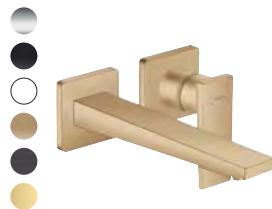

METROPOL PÁKOVÁ UMYVADLOVÁ BATERIE NA STĚNU

- pro umyvadla a umývatka bez přepadu
- výtok 225 mm
- neuzavíratelná odtoková souprava
- #32526, -000
- #32526, -670, -700
- #32526, -140, -340, -990
- Instalace na základní těleso
- #13622180