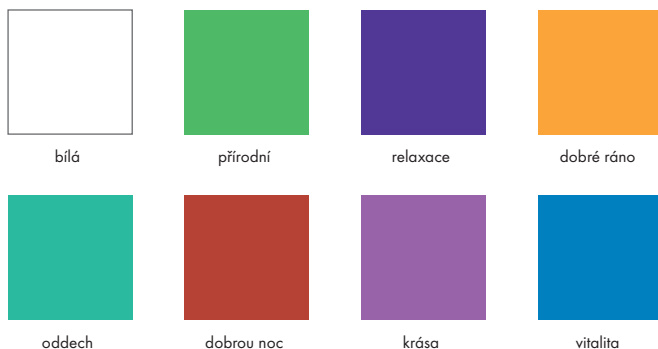

PRO BAREVNÉ CHVÍLE

Vyberte si z osmi scénářů* nepřímého světla, které jsou k dispozici, a změňte náladu a atmosféru své koupelny stisknutím tlačítka. Všechny barvy lze také ztlumit.

* K dispozici pouze v dotykové verzi.