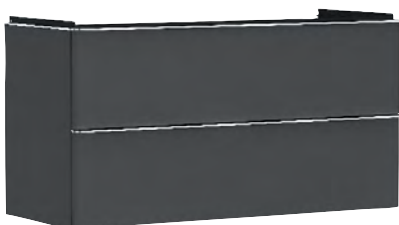

Nábytek Xelu Q 120 cm břidlicová matná šedá – zápustné umyvadlo

Sestava nízká skříňka + zápustné umyvadlo 120 cm

úchytky chrom -000