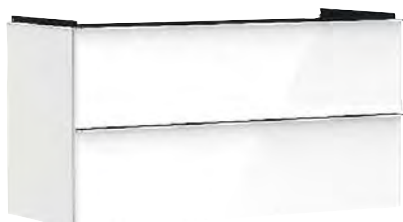

Sestava nízká skříňka + zápusťné umyvadlo 120 cm

úchytky chrom -000

úchytky matná černá -670

úchytky matná bílá -700

NÍZKÁ SKŘÍŇKA XELU Q, 1180/475

- 2 zásuvky
- korpus vysoce lesklá bílá
- #54035, -000
- #54035, -670, -700