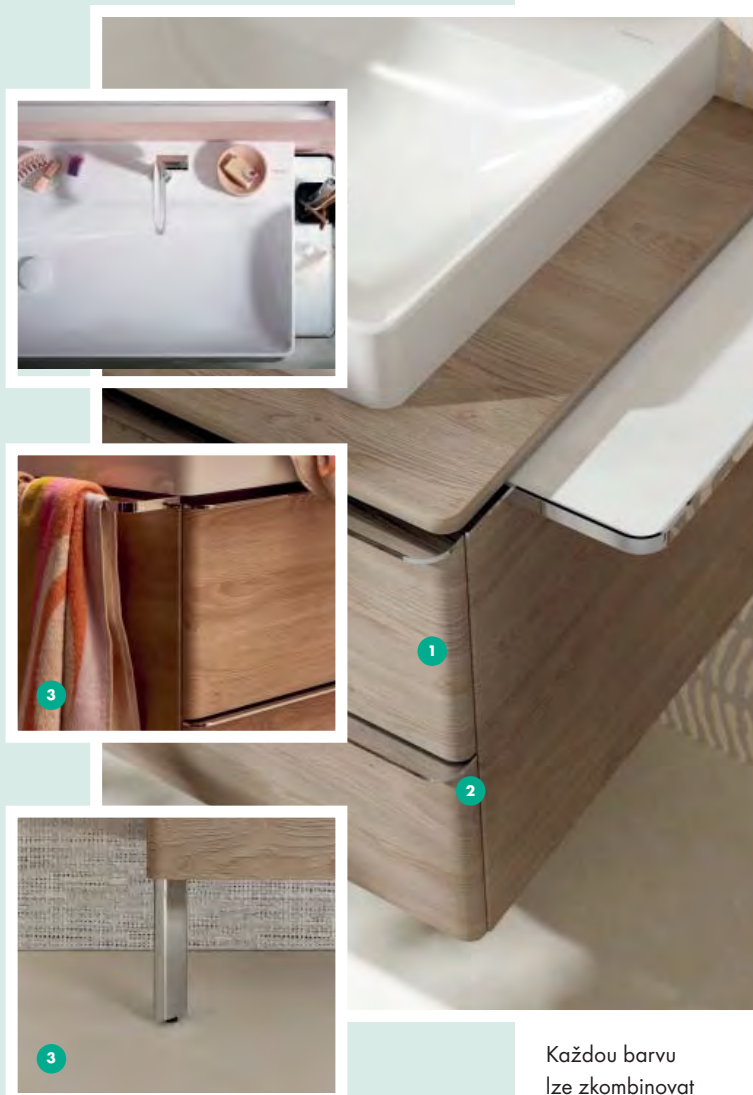

...s barvou
úchytky...

chrom -000

matná černá -670

matná bílá -700

3

... a dalšími
doplňky.

Každou barvu lze kombinovat s různými úchytkami, poličkami, věšáky na ručníky a nožkami (3) v provedení chrom, matná černá a matná bílá.