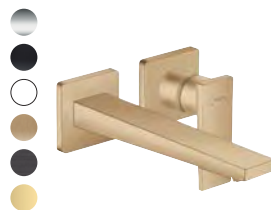

● chrom - 000 ● matná černá -670 ○ matná bílá -700

PRO VOLNÝ ODTOK VODY

METROPOL 110 PÁKOVÁ UMYVADLOVÁ BATERIE

- s odtokem Push-Open
- #32507, -000
- #32507, -670, -700
- #32507, -140, -340, -990

METROPOL 110 PÁKOVÁ UMYVADLOVÁ BATERIE NA STĚNU