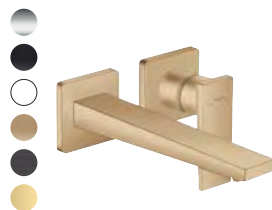

chrom - 000 matná černá -670 matná bílá -700

PRO VOLNÝ ODTOK VODY

METROPOL 110 PÁKOVÁ UMYVADLOVÁ BATERIE

- s odtokem Push-Open
- #32507, -000
- #32507, -670, -700
- #32507, -140, -340, -990

METROPOL PÁKOVÁ UMYVADLOVÁ BATERIE NA STĚNU