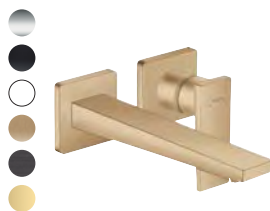

METROPOL PÁKOVÁ UMYVADLOVÁ BATERIE NA STĚNU

- pro umyvadla a umývatka bez přepadu
- výtok 225 mm
- neuzavíratelná odtoková souprava
- #32526, -000
- #32526, -670, -700
- #32526, -140, -340, -990
- Instalace na základní těleso
- #13622180