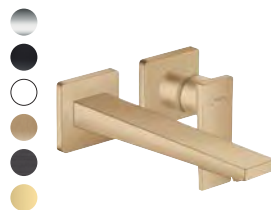

METROPOL PÁKOVÁ UMYVADLOVÁ BATERIE NA STĚNU

- pro umyvadla a umývatka bez přepadu
- výtok 225 mm
- neuzavíratelná odtoková souprava
- #32526, -000
- #32526, -670, -700
- #32526, -140, -340, -990
- Instalace na základní těleso
- #13622180