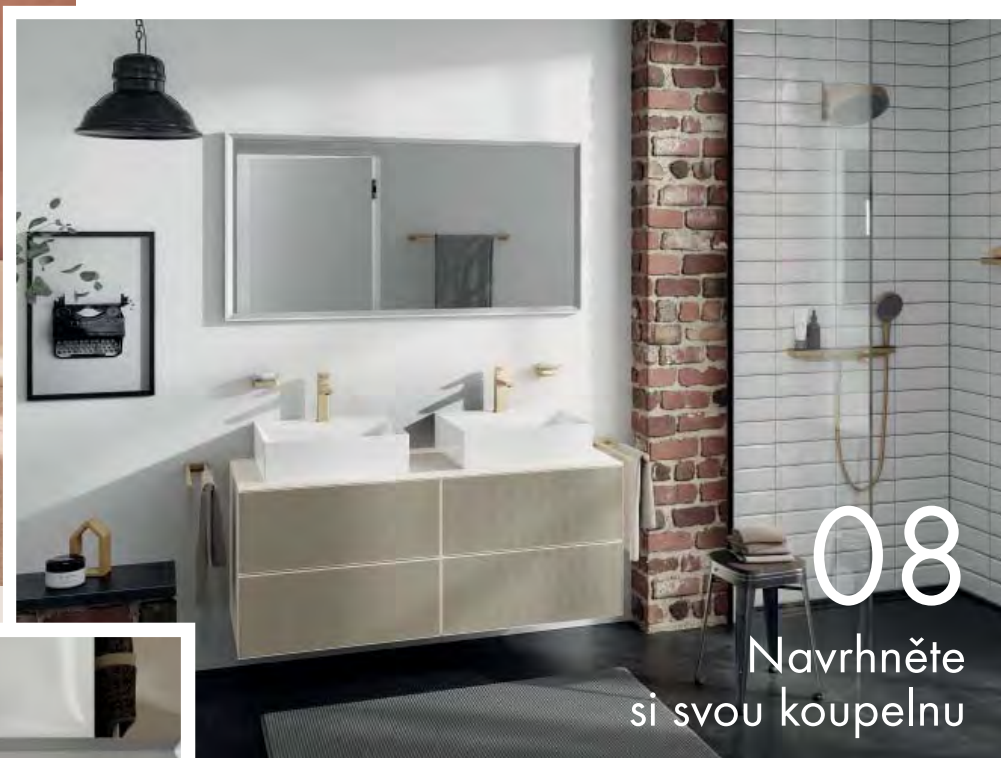

str. 92 TOALETY ELUPURA

Vaše ideální koupelna

ZKUŠENOST POVZNESENÁ NA NOVOU ÚROVEŇ

Značka hansgrohe přemýšlí o koupelně jako o místě pro život, které se vám podobá. Každá koupelna je stejně jedinečná jako osobnost, pro kterou byla navržena. Spojuje design a pohodlí s nekonečnými možnostmi a přizpůsobuje se vašemu každodennímu životu. Vytváří neporovnatelné zážitky s vodou pro vaši spokojenost.