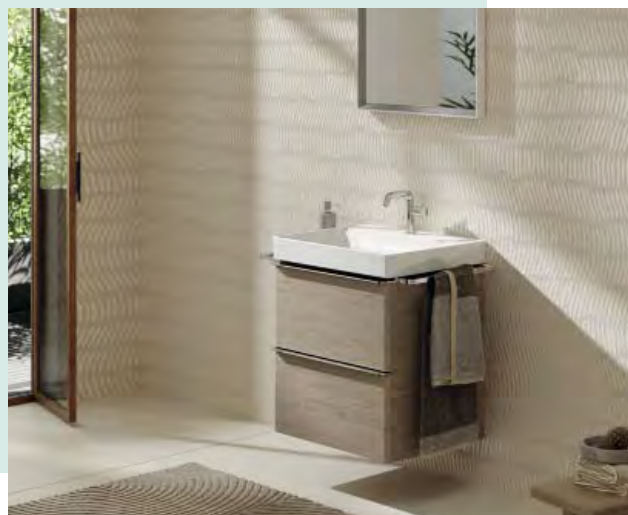

Řada Xelu Q je kompatibilní se zápusťným umyvadlem i umyvadlem na desku.

Zrcadlo, ozdoba každé koupelny

Objevte zrcadlo Xarita ve dvou různých tvarech – **kulaté (S)** a **obdélníkové (E)**.

Xarita E i S se vyznačuje jednoduchými tvary spojenými s matným bílým hliníkovým rámem. Jsou k dispozici v různých velikostech, aby se přizpůsobily prostoru kolem umyvadla. Toto zrcadlo přitahuje pohled a vytváří harmonický světelný dojem, díky němuž se zaměříte na tu nejdůležitější osobu: na sebe.