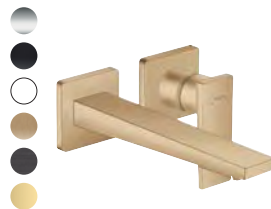

METROPOL PÁKOVÁ UMYVADLOVÁ BATERIE NA STĚNU

- pro umyvadla a umývatka bez přepadu
- výtok 225 mm
- neuzavíratelná odtoková souprava
- #32526, -000
- #32526, -670, -700
- #32526, -140, -340, -990
- Instalace na základní těleso
- #13622180