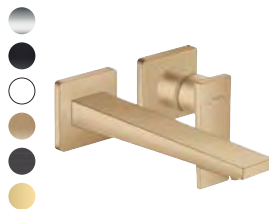

● chrom - 000 ● matná černá -670 ○ matná bílá -700

PRO VOLNÝ ODTOK VODY

METROPOL 110 PÁKOVÁ UMYVADLOVÁ BATERIE

- s odtokem Push-Open
- #32507, -000
- #32507, -670, -700
- #32507, -140, -340, -990

METROPOL PÁKOVÁ UMYVADLOVÁ BATERIE NA STĚNU