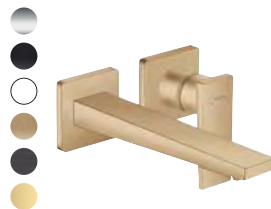

METROPOL PÁKOVÁ UMYVADLOVÁ BATERIE NA STĚNU

- pro umyvadla a umývatka bez přeřadu
- výtok 225 mm
- neuzavíratelná odtoková souprava
- #32526, -000
- #32526, -670, -700
- #32526, -140, -340, -990
- Instalace na základní těleso
- #13622180