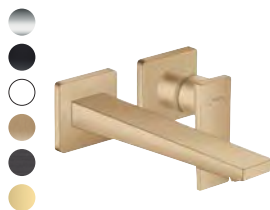

METROPOL PÁKOVÁ UMYVADLOVÁ BATERIE NA STĚNU

- pro umyvadla a umývatka bez přepadu
- výtok 225 mm
- neuzavíratelná odtoková souprava
- #32526, -000
- #32526, -670, -700
- #32526, -140, -340, -990
- Instalace na základní těleso #13622180