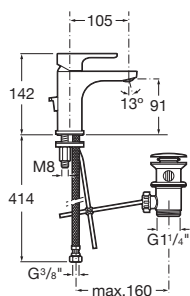

5L COLD START 50% ECO

		Kg
Umyvadlová stojánková baterie s výpustí, funkce Cold Start	A5A3I09C00	-
Umyvadlová stojánková baterie s výpustí, funkce Mix Start	A5A3A09C00	-