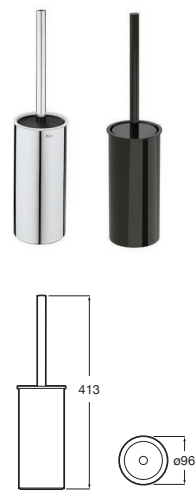

WC souprava volně stojící včetně
kartáče a plastové misky
(96 x 96 x 413 mm)

A817038001	Chrom
A817038CN0	Everlux titan černá lesklá