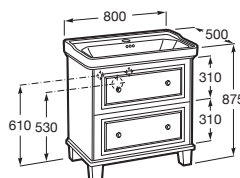

Nábytková sestava Unik Carmen

Skříňka s umyvadlem, 2 zásuvky

800 • A851369XXX

Skříňka Carmen

1300	Skříňka pro zápustné umyvadlo 600	A857136XXX
1300	Umyvadlová deska černá mramor	A857142421
1300	Umyvadlová deska bílá mramor	A857142420
600	Zápustné umyvadlo	• A3270A5000