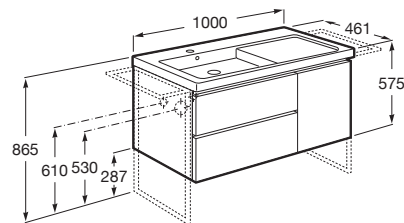

Skříňka s umyvadlem

1000 Bílá, lesklý lak • A851547XXX

Skříňka s umyvadlem

800 Bílá, lesklý lak • A851546XXX