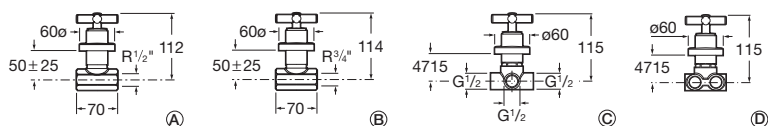

Chrom	Kg
Použití: pro přepínání mezi vanovým výtokem a ruční sprchou nebo vanovým výtokem a horní sprchou či horní sprchou a ruční sprchou		
Ⓐ Uzavírací podomítkový ventil 1/2" s označením F (studená voda)	A5A1543C00	-
Ⓐ Uzavírací podomítkový ventil 1/2" s označením C (teplá voda)	A5A1843C00	-
Ⓑ Uzavírací podomítkový ventil 3/4" s označením F (studená voda)	A5A1643C00	-
Uzavírací podomítkový ventil 3/4" s označením C (teplá voda)	A5A1943C00	-
Ⓒ Čtyřcestný přepínací podomítkový ventil 1/2"	A5A9043C00	-
Použití: pro přepínání mezi vanovým výtokem, ruční sprchou a horní sprchou		
Ⓓ Pěticestý přepínací podomítkový ventil 1/2"	A5A9143C00	-