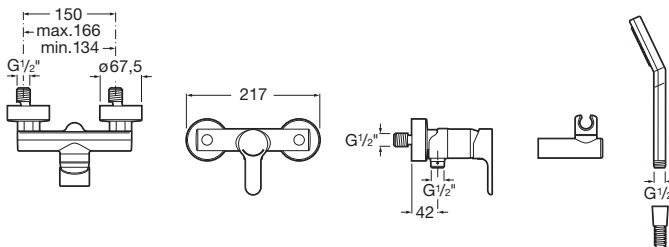

Sprchová nástěnná baterie se sprchovým příslušenstvím

A5A2009C02

Kg

-

Sprchová nástěnná baterie bez sprchového příslušenství

A5A2109C00

-

Podomítková sprchová baterie, kompletní