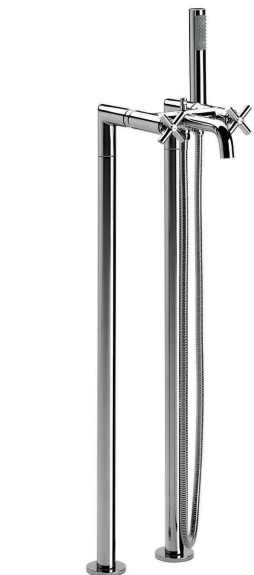

Chrom Kg
A5A4743C00 -

Bidetová baterie

Bidetová stojánková kohoutková baterie s otočným výtokovým raménkem a výpustí

Chrom Kg
A5A6043C00 -

Loft

Vanová baterie

	Chrom	Kg
Vanová kohoutková baterie se sprchou, hadicí 1,75 m a držákem	A5A0143C00	-
Držák ruční sprchy (náhradní díl)	AG0067000R	-

	Chrom	Kg
Vanová kohoutková baterie pro montáž na podlahu se sprchou, hadicí 1,75 m a držákem	A5A2743C00	-

	Chrom	Kg
Vanová čtyřrotvorová kohoutková baterie s otočným výtokovým raménkem pro montáž na okraj vany s výsuvnou sprchou 1,75 m	A5A0943C00	-