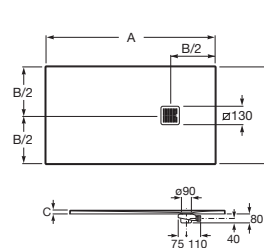

A	B	C
1800	900	31
1800	800	31
1800	700	31
1600	900	31
1600	800	31
1600	700	31
1400	900	31
1400	800	31
1400	700	31
1200	900	28
1200	800	28
1200	700	28
1000	900	26
1000	800	26
1000	700	26

Charakteristika	Výhody
Velké rozměry	Ideální pro velké sprchové prostory nebo nahrazení vany sprchovým koutem.
Pravý úhel (90°)	Perfektní přiléhavost k obkladům. Skvěle zapadne do koupelny.
Povrch materiálu	Vysoká protiskluzovost. Protiskluzová třída PN24. Příjemné na dotek.
Sprchová vanička ze Stonexu®	Snadná a rychlá instalace. Nevyžaduje žádné speciální úpravy před instalací. Nanejvyšší tvrdý materiál.
Extrémní nízkost	Integrace do koupelny. Přístupnost do sprchy tím, že je při zemi. Úchvatný design.
Vrstva povrchu Gelcoatu vysoké kvality (ISO NPG) s průměrnou tloušťkou 500 μ (mikro).	Vysoká odolnost při užívání. Ochrana proti UV záření. Ochrana proti chemickým prostředkům.
Velmi rychlý odtok (0,6 l/sec). Specifický spád.	Optimální výkon. Navrženo pro usnadnění rychlosti odtoku vody.
Odtoková mřížka z nerezového kovu (AISI 304), odnímatelný sifon.	Výborná trvanlivost. Sifon lze vyjmout pro usnadnění čištění.
Systém odvětrávání	Usnadňuje instalaci sprchy.