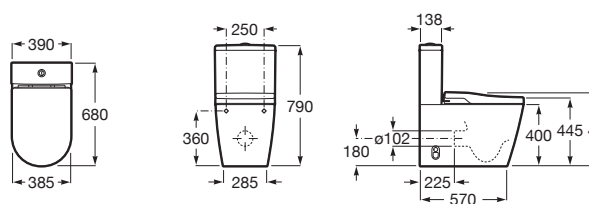

Kombinační klozet kapotovaný, rimless, s bidetovací funkcí včetně nádrže, hluboké splachování, 4,5/3 l. **A80306L001**
Nutný přívod vody a elektřiny.