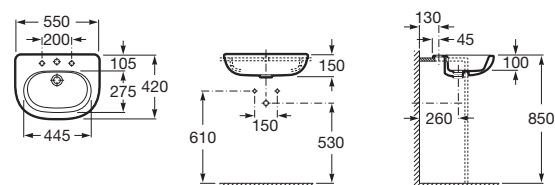

Meridian

Zdravotní umyvadlo

Zdravotní umyvadlo s instalační sadou

Rozměry	Bílá	Kg
◦•◦ 700 x 570	A32724H000	18,00

Podomítkový sifon

A506403207	0,50
-------------------	------

Závěsný klozet rimless, skryté uchycení