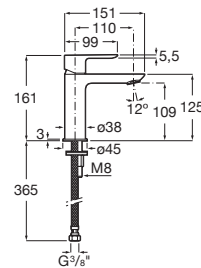

5L
COLD
START **50%
ECO**

Umyvadlová stojánková baterie Mezzo bez výpustí, Cold Start

N

A5A336EC00

Kg

-