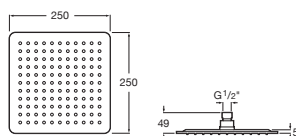

A5B3950CN0

Kg

-

Hlavová sprcha, Ø 400 mm, nerez

A5B2650C00

Kg

-

Raindream Square