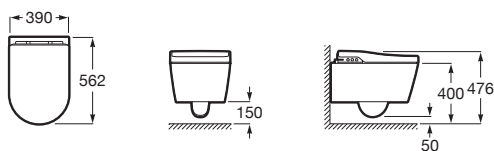

		Kg
Závěsný bidet, včetně fixačního setu. 560 x 370 mm	○ ● ○ A357525000	20,7
 Poklop bidetu Slowclose Supralit®	A80652200B	-
 Fixační set (náhradní díl)	AV0030800R	-

In-wash® Inspira

In-wash® Inspira

Závěsný klozet rimless s bidetovací funkcí, hluboké splachování, 4,5/3 l. **A803060001**
Nutný přívod vody a elektřiny.