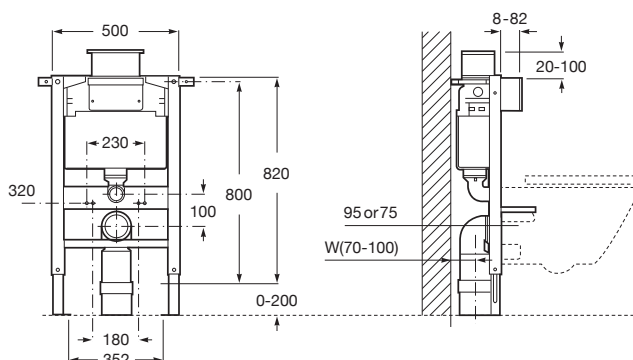

Duplo WC

Duplo WC Smart

Podomítkový rámový modul se zabudovanou hadičkou pro přívod vody, do lehké příčky, pro **A890090800 závěsný klozet rimless A803060001** (při použití jiného podomítkového modulu může zdvihnutý WC poklop částečně překrýt splachovací tlačítko). Dual Flush 6/3l, nastavitelné i na 4,5/3l a 4/2l, výška 1190 mm, odpadní koleno $\varnothing 90/110$ mm. Splachovací tlačítko není součástí podomítkového modulu Duplo Smart.

Kg

Duplo WC L

Podokenní rámový modul (snížený) pro závěsné klozety, Dual Flush 6/3l, nastavitelné i na 4,5/3l a 4/2l, výška 820 mm, odpadní koleno $\varnothing 90/110$ mm. Ovládání splachovacího tlačítka zředu nebo shora. Splachovací tlačítko není součástí podokenního rámového modulu DUPLO WC L.

Toto řešení doporučujeme do všech koupelen, které vyžadují podomítkovou montáž WC modulu se sníženou stavební výškou, tzn. toaleta pod okenním parapetem nebo v podkrovní koupelně pod šikmou střechou.

Kg