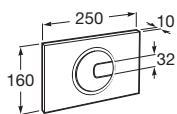

Dual Combi **A890098005**