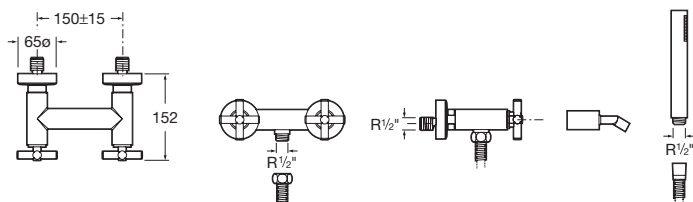

Chrom	Kg
Sprchová kohoutková baterie se sprchou, hadicí 1,5 m a držákem	A5A2043C00	-
Držák ruční sprchy (náhradní díl)	AG0067000R	-