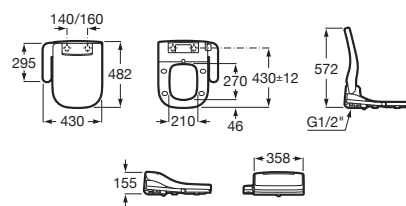

Advance Soft **A804004001**