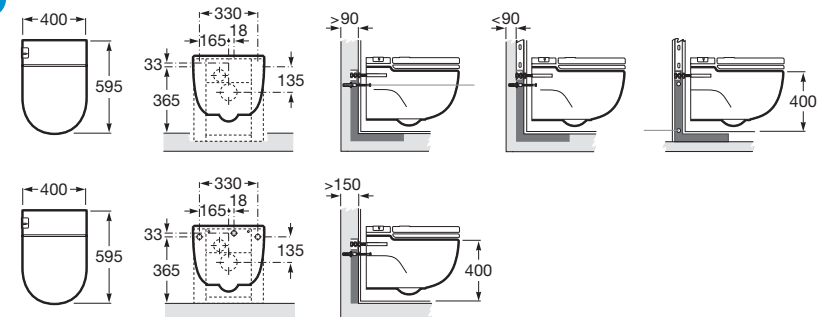

IN TANK závěsné WC pro zabudování do lehké příčky bez nutnosti obezdění (L podpěry - viz tech. nákres), nádrž integrována v keramickém střepu splachování 4,5/3 l, tlačítko na noční splachování 2 l, včetně sedátka s poklopem Slowclose. Instalace výrobku vyžaduje připojení do sítě.

A893301000

Kg

IN TANK závěsné WC s nutností obezdění (l podpěry - viz tech. nákres), nádrž integrována v keramickém střepu splachování 4,5/3 l, tlačítko na noční splachování 2 l, včetně sedátka s poklopem Slowclose. Instalace výrobku vyžaduje připojení do sítě.

A893302000

Baleno v jedné kartonové krabici.