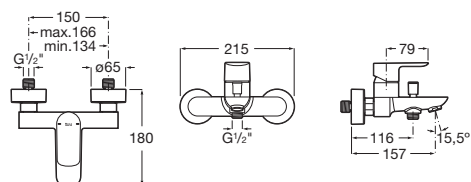

–

Podomítkové těleso pro vrchní sadu umyvadlové podomítkové baterie, chrom

A525220603

–

Kg

Vanová nástěnná baterie bez sprch.sady

N A5A026EC00

–