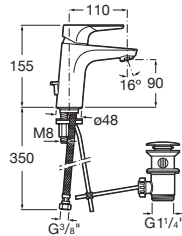

5L

COLD
START

50%
ECO

Umyvadlová stojánková baterie bez výpusti
a otvoru pro táhlo, Cold Start. Průtok 5 l/min.

A5A3290C00

Kg

-