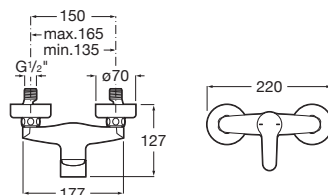

Dřezové baterie