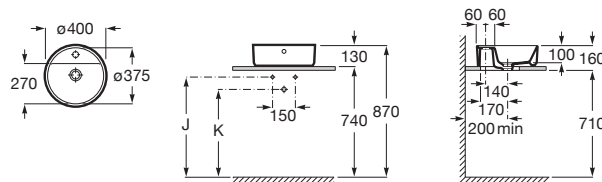

Umyvadlová mísa, s přepadem Rozměry Bílý Kg
 420 x 390 • **A3270MM000** -

Trap	K	J
Totem	530	610
Minimal		
Bottle	610	640

The Gap Round

Umyvadlová mísa, s přepadem Rozměry Bílý Kg
 ø 400 mm • **A3270MK000** -