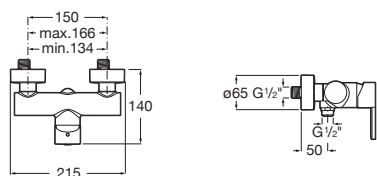

Sprchová nástěnná baterie bez sprchové sady	Chrom	A5A2196C00
	Everlux titan černá lesklá	A5A2196CN0