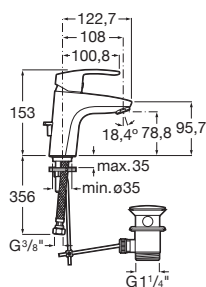

Monodin-N

**1M
CYKLŮ**

Umyvadlové baterie

5L COLD START 50% ECO

		Kg
Umyvadlová stojánková baterie s výpustí, funkce Cold Start	A5A3098C00	-
Umyvadlová stojánková baterie s výpustí, funkce Mix Start	A5A3A98C00	-