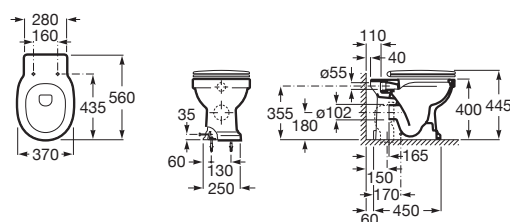

Bidet stojící