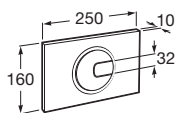

Dual lakovaná šedá **A890098002**