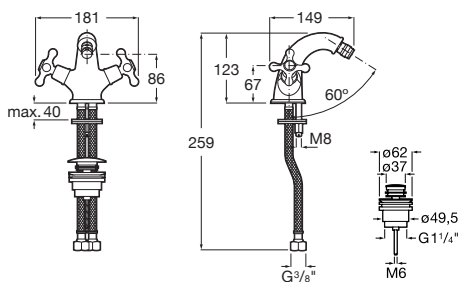

Carmen

5L
50%
ECO

Umyvadlová tříťotvorová podomítková kohoutková baterie

A5A474BC00

Kg

-

Bidetová stojánková baterie s Click-clack výpustí

A5A6A4BC00

Kg

-

Uzavírací podomítkový ventil 1/2" s označením Cold/Hot

A5A154BC00

Kg

-

Vanové baterie

Vanová nástěnná baterie se sprchou, hadicí 1,5 m a držákem

A5A014BC00

Kg

-