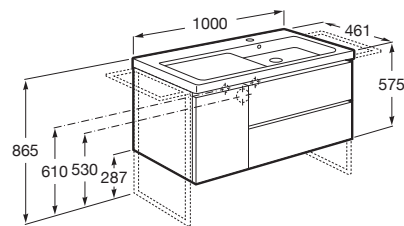

Nábytková sestava Domi

Skříňka s umyvadlem

1000 • A851548XXX