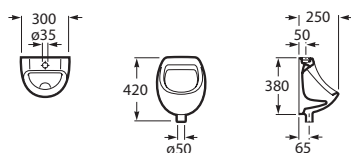

Urinál Mini, vrchní přívod vody. Montážní příslušenství není součástí balení. Uchycení na skoby, baňkový sifon - nutno objednat zvlášť.	A353145000	8,00
Splachovač Aqualine (nutno objednat zvlášť)	A5A9177C00	-