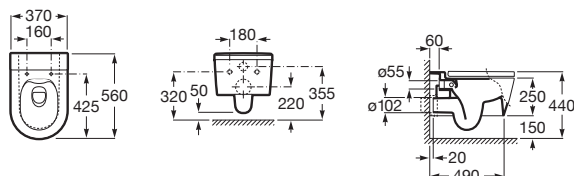

WC mísa kombi Rimless INSPIRA SQUARE