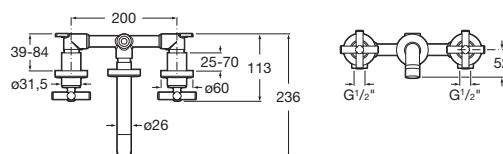

Bidetová baterie