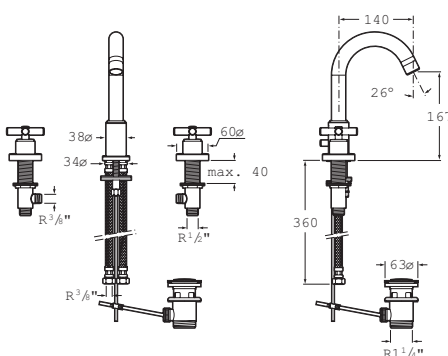

Umyvadlová nástěnná třítvorová kohoutková baterie, s výtokem 190 mm, vhodná pouze k zadržetí

Chrom Kg
A5A4743C00 -