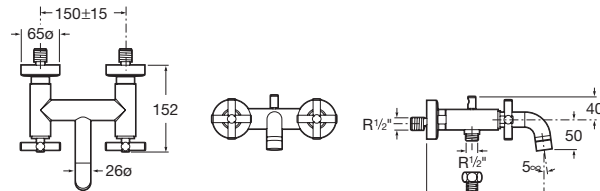

Chrom Kg
A5A4743C00 -

Bidetová baterie

Bidetová stojánková kohoutková baterie s otočným výtokovým raménkem a výpustí

Chrom Kg
A5A6043C00 -

Loft

Vanová baterie

	Chrom	Kg
Vanová kohoutková baterie se sprchou, hadicí 1,75 m a držákem	A5A0143C00	-
Držák ruční sprchy (náhradní díl)	AG0067000R	-