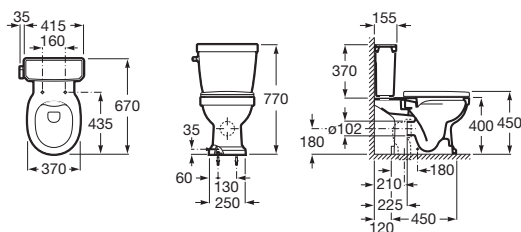

Zápusťné umyvadlo

	Rozměry		Kg
Zápusťné umyvadlo	• 600 x 450	A3270A5000	11,8
	••• 600 x 450	N A3270A5003	11,8

WC rimless mísa kombi

	Rozměry		Kg
 WC mísa kombi rimless		A3420A7000	31,8
 WC nádrž, armatura Dual Flush 3/4,5l, spodní přívod vody		A3410A1000	12,5
 Sedátko s poklopem Slowclose, Supralit®	Bílá	A801B5200B	3,4
	Antracit	A801B5238B	3,4
	Černá	A801B5256B	3,4