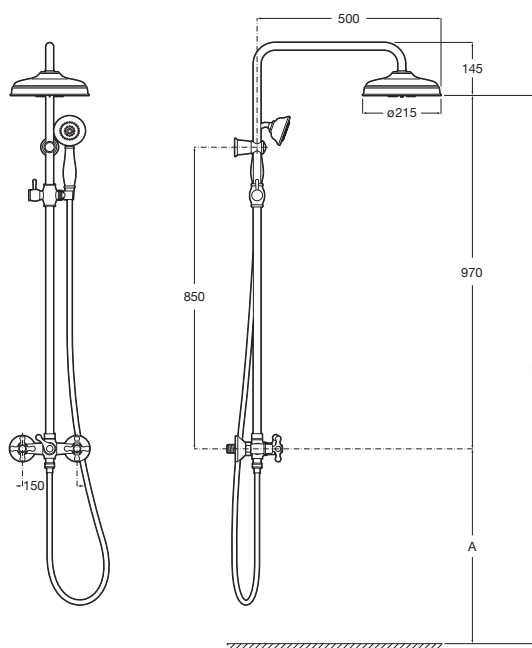

Sprchový sloup: nástěnná kohoutková baterie, hlavová sprcha, ruční sprcha, hadice 1,5 m, posuvný držák sprchy

A5A974BC00

Kg

-

A	900	1000	1100	1200
B	1870	1970	2070	2170

Kg

L20

Sprchový sloup: nástěnná páková baterie, hlavová sprcha
 ø 254 mm výškově nastavitelná, ruční sprcha ø 100 mm
 1 funkce, sprchová hadice 1.5 m, posuvný držák sprchy