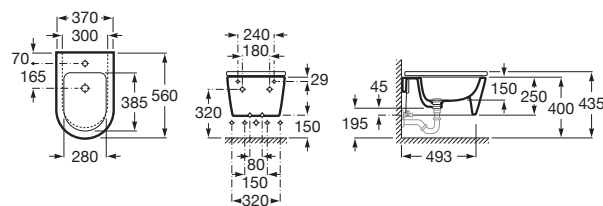

Kg
Závěsný bidet, včetně fixačního setu. 560 x 370 mm	○ ● ○ A357525000	20,7
Poklop bidetu Slowclose Supralit®	A80652200B	-
Fixační set (náhradní díl)	AV0030800R	-