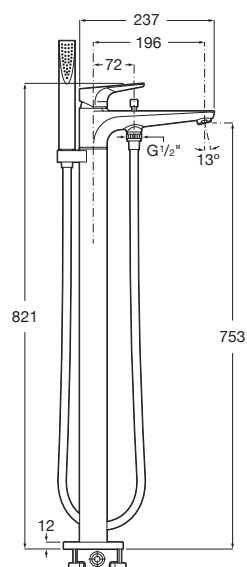

Kg

Vanová páková baterie pro montáž na podlahu včetně sprchové sady (ruční sprcha, sprchová hadice)

A5A2790C00

–