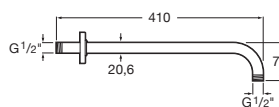

Sprchové rameno nástěnné, 500 mm

A5B0350C00

Kg

-