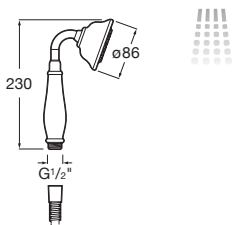

Sprchové příslušenství

Sensum Round 130/4

Ruční sprcha Sensum ø 130 mm,
4 funkce

Chrom

A5B1107C00

Kg

-

Everlux titan černá lesklá

A5B1107CN0

-

Carmen

Ruční sprcha, 1 funkce, chrom/bílá

A5B114BC00

Kg

-

Stella 100/3

Ruční sprcha 100 mm, 3 funkce

A5B1B03C00

Kg

-

Stella 100/1

Ruční sprcha 100 mm, 1 funkce

A5B9B03C00

Kg

-

Stella 80/1

Ruční sprcha 80 mm, 1 funkce

A5B9103C00

Kg

-