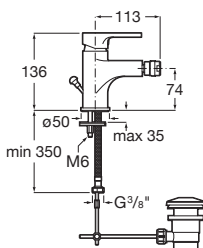

Arola

1M
CYKLŮ

Umyvadlové baterie

5L COLD START 50% ECO

Umyvadlová stojánková baterie s výpustí

A5A306AC0K

Kg

-

5L COLD START 50% ECO

Umyvadlová stojánková baterie bez výpustí

A5A326AC0K

Kg

-

COLD START

Umyvadlová stojánková baterie s otočným výtokem bez výpustí

A5A8A6AC0K

Kg

-

Bidetová baterie

Bidetová stojánková baterie s výpustí

A5A626AC0K

Kg

-