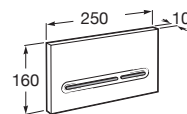

Dual Combi **A890099005**