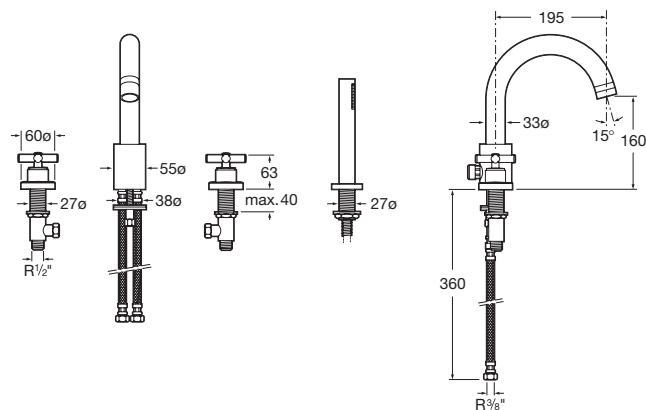

	Chrom	Kg
Vanová kohoutková baterie pro montáž na podlahu se sprchou, hadicí 1,75 m a držákem	A5A2743C00	-

	Chrom	Kg
Vanová čtyřrotvorová kohoutková baterie s otočným výtokovým raménkem pro montáž na okraj vany s výsuvnou sprchou 1,75 m	A5A0943C00	-