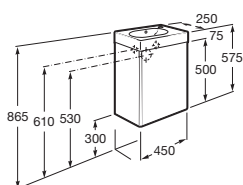

Nábytek Domi doporučujeme kombinovat se zrcadly a zrcadlovými skříňkami Eidos ze strany 133.

Mini

Unik Mini :

Nábytková sestava 450 mm, pravá/levá, skříňka s umyvadlem

- A855873806
- A855873155

Pack Mini se zrcadlem: