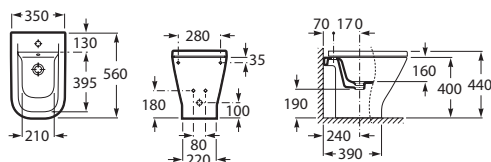

The Gap

Závěsný bidet

Závěsný bidet

	Kg
Závěsný bidet	A357475000 22,50

Stojící bidet

Stojící bidet

	Kg
Stojící bidet	A357474000 21,00

Stojící kapotovaný bidet