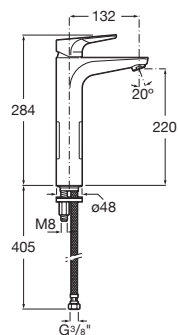

Atlas

5L COLD START 50% ECO

Umyvadlová stojánková vysoká pro umyvadlové mísy, Cold Start.
Průtok 5 l/min.

A5A3790C00

Kg

-

Bidetové baterie

Bidetová stojánková baterie s výpustí.
Průtok 5 l/min.

A5A6090C00

Kg

-

Vanové baterie

Vrchní sada podomítkové vanové baterie s přepínačem pro Roca Box

A5A0B90C00

Kg

-

Objednat zvlášť: RocaBox

A525869403

-

Vanová nástěnná baterie bez sprchového setu

A5A0290C00

Kg

-