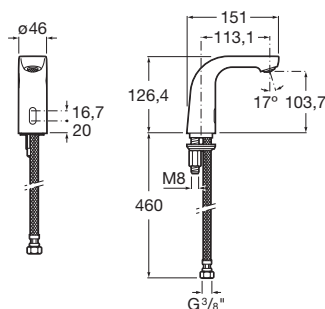

Kg
Elektronická umyvadlová stojánková baterie pouze na jednu předmíchanou vodu, bez výpusti, zdroj síťové napájení 230 V	A5A5709C00	-
Elektronická umyvadlová stojánková baterie pouze na jednu předmíchanou vodu, bez výpusti, zdroj síťové napájení 4 × 1,5 V (AA) baterie	A5A5609C00	-