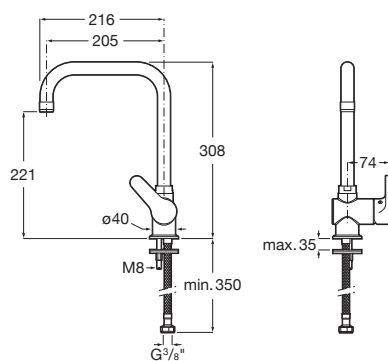

Umyvadlová/dřezová stojánková baterie se spodním výtokem 143 mm

A5A896AC0K

Kg

-