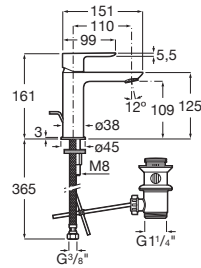

5L
COLD
START **50%
ECO**

Umyvadlová stojánková baterie bez výpustí, Cold Start

N

A5A326EC00

Kg

-