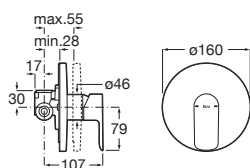

–

Kg

Sprchová podomítková baterie, včetně mosazného tělesa

N A5A226EC00

–

L20

1M
CYKLŮ

Umyvadlové baterie