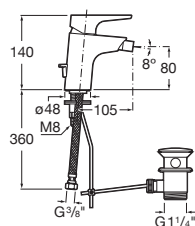

Vanové baterie