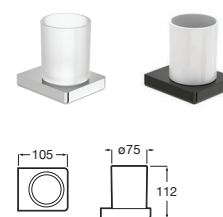

Držák se skleněným pohárkem
(105 x 90 x 112 mm)

A817021001	Chrom
A817021CN0	Everlux titan černá lesklá