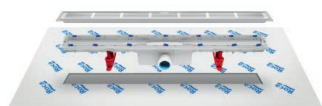

In-Drain X1, In-Drain X2

In-drain, odtokový žlab bez krycí mřížky pro kombinaci s mřížkami X1, X2, geotextilie, průtok 30 l/min

Rozměry		Kg
950 x 50	A276091000	–
850 x 50	A276153000	–
750 x 50	A276090000	–
650 x 50	A276089000	–