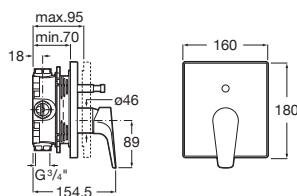

Vanová nástěnná baterie bez sprchového setu

A5A0290C00

Kg

-