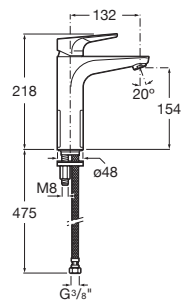

A5A3990C00

Kg

-

5L

COLD
START50%
ECOUmyvadlová páková MEZZO Plus, bez výpusti
a otvoru pro táhlo, funkce Cold Start. Průtok 5 l/min.

A5A3D90C00

Kg

-