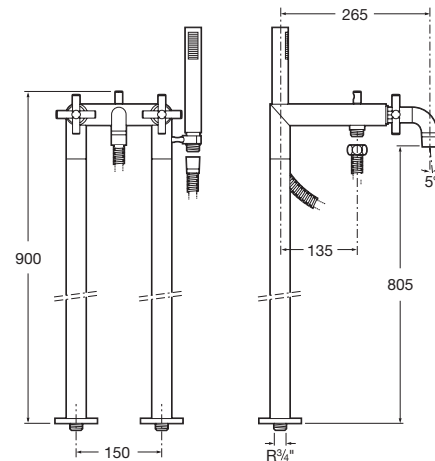

	Chrom	Kg
Vanová kohoutková baterie pro montáž na podlahu se sprchou, hadicí 1,75 m a držákem	A5A2743C00	-

	Chrom	Kg
Vanová čtyřrotvorová kohoutková baterie s otočným výtokovým raménkem pro montáž na okraj vany s výsuvnou sprchou 1,75 m	A5A0943C00	-