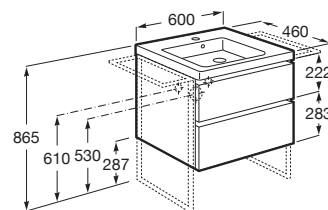

Skříňka s umyvadlem

600 Bílá, lesklý lak • A851545XXX

Objednat zvlášť

Kovová konzole pro umyvadlové skříňky, bez držáku ručníku, černá matná, 1 ks A816830485

Kovová konzole pro umyvadlové skříňky, s držákem ručníku, černá matná, 1 ks A816831485

Nábytek Domi doporučujeme kombinovat se zrcadly a zrcadlovými skříňkami Eidos ze strany 133.