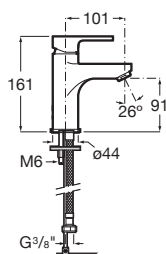

COLD START

Umyvadlová stojánková baterie s otočným výtokem bez výpustí

A5A8A6AC0K

Kg

-