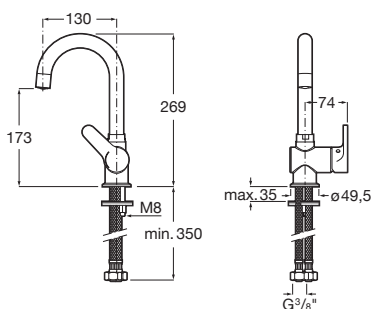

Kg

-

COLD START

Umyvadlová stojánková baterie s otočným výtokem bez výpustí

A5A8A6AC0K

Kg

-

Bidetová baterie