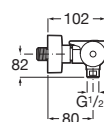

Sprchová nástěnná termostatická baterie bez sprch. příslušenství

			Kg
Chrom		A5A142EC00	-
Everlux titan černá lesklá		A5A142ECN0	-