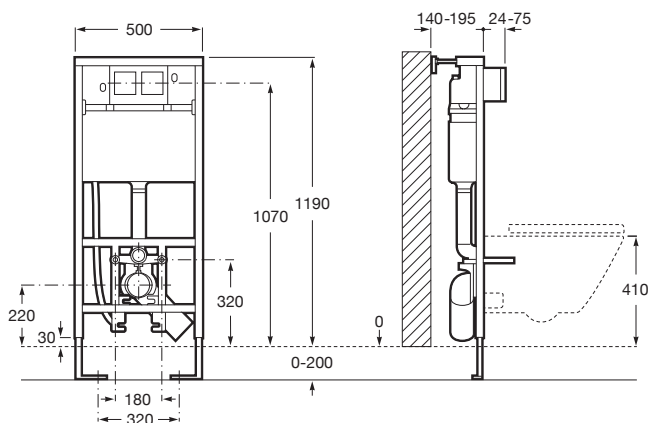

Duplo WC

Duplo WC Smart

Podomítkový rámový modul se zabudovanou hadičkou pro přívod vody, do lehké příčky, pro **A890090800 závěsný klozet rimless A803060001** (při použití jiného podomítkového modulu může zdvihnutý WC poklop částečně překrýt splachovací tlačítko). Dual Flush 6/3l, nastavitelné i na 4,5/3l a 4/2l, výška 1190 mm, odpadní koleno $\varnothing 90/110$ mm. Splachovací tlačítko není součástí podomítkového modulu Duplo Smart.

Kg

Duplo WC L

Podokenní rámový modul (snížený) pro závěsné klozety, Dual Flush 6/3l, nastavitelné i na 4,5/3l a 4/2l, výška 820 mm, odpadní koleno $\varnothing 90/110$ mm. Ovládání splachovacího tlačítka zředu nebo shora. Splachovací tlačítko není součástí podokenního rámového modulu DUPLO WC L.

Toto řešení doporučujeme do všech koupelen, které vyžadují podomítkovou montáž WC modulu se sníženou stavební výškou, tzn. toaleta pod okenním parapetem nebo v podkrovní koupelně pod šikmou střechou.

Kg