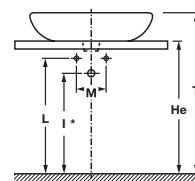

Umyvadlové mísy

UMYVADLOVÉ MÍSY			NÁSTĚNNÁ ŘEŠENÍ							ŘEŠENÍ NA DESKU				
SÉRIE	REF.	ROZMĚRY	T	H	J	K	I	L	M	T	He	I	L	M
BOL	327876	Ø 420	-	-	-	-	-	-	-	-	740	540	620	150
FUEGO	32722E	490 x 390	-	-	-	-	-	-	-	870	720	530	610	150
HALL	327882	520 x 440	-	-	725	-	-	-	-	850	755	600	640	150
The Gap Square	3270MM	420 x 390	-	-	-	-	-	-	-	870	740	530	610	150
The Gap Round	3270MK	Ø 400 mm	-	-	-	-	-	-	-	870	740	530	610	150
The Gap Square	3270ML	390 x 370	-	-	-	-	-	-	-	870	740	530	610	150
The Gap Round	3270MJ	Ø 390 mm	-	-	-	-	-	-	-	870	740	530	610	150