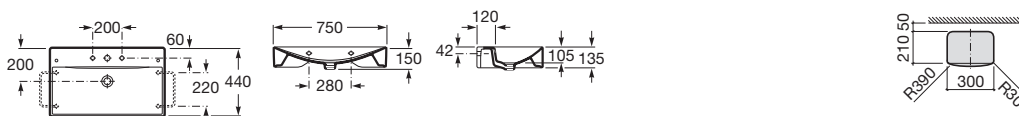

	Rozměry	Bílý	Kg
Umyvadlo s instalační sadou, s umístěním také na desku. Zadní strana neglazovaná.	750 x 440	○●○ A327110000	20,00

Volitelné:	Chrom		
Chromovaný držák na ručníky	220	A840597001	0,29

Diverta 55