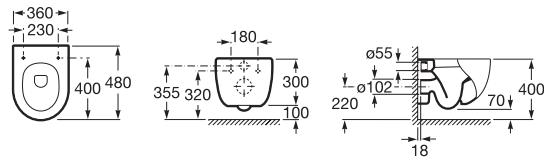

Meridian

Zdravotní umyvadlo

Zdravotní umyvadlo s instalační sadou

Rozměry	Bílá	Kg
◦•◦ 700 x 570	A32724H000	18,00

Podomítkový sifon

A506403207	0,50

Závěsný klozet rimless, skryté uchycení

Závěsný klozet rimless, skryté uchycení

Bílá	Kg
A34624L000	25,50

Klozetové sedátko s poklopem – Slowclose, s nerezovými úchyty

A8012A200B	3,77

Klozetové sedátko s poklopem, s nerezovými úchyty

A8012A000B	3,46

Závěsný klozet Compact, hluboké splachování

Závěsný klozet Compact, hluboké splachování

Bílá	Kg
A346248000	21,00

Klozetové sedátko s poklopem – Slowclose, s nerezovými úchyty

A8012AC00B	3,37

Klozetové sedátko s poklopem, s nerezovými úchyty

A8012AB00B	3,26