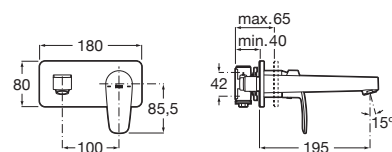

Kg
Vrchní sada podomítkové umyvadlové baterie pro A5A3596C00, chrom	A5A3L98C00	-
Podomítkové těleso pro vrchní sadu umyvadlové podomítkové baterie, chrom	A525220603	-

Bidetová baterie