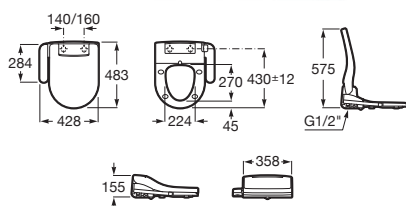

Advance Round **A804001001**