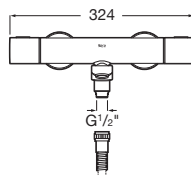

Vanová- nástěnná termostatická baterie bez sprch. příslušenství

			Kg
Chrom		A5A1E2EC00	-
Everlux titan černá lesklá		A5A1E2ECN0	-