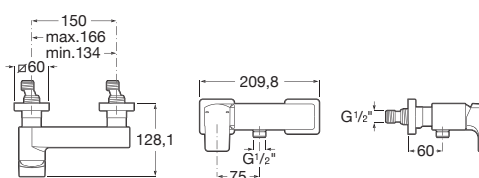

Chrom	Kg
Sprchová páková baterie bez sprchového příslušenství	A5A2D01C00	–