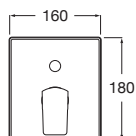

Chrom	Kg
Vrchní sada podomítkové vanové baterie s přepínačem pro RocaBox	A5A0B01C00	–
Objednat zvlášť: RocaBox	A525869403	–

Sprchové baterie