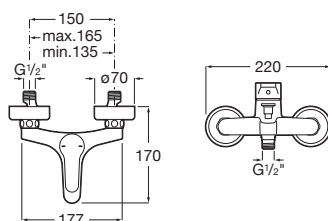

Sprchová baterie