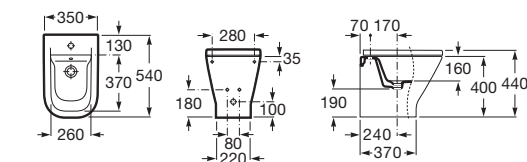

Stojící kapotovaný bidet

Sedátko s poklopem

	Kg
Duroplastové sedátko s poklopem, s nerezovými úchyty, Slowclose	A80148200U -
Duroplastové sedátko s poklopem, s nerezovými úchyty	A80148000U -

SUPRALIT®

Inovace klozetových sedátek a bidetových poklopů. Materiál je odolnější vůči chemikáliím, a snáze se čistí (povrchové úhly jsou hladké a zakulacené).