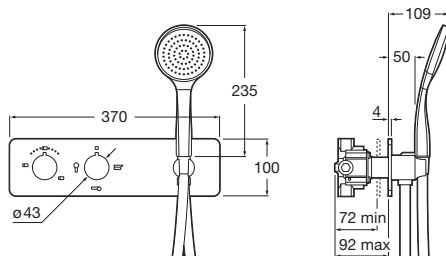

Podomítková termostatická 3-cestná baterie bez sprchového
příslušenství

Chrom   Kg
A5A2778C00   -