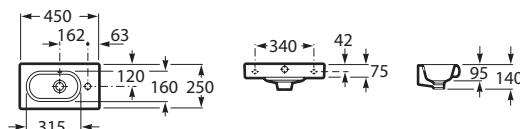

Rozměry	Bílá	Kg
Umývatko s instalační sadou	450 x 250	A327248000	7,30