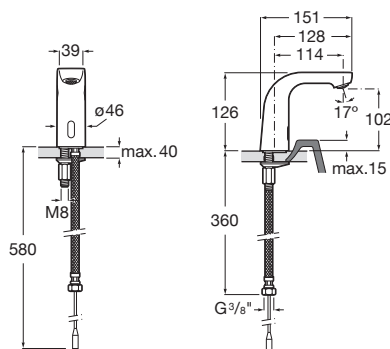

Kg
Elektronická umyvadlová baterie bez výpusti, včetně směšovače vody, zdroj 230V	A5A5509C00	-
Elektronická umyvadlová baterie bez výpusti, včetně směšovače vody, zdroj 4x 1,5 V(AA) baterie	A5A5309C00	-