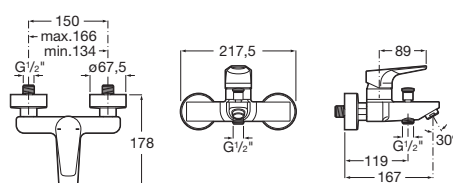

Objednat zvlášť: RocaBox

A525869403

-

Vanová nástěnná baterie bez sprchového setu

A5A0290C00

Kg

-

Atlas