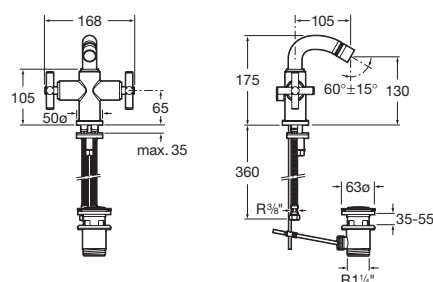

Chrom Kg
A5A4743C00 -

Bidetová baterie

Bidetová stojánková kohoutková baterie s otočným výtokovým raménkem a výpustí

Chrom Kg
A5A6043C00 -

Loft

Vanová baterie

	Chrom	Kg
Vanová kohoutková baterie se sprchou, hadicí 1,75 m a držákem	A5A0143C00	-
Držák ruční sprchy (náhradní díl)	AG0067000R	-