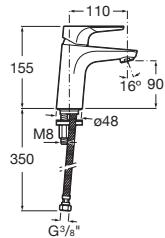

5L

COLD
START

50%
ECO

Umyvadlová stojánková MEZZO, bez výpusti
a otvoru pro táhlo, Cold Start. Průtok 5 l/min.

A5A3990C00

Kg

-