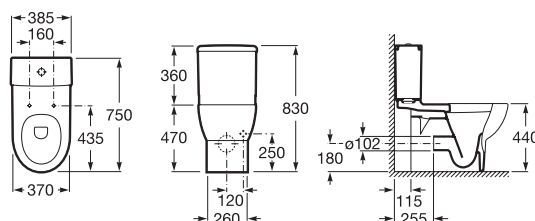

A8012AC00B	3,37
-------------------	------

Klozetové sedátko s poklopem, s nerezovými úchyty

A8012AB00B	3,26
-------------------	------

Meridian

Zvýšená WC mísa kombi

	Bílá	Kg
 Zvýšená WC mísa kombi, hluboké splachování, vario odpad, včetně instalační sady	A34224H000	38,00
 WC nádrž, armatura Dual flush – 3/6 l, spodní levý přívod vody	A34124H000	11,00
Klozetové sedátko s mezerou v přední části, s poklopem, s nerezovými úchyty	A801230004	2,30