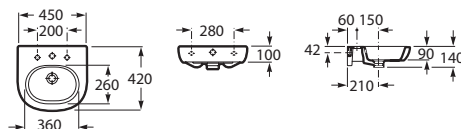

Rozměry	Bílá	Kg
Umývatko s instalační sadou	○ ○ ○ 450 x 420	A327245000	11,30
Kryt na sifon s instalační sadou		A337241000	9,26