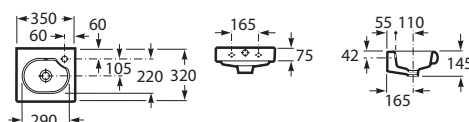

Rozměry	Bílá	Kg
Umývatko s instalační sadou	350 x 320	A327249000	7,30
Kryt na sifon s instalační sadou		A337242000	4,84

Volitelné:		Chrom	
Držák na ručníky	280	A816291001	0,60