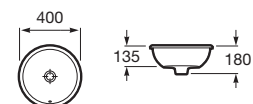

Foro

	Rozměry		Kg
Zápusťné umyvadlo FORO 40 cm, s přepadem	ø400	A327872000	7,00