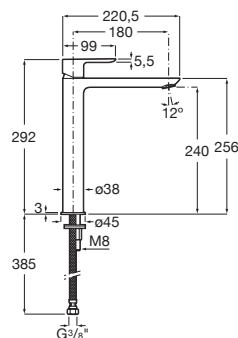

Cala **N**

1M
CYKLŮ

Vodovodní baterie

5L
COLD
START **50%
ECO**

Umyvadlová stojánková baterie s výpustí, Cold Start

N

A5A306EC00

Kg

-

5L
COLD
START **50%
ECO**

Umyvadlová stojánková baterie bez výpustí, Cold Start

N

A5A326EC00

Kg

-

5L
COLD
START **50%
ECO**

Umyvadlová stojánková baterie Mezzo bez výpustí, Cold Start

N

A5A336EC00

Kg

-

5L
COLD
START **50%
ECO**

Umyvadlová stojánková vysoká baterie pro umyvadlové mísy bez výpustí, Cold Start

N

A5A346EC00

Kg

-