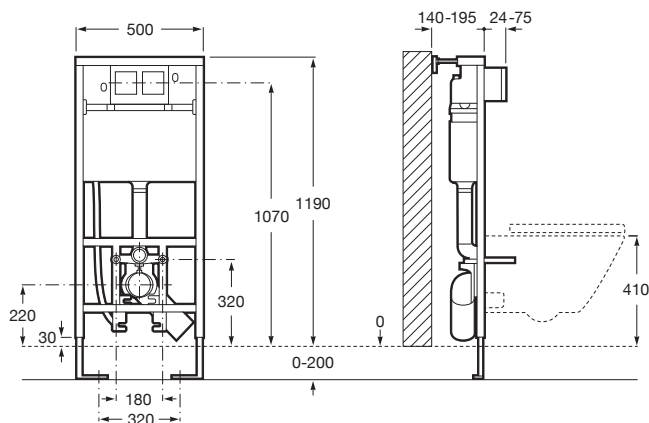

Podomítkový rámový modul se zabudovanou hadičkou pro přívod vody, do lehké přičky, pro **závěsný klozet rimless A803060001**, Dual Flush 6/3l, nastavitelné i na 4,5/3l, výška 1190 mm, odpadní koleno ø 90/110 mm. Splachovací tlačítko není součástí podomítkového modulu Duplo Smart.

Při použití jiného podomítkového modulu může zdvihnutý WC poklop částečně překrýt splachovací tlačítko.