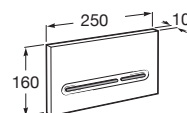

Dual lesklý chrom **A890099001**