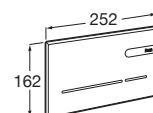

Elektronické bílé skleněné splachovací tlačítko s bezdotykovým ovládním a barevným osvětlením (pouze pro podomítkové moduly se standardní hloubkou) **A890102009**