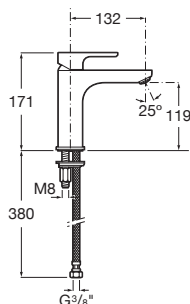

5L COLD START 50% ECO

		Kg
Umyvadlová MEZZO stojánková baterie bez výpusti, funkce Cold Start	A5A3B09C00	-
Umyvadlová MEZZO stojánková baterie bez výpusti, funkce Mix Start	A5A3G09C00	-