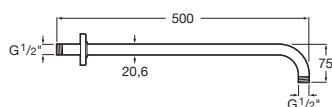

Sprchové hlavice

Stella 100/3

Hlavová sprcha 100 mm, 3 funkce

A5BF103C00

Kg

-

Stella 100/1

Hlavová sprcha 100 mm, 1 funkce

A5BH103C00

Kg

-

Sprchová a vanová ramena

Stella

Sprchové rameno nástěnné

A5B0750C00

Kg

-

Rainsense nástěnné

Sprchové rameno nástěnné, 300 mm

A5B0150C00

Kg

-

Sprchové rameno nástěnné, 400 mm. Chrom.

A5B0250C00

Kg

-

Sprchové rameno nástěnné, 400 mm. Everlux titan černá lesklá.

A5B0250CN0

-

Sprchové rameno nástěnné, 500 mm

A5B0350C00

Kg

-