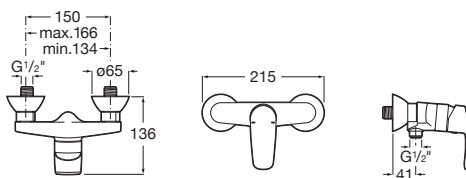

Sprchová nástěnná baterie bez sprchové sady

A5A2298C00

Kg

-