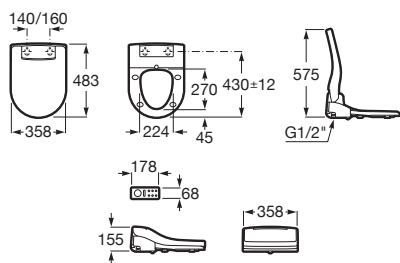

Multiclean® Premium 2.2

Sedátko Multiclean® Premium je vybaveno technologií pro osobní očistu, která zvyšuje úroveň hygieny a pohodlí v koupelnách díky svým inovačním funkcím, jež se snadno ovládají pomocí intuitivního dálkového ovládání.

Vlastnosti:

- zasunovatelná tryska, která se sama čistí před a po použití;
- snímač přítomnosti uživatele;
- technologie energetické úspornosti;
- sedátko slowclose s antibakteriální úpravou;
- vysoce kvalitní, odolné materiály a povrchová úprava;
- snadná instalace: k instalaci je potřeba pouze přívod vody a elektrická přípojka;
- splňuje normu EN1717.

Premium Round **A804006001**