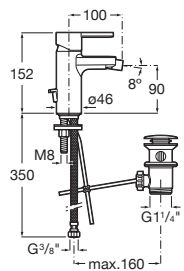

Bidetová stojánková baterie s výpustí, chrom		A5A6096C00
Bidetová stojánková baterie s výpustí, Everlux titan černá lesklá		A5A6A96CN0

Vanové baterie