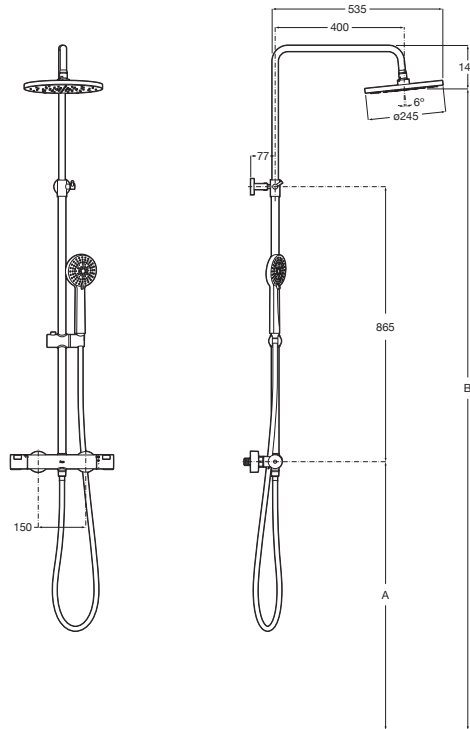

A5A9709C00

-

Kg

Victoria

Sprchový sloup: nástěnná páková baterie, hlavová sprcha
 ø 200mm, ruční sprcha ø 100mm 1 funkce, sprchová
 hadice, posuvný držák ruční sprchy

A5A9725C00

-

A	1000	1100	1200
B	2030	2130	2230

1M
CYKLŮ

Victoria-T Plus

Sprchový sloup: nástěnná termostatická baterie, hlavová sprcha ø 245mm výškově nastavitelná, ruční sprcha ø 100mm 3 funkce, sprch.hadice, posuvný držák sprchy

A5A2F18C00

Kg

-

Victoria-T Plus