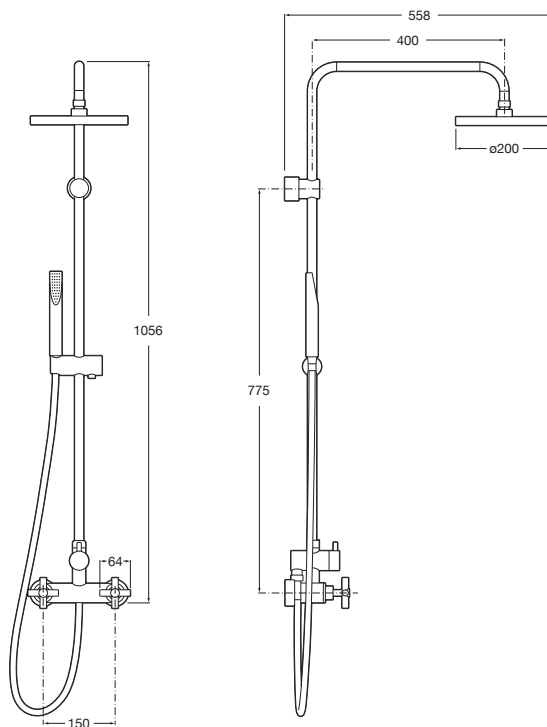

Loft

Sprchový sloup; nástěnná baterie, hlavová sprcha, ruční sprcha, hadice, posuvný držák sprchy

A5A9743C00

Kg

-

Carmen

Sprchový sloup: nástěnná kohoutková baterie, hlavová sprcha, ruční sprcha, hadice 1,5 m, posuvný držák sprchy

A5A974BC00

Kg

-