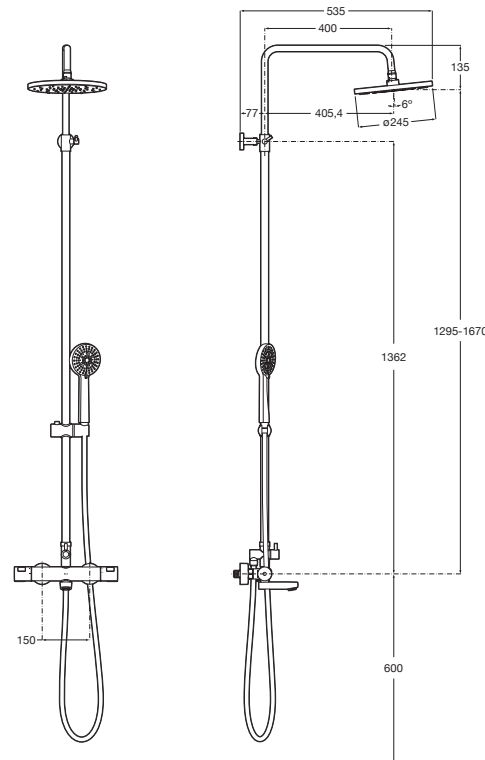

1M
CYKLŮ

Victoria-T Plus

Sprchový sloup: nástěnná termostatická baterie, hlavová sprcha ø 245mm výškově nastavitelná, ruční sprcha ø 100mm 3 funkce, sprch.hadice, posuvný držák sprchy

A5A2F18C00

Kg

-

Victoria-T Plus

Vanový sloup: nástěnná termostatická baterie, hlavová sprcha ø 245mm výškově nastavitelná, ruční sprcha ø 100mm 3 funkce, sprch.hadice, posuvný držák sprchy

A5A2J18C00

Kg

-