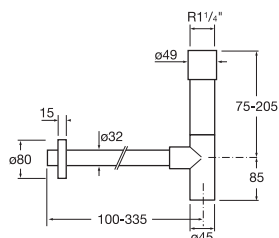

-

**Click-Clack
výpusť**

Click-clack výpusť, zátka Ø 65mm, nízká. Chrom.

A505401000

Kg

-

Click-clack výpusť, zátka Ø 65mm, nízká. Everlux titan černá lesklá.

A5054015CN