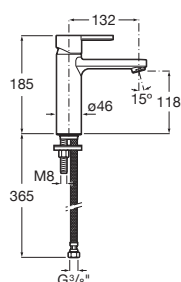

5L

COLD
START

50%
ECO

Umyvadlová stojánková baterie pro umyvadlové mísy bez výpusti, chrom

A5A3796C00

Umyvadlová stojánková baterie pro umyvadlové mísy bez výpusti, Everlux titan černá lesklá

A5A3B96CN0