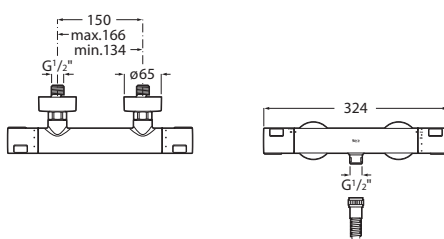

Sprchové baterie

Sprchová termostatická baterie bez příslušenství

Chrom Kg
A5A2E18C00 -

Podomítková termostatická sprchová baterie, kompletní

Chrom Kg
A5A2M18C00 -