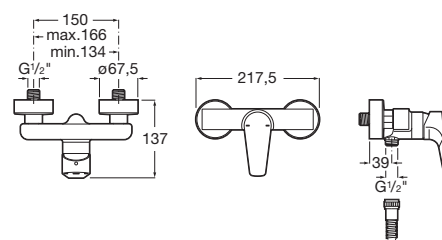

Kg

Sprchová nástěnná baterie bez sprchového setu, bez plastové poličky

A5A2190C00

–

Plastová polička pro sprchovou nástěnnou baterii, kouřově šedá

A5B4961TP0

–

Kg