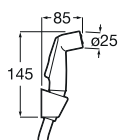

Kg
Be - Fresh bidetovací sada (ruční sprcha se stop ventilem, držák ruční sprchy, sprchová hadice 120cm)		Everlux titan černá lesklá	A5B9130CN0	-