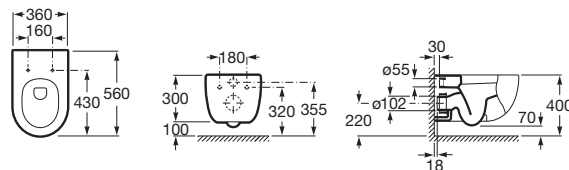

Závěsný klozet Compact, hluboké splachování