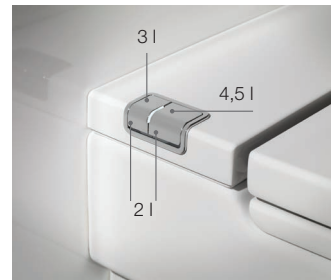

IN TANK stojící WC, nádrž integrována v keramickém střepu splachování 4,5/3 l, tlačítko na noční splachování 2 l; včetně sedátka s poklopem Slowclose. Instalace výrobku vyžaduje připojení do sítě.

A893303000

Kg

Baleno v jedné kartonové krabici.