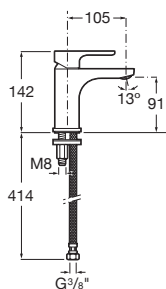

5L COLD START 50% ECO

		Kg
Umyvadlová stojánková baterie bez výpusti, funkce Cold Start	A5A3K09C00	-
Umyvadlová stojánková baterie bez výpusti, funkce Mix Start	A5A3E09C00	-