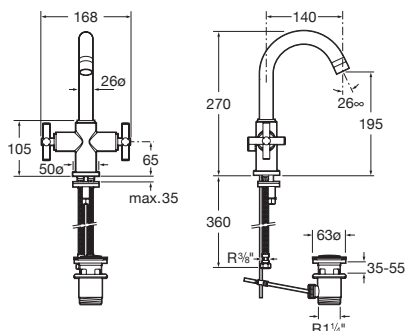

 Chrom Kg
A5A2778C00 -

Loft

Kohoutková baterie 1/2 otáčky s keramickým ventilem.

1M
CYKLŮ

Umyvadlové baterie

Umyvadlová stojánková kohoutková baterie s otočným výtokovým raménkem a výpustí

Chrom Kg
A5A3043C00 -