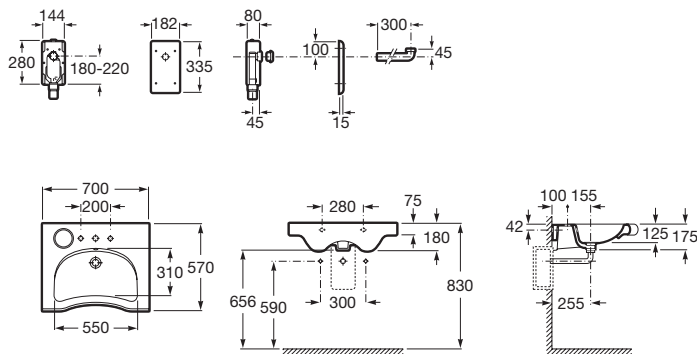

Meridian

Zdravotní umyvadlo

Zdravotní umyvadlo s instalační sadou

Rozměry	Bílá	Kg
◦•◦ 700 x 570	A32724H000	18,00

Podomítkový sifon

A506403207	0,50
-------------------	------

Závěsný klozet rimless, skryté uchycení