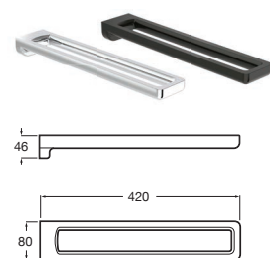

A817021001	Chrom
A817021CN0	Everlux titan černá lesklá

Skleněný pohárek na desku
(87 x 87 x 112 mm)

A817022001	Chrom
A817022CN0	Everlux titan černá lesklá

Držák na ručníky dvojitý
(80 x 420 mm)

A817031001	Chrom
A817031CN0	Everlux titan černá lesklá