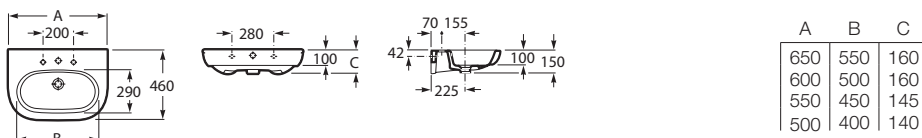

Rozměry	Bílá	Kg
Umyvadlo s instalační sadou	○ ● ○ 600 x 460	A327242000	18,00
	○ ● ○ 550 x 460	A327243000	16,00
Kryt na sifon s instalační sadou		A337241000	9,26