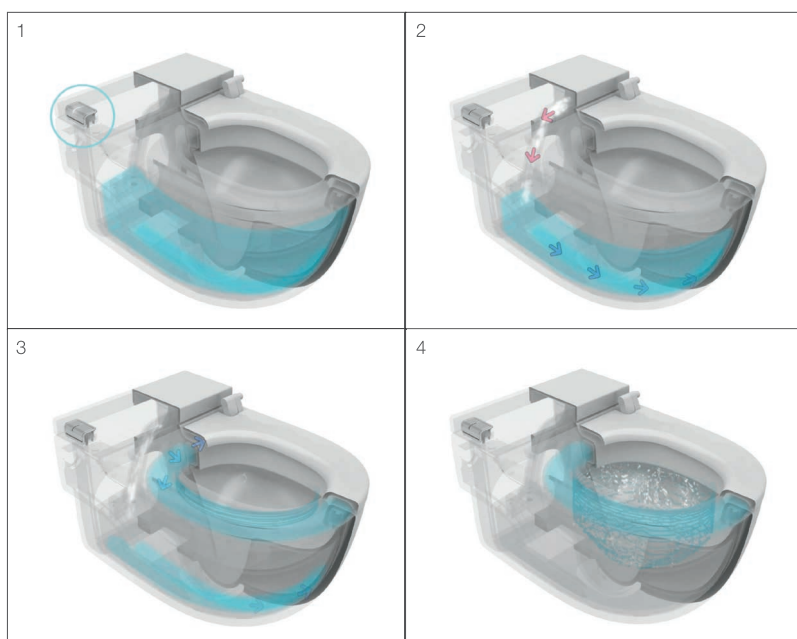

Závěsný bidet Compact

	Bílá	Kg
 Závěsný bidet Compact	A357246000	20,00

Poznámka: Není možno kompletovat s bidetovým poklopem.

In-Tank Meridian

Unikátní klozet

Začíná nová éra světa koupelen! ROCA uvádí na trh revoluční novinku, splachovací klozet In-Tank Meridian, který nepotřebuje externí nádržku. Jednoduché, elegantní a hlavně snadné řešení pro každou toaletu. Obě verze – stojící i závěsné WC – skrývají dostatečnou zásobu vody uvnitř keramiky. A samozřejmě zcela v souladu s filozofií lídra koupelnového trhu se jedná o splachování vysoce hygienické, úsporné i ekologické. Použít lze 4,5 nebo 3 litry vody, ale také mimořádně úsporné a tiché 2 litry při nočním provozu.