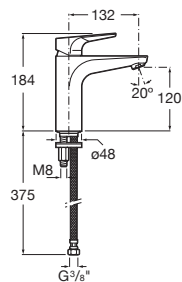

A5A3990C00

Kg

-

5L

COLD
START50%
ECOUmyvadlová páková MEZZO Plus, bez výpusti
a otvoru pro táhlo, funkce Cold Start. Průtok 5 l/min.

A5A3D90C00

Kg

-