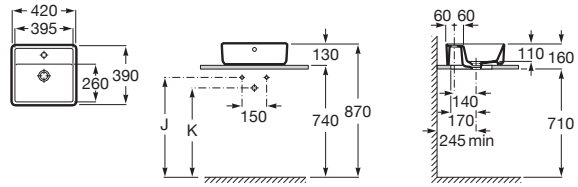

Umyvadlová mísa, s přepadem   Rozměry   Bílý   Kg
420 x 390   • **A3270MM000**   -

Trap	K	J
Totem	530	610
Minimal		
Bottle	610	640