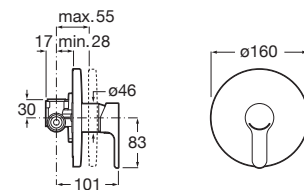

Dřezové baterie