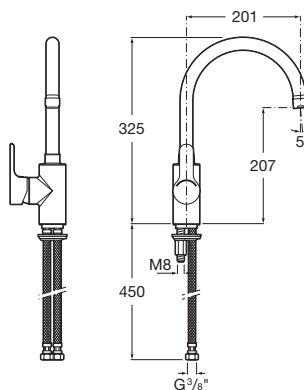

L20

Podomítková vanová baterie s přepínačem, kompletní

A5A0A09C00

Kg

-

Sprchové baterie

Sprchová nástěnná baterie se sprchovým příslušenstvím

A5A2009C02

Kg

-

Sprchová nástěnná baterie bez sprchového příslušenství

A5A2109C00

-

Podomítková sprchová baterie, kompletní

A5A2A09C00

Kg

-

Dřezové baterie

Dřezová stojánková baterie s vysokým výtokem

A5A8409C00

Kg

-