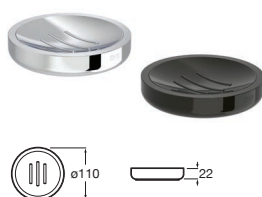

A817020001	Chrom
A817020CN0	Everlux titan černá lesklá

Držák mýdla nástěnný
(120 x 110 mm).

A817023001	Chrom
A817023CN0	Everlux titan černá lesklá

Držák mýdla na desku
(110 x 110 mm)

A817024001	Chrom
A817024CN0	Everlux titan černá lesklá