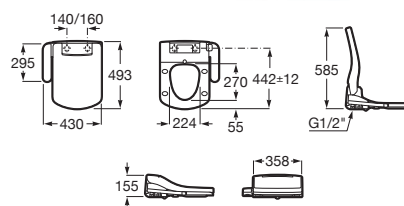

Advance Square **A804002001**