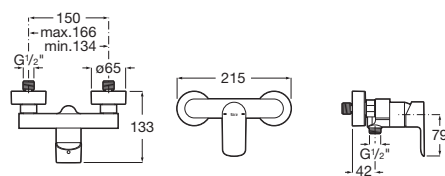

Kg

Sprchová podomítková baterie, včetně mosazného tělesa

N A5A226EC00

–