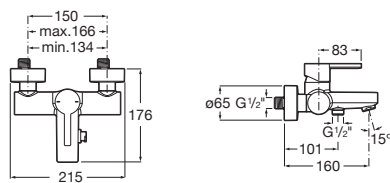

Bidetová baterie

Bidetová stojánková baterie s výpustí, chrom		A5A6096C00
Bidetová stojánková baterie s výpustí, Everlux titan černá lesklá		A5A6A96CN0

Vanové baterie

Vanová nástěnná baterie bez sprchové sady	Chrom	A5A0296C00
	Everlux titan černá lesklá	A5A0296CN0