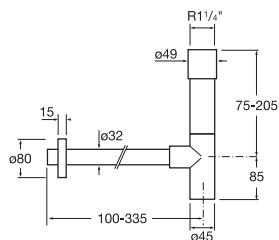

Umyvadlový sifon

Umyvadlový sifon, pochromovaná mosaz. Chrom.

A506403110

Kg

-

Umyvadlový sifon

Umyvadlový sifon, pochromovaná mosaz. Everlux titan černá lesklá.

A5064031CN

Kg

-

**Click-Clack
výpusť**

Click-clack výpusť, zátka Ø 65mm, nízká. Chrom.

A505401000

Kg

-

Click-clack výpusť, zátka Ø 65mm, nízká. Everlux titan černá lesklá.

A5054015CN

-