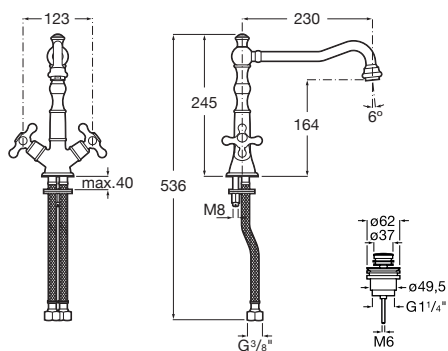

Carmen

Sprchová nástěnná baterie se sprchou, hadicí 1,5 m a držákem

A5A204BC00

Kg

-

Dřezové baterie

Dřezová stojánková kohoutková baterie

A5A844BC00

Kg

-