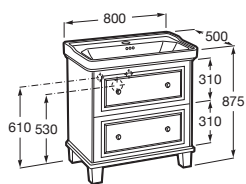

Rozměry		Kg
Skříňka s umyvadlem, 2 zásuvky	800	A851369XXX	–

Skříňka Carmen