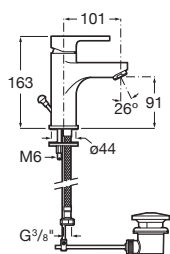

5L COLD START 50% ECO

Umyvadlová stojánková baterie bez výpustí

A5A326AC0K

Kg

-