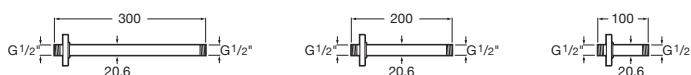

-

Sprchové rameno nástěnné, 500 mm

A5B0350C00

Kg

-

Sprchová a vanová ramena

Rainsense stropní

				Kg
Sprchové rameno ze stropu	L300	Chrom	A5B0650C00	-
	L200	Chrom	A5B0550C00	-
	L200	Everlux titan černá lesklá	A5B0550CN0	-
	L100	Chrom	A5B0450C00	-