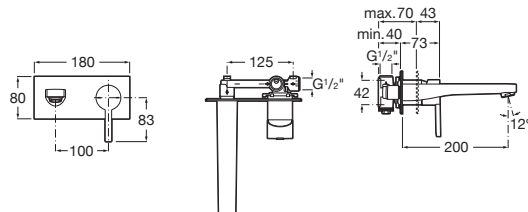

Naia

Vrchní sada podomítkové umyvadlové baterie pro A5A3596C00	Chrom	A5A3596C00
	Everlux titan černá lesklá	A5A3596CN0
Podomítkové těleso pro vrchní sadu A5A3596C00	Chrom	A525220603
	Everlux titan černá lesklá	A5252206CN