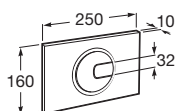

Dual bílá **A890098000**