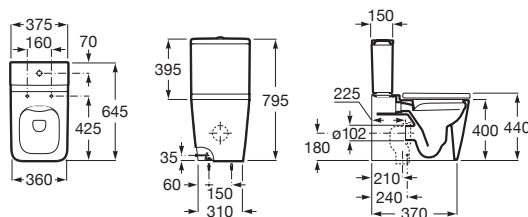

Závěsný klozet Rimless INSPIRA SQUARE