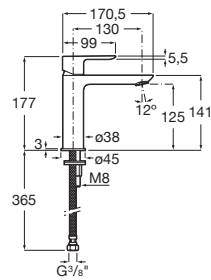

5L
COLD
START **50%
ECO**

Umyvadlová stojánková vysoká baterie pro umyvadlové mísy bez výpustí, Cold Start

N

A5A346EC00

Kg

-