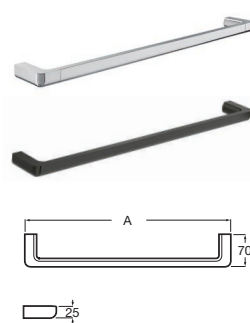

Závěsná tyč na ručníky
(A x 70 mm)

A817030001	600 Chrom
A817030CN0	600 Everlux titan černá lesklá
A817029001	450 Chrome
A817029CN0	450 Everlux titan černá lesklá
A817039001	300 Chrome
A817039CN0	300 Everlux titan černá lesklá