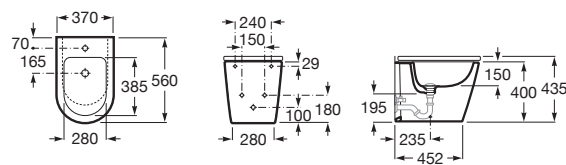

Kg
Stojící bidet, včetně fixačního setu. 560 x 370 mm.	○ ● ○ A357527000	25,2
Poklop bidetu Slowclose Supralit®	A80652200B	-
Fixační set (náhradní díl)	AV0026800R	-