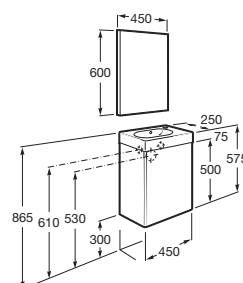

Pack Mini s horní skříňkou se zrcadlem:

Nábytková sestava 450 mm, pravá/levá, skříňka s umyvadlem a horní skříňkou se zrcadlem

- A855866806
- A855866155