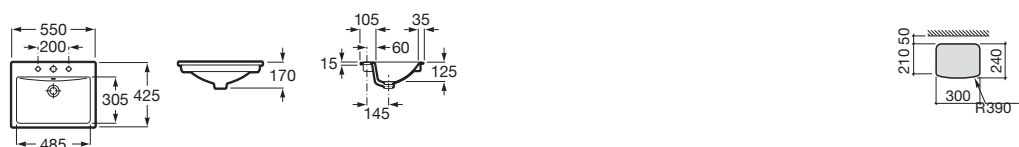

Rozměry	Bílý	Kg
Umyvadlo s instalační sadou, s umístěním také na desku. Zadní strana neglazovaná.	550 x 425	○●○ A327116000	11,00

Volitelné	Chrom		
Chromovaný držák na ručníky	220	A840597001	0,29