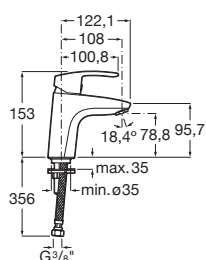

5L COLD START 50% ECO

		Kg
Umyvadlová stojánková baterie, bez výpusti, funkce Cold Start	A5A3298C00	-
Umyvadlová stojánková baterie, bez výpusti, funkce Mix Start	A5A3B98C00	-