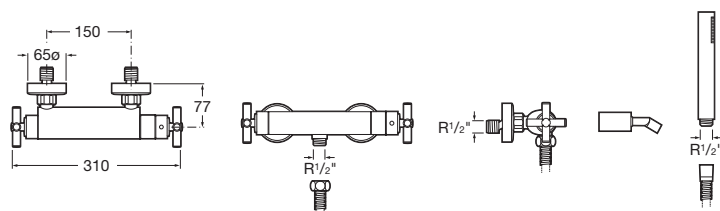

Chrom	Kg
Sprchová termostatická kohoutková baterie se sprchou, hadicí 1,5 m a držákem	A5A1343C00	-
Držák ruční sprchy (náhradní díl)	AG0067000R	-