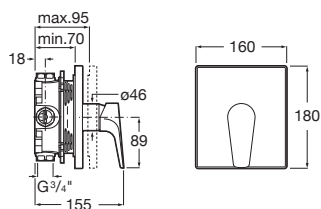

Kg

Sprchová nástěnná baterie bez sprchového setu, bez plastové poličky

A5A2190C00

–

Plastová polička pro sprchovou nástěnnou baterii, kouřově šedá

A5B4961TP0

–

Kg