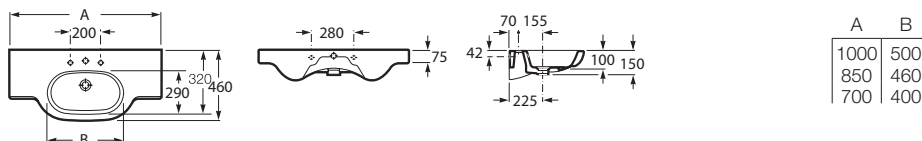

Rozměry	Bílá	Kg
Umyvadlo s instalační sadou	○ ● ○ 1000 x 460	A32724B000	30,31
	○ ● ○ 850 x 460	A32724D000	24,30
	○ ● ○ 700 x 460	A327240000	19,90
Kryt na sifon s instalační sadou		A337241000	9,26
Volitelné:		Chrom	
Držák na ručníky	280	A816291001	0,60