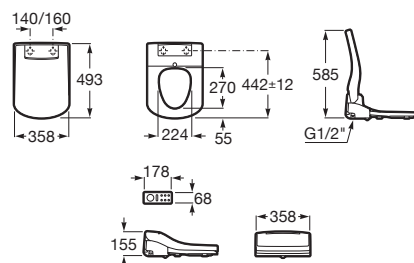

Premium Square **A804007001**

Multiclean® Advance 2.2

Sedátko Multiclean® Advance je vybaveno technologií pro osobní očistu, která zvyšuje úroveň hygieny a pohodlí v koupelnách díky svým inovačním funkcím, jež se snadno ovládají pomocí postranního ovládání tvořícího se sedátkem jeden celek.

Vlastnosti:

- zasunovatelná tryska, která se sama čistí před a po použití;
- snímač přítomnosti uživatele;
- technologie energetické úspornosti;
- sedátko slowclose s antibakteriální úpravou;
- vysoce kvalitní, odolné materiály a povrchová úprava;
- snadná instalace: k instalaci je potřeba pouze přívod vody a elektrická přípojka;
- splňuje normu EN1717.