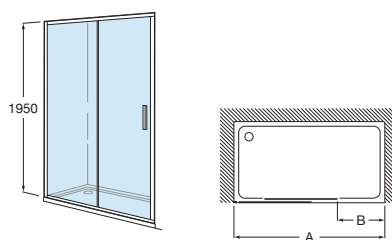

Naray L2-E sprchové dveře, 1 posuvný segment a 1 pevný segment. Výška 1950 mm.

Šířka	Instalační rozměry		Šířka vstupu v mm		
	Min - Max	A			B
1000	960 - 1060		360	AM14510012M	
1100	1061 - 1160		410	AM14511012M	
1200	1161 - 1260		460	AM14512012M	
1300	1261 - 1360		510	AM14513012M	
1400	1361 - 1460		560	AM14514012M	
1500	1461 - 1560		610	AM14515012M	
1600	1561 - 1660		660	AM14516012M	
1700	1661 - 1760		710	AM14517012M	
1800	1761 - 1860		760	AM14518012M