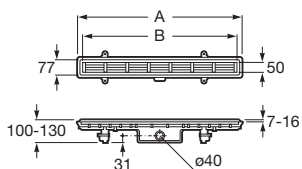

In-Drain X3

In-Drain X3, odtokový žlab s deskou pro vložení dlažby, geotextilie, průtok 30 l/min

Rozměry		Kg
950 x 50	A276131000	–
850 x 50	A276130000	–
750 x 50	A276129000	–
650 x 50	A276128000	–

A	B
990	950
890	850
790	750
690	650