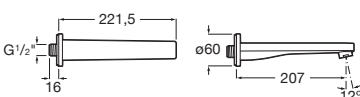

RocaBox univerzální těleso pro sprchové a vanové podomítkové baterie

A525869403