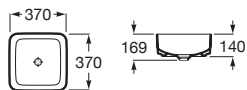

Vyberte si ten, který vám nejlépe vyhovuje, anebo je mezi sebou nakombinujte a vytvořte tak elegantní, moderní a funkční styl.

Inspira

Umyvadlové mísy FINECERAMIC®

Square

Soft

Round

	Rozměry			Kg
Umyvadlová mísa na desku, včetně keramické krytky, bez přepadu	370 x 370	Square	A327532000	6,1
		Soft	A327502000	5,1
	Ø 370	Round	A327523000	5,2
Keramická krytka (náhradní díl)			A50640390C	–