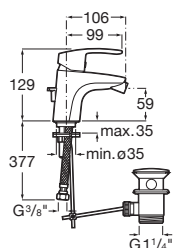

Kg
Bidetová stojánková baterie s výpustí Prtok 5 l/min	A5A6098C00	-