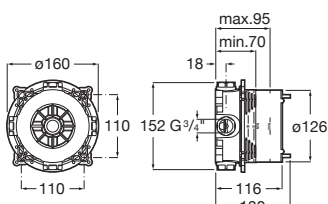

Chrom	Kg
Vrchní sada podomítkové sprchové baterie pro RocaBox	A5A2B01C00	–
Objednat zvlášť: RocaBox	A525869403	–

		Kg
RocaBox univerzální těleso pro sprchové a vanové podomítkové baterie	A525869403	–