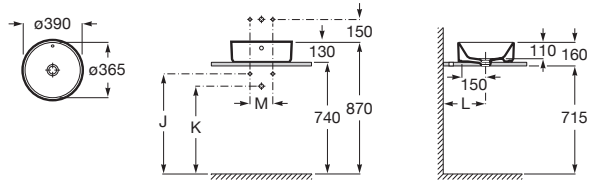

Umyvadlová mísa, s přepadem   Rozměry   Bílý   Kg
ø 390 mm   • **A3270MJ000**   -