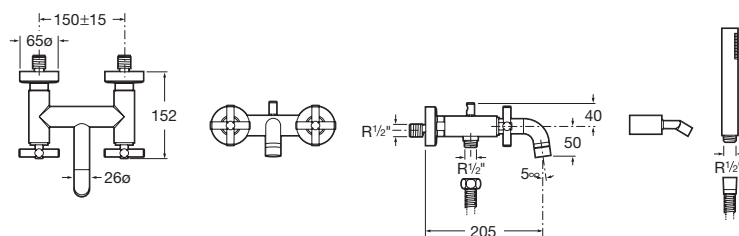

Carmen

Sprchová nástěnná baterie se sprchou, hadicí 1,5 m a držákem

A5A204BC00

Kg

-

Dřezové baterie

Dřezová stojánková kohoutková baterie

A5A844BC00

Kg

-