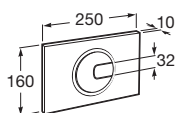

Dual lesklý chrom **A890098001**