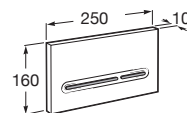

Dual lakovaná šedá **A890099002**