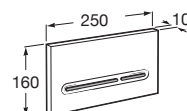

Dual bílá **A890099000**