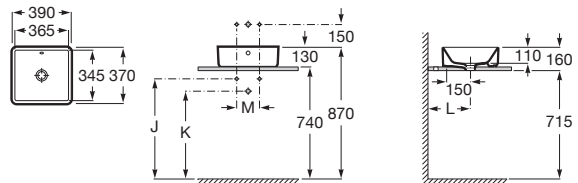

Umyvadlová mísa, s přepadem   Rozměry   Bílý   Kg
390 x 370   • **A3270ML000**   -

Trap	K	J	M	Trap			
Totem	530	610	150	Totem	Minimal	Bottle	L
Minimal				•	•		300-340
Bottle	610	640		•	•	•	240-290