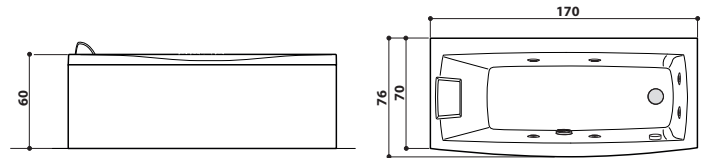

VERSA

Design IED Centro Ricerche

160 x 70 x 60 H cm

170 x 70 x 60 H cm

LH - RH

Back-to-wall, corner, inset or built-in install.
Wand-, Eck-, Nischenoder Einbauinstall.

Left hand version view · Abb. Linksausführung