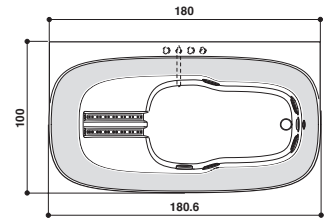

MUSE 180x100

Design Mario Ferrarini

180 x 100 - 65 H cm

LH - RH

Back-to-wall - Corner - Inset - Left hand version view.

Wand - Ecke - Nische - Abb. Linksausführung

Left hand version view · Abb. Linksausführung