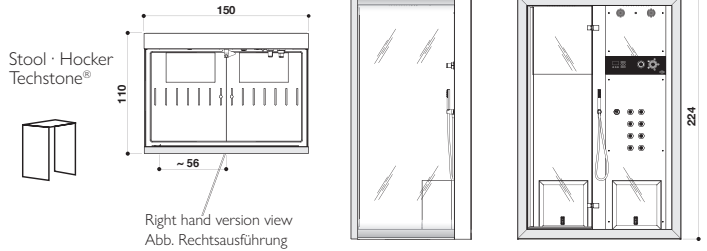

* Taps finishes: Chrome

* Armaturenausstattungen: Verchromt

FRAME IN2

Design Mario Ferrarini

150 x 110 x 224 H cm

LH - RH

Back-to-wall, corner, or inset install.

Wand-, Eck-, oder Nischeninstall