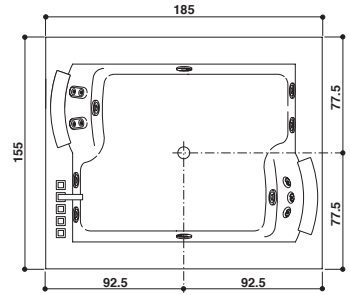

⁽¹⁾ Die Ausführung Wengé wird durch die Lackierung einer Umrandung aus Teak erzeugt.

AURA PLUS CORIAN®

Design Carlo Urbinati

185 x 155 x 66 H cm

Single version
Einzig Version

Built-in installation
Einbauinstallation