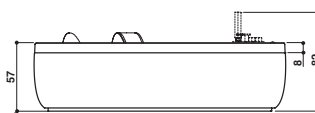

AQUASOUL CORNER 155

Design Carlo Urbinati

145/155 x 145/155 x 57 H cm

Single version
Einzig Version

Corner or built-in install.
Eck- oder Einbauinstall.

Double seat · Zwei Sitzflächen

PROGRAMMES · PROGRAMME