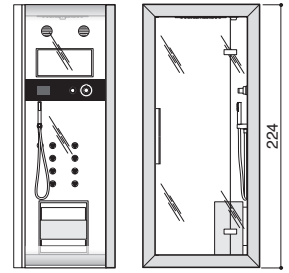

PROGRAMMES · PROGRAMME

	HAMMAM	HAMMAM TOP
Steam bath with aromatherapy Dampfbad mit Aromatherapie	✓	✓
Emotional shower · Emotionsdusche	--	✓
Raindrop shower head · Sprühbrause	✓	✓
Nebulisation · Zerstäuber	✓	✓
Cascade shower (1) · Wasserfall (1)	✓	✓
Cold cascade shower (2) · Kalte Wasserfalldusche (2)	✓	✓
Shiatsu	8	8 customisable jet activation Anpassbare Aktivierung der Wasserstrahlen
Lumbar hydromassage jets / Variable Lenden-Hydromassagedüsen / Sequentiell	8	8 customisable jet activation Anpassbare Aktivierung der Wasserstrahlen
Sound system	--	✓
Anti-Calc	✓	✓

FEATURES · AUSSTATTUNG

Cervical hydromassage jets · Nacken-Hydromassagedüsen	4	4		
Lumbar hydromassage jets · Lenden-Hydromassagedüsen	4	4		
Display touch · Display touch	✓	✓		
Thermostatic tapware · Thermostatischermischer	✓	✓		
Single-jet handheld shower · Handbrause	✓	✓		
Shelf · Ablage	✓	✓		
Crystal Clear® treatment · Behandlung Crystal Clear®	✓	✓		
Alarm	✓	✓		
Roof · Kuppeldach	✓	✓		
Removable stool Beweglicher Hocker (Techstone®)	✓	✓		
Duckboard Fußablage (Techstone®)	WHITE WEIß	6505299A € 484	Optional	Optional
	BLACK SCHWARZ	650529919 € 580		

TYPE OF INSTALLATION · INSTALLATIONSART

		HAMMAM	HAMMAM TOP	
Corner mounted with hinged door Eckmodell mit Drehflügeltür	*	WHITE WEIß	9448463A € 16.380	9448465A € 19.146
		BLACK SCHWARZ	944846319 € 16.848	944846519 € 19.614
Recessed with hinged door Nischenmodell mit Drehflügeltür	*	WHITE WEIß	9448464A € 16.718	9448466A € 19.483
		BLACK SCHWARZ	944846419 € 17.186	944846619 € 19.948

* Taps finishes: Chrome

* Armaturenausstattungen: Verchromt