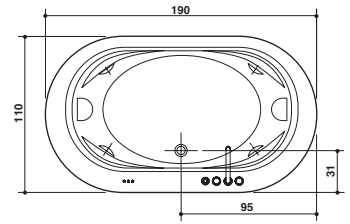

OPALIA

Design Jacuzzi

190 x 110 x 60 H cm

Single version
Einzig Version

Built-in installation
Einbauinstallation

Double seat · Zwei Sitzflächen

FRAMELESS · OHNE UMRAHMUNG

PROGRAMMES · PROGRAMME