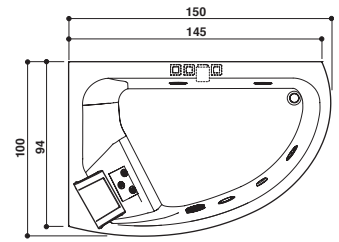

AQUASOUL OFFSET

Design Carlo Urbinati

150 x 100 x 57 H cm

LH - RH

Corner or built-in install.
Eck- oder Einbauinstall.

Left hand version view · Abb. Linksausführung

PROGRAMMES · PROGRAMME

	RAINBOW + CLEAN SYSTEM	AQUASYSTEM®
Aquasystem®: Silence · Recharge · Relax · Reborn	--	✓
Rainbow and courtesy light Rainbow und Beleuchtung	✓	✓
Heat	--	✓
Clean system with automatic dosage Clean System mit automatischer Dosierung	✓	✓