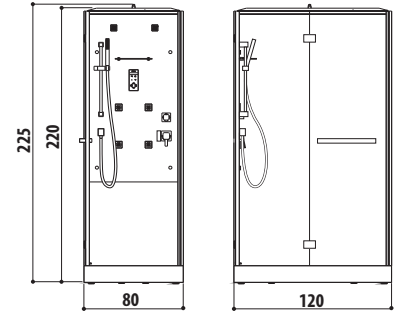

PROGRAMMES · PROGRAMME

	HAMMAM
Steam bath with aromatherapy Dampfbad mit Aromatherapie	✓
Rainbow emotional shower (RGB LED) Rainbow Erlebnisdusche (RGB-Led)	✓
Raindrop shower head · Sprühbrause	✓
Cascade shower · Wasserfall	✓
Back massage · Rückenmassage	4
Anti-Calc	✓

FEATURES · AUSSTATTUNG

Display touch	✓
Mixer with lever Einhandmischer mit Ablenker	✓
Integrated radio + wireless audio system Radio + kabelloses Audiosystem integriert	✓
Equipped panel, concertina Entertainment-Panel, mit Klappöffnung	✓
Turkish bath temperature control Temperaturregelung Dampfbad	✓
6 mm tempered glass panel Gehärtetes Glas 6 mm	✓
Acrylic shower tray with inspectable waste Duschwanne Acrylfarben mit überprüfbarem Ablauf	✓

TYPE OF INSTALLATION · INSTALLATIONSART

	HAMMAM
Corner mounted with hinged door Eckmodell mit Drehflügeltür	BAL12230120
	€ 4.475

OPTIONAL

Transparent acrylic stool Hocker aus transparentem acryl	6505256A
	€ 243