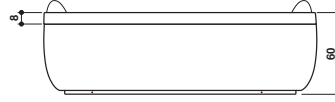

AQUASOUL EXTRA

Design Carlo Urbinati

190 x 150 x 60 H cm

Single version
Einzig Version

Centrally-positioned or built-in install.
Zentral- oder Einbauinstall.

PROGRAMMES · PROGRAMME

		RAINBOW + CLEAN SYSTEM	AQUASYSTEM®
	Aquasystem®: Silence · Recharge · Relax · Reborn	--	✓
	Rainbow and courtesy light Rainbow und Beleuchtung	✓	✓
	Heat	--	✓
	Clean system with automatic dosage Clean System mit automatischer Dosierung	✓	✓