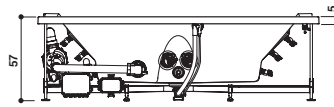

Finishing: Gypsum
Oberflächenzubehör: Gypsum

SHARP DOUBLE

Design Carlo Urbinati

190 x 90 x 57 H cm

Single version
Einzig Version

Back-to-wall, corner; inset, centrally-positioned or built-in install.

Wand-, Eck-, Nischen-, Zentral- oder Einbauinstall.