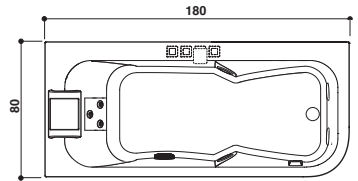

AQUASOUL LOUNGE

Design Carlo Urbinati

180 x 80 x 57 H cm

Single version LH

Einzig Version LH

Corner or built-in install.

Eck- oder Einbauinstall.

Left hand version view · Abb. Linksausführung