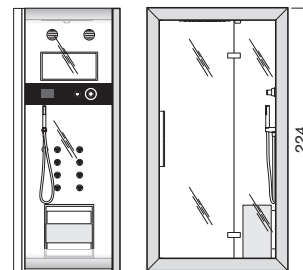

PROGRAMMES · PROGRAMME

	HAMMAM	HAMMAM TOP
Steam bath with aromatherapy Dampfbad mit Aromatherapie	✓	✓
Emotional shower · Emotionsdusche	--	✓
Raindrop shower head · Sprühbrause	✓	✓
Nebulisation · Zerstäuber	✓	✓
Cascade shower (1) · Wasserfall (1)	✓	✓
Cold cascade shower (2) · Kalte Wasserfalldusche (2)	✓	✓
Shiatsu	8	8 customisable jet activation Anpassbare Aktivierung der Wasserstrahlen
Back massage · Rückenmassage	8	8 customisable jet activation Anpassbare Aktivierung der Wasserstrahlen
Sound system	--	✓
Anti-Calc	✓	✓

FEATURES · AUSSTATTUNG

Cervical hydromassage jets · Nacken-Hydromassagedüsen	4	4		
Lumbar hydromassage jets · Lenden-Hydromassagedüsen	4	4		
Display touch · Display touch	✓	✓		
Thermostatic tapware · Thermostatischermischer	✓	✓		
Single-jet handheld shower · Handbrause	✓	✓		
Shelf · Ablage	✓	✓		
Crystal Clear® treatment · Behandlung Crystal Clear®	✓	✓		
Alarm	✓	✓		
Roof · Kuppeldach	✓	✓		
Removable stool Beweglicher Hocker (Techstone®)	✓	✓		
Duckboard Fußablage (Techstone®)	WHITE WEIß	6505300A € 532	Optional	Optional
	BLACK SCHWARZ	650530019 € 636		

TYPE OF INSTALLATION · INSTALLATIONSART

	HAMMAM	HAMMAM TOP	
Corner mounted with hinged door Eckmodell mit Drehflügeltür	WHITE · WEIß	9448467A € 17.053	9448469A € 19.800
	BLACK · SCHWARZ	944846719 € 17.519	944846919 € 20.286
Recessed with hinged door Nischenmodell mit Drehflügeltür	WHITE WEIß	9448468A € 17.388	9448470A € 20.137
	BLACK SCHWARZ	944846819 € 17.856	944847019 € 20.621

* Taps finishes: Chrome

* Armaturenausstattungen: Verchromt