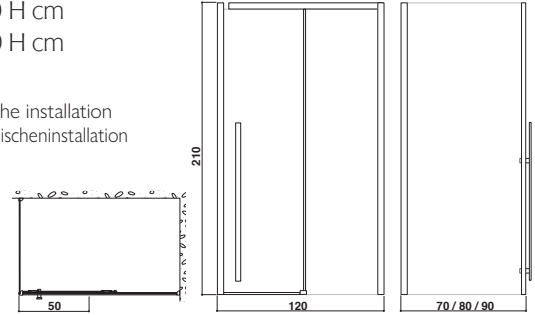

NOTE: Please contact head office for availability.
HINWEIS: Verfügbarkeit bitte bei der Unternehmenszentrale erfragen.

FRAMES PROFILE	Anodised aluminium Eloxiertes Aluminium	Satin black · schwarz, satiniert
		Chrome · Chrom
	Extensibility for installation · Anpassung Installation	5 mm
GLASS PANELS SICHERHEITSGLÄSER	Finish · Ausführung	Transparent · Transparent
	Thickness · Stärke	8 mm
	Door · Türöffnung	Sliding · mit Schiebetür
	Reversible left / right side panel · Seitliches Glas wechselbar links/rechts	✓
	Installation · Installation	Floor · Bodeneben
		With shower tray · Mit Duschtasse
	Quick-release sliding door · Schiebetür mit Schnellöffnung	✓
	Handle with integrated towel rail Großer Griff mit integriertem Handtuchhalter	✓
	Crystal Clear® treatment · Behandlung Crystal Clear®	✓

Door opening direction Öffnungsrichtung tür									
		towards the left LH wall nach links, Wand links	towards the left RH wall nach links, Wand rechts	towards the right RH wall nach rechts, Wand rechts	towards the right LH wall nach rechts, Wand links				
Depth · Tiefe		70 cm	80 cm	90 cm	70 cm	80 cm	90 cm		
Width Breite 120 cm	Corner Ecke	BLACK SCHWARZ	XY133101011	XY143101011	XY153101011	XY133102011	XY143102011	XY153102011	
		€ 1.190			€ 1.190				
	Wall Wand	CHROME CHROM	XY132001011	XY142001011	XY152001011	XY132002011	XY142002011	XY152002011	
		€ 1.190			€ 1.190				
	Niche Nische	BLACK SCHWARZ	XY133101012	XY143101012	XY153101012	XY133102012	XY143102012	XY153102012	
		€ 1.535			€ 1.535				
	CHROME CHROM	XY132001012	XY142001012	XY152001012	XY132002012	XY142002012	XY152002012		
€ 1.535			€ 1.535						
		XY133101013			XY133102013				
		€ 833			€ 833				
		XY132001013			XY132002013				
		€ 833			€ 833				

PAIRABLE WITH

KOMBINIERBAR MIT

Shower tray
XYZ⁺ page 74

Taps
XYZ⁺ shower column kit page 75
XYZ⁺ shower head page 76
Mixer tap XYZ⁺ page 77

Duschtasse
XYZ⁺ S. 74

Armaturen
XYZ⁺ duschsäule S. 75
XYZ⁺ Brause S. 76
Mischer XYZ⁺ S. 77