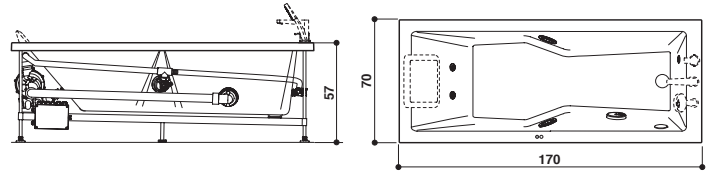

Left hand version view
Abb. Linksausführung

PROGRAMMES · PROGRAMME

		BASE
	Rainbow and courtesy light Rainbow und Beleuchtung	--
	Clean System with manual dosage Clean System mit manueller Dosierung	--

FEATURES · AUSSTATTUNG

	Classic whirlpool massage with TargetPro™ jets Klassische Hydromassage mit TargetPro™-Düsen	2
	Twirl jets for back hydromassage Twirl-Luftaustrittsöffnungen für die Rückenmassage	2
	Tonic jets for plantar hydromassage Tonic-Luftaustrittsöffnungen für die Fußmassage	2
	Touch controls Touch-Bedienung	✓
	Safety starter - Safe start with water only Safety Starter - Sichere Einschaltung nur mit Wasser	✓
	Click-clack waste Ablaufgarnitur	✓
	White kit: escutcheon of jets, suction grid Weißes Kit: Düsen, Ansaugdüse	✓
	White headrest (EVA) Kopfstütze weiß (EVA)	Optional
	225017200 € 106	

TAPS AND FAUCET/FILLER - Drainage column and trap included · WANNENFÜLLSYSTEM - Abflusssäule und Siphon inkl.

Energy mixer tap - tap, column and waste finish: chrome-plated -
Drain column with filling system and click-clack waste
Einhandarmaturen Energy - Ausführungen Armaturen, Garnitur und
Ablauf: verchromt - Ablaufgarnitur und Klick-Klack-Ablauf