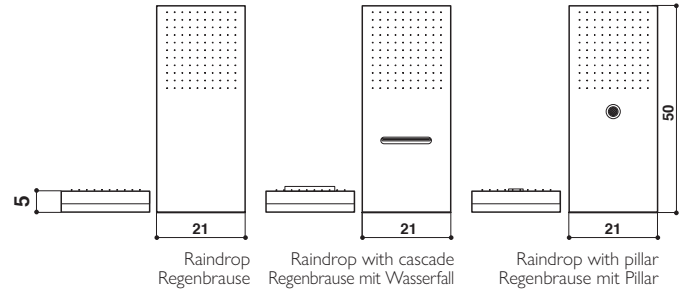

PAIRABLE WITH

Shower enclosure
XYZ⁺ page 71-73

Shower tray
XYZ⁺ page 74

KOMBINIERBAR MIT

Dusch-Verschlüsse
XYZ⁺ S. 71-73

Duschtasse
XYZ⁺ S. 74

XYZ⁺ SHOWER HEAD · BRAUSE

Design Jacuzzi® - Alberto Apostoli