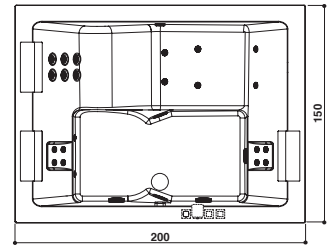

SHARP EXTRA

Design Carlo Urbinati

200 x 150 x 65 H cm

Single version
Einzig Version

Back-to-wall, corner, inset, centrally-positioned or built-in install.
Wand-, Eck-, Nischen-, Zentral- oder Einbauinstall.