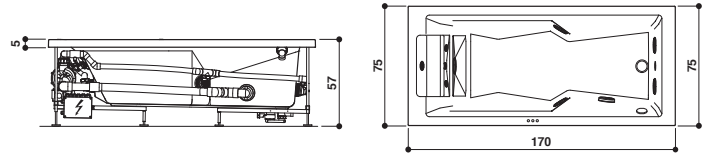

MYWAY 170x75

Design Mario Ferrarini

170 x 75 x 57 H cm

LH - RH

Back-to-wall, corner, inset or built-in install.

Wand-, Eck-, Nischenoder Einbaustall.

Left hand version view · Abb. Linksausführung

PROGRAMMES · PROGRAMME