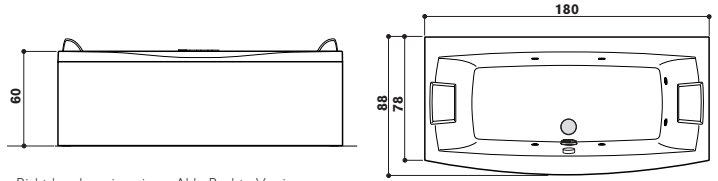

OPTIONAL

Chrome-plated drain column with filling system Ablaufgarnitur verchromt	233260060
	€ 265

INVITA

Design IED Centro Ricerche

180 x 78/88 x 60 H cm

LH - RH

Back-to-wall, corner, inset or built-in install.
Wand-, Eck-, Nischenoder Einbauinstall.