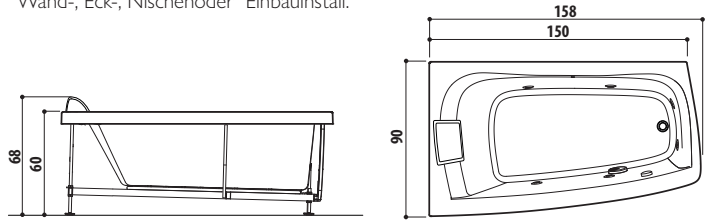

150 x 90 x 60 H cm

LH - RH

Back-to-wall, corner, inset or built-in install.
Wand-, Eck-, Nischenoder Einbauinstall.

Left hand version view · Abb. Linksausführung

PROGRAMMES · PROGRAMME

	Flow and direction adjustable jets Orientierbare und verstellbare Düsen	6
	Touch controls Touch-Bedienung	✓
	White headrest (EVA) Kopfstütze, weiß (EVA)	✓