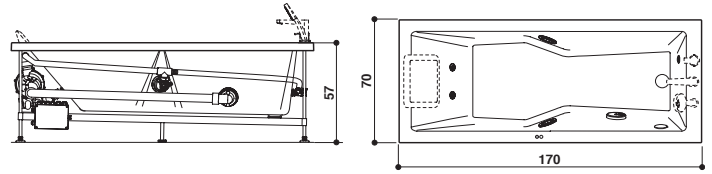

Left hand version view
Abb. Linksausführung

PROGRAMMES · PROGRAMME

		RAINBOW + CLEAN SYSTEM
	Rainbow and courtesy light Rainbow und Beleuchtung	✓
	Clean System with manual dosage Clean System mit manueller Dosierung	✓

FEATURES · AUSSTATTUNG

	Classic whirlpool massage with TargetPro™ jets Klassische Hydromassage mit TargetPro™-Düsen	2	
	Twirl jets for back hydromassage Twirl-Luftaustrittsöffnungen für die Rückenmassage	2	
	Tonic jets for plantar hydromassage Tonic-Luftaustrittsöffnungen für die Fußmassage	2	
	Touch controls Touch-Bedienung	✓	
	Safety starter - Safe start with water only Safety Starter - Sichere Einschaltung nur mit Wasser	✓	
	Click-clack waste Ablaufgarnitur	✓	
	White kit: escutcheon of jets, suction grid Weißes Kit: Düsen, Ansaugdüse	✓	
	White headrest (EVA) Kopfstütze weiß (EVA)	225017200 € 106	Optional

TAPS AND FAUCET/FILLER - Drainage column and trap included · WANNENFÜLLSYSTEM - Abflusssäule und Siphon inkl.

Energy mixer tap - tap, column and waste finish: chrome-plated -
Drain column with filling system and click-clack waste
Einhandarmaturen Energy - Ausführungen Armaturen, Garnitur und
Ablauf: verchromt - Ablaufgarnitur und Klick-Klack-Ablauf

		RAINBOW + CLEAN SYSTEM				
	Glossy white bath without panels Badewanne weiß glänzend ohne Paneele	LH	ENE201E1100	€ 2.294	ENE201E1300	€ 2.868
		RH	ENE201E2100		ENE201E2300	
	Satin white bath without panels Badewanne weiß satiniert ohne Paneele	LH	ENE206E1100	€ 2.523	ENE206E1300	€ 3.155
		RH	ENE206E2100		ENE206E2300	
	Left-hand bath with L-shaped panel, left wall glossy white · Linke Wanne mit L-förmigem Paneel Linke Wand weiß glänzend	LH	ENE201E1114	€ 2.868	ENE201E1314	€ 3.441
	Right-hand bath with L-shaped panel, left wall glossy white · Rechte Wanne mit L-förmigem Paneel Linke Wand weiß glänzend	RH	ENE201E2114		ENE201E2314	
	Left-hand bath with L-shaped panel, right wall glossy white · Linke Wanne mit L-förmigem Paneel Rechte Wand weiß glänzend	LH	ENE201E1115		ENE201E1315	
	Right-hand bath with L-shaped panel, right wall glossy white · Rechte Wanne mit L-förmigem Paneel Rechte Wand weiß glänzend	RH	ENE201E2115		ENE201E2315	

PANELS · BADEWANNE

	White front panel Frontschürze weiß	9440A18*	€ 357
	White side panel Seitenschürze weiß	9440034*	€ 300

OPTIONAL

	Chrome-plated kit: escutcheon of jets, suction grid Verchromtes Kit: Düsen, Ansaugdüse	9F238140	€ 71
	Drain column with filler system and click-clack waste (not installed, for versions without taps) Ablaufgarnitur und Klick-Klack-Ablauf (nicht installiert, für Versionen ohne Armaturen)	233245120	€ 242

*Front and side panels available in the following colours: A: Gloss white 15: Satin white: price shown +10%

*Front- und Seitenpaneele erhältlich in den Farben: A: Weiß glänzend 15: Weiß satiniert: angegebener Preis +10%