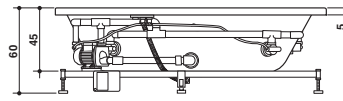

OPALIA

Design Jacuzzi

190 x 110 x 60 H cm

Single version
Einzig Version

Built-in installation
Einbauinstallation

Double seat · Zwei Sitzflächen

FRAMELESS · OHNE UMRAHMUNG

PROGRAMMES · PROGRAMME