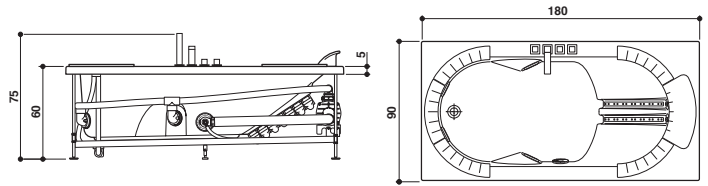

J-SHA MI

Design Carlo Urbinati

180 x 90 x 60 H cm

LH - RH

Back to wall or corner install.
Wand- oder Eckinstall.

Right hand version view · Abb. Rechtsausführung

PROGRAMMES · PROGRAMME

	Shiatsu: Tonic - Relax	✓
	AquaSystem®: Silence · Recharge · Relax · Reborn	✓
	Rainbow and courtesy light Rainbow und Beleuchtung	✓
	Clean system with automatic dosage Clean System mit automatischer Dosierung	✓