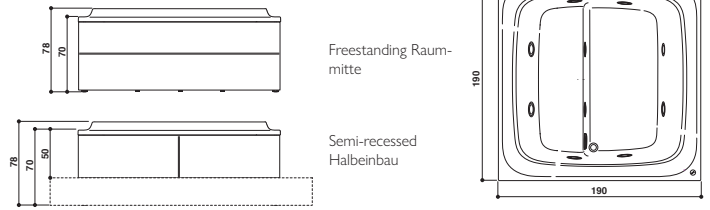

190 x 190 x 70/78 H cm

Indoor whirlpool bath
Hydromassagewannen für den Innenbereich

Back-to-wall, corner, inset, centrally positioned,
built-in or semi-recessed install.
Wand-, Eck-, Nischen-, Zentral-,
Einbauoder Halbeinbau.