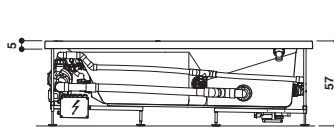

Finishing · Oberflächenzubehör: Cement

MYWAY 180x80

Design Mario Ferrarini

180 x 80 x 57 H cm

LH - RH

Back-to-wall, corner, inset or built-in install.

Wand-, Eck-, Nischenoder Einbaustall.

Left hand version view · Abb. Linksausführung