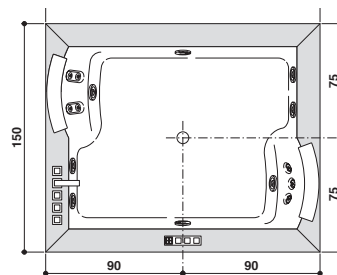

Design Carlo Urbinati

180 x 150 x 66 H cm

Single version
Einzig Version

Built-in installation
Einbauinstallation

Double seat · Zwei Sitzflächen

WOODEN FRAME · UMRAHMUNG IN HOLZ

PROGRAMMES · PROGRAMME

	Rainbow and courtesy light Rainbow und Beleuchtung	✓
	Heat	✓
	Clean system with automatic dosage Clean System mit automatischer Dosierung	✓