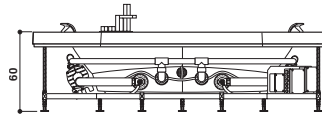

⁽¹⁾ Die Ausführung Wengé wird durch die Lackierung einer Umrahmung aus Teak erzeugt.

AURA CORNER 160 CORIAN®

Design Carlo Urbinati

164 x 164 x 60 H cm

Single version
Einzig Version

Built-in installation
Einbauinstallation