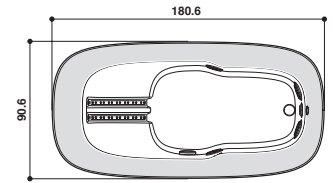

180 x 90 - 65 H cm

Single version LH · Einzige Version LH

Back-to-wall – Freestanding – Built-in - Lh version.

Wand - Raummitte - Einbau –

Ansicht Version L.

Lh version · Ansicht Version L

PROGRAMMES · PROGRAMME