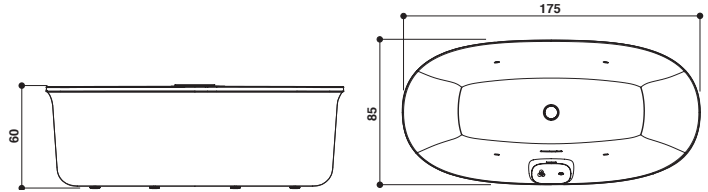

175 x 85 x 60 H cm

Single version
Einzige Version

Centrally-positioned or built-in install.
Zentral- oder Einbauinstall.

PROGRAMMES · PROGRAMME

	Swirlpool® Illumatherapy™	✓
	Infuser with filter for bath salts Infusor mit Filter für Badesalz	✓
	Rainbow and courtesy light Mehrfarbige LED-Beleuchtung	✓