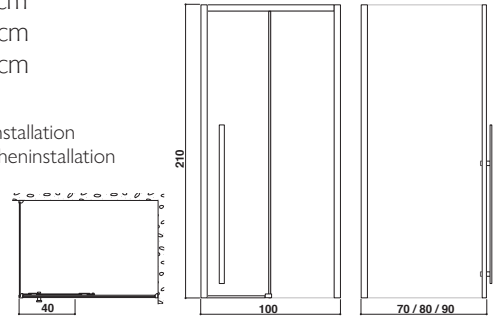

XYZ⁺ SHOWER ENCLOSURE 100 DUSCH-VERSCHLÜSSE 100

Design Jacuzzi®

100 x 70 x 210 H cm
100 x 80 x 210 H cm
100 x 90 x 210 H cm

LH - RH

Corner, wall or niche installation
Eck-, Wand- oder Nischeninstallation

Right hand version view
Abb. Rechtsausführung