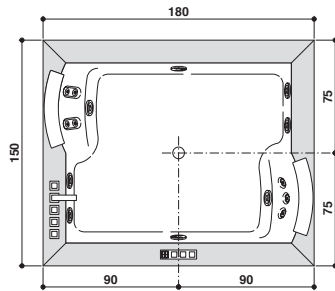

The following versions are available on request:

Auf Anfrage erhältlich in den Ausführungen:

AURA UNO - 180 x 90 x 66 H cm

AURA PLUS - 180 x 150 x 66 H cm

AURA CORNER 160 - 160 x 160 x 60 H cm

Double seat · Zwei Sitzflächen