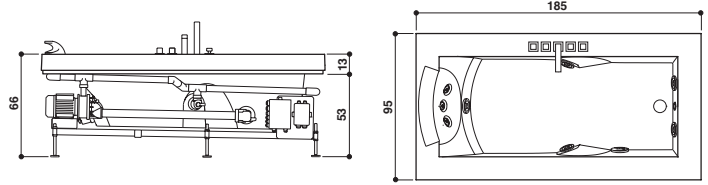

Design Carlo Urbinati

185 x 95 x 66 H cm

Single LH hand version
Einzig LH-Version

Built-in installation
Einbaustallation

CORIAN® FRAME · UMRAHMUNG IN CORIAN®

PROGRAMMES · PROGRAMME

	Rainbow and courtesy light Rainbow und Beleuchtung	✓
	Clean system with automatic dosage Clean System mit automatischer Dosierung	✓
	Heat	✓