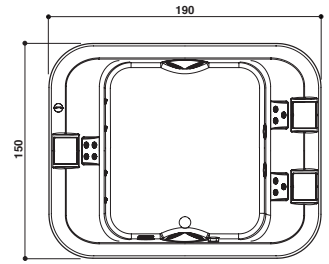

PROGRAMMES · PROGRAMME

		RAINBOW + CLEAN SYSTEM	AQUASYSTEM®
	Aquasystem®: Silence · Recharge · Relax · Reborn	--	✓
	Rainbow and courtesy light Rainbow und Beleuchtung	✓	✓
	Heat	--	✓
	Clean system with automatic dosage Clean System mit automatischer Dosierung	✓	✓

FEATURES · AUSSTATTUNG

	TargetPro™ jets for classic hydromassage Düsen TargetPro™ für klassische Hydromassagen	6	6
	Twirl jets for back hydromassage Twirl-Luftaustrittsöffnungen für die Rückenmassage	10	10
	Tonic jets for plantar hydromassage Tonic-Luftaustrittsöffnungen für die Fußmassage	4	4
	Air adjustment Luftregulierung	--	✓
	J.touch remote control Fernbedienung J.touch	--	✓
	Touch controls Touch-Bedienung	✓	--
	Safety starter - Safe start with water only Safety Starter - Sichere Einschaltung nur mit Wasser	✓	✓
	Translucent sky blue headrest (PU gel) Kopfstütze, blau, lichtdurchlässig (PU-Gel)	3	3
	Chrome-plated kit: escutcheon of jets and spotlight, suction grid Verchromtes Kit: Düsen, Licht und Ansaugdüse	✓	✓
	Perimeter lighting Umlaufende Beleuchtung	94237010 € 1.366	Optional

TAPS AND FAUCET/FILLER - Drainage column and trap included · WANNENFÜLLSYSTEM - Abflusssäule und Siphon inkl.

Square Linea tapware - Tap, column and waste finish: chrome-plated
Quadratische Armatur Linea - Ausführungen Armaturen, Garnitur und Ablauf: verchromt

		RAINBOW + CLEAN SYSTEM	AQUASYSTEM®
		Single version · Einzige Version	
	Glossy white bath without panels Badewanne weiß glänzend ohne Paneele	AQU70010400 € 10.376	AQU70010A00 € 12.084
	Satin white bath without panels Badewanne weiß satiniert ohne Paneele	AQU70210400 € 11.414	AQU70210A00 € 13.292
	Bath + sound-absorbent panel (available ONLY in gloss White) Badewanne + schalldämmende Schürze (NUR in glänzendem Weiß)	AQU70010448 € 12.456	AQU70010A48 € 14.167
		AQUASYSTEM®	
		Single version · Einzige Version	
	Glossy white bath without panels Badewanne weiß glänzend ohne Paneele	AQU70060400 € 14.309	AQU70060A00 € 16.018
	Satin white bath without panels Badewanne weiß satiniert ohne Paneele	AQU70260400 € 15.740	AQU70260A00 € 17.620
	Bath + sound-absorbent panel (available ONLY in gloss White) Badewanne + schalldämmende Schürze (NUR in glänzendem Weiß)	AQU70060448 € 16.391	AQU70060A48 € 18.098

OPTIONAL

	White kit: escutcheon of jets and spotlight, suction grid Weißes Kit: Düsen, Licht und Ansaugdüse	9F235290	€ 78