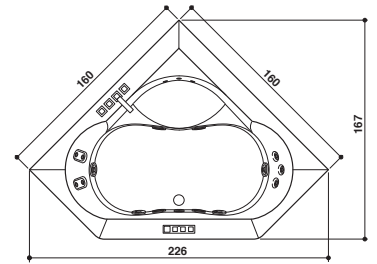

The following versions are available on request:

Auf Anfrage erhältlich in den Ausführungen:

AURA UNO - 180 x 90 x 66 H cm

AURA PLUS - 180 x 150 x 66 H cm

AURA CORNER 160 - 160 x 160 x 60 H cm

Double seat · Zwei Sitzflächen