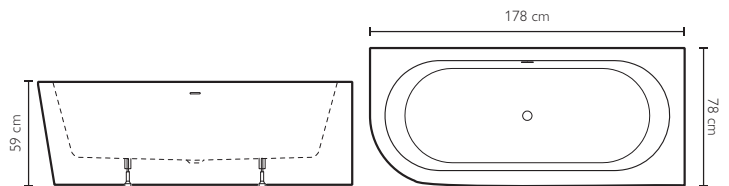

BATHTUB · WANNE

White acrylic bath, including overflow, Chromed click-clack waste, Siphon and Ajustable feet

Wanne in weißem Acryl, Integrierter Überlauf, Pop-Up-Ablaufgarnitur, verchromt, Siphon und Verstellbare Füße inkl.

Glossy white · Weiß glänzend

SLB00002000

€ 2.507

OPTIONAL

Straight headrest · Gerade Kopfauflage
Grey · Grau (PU gel)

225017510

€ 99

Rounded headrest · Abgerundete Kopfauflage
White · Weiß (PU gel)

225017810

€ 106

Click-clack sink waste plug kit
Click-Clack Ablaufgarnitur

Glossy white
Weiß glänzend

226001650

€ 95

Product can be combined with the floor mounted tub tap assembly, see pages 84-85 - Mit den Badewannenarmaturen am Boden kombinierbares Produkt S. 84-85