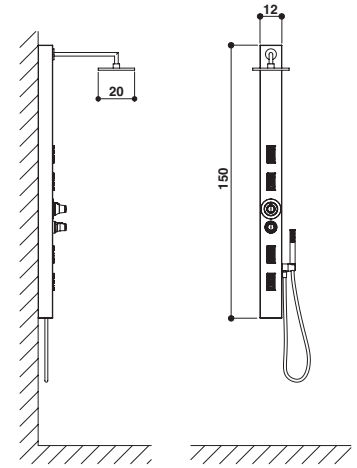

Armaturen

Mischer XYZ⁺ S. 77

SKIN

Jacuzzi® Design

12 x 150 H cm

Back to wall installation
Wandinstallation

PROGRAMMES · PROGRAMME

	Jets Düsen	4
	cm 30 Raindrop shower head Sprühbrause	✓