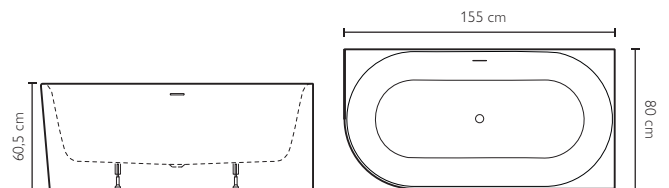

BATHTUB · WANNE

White acrylic bath, including overflow, Chromed click-clack waste, Siphon and Ajustable feet

Wanne in weißem Acryl, Integrierter Überlauf, Pop-Up-Ablaufgarnitur, verchromt, Siphon und Verstellbare Füße inkl.

Glossy white · Weiß glänzend

DAL00002000

€ 2.381

OPTIONAL

Straight headrest · Gerade Kopfauflage
Grey · Grau (PU gel)

225017510

€ 99

Rounded headrest · Abgerundete Kopfauflage
White · Weiß (PU gel)

225017810

€ 106

Click-clack sink waste plug kit
Click-Clack Ablaufgarnitur

Glossy white
Weiß glänzend

226001650

€ 95

Product can be combined with the floor mounted tub tap assembly, see pages 84-85 - Mit den Badewannenarmaturen am Boden kombinierbares Produkt S. 84-85