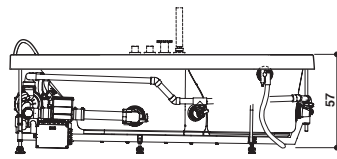

AQUASOUL LOUNGE

Design Carlo Urbinati

180 x 80 x 57 H cm

Single version LH

Einzig Version LH

Corner or built-in install.

Eck- oder Einbauinstall.

Left hand version view · Abb. Linksausführung