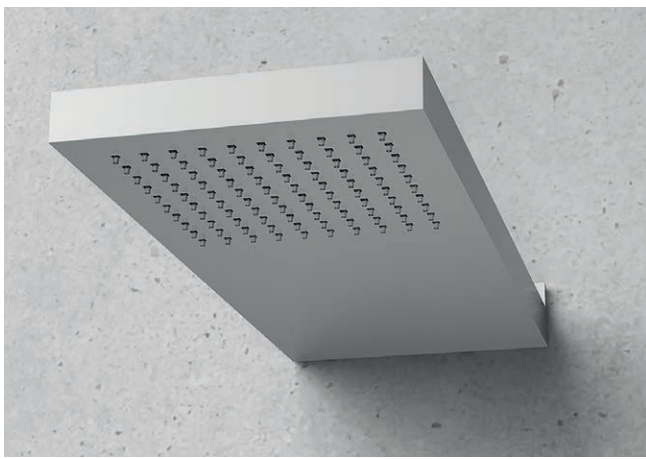

PAIRABLE WITH

Shower enclosure
XYZ⁺ page 71-73

Shower tray
XYZ⁺ page 74

KOMBINIERBAR MIT

Dusch-Verschlüsse
XYZ⁺ S. 71-73

Duschtasse
XYZ⁺ S. 74

XYZ⁺ SHOWER HEAD · BRAUSE

Design Jacuzzi® - Alberto Apostoli