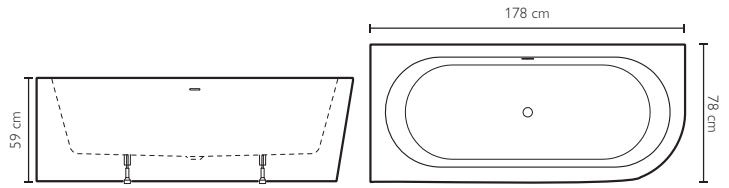

SILBA

Jacuzzi® Design

178 x 78 x 59 H cm

Left corner installation

Linke Ecke Installationen

BATHTUB · WANNE

White acrylic bath, including overflow, Chromed click-clack waste, Siphon and Ajustable feet

Wanne in weißem Acryl, Integrierter Überlauf, Pop-Up-Ablaufgarnitur, verchromt, Siphon und Verstellbare Füße inkl.

Glossy white · Weiß glänzend

SLB00001000

€ 2.507

OPTIONAL

Straight headrest · Gerade Kopfauflage
Grey · Grau (PU gel)

225017510

€ 99

Rounded headrest · Abgerundete Kopfauflage
White · Weiß (PU gel)

225017810

€ 106

Click-clack sink waste plug kit
Click-Clack Ablaufgarnitur

Glossy white
Weiß glänzend

226001650

€ 95

Product can be combined with the floor mounted tub tap assembly, see pages 84-85 - Mit den Badewannenarmaturen am Boden kombinierbares Produkt S. 84-85

SILBA

Jacuzzi® Design

178 x 78 x 59 H cm

Right corner installation

Rechte Ecke Installationen

BATHTUB · WANNE

White acrylic bath, including overflow, Chromed click-clack waste, Siphon and Ajustable feet

Wanne in weißem Acryl, Integrierter Überlauf, Pop-Up-Ablaufgarnitur, verchromt, Siphon und Verstellbare Füße inkl.

Glossy white · Weiß glänzend

SLB00002000

€ 2.507

OPTIONAL

Straight headrest · Gerade Kopfauflage
Grey · Grau (PU gel)

225017510

€ 99

Rounded headrest · Abgerundete Kopfauflage
White · Weiß (PU gel)

225017810

€ 106

Click-clack sink waste plug kit
Click-Clack Ablaufgarnitur

Glossy white
Weiß glänzend

226001650

€ 95

Product can be combined with the floor mounted tub tap assembly, see pages 84-85 - Mit den Badewannenarmaturen am Boden kombinierbares Produkt S. 84-85