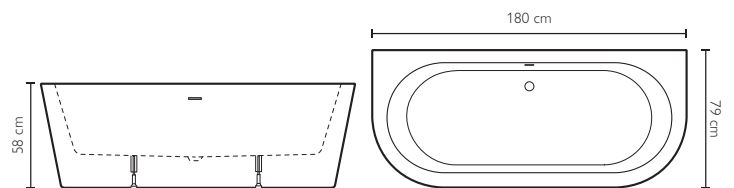

BATHTUB · WANNE

White acrylic bath, including overflow, Chromed click-clack waste, Siphon and Ajustable feet

Wanne in weißem Acryl, Integrierter Überlauf, Pop-Up-Ablaufgarnitur, verchromt, Siphon und Verstellbare Füße inkl.

Glossy white · Weiß glänzend

SLB00005000

€ 2.507

OPTIONAL

Straight headrest · Gerade Kopfauflage
Grey · Grau (PU gel)

225017510

€ 99

Rounded headrest · Abgerundete Kopfauflage
White · Weiß (PU gel)

225017810

€ 106

Click-clack sink waste plug kit
Click-Clack Ablaufgarnitur

Glossy white
Weiß glänzend

226001650

€ 95

Product can be combined with the floor mounted tub tap assembly, see pages 84-85 - Mit den Badewannenarmaturen am Boden kombinierbares Produkt S. 84-85