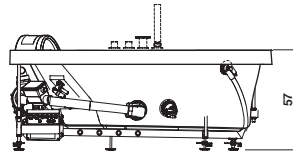

Left hand version view · Abb. Linksausführung