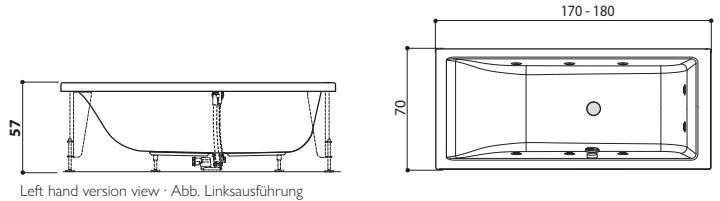

Finishing · Oberflächenzubehör: Dark oak

SILK

Design Marco Piva

170 x 70 x 57 H cm

180 x 80 x 57 H cm

LH - RH

Back-to-wall, corner, inset or built-in install.
Wand-, Eck-, Nischenoder Einbauinstall.

Left hand version view · Abb. Linksausführung