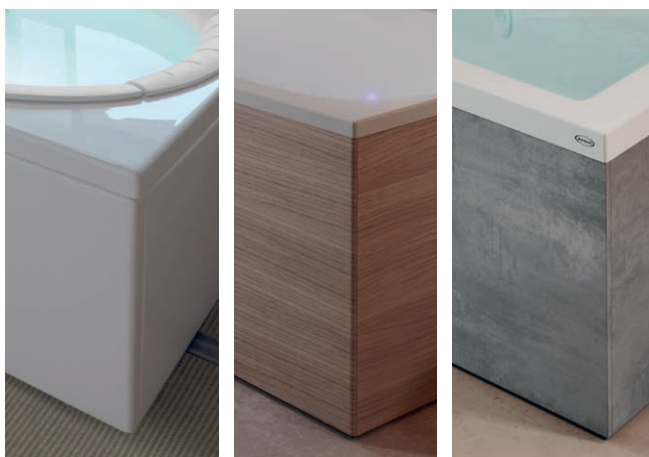

PANELS · SCHÜRZEN

	Baths Badewannen	Panels Schürzen	Finishing Oberflächenzu- behör	Material Material	cm	RH/LH	Code	Price Preis	Combinations Kombinationen		
Swirlpool® baths · Wannen Swirlpool®	Arga®	Single panel for freestanding installation Ein Paneel für die Installation in der Mitte des Zimmers	Gloss white Weiß glänzend	Acrylic Acryl	175 x 85		9440530A	€ 1.133	—		
			Satin white Weiß satinier				944053015		—		
	Arga® 180	Front panel Frontpaneel		Gypsum	HPL laminated Laminiert HPL	180		9440B03A	€ 408	—	
				Cement	Laminated Laminiert			9440B02A		—	
				Oak				9440B01A		—	
				Stone grey				9440B00A		—	
		Side panel for corner and wall installation Seitenpaneel für Eckinstallation und für Wandinstallation			Gypsum	HPL laminated Laminiert HPL	90		9440B07A	€ 317	—
					Cement	Laminated Laminiert			9440B06A		—
					Oak				9440B05A		—
					Stone grey				9440B04A		—
	Side panel for freestanding installation Seitenpaneel für freistehende Version			Gypsum	HPL laminated Laminiert HPL	90		9440B11A	€ 317	—	
				Cement	Laminated Laminiert			9440B10A		—	
				Oak				9440B09A		—	
				Stone grey				9440B08A		—	
	Whirlpool baths · Whirlpoolwannen	Skyline	Front panels semi-recessed Easy Fix Frontpaneel badewanne halbeinbau Easy Fix	Cement	Laminated Laminiert	190		9440A86A	€ 379	—	
				Oak				9440A80A		—	
Stone grey				9440A74A				—			
Front panels semi-recessed Easy Fix for corner or back-to-wall installation Frontpaneel badewanne halbeinbau Easy Fix für die Eckinstallation oder Installation in der Wandmitte								Cement	9440A89A	€ 366	—
								Oak	9440A83A		—
								Stone grey	9440A77A		—
Front panels semi-recessed Easy Fix for freestanding installation Frontpaneel badewanne halbeinbau Easy Fix für die Installation in der Raummitt								Cement	9440A87A	€ 416	—
								Oak	9440A81A		—
								Stone grey	9440A75A		—
Front panels freestanding Easy Fix Frontpaneel badewanne Raummitt Easy Fix				Cement	9440A84A	€ 403	—				
				Oak	9440A78A		—				
				Stone grey	9440A72A		—				
Panels Easy Fix for corner or back-to-wall installation Frontpaneel badewanne Raummitt Easy Fix für die Eckinstallation oder Installation in der Wandmitte				Cement	9440A88A	€ 403	—				
				Oak	9440A82A		—				
				Stone grey	9440A76A		—				
				Cement	9440A85A		—				
				Oak	9440A79A		—				
				Stone grey	9440A73A		—