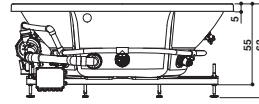

ROUND 150

Jacuzzi® Design

Ø 150 x 63 H cm

Single version
Built-in install.

Einzig Version
Einbauinstall.

PROGRAMMES · PROGRAMME

	Classic whirlpool massage with TargetPro™ jets Klassische Hydromassage mit TargetPro™-Düsen	4
	Rotating jets Rotierende-Düsen	4
	Touch controls Touch-Bedienung	✓