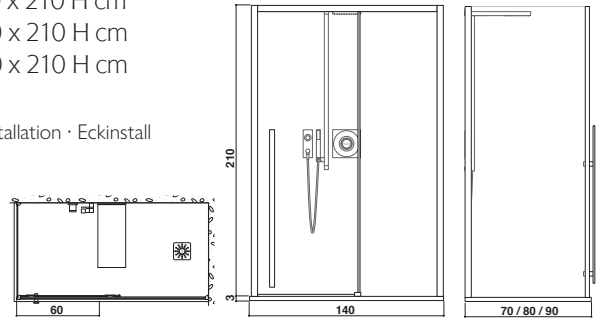

XYZ⁺ ALL IN 140 SHOWER SYSTEM DUSCHSYSTEM ALL IN 140

Design Jacuzzi® - Alberto Apostoli

140 x 70 x 210 H cm
140 x 80 x 210 H cm
140 x 90 x 210 H cm

LH - RH

Corner installation · Eckinstall