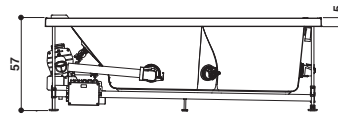

SHARP 70

Design Carlo Urbinati

170 x 70 x 57 H cm

LH - RH

Back-to-wall, corner, inset or built-in install.

Wand-, Eck-, Nischenoder Einbaustall.

Left hand version view · Abb. Linksausführung

PROGRAMMES · PROGRAMME