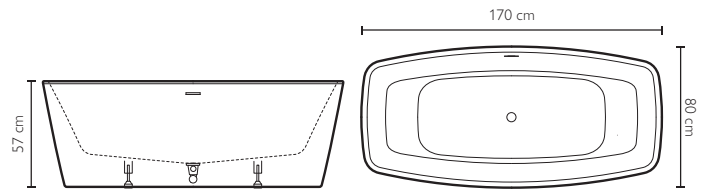

ESPRIT

Jacuzzi® Design

NOTE: Please contact head office for availability

HINWEIS: Verfügbarkeit bitte bei der Unternehmenszentrale erfragen.

170 x 80 x 57 H cm

Centre wall installation

Wand Installationen

BATHTUB · WANNE