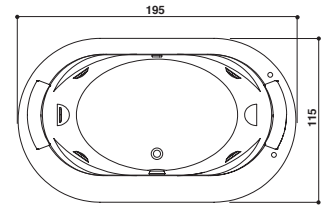

OPALIA CORIAN®

Design Jacuzzi

195 x 115 x 63 H cm

Single version
Einzig Version

Built-in installation
Einbauinstallation

Double seat · Zwei Sitzflächen

CORIAN® FRAME · UMRAHMUNG IN CORIAN®

PROGRAMMES · PROGRAMME