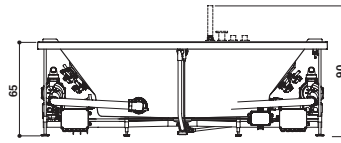

SHARP EXTRA

Design Carlo Urbinati

200 x 150 x 65 H cm

Single version
Einzig Version

Back-to-wall, corner, inset, centrally-positioned or built-in install.
Wand-, Eck-, Nischen-, Zentral- oder Einbauinstall.