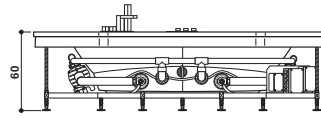

AURA CORNER 160 WOOD

Design Carlo Urbinati

160 x 160 x 60 H cm

Single version
Einzig Version

Corner or built-in install.
Eck- oder Einbauinstall.

Double seat · Zwei Sitzflächen

WOODEN FRAME · UMRAHMUNG IN HOLZ