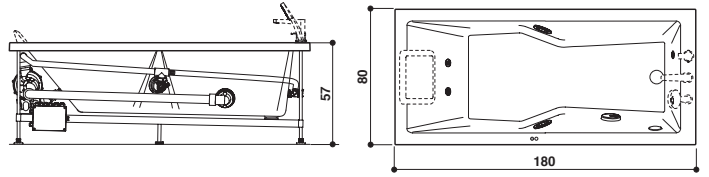

Left hand version view
Abb. Linksausführung

PROGRAMMES · PROGRAMME

		RAINBOW + CLEAN SYSTEM
	Rainbow and courtesy light Rainbow und Beleuchtung	✓
	Clean System with manual dosage Clean System mit manueller Dosierung	✓

FEATURES · AUSSTATTUNG

	Classic whirlpool massage with TargetPro™ jets Klassische Hydromassage mit TargetPro™-Düsen	2
	Twirl jets for back hydromassage Twirl-Luftaustrittsöffnungen für die Rückenmassage	2
	Tonic jets for plantar hydromassage Tonic-Luftaustrittsöffnungen für die Fußmassage	2
	Touch controls Touch-Bedienung	✓
	Safety starter - Safe start with water only Safety Starter - Sichere Einschaltung nur mit Wasser	✓
	Click-clack waste Ablaufgarnitur	✓
	White kit: escutcheon of jets, suction grid Weißes Kit: Düsen, Ansaugdüse	✓
	White headrest (EVA) Kopfstütze weiß (EVA)	Optional
	225017200	
	€ 106	

TAPS AND FAUCET/FILLER - Drainage column and trap included · WANNENFÜLLSYSTEM - Abflusssäule und Siphon inkl.

Energy mixer tap - tap, column and waste finish: chrome-plated -
Drain column with filling system and click-clack waste
Einhandarmaturen Energy - Ausführungen Armaturen, Garnitur und
Ablauf: verchromt - Ablaufgarnitur und Klick-Klack-Ablauf