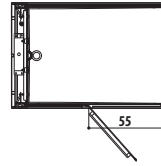

Left hand version view
Abb. Linksausführung