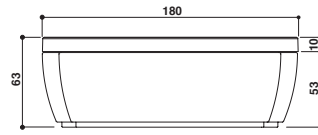

NOVA

Design Carlo Urbinati

Ø 180 x 63 H cm

Single version
Einzig Version

Centrally-positioned or built-in install.
Zentral- oder Einbaustall.

FRAMELESS - RAHMENLOS

PROGRAMMES · PROGRAMME		RAINBOW + CLEAN SYSTEM	AQUASYSTEM®
	Aquasystem®: Silence · Recharge · Relax · Reborn	--	✓
	Rainbow and courtesy light Rainbow und Beleuchtung	✓	✓
	Heat	--	✓
	Clean System with automatic dosage Clean System mit automatischer Dosierung	✓	✓
FEATURES · AUSSTATTUNG			
	TargetPro™ jets for classic hydromassage Düsen TargetPro™ für klassische Hydromassagen	4	4
	Twirl jets for back hydromassage Twirl-Luftaustrittsöffnungen für die Rückenmassage	6	6
	Air adjustment Luftregulierung	--	✓
	J.touch remote control Fernbedienung J.touch	--	✓
	J.touch remote control Fernbedienung J.touch	✓	--
	Safety starter - Safe start with water only Safety Starter - Sichere Einschaltung nur mit Wasser	✓	✓
	White headrest (EVA) Kopfstütze weiß (EVA)	3	3
	Chrome-plated kit: escutcheon of jets and spotlight, suction grid Verchromtes Kit: Düsen, Licht und Ansaugdüse	✓	✓
	Perimeter lighting Umlaufende Beleuchtung	94237010 € 1.366	Optional Free standing version only Nur in der Version "Frei stehend"