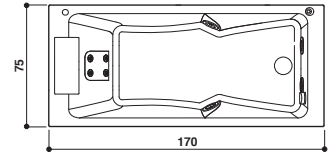

SHARP 75

Design Carlo Urbinati

170 x 75 x 57 H cm

LH - RH

Back-to-wall, corner, inset or built-in install.

Wand-, Eck-, Nischenoder Einbaustall.

Left hand version view · Abb. Linksausführung

Finishing · Oberflächenzubehör: Oak