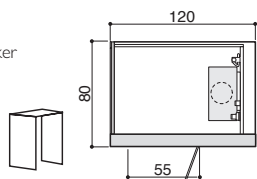

* Taps finishes: Chrome

* Armaturenausstattungen: Verchromt

FRAME 120

Design Mario Ferrarini

120 x 80 x 224 H cm

LH - RH

Corner or inset install.
Eck- oder Nischeninstall.

Stool · Hocker
Techstone®