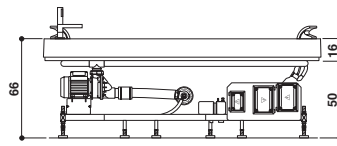

⁽¹⁾ Die Ausführung Wengé wird durch die Lackierung einer Umrandung aus Teak erzeugt.

AURA PLUS CORIAN®

Design Carlo Urbinati

185 x 155 x 66 H cm

Single version
Einzig Version

Built-in installation
Einbauinstallation