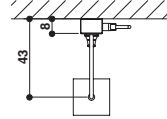

PROGRAMMES · PROGRAMME

	Jets Düsen	4
	cm 30 Raindrop shower head Sprühbrause	✓

FEATURES · AUSSTATTUNG

	Hand-held shower Handbrause	✓

COLUMN FINISHES · DUSCHSÄULENVERKLEIDUNG

		Single version · Einzige Version
	POLISHED STAINLESS STEEL GLÄNZENDER CHROMSTAHL	9449062A € 2.542
	SATIN STAINLESS STEEL SATINIERTER CHROMSTAHL	944906215 € 2.542