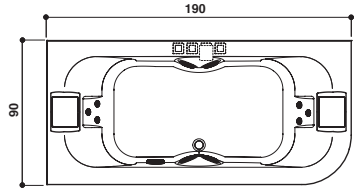

AQUASOUL DOUBLE

Design Carlo Urbinati

190 x 90 x 57 H cm

LH - RH

Corner or built-in install.
Eck- oder Einbauinstall.

Left hand version view - Double seat
Abb. Linksausführung - Zwei Sitzflächen

PROGRAMMES · PROGRAMME