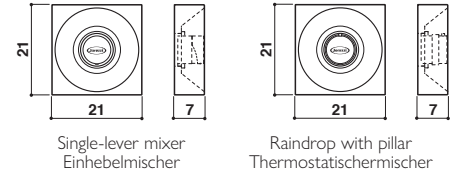

FINISH · AUSFÜHRUNG	White and black Weiß und schwarz
	White and chrome Weiß und chrom
MIXER · MISCHER	Single-lever mixer ^(M) Einhebelmischer
	Thermostatic ^(T) Thermostatismischer
INTEGRATED SHELF · INTEGRIERTE ABLAGE	✓

WHITE and BLACK WEISS und SCHWARZ	^(M) 	XY5003001	€ 861
WHITE and CHROME WEISS und CHROM		XY5004001	€ 789
WHITE and BLACK WEISS und SCHWARZ	^(T) 	XY5003002	€ 1.290
WHITE and CHROME WEISS und CHROM		XY5004002	€ 1.075

PAIRABLE WITH

Shower enclosure
XYZ⁺ page 71-73

Shower tray
XYZ⁺ page 74

Taps

Mixer tap XYZ⁺ page 77

KOMBINIERBAR MIT

Dusch-Verschlüsse
XYZ⁺ S. 71-73

Duschtasse
XYZ⁺ S. 74

Armaturen

Mischer XYZ⁺ S. 77