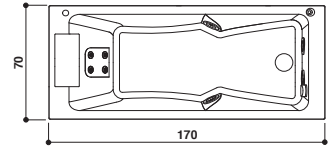

SHARP 70

Design Carlo Urbinati

170 x 70 x 57 H cm

LH - RH

Back-to-wall, corner, inset or built-in install.

Wand-, Eck-, Nischenoder Einbaustall.

Left hand version view · Abb. Linksausführung

PROGRAMMES · PROGRAMME