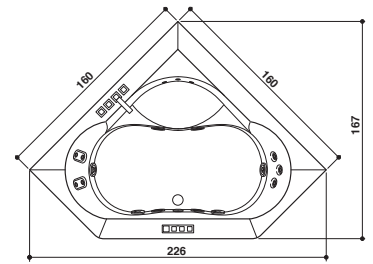

AURA CORNER 160 WOOD

Design Carlo Urbinati

160 x 160 x 60 H cm

Single version
Einzig Version

Corner or built-in install.
Eck- oder Einbauinstall.

Double seat · Zwei Sitzflächen

WOODEN FRAME · UMRAHMUNG IN HOLZ