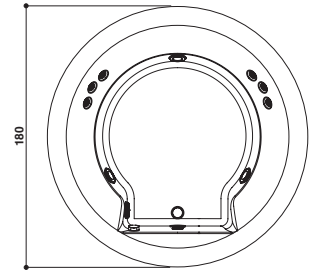

NOVA

Design Carlo Urbinati

Ø 180 x 63 H cm

Single version
Einzig Version

Centrally-positioned or built-in install.
Zentral- oder Einbaustall.

FRAMELESS - RAHMENLOS

PROGRAMMES · PROGRAMME		RAINBOW + CLEAN SYSTEM	AQUASYSTEM®
	Aquasystem®: Silence · Recharge · Relax · Reborn	--	✓
	Rainbow and courtesy light Rainbow und Beleuchtung	✓	✓
	Heat	--	✓
	Clean System with automatic dosage Clean System mit automatischer Dosierung	✓	✓
FEATURES · AUSSTATTUNG			
	TargetPro™ jets for classic hydromassage Düsen TargetPro™ für klassische Hydromassagen	4	4
	Twirl jets for back hydromassage Twirl-Luftaustrittsöffnungen für die Rückenmassage	6	6
	Air adjustment Luftregulierung	--	✓
	J.touch remote control Fernbedienung J.touch	--	✓
	J.touch remote control Fernbedienung J.touch	✓	--
	Safety starter - Safe start with water only Safety Starter - Sichere Einschaltung nur mit Wasser	✓	✓
	White headrest (EVA) Kopfstütze weiß (EVA)	3	3
	Chrome-plated kit: escutcheon of jets and spotlight, suction grid Verchromtes Kit: Düsen, Licht und Ansaugdüse	✓	✓
	Perimeter lighting Umlaufende Beleuchtung	94237010 € 1.366	Optional Free standing version only Nur in der Version "Frei stehend"