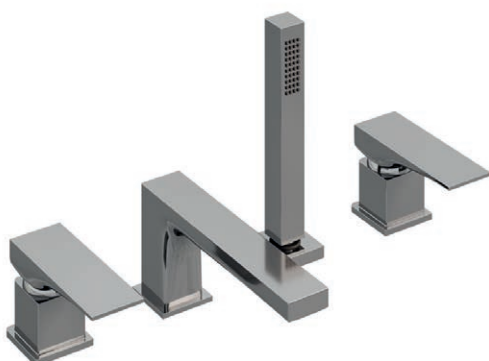

LINEA

CONTROLS · STEUERUNG

Dual-lever
Zweihebelmischer

INSTALLATION · INSTALLATION

Bath deck-mounted
Wannenrand

N. HOLES · LOCHZAHL

4

ACCESSORIES · ZUBEHÖRE

Hand shower head with drip catcher
Handbrause mit Tropfschutz

MATERIAL · MATERIAL

Chrome-plated brass
Verchromtes Messing