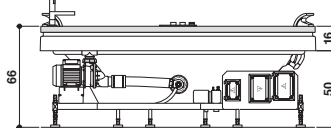

AURA PLUS WOOD

Design Carlo Urbinati

180 x 150 x 66 H cm

Single version
Einzig Version

Built-in installation
Einbauinstallation

WOODEN FRAME · UMRAHMUNG IN HOLZ

PROGRAMMES · PROGRAMME

	Rainbow and courtesy light Rainbow und Beleuchtung	✓
	Heat	✓
	Clean system with automatic dosage Clean System mit automatischer Dosierung	✓

FEATURES · AUSSTATTUNG

	TargetPro™ jets for classic hydromassage Düsen TargetPro™ für klassische Hydromassagen	6
	Twirl jets for back hydromassage Twirl-Luftaustrittsöffnungen für die Rückenmassage	7
	Air adjustment Luftregulierung	✓
	Safety starter - Safe start with water only Safety Starter - Sichere Einschaltung nur mit Wasser	✓
	White headrest (EVA) Kopfstütze weiß (EVA)	2
	Rim overflow Ab-/Überlauf am Wannenrand	✓
	Chrome-plated kit: escutcheon of jets and spotlight, suction grid Verchromtes Kit: Düsen, Licht und Ansaugdüse	✓

TAPS AND FAUCET/FILLER - Drainage column included – Trap excluded · WANNENFÜLLSYSTEM - Abflusssäule inkl. - ohne Siphon

Square Linea tapware - Tap, column and waste finish: chrome-plated Quadratische Armatur Linea - Ausführungen Armaturen, Garnitur und Ablauf: verchromt		

		COLOUR OF FINISHES ⁽¹⁾ FARBE DER AUSFÜHRUNGEN ⁽¹⁾	Single version · Einzige Version	
	Glossy white bath without panels Badewanne weiß glänzend ohne Paneele	F Teak	9F43532A	AUR304K0A00
		F Wengé	9F43533A	AUR305K0A00
			€ 17.515	€ 19.195
	Satin white bath without panels Badewanne weiß satiniert ohne Paneele	F Teak	9F4353215	AUR310K0A00
		F Wengé	9F4353315	AUR311K0A00
			€ 19.267	€ 21.115

OPTIONAL

	White kit: escutcheon of jets and spotlight, suction grid Weißes Kit: Düsen, Licht und Ansaugdüse	9F235290	€ 78

⁽¹⁾ The wengé finish is achieved by varnishing the teak frame.