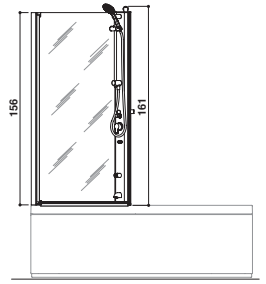

FEATURES · AUSSTATTUNG

	Double pivot door in 5-mm thick transparent glass Doppelte Drehtür aus transparentem 5mm-Glas	✓
	Magnetic closing system Magnetverschluss	✓
	Aluminium profiles Aluminiumprofil	✓
	Handheld shower with 3 functions on sliding rod with fixed support Handbrause mit 3 Funktionen und Brausestange mit fester Halterung	✓
	Single-lever mixer with diverter Einhand-Mischer mit Umsteller	✓
	Fill spout Wassereinlauf	✓
		MIX 70
		9448456A LH
		€ 1.785
		9448455A RH
		€ 1.785
		MIX 80
		9448458A LH
		€ 1.785
		9448457A RH
		€ 1.785