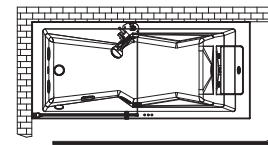

Left-hand MIX (LH) on right-hand bath
MIX links (L) rechts auf Wanne

L-shaped panel, left wall
L-förmiges Paneel Linke Wand