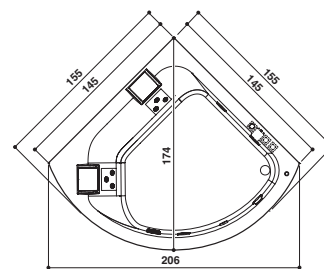

AQUASOUL CORNER 155

Design Carlo Urbinati

145/155 x 145/155 x 57 H cm

Single version
Einzig Version

Corner or built-in install.
Eck- oder Einbauinstall.

Double seat · Zwei Sitzflächen

PROGRAMMES · PROGRAMME