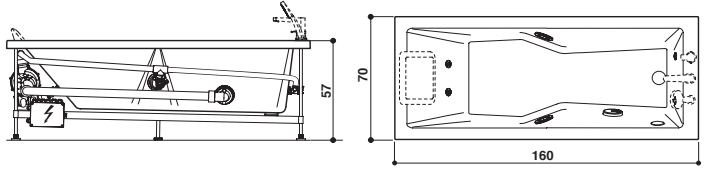

ENERGY 160 x 70 Design Emo

BASE

160 x 70 x 57 H cm

LH - RH

Back-to-wall, corner, inset or built-in install.

Wand-, Eck-, Nischenoder Einbauinstall.

Left hand version view ·
Abb. Linksausführung

PROGRAMMES · PROGRAMME