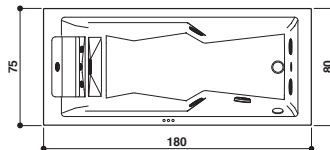

Finishing · Oberflächenzubehör: Cement

MYWAY 180x80

Design Mario Ferrarini

180 x 80 x 57 H cm

LH - RH

Back-to-wall, corner, inset or built-in install.

Wand-, Eck-, Nischenoder Einbaustall.

Left hand version view · Abb. Linksausführung