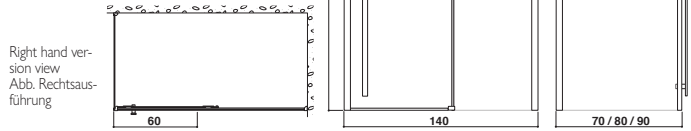

XYZ⁺ SHOWER ENCLOSURE 140 DUSCH-VERSCHLÜSSE 140

Design Jacuzzi®
140 x 70 x 210 H cm
140 x 80 x 210 H cm
140 x 90 x 210 H cm

LH - RH
Corner, wall or niche installation
Eck-, Wand- oder Nischeninstallation