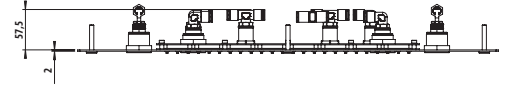

CALEIDOS

Jacuzzi® Design

35 x 35 cm
45 x 25 cm
45 x 45 cm
60 x 45 cm
60 x 60 cm

5,75 H cm

Ceiling hung or built in installation
Decken- oder; Einbauinstall

PROGRAMMES · PROGRAMME

	Raindrop shower head · Sprühbrause	✓
	Nebulisation · Zerstäuber	✓
	Rainbow emotional shower (RGB LED) Rainbow Erlebnisdusche (RGB-Led)	✓