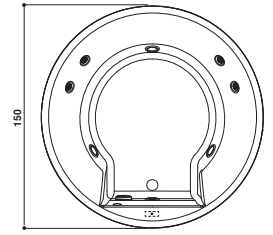

ROUND 150

Jacuzzi® Design

Ø 150 x 63 H cm

Single version
Built-in install.

Einzig Version
Einbauinstall.

PROGRAMMES · PROGRAMME

	Classic whirlpool massage with TargetPro™ jets Klassische Hydromassage mit TargetPro™-Düsen	4
	Rotating jets Rotierende-Düsen	4
	Touch controls Touch-Bedienung	✓