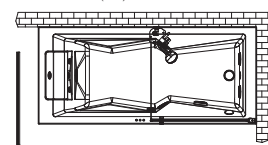

Right-hand MIX (RH) on left-hand bath
MIX rechts (RE) links auf Wanne

L-shaped panel, right wall
L-förmiges Paneel Rechte Wand

The above codes and prices refer exclusively to the enclosure with a shower column.

Die oben genannten Bestellnummern und Preise gelten nur für die Duschtüren von Wannen mit Duschsäule.

The final price consists in the sum of the 2 items (bath + MIX).

Der Endpreis ergibt sich aus der Summe der 2 Elemente (Wanne + MIX).