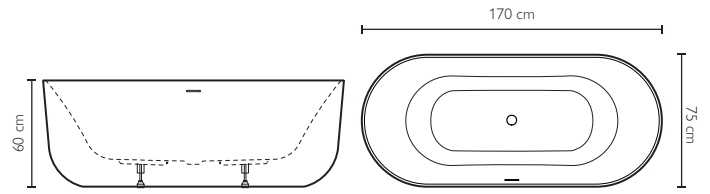

ANAFI

Jacuzzi® Design

170 x 75 x 60 H cm

Free-standing installation

Freistehende Installationen

BATHTUB · WANNE

White acrylic bath, including overflow, Chromed click-clack waste, Siphon and Ajustable feet

Wanne in weißem Acryl, Integrierter Überlauf, Pop-Up-Ablaufgarnitur, verchromt, Siphon und Verstellbare Füße inkl.

Glossy white · Weiß glänzend

Satin white · Weiß satiniert

ANF00000000

ANF00200000

€ 2.507

€ 2.885

OPTIONAL

Straight headrest · Gerade Kopfauflage
Grey · Grau (PU gel)

225017510

€ 99

Rounded headrest · Abgerundete Kopfauflage
White · Weiß (PU gel)

225017810

€ 106

Click-clack sink waste plug kit
Click-Clack Ablaufgarnitur

Glossy white · Weiß glänzend

226001650

Satin white · Weiß satiniert

226001670

€ 95

Product can be combined with the floor mounted tub tap assembly, see pages 84-85 - Mit den Badewannenarmaturen am Boden kombinierbares Produkt S. 84-85

SILBA

Jacuzzi® Design

180 x 79 x 58 H cm

Centre wall installation

Wand Installationen

BATHTUB · WANNE

White acrylic bath, including overflow, Chromed click-clack waste, Siphon and Ajustable feet

Wanne in weißem Acryl, Integrierter Überlauf, Pop-Up-Ablaufgarnitur, verchromt, Siphon und Verstellbare Füße inkl.

Glossy white · Weiß glänzend

SLB00005000

€ 2.507

OPTIONAL

Straight headrest · Gerade Kopfauflage
Grey · Grau (PU gel)

225017510

€ 99

Rounded headrest · Abgerundete Kopfauflage
White · Weiß (PU gel)

225017810

€ 106

Click-clack sink waste plug kit
Click-Clack Ablaufgarnitur

Glossy white
Weiß glänzend

226001650

€ 95

Product can be combined with the floor mounted tub tap assembly, see pages 84-85 - Mit den Badewannenarmaturen am Boden kombinierbares Produkt S. 84-85