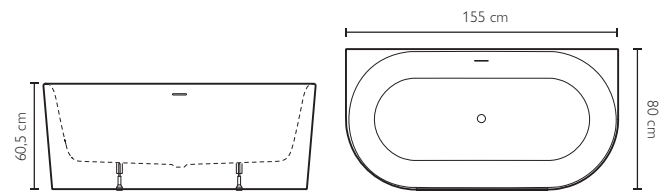

BATHTUB · WANNE

White acrylic bath, including overflow, Chromed click-clack waste, Siphon and Adjustable feet

Wanne in weißem Acryl, Integrierter Überlauf, Pop-Up-Ablaufgarnitur, verchromt, Siphon und Verstellbare Füße inkl.

	Glossy white · Weiß glänzend	Satin white · Weiß satiniert
	DAL00005000	DAL00205000
	€ 2.381	€ 2.633

OPTIONAL

Straight headrest · Gerade Kopfauflage
Grey · Grau (PU gel)

225017510

€ 99

Rounded headrest · Abgerundete Kopfauflage
White · Weiß (PU gel)

225017810

€ 106

Click-clack sink waste plug kit
Click-Clack Ablaufgarnitur

Glossy white · Weiß glänzend

226001650

Satin white · Weiß satiniert

226001670

€ 95

Product can be combined with the floor mounted tub tap assembly, see pages 84-85 - Mit den Badewannenarmaturen am Boden kombinierbares Produkt S. 84-85