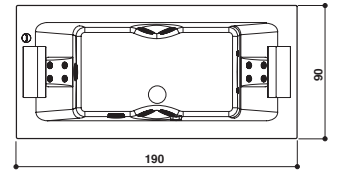

Finishing: Gypsum
Oberflächenzubehör: Gypsum

SHARP DOUBLE

Design Carlo Urbinati

190 x 90 x 57 H cm

Single version
Einzig Version

Back-to-wall, corner; inset, centrally-positioned or built-in install.

Wand-, Eck-, Nischen-, Zentral- oder Einbauinstall.