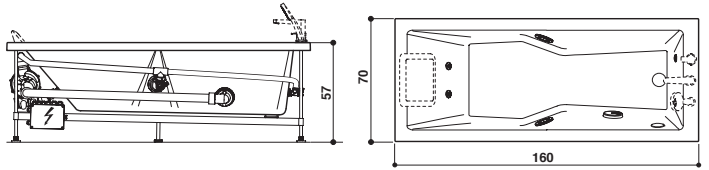

Left hand version view ·
Abb. Linksausführung

PROGRAMMES · PROGRAMME

		RAINBOW + CLEAN SYSTEM
	Rainbow and courtesy light Rainbow und Beleuchtung	✓
	Clean System with manual dosage Clean System mit manueller Dosierung	✓

FEATURES · AUSSTATTUNG

	Classic whirlpool massage with TargetPro™ jets Klassische Hydromassage mit TargetPro™-Düsen	2
	Twirl jets for back hydromassage Twirl-Luftaustrittsöffnungen für die Rückenmassage	2
	Tonic jets for plantar hydromassage Tonic-Luftaustrittsöffnungen für die Fußmassage	2
	Touch controls Touch-Bedienung	✓
	Safety starter - Safe start with water only Safety Starter - Sichere Einschaltung nur mit Wasser	✓
	Click-clack waste Ablaufgarnitur	✓
	White kit: escutcheon of jets, suction grid Weißes Kit: Düsen, Ansaugdüse	✓
	White headrest (EVA) Kopfstütze weiß (EVA)	Optional
	225017200	
	€ 106	

TAPS AND FAUCET/FILLER - Drainage column and trap included · WANNENFÜLLSYSTEM - Abflusssäule und Siphon inkl.

Energy mixer tap - tap, column and waste finish: chrome-plated -
Drain column with filling system and click-clack waste
Einhandarmaturen Energy - Ausführungen Armaturen, Garnitur und
Ablauf: verchromt - Ablaufgarnitur und Klick-Klack-Ablauf

		RAINBOW + CLEAN SYSTEM				
	Glossy white bath without panels Badewanne weiß glänzend ohne Paneele	LH	ENE101E1100	€ 2.294	ENE101E1300	€ 2.868
		RH	ENE101E2100		ENE101E2300	
	Satin white bath without panels Badewanne weiß satiniert ohne Paneele	LH	ENE106E1100	€ 2.523	ENE106E1300	€ 3.155
		RH	ENE106E2100		ENE106E2300	
	Left-hand bath with L-shaped panel, left wall glossy white · Linke Wanne mit L-förmigem Panel Linke Wand weiß glänzend	LH	ENE101E1114	€ 2.868	ENE101E1314	€ 3.441
	Right-hand bath with L-shaped panel, left wall glossy white · Rechte Wanne mit L-förmigem Panel Linke Wand weiß glänzend	RH	ENE101E2114		ENE101E2314	
	Left-hand bath with L-shaped panel, right wall glossy white · Linke Wanne mit L-förmigem Panel Rechte Wand weiß glänzend	LH	ENE101E1115		ENE101E1315	
	Right-hand bath with L-shaped panel, right wall glossy white · Rechte Wanne mit L-förmigem Panel Rechte Wand weiß glänzend	RH	ENE101E2115		ENE101E2315	

PANELS · BADEWANNE

	White front panel Frontschürze weiß	9440A17*	€ 368
	White side panel Seitenschürze weiß	9440034*	€ 300

OPTIONAL

	Chrome-plated kit: escutcheon of jets, suction grid Verchromtes Kit: Düsen, Ansaugdüse	9F238140	€ 71
	Drain column with filler system and click-clack waste (not installed, for versions without taps) Ablaufgarnitur und Klick-Klack-Ablauf (nicht installiert, für Versionen ohne Armaturen)	233245120	€ 242

*Front and side panels available in the following colours: A: Gloss white 15: Satin white: price shown +10%

*Front- und Seitenpaneele erhältlich in den Farben: A: Weiß glänzend 15: Weiß satiniert: angegebener Preis +10%