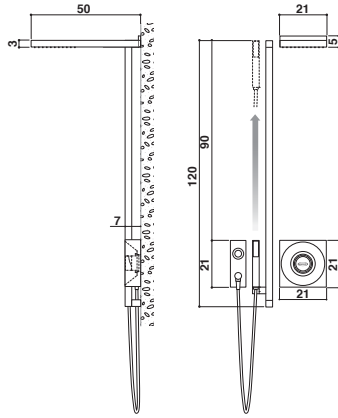

XYZ⁺ SHOWER COLUMN DUSCHSÄULE

Design Jacuzzi® - Alberto Apostoli

NOTE: Please contact head office for availability.
HINWEIS: Verfügbarkeit bitte bei der Unternehmenszentrale erfragen.

FINISH · AUSFÜHRUNG	White and black Weiß und schwarz
	White and chrome Weiß und chrom
SHOWER HEAD · BRAUSE	Raindrop · Regenbrause
	Raindrop with cascade Regenbrause mit Wasserfall
	Raindrop with pillar · Regenbrause mit Pillar
MIXER · MISCHER	Single-lever mixer ^(M) Einhebelmischer
	Thermostatic ^(T) Thermostatischermischer
DIVERTER · UMSTELLUNG	2 way · 2 wegig
	3 way · 3 wegig
HANDHELD SHOWER · HANDBRAUSE	Single-jet with hose Handbrause mit Schlauch
RISER RAIL · BRAUSESTANGE	✓
INTEGRATED SHELF · INTEGRIERTE ABLAGE	✓
INSTALLATION TEMPLATE · INSTALLATIONSPLAN	✓

Functions · Funktionen		 Raindrop Regenbrause	 Raindrop with cascade * Regenbrause mit Wasserfall *	 Raindrop with pillar * Regenbrause mit Pillar *
WHITE and BLACK WEISS und SCHWARZ	^(M) 	XY2003201	XY2003301	XY2003401
		€ 3.441	€ 3.513	€ 3.513
WHITE and CHROME WEISS und CHROM		XY2004201	XY2004301	XY2004401
		€ 3.127	€ 3.198	€ 3.198
WHITE and BLACK WEISS und SCHWARZ	^(T) 	XY2003202	XY2003302	XY2003402
		€ 3.858	€ 3.929	€ 3.929
WHITE and CHROME WEISS und CHROM		XY2004202	XY2004302	XY2004402
		€ 3.398	€ 3.456	€ 3.456

* If a raindrop shower head with cascade feature or pillar feature is installed, we recommend fitting a thermostatic mixer.

* Regenbrause mit Wasserfall und Regenbrause mit Pillar benötigen einen Thermostatmischer

PAIRABLE WITH

Shower enclosure
XYZ⁺ page 71-73

Shower tray
XYZ⁺ page 74

KOMBINIERBAR MIT

Dusch-Verschlüsse
XYZ⁺ S. 71-73

Duschtasse
XYZ⁺ S. 74