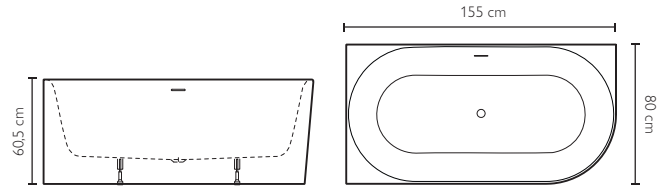

DALMA

Jacuzzi® Design

155 x 80 x 60,5 H cm

Left corner installation

Linke Ecke Installationen

BATHTUB · WANNE

White acrylic bath, including overflow, Chromed click-clack waste, Siphon and Ajustable feet

Wanne in weißem Acryl, Integrierter Überlauf, Pop-Up-Ablaufgarnitur, verchromt, Siphon und Verstellbare Füße inkl.

Glossy white · Weiß glänzend

DAL00001000

€ 2.381

OPTIONAL

Straight headrest · Gerade Kopfauflage
Grey · Grau (PU gel)

225017510

€ 99

Rounded headrest · Abgerundete Kopfauflage
White · Weiß (PU gel)

225017810

€ 106

Click-clack sink waste plug kit
Click-Clack Ablaufgarnitur

Glossy white
Weiß glänzend

226001650

€ 95

Product can be combined with the floor mounted tub tap assembly, see pages 84-85 - Mit den Badewannenarmaturen am Boden kombinierbares Produkt S. 84-85

DALMA

Jacuzzi® Design

155 x 80 x 60,5 H cm

Right corner installation

Rechte Ecke Installationen

BATHTUB · WANNE

White acrylic bath, including overflow, Chromed click-clack waste, Siphon and Ajustable feet

Wanne in weißem Acryl, Integrierter Überlauf, Pop-Up-Ablaufgarnitur, verchromt, Siphon und Verstellbare Füße inkl.

Glossy white · Weiß glänzend

DAL00002000

€ 2.381

OPTIONAL

Straight headrest · Gerade Kopfauflage
Grey · Grau (PU gel)

225017510

€ 99

Rounded headrest · Abgerundete Kopfauflage
White · Weiß (PU gel)

225017810

€ 106

Click-clack sink waste plug kit
Click-Clack Ablaufgarnitur

Glossy white
Weiß glänzend

226001650

€ 95

Product can be combined with the floor mounted tub tap assembly, see pages 84-85 - Mit den Badewannenarmaturen am Boden kombinierbares Produkt S. 84-85