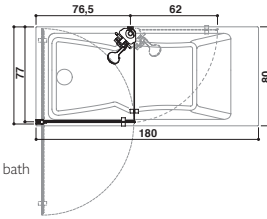

MIX

Jacuzzi® Design

Mix 70: 80 x 70 x 218 H cm

Mix 80: 80 x 80 x 218 H cm

(Height including the bath
Höhe inkl. Wanne)

LH - RH

Bath-mounted
Wannenmontage

View of lh MIX glass shower enclosure on rh bath
Ansicht Kristallglas MIX links auf Wanne rechts