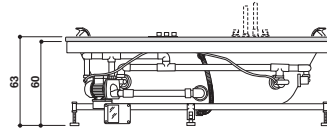

OPALIA WOOD

Design Jacuzzi

190 x 110 x 63 H cm

Single version
Einzig Version

Built-in installation
Einbauinstallation

Double seat · Zwei Sitzflächen

Frames to combine · Zu kombinierende Rahmen: Teak

WOODEN FRAME · UMRÄHMUNG IN HOLZ