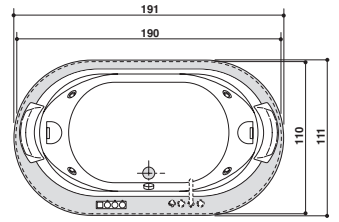

OPALIA WOOD

Design Jacuzzi

190 x 110 x 63 H cm

Single version
Einzig Version

Built-in installation
Einbauinstallation

Double seat · Zwei Sitzflächen

Frames to combine · Zu kombinierende Rahmen: Teak

WOODEN FRAME · UMRÄHMUNG IN HOLZ