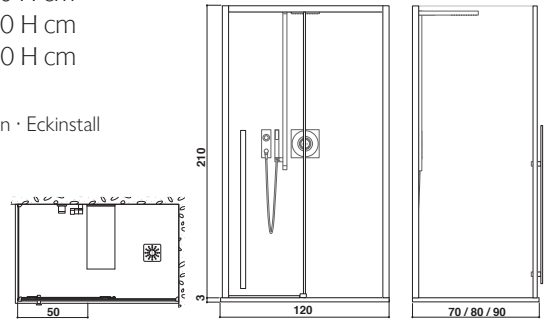

XYZ+ ALL IN 120 SHOWER SYSTEM DUSCHSYSTEM ALL IN 120

Design Jacuzzi® - Alberto Apostoli

120 x 70 x 210 H cm
120 x 80 x 210 H cm
120 x 90 x 210 H cm

LH - RH

Corner installation · Eckinstall