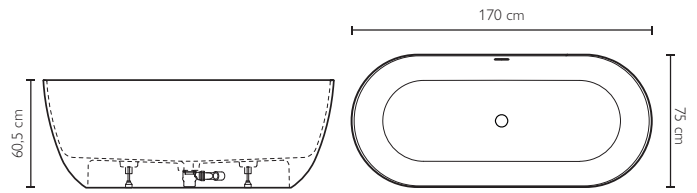

MOOREA

Jacuzzi® Design

170 x 75 x 60,5 H cm

Free-standing installation

Freistehende Installationen