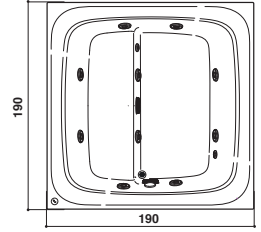

190 x 190 x 72/78 H cm
with H 90 cm cover
mit Abdeckung H 90 cm

Outdoor whirlpool bath
Hydromassagewannen für den Außenbereich
Centrally-positioned or built-in install.
Zentral- oder Einbauinstall.

PROGRAMMES · PROGRAMME