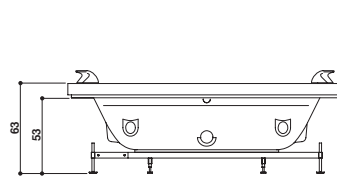

OPALIA CORIAN®

Design Jacuzzi

195 x 115 x 63 H cm

Single version
Einzig Version

Built-in installation
Einbauinstallation

Double seat · Zwei Sitzflächen

CORIAN® FRAME · UMRAHMUNG IN CORIAN®

PROGRAMMES · PROGRAMME