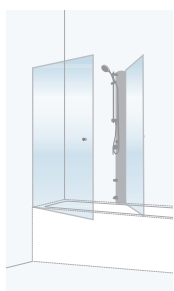

FEATURES · AUSSTATTUNG

	Double pivot door in 5-mm thick transparent glass Doppelte Drehtür aus transparentem 5mm-Glas	✓
	Magnetic closing system Magnetverschluss	✓
	Aluminium profiles Aluminiumprofil	✓
	Handheld shower with 3 functions on sliding rod with fixed support Handbrause mit 3 Funktionen und Brausestange mit fester Halterung	✓
	Single-lever mixer with diverter Einhand-Mischer mit Umsteller	✓
	Fill spout Wassereinlauf	✓
		MIX 70
		9448456A LH
		€ 1.785
		9448455A RH
		€ 1.785
		MIX 80
		9448458A LH
		€ 1.785
		9448457A RH
		€ 1.785