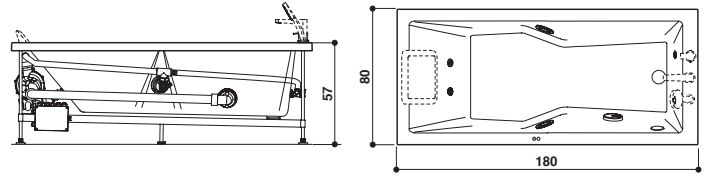

ENERGY 180 x 80 Design Emo

BASE

180 x 80 x 57 H cm

LH - RH

Back-to-wall, corner, inset or built-in install.

Wand-, Eck-, Nischenoder Einbauinstall.

Left hand version view
Abb. Linksausführung

PROGRAMMES · PROGRAMME