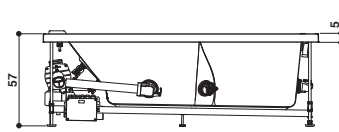

SHARP 75

Design Carlo Urbinati

170 x 75 x 57 H cm

LH - RH

Back-to-wall, corner, inset or built-in install.

Wand-, Eck-, Nischenoder Einbaustall.

Left hand version view · Abb. Linksausführung

Finishing · Oberflächenzubehör: Oak