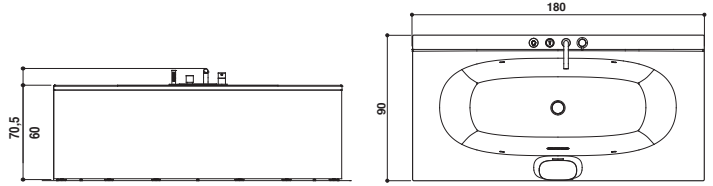

ARG A® 180x90

Jacuzzi® Design - Whynot

180 x 90 x 60 H cm

Single version
Einzige Version

Back-to-wall, corner, inset, centrally positioned,
built-in or semi-recessed install.

Wand-, Eck-, Nischen-, Zentral-,
Einbauoder Halbeinbau.