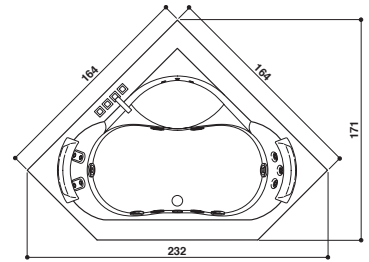

⁽¹⁾ Die Ausführung Wengé wird durch die Lackierung einer Umrahmung aus Teak erzeugt.

AURA CORNER 160 CORIAN®

Design Carlo Urbinati

164 x 164 x 60 H cm

Single version
Einzig Version

Built-in installation
Einbauinstallation