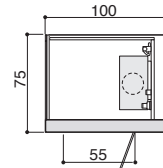

Right hand version view
Abb. Rechtsausführung