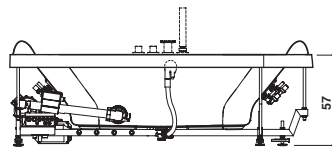

AQUASOUL DOUBLE

Design Carlo Urbinati

190 x 90 x 57 H cm

LH - RH

Corner or built-in install.
Eck- oder Einbauinstall.

Left hand version view - Double seat
Abb. Linksausführung - Zwei Sitzflächen

PROGRAMMES · PROGRAMME