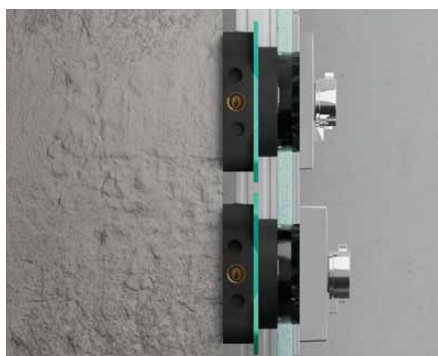

Prodloužení rozety

Díky tomuto prodloužení již nejsou problémem ani menší hloubky zabudování. Prodlužovací rozeta umožňuje zabudování tělesa iBox universal 2 také při menších hloubkách stěny.