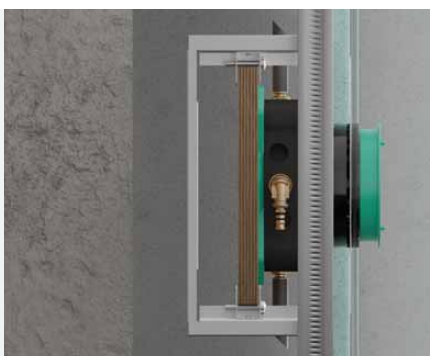

Rotačně symetrické základní těleso iBox universal 2 je univerzálně použitelné, vodorovně či svisle. V závislosti na situaci pro vestavbu je možné jej instalovat před stěnu, na stěnu či do stěny, na nosné systémy a montážní desky. Těleso iBox universal 2 je vhodné pro instalace k vaně i do sprchy. Příklady možných způsobů montáže jsme pro vás shrnuli na tuto stránku.

Instalace na stěnu

Instalace před stěnu

(zde s proměnnými distancemi s použitím šroubů s dvojitým závitem M 10)

Montáž na nosný systém

Instalace přímo
do stěny

Instalace se sadou
montážních lišt

Rotačně symetrické uspořádání