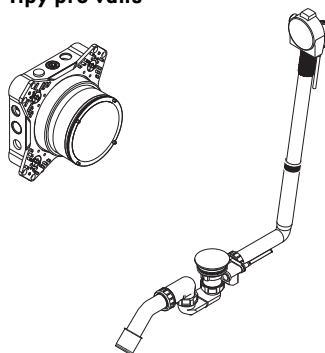

Tipy pro vanu