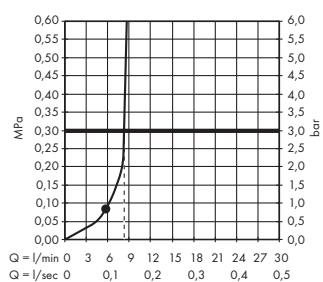

Průtokový diagram

Pulsify E

Horní sprcha 2jet s přípojkou hadice
24350XXX

Pulsify E

Tyčová ruční sprcha 100 ljet EcoSmart
24320XXX

Legenda

- ① Intense PowderRain
② PowderRain

• Od tohoto bodu je zaručena funkce.