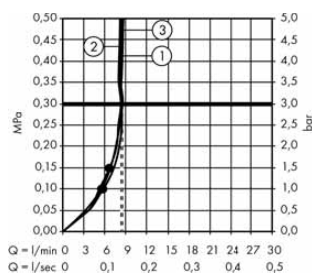

Průtokový diagram

Raindance Select E

Ruční sprcha 120 3jet EcoSmart
26521XXX

Legenda

- ① RainAir
  ② Rain
  ③ Whirl

• Od tohoto bodu je zaručena funkce.