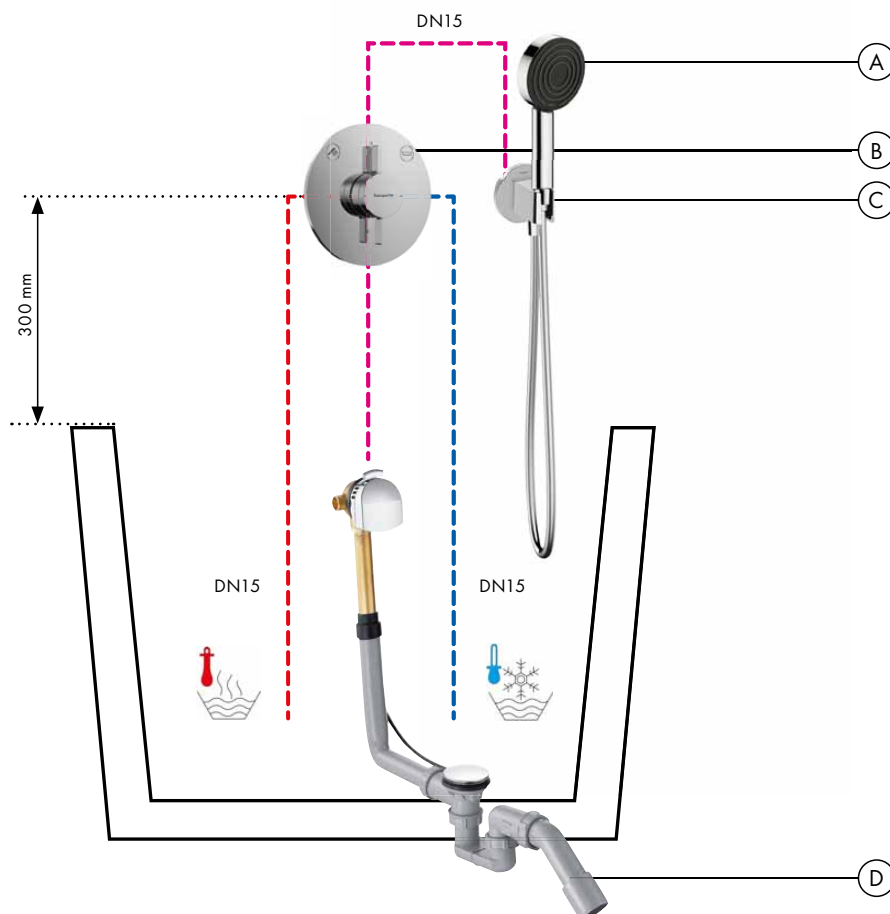

- ① Mono
- ② Intense PowderRain
- ③ PowderRain

• Od tohoto bodu je zaručena funkce.

Varianty instalace

Podomítková instalace DuoTurn Q, 1 spotřebič

- Ⓐ **Croma Select E**
Sprchová sada 110 Vario se sprchovou tyčí 90 cm
26592400
- Ⓑ **DuoTurn Q**
Baterie pod omítku pro 1 spotřebič
75614XXX
Základní těleso iBox universal 2
(bez obr.)
01500180
- Ⓒ **FixFit S**
Přípojka hadice se zpětným ventilem
27456XXX
- Ⓓ **RainDrain Flex**
56043XXX
Základní těleso sprchového žlabu
odtokové těleso pro standardní instalaci
(bez obr.)
01001180

Průtokový diagram

Croma Select E

Ruční sprcha 110 Vario
26812400

Legenda

- ① TurboRain
- ② IntenseRain
- ③ Rain

• Od tohoto bodu je zaručena funkce.

Podomítková instalace DuoTurn S, 2 spotřebiče, k vaně

- (A) Pulsify S**
Ruční sprcha 105 ljet
24120XXX
Sprchová hadice Isiflex 160 cm
28276XXX
- (B) DuoTurn S**
Baterie pod omítku pro 2 spotřebiče
75418000
Základní těleso iBox universal 2
(bez obr.)
01500180
- (C) FixFit Porter S**
Přípojka hadice se sprchovým držákem
26888XXX
- (D) Exafill S**
Úplná sada vanového výtoku
s odtokovou a přepadovou soupravou
pro normální vany
58117XXX
58116180

Průtokový diagram

Pulsify S

Ruční sprcha 105 ljet
24120XXX

• Od tohoto bodu je zaručena funkce.

Varianty instalace

Podomítková instalace DuoTurn Q, 2 spotřebiče

- A Crometta E**
Horní sprcha 240 ljet EcoSmart 9 l/min
26727XXX
Sprchové rameno 24 cm (bez obr.)
26405XXX
- B Crometta**
Ruční sprcha 100 Vario Green 6 l/min
26336400
Sprchová hadice Isiflex 160 cm
28276XXX
Sprchový držák Porter S
28331XXX
- C DuoTurn Q**
Baterie pod omítku pro 2 spotřebiče
75414000
Základní těleso iBox universal 2 (bez obr.)
01500180
- D FixFit S**
Přípojka hadice se zpětným ventilem
27456XXX
- E RainDrain Compact**
Úplná sada sprchového žlabu 700
pro standardní instalaci
56176800