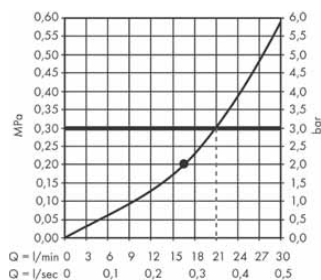

Podomítková instalace ShowerSelect Comfort E, 3 spotřebiče

1. **A Rainfinity**
   Horní sprcha 360 1jet
   s přípojkou hadice
   # 26230XXX
2. **B Rainfinity**
   Šíjová sprcha 500 1jet
   s poličkou do sprchy
   # 26243XXX
3. **C Rainfinity**
   Ruční sprcha 130 3jet
   # 26864000
   Sprchový držák Porter E
   # 28387XXX
   Sprchová hadice Isiflex
   160 cm
   # 28276XXX
4. **D ShowerSelect Comfort E**
   Ventil pod omítku
   pro 3 spotřebiče
   # 15573XXX
   Základní těleso
   iBox universal 2 (bez obr.)
   # 01500180

1. **E ShowerSelect Comfort E**
   Termostat pod omítku
   # 15574XXX
   Základní těleso
   iBox universal 2 (bez obr.)
   # 01500180
2. **F FixFit**
   Přípojka hadice Square
   se zpětným ventilem
   # 26455XXX
3. **G RainDrain Flex**
   Vrchní sada
   sprchového žlabu 700
   zkracovatelná
   # 56043XXX
   Základní těleso
   sprchového žlabu
   odtokové těleso
   pro standardní instalaci
   (bez obr.)
   # 01001180

Průtokový diagram

Rainfinity

Horní sprcha 360 1jet s přípojkou hadice
26230XXX

Rainfinity

Ruční sprcha 130 3jet
26864000