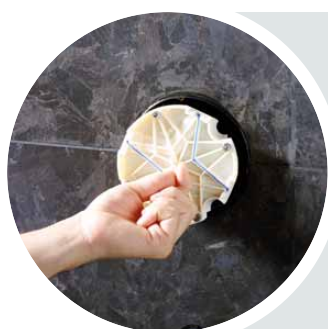

Prohlédněte si
návod k montáži:
pro.hansgrohe.de

Montáž vrchní sady