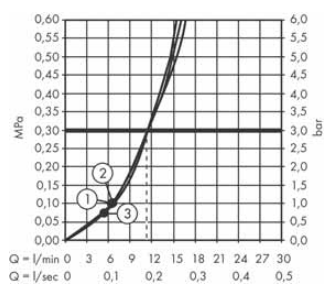

Průtokový diagram

Pulsify S

Horní sprcha 105 1jet
24130XXX

Pulsify Select S

Ruční sprcha 105 3jet Activation
24100XXX

Legenda

- ① RainAir
- ② Rain
- ③ Whirl

• Od tohoto bodu je zaručena funkce.