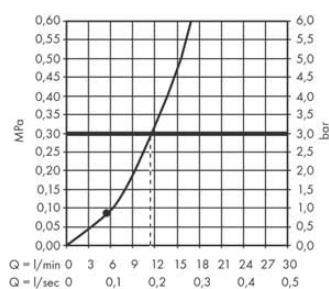

Průtokový diagram

Pulsify S

Horní sprcha 105 1jet
24130XXX

Pulsify Select S

Ruční sprcha 105 3jet Activation
24100XXX