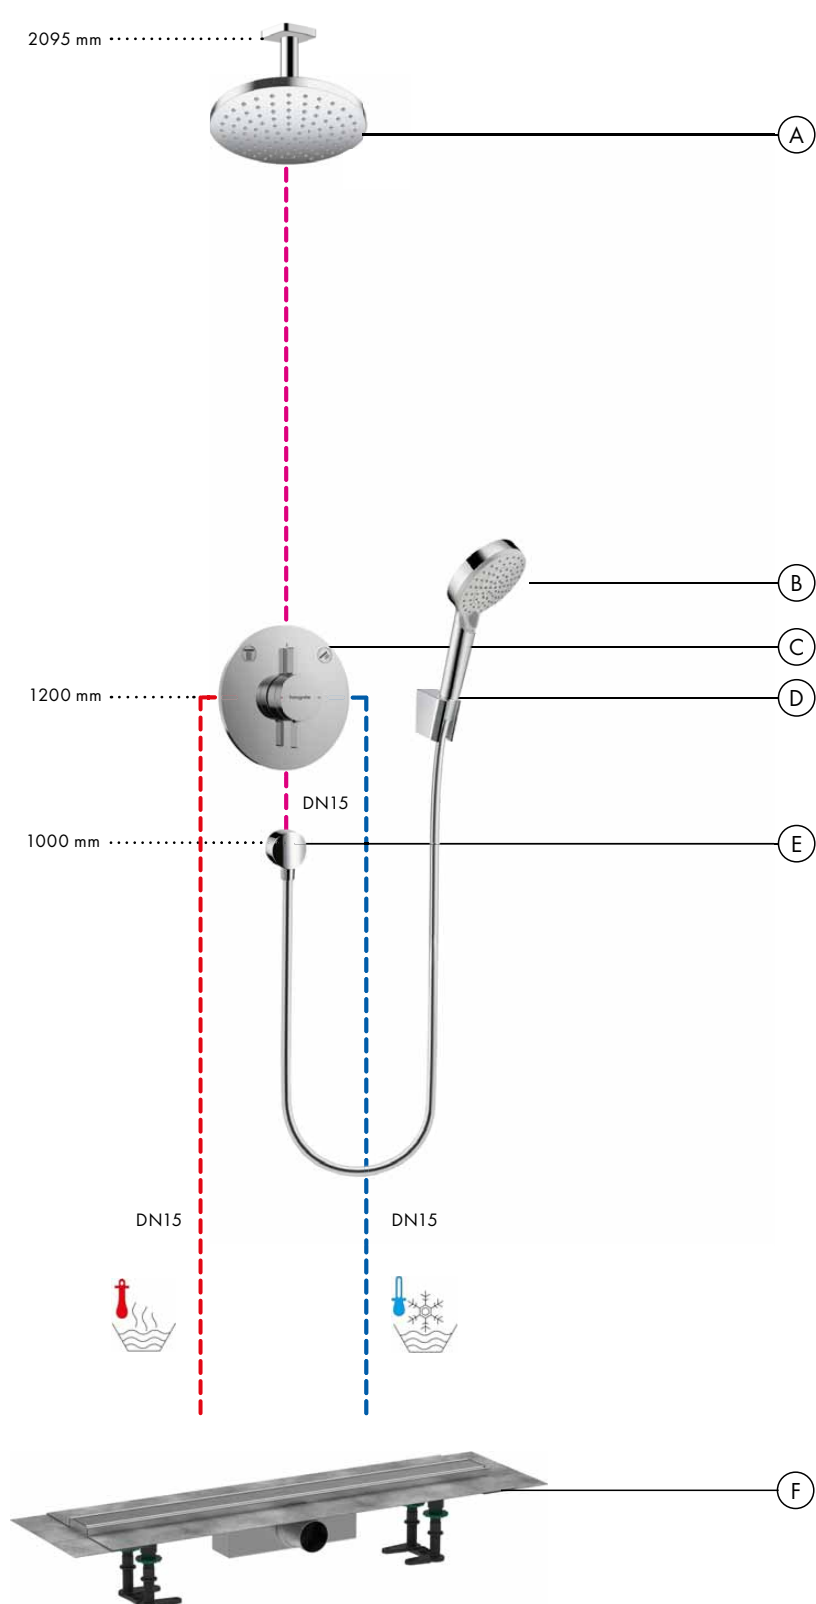

Podomítková instalace DuoTurn Q, 2 spotřebiče

- (A) Vernis Blend** 
Horní sprcha 200 1jet EcoSmart
26277XXX
Sprchové rameno 24 cm
26406XXX
- (B) Vernis Blend**
Ruční sprcha 100 Vario EcoSmart
26340000
- (C) DuoTurn Q**
Baterie pod omítku pro 2 spotřebiče
75414000
Základní těleso iBox universal 2
(bez obr.)
01500180
- (D) Porter S**
Sprchový držák
28331XXX
Sprchová hadice Isiflex 160 cm
28276XXX
- (E) FixFit S**
Přípojka hadice se zpětným ventilem
27456XXX
- (F) RainDrain Compact**
Úplná sada sprchového žlabu 700
pro standardní instalaci
56176800

Průtokový diagram

Vernis Shape

Horní sprcha 200 1jet EcoSmart
26277XXX

Vernis Blend

Ruční sprcha 100 Vario EcoSmart
26340000

Legenda

- ① Rain
- ② IntenseRain

• Od tohoto bodu je zaručena funkce.

Rady pro plánování a instalaci

Základní těleso

Základní těleso zabudujte tak, aby se nacházel **přívod teplé vody vlevo a přívod studené vody vpravo**. Hloubka zabudování: 80 mm až 108 mm.

Zabudování základního tělesa

Základní těleso je možné montovat v závislosti na stavebních podmínkách. Těleso iBox universal 2 je vhodné jak pro instalace k vaně, tak i do sprchy. Při instalaci ve sprše musí být nevyužitý výtok uzavřen zátkou.