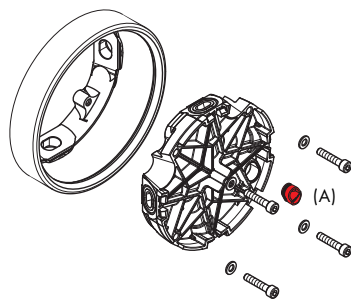

Tipy pro vanu