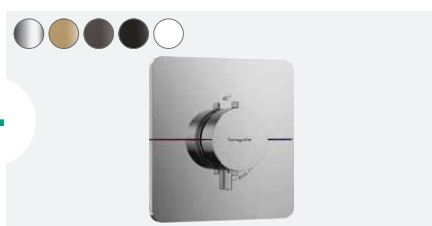

ShowerSelect Comfort Q
Termostat pod omítku
15588XXX