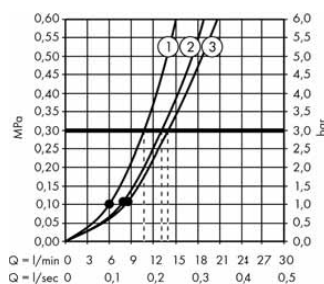

Průtokový diagram

Rainfinity

Horní sprcha 360 1jet s přípojkou hadice
26230XXX

Rainfinity

Ruční sprcha 130 3jet
26864000

Legenda

- ① Mono
② Intense PowderRain
③ PowderRain

• Od tohoto bodu je zaručena funkce.