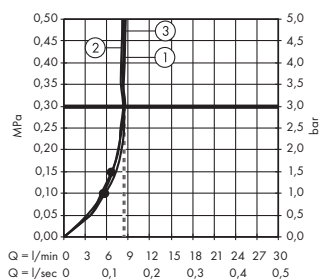

Průtokový diagram

Raindance E

Horní sprcha 300 ljet EcoSmart 9 l/min
26239XXX

Raindance Select S

Ruční sprcha 120 3jet EcoSmart 9 l/min
26531XXX

Legenda

- ① RainAir
② Rain
③ Whirl

• Od tohoto bodu je zaručena funkce.