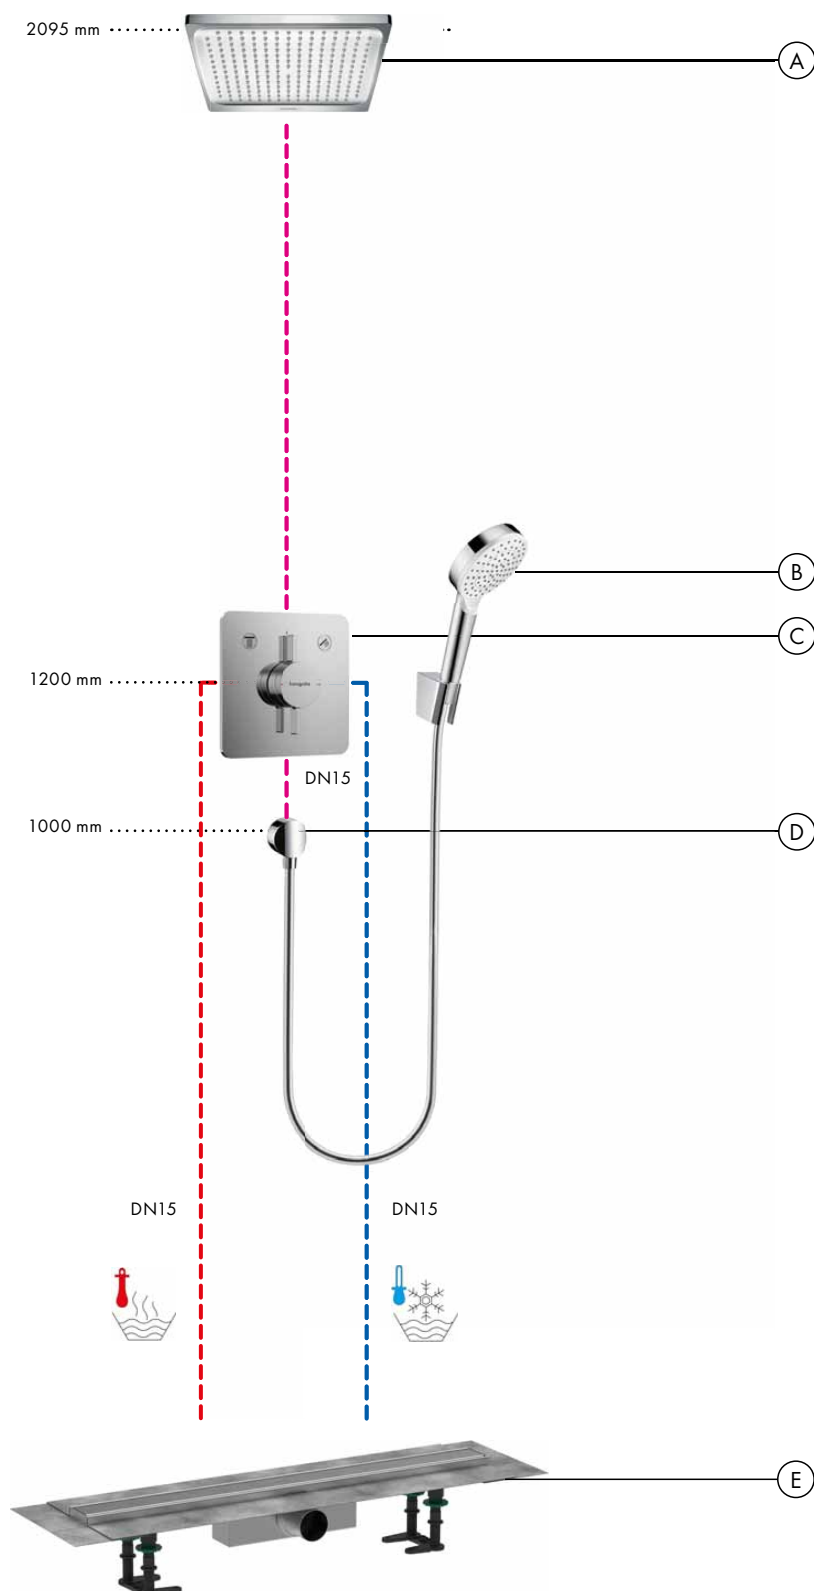

• Od tohoto bodu je zaručena funkce.