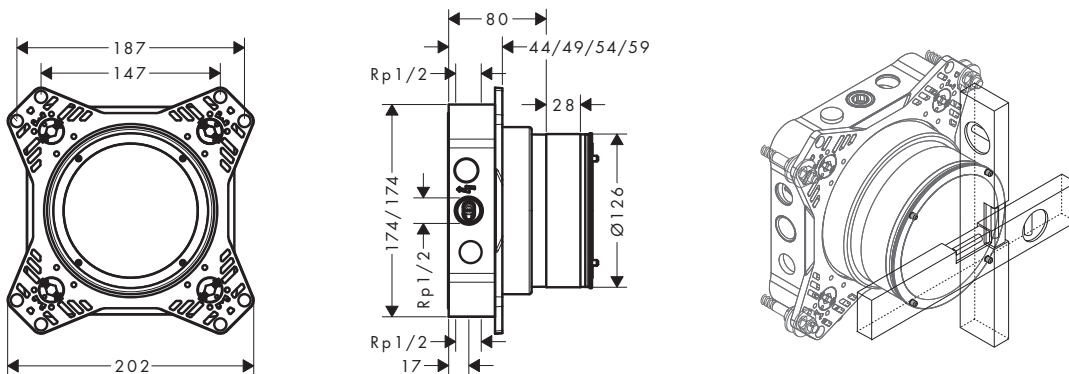

Rady pro plánování a instalaci

Základní těleso

Základní těleso zabudujte tak, aby se nacházel **přívod teplé vody vlevo a přívod studené vody vpravo**. Hloubka zabudování: 80 mm až 108 mm.

Zabudování základního tělesa