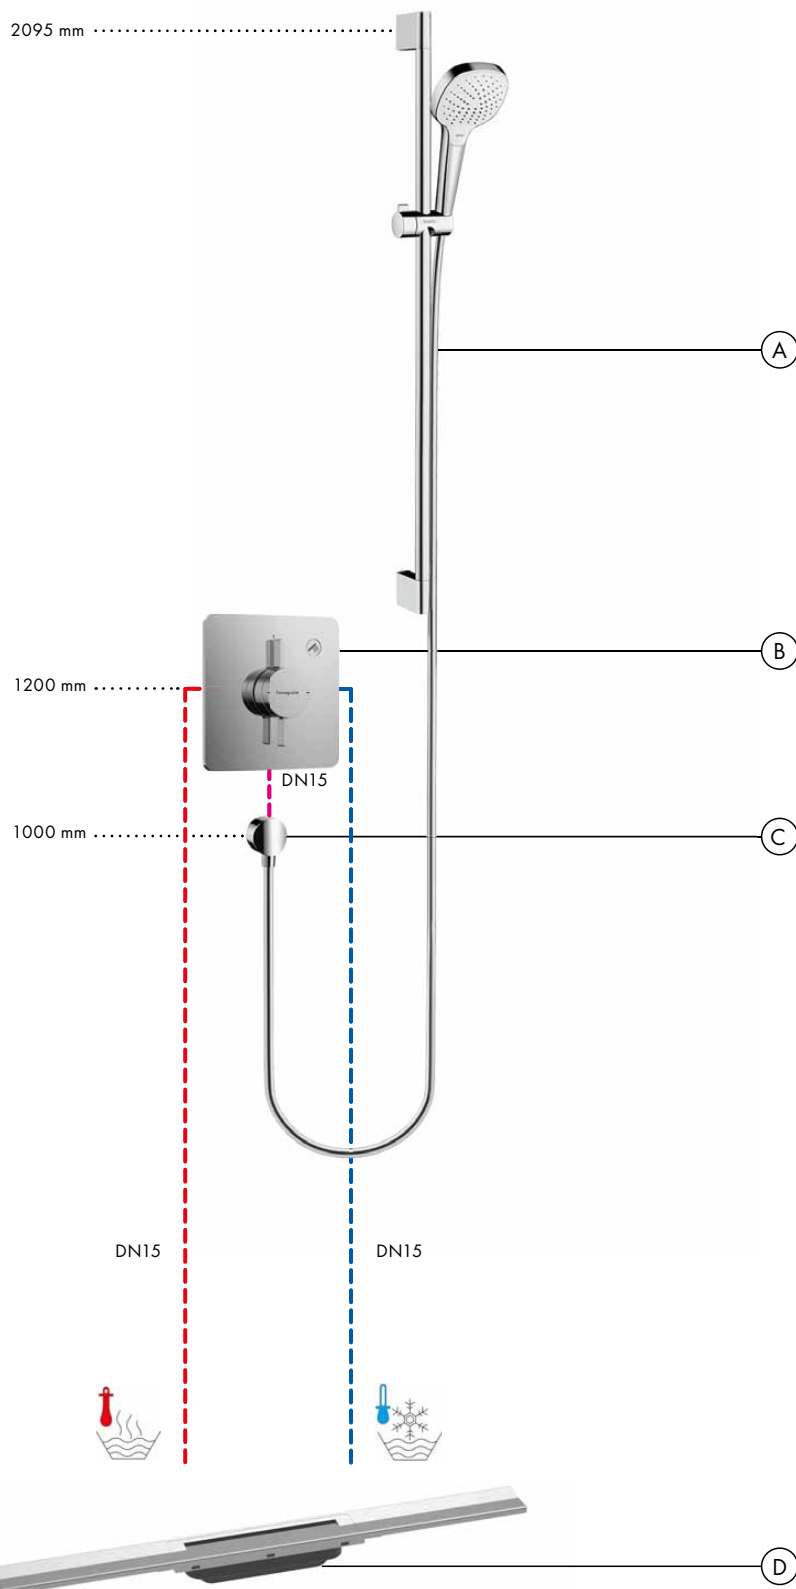

- (D) FixFit Porter E**
Přípojka hadice se sprchovým držákem # 26889XXX
- (E) ShowerSelect Comfort E**
Termostat pod omítku pro 1 spotřebič # 15575XXX
- (F) RainDrain Match**
Vrchní sada sprchového žlabu 700 s výškově nastavitelným rámem # 56037XXX
Základní těleso sprchového žlabu odtokové těleso pro standardní instalaci (bez obr.) # 01001180

Průtokový diagram

Rainfinity

Horní sprcha 250 3jet s přípojkou hadice # 26232XXX

Rainfinity

Ruční sprcha 130 3jet # 26864XXX

Legenda

- ① Intense PowderRain
- ② PowderRain
- ③ RainStream

Legenda

- ① Mono
- ② Intense PowderRain
- ③ PowderRain

• Od tohoto bodu je zaručena funkce.

Varianty instalace

Podomítková instalace DuoTurn Q, 1 spotřebič

- Ⓐ **Croma Select E**
Sprchová sada 110 Vario se sprchovou tyčí 90 cm
26592400
- Ⓑ **DuoTurn Q**
Baterie pod omítku pro 1 spotřebič
75614XXX
Základní těleso iBox universal 2
(bez obr.)
01500180
- Ⓒ **FixFit S**
Přípojka hadice se zpětným ventilem
27456XXX
- Ⓓ **RainDrain Flex**
56043XXX
Základní těleso sprchového žlabu
odtokové těleso pro standardní instalaci
(bez obr.)
01001180

Průtokový diagram

Croma Select E

Ruční sprcha 110 Vario
26812400

Legenda

- ① TurboRain
- ② IntenseRain
- ③ Rain

• Od tohoto bodu je zaručena funkce.

Podomítková instalace DuoTurn S, 2 spotřebiče, k vaně

- (A) Pulsify S**
Ruční sprcha 105 ljet
24120XXX
Sprchová hadice Isiflex 160 cm
28276XXX
- (B) DuoTurn S**
Baterie pod omítku pro 2 spotřebiče
75418000
Základní těleso iBox universal 2
(bez obr.)
01500180
- (C) FixFit Porter S**
Přípojka hadice se sprchovým držákem
26888XXX
- (D) Exafill S**
Úplná sada vanového výtoku
s odtokovou a přepadovou soupravou
pro normální vany
58117XXX
58116180