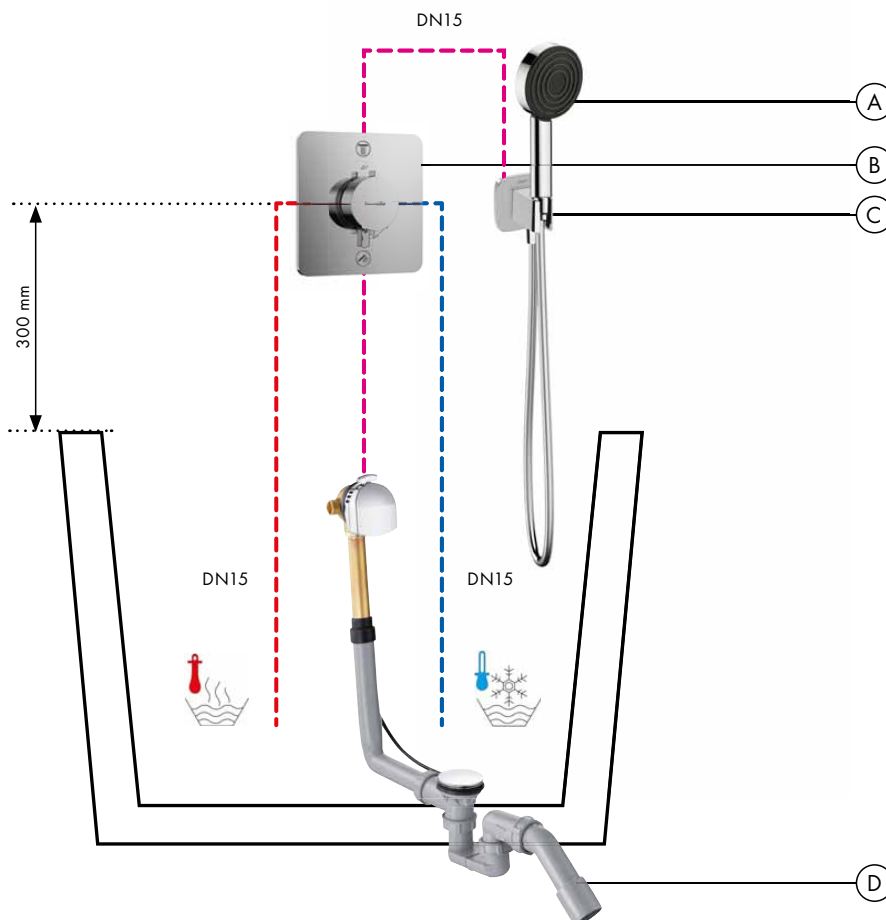

Podomítková instalace ShowerSelect Comfort Q, 2 spotřebiče

- (A) Pulsify S**
Horní sprcha 105 1jet
24130XXX
Přípojka hadice pro horní sprchu Pulsify 105
24139XXX
- (B) Pulsify Select S**
Ruční sprcha 105 3jet Activation
24100XXX
Sprchová hadice Isiflex 160 cm
#28276XXX
- (C) ShowerSelect Comfort Q**
Termostat pod omítku pro 2 spotřebiče
15583XXX
Základní těleso iBox universal 2 (bez obr.)
01500180
- (D) FixFit Porter Q**
Přípojka hadice se sprchovým držákem a zpětným ventilem
26887XXX
- (E) RainDrain Flex**
Vrchní sada sprchového žlabu 700 zkracovatelná
56043XXX
Základní těleso sprchového žlabu
odtokové těleso pro standardní instalaci (bez obr.)
01001180

Průtokový diagram

Pulsify S

Horní sprcha 105 1jet
24130XXX

Pulsify Select S

Ruční sprcha 105 3jet Activation
24100XXX

Legenda

- ① RainAir
- ② Rain
- ③ Whirl

• Od tohoto bodu je zaručena funkce.

Varianty instalace

Podomítková instalace ShowerSelect Comfort Q, 2 spotřebiče, k vaně

- A Pulsify S** 
 Ruční sprcha 105 ljet EcoSmart+
 # 24121XXX
 Sprchová hadice Isiflex 160 cm
 # 28276XXX
- B ShowerSelect Comfort Q**
 Termostat pod omítku se zabudovanou bezpečnostní kombinací podle EN1717
 # 15586XXX
 Základní těleso iBox universal 2 (bez obr.)
 # 01500180
- C FixFit Porter Q**
 Přípojka hadice se sprchovým držákem a zpětným ventilem
 # 26887XXX
- D Exafill S**
 Úplná sada vanového výtoku s odtokovou a přepadovou soupravou pro normální vany
 # 58117XXX
 # 58116180