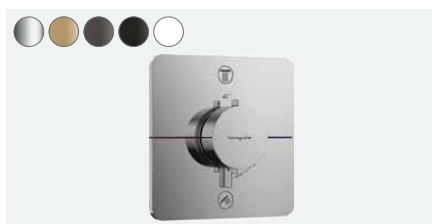

ShowerSelect Comfort Q

Termostat pod omítku pro 2 spotřebiče
se zabudovanou bezpečnostní kombinací podle EN1717
15586XXX