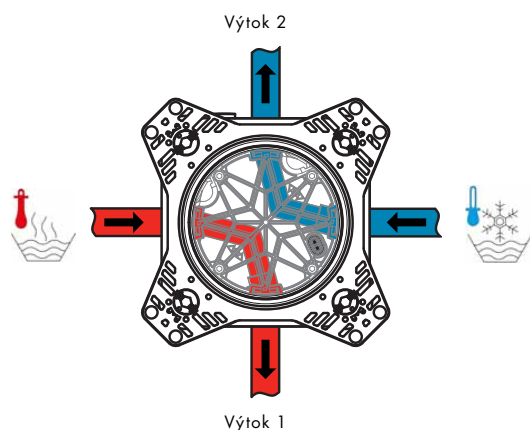

Proplachování

Kompletní instalaci propláchnout podle DIN 1988/EN 1717. Šipky na proplachovacím bloku ukazují, který přívod je propojený s kterým potrubím výtoku, např. studená voda s výtokem 1 a teplá voda s výtokem 2. Pokud je využit jen jeden výtok, musí se proplachovací blok po prvním proplachování otočit o 90°.