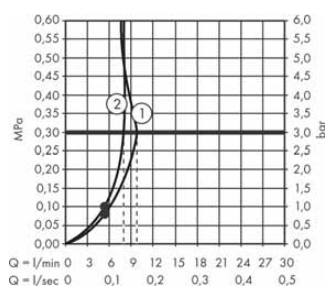

Legenda

- ① Rain
- ② IntenseRain