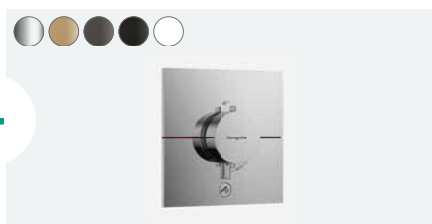

ShowerSelect Comfort E

Termostat pod omítku pro 1 spotřebič
a jeden další výtok
15575XXX