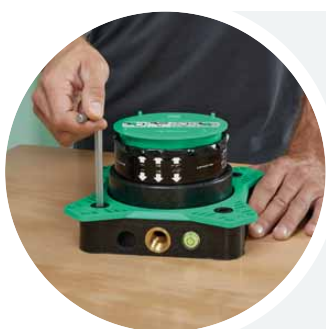

Rychlá a flexibilní montáž

Při použití tělesa iBox universal 2 jdou jednotlivé pracovní kroky ještě snáze a rychleji od ruky. Instalaci jste intuitivně vedeni, eliminují se tak chyby a vodní netěsnosti.

Instalace tělesa iBox universal 2