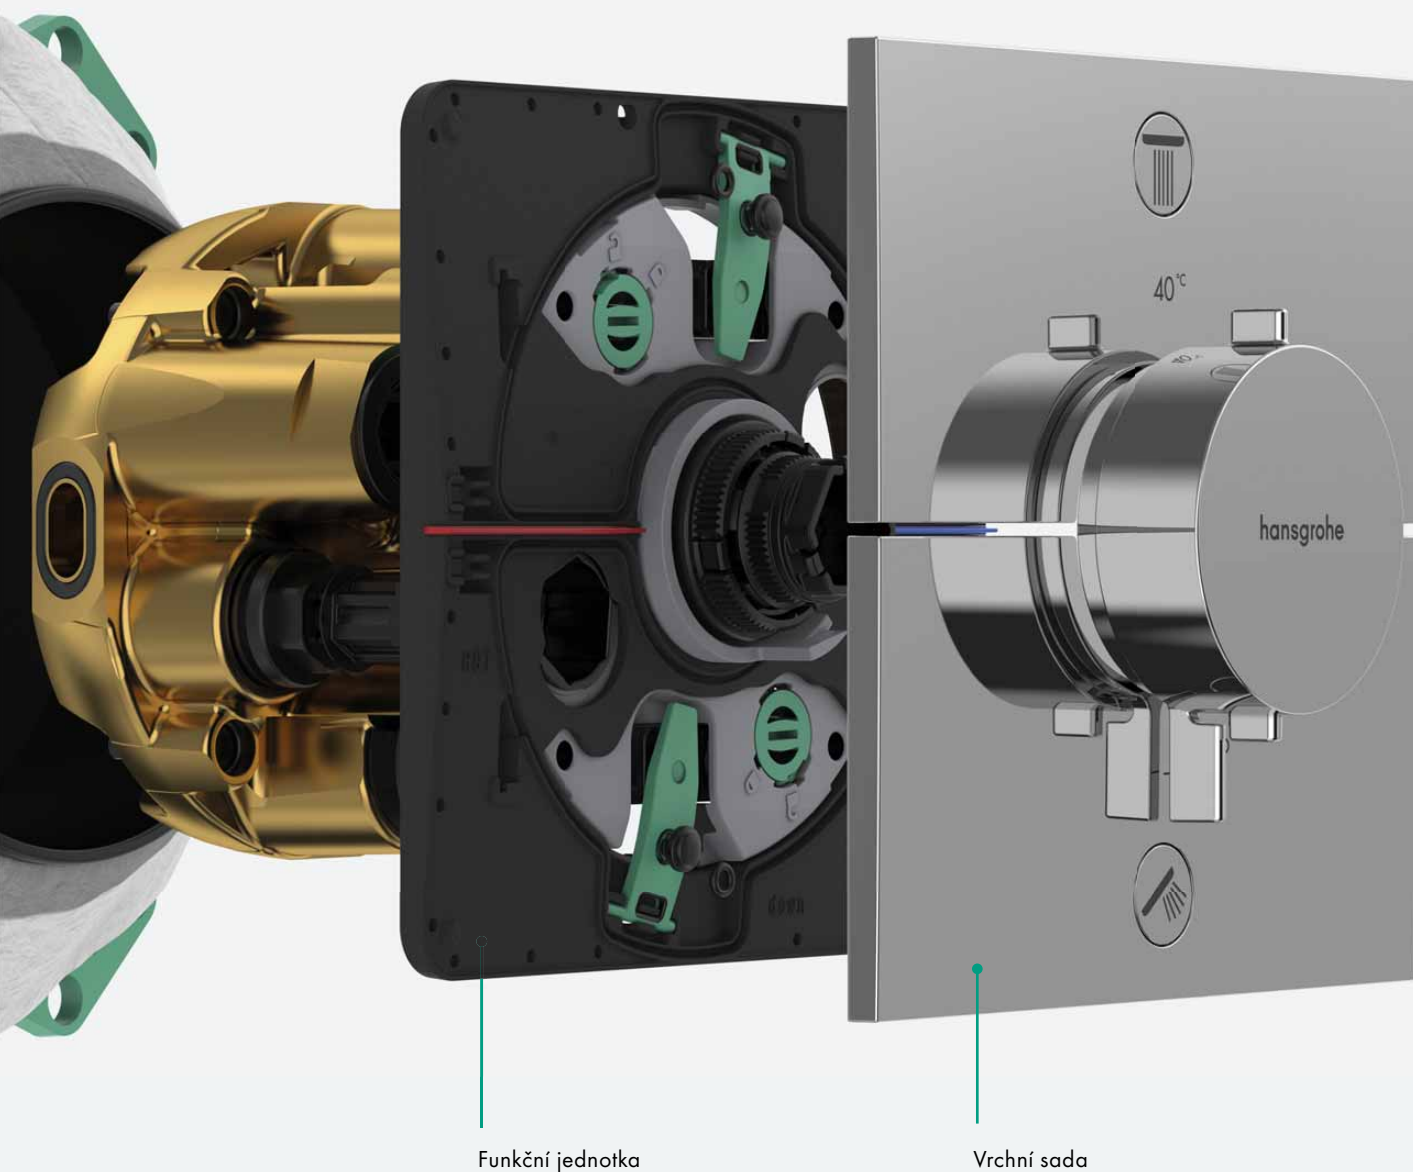

hansgrohe

iBox universal 2 a nové vrchní sady

Technický rádce

Budoucnost je tady!

Těleso iBox universal 2:
rychlejší, flexibilnější,
inteligentnější

Takhle vypadá nový standard podomítkových instalací v koupelně: těleso iBox universal 2 nadchne menší složitostí a umožní ještě rychlejší, flexibilnější a bezpečnější instalaci. O to se mimo jiné postarají inteligentní vlastnosti, jako je posuvná objímka, zabudovaná těsnicí manžeta a předem namontovaný funkční blok. S novým tělesem iBox universal 2 a novými vrchními sadami se vám podaří provést instalaci podstatně rychleji než s předchozím modelem.

Termostat ShowerSelect Comfort E

Baterie DuoTurn S

Těsnicí manžeta

Těleso iBox universal 2 přehledně:

- Více možností pro instalaci díky novému upevňovacímu kruhu
- Nová posuvná objímka, proto již není zapotřebí nic odřezávat
- Nedochozí k žádným únikům, je předem zabudována těsnicí manžeta
- Velmi dobrá protihluková a tepelná izolace obalením EPP pěnou (expandovaný polypropylén)
- Vzhledem k odhlučnění se všechny nové vrchní sady vyznačují třídou hlučnosti 1
- Snadná nivelace díky ochrannému stavebnímu krytu se stabilními výstupky pro vodováhu
- Rotačně symetrické uspořádání (všechna připojení jsou identická), z toho vyplývá univerzálnost osazení, méně chyb při instalaci i méně komplikací
- Hodí se ke standardním rozměrům díky 4 Rp 1/2 napojením
- Ochrana proti pronikání vlhkosti do zdiva podle ETAG
- Větší bezpečnost - vyhovuje standardu EN1717

Revoluční vývoj

Uvedením základního tělesa iBox universal pro instalace pod omítku spustila značka hansgrohe v roce 2001 revoluci v koupelnách. Nyní přichází nová generace - iBox universal 2, který nabízí ještě větší bezpečnost, úsporu času a více komfortu při instalaci.