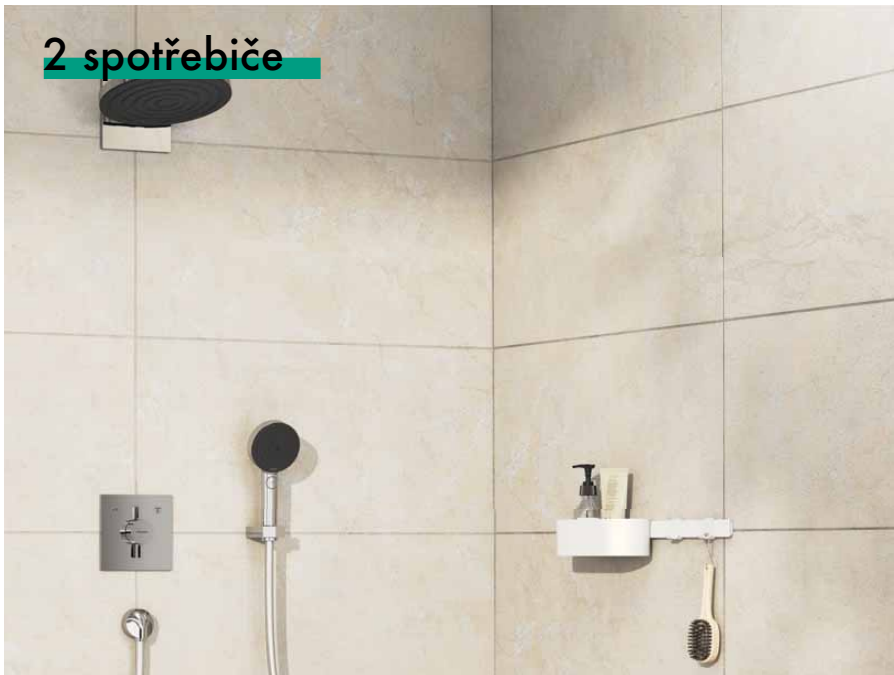

DuoTurn Q

Baterie pod omítku pro 1 spotřebič
75614XXX

ShowerSelect Comfort S

Termostat pod omítku pro 1 spotřebič
15553XXX

DuoTurn S

Baterie pod omítku pro 1 spotřebič
75618XXX

2 spotřebiče

-000 chrom

-140 kartáčovaný bronz

-340 kartáčovaný černý chrom

-670 matná černá

-700 matná bílá

ShowerSelect Comfort E

Termostat pod omítku pro 2 spotřebiče
15572XXX

ShowerSelect Comfort E

Termostat pod omítku pro 2 spotřebiče
se zabudovanou bezpečnostní kombinací podle EN1717
15578XXX