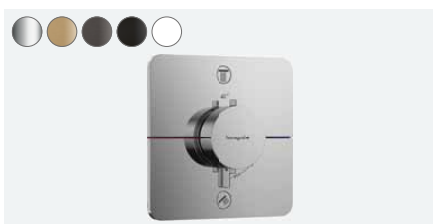

ShowerSelect Comfort Q

Termostat pod omítku pro 2 spotřebiče
15583XXX