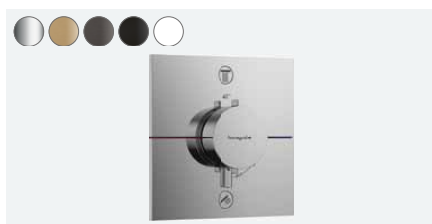

-140 kartáčovaný bronz

-340 kartáčovaný černý chrom

-670 matná černá

-700 matná bílá

ShowerSelect Comfort E

Termostat pod omítku pro 2 spotřebiče
15572XXX

ShowerSelect Comfort E

Termostat pod omítku pro 2 spotřebiče
se zabudovanou bezpečnostní kombinací podle EN1717
15578XXX