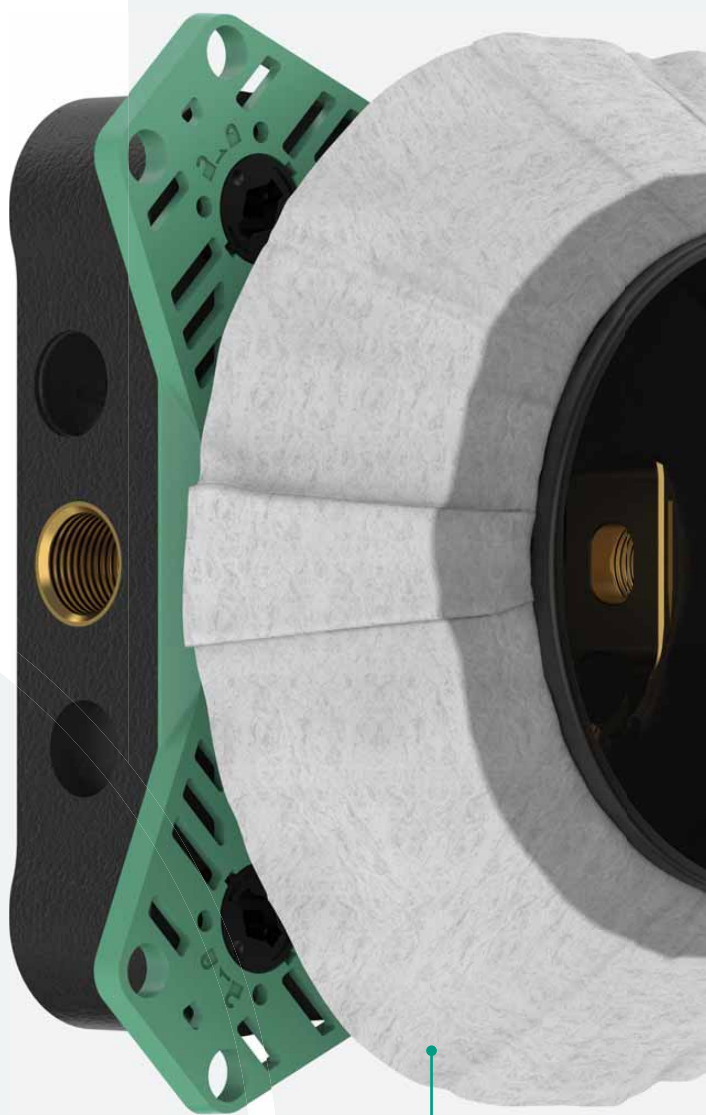

hansgrohe

iBox universal 2 a nové vrchní sady

Technický rádce

Budoucnost je tady!

Těleso iBox universal 2:
rychlejší, flexibilnější,
inteligentnější

Takhle vypadá nový standard podomítkových instalací v koupelně: těleso iBox universal 2 nadchne menší složitostí a umožní ještě rychlejší, flexibilnější a bezpečnější instalaci. O to se mimo jiné postarají inteligentní vlastnosti, jako je posuvná objímka, zabudovaná těsnicí manžeta a předem namontovaný funkční blok. S novým tělesem iBox universal 2 a novými vrchními sadami se vám podaří provést instalaci podstatně rychleji než s předchozím modelem.

Termostat ShowerSelect Comfort E

Baterie DuoTurn S

Těsnicí manžeta

Těleso iBox universal 2 přehledně:

- Více možností pro instalaci díky novému upevňovacímu kruhu
- Nová posuvná objímka, proto již není zapotřebí nic odřezávat
- Nedochozí k žádným únikům, je předem zabudována těsnicí manžeta
- Velmi dobrá protihluková a tepelná izolace obalením EPP pěnou (expandovaný polypropylén)
- Vzhledem k odhlučnění se všechny nové vrchní sady vyznačují třídou hlučnosti 1
- Snadná nivelace díky ochrannému stavebnímu krytu se stabilními výstupky pro vodováhu
- Rotačně symetrické uspořádání (všechna připojení jsou identická), z toho vyplývá univerzálnost osazení, méně chyb při instalaci i méně komplikací
- Hodí se ke standardním rozměrům díky 4 Rp 1/2 napojením
- Ochrana proti pronikání vlhkosti do zdiva podle ETAG
- Větší bezpečnost - vyhovuje standardu EN1717