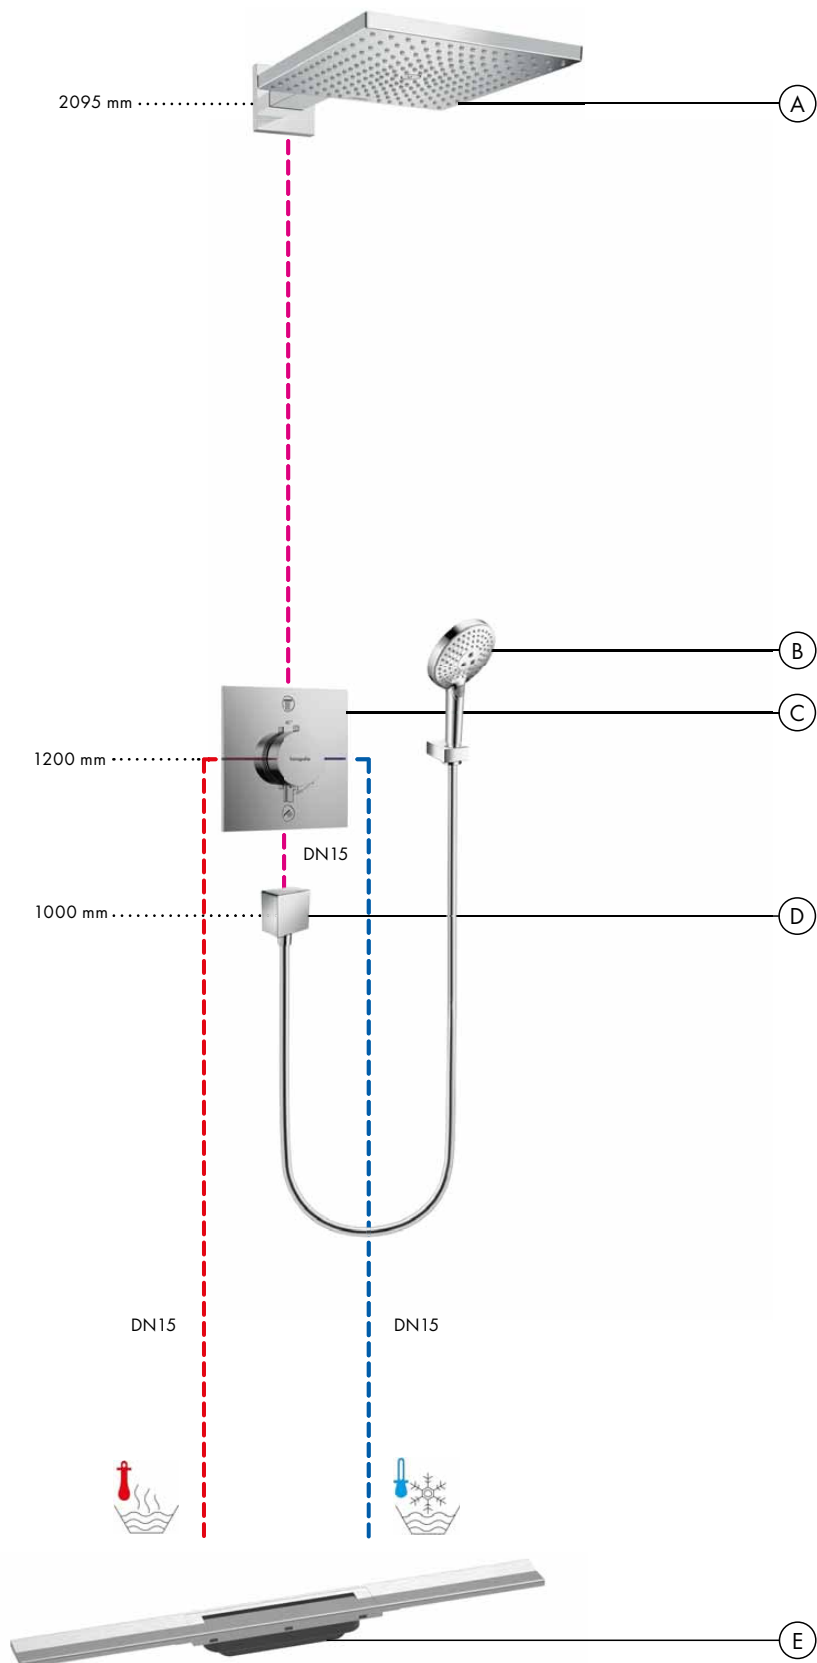

- A Raindance E** 
Horní sprcha 300 ljet EcoSmart 9 l/min
se sprchovým ramenem
26239XXX
- B Raindance Select S**
Ruční sprcha 120 3jet EcoSmart 9 l/min
26531XXX
Sprchový držák Porter E
#28387XXX
Sprchová hadice Isiflex 160 cm
#28276XXX
- C ShowerSelect Comfort E**
Termostat pod omítku pro 2 spotřebiče
15572XXX
Základní těleso iBox universal 2 (bez obr.)
01500180
- D FixFit**
Přípojka hadice Square
se zpětným ventilem
26455XXX
- E RainDrain Flex**
Vrchní sada sprchového žlabu 700 zkracovatelná
56043XXX
Základní těleso sprchového žlabu
odtokové těleso pro standardní instalaci (bez obr.)
01001180

Průtokový diagram

Raindance E

Horní sprcha 300 ljet EcoSmart 9 l/min
26239XXX

Raindance Select S

Ruční sprcha 120 3jet EcoSmart 9 l/min
26531XXX

Legenda

- ① RainAir
② Rain
③ Whirl

• Od tohoto bodu je zaručena funkce.

Podomítková instalace ShowerSelect Comfort Q, 2 spotřebiče

- (A) Pulsify S**
Horní sprcha 105 1jet
24130XXX
Přípojka hadice pro horní sprchu Pulsify 105
24139XXX
- (B) Pulsify Select S**
Ruční sprcha 105 3jet Activation
24100XXX
Sprchová hadice Isiflex 160 cm
#28276XXX
- (C) ShowerSelect Comfort Q**
Termostat pod omítku pro 2 spotřebiče
15583XXX
Základní těleso iBox universal 2 (bez obr.)
01500180
- (D) FixFit Porter Q**
Přípojka hadice se sprchovým držákem a zpětným ventilem
26887XXX
- (E) RainDrain Flex**
Vrchní sada sprchového žlabu 700 zkracovatelná
56043XXX
Základní těleso sprchového žlabu
odtokové těleso pro standardní instalaci (bez obr.)
01001180