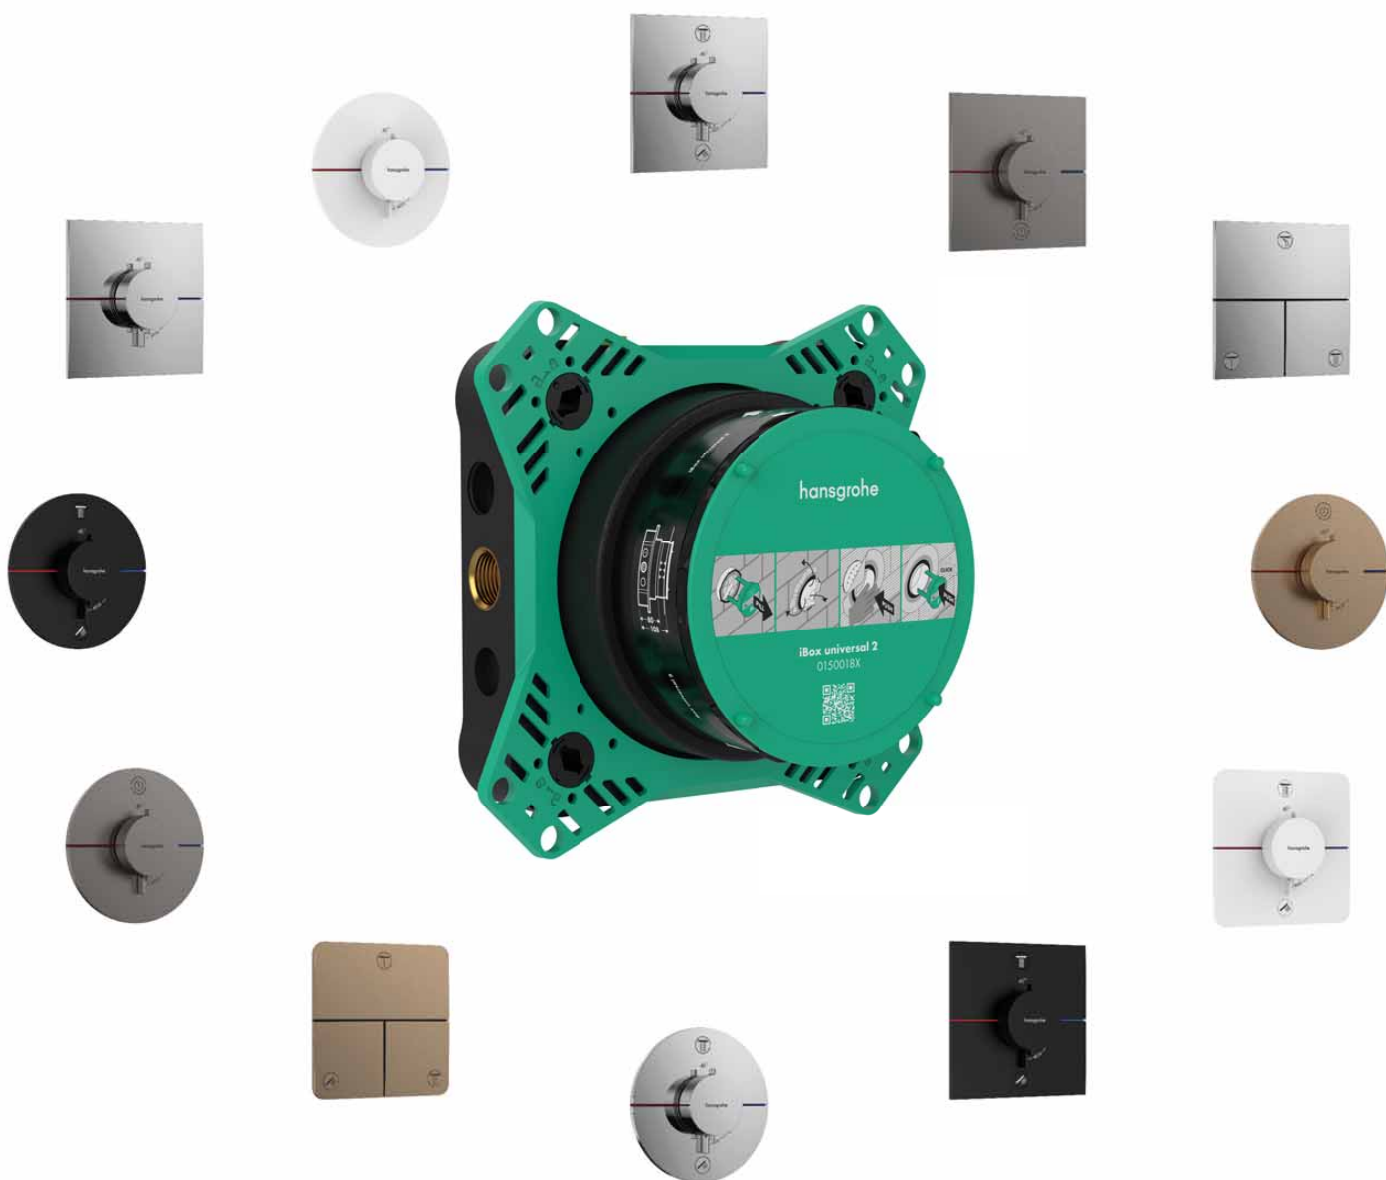

DuoTurn – přesné nastavení

Nové DuoTurn baterie pod omítku nabízejí prvotřídní zážitek ze sprchování:

- Snadné nastavování teploty
- Pohodlné ovládání funkcí a množství vody pro až dva spotřebiče prostřednictvím páčky
- Snadné čištění díky spojitě ploše
- Různorodost tvarů: hranatý, se zaoblenými rohy a kulatý
- Různé povrchy: chrom, matná černá, matná bílá a kartáčovaný bronz

Komfortní a kompatibilní: nejdůležitější novinky

Při vývoji nových produktů dbáme neustále na to, aby vám usnadňovaly práci, nabízely co možná nejvyšší bezpečnost a umožňovaly co nejkratší instalaci. Nové těleso iBox universal 2 je kompatibilní se všemi stávajícími horními sprchami a vrchními sadami hansgrohe a AXOR (adaptér lze objednat pod číslem 13588000). Těleso iBox universal 2 má navíc k dispozici čtyři možnosti napojení pro instalační trubky a je již tak připraveno pro budoucí vrchní sady.

Upevňovací kruh pro každý způsob instalace

Ať ve stěně nebo na ní – s upevňovacím kruhem, který můžete na těleso iBox universal 2 připevnit vpředu nebo vzadu, je samotná montáž při jakékoli situaci zabudování naprosto jednoduchá.

Posuvná objímka pro montáž bez odřezávání

Posuvná objímka se dá velmi snadno navléct a je pak jedno, do jaké hloubky je podomítkové těleso zabudováno. Díky tomu lze vodotěsné těleso instalovat ještě jednodušším, rychlejším a bezpečnějším způsobem.