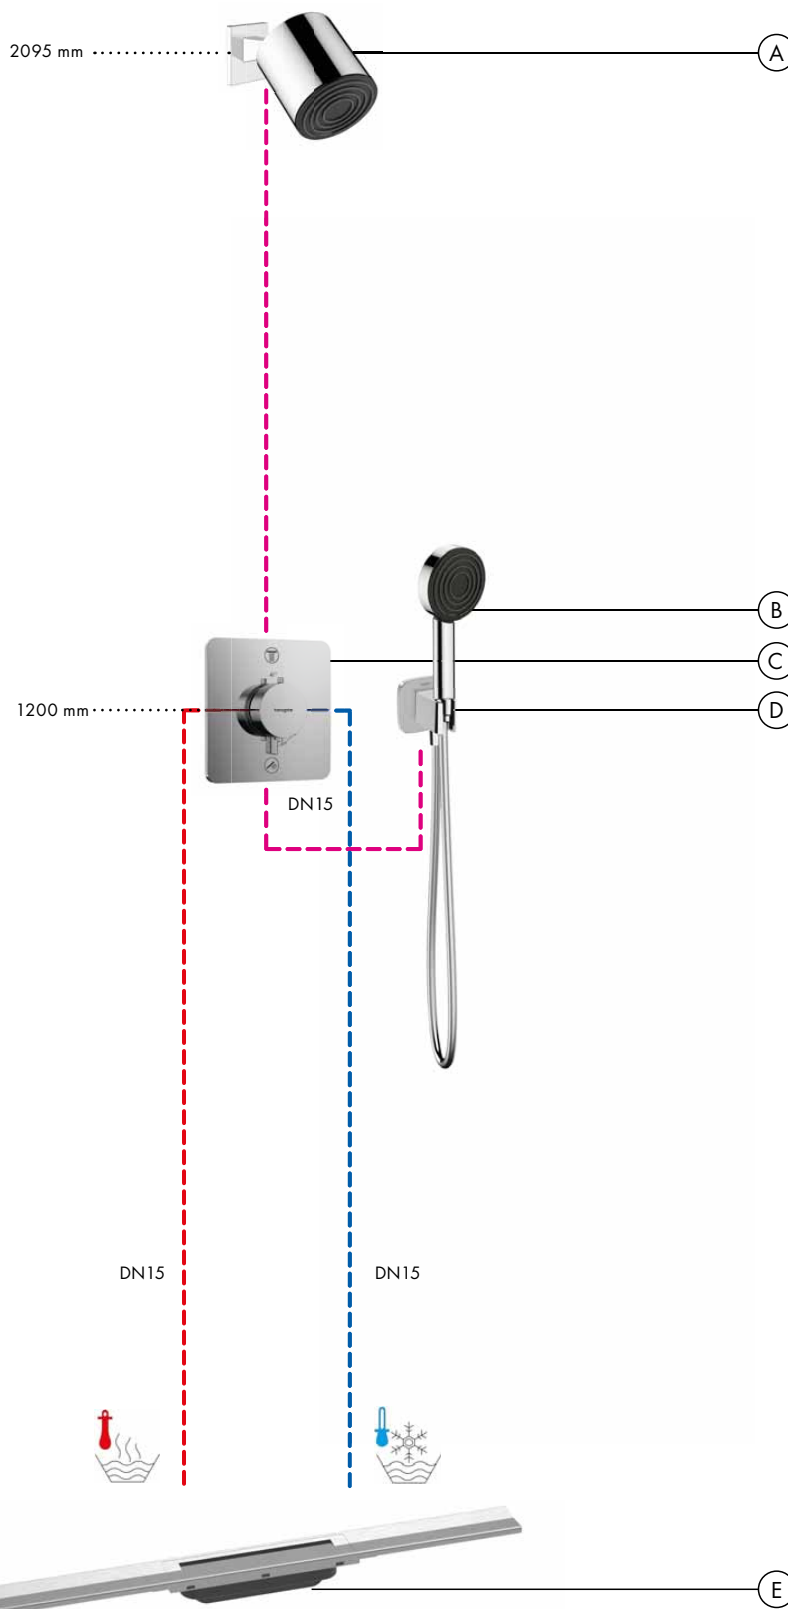

- A Raindance E** 
Horní sprcha 300 ljet EcoSmart 9 l/min
se sprchovým ramenem
26239XXX
- B Raindance Select S**
Ruční sprcha 120 3jet EcoSmart 9 l/min
26531XXX
Sprchový držák Porter E
#28387XXX
Sprchová hadice Isiflex 160 cm
#28276XXX
- C ShowerSelect Comfort E**
Termostat pod omítku pro 2 spotřebiče
15572XXX
Základní těleso iBox universal 2 (bez obr.)
01500180
- D FixFit**
Přípojka hadice Square
se zpětným ventilem
26455XXX
- E RainDrain Flex**
Vrchní sada sprchového žlabu 700 zkracovatelná
56043XXX
Základní těleso sprchového žlabu
odtokové těleso pro standardní instalaci (bez obr.)
01001180

Průtokový diagram

Raindance E

Horní sprcha 300 ljet EcoSmart 9 l/min
26239XXX

Raindance Select S

Ruční sprcha 120 3jet EcoSmart 9 l/min
26531XXX

Legenda

- ① RainAir
② Rain
③ Whirl

• Od tohoto bodu je zaručena funkce.

Podomítková instalace ShowerSelect Comfort Q, 2 spotřebiče

- (A) Pulsify S**
Horní sprcha 105 1jet
24130XXX
Přípojka hadice pro horní sprchu Pulsify 105
24139XXX
- (B) Pulsify Select S**
Ruční sprcha 105 3jet Activation
24100XXX
Sprchová hadice Isiflex 160 cm
#28276XXX
- (C) ShowerSelect Comfort Q**
Termostat pod omítku pro 2 spotřebiče
15583XXX
Základní těleso iBox universal 2 (bez obr.)
01500180
- (D) FixFit Porter Q**
Přípojka hadice se sprchovým držákem a zpětným ventilem
26887XXX
- (E) RainDrain Flex**
Vrchní sada sprchového žlabu 700 zkracovatelná
56043XXX
Základní těleso sprchového žlabu
odtokové těleso pro standardní instalaci (bez obr.)
01001180