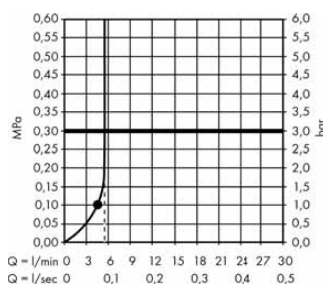

Průtokový diagram

Pulsify S

Ruční sprcha 105 ljet EcoSmart+
24121XXX

• Od tohoto bodu je zaručena funkce.