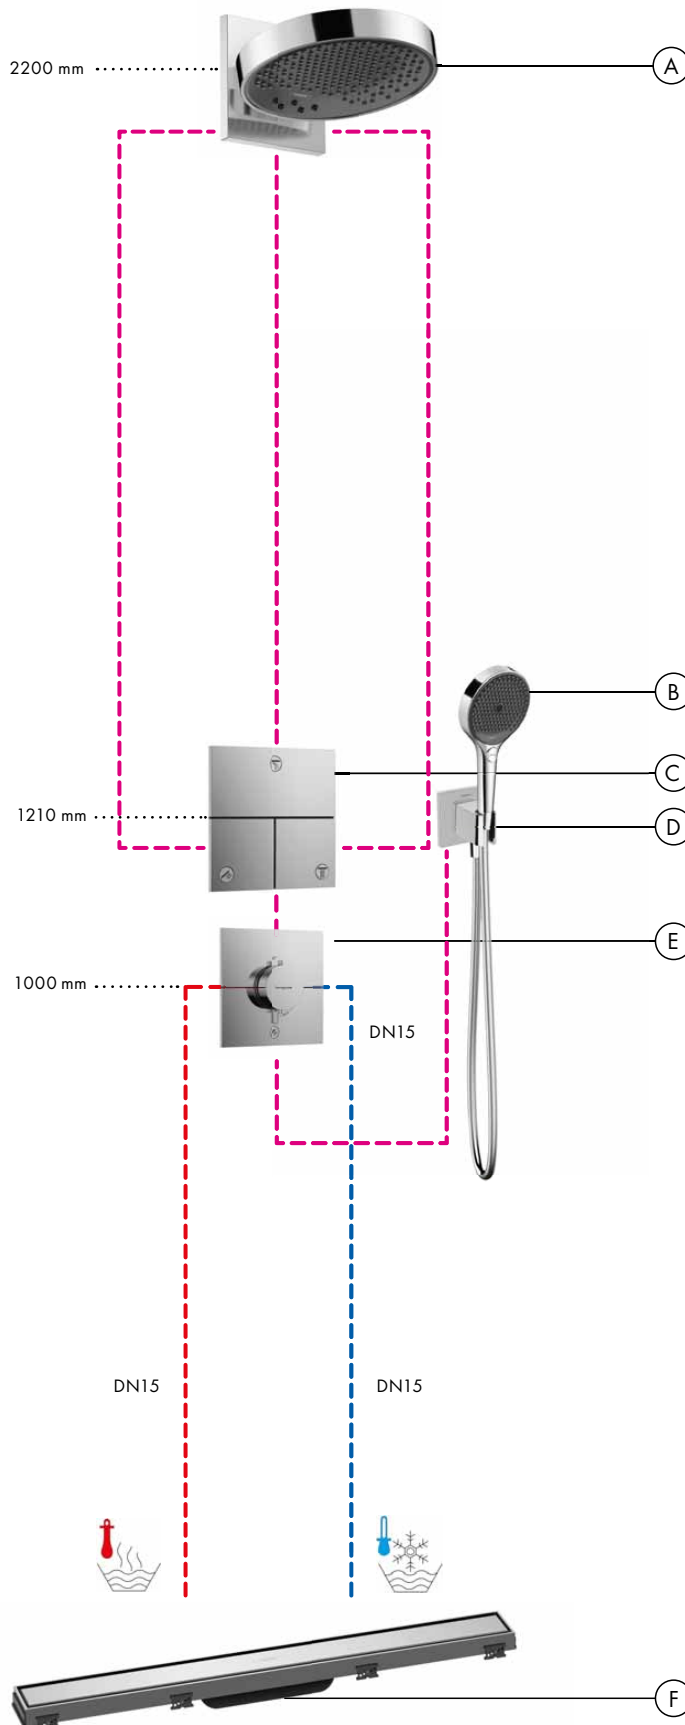

- (D) FixFit Porter E**
Přípojka hadice se sprchovým držákem # 26889XXX
- (E) ShowerSelect Comfort E**
Termostat pod omítku pro 1 spotřebič # 15575XXX
- (F) RainDrain Match**
Vrchní sada sprchového žlabu 700 s výškově nastavitelným rámem # 56037XXX
Základní těleso sprchového žlabu odtokové těleso pro standardní instalaci (bez obr.) # 01001180

Průtokový diagram

Rainfinity

Horní sprcha 250 3jet s přípojkou hadice # 26232XXX

Rainfinity

Ruční sprcha 130 3jet # 26864XXX

Legenda

- ① Intense PowderRain
- ② PowderRain
- ③ RainStream

Legenda

- ① Mono
- ② Intense PowderRain
- ③ PowderRain

• Od tohoto bodu je zaručena funkce.

Varianty instalace

Podomítková instalace DuoTurn Q, 1 spotřebič

- Ⓐ **Croma Select E**
Sprchová sada 110 Vario se sprchovou tyčí 90 cm
26592400
- Ⓑ **DuoTurn Q**
Baterie pod omítku pro 1 spotřebič
75614XXX
Základní těleso iBox universal 2
(bez obr.)
01500180
- Ⓒ **FixFit S**
Přípojka hadice se zpětným ventilem
27456XXX
- Ⓓ **RainDrain Flex**
56043XXX
Základní těleso sprchového žlabu
odtokové těleso pro standardní instalaci
(bez obr.)
01001180

Průtokový diagram

Croma Select E

Ruční sprcha 110 Vario
26812400

Legenda

- ① TurboRain
- ② IntenseRain
- ③ Rain

• Od tohoto bodu je zaručena funkce.

Podomítková instalace DuoTurn S, 2 spotřebiče, k vaně

- (A) Pulsify S**
Ruční sprcha 105 ljet
24120XXX
Sprchová hadice Isiflex 160 cm
28276XXX
- (B) DuoTurn S**
Baterie pod omítku pro 2 spotřebiče
75418000
Základní těleso iBox universal 2
(bez obr.)
01500180
- (C) FixFit Porter S**
Přípojka hadice se sprchovým držákem
26888XXX
- (D) Exafill S**
Úplná sada vanového výtoku
s odtokovou a přepadovou soupravou
pro normální vany
58117XXX
58116180