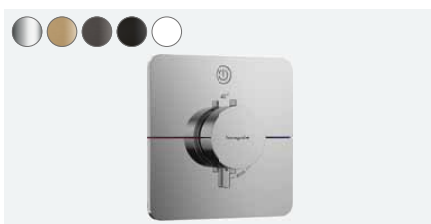

ShowerSelect Comfort E

Termostat pod omítku pro 1 spotřebič
15571XXX

DuoTurn E

Baterie pod omítku pro 1 spotřebič
75617XXX

iBox universal 2

Základní těleso
01500180

ShowerSelect Comfort Q

Termostat pod omítku pro 1 spotřebič
15581XXX