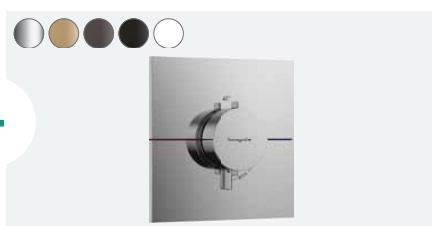

DuoTurn S

Baterie pod omítku pro 2 spotřebiče
75418XXX

Přehled produktů s instalací pod omítku

ShowerSelect Comfort E
Ventil pod omítku pro 3 spotřebiče
15573XXX

ShowerSelect Comfort E
Termostat pod omítku
15574XXX