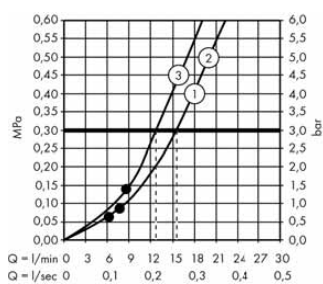

Průtokový diagram

Raindance S

Horní sprcha 240 1jet PowderRain se sprchovým ramenem
27607XXX

Raindance Select S

Ruční sprcha 120 3jet
26530XXX

Legenda

- ① RainAir
- ② Rain
- ③ Whirl

• Od tohoto bodu je zaručena funkce.