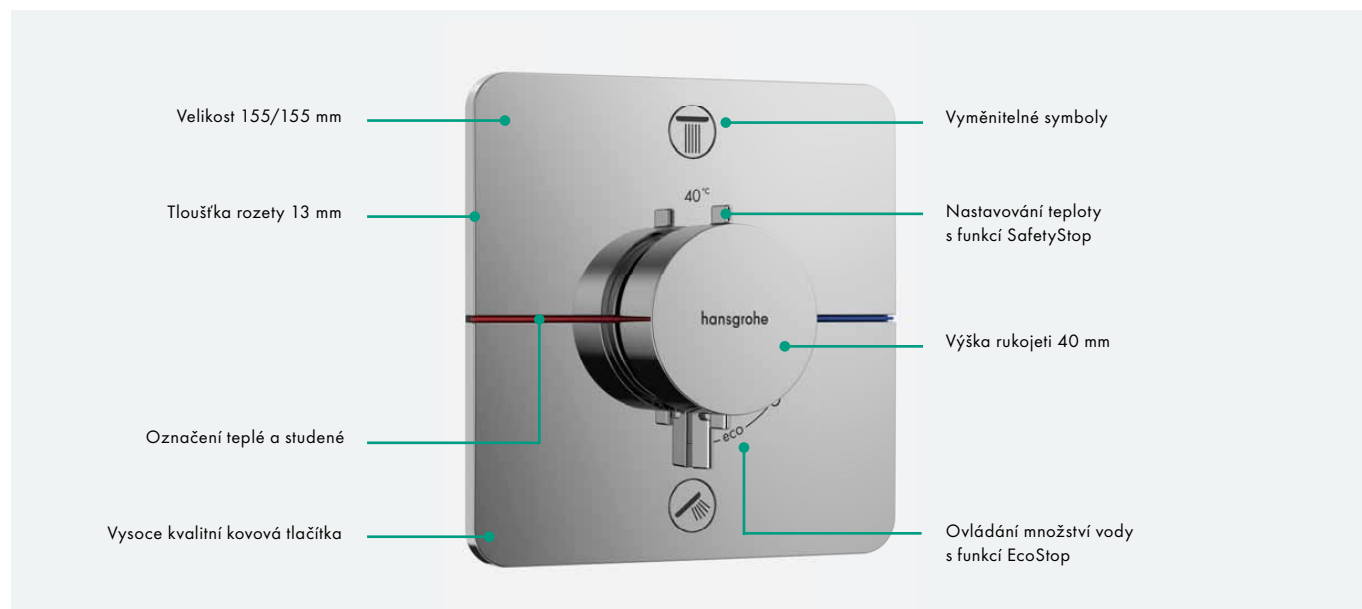

Patří k sobě: iBox universal 2 a nové vrchní sady

Těleso iBox universal 2 si vás získá čtyřmi novými vlastnostmi, díky kterým je jednodušší, bezpečnější a komfortnější při instalaci i po ní. Také zabudování nových vrchních sad ShowerSelect Comfort a DuoTurn probíhá ve spojení s tělesem iBox universal 2 ještě rychleji a pohodlněji.

ShowerSelect Comfort – intuitivní ovládání stiskem tlačítka

Nový termostat ShowerSelect Comfort přesvědčí svým dokonalým designem a pohodlným ovládáním:

- Ovládání až čtyř spotřebičů díky funkci Select
- Pohodlná obsluha velkoplošnými kovovými tlačítky Select
- Cílené ovládání množství vody včetně funkce EcoStop středovou rukojetí
- Snadné čištění vzhledem k tlačítkům v rovině rozety
- Různorodost tvarů: hranatý, se zaoblenými rohy a kulatý
- Různé povrchy: chrom, matná černá, matná bílá, kartáčovaný černý chrom a kartáčovaný bronz