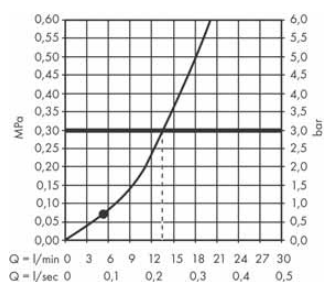

Průtokový diagram

Pulsify S

Horní sprcha 260 ljet
24140XXX

Pulsify S

Ruční sprcha 105 ljet
24120XXX

• Od tohoto bodu je zaručena funkce.

Varianty instalace

Podomítková instalace ShowerSelect Comfort S, 2 spotřebiče