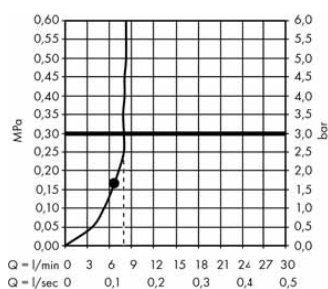

Varianty instalace

Podomítková instalace ShowerSelect Comfort E, 2 spotřebiče

1. **A Raindance E**
   Horní sprcha 300 ljet EcoSmart 9 l/min
   se sprchovým ramenem
   # 26239XXX
2. **B Raindance Select S**
   Ruční sprcha 120 3jet EcoSmart 9 l/min
   # 26531XXX
   Sprchový držák Porter E
   #28387XXX
   Sprchová hadice Isiflex 160 cm
   #28276XXX
3. **C ShowerSelect Comfort E**
   Termostat pod omítku pro 2 spotřebiče
   # 15572XXX
   Základní těleso iBox universal 2 (bez obr.)
   # 01500180
4. **D FixFit**
   Přípojka hadice Square
   se zpětným ventilem
   # 26455XXX
5. **E RainDrain Flex**
   Vrchní sada sprchového žlabu 700 zkracovatelná
   # 56043XXX
   Základní těleso sprchového žlabu
   odtokové těleso pro standardní instalaci (bez obr.)
   # 01001180

Průtokový diagram

Raindance E

Horní sprcha 300 ljet EcoSmart 9 l/min
26239XXX

Raindance Select S

Ruční sprcha 120 3jet EcoSmart 9 l/min
26531XXX