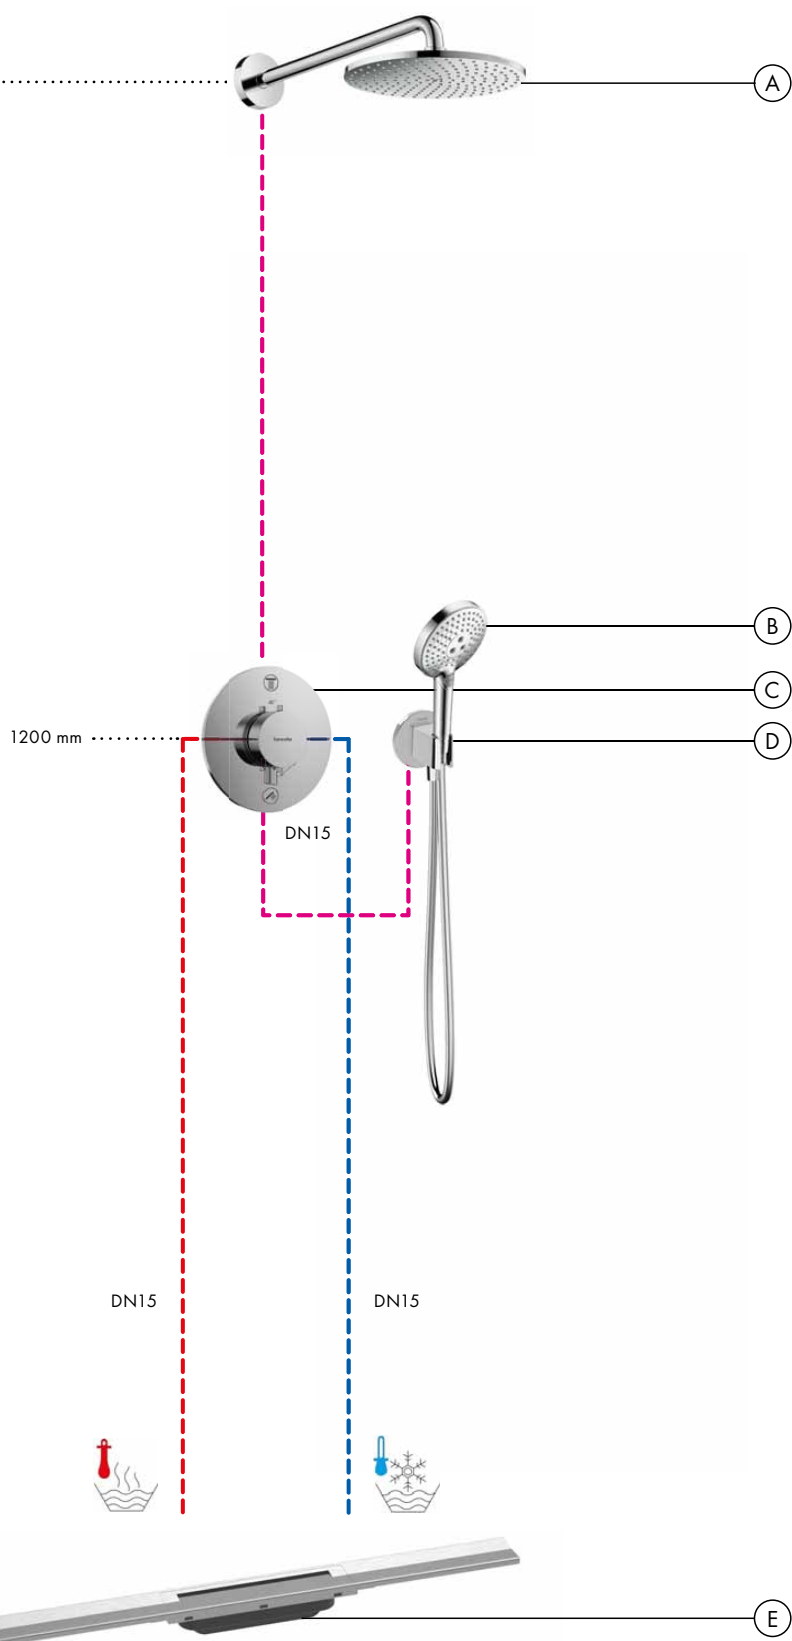

- (A) Raindance S**
Horní sprcha 240 1jet PowderRain se sprchovým ramenem
27607XXX
- (B) Raindance Select S**
Ruční sprcha 120 3jet
26530XXX
Sprchová hadice Isiflex 160 cm
28276XXX
- (C) ShowerSelect Comfort S**
Termostat pod omítku pro 2 spotřebiče
15553XXX
Základní těleso iBox universal 2 (bez obr.)
01500180
- (D) FixFit Porter S**
Přípojka hadice se sprchovým držákem
26888XXX
- (E) RainDrain Flex**
Vrchní sada sprchového žlabu 700 zkracovatelná
56043XXX
Základní těleso sprchového žlabu
odtokové těleso pro standardní instalaci (bez obr.)
01001180

Průtokový diagram

Raindance S

Horní sprcha 240 1jet PowderRain se sprchovým ramenem
27607XXX

Raindance Select S

Ruční sprcha 120 3jet
26530XXX

Legenda

- ① RainAir
- ② Rain
- ③ Whirl

• Od tohoto bodu je zaručena funkce.

Podomítková instalace ShowerSelect Comfort E, 3 spotřebiče

- A Rainfinity**
Horní sprcha 360 1jet
s přípojkou hadice
26230XXX
- B Rainfinity**
Šíjová sprcha 500 1jet
s poličkou do sprchy
26243XXX
- C Rainfinity**
Ruční sprcha 130 3jet
26864000
Sprchový držák Porter E
28387XXX
Sprchová hadice Isiflex
160 cm
28276XXX
- D ShowerSelect Comfort E**
Ventil pod omítku
pro 3 spotřebiče
15573XXX
Základní těleso
iBox universal 2 (bez obr.)
01500180

- E ShowerSelect Comfort E**
Termostat pod omítku
15574XXX
Základní těleso
iBox universal 2 (bez obr.)
01500180
- F FixFit**
Přípojka hadice Square
se zpětným ventilem
26455XXX
- G RainDrain Flex**
Vrchní sada
sprchového žlabu 700
zkracovatelná
56043XXX
Základní těleso
sprchového žlabu
odtokové těleso
pro standardní instalaci
(bez obr.)
01001180