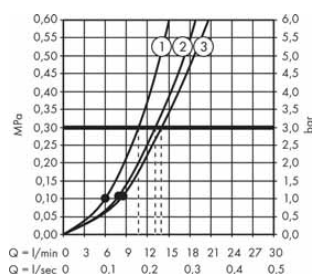

Průtokový diagram

Rainfinity

Ruční sprcha 130 3jet
26864XXX

Legenda

- ① Mono
- ② Intense PowderRain
- ③ PowderRain

• Od tohoto bodu je zaručena funkce.