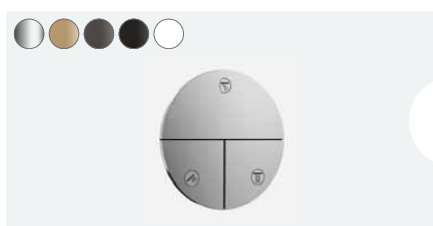

iBox universal 2
Základní těleso
01500180

ShowerSelect Comfort Q
Ventil pod omítku pro 3 spotřebiče
15587XXX

ShowerSelect Comfort Q
Termostat pod omítku
15588XXX

Adaptér pro iBox universal 2
13588000

Je potřeba jej objednat při instalaci horních sprch a vrchních sad podomítkových sprch, baterií či termostatů kompatibilních s tělesem iBox universal (# 01800180) v kombinaci s tělesem iBox universal 2 (# 01500180).