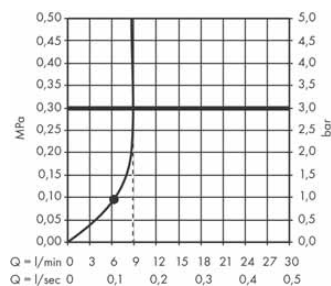

Varianty instalace

Podomítková instalace DuoTurn Q, 2 spotřebiče

1. **A Crometta E**
   Horní sprcha 240 ljet EcoSmart 9 l/min
   # 26727XXX
   Sprchové rameno 24 cm (bez obr.)
   # 26405XXX
2. **B Crometta**
   Ruční sprcha 100 Vario Green 6 l/min
   # 26336400
   Sprchová hadice Isiflex 160 cm
   # 28276XXX
   Sprchový držák Porter S
   # 28331XXX
3. **C DuoTurn Q**
   Baterie pod omítku pro 2 spotřebiče
   # 75414000
   Základní těleso iBox universal 2 (bez obr.)
   # 01500180
4. **D FixFit S**
   Přípojka hadice se zpětným ventilem
   # 27456XXX
5. **E RainDrain Compact**
   Úplná sada sprchového žlabu 700
   pro standardní instalaci
   # 56176800

Průtokový diagram

Crometta E

Horní sprcha 240 ljet EcoSmart 9 l/min
26727XXX

Crometta

Ruční sprcha 100 Vario Green 6 l/min
26336400