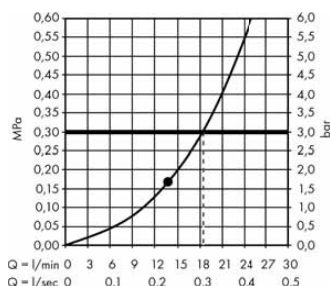

Varianty instalace

Podomítková instalace ShowerSelect Comfort S, 2 spotřebiče

- **(A) Raindance S**
  Horní sprcha 240 1jet PowderRain se sprchovým ramenem
  # 27607XXX
- **(B) Raindance Select S**
  Ruční sprcha 120 3jet
  # 26530XXX
  Sprchová hadice Isiflex 160 cm
  # 28276XXX
- **(C) ShowerSelect Comfort S**
  Termostat pod omítku pro 2 spotřebiče
  # 15553XXX
  Základní těleso iBox universal 2 (bez obr.)
  # 01500180
- **(D) FixFit Porter S**
  Přípojka hadice se sprchovým držákem
  # 26888XXX
- **(E) RainDrain Flex**
  Vrchní sada sprchového žlabu 700 zkracovatelná
  # 56043XXX
  Základní těleso sprchového žlabu
  odtokové těleso pro standardní instalaci (bez obr.)
  # 01001180

Průtokový diagram

Raindance S

Horní sprcha 240 1jet PowderRain se sprchovým ramenem
27607XXX

Raindance Select S

Ruční sprcha 120 3jet
26530XXX