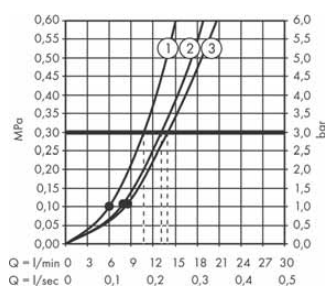

Průtokový diagram

Rainfinity

Horní sprcha 250 3jet s přípojkou hadice # 26232XXX

Rainfinity

Ruční sprcha 130 3jet # 26864XXX

Legenda

- ① Intense PowderRain
- ② PowderRain
- ③ RainStream

Legenda