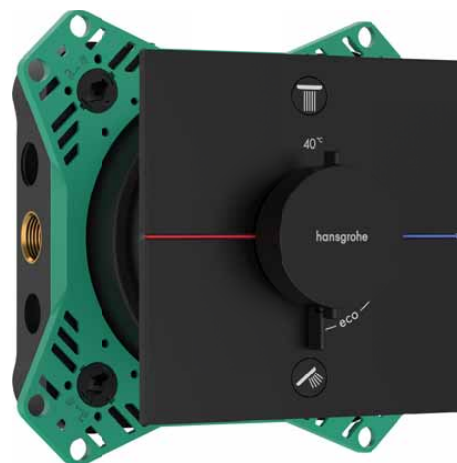

iBox universal 2 a nové vrchní sady

Technický rádce