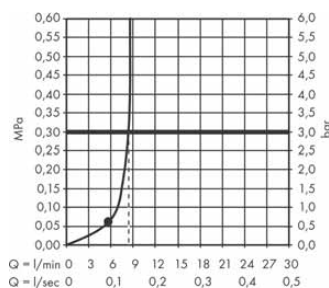

Podomítková instalace DuoTurn Q, 2 spotřebiče

- **(A) Vernis Blend**
  Horní sprcha 200 1jet EcoSmart
  # 26277XXX
  Sprchové rameno 24 cm
  # 26406XXX
- **(B) Vernis Blend**
  Ruční sprcha 100 Vario EcoSmart
  # 26340000
- **(C) DuoTurn Q**
  Baterie pod omítku pro 2 spotřebiče
  # 75414000
  Základní těleso iBox universal 2
  (bez obr.)
  # 01500180
- **(D) Porter S**
  Sprchový držák
  # 28331XXX
  Sprchová hadice Isiflex 160 cm
  # 28276XXX
- **(E) FixFit S**
  Přípojka hadice se zpětným ventilem
  # 27456XXX
- **(F) RainDrain Compact**
  Úplná sada sprchového žlabu 700
  pro standardní instalaci
  # 56176800

Průtokový diagram

Vernis Shape

Horní sprcha 200 1jet EcoSmart
26277XXX

Vernis Blend

Ruční sprcha 100 Vario EcoSmart
26340000