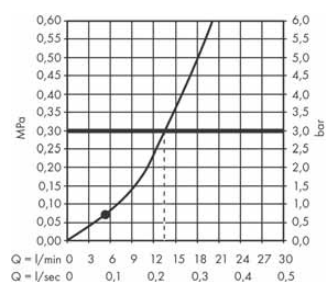

Průtokový diagram

Pulsify S

Ruční sprcha 105 ljet
24120XXX

• Od tohoto bodu je zaručena funkce.