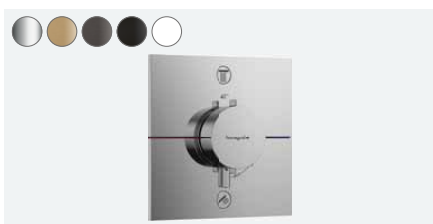

-140 kartáčovaný bronz

-340 kartáčovaný černý chrom

-670 matná černá

-700 matná bílá

ShowerSelect Comfort E

Termostat pod omítku pro 2 spotřebiče
15572XXX

ShowerSelect Comfort E

Termostat pod omítku pro 2 spotřebiče
se zabudovanou bezpečnostní kombinací podle EN1717
15578XXX