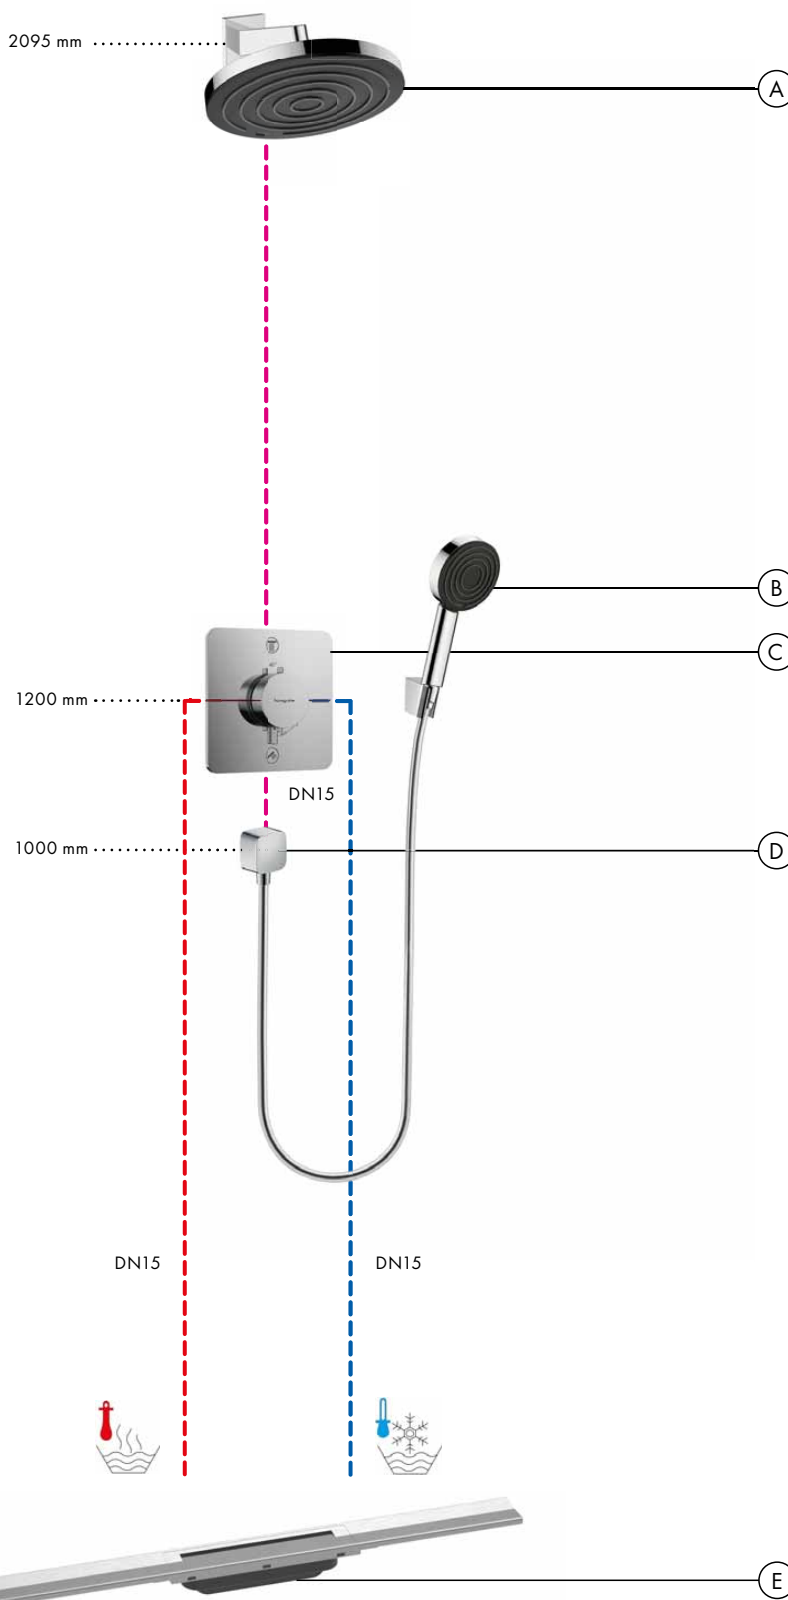

Varianty instalace

Podomítková instalace ShowerSelect Comfort Q, 2 spotřebiče, k vaně

- A Pulsify S** 
 Ruční sprcha 105 ljet EcoSmart+
 # 24121XXX
 Sprchová hadice Isiflex 160 cm
 # 28276XXX
- B ShowerSelect Comfort Q**
 Termostat pod omítku se zabudovanou bezpečnostní kombinací podle EN1717
 # 15586XXX
 Základní těleso iBox universal 2 (bez obr.)
 # 01500180
- C FixFit Porter Q**
 Přípojka hadice se sprchovým držákem a zpětným ventilem
 # 26887XXX
- D Exafill S**
 Úplná sada vanového výtoku s odtokovou a přepadovou soupravou pro normální vany
 # 58117XXX
 # 58116180

Průtokový diagram

Pulsify S

Ruční sprcha 105 ljet EcoSmart+
 # 24121XXX

• Od tohoto bodu je zaručena funkce.

Podomítková instalace ShowerSelect Comfort Q, 2 spotřebiče

- (A) Pulsify S**
Horní sprcha 260 ljet
24140XXX
Přípojka hadice pro horní sprchu 260
24149XXX
- (B) Pulsify S**
Ruční sprcha 105 ljet
24120XXX
Sprchový držák Porter S
28331XXX
Sprchová hadice Isiflex 160 cm
28276XXX
- (C) ShowerSelect Comfort Q**
Termostat pod omítku pro 2 spotřebiče
15583XXX
Základní těleso iBox universal 2 (bez obr.)
01500180
- (D) FixFit**
Přípojka hadice Q se zpětným ventilem
26457XXX
- (E) RainDrain Flex**
Vrchní sada sprchového žlabu 700 zkracovatelná
56043XXX
Základní těleso sprchového žlabu
odtokové těleso pro standardní instalaci (bez obr.)
01001180