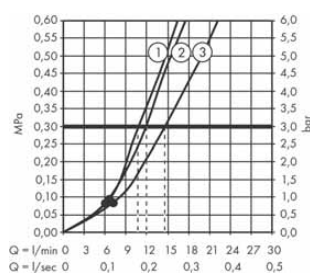

Průtokový diagram

Croma Select E

Ruční sprcha 110 Vario
26812400

Legenda

- ① TurboRain
- ② IntenseRain
- ③ Rain

• Od tohoto bodu je zaručena funkce.

Podomítková instalace DuoTurn S, 2 spotřebiče, k vaně

- (A) Pulsify S**
Ruční sprcha 105 ljet
24120XXX
Sprchová hadice Isiflex 160 cm
28276XXX
- (B) DuoTurn S**
Baterie pod omítku pro 2 spotřebiče
75418000
Základní těleso iBox universal 2
(bez obr.)
01500180
- (C) FixFit Porter S**
Přípojka hadice se sprchovým držákem
26888XXX
- (D) Exafill S**
Úplná sada vanového výtoku
s odtokovou a přepadovou soupravou
pro normální vany
58117XXX
58116180