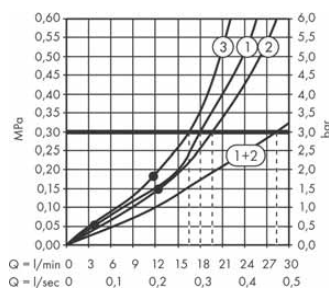

Podomítková instalace ShowerSelect Comfort E, 4 spotřebiče

- **(A) Rainfinity**
  Horní sprcha 250 3jet s přípojkou hadice # 26232XXX
  Základní těleso iBox universal 2 (bez obr.) # 01500180
  Adaptér pro iBox universal 2 # 13588000
- **(B) Rainfinity**
  Ruční sprcha 130 3jet # 26864000
  Sprchová hadice Isiflex 160 cm # 28276XXX
- **(C) ShowerSelect Comfort E**
  Ventil pod omítku pro 3 spotřebiče # 15573XXX
  Základní těleso iBox universal 2 (bez obr.) # 01500180

- **(D) FixFit Porter E**
  Přípojka hadice se sprchovým držákem # 26889XXX
- **(E) ShowerSelect Comfort E**
  Termostat pod omítku pro 1 spotřebič # 15575XXX
- **(F) RainDrain Match**
  Vrchní sada sprchového žlabu 700 s výškově nastavitelným rámem # 56037XXX
  Základní těleso sprchového žlabu odtokové těleso pro standardní instalaci (bez obr.) # 01001180

Průtokový diagram

Rainfinity

Horní sprcha 250 3jet s přípojkou hadice # 26232XXX

Rainfinity

Ruční sprcha 130 3jet # 26864XXX