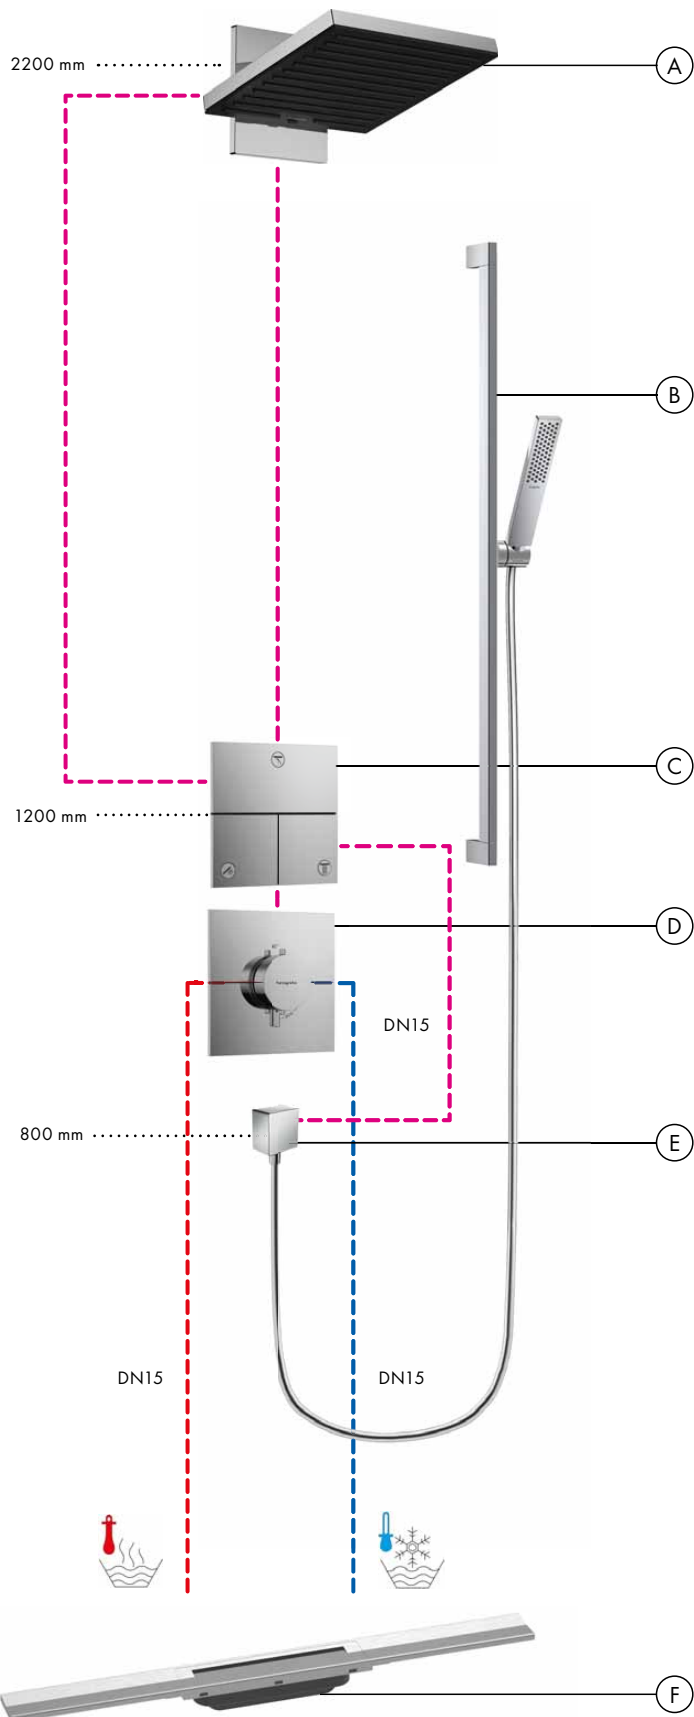

Varianty instalace

Podomítková instalace ShowerSelect Comfort E, 3 spotřebiče

- A Pulsify E**
Horní sprcha 2jet s přípojkou hadice
24350XXX
Základní těleso iBox universal 2 (bez obr.)
01500180
Adaptér pro iBox universal 2
13588000
- B Pulsify E**
Sprchová sada 100 ljet EcoSmart se sprchovou tyčí 90 cm
24380XXX
- C ShowerSelect Comfort E**
Ventil pod omítku pro 3 spotřebiče
15573XXX
Základní těleso iBox universal 2 (bez obr.)
01500180
- D ShowerSelect Comfort E**
Termostat pod omítku pro 1 spotřebič
15574XXX
Základní těleso iBox universal 2 (bez obr.)
01500180
- E FixFit**
Přípojka hadice Square se zpětným ventilem
26455XXX
- F RainDrain Flex**
Vrchní sada sprchového žlabu 700 zkracovatelná
56043XXX
Základní těleso sprchového žlabu odtokové těleso pro standardní instalaci (bez obr.)
01001180

Průtokový diagram

Pulsify E

Horní sprcha 2jet s přípojkou hadice
24350XXX

Pulsify E

Tyčová ruční sprcha 100 ljet EcoSmart
24320XXX

Legenda

- ① Intense PowderRain
② PowderRain

• Od tohoto bodu je zaručena funkce.

Podomítková instalace ShowerSelect Comfort E, 4 spotřebiče

- (A) Rainfinity**
Horní sprcha 250 3jet s přípojkou hadice # 26232XXX
Základní těleso iBox universal 2 (bez obr.) # 01500180
Adaptér pro iBox universal 2 # 13588000
- (B) Rainfinity**
Ruční sprcha 130 3jet # 26864000
Sprchová hadice Isiflex 160 cm # 28276XXX
- (C) ShowerSelect Comfort E**
Ventil pod omítku pro 3 spotřebiče # 15573XXX
Základní těleso iBox universal 2 (bez obr.) # 01500180

Rady pro plánování a instalaci

Základní těleso

Základní těleso zabudujte tak, aby se nacházel **přívod teplé vody vlevo a přívod studené vody vpravo**. Hloubka zabudování: 80 mm až 108 mm.

Zabudování základního tělesa