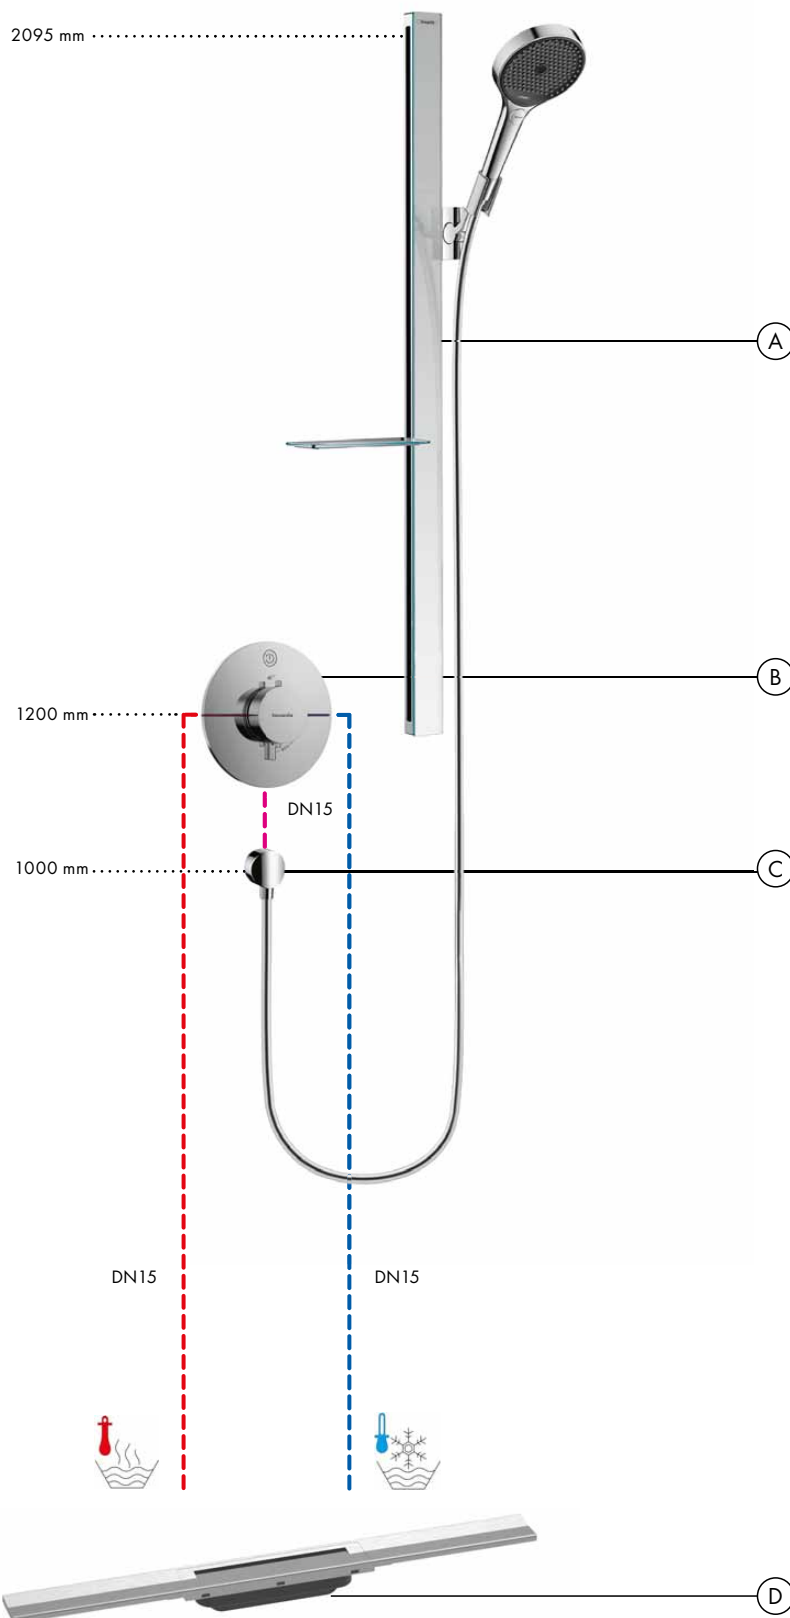

Prodloužení rozety

Díky tomuto prodloužení již nejsou problémem ani menší hloubky zabudování. Prodlužovací rozeta umožňuje zabudování tělesa iBox universal 2 také při menších hloubkách stěny.

Varianty instalace

Podomítková instalace ShowerSelect Comfort Q, 1 spotřebič

- (A) Raindance Select E** 
Sprchová sada 120 3jet EcoSmart 9 l/min
se sprchovou tyčí 90 cm
a miskou na mýdlo
26623XXX
- (B) ShowerSelect Comfort Q**
Termostat pod omítku
pro 1 spotřebič
15581XXX
Základní těleso iBox universal 2
(bez obr.)
01500180
- (C) FixFit**
Přípojka hadice Q
se zpětným ventilem
26457XXX
- (D) RainDrain Flex**
Vrchní sada sprchového žlabu 700
zkracovatelná
56043XXX
Základní těleso sprchového žlabu
odtokové těleso pro standardní instalaci
(bez obr.)
01001180

Průtokový diagram

Raindance Select E

Ruční sprcha 120 3jet EcoSmart
26521XXX

Legenda

- ① RainAir
② Rain
③ Whirl

• Od tohoto bodu je zaručena funkce.

Podomítková instalace ShowerSelect Comfort S, 1 spotřebič

- (A) Rainfinity**
Sprchová sada 130 3jet
se sprchovou tyčí 90 cm
a poličkou
27671XXX
- (B) ShowerSelect Comfort S**
Termostat pod omítku
pro 1 spotřebič
15553XXX
Základní těleso iBox universal 2
(bez obr.)
01500180
- (C) FixFit**
Přípojka hadice S
se zpětným ventilem
27456XXX
- (D) RainDrain Flex**
Vrchní sada sprchového žlabu 700
zkracovatelná
56043XXX
Základní těleso sprchového žlabu
odtokové těleso pro standardní instalaci
(bez obr.)
01001180