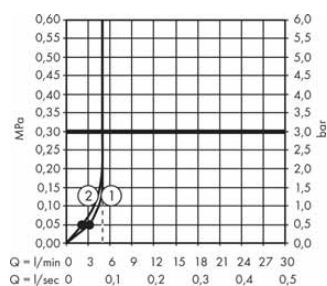

Průtokový diagram

Crometta E

Horní sprcha 240 ljet EcoSmart 9 l/min
26727XXX

Crometta

Ruční sprcha 100 Vario Green 6 l/min
26336400

Legenda

- ① Rain
② IntenseRain

• Od tohoto bodu je zaručena funkce.