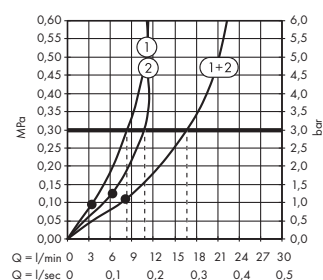

Varianty instalace

Podomítková instalace ShowerSelect Comfort E, 3 spotřebiče

1. **A Pulsify E**
   Horní sprcha 2jet s přípojkou hadice
   # 24350XXX
   Základní těleso iBox universal 2 (bez obr.)
   # 01500180
   Adaptér pro iBox universal 2
   # 13588000
2. **B Pulsify E**
   Sprchová sada 100 ljet EcoSmart se sprchovou tyčí 90 cm
   # 24380XXX
3. **C ShowerSelect Comfort E**
   Ventil pod omítku pro 3 spotřebiče
   # 15573XXX
   Základní těleso iBox universal 2 (bez obr.)
   # 01500180
4. **D ShowerSelect Comfort E**
   Termostat pod omítku pro 1 spotřebič
   # 15574XXX
   Základní těleso iBox universal 2 (bez obr.)
   # 01500180
5. **E FixFit**
   Přípojka hadice Square se zpětným ventilem
   # 26455XXX
6. **F RainDrain Flex**
   Vrchní sada sprchového žlabu 700 zkracovatelná
   # 56043XXX
   Základní těleso sprchového žlabu odtokové těleso pro standardní instalaci (bez obr.)
   # 01001180

Průtokový diagram

Pulsify E

Horní sprcha 2jet s přípojkou hadice
24350XXX

Pulsify E

Tyčová ruční sprcha 100 ljet EcoSmart
24320XXX