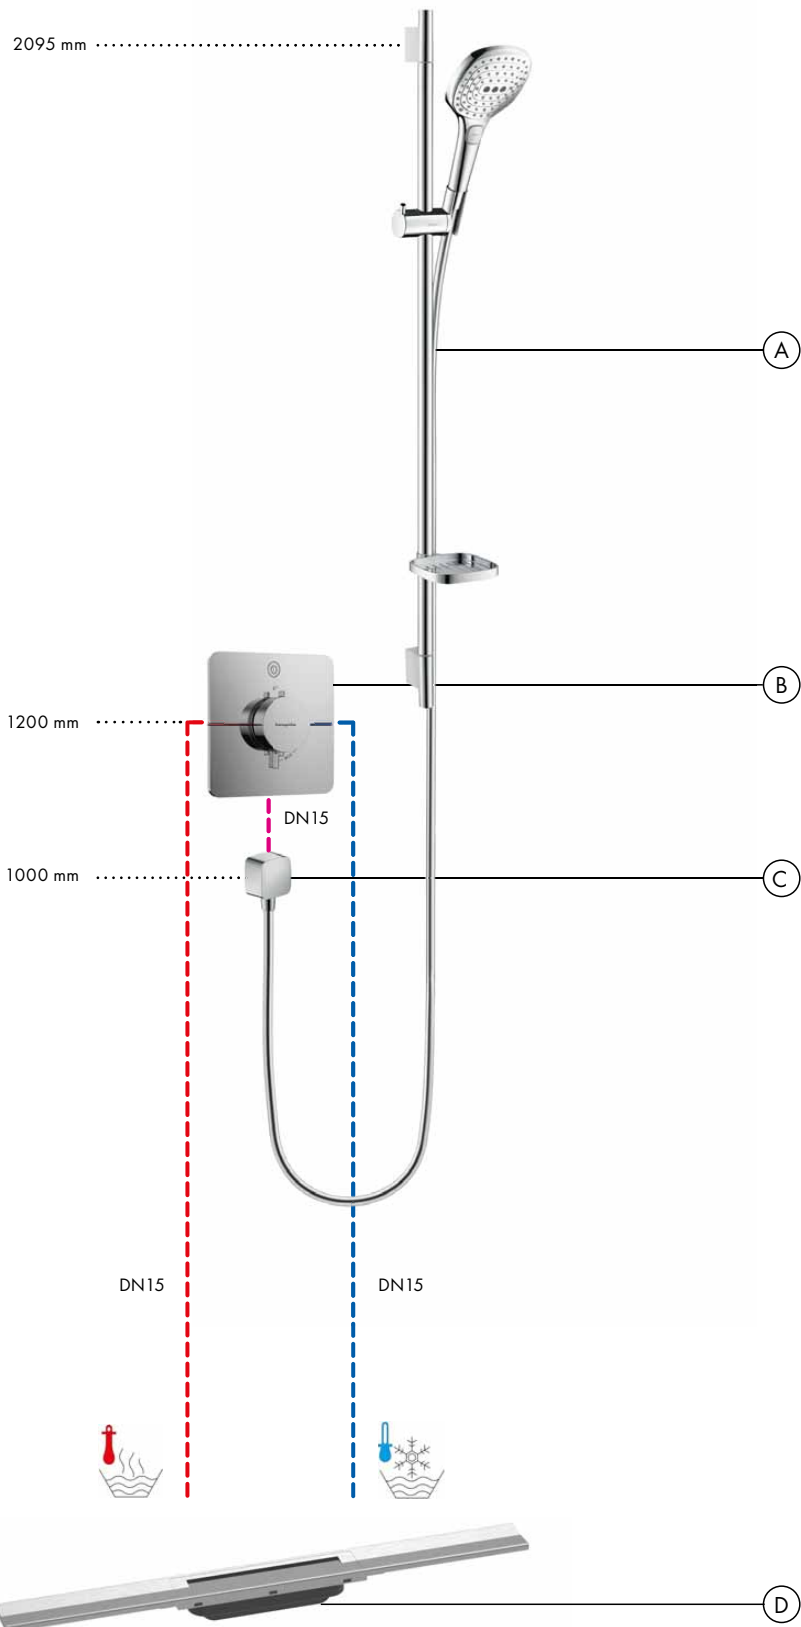

Varianty instalace

Podomítková instalace ShowerSelect Comfort Q, 1 spotřebič

1. **(A) Raindance Select E**
   Sprchová sada 120 3jet EcoSmart 9 l/min
   se sprchovou tyčí 90 cm
   a miskou na mýdlo
   # 26623XXX
2. **(B) ShowerSelect Comfort Q**
   Termostat pod omítku
   pro 1 spotřebič
   # 15581XXX
   Základní těleso iBox universal 2
   (bez obr.)
   # 01500180
3. **(C) FixFit**
   Přípojka hadice Q
   se zpětným ventilem
   # 26457XXX
4. **(D) RainDrain Flex**
   Vrchní sada sprchového žlabu 700
   zkracovatelná
   # 56043XXX
   Základní těleso sprchového žlabu
   odtokové těleso pro standardní instalaci
   (bez obr.)
   # 01001180