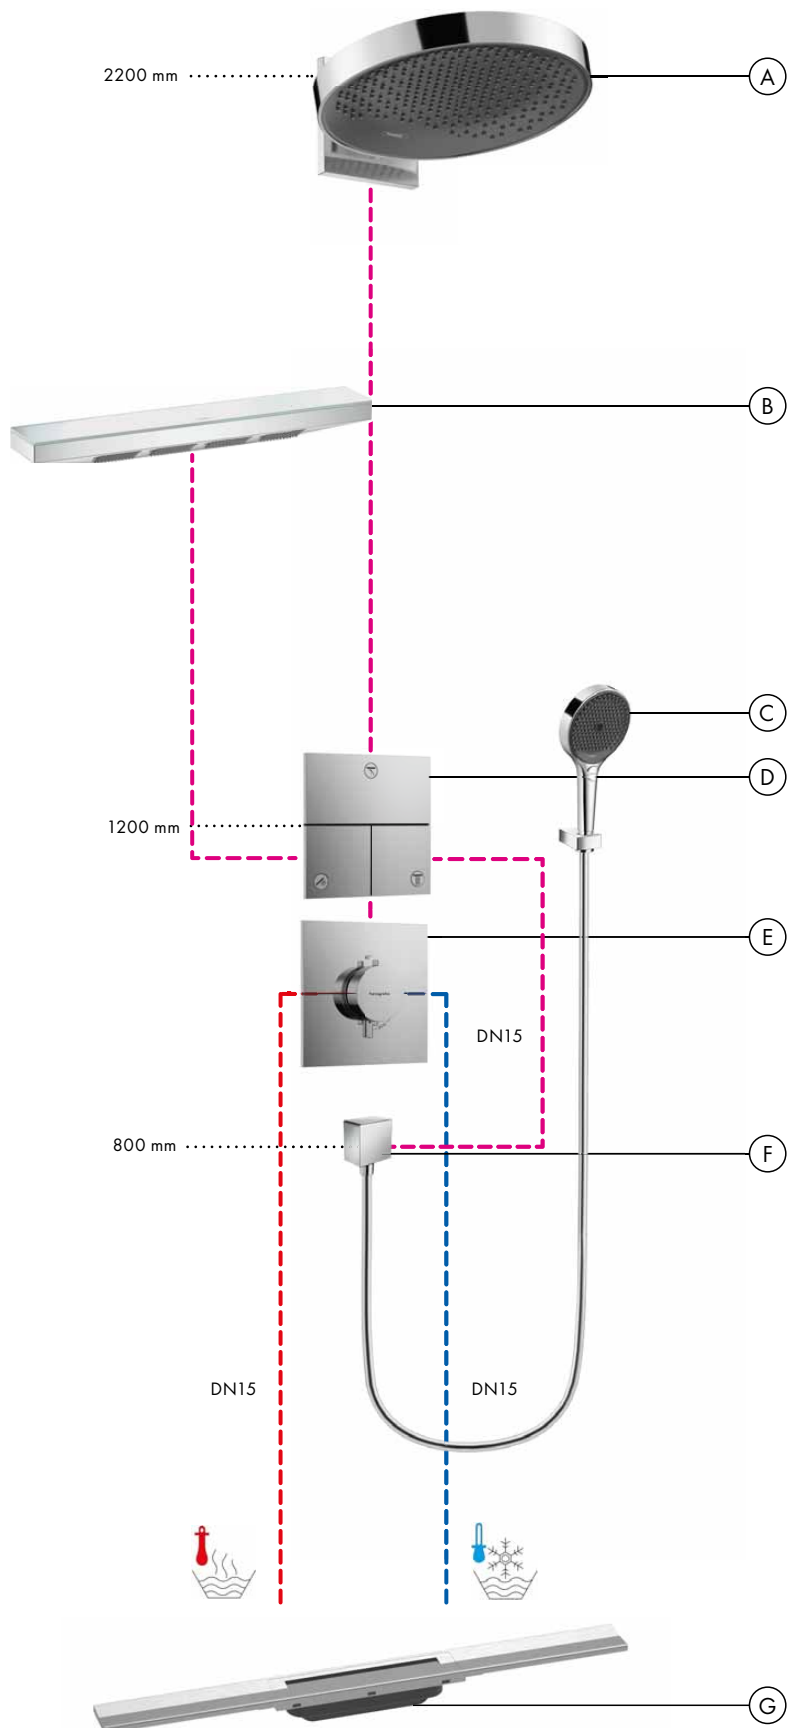

Podomítková instalace ShowerSelect Comfort E, 3 spotřebiče

- A Rainfinity**
Horní sprcha 360 1jet
s přípojkou hadice
26230XXX
- B Rainfinity**
Šíjová sprcha 500 1jet
s poličkou do sprchy
26243XXX
- C Rainfinity**
Ruční sprcha 130 3jet
26864000
Sprchový držák Porter E
28387XXX
Sprchová hadice Isiflex
160 cm
28276XXX
- D ShowerSelect Comfort E**
Ventil pod omítku
pro 3 spotřebiče
15573XXX
Základní těleso
iBox universal 2 (bez obr.)
01500180

- E ShowerSelect Comfort E**
Termostat pod omítku
15574XXX
Základní těleso
iBox universal 2 (bez obr.)
01500180
- F FixFit**
Přípojka hadice Square
se zpětným ventilem
26455XXX
- G RainDrain Flex**
Vrchní sada
sprchového žlabu 700
zkracovatelná
56043XXX
Základní těleso
sprchového žlabu
odtokové těleso
pro standardní instalaci
(bez obr.)
01001180

Průtokový diagram

Rainfinity

Horní sprcha 360 1jet s přípojkou hadice
26230XXX

Rainfinity

Ruční sprcha 130 3jet
26864000

Legenda

- ① Mono
② Intense PowderRain
③ PowderRain

• Od tohoto bodu je zaručena funkce.

Varianty instalace

Podomítková instalace ShowerSelect Comfort E, 3 spotřebiče

- A Pulsify E**
Horní sprcha 2jet s přípojkou hadice
24350XXX
Základní těleso iBox universal 2 (bez obr.)
01500180
Adaptér pro iBox universal 2
13588000
- B Pulsify E**
Sprchová sada 100 ljet EcoSmart se sprchovou tyčí 90 cm
24380XXX
- C ShowerSelect Comfort E**
Ventil pod omítku pro 3 spotřebiče
15573XXX
Základní těleso iBox universal 2 (bez obr.)
01500180
- D ShowerSelect Comfort E**
Termostat pod omítku pro 1 spotřebič
15574XXX
Základní těleso iBox universal 2 (bez obr.)
01500180
- E FixFit**
Přípojka hadice Square se zpětným ventilem
26455XXX
- F RainDrain Flex**
Vrchní sada sprchového žlabu 700 zkracovatelná
56043XXX
Základní těleso sprchového žlabu odtokové těleso pro standardní instalaci (bez obr.)
01001180