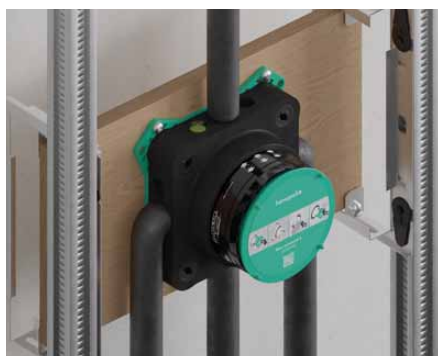

Montáž na nosný systém