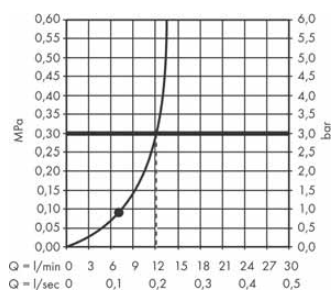

Průtokový diagram

Pulsify S

Horní sprcha 260 ljet
24140XXX

Pulsify S

Ruční sprcha 105 ljet
24120XXX