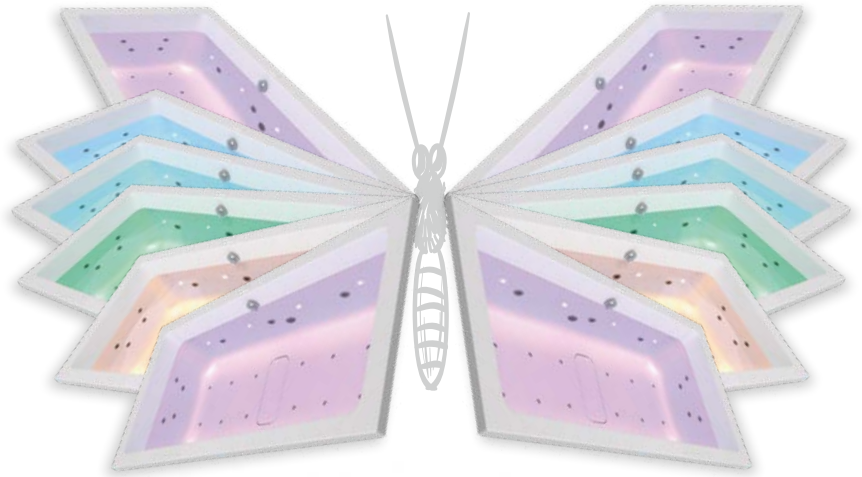

VÝZNAMY BAREV PŘI COLORTERAPII

- **BÍLÁ:** Regenerační, zvyšuje vitalitu a energii.
- **TYRKYSOVÁ:** Uklidňující, uvolňuje napětí a navrácí svěžest.
- **FIALOVÁ:** Relaxační, pomáhá při nespavosti a problémech nervové soustavy.
- **MODRÁ:** Očišťující, proti stresu a úzkosti.
- **ZELENÁ:** Relaxační, podporuje rozjímání a klid.
- **ŽLUTÁ:** Stimulační, upřednostňuje soustředění a sebejistotu.
- **ORANŽOVÁ:** Uvolňující, podporuje optimismus a uvolňuje napětí.
- **ČERVENÁ:** Stimulační, vzrušující, proti depresi a imunitním nedostatkům.
- **PURPUROVÁ:** Energická, dodává sílu a temperament.