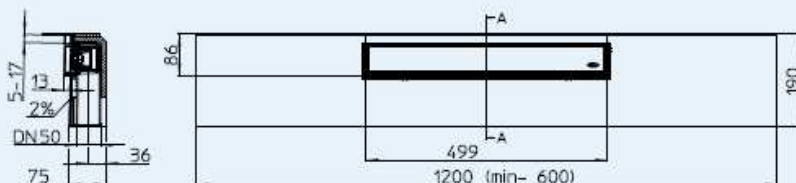

Údaje

Popis Sprchový žlab je integrován do montážního tělesa z EPS s nerezovým rámem i krytem. Povrch tělesa EPS je opatřený těsnicí manžetou s textilií nakaširovaným povrchem. Sprchový žlab je určen k montáži ke stěně.

Max. průtok Výška vzdutí 10 mm 20 mm
0,5 l/s 0,6 l/s

Materiál PP/ABS/EPS-40/nerezová ocel V2A

Vtoková část Rám z nerezové oceli
500 x 86 x 13mm,
Kryt z nerezové oceli 486 x 56 mm

Odtok DN50 ležatý

Normy ČSN EN 1253

Zápachová uzávěrka Nový Primus blue Kombinovaný systém obsahující vodní zápachovou uzávěrku a také mechanický (ventilový) uzávěr s těsněním!, který zajišťuje absolutní těsnost proti pronikání nepříjemných plynů z kanalizace. S těsností až do přetlaku +800 Pascal a podtlaku -400 Pascal nabízí Primusblue větší bezpečnost ve srovnání s konvenčními zápachovými uzávěrkami s výškou vodního uzávěru 50 mm. Ochrana proti vzlaku vody z potrubí až do 0,5m vodního sloupce.

Montáž Přesná délková úprava sprchového žlabu se provede na místě jednoduchým zkrácením pilou montážního tělesa z EPS. Délka tělesa je upravitelná na délku 1200 - 600 mm, šířka 190 mm, výška 75 mm s 2% spádu ke stěně. Pro obklady od 5 - 17 mm a dlažbu 13 mm (včetně lepidla). Lze prodloužit pomocí HL531V

Montážní návod (video) shlédni na www.hl.at

HL-č.	Pohledový díl	Dimenze	Výška rámu	Materiál	Hmotnost	EAN	ks/balení
531Prblue	Kryt nerezová ocel matná Standard	1200 x 190 x 75 mm	13	PP/EPS-40/nerezová ocel V2A			1
531Prblue-I	Kryt nerezová ocel matná Individuell	1200 x 190 x 75 mm	13	PP/EPS-40/nerezová ocel V2A			1
531Prblue.0	Nerezová ocel matná, bez krytu	1200 x 190 x 75 mm	13	PP/EPS-40/nerezová ocel V2A			1
531Prblue.1	PVD povlakování černá matná, bez krytu	1200 x 190 x 75 mm	13	PP/EPS-40/nerezová ocel V2A			1
531Prblue.2	PVD povlakování růžově zlatá matná, bez krytu	1200 x 190 x 75 mm	13	PP/EPS-40/nerezová ocel V2A			1
531Prblue.3	PVD povlakování mosaz matná, bez krytu	1200 x 190 x 75 mm	13	PP/EPS-40/nerezová ocel V2A			1

HL531V Prodlužovací modul pro kombinace s HL531Prblue

Údaje

Materiál EPS-40

Další informace K prodloužení sprchového žlabu HL531Prblue (118/23/28) a HL531Prblue.0 (118/23/28) např. pro umístění v řadových sprchách, libovolně délkově upravitelný. Povrch tělesa EPS je opatřený těsnicí manžetou s textilií nakaširovaným povrchem.