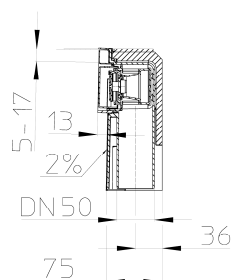

Schnitt A-A

Cena: stejná jako HL531

K dodání: od 07/2023