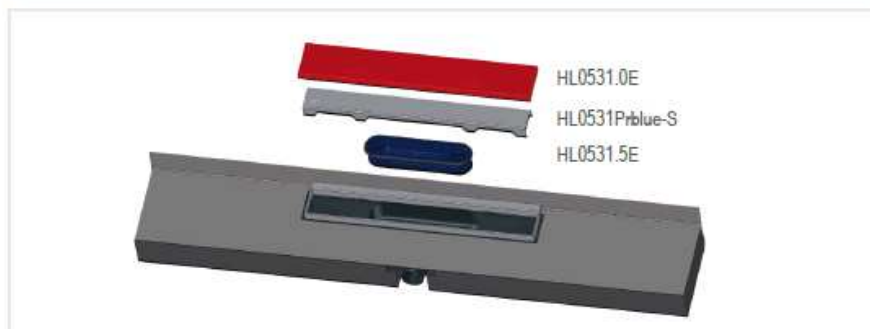

Údaje

Popis Sprchový žlab je integrován do montážního tělesa z EPS s nerezovým rámem i krytem. Povrch tělesa EPS je opatřený těsnicí manžetou s textilií nakaširovaným povrchem. Sprchový žlab je určen k montáži ke stěně.

Max. průtok Výška vzdutí 10 mm 20 mm
0,5 l/s 0,6 l/s

Materiál PP/ABS/EPS-40/nerezová ocel V2A

Vtoková část Rám z nerezové oceli
500 x 86 x 13mm,
Kryt z nerezové oceli 486 x 56 mm

Odtok DN50 ležatý

Normy ČSN EN 1253

Zápachová uzávěrka Nový Primus blue Kombinovaný systém obsahující vodní zápachovou uzávěrku a také mechanický (ventilový) uzávěr s těsněním!, který zajišťuje absolutní těsnost proti pronikání nepříjemných plynů z kanalizace. S těsností až do přetlaku +800 Pascal a podtlaku -400 Pascal nabízí Primusblue větší bezpečnost ve srovnání s konvenčními zápachovými uzávěrkami s výškou vodního uzávěru 50 mm. Ochrana proti vzlaku vody z potrubí až do 0,5m vodního sloupce.

Montáž Přesná délková úprava sprchového žlabu se provede na místě jednoduchým zkrácením pilou montážního tělesa z EPS. Délka tělesa je upravitelná na délku 1200 - 600 mm, šířka 190 mm, výška 75 mm s 2% spádu ke stěně. Pro obklady od 5 - 17 mm a dlažbu 13 mm (včetně lepidla). Lze prodloužit pomocí HL531V

Montážní návod (video) shlédni na www.hl.at

HL-č.	Pohledový díl	Dimenze	Výška rámu	Materiál	Hmotnost	EAN	ks/balení
531Prblue	Kryt nerezová ocel matná Standard	1200 x 190 x 75 mm	13	PP/EPS-40/nerezová ocel V2A			1
531Prblue-I	Kryt nerezová ocel matná Individuell	1200 x 190 x 75 mm	13	PP/EPS-40/nerezová ocel V2A			1
531Prblue.0	Nerezová ocel matná, bez krytu	1200 x 190 x 75 mm	13	PP/EPS-40/nerezová ocel V2A			1
531Prblue.1	PVD povlakování černá matná, bez krytu	1200 x 190 x 75 mm	13	PP/EPS-40/nerezová ocel V2A			1
531Prblue.2	PVD povlakování růžově zlatá matná, bez krytu	1200 x 190 x 75 mm	13	PP/EPS-40/nerezová ocel V2A			1
531Prblue.3	PVD povlakování mosaz matná, bez krytu	1200 x 190 x 75 mm	13	PP/EPS-40/nerezová ocel V2A			1

HL531V Prodlužovací modul pro kombinace s HL531Prblue

Údaje

Materiál EPS-40

Další informace K prodloužení sprchového žlabu HL531Prblue (118/23/28) a HL531Prblue.0 (118/23/28) např. pro umístění v řadových sprchách, libovolně délkově upravitelný. Povrch tělesa EPS je opatřený těsnicí manžetou s textilií nakaširovaným povrchem.