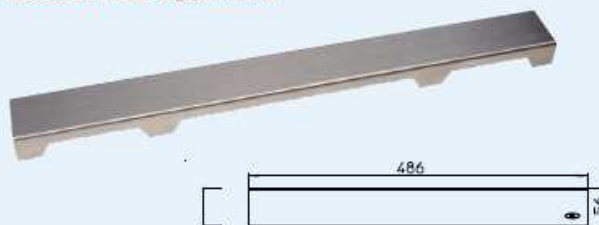

HL0531Prblue-S Kryt Standard ke sprchovému žlabu HL531Prblue, k objednání ve čtyřech barvách
HL0531Prblue-D Kryt Design ke sprchovému žlabu HL531Prblue, k objednání ve čtyřech barvách
HL0531Prblue-I Kryt Individuell ke sprchovému žlabu HL531Prblue, k objednání ve čtyřech barvách

Údaje

Materiál	Nerezová ocel V2A Barvy: PVD povlakování+
Rozměr	HL0531Prblue-S: 486 x 56 mm HL0531Prblue-D: 486 x 56 mm HL0531Prblue-I: prostor pro vlepení dlaždice: 480 x 50 mm, hloubka 12mm
Třída zatížení	K3 - max. 300 kg

HL0531Prblue-S „Standard“