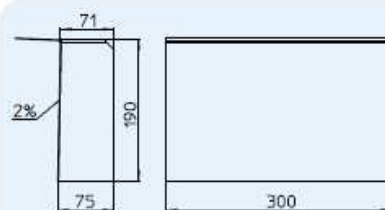

HL-č.	Materiál	Dimenze	Hmotnost	EAN	ks/balení
531V	EPS-40	300 x 190 x 75 mm			1