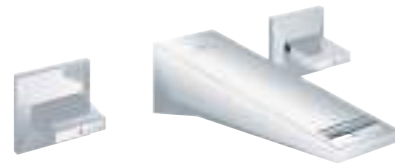

GROHE COLORS První dvě číslice posledního trojčíslí nahradíte kódem barvy

00 Chrom	GL Cool Sunrise	DA Warm Sunset	A0 Hard Graphite	IG Chrom/Zlatá	SH Alpská bílá
DC SuperSteel	GN Kartáčovaný Cool Sunrise	DL Kartáčovaný Warm Sunset	AL Kartáčovaný Hard Graphite	SD Stainless Steel	LS Měsíční bílá
				KS Sametově černá