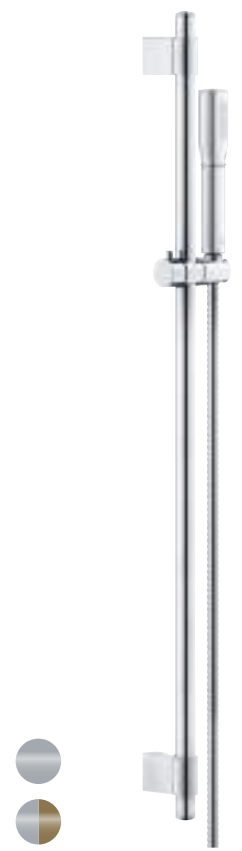

24 373 000 | Páková sprchová baterie | nástěnná

26 898 000 | Hlavová sprcha | 1 režim proudu

26 899 000 | Stropní sprchové rameno 142 mm

40 928 000 | Držák na osušky | 600 mm

40 960 000 | Vanové madlo

26 853 000 | Souprava s tyčí | 1 režim proudu

26 900 000 | Sprchové rameno 285 mm | délka 286 mm

26 852 000 | Ruční sprcha | 1 režim proudu

26 901 000 | Souprava s nástěnným držákem | 1 režim proudu

40 930 000 | Háček na koupací plášť

40 929 000 | Držák na ručníky | Ø 205 mm