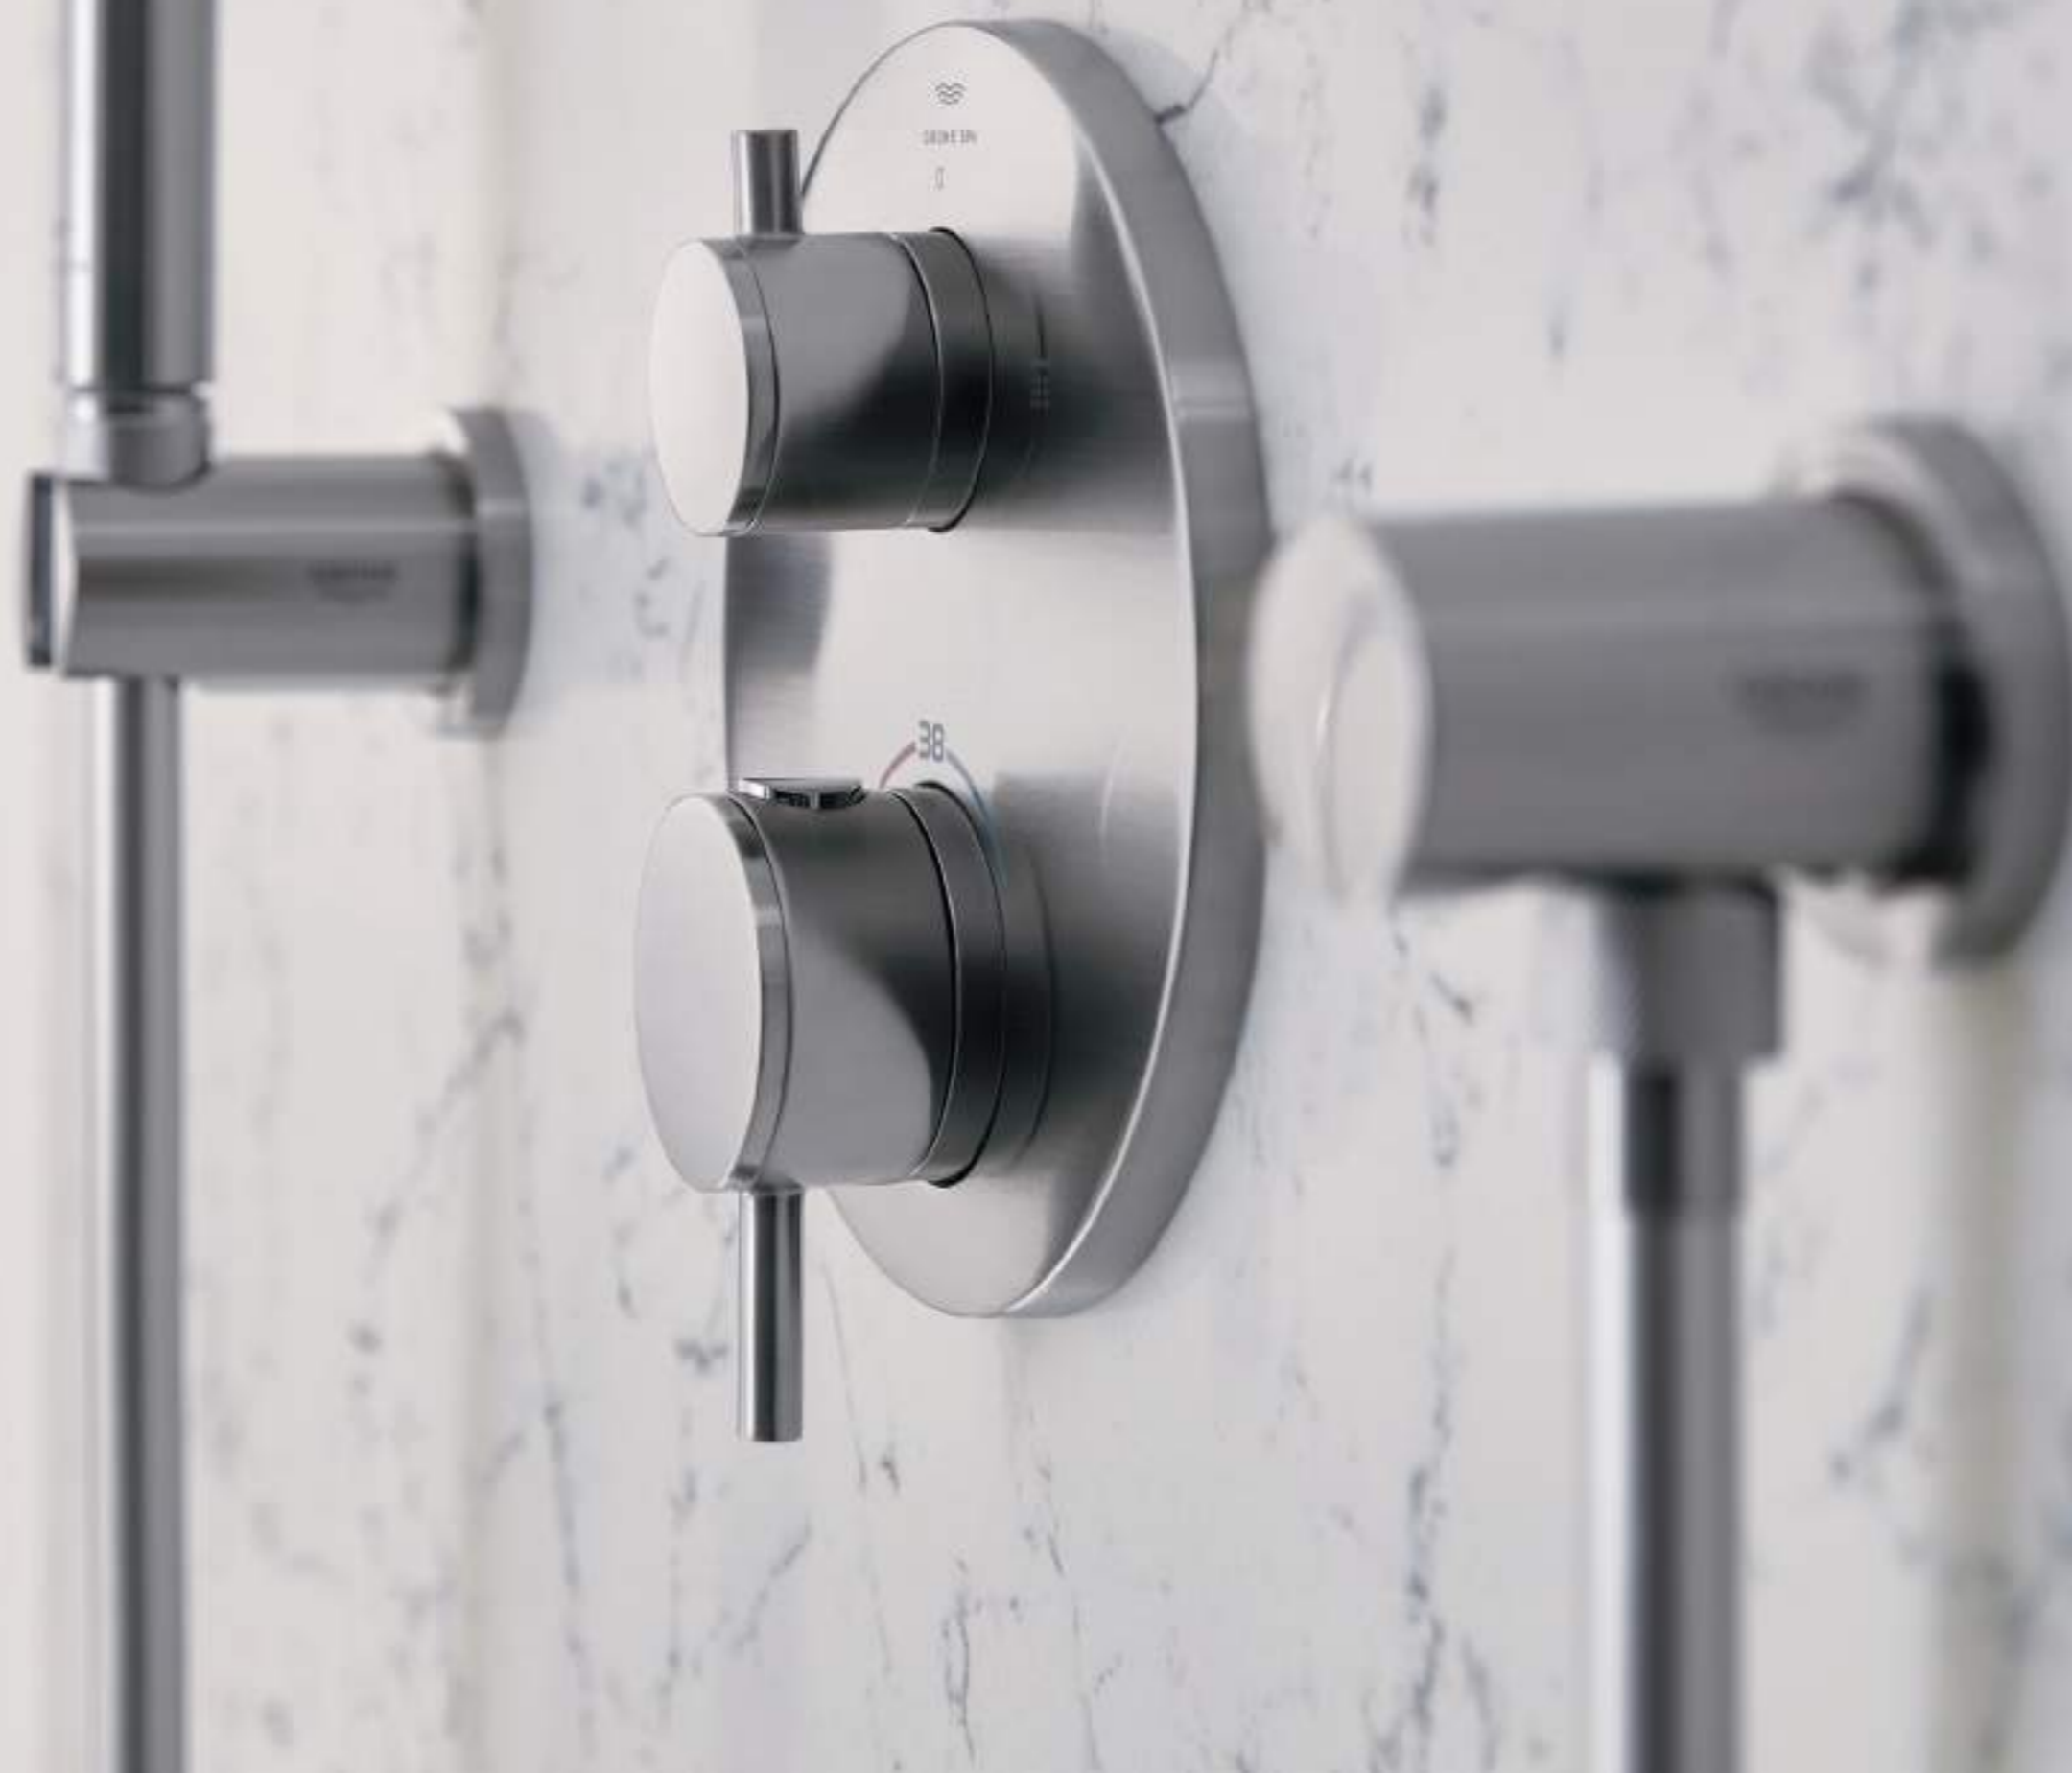

27 074 DA0 | Nástěnný držák ruční sprchy Rainshower

28 388 DA1 | Sprchová hadice Silverflex I 1750 mm

27 057 DA0 | Nástěnné kolínko Rainshower

- 24 358 DC0 | Termostatická sprchová baterie se 2 výstupy
- 27 074 DC0 | Nástěnný držák ruční sprchy Rainshower
- 28 388 DC1 | Sprchová hadice Silverflex I 1750 mm
- 27 057 DC0 | Nástěnné kolínko Rainshower