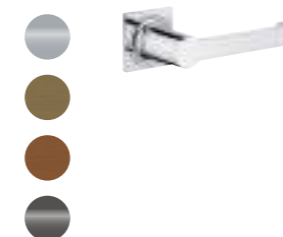

40 279 001 | Držák toaletního papíru