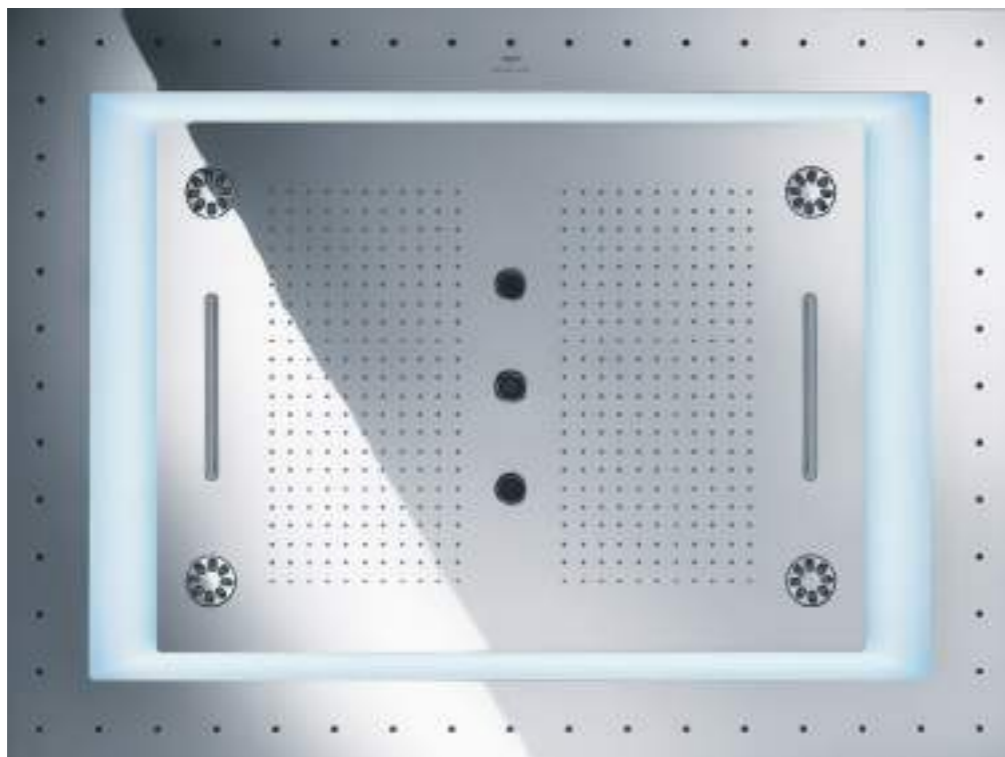

39 958 00H | Kulaté umyvadlo na desku | 450 x 450 mm

39 966 00H | Oválné umyvadlo na desku | 600 x 400 mm

26 863 000 + 26 865 000 | Stropní sprcha 6+ trysek s osvětlením | 1016 mm (šířka) x 762 mm (výška) x 145 mm (hloubka) + Sada pro podomítkovou montáž
26 864 000 | GROHE F-digital Deluxe základní jednotka 4.0 Bluetooth F-Series 40" (BCU V4.0)
36 475 000 | GROHE F-digital Deluxe Bluetooth jednotka BT-01A pro zařízení Apple a Android
+ další kabel a/nebo komponenty v závislosti na podmínkách instalace