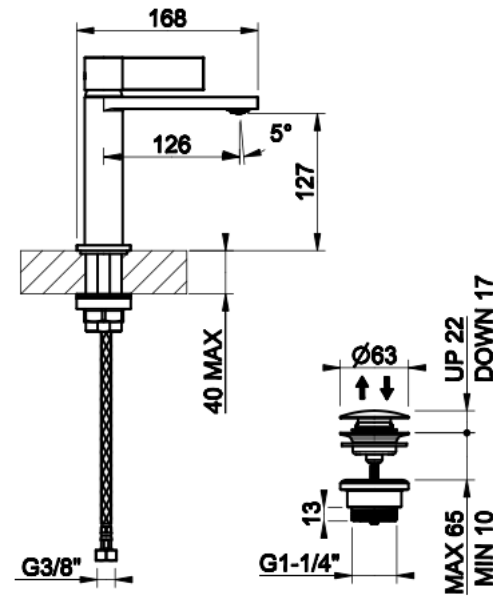

# SPRCHA/VANA

- MANUÁLNÍ MICHÁNÍ

- TERMOSTAT

- 1-3 VÝSTUPY G1/2"

WELLNESS 2-5 VÝSTUPŮ G3/4"