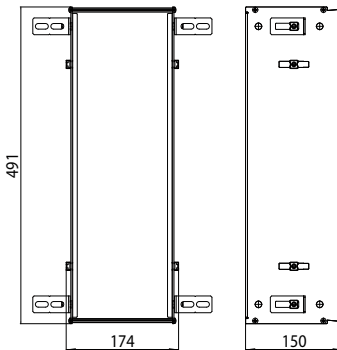

Einbaurahmen
für Asis Module mit 495 mm
Unterputzmodule bitte immer mit
Einbaurahmen bestellen
Built-in frame
for Asis module 495 mm
Please order built-in modules with an
installation frame

Einbaurahmen 9730 000 31 119,10 € 2
Built-in frame