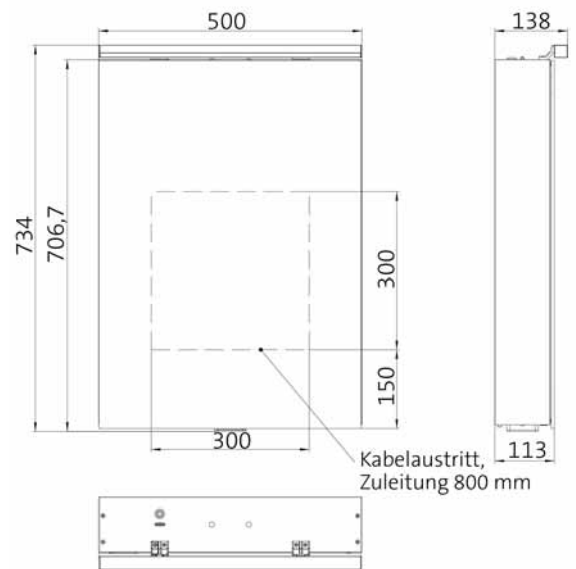

emco flat 2 Classic

PG

Lichtspiegelschrank Flat 2 Classic (LED), 600 mm, IP 20, 14 W, 2.700-6.500 K
Aufputzmodell, 4 stufenlos einstellbare Ablagen, 1 Tür (Türanschlag links-/rechts wechselbar), 2 Steckdosen, Höhe: 729 mm, mit LED-Aufsatzleuchte (Waschtischbeleuchtung, Oberlicht separat abschaltbar)
Illuminated mirror cabinet Flat 2 Classic (LED), 600 mm, IP 20, 14 W, 2.700-6.500 K
wall-mounted model, 4 continuously adjustable shelves, 1 door (variable left/right door hinge), 2 sockets, height: 729 mm, with LED top light (washbasin light, top light can be switched off separately)

aluminium 9797 065 10 964,70 € 2
aluminium

Lichtspiegelschrank Flat 2 Classic (LED), 600 mm, IP 20, 14 W, 2.700-6.500 K
Aufputzmodell, 4 stufenlos einstellbare Ablagen, 1 Tür (Türanschlag links-/rechts wechselbar), 2 Steckdosen, Höhe: 729 mm, mit LED-Aufsatzleuchte (Waschtischbeleuchtung, Oberlicht separat abschaltbar)
Illuminated mirror cabinet Flat 2 Classic (LED), 600 mm, IP 20, 14 W, 2.700-6.500 K
wall-mounted model, 4 continuously adjustable shelves, 1 door (variable left/right door hinge), 2 sockets, height: 729 mm, with LED top light (washbasin light, top light can be switched off separately)

aluminium 9797 065 01 964,70 € 2
aluminium