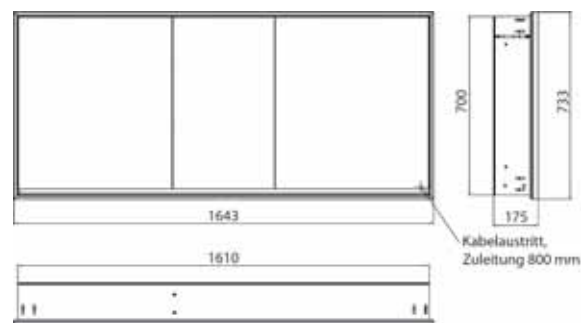

Lichtspiegelschrank loft, 1.600 mm, 3 Türen, **Aufputzmodell** mit verspiegelten Seitenwänden, IP 20. Umlaufende LED-Beleuchtung, mit verspiegelter- oder weißer Glasrückwand, 4 stufenlos einstellbare Ablagen, 3 Türen, 2 Steckdosen, Lichtsteuerung über 3 kapazitive von außen bedienbare Touch-Bedienfelder (An/Aus, Helligkeit und Lichtfarbe - kalt/warm - stufenlos einstellbar), Kabeldurchlass nach außen bei geschlossenen Spiegeltüren. Höhe: 733 mm

Illuminated mirror cabinet loft, 1.600 mm, 3 doors, **wall-mounted model** with mirrored side panels, IP 20. Surrounding LED lights, with mirrored or white glass back panel, 4 continuously adjustable shelves, 3 doors, 2 sockets, light control via 3 capacitive touch control panels which can be operated from the outside (on/off, brightness and light colour - cold/warm - continuously adjustable), external cable routing for closed mirror doors Height: 733 mm.

aluminium/spiegel	9798 051 22	3.488,60 €	2
aluminium/mirror			
aluminium/weiss	9798 061 22	3.488,60 €	2
aluminium/white			
schwarz/spiegel	9798 133 22	4.011,90 €	2
black/mirror			

Lichtspiegelschrank loft, 1.600 mm, 3 Türen, **Unterputzmodell**, IP 20. Umlaufende LED-Beleuchtung, mit verspiegelter- oder weißer Glasrückwand, 4 stufenlos einstellbare Ablagen, 3 Türen, 2 Steckdosen, Lichtsteuerung über 3 kapazitive von außen bedienbare Touch-Bedienfelder (An/Aus, Helligkeit und Lichtfarbe - kalt/warm - stufenlos einstellbar), Kabeldurchlass nach außen bei geschlossenen Spiegeltüren. Höhe: 733 mm

Unterputz-Lichtspiegelschrank, immer mit Einbaurahmen bestellen