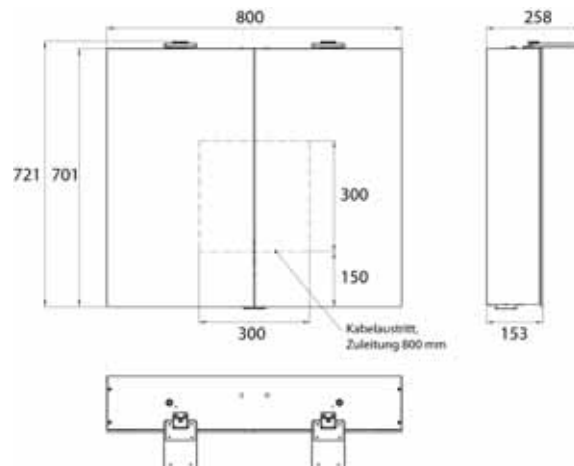

emco pure 2 Style

PG

Lichtspiegelschrank Pure 2 Style (LED), 600 mm, IP 20, 14 W, 2.700-6.500 K
Aufputzmodell, 4 stufenlos einstellbare Ablagen, 2 Türen, 2 Steckdosen, Höhe: 721 mm, eine LED-Aufsatzleuchte (Waschtischbeleuchtung, Oberlicht separat abschaltbar)
Illuminated mirror cabinet Pure 2 Style (LED), 600 mm, IP 20, 14 W, 2.700-6.500 K
wall-mounted model, 4 continuously adjustable shelves, 2 doors, 2 sockets, height: 721 mm, one LED top light (washbasin light, top light can be switched off separately)

aluminium 9797 053 02 1.284,60 € 2
aluminium

Lichtspiegelschrank Pure 2 Style (LED), 800 mm, IP 20, 22 W, 2.700-6.500 K
Aufputzmodell, 4 stufenlos einstellbare Ablagen, 2 Türen, 2 Steckdosen, Höhe: 721 mm, zwei LED-Aufsatzleuchten (Waschtischbeleuchtung, Oberlicht separat abschaltbar)
Illuminated mirror cabinet Pure 2 Style (LED), 800 mm, IP 20, 22 W, 2.700-6.500 K
wall-mounted model, 4 continuously adjustable shelves, 2 doors, 2 sockets, height: 721 mm, two LED top lights (washbasin light, top light can be switched off separately)

aluminium 9797 053 03 1.384,60 € 2
aluminium