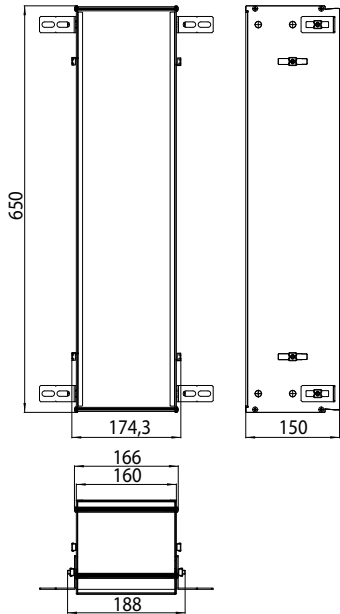

emco asis 150

PG

Einbaurahmen
für Asis Module mit 654 mm
Unterputzmodule bitte immer mit Ein-
baurahmen bestellen
Built-in frame
for Asis module 654 mm
Please order built-in modules with an
installation frame

Einbaurahmen	9740 000 41	136,70 €	2
Built-in frame