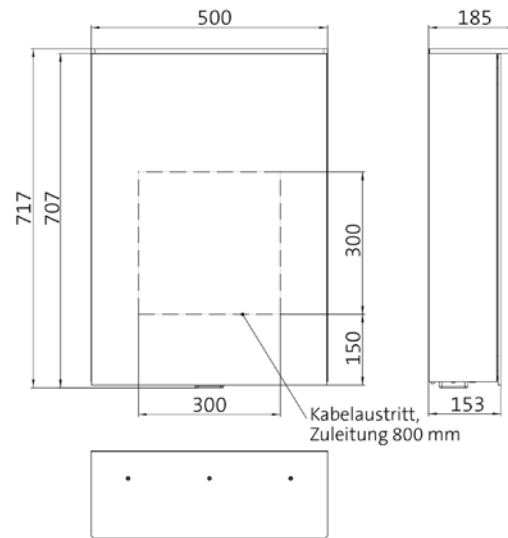

Lichtspiegelschrank Pure 2 Design (LED), 600 mm, IP 20, 16 W, 2.700-6.500 K

Aufputzmodell, 4 stufenlos einstellbare Ablagen, 1 Tür (Türanschlag links-/rechts wechselbar), 2 Steckdosen, Höhe: 711 mm, mit Lichtsegel (Waschtischbeleuchtung, Oberlicht separat abschaltbar)

Illuminated mirror cabinet Pure 2 Design (LED), 600 mm, IP 20, 16 W, 2.700-6.500 K, **wall-mounted model**, 4 continuously adjustable shelves, 1 door (variable left/right door hinge), 2 sockets, height: 711 mm, with light sail (washbasin lighting, light sail can be switched off separately)

aluminium
aluminium

9797 054 01

1.317,60 €

2