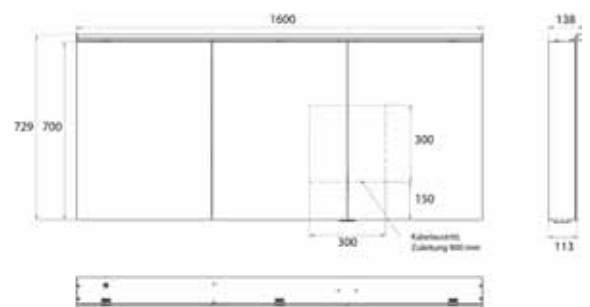

emco flat 2 Classic

PG

Lichtspiegelschrank Flat 2 Classic (LED), 1400 mm, IP 20, 30 W, 2.700-6.500 K
Aufputzmodell, 6 stufenlos einstellbare Ablagen, 3 Türen, 2 Steckdosen, Höhe: 729 mm, mit LED-Aufsatzleuchte (Waschtischbeleuchtung, Oberlicht separat abschaltbar)
Illuminated mirror cabinet Flat 2 Classic (LED), 1400 mm, IP 20, 30 W, 2.700-6.500 K
wall-mounted model, 6 continuously adjustable shelves, 3 doors, 2 sockets, height: 729 mm, with LED top light (washbasin light, top light can be switched off separately)

aluminium 9797 065 06 1.874,70 € 2
aluminium

Lichtspiegelschrank Flat 2 Classic (LED), 1600 mm, IP 20, 34 W, 2.700-6.500 K
Aufputzmodell, 6 stufenlos einstellbare Ablagen, 3 Türen, 2 Steckdosen, Höhe: 729 mm, mit LED-Aufsatzleuchte (Waschtischbeleuchtung, Oberlicht separat abschaltbar)
Illuminated mirror cabinet Flat 2 Classic (LED), 1600 mm, IP 20, 34 W, 2.700-6.500 K
wall-mounted model, 6 continuously adjustable shelves, 3 doors, 2 sockets, height: 729 mm, with LED top light (washbasin light, top light can be switched off separately)

aluminium 9797 065 07 2.015,90 € 2
aluminium