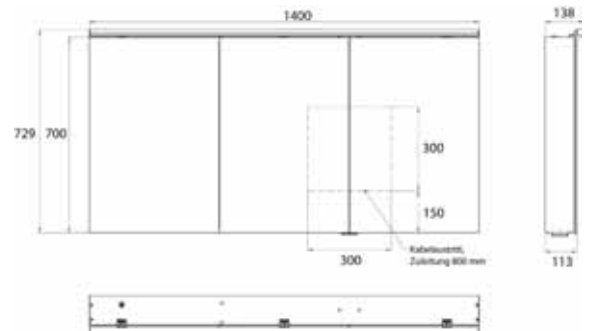

Lichtspiegelschrank Flat 2 Classic (LED), 1600 mm, IP 20, 34 W, 2.700-6.500 K
Aufputzmodell, 6 stufenlos einstellbare Ablagen, 3 Türen, 2 Steckdosen, Höhe: 729 mm, mit LED-Aufsatzleuchte (Waschtischbeleuchtung, Oberlicht separat abschaltbar)
Illuminated mirror cabinet Flat 2 Classic (LED), 1600 mm, IP 20, 34 W, 2.700-6.500 K
wall-mounted model, 6 continuously adjustable shelves, 3 doors, 2 sockets, height: 729 mm, with LED top light (washbasin light, top light can be switched off separately)

aluminium 9797 065 07 2.015,90 € 2
aluminium