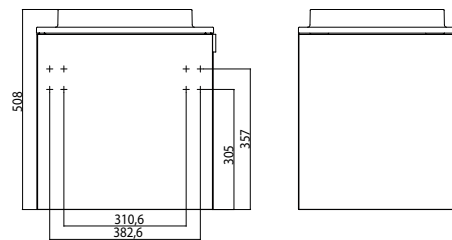

Gäste-Waschtisch (Mineralguss),
450 mm
Türgriff links, mit Armaturenbohrung
rechts
(Handtuchhalter optional erhältlich)
Guests vanity unit (mineral composite),
450 mm
door pull left, tap hole right
(optional towel holder)

optiwhite	9582 274 11	2.120,30 €	2
optiwhite			
schwarz black	9582 275 11	2.120,30 €	2
chrom chrome	9582 001 38	194,60 €	2