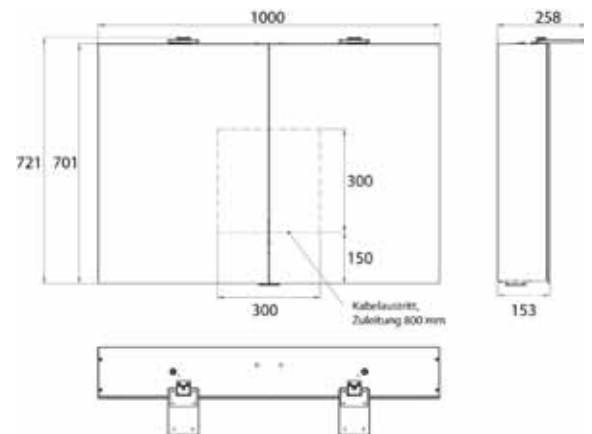

Lichtspiegelschrank Pure 2 Style (LED), 1200 mm, IP 20, 26 W, 2.700-6.500 K
Aufputzmodell, 4 stufenlos einstellbare Ablagen, 2 Türen, 2 Steckdosen, Höhe: 721 mm, zwei LED-Aufsatzleuchten (Waschtischbeleuchtung, Oberlicht separat abschaltbar)
Illuminated mirror cabinet Pure 2 Style (LED), 1200 mm, IP 20, 26 W, 2.700-6.500 K
wall-mounted model, 4 continuously adjustable shelves, 2 doors, 2 sockets, height: 721 mm, two LED top lights (washbasin light, top light can be switched off separately)

aluminium
aluminium

9797 053 05

1.956,30 € 2