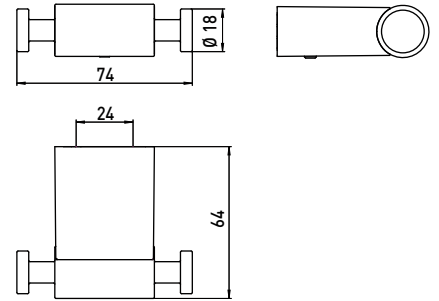

emco system 2

PG

	Doppelhaken Double hook	chrom chrome	3575 001 00	97,20 € 1
	Haken, 50 mm Hook, 50 mm	chrom chrome	3575 001 01	18,70 € 1
	Hakenleiste Hook set	chrom chrome	3574 001 00	52,30 € 1