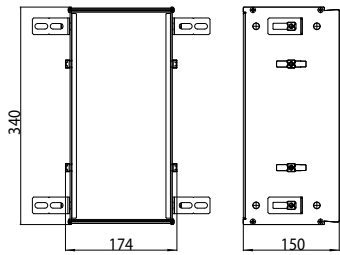

emco asis 2.0

PG

Einbaurahmen
für Asis Module mit 344 mm
Unterputzmodule bitte immer mit
Einbaurahmen bestellen
Built-in frame
for Asis module 344 mm
Please order built-in modules with an
installation frame

Einbaurahmen 9725 000 21 110,60 € 2
Built-in frame