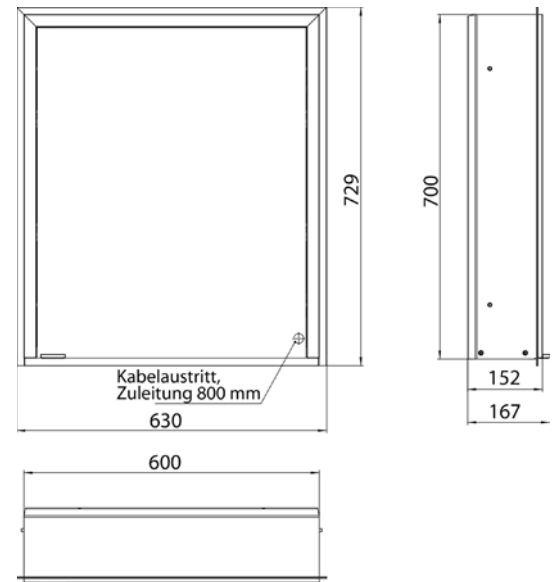

Lichtspiegelschrank prime 3, 600 mm, 1 Tür, **Unterputzmodell**, IP20
mit verspiegelter- oder weißer Glasrückwand, 2 stufenlos einstellbare Ablagen, 1 Tür (Türanschlag rechts), 1 Steckdose, stufenlose Lichtsteuerung (an/aus, Helligkeit und Lichtfarbe) über drei in die Glasrückwand integrierte Touchsensoren, Höhe: 730 mm, LED-Beleuchtung
Unterputz-Lichtspiegelschrank, immer mit Einbaurahmen bestellen
Illuminated mirror cabinet prime 3, 600 mm, 1 door, **built-in version**, IP 20 with mirrored or white glass back panel, 2 continuously adjustable crystal glass shelves, 1 door (door hinge right), 1 socket, continuous light control (on/off, brightness and light color) via three touch sensors which are integrated into the glass rear wall, height: 730 mm, LED-lights
Built-in illuminated mirror cabinet, please order with built-in frame.

aluminium/spiegel	9497 172 01	1.812,70 €	2
aluminium/mirror			
aluminium/weiss	9497 173 01	1.812,70 €	2
aluminium/white			
schwarz/spiegel	9497 144 01	2.100,30 €	2
black/mirror			
Einbaurahmen	9497 000 10	221,60 €	2
Built-in frame