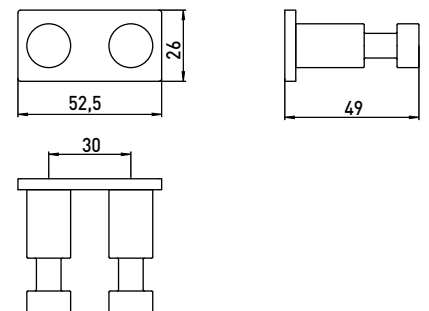

emco system 2

PG

	Doppelhaken Double hook	chrom chrome	3575 001 00	97,20 € 1
	Haken, 50 mm Hook, 50 mm	chrom chrome	3575 001 01	18,70 € 1
	Hakenleiste Hook set	chrom chrome	3574 001 00	52,30 € 1