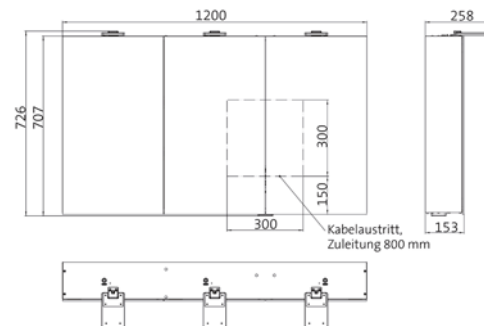

Lichtspiegelschrank Pure 2 Style (LED), 1300 mm, IP 20, 33 W, 2.700-6.500 K
Aufputzmodell, 6 stufenlos einstellbare Ablagen, 3 Türen, 2 Steckdosen, Höhe: 721 mm, zwei LED-Aufsatzleuchten (Waschtischbeleuchtung, Oberlicht separat abschaltbar)
Illuminated mirror cabinet Pure 2 Style (LED), 1300 mm, IP 20, 33 W, 2.700-6.500 K
wall-mounted model, 6 continuously adjustable shelves, 3 doors, 2 sockets, height: 721 mm, two LED top lights (washbasin light, top light can be switched off separately)

aluminium 9797 053 09 2.356,30 €
aluminium