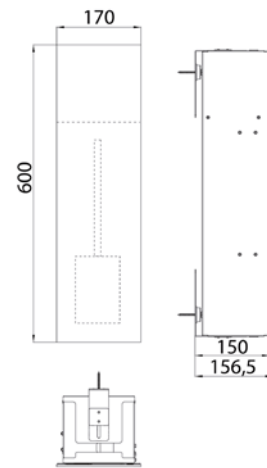

WC-Modul - Unterputzmodell
mit Fach für WC-Papier und integrierter
Toilettenbürstengarnitur.
Türanschlag links.
Kein Einbaurahmen erforderlich.
Module for WC - build in model
with box for WC-paper and integrated
toilet brush set, left-hinged door
No additional build-in frame required

alpin-weiß (hochglanz)	9755 274 08	688,90 €	2
alpin-weiß (high gloss)			
schwarz (hochglanz)	9755 275 08	688,90 €	2
black (high gloss)			
alpin-weiß (matt)	9755 284 08	688,90 €	2
alpin-white (matt)			
schwarz-matt	9755 285 08	688,90 €	2
matt black