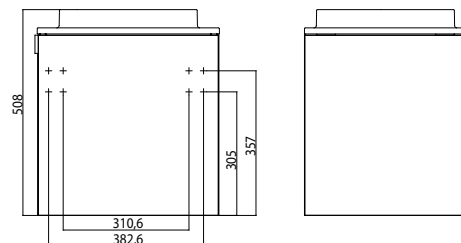

emco waschtische **evo 450 mm**

emco vanity units **evo 450 mm**

PG

Gäste-Waschtisch (Mineralguss),
450 mm
Türgriff rechts, mit Armaturenbohrung
rechts
(Handtuchhalter optional erhältlich)
Guests vanity unit (mineral composite),
450 mm
door pull right, tap hole right
(optional towel holder)

optiwhite	9582 274 10	2.120,30 €	2
optiwhite			
schwarz black	9582 275 10	2.120,30 €	2
chrom chrome	9582 001 38	194,60 €	2

Gäste-Waschtisch (Mineralguss),
450 mm
Türgriff links, mit Armaturenbohrung
rechts
(Handtuchhalter optional erhältlich)
Guests vanity unit (mineral composite),
450 mm
door pull left, tap hole right
(optional towel holder)

optiwhite	9582 274 11	2.120,30 €	2
optiwhite			
schwarz black	9582 275 11	2.120,30 €	2
chrom chrome	9582 001 38	194,60 €	2