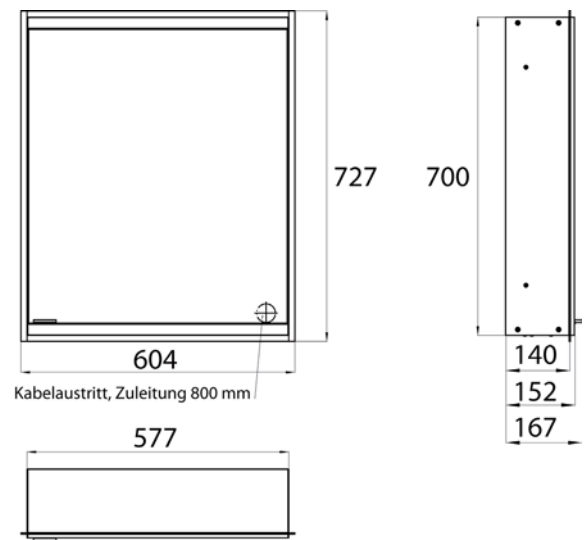

Lichtspiegelschrank prime 2, 600 mm, 1 Tür, **Unterputzmodell**, IP20
mit verspiegelter- oder weißer Glasrückwand, 2 stufenlos einstellbare Ablagen, 1 Tür (Türanschlag rechts), 1 Steckdose, stufenlose Lichtsteuerung (an/aus, Helligkeit und Lichtfarbe) über drei in die Glasrückwand integrierte Touchsensoren, Höhe: 730 mm, LED-Beleuchtung
Unterputz-Lichtspiegelschrank, immer mit Einbaurahmen bestellen
Illuminated mirror cabinet prime 2, 600 mm, 1 door, **built-in version**, IP 20 with mirrored or white glass back panel, 2 continuously adjustable crystal glass shelves, 1 door (door hinge right), 1 socket, continuous light control (on/off, brightness and light color) via three touch sensors which are integrated into the glass rear wall, height: 730 mm, LED-lights
Built-in illuminated mirror cabinet, please order with built-in frame.

aluminium/spiegel	9497 062 32	1.718,30 €	2
aluminium/mirror			
aluminium/weiss	9497 063 32	1.718,30 €	2
aluminium/white			
schwarz/spiegel	9497 135 32	1.976,10 €	2
black/mirror			
Einbaurahmen	9497 000 20	221,60 €	2
Built-in frame