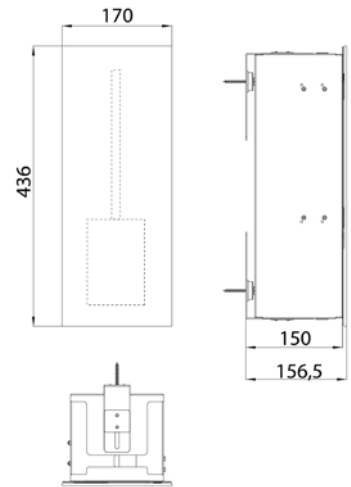

Toilettenbürstengarnitur-Modul - Unterputzmodell mit integrierter Toilettenbürstengarnitur, Türanschlag links.
Kein Einbaurahmen erforderlich.
Module for toilet brush set - built-in-model with integrated toilet brush set, left hinged door.
No additional build-in frame required

alpin-weiß (hochglanz)	9755 274 04	574,80 €	2
alpin-weiß (high gloss)			
schwarz (hochglanz)	9755 275 04	574,80 €	2
black (high gloss)			
alpin-weiß (matt)	9755 284 04	574,80 €	2
alpin-white (matt)			
schwarz-matt	9755 285 04	574,80 €	2
matt black