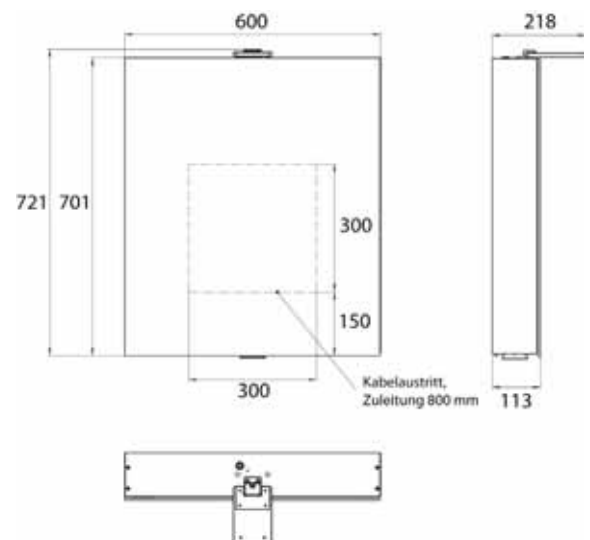

emco flat 2 Style

PG

Lichtspiegelschrank Flat 2 Style (LED), 500 mm, IP 20, 13 W, 2.700-6.500 K
Aufputzmodell, 4 stufenlos einstellbare Ablagen, 1 Tür (Türanschlag links-/rechts wechselbar), 2 Steckdosen, Höhe: 721 mm, eine LED-Aufsatzleuchte (Waschtischbeleuchtung, Oberlicht separat abschaltbar)
Illuminated mirror cabinet Flat 2 Style (LED), 600 mm, IP 20, 14 W, 2.700-6.500 K
wall-mounted model, 4 continuously adjustable shelves, 1 door (variable left/right door hinge), 2 sockets, height: 721 mm, one LED top light (washbasin light, top light can be switched off separately)

aluminium 9797 063 10 1.134,20 € 2
aluminium

Lichtspiegelschrank Flat 2 Style (LED), 600 mm, IP 20, 14 W, 2.700-6.500 K
Aufputzmodell, 4 stufenlos einstellbare Ablagen, 1 Tür (Türanschlag links-/rechts wechselbar), 2 Steckdosen, Höhe: 721 mm, eine LED-Aufsatzleuchte (Waschtischbeleuchtung, Oberlicht separat abschaltbar)
Illuminated mirror cabinet Flat 2 Style (LED), 600 mm, IP 20, 14 W, 2.700-6.500 K
wall-mounted model, 4 continuously adjustable shelves, 1 door (variable left/right door hinge), 2 sockets, height: 721 mm, one LED top light (washbasin light, top light can be switched off separately)

aluminium 9797 063 01 1.134,20 € 2
aluminium