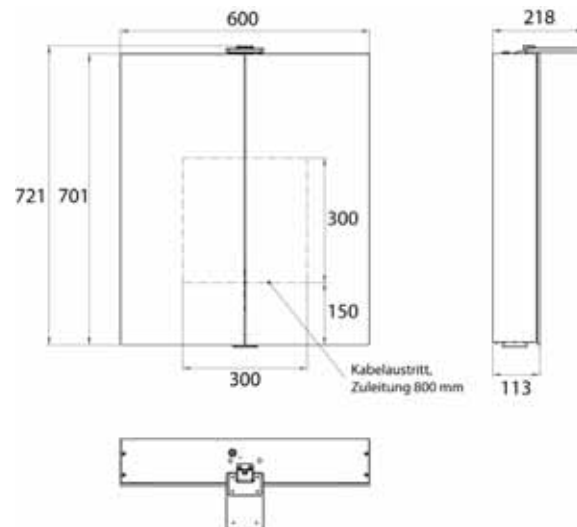

Lichtspiegelschrank Flat 2 Style (LED), 800 mm, IP 20, 22 W, 2.700-6.500 K
Aufputzmodell, 4 stufenlos einstellbare Ablagen, 2 Türen, 2 Steckdosen, Höhe: 721 mm, zwei LED-Aufsatzleuchten (Waschtischbeleuchtung, Oberlicht separat abschaltbar)

Illuminated mirror cabinet Flat 2 Style (LED), 800 mm, IP 20, 22 W, 2.700-6.500 K
wall-mounted model, 4 continuously adjustable shelves, 2 doors, 2 sockets, height: 721 mm, two LED top lights (washbasin light, top light can be switched off separately)

aluminium 9797 063 03 1.298,90 € 2
aluminium