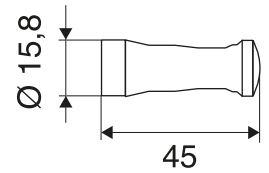

emco rondo 2

PG

	<p>Haken, 28 mm Hook, 28 mm</p>	<p>chrom chrome</p>	<p>5075 001 00</p>	<p>11,20 € 1</p>
	<p>Haken, 45 mm Hook, 45 mm</p>	<p>chrom chrome</p>	<p>5075 001 01</p>	<p>15,90 € 1</p>
	<p>WC-Set chrom, bestehend aus Papierhalter mit Deckel, Reserverollenhalter, Bürstengarnitur und Haken WC set chrome, consisting of paper holder with cover, spare paper holder, toilet brush set and hook</p>	<p>chrom chrome</p>	<p>4598 001 02</p>	<p>205,70 € 1</p>