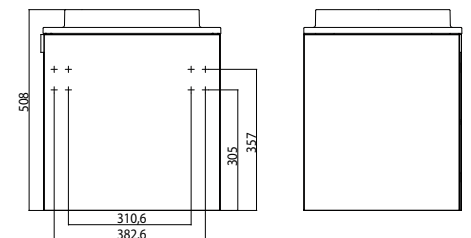

emco waschtische **evo 450 mm**

emco vanity units **evo 450 mm**

PG

Gäste-Waschtisch (Mineralguss),
450 mm
Türgriff rechts, ohne Armaturenbohrung
(Handtuchhalter optional erhältlich)
Guests vanity unit (mineral composite),
450 mm
door pull right, without tap hole
(optional towel holder)

optiwhite	9582 274 14	2.091,30 €	2
optiwhite			
schwarz	9582 275 14	2.091,30 €	2
black			
chrom	9582 001 38	194,60 €	2
chrome			

Gäste-Waschtisch (Mineralguss),
450 mm
Türgriff links, ohne Armaturenbohrung
(Handtuchhalter optional erhältlich)
Guests vanity unit (mineral composite),
450 mm
door pull left, without tap hole
(optional towel holder)

optiwhite	9582 274 15	2.091,30 €	2
optiwhite			
schwarz	9582 275 15	2.091,30 €	2
black			
chrom	9582 001 38	194,60 €	2
chrome