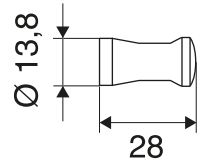

emco rondo 2

PG

	<p>Haken, 28 mm Hook, 28 mm</p>	<p>chrom chrome</p>	<p>5075 001 00</p>	<p>11,20 € 1</p>
	<p>Haken, 45 mm Hook, 45 mm</p>	<p>chrom chrome</p>	<p>5075 001 01</p>	<p>15,90 € 1</p>
	<p>WC-Set chrom, bestehend aus Papierhalter mit Deckel, Reserverollenhalter, Bürstengarnitur und Haken WC set chrome, consisting of paper holder with cover, spare paper holder, toilet brush set and hook</p>	<p>chrom chrome</p>	<p>4598 001 02</p>	<p>205,70 € 1</p>