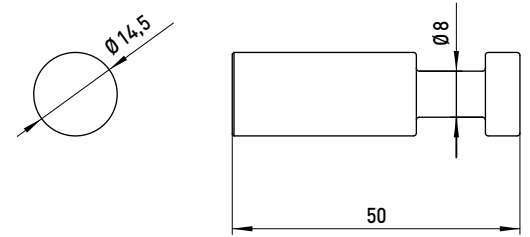

Haken 35 mm Hook 35 mm	chrom chrome	0775 001 00	6,80 € 1
	Haken, 50 mm Hook, 50 mm	chrom chrome	0775 001 01	8,30 € 1
	Doppelhaken Double hook	chrom chrome	0278 001 00	45,80 € 1