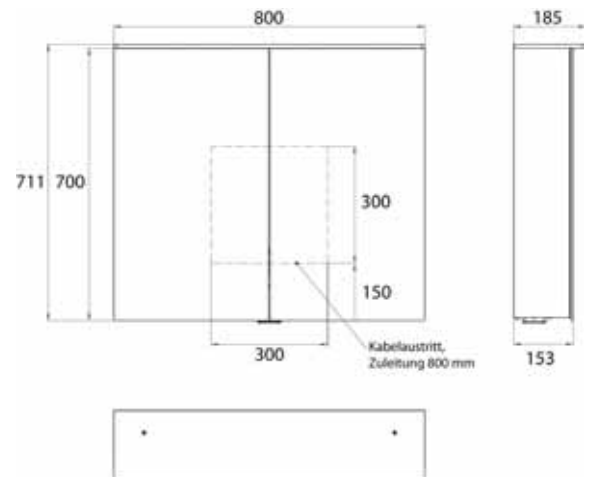

emco pure 2 Design

PG

Lichtspiegelschrank Pure 2 Design (LED), 600 mm, IP 20, 16 W, 2.700-6.500 K
Aufputzmodell, 4 stufenlos einstellbare Ablagen, 2 Türen, 2 Steckdosen, Höhe: 711 mm, mit Lichtsegel (Waschtischbeleuchtung, Oberlicht separat abschaltbar)
Illuminated mirror cabinet Pure 2 Design (LED), 600 mm, IP 20, 16 W, 2.700-6.500 K, **wall-mounted model**, 4 continuously adjustable shelves, 2 doors, 2 sockets, height: 711 mm, with light sail (washbasin lighting, light sail can be switched off separately)

aluminium 9797 054 02 1.375,00 € 2
aluminium

Lichtspiegelschrank Pure 2 Design (LED), 800 mm, IP 20, 20 W, 2.700-6.500 K
Aufputzmodell, 4 stufenlos einstellbare Ablagen, 2 Türen, 2 Steckdosen, Höhe: 711 mm, mit Lichtsegel (Waschtischbeleuchtung, Oberlicht separat abschaltbar)
Illuminated mirror cabinet Pure 2 Design (LED), 800 mm, IP 20, 20 W, 2.700-6.500 K, **wall-mounted model**, 4 continuously adjustable shelves, 2 doors, 2 sockets, height: 711 mm, with light sail (washbasin lighting, light sail can be switched off separately)

aluminium 9797 054 03 1.475,00 € 2
aluminium