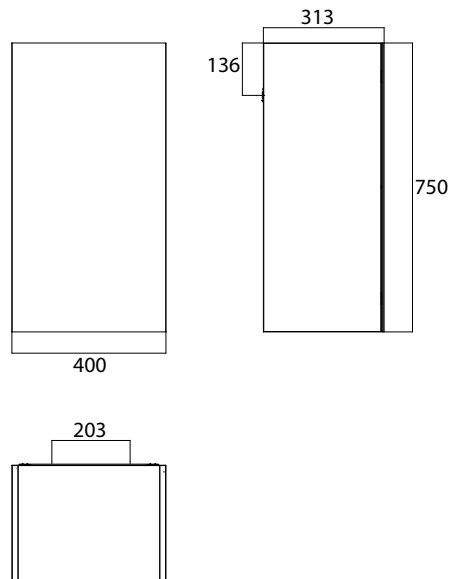

Halb-Hochschrank, 750 mm, mit Glastür
Korpus aus 16 mm MDF-Lackplatten, hochglanz bzw. matt schwarz oder weiß. Glastür (Verbundglas) mit Tip-on Beschlag. 2 Glasablagen. 1 LED-Innenraumleuchte mit Türkontaktschalter. Schrankaufhänger mit Aushängesicherung.

Semi-tall cabinet, 750 mm, with glass door

Body made of 16 mm MDF lacquer boards, high-gloss or matt black or white. Glass door (laminated glass) with tip-on fitting. 2 glass shelves. 1 LED interior luminaire with door contact switch. Cabinet hanger with safety catch.

weiss hochglanz/op- tiwhite	9579 504 04	1.520,40 €	2
white high gloss/op- tiwhite			
schwarz hochglanz/ schwarz	9579 509 04	1.520,40 €	2
black high gloss/black