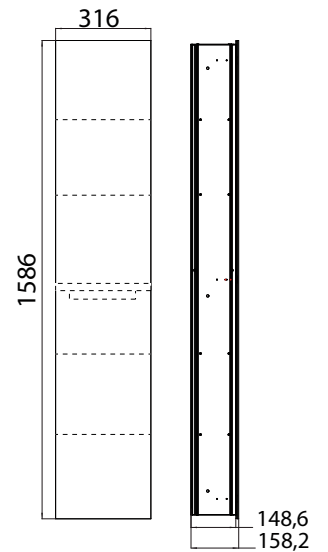

Schrankmodul - Unterputzmodell
großes Stauraumfach mit 4 Glasablagen,
Türkontaktschalter und LED-Beleuchtung
Türanschlag links/rechts wechselbar
Unterputzmodule bitte immer mit Ein-
baurahmen bestellen
Cabinet module - build in model
Cabinet module, large storage box with
4 shelves of crystal clear, door-contact-
switch and LED light unit
door hinge left/right changeable
Please order built-in modules with an
installation frame

optiwhite	9722 274 13	1.257,80 €	2
optiwhite			
schwarz	9722 275 13	1.257,80 €	2
black			
optiwhite matt	9722 284 13	1.257,80 €	2
optiwhite matt			
schwarz matt	9722 285 13	1.257,80 €	2
black matt			
Einbaurahmen	9720 000 11	279,90 €	2
Built-in frame