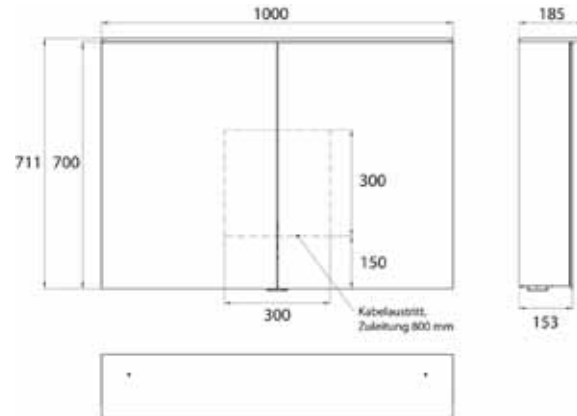

Lichtspiegelschrank Pure 2 Design (LED), 1200 mm, IP 20, 28 W, 2.700-6.500 K
Aufputzmodell, 4 stufenlos einstellbare Ablagen, 2 Türen, 2 Steckdosen, Höhe: 711 mm, mit Lichtsegel (Waschtischbeleuchtung, Oberlicht separat abschaltbar)

Illuminated mirror cabinet Pure 2 Design (LED), 1200 mm, IP 20, 28 W, 2.700-6.500 K, **wall-mounted model**, 4 continuously adjustable shelves, 2 doors, 2 sockets, height: 711 mm, with light sail (washbasin lighting, light sail can be switched off separately)

aluminium
aluminium

9797 054 05

2.046,70 €

2