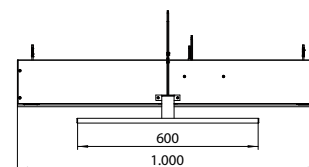

aluminium
 aluminium

9498 050 52

937,80 € 2

	<p>LED-Lichtspiegelschrank mee, 1.200 mm, IP 44, 4.000 K Aufputzmodell, 2 einstellbare Ablagen, 2 Türen, 1 Steckdose, 1 Lichtschalter, Höhe: 746 mm, 800 mm LED-Leuchte Illuminated mirror cabinet mee (LED), 1.200 mm, IP 44, 4.000 K wall-mounted model, 2 adjustable shelves, 2 doors, 1 socket, 1 switch, height: 746 mm, 800 mm LED-Light</p>	<p>aluminium aluminium</p>	<p>9498 050 53</p>	<p>1.075,40 €</p>	<p>2</p>	
	<p>Einzelgriff, ohne Logo Single grip, without logo</p>	<p>chrom chrome schwarz black</p>	<p>9497 001 90</p>	<p>14,30 €</p>	<p>S</p>	
	<p>2 Griffe (Paar), 1x mit, 1x ohne Logo 2 grips (pair), 1x with, 1x without logo</p>	<p>chrom chrome schwarz black</p>	<p>9497 001 91</p>	<p>28,60 €</p>	<p>S</p>	