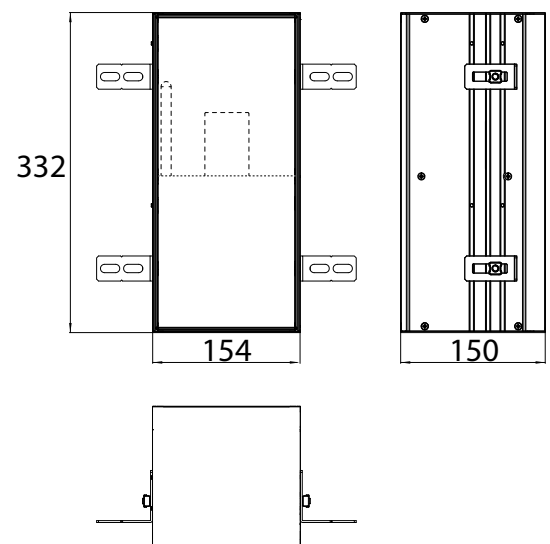

emco asis plus

PG

WC-Modul - Unterputzmodell, Tür befliesbar (Fliese + Kleber, max.: 12 mm) mit zwei Fächern für WC-Papier, Reserverolle oder Feuchtpapierbox. Türanschlag links.

Kein Einbaurahmen erforderlich.

Module for WC build-in model, door tileable (tiles + adhesive, max.: 12mm) with two boxes for WC-paper, spare paper or moist-tissue box, left-hinged door
No additional build-in frame required

aluminium
aluminium

9756 110 02

606,80 € 2

WC-Modul - Unterputzmodell, Tür befliesbar (Fliese + Kleber, max.: 12 mm) mit zwei Fächern für WC-Papier, Reserverolle oder Feuchtpapierbox. Türanschlag rechts.

Kein Einbaurahmen erforderlich.

Module for WC build-in model, door tileable (tiles + adhesive, max.: 12mm) with two boxes for WC-paper, spare paper or moist-tissue box, right-hinged door
No additional build-in frame required

aluminium
aluminium

9756 110 03

606,80 € 2