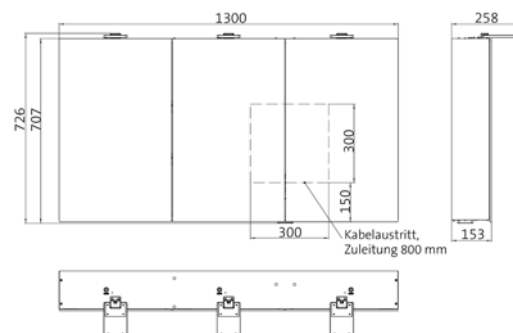

emco pure 2 Style

PG

Lichtspiegelschrank Pure 2 Style (LED), 1200 mm, IP 20, 26 W, 2.700-6.500 K
Aufputzmodell, 6 stufenlos einstellbare Ablagen, 3 Türen, 2 Steckdosen, Höhe: 721 mm, zwei LED-Aufsatzleuchten (Waschtischbeleuchtung, Oberlicht separat abschaltbar)
Illuminated mirror cabinet Pure 2 Style (LED), 1200 mm, IP 20, 26 W, 2.700-6.500 K
wall-mounted model, 6 continuously adjustable shelves, 3 doors, 2 sockets, height: 721 mm, two LED top lights (washbasin light, top light can be switched off separately)

aluminium 9797 053 08 2.156,30 €
aluminium

Lichtspiegelschrank Pure 2 Style (LED), 1300 mm, IP 20, 33 W, 2.700-6.500 K
Aufputzmodell, 6 stufenlos einstellbare Ablagen, 3 Türen, 2 Steckdosen, Höhe: 721 mm, zwei LED-Aufsatzleuchten (Waschtischbeleuchtung, Oberlicht separat abschaltbar)
Illuminated mirror cabinet Pure 2 Style (LED), 1300 mm, IP 20, 33 W, 2.700-6.500 K
wall-mounted model, 6 continuously adjustable shelves, 3 doors, 2 sockets, height: 721 mm, two LED top lights (washbasin light, top light can be switched off separately)

aluminium 9797 053 09 2.356,30 €
aluminium