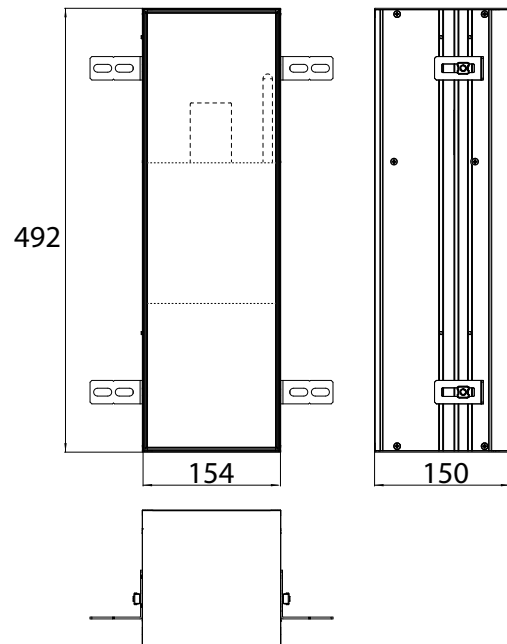

WC-Modul - Unterputzmodell, Tür befliesbar (Fliese + Kleber, max.: 12 mm) mit drei Fächern für WC-Papier, Reserverolle oder Feuchtpapierbox. Türanschlag links.
Kein Einbaurahmen erforderlich.
Module for WC build-in model, door tileable (tiles + adhesive, max.: 12mm) with three boxes for WC-paper, spare paper or moist-tissue box, left-hinged door
No additional build-in frame required

aluminium
aluminium

9756 110 04

693,50 € 2