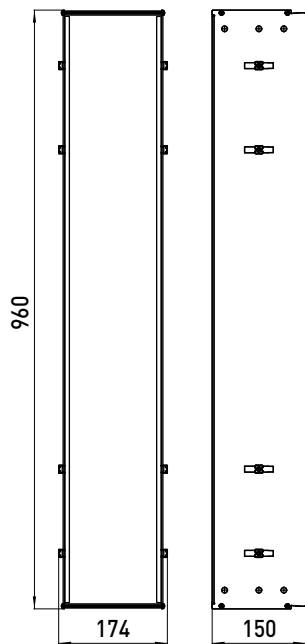

emco asis 150

PG

Einbaurahmen
für Asis Module mit 964 mm
Unterputzmodule bitte immer mit Ein-
baurahmen bestellen
Built-in frame
for Asis module 964 mm
Please order built-in modules with an
installation frame

Einbaurahmen	9760 000 61	157,90 €	2
Built-in frame			

ersatzteilpreisliste spare part price-list

Bürstengarnitur Toilet brush holder	Bürste, schwarz mit Stiel chrom Brush, black with chrome grip	3515 001 90	54,20 €	S
Bürstengarnitur Toilet brush holder	Bürstenkopf, schwarz Brush head, black	3515 133 90	18,10 €	S
module 150 module 150	Glasboden Shelf	9760 000 90	12,50 €	S