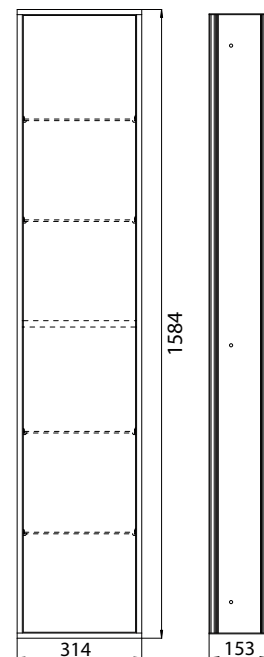

Schrankmodul mit beidseitig
verspiegelter Tür - Unterputzversion
großes Stauraumfach mit 4 Glasablagen,
Türkontaktschalter und LED-Beleuchtung
Unterputzmodule bitte immer mit
Einbaurahmen bestellen
Cabinet module with mirrored-door -
built-in model
Cabinet module, large storage box with
4 shelves of crystal clear, door-contact-
switch and LED light unit
Please order built-in modules with an
installation frame

aluminium/spiegel	9720 099 13	1.254,20 €	2
aluminium/mirror			
chrom/spiegel	9720 280 13	1.380,10 €	2
chrome/mirror			
Einbaurahmen	9720 000 11	279,90 €	2
Built-in frame