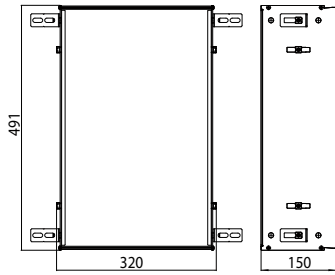

emco asis 300

PG

Einbaurahmen
für Asis Module mit 495 mm
Unterputzmodule bitte immer mit
Einbaurahmen bestellen
Built-in frame
for Asis module 495 mm
Please order built-in modules with an
installation frame

Einbaurahmen 9732 000 31 131,40 € 2
Built-in frame