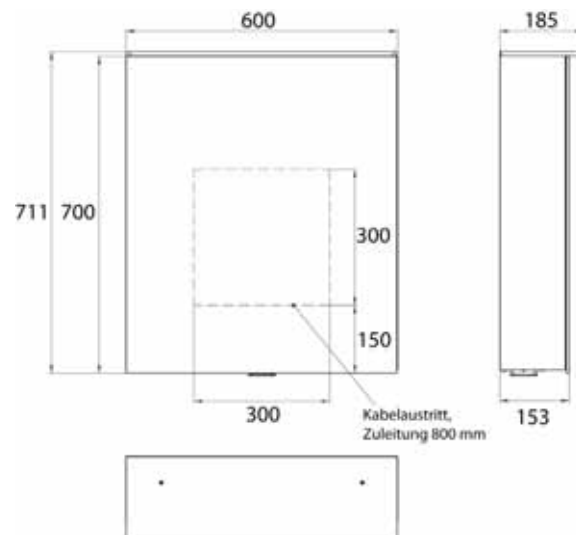

emco pure 2 Design

PG

Lichtspiegelschrank Pure 2 Design (LED), 500 mm, IP 20, 13 W, 2.700-6.500 K

Aufputzmodell, 4 stufenlos einstellbare Ablagen, 1 Tür (Türanschlag links-/rechts wechselbar), 2 Steckdosen, Höhe: 711 mm, mit Lichtsegel (Waschtischbeleuchtung, Oberlicht separat abschaltbar)

Illuminated mirror cabinet Pure 2 Design (LED), 500 mm, IP 20, 16 W, 2.700-6.500 K, **wall-mounted model**, 4 continuously adjustable shelves, 1 door (variable left/right door hinge), 2 sockets, height: 711 mm, with light sail (washbasin lighting, light sail can be switched off separately)

aluminium
aluminium

9797 054 10

x.xxx,xx €

2

Lichtspiegelschrank Pure 2 Design (LED), 600 mm, IP 20, 16 W, 2.700-6.500 K

Aufputzmodell, 4 stufenlos einstellbare Ablagen, 1 Tür (Türanschlag links-/rechts wechselbar), 2 Steckdosen, Höhe: 711 mm, mit Lichtsegel (Waschtischbeleuchtung, Oberlicht separat abschaltbar)

Illuminated mirror cabinet Pure 2 Design (LED), 600 mm, IP 20, 16 W, 2.700-6.500 K, **wall-mounted model**, 4 continuously adjustable shelves, 1 door (variable left/right door hinge), 2 sockets, height: 711 mm, with light sail (washbasin lighting, light sail can be switched off separately)

aluminium
aluminium

9797 054 01

1.317,60 €

2