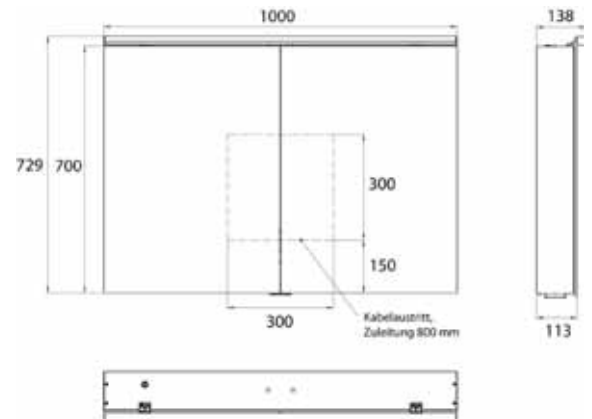

Lichtspiegelschrank Flat 2 Classic (LED), 1200 mm, IP 20, 26 W, 2.700-6.500 K
Aufputzmodell, 4 stufenlos einstellbare Ablagen, 2 Türen, 2 Steckdosen, Höhe: 729 mm, mit LED-Aufsatzleuchte (Waschtischbeleuchtung, Oberlicht separat abschaltbar)
Illuminated mirror cabinet Flat 2 Classic (LED), 1200 mm, IP 20, 26 W, 2.700-6.500 K
wall-mounted model, 4 continuously adjustable shelves, 2 doors, 2 sockets, height: 729 mm, with LED top light (washbasin light, top light can be switched off separately)

aluminium 9797 065 05 1.479,50 € 2
aluminium