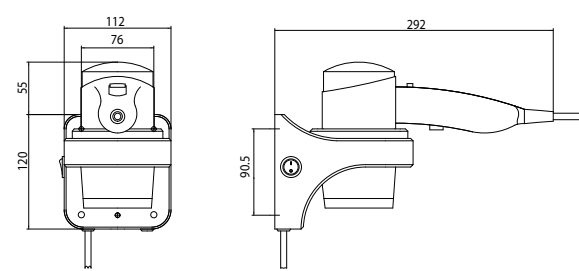

emco universalprodukte

emco universal products

PG

	<p>Haartrockner mit Cool-Funktion, 1600 Watt, Kabel (2,0 m) mit Stecker Hairdryer with cool-function, 1600 Watt, cable (2,0 m) with plug</p>	<p>chrom/schwarz chrome/black</p>	<p>3559 212 01</p>	<p>65,60 € 1</p>
	<p>Halterung für 3559 212 01 Innendurchmesser Ø 69 mm Support for 3559 212 01 bore diameter 69 mm</p>	<p>chrom chrome</p>	<p>3559 001 00</p>	<p>71,10 € 1</p>
	<p>Haartrockner Wandmodell, 1.600 W, Cool-Funktion, Festanschluss Hairdryer wall mounted, 1.600 W, with cool-func- tion, mains connection</p>	<p>weiss white</p>	<p>3559 139 02</p>	<p>99,50 € 1</p>
	<p>Wäscheleine ausziehbar, 2,50 mtr. Pull-out clothesline Extendible, length 2,50 m</p>	<p>chrom chrome</p>	<p>3554 001 25</p>	<p>75,50 € 1</p>