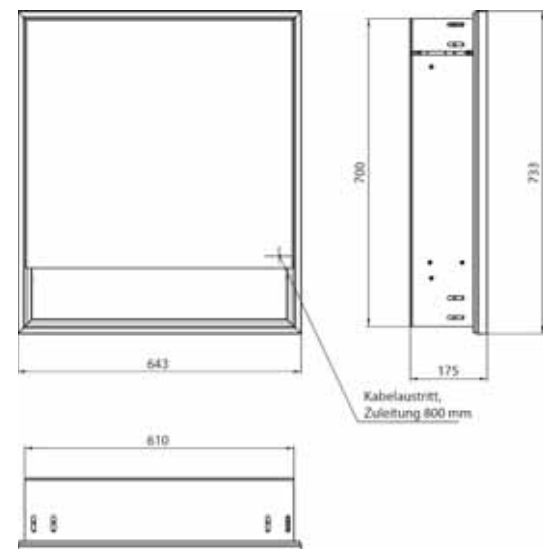

aluminium/spiegel	9798 052 01	1.976,80 €	2
aluminium/mirror			
aluminium/weiss	9798 062 01	1.976,80 €	2
aluminium/white			
schwarz/spiegel	9798 135 01	2.273,30 €	2
black/mirror			
Einbaurahmen	9798 000 01	221,60 €	2
Built-in frame