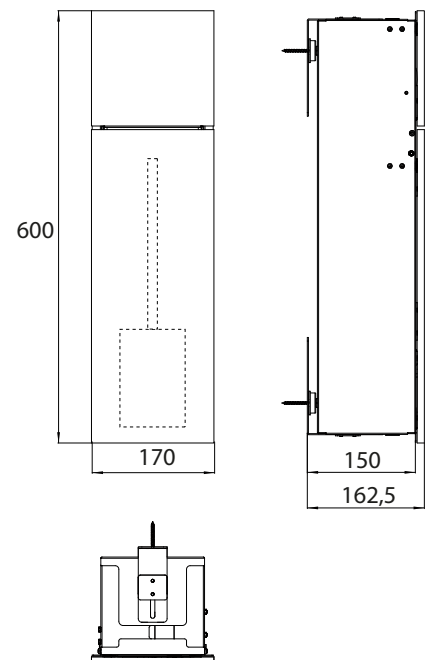

WC-Modul - Unterputzmodell
mit Fach für WC-Papier und
integrierter Toilettenbürstengarnitur.
Türanschlag rechts.
Kein Einbaurahmen erforderlich.
Module for WC - build in model
with box for WC-paper and integrated
toilet brush set, right-hinged door
No additional build-in frame required

alpin-weiß (matt)	9755 513 03	538,90 €	2
alpin-white (matt)			
schwarz-matt	9755 514 03	538,90 €	2
matt black			
diamantgrau (matt)	9755 515 03	538,90 €	2
diamond grey (matt)