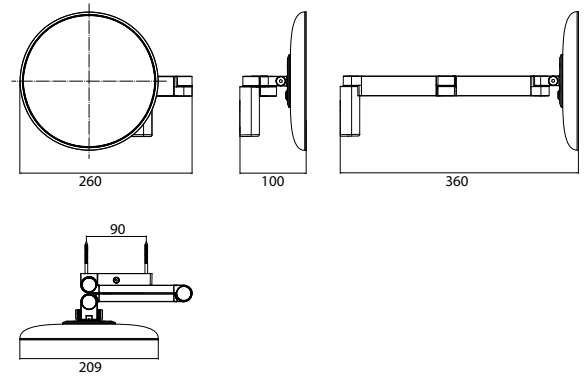

LED Rasier- und Kosmetikspiegel, rund, Wandmodell, Doppelgelenkarm mit Spiralkabel und Stecker

2 Lichttaster, Helligkeit und Lichtfarbe - kalt/warm (2.700 - 6.500 K) - stufenlos dimmbar.

LED Shaving- and cosmetic mirror, round, wall mounted, two swivel arms with helix cable and switch