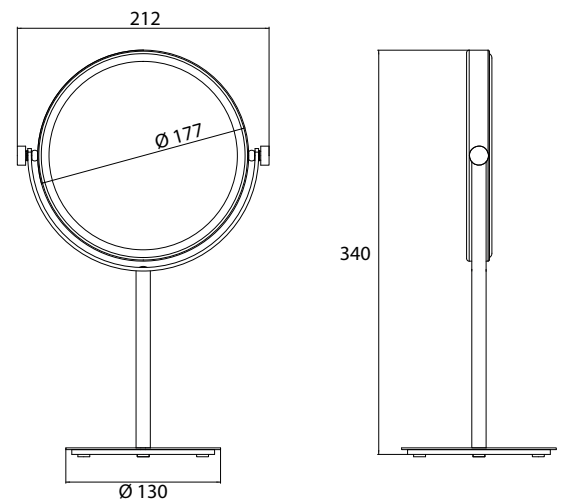

emco kosmetikspiegel pure

emco cosmetic mirror pure

PG

	<p>Standspiegel, rund, Ø 229 mm standing mirror, round, Ø 229 mm</p>	<p>chrom, Vergr.: 3-fach chrome, 3 magn. glass</p>	<p>1094 001 18</p>	<p>158,50 €</p>	<p>2</p>
	<p>Standspiegel, rund, Ø 177 mm standing mirror, round, Ø 177 mm</p>	<p>chrom, Vergr.: 3-fach chrome, 3 magn. glass</p>	<p>1094 001 16</p>	<p>114,10 €</p>	<p>2</p>