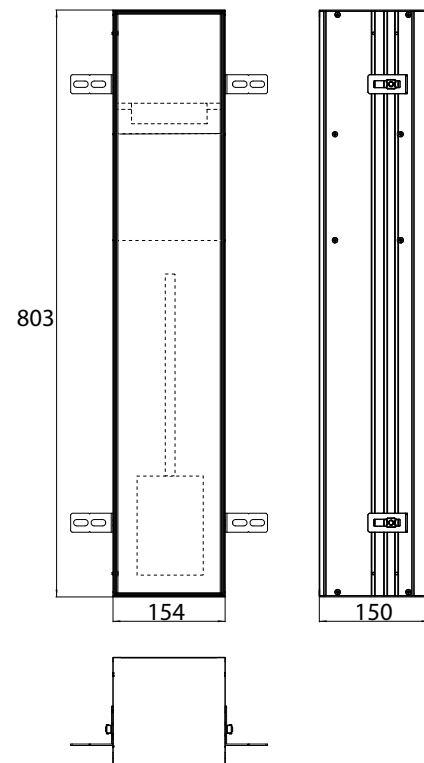

WC-Modul - Unterputzmodell, Tür befliesbar (Fliese + Kleber, max.: 12 mm) mit Fächern für Reserverolle oder Feuchtpapierbox, WC-Papier und integrierter Toilettenbürstengarnitur. Türanschlag rechts.
Kein Einbaurahmen erforderlich.
Module for WC build-in model, door tileable (tiles + adhesive, max.: 12mm) with boxes for WC-paper and spare paper or moist-tissue box and integrated toilet brush set, right-hinged door
No additional build-in frame required

aluminium
aluminium

9756 110 11

873,70 € 2