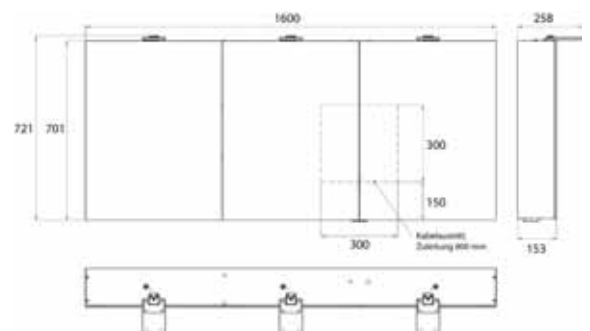

emco pure 2 Style

PG

Lichtspiegelschrank Pure 2 Style (LED), 1400 mm, IP 20, 34 W, 2.700-6.500 K
Aufputzmodell, 6 stufenlos einstellbare Ablagen, 3 Türen, 2 Steckdosen, Höhe: 721 mm, drei LED-Aufsatzleuchten (Waschtischbeleuchtung, Oberlicht separat abschaltbar)
Illuminated mirror cabinet Pure 2 Style (LED), 1400 mm, IP 20, 34 W, 2.700-6.500 K
wall-mounted model, 6 continuously adjustable shelves, 3 doors, 2 sockets, height: 721 mm, three LED top lights (washbasin light, top light can be switched off separately)

aluminium 9797 053 06 2.373,00 € 2
aluminium

Lichtspiegelschrank Pure 2 Style (LED), 1600 mm, IP 20, 36 W, 2.700-6.500 K
Aufputzmodell, 6 stufenlos einstellbare Ablagen, 3 Türen, 2 Steckdosen, Höhe: 721 mm, drei LED-Aufsatzleuchten (Waschtischbeleuchtung, Oberlicht separat abschaltbar)
Illuminated mirror cabinet Pure 2 Style (LED), 1600 mm, IP 20, 36 W, 2.700-6.500 K
wall-mounted model, 6 continuously adjustable shelves, 3 doors, 2 sockets, height: 721 mm, three LED top lights (washbasin light, top light can be switched off separately)

aluminium 9797 053 07 2.514,30 € 2
aluminium