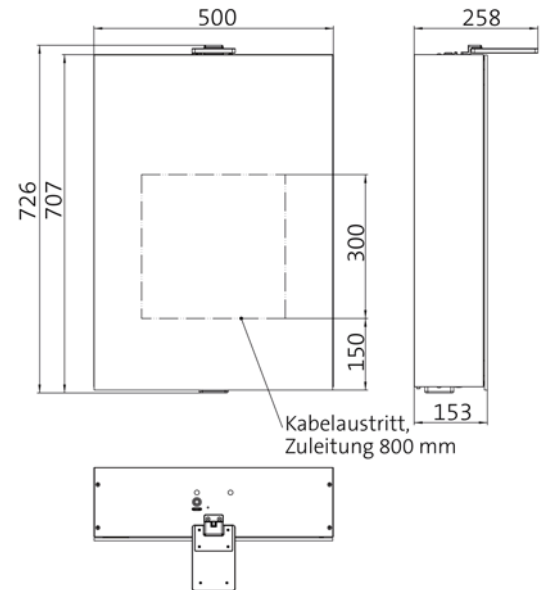

Lichtspiegelschrank Pure 2 Style (LED), 600 mm, IP 20, 14 W, 2.700-6.500 K
Aufputzmodell, 4 stufenlos einstellbare Ablagen, 1 Tür (Türanschlag links-/rechts wechselbar), 2 Steckdosen, Höhe: 721 mm, eine LED-Aufsatzleuchte (Waschtischbeleuchtung, Oberlicht separat abschaltbar)
Illuminated mirror cabinet Pure 2 Style (LED), 600 mm, IP 20, 14 W, 2.700-6.500 K
wall-mounted model, 4 continuously adjustable shelves, 1 door (variable left/right door hinge), 2 sockets, height: 721 mm, one LED top light (washbasin light, top light can be switched off separately)

aluminium 9797 053 01 1.227,20 € 2
aluminium