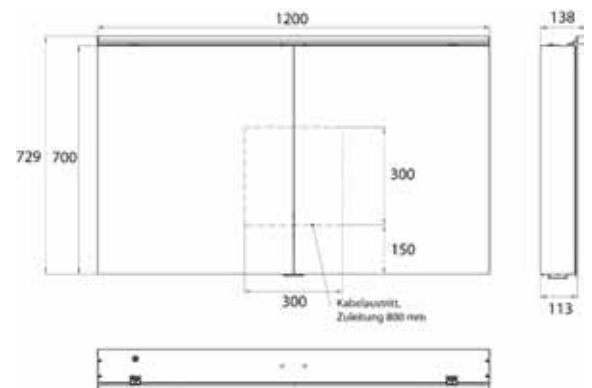

emco flat 2 Classic

PG

Lichtspiegelschrank Flat 2 Classic (LED), 1000 mm, IP 20, 22 W, 2.700-6.500 K
Aufputzmodell, 4 stufenlos einstellbare Ablagen, 2 Türen, 2 Steckdosen, Höhe: 729 mm, mit LED-Aufsatzleuchte (Waschtischbeleuchtung, Oberlicht separat abschaltbar)
Illuminated mirror cabinet Flat 2 Classic (LED), 1000 mm, IP 20, 22 W, 2.700-6.500 K
wall-mounted model, 4 continuously adjustable shelves, 2 doors, 2 sockets, height: 729 mm, with LED top light (washbasin light, top light can be switched off separately)

aluminium 9797 065 04 1.272,00 € 2
aluminium

Lichtspiegelschrank Flat 2 Classic (LED), 1200 mm, IP 20, 26 W, 2.700-6.500 K
Aufputzmodell, 4 stufenlos einstellbare Ablagen, 2 Türen, 2 Steckdosen, Höhe: 729 mm, mit LED-Aufsatzleuchte (Waschtischbeleuchtung, Oberlicht separat abschaltbar)
Illuminated mirror cabinet Flat 2 Classic (LED), 1200 mm, IP 20, 26 W, 2.700-6.500 K
wall-mounted model, 4 continuously adjustable shelves, 2 doors, 2 sockets, height: 729 mm, with LED top light (washbasin light, top light can be switched off separately)

aluminium 9797 065 05 1.479,50 € 2
aluminium