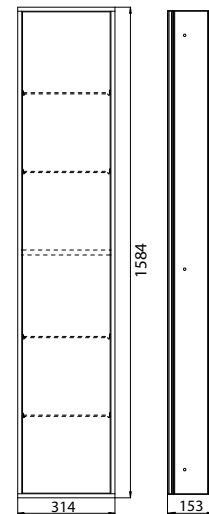

Schrankmodul - Unterputzmodell
großes Stauraumfach mit 4 Glasablagen,
Türkontaktschalter und LED-Beleuchtung
Unterputzmodule bitte immer mit
Einbaurahmen bestellen
Cabinet module - build in model
Cabinet module, large storage box with
4 shelves of crystal clear, door-contact-
switch and LED light unit
Please order built-in modules with an
installation frame

Einbaurahmen	9720 000 11	279,90 €	2
Built-in frame			
aluminium/optiwhite	9720 274 13	1.280,30 €	2
aluminium/optiwhite			
aluminium/schwarz	9720 275 13	1.280,30 €	2
aluminium/black			
chrom/optiwhite	9720 278 13	1.408,90 €	2
chrome/optiwhite			
chrom/schwarz	9720 279 13	1.408,90 €	2
chrome/black