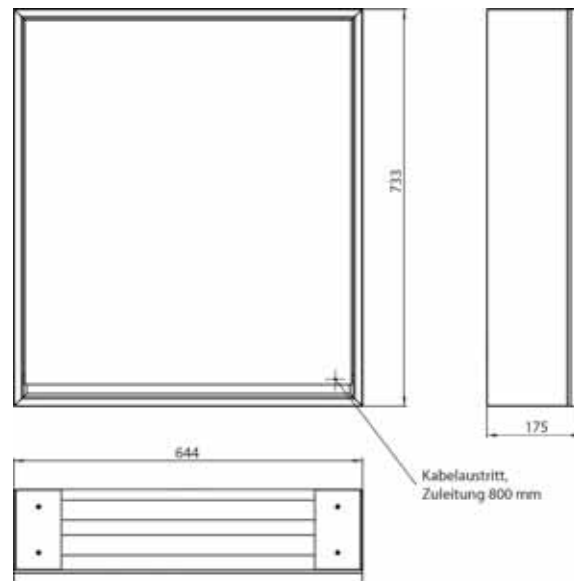

Lichtspiegelschrank loft, 600 mm, 1 Tür, **Aufputzmodell** mit verspiegelten Seitenwänden, IP 20.
Umlaufende LED-Beleuchtung, mit verspiegelter- oder weißer Glasrückwand, 2 stufenlos einstellbare Ablagen, 1 Tür (Türanschlag links), 1 Steckdose, Lichtsteuerung über 3 kapazitive von außen bedienbare Touch-Bedienfelder (An/Aus, Helligkeit und Lichtfarbe - kalt/warm - stufenlos einstellbar), Kabeldurchlass nach außen bei geschlossenen Spiegeltüren. Höhe: 733 mm
Illuminated mirror cabinet loft, 600 mm, 1 door, **wall-mounted model** with mirrored side panels, IP 20.
Surrounding LED lights, with mirrored or white glass back panel, 2 continuously adjustable shelves, 1 door (door hinge left), 1 socket, light control via 3 capacitive touch control panels which can be operated from the outside (on/off, brightness and light colour - cold/warm - continuously adjustable), external cable routing for closed mirror doors
Height: 733 mm.

aluminium/spiegel	9798 051 00	2.020,60 €	2
aluminium/mirror			
aluminium/weiss	9798 061 00	2.020,60 €	2
aluminium/white			
schwarz/spiegel	9798 133 00	2.323,70 €	2
black/mirror