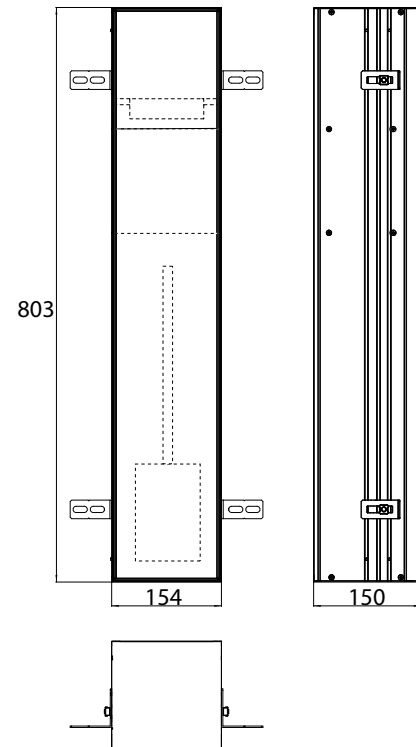

WC-Modul - Unterputzmodell, Tür befliesbar (Fliese + Kleber, max.: 12 mm) mit Fächern für Reserverolle oder Feuchtpapierbox, WC-Papier und integrierter Toilettenbürstengarnitur. Türanschlag links.
Kein Einbaurahmen erforderlich.
Module for WC build-in model, door tileable (tiles + adhesive, max.: 12mm) with boxes for WC-paper and spare paper or moist-tissue box and integrated toilet brush set, left-hinged door
No additional build-in frame required

aluminium
aluminium

9756 110 10

873,70 € 2