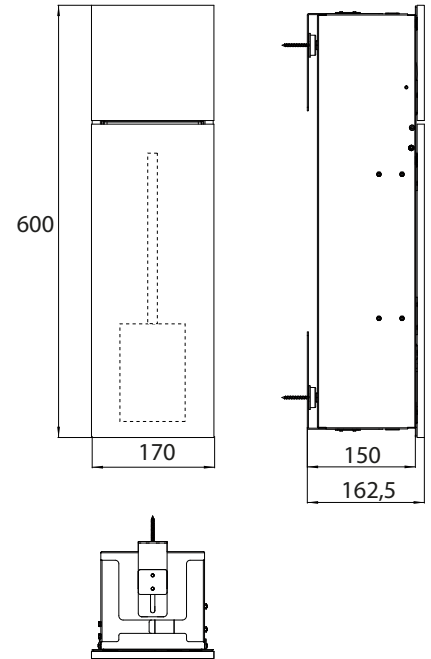

WC-Modul - Unterputzmodell
mit Fach für WC-Papier und
integrierter Toilettenbürstengarnitur.
Türanschlag links.
Kein Einbaurahmen erforderlich.
Module for WC - build in model
with box for WC-paper and integrated
toilet brush set, left-hinged door
No additional build-in frame required

alpin-weiß (matt)	9755 513 02	538,90 €	2
alpin-white (matt)			
schwarz-matt	9755 514 02	538,90 €	2
matt black			
diamantgrau (matt)	9755 515 02	538,90 €	2
diamond grey (matt)