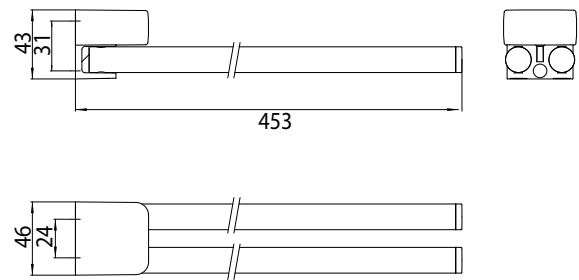

Handtuchhalter, 430 mm, 2 armig, starr Towel holder, 430 mm, two arms, fixed	chrom chrome	0250 001 46	166,20 €	1
	Handtuchhalter schwenkbar, 450 mm Towel holder swiveling, 450 mm	chrom chrome	0250 001 45	142,90 €	1
	Handtuchhalter, schwenkbar, 350 mm Towel holder, swiveling, 350 mm	chrom chrome	0250 001 35	116,70 €	1
	Handtuchhalter, 310 mm, 1 armig, starr Towel holder, 310 mm, one arm, fixed	chrom chrome	0250 001 32	93,90 €	1