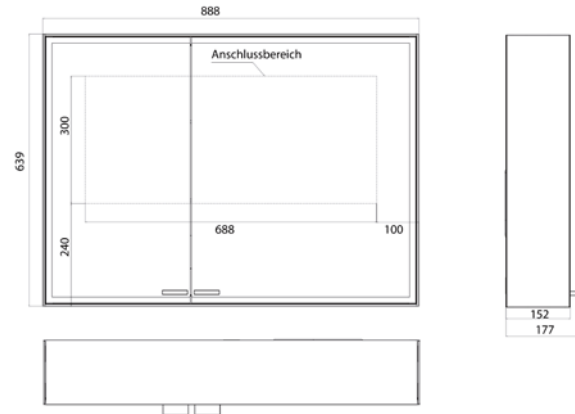

Lichtspiegelschrank prestige 2, 915 mm, **Unterputzmodell, breite Tür rechts**, IP 44
Stufenlose Lichtsteuerung An/Aus, Helligkeit und Lichtfarbe (2.700 bis 6.500 K) über drei integrierte Touchbedienfelder, Umlaufende LED-Beleuchtung, verspiegelte Rückwand, 2 stufenlos einstellbare Glasablagen, 2 Steckdosen, Höhe: 666 mm

Unterputz-Lichtspiegelschrank, immer mit Einbaurahmen bestellen

Illuminated mirror cabinet prestige 2, 915 mm, **built-in model, wide door on the right**, IP 44

Continuous light control on/off, brightness and light color (2.700 bis 6.500 K) via three integrated touch control panels. Surrounding LED-lights with mirrored back panel, 2 continuously adjustable crystal glass shelves, 2 sockets, height: 666 mm

Built-in illuminated mirror cabinet, please order with built-in frame.

aluminium 9897 071 04 3.023,10 € 2
aluminium
Einbaurahmen 9897 000 07 263,00 € 2
Built-in frame