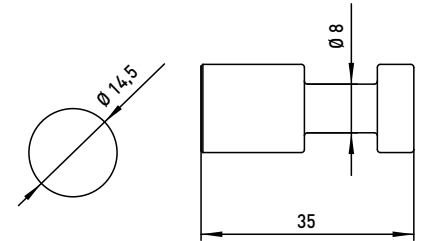

Haken 35 mm Hook 35 mm	chrom chrome	0775 001 00	6,80 € 1
	Haken, 50 mm Hook, 50 mm	chrom chrome	0775 001 01	8,30 € 1
	Doppelhaken Double hook	chrom chrome	0278 001 00	45,80 € 1