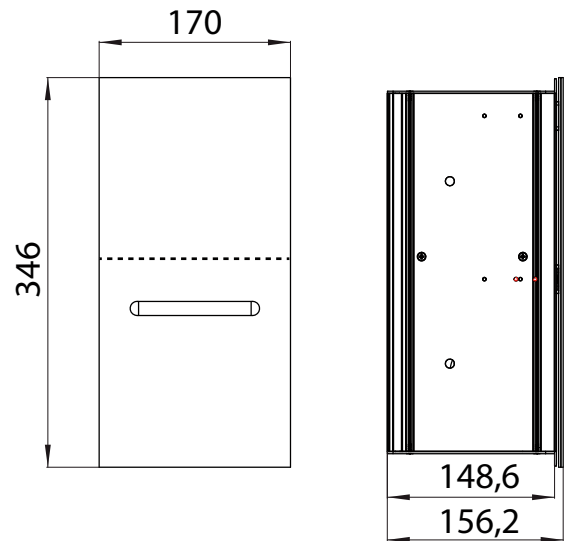

WC-Papier-Modul - Unterputzmodell
1 Tür, Türanschlag links
Unterputzmodule bitte immer mit
Einbaurahmen bestellen
Module for toilet paper - built-in-model
1 door, door hinge left
Please order built-in modules with an
installation frame

optiwhite	9724 274 22	605,40 €	2
optiwhite			
schwarz	9724 275 22	605,40 €	2
black			
Einbaurahmen	9725 000 21	110,60 €	2
Built-in frame