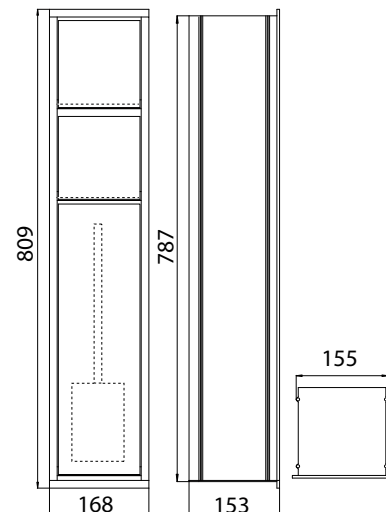

WC-Modul - Unterputzmodell
Reserverollen- / Feuchtpapierbox,
Papierhalter, Toilettenbürstengarnitur,
Türanschlag links/rechts wechselbar
Unterputzmodule bitte immer mit
Einbaurahmen bestellen
Module for WC - build in model
Boxes for spare paper holder, WC-paper,
toilet brush set, door hinge left/right
changeable
Please order built-in modules with an
installation frame

aluminium/optiwhite	9750 274 50	895,40 €	2
aluminium/optiwhite			
aluminium/schwarz	9750 275 50	895,40 €	2
aluminium/black			
chrom/optiwhite	9750 278 50	984,90 €	2
chrome/optiwhite			
chrom/schwarz	9750 279 50	984,90 €	2
chrome/black			
Einbaurahmen	9750 000 51	145,50 €	2
Built-in frame