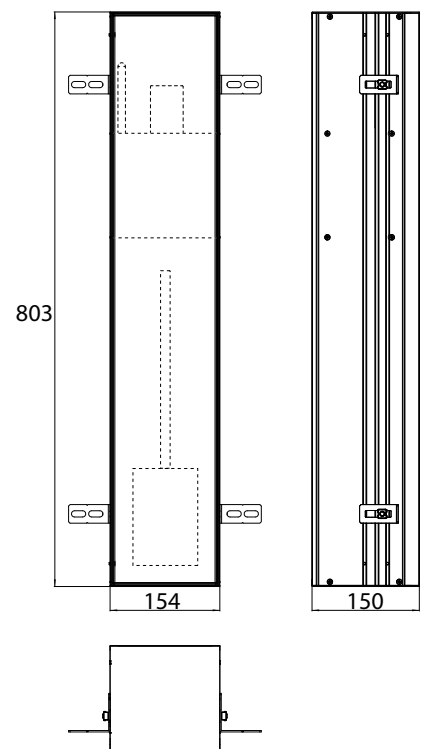

WC-Modul - Unterputzmodell, Tür befliesbar (Fliese + Kleber, max.: 12 mm) mit Fächern für Reserverolle oder Feuchtpapierbox, WC-Papier und integrierter Toilettenbürstengarnitur. Türanschlag rechts.
Kein Einbaurahmen erforderlich.
Module for WC build-in model, door tileable (tiles + adhesive, max.: 12mm) with boxes for WC-paper and spare paper or moist-tissue box and integrated toilet brush set, right-hinged door
No additional build-in frame required

aluminium
aluminium

9756 110 01

873,70 € 2