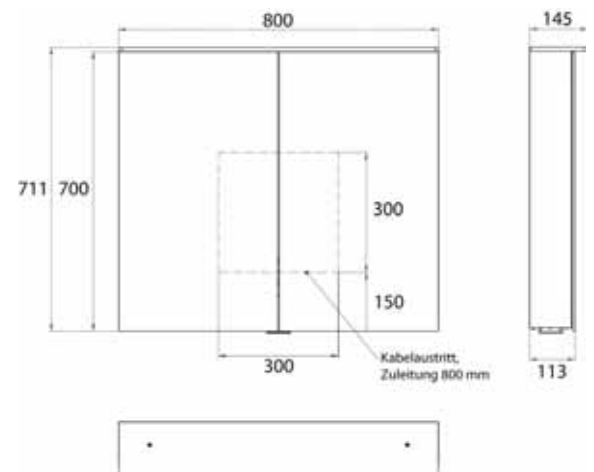

emco flat 2 Design

PG

Lichtspiegelschrank Flat 2 Design (LED), 600 mm, IP 20, 15 W, 2.700-6.500 K
Aufputzmodell, 4 stufenlos einstellbare Ablagen, 2 Türen, 2 Steckdosen, Höhe: 711 mm, mit Lichtsegel (Waschtischbeleuchtung, Oberlicht separat abschaltbar)
Illuminated mirror cabinet Flat 2 Design (LED), 600 mm, IP 20, 15 W, 2.700-6.500 K
wall-mounted model, 4 continuously adjustable shelves, 2 doors, 2 sockets, height: 711 mm, with light sail (washbasin lighting, light sail can be switched off separately)

aluminium
aluminium

9797 064 02

1.281,80 € 2

Lichtspiegelschrank Flat 2 Design (LED), 800 mm, IP 20, 19 W, 2.700-6.500 K
Aufputzmodell, 4 stufenlos einstellbare Ablagen, 2 Türen, 2 Steckdosen, Höhe: 711 mm, mit Lichtsegel (Waschtischbeleuchtung, Oberlicht separat abschaltbar)
Illuminated mirror cabinet Flat 2 Design (LED), 800 mm, IP 20, 19 W, 2.700-6.500 K
wall-mounted model, 4 continuously adjustable shelves, 2 doors, 2 sockets, height: 711 mm, with light sail (washbasin lighting, light sail can be switched off separately)

aluminium
aluminium

9797 064 03

1.389,30 € 2