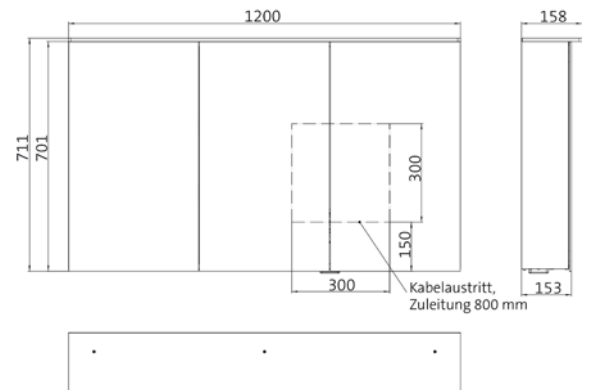

Lichtspiegelschrank Pure 2 Design (LED), 1300 mm, IP 20, 28 W, 2.700-6.500 K
Aufputzmodell, 6 stufenlos einstellbare Ablagen, 3 Türen, 2 Steckdosen, Höhe: 711 mm, mit Lichtsegel (Waschtischbeleuchtung, Oberlicht separat abschaltbar)
Illuminated mirror cabinet Pure 2 Design (LED), 1300 mm, IP 20, 28 W, 2.700-6.500 K, **wall-mounted model**, 6 continuously adjustable shelves, 3 doors, 2 sockets, height: 711 mm, with light sail (washbasin lighting, light sail can be switched off separately)

aluminium 9797 054 09 2.446,70 €
aluminium