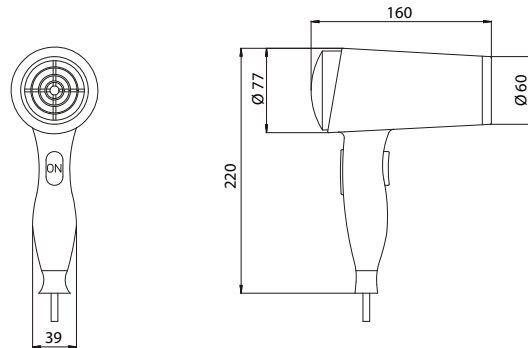

emco universalprodukte

emco universal products

PG

	<p>Haartrockner mit Cool-Funktion, 1600 Watt, Kabel (2,0 m) mit Stecker Hairdryer with cool-function, 1600 Watt, cable (2,0 m) with plug</p>	<p>chrom/schwarz chrome/black</p>	<p>3559 212 01</p>	<p>65,60 € 1</p>
	<p>Halterung für 3559 212 01 Innendurchmesser Ø 69 mm Support for 3559 212 01 bore diameter 69 mm</p>	<p>chrom chrome</p>	<p>3559 001 00</p>	<p>71,10 € 1</p>
	<p>Haartrockner Wandmodell, 1.600 W, Cool-Funktion, Festanschluss Hairdryer wall mounted, 1.600 W, with cool-func- tion, mains connection</p>	<p>weiss white</p>	<p>3559 139 02</p>	<p>99,50 € 1</p>
	<p>Wäscheleine ausziehbar, 2,50 mtr. Pull-out clothesline Extendible, length 2,50 m</p>	<p>chrom chrome</p>	<p>3554 001 25</p>	<p>75,50 € 1</p>