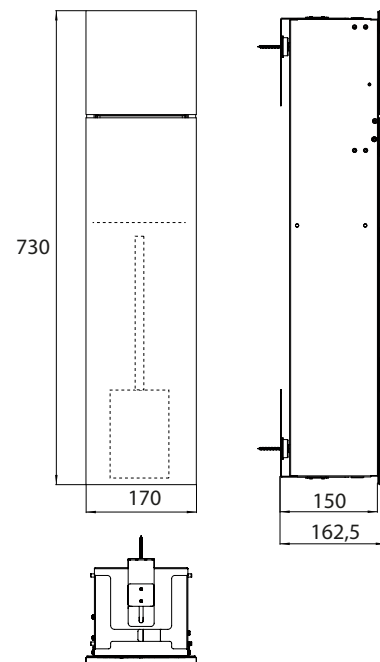

alpin-weiß (matt)	9755 513 01	596,00 €	2
alpin-white (matt)			
schwarz-matt	9755 514 01	596,00 €	2
matt black			
diamantgrau (matt)	9755 515 01	596,00 €	2
diamond grey (matt)			

emco asis pure (Holzfront) emco asis pure (Wood front)