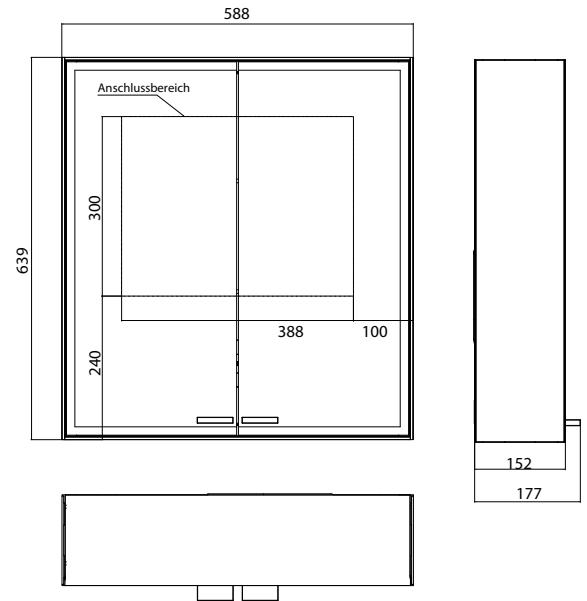

Lichtspiegelschrank prestige 2, 615 mm, **Unterputzmodell**, IP 44

Stufenlose Lichtsteuerung An/Aus, Helligkeit und Lichtfarbe (2.700 bis 6.500 K) über drei integrierte Touchbedienfelder, Umlaufende LED-Beleuchtung, verspiegelte Rückwand, 2 stufenlos einstellbare Glasablagen, 2 Steckdosen, Höhe: 666 mm

Unterputz-Lichtspiegelschrank, immer mit Einbaurahmen bestellen
Illuminated mirror cabinet prestige 2, **built-in model**, 615 mm, IP 44
Continuous light control on/off, brightness and light color (2.700 bis 6.500 K) via three integrated touch control panels. Surrounding LED-lights with mirrored back panel, 2 continuously adjustable crystal glass shelves, 2 sockets, height: 666 mm
Built-in illuminated mirror cabinet, please order with built-in frame.

aluminium 9897 071 01 2.459,10 € 2
aluminium
Einbaurahmen 9897 000 06 227,20 € 2
Built-in frame