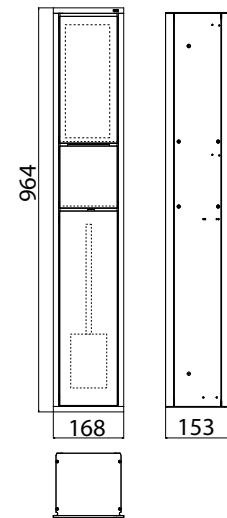

Gäste-WC-Modul - Unterputzmodell
Müllbeutelhalter, Papierhalter, Toiletten-
büstengarnitur, Türanschlag links/rechts
wechselbar
Unterputzmodule bitte immer mit
Einbaurahmen bestellen
Module for Guest-WC - build in version
Waste box, paper holder, toilet brush set,
door hinge left/right changeable
Please order built-in modules with an
installation frame

aluminium/optiwhite	9760 274 70	1.021,60 €	2
aluminium/optiwhite			
aluminium/schwarz	9760 275 70	1.021,60 €	2
aluminium/black			
chrom/optiwhite	9760 278 70	1.124,30 €	2
chrome/optiwhite			
chrom/schwarz	9760 279 70	1.124,30 €	2
chrome/black			
Einbaurahmen	9760 000 61	157,90 €	2
Built-in frame