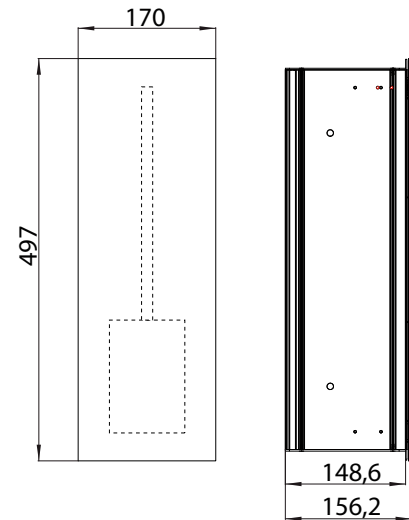

Toilettenbürstengarnitur-Modul - Unterputzmodell, 1 Tür, Türanschlag links/rechts wechselbar
Unterputzmodule bitte immer mit Einbaurahmen bestellen
Module for toilet brush set - built-in-model, 1 door, door hinge left/right changeable
Please order built-in modules with an installation frame

optiwhite	9734 274 31	617,10 €	2
optiwhite			
schwarz	9734 275 31	617,10 €	2
black			
optiwhite matt	9734 284 31	617,10 €	2
optiwhite matt			
schwarz matt	9734 285 31	617,10 €	2
black matt			
Einbaurahmen	9730 000 31	119,10 €	2
Built-in frame