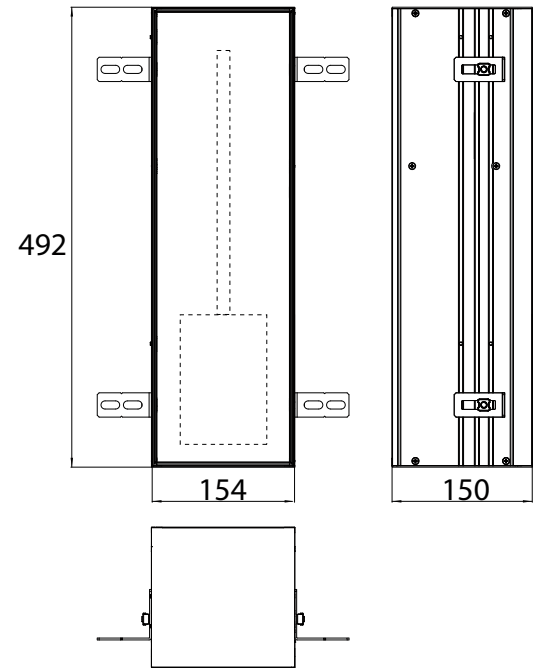

Toilettenbürstengarnitur-Modul - Unterputzmodell, Tür befliestbar (Fliese + Kleber, max.: 12 mm) mit integrierter Toilettenbürstengarnitur, Türanschlag links-/rechts wechselbar
Kein Einbaurahmen erforderlich.
Module for toilet brush set - built-in-model, door tileable (tiles + adhesive, max.: 12mm) with integrated toilet brush set, variable left/right door hinge
No additional build-in frame required

aluminium
aluminium

9756 110 09

693,50 € 2