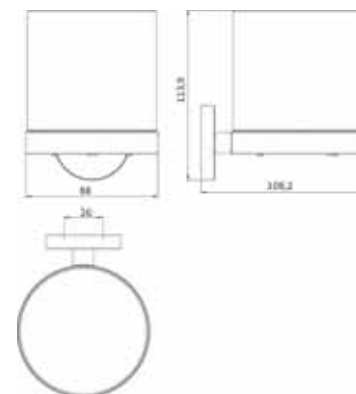

Sensor-Seifenspender, mit Stülpbecher
aus satiniertem Kristallglas, Füllmenge:
ca. 155 ml. Per Micro-USB aufladbarer
Lithium-Ionen-Akku.
Ein- und ausschaltbar. Das Produkt wird
mit Micro-USB-Kabel ausgeliefert.
Sensor soap dispenser, with satin crystal
cup, Capacity: approx. 155 ml. Rechar-
geable lithium-ionbattery with micro-
USB port. On/off sensor.
The product is shipped with micro USB
cable.

chrom | chrome	4321 001 03	178,50 €	1
schwarz | black	4321 133 03	209,10 €	1
weiss | white	4321 139 03	209,10 €	1
Klebe-Set | Glue-set	4378 000 00	16,70 €	1