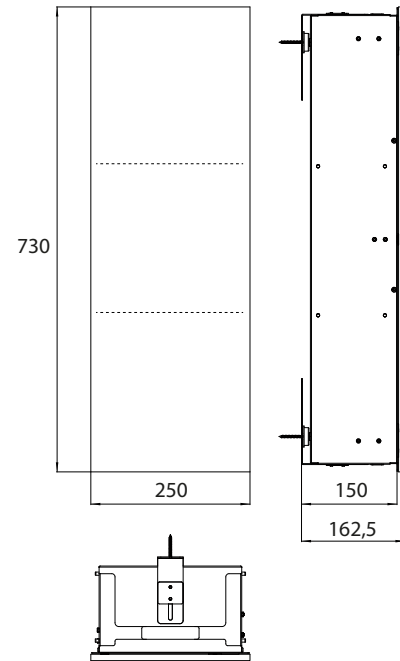

Schrankmodul - Unterputzmodell
mit 2 Glasablagen, Türanschlag links.
Kein Einbaurahmen erforderlich.
Cabinet module - build in model
with two glass shelves, left hinged door.
No additional build-in frame required.

alpin-weiß (matt)	9755 513 06	595,00 €	2
alpin-white (matt)			
schwarz-matt	9755 514 06	595,00 €	2
matt black			
diamantgrau (matt)	9755 515 06	595,00 €	2
diamond grey (matt)