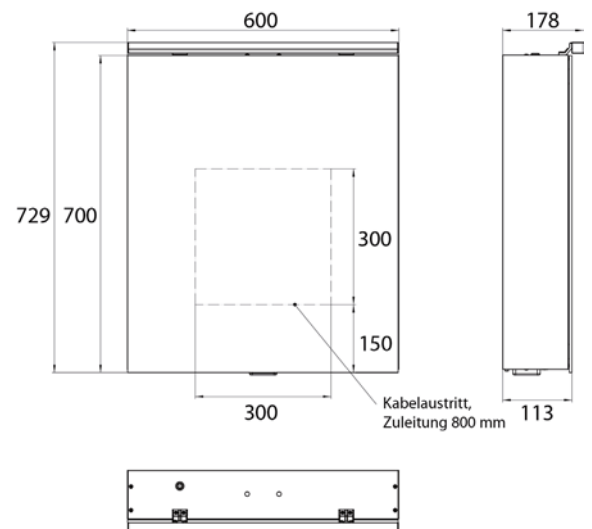

emco flat 2 Classic

PG

Lichtspiegelschrank Flat 2 Classic (LED), 600 mm, IP 20, 14 W, 2.700-6.500 K
Aufputzmodell, 4 stufenlos einstellbare Ablagen, 1 Tür (Türanschlag links-/rechts wechselbar), 2 Steckdosen, Höhe: 729 mm, mit LED-Aufsatzleuchte (Waschtischbeleuchtung, Oberlicht separat abschaltbar)
Illuminated mirror cabinet Flat 2 Classic (LED), 600 mm, IP 20, 14 W, 2.700-6.500 K
wall-mounted model, 4 continuously adjustable shelves, 1 door (variable left/right door hinge), 2 sockets, height: 729 mm, with LED top light (washbasin light, top light can be switched off separately)

aluminium 9797 065 10 964,70 € 2
aluminium

Lichtspiegelschrank Flat 2 Classic (LED), 600 mm, IP 20, 14 W, 2.700-6.500 K
Aufputzmodell, 4 stufenlos einstellbare Ablagen, 1 Tür (Türanschlag links-/rechts wechselbar), 2 Steckdosen, Höhe: 729 mm, mit LED-Aufsatzleuchte (Waschtischbeleuchtung, Oberlicht separat abschaltbar)
Illuminated mirror cabinet Flat 2 Classic (LED), 600 mm, IP 20, 14 W, 2.700-6.500 K
wall-mounted model, 4 continuously adjustable shelves, 1 door (variable left/right door hinge), 2 sockets, height: 729 mm, with LED top light (washbasin light, top light can be switched off separately)

aluminium 9797 065 01 964,70 € 2
aluminium