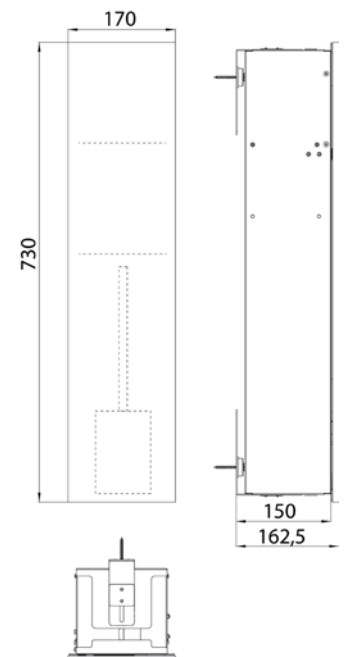

WC-Modul - Unterputzmodell
mit Fächern für Reserverolle oder Feucht-
papierbox, WC-Papier und integrierter
Toilettenbürstengarnitur. Türanschlag
rechts.
Kein Einbaurahmen erforderlich.
Module for WC - build in model
with boxes for WC-paper and spare
paper or moist-tissue box and integrated
toilet brush set, right-hinged door
No additional build-in frame required

alpin-weiß (matt)	9755 513 11	596,00 €	2
alpin-white (matt)			
schwarz-matt	9755 514 11	596,00 €	2
matt black			
diamantgrau (matt)	9755 515 11	596,00 €	2
diamond grey (matt)