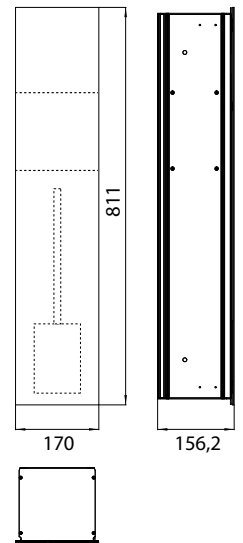

WC-Modul - Unterputzmodell
Reserverollen- / Feuchtpapierbox,
Papierhalter, Toilettenbürstengarnitur,
Türanschlag links
Unterputzmodule bitte immer mit
Einbaurahmen bestellen
Module for WC - build in model
Boxes for spare paper holder, WC-paper,
toilet brush set, door hinge left
Please order built-in modules with an
installation frame

optiwhite	9754 274 53	899,30 €	2
optiwhite			
schwarz	9754 275 53	899,30 €	2
black			
optiwhite matt	9754 284 53	899,30 €	2
optiwhite matt			
schwarz matt	9754 285 53	899,30 €	2
black matt			
Einbaurahmen	9750 000 51	145,50 €	2
Built-in frame