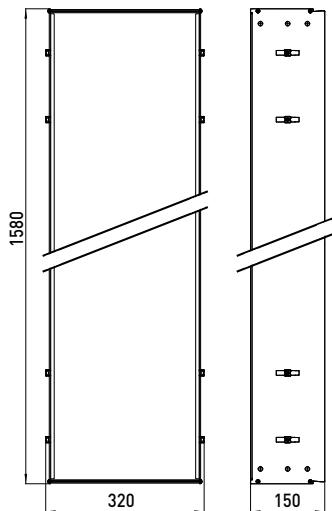

Einbaurahmen
für Asis Module (300) mit 1584 mm
Unterputzmodule bitte immer mit
Einbaurahmen bestellen
Built-in frame
for Asis module (300) 1584 mm
Please order built-in modules with an
installation frame

Einbaurahmen 9720 000 11 279,90 € 2
Built-in frame