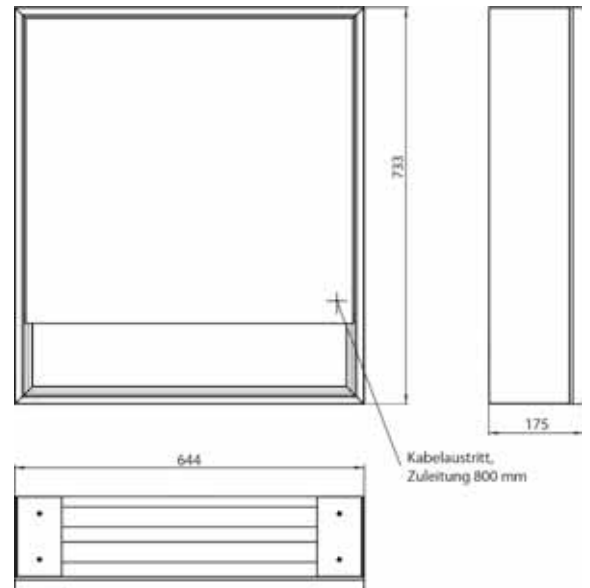

Lichtspiegelschrank loft mit Unterfach, 600 mm, 1 Tür, **Aufputzmodell** mit verspiegelten Seitenwänden, IP 20. Umlaufende LED-Beleuchtung, mit verspiegelter- oder weißer Glasrückwand, 2 stufenlos einstellbare Ablagen, 1 Tür (**Türanschlag links**), 1 Steckdose, Lichtsteuerung über 3 kapazitive von außen bedienbare Touch-Bedienfelder (An/Aus, Helligkeit und Lichtfarbe - kalt/warm - stufenlos einstellbar), Kabeldurchlass nach außen bei geschlossenen Spiegeltüren. Offenes Unterfach (Höhe: 122 mm) über die komplette Breite mit verspiegelter Rückwand. Höhe: 733 mm
Illuminated mirror cabinet loft with an accessible compartment, 600 mm, 1 door, **wall-mounted model** with mirrored side panels, IP 20. Surrounding LED lights, with mirrored or white glass back panel, 2 continuously adjustable shelves, 1 door (**door hinge left**), 1 socket, light control via 3 capacitive touch control panels which can be operated from the outside (on/off, brightness and light colour - cold/warm - continuously adjustable), external cable routing for closed mirror doors. Accessible compartment (height: 122 mm) on the bottom with mirrored rear wall. Height: 733 mm.

aluminium/spiegel	9798 052 00	2.020,60 €	2
aluminium/mirror			
aluminium/weiss	9798 062 00	2.020,60 €	2
aluminium/white			
schwarz/spiegel	9798 135 00	2.323,70 €	2
black/mirror