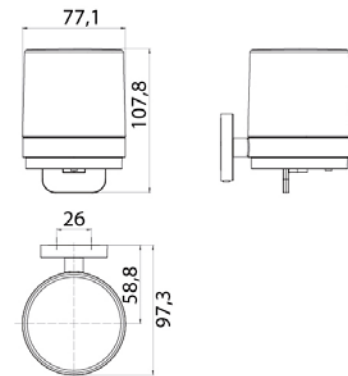

Flüssigseifenspender, Einhandbedienung
mit Stülpbecher aus Kristallglas,
satiert, Wandmodell
Liquid soap dispenser, one-hand
operation with satin crystal cup, wall
mounted

chrom | chrome	4321 001 01	89,40 €	1
schwarz | black	4321 133 01	102,20 €	1
weiss | white	4321 139 01	102,20 €	1
Klebe-Set | Glue-set	4378 000 00	16,70 €	1