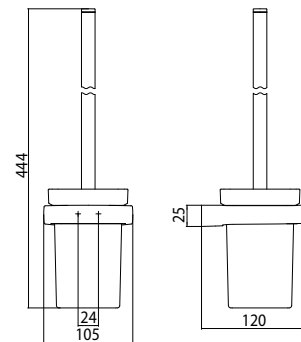

	<p>Papierhalter ohne Deckel Paper holder without cover</p>	<p>chrom chrome</p>	<p>0200 001 01</p>	<p>82,80 € 1</p>
	<p>Reservepapierhalter Spare paper holder</p>	<p>chrom chrome</p>	<p>0205 001 00</p>	<p>65,60 € 1</p>
	<p>Toilettenbürstengarnitur, Kristallglas satiniert, Bürstengriff chrom, Wandmodell Toilet brush holder, bowl of satin crystal, brush grip chrome, wall mounted</p>	<p>chrom chrome</p>	<p>0215 001 00</p>	<p>132,80 € 1</p>
	<p>Glashalter, Kristallglas satiniert Glass holder, satin crystal</p>	<p>chrom chrome</p>	<p>0220 001 00</p>	<p>65,60 € 1</p>