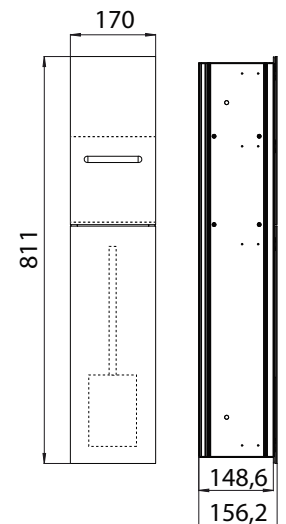

WC-Modul - Unterputzmodell
Reserverollen- / Feuchtpapierbox,
Papierhalter, Toilettenbürstengarnitur,
Türanschlag rechts
Unterputzmodule bitte immer mit
Einbaurahmen bestellen
Module for WC - build in model
Boxes for spare paper holder, WC-paper,
toilet brush set, door hinge right
Please order built-in modules with an
installation frame

optiwhite	9754 274 50	899,30 €	2
optiwhite			
schwarz	9754 275 50	899,30 €	2
black			
optiwhite matt	9754 284 50	899,30 €	2
optiwhite matt			
schwarz matt	9754 285 50	899,30 €	2
black matt			
Einbaurahmen	9750 000 51	145,50 €	2
Built-in frame