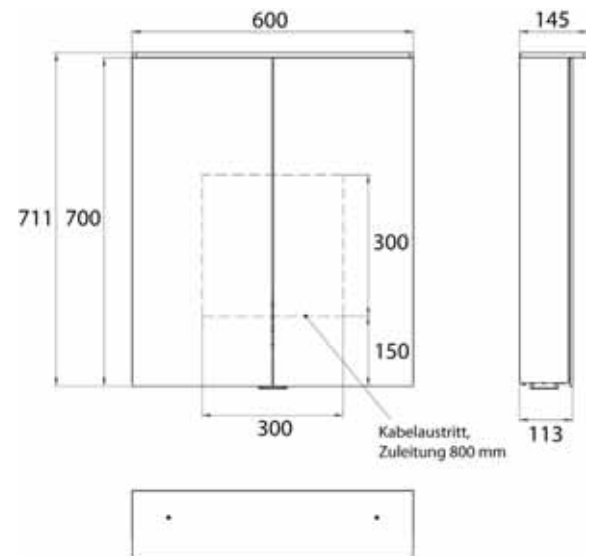

Lichtspiegelschrank Flat 2 Design (LED), 800 mm, IP 20, 19 W, 2.700-6.500 K
Aufputzmodell, 4 stufenlos einstellbare Ablagen, 2 Türen, 2 Steckdosen, Höhe: 711 mm, mit Lichtsegel (Waschtischbeleuchtung, Oberlicht separat abschaltbar)
Illuminated mirror cabinet Flat 2 Design (LED), 800 mm, IP 20, 19 W, 2.700-6.500 K
wall-mounted model, 4 continuously adjustable shelves, 2 doors, 2 sockets, height: 711 mm, with light sail (washbasin lighting, light sail can be switched off separately)

aluminium
aluminium

9797 064 03

1.389,30 € 2