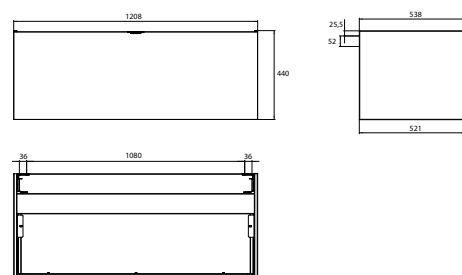

emco waschtische evo 1.200 mm

emco vanity units evo 1.200 mm

PG

Waschtisch (Mineralguss), 1.200 mm passend zu Waschtischunterschrank 9583 274 21 und 9583 275 21. Ohne Überlauf. Geberit Clou-geeignet: nur in Verbindung mit 1-Loch Waschtischarmatur mit Zugstange, Geberit Clou (261.535.00.1) und Raumparsyphon (z.B. Viega 704292). Washbasin (mineral composite), 1.200 mm matches to Vanity units 9583 274 21 and 9583 275 21. No overflow. Suitable for use with the Geberit Clou system but only in conjunction with one-hole washstand fitting with lever actuation, Geberit Clou system (261.535.00.1) and a space-saving odour trap (e.g. Viega 704292).

ohne Hahnloch without tap hole	9577 114 20	913,80 €	2
mit 1 Hahnloch with 1 tap hole	9577 114 21	913,80 €	2
mit 2 Hahnöchern with 2 tap holes	9577 114 22	913,80 €	2
mit 3 Hahnöchern with 3 tap holes	9577 114 23	913,80 €	2

Waschtisch-Unterschrank, 1.200 mm. Korpus aus Lackfronten, Hochglanz, passend zu den Waschtischen 9577 114 20/21/22/23. Auszug mit Glasfront (ESG) und Griff in chrom. Ordnungssystem optional erhältlich. Vanity unit, 1,200 mm. Body in lacquer fronts, high gloss, matching washbasins 9577 114 20/21/22/23. Pull-out with glass front (ESG) and handle in chrome. Drawer insert available separately.

optiwhite	9583 274 21	1.383,50 €	2
optiwhite			
schwarz	9583 275 21	1.383,50 €	2
black