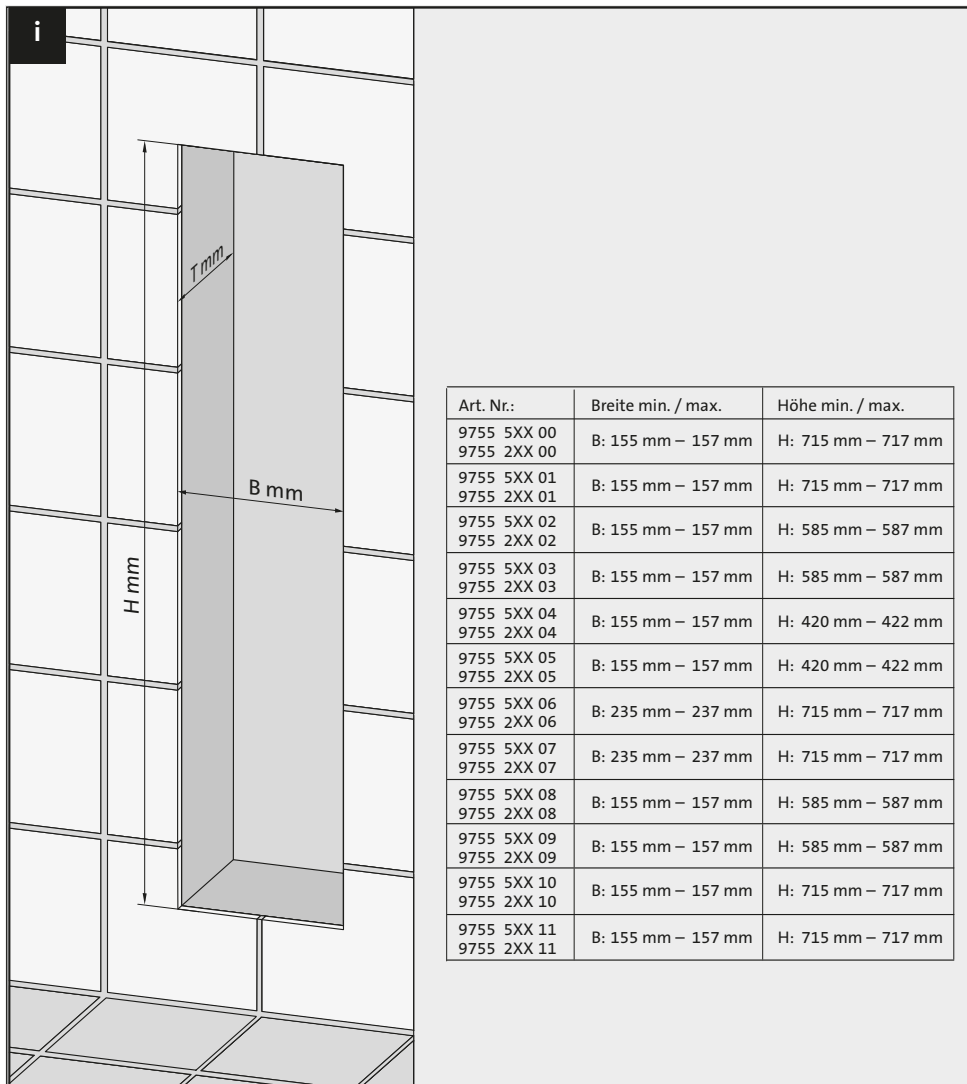

Asis Module (Holzfront)

- _ Hochwertige Edelstahlkonstruktion mit integrierter Führung der WC-Papierrolle
- _ Lackierte MDF-Fronten mit antibakterieller Anti-Fingerprint-Beschichtung. Leicht zu reinigen
- _ Erhältlich in mattschwarz, alpin-weiss und diamantgrau.
- _ Mit zwei justierbaren Haltern für den Einbau in Vorwandinstallationswand, Metallständerwerk oder Mauerwerk.

Asis modules (Wood front)

- _ Asis Pure counts on a clever stainless-steel construction with integrated paper flap
- _ Premium-lacquered MDF doors, with a special anti-fingerprint coverage. Easy to clean.
- _ Available in mat black, alpine.white, diamond grey.
- _ With two adjustable holders for installation in wall system, metal frame work or masonry.

Einbaumaße • Mounting dimensions