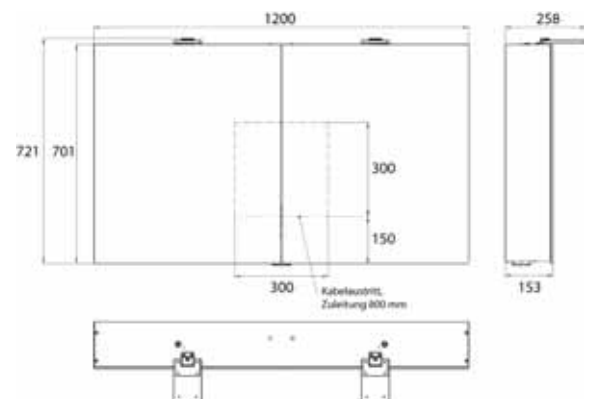

emco pure 2 Style

PG

Lichtspiegelschrank Pure 2 Style (LED), 1000 mm, IP 20, 24 W, 2.700-6.500 K
Aufputzmodell, 4 stufenlos einstellbare Ablagen, 2 Türen, 2 Steckdosen, Höhe: 721 mm, zwei LED-Aufsatzleuchten (Waschtischbeleuchtung, Oberlicht separat abschaltbar)
Illuminated mirror cabinet Pure 2 Style (LED), 1000 mm, IP 20, 24 W, 2.700-6.500 K
wall-mounted model, 4 continuously adjustable shelves, 2 doors, 2 sockets, height: 721 mm, two LED top lights (washbasin light, top light can be switched off separately)

aluminium
aluminium

9797 053 04

1.527,40 € 2

Lichtspiegelschrank Pure 2 Style (LED), 1200 mm, IP 20, 26 W, 2.700-6.500 K
Aufputzmodell, 4 stufenlos einstellbare Ablagen, 2 Türen, 2 Steckdosen, Höhe: 721 mm, zwei LED-Aufsatzleuchten (Waschtischbeleuchtung, Oberlicht separat abschaltbar)
Illuminated mirror cabinet Pure 2 Style (LED), 1200 mm, IP 20, 26 W, 2.700-6.500 K
wall-mounted model, 4 continuously adjustable shelves, 2 doors, 2 sockets, height: 721 mm, two LED top lights (washbasin light, top light can be switched off separately)

aluminium
aluminium

9797 053 05

1.956,30 € 2