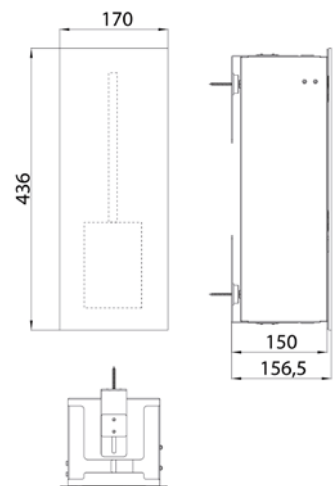

Toilettenbürstengarnitur-Modul - Unterputzmodell mit integrierter Toilettenbürstengarnitur, Türanschlag rechts. Kein Einbaurahmen erforderlich.
Module for toilet brush set - built-in-model with integrated toilet brush set, right hinged door.
No additional build-in frame required

alpin-weiß (hochglanz)	9755 274 05	574,80 €	2
alpin-weiß (high gloss)			
schwarz (hochglanz)	9755 275 05	574,80 €	2
black (high gloss)			
alpin-weiß (matt)	9755 284 05	574,80 €	2
alpin-white (matt)			
schwarz-matt	9755 285 05	574,80 €	2
matt black