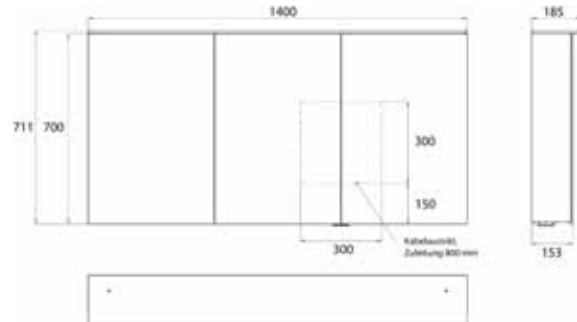

Lichtspiegelschrank Pure 2 Design (LED), 1600 mm, IP 20, 36 W, 2.700-6.500 K
Aufputzmodell, 6 stufenlos einstellbare Ablagen, 3 Türen, 2 Steckdosen, Höhe: 711 mm, mit Lichtsegel (Waschtischbeleuchtung, Oberlicht separat abschaltbar)

Illuminated mirror cabinet Pure 2 Design (LED), 1600 mm, IP 20, 36 W, 2.700-6.500 K, **wall-mounted model**, 6 continuously adjustable shelves, 3 doors, 2 sockets, height: 711 mm, with light sail (washbasin lighting, light sail can be switched off separately)

aluminium 9797 054 07 2.604,70 € 2
aluminium