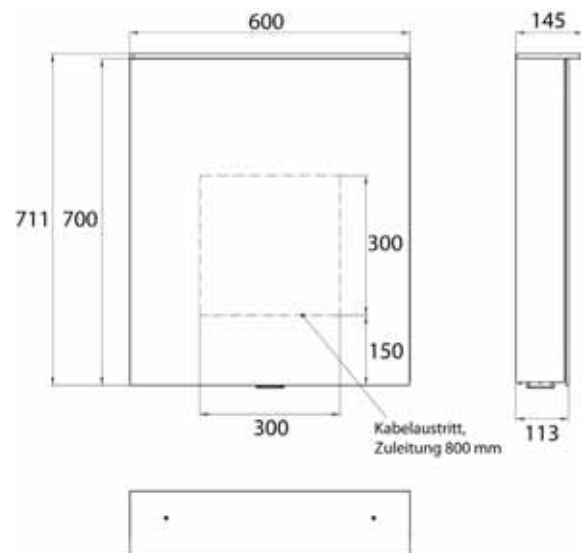

emco flat 2 Design

PG

Lichtspiegelschrank Flat 2 Design (LED),
500 mm, IP 20, 12 W, 2.700-6.500 K

Aufputzmodell, 4 stufenlos einstellbare
Ablagen, 1 Tür (Türanschlag links-/rechts
wechselbar), 2 Steckdosen,
Höhe: 711 mm, mit Lichtsegel
(Waschtischbeleuchtung, Oberlicht
separat abschaltbar)

Illuminated mirror cabinet Flat 2 Design
(LED), 600 mm, IP 20, 15 W, 2.700-6.500 K
wall-mounted model, 4 continuously
adjustable shelves, 1 door (variable left/
right door hinge), 2 sockets, height: 711
mm, with light sail (washbasin lighting,
light sail can be switched off separately)

aluminium 9797 064 10 1.224,60 € 2
aluminium

Lichtspiegelschrank Flat 2 Design (LED),
600 mm, IP 20, 15 W, 2.700-6.500 K

Aufputzmodell, 4 stufenlos einstellbare
Ablagen, 1 Tür (Türanschlag links-/rechts
wechselbar), 2 Steckdosen, Höhe: 711
mm, mit Lichtsegel (Waschtischbeleuch-
tung, Oberlicht separat abschaltbar)

Illuminated mirror cabinet Flat 2 Design
(LED), 600 mm, IP 20, 15 W, 2.700-6.500 K
wall-mounted model, 4 continuously
adjustable shelves, 1 door (variable left/
right door hinge), 2 sockets, height: 711
mm, with light sail (washbasin lighting,
light sail can be switched off separately)

aluminium 9797 064 01 1.224,60 € 2
aluminium