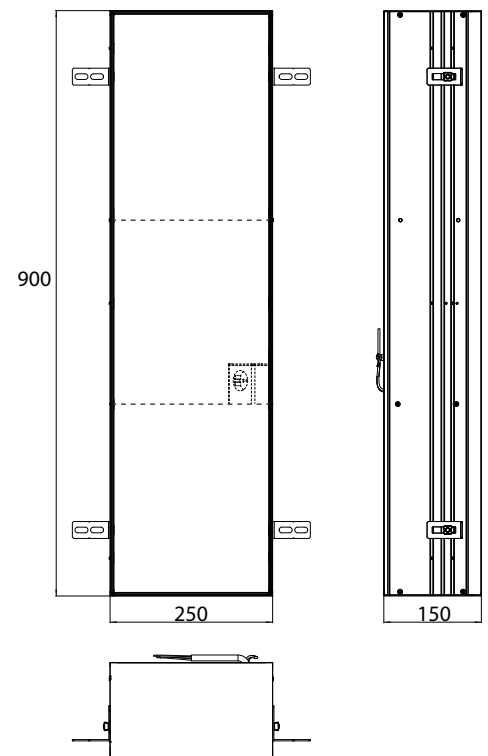

Schrankmodul - Unterputzmodell, Tür befliestbar (Fliese + Kleber, max.: 12 mm) mit einer Glasablage, einer Metallablage, Steckdose, Türkontaktschalter und LED-Beleuchtung. Türanschlag links-/rechts wechselbar.
Kein Einbaurahmen erforderlich.
Cabinet module build-in model, door tileable (tiles + adhesive, max.: 12mm) with glass shelf, metal shelf, socket, door-contact-switch and LED light unit.
Variable left/right door hinge
No additional build-in frame required

aluminium
aluminium

9756 110 08

1.327,20 € 2