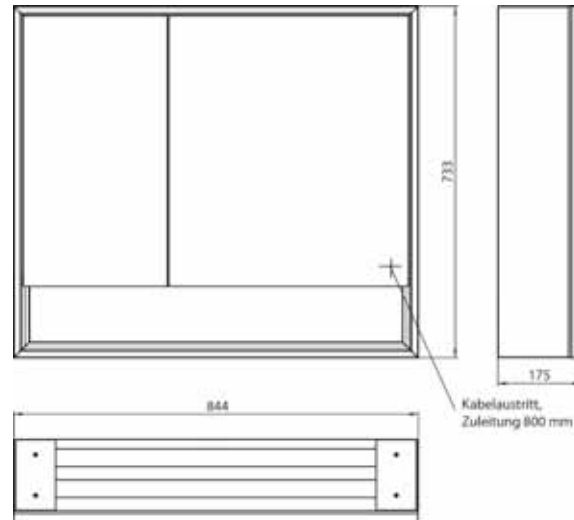

emco loft mit Unterfach

emco loft with lower compartment

PG

Lichtspiegelschrank loft mit Unterfach, 800 mm, 2 Türen, **Aufputzmodell** mit verspiegelten Seitenwänden, IP 20. Umlaufende LED-Beleuchtung, mit verspiegelter- oder weißer Glasrückwand, 2 stufenlos einstellbare Ablagen, 2 Türen (**breite Tür rechts**), 1 Steckdose, Lichtsteuerung über 3 kapazitive von außen bedienbare Touch-Bedienfelder (An/Aus, Helligkeit und Lichtfarbe - kalt/warm - stufenlos einstellbar), Kabeldurchlass nach außen bei geschlossenen Spiegeltüren. Offenes Unterfach (Höhe: 122 mm) über die komplette Breite mit verspiegelter Rückwand. Höhe: 733 mm
Illuminated mirror cabinet loft with an accessible compartment, 800 mm, 2 doors, **wall-mounted model** with mirrored side panels, IP 20. Surrounding LED lights, with mirrored or white glass back panel, 2 continuously adjustable shelves, 2 doors (**wide door on the right**), 1 socket, light control via 3 capacitive touch control panels which can be operated from the outside (on/off, brightness and light colour - cold/warm - continuously adjustable), external cable routing for closed mirror doors. Accessible compartment (height: 122 mm) on the bottom with mirrored rear wall. Height: 733 mm.

aluminium/spiegel	9798 052 08	2.364,70 €	2
aluminium/mirror			
aluminium/weiss	9798 062 08	2.364,70 €	2
aluminium/white			
schwarz/spiegel	9798 135 08	2.719,40 €	2
black/mirror