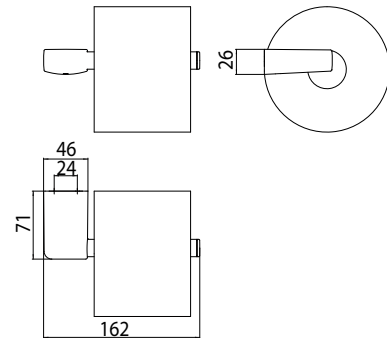

	<p>Papierhalter ohne Deckel Paper holder without cover</p>	<p>chrom chrome</p>	<p>0200 001 01</p>	<p>82,80 € 1</p>
	<p>Reservepapierhalter Spare paper holder</p>	<p>chrom chrome</p>	<p>0205 001 00</p>	<p>65,60 € 1</p>
	<p>Toilettenbürstengarnitur, Kristallglas satiniert, Bürstengriff chrom, Wandmodell Toilet brush holder, bowl of satin crystal, brush grip chrome, wall mounted</p>	<p>chrom chrome</p>	<p>0215 001 00</p>	<p>132,80 € 1</p>
	<p>Glashalter, Kristallglas satiniert Glass holder, satin crystal</p>	<p>chrom chrome</p>	<p>0220 001 00</p>	<p>65,60 € 1</p>