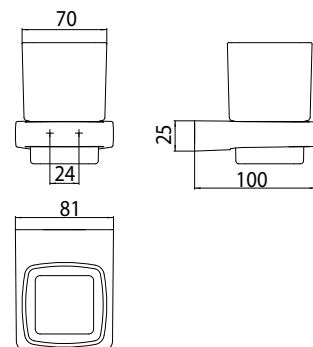

	<p>Papierhalter ohne Deckel Paper holder without cover</p>	<p>chrom chrome</p>	<p>0200 001 01</p>	<p>82,80 € 1</p>
	<p>Reservepapierhalter Spare paper holder</p>	<p>chrom chrome</p>	<p>0205 001 00</p>	<p>65,60 € 1</p>
	<p>Toilettenbürstengarnitur, Kristallglas satiniert, Bürstengriff chrom, Wandmodell Toilet brush holder, bowl of satin crystal, brush grip chrome, wall mounted</p>	<p>chrom chrome</p>	<p>0215 001 00</p>	<p>132,80 € 1</p>
	<p>Glashalter, Kristallglas satiniert Glass holder, satin crystal</p>	<p>chrom chrome</p>	<p>0220 001 00</p>	<p>65,60 € 1</p>