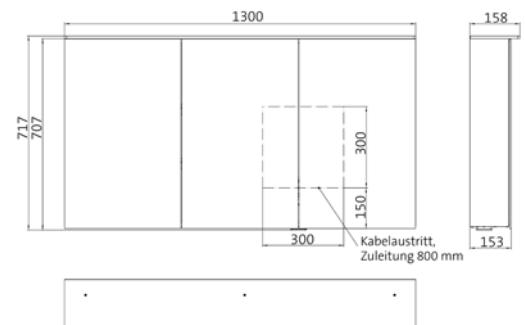

emco pure 2 Design

PG

Lichtspiegelschrank Pure 2 Design (LED), 1200 mm, IP 20, 28 W, 2.700-6.500 K
Aufputzmodell, 6 stufenlos einstellbare Ablagen, 3 Türen, 2 Steckdosen, Höhe: 711 mm, mit Lichtsegel (Waschtischbeleuchtung, Oberlicht separat abschaltbar)
Illuminated mirror cabinet Pure 2 Design (LED), 1200 mm, IP 20, 28 W, 2.700-6.500 K, **wall-mounted model**, 6 continuously adjustable shelves, 3 doors, 2 sockets, height: 711 mm, with light sail (washbasin lighting, light sail can be switched off separately)

aluminium 9797 054 08 2.246,70 €
aluminium

Lichtspiegelschrank Pure 2 Design (LED), 1300 mm, IP 20, 28 W, 2.700-6.500 K
Aufputzmodell, 6 stufenlos einstellbare Ablagen, 3 Türen, 2 Steckdosen, Höhe: 711 mm, mit Lichtsegel (Waschtischbeleuchtung, Oberlicht separat abschaltbar)
Illuminated mirror cabinet Pure 2 Design (LED), 1300 mm, IP 20, 28 W, 2.700-6.500 K, **wall-mounted model**, 6 continuously adjustable shelves, 3 doors, 2 sockets, height: 711 mm, with light sail (washbasin lighting, light sail can be switched off separately)

aluminium 9797 054 09 2.446,70 €
aluminium