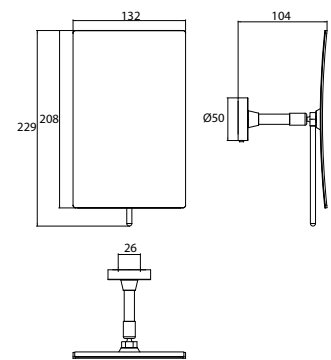

emco round

					PG
	Wandspiegel, 1-armig, 3-fach, rund, Ø 200 mm wall mirror, 1-arm, 3-times, round, Ø 200 mm	chrom chrome schwarz black weiss white Klebe-Set Glue-set	1094 001 38 1094 133 38 1094 139 38 4378 000 00	101,70 € 114,50 € 114,50 € 16,70 €	2 2 2 1
	Wandspiegel, 1-armig, 3-fach, eckig, 132 x 208 mm wall mirror, 1-arm, 3-times, square, 132 x 208 mm	chrom chrome schwarz black weiss white Klebe-Set Glue-set	1094 001 37 1094 133 37 1094 139 37 4378 000 00	101,70 € 114,50 € 114,50 € 16,70 €	2 2 2 1
	Klebeset (für 4 Klebepunkte) passend zu aura, round, cue Glue (for 4 glue dots) matches to aura, round, cue	Klebe-Set Glue-set	4378 000 00	16,70 €	1