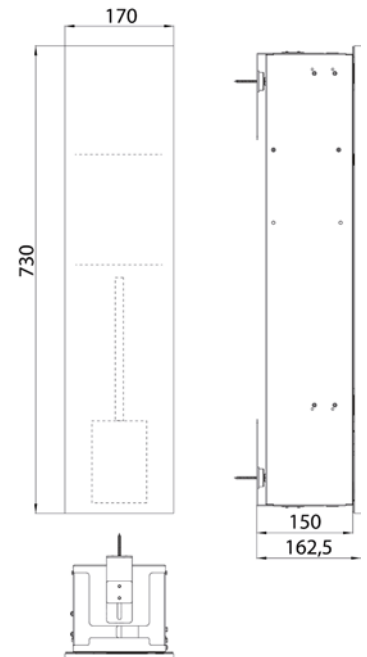

WC-Modul - Unterputzmodell
mit Fächern für Reserverolle oder
Feuchtpapierbox, WC-Papier und
integrierter Toilettenbürstengarnitur.
Türanschlag links.
Kein Einbaurahmen erforderlich.
Module for WC - build in model
with boxes for WC-paper and spare
paper or moist-tissue box and integrated
toilet brush set, left-hinged door
No additional build-in frame required

alpin-weiß (matt)	9755 513 10	596,00 €	2
alpin-white (matt)			
schwarz-matt	9755 514 10	596,00 €	2
matt black			
diamantgrau (matt)	9755 515 10	596,00 €	2
diamond grey (matt)