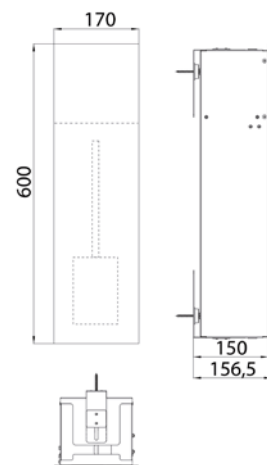

WC-Modul - Unterputzmodell
mit Fächern für WC-Papier und
integrierter Toilettenbürstengarnitur.
Türanschlag rechts.
Kein Einbaurahmen erforderlich.
Module for WC - build in model
with boxes for WC-paper and integrated
toilet brush set, right-hinged door.
No additional build-in frame required

alpin-weiß (hochglanz)	9755 274 09	688,90 €	2
alpin-weiß (high gloss)			
schwarz (hochglanz)	9755 275 09	688,90 €	2
black (high gloss)			
alpin-weiß (matt)	9755 284 09	688,90 €	2
alpin-white (matt)			
schwarz-matt	9755 285 09	688,90 €	2
matt black