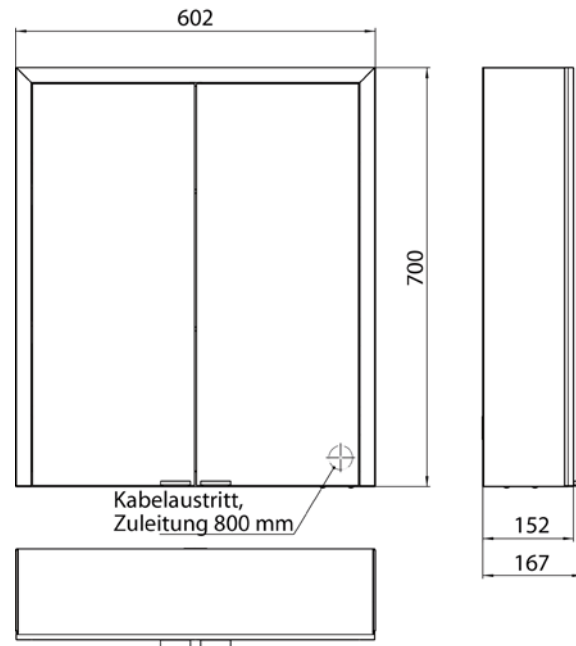

Lichtspiegelschrank prime 3, 600 mm, 2 Türen, **Aufputzmodell**, IP20
Seitenwand verspiegelt, mit verspiegelter- oder weißer Glasrückwand, 2 stufenlos einstellbare Ablagen, 2 Türen, 1 Steckdose, stufenlose Lichtsteuerung (an/aus, Helligkeit und Lichtfarbe) über drei in die Glasrückwand integrierte Touchsensoren, Höhe: 700 mm, LED-Beleuchtung
Illuminated mirror cabinet prime 3, 600 mm, 2 doors, **wall-mounted version**, IP 20
with mirrored or white glass back panel, mirrored side panels, 2 continuously adjustable crystal glass shelves, 2 doors, 1 socket, continuous light control (on/off, brightness and light color) via three touch sensors which are integrated into the glass rear wall, height: 700 mm, LED-lights

aluminium/spiegel	9497 072 02	2.028,90 €	2
aluminium/mirror			
aluminium/weiss	9497 073 02	2.028,90 €	2
aluminium/white			
schwarz/spiegel	9497 143 02	2.344,10 €	2
black/mirror