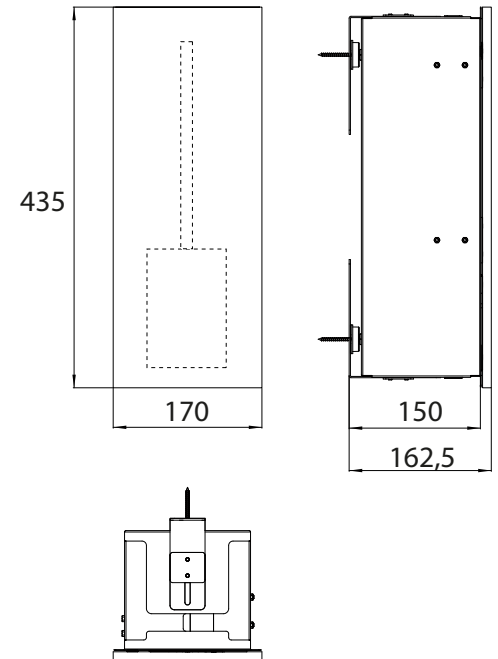

Toilettenbürstengarnitur-Modul - Unterputzmodell mit integrierter Toilettenbürstengarnitur, Türanschlag links.
Kein Einbaurahmen erforderlich.
Module for toilet brush set - built-in-model with integrated toilet brush set, left hinged door. No additional build-in frame required

alpin-weiß (matt)	9755 513 04	424,80 €	2
alpin-white (matt)			
schwarz-matt	9755 514 04	424,80 €	2
matt black			
diamantgrau (matt)	9755 515 04	424,80 €	2
diamond grey (matt)