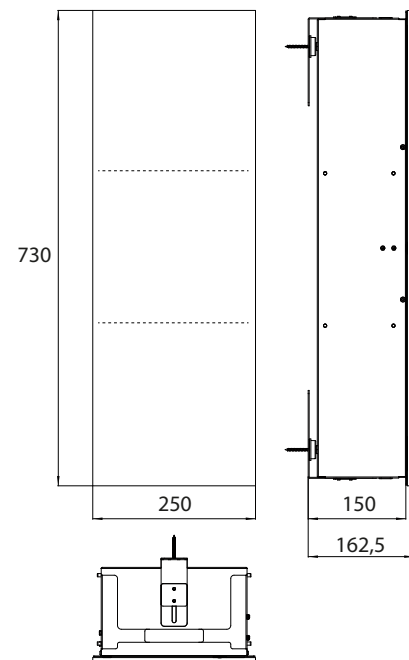

Schrankmodul - Unterputzmodell
mit 2 Glasablagen, Türanschlag rechts.
Kein Einbaurahmen erforderlich.
Cabinet module - build in model
with two glass shelves, right hinged
door. No additional build-in frame
required.

alpin-weiß (matt)	9755 513 07	595,00 €	2
alpin-white (matt)			
schwarz-matt	9755 514 07	595,00 €	2
matt black			
diamantgrau (matt)	9755 515 07	595,00 €	2
diamond grey (matt)