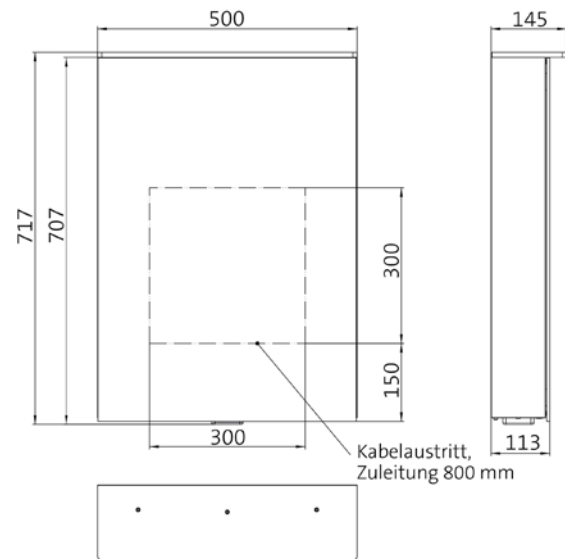

emco flat 2 Design

PG

Lichtspiegelschrank Flat 2 Design (LED),
500 mm, IP 20, 12 W, 2.700-6.500 K

Aufputzmodell, 4 stufenlos einstellbare
Ablagen, 1 Tür (Türanschlag links-/rechts
wechselbar), 2 Steckdosen,
Höhe: 711 mm, mit Lichtsegel
(Waschtischbeleuchtung, Oberlicht
separat abschaltbar)

Illuminated mirror cabinet Flat 2 Design
(LED), 600 mm, IP 20, 15 W, 2.700-6.500 K
wall-mounted model, 4 continuously
adjustable shelves, 1 door (variable left/
right door hinge), 2 sockets, height: 711
mm, with light sail (washbasin lighting,
light sail can be switched off separately)

aluminium 9797 064 10 1.224,60 € 2
aluminium

Lichtspiegelschrank Flat 2 Design (LED),
600 mm, IP 20, 15 W, 2.700-6.500 K

Aufputzmodell, 4 stufenlos einstellbare
Ablagen, 1 Tür (Türanschlag links-/rechts
wechselbar), 2 Steckdosen, Höhe: 711
mm, mit Lichtsegel (Waschtischbeleuch-
tung, Oberlicht separat abschaltbar)

Illuminated mirror cabinet Flat 2 Design
(LED), 600 mm, IP 20, 15 W, 2.700-6.500 K
wall-mounted model, 4 continuously
adjustable shelves, 1 door (variable left/
right door hinge), 2 sockets, height: 711
mm, with light sail (washbasin lighting,
light sail can be switched off separately)

aluminium 9797 064 01 1.224,60 € 2
aluminium