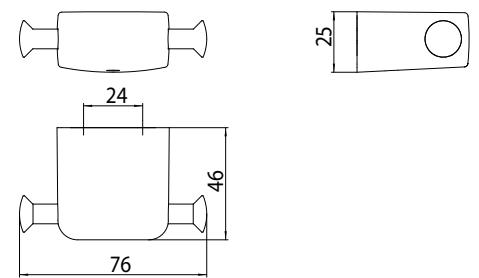

Haken 35 mm Hook 35 mm	chrom chrome	0775 001 00	6,80 € 1
	Haken, 50 mm Hook, 50 mm	chrom chrome	0775 001 01	8,30 € 1
	Doppelhaken Double hook	chrom chrome	0278 001 00	45,80 € 1