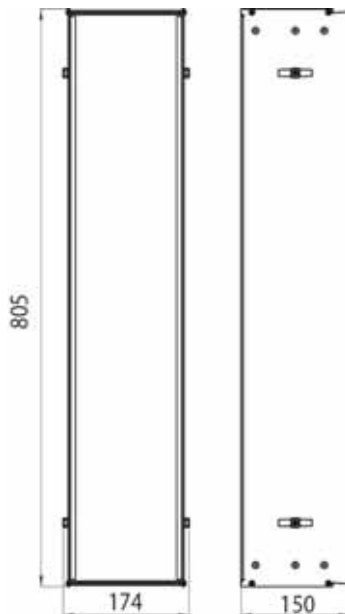

Einbaurahmen
für Asis Module mit 809 mm
Unterputzmodule bitte immer mit Ein-
baurahmen bestellen
Built-in frame
for Asis module 809 mm
Please order built-in modules with an
installation frame

Einbaurahmen	9750 000 51	145,50 €	2
Built-in frame