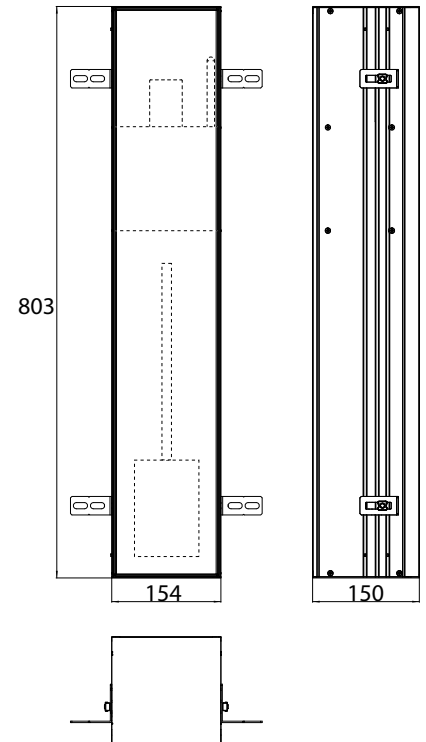

WC-Modul - Unterputzmodell, Tür befliesbar (Fliese + Kleber, max.: 12 mm) mit Fächern für Reserverolle oder Feuchtpapierbox, WC-Papier und integrierter Toilettenbürstengarnitur. Türanschlag links.
Kein Einbaurahmen erforderlich.
Module for WC build-in model, door tileable (tiles + adhesive, max.: 12mm) with boxes for WC-paper and spare paper or moist-tissue box and integrated toilet brush set, left-hinged door
No additional build-in frame required

aluminium
aluminium

9756 110 00

873,70 € 2