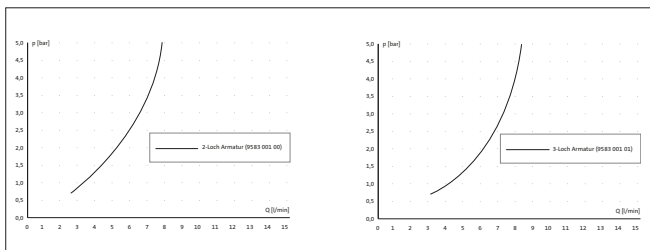

Waschtischunterschränke

- Holzkonstruktionen mit hochwertiger Glasfront in 2 Ausführungen optiwhite (ähnl. RAL 9003) oder schwarz(ähnl. RAL 9005) und Metallgriff, chrom.
  Die Glasfronten sind farblich abgestimmt auf die emco Asis-Module.
- Seitenteile aus MDF-Lackfronten in schwarz oder weiss, hochglanz
- Passende Mineralgussbecken in vier Ausführungen (ohne Hahnloch, mit 1, 2 oder 3 Hahnlöchern) und fünf Breiten (400, 600, 800, 1.000 und 1.200 mm).
- 400 mm-Ausführung mit Tür (Türanschlag links oder rechts)
- 600 - 1.200 mm-Ausführungen mit großem Auszug
- Lieferung ohne Ordnungssystem. Ordnungssystem ist optional erhältlich.

Armaturen

- 2- oder 3-Loch Waschtischarmatur mit Mengen- und Temperatursteuerung über Dreh-Kipphebel auf der Waschtischplatte.
  Dreh-Kipphebel und Auslauf lassen sich flexibel anordnen.
- Ausladung: 180 mm
- flexible Anschlusschläuche, 300 mm
- Luftsprudler: $\varnothing$ 16,5 mm
- hochwertige Messingkartusche mit keramischen Scheiben
- Durchflussmenge: 7 l/min
- Durchflussdiagramm

Sonstiges

- Alle Produkte werden inklusive passendem Befestigungsmaterial und ausführlicher Montage- und Bedienungsanleitung geliefert.

Washstand

- cast mineral with a round drain and matching cast mineral drain cap.
- available with or without hole(s) for fittings
- without overflow (drain cannot be closed) Suitable for use with the Geberit Clou system but only in conjunction one-hole washstand fittings with lever actuation, with the Geberit Clou system (261.535.00.1) and a space-saving odour trap (e.g. Viega 704292).
- All washstands are designed to perfectly match the appropriate emco washstand base units.

Washstand base units

- Wooden construction with high-quality glass front in 2 designs optiwhite (simil. RAL 9003) or black (simil. RAL 9005) and metal handle, chrome.
  The glass fronts are colour-coordinated with the emco asis modules.
- Side panels are made of veneered MFD in black, white or gloss
- Matching cast mineral basin in four designs (without tap hole, with 1, 2 or 3 tap holes) and five widths (400, 600, 800, 1,000, 1,200 mm).
- 400 mm versions with door (door hinge on left or right)
- 600 - 1,200 mm versions with large drawer
- Supplied without organiser – available as an option.

Fittings

- 2- or 3-hole washstand fitting with flow and temperature control via pivoting/rocker lever on the washstand countertop.
  Pivoting/rocker lever and outlet can be flexibly arranged.
- Scope: 180 mm
- Flexible connecting hoses, 300 mm
- Aerator: $\varnothing$ 16.5 mm
- High-quality brass cartridge with ceramic washers
- Flow: 7 l/min
- Flow diagram