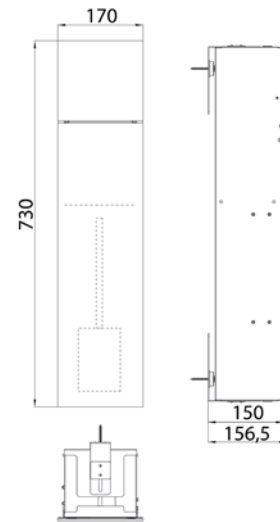

WC-Modul - Unterputzmodell mit Fächern für Reserverolle oder Feuchtpapierbox, WC-Papier und integrierter Toilettenbürstengarnitur. Türanschlag links.
Kein Einbaurahmen erforderlich.
Module for WC - build in model with boxes for WC-paper and spare paper or moist-tissue box and integrated toilet brush set, left-hinged door
No additional build-in frame required

alpin-weiß (hochglanz)	9755 274 00	746,00 €	2
alpin-weiß (high gloss)			
schwarz (hochglanz)	9755 275 00	746,00 €	2
black (high gloss)			
alpin-weiß (matt)	9755 284 00	746,00 €	2
alpin-white (matt)			
schwarz-matt	9755 285 00	746,00 €	2
matt black