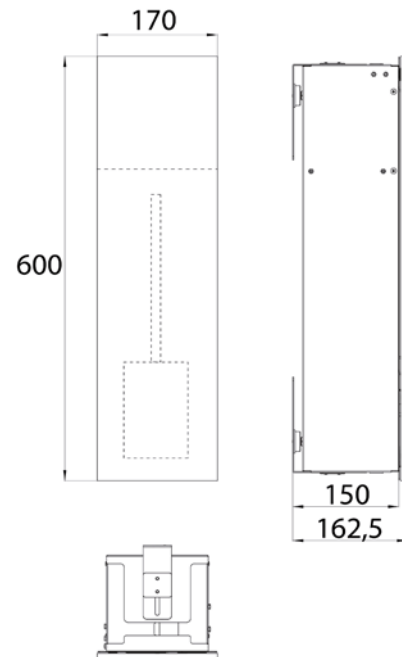

WC-Modul - Unterputzmodell mit Fächern für WC-Papier und integrierter Toilettenbürstengarnitur. Türanschlag links.
Kein Einbaurahmen erforderlich.
Module for WC - build in model with boxes for WC-paper and integrated toilet brush set, left-hinged door.
No additional build-in frame required

alpin-weiß (matt)	9755 513 08	538,90 €	2
alpin-white (matt)			
schwarz-matt	9755 514 08	538,90 €	2
matt black			
diamantgrau (matt)	9755 515 08	538,90 €	2
diamond grey (matt)