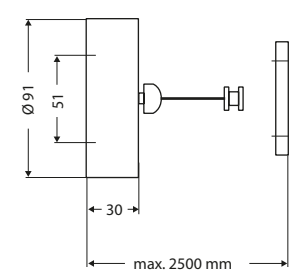

emco universalprodukte

emco universal products

PG

	<p>Haartrockner mit Cool-Funktion, 1600 Watt, Kabel (2,0 m) mit Stecker Hairdryer with cool-function, 1600 Watt, cable (2,0 m) with plug</p>	<p>chrom/schwarz chrome/black</p>	<p>3559 212 01</p>	<p>65,60 € 1</p>
	<p>Halterung für 3559 212 01 Innendurchmesser Ø 69 mm Support for 3559 212 01 bore diameter 69 mm</p>	<p>chrom chrome</p>	<p>3559 001 00</p>	<p>71,10 € 1</p>
	<p>Haartrockner Wandmodell, 1.600 W, Cool-Funktion, Festanschluss Hairdryer wall mounted, 1.600 W, with cool-func- tion, mains connection</p>	<p>weiss white</p>	<p>3559 139 02</p>	<p>99,50 € 1</p>
	<p>Wäscheleine ausziehbar, 2,50 mtr. Pull-out clothesline Extendible, length 2,50 m</p>	<p>chrom chrome</p>	<p>3554 001 25</p>	<p>75,50 € 1</p>