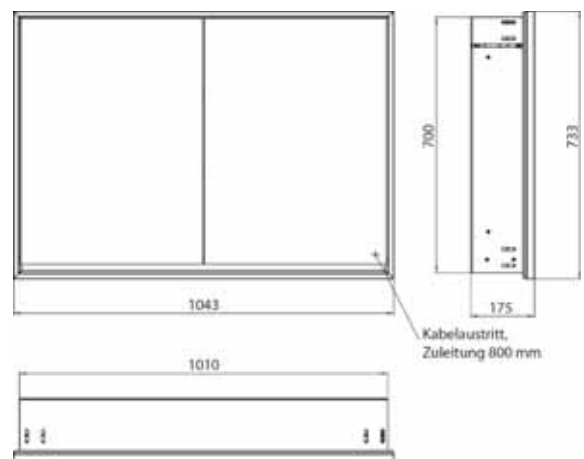

Lichtspiegelschrank loft, 1.000 mm, 2 Türen, **Aufputzmodell** mit verspiegelten Seitenwänden, IP 20. Umlaufende LED-Beleuchtung, mit verspiegelter- oder weißer Glasrückwand, 2 stufenlos einstellbare Ablagen, 2 Türen, 2 Steckdosen, Lichtsteuerung über 3 kapazitive von außen bedienbare Touch-Bedienfelder (An/Aus, Helligkeit und Lichtfarbe - kalt/warm - stufenlos einstellbar), Kabeldurchlass nach außen bei geschlossenen Spiegeltüren. Höhe: 733 mm

Illuminated mirror cabinet loft, 1.000 mm, 2 doors, **wall-mounted model** with mirrored side panels, IP 20. Surrounding LED lights, with mirrored or white glass back panel, 2 continuously adjustable shelves, 2 doors, 2 sockets, light control via 3 capacitive touch control panels which can be operated from the outside (on/off, brightness and light colour - cold/warm - continuously adjustable), external cable routing for closed mirror doors Height: 733 mm.

aluminium/spiegel	9798 051 12	2.511,10 €	2
aluminium/mirror			
aluminium/weiss	9798 061 12	2.511,10 €	2
aluminium/white			
schwarz/spiegel	9798 133 12	2.887,80 €	2
black/mirror			

Lichtspiegelschrank loft, 1.000 mm, 2 Türen, **Unterputzmodell**, IP 20. Umlaufende LED-Beleuchtung, mit verspiegelter- oder weißer Glasrückwand, 2 stufenlos einstellbare Ablagen, 2 Türen, 2 Steckdosen, Lichtsteuerung über 3 kapazitive von außen bedienbare Touch-Bedienfelder (An/Aus, Helligkeit und Lichtfarbe - kalt/warm - stufenlos einstellbar), Kabeldurchlass nach außen bei geschlossenen Spiegeltüren. Höhe: 733 mm