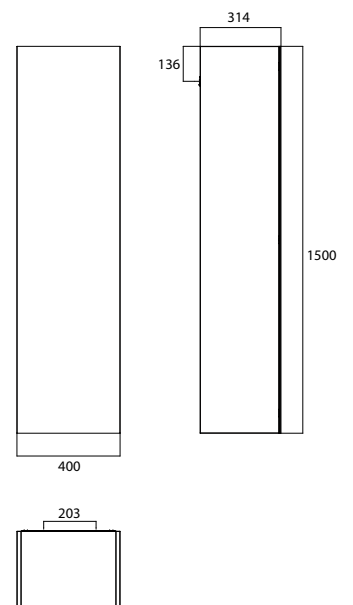

2

black high gloss/black

emco badmöbel **evo**

emco bathroom furniture **evo**

PG

Halb-Hochschrank, 750 mm, mit Doppelspiegeltür
Korpus aus 16 mm MDF-Lackplatten, hochglanz bzw. matt schwarz oder weiß. Beidseitig verspiegelte Glastür (Verbundglas) mit Tip-on Beschlag. 2 Glasablagen. 1 LED-Innenraumleuchte mit Türkontaktschalter. Schrankaufhänger mit Aushängesicherung.