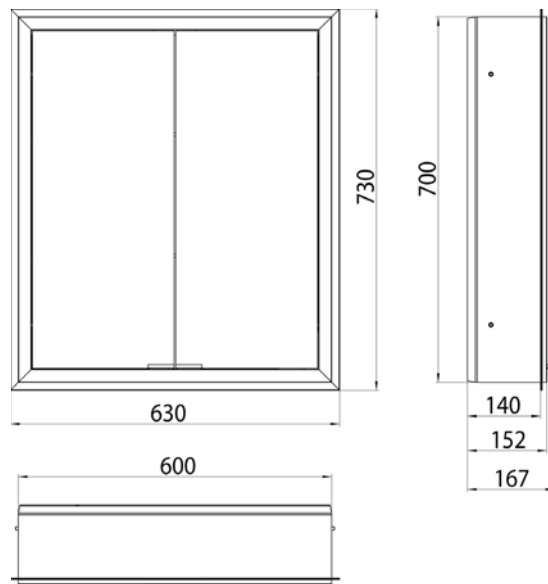

Lichtspiegelschrank prime, 600 mm, 2 Türen, **Unterputzmodell**, IP20 mit verspiegelter- oder weißer Glasrückwand, 2 stufenlos einstellbare Ablagen, 2 Türen, 1 Steckdose, stufenlose Lichtsteuerung (an/aus, Helligkeit und Lichtfarbe) über drei in die Glasrückwand integrierte Touchsensoren, Höhe: 730 mm, LED-Beleuchtung
Unterputz-Lichtspiegelschrank, immer mit Einbaurahmen bestellen
Illuminated mirror cabinet prime, 600 mm, 2 doors, **built-in version**, IP 20 with mirrored or white glass back panel, 2 continuously adjustable crystal glass shelves, 2 doors, 1 socket, continuous light control (on/off, brightness and light color) via three touch sensors which are integrated into the glass rear wall, height: 730 mm, LED-lights
Built-in illuminated mirror cabinet, please order with built-in frame.

aluminium/spiegel	9497 062 71	2.042,80 €	2
aluminium/mirror			
aluminium/weiss	9497 063 71	2.042,80 €	2
aluminium/white			
schwarz/spiegel	9497 135 71	2.347,10 €	2
black/mirror			
Einbaurahmen	9497 000 10	221,60 €	2
Built-in frame