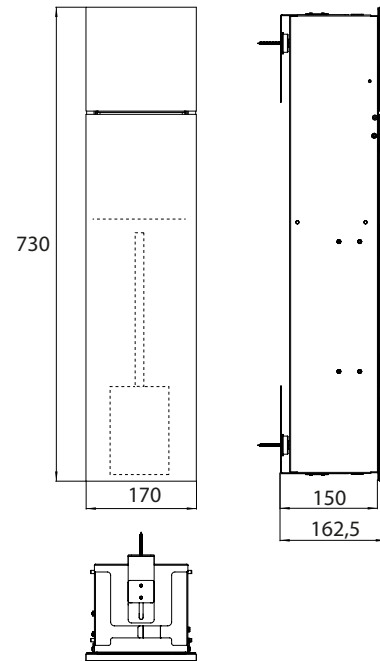

WC-Modul - Unterputzmodell
mit Fächern für Reserverolle oder
Feuchtpapierbox, WC-Papier und
integrierter Toilettenbürstengarnitur.
Türanschlag links.
Kein Einbaurahmen erforderlich.
Module for WC - build in model
with boxes for WC-paper and spare
paper or moist-tissue box and integrated
toilet brush set, left-hinged door
No additional build-in frame required

alpin-weiß (matt)	9755 513 00	596,00 €	2
alpin-white (matt)			
schwarz-matt	9755 514 00	596,00 €	2
matt black			
diamantgrau (matt)	9755 515 00	596,00 €	2
diamond grey (matt)