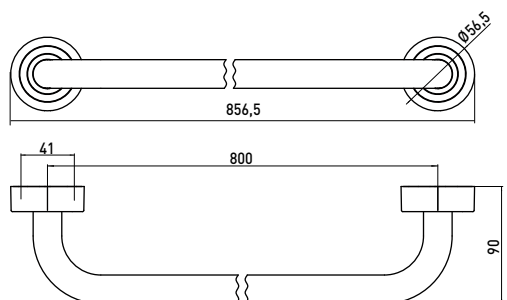

	<p>Handtuchhalter, 410 mm drehbar Towel holder, 410 mm turnable</p>	<p>chrom chrome</p>	<p>0750 001 41</p>	<p>47,60 € 1</p>
	<p>Handtuchring, beweglich Towel ring, adjustable</p>	<p>chrom chrome</p>	<p>0755 001 00</p>	<p>35,30 € 1</p>
	<p>Badetuchhalter 600 mm Bath towel holder 600 mm</p>	<p>chrom chrome</p>	<p>0760 001 60</p>	<p>54,20 € 1</p>
	<p>Badetuchhalter, 800 mm Bath towel holder 800 mm</p>	<p>chrom chrome</p>	<p>0760 001 80</p>	<p>61,50 € 1</p>