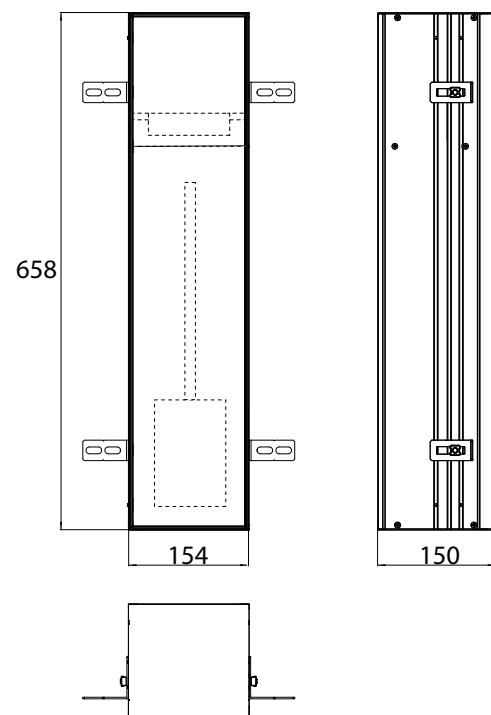

WC-Modul - Unterputzmodell, Tür
befliesbar (Fliese + Kleber, max.: 12 mm)
mit Fach für WC-Papier und integrierter
Toilettenbürstengarnitur.
Türanschlag rechts.
Kein Einbaurahmen erforderlich.
Module for WC build-in model, door
tileable (tiles + adhesive, max.: 12mm)
with box for WC-paper and integrated
toilet brush set, right-hinged door
No additional build-in frame required

aluminium
aluminium

9756 110 13

793,60 € 2