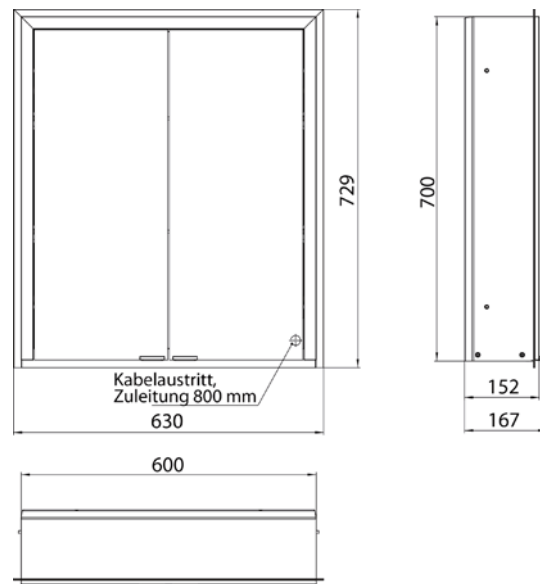

Lichtspiegelschrank prime 3, 600 mm, 2 Türen, **Unterputzmodell**, IP20
mit verspiegelter- oder weißer Glasrückwand, 2 stufenlos einstellbare Ablagen, 2 Türen, 1 Steckdose, stufenlose Lichtsteuerung (an/aus, Helligkeit und Lichtfarbe) über drei in die Glasrückwand integrierte Touchsensoren, Höhe: 730 mm, LED-Beleuchtung
Unterputz-Lichtspiegelschrank, immer mit Einbaurahmen bestellen
Illuminated mirror cabinet prime 3, 600 mm, 2 doors, **built-in version**, IP 20
with mirrored or white glass back panel, 2 continuously adjustable crystal glass shelves, 2 doors, 1 socket, continuous light control (on/off, brightness and light color) via three touch sensors which are integrated into the glass rear wall, height: 730 mm, LED-lights
Built-in illuminated mirror cabinet, please order with built-in frame.

aluminium/spiegel	9497 172 02	1.972,80 €	2
aluminium/mirror			
aluminium/weiss	9497 173 02	1.972,80 €	2
aluminium/white			
schwarz/spiegel	9497 144 02	2.277,10 €	2
black/mirror			
Einbaurahmen	9497 000 10	221,60 €	2
Built-in frame