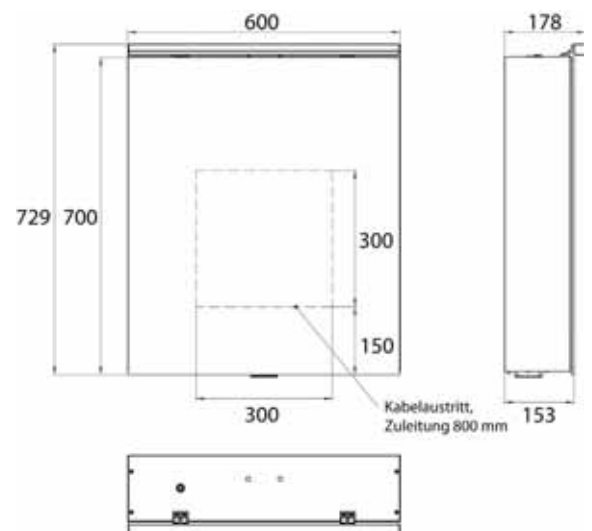

emco pure 2 Classic

PG

Lichtspiegelschrank Pure 2 Classic (LED), 500 mm, IP 20, 12 W, 2.700-6.500 K
Aufputzmodell, 4 stufenlos einstellbare Ablagen, 1 Tür (Türanschlag links-/rechts wechselbar), 2 Steckdosen, Höhe: 729 mm, mit LED-Aufsatzleuchte (Waschtischbeleuchtung, Oberlicht separat abschaltbar)
Illuminated mirror cabinet Pure 2 Classic (LED), 600 mm, IP 20, 14 W, 2.700-6.500 K
wall-mounted model, 4 continuously adjustable shelves, 1 door (variable left/right door hinge), 2 sockets, height: 729 mm, with LED top light (washbasin light, top light can be switched off separately)

aluminium 9797 055 10 1.057,70 € 2
aluminium

Lichtspiegelschrank Pure 2 Classic (LED), 600 mm, IP 20, 14 W, 2.700-6.500 K
Aufputzmodell, 4 stufenlos einstellbare Ablagen, 1 Tür (Türanschlag links-/rechts wechselbar), 2 Steckdosen, Höhe: 729 mm, mit LED-Aufsatzleuchte (Waschtischbeleuchtung, Oberlicht separat abschaltbar)
Illuminated mirror cabinet Pure 2 Classic (LED), 600 mm, IP 20, 14 W, 2.700-6.500 K
wall-mounted model, 4 continuously adjustable shelves, 1 door (variable left/right door hinge), 2 sockets, height: 729 mm, with LED top light (washbasin light, top light can be switched off separately)

aluminium 9797 055 01 1.057,70 € 2
aluminium