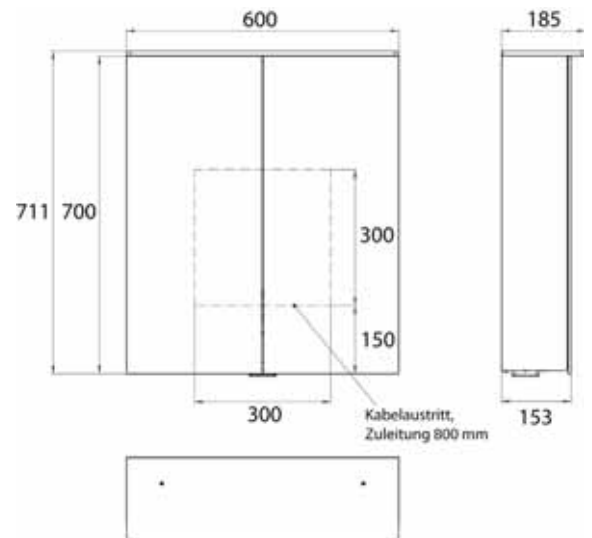

Lichtspiegelschrank Pure 2 Design (LED), 800 mm, IP 20, 20 W, 2.700-6.500 K
Aufputzmodell, 4 stufenlos einstellbare Ablagen, 2 Türen, 2 Steckdosen, Höhe: 711 mm, mit Lichtsegel (Waschtischbeleuchtung, Oberlicht separat abschaltbar)
Illuminated mirror cabinet Pure 2 Design (LED), 800 mm, IP 20, 20 W, 2.700-6.500 K, **wall-mounted model**, 4 continuously adjustable shelves, 2 doors, 2 sockets, height: 711 mm, with light sail (washbasin lighting, light sail can be switched off separately)

aluminium 9797 054 03 1.475,00 € 2
aluminium