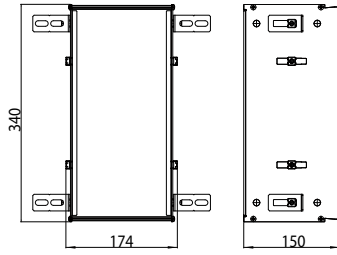

emco asis 150

PG

Einbaurahmen
für Asis Module mit 344 mm
Unterputzmodule bitte immer mit
Einbaurahmen bestellen
Built-in frame
for Asis module 344 mm
Please order built-in modules with an
installation frame

Einbaurahmen 9725 000 21 110,60 € 2
Built-in frame