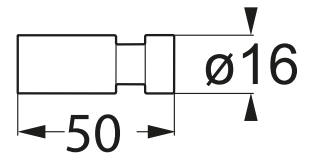

emco system 2

PG

	Doppelhaken Double hook	chrom chrome	3575 001 00	97,20 € 1
	Haken, 50 mm Hook, 50 mm	chrom chrome	3575 001 01	18,70 € 1
	Hakenleiste Hook set	chrom chrome	3574 001 00	52,30 € 1