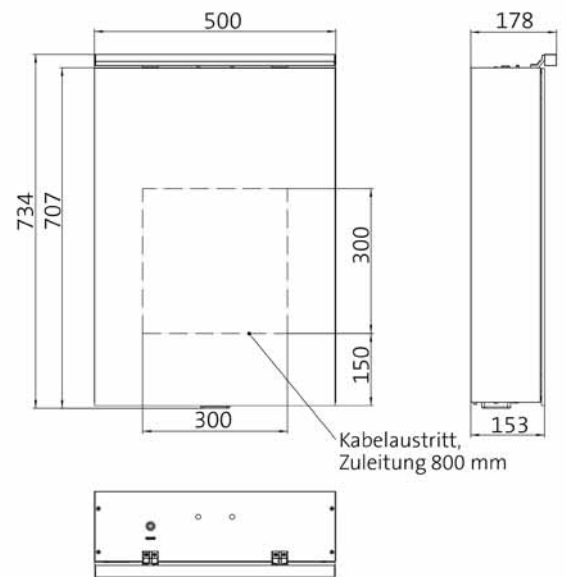

Lichtspiegelschrank Pure 2 Classic (LED), 600 mm, IP 20, 14 W, 2.700-6.500 K
Aufputzmodell, 4 stufenlos einstellbare Ablagen, 1 Tür (Türanschlag links-/rechts wechselbar), 2 Steckdosen, Höhe: 729 mm, mit LED-Aufsatzleuchte (Waschtischbeleuchtung, Oberlicht separat abschaltbar)
Illuminated mirror cabinet Pure 2 Classic (LED), 600 mm, IP 20, 14 W, 2.700-6.500 K
wall-mounted model, 4 continuously adjustable shelves, 1 door (variable left/right door hinge), 2 sockets, height: 729 mm, with LED top light (washbasin light, top light can be switched off separately)

aluminium 9797 055 01 1.057,70 € 2
aluminium