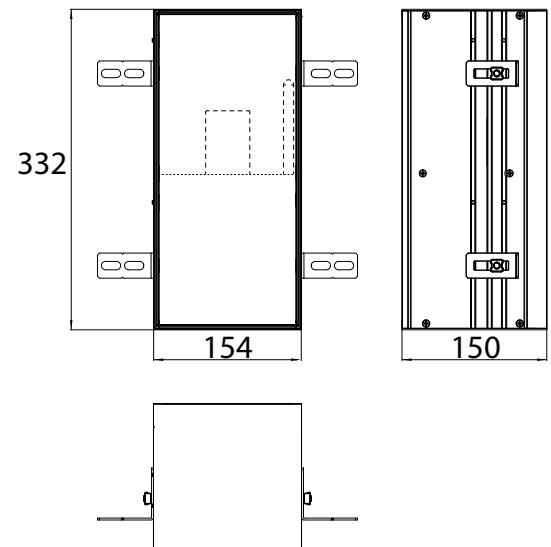

emco asis plus

PG

WC-Modul - Unterputzmodell, Tür befliesbar (Fliese + Kleber, max.: 12 mm) mit zwei Fächern für WC-Papier, Reserverolle oder Feuchtpapierbox. Türanschlag links.

Kein Einbaurahmen erforderlich.

Module for WC build-in model, door tileable (tiles + adhesive, max.: 12mm) with two boxes for WC-paper, spare paper or moist-tissue box, left-hinged door
No additional build-in frame required

aluminium
aluminium

9756 110 02

606,80 € 2

WC-Modul - Unterputzmodell, Tür befliesbar (Fliese + Kleber, max.: 12 mm) mit zwei Fächern für WC-Papier, Reserverolle oder Feuchtpapierbox. Türanschlag rechts.

Kein Einbaurahmen erforderlich.

Module for WC build-in model, door tileable (tiles + adhesive, max.: 12mm) with two boxes for WC-paper, spare paper or moist-tissue box, right-hinged door
No additional build-in frame required

aluminium
aluminium

9756 110 03

606,80 € 2