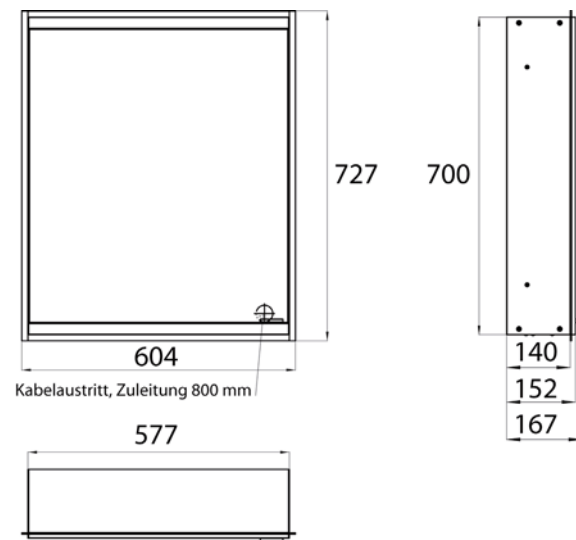

Lichtspiegelschrank prime 2, 600 mm, 1 Tür, **Unterputzmodell**, IP20 mit verspiegelter- oder weißer Glasrückwand, 2 stufenlos einstellbare Ablagen, 1 Tür (Türanschlag links), 1 Steckdose, stufenlose Lichtsteuerung (an/aus, Helligkeit und Lichtfarbe) über drei in die Glasrückwand integrierte Touchsensoren, Höhe: 730 mm, LED-Beleuchtung
Unterputz-Lichtspiegelschrank, immer mit Einbaurahmen bestellen
Illuminated mirror cabinet prime 2, 600 mm, 1 door, **built-in version**, IP 20 with mirrored or white glass back panel, 2 continuously adjustable crystal glass shelves, 1 door (door hinge left), 1 socket, continuous light control (on/off, brightness and light color) via three touch sensors which are integrated into the glass rear wall, height: 730 mm, LED-lights
Built-in illuminated mirror cabinet, please order with built-in frame.

aluminium/spiegel	9497 062 31	1.718,30 €	2
aluminium/mirror			
aluminium/weiss	9497 063 31	1.718,30 €	2
aluminium/white			
schwarz/spiegel	9497 135 31	1.976,10 €	2
black/mirror			
Einbaurahmen	9497 000 20	221,60 €	2
Built-in frame