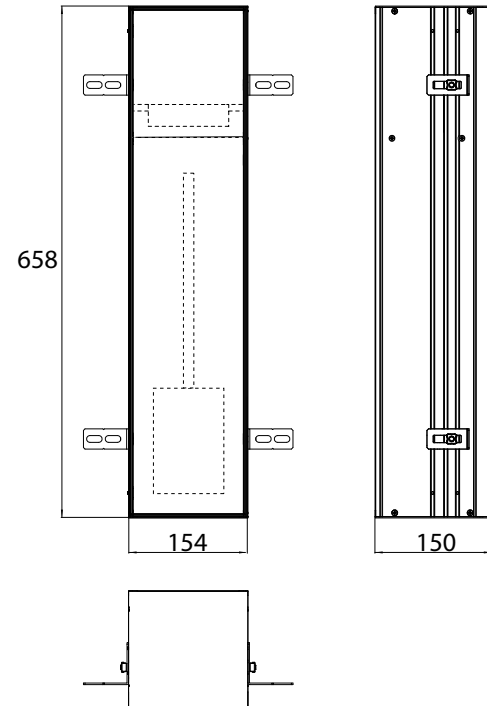

WC-Modul - Unterputzmodell, Tür
befliesbar (Fliese + Kleber, max.: 12 mm)
mit Fach für WC-Papier und integrierter
Toilettenbürstengarnitur.
Türanschlag links.
Kein Einbaurahmen erforderlich.
Module for WC build-in model, door
tileable (tiles + adhesive, max.: 12mm)
with box for WC-paper and integrated
toilet brush set, left-hinged door
No additional build-in frame required

aluminium
aluminium

9756 110 12

793,60 € 2