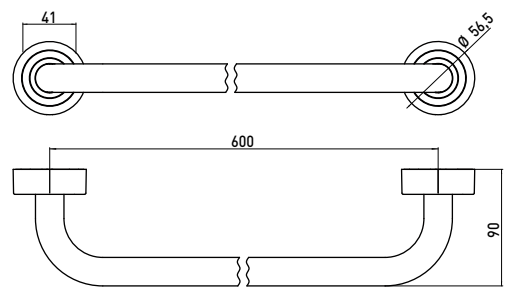

Handtuchhalter, 410 mm drehbar Towel holder, 410 mm turnable	chrom chrome	0750 001 41	47,60 € 1
	Handtuchring, beweglich Towel ring, adjustable	chrom chrome	0755 001 00	35,30 € 1
	Badetuchhalter 600 mm Bath towel holder 600 mm	chrom chrome	0760 001 60	54,20 € 1
	Badetuchhalter, 800 mm Bath towel holder 800 mm	chrom chrome	0760 001 80	61,50 € 1