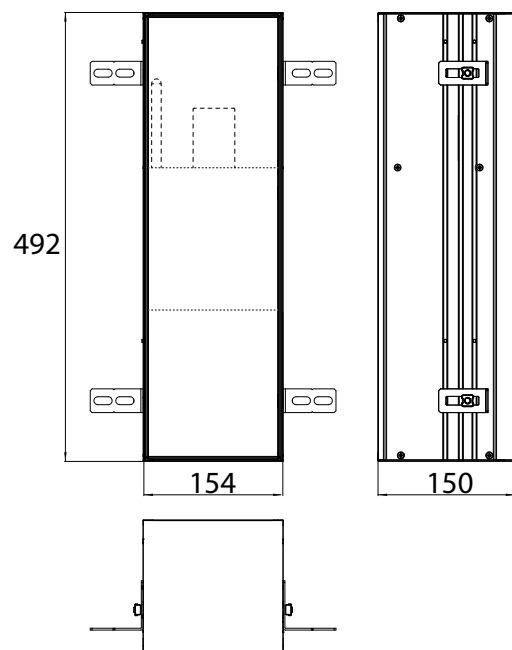

WC-Modul - Unterputzmodell, Tür befliesbar (Fliese + Kleber, max.: 12 mm) mit drei Fächern für WC-Papier, Reserverolle oder Feuchtpapierbox. Türanschlag rechts.
Kein Einbaurahmen erforderlich.
Module for WC build-in model, door tileable (tiles + adhesive, max.: 12mm) with three boxes for WC-paper, spare paper or moist-tissue box, right-hinged door
No additional build-in frame required

aluminium
aluminium

9756 110 05

693,50 € 2