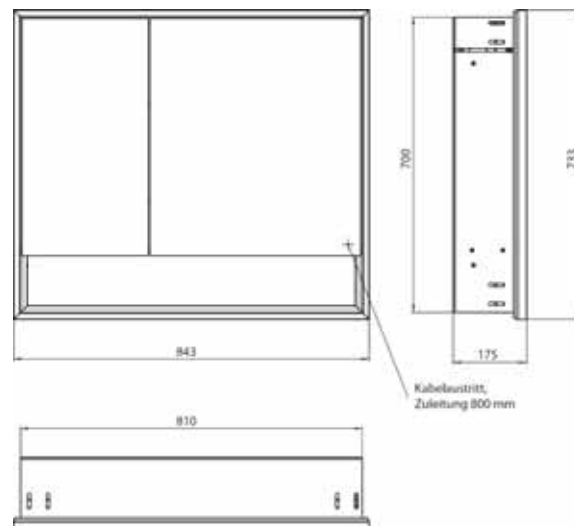

aluminium/spiegel	9798 052 09	2.306,10 €	2
aluminium/mirror			
aluminium/weiss	9798 062 09	2.306,10 €	2
aluminium/white			
schwarz/spiegel	9798 135 09	2.652,00 €	2
black/mirror			
Einbaurahmen	9798 000 02	251,40 €	2
Built-in frame