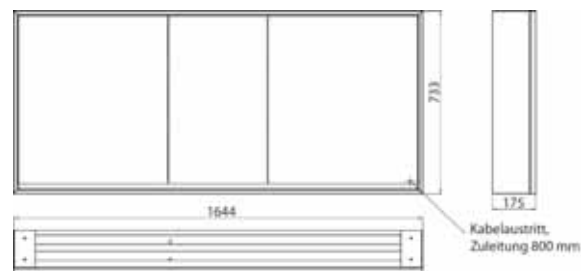

Lichtspiegelschrank loft, 1.600 mm, 3 Türen, **Unterputzmodell**, IP 20. Umlaufende LED-Beleuchtung, mit verspiegelter- oder weißer Glasrückwand, 4 stufenlos einstellbare Ablagen, 3 Türen, 2 Steckdosen, Lichtsteuerung über 3 kapazitive von außen bedienbare Touch-Bedienfelder (An/Aus, Helligkeit und Lichtfarbe - kalt/warm - stufenlos einstellbar), Kabeldurchlass nach außen bei geschlossenen Spiegeltüren. Höhe: 733 mm

Unterputz-Lichtspiegelschrank, immer mit Einbaurahmen bestellen

Illuminated mirror cabinet loft, 1.600 mm, 3 doors, **built-in version**, IP 20. Surrounding LED lights, with mirrored or white glass back panel, 4 continuously adjustable shelves, 3 doors, 2 sockets, light control via 3 capacitive touch control panels which can be operated from the outside (on/off, brightness and light colour - cold/warm - continuously adjustable), external cable routing for closed mirror doors Height: 733 mm. Built-in illuminated mirror cabinet, please order with built-in frame.

aluminium/spiegel	9798 051 23	3.451,90 €	2
aluminium/mirror			
aluminium/weiss	9798 061 23	3.451,90 €	2
aluminium/white			
schwarz/spiegel	9798 133 23	3.969,70 €	2
black/mirror			
Einbaurahmen	9798 000 06	315,20 €	2
Built-in frame