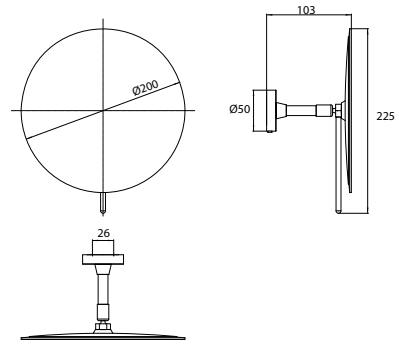

emco round

					PG
	Wandspiegel, 1-armig, 3-fach, rund, Ø 200 mm wall mirror, 1-arm, 3-times, round, Ø 200 mm	chrom chrome schwarz black weiss white Klebe-Set Glue-set	1094 001 38 1094 133 38 1094 139 38 4378 000 00	101,70 € 114,50 € 114,50 € 16,70 €	2 2 2 1
	Wandspiegel, 1-armig, 3-fach, eckig, 132 x 208 mm wall mirror, 1-arm, 3-times, square, 132 x 208 mm	chrom chrome schwarz black weiss white Klebe-Set Glue-set	1094 001 37 1094 133 37 1094 139 37 4378 000 00	101,70 € 114,50 € 114,50 € 16,70 €	2 2 2 1
	Klebeset (für 4 Klebepunkte) passend zu aura, round, cue Glue (for 4 glue dots) matches to aura, round, cue	Klebe-Set Glue-set	4378 000 00	16,70 €	1