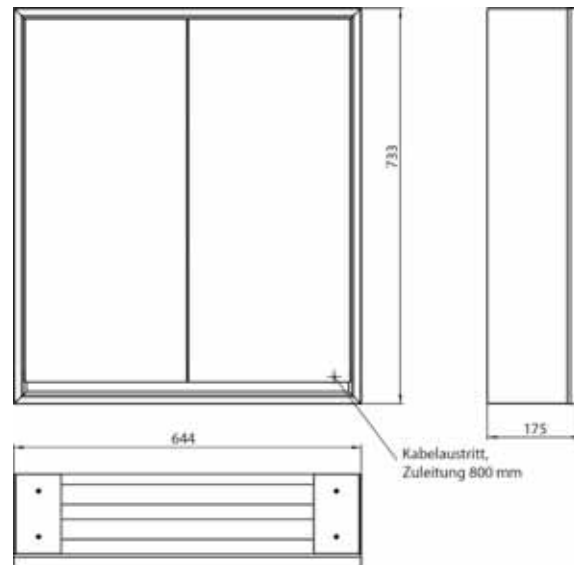

Lichtspiegelschrank loft, 600 mm, 2 Türen, **Aufputzmodell** mit verspiegelten Seitenwänden, IP 20.
Umlaufende LED-Beleuchtung, mit verspiegelter- oder weißer Glasrückwand, 2 stufenlos einstellbare Ablagen, 2 Türen, 1 Steckdose, Lichtsteuerung über 3 kapazitive von außen bedienbare Touch-Bedienfelder (An/Aus, Helligkeit und Lichtfarbe - kalt/warm - stufenlos einstellbar), Kabeldurchlass nach außen bei geschlossenen Spiegeltüren.
Höhe: 733 mm

Illuminated mirror cabinet loft, 600 mm, 2 doors, **wall-mounted model** with mirrored side panels, IP 20.
Surrounding LED lights, with mirrored or white glass back panel, 2 continuously adjustable shelves, 2 doors, 1 socket, light control via 3 capacitive touch control panels which can be operated from the outside (on/off, brightness and light colour - cold/warm - continuously adjustable), external cable routing for closed mirror doors Height: 733 mm.

aluminium/spiegel	9798 051 04	2.203,80 €	2
aluminium/mirror			
aluminium/weiss	9798 061 04	2.203,80 €	2
aluminium/white			
schwarz/spiegel	9798 133 04	2.534,40 €	2
black/mirror