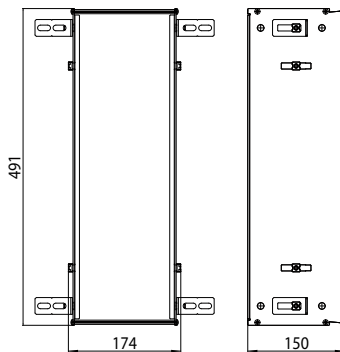

Einbaurahmen
für Asis Module mit 495 mm
Unterputzmodule bitte immer mit
Einbaurahmen bestellen
Built-in frame
for Asis module 495 mm
Please order built-in modules with an
installation frame

Einbaurahmen 9730 000 31 119,10 € 2
Built-in frame