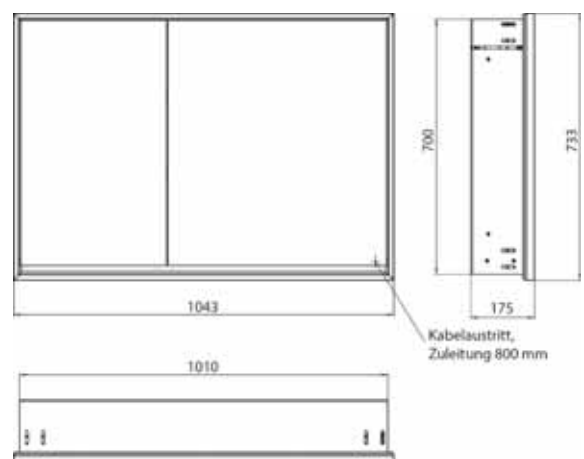

Lichtspiegelschrank loft, 1.000 mm, 2 Türen, **Aufputzmodell** mit verspiegelten Seitenwänden, IP 20.
Umlaufende LED-Beleuchtung, mit verspiegelter- oder weißer Glasrückwand, 2 stufenlos einstellbare Ablagen, 2 Türen (**breite Tür rechts**), 2 Steckdosen, Lichtsteuerung über 3 kapazitive von außen bedienbare Touch-Bedienfelder (An/Aus, Helligkeit und Lichtfarbe - kalt/warm - stufenlos einstellbar), Kabeldurchlass nach außen bei geschlossenen Spiegeltüren. Höhe: 733 mm

Illuminated mirror cabinet loft, 1.000 mm, 2 doors, **wall-mounted model** with mirrored side panels, IP 20.
Surrounding LED lights, with mirrored or white glass back panel, 2 continuously adjustable shelves, 2 doors (**wide door on the right**), 2 sockets, light control via 3 capacitive touch control panels which can be operated from the outside (on/off, brightness and light colour - cold/warm - continuously adjustable), external cable routing for closed mirror doors
Height: 733 mm

aluminium/spiegel	9798 051 14	2.511,10 €	2
aluminium/mirror			
aluminium/weiss	9798 061 14	2.511,10 €	2
aluminium/white			
schwarz/spiegel	9798 133 14	2.887,80 €	2
black/mirror			

Lichtspiegelschrank loft, 1.000 mm, 2 Türen, **Unterputzmodell**, IP 20.
Umlaufende LED-Beleuchtung, mit verspiegelter- oder weißer Glasrückwand, 2 stufenlos einstellbare Ablagen, 2 Türen (**breite Tür rechts**), 2 Steckdosen, Lichtsteuerung über 3 kapazitive von außen bedienbare Touch-Bedienfelder (An/Aus, Helligkeit und Lichtfarbe - kalt/warm - stufenlos einstellbar), Kabeldurchlass nach außen bei geschlossenen Spiegeltüren. Höhe: 733 mm