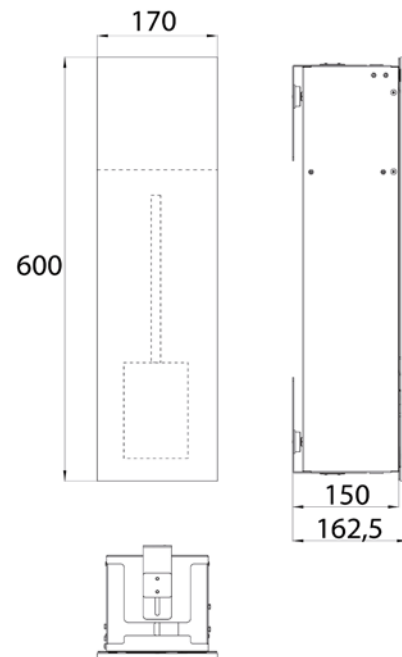

WC-Modul - Unterputzmodell mit Fächern für WC-Papier und integrierter Toilettenbürstengarnitur. Türanschlag rechts.
Kein Einbaurahmen erforderlich.
Module for WC - build in model with boxes for WC-paper and integrated toilet brush set, right-hinged door.
No additional build-in frame required

alpin-weiß (matt)	9755 513 09	538,90 €	2
alpin-white (matt)			
schwarz-matt	9755 514 09	538,90 €	2
matt black			
diamantgrau (matt)	9755 515 09	538,90 €	2
diamond grey (matt)