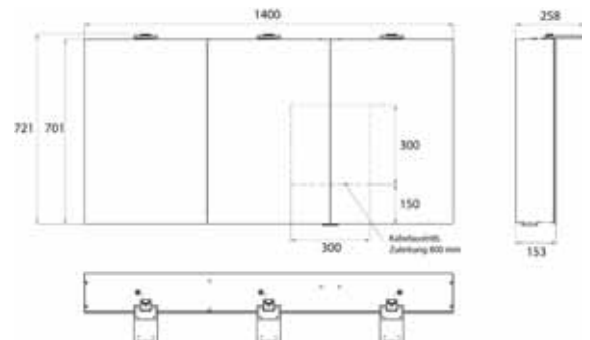

Lichtspiegelschrank Pure 2 Style (LED), 1600 mm, IP 20, 36 W, 2.700-6.500 K
Aufputzmodell, 6 stufenlos einstellbare Ablagen, 3 Türen, 2 Steckdosen, Höhe: 721 mm, drei LED-Aufsatzleuchten (Waschtischbeleuchtung, Oberlicht separat abschaltbar)
Illuminated mirror cabinet Pure 2 Style (LED), 1600 mm, IP 20, 36 W, 2.700-6.500 K
wall-mounted model, 6 continuously adjustable shelves, 3 doors, 2 sockets, height: 721 mm, three LED top lights (washbasin light, top light can be switched off separately)

aluminium 9797 053 07 2.514,30 € 2
aluminium