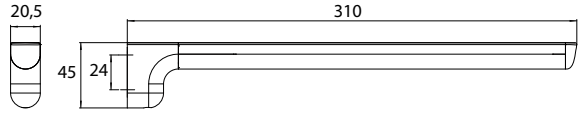

Handtuchhalter, 430 mm, 2 armig, starr Towel holder, 430 mm, two arms, fixed	chrom chrome	0250 001 46	166,20 €	1
	Handtuchhalter schwenkbar, 450 mm Towel holder swiveling, 450 mm	chrom chrome	0250 001 45	142,90 €	1
	Handtuchhalter, schwenkbar, 350 mm Towel holder, swiveling, 350 mm	chrom chrome	0250 001 35	116,70 €	1
	Handtuchhalter, 310 mm, 1 armig, starr Towel holder, 310 mm, one arm, fixed	chrom chrome	0250 001 32	93,90 €	1