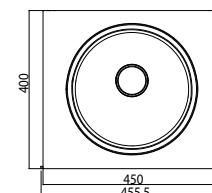

emco waschtische **evo 450 mm**

emco vanity units **evo 450 mm**

PG

Gäste-Waschtisch (Mineralguss),
450 mm
Türgriff rechts, ohne Armaturenbohrung
(Handtuchhalter optional erhältlich)
Guests vanity unit (mineral composite),
450 mm
door pull right, without tap hole
(optional towel holder)

optiwhite	9582 274 14	2.091,30 €	2
optiwhite			
schwarz	9582 275 14	2.091,30 €	2
black			
chrom	9582 001 38	194,60 €	2
chrome			

Gäste-Waschtisch (Mineralguss),
450 mm
Türgriff links, ohne Armaturenbohrung
(Handtuchhalter optional erhältlich)
Guests vanity unit (mineral composite),
450 mm
door pull left, without tap hole
(optional towel holder)

optiwhite	9582 274 15	2.091,30 €	2
optiwhite			
schwarz	9582 275 15	2.091,30 €	2
black			
chrom	9582 001 38	194,60 €	2
chrome