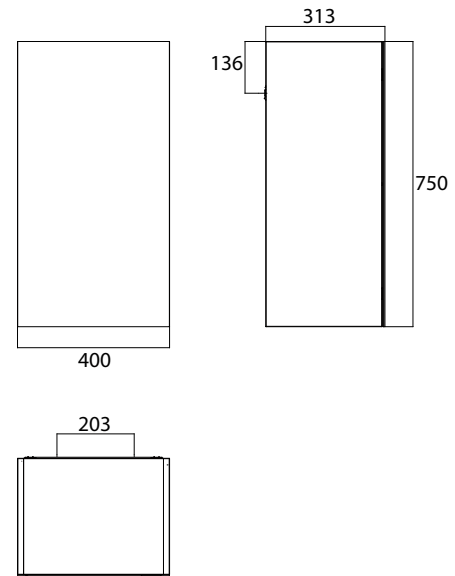

emco badmöbel **evo**

emco bathroom furniture **evo**

PG

Halb-Hochschrank, 750 mm, mit Doppelspiegeltür
Korpus aus 16 mm MDF-Lackplatten, hochglanz bzw. matt schwarz oder weiß. Beidseitig verspiegelte Glastür (Verbundglas) mit Tip-on Beschlag. 2 Glasablagen. 1 LED-Innenraumleuchte mit Türkontaktschalter. Schrankaufhänger mit Aushängesicherung.

Semi-tall cabinet, 750 mm, with double mirror door

Body made of 16 mm MDF lacquer boards, high-gloss or matt black or white. Glass door mirrored on both sides (laminated glass) with tip-on fitting. 2 glass shelves. 1 LED interior luminaire with door contact switch. Cabinet hanger with safety catch.

weiss hochglanz/ spiegel	9579 504 03	1.520,40 €	2
white high gloss/ mirror			
schwarz hochglanz/ spiegel	9579 509 03	1.520,40 €	2
black high gloss/ mirror