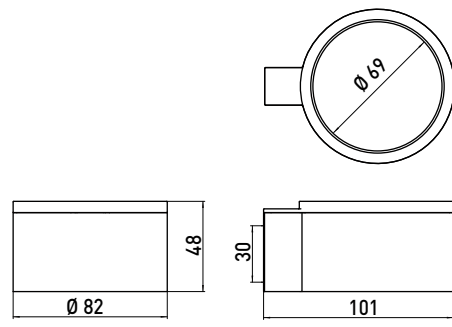

emco universalprodukte

emco universal products

PG

	<p>Haartrockner mit Cool-Funktion, 1600 Watt, Kabel (2,0 m) mit Stecker Hairdryer with cool-function, 1600 Watt, cable (2,0 m) with plug</p>	<p>chrom/schwarz chrome/black</p>	<p>3559 212 01</p>	<p>65,60 € 1</p>
	<p>Halterung für 3559 212 01 Innendurchmesser Ø 69 mm Support for 3559 212 01 bore diameter 69 mm</p>	<p>chrom chrome</p>	<p>3559 001 00</p>	<p>71,10 € 1</p>
	<p>Haartrockner Wandmodell, 1.600 W, Cool-Funktion, Festanschluss Hairdryer wall mounted, 1.600 W, with cool-func- tion, mains connection</p>	<p>weiss white</p>	<p>3559 139 02</p>	<p>99,50 € 1</p>
	<p>Wäscheleine ausziehbar, 2,50 mtr. Pull-out clothesline Extendible, length 2,50 m</p>	<p>chrom chrome</p>	<p>3554 001 25</p>	<p>75,50 € 1</p>