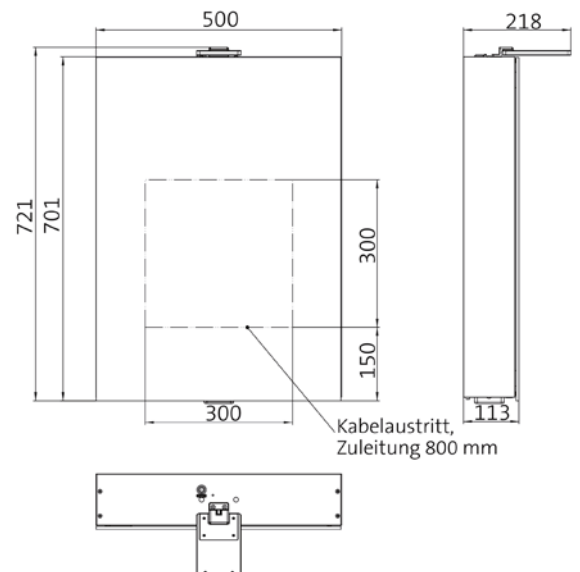

Lichtspiegelschrank Flat 2 Style (LED), 600 mm, IP 20, 14 W, 2.700-6.500 K
Aufputzmodell, 4 stufenlos einstellbare Ablagen, 1 Tür (Türanschlag links-/rechts wechselbar), 2 Steckdosen, Höhe: 721 mm, eine LED-Aufsatzleuchte (Waschtischbeleuchtung, Oberlicht separat abschaltbar)
Illuminated mirror cabinet Flat 2 Style (LED), 600 mm, IP 20, 14 W, 2.700-6.500 K
wall-mounted model, 4 continuously adjustable shelves, 1 door (variable left/right door hinge), 2 sockets, height: 721 mm, one LED top light (washbasin light, top light can be switched off separately)

aluminium 9797 063 01 1.134,20 € 2
aluminium