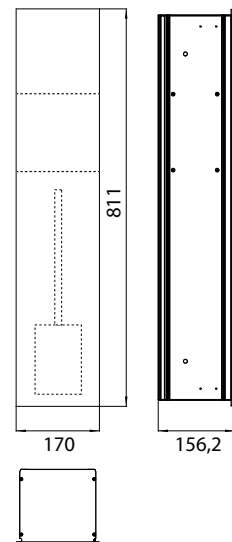

WC-Modul - Unterputzmodell
Reserverollen- / Feuchtpapierbox,
Papierhalter, Toilettenbürstengarnitur,
Türanschlag rechts
Unterputzmodule bitte immer mit Einbaurahmen bestellen
Module for WC - build in model
Boxes for spare paper holder, WC-paper, toilet brush set, door hinge right
Please order built-in modules with an installation frame

optiwhite	9754 274 52	899,30 €	2
optiwhite			
schwarz	9754 275 52	899,30 €	2
black			
optiwhite matt	9754 284 52	899,30 €	2
optiwhite matt			
schwarz matt	9754 285 52	899,30 €	2
black matt			
Einbaurahmen	9750 000 51	145,50 €	2
Built-in frame