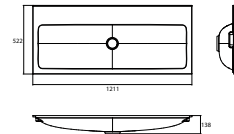

Waschtisch-Unterschrank, 1.200 mm. Korpus aus Lackfronten, Hochglanz, passend zu den Waschtischen 9577 114 20/21/22/23. Auszug mit Glasfront (ESG) und Griff in chrom. Ordnungssystem optional erhältlich. Vanity unit, 1,200 mm. Body in lacquer fronts, high gloss, matching washbasins 9577 114 20/21/22/23. Pull-out with glass front (ESG) and handle in chrome. Drawer insert available separately.

optiwhite	9583 274 21	1.383,50 €	2
optiwhite			
schwarz	9583 275 21	1.383,50 €	2
black