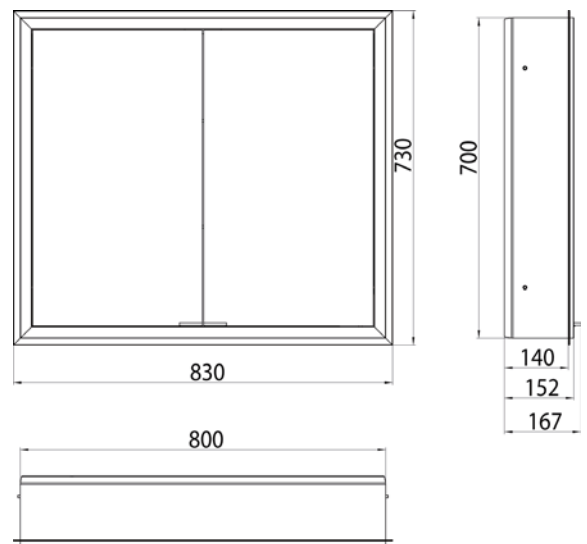

Lichtspiegelschrank prime, 800 mm, 2 Türen, **Unterputzmodell**, IP20 mit verspiegelter- oder weißer Glasrückwand, 2 stufenlos einstellbare Ablagen, 2 Türen, 1 Steckdose, stufenlose Lichtsteuerung (an/aus, Helligkeit und Lichtfarbe) über drei in die Glasrückwand integrierte Touchsensoren, Höhe: 730 mm, LED-Beleuchtung
Unterputz-Lichtspiegelschrank, immer mit Einbaurahmen bestellen
Illuminated mirror cabinet prime, 800 mm, 2 doors, **built-in version**, IP 20 with mirrored or white glass back panel, 2 continuously adjustable crystal glass shelves, 2 doors, 1 socket, continuous light control (on/off, brightness and light color) via three touch sensors which are integrated into the glass rear wall, height: 730 mm, LED-lights
Built-in illuminated mirror cabinet, please order with built-in frame.

aluminium/spiegel	9497 062 72	2.196,30 €	2
aluminium/mirror			
aluminium/weiss	9497 063 72	2.196,30 €	2
aluminium/white			
schwarz/spiegel	9497 135 72	2.523,90 €	2
black/mirror			
Einbaurahmen	9497 000 11	251,40 €	2
Built-in frame