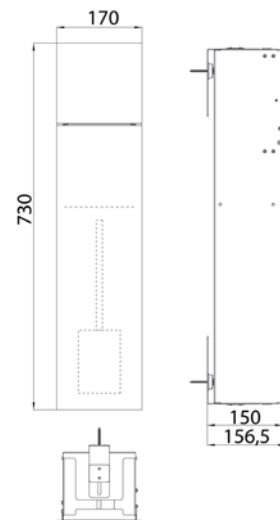

WC-Modul - Unterputzmodell mit Fächern für Reserverolle oder Feuchtpapierbox, WC-Papier und integrierter Toilettenbürstengarnitur. Türanschlag rechts.
Kein Einbaurahmen erforderlich.
Module for WC - build in model with boxes for WC-paper and spare paper or moist-tissue box and integrated toilet brush set, right-hinged door
No additional build-in frame required

alpin-weiß (hochglanz)	9755 274 01	746,00 €	2
alpin-weiß (high gloss)			
schwarz (hochglanz)	9755 275 01	746,00 €	2
black (high gloss)			
alpin-weiß (matt)	9755 284 01	746,00 €	2
alpin-white (matt)			
schwarz-matt	9755 285 01	746,00 €	2
matt black