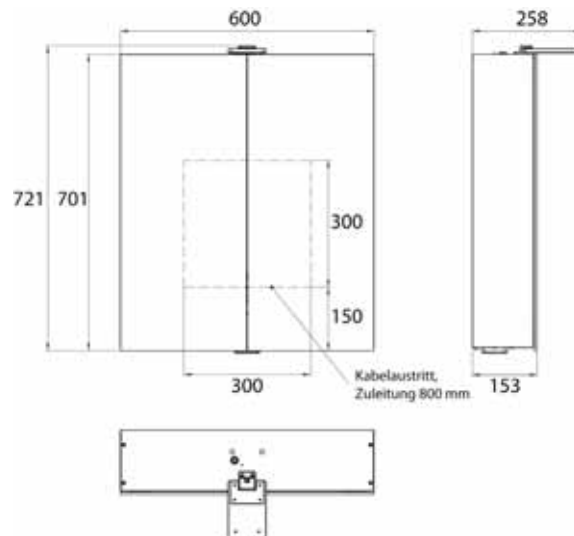

Lichtspiegelschrank Pure 2 Style (LED), 800 mm, IP 20, 22 W, 2.700-6.500 K
Aufputzmodell, 4 stufenlos einstellbare Ablagen, 2 Türen, 2 Steckdosen, Höhe: 721 mm, zwei LED-Aufsatzleuchten (Waschtischbeleuchtung, Oberlicht separat abschaltbar)
Illuminated mirror cabinet Pure 2 Style (LED), 800 mm, IP 20, 22 W, 2.700-6.500 K
wall-mounted model, 4 continuously adjustable shelves, 2 doors, 2 sockets, height: 721 mm, two LED top lights (washbasin light, top light can be switched off separately)

aluminium 9797 053 03 1.384,60 € 2
aluminium