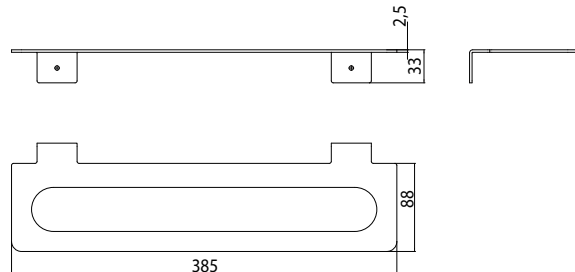

emco waschtische **evo 450 mm** emco vanity units **evo 450 mm**

PG

Handtuchhalter Gäste-Waschtisch (für links- und rechtsseitige Montage)
towel holder for guests vanity unity (right- and left mounting)

chrom
chrome

9582 001 38

194,60 € 2