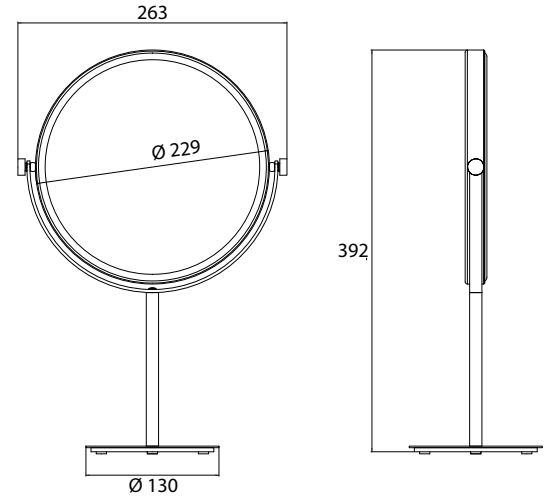

emco kosmetikspiegel pure

emco cosmetic mirror pure

PG

	<p>Standspiegel, rund, Ø 229 mm standing mirror, round, Ø 229 mm</p>	<p>chrom, Vergr.: 3-fach chrome, 3 magn. glass</p>	<p>1094 001 18</p>	<p>158,50 €</p>	<p>2</p>
	<p>Standspiegel, rund, Ø 177 mm standing mirror, round, Ø 177 mm</p>	<p>chrom, Vergr.: 3-fach chrome, 3 magn. glass</p>	<p>1094 001 16</p>	<p>114,10 €</p>	<p>2</p>