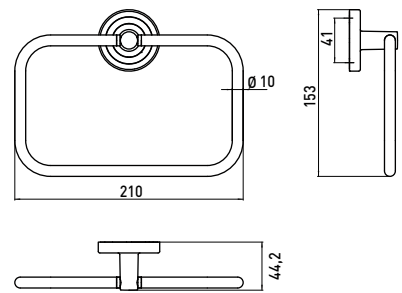

	<p>Handtuchhalter, 410 mm drehbar Towel holder, 410 mm turnable</p>	<p>chrom chrome</p>	<p>0750 001 41</p>	<p>47,60 € 1</p>
	<p>Handtuchring, beweglich Towel ring, adjustable</p>	<p>chrom chrome</p>	<p>0755 001 00</p>	<p>35,30 € 1</p>
	<p>Badetuchhalter 600 mm Bath towel holder 600 mm</p>	<p>chrom chrome</p>	<p>0760 001 60</p>	<p>54,20 € 1</p>
	<p>Badetuchhalter, 800 mm Bath towel holder 800 mm</p>	<p>chrom chrome</p>	<p>0760 001 80</p>	<p>61,50 € 1</p>