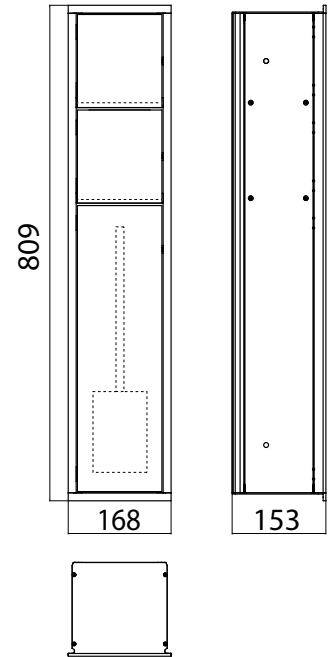

WC-Modul, Unterputzmodell, Reserverollenfach, Papierhalter, Toilettenbürstengarnitur, aluminium/aluminium
Unterputzmodule bitte immer mit Einbaurahmen bestellen
WC module, flush-mounted model, box for spare paper, paper holder, toilet brush set, aluminium/aluminium
Please order built-in modules with an installation frame

Türanschlag links door hinge left	9783 050 50	681,40 €	2
Türanschlag rechts door hinge right	9783 050 52	681,40 €	2
Einbaurahmen Built-in frame	9750 000 51	145,50 €	2