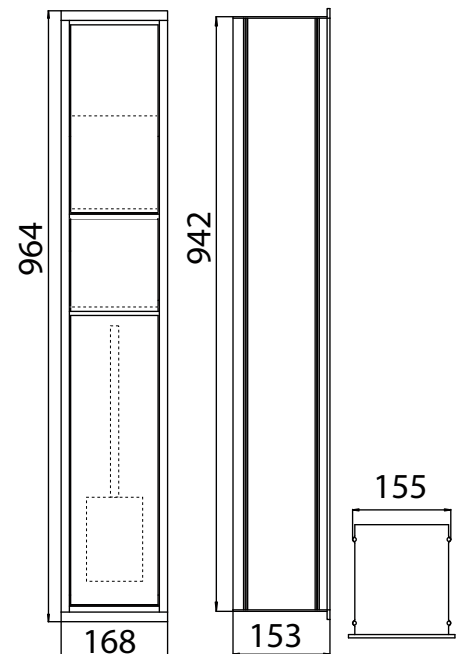

WC-Modul - Unterputzmodell
Fach mit Einlegeboden, Papierhalterbox, Toilettenbürstengarnitur, Türanschlag links/rechts wechselbar
Unterputzmodule bitte immer mit Einbaurahmen bestellen
Module for WC - build in model
Boxes for Accessories, WC paper, Toilet brush set box, door hinge left/right changeable
Please order built-in modules with an installation frame

chrom/optiwhite chrome/optiwhite	9760 278 64	1.165,30 €	2
chrom/schwarz chrome/black	9760 279 64	1.165,30 €	2
Einbaurahmen Built-in frame	9760 000 61	157,90 €	2