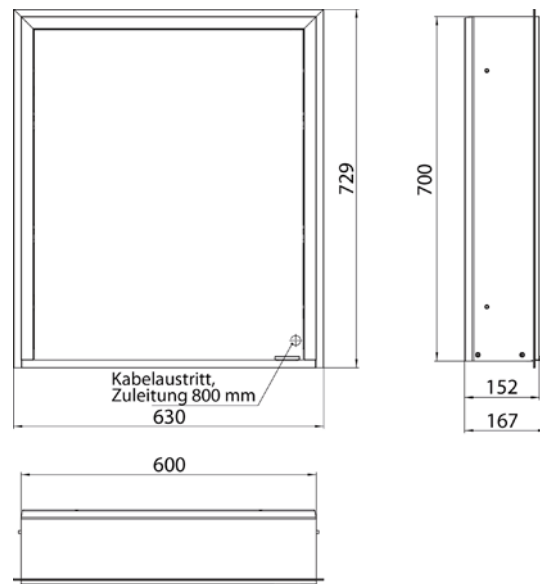

Lichtspiegelschrank prime 3, 600 mm, 1 Tür, **Unterputzmodell**, IP20
mit verspiegelter- oder weißer Glasrückwand, 2 stufenlos einstellbare Ablagen, 1 Tür (Türanschlag links), 1 Steckdose, stufenlose Lichtsteuerung (an/aus, Helligkeit und Lichtfarbe) über drei in die Glasrückwand integrierte Touchsensoren, Höhe: 730 mm, LED-Beleuchtung
Unterputz-Lichtspiegelschrank, immer mit Einbaurahmen bestellen
Illuminated mirror cabinet **prime 3, 600 mm, 1 door**, built-in version, IP 20 with mirrored or white glass back panel, 2 continuously adjustable crystal glass shelves, 1 door (door hinge left), 1 socket, continuous light control (on/off, brightness and light color) via three touch sensors which are integrated into the glass rear wall, height: 730 mm, LED-lights
Built-in illuminated mirror cabinet, please order with built-in frame.

aluminium/spiegel	9497 172 00	1.812,70 €	2
aluminium/mirror			
aluminium/weiss	9497 173 00	1.812,70 €	2
aluminium/white			
schwarz/spiegel	9497 144 00	2.100,30 €	2
black/mirror			
Einbaurahmen	9497 000 10	221,60 €	2
Built-in frame