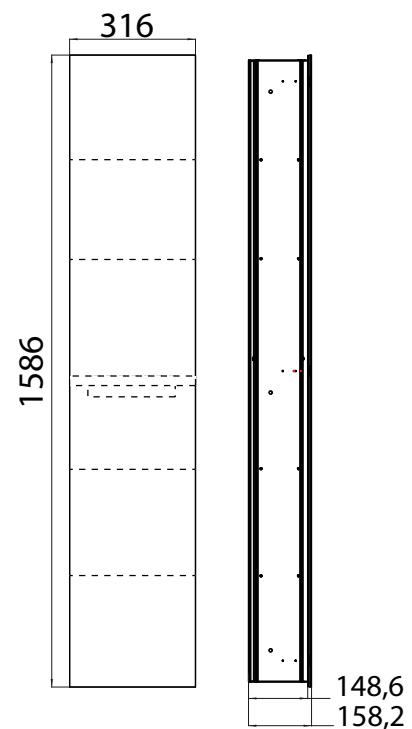

Schrankmodul mit beidseitig
verspiegelter Tür - Unterputzversion
großes Stauraumfach mit 4 Glasablagen,
Türkontaktschalter und LED-Beleuchtung
Türanschlag links/rechts wechselbar
Unterputzmodule bitte immer mit Ein-
baurahmen bestellen
Cabinet module with mirrored-door -
built-in model
Cabinet module, large storage box with
4 shelves of crystal clear, door-contact-
switch and LED light unit
door hinge left/right changeable
Please order built-in modules with an
installation frame

spiegel	9722 099 13	1.257,80 €	2
mirror			
Einbaurahmen	9720 000 11	279,90 €	2
Built-in frame