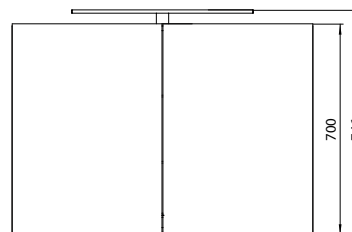

aluminium
 aluminium

9498 050 52

937,80 € 2

	<p>LED-Lichtspiegelschrank mee, 1.200 mm, IP 44, 4.000 K Aufputzmodell, 2 einstellbare Ablagen, 2 Türen, 1 Steckdose, 1 Lichtschalter, Höhe: 746 mm, 800 mm LED-Leuchte Illuminated mirror cabinet mee (LED), 1.200 mm, IP 44, 4.000 K wall-mounted model, 2 adjustable shelves, 2 doors, 1 socket, 1 switch, height: 746 mm, 800 mm LED-Light</p>	<p>aluminium aluminium</p>	<p>9498 050 53</p>	<p>1.075,40 €</p>	<p>2</p>	
	<p>Einzelgriff, ohne Logo Single grip, without logo</p>	<p>chrom chrome schwarz black</p>	<p>9497 001 90</p>	<p>14,30 €</p>	<p>S</p>	
	<p>2 Griffe (Paar), 1x mit, 1x ohne Logo 2 grips (pair), 1x with, 1x without logo</p>	<p>chrom chrome schwarz black</p>	<p>9497 001 91</p>	<p>28,60 €</p>	<p>S</p>	