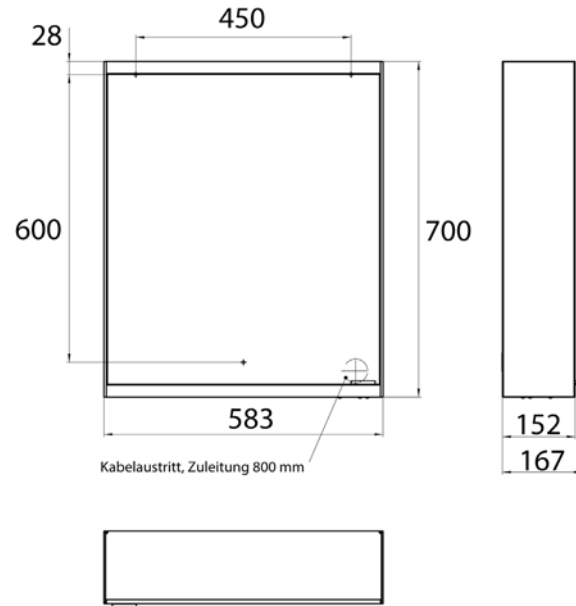

Lichtspiegelschrank prime 2, 600 mm, 1 Tür, **Aufputzmodell**, IP20
Seitenwand verspiegelt, mit verspiegelter- oder weißer Glasrückwand, 2 stufenlos einstellbare Ablagen, 1 Tür (Türanschlag links), 1 Steckdose, stufenlose Lichtsteuerung (an/aus, Helligkeit und Lichtfarbe) über drei in die Glasrückwand integrierte Touchsensoren, Höhe: 700 mm, LED-Beleuchtung
Illuminated mirror cabinet prime 2, 600 mm, 1 door, **wall-mounted version**, IP 20 with mirrored or white glass back panel, mirrored side panels, 2 continuously adjustable crystal glass shelves, 1 door (door hinge left), 1 socket, continuous light control (on/off, brightness and light color) via three touch sensors which are integrated into the glass rear wall, height: 700 mm, LED-lights

aluminium/spiegel	9497 062 21	1.760,00 €	2
aluminium/mirror			
aluminium/weiss	9497 063 21	1.760,00 €	2
aluminium/white			
schwarz/spiegel	9497 135 21	2.024,80 €	2
black/mirror