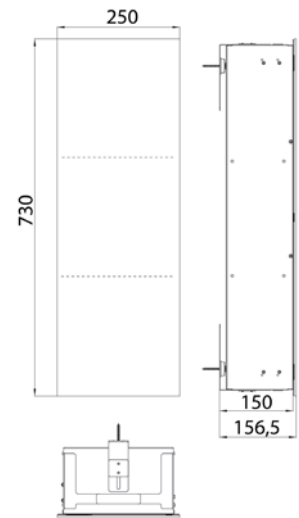

Schrankmodul - Unterputzmodell
mit 2 Glasablagen, Türanschlag links.
Kein Einbaurahmen erforderlich.
Cabinet module - build in model
with two glass shelves, left hinged door.
No additional build-in frame required

alpin-weiß (hochglanz)	9755 274 06	745,00 €	2
alpin-weiß (high gloss)			
schwarz (hochglanz)	9755 275 06	745,00 €	2
black (high gloss)			
alpin-weiß (matt)	9755 284 06	745,00 €	2
alpin-white (matt)			
schwarz-matt	9755 285 06	745,00 €	2
matt black