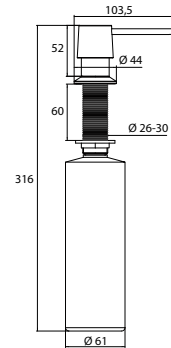

Untertisch-Flüssigseifenspender,
Gesamthöhe 318,5 mm
500 ml, Befüllung von oben
Built-in liquid soap dispenser, total
height 318,5 mm
500 ml, filled from above

chrom
chrome

3521 001 20

64,40 € 1