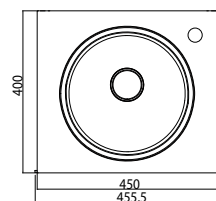

emco waschtische **evo 450 mm**

emco vanity units **evo 450 mm**

PG

Gäste-Waschtisch (Mineralguss),
450 mm
Türgriff rechts, mit Armaturenbohrung
rechts
(Handtuchhalter optional erhältlich)
Guests vanity unit (mineral composite),
450 mm
door pull right, tap hole right
(optional towel holder)

optiwhite	9582 274 10	2.120,30 €	2
optiwhite			
schwarz black	9582 275 10	2.120,30 €	2
chrom chrome	9582 001 38	194,60 €	2

Gäste-Waschtisch (Mineralguss),
450 mm
Türgriff links, mit Armaturenbohrung
rechts
(Handtuchhalter optional erhältlich)
Guests vanity unit (mineral composite),
450 mm
door pull left, tap hole right
(optional towel holder)

optiwhite	9582 274 11	2.120,30 €	2
optiwhite			
schwarz black	9582 275 11	2.120,30 €	2
chrom chrome	9582 001 38	194,60 €	2