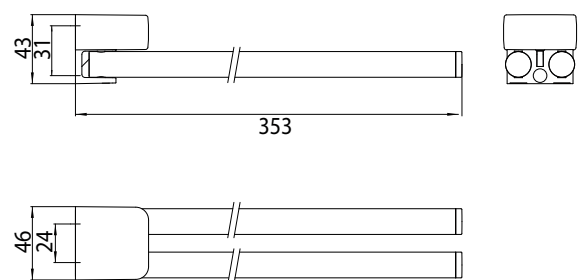

Handtuchhalter, 430 mm, 2 armig, starr Towel holder, 430 mm, two arms, fixed	chrom chrome	0250 001 46	166,20 €	1
	Handtuchhalter schwenkbar, 450 mm Towel holder swiveling, 450 mm	chrom chrome	0250 001 45	142,90 €	1
	Handtuchhalter, schwenkbar, 350 mm Towel holder, swiveling, 350 mm	chrom chrome	0250 001 35	116,70 €	1
	Handtuchhalter, 310 mm, 1 armig, starr Towel holder, 310 mm, one arm, fixed	chrom chrome	0250 001 32	93,90 €	1