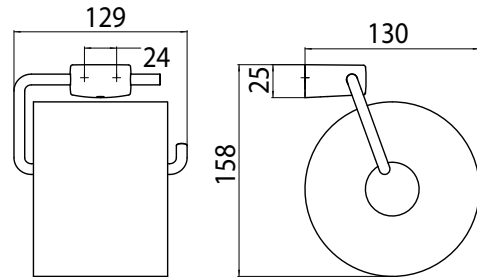

	<p>Papierhalter ohne Deckel Paper holder without cover</p>	<p>chrom chrome</p>	<p>0200 001 01</p>	<p>82,80 € 1</p>
	<p>Reservepapierhalter Spare paper holder</p>	<p>chrom chrome</p>	<p>0205 001 00</p>	<p>65,60 € 1</p>
	<p>Toilettenbürstengarnitur, Kristallglas satiniert, Bürstengriff chrom, Wandmodell Toilet brush holder, bowl of satin crystal, brush grip chrome, wall mounted</p>	<p>chrom chrome</p>	<p>0215 001 00</p>	<p>132,80 € 1</p>
	<p>Glashalter, Kristallglas satiniert Glass holder, satin crystal</p>	<p>chrom chrome</p>	<p>0220 001 00</p>	<p>65,60 € 1</p>