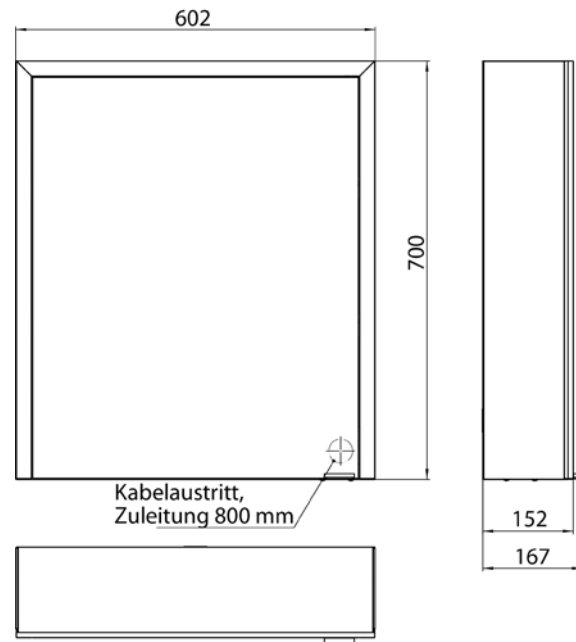

Lichtspiegelschrank prime 3, 600 mm, 1 Tür, **Aufputzmodell**, IP20
Seitenwand verspiegelt, mit verspiegelter- oder weißer Glasrückwand, 2 stufenlos einstellbare Ablagen, 1 Tür (Türanschlag links), 1 Steckdose, stufenlose Lichtsteuerung (an/aus, Helligkeit und Lichtfarbe) über drei in die Glasrückwand integrierte Touchsensoren, Höhe: 700 mm, LED-Beleuchtung
Illuminated mirror cabinet prime 3, 600 mm, 1 door, **wall-mounted version**, IP 20 with mirrored or white glass back panel, mirrored side panels, 2 continuously adjustable crystal glass shelves, 1 door (door hinge left), 1 socket, continuous light control (on/off, brightness and light color) via three touch sensors which are integrated into the glass rear wall, height: 700 mm, LED-lights

aluminium/spiegel	9497 072 00	1.854,40 €	2
aluminium/mirror			
aluminium/weiss	9497 073 00	1.854,40 €	2
aluminium/white			
schwarz/spiegel	9497 143 00	2.149,10 €	2
black/mirror