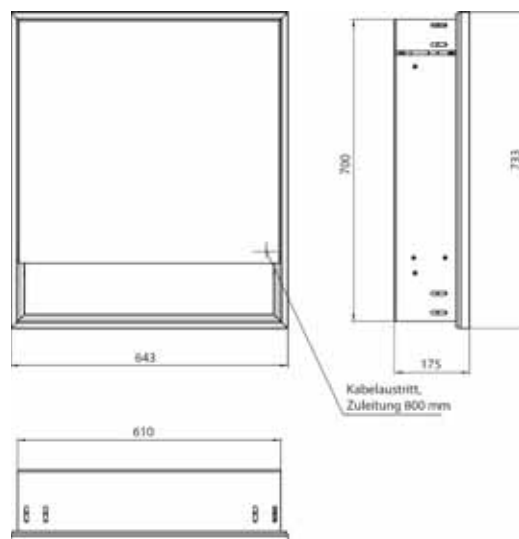

aluminium/spiegel	9798 052 03	1.976,80 €	2
aluminium/mirror			
aluminium/weiss	9798 062 03	1.976,80 €	2
aluminium/white			
schwarz/spiegel	9798 135 03	2.273,30 €	2
black/mirror			
Einbaurahmen	9798 000 01	221,60 €	2
Built-in frame