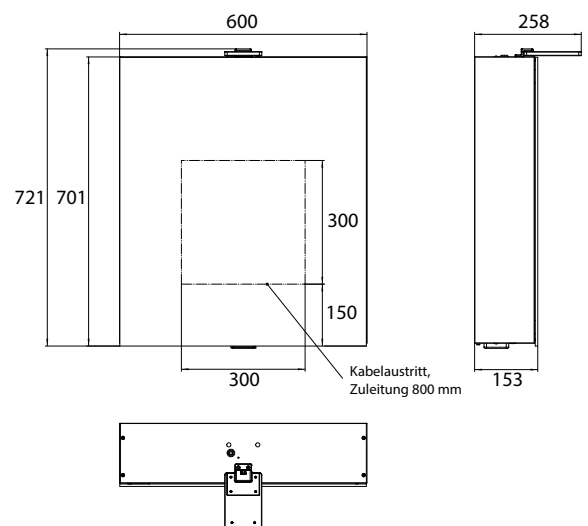

emco pure 2 Style

PG

Lichtspiegelschrank Pure 2 Style (LED), 500 mm, IP 20, 13 W, 2.700-6.500 K
Aufputzmodell, 4 stufenlos einstellbare Ablagen, 1 Tür (Türanschlag links-/rechts wechselbar), 2 Steckdosen, Höhe: 721 mm, eine LED-Aufsatzleuchte (Waschtischbeleuchtung, Oberlicht separat abschaltbar)
Illuminated mirror cabinet Pure 2 Style (LED), 500 mm, IP 20, 14 W, 2.700-6.500 K
wall-mounted model, 4 continuously adjustable shelves, 1 door (variable left/right door hinge), 2 sockets, height: 721 mm, one LED top light (washbasin light, top light can be switched off separately)

aluminium 9797 053 10 x.xxx,xx € 2
aluminium

Lichtspiegelschrank Pure 2 Style (LED), 600 mm, IP 20, 14 W, 2.700-6.500 K
Aufputzmodell, 4 stufenlos einstellbare Ablagen, 1 Tür (Türanschlag links-/rechts wechselbar), 2 Steckdosen, Höhe: 721 mm, eine LED-Aufsatzleuchte (Waschtischbeleuchtung, Oberlicht separat abschaltbar)
Illuminated mirror cabinet Pure 2 Style (LED), 600 mm, IP 20, 14 W, 2.700-6.500 K
wall-mounted model, 4 continuously adjustable shelves, 1 door (variable left/right door hinge), 2 sockets, height: 721 mm, one LED top light (washbasin light, top light can be switched off separately)

aluminium 9797 053 01 1.227,20 € 2
aluminium