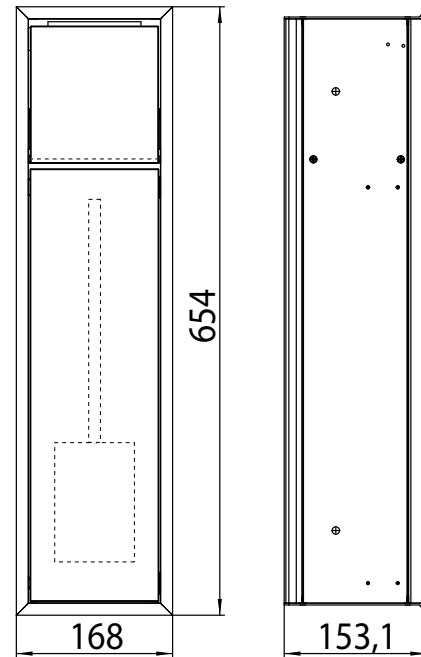

WC-Modul - Unterputzmodell
Papierhalter, Toilettenbürstengarnitur,
Türanschlag links/rechts wechselbar
Unterputzmodule bitte immer mit
Einbaurahmen bestellen
Module for WC - build in model
WC-paper, toilet brush set, door hinge
left/right changeable
Please order built-in modules with an
installation frame

chrom/optiwhite	9740 278 40	817,00 €	2
chrome/optiwhite			
chrom/schwarz	9740 279 40	817,00 €	2
chrome/black			
Einbaurahmen	9740 000 41	136,70 €	2
Built-in frame