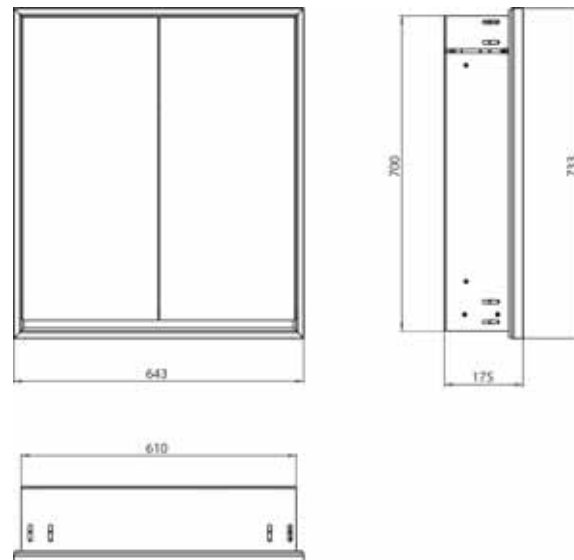

Lichtspiegelschrank loft, 600 mm, 2 Türen, **Unterputzmodell**, IP 20.
Umlaufende LED-Beleuchtung, mit verspiegelter- oder weißer Glasrückwand, 2 stufenlos einstellbare Ablagen, 2 Türen, 1 Steckdose, Lichtsteuerung über 3 kapazitive von außen bedienbare Touch-Bedienfelder (An/Aus, Helligkeit und Lichtfarbe - kalt/warm - stufenlos einstellbar), Kabeldurchlass nach außen bei geschlossenen Spiegeltüren.
Höhe: 733 mm

Unterputz-Lichtspiegelschrank, immer mit Einbaurahmen bestellen
Illuminated mirror cabinet loft, 600 mm, 2 doors, **built-in version**, IP 20.
Surrounding LED lights, with mirrored or white glass back panel, 2 continuously adjustable shelves, 2 doors, 1 socket, light control via 3 capacitive touch control panels which can be operated from the outside (on/off, brightness and light colour - cold/warm - continuously adjustable), external cable routing for closed mirror doors Height: 733 mm.
Built-in illuminated mirror cabinet, please order with built-in frame.

aluminium/spiegel	9798 051 05	2.144,90 €	2
aluminium/mirror			
aluminium/weiss	9798 061 05	2.144,90 €	2
aluminium/white			
schwarz/spiegel	9798 133 05	2.466,60 €	2
black/mirror			
Einbaurahmen	9798 000 01	221,60 €	2
Built-in frame