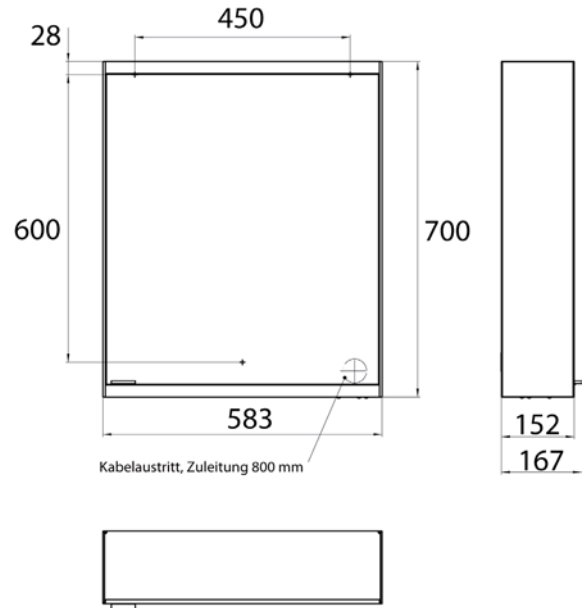

Lichtspiegelschrank prime 2, 600 mm, 1 Tür, **Aufputzmodell**, IP20
Seitenwand verspiegelt, mit verspiegelter- oder weißer Glasrückwand, 2 stufenlos einstellbare Ablagen, 1 Tür (Türanschlag rechts), 1 Steckdose, stufenlose Lichtsteuerung (an/aus, Helligkeit und Lichtfarbe) über drei in die Glasrückwand integrierte Touchsensoren,
Höhe: 700 mm, LED-Beleuchtung
Illuminated mirror cabinet prime 2, 600 mm, 1 door, **wall-mounted version**, IP 20 with mirrored or white glass back panel, mirrored side panels, 2 continuously adjustable crystal glass shelves, 1 door (door hinge right), 1 socket, continuous light control (on/off, brightness and light color) via three touch sensors which are integrated into the glass rear wall, height: 700 mm, LED-lights

aluminium/spiegel	9497 062 22	1.760,00 €	2
aluminium/mirror			
aluminium/weiss	9497 063 22	1.760,00 €	2
aluminium/white			
schwarz/spiegel	9497 135 22	2.024,80 €	2
black/mirror