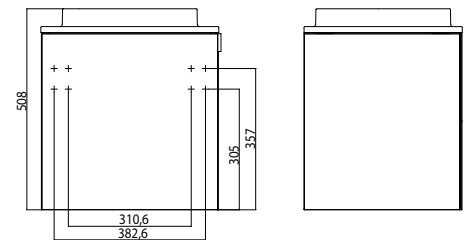

Gäste-Waschtisch (Mineralguss),
450 mm
Türgriff links, ohne Armaturenbohrung
(Handtuchhalter optional erhältlich)
Guests vanity unit (mineral composite),
450 mm
door pull left, without tap hole
(optional towel holder)

optiwhite	9582 274 15	2.091,30 €	2
optiwhite			
schwarz	9582 275 15	2.091,30 €	2
black			
chrom	9582 001 38	194,60 €	2
chrome