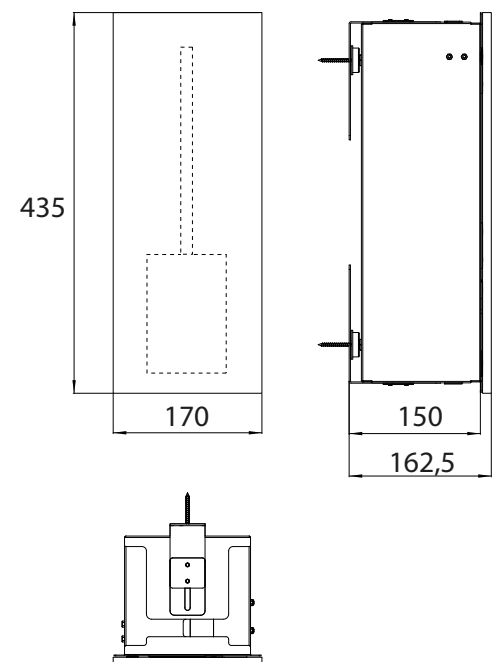

Toilettenbürstengarnitur-Modul - Unterputzmodell mit integrierter Toilettenbürstengarnitur, Türanschlag rechts. Kein Einbaurahmen erforderlich.
Module for toilet brush set - built-in-model with integrated toilet brush set, right hinged door. No additional build-in frame required

alpin-weiß (matt)	9755 513 05	424,80 €	2
alpin-white (matt)			
schwarz-matt	9755 514 05	424,80 €	2
matt black			
diamantgrau (matt)	9755 515 05	424,80 €	2
diamond grey (matt)