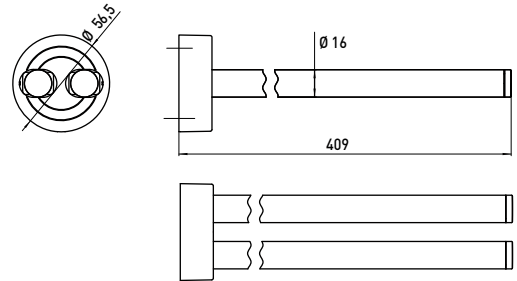

	<p>Handtuchhalter, 410 mm drehbar Towel holder, 410 mm turnable</p>	<p>chrom chrome</p>	<p>0750 001 41</p>	<p>47,60 € 1</p>
	<p>Handtuchring, beweglich Towel ring, adjustable</p>	<p>chrom chrome</p>	<p>0755 001 00</p>	<p>35,30 € 1</p>
	<p>Badetuchhalter 600 mm Bath towel holder 600 mm</p>	<p>chrom chrome</p>	<p>0760 001 60</p>	<p>54,20 € 1</p>
	<p>Badetuchhalter, 800 mm Bath towel holder 800 mm</p>	<p>chrom chrome</p>	<p>0760 001 80</p>	<p>61,50 € 1</p>