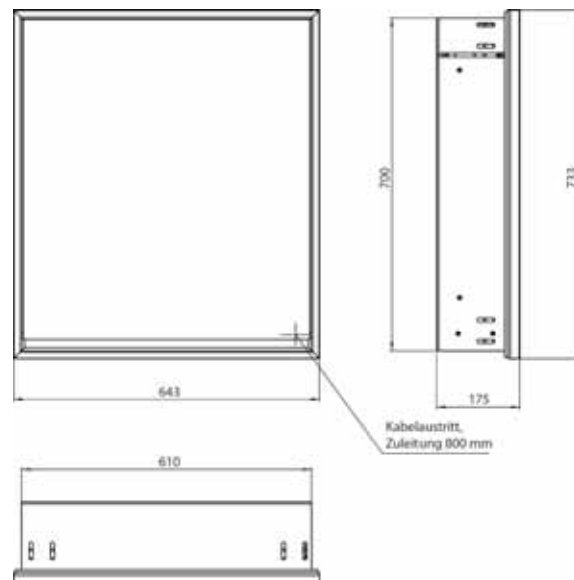

Lichtspiegelschrank loft, 600 mm, 1 Tür, **Unterputzmodell**, IP 20.
Umlaufende LED-Beleuchtung, mit verspiegelter- oder weißer Glasrückwand, 2 stufenlos einstellbare Ablagen, 1 Tür (Türanschlag links), 1 Steckdose, Lichtsteuerung über 3 kapazitive von außen bedienbare Touch-Bedienfelder (An/Aus, Helligkeit und Lichtfarbe - kalt/warm - stufenlos einstellbar), Kabeldurchlass nach außen bei geschlossenen Spiegeltüren. Höhe: 733 mm
Unterputz-Lichtspiegelschrank, immer mit Einbaurahmen bestellen
Illuminated mirror cabinet loft, 600 mm, 1 door, **built-in version**, IP 20.
Surrounding LED lights, with mirrored or white glass back panel, 2 continuously adjustable shelves, 1 door (door hinge left), 1 socket, light control via 3 capacitive touch control panels which can be operated from the outside (on/off, brightness and light colour - cold/warm - continuously adjustable), external cable routing for closed mirror doors
Height: 733 mm.
Built-in illuminated mirror cabinet, please order with built-in frame.

aluminium/spiegel	9798 051 01	1.976,80 €	2
aluminium/mirror			
aluminium/weiss	9798 061 01	1.976,80 €	2
aluminium/white			
schwarz/spiegel	9798 133 01	2.273,30 €	2
black/mirror			
Einbaurahmen	9798 000 01	221,60 €	2
Built-in frame