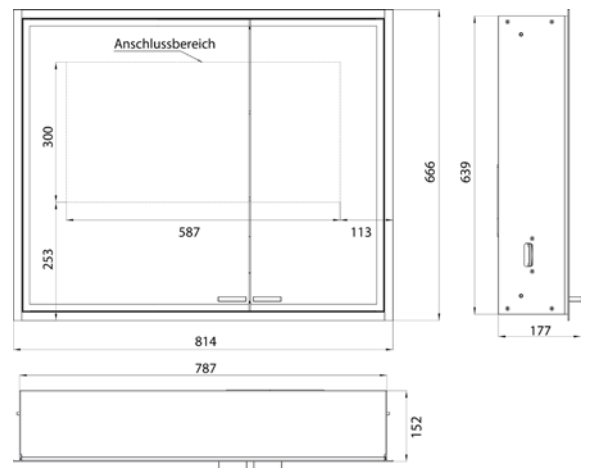

emco prestige 2

PG

Lichtspiegelschrank prestige 2, 788 mm, **Aufputzmodell, breite Tür links**, IP 44
Stufenlose Lichtsteuerung An/Aus, Helligkeit und Lichtfarbe (2.700 bis 6.500 K) über drei integrierte Touchbedienfelder, Umlaufende LED-Beleuchtung, verspiegelte Rückwand, verspiegelte Seitenwände, 2 stufenlos einstellbare Glasablagen, 2 Steckdosen, Höhe: 639 mm
Illuminated mirror cabinet prestige 2, 788 mm, **wall-mounted model, wide door on the left**, IP 44
Continuous light control on/off, brightness and light color (2.700 bis 6.500 K) via three integrated touch control panels. Surrounding LED-lights with mirrored back panel, 2 continuously adjustable crystal glass shelves, 2 sockets, height: 639 mm

aluminium 9897 070 03 2.616,40 € 2
aluminium

Lichtspiegelschrank prestige 2, 815 mm, **Unterputzmodell, breite Tür links**, IP 44
Stufenlose Lichtsteuerung An/Aus, Helligkeit und Lichtfarbe (2.700 bis 6.500 K) über drei integrierte Touchbedienfelder, Umlaufende LED-Beleuchtung, verspiegelte Rückwand, 2 stufenlos einstellbare Glasablagen, 2 Steckdosen, Höhe: 666 mm
Unterputz-Lichtspiegelschrank, immer mit Einbaurahmen bestellen
Illuminated mirror cabinet prestige 2, 815 mm, **built-in model, wide door on the left**, IP 44
Continuous light control on/off, brightness and light color (2.700 bis 6.500 K) via three integrated touch control panels. Surrounding LED-lights with mirrored back panel, 2 continuously adjustable crystal glass shelves, 2 sockets, height: 666 mm
Built-in illuminated mirror cabinet, please order with built-in frame.

aluminium 9897 071 03 2.852,50 € 2
aluminium
Einbaurahmen 9897 000 08 257,80 € 2
Built-in frame