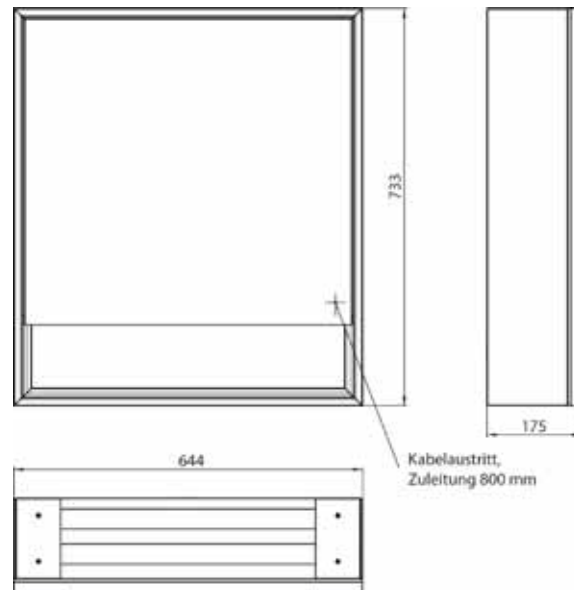

Lichtspiegelschrank loft mit Unterfach, 600 mm, 1 Tür, **Aufputzmodell** mit verspiegelten Seitenwänden, IP 20. Umlaufende LED-Beleuchtung, mit verspiegelter- oder weißer Glasrückwand, 2 stufenlos einstellbare Ablagen, 1 Tür (**Türanschlag rechts**), 1 Steckdose, Lichtsteuerung über 3 kapazitive von außen bedienbare Touch-Bedienfelder (An/Aus, Helligkeit und Lichtfarbe - kalt/warm - stufenlos einstellbar), Kabeldurchlass nach außen bei geschlossenen Spiegeltüren. Offenes Unterfach (Höhe: 122 mm) über die komplette Breite mit verspiegelter Rückwand. Höhe: 733 mm
Illuminated mirror cabinet loft with an accessible compartment, 600 mm, 1 door, **wall-mounted model** with mirrored side panels, IP 20. Surrounding LED lights, with mirrored or white glass back panel, 2 continuously adjustable shelves, 1 door (**door hinge right**), 1 socket, light control via 3 capacitive touch control panels which can be operated from the outside (on/off, brightness and light colour - cold/warm - continuously adjustable), external cable routing for closed mirror doors. Accessible compartment (height: 122 mm) on the bottom with mirrored rear wall. Height: 733 mm.

aluminium/spiegel	9798 052 02	2.020,60 €	2
aluminium/mirror			
aluminium/weiss	9798 062 02	2.020,60 €	2
aluminium/white			
schwarz/spiegel	9798 135 02	2.323,70 €	2
black/mirror