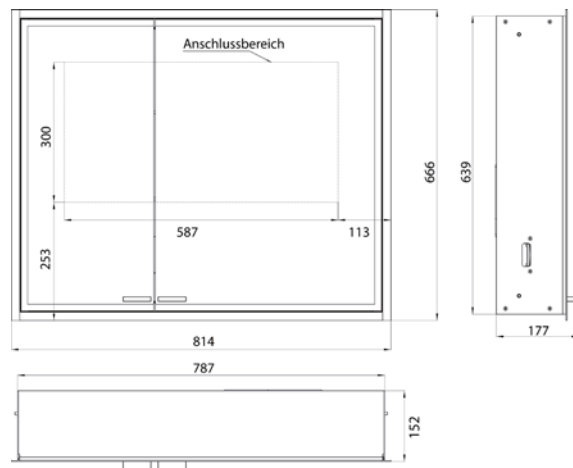

emco prestige 2

PG

Lichtspiegelschrank prestige 2, 788 mm, **Aufputzmodell, breite Tür rechts**, IP 44
Stufenlose Lichtsteuerung An/Aus, Helligkeit und Lichtfarbe (2.700 bis 6.500 K) über drei integrierte Touchbedienfelder, Umlaufende LED-Beleuchtung, verspiegelte Rückwand, verspiegelte Seitenwände, 2 stufenlos einstellbare Glasablagen, 2 Steckdosen, Höhe: 639 mm

Illuminated mirror cabinet prestige 2, 788 mm, **wall-mounted model, wide door on the right**, IP 44

Continuous light control on/off, brightness and light color (2.700 bis 6.500 K) via three integrated touch control panels. Surrounding LED-lights with mirrored back panel, 2 continuously adjustable crystal glass shelves, 2 sockets, height: 639 mm

aluminium 9897 070 02 2.616,40 € 2
aluminium

Lichtspiegelschrank prestige 2, 815 mm, **Unterputzmodell, breite Tür rechts**, IP 44
Stufenlose Lichtsteuerung An/Aus, Helligkeit und Lichtfarbe (2.700 bis 6.500 K) über drei integrierte Touchbedienfelder, Umlaufende LED-Beleuchtung, verspiegelte Rückwand, 2 stufenlos einstellbare Glasablagen, 2 Steckdosen, Höhe: 666 mm

Unterputz-Lichtspiegelschrank, immer mit Einbaurahmen bestellen

Illuminated mirror cabinet prestige 2, 815 mm, **built-in model, wide door on the right**, IP 44

Continuous light control on/off, brightness and light color (2.700 bis 6.500 K) via three integrated touch control panels. Surrounding LED-lights with mirrored back panel, 2 continuously adjustable crystal glass shelves, 2 sockets, height: 666 mm

Built-in illuminated mirror cabinet, please order with built-in frame.

aluminium 9897 071 02 2.852,50 € 2
aluminium
Einbaurahmen 9897 000 08 257,80 € 2
Built-in frame