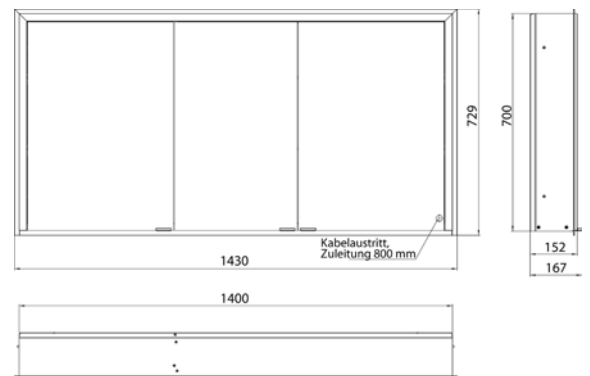

emco prime 3

PG

Lichtspiegelschrank prime 3, 1.400 mm, 3 Türen, **Aufputzmodell**, IP20
Seitenwand verspiegelt, mit verspiegelter- oder weißer Glasrückwand, 4 stufenlos einstellbare Ablagen, 3 Türen, 2 Steckdosen, stufenlose Lichtsteuerung (an/aus, Helligkeit und Lichtfarbe) über drei in die Glasrückwand integrierte Touchsensoren, Höhe: 700 mm, LED-Beleuchtung
Illuminated mirror cabinet prime 3, 1.400 mm, 3 doors, **wall-mounted version**, IP 20
with mirrored or white glass back panel, mirrored side panels, 4 continuously adjustable crystal glass shelves, 3 doors, 2 sockets, continuous light control (on/off, brightness and light color) via three touch sensors which are integrated into the glass rear wall, height: 700 mm, LED-lights

aluminium/spiegel	9497 072 07	3.005,50 €	2
aluminium/mirror			
aluminium/weiss	9497 073 07	3.005,50 €	2
aluminium/white			
schwarz/spiegel	9497 143 07	3.466,80 €	2
black/mirror			

Lichtspiegelschrank prime 3, 1.400 mm, 3 Türen, **Unterputzmodell**, IP20
mit verspiegelter- oder weißer Glasrückwand, 4 stufenlos einstellbare Ablagen, 3 Türen, 2 Steckdosen, stufenlose Lichtsteuerung (an/aus, Helligkeit und Lichtfarbe) über drei in die Glasrückwand integrierte Touchsensoren, Höhe: 730 mm, LED-Beleuchtung
Unterputz-Lichtspiegelschrank, immer mit Einbaurahmen bestellen
Illuminated mirror cabinet prime 3, 1.400 mm, 3 doors, **built-in version**, IP 20
with mirrored or white glass back panel, 4 continuously adjustable crystal glass shelves, 3 doors, 2 sockets, continuous light control (on/off, brightness and light color) via three touch sensors which are integrated into the glass rear wall, height: 730 mm, LED-lights
Built-in illuminated mirror cabinet, please order with built-in frame.