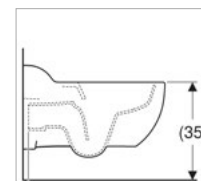

Obj. číslo
Závěsné WC pro děti Geberit Bambini, Rimfree	502.959.00.1