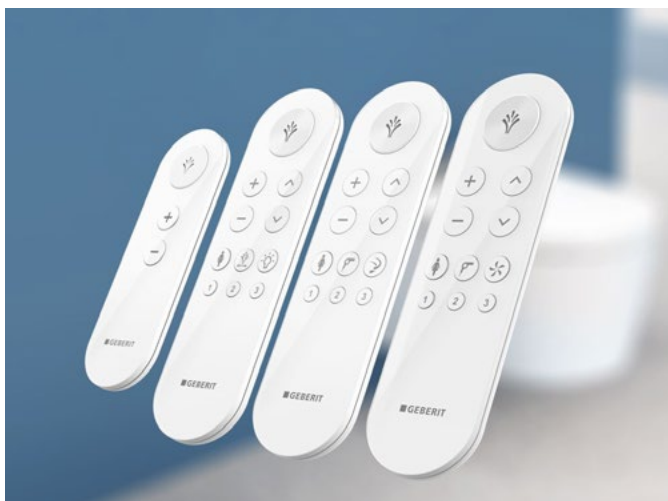

INOVOVANÉ DÁLKOVÉ OVLADAČE AQUACLEAN