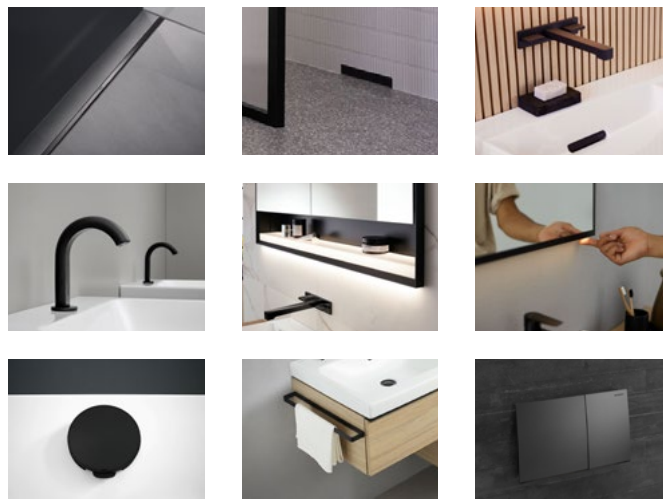

ROZŠÍŘENÍ SORTIMENTU V ČERNÉM PROVEDENÍ

Černá barva v koupelnách se stává stále populárnějším trendem mezi milovníky designu a moderních interiérů. Její velkou výhodou je, že může být velmi dobře kombinována s různými vzory, a proto může najít uplatnění prakticky v každé koupelně. Mezi produkty Geberit najdete různé kategorie výrobků v černé barvě.

VÝROBKY GEBERIT V ČERNÉM PROVEDENÍ

- sprchové kanálky
- sprchové odtoky ve stěně
- umyvadlové baterie
- kryt umyvadlového odtoku
- zrcadla
- zrcadlové skříňky
- ovládací rúžice a kryty odpadních ventilů pro vany
- držáky ručníků
- sortiment ovládacích tlačítek

Tato nabídka je nyní rozšířena o dva nové produkty – zápachovou uzávěrku s nornou trubkou pro umyvadlo a odtokový ventil pro umyvadla.