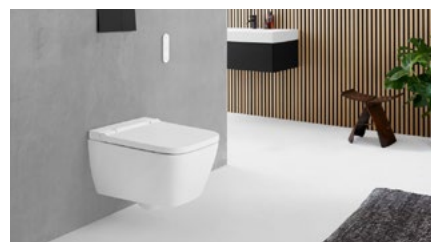

SPRCHOVACÍ WC GEBERIT AQUACLEAN SELA SQUARE

Sprchovací toaleta Sela Square nabízí všechny funkce jako sprchovací toaleta Sela, ale v novém hranatém designu.

SADA GEBERIT AQUACLEAN SELA + DUOFRESH

Praktická sada sprchovací toalety AquaClean Sela a jednotky pro odsávání zápachu pro větší pohodlí.