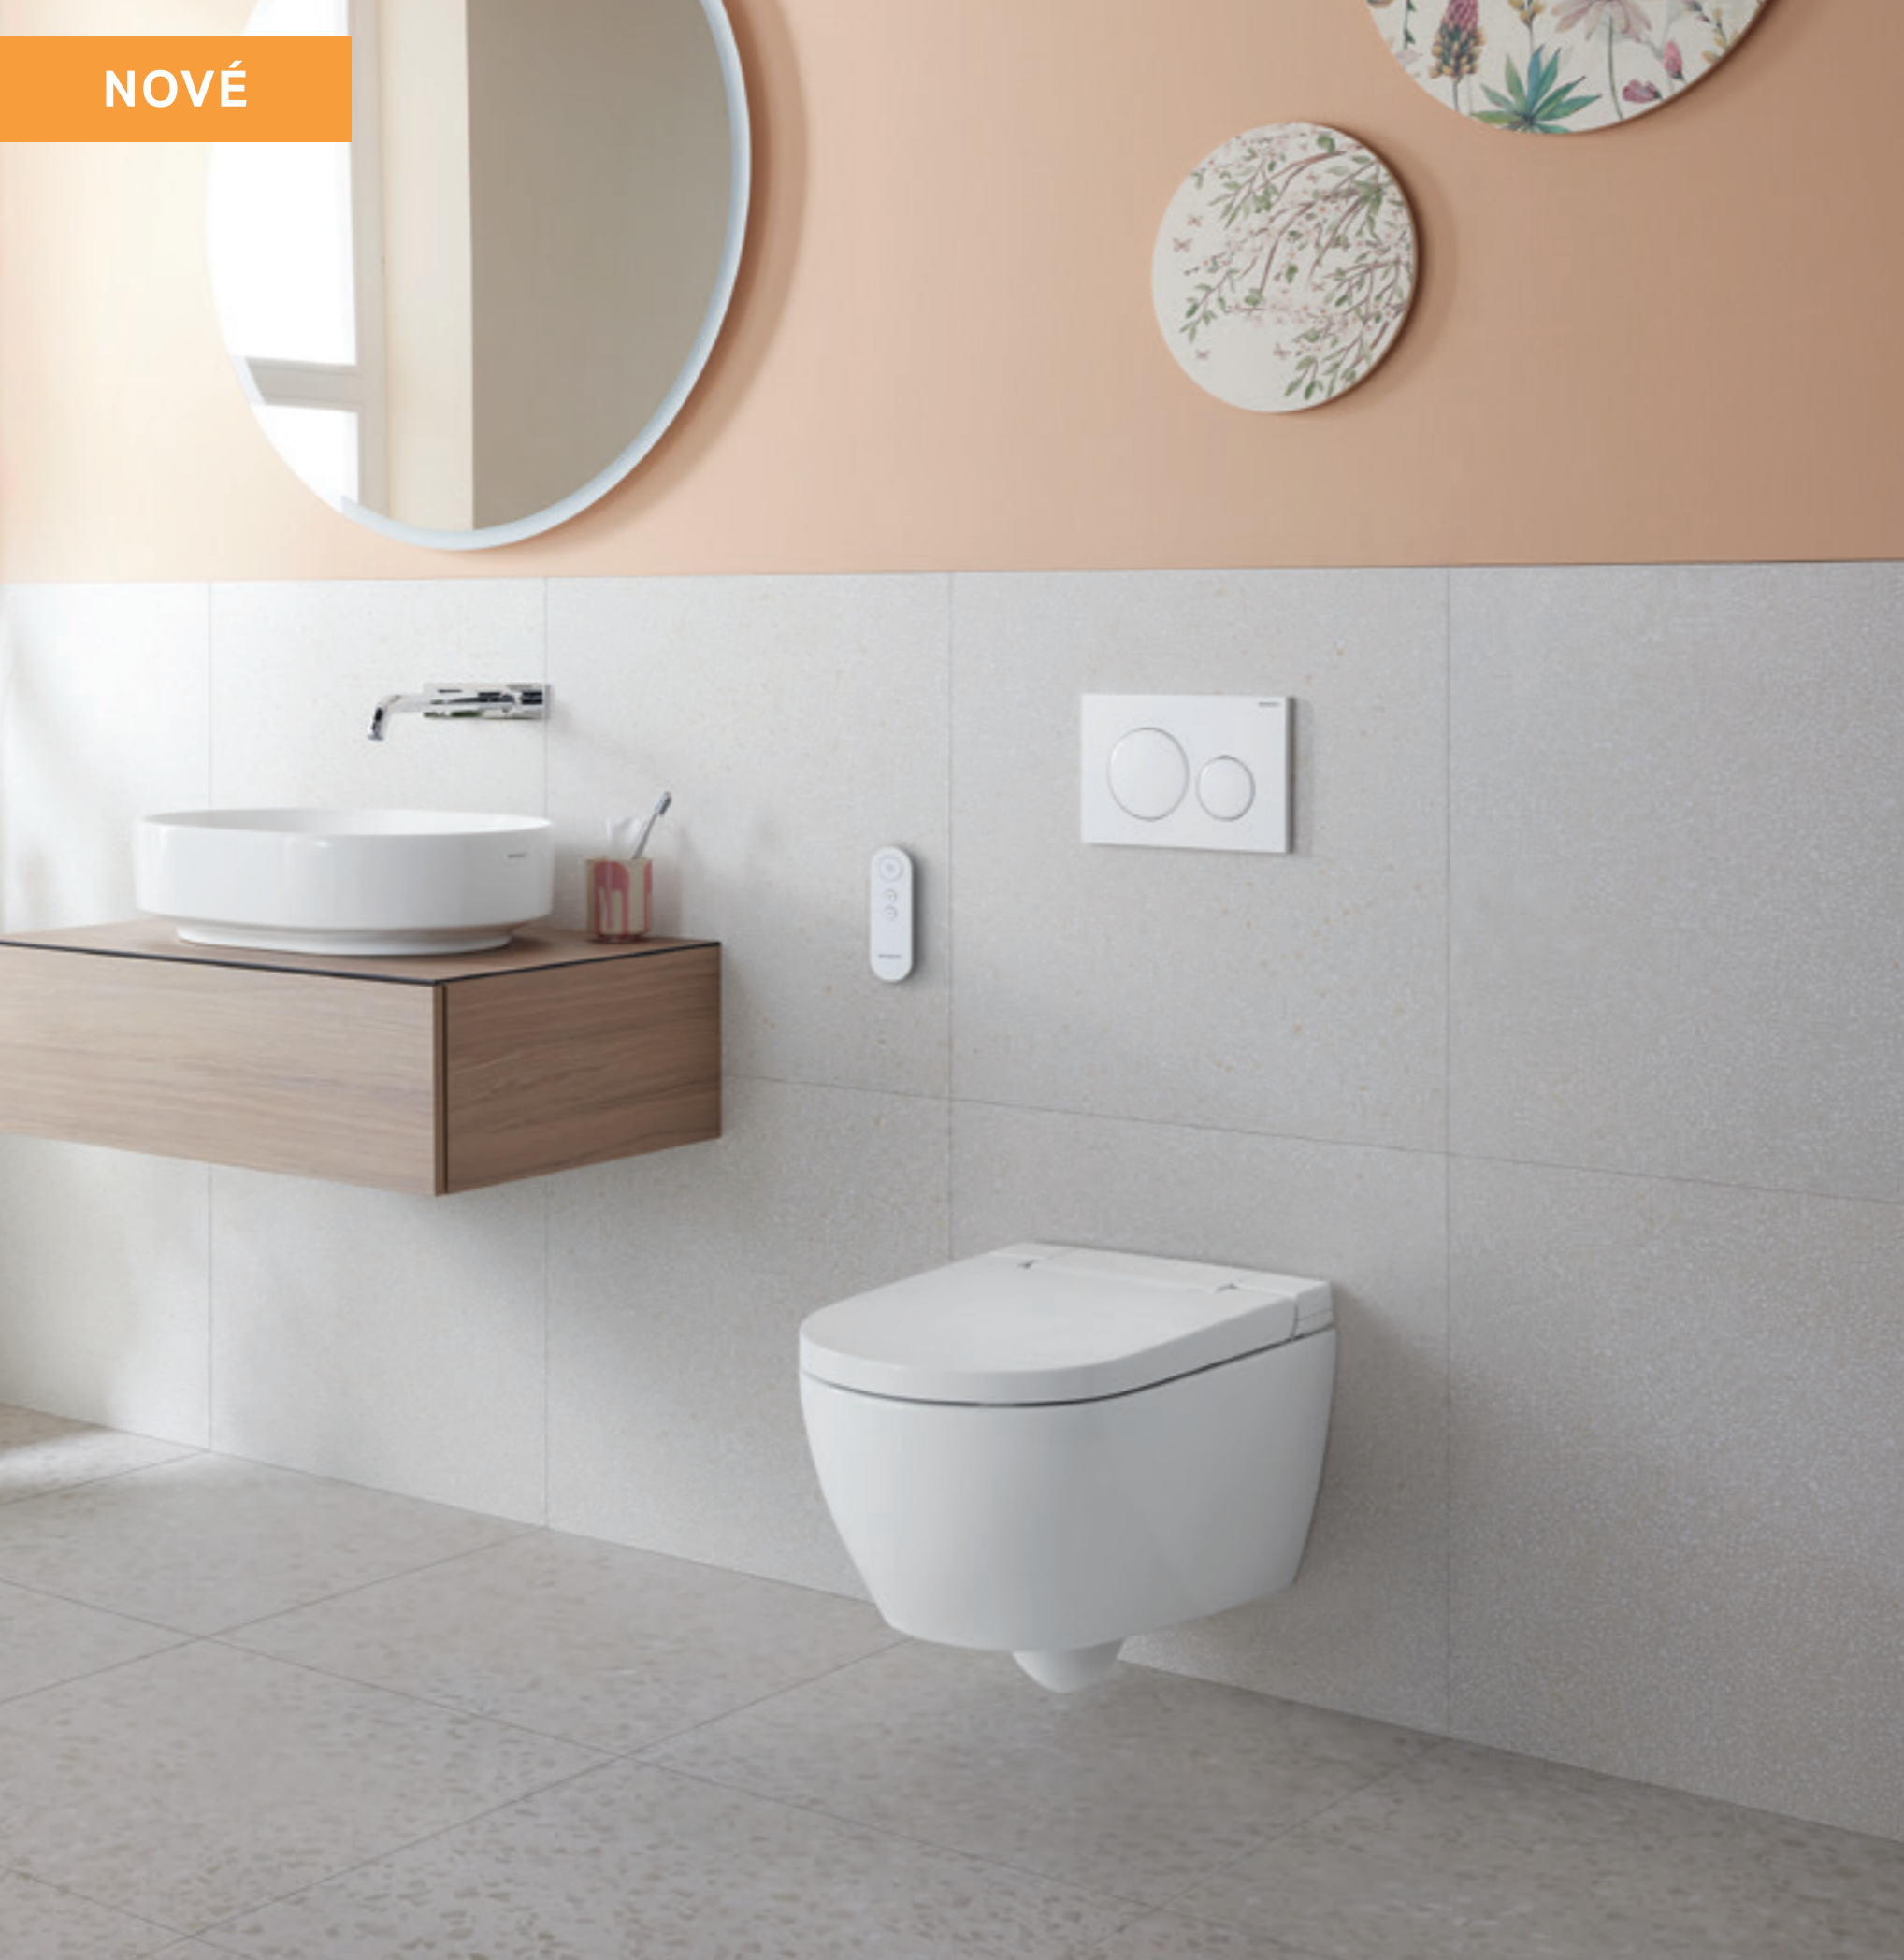

NOVÉ

GEBERIT AQUACLEAN ALBA

PŘÍJEMNĚ JEDNODUCHÁ

Představujeme vám sprchovací WC Geberit AquaClean Alba: Jednoduchou, ale vysoce elegantní novinku. Jedná se o ideální model pro ty, kteří se s výhodami sprchovacích WC teprve seznamují. Díky svým základním funkcím ve spojení s elegantním designem je dokonalým doplňkem jakékoliv koupelny. Nová Alba je vybavena jedinečnou sprchovací technologií WhirlSpray. Sprchovací WC Geberit AquaClean Alba nabízí rovněž účinnou technologii TurboFlush, která zajišťuje obzvláště tiché a důkladné spláchnutí keramické WC mísy, která je navíc bez splachovacího okraje.

www.geberit.cz/aquaclean-alba

←

Umyvadlo: Geberit VariForm, oválné umyvadlo na desku
Umyvadlová skříňka: Geberit VariForm, dubové dřevo
Zrcadlo: Geberit Option Round
Ovládací tlačítko: Geberit Sigma20 bílá
WC: Geberit AquaClean Alba