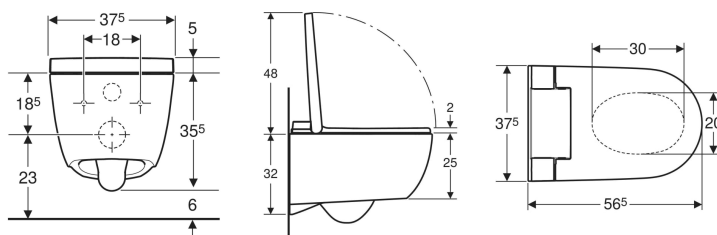

Kompletní závěsné WC Geberit AquaClean Alba

Obrázek s příkladem

Účel použití

- Ke komfortnímu používání WC
- K ošetřující očištění anální oblasti vodou

Vlastnosti

- Příprava teplé vody přes zásobník teplé vody
- Anální sprcha s technologií sprchování WhirlSpray
- Intenzita sprchovacího proudu nastavitelná v pěti stupních
- Nastavení teploty vody pomocí aplikace Geberit Home
- Polohování ramene s tryskou v pěti stupních pomocí aplikace Geberit Home
- Oscilační sprcha (automatický pohyb ramena s tryskou tam a zpět) nastavitelná
- Automatické předčištění a dočištění sprchovací trysky čistou vodou
- Odvápňovací program
- WC keramika bez splachovacího okraje se splachovací technologií TurboFlush
- WC s hlubokým splachováním
- Zaznamenání uživatele
- Sedací kruh a WC víko s plynulým sklápěním
- WC víko s funkcí pomalého otevírání SoftOpening
- Možnost spouštění funkce přes dálkové ovládání
- Kompatibilní s aplikací Geberit Home
- Přívod vody vlevo skrytý za WC keramikou

- Elektrické připojení k síti trojžilovým opláštěným kabelem vpravo skryté za WC keramikou
- Externí přívod vody, boční levý s příslušenstvím možný
- Elektrické připojení k síti externí, možné se zásuvkou vpravo
- Schválení dle (DIN) EN 1717 / (DIN) EN 13077

Rozsah dodávky

- Sada pro připojení vody pro Sigma a Omega splachovací nádržky pod omítku 12 cm, stavební výška 112 cm
- Zdířkový spojovací konektor pro jednotku napájení
- Souprava pro tlumení hluku
- Dálkové ovládání s nástěnným držákem a baterií CR2032
- Upevňovací materiál

Nutno objednat zvlášť

- Připojovací hrdlo Geberit s manžetou a krycími víčky

Pol. č.	Barva / povrch	B	H	T	
146.350.01.1	WC keramika: bílá / KeraTect Designový kryt: bílý	37.5 cm	40.5 cm	56.5 cm	Nové

Příslušenství