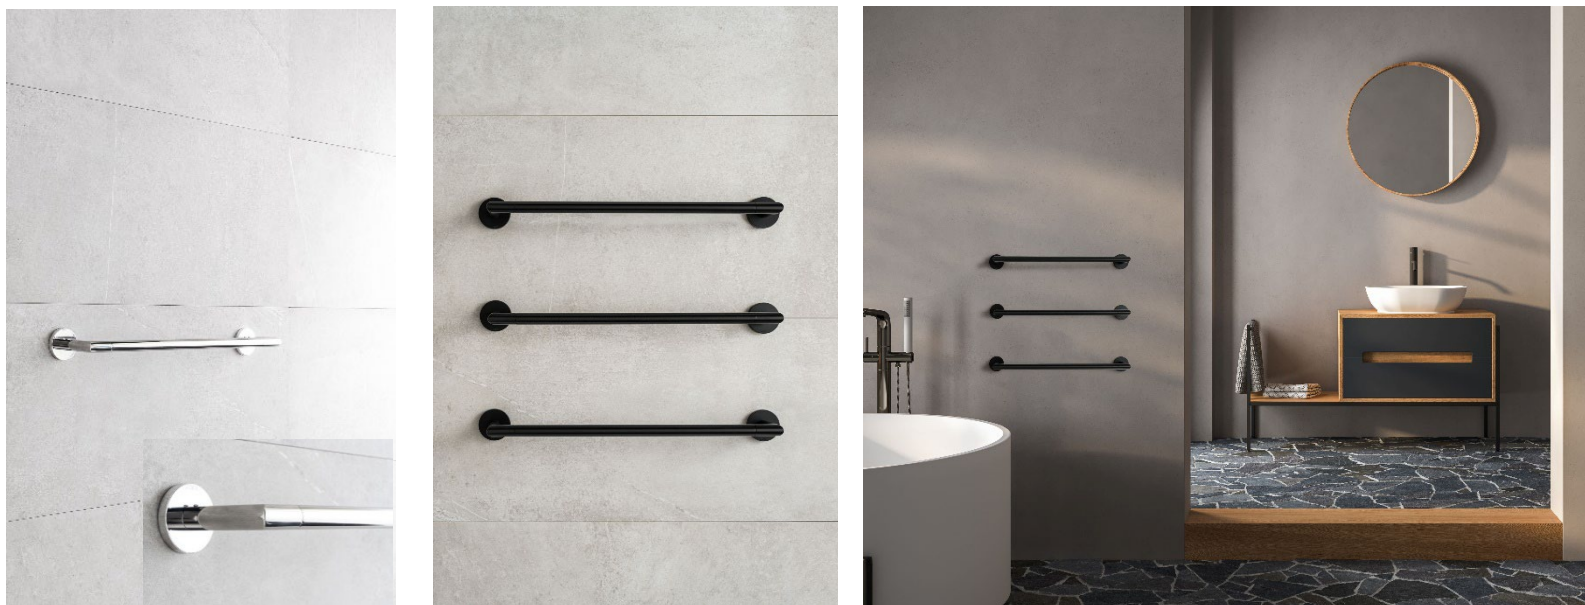

BRITTA

elektrický sušák

Britta má skryté připojení ze zdi nebo připojení pomocí kabelu. Rozlišuje se na pravou a levou variantu dle strany elektrického připojení či el. kabelu. **Pokud je elektrické připojení vpravo, ovládání sušáku je na opačné straně vlevo = pravá varianta BR1-R.**

Sušák má funkci časovače 2h nebo 4h. Když je časovač aktivován rozsvítí se zelená LED.

BRITTA	černá		leštěná nerez		Šířka (A) x Výška (B) [mm]	C	Skryté připojení	S kabelem	Hmotnost [kg]	Výkon [W]	Stupeň krytí
pravá	BR1B-R	9980,-	BR1SS-R	9980,-	859 x 712	768	x		2,9	42	IP44
levá	BR1B-L	9980,-	BR1SS-L	9980,-	859 x 712	768	x		2,9	42	IP44
pravá	BR1B-RK	9980,-	BR1SS-RK	9980,-	859 x 712	768		x	2,9	42	IP44
levá	BR1B-LK	9980,-	BR1SS-LK	9980,-	859 x 712	768		x	2,9	42	IP44

Doporučené maloobchodní ceny bez DPH

INGA

elektrický sušák

Inga má skryté připojení ze zdi. Rozlišuje se na pravou a levou variantu dle strany elektrického připojení. **Pokud je elektrické připojení vpravo, ovládání sušáku je na opačné straně vlevo = pravá varianta IN1-R.**

Doporučené maloobchodní ceny bez DPH

OLE

elektrický sušák

Ole má skryté připojení ze zdi.

Sušák má funkci časovače 2h nebo 4h. Když je časovač aktivován rozsvítí se zelená LED.

OLE	černá		leštěná nerez		Šířka (A) x Výška (B) [mm]	Skryté připojení	Hmotnost [kg]	Výkon [W]	Stupeň krytí
	OL1B	6510,-	OL1SS	6510,-					
	OL1B	6510,-	OL1SS	6510,-	91 x 1708	x	1,5	24	IP44