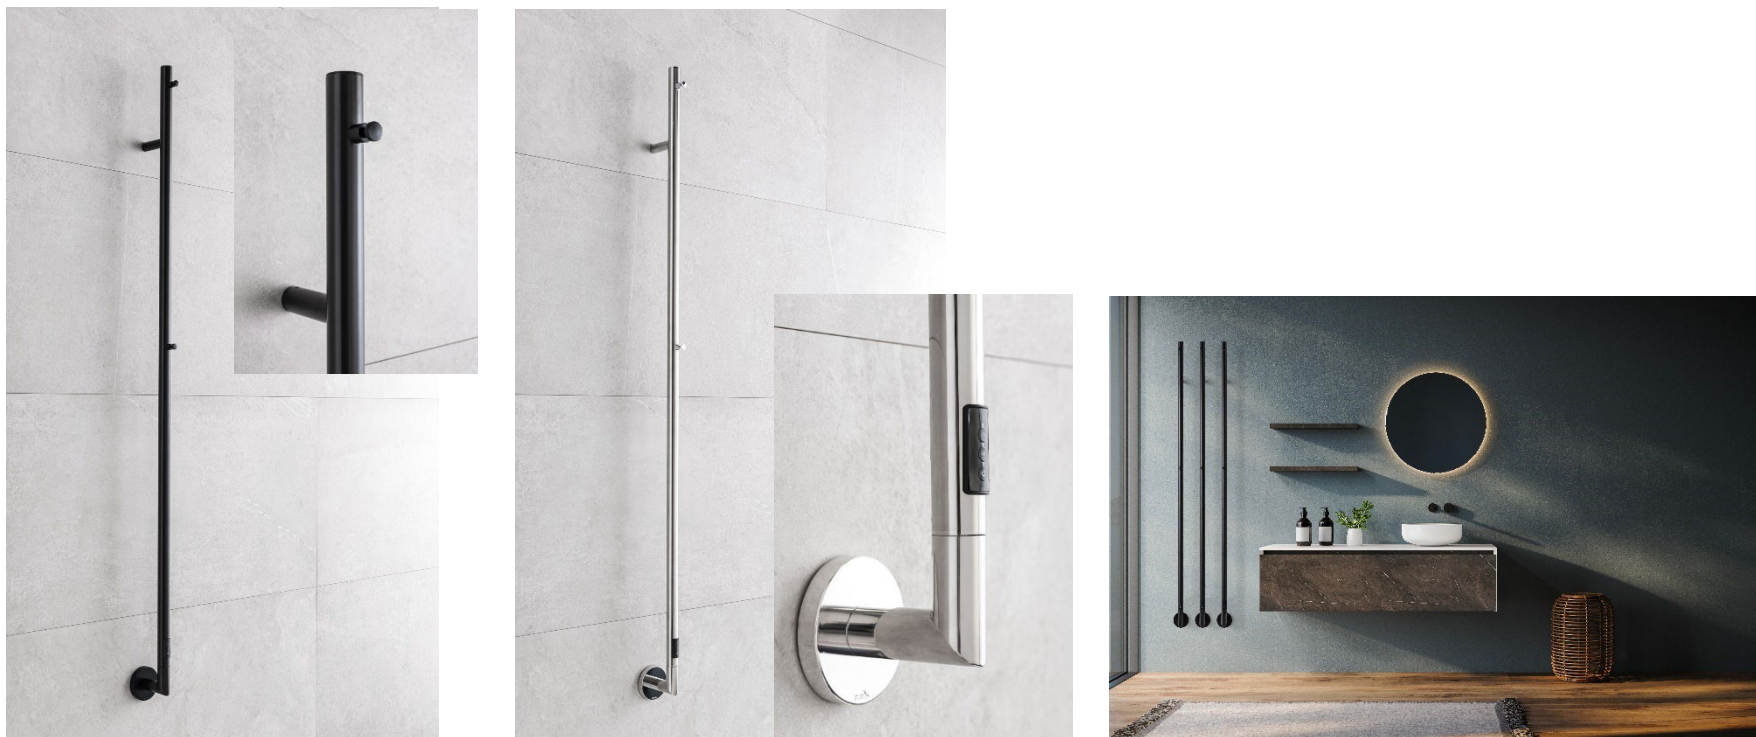

Doporučené maloobchodní ceny bez DPH

MAIA

elektrický sušák

Rozlišuje se na pravou a levou variantu podle strany elektrického připojení (el. kabelu). **Pokud je elektrické připojení vpravo, ovládání sušáku je na opačné straně vlevo - pravá varianta MA1-RK.**

Doporučené maloobchodní ceny bez DPH

OLE

elektrický sušák

Ole má skryté připojení ze zdi.

Sušák má funkci časovače 2h nebo 4h. Když je časovač aktivován rozsvítí se zelená LED.

OLE	černá		leštěná nerez		Šířka (A) x Výška (B) [mm]	Skryté připojení	Hmotnost [kg]	Výkon [W]	Stupeň krytí
	OL1B	6510,-	OL1SS	6510,-					
	OL1B	6510,-	OL1SS	6510,-	91 x 1708	x	1,5	24	IP44