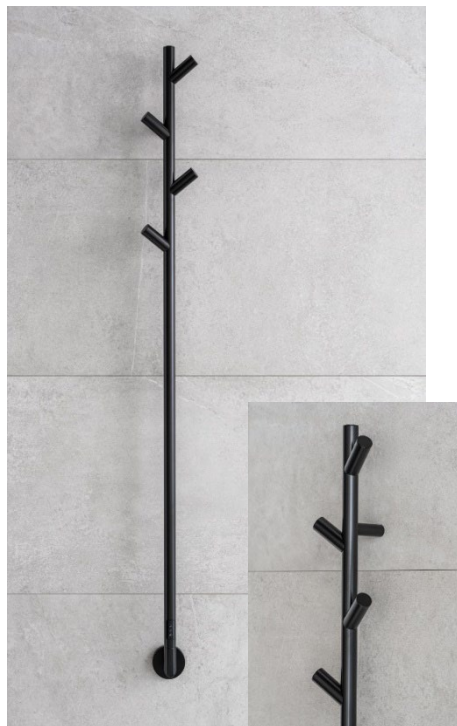

BRITTA

elektrický sušák

Britta má skryté připojení ze zdi nebo připojení pomocí kabelu. Rozlišuje se na pravou a levou variantu dle strany elektrického připojení či el. kabelu. **Pokud je elektrické připojení vpravo, ovládání sušáku je na opačné straně vlevo = pravá varianta BR1-R.**

Doporučené maloobchodní ceny bez DPH

INGA

elektrický sušák

Inga má skryté připojení ze zdi. Rozlišuje se na pravou a levou variantu dle strany elektrického připojení. **Pokud je elektrické připojení vpravo, ovládání sušáku je na opačné straně vlevo = pravá varianta IN1-R.**

Doporučené maloobchodní ceny bez DPH

OLE

elektrický sušák

Ole má skryté připojení ze zdi.

Sušák má funkci časovače 2h nebo 4h. Když je časovač aktivován rozsvítí se zelená LED.

OLE	černá		leštěná nerez		Šířka (A) x Výška (B) [mm]	Skryté připojení	Hmotnost [kg]	Výkon [W]	Stupeň krytí
	OL1B	6510,-	OL1SS	6510,-					
	OL1B	6510,-	OL1SS	6510,-	91 x 1708	x	1,5	24	IP44

Doporučené maloobchodní ceny bez DPH

LISA

elektrický sušák

Lisa má skryté připojení ze zdi.

Sušák má funkci časovače 2h nebo 4h. Když je časovač aktivován rozsvítí se zelená LED.

LISA	černá		leštěná nerez		Šířka (A) x Výška (B) [mm]	Bez kabelu	Hmotnost [kg]	Výkon [W]	Stupeň krytí
	LS1B	6950,-	LS1SS	6950,-					
	LS1B	6950,-	LS1SS	6950,-	91 x 1708	x	1,8	24	IP44