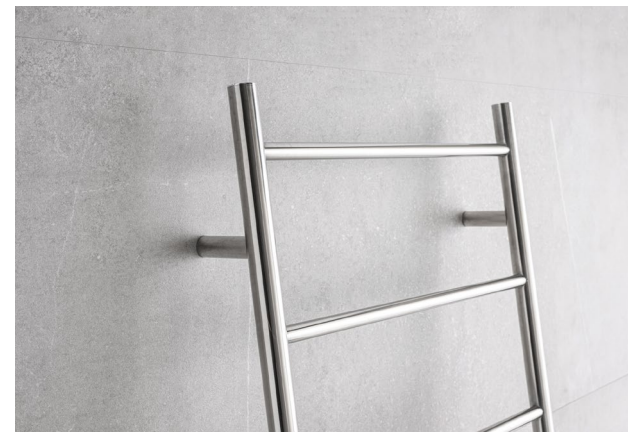

MAIA

Sušák Maia | Úsporné a moderní řešení do každé koupelny (pmh-co.cz)