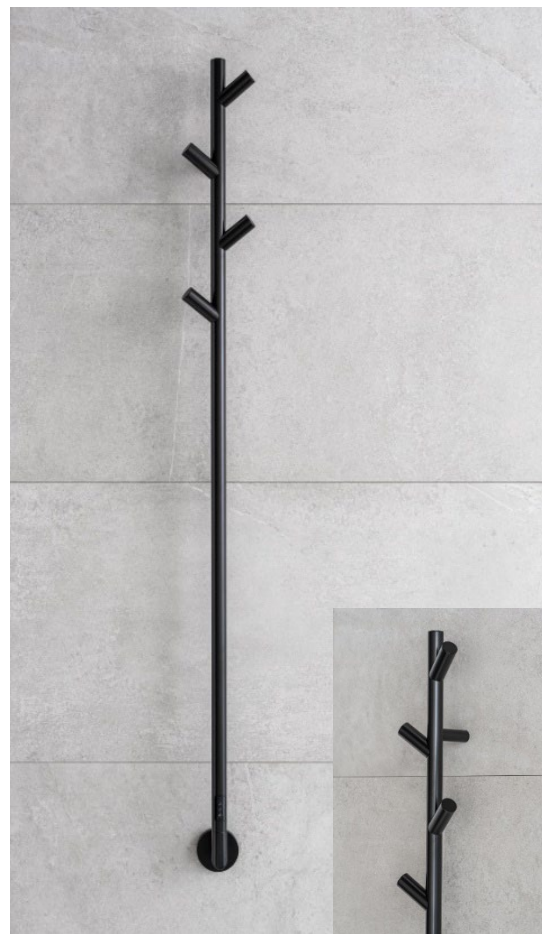

LISA

Sušák Lisa | Úsporné a moderní řešení do každé koupelny (pmh-co.cz)