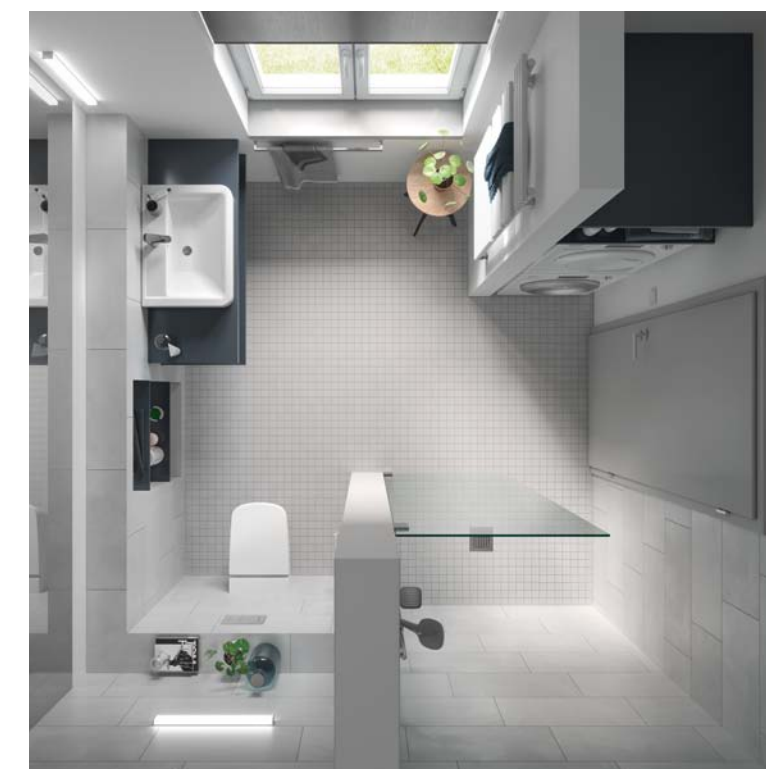

Efektivita ve smyslu funkce a rozpočtu

Při pobytech mimo domov – ať už jde o studenty nebo moderní obchodní kočovníky – musí být každý čtvereční metr zástavby dokonale využit. S ohledem na tyto skutečnosti, musí být koupelna též dobře navržena, aniž by došlo k zásadnímu navýšení rozpočtu.