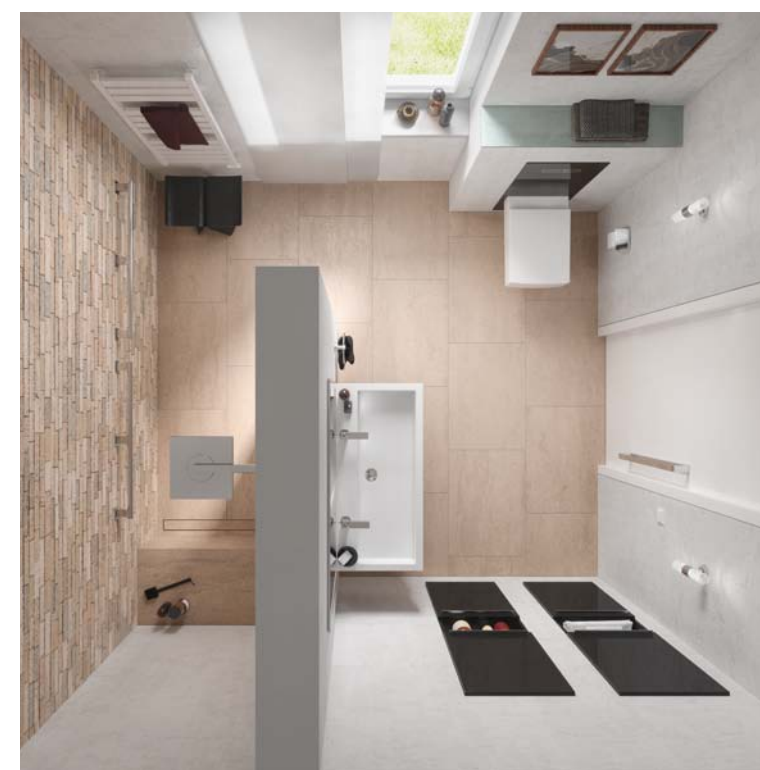

Pohodlí ve všech životních situacích

V projektech pro rekonstrukce bytů, jsou městské apartmány přestavovány na přístupnější a otevřenější prostory. Majitelé často mají vysoké nároky ve smyslu pohodlí a estetiky – spolu s odpovídající výší rozpočtu.