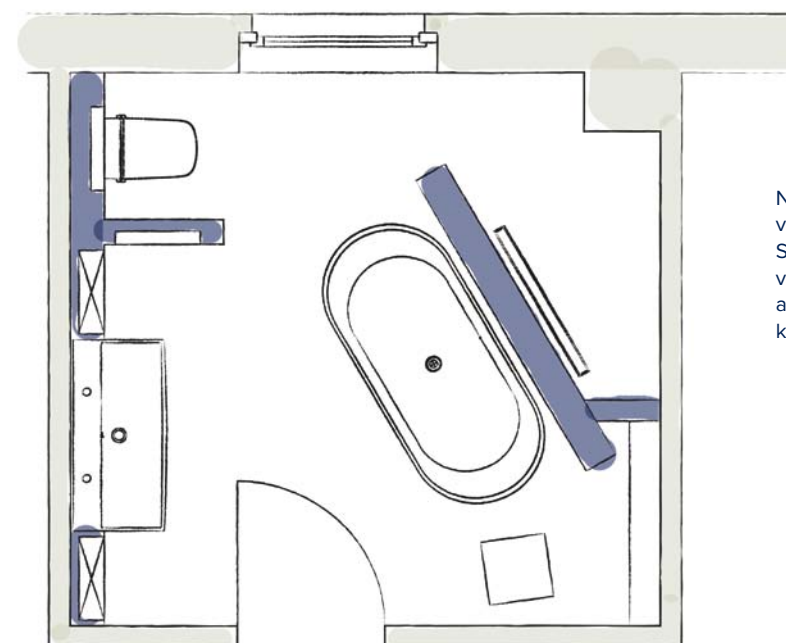

KOUPELNY BEZ BARIÉR.

Úplně nové uspořádání koupelny může být navrženo díky našemu předstěnovému systému. Použití předstěnových prvků umožňuje přizpůsobit návrh interiéru zcela podle představ zákazníka, a také to znamená, že předem určená instalace nemusí být ve výsledku striktně dodržena. Rozložení hlavních prvků koupelny, jako umývadla, toalety, vany nebo sprchy, lze zcela přehodnotit a přeorganizovat.

Nemusí být vždy umístěna podél stěny: vana v koupelně zabírá mnoho prostoru. S předstěnovým systémem TECE, pozice vany v středně velké místnosti nepředstavuje problém a zanechává dostatek prostoru pro sprchový kout za použití sprchového žlábků.

10