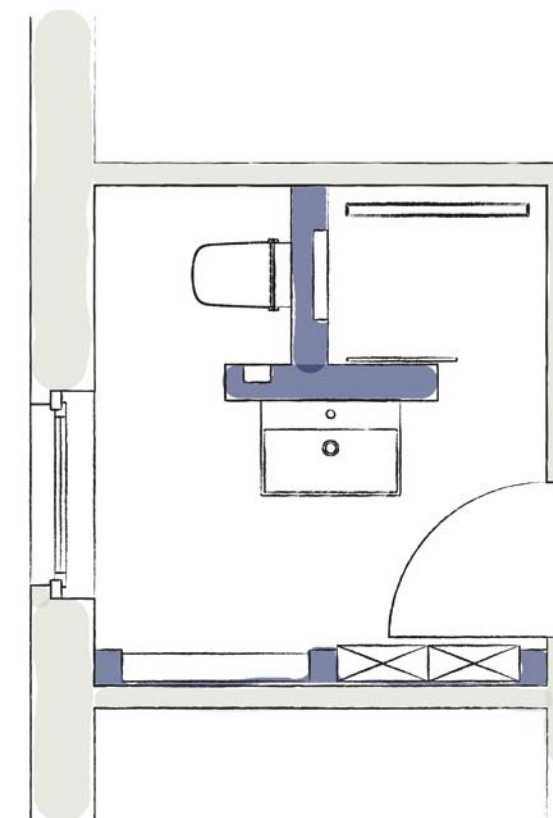

U nových staveb nebo renovací: prostřednictvím sanitárních stěn a systému sprchových žlábků, mohou být i menší místnosti kompletně vybaveny a taky působit prostornější.

Koupelny mohou být také navrženy na míru. Prostřednictvím centrálně umístěného předstěnového systému je sprcha oddělena od toalety. Toaleta již není v koupelně přímo viditelná a sprcha v úrovni podlahy je vizuálně nenápadná, přičemž jakkoli nebrání v pohybu po koupelně.