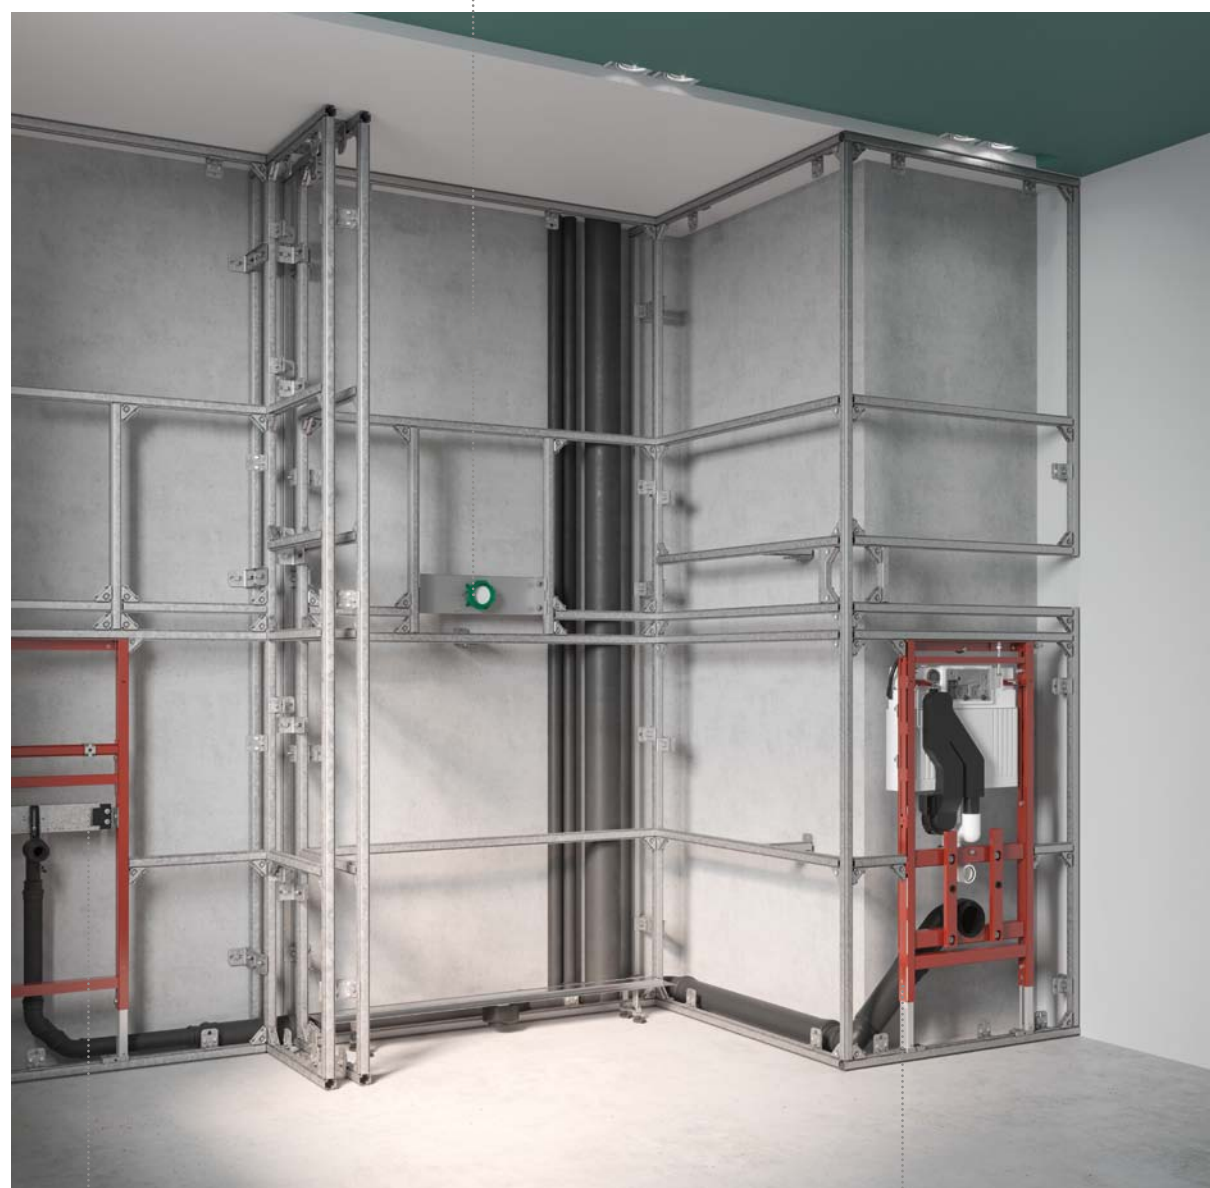

TAK JEDNODUCHÉ A ZÁROVEŇ TAK ROZMANITÉ.

Předstěnové systémy TECE jsou navrženy podle modulárních principů. Díky jejich konstrukci a široké škále kombinací, lze pak v koupelně dosáhnout velké pestrosti a rozmanitosti.

1 Předstěnové systémy TECE mají modulární design a nabízejí maximální volnost při plánování koupelny zákazníkem.

2 Předstěnový systém zahrnuje nosnou konstrukci a sanitární moduly pro všechny uživatelské oblasti v koupelně; od umývadla a pisoáru po toaletní moduly.

3 Odsávání pachů, připojení sprchovacích toalet nebo výškové nastavení – TECElux nabízí mnoho výhod.