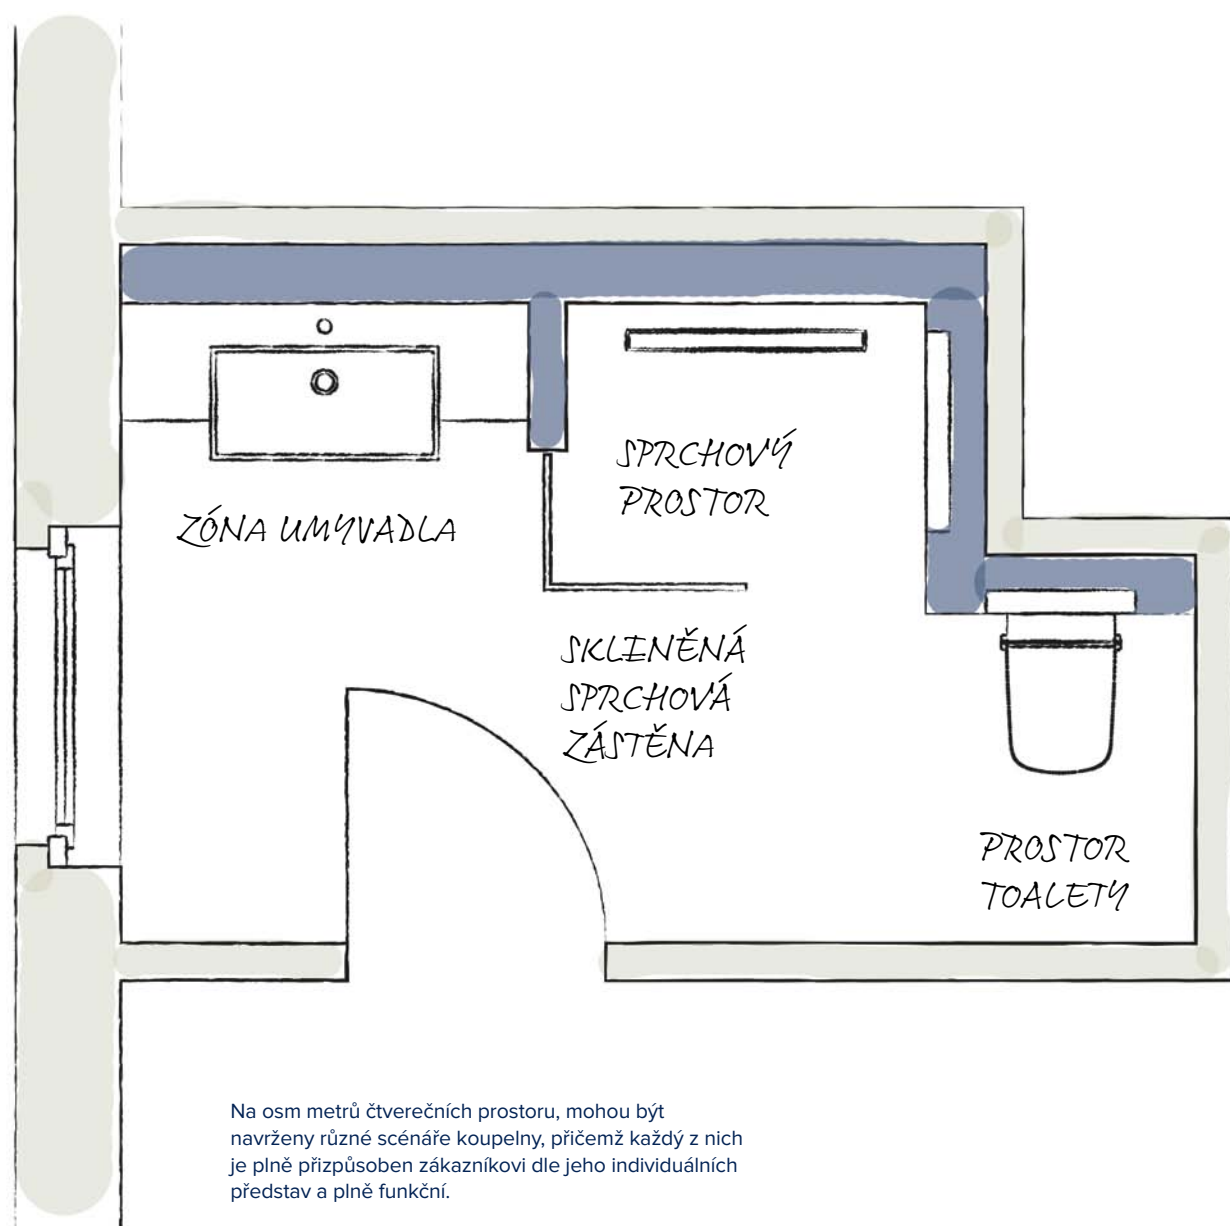

Na osm metrů čtverečních prostoru, mohou být navrženy různé scénáře koupelny, přičemž každý z nich je plně přizpůsoben zákazníkovi dle jeho individuálních představ a plně funkční.

11

Možnosti plánování

U nových staveb nebo renovací: prostřednictvím sanitárních stěn a systému sprchových žlábků, mohou být i menší místnosti kompletně vybaveny a taky působit prostornější.