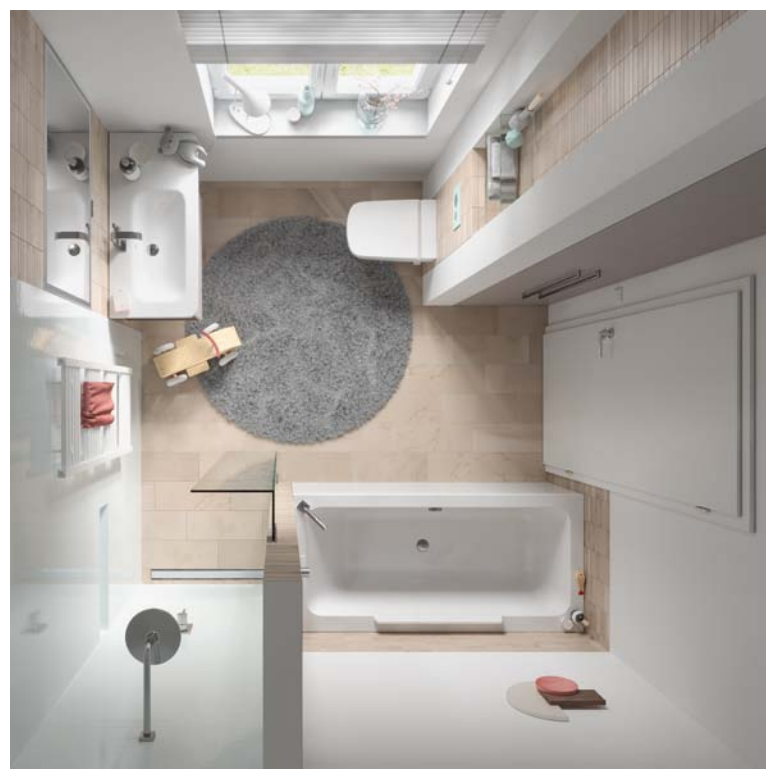

Rodinná koupelna zařízena pro každodenní užití

V domě kde žijí i děti, je kromě pohodlí a bezpečnosti důležitá snadná a jednoduchá obsluha. Pro tento typ projektů s průměrnou výší rozpočtu, nabízí TECE širokou škálu řešení.