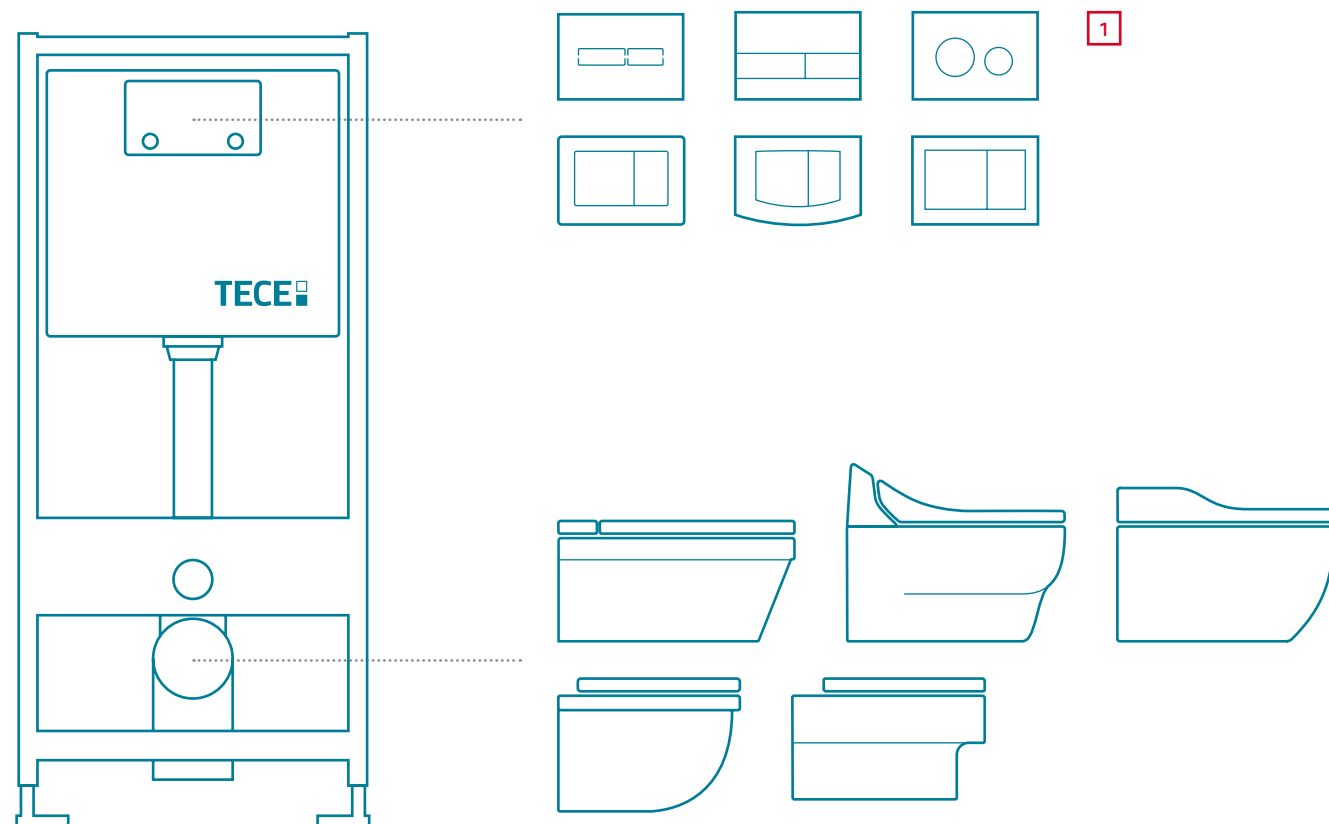

Z BEZPEČNÉ STRÁNKY.

Výrobky TECE splňují nejvyšší technické a kvalitativní požadavky. Mohou být univerzálně kombinovány v rámci jedné značky a také jsou kompatibilní s jinými produkty z oblasti sanitární techniky. Znamená to dokonalou souhru a bezpečné plánování od návrhu rodinných domů až po projektování rozsáhlých developerských projektů.

1. 1 Všechny ovládací tlačítka pasují ke všem nádržkám, každá toaletní keramika pasuje na všechny moduly. Standardní design TECE umožňuje snadné a bezpečné projektování i hladký průběh vlastní realizace.
2. 2 Náročné testy nepřetržitého provozu – ukázka, vlastní zkušebny TECE pro testování ovládacích tlačítek a nádržek.

Bezpečnost v systému

Protože se mění potřeby v soukromé sféře, design koupelen se frekventovaně mění také. Produkty TECE plně drží krok s požadavky na změny: technologie instalované do zdi zaručují plnou kompatibilitu s jinou toaletní keramikou nebo ovládacími tlačítky TECE, které jsou před stěnou.