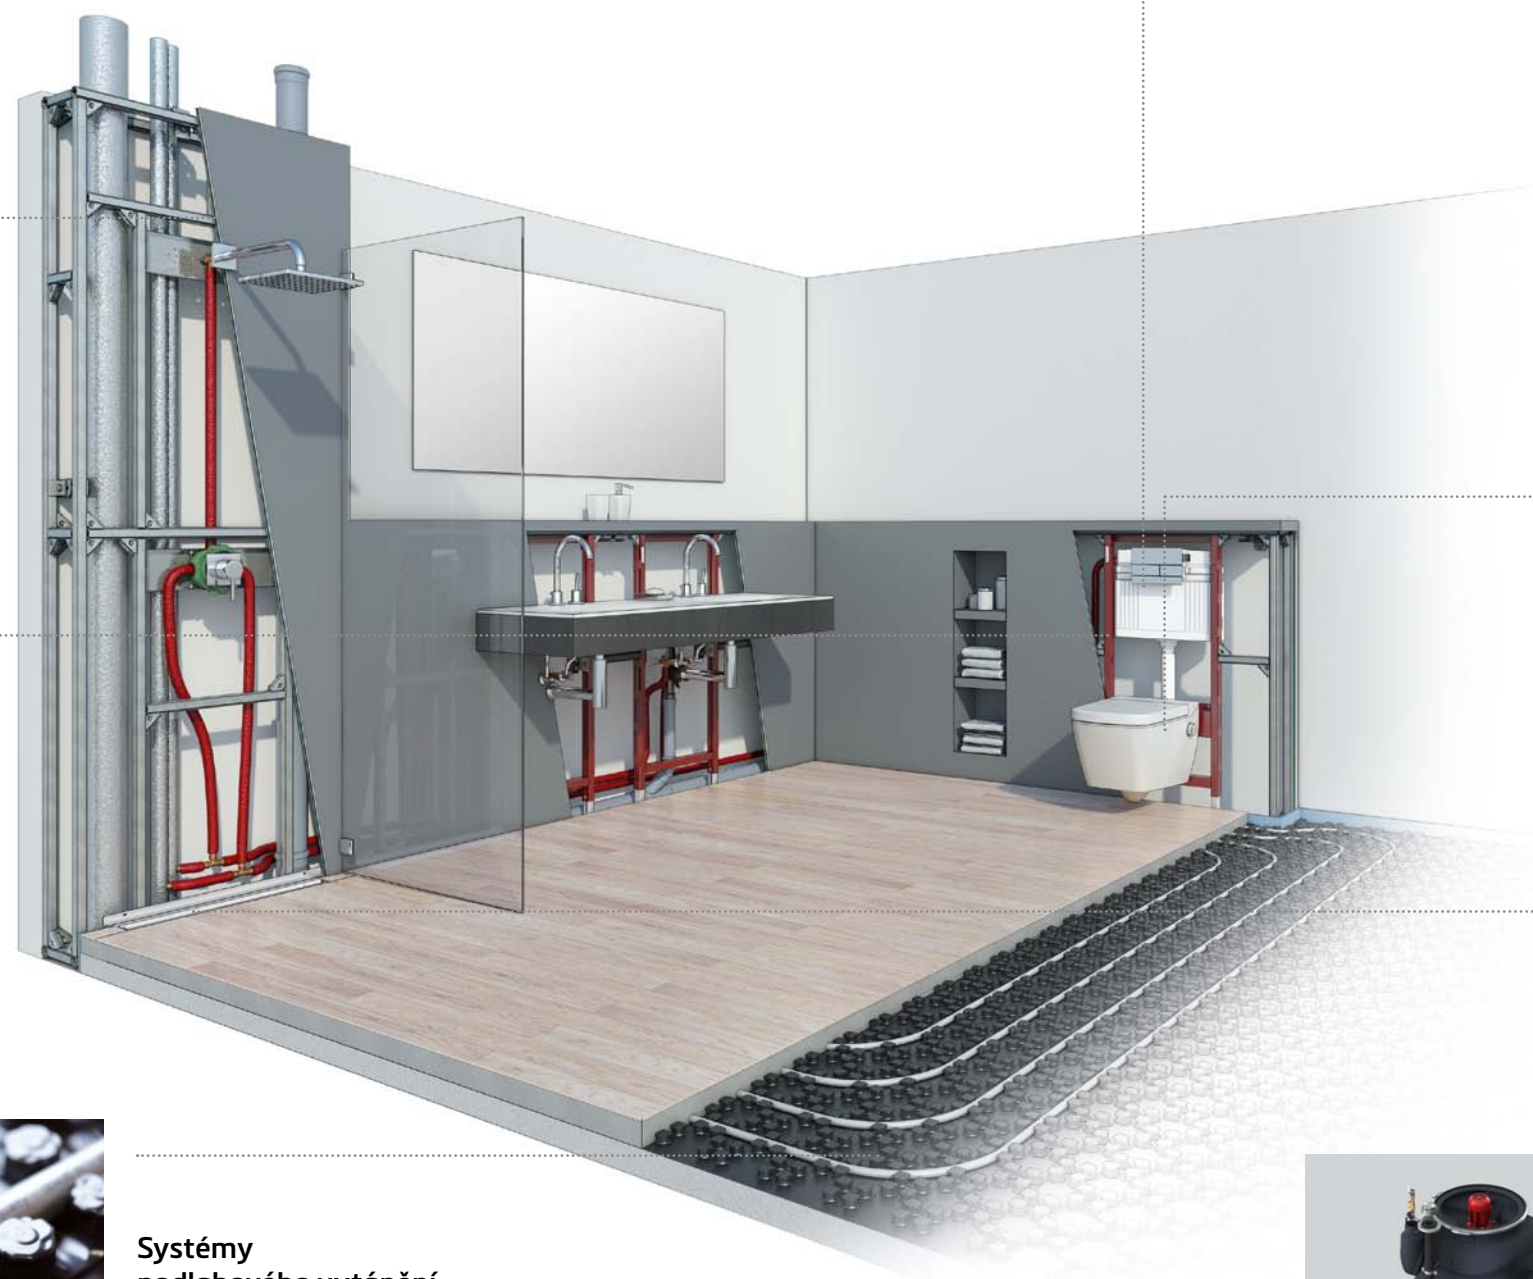

Stěnové profily a předstěnové systémy

Stěnové profily do koupelen nebo pro stavební projekty.

Potrubní systémy

Lisovací systém TECEflex nebo násuvný systém TECElogo

Systémy podlahového vytápění

Kompletní systém skládající se z potrubí, systémových desek, rozdělovačů a ovládacích prvků.