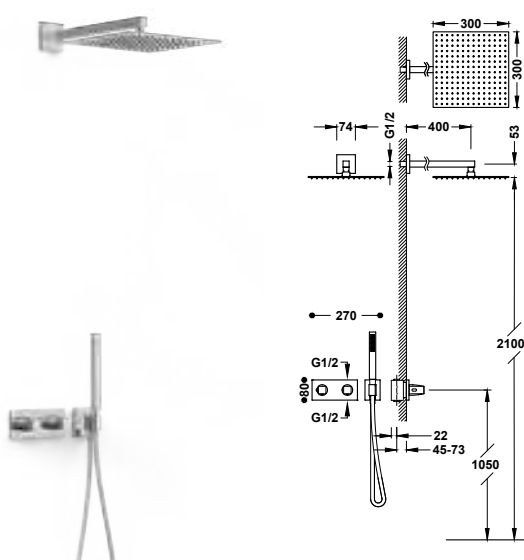

PODOMÍTKOVÁ TERMOSTATICKÁ BATERIE

- Stěnový vývod se směrovatelnou sprchovou hlavicí z nerezové oceli: Ø 300 mm.
- Podomítkové termostatické těleso pro horizontální montáž je součástí produktu.
- Regulátor průtoku a 2cestný keramický přepínač.
- Zaoblený čtverhranný ovladač.
- Stěnový vývod se směrovatelnou sprchovou hlavicí z nerezové oceli: 300 x 300 mm.
- Držák ruční sprchy se stěnovou přípojkou vody.
- Ruční sprcha mosazná proti usazování vodního kamene.
- Satinovaná sprchová hadice.