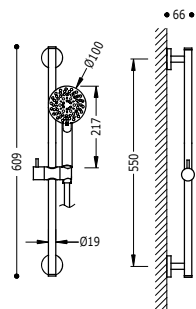

Souprava sprchové tyče

134628

122,00

Sprchová tyč: Délka 550 mm, Ø 19 mm. Držák ruční sprchy směrově nastavitelný a posuvný. Ruční sprcha s úpravou proti vodnímu kameni: Ø 100 mm. (5 režimů proudu vody). Sprchová hadice satin.