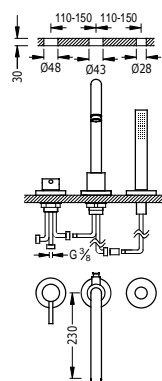

Vanová baterie jednopáková, na okraj vany

26215001

450,00

- Páková. Integrovaný přepínač ve výtokové hubici.
- Ruční sprcha s úpravou proti vodnímu kameni, mosaz.
- Průtok vody: 3 bar - 14 l/min.
- Sada nádrže není součástí dodávky a lze ji objednat na přání - č. produktu: 162245.

Nádrž pro stojánkové baterie na okraj vany

162245

415,00

Vanová výpust Click-clack s přepadem a přípojkou k odpadnímu potrubí

134445

100,00