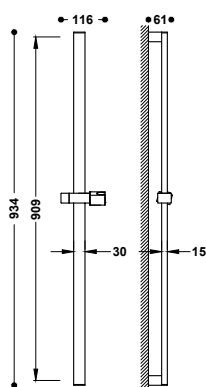

Posuvná sprchová tyč

134517

100,00

Sprchová tyč, mosaz: Délka 909 mm. Držák ruční sprchy směrově nastavitelný a posuvný.