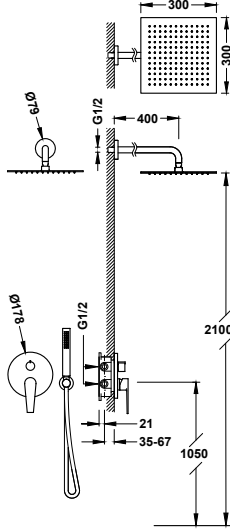

Sada 2cestné podomítkové pákové sprchové baterie Rapid-box

- Včetně podomítkového tělesa.
- Páková. Dvoucestný rozdělovací ventil.
- Nástěnné rameno se směrově nastavitelnou hlavovou sprchou, nerezová ocel: 300x300 mm.
- Držák ruční sprchy na stěnu s přívodem vody.
- Ruční sprcha s úpravou proti vodnímu kamení.
- Sprchová hadice satín.

■ 20528004	452,00