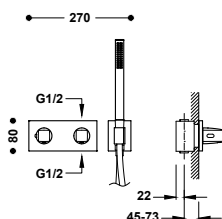

2cestná termostatická podomítková baterie B-systém

- Podomítkové termostatické těleso pro horizontální montáž je součástí produktu.
- Regulátor průtoku a 2cestný keramický přepínač.
- Zaoblený čtverhanný ovladač.
- Držák ruční sprchy se stěnovou přípojkou vody.
- Ruční sprcha mosazná proti usazování vodního kamene.
- Satinovaná sprchová hadice.

30725201	560,00
30725201NM	868,00
30725201AC	868,00
30725201KMB	868,00
30725201OR	1.232,00
30725201OM	1.232,00
30725201OP	1.232,00
30725201OPM	1.232,00

29926828