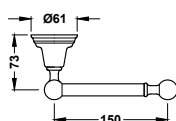

Držák toaletního papíru bez krytu

12423606	52,00
12423606AC	81,00
12423606OR	114,00
12423606LV	75,00
12423606LM	75,00