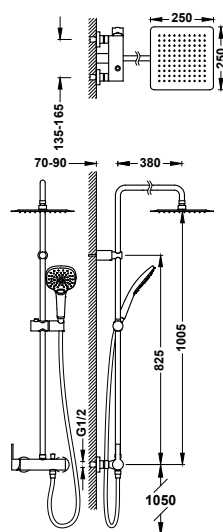

Sprchová sestava baterie jednopáková, nástěnná dvoucestná

08119302

433,00

- Hlavová sprcha směrově nastavitelná, nerezová ocel: 250x250 mm.
- Držák ruční sprchy směrově nastavitelný a posuvný.
- Ruční sprcha s úpravou proti vodnímu kameni: 120x120 mm. (3 režimy proudu vody).
- Sprchová hadice satín.