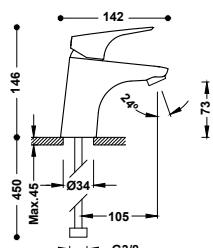

Umyvadlová baterie jednopáková, ekologicky účinná
Přípojovací pancéřové flexi hadice G3/8.

■ 21710401

85,00