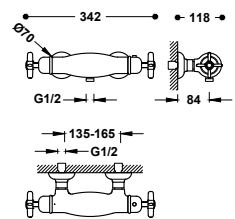

NÁSTĚNNÉ TERMOSTATICKÉ BATERIE

Sprchová baterie termostatická, nástěnná

Ruční sprcha s úpravou proti vodnímu kameni, mosaz: Ø 78 mm. Směrově nastavitelný držák ruční sprchy. Flexi hadice, kovová vyztužená.

■	24216409	488,00
■	24216409AC	757,00
■	24216409OR	1.074,00
■	24216409LV	708,00
■	24216409LM	708,00

29916806XX