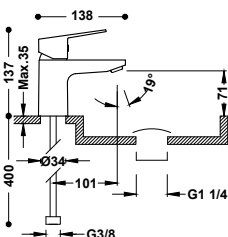

Připojovací pancéřové flexi hadice G3/8.

29903501

29903501

29903501

Umyvadlová baterie jednopáková s výpustí Click-clack

21510310D

66,00

Připojovací pancéřové flexi hadice G3/8.