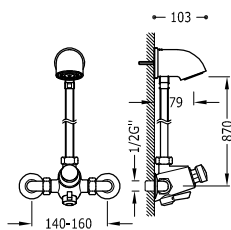

Sprchová souprava baterie s časovačem a voličem teploty, nástěnná

■ 112163

464,00

Součástí hlavové sprchy je automatický regulátor průtoku. Průtok vody: 8-10 l/min. Protilehlé vstupy s prodloužitelnými přípojovacími koncovkami a s průtokovými ventily.