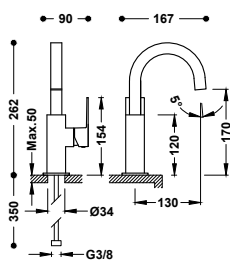

Umyvadlová baterie jednopáková , boční páčkou

Připojovací pancéřové flexi hadice G3/8.

106605	254,00
00660502NM	394,00
00660502BM	394,00
00660502AC	394,00
00660502OR	559,00
00660502OM	559,00