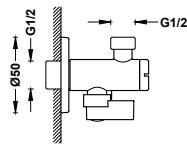

Uzavírací ventil