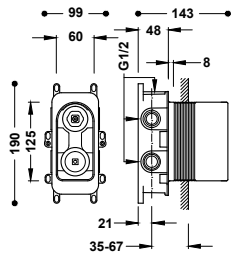

PODOMÍTKOVÝ BOX

Podomítkový 3cestný Rapid-box s pákovou baterií sprchovou a vanovou

20827310 95,00

Podomítkové těleso s akustickými tlumiči. Podomítkový box s ABS. Těsnění proti vlhkosti. 3Cestný keramický přepínač.