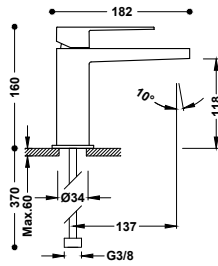

UMYVADLOVÉ BATERIE

Umyvadlová baterie jednopáková
Připojovací pancéřové flexi hadice G3/8.

	20210301	193,00
	20210301D	216,00
	20210301NM	299,00
	20210301BM	299,00
	20210301AC	299,00
	20210301KMB	299,00 N
	20210301OR	425,00
	20210301OM	425,00