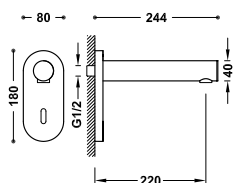

Umyvadlová baterie bezdotyková na jednu vodu

39210319

410,00

Aktivace snímačem infračerveného záření.

Umyvadlová baterie bezdotyková na jednu vodu, s automatickým dávkovačem mýdla

39210320

515,00

Aktivace snímačem infračerveného záření. Objem nádržky na mýdlo: 1600 ml.

Umyvadlová baterie bezdotyková na jednu vodu, nástěnná

39210318

313,00

Aktivace snímačem infračerveného záření. Pouzdro s bateriemi je uloženo přímo v korpusu. Přípojka s vnějším závitem G1/2.

BEZ STAVEBNÍCH PRACÍ

Krabička s bateriemi je umístěna přímo v samotné výstupní trubici. Patentovaný systém.

4 x
AAA / LR06
Baterie NEJSOU součástí produktu
Dlouhá životnost: 8 let