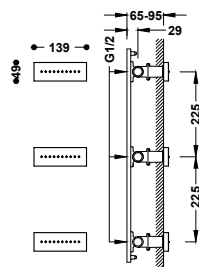

3 hydromasážní trysky podomítkové

Včetně montážního profilu. Materiál: Mosaz. Rozměry: 140x45 mm.

- 29951505 709,00
- 29951505NM 1.099,00
- 29951505BM 1.099,00
- 29951505AC 1.099,00
- 29951505OR 1.559,00
- 29951505OM 1.559,00

7.9 l/min