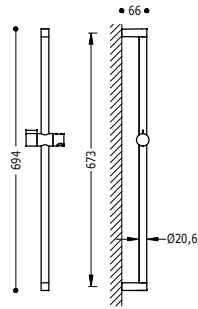

Posuvná sprchová tyč

Sprchová tyč: Délka 673 mm, Ø 20,6 mm. Držák ruční sprchy směrově nastavitelný a posuvný.

03463706

33,00