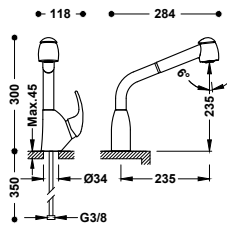

03044401

204,00

Připojovací pancéřové flexi hadice G3/8.