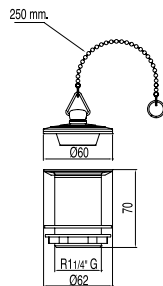

13474310

18,00

Umyvadlová výpust se zátkou a řetízkem, s přepadem
Řetízek 250 mm.

13474320

17,00

Umyvadlová výpust se zátkou a řetízkem, bez přepadu
Řetízek 250 mm.

13474330

17,00