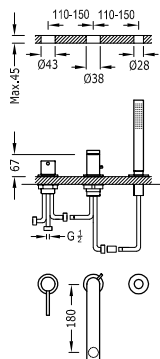

VANOVÉ BATERIE

Vanová baterie jednopáková, na okraj vany

06216103

350,00

- Páková. Integrovaný přepínač ve výtokové hubici.
- Ruční sprcha s úpravou proti vodnímu kameni, mosaz.
- Výtoková hubice 180 mm. Průtok vody: 3 bar - 16 l/min.
- Sada nádrže není součástí dodávky a lze ji objednat na přání - č. produktu: 20324501.

Nádrž pro stojánkové baterie na okraj vany

20324501

415,00

Vanová výpust Click-clack s přepadem a přípojkou k odpadnímu potrubí

134445

100,00