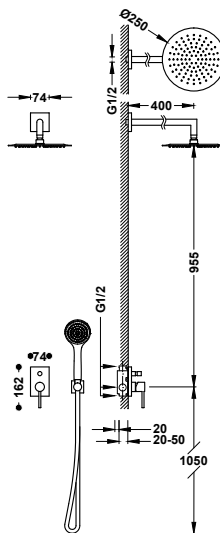

Sprchová sada baterie jednopáková, podomítková dvoucestná

06298004

442,00

- Včetně podomítkového tělesa.
- Páková. Dvoucestný přepínač.
- Nástěnné rameno se směrově nastavitelnou hlavovou sprchou, nerezová ocel: Ø 250 mm.
- Držák ruční sprchy na stěnu s přívodem vody.
- Ruční sprcha s úpravou proti vodnímu kameni.
- Sprchová hadice satin.