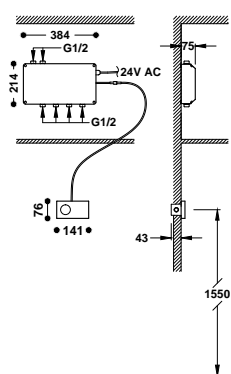

Termostatická elektronická baterie podomítková čtyřcestná Shower technology

	49286499 *	1.187,00
	49288499 *	1.187,00

- Součástí dodávky ovládací panel s těsněním od firmy Schlüter.
- Součástí dodávky je čtyřcestná termostatická elektronická řídicí jednotka.
- Nejnižší možná teplota pod 25°C.
- Systém seřizování: Příprava požadované teploty.
- Obsahuje programy proti kontaminaci legionellou.