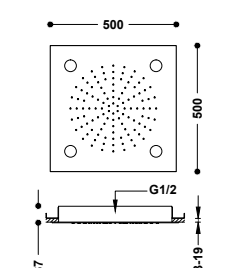

Hlavová sprcha na strop vestavná, s chromoterapií

Rozměry: 500x500 mm. Materiál: Nerezová ocel. Trysky s úpravou proti vodnímu kameni. Aktivace LED světél buď automaticky, nebo pomocí vypínače (vypínač není součástí dodávky).

- 29996201 1.390,00