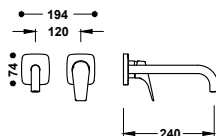

Vnější díl pro podomítkové umyvadlové těleso

21730022

108,00

Pouze viditelná část. Obsahuje krycí desku, regulaci a výtokovou trubici 240 mm. Podomítkové těleso není součástí produktu.

Vestavné těleso pro umyvadlovou baterii

20830002

→405