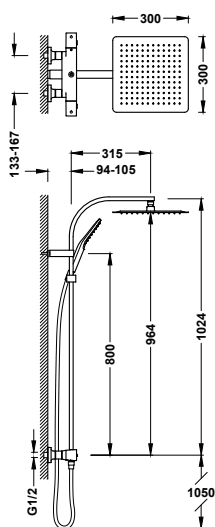

Souprava nástěnné sprchové 2cestné termostatické baterie Over-wall

19039309 587,00

- S integrovaným měničem v regulátoru průtoku.
- Čtverhranný ovladač.
- Směřovatelná sprchová hlavice z nerezové oceli: 250x250 mm.
- Posuvný a směrovatelný držák pro ruční sprchu.
- Ruční sprcha proti usazování vodního kamene: 96x110 mm. (3 druhy vodního proudu).
- Satinovaná sprchová hadice.