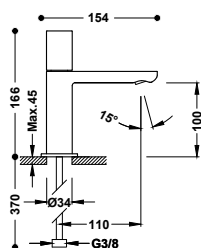

Umyvadlová baterie na jednu vodu

Připojovací pancéřová flexi hadice G3/8.

20050301	100,00
20050301NM	155,00
20050301BM	155,00
20050301AC	155,00
20050301OR	219,00
20050301OM	219,00