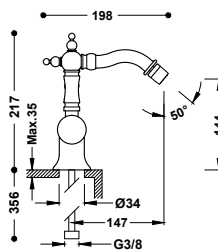

Bidetová baterie jednopáková
Nastavitelný směr toku. Připojovací pancéřové flexi hadice G3/8.

24222001	255,00
24222001AC	395,00
24222001OR	561,00
24222001LV	370,00
24222001LM	370,00