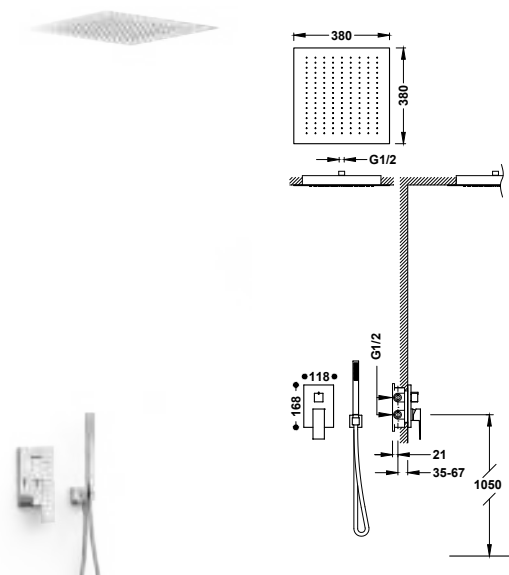

Sada 2cestné podomítkové pákové sprchové baterie Rapid-box

- Včetně podomítkového tělesa.
- Páková. Dvoucestný rozdělovací ventil.
- Hlavová sprcha na strop vestavná, nerezová ocel: 380x380 mm.
- Držák ruční sprchy na stěnu s přívodem vody.
- Ruční sprcha s úpravou proti vodnímu kameni, mosaz.
- Sprchová hadice satin.

00628005	1.097,00
00628005NM	1.654,00
00628005BM	1.654,00
00628005AC	1.654,00
00628005OR	2.312,00
00628005OM	2.312,00