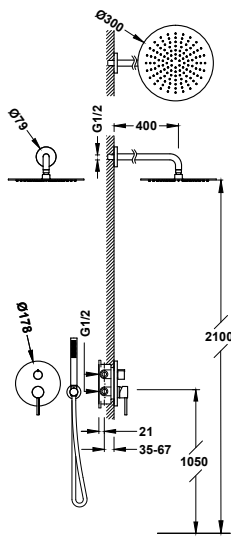

Sada 2cestné podomítkové pákové sprchové baterie Rapid-box

- Včetně podomítkového tělesa.
- Páková. Dvoucestný rozdělovací ventil.
- Nástěnné rameno se směrově nastavitelnou hlavovou sprchou, nerezová ocel: Ø 300 mm.
- Držák ruční sprchy na stěnu s přívodem vody.
- Ruční sprcha s úpravou proti vodnímu kamení, mosaz.
- Sprchová hadice satín.

■ 26228004	495,00
■ 26228004NM	712,00
■ 26228004BM	712,00
■ 26228004AC	712,00
■ 26228004KM	712,00
■ 26228004KMB	712,00
■ 26228004OR	977,00
■ 26228004OM	977,00
■ 26228004OP	977,00
■ 26228004OPM	977,00