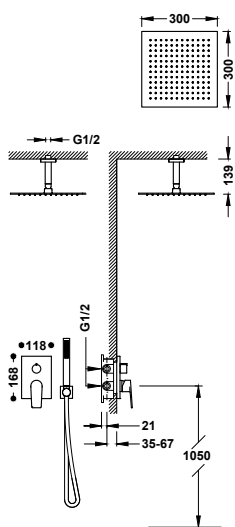

Sada 2cestné podomítkové pákové sprchové baterie Rapid-box

- Včetně podomítkového tělesa.
- Páková. Dvoucestný rozdělovací ventil.
- Stropní rameno se směrově nastavitelnou hlavovou sprchou, nerezová ocel: 300x300 mm.
- Držák ruční sprchy na stěnu s přívodem vody.
- Ruční sprcha s úpravou proti vodnímu kamení, mosaz.
- Sprchová hadice satin.

21128003	506,00
21128003NM	735,00
21128003BM	735,00
21128003AC	735,00
21128003KM	735,00
21128003KMB	735,00
21128003OR	1.007,00
21128003OM	1.007,00
21128003OP	1.007,00
21128003OPM	1.007,00