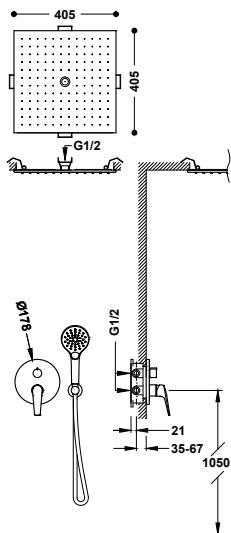

Sada 3cestné podomítkové pákové sprchové baterie Rapid-box

- Včetně podomítkového tělesa.
- Páková. Třícestný rozdělovací ventil.
- Stropní podomítková sprchová hlavice z nerezové oceli se 2 typy proudu (děšť/volně proudění). 405x405 mm.
- Držák ruční sprchy na stěnu s přívodem vody.
- Ruční sprcha proti usazování vodního kamene: Ø 110 mm. (3 druhy vodního proudu).
- Sprchová hadice satin.

28127302	1.180,00
28127302NM	1.780,00
28127302AC	1.780,00
28127302OPM	2.486,00