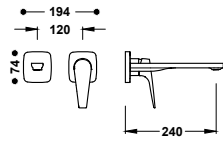

Vnější díl pro podomítkové umyvadlové těleso

21830024

118,00

Pouze viditelná část. Obsahuje krycí desku, regulaci a výtokovou trubici 240 mm. Podomítkové těleso není součástí produktu.

Vestavěné těleso pro umyvadlovou baterii

20830002

[↗ 405](#)

BIDETOVÉ BATERIE

Bidetová baterie jednopáková

21812001

85,00

Připojovací pancéřové flexi hadice G3/8.

WC bidetová baterie jednopáková se sprškou, podomítková

21712301

175,00

NÁSTĚNNÉ BATERIE

Sprchová baterie jednopáková, nástěnná

21826701

98,00

Bez doplňků.