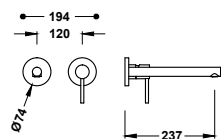

06230022

145,00

Pouze viditelná část. Obsahuje krycí desku, regulaci a výtokovou trubici 237 mm. Podomítkové těleso není součástí produktu.

Vestavěné těleso pro umyvadlovou baterii

20830002

85,00

BIDETOVÉ BATERIE