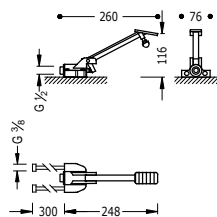

Pedálová baterie se směšovacím ventilem na 2 vody

112370

230,00

Sešlápnutím pedálu postupně vzrůstá teplota vody, proud vody zůstává neměnný.