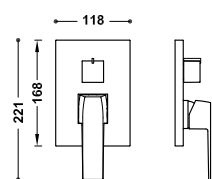

VNĚJŠÍ DÍLY 2CESTNÉ

Vnější část 2cestného podomítkového Rapid-boxu

Pouze viditelná část. Obsahuje krycí desku, regulaci, přepínací ventil a skrytý úchytný šroub. Doplní se podomítkovým Rapid-boxem s ref. č.: 20828110.

20228110	116,00
20228110NM	179,00
20228110BM	179,00
20228110AC	179,00
20228110KMB	179,00
20228110OR	254,00
20228110OM	254,00