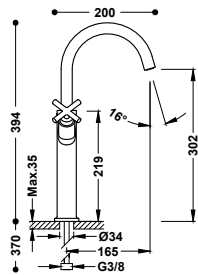

Umyvadlová baterie XXL dvoupáková

Kohoutková. Připojovací pancéřové flexi hadice G3/8.

28380301	294,00
28380301NM	456,00
28380301AC	456,00
28380301OM	647,00
28380301OPM	647,00