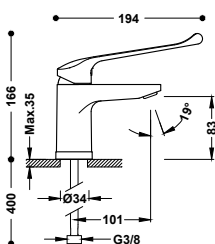

Zdravotnická baterie jednopáková Cold-tres
Připojovací pancéřové flexi hadice G3/8.

2161041011BR1 100,00