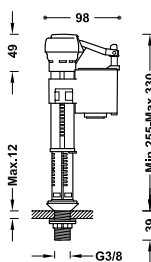

Napouštěcí mechanismus pro nádržky WC

25477002

12,00

- Spodní napouštění.
- Přívod vody, mosazná spojka G3/8.
- Filtr na přívodu vody.
- Nastavení hladiny vody.
- Vrchní regulace.