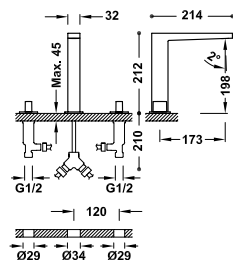

Umyvadlová baterie stojánková dvoupáková

Volitelné rozmístění prvků. Kohoutková.

20210501 389,00
20210501NM 602,00
20210501BM 602,00
20210501AC 602,00
20210501OR 855,00
20210501OM 855,00