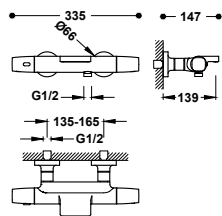

Nástěnná vanová a sprchová termostatická baterie Over-wall

Ruční sprcha mosazná proti usazování vodního kamene. Nastavitelný držák pro ruční sprchu. Satinovaná sprchová hadice. Ovladač se zaoblenými okraji.

- 19017499 388,00
- 19017499NM 601,00
- 19017499BM 601,00
- 19017499AC 601,00
- 19017499KMB 601,00
- 19017499OM 854,00
- 19017499OPM 854,00