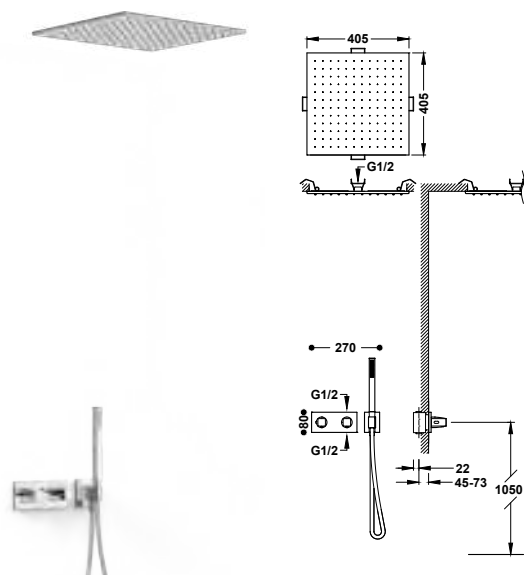

1. **Sada 2cestné termostatické podomítkové sprchové baterie B-systém**
2. Podomítkové termostatické těleso pro horizontální montáž je součástí produktu.
   - Regulátor průtoku a 2cestný keramický přepínač.
   - Zaoblený čtverhranný ovladač.
   - Stropní podomítková sprchová hlavice z nerezové oceli: 405x405 mm.
   - Držák ruční sprchy se stěnovou přípojkou vody.
   - Ruční sprcha mosazná proti usazování vodního kamene.
   - Satinovaná sprchová hadice.

30725206	1.315,00
30725206NM	1.855,00
30725206AC	1.855,00
30725206OR	2.895,00
30725206OM	2.895,00