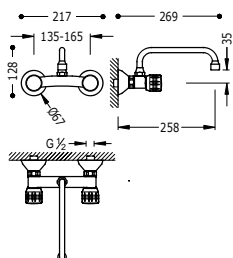

Dřezová baterie dvoupáková, nástěnná
S horním ramínkem. Vzdálenost od stěny: 258 mm.

123315

80,00