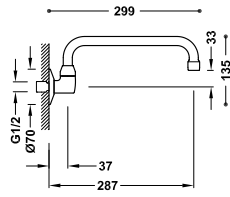

Výtokové ramínko otočné nástěnné

■ 134303

59,00

Typ: Trubka. Délka: 287 mm.