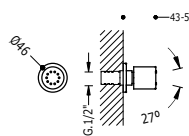

Hydromasážní tryska

9134415

45,00

Směrově nastavitelná. 1 režim proudu vody. Včetně systému proti usazování vodního kamene, zpětného ventilu a omezovače průtoku: 5 l/min. Materiál: Mosaz.