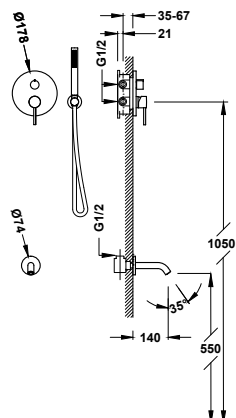

Sada 2cestné podomítkové pákové vanové a sprchové baterie Rapid-box

- Včetně podomítkového tělesa.
- Páková. Dvoucestný rozdělovací ventil.
- Výtokové ramínko pevně nástěnné.
- Držák ruční sprchy na stěnu s přívodem vody.
- Ruční sprcha s úpravou proti vodnímu kameni, mosaz.
- Sprchová hadice satín.

00628006	459,00
00628006NM	662,00
00628006BM	662,00
00628006AC	662,00
00628006OR	903,00
00628006OM	903,00