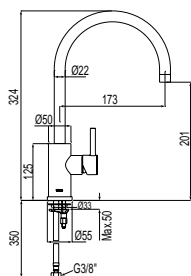

Umyvadlová baterie vysoká jednopáková, boční páčkou

20340301

179,00

Připojovací pancéřové flexi hadice G3/8.

9134592