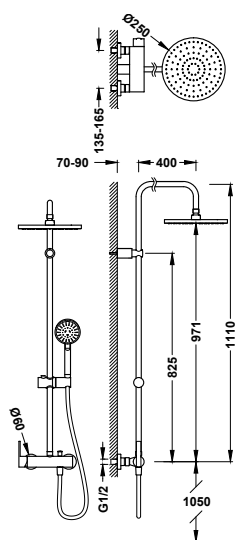

Sprchová sestava baterie jednopáková, nástěnná dvoucestná

181191

412,00

- Hlavová sprcha směrově nastavitelná, nerezová ocel: Ø 250 mm.
- Držák ruční sprchy směrově nastavitelný a posuvný.
- Ruční sprcha s úpravou proti vodnímu kameni: Ø 100 mm. (5 režimů proudu vody).
- Sprchová hadice satin.

9134592