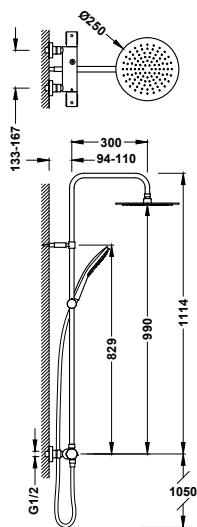

Souprava stěnové sprchové 2cestné termostatické baterie Over-wall

19039316

464,00

- S integrovaným měničem v regulátoru průtoku.
- Kulatý ovladač ABS.
- Směřovatelná sprchová hlavice: Ø 250 mm.
- Posuvný a směrovatelný držák pro ruční sprchu.
- Ruční sprcha proti usazování vodního kamene: 12x120 mm. (3 druhy vodního proudu).
- Kovová sprchová hadice.

PODOMÍTKOVÁ TERMOSTATICKÁ BATERIE

Vnější část Therm-box 2cestného podomítkového boxu

21725001

90,00

Pouze viditelná část. Kulatý ovladač ABS. Obsahuje krycí desku, regulaci a přepínací ventil. Doplní se podomítkovým Therm-boxem s ref. č.: 20785001.

Therm-box 2cestný podomítkový box s termostatickou baterií vanovou a sprchovou

20785001

[→ 405](#)