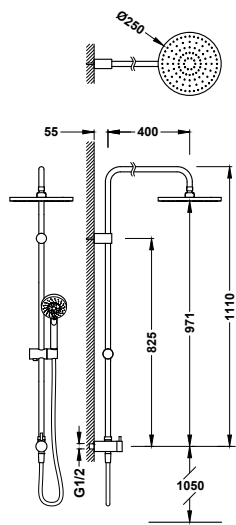

Sestava sprchové tyče bez baterie, s přívodem vody a hlavovou sprchou

107131

373,00

- Přepínač integrovaný do sprchové tyče.
- Hlavová sprcha směrově nastavitelná: 250x250 mm.
- Držák ruční sprchy směrově nastavitelný a posuvný.
- Ruční sprcha s úpravou proti vodnímu kameni, mosaz.
- Sprchová hadice satin.