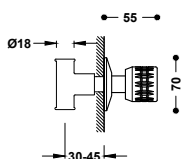

* ■ 123155F 33,00
 * ■ 123155C 33,00

9134286

Průtokový ventil, podomítkový
 Svařená přípojka s vnitřním závitem: Ø 15 mm.

* ■ 123511F 31,00
 * ■ 123511C 31,00

9134286

Průtokový ventil, podomítkový
 Svařená přípojka s vnitřním závitem: Ø 18 mm.