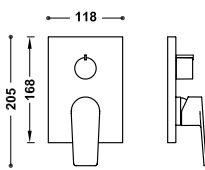

Vnější část 2cestného podomítkového Rapid-boxu

Pouze viditelná část. Obsahuje krycí desku, regulaci, přepínací ventil a skrytý úchytný šroub. Doplní se podomítkovým Rapid-boxem s ref. č.: 20828110.

	21128110	100,00
	21128110NM	155,00
	21128110BM	155,00
	21128110AC	155,00
	21128110KM	155,00
	21128110KMB	155,00
	21128110OR	219,00
	21128110OM	219,00
	21128110OP	219,00
	21128110OPM	219,00