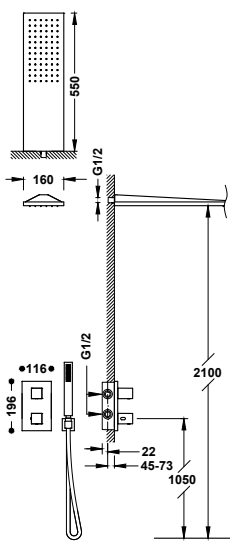

Sada 2cestné termostatické podomítkové sprchové baterie Therm-box

- Podomítkové těleso je součástí produktu.
- Čtverhranný ovladač s regulací teploty. 2cestný keramický přepínač.
- Nástěnná sprchová hlavice z nerezové oceli: 160x550 mm.
- Držák ruční sprchy se stěnovou přípojkou vody.
- Ruční sprcha mosazná proti usazování vodního kamene.
- Satinovaná sprchová hadice.

20225055	829,00
20225055NM	1.216,00
20225055BM	1.216,00
20225055AC	1.216,00
20225055KMB	1.216,00
20225055OR	1.672,00
20225055OM	1.672,00