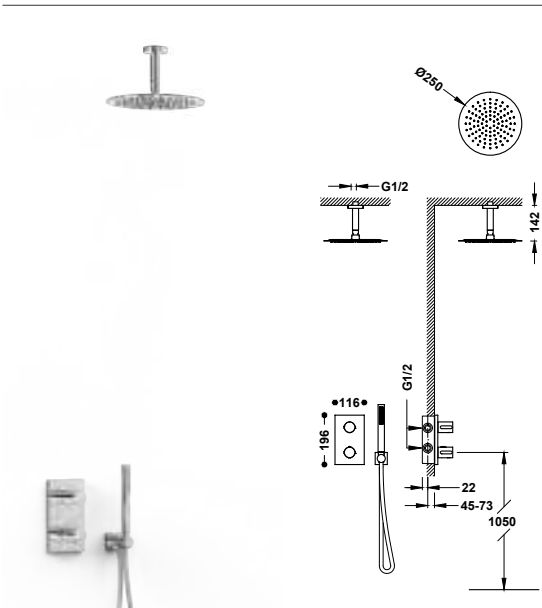

Sada 2cestné termostatické podomítkové sprchové baterie Therm-box

06225003

480,00

- Podomítkové těleso je součástí produktu.
- Kulatý ovladač s regulací teploty. 2cestný keramický přepínač.
- Směřovatelná sprchová hlavice z nerezové oceli: Ø 250 mm.
- Držák ruční sprchy se stěnovou přípojkou vody.
- Ruční sprcha mosazná proti usazování vodního kamene.
- Satinovaná sprchová hadice.