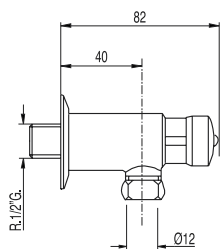

Pisoárová baterie s časovačem na jednu vodu, nástěnná

112200

89,00

Přípojka s vnějším závitem G1/2. Průtok vody: 16 l/min.

4,8"