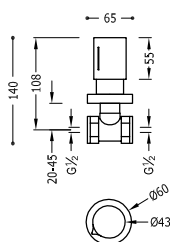

Průtokový ventil, podomítkový
Závitová přípojka s vnitřním závitem: 1/2".

06115501	83,00
06115501NM	128,00
06115501BM	128,00
06115501AC	128,00
06115501KM	128,00
06115501KMB	128,00
06115501OR	182,00
06115501OM	182,00
06115501OP	182,00
06115501OPM	182,00