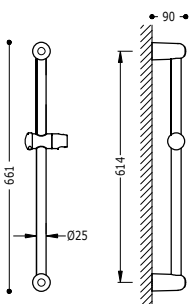

Posuvná sprchová tyč

Sprchová tyč: Délka 614 mm, Ø 25 mm. Držák ruční sprchy směrově nastavitelný a posuvný.

143835

25,00