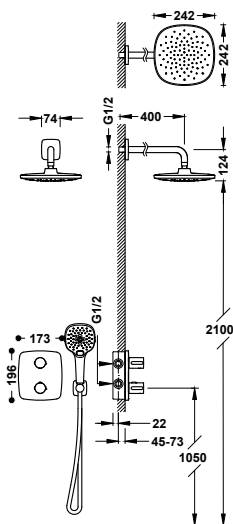

Sada 2cestné termostatické podomítkové sprchové baterie Therm-box

21725004

512,00

- Podomítkové těleso je součástí produktu.
- Kulatý ovladač ABS s regulací teploty. 2cestný keramický přepínač.
- Stěnový vývod se směrovatelnou sprchovou hlavici: 242x242 mm.
- Držák ruční sprchy se stěnovou přípojkou vody.
- Ruční sprcha proti usazování vodního kamene: 120x120 mm. (3 druhy vodního proudu).
- Satinovaná sprchová hadice.