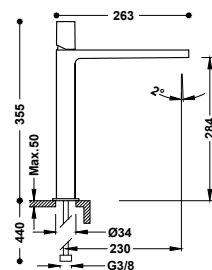

Umyvadlová baterie XXL jednopáková

Připojovací pancéřové flexi hadice G3/8.

■	21180302	268,00
■	21180302NM	415,00
■	21180302BM	415,00
■	21180302AC	415,00
■	21180302KM	415,00
■	21180302KMB	415,00
■	21180302OR	589,00
■	21180302OM	589,00
■	21180302OP	589,00
■	21180302OPM	589,00