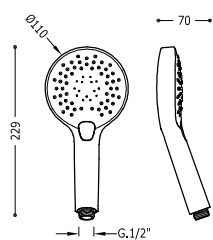

90,00

Ruční sprška Aqua-push

Tři režimy proudu vody. Rozměry: 107x107 mm. Trysky s úpravou proti vodnímu kameni.

29974906

39,00

Ruční sprška Aqua-push

29974905

35,00