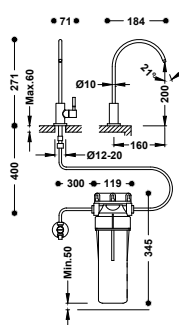

Kuchyňská baterie 1cestná pro filtrovanou vodu

- Obsahuje filtr na 6 měsíců filtrované vody (10 000 litrů).
- Filtr odstraní bakterie, viry a těžké kovy.
- Ohebné napájecí hadice G3/8.

23050402	162,00