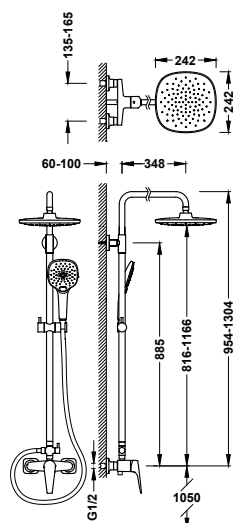

- Přepínač integrovaný do sprchové tyče.
- Hlavová sprcha směrově nastavitelná: 242×242 mm.
- Držák ruční sprchy směrově nastavitelný a posuvný.
- Ruční sprcha s úpravou proti vodnímu kameni, 120×120 mm. (3 režimy proudu vody).
- Flexi hadice, kovová.