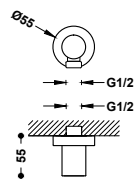

Nástěnné koleno s přípojkou vody pro flexi hadici
S přívodem vody ze stěny G1/2".

■ 20518301	35,00
■ 20518301NM	55,00 N