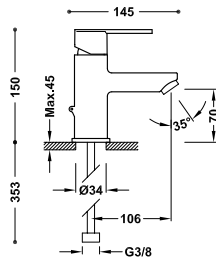

UMYVADLOVÉ BATERIE

Umyvadlová baterie jednopáková

Páková. Perlátor se snadnou údržbou. Připojovací pancéřové flexi hadice G3/8.

■	181103	109,00
■	186103	132,00