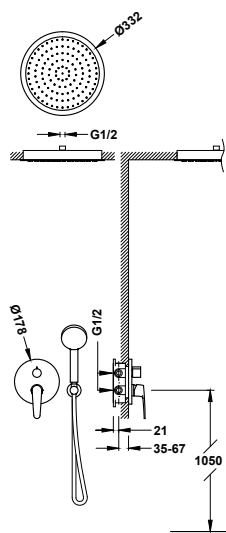

Sada 2cestné podomítkové pákové sprchové baterie Rapid-box

20428005

603,00

- Včetně podomítkového tělesa.
- Páková. Dvoucestný rozdělovací ventil.
- Hlavová sprcha na strop vestavná, mosaz: Ø 330 mm.
- Držák ruční sprchy na stěnu s přívodem vody.
- Ruční sprcha s úpravou proti vodnímu kameni: Ø 110 mm.
- Sprchová hadice satin.