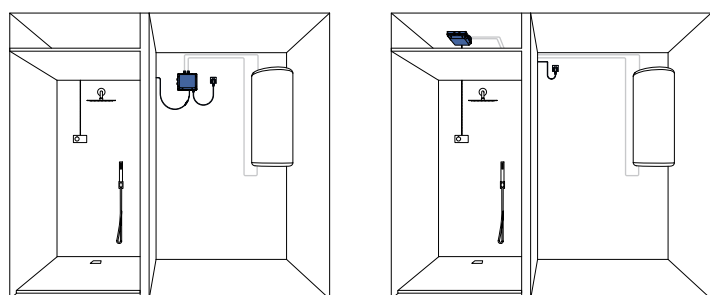

SHOWER TECHNOLOGY

Elektronickou termostatickou řídicí jednotku lze instalovat v maximální vzdálenosti až 10 metrů od ovládacího panelu.