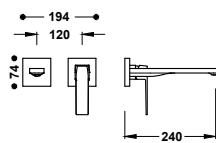

Vnější díl pro podomítkové umyvadlové těleso

Pouze viditelná část. Obsahuje krycí desku, regulaci a výtokovou trubici 240 mm. Podomítkové těleso není součástí produktu.

20230022	180,00
20230022NM	279,00
20230022BM	279,00
20230022AC	279,00
20230022KMB	279,00
20230022OR	396,00
20230022OM	396,00

Vestavné těleso pro umyvadlovou baterii	20830002	85,00