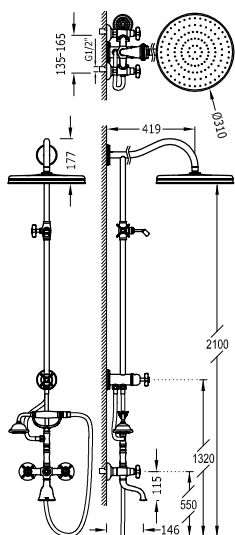

Sestava baterie pro vanu a sprchu dvoupáková, nástěnná trojcestná

- Přepínač integrovaný do sprchové tyče.
- Hlavová sprcha směrově nastavitelná, mosaz: Ø 310 mm.
- Držák ruční sprchy směrově nastavitelný a posuvný.
- Ruční sprcha s úpravou proti vodnímu kamení, mosaz: Ø 78 mm.
- Flexi hadice, kovová vyztužená.

■	24217602	890,00
■	24217602AC	1.380,00
■	24217602LV	1.291,00
■	24217602LM	1.291,00

9134282