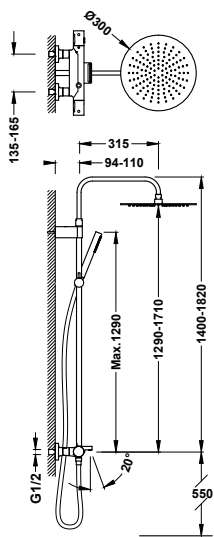

Souprava nástěnné vanové a sprchové 3cestné termostatické baterie Over-wall

- S integrovaným měničem v regulátoru průtoku.
- Kulatý ovladač.
- Teleskopická sprchová tyč.
- Směřovatelná sprchová hlavice z nerezové oceli: Ø 300 mm.
- Posuvný a směrovatelný držák pro ruční sprchu.
- Ruční sprcha mosazná proti usazování vodního kamene.
- Satinovaná sprchová hadice.

19031212	654,00
19031212NM	1.014,00
19031212BM	1.014,00
19031212AC	1.014,00
19031212KMB	1.014,00
19031212OM	1.439,00
19031212OPM	1.439,00

PODOMÍTKOVÁ TERMOSTATICKÁ BATERIE