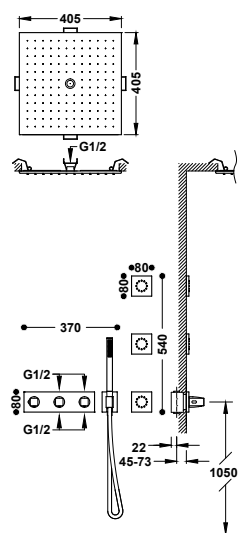

Sada 4cestné termostatické podomítkové sprchové baterie B-systém

- Podomítkové termostatické těleso pro horizontální montáž je součástí produktu.
- Regulátor průtoku a 4cestný přepínač.
- Zaoblený čtverhranný ovladač.
- Stropní podomítková sprchová hlavice z nerezové oceli se 2 typy proudu (děšť/volné proudění). 405x405 mm.
- 3 otočné vestavěné hydromasážní trysky.
- Držák ruční sprchy se stěnovou přípojkou vody.
- Ruční sprcha mosazná proti usazování vodního kamene.
- Satinovaná sprchová hadice.

30725406	1.918,00
30725406NM	2.972,00
30725406AC	2.972,00
30725406KMB	2.972,00 N
30725406OR	4.219,00
30725406OM	4.219,00
30725406OP	4.219,00
30725406OPM	4.219,00

29926828