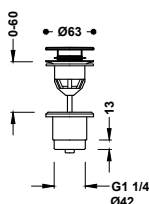

24284010	52,00
24284010NM	81,00
24284010BM	81,00
24284010AC	81,00
24284010KM	81,00
24284010KMB	81,00
24284010OR	114,00
24284010OM	114,00
24284010OP	114,00
24284010OPM	114,00
24284010LV	75,00
24284010LM	75,00
24284010AM	81,00
24284010RO	79,00
24284010NE	81,00
24284010BL	81,00