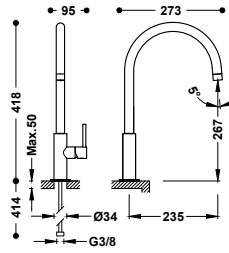

Umyvadlová baterie XXL jednopáková, boční páčkou
Připojovací pancéřové flexi hadice G3/8.

9130190

26290401	242,00
26290401NM	374,00
26290401BM	374,00
26290401AC	374,00
26290401KM	374,00
26290401KMB	374,00
26290401OR	531,00
26290401OM	531,00
26290401OP	531,00
26290401OPM	531,00
26290401TAM	374,00
26290401TRO	374,00