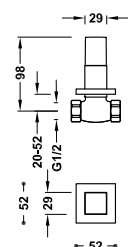

PRŮCHOZÍ VENTILY

Uzavírací ventil s filtrem
R1/2 - R3/8

9134525 16,00
9134525NM 25,00

Uzavírací ventil s filtrem
R1/2 - R1/2

29952505 16,00

Uzavírací ventil

13474220 16,00

Uzavírací ventil

13474210 13,00

Průtokový ventil, podomítkový

Závitová přípojka s vnitřním závitem: 1/2\"/>

00715501 89,00
00715501NM 137,00
00715501BM 137,00
00715501AC 137,00
00715501OR 196,00
00715501OM 196,00