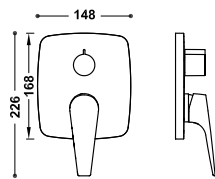

Vnější část 2cestného podomítkového Rapid-boxu

21828110

79,00

Pouze viditelná část. Obsahuje krycí desku, regulaci, přepínací ventil a skrytý úchytný šroub. Doplní se podomítkovým Rapid-boxem s ref. č.: 20828110.

Podomítkový 2cestný Rapid-box s pákovou baterií sprchovou a vanovou

20828110

[→405](#)