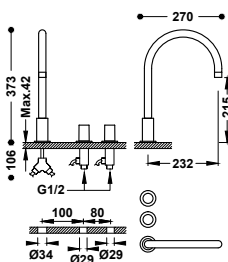

29910501

Umyvadlová baterie stojánková dvoupáková
Volitelné rozmístění prvků. Kohoutková.

06110501	278,00
06110501NM	431,00
06110501BM	431,00
06110501AC	431,00
06110501KM	431,00
06110501KMB	431,00
06110501OR	612,00
06110501OM	612,00
06110501OP	612,00
06110501OPM	612,00