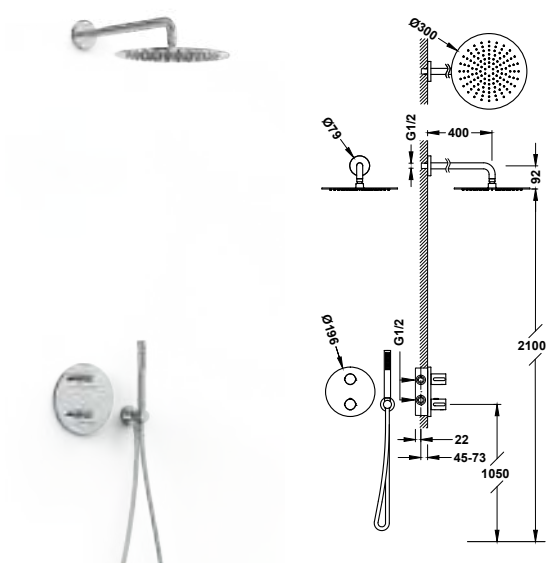

Sada 2cestné termostatické podomítkové sprchové baterie Therm-box

- Podomítkové těleso je součástí produktu.
- Kulatý ovladač s regulací teploty. 2cestný keramický přepínač.
- Stěnový vývod se směrovatelnou sprchovou hlavici z nerezové oceli: Ø300 mm.
- Držák ruční sprchy se stěnovou přípojkou vody.
- Ruční sprcha mosazná proti usazování vodního kamene.
- Satinovaná sprchová hadice.

26225004	585,00
26225004NM	837,00
26225004BM	837,00
26225004AC	837,00
26225004KM	837,00
26225004KMB	837,00
26225004OR	1.136,00
26225004OM	1.136,00
26225004OP	1.136,00
26225004OPM	1.136,00