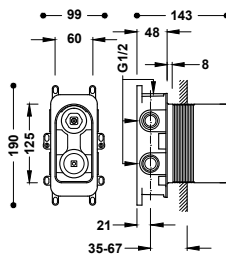

Podomítkový 3cestný Rapid-box s pákovou baterií sprchovou a vanovou

20827310

95,00

Podomítkové těleso s akustickými tlumiči. Podomítkový box s ABS. Těsnění proti vlhkosti. 3Cestný keramický přepínač.