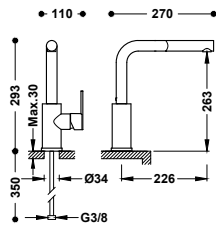

- 181438 260,00

Dřezová baterie jednopáková s výsuvnou sprškou
Přípojovací pancéřové flexi hadice G3/8.

- 162437 268,00
- 56243703 415,00

Dřezová baterie jednopáková s výsuvnou sprškou
Přípojovací pancéřové flexi hadice G3/8.