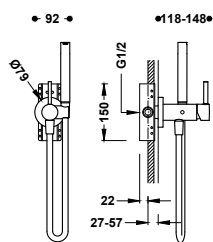

WC bidetová baterie jednopáková se sprškou, podomítková

134122

230,00

Vhodné pro sádkartonové stěny. S teplou nebo studenou vodou. Ruční sprška z mosazi s redukční přechodkou na 5 l/min a protiúkapovým systémem. Pevný držák ruční spršky umožňuje montáž vpravo i vlevo. Sprchová hadice satín.

9134591