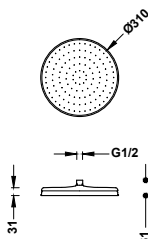

Hlavová sprcha Classic

Rozměry: Ø 310 mm. Nastavitelný směr toku. Materiál: Mosaz. Trysky s úpravou proti vodnímu kameni.

29933703

268,00

29933703AC

415,00

29933703OR

590,00

29933703LV

389,00

29933703LM

389,00