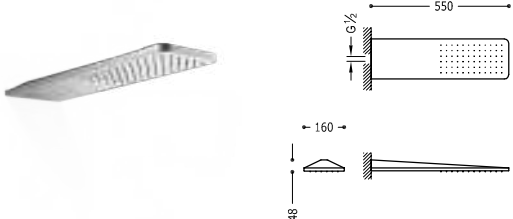

Hlavová sprcha na stěnu

Rozměry: 160x550 mm. Materiál: Nerezová ocel. Trysky s úpravou proti vodnímu kameni.

29990306	515,00
29990306NM	798,00
29990306BM	798,00
29990306AC	798,00
29990306OR	1.133,00
29990306OM	1.133,00