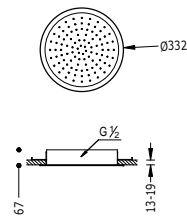

Hlavová sprcha na strop vestavná

Rozměry: Ø 330 mm. Materiál: Mosaz. Trysky s úpravou proti vodnímu kamení.