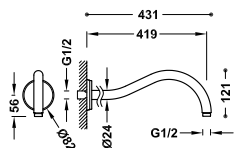

Nástěnné rameno
K hlavové sprše. Délka: 419 mm.

29933701	84,00
29933701AC	130,00
29933701OR	185,00
29933701LV	122,00
29933701LM	122,00