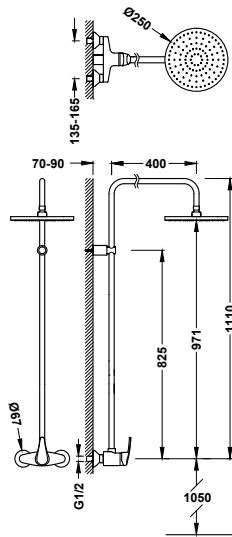

Sestava baterie pro zahradu a bazén s 1 ovládacím prvkem, nástěnná jednocestná

07099501

313,00

- Hlavová sprcha směrově nastavitelná: Ø 250 mm.

Sestava baterie s časovačem pro zahradu a bazén na jednu vodu, nástěnná