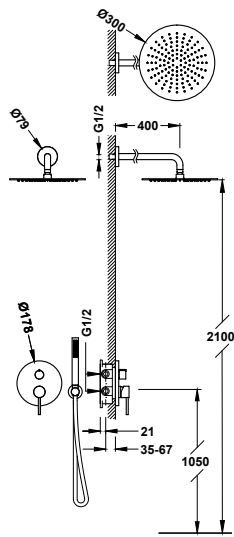

20827310

95,00

Sada 2cestné podomítkové pákové sprchové baterie Rapid-box

- Včetně podomítkového tělesa.
- Páková. Dvoucestný rozdělovací ventil.
- Nástěnné rameno se směrově nastavitelnou hlavovou sprchou, nerezová ocel: Ø 300 mm.
- Držák ruční sprchy na stěnu s přívodem vody.
- Ruční sprcha s úpravou proti vodnímu kameni, mosaz.
- Sprchová hadice satín.