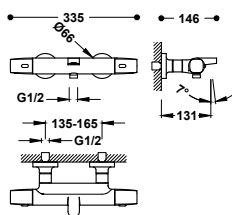

Nástěnná vanová a sprchová termostatická baterie Over-wall

Ruční sprcha mosazná proti usazování vodního kamene. Nastavitelný držák pro ruční sprchu. Satinovaná sprchová hadice. Ovladač se zaoblenými okraji.