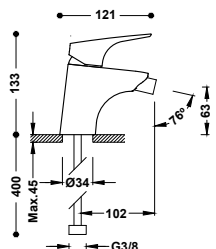

BIDETOVÉ BATERIE

Bidetová baterie jednopáková

21712001

80,00

Připojovací pancéřové flexi hadice G3/8.

29903504