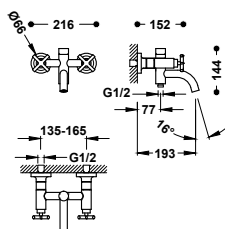

Baterie pro vanu a sprchu se dvoupáková, nástěnná

Ruční sprcha s úpravou proti vodnímu kameni, mosaz. Směrově nastavitelný držák ruční sprchy. Sprchová hadice satin.

28317601	404,00
28317601NM	627,00
28317601AC	627,00
28317601OM	889,00
28317601OPM	889,00