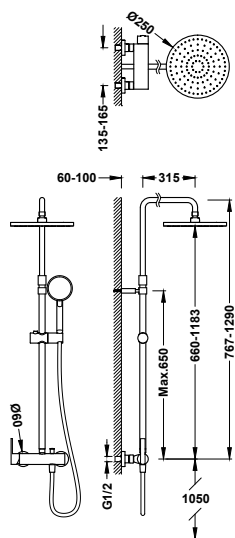

Sprchová sestava baterie jednopáková, nástěnná dvoucestná

08119702

475,00

- Hlavová sprcha směrově nastavitelná, nerezová ocel: Ø 250 mm.
- Teleskopická sprchová tyč.
- Držák ruční sprchy směrově nastavitelný a posuvný.
- Ruční sprcha s úpravou proti vodnímu kameni: Ø 100 mm. (5 režimů proudu vody).
- Sprchová hadice satin.

9134592