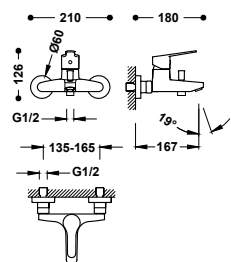

Baterie pro vanu a sprchu jednopáková, nástěnná

21517010

102,00

Ruční sprcha s úpravou proti vodnímu kameni. Kloubový držák ruční sprchy. Flexi hadice, kovová.