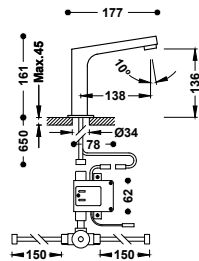

Umyvadlová baterie bezdotyková, se systémem předmísení vody

39210309 251,00

Aktivace snímačem infračerveného záření. Součástí dodávky je směšovací ventil na 2 vody s flexi hadicemi(250730).