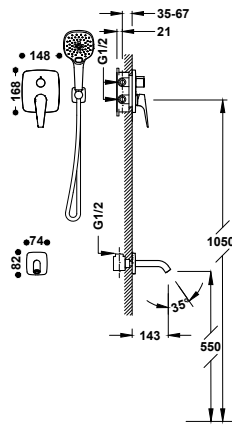

Sada 2cestné podomítkové pákové vanové a sprchové baterie Rapid-box

21828006

340,00

- Včetně podomítkového tělesa.
- Páková. Dvoucestný rozdělovací ventil.
- Výtokové ramínko pevně nástěnné.
- Držák ruční sprchy na stěnu s přívodem vody.
- Ruční sprcha s úpravou proti vodnímu kameni, 120x120 mm. (3 režimy proudu vody).
- Flexi hadice, kovová.