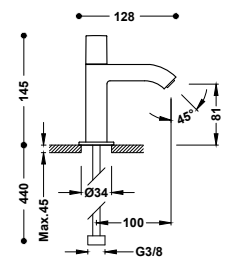

Umyvadlová baterie na jednu vodu

Připojovací pancéřová flexi hadice G3/8.

107503	158,00
00750301NM	244,00
00750301BM	244,00
00750301AC	244,00
00750301OR	347,00
00750301OM	347,00