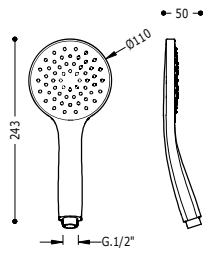

Ruční sprška D110

Rozměry: Ø 110 mm. Trysky s úpravou proti vodnímu kameni.

29963105

28,00