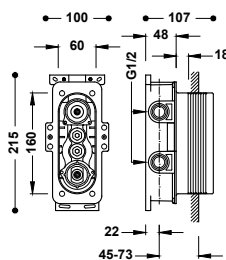

THERM-BOX

Therm-box 2cestný podomítkový box s termostatickou baterií vanovou a sprchovou

20785001

130,00

Podomítkové těleso s akustickými tlumiči. Podomítkový box s ABS. Těsnění proti vlhkosti. 2cestný keramický přepínač.