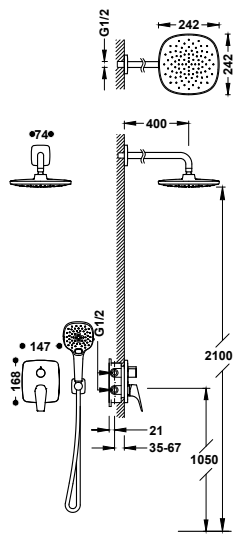

Sada 2cestné podomítkové pákové sprchové baterie Rapid-box

21728004

368,00

- Včetně podomítkového tělesa.
- Páková. Dvoucestný rozdělovací ventil.
- Nástěnné rameno se směrově nastavitelnou hlavovou sprchou: 242x242 mm.
- Držák ruční sprchy na stěnu s přívodem vody.
- Ruční sprcha s úpravou proti vodnímu kameni, 120x120 mm. (3 režimy proudu vody).
- Flexi hadice, kovová.