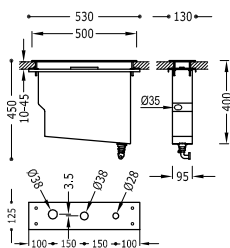

NÁDRŽ PRO STOJÁNKOVÉ BATERIE NA OKRAJ VANY

Nádrž pro stojánkové baterie na okraj vany

Snadná vrchní montáž. Bez kontrolních otvorů. K produktům č.: 20216103, 20216101.

20224501	415,00
20224501NM	643,00 N
20224501BM	643,00 N
20224501AC	643,00 N
20224501OR	912,00 N
20224501OM	912,00 N