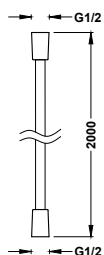

Sprchová hadice satin

Délka: 2,00 m. Průměr: Ø 14,5 mm. Otočná, se systémem proti překroučení.

913460920 24,00

Flexi hadice, kovová natahovací

Délka: 1,70 m, Ø 14 mm. Materiál: Nerezová ocel.

9134630

15,00

Flexi hadice, kovová vyztužená