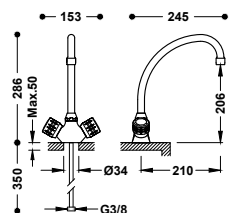

Dřezová baterie dvoupáková
Připojovací pancéřové flexi hadice G3/8.

123342 85,00