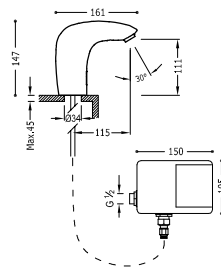

- 19260603 305,00