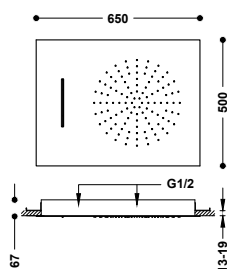

HLAVOVÉ SPRCHY STROPNÍ VESTAVNÉ

Hlavová sprcha na strop vestavná

Dva režimy proudu vody (děšť/vodopád). Dvě nezávislé cesty pro přívod vody. Rozměry: 500x650 mm. Materiál: Nerezová ocel. Trysky s úpravou proti vodnímu kameni.