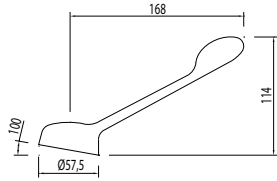

Zdravotnická páčka k baterii s 1 ovládacím prvkem
K produktům č.: 17231811, 17233311.

9134011

45,00

Zdravotnická sprchová baterie jednopáková, nástěnná
Ruční sprcha s úpravou proti vodnímu kameni. Kloubový držák ruční sprchy. Flexi hadice, kovová.

2151671011

125,00