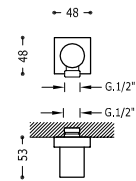

Nástěnné koleno s přípojkou vody pro flexi hadici
S přívodem vody ze stěny G1/2".

■ 06118301	35,00