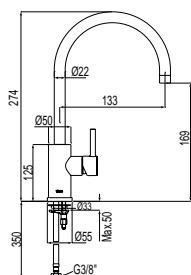

Umyvadlová baterie jednopáková, boční páčkou

20370301

168,00

Připojovací pancéřové flexi hadice G3/8.

9134592