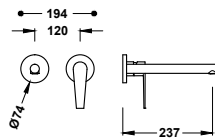

Vnější díl pro podomítkové umyvadlové těleso

20530022

145,00

Pouze viditelná část. Obsahuje krycí desku, regulaci a výtokovou trubici 237 mm. Podomítkové těleso není součástí produktu.

Vestavěné těleso pro umyvadlovou baterii

20830002

85,00