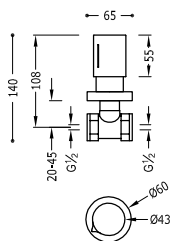

PRŮCHOZÍ VENTILY

Průtokový ventil, podomítkový

06115501

83,00

Závitová přípojka s vnitřním závitem: 1/2".