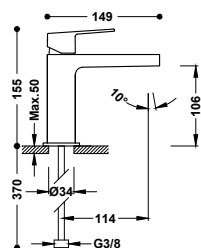

UMYVADLOVÉ BATERIE

Umyvadlová baterie jednopáková
Připojovací pancéřové flexi hadice G3/8.

21110301	111,00
21110301D	134,00
21110301NM	173,00
21110301BM	173,00
21110301AC	173,00
21110301KM	173,00
21110301KMB	173,00
21110301OR	245,00
21110301OM	245,00
21110301OP	245,00
21110301OPM	245,00