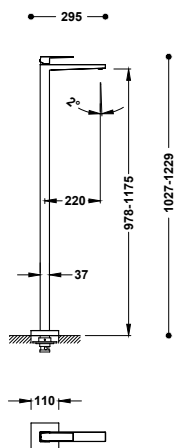

Podlahová páková umyvadlová baterie

Podomítkový box není součástí dodávky (Ref. 26285350). 1 svislý sloupek pro podlahovou vodovodní přípojku.

20285301	660,00
20285301NM	1.023,00
20285301BM	1.023,00
20285301AC	1.023,00
20285301KM	1.023,00
20285301KMB	1.023,00
20285301OR	1.452,00
20285301OM	1.452,00
20285301OP	1.452,00
20285301OPM	1.452,00

Zápusťný podstavec pro podlahovou montáž pákové baterie

26285350	189,00
→404