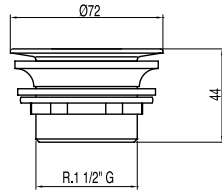

Výpušť pro prádelnová umyvadla apod.

Zátka: Ø 72 mm.

13474020	9,00