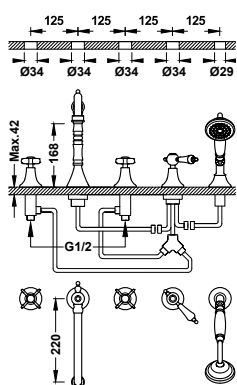

VANOVÉ BATERIE

Vanová baterie dvoupáková, na okraj vany

- S kohoutky a přepínačem.
- Ruční sprcha s úpravou proti vodnímu kameni, mosaz: Ø 78 mm.

	24214601	610,00
	24214601AC	945,00
	24214601OR	1.342,00
	24214601LV	884,00
	24214601LM	884,00

Vanová výpusť Click-clack s přepadem

	13453420	32,00