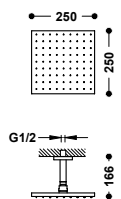

Stropní rameno se směrově nastavitelnou hlavovou sprchou

03483102

318,00

Stropní rameno: 157 mm. Hlavová sprcha směrově nastavitelná: 300x300 mm. Materiál: Mosaz.