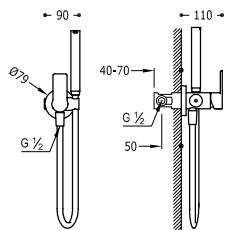

WC bidetová baterie jednopáková se sprškou, podomítková

20522301	189,00
20522301NM	293,00
20522301BM	293,00
20522301AC	293,00
20522301OR	416,00
20522301OM	416,00