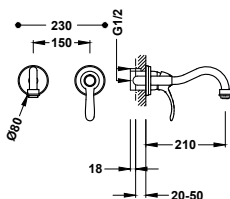

Umyvadlová baterie jednopáková, podomítková
Součástí dodávky je podomítkové těleso v nedělitelném provedení. Páková. Výtokové ramínko 210 mm.

■	24220001	263,00
■	24220001AC	407,00
■	24220001OR	578,00
■	24220001LV	381,00
■	24220001LM	381,00