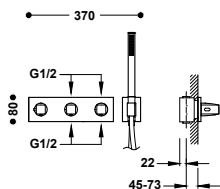

4cestná termostatická podomítková baterie B-systém

- Podomítkové termostatické těleso pro horizontální montáž je součástí produktu.
- Regulátor průtoku a 4cestný keramický přepínač.
- Zaoblený čtverhanný ovladač.
- Držák ruční sprchy se stěnovou přípojkou vody.
- Ruční sprcha mosazná proti usazování vodního kamene.
- Satinovaná sprchová hadice.

30725401	660,00
30725401NM	1.023,00
30725401AC	1.023,00
30725401KMB	1.023,00 N
30725401OR	1.452,00
30725401OM	1.452,00
30725401OP	1.452,00
30725401OPM	1.452,00