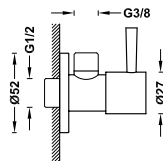

Průtokový ventil, podomítkový

Závitová přípojka s vnitřním závitem: 1/2\"/>

00715501 89,00
00715501NM 137,00
00715501BM 137,00
00715501AC 137,00
00715501OR 196,00
00715501OM 196,00