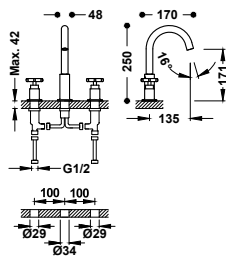

Umyvadlová baterie dvoupáková

Volitelné rozmístění prvků. Kohoutková.

28310501	315,00
28310501NM	488,00
28310501AC	488,00
28310501OM	693,00
28310501OPM	693,00