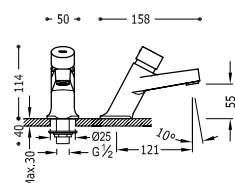

Umyvadlová baterie s časovačem na jednu vodu

01210303

97,00

Automatické zavření průtoku: 6 sekund Průtok vody: 6,5 l/min.