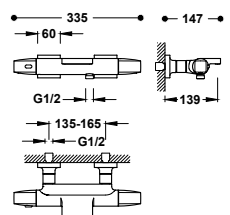

Nástěnná vanová a sprchová termostatická baterie Over-wall

Ruční sprcha mosazná proti usazování vodního kamene. Nastavitelný držák pro ruční sprchu. Satinovaná sprchová hadice. Zaoblený čtverhanný ovladač.

- 19017489 388,00
- 19017489NM 601,00
- 19017489BM 601,00
- 19017489AC 601,00
- 19017489KMB 601,00
- 19017489OM 854,00
- 19017489OPM 854,00