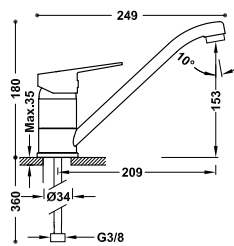

Dřezová baterie jednopáková
Připojovací pancéřové flexi hadice G3/8.

21533301

65,00