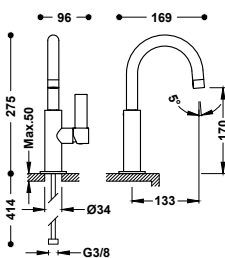

Umyvadlová baterie jednopáková, boční páčkou

Připojovací pancéřové flexi hadice G3/8.

■	21190401	208,00
■	21190401NM	322,00
■	21190401BM	322,00
■	21190401AC	322,00
■	21190401KM	322,00
■	21190401KMB	322,00
■	21190401OR	457,00
■	21190401OM	457,00
■	21190401OP	457,00
■	21190401OPM	457,00