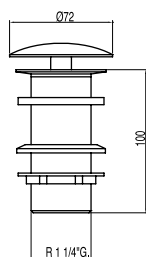

Umyvadlová výpust stále otevřená, bez přepadu

■ 13424030

24,00

Bez přepadu. Zátka: Ø 72 mm.