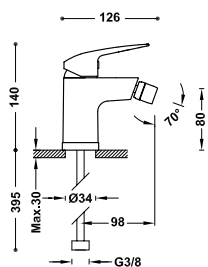

Bidetová baterie jednopáková
Připojovací pancéřové flexi hadice G3/8.

21612010NM 97,00