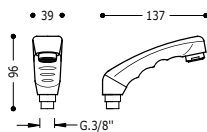

Ruční sprcha k baterii do kadeřnictví

9134450

20,00