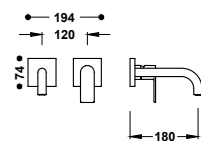

Vnější díl pro podomítkové umyvadlové těleso

Pouze viditelná část. Obsahuje krycí desku, regulaci a výtokovou trubici 180 mm. Podomítkové těleso není součástí produktu.

20030021	150,00
20030021NM	233,00
20030021BM	233,00
20030021AC	233,00
20030021OR	330,00
20030021OM	330,00

Vestavěné těleso pro umyvadlovou baterii

20830002	85,00