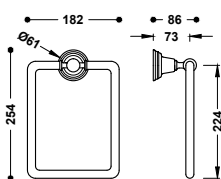

Držák na ručník čtyřhranné obdélníkové oko

12463609	80,00
02463609AC	121,00
02463609OR	172,00
5246360951	113,00
02463609LM	113,00