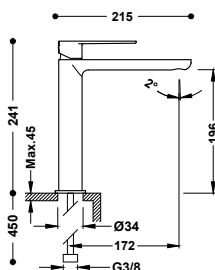

Umyvadlová baterie vysoká jednopáková

Připojovací pancéřové flexi hadice G3/8.

	20020303	244,00
	20020303NM	378,00
	20020303BM	378,00
	20020303AC	378,00
	20020303OR	536,00
	20020303OM	536,00
	20020303NE	378,00
	20020303BL	378,00