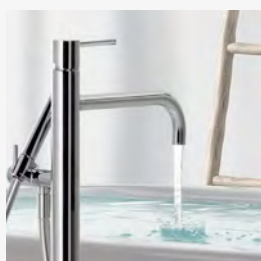

Výtok do vany umožňuje vodu napouštět při vyšší teplotě, **aby se ve vaně udrželo více teplé vody**. (Průtok 22 l/min).