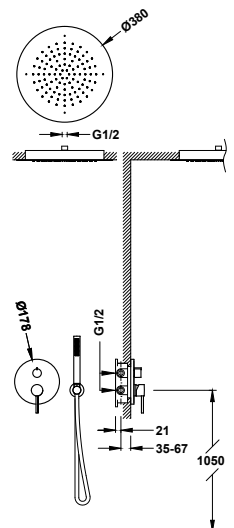

Sada 2cestné podomítkové pákové sprchové baterie Rapid-box

- Včetně podomítkového tělesa.
- Páková. Dvoucestný rozdělovací ventil.
- Hlavová sprcha na strop vestavná, nerezová ocel: Ø 380 mm.
- Držák ruční sprchy na stěnu s přívodem vody.
- Ruční sprcha s úpravou proti vodnímu kameni, mosaz.
- Sprchová hadice satín.

26228005	1.026,00
26228005NM	1.546,00
26228005BM	1.546,00
26228005AC	1.546,00
26228005KM	1.546,00
26228005KMB	1.546,00
26228005OR	2.160,00
26228005OM	2.160,00
26228005OP	2.160,00
26228005OPM	2.160,00