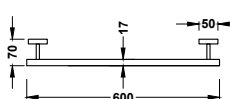

10723603	68,00
10723603NM	106,00
10723603BM	106,00
10723603AC	106,00
10723603KM	106,00
10723603KMB	106,00
10723603OR	150,00
10723603OM	150,00
10723603OP	150,00
10723603OPM	150,00

Držák toaletního papíru bez krytu