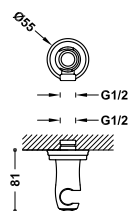

Pevný držák s přípojkou vody pro ruční sprchu a výstupem pro flexi hadici

S přívodem vody ze stěny.

24218201	71,00
24218201AC	111,00
24218201OR	157,00
24218201LV	104,00
24218201LM	104,00