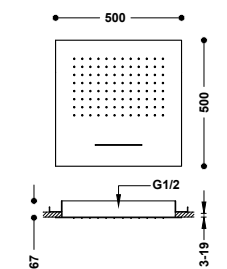

Hlavová sprcha na strop vestavná

Dva režimy proudu vody (děšť/vodopád). Dvě nezávislé cesty pro přívod vody. Rozměry: 500x500 mm. Materiál: Nerezová ocel. Trysky s úpravou proti vodnímu kameni.

- 29995501 1.135,00
- 29995501NM 1.759,00
- 29995501BM 1.759,00
- 29995501AC 1.759,00
- 29995501OR 2.497,00 N
- 29995501OM 2.497,00 N