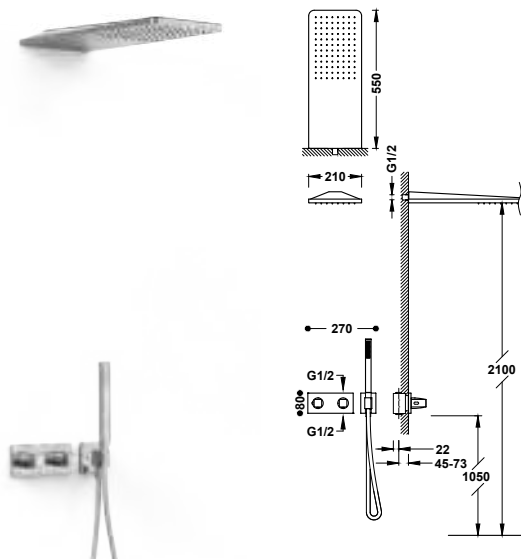

PODOMÍTKOVÁ TERMOSTATICKÁ BATERIE

Sada 2cestné termostatické podomítkové sprchové baterie B-systém

- Podomítkové termostatické těleso pro horizontální montáž je součástí produktu.
- Regulátor průtoku a 2cestný keramický přepínač.
- Zaoblený čtverhranný ovladač.
- Nástěnná sprchová hlavice z nerezové oceli: 210x550 mm.
- Držák ruční sprchy se stěnovou přípojkou vody.
- Ruční sprcha mosazná proti usazování vodního kamene.
- Satinovaná sprchová hadice.

30725205	1.116,00
30725205NM	1.730,00
30725205AC	1.730,00
30725205KMB	1.730,00 N
30725205OR	2.456,00
30725205OM	2.456,00
30725205OP	2.456,00
30725205OPM	2.456,00