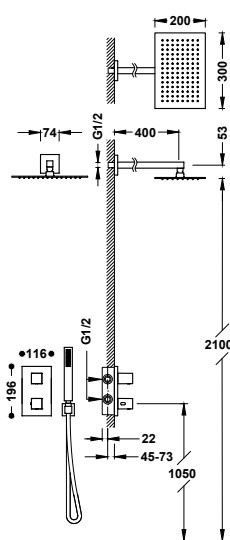

Sada 2cestné termostatické podomítkové sprchové baterie Therm-box

- Podomítkové těleso je součástí produktu.
- Čtverhranný ovladač s regulací teploty. 2cestný keramický přepínač.
- Stěnový vývod se směrovatelnou sprchovou hlavicí z nerezové oceli: 300x200 mm.
- Držák ruční sprchy se stěnovou přípojkou vody.
- Ruční sprcha mosazná proti usazování vodního kamene.
- Satinovaná sprchová hadice.

20225054	677,00
20225054NM	975,00
20225054BM	975,00
20225054AC	975,00
20225054OR	1.331,00
20225054OM	1.331,00