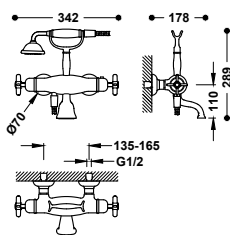

Baterie pro vanu a sprchu termostatická, nástěnná

S vodopádovým výstupem vody. Přepínač integrovaný do regulátoru průtoku vody. Ruční sprcha s úpravou proti vodnímu kamení, mosaz: Ø 78 mm. Pevný držák ruční sprchy. Flexi hadice, kovová vyztužená.

24217609	683,00
24217609AC	1.058,00
24217609OR	1.502,00
24217609LV	990,00
24217609LM	990,00