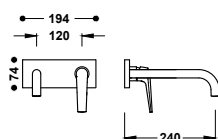

Vnější díl pro podomítkové umyvadlové těleso

Pouze viditelná část. Obsahuje krycí desku, regulaci a výtokovou trubici 240 mm. Podomítkové těleso není součástí produktu.

28130024	195,00
28130024NM	302,00
28130024AC	302,00
28130024OPM	429,00

Vestavěné těleso pro umyvadlovou baterii

20830002 85,00