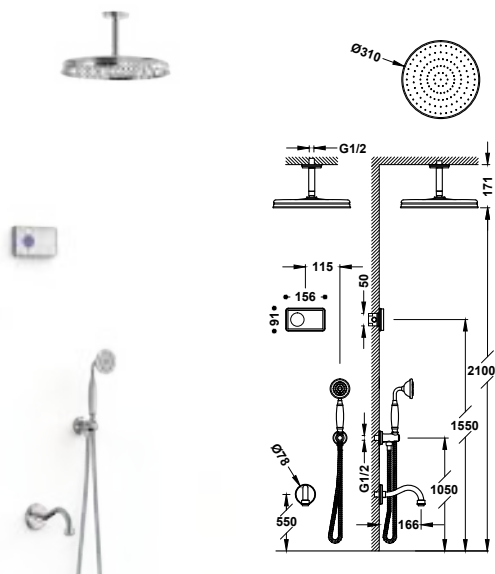

Sada bezdotykové termostatické baterie pro vanu a sprchu, podomítková trojcestná Shower technology

- Součástí dodávky ovládací panel s těsněním od firmy Schlüter.
- Součástí dodávky je trojcestná termostatická elektronická řídicí jednotka.
- Stropní rameno se směrově nastavitelnou hlavovou sprchou, mosaz: Ø 310 mm.
- Výtokové ramínko pevné nástěnné.
- Držák ruční sprchy na stěnu s přívodem vody.
- Ruční sprcha s úpravou proti vodnímu kamení, mosaz: Ø 78 mm.
- Flexi hadice, kovová vyztužená.

09226302	1.355,00
09226302AC	1.791,00
09226302OR	2.340,00
09226302LV	1.770,00
09226302LM	1.770,00

BATERIE PRO RŮZNÁ POUŽITÍ

Baterie na jednu vodu, podomítková, do prádelen a žehlíren

Se závitovou přípojkou G1/2

24252001	103,00
24252001AC	159,00
24252001OR	226,00
24252001LV	149,00
24252001LM	149,00

Baterie na jednu vodu, podomítková k pračce

Se závitovou přípojkou G1/2

24250001	88,00
24250001AC	136,00
24250001OR	193,00
24250001LV	127,00
24250001LM	127,00