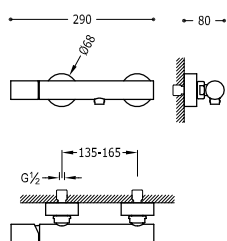

NÁSTĚNNÉ BATERIE

Sprchová baterie jednopáková, nástěnná

06116701

215,00

Ruční sprcha s úpravou proti vodnímu kameni. Směrově nastavitelný držák ruční sprchy. Sprchová hadice satín.

9130190