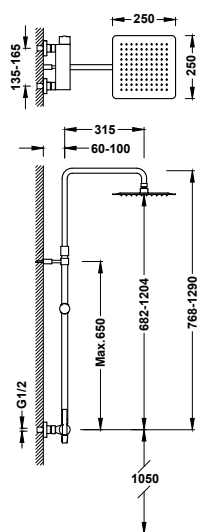

Sprchová sestava baterie jednopáková, nástěnná dvoucestná

08119701

451,00

- Hlavová sprcha směrově nastavitelná: 250x250 mm.
- Teleskopická sprchová tyč.
- Držák ruční sprchy směrově nastavitelný a posuvný.
- Ruční sprcha s úpravou proti vodnímu kameni: 80x80 mm.
- Sprchová hadice satin.