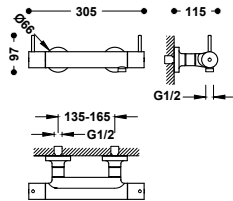

Baterie pro vanu a sprchu termostatická nástěnná, s ergonomickými pákami

19027410

295,00

Bez doplňků. Přepínač integrovaný do regulátoru průtoku vody. Vhodná pro osoby se sníženými motorickými schopnostmi.