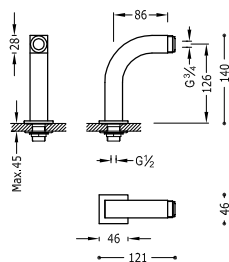

Přípojky vody se zalomením pro montáž vanové baterie na okraj vany

2 kusy s tlumičem.

29987002	126,00