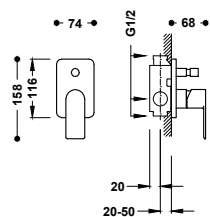

Sprchová baterie jednopáková, podomítková dvoucestná

Včetně podomítkového tělesa. Kohoutková. Dvoucestný přepínač.

	20018001	179,00
	20018001NM	277,00
	20018001BM	277,00
	20018001AC	277,00
	20018001OR	393,00
	20018001OM	393,00

Nástavec ke sprchové baterii jednopákové, podomítkové dvoucestné.

	20018010	100,00