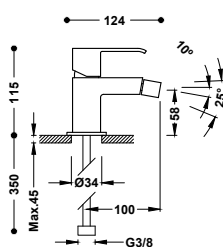

BIDETOVÉ BATERIE

Bidetová baterie jednopáková

Nastavitelný směr toku. Připojovací pancéřové flexi hadice G3/8.

00612001	166,00
00612001D	189,00
00612001NM	257,00
00612001BM	257,00
00612001AC	257,00
00612001OR	365,00
00612001OM	365,00
00612001NE	257,00
00612001BL	257,00

9130190