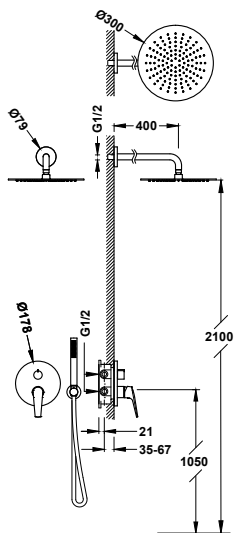

Vnější část 2cestného podomítkového Rapid-boxu

Pouze viditelná část. Obsahuje krycí desku, regulaci, přepínací ventil a skrytý úchytný šroub. Doplní se podomítkovým Rapid-boxem s ref. č.: 20828110.

	28128110	100,00
	28128110NM	155,00
	28128110AC	155,00
	28128110OPM	219,00

Podomítkový 2cestný Rapid-box s pákovou baterií sprchovou a vanovou

20828110	90,00

Vnější část 3cestného podomítkového Rapid-boxu

Pouze viditelná část. Obsahuje krycí desku, regulaci, přepínací ventil a skrytý úchytný šroub. Doplní se podomítkovým Rapid-boxem s ref. č.: 20827310.

	28127310	109,00
	28127310NM	169,00
	28127310AC	169,00
	28127310OPM	240,00

Podomítkový 3cestný Rapid-box s pákovou baterií sprchovou a vanovou

20827310	95,00

Sada 2cestné podomítkové pákové sprchové baterie Rapid-box

- Včetně podomítkového tělesa.
- Páková. Dvoucestný rozdělovací ventil.
- Nástěnné rameno se směrově nastavitelnou hlavovou sprchou, nerezová ocel: Ø 300 mm.
- Držák ruční sprchy na stěnu s přívodem vody.
- Ruční sprcha s úpravou proti vodnímu kamení, mosaz.
- Sprchová hadice satin.

	28128004	474,00
	28128004NM	691,00
	28128004AC	691,00
	28128004OPM	947,00