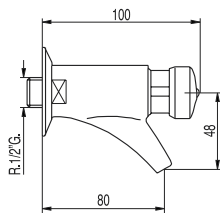

Umyvadlová baterie s časovačem na jednu vodu, nástěnná

112100

85,00

Přípojka s vnějším závitem G1/2. Automatické zavření průtoku: 15 sekund Průtok vody: 6,5 l/min.

14"

PISOÁROVÉ BATERIE S ČASOVÝM VYPÍNAČEM