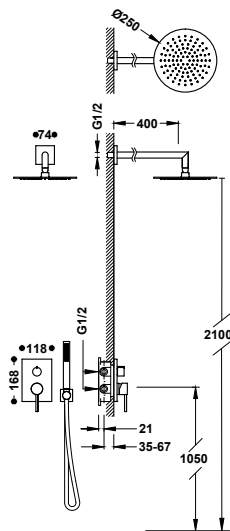

Sada 2cestné podomítkové pákové sprchové baterie Rapid-box

- Včetně podomítkového tělesa.
- Páková. Dvoucestný rozdělovací ventil.
- Nástěnné rameno se směrově nastavitelnou hlavovou sprchou, nerezová ocel: Ø 250 mm.
- Držák ruční sprchy na stěnu s přívodem vody.
- Ruční sprcha s úpravou proti vodnímu kamení, mosaz.
- Sprchová hadice satín.

■ 06228004	427,00