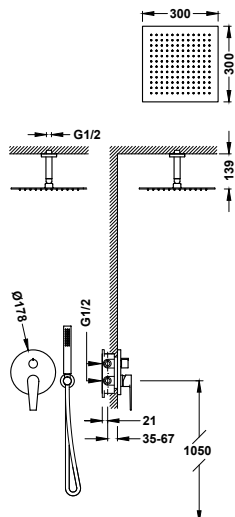

Sada 2cestné podomítkové pákové sprchové baterie Rapid-box

- Včetně podomítkového tělesa.
- Páková. Dvoucestný rozdělovací ventil.
- Stropní rameno se směrově nastavitelnou hlavovou sprchou, nerezová ocel: 300x300 mm.
- Držák ruční sprchy na stěnu s přívodem vody.
- Ruční sprcha s úpravou proti vodnímu kamení.
- Sprchová hadice satin.

20528003	428,00