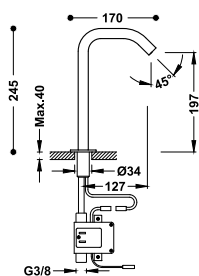

Umyvadlová baterie bezdotyková na jednu vodu

39210319

410,00

Aktivace snímačem infračerveného záření.

Umyvadlová baterie bezdotyková na jednu vodu, s automatickým dávkovačem mýdla

39210320

515,00

Aktivace snímačem infračerveného záření. Objem nádržky na mýdlo: 1600 ml.