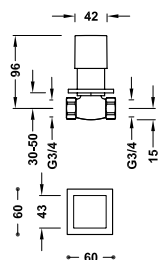

Průtokový ventil, podomítkový
Závitová přípojka s vnitřním závitem: 3/4".

107511 96,00