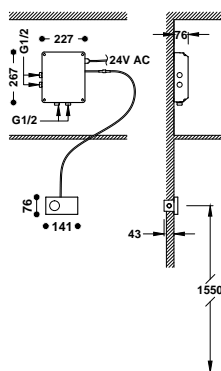

Termostatická elektronická baterie podomítková dvoucestná Shower technology

- Součástí dodávky ovládací panel s těsněním od firmy Schlüter.
- Součástí dodávky je dvoucestná termostatická elektronická řídicí jednotka.
- Nejnižší možná teplota pod 25°C.
- Systém seřizování: Příprava požadované teploty.
- Obsahuje programy proti kontaminaci legionellou.

49286299 * 1.040,00

49288299 * 1.040,00