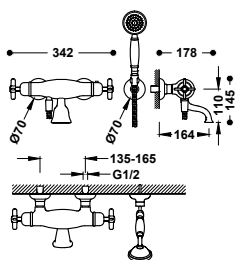

Baterie pro vanu a sprchu termostatická, nástěnná

S vodopádovým výstupem vody. Přepínač integrovaný do regulátoru průtoku vody. Ruční sprcha s úpravou proti vodnímu kameni, mosaz: Ø 78 mm. Směrově nastavitelný držák ruční sprchy. Flexi hadice, kovová vyztužená.

■	24217409	541,00
■	24217409AC	838,00
■	24217409OR	1.190,00
■	24217409LV	784,00
■	24217409LM	784,00

29916806XX