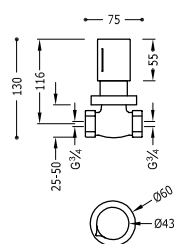

Průtokový ventil, podomítkový

Závitová přípojka s vnitřním závitem: 3/4".

06151101	91,00
06151101NM	140,00
06151101AC	140,00
06151101OPM	199,00