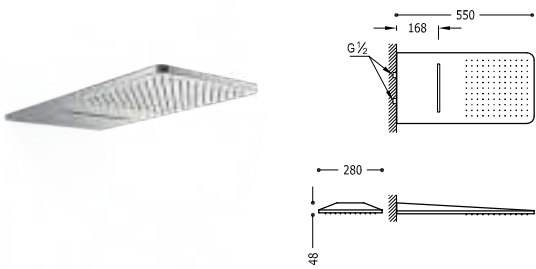

Hlavová sprcha na stěnu

Dva režimy proudu vody (déšť/vodopád). Dvě nezávislé cesty pro přívod vody. Rozměry: 280x550 mm. Materiál: Nerezová ocel. Trysky s úpravou proti vodnímu kameni.

29990308	815,00
29990308NM	1.263,00
29990308BM	1.263,00
29990308AC	1.263,00
29990308OR	1.793,00
29990308OM	1.793,00
29990308OP	1.793,00
29990308OPM	1.793,00 N