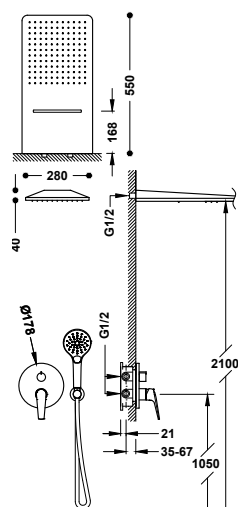

Sada 3cestné podomítkové pákové sprchové baterie Rapid-box

- Včetně podomítkového tělesa.
- Páková. Třícestný rozdělovací ventil.
- Hlavová sprcha na stěnu, nerezová ocel, se dvěma režimy proudu vody (děšť/vodopád). 280x550 mm. DŮLEŽITÉ: Vyžaduje výpust >50 l/min.
- Držák ruční sprchy na stěnu s přívodem vody.
- Ruční sprcha proti usazování vodního kamene: Ø 110 mm. (3 druhy vodního proudu).
- Sprchová hadice satín.

28127301	1.104,00
28127301NM	1.660,00
28127301AC	1.660,00
28127301OPM	2.318,00