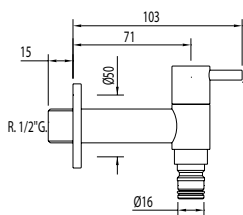

Baterie na jednu vodu nástěnná, s rychlospojkou pro hadici

03450102

28,00