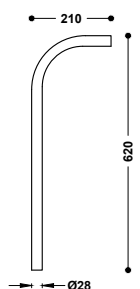

Splachovací trubka k nástěnnému pisoárovému splachovači s časovačem

13420503

66,00

SPRCHOVÉ BATERIE S ČASOVÝM VYPÍNAČEM