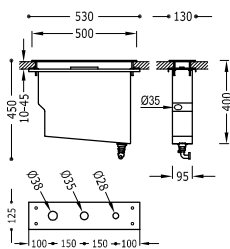

Nádrž pro stojánkové baterie na okraj vany

Snadná vrchní montáž. Bez kontrolních otvorů. K produktům č.: 10716102, 10616102.

106245	415,00