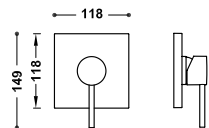

PODOMÍTKOVÉ BATERIE

Vnější část pro 1cestný podomítkový Rapid-box

06227810

79,00

Pouze viditelná část. Obsahuje krycí desku, regulaci, pouzdro a skrytý úchytný šroub. Doplní se podomítkovým Rapid-boxem s ref. č.: 20827810.

1cestný podomítkový Rapid-box s pákovou sprchovou baterií

20827810

80,00