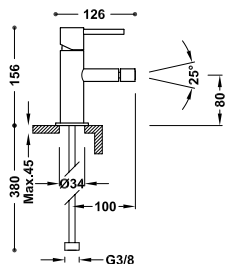

BIDETOVÉ BATERIE

Bidetová baterie jednopáková

Páková. Nastavitelný směr toku. Připojovací pancéřové flexi hadice G3/8.

26212001	176,00
26212001D	200,00
06212001NM	273,00
06212001BM	273,00
06212001AC	273,00
06212001KM	273,00
06212001KMB	273,00
06212001OR	388,00
06212001OM	388,00
06212001OP	388,00
06212001OPM	388,00
06212001TAM	273,00
06212001TRO	273,00