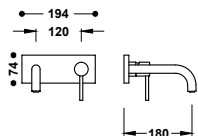

26285350	189,00
→404	

Vnější díl pro podomítkové umyvadlové těleso

Pouze viditelná část. Obsahuje krycí desku, regulaci a výtokovou trubici 180 mm. Podomítkové těleso není součástí produktu.

26230031	215,00
26230031NM	333,00
26230031BM	333,00
26230031AC	333,00
26230031KM	333,00
26230031KMB	333,00
26230031OR	473,00
26230031OM	473,00
26230031OP	473,00
26230031OPM	473,00