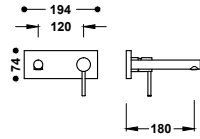

Vnější díl pro podomítkové umyvadlové těleso

06230031

155,00

Pouze viditelná část. Obsahuje krycí desku, regulaci a výtokovou trubici 180 mm. Podomítkové těleso není součástí produktu.

Vestavěné těleso pro umyvadlovou baterii

20830002

85,00

Vnější díl pro podomítkové umyvadlové těleso

06230032

165,00

Pouze viditelná část. Obsahuje krycí desku, regulaci a výtokovou trubici 240 mm. Podomítkové těleso není součástí produktu.