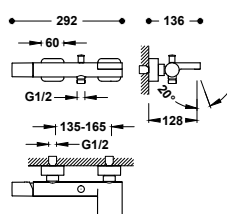

Baterie pro vanu a sprchu jednopáková, nástěnná

Ruční sprcha s úpravou proti vodnímu kameni. S vodopádovým výstupem vody. Směrově nastavitelný držák ruční sprchy. Sprchová hadice satín.

	20017001	268,00
	20017001NM	415,00
	20017001BM	415,00
	20017001AC	415,00
	20017001OR	589,00
	20017001OM	589,00