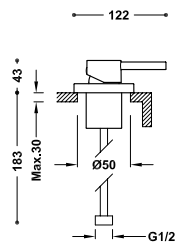

Jednocestná vestavěná páková baterie do povrchu

03416101

80,00