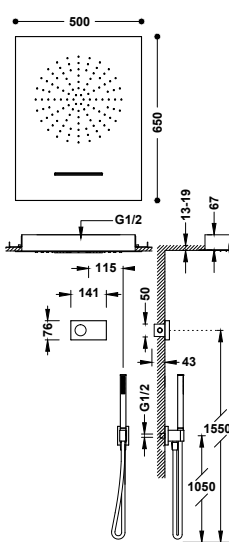

Sprchová sada elektronické termostatické baterie, podmínková trojcestná Shower technology

09286304 2.249,00

- Součástí dodávky ovládací panel s těsněním od firmy Schlüter.
- Součástí dodávky je trojcestná termostatická elektronická řídicí jednotka.
- Hlavová sprcha na strop vestavná, nerezová ocel, se dvěma režimy proudu vody (děšť/vodopád). 500x650 mm. DŮLEŽITÉ: Vyžaduje výpust >50 l/min.
- Držák ruční sprchy na stěnu s přívodem vody.
- Ruční sprcha s úpravou proti vodnímu kamení, mosaz.
- Sprchová hadice satin.