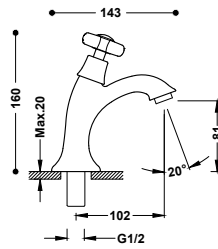

Umyvadlová baterie na jednu vodu
Se závitovou přípojkou G1/2

24250301	104,00
24250301AC	156,00
24250301OR	222,00
24250301LV	146,00
24250301LM	146,00