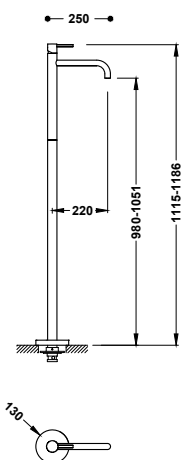

Podlahová páková umyvadlová baterie

Podomítkový box není součástí dodávky (Ref. 26285350). 1 svistý sloupek pro podlahovou vodovodní přípojku.

26285305	578,00
26285305NM	895,00
26285305BM	895,00
26285305AC	895,00
26285305KM	895,00
26285305KMB	895,00
26285305OR	1.271,00
26285305OM	1.271,00
26285305OP	1.271,00
26285305OPM	1.271,00

Zápusťný podstavec pro podlahovou montáž pákové baterie

26285350	189,00
→404