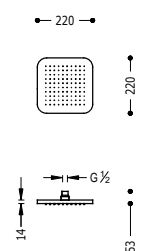

Hlavová sprcha

Rozměry: 220x220 mm. Nastavitelný směr toku. Trysky s úpravou proti vodnímu kameni.

29963206

135,00