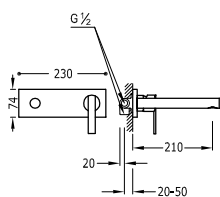

Umyvadlová baterie jednopáková, podomítková

08120021

252,00

Součástí dodávky je podomítkové těleso v nedělitelném provedení. Páková. Výtokové ramínko 210 mm.

9134592