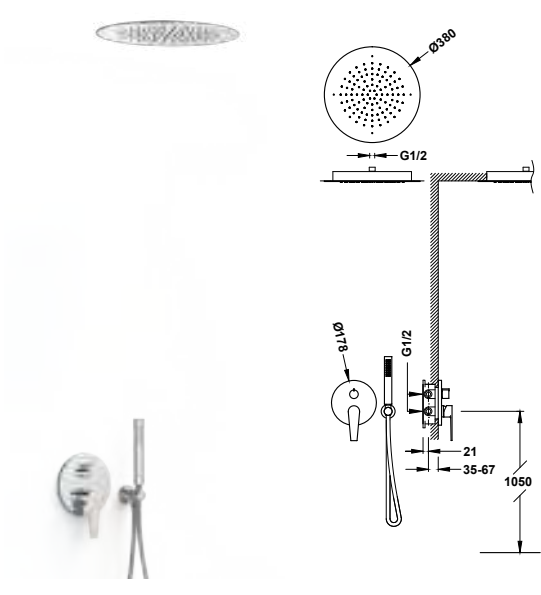

Sada 2cestné podomítkové pákové sprchové baterie Rapid-box

- Včetně podomítkového tělesa.
- Páková. Dvoucestný rozdělovací ventil.
- Hlavová sprcha na strop vestavná, nerezová ocel: Ø 380 mm.
- Držák ruční sprchy na stěnu s přívodem vody.
- Ruční sprcha s úpravou proti vodnímu kameni.
- Sprchová hadice satín.

20528005	905,00