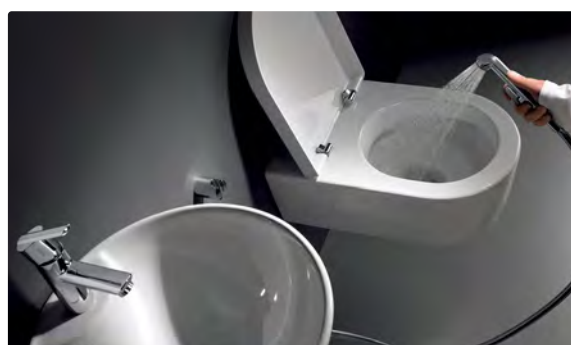

Easy-clean

Tres umožňuje **snadné čištění ucpané kartuše**, aniž by se tím změnila její kalibrace.

Instant

Kartuše zaručuje **stálý průtok vody** při zvolené teplotě ± 1 stupeň, nezávisle na změně tlaku a/nebo teploty. Určeno k dezinfekci bakterie legionella.

Návrhy kohoutů

Sprchové kolekce B-system, Therm-box a Over-wall mají kohouty různých tvarů, které ladí s ostatními kolekcemi značky Tres, což umožňuje doplnit koupelnu přizpůsobitelným designem.

		B-SYSTEM	THERM-BOX	OVER-WALL
	Čtverhranný		•	•
	Zaoblený čtverhranný	•	•	•
	Kulatý	•	•	•
	Zaoblené okraje			•
	Oválný		•	•
	Křížový		•	

NAHRAĎTE BIDET A VYUŽIJTE PROSTORU

Vyměňte tradiční bidet za ruční bidetovou spršku využívající WC nádržku. Instalace je snadná a zařízení nezabírá místo. Existují dvě řešení: jednopákové podomítkové řešení s integrovaným držákem bidetové spršky nebo umyvadlová baterie se zvláštním výstupem pro bidetovou spršku. Dvě možnosti, jak se přizpůsobit novému prostředí a zmodernizovat toaletu.

Vestavěná jednopáková směšovací baterie s integrovaným držákem sprchy-bidetu.

Speciální jednopáková umyvadlová baterie s jedním specifickým výstupem pro sprchu/bidet; snadná instalace s využitím společného přívodu vody pro jednopákovou umyvadlovou baterii.