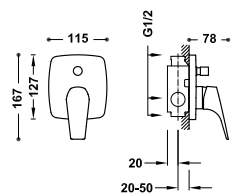

Sprchová baterie jednopáková, podomítková dvoucestná

21718001

136,00

Včetně podomítkového tělesa. Páková. Dvoucestný prepínač.