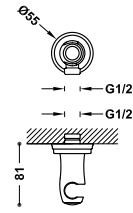

Pevný držák s přípojkou vody pro ruční sprchu a výstupem pro flexi hadici
S přívodem vody ze stěny.

■ 24218201	71,00
■ 24218201AC	111,00
■ 24218201OR	157,00
■ 24218201LV	104,00
■ 24218201LM	104,00

NÁSTĚNNÝ ADAPTÉR - KOLENO