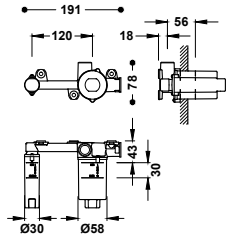

PRO UMYVADLOVOU BATERII

Vestavěné těleso pro umyvadlovou baterii

20830002

85,00

Neoddělitelné podomítkové těleso s akustickými tlumiči a těsněním proti vlhkosti.

RAPID-BOX