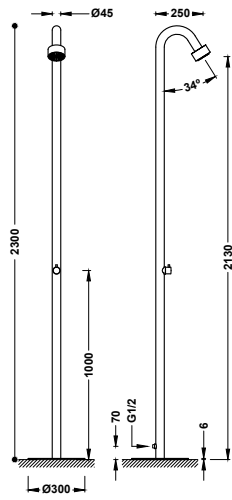

Sprchový sloup pro zahradu a bazén, z nerezové oceli 316 s přípojkou pro hadici

13499503

1.045,00

- Vyrobeno z nerezové oceli 316.
- S ochrannou úpravou pro venkovní prostředí.
- Vnější výstup s přípojkou na hadici.
- Vrchní sprcha se systémem proti vodnímu kameni.