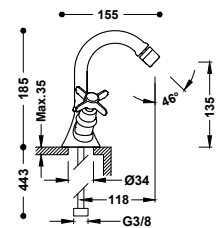

Bidetová baterie dvoupáková
Nastavitelný směr toku. Kohoutková. Připojovací pancéřové flexi hadice G3/8.

24212201	186,00
24212201AC	288,00
24212201OR	409,00
24212201LV	269,00
24212201LM	269,00