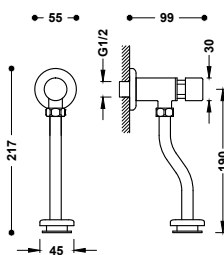

Pisoárová baterie s časovačem na jednu vodu, nástěnná

21220001

40,00

Včetně jedné adaptabilní trubky k pisoáru.

5"