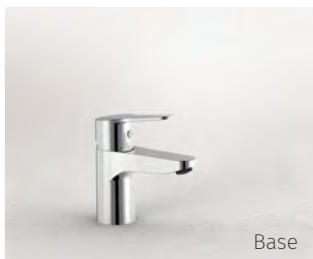

KOLEKCE

EXCLUSIVE

SELECTION

ESSENTIAL