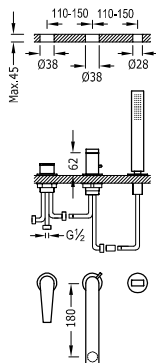

VANOVÉ BATERIE

Vanová baterie jednopáková, na okraj vany

20516103

310,00

- Páková. Integrovaný přepínač ve výtokové hubici.
- Ruční sprcha s úpravou proti vodnímu kameni.
- Výtoková hubice 180 mm. Průtok vody: 3 bar - 13 l/min.
- Sada nádrže není součástí dodávky a lze ji objednat na přání - č. produktu: 20024501.

Nádrž pro stojánkové baterie na okraj vany

20324501

415,00

Vanová výpust Click-clack s přepadem a přípojkou k odpadnímu potrubí

134445

100,00