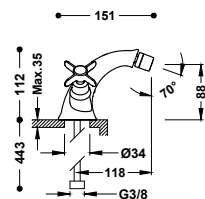

Bidetová baterie dvoupáková

Nastavitelný směr toku. Kohoutková. Připojovací pancéřové flexi hadice G3/8.

24212101	284,00
24212101AC	439,00
24212101OR	624,00
24212101LV	411,00
24212101LM	411,00