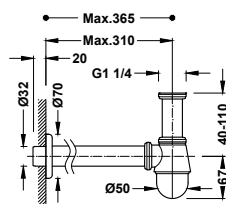

Umyvadlový sifon teleskopický

■ 13463420 63,00
■ 13463420NM 98,00

Umyvadlový sifon teleskopický

■ 13463410 43,00
■ 13463410NM 67,00

Teleskopický otočný umyvadlový sifon

Otočná vypouštěcí trubka. Ideální pro jakoukoli montáž.

■ 13463810 22,00

Teleskopický otočný umyvadlový sifon

Otočná vypouštěcí trubka. Ideální pro jakoukoli montáž.

■ 134215024 16,00

Bidetový sifon, teleskopický lahvého typu otevíratelný

■ 13463440 23,00