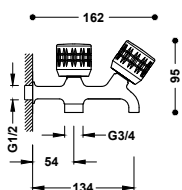

Kombinovaný rohový ventil na jednu vodu k pračce, nástěnný
Výstup 1: Přípojka s vnějším závitem: 3/4". Výstup 2: pro pračku.

■ 123515 43,00

9134283