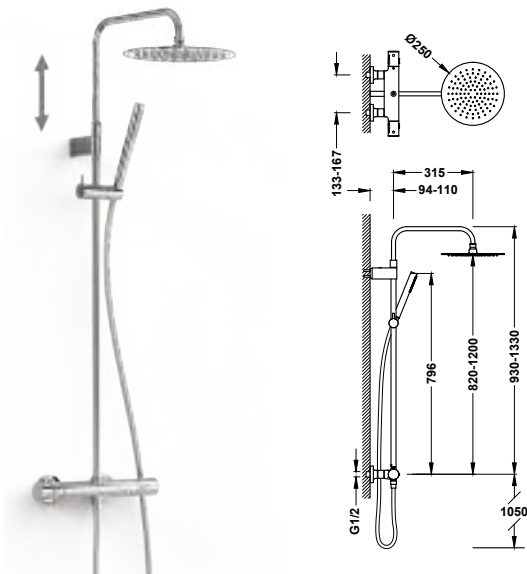

NÁSTĚNNÉ TERMOSTATICKÉ BATERIE

Souprava nástěnné sprchové 2cestné termostatické baterie Over-wall

19038708

489,00

- S integrovaným měničem v regulátoru průtoku.
- Kulatý ovladač.
- Teleskopická sprchová tyč.
- Směřovatelná sprchová hlavice z nerezové oceli: Ø 250 mm.
- Posuvný a směrovatelný držák pro ruční sprchu.
- Ruční sprcha mosazná proti usazování vodního kamene.
- Satinovaná sprchová hadice.

PODOMÍTKOVÁ TERMOSTATICKÁ BATERIE