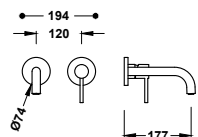

Vnější díl pro podomítkové umyvadlové těleso

Pouze viditelná část. Obsahuje krycí desku, regulaci a výtokovou trubici 177 mm. Podomítkové těleso není součástí produktu.

26230021	177,00
26230021NM	274,00
26230021BM	274,00
26230021AC	274,00
26230021KM	274,00
26230021KMB	274,00
26230021OR	389,00
26230021OM	389,00
26230021OP	389,00
26230021OPM	389,00

Vestavěné těleso pro umyvadlovou baterii

20830002 85,00