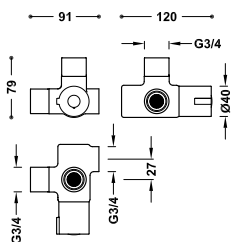

Excentrická etážka s tlumičem pro změnu přívodu baterie

9134786

12,00

Přípojka s vnějším závitem: 1/2". Posunutí: 15 mm.

TERMOSTATICKÝ VENTIL

Termostatický ventil k ohřívači vody

20725001

160,00

- Filtry na přívodech vody.
- Zpětné ventily na přívodech vody.
- Ideální řešení pro veřejné prostory, kde je požadována konstantní teplota.

- Těleso z mosazi.
- Snižuje spotřebu energie a vody v recirkulačních okruzích.
- Zvyšuje objem teplé vody, protože na výstupu z ohřívače přidáváme studenou vodu.
- Bezpečnost: zabraňuje opaření horkou vodou.