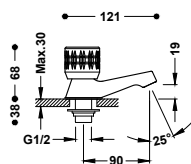

Umyvadlová baterie na jednu vodu

* ■ 123100F

36,00

Přípojka s vnějším závitem G1/2.

* ■ 123100C

36,00

9134284