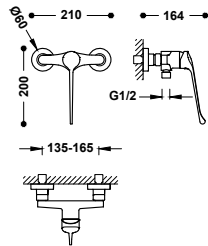

Sprchová baterie termostatická nástěnná, s ergonomickými pákami

19026410

235,00

Bez doplňků. Vhodná pro osoby se sníženými motorickými schopnostmi.