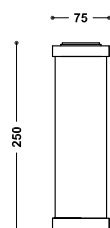

Filtr na čištění vody Seven+

29945302

62,00

- Filtr odstraní bakterie, viry a těžké kovy.