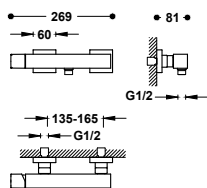

NÁSTĚNNÉ BATERIE

Sprchová baterie jednopáková , nástěnná

Ruční sprcha s úpravou proti vodnímu kamení, mosaz. Směrově nastavitelný držák ruční sprchy. Sprchová hadice satin.

107167	313,00
00716703NM	485,00
00716703BM	485,00
50716703	485,00
00716703OR	688,00
00716703OM	688,00