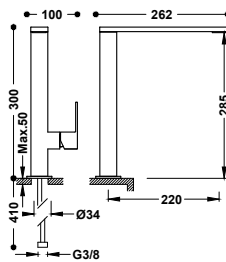

Umyvadlová baterie vysoká jednopáková , boční páčkou
Připojovací pancéřové flexi hadice G3/8.

■	00648501	305,00
■	00648501NM	472,00
■	00648501BM	472,00
■	00648501AC	472,00
■	00648501OR	670,00
■	00648501OM	670,00