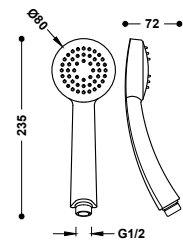

Ruční sprška D80

Rozměry: Ø 80 mm. Trysky s úpravou proti vodnímu kameni.

134617

15,00