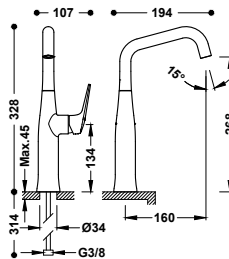

Umyvadlová baterie vysoká jednopáková, boční páčkou
Připojovací pancéřové flexi hadice G3/8.

28164701	221,00
28164701NM	342,00
28164701AC	342,00
28164701OPM	485,00