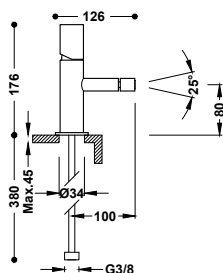

06230022

145,00

Pouze viditelná část. Obsahuje krycí desku, regulaci a výtokovou trubici 237 mm. Podomítkové těleso není součástí produktu.

Vestavěné těleso pro umyvadlovou baterii

20830002

85,00

BIDETOVÉ BATERIE