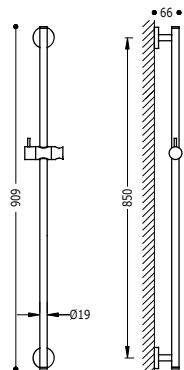

Posuvná sprchová tyč

Sprchová tyč: Délka 850 mm, Ø 19 mm. Držák ruční sprchy směrově nastavitelný a posuvný.

134619

70,00