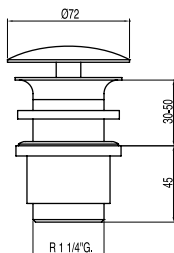

Umyvadlová výpust stále otevřená, bez přepadu

■ 13424020

29,00

Bez přepadu. Zátka: Ø 72 mm.