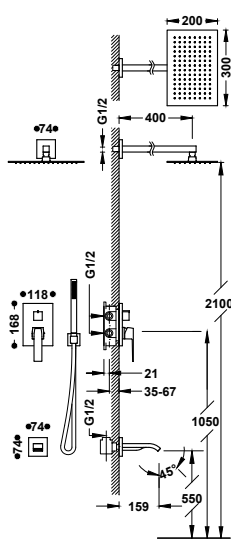

Sada 3cestné podomítkové pákové sprchové baterie Rapid-box

- Včetně podomítkového tělesa.
- Páková. Třícestný rozdělovací ventil.
- Nástěnné rameno se směrově nastavitelnou hlavovou sprchou, nerezová ocel: 300x200 mm.
- Výtokové ramínko pevně nástěnné.
- Držák ruční sprchy na stěnu s přívodem vody.
- Ruční sprcha s úpravou proti vodnímu kameni, mosaz.
- Sprchová hadice satin.

20227303	786,00
20227303NM	1.203,00
20227303BM	1.203,00
20227303AC	1.203,00
20227303OR	1.618,00
20227303OM	1.618,00