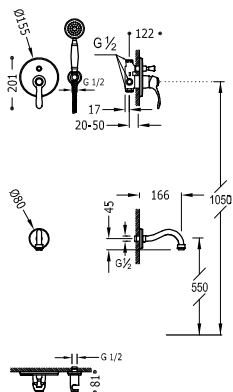

Sprchová sada baterie jednopáková, podomítková dvoucestná

- Včetně podomítkového tělesa.
- Páková. Dvoucestný přepínač.
- Výtokové ramínko pevně nástěnné.
- Držák ruční sprchy na stěnu s přívodem vody.
- Ruční sprcha s úpravou proti vodnímu kameni, mosaz: Ø 78 mm.
- Flexi hadice, kovová vyztužená.

24218005	400,00
24218005AC	620,00
24218005OR	880,00
24218005LV	580,00
24218005LM	580,00