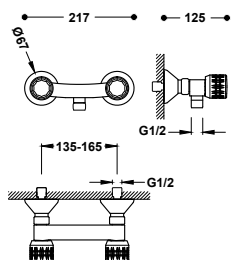

NÁSTĚNNÉ BATERIE

Sprchová baterie se 2 ovládacími prvky, nástěnná

■ 123167

118,00

Ruční sprcha s úpravou proti vodnímu kameni. Směrově nastavitelný držák ruční sprchy. Flexi hadice, kovová vyztužená.

9134284