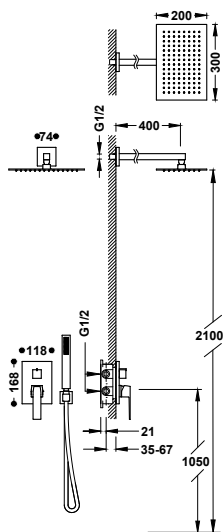

Sada 2cestné podomítkové pákové sprchové baterie Rapid-box

- Včetně podomítkového tělesa.
- Páková. Dvoucestný rozdělovací ventil.
- Nástěnné rameno se směrově nastavitelnou hlavovou sprchou, nerezová ocel: 300x200 mm.
- Držák ruční sprchy na stěnu s přívodem vody.
- Ruční sprcha s úpravou proti vodnímu kamení, mosaz.
- Sprchová hadice satín.

	20228004	595,00
	20228004NM	868,00
	20228004BM	868,00
	20228004AC	868,00
	20228004KMB	868,00
	20228004OR	1.195,00
	20228004OM	1.195,00