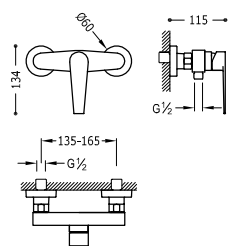

NÁSTĚNNÉ BATERIE

Sprchová baterie jednopáková, nástěnná

20516701

137,00

Ruční sprcha s úpravou proti vodnímu kameni. Směrově nastavitelný držák ruční sprchy. Sprchová hadice satin.