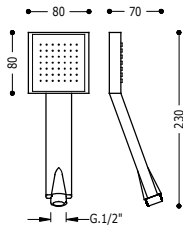

29963105

28,00

Ruční sprška Q80

Rozměry: 80x80 mm. Trysky s úpravou proti vodnímu kameni.

134612

18,00

Ruční sprška D100

Rozměry: Ø 100 mm. Trysky s úpravou proti vodnímu kameni.