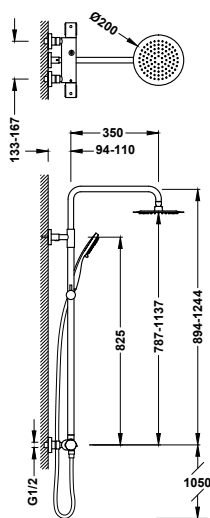

NÁSTĚNNÉ TERMOSTATICKÉ BATERIE

Sada nástěnné sprchové termostatické baterie Over-wall

19019601

247,00

- Kulatý ovladač s ABS.
- Sprchová tyč: délka. 673 mm a Ø 20,6 mm.
- Posuvný a směrovatelný držák pro ruční sprchu.
- Ruční sprcha proti usazování vodního kamene: Ø 100 mm. (3 druhy vodního proudu).
- Kovová sprchová hadice.