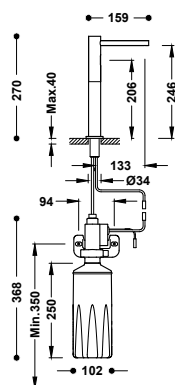

Bezdotykový dávkovač mýdla vysoký, k umyvadlům a dřezům
Aktivace snímačem infračerveného záření. Objem nádrčky na mýdlo: 1 600 ml.

- 39274102   315,00