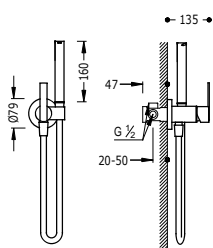

WC bidetová baterie jednopáková se sprškou, podomítková

181223

182,00

9134591