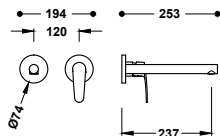

Vnější díl pro podomítkové umyvadlové těleso

22030022

210,00

Pouze viditelná část. Obsahuje krycí desku, regulaci a výtokovou trubici 237 mm. Podomítkové těleso není součástí produktu.

Vestavné těleso pro umyvadlovou baterii

20830002

→405