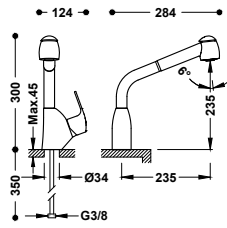

Dřezová baterie jednopáková s výsuvnou sprškou se 2 režimy proudu vody

06944401

204,00

Připojovací pancéřové flexi hadice G3/8.