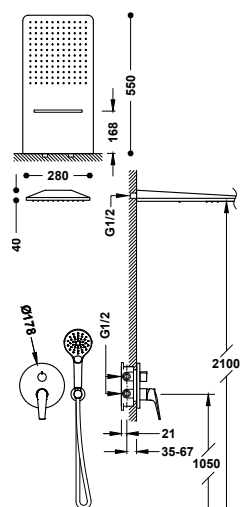

Sada 3cestné podomítkové pákové sprchové baterie Rapid-box

- Včetně podomítkového tělesa.
- Páková. Třícestný rozdělovací ventil.
- Hlavová sprcha na stěnu, nerezová ocel, se dvěma režimy proudu vody (děšť/vodopád). 280x550 mm. DŮLEŽITÉ: Vyžaduje výpust >50 l/min.
- Držák ruční sprchy na stěnu s přívodem vody.
- Ruční sprcha proti usazování vodního kamene: Ø 110 mm. (3 druhy vodního proudu).
- Sprchová hadice satín.

28127301	1.104,00
28127301NM	1.660,00
28127301AC	1.660,00
28127301OPM	2.318,00