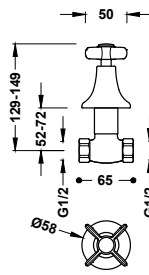

Průtokový ventil, podomítkový

Se závitovou přípojkou G1/2. Keramické označení teplé vody.

24215502	93,00
24215502AC	145,00
24215502OR	206,00
24215502LV	136,00
24215502LM	136,00