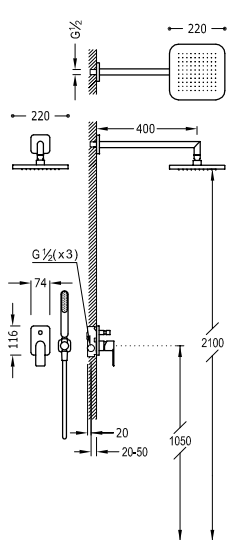

Nástavec ke sprchové baterii jednopákové, podomítkové dvoucestné.

	20018010	100,00
--	----------	--------

Sprchová sada baterie jednopáková, podomítková dvoucestná

20018011

453,00

- Včetně podomítkového tělesa.
- Páková. Dvoucestný přepínač.
- Nástěnné rameno se směrově nastavitelnou hlavovou sprchou, nerezová ocel: 250x250 mm.
- Držák ruční sprchy na stěnu s přívodem vody.
- Ruční sprcha s úpravou proti vodnímu kameni: 120x120 mm. (3 režimy proudu vody).
- Sprchová hadice satín.