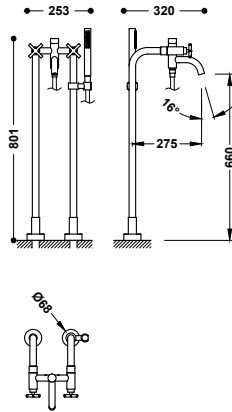

VANOVÉ BATERIE

Podlahová dvoupáková baterie vanová i sprchová

Se 2 svislými sloupky pro podlahové vodovodní připojení. Ruční sprcha mosazná proti usazování vodního kamene. Pevný držák na ruční sprchu. Satinovaná sprchová hadice.

	28319401	578,00
	28319401NM	895,00
	28319401AC	895,00
	28319401OM	1.271,00
	28319401OPM	1.271,00

Připojky vody se zalomením pro podlahovou montáž vanové baterie

2 kusy s pevným držákem ruční sprchy.

	161194	310,00
	161194NM	481,00
	161194AC	481,00
	161194OM	682,00
	161194OPM	682,00