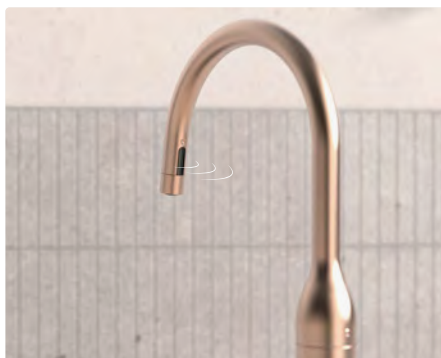

Podstavec je integrovaný do tělesa baterie, což usnadňuje instalaci a čištění povrchu.

Všechny kuchyňské baterie jsou vybaveny aretačním systémem Easy-install, který jediným pohybem poskytuje pevnější fixaci kohoutku.

Nové modely baterií se sklopnou výtokovou trubicí. Celková výška se sklopenou výtokovou trubicí je pouze 6 cm.

Páka je pro větší pohodlí umístěna ve zvýšené poloze nad kuchyňskou linkou.

Elektronická baterie ovládaná infračerveným senzorem. Regulace průtoku pomocí senzoru. Regulace teploty pomocí kohoutu na tělese.

Tlačítkem lze aktivovat 2 typy proudu (perlátor nebo sprchový efekt).

Upevnění výtokové trubice k držáku pomocí magnetu.

Jediný kohoutek na vodu z vodovodu i na filtrovanou vodu. S dotykovým systémem pro filtrovanou vodu.