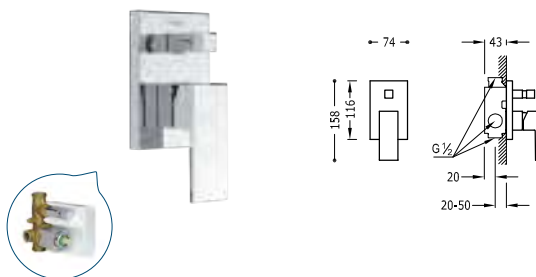

Nástavec k baterii pro vanu a sprchu jednopáková, podomítkové dvoucestné.

10618010

105,00

Sprchová sada baterie jednopáková, podomítková dvoucestná

00698003

582,00

- Včetně podomítkového tělesa.
- Páková. Dvoucestný přepínač.
- Nástěnné rameno se směrově nastavitelnou hlavovou sprchou, nerezová ocel: 300x200 mm.
- Držák ruční sprchy na stěnu s přívodem vody.
- Ruční sprcha s úpravou proti vodnímu kamení, mosaz.
- Sprchová hadice satin.