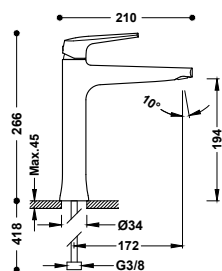

Umyvadlová baterie vysoká jednopáková

Připojovací pancéřové flexi hadice G3/8.

	28120301	236,00
	28120301NM	366,00
	28120301AC	366,00
	28120301OPM	520,00