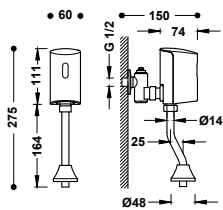

Pisoárový splachovač bezdotykový na jednu vodu, nástěnný

01220703

130,00

Aktivace snímačem infračerveného záření. Včetně jedné adaptabilní trubky k pisoáru.