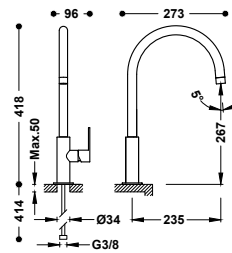

20544001	228,00
	20544001NM	353,00
	20544001BM	353,00
	20544001AC	353,00
	20544001OM	502,00