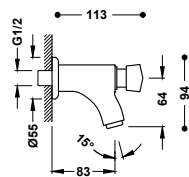

21210001

45,00

Přípojka s vnějším závitem G1/2. Průtok vody: 12 l/min.

4"