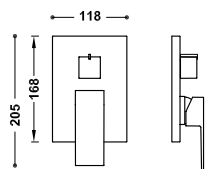

Vnější část 2cestného podomítkového Rapid-boxu

Pouze viditelná část. Obsahuje krycí desku, regulaci, přepínací ventil a skrytý úchytný šroub. Doplní se podomítkovým Rapid-boxem s ref. č.: 20828110.

10628110	116,00
10628110NM	179,00
10628110BM	179,00
10628110AC	179,00
10628110OR	254,00
10628110OM	254,00

Podomítkový 2cestný Rapid-box s pákovou baterií sprchovou a vanovou

20828110

90,00