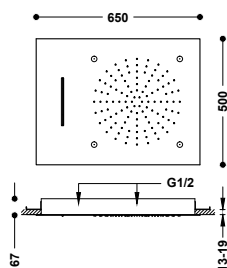

Hlavová sprcha na strop vestavná

Tři režimy proudu vody (děšť/vodopád/micro drop). Tři nezávislé cesty pro přívod vody. Rozměry: 500x650 mm. Materiál: Nerezová ocel. Trysky s úpravou proti vodnímu kameni.

- 29997101 1.540,00