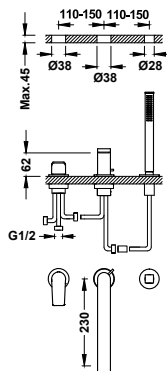

Vanová baterie jednopáková, na okraj vany

- Páková. Integrovaný přepínač ve výtokové hubici.
- Ruční sprcha s úpravou proti vodnímu kameni, mosaz.
- Výtoková hubice 230 mm. Průtok vody: 3 bar - 13 l/min.
- Sada nádrže není součástí dodávky a lze ji objednat na přání - č. produktu: 20024501.

21116103	380,00
21116103NM	589,00
21116103BM	589,00
21116103AC	589,00
21116103KM	589,00
21116103KMB	589,00
21116103OR	836,00
21116103OM	836,00
21116103OP	836,00
21116103OPM	836,00

Nádrž pro stojánkové baterie na okraj vany

20024501	415,00

Vanová výpust Click-clack s přepadem a přípojkou k odpadnímu potrubí

134445	100,00