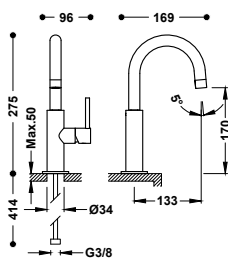

Umyvadlová baterie jednopáková, boční páčkou

Připojovací pancéřové flexi hadice G3/8.

26290403	221,00
26290403NM	342,00
26290403BM	342,00
26290403AC	342,00
26290403KM	342,00
26290403KMB	342,00
26290403OR	485,00
26290403OM	485,00
26290403OP	485,00
26290403OPM	485,00
26290403TAM	342,00
26290403TRO	342,00