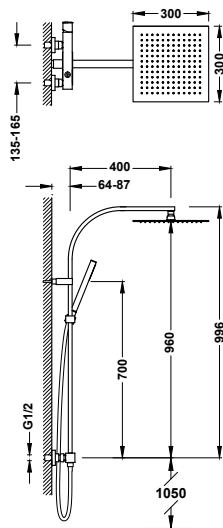

Sprchová sestava baterie jednopáková, nástěnná dvoucestná

- Hlavová sprcha směrově nastavitelná, nerezová ocel: 300x300 mm.
- Držák ruční sprchy směrově nastavitelný a posuvný.
- Ruční sprcha s úpravou proti vodnímu kamení, mosaz.
- Sprchová hadice satin.

00719102	680,00