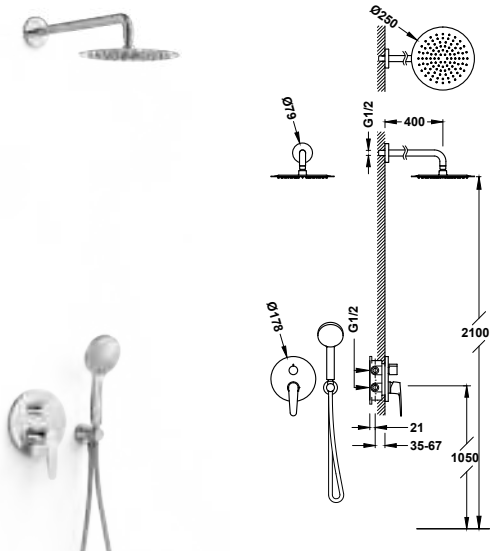

Sada 2cestné podomítkové pákové sprchové baterie Rapid-box

20428003

337,00

- Včetně podomítkového tělesa.
- Páková. Dvoucestný rozdělovací ventil.
- Stropní rameno se směrově nastavitelnou hlavovou sprchou, nerezová ocel: Ø 250 mm.
- Držák ruční sprchy na stěnu s přívodem vody.
- Ruční sprcha s úpravou proti vodnímu kameni: Ø 110 mm.
- Sprchová hadice satin.