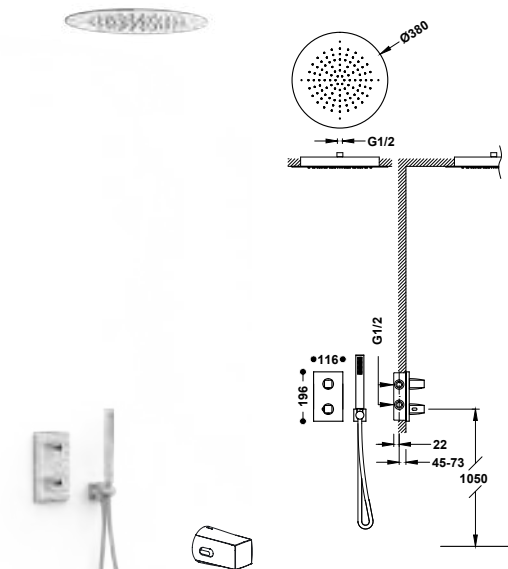

Sada 2cestné termostatické podomítkové sprchové baterie Therm-box

- Podomítkové těleso je součástí produktu.
- Zaoblený čtverhranný ovladač s regulací teploty. 2cestný keramický přepínač.
- Stropní podomítková sprchová hlavice z nerezové oceli: 380x380 mm.
- Držák ruční sprchy se stěnovou přípojkou vody.
- Ruční sprcha mosazná proti usazování vodního kamene.
- Satinovaná sprchová hadice.

21125006	1.140,00
21125006NM	1.696,00
21125006BM	1.696,00
21125006AC	1.696,00
21125006KM	1.696,00
21125006KMB	1.696,00
21125006OR	2.355,00
21125006OM	2.355,00
21125006OP	2.355,00
21125006OPM	2.355,00