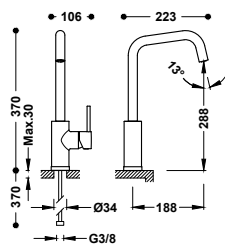

Dřezová baterie jednopáková
Přípojovací pancéřové flexi hadice G3/8.

- 23044007 140,00
- 23044007NM 217,00
- 23044007AC 217,00