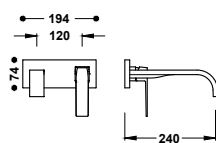

Vnější díl pro podomítkové umyvadlové těleso

Pouze viditelná část. Obsahuje krycí desku, regulaci a výtokovou trubici 240 mm. Podomítkové těleso není součástí produktu.

20230034	240,00
20230034NM	372,00
20230034BM	372,00
20230034AC	372,00
20230034OR	528,00
20230034OM	528,00

Vestavné těleso pro umyvadlovou baterii	20830002	85,00