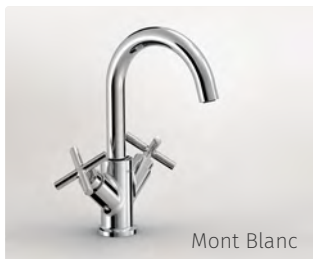

KOLEKCE

EXCLUSIVE