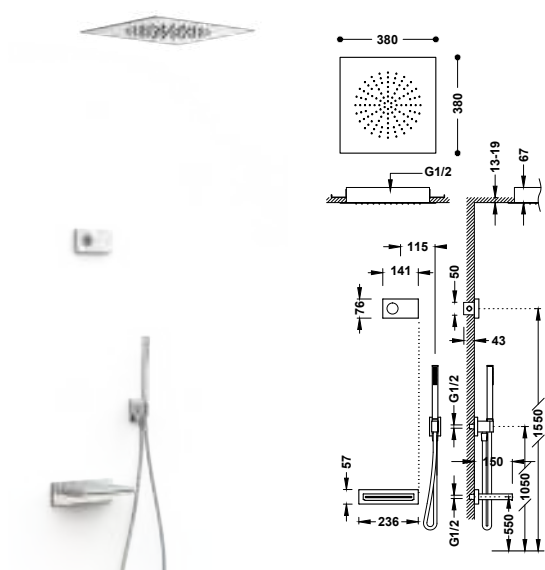

Sada bezdotykové termostatické baterie pro vanu a sprchu, podomítková trojcestná Shower technology

- Součástí dodávky ovládací panel s těsněním od firmy Schlüter.
- Součástí dodávky je trojcestná termostatická elektronická řídicí jednotka.
- Hlavová sprcha na strop vestavná, nerezová ocel: 380x380 mm.
- DŮLEŽITÉ: Vyžaduje výpust >50 l/min.
- Pevné výtokové ramínko, nástěnné s vodopádem.
- Držák ruční sprchy na stěnu s přívodem vody.
- Ruční sprcha s úpravou proti vodnímu kameni, mosaz.
- Sprchová hadice satin.

09286315 2.006,00

09288315NM 2.649,00

4CESTNÉ SADY