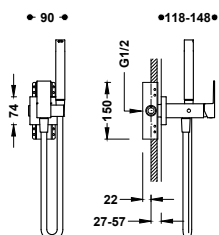

WC bidetová baterie jednopáková se sprškou, podomítková

Vhodné pro sádkokartonové stěny. S teplou nebo studenou vodou. Ruční sprška z mosazi s redukční přechodkou na 5 l/min a protiúkapovým systémem. Pevný držák ruční spršky umožňuje montáž vpravo i vlevo. Sprchová hadice satín.

■ 00612302	240,00
■ 00612302NM	372,00
■ 00612302BM	372,00
■ 00612302AC	372,00