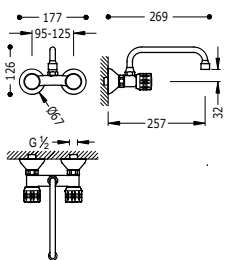

Dřezová baterie dvoupáková, nástěnná

123215

78,00

S horním ramínkem. Mimořádná excentricita. Vzdálenost od stěny: 257 mm.