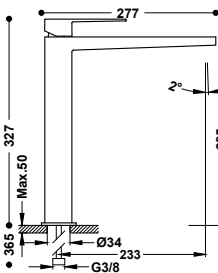

Umyvadlová baterie XXL jednopáková
Připojovací pancéřové flexi hadice G3/8.

	20210305	399,00
	20210305NM	618,00
	20210305BM	618,00
	20210305AC	618,00
	20210305KMB	618,00 N
	20210305OR	878,00
	20210305OM	878,00