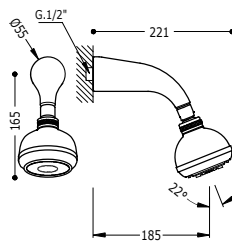

Nástěnné rameno s hlavovou sprchou

Nastavitelný směr toku. Rozměry: Ø 93 mm. 3 režimy proudu vody.

134818	86,00