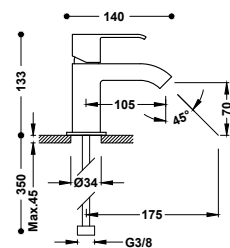

Umyvadlová baterie jednopáková

Připojovací pancéřové flexi hadice G3/8.

106103 160,00
106103DA 183,00

9130190