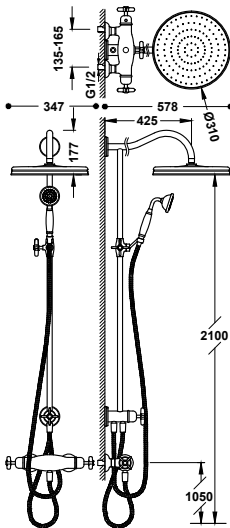

Sprchová sestava termostatické baterie, nástěnná jednocestná

· Přepínač integrovaný do sprchové tyče.
· Hlavová sprcha směrově nastavitelná, mosaz: Ø 310 mm.
· Držák ruční sprchy směrově nastavitelný a posuvný.
· Ruční sprcha s úpravou proti vodnímu kamení, mosaz: Ø 78 mm.
· Flexi hadice, kovová vyztužená.

24219501	867,00
24219501AC	1.344,00
24219501LV	1.257,00
24219501LM	1.257,00