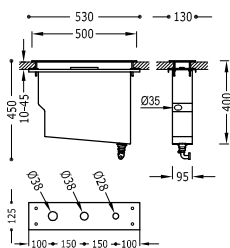

Nádrž pro stojánkové baterie na okraj vany

Snadná vrchní montáž. Bez kontrolních otvorů. K produktům č.: 006161xx, 006161xx 205161xx.

20024501	415,00
20024501NM	643,00 N
20024501BM	643,00 N
20024501AC	518,00 N
20024501KM	643,00 N
20024501KMB	643,00 N
20024501OR	912,00 N
20024501OM	912,00 N
20024501OP	912,00 N
20024501OPM	912,00 N