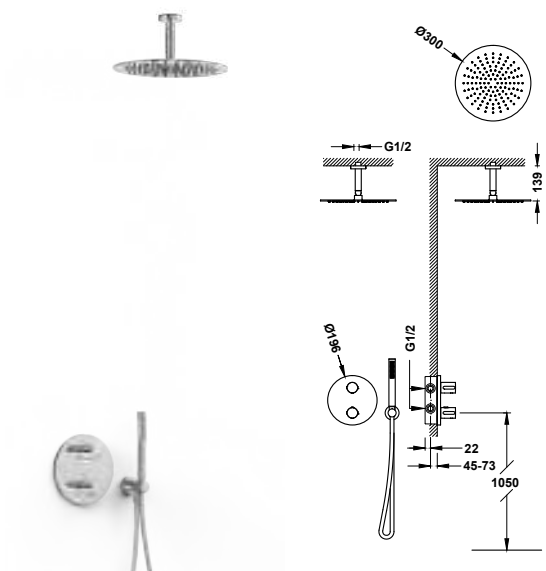

Sada 2cestné termostatické podomítkové sprchové baterie Therm-box

- Podomítkové těleso je součástí produktu.
- Kulatý ovladač s regulací teploty. 2cestný keramický přepínač.
- Směrovatelná sprchová hlavice z nerezové oceli: Ø 300 mm.
- Držák ruční sprchy se stěnovou přípojkou vody.
- Ruční sprcha mosazná proti usazování vodního kamene.
- Satinovaná sprchová hadice.

26225003	558,00
26225003NM	797,00
26225003BM	797,00
26225003AC	797,00
26225003KM	797,00
26225003KMB	797,00
26225003OR	1.078,00
26225003OM	1.078,00
26225003OP	1.078,00
26225003OPM	1.078,00