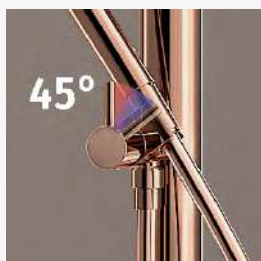

Teplota regulátoru pro sprchu je **omezena**, aby nedošlo k opaření. (Průtok 7 l/min).