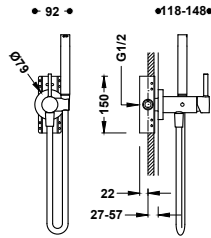

WC bidetová baterie jednopáková se sprškou, podomítková

Vhodné pro sádkartonové stěny. S teplou nebo studenou vodou. Ruční sprška z mosazi s redukční přechodkou na 5 l/min a protiúkapovým systémem. Pevný držák ruční spršky umožňuje montáž vpravo i vlevo. Sprchová hadice satín.

134122	230,00
134122NM	357,00
134122BM	357,00
134122AC	357,00

Příslušenství: věšák na ručník k WC bidetové baterii se sprškou

Držák umožňuje montáž vpravo i vlevo (k produktům č.: 134122, 134123, 181122, 181123, 181222, 181223, 20522201, 20522301). Délka: 180 mm.