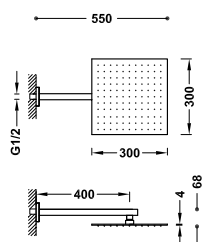

Nástěnné rameno se směrově nastavitelnou hlavou sprchou

Nástěnné rameno: 400 mm. Hlavová sprcha směrově nastavitelná: 300x300 mm. Materiál: Mosaz.

■ 134433 340,00