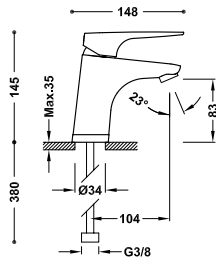

UMYVADLOVÉ BATERIE

Umyvadlová baterie jednopáková
Připojovací pancéřové flexi hadice G3/8.

■ 21810303 82,00