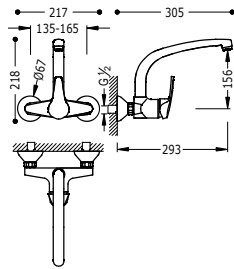

Dřezová baterie jednopáková, nástěnná

17033202

118,00

S horním ramínkem. Vzdálenost od stěny: 293 mm.