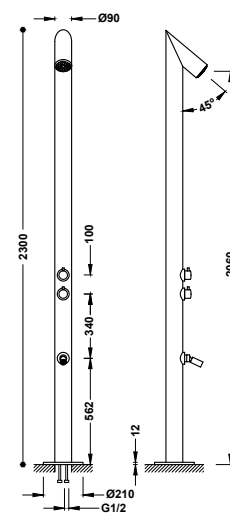

Sprchový sloup pro zahradu a bazén, z nerezové oceli 316

13499501

1.570,00

- Vyrobeno z nerezové oceli 316.
- S ochrannou úpravou pro venkovní prostředí.
- S přívodem vody z podlahy.
- Hlavová sprcha se systémem proti usazování vodního kamene.
- Kohoutek pro oplach vodou na směrově nastavitelném kloubu.
- Součástí výbavy je ovladač průtoku z obou výstupů vody a regulace teploty.

29999502 29999501