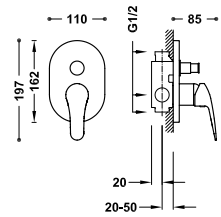

Sprchová baterie jednopáková, podomítková dvoucestná

Včetně podomítkového tělesa. Páková. Dvoucestný přepínač.

21618001

126,00

NÁSTĚNNÉ TERMOSTATICKÉ BATERIE