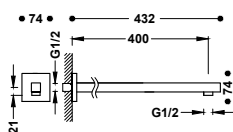

Nástěnné rameno

13413940

90,00

13413940NM

140,00

13413940BM

140,00

13413940AC

140,00

13413940OR

198,00

13413940OM

198,00

13413940OPM

198,00

K hlavové sprše. Délka: 400 mm.