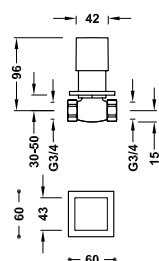

Průtokový ventil, podomítkový

Závitová přípojka s vnitřním závitem: 3/4".

107511	96,00