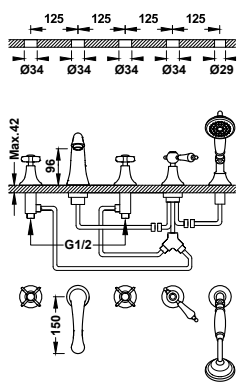

Vanová baterie dvoupáková, na okraj vany

- S kohoutky a přepínačem.
- Ruční sprcha s úpravou proti vodnímu kameni, mosaz: Ø 78 mm.

	24214602	583,00
	24214602AC	903,00
	24214602OR	1.282,00
	24214602LV	845,00
	24214602LM	845,00

Vanová výpusť Click-clack s přepadem

	13453420	32,00