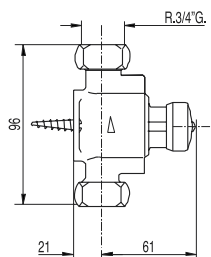

Sprchová baterie s časovačem na jednu vodu, nástěnná

Automatické zavření průtoku: 15 sekund Průtok vody: 16 l/min.

112167

103,00