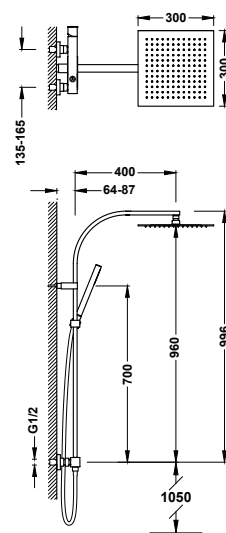

Sprchová sestava baterie jednopáková, nástěnná dvoucestná

- Hlavová sprcha směrově nastavitelná, nerezová ocel: 300x300 mm.
- Držák ruční sprchy směrově nastavitelný a posuvný.
- Ruční sprcha s úpravou proti vodnímu kamení, mosaz.
- Sprchová hadice satín.

00719102	680,00