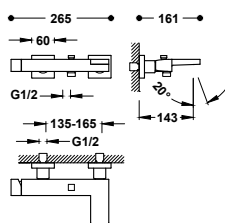

Baterie pro vanu a sprchu jednopáková, nástěnná

Ruční sprcha s úpravou proti vodnímu kameni, mosaz. Směrově nastavitelný držák ruční sprchy. Sprchová hadice satin.

20217001	365,00
20217001NM	566,00
20217001BM	566,00
20217001AC	566,00
20217001KMB	566,00
20217001OR	804,00
20217001OM	804,00