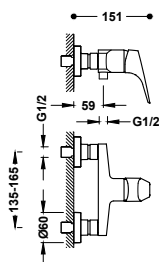

NÁSTĚNNÉ BATERIE

Sprchová baterie jednopáková, nástěnná

21726701

82,00

Bez doplňků.

29903504