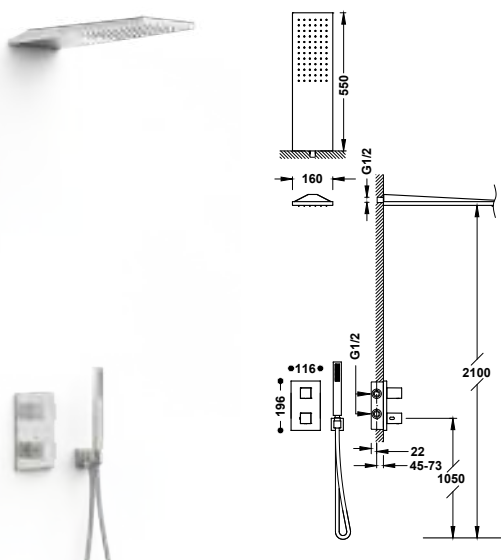

Sada 2cestné termostatické podomítkové sprchové baterie Therm-box

- Podomítkové těleso je součástí produktu.
- Čtverhranný ovladač s regulací teploty. 2cestný keramický přepínač.
- Nástěnná sprchová hlavice z nerezové oceli: 160x550 mm.
- Držák ruční sprchy se stěnovou přípojkou vody.
- Ruční sprcha mosazná proti usazování vodního kamene.
- Satinovaná sprchová hadice.

20225055	829,00
20225055NM	1.216,00
20225055BM	1.216,00
20225055AC	1.216,00
20225055KMB	1.216,00 N
20225055OR	1.672,00
20225055OM	1.672,00