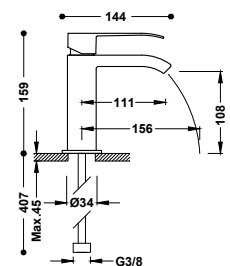

Umyvadlová baterie jednopáková

Páková. Otevřené ramínko s vodopádem. Připojovací pancéřové flexi hadice G3/8. Součástí dodávky jsou dva regulační ventily s filtrem (č. produktu: 9134525).

00611001 278,00
00611001D 301,00
00611001NE 431,00
00611001BL 431,00

29919002