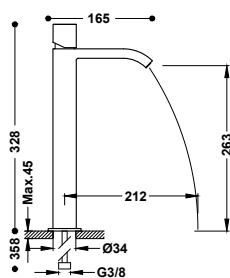

Umyvadlová baterie XXL jednopáková

Kohoutková. Výtokové ramínko uzavřené, s vodopádem. Připojovací pancéřové flexi hadice G3/8. Součástí dodávky jsou dva regulační ventily s filtrem (č. produktu: 9134525).

00681002 383,00

29919001