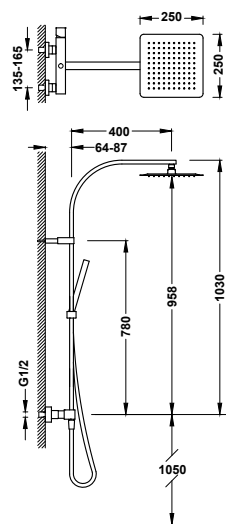

Sprchová sestava baterie jednopáková, nástěnná dvoucestná

- Hlavová sprcha směrově nastavitelná: 250x250 mm.
- Držák ruční sprchy směrově nastavitelný a posuvný.
- Ruční sprcha s úpravou proti vodnímu kamení, mosaz.
- Sprchová hadice satín.

00719101	635,00