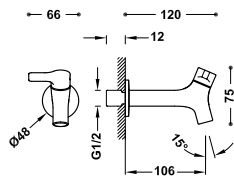

Baterie na jednu vodu, nástěnná, do prádelen a žehlíren

Přípojka s vnějším závitem G1/2. Výtokové ramínko 106 mm.

21552002

20,00