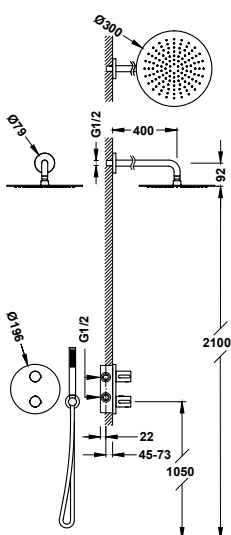

Sada 2cestné termostatické podomítkové sprchové baterie Therm-box

- Podomítkové těleso je součástí produktu.
- Kulatý ovladač s regulací teploty. 2cestný keramický přepínač.
- Stěnový vývod se směrovatelnou sprchovou hlavici z nerezové oceli: Ø300 mm.
- Držák ruční sprchy se stěnovou přípojkou vody.
- Ruční sprcha mosazná proti usazování vodního kamene.
- Satinovaná sprchová hadice.

26225004	585,00
26225004NM	837,00
26225004BM	837,00
26225004AC	837,00
26225004KM	837,00
26225004KMB	837,00
26225004OR	1.136,00
26225004OM	1.136,00
26225004OP	1.136,00
26225004OPM	1.136,00