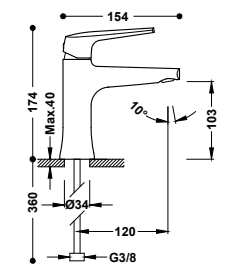

Umyvadlová baterie jednopáková, ekologicky účinná
Připojovací pancéřové flexi hadice G3/8.

28110401	129,00
28110401NM	200,00
28110401AC	200,00
28110401OPM	284,00