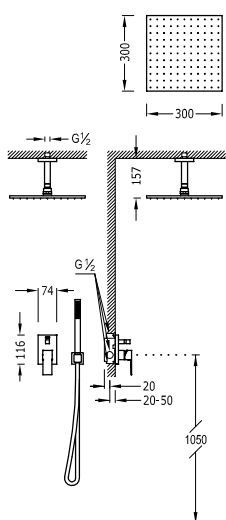

Sprchová sada baterie jednopáková, podomítková dvoucestná

106980

561,00

- Včetně podomítkového tělesa.
- Páková. Dvoucestný přepínač.
- Nástěnné rameno se směrově nastavitelnou hlavovou sprchou, mosaz: 300x300 mm.
- Držák ruční sprchy na stěnu s přívodem vody.
- Ruční sprcha s úpravou proti vodnímu kameni, mosaz.
- Sprchová hadice satin.