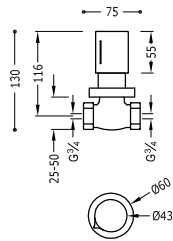

Průtokový ventil, podomítkový

Závitová přípojka s vnitřním závitem: 3/4".

06151101	91,00
06151101NM	140,00
06151101BM	140,00
06151101AC	140,00
06151101KM	140,00
06151101KMB	140,00
06151101OR	199,00
06151101OM	199,00
06151101OP	199,00
06151101OPM	199,00