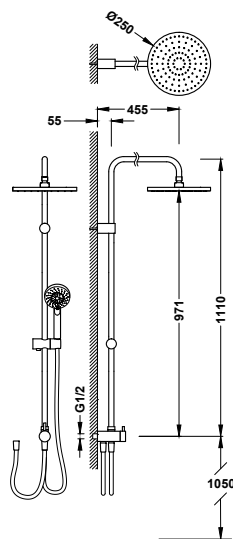

- Přepínač integrovaný do sprchové tyče.
- Hlavová sprcha směrově nastavitelná: Ø 250 mm.
- Držák ruční sprchy směrově nastavitelný a posuvný.
- Ruční sprcha s úpravou proti vodnímu kameni: Ø 100 mm. (5 režimů proudu vody).
- Sprchová hadice satin.