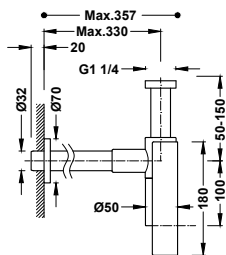

Umyvadlový sifon, teleskopický kulatý otevíratelný s krytem