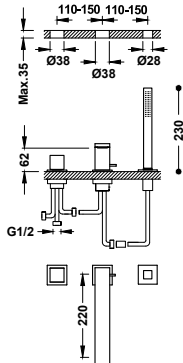

Vanová baterie jednopáková, na okraj vany

- Kohoutková. Integrovaný přepínač ve výtokové hubici.
- Ruční sprcha s úpravou proti vodnímu kameni, mosaz.
- Výtoková hubice 220 mm. Průtok vody: 3 bar - 13 l/min.
- Sada nádrže není součástí dodávky a lze ji objednat na přání - č. produktu: 20024501.