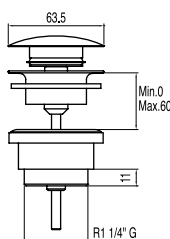

Umyvadlová výpust Click-clack Simple-rapid

Vhodná k umyvadlům s přepadem i bez přepadu. Funkce Click-clack. Zátka: 68x68 mm. Jednoduchá instalace Simple-rapid.

13434010	30,00