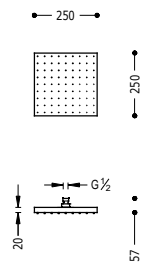

Hlavová sprcha

Extra tenká: 4 mm. Rozměry: 250x250 mm. Nastavitelný směr toku. Materiál: Nerezová ocel. Trysky s úpravou proti vodnímu kameni.

- 134315011 145,00

Hlavová sprcha

Rozměry: 250x250 mm. Nastavitelný směr toku. Trysky s úpravou proti vodnímu kameni.