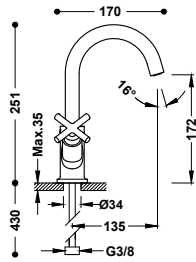

CR

NM

AC

OM

OPM

UMYVADLOVÉ BATERIE

Umyvadlová baterie dvoupáková

Kohoutková. Připojovací pancéřové flexi hadice G3/8.