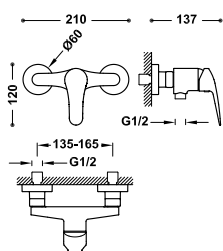

Sprchová baterie jednopáková, nástěnná
Ruční sprcha s úpravou proti vodnímu kameni. Směrově nastavitelný držák ruční sprchy. Flexi hadice, kovová.

21616710 89,00
21616710NM 138,00