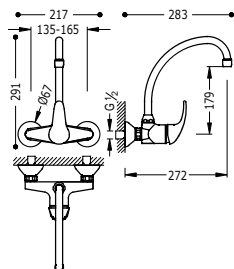

17033202

118,00

S horním ramínkem. Vzdálenost od stěny: 293 mm.

Dřezová baterie jednopáková, nástěnná

172218

108,00

S horním ramínkem. Mimořádná excentricita. Vzdálenost od stěny: 272 mm.

Dřezová baterie jednopáková, nástěnná