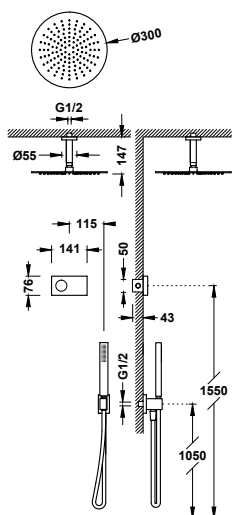

Sprchová sada elektronické termostatické baterie, podomítková dvoucestná Shower technology

- Součástí dodávky ovládací panel s těsněním od firmy Schlüter.
- Součástí dodávky je dvoucestná termostatická elektronická řídicí jednotka.
- Stropní rameno se směrově nastavitelnou hlavovou sprchou, nerezová ocel: Ø 300 mm.
- Držák ruční sprchy na stěnu s přívodem vody.
- Ruční sprcha s úpravou proti vodnímu kameni, mosaz.
- Sprchová hadice satín.

	09286567	1.181,00
	09286567OM	1.692,00
	09286567OPM	1.692,00

	09288567NM	1.250,00