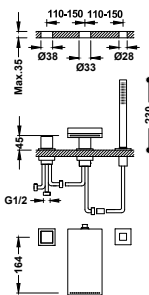

Nádrž pro stojánkové baterie na okraj vany

106245 415,00

Vanová výpust Click-clack s přepadem a přípojkou k odpadnímu potrubí

134445 100,00

Vanová baterie jednopáková, na okraj vany

10716102 880,00

- Kohoutková. Integrovaný přepínač ve výtokové hubici.
- Ruční sprcha s úpravou proti vodnímu kameni, mosaz.
- Otevřená výtoková hubice s vodopádem: 161 mm. Průtok vody: 3 bar -13 l/min.
- Sada nádrže není součástí dodávky a lze ji objednat na přání - č. produktu: 106245.