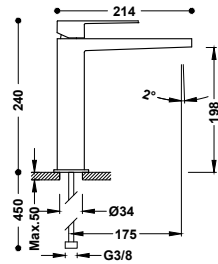

20210303	362,00
	20210303NM	561,00
	20210303BM	561,00
	20210303AC	561,00
	20210303KMB	561,00 N
	20210303OR	797,00
	20210303OM	797,00