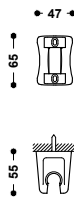

DRŽÁKY S NÁSTĚNNÝM PŘÍVODEM

Pevný držák s přípojkou vody pro ruční sprchu a výstupem pro flexi hadici

Zpětný ventil. S ochranou proti nárazům. Materiál: Mosaz.

20718221

75,00

20718221NM

116,00

20718221BM

116,00

20718221AC

116,00

20718221OR

165,00

20718221OM

165,00

20718221OPM

165,00