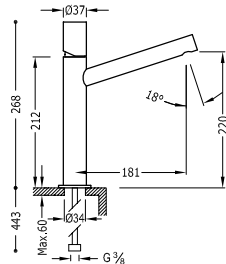

Umyvadlová baterie vysoká jednopáková
Kohoutková. Výtokové ramínko dlouhé. Připojovací pancéřové flexi hadice G3/8.

- 06120601 217,00

910719005