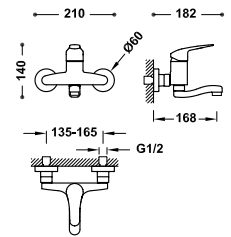

Dřezová baterie jednopáková, nástěnná

S dolním ramínkem. Vzdálenost od stěny: 168 mm.

21632010

84,00