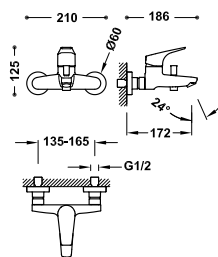

Baterie pro vanu a sprchu jednopáková, nástěnná

21727001

103,00

Bez doplňků.

29903504