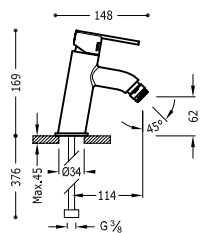

Bidetová baterie jednopáková

20312001

91,00

Páková. Nastavitelný směr toku. Připojovací pancéřové flexi hadice G3/8.