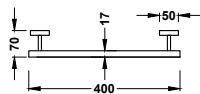

ČTVERHRANNÝ

Držák na ručník

400 mm.

10723601	65,00
10723601NM	101,00
10723601BM	101,00
10723601AC	101,00
10723601KM	101,00
10723601KMB	101,00
10723601OR	143,00
10723601OM	143,00
10723601OP	143,00
10723601OPM	143,00

Držák na ručník

600 mm.