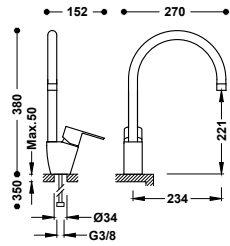

117440 112,00