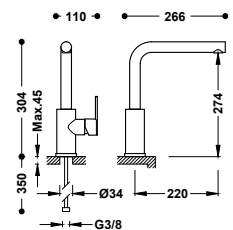

Dřezová baterie jednopáková
Připojovací pancéřové flexi hadice G3/8.

■ 181436	210,00