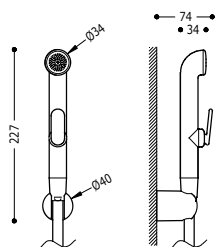

Sada spršky k baterii jednopákové pro WC

29995001

38,00

Ruční sprcha s průtokovým uzávěrem. Pevný držák ruční sprchy. Sprchová hadice satin. Pozor: Náhradní díl je určen jen k bidetu č. Produktu: 181113.