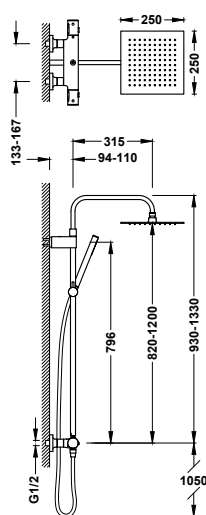

Souprava nástěnné sprchové 2cestné termostatické baterie Over-wall

- S integrovaným měničem v regulátoru průtoku.
- Kulatý ovladač.
- Teleskopická sprchová tyč.
- Směřovatelná sprchová hlavice z nerezové oceli: 250x250 mm.
- Posuvný a směrovatelný držák pro ruční sprchu.
- Ruční sprcha mosazná proti usazování vodního kamene.
- Satinovaná sprchová hadice.

19038709	539,00