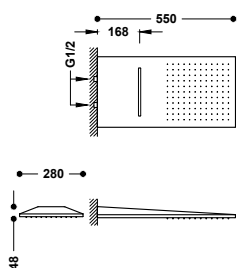

Stropní rameno se směrově nastavitelnou hlavovou sprchou

134221

125,00

Stropní rameno: 155 mm. Hlavová sprcha směrově nastavitelná: Ø 250 mm.

NÁSTĚNNÉ HLAVOVÉ SPRCHY

Hlavová sprcha na stěnu

Dva režimy proudu vody (děšť/vodopád). Dvě nezávislé cesty pro přívod vody. Rozměry: 280x550 mm. Materiál: Nerezová ocel. Trysky s úpravou proti vodnímu kameni.