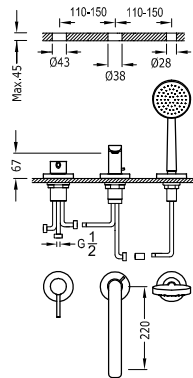

VANOVÉ BATERIE

Vanová baterie jednopáková, na okraj vany

20316102 330,00

- Páková. Integrovaný přepínač ve výtokové hubici.
- Ruční sprcha s úpravou proti vodnímu kameni: Ø 100 mm.
- Výtoková hubice 180 mm. Průtok vody: 3 bar - 16 l/min.
- Sada nádrže není součástí dodávky a lze ji objednat na přání - č. produktu: 20324501.

Nádrž pro stojánkové baterie na okraj vany

20324501 415,00

Vanová výpust Click-clack s přepadem a přípojkou k odpadnímu potrubí

134445 100,00

Vanová baterie jednopáková, na okraj vany

20316101 340,00

- Páková. Integrovaný přepínač ve výtokové hubici.
- Ruční sprcha s úpravou proti vodnímu kameni: Ø 100 mm.
- Výtoková hubice 220 mm. Průtok vody: 3 bar - 16 l/min.
- Sada nádrže není součástí dodávky a lze ji objednat na přání - č. produktu: 20324501.

Nádrž pro stojánkové baterie na okraj vany

20324501 415,00

Vanová výpust Click-clack s přepadem a přípojkou k odpadnímu potrubí

134445 100,00

NÁSTĚNNÉ TERMOSTATICKÉ BATERIE

Souprava nástěnné sprchové 2cestné termostatické baterie Over-wall

19038708 489,00

- S integrovaným měničem v regulátoru průtoku.
- Kulatý ovladač.
- Teleskopická sprchová tyč.
- Směřovatelná sprchová hlavice z nerezové oceli: Ø 250 mm.
- Posuvný a směrovatelný držák pro ruční sprchu.
- Ruční sprcha mosazná proti usazování vodního kamene.
- Satinovaná sprchová hadice.