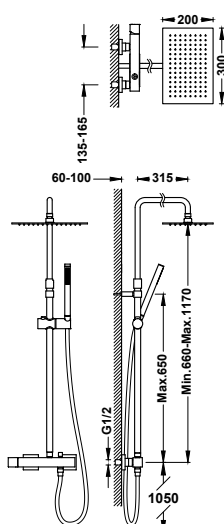

00719102	680,00
----------	--------

Sprchová sestava baterie jednopáková, nástěnná dvoucestná

00719101

635,00

- Hlavová sprcha směrově nastavitelná: 250x250 mm.
- Držák ruční sprchy směrově nastavitelný a posuvný.
- Ruční sprcha s úpravou proti vodnímu kameni, mosaz.
- Sprchová hadice satín.