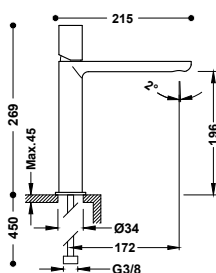

Umyvadlová baterie vysoká jednopáková

Připojovací pancéřové flexi hadice G3/8.

20020304	244,00
20020304NM	378,00
20020304BM	378,00
20020304AC	378,00
20020304OR	536,00
20020304OM	536,00
20020304NE	378,00
20020304BL	378,00