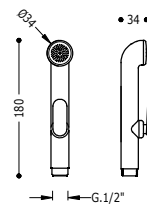

Ruční sprška s uzávěrem k baterii pro WC

29911351

16,00

Včetně redukční přípojky: 8 l/min. K produktům č.: 181113, 29995001.