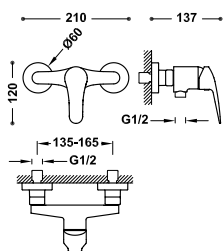

NÁSTĚNNÉ BATERIE

Sprchová baterie jednopáková, nástěnná
Bez doplňků.

21626710 75,00