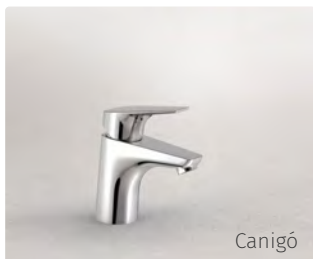

KOLEKCE

EXCLUSIVE

SELECTION

ESSENTIAL