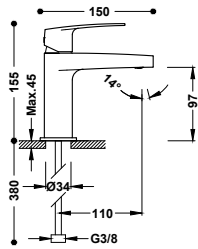

UMYVADLOVÉ BATERIE

Umyvadlová baterie jednopáková
Připojovací pancéřové flexi hadice G3/8.

22010301

85,00