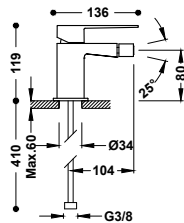

Bidetová baterie jednopáková

Kohoutková. Nastavitelný směr toku. Připojovací pancéřové flexi hadice G3/8.

	20212002	196,00
	20212002D	219,00