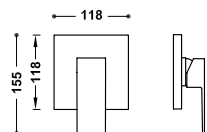

Vnější část pro 1cestný podomítkový Rapid-box

Pouze viditelná část. Obsahuje krycí desku, regulaci, pouzdro a skrytý úchytný šroub. Doplní se podomítkovým Rapid-boxem s ref. č.: 20827810.

10627810	89,00
10627810NM	138,00
10627810BM	138,00
10627810AC	138,00
10627810OR	196,00
10627810OM	196,00