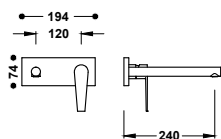

Vnější díl pro podomítkové umyvadlové těleso

Pouze viditelná část. Obsahuje krycí desku, regulaci a výtkovou trubici 240 mm. Podomítkové těleso není součástí produktu.

■ 20530032 135,00

Vestavěné těleso pro umyvadlovou baterii

20830002 85,00