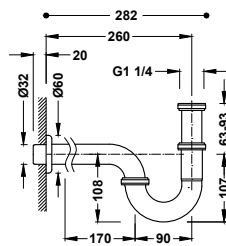

Bidetový sifon, teleskopický lahvého typu otevíratelný

■ 13463440 23,00