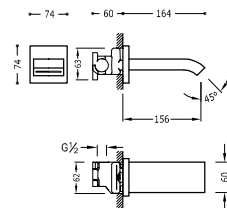

Výtokové ramínko pevné nástěnné, s vodopádem

107181

200,00

Výtokové ramínko uzavřené, s vodopádem. S přívodem vody ze stěny s nastavitelnou hloubkou. Včetně podomítkového tělesa.