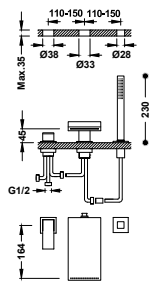

Vanová baterie jednopáková, na okraj vany

10616102 890,00

- Páková. Integrovaný přepínač ve výtokové hubici.
- Ruční sprcha s úpravou proti vodnímu kameni, mosaz.
- Otevřená výtoková hubice s vodopádem: 164 mm. Průtok vody: 3 bar -13 l/min.
- Sada nádrže není součástí dodávky a lze ji objednat na přání - č. produktu: 106245.