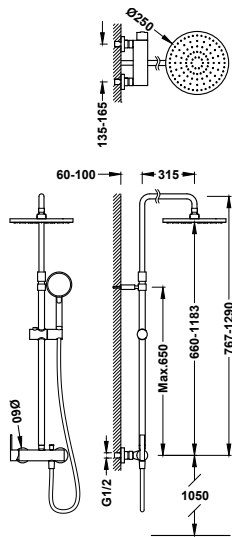

Sprchová sestava baterie jednopáková, nástěnná dvoucestná

08119702

475,00

- Hlavová sprcha směrově nastavitelná, nerezová ocel: Ø 250 mm.
- Teleskopická sprchová tyč.
- Držák ruční sprchy směrově nastavitelný a posuvný.
- Ruční sprcha s úpravou proti vodnímu kameni: Ø 100 mm. (5 režimů proudu vody).
- Sprchová hadice satín.