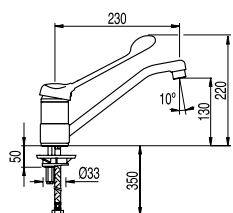

Zdravotnická baterie jednopáková
Připojovací pancéřové flexi hadice G3/8.

17233311 154,00