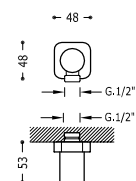

Nástěnné koleno s přípojkou vody pro flexi hadici
S přívodem vody ze stěny G1/2".

■ 20018301	35,00