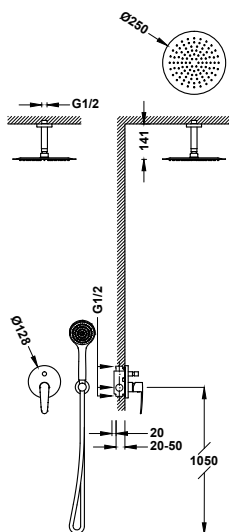

Sprchová sada baterie jednopáková, podomítková dvoucestná

20418002

375,00

- Včetně podomítkového tělesa.
- Páková. Dvoucestný přepínač.
- Nástěnné rameno se směrově nastavitelnou hlavovou sprchou: Ø 250 mm.
- Držák ruční sprchy na stěnu s přívodem vody.
- Ruční sprcha s úpravou proti vodnímu kameni: Ø 80 mm.
- Sprchová hadice satin.