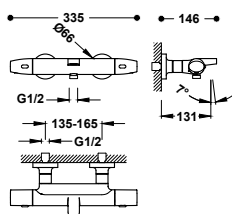

Nástěnná vanová a sprchová termostatická baterie Over-wall

Ruční sprcha mosazná proti usazování vodního kamene. Nastavitelný držák pro ruční sprchu. Satinovaná sprchová hadice. Oválný ovladač.