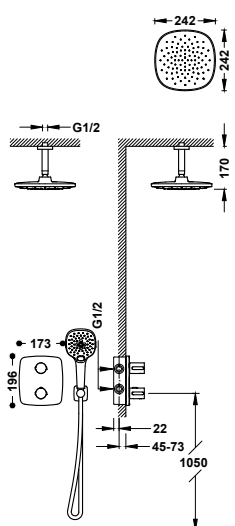

Sada 2cestné termostatické podomítkové sprchové baterie Therm-box

21725003

482,00

- Podomítkové těleso je součástí produktu.
- Kulatý ovladač ABS s regulací teploty. 2cestný keramický přepínač.
- Stropní rameno se směrově nastavitelnou hlavovou sprchou: 242x242 mm.
- Držák ruční sprchy se stěnovou přípojkou vody.
- Ruční sprcha proti usazování vodního kamene: 120x120 mm. (3 druhy vodního proudu).
- Satinovaná sprchová hadice.