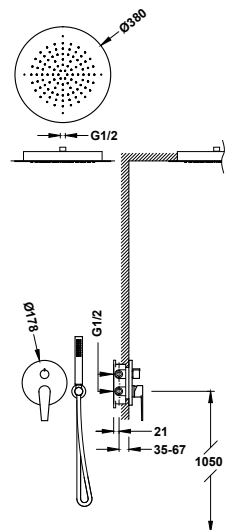

Sada 2cestné podomítkové pákové sprchové baterie Rapid-box

20528005

905,00

- Včetně podomítkového tělesa.
- Páková. Dvoucestný rozdělovací ventil.
- Hlavová sprcha na strop vestavná, nerezová ocel: Ø 380 mm.
- Držák ruční sprchy na stěnu s přívodem vody.
- Ruční sprcha s úpravou proti vodnímu kameni.
- Sprchová hadice satin.