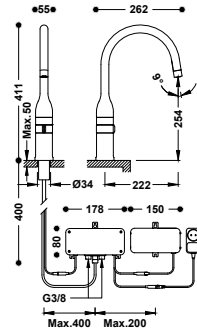

03043401

183,00

Připojovací pancéřové flexi hadice G3/8.

Sada pro vedení hadice výsuvné kuchyňské baterie

23043840

107,00

ELEKTRONICKÉ

Dřezová baterie bezdotyková