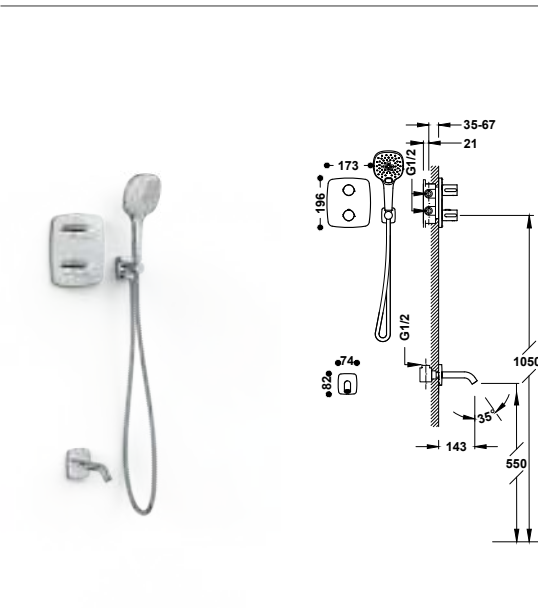

Sada 2cestné termostatické podomítkové sprchové baterie Therm-box

21725006

495,00

- Podomítkové těleso je součástí produktu.
- Kulatý ovladač ABS s regulací teploty. 2cestný keramický přepínač.
- Výtokové ramínko pevně nástěnné.
- Držák ruční sprchy se stěnovou přípojkou vody.
- Ruční sprcha proti usazování vodního kamene: 120x120 mm. (3 druhy vodního proudu).
- Kovová sprchová hadice.