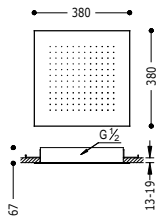

Hlavová sprcha na strop vestavná

Rozměry: 380x380 mm. Materiál: Nerezová ocel. Trysky s úpravou proti vodnímu kameni.

- 134944 820,00
- 134944NM 1.271,00
- 134944BM 1.271,00
- 134944AC 1.271,00
- 134944OR 1.804,00
- 134944OM 1.804,00