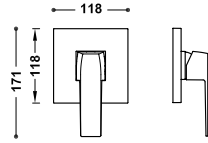

PODOMÍTKOVÉ BATERIE

Vnější část pro 1cestný podomítkový Rapid-box

Pouze viditelná část. Obsahuje krycí desku, regulaci, pouzdro a skrytý úchytný šroub. Doplní se podomítkovým Rapid-boxem s ref. č.: 20827810.

	20227810	89,00
	20227810NM	138,00
	20227810BM	138,00
	20227810AC	138,00
	20227810KMB	138,00 N
	20227810OR	196,00
	20227810OM	196,00

1cestný podomítkový Rapid-box s pákovou sprchovou baterií

20827810 80,00