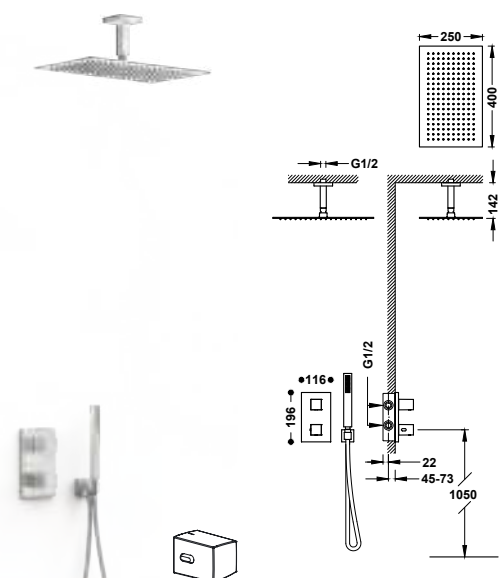

Sada 2cestné termostatické podomítkové sprchové baterie Therm-box

- Podomítkové těleso je součástí produktu.
- Čtverhanný ovladač s regulací teploty. 2cestný keramický přepínač.
- Směrovatelná sprchová hlavice z nerezové oceli: 400x250 mm.
- Držák ruční sprchy se stěnovou přípojkou vody.
- Ruční sprcha mosazná proti usazování vodního kamene.
- Satinovaná sprchová hadice.

	20225053	705,00
	20225053NM	1.023,00
	20225053BM	1.023,00
	20225053AC	1.023,00
	20225053KMB	1.023,00
	20225053OR	1.399,00
	20225053OM	1.399,00