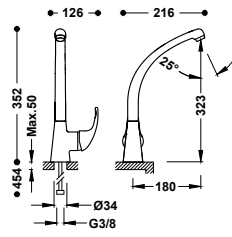

Dřezová baterie jednopáková
Přípojovací pancéřové flexi hadice G3/8.

172447 102,00