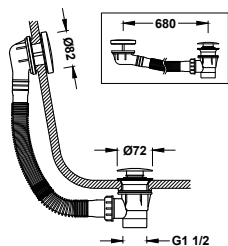

SPRCHOVÉ NEBO VANOVÉ VÝPUSTI

Vanová výpušť Click-clack s přepadem

Zátka: Ø 72 mm. Flexi hadice: max. 680 mm.

13453420	32,00
03453420NM	50,00
03453420BM	50,00
03453420AC	50,00
03453420KM	50,00
03453420KMB	50,00
03453420OR	70,00
03453420OM	70,00
03453420OP	70,00
03453420OPM	70,00
03453420LV	46,00
03453420LM	46,00