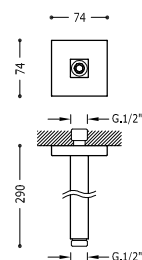

Stropní rameno

K hlavové sprše. Délka: 290 mm.

13462202	77,00
13462202NM	119,00
13462202BM	119,00
13462202AC	119,00
13462202OR	169,00
13462202OM	169,00