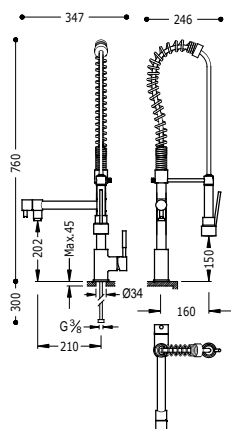

17021802

97,00

S horním ramínkem. Mimořádná excentricita. Vzdálenost od stěny: 272 mm.

Dřezová baterie jednopáková, nástěnná

21642010

98,00

S horním ramínkem. Vzdálenost od stěny: 264 mm.

PRŮMYSLOVÉ