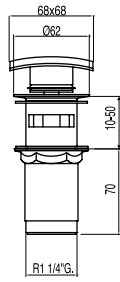

Umyvadlová výpust Click-clack s přepadem
S přepadem. Funkce Click-clack. Zátka: 68x68 mm.

13474020

30,00