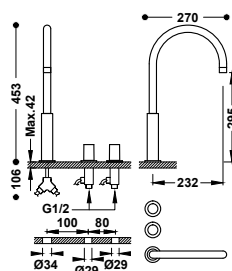

Umyvadlová baterie stojánková vysoká dvou páková

Volitelné rozmístění prvků. Kohoutková.

06110502	294,00
06110502NM	456,00
06110502BM	456,00
06110502AC	456,00
06110502KM	456,00
06110502KMB	456,00
06110502OR	647,00
06110502OM	647,00
06110502OP	647,00
06110502OPM	647,00