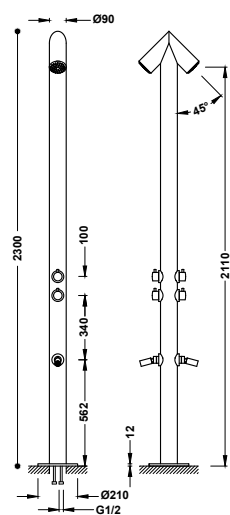

Sprchový sloup s dvojitou sprchou pro zahradu a bazén, z nerezové oceli 316

13499502

1.675,00

- Vyrobeno z nerezové oceli 316.
- S ochrannou úpravou pro venkovní prostředí.
- S přívodem vody z podlahy.
- Dvě hlavové sprchy se systémem proti usazování vodního kamene.
- Dva kohoutky pro oplach vodou na směrově nastavitelném kloubu.
- Každá hlavová sprcha má svůj ovladač průtoku a regulaci teploty.

29999502 29999501