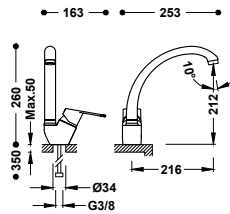

Dřezová baterie jednopáková
Připojovací pancéřové flexi hadice G3/8.

139441 85,00