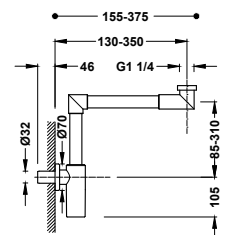

Umyvadlový sifon teleskopický, zahnutý