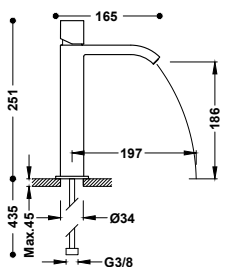

Umyvadlová baterie vysoká jednopáková

Kohoutková. Výtokové ramínko uzavřené, s vodopádem. Připojovací pancéřové flexi hadice G3/8. Součástí dodávky jsou dva regulační ventily s filtrem (č. produktu: 9134525).

	00661002	313,00