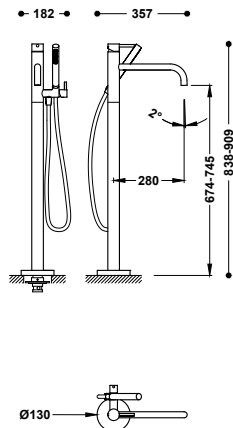

VANOVÉ BATERIE

Podlahová páková baterie vanová a sprchová

Podomítkový box není součástí dodávky (ref. 26285350). 1 svistý sloupek pro podlahovou vodovodní přípojku. Držák ruční sprcha s nezávislým spouštěním a regulací průtoku. Ruční sprcha mosazná proti usazování vodního kamene. Satinovaná sprchová hadice.

26247005	1.103,00
26247005NM	1.709,00
26247005BM	1.709,00
26247005AC	1.709,00
26247005KM	1.709,00
26247005KMB	1.709,00
26247005OR	2.426,00
26247005OM	2.426,00
26247005OP	2.426,00
26247005OPM	2.426,00

Zápustný podstavec pro podlahovou montáž pákové baterie

26285350	189,00
404