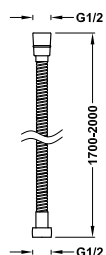

Sprchová hadice satin

Délka: 2,00 m. Průměr: Ø 14,5 mm. Otočná, se systémem proti překroučení.

913460920 24,00

Flexi hadice, kovová natahovací

Délka: 1,70 m, Ø 14 mm. Materiál: Nerezová ocel.

9134630

15,00

Flexi hadice, kovová vyztužená