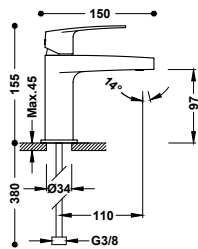

Umyvadlová baterie jednopáková, ekologicky účinná
Připojovací pancéřové flexi hadice G3/8.

22010401

93,00