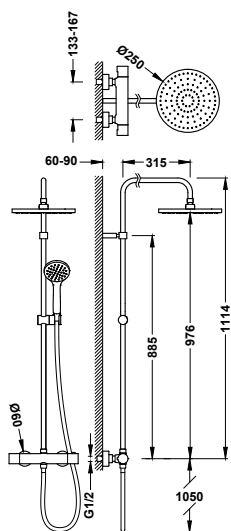

Sprchová sestava termostatické baterie, nástěnná dvoucestná

21639301

315,00

- Přepínač integrovaný do regulátoru průtoku vody.
- Kulatý ovladač ABS.
- Hlavová sprcha směrově nastavitelná: Ø 250 mm.
- Držák ruční sprchy směrově nastavitelný a posuvný.
- Ruční sprcha s úpravou proti vodnímu kameni: Ø 100 mm.
- Flexi hadice, kovová.