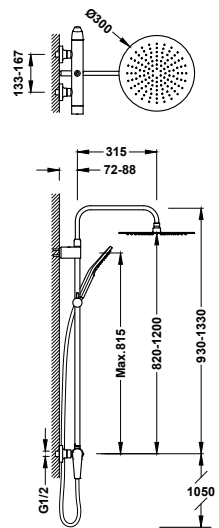

Sprchová sestava baterie jednopáková, nástěnná dvoucestná

- S integrovaným měničem.
- Směřovatelná sprchová hlavice z nerezové oceli: Ø 300 mm.
- Teleskopická sprchová tyč.
- Posuvný a směrovatelný držák pro ruční sprchu.
- Ruční sprcha proti usazování vodního kamene: Ø 110 mm. (3 druhy vodního proudu).
- Satinovaná sprchová hadice.

28119701	528,00
28119701NM	819,00
28119701AC	819,00
28119701OPM	1.162,00

PODOMÍTKOVÉ BATERIE

Vnější část pro 1cestný podomítkový Rapid-box

Pouze viditelná část. Obsahuje krycí desku, regulaci, pouzdro a skrytý úchytný šroub. Doplní se podomítkovým Rapid-boxem s ref. č.: 20827810.

28127810	79,00
28127810NM	122,00
28127810AC	122,00
28127810OPM	173,00

1cestný podomítkový Rapid-box s pákovou sprchovou baterií

20827810

80,00