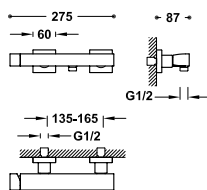

NÁSTĚNNÉ BATERIE

Sprchová baterie jednopáková, nástěnná

Ruční sprcha s úpravou proti vodnímu kameni, mosaz. Směrově nastavitelný držák ruční sprchy. Sprchová hadice satin.

20216701	344,00
20216701NM	534,00
20216701BM	534,00
20216701AC	534,00
20216701KMB	534,00
20216701OR	758,00
20216701OM	758,00