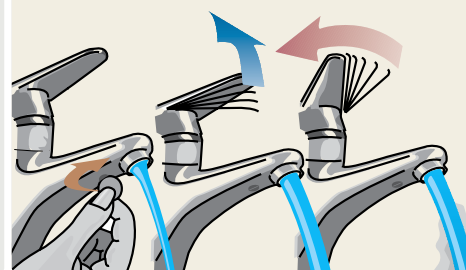

2011

Vzniká nadace Fundaci6n Jordi Tres Casas, která poskytuje kvalitní práci lidem ohroženým sociálním vyloučením.

2016

Společnost Tres začíná realizovat projekty zaměřené na nové technologie a do konstrukce svých výrobků zavádí elektroniku.