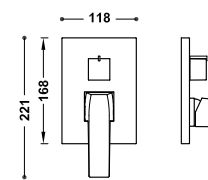

Vnější část 3cestného podomítkového Rapid-boxu

Pouze viditelná část. Obsahuje krycí desku, regulaci, přepínací ventil a skrytý úchytný šroub. Doplní se podomítkovým Rapid-boxem s ref. č.: 20827310.

	20227310	125,00
	20227310NM	194,00
	20227310BM	194,00
	20227310AC	194,00
	20227310OR	275,00
	20227310OM	275,00

Podomítkový 3cestný Rapid-box s pákovou baterií sprchovou a vanovou

20827310 95,00