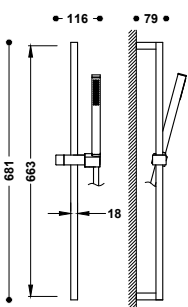

Souprava sprchové tyče

Sprchová tyč, mosaz: Délka 663 mm. Držák ruční sprchy směrově nastavitelný a posuvný. Ruční sprcha s úpravou proti vodnímu kameni, mosaz. Sprchová hadice satín.

03433603	118,00