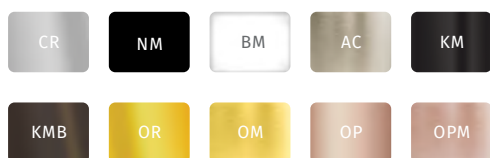

Průtokový ventil, podomítkový

Závitová přípojka s vnitřním závitem: 3/4".

06151101	91,00
06151101NM	140,00
06151101AC	140,00
06151101OPM	199,00

PROJECT-TRES

Project-tres, zcela speciální produktová řada Tres. Série, v níž se technologická inovace spojila s nejvšestrannějším designem a která vás překvapí svými povrchy. Perfektní volba k vyladění nejrůznějších prostředí. Něco na tom bude, že se každému líbí.