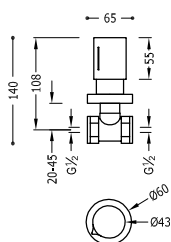

Průtokový ventil, podomítkový
Závitová přípojka s vnitřním závitem: 1/2".

- 06115501 83,00
- 06115501NM 128,00
- 06115501BM 128,00
- 06115501AC 128,00
- 06115501KM 128,00
- 06115501KMB 128,00
- 06115501OR 182,00
- 06115501OM 182,00
- 06115501OP 182,00
- 06115501OPM 182,00