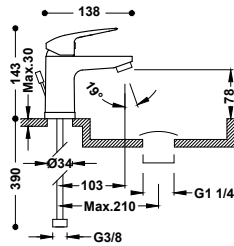

21610303DA 74,00