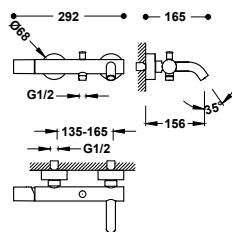

26117001	299,00
26117001NM	464,00
26117001BM	464,00
26117001AC	464,00
26117001KM	464,00
26117001KMB	464,00
26117001OR	658,00
26117001OM	658,00
26117001OP	658,00
26117001OPM	658,00
26117001TAM	464,00
26117001TRO	464,00