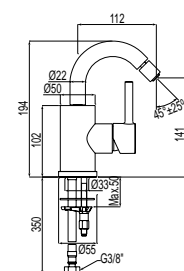

Umyvadlová baterie jednopáková, podomítková

20320002

252,00

Součástí dodávky je podomítkové těleso v nedělitelném provedení. Páková. Výtokové ramínko 210 mm.

BIDETOVÉ BATERIE

Bidetová baterie jednopáková

181120

112,00

Páková. Nastavitelný směr toku. Perlátor se snadnou údržbou. Připojovací pancéřové flexi hadice G3/8.

186120

135,00

Bidetová baterie s nakloněnou osou, jednopáková

181920

117,00

Páková. Nastavitelný směr toku. Perlátor se snadnou údržbou. Připojovací pancéřové flexi hadice G3/8.

186920

140,00

Bidetová baterie jednopáková

20312001

91,00

Páková. Nastavitelný směr toku. Připojovací pancéřové flexi hadice G3/8.

Bidetová baterie jednopáková, boční páčkou

20322401

171,00

Nastavitelný směr toku. Připojovací pancéřové flexi hadice G3/8.