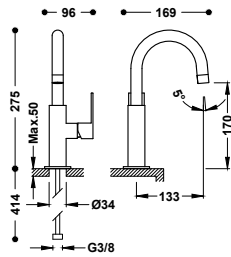

Umyvadlová baterie jednopáková, boční páčkou
Připojovací pancéřové flexi hadice G3/8.

20020504	210,00
20020504NM	326,00
20020504BM	326,00
20020504AC	326,00
20020504OR	462,00
20020504OM	462,00
20020504NE	326,00
20020504BL	326,00