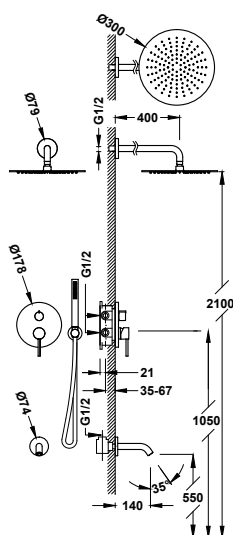

Sada 3cestné podomítkové pákové sprchové baterie Rapid-box

- Včetně podomítkového tělesa.
- Páková. Třícestný rozdělovací ventil.
- Stěnový vývod se směrovatelnou sprchovou hlavicí z nerezové oceli: Ø 300 mm.
- Výtokové ramínko pevně nástěnné.
- Držák ruční sprchy na stěnu s přívodem vody.
- Ruční sprcha s úpravou proti vodnímu kameni, mosaz.
- Sprchová hadice satín.

26227302	663,00
26227302NM	946,00
26227302BM	946,00
26227302AC	946,00
26227302KM	946,00
26227302KMB	946,00
26227302OR	1.304,00
26227302OP	1.304,00
26227302OM	1.304,00
26227302OPM	1.304,00