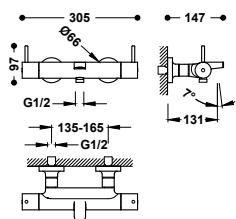

Baterie pro vanu a sprchu termostatická nástěnná, s ergonomickými pákami

19027410

295,00

Bez doplňků. Přepínač integrovaný do regulátoru průtoku vody. Vhodná pro osoby se sníženými motorickými schopnostmi.