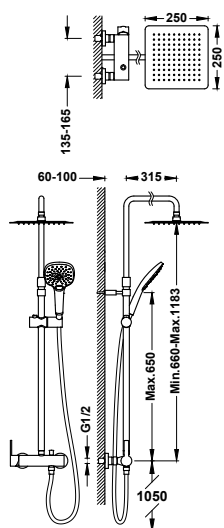

Sprchová sestava baterie jednopáková, nástěnná dvoucestná

08119704

497,00

- Hlavová sprcha směrově nastavitelná, nerezová ocel: 250x250 mm.
- Teleskopická sprchová tyč.
- Držák ruční sprchy směrově nastavitelný a posuvný.
- Ruční sprcha s úpravou proti vodnímu kameni: 120x120 mm. (3 režimy proudu vody).
- Sprchová hadice satin.