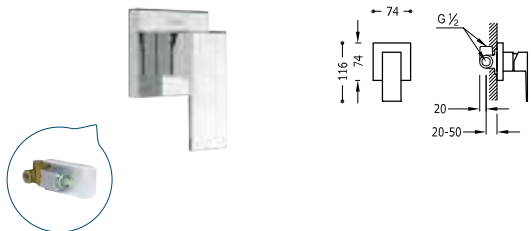

Sprchová baterie jednopáková, podomítková jednocestná

106177

126,00

Včetně podomítkového tělesa. Páková.