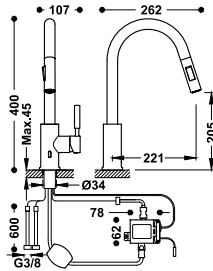

Dřezová baterie bezdotyková s výsuvnou sprškou a 2 typy proudu vody

Aktivace snímačem infračerveného záření. S regulátorem průtoku a teploty pomocí boční páčky. Materiál: Nerezová ocel.

09244501AC	345,00