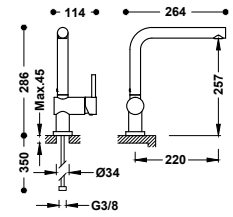

■ 130336	240,00
■ 030336BM	372,00
■ 030336AC	372,00