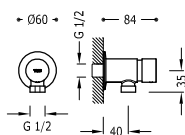

Pisoárový splachovač s časovačem na jednu vodu, nástěnný

01220002

74,00

Přípojka s vnějším závitem G1/2. Automatické zavření průtoku: 6 sekund Průtok vody: 6,5 l/min.

6"

29939601