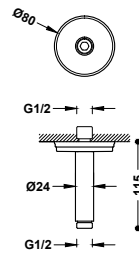

Nástěnné rameno Clasic

K hlavové sprše. Délka: 115 mm.

29933702	60,00
29933702AC	93,00
29933702OR	132,00
29933702LV	87,00
29933702LM	87,00