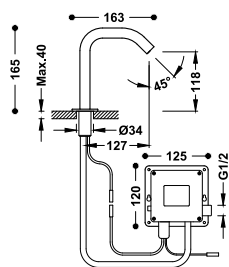

Umyvadlová baterie bezdotyková na jednu vodu

39210303

315,00

Aktivace snímačem infračerveného záření.