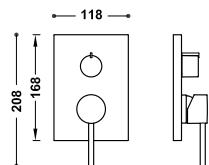

Vnější část 2cestného podomítkového Rapid-boxu

06228110

100,00

Pouze viditelná část. Obsahuje krycí desku, regulaci, přepínací ventil a skrytý úchytný šroub. Doplní se podomítkovým Rapid-boxem s ref. č.: 20828110.

Podomítkový 2cestný Rapid-box s pákovou baterií sprchovou a vanovou

20828110

90,00