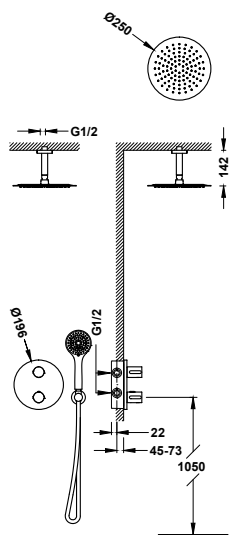

Sada 2cestné termostatické podomítkové sprchové baterie Therm-box

20425003

496,00

- Podomítkové těleso je součástí produktu.
- Kulatý ovladač ABS s regulací teploty. 2cestný keramický přepínač.
- Směrovatelná sprchová hlavice z nerezové oceli: Ø 250 mm.
- Držák ruční sprchy se stěnovou přípojkou vody.
- Ruční sprcha proti usazování vodního kamene: Ø100 mm. (3 druhy vodního proudu).
- Satinovaná sprchová hadice.