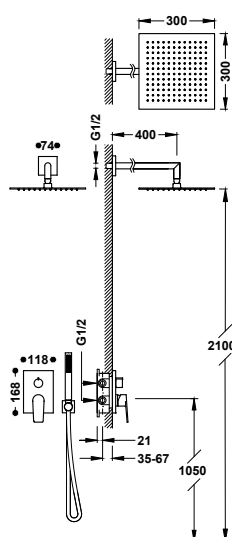

Sada 2cestné podomítkové pákové sprchové baterie Rapid-box

- Včetně podomítkového tělesa.
- Páková. Dvoucestný rozdělovací ventil.
- Nástěnné rameno se směrově nastavitelnou hlavovou sprchou, nerezová ocel: 300x300 mm.
- Držák ruční sprchy na stěnu s přívodem vody.
- Ruční sprcha s úpravou proti vodnímu kameni, mosaz.
- Sprchová hadice satín.

21128004	540,00
21128004NM	787,00
21128004BM	787,00
21128004AC	787,00
21128004KM	787,00
21128004KMB	787,00
21128004OR	1.081,00
21128004OM	1.081,00
21128004OP	1.081,00
21128004OPM	1.081,00