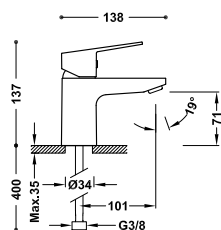

UMYVADLOVÉ BATERIE

Umyvadlová baterie jednopáková

21510303

53,00

Připojovací pancéřové flexi hadice G3/8.

29903504

1-

IA

Umyvadlová baterie jednopáková s automatickou výpustí

21510303DA

69,00

Připojovací pancéřové flexi hadice G3/8.