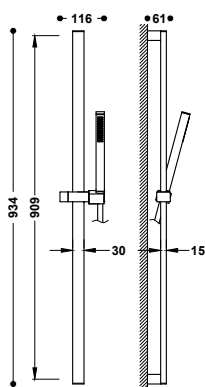

Souprava sprchové tyče

Sprchová tyč, mosaz: Délka 909 mm. Držák ruční sprchy směrově nastavitelný a posuvný. Ruční sprcha s úpravou proti vodnímu kameni, mosaz. Sprchová hadice satín.

03452702	155,00