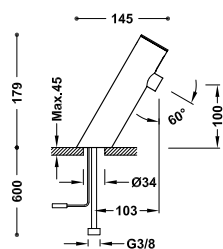

SADY ELEKTRONICKÝCH BATERIÍ

Umyvadlová sada bezdotykové baterie na jednu vodu

39210391

204,00

- 39210302 - Umyvadlová baterie bezdotyková na jednu vodu.
- 134215028 - Umyvadlová výpusť, stále otevřená.
- 134215024 - Umyvadlový sifon tvar U.
- 134215007x1 - Uzavírací ventil s filtrem.