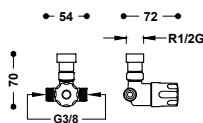

Směšovací ventil na 2 vody pro baterie s časovačem a elektronické baterie

29944601 55,00

Umožňuje přívod předmísené vody do umyvadlové a dřezové baterie na 1 vodu.