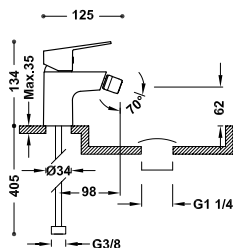

Bidetová baterie jednopáková s výpustí Click-clack

21512010D

66,00

Připojovací pancéřové flexi hadice G3/8.

29903504