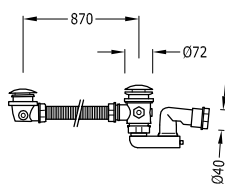

Vanová výpušť Click-clack s přepadem a přípojkou k odpadnímu potrubí

134445

100,00

S přípojkou k odpadnímu potrubí pro sadu nádrže. Zátka $\varnothing$ 72 mm.