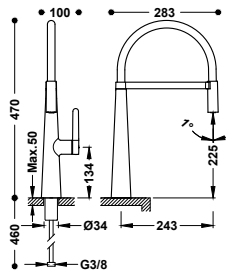

24233401	400,00
24233401AC	620,00
24233401OR	880,00
24233401LV	580,00
24233401LM	580,00

S FLEXI RAMENEM

Dřezová baterie jednopáková s pružným ramenem

- Připojovací pancéřové flexi hadice G3/8.

00648701	485,00
00648701NM	752,00
00648701BM	752,00
00648701AC	752,00