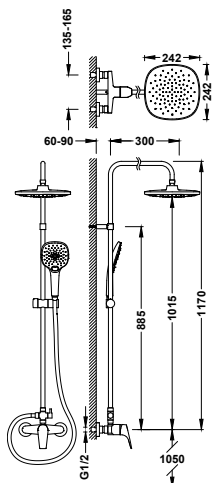

Sprchová sestava baterie jednopáková, nástěnná dvoucestná

21719101

293,00

- Přepínač integrovaný do sprchové tyče.
- Hlavová sprcha směrově nastavitelná: 242x242 mm.
- Držák ruční sprchy směrově nastavitelný a posuvný.
- Ruční sprcha s úpravou proti vodnímu kamení, 120x120 mm. (3 režimy proudu vody).
- Flexi hadice, kovová.