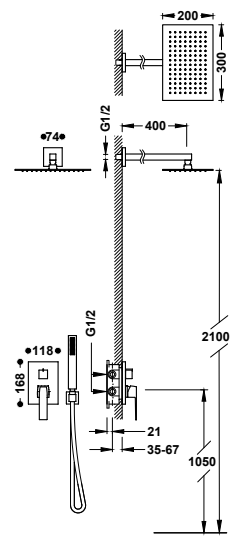

Sada 2cestné podomítkové pákové sprchové baterie Rapid-box

- Včetně podomítkového tělesa.
- Páková. Dvoucestný rozdělovací ventil.
- Nástěnné rameno se směrově nastavitelnou hlavovou sprchou, nerezová ocel: 300x200 mm.
- Držák ruční sprchy na stěnu s přívodem vody.
- Ruční sprcha s úpravou proti vodnímu kamení, mosaz.
- Sprchová hadice satín.

■ 20228004	595,00
■ 20228004NM	868,00
■ 20228004BM	868,00
■ 20228004AC	868,00
■ 20228004KMB	868,00
■ 20228004OR	1.195,00
■ 20228004OM	1.195,00