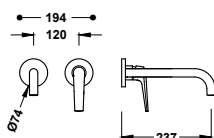

Vnější díl pro podomítkové umyvadlové těleso

Pouze viditelná část. Obsahuje krycí desku, regulaci a výtokovou trubici 237 mm. Podomítkové těleso není součástí produktu.

28130022	155,00
28130022NM	240,00
28130022AC	240,00
28130022OPM	341,00

Vestavěné těleso pro umyvadlovou baterii

20830002 85,00