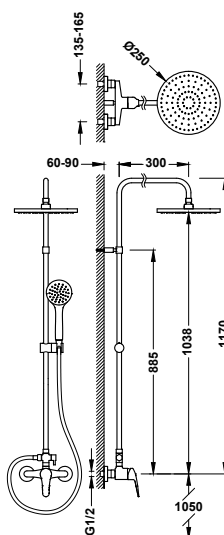

■ 21617010

112,00

■ 21617010NM

174,00

Sprchová sestava baterie jednopáková, nástěnná dvoucestná

- Přepínač integrovaný do sprchové tyče.
- Hlavová sprcha směrově nastavitelná: Ø 250 mm.
- Držák ruční sprchy směrově nastavitelný a posuvný.
- Ruční sprcha s úpravou proti vodnímu kameni.
- Flexi hadice, kovová.