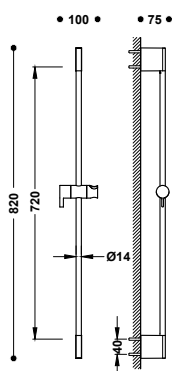

Posuvná sprchová tyč

Sprchová tyč: Délka 820 mm, Ø 14 mm. Držák ruční sprchy směrově nastavitelný a posuvný.

03463701

86,00

03463701NM

133,00

03463701BM

133,00

03463701AC

133,00

03463701KMB

133,00 **N**

03463701OM

189,00 **N**

03463701OPM

189,00 **N**