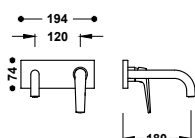

Vnější díl pro podomítkové umyvadlové těleso

Pouze viditelná část. Obsahuje krycí desku, regulaci a výtokovou trubici 180 mm. Podomítkové těleso není součástí produktu.

28130023	185,00
28130023NM	287,00
28130023AC	287,00
28130023OPM	407,00

Vestavěné těleso pro umyvadlovou baterii

20830002 85,00