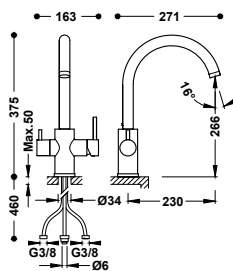

Kuchyňská páková baterie 2cestná pro vodovodní a filtrovanou vodu

- Nezávislé uzavírání a regulace průtoku.
- Ohebné napájecí hadice G3/8.

■ 23045302	250,00
■ 23045302NM	388,00