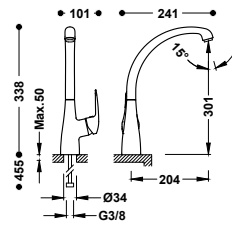

Dřezová baterie jednopáková
Přípojovací pancéřové flexi hadice G3/8.

21644720 84,00