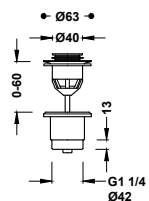

24284002	46,00
24284002NM	71,00
24284002BM	71,00
24284002AC	71,00
24284002KM	71,00
24284002KMB	71,00
24284002OR	101,00
24284002OM	101,00
24284002OP	101,00
24284002OPM	101,00
24284002LV	66,00
24284002LM	66,00
24284002NE	71,00
24284002BL	71,00

Umyvadlový vypouštěcí ventil Click-clack Simple-rapid s možností trvalého otevření

Obsahuje adaptér, který umožňuje, aby výpust zůstala vždy otevřená. Vhodné pro umyvadla s přepadem i bez něj.