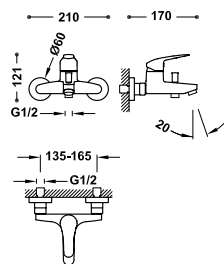

Baterie pro vanu a sprchu jednopáková, nástěnná

Ruční sprcha s úpravou proti vodnímu kameni. Směrově nastavitelný držák ruční sprchy. Flexi hadice, kovová.

■ 21617010

112,00

■ 21617010NM

174,00