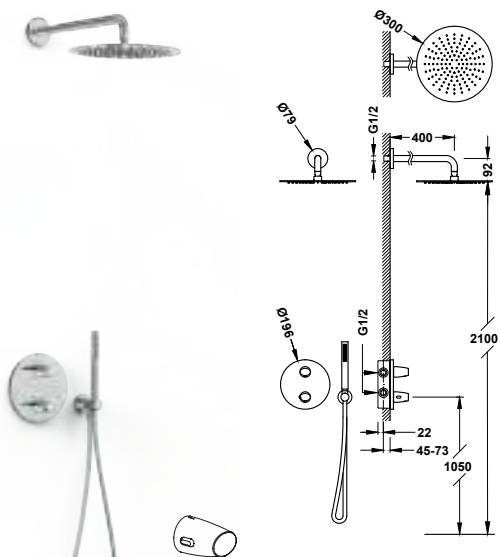

Sada 2cestné termostatické podomítkové sprchové baterie Therm-box

- Podomítkové těleso je součástí produktu.
- Oválný ovladač s regulací teploty. 2cestný keramický přepínač.
- Stěnový vývod se směrovatelnou sprchovou hlavicí z nerezové oceli: Ø300 mm.
- Držák ruční sprchy se stěnovou přípojkou vody.
- Ruční sprcha mosazná proti usazování vodního kamene.
- Satinovaná sprchová hadice.

	28125004	566,00
	28125004NM	806,00
	28125004AC	806,00
	28125004OPM	1.092,00