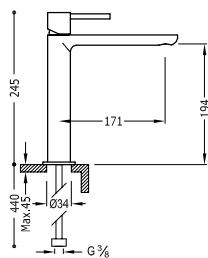

Umyvadlová baterie vysoká jednopáková

Připojovací pancéřové flexi hadice G3/8.

06220304

217,00