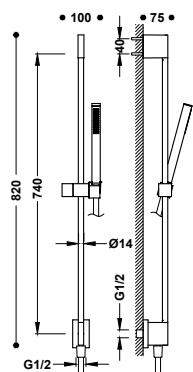

Souprava sprchové tyče

03463709

67,00

03463709NM

104,00

Sprchová tyč: Délka 673 mm, Ø 20,6 mm. Držák ruční sprchy směrově nastavitelný a posuvný. Ruční sprcha s úpravou proti vodnímu kameni. Sprchová hadice satin.