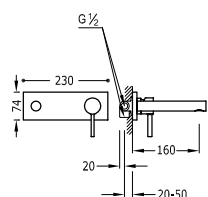

Umyvadlová baterie jednopáková, podomítková

20321001

242,00

Součástí dodávky je podomítkové těleso v nedělitelném provedení. Páková. Výtokové ramínko 160 mm.

9134592