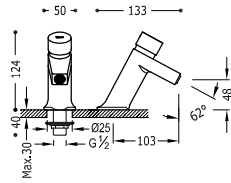

Umyvadlová baterie s časovačem na jednu vodu

01210302

93,00

Automatické zavření průtoků: 6 sekund Průtok vody: 6,5 l/min.