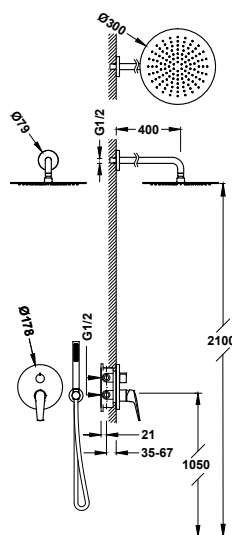

Sada 2cestné podomítkové pákové sprchové baterie Rapid-box

- Včetně podomítkového tělesa.
- Páková. Dvoucestný rozdělovací ventil.
- Nástěnné rameno se směrově nastavitelnou hlavovou sprchou, nerezová ocel: Ø 300 mm.
- Držák ruční sprchy na stěnu s přívodem vody.
- Ruční sprcha s úpravou proti vodnímu kameni, mosaz.
- Sprchová hadice satín.

28128004	474,00
28128004NM	691,00
28128004AC	691,00
28128004OPM	947,00