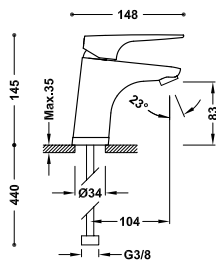

UMYVADLOVÉ BATERIE

Umyvadlová baterie jednopáková
Připojovací pancéřové flexi hadice G3/8.

■ 21810303 82,00

Umyvadlová baterie jednopáková
Připojovací pancéřové flexi hadice G3/8.

■ 21810301 84,00

Umyvadlová baterie jednopáková, ekologicky účinná
Připojovací pancéřové flexi hadice G3/8.