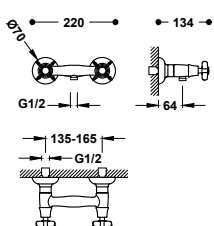

Sprchová baterie dvoupáková, nástěnná

Ruční sprcha s úpravou proti vodnímu kameni, mosaz: Ø 78 mm. Směrově nastavitelný držák ruční sprchy. Flexi hadice, kovová vyztužená.

24216301	294,00
24216301AC	456,00
24216301OR	647,00
24216301LV	426,00
24216301LM	426,00