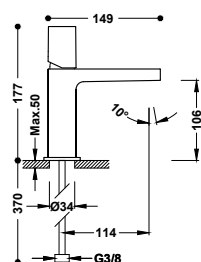

Umyvadlová baterie jednopáková
Připojovací pancéřové flexi hadice G3/8.

21110302	111,00
21110302D	134,00
21110302NM	173,00
21110302BM	173,00
21110302AC	173,00
21110302KM	173,00
21110302KMB	173,00
21110302OR	245,00
21110302OM	245,00
21110302OP	245,00
21110302OPM	245,00