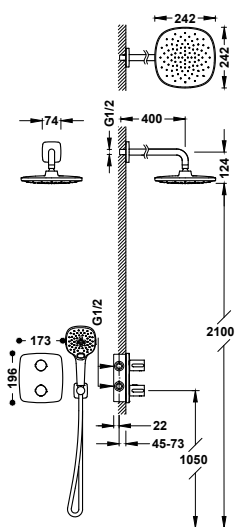

PODOMÍTKOVÁ TERMOSTATICKÁ BATERIE

Sada 2cestné termostatické podomítkové sprchové baterie Therm-box

21725004

512,00

- Podomítkové těleso je součástí produktu.
- Kulatý ovladač ABS s regulací teploty. 2cestný keramický přepínač.
- Stěnový vývod se směrovatelnou sprchovou hlavici: 242x242 mm.
- Držák ruční sprchy se stěnovou přípojkou vody.
- Ruční sprcha proti usazování vodního kamene: 120x120 mm. (3 druhy vodního proudu).
- Satinovaná sprchová hadice.