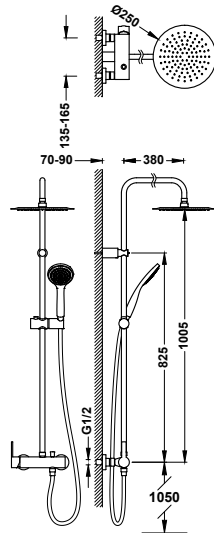

Sprchová sestava baterie jednopáková, nástěnná dvoucestná

18119102

412,00

- Hlavová sprcha směrově nastavitelná, nerezová ocel: Ø 250 mm.
- Držák ruční sprchy směrově nastavitelný a posuvný.
- Ruční sprcha s úpravou proti vodnímu kameni: Ø 100 mm.
- Sprchová hadice satin.