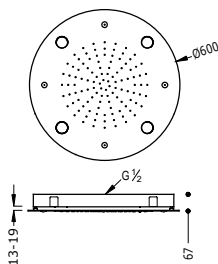

Hlavová sprcha na strop vestavná

Rozměry: 330x330 mm. Materiál: Mosaz. Trysky s úpravou proti vodnímu kameni.

- 134714 530,00

Hlavová sprcha na strop vestavná, s chromoterapií

Dva režimy proudu vody (děšť/micro drop). Dvě nezávislé cesty pro přívod vody. Rozměry: Ø 600 mm. Materiál: Nerezová ocel. Trysky s úpravou proti vodnímu kameni. Aktivace LED světél pomocí vypínače (vypínač není součástí dodávky).