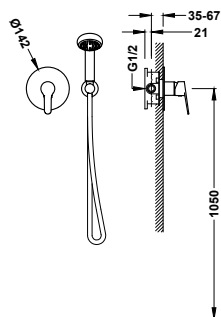

Sprchová sada baterie jednopáková, podomítková dvoucestná

21527702

209,00

- Včetně podomítkového tělesa.
- Držák ruční sprchy na stěnu s přívodem vody.
- Ruční sprcha s úpravou proti vodnímu kameni.
- Flexi hadice, kovová.