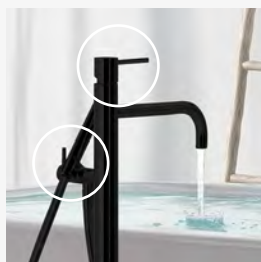

Dva nezávislé regulátory, jeden pro napouštění vany a druhý pro ruční sprchu.