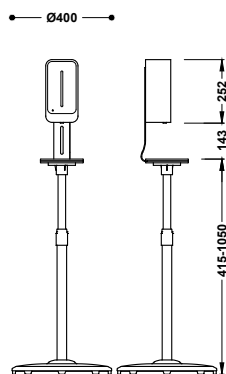

Volně stojící stojan s policí a bezdotykovým dávkovačem gelové dezinfekce nebo tekutého mýdla
Výškově nastavitelný, vhodný pro domácnosti, kanceláře, školy a hotely. Objem nádrčky na mýdlo: 1 000 ml.

- 01240850   152,00