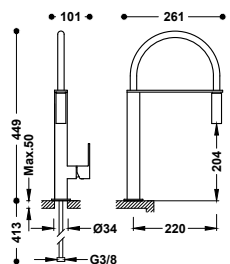

S FLEXI RAMENEM

Dřezová baterie jednopáková s pružným ramenem

- Připojovací pancéřové flexi hadice G3/8.

00648701	485,00
00648701NM	752,00
00648701BM	752,00
00648701AC	752,00