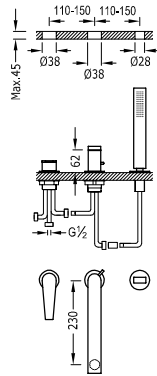

Vanová baterie jednopáková, na okraj vany

20516101 320,00

- Páková. Integrovaný přepínač ve výtokové hubici.
- Ruční sprcha s úpravou proti vodnímu kameni.
- Výtoková hubice 230 mm. Průtok vody: 3 bar - 13 l/min.
- Sada nádrže není součástí dodávky a lze ji objednat na přání - č. produktu: 20024501.

Nádrž pro stojánkové baterie na okraj vany

20324501 415,00

Vanová výpust Click-clack s přepadem a přípojkou k odpadnímu potrubí

134445 100,00