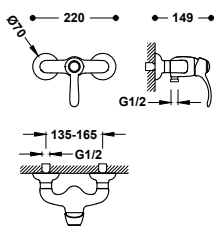

NÁSTĚNNÉ BATERIE

Sprchová baterie jednopáková, nástěnná

Ruční sprcha s úpravou proti vodnímu kameni, mosaz: Ø 78 mm. Směrově nastavitelný držák ruční sprchy. Flexi hadice, kovová vyztužená.

24216701	305,00
24216701AC	472,00
24216701OR	670,00
24216701LV	442,00
24216701LM	442,00