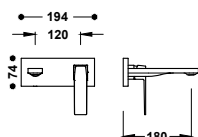

Vnější díl pro podomítkové umyvadlové těleso

Pouze viditelná část. Obsahuje krycí desku, regulaci a výtokovou trubici 180 mm. Podomítkové těleso není součástí produktu.

20230031	205,00
20230031NM	318,00
20230031BM	318,00
20230031AC	318,00
20230031KMB	318,00
20230031OR	451,00
20230031OM	451,00

Vestavěné těleso pro umyvadlovou baterii

20830002	85,00