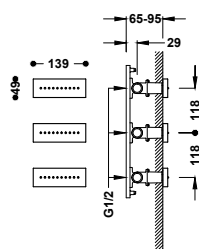

TRYSKY

3 hydromasážní trysky podomítkové

Včetně montážního profilu. Materiál: Mosaz. Rozměry: 140x45 mm.

- 29951504 693,00
- 29951504NM 1.074,00
- 29951504BM 1.074,00
- 29951504AC 1.074,00
- 29951504OR 1.525,00
- 29951504OM 1.525,00

7.9 l/min