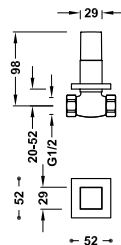

PRŮCHOZÍ VENTILY

Průtokový ventil, podomítkový

Závitová přípojka s vnitřním závitem: 1/2".

00715501	89,00
00715501NM	137,00
00715501BM	137,00
00715501AC	137,00
00715501OR	196,00
00715501OM	196,00