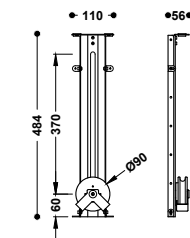

03043401

183,00

Připojovací pancéřové flexi hadice G3/8.

Sada pro vedení hadice výsuvné kuchyňské baterie

23043840

107,00

ELEKTRONICKÉ

Dřezová baterie bezdotyková