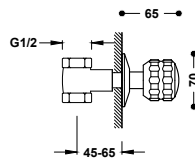

Průtokový ventil, podomítkový

Závitová přípojka s vnitřním závitem: 1/2".

- 13315510F 62,00
- 13315510C 62,00

9134296