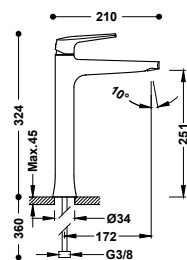

28110401	129,00
28110401NM	200,00
28110401AC	200,00
28110401OPM	284,00

Umyvadlová baterie vysoká jednopáková

Připojovací pancéřové flexi hadice G3/8.

	28120301	236,00
	28120301NM	366,00
	28120301AC	366,00
	28120301OPM	520,00