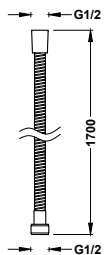

Flexi hadice, kovová

Délka: 1,70 m.

9134830053

82,00

9134830054

164,00

9134830051

82,00

913483005LM

82,00