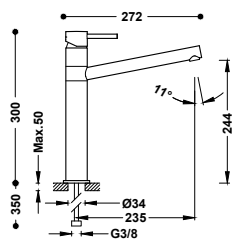

08333301 168,00