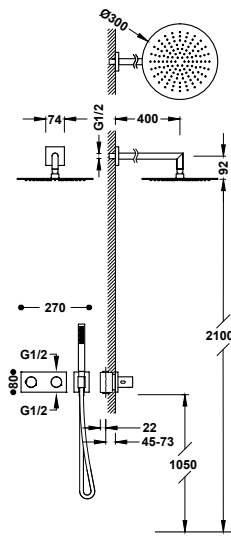

Sada 2cestné termostatické podomítkové sprchové baterie B-systém

- Podomítkové termostatické těleso pro horizontální montáž je součástí produktu.
- Regulátor průtoku a 2cestný keramický přepínač.
- Kulatý ovladač.
- Stěnový vývod se směrovatelnou sprchovou hlavicí z nerezové oceli: Ø 300 mm.
- Držák ruční sprchy se stěnovou přípojkou vody.
- Ruční sprcha mosazná proti usazování vodního kamene.
- Satinovaná sprchová hadice.

30735204	811,00
30735204NM	1.163,00
30735204AC	1.163,00
30735204KMB	1.163,00
30735204OR	1.651,00
30735204OM	1.651,00
30735204OP	1.651,00
30735204OPM	1.651,00