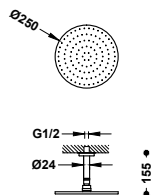

03412102

142,00

Stropní rameno: 166 mm. Hlavová sprcha směrově nastavitelná: 250x250 mm.

Stropní rameno se směrově nastavitelnou hlavovou sprchou

134331

185,00

Stropní rameno: 155 mm. Hlavová sprcha směrově nastavitelná: Ø 300 mm. Materiál: Nerezová ocel.