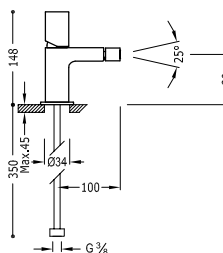

Bidetová baterie jednopáková

Kohoutková. Nastavitelný směr toku. Připojovací pancéřové flexi hadice G3/8.

06122001 130,00

06122001D 153,00

9130190