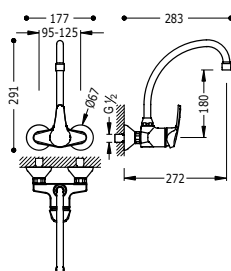

Dřezová baterie jednopáková, nástěnná

17021802

97,00

S horním ramínkem. Mimořádná excentricita. Vzdálenost od stěny: 272 mm.