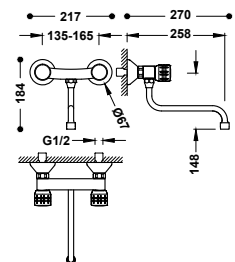

Dřezová baterie dvoupáková, nástěnná
S dolním ramínkem. Vzdálenost od stěny: 258 mm.

123310 78,00