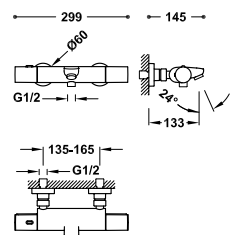

Stěnová vanová a sprchová termostatická baterie

21717419

302,00

Ruční sprcha (3 funkce) s nastavitelným držákem, proti usaz. vod. kamene a flexi hadice. Přepínač zabudovaný v regulaci průtoku.