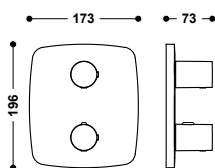

PODOMÍTKOVÁ TERMOSTATICKÁ BATERIE

Vnější část Therm-box 2cestného podomítkového boxu

21725001

90,00

Pouze viditelná část. Kulatý ovladač ABS. Obsahuje krycí desku, regulaci a přepínací ventil. Doplní se podomítkovým Therm-boxem s ref. č.: 20785001.

Therm-box 2cestný podomítkový box s termostatickou baterií vanovou a sprchovou

20785001

[→ 405](#)