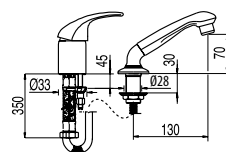

KADEŘNICKÉ BATERIE

Baterie jednopáková pro kadeřnické mycí stoly
Výsuvná ruční sprcha.

172450

130,00