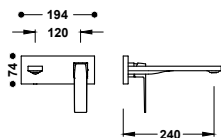

Vnější díl pro podomítkové umyvadlové těleso

Pouze viditelná část. Obsahuje krycí desku, regulaci a výtokovou trubici 240 mm. Podomítkové těleso není součástí produktu.

20230032	215,00
20230032NM	333,00
20230032BM	333,00
20230032AC	333,00
20230032KMB	333,00
20230032OR	473,00
20230032OM	473,00

Vestavěné těleso pro umyvadlovou baterii

20830002	85,00