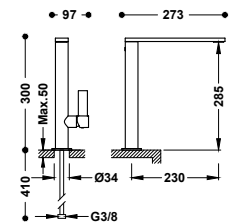

Dřezová baterie jednopáková
Připojovací pancéřové flexi hadice G3/8.

■ 20548601	250,00
■ 20548601NM	388,00
■ 20548601BM	388,00
■ 20548601AC	388,00
■ 20548601OM	550,00