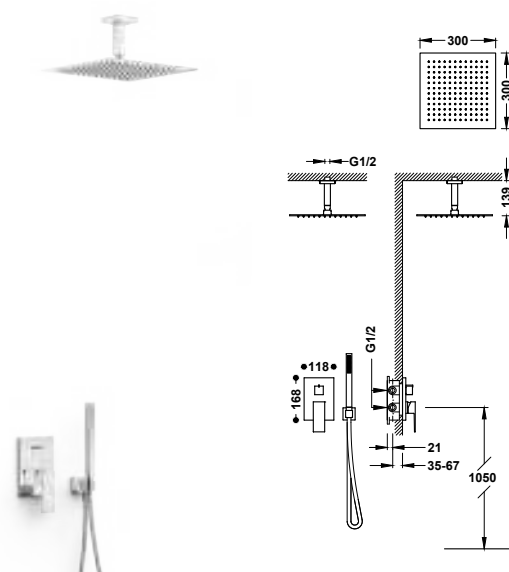

Sada 2cestné podomítkové pákové sprchové baterie Rapid-box

- Včetně podomítkového tělesa.
- Páková. Dvoucestný rozdělovací ventil.
- Stropní rameno se směrově nastavitelnou hlavovou sprchou, nerezová ocel: 300x300 mm.
- Držák ruční sprchy na stěnu s přívodem vody.
- Ruční sprcha s úpravou proti vodnímu kameni, mosaz.
- Sprchová hadice satin.

00628003	559,00
00628003NM	818,00
00628003BM	818,00
00628003AC	818,00
00628003OR	1.125,00
00628003OM	1.125,00