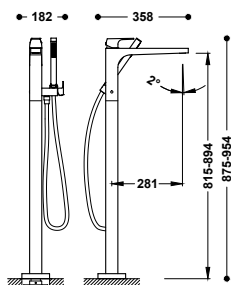

VANOVÉ BATERIE

Podlahová páková baterie vanová a sprchová

Podomítkový box není součástí dodávky (ref. 26285350). 1 svislý sloupek pro podlahovou vodovodní přípojku. Držák ruční sprchy s nezávislým spuštěním a regulací průtoku. Ruční sprcha mosazná proti usazování vodního kamene. Satinovaná sprchová hadice.

20247001	1.660,00
20247001NM	1.798,00
20247001BM	1.798,00
20247001AC	1.798,00
20247001KM	1.798,00
20247001KMB	1.798,00
20247001OR	2.552,00
20247001OM	2.552,00
20247001OP	2.552,00
20247001OPM	2.552,00

Zápuštný podstavec pro podlahovou montáž pákové baterie

26285350	189,00
404