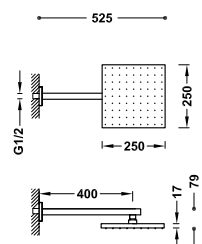

Nástěnné rameno: 400 mm. Hlavová sprcha směrově nastavitelná: 300x300 mm. Materiál: Mosaz.

■ 134433 340,00

Nástěnné rameno se směrově nastavitelnou hlavou sprchou

Nástěnné rameno: 400 mm. Hlavová sprcha směrově nastavitelná: 250x250 mm.