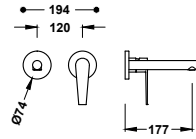

Vnější díl pro podomítkové umyvadlové těleso

20530021

135,00

Pouze viditelná část. Obsahuje krycí desku, regulaci a výtokovou trubici 177 mm. Podomítkové těleso není součástí produktu.

Vestavěné těleso pro umyvadlovou baterii

20830002

85,00