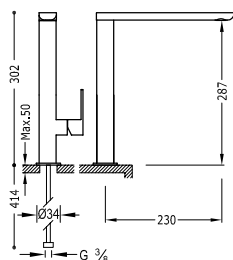

Umyvadlová baterie XXL jednopáková, boční páčkou

Připojovací pancéřové flexi hadice G3/8.

20020503	236,00
20020503NM	366,00
20020503BM	366,00
20020503AC	366,00
20020503OR	520,00
20020503OM	520,00
20020503NE	366,00
20020503BL	366,00