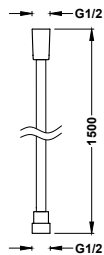

Délka: 0,76 m. Průměr: Ø 14,5 mm. Otočná, se systémem proti překroučení.

913460910 21,00

Sprchová hadice satin

Délka: 1,20 m. Průměr: Ø 14,5 mm. Otočná, se systémem proti překroučení.

- 913460912 23,00
- 913460912NM 35,00
- 913460912BM 35,00
- 913460912AC 35,00
- 913460912KM 35,00
- 913460912KMB 35,00
- 913460912OR 51,00
- 913460912OM 51,00
- 913460912OP 51,00
- 913460912OPM 51,00