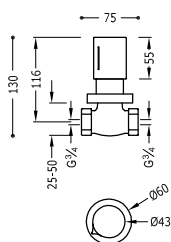

Průtokový ventil, podomítkový
Závitová přípojka s vnitřním závitem: 3/4".

- 06151101 91,00
- 06151101NM 140,00
- 06151101BM 140,00
- 06151101AC 140,00
- 06151101KM 140,00
- 06151101KMB 140,00
- 06151101OR 199,00
- 06151101OM 199,00
- 06151101OP 199,00
- 06151101OPM 199,00