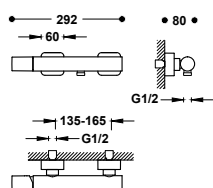

NÁSTĚNNÉ BATERIE

Sprchová baterie jednopáková, nástěnná

Ruční sprcha s úpravou proti vodnímu kameni. Směrově nastavitelný držák ruční sprchy. Sprchová hadice satín.

	20016701	247,00
	20016701NM	382,00
	20016701BM	382,00
	20016701AC	382,00
	20016701OR	543,00
	20016701OM	543,00