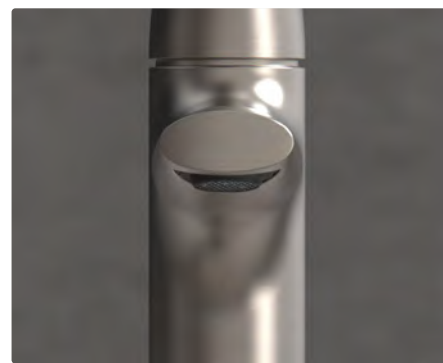

Polohovatelný perlátor s omezovačem průtoku na 5,7 l/min, který spotřebovuje o 50 % méně vody než běžné vodovodní kohoutky, přestože zachovává komfort.