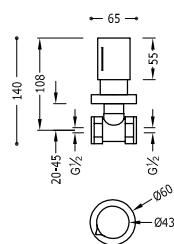

PRŮCHOZÍ VENTILY

Průtokový ventil, podomítkový

Závitová přípojka s vnitřním závitem: 1/2".

06115501	83,00
06115501NM	128,00
06115501AC	128,00
06115501OPM	182,00