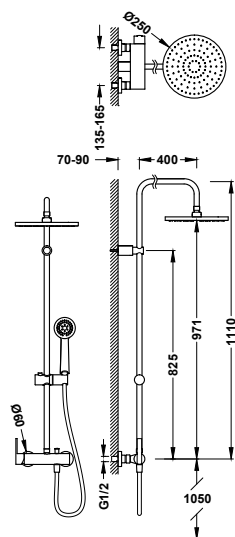

Sprchová sestava baterie jednopáková, nástěnná dvoucestná

081192

399,00

- Hlavová sprcha směrově nastavitelná, nerezová ocel: Ø 250 mm.
- Držák ruční sprchy směrově nastavitelný a posuvný.
- Ruční sprcha s úpravou proti vodnímu kameni: Ø 80 mm.
- Flexi hadice, kovová vyztužená.

9134592