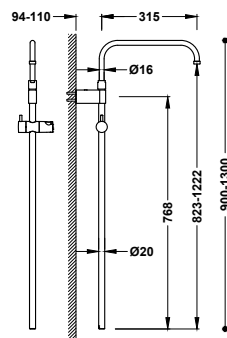

Teleskopická sprchová tyč přizpůsobitelná pro stěnovou termostatickou baterii s kompatibilním připojením

Doplní se ostatními sprchovými prvky.

■ 03464501	145,00
■ 03464501NM	225,00
■ 03464501BM	225,00
■ 03464501AC	225,00
■ 03464501KMB	225,00
■ 03464501OM	319,00
■ 03464501OPM	319,00