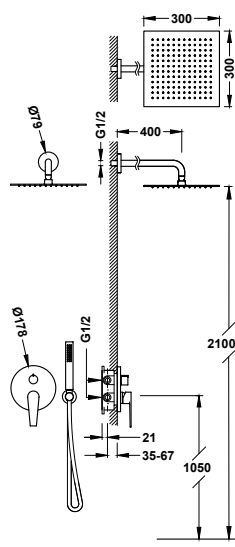

Sada 2cestné podomítkové pákové sprchové baterie Rapid-box

20528004

452,00

- Včetně podomítkového tělesa.
- Páková. Dvoucestný rozdělovací ventil.
- Nástěnné rameno se směrově nastavitelnou hlavovou sprchou, nerezová ocel: 300x300 mm.
- Držák ruční sprchy na stěnu s přívodem vody.
- Ruční sprcha s úpravou proti vodnímu kameni.
- Sprchová hadice satin.