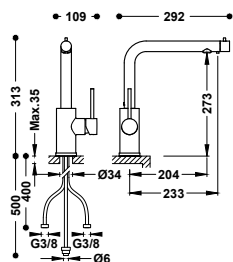

Kuchyňská páková baterie 2cestná pro vodovodní a filtrovanou vodu

- Nezávislé uzavírání a regulace průtoku.
- Ohebné napájecí hadice G3/8.

■ 23045303	250,00
■ 23045303NM	388,00