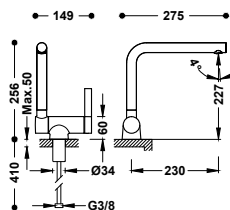

SE SKLOPNÝM RAMENEM

Dřezová baterie jednopáková se sklopným ramínkem

- Ohebné napájecí hadice G3/8.
- Celková výška se sklopenou výtokovou trubicí 6 cm.

23033503	240,00
23033503NM	372,00
23033503BM	372,00
23033503AC	372,00
23033503OM	528,00
23033503OPM	528,00