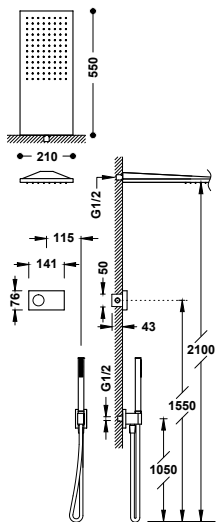

Sprchová sada elektronické termostatické baterie, podmínková dvoucestná Shower technology

- Součástí dodávky ovládací panel s těsněním od firmy Schlüter.
- Součástí dodávky je dvoucestná termostatická elektronická řídicí jednotka.
- Hlavová sprcha na stěnu, nerezová ocel: 210x550 mm.
- Držák ruční sprchy na stěnu s přívodem vody.
- Ruční sprcha s úpravou proti vodnímu kameni, mosaz.
- Sprchová hadice satín.

	09286551	1.384,00
	09286551OM	2.357,00
	09286551OPM	2.357,00
	09286551NM	1.718,00