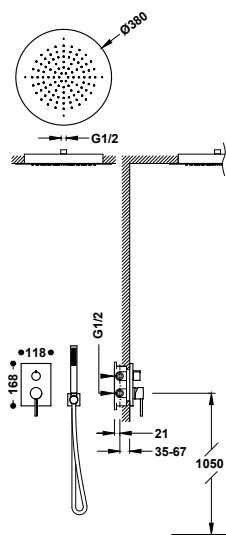

Sada 2cestné podomítkové pákové sprchové baterie Rapid-box

06228005

888,00

- Včetně podomítkového tělesa.
- Páková. Dvoucestný rozdělovací ventil.
- Hlavová sprcha na strop vestavná, nerezová ocel: Ø 380 mm.
- Držák ruční sprchy na stěnu s přívodem vody.
- Ruční sprcha s úpravou proti vodnímu kameni, mosaz.
- Sprchová hadice satin.