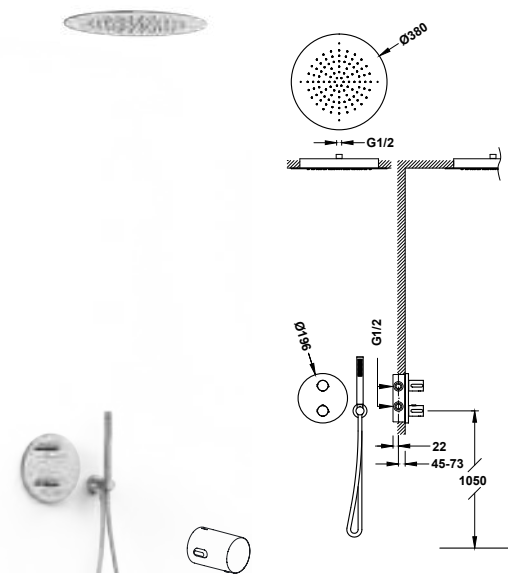

Sada 2cestné termostatické podomítkové sprchové baterie Therm-box

- Podomítkové těleso je součástí produktu.
- Kulatý ovladač s regulací teploty. 2cestný keramický přepínač.
- Stropní podomítková sprchová hlavice z nerezové oceli: Ø380 mm.
- Držák ruční sprchy se stěnovou přípojkou vody.
- Ruční sprcha mosazná proti usazování vodního kamene.
- Satinovaná sprchová hadice.

26225005	1.164,00
26225005NM	1.737,00
26225005BM	1.737,00
26225005AC	1.737,00
26225005KM	1.737,00
26225005KMB	1.737,00
26225005OR	2.412,00
26225005OM	2.412,00
26225005OP	2.412,00
26225005OPM	2.412,00