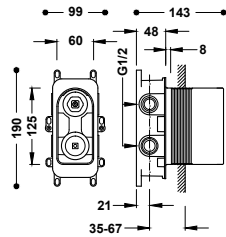

Podomítkový 2cestný Rapid-box s pákovou baterií sprchovou a vanovou

20828110

90,00

Podomítkové těleso s akustickými tlumiči. Podomítkový box s ABS. Těsnění proti vlhkosti. 2cestný keramický přepínač.