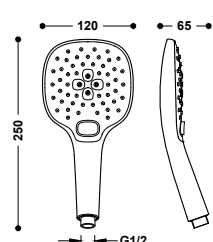

Tři režimy proudu vody. Rozměry: Ø 110 mm. Trysky s úpravou proti vodnímu kameni.

Ruční sprška R110+

29974901

33,00

Pět režimů proudu vody. Rozměry: Ø 110 mm. Trysky s úpravou proti vodnímu kameni.

Ruční sprška Essence