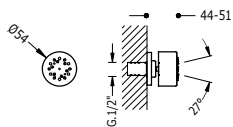

Hydromasážní tryska

9134915

36,00

Směrově nastavitelná. 2 režimy proudu vody. Průtok vody: 6 l/min a 4,5 l/min.