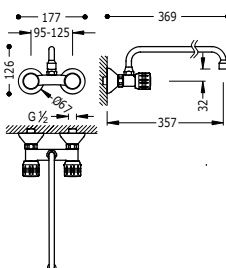

Dřezová baterie dvoupáková, nástěnná

123230

80,00

S horním ramínkem. Mimořádná excentricita. Vzdálenost od stěny: 357 mm.