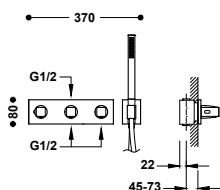

3cestná termostatická podomítková baterie B-systém

- Podomítkové termostatické těleso pro horizontální montáž je součástí produktu.
- Regulátor průtoku a 3cestný keramický přepínač.
- Zaoblený čtverhanný ovladač.
- Držák ruční sprchy se stěnovou přípojkou vody.
- Ruční sprcha mosazná proti usazování vodního kamene.
- Satinovaná sprchová hadice.

30725301	660,00
30725301NM	1.023,00
30725301AC	1.023,00
30725301KMB	1.023,00 N
30725301OR	1.452,00
30725301OM	1.452,00
30725301OP	1.452,00
30725301OPM	1.452,00