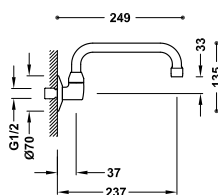

Výtokové ramínko otočné nástěnné

Typ: Trubka. Délka: 237 mm.

134302	55,00