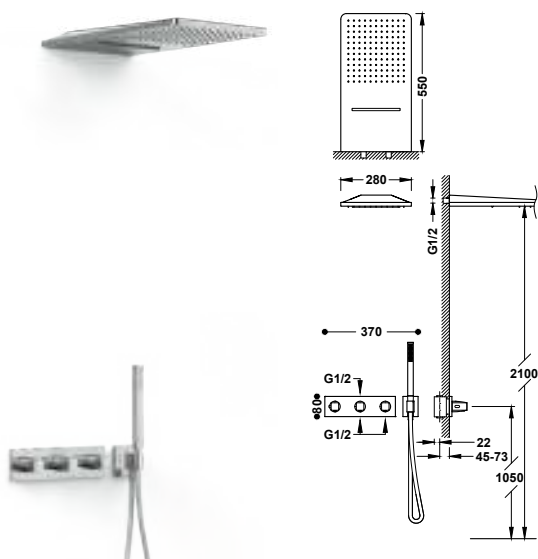

Sada 3cestné termostatické podomítkové sprchové baterie B-systém

- Podomítkové termostatické těleso pro horizontální montáž je součástí produktu.
- Regulátor průtoku a 3cestný přepínač.
- Zaoblený čtverhranný ovladač.
- Hlavová sprcha na stěnu, nerezová ocel, se dvěma režimy proudu vody (déšť/vodopád). 280x550 mm. DŮLEŽITÉ: Vyžaduje výpusť >50 l/min.
- Držák ruční sprchy se stěnovou přípojkou vody.
- Ruční sprcha mosazná proti usazování vodního kamene.
- Satinovaná sprchová hadice.

30725305	1.410,00
30725305NM	2.172,00
30725305AC	2.172,00
30725305KMB	2.172,00 N
30725305OR	3.083,00
30725305OM	3.083,00
30725305OP	3.083,00
30725305OPM	3.083,00