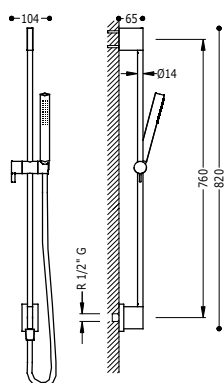

Sestava sprchové tyče s přívodem vody ze stěny

Sprchová tyč: 760 mm, Ø 14 mm. Držák ruční sprchy směrově nastavitelný a posuvný. Ruční sprcha s úpravou proti vodnímu kameni, mosaz. Sprchová hadice satín.

03493101	197,00
03493101NM	305,00
03493101BM	305,00
03493101AC	305,00