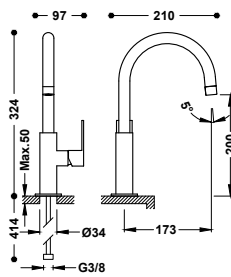

20020505	221,00
20020505NM	342,00
20020505BM	342,00
20020505AC	342,00
20020505OR	485,00
20020505OM	485,00
20020505NE	342,00
20020505BL	342,00