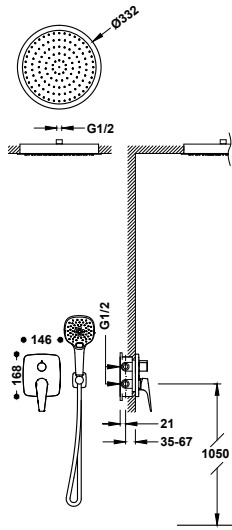

Sada 2cestné podomítkové pákové sprchové baterie Rapid-box

21828005

592,00

- Včetně podomítkového tělesa.
- Páková. Dvoucestný rozdělovací ventil.
- Hlavová sprcha na strop vestavná, mosaz: Ø 330 mm.
- Držák ruční sprchy na stěnu s přívodem vody.
- Ruční sprcha s úpravou proti vodnímu kameni, 120x120 mm. (3 režimy proudu vody).
- Flexi hadice, kovová.

Sada 2cestné podomítkové pákové vanové a sprchové baterie Rapid-box

21828006

340,00

- Včetně podomítkového tělesa.
- Páková. Dvoucestný rozdělovací ventil.
- Výtokové ramínko pevně nástěnné.
- Držák ruční sprchy na stěnu s přívodem vody.
- Ruční sprcha s úpravou proti vodnímu kameni, 120x120 mm. (3 režimy proudu vody).
- Flexi hadice, kovová.

NÁSTĚNNÉ TERMOSTATICKÉ BATERIE

Sprchová baterie termostatická, nástěnná

21716409

227,00

- Ruční sprcha s úpravou proti vodnímu kameni, 120x120 mm. (3 režimy proudu vody). Směrově nastavitelný držák ruční sprchy.
- Flexi hadice, kovová. Kulatý ovladač.

Stěnová vanová a sprchová termostatická baterie

21717419

302,00

- Ruční sprcha (3 funkce) s nastavitelným držákem, proti usaz. vod. kamene a flexi hadice. Přepínač zabudovaný v regulaci průtoku.