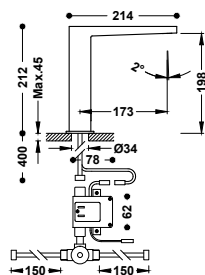

Dotykový systém Touch-tres.

06144701

278,00

Umyvadlová baterie bezdotyková na jednu vodu, nástěnná

Aktivace snímačem infračerveného záření.

09217101

273,00

ELEKTRONICKÉ KOHOUBY SE SMĚŠOVÁNÍM