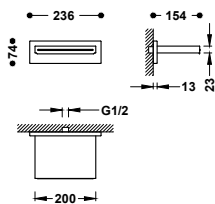

Hlavová sprcha na stěnu

S vodopádovým výstupem vody. Materiál: Nerezová ocel.
Rozměry: 152x200 mm.

- 29990304 450,00
- 29990304NM 698,00
- 29990304BM 698,00
- 29990304AC 698,00
- 29990304KMB 698,00
- 29990304OR 990,00
- 29990304OM 990,00
- 29990304OPM 990,00