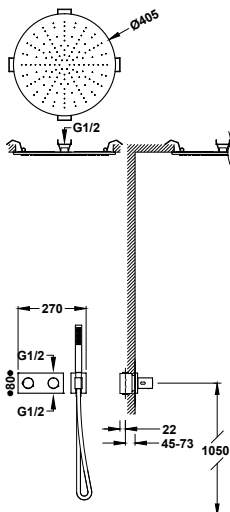

Sada 2cestné termostatické podomítkové sprchové baterie B-systém

- Podomítkové termostatické těleso pro horizontální montáž je součástí produktu.
- Regulátor průtoku a 2cestný keramický přepínač.
- Kulatý ovladač.
- Stropní podomítková sprchová hlavice z nerezové oceli: Ø 405 mm.
- Držák ruční sprchy se stěnovou přípojkou vody.
- Ruční sprcha mosazná proti usazování vodního kamene.
- Satinovaná sprchová hadice.

30735206	1.329,00
30735206NM	1.966,00
30735206AC	1.966,00
30735206OR	2.790,00
30735206OM	2.790,00
30735206OP	2.790,00
30735206OPM	2.790,00