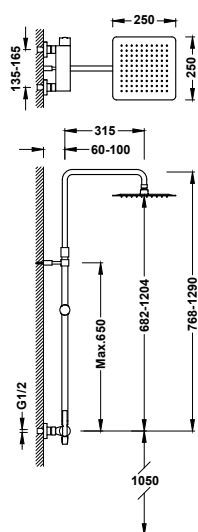

Sprchová sestava baterie jednopáková, nástěnná dvoucestná

08119701

451,00

- Hlavová sprcha směrově nastavitelná: 250x250 mm.
- Teleskopická sprchová tyč.
- Držák ruční sprchy směrově nastavitelný a posuvný.
- Ruční sprcha s úpravou proti vodnímu kameni: 80x80 mm.
- Sprchová hadice satín.