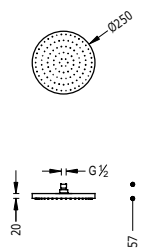

103,00

Rozměry: Ø 250 mm. Nastavitelný směr toku. Materiál: Nerezová ocel. Trysky s úpravou proti vodnímu kameni.

Hlavová sprcha

134315009

98,00

Extra tenká: 4 mm. Rozměry: Ø 250 mm. Nastavitelný směr toku. Materiál: Nerezová ocel. Trysky s úpravou proti vodnímu kameni.