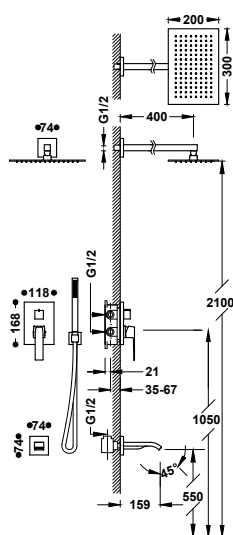

Sada 3cestné podomítkové pákové sprchové baterie Rapid-box

- Včetně podomítkového tělesa.
- Páková. Třícestný rozdělovací ventil.
- Nástěnné rameno se směrově nastavitelnou hlavovou sprchou, nerezová ocel: 300x200 mm.
- Výtokové ramínko pevně nástěnné.
- Držák ruční sprchy na stěnu s přívodem vody.
- Ruční sprcha s úpravou proti vodnímu kameni, mosaz.
- Sprchová hadice satín.

20227303	786,00
20227303NM	1.203,00
20227303BM	1.203,00
20227303AC	1.203,00
20227303OR	1.618,00
20227303OM	1.618,00