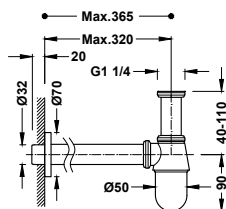

Umyvadlový sifon, teleskopický lahvového typu otevíratelný