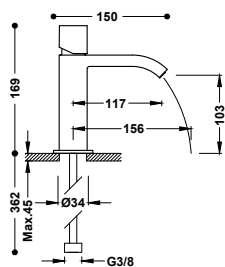

Umyvadlová baterie jednopáková

Kohoutková. Výtokové ramínko uzavřené, s vodopádem. Připojovací pancéřové flexi hadice G3/8. Součástí dodávky jsou dva regulační ventily s filtrem (č. produktu: 9134525).

	00610102	163,00
	00610102D	186,00