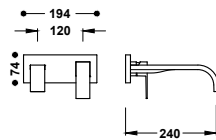

Pouze viditelná část. Obsahuje krycí desku, regulaci a výtokovou trubici 240 mm. Podomítkové těleso není součástí produktu.

	00630032	200,00
	00630032NM	310,00
	00630032BM	310,00
	00630032AC	310,00
	00630032OR	440,00
	00630032OM	440,00