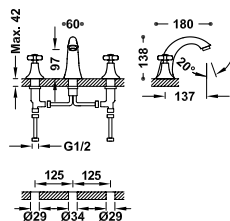

Umyvadlová baterie dvoupáková
Volitelné rozmístění prvků. Kohoutková.

■	24210601	326,00
■	24210601AC	505,00
■	24210601OR	716,00
■	24210601LV	472,00
■	24210601LM	472,00