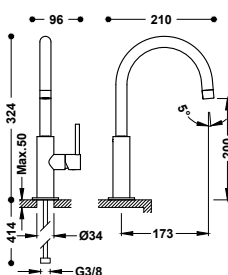

Umyvadlová baterie vysoká jednopáková, boční páčkou

Připojovací pancéřové flexi hadice G3/8.

26290402	231,00
26290402NM	358,00
26290402BM	358,00
26290402AC	358,00
26290402KM	358,00
26290402KMB	358,00
26290402OR	508,00
26290402OM	508,00
26290402OP	508,00
26290402OPM	508,00
26290402TAM	358,00
26290402TRO	358,00