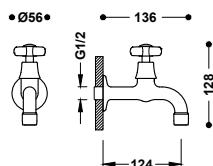

Baterie na jednu vodu, podomítková, do prádelen a žehlíren

Se závitovou přípojkou G1/2

24252001	103,00
24252001AC	159,00
24252001OR	226,00
24252001LV	149,00
24252001LM	149,00