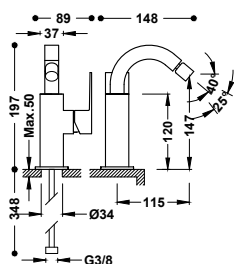

Bidetová baterie jednopáková, boční páčkou

Nastavitelný směr toku. Připojovací pancéřové flexi hadice G3/8.

■ 106124	233,00
■ 00612402NM	361,00
■ 00612402BM	361,00
■ 00612402AC	361,00
■ 00612402OR	513,00
■ 00612402OM	513,00