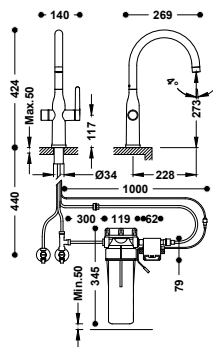

PRO FILTROVANOU VODU

Kuchyňská páková baterie 2cestná pro vodovodní a filtrovanou vodu

- S dotykovým systémem pro filtrovanou vodu.
- Obsahuje filtr na 6 měsíců filtrované vody (10 000 litrů).
- Filtr odstraní bakterie, viry a těžké kovy.
- Ohebné napájecí hadice G3/8.

23045301	470,00
23045301NM	705,00
23045301AC	705,00
23045301OM	987,00
23045301OPM	987,00