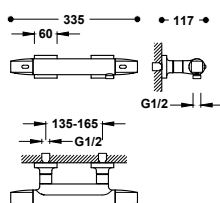

- 19016406 231,00

Nástěnná sprchová termostatická baterie Over-wall

Ruční sprcha mosazná proti usazování vodního kamene. Nastavitelný držák pro ruční sprchu. Satinovaná sprchová hadice. Zaoblený čtverhranný ovladač.

- 19016459 236,00
- 19016459NM 366,00
- 19016459BM 366,00
- 19016459AC 366,00
- 19016459KMB 366,00
- 19016459OM 520,00
- 19016459OPM 520,00