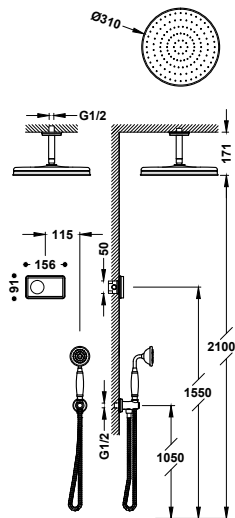

Sprchová sada elektronické termostatické baterie, podomítková dvoucestná Shower technology

- Součástí dodávky ovládací panel s těsněním od firmy Schlüter.
- Součástí dodávky je dvoucestná termostatická elektronická řídicí jednotka.
- Stropní rameno se směrově nastavitelnou hlavovou sprchou, mosaz: Ø 310 mm.
- Držák ruční sprchy na stěnu s přívodem vody.
- Ruční sprcha s úpravou proti vodnímu kameni, mosaz: Ø 78 mm.
- Flexi hadice, kovová vyztužená.

09226202	1.213,00
09226202AC	1.596,00
09226202OR	2.095,00
09226202LV	1.589,00
09226202LM	1.589,00