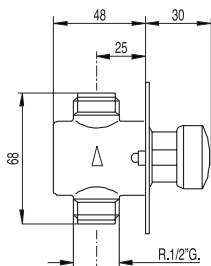

Pisoárový splachovač s časovačem na jednu vodu, podomítkový

Včetně podomítkového tělesa. Závitová přípojka G1/2.

01220801

80,00