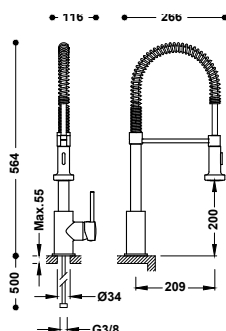

Dřezová baterie jednopáková s výsuvnou sprškou se 2 režimy proudu vody

- Připojovací pancéřové flexi hadice G3/8.

	03049301	294,00