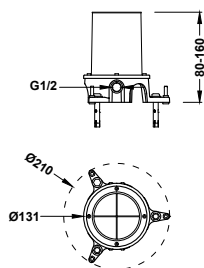

PRO PODLAHOVOU MONTÁŽ PÁKOVÉ BATERIE

Zápustný podstavec pro podlahovou montáž pákové baterie

26285350

189,00

Pouze podomítková část.

Zakoupit samostatně

Podomítkový box můžete nainstalovat a vnější část koupit a nainstalovat, teprve až bude vše připravené. Tím se zjednodušuje plánování stavby a zvyšuje efektivita.