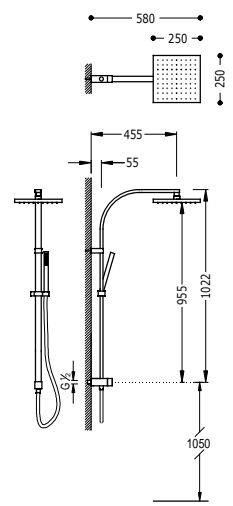

Sestava sprchové tyče bez baterie, s přívodem vody a hlavovou sprchou

107131

373,00

- Přepínač integrovaný do sprchové tyče.
- Hlavová sprcha směrově nastavitelná: 250x250 mm.
- Držák ruční sprchy směrově nastavitelný a posuvný.
- Ruční sprcha s úpravou proti vodnímu kameni, mosaz.
- Sprchová hadice satin.