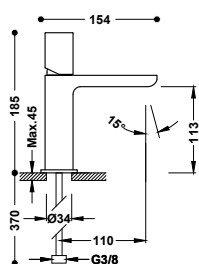

UMYVADLOVÉ BATERIE

Umyvadlová baterie jednopáková

Připojovací pancéřové flexi hadice G3/8.

20010302	131,00
20010302D	154,00
20010302NM	203,00
20010302BM	203,00
20010302AC	203,00
20010302OR	289,00
20010302OM	289,00
20010302NE	203,00
20010302BL	203,00