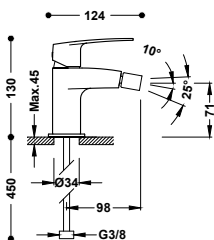

BIDETOVÉ BATERIE

Bidetová baterie jednopáková

22012001

88,00

Připojovací pancéřové flexi hadice G3/8.

29902802