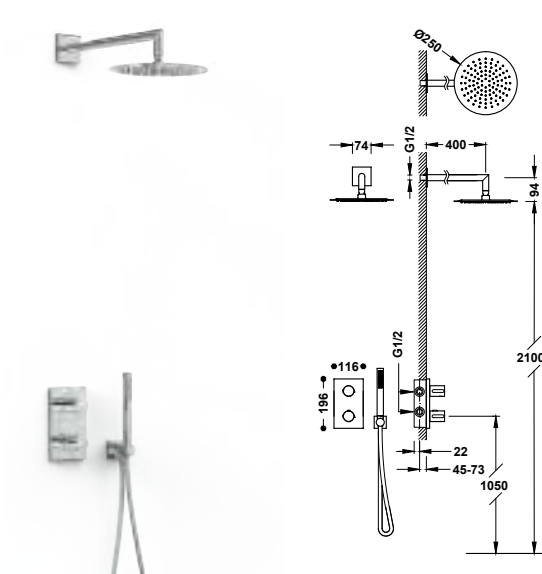

Sada 2cestné termostatické podomítkové sprchové baterie Therm-box

06225004

515,00

- Podomítkové těleso je součástí produktu.
- Kulatý ovladač s regulací teploty. 2cestný keramický přepínač.
- Stěnový vývod se směrovatelnou sprchovou hlavicí z nerezové oceli: Ø250 mm.
- Držák ruční sprchy se stěnovou přípojkou vody.
- Ruční sprcha mosazná proti usazování vodního kamene.
- Satinovaná sprchová hadice.