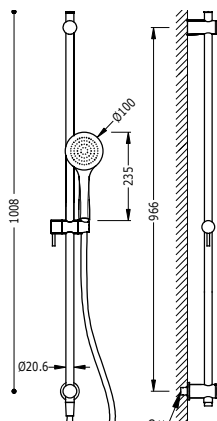

Sestava sprchové tyče s přívodem vody ze stěny

Držák s přívodem vody ze stěny. Sprchová tyč: Délka 966 mm, Ø 20,6 mm. Držák ruční sprchy směrově nastavitelný a posuvný. Ruční sprcha s úpravou proti vodnímu kameni. Sprchová hadice satín.

06193105	151,00