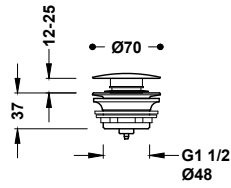

Vanová výpušť Click-clack

Funkce Click-clack. Zátka: Ø 70 mm.

13474010	20,00
13474010NM	31,00
13474010BM	31,00
13474010AC	31,00
13474010KM	31,00
13474010KMB	31,00
13474010OR	44,00
13474010OM	44,00
13474010OP	44,00
13474010OPM	44,00