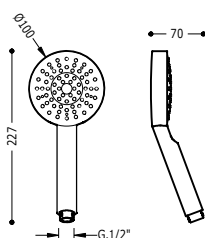

Ruční sprška L100

Rozměry: Ø 100 mm.

29974802

30,00