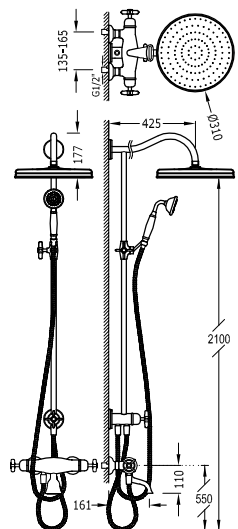

Sestava termostatické baterie pro vanu a sprchu, nástěnná dvoucestná

- Přepínač integrovaný do regulátoru průtoku vody a sprchové tyče.
- Vodopádový výstup vody.
- Hlavová sprcha směrově nastavitelná, mosaz: Ø 310 mm.
- Držák ruční sprchy směrově nastavitelný a posuvný.
- Ruční sprcha s úpravou proti vodnímu kameni, mosaz: Ø 78 mm.
- Flexi hadice, kovová vyztužená.

24219801	964,00
24219801AC	1.494,00
24219801LV	1.398,00
24219801LM	1.398,00

29916806XX