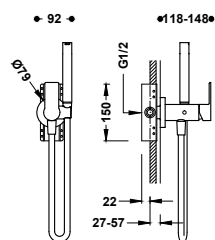

WC bidetová baterie jednopáková se sprškou, podomítková

20522201	231,00
20522201NM	358,00
20522201BM	358,00
20522201AC	358,00