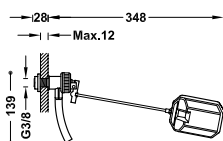

Napouštěcí mechanismus pro nádržky WC

25477004

9,00

- Boční napouštění.
- Mosazná tyčka k plováku.
- Přívod vody, mosazná spojka G3/8.
- Filtr na přívodu vody.