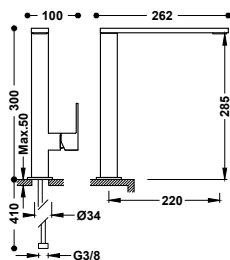

PÁKOVÉ BATERIE

Dřezová baterie jednopáková
Připojovací pancéřové flexi hadice G3/8.

■ 106486	420,00
■ 006486NM	651,00
■ 006486BM	651,00
■ 50648603	651,00
■ 006486OM	924,00