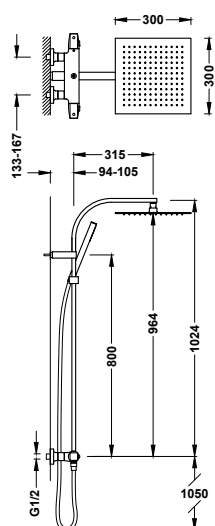

Souprava nástěnné sprchové 2cestné termostatické baterie Over-wall

19039305	625,00
19039305NM	969,00
19039305BM	969,00
19039305AC	969,00
19039305KMB	969,00
19039305OM	1.375,00
19039305OPM	1.375,00

- S integrovaným měničem v regulátoru průtoku.
- Zaoblený čtverhranný ovladač.
- Směřovatelná sprchová hlavice z nerezové oceli: 300x300 mm.
- Posuvný a směrovatelný držák pro ruční sprchu.
- Ruční sprcha mosazná proti usazování vodního kamene.
- Satinovaná sprchová hadice.