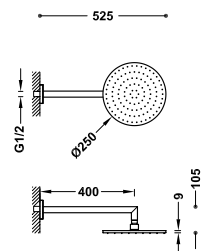

03423101

159,00

Nástěnné rameno: 400 mm. Hlavová sprcha směrově nastavitelná: 250x250 mm.

Nástěnné rameno se směrově nastavitelnou hlavovou sprchou

134432

220,00

Nástěnné rameno: 400 mm. Hlavová sprcha směrově nastavitelná: Ø 300 mm. Materiál: Nerezová ocel.