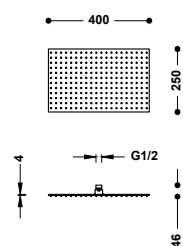

Hlavová sprcha

134315008

260,00

Extra tenká: 4 mm. Rozměry: 400x250 mm. Nastavitelný směr toku. Materiál: Nerezová ocel. Trysky s úpravou proti vodnímu kameni.

134315008NM

403,00

134315008BM

403,00

134315008AC

403,00

134315008OR

572,00

134315008OM

572,00