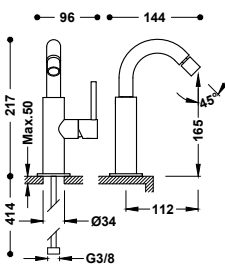

Bidetová baterie jednopáková, boční páčkou

Nastavitelný směr toku. Připojovací pancéřové flexi hadice G3/8.

26222402	221,00
26222402NM	342,00
26222402BM	342,00
26222402AC	342,00
26222402KM	342,00
26222402KMB	342,00
26222402OR	485,00
26222402OM	485,00
26222402OP	485,00
26222402OPM	485,00
26222402TAM	342,00
26222402TRO	342,00