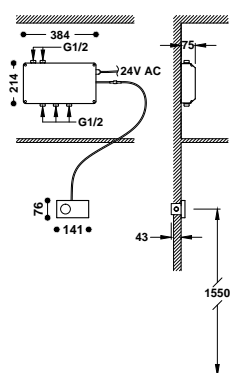

Termostatická elektronická baterie podomítková trojcestná Shower technology

	49286398 *	1.113,00
	49288398 *	1.113,00

- Součástí dodávky ovládací panel s těsněním od firmy Schlüter.
- Součástí dodávky je trojcestná termostatická elektronická řídicí jednotka.
- Nejnižší možná teplota pod 25°C.
- Systém seřizování: Příprava požadované teploty.
- Obsahuje programy proti kontaminaci legionellou.