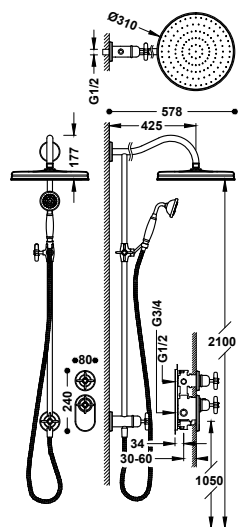

PODOMÍTKOVÁ TERMOSTATICKÁ BATERIE

Sprchová sada termostatické baterie, podomítková jednocestná Block System

- Součástí dodávky je podomítkové termostatické těleso pro vertikální montáž.
- Regulátor průtoku a jednocestný rozdělovací ventil.
- Sestava sprchové tyče s hlavovou sprchou směrově nastavitelnou, mosaz: Ø 310 mm.
- Přepínač integrovaný do sprchové tyče.
- Držák ruční sprchy směrově nastavitelný a posuvný.
- Ruční sprcha s úpravou proti vodnímu kameni, mosaz: Ø 78 mm.
- Flexi hadice, kovová vyztužená.

24235203	1.021,00
24235203AC	1.583,00
24235203LV	1.480,00
24235203LM	1.480,00

29916802XX