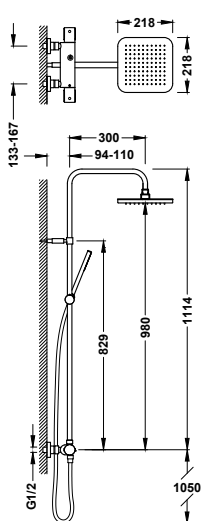

Souprava nástěnné sprchové 2cestné termostatické baterie Over-wall

19039318

443,00

- S integrovaným měničem v regulátoru průtoku.
- Kulatý ovladač ABS.
- Směřovatelná sprchová hlavice: 218x218 mm.
- Posuvný a směrovatelný držák pro ruční sprchu.
- Ruční sprcha proti usazování vodního kamene.
- Kovová sprchová hadice.