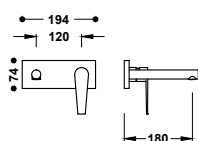

Vnější díl pro podomítkové umyvadlové těleso

Pouze viditelná část. Obsahuje krycí desku, regulaci a výtkovou trubici 180 mm. Podomítkové těleso není součástí produktu.

■ 20530031 125,00

Vestavěné těleso pro umyvadlovou baterii

20830002 85,00