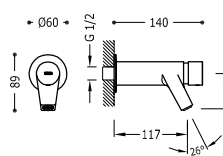

Umyvadlová baterie s časovačem na jednu vodu, nástěnná

01210003

86,00

Přípojka s vnějším závitem G1/2. Automatické zavření průtoků: 6 sekund Průtok vody: 6,5 l/min.