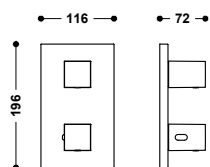

Vnější část Therm-box 2cestného podomítkového boxu

Pouze viditelná část. Čtverhranný ovladač. Obsahuje krycí desku, regulaci a přepínací ventil. Doplní se podomítkovým Therm-boxem s ref. č.: 20785001.

00625001	137,00
00625001NM	212,00
00625001BM	212,00
00625001AC	212,00
00625001OR	300,00
00625001OM	300,00