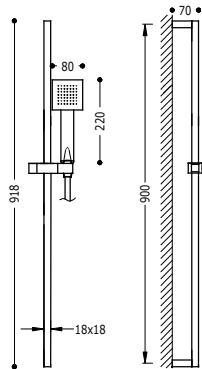

Souprava sprchové tyče

134522

141,00

Sprchová tyč, mosaz: Délka 900 mm. Držák ruční sprchy směrově nastavitelný a posuvný. Ruční sprcha s úpravou proti vodnímu kameni. Sprchová hadice satín.