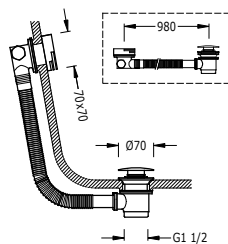

Vanová souprava - výpušť Click-clack, napouštění přepadem pomocí hranatého ovladače

Zátka: Ø 70 mm. Flexi hadice: max. 980 mm.

13453440	95,00
03453440NM	146,00
03453440AC	146,00
03453440OR	208,00
03453440OM	208,00