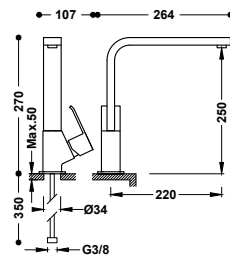

Dřezová baterie jednopáková
Připojovací pancéřové flexi hadice G3/8.

■ 106440	360,00