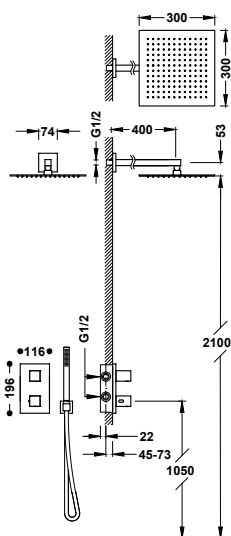

Sada 2cestné termostatické podomítkové sprchové baterie Therm-box

- Podomítkové těleso je součástí produktu.
- Čtverhranný ovladač s regulací teploty. 2cestný keramický přepínač.
- Stěnový vývod se směrovatelnou sprchovou hlavici z nerezové oceli: 300x300 mm.
- Držák ruční sprchy se stěnovou přípojkou vody.
- Ruční sprcha mosazná proti usazování vodního kamene.
- Satinovaná sprchová hadice.

00625004	641,00
00625004NM	922,00
00625004BM	922,00
00625004AC	922,00
00625004OR	1.256,00
00625004OM	1.256,00