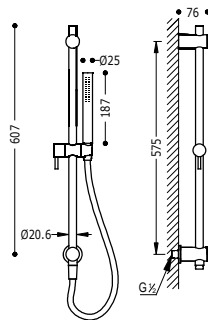

Sestava sprchové tyče s přívodem vody ze stěny

06193102

134,00

Držák s přívodem vody ze stěny. Sprchová tyč: Délka 575 mm, Ø 20,6 mm. Držák ruční sprchy směrově nastavitelný a posuvný. Ruční sprcha s úpravou proti vodnímu kameni, mosaz. Sprchová hadice satin.