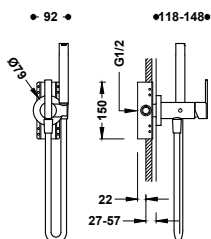

WC bidetová baterie jednopáková se sprškou, podomítková

181222

227,00

9134591