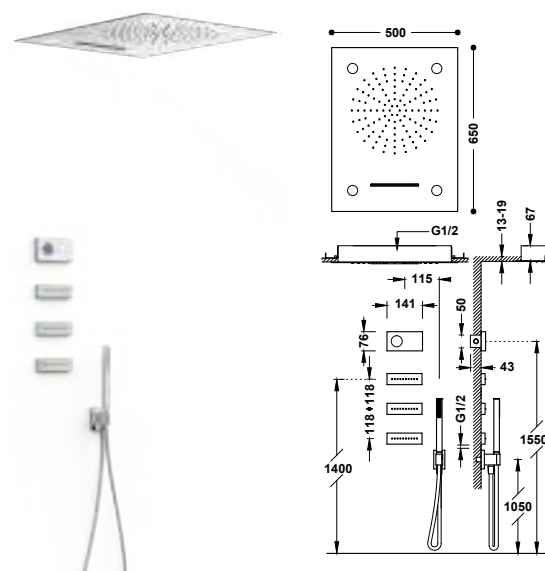

Sprchová sada elektronické termostatické baterie, podomítková čtyřcestná Shower technology s chromoterapií

- Součástí dodávky ovládací panel s těsněním od firmy Schlüter.
- Součástí dodávky je čtyřcestná termostatická elektronická řídicí jednotka.
- Hlavová sprcha na strop vestavná s chromoterapií, nerezová ocel, se dvěma režimy proudu vody (děšť/vodopád). 500x650 mm. DŮLEŽITÉ: Vyžaduje výpust >50 l/min.
- 3 hydromasážní trysky podomítkové, mosaz.
- Držák ruční sprchy na stěnu s přívodem vody.
- Ruční sprcha s úpravou proti vodnímu kameni, mosaz.
- Sprchová hadice satin.

09286402 3.618,00