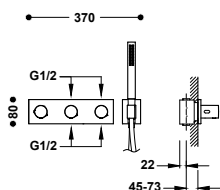

4cestná termostatická podomítková baterie B-systém

- Podomítkové termostatické těleso pro horizontální montáž je součástí produktu.
- Regulátor průtoku a 4cestný keramický přepínač.
- Kulatý ovladač.
- Držák ruční sprchy se stěnovou přípojkou vody.
- Ruční sprcha mosazná proti usazování vodního kamene.
- Satinovaná sprchová hadice.

30735401	640,00
30735401NM	992,00
30735401AC	992,00
30735401KMB	992,00 N
30735401OR	1.408,00
30735401OM	1.408,00
30735401OP	1.408,00
30735401OPM	1.408,00