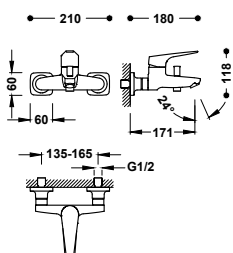

Baterie pro vanu a sprchu jednopáková, nástěnná

21817001

139,00

Ruční sprcha s úpravou proti vodnímu kameni, 120x120 mm. (3 režimy proudu vody). Směrově nastavitelný držák ruční sprchy. Flexi hadice, kovová vyztužená.