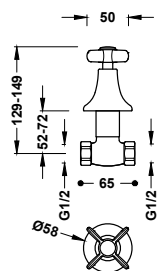

Průtokový ventil, podomítkový
Se závitovou přípojkou G1/2. Keramické označení studené vody.

24215501	93,00
24215501AC	145,00
24215501OR	206,00
24215501LV	136,00
24215501LM	136,00