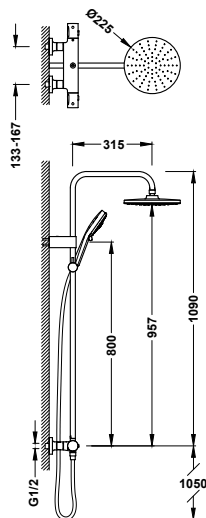

Souprava nástěnné sprchové 2cestné termostatické baterie Over-wall

19039315 398,00

- S integrovaným měničem v regulátoru průtoku.
- Kulatý ovladač.
- Směřovatelná sprchová hlavice: Ø 225 mm. Trysky s úpravou proti usazování vodního kamene a automatickým čištěním.
- Posuvný a směrovatelný držák pro ruční sprchu.
- Ruční sprcha proti usazování vodního kamene: Ø 110 mm. (5 druhů vodního proudu). Trysky s úpravou proti vodnímu kameni, samočističí.
- Kovová sprchová hadice.