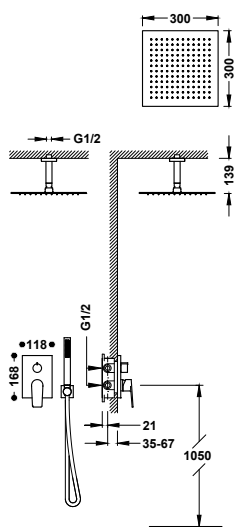

Sada 2cestné podomítkové pákové sprchové baterie Rapid-box

- Včetně podomítkového tělesa.
- Páková. Dvoucestný rozdělovací ventil.
- Stropní rameno se směrově nastavitelnou hlavovou sprchou, nerezová ocel: 300x300 mm.
- Držák ruční sprchy na stěnu s přívodem vody.
- Ruční sprcha s úpravou proti vodnímu kamení, mosaz.
- Sprchová hadice satin.

21128003	506,00
21128003NM	735,00
21128003BM	735,00
21128003AC	735,00
21128003KM	735,00
21128003KMB	735,00
21128003OR	1.007,00
21128003OM	1.007,00
21128003OP	1.007,00
21128003OPM	1.007,00