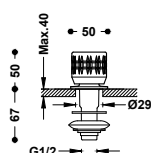

Boční baterie bez ramínka k bidetu

* ■ 123125F

40,00

Přípojka s vnějším závitem G1/2.

* ■ 123125C

40,00

9134284