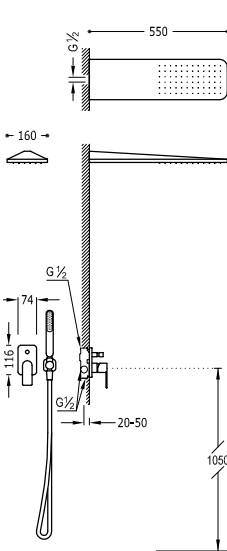

Sprchová sada baterie jednopáková, podomítková dvoucestná

20018005

725,00

20018005NM

1.124,00

20018005BM

1.124,00

20018005AC

1.124,00

20018005OR

1.596,00

20018005OM

1.596,00

- Včetně podomítkového tělesa.
- Páková. Dvoucestný přepínač.
- Hlavová sprcha na stěnu, nerezová ocel: 160x550 mm.
- Držák ruční sprchy na stěnu s přívodem vody.
- Ruční sprcha s úpravou proti vodnímu kameni.
- Sprchová hadice satín.