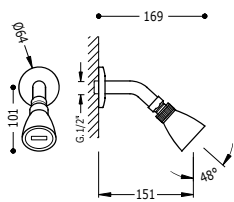

Nástěnné rameno s hlavovou sprchou

Nastavitelný směr toku. Rozměry: Ø 54 mm.

■ 134738

56,00