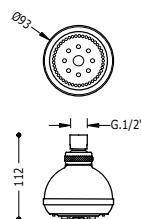

Hlavová sprcha

Nastavitelný směr toku. Rozměry: Ø 93 mm. 3 režimy proudu vody.

913481810	26,00