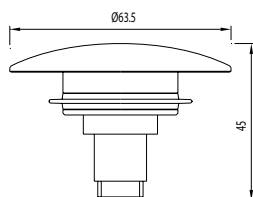

Zátka výpusti Click-clack

Funkce Click-clack. Zátka: Ø 63,5 mm. K produktu č.: 161840.

916184060	28,00