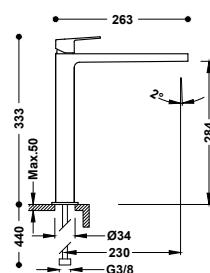

Umyvadlová baterie XXL jednopáková
Připojovací pancéřové flexi hadice G3/8.

21180301	268,00
21180301NM	415,00
21180301BM	415,00
21180301AC	415,00
21180301KM	415,00
21180301KMB	415,00
21180301OR	589,00
21180301OM	589,00
21180301OP	589,00
21180301OPM	589,00