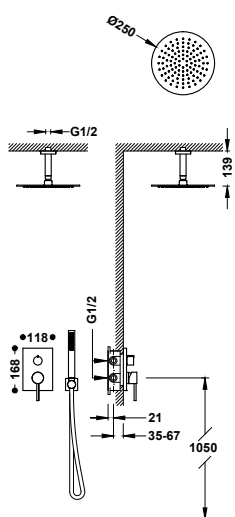

Sada 2cestné podomítkové pákové sprchové baterie Rapid-box

- Včetně podomítkového tělesa.
- Páková. Dvoucestný rozdělovací ventil.
- Stropní rameno se směrově nastavitelnou hlavovou sprchou, nerezová ocel: Ø 250 mm.
- Držák ruční sprchy na stěnu s přívodem vody.
- Ruční sprcha s úpravou proti vodnímu kamení, mosaz.
- Sprchová hadice satin.

06228003	387,00