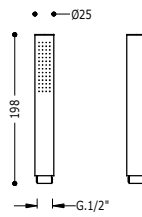

RUČNÍ SPRCHY

Ruční sprška Quadro

Materiál: Mosaz. Trysky s úpravou proti vodnímu kameni.

00663901	46,00
00663901NM	71,00
00663901BM	71,00
00663901AC	71,00
00663901KM	71,00
00663901KMB	71,00
00663901OR	101,00
00663901OM	101,00
00663901OP	101,00
00663901OPM	101,00

Ruční sprška Tub

Materiál: Mosaz. Trysky s úpravou proti vodnímu kameni.

03411601	41,00
03411601NM	64,00
03411601BM	64,00
03411601AC	64,00
03411601KM	64,00
03411601KMB	64,00
03411601OR	90,00
03411601OM	90,00
03411601OP	90,00
03411601OPM	90,00

Ruční sprška

Materiál: Mosaz.

913412380	31,00

Ruční sprška Oval

Trysky s úpravou proti vodnímu kameni.

03463901	39,00
03463901NM	60,00
03463901BM	60,00
03463901AC	60,00
03463901KMB	60,00
03463901OR	86,00
03463901OM	86,00
03463901OP	86,00
03463901OPM	86,00

Ruční sprška Prisma

Trysky s úpravou proti vodnímu kameni.

29963108	21,00