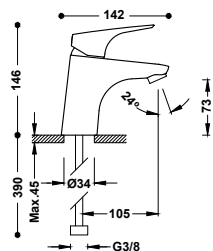

Umyvadlová baterie jednopáková
Přípojovací pancéřové flexi hadice G3/8.

■ 21710301

79,00