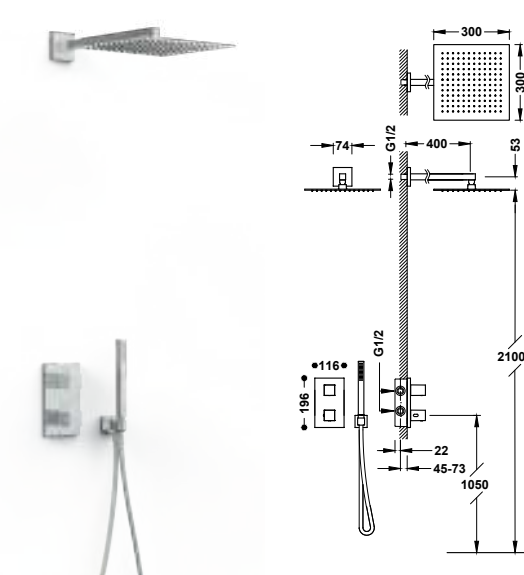

1. **Sada 2cestné termostatické podomítkové sprchové baterie Therm-box**
2. Podomítkové těleso je součástí produktu.
   - Čtverhranný ovladač s regulací teploty. 2cestný keramický přepínač.
   - Stěnový vývod se směrovatelnou sprchovou hlavicí z nerezové oceli: 300x300 mm.
   - Držák ruční sprchy se stěnovou přípojkou vody.
   - Ruční sprcha mosazná proti usazování vodního kamene.
   - Satinovaná sprchová hadice.

00625004	641,00
00625004NM	922,00
00625004BM	922,00
00625004AC	922,00
00625004OR	1.256,00
00625004OM	1.256,00