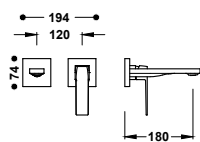

Vnější díl pro podomítkové umyvadlové těleso

Pouze viditelná část. Obsahuje krycí desku, regulaci a výtokovou trubici 180 mm. Podomítkové těleso není součástí produktu.

20230021	170,00
20230021NM	264,00
20230021BM	264,00
20230021AC	264,00
20230021KMB	264,00
20230021OR	374,00
20230021OM	374,00

Vestavné těleso pro umyvadlovou baterii	20830002	85,00