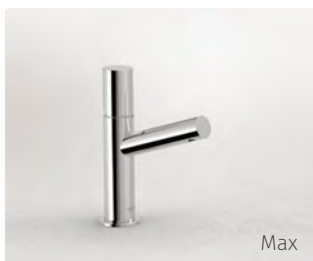

KOLEKCE

EXCLUSIVE

SELECTION

ESSENTIAL