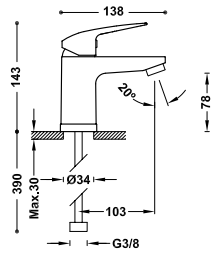

UMYVADLOVÉ BATERIE

Umyvadlová baterie jednopáková
Připojovací pancéřové flexi hadice G3/8.

21610303 60,00