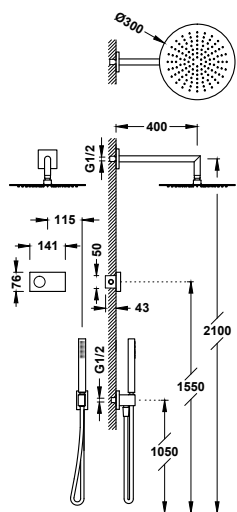

Sprchová sada elektronické termostatické baterie, podmínková dvoucestná Shower technology

- Součástí dodávky ovládací panel s těsněním od firmy Schlüter.
- Součástí dodávky je dvoucestná termostatická elektronická řídicí jednotka.
- Nástěnné rameno se směrově nastavitelnou hlavovou sprchou, nerezová ocel: Ø 300 mm.
- Držák ruční sprchy na stěnu s přívodem vody.
- Ruční sprcha s úpravou proti vodnímu kameni, mosaz.
- Sprchová hadice satín.

	09286558	1.195,00
	09286558OM	1.766,00
	09286558OPM	1.766,00
	09286558NM	1.301,00