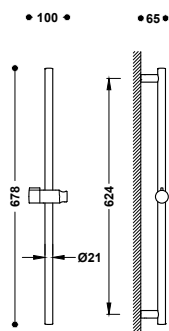

Posuvná sprchová tyč

Sprchová tyč: Délka 624 mm, Ø 20,6 mm. Držák ruční sprchy směrově nastavitelný a posuvný.

03463702

64,00