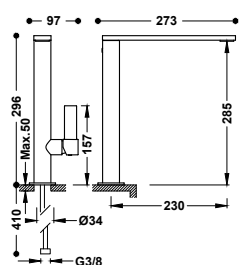

Umyvadlová baterie XXL jednopáková, boční páčkou

Připojovací pancéřové flexi hadice G3/8.

21140501	226,00
21140501NM	350,00
21140501BM	350,00
21140501AC	350,00
21140501KM	350,00
21140501KMB	350,00
21140501OR	497,00
21140501OM	497,00
21140501OP	497,00
21140501OPM	497,00