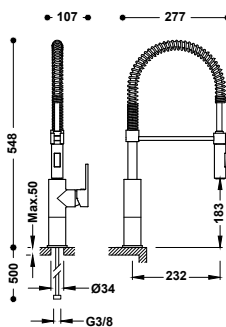

Dřezová baterie jednopáková s výsuvnou sprškou se 2 režimy proudu vody

- Připojovací pancéřové flexi hadice G3/8.

	03048501	300,00