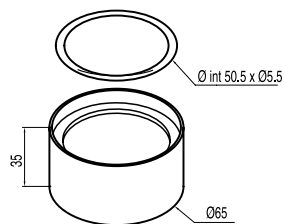

PŘÍSLUŠENSTVÍ K VENTILŮM

Kroužek k výpusti

Pro umyvadla na desku. Průměr: Ø 65 mm. Výška: 35 mm.

916110348	36,00