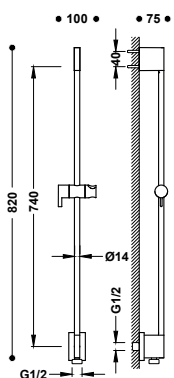

Posuvná sprchová tyč s přívodem vody ze stěny

Sprchová tyč: 760 mm, Ø 14 mm. Držák ruční sprchy směrově nastavitelný a posuvný.

03493199	142,00
03493199NM	220,00
03493199BM	220,00
03493199AC	220,00
03493199KMB	220,00 N
03493199OM	312,00 N
03493199OPM	312,00 N