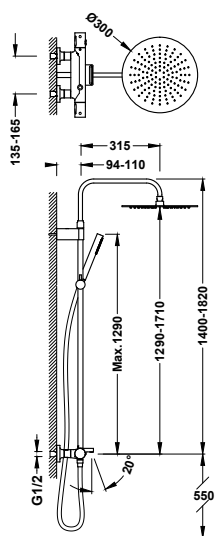

Souprava nástěnné vanové a sprchové 3cestné termostatická baterie Over-wall

- S integrovaným měničem v regulátoru průtoku.
- Kulatý ovladač.
- Teleskopická sprchová tyč.
- Směrovatelná sprchová hlavice z nerezové oceli: Ø 300 mm.
- Posuvný a směrovatelný držák pro ruční sprchu.
- Ruční sprcha mosazná proti usazování vodního kamene.
- Satinovaná sprchová hadice.

19031212	654,00
19031212NM	1.014,00
19031212BM	1.014,00
19031212AC	1.014,00
19031212KMB	1.014,00
19031212OM	1.439,00
19031212OPM	1.439,00