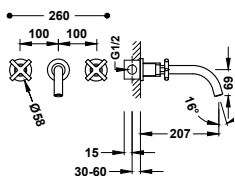

Umyvadlová baterie dvoupáková, podomítková

Součástí dodávky je podomítkové těleso v nedělitelném provedení. Kohoutková. Výtokové ramínko 270 mm.

28330002	299,00
28330002NM	464,00
28330002AC	464,00
28330002OM	658,00
28330002OPM	658,00