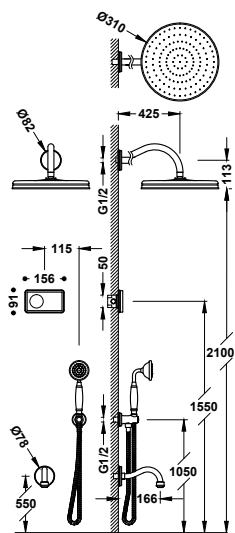

Sada bezdotykové termostatické baterie pro vanu a sprchu, podomítková trojcestná Shower technology

- Součástí dodávky ovládací panel s těsněním od firmy Schlüter.
- Součástí dodávky je trojcestná termostatická elektronická řídicí jednotka.
- Nástěnné rameno se směrově nastavitelnou hlavovou sprchou, mosaz: Ø 310 mm.
- Výtokové ramínko pevně nástěnné.
- Držák ruční sprchy na stěnu s přívodem vody.
- Ruční sprcha s úpravou proti vodnímu kameni, mosaz: Ø 78 mm.
- Flexi hadice, kovová vyztužená.

09226301	1.383,00
09226301AC	1.834,00
09226301OR	2.422,00
09226301LV	1.805,00
09226301LM	1.805,00