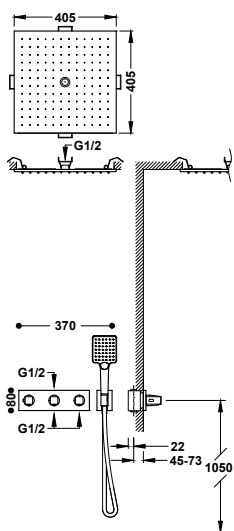

Sada 3cestné termostatické podomítkové sprchové baterie B-systém

- Podomítkové termostatické těleso pro horizontální montáž je součástí produktu.
- Regulátor průtoku a 3cestný přepínač.
- Zaoblený čtverhranný ovladač.
- Stropní podomítková sprchová hlavice z nerezové oceli se 2 typy proudu (déšť/volně proudění). 405x405 mm.
- Držák ruční sprchy se stěnovou přípojkou vody.
- Ruční sprcha proti usazování vodního kamene: 96x110 mm. (3 druhy vodního proudu).
- Satinovaná sprchová hadice.

30725306	1.477,00
30725306NM	2.290,00
30725306AC	2.290,00
30725306KMB	2.290,00
30725306OR	3.250,00
30725306OM	3.250,00
30725306OP	3.250,00
30725306OPM	3.250,00