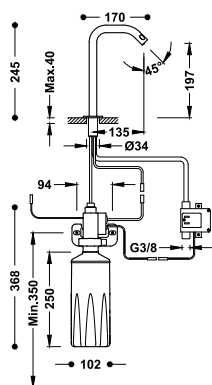

Umyvadlová baterie bezdotyková na jednu vodu, nástěnná

39210318

313,00

Aktivace snímačem infračerveného záření. Pouzdro s bateriemi je uloženo přímo v korpusu. Přípojka s vnějším závitem G1/2.