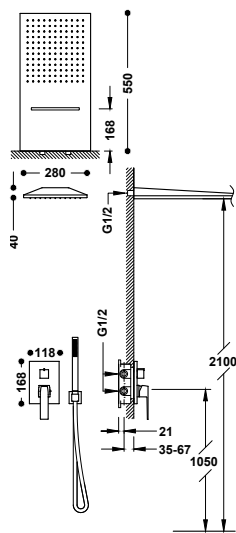

Sada 3cestné podomítkové pákové sprchové baterie Rapid-box

- Včetně podomítkového tělesa.
- Páková. Třícestný rozdělovací ventil.
- Hlavová sprcha na stěnu, nerezová ocel, se dvěma režimy proudu vody (děšť/vodopád). 280x550 mm. DŮLEŽITÉ: Vyžaduje výpust >50 l/min.
- Držák ruční sprchy na stěnu s přívodem vody.
- Ruční sprcha s úpravou proti vodnímu kameni, mosaz.
- Sprchová hadice satín.

20227301	1.076,00
20227301NM	1.618,00
20227301BM	1.618,00
20227301AC	1.618,00
20227301KMB	1.618,00
20227301OR	2.258,00
20227301OM	2.258,00