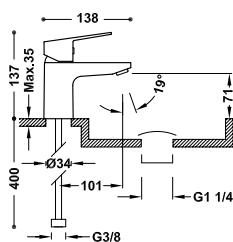

29903501

29903501

29903501

Umyvadlová baterie jednopáková, ekologicky účinná

21510410

62,00

Připojovací pancéřové flexi hadice G3/8.

29903505