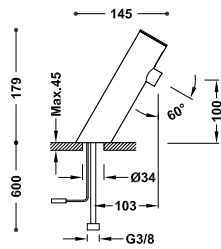

Umyvadlová baterie bezdotyková, se systémem předmísení vody

39210301 205,00

Aktivace snímačem infračerveného záření. S voličem teploty pomocí boční páčky. Průtok vody: 6 l/min.