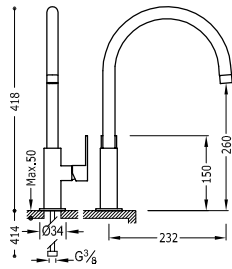

Dřezová baterie jednopáková
Připojovací pancéřové flexi hadice G3/8.

	20044002	232,00
	20044002NM	360,00
	20044002BM	360,00
	20044002AC	360,00