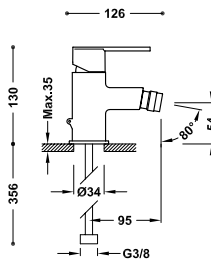

Bidetová baterie s nakloněnou osou, jednopáková

181920

117,00

Páková. Nastavitelný směr toku. Perlátor se snadnou údržbou. Připojovací pancéřové flexi hadice G3/8.

186920

140,00