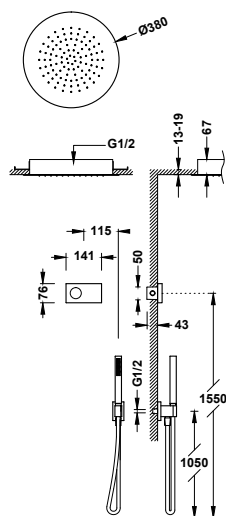

Sprchová sada elektronické termostatické baterie, podomítková dvoucestná Shower technology

- Součástí dodávky ovládací panel s těsněním od firmy Schlüter.
- Součástí dodávky je dvoucestná termostatická elektronická řídicí jednotka.
- Hlavová sprcha na strop vestavná, nerezová ocel: Ø 380 mm.
- Držák ruční sprchy na stěnu s přívodem vody.
- Ruční sprcha s úpravou proti vodnímu kameni, mosaz.
- Sprchová hadice satin.

09286555 1.592,00

09288555NM 2.039,00