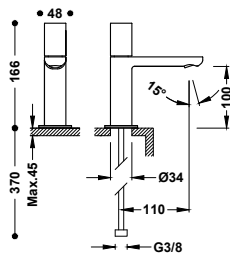

Umyvadlová baterie na jednu vodu

Připojovací pancéřová flexi hadice G3/8.

9134282

21150301	105,00
21150301NM	163,00
21150301BM	163,00
21150301AC	163,00
21150301KM	163,00
21150301KMB	163,00
21150301OR	231,00
21150301OM	231,00
21150301OP	231,00
21150301OPM	231,00