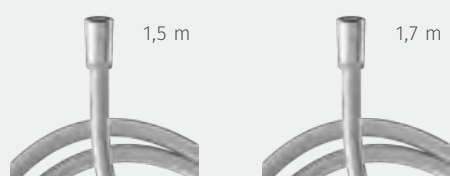

1 PROVEDENÍ

2 TERMOSTATICKÉ SPRCHOVÉ BATERIE

3 POSUVNÉ DRŽÁKY

4 KROPÍTKA

5 RUČNÍ SPRCHY

6 HADICE