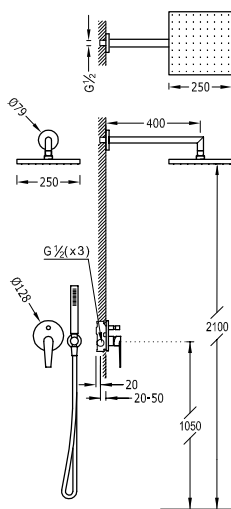

Sprchová sada baterie jednopáková, podomítková dvoucestná

20518006

418,00

- Včetně podomítkového tělesa.
- Páková. Dvoucestný přepínač.
- Nástěnné rameno se směrově nastavitelnou hlavovou sprchou, nerezová ocel: 250x250 mm.
- Držák ruční sprchy na stěnu s přívodem vody.
- Ruční sprcha s úpravou proti vodnímu kameni: 120x120 mm. (3 režimy proudu vody).
- Sprchová hadice satín.