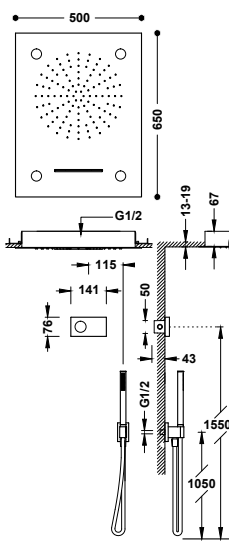

Sprchová sada elektronické termostatické baterie, podmínková trojcestná Shower technology s chromoterapií

09286302 3.005,00

- Součástí dodávky ovládací panel s těsněním od firmy Schlüter.
- Součástí dodávky je trojcestná termostatická elektronická řídicí jednotka.
- Hlavová sprcha na strop vestavná s chromoterapií, nerezová ocel, se dvěma režimy proudu vody (děšť/vodopád). 500x650 mm.
- Držák ruční sprchy na stěnu s přívodem vody.
- Ruční sprcha s úpravou proti vodnímu kamení, mosaz.
- Sprchová hadice satin.
- DŮLEŽITÉ: Vyžaduje výpust >50 l/min.