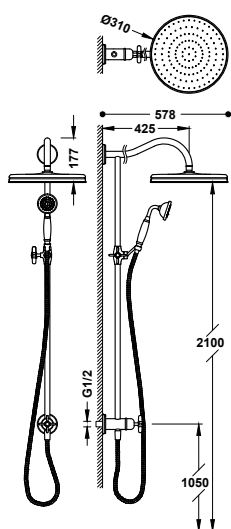

Sprchová tyč: Délka 600 mm, Ø 20,6 mm. Držák ruční sprchy směrově nastavitelný a posuvný.

24273201	216,00
24273201AC	335,00
24273201LV	313,00
24273201LM	313,00

Sestava sprchové tyče bez baterie, s přívodem vody ze stěny a s hlavovou sprchou