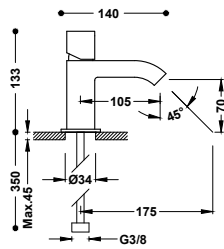

Umyvadlová baterie jednopáková
Připojovací pancéřové flexi hadice G3/8.

■	107103	160,00
■	107103DA	183,00