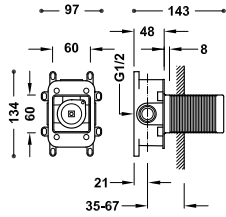

RAPID-BOX

1cestný podomítkový Rapid-box s pákovou sprchovou baterií

20827810

80,00

Podomítkové těleso s akustickými tlumiči. Podomítkový box s ABS. Těsnění proti vlhkosti.