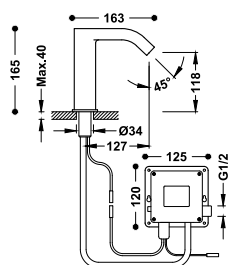

Umyvadlová baterie bezdotyková na jednu vodu

39210305

399,00

Aktivace snímačem infračerveného záření.