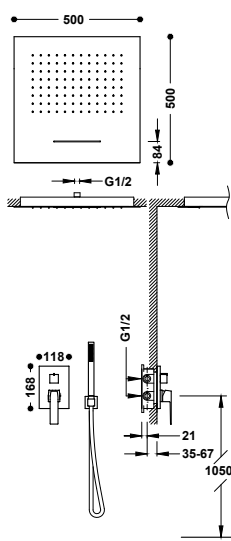

Sada 3cestné podomítkové pákové sprchové baterie Rapid-box

- Včetně podomítkového tělesa.
- Páková. Třícestný rozdělovací ventil.
- Hlavová sprcha na strop vestavná, nerezová ocel, se dvěma režimy proudu vody (děšť/vodopád). 500x500 mm. DŮLEŽITÉ: Vyžaduje výpust >50 l/min.
- Držák ruční sprchy na stěnu s přívodem vody.
- Ruční sprcha s úpravou proti vodnímu kamení, mosaz.
- Sprchová hadice satin.

20227302	1.445,00
20227302NM	2.189,00
20227302BM	2.189,00
20227302AC	2.189,00
20227302KMB	2.189,00
20227302OR	3.069,00
20227302OM	3.069,00