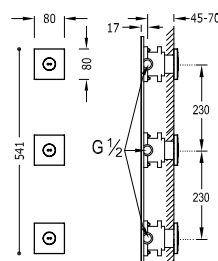

3 otočné vestavěné hydromasážní trysky

Včetně montážního profilu. Rozměry: 80x80 mm.

29951507

436,00

10 l/min