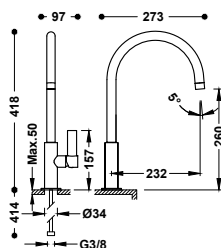

Umyvadlová baterie XXL jednopáková, boční páčkou

Připojovací pancéřové flexi hadice G3/8.

21190601	229,00
21190601NM	355,00
21190601BM	355,00
21190601AC	355,00
21190601KM	355,00
21190601KMB	355,00
21190601OR	504,00
21190601OM	504,00
21190601OP	504,00
21190601OPM	504,00