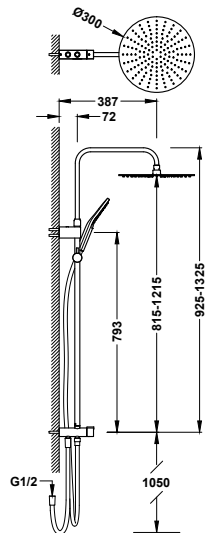

Sprchová sestava kombinovatelná s libovolnou baterií

19063502

362,00

- Přepínač integrovaný do sprchové tyče.
- Hlavová sprcha směrově nastavitelná: Ø 300 mm.
- Držák ruční sprchy směrově nastavitelný a posuvný.
- Ruční sprcha s úpravou proti vodnímu kameni: Ø 100 mm. (3 režimů proudu vody).
- Sprchová hadice satín.

19063502NM 561,00

19063502BM 561,00

19063502KMB 561,00

19063502OM 797,00

19063502OPM 797,00