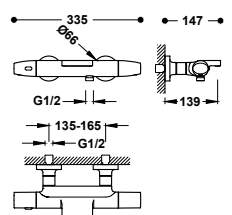

Nástěnná vanová a sprchová termostatická baterie Over-wall

Ruční sprcha mosazná proti usazování vodního kamene. Nastavitelný držák pro ruční sprchu. Satinovaná sprchová hadice. Oválný ovladač.