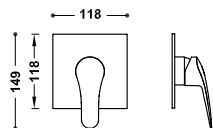

PODOMÍTKOVÉ BATERIE

Vnější část pro 1cestný podomítkový Rapid-box

21627810

58,00

Pouze viditelná část. Obsahuje krycí desku, regulaci, pouzdro a skrytý úchytný šroub. Doplní se podomítkovým Rapid-boxem s ref. č.: 20827810.

1cestný podomítkový Rapid-box s pákovou sprchovou baterií

20827810

[→405](#)