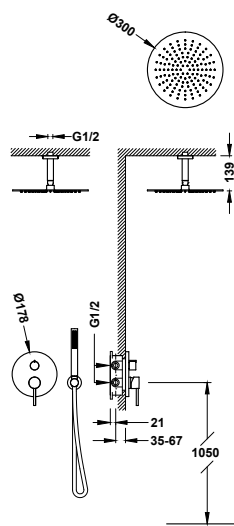

Sada 2cestné podomítkové pákové sprchové baterie Rapid-box

- Včetně podomítkového tělesa.
- Páková. Dvoucestný rozdělovací ventil.
- Stropní rameno se směrově nastavitelnou hlavovou sprchou, nerezová ocel: Ø 300 mm.
- Držák ruční sprchy na stěnu s přívodem vody.
- Ruční sprcha s úpravou proti vodnímu kameni, mosaz.
- Sprchová hadice satín.

26228003	473,00
26228003NM	675,00
26228003BM	675,00
26228003AC	675,00
26228003KM	675,00
26228003KMB	675,00
26228003OR	924,00
26228003OM	924,00
26228003OP	924,00
26228003OPM	924,00