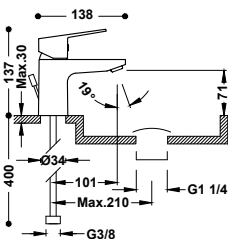

N

29903504

29903504

Umyvadlová baterie jednopáková s výpustí Click-clack

21510303D

63,00

Připojovací pancéřové flexi hadice G3/8.