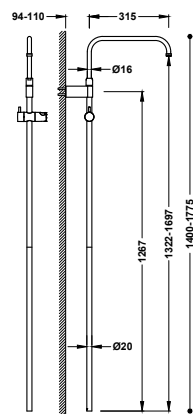

Teleskopická sprchová tyč přizpůsobitelná pro stěnovou termostatickou baterii s kompatibilním připojením

Doplní se ostatními sprchovými prvky.

■ 03464502	160,00