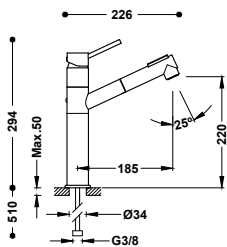

Dřezová baterie jednopáková s výsuvnou sprškou se 2 režimy proudu vody

03043401

183,00

Připojovací pancéřové flexi hadice G3/8.