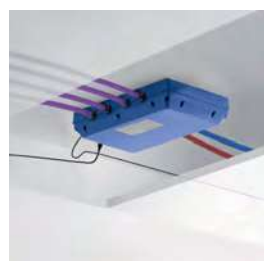

SHOWER TECHNOLOGY

Elektronickou termostatickou řídicí jednotku lze instalovat v maximální vzdálenosti až 10 metrů od ovládacího panelu.