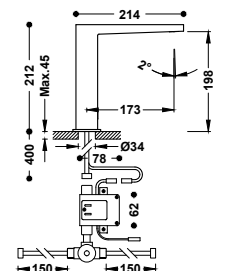

Umyvadlová baterie bezdotyková, se systémem předmísení vody

Aktivace snímačem infračerveného záření. Součástí dodávky je směšovací ventil na 2 vody s flexi hadicemi.

20261320 399,00
20261320NM 618,00
20261320BM 618,00
20261320AC 618,00
20261320OR 878,00
20261320OM 878,00