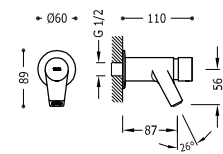

Umyvadlová baterie s časovačem na jednu vodu, nástěnná

01210002

83,00

Přípojka s vnějším závitem G1/2. Automatické zavření průtoků: 6 sekund Průtok vody: 6,5 l/min.