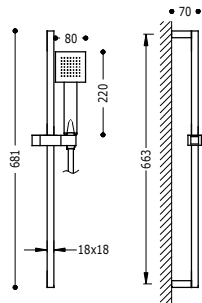

Souprava sprchové tyče

134512

105,00

Sprchová tyč, mosaz: Délka 663 mm. Držák ruční sprchy směrově nastavitelný a posuvný. Ruční sprcha s úpravou proti vodnímu kameni. Sprchová hadice satín.