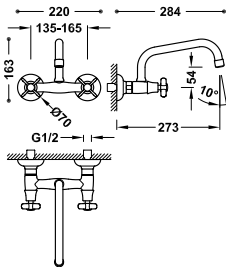

Dřezová baterie dvoupáková, nástěnná
S dolním ramínkem. Vzdálenost od stěny: 258 mm.

123310 78,00

Dřezová baterie dvoupáková, nástěnná

123210

75,00

S dolním ramínkem. Mimořádná excentricita. Vzdálenost od stěny: 258 mm.