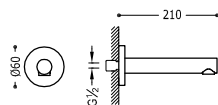

Výtokové ramínko pevné nástěnné

Se závitovým přívodem vody ze stěny G1/2. Délka: 210 mm. Nejedná se o náhradní díl. Nelze kombinovat s nedělitelnými podomítkovými tělesy.

06117202	108,00