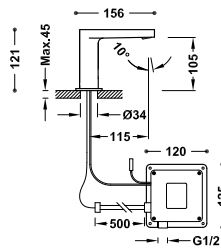

- 20560301 310,00