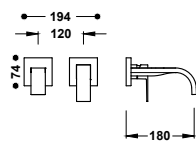

Vestavěné těleso pro umyvadlovou baterii

20830002 85,00