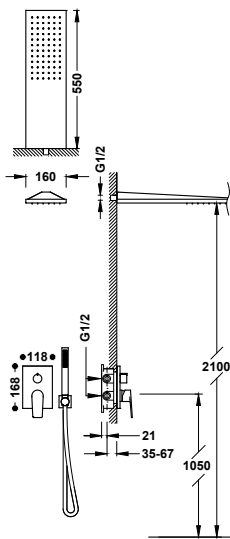

Sada 2cestné podomítkové pákové sprchové baterie Rapid-box

- Včetně podomítkového tělesa.
- Páková. Dvoucestný rozdělovací ventil.
- Hlavová sprcha na stěnu, nerezová ocel: 160x550 mm.
- Držák ruční sprchy na stěnu s přívodem vody.
- Ruční sprcha s úpravou proti vodnímu kamení, mosaz.
- Sprchová hadice satín.

■ 21128005	731,00
■ 21128005NM	1.085,00
■ 21128005BM	1.085,00
■ 21128005AC	1.085,00
■ 21128005KM	1.085,00
■ 21128005KMB	1.085,00
■ 21128005OR	1.504,00
■ 21128005OM	1.504,00
■ 21128005OP	1.504,00
■ 21128005OPM	1.504,00