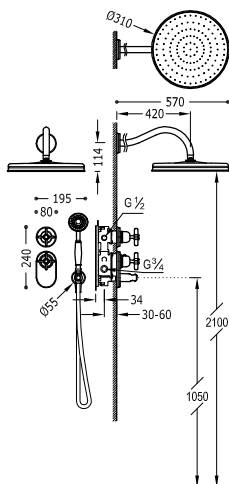

Sprchová sada termostatické baterie, podomítková dvoucestná Block System

- Součástí dodávky je podomítkové termostatické těleso pro vertikální montáž.
- Regulátor průtoku a dvoucestný rozdělovací ventil.
- Nástěnné rameno se směrově nastavitelnou hlavovou sprchou, mosaz: Ø 310 mm.
- Držák ruční sprchy na stěnu s přívodem vody.
- Ruční sprcha s úpravou proti vodnímu kameni, mosaz: Ø 78 mm.
- Flexi hadice, kovová vyztužená.

24235202	1.009,00
24235202AC	1.564,00
24235202OR	2.220,00
24235202LV	1.463,00
24235202LM	1.463,00