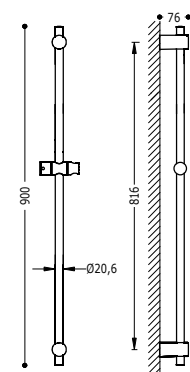

Posuvná sprchová tyč

Sprchová tyč s výškově nastavitelnými upínacími prvky: Délka 816 mm, Ø 20,6 mm. Držák ruční sprchy směrově nastavitelný a posuvný.

161838

59,00