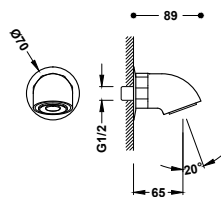

Hlavová sprcha, nástěnná

13416703

80,00

Součástí hlavové sprchy je automatický regulátor průtoku.
Průtok vody: 8-10 l/min. Připojka s vnějším závitem G1/2.