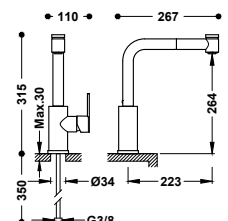

Dřezová baterie jednopáková s výsuvnou sprškou se 2 režimy proudu vody

Připojovací pancéřové flexi hadice G3/8.

- 181438 260,00