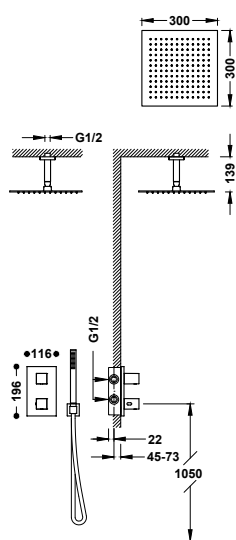

Sada 2cestné termostatické podomítkové sprchové baterie Therm-box

- Podomítkové těleso je součástí produktu.
- Čtverhranný ovladač s regulací teploty. 2cestný keramický přepínač.
- Směrovatelná sprchová hlavice z nerezové oceli: 300x300 mm.
- Držák ruční sprchy se stěnovou přípojkou vody.
- Ruční sprcha mosazná proti usazování vodního kamene.
- Satinovaná sprchová hadice.

00625003	620,00
00625003NM	888,00
00625003BM	888,00
00625003AC	888,00
00625003OR	1.207,00
00625003OM	1.207,00

PRŮCHOZÍ VENTILY

Průtokový ventil, podomítkový

Závitová přípojka s vnitřním závitem: 1/2".

00715501	89,00
00715501NM	137,00
00715501BM	137,00
00715501AC	137,00
00715501OR	196,00
00715501OM	196,00

Průtokový ventil, podomítkový

Závitová přípojka s vnitřním závitem: 3/4".

107511	96,00