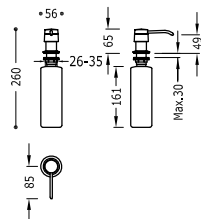

Věšák

12423607	22,00
12423607AC	34,00
12423607OR	48,00
12423607LV	32,00
12423607LM	32,00

PACKS

Sada 2 držáky na ručníky + 1 držák na toaletní papír + 1 věšák

Držák na ručníky 400 mm. Držák na ručníky 600 mm.

09598101	183,00
09598101NM	290,00
09598101BM	290,00
09598101AC	290,00
09598101KM	290,00
09598101KMB	290,00
09598101OR	411,00
09598101OM	411,00
09598101OP	411,00
09598101OPM	411,00

Sada 2 držáky na ručníky + 1 držák na toaletní papír + 1 věšák

Držák na ručníky 480 mm. Držák na ručníky 580 mm.

09598102	166,00
09598102NM	257,00
09598102BM	257,00
09598102AC	257,00
09598102KM	257,00
09598102KMB	257,00
09598102OR	365,00
09598102OM	365,00
09598102OP	365,00
09598102OPM	365,00

DÁVKOVAČE NA MÝDLO

Dávkovač mýdla zápustný

K instalaci do zápustné desky nebo dřezu. Objem nádoby: 0,4 litru. Materiál: Kov.

13474110	24,00
13474110NM	37,00
13474110BM	37,00
13474110AC	37,00
13474110OM	53,00

PRŮCHOZÍ VENTILY

Průtokový ventil, podomítkový

Závitová přípojka s vnitřním závitem: 1/2".

00715501	89,00
00715501NM	137,00
00715501BM	137,00
00715501AC	137,00
00715501OR	196,00
00715501OM	196,00