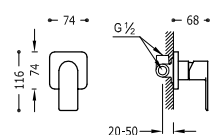

PODOMÍTKOVÉ BATERIE

Sprchová baterie jednopáková, podomítková jednocestná

Včetně podomítkového tělesa. Kohoutková.

	20017701	116,00