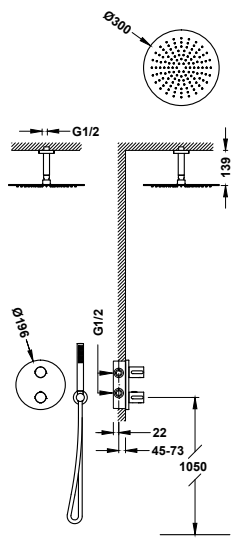

Sada 2cestné termostatické podomítkové sprchové baterie Therm-box

- Podomítkové těleso je součástí produktu.
- Kulatý ovladač s regulací teploty. 2cestný keramický přepínač.
- Směřovatelná sprchová hlavice z nerezové oceli: Ø 300 mm.
- Držák ruční sprchy se stěnovou přípojkou vody.
- Ruční sprcha mosazná proti usazování vodního kamene.
- Satinovaná sprchová hadice.

26225003	558,00
26225003NM	797,00
26225003BM	797,00
26225003AC	797,00
26225003KM	797,00
26225003KMB	797,00
26225003OR	1.078,00
26225003OM	1.078,00
26225003OP	1.078,00
26225003OPM	1.078,00