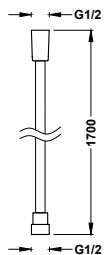

Sprchová hadice satin

Délka: 1,70 m. Průměr: Ø 14,5 mm. Otočná, se systémem proti překroučení.

- 9134609 24,00
- 9134609NM 36,00
- 9134609BM 36,00
- 9134609AC 36,00
- 9134609KM 36,00
- 9134609KMB 36,00
- 9134609OR 52,00
- 9134609OM 52,00
- 9134609OP 52,00
- 9134609OPM 52,00