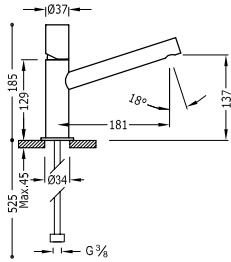

- 06120301 125,00
- 06120301D 148,00

910719005