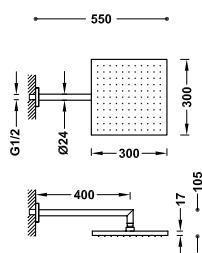

Nástěnné rameno se směrově nastavitelnou hlavou sprchou

Nástěnné rameno: 400 mm. Hlavová sprcha směrově nastavitelná: 300x300 mm. Materiál: Mosaz.

■ 03443101 350,00