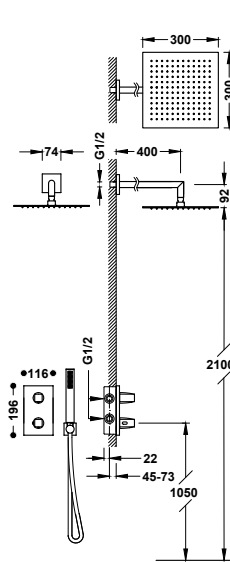

Sada 2cestné termostatické podomítkové sprchové baterie Therm-box

- Podomítkové těleso je součástí produktu.
- Zaoblený čtverhranný ovladač s regulací teploty. 2cestný keramický přepínač.
- Stěnový vývod se směrovatelnou sprchovou hlavicí z nerezové oceli: 300x300 mm.
- Držák ruční sprchy se stěnovou přípojkou vody.
- Ruční sprcha mosazná proti usazování vodního kamene.
- Satinovaná sprchová hadice.

21125004	595,00
21125004NM	849,00
21125004BM	849,00
21125004AC	849,00
21125004KM	849,00
21125004KMB	849,00
21125004OR	1.153,00
21125004OM	1.153,00
21125004OP	1.153,00
21125004OPM	1.153,00