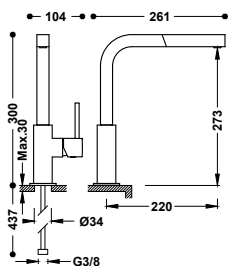

	03048501	300,00
--	----------	--------

Dřezová baterie jednopáková s výsuvnou sprškou se 2 režimy proudu vody

- Připojovací pancéřové flexi hadice G3/8.

	03049301	294,00
--	----------	--------

S VÝSUVNÝM RAMENEM