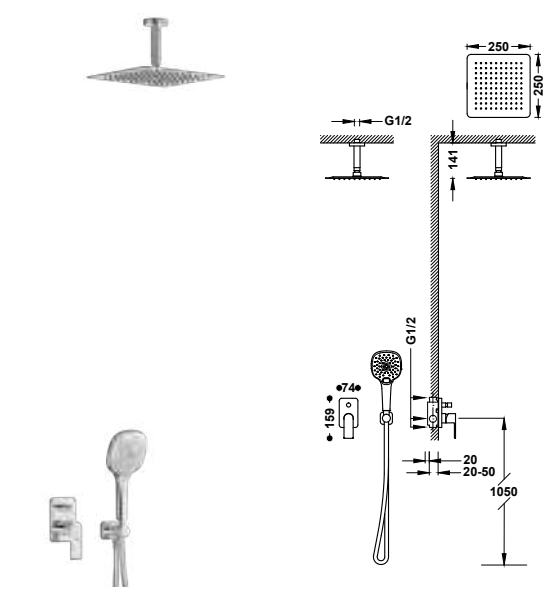

Sprchová sada baterie jednopáková, podomítková dvoucestná

20018009

419,00

- Včetně podomítkového tělesa.
- Páková. Dvoucestný přepínač.
- Stropní rameno se směrově nastavitelnou hlavovou sprchou, nerezová ocel: 250x250 mm.
- Držák ruční sprchy na stěnu s přívodem vody.
- Ruční sprcha s úpravou proti vodnímu kameni: 120x120 mm. (3 režimy proudu vody).
- Sprchová hadice satin.

VANOVÉ BATERIE