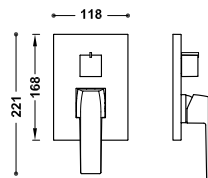

Vnější část 2cestného podomítkového Rapid-boxu

Pouze viditelná část. Obsahuje krycí desku, regulaci, přepínací ventil a skrytý úchytný šroub. Doplní se podomítkovým Rapid-boxem s ref. č.: 20828110.

	20228110	116,00
	20228110NM	179,00
	20228110BM	179,00
	20228110AC	179,00
	20228110KMB	179,00 N
	20228110OR	254,00
	20228110OM	254,00

Podomítkový 2cestný Rapid-box s pákovou baterií sprchovou a vanovou

20828110 90,00