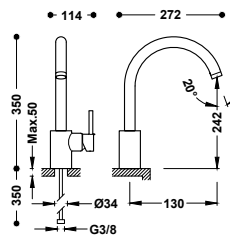

Dřezová baterie jednopáková
Připojovací pancéřové flexi hadice G3/8.

162442 180,00