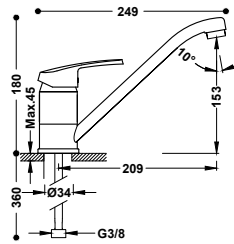

17033302

85,00