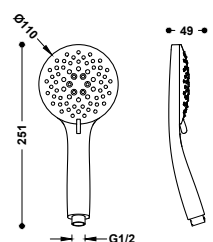

Ruční sprška R110+

29974901

33,00

Pět režimů proudu vody. Rozměry: Ø 110 mm. Trysky s úpravou proti vodnímu kameni.