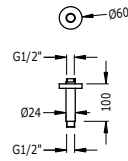

Stropní rameno

K hlavové sprše. Délka: 100 mm.

13452102	50,00
13452102NM	78,00
13452102BM	78,00
13452102AC	78,00
13452102KM	78,00
13452102KMB	78,00
13452102OR	110,00
13452102OM	110,00
13452102OP	110,00
13452102OPM	110,00