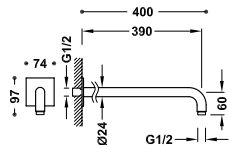

169,00

13462104OPM

169,00

K hlavové sprše. Délka: 400 mm.

Nástěnné rameno

K hlavové sprše. Délka: 400 mm.

13463302

79,00