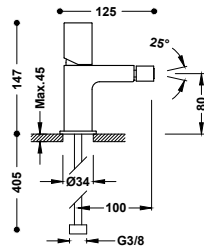

BIDETOVÉ BATERIE

Bidetová baterie jednopáková

Kohoutková. Nastavitelný směr toku. Připojovací pancéřové flexi hadice G3/8.

20012002	134,00
20012002D	158,00
20012002NM	208,00
20012002BM	208,00
20012002AC	208,00
20012002OR	296,00
20012002OM	296,00
20012002NE	208,00
20012002BL	208,00