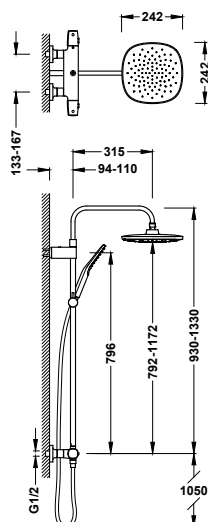

Souprava nástěnné sprchové 2cestné termostatické baterie Over-wall

19038707

435,00

- S integrovaným měničem v regulátoru průtoku.
- Ovladač se zaoblenými okraji.
- Teleskopická sprchová tyč.
- Směřovatelná sprchová hlavice: 242x242 mm.
- Posuvný a směrovatelný držák pro ruční sprchu.
- Ruční sprcha proti usazování vodního kamene: 120x120 mm. (3 druhy vodního proudu).
- Satinovaná sprchová hadice.