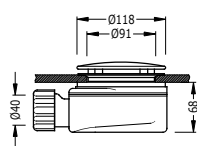

Sifonová výpušť pro sprchové vaničky, otevíratelná

104841

42,00

Včetně sifonu. Zátka: $\varnothing$ 118 mm. Průtok: 62 l/min.