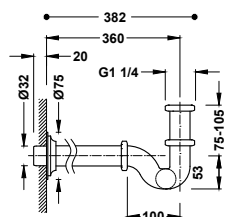

Umyvadlový sifon tvar U s kontrolním otvorem