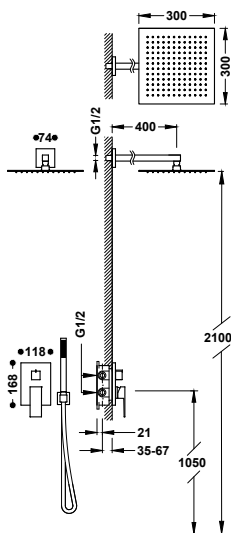

PODOMÍTKOVÉ BATERIE

Vnější část pro 1cestný podomítkový Rapid-box

Pouze viditelná část. Obsahuje krycí desku, regulaci, pouzdro a skrytý úchytný šroub. Doplní se podomítkovým Rapid-boxem s ref. č.: 20827810.

10627810	89,00
10627810NM	138,00
10627810BM	138,00
10627810AC	138,00
10627810OR	196,00
10627810OM	196,00

1cestný podomítkový Rapid-box s pákovou sprchovou baterií

20827810

80,00

Vnější část 2cestného podomítkového Rapid-boxu

Pouze viditelná část. Obsahuje krycí desku, regulaci, přepínací ventil a skrytý úchytný šroub. Doplní se podomítkovým Rapid-boxem s ref. č.: 20828110.

10628110	116,00
10628110NM	179,00
10628110BM	179,00
10628110AC	179,00
10628110OR	254,00
10628110OM	254,00

Podomítkový 2cestný Rapid-box s pákovou baterií sprchovou a vanovou

20828110

90,00

Sada 2cestné podomítkové pákové sprchové baterie Rapid-box

- Včetně podomítkového tělesa.
- Páková. Dvoucestný rozdělovací ventil.
- Nástěnné rameno se směrově nastavitelnou hlavovou sprchou, nerezová ocel: 300x300 mm.
- Držák ruční sprchy na stěnu s přívodem vody.
- Ruční sprcha s úpravou proti vodnímu kamení, mosaz.
- Sprchová hadice satín.

00628004	582,00
00628004NM	853,00
00628004BM	853,00
00628004AC	853,00
00628004OR	1.174,00
00628004OM	1.174,00

29903508