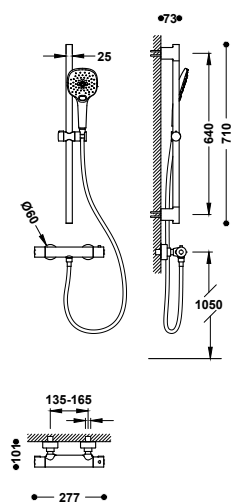

Sprchová sada termostatické baterie, nástěnná

21738502

259,00

- Sprchová tyč: délka. 640 mm.
- Posuvný a směrovatelný držák pro ruční sprchu.
- Ruční sprcha proti usazování vodního kamene: 120x120 mm. (3 režimy proudu vody).
- Kovová sprchová hadice.