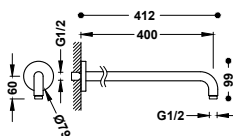

198,00

13413940OM

198,00

13413940OPM

198,00

K hlavové sprše. Délka: 400 mm.

Nástěnné rameno

13462104