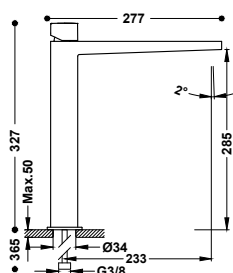

Umyvadlová baterie XXL jednopáková

Připojovací pancéřové flexi hadice G3/8.

20210306 399,00