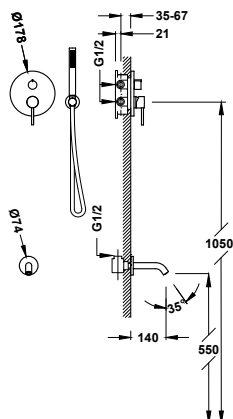

Sada 2cestné podomítkové pákové vanové a sprchové baterie Rapid-box

- Včetně podomítkového tělesa.
- Páková. Dvoucestný rozdělovací ventil.
- Výtokové ramínko pevně nástěnné.
- Držák ruční sprchy na stěnu s přívodem vody.
- Ruční sprcha s úpravou proti vodnímu kameni, mosaz.
- Sprchová hadice satín.

26228006	381,00
26228006NM	545,00
26228006BM	545,00
26228006AC	545,00
26228006KM	545,00
26228006KMB	545,00
26228006OR	740,00
26228006OM	740,00
26228006OP	740,00
26228006OPM	740,00