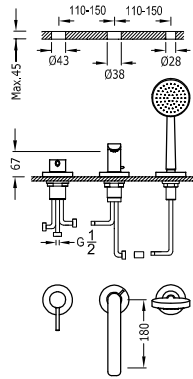

VANOVÉ BATERIE

Vanová baterie jednopáková, na okraj vany

20316102 330,00

- Páková. Integrovaný přepínač ve výtokové hubici.
- Ruční sprcha s úpravou proti vodnímu kameni: Ø 100 mm.
- Výtoková hubice 180 mm. Průtok vody: 3 bar - 16 l/min.
- Sada nádrže není součástí dodávky a lze ji objednat na přání - č. produktu: 20324501.

Nádrž pro stojánkové baterie na okraj vany

20324501 415,00

Vanová výpust Click-clack s přepadem a přípojkou k odpadnímu potrubí

134445 100,00