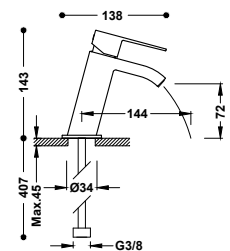

Umyvadlová baterie s nakloněnou osou jednopáková

Páková. Výtokové ramínko uzavřené, s vodopádem. Připojovací pancéřové flexi hadice G3/8. Součástí dodávky jsou dva regulační ventily s filtrem (č. produktu: 9134525).

00620101 170,00
00620101NM 264,00
00620101BM 264,00
00620101AC 264,00
00620101OR 374,00
00620101OM 374,00

29919001