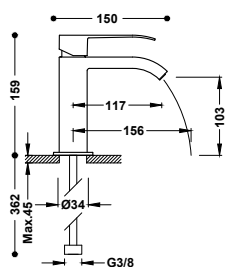

UMYVADLOVÉ BATERIE

Umyvadlová baterie jednopáková

Páková. Výtokové ramínko uzavřené, s vodopádem. Připojovací pancéřové flexi hadice G3/8. Součástí dodávky jsou dva regulační ventily s filtrem (č. produktu: 9134525).

	00610101	163,00
	00610101D	186,00
	00610101NM	252,00
	00610101BM	252,00
	00610101AC	252,00
	00610101OR	358,00
	00610101OM	358,00
	00610101NE	252,00
	00610101BL	252,00