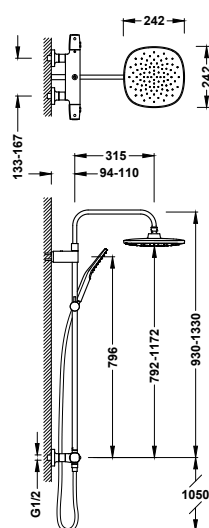

134445	100,00
--------	--------

NÁSTĚNNÉ TERMOSTATICKÉ BATERIE

Souprava nástěnné sprchové 2cestné termostatické baterie Over-wall

19039318	443,00
----------	--------

- S integrovaným měničem v regulátoru průtoku.
- Kulatý ovladač ABS.
- Směřovatelná sprchová hlavice: 218x218 mm.
- Posuvný a směrovatelný držák pro ruční sprchu.
- Ruční sprcha proti usazování vodního kamene.
- Kovová sprchová hadice.