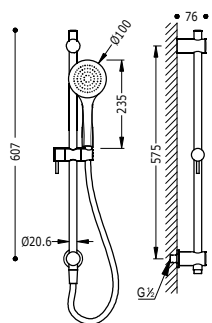

Sestava sprchové tyče s přívodem vody ze stěny

Držák s přívodem vody ze stěny. Sprchová tyč: Délka 575 mm, Ø 20,6 mm. Držák ruční sprchy směrově nastavitelný a posuvný. Ruční sprcha s úpravou proti vodnímu kameni. Sprchová hadice satín.

06193103	131,00