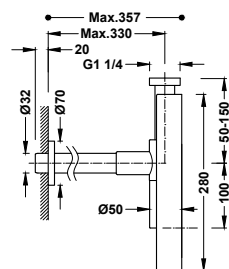

SIFONY

Umyvadlový sifon, teleskopický čtyřhranný otevíratelný s krytem

10710342	200,00
10710342NM	310,00
10710342BM	310,00
10710342AC	310,00
10710342KM	310,00
10710342KMB	310,00
10710342OR	440,00
10710342OM	440,00
10710342OP	440,00
10710342OPM	440,00