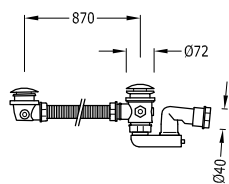

Vanová výpust Click-clack s přepadem a přípojkou k odpadnímu potrubí

■ 134445

100,00

S přípojkou k odpadnímu potrubí pro sadu nádrže. Zátka $\varnothing$ 72 mm.