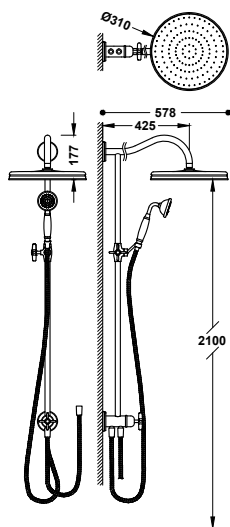

Sestava sprchové tyče kombinovatelná s libovolnou baterií

- Přepínač integrovaný do sprchové tyče.
- Hlavová sprcha směrově nastavitelná, mosaz: Ø 310 mm.
- Držák ruční sprchy směrově nastavitelný a posuvný.
- Ruční sprcha s úpravou proti vodnímu kamení, mosaz: Ø 78 mm.
- Flexi hadice, kovová vyztužená.

24247601	494,00
24247601AC	765,00
24247601LV	716,00
24247601LM	716,00

Pevný držák s přípojkou vody pro ruční sprchu a výstupem pro flexi hadici

S přívodem vody ze stěny.

24218201	71,00
24218201AC	111,00
24218201OR	157,00
24218201LV	104,00
24218201LM	104,00

Ruční sprška Clasic

Keramická rukojeť. Rozměry: Ø 78 mm. Materiál: Mosaz. Trysky s úpravou proti vodnímu kamení.

29963109	58,00
29963109AC	90,00
29963109OR	145,00
29963109LV	84,00
29963109LM	84,00