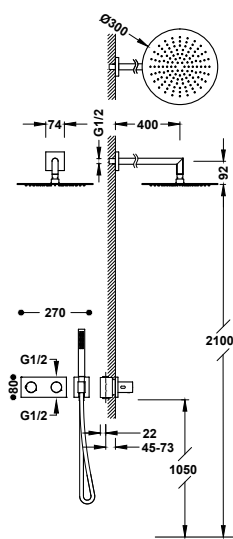

PODOMÍTKOVÁ TERMOSTATICKÁ BATERIE

Sada 2cestné termostatické podomítkové sprchové baterie B-systém

- Podomítkové termostatické těleso pro horizontální montáž je součástí produktu.
- Regulátor průtoku a 2cestný keramický přepínač.
- Kulatý ovladač.
- Stěnový vývod se směrovatelnou sprchovou hlavicí z nerezové oceli: Ø 300 mm.
- Držák ruční sprchy se stěnovou přípojkou vody.
- Ruční sprcha mosazná proti usazování vodního kamene.
- Satinovaná sprchová hadice.

30735204	811,00
30735204NM	1.163,00
30735204AC	1.163,00
30735204OR	1.651,00
30735204OM	1.651,00