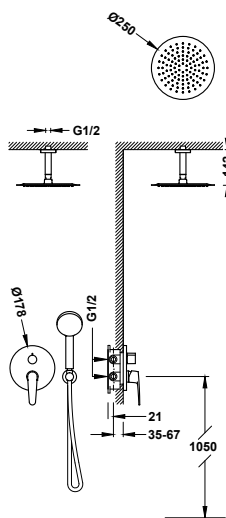

Sada 2cestné podomítkové pákové sprchové baterie Rapid-box

20428003

337,00

- Včetně podomítkového tělesa.
- Páková. Dvoucestný rozdělovací ventil.
- Stropní rameno se směrově nastavitelnou hlavovou sprchou, nerezová ocel: Ø 250 mm.
- Držák ruční sprchy na stěnu s přívodem vody.
- Ruční sprcha s úpravou proti vodnímu kameni: Ø 110 mm.
- Sprchová hadice satin.