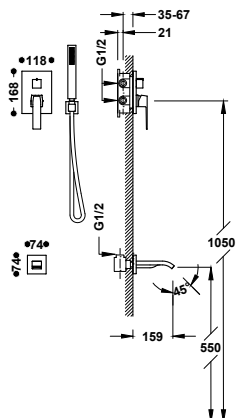

Sada 2cestné podomítkové pákové vanové a sprchové baterie Rapid-box

- Včetně podomítkového tělesa.
- Páková. Dvoucestný rozdělovací ventil.
- Výtokové ramínko pevně nástěnné.
- Držák ruční sprchy na stěnu s přívodem vody.
- Ruční sprcha s úpravou proti vodnímu kameni, mosaz.
- Sprchová hadice satín.

20228007	462,00
20228007NM	651,00
20228007BM	651,00
20228007AC	651,00
20228007OR	907,00
20228007OM	907,00

Sada 2cestné podomítkové pákové vanové a sprchové baterie Rapid-box

- Včetně podomítkového tělesa.
- Páková. Dvoucestný rozdělovací ventil.
- Výtokové ramínko pevně nástěnné.
- Držák ruční sprchy na stěnu s přívodem vody.
- Ruční sprcha s úpravou proti vodnímu kameni, mosaz.
- Sprchová hadice satín.

26228006	381,00
26228006NM	545,00
26228006BM	545,00
26228006AC	545,00
26228006KM	545,00
26228006KMB	545,00
26228006OR	740,00
26228006OM	740,00
26228006OP	740,00
26228006OPM	740,00