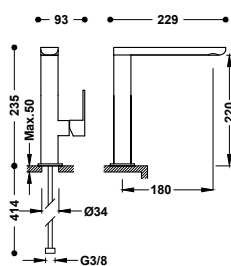

Umyvadlová baterie vysoká jednopáková, boční páčkou
Připojovací pancéřové flexi hadice G3/8.

20020502	215,00
20020502NM	334,00
20020502BM	334,00
20020502AC	334,00
20020502OR	474,00
20020502OM	474,00
20020502NE	334,00
20020502BL	334,00