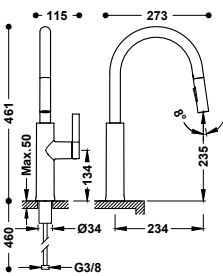

- 23043804   190,00
- 23043804NM   295,00