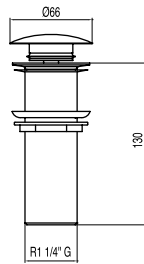

Umyvadlová výpusť Click-clack, bez přepadu
Bez přepadu. Funkce Click-clack. Zátka: Ø 66 mm.

13454030 38,00