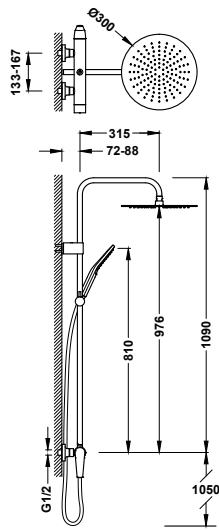

Sprchová sestava baterie jednopáková, nástěnná dvoucestná

- S integrovaným měničem.
- Směřovatelná sprchová hlavice z nerezové oceli: Ø 300 mm.
- Posuvný a směrovatelný držák pro ruční sprchu.
- Ruční sprcha proti usazování vodního kamene: Ø 110 mm. (3 druhy vodního proudu).
- Satinovaná sprchová hadice.

28119101	497,00
28119101NM	770,00
28119101AC	770,00
28119101OPM	1.093,00