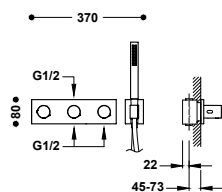

3cestná termostatická podomítková baterie B-systém

- Podomítkové termostatické těleso pro horizontální montáž je součástí produktu.
- Regulátor průtoku a 3cestný keramický přepínač.
- Kulatý ovladač.
- Držák ruční sprchy se stěnovou přípojkou vody.
- Ruční sprcha mosazná proti usazování vodního kamene.
- Satinovaná sprchová hadice.

30735301	640,00
30735301NM	992,00
30735301AC	992,00
30735301KMB	992,00
30735301OR	1.408,00
30735301OM	1.408,00
30735301OP	1.408,00
30735301OPM	1.408,00

29926828