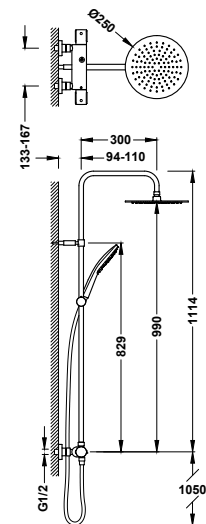

Souprava stěnové sprchové 2cestné termostatické baterie Over-wall

19039316

464,00

- S integrovaným měničem v regulátoru průtoku.
- Kulatý ovladač ABS.
- Směrovatelná sprchová hlavice: Ø 250 mm.
- Posuvný a směrovatelný držák pro ruční sprchu.
- Ruční sprcha proti usazování vodního kamene: 12x120 mm. (3 druhy vodního proudu).
- Kovová sprchová hadice.