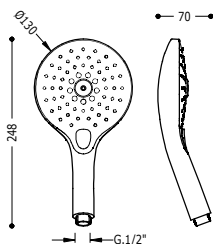

Ruční sprška D130+

Tři režimy proudu vody. Rozměry: Ø 130 mm. Trysky s úpravou proti vodnímu kameni.

29974904

45,00