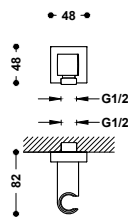

Pevný držák s přípojkou vody pro ruční sprchu a výstupem pro flexi hadici

Zpětný ventil. S ochranou proti nárazům.

21118221

45,00

21118221NM

70,00

21118221BM

70,00

21118221AC

70,00

21118221KM

70,00

21118221KMB

70,00

21118221OR

99,00

21118221OM

99,00

21118221OP

99,00

21118221OPM

99,00