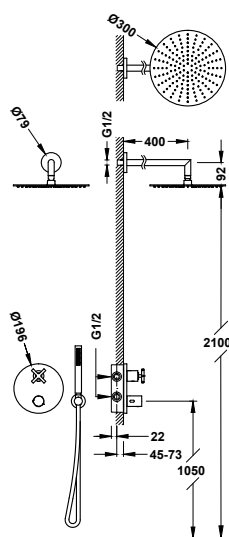

Vnější část Therm-box 2cestného podomítkového boxu

Pouze viditelná část. Kulatý ovladač. Obsahuje krycí desku, regulaci a přepínací ventil. Doplní se podomítkovým Therm-boxem s ref. č.: 20785001.

26225001	137,00
26225001NM	212,00
26225001BM	212,00
26225001AC	212,00
26225001KM	212,00
26225001KMB	212,00
26225001OR	300,00
26225001OM	300,00
26225001OP	300,00
26225001OPM	300,00

Vnější část Therm-box 2cestného podomítkového boxu

Pouze viditelná část. Oválný ovladač. Obsahuje krycí desku, regulaci a přepínací ventil. Doplní se podomítkovým Therm-boxem s ref. č.: 20785001.

28125001	116,00
28125001NM	179,00
28125001AC	179,00
28125001OPM	254,00

TERMOSTATICKÉ SADY 2CESTNÉ

Sada 2cestné termostatické podomítkové sprchové baterie Therm-box

- Podomítkové těleso je součástí produktu.
- Křížový ovladač s regulací teploty. 2cestný keramický přepínač.
- Stěnový vývod se směrovatelnou sprchovou hlavici z nerezové oceli: Ø 300 mm.
- Držák ruční sprchy se stěnovou přípojkou vody.
- Ruční sprcha mosazná proti usazování vodního kamene.
- Satinovaná sprchová hadice.

28325002	625,00
28325002NM	899,00
28325002AC	899,00
28325002OM	1.224,00
28325002OPM	1.224,00