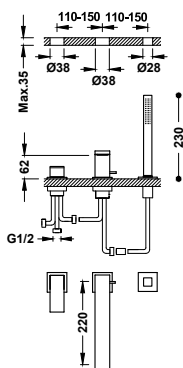

Vanová baterie jednopáková, na okraj vany

- Páková. Integrovaný přepínač ve výtokové hubici.
- Ruční sprcha s úpravou proti vodnímu kameni, mosaz.
- Výtoková hubice 220 mm. Průtok vody: 3 bar - 13 l/min.
- Sada nádrže není součástí dodávky a lze ji objednat na přání - č. produktu: 20024501.

	00616103	410,00
	00616103NM	636,00
	00616103BM	636,00
	00616103AC	636,00
	00616103OR	902,00
	00616103OM	902,00

Nádrž pro stojánkové baterie na okraj vany

	20024501	415,00

→406

Vanová výpust Click-clack s přepadem a přípojkou k odpadnímu potrubí

	134445	100,00