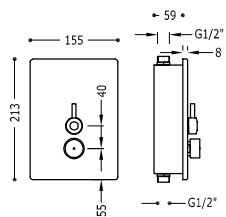

Sprchová baterie s časovačem a voličem teploty, podomítková

01217901

630,00

2 vstupy a 1 výstup vody se závitem G1/2.