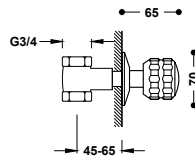

Průtokový ventil, podomítkový

Závitová přípojka s vnitřním závitem: 3/4".

- 13315710F 74,00
- 13315710C 74,00

9134297