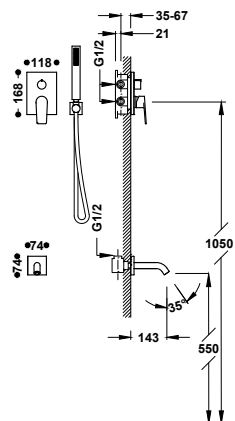

Sada 2cestné podomítkové pákové vanové a sprchové baterie Rapid-box

- Včetně podomítkového tělesa.
- Páková. Dvoucestný rozdělovací ventil.
- Výtokové ramínko pevně nástěnné.
- Držák ruční sprchy na stěnu s přívodem vody.
- Ruční sprcha s úpravou proti vodnímu kamení, mosaz.
- Sprchová hadice satin.

21128007	394,00
21128007NM	560,00
21128007BM	560,00
21128007AC	560,00
21128007KM	560,00
21128007KMB	560,00
21128007OR	758,00
21128007OM	758,00
21128007OP	758,00
21128007OPM	758,00