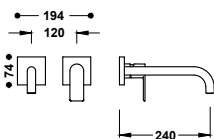

Vnější díl pro podomítkové umyvadlové těleso

Pouze viditelná část. Obsahuje krycí desku, regulaci a výtokovou trubici 240 mm. Podomítkové těleso není součástí produktu.

20030022	160,00
20030022NM	248,00
20030022BM	248,00
20030022AC	248,00
20030022OR	352,00
20030022OM	352,00

Vestavěné těleso pro umyvadlovou baterii

20830002	85,00