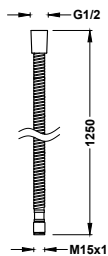

Flexi hadice, kovová vyztužená

Délka: 1,25 m. Průměr: Ø 12 mm. K produktům č.: 03044401, 03944401, 06944401.

9134867

33,00