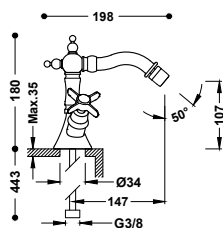

Bidetová baterie dvoupáková

Nastavitelný směr toku. Kohoutková. Připojovací pancéřové flexi hadice G3/8.

24212202	289,00
24212202AC	448,00
24212202OR	635,00
24212202LV	419,00
24212202LM	419,00