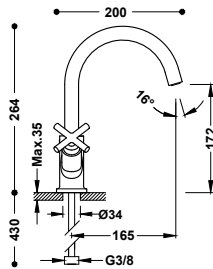

28310301	236,00
28310301NM	366,00
28310301AC	366,00
28310301OM	520,00
28310301OPM	520,00

Umyvadlová baterie vysoká dvoupáková

Kohoutková. Připojovací pancéřové flexi hadice G3/8.

28320301	252,00
28320301NM	391,00
28320301AC	391,00
28320301OM	554,00
28320301OPM	554,00