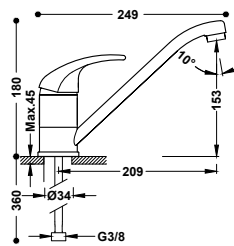

Dřezová baterie jednopáková
Připojovací pancéřové flexi hadice G3/8.

172333

82,00