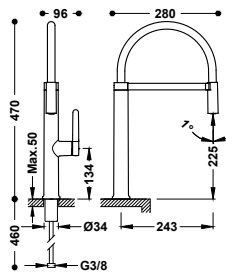

Dřezová baterie jednopáková s pružným ramenem

- Upevnění výtokové trubice k držáku pomocí magnetu.
- Ohebné napájecí hadice G3/8.

	23048701	330,00
	23048701OM	726,00
	23048701OPM	726,00