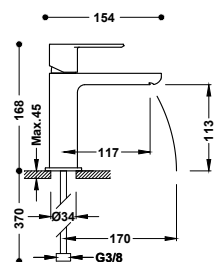

Umyvadlová baterie jednopáková

Páková. Výtokové ramínko uzavřené, s vodopádem. Připojovací pancéřové flexi hadice G3/8. Součástí dodávky jsou dva regulační ventily s filtrem (č. produktu: 9134525).

	20010101	158,00
	20010101D	181,00