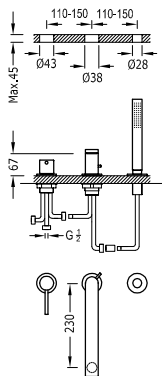

Vanová baterie jednopáková, na okraj vany

06216102

360,00

- Páková. Integrovaný přepínač ve výtokové hubici.
- Ruční sprcha s úpravou proti vodnímu kameni, mosaz.
- Výtoková hubice 230 mm. Průtok vody: 3 bar - 16 l/min.
- Sada nádrže není součástí dodávky a lze ji objednat na přání - č. produktu: 20324501.

Nádrž pro stojánkové baterie na okraj vany

20324501

415,00

Vanová výpust Click-clack s přepadem a přípojkou k odpadnímu potrubí

134445

100,00