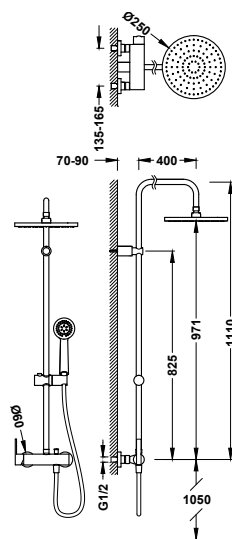

08119703	470,00
----------	--------

Sprchová sestava baterie jednopáková, nástěnná dvoucestná

181191

412,00

- Hlavová sprcha směrově nastavitelná, nerezová ocel: Ø 250 mm.
- Držák ruční sprchy směrově nastavitelný a posuvný.
- Ruční sprcha s úpravou proti vodnímu kameni: Ø 100 mm. (5 režimů proudu vody).
- Sprchová hadice satín.