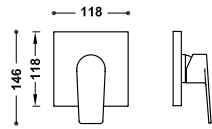

Vnější část pro 1cestný podomítkový Rapid-box

Pouze viditelná část. Obsahuje krycí desku, regulaci, pouzdro a skrytý úchytný šroub. Doplní se podomítkovým Rapid-boxem s ref. č.: 20827810.

21127810	79,00
21127810NM	122,00
21127810BM	122,00
21127810AC	122,00
21127810KM	122,00
21127810KMB	122,00
21127810OR	173,00
21127810OM	173,00
21127810OP	173,00
21127810OPM	173,00

Vnější část pro 1cestný podomítkový Rapid-box

Pouze viditelná část. Obsahuje krycí desku, regulaci, pouzdro a skrytý úchytný šroub. Doplní se podomítkovým Rapid-boxem s ref. č.: 20827810.