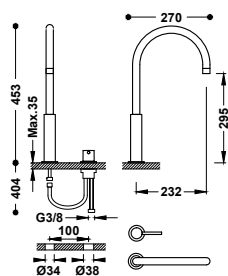

9130190

Umyvadlová baterie stojánková jednopáková
Volitelné rozmístění prvků. Páková.

26110502	252,00
26110502NM	391,00
26110502BM	391,00
26110502AC	391,00
26110502KM	391,00
26110502KMB	391,00
26110502OR	554,00
26110502OM	554,00
26110502OP	554,00
26110502OPM	554,00