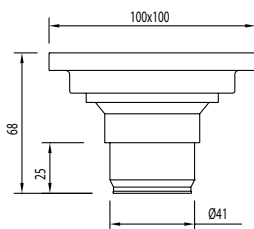

Otevíratelný odtokový kanálek pro vyzdíváné sprchové vaničky

03474007

25,00

Nevyžaduje sifon. Materiál: Mosaz