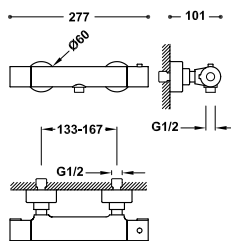

Sprchová baterie termostatická, nástěnná

Ruční sprcha: Ø 100 mm s úpravou proti vodnímu kameni. Směrově nastavitelný držák ruční sprchy. Flexi hadice, kovová.

21616409

153,00

21616409NM

238,00