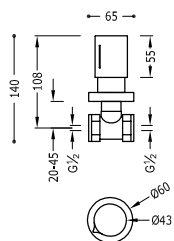

PRŮCHOZÍ VENTILY

Průtokový ventil, podomítkový

Závitová přípojka s vnitřním závitem: 1/2".

06115501	83,00
06115501NM	128,00
06115501BM	128,00
06115501AC	128,00
06115501KM	128,00
06115501KMB	128,00
06115501OR	182,00
06115501OM	182,00
06115501OP	182,00
06115501OPM	182,00