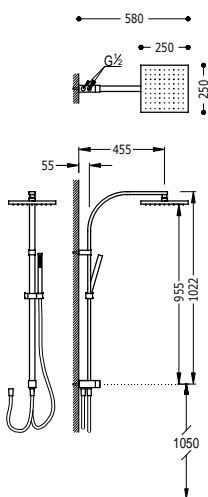

107476

378,00

- Přepínač integrovaný do sprchové tyče.
- Hlavová sprcha směrově nastavitelná: 250x250 mm.
- Držák ruční sprchy směrově nastavitelný a posuvný.
- Ruční sprcha s úpravou proti vodnímu kameni, mosaz.
- Sprchová hadice satín.