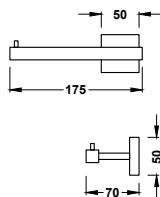

10723606	32,00
10723606NM	50,00
10723606BM	50,00
10723606AC	50,00
10723606KM	50,00
10723606KMB	50,00
10723606OR	83,00
10723606OM	83,00
10723606OP	83,00
10723606OPM	83,00

Věšák

10723620	28,00
10723620NM	43,00
10723620BM	43,00
10723620AC	43,00
10723620KM	43,00
10723620KMB	43,00
10723620OR	62,00
10723620OM	62,00
10723620OP	62,00
10723620OPM	62,00