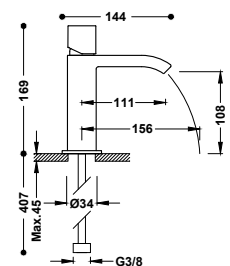

Umyvadlová baterie jednopáková

Kohoutková. Otevřené ramínko s vodopádem. Připojovací pancéřové flexi hadice G3/8. Součástí dodávky jsou dva regulační ventily s filtrem (č. produktu: 9134525).

00611002 278,00
00611002D 301,00
00611002NE 431,00
00611002BL 431,00

29919002