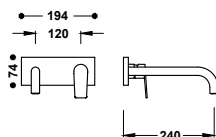

Vnější díl pro podomítkové umyvadlové těleso

Pouze viditelná část. Obsahuje krycí desku, regulaci a výtokovou trubici 240 mm. Podomítkové těleso není součástí produktu.

21130032	185,00
21130032NM	287,00
21130032BM	287,00
21130032AC	287,00
21130032KM	287,00
21130032KMB	287,00
21130032OR	407,00
21130032OM	407,00
21130032OP	407,00
21130032OPM	407,00

Vestavěné těleso pro umyvadlovou baterii

20830002 85,00