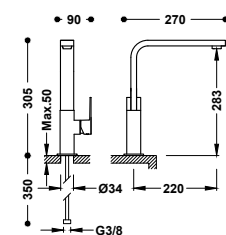

Umyvadlová baterie jednopáková , boční páčkou
Připojovací pancéřové flexi hadice G3/8.

■	106603	233,00
---	--------	--------

Umyvadlová baterie vysoká jednopáková , boční páčkou
Připojovací pancéřové flexi hadice G3/8.