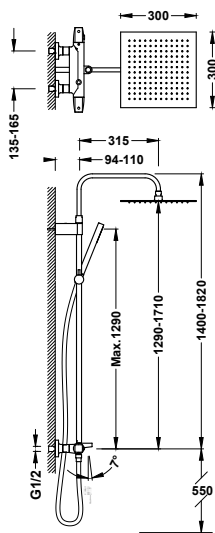

- S integrovaným měničem v regulátoru průtoku.
- Zaoblený čtverhranný ovladač.
- Teleskopická sprchová tyč.
- Směřovatelná sprchová hlavice z nerezové oceli: 300x300 mm.
- Posuvný a směrovatelný držák pro ruční sprchu.
- Ruční sprcha mosazná proti usazování vodního kamene.
- Satinovaná sprchová hadice.