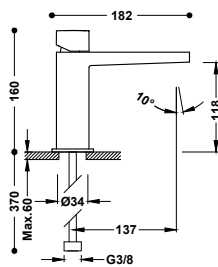

Umyvadlová baterie jednopáková
Připojovací pancéřové flexi hadice G3/8.

	20210302	193,00
	20210302D	216,00