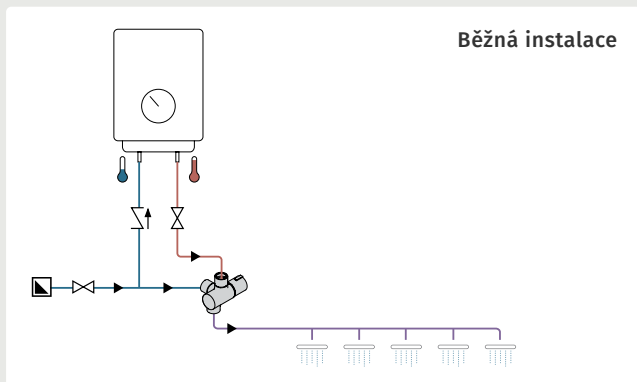

- Těleso z mosazi.
- Snižuje spotřebu energie a vody v recirkulačních okruzích.
- Zvyšuje objem teplé vody, protože na výstupu z ohřívače přidáváme studenou vodu.
- Bezpečnost: zabraňuje opaření horkou vodou.