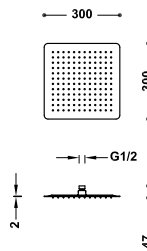

Hlavová sprcha

Rozměry: 300x300 mm. Nastavitelný směr toku. Materiál: Nerezová ocel. Trysky s úpravou proti vodnímu kameni.

134315006

149,00