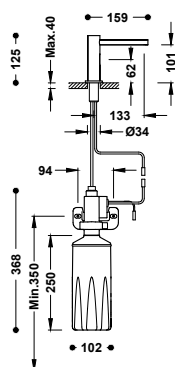

DÁVKOVAČE NA MÝDLO

Bezdotykový dávkovač mýdla k umyvadlům a dřezům
Aktivace snímačem infračerveného záření. Objem nádrčky na mýdlo: 1 600 ml.

- 39274101   310,00
- 39274101NM   480,00