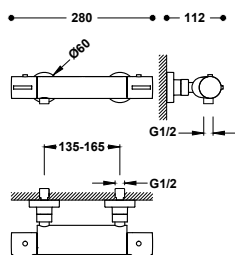

NÁSTĚNNÉ TERMOSTATICKÉ BATERIE

Sprchová baterie termostatická, nástěnná

21716401

182,00

Bez příslušenství. Kulatý ovladač.