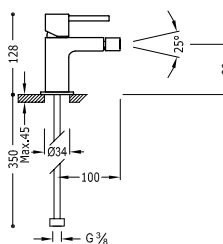

Bidetová baterie jednopáková

Páková. Nastavitelný směr toku. Připojovací pancéřové flexi hadice G3/8.

06222001 130,00

06222001D 153,00

9130190