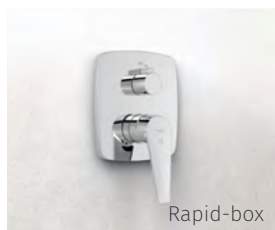

SPRCHOVÝ PROSTOR

ELEKTRONICKÉ

TERMOSTATICKÉ

PÁKOVÉ

KUCHYŇSKÝ PROSTOR