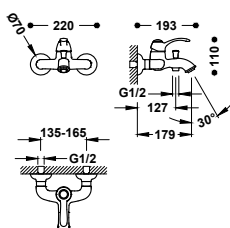

Baterie pro vanu a sprchu jednopáková, nástěnná

Ruční sprcha s úpravou proti vodnímu kameni, mosaz: Ø 78 mm. Směrově nastavitelný držák ruční sprchy. Flexi hadice, kovová vyztužená.

24217001	352,00
24217001AC	545,00
24217001OR	774,00
24217001LV	510,00
24217001LM	510,00