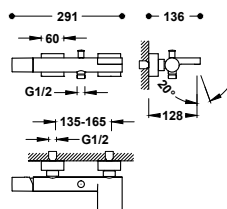

Baterie pro vanu a sprchu jednopáková, nástěnná

S vodopádovým výstupem vody. Ruční sprcha s úpravou proti vodnímu kameni, mosaz. Směrově nastavitelný držák ruční sprchy. Sprchová hadice satín.

21117001	252,00
21117001NM	391,00
21117001BM	391,00
21117001AC	391,00
21117001KM	391,00
21117001KMB	391,00
21117001OR	554,00
21117001OM	554,00
21117001OP	554,00
21117001OPM	554,00