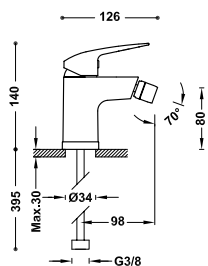

BIDETOVÉ BATERIE

Bidetová baterie jednopáková
Připojovací pancéřové flexi hadice G3/8.

21612010 63,00