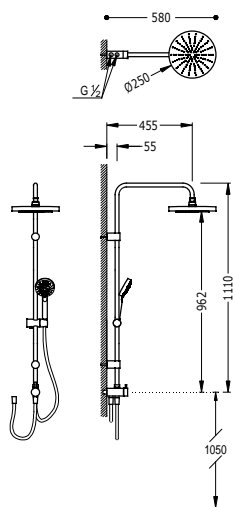

Sprchová sestava kombinovatelná s libovolnou baterií

161214

315,00

- Přepínač integrovaný do sprchové tyče.
- Hlavová sprcha směrově nastavitelná: Ø 250 mm.
- Držák ruční sprchy směrově nastavitelný a posuvný.
- Ruční sprcha s úpravou proti vodnímu kameni: Ø 100 mm. (5 režimů proudu vody).
- Sprchová hadice satin.