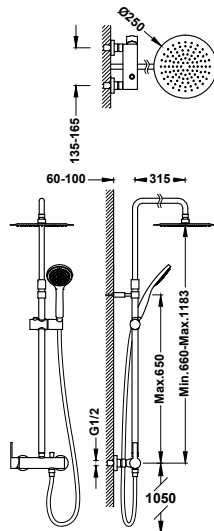

Sprchová sestava baterie jednopáková, nástěnná dvoucestná

08119703

470,00

- Hlavová sprcha směrově nastavitelná, nerezová ocel: Ø 250 mm.
- Teleskopická sprchová tyč.
- Držák ruční sprchy směrově nastavitelný a posuvný.
- Ruční sprcha s úpravou proti vodnímu kameni: Ø 100 mm.
- Sprchová hadice satin.