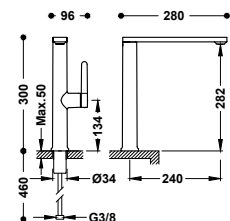

Dřezová baterie jednopáková
Připojovací pancéřové flexi hadice G3/8.

■ 23044002	245,00
■ 23044002NM	380,00
■ 23044002BM	380,00
■ 23044002AC	380,00
■ 23044002OM	539,00
■ 23044002OPM	539,00