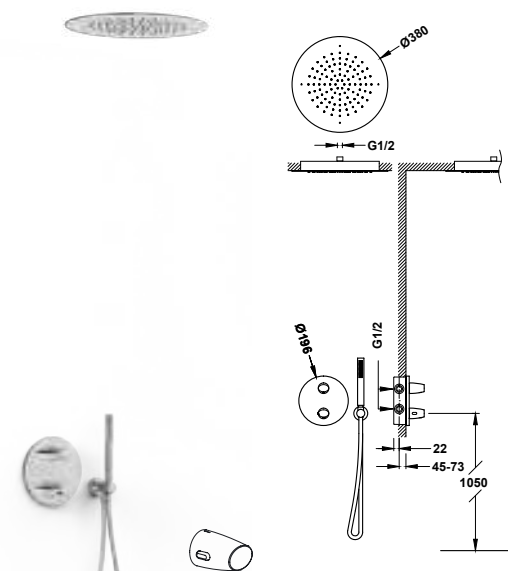

Sada 2cestné termostatické podomítkové sprchové baterie Therm-box

- Podomítkové těleso je součástí produktu.
- Oválný ovladač s regulací teploty. 2cestný keramický přepínač.
- Stropní podomítková sprchová hlavice z nerezové oceli: 380x380 mm.
- Držák ruční sprchy se stěnovou přípojkou vody.
- Ruční sprcha mosazná proti usazování vodního kamene.
- Satinovaná sprchová hadice.

28125005	1.145,00
28125005NM	1.706,00
28125005AC	1.706,00
28125005OPM	2.369,00