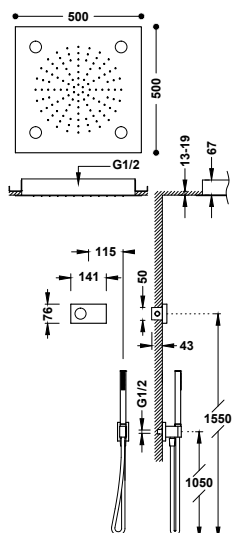

Sprchová sada elektronické termostatické baterie, podomítková dvoucestná Shower technology s chromoterapií

- Součástí dodávky ovládací panel s těsněním od firmy Schlüter.
- Součástí dodávky je dvoucestná termostatická elektronická řídicí jednotka.
- Hlavová sprcha na strop vestavná s chromoterapií, nerezová ocel: 500x500 mm
- Držák ruční sprchy na stěnu s přívodem vody.
- Ruční sprcha s úpravou proti vodnímu kameni, mosaz.
- Sprchová hadice satín.

	09286562	2.064,00