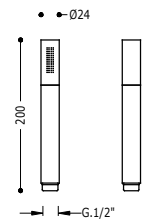

Ruční sprška

Materiál: Mosaz.