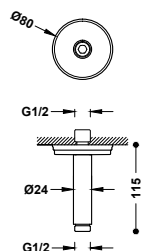

Nástěnné rameno Classic
K hlavové sprše. Délka: 115 mm.

29933702	60,00
29933702AC	93,00
29933702OR	132,00
29933702LV	87,00
29933702LM	87,00