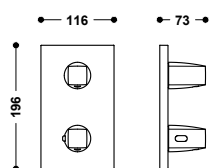

Vnější část Therm-box 2cestného podomítkového boxu

Pouze viditelná část. Zaoblený čtverhranný ovladač. Obsahuje krycí desku, regulaci a přepínací ventil. Doplní se podomítkovým Therm-boxem s ref. č.: 20785001.

21125001	116,00
21125001NM	179,00
21125001BM	179,00
21125001AC	179,00
21125001KM	179,00
21125001KMB	179,00
21125001OR	254,00
21125001OM	254,00
21125001OP	254,00
21125001OPM	254,00