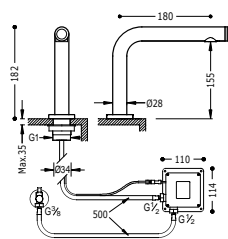

Umyvadlová baterie bezdotyková na jednu vodu

Dotykový systém Touch-tres.

06144701

278,00