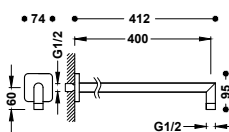

Nástěnné rameno

K hlavové sprše. Délka: 400 mm.

13463302

79,00

Nástěnné rameno

K hlavové sprše. Délka: 400 mm.

13463303

77,00

Nástěnné rameno

K hlavové sprše. Délka: 400 mm.

13463301

79,00

Nástěnné rameno

K hlavové sprše. Délka: 400 mm.

16118740

77,00

16118740NM

119,00

16118740BM

119,00

16118740AC

119,00

16118740KMB

119,00

16118740OR

169,00

16118740OM

169,00

16118740OP

169,00

16118740OPM

169,00

Nástěnné rameno

K hlavové sprše. Délka: 400 mm.

29963902

85,00

29963902NM

132,00

29963902BM

132,00

29963902AC

132,00

29963902KMB

132,00

29963902OR

187,00

29963902OM

187,00

29963902OP

187,00

29963902OPM

187,00