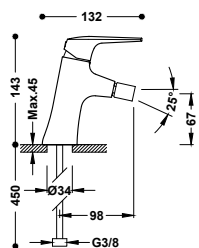

BIDETOVÉ BATERIE

Bidetová baterie jednopáková

Kohoutková. Nastavitelný směr toku. Připojovací pancéřové flexi hadice G3/8.

28112001	128,00
28112001NM	199,00
28112001AC	199,00
28112001OPM	282,00