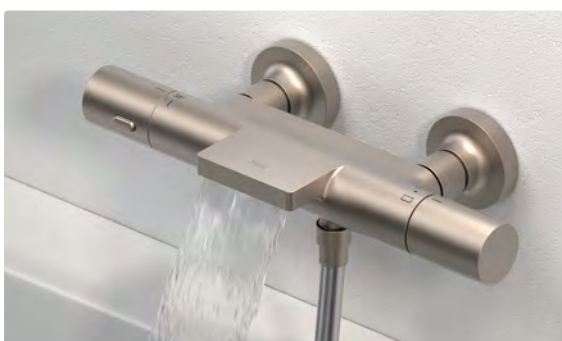

KVALITA A CELKOVÁ KONTROLA

Termostatické baterie automaticky mísí teplou a studenou vodu na konstantní požadovanou teplotu a regulují průtok. Termostatická baterie způsobuje nejmenší vodní ztráty a je energeticky neoptimálnější. Její vlastnosti zaručují naprosté ovládnání spotřeby vody i dokonalý zážitek ze sprchování.

Tres umožňuje **snadné čištění ucpané kartuše**, aniž by se tím změnila její kalibrace.