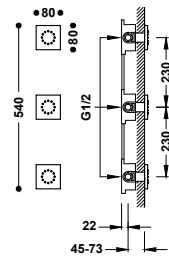

3 hydromasážní trysky podomítkové

Včetně montážního profilu. Rozměry: 80x80 mm.

13451501	473,00
13451501NM	732,00
13451501BM	732,00
13451501AC	732,00
13451501KM	732,00
13451501KMB	732,00
13451501OR	1.040,00
13451501OM	1.040,00
13451501OP	1.040,00
13451501OPM	1.040,00