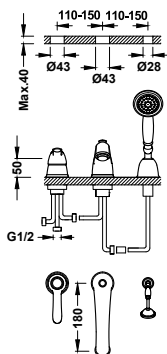

Vanová baterie jednopáková, na okraj vany

- Páková. Integrovaný přepínač ve výtokové hubici.
- Ruční sprcha s úpravou proti vodnímu kameni, mosaz: Ø 78 mm.
- Výtoková hubice 180 mm. Průtok vody: 3 bar - 16 l/min.

	24214501	467,00
	24214501AC	724,00
	24214501OR	1.028,00
	24214501LV	678,00
	24214501LM	678,00

Vanová výpusť Click-clack s přepadem

	13453420	32,00