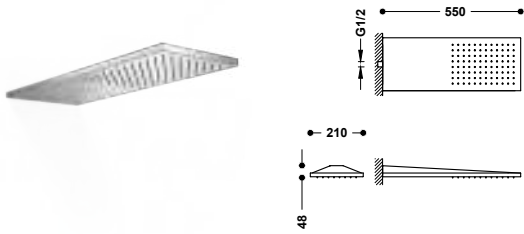

Hlavová sprcha na stěnu

Rozměry: 210x550 mm. Materiál: Nerezová ocel. Trysky s úpravou proti vodnímu kameni.

29990302	555,00
29990302NM	860,00
29990302BM	860,00
29990302AC	860,00
29990302OR	1.221,00
29990302OM	1.221,00
29990302OPM	1.221,00 N