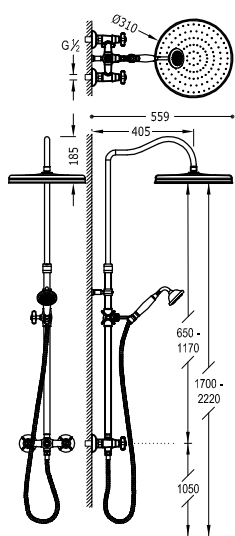

■	24217601	436,00
■	24217601AC	675,00
■	24217601OR	959,00
■	24217601LV	632,00
■	24217601LM	632,00

9134282

Sprchová sestava baterie dvoupáková, nástěnná dvoucestná

- Teleskopická sprchová tyč.
- Hlavová sprcha směrově nastavitelná, mosaz: Ø 310 mm.
- Držák ruční sprchy směrově nastavitelný a posuvný.
- Ruční sprcha s úpravou proti vodnímu kamení, mosaz: Ø 78 mm.
- Flexi hadice, kovová vyztužená.