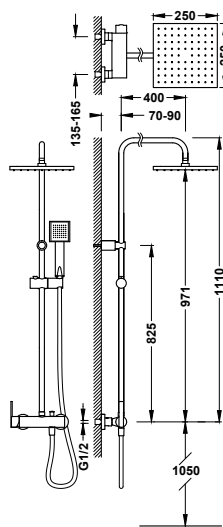

Sprchová sestava baterie jednopáková, nástěnná dvoucestná

08119301

425,00

- Hlavová sprcha směrově nastavitelná, nerezová ocel: 250x250 mm.
- Držák ruční sprchy směrově nastavitelný a posuvný.
- Ruční sprcha s úpravou proti vodnímu kameni: 80x80 mm.
- Sprchová hadice satín.