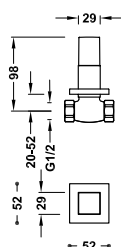

PRŮCHOZÍ VENTILY

Průtokový ventil, podomítkový

Závitová přípojka s vnitřním závitem: 1/2".

00715501	89,00
00715501NM	137,00
00715501BM	137,00
00715501AC	137,00
00715501OR	196,00
00715501OM	196,00