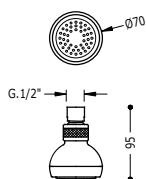

Hlavová sprcha

Nastavitelný směr toku. Rozměry: Ø 70 mm. Trysky s úpravou proti vodnímu kameni.

■ 913480810

19,00