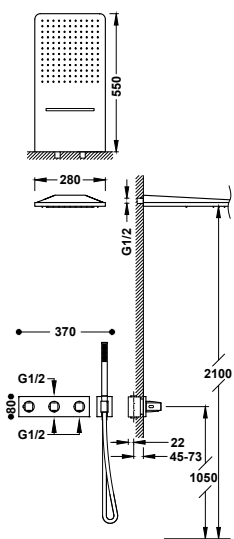

3CESTNÉ SADY

Sada 3cestné termostatické podomítkové sprchové baterie B-systém

- Podomítkové termostatické těleso pro horizontální montáž je součástí produktu.
- Regulátor průtoku a 3cestný přepínač.
- Zaoblený čtverhranný ovladač.
- Hlavová sprcha na stěnu, nerezová ocel, se dvěma režimy proudu vody (déšť/vodopád). 280x550 mm. DŮLEŽITÉ: Vyžaduje výpusť >50 l/min.
- Držák ruční sprchy se stěnovou přípojkou vody.
- Ruční sprcha mosazná proti usazování vodního kamene.
- Satinovaná sprchová hadice.

30725305	1.410,00
30725305NM	2.172,00
30725305AC	2.172,00
30725305KMB	2.172,00
30725305OR	3.083,00
30725305OM	3.083,00
30725305OP	3.083,00
30725305OPM	3.083,00