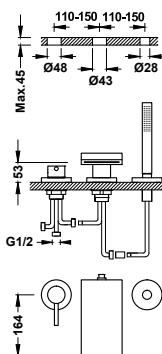

Vanová baterie jednopáková, na okraj vany

162161

790,00

- Páková. Integrovaný přepínač ve výtokové hubici.
- Ruční sprcha s úpravou proti vodnímu kameni, mosaz.
- Výtoková hubice s vodopádem. Průtok vody: 3 bar - 17 l/min.
- Sada nádrže není součástí dodávky a lze ji objednat na přání - č. produktu: 162245.

Nádrž pro stojánkové baterie na okraj vany

162245

415,00

Vanová výpust Click-clack s přepadem a přípojkou k odpadnímu potrubí

134445

100,00