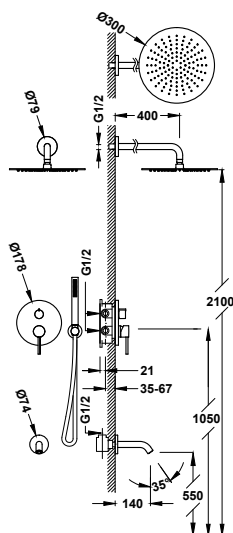

Sada 3cestné podomítkové pákové sprchové baterie Rapid-box

- Včetně podomítkového tělesa.
- Páková. Třícestný rozdělovací ventil.
- Stěnový vývod se směrovatelnou sprchovou hlavicí z nerezové oceli: Ø 300 mm.
- Výtokové ramínko pevně nástěnné.
- Držák ruční sprchy na stěnu s přívodem vody.
- Ruční sprcha s úpravou proti vodnímu kameni, mosaz.
- Sprchová hadice satín.

26227302	663,00
26227302NM	946,00
26227302BM	946,00
26227302AC	946,00
26227302KM	946,00
26227302KMB	946,00
26227302OR	1.304,00
26227302OP	1.304,00
26227302OM	1.304,00
26227302OPM	1.304,00