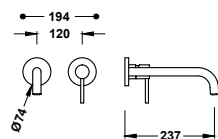

Vnější díl pro podomítkové umyvadlové těleso

Pouze viditelná část. Obsahuje krycí desku, regulaci a výtokovou trubici 237 mm. Podomítkové těleso není součástí produktu.

26230022	187,00
26230022NM	290,00
26230022BM	290,00
26230022AC	290,00
26230022KM	290,00
26230022KMB	290,00
26230022OR	411,00
26230022OM	411,00
26230022OP	411,00
26230022OPM	411,00

Vestavěné těleso pro umyvadlovou baterii

20830002 85,00