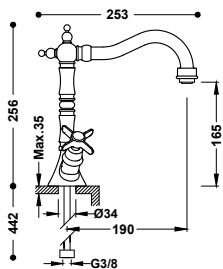

Umyvadlová baterie dvoupáková
Kohoutková. Připojovací pancéřové flexi hadice G3/8.

	24210902	278,00
	24210902AC	431,00
	24210902OR	612,00
	24210902LV	403,00
	24210902LM	403,00