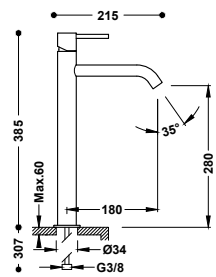

26230801	341,00
	26230801NM	529,00
	26230801BM	529,00
	26230801AC	529,00
	26230801KM	529,00
	26230801KMB	529,00
	26230801OR	751,00
	26230801OM	751,00
	26230801OP	751,00
	26230801OPM	751,00
	26230801TAM	529,00
	26230801TRO	529,00