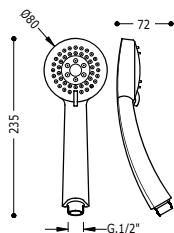

Ruční sprška D80+

Rozměry: Ø 80 mm. 2 režimy proudu vody. Trysky s úpravou proti vodnímu kameni.

134627

17,00