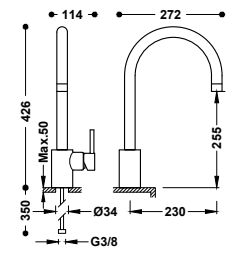

Dřezová baterie jednopáková
Připojovací pancéřové flexi hadice G3/8.

	162440	200,00
	56244003	310,00