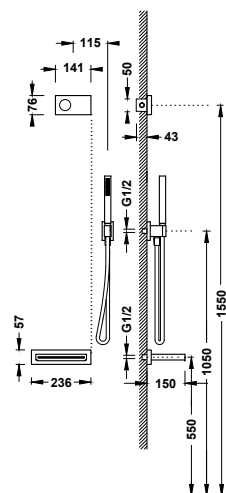

Sprchová sada elektronické termostatické baterie, podomítková dvoucestná Shower technology

- Součástí dodávky ovládací panel s těsněním od firmy Schlüter.
- Součástí dodávky je dvoucestná termostatická elektronická řídicí jednotka.
- Pevné výtokové ramínko, nástěnné s vodopádem.
- Držák ruční sprchy na stěnu s přívodem vody.
- Ruční sprcha s úpravou proti vodnímu kameni, mosaz.
- Sprchová hadice satin.

09286556 1.294,00

09288556NM 1.577,00