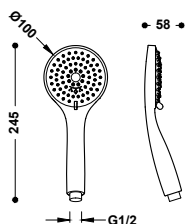

Ruční sprška D100+

Rozměry: Ø 100 mm. 3 režimy proudu vody. Trysky s úpravou proti vodnímu kameni.

29963114

16,00