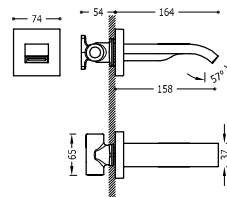

Výtokové ramínko pevné nástěnné, s vodopádem

20718107

160,00

Výtokové ramínko uzavřené, s vodopádem. S přívodem vody ze stěny s nastavitelnou hloubkou. Včetně podomítkového tělesa.

20718107NM

248,00

20718107BM

248,00

20718107AC

248,00

20718107OR

352,00

20718107OM

352,00