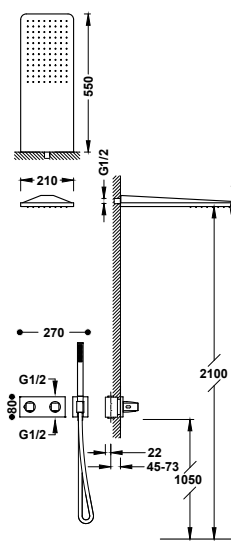

2CESTNÉ SADY

Sada 2cestné termostatické podomítkové sprchové baterie B-systém

- Podomítkové termostatické těleso pro horizontální montáž je součástí produktu.
- Regulátor průtoku a 2cestný keramický přepínač.
- Zaoblený čtverhranný ovladač.
- Nástěnná sprchová hlavice z nerezové oceli: 210x550 mm.
- Držák ruční sprchy se stěnovou přípojkou vody.
- Ruční sprcha mosazná proti usazování vodního kamene.
- Satinovaná sprchová hadice.

30725205	1.116,00
30725205NM	1.730,00
30725205AC	1.730,00
30725205KMB	1.730,00
30725205OR	2.456,00
30725205OM	2.456,00
30725205OP	2.456,00
30725205OPM	2.456,00