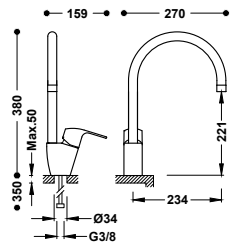

Dřezová baterie jednopáková
Připojovací pancéřové flexi hadice G3/8.

169440 112,00