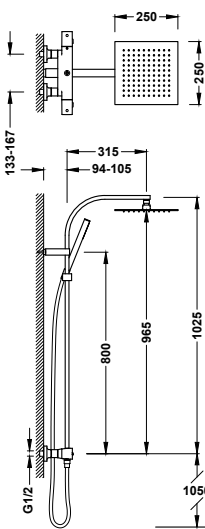

Souprava nástěnné sprchové 2cestné termostatické baterie Over-wall

- S integrovaným měničem v regulátoru průtoku.
- Čtverhranný ovladač.
- Směřovatelná sprchová hlavice z nerezové oceli: 250x250 mm.
- Posuvný a směrovatelný držák pro ruční sprchu.
- Ruční sprcha mosazná proti usazování vodního kamene.
- Satinovaná sprchová hadice.

19039310	590,00

29916836