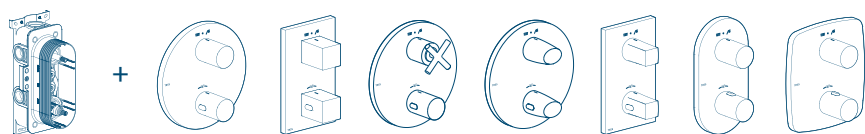

THERM-BOX

Zakoupit samostatně

Therm-box můžete nainstalovat a vnější část koupit a nainstalovat, teprve až bude vše připravené. Tím se zjednodušuje plánování stavby a zvyšuje efektivita.