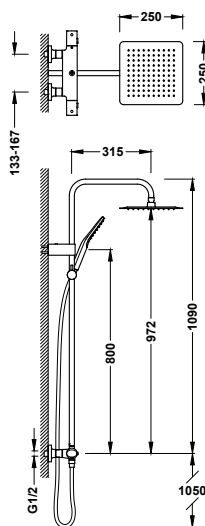

Souprava nástěnné sprchové 2cestné termostatické baterie Over-wall

- S integrovaným měničem v regulátoru průtoku.
- Oválný ovladač.
- Směřovatelná sprchová hlavice z nerezové oceli: 250x250 mm.
- Posuvný a směrovatelný držák pro ruční sprchu.
- Ruční sprcha proti usazování vodního kamene: 96x110 mm. (3 druhy vodního proudu).
- Satinovaná sprchová hadice.

19039313	486,00