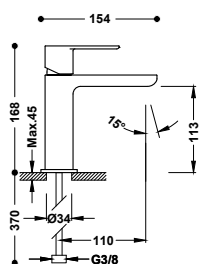

Umyvadlová baterie jednopáková

Připojovací pancéřové flexi hadice G3/8.

20010301	131,00
20010301D	154,00
20010301NM	203,00
20010301BM	203,00
20010301AC	203,00
20010301OR	289,00
20010301OM	289,00
20010301NE	203,00
20010301BL	203,00