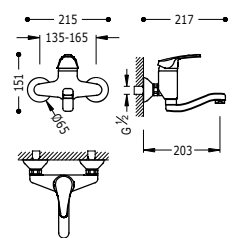

Dřezová baterie jednopáková, nástěnná

07032003

100,00

S dolním ramínkem. Vzdálenost od stěny: 203 mm.