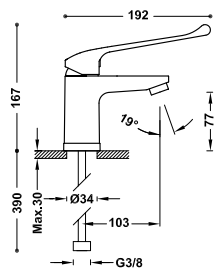

ZDRAVOTNICKÉ BATERIE

Zdravotnická baterie jednopáková
Připojovací pancéřové flexi hadice G3/8.

2161030111 97,00