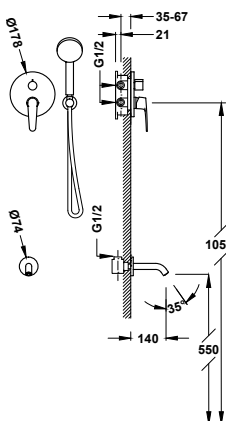

Sada 2cestné podomítkové pákové vanové a sprchové baterie Rapid-box

20428006

310,00

- Včetně podomítkového tělesa.
- Páková. Dvoucestný rozdělovací ventil.
- Výtokové ramínko pevně nástěnné.
- Držák ruční sprchy na stěnu s přívodem vody.
- Ruční sprcha: Ø 110 mm s úpravou proti vodnímu kameni.
- Sprchová hadice satin.