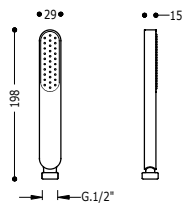

Ruční sprška Oval

Trysky s úpravou proti vodnímu kameni.

03463901	39,00
03463901NM	60,00
03463901BM	60,00
03463901AC	60,00
03463901KMB	60,00
03463901OR	86,00
03463901OM	86,00
03463901OP	86,00
03463901OPM	86,00