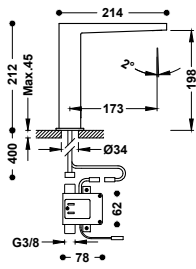

ELEKTRONICKÉ BATERIE SE STÁLOU TEPLOTOU VODY

Umyvadlová baterie bezdotyková na jednu vodu
Aktivace snímačem infračerveného záření.

- 20261310 357,00
- 20261310NM 553,00
- 20261310BM 553,00
- 20261310AC 553,00
- 20261310OR 785,00
- 20261310OM 785,00