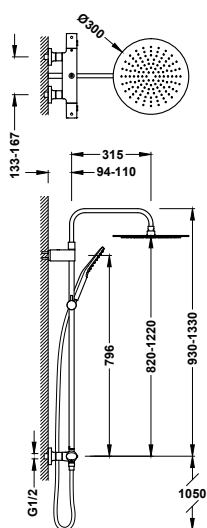

Souprava nástěnné sprchové 2cestné termostatické baterie Over-wall

- S integrovaným měničem v regulátoru průtoku.
- Oválný ovladač.
- Teleskopická sprchová tyč.
- Směřovatelná sprchová hlavice z nerezové oceli: Ø 300 mm.
- Posuvný a směrovatelný držák pro ruční sprchu.
- Ruční sprcha proti usazování vodního kamene: Ø100 mm. (3 druhy vodního proudu).
- Satinovaná sprchová hadice.

19038705	580,00
19038705NM	899,00
19038705BM	899,00
19038705AC	899,00
19038705KMB	899,00
19038705OM	1.276,00
19038705OPM	1.276,00