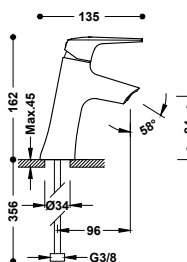

Spořicí páková baterie umyvadlová

Připojovací pancéřové flexi hadice G3/8.

	28110402	133,00
	28110402NM	207,00
	28110402AC	207,00
	28110402OPM	293,00