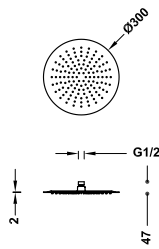

Hlavová sprcha

134315005

130,00

Rozměry: Ø 300 mm. Nastavitelný směr toku. Materiál: Nerezová ocel. Trysky s úpravou proti vodnímu kameni.