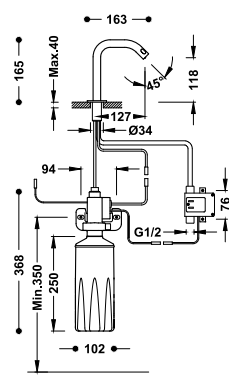

Umyvadlová baterie bezdotyková na jednu vodu, s automatickým dávkovačem mýdla

39210304

420,00

Aktivace snímačem infračerveného záření. Objem nádrčky na mýdlo: 1600 ml.