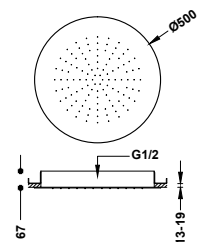

Hlavová sprcha na strop vestavná

Rozměry: Ø 500 mm. Materiál: Nerezová ocel. Trysky s úpravou proti vodnímu kameni.

- 134950 1.030,00
- 134950NM 1.597,00
- 134950BM 1.597,00
- 134950AC 1.597,00
- 134950OR 2.266,00
- 134950OM 2.266,00