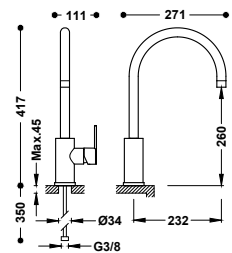

Dřezová baterie jednopáková
Připojovací pancéřové flexi hadice G3/8.

	181540	228,00