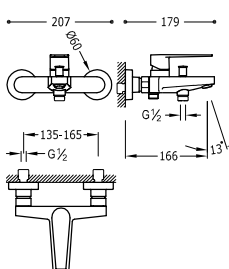

Baterie pro vanu a sprchu jednopáková, nástěnná

20517001

158,00

Ruční sprcha s úpravou proti vodnímu kameni. Směrově nastavitelný držák ruční sprchy. Sprchová hadice satin.

PODOMÍTKOVÉ BATERIE