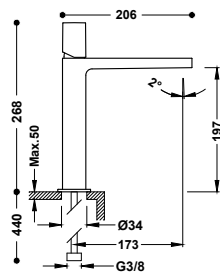

Umyvadlová baterie vysoká jednopáková

Připojovací pancéřové flexi hadice G3/8.

■	21120302	233,00
■	21120302NM	361,00
■	21120302BM	361,00
■	21120302AC	361,00
■	21120302KM	361,00
■	21120302KMB	361,00
■	21120302OR	513,00
■	21120302OM	513,00
■	21120302OP	513,00
■	21120302OPM	513,00