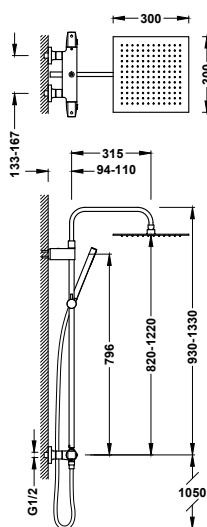

Souprava nástěnné sprchové 2cestné termostatické baterie Over-wall

- S integrovaným měničem v regulátoru průtoku.
- Zaoblený čtverhranný ovladač.
- Teleskopická sprchová tyč.
- Směřovatelná sprchová hlavice z nerezové oceli: 300x300 mm.
- Posuvný a směrovatelný držák pro ruční sprchu.
- Ruční sprcha mosazná proti usazování vodního kamene.
- Satinovaná sprchová hadice.

19039307	596,00
19039307NM	924,00
19039307BM	924,00
19039307AC	924,00
19039307KMB	924,00
19039307OM	1.311,00
19039307OPM	1.311,00