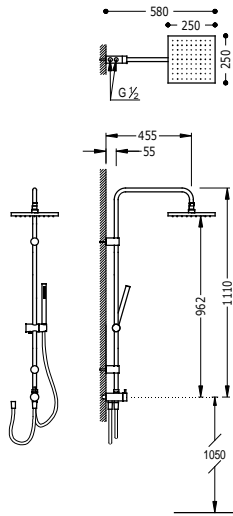

Sprchová sestava kombinovatelná s libovolnou baterií

06163506

336,00

- Přepínač integrovaný do sprchové tyče.
- Hlavová sprcha směrově nastavitelná: 250x250 mm.
- Držák ruční sprchy směrově nastavitelný a posuvný.
- Ruční sprcha s úpravou proti vodnímu kameni, mosaz.
- Sprchová hadice satín.