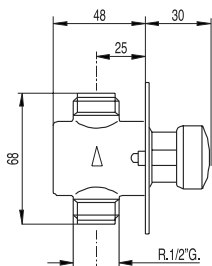

Sprchová baterie s časovačem na jednu vodu, podomítková

■ 112177

80,00

Vstup a výstup se závitem G1/2. Průtok vody: 16 l/min.