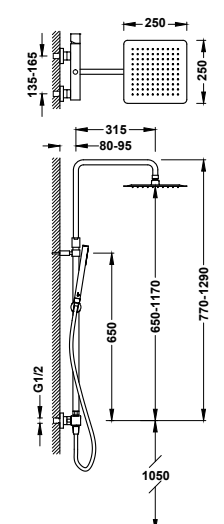

Sprchová sestava baterie jednopáková, nástěnná dvoucestná

00719701

582,00

- Hlavová sprcha směrově nastavitelná: 250x250 mm.
- Teleskopická sprchová tyč.
- Držák ruční sprchy směrově nastavitelný a posuvný.
- Ruční sprcha s úpravou proti vodnímu kameni, mosaz.
- Sprchová hadice satín.