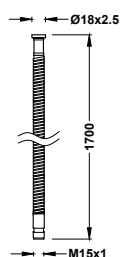

Flexi hadice, kovová

9134712

29,00

Délka: 1,70 m. Průměr: Ø 12 mm. K produktům č.: 114444, 162437, 162438, 181437, 181438, 56243703.