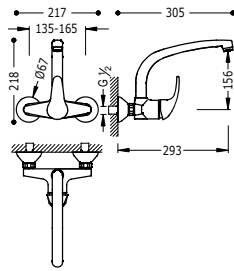

Dřezová baterie jednopáková, nástěnná

172420

118,00

S horním ramínkem. Vzdálenost od stěny: 293 mm.