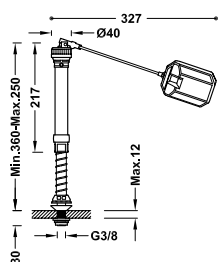

Napouštěcí mechanismus pro nádržky WC

25477003

10,00

- Spodní napouštění.
- Mosazná tyčka k plováku.
- Přívod vody, mosazná spojka G3/8.
- Filtr na přívodu vody.
- Nastavení hladiny vody.