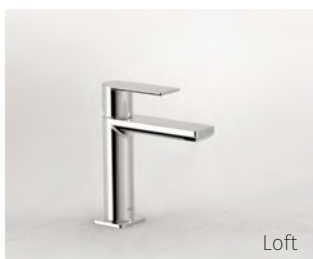

KOLEKCE

EXCLUSIVE

SELECTION

ESSENTIAL