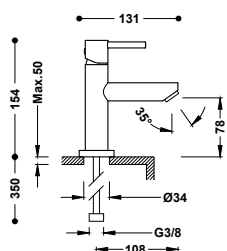

Umyvadlová baterie jednopáková

06260301

48,00

Připojovací pancéřové flexi hadice G3/8.