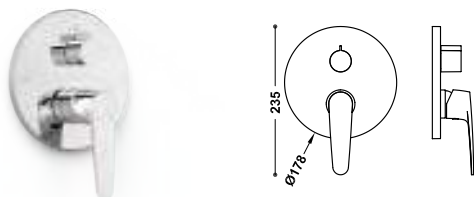

Vnější část 2cestného podomítkového Rapid-boxu

20428110

79,00

Pouze viditelná část. Obsahuje krycí desku, regulaci, přepínací ventil a skrytý úchytný šroub. Doplní se podomítkovým Rapid-boxem s ref. č.: 20828110.