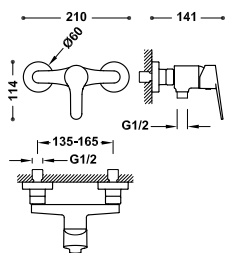

Sprchová baterie jednopáková, nástěnná

21516710

87,00

Ruční sprcha s úpravou proti vodnímu kameni. Kloubový držák ruční sprchy. Flexi hadice, kovová.