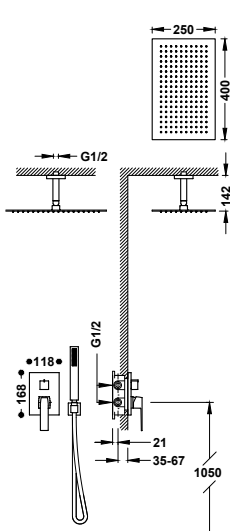

Sada 2cestné podomítkové pákové sprchové baterie Rapid-box

- Včetně podomítkového tělesa.
- Páková. Dvoucestný rozdělovací ventil.
- Stropní rameno se směrově nastavitelnou hlavovou sprchou, nerezová ocel: 400x250 mm.
- Držák ruční sprchy na stěnu s přívodem vody.
- Ruční sprcha s úpravou proti vodnímu kamení, mosaz.
- Sprchová hadice satín.

	20228003	621,00
	20228003NM	916,00
	20228003BM	916,00
	20228003AC	916,00
	20228003OR	1.263,00
	20228003OM	1.263,00