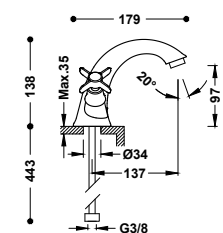

Umyvadlová baterie dvoupáková
Kohoutková. Připojovací pancéřové flexi hadice G3/8.

	24210201	273,00
	24210201AC	423,00
	24210201OR	601,00
	24210201LV	396,00
	24210201LM	396,00