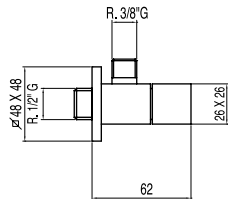

13474220 16,00

Uzavírací ventil

13474210 13,00