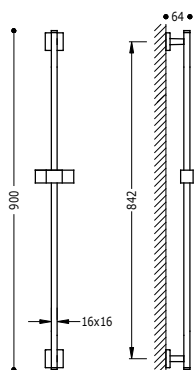

Posuvná sprchová tyč

Sprchová tyč, mosaz: Délka 842 mm. Držák ruční sprchy směrově nastavitelný a posuvný.

107935

139,00