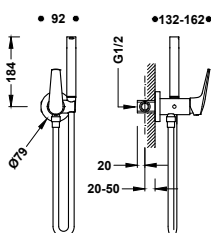

WC bidetová baterie jednopáková se sprškou, podomítková

28112301	180,00
28112301NM	279,00
28112301AC	279,00
28112301OPM	396,00