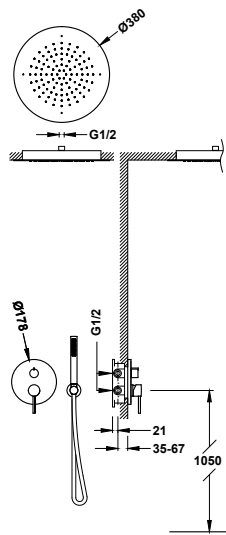

Sada 2cestné podomítkové pákové sprchové baterie Rapid-box

- Včetně podomítkového tělesa.
- Páková. Dvoucestný rozdělovací ventil.
- Hlavová sprcha na strop vestavná, nerezová ocel: Ø 380 mm.
- Držák ruční sprchy na stěnu s přívodem vody.
- Ruční sprcha s úpravou proti vodnímu kameni, mosaz.
- Sprchová hadice satín.

26228005	1.026,00
26228005NM	1.546,00
26228005BM	1.546,00
26228005AC	1.546,00
26228005KM	1.546,00
26228005KMB	1.546,00
26228005OR	2.160,00
26228005OM	2.160,00
26228005OP	2.160,00
26228005OPM	2.160,00