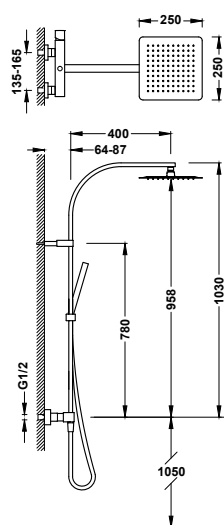

Sprchová sestava baterie jednopáková, nástěnná dvoucestná

00719101

635,00

- Hlavová sprcha směrově nastavitelná: 250x250 mm.
- Držák ruční sprchy směrově nastavitelný a posuvný.
- Ruční sprcha s úpravou proti vodnímu kameni, mosaz.
- Sprchová hadice satín.