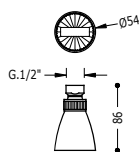

913481810	26,00
-----------	-------

Nástěnné rameno s hlavovou sprchou

Nastavitelný směr toku. Rozměry: Ø 54 mm.

■ 134738

56,00

Hlavová sprcha

Nastavitelný směr toku. Rozměry: Ø 54 mm.

■ 913473810