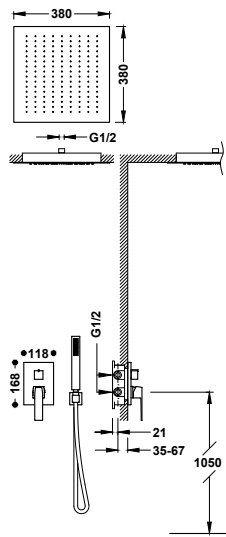

Sada 2cestné podomítkové pákové sprchové baterie Rapid-box

- Včetně podomítkového tělesa.
- Páková. Dvoucestný rozdělovací ventil.
- Hlavová sprcha na strop vestavná, nerezová ocel: 380x380 mm.
- Držák ruční sprchy na stěnu s přívodem vody.
- Ruční sprcha s úpravou proti vodnímu kameni, mosaz.
- Sprchová hadice satín.

20228006	1.100,00
20228006NM	1.657,00
20228006BM	1.657,00
20228006AC	1.657,00
20228006OR	2.316,00
20228006OM	2.316,00