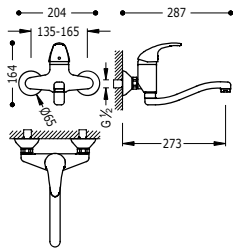

NÁSTĚNNÉ BATERIE

Dřezová baterie jednopáková, nástěnná

172318

118,00

S dolním ramínkem. Vzdálenost od stěny: 273 mm.