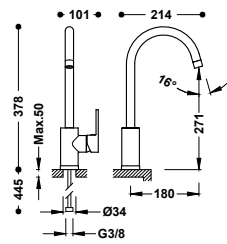

21644020 89,00