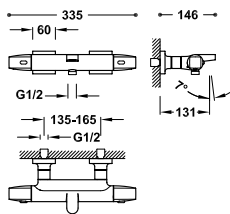

Nástěnná vanová a sprchová termostatická baterie Over-wall

Ruční sprcha mosazná proti usazování vodního kamene. Nastavitelný držák pro ruční sprchu. Satinovaná sprchová hadice. Zaoblený čtverhanný ovladač.

- 19017459 320,00
- 19017459NM 496,00
- 19017459BM 496,00
- 19017459AC 496,00
- 19017459KMB 496,00
- 19017459OM 705,00
- 19017459OPM 705,00