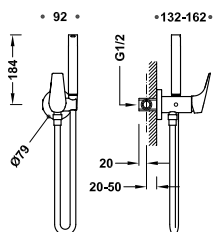

WC bidetová baterie jednopáková se sprškou, podomítková

21712301

175,00

9134591