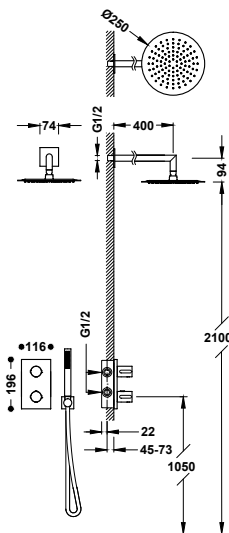

PODOMÍTKOVÁ TERMOSTATICKÁ BATERIE

Sada 2cestné termostatické podomítkové sprchové baterie Therm-box

06225004 515,00

- Podomítkové těleso je součástí produktu.
- Kulatý ovladač s regulací teploty. 2cestný keramický přepínač.
- Stěnový vývod se směřovatelnou sprchovou hlavici z nerezové oceli: Ø250 mm.
- Držák ruční sprchy se stěnovou přípojkou vody.
- Ruční sprcha mosazná proti usazování vodního kamene.
- Satinovaná sprchová hadice.