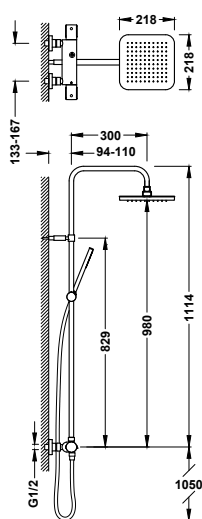

NÁSTĚNNÉ TERMOSTATICKÉ BATERIE

Souprava nástěnné sprchové 2cestné termostatické baterie Over-wall

19039318	443,00

- S integrovaným měničem v regulátoru průtoku.
- Kulatý ovladač ABS.
- Směřovatelná sprchová hlavice: 218x218 mm.
- Posuvný a směrovatelný držák pro ruční sprchu.
- Ruční sprcha proti usazování vodního kamene.
- Kovová sprchová hadice.