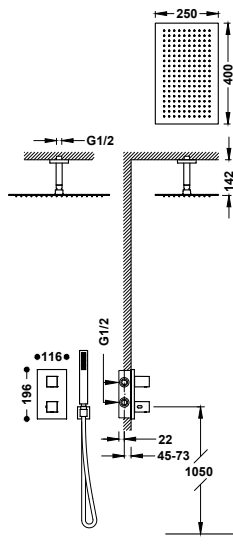

Sada 2cestné termostatické podomítkové sprchové baterie Therm-box

- Podomítkové těleso je součástí produktu.
- Čtverhranný ovladač s regulací teploty. 2cestný keramický přepínač.
- Směrovatelná sprchová hlavice z nerezové oceli: 400x250 mm.
- Držák ruční sprchy se stěnovou přípojkou vody.
- Ruční sprcha mosazná proti usazování vodního kamene.
- Satinovaná sprchová hadice.

20225053	705,00
20225053NM	1.023,00
20225053BM	1.023,00
20225053AC	1.023,00
20225053KMB	1.023,00
20225053OR	1.399,00
20225053OM	1.399,00

PRŮCHOZÍ VENTILY

Průtokový ventil, podomítkový

Závitová přípojka s vnitřním závitem: 1/2".

00715501	89,00
00715501NM	137,00
00715501BM	137,00
00715501AC	137,00
00715501OR	196,00
00715501OM	196,00

Průtokový ventil, podomítkový

Závitová přípojka s vnitřním závitem: 3/4".

107511	96,00