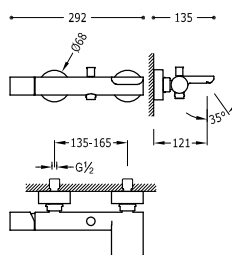

Baterie pro vanu a sprchu jednopáková, nástěnná

06117001

236,00

Ruční sprcha s úpravou proti vodnímu kameni. Výtokové ramínko uzavřené, s vodopádem. Směrově nastavitelný držák ruční sprchy. Sprchová hadice satín.

9130190