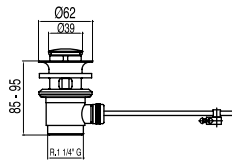

Umyvadlová výpust automatická s přepadem
S přepadem. Zátka: Ø 39 mm.

13474310

18,00