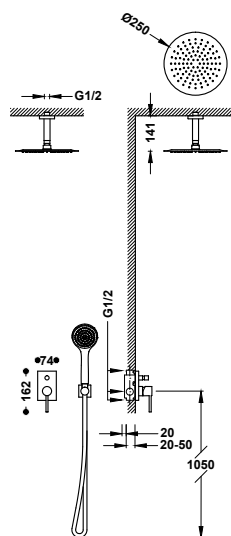

Sprchová sada baterie jednopáková, podomítková dvoucestná

06218081

414,00

- Včetně podomítkového tělesa.
- Páková. Dvoucestný přepínač.
- Stropní rameno se směrově nastavitelnou hlavovou sprchou, nerezová ocel: Ø 250 mm.
- Držák ruční sprchy na stěnu s přívodem vody.
- Ruční sprcha s úpravou proti vodnímu kameni.
- Sprchová hadice satin.