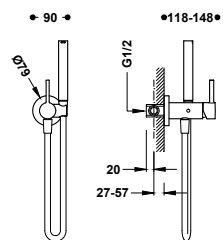

WC bidetová baterie jednopáková se sprškou, podomítková

S teplou a studenou vodou. Ruční sprška z mosazi s redukční přechodkou na 5 l/min a protiúkapovým systémem. Pevný držák ruční spršky umožňuje montáž vpravo i vlevo. Sprchová hadice satin.

134123 190,00

9134591