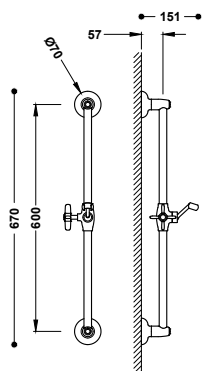

SPRCHOVÉ DOPLŇKY

Posuvná sprchová tyč

Sprchová tyč: Délka 600 mm, Ø 20,6 mm. Držák ruční sprchy směrově nastavitelný a posuvný.

24273201	216,00
24273201AC	335,00
24273201LV	313,00
24273201LM	313,00