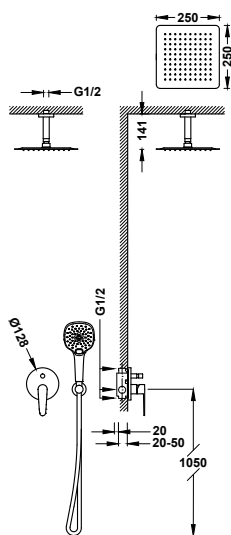

Sprchová sada baterie jednopáková, podomítková dvoucestná

20518007

391,00

- Včetně podomítkového tělesa.
- Páková. Dvoucestný přepínač.
- Stropní rameno se směrově nastavitelnou hlavovou sprchou, nerezová ocel: 250x250 mm.
- Držák ruční sprchy na stěnu s přívodem vody.
- Ruční sprcha s úpravou proti vodnímu kameni: 120x120 mm. (3 režimy proudu vody).
- Sprchová hadice satin.

VANOVÉ BATERIE