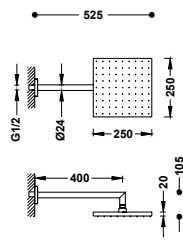

Nástěnné rameno se směrově nastavitelnou hlavovou sprchou

03423101

159,00

Nástěnné rameno: 400 mm. Hlavová sprcha směrově nastavitelná: 250x250 mm.