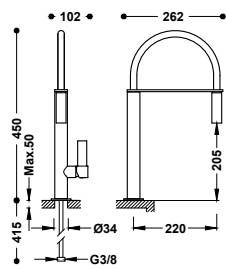

Dřezová baterie jednopáková s pružným ramenem

- Připojovací pancéřové flexi hadice G3/8.

	20548702	435,00
	20548702NM	674,00
	20548702BM	674,00
	20548702AC	674,00