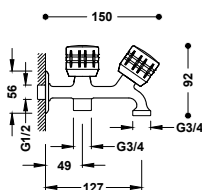

Kombinovaný rohový ventil na jednu vodu k pračce, nástěnný
Výstup 1 a 2: Přípojka s vnějším závitem: 3/4".

■ 02351501 46,00

9134283