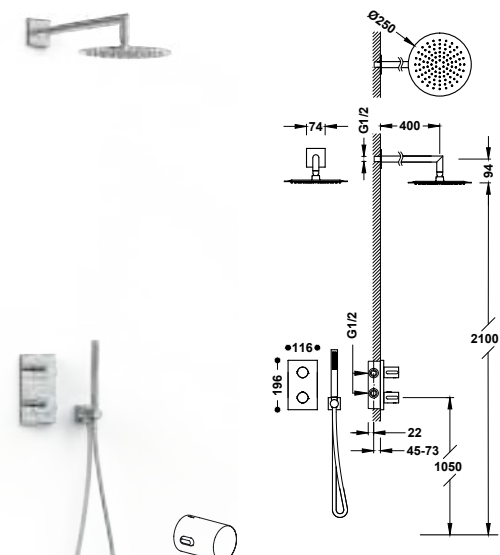

Sada 2cestné termostatické podomítkové sprchové baterie Therm-box

- Podomítkové těleso je součástí produktu.
- Kulatý ovladač s regulací teploty. 2cestný keramický přepínač.
- Stěnový vývod se směrovatelnou sprchovou hlavicí z nerezové oceli: Ø250 mm.
- Držák ruční sprchy se stěnovou přípojkou vody.
- Ruční sprcha mosazná proti usazování vodního kamene.
- Satinovaná sprchová hadice.

	06225004	515,00