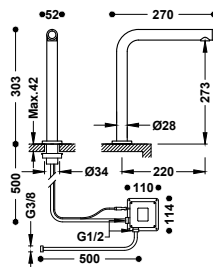

Dřezová baterie elektronická na jednu vodu

Dotykový systém Touch-tres. Připojovací pancéřové flexi hadice G3/8.

161445	325,00