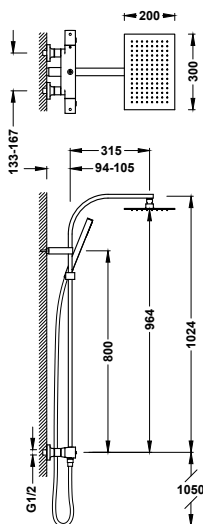

NÁSTĚNNÉ TERMOSTATICKÉ BATERIE

Souprava nástěnné sprchové 2cestné termostatické baterie Over-wall

- S integrovaným měničem v regulátoru průtoku.
- Čtverhranný ovladač.
- Směřovatelná sprchová hlavice z nerezové oceli: 300x200 mm.
- Posuvný a směrovatelný držák pro ruční sprchu.
- Ruční sprcha mosazná proti usazování vodního kamene.
- Satinovaná sprchová hadice.

19039306	671,00
19039306NM	1.040,00
19039306BM	1.040,00
19039306AC	1.040,00
19039306KMB	1.040,00
19039306OM	1.476,00