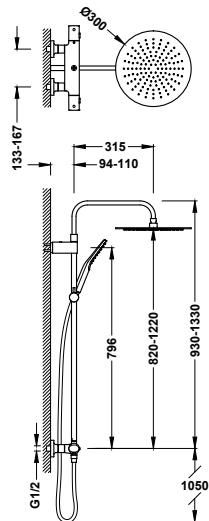

NÁSTĚNNÉ TERMOSTATICKÉ BATERIE

Souprava nástěnné sprchové 2cestné termostatické baterie Over-wall

- S integrovaným měničem v regulátoru průtoku.
- Oválný ovladač.
- Teleskopická sprchová tyč.
- Směřovatelná sprchová hlavice z nerezové oceli: Ø 300 mm.
- Posuvný a směrovatelný držák pro ruční sprchu.
- Ruční sprcha proti usazování vodního kamene: Ø100 mm. (3 druhy vodního proudu).
- Satinovaná sprchová hadice.

19038705	580,00
19038705NM	899,00
19038705AC	899,00
19038705OPM	1.276,00