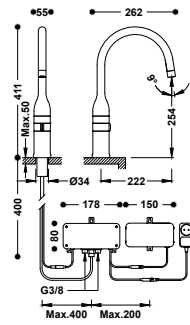

DŘEZOVÉ ELEKTRONICKÉ BATERIE

Dřezová baterie bezdotyková

- Ovládání infračerveným senzorem.
- Regulace teploty pomocí ventilu na tělese.
- Ohebné napájecí hadice G3/8.

23044501	630,00
23044501NM	976,00
23044501AC	976,00
230445010M	1.323,00
230445010PM	1.323,00