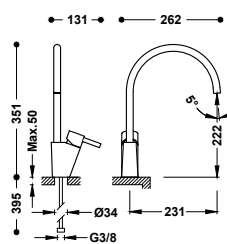

183341 125,00