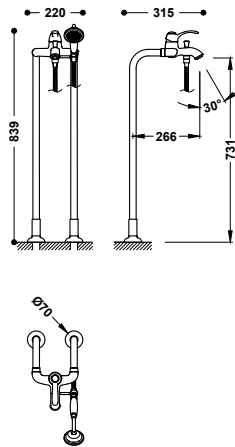

Baterie pro vanu a sprchu jednopáková, podlahová

Dva vertikální sloupky pro přívod vody z podlahové přípojky. Ruční sprcha s úpravou proti vodnímu kameni, mosaz: Ø 78 mm. Pevný držák ruční sprchy. Flexi hadice, kovová vyztužená.

■	24219402	648,00
■	24219402AC	1.004,00
■	24219402LV	939,00
■	24219402LM	939,00

9134592