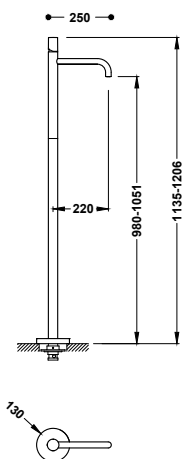

Podlahová páková umyvadlová baterie

Podomítkový box není součástí dodávky (Ref. 26285350). 1 svistý sloupek pro podlahovou vodovodní přípojku.

26285306	578,00
26285306NM	895,00
26285306BM	895,00
26285306AC	895,00
26285306KM	895,00
26285306KMB	895,00
26285306OR	1.271,00
26285306OM	1.271,00
26285306OP	1.271,00
26285306OPM	1.271,00

Zápusťný podstavec pro podlahovou montáž pákové baterie

26285350	189,00
→404