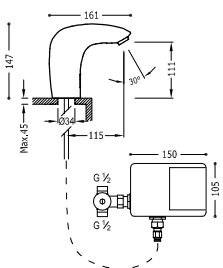

Umyvadlová baterie bezdotyková, se systémem předmísení vody

Aktivace snímačem infračerveného záření. Součástí dodávky je směšovací ventil na 2 vody s flexi hadicemi.

19290603

347,00