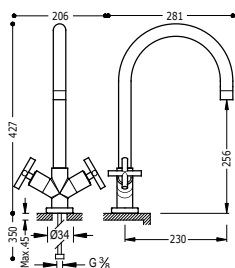

DVOUKOHOOUTKOVÉ

Dřezová baterie dvoupáková
Připojovací pancéřové flexi hadice G3/8.

163333 295,00