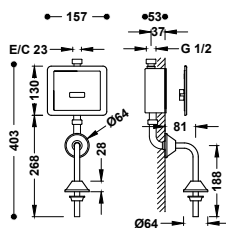

WC SENZORY

Pisoárová baterie bezdotyková se senzorem, podomítková

01220704

185,00

Aktivace snímačem infračerveného záření. Včetně jedné adaptabilní trubky k pisoáru. Materiál: Nerezová ocel.