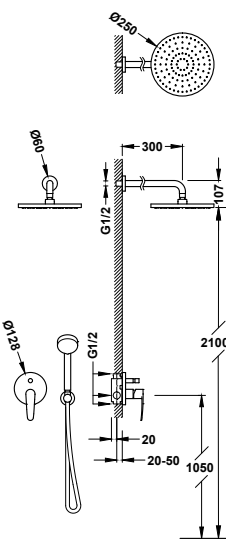

Sprchová sada baterie jednopáková, podomítková dvoucestná

20418002

375,00

- Včetně podomítkového tělesa.
- Páková. Dvoucestný přepínač.
- Nástěnné rameno se směrově nastavitelnou hlavovou sprchou: Ø 250 mm.
- Držák ruční sprchy na stěnu s přívodem vody.
- Ruční sprcha s úpravou proti vodnímu kameni: Ø 80 mm.
- Sprchová hadice satin.