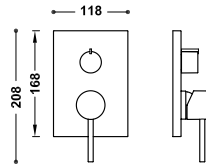

Vnější část 2cestného podomítkového Rapid-boxu

06228110 100,00

Pouze viditelná část. Obsahuje krycí desku, regulaci, přepínací ventil a skrytý úchytný šroub. Doplní se podomítkovým Rapid-boxem s ref. č.: 20828110.

PODOMÍTKOVÝ BOX

Podomítkový 3cestný Rapid-box s pákovou baterií sprchovou a vanovou

20827310 95,00

Podomítkové těleso s akustickými tlumiči. Podomítkový box s ABS. Těsnění proti vlhkosti. 3Cestný keramický přepínač.

29903508

VNĚJŠÍ DÍLY 3CESTNÉ

Vnější část 3cestného podomítkového Rapid-boxu

- 20227310 125,00
- 20227310NM 194,00
- 20227310BM 194,00
- 20227310AC 194,00
- 20227310OR 275,00
- 20227310OM 275,00

Vnější část 3cestného podomítkového Rapid-boxu

- 26227310 125,00
- 26227310NM 194,00
- 26227310BM 194,00
- 26227310AC 194,00
- 26227310KM 194,00
- 26227310KMB 194,00
- 26227310OR 275,00
- 26227310OP 275,00
- 26227310OM 275,00
- 26227310OPM 275,00

Vnější část 3cestného podomítkového Rapid-boxu

- 28127310 109,00
- 28127310NM 169,00
- 28127310AC 169,00
- 28127310OPM 240,00