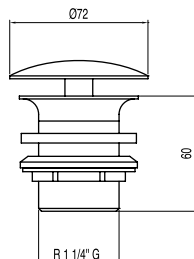

Umyvadlová výpust stále otevřená, bez přepadu

■ 13424010

23,00

Bez přepadu. Zátka: Ø 72 mm.