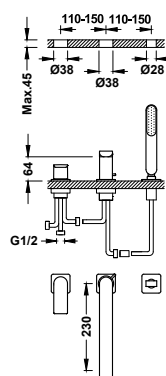

Vanová baterie jednopáková, na okraj vany

- Páková. Integrovaný přepínač ve výtokové hubici.
- Ruční sprcha s úpravou proti vodnímu kameni.
- Výtoková hubice 220 mm. Průtok vody: 3 bar - 16 l/min.
- Sada nádrže není součástí dodávky a lze ji objednat na přání - č. produktu: 20324501.

20016201	400,00
20016201NM	620,00
20016201BM	620,00
20016201AC	620,00
20016201OR	880,00
20016201OM	880,00

Nádrž pro stojánkové baterie na okraj vany

20324501	415,00

→406

Vanová výpust Click-clack s přepadem a přípojkou k odpadnímu potrubí

134445	100,00

NÁSTĚNNÉ TERMOSTATICKÉ BATERIE

Souprava nástěnné sprchové 2cestné termostatické baterie Over-wall

19039318	443,00

- S integrovaným měničem v regulátoru průtoku.
- Kulatý ovladač ABS.
- Směřovatelná sprchová hlavice: 218x218 mm.
- Posuvný a směrovatelný držák pro ruční sprchu.
- Ruční sprcha proti usazování vodního kamene.
- Kovová sprchová hadice.

Souprava nástěnné sprchové 2cestné termostatické baterie Over-wall

19038707	435,00

- S integrovaným měničem v regulátoru průtoku.
- Ovladač se zaoblenými okraji.
- Teleskopická sprchová tyč.
- Směřovatelná sprchová hlavice: 242x242 mm.
- Posuvný a směrovatelný držák pro ruční sprchu.
- Ruční sprcha proti usazování vodního kamene: 120x120 mm. (3 druhy vodního proudu).
- Satinovaná sprchová hadice.