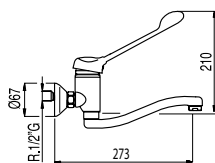

Zdravotnická baterie jednopáková, nástěnná
S dolním ramínkem. Vzdálenost od stěny: 273 mm.

17231811 200,00