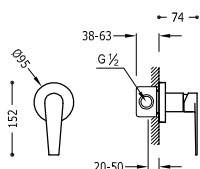

Sprchová baterie jednopáková, podomítková jednocestná

20517701

97,00

Včetně podomítkového tělesa. Páková.