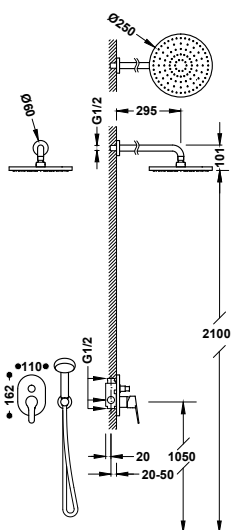

Sprchová sada baterie s 2 ovládacím prvkem, podomítková dvoucestná

21599002

248,00

- Včetně podomítkového tělesa.
- Páková. Dvoucestný přepínač.
- Nástěnné rameno se směrově nastavitelnou hlavovou sprchou: Ø 250 mm.
- Držák ruční sprchy na stěnu s přívodem vody.
- Ruční sprcha s úpravou proti vodnímu kameni.
- Flexi hadice, kovová.