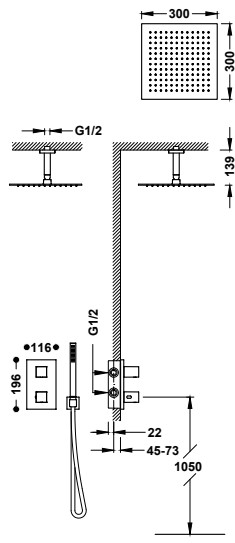

Sada 2cestné termostatické podomítkové sprchové baterie Therm-box

- Podomítkové těleso je součástí produktu.
- Čtverhranný ovladač s regulací teploty. 2cestný keramický přepínač.
- Směřovatelná sprchová hlavice z nerezové oceli: 300x300 mm.
- Držák ruční sprchy se stěnovou přípojkou vody.
- Ruční sprcha mosazná proti usazování vodního kamene.
- Satinovaná sprchová hadice.

00625003	620,00
00625003NM	888,00
00625003BM	888,00
00625003AC	888,00
00625003OR	1.207,00
00625003OM	1.207,00