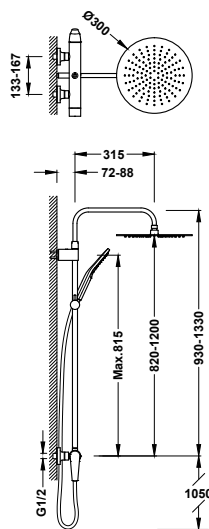

Sprchová sestava baterie jednopáková, nástěnná dvoucestná

- S integrovaným měničem.
- Směřovatelná sprchová hlavice z nerezové oceli: Ø 300 mm.
- Teleskopická sprchová tyč.
- Posuvný a směrovatelný držák pro ruční sprchu.
- Ruční sprcha proti usazování vodního kamene: Ø 110 mm. (3 druhy vodního proudu).
- Satinovaná sprchová hadice.

28119701	528,00
28119701NM	819,00
28119701AC	819,00
28119701OPM	1.162,00