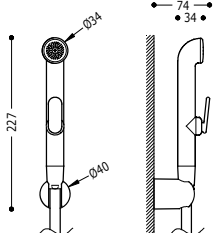

Sada spršky k baterii jednopákové pro WC

29995001

38,00

Ruční sprcha s průtokovým uzávěrem. Pevný držák ruční sprchy. Sprchová hadice satín. Pozor: Náhradní díl je určen jen k bidetu č. Produktu: 181113.