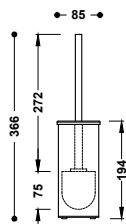

10733605	77,00
10733605NM	119,00
10733605BM	119,00
10733605AC	119,00
10733605KM	119,00
10733605KMB	119,00
10733605OR	231,00
10733605OM	231,00
10733605OP	231,00
10733605OPM	231,00