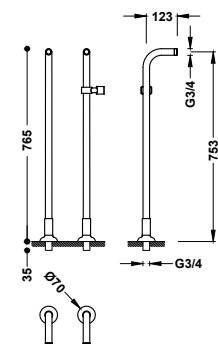

Připojky vody se zalomením pro podlahovou montáž vanové baterie
Dva vertikální sloupy pro přívod vody z podlahové přípojky.

24219403	350,00
24219403AC	543,00
24219403OM	770,00
24219403LV	508,00
24219403LM	508,00