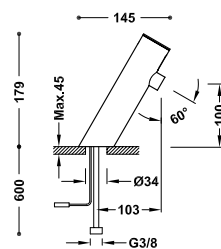

Umyvadlová baterie bezdotyková na jednu vodu
Aktivace snímačem infračerveného záření. Průtok vody: 6 l/min.

- 39210302 163,00