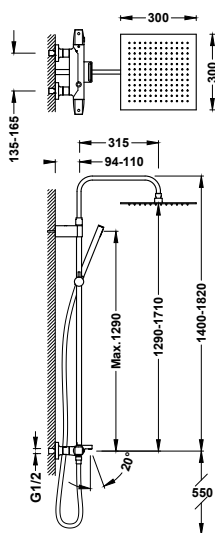

TERMOSTATICKÁ VANOVÉ SOUPRAVY

Souprava nástěnné vanové a sprchové 3cestné termostatické baterie Over-wall

19031215 685,00
19031215NM 1.062,00
19031215BM 1.062,00
19031215AC 1.062,00
19031215KMB 1.062,00
19031215OM 1.507,00
19031215OPM 1.507,00

- S integrovaným měničem v regulátoru průtoku.
- Zaoblený čtverhranný ovladač.
- Teleskopická sprchová tyč.
- Směřovatelná sprchová hlavice z nerezové oceli: 300x300 mm.
- Posuvný a směrovatelný držák pro ruční sprchu.
- Ruční sprcha mosazná proti usazování vodního kamene.
- Satinovaná sprchová hadice.