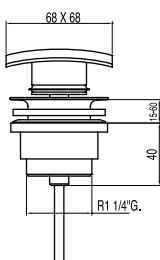

Umyvadlová výpust Click-clack Simple-rapid

Vhodná k umyvadlům s přepadem i bez přepadu. Funkce Click-clack. Zátka: Ø 40 mm. Jednoduchá instalace Simple-rapid.

162840	34,00