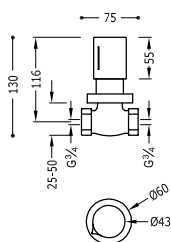

Průtokový ventil, podomítkový
Závitová přípojka s vnitřním závitem: 3/4".

06151101	91,00
06151101NM	140,00
06151101BM	140,00
06151101AC	140,00
06151101KM	140,00
06151101KMB	140,00
06151101OR	199,00
06151101OM	199,00
06151101OP	199,00
06151101OPM	199,00