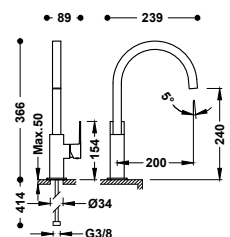

Umyvadlová baterie XXL jednopáková, boční páčkou

Připojovací pancéřové flexi hadice G3/8.

106607	286,00
00660702NM	443,00
00660702BM	443,00
00660702AC	443,00
00660702OR	628,00
00660702OM	628,00