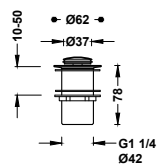

Umyvadlová výpusť Click-clack, bez přepadu
Bez přepadu. Funkce Click-clack. Zátka: Ø 37 mm.

13454070 18,00