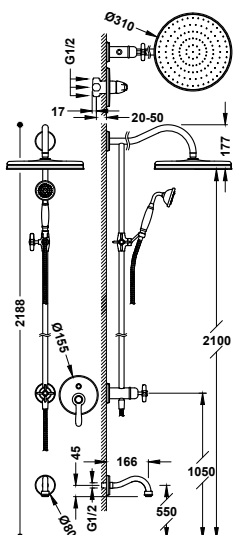

Sada baterie pro vanu a sprchu jednopáková, podomítková dvoucestná

- Včetně podomítkového tělesa.
- Páková. Dvoucestný přepínač.
- Sestava sprchové tyče s hlavovou sprchou směrově nastavitelnou, mosaz: Ø 310 mm.
- Přepínač integrovaný do sprchové tyče.
- Držák ruční sprchy směrově nastavitelný a posuvný.
- Ruční sprcha s úpravou proti vodnímu kameni, mosaz: Ø 78 mm.
- Flexi hadice, kovová vyztužená.

24218006	678,00
24218006AC	1.051,00
24218006LV	984,00
24218006LM	984,00