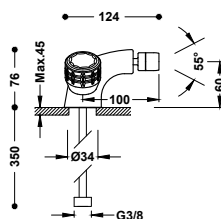

BIDETOVÉ BATERIE

Bidetová baterie se 2 ovládacími prvky

■ 123120

111,00

Přípojovací pancéřové flexi hadice G3/8.

9134284