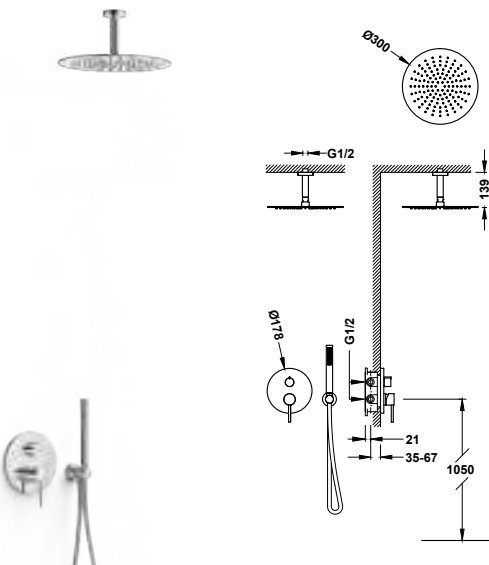

Sada 2cestné podomítkové pákové sprchové baterie Rapid-box

- Včetně podomítkového tělesa.
- Páková. Dvoucestný rozdělovací ventil.
- Stropní rameno se směrově nastavitelnou hlavovou sprchou, nerezová ocel: Ø 300 mm.
- Držák ruční sprchy na stěnu s přívodem vody.
- Ruční sprcha s úpravou proti vodnímu kameni, mosaz.
- Sprchová hadice satín.

26228003	473,00
26228003NM	675,00
26228003BM	675,00
26228003AC	675,00
26228003KM	675,00
26228003KMB	675,00
26228003OR	924,00
26228003OM	924,00
26228003OP	924,00
26228003OPM	924,00