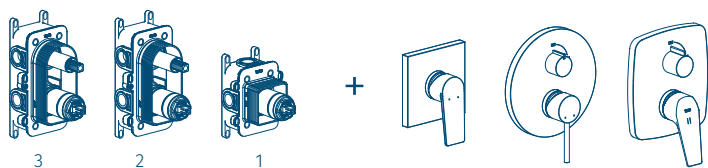

RAPID-BOX

Zakoupit samostatně

Můžete Rapid-box nainstalovat a vnější část koupit a nainstalovat, až bude vše připravené. Tím se zjednodušuje plánování stavby a zvyšuje efektivita.