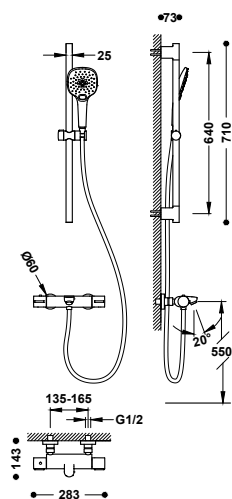

Sprchová sada termostatické baterie, nástěnná

21738502

259,00

- Sprchová tyč: délka. 640 mm.
- Posuvný a směrovatelný držák pro ruční sprchu.
- Ruční sprcha proti usazování vodního kamene: 120x120 mm. (3 režimy proudu vody).
- Kovová sprchová hadice.