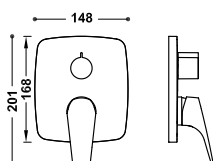

Vnější část 2cestného podomítkového Rapid-boxu

21728110

79,00

Pouze viditelná část. Obsahuje krycí desku, regulaci, přepínací ventil a skrytý úchytný šroub. Doplní se podomítkovým Rapid-boxem s ref. č.: 20828110.

Podomítkový 2cestný Rapid-box s pákovou baterií sprchovou a vanovou

20828110

[→405](#)