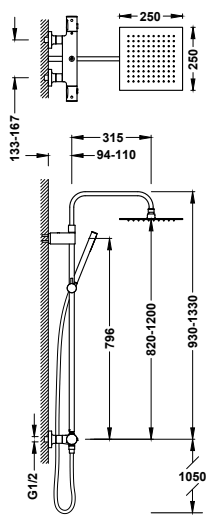

NÁSTĚNNÉ TERMOSTATICKÉ BATERIE

Souprava nástěnné sprchové 2cestné termostatické baterie Over-wall

19038709 539,00

- S integrovaným měničem v regulátoru průtoku.
- Kulatý ovladač.
- Teleskopická sprchová tyč.
- Směřovatelná sprchová hlavice z nerezové oceli: 250x250 mm.
- Posuvný a směřovatelný držák pro ruční sprchu.
- Ruční sprcha mosazná proti usazování vodního kamene.
- Satinovaná sprchová hadice.