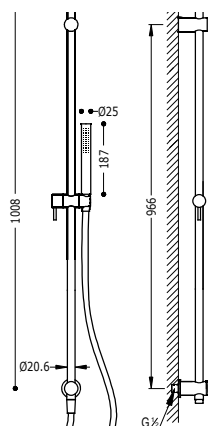

Sestava sprchové tyče s přívodem vody ze stěny

06193104

155,00

Držák s přívodem vody ze stěny. Sprchová tyč: Délka 966 mm, Ø 20,6 mm. Držák ruční sprchy směrově nastavitelný a posuvný. Ruční sprcha s úpravou proti vodnímu kameni, mosaz. Sprchová hadice satin.