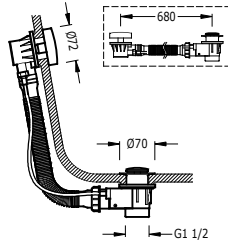

Vanová výpušť automatická, s přepadem

S přepadem. K ovládání vypouštěcího ventilu slouží kohout nad přepadem. Zátka: Ø 43 mm. Flexi hadice: max. 680 mm.

13453410	35,00