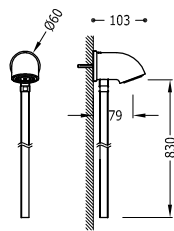

Hlavová sprcha nástěnná s přípojovací trubkou

■ 11216150

131,00

Včetně přípojovací trubky. Součástí hlavové sprchy je automatický regulátor průtoku. Průtok vody: 8-10 l/min.