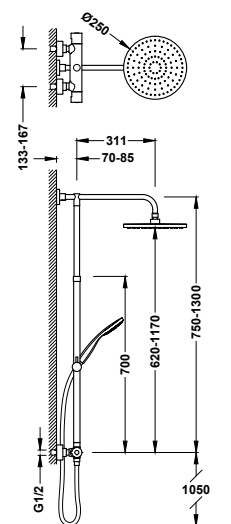

Sprchová sestava termostatické baterie, nástěnná dvoucestná

21639302NM

488,00

- S integrovaným měničem v regulátoru průtoku.
- Kulatý ovladač ABS.
- Sprchová tyč s variabilní délkou upevnění.
- Směrovatelná sprchová hlavice: Ø 250 mm.
- Posuvný a směrovatelný držák pro ruční sprchu.
- Ruční sprcha proti usazování vodního kamene: Ø 100 mm.
- Satinovaná sprchová hadice.