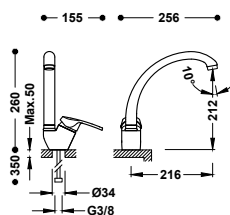

Dřezová baterie jednopáková
Připojovací pancéřové flexi hadice G3/8.

17044102 76,00