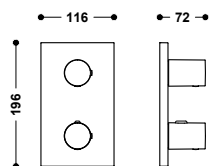

PODOMÍTKOVÁ TERMOSTATICKÁ BATERIE

Vnější část Therm-box 2cestného podomítkového boxu

Pouze viditelná část. Kulatý ovladač ABS. Obsahuje krycí desku, regulaci a přepínací ventil. Doplní se podomítkovým Therm-boxem s ref. č.: 20785001.

■ 21625001	85,00
■ 21625001NM	130,00

Therm-box 2cestný podomítkový box s termostatickou baterií vanovou a sprchovou

20785001

[↗405](#)