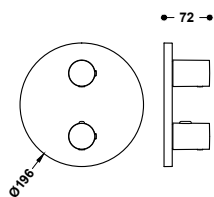

PODOMÍTKOVÁ TERMOSTATICKÁ BATERIE

Vnější část Therm-box 2cestného podomítkového boxu

20425001

90,00

Pouze viditelná část. Kulatý ovladač ABS. Obsahuje krycí desku, regulaci a přepínací ventil. Doplní se podomítkovým Therm-boxem s ref. č.: 20785001.

Therm-box 2cestný podomítkový box s termostatickou baterií vanovou a sprchovou

20785001

[→405](#)

Sada 2cestné termostatické podomítkové sprchové baterie Therm-box

20425004

526,00