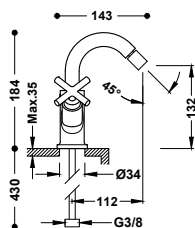

BIDETOVÉ BATERIE

Bidetová baterie dvoupáková

Nastavitelný směr toku. Kohoutková. Připojovací pancéřové flexi hadice G3/8.

28312001	239,00
28312001NM	371,00
28312001AC	371,00
28312001OM	527,00
28312001OPM	527,00