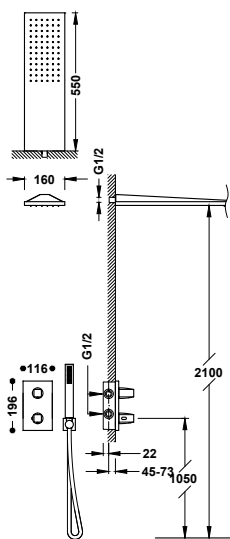

PODOMÍTKOVÁ TERMOSTATICKÁ BATERIE

Sada 2cestné termostatické podomítkové sprchové baterie Therm-box

- Podomítkové těleso je součástí produktu.
- Zaoblený čtverhranný ovladač s regulací teploty. 2cestný keramický přepínač.
- Nástěnná sprchová hlavice z nerezové oceli: 160x550 mm.
- Držák ruční sprchy se stěnovou přípojkou vody.
- Ruční sprcha mosazná proti usazování vodního kamene.
- Satinovaná sprchová hadice.

21125005	785,00
21125005NM	1.147,00
21125005BM	1.147,00
21125005AC	1.147,00
21125005KM	1.147,00
21125005KMB	1.147,00
21125005OR	1.575,00
21125005OM	1.575,00
21125005OP	1.575,00
21125005OPM	1.575,00