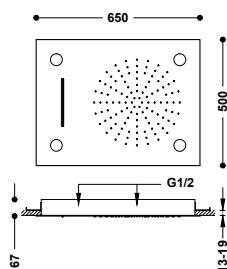

Hlavová sprcha na strop vestavná, s chromoterapií

Dva režimy proudu vody (děšť/vodopád). Dvě nezávislé cesty pro přívod vody. Rozměry: 500x650 mm. Materiál: Nerezová ocel. Trysky s úpravou proti vodnímu kameni. Aktivace LED světél pomocí vypínače (vypínač není součástí dodávky).

- 29997201 2.440,00