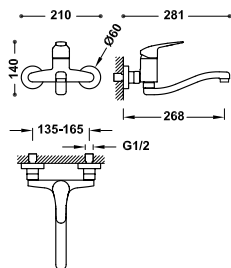

Dřezová baterie jednopáková, nástěnná

S dolním ramínkem. Vzdálenost od stěny: 268 mm.

21632030

88,00