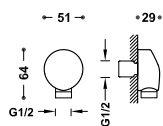

Nástěnné koleno s přípojkou vody pro flexi hadici
S přívodem vody ze stěny G1/2".

134757

23,00