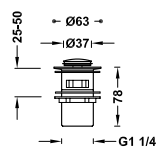

Umyvadlová výpust Click-clack s přepadem

S přepadem. Funkce Click-clack. Zátka: Ø 37 mm.

13454190

18,00