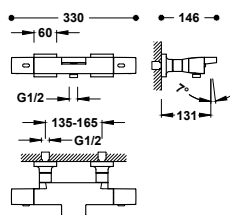

TERMOSTATICKÉ VANOVÉ BATERIE

Nástěnná vanová a sprchová termostatická baterie Over-wall

Ruční sprcha mosazná proti usazování vodního kamene. Nastavitelný držák pro ruční sprchu. Satinovaná sprchová hadice. Čtverhanný ovladač.

- 19017469 373,00
- 19017469NM 550,00
- 19017469BM 550,00
- 19017469AC 550,00
- 19017469OM 710,00