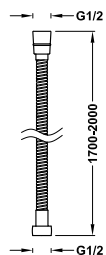

Flexi hadice, kovová natahovací

Délka: 1,70 m. Kónická matice s těsnícím o-kroužkem a kruhovou podložkou v přechodce. Záruka deset let.

913483080

20,00