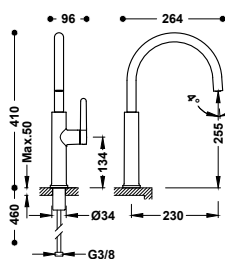

Dřezová baterie jednopáková
Přípojovací pancéřové flexi hadice G3/8.

- 23044003 220,00
- 23044003NM 341,00
- 23044003BM 341,00
- 23044003AC 341,00
- 23044003OM 484,00
- 23044003OPM 484,00