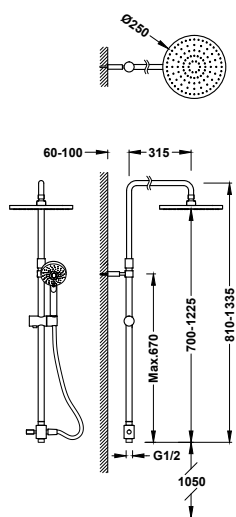

Sestava sprchové tyče bez baterie, s přívodem vody a hlavovou sprchou

06163509

310,00

- Přepínač integrovaný do sprchové tyče.
- Teleskopická sprchová tyč.
- Hlavová sprcha směrově nastavitelná: Ø 250 mm.
- Držák ruční sprchy směrově nastavitelný a posuvný.
- Ruční sprcha s úpravou proti vodnímu kameni: Ø 100 mm.
- Sprchová hadice satín.