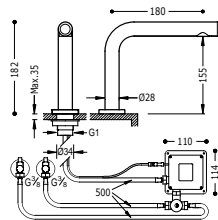

Umyvadlová baterie bezdotyková, se systémem předmísení vody

06144801 310,00

Dotykový systém Touch-tres. Součástí dodávky je směšovací ventil na 2 vody s flexi hadicemi.