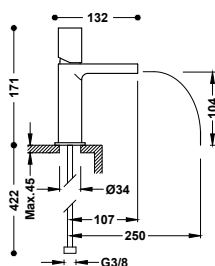

Umyvadlová baterie jednopáková

Kohoutková. Otevřené ramínko s vodopádem. Připojovací pancéřové flexi hadice G3/8. Součástí dodávky jsou dva regulační ventily s filtrem (č. produktu: 9134525).

	20011002	223,00
	20011002NE	345,00
	20011002BL	345,00