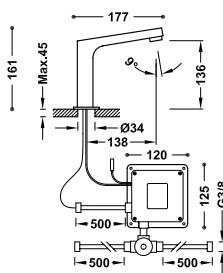

Umyvadlová sada bezdotykové baterie, se systémem předmísení vody

39210399

300,00

- 39210309 - Umyvadlová baterie bezdotyková, se systémem předmísení vody.
- 134215028 - Umyvadlová výpusť, stále otevřená.
- 134215024 - Umyvadlový sifon tvar U.
- 134215007x2 - Uzavírací ventil s filtrem.