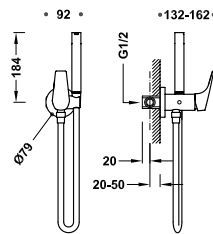

Vnější díl pro podomítkové umyvadlové těleso

21830024

118,00

Pouze viditelná část. Obsahuje krycí desku, regulaci a výtokovou trubici 240 mm. Podomítkové těleso není součástí produktu.

Vestavěné těleso pro umyvadlovou baterii

20830002

[↗ 405](#)

BIDETOVÉ BATERIE

Bidetová baterie jednopáková

21812001

85,00

Připojovací pancéřové flexi hadice G3/8.

WC bidetová baterie jednopáková se sprškou, podomítková

21712301

175,00

NÁSTĚNNÉ BATERIE

Sprchová baterie jednopáková, nástěnná

21826701

98,00

Bez doplňků.