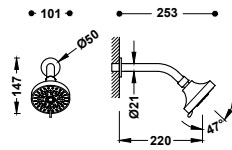

Nástěnné rameno s hlavovou sprchou

Nastavitelný směr toku. Rozměry: Ø 100 mm. 3 režimy proudu vody.

13463304	44,00