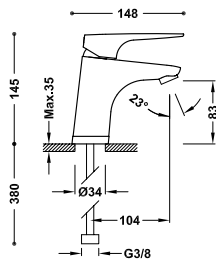

■ 21810301 84,00