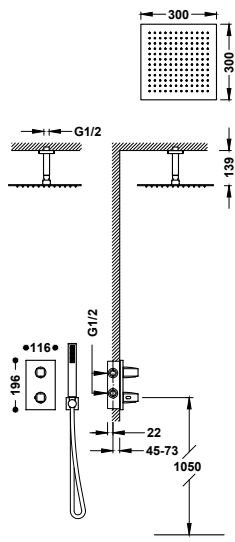

Sada 2cestné termostatické podomítkové sprchové baterie Therm-box

- Podomítkové těleso je součástí produktu.
- Zaoblený čtverhranný ovladač s regulací teploty. 2cestný keramický přepínač.
- Směřovatelná sprchová hlavice z nerezové oceli: 300x300 mm.
- Držák ruční sprchy se stěnovou přípojkou vody.
- Ruční sprcha mosazná proti usazování vodního kamene.
- Satinovaná sprchová hadice.

21125003	566,00
21125003NM	805,00
21125003BM	805,00
21125003AC	805,00
21125003KM	805,00
21125003KMB	805,00
21125003OR	1.089,00
21125003OM	1.089,00
21125003OP	1.089,00
21125003OPM	1.089,00