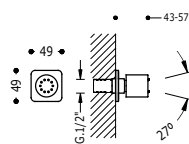

Hydromasážní tryska

29951502

56,00

Směrově nastavitelná. 1 režim proudu vody. Včetně systému proti usazování vodního kamene, zpětného ventilu a omezovače průtoku: 5 l/min. Materiál: Mosaz.