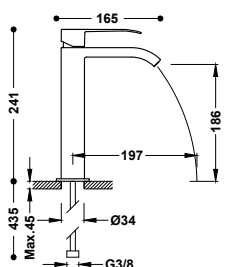

Umyvadlová baterie vysoká jednopáková

Páková. Výtokové ramínko uzavřené, s vodopádem. Připojovací pancéřové flexi hadice G3/8. Součástí dodávky jsou dva regulační ventily s filtrem (č. produktu: 9134525).

	00661001	313,00
	00661001NM	485,00
	00661001BM	485,00
	00661001AC	485,00
	00661001OR	688,00
	00661001OM	688,00
	00661001NE	485,00
	00661001BL	485,00