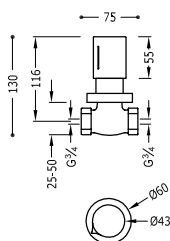

Průtokový ventil, podomítkový

06151101

91,00

Závitová přípojka s vnitřním závitem: 3/4".