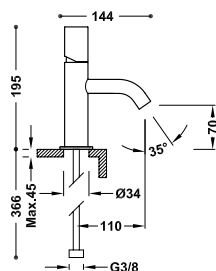

26190301	173,00
	26190301D	196,00
	26190301NM	269,00
	26190301BM	269,00
	26190301AC	269,00
	26190301KM	269,00
	26190301KMB	269,00
	26190301OR	381,00
	26190301OM	381,00
	26190301OP	381,00
	26190301OPM	381,00
	26190301TAM	269,00
	26190301TRO	269,00