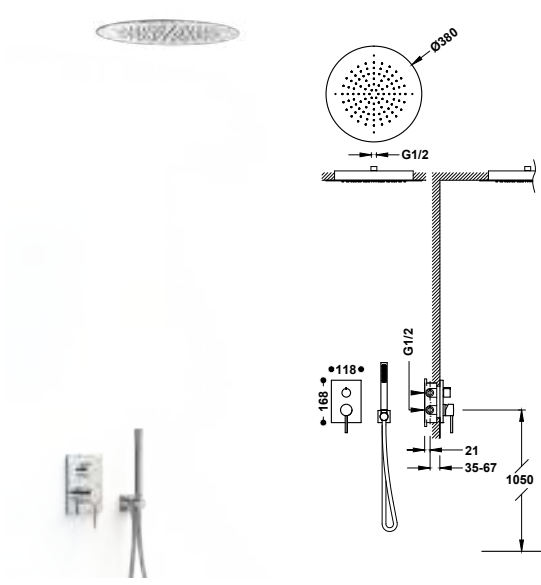

Sada 2cestné podomítkové pákové sprchové baterie Rapid-box

- Včetně podomítkového tělesa.
- Páková. Dvoucestný rozdělovací ventil.
- Hlavová sprcha na strop vestavná, nerezová ocel: Ø 380 mm.
- Držák ruční sprchy na stěnu s přívodem vody.
- Ruční sprcha s úpravou proti vodnímu kameni, mosaz.
- Sprchová hadice satín.

06228005	888,00