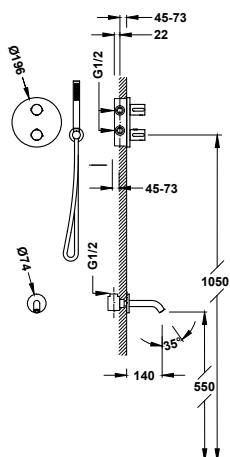

Sada 2cestné termostatické podomítkové sprchové baterie Therm-box

- Podomítkové těleso je součástí produktu.
- Kulatý ovladač s regulací teploty, 2cestný keramický přepínač.
- Výtokové ramínko pevně nástěnné.
- Držák ruční sprchy se stěnovou přípojkou vody.
- Ruční sprcha mosazná proti usazování vodního kamene.
- Satinovaná sprchová hadice.

26225006	470,00
26225006NM	650,00
26225006BM	650,00
26225006AC	650,00
26225006KM	650,00
26225006KMB	650,00
26225006OR	850,00
26225006OM	850,00
26225006OP	850,00
26225006OPM	850,00