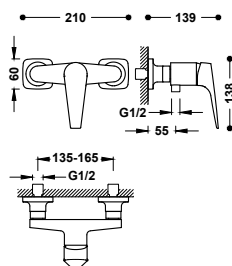

NÁSTĚNNÉ BATERIE

Sprchová baterie jednopáková, nástěnná

21826701

98,00

Bez doplňků.