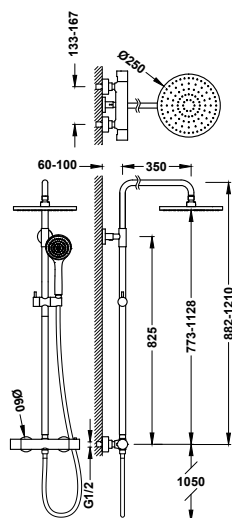

Sprchová sestava termostatické baterie, nástěnná dvoucestná

21639521

405,00

- Přepínač integrovaný do regulátoru průtoku vody.
- Kulatý ovladač ABS.
- Teleskopická sprchová tyč.
- Hlavová sprcha směrově nastavitelná: Ø 250 mm.
- Držák ruční sprchy směrově nastavitelný a posuvný.
- Ruční sprcha s úpravou proti vodnímu kameni: Ø 100 mm.
- Flexi hadice, kovová.