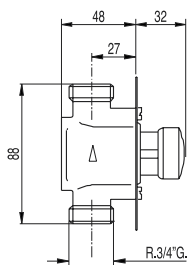

Sprchová baterie s časovačem na jednu vodu, podomítková

■ 112178

94,00

Vstup a výstup se závitem G3/4. Průtok vody: 20 l/min.