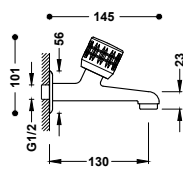

Baterie na jednu vodu, nástěnná, do prádelny a žehlíren

* ■ 123520F

36,00

* ■ 123520C

36,00

Přípojka s vnějším závitem G1/2.

9134283

Baterie na jednu vodu, nástěnná, do prádelny a žehlíren