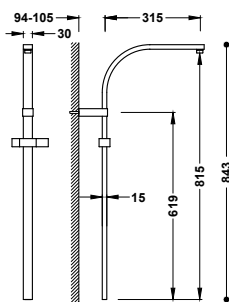

Sprchová tyč přizpůsobitelná pro stěnovou termostatickou baterii s kompatibilním připojením

Doplň se ostatními sprchovými prvky.

- 03463506 144,00
- 03463506NM 223,00
- 03463506BM 223,00
- 03463506AC 223,00
- 03463506KMB 223,00
- 03463506OM 317,00
- 03463506OPM 317,00