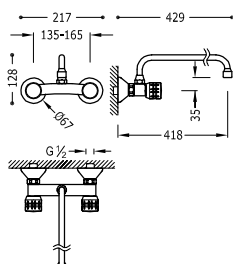

123330

82,00

Dřezová baterie dvoupáková, nástěnná
S horním ramínkem. Vzdálenost od stěny: 418 mm.

123360

86,00

Dřezová baterie dvoupáková, nástěnná
S horním ramínkem. Mimořádná excentricita. Vzdálenost od stěny: 298 mm.