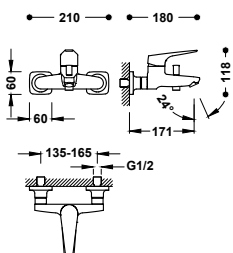

Baterie pro vanu a sprchu jednopáková, nástěnná

21827001

118,00

Bez doplňků.