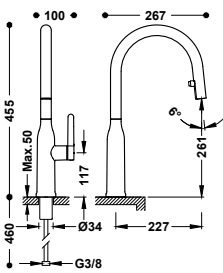

- 23043802   300,00
- 23043802NM   465,00
- 23043802AC   465,00