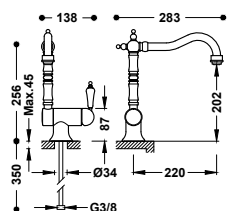

Dřezová baterie jednopáková se sklopným ramínkem

- Ohebné napájecí hadice G3/8.
- Celková výška se sklopenou výtokovou trubicí 8,7 cm.

24233401	400,00
24233401AC	620,00
24233401OR	880,00
24233401LV	580,00
24233401LM	580,00