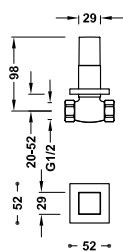

PRŮCHOZÍ VENTILY

Průtokový ventil, podomítkový

Závitová přípojka s vnitřním závitem: 1/2".

00715501	89,00
00715501NM	137,00
00715501BM	137,00
00715501AC	137,00
00715501OR	196,00
00715501OM	196,00