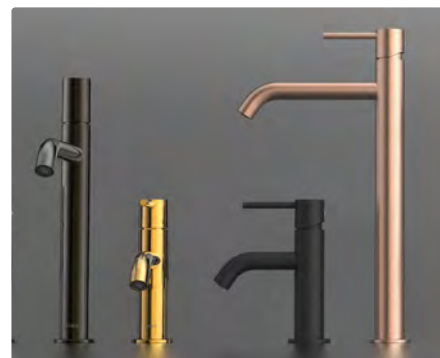

Chromování Tres-Micron® zajišťuje trvanlivý, dlouhodobě odolný povrch a snadné čištění baterie.

Různě vysoké baterie se přizpůsobí různým modelům umyvadel dostupným na trhu.

				
BR1	5	5	6	8
BR2	1,9	3,8		6
BR3	-	1,9		