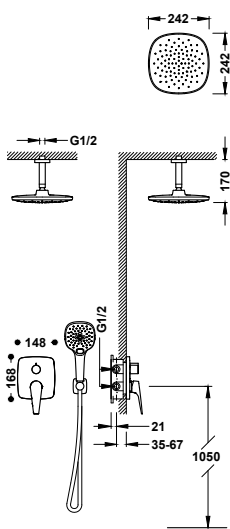

Sada 2cestné podomítkové pákové sprchové baterie Rapid-box

21828003

343,00

- Včetně podomítkového tělesa.
- Páková. Dvoucestný rozdělovací ventil.
- Stropní rameno se směrově nastavitelnou hlavovou sprchou: 242x242 mm.
- Držák ruční sprchy na stěnu s přívodem vody.
- Ruční sprcha s úpravou proti vodnímu kamení, 120x120 mm. (3 režimy proudu vody).
- Flexi hadice, kovová.