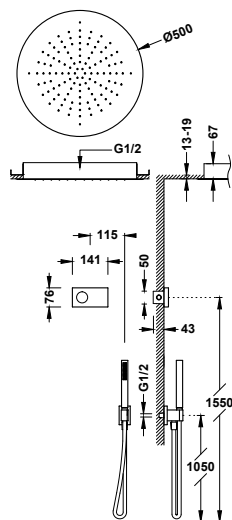

Sprchová sada elektronické termostatické baterie, podmínková dvoucestná Shower technology

- Součástí dodávky ovládací panel s těsněním od firmy Schlüter.
- Součástí dodávky je dvoucestná termostatická elektronická řídicí jednotka.
- Hlavová sprcha na strop vestavná, nerezová ocel: Ø 500 mm.
- Držák ruční sprchy na stěnu s přívodem vody.
- Ruční sprcha s úpravou proti vodnímu kameni, mosaz.
- Sprchová hadice satin.

09286557 1.766,00

09288557NM 2.300,00