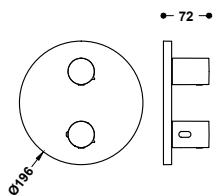

Vnější část Therm-box 2cestného podomítkového boxu

Pouze viditelná část. Kulatý ovladač. Obsahuje krycí desku, regulaci a přepínací ventil. Doplní se podomítkovým Therm-boxem s ref. č.: 20785001.

26225001	137,00
26225001NM	212,00
26225001BM	212,00
26225001AC	212,00
26225001KM	212,00
26225001KMB	212,00
26225001OR	300,00
26225001OM	300,00
26225001OP	300,00
26225001OPM	300,00