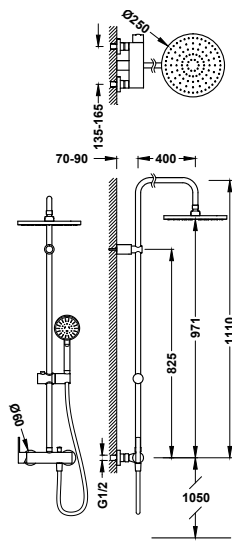

Sprchová sestava baterie jednopáková, nástěnná dvoucestná

181191

412,00

- Hlavová sprcha směrově nastavitelná, nerezová ocel: Ø 250 mm.
- Držák ruční sprchy směrově nastavitelný a posuvný.
- Ruční sprcha s úpravou proti vodnímu kameni: Ø 100 mm. (5 režimů proudu vody).
- Sprchová hadice satín.