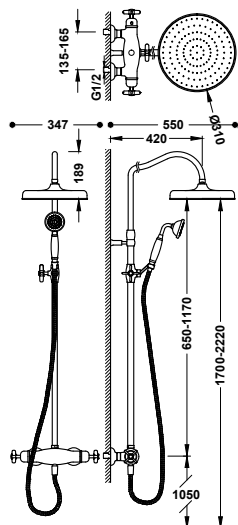

Sprchová sestava termostatické baterie, nástěnná dvoucestná

- Přepínač integrovaný do regulátoru průtoku vody.
- Teleskopická sprchová tyč.
- Hlavová sprcha směrově nastavitelná, mosaz: Ø 310 mm.
- Držák ruční sprchy směrově nastavitelný a posuvný.
- Ruční sprcha s úpravou proti vodnímu kameni, mosaz: Ø 78 mm.
- Flexi hadice, kovová vyztužená.

24219502	1.039,00
24219502AC	1.610,00
24219502LV	1.507,00
24219502LM	1.507,00

29916806XX