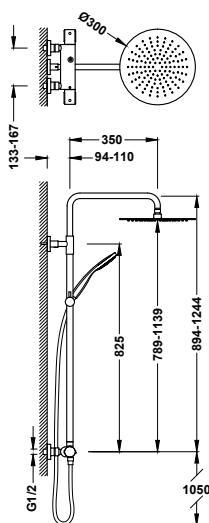

Souprava nástěnné sprchové 2cestné termostatické baterie Over-wall

■ 19038701	480,00
■ 19038701NM	744,00

- S integrovaným měničem v regulátoru průtoku.
- Kulatý ovladač ABS.
- Teleskopická sprchová tyč.
- Směřovatelná sprchová hlavice z nerezové oceli: Ø 300 mm.
- Posuvný a směrovatelný držák pro ruční sprchu.
- Ruční sprcha mosazná proti usazování vodního kamene.
- Satinovaná sprchová hadice.