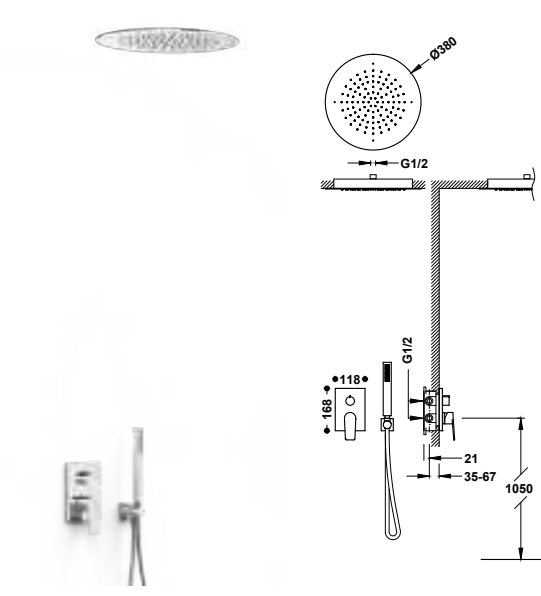

Sada 2cestné podomítkové pákové sprchové baterie Rapid-box

- Včetně podomítkového tělesa.
- Páková. Dvoucestný rozdělovací ventil.
- Hlavová sprcha na strop vestavná, nerezová ocel: Ø 380 mm.
- Držák ruční sprchy na stěnu s přívodem vody.
- Ruční sprcha s úpravou proti vodnímu kameni, mosaz.
- Sprchová hadice satín.

21128006	1.086,00
21128006NM	1.634,00
21128006BM	1.634,00
21128006AC	1.634,00
21128006KM	1.634,00
21128006KMB	1.634,00
21128006OR	2.282,00
21128006OM	2.282,00
21128006OP	2.282,00
21128006OPM	2.282,00