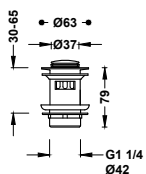

Umyvadlová výpust Click-clack s přepadem

S přepadem. Funkce Click-clack. Zátka: Ø 37 mm.

134215025

19,00