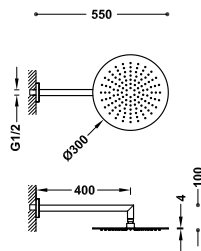

Nástěnné rameno se směrově nastavitelnou hlavovou sprchou

134432

220,00

Nástěnné rameno: 400 mm. Hlavová sprcha směrově nastavitelná: Ø 300 mm. Materiál: Nerezová ocel.