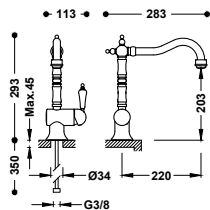

Dřezová baterie jednopáková
Přípojovací pancéřové flexi hadice G3/8.

- 24234101 321,00
- 24234101AC 498,00
- 24234101OR 706,00
- 24234101LV 465,00
- 24234101LM 465,00