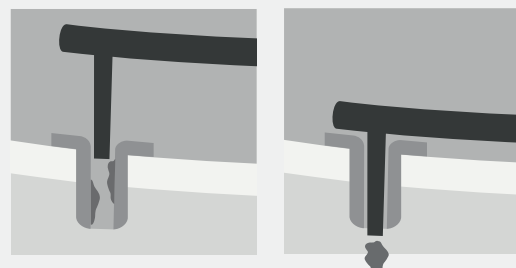

Ruční sprška Aqua-push

29974905

35,00

Tři režimy proudu vody. Rozměry: Ø 110 mm. Trysky s úpravou proti vodnímu kameni.

Ruční sprška R110+

29974901

33,00

Pět režimů proudu vody. Rozměry: Ø 110 mm. Trysky s úpravou proti vodnímu kameni.

Ruční sprška Essence

29963111

26,00

Rozměry: 120x120 mm. 3 režimy proudu vody. Trysky s úpravou proti vodnímu kameni.

Ruční sprška Autoclean

29963115

25,00

Rozměry: Ø 112 mm. 5 režimů proudu vody. Trysky s úpravou proti vodnímu kameni, samočističí.

TRYSKY S ÚPRAVOU PROTI USAZOVÁNÍ VODNÍHO KAMENE A AUTOMATICKÝM ČIŠTĚNÍM

Při přepínání funkcí vyčistí pohybem páčky hroty každou trysku tak, aby nedocházelo k usazování vodního kamene.