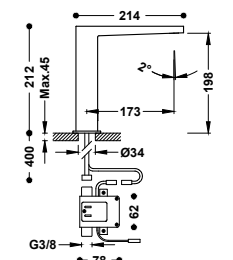

Umyvadlová baterie bezdotyková na jednu vodu

Aktivace snímačem infračerveného záření.

20261310 357,00
20261310NM 553,00
20261310BM 553,00
20261310AC 553,00
20261310OR 785,00
20261310OM 785,00