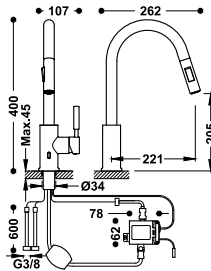

Dřezová baterie bezdotyková s výsuvnou sprškou a 2 typy proudu vody

Aktivace snímačem infračerveného záření. S regulátorem průtoku a teploty pomocí boční páčky. Materiál: Nerezová ocel.

09244501AC	345,00