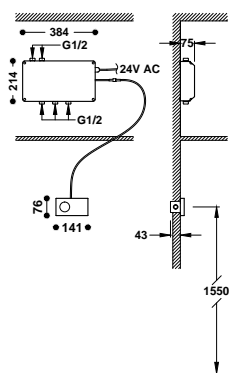

Termostatická elektronická baterie podomítková trojcestná Shower technology

	49286399 *	1.113,00
	49288399 *	1.113,00

- Součástí dodávky ovládací panel s těsněním od firmy Schlüter.
- Součástí dodávky je trojcestná termostatická elektronická řídicí jednotka.
- Nejnižší možná teplota pod 25°C.
- Systém seřizování: Příprava požadované teploty.
- Obsahuje programy proti kontaminaci legionellou.