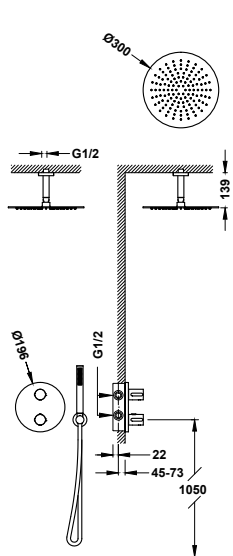

Sada 2cestné termostatické podomítkové sprchové baterie Therm-box

- Podomítkové těleso je součástí produktu.
- Kulatý ovladač s regulací teploty. 2cestný keramický přepínač.
- Směrovatelná sprchová hlavice z nerezové oceli: Ø 300 mm.
- Držák ruční sprchy se stěnovou přípojkou vody.
- Ruční sprcha mosazná proti usazování vodního kamene.
- Satinovaná sprchová hadice.

26225003	558,00
26225003NM	797,00
26225003BM	797,00
26225003AC	797,00
26225003OR	1.078,00
26225003OM	1.078,00