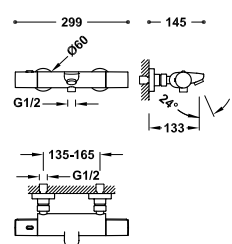

Stěnová vanová a sprchová termostatická baterie

21717419

302,00

- Ruční sprcha (3 funkce) s nastavitelným držákem, proti usaz. vod. kamene a flexi hadice. Přepínač zabudovaný v regulaci průtoku.