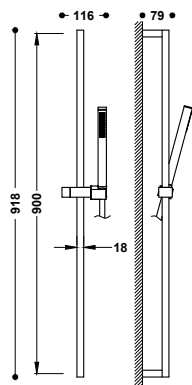

Souprava sprchové tyče

03433604

155,00

Sprchová tyč, mosaz: Délka 900 mm. Držák ruční sprchy směrově nastavitelný a posuvný. Ruční sprcha s úpravou proti vodnímu kameni, mosaz. Sprchová hadice satín.