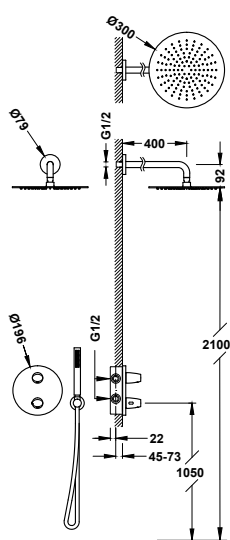

PODOMÍTKOVÁ TERMOSTATICKÁ BATERIE

Sada 2cestné termostatické podomítkové sprchové baterie Therm-box

- Podomítkové těleso je součástí produktu.
- Oválný ovladač s regulací teploty. 2cestný keramický přepínač.
- Stěnový vývod se směrovatelnou sprchovou hlavici z nerezové oceli: Ø300 mm.
- Držák ruční sprchy se stěnovou přípojkou vody.
- Ruční sprcha mosazná proti usazování vodního kamene.
- Satinovaná sprchová hadice.

■ 28125004	566,00
■ 28125004NM	806,00
■ 28125004AC	806,00
■ 28125004OPM	1.092,00

29926828