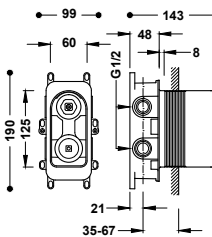

PODOMÍTKOVÝ BOX

Podomítkový 2cestný Rapid-box s pákovou baterií sprchovou a vanovou

Podomítkové těleso s akustickými tlumiči. Podomítkový box s ABS. Těsnění proti vlhkosti. 2cestný keramický přepínač.

20828110	90,00
----------	-------