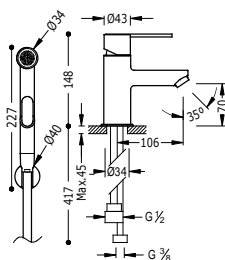

WC bidetová baterie jednopáková se sprškou, podomítková

181222

227,00

9134591

Příslušenství: věšák na ručník k WC bidetové baterii se sprškou

03412401

37,00

Držák umožňuje montáž vpravo i vlevo (k produktům č.: 134122, 134123, 181122, 181123, 181222, 181223, 20522201, 20522301). Délka: 180 mm.