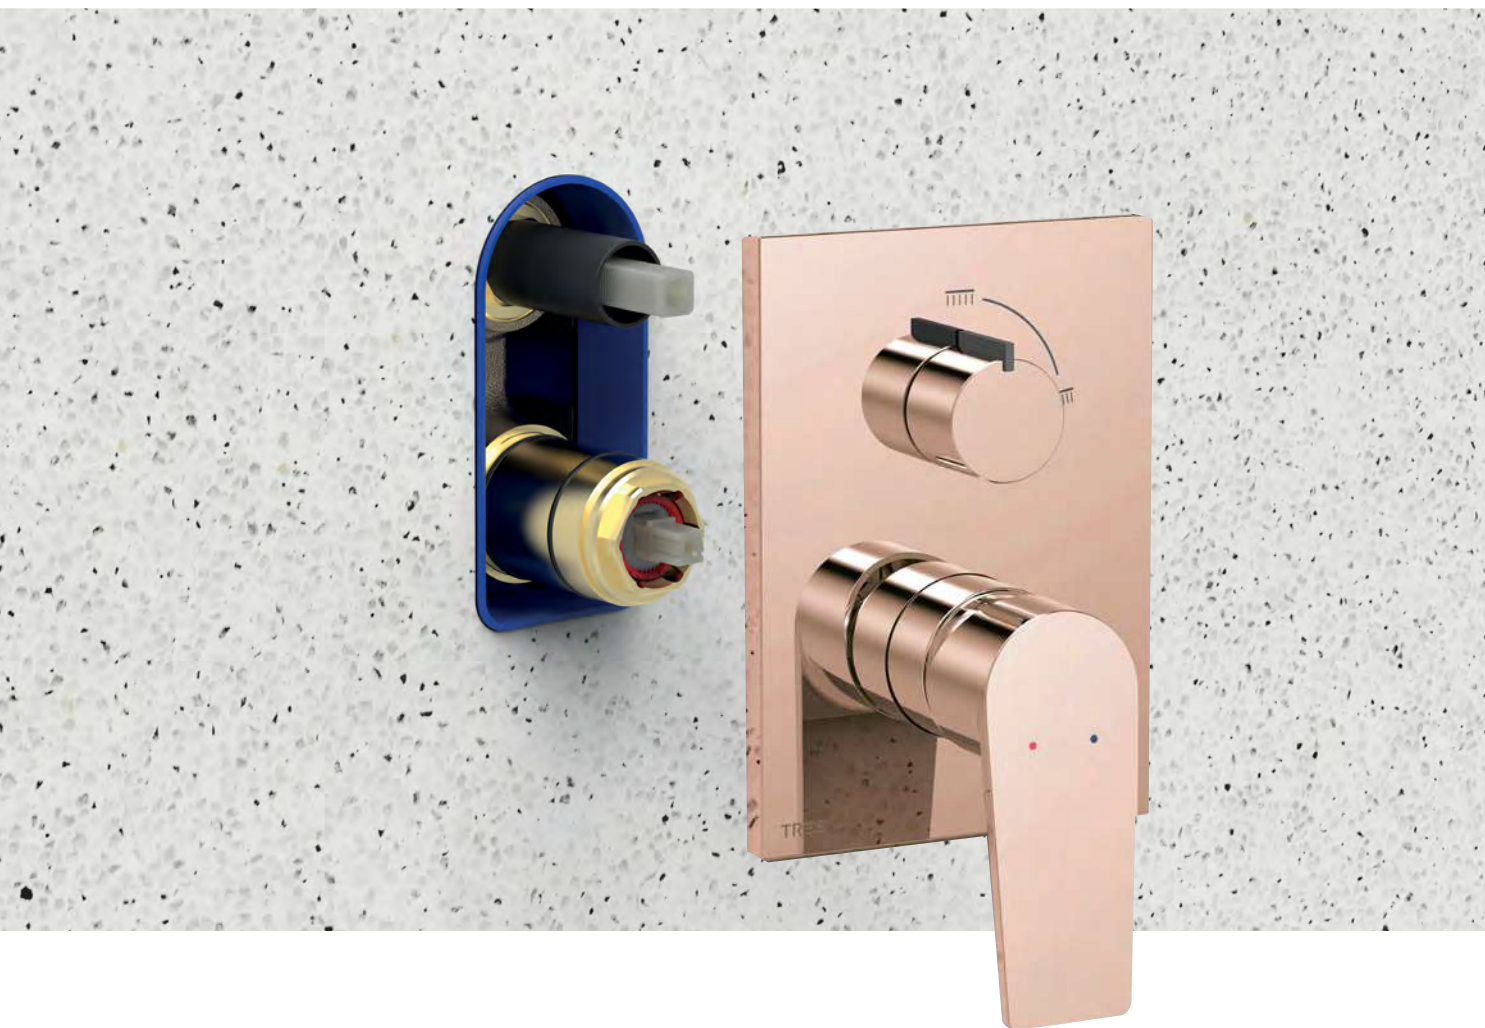

→258

Shower technology

2, 3 nebo 4cestné
elektronické termostatické
sprchové sady

→270

B-system

2, 3 nebo 4cestné
podomítkové termostatické
sprchové sady

→280

Therm-box

2cestné podomítkové
termostatické sprchové
sady

→318

Rapid-box

1, 2 nebo 3cestné
podomítkové pákové
sprchové sady