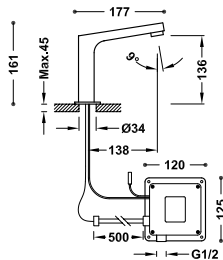

Umyvadlová sada bezdotykové baterie na jednu vodu

39210397

250,00

- 39210317 - Umyvadlová baterie bezdotyková na jednu vodu.
- 134215028 - Umyvadlová výpusť, stále otevřená.
- 134215024 - Umyvadlový sifon tvar U.
- 134215007x1 - Uzavírací ventil s filtrem.