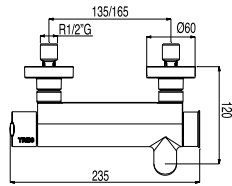

NÁSTĚNNÉ BATERIE

Sprchová baterie jednopáková, nástěnná

181468

173,00

Ruční sprcha: Ø 100 mm s úpravou proti vodnímu kameni. (5 režimů proudu vody). Směrově nastavitelný držák ruční sprchy. Sprchová hadice satin.