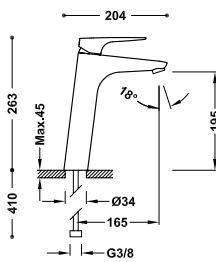

Umyvadlová baterie vysoká jednopáková
Připojovací pancéřové flexi hadice G3/8.

■ 21820303 145,00