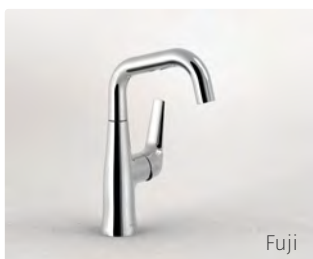

KOLEKCE

EXCLUSIVE

SELECTION

ESSENTIAL