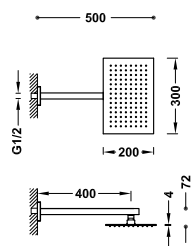

Nástěnné rameno se směrově nastavitelnou hlavou sprchou

Nástěnné rameno: 400 mm. Hlavová sprcha směrově nastavitelná: 300x200 mm. Materiál: Nerezová ocel.

■ 29953202 295,00