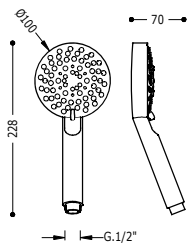

Ruční sprška L 100+

Rozměry: Ø 100 mm. 5 režimů proudu vody. Trysky s úpravou proti vodnímu kameni.

134748

48,00