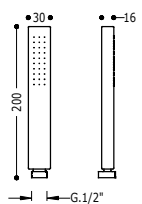

RUČNÍ SPRCHY

Ruční sprška Quadro

Materiál: Mosaz. Trysky s úpravou proti vodnímu kameni.

00663901	46,00
00663901NM	71,00
00663901BM	71,00
00663901AC	71,00
00663901KM	71,00
00663901KMB	71,00
00663901OR	101,00
00663901OM	101,00
00663901OP	101,00
00663901OPM	101,00

Ruční sprška Tub

Materiál: Mosaz. Trysky s úpravou proti vodnímu kameni.

03411601	41,00
03411601NM	64,00
03411601BM	64,00
03411601AC	64,00
03411601KM	64,00
03411601KMB	64,00
03411601OR	90,00
03411601OM	90,00
03411601OP	90,00
03411601OPM	90,00

Ruční sprška

Materiál: Mosaz.

913412380	31,00

Ruční sprška Oval

Trysky s úpravou proti vodnímu kameni.

03463901	39,00
03463901NM	60,00
03463901BM	60,00
03463901AC	60,00
03463901KMB	60,00
03463901OR	86,00
03463901OM	86,00
03463901OP	86,00
03463901OPM	86,00

Ruční sprška Prisma

Trysky s úpravou proti vodnímu kameni.

29963108	21,00