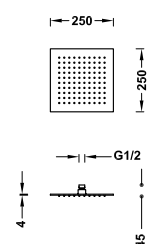

Hlavová sprcha

Extra tenká: 4 mm. Rozměry: 250x250 mm. Nastavitelný směr toku. Materiál: Nerezová ocel. Trysky s úpravou proti vodnímu kameni.

- 134315011 145,00