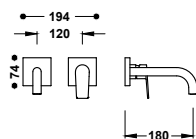

Vnější díl pro podomítkové umyvadlové těleso

Pouze viditelná část. Obsahuje krycí desku, regulaci a výtokovou trubici 180 mm. Podomítkové těleso není součástí produktu.

21130021	140,00
21130021NM	217,00
21130021BM	217,00
21130021AC	217,00
21130021KM	217,00
21130021KMB	217,00
21130021OR	308,00
21130021OM	308,00
21130021OP	308,00
21130021OPM	308,00

Vestavěné těleso pro umyvadlovou baterii

20830002 85,00