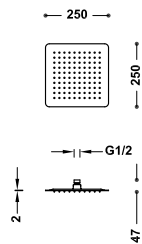

Hlavová sprcha

Rozměry: 250x250 mm. Nastavitelný směr toku. Materiál: Nerezová ocel. Trysky s úpravou proti vodnímu kameni.

134315004

125,00