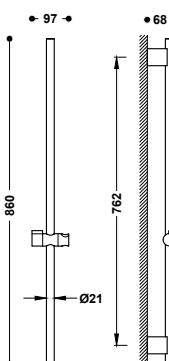

Posuvná sprchová tyč

Sprchová tyč: Délka 762 mm, Ø 20,6 mm. Držák ruční sprchy směrově nastavitelný a posuvný.

03463708

95,00