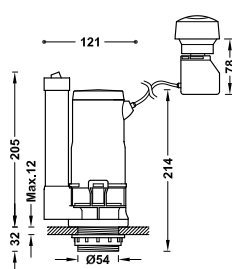

- Dvojitě splachování.
- Vrchní nebo boční ovládání
- Univerzální mechanismus s dvojitým tlačítkem.
- Tlačítko k vypuštění úplného a tlačítko k vypuštění redukováného objemu splachovací vody.
- Nastavitelná výška přepadové trubice.
- Silikonové těsnění.

Splachovací mechanismus pro nádržky WC

25477005

14,00