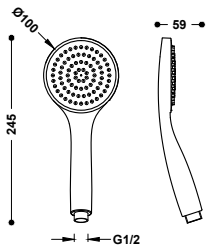

29963105

28,00

Ruční sprška Q80

Rozměry: 80x80 mm. Trysky s úpravou proti vodnímu kameni.

134612

18,00

Ruční sprška D100

Rozměry: Ø 100 mm. Trysky s úpravou proti vodnímu kameni.