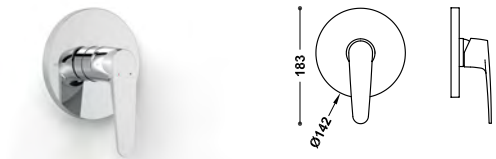

PODOMÍTKOVÉ BATERIE

Vnější část pro 1cestný podomítkový Rapid-box

20427810

63,00

Pouze viditelná část. Obsahuje krycí desku, regulaci, pouzdro a skrytý úchytný šroub. Doplní se podomítkovým Rapid-boxem s ref. č.: 20827810.