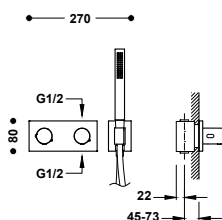

TERMOSTATICKÉ BATERIE

2cestná termostatická podomítková baterie B-systém

- Podomítkové termostatické těleso pro horizontální montáž je součástí produktu.
- Regulátor průtoku a 2cestný keramický přepínač.
- Kulatý ovladač.
- Držák ruční sprchy se stěnovou přípojkou vody.
- Ruční sprcha mosazná proti usazování vodního kamene.
- Satinovaná sprchová hadice.

30735201	540,00
30735201NM	837,00
30735201AC	837,00
30735201KMB	837,00
30735201OR	1.188,00
30735201OM	1.188,00
30735201OP	1.188,00
30735201OPM	1.188,00

29926828