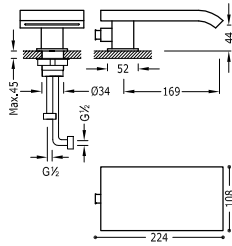

TRUBICE

Výtokové ramínko pevné na okraj vany, s vodopádem

18718250

368,00

Výtokové ramínko uzavřené, s vodopádem. Integrovaný přepínač v ramínku.