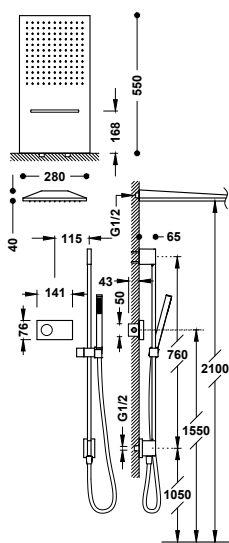

Sprchová sada elektronické termostatické baterie, podmínková trojcestná Shower technology

09286307 1.678,00

- Součástí dodávky ovládací panel s těsněním od firmy Schlüter.
- Součástí dodávky je trojcestná termostatická elektronická řídicí jednotka.
- Hlavová sprcha na stěnu, nerezová ocel, se dvěma režimy proudu vody (děšť/vodopád). 280x550 mm. DŮLEŽITÉ: Vyžaduje výpust >50 l/min.
- Posuvná sprchová tyč s přívodem vody ze stěny.
- Ruční sprcha s úpravou proti vodnímu kamení, mosaz.
- Sprchová hadice satin.