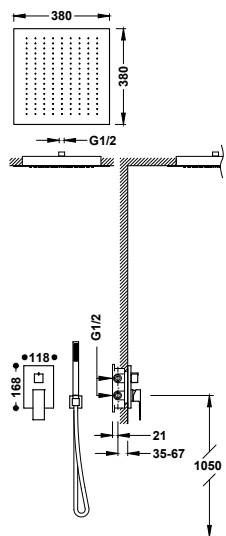

Sada 2cestné podomítkové pákové sprchové baterie Rapid-box

- Včetně podomítkového tělesa.
- Páková. Dvoucestný rozdělovací ventil.
- Hlavová sprcha na strop vestavná, nerezová ocel: 380x380 mm.
- Držák ruční sprchy na stěnu s přívodem vody.
- Ruční sprcha s úpravou proti vodnímu kameni, mosaz.
- Sprchová hadice satín.

00628005	1.097,00
00628005NM	1.654,00
00628005BM	1.654,00
00628005AC	1.654,00
00628005OR	2.312,00
00628005OM	2.312,00