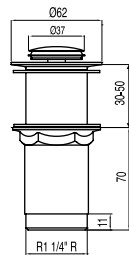

Umyvadlová výpusť Click-clack, bez přepadu
Bez přepadu. Funkce Click-clack. Zátka: Ø 37 mm.

13454050 22,00