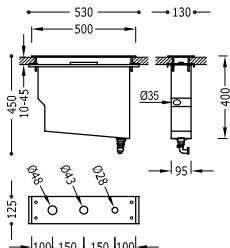

Nádrž pro stojánkové baterie na okraj vany

Snadná vrchní montáž. Bez kontrolních otvorů. K produktům č.: 26215001, 162161.

162245	415,00