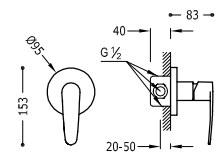

Sprchová baterie jednopáková, podomítková jednocestná

20417701

95,00

Včetně podomítkového tělesa. Páková.