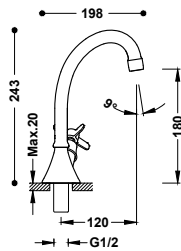

24230601	106,00
24230601AC	164,00
24230601OR	233,00
24230601LV	154,00
24230601LM	154,00