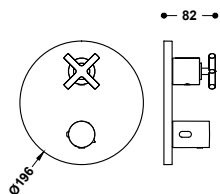

PODOMÍTKOVÉ BATERIE

Vnější část Therm-box 2cestného podomítkového boxu

Pouze viditelná část. Křížový ovladač. Obsahuje krycí desku, regulaci a přepínací ventil. Doplní se podomítkovým Therm-boxem s ref. č.: 20785001.

28325001	179,00
28325001NM	277,00
28325001AC	277,00
28325001OM	393,00
28325001OPM	393,00

Therm-box 2cestný podomítkový box s termostatickou baterií vanovou a sprchovou

20785001	130,00