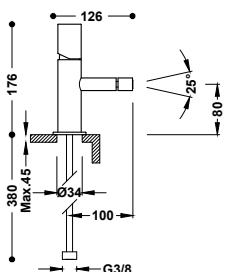

Bidetová baterie jednopáková

Kohoutková. Nastavitelný směr toku. Připojovací pancéřové flexi hadice G3/8.

26112001	176,00
26112001D	200,00
06112001NM	273,00
06112001BM	273,00
06112001AC	174,00
06112001KM	273,00
06112001KMB	273,00
06112001OR	388,00
06112001OM	388,00
06112001OP	388,00
06112001OPM	388,00
06112001TAM	273,00
06112001TRO	273,00