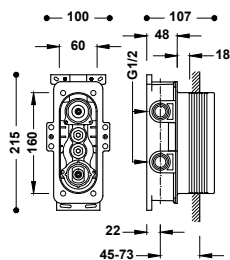

PODOMÍTKOVÝ BOX

Therm-box 2cestný podomítkový box s termostatickou baterií vanovou a sprchovou

20785001

130,00

Podomítkové těleso s akustickými tlumiči. Podomítkový box s ABS. Těsnění proti vlhkosti. 2cestný keramický přepínač.