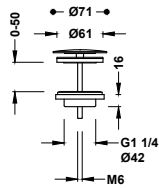

Umyvadlová výpusť stále otevřená, bez přepadu
Bez přepadu. Zátka: Ø 71 mm.

134215028 19,00