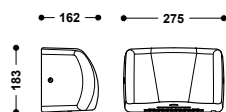

VYSOUŠEČE RUKOU

Automatický horkovzdušný vysoušeč rukou

39274201

202,00

Aktivace snímačem infračerveného záření.

39274201AC

202,00

39274201BL

202,00