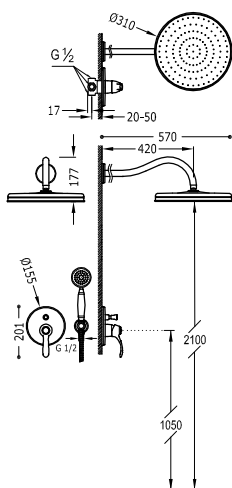

Sprchová sada baterie jednopáková, podomítková dvoucestná

- Včetně podomítkového tělesa.
- Páková. Dvoucestný přepínač.
- Nástěnné rameno se směrově nastavitelnou hlavovou sprchou, mosaz: Ø 310 mm.
- Držák ruční sprchy na stěnu s přívodem vody.
- Ruční sprcha s úpravou proti vodnímu kameni, mosaz: Ø 78 mm.
- Flexi hadice, kovová vyztužená.

24218003	638,00
24218003AC	991,00
24218003OR	1.480,00
24218003LV	925,00
24218003LM	925,00