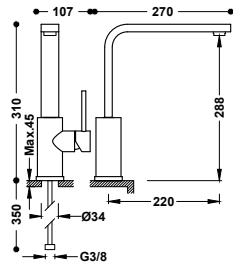

Dřezová baterie jednopáková
Připojovací pancéřové flexi hadice G3/8.

■ 162435	265,00
■ 062435NM	411,00
■ 062435BM	411,00
■ 062435AC	411,00
■ 062435OM	583,00