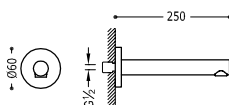

Výtokové ramínko pevné nástěnné

Se závitovým přívodem vody ze stěny G1/2. Délka: 250 mm. Nejedná se o náhradní díl. Nelze kombinovat s nedělitelnými podomítkovými tělesy.

16117102	116,00