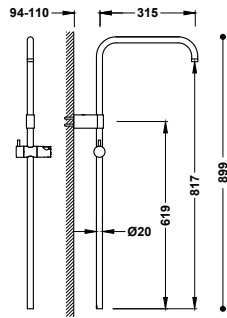

Sprchová tyč přizpůsobitelná pro stěnovou termostatickou baterii s kompatibilním připojením

Doplní se ostatními sprchovými prvky.

■ 03463502	104,00
■ 03463502NM	161,00
■ 03463502BM	161,00
■ 03463502AC	161,00
■ 03463502KMB	161,00
■ 03463502OM	229,00
■ 03463502OPM	229,00