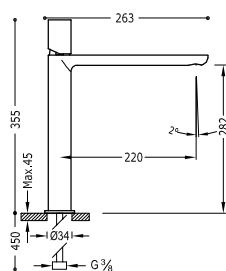

Umyvadlová baterie XXL jednopáková

Připojovací pancéřové flexi hadice G3/8.

20020306	278,00
20020306NM	431,00
20020306BM	431,00
20020306AC	431,00
20020306OR	612,00
20020306OM	612,00
20020306NE	431,00
20020306BL	431,00