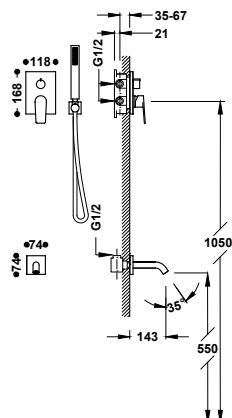

Sada 2cestné podomítkové pákové vanové a sprchové baterie Rapid-box

- Včetně podomítkového tělesa.
- Páková. Dvoucestný rozdělovací ventil.
- Výtokové ramínko pevné nástěnné.
- Držák ruční sprchy na stěnu s přívodem vody.
- Ruční sprcha s úpravou proti vodnímu kameni, mosaz.
- Sprchová hadice satin.

21128007	394,00
21128007NM	560,00
21128007BM	560,00
21128007AC	560,00
21128007KM	560,00
21128007KMB	560,00
21128007OR	758,00
21128007OM	758,00
21128007OP	758,00
21128007OPM	758,00