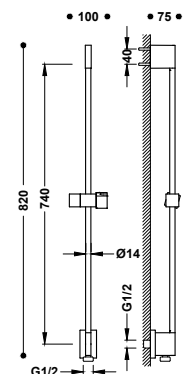

Posuvná sprchová tyč s přívodem vody ze stěny

Sprchová tyč: 760 mm, Ø 14 mm. Držák ruční sprchy směrově nastavitelný a posuvný.

03493299

149,00

03493299NM

231,00

03493299BM

231,00

03493299AC

231,00

03493299KMB

231,00 N

03493299OM

328,00 N

03493299OPM

328,00 N

R1/2" G