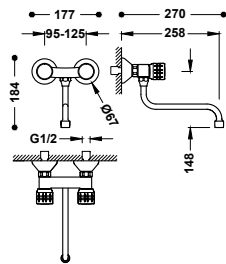

Dřezová baterie dvoupáková, nástěnná

123210

75,00

S dolním ramínkem. Mimořádná excentricita. Vzdálenost od stěny: 258 mm.