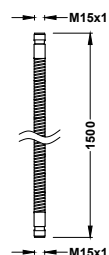

Flexi hadice, kovová

9134731

33,00

Délka: 1,50 m. K produkt č.: 24214501, 24214601, 24214602.

9134731051

82,00