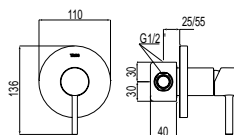

PODOMÍTKOVÉ BATERIE

Sprchová baterie jednopáková, podomítková jednocestná

20317701

100,00

Včetně podomítkového tělesa. Kohoutková.