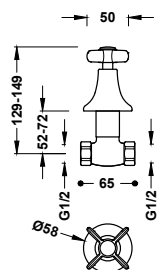

Průtokový ventil, podomítkový
Se závitovou přípojkou G1/2. Keramické označení teplé vody.

24215502	93,00
24215502AC	145,00
24215502OR	206,00
24215502LV	136,00
24215502LM	136,00