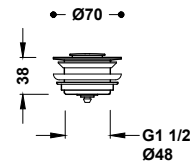

Vanová výpušť Click-clack se skrytou zátkou

Funkce Click-clack. Zátka: Ø 36 mm.

134215027	14,00