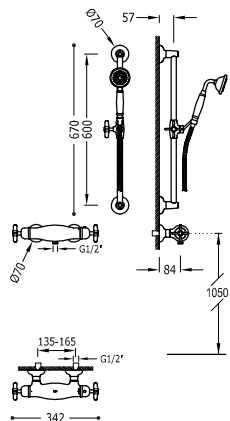

24217609	683,00
24217609AC	1.058,00
24217609OR	1.502,00
24217609LV	990,00
24217609LM	990,00

Sprchová sada termostatické baterie, nástěnná

· Sprchová tyč: Délka 600 mm.
 · Držák ruční sprchy směrově nastavitelný a posuvný.
 · Ruční sprcha s úpravou proti vodnímu kamení, mosaz: Ø 78 mm.
 · Flexi hadice, kovová vyztužená.