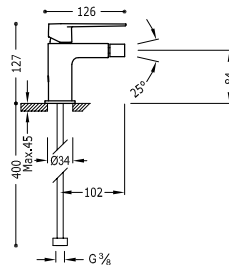

BIDETOVÉ BATERIE

Bidetová baterie jednopáková

20512001

110,00

Páková. Nastavitelný směr toku. Připojovací pancéřové flexi hadice G3/8.

20512001D

133,00

9130190