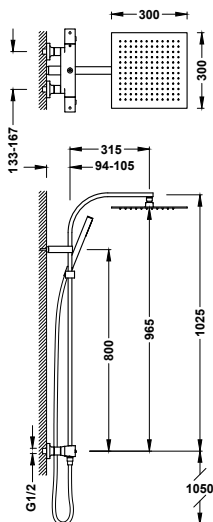

Vanová baterie jednopáková, na okraj vany

10616102 890,00

- Páková. Integrovaný přepínač ve výtokové hubici.
- Ruční sprcha s úpravou proti vodnímu kameni, mosaz.
- Otevřená výtoková hubice s vodopádem: 164 mm. Průtok vody: 3 bar -13 l/min.
- Sada nádrže není součástí dodávky a lze ji objednat na přání - č. produktu: 106245.

Nádrž pro stojánkové baterie na okraj vany

106245 415,00

Vanová výpust Click-clack s přepadem a přípojkou k odpadnímu potrubí

134445 100,00

Vanová baterie jednopáková, na okraj vany

10716102 880,00

- Kohoutková. Integrovaný přepínač ve výtokové hubici.
- Ruční sprcha s úpravou proti vodnímu kameni, mosaz.
- Otevřená výtoková hubice s vodopádem: 161 mm. Průtok vody: 3 bar -13 l/min.
- Sada nádrže není součástí dodávky a lze ji objednat na přání - č. produktu: 106245.

Nádrž pro stojánkové baterie na okraj vany

106245 415,00

Vanová výpust Click-clack s přepadem a přípojkou k odpadnímu potrubí

134445 100,00

NÁSTĚNNÉ TERMOSTATICKÉ BATERIE

Souprava nástěnné sprchové 2cestné termostatické baterie Over-wall

19039308 620,00
19039308NM 961,00
19039308BM 961,00
19039308AC 961,00
19039308OM 1.364,00

- S integrovaným měničem v regulátoru průtoku.
- Čtverhranný ovladač.
- Směřovatelná sprchová hlavice z nerezové oceli: 300x300 mm.
- Posuvný a směrovatelný držák pro ruční sprchu.
- Ruční sprcha mosazná proti usazování vodního kamene.
- Satinovaná sprchová hadice.