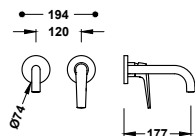

	28190301	125,00
	28190301NM	194,00
	28190301AC	194,00
	28190301OPM	275,00

Spořicí páková baterie umyvadlová

Připojovací pancéřové flexi hadice G3/8.

	28110402	133,00
	28110402NM	207,00
	28110402AC	207,00
	28110402OPM	293,00