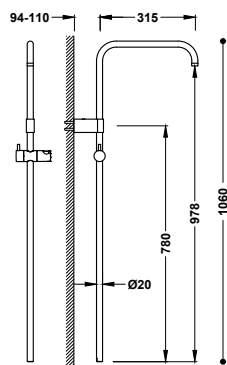

Dlouhá sprchová tyč přizpůsobitelná pro stěnovou termostatickou baterii s kompatibilním připojením

Doplní se ostatními sprchovými prvky.

■ 03463501	114,00
■ 03463501NM	177,00
■ 03463501BM	177,00
■ 03463501AC	177,00
■ 03463501KMB	177,00
■ 03463501OM	251,00
■ 03463501OPM	251,00