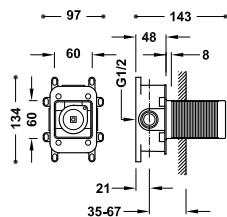

PODOMÍTKOVÝ BOX

1cestný podomítkový Rapid-box s pákovou sprchovou baterií

20827810

80,00

Podomítkové těleso s akustickými tlumiči. Podomítkový box s ABS. Těsnění proti vlhkosti.

VNĚJŠÍ DÍLY 1CESTNÉ