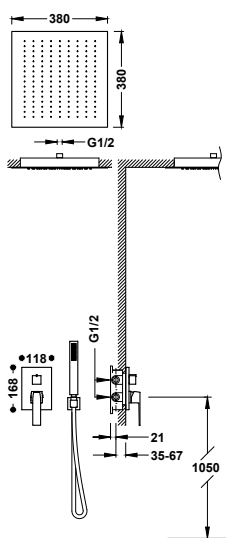

Sada 2cestné podomítkové pákové sprchové baterie Rapid-box

- Včetně podomítkového tělesa.
- Páková. Dvoucestný rozdělovací ventil.
- Hlavová sprcha na strop vestavná, nerezová ocel: 380x380 mm.
- Držák ruční sprchy na stěnu s přívodem vody.
- Ruční sprcha s úpravou proti vodnímu kameni, mosaz.
- Sprchová hadice satín.

20228006	1.100,00
20228006NM	1.657,00
20228006BM	1.657,00
20228006AC	1.657,00
20228006OR	2.316,00
20228006OM	2.316,00