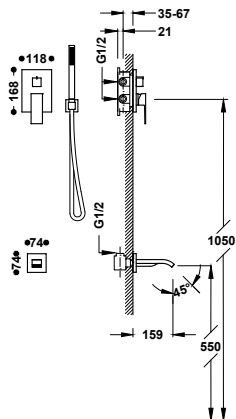

Sada 2cestné podomítkové pákové vanové a sprchové baterie Rapid-box

- Včetně podomítkového tělesa.
- Páková. Dvoucestný rozdělovací ventil.
- Výtokové ramínko pevně nástěnné.
- Držák ruční sprchy na stěnu s přívodem vody.
- Ruční sprcha s úpravou proti vodnímu kameni, mosaz.
- Sprchová hadice satín.

20228007	462,00
20228007NM	651,00
20228007BM	651,00
20228007AC	651,00
20228007OR	907,00
20228007OM	907,00

Sada 2cestné podomítkové pákové vanové a sprchové baterie Rapid-box

- Včetně podomítkového tělesa.
- Páková. Dvoucestný rozdělovací ventil.
- Výtokové ramínko pevně nástěnné.
- Držák ruční sprchy na stěnu s přívodem vody.
- Ruční sprcha s úpravou proti vodnímu kameni, mosaz.
- Sprchová hadice satín.

26228006	381,00
26228006NM	545,00
26228006BM	545,00
26228006AC	545,00
26228006KM	545,00
26228006KMB	545,00
26228006OR	740,00
26228006OM	740,00
26228006OP	740,00
26228006OPM	740,00

Sada 2cestné podomítkové pákové vanové a sprchové baterie Rapid-box

- Včetně podomítkového tělesa.
- Páková. Dvoucestný rozdělovací ventil.
- Výtokové ramínko pevně nástěnné.
- Držák ruční sprchy na stěnu s přívodem vody.
- Ruční sprcha s úpravou proti vodnímu kameni, mosaz.
- Sprchová hadice satín.

00628006	459,00
00628006NM	662,00
00628006BM	662,00
00628006AC	662,00
00628006OR	903,00
00628006OM	903,00