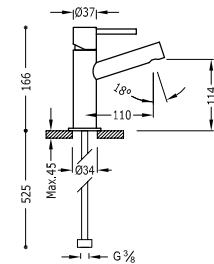

Umyvadlová baterie jednopáková
Připojovací pancéřové flexi hadice G3/8.

- 06210301 109,00
- 06210301D 132,00

910719005