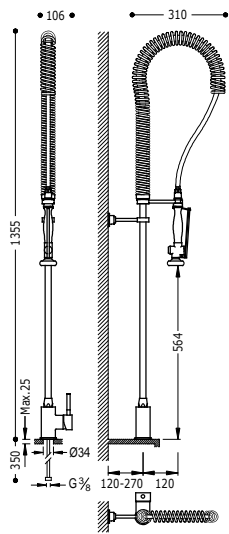

Dřezová baterie jednopáková s výsuvnou sprškou do velkých gastronomických provozů

130484

325,00

Připojovací pancéřové flexi hadice G3/8.