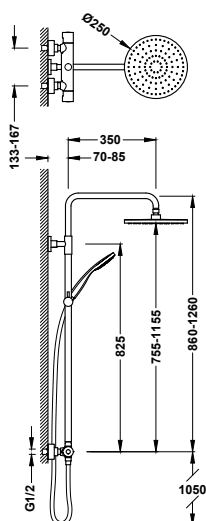

Sprchová sestava termostatické baterie, nástěnná dvoucestná

21639502NM

628,00

- S integrovaným měničem v regulátoru průtoku.
- Sprchová tyč s variabilní délkou upevnění.
- Směrovatelná sprchová hlavice: Ø 250 mm.
- Posuvný a směrovatelný držák pro ruční sprchu.
- Ruční sprcha proti usazování vodního kamene: Ø 100 mm.
- Satinovaná sprchová hadice.