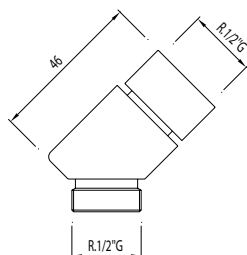

Univerzální přípojka se zalomením pro ruční sprchu

Vhodná pro baterie na okraj vany. K produktu č.: 14150, 61150, 62150, 63145, 61161, 87150, 87161, 89150, 89161.

913414580	43,00