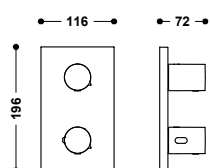

Vnější část Therm-box 2cestného podomítkového boxu

Pouze viditelná část. Kulatý ovladač. Obsahuje krycí desku, regulaci a přepínací ventil. Doplní se podomítkovým Therm-boxem s ref. č.: 20785001.

06225001	116,00