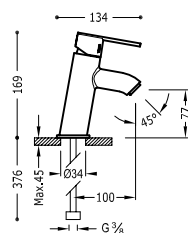

Umyvadlová baterie s nakloněnou osou jednopáková

Páková. Perlátor se snadnou údržbou. Připojovací pancéřové flexi hadice G3/8.

■	181903	113,00