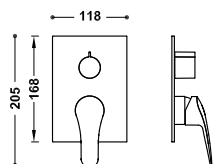

Vnější část 2cestného podomítkového Rapid-boxu

21628110

74,00

Pouze viditelná část. Obsahuje krycí desku, regulaci, přepínací ventil a skrytý úchytný šroub. Doplní se podomítkovým Rapid-boxem s ref. č.: 20828110.

Podomítkový 2cestný Rapid-box s pákovou baterií sprchovou a vanovou

20828110

[→405](#)