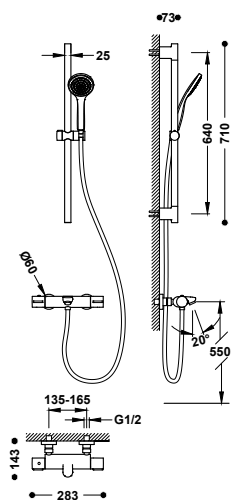

- Sprchová tyč: délka. 640 mm.
- Posuvný a směrovatelný držák pro ruční sprchu.
- Ruční sprcha proti usazování vodního kamene: Ø 100 mm.
- Kovová sprchová hadice.

21619601

249,00

21619601NM

363,00

Sprchová sada termostatické baterie, nástěnná