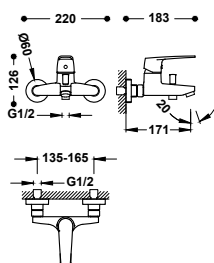

Baterie pro vanu a sprchu jednopáková, nástěnná

22017001

140,00

Ruční sprcha s úpravou proti vodnímu kameni. Směřově nastavitelný držák ruční sprchy. Kovová sprchová hadice.

29903504