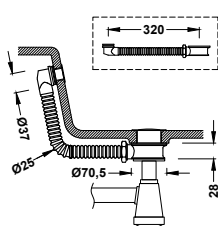

Přepadová trubka k umyvadlu

S přepadem. Pružná trubka: 320 mm.

13463450	23,00