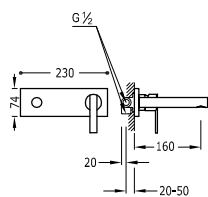

Umyvadlová baterie jednopáková, podomítková

08120001

242,00

Součástí dodávky je podomítkové těleso v nedělitelném provedení. Páková. Výtokové ramínko 160 mm.

9134592