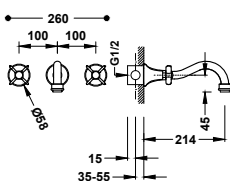

Umyvadlová baterie dvoupáková, podomítková
Součástí dodávky je podomítkové těleso v nedělitelném provedení. Kohoutková. Výtokové ramínko 214 mm.

■	24215101	284,00
■	24215101AC	439,00
■	24215101OR	624,00
■	24215101LV	411,00
■	24215101LM	411,00