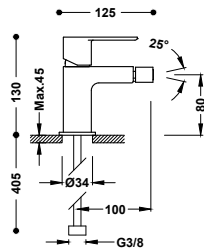

Bidetová baterie jednopáková

Páková. Nastavitelný směr toku. Připojovací pancéřové flexi hadice G3/8.

20012001	134,00
20012001D	158,00
20012001NM	208,00
20012001BM	208,00
20012001AC	208,00
20012001OR	296,00
20012001OM	296,00
20012001NE	208,00
20012001BL	208,00