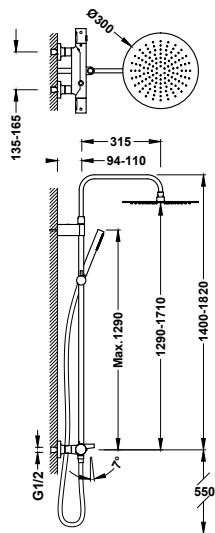

Souprava nástěnné vanové a sprchové 3cestné termostatická baterie Over-wall

- S integrovaným měničem v regulátoru průtoku.
- Kulatý ovladač.
- Teleskopická sprchová tyč.
- Směrovatelná sprchová hlavice z nerezové oceli: Ø 300 mm.
- Posuvný a směrovatelný držák pro ruční sprchu.
- Ruční sprcha mosazná proti usazování vodního kamene.
- Satinovaná sprchová hadice.

19031202	612,00
19031202NM	949,00
19031202BM	949,00
19031202AC	949,00
19031202KMB	949,00
19031202OM	1.346,00
19031202OPM	1.346,00