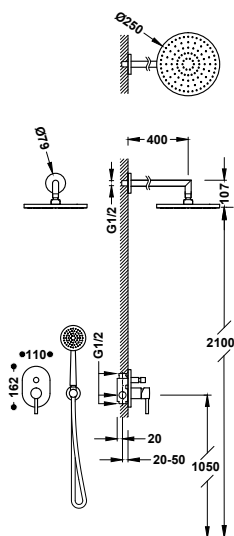

Sprchová baterie jednopáková, podomítková dvoucestná

20318001

152,00

Včetně podomítkového tělesa. Kohoutková. Dvoucestný přepínač.

Sprchová sada baterie jednopáková, podomítková dvoucestná

20318002

401,00

- Včetně podomítkového tělesa.
- Páková. Dvoucestný přepínač.
- Nástěnné rameno se směrově nastavitelnou hlavovou sprchou, nerezová ocel: Ø 250 mm.
- Držák ruční sprchy na stěnu s přívodem vody.
- Ruční sprcha s úpravou proti vodnímu kameni: Ø 100 mm.
- Sprchová hadice satin.