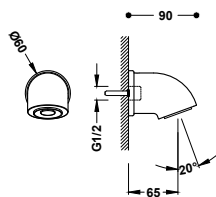

Hlavová sprcha v provedení proti vandalismu, nástěnná

13416803

103,00

Součástí hlavové sprchy je automatický regulátor průtoku.
Průtok vody: 6 l/min.