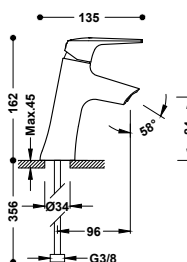

Umyvadlová baterie jednopáková

Připojovací pancéřové flexi hadice G3/8.

	28190301	125,00
	28190301NM	194,00
	28190301AC	194,00
	28190301OPM	275,00