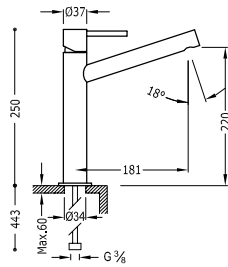

Umyvadlová baterie vysoká jednopáková

Výtokové ramínko dlouhé. Připojovací pancéřové flexi hadice G3/8.

06220601

217,00