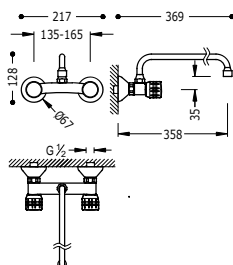

Dřezová baterie dvoupáková, nástěnná
S horním ramínkem. Vzdálenost od stěny: 358 mm.

123330

82,00