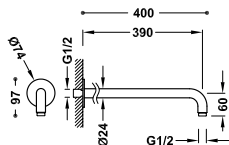

Nástěnné rameno

K hlavové sprše. Délka: 400 mm.

13463301

79,00