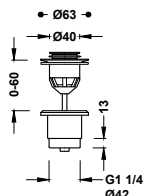

Umyvadlový vypouštěcí ventil Click-clack Simple-rapid s možností trvalého otevření

Obsahuje adaptér, který umožňuje, aby výpust zůstala vždy otevřená. Vhodné pro umyvadla s přepadem i bez něj.

24284020	49,00
24284020NM	76,00
24284020BM	76,00
24284020AC	76,00
24284020KM	76,00
24284020KMB	76,00
24284020OR	107,00
24284020OM	107,00
24284020OP	107,00
24284020OPM	107,00
24284020LV	71,00
24284020LM	71,00
24284020NE	76,00
24284020BL	76,00

Umyvadlová výpust Click-clack Simple-rapid

Vhodná k umyvadlům s přepadem i bez přepadu. Funkce Click-clack. Zátka: Ø 63,5 mm. Jednoduchá instalace Simple-rapid.

161840	44,00