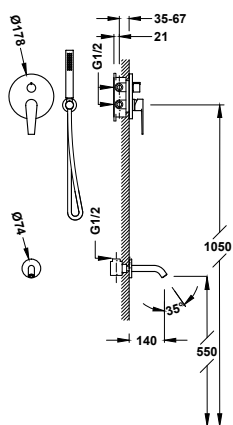

Sada 2cestné podomítkové pákové sprchové baterie Rapid-box

20528005

905,00

- Včetně podomítkového tělesa.
- Páková. Dvoucestný rozdělovací ventil.
- Hlavová sprcha na strop vestavná, nerezová ocel: Ø 380 mm.
- Držák ruční sprchy na stěnu s přívodem vody.
- Ruční sprcha s úpravou proti vodnímu kameni.
- Sprchová hadice satin.