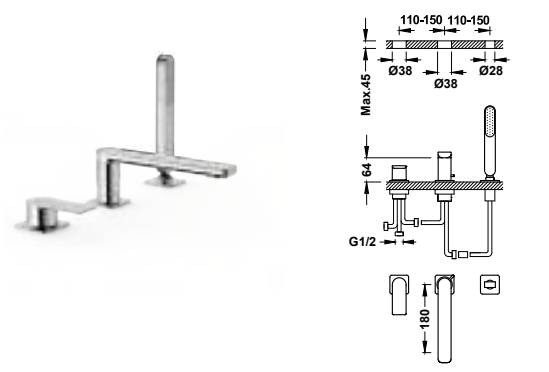

Vanová baterie jednopáková, na okraj vany

20016203

390,00

- Páková. Integrovaný přepínač ve výtokové hubici.
- Ruční sprcha s úpravou proti vodnímu kameni.
- Výtoková hubice 180 mm. Průtok vody: 3 bar - 16 l/min.
- Sada nádrže není součástí dodávky a lze ji objednat na přání - č. produktu: 20324501.

20016203NM

605,00

20016203BM

605,00

20016203AC

605,00

20016203OR

858,00

20016203OM

858,00

Nádrž pro stojánkové baterie na okraj vany

20324501

415,00

- [→406](#)

Vanová výpust Click-clack s přepadem a přípojkou k odpadnímu potrubí

134445

100,00