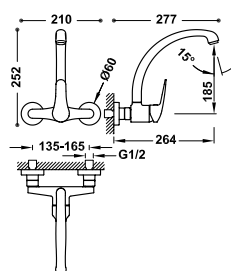

Dřezová baterie jednopáková, nástěnná

21642010

98,00

S horním ramínkem. Vzdálenost od stěny: 264 mm.