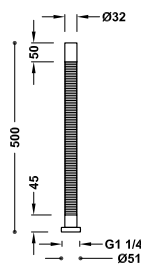

Trubka pružná korugovaná k výpusti

913463250	18,00