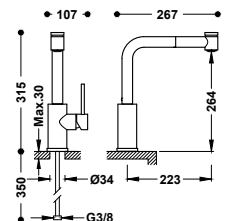

Dřezová baterie jednopáková s výsuvnou sprškou se 2 režimy proudu vody

Připojovací pancéřové flexi hadice G3/8.

- 162438 270,00