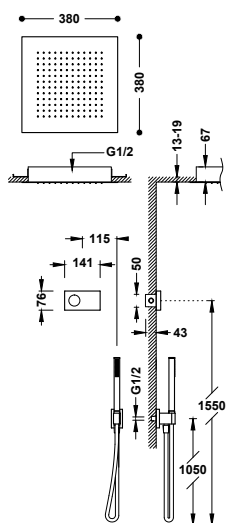

Sprchová sada elektronické termostatické baterie, podmínková dvoucestná Shower technology

- Součástí dodávky ovládací panel s těsněním od firmy Schlüter.
- Součástí dodávky je dvoucestná termostatická elektronická řídicí jednotka.
- Hlavová sprcha na strop vestavná, nerezová ocel: 380x380 mm.
- Držák ruční sprchy na stěnu s přívodem vody.
- Ruční sprcha s úpravou proti vodnímu kameni, mosaz.
- Sprchová hadice satin.

09286552 1.617,00

09288552NM 2.050,00