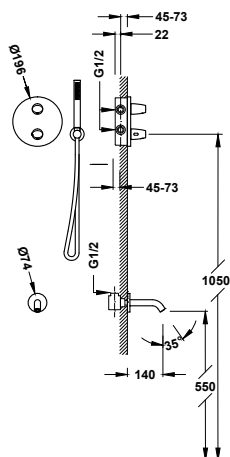

Sada 2cestné termostatické podomítkové sprchové baterie Therm-box

- Podomítkové těleso je součástí produktu.
- Oválný ovladač s regulací teploty, 2cestný keramický přepínač.
- Výtokové ramínko pevně nástěnné.
- Držák ruční sprchy se stěnovou přípojkou vody.
- Ruční sprcha mosazná proti usazování vodního kamene.
- Satinovaná sprchová hadice.

28125006	450,00
28125006NM	633,00
28125006AC	633,00