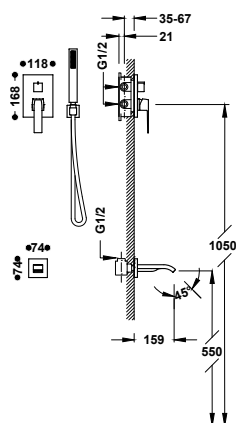

Sada 2cestné podomítkové pákové vanové a sprchové baterie Rapid-box

- Včetně podomítkového tělesa.
- Páková. Dvoucestný rozdělovací ventil.
- Výtokové ramínko pevně nástěnné.
- Držák ruční sprchy na stěnu s přívodem vody.
- Ruční sprcha s úpravou proti vodnímu kameni, mosaz.
- Sprchová hadice satín.

20228007	462,00
20228007NM	651,00
20228007BM	651,00
20228007AC	651,00
20228007OR	907,00
20228007OM	907,00