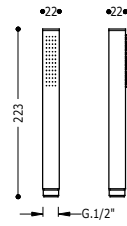

■ 913480810

19,00

Nástěnné rameno pro hlavovou sprchu

K hlavové sprše. Délka: 95 mm.

■ 13473850

20,00

RUČNÍ SPRCHY

Ruční sprška Quadro