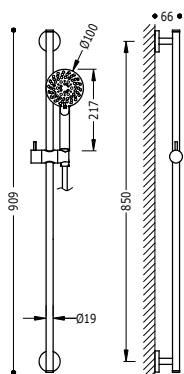

Souprava sprchové tyče

134629

137,00

Sprchová tyč: Délka 850 mm, Ø 19 mm. Držák ruční sprchy směrově nastavitelný a posuvný. Ruční sprcha s úpravou proti vodnímu kameni: Ø 100 mm. (5 režimů proudu vody). Sprchová hadice satin.