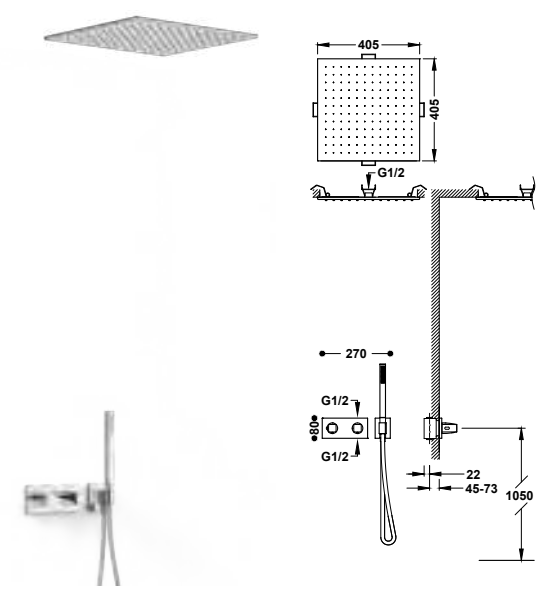

Sada 2cestné termostatické podomítkové sprchové baterie B-systém

- Podomítkové termostatické těleso pro horizontální montáž je součástí produktu.
- Regulátor průtoku a 2cestný keramický přepínač.
- Zaoblený čtverhanný ovladač.
- Stropní podomítková sprchová hlavice z nerezové oceli: 405x405 mm.
- Držák ruční sprchy se stěnovou přípojkou vody.
- Ruční sprcha mosazná proti usazování vodního kamene.
- Satinovaná sprchová hadice.

	30725206	1.315,00
	30725206NM	1.855,00
	30725206AC	1.855,00
	30725206KMB	1.855,00 N
	30725206OR	2.895,00
	30725206OM	2.895,00
	30725206OP	2.895,00
	30725206OPM	2.895,00