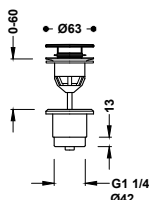

UMYVADLOVÉ VENTILY SIMPLE-RAPID

Umyvadlová výpust Click-clack Simple-rapid

Vhodná k umyvadlům s přepadem i bez přepadu. Funkce Click-clack. Zátka Ø 63 mm. Jednoduchá instalace Simple-rapid.

24284001	49,00
24284001NM	76,00
24284001BM	76,00
24284001AC	76,00
24284001KM	76,00
24284001KMB	76,00
24284001OR	108,00
24284001OM	108,00
24284001OP	108,00
24284001OPM	108,00
24284001LV	71,00
24284001LM	71,00
24284001AM	76,00
24284001RO	76,00
24284001NE	76,00
24284001BL	76,00

Umyvadlová výpust Click-clack Simple-rapid

Vhodná k umyvadlům s přepadem i bez přepadu. Funkce Click-clack. Zátka Ø 40 mm. Jednoduchá instalace Simple-rapid.