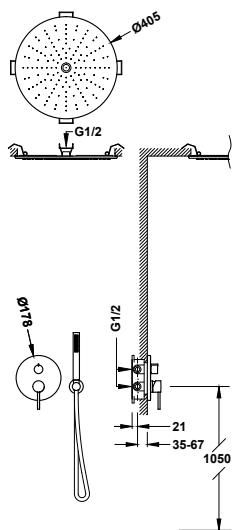

Sada 3cestné podomítkové pákové sprchové baterie Rapid-box

- Včetně podomítkového tělesa.
- Páková. Třícestný rozdělovací ventil.
- Stropní podomítková sprchová hlavice z nerezové oceli se 2 typy proudu (déšť/volně proudění). Ø 405 mm.
- Držák ruční sprchy na stěnu s přívodem vody.
- Ruční sprcha s úpravou proti vodnímu kameni, mosaz.
- Sprchová hadice satín.

26227301	1.164,00
26227301NM	1.754,00
26227301BM	1.754,00
26227301AC	1.754,00
26227301KM	1.754,00
26227301KMB	1.754,00
26227301OR	2.450,00
26227301OP	2.450,00
26227301OM	2.450,00
26227301OPM	2.450,00