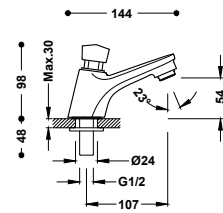

Umyvadlová baterie s časovačem na jednu vodu

21210301

61,00

Přípojka s vnějším závitem G1/2. Průtok vody: 17,5 l/min.