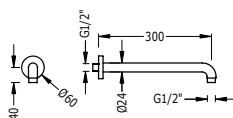

Nástěnné rameno

13462101

65,00

K hlavové sprše. Délka: 300 mm.