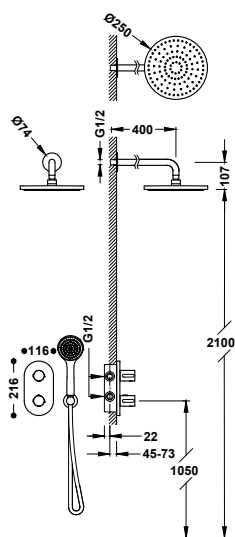

PODOMÍTKOVÁ TERMOSTATICKÁ BATERIE

Vnější část Therm-box 2cestného podomítkového boxu

21525001

85,00

Pouze viditelná část. Kulatý ovladač ABS. Obsahuje krycí desku, regulaci a přepínací ventil. Doplní se podomítkovým Therm-boxem s ref. č.: 20785001.

Therm-box 2cestný podomítkový box s termostatickou baterií vanovou a sprchovou

20785001

→ 405

Sada 2cestné termostatické podomítkové sprchové baterie Therm-box

21525004

435,00

- Podomítkové těleso je součástí produktu.
- Kulatý ovladač ABS s regulací teploty. 2cestný keramický přepínač.
- Stěnový vývod se směrovatelnou sprchovou hlavici z nerezové oceli: Ø250 mm.
- Držák ruční sprchy se stěnovou přípojkou vody.
- Ruční sprcha proti usazování vodního kamene.
- Satinovaná sprchová hadice.