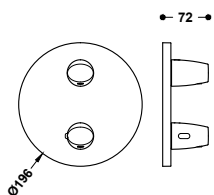

Pouze viditelná část. Kulatý ovladač. Obsahuje krycí desku, regulaci a přepínací ventil. Doplní se podomítkovým Therm-boxem s ref. č.: 20785001.

26225001	137,00
26225001NM	212,00
26225001BM	212,00
26225001AC	212,00
26225001KM	212,00
26225001KMB	212,00
26225001OR	300,00
26225001OM	300,00
26225001OP	300,00
26225001OPM	300,00