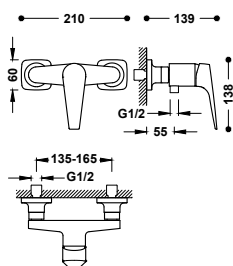

Sprchová baterie jednopáková, nástěnná

21816701

118,00

Ruční sprcha s úpravou proti vodnímu kameni, 120x120 mm. (3 režimy proudu vody). Směrově nastavitelný držák ruční sprchy. Flexi hadice, kovová vyztužená.