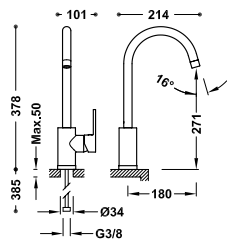

Dřezová baterie jednopáková
Připojovací pancéřové flexi hadice G3/8.

21644010 83,00