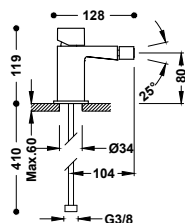

Vnější díl pro podomítkové umyvadlové těleso

Pouze viditelná část. Obsahuje krycí desku, regulaci a výtokovou trubici 180 mm. Podomítkové těleso není součástí produktu.

	20230023	185,00
	20230023NM	287,00
	20230023BM	287,00
	20230023AC	287,00
	20230023OR	287,00
	20230023OM	287,00

Vestavěné těleso pro umyvadlovou baterii

20830002 85,00

Vnější díl pro podomítkové umyvadlové těleso

Pouze viditelná část. Obsahuje krycí desku, regulaci a výtokovou trubici 240 mm. Podomítkové těleso není součástí produktu.

	20230024	195,00
	20230024NM	302,00
	20230024BM	302,00
	20230024AC	302,00
	20230024OR	429,00
	20230024OM	429,00

Vestavěné těleso pro umyvadlovou baterii

20830002 85,00

BIDETOVÉ BATERIE

Bidetová baterie jednopáková

Páková. Nastavitelný směr toku. Připojovací pancéřové flexi hadice G3/8.

	20212001	196,00
	20212001D	219,00
	20212001NM	304,00
	20212001BM	304,00
	20212001AC	304,00
	20212001KMB	304,00
	20212001OR	432,00
	20212001OM	432,00

Bidetová baterie jednopáková

Kohoutková. Nastavitelný směr toku. Připojovací pancéřové flexi hadice G3/8.

	20212002	196,00
	20212002D	219,00