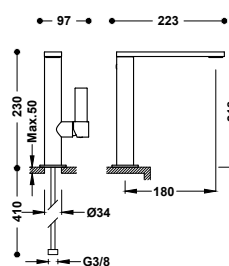

Umyvadlová baterie vysoká jednopáková, boční páčkou

Připojovací pancéřové flexi hadice G3/8.

21130501	205,00
21130501NM	317,00
21130501BM	317,00
21130501AC	317,00
21130501KM	317,00
21130501KMB	317,00
21130501OR	450,00
21130501OM	450,00
21130501OP	450,00
21130501OPM	450,00