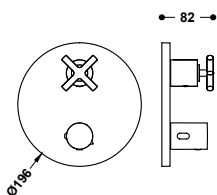

VNĚJŠÍ DÍLY 2CESTNÉ

Vnější část Therm-box 2cestného podomítkového boxu

Pouze viditelná část. Křížový ovladač. Obsahuje krycí desku, regulaci a přepínací ventil. Doplní se podomítkovým Therm-boxem s ref. č.: 20785001.

28325001	179,00
28325001NM	277,00
28325001AC	277,00
28325001OM	393,00
28325001OPM	393,00