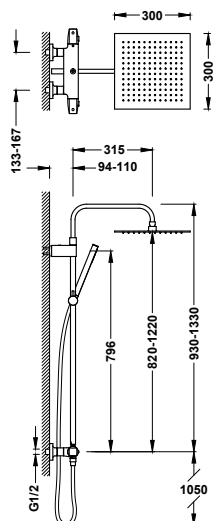

NÁSTĚNNÉ TERMOSTATICKÉ BATERIE

Souprava nástěnné sprchové 2cestné termostatické baterie Over-wall

- S integrovaným měničem v regulátoru průtoku.
- Zaoblený čtverhranný ovladač.
- Teleskopická sprchová tyč.
- Směřovatelná sprchová hlavice z nerezové oceli: 300x300 mm.
- Posuvný a směrovatelný držák pro ruční sprchu.
- Ruční sprcha mosazná proti usazování vodního kamene.
- Satinovaná sprchová hadice.

19039307	596,00
19039307NM	924,00
19039307BM	924,00
19039307AC	924,00
19039307KMB	924,00
19039307OM	1.311,00
19039307OPM	1.311,00