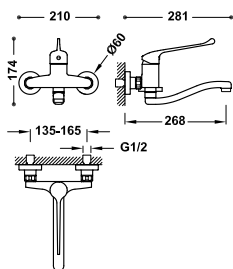

Zdravotnická baterie jednopáková, nástěnná
S dolním ramínkem. Vzdálenost od stěny: 268 mm.

2163200311 164,00