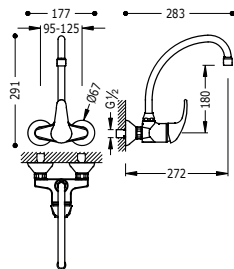

Dřezová baterie jednopáková, nástěnná

172218

108,00

S horním ramínkem. Mimořádná excentricita. Vzdálenost od stěny: 272 mm.