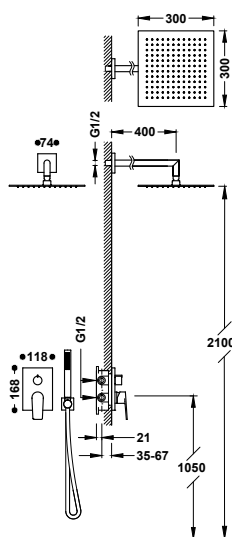

20828110 90,00

Sada 2cestné podomítkové pákové sprchové baterie Rapid-box

- Včetně podomítkového tělesa.
- Páková. Dvoucestný rozdělovací ventil.
- Nástěnné rameno se směrově nastavitelnou hlavovou sprchou, nerezová ocel: 300x300 mm.
- Držák ruční sprchy na stěnu s přívodem vody.
- Ruční sprcha s úpravou proti vodnímu kameni, mosaz.
- Sprchová hadice satín.