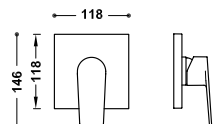

PODOMÍTKOVÉ BATERIE

Vnější část pro 1cestný podomítkový Rapid-box

Pouze viditelná část. Obsahuje krycí desku, regulaci, pouzdro a skrytý úchytňý šroub. Doplní se podomítkovým Rapid-boxem s ref. č.: 20827810.

21127810	79,00
21127810NM	122,00
21127810BM	122,00
21127810AC	122,00
21127810KM	122,00
21127810KMB	122,00
21127810OR	173,00
21127810OM	173,00
21127810OP	173,00
21127810OPM	173,00

1cestný podomítkový Rapid-box s pákovou sprchovou baterií

20827810	80,00