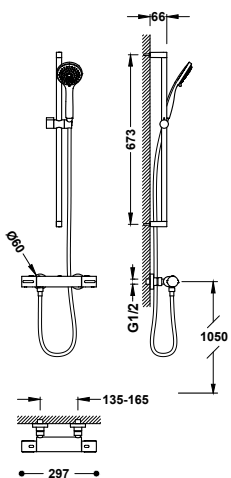

NÁSTĚNNÉ TERMOSTATICKÉ BATERIE

Sada nástěnné sprchové termostatické baterie Over-wall

19019601

247,00

- Kulatý ovladač s ABS.
- Sprchová tyč: délka. 673 mm a Ø 20,6 mm.
- Posuvný a směrovatelný držák pro ruční sprchu.
- Ruční sprcha proti usazování vodního kamene: Ø 100 mm. (3 druhy vodního proudu).
- Kovová sprchová hadice.