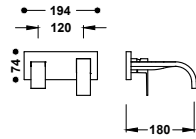

Vnější díl pro podomítkové umyvadlové těleso

Pouze viditelná část. Obsahuje krycí desku, regulaci a výtokovou trubici 180 mm. Podomítkové těleso není součástí produktu.

	00630031	190,00
	00630031NM	295,00
	00630031BM	295,00
	00630031AC	295,00
	00630031OR	418,00
	00630031OM	418,00

Vestavěné těleso pro umyvadlovou baterii

20830002 85,00

Vnější díl pro podomítkové umyvadlové těleso

Pouze viditelná část. Obsahuje krycí desku, regulaci a výtokovou trubici 240 mm. Podomítkové těleso není součástí produktu.

	00630032	200,00
	00630032NM	310,00
	00630032BM	310,00
	00630032AC	310,00
	00630032OR	440,00
	00630032OM	440,00