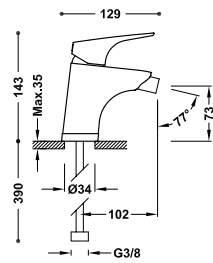

BIDETOVÉ BATERIE

Bidetová baterie jednopáková

21812001

85,00

Připojovací pancéřové flexi hadice G3/8.