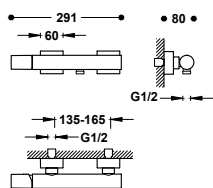

NÁSTĚNNÉ BATERIE

Sprchová baterie jednopáková, nástěnná

Ruční sprcha s úpravou proti vodnímu kameni, mosaz. Směrově nastavitelný držák ruční sprchy. Sprchová hadice satín.

21116701	231,00
21116701NM	358,00
21116701BM	358,00
21116701AC	358,00
21116701KM	358,00
21116701KMB	358,00
21116701OR	508,00
21116701OM	508,00
21116701OP	508,00
21116701OPM	508,00