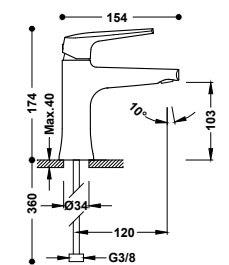

Umyvadlová baterie jednopáková
Připojovací pancéřové flexi hadice G3/8.

28110301	121,00
28110301NM	187,00
28110301AC	187,00
28110301OPM	266,00