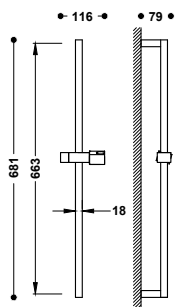

Posuvná sprchová tyč

107922

68,00

Sprchová tyč, mosaz: Délka 663 mm. Držák ruční sprchy směrově nastavitelný a posuvný.