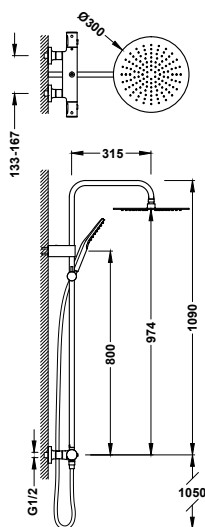

Souprava nástěnné sprchové 2cestné termostatické baterie Over-wall

- S integrovaným měničem v regulátoru průtoku.
- Kulatý ovladač.
- Směřovatelná sprchová hlavice z nerezové oceli: Ø 300 mm.
- Posuvný a směrovatelný držák pro ruční sprchu.
- Ruční sprcha proti usazování vodního kamene: Ø110 mm. (3 druhy vodního proudu).
- Satinovaná sprchová hadice.

19039314	503,00
19039314NM	780,00
19039314BM	780,00
19039314AC	780,00
19039314KMB	780,00
19039314OM	1.106,00
19039314OPM	1.106,00