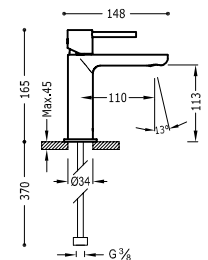

Umyvadlová baterie jednopáková

Připojovací pancéřové flexi hadice G3/8.

06210302

127,00

06210302D

150,00