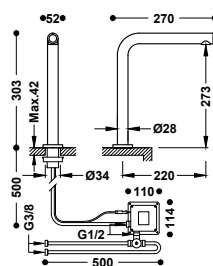

Umyvadlová baterie elektronická se systémem předmísení vody

Dotykový systém Touch-tres. Součástí dodávky je směšovací ventil na 2 vody s flexi hadicemi. Připojovací pancéřové flexi hadice G3/8.

161446	375,00