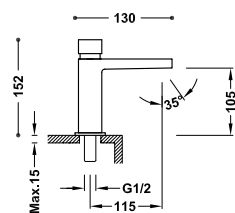

UMYVADLOVÉ BATERIE S ČASOVÝM VYPÍNAČEM

Umyvadlová baterie s časovačem na jednu vodu

20511201

119,00

Automatické zavření průtoku: 6 sekund Průtok vody: 6,5 l/min.