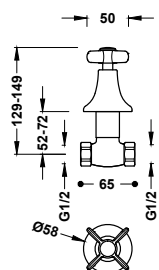

Průtokový ventil, podomítkový
Se závitovou přípojkou G1/2. Keramické označení studené vody.

- 24215501 93,00
- 24215501AC 145,00
- 24215501OR 206,00
- 24215501LV 136,00
- 24215501LM 136,00