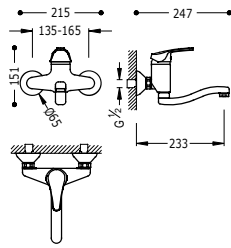

Dřezová baterie jednopáková, nástěnná

S dolním ramínkem. Vzdálenost od stěny: 233 mm.

17041802

105,00