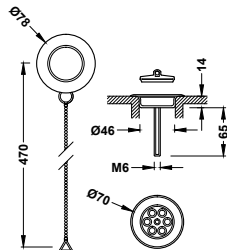

Zátka s řetízkem a talířkem k vaně

Řetízek: 450 mm. Talířek: Ø 70 mm.

03474501	40,00
03474501AC	62,00
03474501OR	104,00
03474501OM	104,00
9134745051	58,00
03474501LM	58,00