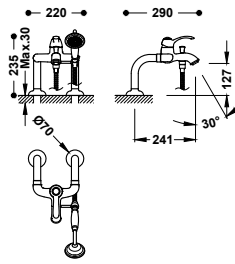

Vanová baterie jednopáková na okraj vany, přípojky vody se zalomením

Dvě přípojky vody se zalomením. Ruční sprcha s úpravou proti vodnímu kameni, mosaz: Ø 78 mm. Pevný držák ruční sprchy. Flexi hadice, kovová vyztužená.

■	24219401	459,00
■	24219401AC	711,00
■	24219401OR	1.009,00
■	24219401LV	665,00
■	24219401LM	665,00

9134592