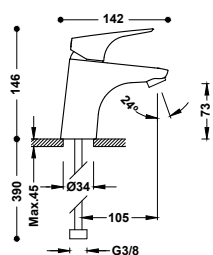

UMYVADLOVÉ BATERIE

Umyvadlová baterie jednopáková
Přípojovací pancéřové flexi hadice G3/8.

■ 21710303

77,00