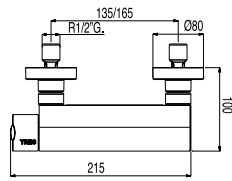

NÁSTĚNNÉ BATERIE

Sprchová baterie jednopáková, nástěnná

181468

173,00

Ruční sprcha: Ø 100 mm s úpravou proti vodnímu kameni. (5 režimů proudu vody). Směrově nastavitelný držák ruční sprchy. Sprchová hadice satin.