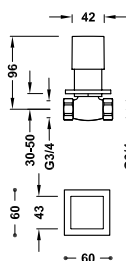

Průtokový ventil, podomítkový

Závitová přípojka s vnitřním závitem: 3/4".

107511	96,00