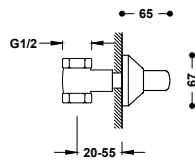

Průtokový ventil, podomítkový se skrytou regulací

Závitová přípojka s vnitřním závitem: 1/2".

- 133516 56,00

9134296