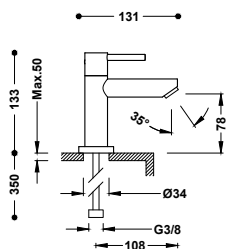

Umyvadlová baterie na jednu vodu

06250301

46,00

Připojovací pancéřová flexi hadice G3/8.