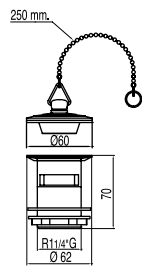

Umyvadlová výpust se zátkou a řetízkem, s přepadem
Řetízek 250 mm.

13474320

17,00