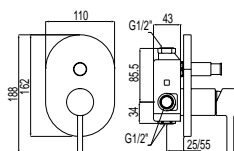

Sprchová baterie jednopáková, podomítková dvoucestná

20318001

152,00

Včetně podomítkového tělesa. Kohoutková. Dvoucestný přepínač.