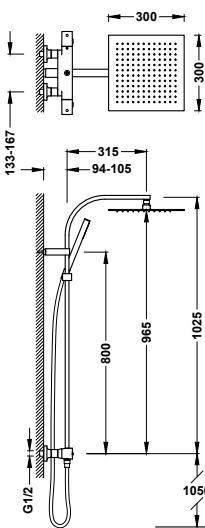

Souprava nástěnné sprchové 2cestné termostatické baterie Over-wall

- S integrovaným měničem v regulátoru průtoku.
- Čtverhranný ovladač.
- Směřovatelná sprchová hlavice z nerezové oceli: 300x300 mm.
- Posuvný a směrovatelný držák pro ruční sprchu.
- Ruční sprcha mosazná proti usazování vodního kamene.
- Satinovaná sprchová hadice.

19039308	620,00
19039308NM	961,00
19039308BM	961,00
19039308AC	961,00
19039308OM	1.364,00

29916836XX