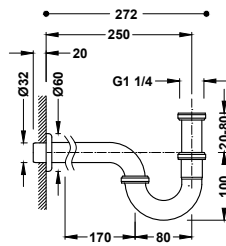

Teleskopický otočný umyvadlový sifon

Otočná vypouštěcí trubka. Ideální pro jakoukoli montáž.

■ 134215024 16,00