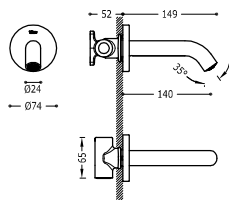

Výtokové ramínko pevné nástěnné

S přívodem vody ze stěny s nastavitelnou hloubkou. Včetně podomítkového tělesa.

26218004	102,00
26218004NM	158,00
26218004BM	158,00
26218004AC	158,00
26218004KM	158,00
26218004KMB	158,00
26218004OR	224,00
26218004OM	224,00
26218004OP	224,00
26218004OPM	224,00