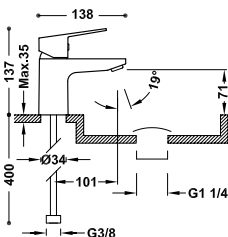

29903504

29903504

Umyvadlová baterie jednopáková

21510310

56,00

Připojovací pancéřové flexi hadice G3/8.