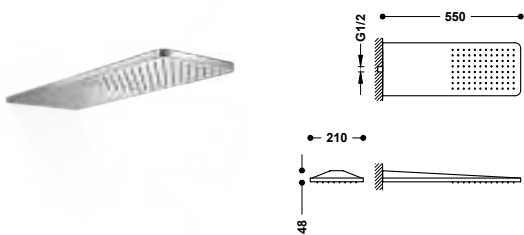

Hlavová sprcha na stěnu

Rozměry: 210x550 mm. Materiál: Nerezová ocel. Trysky s úpravou proti vodnímu kameni.

29990307	615,00
29990307NM	953,00
29990307BM	953,00
29990307AC	953,00
29990307KM	953,00
29990307KMB	953,00
29990307OR	1.353,00
29990307OM	1.353,00
29990307OP	1.353,00
29990307OPM	1.353,00