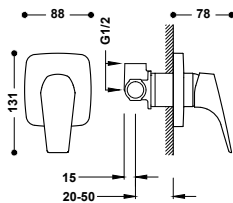

Sprchová baterie jednopáková, podomítková jednocestná

21717701

95,00

Včetně podomítkového tělesa. Páková.