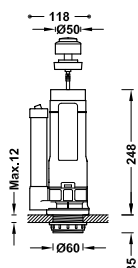

SPLACHOVACÍ MECHANISMY

Splachovací mechanismus pro nádržky WC

25477012

13,00

- Jednočinné splachování.
- Vrchní ovládání.
- Univerzální mechanismus s tlačítkem.
- Tlačítko pro jednočinné splachování.
- Nastavitelná výška přepadové trubice.
- Nastavitelný rozsah vypouštění.
- Silikonové těsnění.

Splachovací mechanismus pro nádržky WC

25477009

16,00