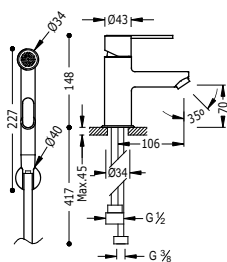

BATERIE PRO RŮZNÁ POUŽITÍ

Umyvadlová baterie se sprškou k WC, jednopáková

181113

194,00

Páková. Ruční sprcha s úpravou proti vodnímu kameni a průtokovým uzávěrem. Pevný držák ruční sprchy. Sprchová hadice satin. Připojovací pancéřové flexi hadice G3/8.