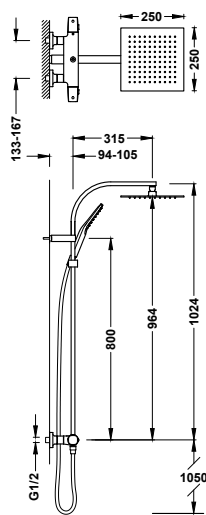

Souprava nástěnné sprchové 2cestné termostatické baterie Over-wall

- S integrovaným měničem v regulátoru průtoku.
- Ovladač se zaoblenými okraji.
- Teleskopická sprchová tyč.
- Směřovatelná sprchová hlavice z nerezové oceli: 250x250 mm.
- Posuvný a směrovatelný držák pro ruční sprchu.
- Ruční sprcha proti usazování vodního kamene: Ø100 mm. (3 druhy vodního proudu).
- Satinovaná sprchová hadice.

19039311	550,00