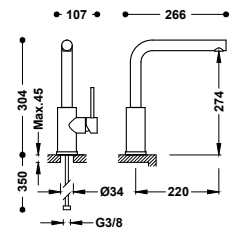

Dřezová baterie jednopáková
Připojovací pancéřové flexi hadice G3/8.

■ 162436	230,00
■ 06243601NM	357,00
■ 06243601BM	357,00
■ 06243601AC	357,00
■ 06243601OM	506,00