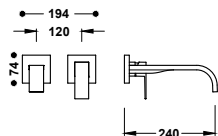

Vnější díl pro podomítkové umyvadlové těleso

Pouze viditelná část. Obsahuje krycí desku, regulaci a výtokovou trubici 240 mm. Podomítkové těleso není součástí produktu.

00630022	167,00
00630022NM	259,00
00630022BM	259,00
00630022AC	259,00
00630022OR	367,00
00630022OM	367,00

Vestavné těleso pro umyvadlovou baterii

20830002	85,00