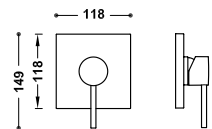

06227810	79,00