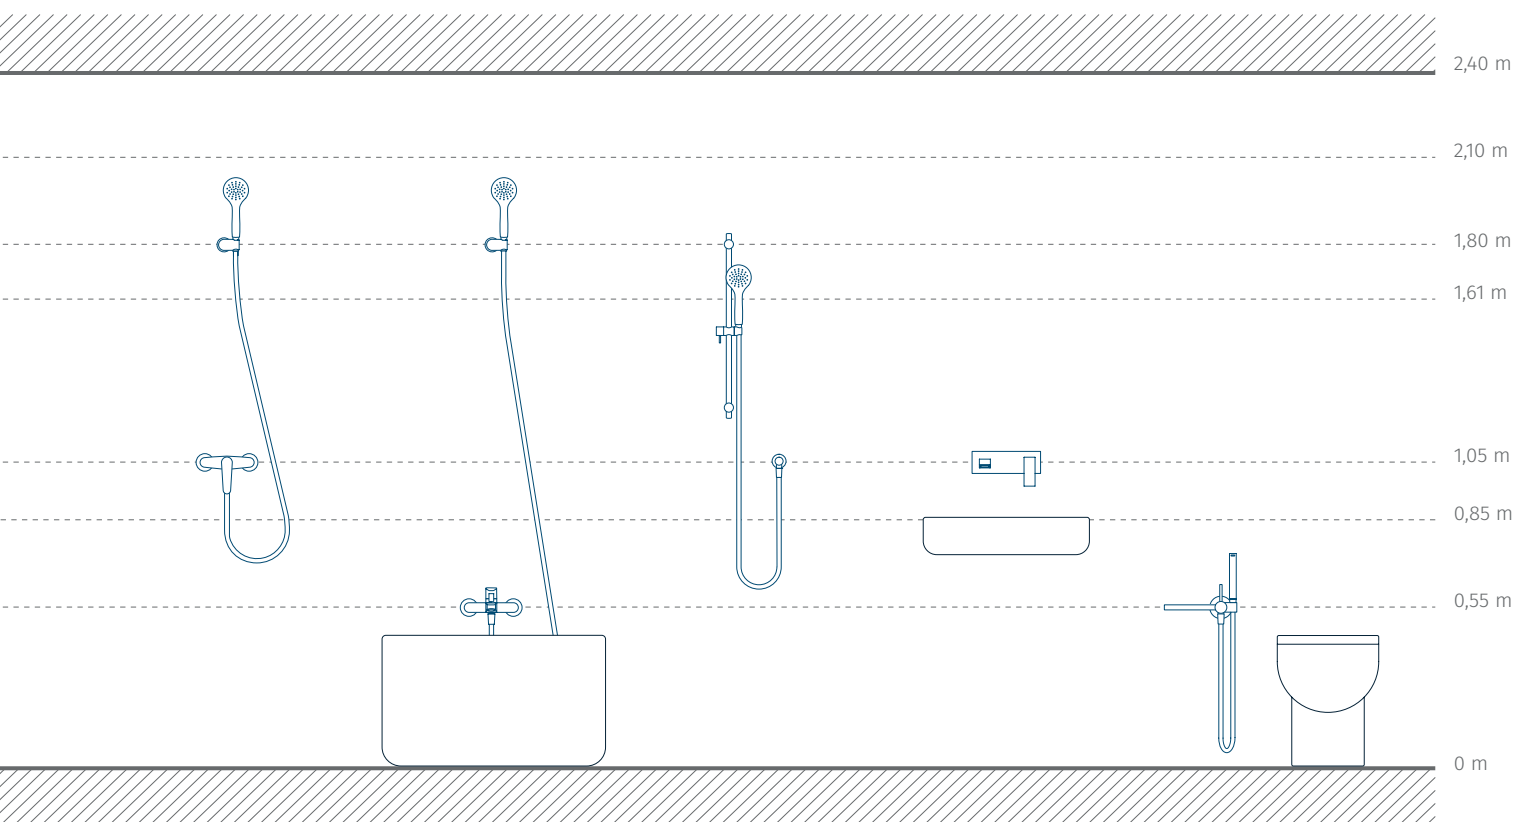

Sprchové nebo vanové výpusti

Lze použít baterie se 2 výstupy vody zároveň, avšak pokud je k tomu odtok správně nadimenzován.

Přívod vody

Průtok každého výrobku může vyžadovat odlišný tlak, ale dynamický tlak mezi 2 až 3 bary postačí. Tento dynamický tlak se měří při otevřené baterii.