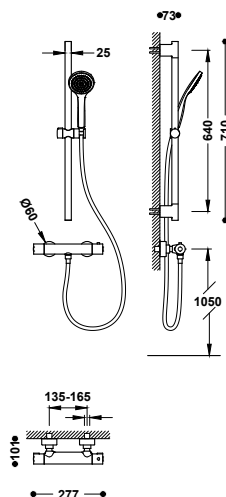

Sprchová sada termostatické baterie, nástěnná

- Sprchová tyč: délka. 640 mm.
- Posuvný a směrovatelný držák pro ruční sprchu.
- Ruční sprcha proti usazování vodního kamene: Ø 100 mm.
- Kovová sprchová hadice.

21619601

249,00

21619601NM

363,00