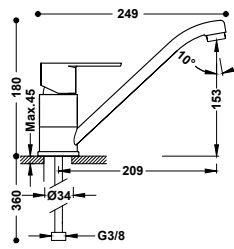

Dřezová baterie jednopáková
Připojovací pancéřové flexi hadice G3/8.

117333

93,00