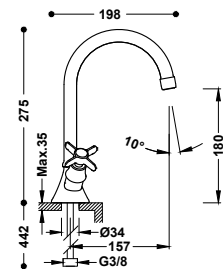

Umyvadlová baterie dvoupáková
Kohoutková. Připojovací pancéřové flexi hadice G3/8.

	24210901	179,00
	24210901AC	277,00
	24210901OR	393,00
	24210901LV	259,00
	24210901LM	259,00