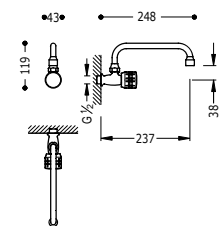

123306

52,00

Připojovací pancéřová flexi hadice G3/8.

Baterie na jednu vodu, nástěnná, do prádelen a žehlíren

123505

40,00

S dolním ramínkem. Vzdálenost od stěny: 287 mm.

Baterie na jednu vodu, nástěnná, do prádelen a žehlíren