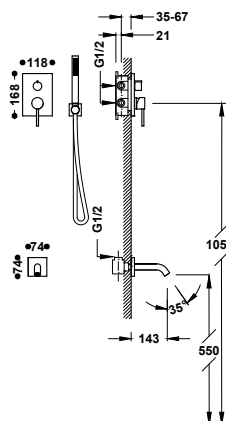

Sada 2cestné podomítkové pákové vanové a sprchové baterie Rapid-box

06228006

335,00

- Včetně podomítkového tělesa.
- Páková. Dvoucestný rozdělovací ventil.
- Výtokové ramínko pevně nástěnné.
- Držák ruční sprchy na stěnu s přívodem vody.
- Ruční sprcha s úpravou proti vodnímu kameni, mosaz.
- Sprchová hadice satin.