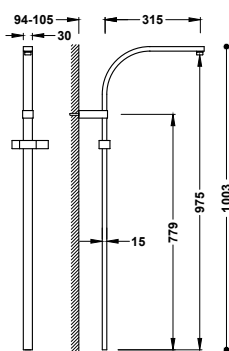

Dlouhá sprchová tyč přizpůsobitelná pro stěnovou termostatickou baterii s kompatibilním připojením

Doplň se ostatními sprchovými prvky.

- 03463505 154,00
- 03463505NM 239,00
- 03463505BM 239,00
- 03463505AC 239,00
- 03463505KMB 239,00
- 03463505OM 339,00
- 03463505OPM 339,00