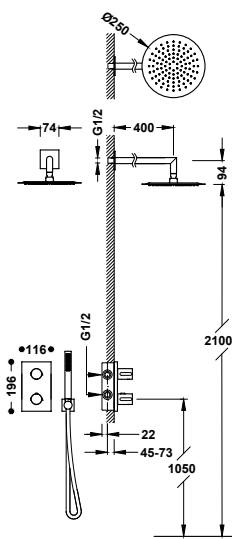

PODOMÍTKOVÁ TERMOSTATICKÁ BATERIE

Sada 2cestné termostatické podomítkové sprchové baterie Therm-box

06225004

515,00

- Podomítkové těleso je součástí produktu.
- Kulatý ovladač s regulací teploty. 2cestný keramický přepínač.
- Stěnový vývod se směrovatelnou sprchovou hlavici z nerezové oceli: Ø250 mm.
- Držák ruční sprchy se stěnovou přípojkou vody.
- Ruční sprcha mosazná proti usazování vodního kamene.
- Satinovaná sprchová hadice.

PRŮCHOZÍ VENTILY

Průtokový ventil, podomítkový

06115501

83,00

Závitová přípojka s vnitřním závitem: 1/2".

Průtokový ventil, podomítkový

06151101

91,00

Závitová přípojka s vnitřním závitem: 3/4".