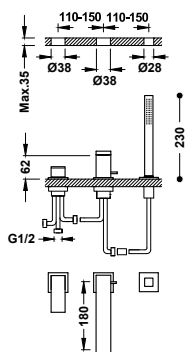

VANOVÉ BATERIE

Vanová baterie jednopáková, na okraj vany

00616105

462,00

- Páková. Integrovaný přepínač ve výtokové hubici.
- Ruční sprcha s úpravou proti vodnímu kameni, mosaz.
- Výtoková hubice 180 mm. Průtok vody: 3 bar - 13 l/min.
- Sada nádrže není součástí dodávky a lze ji objednat na přání - č. produktu: 20024501.

00616105NM 716,00

00616105BM 716,00

00616105AC 716,00

00616105OR 1.016,00

00616105OM 1.016,00

Nádrž pro stojánkové baterie na okraj vany

20024501

415,00

→ 406

Vanová výpust Click-clack s přepadem a přípojkou k odpadnímu potrubí

134445

100,00