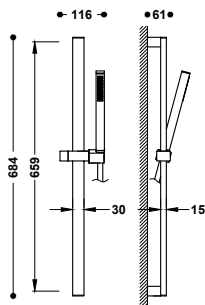

Souprava sprchové tyče

Sprchová tyč, mosaz: Délka 659 mm. Držák ruční sprchy směrově nastavitelný a posuvný. Ruční sprcha s úpravou proti vodnímu kameni, mosaz. Sprchová hadice satín.

03452602	118,00