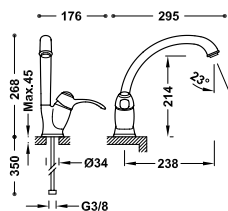

Dřezová baterie jednopáková
Přípojovací pancéřové flexi hadice G3/8.

- 24244101 210,00
- 24244101AC 326,00
- 24244101OR 462,00
- 24244101LV 305,00
- 24244101LM 305,00