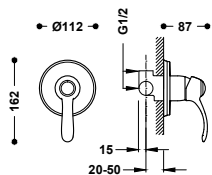

PODOMÍTKOVÉ BATERIE

Sprchová baterie jednopáková, podomítková jednocestná

Včetně podomítkového tělesa. Páková.

24217701	116,00
24217701AC	179,00
24217701OR	254,00
24217701LV	167,00
24217701LM	167,00