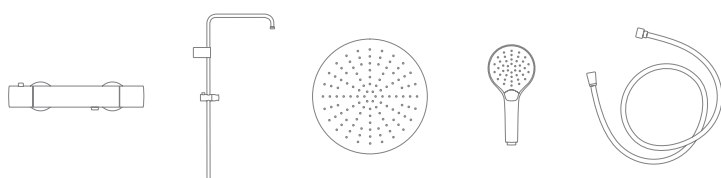

DESIGNED BY YOU

Vaše Over-wall termostatická baterie, kterou si sami pro sebe navrhnete. Baterie na míru pro Vaši dokonalou sprchu.

Navštivte webovou stránku a nakonfigurujte si svou Over-wall baterii: