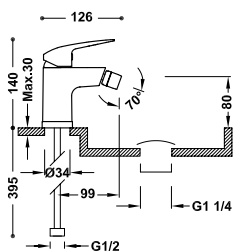

Bidetová baterie jednopáková s automatickou výpustí
Páková. Nastavitelný směr toku. Připojovací pancéřové flexi hadice G3/8.

21612010DA 77,00