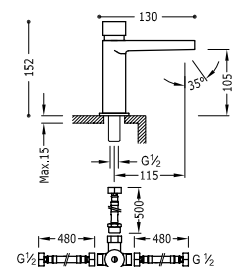

20511202

161,00

Automatické zavření průtoku: 6 sekund. Součástí dodávky je směšovací ventil na 2 vody s flexi hadicemi. Průtok vody: 6,5 l/min.