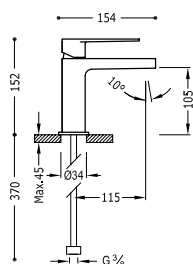

UMYVADLOVÉ BATERIE

Umyvadlová baterie jednopáková

Připojovací pancéřové flexi hadice G3/8.

■ 20510301 107,00
■ 20510301D 130,00