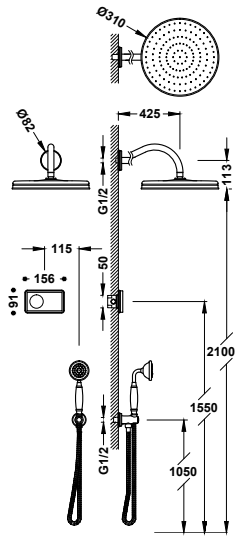

Sprchová sada elektronické termostatické baterie, podomítková dvoucestná Shower technology

- Součástí dodávky ovládací panel s těsněním od firmy Schlüter.
- Součástí dodávky je dvoucestná termostatická elektronická řídicí jednotka.
- Nástěnné rameno se směrově nastavitelnou hlavovou sprchou, mosaz: Ø 310 mm.
- Držák ruční sprchy na stěnu s přívodem vody.
- Ruční sprcha s úpravou proti vodnímu kameni, mosaz: Ø 78 mm.
- Flexi hadice, kovová vyztužená.

09226201	1.176,00
09226201AC	1.640,00
09226201OR	2.158,00
09226201LV	1.624,00
09226201LM	1.624,00