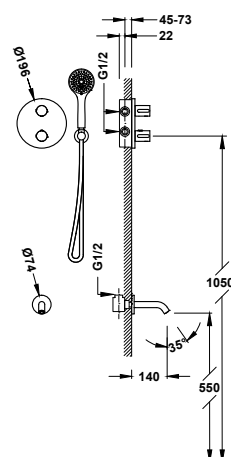

Sada 2cestné termostatické podomítkové sprchové baterie Therm-box

20425006

510,00

- Podomítkové těleso je součástí produktu.
- Kulatý ovladač ABS s regulací teploty. 2cestný keramický přepínač.
- Výtokové ramínko pevně nástěnné.
- Držák ruční sprchy se stěnovou přípojkou vody.
- Ruční sprcha proti usazování vodního kamene: Ø 100 mm. (3 druhy vodního proudu).
- Satinovaná sprchová hadice.