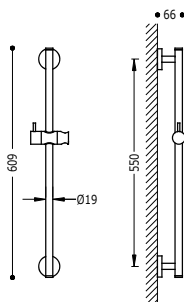

Posuvná sprchová tyč

Sprchová tyč: Délka 550 mm, Ø 19 mm. Držák ruční sprchy směrově nastavitelný a posuvný.

134618

52,00