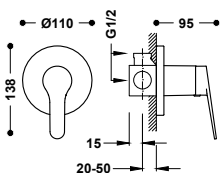

Sprchová baterie jednopáková, podomítková jednocestná

21517701

82,00

Včetně podomítkového tělesa. Páková.

Sprchová baterie s 2 ovládacím prvkem, podomítková dvoucestná

21518001

118,00

Včetně podomítkového tělesa. Páková. Dvoucestný přepínač.