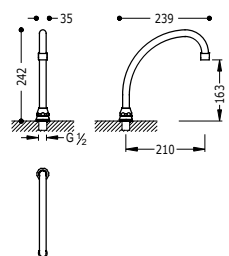

Otočné výtokové ramínko k pedálové baterii

112441

40,00

Se spojkou.

Pedálová baterie se směšovací ventilem na 2 vody

112370

230,00