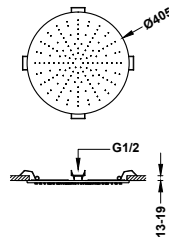

Hlavová sprcha na strop vestavná

Rozměry: Ø 405 mm. Materiál: Nerezová ocel. Trysky s úpravou proti vodnímu kamení.

13495001	775,00
13495001NM	1.201,00
13495001BM	1.201,00
13495001AC	1.201,00
13495001KM	1.201,00
13495001KMB	1.201,00
13495001OR	1.705,00
13495001OM	1.705,00
13495001OP	1.705,00
13495001OPM	1.705,00