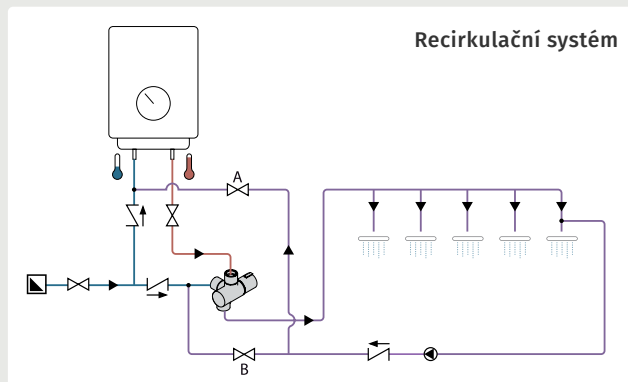

- Těleso z mosazi.
- Snižuje spotřebu energie a vody v recirkulačních okruzích.
- Zvyšuje objem teplé vody, protože na výstupu z ohřívače přidáváme studenou vodu.
- Bezpečnost: zabraňuje opaření horkou vodou.