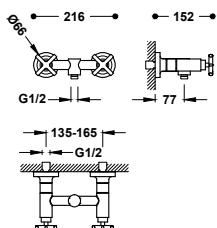

NÁSTĚNNÉ BATERIE

Sprchová baterie dvoupáková, nástěnná

Ruční sprcha s úpravou proti vodnímu kameni, mosaz. Směrově nastavitelný držák ruční sprchy. Sprchová hadice satin.

28316301	336,00
28316301NM	521,00
28316301AC	521,00
28316301OM	739,00
28316301OPM	739,00