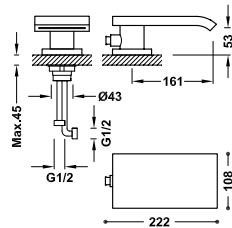

Výtokové ramínko pevné na okraj vany, s vodopádem

16216150

315,00

Výtokové ramínko uzavřené, s vodopádem. Integrovaný přepínač v ramínku.