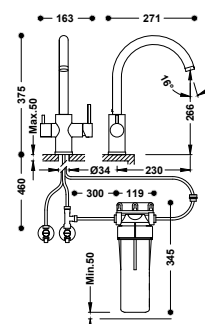

Kuchyňská páková baterie 2cestná pro vodovodní a filtrovanou vodu

- Nezávislé uzavírání a regulace průtoku.
- Obsahuje filtr na 6 měsíců filtrované vody (10 000 litrů).
- Filtr odstraní bakterie, viry a těžké kovy.
- Ohebné napájecí hadice G3/8.

23045402	311,00
23045402NM	434,00