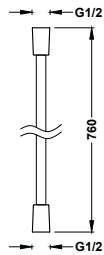

HADICE

Sprchová hadice satin

Délka: 0,76 m. Průměr: Ø 14,5 mm. Otočná, se systémem proti překroučení.

913460910 21,00