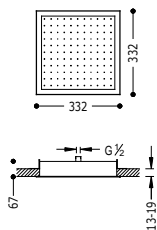

Hlavová sprcha na strop vestavná

Rozměry: 330x330 mm. Materiál: Mosaz. Trysky s úpravou proti vodnímu kameni.

- 134714 530,00