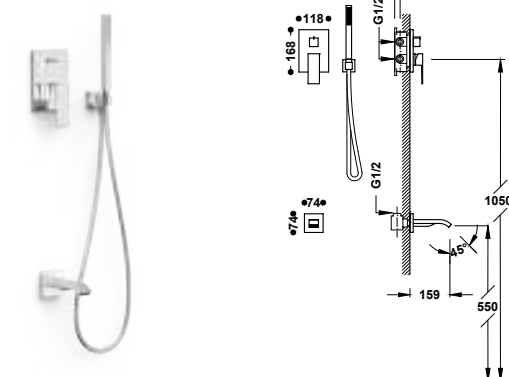

Sada 2cestné podomítkové pákové vanové a sprchové baterie Rapid-box

- Včetně podomítkového tělesa.
- Páková. Dvoucestný rozdělovací ventil.
- Výtokové ramínko pevně nástěnné.
- Držák ruční sprchy na stěnu s přívodem vody.
- Ruční sprcha s úpravou proti vodnímu kameni, mosaz.
- Sprchová hadice satin.

00628006	459,00
00628006NM	662,00
00628006BM	662,00
00628006AC	662,00
00628006OR	903,00
00628006OM	903,00