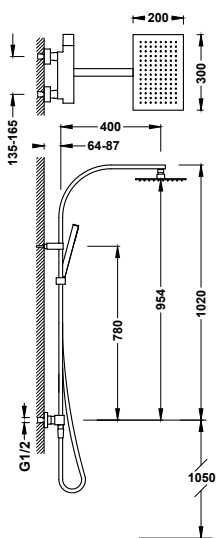

PÁKOVÉ SPRCHOVÉ SOUPRAVY

Sprchová sestava baterie jednopáková, nástěnná dvoucestná

- Hlavová sprcha směrově nastavitelná, nerezová ocel: 300x200 mm.
- Držák ruční sprchy směrově nastavitelný a posuvný.
- Ruční sprcha s úpravou proti vodnímu kamení, mosaz.
- Sprchová hadice satín.