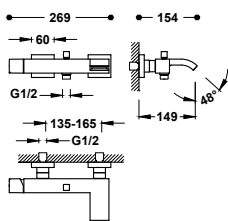

Baterie pro vanu a sprchu jednopáková, nástěnná

S vodopádovým výstupem vody. Ruční sprcha s úpravou proti vodnímu kamení, mosaz. Směrově nastavitelný držák ruční sprchy. Sprchová hadice satin.

10717002	334,00
0071700203NM	518,00
0071700203BM	518,00
5071700203	518,00
0071700203OR	735,00
0071700203OM	735,00