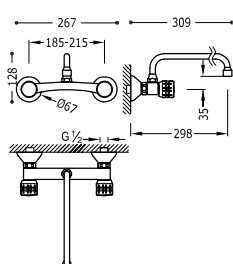

123330

82,00

Dřezová baterie dvoupáková, nástěnná
S horním ramínkem. Vzdálenost od stěny: 418 mm.

123360

86,00

Dřezová baterie dvoupáková, nástěnná
S horním ramínkem. Mimořádná excentricita. Vzdálenost od stěny: 298 mm.