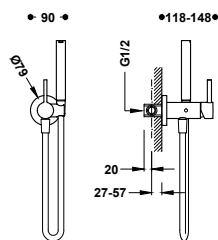

WC bidetová baterie jednopáková se sprškou, podomítková

S teplou a studenou vodou. Ruční sprška z mosazi s redukční přechodkou na 5 l/min a protiuškapovým systémem. Pevný držák ruční spršky umožňuje montáž vpravo i vlevo. Sprchová hadice satin.

134123	190,00
134123NM	295,00
134123BM	295,00
134123AC	295,00
134123KM	295,00
134123KMB	295,00
134123OR	418,00
134123OM	418,00
134123OP	418,00
134123OPM	418,00