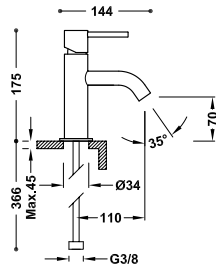

UMYVADLOVÉ BATERIE

Vanová baterie jednopáková, na okraj vany
Připojovací pancéřové flexi hadice G3/8.

	26290301	173,00
	26290301D	196,00
	26290301NM	269,00
	26290301BM	269,00
	26290301AC	269,00
	26290301KM	269,00
	26290301KMB	269,00
	26290301OR	381,00
	26290301OM	381,00
	26290301OP	381,00
	26290301OPM	381,00
	26290301TAM	269,00
	26290301TRO	269,00

Umyvadlová baterie vysoká jednopáková
Připojovací pancéřové flexi hadice G3/8.