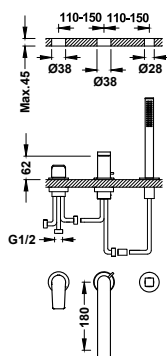

VANOVÉ BATERIE

Vanová baterie jednopáková, na okraj vany

- Páková. Integrovaný přepínač ve výtokové hubici.
- Ruční sprcha s úpravou proti vodnímu kameni, mosaz.
- Výtoková hubice 180 mm. Průtok vody: 3 bar - 13 l/min.
- Sada nádrže není součástí dodávky a lze ji objednat na přání - č. produktu: 20024501.

21116101	370,00
21116101NM	574,00
21116101BM	574,00
21116101AC	574,00
21116101KM	574,00
21116101KMB	574,00
21116101OR	814,00
21116101OM	814,00
21116101OP	814,00
21116101OPM	814,00

Nádrž pro stojánkové baterie na okraj vany

20024501	415,00

Vanová výpust Click-clack s přepadem a přípojkou k odpadnímu potrubí

134445	100,00