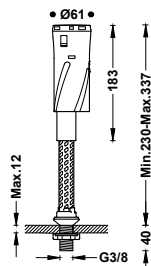

NAPOUŠTĚČÍ MECHANISMY

Napouštěcí mechanismus pro nádržky WC

25477001

13,00

- Monoblok s horním napouštěním.
- Přívod vody, mosazná spojka G3/8.
- Rychlé a snadné nastavení hladiny vody v nádrže.
- Snadný přístup k filtru.
- Mimořádně tichý chod. Pouze 16 dB.
- Rychlé napouštění: 5,2 l. (5 bar)
- Vrchní regulace.