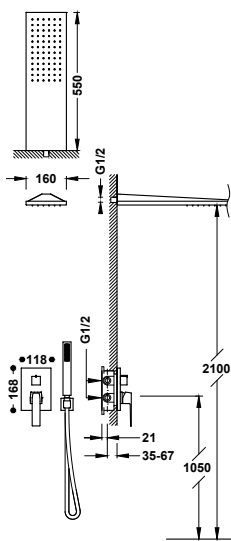

Sada 2cestné podomítkové pákové sprchové baterie Rapid-box

- Včetně podomítkového tělesa.
- Páková. Dvoucestný rozdělovací ventil.
- Hlavová sprcha na stěnu, nerezová ocel: 160x550 mm.
- Držák ruční sprchy na stěnu s přívodem vody.
- Ruční sprcha s úpravou proti vodnímu kamení, mosaz.
- Sprchová hadice satín.

■ 20228005	750,00
■ 20228005NM	1.108,00
■ 20228005BM	1.108,00
■ 20228005AC	1.108,00
■ 20228005OR	1.537,00
■ 20228005OM	1.537,00