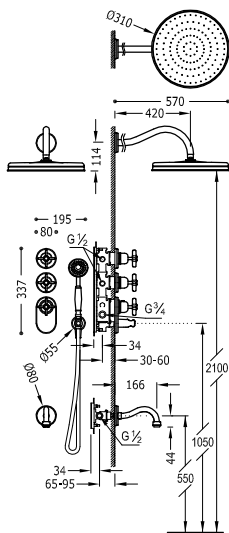

Sada termostatické baterie pro vanu a sprchu, podomítková trojcestná Block System

- Součástí dodávky je podomítkové termostatické těleso pro vertikální montáž.
- Regulátor průtoku a trojcestný rozdělovací ventil.
- Nástěnné rameno se směrově nastavitelnou hlavovou sprchou, mosaz: Ø 310 mm.
- Výtokové ramínko pevně nástěnné.
- Držák ruční sprchy na stěnu s přívodem vody.
- Ruční sprcha s úpravou proti vodnímu kameni, mosaz: Ø 78 mm.
- Flexi hadice, kovová vyztužená.

24235301	1.330,00
24235301AC	2.062,00
24235301OR	2.926,00
24235301LV	1.929,00
24235301LM	1.929,00