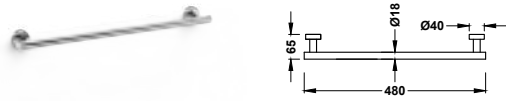

KULATÝ

Držák na ručník
480 mm.

	16123601	60,00
	16123601NM	93,00
	16123601BM	93,00
	16123601AC	93,00
	16123601KM	93,00
	16123601KMB	93,00
	16123601OR	132,00
	16123601OM	132,00
	16123601OP	132,00
	16123601OPM	132,00

Držák na ručník
580 mm.

	16123602	63,00
	16123602NM	98,00
	16123602BM	98,00
	16123602AC	98,00
	16123602KM	98,00
	16123602KMB	98,00
	16123602OR	139,00
	16123602OM	139,00
	16123602OP	139,00
	16123602OPM	139,00