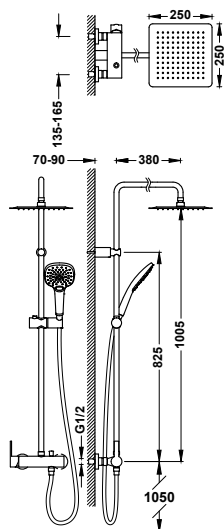

Sprchová sestava baterie jednopáková, nástěnná dvoucestná

08119302

433,00

- Hlavová sprcha směrově nastavitelná, nerezová ocel: 250x250 mm.
- Držák ruční sprchy směrově nastavitelný a posuvný.
- Ruční sprcha s úpravou proti vodnímu kameni: 120x120 mm. (3 režimy proudu vody).
- Sprchová hadice satin.