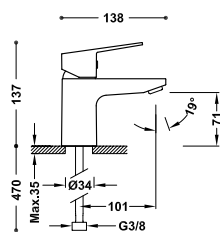

Umyvadlová baterie jednopáková, ekologicky účinná

21510410

62,00

Připojovací pancéřové flexi hadice G3/8.

29903505