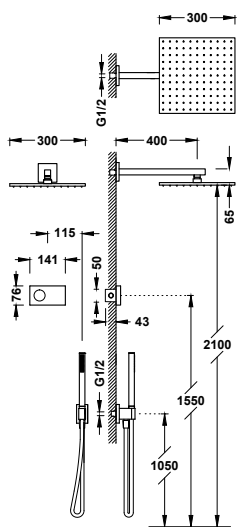

2CESTNÉ SADY

Sprchová sada elektronické termostatické baterie, podmínková dvoucestná Shower technology

- Součástí dodávky ovládací panel s těsněním od firmy Schlüter.
- Součástí dodávky je dvoucestná termostatická elektronická řídicí jednotka.
- Nástěnné rameno se směrově nastavitelnou hlavovou sprchou, mosaz: 300x300 mm.
- Držák ruční sprchy na stěnu s přívodem vody.
- Ruční sprcha s úpravou proti vodnímu kameni, mosaz.
- Sprchová hadice satín.

	09286563	1.242,00
	09286563OM	1.831,00
	09286563OPM	1.831,00
	09286563NM	1.346,00