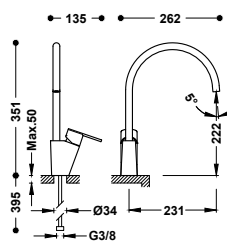

181341 135,00