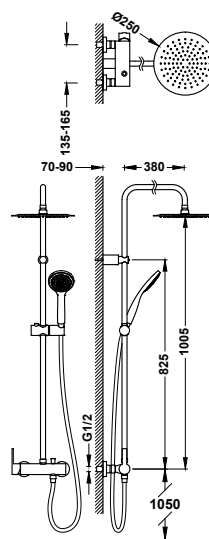

Sprchová sestava baterie jednopáková, nástěnná dvoucestná

- Hlavová sprcha směrově nastavitelná, nerezová ocel: Ø 250 mm.
- Držák ruční sprchy směrově nastavitelný a posuvný.
- Ruční sprcha s úpravou proti vodnímu kameni: Ø 100 mm.
- Sprchová hadice satin.

18119102	412,00