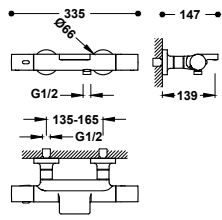

Nástěnná vanová a sprchová termostatická baterie Over-wall

Ruční sprcha mosazná proti usazování vodního kamene. Nastavitelný držák pro ruční sprchu. Satinovaná sprchová hadice. Kulatý ovladač.

- 19017428 388,00
- 19017428NM 601,00
- 19017428BM 601,00
- 19017428AC 601,00
- 19017428KMB 601,00
- 19017428OM 854,00
- 19017428OPM 854,00