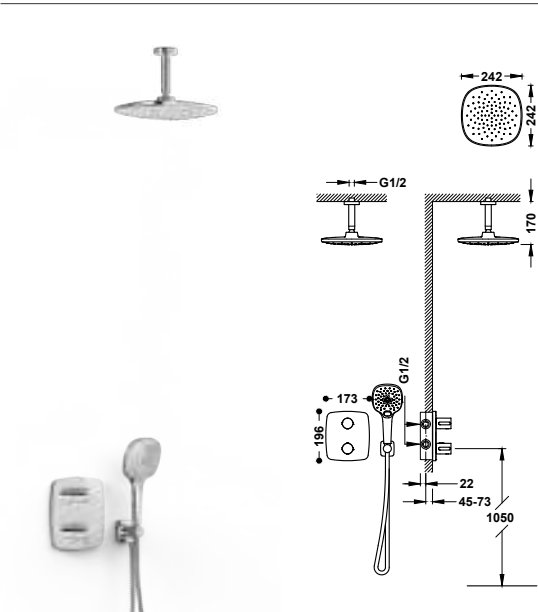

Sada 2cestné termostatické podomítkové sprchové baterie Therm-box

21725003

482,00

- Podomítkové těleso je součástí produktu.
- Kulatý ovladač ABS s regulací teploty. 2cestný keramický přepínač.
- Stropní rameno se směrově nastavitelnou hlavou sprchou: 242x242 mm.
- Držák ruční sprchy se stěnovou přípojkou vody.
- Ruční sprcha proti usazování vodního kamene: 120x120 mm. (3 druhy vodního proudu).
- Satinovaná sprchová hadice.