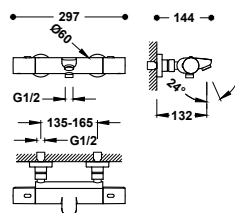

Ruční sprcha s úpravou proti vodnímu kameni, 120x120 mm. (3 režimy proudu vody). Směrově nastavitelný držák ruční sprchy. Flexi hadice, kovová. Kulatý ovladač.

Nástěnná vanová a sprchová termostatická baterie Over-wall