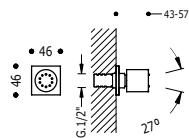

Hydromasážní tryska

29951503

55,00

Směrově nastavitelná. 1 režim proudu vody. Včetně systému proti usazování vodního kamene, zpětného ventilu a omezovače průtoku: 5 l/min. Materiál: Mosaz.