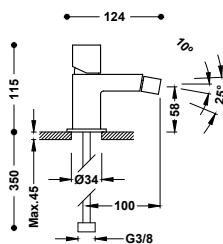

Bidetová baterie jednopáková

Nastavitelný směr toku. Připojovací pancéřové flexi hadice G3/8.

00712001	166,00
00712001D	189,00
00712001NM	257,00
00712001BM	257,00
00712001AC	257,00
00712001OR	365,00
00712001OM	365,00
00712001NE	257,00
00712001BL	257,00

9130190