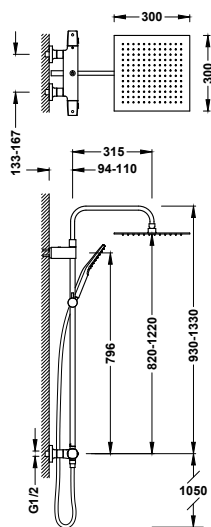

Souprava nástěnné sprchové 2cestné termostatické baterie Over-wall

- S integrovaným měničem v regulátoru průtoku.
- Ovladač se zaoblenými okraji.
- Teleskopická sprchová tyč.
- Směřovatelná sprchová hlavice z nerezové oceli: 300x300 mm.
- Posuvný a směrovatelný držák pro ruční sprchu.
- Ruční sprcha proti usazování vodního kamene: 96x110 mm. (3 druhy vodního proudu).
- Satinovaná sprchová hadice.

19038702	609,00
19038702NM	944,00
19038702BM	944,00
19038702AC	944,00
19038702KMB	944,00
19038702OM	1.340,00
19038702OPM	1.340,00