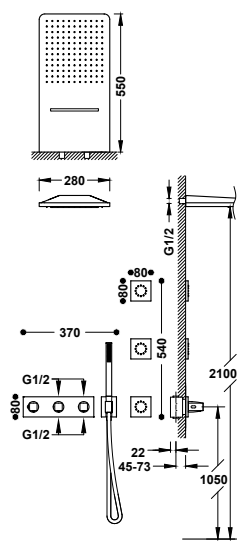

4CESTNÉ SADY

Sada 4cestné termostatické podomítkové sprchové baterie B-systém

- Podomítkové termostatické těleso pro horizontální montáž je součástí produktu.
- Regulátor průtoku a 3cestný přepínač.
- Zaoblený čtverhranný ovladač.
- Hlavová sprcha na stěnu, nerezová ocel, se dvěma režimy proudu vody (děšť/vodopád). 280x550 mm. DŮLEŽITÉ: Vyžaduje výpust >50 l/min.
- 3 otočné vestavěné hydromasážní trysky.
- Držák ruční sprchy se stěnovou přípojkou vody.
- Ruční sprcha mosazná proti usazování vodního kamene.
- Satinovaná sprchová hadice.

30725405	1.842,00
30725405NM	2.854,00
30725405AC	2.854,00
30725405KMB	2.854,00 N
30725405OR	4.051,00
30725405OM	4.051,00
30725405OP	4.051,00
30725405OPM	4.051,00

29926828