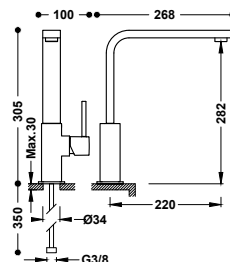

Dřezová baterie jednopáková
Připojovací pancéřové flexi hadice G3/8.

■ 130496	304,00
■ 030496NM	471,00
■ 030496BM	471,00
■ 53049603	471,00
■ 030496OM	669,00