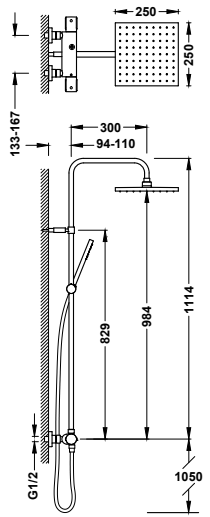

Souprava nástěnné sprchové 2cestné termostatické baterie Over-wall

19039317

429,00

- S integrovaným měničem v regulátoru průtoku.
- Kulatý ovladač ABS.
- Směřovatelná sprchová hlavice: 250x250 mm.
- Posuvný a směrovatelný držák pro ruční sprchu.
- Ruční sprcha proti usazování vodního kamene.
- Kovová sprchová hadice.