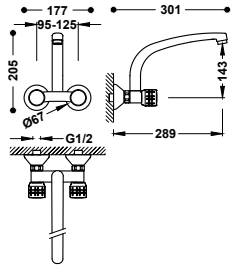

123217

97,00

S horním ramínkem. Mimořádná excentricita. Vzdálenost od stěny: 276 mm.