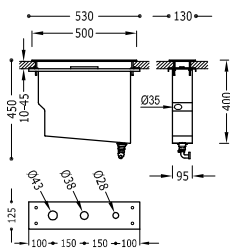

Nádrž pro stojánkové baterie na okraj vany

Snadná vrchní montáž. Bez kontrolních otvorů. K produktům č.: 200162xx, 203161xx, 062161xx.

20324501	415,00
20324501NM	643,00 N
20324501BM	643,00 N
20324501AC	643,00 N
20324501OR	912,00 N
20324501OM	912,00 N