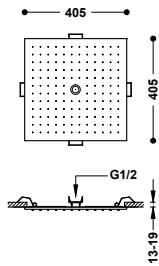

Hlavová sprcha na strop vestavná

Se 2 typy proudu (děšť/volně proudění). Připojení prostřednictvím 2 nezávislých vodovodních přípojek. Rozměry: 405x405 mm. Materiál: Nerezová ocel. Trysky s úpravou proti usazování vodního kamene.

13495102	895,00
13495102NM	1.387,00
13495102BM	1.387,00
13495102AC	1.387,00
13495102KM	1.387,00
13495102KMB	1.387,00
13495102OR	1.969,00
13495102OM	1.969,00
13495102OP	1.969,00
13495102OPM	1.969,00