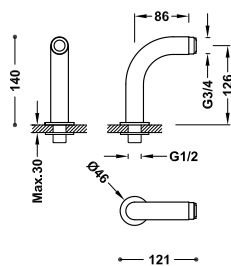

VANOVÉ BATERIE

Podlahová dvoupáková baterie vanová i sprchová

Se 2 svislými sloupky pro podlahové vodovodní připojení. Ruční sprcha mosazná proti usazování vodního kamene. Pevný držák na ruční sprchu. Satinovaná sprchová hadice.

	28319401	578,00
	28319401NM	895,00
	28319401AC	895,00
	28319401OM	1.271,00
	28319401OPM	1.271,00

Připojky vody se zalomením pro podlahovou montáž vanové baterie

2 kusy s pevným držákem ruční sprchy.

	161194	310,00
	161194NM	481,00
	161194AC	481,00
	161194OM	682,00
	161194OPM	682,00

Připojky vody se zalomením pro montáž vanové baterie na okraj vany

2 kusy s tlumičem.

	29987001	114,00
	29987001NM	177,00
	29987001AC	177,00
	29987001OM	251,00
	29987001OPM	251,00