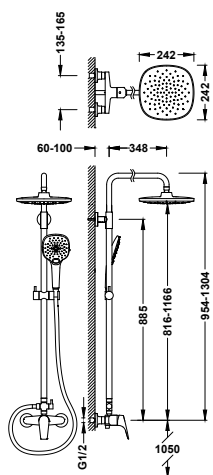

21719101

293,00

- Přepínač integrovaný do sprchové tyče.
- Hlavová sprcha směrově nastavitelná: 242x242 mm.
- Držák ruční sprchy směrově nastavitelný a posuvný.
- Ruční sprcha s úpravou proti vodnímu kamení, 120x120 mm. (3 režimy proudu vody).
- Flexi hadice, kovová.