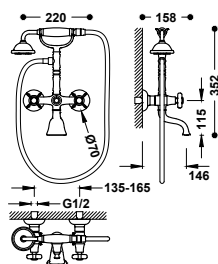

Baterie pro vanu a sprchu dvoupáková, nástěnná

Ruční sprcha s úpravou proti vodnímu kamení, mosaz: Ø 78 mm.
Pevný držák ruční sprchy. Flexi hadice, kovová vyztužená.

■	24217601	436,00
■	24217601AC	675,00
■	24217601OR	959,00
■	24217601LV	632,00
■	24217601LM	632,00

9134282