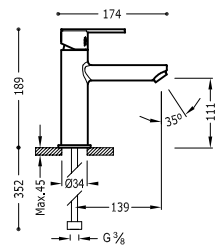

Umyvadlová baterie jednopáková

Páková. Perlátor se snadnou údržbou. Připojovací pancéřové flexi hadice G3/8.

■	181203	135,00
■	186203	159,00