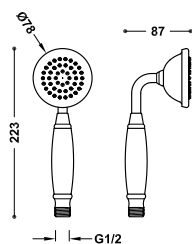

Rozměry: Ø 100 mm. 3 režimy proudu vody. Trysky s úpravou proti vodnímu kameni.

29963114

16,00

Ruční sprška Clasic

Keramická rukojeť. Rozměry: Ø 78 mm. Materiál: Mosaz. Trysky s úpravou proti vodnímu kameni.