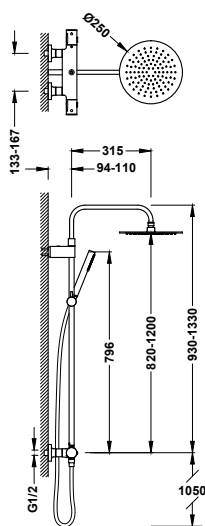

Souprava nástěnné sprchové 2cestné termostatické baterie Over-wall

- S integrovaným měničem v regulátoru průtoku.
- Kulatý ovladač.
- Teleskopická sprchová tyč.
- Směřovatelná sprchová hlavice z nerezové oceli: Ø 250 mm.
- Posuvný a směrovatelný držák pro ruční sprchu.
- Ruční sprcha mosazná proti usazování vodního kamene.
- Satinovaná sprchová hadice.

19038708	489,00