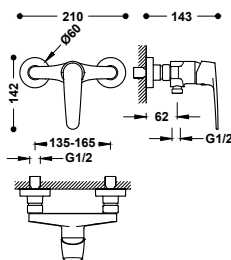

NÁSTĚNNÉ BATERIE

Sprchová baterie jednopáková, nástěnná

22016701

120,00

Ruční sprcha s úpravou proti vodnímu kameni. Směřově nastavitelný držák ruční sprchy. Kovová sprchová hadice.

29903504