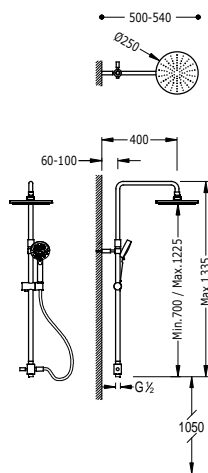

Sestava sprchové tyče bez baterie, s přívodem vody a hlavovou sprchou

161213

342,00

- Přepínač integrovaný do sprchové tyče.
- Teleskopická sprchová tyč.
- Hlavová sprcha směrově nastavitelná: Ø 250 mm.
- Držák ruční sprchy směrově nastavitelný a posuvný.
- Ruční sprcha s úpravou proti vodnímu kameni: Ø 100 mm. (5 režimů proudu vody).
- Sprchová hadice satín.