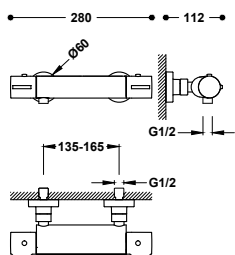

Sprchová baterie termostatická, nástěnná

21716409

227,00

Ruční sprcha s úpravou proti vodnímu kameni, 120x120 mm. (3 režimy proudu vody). Směrově nastavitelný držák ruční sprchy. Flexi hadice, kovová. Kulatý ovladač.