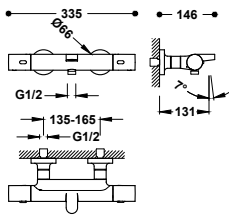

Nástěnná vanová a sprchová termostatická baterie Over-wall

Ruční sprcha mosazná proti usazování vodního kamene. Nastavitelný držák pro ruční sprchu. Satinovaná sprchová hadice. Kulatý ovladač.

- 19017429 320,00
- 19017429NM 496,00
- 19017429BM 496,00
- 19017429AC 496,00
- 19017429KMB 496,00
- 19017429OM 705,00
- 19017429OPM 705,00