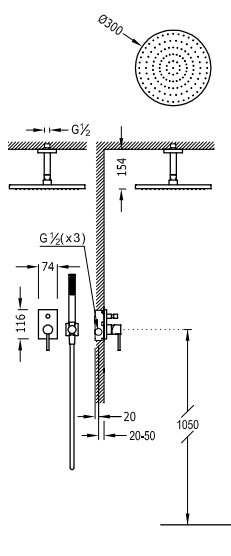

Sprchová sada baterie jednopáková, podomítková dvoucestná

06218080

479,00

- Včetně podomítkového tělesa.
- Páková. Dvoucestný přepínač.
- Stropní rameno se směrově nastavitelnou hlavovou sprchou, mosaz: Ø 300 mm.
- Držák ruční sprchy na stěnu s přívodem vody.
- Ruční sprcha s úpravou proti vodnímu kameni, mosaz.
- Sprchová hadice satin.

VANOVÉ BATERIE