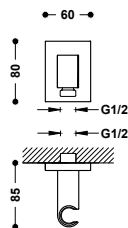

Pevný držák s přípojkou vody pro ruční sprchu a výstupem pro flexi hadici

Zpětný ventil. S ochranou proti nárazům.

20218221

48,00

20218221NM

74,00

20218221BM

74,00

20218221AC

74,00

20218221OR

106,00

20218221OM

106,00