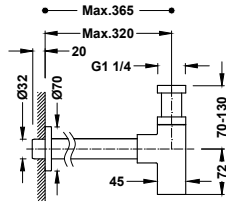

Umyvadlový sifon teleskopický

■ 13463420 63,00
■ 13463420NM 98,00