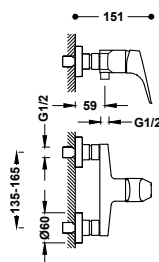

Sprchová baterie jednopáková, nástěnná

21716701

103,00

Ruční sprcha s úpravou proti vodnímu kameni, 120x120 mm. (3 režimy proudu vody). Směrově nastavitelný držák ruční sprchy. Flexi hadice, kovová vyztužená.

29903504