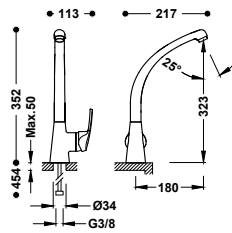

Dřezová baterie jednopáková
Přípojovací pancéřové flexi hadice G3/8.

17044702 102,00