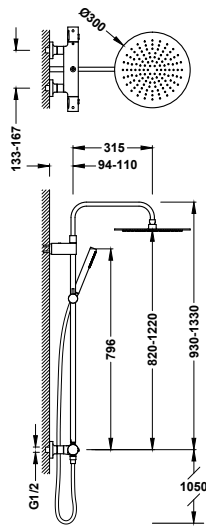

Souprava nástěnné sprchové 2cestné termostatické baterie Over-wall

- S integrovaným měničem v regulátoru průtoku.
- Kulatý ovladač.
- Teleskopická sprchová tyč.
- Směřovatelná sprchová hlavice z nerezové oceli: 300x300 mm.
- Posuvný a směrovatelný držák pro ruční sprchu.
- Ruční sprcha proti usazování vodního kamene: 96x110 mm. (3 druhy vodního proudu).
- Satinovaná sprchová hadice.

19039302	559,00
19039302NM	866,00
19039302BM	866,00
19039302AC	866,00
19039302KMB	866,00
19039302OM	1.230,00
19039302OPM	1.230,00