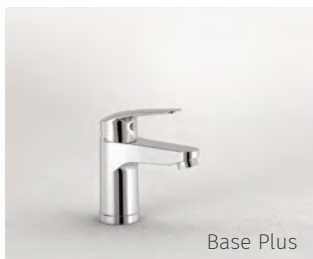

KOLEKCE

EXCLUSIVE

SELECTION

ESSENTIAL