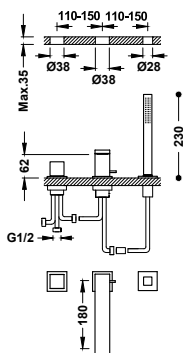

Vanová baterie jednopáková, na okraj vany

- Kohoutková. Integrovaný přepínač ve výtokové hubici.
- Ruční sprcha s úpravou proti vodnímu kameni, mosaz.
- Výtoková hubice 180 mm. Průtok vody: 3 bar - 13 l/min.
- Sada nádrže není součástí dodávky a lze ji objednat na přání - č. produktu: 20024501.

	00616106	400,00

Nádrž pro stojánkové baterie na okraj vany

	20024501	415,00

Vanová výpust Click-clack s přepadem a přípojkou k odpadnímu potrubí

	134445	100,00