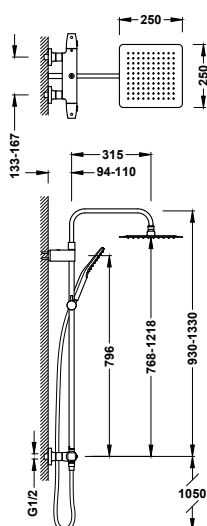

Souprava nástěnné sprchové 2cestné termostatické baterie Over-wall

- S integrovaným měničem v regulátoru průtoku.
- Zaoblený čtverhranný ovladač.
- Teleskopická sprchová tyč.
- Směřovatelná sprchová hlavice z nerezové oceli: 250x250 mm.
- Posuvný a směrovatelný držák pro ruční sprchu.
- Ruční sprcha proti usazování vodního kamene: Ø100 mm. (3 druhy vodního proudu).
- Satinovaná sprchová hadice.

19038706	583,00