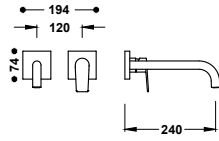

Vnější díl pro podomítkové umyvadlové těleso

Pouze viditelná část. Obsahuje krycí desku, regulaci a výtokovou trubici 240 mm. Podomítkové těleso není součástí produktu.

21130022	150,00
21130022NM	233,00
21130022BM	233,00
21130022AC	233,00
21130022KM	233,00
21130022KMB	233,00
21130022OR	330,00
21130022OM	330,00
21130022OP	330,00
21130022OPM	330,00

Vestavěné těleso pro umyvadlovou baterii

20830002	85,00