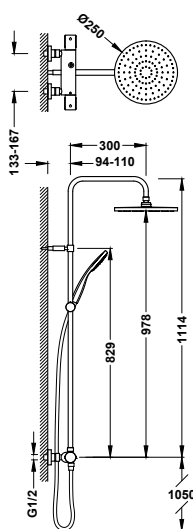

Souprava nástěnné sprchové 2cestné termostatické baterie Over-wall

■ 19039301	412,00
■ 19039301NM	639,00

- S integrovaným měničem v regulátoru průtoku.
- Kulatý ovladač ABS.
- Směřovatelná sprchová hlavice: Ø 250 mm.
- Posuvný a směrovatelný držák pro ruční sprchu.
- Ruční sprcha proti usazování vodního kamene: Ø 100 mm.
- Kovová sprchová hadice.