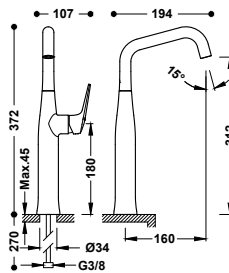

Umyvadlová baterie XXL jednopáková, boční páčkou
Připojovací pancéřové flexi hadice G3/8.

28184701	236,00
28184701NM	366,00
28184701AC	366,00
28184701OPM	520,00