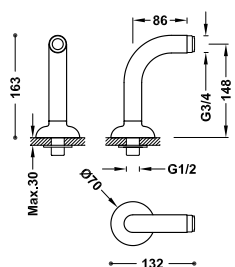

Připojky vody se zalomením pro montáž vanové baterie na okraj vany
2 kusy s tlumičem.

24287101	154,00
24287101AC	239,00
24287101OR	339,00
24287101LV	223,00
24287101LM	223,00