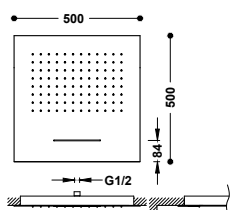

Sada 3cestné podomítkové pákové sprchové baterie Rapid-box

- Včetně podomítkového tělesa.
- Páková. Třícestný rozdělovací ventil.
- Hlavová sprcha na strop vestavná, nerezová ocel, se dvěma režimy proudu vody (děšť/vodopád). 500x500 mm. DŮLEŽITÉ: Vyžaduje výpust >50 l/min.
- Držák ruční sprchy na stěnu s přívodem vody.
- Ruční sprcha s úpravou proti vodnímu kameni, mosaz.
- Sprchová hadice satin.

20227302	1.445,00
20227302NM	2.189,00
20227302BM	2.189,00
20227302AC	2.189,00
20227302KMB	2.189,00
20227302OR	3.069,00
20227302OM	3.069,00