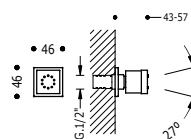

Hydromasážní tryska

Směrově nastavitelná. 1 režim proudu vody. Včetně systému proti usazování vodního kamene, zpětného ventilu a omezovače průtoku: 5 l/min. Materiál: Mosaz.

29951501	63,00