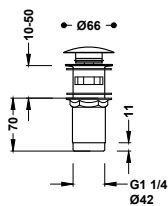

Umyvadlová výpust Click-clack s přepadem

S přepadem. Funkce Click-clack. Zátka: Ø 66 mm.

13454160

25,00