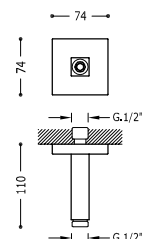

Nástěnné rameno

K hlavové sprše. Délka: 419 mm.

29933701	84,00
29933701AC	130,00
29933701OR	185,00
29933701LV	122,00
29933701LM	122,00

Stropní rameno

K hlavové sprše. Délka: 290 mm.

13462202	77,00
13462202NM	119,00
13462202BM	119,00
13462202AC	119,00
13462202OR	169,00
13462202OM	169,00