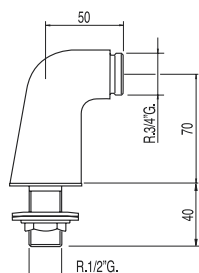

Přípojky vody se zalomením pro montáž vanové baterie na okraj vany

2 kusy s tlumičem.

134870	89,00