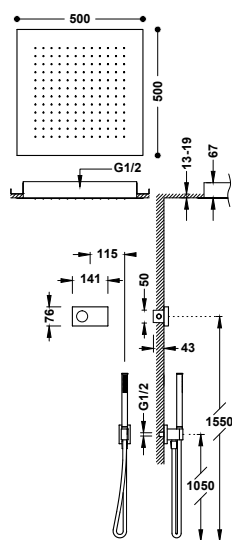

Sprchová sada elektronické termostatické baterie, podmínková dvoucestná Shower technology

- Součástí dodávky ovládací panel s těsněním od firmy Schlüter.
- Součástí dodávky je dvoucestná termostatická elektronická řídicí jednotka.
- Hlavová sprcha na strop vestavná, nerezová ocel: 500x500 mm.
- Držák ruční sprchy na stěnu s přívodem vody.
- Ruční sprcha s úpravou proti vodnímu kameni, mosaz.
- Sprchová hadice satin.

09286561 1.766,00

09288561NM 2.310,00