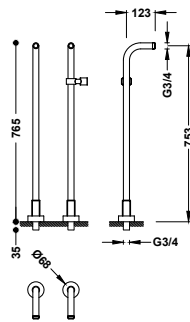

ZAHNUTÉ PŘÍPOJKY

Přípojky vody se zalomením pro podlahovou montáž vanové baterie

2 kusy s pevným držákem ruční sprchy.

161194	310,00
161194NM	481,00
161194AC	481,00
161194OM	682,00
161194OPM	682,00