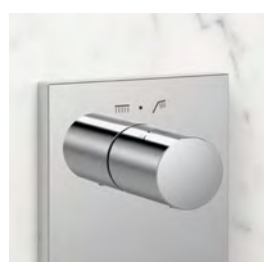

Pouhým otočením rozdělovače lze přepínat mezi **2 dostupnými výtoky vody**.