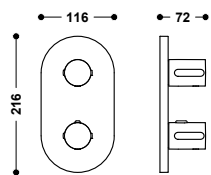

PODOMÍTKOVÁ TERMOSTATICKÁ BATERIE

Vnější část Therm-box 2cestného podomítkového boxu

21525001

85,00

Pouze viditelná část. Kulatý ovladač ABS. Obsahuje krycí desku, regulaci a přepínací ventil. Doplní se podomítkovým Therm-boxem s ref. č.: 20785001.

Therm-box 2cestný podomítkový box s termostatickou baterií vanovou a sprchovou

20785001

→ 405