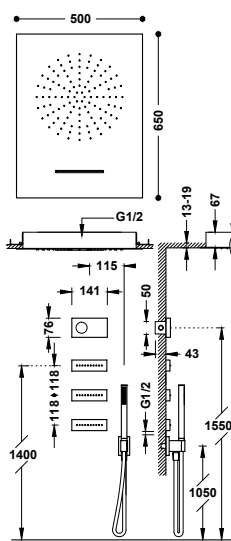

Sprchová sada elektronické termostatické baterie, podomítková čtyřcestná Shower technology

- Součástí dodávky ovládací panel s těsněním od firmy Schlüter.
- Součástí dodávky je čtyřcestná termostatická elektronická řídicí jednotka.
- Hlavová sprcha na strop vestavná, nerezová ocel, se dvěma režimy proudu vody (děšť/vodopád). 500x650 mm.
- DŮLEŽITÉ: Vyžaduje výpust >50 l/min.
- 3 hydromasážní trysky podomítkové, mosaz.
- Držák ruční sprchy na stěnu s přívodem vody.
- Ruční sprcha s úpravou proti vodnímu kameni, mosaz.
- Sprchová hadice satín.

09286404 2.862,00

09288404NM 3.756,00

OVLÁDACÍ PANEL

ZKOMPLETUJTE SVOU ELEKTRONICKOU SPRCHU

Pořídte si panel s termostatickou řídicí jednotkou a doplňte sprchu o potřebné prvky podle počtu výstupních cest, co jste si vybrali.

	+				
492 862 99 - 492 882 99		•	•		
492 863 98 - 492 883 98		•	•		•
492 863 99 - 492 883 99		•	•	•	
492 864 99 - 492 884 99		•	•	•	•
		-371 -395	-354	-398	-499

* Instalace sprchových doplňků Tres je povinná pro zajištění jejich správného fungování.