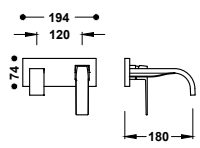

Vnější díl pro podomítkové umyvadlové těleso

Pouze viditelná část. Obsahuje krycí desku, regulaci a výtokovou trubici 180 mm. Podomítkové těleso není součástí produktu.

20230033	220,00
20230033NM	341,00
20230033BM	341,00
20230033AC	341,00
20230033OR	484,00
20230033OM	484,00

Vestavné těleso pro umyvadlovou baterii	20830002	85,00