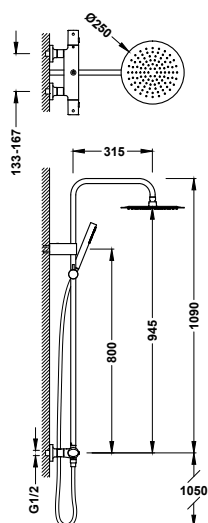

Souprava nástěnné sprchové 2cestné termostatické baterie Over-wall

19039312

465,00

- S integrovaným měničem v regulátoru průtoku.
- Oválný ovladač.
- Směřovatelná sprchová hlavice z nerezové oceli: Ø 250 mm.
- Posuvný a směrovatelný držák pro ruční sprchu.
- Ruční sprcha mosazná proti usazování vodního kamene.
- Satinovaná sprchová hadice.