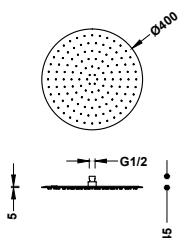

29963206

135,00

Hlavová sprcha

Rozměry: 242x242 mm. Nastavitelný směr toku. Trysky s úpravou proti vodnímu kameni.

29943801

54,00

Hlavová sprcha

Rozměry: Ø 400 mm. Směrovatelný kloubový nástavec. Materiál: Nerezová ocel. Je vybaven membránovým přetlakovým ventilem. Trysky s úpravou proti usazování vodního kamene.