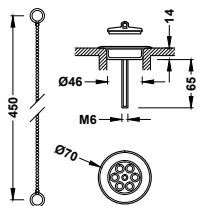

Souprava výpusti s talířkem, zátkou, řetízkem a šroubkem pro umyvadla, bidety a dřezy
Řetízek 240 mm.

13463910

13,00

Zátka s řetízkem a talířkem k umyvadlu, bidetu a dřezu

Řetízek: 450 mm. Talířek: Ø 70 mm.