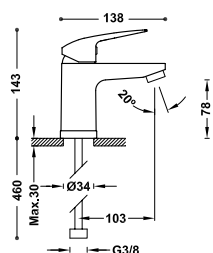

21610410 68,00