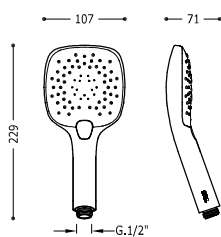

90,00

Ruční sprška Aqua-push

Tři režimy proudu vody. Rozměry: 107x107 mm. Trysky s úpravou proti vodnímu kameni.

29974906

39,00

Ruční sprška Aqua-push

29974905

35,00