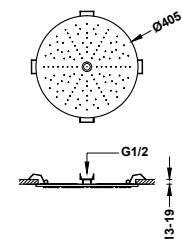

Hlavová sprcha na strop vestavná

Se 2 typy proudu (děšť/volné proudění). Připojení prostřednictvím 2 nezávislých vodovodních přípojek. Rozměry: Ø 405 mm. Materiál: Nerezová ocel. Trysky s úpravou proti usazování vodního kamene.

- 13495002 861,00
- 13495002NM 1.335,00
- 13495002BM 1.335,00
- 13495002AC 1.335,00
- 13495002KM 1.335,00
- 13495002KMB 1.335,00
- 13495002OR 1.894,00
- 13495002OM 1.894,00
- 13495002OP 1.894,00
- 13495002OPM 1.894,00