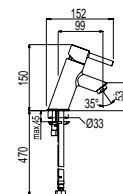

Umyvadlová baterie jednopáková

Připojovací pancéřové flexi hadice G3/8.

■	20310301	88,00
■	20310301D	111,00