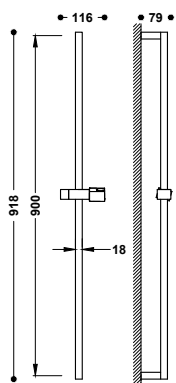

Posuvná sprchová tyč

134520

100,00

Sprchová tyč, mosaz: Délka 900 mm. Držák ruční sprchy směrově nastavitelný a posuvný.