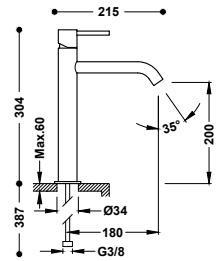

26230701	312,00
	26230701NM	483,00
	26230701BM	483,00
	26230701AC	483,00
	26230701KM	483,00
	26230701KMB	483,00
	26230701OR	686,00
	26230701OM	686,00
	26230701OP	686,00
	26230701OPM	686,00
	26230701TAM	483,00
	26230701TRO	483,00

Umyvadlová baterie XXL jednopáková
Připojovací pancéřové flexi hadice G3/8.