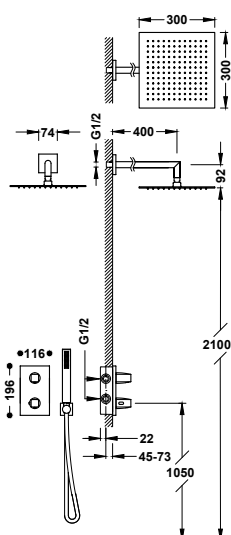

Sada 2cestné termostatické podomítkové sprchové baterie Therm-box

- Podomítkové těleso je součástí produktu.
- Zaoblený čtverhranný ovladač s regulací teploty. 2cestný keramický přepínač.
- Stěnový vývod se směrovatelnou sprchovou hlavici z nerezové oceli: 300x300 mm.
- Držák ruční sprchy se stěnovou přípojkou vody.
- Ruční sprcha mosazná proti usazování vodního kamene.
- Satinovaná sprchová hadice.

21125004	595,00
21125004NM	849,00
21125004BM	849,00
21125004AC	849,00
21125004KM	849,00
21125004KMB	849,00
21125004OR	1.153,00
21125004OM	1.153,00
21125004OP	1.153,00
21125004OPM	1.153,00