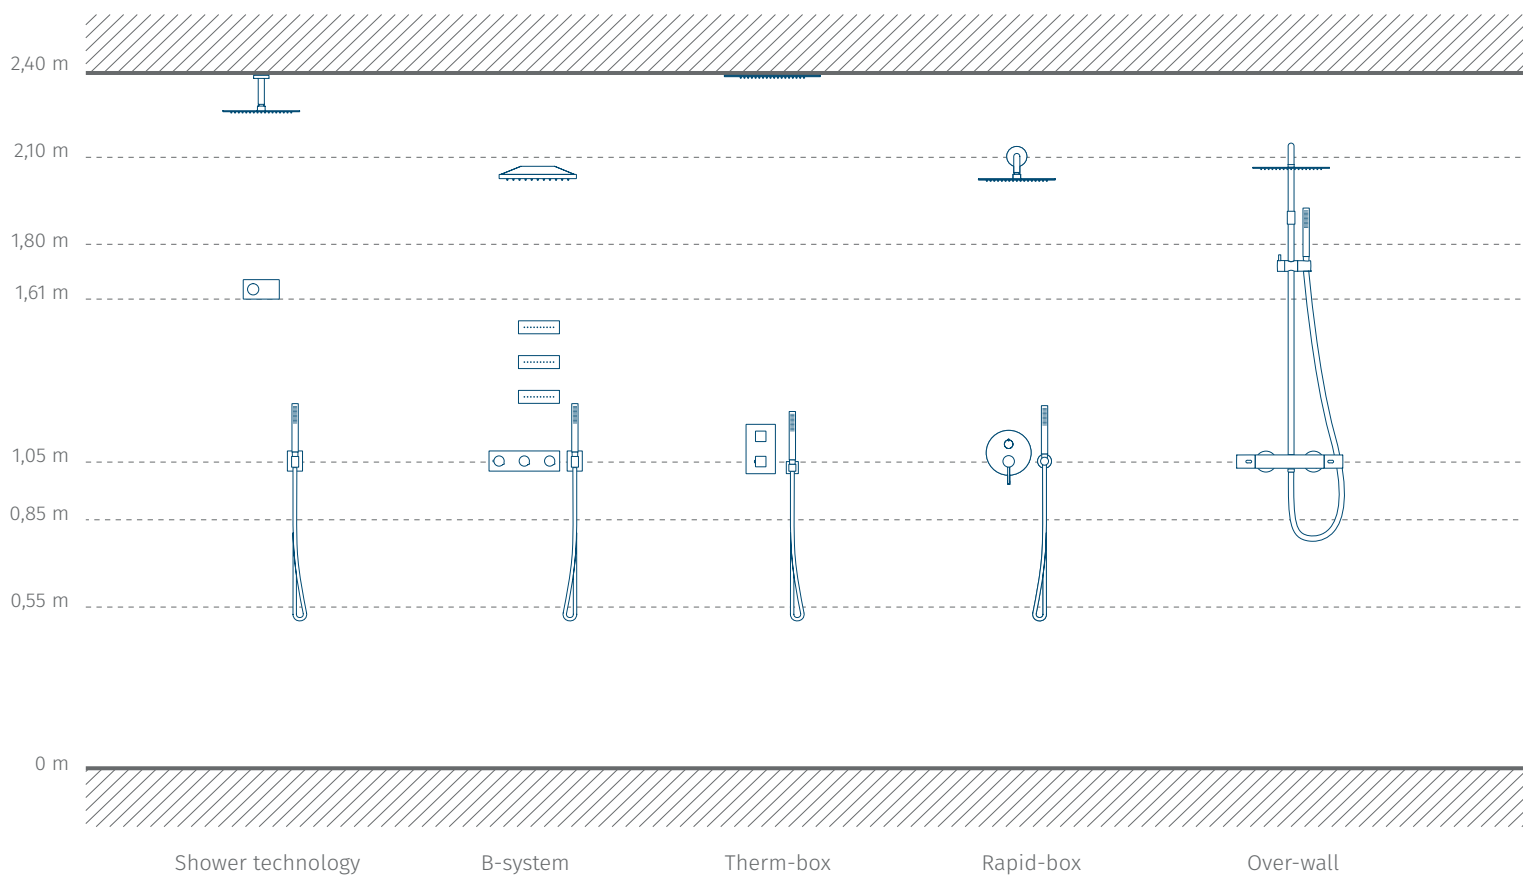

DOPORUČENÁ MONTÁŽ