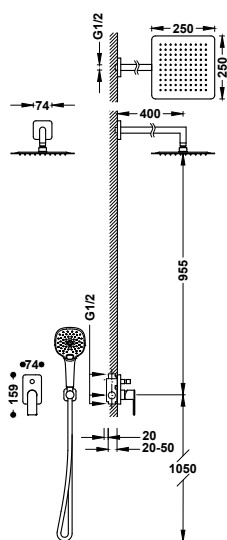

Nástavec ke sprchové baterii jednopákové, podomítkové dvoucestné.

	20018010	100,00
--	----------	--------

Sprchová sada baterie jednopáková, podomítková dvoucestná

20018011

453,00

- Včetně podomítkového tělesa.
- Páková. Dvoucestný přepínač.
- Nástěnné rameno se směrově nastavitelnou hlavovou sprchou, nerezová ocel: 250x250 mm.
- Držák ruční sprchy na stěnu s přívodem vody.
- Ruční sprcha s úpravou proti vodnímu kameni: 120x120 mm. (3 režimy proudu vody).
- Sprchová hadice satín.