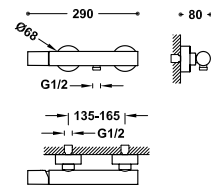

NÁSTĚNNÉ BATERIE

Sprchová baterie jednopáková, nástěnná

Ruční sprcha s úpravou proti vodnímu kameni. Směrově nastavitelný držák ruční sprchy. Sprchová hadice satín.

26116701	278,00
26116701NM	431,00
26116701BM	431,00
26116701AC	431,00
26116701KM	431,00
26116701KMB	431,00
26116701OR	612,00
26116701OM	612,00
26116701OP	612,00
26116701OPM	612,00
26116701TAM	431,00
26116701TRO	431,00

Baterie pro vanu a sprchu jednopáková, nástěnná

Ruční sprcha s úpravou proti vodnímu kameni. Směrově nastavitelný držák ruční sprchy. Sprchová hadice satín.