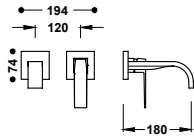

Vnější díl pro podomítkové umyvadlové těleso

Pouze viditelná část. Obsahuje krycí desku, regulaci a výtokovou trubici 180 mm. Podomítkové těleso není součástí produktu.

	20230023	185,00
	20230023NM	287,00
	20230023BM	287,00
	20230023AC	287,00
	20230023OR	287,00
	20230023OM	287,00

Vestavěné těleso pro umyvadlovou baterii

20830002 85,00

Vnější díl pro podomítkové umyvadlové těleso

Pouze viditelná část. Obsahuje krycí desku, regulaci a výtokovou trubici 240 mm. Podomítkové těleso není součástí produktu.

	20230024	195,00
	20230024NM	302,00
	20230024BM	302,00
	20230024AC	302,00
	20230024OR	429,00
	20230024OM	429,00