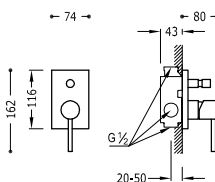

Sprchová baterie jednopáková, podomítková dvoucestná

06218002

179,00

Včetně podomítkového tělesa. Páková. Dvoucestný přepínač.