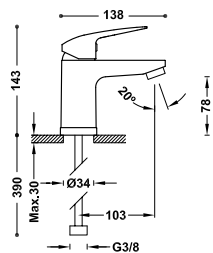

Umyvadlová baterie jednopáková
Připojovací pancéřové flexi hadice G3/8.

21610310 62,00