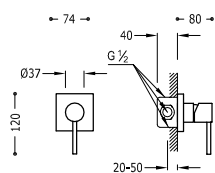

Sprchová baterie jednopáková, podomítková jednocestná

06217702

116,00

Včetně podomítkového tělesa. Páková.