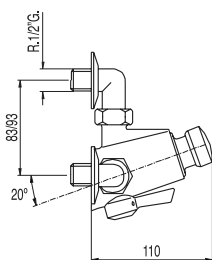

Sprchová baterie s časovačem a voličem teploty, nástěnná

■ 112162

725,00

Protilehlé vstupy s prodloužitelnými přípojovacími koncovkami a s průtokovými ventily. Průtok vody: 16 l/min.