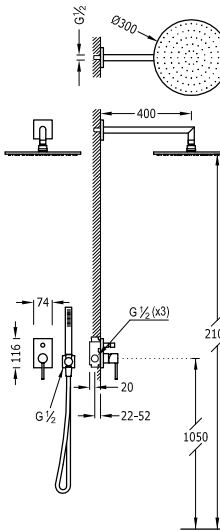

Sprchová sada baterie jednopáková, podomítková dvoucestná

06298004

442,00

- Včetně podomítkového tělesa.
- Páková. Dvoucestný přepínač.
- Nástěnné rameno se směrově nastavitelnou hlavovou sprchou, nerezová ocel: Ø 250 mm.
- Držák ruční sprchy na stěnu s přívodem vody.
- Ruční sprcha s úpravou proti vodnímu kameni.
- Sprchová hadice satin.