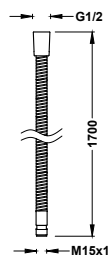

Flexi hadice, kovová vyztužená

9134881

33,00

Délka: 1,70 m. Kónická matice s těsnícím o-kroužkem a kruhovou podložkou v přechodce. Záruka deset let. K produktům č.: 006161xx, 06116101, 062161xx, 08115001, 08116103, 09286570, 10616102, 10716102, 162161, 163145, 169145, 200162xx, 202161xx, 20266102, 203161xx, 205161xx, 20725207, 20735207, 211161xx, 26215001.