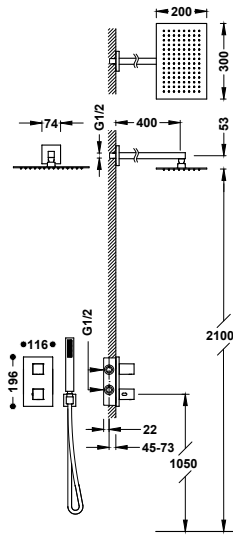

Sada 2cestné termostatické podomítkové sprchové baterie Therm-box

- Podomítkové těleso je součástí produktu.
- Čtverhranný ovladač s regulací teploty. 2cestný keramický přepínač.
- Stěnový vývod se směrovatelnou sprchovou hlavici z nerezové oceli: 300x200 mm.
- Držák ruční sprchy se stěnovou přípojkou vody.
- Ruční sprcha mosazná proti usazování vodního kamene.
- Satinovaná sprchová hadice.

20225054	677,00
20225054NM	975,00
20225054BM	975,00
20225054AC	975,00
20225054OR	1.331,00
20225054OM	1.331,00