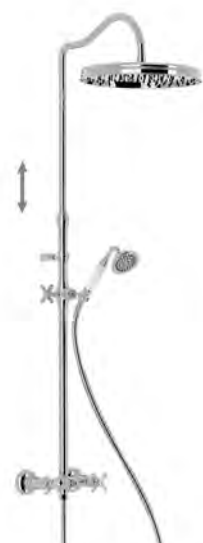

Sprchová sestava baterie dvoupáková, nástěnná dvoucestná

- Teleskopická sprchová tyč.
- Hlavová sprcha směrově nastavitelná, mosaz: Ø 310 mm.
- Držák ruční sprchy směrově nastavitelný a posuvný.
- Ruční sprcha s úpravou proti vodnímu kamení, mosaz: Ø 78 mm.
- Flexi hadice, kovová vyztužená.

■	24219101	1.003,00
■	24219101AC	1.555,00
■	24219101LV	1.454,00
■	24219101LM	1.454,00

9134282