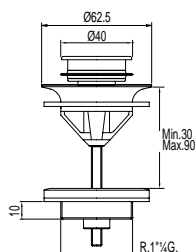

Umyvadlový vypouštěcí ventil Click-clack Simple-rapid s možností trvalého otevření

Obsahuje adaptér, který umožňuje, aby výpust zůstala vždy otevřená. Vhodné pro umyvadla s přepadem i bez něj.

24284020	49,00
24284020NM	76,00
24284020BM	76,00
24284020AC	76,00
24284020KM	76,00
24284020KMB	76,00
24284020OR	107,00
24284020OM	107,00
24284020OP	107,00
24284020OPM	107,00
24284020LV	71,00
24284020LM	71,00
24284020NE	76,00
24284020BL	76,00

Umyvadlová výpust Click-clack Simple-rapid

Vhodná k umyvadlům s přepadem i bez přepadu. Funkce Click-clack. Zátka: Ø 63,5 mm. Jednoduchá instalace Simple-rapid.

161840	44,00

Umyvadlová výpust Click-clack Simple-rapid

Vhodná k umyvadlům s přepadem i bez přepadu. Funkce Click-clack. Zátka: 68x68 mm. Jednoduchá instalace Simple-rapid.

13434010	30,00

Umyvadlová výpust Click-clack Simple-rapid

Vhodná k umyvadlům s přepadem i bez přepadu. Funkce Click-clack. Zátka: Ø 40 mm. Jednoduchá instalace Simple-rapid.

162840	34,00