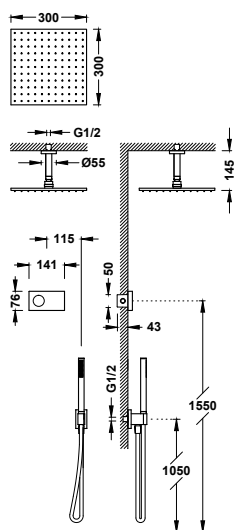

Sprchová sada elektronické termostatické baterie, podomítková dvoucestná Shower technology

- Součástí dodávky ovládací panel s těsněním od firmy Schlüter.
- Součástí dodávky je dvoucestná termostatická elektronická řídicí jednotka.
- Stropní rameno se směrově nastavitelnou hlavovou sprchou, mosaz: 300x300 mm.
- Držák ruční sprchy na stěnu s přívodem vody.
- Ruční sprcha s úpravou proti vodnímu kameni, mosaz.
- Sprchová hadice satín.

	09286564	1.190,00
	09286564OM	1.757,00
	09286564OPM	1.757,00

	09288564NM	1.296,00