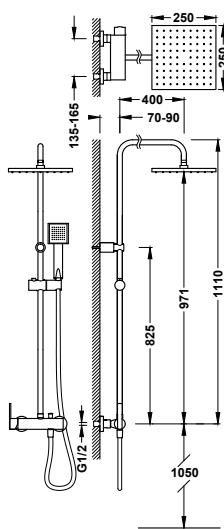

Sprchová sestava baterie jednopáková, nástěnná dvoucestná

08119301

425,00

- Hlavová sprcha směrově nastavitelná, nerezová ocel: 250x250 mm.
- Držák ruční sprchy směrově nastavitelný a posuvný.
- Ruční sprcha s úpravou proti vodnímu kameni: 80x80 mm.
- Sprchová hadice satin.