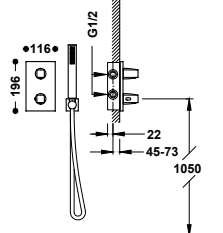

Sada 2cestné termostatické podomítkové sprchové baterie Therm-box

- Podomítkové těleso je součástí produktu.
- Zaoblený čtverhranný ovladač s regulací teploty. 2cestný keramický přepínač.
- Směrovatelná sprchová hlavice z nerezové oceli: 300x300 mm.
- Držák ruční sprchy se stěnovou přípojkou vody.
- Ruční sprcha mosazná proti usazování vodního kamene.
- Satinovaná sprchová hadice.

21125003	566,00
21125003NM	805,00
21125003BM	805,00
21125003AC	805,00
21125003KM	805,00
21125003KMB	805,00
21125003OR	1.089,00
21125003OM	1.089,00
21125003OP	1.089,00
21125003OPM	1.089,00