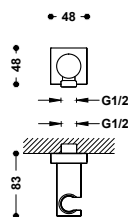

Pevný držák ruční sprchy

9134841

10,00

Kloubový držák ruční sprchy se 3 polohami

134215023

7,00

DRŽÁKY S NÁSTĚNNÝM PŘÍVODEM

Pevný držák s přípojkou vody pro ruční sprchu a výstupem pro flexi hadici

Zpětný ventil. S ochranou proti nárazům. Materiál: Mosaz.

20718221

75,00

20718221NM

116,00

20718221BM

116,00

20718221AC

116,00

20718221OR

165,00

20718221OM

165,00

20718221OPM

165,00

Pevný držák s přípojkou vody pro ruční sprchu a výstupem pro flexi hadici

Zpětný ventil. S ochranou proti nárazům.

20218221

48,00

20218221NM

74,00

20218221BM

74,00

20218221AC

74,00

20218221OR

106,00

20218221OM

106,00

Pevný držák s přípojkou vody pro ruční sprchu a výstupem pro flexi hadici

Zpětný ventil. S ochranou proti nárazům.

21118221

45,00

21118221NM

70,00

21118221BM

70,00

21118221AC

70,00

21118221KM

70,00

21118221KMB

70,00

21118221OR

99,00

21118221OM

99,00

21118221OP

99,00

21118221OPM

99,00