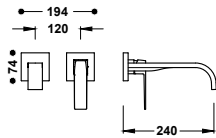

Vestavěné těleso pro umyvadlovou baterii

20830002 85,00

BIDETOVÉ BATERIE

Bidetová baterie jednopáková

Páková. Nastavitelný směr toku. Připojovací pancéřové flexi hadice G3/8.

	20212001	196,00
	20212001D	219,00
	20212001NM	304,00
	20212001BM	304,00
	20212001AC	304,00
	20212001KMB	304,00
	20212001OR	432,00
	20212001OM	432,00