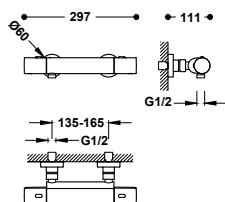

NÁSTĚNNÉ TERMOSTATICKÉ BATERIE

Nástěnná sprchová termostatická baterie Over-wall

19016419

163,00

19016419NM

346,00

- Ruční sprcha mosazná proti usazování vodního kamene.
- Nastavitelný držák pro ruční sprchu. Kovová sprchová hadice. Kulatý ovladač ABS.