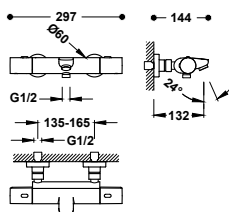

Nástěnná vanová a sprchová termostatická baterie Over-wall

19017419

288,00

19017419NM

446,00

- Ruční sprcha proti usazování vodního kamene: Ø 100 mm.
- Nastavitelný držák pro ruční sprchu. Kovová sprchová hadice. Kulatý ovladač ABS.