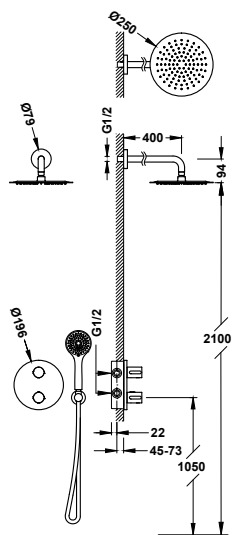

PODOMÍTKOVÁ TERMOSTATICKÁ BATERIE

Vnější část Therm-box 2cestného podomítkového boxu

20425001

90,00

Pouze viditelná část. Kulatý ovladač ABS. Obsahuje krycí desku, regulaci a přepínací ventil. Doplní se podomítkovým Therm-boxem s ref. č.: 20785001.

Therm-box 2cestný podomítkový box s termostatickou baterií vanovou a sprchovou

20785001

[→405](#)

Sada 2cestné termostatické podomítkové sprchové baterie Therm-box

20425004

526,00

- Podomítkové těleso je součástí produktu.
- Kulatý ovladač ABS s regulací teploty. 2cestný keramický přepínač.
- Stěnový vývod se směrovatelnou sprchovou hlavici z nerezové oceli: Ø250 mm.
- Držák ruční sprchy se stěnovou přípojkou vody.
- Ruční sprcha proti usazování vodního kamene: Ø100 mm. (3 druhy vodního proudu).
- Satinovaná sprchová hadice.