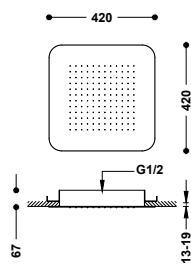

Hlavová sprcha na strop vestavná

Rozměry: 420x420 mm. Materiál: Nerezová ocel. Trysky s úpravou proti vodnímu kameni.

29951607	920,00
29951607NM	1.426,00
29951607BM	1.426,00
29951607AC	1.426,00
29951607OR	2.024,00
29951607OM	2.024,00