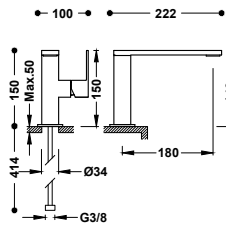

Umyvadlová baterie jednopáková , boční páčkou
Připojovací pancéřové flexi hadice G3/8.

■	10620501	263,00
■	00620501NM	407,00
■	00620501BM	407,00
■	00620501AC	407,00
■	00620501OR	578,00
■	00620501OM	578,00