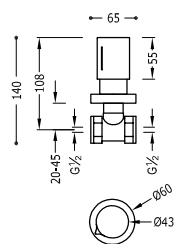

PRŮCHOZÍ VENTILY

Průtokový ventil, podomítkový
Závitová přípojka s vnitřním závitem: 1/2"

06115501	83,00
06115501NM	128,00
06115501BM	128,00
06115501AC	128,00
06115501OR	182,00
06115501OM	182,00