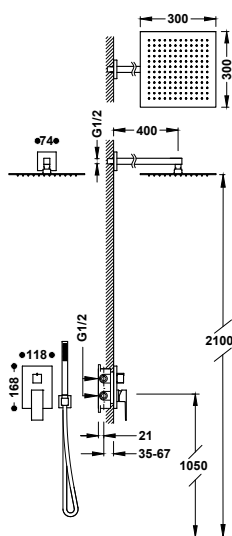

Sada 2cestné podomítkové pákové sprchové baterie Rapid-box

- Včetně podomítkového tělesa.
- Páková. Dvoucestný rozdělovací ventil.
- Nástěnné rameno se směrově nastavitelnou hlavovou sprchou, nerezová ocel: 300x300 mm.
- Držák ruční sprchy na stěnu s přívodem vody.
- Ruční sprcha s úpravou proti vodnímu kameni, mosaz.
- Sprchová hadice satín.

00628004	582,00
00628004NM	853,00
00628004BM	853,00
00628004AC	853,00
00628004OR	1.174,00
00628004OM	1.174,00