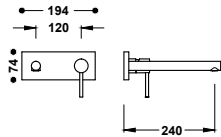

Vestavěné těleso pro umyvadlovou baterii

20830002

85,00

Vnější díl pro podomítkové umyvadlové těleso

06230021

135,00

Pouze viditelná část. Obsahuje krycí desku, regulaci a výtokovou trubici 177 mm. Podomítkové těleso není součástí produktu.