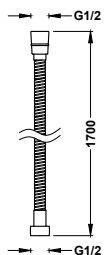

Sprchová hadice satin

Délka: 2,00 m. Průměr: Ø 14,5 mm. Otočná, se systémem proti překroučení.

913460920 24,00

Flexi hadice, kovová natahovací

Délka: 1,70 m, Ø 14 mm. Materiál: Nerezová ocel.

9134630

15,00

Flexi hadice, kovová vyztužená