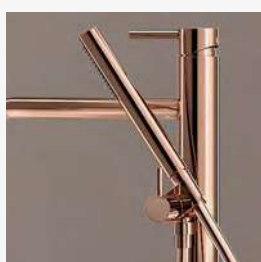

Nakloněný sprchový držák **zabraňuje odkapávání vody na podlahu** při otevírání nebo zavírání.