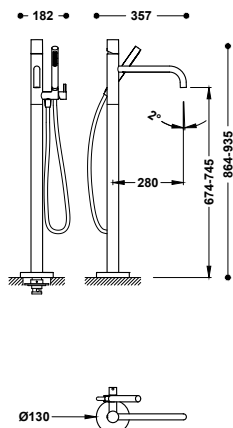

Podlahová páková baterie vanová a sprchová

Podomítkový box není součástí dodávky (ref. 26285350). 1 svistý sloupek pro podlahovou vodovodní přípojku. Držák ruční sprcha s nezávislým spouštěním a regulací průtoku. Ruční sprcha mosazná proti usazování vodního kamene. Satinovaná sprchová hadice.

26247006	1.103,00
26247006NM	1.709,00
26247006BM	1.709,00
26247006AC	1.709,00
26247006KM	1.709,00
26247006KMB	1.709,00
26247006OR	2.426,00
26247006OM	2.426,00
26247006OP	2.426,00
26247006OPM	2.426,00

Zápustný podstavec pro podlahovou montáž pákové baterie

26285350	189,00
404