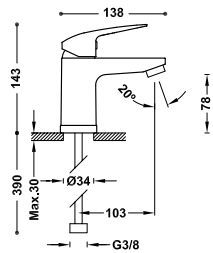

Umyvadlová baterie jednopáková
Připojovací pancéřové flexi hadice G3/8.

21610303NM 93,00