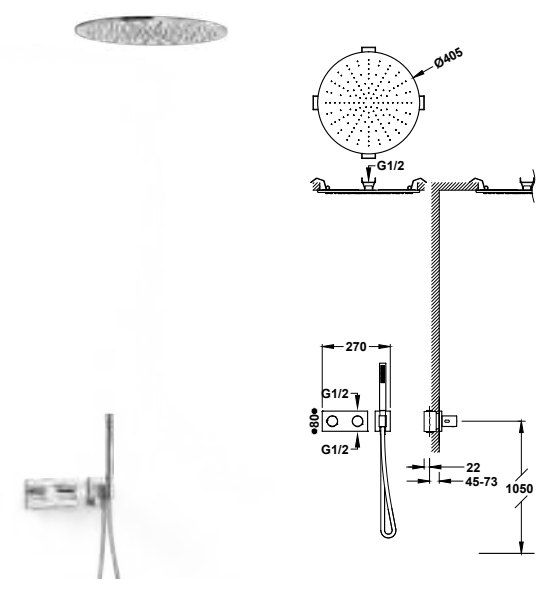

Sada 2cestné termostatické podomítkové sprchové baterie B-systém

- Podomítkové termostatické těleso pro horizontální montáž je součástí produktu.
- Regulátor průtoku a 2cestný keramický přepínač.
- Kulatý ovladač.
- Stropní podomítková sprchová hlavice z nerezové oceli: Ø 405 mm.
- Držák ruční sprchy se stěnovou přípojkou vody.
- Ruční sprcha mosazná proti usazování vodního kamene.
- Satinovaná sprchová hadice.

	30735206	1.329,00
	30735206NM	1.966,00
	30735206AC	1.966,00
	30735206KMB	1.966,00 N
	30735206OR	2.790,00
	30735206OM	2.790,00
	30735206OP	2.790,00
	30735206OPM	2.790,00