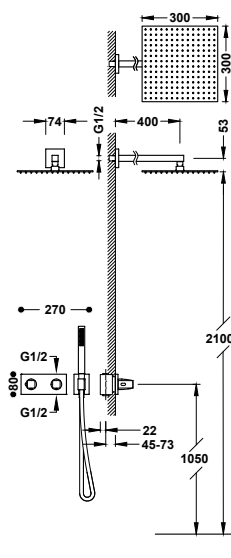

· Stěnový vývod se směrovatelnou sprchovou hlavicí z nerezové oceli: Ø 300 mm.

- Podomítkové termostatické těleso pro horizontální montáž je součástí produktu.
- Regulátor průtoku a 2cestný keramický přepínač.
- Zaoblený čtverhranný ovladač.
- Stěnový vývod se směrovatelnou sprchovou hlavicí z nerezové oceli: 300 x 300 mm.
- Držák ruční sprchy se stěnovou přípojkou vody.
- Ruční sprcha mosazná proti usazování vodního kamene.
- Satinovaná sprchová hadice.

30725204	782,00
30725204NM	1.210,00
30725204AC	1.210,00
30725204KMB	1.210,00
30725204OR	1.718,00
30725204OM	1.718,00
30725204OP	1.718,00
30725204OPM	1.718,00