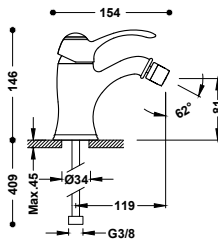

BIDETOVÉ BATERIE

Bidetová baterie jednopáková
Páková. Nastavitelný směr toku. Připojovací pancéřové flexi hadice G3/8.

24212001	226,00
24212001AC	350,00
24212001OR	497,00
24212001LV	327,00
24212001LM	327,00