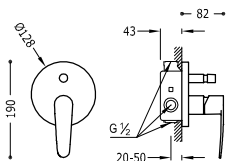

Sprchová sada baterie jednopáková, podomítková dvoucestná

20418002

375,00

- Včetně podomítkového tělesa.
- Páková. Dvoucestný přepínač.
- Nástěnné rameno se směrově nastavitelnou hlavovou sprchou: Ø 250 mm.
- Držák ruční sprchy na stěnu s přívodem vody.
- Ruční sprcha s úpravou proti vodnímu kameni: Ø 80 mm.
- Sprchová hadice satin.