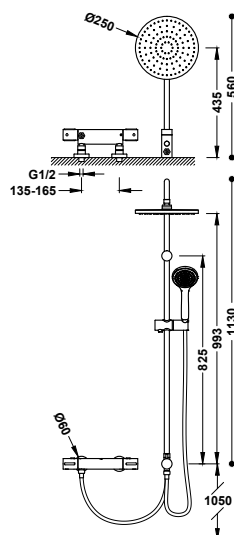

Souprava nástěnné sprchové 2cestné termostatické baterie Over-wall

■ 19038501	475,00

- Přepínač integrovaný do sprchové tyče.
- Kulatý ovladač ABS.
- Směřovatelná sprchová hlavice: Ø 250 mm.
- Posuvný a směrovatelný držák pro ruční sprchu.
- Ruční sprcha proti usazování vodního kamene: Ø 100 mm.
- Kovová sprchová hadice.