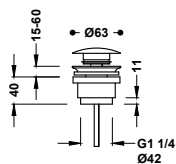

Umyvadlová výpust Click-clack Simple-rapid

■ 13454010

25,00

Vhodná k umyvadlům s přepadem i bez přepadu. Funkce Click-clack. Zátka: Ø 63 mm. Jednoduchá instalace Simple-rapid.