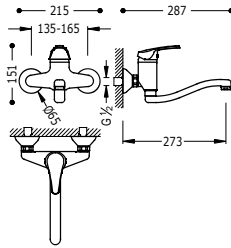

Dřezová baterie jednopáková, nástěnná

S dolním ramínkem. Vzdálenost od stěny: 273 mm.

17032002

107,00