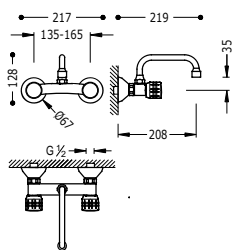

Dřezová baterie dvoupáková, nástěnná
S horním ramínkem. Vzdálenost od stěny: 208 mm.

123314

78,00