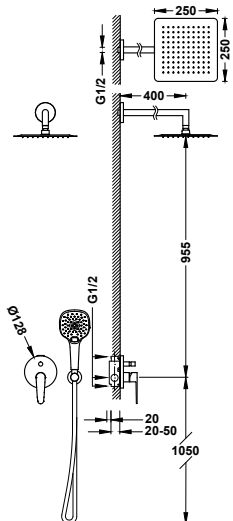

Sprchová sada baterie jednopáková, podomítková dvoucestná

20518006

418,00

- Včetně podomítkového tělesa.
- Páková. Dvoucestný přepínač.
- Nástěnné rameno se směrově nastavitelnou hlavovou sprchou, nerezová ocel: 250x250 mm.
- Držák ruční sprchy na stěnu s přívodem vody.
- Ruční sprcha s úpravou proti vodnímu kameni: 120x120 mm. (3 režimy proudu vody).
- Sprchová hadice satín.