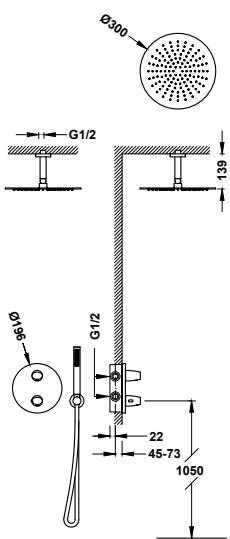

■ 28125004	566,00
■ 28125004NM	806,00
■ 28125004AC	806,00
■ 28125004OPM	1.092,00

29926828

Sada 2cestné termostatické podomítkové sprchové baterie Therm-box

- Podomítkové těleso je součástí produktu.
- Oválný ovladač s regulací teploty. 2cestný keramický přepínač.
- Směrovatelná sprchová hlavice z nerezové oceli: Ø 300 mm.
- Držák ruční sprchy se stěnovou přípojkou vody.
- Ruční sprcha mosazná proti usazování vodního kamene.
- Satinovaná sprchová hadice.