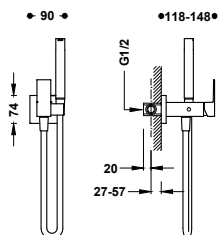

WC bidetová baterie jednopáková se sprškou, podomítková

S teplou a studenou vodou. Ruční sprška z mosazi s redukční přechodkou na 5 l/min a protiúkapovým systémem. Pevný držák ruční spršky umožňuje montáž vpravo i vlevo. Sprchová hadice satín.

■ 00612301	200,00
■ 00612301NM	310,00
■ 00612301BM	310,00
■ 00612301AC	310,00
■ 00612301OR	440,00
■ 00612301OM	440,00