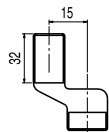

Excentrická etážka s tlumičem pro změnu přívodu baterie

9134786

12,00

Přípojka s vnějším závitem: 1/2". Posunutí: 15 mm.