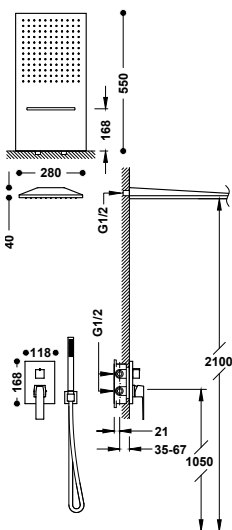

3CESTNÉ SADY

Sada 3cestné podomítkové pákové sprchové baterie Rapid-box

- Včetně podomítkového tělesa.
- Páková. Třícestný rozdělovací ventil.
- Hlavová sprcha na stěnu, nerezová ocel, se dvěma režimy proudu vody (déšť/vodopád). 280x550 mm. DŮLEŽITÉ: Vyžaduje výpust >50 l/min.
- Držák ruční sprchy na stěnu s přívodem vody.
- Ruční sprcha s úpravou proti vodnímu kameni, mosaz.
- Sprchová hadice satin.

20227301	1.076,00
20227301NM	1.618,00
20227301BM	1.618,00
20227301AC	1.618,00
20227301KMB	1.618,00
20227301OR	2.258,00
20227301OM	2.258,00