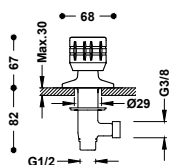

Boční baterie bez ramínka k umyvadlu

* ■ 123510F

59,00

* ■ 123510C

59,00

9134285