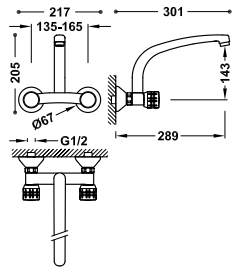

Dřezová baterie dvoupáková, nástěnná

123317

99,00

S horním ramínkem. Vzdálenost od stěny: 276 mm.