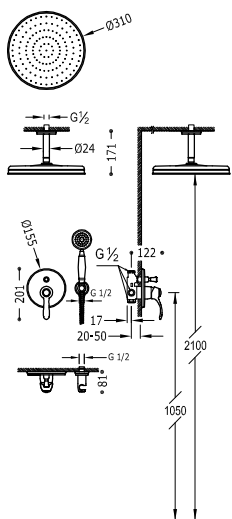

Sprchová sada baterie jednopáková, podomítková dvoucestná

- Včetně podomítkového tělesa.
- Páková. Dvoucestný přepínač.
- Stropní rameno se směrově nastavitelnou hlavovou sprchou, mosaz: Ø 310 mm.
- Držák ruční sprchy na stěnu s přívodem vody.
- Ruční sprcha s úpravou proti vodnímu kameni, mosaz: Ø 78 mm.
- Flexi hadice, kovová vyztužená.

24218004	604,00
24218004AC	936,00
24218004OR	1.399,00
24218004LV	876,00
24218004LM	876,00