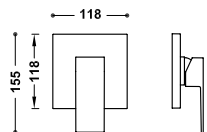

PODOMÍTKOVÉ BATERIE

Vnější část pro 1cestný podomítkový Rapid-box

Pouze viditelná část. Obsahuje krycí desku, regulaci, pouzdro a skrytý úchytný šroub. Doplní se podomítkovým Rapid-boxem s ref. č.: 20827810.

10627810	89,00
10627810NM	138,00
10627810BM	138,00
10627810AC	138,00
10627810OR	196,00
10627810OM	196,00

1cestný podomítkový Rapid-box s pákovou sprchovou baterií

20827810

80,00