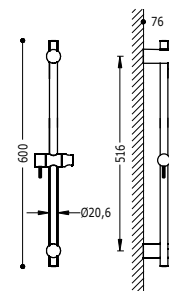

Posuvná sprchová tyč

Sprchová tyč s výškově nastavitelnými upínacími prvky: Délka 516 mm, Ø 20,6 mm. Držák ruční sprchy směrově nastavitelný a posuvný.

161835

38,00