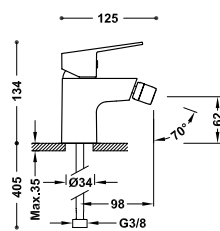

BIDETOVÉ BATERIE

Bidetová baterie jednopáková

21512010

56,00

Připojovací pancéřové flexi hadice G3/8.

29903504

IA