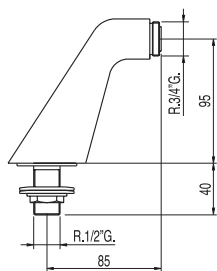

Přípojky vody se zalomením pro montáž vanové baterie na okraj vany

2 kusy s tlumičem.

134871	102,00