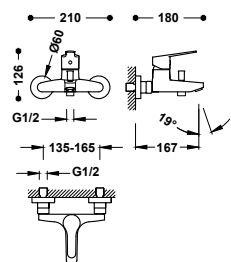

21526710

72,00

Bez doplňků.

Sprchová baterie jednopáková, nástěnná

21516710

87,00

Ruční sprcha s úpravou proti vodnímu kameni. Kloubový držák ruční sprchy. Flexi hadice, kovová.

Baterie pro vanu a sprchu jednopáková, nástěnná