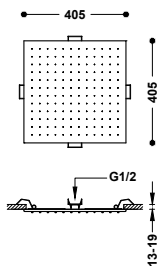

Hlavová sprcha na strop vestavná

Rozměry: 405x405 mm. Materiál: Nerezová ocel. Trysky s úpravou proti vodnímu kameni.

13495101	825,00
13495101NM	1.279,00
13495101BM	1.279,00
13495101AC	1.279,00
13495101KM	1.279,00
13495101KMB	1.279,00
13495101OR	1.815,00
13495101OM	1.815,00
13495101OP	1.815,00
13495101OPM	1.815,00