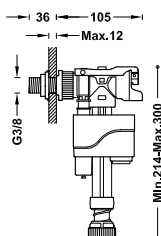

Napouštěcí mechanismus pro nádržky WC

25477007

14,00

- Spodní nebo boční napouštění.
- Volba mezi bočním nebo spodním přívodem vody změněním pozice mosazné spojky.
- Přívod vody, mosazná spojka G3/8.
- Filtr na přívodu vody.
- Rychlé a snadné nastavení hladiny vody v nádrže.
- Vrchní regulace.