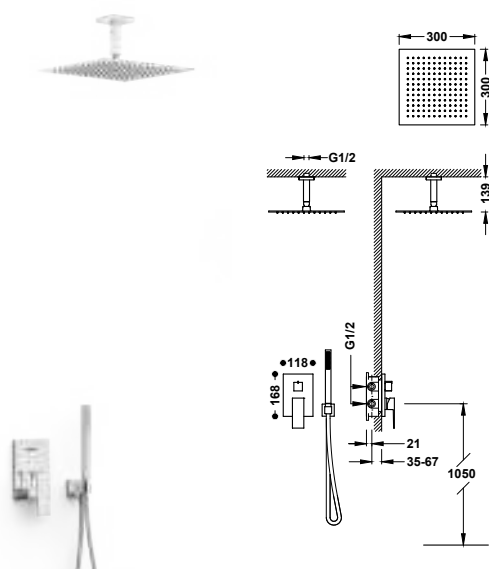

Sada 2cestné podomítkové pákové sprchové baterie Rapid-box

- Včetně podomítkového tělesa.
- Páková. Dvoucestný rozdělovací ventil.
- Stropní rameno se směrově nastavitelnou hlavovou sprchou, nerezová ocel: 300x300 mm.
- Držák ruční sprchy na stěnu s přívodem vody.
- Ruční sprcha s úpravou proti vodnímu kameni, mosaz.
- Sprchová hadice satín.

00628003	559,00
00628003NM	818,00
00628003BM	818,00
00628003AC	818,00
00628003OR	1.125,00
00628003OM	1.125,00