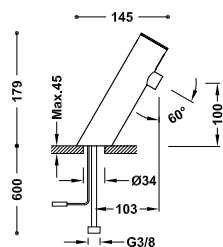

Umyvadlová sada bezdotykové baterie, se systémem předmísení vody

39210390

254,00

- 39210301 - Umyvadlová baterie bezdotyková, se systémem předmísení vody.
- 134215028 - Umyvadlová výpusť, stále otevřená.
- 134215024 - Umyvadlový sifon tvar U.
- 134215007x2 - Uzavírací ventil s filtrem.