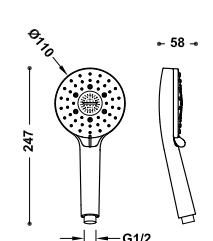

Ruční sprška Autoclean

29963115

25,00

Rozměry: Ø 112 mm. 5 režimů proudu vody. Trysky s úpravou proti vodnímu kameni, samočističí.