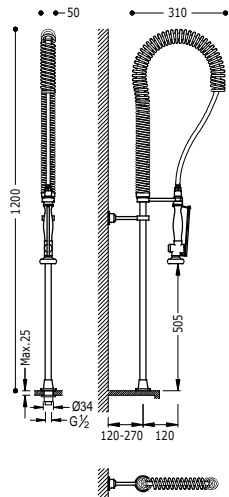

Výsuvná sprška do velkých gastronomických provozů, s přívodem vody na okraji dřezu

130481

275,00

Bez doplňků. Možno doplnit pedálovou nebo podomítkovou baterií jednopákovou

Pedálová baterie se směšovací ventilem na 2 vody

112370

230,00