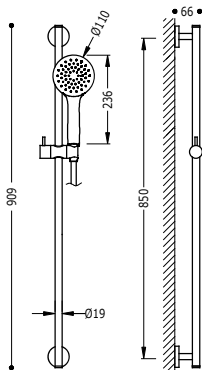

Souprava sprchové tyče

06192801

115,00

Sprchová tyč: Délka 850 mm, Ø 19 mm. Držák ruční sprchy směrově nastavitelný a posuvný. Ruční sprcha s úpravou proti vodnímu kameni. Sprchová hadice satín.