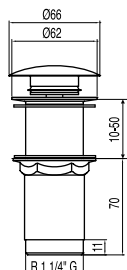

UMYVADLOVÉ VENTILY BEZ PŘEPADU

Umyvadlová výpust Click-clack, bez přepadu

■ 13454060

25,00

Bez přepadu. Funkce Click-clack. Zátka: Ø 66 mm.