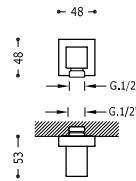

Nástěnné koleno s přípojkou vody pro flexi hadici
S přívodem vody ze stěny G1/2".

■ 00618301	63,00
■ 00618301NM	98,00 N