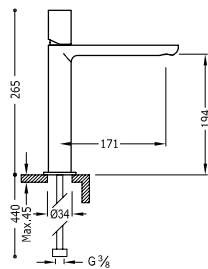

Umyvadlová baterie vysoká jednopáková

Připojovací pancéřové flexi hadice G3/8.

06120304

217,00