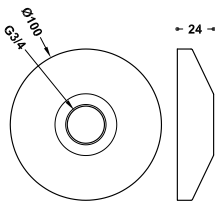

Rozeta pro speciální excentry

Materiál: Mosaz. Ø 100 mm.

9134788

12,00