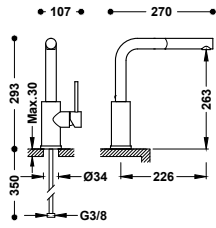

Dřezová baterie jednopáková s výsuvnou sprškou
Přípojovací pancéřové flexi hadice G3/8.

- 162437   268,00
- 56243703   415,00