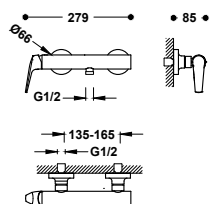

NÁSTĚNNÉ BATERIE

Sprchová baterie jednopáková, nástěnná

Ruční sprcha proti usazování vodního kamene: Ø 110 mm. (3 druhy vodního proudu). Nastavitelný držák pro ruční sprchu. Satinovaná sprchová hadice.

28116701	242,00
28116701NM	374,00
28116701AC	374,00
28116701OPM	531,00