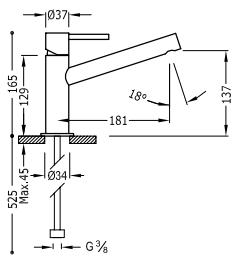

Umyvadlová baterie jednopáková
Výtokové ramínko dlouhé. Připojovací pancéřové flexi hadice G3/8.

- 06220301 125,00
- 06220301D 148,00

910719005