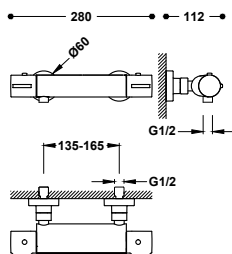

NÁSTĚNNÉ TERMOSTATICKÉ BATERIE

Sprchová baterie termostatická, nástěnná

21716409

227,00

- Ruční sprcha s úpravou proti vodnímu kameni, 120x120 mm. (3 režimy proudu vody). Směrově nastavitelný držák ruční sprchy.
- Flexi hadice, kovová. Kulatý ovladač.