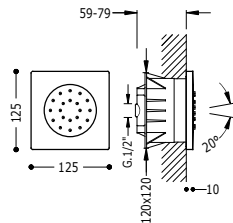

Hydromasážní tryska podomítková

Směrově nastavitelná. 1 režim proudu vody. Včetně systému proti usazování vodního kamene, zpětného ventilu a omezovače průtoku: 5 l/min.

9107515	134,00