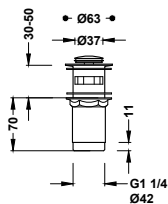

Umyvadlová výpust Click-clack s přepadem

S přepadem. Funkce Click-clack. Zátka: Ø 37 mm.

13454110

22,00