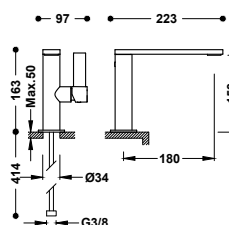

Umyvadlová baterie jednopáková, boční páčkou

Připojovací pancéřové flexi hadice G3/8.

21120501	184,00
21120501NM	285,00
21120501BM	285,00
21120501AC	285,00
21120501KM	285,00
21120501KMB	285,00
21120501OR	404,00
21120501OM	404,00
21120501OP	404,00
21120501OPM	404,00