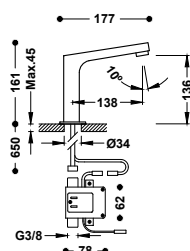

Umyvadlová baterie bezdotyková na jednu vodu
Aktivace snímačem infračerveného záření.

- 39210317 209,00