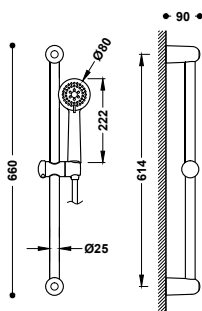

Souprava sprchové tyče

143836

63,00

Sprchová tyč: Délka 614 mm, Ø 25 mm. Držák ruční sprchy směrově nastavitelný a posuvný. Ruční sprcha: Ø 80 mm s úpravou proti vodnímu kameni. (2 režimy proudu vody). Sprchová hadice satin.