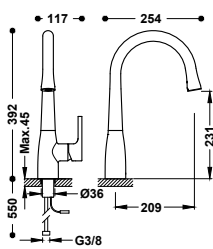

Dřezová baterie bezdotyková

Ovládání snímačem infračerveného záření umístěným za výstupem vody. S regulátorem průtoku a teploty pomocí boční páčky.

09244601	310,00