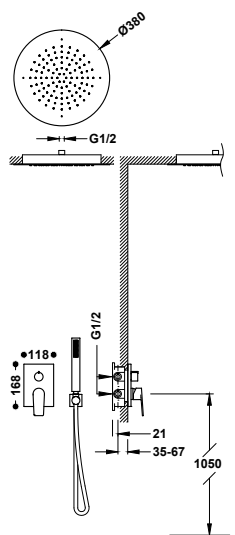

Sada 2cestné podomítkové pákové sprchové baterie Rapid-box

- Včetně podomítkového tělesa.
- Páková. Dvoucestný rozdělovací ventil.
- Hlavová sprcha na strop vestavná, nerezová ocel: Ø 380 mm.
- Držák ruční sprchy na stěnu s přívodem vody.
- Ruční sprcha s úpravou proti vodnímu kamení, mosaz.
- Sprchová hadice satin.

21128006	1.086,00
21128006NM	1.634,00
21128006BM	1.634,00
21128006AC	1.634,00
21128006KM	1.634,00
21128006KMB	1.634,00
21128006OR	2.282,00
21128006OM	2.282,00
21128006OP	2.282,00
21128006OPM	2.282,00