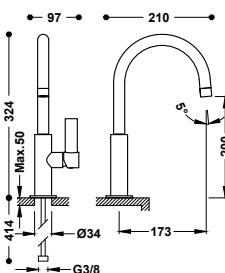

Umyvadlová baterie vysoká jednopáková, boční páčkou

Připojovací pancéřové flexi hadice G3/8.

■	21190501	218,00
■	21190501NM	339,00
■	21190501BM	339,00
■	21190501AC	339,00
■	21190501KM	339,00
■	21190501KMB	339,00
■	21190501OR	480,00
■	21190501OM	480,00
■	21190501OP	480,00
■	21190501OPM	480,00