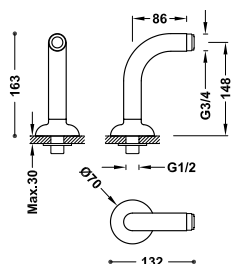

Přípojky vody se zalomením pro montáž vanové baterie na okraj vany

2 kusy s tlumičem.

24287101	154,00
24287101AC	239,00
24287101OR	339,00
24287101LV	223,00
24287101LM	223,00