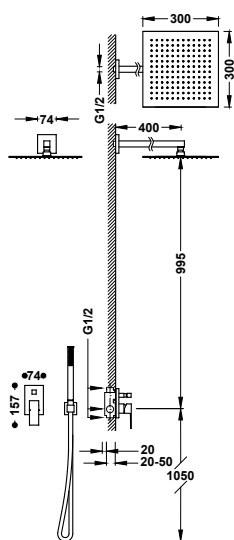

Sprchová sada baterie jednopáková, podomítková dvoucestná

106980

561,00

- Včetně podomítkového tělesa.
- Páková. Dvoucestný přepínač.
- Nástěnné rameno se směrově nastavitelnou hlavovou sprchou, mosaz: 300x300 mm.
- Držák ruční sprchy na stěnu s přívodem vody.
- Ruční sprcha s úpravou proti vodnímu kameni, mosaz.
- Sprchová hadice satin.