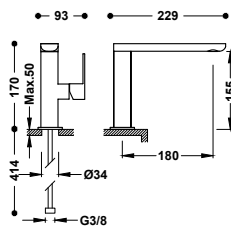

Umyvadlová baterie jednopáková, boční páčkou
Připojovací pancéřové flexi hadice G3/8.

20020501	194,00
20020501NM	301,00
20020501BM	301,00
20020501AC	301,00
20020501OR	427,00
20020501OM	427,00
20020501NE	301,00
20020501BL	301,00