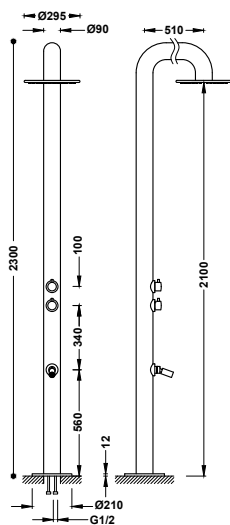

VENKOVNÍ BATERIE

Sprchový sloup pro zahradu a bazén, z nerezové oceli 316

13499504

1.780,00

- Vyrobeno z nerezové oceli 316.
- S ochrannou úpravou pro venkovní prostředí.
- S přívodem vody z podlahy.
- Hlavová sprcha pevná $\varnothing$ 295 mm, se systémem proti vodnímu kameni.
- Kohoutek pro oplach vodou na směrově nastavitelném kloubu.
- Součástí výbavy je ovladač průtoku z obou výstupů vody a regulace teploty.

29999502 29999501