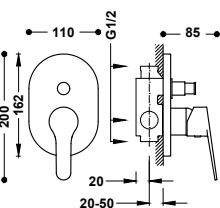

PODOMÍTKOVÉ BATERIE

Vnější část pro 1cestný podomítkový Rapid-box

21527810

58,00

Pouze viditelná část. Obsahuje krycí desku, regulaci, pouzdro a skrytý úchytý šroub. Doplní se podomítkovým Rapid-boxem s ref. č.: 20827810.

1cestný podomítkový Rapid-box s pákovou sprchovou baterií

20827810

[→405](#)

Vnější část 2cestného podomítkového Rapid-boxu

21528110

74,00

Pouze viditelná část. Obsahuje krycí desku, regulaci, přepínací ventil a skrytý úchytý šroub. Doplní se podomítkovým Rapid-boxem s ref. č.: 20828110.

Podomítkový 2cestný Rapid-box s pákovou baterií sprchovou a vanovou

20828110

[→405](#)

Sprchová baterie jednopáková, podomítková jednocestná

21517701

82,00

Včetně podomítkového tělesa. Páková.

Sprchová baterie s 2 ovládacím prvkem, podomítková dvoucestná

21518001

118,00

Včetně podomítkového tělesa. Páková. Dvoucestný přepínač.