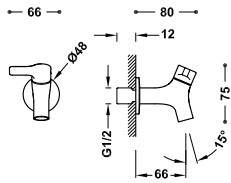

Baterie na jednu vodu, nástěnná, do prádelen a žehlíren

Přípojka s vnějším závitem G1/2. Výtokové ramínko 66 mm.

21552001

16,00