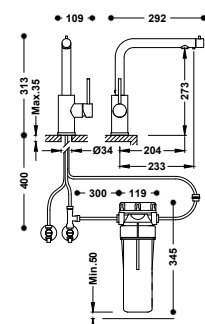

Kuchyňská páková baterie 2cestná pro vodovodní a filtrovanou vodu

- Nezávislé uzavírání a regulace průtoku.
- Obsahuje filtr na 6 měsíců filtrované vody (10 000 litrů).
- Filtr odstraní bakterie, viry a těžké kovy.
- Ohebné napájecí hadice G3/8.

23045403	311,00
23045403NM	434,00