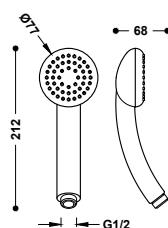

Ruční sprška Basic

Rozměry: Ø 77 mm. Trysky s úpravou proti vodnímu kameni.

9134725

12,00