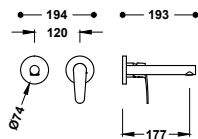

Vnější díl pro podomítkové umyvadlové těleso

22030021

200,00

Pouze viditelná část. Obsahuje krycí desku, regulaci a výtokovou trubici 177 mm. Podomítkové těleso není součástí produktu.

20830002

[→405](#)