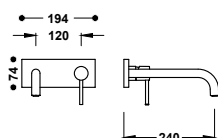

Vnější díl pro podomítkové umyvadlové těleso

Pouze viditelná část. Obsahuje krycí desku, regulaci a výtokovou trubici 240 mm. Podomítkové těleso není součástí produktu.

26230032	225,00
26230032NM	349,00
26230032BM	349,00
26230032AC	349,00
26230032KM	349,00
26230032KMB	349,00
26230032OR	450,00
26230032OM	495,00
26230032OP	495,00
26230032OPM	495,00

Vestavěné těleso pro umyvadlovou baterii

20830002 85,00