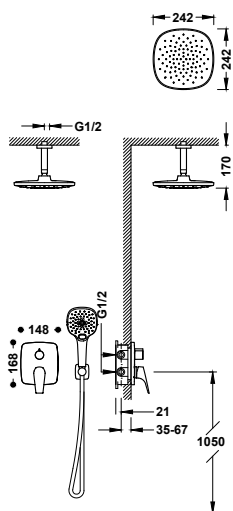

Sada 2cestné podomítkové pákové sprchové baterie Rapid-box

21728003

341,00

- Včetně podomítkového tělesa.
- Páková. Dvoucestný rozdělovací ventil.
- Stropní rameno se směrově nastavitelnou hlavovou sprchou: 242x242 mm.
- Držák ruční sprchy na stěnu s přívodem vody.
- Ruční sprcha s úpravou proti vodnímu kameni, 120x120 mm. (3 režimy proudu vody).
- Flexi hadice, kovová.

Sprchová baterie jednopáková, podomítková jednocestná

21717701

95,00

Včetně podomítkového tělesa. Páková.

Sprchová baterie jednopáková, podomítková dvoucestná

21718001

136,00

Včetně podomítkového tělesa. Páková. Dvoucestný prepínač.