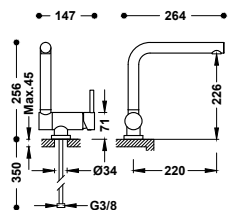

23033503	240,00
23033503NM	372,00
23033503BM	372,00
23033503AC	372,00
23033503OM	528,00
23033503OPM	528,00

Dřezová baterie jednopáková se sklopným ramínkem

- Ohebné napájecí hadice G3/8.
- Celková výška se sklopenou výtokovou trubicí 7,1 cm.