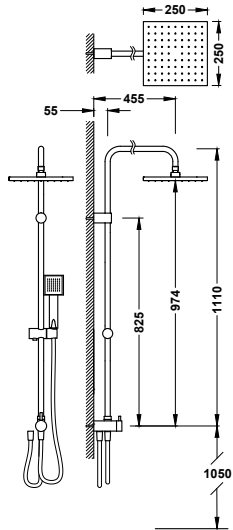

Sprchová sestava kombinovatelná s libovolnou baterií

06163506

336,00

- Přepínač integrovaný do sprchové tyče.
- Hlavová sprcha směrově nastavitelná: 250x250 mm.
- Držák ruční sprchy směrově nastavitelný a posuvný.
- Ruční sprcha s úpravou proti vodnímu kameni, mosaz.
- Sprchová hadice satín.