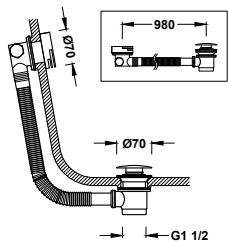

Vanová souprava - výpušť Click-clack, napouštění přepadem pomocí kulatého ovladače

Zátka: Ø 70 mm. Flexi hadice: max. 980 mm.

13453430	69,00
03453430NM	107,00
03453430BM	107,00
03453430AC	107,00
03453430KM	107,00
03453430KMB	107,00
03453430OR	152,00
03453430OM	152,00
03453430OP	152,00
03453430OPM	152,00
03453430LV	100,00
03453430LM	100,00