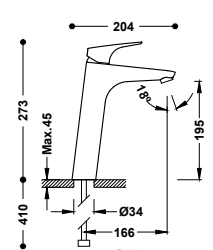

Umyvadlová baterie vysoká jednopáková
Přípojovací pancéřové flexi hadice G3/8.

■ 21720303

142,00