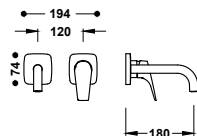

Vnější díl pro podomítkové umyvadlové těleso

21730021

98,00

Pouze viditelná část. Obsahuje krycí desku, regulaci a výtokovou trubici 180 mm. Podomítkové těleso není součástí produktu.

Vestavné těleso pro umyvadlovou baterii

20830002

→405