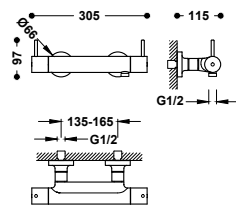

Sprchová baterie termostatická nástěnná, s ergonomickými pákami

- 19026410 235,00

Bez doplňků. Vhodná pro osoby se sníženými motorickými schopnostmi.