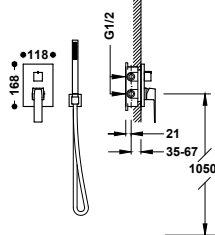

Sada 3cestné podomítkové pákové sprchové baterie Rapid-box

- Včetně podomítkového tělesa.
- Páková. Třícestný rozdělovací ventil.
- Hlavová sprcha na strop vestavná, nerezová ocel, se dvěma režimy proudu vody (děšť/vodopád). 500x500 mm. DŮLEŽITÉ: Vyžaduje výpust >50 l/min.
- Držák ruční sprchy na stěnu s přívodem vody.
- Ruční sprcha s úpravou proti vodnímu kameni, mosaz.
- Sprchová hadice satin.

20227302	1.445,00
20227302NM	2.189,00
20227302BM	2.189,00
20227302AC	2.189,00
20227302KMB	2.189,00
20227302OR	3.069,00
20227302OM	3.069,00