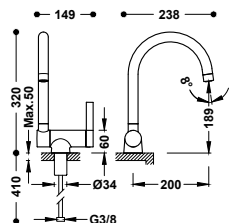

Dřezová baterie jednopáková se sklopným ramínkem

- Ohebné napájecí hadice G3/8.
- Celková výška se sklopenou výtokovou trubicí 6 cm.

23033502	220,00
23033502NM	341,00
23033502BM	341,00
23033502AC	341,00
23033502OM	484,00
23033502OPM	484,00