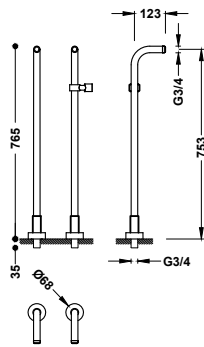

Připojky vody se zalomením pro montáž vanové baterie na okraj vany

2 kusy s tlumičem.

	29987001	114,00
	29987001NM	177,00
	29987001AC	177,00
	29987001OM	251,00
	29987001OPM	251,00