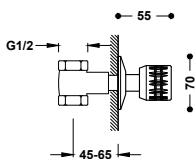

PRŮCHOZÍ VENTILY

Průtokový ventil, podomítkový
Závitová přípojka s vnitřním závitem: 1/2".

* ■ 123155F 33,00
* ■ 123155C 33,00

9134286