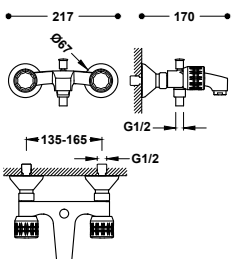

NÁSTĚNNÉ BATERIE

Sprchová baterie se 2 ovládacími prvky, nástěnná

■ 123167

118,00

Ruční sprcha s úpravou proti vodnímu kameni. Směrově nastavitelný držák ruční sprchy. Flexi hadice, kovová vyztužená.

9134284