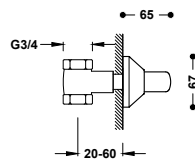

Závitová přípojka s vnitřním závitem: 1/2".

- 133516 56,00

9134296

Průtokový ventil, podomítkový se skrytou regulací

Závitová přípojka s vnitřním závitem: 3/4".

- 133517 58,00

9134297

SPRCHOVÝ PROSTOR