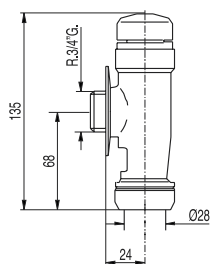

Pisoárový splachovač s časovačem na jednu vodu, nástěnný

Přípojka s vnějším závitem G3/4. Výstup vody pro trubku 26x28. Průtok vody: 1,5 l/s.

112205

104,00