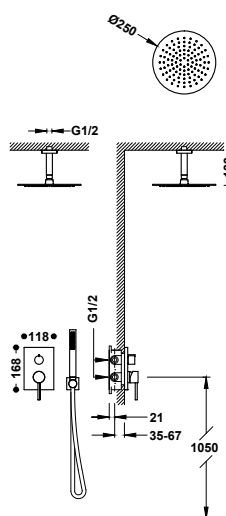

Sada 2cestné podomítkové pákové sprchové baterie Rapid-box

06228003

387,00

- Včetně podomítkového tělesa.
- Páková. Dvoucestný rozdělovací ventil.
- Stropní rameno se směrově nastavitelnou hlavovou sprchou, nerezová ocel: Ø 250 mm.
- Držák ruční sprchy na stěnu s přívodem vody.
- Ruční sprcha s úpravou proti vodnímu kameni, mosaz.
- Sprchová hadice satin.