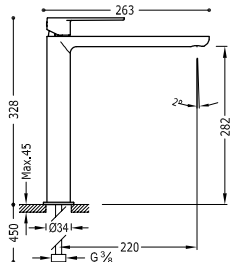

Umyvadlová baterie XXL jednopáková

Připojovací pancéřové flexi hadice G3/8.

	20020305	278,00
	20020305NM	431,00
	20020305BM	431,00
	20020305AC	431,00
	20020305OR	612,00
	20020305OM	612,00
	20020305NE	431,00
	20020305BL	431,00