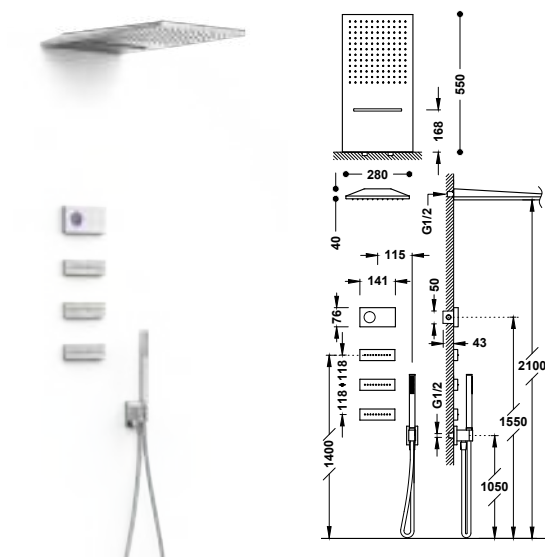

Sprchová sada elektronické termostatické baterie, podomítková čtyřcestná Shower technology

- Součástí dodávky ovládací panel s těsněním od firmy Schlüter.
- Součástí dodávky je čtyřcestná termostatická elektronická řídicí jednotka.
- Hlavová sprcha na stěnu, nerezová ocel, se dvěma režimy proudu vody (děšť/vodopád). 280x550 mm.
- 3 hydromasážní trysky podomítkové, mosaz.
- Držák ruční sprchy na stěnu s přívodem vody.
- Ruční sprcha s úpravou proti vodnímu kameni, mosaz.
- Sprchová hadice satin.
- DŮLEŽITÉ: Vyžaduje výpust >50 l/min.

09286408 2.224,00

09288408NM 2.896,00