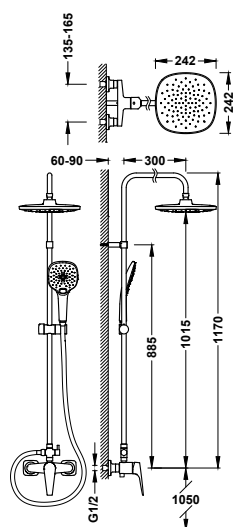

Sprchová sestava baterie s 1 ovládacím prvkem, nástěnná dvoucestná

21819101

300,00

- Přepínač integrovaný do sprchové tyče.
- Hlavová sprcha směrově nastavitelná: 242×242 mm.
- Držák ruční sprchy směrově nastavitelný a posuvný.
- Ruční sprcha s úpravou proti vodnímu kameni, 120×120 mm. (3 režimy proudu vody).
- Flexi hadice, kovová.