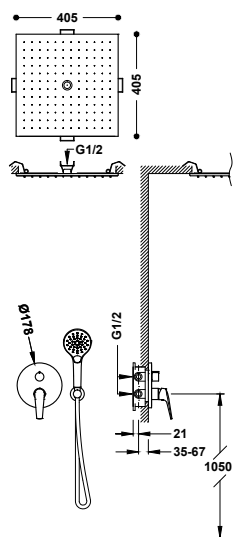

Sada 3cestné podomítkové pákové sprchové baterie Rapid-box

- Včetně podomítkového tělesa.
- Páková. Třícestný rozdělovací ventil.
- Stropní podomítková sprchová hlavice z nerezové oceli se 2 typy proudu (děšť/volně proudění). 405x405 mm.
- Držák ruční sprchy na stěnu s přívodem vody.
- Ruční sprcha proti usazování vodního kamene: Ø 110 mm. (3 druhy vodního proudu).
- Sprchová hadice satín.

28127302	1.180,00
28127302NM	1.780,00
28127302AC	1.780,00
28127302OPM	2.486,00