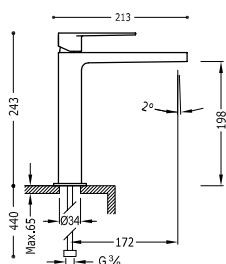

Umyvadlová baterie vysoká jednopáková

Připojovací pancéřové flexi hadice G3/8.

■ 20510303 210,00