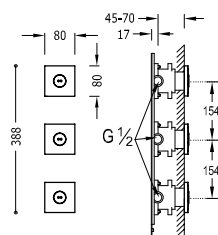

3 otočné vestavěné hydromasážní trysky

Včetně montážního profilu. Rozměry: 80x80 mm.

29951506

420,00

10 l/min