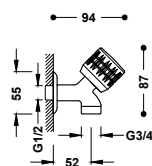

Baterie na jednu vodu, nástěnná, k pračce

* ■ 123500F

25,00

* ■ 123500C

25,00

Přípojka s vnějším závitem G1/2.

9134283