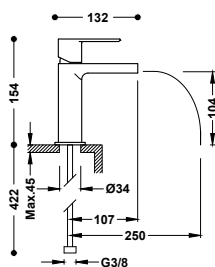

Umyvadlová baterie jednopáková

Páková. Otevřené ramínko s vodopádem. Připojovací pancéřové flexi hadice G3/8. Součástí dodávky jsou dva regulační ventily s filtrem (č. produktu: 9134525).

	20011001	223,00
	20011001NE	345,00
	20011001BL	345,00