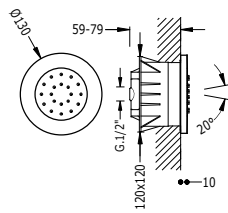

Hydromasážní tryska podomítková

Směrově nastavitelná. 1 režim proudu vody. Včetně systému proti usazování vodního kamene, zpětného ventilu a omezovače průtoku: 5 l/min.

9161515	129,00