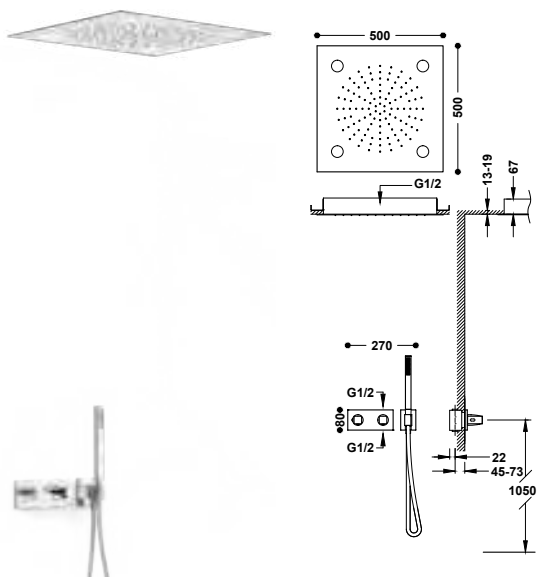

Sada 2cestné termostatické podomítkové sprchové baterie B-systém

- Podomítkové termostatické těleso pro horizontální montáž je součástí produktu.
- Regulátor průtoku a 2cestný keramický přepínač.
- Zaoblený čtverhanný ovladač.
- Hlavová sprcha na strop vestavná s chromoterapií, nerezová ocel: 500x500 mm.
- Držák ruční sprchy se stěnovou přípojkou vody.
- Ruční sprcha mosazná proti usazování vodního kamene.
- Satinovaná sprchová hadice.

	30725208	1.852,00