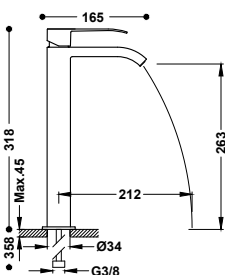

Umyvadlová baterie XXL jednopáková

Páková. Výtokové ramínko uzavřené, s vodopádem. Připojovací pancéřové flexi hadice G3/8. Součástí dodávky jsou dva regulační ventily s filtrem (č. produktu: 9134525).

	00681001	383,00
	00681001NM	594,00
	00681001BM	594,00
	00681001AC	594,00
	00681001OR	843,00
	00681001OM	843,00
	00681001NE	594,00
	00681001BL	594,00