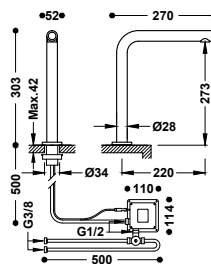

Dotykový systém Touch-tres. Připojovací pancéřové flexi hadice G3/8.

161445	325,00
--------	--------

Umyvadlová baterie elektronická se systémem předmísení vody

Dotykový systém Touch-tres. Součástí dodávky je směšovací ventil na 2 vody s flexi hadicemi. Připojovací pancéřové flexi hadice G3/8.