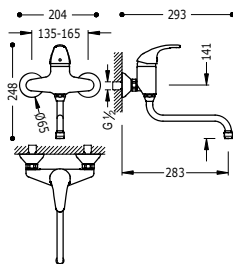

Dřezová baterie jednopáková, nástěnná

172317

108,00

S dolním ramínkem. Vzdálenost od stěny: 283 mm.