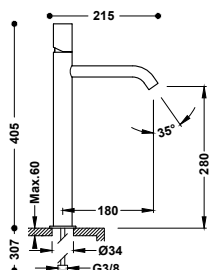

Umyvadlová baterie XXL jednopáková

Připojovací pancéřové flexi hadice G3/8.

26130801	341,00
26130801NM	529,00
26130801BM	529,00
26130801AC	529,00
26130801KM	529,00
26130801KMB	529,00
26130801OR	751,00
26130801OM	751,00
26130801OP	751,00
26130801OPM	751,00
26130801TAM	529,00
26130801TRO	529,00