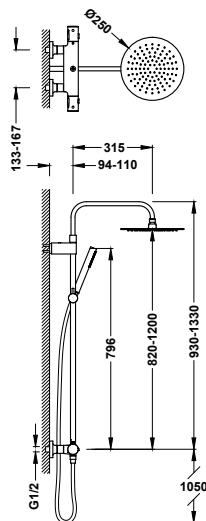

NÁSTĚNNÉ TERMOSTATICKÉ BATERIE

Souprava nástěnné sprchové 2cestné termostatické baterie Over-wall

19038708 489,00

- S integrovaným měničem v regulátoru průtoku.
- Kulatý ovladač.
- Teleskopická sprchová tyč.
- Směřovatelná sprchová hlavice z nerezové oceli: Ø 250 mm.
- Posuvný a směrovatelný držák pro ruční sprchu.
- Ruční sprcha mosazná proti usazování vodního kamene.
- Satinovaná sprchová hadice.