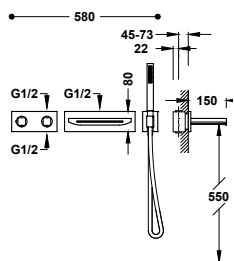

Sada 2cestné termostatické podomítkové sprchové baterie B-systém

- Podomítkové termostatické těleso pro horizontální montáž je součástí produktu.
- Regulátor průtoku a 2cestný keramický přepínač.
- Zaoblený čtverhranný ovladač.
- Výtokové ramínko pevně nástěnné, s vodopádem.
- Držák ruční sprchy se stěnovou přípojkou vody.
- Ruční sprcha mosazná proti usazování vodního kamene.
- Satinovaná sprchová hadice.

30725207	1.197,00
30725207NM	1.855,00
30725207AC	1.855,00
30725207KMB	1.855,00
30725207OR	2.633,00
30725207OM	2.633,00
30725207OP	2.633,00
30725207OPM	2.633,00