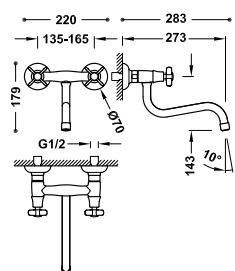

Dřezová baterie dvoupáková, nástěnná
S dolním ramínkem. Vzdálenost od stěny: 273 mm.

24231001 230,00
24231001AC 357,00
24231001OR 506,00
24231001LV 334,00
24231001LM 334,00