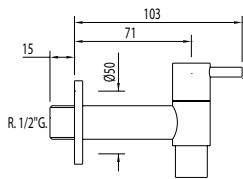

Zahradní baterie na jednu vodu, nástěnná s perlátorem.

03450101

26,00