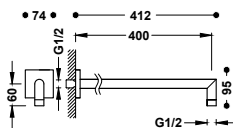

Nástěnné rameno

K hlavové sprše. Délka: 400 mm.

06243201	85,00
06243201NM	132,00
06243201BM	132,00
06243201AC	132,00
06243201KM	132,00
06243201KMB	132,00
06243201OR	187,00
06243201OM	187,00
06243201OP	187,00
06243201OPM	187,00