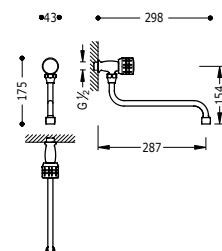

123306

52,00

Připojovací pancéřová flexi hadice G3/8.

Baterie na jednu vodu, nástěnná, do prádelen a žehlíren

123505

40,00

S dolním ramínkem. Vzdálenost od stěny: 287 mm.

Baterie na jednu vodu, nástěnná, do prádelen a žehlíren