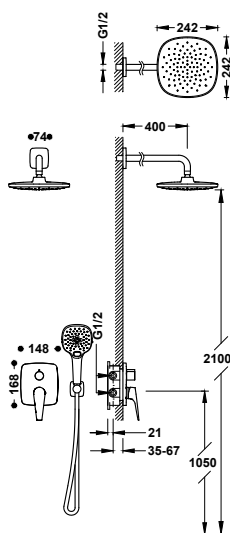

Vnější část 2cestného podomítkového Rapid-boxu

21828110

79,00

Pouze viditelná část. Obsahuje krycí desku, regulaci, přepínací ventil a skrytý úchytný šroub. Doplní se podomítkovým Rapid-boxem s ref. č.: 20828110.

Podomítkový 2cestný Rapid-box s pákovou baterií sprchovou a vanovou

20828110

[→405](#)

Sada 2cestné podomítkové pákové sprchové baterie Rapid-box

21828004

370,00

- Včetně podomítkového tělesa.
- Páková. Dvoucestný rozdělovací ventil.
- Nástěnné rameno se směrově nastavitelnou hlavovou sprchou: 242x242 mm.
- Držák ruční sprchy na stěnu s přívodem vody.
- Ruční sprcha s úpravou proti vodnímu kamení, 120x120 mm. (3 režimy proudu vody).
- Flexi hadice, kovová.