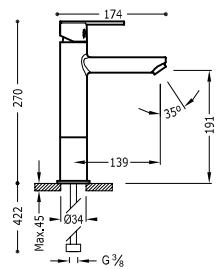

Umyvadlová baterie vysoká jednopáková

Páková. Perlátor se snadnou údržbou. Připojovací pancéřové flexi hadice G3/8.

■	181217	214,00
■	186217	237,00