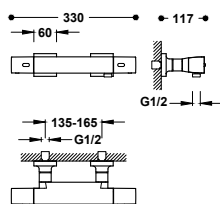

TERMOSTATICKÉ SPRCHOVÉ BATERIE

Nástěnná sprchová termostatická baterie Over-wall

Ruční sprcha mosazná proti usazování vodního kamene. Nastavitelný držák pro ruční sprchu. Satinovaná sprchová hadice. Čtverhranný ovladač.

- 19016469 278,00
- 19016469NM 431,00
- 19016469BM 431,00
- 19016469AC 431,00
- 19016469OM 612,00