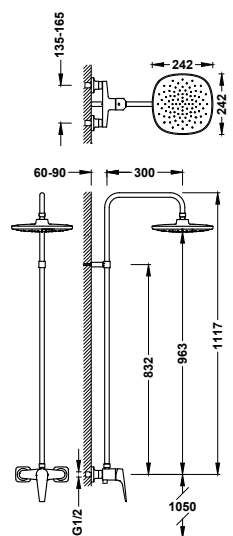

Sprchová sestava baterie jednopáková, nástěnná jednocestná

21899501

255,00

· Hlavová sprcha směrově nastavitelná: 242x242 mm.