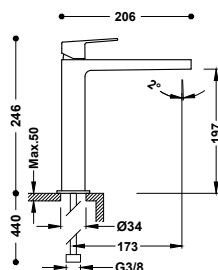

Umyvadlová baterie vysoká jednopáková
Připojovací pancéřové flexi hadice G3/8.

21120301	233,00
21120301NM	361,00
21120301BM	361,00
21120301AC	361,00
21120301KM	361,00
21120301KMB	361,00
21120301OR	513,00
21120301OM	513,00
21120301OP	513,00
21120301OPM	513,00