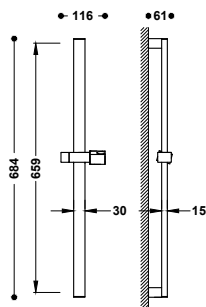

POSUVNÉ DRŽÁKY

Posuvná sprchová tyč

134516

68,00

Sprchová tyč, mosaz: Délka 659 mm. Držák ruční sprchy směrově nastavitelný a posuvný.