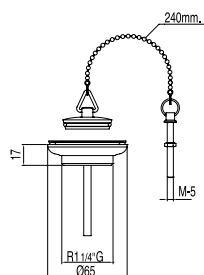

13474310

18,00

Umyvadlová výpust se zátkou a řetízkem, s přepadem
Řetízek 250 mm.

13474320

17,00

Umyvadlová výpust se zátkou a řetízkem, bez přepadu
Řetízek 250 mm.

13474330

17,00