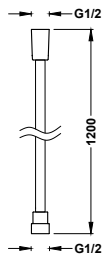

Délka: 0,76 m. Průměr: Ø 14,5 mm. Otočná, se systémem proti překroučení.

913460910 21,00

Sprchová hadice satin

Délka: 1,20 m. Průměr: Ø 14,5 mm. Otočná, se systémem proti překroučení.

- 913460912 23,00
- 913460912NM 35,00
- 913460912BM 35,00
- 913460912AC 35,00
- 913460912KM 35,00
- 913460912KMB 35,00
- 913460912OR 51,00
- 913460912OM 51,00
- 913460912OP 51,00
- 913460912OPM 51,00