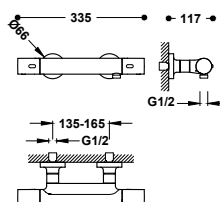

- 19016405 189,00

Nástěnná sprchová termostatická baterie Over-wall

Ruční sprcha mosazná proti usazování vodního kamene. Nastavitelný držák pro ruční sprchu. Satinovaná sprchová hadice. Kulatý ovladač.

- 19016429 236,00
- 19016429NM 366,00
- 19016429BM 366,00
- 19016429AC 366,00
- 19016429KMB 366,00
- 19016429OM 520,00
- 19016429OPM 520,00