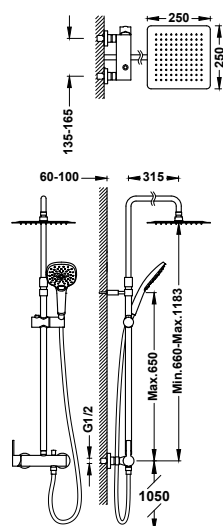

9134592

Sprchová sestava baterie jednopáková, nástěnná dvoucestná

08119302

433,00

- Hlavová sprcha směrově nastavitelná, nerezová ocel: 250x250 mm.
- Držák ruční sprchy směrově nastavitelný a posuvný.
- Ruční sprcha s úpravou proti vodnímu kameni: 120x120 mm. (3 režimy proudu vody).
- Sprchová hadice satín.