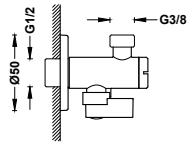

PRŮCHOZÍ VENTILY

Uzavírací ventil s filtrem
R1/2 - R3/8

9134525 16,00
9134525NM 25,00

Uzavírací ventil s filtrem
R1/2 - R1/2

29952505 16,00