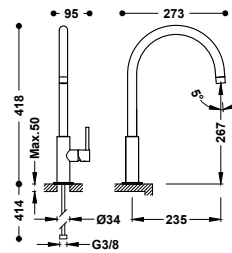

Dřezová baterie jednopáková
Připojovací pancéřové flexi hadice G3/8.

	06254201	224,00
	06254201NM	347,00
	06254201BM	347,00
	06254201AC	347,00
	06254201OM	493,00