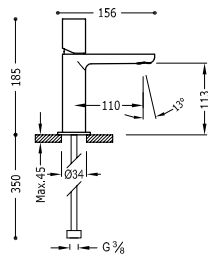

Umyvadlová baterie jednopáková

Připojovací pancéřové flexi hadice G3/8.

06110302

127,00

06110302D

150,00