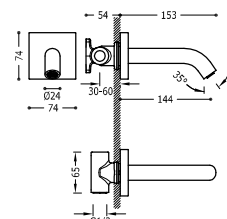

Výtokové ramínko pevné nástěnné

S přívodem vody ze stěny s nastavitelnou hloubkou. Včetně podomítkového tělesa.

21018107

102,00

21018107NM

158,00

21018107BM

158,00

21018107AC

158,00

21018107KM

158,00

21018107KMB

158,00

21018107OR

224,00

21018107OM

224,00

21018107OP

224,00

21018107OPM

224,00