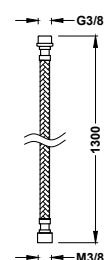

Flexi hadice, kovová

9134731

33,00

Délka: 1,50 m. K produkt č.: 24214501, 24214601, 24214602.

9134731051

82,00

Flexi hadice ke kadeřnické sprše

9134887