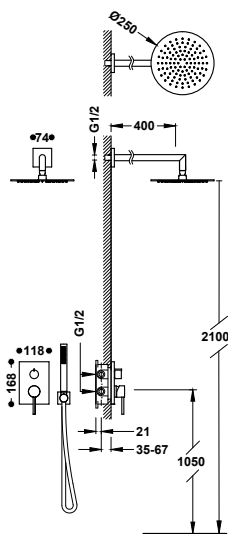

PODOMÍTKOVÉ BATERIE

Vnější část pro 1cestný podomítkový Rapid-box

06227810

79,00

Pouze viditelná část. Obsahuje krycí desku, regulaci, pouzdro a skrytý úchytný šroub. Doplní se podomítkovým Rapid-boxem s ref. č.: 20827810.

1cestný podomítkový Rapid-box s pákovou sprchovou baterií

20827810

80,00

Vnější část 2cestného podomítkového Rapid-boxu

06228110

100,00

Pouze viditelná část. Obsahuje krycí desku, regulaci, přepínací ventil a skrytý úchytný šroub. Doplní se podomítkovým Rapid-boxem s ref. č.: 20828110.

Podomítkový 2cestný Rapid-box s pákovou baterií sprchovou a vanovou

20828110

90,00

Sada 2cestné podomítkové pákové sprchové baterie Rapid-box

06228004

427,00

- Včetně podomítkového tělesa.
- Páková. Dvoucestný rozdělovací ventil.
- Nástěnné rameno se směrově nastavitelnou hlavovou sprchou, nerezová ocel: Ø 250 mm.
- Držák ruční sprchy na stěnu s přívodem vody.
- Ruční sprcha s úpravou proti vodnímu kameni, mosaz.
- Sprchová hadice satin.