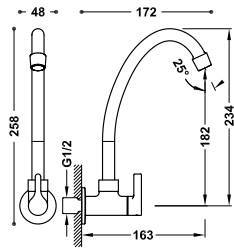

Baterie na jednu vodu, nástěnná, do prádelen a žehlíren

Přípojka s vnějším závitem G1/2.

21550601

20,00