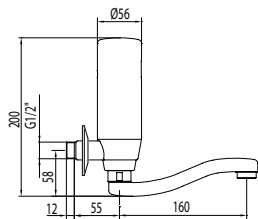

Dotykový systém Touch-tres.

06144701

278,00

Umyvadlová baterie bezdotyková na jednu vodu, nástěnná

Aktivace snímačem infračerveného záření.

09217101

273,00

ELEKTRONICKÉ KOHOUBY SE SMĚŠOVÁNÍM