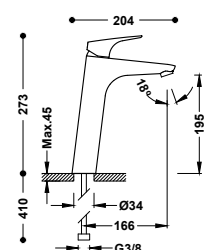

■ 21720301

144,00