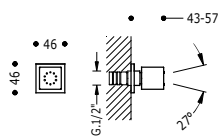

Hydromasážní tryska

Směrově nastavitelná. 1 režim proudu vody. Včetně systému proti usazování vodního kamene, zpětného ventilu a omezovače průtoku: 5 l/min. Materiál: Mosaz.

9134515	60,00