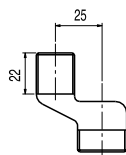

Excentrická etážka s tlumičem pro změnu přívodu baterie

Přípojka s vnějším závitem: 1/2". Posunutí: 25 mm. 10 - 20 mm.

9134780

14,00