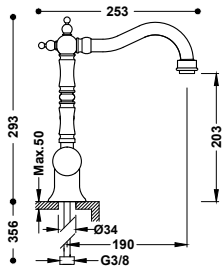

CR

AC

OR

LV

LM

UMYVADLOVÉ BATERIE

Umyvadlová baterie jednopáková
Připojovací pancéřové flexi hadice G3/8.

	24210301	215,00
	24210301AC	334,00
	24210301OR	474,00
	24210301LV	312,00
	24210301LM	312,00