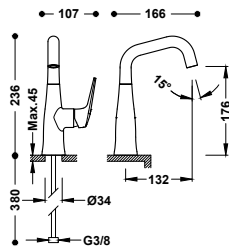

UMYVADLOVÉ BATERIE

Umyvadlová baterie jednopáková, boční páčkou
Připojovací pancéřové flexi hadice G3/8.

28144701	210,00
28144701NM	326,00
28144701AC	326,00
28144701OPM	462,00