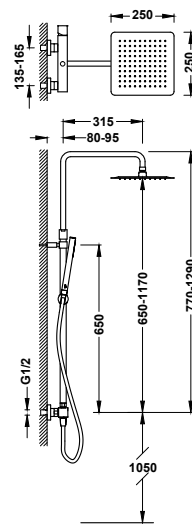

Sprchová sestava baterie jednopáková, nástěnná dvoucestná

00719701 582,00

- Hlavová sprcha směrově nastavitelná: 250x250 mm.
- Teleskopická sprchová tyč.
- Držák ruční sprchy směrově nastavitelný a posuvný.
- Ruční sprcha s úpravou proti vodnímu kameni, mosaz.
- Sprchová hadice satín.