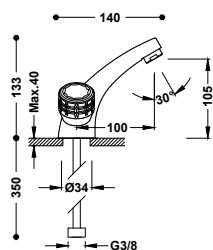

UMYVADLOVÉ BATERIE

Umyvadlová baterie se 2 ovládacími prvky

■ 123103

108,00

Přípojovací pancéřové flexi hadice G3/8.

9134284