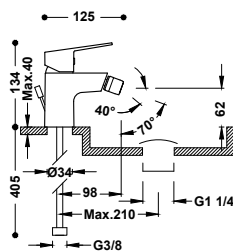

Bidetová baterie jednopáková s automatickou výpustí

21512010DA

70,00

Páková. Nastavitelný směr toku. Připojovací pancéřové flexi hadice G3/8.

29903504