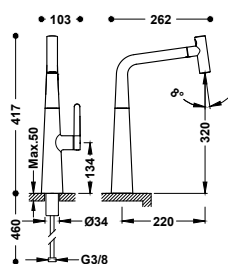

Dřezová baterie jednopáková s výsuvnou sprškou se 2 režimy proudu vody

Připojovací pancéřové flexi hadice G3/8.

- 23043801 340,00