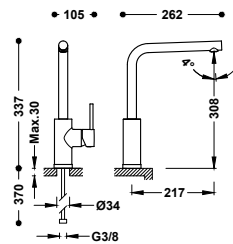

Dřezová baterie jednopáková
Připojovací pancéřové flexi hadice G3/8.

■ 23044006	160,00
■ 23044006NM	248,00
■ 23044006AC	248,00