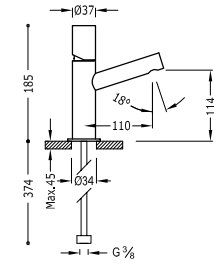

UMYVADLOVÉ BATERIE

Umyvadlová baterie jednopáková
Připojovací pancéřové flexi hadice G3/8.

- 06110301 109,00
- 06110301D 132,00

910719005