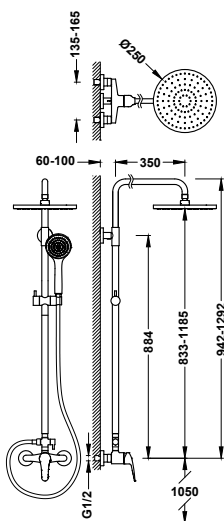

Sprchová sestava baterie jednopáková, nástěnná dvoucestná

- Přepínač integrovaný do sprchové tyče.
- Hlavová sprcha směrově nastavitelná: Ø 250 mm.
- Držák ruční sprchy směrově nastavitelný a posuvný.
- Ruční sprcha s úpravou proti vodnímu kameni.
- Flexi hadice, kovová.

■ 21613221

389,00