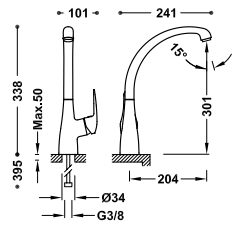

Dřezová baterie jednopáková
Přípojovací pancéřové flexi hadice G3/8.

21644710 78,00