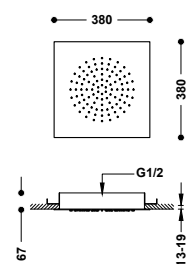

Hlavová sprcha na strop vestavná

Rozměry: 420x420 mm. Materiál: Nerezová ocel. Trysky s úpravou proti vodnímu kameni.

29951607	920,00
29951607NM	1.426,00
29951607BM	1.426,00
29951607AC	1.426,00
29951607OR	2.024,00
29951607OM	2.024,00