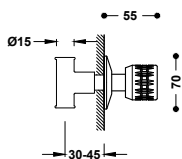

Průtokový ventil, podomítkový
Svařená přípojka s vnitřním závitem: Ø 15 mm.

* ■ 123511F 31,00
* ■ 123511C 31,00

9134286