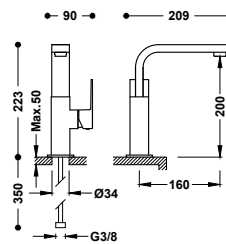

Umyvadlová baterie jednopáková , boční páčkou
Připojovací pancéřové flexi hadice G3/8.

■	106603	233,00