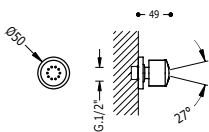

Hydromasážní tryska

9134615

29,00

Směrově nastavitelná. 1 režim proudu vody. Průtok vody: 4 l/min.