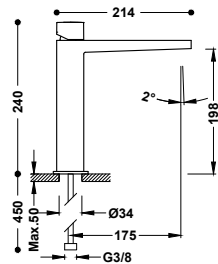

Umyvadlová baterie vysoká jednopáková
Připojovací pancéřové flexi hadice G3/8.

	20210304	362,00