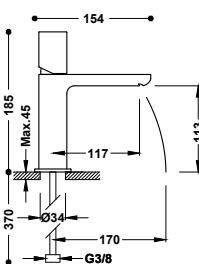

Umyvadlová baterie jednopáková

Kohoutková. Výtokové ramínko uzavřené, s vodopádem. Připojovací pancéřové flexi hadice G3/8. Součástí dodávky jsou dva regulační ventily s filtrem (č. produktu: 9134525).

20010102	158,00
20010102D	181,00