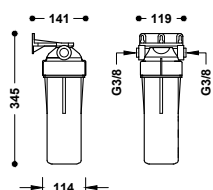

Nádoba s filtrem na čištění vody Seven+

29945303

120,00

- Obsahuje filtr na 6 měsíců filtrované vody (10 000 litrů).
- Filtr odstraní bakterie, viry a těžké kovy.