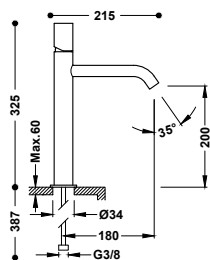

Umyvadlová baterie vysoká jednopáková

Připojovací pancéřové flexi hadice G3/8.

26130701	312,00
26130701NM	483,00
26130701BM	483,00
26130701AC	483,00
26130701KM	483,00
26130701KMB	483,00
26130701OR	686,00
26130701OM	686,00
26130701OP	686,00
26130701OPM	686,00
26130701TAM	483,00
26130701TRO	483,00