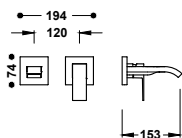

Vnější díl pro podomítkové umyvadlové těleso

Pouze viditelná část. Obsahuje krycí desku, regulaci a výtokovou trubici 153 mm. Podomítkové těleso není součástí produktu.

00630023	210,00
00630023NM	326,00
00630023BM	326,00
00630023AC	326,00
00630023OR	462,00
00630023OM	462,00

Vestavné těleso pro umyvadlovou baterii

20830002	85,00