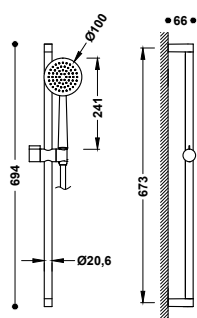

Souprava sprchové tyče

03463709

67,00

03463709NM

104,00

Sprchová tyč: Délka 673 mm, Ø 20,6 mm. Držák ruční sprchy směrově nastavitelný a posuvný. Ruční sprcha s úpravou proti vodnímu kameni. Sprchová hadice satin.