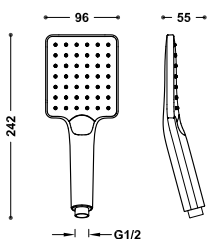

Tři režimy proudu vody. Rozměry: Ø 130 mm. Trysky s úpravou proti vodnímu kameni.

29974904

45,00

Ruční sprška Eco-drop

Tři režimy proudu vody. Rozměry: 96x110 mm. Trysky s úpravou proti vodnímu kameni.

29963113