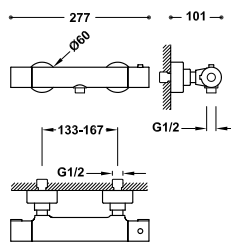

NÁSTĚNNÉ TERMOSTATICKÉ BATERIE

Sprchová baterie termostatická, nástěnná

Bez doplňků.

21616401

139,00

21616401NM

215,00