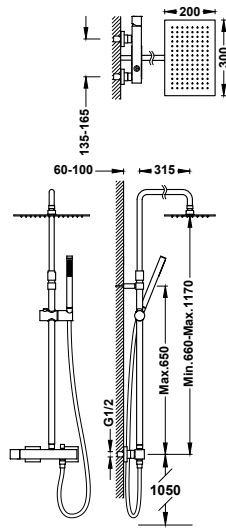

Sprchová sestava baterie jednopáková, nástěnná dvoucestná

00719702 626,00

- Hlavová sprcha směrově nastavitelná, nerezová ocel: 300x200 mm.
- Teleskopická sprchová tyč.
- Držák ruční sprchy směrově nastavitelný a posuvný.
- Ruční sprcha s úpravou proti vodnímu kameni, mosaz.
- Sprchová hadice satín.