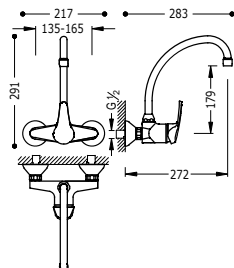

Dřezová baterie jednopáková, nástěnná

17031802

102,00

S horním ramínkem. Vzdálenost od stěny: 272 mm.