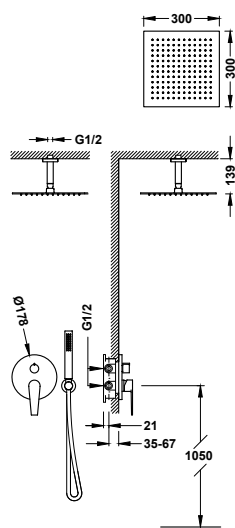

Sada 2cestné podomítkové pákové sprchové baterie Rapid-box

20528003

428,00

- Včetně podomítkového tělesa.
- Páková. Dvoucestný rozdělovací ventil.
- Stropní rameno se směrově nastavitelnou hlavovou sprchou, nerezová ocel: 300x300 mm.
- Držák ruční sprchy na stěnu s přívodem vody.
- Ruční sprcha s úpravou proti vodnímu kameni.
- Sprchová hadice satin.