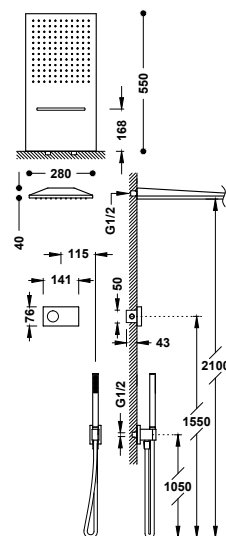

3CESTNÉ SADY

Sprchová sada elektronické termostatické baterie, podomítková trojcestná Shower technology

- Součástí dodávky ovládací panel s těsněním od firmy Schlüter.
- Součástí dodávky je trojcestná termostatická elektronická řídicí jednotka.
- Hlavová sprcha na stěnu, nerezová ocel, se dvěma režimy proudu vody (děšť/vodopád). 280x550 mm. DŮLEŽITÉ: Vyžaduje vypust >50 l/min.
- Držák ruční sprchy na stěnu s přívodem vody.
- Ruční sprcha s úpravou proti vodnímu kameni, mosaz.
- Sprchová hadice satin.

09286308 1.611,00

092863080M 2.727,00

092863080PM 2.727,00

09288308NM 1.978,00