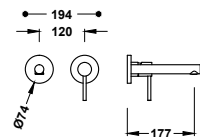

Vestavěné těleso pro umyvadlovou baterii

20830002

85,00

Vnější díl pro podomítkové umyvadlové těleso

06230022

145,00

Pouze viditelná část. Obsahuje krycí desku, regulaci a výtokovou trubici 237 mm. Podomítkové těleso není součástí produktu.