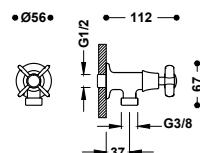

Baterie na jednu vodu, podomítková k pračce

Se závitovou přípojkou G1/2

24250001	88,00
24250001AC	136,00
24250001OR	193,00
24250001LV	127,00
24250001LM	127,00