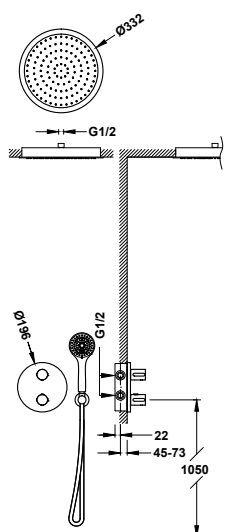

Sada 2cestné termostatické podomítkové sprchové baterie Therm-box

20425003

496,00

- Podomítkové těleso je součástí produktu.
- Kulatý ovladač ABS s regulací teploty. 2cestný keramický přepínač.
- Směrovatelná sprchová hlavice z nerezové oceli: Ø 250 mm.
- Držák ruční sprchy se stěnovou přípojkou vody.
- Ruční sprcha proti usazování vodního kamene: Ø100 mm. (3 druhy vodního proudu).
- Satinovaná sprchová hadice.