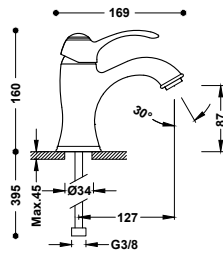

CR

AC

OR

LV

LM

UMYVADLOVÉ BATERIE

Umyvadlová baterie jednopáková
Připojovací pancéřové flexi hadice G3/8.

	24210301	215,00
	24210301AC	334,00
	24210301OR	474,00
	24210301LV	312,00
	24210301LM	312,00