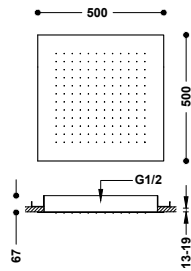

Hlavová sprcha na strop vestavná

Rozměry: 500x500 mm. Materiál: Nerezová ocel. Trysky s úpravou proti vodnímu kameni.

134951	1.030,00
134951NM	1.597,00
134951BM	1.597,00
134951AC	1.597,00
134951OR	2.266,00
134951OM	2.266,00
134951OP	2.152,00 N
134951OPM	2.152,00 N