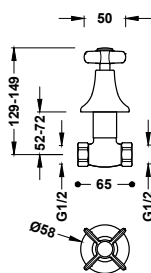

PRŮCHOZÍ VENTILY

Průtokový ventil, podomítkový

Se závitovou přípojkou G1/2. Keramické označení studené vody.

24215501	93,00
24215501AC	145,00
24215501OR	206,00
24215501LV	136,00
24215501LM	136,00

29910501