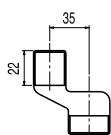

Excentrická etážka pro změnu přívodu baterie

Přípojka s vnějším závitem: 1/2". Posunutí: 35 mm.

9134787

13,00