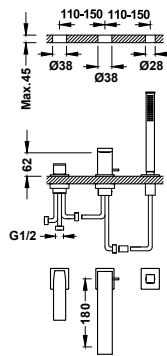

Vanová baterie jednopáková, na okraj vany

- Páková. Integrovaný přepínač ve výtokové hubici.
- Ruční sprcha s úpravou proti vodnímu kameni, mosaz.
- Výtoková hubice 180 mm. Průtok vody: 3 bar - 13 l/min.
- Sada nádrže není součástí dodávky a lze ji objednat na přání - č. produktu: 20224501.

20216103	450,00
20216103NM	698,00
20216103BM	698,00
20216103AC	698,00
20216103OR	990,00
20216103OM	990,00

Nádrž pro stojánkové baterie na okraj vany

20224501	415,00

→406

Vanová výpust Click-clack s přepadem a přípojkou k odpadnímu potrubí

134445	100,00