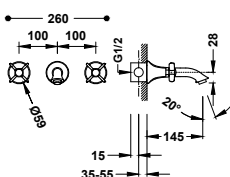

Umyvadlová baterie dvoupáková, podomítková
Součástí dodávky je podomítkové těleso v nedělitelném provedení. Kohoutková. Výtokové ramínko 145 mm.

■	24215102	305,00
■	24215102AC	472,00
■	24215102OR	670,00
■	24215102LV	442,00
■	24215102LM	442,00