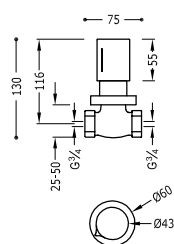

Průtokový ventil, podomítkový
Závitová přípojka s vnitřním závitem: 3/4"

06151101	91,00
06151101NM	140,00
06151101BM	140,00
06151101AC	140,00
06151101OR	199,00
06151101OM	199,00