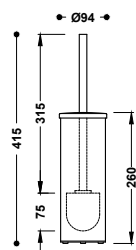

Držák na WC kartáč na podlahu

16133602	72,00
16133602NM	112,00
16133602BM	112,00
16133602AC	112,00
16133602KM	112,00
16133602KMB	112,00
16133602OR	216,00
16133602OM	216,00
16133602OP	216,00
16133602OPM	216,00

KLASICKÝ