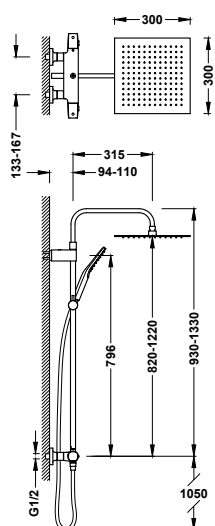

Souprava nástěnné sprchové 2cestné termostatické baterie Over-wall

19038702	609,00
19038702NM	944,00
19038702BM	944,00
19038702AC	944,00
19038702KMB	944,00
19038702OM	1.340,00
19038702OPM	1.340,00

- S integrovaným měničem v regulátoru průtoku.
- Ovladač se zaoblenými okraji.
- Teleskopická sprchová tyč.
- Směřovatelná sprchová hlavice z nerezové oceli: 300x300 mm.
- Posuvný a směrovatelný držák pro ruční sprchu.
- Ruční sprcha proti usazování vodního kamene: 96x110 mm. (3 druhy vodního proudu).
- Satinovaná sprchová hadice.