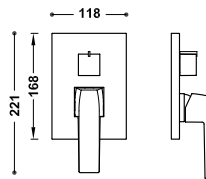

VNĚJŠÍ DÍLY 3CESTNÉ