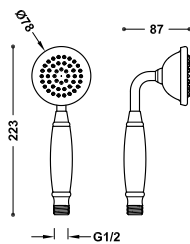

Ruční sprška Clasic

Keramická rukojeť. Rozměry: Ø 78 mm. Materiál: Mosaz. Trysky s úpravou proti vodnímu kamení.

29963109	58,00
29963109AC	90,00
29963109OR	145,00
29963109LV	84,00
29963109LM	84,00