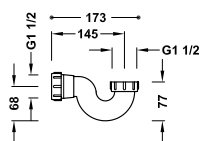

Vanový sifon PVC

13463460	5,00