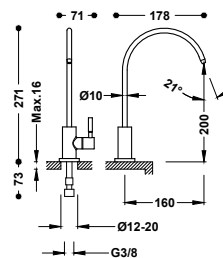

Kuchyňská baterie 1cestná pro filtrovanou vodu

Připojovací pancéřová flexi hadice G3/8.

■ 23050302	60,00