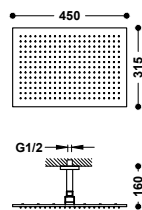

Hlavová sprcha na strop vestavná

Rozměry: Ø 330 mm. Materiál: Mosaz. Trysky s úpravou proti vodnímu kamení.

134715	530,00
--------	--------

HLAVOVÉ SPRCHY STROPNÍ

Stropní rameno se směrově nastavitelnou hlavovou sprchou