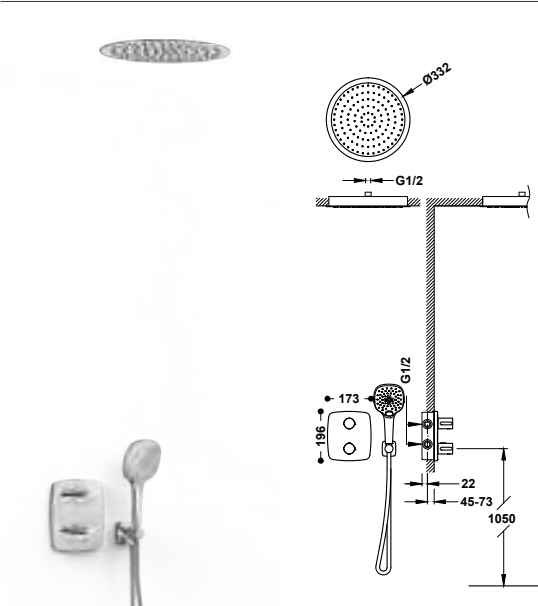

Sada 2cestné termostatické podomítkové sprchové baterie Therm-box

21725003

482,00

- Podomítkové těleso je součástí produktu.
- Kulatý ovladač ABS s regulací teploty. 2cestný keramický přepínač.
- Stropní rameno se směrově nastavitelnou hlavou sprchou: 242x242 mm.
- Držák ruční sprchy se stěnovou přípojkou vody.
- Ruční sprcha proti usazování vodního kamene: 120x120 mm. (3 druhy vodního proudu).
- Satinovaná sprchová hadice.