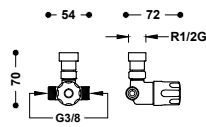

Směšovací ventil na 2 vody pro baterie s časovačem a elektronické baterie

Umožňuje přívod předmísené vody do umyvadlové a dřezové baterie na 1 vodu.

29944601	55,00