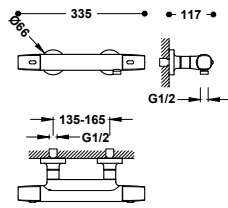

Nástěnná sprchová termostatická baterie Over-wall
Ruční sprcha mosazná proti usazování vodního kamene.
Nastavitelný držák pro ruční sprchu. Satinovaná sprchová
hadice. Ovladač se zaoblenými okraji.

- 19016449 236,00
- 19016449NM 366,00
- 19016449BM 366,00
- 19016449AC 366,00
- 19016449KMB 366,00
- 19016449OM 520,00
- 19016449OPM 520,00