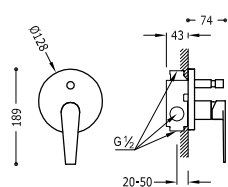

Sprchová baterie jednopáková, podomítková dvoucestná

20518001

139,00

Včetně podomítkového tělesa. Páková. Dvoucestný přepínač.