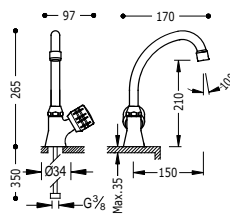

BATERIE PRO RŮZNÁ POUŽITÍ

Baterie na jednu vodu s bočním kohoutkem, do prádelen a žehlíren

123306

52,00

Připojovací pancéřová flexi hadice G3/8.