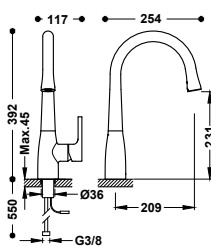

Dřezová baterie bezdotyková

Ovládání snímačem infračerveného záření umístěným za výstupem vody. S regulátorem průtoku a teploty pomocí boční páčky.

09244601	310,00