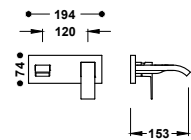

Vestavěné těleso pro umyvadlovou baterii

20830002 85,00

Vnější díl pro podomítkové umyvadlové těleso

Pouze viditelná část. Obsahuje krycí desku, regulaci a výtokovou trubici 180 mm. Podomítkové těleso není součástí produktu.

	00630021	157,00
	00630021NM	243,00
	00630021BM	243,00
	00630021AC	243,00
	00630021OR	345,00
	00630021OM	345,00