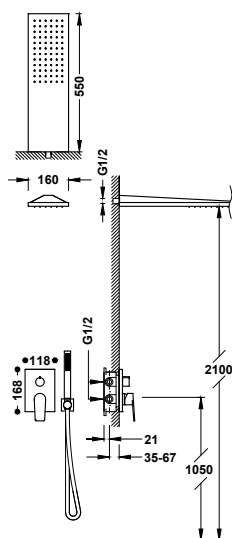

- Včetně podomítkového tělesa.
- Páková. Dvoucestný rozdělovací ventil.
- Hlavová sprcha na stěnu, nerezová ocel: 160x550 mm.
- Držák ruční sprchy na stěnu s přívodem vody.
- Ruční sprcha s úpravou proti vodnímu kameni, mosaz.
- Sprchová hadice satín.