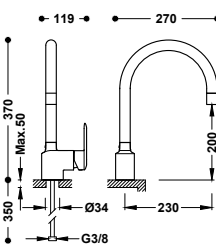

- 114444   315,00