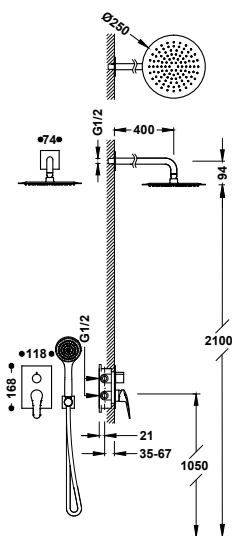

PODOMÍTKOVÉ BATERIE

Vnější část pro 1cestný podomítkový Rapid-box

21627810

58,00

Pouze viditelná část. Obsahuje krycí desku, regulaci, pouzdro a skrytý úchytný šroub. Doplní se podomítkovým Rapid-boxem s ref. č.: 20827810.

1cestný podomítkový Rapid-box s pákovou sprchovou baterií

20827810

[→405](#)

Vnější část 2cestného podomítkového Rapid-boxu

21628110

74,00

Pouze viditelná část. Obsahuje krycí desku, regulaci, přepínací ventil a skrytý úchytný šroub. Doplní se podomítkovým Rapid-boxem s ref. č.: 20828110.

Podomítkový 2cestný Rapid-box s pákovou baterií sprchovou a vanovou

20828110

[→405](#)

Sada 2cestné podomítkové pákové sprchové baterie Rapid-box

21628004

344,00

- Včetně podomítkového tělesa.
- Páková. Dvoucestný rozdělovací ventil.
- Nástěnné rameno se směrově nastavitelnou hlavovou sprchou, nerezová ocel: Ø 250 mm.
- Držák ruční sprchy na stěnu s přívodem vody.
- Ruční sprcha s úpravou proti vodnímu kameni: Ø 100 mm.
- Flexi hadice, kovová.

29903508