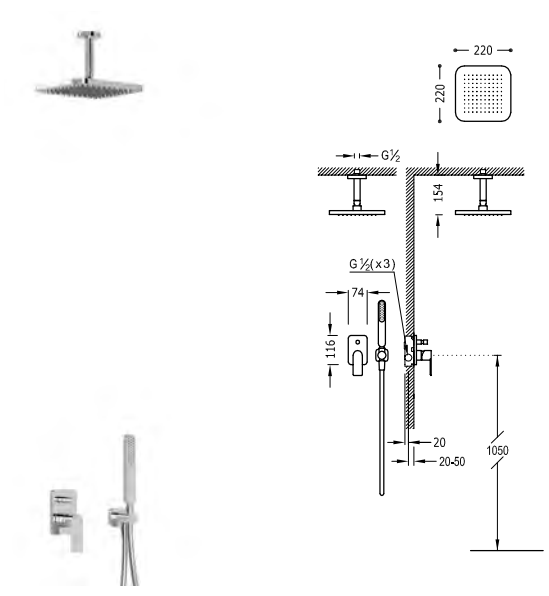

1.124,00

20018005OR

1.596,00

20018005OM

1.596,00

- Včetně podomítkového tělesa.
- Páková. Dvoucestný přepínač.
- Hlavová sprcha na stěnu, nerezová ocel: 160x550 mm.
- Držák ruční sprchy na stěnu s přívodem vody.
- Ruční sprcha s úpravou proti vodnímu kameni.
- Sprchová hadice satín.