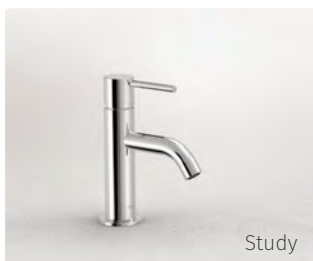

KOLEKCE

EXCLUSIVE