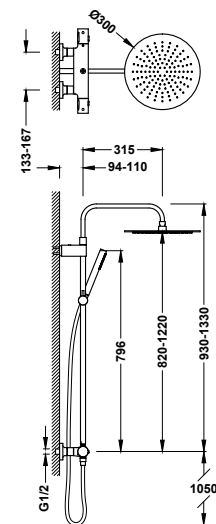

NÁSTĚNNÉ TERMOSTATICKÉ BATERIE

Souprava nástěnné sprchové 2cestné termostatické baterie Over-wall

- S integrovaným měničem v regulátoru průtoku.
- Kulatý ovladač.
- Teleskopická sprchová tyč.
- Směřovatelná sprchová hlavice z nerezové oceli: 300x300 mm.
- Posuvný a směrovatelný držák pro ruční sprchu.
- Ruční sprcha proti usazování vodního kamene: 96x110 mm. (3 druhy vodního proudu).
- Satinovaná sprchová hadice.

19039302	559,00
19039302NM	866,00
19039302BM	866,00
19039302AC	866,00
19039302KMB	866,00
19039302OM	1.230,00
19039302OPM	1.230,00