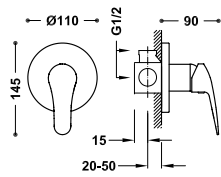

Sprchová baterie jednopáková, podomítková jednocestná

Včetně podomítkového tělesa. Páková.

21617701

90,00