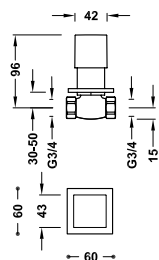

Průtokový ventil, podomítkový
Závitová přípojka s vnitřním závitem: 3/4".

107511 96,00