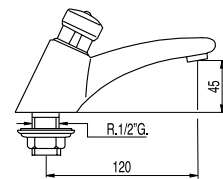

Umyvadlová baterie s časovačem na jednu vodu

112103

103,00

Přípojka s vnějším závitem G1/2. Automatické zavření průtoků: 15 sekund Průtok vody: 6,5 l/min.