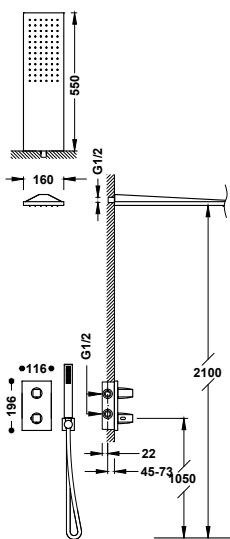

Sada 2cestné termostatické podomítkové sprchové baterie Therm-box

- Podomítkové těleso je součástí produktu.
- Zaoblený čtverhranný ovladač s regulací teploty. 2cestný keramický přepínač.
- Nástěnná sprchová hlavice z nerezové oceli: 160x550 mm.
- Držák ruční sprchy se stěnovou přípojkou vody.
- Ruční sprcha mosazná proti usazování vodního kamene.
- Satinovaná sprchová hadice.

21125005	785,00
21125005NM	1.147,00
21125005BM	1.147,00
21125005AC	1.147,00
21125005KM	1.147,00
21125005KMB	1.147,00
21125005OR	1.575,00
21125005OM	1.575,00
21125005OP	1.575,00
21125005OPM	1.575,00