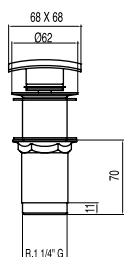

Umyvadlová výpust Click-clack, bez přepadu

Bez přepadu. Funkce Click-clack. Zátka: 68x68 mm.

13434120

30,00

UMYVADLOVÉ VENTILY S PŘEPADEM