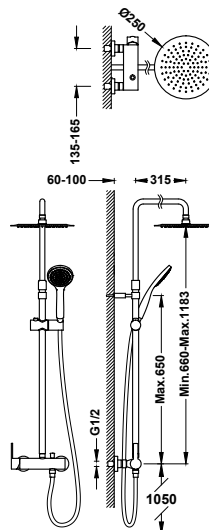

Sprchová sestava baterie jednopáková, nástěnná dvoucestná

- Hlavová sprcha směrově nastavitelná, nerezová ocel: Ø 250 mm.
- Teleskopická sprchová tyč.
- Držák ruční sprchy směrově nastavitelný a posuvný.
- Ruční sprcha s úpravou proti vodnímu kameni: Ø 100 mm.
- Sprchová hadice satin.

08119703	470,00