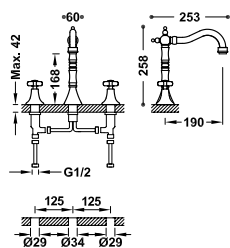

Umyvadlová baterie dvoupáková
Volitelné rozmístění prvků. Kohoutková.

■	24210501	383,00
■	24210501AC	594,00
■	24210501OR	843,00
■	24210501LV	556,00
■	24210501LM	556,00