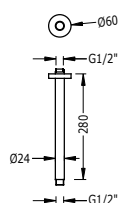

Stropní rameno

K hlavové sprše. Délka: 280 mm.

13462102	60,00
13462102NM	93,00
13462102BM	93,00
13462102AC	93,00
13462102KMB	93,00
13462102OR	132,00
13462102OM	132,00
13462102OP	132,00
13462102OPM	132,00