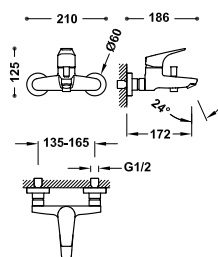

Baterie pro vanu a sprchu jednopáková, nástěnná

21717001

123,00

Ruční sprcha s úpravou proti vodnímu kameni, 120x120 mm. (3 režimy proudu vody). Směrově nastavitelný držák ruční sprchy. Flexi hadice, kovová vyztužená.

29903504