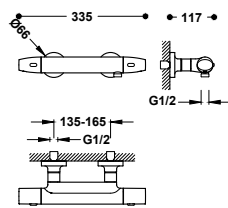

Nástěnná sprchová termostatická baterie Over-wall
Ruční sprcha mosazná proti usazování vodního kamene.
Nastavitelný držák pro ruční sprchu. Satinovaná sprchová
hadice. Oválný ovladač.

- 19016439 236,00
- 19016439NM 366,00
- 19016439BM 366,00
- 19016439AC 366,00
- 19016439KMB 366,00
- 19016439OM 520,00
- 19016439OPM 520,00