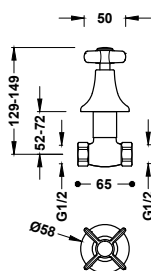

Průtokový ventil, podomítkový

Se závitovou přípojkou G1/2. Keramické označení teplé vody.

24215502	93,00
24215502AC	145,00
24215502OR	206,00
24215502LV	136,00
24215502LM	136,00

29910501