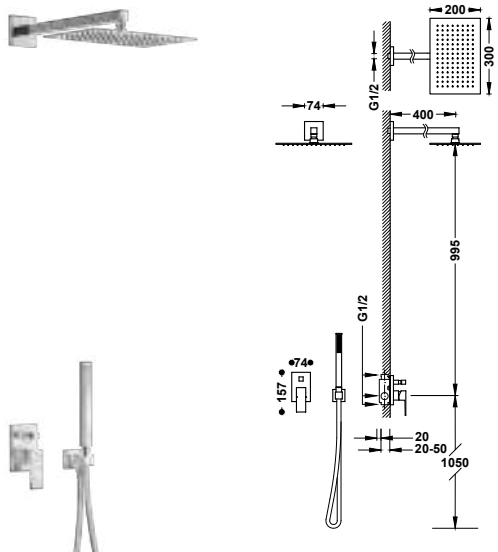

Nástavec k baterii pro vanu a sprchu jednopáková, podomítkové dvoucestné.

10618010

105,00

Sprchová sada baterie jednopáková, podomítková dvoucestná

00698003

582,00

- Včetně podomítkového tělesa.
- Páková. Dvoucestný přepínač.
- Nástěnné rameno se směrově nastavitelnou hlavovou sprchou, nerezová ocel: 300x200 mm.
- Držák ruční sprchy na stěnu s přívodem vody.
- Ruční sprcha s úpravou proti vodnímu kamení, mosaz.
- Sprchová hadice satin.