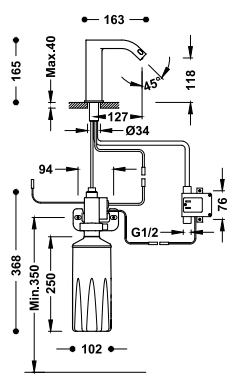

420,00

Aktivace snímačem infračerveného záření. Objem nádrčky na mýdlo: 1600 ml.

Umyvadlová baterie bezdotyková na jednu vodu

39210305

399,00

Aktivace snímačem infračerveného záření.

Umyvadlová baterie bezdotyková na jednu vodu, s automatickým dávkovačem mýdla