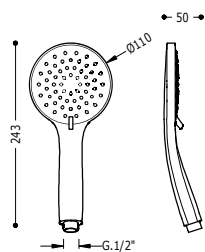

Ruční sprška D110+

Rozměry: Ø 110 mm. 5 režimů proudu vody. Trysky s úpravou proti vodnímu kameni.

29963106

25,00