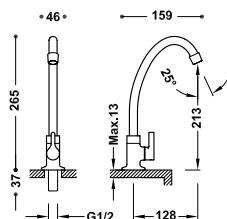

Baterie na jednu vodu, s boční páčkou, do prádelen a žehlíren

21530601

18,00

Připojka s vnějším závitem G1/2.