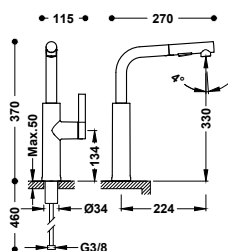

Dřezová baterie jednopáková s výsuvnou sprškou se 2 režimy proudu vody

Připojovací pancéřové flexi hadice G3/8.

- 23043803 260,00
- 23043803NM 403,00
- 23043803AC 403,00