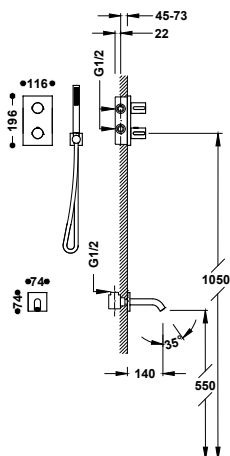

Sada 2cestné termostatické podomítkové sprchové baterie Therm-box

- Podomítkové těleso je součástí produktu.
- Kulatý ovladač s regulací teploty, 2cestný keramický přepínač.
- Výtokové ramínko pevně nástěnné.
- Držák ruční sprchy se stěnovou přípojkou vody.
- Ruční sprcha mosazná proti usazování vodního kamene.
- Satinovaná sprchová hadice.

06225006	436,00