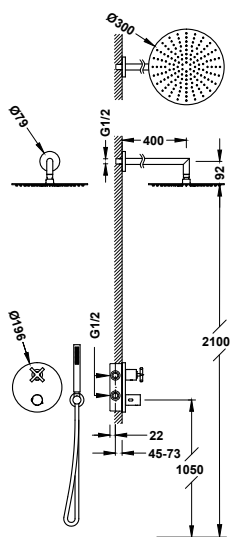

PODOMÍTKOVÉ BATERIE

Vnější část Therm-box 2cestného podomítkového boxu

Pouze viditelná část. Křížový ovladač. Obsahuje krycí desku, regulaci a přepínací ventil. Doplní se podomítkovým Therm-boxem s ref. č.: 20785001.

28325001	179,00
28325001NM	277,00
28325001AC	277,00
28325001OM	393,00
28325001OPM	393,00

Therm-box 2cestný podomítkový box s termostatickou baterií vanovou a sprchovou

20785001	130,00

Sada 2cestné termostatické podomítkové sprchové baterie Therm-box

- Podomítkové těleso je součástí produktu.
- Křížový ovladač s regulací teploty. 2cestný keramický přepínač.
- Stěnový vývod se směrovatelnou sprchovou hlavicí z nerezové oceli: Ø 300 mm.
- Držák ruční sprchy se stěnovou přípojkou vody.
- Ruční sprcha mosazná proti usazování vodního kamene.
- Satinovaná sprchová hadice.

28325002	625,00
28325002NM	899,00
28325002AC	899,00
28325002OM	1.224,00
28325002OPM	1.224,00