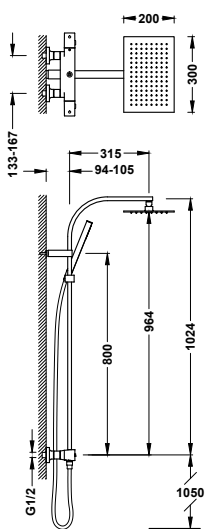

TERMOSTATICKÉ SPRCHOVÉ SOUPRAVY

Souprava nástěnné sprchové 2cestné termostatické baterie Over-wall

- S integrovaným měničem v regulátoru průtoku.
- Čtverhranný ovladač.
- Směřovatelná sprchová hlavice z nerezové oceli: 300x200 mm.
- Posuvný a směrovatelný držák pro ruční sprchu.
- Ruční sprcha mosazná proti usazování vodního kamene.
- Satinovaná sprchová hadice.

19039306	671,00
19039306NM	1.040,00
19039306BM	1.040,00
19039306AC	1.040,00
19039306KMB	1.040,00
19039306OM	1.476,00

29916836XX