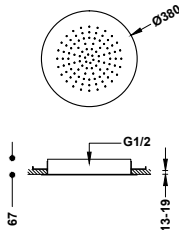

Hlavová sprcha na strop vestavná

Rozměry: Ø 380 mm. Materiál: Nerezová ocel. Trysky s úpravou proti vodnímu kamení.

134940	820,00
134940NM	1.271,00
134940BM	1.271,00
134940AC	1.271,00
134940KM	1.271,00
134940KMB	1.271,00
134940OR	1.804,00
134940OM	1.804,00
134940OP	1.804,00
134940OPM	1.804,00