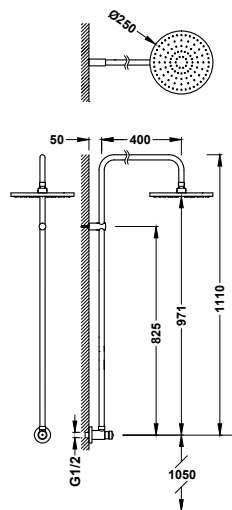

Sestava baterie pro zahradu a bazén s 1 ovládacím prvkem, nástěnná jednocestná

07099501

313,00

- Hlavová sprcha směrově nastavitelná: Ø 250 mm.

Sestava baterie s časovačem pro zahradu a bazén na jednu vodu, nástěnná