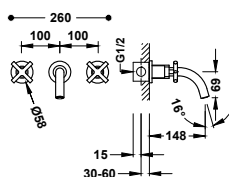

Volitelné rozmístění prvků. Kohoutková.

28310501	315,00
28310501NM	488,00
28310501AC	488,00
28310501OM	693,00
28310501OPM	693,00

Umyvadlová baterie dvoupáková, podomítková

Součástí dodávky je podomítkové těleso v nedělitelném provedení. Kohoutková. Výtokové ramínko 148 mm.