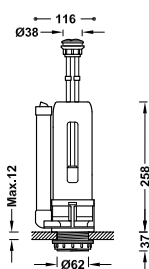

- Dvojitě splachování.
- Vrchní ovládání.
- Univerzální mechanismus s dvojitým tlačítkem.
- Tlačítko k vypuštění úplného a tlačítko k vypuštění redukováného objemu splachovací vody.
- Rychlost splachování.
- Silikonové těsnění.