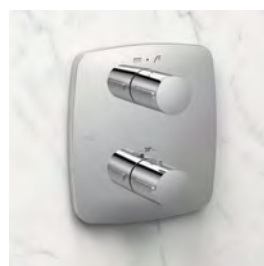

Vnější části mají **malou hloubku**, což umožňuje lépe využít prostor uvnitř sprchy.