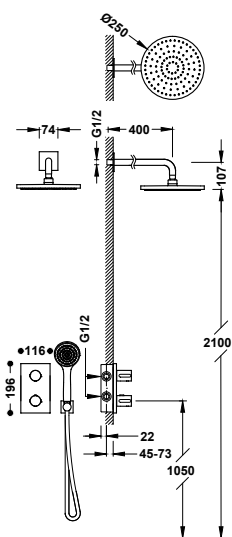

PODOMÍTKOVÁ TERMOSTATICKÁ BATERIE

Vnější část Therm-box 2cestného podomítkového boxu

Pouze viditelná část. Kulatý ovladač ABS. Obsahuje krycí desku, regulaci a přepínací ventil. Doplní se podomítkovým Therm-boxem s ref. č.: 20785001.

■ 21625001	85,00
■ 21625001NM	130,00

Therm-box 2cestný podomítkový box s termostatickou baterií vanovou a sprchovou

20785001

[↗405](#)

Sada 2cestné termostatické podomítkové sprchové baterie Therm-box

- Podomítkové těleso je součástí produktu.
- Kulatý ovladač ABS s regulací teploty. 2cestný keramický přepínač.
- Stěnový vývod se směrovatelnou sprchovou hlavici: Ø 250 mm.
- Držák ruční sprchy se stěnovou přípojkou vody.
- Ruční sprcha proti usazování vodního kamene.
- Satinovaná sprchová hadice.

■ 21625004	498,00
■ 21625004NM	772,00

29926828