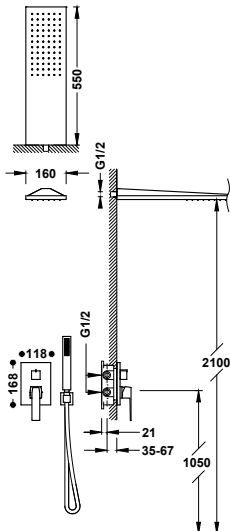

Sada 2cestné podomítkové pákové sprchové baterie Rapid-box

- Včetně podomítkového tělesa.
- Páková. Dvoucestný rozdělovací ventil.
- Hlavová sprcha na stěnu, nerezová ocel: 160x550 mm.
- Držák ruční sprchy na stěnu s přívodem vody.
- Ruční sprcha s úpravou proti vodnímu kamení, mosaz.
- Sprchová hadice satín.

	20228005	750,00
	20228005NM	1.108,00
	20228005BM	1.108,00
	20228005AC	1.108,00
	20228005OR	1.537,00
	20228005OM	1.537,00