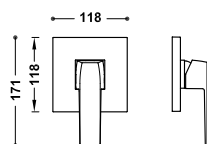

VNĚJŠÍ DÍLY 1CESTNÉ

Vnější část pro 1cestný podomítkový Rapid-box

Pouze viditelná část. Obsahuje krycí desku, regulaci, pouzdro a skrytý úchytný šroub. Doplní se podomítkovým Rapid-boxem s ref. č.: 20827810.

20227810	89,00
20227810NM	138,00
20227810BM	138,00
20227810AC	138,00
20227810KMB	138,00
20227810OR	196,00
20227810OM	196,00