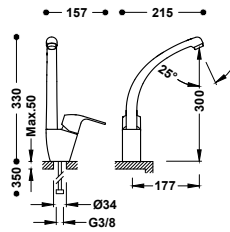

Dřezová baterie jednopáková
Připojovací pancéřové flexi hadice G3/8.

06944001 106,00