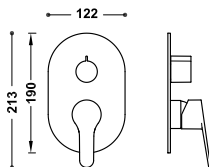

PODOMÍTKOVÉ BATERIE

Vnější část pro 1cestný podomítkový Rapid-box

21527810

58,00

Pouze viditelná část. Obsahuje krycí desku, regulaci, pouzdro a skrytý úchytý šroub. Doplní se podomítkovým Rapid-boxem s ref. č.: 20827810.

1cestný podomítkový Rapid-box s pákovou sprchovou baterií

20827810

[→405](#)

Vnější část 2cestného podomítkového Rapid-boxu

21528110

74,00

Pouze viditelná část. Obsahuje krycí desku, regulaci, přepínací ventil a skrytý úchytý šroub. Doplní se podomítkovým Rapid-boxem s ref. č.: 20828110.

Podomítkový 2cestný Rapid-box s pákovou baterií sprchovou a vanovou

20828110

[→405](#)

Sprchová baterie jednopáková, podomítková jednocestná

21517701

82,00

Včetně podomítkového tělesa. Páková.

Sprchová baterie s 2 ovládacím prvkem, podomítková dvoucestná

21518001

118,00

Včetně podomítkového tělesa. Páková. Dvoucestný přepínač.