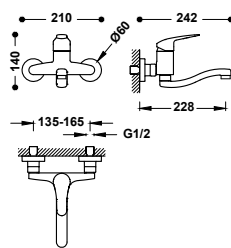

Dřezová baterie jednopáková, nástěnná

S dolním ramínkem. Vzdálenost od stěny: 228 mm.

21632020

86,00