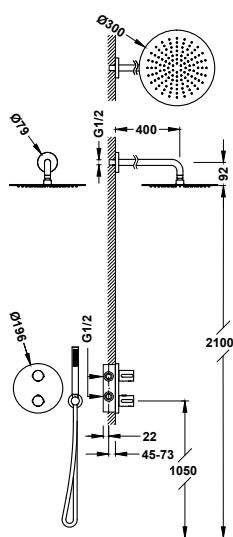

Sada 2cestné termostatické podomítkové sprchové baterie Therm-box

- Podomítkové těleso je součástí produktu.
- Kulatý ovladač s regulací teploty. 2cestný keramický přepínač.
- Stěnový vývod se směrovatelnou sprchovou hlavicí z nerezové oceli: Ø300 mm.
- Držák ruční sprchy se stěnovou přípojkou vody.
- Ruční sprcha mosazná proti usazování vodního kamene.
- Satinovaná sprchová hadice.

26225004	585,00
26225004NM	837,00
26225004BM	837,00
26225004AC	837,00
26225004OR	1.136,00
26225004OM	1.136,00