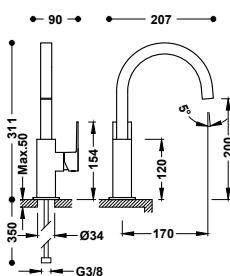

Umyvadlová baterie vysoká jednopáková, boční páčkou

Připojovací pancéřové flexi hadice G3/8.

106606	275,00
00660602NM	426,00
00660602BM	426,00
00660602AC	426,00
00660602OR	605,00
00660602OM	605,00