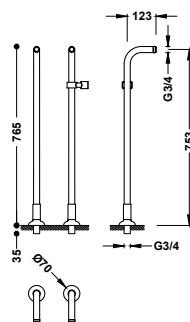

Přípojky vody se zalomením pro podlahovou montáž vanové baterie

Dva vertikální sloupy pro přívod vody z podlahové přípojky.

24219403	350,00
24219403AC	543,00
24219403OM	770,00
24219403LV	508,00
24219403LM	508,00