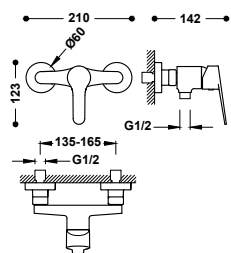

NÁSTĚNNÉ BATERIE

Sprchová baterie jednopáková, nástěnná

21526710

72,00

Bez doplňků.