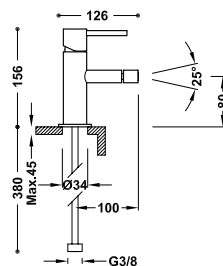

Bidetová baterie jednopáková

Páková. Nastavitelný směr toku. Připojovací pancéřové flexi hadice G3/8.

06212001 112,00

06212001D 135,00

910719005