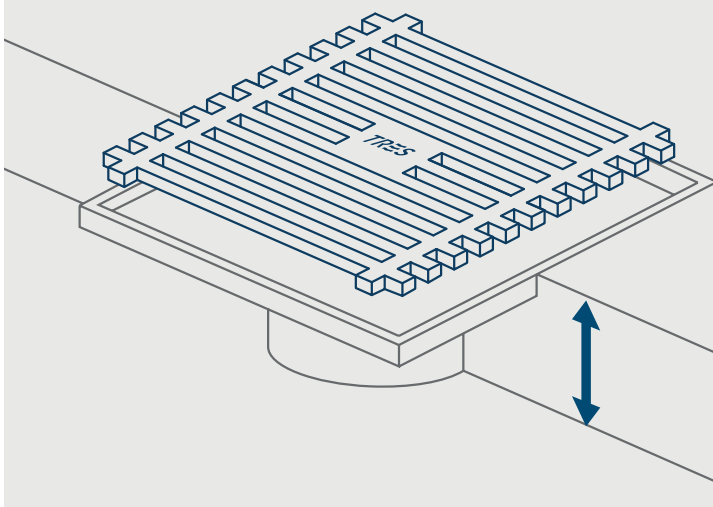

IDEÁLNÍ PRO SPRCHOVÉ VANIČKY NA MÍRU

- Minimální hloubka
- Nevyžaduje sifon
- Odstraní špatné zápachy
- Inspekční
- Vyrobeno z mosazi