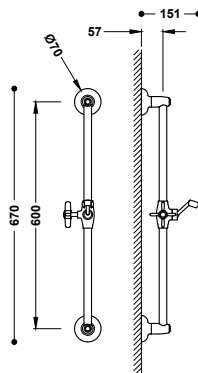

Posuvná sprchová tyč

Sprchová tyč: Délka 600 mm, Ø 20,6 mm. Držák ruční sprchy směrově nastavitelný a posuvný.

24273201

216,00

24273201AC

335,00

24273201LV

313,00

24273201LM

313,00