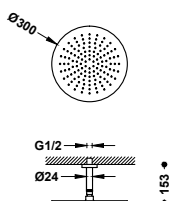

03412102

142,00

Stropní rameno: 166 mm. Hlavová sprcha směrově nastavitelná: 250x250 mm.

Stropní rameno se směrově nastavitelnou hlavovou sprchou

134331

185,00

Stropní rameno: 155 mm. Hlavová sprcha směrově nastavitelná: Ø 300 mm. Materiál: Nerezová ocel.