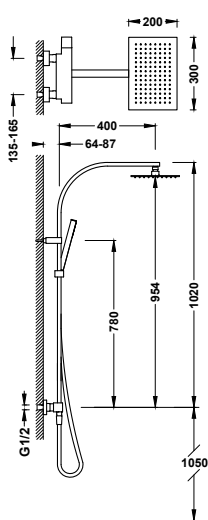

Sprchová sestava baterie jednopáková, nástěnná dvoucestná

- Hlavová sprcha směrově nastavitelná, nerezová ocel: 300x200 mm.
- Držák ruční sprchy směrově nastavitelný a posuvný.
- Ruční sprcha s úpravou proti vodnímu kameni, mosaz.
- Sprchová hadice satin.

20219101	715,00
20219101NM	1.108,00
20219101BM	1.108,00
20219101AC	1.108,00
20219101KMB	1.108,00