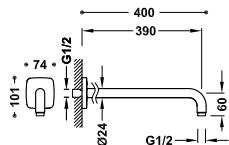

Nástěnné rameno

K hlavové sprše. Délka: 400 mm.

13463303

77,00

Nástěnné rameno

K hlavové sprše. Délka: 400 mm.

13463301

79,00