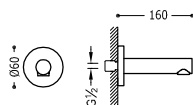

Výtokové ramínko pevné nástěnné

Se závitovým přívodem vody ze stěny G1/2. Délka: 160 mm. Nejedná se o náhradní díl. Nelze kombinovat s nedělitelnými podomítkovými tělesy.

16117002	102,00