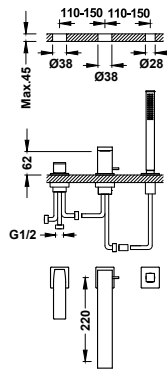

Vanová baterie jednopáková, na okraj vany

- Páková. Integrovaný přepínač ve výtokové hubici.
- Ruční sprcha s úpravou proti vodnímu kameni, mosaz.
- Výtoková hubice 180 mm. Průtok vody: 3 bar - 13 l/min.
- Sada nádrže není součástí dodávky a lze ji objednat na přání - č. produktu: 20224501.

20216103	450,00
20216103NM	698,00
20216103BM	698,00
20216103AC	698,00
20216103OR	990,00
20216103OM	990,00

Nádrž pro stojánkové baterie na okraj vany

20224501	415,00

→406

Vanová výpust Click-clack s přepadem a přípojkou k odpadnímu potrubí

134445	100,00

Vanová baterie jednopáková, na okraj vany

- Páková. Integrovaný přepínač ve výtokové hubici.
- Ruční sprcha s úpravou proti vodnímu kameni, mosaz.
- Výtoková hubice 220 mm. Průtok vody: 3 bar - 13 l/min.
- Sada nádrže není součástí dodávky a lze ji objednat na přání - č. produktu: 20224501.

20216101	460,00
20216101NM	713,00
20216101BM	713,00
20216101AC	713,00
20216101OR	1.012,00
20216101OM	1.012,00

Nádrž pro stojánkové baterie na okraj vany

20224501	415,00

→406

Vanová výpust Click-clack s přepadem a přípojkou k odpadnímu potrubí

134445	100,00

NÁSTĚNNÉ TERMOSTATICKÉ BATERIE

Souprava nástěnné sprchové 2cestné termostatické baterie Over-wall

- S integrovaným měničem v regulátoru průtoku.
- Čtverhranný ovladač.
- Směřovatelná sprchová hlavice z nerezové oceli: 300x200 mm.
- Posuvný a směrovatelný držák pro ruční sprchu.
- Ruční sprcha mosazná proti usazování vodního kamene.
- Satinovaná sprchová hadice.

19039306	671,00
19039306NM	1.040,00
19039306BM	1.040,00
19039306AC	1.040,00
19039306KMB	1.040,00
19039306OM	1.476,00