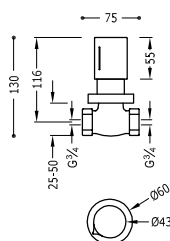

Průtokový ventil, podomítkový

Závitová přípojka s vnitřním závitem: 3/4".

06151101	91,00
06151101NM	140,00
06151101BM	140,00
06151101AC	140,00
06151101KM	140,00
06151101KMB	140,00
06151101OR	199,00
06151101OM	199,00
06151101OP	199,00
06151101OPM	199,00