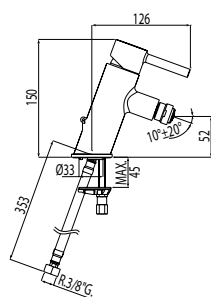

Bidetová baterie jednopáková

20312001

91,00

Páková. Nastavitelný směr toku. Připojovací pancéřové flexi hadice G3/8.

Bidetová baterie jednopáková, boční páčkou

20322401

171,00

Nastavitelný směr toku. Připojovací pancéřové flexi hadice G3/8.