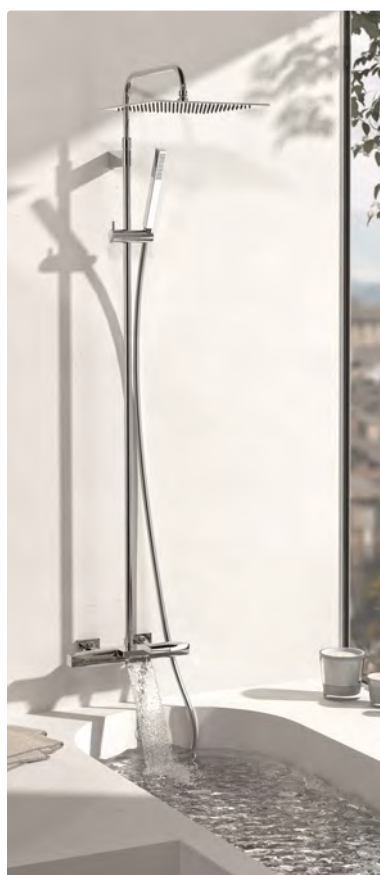

Tres umožňuje **snadné čištění ucpané kartuše**, aniž by se tím změnila její kalibrace.