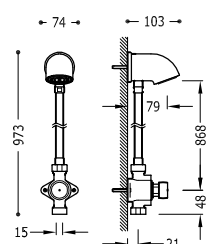

13420503

66,00

SPRCHOVÉ BATERIE S ČASOVÝM VYPÍNAČEM

Sprchová baterie s časovačem na jednu vodu, nástěnná

Automatické zavření průtoku: 15 sekund Průtok vody: 16 l/min.

112167

103,00

Sprchová souprava baterie s časovačem na jednu vodu, nástěnná