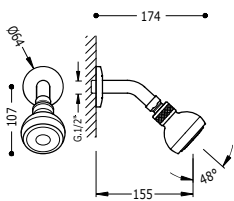

Nástěnné rameno s hlavovou sprchou

Nastavitelný směr toku. Rozměry: Ø 70 mm. Trysky s úpravou proti vodnímu kameni.

■ 134808

39,00