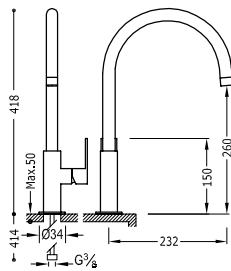

Umyvadlová baterie XXL jednopáková, boční páčkou
Připojovací pancéřové flexi hadice G3/8.

20020506	231,00
20020506NM	358,00
20020506BM	358,00
20020506AC	358,00
20020506OR	508,00
20020506OM	508,00
20020506NE	358,00
20020506BL	358,00