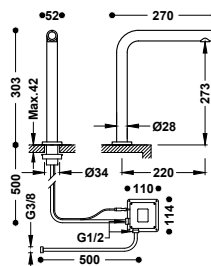

Dřezová baterie elektronická na jednu vodu

Dotykový systém Touch-tres. Připojovací pancéřové flexi hadice G3/8.

161445	325,00