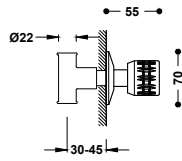

Průtokový ventil, podomítkový

Svařená přípojka s vnitřním závitem: Ø 22 mm.

- 123513F 29,00
- 123513C 29,00

9134287