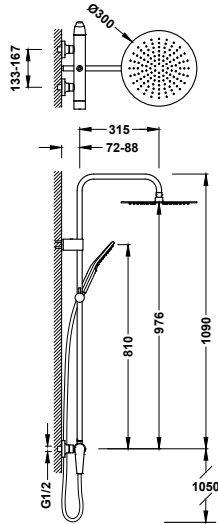

Sprchová sestava baterie jednopáková, nástěnná dvoucestná

28119101 497,00
28119101NM 770,00
28119101AC 770,00
281191010PM 1.093,00

- S integrovaným měničem.
- Směrovatelná sprchová hlavice z nerezové oceli: Ø 300 mm.
- Posuvný a směrovatelný držák pro ruční sprchu.
- Ruční sprcha proti usazování vodního kamene: Ø 110 mm. (3 druhy vodního proudu).
- Satinovaná sprchová hadice.