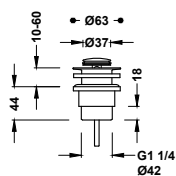

Umyvadlová výpusť Click-clack, bez přepadu
Bez přepadu. Funkce Click-clack. Zátka: Ø 37 mm.

134215026 13,00