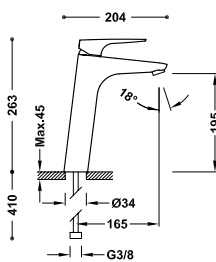

■ 21820301 147,00