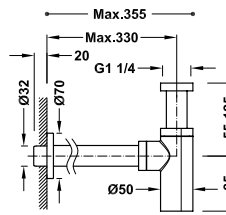

Umyvadlový sifon teleskopický

■ 13463410 43,00
■ 13463410NM 67,00

Teleskopický otočný umyvadlový sifon

Otočná vypouštěcí trubka. Ideální pro jakoukoli montáž.

■ 13463810 22,00