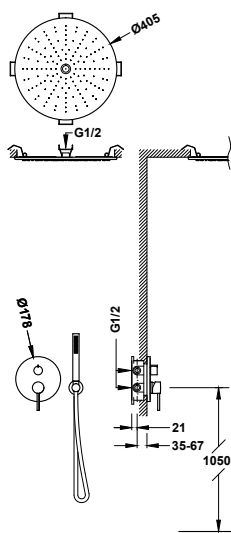

Sada 3cestné podomítkové pákové sprchové baterie Rapid-box

- Včetně podomítkového tělesa.
- Páková. Třícestný rozdělovací ventil.
- Stropní podomítková sprchová hlavice z nerezové oceli se 2 typy proudu (děšť/volně proudění). Ø 405 mm.
- Držák ruční sprchy na stěnu s přívodem vody.
- Ruční sprcha s úpravou proti vodnímu kamení, mosaz.
- Sprchová hadice satin.

26227301	1.164,00
26227301NM	1.754,00
26227301BM	1.754,00
26227301AC	1.754,00
26227301KM	1.754,00
26227301KMB	1.754,00
26227301OR	2.450,00
26227301OP	2.450,00
26227301OM	2.450,00
26227301OPM	2.450,00