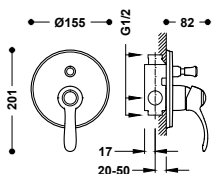

Sprchová baterie jednopáková, podomítková dvoucestná

Včetně podomítkového tělesa. Páková. Dvoucestný přepínač.

24218001	179,00
24218001AC	277,00
24218001OR	393,00
24218001LV	259,00
24218001LM	259,00