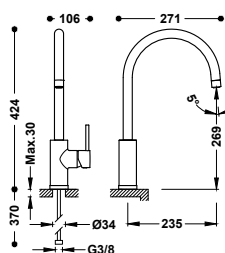

Dřezová baterie jednopáková
Přípojovací pancéřové flexi hadice G3/8.

- 23044005 125,00
- 23044005NM 194,00
- 23044005AC 194,00