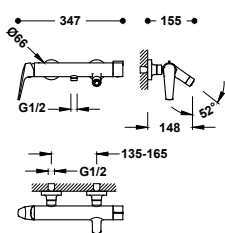

BIDETOVÉ BATERIE

Bidetová baterie jednopáková

Kohoutková. Nastavitelný směr toku. Připojovací pancéřové flexi hadice G3/8.

28112001	128,00
28112001NM	199,00
28112001AC	199,00
28112001OPM	282,00

WC bidetová baterie jednopáková se sprškou, podomítková

28112301	180,00
28112301NM	279,00
28112301AC	279,00
28112301OPM	396,00

Příslušenství: věšák na ručník k WC bidetové baterii se sprškou

Držák umožňuje montáž vpravo i vlevo (k produktům č.: 134122, 134123, 181122, 181123, 181222, 181223, 20522201, 20522301). Délka: 180 mm.

03412401	37,00
03412401NM	57,00
03412401AC	57,00
03412401OPM	81,00

NÁSTĚNNÉ BATERIE

Sprchová baterie jednopáková, nástěnná

Ruční sprcha proti usazování vodního kamene: Ø 110 mm. (3 druhy vodního proudu). Nastavitelný držák pro ruční sprchu. Satinovaná sprchová hadice.

28116701	242,00
28116701NM	374,00
28116701AC	374,00
28116701OPM	531,00

Baterie pro vanu a sprchu jednopáková, nástěnná

S integrovaným měničem. Ruční sprcha proti usazování vodního kamene: Ø 110 mm. (3 druhy vodního proudu). Nastavitelný držák pro ruční sprchu. Satinovaná sprchová hadice.

28117001	263,00
28117001NM	407,00
28117001AC	407,00
28117001OPM	578,00