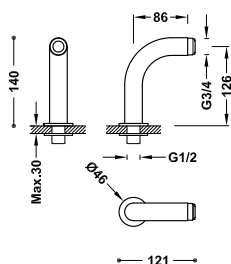

Přípojky vody se zalomením pro montáž vanové baterie na okraj vany

2 kusy s tlumičem.

29987001	114,00
29987001NM	177,00
29987001AC	177,00
29987001OM	251,00
29987001OPM	251,00