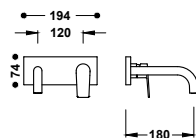

Vnější díl pro podomítkové umyvadlové těleso

Pouze viditelná část. Obsahuje krycí desku, regulaci a výtokovou trubici 180 mm. Podomítkové těleso není součástí produktu.

21130031	175,00
21130031NM	271,00
21130031BM	271,00
21130031AC	271,00
21130031KM	271,00
21130031KMB	271,00
21130031OR	385,00
21130031OM	385,00
21130031OP	385,00
21130031OPM	385,00

Vestavěné těleso pro umyvadlovou baterii

20830002 85,00