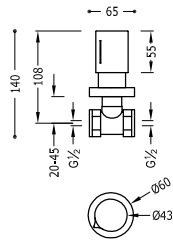

PRŮCHOZÍ VENTILY

Průtokový ventil, podomítkový

Závitová přípojka s vnitřním závitem: 1/2".

06115501	83,00
06115501NM	128,00
06115501BM	128,00
06115501AC	128,00
06115501KM	128,00
06115501KMB	128,00
06115501OR	182,00
06115501OM	182,00
06115501OP	182,00
06115501OPM	182,00