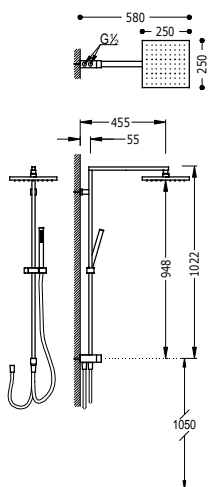

SPRCHOVÉ SOUPRAVY

Sprchová sestava kombinovatelná s libovolnou baterií

107476

378,00

- Přepínač integrovaný do sprchové tyče.
- Hlavová sprcha směrově nastavitelná: 250x250 mm.
- Držák ruční sprchy směrově nastavitelný a posuvný.
- Ruční sprcha s úpravou proti vodnímu kameni, mosaz.
- Sprchová hadice satín.