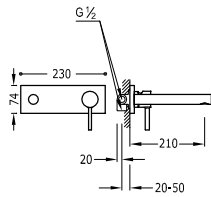

Umyvadlová baterie jednopáková, podomítková

20320002

252,00

Součástí dodávky je podomítkové těleso v nedělitelném provedení. Páková. Výtokové ramínko 210 mm.

BIDETOVÉ BATERIE

Bidetová baterie jednopáková

181120

112,00

Páková. Nastavitelný směr toku. Perlátor se snadnou údržbou. Připojovací pancéřové flexi hadice G3/8.

186120

135,00