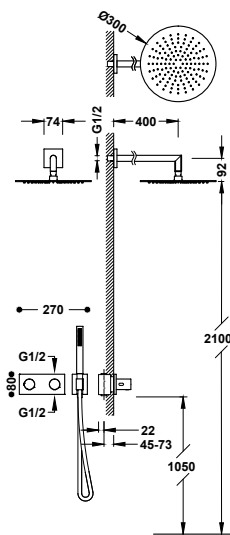

Sada 2cestné termostatické podomítkové sprchové baterie B-systém

- Podomítkové termostatické těleso pro horizontální montáž je součástí produktu.
- Regulátor průtoku a 2cestný keramický přepínač.
- Kulatý ovladač.
- Stěnový vývod se směrovatelnou sprchovou hlavici z nerezové oceli: Ø 300 mm.
- Držák ruční sprchy se stěnovou přípojkou vody.
- Ruční sprcha mosazná proti usazování vodního kamene.
- Satinovaná sprchová hadice.

30735204	811,00
30735204NM	1.163,00
30735204AC	1.163,00
30735204OR	1.651,00
30735204OM	1.651,00
30735204OP	1.651,00
30735204OPM	1.651,00