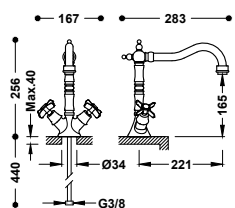

Dřezová baterie dvoupáková
Připojovací pancéřové flexi hadice G3/8.

24234201 237,00
24234201AC 367,00
24234201OR 521,00
24234201LV 344,00
24234201LM 344,00