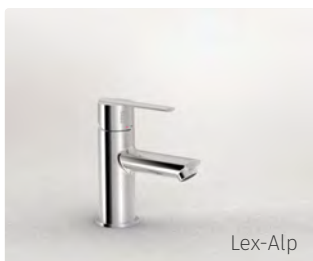

KOLEKCE

EXCLUSIVE

SELECTION

ESSENTIAL