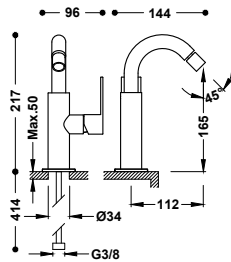

Bidetová baterie jednopáková, boční páčkou

Nastavitelný směr toku. Připojovací pancéřové flexi hadice G3/8.

20022401	202,00
20022401NM	312,00
20022401BM	312,00
20022401AC	312,00
20022401OR	444,00
20022401OM	444,00
20022401NE	312,00
20022401BL	312,00