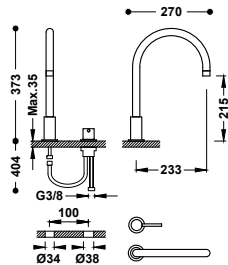

9130190

Umyvadlová baterie stojánková jednopáková
Volitelné rozmístění prvků. Páková.

26110501	236,00
26110501NM	366,00
26110501BM	366,00
26110501AC	366,00
26110501KM	366,00
26110501KMB	366,00
26110501OR	520,00
26110501OM	520,00
26110501OP	520,00
26110501OPM	520,00