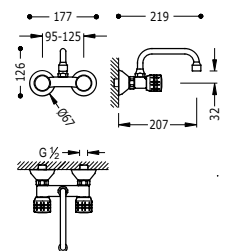

Dřezová baterie dvoupáková, nástěnná

123214

76,00

S horním ramínkem. Mimořádná excentricita. Vzdálenost od stěny: 207 mm.