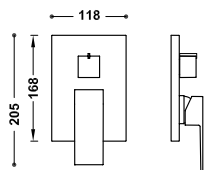

Vnější část 2cestného podomítkového Rapid-boxu

Pouze viditelná část. Obsahuje krycí desku, regulaci, přepínací ventil a skrytý úchytný šroub. Doplní se podomítkovým Rapid-boxem s ref. č.: 20828110.

	10628110	116,00
	10628110NM	179,00
	10628110BM	179,00
	10628110AC	179,00
	10628110OR	254,00
	10628110OM	254,00