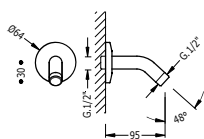

■ 913480810

19,00

Nástěnné rameno pro hlavovou sprchu

K hlavové sprše. Délka: 95 mm.

■ 13473850

20,00

RUČNÍ SPRCHY

Ruční sprška Quadro