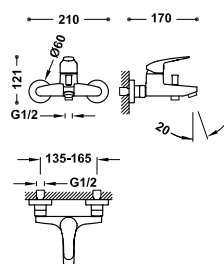

Baterie pro vanu a sprchu jednopáková, nástěnná

Bez doplňků.

■ 21627010

98,00