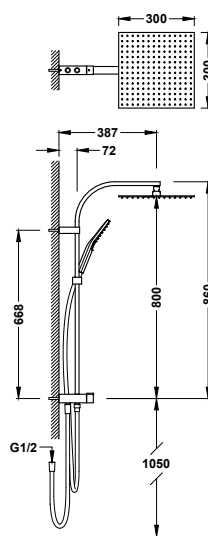

Sprchová sestava kombinovatelná s libovolnou baterií

19063504

349,00

- Přepínač integrovaný do sprchové tyče.
- Směrovatelná sprchová hlavice z nerezové oceli: 300x300 mm.
- Posuvný a směrovatelný držák pro ruční sprchu.
- Ruční sprcha proti usazování vodního kamene: 96x110 mm. (3 druhy vodního proudu).
- Satinovaná sprchová hadice.

19063504NM

540,00

19063504BM

540,00

19063504AC

540,00

19063504OM

767,00