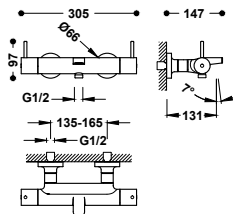

Zdravotnická páčka k baterii s 1 ovládacím prvkem
K produktům č.: 17231811, 17233311.

9134011

45,00

Zdravotnická sprchová baterie jednopáková, nástěnná
Ruční sprcha s úpravou proti vodnímu kameni. Kloubový držák ruční sprchy. Flexi hadice, kovová.

2151671011

125,00

Sprchová baterie termostatická nástěnná, s ergonomickými pákami

19026410

235,00

Bez doplňků. Vhodná pro osoby se sníženými motorickými schopnostmi.

Baterie pro vanu a sprchu termostatická nástěnná, s ergonomickými pákami

19027410

295,00

Bez doplňků. Přepínač integrovaný do regulátoru průtoku vody. Vhodná pro osoby se sníženými motorickými schopnostmi.

KADEŘNICKÉ BATERIE

Baterie jednopáková pro kadeřnické mycí stoly
Výsuvná ruční sprcha.

172450

130,00