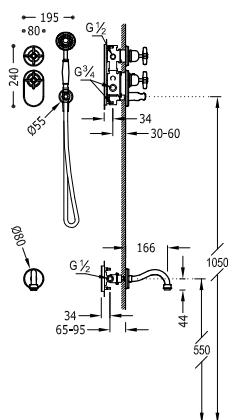

Sada termostatické baterie pro vanu a sprchu, podomítková dvoucestná Block System

- Součástí dodávky je podomítkové termostatické těleso pro vertikální montáž.
- Regulátor průtoku a dvoucestný rozdělovací ventil.
- Výtokové ramínko pevně nástěnné.
- Držák ruční sprchy na stěnu s přívodem vody.
- Ruční sprcha s úpravou proti vodnímu kameni, mosaz: Ø 78 mm.
- Flexi hadice, kovová vyztužená.

24235201	786,00
24235201AC	1.218,00
24235201OR	1.729,00
24235201LV	1.140,00
24235201LM	1.140,00