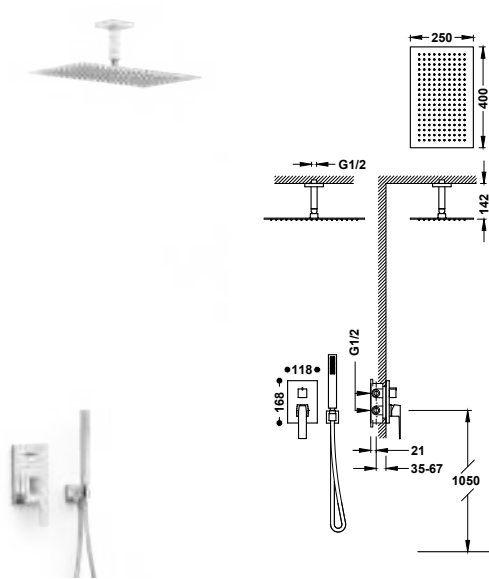

Sada 2cestné podomítkové pákové sprchové baterie Rapid-box

- Včetně podomítkového tělesa.
- Páková. Dvoucestný rozdělovací ventil.
- Stropní rameno se směrově nastavitelnou hlavovou sprchou, nerezová ocel: 400x250 mm.
- Držák ruční sprchy na stěnu s přívodem vody.
- Ruční sprcha s úpravou proti vodnímu kameni, mosaz.
- Sprchová hadice satín.

20228003	621,00
20228003NM	916,00
20228003BM	916,00
20228003AC	916,00
20228003OR	1.263,00
20228003OM	1.263,00