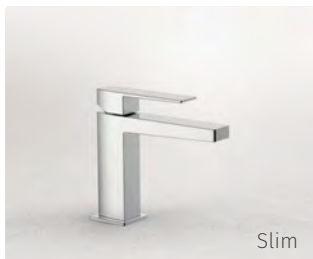

KOLEKCE

EXCLUSIVE