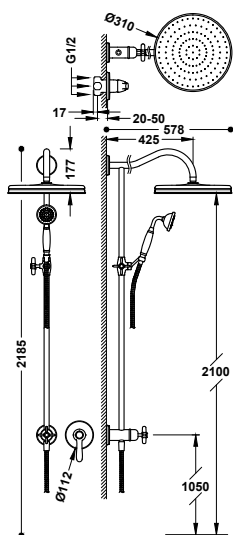

Sprchová sada baterie dvoupáková, podomítková jednocestná

- Včetně podomítkového tělesa. Páková.
- Sestava sprchové tyče s hlavovou sprchou směrově nastavitelnou, mosaz: Ø 310 mm.
- Přepínač integrovaný do sprchové tyče.
- Držák ruční sprchy směrově nastavitelný a posuvný.
- Ruční sprcha s úpravou proti vodnímu kameni, mosaz: Ø 78 mm.
- Flexi hadice, kovová vyztužená.

24217703	566,00
24217703AC	906,00
24217703LV	821,00
24217703LM	821,00