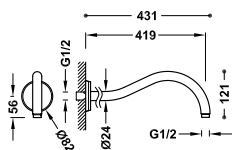

Nástěnné rameno

K hlavové sprše. Délka: 419 mm.

29933701	84,00
29933701AC	130,00
29933701OR	185,00
29933701LV	122,00
29933701LM	122,00