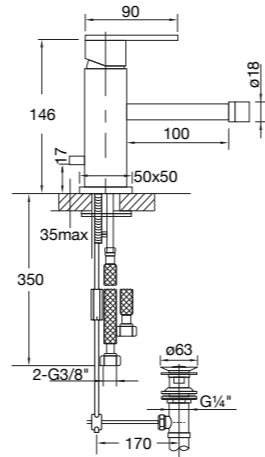

BIDET-EINHEBELMISCHER

SINGLE LEVER BIDET MIXER

MITIGEUR MONO COMMANDE DE BIDET

ARMATURA BIDETOWA JEDNOUCHWYTOWA

Ø 8 l/min
3 bar

160 1300

mit Keramikkartusche, mit Ablaufgarnitur 1 ¼",
mit Flexschläuchen 3/8", Ausladung 140 mm

with ceramic cartridge, with pop up waste 1 ¼",
with flexible hoses 3/8", projection 140 mm

avec cartouche céramique, avec garniture d'écoulement 1 ¼",
avec flexibles 3/8", projection 140 mm

z głowicą ceramiczną, z korkiem automatycznym 1 ¼",
z węzami elastycznymi do podłączenia baterii 3/8",
wylewka 140 mm

Preis | Price | Prix | Cena

Chrome	160 1300	420,00 Euro
Matt Black	160 1300 S	590,00 Euro

WAND-AUSLAUF FÜR WASCHTISCH ODER WANNE

WALL SPOUT FOR BASIN OR BATHTUB

BEC MURAL POUR LAVABO OU BAIGNOIRE

WYLEWKA DO WANNY LUB UMYWALKI

160 2310

Ausladung 200 mm
projection 200 mm
projection 200 mm
wylewka 200 mm

Preis | Price | Prix | Cena

Chrome	160 2310	240,00 Euro

160

WAND-AUSLAUF FÜR WASCHTISCH ODER WANNE

mit Schwallauslauf

WALL SPOUT FOR BASIN OR BATHTUB

with cascade spout

BEC MURAL POUR LAVABO OU BAIGNOIRE

avec bec cascade

WYLEWKA DO WANNY LUB UMYWALKI

z wylewką kaskadową

135 2310

Ausladung 200 mm
projection 200 mm
projection 200 mm
wylewka 200 mm

Preis | Price | Prix | Cena

Chrome	135 2310	220,00 Euro
Matt Black	135 2310 S	309,00 Euro