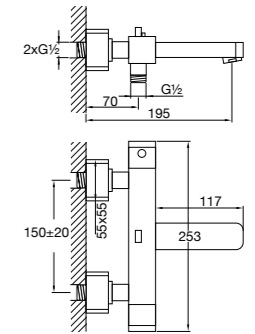

▯ 14,4 l/min
3 bar

230 3200

für Dusche
for shower
pour la douche
do prysznic

Preis | Price | Prix | Cena

Chrome	230 3200	520,00 Euro