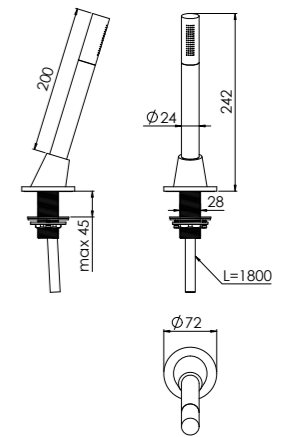

100 1630

mit Handbrause und Brauseschlauch 1800 mm
complete, with flexible hose 1800 mm
flexible de douche 1800 mm
kompletne z węzami elastycznymi 1800 mm

Preis | Price | Prix | Cena

Chrome	100 1630	170,00 Euro
Matt Black	100 1630 S	249,00 Euro