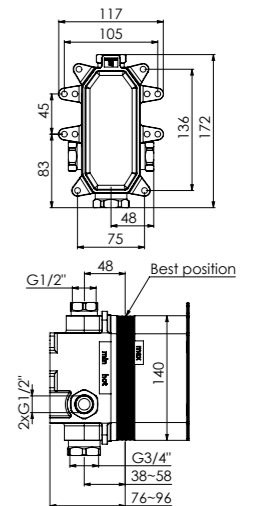

010 2110 3

Unterputz Einbaukörper ½"
mit wasserdichtem Einbaukasten, mit Keramikkartusche,
mit Kerdi Dichtmanschette, mit Schallschutzmatte

Concealed set ½"
with water-tight concealed box, with ceramic cartridge,
with Kerdi membrane, with noise absorbing mat

Corps d'encastrement ½"
avec cartouche céramique, avec membrane d'eau „Kerdi“,
avec tapis insonorisant

Element podtynkowy podłączenia ½"
z wodoszczelnym elementem podtynkowym, z głowicą ceramiczną,
z wodoszczelną membraną, Kerdi z matą wygłuszającą

Preis | Price | Prix | Cena

010 2110 3	209,00 Euro

Ø 18,6 l/min | 13,8 l/min
3 bar

260 2103 3

mit Abdeckplatte Ø 185 mm,
mit automatischem Umsteller
with cover plate dia. 185 mm,
with automatic diverter
avec plaque de protection Ø 185 mm,
avec inverseur automatique
z rozetą Ø 185 mm,
z automatycznym przełącznikiem

Preis | Price | Prix | Cena

Chrome	260 2103 3	330,00 Euro
Matt Black	260 2103 3 S	500,00 Euro
Matt White	260 2103 3 W	500,00 Euro
Rose Gold	260 2103 3 RG	550,00 Euro
Brushed Nickel	260 2103 3 BN	500,00 Euro

099 2105 3	Verlängerungsset 25 mm | Extension set 25 mm	95,00 Euro
099 2105 5 3	Verlängerungsset 50 mm | Extension set 50 mm	129,00 Euro