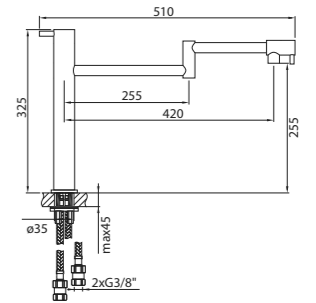

Δ 5 l/min
3 bar

100 1495

mit Keramikkartusche, Ausladung 215 mm

with ceramic cartridge, projection 215 mm

avec cartouche céramique, projection 215 mm
z głowicą ceramiczną, wylewka 215 mm

Preis | Price | Prix | Cena

Chrome	100 1495	550,00 Euro
Matt Black	100 1495 S	785,00 Euro