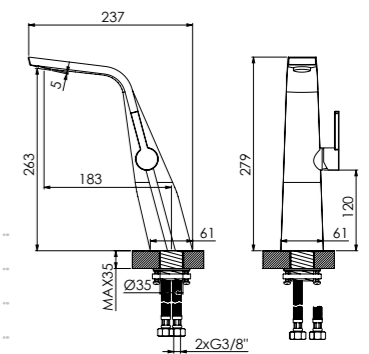

260 1010 1

ohne Ablaufgarnitur, Ausladung 158 mm
without pop up waste, projection 158 mm
sans garniture d'écoulement, projection 158 mm
bez korka automatycznego, wylewka 158 mm

Preis | Price | Prix | Cena

Chrome	260 1010 1	410,00 Euro
Matt Black	260 1010 1 S	590,00 Euro
Matt White	260 1010 1 W	590,00 Euro
Rose Gold	260 1010 1 RG	640,00 Euro
Brushed Nickel	260 1010 1 BN	590,00 Euro

SEITE
PAGE 158