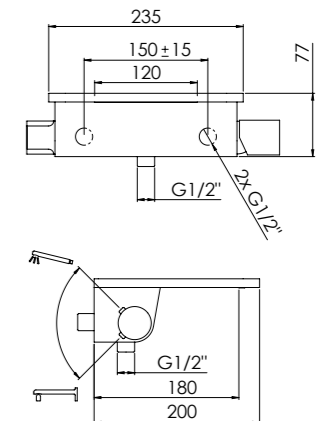

FREISTEHENDE WANNEN-ARMATUR

(Einbaukörper 020 1162 separat bestellen)

FREE STANDING BATH MIXER

(Concealed set 020 1162 order separately)

ROBINETTERIE BAIGNOIRE SUR PIED

(Corps d'encastrement 020 1162 à commander séparément)

ARMATURA DO WANNY WOLNOSTOJĄCEJ

(Element podtynkowy z podłączeniami 020 1162 zamawiać oddzielnie)

Ø 17,1 l/min | 13,1 l/min
3 bar

260 1162

mit Keramikkartusche,
eigensicher gegen Rückfließen,
mit Umsteller und Handbrause,
Ausladung 220 mm

with ceramic cartridge,
intrinsicly safe against backflow,
with diverter and hand shower,
projection 220 mm

avec cartouche céramique, sécurité contre le reflux,
avec inverseur automatique et
douchette à main, projection 220 mm

z głowicą ceramiczną,
zabezpieczenie przepływów zwrotnych,
z przełącznikiem na słuchawkę,
wylewka 220 mm

Preis | Price | Prix | Cena

Chrome	260 1162	2.300,00 Euro
Matt Black	260 1162 S	3.250,00 Euro
Rose Gold	260 1162 RG	3.500,00 Euro
Brushed Nickel	260 1162 BN	3.250,00 Euro

020 1162

Einbaukörper ½"

für alle freistehenden Wannen-Armaturen
(mit einem Standfuß)

Concealed set ½"

for all free standing bath mixers (one pedestal)
horizontal adjustment possible,
with pressure plug (mixer order separately)

Corps d'encastrement universel ½"
pour robinetterie baignoire sur pied,
réglage et ajustement après installation
(livre avec bouchon d'obturation)

(Robinetterie à commander séparément)

Element podtynkowy z podłączeniami ½"

Do wszystkich wolnostojących armatur
wannowych (na jednej nodze),
możliwe późniejsze dopasowanie (poziomo),
z zaślepką (element zewnętrzny zamawiać
oddzielnie)

Preis | Price | Prix | Cena

020 1162	335,00 Euro

AUFPUTZ-EINHEBELMISCHER ½"

mit Keramikkartusche, eigensicher gegen Rückfließen

EXPOSED SINGLE LEVER MIXER ½"