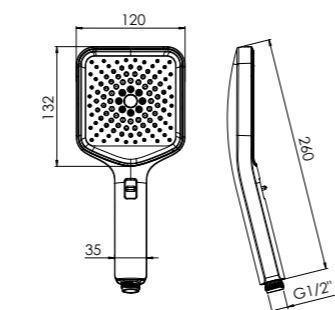

METALL-BRAUSESCHLAUCH

½" x ½"

METAL SHOWER HOSE
FLEXIBLE DE DOUCHE MÉTALLIQUE
WĄŻ NATRYSKOWY METALOWY