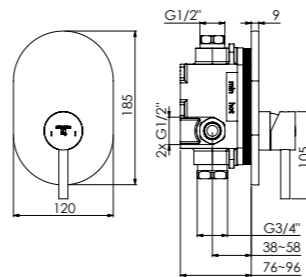

010 2110 3

Unterputz Einbaukörper ½"
mit wasserdichtem Einbaukasten, mit Keramikkartusche,
mit Kerdi Dichtmanschette, mit Schallschutzmatte

Concealed set ½"
with water-tight concealed box, with ceramic cartridge,
with Kerdi membrane, with noise absorbing mat

Corps d'encastrement ½"
avec cartouche céramique, avec membrane d'eau „Kerdi“,
avec tapis insonorisant

Element podtynkowy podłączenia ½"
z wodoszczelnym elementem podtynkowym, z głowicą ceramiczną,
z wodoszczelną membraną, Kerdi z matą wygłuszającą

Preis | Price | Prix | Cena

010 2110 3	209,00 Euro