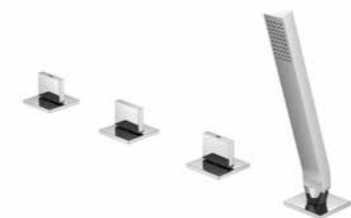

160 2402

Ausladung 210 mm
projection 210 mm
wylewka 210 mm

Preis | Price | Prix | Cena

Chrome	160 2402	890,00 Euro
Matt Black	160 2402 S	1.090,00 Euro
Rose Gold	160 2402 RG	1.250,00 Euro
Brushed Nickel	160 2402 BN	1.200,00 Euro

Δ 15 l/min ▯ 13 l/min
3 bar

160 2480

für Anwendung mit Ab- und Überlaufgarnitur mit Wannenfüllfunktion

for use with bath inlet with pop up waste and overflow

pour alimentation par le trop-plein

do użytku z napełnianiem przez przelew

Preis | Price | Prix | Cena

Chrome	160 2480	890,00 Euro
Matt Black	160 2480 S	1.240,00 Euro