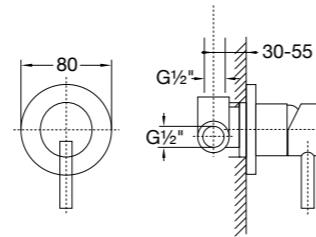

Preis | Price | Prix | Cena

Chrome	100 2250	299,00 Euro
Matt Black	100 2250 S	420,00 Euro
Rose Gold	100 2250 RG	460,00 Euro
Brushed Gold	100 2250 BG	460,00 Euro
Brushed Nickel	100 2250 BN	420,00 Euro

099 2245	Verlängerungsset 25 mm Extension set 25 mm	69,00 Euro
099 2245 5	Verlängerungsset 50 mm Extension set 50 mm	99,00 Euro