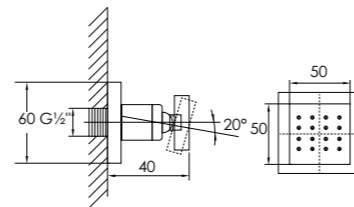

135 4400

schwenkbar
swivel
orientable
regulowana

Preis | Price | Prix | Cena

Chrome	135 4400	139,00 Euro
Matt Black	135 4400 S	195,00 Euro