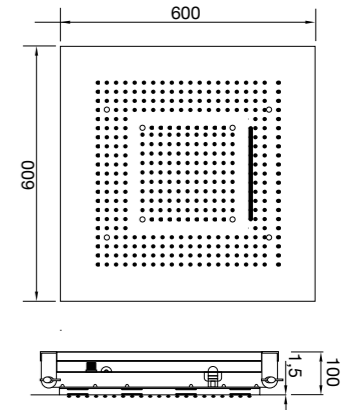

Preis | Price | Prix | Cena

Polished Stainless Steel	390 6610	3.900,00 Euro
Matt Black	390 6610 S	4.900,00 Euro

19,2 20,7 27,3
l/min – 3 bar