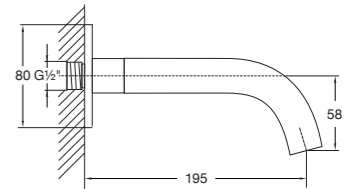

SEITE
PAGE 74