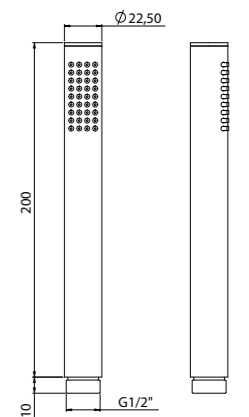

099 9665

Metall-Stabhandbrause, mit Easy Clean

Metal hand shower, with Easy Clean
douchette à main métallique,
avec système anticalcaire „Easy Clean“
metalowa słuchawka, z systemem Easy Clean

Preis | Price | Prix | Cena

Chrome	099 9665	65,00 Euro
Matt Black	099 9665 S	85,00 Euro