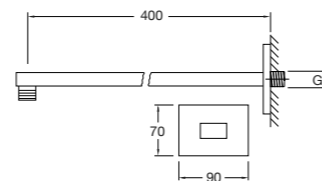

Preis | Price | Prix | Cena

Chrome	120 7910	190,00 Euro
Matt Black	120 7910 S	280,00 Euro
Rose Gold	120 7910 RG	300,00 Euro
Brushed Nickel	120 7910 BN	280,00 Euro