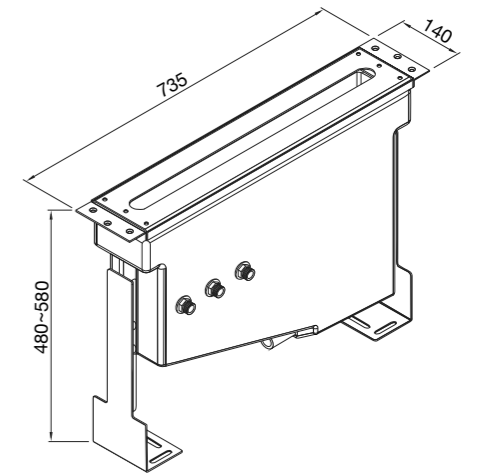

100 9512

Set Anschlussschläuche zu Montagegestell 100 9511, für alle 4-Loch Wannenrand-Armaturen (außer ... 2480), (2 Winkelschläuche ½" x ½" x 500 mm)

Connection hoses for mounting frame 100 9511 (not for ... 2480), (two angle flexible hoses ½" x ½" x 500 mm)

Flexible pour bâti support d'installation 100 9511 (sauf ... 2480), (2 flexibles avec angle ½" x ½" x 500 mm)

Zestaw węży do stelaża montażowego 100 9511 (oprócz ... 2480), (2 węże narożne ½" x ½" x 500 mm)

Preis | Price | Prix | Cena

100 9512 44,00 Euro