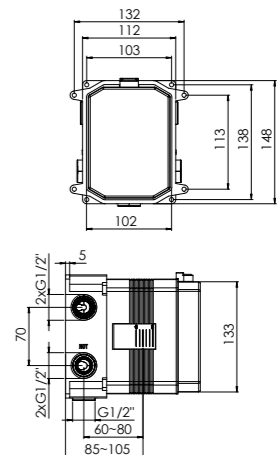

new 039 4110

für Thermostat mit pushtronic/slidetronic, für 2 Verbraucher, mit Thermostatkartusche, mit Mengenregulierung

Concealed Body ½" for thermostatic mixer with pushtronic/slidetronic, for 2 outlets, with thermostatic cartridge, with volume control, Finish Set order separately

Corps d'encastrement ½" pour mélangeur thermostatique avec pushtronic/slidetronic, pour 2 sorties, avec cartouche thermostatique, avec réglage du débit, kit de finition à commander séparément

Korpus podtynkowy ½" dla termostatu z pushtronic/slidetronic, dla użytkowników, z wkładem termostatycznym, z regulacją przepływu

Preis | Price | Prix | Cena

039 4110 470,00 Euro