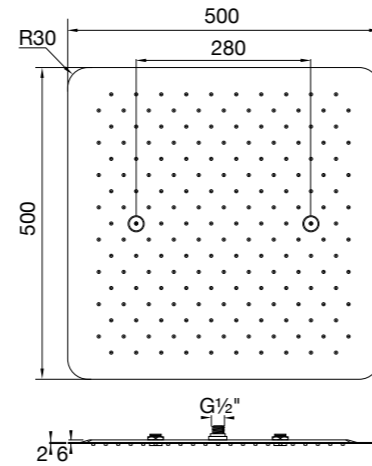

390 5002

ø 500 mm

Preis | Price | Prix | Cena

Polished Stainless Steel	390 5002	950,00 Euro

11,5
l/min – 3 bar