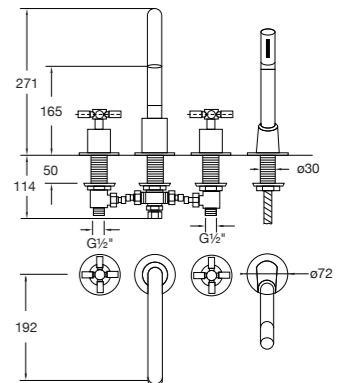

Δ 15 l/min Δ 13 l/min
3 bar

250 2400

Ausladung 192 mm
projection 192 mm
projection 192 mm
wylewka 192 mm

Preis | Price | Prix | Cena

Chrome	250 2400	725,00 Euro
Matt Black	250 2400 S	1.025,00 Euro
Rose Gold	250 2400 RG	1.150,00 Euro
Brushed Gold	250 2400 BG	1.150,00 Euro