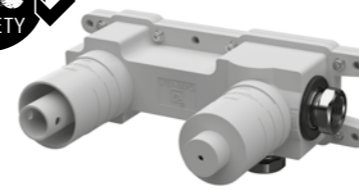

WASCHTISCH-WAND-EINHEBELMISCHER

Fertigmontageset mit Keramikkartusche
(Einbaukörper 010 1800 3 separat bestellen)

WALL MOUNTED SINGLE LEVER BASIN MIXER

Finish set with ceramic cartridge
(Concealed set 010 1800 3 order separately)

MITIGEUR MONO COMMANDE DE LAVABO MURAL

Jeu de finition avec cartouche céramique
(Corps d'encastrement 010 1800 3 à commander séparément)

ARMATURA UMYWALKOWA JEDNOUCHWYTOWA ŚCIENNA

Element zewnętrzny z głowicą ceramiczną
(Element podtynkowy z podłączeniami 010 1800 3 zamawiać oddzielnie)

**100 %
WASSERDICHT**
**100 %
LEAKPROOF**

**EINFACHE
MONTAGE**
**EASY
TO INSTALL**

**FÜR DEN EINBAU
VORMONTIERT**
**PRE-ASSEMBLED
READY TO INSTALL**

MIT STEINTEC TECHNOLOGIE
WITH STEINTEC TECHNOLOGY

010 1800 3

Unterputz Einbaukörper ½" mit wasserdichtem Einbaukasten, mit Keramikkartusche, mit Schallschutzmatte

Concealed set ½" with water-tight concealed box, with ceramic cartridge, with noise absorbing mat

Corps d'encastrement ½" avec boîte étanche, avec cartouche céramique, avec tapis insonorisant

Element podtynkowy podłączenia ½" z wodoszczelnym elementem podtynkowym, z wodoszczelną membraną, z matą wygłuszającą