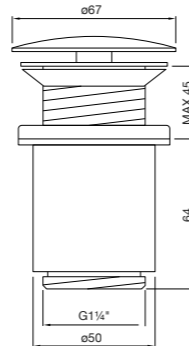

Preis | Price | Prix | Cena

Chrome	100 1691	70,00 Euro
--------	----------	------------

100 1696

Design-Siphon

Design siphon

Siphon

Syfon

Preis | Price | Prix | Cena