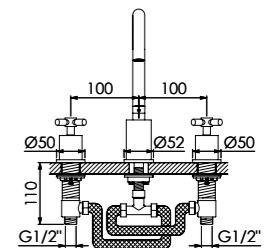

250

SEITE
PAGE 140