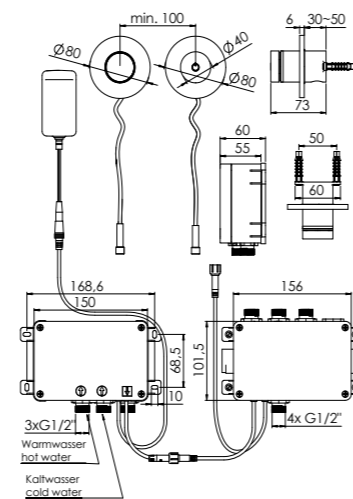

ICONIC – DIGITAL MIXER WITH LED INDICATOR

complete with mixer and diverter, intuitive push dial and digital display, with digital temperature control, temperature sensitive LED colour gradient, without volume control, ½" outlets

ICONIC – MÉLANGEUR ÉLECTRONIQUE À AFFICHAGE DIGITAL NUMÉRIQUE

avec unité de mélange et d'inverseur intégré, facile à utiliser grâce au bouton poussoir rotatif, avec contrôle électronique de la température, indication de la température par dégradé de couleurs en LED, sans contrôle du débit, sortie ½"

ICONIC – BATERIA ELEKTRONICZNA Z WYŚWIETLACZEM CYFROWYM

w komplecie z modułem mieszania i przełączania, z intuicyjnym komfortem obsługi za pomocą przełącznika obrotowo-wciskowego i wyświetlaczem cyfrowym, z elektroniczną regulacją temperatury, wyświetlanie temperatury za pomocą stopniowania kolorów LED, bez regulacji przepływu, wy ½"

new 310 4130

für 3 Verbraucher,
mit Abdeckplatte $\varnothing$ 80 mm
for 3 outlets,
with cover plate $\varnothing$ 80 mm
pour maximum 3 sorties,
avec plaque de protection $\varnothing$ 80 mm
dla maksymalny 3 odbiorników,
z rozetą $\varnothing$ 80 mm

Preis | Price | Prix | Cena

Chrome	310 4130	1.600,00 Euro
Matt Black	310 4130 S	1.700,00 Euro