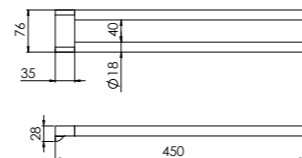

Preis | Price | Prix | Cena

Chrome	480 2550	110,00 Euro
Matt Black	480 2550 S	125,00 Euro
Rose Gold	480 2550 RG	209,00 Euro
Brushed Gold	480 2550 BG	209,00 Euro
Brushed Nickel	480 2550 BN	140,00 Euro