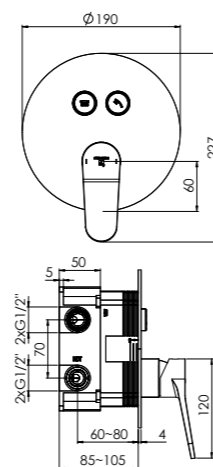

Preis | Price | Prix | Cena

Chrome	340 2221 3	230,00 Euro
Matt Black	340 2221 3 S	360,00 Euro
Brushed Gold	340 2221 3 BG	445,00 Euro