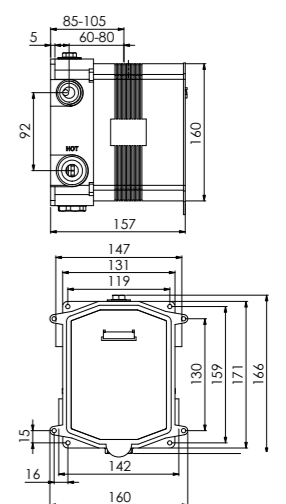

new 039 2100

Universal Unterputz Einbaukörper ¾"
für Einhebelmischer mit pushtronic, für 2 oder 3 Verbraucher,
mit Mengenregulierung, Feinbauset separat bestellen

Concealed set ¾" universal for single-lever mixer
with pushtronic, for 2 or 3 outlets, with volume control,
Finish set order separately

Corps d'encastrement universel ¾"
pour mitigeur mono commande avec pushtronic, avec 2 ou 3
utilisateurs, avec réglage du débit, Jeu de finition à commander
séparément

Uniwersalny element podtynkowy ¾" do baterii jednouchwytowej pushtronic, z 2 lub 3 wyjściami, z regulacją ciśnienia,
Element zewnętrzny zamawiać oddzielnie

Preis | Price | Prix | Cena

039 2100	380,00 Euro