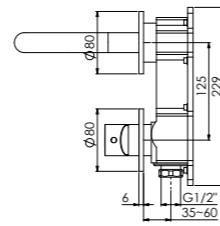

WASCHTISCH-WAND-EINHEBELMISCHER

Fertigmontageset mit Keramikkartusche
(Einbaukörper 010 1800 3 separat bestellen)

WALL MOUNTED SINGLE LEVER BASIN MIXER

Finish set with ceramic cartridge
(Concealed set 010 1800 3 order separately)

MITIGEUR MONO COMMANDE DE LAVABO MURAL

Jeu de finition avec cartouche céramique
(Corps d'encastrement 010 1800 3 à commander séparément)

ARMATURA UMYWALKOWA JEDNOUCHWYTOWA ŚCIENNA

Element zewnętrzny z głowicą ceramiczną
(Element podtynkowy z podłączeniami 010 1800 3 zamawiać oddzielnie)

**100 %
WASSERDICHT**
**100 %
LEAKPROOF**

**EINFACHE
MONTAGE**
**EASY
TO INSTALL**

**FÜR DEN EINBAU
VORMONTIERT**
**PRE-ASSEMBLED
READY TO INSTALL**

MIT STEINTEC TECHNOLOGIE
WITH STEINTEC TECHNOLOGY

010 1800 3

Unterputz Einbaukörper ½" mit wasserdichtem Einbaukasten, mit Keramikkartusche, mit Schallschutzmatte

Concealed set ½" with water-tight concealed box, with ceramic cartridge, with noise absorbing mat

Corps d'encastrement ½" avec boîte étanche, avec cartouche céramique, avec tapis insonorisant

Element podtynkowy podłączenia ½" z wodoszczelnym elementem podtynkowym, z wodoszczelną membraną, z matą wygłuszającą

Preis | Price | Prix | Cena

010 1800 3 229,00 Euro

099 1826 Verlängerungsset 25 mm | Extension set 25 mm 79,00 Euro

099 1826 5 Verlängerungsset 50 mm | Extension set 50 mm 110,00 Euro

Δ 6 l/min
3 bar

100 1804 3

Ausladung 165 mm
projection 165 mm
projection 165 mm
wylewka 165 mm

Preis | Price | Prix | Cena

Chrome 100 1804 3 199,00 Euro

Matt Black 100 1804 3 S 339,00 Euro

100 1814 3

Ausladung 195 mm
projection 195 mm
projection 195 mm
wylewka 195 mm

Preis | Price | Prix | Cena

Chrome 100 1814 3 209,00 Euro

Matt Black 100 1814 3 S 359,00 Euro

Matt White 100 1814 3 W 359,00 Euro

Rose Gold 100 1814 3 RG 399,00 Euro

Brushed Gold 100 1814 3 BG 399,00 Euro