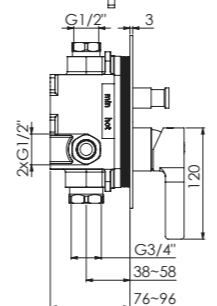

FERTIGMONTAGESET

für Wanne/Brause-Einhebelmischer
(Einbaukörper 010 2110 3 separat bestellen)

FINISH SET

for single lever bath/shower mixer
(Concealed set 010 2110 3 order separately)

JEU DE FINITION

pour mitigeur mono commande baignoire/douche
(Corps d'encastrement 010 2110 3 à commander séparément)

ELEMENT ZEWNĘTRZNY

do baterii wannowo natryskowej jednouchwytowej
(element podtynkowy 010 2110 3 zamawiać oddzielnie)

Ø 18,6 l/min | 13,8 l/min
3 bar

260 2103 3

mit Abdeckplatte Ø 185 mm,
mit automatischem Umsteller

with cover plate dia. 185 mm,
with automatic diverter

avec plaque de protection Ø 185 mm,
avec inverseur automatique

z rozetą Ø 185 mm,
z automatycznym przełącznikiem

Preis | Price | Prix | Cena

Chrome	260 2103 3	330,00 Euro
Matt Black	260 2103 3 S	500,00 Euro
Rose Gold	260 2103 3 RG	550,00 Euro
Brushed Nickel	260 2103 3 BN	500,00 Euro
Matt White	260 2103 3 W	500,00 Euro

099 2105 3 Verlängerungsset 25 mm | Extension set 25 mm 95,00 Euro

099 2105 5 3 Verlängerungsset 50 mm | Extension set 50 mm 129,00 Euro

UNTERPUTZ EINBAUKÖRPER ½"

Universell für alle Wanne/Brause- und Brause-Einhebelmischer

CONCEALED SET ½"

for all single lever bath/shower and shower mixers

CORPS D'ENCASTREMENT ½"

avec boîte étanche pour mitigeur baignoire/douche et douche

ELEMENT PODTYNKOWY PODŁĄCZENIA ½"

uniwersalny do wszystkich baterii wannowo-natryskowych jednouchwytowych
i natryskowych jednouchwytowych

010 2110 3

Unterputz Einbaukörper ½"
mit wasserdichtem Einbaukasten, mit Keramikkartusche,
mit Kerdi Dichtmanschette, mit Schallschutzmatte

Concealed set ½"

with water-tight concealed box, with ceramic cartridge,
with Kerdi membrane, with noise absorbing mat

Corps d'encastrement ½"