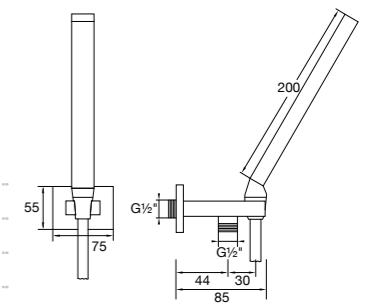

135 1670

mit Metall-Stabhandbrause
with metallic hand shower
avec douchette à main métallique
ze słuchawką

Preis | Price | Prix | Cena

Chrome	135 1670	225,00 Euro
Matt Black	135 1670 S	315,00 Euro
Rose Gold	135 1670 RG	339,00 Euro
Brushed Nickel	135 1670 BN	315,00 Euro