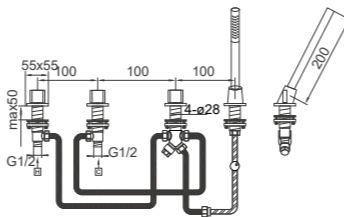

4-LOCH WANNENRAND-ARMATUR

mit 90° Keramikventilen, mit Umsteller und ausziehbarer Handbrause, eigensicher gegen Rückfließen, mit Verbindungsschläuchen zu den Seitenventilen, Anschlussschläuche zu den Seitenventilen bauseits

4-HOLE DECK MOUNTED BATH MIXER

with 90° ceramic headparts, with diverter and pull-up handshower, intrinsically safe against backflow, connection hoses between deck valves and spout are included, flex hoses between deck-valve and angle valve not included

ROBINETTERIE BAIGNOIRE 4 TROUS SUR GORGE

têtes céramique 90°, inverseur dans le bec intégrée, avec douchette à main télescopique, sécurité contre le reflux, avec flexibles pour le raccorder robinet d'arrêt / bec, sans flexibles pour le raccorder robinet d'arrêt / robinet équerre

4-OTWOROWA ARMATURA WANNOWA

z 90° zaworami ceramicznymi, z wylewką, z przełącznikiem i wyciąganą słuchawką, zabezpieczenie przepływów zwrotnych, z zestawem węży do zaworów armatury, węże elastyczne do zaworów kątowych nie są zawarte w komplecie

Ø 15 l/min | 13 l/min
3 bar

230 2400

Ausladung 200 mm
projection 200 mm
projection 200 mm
wylewka 200 mm

Preis | Price | Prix | Cena

Chrome 230 2400 890,00 Euro

Ø 12,2 l/min | 12,4 l/min
3 bar

230 2480

für Anwendung mit Ab- und Überlaufgarnitur mit Wannenfüllfunktion

for use with bath inlet with pop up waste and overflow

pour alimentation par le trop-plein

do użytku z napełnianiem przez przelew, zabezpieczenie przepływów zwrotnych

Preis | Price | Prix | Cena

Chrome 230 2480 800,00 Euro

100 9511

Montagegestell mit Montageplatte, mit Wasserauffangbehälter, für alle Wannenrand-Armaturen, 3 integrierte Anschlüsse ½" (Kalt, Warm, Abgang) Rückstauklappe, Montagematerial inkl. Ablaufschlauch