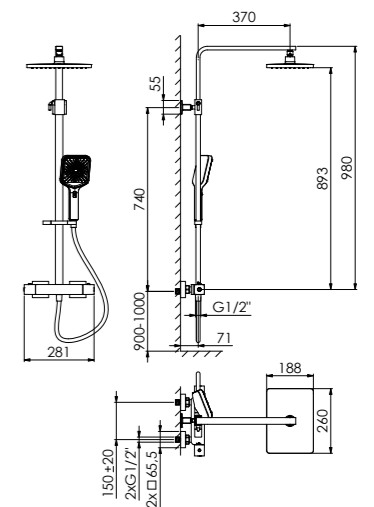

new 342 2721

mit höhenverstellbarem Gleiter für Handbrause, mit höhenverstellbarem Regenbrausearm (bei Installation)

with sliding bracket for handshower, with height adjustable shower arm (during installation)

hauteur réglable (pendant installation), avec inverseur intégrée, avec curseur

z regulowanym uchwytem, z obracającym i regulowanym ramieniem deszczownicy (podczas montażu)

Preis | Price | Prix | Cena

Chrome	342 2721	589,00 Euro
Matt Black	342 2721 S	780,00 Euro
Brushed Gold	342 2721 BG	865,00 Euro