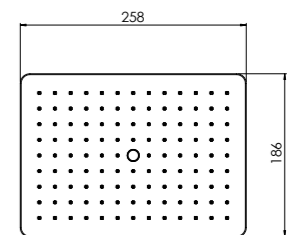

z systemem Easy Clean

new 342 1686

Ø 258 mm x 186 mm

Preis | Price | Prix | Cena

Chrome	342 1686	75,00 Euro
Matt Black	342 1686 S	90,00 Euro
Brushed Gold	342 1686 BG	175,00 Euro

WAND SCHWALLAUSLAUF 1/2"

CASCADE SPOUT 1/2"