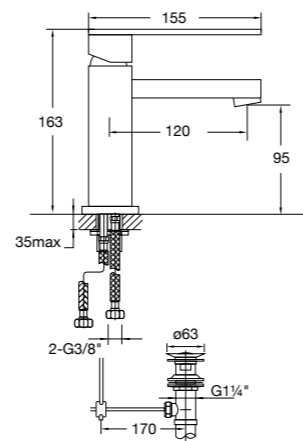

∅ 12 l/min
3 bar

160 1700

ohne Ablaufgarnitur, Ausladung 120 mm
without pop up waste, projection 120 mm
sans garniture d'écoulement, projection 120 mm
bez korka automatycznego, wylewka 120 mm

Preis | Price | Prix | Cena

Chrome	160 1700	535,00 Euro

160 1710

ohne Ablaufgarnitur, Ausladung 175 mm,
without pop up waste, projection 175 mm
sans garniture d'écoulement, projection 175 mm
bez korka automatycznego, wylewka 175 mm

Preis | Price | Prix | Cena

Chrome	160 1710	555,00 Euro
Matt Black	160 1710 S	755,00 Euro