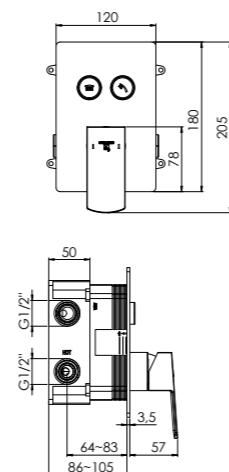

Preis | Price | Prix | Cena

Chrome	342 2221 3	230,00 Euro
Matt Black	342 2221 3 S	360,00 Euro
Brushed Gold	342 2221 3 BG	445,00 Euro