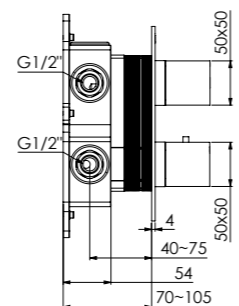

Ø 12,5 l/min
3 bar

250 4133 3

mit Abdeckplatte Ø 190 mm
with cover plate dia. 190 mm
avec plaque de protection Ø 190 mm
z rozetą Ø 190 mm

Preis | Price | Prix | Cena

Chrome	250 4133 3	390,00 Euro
Matt Black	250 4133 3 S	725,00 Euro
Rose Gold	250 4133 3 RG	760,00 Euro
Brushed Gold	250 4133 3 BG	760,00 Euro
Brushed Nickel	250 4133 3 BN	725,00 Euro

099 4126 3 Verlängerungsset 25 mm | Extension set 25 mm 175,00 Euro

099 4126 5 3 Verlängerungsset 50 mm | Extension set 50 mm 230,00 Euro