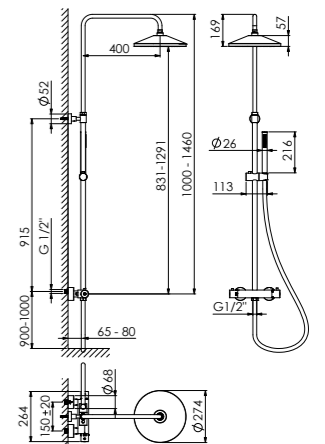

new 315 2721
mit höhenverstellbarem Gleiter für Handbrause,
mit höhenverstellbarem Regenbrausearm
(bei Installation)

with slider for shower handset,
with height adjustable shower arm
(during installation)

hauteur réglable (pendant installation),
avec inverseur intégrée, avec curseur

z regulowanym uchwytem,
z obracającym i regulowanym ramieniem
deszczownicy (podczas montażu)

Preis | Price | Prix | Cena

Chrome	315 2721	1.400,00 Euro
Matt Black	315 2721 S	1.800,00 Euro