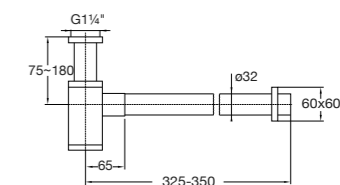

120 1696

Design-Siphon

Design siphon

Siphon

Syfon

Preis | Price | Prix | Cena

Chrome	120 1696	149,00 Euro
Matt Black	120 1696 S	290,00 Euro

100 1692