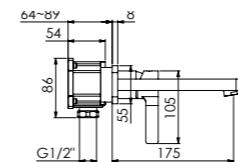

010 1800 3

Unterputz Einbaukörper ½"
mit wasserdichtem Einbaukasten, mit Keramikkartusche,
mit Schallschutzmatte

Concealed set ½"
with water-tight concealed box, with ceramic cartridge,
with noise absorbing mat

Corps d'encastrement ½"
avec boîte étanche, avec cartouche céramique,
avec tapis insonorisant

Element podtynkowy połączenia ½"
z wodoszczelnym elementem podtynkowym,
z wodoszczelną membraną, z matą wygłuszającą