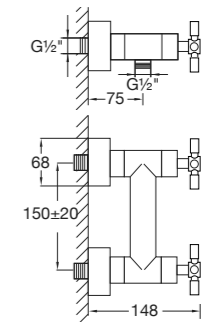

AUFPUTZTHERMOSTAT ½"

mit Temperatur- und Mengenregulierung, eigensicher gegen Rückfließen

EXPOSED THERMOSTATIC MIXER ½"

with temperature and volume control, intrinsically safe against backflow

THERMOSTAT ½" MURAL

poignées pour réglage de température et débit, sécurité contre le reflux

ARMATURA TERMOSTATYCZNA NATYNKOWA ½"

z regulacją temperatury i ciśnienia wody, zabezpieczenie przepływów zwrotnych

16,2 l/min
3 bar

250 3200

für Dusche
for shower
pour la douche
do prysznic

Preis | Price | Prix | Cena

Chrome	250 3200	525,00 Euro

WANNE/BRAUSE-ZWEIGRIFFARMATUR ½"

mit 90° Keramikventilen, eigensicher gegen Rückfließen

DUAL CROSS HANDLE BATH/SHOWER MIXER TAP ½"

with 90° ceramic cartridges, built-in backflow protection

MÉLANGEUR DOUBLE POIGNÉE POUR BAIGNOIRE/DOUCHE ½"

avec cartouches céramiques 90°, sécurisé anti-retour

ARMATURA JEDNOUCHWYTOWA NATYNKOWA ½"

z 90° zaworami ceramicznymi, zabezpieczenie przepływów zwrotnych

15 l/min 16 l/min
3 bar

250 1100

für Wanne
mit automatischem Umsteller, Ausladung 205 mm
for bathtub
with automatic diverter, projection 205 mm

pour la baignoire
avec inverseur automatique, projection 205 mm
do wanny
z automatycznym przełącznikiem, wylewka 205 mm

Preis | Price | Prix | Cena

Chrome	250 1100	335,00 Euro
Matt Black	250 1100 S	485,00 Euro
Rose Gold	250 1100 RG	535,00 Euro
Brushed Gold	250 1100 BG	535,00 Euro
Brushed Nickel	250 1100 BN	485,00 Euro

15 l/min
3 bar

250 1200

für Dusche
for shower
pour la douche
do prysznic

Preis | Price | Prix | Cena

Chrome	250 1200	280,00 Euro
Matt Black	250 1200 S	390,00 Euro
Rose Gold	250 1200 RG	450,00 Euro
Brushed Nickel	250 1200 BN	390,00 Euro