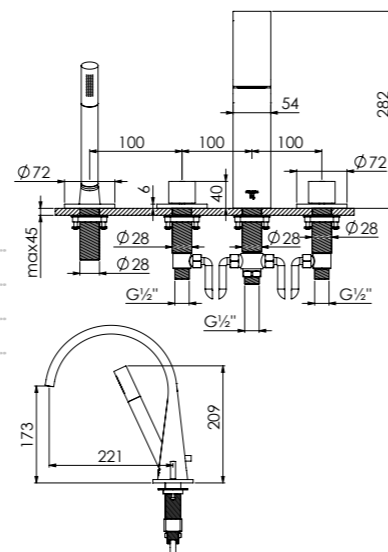

280 2400

Ausladung 221 mm
projection 221 mm
wylewka 221 mm

Preis | Price | Prix | Cena

Chrome	280 2400	1.075,00 Euro
Matt Black	280 2400 S	1.500,00 Euro
Rose Gold	280 2400 RG	1.600,00 Euro