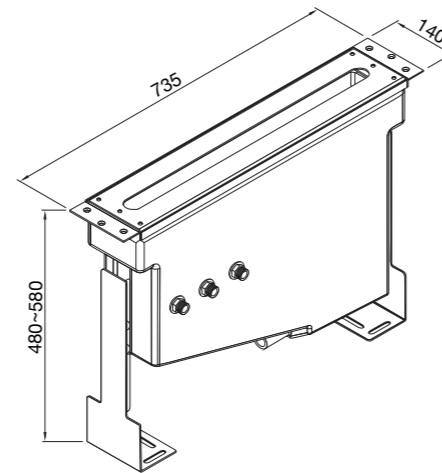

100 9511 689,00 Euro

100 9512

Set Anschlusschläuche zu Montagegestell 100 9511, für alle 4-Loch Wannenrand-Armaturen (außer ... 2480), (2 Winkelschläuche ½" x ½" x 500 mm)

Connection hoses for mounting frame 100 9511 (not for ... 2480), (two angle flexible hoses ½" x ½" x 500 mm)

Flexible pour bâti support d'installation 100 9511 (sauf ... 2480), (2 flexibles avec angle ½" x ½" x 500 mm)

Zestaw węży do stelaża montażowego 100 9511 (oprócz ... 2480), (2 węże narożn ½" x ½" x 500 mm)

Preis | Price | Prix | Cena

100 9512 44,00 Euro

100 9513

Set Anschlusschläuche zu Montagegestell 100 9511, für externen Wannenauslauf (alle ... 2480), (3 Winkelschläuche ½" x ½" x 500 mm)

Connection hoses for mounting frame 100 9511 in combination with external bath-filter (for all ... 2480), (two angle flexible hoses ½" x ½" x 500 mm)

Flexible pour bâti support 100 9511 à utiliser pour alimentation par le trop-plein (tous ... 2480), (3 flexibles avec angle ½" x ½" x 500 mm)

Zestaw węży do stelaża montażowego 100 9511 do zewnętrznego napełniania wanny (wszystkie ... 2480), (3 węże narożne ½" x ½" x 500 mm)

Preis | Price | Prix | Cena

100 9513 66,00 Euro

100 9411

Montageplatte für alle Waschtisch- und Wannenrand-Armaturen

Mounting plate for all deck mounted basin and bath tub mixers

Plaque d'installation pour des robinets avec montage sur gorge

Płyta montażowa do wszystkich armatur nawannowych

Preis | Price | Prix | Cena

100 9411 299,00 Euro