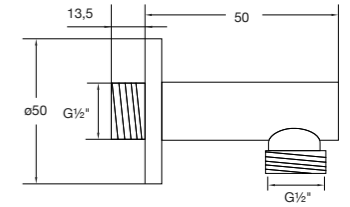

100 1660

eigensicher gegen Rückfließen
intrinsically safe against backflow
sécurité contre le reflux
zabezpieczenie przepływów zwrotnych

Preis | Price | Prix | Cena

Chrome	100 1660	55,00 Euro
Matt Black	100 1660 S	75,00 Euro
Matt White	100 1660 W	75,00 Euro
Rose Gold	100 1660 RG	85,00 Euro
Brushed Gold	100 1660 BG	85,00 Euro
Brushed Nickel	100 1660 BN	75,00 Euro