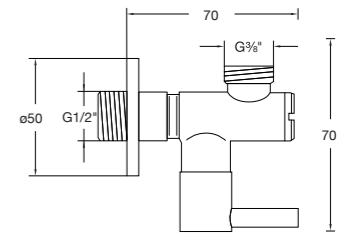

100 1640

Eckventil ½"
mit ¾" Anschluss für Flexschlauch

Angle valve ½"
with ¾" connection for flexible hose

Robinet équerre ½"
raccord pour flexible ¾"

Zawór kątowy ½"
z podłączeniem do węży elastycznego ¾"

Preis | Price | Prix | Cena

Chrome	100 1640	35,00 Euro
Matt Black	100 1640 S	55,00 Euro
Matt White	100 1640 W	55,00 Euro
Rose Gold	100 1640 RG	65,00 Euro
Brushed Gold	100 1640 BG	65,00 Euro
Brushed Nickel	100 1640 BN	55,00 Euro

100