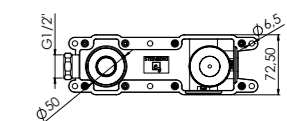

Preis | Price | Prix | Cena

010 1800 E 900,00 Euro

099 1823 Verlängerungsset 25 mm | Extension set 25 mm 79,00 Euro

SEITE
PAGE 74