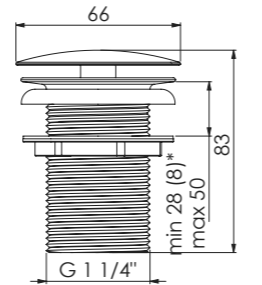

100 1693

Schaftventil 1 1/4"
für Waschbecken ohne Überlauf

Shaft valve 1 1/4"
for basins without overflow

Fermeture pour siphon 1 1/4"
pour lavabo sans trop-plein

Odphyw 1 1/4"
do umywalk bez przelewu

Preis | Price | Prix | Cena

Chrome	100 1693	65,00 Euro
Matt Black	100 1693 S	95,00 Euro
Rose Gold	100 1693 RG	105,00 Euro
Brushed Gold	100 1693 BG	105,00 Euro
Brushed Nickel	100 1693 BN	95,00 Euro

*Chrom/ chrome