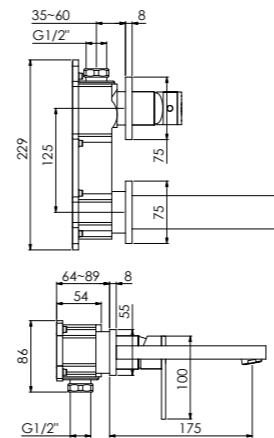

WASCHTISCH-WAND-EINHEBELMISCHER

Fertigmontageset mit Keramikkartusche
(Einbaukörper 010 1800 3 separat bestellen)

WALL MOUNTED SINGLE LEVER BASIN MIXER

Finish set with ceramic cartridge
(Concealed set 010 1800 3 order separately)

MITIGEUR MONO COMMANDE DE LAVABO MURAL

Jeu de finition avec cartouche céramique
(Corps d'encastrement 010 1800 3 à commander séparément)

ELEMENT ZEWNĘTRZNY

Element zewnętrzny z głowicą ceramiczną
(Element podtynkowy z podłączeniami 010 1800 3 zamawiać oddzielnie)

100%
WASSERDICHT

100%
LEAKPROOF

EINFACHE
MONTAGE

EASY
TO INSTALL

FÜR DEN EINBAU
VORMONTIERT

PRE-ASSEMBLED
READY TO INSTALL

MIT STEINTEC TECHNOLOGIE
WITH STEINTEC TECHNOLOGY

Ø 11 l/min
3 bar

160 1804 3

Ausladung 175 mm
projection 175 mm
projection 175 mm
wylewka 175 mm

Preis | Price | Prix | Cena

Chrome	160 1804 3	345,00 Euro

160 1814 3

Ausladung 205 mm
projection 205 mm
projection 205 mm
wylewka 205 mm

Preis | Price | Prix | Cena

Chrome	160 1814 3	365,00 Euro
Matt Black	160 1814 3 S	550,00 Euro
Rose Gold	160 1814 3 RG	570,00 Euro
Brushed Nickel	160 1814 3 BN	570,00 Euro

160 1824 3

Ausladung 250 mm
projection 250 mm
projection 250 mm
wylewka 250 mm

Preis | Price | Prix | Cena

Chrome	160 1824 3	385,00 Euro

VOLLELEKTRONISCHE WAND-WASCHTISCH-ARMATUR

Fertigmontageset mit elektronischer Mengen- und Temperaturregulierung
(Einbaukörper 010 1800 E separat bestellen)

FULL ELECTRONIC WALL MOUNTED BASIN MIXER

Finish set with electronic temperature and volume control (Concealed set 010 1800 E order separately)

MITIGEUR ÉLECTRONIQUE DE LAVABO MURAL

Jeu de finition avec régulation électronique de la température et du volume
(Corps d'encastrement 010 1800 E à commander séparément)

W PEŁNI ELEKTRONICZNA BATERIA UMYWALKOWA NAŚCIENNA