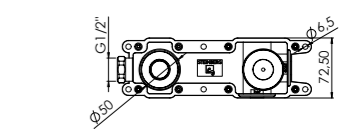

Preis | Price | Prix | Cena

010 1800 E	900,00 Euro
------------	-------------

099 1823	Verlängerungsset 25 mm Extension set 25 mm	79,00 Euro
----------	--	------------

SEITE
PAGE 97

SEITE
PAGE 102

BIDET-EINHEBELMISCHER