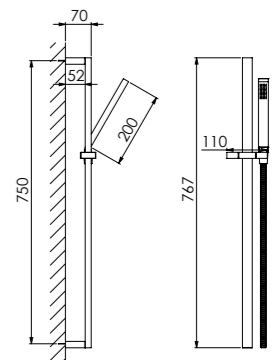

135 1600

mit Brausestange 750 mm,
mit Metall-Stabhandbrause

with slide rail 750 mm,
with metallic hand shower
avec barre de douche 750 mm,
avec douchette à main métallique
z drążkiem do słuchawki 750 mm,
ze słuchawką

Preis | Price | Prix | Cena

Chrome	135 1600	325,00 Euro
Matt Black	135 1600 S	455,00 Euro
Rose Gold	135 1600 RG	500,00 Euro
Brushed Nickel	135 1600 BN	455,00 Euro