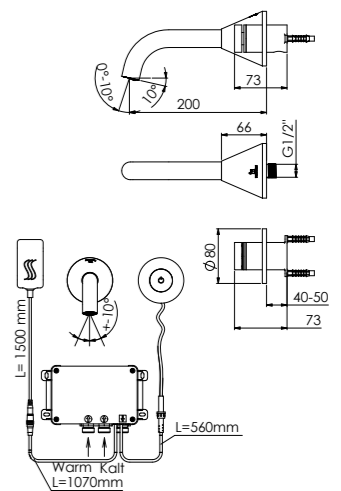

LED-Beleuchtung schaltet sich bei Benutzung der Iconic Armatur automatisch ein.
LED lighting automatically switches on when Iconic mixer tap is in use.
L'éclairage LED s'allume automatiquement lorsque le robinet du mélangeur Iconic est utilisé.
Oświetlenie LED włącza się automatycznie podczas użytkowania armatury Iconic.