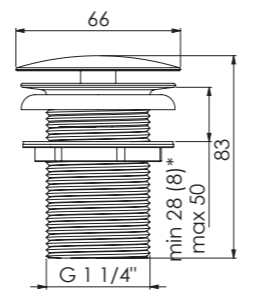

100 1693

Schaftventil 1 1/4"
für Waschbecken ohne Überlauf

Shaft valve 1 1/4"
for basins without overflow

Fermeture pour siphon 1 1/4"
pour lavabo sans trop-plein

Odpiyw 1 1/4"
do umywalek bez przelewu

Preis | Price | Prix | Cena

Chrome	100 1693	65,00 Euro
Matt Black	100 1693 S	95,00 Euro
Rose Gold	100 1693 RG	105,00 Euro
Brushed Nickel	100 1693 BN	95,00 Euro
Matt White	100 1693 W	95,00 Euro

*Chrom/ chrome