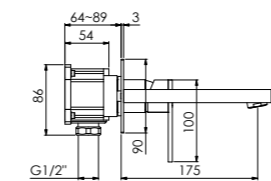

010 1800 3

Unterputz Einbaukörper ½"
mit wasserdichtem Einbaukasten, mit Keramikkartusche,
mit Schallschutzmatte

Concealed set ½"
with water-tight concealed box, with ceramic cartridge,
with noise absorbing mat

Corps d'encastrement ½"
avec boîte étanche, avec cartouche céramique,
avec tapis insonorisant

Element podtynkowy podłączenia ½"
z wodoszczelnym elementem podtynkowym,
z wodoszczelną membraną, z matą wygłuszającą