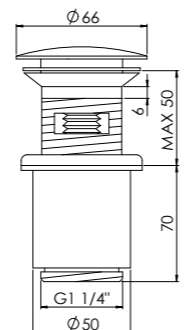

100 1692

Ablaufgarnitur mit Druckverschluss
für Waschbecken mit Überlauf

Waste with „push-down“
for basins with overflow

Bonde „Clic-Clac“
pour lavabo avec trop-plein

Korek automatyczny z zamknięciem ciśnieniowym
do umywalek z przelewem

Preis | Price | Prix | Cena

Chrome	100 1692	70,00 Euro
Matt Black	100 1692 S	99,00 Euro