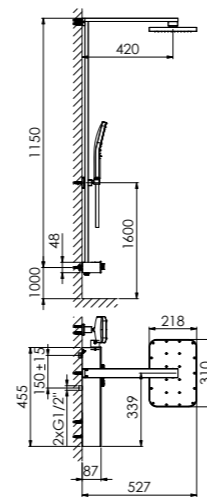

new 390 2750

Preis | Price | Prix | Cena

Chrome	390 2750	2.000,00 Euro
Matt Black	390 2750 S	2.750,00 Euro

12 8,4
l/min – 3 bar