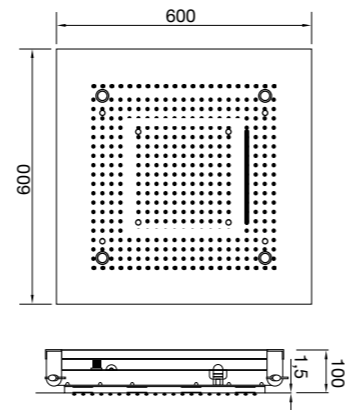

Preis | Price | Prix | Cena

Polished Stainless Steel	390 6620	4.300,00 Euro
Matt Black	390 6620 S	5.700,00 Euro

19,2 20,7 27,3
l/min – 3 bar