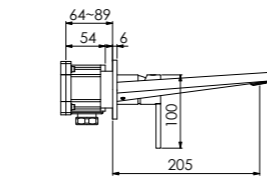

260 1814 3

Ausladung 205 mm
projection 205 mm
projection 205 mm
wylewka 205 mm

Preis | Price | Prix | Cena

Chrome	260 1814 3	380,00 Euro
Matt Black	260 1814 3 S	590,00 Euro
Rose Gold	260 1814 3 RG	650,00 Euro