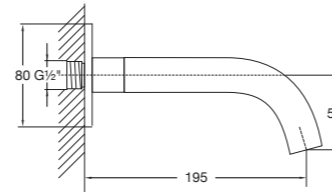

WAND-AUSLAUF FÜR WASCHTISCH ODER WANNE

WALL SPOUT FOR BASIN OR BATHTUB
BEC MURAL POUR LAVABO OU BAIGNOIRE
WYLEWKA DO WANNY LUB UMYWALKI

100 2300

Ausladung 165 mm
projection 165 mm
projection 165 mm
wylewka 165 mm

Preis | Price | Prix | Cena

Chrome	100 2300	135,00 Euro

100 2310

Ausladung 195 mm
projection 195 mm
projection 195 mm
wylewka 195 mm

Preis | Price | Prix | Cena

Chrome	100 2310	145,00 Euro
Matt Black	100 2310 S	200,00 Euro
Rose Gold	100 2310 RG	225,00 Euro

100 2320

Ausladung 245 mm
projection 245 mm
projection 245 mm
wylewka 245 mm

Preis | Price | Prix | Cena

Chrome	100 2320	155,00 Euro

BIDET-ZWEIGRIFFARMATUR

DUAL CROSS HANDLE BIDET MIXER TAP
MITIGEUR DE BIDET À DEUX POIGNÉES
ARMATURA BIDETOWA Z DWOMA UCHWYTAMI

Δ 6 l/min
3 bar

250 1300

mit 90° Keramikventilen, mit Ablaufgarnitur 1 ¼",
mit Flexschläuchen ¾", Ausladung 115 mm
with 90° ceramic headparts, with pop up waste 1 ¼",
with flexible hoses ¾", projection 115 mm

avec têtes céramique 90°, avec flexibles ¾",
projection 115 mm

z 90° zaworami ceramicznymi, z korkiem automatycznym 1 ¼",
z węzami elastycznymi do podłączenia baterii ¾",
wylewka 115 mm

Preis | Price | Prix | Cena

Chrome	250 1300	270,00 Euro

4-LOCH WANNENRAND-ARMATUR

mit 90° Keramikventilen, mit Umsteller und ausziehbarer Handbrause, eigensicher gegen Rückfließen,
mit Verbindungsschläuchen zu den Seitenventilen, Anschlusschläuche zu den Seitenventilen bauseits

4-HOLE DECK MOUNTED BATH MIXER

with 90° ceramic headparts, with diverter and pull-up handshower, intrinsically safe against backflow,
connection hoses between deck valves and spout are included, flex hoses between deck-valve and angle valve not included

ROBINETTERIE BAIGNOIRE 4 TROUS SUR GORGE