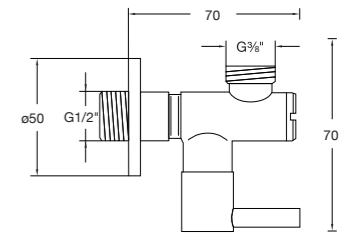

Angle valve 1/2"
with 3/8" connection for flexible hose

Robinet équerre 1/2"
raccord pour flexible 3/8"

Zawór kątowy 1/2"
z podłączeniem do węża elastycznego 3/8"

Preis | Price | Prix | Cena

Chrome	100 1640	35,00 Euro
Matt Black	100 1640 S	55,00 Euro
Rose Gold	100 1640 RG	65,00 Euro
Brushed Gold	100 1640 BG	65,00 Euro
Brushed Nickel	100 1640 BN	55,00 Euro