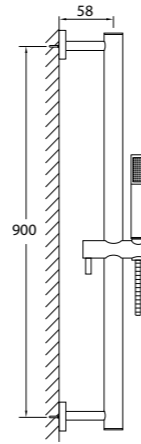

avec barre de douche 900 mm,
avec douchette à main

z drążkiem do słuchawki 900 mm,
ze słuchawką

Preis | Price | Prix | Cena

Chrome	100 1601	230,00 Euro
Matt Black	100 1601 S	345,00 Euro
Matt White	100 1601 W	345,00 Euro
Rose Gold	100 1601 RG	430,00 Euro
Brushed Gold	100 1601 BG	430,00 Euro
Brushed Nickel	100 1601 BN	345,00 Euro