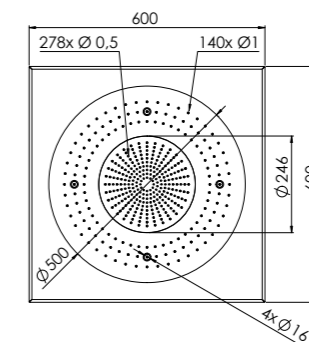

15,01 29,82
l/min – 3 bar