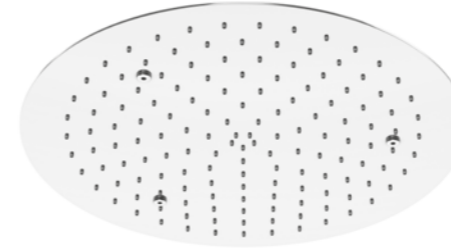

390 5002

ø 500 mm

Preis | Price | Prix | Cena

Polished Stainless Steel	390 5002	950,00 Euro

11,5
l/min – 3 bar