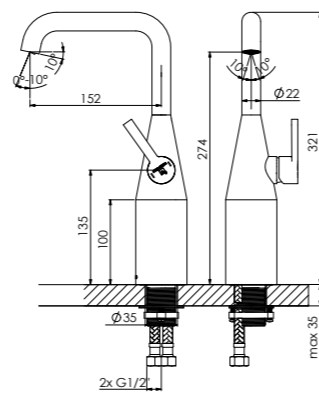

WASCHTISCH-EINHEBELMISCHER

mit Keramikkartusche, mit Flexschläuchen $\frac{3}{8}$ "

SINGLE LEVER BASIN MIXER

with ceramic cartridge, with flexible hoses $\frac{3}{8}$ "

MITIGEUR MONO COMMANDE DE LAVABO

avec cartouche céramique avec flexibles $\frac{3}{8}$ "

ARMATURA UMYWALKOWA JEDNOUCHWYTOWA

z głowicą ceramiczną, z węzami elastycznymi do podłączenia baterii $\frac{3}{8}$ "

Δ 4,7 l/min
3 bar

new 315 1000

mit Ablaufgarnitur $1\frac{1}{4}$ ", Ausladung 152 mm
with pop up waste $1\frac{1}{4}$ ", projection 152 mm
avec garniture d'écoulement $1\frac{1}{4}$ ", projection 152 mm
z korkiem automatycznym $1\frac{1}{4}$ ", wylewka 152 mm

Preis | Price | Prix | Cena

Chrome	315 1000	350,00 Euro
Matt Black	315 1000 S	450,00 Euro

new 315 1010

ohne Ablaufgarnitur, Ausladung 152 mm
without pop up waste, projection 152 mm
sans garniture d'écoulement, projection 152 mm
bez korka automatycznego, wylewka 152 mm

Preis | Price | Prix | Cena

Chrome	315 1010	340,00 Euro
Matt Black	315 1010 S	425,00 Euro

Δ 4,7 l/min
3 bar

new 315 1700

ohne Ablaufgarnitur, Ausladung 152 mm
without pop up waste, projection 152 mm
sans garniture d'écoulement, projection 152 mm
bez korka automatycznego, wylewka 152 mm

Preis | Price | Prix | Cena

Chrome	315 1700	560,00 Euro
Matt Black	315 1700 S	760,00 Euro