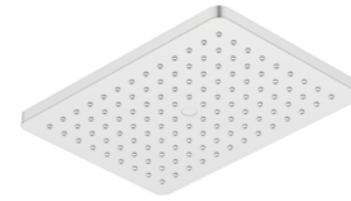

z systemem Easy Clean

new 342 1686

Ø 258 mm x 186 mm

Preis | Price | Prix | Cena

Chrome	342 1686	75,00 Euro
Matt Black	342 1686 S	90,00 Euro
Brushed Gold	342 1686 BG	175,00 Euro

WAND SCHWALLAUSLAUF 1/2"

CASCADE SPOUT 1/2"