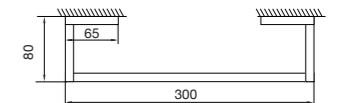

460 2550

Handtuchhalter
aus Messing

Towel holder
made of brass

Porte-serviette
en laiton

Wieszak na ręcznik kąpielowy
z mosiądzu

Preis | Price | Prix | Cena

Chrome	460 2550	155,00 Euro
Matt Black	460 2550 S	215,00 Euro

460 2645

Badetuchhalter 450 mm
aus Messing

Towel bar 450 mm
made of brass

Porte-serviette 450 mm
en laiton

Wieszak na ręcznik kąpielowy 450 mm
z mosiądzu

Preis | Price | Prix | Cena

Chrome	460 2645	240,00 Euro

new 460 2640

Handtuchhalter
aus Messing

Towel holder
made of brass

Porte-serviette
en laiton

Wieszak na ręcznik kąpielowy
z mosiądzu

Preis | Price | Prix | Cena

Chrome	460 2640	190,00 Euro
Matt Black	460 2640 S	249,00 Euro

460 2600

Badetuchhalter 600 mm
aus Messing

Towel bar 600 mm
made of brass

Porte-serviette 600 mm
en laiton

Wieszak na ręcznik kąpielowy 600 mm
z mosiądzu

Preis | Price | Prix | Cena

Chrome	460 2600	259,00 Euro
Matt Black	460 2600 S	365,00 Euro

460 2630

Wannengriff 300 mm
aus Messing

Bath grab bar 300 mm
made of brass

Barre d'appui 300 mm
en laiton

Uchwyt do wanny 300 mm
z mosiądzu

Preis | Price | Prix | Cena

Chrome	460 2630	200,00 Euro

460 2400

Handtuchhaken
aus Messing

Towel hook
made of brass

Crochets à serviettes
en laiton

Wieszak na ręcznik kąpielowy
z mosiądzu

Preis | Price | Prix | Cena

Chrome	460 2400	42,50 Euro
Matt Black	460 2400 S	60,00 Euro

460 2300

Ablagekorb
aus Messing

Basket
made of brass

Porte savon
en laiton

Koszyk
z mosiądzu

Preis | Price | Prix | Cena

Chrome	460 2300	199,00 Euro