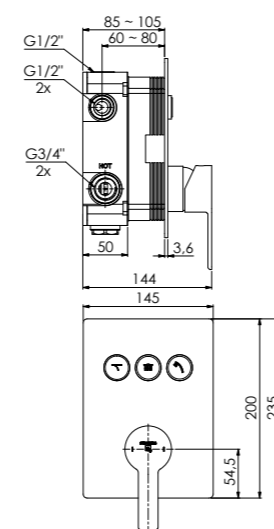

for 3 outlets,
with cover plate 145 mm x 200 mm

pour 3 utilisateurs,
avec plaque de protection 145 mm x 200 mm

3 wyjscia,
z rozetą 145 mm x 200 mm

Preis | Price | Prix | Cena

Chrome	390 2231 3	550,00 Euro
Matt Black	390 2231 3 S	850,00 Euro