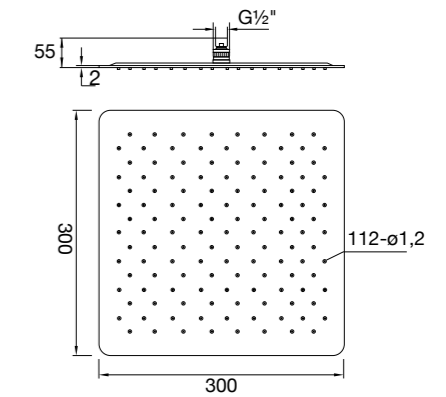

SEITE
PAGE 286

SEITE
PAGE 286