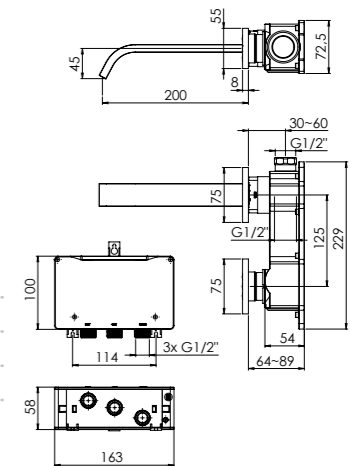

Preis | Price | Prix | Cena

010 1800 E	900,00 Euro
------------	-------------

099 1823	Verlängerungsset 25 mm Extension set 25 mm	79,00 Euro
----------	--	------------

SEITE
PAGE 97

SEITE
PAGE 102

BIDET-EINHEBELMISCHER