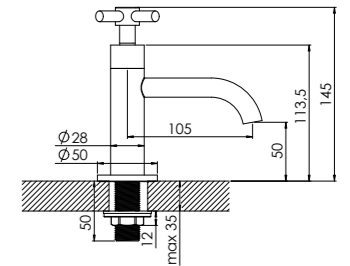

z głowicą ceramiczną 90°,
z węzami elastycznymi do podłączenia baterii
Ü ½" x Ü ¾", wylewka 105 mm

Preis | Price | Prix | Cena

Chrome	250 2500	135,00 Euro
Matt Black	250 2500 S	180,00 Euro
Rose Gold	250 2500 RG	200,00 Euro
Brushed Gold	250 2500 BG	200,00 Euro
Brushed Nickel	250 2500 BN	180,00 Euro