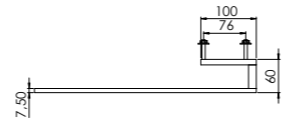

460 2600

Badetuchhalter 600 mm
aus Messing

Towel bar 600 mm
made of brass

Porte-serviette 600 mm
en laiton

Wieszak na ręcznik kąpielowy 600 mm
z mosiądzu

Preis | Price | Prix | Cena

Chrome	460 2600	259,00 Euro
Matt Black	460 2600 S	365,00 Euro