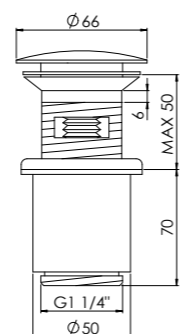

Preis | Price | Prix | Cena

Chrome	100 1692	70,00 Euro
Matt Black	100 1692 S	99,00 Euro
Rose Gold	100 1692 RG	109,00 Euro
Brushed Nickel	100 1692 BN	99,00 Euro

FREISTEHENDE WANNEN-ARMATUR

(Einbaukörper 020 1162 separat bestellen)