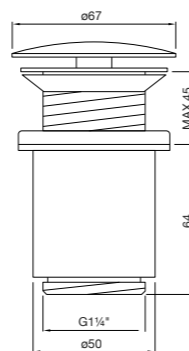

100 1691

Ablaufgarnitur mit Druckverschluss
für Waschbecken ohne Überlauf

Waste with „push-down“
for basins without overflow

Bonde „Clic-Clac“
pour lavabo sans trop-plein

Korek automatyczny z zamknięciem ciśnieniowym
do umywalek bez przelewu

Preis | Price | Prix | Cena

Chrome	100 1691	70,00 Euro