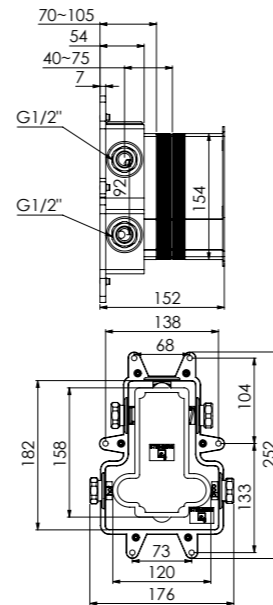

UNTERPUTZ EINBAUKÖRPER ½"

Universell für alle Unterputzthermostate mit 2-Wege-Umsteller, Temperatur- und Mengenregulierung

CONCEALED SET ½"

for thermostatic shower mixer with 2 way diverter, temperature and volume control

CORPS D'ENCASTREMENT ½"

pour mélangeur avec inverseur 2 voies, avec réglage de débit

ELEMENT PODTYNKOWY PODŁĄCZENIA ½"

do termostatu podtynkowego, z dwudrożnym przełącznikiem, regulacją temperatury

010 4140 3

mit wasserdichtem Einbaukasten, mit Kerdi Dichtmanschette, mit Schallschutzmatte, eigensicher gegen Rückfließen

with water-tight concealed box, with waterproof kerdi membrane, with noise absorbing mat, intrinsically safe against backflow

avec boîte étanche, avec membrane d'eau "Kerdi", avec tapis insonorisant, sécurité contre le reflux

z wodoszczelną obudową, z wodoszczelną membraną Kerdi, z zabezpieczeniem przepływów zwrotnych

Preis | Price | Prix | Cena

010 4140 3 470,00 Euro

UNTERPUTZ EINBAUKÖRPER ½"

Universell für alle Unterputzthermostate mit 3-Wege-Umsteller, Temperatur- und Mengenregulierung

CONCEALED SET ½"

for thermostatic shower mixer with 3 way diverter, temperature and volume control

CORPS D'ENCASTREMENT ½"

pour mélangeur thermostatique avec inverseur 3 voies, avec réglage de débit

ELEMENT PODTYNKOWY PODŁĄCZENIA ½"

do termostatu podtynkowego, z trójdrożnym przełącznikiem natrysku, regulacją temperatury

010 4130 3

mit wasserdichtem Einbaukasten, mit Kerdi Dichtmanschette, mit Schallschutzmatte, eigensicher gegen Rückfließen

with water-tight concealed box, with waterproof kerdi membrane, with noise absorbing mat, intrinsically safe against backflow

avec boîte étanche, avec membrane d'eau "Kerdi", avec tapis insonorisant, sécurité contre le reflux