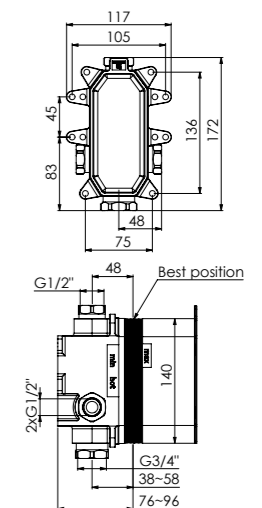

100 %
WASSERDICHT

100 %
LEAKPROOF

EINFACHE
MONTAGE

EASY
TO INSTALL

FÜR DEN EINBAU
VORMONTIERT

PRE-ASSEMBLED
READY TO INSTALL

MIT STEINTEC TECHNOLOGIE
WITH STEINTEC TECHNOLOGY