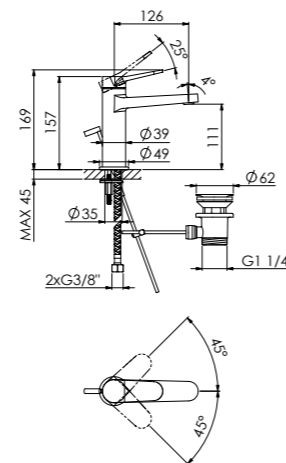

WASCHTISCH-EINHEBELMISCHER

mit Keramikkartusche, mit Flexschläuchen 3/8"

SINGLE LEVER BASIN MIXER

with ceramic cartridge, with flexible hoses 3/8"

MITIGEUR MONO COMMANDE DE LAVABO

avec cartouche céramique avec flexibles 3/8"

ARMATURA UMYWALKOWA JEDNOUCHWYTOWA

z głowicą ceramiczną, z węzami elastycznymi do podłączenia baterii 3/8"

Ø 8,2 l/min
3 bar

new 340 1000

mit Ablaufgarnitur 1 1/4", Ausladung 126 mm
with pop up waste 1 1/4", projection 126 mm
avec garniture d'écoulement 1 1/4", projection 126 mm
z korkiem automatycznym 1 1/4", wylewka 126 mm

Preis | Price | Prix | Cena

Chrome	340 1000	159,00 Euro
Matt Black	340 1000 S	215,00 Euro
Brushed Gold	340 1000 BG	230,00 Euro

new 340 1010

ohne Ablaufgarnitur, Ausladung 126 mm
without pop up waste, projection 126 mm
sans garniture d'écoulement, projection 126 mm
bez korka automatycznego, wylewka 126 mm

Preis | Price | Prix | Cena

Chrome	340 1010	145,00 Euro
Matt Black	340 1010 S	190,00 Euro
Brushed Gold	340 1010 BG	210,00 Euro

Ø 7,4 l/min
3 bar

new 340 1700

ohne Ablaufgarnitur, Ausladung 168 mm
without pop up waste, projection 168 mm
sans garniture d'écoulement, projection 168 mm
bez korka automatycznego, wylewka 168 mm

Preis | Price | Prix | Cena

Chrome	340 1700	205,00 Euro
Matt Black	340 1700 S	240,00 Euro
Brushed Gold	340 1700 BG	260,00 Euro

WASCHTISCH-WAND-EINHEBELMISCHER

Fertigmontageset mit Keramikkartusche
(Einbaukörper 010 1800 3 separat bestellen)

WALL MOUNTED SINGLE LEVER BASIN MIXER

Finish set with ceramic cartridge
(Concealed set 010 1800 3 order separately)

MITIGEUR MONO COMMANDE DE LAVABO MURAL

Jeu de finition avec cartouche céramique
(Corps d'encastrement 010 1800 3 à commander séparément)

ARMATURA UMYWALKOWA JEDNOUCHWYTOWA ŚCIENNA