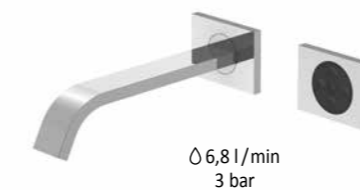

W PEŁNI ELEKTRONICZNA BATERIA UMYWALKOWA NAŚCIENNA

Element zewnętrzny z elektroniczną regulacją temperatury i objętości
(Element podtynkowy z podłączeniami 010 1800 E zamawiać oddzielnie)

Ø 6,8 l/min
3 bar

new 135 1814 E

Ausladung 200 mm
projection 200 mm
projection 200 mm
wylewka 200 mm

Preis | Price | Prix | Cena

Chrome	135 1814 E	385,00 Euro
Matt Black	135 1814 E S	619,00 Euro
Brushed Nickel	135 1814 E BN	619,00 Euro