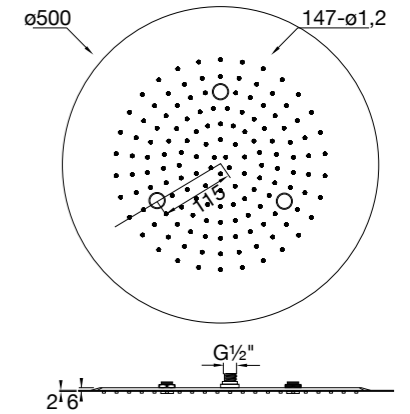

RELAX RAIN REGENPANEEL

für Deckeneinbau, mit Easy Clean

RELAX RAIN SHOWER PANEL

ceiling mounted, with Easy Clean

RELAX RAIN CIEL DE PLUIE

pour montage encastré, avec système anticalcaire „Easy Clean“

DESZCZOWNICA RELAX RAIN

do montażu sufitowego, z systemem Easy Clean

390 5502

500 mm x 500 mm

Preis | Price | Prix | Cena

Polished Stainless Steel	390 5502	990,00 Euro
Matt Black	390 5502 S	1.250,00 Euro

9,9
l/min – 3 bar

390 5002

ø 500 mm

Preis | Price | Prix | Cena

Polished Stainless Steel	390 5002	950,00 Euro

11,5
l/min – 3 bar

390 5503

500 mm x 500 mm

Preis | Price | Prix | Cena

Brushed Stainless Steel	390 5503	1.050,00 Euro

390 4402

400 mm x 400 mm

Preis | Price | Prix | Cena

Polished Stainless Steel	390 4402	790,00 Euro
Matt Black	390 4402 S	1050,00 Euro

13,2
l/min – 3 bar

12,6
l/min – 3 bar

390 4403

400 mm x 400 mm

Preis | Price | Prix | Cena

Brushed Stainless Steel	390 4403	830,00 Euro

new 390 5202 S

Kopfbrause aus Edelstahl, röhrenförmig

Tube Ceiling Mounted Overhead Shower Head, Stainless Steel

Pommeau en inox, tubulaire

Głowica prysznicowa ze stali nierdzewnej, rurowa

ø 245 mm

Preis | Price | Prix | Cena

Matt Black	390 5202 S	425,00 Euro