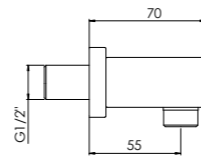

new 342 1660

eigensicher gegen Rückfließen
intrinsically safe against backflow
sécurité contre le reflux
zabezpieczenie przepływów zwrotnych

Preis | Price | Prix | Cena

Chrome	342 1660	50,00 Euro
Matt Black	342 1660 S	65,00 Euro
Brushed Gold	342 1660 BG	75,00 Euro