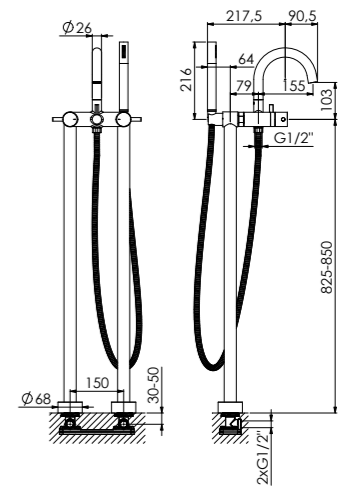

BIDET-EINHEBELMISCHER

SINGLE LEVER BIDET MIXER

MITIGEUR MONO COMMANDE DE BIDET

ARMATURA BIDETOWA JEDNOUCHWYTOWA

Ø 6 l/min
3 bar

100 1300

mit Keramikkartusche, mit Ablaufgarnitur 1 ¼",
mit Flexschläuchen ¾", Ausladung 110 mm
with ceramic cartridge, with pop up waste 1 ¼",
with flexible hoses ¾", projection 110 mm
avec cartouche céramique, avec garniture d'écoulement
1 ¼", avec flexibles ¾", projection 110 mm
z głowicą ceramiczną, z korkiem automatycznym 1 ¼",
z węzami elastycznymi do podłączenia baterii ¾",
wylewka 110 mm

Preis | Price | Prix | Cena

Chrome	100 1300	270,00 Euro
Matt Black	100 1300 S	378,00 Euro
Rose Gold	100 1300 RG	405,00 Euro
Brushed Gold	100 1300 BG	405,00 Euro
Brushed Nickel	100 1300 BN	378,00 Euro

Ø 13,8 l/min
3 bar

100 1350

Unterputz - Einhebelmischer mit Bidet Spray
mit Brauseschlauch

Single lever concealed mixer with bidet spray
with shower hose

Mitigeur monocommande encastré avec jet bidet
avec tuyau de douche

Bateria bidetowa podtynkowa
element podtynkowy w zestawie

Preis | Price | Prix | Cena

Chrome	100 1350	325,00 Euro
Matt Black	100 1350 S	520,00 Euro

FREISTEHENDE WANNEN-ARMATUR

(Einbaukörper 010 1160 separat bestellen)

FREE STANDING BATH MIXER

(Concealed set 010 1160 order separately)

ROBINETTERIE BAIGNOIRE SUR PIED/S

(Corps d'encastrement 010 1160 à commander séparément)

ARMATURA DO WANNY WOLNOSTOJĄCEJ

(Element podtynkowy z połączeniami 010 1160 zamawiać oddzielnie)

Ø 21,4 l/min | 18,2 l/min
3 bar

100 1162

mit 90° Keramikventilen,
eigensicher gegen Rückfließen,
mit Umsteller und Handbrause,
Ausladung 155 mm

with 90° ceramic headparts,
intrinsically safe against backflow,
with diverter and hand shower,
projection 155 mm