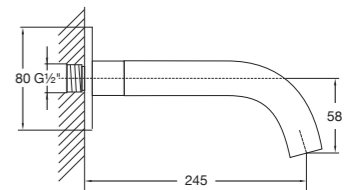

SEITE
PAGE 74