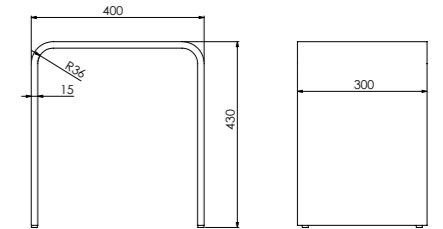

Preis | Price | Prix | Cena

Black   430 7000 S   575,00 Euro