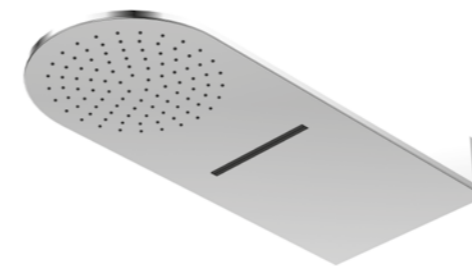

390 5652

600 mm x 250 mm

2 Strahlarten

2 functions

2 fonctions

2 typy strumienia

Preis | Price | Prix | Cena

Polished Stainless Steel 390 5652 1.090,00 Euro

18,5 17,5
l/min – 3 bar