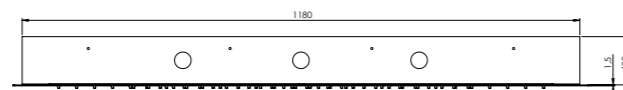

390 6031

1220 mm x 620 mm

3 Strahlarten

3 fonctions

3 fonctions

3 typy strumienia

Preis | Price | Prix | Cena

Polished Stainless Steel	390 6031	6.500,00 Euro