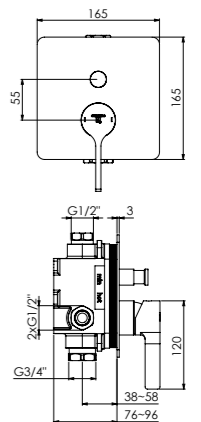

100 %
WASSERDICHT

100 %
LEAKPROOF

EINFACHE
MONTAGE

EASY
TO INSTALL

FÜR DEN EINBAU
VORMONTIERT

PRE-ASSEMBLED
READY TO INSTALL

MIT STEINTEC TECHNOLOGIE
WITH STEINTEC TECHNOLOGY

010 2110 3

SEITE
PAGE 132