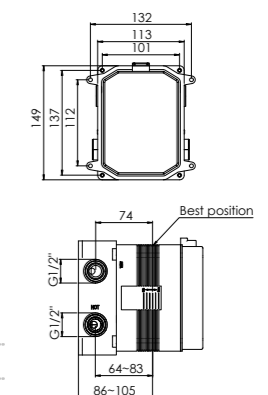

099 2119 Verlängerungsset 25 mm | Extension set 25 mm 220,00 Euro