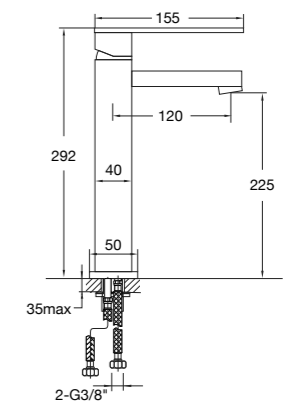

WASCHTISCH-EINHEBELMISCHER

mit Keramikkartusche, mit Neoperl-Luftsprudler, mit Flexschläuchen 3/8"

SINGLE LEVER BASIN MIXER

with ceramic cartridge, with aerator Neoperl, with flexible hoses 3/8"

MITIGEUR MONO COMMANDE DE LAVABO

avec cartouche céramique, avec mousseur Neoperl, avec flexibles 3/8"

ARMATURA UMYWALKOWA JEDNOUCHWYTOWA

z głowicą ceramiczną, z aerator Neoperl, z węzami elastycznymi do podłączenia baterii 3/8"

∅ 12 l/min
3 bar

160 1000

mit Ablaufgarnitur 1 1/4", Ausladung 120 mm
with pop up waste 1 1/4", projection 120 mm
avec garniture d'écoulement 1 1/4", projection 120 mm
z korkiem automatycznym 1 1/4", wylewka 120 mm

Preis | Price | Prix | Cena

Chrome	160 1000	355,00 Euro
Matt Black	160 1000 S	450,00 Euro
Rose Gold	160 1000 RG	450,00 Euro
Brushed Nickel	160 1000 BN	450,00 Euro

160 1010

ohne Ablaufgarnitur, Ausladung 120 mm
without pop up waste, projection 120 mm
sans garniture d'écoulement, projection 120 mm
bez korka automatycznego, wylewka 120 mm

Preis | Price | Prix | Cena

Chrome	160 1010	350,00 Euro
Matt Black	160 1010 S	440,00 Euro
Rose Gold	160 1010 RG	440,00 Euro
Brushed Nickel	160 1010 BN	440,00 Euro

∅ 12 l/min
3 bar

160 1700

ohne Ablaufgarnitur, Ausladung 120 mm
without pop up waste, projection 120 mm
sans garniture d'écoulement, projection 120 mm
bez korka automatycznego, wylewka 120 mm

Preis | Price | Prix | Cena

Chrome	160 1700	535,00 Euro

160 1710

ohne Ablaufgarnitur, Ausladung 175 mm,
without pop up waste, projection 175 mm
sans garniture d'écoulement, projection 175 mm
bez korka automatycznego, wylewka 175 mm

Preis | Price | Prix | Cena

Chrome	160 1710	555,00 Euro
Matt Black	160 1710 S	755,00 Euro

160

SEITE
PAGE 102

∅ 12 l/min
3 bar

160 1720