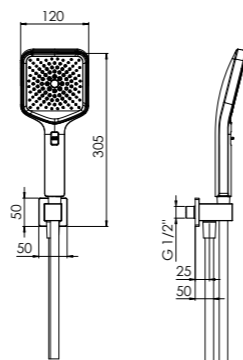

HANDBRAUSEGARNITUR

mit integriertem Brauseanschlussbogen 1/2", mit Wandhalter,
mit Brauseschlauch 1500 mm, eigensicher gegen Rückfließen

HAND SHOWER SET

with integrated wall elbow 1/2", with bracket,
with hose 1500 mm, intrinsically safe against backflow

GARNITURE DE DOUCHE

avec support mural et sortie intégrée,
flexible douche 1500 mm, sécurité contre le reflux

ZESTAW SŁUCHAWKOWY ZE ZINTEGROWANYM

elementem do podłączenia natrysku 1/2", z metalowym węzłem natryskowym 1500 mm,
zabezpieczenie przepływów zwrotnych

new 340 1670

mit Stabhandbrause
with hand shower
avec douchette à main
ze słuchawką

Preis | Price | Prix | Cena

Chrome	340 1670	120,00 Euro
Matt Black	340 1670 S	169,00 Euro
Brushed Gold	340 1670 BG	180,00 Euro

100 1670

mit Metall-Stabhandbrause
with metallic hand shower
avec douchette à main métallique
ze słuchawką

Preis | Price | Prix | Cena

Chrome	100 1670	169,00 Euro
Matt Black	100 1670 S	259,00 Euro
Matt White	100 1670 W	259,00 Euro
Rose Gold	100 1670 RG	275,00 Euro
Brushed Gold	100 1670 BG	275,00 Euro
Brushed Nickel	100 1670 BN	259,00 Euro

Δ 14 l/min
3 bar

new 342 1670

mit Handbrause 4-fach verstellbar
with Hand shower 4 functions
avec douchette à main avec 4 fonctions
ze słuchawką 4-funkcyjną

Preis | Price | Prix | Cena

Chrome	342 1670	120,00 Euro
Matt Black	342 1670 S	169,00 Euro
Brushed Gold	342 1670 BG	189,00 Euro

135 1670

mit Metall-Stabhandbrause
with metallic hand shower
avec douchette à main métallique
ze słuchawką

Preis | Price | Prix | Cena

Chrome	135 1670	225,00 Euro
Matt Black	135 1670 S	315,00 Euro
Rose Gold	135 1670 RG	339,00 Euro
Brushed Nickel	135 1670 BN	315,00 Euro

Δ 14,5 l/min
3 bar