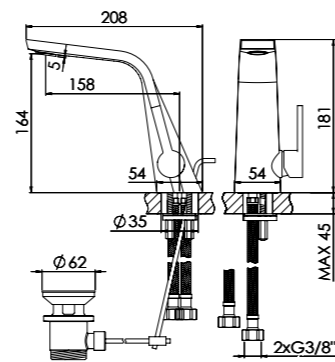

∅ 13,5l/min
3 bar

260 1700 1

ohne Ablaufgarnitur, Ausladung 183 mm
without pop up waste, projection 183 mm
sans garniture d'écoulement, projection 183 mm
bez korka automatycznego, wylewka 183 mm

Preis | Price | Prix | Cena

Chrome	260 1700 1	600,00 Euro
Matt Black	260 1700 1 S	830,00 Euro
Rose Gold	260 1700 1 RG	890,00 Euro
Brushed Nickel	260 1700 1 BN	830,00 Euro