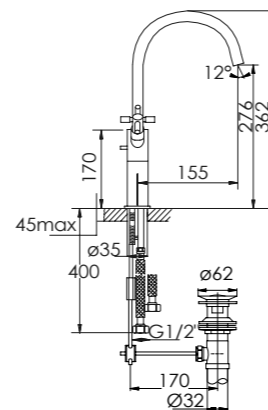

250 1550

mit Ablaufgarnitur 1 ¼", Ausladung 155 mm
with pop up waste 1 ¼", projection 155 mm
avec garniture d'écoulement 1 ¼", projection 155 mm
z korkiem automatycznym 1 ¼", wylewka 155 mm

Preis | Price | Prix | Cena

Chrome	250 1550	315,00 Euro
Matt Black	250 1550 S	450,00 Euro
Rose Gold	250 1550 RG	495,00 Euro
Brushed Gold	250 1550 BG	495,00 Euro
Brushed Nickel	250 1550 BN	450,00 Euro