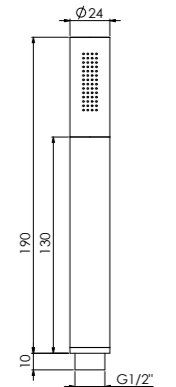

099 9665

Metall-Stabhandbrause, mit Easy Clean

Metal hand shower, with Easy Clean
douchette à main métallique,
avec système anticalcaire „Easy Clean“
metalowa słuchawka, z systemem Easy Clean

Preis | Price | Prix | Cena