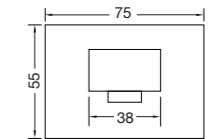

160 2310

Ausladung 200 mm
projection 200 mm
projection 200 mm
wylewka 200 mm

Preis | Price | Prix | Cena

Chrome	160 2310	240,00 Euro