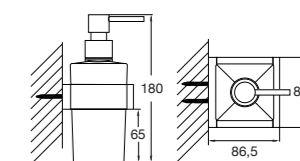

Preis | Price | Prix | Cena

Chrome	460 8001	160,00 Euro
Matt Black	460 8001 S	215,00 Euro