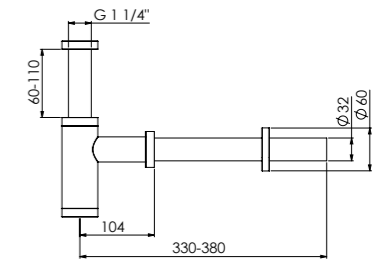

100 1696

Design-Siphon

Design siphon

Siphon

Syfon

Preis | Price | Prix | Cena

Chrome	100 1696	115,00 Euro
Matt Black	100 1696 S	199,00 Euro
Brushed Gold	100 1696 BG	240,00 Euro