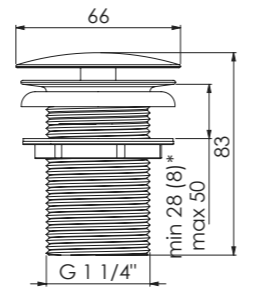

100 1693

Schaftventil 1 1/4"
für Waschbecken ohne Überlauf

Shaft valve 1 1/4"
for basins without overflow

Fermeture pour siphon 1 1/4"
pour lavabo sans trop-plein

Odpływ 1 1/4"
do umywalek bez przelewu

Preis | Price | Prix | Cena

Chrome	100 1693	65,00 Euro
Matt Black	100 1693 S	95,00 Euro

*Chrom/ chrome