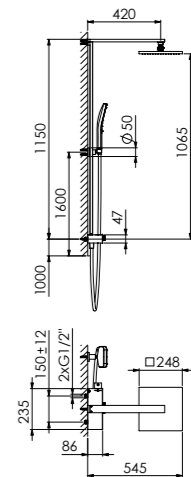

BRAUSESET

mit Thermostatarmatur, Pushtronic 3 Verbraucher, mit Mengenregulierung, mit Regenbrause (mit Easy Clean) und Handbrause

SHOWER SET

with thermostatic mixer valve, Pushtronic 3 outlets, with volume control, with rain shower (with Easy Clean) and handshower

COLONNE DE DOUCHE

avec mélangeur thermostatique, pushtronic 3 sorties, avec réglage du débit, avec douche de tête (avec système anticalcaire „Easy Clean“) et douchette à main

ZESTAW PRYSZNICOWY

z armaturą termostatyczną, pushtronic dla 3 użytkowników z regulacją natężenia, z deszczownicą (z Easy Clean) i słuchawką

new 390 2790

Regenbrause 2-strahlig

2-spray rain shower overhead shower head

Pommeau de douche 2 jets

2-strumieniowa deszczownica

Preis | Price | Prix | Cena

Chrome	390 2790	2.900,00 Euro
Matt Black	390 2790 S	3.750,00 Euro

9,6 9 10,8
l/min – 3 bar

new 390 2750

Preis | Price | Prix | Cena

Chrome	390 2750	2.000,00 Euro
Matt Black	390 2750 S	2.750,00 Euro

12 8,4
l/min – 3 bar