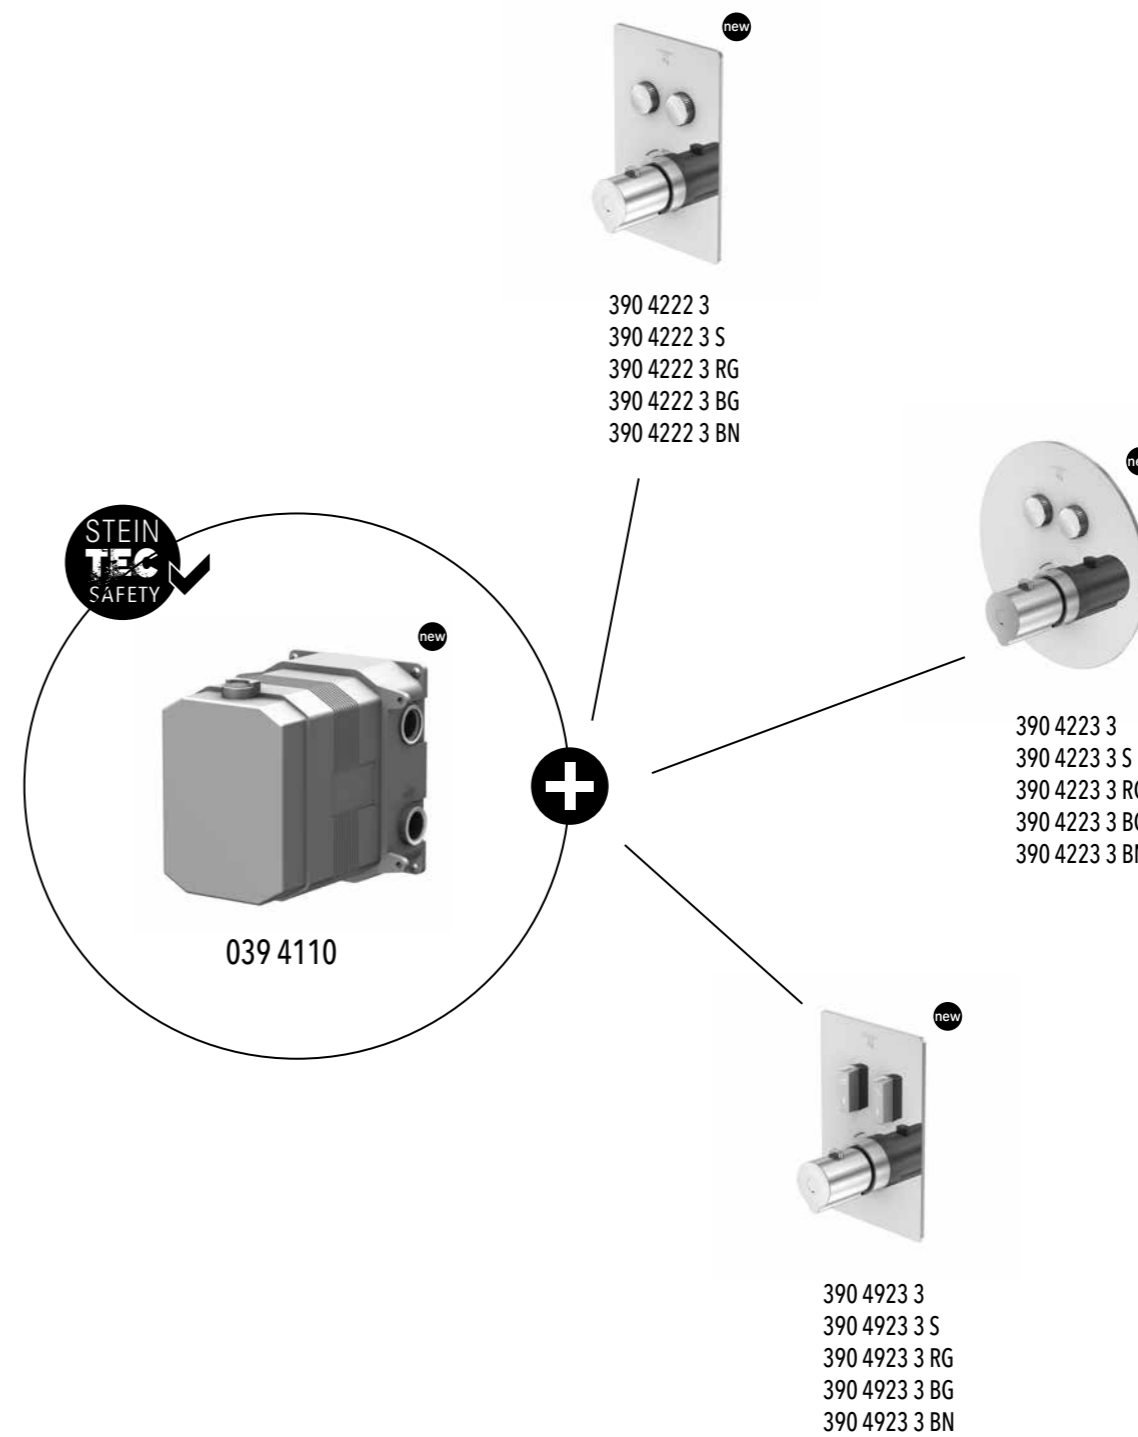

PUSHTRONIC/SLIDETRONIC UP-THERMOSTATE 1/2" STEINBERG

PUSHTRONIC/SLIDETRONIC CONCEALED THERMOSTATS 1/2"

THERMOSTATS 1/2" ENCASTRABLES PUSHTRONIC/SLIDETRONIC

TERMOSTAT 1/2" PODTYNKOWY TYPYU PUSHTRONIC/SLIDETRONIC