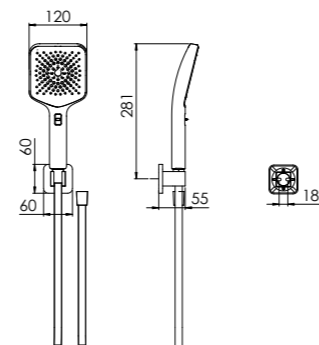

HANDBRAUSEGARNITUR

mit Wandhalter, mit Brauseschlauch 1500 mm

HAND SHOWER SET

with wall bracket, with flexible hose 1500 mm

GARNITURE DE DOUCHE

avec support mural, avec flexible de douche 1500 mm

ZESTAWY NATRYSKOWE

z uchwytem ściennym, z metalowym węzłem natryskowym 1500 mm

new 340 1650

mit Stabhandbrause

with hand shower

avec douchette à main

ze słuchawką

Preis | Price | Prix | Cena

Chrome	340 1650	99,00 Euro
Matt Black	340 1650 S	140,00 Euro
Brushed Gold	340 1650 BG	150,00 Euro

Δ 19 l/min
3 bar

100 1650

mit Metall-Stabhandbrause

with metal hand shower

avec douchette à main métallique

ze słuchawką

Preis | Price | Prix | Cena

Chrome	100 1650	120,00 Euro
Matt Black	100 1650 S	179,00 Euro
Rose Gold	100 1650 RG	209,00 Euro
Brushed Gold	100 1650 BG	209,00 Euro
Brushed Nickel	100 1650 BN	179,00 Euro

new 342 1626

mit Handbrause 4-fach verstellbar

with Hand shower 4 functions

avec douchette à main avec 4 fonctions

ze słuchawką 4-funkcyjną

Preis | Price | Prix | Cena

Chrome	342 1626	99,00 Euro
Matt Black	342 1626 S	140,00 Euro
Brushed Gold	342 1626 BG	170,00 Euro

Δ 14,7 l/min
3 bar

135 1650

mit Metall-Stabhandbrause

with metallic hand shower

avec douchette à main métallique

ze słuchawką

Preis | Price | Prix | Cena

Chrome	135 1650	179,00 Euro
Matt Black	135 1650 S	250,00 Euro