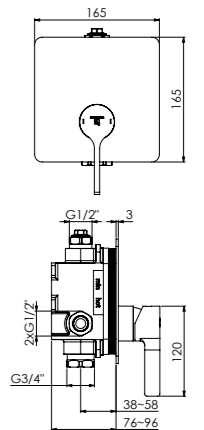

∅ 18,6 l/min
3 bar

160 2243 3

mit Abdeckplatte 165 mm x 165 mm
with cover plate 165 mm x 165 mm
avec plaque de protection 165 mm x 165 mm
z rozetą 165 mm x 165 mm

Preis | Price | Prix | Cena

Chrome	160 2243 3	300,00 Euro
Matt Black	160 2243 3 S	450,00 Euro
Rose Gold	160 2243 3 RG	450,00 Euro
Brushed Nickel	160 2243 3 BN	450,00 Euro

099 2245	Verlängerungsset 25 mm | Extension set 25 mm	69,00 Euro
099 2245 5	Verlängerungsset 50 mm | Extension set 50 mm	99,00 Euro