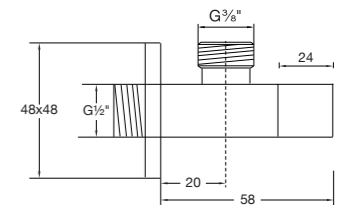

Robinet équerre 1/2"
raccord pour flexible 3/8"

Zawór kątowy 1/2"
z podłączeniem do węży elastycznego 3/8"

Preis | Price | Prix | Cena

Chrome	120 1640	70,00 Euro
Matt Black	120 1640 S	105,00 Euro

100 1691