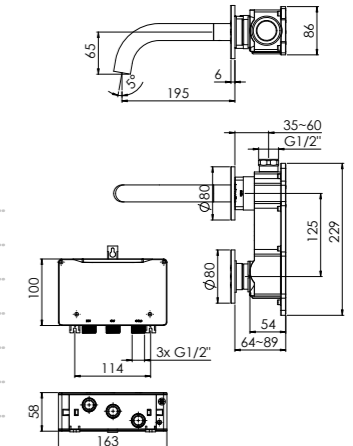

new 010 1800 E

Universal Unterputz Einbaukörper inkl. Steinbox und vollelektronischer Steuereinheit für Waschtisch Feinbausets

Universal Concealed Body incl. Steinbox and Digital Control Unit for Basin Trim Sets

Corps d'encastrement universel avec Steinbox et unité de commande entièrement électronique pour kit de montage de raccordement pour lavabo

Uniwersalny korpus podtynkowy, w tym Steinbox i w pełni elektroniczna jednostka sterująca do precyzyjnych zestawów umywalek

Preis | Price | Prix | Cena

010 1800 E 900,00 Euro

099 1823 Verlängerungsset 25 mm | Extension set 25 mm 79,00 Euro

SEITE
PAGE 74