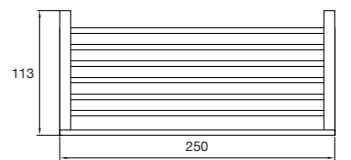

460 2550

Handtuchhalter
aus Messing

Towel holder
made of brass

Porte-serviette
en laiton

Wieszak na ręcznik kąpielowy
z mosiądzu

Preis | Price | Prix | Cena

Chrome	460 2550	155,00 Euro
Matt Black	460 2550 S	215,00 Euro

460 2645

Badetuchhalter 450 mm
aus Messing

Towel bar 450 mm
made of brass

Porte-serviette 450 mm
en laiton

Wieszak na ręcznik kąpielowy 450 mm
z mosiądzu

Preis | Price | Prix | Cena

Chrome	460 2645	240,00 Euro

new 460 2640

Handtuchhalter
aus Messing

Towel holder
made of brass

Porte-serviette
en laiton

Wieszak na ręcznik kąpielowy
z mosiądzu

Preis | Price | Prix | Cena

Chrome	460 2640	190,00 Euro
Matt Black	460 2640 S	249,00 Euro

460 2600

Badetuchhalter 600 mm
aus Messing

Towel bar 600 mm
made of brass

Porte-serviette 600 mm
en laiton

Wieszak na ręcznik kąpielowy 600 mm
z mosiądzu

Preis | Price | Prix | Cena

Chrome	460 2600	259,00 Euro
Matt Black	460 2600 S	365,00 Euro

460 2630

Wannengriff 300 mm
aus Messing

Bath grab bar 300 mm
made of brass

Barre d'appui 300 mm
en laiton

Uchwyt do wanny 300 mm
z mosiądzu

Preis | Price | Prix | Cena

Chrome	460 2630	200,00 Euro

460 2400

Handtuchhaken
aus Messing

Towel hook
made of brass

Crochets à serviettes
en laiton

Wieszak na ręcznik kąpielowy
z mosiądzu

Preis | Price | Prix | Cena

Chrome	460 2400	42,50 Euro
Matt Black	460 2400 S	60,00 Euro

460 2300

Ablagekorb
aus Messing

Basket
made of brass

Porte savon
en laiton

Koszyk
z mosiądzu

Preis | Price | Prix | Cena

Chrome	460 2300	199,00 Euro