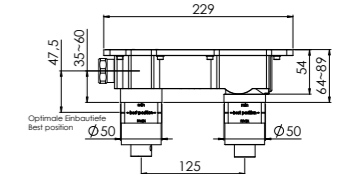

Preis | Price | Prix | Cena

010 1800 E 900,00 Euro

099 1823 Verlängerungsset 25 mm | Extension set 25 mm 79,00 Euro

SEITE
PAGE 74