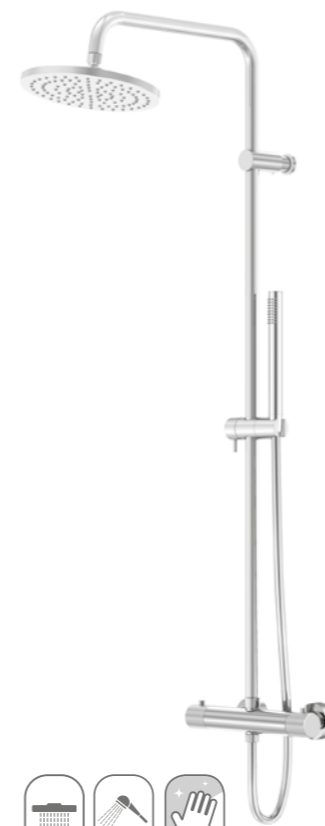

new 171 2721

mit höhenverstellbarem Gleiter für Handbrause,
mit höhenverstellbarem Regenbrausearm
(bei Installation)

with sliding bracket for handshower,
with height adjustable shower arm
(during installation)

hauteur réglable (pendant installation),
avec inverseur intégrée, avec curseur
z regulowanym uchwytem,
z obracającym i regulowanym ramieniem
deszczownicy (podczas montażu)

Preis | Price | Prix | Cena

Chrome	171 2721	750,00 Euro
Matt Black	171 2721 S	900,00 Euro
Brushed Gold	171 2721 BG	1.089,00 Euro

20 12,3
l/min – 3 bar