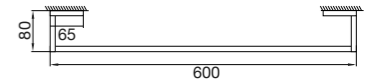

460 2630

Wannengriff 300 mm
aus Messing

Bath grab bar 300 mm
made of brass

Barre d'appui 300 mm
en laiton

Uchwyt do wanny 300 mm
z mosiądzu

Preis | Price | Prix | Cena

Chrome	460 2630	200,00 Euro