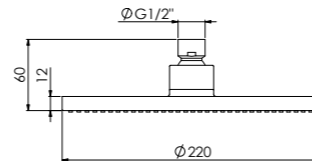

REGENBRAUSE

mit Easy Clean

RAIN SHOWER

with Easy Clean

DOUCHE DE TÊTE

avec système anticalcaire „Easy Clean“

DESZCZOWNICA

z systemem Easy Clean

340 1686

ø 220 mm x 12 mm

Preis | Price | Prix | Cena

Chrome	340 1686	52,00 Euro
Matt Black	340 1686 S	72,00 Euro
Brushed Gold	340 1686 BG	104,00 Euro

REGENBRAUSE MIT LED-BELEUCHTUNG

Regenbrause mit LED-Beleuchtung (warm-weiße LED-Beleuchtung), ohne Stromanschluss oder Batterien (Stromversorgung über innenliegende Turbine), mit Easy Clean

LED OVERHEAD SHOWER HEAD

LED overhead shower head (warm white LED), without power feed nor battery (powered by built-in generator turbine), Easy Clean

DOUCHE DE TÊTE À LED

Douche de tête à LED (blanc chaud), sans branchement électrique sans piles (alimentation électrique via une turbine intégrée), avec système Easy Clean

DESZCZOWNICA Z OŚWIETLENIEM LED

Deszczownica z oświetleniem LED (ciepłe białe oświetlenie LED), bez podłączenia do zasilania lub baterii (zasilanie przez wewnętrzną turbinę), z funkcją easy clean

9,58
l/min – 3 bar

310 1686

ø 274 mm x 57 mm

Preis | Price | Prix | Cena

Chrome	310 1686	500,00 Euro
Matt Black	310 1686 S	625,00 Euro

SENSUAL RAIN REGENPANEEL

für Deckeneinbau, mit Easy Clean

SENSUAL RAIN SHOWER PANEL

ceiling mounted, with Easy Clean

SENSUAL RAIN CIEL DE PLUIE AVEC LED

pour montage encastré, avec système anticalcaire „Easy Clean“

DESZCZOWNICA SENSUAL RAIN Z DIODAMI LED

do zabudowy sufitowej, z systemem Easy Clean

390 6630

600 mm x 600 mm x 45 mm

2 Strahlarten, mit LED, mit Farbwechsel, mit Fernbedienung

2 spray modes, with LED, with color change, with remote control

2 modes de pulvérisation, avec LED, avec changement de couleur, avec télécommande

2 tryby rozpylania, z LED, z zmianą koloru, z pilotem

Preis | Price | Prix | Cena