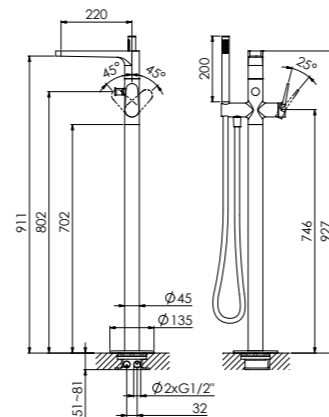

020 1162

Einbaukörper ½"

für alle freistehenden Wannen-Armaturen

(mit einem Standfuß)

nachträgliche Ausrichtung (horizontal) möglich,
mit Abdrückstopfen (Armatur separat bestellen)

Concealed set ½"

for all free standing bath mixers (one pedestal)

horizontal adjustment possible,

with pressure plug (mixer order separately)

Corps d'encastrement universel ½"

pour robinetterie baignoire sur pied,

réglage et ajustement après installation

(livre avec bouchon d'obturation)

(Robinetterie à commander séparément)

Element podtynkowy z połączeniami ½"

Do wszystkich wolnostojących armatur

wannowych (na jednej nodze),

możliwe późniejsze dopasowanie (poziomo),

z zaślepką (element zewnętrzny zamawiać

oddzielnie)

Preis | Price | Prix | Cena

020 1162	335,00 Euro