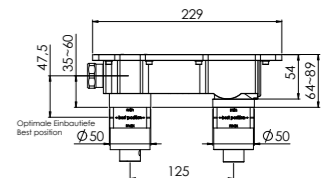

SEITE
PAGE 97