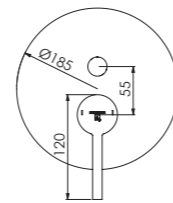

FERTIGMONTAGESET

für Wanne/Brause-Einhebelmischer
(Einbaukörper 010 2110 3 separat bestellen)

FINISH SET

for single lever bath/shower mixer
(Concealed set 010 2110 3 order separately)

JEU DE FINITION

pour mitigeur mono commande baignoire/douche
(Corps d'encastrement 010 2110 3 à commander séparément)

ELEMENT ZEWNĘTRZNY

do baterii wannowo natryskowej jednouchwytowej
(element podtynkowy 010 2110 3 zamawiać oddzielnie)

Ø 18,6 l/min | 13,8 l/min
3 bar

260 2103 3

mit Abdeckplatte Ø 185 mm,
mit automatischem Umsteller

with cover plate dia. 185 mm,
with automatic diverter

avec plaque de protection Ø 185 mm,
avec inverseur automatique

z rozetą Ø 185 mm,
z automatycznym przełącznikiem

Preis | Price | Prix | Cena

Chrome	260 2103 3	330,00 Euro
Matt Black	260 2103 3 S	500,00 Euro
Rose Gold	260 2103 3 RG	550,00 Euro
Brushed Nickel	260 2103 3 BN	500,00 Euro
Matt White	260 2103 3 W	500,00 Euro

099 2105 3 Verlängerungsset 25 mm | Extension set 25 mm 95,00 Euro

099 2105 5 3 Verlängerungsset 50 mm | Extension set 50 mm 129,00 Euro

UNTERPUTZ EINBAUKÖRPER ½"

Universell für alle Wanne/Brause- und Brause-Einhebelmischer

CONCEALED SET ½"

for all single lever bath/shower and shower mixers

CORPS D'ENCASTREMENT ½"

avec boîte étanche pour mitigeur baignoire/douche et douche

ELEMENT PODTYNKOWY PODŁĄCZENIA ½"

uniwersalny do wszystkich baterii wannowo-natryskowych jednouchwytowych
i natryskowych jednouchwytowych

010 2110 3

Unterputz Einbaukörper ½"
mit wasserdichtem Einbaukasten, mit Keramikkartusche,
mit Kerdi Dichtmanschette, mit Schallschutzmatte

Concealed set ½"

with water-tight concealed box, with ceramic cartridge,
with Kerdi membrane, with noise absorbing mat

Corps d'encastrement ½"