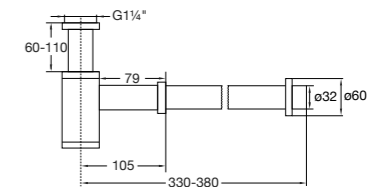

100 1696

Design-Siphon

Design siphon

Siphon

Syfon

Preis | Price | Prix | Cena

Chrome	100 1696	115,00 Euro
Matt Black	100 1696 S	199,00 Euro
Matt White	100 1696 W	199,00 Euro
Rose Gold	100 1696 RG	240,00 Euro
Brushed Gold	100 1696 BG	240,00 Euro
Brushed Nickel	100 1696 BN	199,00 Euro