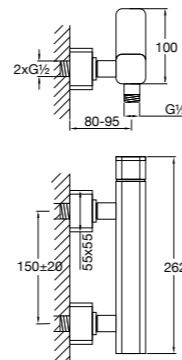

∅ 18,6 l/min
3 bar

230 2243 3

mit Abdeckplatte 165 mm x 165 mm

with cover plate 165 mm x 165 mm

avec plaque de protection 165 mm x 165 mm

z rozetą 165 mm x 165 mm

Preis | Price | Prix | Cena

Chrome	230 2243 3	300,00 Euro

099 2245	Verlängerungsset 25 mm | Extension set 25 mm	69,00 Euro

099 2245 5	Verlängerungsset 50 mm | Extension set 50 mm	99,00 Euro