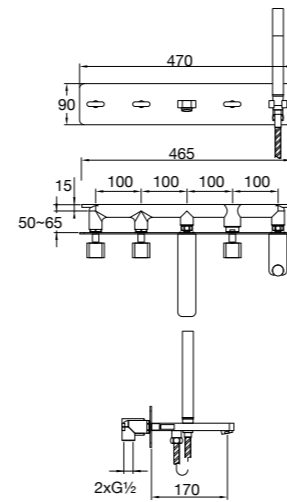

Preis | Price | Prix | Cena

Chrome	230 2692	1.350,00 Euro
--------	----------	---------------

099 2692	Verlängerungsset 25 mm Extension set 25 mm	250,00 Euro
099 2692 5	Verlängerungsset 50 mm Extension set 50 mm	299,00 Euro