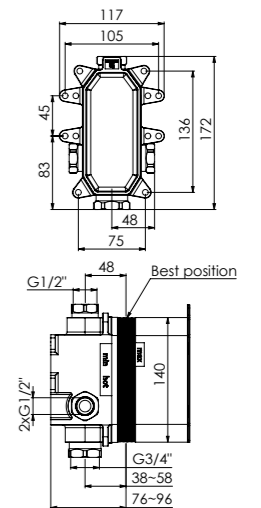

FERTIGMONTAGESET

für Wanne/Brause-Einhebelmischer
(Einbaukörper 010 2110 3 separat bestellen)

FINISH SET

for single lever bath/shower mixer
(Concealed set 010 2110 3 order separately)

JEU DE FINITION

pour mitigeur mono commande baignoire/douche
(Corps d'encastrement 010 2110 3 à commander séparément)

ELEMENT ZEWNĘTRZNY

do baterii wannowo natryskowej jednouchwytowej
(element podtynkowy 010 2110 3 zamawiać oddzielnie)

100 %
WASSERDICHT
100 %
LEAKPROOF

EINFACHE
MONTAGE
EASY
TO INSTALL

FÜR DEN EINBAU
VORMONTIERT
PRE-ASSEMBLED
READY TO INSTALL

MIT STEINTEC TECHNOLOGIE
WITH STEINTEC TECHNOLOGY

Ø 18,6 l/min
3 bar

100 2243 3

mit Abdeckplatte 120 mm x 185 mm
with cover plate 120 mm x 185 mm
avec plaque de protection 120 mm x 185 mm
z rozetą 120 mm x 185 mm

Preis | Price | Prix | Cena

Chrome	100 2243 3	189,00 Euro
Matt Black	100 2243 3 S	319,00 Euro
Rose Gold	100 2243 3 RG	350,00 Euro
Brushed Nickel	100 2243 3 BN	319,00 Euro

010 2110 3

Unterputz Einbaukörper ½"
mit wasserdichtem Einbaukasten, mit Keramikkartusche,
mit Kerdi Dichtmanschette, mit Schallschutzmatte

Concealed set ½"
with water-tight concealed box, with ceramic cartridge,
with Kerdi membrane, with noise absorbing mat

Corps d'encastrement ½"
avec cartouche céramique, avec membrane d'eau „Kerdi“,
avec tapis insonorisant

Element podtynkowy podłączenia ½"
z wodoszczelnym elementem podtynkowym, z głowicą ceramiczną,
z wodoszczelną membraną, Kerdi z matą wygłuszającą

Preis | Price | Prix | Cena

010 2110 3	209,00 Euro

Ø 18,6 l/min | 13,8 l/min
3 bar

100 2103 3

mit Abdeckplatte 120 mm x 185 mm,
mit automatischem Umsteller

with cover plate 120 mm x 185 mm,
with automatic diverter
avec plaque de protection 120 mm x 185 mm,
avec inverseur automatique

z rozetą 120 mm x 185 mm
z automatycznym przełącznikiem