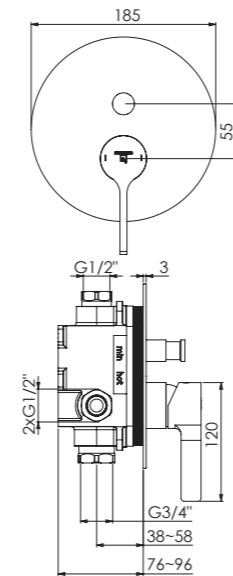

099 2105 3 Verlängerungsset 25 mm | Extension set 25 mm 95,00 Euro

099 2105 5 3 Verlängerungsset 50 mm | Extension set 50 mm 129,00 Euro