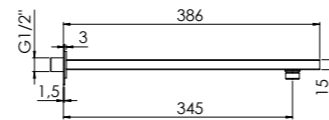

new 342 7910

345 mm

Preis | Price | Prix | Cena

Chrome	342 7910	85,00 Euro
Matt Black	342 7910 S	105,00 Euro
Brushed Gold	342 7910 BG	120,00 Euro