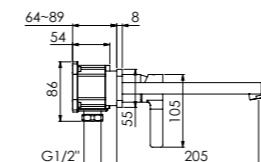

010 1800 3

Unterputz Einbaukörper ½"
mit wasserdichtem Einbaukasten, mit Keramikkartusche,
mit Schallschutzmatte

Concealed set ½"
with water-tight concealed box, with ceramic cartridge,
with noise absorbing mat

Corps d'encastrement ½"
avec boîte étanche, avec cartouche céramique,
avec tapis insonorisant

Element podtynkowy połączenia ½"
z wodoszczelnym elementem podtynkowym,
z wodoszczelną membraną, z matą wygłuszającą