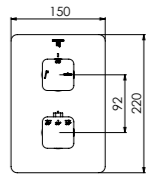

FERTIGMONTAGESET

für Unterputzthermostat mit 2-Wege-Umsteller
(Einbaukörper 010 4140 3 separat bestellen)

FINISH SET

for concealed thermostatic mixer with 2 way diverter
(Concealed set 010 4140 3 order separately)

JEU DE FINITION

pour mélangeur thermostatique avec inverseur a 2 voies intégrées, 2 x sorties,
(corps d'encastrement 010 4140 3 à commander séparément)

ELEMENT ZEWNĘTRZNY

do termostatu podtynkowego z dwudrożnym przełącznikiem,
(element podtynkowy 010 4140 3 zamawiać oddzielnie)

Ø 12,5 l/min
3 bar

100 4133 3

mit Abdeckplatte Ø 190 mm
with cover plate dia. 190 mm
avec plaque de protection Ø 190 mm
z rozetą Ø190 mm

Preis | Price | Prix | Cena

Chrome	100 4133 3	390,00 Euro
Matt Black	100 4133 3 S	725,00 Euro
Rose Gold	100 4133 3 RG	760,00 Euro
Brushed Gold	100 4133 3 BG	760,00 Euro
Brushed Nickel	100 4133 3 BN	725,00 Euro
Matt White	100 4133 3 W	725,00 Euro

Ø 12,5 l/min
3 bar

230 4133 3

mit Abdeckplatte 150 mm x 220 mm
with cover plate 150 mm x 220 mm
avec plaque de protection 150 mm x 220 mm
z rozetą 150 mm x 220 mm

Preis | Price | Prix | Cena

Chrome	230 4133 3	475,00 Euro

099 4126 3 Verlängerungsset 25 mm | Extension set 25 mm 175,00 Euro

099 4126 5 3 Verlängerungsset 50 mm | Extension set 50 mm 230,00 Euro

099 4126 3 Verlängerungsset 25 mm | Extension set 25 mm 175,00 Euro

099 4126 5 3 Verlängerungsset 50 mm | Extension set 50 mm 230,00 Euro

Ø 12,5 l/min
3 bar

160 4133 3

mit Abdeckplatte 150 mm x 220 mm
with cover plate 150 mm x 220 mm
avec plaque de protection 150 mm x 220 mm
z rozetą 150 mm x 220 mm

Preis | Price | Prix | Cena

Chrome	160 4133 3	475,00 Euro
Matt Black	160 4133 3 S	800,00 Euro
Rose Gold	160 4133 3 RG	850,00 Euro
Brushed Nickel	160 4133 3 BN	800,00 Euro

Ø 12,5 l/min
3 bar

250 4133 3

mit Abdeckplatte Ø 190 mm
with cover plate dia. 190 mm
avec plaque de protection Ø 190 mm
z rozetą Ø 190 mm