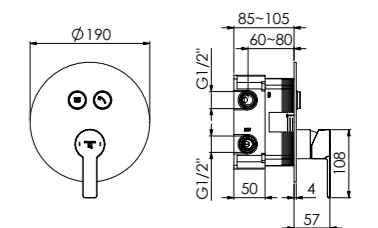

Preis | Price | Prix | Cena

Chrome	390 2322 3	325,00 Euro
Matt Black	390 2322 3 S	550,00 Euro
Rose Gold	390 2322 3 RG	680,00 Euro
Brushed Gold	390 2322 3 BG	680,00 Euro
Brushed Nickel	390 2322 3 BN	550,00 Euro