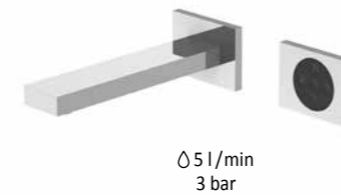

W PEŁNI ELEKTRONICZNA BATERIA UMYWALKOWA NAŚCIENNA

Element zewnętrzny z elektroniczną regulacją temperatury i objętości
(Element podtynkowy z podłączeniami 010 1800 E zamawiać oddzielnie)

Ø 5 l/min
3 bar

new 160 1814 E

Ausladung 205 mm
projection 205 mm
projection 205 mm
wylewka 205 mm

Preis | Price | Prix | Cena

Chrome	160 1814 E	365,00 Euro
Matt Black	160 1814 E S	550,00 Euro
Brushed Nickel	160 1814 E BN	570,00 Euro