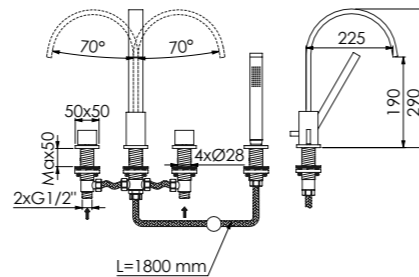

4-LOCH WANNENRAND-ARMATUR

mit 90° Keramikventilen, mit Umsteller und ausziehbarer Handbrause, eigensicher gegen Rückfließen, mit Verbindungsschläuchen zu den Seitenventilen, Anschlussschläuche zu den Seitenventilen bauseits

4-HOLE DECK MOUNTED BATH MIXER

with 90° ceramic headparts, with diverter and pull-up handshower, intrinsically safe against backflow, connection hoses between deck valves and spout are included, flex hoses between deck-valve and angle valve not included

ROBINETTERIE BAIGNOIRE 4 TROUS SUR GORGE

têtes céramique 90°, inverseur dans le bec intégrée, avec douchette à main télescopique, sécurité contre le reflux, avec flexibles pour le raccorder robinet d'arrêt / bec, sans flexibles pour le raccorder robinet d'arrêt / robinet équerre

4-OTWOROWA ARMATURA WANNOWA

z 90° zaworami ceramicznymi, z wylewką, z przełącznikiem i wyciąganą słuchawką, zabezpieczenie przepływów zwrotnych, z zestawem węży do zaworów armatury, węże elastyczne do zaworów kątowych nie są zawarte w komplecie

Δ 24,2 l/min ▯ 16,6 l/min
3 bar

135 2402

mit schwenkbarem Schwallauslauf, Ausladung 225 mm

with cascade spout, swivel spout, projection 225 mm

avec bec cascade, avec bec pivotant, projection 225 mm

z obrotową wylewką kaskadową, wylewka 225 mm

Preis | Price | Prix | Cena

Chrome	135 2402	890,00 Euro
Matt Black	135 2402 S	1.090,00 Euro

4-LOCH WANNENRAND-ARMATUR

mit 90° Keramikventilen, mit Umsteller und ausziehbarer Handbrause, eigensicher gegen Rückfließen, mit Verbindungsschläuchen zu den Seitenventilen, Anschlussschläuche zu den Seitenventilen bauseits

4-HOLE DECK MOUNTED BATH MIXER