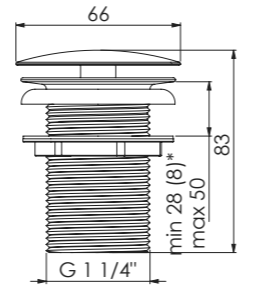

Odphyw 1 1/4"
do umywalk bez przelewu

Preis | Price | Prix | Cena

Chrome	100 1693	65,00 Euro
Matt Black	100 1693 S	95,00 Euro
Matt White	100 1693 W	95,00 Euro
Rose Gold	100 1693 RG	105,00 Euro
Brushed Gold	100 1693 BG	105,00 Euro
Brushed Nickel	100 1693 BN	95,00 Euro