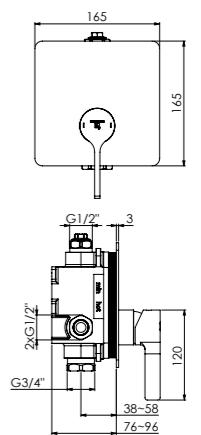

∅ 18,6 l/min
13,8 l/min
3 bar

230 2103 3

mit Abdeckplatte 165 mm x 165 mm,
mit automatischem Umsteller

with cover plate 165 mm x 165 mm,
with automatic diverter

avec plaque de protection 165 mm x 165 mm,
avec inverseur automatique

z rozetą 165 mm x 165 mm,
z automatycznym przełącznikiem

Preis | Price | Prix | Cena

Chrome	230 2103 3	335,00 Euro

099 2105 3	Verlängerungsset 25 mm | Extension set 25 mm	95,00 Euro

099 2105 5 3	Verlängerungsset 50 mm | Extension set 50 mm	129,00 Euro