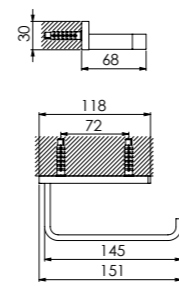

Preis | Price | Prix | Cena

Chrome	450 2800	60,00 Euro
Matt Black	450 2800 S	85,00 Euro