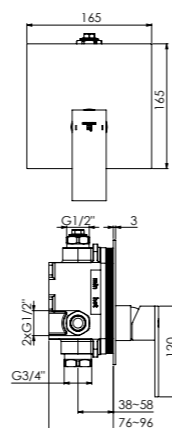

∅ 18,6 l/min
3 bar

260 2243 3

mit Abdeckplatte ∅ 185 mm
with cover plate dia. 185 mm
avec plaque de protection ∅ 185 mm
z rozetą ∅ 185 mm

Preis | Price | Prix | Cena

Chrome	260 2243 3	295,00 Euro
Matt Black	260 2243 3 S	450,00 Euro
Rose Gold	260 2243 3 RG	500,00 Euro
Brushed Nickel	260 2243 3 BN	450,00 Euro

099 2245	Verlängerungsset 25 mm | Extension set 25 mm	69,00 Euro
099 2245 5	Verlängerungsset 50 mm | Extension set 50 mm	99,00 Euro