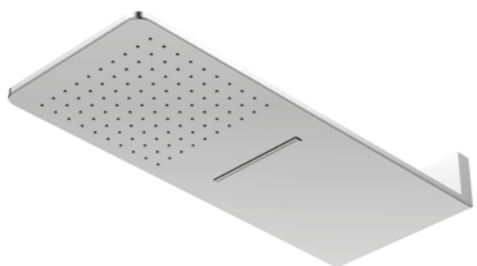

390 5662

600 mm x 250 mm

2 Strahlarten

2 functions

2 fonctions

2 typy strumienia

Preis | Price | Prix | Cena

Polished Stainless Steel 390 5662 1.090,00 Euro

Matt Black 390 5662 S 1.450,00 Euro

19,5 19,9
l/min – 3 bar