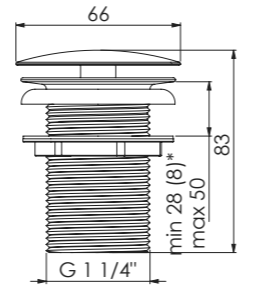

100 1693

Schaftventil 1 1/4"
für Waschbecken ohne Überlauf

Shaft valve 1 1/4"
for basins without overflow

Fermeture pour siphon 1 1/4"
pour lavabo sans trop-plein

Odpyw 1 1/4"
do umywalk bez przelewu

Preis | Price | Prix | Cena

Chrome	100 1693	65,00 Euro
Matt Black	100 1693 S	95,00 Euro
Rose Gold	100 1693 RG	105,00 Euro

*Chrom/ chrome