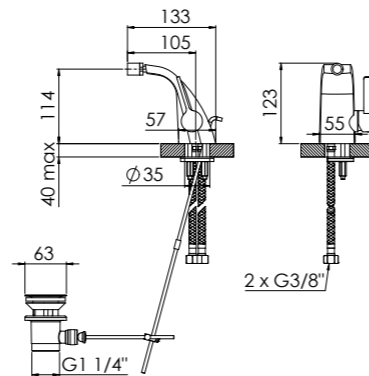

230 1301

mit Keramikkartusche, mit Ablaufgarnitur 1 ¼",
mit Flexschläuchen ¾", Ausladung 105 mm

with ceramic cartridge, with pop up waste 1 ¼",
with flexible hoses ¾", projection 105 mm

avec cartouche céramique, avec garniture d'écoulement 1 ¼",
avec flexibles ¾", projection 105 mm

z głowicą ceramiczną, z korkiem automatycznym 1 ¼",
z węzami elastycznymi do podłączenia baterii ¾",
wylewka 105 mm

Preis | Price | Prix | Cena

Chrome	230 1301	460,00 Euro