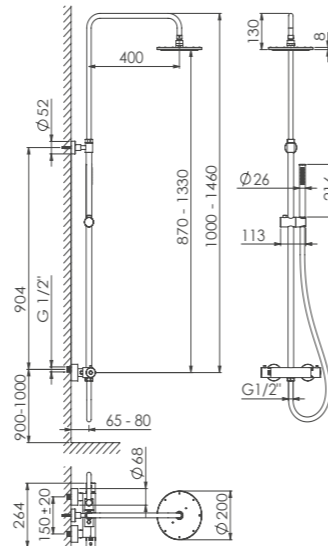

100 2721

mit Gleiter, mit schwenkbarem und höhenverstellbarem
Regenbrausearm (bei Installation)

with sliding bracket on the rail,
with swivel and height adjustable shower arm
(during installation)

hauteur réglable (pendant installation),
avec curseur

z regulowanym uchwytem,
z obracającym i regulowanym ramieniem
deszczownicy (podczas montażu)

Preis | Price | Prix | Cena

Chrome	100 2721	1.150,00 Euro
Matt Black	100 2721 S	1.495,00 Euro
Matt White	100 2721 W	1.495,00 Euro
Rose Gold	100 2721 RG	1.800,00 Euro
Brushed Gold	100 2721 BG	1.800,00 Euro
Brushed Nickel	100 2721 BN	1.495,00 Euro