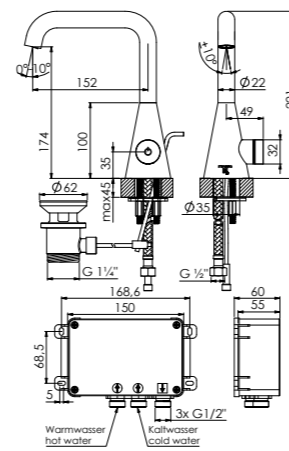

Ø 9,6 l/min
3 bar

new 310 1814

Ausladung 200 mm
projection 200 mm
projection 200 mm
wylewka 200 mm

Preis | Price | Prix | Cena

Chrome	310 1814	1.250,00 Euro
Matt Black	310 1814 S	1.400,00 Euro