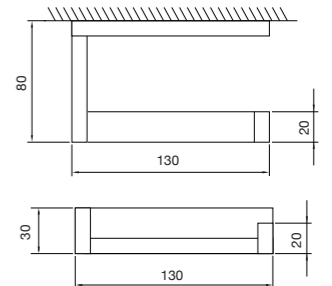

460 2800

Papierhalter
aus Messing

Toilet roll holder
made of brass

Porte-papier
en laiton

Uchwyt na papier toaletowy
z mosiądzu

Preis | Price | Prix | Cena

Chrome	460 2800	120,00 Euro
Matt Black	460 2800 S	169,00 Euro