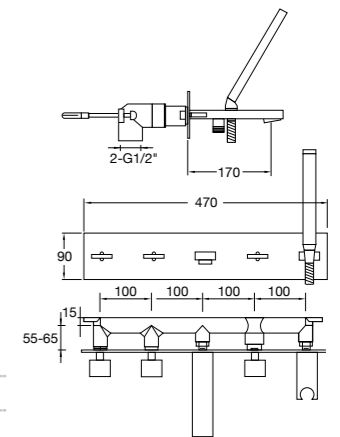

FREISTEHENDE WANNEN-ARMATUR

(Einbaukörper 020 1162 separat bestellen)

FREE STANDING BATH MIXER

(Concealed set 020 1162 order separately)

ROBINETTERIE BAIGNOIRE SUR PIED

(Corps d'encastrement 020 1162 à commander séparément)

ARMATURA DO WANNY WOLNOSTOJĄCEJ

(Element podtynkowy z podłączeniami 020 1162 zamawiać oddzielnie)

Ø 16 l/min | 12 l/min
3 bar

135 1162

mit schwenkbarem Schwallauslauf,
mit Keramikkartusche,
eigensicher gegen Rückfließen,
mit Umsteller und Handbrause,
Ausladung 255 mm

with cascade spout, swivel spout,
with ceramic cartridge,
intrinsicly safe against backflow,
with diverter and hand shower,
projection 255 mm

avec bec cascade, avec bec pivotant,
avec cartouche céramique,
sécurité contre le reflux,
avec inverseur automatique
et douchette à main,
projection 255 mm

z obrotową wylewką kaskadową,
z głowicą ceramiczną,
zabezpieczenie przepływów zwrotnych,
z przełącznikiem na słuchawkę,
wylewka 255 mm

Preis | Price | Prix | Cena

Chrome	135 1162	1.975,00 Euro
Matt Black	135 1162 S	2.600,00 Euro
Rose Gold	135 1162 RG	2.700,00 Euro
Brushed Nickel	135 1162 BN	2.700,00 Euro

020 1162

Einbaukörper ½"

für alle freistehenden Wannen-Armaturen
(mit einem Standfuß)

nachträgliche Ausrichtung (horizontal) möglich,
mit Abdrückstopfen (Armatur separat bestellen)

Concealed set ½"

for all free standing bath mixers (one pedestal)
horizontal adjustment possible,
with pressure plug (mixer order separately)

Corps d'encastrement universel ½"

pour robinetterie baignoire sur pied,
réglage et ajustement après installation
(livre avec bouchon d'obturation)

(Robinetterie à commander séparément)

Element podtynkowy z podłączeniami ½"