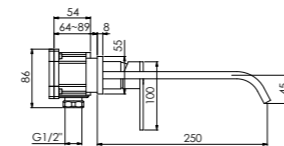

WASCHTISCH-WAND-EINHEBELMISCHER

Fertigmontageset mit Keramikkartusche
(Einbaukörper 010 1800 3 separat bestellen)

WALL MOUNTED SINGLE LEVER BASIN MIXER

Finish set with ceramic cartridge
(Concealed set 010 1800 3 order separately)

MITIGEUR MONO COMMANDE DE LAVABO MURAL

Jeu de finition avec cartouche céramique
(Corps d'encastrement 010 1800 3 à commander séparément)

ARMATURA UMYWALKOWA JEDNOUCHWYTOWA ŚCIENNA

Element zewnętrzny z głowicą ceramiczną
(Element podtynkowy z podłączeniami 010 1800 3 zamawiać oddzielnie)

MIT STEINTEC TECHNOLOGIE
WITH STEINTEC TECHNOLOGY

Ø 11 l/min
3 bar

135 1804 3

Ausladung 175 mm
projection 175 mm
projection 175 mm
wylewka 175 mm

Preis | Price | Prix | Cena

Chrome	135 1804 3	360,00 Euro

135 1814 3

Ausladung 200 mm
projection 200 mm
projection 200 mm
wylewka 200 mm

Preis | Price | Prix | Cena

Chrome	135 1814 3	385,00 Euro
Matt Black	135 1814 3 S	619,00 Euro
Rose Gold	135 1814 3 RG	675,00 Euro
Brushed Nickel	135 1814 3 BN	619,00 Euro

135 1824 3

Ausladung 250 mm
projection 250 mm
projection 250 mm
wylewka 250 mm

Preis | Price | Prix | Cena

Chrome	135 1824 3	435,00 Euro

VOLLELEKTRONISCHE WAND-WASCHTISCH-ARMATUR

Fertigmontageset mit elektronischer Mengen- und Temperaturregulierung
(Einbaukörper 010 1800 E separat bestellen)

FULL ELECTRONIC WALL MOUNTED BASIN MIXER

Finish set with electronic temperature and volume control (Concealed set 010 1800 E order separately)

MITIGEUR ÉLECTRONIQUE DE LAVABO MURAL

Jeu de finition avec régulation électronique de la température et du volume
(Corps d'encastrement 010 1800 E à commander séparément)

W PEŁNI ELEKTRONICZNA BATERIA UMYWALKOWA NAŚCIENNA

Element zewnętrzny z elektroniczną regulacją temperatury i objętości
(Element podtynkowy z podłączeniami 010 1800 E zamawiać oddzielnie)