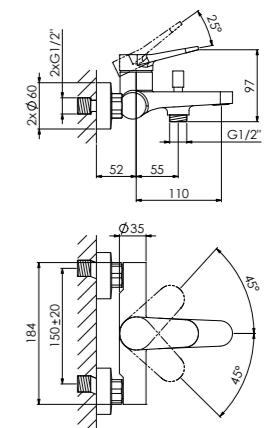

new 340 1100

für Wanne
mit automatischem Umsteller, Ausladung 162 mm
for bathtub
with automatic diverter, projection 162 mm
pour la baignoire
avec inverseur automatique, projection 162 mm
do wanny
z automatycznym przełącznikiem, wylewka 162 mm

Preis | Price | Prix | Cena

Chrome	340 1100	200,00 Euro
Matt Black	340 1100 S	260,00 Euro
Brushed Gold	340 1100 BG	280,00 Euro

20,6 l/min
3 bar

new 340 3200

für Dusche
for shower
pour la douche
do prysznicza

Preis | Price | Prix | Cena

Chrome	340 3200	240,00 Euro
Matt Black	340 3200 S	300,00 Euro
Brushed Gold	340 3200 BG	329,00 Euro