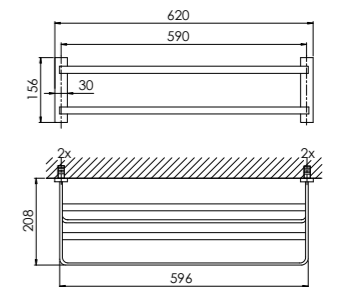

Towel rack 620 mm
made of brass

Tablette 620 mm
en laiton

Półka na ręcznik 620 mm
z mosiądzu

Preis | Price | Prix | Cena

Chrome	450 2750	295,00 Euro
--------	----------	-------------

460

460 8001

Wand-Seifenspender
aus Messing, mit Glas satiniert weiß