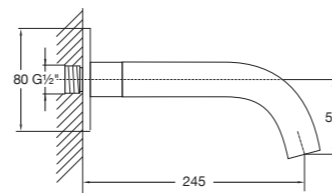

WAND-AUSLAUF FÜR WASCHTISCH ODER WANNE

WALL SPOUT FOR BASIN OR BATHTUB
BEC MURAL POUR LAVABO OU BAIGNOIRE
WYLEWKA DO WANNY LUB UMYWALKI

100 2300

Ausladung 165 mm
projection 165 mm
projection 165 mm
wylewka 165 mm

Preis | Price | Prix | Cena

Chrome	100 2300	135,00 Euro

100 2310

Ausladung 195 mm
projection 195 mm
projection 195 mm
wylewka 195 mm

Preis | Price | Prix | Cena

Chrome	100 2310	145,00 Euro
Matt Black	100 2310 S	200,00 Euro
Rose Gold	100 2310 RG	225,00 Euro

100 2320

Ausladung 245 mm
projection 245 mm
projection 245 mm
wylewka 245 mm

Preis | Price | Prix | Cena

Chrome	100 2320	155,00 Euro

BIDET-ZWEIGRIFFARMATUR

DUAL CROSS HANDLE BIDET MIXER TAP
MITIGEUR DE BIDET À DEUX POIGNÉES
ARMATURA BIDETOWA Z DWOMA UCHWYTAMI

Δ 6 l/min
3 bar

250 1300

mit 90° Keramikventilen, mit Ablaufgarnitur 1 ¼",
mit Flexschläuchen ¾", Ausladung 115 mm
with 90° ceramic headparts, with pop up waste 1 ¼",
with flexible hoses ¾", projection 115 mm

avec têtes céramique 90°, avec flexibles ¾",
projection 115 mm

z 90° zaworami ceramicznymi, z korkiem automatycznym 1 ¼",
z węzami elastycznymi do podłączenia baterii ¾",
wylewka 115 mm

Preis | Price | Prix | Cena

Chrome	250 1300	270,00 Euro

4-LOCH WANNENRAND-ARMATUR

mit 90° Keramikventilen, mit Umsteller und ausziehbarer Handbrause, eigensicher gegen Rückfließen,
mit Verbindungsschläuchen zu den Seitenventilen, Anschlusschläuche zu den Seitenventilen bauseits

4-HOLE DECK MOUNTED BATH MIXER

with 90° ceramic headparts, with diverter and pull-up handshower, intrinsically safe against backflow,
connection hoses between deck valves and spout are included, flex hoses between deck-valve and angle valve not included

ROBINETTERIE BAIGNOIRE 4 TROUS SUR GORGE