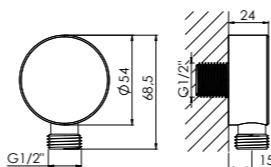

new 315 1660

eigensicher gegen Rückfließen
intrinsically safe against backflow
sécurité contre le reflux
zabezpieczenie przepływów zwrotnych

Preis | Price | Prix | Cena

Chrome	315 1660	55,00 Euro
Matt Black	315 1660 S	75,00 Euro