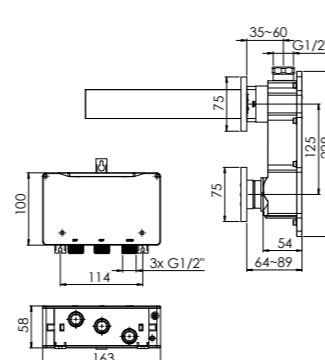

Ø 5 l/min
3 bar

new 260 1814 E

Ausladung 205 mm
projection 205 mm
projection 205 mm
wylewka 205 mm

Preis | Price | Prix | Cena

Chrome	260 1814 E	380,00 Euro
Matt Black	260 1814 E S	590,00 Euro
Rose Gold	260 1814 E RG	650,00 Euro