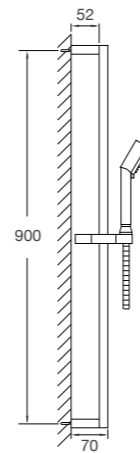

BRAUSEGARNITUR

mit Handbrause, mit Brauseschlauch 1800 mm, mit Easy Clean

SHOWER SET

with hand shower, with hose 1800 mm, with Easy Clean

GARNITURE DE DOUCHE

avec douchette à main, flexible de douche 1800 mm, avec système anticalcaire „Easy Clean“

ZESTAWY NATRYSKOWE

ze słuchawką, z metalowym wężem natryskowym 1800 mm, z Easy Clean

135 1622

mit Brausestange 900 mm,
Handbrause 3-fach verstellbar

with slide rail 900 mm,
Hand shower 3 functions
avec barre de douche 900 mm,
douchette à main avec 3 fonctions
z drążkiem do słuchawki 900 mm,
ze słuchawką 3-funkcyjną

Preis | Price | Prix | Cena

Chrome	135 1622	345,00 Euro

BRAUSEGARNITUR

mit Handbrause, mit Brauseschlauch 1800 mm

SHOWER SET

with hand shower, with hose 1800 mm

GARNITURE DE DOUCHE

avec douchette à main, flexible de douche 1800 mm

ZESTAWY NATRYSKOWE

ze słuchawką, z metalowym wężem natryskowym 1800 mm

135 1602

mit Brausestange 900 mm,
mit Metall-Stabhandbrause

with slide rail 900 mm,
with metallic hand shower
avec barre de douche 900 mm,
avec douchette à main métallique
z drążkiem do słuchawki 900 mm,
ze słuchawką

Preis | Price | Prix | Cena

Chrome	135 1602	345,00 Euro

135 1600

mit Brausestange 750 mm,
mit Metall-Stabhandbrause

with slide rail 750 mm,
with metallic hand shower
avec barre de douche 750 mm,
avec douchette à main métallique
z drążkiem do słuchawki 750 mm,
ze słuchawką

Preis | Price | Prix | Cena

Chrome	135 1600	325,00 Euro
Matt Black	135 1600 S	455,00 Euro
Rose Gold	135 1600 RG	500,00 Euro
Brushed Nickel	135 1600 BN	455,00 Euro