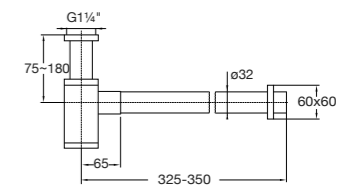

120 1696

Design-Siphon

Design siphon

Siphon

Syfon

Preis | Price | Prix | Cena

Chrome	120 1696	149,00 Euro
Matt Black	120 1696 S	290,00 Euro