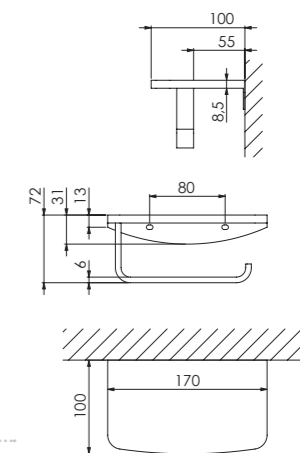

Porte-papier
avec tablette, en laiton

Uchwyt na papier toaletowy
z półką, z mosiądzu

Preis | Price | Prix | Cena

Chrome	450 2820	150,00 Euro
Matt Black	450 2820 S	215,00 Euro
Rose Gold	450 2820 RG	235,00 Euro