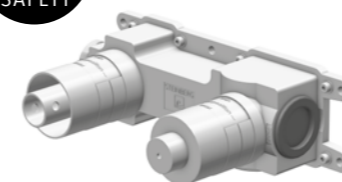

new 010 1800 E

Universal Unterputz Einbaukörper inkl. Steinbox und vollelektronischer Steuereinheit für Waschtisch Feinbausets

Universal Concealed Body incl. Steinbox and Digital Control Unit for Basin Trim Sets

Corps d'encastrement universel avec Steinbox et unité de commande entièrement électronique pour kit de montage de raccordement pour lavabo

Uniwersalny korpus podtynkowy, w tym Steinbox i w pełni elektroniczna jednostka sterująca do precyzyjnych zestawów umywalek