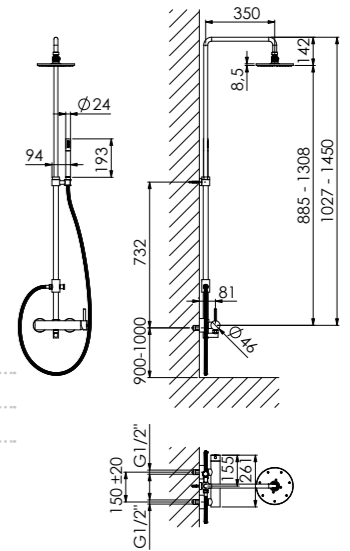

Chrome	100 2760	799,00 Euro
Matt Black	100 2760 S	1.150,00 Euro

BRAUSESET

mit Regenbrause (mit Easy Clean) und Handbrause, ohne Armatur, zum Anschluss an externe Brausearmatur

SHOWER SET

with rain shower (with Easy Clean) and handshower, for connection to wall mounted mixer, without mixer