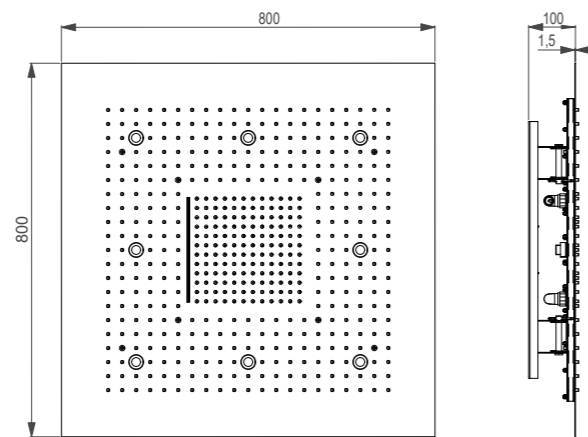

390 6680

800 mm x 800 mm

3 Strahlarten, mit Beleuchtung: 8 LED Lampen (weiß)

3 functions, with lighting: 8 LEDs (white)

3 fonctions, éclairage 8 LED (blanc)

3 typy strumienia, oświetlenie: 8 diod LED (białe)

Preis | Price | Prix | Cena

Polished Stainless Steel	390 6680	5.400,00 Euro
Matt Black	390 6680 S	6.900,00 Euro