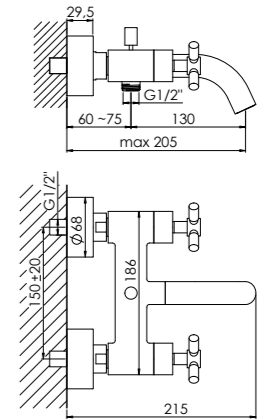

pour la baignoire
avec inverseur automatique, projection 205 mm
do wanny
z automatycznym przełącznikiem, wylewka 205 mm

Preis | Price | Prix | Cena

Chrome	250 1100	335,00 Euro
Matt Black	250 1100 S	485,00 Euro
Rose Gold	250 1100 RG	535,00 Euro
Brushed Gold	250 1100 BG	535,00 Euro
Brushed Nickel	250 1100 BN	485,00 Euro