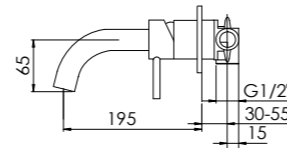

WASCHTISCH-WAND-EINHEBELMISCHER

komplett inkl. Messing-Unterputzkörper ½" ohne Steintec-Box, mit Keramikkartusche

WALL MOUNTED SINGLE LEVER BASIN MIXER

complete with concealed body ½" without Steintec-Box, with ceramic cartridge

MITIGEUR MONO COMMANDE DE LAVABO MURAL

complet avec corps d'encastrement ½" sans Steintec-Box, avec cartouche céramique

ARMATURA UMYWALKOWA JEDNOUCHWYTOWA ŚCIENNA

kompletna z mosiężnym elementem podtynkowym bez obudowy Steintec-Box, z głowicą ceramiczną

Δ 6 l/min
3 bar

100 1801

Ausladung 165 mm
projection 165 mm
projection 165 mm
wylewka 165 mm

Preis | Price | Prix | Cena

Chrome	100 1801	385,00 Euro

100 1816

Ausladung 195 mm
projection 195 mm
projection 195 mm
wylewka 195 mm

Preis | Price | Prix | Cena

Chrome	100 1816	395,00 Euro

100 1820

Ausladung 245 mm
projection 245 mm
projection 245 mm
wylewka 245 mm

Preis | Price | Prix | Cena

Chrome	100 1820	405,00 Euro

099 2245	Verlängerungsset 25 mm | Extension set 25 mm	69,00 Euro

099 2245 5	Verlängerungsset 50 mm | Extension set 50 mm	99,00 Euro

WAND-AUSLAUF FÜR WASCHTISCH ODER WANNE

WALL SPOUT FOR BASIN OR BATHTUB

BEC MURAL POUR LAVABO OU BAIGNOIRE

WYLEWKA DO WANNY LUB UMYWALKI

100 2300

Ausladung 165 mm
projection 165 mm
projection 165 mm
wylewka 165 mm

Preis | Price | Prix | Cena

Chrome	100 2300	135,00 Euro

100 2310

Ausladung 195 mm
projection 195 mm
projection 195 mm
wylewka 195 mm

Preis | Price | Prix | Cena

Chrome	100 2310	145,00 Euro

Matt Black	100 2310 S	200,00 Euro

Rose Gold	100 2310 RG	225,00 Euro

Brushed Gold	100 2310 BG	225,00 Euro

100 2320

Ausladung 245 mm
projection 245 mm
projection 245 mm
wylewka 245 mm

Preis | Price | Prix | Cena

Chrome	100 2320	155,00 Euro

SEITE
PAGE 74