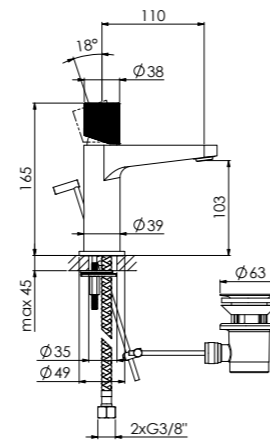

WASCHTISCH-EINHEBELMISCHER

mit Keramikkartusche, mit Flexschläuchen 3/8"

SINGLE LEVER BASIN MIXER

with ceramic cartridge, with flexible hoses 3/8"

MITIGEUR MONO COMMANDE DE LAVABO

avec cartouche céramique avec flexibles 3/8"

ARMATURA UMYWALKOWA JEDNOUCHWYTOWA

z głowicą ceramiczną, z węzami elastycznymi do podłączenia baterii 3/8"

Ø 7,4 l/min
3 bar

new 171 1000

mit Ablaufgarnitur 1 1/4", Ausladung 110 mm
with pop up waste 1 1/4", projection 110 mm
avec garniture d'écoulement 1 1/4", projection 110 mm
z korkiem automatycznym 1 1/4", wylewka 110 mm

Preis | Price | Prix | Cena

Chrome	171 1000	250,00 Euro
Matt Black	171 1000 S	285,00 Euro
Brushed Gold	171 1000 BG	330,00 Euro

new 171 1010

ohne Ablaufgarnitur, Ausladung 110 mm
without pop up waste, projection 110 mm
sans garniture d'écoulement, projection 110 mm
bez korka automatycznego, wylewka 110 mm

Preis | Price | Prix | Cena

Chrome	171 1010	230,00 Euro
Matt Black	171 1010 S	270,00 Euro
Brushed Gold	171 1010 BG	300,00 Euro

Ø 7,4 l/min
3 bar

new 171 1700

ohne Ablaufgarnitur, Ausladung 164 mm
without pop up waste, projection 164 mm
sans garniture d'écoulement, projection 164 mm
bez korka automatycznego, wylewka 164 mm

Preis | Price | Prix | Cena

Chrome	171 1700	310,00 Euro
Matt Black	171 1700 S	360,00 Euro
Brushed Gold	171 1700 BG	410,00 Euro

WASCHTISCH-WAND-EINHEBELMISCHER

Fertigmontageset mit Keramikkartusche

(Einbaukörper 010 1800 3 separat bestellen)

WALL MOUNTED SINGLE LEVER BASIN MIXER

Finish set with ceramic cartridge

(Concealed set 010 1800 3 order separately)

MITIGEUR MONO COMMANDE DE LAVABO MURAL

Jeu de finition avec cartouche céramique

(Corps d'encastrement 010 1800 3 à commander séparément)

ARMATURA UMYWALKOWA JEDNOUCHWYTOWA ŚCIENNA

Element zewnętrzny z głowicą ceramiczną