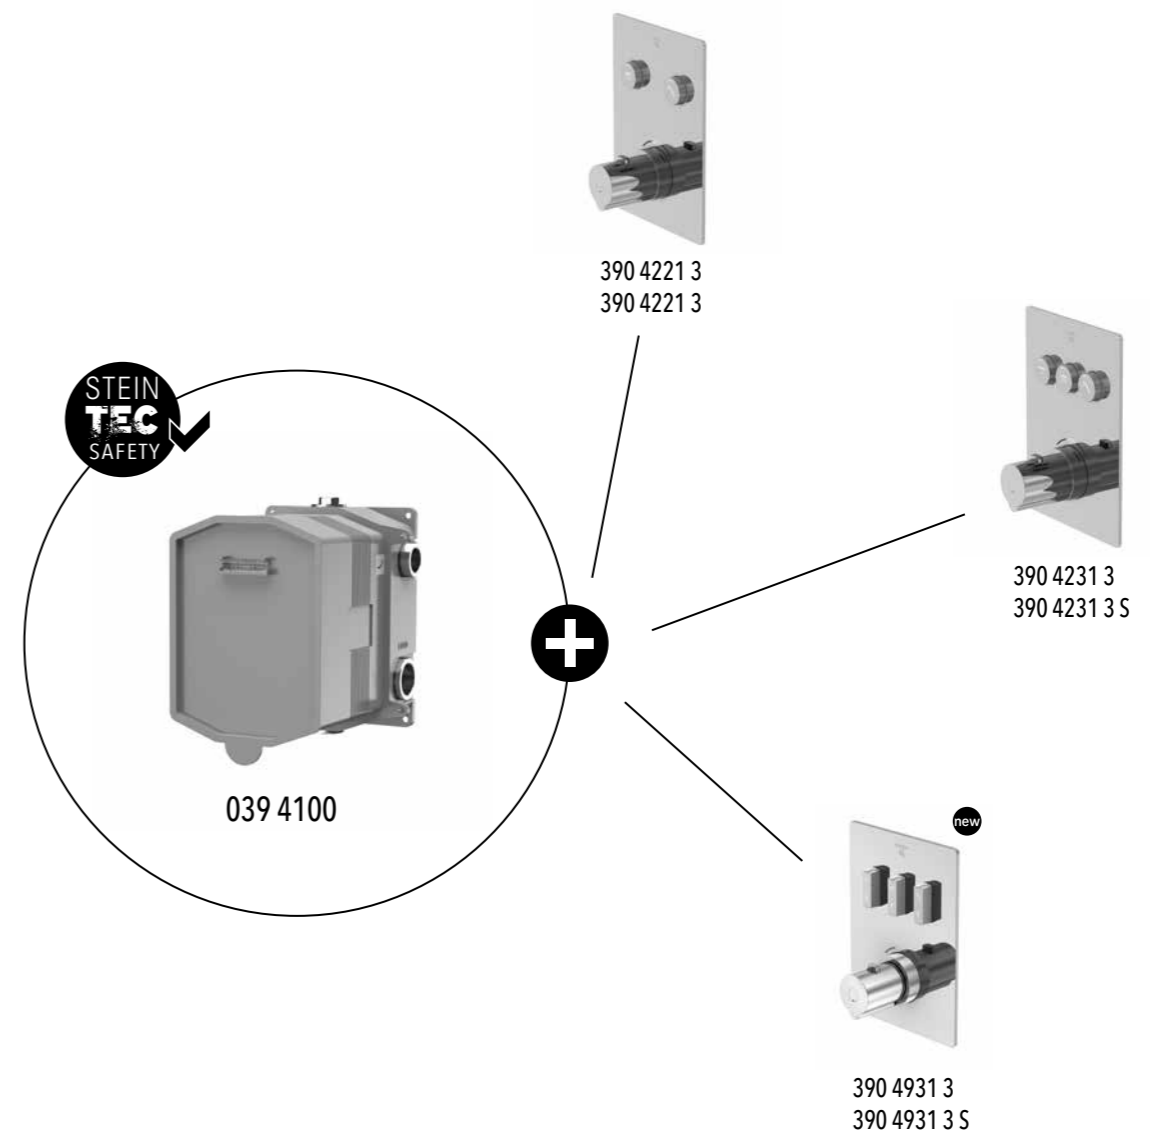

PUSHTRONIC/SLIDETRONIC UP-THERMOSTATE ¾" STEINBERG

PUSHTRONIC/SLIDETRONIC CONCEALED THERMOSTATS ¾"

THERMOSTATS ¾" ENCASTRABLES PUSHTRONIC/SLIDETRONIC

TERMOSTAT ¾" PODTYNKOWY TYPU PUSHTRONIC/SLIDETRONIC