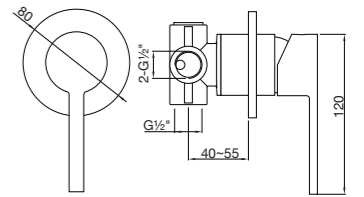

Preis | Price | Prix | Cena

Chrome 260 2250 400,00 Euro

099 2205 Verlängerungsset 25 mm | Extension set 25 mm 95,00 Euro

099 2205 5 Verlängerungsset 50 mm | Extension set 50 mm 129,00 Euro

SERIENÜBERGREIFENDE KOMBINATIONSMÖGLICHKEITEN