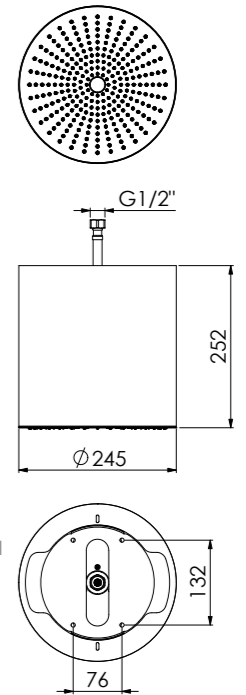

12,6
l/min – 3 bar

390 4403

400 mm x 400 mm

Preis | Price | Prix | Cena

Brushed Stainless Steel	390 4403	830,00 Euro

new 390 5202 S

Kopfbrause aus Edelstahl, röhrenförmig

Tube Ceiling Mounted Overhead Shower Head, Stainless Steel

Pommeau en inox, tubulaire

Głowica prysznicowa ze stali nierdzewnej, rurowa

ø 245 mm

Preis | Price | Prix | Cena

Matt Black	390 5202 S	425,00 Euro