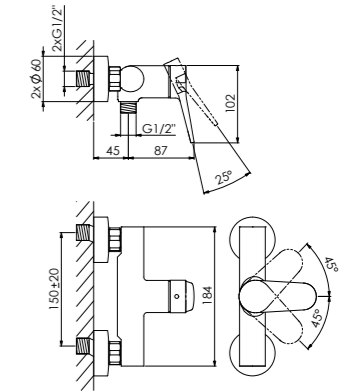

Preis | Price | Prix | Cena

Chrome	340 1200	159,00 Euro
Matt Black	340 1200 S	200,00 Euro
Brushed Gold	340 1200 BG	215,00 Euro

FERTIGMONTAGESET

für Wanne/Brause-Einhebelmischer ½", mit pushtronic Bedienkomfort, 4 Buttons mit unterschiedlichen Symbolen im Lieferumfang enthalten, es können mehrere Verbraucher gleichzeitig angesteuert werden (Einbaukörper 039 2110 separat bestellen)