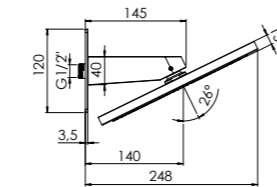

WALL RAIN REGENPANEEL

mit direktem Wandanschluss (1/2" Außengewinde), mit Easy Clean

WALL RAIN SHOWER PANEL

with direct wall connection (1/2" male thread), with Easy Clean

WALL RAIN CIEL DE PLUIE

avec raccord pour branchement mural (raccord 1/2" mâle), avec système anticalcaire „Easy Clean“

DESZCZOWNICA WALL RAIN

z bezpośrednim podłączeniem do ściany (gwint zew. 1/2"), z systemem Easy Clean

new 390 5650

Ø 250 mm

Preis | Price | Prix | Cena

Chrome	390 5650	650,00 Euro
Matt Black	390 5650 S	925,00 Euro
Rose Gold	390 5650 RG	990,00 Euro
Brushed Gold	390 5650 BG	990,00 Euro
Brushed Nickel	390 5650 BN	925,00 Euro

9,6
l/min – 3 bar

REGENBRAUSE

mit Easy Clean

RAIN SHOWER

with Easy Clean

DOUCHE DE TÊTE

avec système anticalcaire „Easy Clean“

DESZCZOWNICA

z systemem Easy Clean

new 342 1686

Ø 258 mm x 186 mm

Preis | Price | Prix | Cena

Chrome	342 1686	75,00 Euro
Matt Black	342 1686 S	90,00 Euro
Brushed Gold	342 1686 BG	175,00 Euro

WAND SCHWALLAUSLAUF 1/2"

CASCADE SPOUT 1/2"

BEC CASCADE 1/2"

WYLEWKA KASKADOWA 1/2"

240 2495

Ausladung 180 mm
projection 180 mm
projection 180 mm
wylewka 180 mm

Preis | Price | Prix | Cena

Chrome	240 2495	490,00 Euro

29,5
l/min – 3 bar

SEITE
PAGE **284**