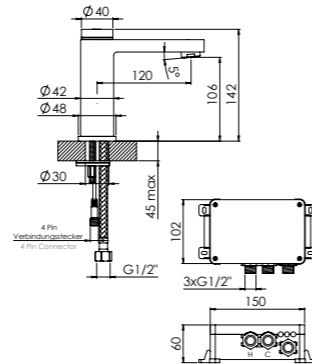

LED-Beleuchtung schaltet sich bei Benutzung der iFlow Armatur automatisch ein.
LED lighting automatically switches on when iFlow mixer tap is in use.
L'éclairage LED s'allume automatiquement lorsque le robinet du mélangeur iFlow est utilisé.
Oświetlenie LED włącza się automatycznie podczas użytkowania armatury iFlow.