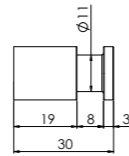

Preis | Price | Prix | Cena

Chrome	480 2400	30,00 Euro
Matt Black	480 2400 S	35,00 Euro
Rose Gold	480 2400 RG	45,00 Euro
Brushed Gold	480 2400 BG	45,00 Euro
Brushed Nickel	480 2400 BN	35,00 Euro