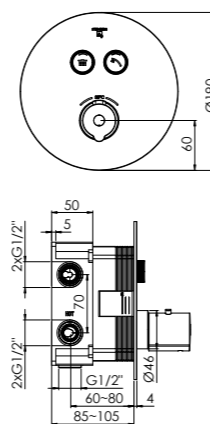

FERTIGMONTAGESET

für Unterputzthermostat ½", mit pushtronic Bedienkomfort, 4 Buttons mit unterschiedlichen Symbolen im Lieferumfang enthalten, es können mehrere Verbraucher gleichzeitig angesteuert werden (Einbaukörper 039 4110 separat bestellen)

FINISH SET

for concealed thermostatic mixer ½", with pushtronic user comfort, 4 buttons with different symbols included, controls multiple outlets (Concealed set 039 4110 order separately)

JEU DE FINITION

pour mélangeur thermostatique ½", avec pushtronic sélection, Bouton-poussoir marche/arrêt, utilisation simultanée de plusieurs sorties, 4 boutons avec diff. symboles de fonctions inclus, vous pouvez commander plusieurs sorties simultanément (corps d'encastrement 039 4110 à commander séparément)

ELEMENT ZEWNĘTRZNY

do termostatu podtynkowego ½", z komfortową obsługą pushtronic, 4 przyciski z różnymi symbolami w dostarczanym zestawie, możliwość sterowania kilkoma odbiornikami wody jednocześnie (element podtynkowy 039 4110 zamawiać oddzielnie)

FERTIGMONTAGESET

für Unterputzthermostat ½", mit slidetronic Bedienkomfort, 4 Buttons mit unterschiedlichen Symbolen im Lieferumfang enthalten, es können mehrere Verbraucher gleichzeitig angesteuert werden (Einbaukörper 039 4110 separat bestellen)

FINISH SET

for concealed thermostatic mixer ½", with slidetronic user comfort, 4 buttons with different symbols included, controls multiple outlets (Concealed set 039 4110 order separately)

JEU DE FINITION