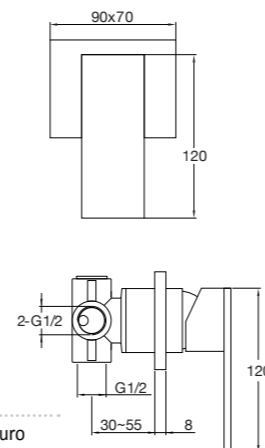

Preis | Price | Prix | Cena

Chrome	160 2250	415,00 Euro

099 2205	Verlängerungsset 25 mm | Extension set 25 mm	95,00 Euro
099 2205 5	Verlängerungsset 50 mm | Extension set 50 mm	129,00 Euro