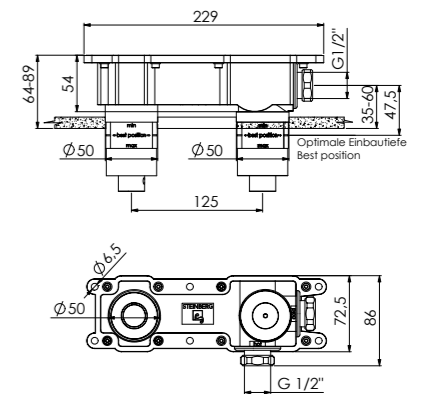

Preis | Price | Prix | Cena

010 1800 3 229,00 Euro

099 1826 Verlängerungsset 25 mm | Extension set 25 mm 79,00 Euro

099 1826 5 Verlängerungsset 50 mm | Extension set 50 mm 110,00 Euro

SEITE
PAGE 58

WASCHTISCHZUBEHÖR