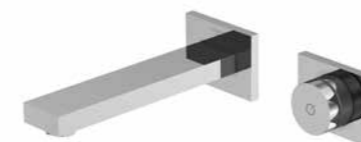

Ø 7 l/min
3 bar

390 1810

Ausladung 169 mm
projection 169 mm
projection 169 mm
wylewka 169 mm

Preis | Price | Prix | Cena

Chrome	390 1810	1.200,00 Euro
Matt Black	390 1810 S	1.350,00 Euro

LED-Beleuchtung schaltet sich bei Benutzung der iFlow Armatur automatisch ein.
LED lighting automatically switches on when iFlow mixer tap is in use.
L'éclairage LED s'allume automatiquement lorsque le robinet du mélangeur iFlow est utilisé.
Oświetlenie LED włącza się automatycznie podczas użytkowania armatury iFlow.