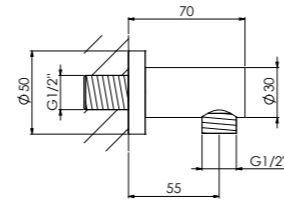

new 340 1660

eigensicher gegen Rückfließen
intrinsically safe against backflow
sécurité contre le reflux
zabezpieczenie przepływów zwrotnych

Preis | Price | Prix | Cena

Chrome	340 1660	40,00 Euro
Matt Black	340 1660 S	56,00 Euro
Brushed Gold	340 1660 BG	65,00 Euro