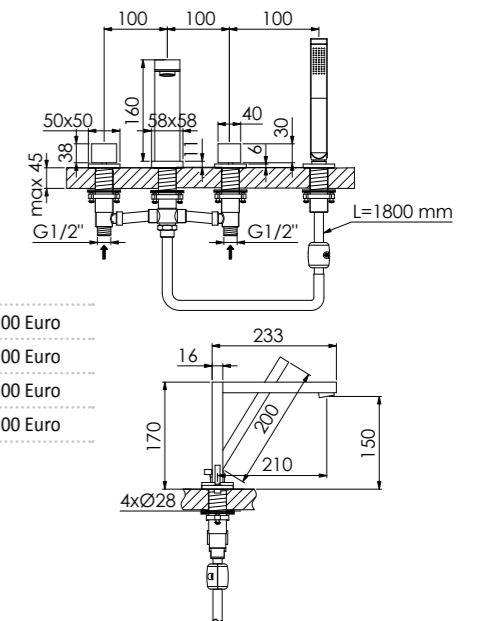

160 2402

Ausladung 210 mm
projection 210 mm
wylewka 210 mm

Preis | Price | Prix | Cena

Chrome	160 2402	890,00 Euro
Matt Black	160 2402 S	1.090,00 Euro
Rose Gold	160 2402 RG	1.250,00 Euro
Brushed Nickel	160 2402 BN	1.200,00 Euro