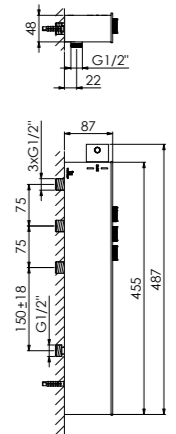

iFLOW - VOLLELEKTRONISCHE ARMATUR MIT DIGITALANZEIGE

komplett mit Misch- und Umstelleinheit, mit intuitivem Bedienkomfort dank Push & Twist-Controller und Digitaldisplay, mit elektronischer Temperaturregelung, Temperaturanzeige über LED Farbverlauf, ohne Mengenregulierung, ½" Ausgänge

iFLOW - FULL ELECTRONIC MIXER WITH DIGITAL INDICATIONS

complete with thermostatic processor and diverter, easy to use thanks to Push & Twist-Controller and digital display, with electronic temperature control, temperature sensitive colour gradient LED, without volume control, ½" outlets

iFLOW - MÉLANGEUR ÉLECTRONIQUE À AFFICHAGE DIGITAL NUMÉRIQUE

avec unité de mélange et de inverseur intégré, facile à utiliser grâce aux Push & Twist-Controller, avec contrôle électronique de la température, indication de la température par dégradé de couleurs en LED, sans contrôle du débit, sortie ½"

iFLOW - W PEŁNI ELEKTRONICZNA ARMATURA Z CYFROWYM WYŚWIETLACZEM

w komplecie z procesorem termostatycznym i przełącznikiem, łatwy w obsłudze dzięki Push & Twist-Controller, z elektroniczną regulacją temperatury, kolorowy wyświetlacz LED reagujący na zmianę temperatury, bez regulacji ciśnienia, gniazda ½"

Δ 15 l/min
3 bar

390 4645

für bis zu 4 Verbraucher
for up to 4 exits
pour maximum 4 sorties
dla maksymalnej 4 odbiorników

Preis | Price | Prix | Cena

Chrome	390 4645	1.700,00 Euro
Matt Black	390 4645 S	1.850,00 Euro
Matt White	390 4645 W	1.850,00 Euro