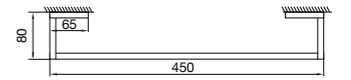

new 460 2640

Handtuchhalter
aus Messing

Towel holder
made of brass

Porte-serviette
en laiton

Wieszak na ręcznik kąpielowy
z mosiądzu

Preis | Price | Prix | Cena

Chrome	460 2640	190,00 Euro
Matt Black	460 2640 S	249,00 Euro