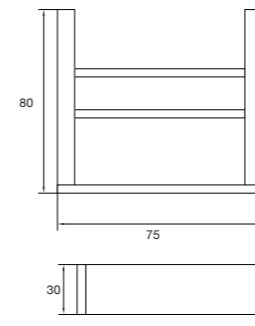

460 2001

Glashalter mit Glas
aus Messing, satiniert weiß

Tumbler with holder with glass
made of brass, frosted white

Porte verre en laiton avec verre
en laiton, avec verre blanc satiné

Kubek ze szkła z uchwytem
z mosiądzu, matowy biały

Preis | Price | Prix | Cena

Chrome	460 2001	115,00 Euro