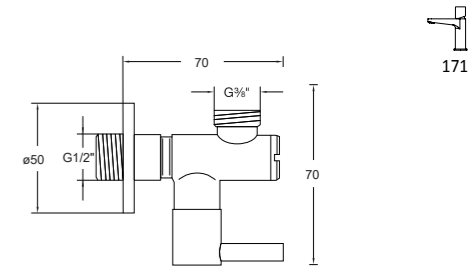

Angle valve 1/2"
with 3/8" connection for flexible hose

Robinet équerre 1/2"
raccord pour flexible 3/8"

Zawór kątowy 1/2"
z podłączeniem do węży elastycznego 3/8"

Preis | Price | Prix | Cena

Chrome	100 1640	35,00 Euro
Matt Black	100 1640 S	55,00 Euro
Brushed Gold	100 1640 BG	65,00 Euro