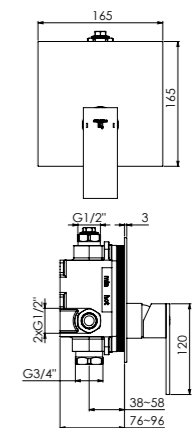

Ø 18,6 l/min
13,8 l/min
3 bar

160 2103 3

mit Abdeckplatte 165 mm x 165 mm,

mit automatischem Umsteller

with cover plate 165 mm x 165 mm,

with automatic diverter

avec plaque de protection 165 mm x 165 mm,

avec inverseur automatique

z rozetą 165 mm x 165 mm,

z automatycznym przełącznikiem

Preis | Price | Prix | Cena

Chrome	160 2103 3	350,00 Euro
Matt Black	160 2103 3 S	490,00 Euro
Rose Gold	160 2103 3 RG	490,00 Euro
Brushed Nickel	160 2103 3 BN	490,00 Euro

099 2105 3 Verlängerungsset 25 mm | Extension set 25 mm 95,00 Euro

099 2105 5 3 Verlängerungsset 50 mm | Extension set 50 mm 129,00 Euro