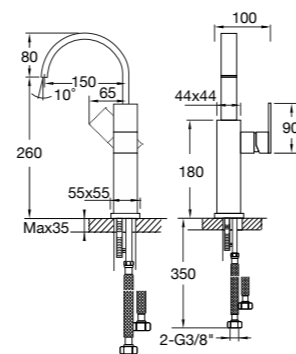

WASCHTISCH-EINHEBELMISCHER

mit schwenkbarem Schwallauslauf, mit Keramikkartusche,
mit Neoperl-Luftsprudler, mit Flexschläuchen 3/8"

SINGLE LEVER BASIN MIXER

with cascade spout, swivel spout, with ceramic cartridge, with aerator Neoperl, with flexible hoses 3/8"

MITIGEUR MONO COMMANDE DE LAVABO

avec bec cascade, avec bec pivotant, avec cartouche céramique, avec mousseur Neoperl, avec flexibles 3/8"

ARMATURA UMYWALKOWA JEDNOUCHWYTOWA

z obracaną wylewką kaskadową, z głowicą ceramiczną, z aerator Neoperl,
z węzami elastycznymi do podłączenia baterii 3/8"

Ø 12,6 l/min
3 bar

135 1501

mit Ablaufgarnitur 1 1/4", Ausladung 160 mm
with pop up waste 1 1/4", projection 160 mm
avec garniture d'écoulement 1 1/4", projection 160 mm
z korkiem automatycznym 1 1/4", wylewka 160 mm

Preis | Price | Prix | Cena

Chrome	135 1501	480,00 Euro
Matt Black	135 1501 S	650,00 Euro
Rose Gold	135 1501 RG	650,00 Euro
Brushed Nickel	135 1501 BN	650,00 Euro

135 1401

ohne Ablaufgarnitur, Ausladung 150 mm
without pop up waste, projection 150 mm
sans garniture d'écoulement, projection 150 mm
bez korka automatycznego, wylewka 150 mm

Preis | Price | Prix | Cena

Chrome	135 1401	470,00 Euro
Matt Black	135 1401 S	659,00 Euro

135 1551

ohne Ablaufgarnitur, Ausladung 150 mm
without pop up waste, projection 150 mm
sans garniture d'écoulement, projection 150 mm
bez korka automatycznego, wylewka 150 mm

Preis | Price | Prix | Cena

Chrome	135 1551	575,00 Euro
Matt Black	135 1551 S	805,00 Euro

Ø 12,6 l/min
3 bar

KALTWASSER-ARMATUR

PILLAR TAP

ROBINET DE SERVICE

ARMATURA DO ZIMNEJ WODY

Ø 9 l/min
3 bar

160 2500

mit 90° Keramikventil,
mit Flexschlauch 3/8",
Ausladung 100 mm

with 90° ceramic headpart,
with flexible hose 3/8",
projection 100 mm

avec tête céramique 90°,
flexible 3/8",
projection 100 mm