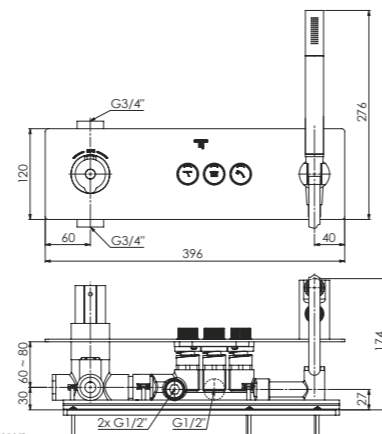

390 4232 2

für 3 Verbraucher, mit Mengenregulierung, mit Abdeckplatte 396 mm x 120 mm

for 3 outlets, with volume control, with cover plate 396 mm x 120 mm

pour 3 utilisateurs, avec réglage du débit, avec plaque de protection 396 mm x 120 mm

3 wyjscia, z regulacją ciśnienia, z rozetą 396 mm x 120 mm

Preis | Price | Prix | Cena

Chrome	390 4232 2	1.650,00 Euro
Matt Black	390 4232 2 S	2.000,00 Euro