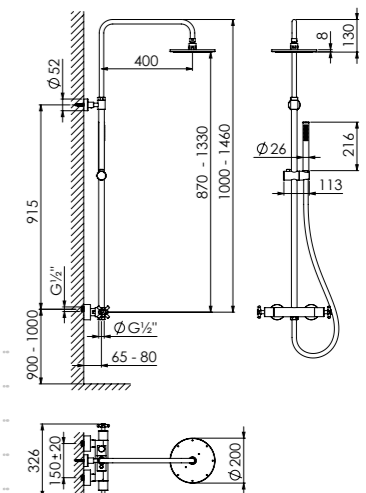

z regulowanym uchwytem,
z obracającym i regulowanym ramieniem
deszczownicy (podczas montażu)

Preis | Price | Prix | Cena

Chrome	250 2721	1.150,00 Euro
Matt Black	250 2721 S	1.550,00 Euro
Rose Gold	250 2721 RG	1.850,00 Euro
Brushed Gold	250 2721 BG	1.850,00 Euro
Brushed Nickel	250 2721 BN	1.550,00 Euro