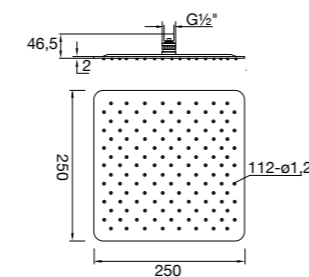

390 1682

300 x 300 x 2 mm

nur in Verbindung mit Brausearm 100 7910
oder Deckenmontage

only with shower arm 100 7910 or ceiling mounted

à utiliser avec bras de plafond ou bras
mural 100 7910

tylko z ramieniem 100 7910 lub montaż sufitowy

11,8
l/min – 3 bar

Preis | Price | Prix | Cena

Chrome 390 1682 325,00 Euro

390 1683

400 x 400 x 2 mm

nur in Verbindung mit Brausearm 100 7910
oder Deckenmontage

only with shower arm 100 7910 or ceiling mounted

à utiliser avec bras de plafond ou bras
mural 100 7910

tylko z ramieniem 100 7910 lub montaż sufitowy

Preis | Price | Prix | Cena

Chrome 390 1683 495,00 Euro