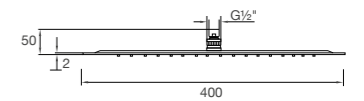

390 1689

ø 400 mm x 2 mm

nur in Verbindung mit Brausearm 100 7910
oder Deckenmontage

only with shower arm 100 7910 or ceiling mounted

à utiliser avec bras de plafond ou bras
mural 100 7910

tylko z ramieniem 100 7910 lub montaż sufitowy

Preis | Price | Prix | Cena

Chrome 390 1689 429,00 Euro