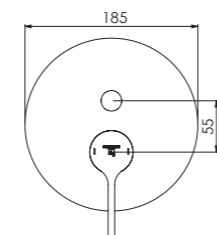

FERTIGMONTAGESET

für Wanne/Brause-Einhebelmischer
(Einbaukörper 010 2110 3 separat bestellen)

FINISH SET

for single lever bath/shower mixer
(Concealed set 010 2110 3 order separately)

JEU DE FINITION

pour mitigeur mono commande baignoire/douche
(Corps d'encastrement 010 2110 3 à commander séparément)

ELEMENT ZEWNĘTRZNY

do baterii wannowo natryskowej jednouchwytowej
(element podtynkowy 010 2110 3 zamawiać oddzielnie)

Ø 18,6 l/min | 13,8 l/min
3 bar

260 2103 3

mit Abdeckplatte Ø 185 mm,
mit automatischem Umsteller

with cover plate dia. 185 mm,
with automatic diverter

avec plaque de protection Ø 185 mm,
avec inverseur automatique

z rozetą Ø 185 mm,
z automatycznym przełącznikiem

Preis | Price | Prix | Cena

Chrome	260 2103 3	330,00 Euro
Matt Black	260 2103 3 S	500,00 Euro
Rose Gold	260 2103 3 RG	550,00 Euro
Brushed Nickel	260 2103 3 BN	500,00 Euro
Matt White	260 2103 3 W	500,00 Euro

099 2105 3 Verlängerungsset 25 mm | Extension set 25 mm 95,00 Euro

099 2105 5 3 Verlängerungsset 50 mm | Extension set 50 mm 129,00 Euro

UNTERPUTZ EINBAUKÖRPER ½"

Universell für alle Wanne/Brause- und Brause-Einhebelmischer

CONCEALED SET ½"

for all single lever bath/shower and shower mixers

CORPS D'ENCASTREMENT ½"

avec boîte étanche pour mitigeur baignoire/douche et douche

ELEMENT PODTYNKOWY PODŁĄCZENIA ½"

uniwersalny do wszystkich baterii wannowo-natryskowych jednouchwytowych
i natryskowych jednouchwytowych

010 2110 3

Unterputz Einbaukörper ½"
mit wasserdichtem Einbaukasten, mit Keramikkartusche,
mit Kerdi Dichtmanschette, mit Schallschutzmatte

Concealed set ½"

with water-tight concealed box, with ceramic cartridge,
with Kerdi membrane, with noise absorbing mat

Corps d'encastrement ½"