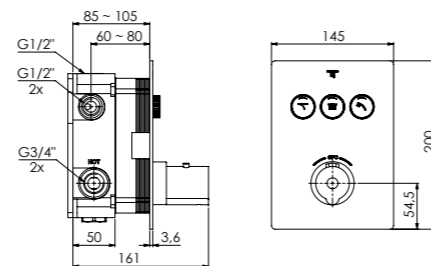

Preis | Price | Prix | Cena

Chrome	390 4231 3	550,00 Euro
Matt Black	390 4231 3 S	850,00 Euro

099 4139 Verlängerungsset 25 mm | Extension set 25 mm 200,00 Euro

FERTIGMONTAGESET

für Unterputzthermostat ¾", mit slidetronic Bedienkomfort, 4 Buttons mit unterschiedlichen Symbolen im Lieferumfang enthalten, es können mehrere Verbraucher gleichzeitig angesteuert werden (Einbaukörper 039 4100 separat bestellen)

FINISH SET

for concealed thermostatic mixer ¾", with slidetronic user comfort, 4 buttons with different symbols included, controls multiple outlets (Concealed set 039 4100 order separately)

JEU DE FINITION

pour mélangeur thermostatique ¾", avec slidetronic sélection, Bouton-poussoir marche/arrêt, utilisation simultanée de plusieurs sorties, 4 boutons avec diff. symboles de fonctions inclus, vous pouvez commander plusieurs sorties simultanément (corps d'encastrement 039 4100 à commander séparément)

ELEMENT ZEWNĘTRZNY

do termostatu podtynkowego ¾", z komfortową obsługą slidetronic, 4 przyciski z różnymi symbolami w dostarczanym zestawie, możliwość sterowania kilkoma odbiornikami wody jednocześnie (element podtynkowy 039 4100 zamawiać oddzielnie)