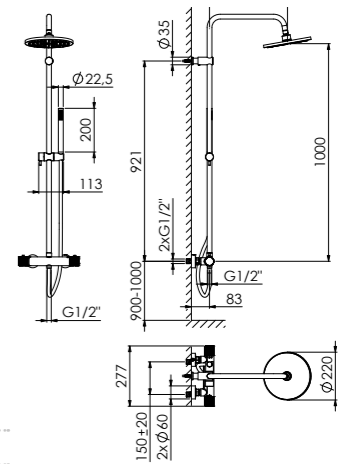

BRAUSESET

komplett mit Thermostatarmatur, mit Regenbrause
(mit Easy Clean) und Handbrause

SHOWER SET

complete with thermostatic shower mixer, with rain shower (with Easy Clean)
and handshower

COLONNE DE DOUCHE

avec mélangeur thermostatique, avec douche de tête
(avec système anticalcaire „Easy Clean“) et douchette à main

ZESTAWY NATRYSKOWE

kompletny z armaturą termostaticzną, z deszczownicą (z Easy Clean)
i słuchawką

new 340 2721

mit höhenverstellbarem Gleiter für Handbrause,
mit höhenverstellbarem Regenbrausearm
(bei Installation)

with sliding bracket for handshower,
with height adjustable shower arm
(during installation)

hauteur réglable (pendant installation),
avec inverseur intégrée, avec curseur
z regulowanym uchwytem,
z obracającym i regulowanym ramieniem
deszczownicy (podczas montażu)

Preis | Price | Prix | Cena

Chrome	340 2721	500,00 Euro
Matt Black	340 2721 S	680,00 Euro
Brushed Gold	340 2721 BG	792,00 Euro

24 12,3
l/min – 3 bar

new 171 2721

mit höhenverstellbarem Gleiter für Handbrause,
mit höhenverstellbarem Regenbrausearm
(bei Installation)

with sliding bracket for handshower,
with height adjustable shower arm
(during installation)

hauteur réglable (pendant installation),
avec inverseur intégrée, avec curseur
z regulowanym uchwytem,
z obracającym i regulowanym ramieniem
deszczownicy (podczas montażu)

Preis | Price | Prix | Cena

Chrome	171 2721	750,00 Euro
Matt Black	171 2721 S	900,00 Euro
Brushed Gold	171 2721 BG	1.089,00 Euro

20 12,3
l/min – 3 bar