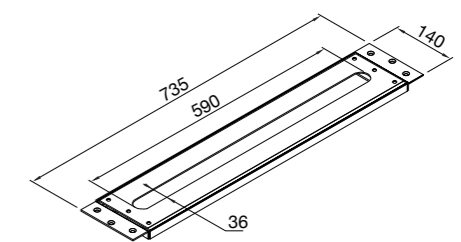

100 9411

Montageplatte für alle Waschtisch- und Wannenrand-Armaturen

Mounting plate for all deck mounted basin and bath tub mixers

Plaque d'installation pour des robinets avec montage sur gorge

Płyta montażowa do wszystkich armatur nawannowych

Preis | Price | Prix | Cena

100 9411	299,00 Euro