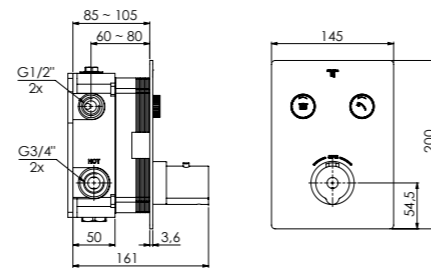

Preis | Price | Prix | Cena

Chrome	390 4221 3	400,00 Euro
Matt Black	390 4221 3 S	700,00 Euro

099 4139 Verlängerungsset 25 mm | Extension set 25 mm 200,00 Euro