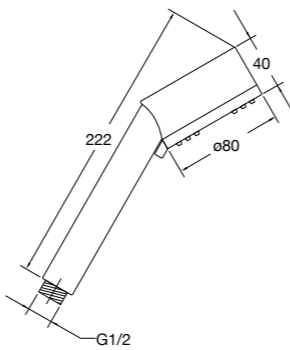

099 9626

3-fach verstellbar
3 fonctions
réglable en 3 positions
3 funkcyjna

Preis | Price | Prix | Cena

White/Chrome 099 9626 49,00 Euro