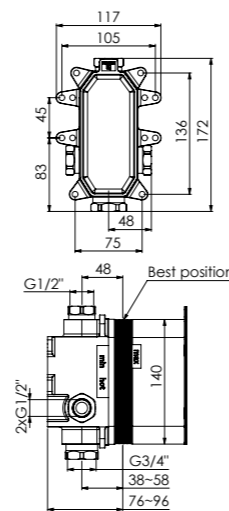

010 2110 3

Unterputz Einbaukörper ½"
mit wasserdichtem Einbaukasten, mit Keramikkartusche,
mit Kerdi Dichtmanschette, mit Schallschutzmatte

Concealed set ½"
with water-tight concealed box, with ceramic cartridge,
with Kerdi membrane, with noise absorbing mat

Corps d'encastrement ½"
avec cartouche céramique, avec membrane d'eau „Kerdi“,
avec tapis insonorisant

Element podtynkowy podłączenia ½"
z wodoszczelnym elementem podtynkowym, z głowicą ceramiczną,
z wodoszczelną membraną, Kerdi z matą wygłuszającą

Preis | Price | Prix | Cena

010 2110 3

209,00 Euro

FERTIGMONTAGESET

für Wannen/Brause-Einhebelmischbatterien, mit integrierter Sicherungskombination,
mit integriertem 2-Wege-Umsteller, zur Kombination mit Ab- und Überlaufgarnitur
mit Füllfunktion (Einbaukörper 010 2220 separat bestellen)

FINISH SET

for all single lever bath/shower mixers, with integrated safety combination, and 2-way diverter,
to combine with waste and overflow set with filling function (Concealed set 010 2220 order separately)

CORPS ENCASTRABLE

pour les mitigeurs mono-commande de baignoire/douche avec combinaison de sécurité intégrée,
avec inverseur 2 voies intégré, peut être combiné à une garniture de trop-plein et d'écoulement
avec fonction de remplissage (commander le corps encastrable 010 2220 séparément)

ELEMENT ZEWNETRZNY

do baterii natryskowych jednouchwytowych, ze zintegrowanym systemem zabezpieczeń, ze zintegrowanym
dwudrożnym przełącznikiem, możliwość połączenia z systemem napełniania przez przelew
(element podtynkowy 010 2220 zamawiać oddzielnie)

Δ 17 l/min | 13,8 l/min
3 bar

160 2222

mit Abdeckplatte 145 mm x 200 mm
with cover plate 145 mm x 200 mm
avec plaque de protection 145 mm x 200 mm
z rozetą 145 mm x 200 mm