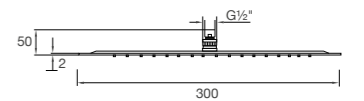

REGENBRAUSE ULTRAFLACH

mit Easy Clean

RAIN SHOWER ULTRA FLAT

with Easy Clean

DOUCHE DE TÊTE ULTRA-MINCE

avec système anticalcaire „Easy Clean“

DESZCZOWNICA ULTRAPŁASKA

z systemem Easy Clean

8,4
l/min – 3 bar

390 1686

ø 200 mm x 2 mm

Preis | Price | Prix | Cena

Chrome 390 1686 145,00 Euro

390 1687

ø 250 mm x 2 mm

nur in Verbindung mit Brausearm 100 7910
oder Deckenmontage

only with shower arm 100 7910 or ceiling mounted

à utiliser avec bras de plafond ou bras
mural 100 7910

tylko z ramieniem 100 7910 lub montaż sufitowy

Preis | Price | Prix | Cena

Chrome 390 1687 219,00 Euro

11,2
l/min – 3 bar

390 1688

ø 300 mm x 2 mm

nur in Verbindung mit Brausearm 100 7910
oder Deckenmontage

only with shower arm 100 7910 or ceiling mounted

à utiliser avec bras de plafond ou bras
mural 100 7910

tylko z ramieniem 100 7910 lub montaż sufitowy

Preis | Price | Prix | Cena

Chrome 390 1688 290,00 Euro

390 1689

ø 400 mm x 2 mm

nur in Verbindung mit Brausearm 100 7910
oder Deckenmontage

only with shower arm 100 7910 or ceiling mounted

à utiliser avec bras de plafond ou bras
mural 100 7910

tylko z ramieniem 100 7910 lub montaż sufitowy

Preis | Price | Prix | Cena

Chrome 390 1689 429,00 Euro

SEITE
PAGE 286

SEITE
PAGE 286