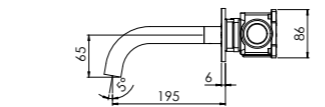

Ø 5 l/min
3 bar

new 260 1814 E

Ausladung 205 mm
projection 205 mm
projection 205 mm
wylewka 205 mm

Preis | Price | Prix | Cena

Chrome	260 1814 E	380,00 Euro
Matt Black	260 1814 E S	590,00 Euro
Rose Gold	260 1814 E RG	650,00 Euro