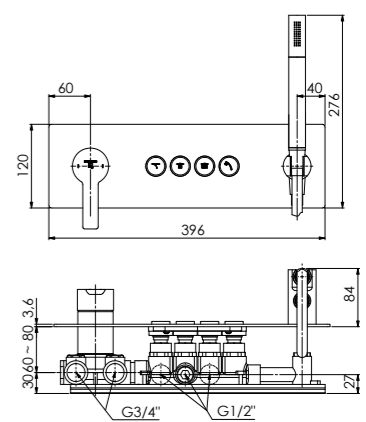

390 2242 2

für 4 Verbraucher, mit Abdeckplatte 396 mm x 120 mm

for 4 outlets, with cover plate 396 mm x 120 mm

pour 4 utilisateurs, avec plaque de protection 396 mm x 120 mm

4 wyjscia, z rozetą 396 mm x 120 mm

Preis | Price | Prix | Cena

Chrome	390 2242 2	1.450,00 Euro
Matt Black	390 2242 2 S	1.800,00 Euro