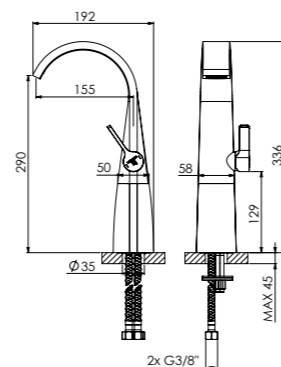

WASCHTISCH-EINHEBELMISCHER

mit Keramikkartusche, mit Flexschläuchen 3/8"

SINGLE LEVER BASIN MIXER

with ceramic cartridge, with flexible hoses 3/8"

MITIGEUR MONO COMMANDE DE LAVABO

avec cartouche céramique avec flexibles 3/8"

ARMATURA UMYWALKOWA JEDNOUCHWYTOWA

z głowicą ceramiczną, z węzami elastycznymi do podłączenia baterii 3/8"

Ø 8 l/min
3 bar

280 1000

mit Ablaufgarnitur 1 1/4", Ausladung 155 mm
with pop up waste 1 1/4", projection 155 mm
avec garniture d'écoulement 1 1/4", projection 155 mm
z korkiem automatycznym 1 1/4", wylewka 155 mm

Preis | Price | Prix | Cena

Chrome	280 1000	470,00 Euro
Matt Black	280 1000 S	645,00 Euro
Rose Gold	280 1000 RG	690,00 Euro

280 1010

ohne Ablaufgarnitur, Ausladung 155 mm
without pop up waste, projection 155 mm
sans garniture d'écoulement, projection 155 mm
bez korka automatycznego, wylewka 155 mm

Preis | Price | Prix | Cena

Chrome	280 1010	460,00 Euro
Matt Black	280 1010 S	645,00 Euro
Rose Gold	280 1010 RG	690,00 Euro

280 1700

ohne Ablaufgarnitur, Ausladung 155 mm
without pop up waste, projection 155 mm
sans garniture d'écoulement, projection 155 mm
bez korka automatycznego, wylewka 155 mm

Preis | Price | Prix | Cena

Chrome	280 1700	675,00 Euro
Matt Black	280 1700 S	895,00 Euro
Rose Gold	280 1700 RG	990,00 Euro

Ø 7,4 l/min
3 bar

3-LOCH WASCHTISCH-ARMATUR

mit 90° Keramikventilen, mit Ablaufgarnitur 1 1/4", mit Verbindungsschläuchen zu den Seitenventilen, Anschlusschläuche zu den Seitenventilen 099 9232 separat bestellen

3-HOLE BASIN MIXER

with 90° ceramic headparts, with connecting hoses to the angle valves, flex hoses between deckvalve and angle valve 099 9232 not included, order separately

MÉLANGEUR DE LAVABO 3-TROU