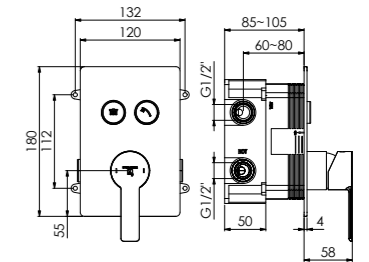

new 390 2222 3

für 2 Verbraucher, mit Abdeckplatte 120 mm x 180 mm

for 2 outlets, with cover plate 120 mm x 180 mm

pour 2 utilisateurs, avec plaque de protection 120 mm x 180 mm

2 wyjścia, z rozetą 120 mm x 180 mm