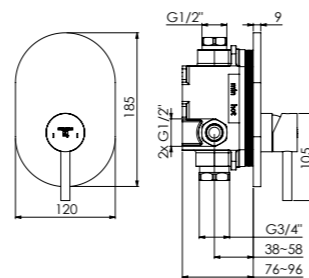

Preis | Price | Prix | Cena

Chrome	100 2243 3	189,00 Euro
Matt Black	100 2243 3 S	319,00 Euro
Rose Gold	100 2243 3 RG	350,00 Euro
Brushed Nickel	100 2243 3 BN	319,00 Euro

099 2245	Verlängerungsset 25 mm Extension set 25 mm	69,00 Euro
099 2245 5	Verlängerungsset 50 mm Extension set 50 mm	99,00 Euro