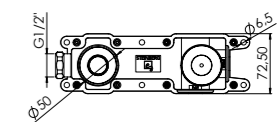

SEITE
PAGE 97