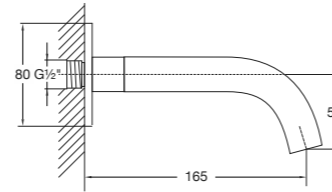

WAND-AUSLAUF FÜR WASCHTISCH ODER WANNE

WALL SPOUT FOR BASIN OR BATHTUB
BEC MURAL POUR LAVABO OU BAIGNOIRE
WYLEWKA DO WANNY LUB UMYWALKI

100 2300

Ausladung 165 mm
projection 165 mm
projection 165 mm
wylewka 165 mm

Preis | Price | Prix | Cena

Chrome	100 2300	135,00 Euro

100 2310

Ausladung 195 mm
projection 195 mm
projection 195 mm
wylewka 195 mm

Preis | Price | Prix | Cena

Chrome	100 2310	145,00 Euro
Matt Black	100 2310 S	200,00 Euro
Rose Gold	100 2310 RG	225,00 Euro

100 2320

Ausladung 245 mm
projection 245 mm
projection 245 mm
wylewka 245 mm

Preis | Price | Prix | Cena

Chrome	100 2320	155,00 Euro

BIDET-ZWEIGRIFFARMATUR

DUAL CROSS HANDLE BIDET MIXER TAP
MITIGEUR DE BIDET À DEUX POIGNÉES
ARMATURA BIDETOWA Z DWOMA UCHWYTAMI

Δ 6 l/min
3 bar

250 1300

mit 90° Keramikventilen, mit Ablaufgarnitur 1 ¼",
mit Flexschläuchen ¾", Ausladung 115 mm
with 90° ceramic headparts, with pop up waste 1 ¼",
with flexible hoses ¾", projection 115 mm

avec têtes céramique 90°, avec flexibles ¾",
projection 115 mm

z 90° zaworami ceramicznymi, z korkiem automatycznym 1 ¼",
z węzami elastycznymi do podłączenia baterii ¾",
wylewka 115 mm

Preis | Price | Prix | Cena

Chrome	250 1300	270,00 Euro

4-LOCH WANNENRAND-ARMATUR

mit 90° Keramikventilen, mit Umsteller und ausziehbarer Handbrause, eigensicher gegen Rückfließen,
mit Verbindungsschläuchen zu den Seitenventilen, Anschlusschläuche zu den Seitenventilen bauseits

4-HOLE DECK MOUNTED BATH MIXER

with 90° ceramic headparts, with diverter and pull-up handshower, intrinsically safe against backflow,
connection hoses between deck valves and spout are included, flex hoses between deck-valve and angle valve not included

ROBINETTERIE BAIGNOIRE 4 TROUS SUR GORGE