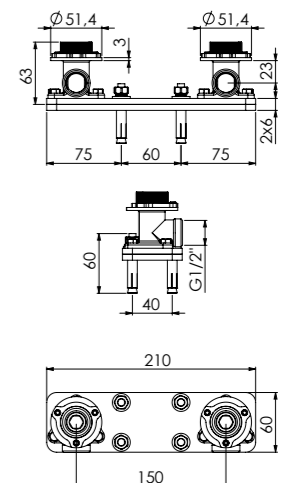

010 1160

Einbaukörper ½"
für freistehende Wannen-Armatur,
zur Montage auf dem Rohfußboden
(Armatur separat bestellen)

Concealed set ½"
for free standing bath mixer,
for installation on the rough floor
(mixer order separately)

Corps d'encastrement ½"
pour robinetterie baignoire sur pied/s
(robinetterie à commander séparément)

Element podtynkowy z połączeniami ½"
do wolnostojącej armatury wannowej,
do montażu na posadzce
(element zewnętrzny zamawiać oddzielnie)

Preis | Price | Prix | Cena

010 1160	220,00 Euro