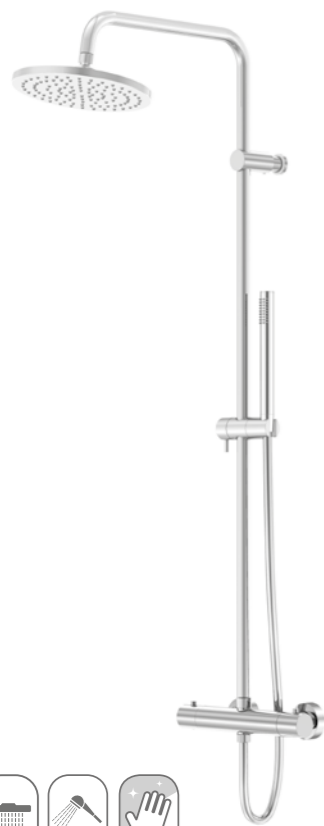

BRAUSESET

komplett mit Thermostatarmatur, mit Regenbrause
(mit Easy Clean) und Handbrause

SHOWER SET

complete with thermostatic shower mixer, with rain shower (with Easy Clean)
and handshower

COLONNE DE DOUCHE

avec mélangeur thermostatique, avec douche de tête
(avec système anticalcaire „Easy Clean“) et douchette à main

ZESTAWY NATRYSKOWE

kompletny z armaturą termostaticzną, z deszczownicą (z Easy Clean)
i słuchawką

new 340 2721

mit höhenverstellbarem Gleiter für Handbrause,
mit höhenverstellbarem Regenbrausearm
(bei Installation)

with sliding bracket for handshower,
with height adjustable shower arm
(during installation)

hauteur réglable (pendant installation),
avec inverseur intégrée, avec curseur
z regulowanym uchwytem,
z obracającym i regulowanym ramieniem
deszczownicy (podczas montażu)

Preis | Price | Prix | Cena

Chrome	340 2721	500,00 Euro
Matt Black	340 2721 S	680,00 Euro
Brushed Gold	340 2721 BG	792,00 Euro

24 12,3
l/min – 3 bar