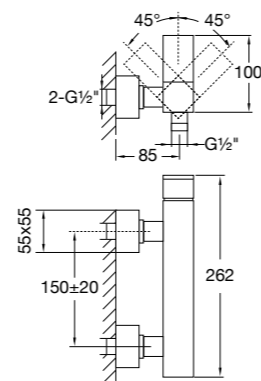

AUFPUTZ-EINHEBELMISCHER ½"

mit Keramikkartusche, eigensicher gegen Rückfließen

EXPOSED SINGLE LEVER MIXER ½"

with ceramic cartridge, intrinsically safe against backflow

MITIGEUR MONO COMMANDE ½" MURAL

avec cartouche céramique, sécurité contre le reflux

ARMATURA JEDNOUCHWYTOWA NATYNKOWA ½"

z głowicą ceramiczną, z przełącznikiem na słuchawkę, zabezpieczenie przepływów zwrotnych

Ø 15,6 l/min
13,2
3 bar

160 1110

für Wanne
mit automatischem Umsteller, Ausladung 190 mm

for bathtub

with automatic diverter, projection 190 mm

pour la baignoire

avec inverseur automatique, projection 190 mm

do wanny

z automatycznym przełącznikiem, wylewka 190 mm

Preis | Price | Prix | Cena

Chrome	160 1110	565,00 Euro
Matt Black	160 1110 S	800,00 Euro
Rose Gold	160 1110 RG	800,00 Euro
Brushed Nickel	160 1110 BN	800,00 Euro

15,6 l/min
13,2
3 bar

160 1210

für Dusche

for shower

pour la douche

do prysznica

Preis | Price | Prix | Cena

Chrome	160 1210	465,00 Euro
Matt Black	160 1210 S	600,00 Euro
Rose Gold	160 1210 RG	650,00 Euro
Brushed Nickel	160 1210 BN	650,00 Euro

FERTIGMONTAGESET

für Wanne/Brause-Einhebelmischer
(Einbaukörper 010 2110 3 separat bestellen)

FINISH SET

for single lever bath/shower mixer

(Concealed set 010 2110 3 order separately)

JEU DE FINITION

pour mitigeur mono commande baignoire/douche

(Corps d'encastrement 010 2110 3 à commander séparément)

ELEMENT ZEWNĘTRZNY

do baterii wannowo natryskowej jednouchwytowej

(element podtynkowy 010 2110 3 zamawiać oddzielnie)

100 %
WASSERDICHT

100 %
LEAKPROOF

EINFACHE
MONTAGE

EASY
TO INSTALL

FÜR DEN EINBAU
VORMONTIERT

PRE-ASSEMBLED
READY TO INSTALL

MIT STEINTEC TECHNOLOGIE
WITH STEINTEC TECHNOLOGY

Ø 18,6 l/min
13,2
3 bar

160 2243 3

mit Abdeckplatte 165 mm x 165 mm

with cover plate 165 mm x 165 mm