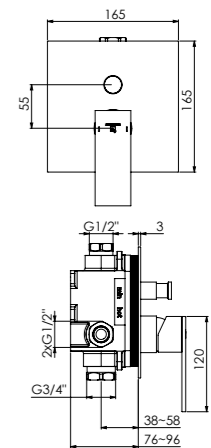

∅ 18,6 l/min | 13,8 l/min
3 bar

100 2103 3

mit Abdeckplatte 120 mm x 185 mm,
mit automatischem Umsteller
with cover plate 120 mm x 185 mm,
with automatic diverter
avec plaque de protection 120 mm x 185 mm,
avec inverseur automatique
z rozetą 120 mm x 185 mm
z automatycznym przełącznikiem

Preis | Price | Prix | Cena

Chrome	100 2103 3	209,00 Euro
Matt Black	100 2103 3 S	359,00 Euro
Matt White	100 2103 3 W	359,00 Euro
Rose Gold	100 2103 3 RG	405,00 Euro
Brushed Gold	100 2103 3 BG	405,00 Euro
Brushed Nickel	100 2103 3 BN	359,00 Euro

099 2105 3 Verlängerungsset 25 mm | Extension set 25 mm 95,00 Euro

099 2105 5 3 Verlängerungsset 50 mm | Extension set 50 mm 129,00 Euro