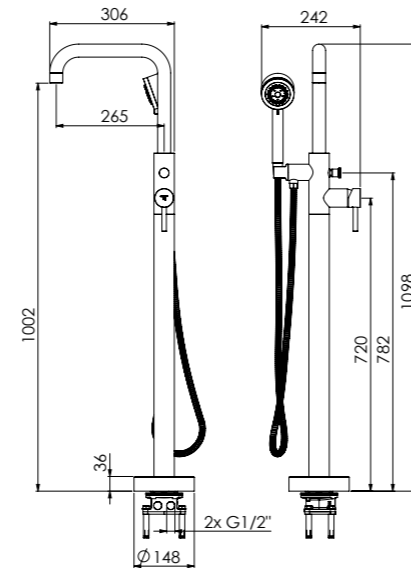

FREISTEHENDE WANNEN-ARMATUR

(Einbaukörper 020 1162 separat bestellen)

FREE STANDING BATH MIXER

(Concealed set 020 1162 order separately)

ROBINETTERIE BAIGNOIRE SUR PIED

(Corps d'encastrement 020 1162 à commander séparément)

ARMATURA DO WANNY WOLNOSTOJĄCEJ

(Element podtynkowy z podłączeniami 020 1162 zamawiać oddzielnie)

Δ 17,1 l/min ↓ 13,1 l/min
3 bar

100 1166

mit Keramikkartusche,
eigensicher gegen Rückfließen,
mit Umsteller und Handbrause,
Ausladung 265 mm

with ceramic cartridge,
intrinsicly safe against backflow,
with diverter and hand shower,
projection 265 mm

avec cartouche céramique,
sécurité contre le reflux,
avec inverseur automatique
et douchette à main, projection 265 mm

z głowicą ceramiczną,
zabezpieczenie przepływów zwrotnych,
z przełącznikiem na słuchawkę,
wylewka 265 mm

Preis | Price | Prix | Cena

Chrome	100 1166	1.280,00 Euro
Matt Black	100 1166 S	1.729,00 Euro

020 1162

Einbaukörper ½"

für alle freistehenden Wannen-Armaturen
(mit einem Standfuß)

nachträgliche Ausrichtung (horizontal) möglich,
mit Abdrückstopfen (Armatur separat bestellen)

Concealed set ½"

for all free standing bath mixers (one pedestal)
horizontal adjustment possible,
with pressure plug (mixer order separately)

Corps d'encastrement universel ½"

pour robinetterie baignoire sur pied,
réglage et ajustement après installation
(livre avec bouchon d'obturation)

(Robinetterie à commander séparément)

Element podtynkowy z podłączeniami ½"

Do wszystkich wolnostojących armatur
wannowych (na jednej nodze),
możliwe późniejsze dopasowanie (poziomo),
z zaślepką (element zewnętrzny zamawiać
oddzielnie)

Preis | Price | Prix | Cena

020 1162	335,00 Euro

4-LOCH WANNENRAND-ARMATUR