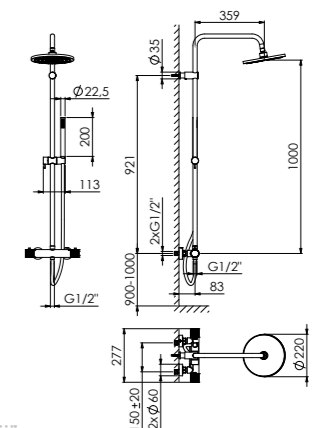

new 171 2721

mit höhenverstellbarem Gleiter für Handbrause,
mit höhenverstellbarem Regenbrausearm
(bei Installation)

with sliding bracket for handshower,
with height adjustable shower arm
(during installation)

hauteur réglable (pendant installation),
avec inverseur intégrée, avec curseur
z regulowanym uchwytem,
z obracającym i regulowanym ramieniem
deszczownicy (podczas montażu)

Preis | Price | Prix | Cena

Chrome	171 2721	750,00 Euro
Matt Black	171 2721 S	900,00 Euro
Brushed Gold	171 2721 BG	1.089,00 Euro