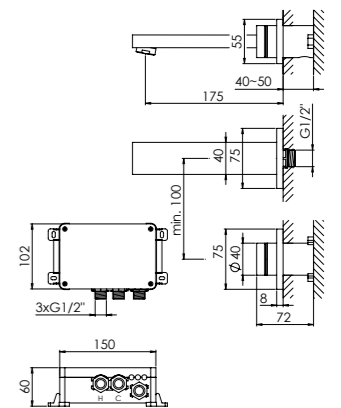

LED-Beleuchtung schaltet sich bei Benutzung der iFlow Armatur automatisch ein.
LED lighting automatically switches on when iFlow mixer tap is in use.
L'éclairage LED s'allume automatiquement lorsque le robinet du mélangeur iFlow est utilisé.
Oświetlenie LED włącza się automatycznie podczas użytkowania armatury iFlow.