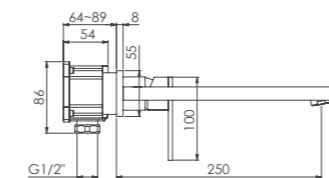

WASCHTISCH-WAND-EINHEBELMISCHER

Fertigmontageset mit Keramikkartusche
(Einbaukörper 010 1800 3 separat bestellen)

WALL MOUNTED SINGLE LEVER BASIN MIXER

Finish set with ceramic cartridge
(Concealed set 010 1800 3 order separately)

MITIGEUR MONO COMMANDE DE LAVABO MURAL

Jeu de finition avec cartouche céramique
(Corps d'encastrement 010 1800 3 à commander séparément)

ELEMENT ZEWNĘTRZNY

Element zewnętrzny z głowicą ceramiczną
(Element podtynkowy z podłączeniami 010 1800 3 zamawiać oddzielnie)

100%
WASSERDICHT

100%
LEAKPROOF

EINFACHE
MONTAGE

EASY
TO INSTALL

FÜR DEN EINBAU
VORMONTIERT

PRE-ASSEMBLED
READY TO INSTALL

MIT STEINTEC TECHNOLOGIE
WITH STEINTEC TECHNOLOGY

Ø 11 l/min
3 bar

160 1804 3

Ausladung 175 mm
projection 175 mm
projection 175 mm
wylewka 175 mm

Preis | Price | Prix | Cena

Chrome	160 1804 3	345,00 Euro

160 1814 3

Ausladung 205 mm
projection 205 mm
projection 205 mm
wylewka 205 mm

Preis | Price | Prix | Cena

Chrome	160 1814 3	365,00 Euro
Matt Black	160 1814 3 S	550,00 Euro
Rose Gold	160 1814 3 RG	570,00 Euro
Brushed Nickel	160 1814 3 BN	570,00 Euro

160 1824 3

Ausladung 250 mm
projection 250 mm
projection 250 mm
wylewka 250 mm

Preis | Price | Prix | Cena

Chrome	160 1824 3	385,00 Euro

VOLLELEKTRONISCHE WAND-WASCHTISCH-ARMATUR

Fertigmontageset mit elektronischer Mengen- und Temperaturregulierung
(Einbaukörper 010 1800 E separat bestellen)

FULL ELECTRONIC WALL MOUNTED BASIN MIXER

Finish set with electronic temperature and volume control (Concealed set 010 1800 E order separately)

MITIGEUR ÉLECTRONIQUE DE LAVABO MURAL

Jeu de finition avec régulation électronique de la température et du volume
(Corps d'encastrement 010 1800 E à commander séparément)

W PEŁNI ELEKTRONICZNA BATERIA UMYWALKOWA NAŚCIENNA