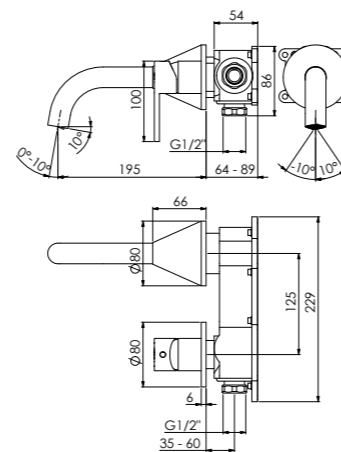

010 1800 3

Unterputz Einbaukörper ½"
mit wasserdichtem Einbaukasten, mit Keramikkartusche,
mit Schallschutzmatte

Concealed set ½"
with water-tight concealed box, with ceramic cartridge,
with noise absorbing mat

Corps d'encastrement ½"
avec boîte étanche, avec cartouche céramique,
avec tapis insonorisant

Element podtynkowy podłączenia ½"
z wodoszczelnym elementem podtynkowym,
z wodoszczelną membraną, z matą wygłuszającą

Preis | Price | Prix | Cena

010 1800 3	229,00 Euro

099 1826	Verlängerungsset 25 mm | Extension set 25 mm	79,00 Euro
099 1826 5	Verlängerungsset 50 mm | Extension set 50 mm	110,00 Euro