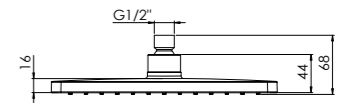

z systemem Easy Clean

new 342 1686

Ø 258 mm x 186 mm

Preis | Price | Prix | Cena

Chrome	342 1686	75,00 Euro
Matt Black	342 1686 S	90,00 Euro
Brushed Gold	342 1686 BG	175,00 Euro

WAND SCHWALLAUSLAUF 1/2"

CASCADE SPOUT 1/2"