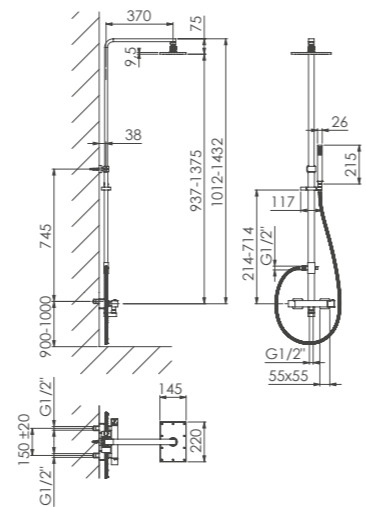

160 2721

mit höhenverstellbarem Gleiter für Handbrause,
mit höhenverstellbarem Regenbrausearm
(bei Installation)

with sliding bracket for handshower,
with height adjustable shower arm
(during installation)

hauteur réglable (pendant installation),
avec inverseur intégrée, avec curseur

z regulowanym uchwytem,
z obracającym i regulowanym ramieniem
deszczownicy (podczas montażu)

Preis | Price | Prix | Cena

Chrome	160 2721	1.580,00 Euro
Matt Black	160 2721 S	2.000,00 Euro
Rose Gold	160 2721 RG	2.400,00 Euro
Brushed Nickel	160 2721 BN	2.200,00 Euro