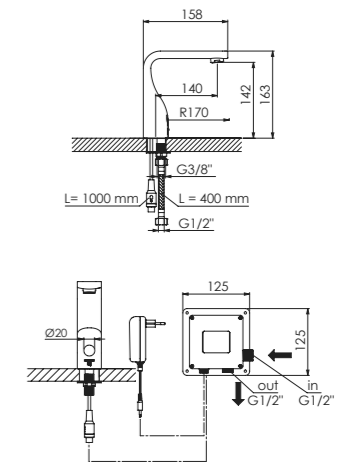

230 2090

Kaltwasser-Armatur, infrarotgesteuert, Ausladung 140 mm,
Anschluss über Netzstecker 230V/50Hz oder batteriebetrieben
(4 AA 1,5V; nicht im Lieferumfang enthalten)

Cold Water Tap, IR control, projection 140 mm
projection 140 mm, Power supply 230V/50Hz or 4x AA 1.5V
batteries (not included)

Robinet eau froide, commande à infrarouge, projection 140 mm,
Raccord à la prise secteur 230 V/50 Hz ou utilisation sur piles
(4 AA 1,5V ; non fournies)

Armatura do zimnej wody, sterowana na podczerwień, wylewka
140 mm, podłączenie przez wtyczkę sieciową 230V/50Hz lub
zasilanie bateriami (4 AA 1,5V; brak w zestawie)

Preis | Price | Prix | Cena

Chrome	230 2090	750,00 Euro
Matt Black	230 2090 S	975,00 Euro