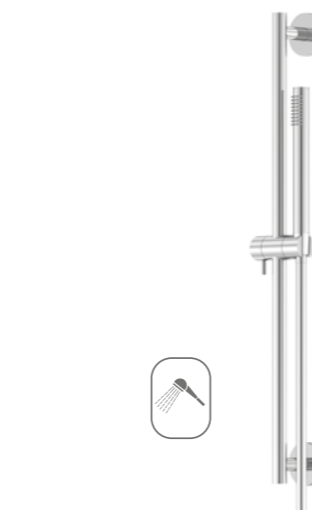

new 340 1601

mit Brausestange 600 mm
Handbrause 3-fach verstellbar

with slide rail 600 mm,
hand shower 3 functions

avec barre de douche 600 mm,
douchette à main avec 3 fonctions

z drążkiem do słuchawki 600 mm,
ze słuchawką 3-funkcyjną

Preis | Price | Prix | Cena

Chrome	340 1601	155,00 Euro
Matt Black	340 1601 S	215,00 Euro
Brushed Gold	340 1601 BG	250,00 Euro