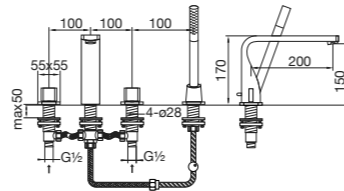

Ø 12,2 l/min | 12,4 l/min
3 bar

230 2480

für Anwendung mit Ab- und Überlaufgarnitur mit Wannenfüllfunktion

for use with bath inlet with pop up waste and overflow

pour alimentation par le trop-plein

do użytku z napełnianiem przez przelew, zabezpieczenie przepływów zwrotnych

Preis | Price | Prix | Cena

Chrome 230 2480 800,00 Euro