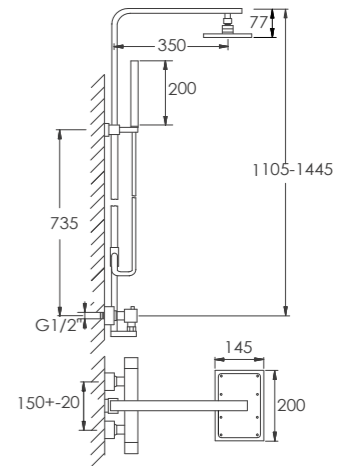

230 2721

mit höhenverstellbarem Gleiter für Handbrause,
mit höhenverstellbarem Regenbrausearm
(bei Installation)

with sliding bracket for handshower,
with height adjustable shower arm
(during installation)

hauteur réglable (pendant installation),
avec inverseur intégrée, avec curseur

z regulowanym uchwytem,
z obracającym i regulowanym ramieniem
deszczownicy (podczas montażu)

Preis | Price | Prix | Cena

Chrome	230 2721	1.650,00 Euro