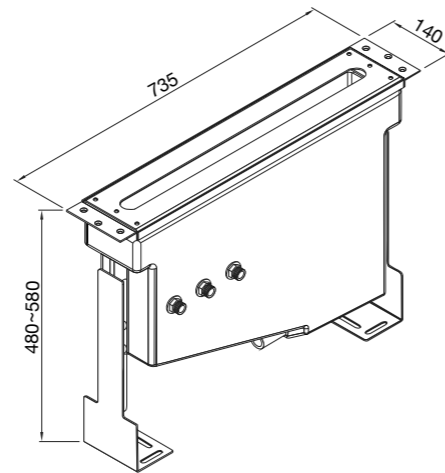

100 9512

Set Anschlusschläuche zu Montagegestell 100 9511, für alle 4-Loch Wannenrand-Armaturen (außer ... 2480), (2 Winkelschläuche ½" x ½" x 500 mm)

Connection hoses for mounting frame 100 9511 (not for ... 2480), (two angle flexible hoses ½" x ½" x 500 mm)

Flexible pour bâti support d'installation 100 9511 (sauf ... 2480), (2 flexibles avec angle ½" x ½" x 500 mm)

Zestaw węży do stelaża montażowego 100 9511 (oprócz ... 2480), (2 węże narożn ½" x ½" x 500 mm)

Preis | Price | Prix | Cena

100 9512	44,00 Euro