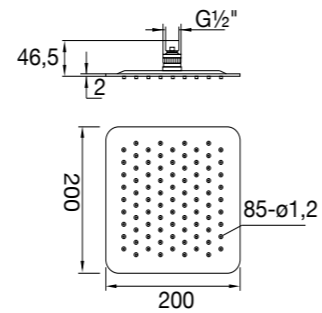

390 1682

300 x 300 x 2 mm

nur in Verbindung mit Brausearm 100 7910
oder Deckenmontage

only with shower arm 100 7910 or ceiling mounted

à utiliser avec bras de plafond ou bras
mural 100 7910

tylko z ramieniem 100 7910 lub montaż sufitowy

11,8
l/min – 3 bar

Preis | Price | Prix | Cena

Chrome 390 1682 325,00 Euro

390 1683

400 x 400 x 2 mm

nur in Verbindung mit Brausearm 100 7910
oder Deckenmontage

only with shower arm 100 7910 or ceiling mounted

à utiliser avec bras de plafond ou bras
mural 100 7910

tylko z ramieniem 100 7910 lub montaż sufitowy

Preis | Price | Prix | Cena

Chrome 390 1683 495,00 Euro