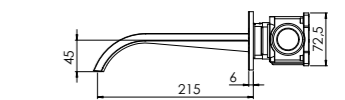

VOLLELEKTRONISCHE WAND-WASCHTISCH-ARMATUR

Fertigmontageset mit elektronischer Mengen- und Temperaturregulierung
(Einbaukörper 010 1800 E separat bestellen)

FULL ELECTRONIC WALL MOUNTED BASIN MIXER

Finish set with electronic temperature and volume control (Concealed set 010 1800 E order separately)

MITIGEUR ÉLECTRONIQUE DE LAVABO MURAL

Jeu de finition avec régulation électronique de la température et du volume
(Corps d'encastrement 010 1800 E à commander séparément)

W PEŁNI ELEKTRONICZNA BATERIA UMYWALKOWA NAŚCIENNA

Element zewnętrzny z elektroniczną regulacją temperatury i objętości
(Element podtynkowy z połączeniami 010 1800 E zamawiać oddzielnie)

Ø 4,5 l/min
3 bar

new 100 1814 E

Ausladung 195 mm
projection 195 mm
projection 195 mm
wylewka 195 mm

Preis | Price | Prix | Cena

Chrome	100 1814 E	209,00 Euro
Matt Black	100 1814 E S	359,00 Euro
Matt White	100 1814 E W	359,00 Euro
Rose Gold	100 1814 E RG	399,00 Euro
Brushed Gold	100 1814 E BG	399,00 Euro
Brushed Nickel	100 1814 E BN	359,00 Euro

Ø 6,8 l/min
3 bar

new 135 1814 E

Ausladung 200 mm
projection 200 mm
projection 200 mm
wylewka 200 mm

Preis | Price | Prix | Cena

Chrome	135 1814 E	385,00 Euro
Matt Black	135 1814 E S	619,00 Euro
Brushed Nickel	135 1814 E BN	619,00 Euro

Ø 5 l/min
3 bar

new 160 1814 E

Ausladung 205 mm
projection 205 mm
projection 205 mm
wylewka 205 mm

Preis | Price | Prix | Cena

Chrome	160 1814 E	365,00 Euro
Matt Black	160 1814 E S	550,00 Euro
Brushed Nickel	160 1814 E BN	570,00 Euro

Ø 5 l/min
3 bar

new 260 1814 E

Ausladung 205 mm
projection 205 mm
projection 205 mm
wylewka 205 mm

Preis | Price | Prix | Cena

Chrome	260 1814 E	380,00 Euro
Matt Black	260 1814 E S	590,00 Euro
Rose Gold	260 1814 E RG	650,00 Euro

Ø 7,5 l/min
3 bar

new 280 1814 E

Ausladung 215 mm
projection 215 mm
projection 215 mm
wylewka 215 mm

Preis | Price | Prix | Cena