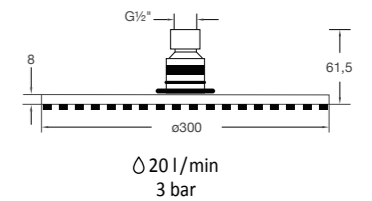

Preis | Price | Prix | Cena

Chrome	100 1688	365,00 Euro
Matt Black	100 1688 S	550,00 Euro
Rose Gold	100 1688 RG	579,00 Euro
Brushed Nickel	100 1688 BN	550,00 Euro

100 1689

ø 400 mm x 8 mm

nur in Verbindung mit Brausearm 100 7910
oder Deckenmontage