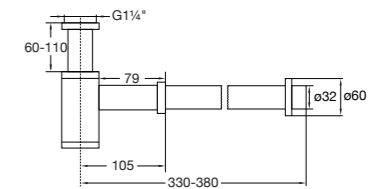

100 1696

Design-Siphon

Design siphon

Siphon

Syfon

Preis | Price | Prix | Cena

Chrome	100 1696	115,00 Euro
Matt Black	100 1696 S	199,00 Euro
Matt White	100 1696 W	199,00 Euro
Rose Gold	100 1696 RG	240,00 Euro
Brushed Gold	100 1696 BG	240,00 Euro
Brushed Nickel	100 1696 BN	199,00 Euro