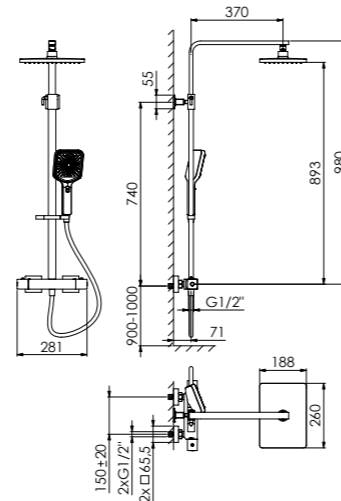

315 2721
mit höhenverstellbarem Gleiter für Handbrause, mit höhenverstellbarem Regenbrausearm (bei Installation)
with slider for shower handset, with height adjustable shower arm (during installation)
hauteur réglable (pendant installation), avec inverseur intégrée, avec curseur
z regulowanym uchwytem, z obracającym i regulowanym ramieniem deszczownicy (podczas montażu)

Preis | Price | Prix | Cena

Chrome	315 2721	1.400,00 Euro
Matt Black	315 2721 S	1.800,00 Euro

12,5 5
l/min – 3 bar