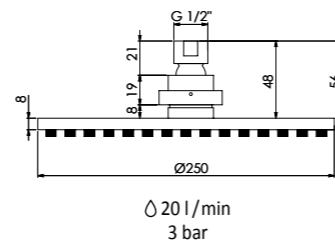

100 1686

ø 250 mm x 8 mm

nur in Verbindung mit Brausearm 100 7910
oder Deckenmontage

only with 100 7910 or ceiling mounted

à utiliser avec bras de plafond ou bras
mural 100 7910

tylko z ramieniem 100 7910 lub montaż sufitowy

Preis | Price | Prix | Cena

Chrome	100 1686	255,00 Euro
Matt Black	100 1686 S	359,00 Euro
Matt White	100 1686 W	359,00 Euro
Rose Gold	100 1686 RG	379,00 Euro
Brushed Gold	100 1686 BG	379,00 Euro
Brushed Nickel	100 1686 BN	359,00 Euro

17
l/min – 3 bar

100 1688

ø 300 mm x 8 mm

nur in Verbindung mit Brausearm 100 7910
oder Deckenmontage

only with 100 7910 or ceiling mounted

à utiliser avec bras de plafond ou bras
mural 100 7910

tylko z ramieniem 100 7910 lub montaż sufitowy

Preis | Price | Prix | Cena

Chrome	100 1688	365,00 Euro
Matt Black	100 1688 S	550,00 Euro
Rose Gold	100 1688 RG	579,00 Euro
Brushed Nickel	100 1688 BN	550,00 Euro