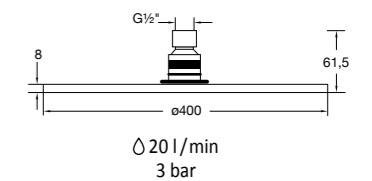

100 1689

ø 400 mm x 8 mm

nur in Verbindung mit Brausearm 100 7910
oder Deckenmontage

only with 100 7910 or ceiling mounted

à utiliser avec bras de plafond ou bras
mural 100 7910

tylko z ramieniem 100 7910 lub montaż sufitowy

Preis | Price | Prix | Cena

Chrome	100 1689	600,00 Euro
Matt Black	100 1689 S	800,00 Euro