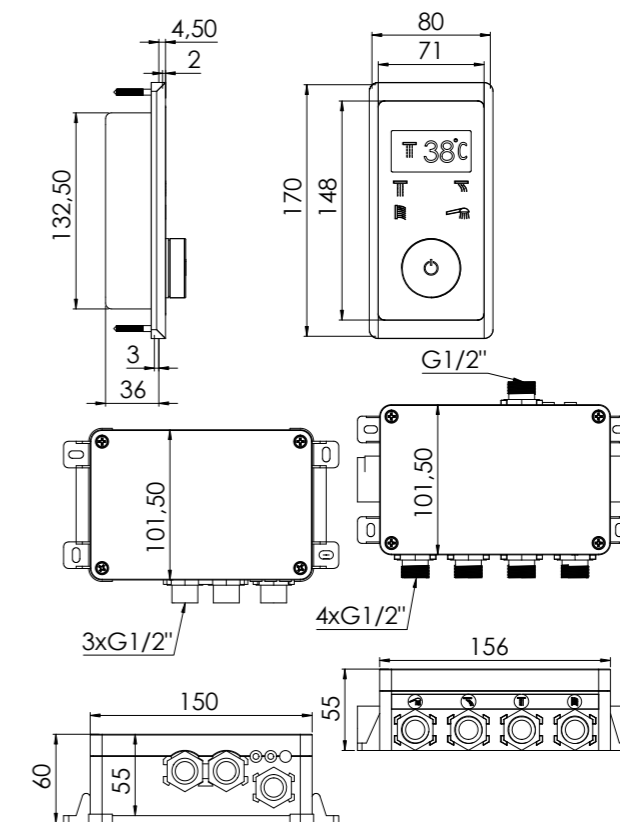

iFLOW - W PEŁNI ELEKTRONICZNA ARMATURA Z CYFROWYM WYŚWIETLACZEM

w komplecie z procesorem termostatycznym i przełącznikiem, łatwy w obsłudze dzięki Push & Twist-Controller, z elektroniczną regulacją temperatury, kolorowy wyświetlacz LED reagujący na zmianę temperatury, bez regulacji ciśnienia, gniazda 1/2"

Δ 15 l/min
3 bar

390 4645

für bis zu 4 Verbraucher
for up to 4 exits
pour maximum 4 sorties
dla maksymalnej 4 odbiorników

Preis | Price | Prix | Cena

Chrome	390 4645	1.700,00 Euro
Matt Black	390 4645 S	1.850,00 Euro
Matt White	390 4645 W	1.850,00 Euro

LED-Beleuchtung schaltet sich bei Benutzung der iFlow Armatur automatisch ein.
LED lighting automatically switches on when iFlow mixer tap is in use.
L'éclairage LED s'allume automatiquement lorsque le robinet du mélangeur iFlow est utilisé.
Oświetlenie LED włącza się automatycznie podczas użytkowania armatury iFlow.