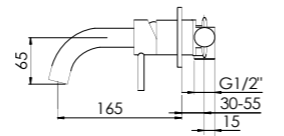

WASCHTISCH-WAND-EINHEBELMISCHER

komplett inkl. Messing-Unterputzkörper ½" ohne Steintec-Box, mit Keramikkartusche

WALL MOUNTED SINGLE LEVER BASIN MIXER

complete with concealed body ½" without Steintec-Box, with ceramic cartridge

MITIGEUR MONO COMMANDE DE LAVABO MURAL

complet avec corps d'encastrement ½" sans Steintec-Box, avec cartouche céramique

ARMATURA UMYWALKOWA JEDNOUCHWYTOWA ŚCIENNA

kompletna z mosiężnym elementem podtynkowym bez obudowy Steintec-Box, z głowicą ceramiczną

Δ 6 l/min
3 bar

100 1801

Ausladung 165 mm
projection 165 mm
projection 165 mm
wylewka 165 mm

Preis | Price | Prix | Cena

Chrome	100 1801	385,00 Euro

100 1816

Ausladung 195 mm
projection 195 mm
projection 195 mm
wylewka 195 mm

Preis | Price | Prix | Cena

Chrome	100 1816	395,00 Euro

100 1820

Ausladung 245 mm
projection 245 mm
projection 245 mm
wylewka 245 mm

Preis | Price | Prix | Cena

Chrome	100 1820	405,00 Euro

099 2245	Verlängerungsset 25 mm | Extension set 25 mm	69,00 Euro

099 2245 5	Verlängerungsset 50 mm | Extension set 50 mm	99,00 Euro

WAND-AUSLAUF FÜR WASCHTISCH ODER WANNE

WALL SPOUT FOR BASIN OR BATHTUB

BEC MURAL POUR LAVABO OU BAIGNOIRE

WYLEWKA DO WANNY LUB UMYWALKI

100 2300

Ausladung 165 mm
projection 165 mm
projection 165 mm
wylewka 165 mm

Preis | Price | Prix | Cena

Chrome	100 2300	135,00 Euro

100 2310

Ausladung 195 mm
projection 195 mm
projection 195 mm
wylewka 195 mm

Preis | Price | Prix | Cena

Chrome	100 2310	145,00 Euro

Matt Black	100 2310 S	200,00 Euro

Rose Gold	100 2310 RG	225,00 Euro

Brushed Gold	100 2310 BG	225,00 Euro

100 2320

Ausladung 245 mm
projection 245 mm
projection 245 mm
wylewka 245 mm

Preis | Price | Prix | Cena

Chrome	100 2320	155,00 Euro

SEITE
PAGE 74