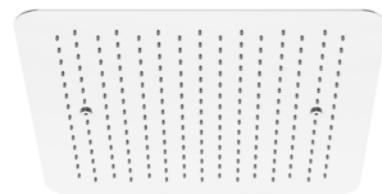

390 5503

500 mm x 500 mm

Preis | Price | Prix | Cena

Brushed Stainless Steel	390 5503	1.050,00 Euro

390 4402

400 mm x 400 mm

Preis | Price | Prix | Cena

Polished Stainless Steel	390 4402	790,00 Euro
Matt Black	390 4402 S	1050,00 Euro

13,2
l/min – 3 bar