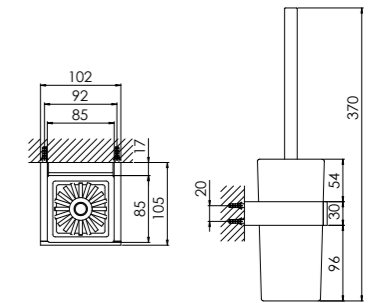

460 2904

Bürstengarnitur mit Glas
aus Messing, satiniert schwarz

Toilet brush set with glass
made of brass, frosted black

Porte-balai avec verre
en laiton, avec verre noir satiné

Szczotka WC z pojemnikiem ze szkła
uchwyt z mosiądzu

Preis | Price | Prix | Cena

Chrome	460 2904	190,00 Euro