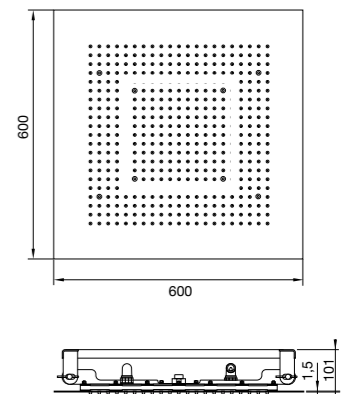

Preis | Price | Prix | Cena

Polished Stainless Steel	390 6612	3.100,00 Euro
Matt Black	390 6612 S	3.900,00 Euro

18,6 22,8
l/min – 3 bar