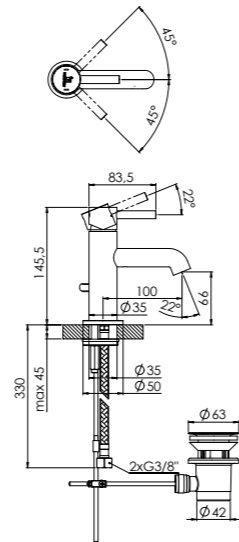

WASCHTISCH-EINHEBELMISCHER

mit Keramikkartusche, mit Flexschläuchen 3/8"

SINGLE LEVER BASIN MIXER

with ceramic cartridge, with flexible hoses 3/8"

MITIGEUR MONO COMMANDE DE LAVABO

avec cartouche céramique avec flexibles 3/8"

ARMATURA UMYWALKOWA JEDNOUCHWYTOWA

z głowicą ceramiczną, z węzami elastycznymi do podłączenia baterii 3/8"

Ø 6 l/min
3 bar

100 1055

mit Ablaufgarnitur 1 1/4", Ausladung 100 mm
with pop up waste 1 1/4", projection 100 mm
avec garniture d'écoulement 1 1/4", projection 100 mm
z korkiem automatycznym 1 1/4", wylewka 100 mm

Preis | Price | Prix | Cena

Chrome	100 1055	205,00 Euro
Matt Black	100 1055 S	285,00 Euro

100 1050

ohne Ablaufgarnitur, Ausladung 100 mm
without pop up waste, projection 100 mm
sans garniture d'écoulement, projection 100 mm
bez korka automatycznego, wylewka 100 mm

Preis | Price | Prix | Cena

Chrome	100 1050	195,00 Euro
Matt Black	100 1050 S	275,00 Euro
Rose Gold	100 1050 RG	295,00 Euro
Brushed Nickel	100 1050 BN	275,00 Euro

Ø 6 l/min
3 bar

100 1000

mit Ablaufgarnitur 1 1/4", Ausladung 100 mm
with pop up waste 1 1/4", projection 100 mm
avec garniture d'écoulement 1 1/4", projection 100 mm
z korkiem automatycznym 1 1/4", wylewka 100 mm

Preis | Price | Prix | Cena

Chrome	100 1000	230,00 Euro
Matt Black	100 1000 S	325,00 Euro
Matt White	100 1000 W	325,00 Euro
Rose Gold	100 1000 RG	345,00 Euro
Brushed Gold	100 1000 BG	345,00 Euro
Brushed Nickel	100 1000 BN	325,00 Euro

100 1010

ohne Ablaufgarnitur, Ausladung 100 mm
without pop up waste, projection 100 mm
sans garniture d'écoulement, projection 100 mm
bez korka automatycznego, wylewka 100 mm

Preis | Price | Prix | Cena