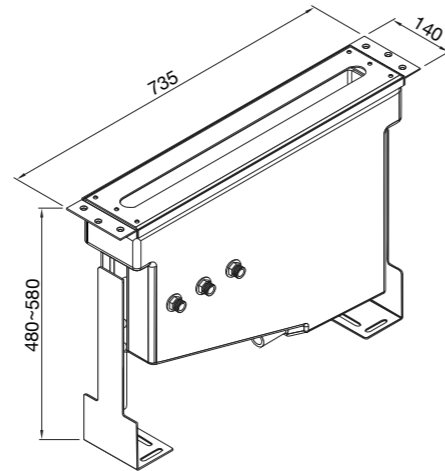

100 9512

Set Anschlusschläuche zu Montagegestell 100 9511, für alle 4-Loch Wannенrand-Armaturen (außer ... 2480), (2 Winkelschläuche ½" x ½" x 500 mm)

Connection hoses for mounting frame 100 9511 (not for ... 2480), (two angle flexible hoses ½" x ½" x 500 mm)

Flexible pour bâti support d'installation 100 9511 (sauf ... 2480), (2 flexibles avec angle ½" x ½" x 500 mm)

Zestaw węży do stelaża montażowego 100 9511 (oprócz ... 2480), (2 węże narożne ½" x ½" x 500 mm)

Preis | Price | Prix | Cena

100 9512 44,00 Euro

100 9513

Set Anschlusschläuche zu Montagegestell 100 9511, für externen Wannenauslauf (alle ... 2480), (3 Winkelschläuche ½" x ½" x 500 mm)

Connection hoses for mounting frame 100 9511 in combination with external bath-filter (for all ... 2480), (two angle flexible hoses ½" x ½" x 500 mm)

Flexible pour bâti support 100 9511 à utiliser pour alimentation par le trop-plein (tous ... 2480), (3 flexibles avec angle ½" x ½" x 500 mm)

Zestaw węży do stelaża montażowego 100 9511 do zewnętrznego napełniania wanny (wszystkie ... 2480), (3 węże narożne ½" x ½" x 500 mm)

Preis | Price | Prix | Cena

100 9513 66,00 Euro

100 9411

Montageplatte für alle Waschtisch- und Wannенrand-Armaturen

Mounting plate for all deck mounted basin and bath tub mixers

Plaque d'installation pour des robinets avec montage sur gorge

Płyta montażowa do wszystkich armatur nawannowych