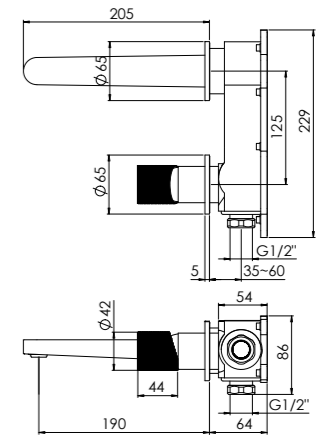

Preis | Price | Prix | Cena

Chrome	171 1814 3	259,00 Euro
Matt Black	171 1814 3 S	359,00 Euro
Brushed Gold	171 1814 3 BG	389,00 Euro

099 1826 Verlängerungsset 25 mm | Extension set 25 mm 79,00 Euro

099 1826 5 Verlängerungsset 50 mm | Extension set 50 mm 110,00 Euro