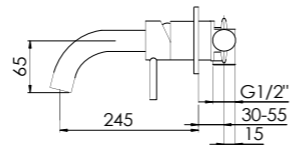

WASCHTISCH-WAND-EINHEBELMISCHER

komplett inkl. Messing-Unterputzkörper ½" ohne Steintec-Box, mit Keramikkartusche

WALL MOUNTED SINGLE LEVER BASIN MIXER

complete with concealed body ½" without Steintec-Box, with ceramic cartridge

MITIGEUR MONO COMMANDE DE LAVABO MURAL

complet avec corps d'encastrement ½" sans Steintec-Box, avec cartouche céramique

ARMATURA UMYWALKOWA JEDNOUCHWYTOWA ŚCIENNA

kompletna z mosiężnym elementem podtynkowym bez obudowy Steintec-Box, z głowicą ceramiczną

Δ 6 l/min
3 bar

100 1801

Ausladung 165 mm
projection 165 mm
projection 165 mm
wylewka 165 mm

Preis | Price | Prix | Cena

Chrome	100 1801	385,00 Euro

100 1816

Ausladung 195 mm
projection 195 mm
projection 195 mm
wylewka 195 mm

Preis | Price | Prix | Cena

Chrome	100 1816	395,00 Euro

100 1820

Ausladung 245 mm
projection 245 mm
projection 245 mm
wylewka 245 mm

Preis | Price | Prix | Cena

Chrome	100 1820	405,00 Euro

099 2245	Verlängerungsset 25 mm | Extension set 25 mm	69,00 Euro

099 2245 5	Verlängerungsset 50 mm | Extension set 50 mm	99,00 Euro

WAND-AUSLAUF FÜR WASCHTISCH ODER WANNE

WALL SPOUT FOR BASIN OR BATHTUB

BEC MURAL POUR LAVABO OU BAIGNOIRE

WYLEWKA DO WANNY LUB UMYWALKI

100 2300

Ausladung 165 mm
projection 165 mm
projection 165 mm
wylewka 165 mm

Preis | Price | Prix | Cena

Chrome	100 2300	135,00 Euro

100 2310

Ausladung 195 mm
projection 195 mm
projection 195 mm
wylewka 195 mm

Preis | Price | Prix | Cena

Chrome	100 2310	145,00 Euro

Matt Black	100 2310 S	200,00 Euro

Rose Gold	100 2310 RG	225,00 Euro

Brushed Gold	100 2310 BG	225,00 Euro

100 2320

Ausladung 245 mm
projection 245 mm
projection 245 mm
wylewka 245 mm

Preis | Price | Prix | Cena

Chrome	100 2320	155,00 Euro

SEITE
PAGE 74