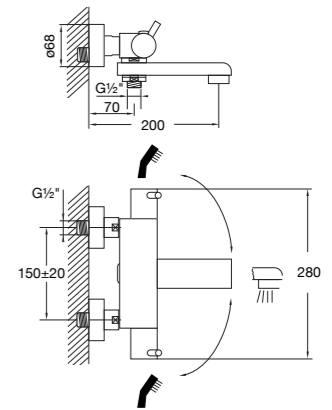

pour la baignoire
avec inverseur automatique intégré dans le bec, projection 200 mm

do wanny
z obracaną wylewką, zintegrowanym przełącznikiem, wylewka 200 mm

Preis | Price | Prix | Cena

Chrome	100 3170	660,00 Euro
Matt Black	100 3170 S	875,00 Euro