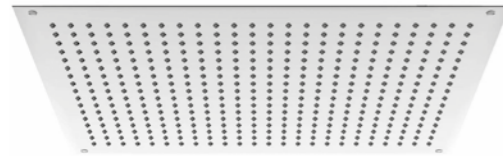

RELAX RAIN REGENPANEEL

für Deckeneinbau, mit Easy Clean

RELAX RAIN SHOWER PANEL

ceiling mounted, with Easy Clean

RELAX RAIN CIEL DE PLUIE

pour montage encastré, avec système anticalcaire „Easy Clean“

DESZCZOWNICA RELAX RAIN

do zabudowy sufitowej, z systemem Easy Clean

390 6712

750 mm x 550 mm

10,2
l/min – 3 bar

Preis | Price | Prix | Cena

Polished Stainless Steel	390 6712	1.900,00 Euro
Matt Black	390 6712 S	2.500,00 Euro