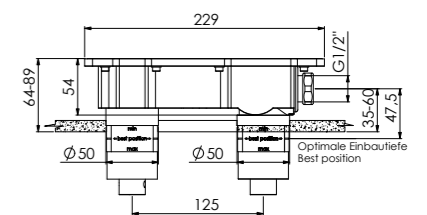

Preis | Price | Prix | Cena

010 1800 3 229,00 Euro

099 1826 Verlängerungsset 25 mm | Extension set 25 mm 79,00 Euro

099 1826 5 Verlängerungsset 50 mm | Extension set 50 mm 110,00 Euro

SEITE
PAGE 122