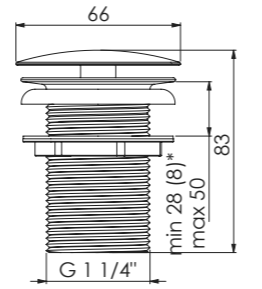

100 1693

Schaftventil 1 ¼"
für Waschbecken ohne Überlauf

Shaft valve 1 ¼"
for basins without overflow

Fermeture pour siphon 1 ¼"
pour lavabo sans trop-plein

Odphyw 1 ¼"
do umywalk bez przelewu

Preis | Price | Prix | Cena

Chrome	100 1693	65,00 Euro
Matt Black	100 1693 S	95,00 Euro
Matt White	100 1693 W	95,00 Euro
Rose Gold	100 1693 RG	105,00 Euro
Brushed Gold	100 1693 BG	105,00 Euro
Brushed Nickel	100 1693 BN	95,00 Euro

*Chrom/ chrome