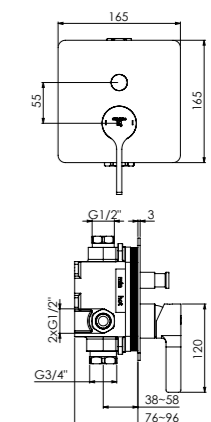

010 2110 3

SEITE
PAGE 217