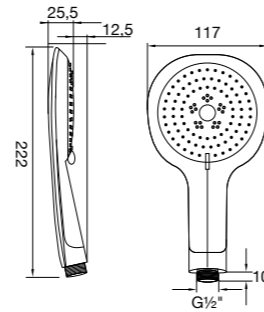

100 1656

3-fach verstellbar
3 fonctions
réglable en 3 positions
3 funkcyjna

Preis | Price | Prix | Cena

White/Chrome 100 1656 38,00 Euro