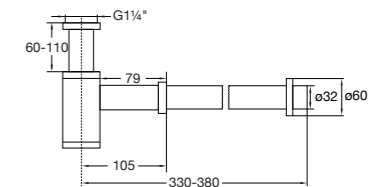

100 1696

Design-Siphon

Design siphon

Siphon

Syfon

Preis | Price | Prix | Cena

Chrome	100 1696	115,00 Euro
Matt Black	100 1696 S	199,00 Euro
Rose Gold	100 1696 RG	240,00 Euro
Brushed Gold	100 1696 BG	240,00 Euro
Brushed Nickel	100 1696 BN	199,00 Euro