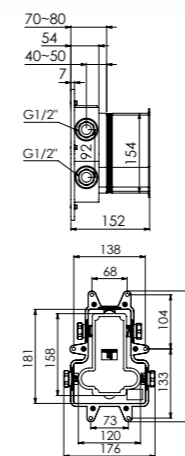

010 2220

Unterputz Einbaukörper ½" mit Sicherungskombination
für alle Wannen-/Brause-Einhebelmischbatterien, zur Kombination mit Ab- und Überlaufgarnitur,
mit Füllfunktion geprüft nach EN1717 – Prüfbericht Nr. 60408753-001, mit wasserdichtem Einbaukasten,
mit Keramikkartusche, mit keramischem 2-Wege-Umsteller, mit Kerdi Dichtmanschette,
mit Schallschutzmatte

Concealed Body ½" with integrated security combination (against reflux)
for all bath/shower single lever concealed mixers, for combination with drain and overflow set,
with filling function approved in accordance with EN1717 - Test report No.: 60408753-001,
with waterproof built-in box, with ceramic cartridge, with ceramic 2-way diverter,
with Kerdi sealing membrane, with soundproofing mat

Corps encastre « ½ » avec combinaison de sécurité intégrée (contre reflux)
pour tous les mélangeurs mono-commandes baignoire/douche encastré, pour la combinaison avec
l'alimentation par le trop-plein, avec fonction de remplissage approuvé conformément à EN1717 -
Rapport d'essai n° : 60408753-001, avec boîte intégrée étanche, avec cartouche en céramique,
avec inverseur deux voies, avec membrane d'étanchéité Kerdi, avec tapis insonorisé

Element podtynkowy ½" z systemem zabezpieczeń
do baterii natryskowych jednouchwytowych z możliwością połączenia z systemem napełniania przez
przelew, z funkcją napełniania zgodną z normą EN1717 – Raport nr 60408753-001, z wodoszczelną
obudową, z ceramiczną głowicą, z ceramicznym dwudrożnym przełącznikiem, z wodoszczelną
membraną Kerdi, z matą wygłuszającą

Preis | Price | Prix | Cena

010 2220

599,00 Euro

099 2212

Verlängerungsset 25 mm | Extension set 25 mm

230,00 Euro