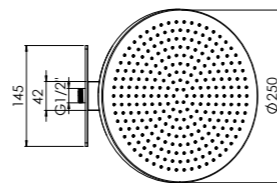

WALL RAIN REGENPANEEL

mit direktem Wandanschluss (1/2" Außengewinde), mit Easy Clean

WALL RAIN SHOWER PANEL

with direct wall connection (1/2" male thread), with Easy Clean

WALL RAIN CIEL DE PLUIE

avec raccord pour branchement mural (raccord 1/2" mâle), avec système anticalcaire „Easy Clean“

DESZCZOWNICA WALL RAIN

z bezpośrednim podłączeniem do ściany (gwint zew. 1/2"), z systemem Easy Clean

new 390 5650

Ø 250 mm

Preis | Price | Prix | Cena

Chrome	390 5650	650,00 Euro
Matt Black	390 5650 S	925,00 Euro
Rose Gold	390 5650 RG	990,00 Euro
Brushed Gold	390 5650 BG	990,00 Euro
Brushed Nickel	390 5650 BN	925,00 Euro

9,6
l/min – 3 bar

REGENBRAUSE

mit Easy Clean

RAIN SHOWER

with Easy Clean

DOUCHE DE TÊTE

avec système anticalcaire „Easy Clean“

DESZCZOWNICA

z systemem Easy Clean

new 342 1686

Ø 258 mm x 186 mm

Preis | Price | Prix | Cena

Chrome	342 1686	75,00 Euro
Matt Black	342 1686 S	90,00 Euro
Brushed Gold	342 1686 BG	175,00 Euro

WAND SCHWALLAUSLAUF 1/2"

CASCADE SPOUT 1/2"

BEC CASCADE 1/2"

WYLEWKA KASKADOWA 1/2"

240 2495

Ausladung 180 mm
projection 180 mm
projection 180 mm
wylewka 180 mm

Preis | Price | Prix | Cena

Chrome	240 2495	490,00 Euro

29,5
l/min – 3 bar

SEITE
PAGE **284**