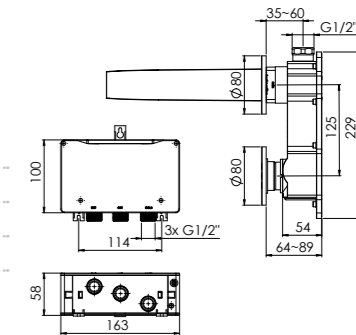

WASCHTISCH-WAND-EINHEBELMISCHER

Fertigmontageset
(Einbaukörper 010 1800 3 separat bestellen)

WALL MOUNTED SINGLE LEVER BASIN MIXER

Finish set with ceramic cartridge
(Concealed set 010 1800 3 order separately)

MITIGEUR MONO COMMANDE DE LAVABO MURAL

Jeu de finition avec cartouche céramique
(Corps d'encastrement 010 1800 3 à commander séparément)

ELEMENT ZEWNĘTRZNY

Element zewnętrzny z głowicą ceramiczną
(Element podtynkowy z podłączeniami 010 1800 3 zamawiać oddzielnie)

100 %
WASSERDICHT

100 %
LEAKPROOF

EINFACHE
MONTAGE

EASY
TO INSTALL

FÜR DEN EINBAU
VORMONTIERT

PRE-ASSEMBLED
READY TO INSTALL

MIT STEINTEC TECHNOLOGIE
WITH STEINTEC TECHNOLOGY

Ø 8,4 l/min
3 bar

280 1814 3

Ausladung 215 mm
projection 215 mm
projection 215 mm
wylewka 215 mm

Preis | Price | Prix | Cena

Chrome	280 1814 3	420,00 Euro
Matt Black	280 1814 3 S	620,00 Euro
Rose Gold	280 1814 3 RG	670,00 Euro

VOLLELEKTRONISCHE WAND-WASCHTISCH-ARMATUR

Fertigmontageset mit Keramikkartusche (Einbaukörper 010 1800 E separat bestellen)

ULL ELECTRONIC WALL MOUNTED BASIN MIXER

Finish set with ceramic cartridge (Concealed set 010 1800 E order separately)

MITIGEUR ÉLECTRONIQUE DE LAVABO MURAL

Jeu de finition avec cartouche céramique (Corps d'encastrement 010 1800 E à commander séparément)

W PEŁNI ELEKTRONICZNA BATERIA UMYWALKOWA NAŚCIENNA

Element zewnętrzny z głowicą ceramiczną (Element podtynkowy z podłączeniami 010 1800 E zamawiać oddzielnie)

new 280 1814 E

Ausladung 215 mm
projection 215 mm
projection 215 mm
wylewka 215 mm

Preis | Price | Prix | Cena

Chrome	280 1814 E	420,00 Euro
Matt Black	280 1814 E S	620,00 Euro
Rose Gold	280 1814 E RG	670,00 Euro

Ø 7,5 l/min
3 bar

SEITE 174
PAGE

010 1800 3