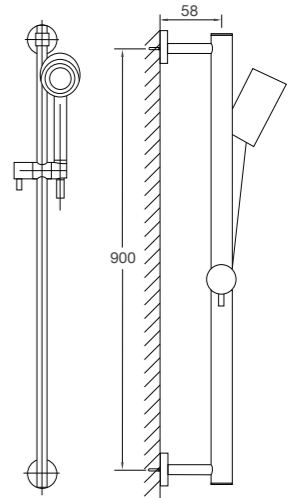

100 1622
mit Brausestange 900 mm
Handbrause 3-fach verstellbar
with slide rail 900 mm,
hand shower 3 functions
avec barre de douche 900 mm,
douchette à main avec 3 fonctions
z drążkiem do słuchawki 900 mm,
ze słuchawką 3-funkcyjną

Preis | Price | Prix | Cena

Chrome	100 1622	230,00 Euro