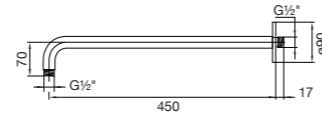

Preis | Price | Prix | Cena

Chrome	100 7910	165,00 Euro
Matt Black	100 7910 S	230,00 Euro
Matt White	100 7910 W	230,00 Euro
Rose Gold	100 7910 RG	260,00 Euro
Brushed Gold	100 7910 BG	260,00 Euro
Brushed Nickel	100 7910 BN	230,00 Euro