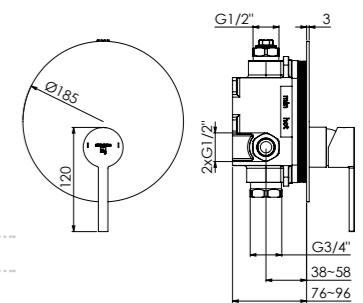

Preis | Price | Prix | Cena

Chrome	260 2243 3	295,00 Euro
Matt Black	260 2243 3 S	450,00 Euro
Rose Gold	260 2243 3 RG	500,00 Euro
Brushed Nickel	260 2243 3 BN	450,00 Euro

099 2245	Verlängerungsset 25 mm Extension set 25 mm	69,00 Euro
099 2245 5	Verlängerungsset 50 mm Extension set 50 mm	99,00 Euro