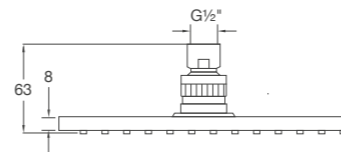

15,5
l/min – 3 bar

120 1686

300 mm x 300 mm x 8 mm

nur in Verbindung mit Brausearm 120 7910
oder Deckenmontage

only with 120 7910 or ceiling mounted

à utiliser avec bras de plafond ou bras
mural 120 7910

tylko z ramieniem 120 7910 lub montaż sufitowy

Preis | Price | Prix | Cena

Chrome	120 1686	495,00 Euro
Matt Black	120 1686 S	695,00 Euro
Rose Gold	120 1686 RG	740,00 Euro
Brushed Nickel	120 1686 BN	695,00 Euro

120 1689

400 mm x 400 mm x 8 mm

nur in Verbindung mit Brausearm 120 7910
oder Deckenmontage

only with 120 7910 or ceiling mounted

à utiliser avec bras de plafond ou bras
mural 120 7910

tylko z ramieniem 120 7910 lub montaż sufitowy

Preis | Price | Prix | Cena

Chrome	120 1689	690,00 Euro