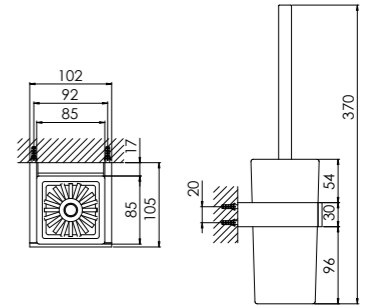

460 2903

Bürstengarnitur mit Glas
aus Messing, satiniert weiß

Toilet brush set with glass
made of brass, frosted white

Porte-balai avec verre
en laiton, avec verre blanc satiné

Szczotka WC z pojemnikiem ze szkła
uchwyt z mosiądzu

Preis | Price | Prix | Cena

Chrome	460 2903	190,00 Euro
Matt Black	460 2903 S	260,00 Euro