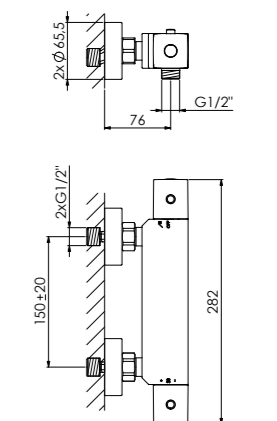

Chrome	342 3200	260,00 Euro
Matt Black	342 3200 S	310,00 Euro
Brushed Gold	342 3200 BG	355,00 Euro

FERTIGMONTAGESET

für Wanne/Brause-Einhebelmischer ½", mit pushtronic Bedienkomfort, 4 Buttons mit unterschiedlichen Symbolen im Lieferumfang enthalten, es können mehrere Verbraucher gleichzeitig angesteuert werden (Einbaukörper 039 2110 separat bestellen)