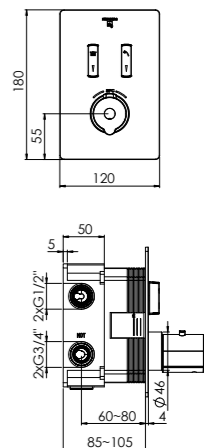

new 390 4923 3

für 2 Verbraucher, mit Mengenregulierung, mit Abdeckplatte 120 mm x 180 mm

for 2 outlets, with volume control, with cover plate 120 mm x 180 mm

pour 2 utilisateurs, avec réglage du débit, avec plaque de protection 120 mm x 180 mm

2 wyjscia, z regulacją ciśnienia, z rozetą 120 mm x 180 mm

Preis | Price | Prix | Cena

Chrome	390 4923 3	390,00 Euro
Matt Black	390 4923 3 S	590,00 Euro
Rose Gold	390 4923 3 RG	680,00 Euro
Brushed Gold	390 4923 3 BG	680,00 Euro
Brushed Nickel	390 4923 3 BN	550,00 Euro

099 4129 Verlängerungsset 25 mm | Extension set 25 mm 200,00 Euro