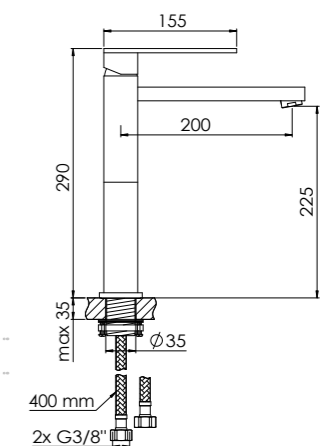

160 1720

ohne Ablaufgarnitur, Ausladung 200 mm
without pop up waste, projection 200 mm
sans garniture d'écoulement, projection 200 mm
bez korka automatycznego, wylewka 200 mm

Preis | Price | Prix | Cena

Chrome	160 1720	575,00 Euro