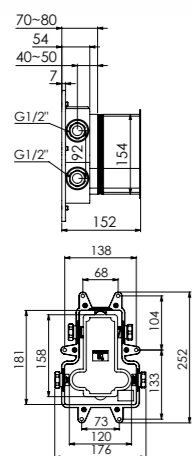

FERTIGMONTAGESET

für Wannen/Brause-Einhebelmischbatterien, mit integrierter Sicherungskombination, mit integriertem 2-Wege-Umsteller, zur Kombination mit Ab- und Überlaufgarnitur mit Füllfunktion (Einbaukörper 010 2220 separat bestellen)

FINISH SET

for all single bath/shower mixers, with integrated safety combination, and 2-way diverter, to combine with waste and overflow set with filling function (Concealed set 010 2220 order separately)

CORPS ENCASTRABLE

pour les mitigeurs mono-commande de baignoire/douche avec combinaison de sécurité intégrée, avec inverseur 2 voies intégré, peut être combiné à une garniture de trop-plein et d'écoulement avec fonction de remplissage (commander le corps encastrable 010 2220 séparément)

ELEMENT ZEWNĘTRZNY

do baterii natryskowych jednouchwytowych, ze zintegrowanym systemem zabezpieczeń, ze zintegrowanym dwudrożnym przełącznikiem, możliwość połączenia z systemem napełniania przez przelew (element podtynkowy 010 2220 zamawiać oddzielnie)

100 2222

mit Abdeckplatte ø190 mm
with cover plate ø 190 mm
avec plaque de protection ø 190 mm
z rozetą ø 190 mm

Preis | Price | Prix | Cena

Chrome	100 2222	289,00 Euro

010 2220

Unterputz Einbaukörper ½" mit Sicherungskombination für alle Wannen-/Brause-Einhebelmischbatterien, zur Kombination mit Ab- und Überlaufgarnitur, mit Füllfunktion geprüft nach EN1717 – Prüfbericht Nr. 60408753-001, mit wasserdichtem Einbaukasten, mit Keramikkartusche, mit keramischem 2-Wege-Umsteller, mit Kerdi Dichtmanschette, mit Schallschutzmatte