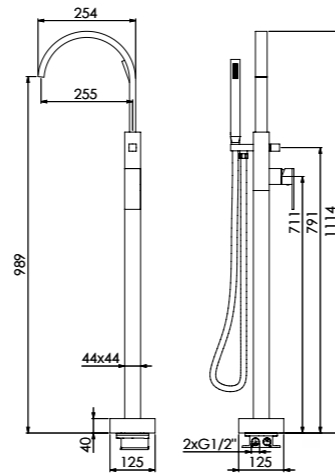

FREISTEHENDE WANNEN-ARMATUR

(Einbaukörper 020 1162 separat bestellen)

FREE STANDING BATH MIXER

(Concealed set 020 1162 order separately)

ROBINETTERIE BAIGNOIRE SUR PIED

(Corps d'encastrement 020 1162 à commander séparément)

ARMATURA DO WANNY WOLNOSTOJĄCEJ

(Element podtynkowy z podłączeniami 020 1162 zamawiać oddzielnie)

Ø 16 l/min | 12 l/min
3 bar

135 1162

mit schwenkbarem Schwallauslauf,
mit Keramikkartusche,
eigensicher gegen Rückfließen,
mit Umsteller und Handbrause,
Ausladung 255 mm

with cascade spout, swivel spout,
with ceramic cartridge,
intrinsicly safe against backflow,
with diverter and hand shower,
projection 255 mm

avec bec cascade, avec bec pivotant,
avec cartouche céramique,
sécurité contre le reflux,
avec inverseur automatique
et douchette à main,
projection 255 mm

z obrotową wylewką kaskadową,
z głowicą ceramiczną,
zabezpieczenie przepływów zwrotnych,
z przełącznikiem na słuchawkę,
wylewka 255 mm

Preis | Price | Prix | Cena

Chrome	135 1162	1.975,00 Euro
Matt Black	135 1162 S	2.600,00 Euro
Rose Gold	135 1162 RG	2.700,00 Euro
Brushed Nickel	135 1162 BN	2.700,00 Euro

020 1162

Einbaukörper ½"

für alle freistehenden Wannen-Armaturen
(mit einem Standfuß)

nachträgliche Ausrichtung (horizontal) möglich,
mit Abdrückstopfen (Armatur separat bestellen)

Concealed set ½"

for all free standing bath mixers (one pedestal)
horizontal adjustment possible,
with pressure plug (mixer order separately)

Corps d'encastrement universel ½"

pour robinetterie baignoire sur pied,
réglage et ajustement après installation
(livre avec bouchon d'obturation)

(Robinetterie à commander séparément)

Element podtynkowy z podłączeniami ½"