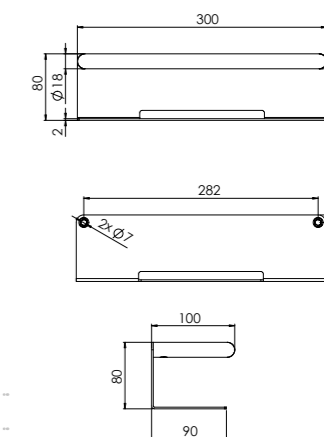

Preis | Price | Prix | Cena

Chrome	480 2300	160,00 Euro
Matt Black	480 2300 S	200,00 Euro
Rose Gold	480 2300 RG	350,00 Euro
Brushed Gold	480 2300 BG	350,00 Euro
Brushed Nickel	480 2300 BN	200,00 Euro