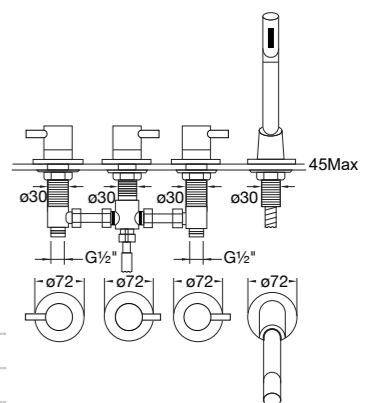

Chrome	100 2480	700,00 Euro
Matt Black	100 2480 S	950,00 Euro

100 9511

SEITE
PAGE 80

100 9511

Montagegestell mit Montageplatte, mit Wasserauffangbehälter, für alle Wannenrand-Armaturen, 3 integrierte Anschlüsse ½" (Kalt, Warm, Abgang) Rückstauklappe, Montagematerial inkl. Ablaufschlauch