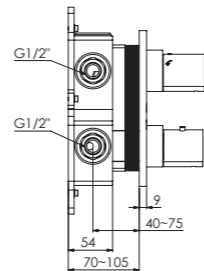

Ø 12,5 l/min
3 bar

230 4133 3

mit Abdeckplatte 150 mm x 220 mm
with cover plate 150 mm x 220 mm
avec plaque de protection 150 mm x 220 mm
z rozetą 150 mm x 220 mm

Preis | Price | Prix | Cena

Chrome	230 4133 3	475,00 Euro

099 4126 3 Verlängerungsset 25 mm | Extension set 25 mm 175,00 Euro

099 4126 5 3 Verlängerungsset 50 mm | Extension set 50 mm 230,00 Euro