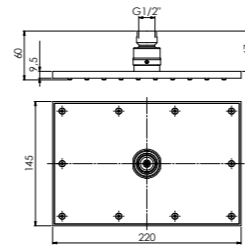

15,5
l/min – 3 bar

120 1686

300 mm x 300 mm x 8 mm

nur in Verbindung mit Brausearm 120 7910
oder Deckenmontage

only with 120 7910 or ceiling mounted

à utiliser avec bras de plafond ou bras
mural 120 7910

tylko z ramieniem 120 7910 lub montaż sufitowy

Preis | Price | Prix | Cena

Chrome	120 1686	495,00 Euro
Matt Black	120 1686 S	695,00 Euro
Rose Gold	120 1686 RG	740,00 Euro
Brushed Nickel	120 1686 BN	695,00 Euro

120 1689

400 mm x 400 mm x 8 mm

nur in Verbindung mit Brausearm 120 7910
oder Deckenmontage

only with 120 7910 or ceiling mounted

à utiliser avec bras de plafond ou bras
mural 120 7910

tylko z ramieniem 120 7910 lub montaż sufitowy

Preis | Price | Prix | Cena

Chrome	120 1689	690,00 Euro