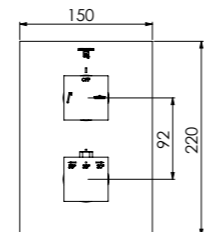

Ø 12,5 l/min
3 bar

250 4133 3

mit Abdeckplatte Ø 190 mm
with cover plate dia. 190 mm
avec plaque de protection Ø 190 mm
z rozetą Ø 190 mm

Preis | Price | Prix | Cena

Chrome	250 4133 3	390,00 Euro
Matt Black	250 4133 3 S	725,00 Euro
Rose Gold	250 4133 3 RG	760,00 Euro
Brushed Gold	250 4133 3 BG	760,00 Euro
Brushed Nickel	250 4133 3 BN	725,00 Euro

099 4126 3 Verlängerungsset 25 mm | Extension set 25 mm 175,00 Euro

099 4126 5 3 Verlängerungsset 50 mm | Extension set 50 mm 230,00 Euro