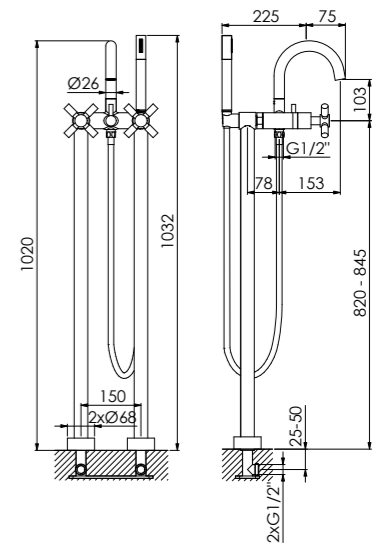

Preis | Price | Prix | Cena

Chrome	250 1162	825,00 Euro
Matt Black	250 1162 S	1.155,00 Euro
Rose Gold	250 1162 RG	1.275,00 Euro
Brushed Gold	250 1162 BG	1.275,00 Euro
Brushed Nickel	250 1162 BN	1.155,00 Euro

010 1160

Einbaukörper ½" für freistehende Wannен-Armatur, zur Montage auf dem Rohfußboden (Armatur separat bestellen)

Concealed set ½"

for free standing bath mixer, for installation on the rough floor (mixer order separately)

Corps d'encastrement ½" pour robinetterie baignoire sur pied/s (robinetterie à commander séparément)

Element podtynkowy z podłączeniami ½" do wolnostojącej armatury wannowej, do montażu na posadzce (element zewnętrzny zamawiać oddzielnie)