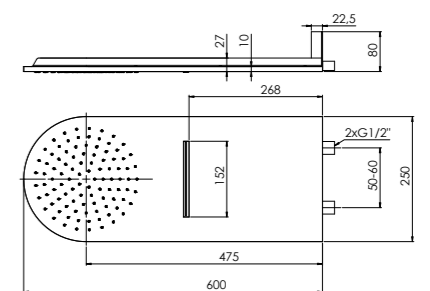

WALL RAIN REGENPANEEL

mit direktem Wandanschluss (1/2" Außengewinde), mit Easy Clean

WALL RAIN SHOWER PANEL

with direct wall connection (1/2" male thread), with Easy Clean

WALL RAIN CIEL DE PLUIE

avec raccord pour branchement mural (raccord 1/2" mâle), avec système anticalcaire „Easy Clean“

DESZCZOWNICA WALL RAIN

z bezpośrednim podłączeniem do ściany (gwint zew. 1/2"), z systemem Easy Clean

390 5661

600 mm x 250 mm

Preis | Price | Prix | Cena

Polished Stainless Steel 390 5661 990,00 Euro

18,1
l/min – 3 bar

390 1620

430 mm x 200 mm x 60 mm

Regenbrause ultraflach 2 mm

Rain shower ultra slim 2 mm

Douche de tête «ultra-mince» 2 mm

ultrapłaska 2 mm

12,5
l/min – 3 bar

Preis | Price | Prix | Cena

Polished Stainless Steel 390 1620 395,00 Euro

390 5662

600 mm x 250 mm

2 Strahlarten

2 functions

2 fonctions

2 typy strumienia

Preis | Price | Prix | Cena

Polished Stainless Steel 390 5662 1.090,00 Euro

Matt Black 390 5662 S 1.450,00 Euro

19,5 19,9
l/min – 3 bar

390 5652

600 mm x 250 mm

2 Strahlarten

2 functions

2 fonctions

2 typy strumienia

Preis | Price | Prix | Cena

Polished Stainless Steel 390 5652 1.090,00 Euro

18,5 17,5
l/min – 3 bar