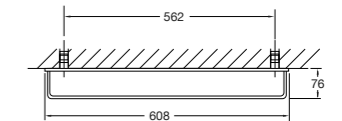

450 2800

Papierhalter
aus Messing

Toilet roll holder
made of brass

Porte-papier
en laiton

Uchwyt na papier toaletowy
z mosiądzu

Preis | Price | Prix | Cena

Chrome	450 2800	60,00 Euro
Matt Black	450 2800 S	85,00 Euro

450 2550

Handtuchhalter
aus Messing

Towel holder
made of brass

Porte-serviette
en laiton

Wieszak na ręcznik kąpielowy
z mosiądzu

Preis | Price | Prix | Cena

Chrome	450 2550	89,00 Euro
Matt Black	450 2550 S	125,00 Euro

450 2500

Handtuchring
aus Messing

Towel ring
made of brass

Porte-serviette
en laiton

Wieszak na ręcznik
z mosiądzu

Preis | Price | Prix | Cena

Chrome	450 2500	72,50 Euro

450 2400

Handtuchhaken
aus Messing

Towel hook
made of brass

Crochets à serviettes
en laiton

Haczyk na ręcznik
z mosiądzu

Preis | Price | Prix | Cena

Chrome	450 2400	34,00 Euro
Matt Black	450 2400 S	48,00 Euro

450 2640

Badetuchhalter 369 mm
aus Messing

Towel bar 369 mm
made of brass

Porte-serviette 369 mm
en laiton

Wieszak na ręcznik kąpielowy 369 mm
z mosiądzu

Preis | Price | Prix | Cena

Chrome	450 2640	89,00 Euro

450 2600

Badetuchhalter 608 mm
aus Messing

Towel bar 608 mm
made of brass

Porte-serviette 608 mm
en laiton

Wieszak na ręcznik kąpielowy 608 mm
z mosiądzu

Preis | Price | Prix | Cena

Chrome	450 2600	135,00 Euro
Matt Black	450 2600 S	190,00 Euro

450 2750

Handtuchablage 620 mm
aus Messing

Towel rack 620 mm
made of brass

Tablette 620 mm
en laiton

Półka na ręcznik 620 mm
z mosiądzu

Preis | Price | Prix | Cena

Chrome	450 2750	295,00 Euro