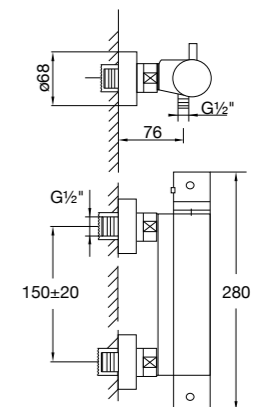

100 3200

für Dusche

for shower
pour la douche
do prysznica

Preis | Price | Prix | Cena

Chrome	100 3200	525,00 Euro
Matt Black	100 3200 S	675,00 Euro
Matt White	100 3200 W	675,00 Euro