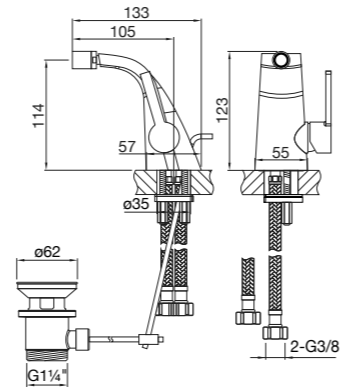

avec cartouche céramique, avec garniture d'écoulement 1 ¼",
avec flexibles ¾", projection 105 mm

z głowicą ceramiczną, z korkiem automatycznym 1 ¼",
z węzami elastycznymi do podłączenia baterii ¾",
wylewka 105 mm