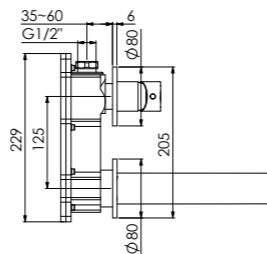

260 1814 3

Ausladung 205 mm
projection 205 mm
projection 205 mm
wylewka 205 mm

Preis | Price | Prix | Cena

Chrome	260 1814 3	380,00 Euro
Matt Black	260 1814 3 S	590,00 Euro
Rose Gold	260 1814 3 RG	650,00 Euro