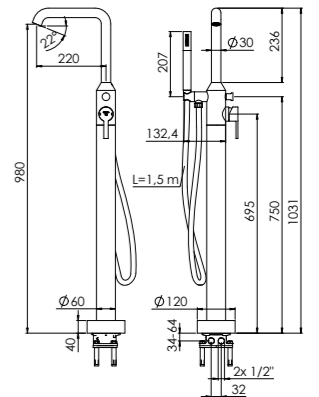

ICONIC – ELEKTRONISCHE FREISTEHENDE WANNEN-ARMATUR

komplett mit Mischeinheit, einbaufertig, mit elektronischer Temperaturregelung, Temperaturanzeige über LED-Farbverlauf, ohne Mengenregulierung

ICONIC – FREESTANDING DIGITAL TUB FILLER

complete with mixer, ready to install, with digital temperature control, temperature sensitive LED colour gradient, without volume control

ICONIC – MITIGEUR ÉLECTRONIQUE ROBINETTERIE BAIGNOIRE SUR PIED

avec unité de mélange, prêt pour l'installation, avec contrôle électronique de la température, indication de la température par dégradé de couleurs en LED, sans contrôle du débit

ICONIC – W PEŁNI ELEKTRONICZNA ARMATURA DO WANNY WOLNOSTOJĄCEJ

w komplecie z procesorem termostatycznym, gotowy do montażu, z pełną elektroniczną kontrolą temperatury, kolorowy wyświetlacz LED reagujący na zmianę temperatury, bez regulacji ciśnienia

∅ 14,4 l/min | 14,2 l/min
3 bar

new 310 1162

mit Umsteller und Handbrause,
Ausladung 220 mm

with diverter and shower handset,
projection 220 mm

avec inverseur automatique et douchette à main,
projection 220 mm

z przełącznikiem na słuchawkę,
wylewka 220 mm

Preis | Price | Prix | Cena

Chrome	310 1162	3.600,00 Euro
Matt Black	310 1162 S	4.300,00 Euro

FREISTEHENDE WANNEN-ARMATUR

(Einbaukörper 020 1162 separat bestellen)

FREE STANDING BATH MIXER

(Concealed set 020 1162 order separately)

ROBINETTERIE BAIGNOIRE SUR PIED

(Corps d'encastrement 020 1162 à commander séparément)

ARMATURA DO WANNY WOLNOSTOJĄCEJ

(Element podtynkowy z podłączeniami 020 1162 zamawiać oddzielnie)

∅ 14,6 l/min | 12 l/min
3 bar

new 315 1162

mit 90° Keramikventilen,
eigensicher gegen Rückfließen,
mit Umsteller und Handbrause,
Ausladung 220 mm