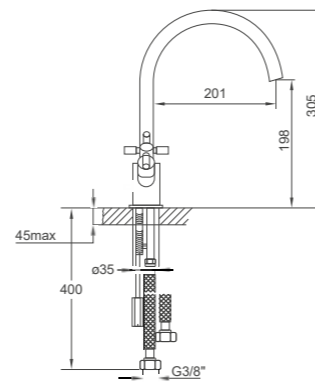

SPÜLTISCH-EINHEBELMISCHER

mit schwenkbarem Auslauf, mit Flexschläuchen 3/8"

SINGLE LEVER SINK MIXER

with swivel spout, with flexible hoses 3/8"

MITIGEUR SEMI-PROFESSIONNEL DE CUISINE

avec bec pivotant, sans garniture d'écoulement, avec flexibles 3/8"

ARMATURA ZLEWOZMYWAKOWA JEDNOUCHWYTOWA

z obracaną wylewką, z węzami elastycznymi do podłączenia, baterii 3/8"

Ø 12,6 l/min
3 bar

135 1401

mit Keramikkartusche, Ausladung 150 mm
with ceramic cartridge, projection 150 mm
avec cartouche céramique, projection 150 mm
z głowicą ceramiczną, wylewka 150 mm

Preis | Price | Prix | Cena

Chrome	135 1401	470,00 Euro
Matt Black	135 1401 S	659,00 Euro

Ø 7,5 l/min
3 bar

250 1400

mit 90° Keramikventilen, Ausladung 201 mm
with 90° ceramic headparts, projection 201 mm
avec têtes céramique 90°, projection 201 mm
z ceramicznymi zaworami 90°, wylewka 201 mm

Preis | Price | Prix | Cena

Chrome	250 1400	265,00 Euro