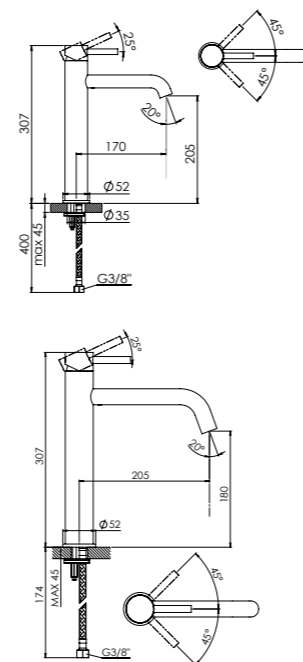

100 1720

ohne Ablaufgarnitur, Ausladung 205 mm
without pop up waste, projection 205 mm
sans garniture d'écoulement, projection 205 mm
bez korka automatycznego, wylewka 205 mm

Preis | Price | Prix | Cena

Chrome	100 1720	405,00 Euro