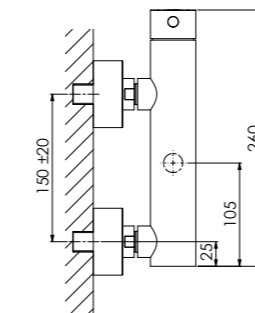

AUFPUTZ-EINHEBELMISCHER ½"

mit Keramikkartusche, eigensicher gegen Rückfließen

EXPOSED SINGLE LEVER MIXER ½"

with ceramic cartridge, intrinsically safe against backflow

MITIGEUR MONO COMMANDE ½" MURAL

avec cartouche céramique, sécurité contre le reflux

ARMATURA JEDNOUCHWYTOWA NATYNKOWA ½"

z głowicą ceramiczną, z przełącznikiem na słuchawkę, zabezpieczenie przepływów zwrotnych

Ø 15 l/min 16 l/min
3 bar

100 1100

für Wanne

mit automatischem Umsteller, Ausladung 185 mm

for bathtub

with automatic diverter, projection 185 mm

pour la baignoire

avec inverseur automatique, projection 185 mm

do wanny

z automatycznym przełącznikiem, wylewka 185 mm

Preis | Price | Prix | Cena

Chrome	100 1100	359,00 Euro
Matt Black	100 1100 S	495,00 Euro
Matt White	100 1100 W	495,00 Euro
Rose Gold	100 1100 RG	539,00 Euro
Brushed Gold	100 1100 BG	539,00 Euro
Brushed Nickel	100 1100 BN	495,00 Euro

19,5 l/min
3 bar

100 1220

für Dusche

for shower

pour la douche

do prysznica

Preis | Price | Prix | Cena

Chrome	100 1220	295,00 Euro
Matt Black	100 1220 S	410,00 Euro
Matt White	100 1220 W	410,00 Euro
Rose Gold	100 1220 RG	470,00 Euro
Brushed Gold	100 1220 BG	470,00 Euro
Brushed Nickel	100 1220 BN	410,00 Euro