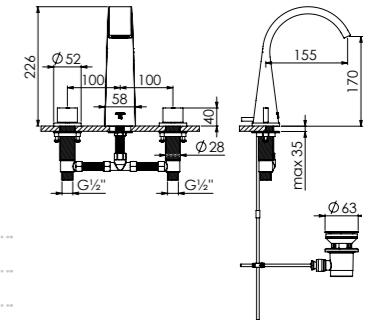

280 2000

Ausladung 155 mm
projection 155 mm
projection 155 mm
wylewka 155 mm

Preis | Price | Prix | Cena

Chrome	280 2000	680,00 Euro
Matt Black	280 2000 S	875,00 Euro

099 9232

Anschlusschläuche zu den Seitenventilen,
400 mm

flex hoses between deckvalve and angle valve,
400 mm

flexibles pour raccordement robinet d'arrêt au robinet équerre,
400 mm

węże podłączeniowe do zaworów kątowych,
400 mm

Preis | Price | Prix | Cena

099 9232	75,00 Euro