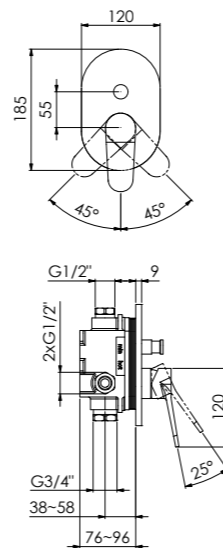

∅ 18,6 l/min | 13,8 l/min
3 bar

160 2103 3

mit Abdeckplatte 165 mm x 165 mm,
mit automatischem Umsteller
with cover plate 165 mm x 165 mm,
with automatic diverter
avec plaque de protection 165 mm x 165 mm,
avec inverseur automatique
z rozetą 165 mm x 165 mm,
z automatycznym przełącznikiem

Preis | Price | Prix | Cena

Chrome	160 2103 3	350,00 Euro
Matt Black	160 2103 3 S	490,00 Euro
Rose Gold	160 2103 3 RG	490,00 Euro
Brushed Nickel	160 2103 3 BN	490,00 Euro

099 2105 3 Verlängerungsset 25 mm | Extension set 25 mm 95,00 Euro

099 2105 5 3 Verlängerungsset 50 mm | Extension set 50 mm 129,00 Euro