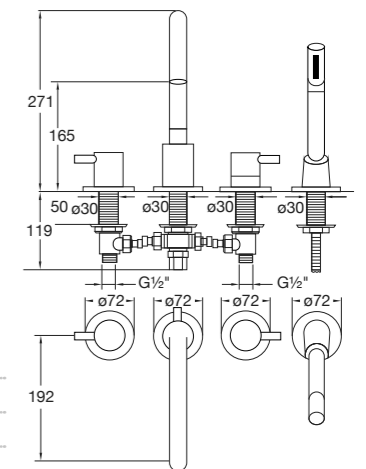

100 2400

mit schwenkbarem Auslauf,
Ausladung 192 mm

with swivel spout,
projection 192 mm

avec bec pivotant,
projection 192 mm

z obrotową wylewką,
wylewka 192 mm

Preis | Price | Prix | Cena

Chrome	100 2400	700,00 Euro
Matt Black	100 2400 S	950,00 Euro
Rose Gold	100 2400 RG	1.100,00 Euro
Brushed Gold	100 2400 BG	1.000,00 Euro
Brushed Nickel	100 2400 BN	950,00 Euro