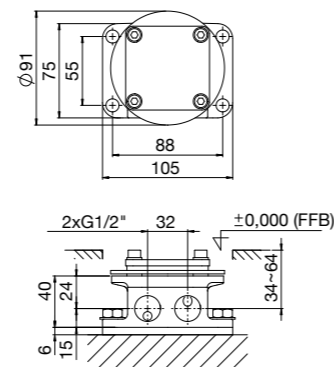

020 1162

Einbaukörper ½"

für alle freistehenden Wannen-Armaturen
(mit einem Standfuß)

Concealed set ½"

for all free standing bath mixers (one pedestal)
horizontal adjustment possible,
with pressure plug (mixer order separately)

Corps d'encastrement universel ½"
pour robinetterie baignoire sur pied,
réglage et ajustement après installation
(livre avec bouchon d'obturation)

(Robinetterie à commander séparément)

Element podtynkowy z podłączeniami ½"

Do wszystkich wolnostojących armatur
wannowych (na jednej nodze),
możliwe późniejsze dopasowanie (poziomo),
z zaślepką (element zewnętrzny zamawiać
oddzielnie)