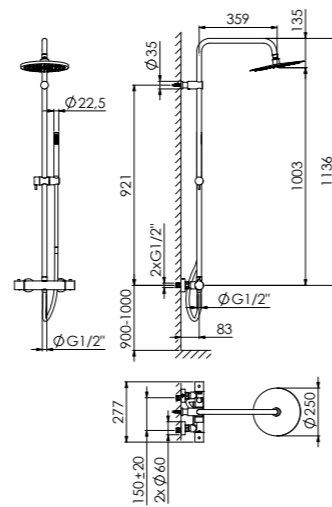

new 171 2721

mit höhenverstellbarem Gleiter für Handbrause,
mit höhenverstellbarem Regenbrausearm
(bei Installation)

with sliding bracket for handshower,
with height adjustable shower arm
(during installation)

hauteur réglable (pendant installation),
avec inverseur intégrée, avec curseur
z regulowanym uchwytem,
z obracającym i regulowanym ramieniem
deszczownicy (podczas montażu)

Preis | Price | Prix | Cena

Chrome	171 2721	750,00 Euro
Matt Black	171 2721 S	900,00 Euro
Brushed Gold	171 2721 BG	1.089,00 Euro

20 12,3
l/min – 3 bar