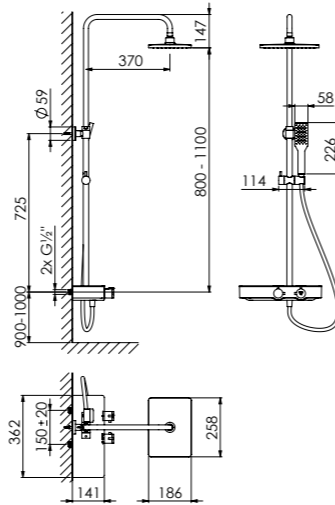

BRAUSESET

komplett mit Thermostatarmatur, mit Regenbrause
(mit Easy Clean) und Handbrause

SHOWER SET

complete with thermostatic shower mixer, with rain shower (with Easy Clean)
and handshower

COLONNE DE DOUCHE

avec mélangeur thermostatique, avec douche de tête
(avec système anticalcaire „Easy Clean“) et douchette à main

ZESTAWY NATRYSKOWE

kompletny z armaturą termostatyczną, z deszczownicą (z Easy Clean)
i słuchawką

390 2700

mit Glasablage, mit höhenverstellbarem Gleiter für Handbrause,
mit höhenverstellbarem Regenbrausearm (bei Installation)

with glass shelf, with sliding bracket for handshower,
with height adjustable shower arm
(during installation)

avec support en verre, support de douche glissant, bras de
douche avec hauteur réglable (pendant installation)

ze szklaną półką, z regulowanym uchwytem,
z obracającym i regulowanym ramieniem deszczownicy
(podczas montażu)

Preis | Price | Prix | Cena

Chrome	390 2700	950,00 Euro
Matt Black	390 2700 S	1.250,00 Euro

13,8 10,4
l/min – 3 bar

9,1 12,5
l/min – 3 bar

100 2760

mit schwenkbarem und höhenverstellbarem
Regenbrausearm (bei Installation)

with swivel and height adjustable shower arm
(during installation)

hauteur réglable (pendant installation)

z obracającym i regulowanym ramieniem
deszczownicy (podczas montażu)

Preis | Price | Prix | Cena

Chrome	100 2760	799,00 Euro
Matt Black	100 2760 S	1.150,00 Euro