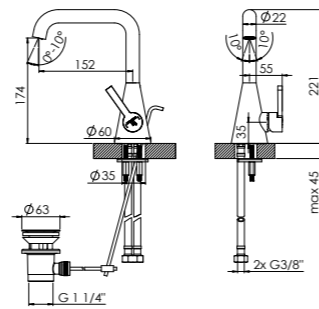

WASCHTISCH-EINHEBELMISCHER

mit Keramikkartusche, mit Flexschläuchen $\frac{3}{8}$ "

SINGLE LEVER BASIN MIXER

with ceramic cartridge, with flexible hoses $\frac{3}{8}$ "

MITIGEUR MONO COMMANDE DE LAVABO

avec cartouche céramique avec flexibles $\frac{3}{8}$ "

ARMATURA UMYWALKOWA JEDNOUCHWYTOWA

z głowicą ceramiczną, z węzami elastycznymi do podłączenia baterii $\frac{3}{8}$ "

Δ 4,7 l/min
3 bar

new 315 1000

mit Ablaufgarnitur $1\frac{1}{4}$ ", Ausladung 152 mm
with pop up waste $1\frac{1}{4}$ ", projection 152 mm
avec garniture d'écoulement $1\frac{1}{4}$ ", projection 152 mm
z korkiem automatycznym $1\frac{1}{4}$ ", wylewka 152 mm

Preis | Price | Prix | Cena

Chrome	315 1000	350,00 Euro
Matt Black	315 1000 S	450,00 Euro

new 315 1010

ohne Ablaufgarnitur, Ausladung 152 mm
without pop up waste, projection 152 mm
sans garniture d'écoulement, projection 152 mm
bez korka automatycznego, wylewka 152 mm

Preis | Price | Prix | Cena

Chrome	315 1010	340,00 Euro
Matt Black	315 1010 S	425,00 Euro

Δ 4,7 l/min
3 bar

new 315 1700

ohne Ablaufgarnitur, Ausladung 152 mm
without pop up waste, projection 152 mm
sans garniture d'écoulement, projection 152 mm
bez korka automatycznego, wylewka 152 mm

Preis | Price | Prix | Cena

Chrome	315 1700	560,00 Euro
Matt Black	315 1700 S	760,00 Euro