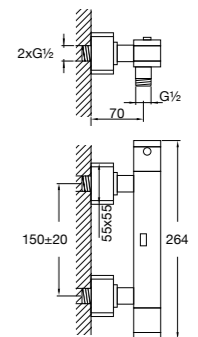

5-LOCH WANNEN-WANDARMATUR

mit Unterputzkörper, mit 90° Keramikventilen, mit Umsteller und Handbrause, eigensicher gegen Rückfließen

5-HOLE WALL MOUNTED BATH MIXER

with concealed body, with 90° ceramic headparts, with diverter and hand shower, intrinsically safe against backflow

ROBINETTERIE BAIGNOIRE 5 TROUS ENCASTRER

têtes céramique 90°, avec corps d'encastrement, inverseur intégrée, avec douchette à main, sécurité contre le reflux

5-OTWOROWA ARMATURA ŚCIENNA

z elementem podtynkowym, z 90° zaworami ceramicznymi, z przełącznikiem na słuchawkę i słuchawką, podłączenia

Δ 12,2 l/min ▯ 13,4 l/min
3 bar

230 2692

Ausladung 170 mm
projection 170 mm
projection 170 mm
wylewka 170 mm

Preis | Price | Prix | Cena

Chrome	230 2692	1.350,00 Euro

099 2692	Verlängerungsset 25 mm | Extension set 25 mm	250,00 Euro
099 2692 5	Verlängerungsset 50 mm | Extension set 50 mm	299,00 Euro

AUFPUTZTHERMOSTAT ½"

mit Temperatur- und Mengenregulierung, eigensicher gegen Rückfließen

EXPOSED THERMOSTATIC MIXER ½"

with temperature and volume control, intrinsically safe against backflow

THERMOSTAT ½" MURAL

poignées pour réglage de température et débit, sécurité contre le reflux

ARMATURA TERMOSTATYCZNA NATYNKOWA ½"

z regulacją temperatury i ciśnienia wody, zabezpieczenie przepływów zwrotnych

Δ 10,5 l/min ▯ 12,4 l/min
3 bar

230 3100

für Wanne
mit Umsteller, Ausladung 195 mm
for bathtub
with diverter, projection 195 mm
pour la baignoire
avec inverseur, projection 195 mm
do wanny
z przełącznikiem, wylewka 195 mm

Preis | Price | Prix | Cena

Chrome	230 3100	585,00 Euro

▯ 14,4 l/min
3 bar

230 3200

für Dusche
for shower
pour la douche
do prysznic

Preis | Price | Prix | Cena

Chrome	230 3200	520,00 Euro