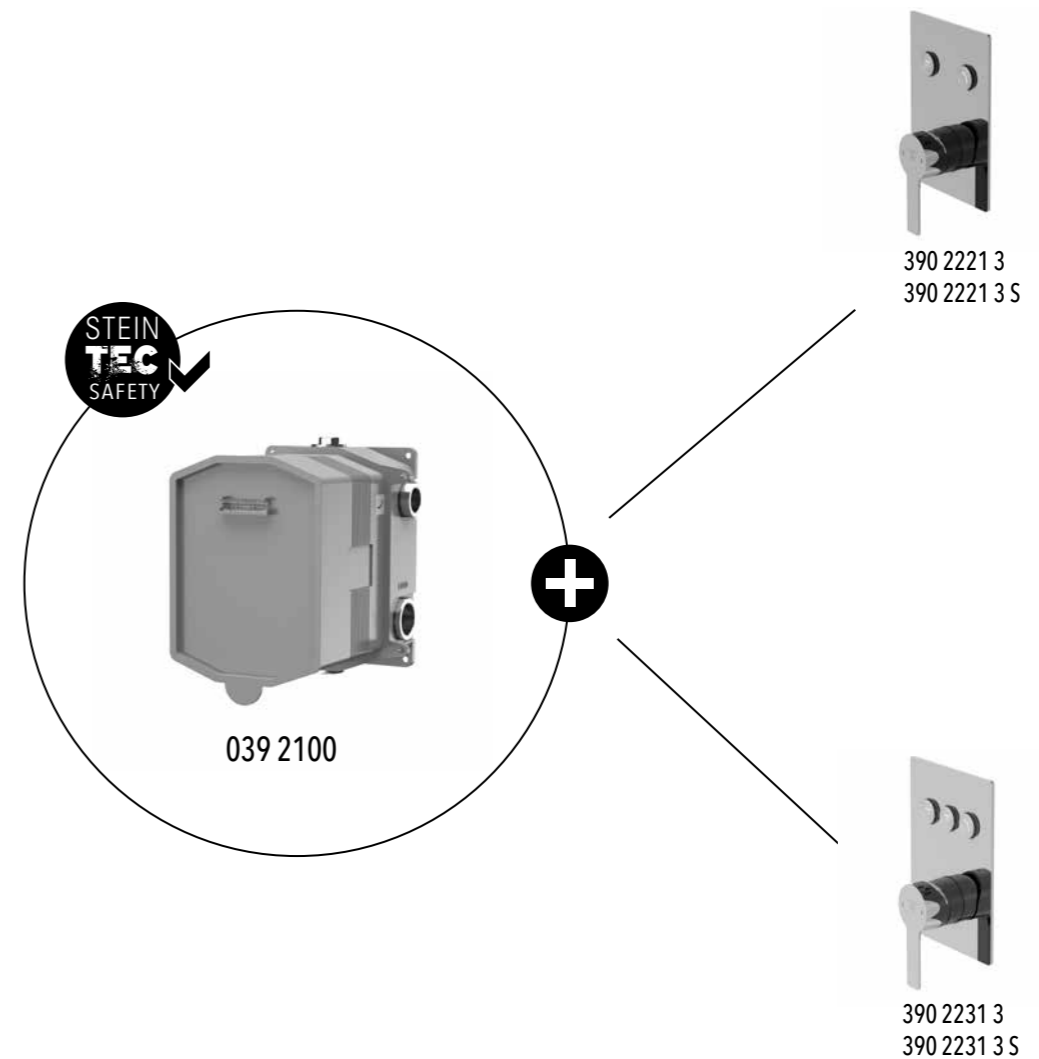

STEINBERG

FERTIGMONTAGESET

für Wanne/Brause-Einhebelmischer ¾", mit pushtronic Bedienkomfort, 4 Buttons mit unterschiedlichen Symbolen im Lieferumfang enthalten, es können mehrere Verbraucher gleichzeitig angesteuert werden (Einbaukörper 039 2100 separat bestellen)