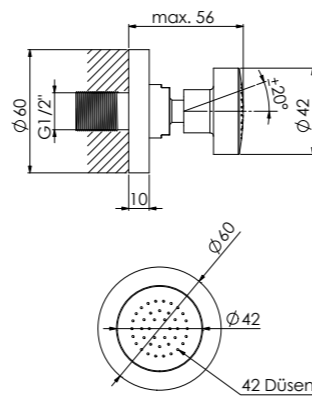

SEITENBRAUSE ½"

BODY JET ½"

DOUCHETTE LATÉRALE ½"

DYSZA NATRYSKOWA ½"

Δ 15,5 l/min
3 bar

100 4400

schwenkbar
swivel
orientable
regulowana

Preis | Price | Prix | Cena

Chrome	100 4400	120,00 Euro
Matt Black	100 4400 S	168,00 Euro