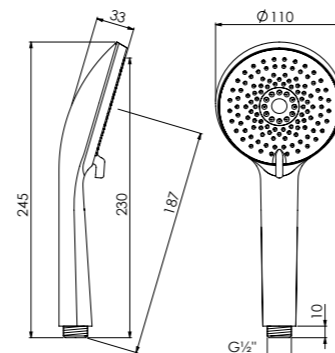

099 9625
Handbrause 3-fach verstellbar
Hand shower 3 functions
douchette à main avec 3 fonctions
słuchawką 3-funkcyjną

Preis | Price | Prix | Cena

Chrome	099 9625	55,00 Euro
Matt Black	099 9625 S	65,00 Euro
Brushed Gold	099 9625 BG	125,00 Euro