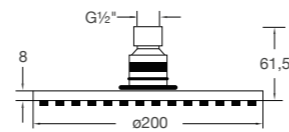

100 1686

ø 250 mm x 8 mm

nur in Verbindung mit Brausearm 100 7910
oder Deckenmontage

only with 100 7910 or ceiling mounted

à utiliser avec bras de plafond ou bras
mural 100 7910

tylko z ramieniem 100 7910 lub montaż sufitowy