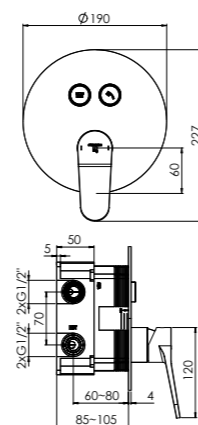

new 340 2221 3

für 2 Verbraucher
for 2 outlets
pour 2 utilisateurs
2 wyjścia

Preis | Price | Prix | Cena

Chrome	340 2221 3	230,00 Euro
Matt Black	340 2221 3 S	360,00 Euro
Brushed Gold	340 2221 3 BG	445,00 Euro