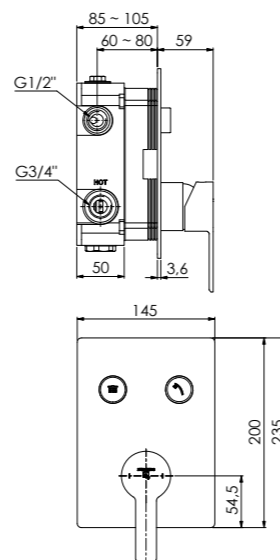

390 2221 3

für 2 Verbraucher,
mit Abdeckplatte 145 mm x 200 mm

for 2 outlets,
with cover plate 145 mm x 200 mm

pour 2 utilisateurs,
avec plaque de protection 145 mm x 200 mm

2 wyjscia,
z rozetą 145 mm x 200 mm

Preis | Price | Prix | Cena

Chrome	390 2221 3	400,00 Euro
Matt Black	390 2221 3 S	700,00 Euro

099 2139 Verlängerungsset 25 mm | Extension set 25 mm 220,00 Euro