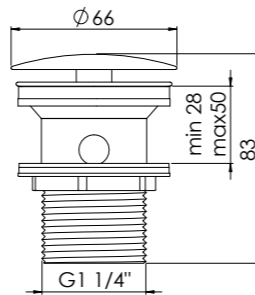

100 1692

Ablaufgarnitur mit Druckverschluss
für Waschbecken mit Überlauf

Waste with „push-down“
for basins with overflow

Bonde „Clic-Clac“
pour lavabo avec trop-plein

Korek automatyczny z zamknięciem ciśnieniowym
do umywalek z przelewem

Preis | Price | Prix | Cena

Chrome	100 1692	70,00 Euro
Matt Black	100 1692 S	99,00 Euro
Brushed Gold	100 1692 BG	109,00 Euro