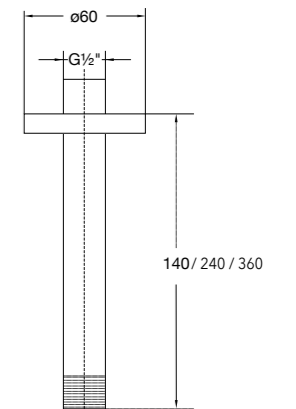

100 1581

240 mm

Preis | Price | Prix | Cena

Chrome	100 1581	70,00 Euro

100 1591

360 mm

Preis | Price | Prix | Cena

Chrome	100 1591	85,00 Euro

120 1571

120 mm

Preis | Price | Prix | Cena

Chrome	120 1571	110,00 Euro