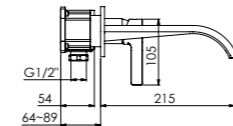

WASCHTISCH-WAND-EINHEBELMISCHER

Fertigmontageset
(Einbaukörper 010 1800 3 separat bestellen)

WALL MOUNTED SINGLE LEVER BASIN MIXER

Finish set with ceramic cartridge
(Concealed set 010 1800 3 order separately)

MITIGEUR MONO COMMANDE DE LAVABO MURAL

Jeu de finition avec cartouche céramique
(Corps d'encastrement 010 1800 3 à commander séparément)

ELEMENT ZEWNĘTRZNY

Element zewnętrzny z głowicą ceramiczną
(Element podtynkowy z podłączeniami 010 1800 3 zamawiać oddzielnie)

100 %
WASSERDICHT

100 %
LEAKPROOF

EINFACHE
MONTAGE

EASY
TO INSTALL

FÜR DEN EINBAU
VORMONTIERT

PRE-ASSEMBLED
READY TO INSTALL

MIT STEINTEC TECHNOLOGIE
WITH STEINTEC TECHNOLOGY

Ø 8,4 l/min
3 bar

280 1814 3

Ausladung 215 mm
projection 215 mm
projection 215 mm
wylewka 215 mm

Preis | Price | Prix | Cena

Chrome	280 1814 3	420,00 Euro
Matt Black	280 1814 3 S	620,00 Euro
Rose Gold	280 1814 3 RG	670,00 Euro

VOLLELEKTRONISCHE WAND-WASCHTISCH-ARMATUR

Fertigmontageset mit Keramikkartusche (Einbaukörper 010 1800 E separat bestellen)

ULL ELECTRONIC WALL MOUNTED BASIN MIXER

Finish set with ceramic cartridge (Concealed set 010 1800 E order separately)

MITIGEUR ÉLECTRONIQUE DE LAVABO MURAL

Jeu de finition avec cartouche céramique (Corps d'encastrement 010 1800 E à commander séparément)

W PEŁNI ELEKTRONICZNA BATERIA UMYWALKOWA NAŚCIENNA

Element zewnętrzny z głowicą ceramiczną (Element podtynkowy z podłączeniami 010 1800 E zamawiać oddzielnie)

new 280 1814 E

Ausladung 215 mm
projection 215 mm
projection 215 mm
wylewka 215 mm

Preis | Price | Prix | Cena

Chrome	280 1814 E	420,00 Euro
Matt Black	280 1814 E S	620,00 Euro
Rose Gold	280 1814 E RG	670,00 Euro

Ø 7,5 l/min
3 bar

SEITE 174
PAGE

010 1800 3