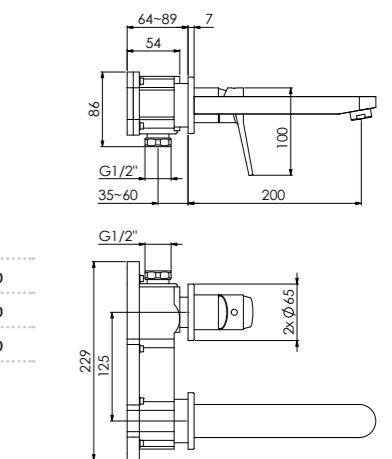

new 340 1814 3

Ausladung 200 mm
projection 200 mm
projection 200 mm
wylewka 200 mm

Preis | Price | Prix | Cena

Chrome	340 1814 3	199,00 Euro
Matt Black	340 1814 3 S	269,00 Euro
Brushed Gold	340 1814 3 BG	289,00 Euro