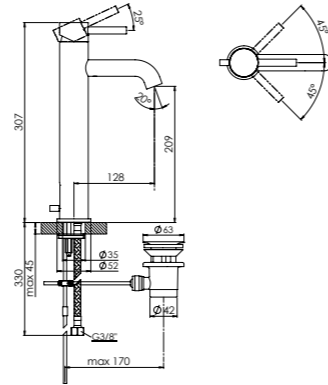

WASCHTISCH-EINHEBELMISCHER

mit Keramikkartusche, mit Flexschläuchen 3/8"

SINGLE LEVER BASIN MIXER

with ceramic cartridge, with flexible hoses 3/8"

MITIGEUR MONO COMMANDE DE LAVABO

avec cartouche céramique avec flexibles 3/8"

ARMATURA UMYWALKOWA JEDNOUCHWYTOWA

z głowicą ceramiczną, z węzami elastycznymi do podłączenia baterii 3/8"

Ø 6 l/min
3 bar

100 1705

mit Ablaufgarnitur 1 1/4", Ausladung 128 mm
with pop up waste 1 1/4", projection 128 mm
avec garniture d'écoulement 1 1/4", projection 128 mm
z korkiem automatycznym 1 1/4", wylewka 128 mm

Preis | Price | Prix | Cena

Chrome	100 1705	363,00 Euro

100 1700

ohne Ablaufgarnitur, Ausladung 128 mm
without pop up waste, projection 128 mm
sans garniture d'écoulement, projection 128 mm
bez korka automatycznego, wylewka 128 mm

Preis | Price | Prix | Cena

Chrome	100 1700	355,00 Euro
Matt Black	100 1700 S	489,00 Euro
Matt White	100 1700 W	489,00 Euro
Rose Gold	100 1700 RG	550,00 Euro
Brushed Gold	100 1700 BG	550,00 Euro
Brushed Nickel	100 1700 BN	489,00 Euro

Ø 6 l/min
3 bar

100 1710

ohne Ablaufgarnitur, Ausladung 170 mm
without pop up waste, projection 170 mm
sans garniture d'écoulement, projection 170 mm
bez korka automatycznego, wylewka 170 mm

Preis | Price | Prix | Cena

Chrome	100 1710	380,00 Euro
Matt Black	100 1710 S	525,00 Euro

100 1720

ohne Ablaufgarnitur, Ausladung 205 mm
without pop up waste, projection 205 mm
sans garniture d'écoulement, projection 205 mm
bez korka automatycznego, wylewka 205 mm

Preis | Price | Prix | Cena

Chrome	100 1720	405,00 Euro