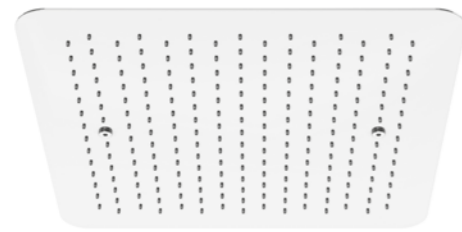

ceiling mounted, with Easy Clean

RELAX RAIN CIEL DE PLUIE

pour montage encastré, avec système anticalcaire „Easy Clean“

DESZCZOWNICA RELAX RAIN

do montażu sufitowego, z systemem Easy Clean

390 5502

500 mm x 500 mm