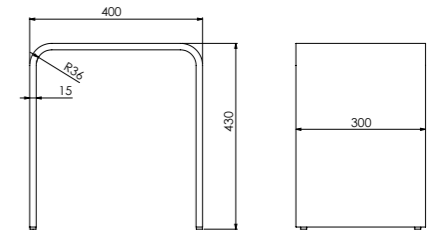

430 7000 W
Hocker aus Solid Surface
Stool of Solid Surface
Tabouret pierre de « Solid Surface »
Taboret z Kamienia „Solid Surface”
400 mm x 300 mm x 430 mm

Preis | Price | Prix | Cena

White 430 7000 W 475,00 Euro