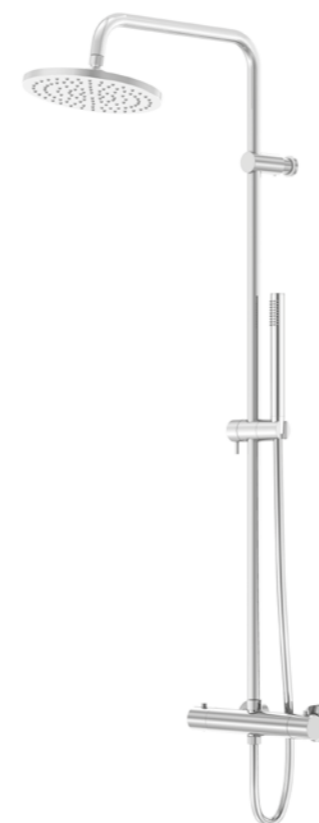

ELEMENT ZEWNĘTRZNY

do baterii wannowo natryskowej jednouchwytowej, z komfortową obsługą pushtronic, 4 przyciski z różnymi symbolami w dostarczonym zestawie, możliwość sterowania kilkoma odbiornikami wody jednocześnie (element podtynkowy 039 2110 zamawiać oddzielnie)

new 340 2221 3

für 2 Verbraucher
for 2 outlets
pour 2 utilisateurs
2 wyjścia

Preis | Price | Prix | Cena

Chrome	340 2221 3	230,00 Euro
Matt Black	340 2221 3 S	360,00 Euro
Brushed Gold	340 2221 3 BG	445,00 Euro

UNTERPUTZ EINBAUKÖRPER ½"

CONCEALED SET ½"

CORPS D'ENCASTREMENT ½"

ELEMENT PODTYNKOWY PODŁĄCZENIA ½"

new 039 2110

mit pushtronic Bedienkomfort, für 2 Verbraucher
with pushtronic user comfort, for 2 outlets
avec pushtronic sélection, pour 2 utilisateurs
z komfortową obsługą pushtronic, 2 wyjścia

Preis | Price | Prix | Cena

039 2110	285,00 Euro

BRAUSESET

komplett mit Thermostatarmatur, mit Regenbrause (mit Easy Clean) und Handbrause

SHOWER SET

complete with thermostatic shower mixer, with rain shower (with Easy Clean) and handshower,

COLONNE DE DOUCHE

avec mélangeur thermostatique, avec douche de tête (avec système anticalcaire „Easy Clean“) et douchette à main

ZESTAWY NATRYSKOWE

kompletny z armaturą termostatyczną, z deszczownicą (z Easy Clean) i słuchawką