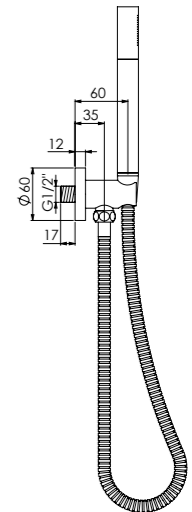

100 1670

mit Metall-Stabhandbrause
with metallic hand shower
avec douchette à main métallique
ze słuchawką

Preis | Price | Prix | Cena

Chrome	100 1670	169,00 Euro
Matt Black	100 1670 S	259,00 Euro
Matt White	100 1670 W	259,00 Euro
Rose Gold	100 1670 RG	275,00 Euro
Brushed Gold	100 1670 BG	275,00 Euro
Brushed Nickel	100 1670 BN	259,00 Euro