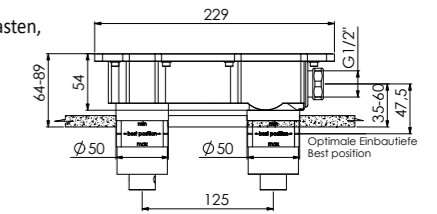

Preis | Price | Prix | Cena

010 1800 3 229,00 Euro

099 1826 Verlängerungsset 25 mm | Extension set 25 mm 79,00 Euro

099 1826 5 Verlängerungsset 50 mm | Extension set 50 mm 110,00 Euro

Δ 6 l/min
3 bar

100 1804 3