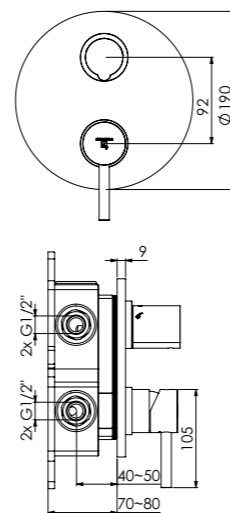

100 2222

mit Abdeckplatte ø190 mm
with cover plate ø 190 mm
avec plaque de protection ø 190 mm
z rozetą ø 190 mm

Preis | Price | Prix | Cena

Chrome	100 2222	289,00 Euro
--------	----------	-------------

010 2220