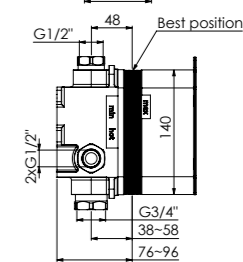

Ø 18,6 l/min | 13,8 l/min
3 bar

280 2103 3

mit Abdeckplatte Ø 185 mm,
mit automatischem Umsteller

with cover plate dia. 185 mm,
with automatic diverter

avec plaque de protection Ø 185 mm,
avec inverseur automatique

z rozetą Ø 185 mm,
z automatycznym przełącznikiem

Preis | Price | Prix | Cena

Chrome	280 2103 3	330,00 Euro
Matt Black	280 2103 3 S	500,00 Euro
Rose Gold	280 2103 3 RG	550,00 Euro

099 2105 3 Verlängerungsset 25 mm | Extension set 25 mm 95,00 Euro

099 2105 5 3 Verlängerungsset 50 mm | Extension set 50 mm 129,00 Euro