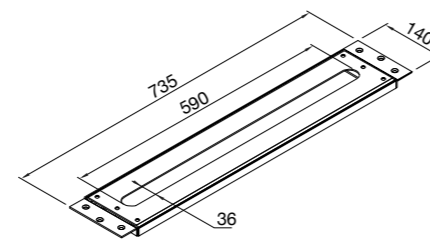

100 9411

Montageplatte für alle Waschtisch- und Wannenrand-Armaturen

Mounting plate for all deck mounted basin and bath tub mixers

Plaque d'installation pour des robinets avec montage sur gorge

Płyta montażowa do wszystkich armatur nawannowych

Preis | Price | Prix | Cena

100 9411	299,00 Euro