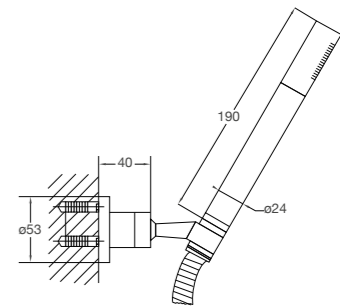

ze słuchawką

Preis | Price | Prix | Cena

Chrome	100 1650	120,00 Euro
Matt Black	100 1650 S	179,00 Euro
Rose Gold	100 1650 RG	209,00 Euro
Brushed Gold	100 1650 BG	209,00 Euro
Brushed Nickel	100 1650 BN	179,00 Euro