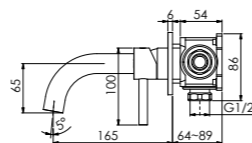

WASCHTISCH-WAND-EINHEBELMISCHER

Fertigmontageset mit Keramikkartusche
(Einbaukörper 010 1800 3 separat bestellen)

WALL MOUNTED SINGLE LEVER BASIN MIXER

Finish set with ceramic cartridge
(Concealed set 010 1800 3 order separately)

MITIGEUR MONO COMMANDE DE LAVABO MURAL

Jeu de finition avec cartouche céramique
(Corps d'encastrement 010 1800 3 à commander séparément)

ARMATURA UMYWALKOWA JEDNOUCHWYTOWA ŚCIENNA

Element zewnętrzny z głowicą ceramiczną
(Element podtynkowy z podłączeniami 010 1800 3 zamawiać oddzielnie)

**100 %
WASSERDICHT**
**100 %
LEAKPROOF**

**EINFACHE
MONTAGE**
**EASY
TO INSTALL**

**FÜR DEN EINBAU
VORMONTIERT**
**PRE-ASSEMBLED
READY TO INSTALL**

MIT STEINTEC TECHNOLOGIE
WITH STEINTEC TECHNOLOGY

010 1800 3

Unterputz Einbaukörper ½" mit wasserdichtem Einbaukasten, mit Keramikkartusche, mit Schallschutzmatte

Concealed set ½" with water-tight concealed box, with ceramic cartridge, with noise absorbing mat

Corps d'encastrement ½" avec boîte étanche, avec cartouche céramique, avec tapis insonorisant

Element podtynkowy podłączenia ½" z wodoszczelnym elementem podtynkowym, z wodoszczelną membraną, z matą wygłuszającą

Preis | Price | Prix | Cena

010 1800 3 229,00 Euro

099 1826 Verlängerungsset 25 mm | Extension set 25 mm 79,00 Euro

099 1826 5 Verlängerungsset 50 mm | Extension set 50 mm 110,00 Euro

Δ 6 l/min
3 bar

100 1804 3

Ausladung 165 mm
projection 165 mm
projection 165 mm
wylewka 165 mm

Preis | Price | Prix | Cena

Chrome 100 1804 3 199,00 Euro

Matt Black 100 1804 3 S 339,00 Euro

100 1814 3

Ausladung 195 mm
projection 195 mm
projection 195 mm
wylewka 195 mm

Preis | Price | Prix | Cena

Chrome 100 1814 3 209,00 Euro

Matt Black 100 1814 3 S 359,00 Euro

Matt White 100 1814 3 W 359,00 Euro

Rose Gold 100 1814 3 RG 399,00 Euro

Brushed Gold 100 1814 3 BG 399,00 Euro