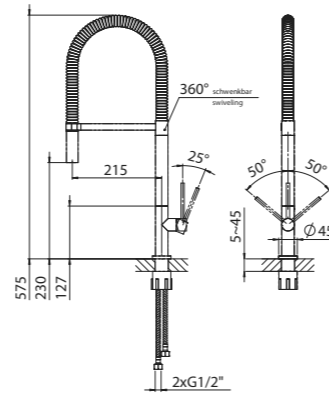

SPÜLTISCH-EINHEBELMISCHER

mit schwenkbarem Auslauf, mit Flexschläuchen 3/8"

SINGLE LEVER SINK MIXER

with swivel spout, with flexible hoses 3/8"

MITIGEUR SEMI-PROFESSIONNEL DE CUISINE

avec bec pivotant, sans garniture d'écoulement, avec flexibles 3/8"

ARMATURA ZLEWOZMYWAKOWA JEDNOUCHWYTOWA

z obracaną wylewką, z węzami elastycznymi do podłączenia, baterii 3/8"

Δ 6,2 l/min Δ 10,2 l/min
3 bar

100 1480

mit Keramikkartusche, mit Handbrause,
Ausladung 155 mm

with ceramic cartridge, with hand spray,
projection 155 mm

avec cartouche céramique, avec douchette à main,
projection 155 mm

z głowicą ceramiczną, z prysznicem,
wylewka 155 mm

Preis | Price | Prix | Cena

Chrome	100 1480	699,00 Euro
Matt Black	100 1480 S	990,00 Euro

Δ 8,5 l/min
3 bar

100 1490

mit Keramikkartusche, Ausladung 420 mm

with ceramic cartridge, projection 420 mm

avec cartouche céramique, projection 420 mm
z głowicą ceramiczną, wylewka 420 mm

Preis | Price | Prix | Cena

Chrome	100 1490	400,00 Euro

Δ 5 l/min
3 bar

100 1495

mit Keramikkartusche, Ausladung 215 mm

with ceramic cartridge, projection 215 mm

avec cartouche céramique, projection 215 mm
z głowicą ceramiczną, wylewka 215 mm

Preis | Price | Prix | Cena

Chrome	100 1495	550,00 Euro
Matt Black	100 1495 S	785,00 Euro

Δ 6,8 l/min
3 bar

100 1400

mit Keramikkartusche, Ausladung 201 mm

with ceramic cartridge, projection 201 mm

avec cartouche céramique, projection 201 mm
z głowicą ceramiczną, wylewka 201 mm

Preis | Price | Prix | Cena

Chrome	100 1400	295,00 Euro
Matt Black	100 1400 S	415,00 Euro
Rose Gold	100 1400 RG	440,00 Euro
Brushed Gold	100 1400 BG	440,00 Euro
Brushed Nickel	100 1400 BN	415,00 Euro