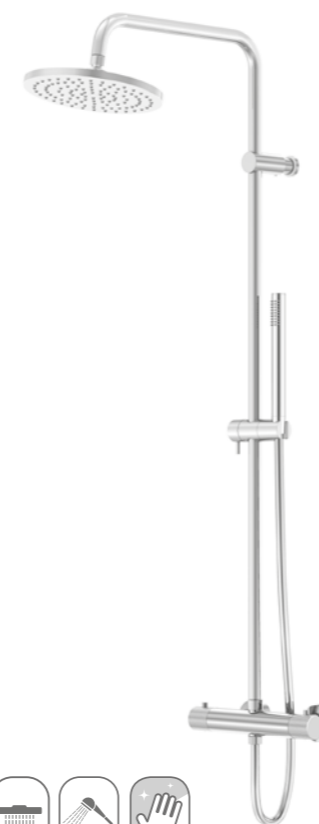

BRAUSESET

komplett mit Thermostatarmatur, mit Regenbrause
(mit Easy Clean) und Handbrause

SHOWER SET

complete with thermostatic shower mixer, with rain shower (with Easy Clean)
and handshower,

COLONNE DE DOUCHE

avec mélangeur thermostatique, avec douche de tête
(avec système anticalcaire „Easy Clean“) et douchette à main

ZESTAWY NATRYSKOWE

kompletny z armaturą termostaticzną, z deszczownicą (z Easy Clean)
i słuchawką