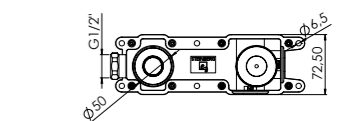

VOLLELEKTRONISCHE WAND-WASCHTISCH-ARMATUR

Fertigmontageset mit elektronischer Mengen- und Temperaturregulierung
(Einbaukörper 010 1800 E separat bestellen)

FULL ELECTRONIC WALL MOUNTED BASIN MIXER

Finish set with electronic temperature and volume control (Concealed set 010 1800 E order separately)

MITIGEUR ÉLECTRONIQUE DE LAVABO MURAL

Jeu de finition avec régulation électronique de la température et du volume
(Corps d'encastrement 010 1800 E à commander séparément)

W PEŁNI ELEKTRONICZNA BATERIA UMYWALKOWA NAŚCIENNA

Element zewnętrzny z elektroniczną regulacją temperatury i objętości
(Element podtynkowy z połączeniami 010 1800 E zamawiać oddzielnie)

Ø 4,5 l/min
3 bar

new 100 1814 E

Ausladung 195 mm
projection 195 mm
projection 195 mm
wylewka 195 mm

Preis | Price | Prix | Cena

Chrome	100 1814 E	209,00 Euro
Matt Black	100 1814 E S	359,00 Euro
Matt White	100 1814 E W	359,00 Euro
Rose Gold	100 1814 E RG	399,00 Euro
Brushed Gold	100 1814 E BG	399,00 Euro
Brushed Nickel	100 1814 E BN	359,00 Euro

Ø 6,8 l/min
3 bar

new 135 1814 E

Ausladung 200 mm
projection 200 mm
projection 200 mm
wylewka 200 mm

Preis | Price | Prix | Cena

Chrome	135 1814 E	385,00 Euro
Matt Black	135 1814 E S	619,00 Euro
Brushed Nickel	135 1814 E BN	619,00 Euro

Ø 5 l/min
3 bar

new 160 1814 E

Ausladung 205 mm
projection 205 mm
projection 205 mm
wylewka 205 mm

Preis | Price | Prix | Cena

Chrome	160 1814 E	365,00 Euro
Matt Black	160 1814 E S	550,00 Euro
Brushed Nickel	160 1814 E BN	570,00 Euro

Ø 5 l/min
3 bar

new 260 1814 E

Ausladung 205 mm
projection 205 mm
projection 205 mm
wylewka 205 mm

Preis | Price | Prix | Cena

Chrome	260 1814 E	380,00 Euro
Matt Black	260 1814 E S	590,00 Euro
Rose Gold	260 1814 E RG	650,00 Euro

Ø 7,5 l/min
3 bar

new 280 1814 E

Ausladung 215 mm
projection 215 mm
projection 215 mm
wylewka 215 mm

Preis | Price | Prix | Cena