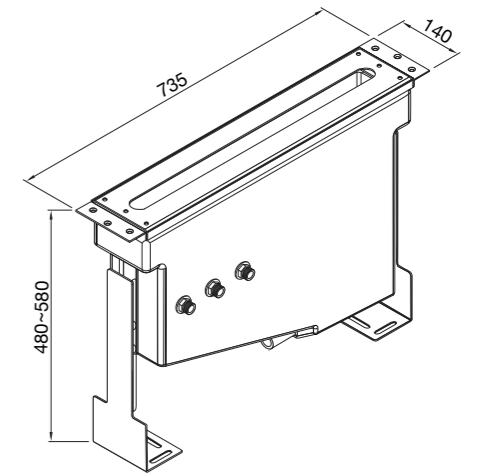

100 9512

Set Anschlusschläuche zu Montagegestell 100 9511, für alle 4-Loch Wannenrand-Armaturen (außer ... 2480), (2 Winkelschläuche 1/2" x 1/2" x 500 mm)

Connection hoses for mounting frame 100 9511 (not for ... 2480), (two angle flexible hoses 1/2" x 1/2" x 500 mm)

Flexible pour bâti support d'installation 100 9511 (sauf ... 2480), (2 flexibles avec angle 1/2" x 1/2" x 500 mm)

Zestaw węży do stelaża montażowego 100 9511 (oprócz ... 2480), (2 węże narożne 1/2" x 1/2" x 500 mm)

Preis | Price | Prix | Cena

100 9512	44,00 Euro