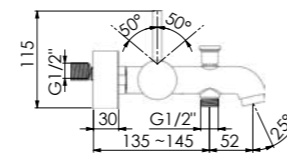

for bathtub

with automatic diverter, projection 185 mm

pour la baignoire

avec inverseur automatique, projection 185 mm

do wanny

z automatycznym przełącznikiem, wylewka 185 mm

Preis | Price | Prix | Cena

Chrome	100 1100	359,00 Euro
Matt Black	100 1100 S	495,00 Euro
Matt White	100 1100 W	495,00 Euro
Rose Gold	100 1100 RG	539,00 Euro
Brushed Gold	100 1100 BG	539,00 Euro
Brushed Nickel	100 1100 BN	495,00 Euro