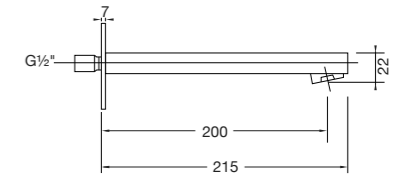

160 2310

Ausladung 200 mm
projection 200 mm
projection 200 mm
wylewka 200 mm

Preis | Price | Prix | Cena

Chrome	160 2310	240,00 Euro