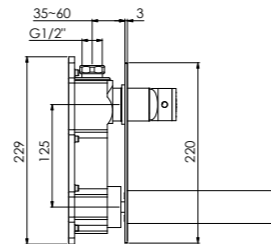

010 1800 3

Unterputz Einbaukörper ½"
mit wasserdichtem Einbaukasten, mit Keramikkartusche,
mit Schallschutzmatte

Concealed set ½"
with water-tight concealed box, with ceramic cartridge,
with noise absorbing mat

Corps d'encastrement ½"
avec boîte étanche, avec cartouche céramique,
avec tapis insonorisant

Element podtynkowy podłączenia ½"
z wodoszczelnym elementem podtynkowym,
z wodoszczelną membraną, z matą wygłuszającą