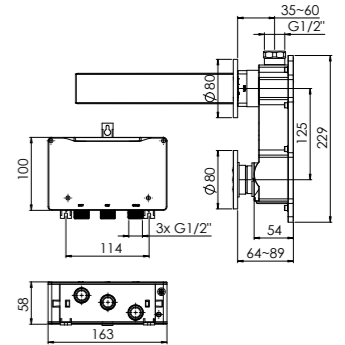

VOLLELEKTRONISCHE WAND-WASCHTISCH-ARMATUR

Fertigmontageset mit elektronischer Mengen- und Temperaturregulierung
(Einbaukörper 010 1800 E separat bestellen)

FULL ELECTRONIC WALL MOUNTED BASIN MIXER

Finish set with electronic temperature and volume control (Concealed set 010 1800 E order separately)

MITIGEUR ÉLECTRONIQUE DE LAVABO MURAL

Jeu de finition avec régulation électronique de la température et du volume
(Corps d'encastrement 010 1800 E à commander séparément)

W PEŁNI ELEKTRONICZNA BATERIA UMYWALKOWA NAŚCIENNA

Element zewnętrzny z elektroniczną regulacją temperatury i objętości
(Element podtynkowy z połączeniami 010 1800 E zamawiać oddzielnie)

Ø 4,5 l/min
3 bar

new 100 1814 E

Ausladung 195 mm
projection 195 mm
projection 195 mm
wylewka 195 mm

Preis | Price | Prix | Cena

Chrome	100 1814 E	209,00 Euro
Matt Black	100 1814 E S	359,00 Euro
Matt White	100 1814 E W	359,00 Euro
Rose Gold	100 1814 E RG	399,00 Euro
Brushed Gold	100 1814 E BG	399,00 Euro
Brushed Nickel	100 1814 E BN	359,00 Euro

Ø 6,8 l/min
3 bar

new 135 1814 E

Ausladung 200 mm
projection 200 mm
projection 200 mm
wylewka 200 mm

Preis | Price | Prix | Cena

Chrome	135 1814 E	385,00 Euro
Matt Black	135 1814 E S	619,00 Euro
Brushed Nickel	135 1814 E BN	619,00 Euro

Ø 5 l/min
3 bar

new 160 1814 E

Ausladung 205 mm
projection 205 mm
projection 205 mm
wylewka 205 mm

Preis | Price | Prix | Cena

Chrome	160 1814 E	365,00 Euro
Matt Black	160 1814 E S	550,00 Euro
Brushed Nickel	160 1814 E BN	570,00 Euro

Ø 5 l/min
3 bar

new 260 1814 E

Ausladung 205 mm
projection 205 mm
projection 205 mm
wylewka 205 mm

Preis | Price | Prix | Cena

Chrome	260 1814 E	380,00 Euro
Matt Black	260 1814 E S	590,00 Euro
Rose Gold	260 1814 E RG	650,00 Euro

Ø 7,5 l/min
3 bar

new 280 1814 E

Ausladung 215 mm
projection 215 mm
projection 215 mm
wylewka 215 mm

Preis | Price | Prix | Cena