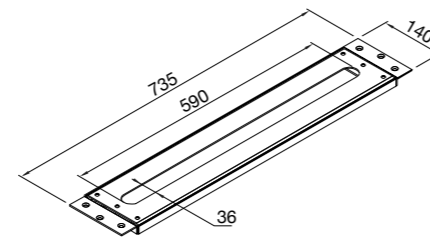

100 9511

Montagegestell mit Montageplatte, mit Wasserauffangbehälter, für alle Wannенrand-Armaturen, 3 integrierte Anschlüsse ½" (Kalt, Warm, Abgang) Rückstauklappe, Montagematerial inkl. Ablaufschlauch

Mounting frame with plate with water container, for all deck mounted basin and bath tub mixers, with 3 integrated connections ½" (hot/cold/outlet) check- valve, fixing kit including evacuation hose

Bâti support d'installation pour tous des robinets avec montage sur gorge, avec collecteur, raccords intégrés (alimentation eau chaude, eau froide, et sortie), clapet anti-retour, tuyau d'évacuation

Stelaż montażowy z płytą montażową z pojemnikiem na wodę, do wszystkich armatur nawannowych, 3 zintegrowane podłączenia (woda ciepła, zimna, odpływ), zawór zwrotny, materiał montażowy, wąż odpływowy i uniwersalne połączenie - T

Preis | Price | Prix | Cena

100 9511 689,00 Euro

100 9512

Set Anschlusschläuche zu Montagegestell 100 9511, für alle 4-Loch Wannенrand-Armaturen (außer ... 2480), (2 Winkelschläuche ½" x ½" x 500 mm)

Connection hoses for mounting frame 100 9511 (not for ... 2480), (two angle flexible hoses ½" x ½" x 500 mm)

Flexible pour bâti support d'installation 100 9511 (sauf ... 2480), (2 flexibles avec angle ½" x ½" x 500 mm)

Zestaw węży do stelaża montażowego 100 9511 (oprócz ... 2480), (2 węże narożne ½" x ½" x 500 mm)

Preis | Price | Prix | Cena

100 9512 44,00 Euro

100 9513

Set Anschlusschläuche zu Montagegestell 100 9511, für externen Wannenauslauf (alle ... 2480), (3 Winkelschläuche ½" x ½" x 500 mm)

Connection hoses for mounting frame 100 9511 in combination with external bath-filter (for all ... 2480), (two angle flexible hoses ½" x ½" x 500 mm)