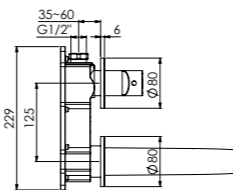

WASCHTISCH-WAND-EINHEBELMISCHER

Fertigmontageset
(Einbaukörper 010 1800 3 separat bestellen)

WALL MOUNTED SINGLE LEVER BASIN MIXER

Finish set with ceramic cartridge
(Concealed set 010 1800 3 order separately)

MITIGEUR MONO COMMANDE DE LAVABO MURAL

Jeu de finition avec cartouche céramique
(Corps d'encastrement 010 1800 3 à commander séparément)

ELEMENT ZEWNĘTRZNY

Element zewnętrzny z głowicą ceramiczną
(Element podtynkowy z podłączeniami 010 1800 3 zamawiać oddzielnie)

100 %
WASSERDICHT

100 %
LEAKPROOF

EINFACHE
MONTAGE

EASY
TO INSTALL

FÜR DEN EINBAU
VORMONTIERT

PRE-ASSEMBLED
READY TO INSTALL

MIT STEINTEC TECHNOLOGIE
WITH STEINTEC TECHNOLOGY

Ø 8,4 l/min
3 bar

280 1814 3

Ausladung 215 mm
projection 215 mm
projection 215 mm
wylewka 215 mm

Preis | Price | Prix | Cena

Chrome	280 1814 3	420,00 Euro
Matt Black	280 1814 3 S	620,00 Euro
Rose Gold	280 1814 3 RG	670,00 Euro

VOLLELEKTRONISCHE WAND-WASCHTISCH-ARMATUR

Fertigmontageset mit Keramikkartusche (Einbaukörper 010 1800 E separat bestellen)

ULL ELECTRONIC WALL MOUNTED BASIN MIXER

Finish set with ceramic cartridge (Concealed set 010 1800 E order separately)

MITIGEUR ÉLECTRONIQUE DE LAVABO MURAL

Jeu de finition avec cartouche céramique (Corps d'encastrement 010 1800 E à commander séparément)

W PEŁNI ELEKTRONICZNA BATERIA UMYWALKOWA NAŚCIENNA

Element zewnętrzny z głowicą ceramiczną (Element podtynkowy z podłączeniami 010 1800 E zamawiać oddzielnie)

new 280 1814 E

Ausladung 215 mm
projection 215 mm
projection 215 mm
wylewka 215 mm

Preis | Price | Prix | Cena

Chrome	280 1814 E	420,00 Euro
Matt Black	280 1814 E S	620,00 Euro
Rose Gold	280 1814 E RG	670,00 Euro

Ø 7,5 l/min
3 bar

SEITE 174
PAGE

010 1800 3