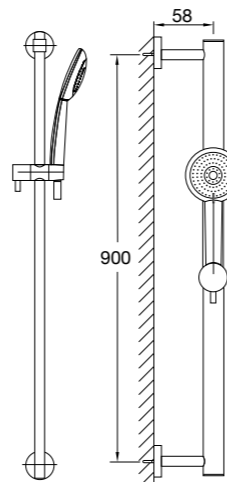

100 1621
mit Brausestange 900 mm
Handbrause 3-fach verstellbar
with slide rail 900 mm,
hand shower 3 functions
avec barre de douche 900 mm,
douchette à main avec 3 fonctions
z drążkiem do słuchawki 900 mm,
ze słuchawką 3-funkcyjną

Preis | Price | Prix | Cena

Chrome	100 1621	230,00 Euro