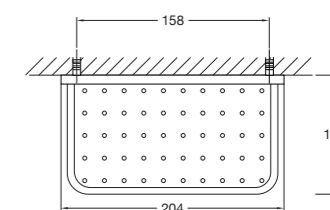

450

450 2820

Papierhalter
mit Ablage, aus Messing

Toilet roll holder
with shelf, made of brass

Porte-papier
avec tablette, en laiton

Uchwyt na papier toaletowy
z półką, z mosiądzu

Preis | Price | Prix | Cena

Chrome	450 2820	150,00 Euro
Matt Black	450 2820 S	215,00 Euro
Rose Gold	450 2820 RG	235,00 Euro

450 8000

Wand-Seifenhalter
aus Messing, mit Glas satiniert weiß

Soap dispenser
made of brass, with glass frosted white

Distributeur de savon
verre blanc satin, pompe en laiton

Dozownik do mydła
ze szkłem, matowy biały

Preis | Price | Prix | Cena

Chrome	450 8000	129,00 Euro

450 2210

Seifenhalter
aus Messing

Soap holder
made of brass

Porte savon
laiton

Mydelniczka
z mosiądzu

Preis | Price | Prix | Cena

Chrome	450 2210	95,00 Euro

450 2901

Bürstengarnitur mit Glas
aus Messing, satiniert

Toilet brush set with glass
made of brass, glass frosted

Porte-balai avec verre
en laiton

Szczotka WC z pojemnikiem ze
szkła matowego białego
uchwyt z mosiądzu

Preis | Price | Prix | Cena

Chrome	450 2901	120,00 Euro
Matt Black	450 2901 S	169,00 Euro