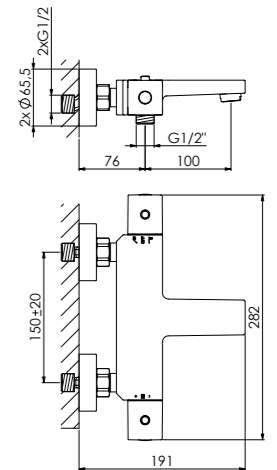

FREISTEHENDE WANNEN-ARMATUR

(Einbaukörper 020 1162 separat bestellen)

FREE STANDING BATH MIXER

(Concealed set 020 1162 order separately)

ROBINETTERIE BAIGNOIRE SUR PIED

(Corps d'encastrement 020 1162 à commander séparément)

ARMATURA DO WANNY WOLNOSTOJĄCEJ

(Element podtynkowy z połączeniami 020 1162 zamawiać oddzielnie)

Ø 15,6 l/min | 13,2 l/min
3 bar

new 342 1163

mit 90° Keramikventilen,
eigensicher gegen Rückfließen,
mit Umsteller und Handbrause,
Ausladung 210 mm

with 90° ceramic headparts,
intrinsically safe against backflow,
with diverter and hand shower,
projection 210 mm

avec têtes céramique 90°,
sécurité contre le reflux,
avec inverseur automatique
et douchette à main,
projection 210 mm

z 90° zaworami ceramicznymi,
zabezpieczenie przepływów zwrotnych,
z przełącznikiem na słuchawkę,
wylewka 210 mm

Preis | Price | Prix | Cena

Chrome	342 1163	1.400,00 Euro
Matt Black	342 1163 S	1.700,00 Euro
Brushed Gold	342 1163 BG	1.999,00 Euro

AUFPUTZTHERMOSTAT ½"

mit Temperatur- und Mengenregulierung, eigensicher gegen Rückfließen

EXPOSED THERMOSTATIC MIXER ½"

with temperature and volume control, intrinsically safe against backflow

THERMOSTAT ½" MURAL

poignées pour réglage de température et débit, sécurité contre le reflux

ARMATURA TERMOSTATYCZNA NATYNKOWA ½"

z regulacją temperatury i ciśnienia wody, zabezpieczenie przepływów zwrotnych

Ø 15,1 l/min | 16,9 l/min
3 bar

new 342 3100

für Wanne
mit Umsteller, Ausladung 176 mm

for bathtub
with diverter, projection 176 mm

pour la baignoire
avec inverseur, projection 176 mm

do wanny
z przełącznikiem, wylewka 176 mm

Preis | Price | Prix | Cena

Chrome	342 3100	319,00 Euro
Matt Black	342 3100 S	380,00 Euro
Brushed Gold	342 3100 BG	445,00 Euro

020 1162

Einbaukörper ½"