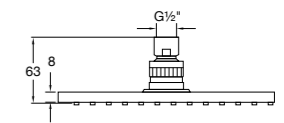

SEITE
PAGE 286

SEITE
PAGE 286