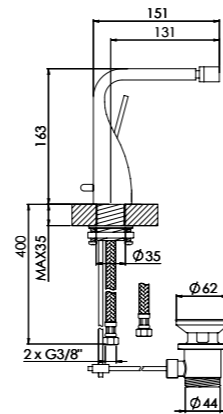

∅ 9 l/min
3 bar

230 1301

mit Keramikkartusche, mit Ablaufgarnitur 1 ¼",
mit Flexschläuchen ¾", Ausladung 105 mm

with ceramic cartridge, with pop up waste 1 ¼",
with flexible hoses ¾", projection 105 mm

avec cartouche céramique, avec garniture d'écoulement 1 ¼",
avec flexibles ¾", projection 105 mm

z głowicą ceramiczną, z korkiem automatycznym 1 ¼",
z węzami elastycznymi do podłączenia baterii ¾",
wylewka 105 mm

Preis | Price | Prix | Cena

Chrome	230 1301	460,00 Euro