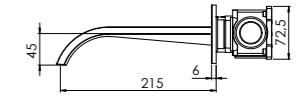

WASCHTISCH-WAND-EINHEBELMISCHER

Fertigmontageset
(Einbaukörper 010 1800 3 separat bestellen)

WALL MOUNTED SINGLE LEVER BASIN MIXER

Finish set with ceramic cartridge
(Concealed set 010 1800 3 order separately)

MITIGEUR MONO COMMANDE DE LAVABO MURAL

Jeu de finition avec cartouche céramique
(Corps d'encastrement 010 1800 3 à commander séparément)

ELEMENT ZEWNĘTRZNY

Element zewnętrzny z głowicą ceramiczną
(Element podtynkowy z podłączeniami 010 1800 3 zamawiać oddzielnie)

100 %
WASSERDICHT

100 %
LEAKPROOF

EINFACHE
MONTAGE

EASY
TO INSTALL

FÜR DEN EINBAU
VORMONTIERT

PRE-ASSEMBLED
READY TO INSTALL

MIT STEINTEC TECHNOLOGIE
WITH STEINTEC TECHNOLOGY

Ø 8,4 l/min
3 bar

280 1814 3

Ausladung 215 mm
projection 215 mm
projection 215 mm
wylewka 215 mm

Preis | Price | Prix | Cena

Chrome	280 1814 3	420,00 Euro
Matt Black	280 1814 3 S	620,00 Euro
Rose Gold	280 1814 3 RG	670,00 Euro

VOLLELEKTRONISCHE WAND-WASCHTISCH-ARMATUR

Fertigmontageset mit Keramikkartusche (Einbaukörper 010 1800 E separat bestellen)

ULL ELECTRONIC WALL MOUNTED BASIN MIXER

Finish set with ceramic cartridge (Concealed set 010 1800 E order separately)

MITIGEUR ÉLECTRONIQUE DE LAVABO MURAL

Jeu de finition avec cartouche céramique (Corps d'encastrement 010 1800 E à commander séparément)

W PEŁNI ELEKTRONICZNA BATERIA UMYWALKOWA NAŚCIENNA

Element zewnętrzny z głowicą ceramiczną (Element podtynkowy z podłączeniami 010 1800 E zamawiać oddzielnie)

new 280 1814 E

Ausladung 215 mm
projection 215 mm
projection 215 mm
wylewka 215 mm

Preis | Price | Prix | Cena

Chrome	280 1814 E	420,00 Euro
Matt Black	280 1814 E S	620,00 Euro
Rose Gold	280 1814 E RG	670,00 Euro

Ø 7,5 l/min
3 bar

SEITE 174
PAGE

010 1800 3