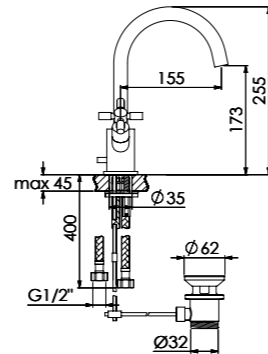

WASCHTISCH-ZWEIGRIFFARMATUR

mit schwenkbarem Auslauf, mit 90° Keramikventilen, mit Flexschläuchen ¾"

TWO HANDLE BASIN MIXER

with swivel spout, with 90° ceramic headparts, with flexible hoses ¾"

ROBINETTERIE À DEUX POIGNÉES DE LAVABO

avec bec pivotant, avec têtes céramique 90°, avec flexibles ¾"

ARMATURA UMYWALKOWA Z DWOMA UCHWYTAMI

z obracaną wylewką, z 90° zaworami ceramicznymi, z węzami elastycznymi do podłączenia baterii ¾"

Ø 6 l/min
3 bar

250 1500

mit Ablaufgarnitur 1 ¼", Ausladung 155 mm
with pop up waste 1 ¼", projection 155 mm
avec garniture d'écoulement 1 ¼", projection 155 mm
z korkiem automatycznym 1 ¼", wylewka 155 mm

Preis | Price | Prix | Cena

Chrome	250 1500	260,00 Euro
Matt Black	250 1500 S	375,00 Euro
Rose Gold	250 1500 RG	405,00 Euro
Brushed Gold	250 1500 BG	405,00 Euro
Brushed Nickel	250 1500 BN	375,00 Euro

Ø 6 l/min
3 bar

250 1550

mit Ablaufgarnitur 1 ¼", Ausladung 155 mm
with pop up waste 1 ¼", projection 155 mm
avec garniture d'écoulement 1 ¼", projection 155 mm
z korkiem automatycznym 1 ¼", wylewka 155 mm

Preis | Price | Prix | Cena

Chrome	250 1550	315,00 Euro
Matt Black	250 1550 S	450,00 Euro
Rose Gold	250 1550 RG	495,00 Euro
Brushed Gold	250 1550 BG	495,00 Euro
Brushed Nickel	250 1550 BN	450,00 Euro

KALTWASSER-ARMATUR

PILLAR TAP

ROBINET DE SERVICE

ARMATURA DO ZIMNEJ WODY

Ø 6 l/min
3 bar

250 2500

mit 90° Keramikventil, mit Flexschlauch Ü ½" x Ü ¾",
Ausladung 105 mm

with 90° ceramic headpart, with flexible hose Ü ½" x Ü ¾",
projection 105 mm

avec tête céramique 90°, flexible Ü ½" x Ü ¾",
projection 105 mm

z głowicą ceramiczną 90°,
z węzami elastycznymi do podłączenia baterii
Ü ½" x Ü ¾", wylewka 105 mm

Preis | Price | Prix | Cena