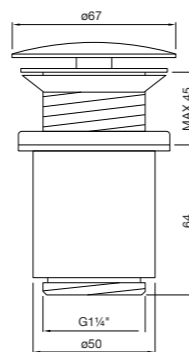

100 1691

Ablaufgarnitur mit Druckverschluss
für Waschbecken ohne Überlauf

Waste with „push-down“
for basins without overflow

Bonde „Clic-Clac“
pour lavabo sans trop-plein

Korek automatyczny z zamknięciem ciśnieniowym
do umywalk bez przelewu

Preis | Price | Prix | Cena

Chrome	100 1691	70,00 Euro