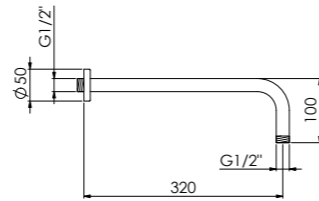

BRAUSEARM WANDMONTAGE

SHOWER ARM WALL MOUNTED

BRAS DE DOUCHE MURAL

RAMIĘ DESZCZOWNICY MONTAŻ ŚCIENNY

new 340 7900

320 mm

Preis | Price | Prix | Cena

Chrome	340 7900	42,00 Euro
Matt Black	340 7900 S	68,00 Euro
Brushed Gold	340 7900 BG	73,00 Euro

BRAUSEARM WANDMONTAGE

SHOWER ARM WALL MOUNTED

BRAS DE DOUCHE MURAL

RAMIĘ DESZCZOWNICY MONTAŻ ŚCIENNY

new 310 7900

390 mm

Preis | Price | Prix | Cena

Chrome	310 7900	190,00 Euro
Matt Black	310 7900 S	250,00 Euro

new 342 7910

345 mm

Preis | Price | Prix | Cena

Chrome	342 7910	85,00 Euro
Matt Black	342 7910 S	105,00 Euro
Brushed Gold	342 7910 BG	120,00 Euro

BRAUSEARM DECKENMONTAGE

SHOWER ARM CEILING MOUNTED

new 310 1571

300 mm

Preis | Price | Prix | Cena

Chrome	310 1571	100,00 Euro
Matt Black	310 1571 S	125,00 Euro