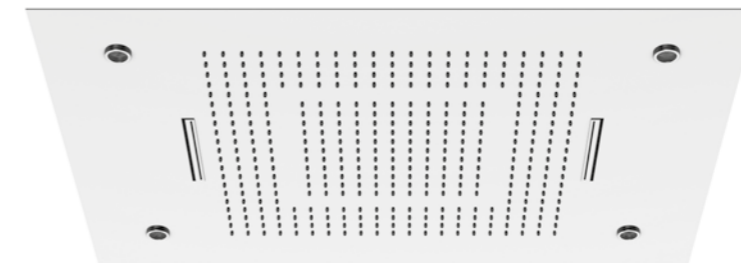

DESZCZOWNICA SENSUAL RAIN Z DIODAMI LED

do montażu sufitowego w komplecie z ramą montażową, z systemem Easy Clean,
Stopień ochrony IP44, Zasilacz 12 Volt, prąd znamionowy ≤ 30 mA

390 6832

600 mm x 800 mm

3 Strahlarten, mit Beleuchtung: 4 LED Lampen (weiß)

3 functions, with lighting: 4 LEDs (white)

3 fonctions, éclairage 4 LED (blanc)

3 typy strumienia, oświetlenie: 4 diod LED (białe)

Preis | Price | Prix | Cena

Polished Stainless Steel	390 6832	4.750,00 Euro
Matt Black	390 6832 S	6.200,00 Euro