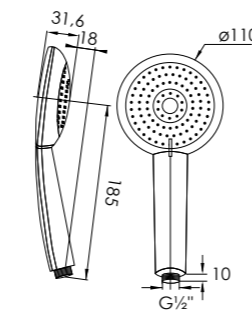

Preis | Price | Prix | Cena

White/Chrome 100 1656 38,00 Euro

100 1655

3-fach verstellbar
3 fonctions
réglable en 3 positions
3 funkcyjna

Preis | Price | Prix | Cena

White/Chrome 100 1655 38,00 Euro

099 9626