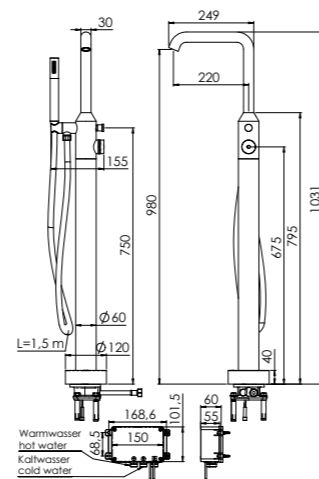

ICONIC – ELEKTRONISCHE FREISTEHENDE WANNEN-ARMATUR

komplett mit Mischeinheit, einbaufertig, mit elektronischer Temperaturregelung, Temperaturanzeige über LED-Farbverlauf, ohne Mengenregulierung

ICONIC – FREESTANDING DIGITAL TUB FILLER

complete with mixer, ready to install, with digital temperature control, temperature sensitive LED colour gradient, without volume control

ICONIC – MITIGEUR ÉLECTRONIQUE ROBINETTERIE BAIGNOIRE SUR PIED

avec unité de mélange, prêt pour l'installation, avec contrôle électronique de la température, indication de la température par dégradé de couleurs en LED, sans contrôle du débit

ICONIC – W PEŁNI ELEKTRONICZNA ARMATURA DO WANNY WOLNOSTOJĄCEJ

w komplecie z procesorem termostatycznym, gotowy do montażu, z pełną elektroniczną kontrolą temperatury, kolorowy wyświetlacz LED reagujący na zmianę temperatury, bez regulacji ciśnienia

∅ 14,4 l/min | 14,2 l/min
3 bar

new 310 1162

mit Umsteller und Handbrause,
Ausladung 220 mm

with diverter and shower handset,
projection 220 mm

avec inverseur automatique et douchette à main,
projection 220 mm

z przełącznikiem na słuchawkę,
wylewka 220 mm

Preis | Price | Prix | Cena

Chrome	310 1162	3.600,00 Euro
Matt Black	310 1162 S	4.300,00 Euro

FREISTEHENDE WANNEN-ARMATUR

(Einbaukörper 020 1162 separat bestellen)

FREE STANDING BATH MIXER

(Concealed set 020 1162 order separately)

ROBINETTERIE BAIGNOIRE SUR PIED

(Corps d'encastrement 020 1162 à commander séparément)

ARMATURA DO WANNY WOLNOSTOJĄCEJ

(Element podtynkowy z podłączeniami 020 1162 zamawiać oddzielnie)

∅ 14,6 l/min | 12 l/min
3 bar

new 315 1162

mit 90° Keramikventilen,
eigensicher gegen Rückfließen,
mit Umsteller und Handbrause,
Ausladung 220 mm