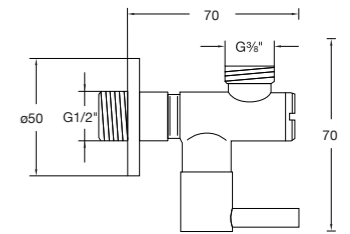

Robinet équerre 1/2"
raccord pour flexible 3/8"

Zawór kątowy 1/2"
z podłączeniem do węży elastycznego 3/8"

Preis | Price | Prix | Cena

Chrome	100 1640	35,00 Euro
Matt Black	100 1640 S	55,00 Euro
Rose Gold	100 1640 RG	65,00 Euro