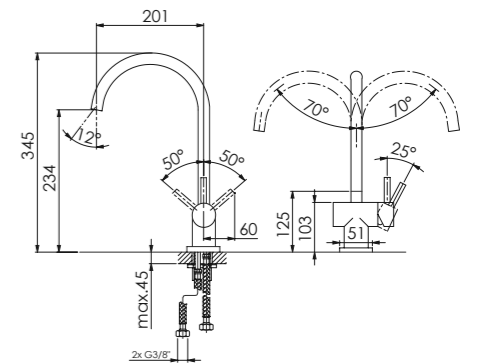

100 1400

mit Keramikkartusche, Ausladung 201 mm

with ceramic cartridge, projection 201 mm

avec cartouche céramique, projection 201 mm
z głowicą ceramiczną, wylewka 201 mm

Preis | Price | Prix | Cena

Chrome	100 1400	295,00 Euro
Matt Black	100 1400 S	415,00 Euro
Rose Gold	100 1400 RG	440,00 Euro
Brushed Gold	100 1400 BG	440,00 Euro
Brushed Nickel	100 1400 BN	415,00 Euro