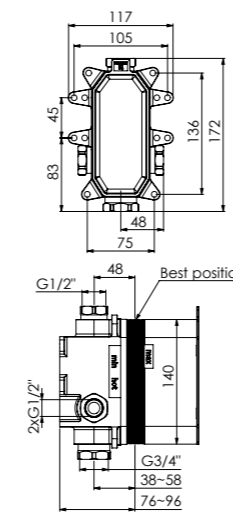

010 2110 3

Unterputz Einbaukörper ½"
mit wasserdichtem Einbaukasten, mit Keramikkartusche,
mit Kerdi Dichtmanschette, mit Schallschutzmatte

Concealed set ½"

with water-tight concealed box, with ceramic cartridge,
with Kerdi membrane, with noise absorbing mat

Corps d'encastrement ½"

avec cartouche céramique, avec membrane d'eau „Kerdi“,
avec tapis insonorisant

Element podtynkowy podłączenia ½"

z wodoszczelnym elementem podtynkowym, z głowicą ceramiczną,
z wodoszczelną membraną, Kerdi z matą wygłuszającą

Preis | Price | Prix | Cena

010 2110 3	209,00 Euro