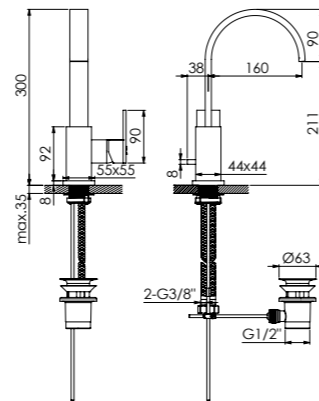

WASCHTISCH-EINHEBELMISCHER

mit schwenkbarem Schwallauslauf, mit Keramikkartusche,
mit Neoperl-Luftsprudler, mit Flexschläuchen 3/8"

SINGLE LEVER BASIN MIXER

with cascade spout, swivel spout, with ceramic cartridge, with aerator Neoperl, with flexible hoses 3/8"

MITIGEUR MONO COMMANDE DE LAVABO

avec bec cascade, avec bec pivotant, avec cartouche céramique, avec mousseur Neoperl, avec flexibles 3/8"

ARMATURA UMYWALKOWA JEDNOUCHWYTOWA

z obracaną wylewką kaskadową, z głowicą ceramiczną, z aerator Neoperl,
z węzami elastycznymi do podłączenia baterii 3/8"

Ø 12,6 l/min
3 bar

135 1501

mit Ablaufgarnitur 1 1/4", Ausladung 160 mm
with pop up waste 1 1/4", projection 160 mm
avec garniture d'écoulement 1 1/4", projection 160 mm
z korkiem automatycznym 1 1/4", wylewka 160 mm

Preis | Price | Prix | Cena

Chrome	135 1501	480,00 Euro
Matt Black	135 1501 S	650,00 Euro
Rose Gold	135 1501 RG	650,00 Euro
Brushed Nickel	135 1501 BN	650,00 Euro

135 1401

ohne Ablaufgarnitur, Ausladung 150 mm
without pop up waste, projection 150 mm
sans garniture d'écoulement, projection 150 mm
bez korka automatycznego, wylewka 150 mm

Preis | Price | Prix | Cena

Chrome	135 1401	470,00 Euro
Matt Black	135 1401 S	659,00 Euro

135 1551

ohne Ablaufgarnitur, Ausladung 150 mm
without pop up waste, projection 150 mm
sans garniture d'écoulement, projection 150 mm
bez korka automatycznego, wylewka 150 mm

Preis | Price | Prix | Cena

Chrome	135 1551	575,00 Euro
Matt Black	135 1551 S	805,00 Euro

Ø 12,6 l/min
3 bar

KALTWASSER-ARMATUR

PILLAR TAP

ROBINET DE SERVICE

ARMATURA DO ZIMNEJ WODY

Ø 9 l/min
3 bar

160 2500

mit 90° Keramikventil,
mit Flexschlauch 3/8",
Ausladung 100 mm

with 90° ceramic headpart,
with flexible hose 3/8",
projection 100 mm

avec tête céramique 90°,
flexible 3/8",
projection 100 mm