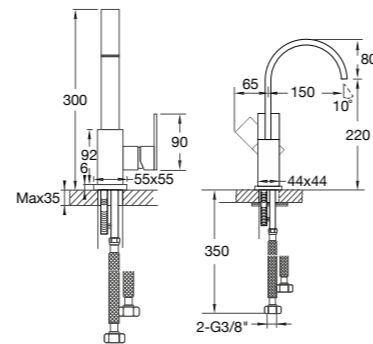

Ø 7,5 l/min
3 bar

250 1400

mit 90° Keramikventilen, Ausladung 201 mm
with 90° ceramic headparts, projection 201 mm
avec têtes céramique 90°, projection 201 mm
z ceramicznymi zaworami 90°, wylewka 201 mm

Preis | Price | Prix | Cena

Chrome	250 1400	265,00 Euro