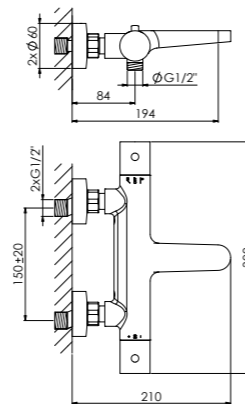

AUFPUTZTHERMOSTAT ½"

mit Temperatur- und Mengenregulierung, eigensicher gegen Rückfließen

EXPOSED THERMOSTATIC MIXER ½"

with temperature and volume control, intrinsically safe against backflow

THERMOSTAT ½" MURAL

poignées pour réglage de température et débit, sécurité contre le reflux

ARMATURA TERMOSTATYCZNA NATYNKOWA ½"

z regulacją temperatury i ciśnienia wody, zabezpieczenie przepływów zwrotnych

Δ 20,8 l/min | 20,7 l/min
3 bar

new 340 3100

für Wanne
mit Umsteller, Ausladung 194 mm
for bathtub
with diverter, projection 194 mm
pour la baignoire
avec inverseur, projection 194 mm
do wanny
z przełącznikiem, wylewka 194 mm

Preis | Price | Prix | Cena

Chrome	340 3100	280,00 Euro
Matt Black	340 3100 S	360,00 Euro
Brushed Gold	340 3100 BG	400,00 Euro

AUFPUTZ-EINHEBELMISCHER ½"

mit Keramikkartusche, eigensicher gegen Rückfließen

EXPOSED SINGLE LEVER MIXER ½"

with ceramic cartridge, intrinsically safe against backflow

MITIGEUR MONO COMMANDE ½" MURAL

avec cartouche céramique, sécurité contre le reflux

ARMATURA JEDNOUCHWYTOWA NATYNKOWA ½"

z głowicą ceramiczną, z przełącznikiem na słuchawkę, zabezpieczenie przepływów zwrotnych

Δ 20,1 l/min | 20,6 l/min
3 bar

new 340 1100

für Wanne
mit automatischem Umsteller, Ausladung 162 mm
for bathtub
with automatic diverter, projection 162 mm
pour la baignoire
avec inverseur automatique, projection 162 mm
do wanny
z automatycznym przełącznikiem, wylewka 162 mm

Preis | Price | Prix | Cena

Chrome	340 1100	200,00 Euro
Matt Black	340 1100 S	260,00 Euro
Brushed Gold	340 1100 BG	280,00 Euro

20,6 l/min
3 bar

new 340 3200

für Dusche
for shower
pour la douche
do prysznicza

Preis | Price | Prix | Cena

Chrome	340 3200	240,00 Euro
Matt Black	340 3200 S	300,00 Euro
Brushed Gold	340 3200 BG	329,00 Euro

28,2 l/min
3 bar

new 340 1200