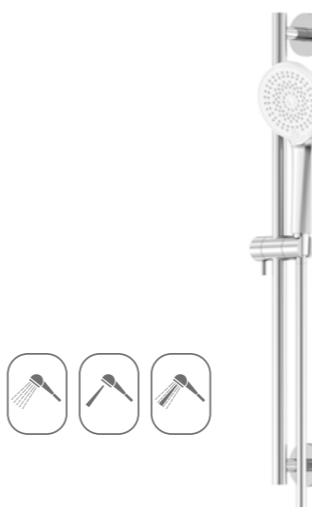

STRAHLARTEN

SPRAY MODES | JETS | RODZAJE STRUMIENI

CLASSIC

KRAFTVOLLER WASSERSTRAHL,
IDEAL ZUM HAAREWASCHEN
STRONG RAIN JET,
IDEAL FOR HAIR WASHING

MASSAGE

GEBÜNDELTE WASSERSTRAHLEN
ZUR KRÄFTIGEN MASSAGE
CONCENTRATED MASSAGING JET

KOMBI

KOMBINATION AUS CLASSIC
UND MASSAGE WASSERSTRAHL
RAIN JET + CONCENTRATED
MASSAGING JET

EIGENSCHAFTEN

FEATURES | PROPRIÉTÉS | CECHA

EASY CLEAN

SCHNELLES UND BEQUEMES REINIGUNGS-
SYSTEM ZUR VERHINDERUNG VON KALK-
ABLAGERUNGEN IN DEN DÜSEN

EASY AND EFFECTIVE ANTI-CALCIFICA-
TION SYSTEM TO KEEP YOUR SHOWER
HEAD FREE OF LIMESCALE