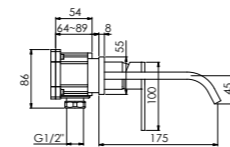

WASCHTISCH-WAND-EINHEBELMISCHER

Fertigmontageset mit Keramikkartusche
(Einbaukörper 010 1800 3 separat bestellen)

WALL MOUNTED SINGLE LEVER BASIN MIXER

Finish set with ceramic cartridge
(Concealed set 010 1800 3 order separately)

MITIGEUR MONO COMMANDE DE LAVABO MURAL

Jeu de finition avec cartouche céramique
(Corps d'encastrement 010 1800 3 à commander séparément)

ARMATURA UMYWALKOWA JEDNOUCHWYTOWA ŚCIENNA

Element zewnętrzny z głowicą ceramiczną
(Element podtynkowy z podłączeniami 010 1800 3 zamawiać oddzielnie)

MIT STEINTEC TECHNOLOGIE
WITH STEINTEC TECHNOLOGY

Ø 11 l/min
3 bar

135 1804 3

Ausladung 175 mm
projection 175 mm
projection 175 mm
wylewka 175 mm

Preis | Price | Prix | Cena

Chrome	135 1804 3	360,00 Euro

135 1814 3

Ausladung 200 mm
projection 200 mm
projection 200 mm
wylewka 200 mm

Preis | Price | Prix | Cena

Chrome	135 1814 3	385,00 Euro
Matt Black	135 1814 3 S	619,00 Euro
Rose Gold	135 1814 3 RG	675,00 Euro
Brushed Nickel	135 1814 3 BN	619,00 Euro

135 1824 3

Ausladung 250 mm
projection 250 mm
projection 250 mm
wylewka 250 mm

Preis | Price | Prix | Cena

Chrome	135 1824 3	435,00 Euro

VOLLELEKTRONISCHE WAND-WASCHTISCH-ARMATUR

Fertigmontageset mit elektronischer Mengen- und Temperaturregulierung
(Einbaukörper 010 1800 E separat bestellen)

FULL ELECTRONIC WALL MOUNTED BASIN MIXER

Finish set with electronic temperature and volume control (Concealed set 010 1800 E order separately)

MITIGEUR ÉLECTRONIQUE DE LAVABO MURAL

Jeu de finition avec régulation électronique de la température et du volume
(Corps d'encastrement 010 1800 E à commander séparément)

W PEŁNI ELEKTRONICZNA BATERIA UMYWALKOWA NAŚCIENNA

Element zewnętrzny z elektroniczną regulacją temperatury i objętości
(Element podtynkowy z podłączeniami 010 1800 E zamawiać oddzielnie)