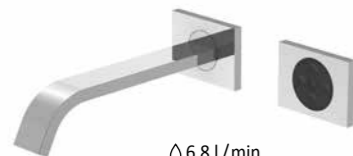

Preis | Price | Prix | Cena

Chrome	100 1814 E	209,00 Euro
Matt Black	100 1814 E S	359,00 Euro
Matt White	100 1814 E W	359,00 Euro
Rose Gold	100 1814 E RG	399,00 Euro
Brushed Gold	100 1814 E BG	399,00 Euro
Brushed Nickel	100 1814 E BN	359,00 Euro