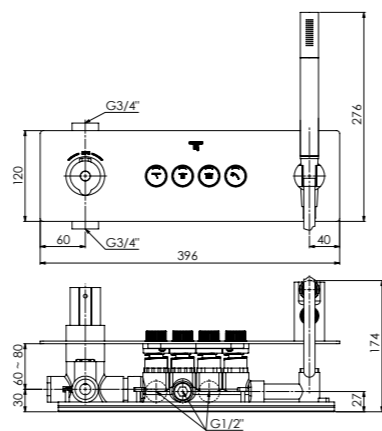

390 4242 2

für 4 Verbraucher, mit Mengenregulierung, mit Abdeckplatte 396 mm x 120 mm

for 4 outlets, with volume control, with cover plate 396 mm x 120 mm

pour 4 utilisateurs, avec réglage du débit, avec plaque de protection 396 mm x 120 mm

4 wyjscia, z regulacją ciśnienia, z rozetą 396 mm x 120 mm

Preis | Price | Prix | Cena

Chrome	390 4242 2	1.750,00 Euro
Matt Black	390 4242 2 S	2.100,00 Euro