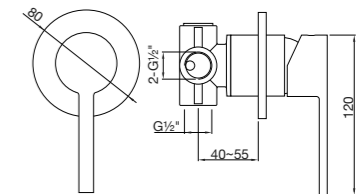

Preis | Price | Prix | Cena

Chrome	260 2250	400,00 Euro

099 2205	Verlängerungsset 25 mm | Extension set 25 mm	95,00 Euro
099 2205 5	Verlängerungsset 50 mm | Extension set 50 mm	129,00 Euro