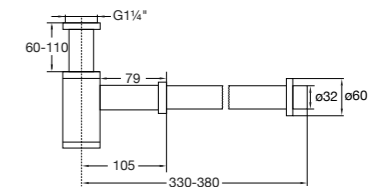

100 1696

Design-Siphon

Design siphon

Siphon

Syfon

Preis | Price | Prix | Cena

Chrome	100 1696	115,00 Euro
Matt Black	100 1696 S	199,00 Euro
Rose Gold	100 1696 RG	240,00 Euro