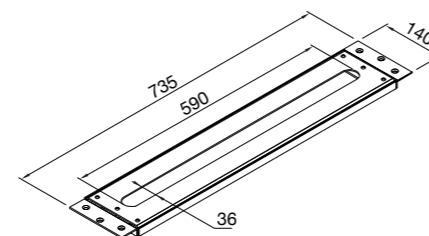

100 9511 689,00 Euro

100 9512

Set Anschlusschläuche zu Montagegestell 100 9511, für alle 4-Loch Wannenrand-Armaturen (außer ... 2480), (2 Winkelschläuche ½" x ½" x 500 mm)

Connection hoses for mounting frame 100 9511 (not for ... 2480), (two angle flexible hoses ½" x ½" x 500 mm)

Flexible pour bâti support d'installation 100 9511 (sauf ... 2480), (2 flexibles avec angle ½" x ½" x 500 mm)

Zestaw węży do stelaża montażowego 100 9511 (oprócz ... 2480), (2 węże narożn ½" x ½" x 500 mm)

Preis | Price | Prix | Cena

100 9512 44,00 Euro

100 9513

Set Anschlusschläuche zu Montagegestell 100 9511, für externen Wannenauslauf (alle ... 2480), (3 Winkelschläuche ½" x ½" x 500 mm)

Connection hoses for mounting frame 100 9511 in combination with external bath-filter (for all ... 2480), (two angle flexible hoses ½" x ½" x 500 mm)

Flexible pour bâti support 100 9511 à utiliser pour alimentation par le trop-plein (tous ... 2480), (3 flexibles avec angle ½" x ½" x 500 mm)

Zestaw węży do stelaża montażowego 100 9511 do zewnętrznego napełniania wanny (wszystkie ... 2480), (3 węże narożne ½" x ½" x 500 mm)

Preis | Price | Prix | Cena

100 9513 66,00 Euro

100 9411

Montageplatte für alle Waschtisch- und Wannenrand-Armaturen

Mounting plate for all deck mounted basin and bath tub mixers

Plaque d'installation pour des robinets avec montage sur gorge

Płyta montażowa do wszystkich armatur nawannowych

Preis | Price | Prix | Cena

100 9411 299,00 Euro