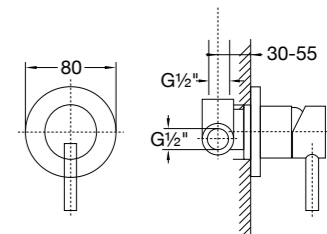

FERTIGMONTAGESET

für Wannen/Brause-Einhebelmischbatterien, mit integrierter Sicherungskombination, mit integriertem 2-Wege-Umsteller, zur Kombination mit Ab- und Überlaufgarnitur mit Füllfunktion (Einbaukörper 010 2220 separat bestellen)

FINISH SET

for all single bath/shower mixers, with integrated safety combination, and 2-way diverter, to combine with waste and overflow set with filling function (Concealed set 010 2220 order separately)

CORPS ENCASTRABLE

pour les mitigeurs mono-commande de baignoire/douche avec combinaison de sécurité intégrée, avec inverseur 2 voies intégré, peut être combiné à une garniture de trop-plein et d'écoulement avec fonction de remplissage (commander le corps encastrable 010 2220 séparément)

ELEMENT ZEWNĘTRZNY

do baterii natryskowych jednouchwytowych, ze zintegrowanym systemem zabezpieczeń, ze zintegrowanym dwudrożnym przełącznikiem, możliwość połączenia z systemem napełniania przez przelew (element podtynkowy 010 2220 zamawiać oddzielnie)

100 2222

mit Abdeckplatte ø190 mm
with cover plate ø 190 mm
avec plaque de protection ø 190 mm
z rozetą ø 190 mm

Preis | Price | Prix | Cena

Chrome	100 2222	289,00 Euro

010 2220

Unterputz Einbaukörper ½" mit Sicherungskombination für alle Wannen-/Brause-Einhebelmischbatterien, zur Kombination mit Ab- und Überlaufgarnitur, mit Füllfunktion geprüft nach EN1717 – Prüfbericht Nr. 60408753-001, mit wasserdichtem Einbaukasten, mit Keramikkartusche, mit keramischem 2-Wege-Umsteller, mit Kerdi Dichtmanschette, mit Schallschutzmatte