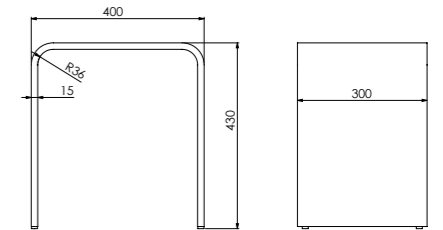

Preis | Price | Prix | Cena

Grey   430 7000 G   555,00 Euro