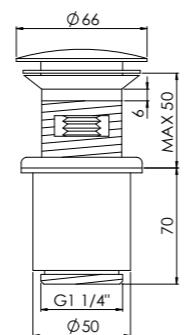

100 1692

Ablaufgarnitur mit Druckverschluss
für Waschbecken mit Überlauf

Waste with „push-down“
for basins with overflow

Bonde „Clic-Clac“
pour lavabo avec trop-plein

Korek automatyczny z zamknięciem ciśnieniowym
do umywalk z przelewem

Preis | Price | Prix | Cena

Chrome	100 1692	70,00 Euro
Matt Black	100 1692 S	99,00 Euro
Rose Gold	100 1692 RG	109,00 Euro