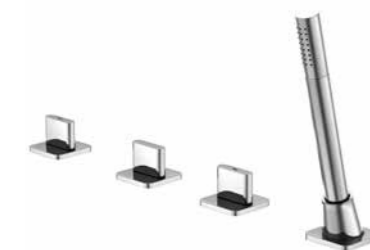

Ø 12,2 l/min | 12,4 l/min
3 bar

230 2480

für Anwendung mit Ab- und Überlaufgarnitur mit Wannenfüllfunktion

for use with bath inlet with pop up waste and overflow

pour alimentation par le trop-plein

do użytku z napełnianiem przez przelew, zabezpieczenie przepływów zwrotnych

Preis | Price | Prix | Cena

Chrome 230 2480 800,00 Euro