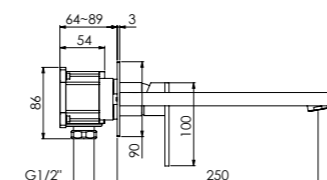

Preis | Price | Prix | Cena

Chrome 160 1864 3 410,00 Euro

160 1874 3

Ausladung 250 mm
projection 250 mm
projection 250 mm
wylewka 250 mm

Preis | Price | Prix | Cena

Chrome 160 1874 3 440,00 Euro

010 1800 3

Unterputz Einbaukörper ½"
mit wasserdichtem Einbaukasten, mit Keramikkartusche,
mit Schallschutzmatte