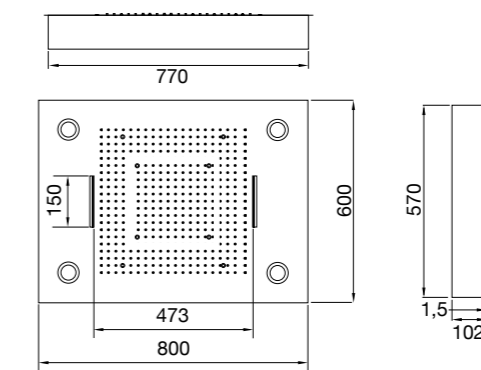

3 functions, with lighting: 4 LEDs (white)

3 fonctions, éclairage 4 LED (blanc)

3 typy strumienia, oświetlenie: 4 diod LED (białe)

Preis | Price | Prix | Cena

Polished Stainless Steel	390 6832	4.750,00 Euro
Matt Black	390 6832 S	6.200,00 Euro