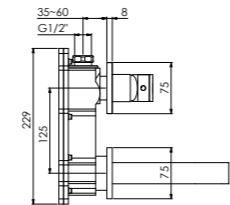

WASCHTISCH-WAND-EINHEBELMISCHER

Fertigmontageset mit Keramikkartusche
(Einbaukörper 010 1800 3 separat bestellen)

WALL MOUNTED SINGLE LEVER BASIN MIXER

Finish set with ceramic cartridge
(Concealed set 010 1800 3 order separately)

MITIGEUR MONO COMMANDE DE LAVABO MURAL

Jeu de finition avec cartouche céramique
(Corps d'encastrement 010 1800 3 à commander séparément)

ARMATURA UMYWALKOWA JEDNOUCHWYTOWA ŚCIENNA

Element zewnętrzny z głowicą ceramiczną
(Element podtynkowy z podłączeniami 010 1800 3 zamawiać oddzielnie)

MIT STEINTEC TECHNOLOGIE
WITH STEINTEC TECHNOLOGY

Ø 11 l/min
3 bar

135 1804 3

Ausladung 175 mm
projection 175 mm
projection 175 mm
wylewka 175 mm

Preis | Price | Prix | Cena

Chrome	135 1804 3	360,00 Euro

135 1814 3

Ausladung 200 mm
projection 200 mm
projection 200 mm
wylewka 200 mm

Preis | Price | Prix | Cena

Chrome	135 1814 3	385,00 Euro
Matt Black	135 1814 3 S	619,00 Euro
Rose Gold	135 1814 3 RG	675,00 Euro
Brushed Nickel	135 1814 3 BN	619,00 Euro

135 1824 3

Ausladung 250 mm
projection 250 mm
projection 250 mm
wylewka 250 mm

Preis | Price | Prix | Cena

Chrome	135 1824 3	435,00 Euro

VOLLELEKTRONISCHE WAND-WASCHTISCH-ARMATUR

Fertigmontageset mit elektronischer Mengen- und Temperaturregulierung
(Einbaukörper 010 1800 E separat bestellen)

FULL ELECTRONIC WALL MOUNTED BASIN MIXER

Finish set with electronic temperature and volume control (Concealed set 010 1800 E order separately)

MITIGEUR ÉLECTRONIQUE DE LAVABO MURAL

Jeu de finition avec régulation électronique de la température et du volume
(Corps d'encastrement 010 1800 E à commander séparément)

W PEŁNI ELEKTRONICZNA BATERIA UMYWALKOWA NAŚCIENNA

Element zewnętrzny z elektroniczną regulacją temperatury i objętości
(Element podtynkowy z podłączeniami 010 1800 E zamawiać oddzielnie)