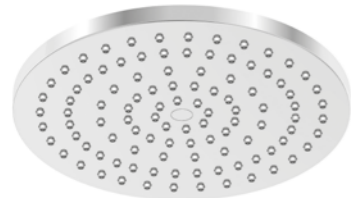

REGENBRAUSE

mit Easy Clean

RAIN SHOWER

with Easy Clean

DOUCHE DE TÊTE

avec système anticalcaire „Easy Clean“

DESZCZOWNICA

z systemem Easy Clean

340 1686

ø 220 mm x 12 mm

Preis | Price | Prix | Cena

Chrome	340 1686	52,00 Euro
Matt Black	340 1686 S	72,00 Euro
Brushed Gold	340 1686 BG	104,00 Euro