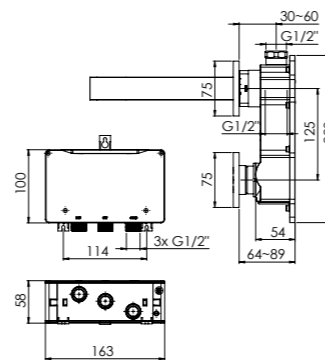

Ø 5 l/min
3 bar

new 260 1814 E

Ausladung 205 mm
projection 205 mm
projection 205 mm
wylewka 205 mm

Preis | Price | Prix | Cena

Chrome	260 1814 E	380,00 Euro
Matt Black	260 1814 E S	590,00 Euro
Rose Gold	260 1814 E RG	650,00 Euro