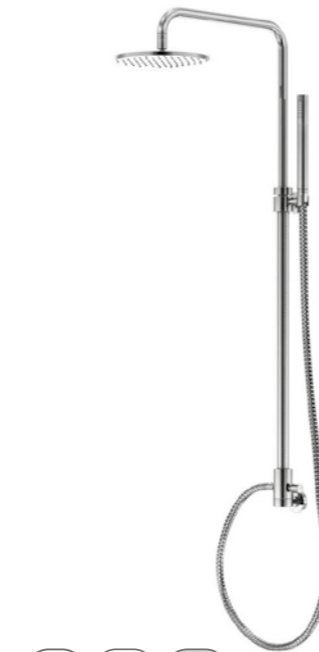

Preis | Price | Prix | Cena

Chrome	100 2770	575,00 Euro
Matt Black	100 2770 S	850,00 Euro

9,2 19
l/min – 3 bar

10,2 17,2
l/min – 3 bar

BRAUSESET

mit integriertem Wandanschluss, mit Regenbrause (mit Easy Clean) und Handbrause