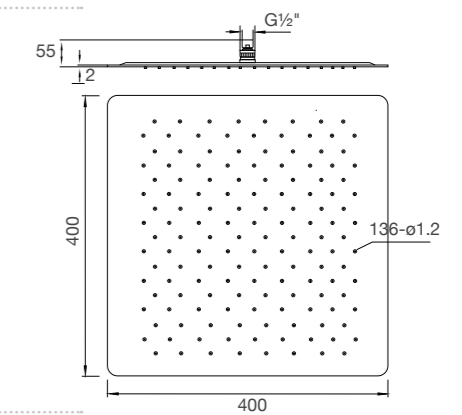

SEITE
PAGE 286

SEITE
PAGE 286