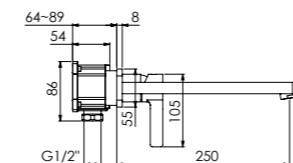

010 1800 3

Unterputz Einbaukörper ½"
mit wasserdichtem Einbaukasten, mit Keramikkartusche,
mit Schallschutzmatte

Concealed set ½"
with water-tight concealed box, with ceramic cartridge,
with noise absorbing mat

Corps d'encastrement ½"
avec boîte étanche, avec cartouche céramique,
avec tapis insonorisant

Element podtynkowy połączenia ½"
z wodoszczelnym elementem podtynkowym,
z wodoszczelną membraną, z matą wygłuszającą