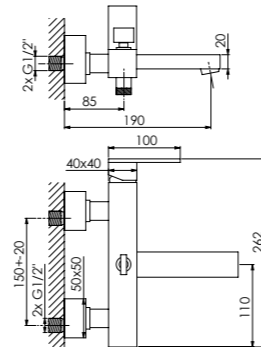

15,6 l/min
13,2
3 bar

160 1210

für Dusche

for shower

pour la douche

do prysznica

Preis | Price | Prix | Cena

Chrome	160 1210	465,00 Euro
Matt Black	160 1210 S	600,00 Euro
Rose Gold	160 1210 RG	650,00 Euro
Brushed Nickel	160 1210 BN	650,00 Euro