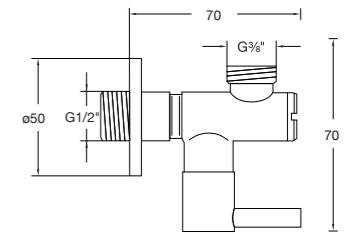

100 1640

Eckventil 1/2"
mit 3/8" Anschluss für Flexschlauch

Angle valve 1/2"
with 3/8" connection for flexible hose

Robinet équerre 1/2"
raccord pour flexible 3/8"

Zawór kątowy 1/2"
z podłączeniem do węży elastycznego 3/8"

Preis | Price | Prix | Cena

Chrome	100 1640	35,00 Euro
Matt Black	100 1640 S	55,00 Euro
Matt White	100 1640 W	55,00 Euro
Rose Gold	100 1640 RG	65,00 Euro
Brushed Gold	100 1640 BG	65,00 Euro
Brushed Nickel	100 1640 BN	55,00 Euro