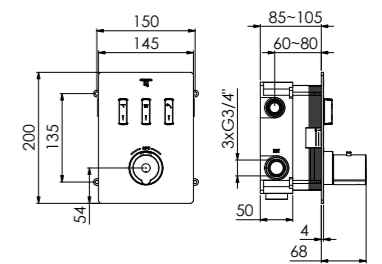

Preis | Price | Prix | Cena

Chrome	390 4931 3	590,00 Euro
Matt Black	390 4931 3 S	890,00 Euro

099 4149 Verlängerungsset 25 mm | Extension set 25 mm 200,00 Euro