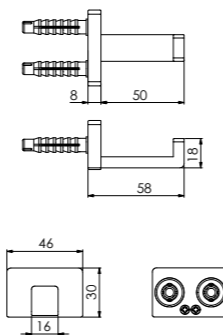

Preis | Price | Prix | Cena

Chrome	450 2400	34,00 Euro
Matt Black	450 2400 S	48,00 Euro