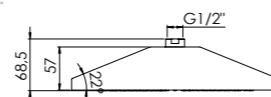

REGENBRAUSE

mit Easy Clean

RAIN SHOWER

with Easy Clean

DOUCHE DE TÊTE

avec système anticalcaire „Easy Clean“

DESZCZOWNICA

z systemem Easy Clean

340 1686

ø 220 mm x 12 mm

Preis | Price | Prix | Cena

Chrome	340 1686	52,00 Euro
Matt Black	340 1686 S	72,00 Euro
Brushed Gold	340 1686 BG	104,00 Euro

REGENBRAUSE MIT LED-BELEUCHTUNG

Regenbrause mit LED-Beleuchtung (warm-weiße LED-Beleuchtung), ohne Stromanschluss oder Batterien (Stromversorgung über innenliegende Turbine), mit Easy Clean

LED OVERHEAD SHOWER HEAD

LED overhead shower head (warm white LED), without power feed nor battery (powered by built-in generator turbine), Easy Clean

DOUCHE DE TÊTE À LED

Douche de tête à LED (blanc chaud), sans branchement électrique sans piles (alimentation électrique via une turbine intégrée), avec système Easy Clean

DESZCZOWNICA Z OŚWIETLENIEM LED

Deszczownica z oświetleniem LED (ciepłe białe oświetlenie LED), bez podłączenia do zasilania lub baterii (zasilanie przez wewnętrzną turbinę), z funkcją easy clean

9,58
l/min – 3 bar

310 1686

ø 274 mm x 57 mm

Preis | Price | Prix | Cena

Chrome	310 1686	500,00 Euro
Matt Black	310 1686 S	625,00 Euro

SENSUAL RAIN REGENPANEEL

für Deckeneinbau, mit Easy Clean

SENSUAL RAIN SHOWER PANEL

ceiling mounted, with Easy Clean

SENSUAL RAIN CIEL DE PLUIE AVEC LED

pour montage encastré, avec système anticalcaire „Easy Clean“

DESZCZOWNICA SENSUAL RAIN Z DIODAMI LED

do zabudowy sufitowej, z systemem Easy Clean

390 6630

600 mm x 600 mm x 45 mm

2 Strahlarten, mit LED, mit Farbwechsel, mit Fernbedienung

2 spray modes, with LED, with color change, with remote control

2 modes de pulvérisation, avec LED, avec changement de couleur, avec télécommande

2 tryby rozpylania, z LED, z zmianą koloru, z pilotem

Preis | Price | Prix | Cena