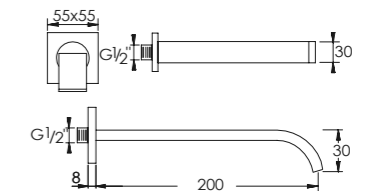

135 2310

Ausladung 200 mm
projection 200 mm
projection 200 mm
wylewka 200 mm

Preis | Price | Prix | Cena

Chrome	135 2310	220,00 Euro
Matt Black	135 2310 S	309,00 Euro