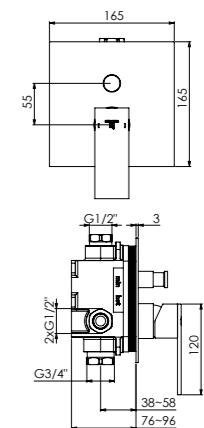

010 2110 3

SEITE
PAGE

112