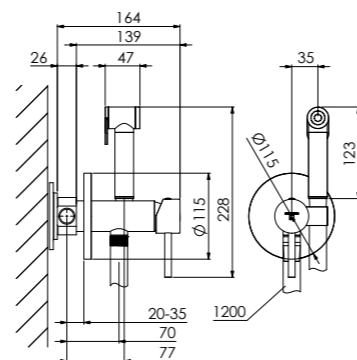

100 1350

Unterputz - Einhebelmischer mit Bidet Spray
mit Brauseschlauch

Single lever concealed mixer with bidet spray
with shower hose

Mitigeur monocommande encastré avec jet bidet
avec tuyau de douche

Bateria bidetowa podtynkowa
element podtynkowy w zestawie

Preis | Price | Prix | Cena

Chrome	100 1350	325,00 Euro
Matt Black	100 1350 S	520,00 Euro