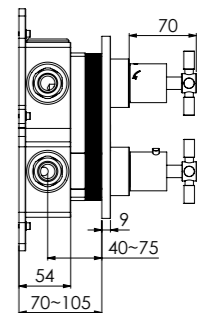

099 4126 3 Verlängerungsset 25 mm | Extension set 25 mm 175,00 Euro

099 4126 5 3 Verlängerungsset 50 mm | Extension set 50 mm 230,00 Euro

010 4140 3

SEITE
PAGE 208