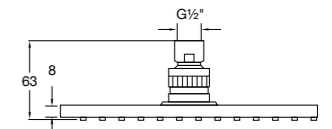

SEITE
PAGE 286

SEITE
PAGE 286