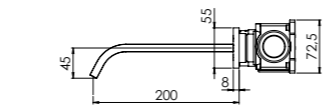

Ø 5 l/min
3 bar

new 260 1814 E

Ausladung 205 mm
projection 205 mm
projection 205 mm
wylewka 205 mm

Preis | Price | Prix | Cena

Chrome	260 1814 E	380,00 Euro
Matt Black	260 1814 E S	590,00 Euro
Rose Gold	260 1814 E RG	650,00 Euro