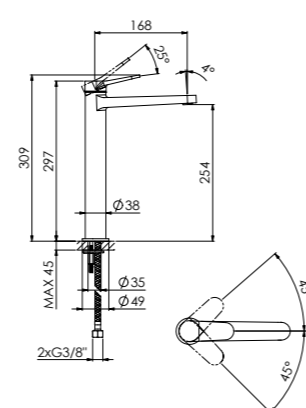

WASCHTISCH-EINHEBELMISCHER

mit Keramikkartusche, mit Flexschläuchen 3/8"

SINGLE LEVER BASIN MIXER

with ceramic cartridge, with flexible hoses 3/8"

MITIGEUR MONO COMMANDE DE LAVABO

avec cartouche céramique avec flexibles 3/8"

ARMATURA UMYWALKOWA JEDNOUCHWYTOWA

z głowicą ceramiczną, z węzami elastycznymi do podłączenia baterii 3/8"

Ø 8,2 l/min
3 bar

new 340 1000

mit Ablaufgarnitur 1 1/4", Ausladung 126 mm
with pop up waste 1 1/4", projection 126 mm
avec garniture d'écoulement 1 1/4", projection 126 mm
z korkiem automatycznym 1 1/4", wylewka 126 mm

Preis | Price | Prix | Cena

Chrome	340 1000	159,00 Euro
Matt Black	340 1000 S	215,00 Euro
Brushed Gold	340 1000 BG	230,00 Euro

new 340 1010

ohne Ablaufgarnitur, Ausladung 126 mm
without pop up waste, projection 126 mm
sans garniture d'écoulement, projection 126 mm
bez korka automatycznego, wylewka 126 mm

Preis | Price | Prix | Cena

Chrome	340 1010	145,00 Euro
Matt Black	340 1010 S	190,00 Euro
Brushed Gold	340 1010 BG	210,00 Euro

Ø 7,4 l/min
3 bar

new 340 1700

ohne Ablaufgarnitur, Ausladung 168 mm
without pop up waste, projection 168 mm
sans garniture d'écoulement, projection 168 mm
bez korka automatycznego, wylewka 168 mm

Preis | Price | Prix | Cena

Chrome	340 1700	205,00 Euro
Matt Black	340 1700 S	240,00 Euro
Brushed Gold	340 1700 BG	260,00 Euro

WASCHTISCH-WAND-EINHEBELMISCHER

Fertigmontageset mit Keramikkartusche
(Einbaukörper 010 1800 3 separat bestellen)

WALL MOUNTED SINGLE LEVER BASIN MIXER

Finish set with ceramic cartridge
(Concealed set 010 1800 3 order separately)

MITIGEUR MONO COMMANDE DE LAVABO MURAL

Jeu de finition avec cartouche céramique
(Corps d'encastrement 010 1800 3 à commander séparément)

ARMATURA UMYWALKOWA JEDNOUCHWYTOWA ŚCIENNA