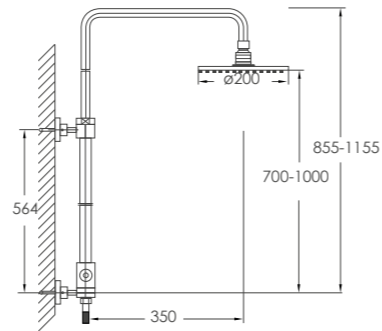

Preis | Price | Prix | Cena

Chrome	100 2770	575,00 Euro
Matt Black	100 2770 S	850,00 Euro

9,2 19
l/min – 3 bar

10,2 17,2
l/min – 3 bar

BRAUSESET

mit integriertem Wandanschluss, mit Regenbrause (mit Easy Clean) und Handbrause