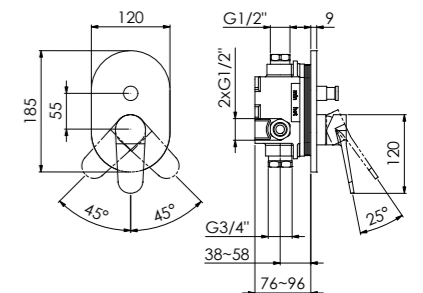

099 2105 3 Verlängerungsset 25 mm | Extension set 25 mm 95,00 Euro

099 2105 5 3 Verlängerungsset 50 mm | Extension set 50 mm 129,00 Euro