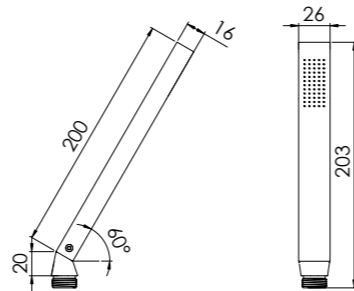

099 9513
Handbrause 4-fach verstellbar
Hand shower 4 functions
douchette à main avec 4 fonctions
słuchawką 4-funkcyjną

Preis | Price | Prix | Cena

Chrome	099 9513	49,00 Euro
Matt Black	099 9513 S	65,00 Euro
Brushed Gold	099 9513 BG	79,00 Euro
Brushed Nickel	099 9513 BN	75,00 Euro