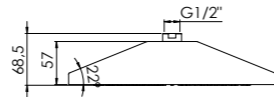

new 310 1686

Ø 274 mm x 57 mm

Preis | Price | Prix | Cena

Chrome	310 1686	500,00 Euro
Matt Black	310 1686 S	625,00 Euro

SEITE
PAGE 285

171

171

WASCHTISCH-EINHEBELMISCHER