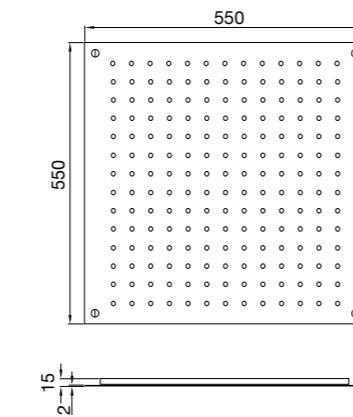

RELAX RAIN REGENPANEEL

für Deckeneinbau, mit Easy Clean

RELAX RAIN SHOWER PANEL

ceiling mounted, with Easy Clean

RELAX RAIN CIEL DE PLUIE

pour montage encastré, avec système anticalcaire „Easy Clean“

DESZCZOWNICA RELAX RAIN

do zabudowy sufitowej, z systemem Easy Clean

390 6712

750 mm x 550 mm

10,2
l/min – 3 bar

Preis | Price | Prix | Cena

Polished Stainless Steel	390 6712	1.900,00 Euro
Matt Black	390 6712 S	2.500,00 Euro

390 6412

450 mm x 450 mm

11,2
l/min – 3 bar

Preis | Price | Prix | Cena

Polished Stainless Steel	390 6412	1.350,00 Euro
Matt Black	390 6412 S	1.650,00 Euro

390 6713

750 mm x 550 mm

Preis | Price | Prix | Cena

Brushed Stainless Steel	390 6713	1.800,00 Euro

390 6512

550 mm x 550 mm

10
l/min – 3 bar

Preis | Price | Prix | Cena

Polished Stainless Steel	390 6512	1.700,00 Euro
Matt Black	390 6512 S	2.000,00 Euro

390 6312

350 mm x 350 mm

9,2
l/min – 3 bar

Preis | Price | Prix | Cena

Polished Stainless Steel	390 6312	990,00 Euro
Matt Black	390 6312 S	1.200,00 Euro

390 6513

550 mm x 550 mm

Preis | Price | Prix | Cena

Brushed Stainless Steel	390 6513	1.590,00 Euro

390 6313

350 mm x 350 mm

Preis | Price | Prix | Cena

Brushed Stainless Steel	390 6313	890,00 Euro