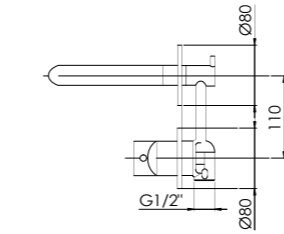

WASCHTISCH-WAND-EINHEBELMISCHER

komplett inkl. Messing-Unterputzkörper ½" ohne Steintec-Box, mit Keramikkartusche

WALL MOUNTED SINGLE LEVER BASIN MIXER

complete with concealed body ½" without Steintec-Box, with ceramic cartridge

MITIGEUR MONO COMMANDE DE LAVABO MURAL

complet avec corps d'encastrement ½" sans Steintec-Box, avec cartouche céramique

ARMATURA UMYWALKOWA JEDNOUCHWYTOWA ŚCIENNA

kompletna z mosiężnym elementem podtynkowym bez obudowy Steintec-Box, z głowicą ceramiczną

Δ 6 l/min
3 bar

100 1801

Ausladung 165 mm
projection 165 mm
projection 165 mm
wylewka 165 mm

Preis | Price | Prix | Cena

Chrome	100 1801	385,00 Euro

100 1816

Ausladung 195 mm
projection 195 mm
projection 195 mm
wylewka 195 mm

Preis | Price | Prix | Cena

Chrome	100 1816	395,00 Euro

100 1820

Ausladung 245 mm
projection 245 mm
projection 245 mm
wylewka 245 mm

Preis | Price | Prix | Cena

Chrome	100 1820	405,00 Euro

099 2245	Verlängerungsset 25 mm | Extension set 25 mm	69,00 Euro

099 2245 5	Verlängerungsset 50 mm | Extension set 50 mm	99,00 Euro

WAND-AUSLAUF FÜR WASCHTISCH ODER WANNE

WALL SPOUT FOR BASIN OR BATHTUB

BEC MURAL POUR LAVABO OU BAIGNOIRE

WYLEWKA DO WANNY LUB UMYWALKI

100 2300

Ausladung 165 mm
projection 165 mm
projection 165 mm
wylewka 165 mm

Preis | Price | Prix | Cena

Chrome	100 2300	135,00 Euro

100 2310

Ausladung 195 mm
projection 195 mm
projection 195 mm
wylewka 195 mm

Preis | Price | Prix | Cena

Chrome	100 2310	145,00 Euro

Matt Black	100 2310 S	200,00 Euro

Rose Gold	100 2310 RG	225,00 Euro

Brushed Gold	100 2310 BG	225,00 Euro

100 2320

Ausladung 245 mm
projection 245 mm
projection 245 mm
wylewka 245 mm

Preis | Price | Prix | Cena

Chrome	100 2320	155,00 Euro

SEITE
PAGE 74