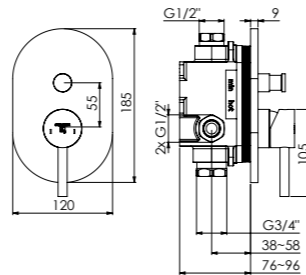

z rozetą 120 mm x 185 mm
z automatycznym przełącznikiem

Preis | Price | Prix | Cena

Chrome	100 2103 3	209,00 Euro
Matt Black	100 2103 3 S	359,00 Euro
Matt White	100 2103 3 W	359,00 Euro
Rose Gold	100 2103 3 RG	405,00 Euro
Brushed Gold	100 2103 3 BG	405,00 Euro
Brushed Nickel	100 2103 3 BN	359,00 Euro