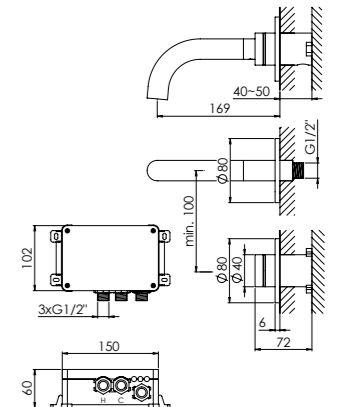

Ø 7 l/min
3 bar

390 1810

Ausladung 169 mm
projection 169 mm
projection 169 mm
wylewka 169 mm

Preis | Price | Prix | Cena

Chrome	390 1810	1.200,00 Euro
Matt Black	390 1810 S	1.350,00 Euro

LED-Beleuchtung schaltet sich bei Benutzung der iFlow Armatur automatisch ein.
LED lighting automatically switches on when iFlow mixer tap is in use.
L'éclairage LED s'allume automatiquement lorsque le robinet du mélangeur iFlow est utilisé.
Oświetlenie LED włącza się automatycznie podczas użytkowania armatury iFlow.