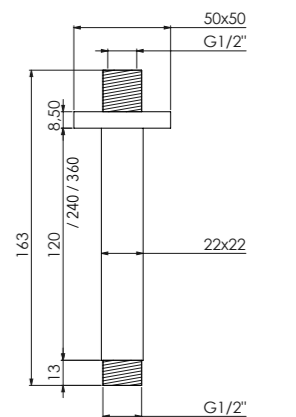

120 1591

360 mm

Preis | Price | Prix | Cena

Chrome	120 1591	130,00 Euro
--------	----------	-------------

SEITENBRAUSE ½"

BODY JET ½"

DOUCHETTE LATÉRALE ½"

DYSZA NATRYSKOWA ½"