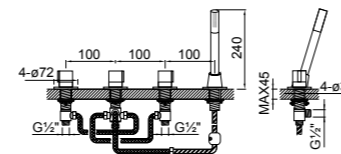

4-LOCH WANNENRAND-ARMATUR

mit 90° Keramikventilen, mit Umsteller und ausziehbarer Handbrause, eigensicher gegen Rückfließen, mit Verbindungsschläuchen zu den Seitenventilen, Anschlusschläuche zu den Seitenventilen bauseits

4-HOLE DECK MOUNTED BATH MIXER

with 90° ceramic headparts, with diverter and pull-up handshower, intrinsically safe against backflow, connection hoses between deck valves and spout are included, flex hoses between deck-valve and angle valve not included

ROBINETTERIE BAIGNOIRE 4 TROUS SUR GORGE

têtes céramique 90°, inverseur dans le bec intégrée, avec douchette à main télescopique, sécurité contre le reflux, avec flexibles pour le raccorder robinet d'arrêt / bec, sans flexibles pour le raccorder robinet d'arrêt / robinet équerre

4-OTWOROWA ARMATURA WANNOWA

z 90° zaworami ceramicznymi, z wylewką, z przełącznikiem i wyciąganą słuchawką, zabezpieczenie przepływów zwrotnych, z zestawem węży do zaworów armatury, węże elastyczne do zaworów kątowych nie są zawarte w komplecie

Δ 15 l/min | 13 l/min
3 bar

260 2400

Ausladung 200 mm
projection 200 mm
wylewka 200 mm

Preis | Price | Prix | Cena

Chrome	260 2400	995,00 Euro
Matt Black	260 2400 S	1.390,00 Euro
Rose Gold	260 2400 RG	1.490,00 Euro

Δ 15 l/min | 13 l/min
3 bar

260 2480

für Anwendung mit Ab- und Überlaufgarnitur mit Wannenfüllfunktion

for use with bath inlet with pop up waste and overflow pour alimentation par le trop-plein
do użytku z napełnianiem przez przelew

Preis | Price | Prix | Cena

Chrome	260 2480	895,00 Euro

100 9511

Montagegestell mit Montageplatte, mit Wasserauffangbehälter, für alle Wannenrand-Armaturen, 3 integrierte Anschlüsse 1/2" (Kalt, Warm, Abgang) Rückstauklappe, Montagematerial inkl. Ablaufschlauch