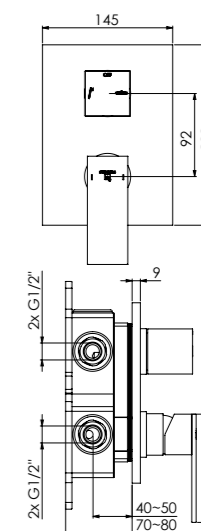

010 2110 3

Unterputz Einbaukörper ½"
mit wasserdichtem Einbaukasten, mit Keramikkartusche,
mit Kerdi Dichtmanschette, mit Schallschutzmatte

Concealed set ½"
with water-tight concealed box, with ceramic cartridge,
with Kerdi membrane, with noise absorbing mat

Corps d'encastrement ½"
avec cartouche céramique, avec membrane d'eau „Kerdi“,
avec tapis insonorisant

Element podtynkowy podłączenia ½"
z wodoszczelnym elementem podtynkowym, z głowicą ceramiczną,
z wodoszczelną membraną, Kerdi z matą wygłuszającą

Preis | Price | Prix | Cena

010 2110 3

209,00 Euro

FERTIGMONTAGESET

für Wannen/Brause-Einhebelmischbatterien, mit integrierter Sicherungskombination,
mit integriertem 2-Wege-Umsteller, zur Kombination mit Ab- und Überlaufgarnitur
mit Füllfunktion (Einbaukörper 010 2220 separat bestellen)

FINISH SET

for all single lever bath/shower mixers, with integrated safety combination, and 2-way diverter,
to combine with waste and overflow set with filling function (Concealed set 010 2220 order separately)

CORPS ENCASTRABLE

pour les mitigeurs mono-commande de baignoire/douche avec combinaison de sécurité intégrée,
avec inverseur 2 voies intégré, peut être combiné à une garniture de trop-plein et d'écoulement
avec fonction de remplissage (commander le corps encastrable 010 2220 séparément)

ELEMENT ZEWNETRZNY

do baterii natryskowych jednouchwytowych, ze zintegrowanym systemem zabezpieczeń, ze zintegrowanym
dwudrożnym przełącznikiem, możliwość połączenia z systemem napełniania przez przelew
(element podtynkowy 010 2220 zamawiać oddzielnie)

Δ 17 l/min | 13,8 l/min
3 bar

160 2222

mit Abdeckplatte 145 mm x 200 mm
with cover plate 145 mm x 200 mm
avec plaque de protection 145 mm x 200 mm
z rozetą 145 mm x 200 mm