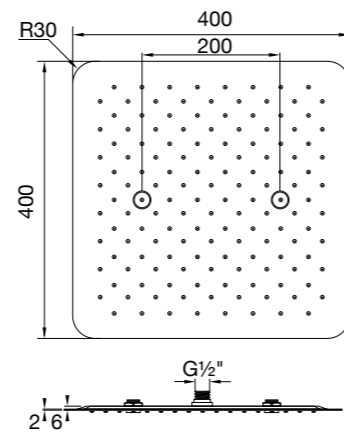

RELAX RAIN REGENPANEEL

für Deckeneinbau, mit Easy Clean

RELAX RAIN SHOWER PANEL

ceiling mounted, with Easy Clean

RELAX RAIN CIEL DE PLUIE

pour montage encastré, avec système anticalcaire „Easy Clean“

DESZCZOWNICA RELAX RAIN

do montażu sufitowego, z systemem Easy Clean

390 5502

500 mm x 500 mm

Preis | Price | Prix | Cena

Polished Stainless Steel	390 5502	990,00 Euro
Matt Black	390 5502 S	1.250,00 Euro

9,9
l/min – 3 bar

390 5002

ø 500 mm

Preis | Price | Prix | Cena

Polished Stainless Steel	390 5002	950,00 Euro

11,5
l/min – 3 bar

390 5503

500 mm x 500 mm

Preis | Price | Prix | Cena

Brushed Stainless Steel	390 5503	1.050,00 Euro

390 4402

400 mm x 400 mm

Preis | Price | Prix | Cena

Polished Stainless Steel	390 4402	790,00 Euro
Matt Black	390 4402 S	1050,00 Euro

13,2
l/min – 3 bar

12,6
l/min – 3 bar

390 4403

400 mm x 400 mm

Preis | Price | Prix | Cena

Brushed Stainless Steel	390 4403	830,00 Euro

new 390 5202 S

Kopfbrause aus Edelstahl, röhrenförmig

Tube Ceiling Mounted Overhead Shower Head, Stainless Steel

Pommeau en inox, tubulaire

Głowica prysznicowa ze stali nierdzewnej, rurowa

ø 245 mm

Preis | Price | Prix | Cena

Matt Black	390 5202 S	425,00 Euro