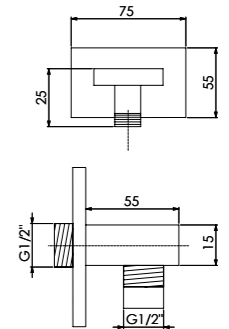

135 1660

eigensicher gegen Rückfließen
intrinsically safe against backflow
sécurité contre le reflux
zabezpieczenie przepływów zwrotnych

Preis | Price | Prix | Cena

Chrome	135 1660	99,00 Euro
Matt Black	135 1660 S	140,00 Euro