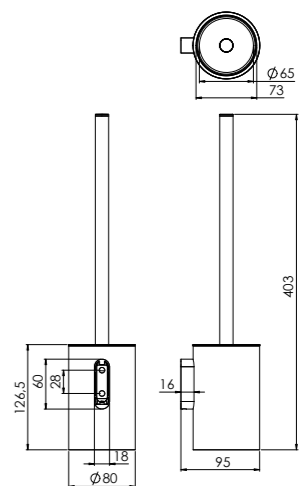

new 480 2900

Bürstengarnitur
aus Edelstahl, mit Kunststoffeinsatz und Deckel

Toilet brush
set with lid, Stainless Steel, with plastic reservoir

Porte-balai
avec insert en plastique et couvercle en acier inoxydable

Zestaw szczotek WC
z plastikowym rezerwuarem i pokrywą ze stali nierdzewnej