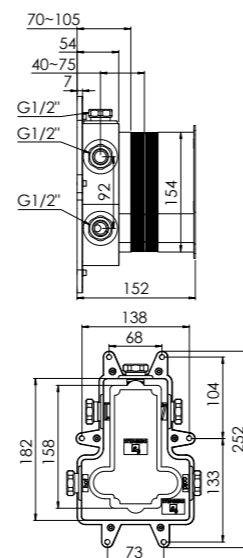

UNTERPUTZ EINBAUKÖRPER ½"

Universell für alle Unterputzthermostate mit 2-Wege-Umsteller, Temperatur- und Mengenregulierung

CONCEALED SET ½"

for thermostatic shower mixer with 2 way diverter, temperature and volume control

CORPS D'ENCASTREMENT ½"

pour mélangeur avec inverseur 2 voies, avec réglage de débit

ELEMENT PODTYNKOWY PODŁĄCZENIA ½"

do termostatu podtynkowego, z dwudrożnym przełącznikiem, regulacją temperatury

010 4140 3

mit wasserdichtem Einbaukasten, mit Kerdi Dichtmanschette, mit Schallschutzmatte, eigensicher gegen Rückfließen

with water-tight concealed box, with waterproof kerdi membrane, with noise absorbing mat, intrinsically safe against backflow

avec boîte étanche, avec membrane d'eau "Kerdi", avec tapis insonorisant, sécurité contre le reflux

z wodoszczelną obudową, z wodoszczelną membraną Kerdi, z zabezpieczeniem przepływów zwrotnych

Preis | Price | Prix | Cena

010 4140 3 470,00 Euro

UNTERPUTZ EINBAUKÖRPER ½"

Universell für alle Unterputzthermostate mit 3-Wege-Umsteller, Temperatur- und Mengenregulierung

CONCEALED SET ½"

for thermostatic shower mixer with 3 way diverter, temperature and volume control

CORPS D'ENCASTREMENT ½"

pour mélangeur thermostatique avec inverseur 3 voies, avec réglage de débit

ELEMENT PODTYNKOWY PODŁĄCZENIA ½"

do termostatu podtynkowego, z trójdrożnym przełącznikiem natrysku, regulacją temperatury

010 4130 3

mit wasserdichtem Einbaukasten, mit Kerdi Dichtmanschette, mit Schallschutzmatte, eigensicher gegen Rückfließen

with water-tight concealed box, with waterproof kerdi membrane, with noise absorbing mat, intrinsically safe against backflow

avec boîte étanche, avec membrane d'eau "Kerdi", avec tapis insonorisant, sécurité contre le reflux