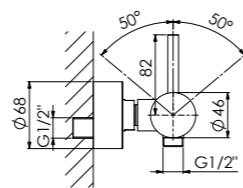

AUFPUTZ-EINHEBELMISCHER ½"

mit Keramikkartusche, eigensicher gegen Rückfließen

EXPOSED SINGLE LEVER MIXER ½"

with ceramic cartridge, intrinsically safe against backflow

MITIGEUR MONO COMMANDE ½" MURAL

avec cartouche céramique, sécurité contre le reflux

ARMATURA JEDNOUCHWYTOWA NATYNKOWA ½"

z głowicą ceramiczną, z przełącznikiem na słuchawkę, zabezpieczenie przepływów zwrotnych

Ø 15 l/min 16 l/min
3 bar

100 1100

für Wanne

mit automatischem Umsteller, Ausladung 185 mm

for bathtub

with automatic diverter, projection 185 mm

pour la baignoire

avec inverseur automatique, projection 185 mm

do wanny

z automatycznym przełącznikiem, wylewka 185 mm

Preis | Price | Prix | Cena

Chrome	100 1100	359,00 Euro
Matt Black	100 1100 S	495,00 Euro
Matt White	100 1100 W	495,00 Euro
Rose Gold	100 1100 RG	539,00 Euro
Brushed Gold	100 1100 BG	539,00 Euro
Brushed Nickel	100 1100 BN	495,00 Euro

19,5 l/min
3 bar

100 1220

für Dusche

for shower

pour la douche

do prysznica

Preis | Price | Prix | Cena

Chrome	100 1220	295,00 Euro
Matt Black	100 1220 S	410,00 Euro
Matt White	100 1220 W	410,00 Euro
Rose Gold	100 1220 RG	470,00 Euro
Brushed Gold	100 1220 BG	470,00 Euro
Brushed Nickel	100 1220 BN	410,00 Euro