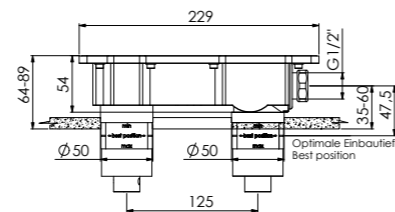

Preis | Price | Prix | Cena

010 1800 3	229,00 Euro

099 1826 Verlängerungsset 25 mm | Extension set 25 mm 79,00 Euro

099 1826 5 Verlängerungsset 50 mm | Extension set 50 mm 110,00 Euro