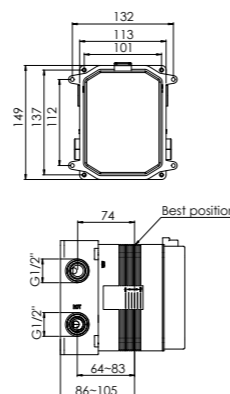

new 039 2110

mit pushtronic Bedienkomfort, für 2 Verbraucher
with pushtronic user comfort, for 2 outlets
avec pushtronic sélection, pour 2 utilisateurs
z komfortową obsługą pushtronic, 2 wyjścia

Preis | Price | Prix | Cena

039 2110	285,00 Euro