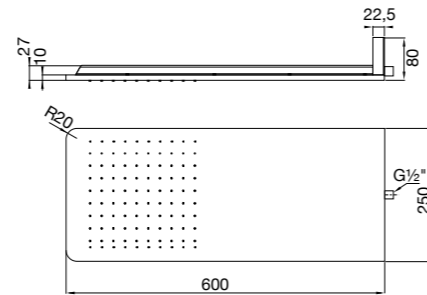

390 1620

430 mm x 200 mm x 60 mm

Regenbrause ultraflach 2 mm

Rain shower ultra slim 2 mm

Douche de tête «ultra-mince» 2 mm

ultrapłaska 2 mm

12,5
l/min – 3 bar