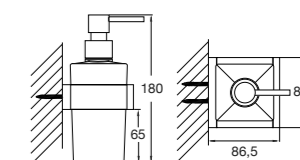

Preis | Price | Prix | Cena

Chrome	460 8002	160,00 Euro