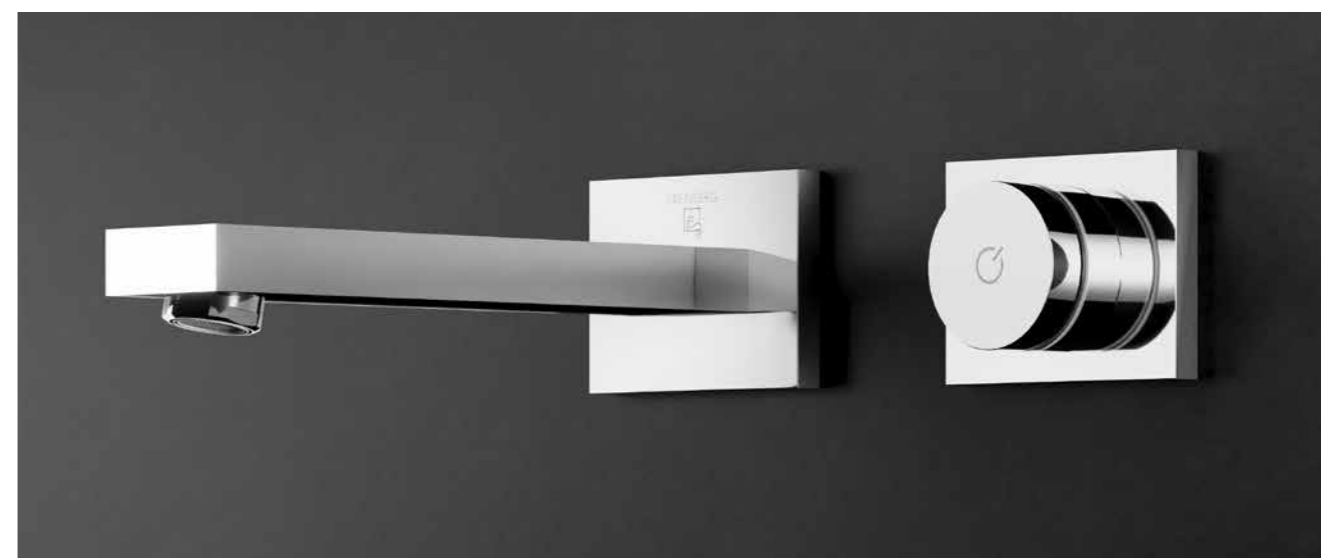

iFLOW

© Digital