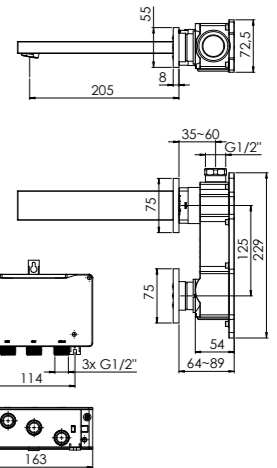

new 160 1814 E

Ausladung 205 mm
projection 205 mm
projection 205 mm
wylewka 205 mm

Preis | Price | Prix | Cena

Chrome	160 1814 E	365,00 Euro
Matt Black	160 1814 E S	550,00 Euro
Brushed Nickel	160 1814 E BN	570,00 Euro