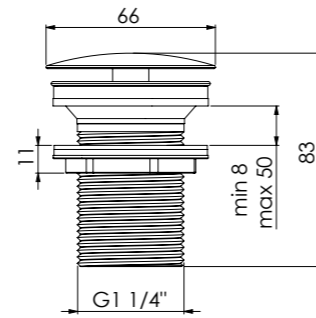

100 1693

Schaftventil 1 1/4"
für Waschbecken ohne Überlauf

Shaft valve 1 1/4"
for basins without overflow

Fermeture pour siphon 1 1/4"
pour lavabo sans trop-plein

Odphływ 1 1/4"
do umywalek bez przelewu

Preis | Price | Prix | Cena

Chrome	100 1693	65,00 Euro
Matt Black	100 1693 S	95,00 Euro
Brushed Gold	100 1693 BG	105,00 Euro