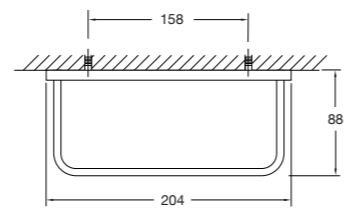

Preis | Price | Prix | Cena

Chrome	450 2500	72,50 Euro

450 2400

Handtuchhaken
aus Messing

Towel hook
made of brass

Crochets à serviettes
en laiton

Haczyk na ręcznik
z mosiądzu