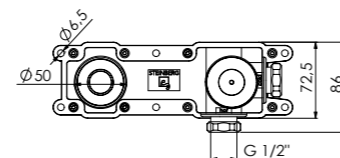

Preis | Price | Prix | Cena

010 1800 3	229,00 Euro

099 1826 Verlängerungsset 25 mm | Extension set 25 mm 79,00 Euro

099 1826 5 Verlängerungsset 50 mm | Extension set 50 mm 110,00 Euro