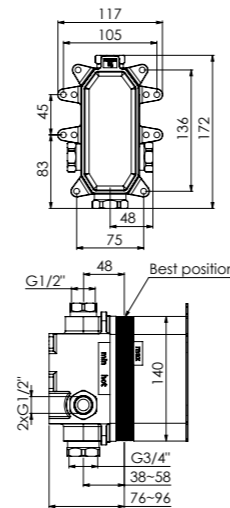

SERIENÜBERGREIFENDE KOMBINATIONSMÖGLICHKEITEN

CROSS-SERIES COMBINATIONS

COMBINAISONS ENTRE LES SÉRIES

ARTYKUŁY PASUJĄCE DO WIELU SERII

thermostats

ab Seite

from page | de page | od strony

206

slidetronic

ab Seite

from page | de page | od strony

192

iFlow

ab Seite

from page | de page | od strony

186