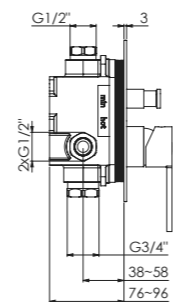

FERTIGMONTAGESET

für Wanne/Brause-Einhebelmischer
(Einbaukörper 010 2110 3 separat bestellen)

FINISH SET

for single lever bath/shower mixer
(Concealed set 010 2110 3 order separately)

JEU DE FINITION

pour mitigeur mono commande baignoire/douche
(Corps d'encastrement 010 2110 3 à commander séparément)

ELEMENT ZEWNĘTRZNY

do baterii wannowo natryskowej jednouchwytowej
(element podtynkowy 010 2110 3 zamawiać oddzielnie)

Ø 18,6 l/min | 13,8 l/min
3 bar

260 2103 3

mit Abdeckplatte Ø 185 mm,
mit automatischem Umsteller

with cover plate dia. 185 mm,
with automatic diverter

avec plaque de protection Ø 185 mm,
avec inverseur automatique

z rozetą Ø 185 mm,
z automatycznym przełącznikiem

Preis | Price | Prix | Cena

Chrome	260 2103 3	330,00 Euro
Matt Black	260 2103 3 S	500,00 Euro
Rose Gold	260 2103 3 RG	550,00 Euro
Brushed Nickel	260 2103 3 BN	500,00 Euro
Matt White	260 2103 3 W	500,00 Euro

099 2105 3 Verlängerungsset 25 mm | Extension set 25 mm 95,00 Euro

099 2105 5 3 Verlängerungsset 50 mm | Extension set 50 mm 129,00 Euro

UNTERPUTZ EINBAUKÖRPER ½"

Universell für alle Wanne/Brause- und Brause-Einhebelmischer

CONCEALED SET ½"

for all single lever bath/shower and shower mixers

CORPS D'ENCASTREMENT ½"

avec boîte étanche pour mitigeur baignoire/douche et douche

ELEMENT PODTYNKOWY PODŁĄCZENIA ½"

uniwersalny do wszystkich baterii wannowo-natryskowych jednouchwytowych
i natryskowych jednouchwytowych

010 2110 3

Unterputz Einbaukörper ½"
mit wasserdichtem Einbaukasten, mit Keramikkartusche,
mit Kerdi Dichtmanschette, mit Schallschutzmatte

Concealed set ½"

with water-tight concealed box, with ceramic cartridge,
with Kerdi membrane, with noise absorbing mat

Corps d'encastrement ½"