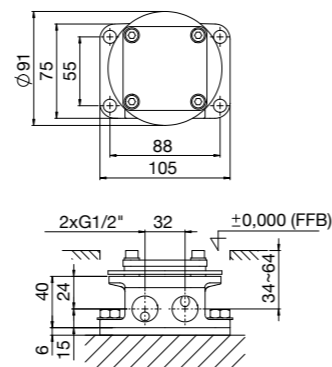

FREISTEHENDE WANNEN-ARMATUR

(Einbaukörper 020 1162 separat bestellen)

FREE STANDING BATH MIXER

(Concealed set 020 1162 order separately)

ROBINETTERIE BAIGNOIRE SUR PIED

(Corps d'encastrement 020 1162 à commander séparément)

ARMATURA DO WANNY WOLNOSTOJĄCEJ

(Element podtynkowy z połączeniami 020 1162 zamawiać oddzielnie)

Δ 23,5 l/min | 14,4 l/min
3 bar

new 340 1162

mit 90° Keramikventilen,
eigensicher gegen Rückfließen,
mit Umsteller und Handbrause,
Ausladung 220 mm

with 90° ceramic headparts,
intrinsically safe against backflow,
with diverter and hand shower,
projection 220 mm

avec têtes céramique 90°,
sécurité contre le reflux,
avec inverseur automatique
et douchette à main,
projection 220 mm

z 90° zaworami ceramicznymi,
zabezpieczenie przepływów zwrotnych,
z przełącznikiem na słuchawkę,
wylewka 220 mm

Preis | Price | Prix | Cena

Chrome	340 1162	840,00 Euro
Matt Black	340 1162 S	1.030,00 Euro
Brushed Gold	340 1162 BG	1.150,00 Euro

020 1162

Einbaukörper ½"

für alle freistehenden Wannen-Armaturen

(mit einem Standfuß)

nachträgliche Ausrichtung (horizontal) möglich,
mit Abdrückstopfen (Armatur separat bestellen)

Concealed set ½"

for all free standing bath mixers (one pedestal)

horizontal adjustment possible,

with pressure plug (mixer order separately)

Corps d'encastrement universel ½"

pour robinetterie baignoire sur pied,

réglage et ajustement après installation

(livre avec bouchon d'obturation)

(Robinetterie à commander séparément)

Element podtynkowy z połączeniami ½"

Do wszystkich wolnostojących armatur

wannowych (na jednej nodze),

możliwe późniejsze dopasowanie (poziomo),

z zaślepką (element zewnętrzny zamawiać

oddzielnie)

Preis | Price | Prix | Cena

020 1162	335,00 Euro

FERTIGMONTAGESET