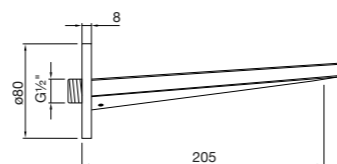

BIDET-EINHEBELMISCHER

SINGLE LEVER BIDET MIXER

MITIGEUR MONO COMMANDE DE BIDET

ARMATURA BIDETOWA JEDNOUCHWYTOWA

Ø 13,4 l/min
3 bar

260 1300

mit Keramikkartusche, mit Ablaufgarnitur 1 ¼",
mit Flexschläuchen ¾", Ausladung 105 mm

with ceramic cartridge, with pop up waste 1 ¼",
with flexible hoses ¾", projection 105 mm

avec cartouche céramique, avec garniture d'écoulement 1 ¼",
avec flexibles ¾", projection 105 mm

z głowicą ceramiczną, z korkiem automatycznym 1 ¼",
z węzami elastycznymi do podłączenia baterii ¾",
wylewka 105 mm

Preis | Price | Prix | Cena

Chrome 260 1300 510,00 Euro

Matt Black 260 1300 S 700,00 Euro

WAND-AUSLAUF FÜR WASCHTISCH ODER WANNE

WALL SPOUT FOR BASIN OR BATHTUB

BEC MURAL POUR LAVABO OU BAIGNOIRE

WYLEWKA DO WANNY LUB UMYWALKI

260 2310

Ausladung 205 mm

projection 205 mm

projection 205 mm

wylewka 205 mm

Preis | Price | Prix | Cena

Chrome 260 2310 270,00 Euro