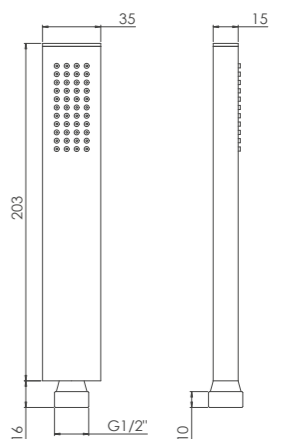

099 9675

mit Easy Clean
with Easy Clean
avec système anticalcaire „Easy Clean“
z systemem Easy Clean

Preis | Price | Prix | Cena

Chrome	099 9675	65,00 Euro