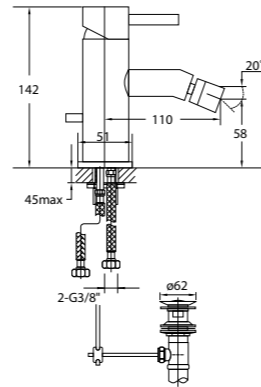

BIDET-EINHEBELMISCHER

SINGLE LEVER BIDET MIXER

MITIGEUR MONO COMMANDE DE BIDET

ARMATURA BIDETOWA JEDNOUCHWYTOWA

Ø 6 l/min
3 bar

100 1300

mit Keramikkartusche, mit Ablaufgarnitur 1 ¼",
mit Flexschläuchen ¾", Ausladung 110 mm
with ceramic cartridge, with pop up waste 1 ¼",
with flexible hoses ¾", projection 110 mm
avec cartouche céramique, avec garniture d'écoulement
1 ¼", avec flexibles ¾", projection 110 mm
z głowicą ceramiczną, z korkiem automatycznym 1 ¼",
z węzami elastycznymi do podłączenia baterii ¾",
wylewka 110 mm

Preis | Price | Prix | Cena

Chrome	100 1300	270,00 Euro
Matt Black	100 1300 S	378,00 Euro
Rose Gold	100 1300 RG	405,00 Euro
Brushed Gold	100 1300 BG	405,00 Euro
Brushed Nickel	100 1300 BN	378,00 Euro

Ø 13,8 l/min
3 bar

100 1350

Unterputz - Einhebelmischer mit Bidet Spray
mit Brauseschlauch

Single lever concealed mixer with bidet spray
with shower hose

Mitigeur monocommande encastré avec jet bidet
avec tuyau de douche

Bateria bidetowa podtynkowa
element podtynkowy w zestawie

Preis | Price | Prix | Cena

Chrome	100 1350	325,00 Euro
Matt Black	100 1350 S	520,00 Euro

FREISTEHENDE WANNEN-ARMATUR

(Einbaukörper 010 1160 separat bestellen)

FREE STANDING BATH MIXER

(Concealed set 010 1160 order separately)

ROBINETTERIE BAIGNOIRE SUR PIED/S

(Corps d'encastrement 010 1160 à commander séparément)

ARMATURA DO WANNY WOLNOSTOJĄCEJ

(Element podtynkowy z połączeniami 010 1160 zamawiać oddzielnie)

Ø 21,4 l/min | 18,2 l/min
3 bar

100 1162

mit 90° Keramikventilen,
eigensicher gegen Rückfließen,
mit Umsteller und Handbrause,
Ausladung 155 mm

with 90° ceramic headparts,
intrinsically safe against backflow,
with diverter and hand shower,
projection 155 mm