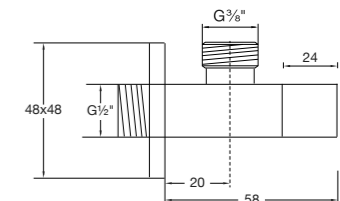

120 1640

Eckventil 1/2"
mit 3/8" Anschluss für Flexschlauch

Angle valve 1/2"
with 3/8" connection for flexible hose

Robinet équerre 1/2"
raccord pour flexible 3/8"

Zawór kątowy 1/2"
z podłączeniem do węży elastycznego 3/8"

Preis | Price | Prix | Cena

Chrome	120 1640	70,00 Euro
Matt Black	120 1640 S	105,00 Euro

160