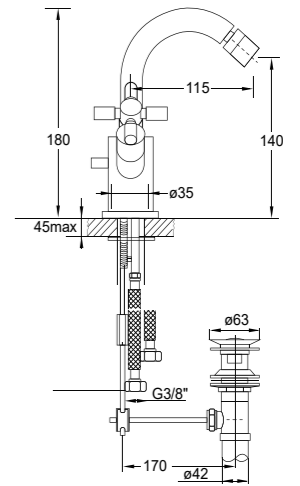

250 1300

mit 90° Keramikventilen, mit Ablaufgarnitur 1 ¼",
mit Flexschläuchen ¾", Ausladung 115 mm
with 90° ceramic headparts, with pop up waste 1 ¼",
with flexible hoses ¾", projection 115 mm

avec têtes céramique 90°, avec flexibles ¾",
projection 115 mm

z 90° zaworami ceramicznymi, z korkiem automatycznym 1 ¼",
z węzami elastycznymi do podłączenia baterii ¾",
wylewka 115 mm

Preis | Price | Prix | Cena

Chrome	250 1300	270,00 Euro