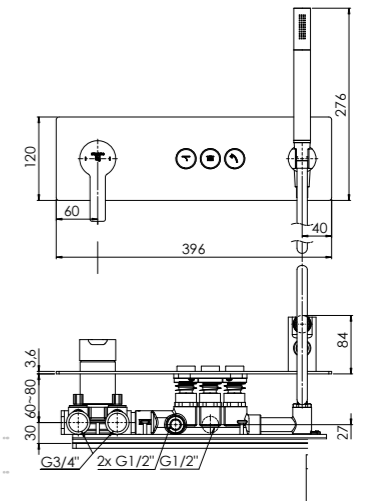

390 2232 2

für 3 Verbraucher, mit Abdeckplatte 396 mm x 120 mm

for 3 outlets, with cover plate 396 mm x 120 mm

pour 3 utilisateurs, avec plaque de protection 396 mm x 120 mm

3 wyjscia, z rozetą 396 mm x 120 mm

Preis | Price | Prix | Cena

Chrome	390 2232 2	1.350,00 Euro
Matt Black	390 2232 2 S	1.700,00 Euro