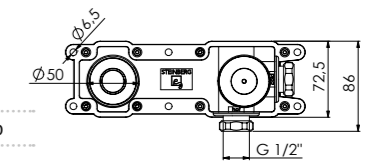

Preis | Price | Prix | Cena

010 1800 3 229,00 Euro

099 1826 Verlängerungsset 25 mm | Extension set 25 mm 79,00 Euro

099 1826 5 Verlängerungsset 50 mm | Extension set 50 mm 110,00 Euro

Δ 6 l/min
3 bar

100 1804 3