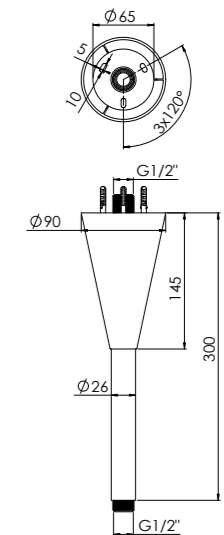

BRAUSEARM DECKENMONTAGE

SHOWER ARM CEILING MOUNTED

new 310 1571

300 mm

Preis | Price | Prix | Cena

Chrome	310 1571	100,00 Euro
Matt Black	310 1571 S	125,00 Euro