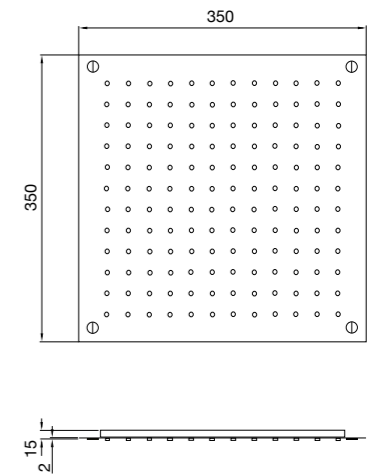

390 6312

350 mm x 350 mm

9,2
l/min – 3 bar

Preis | Price | Prix | Cena

Polished Stainless Steel	390 6312	990,00 Euro
Matt Black	390 6312 S	1.200,00 Euro