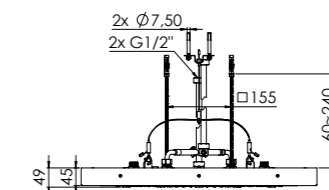

15,01 29,82
l/min – 3 bar