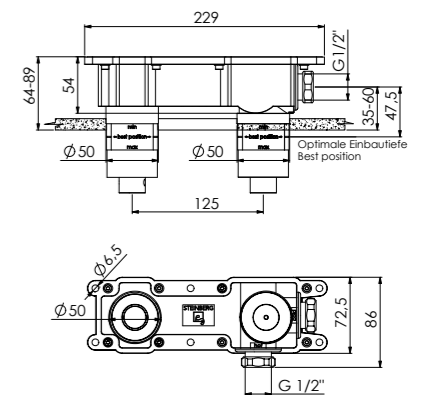

Preis | Price | Prix | Cena

010 1800 3 229,00 Euro

099 1826 Verlängerungsset 25 mm | Extension set 25 mm 79,00 Euro

099 1826 5 Verlängerungsset 50 mm | Extension set 50 mm 110,00 Euro

SEITE
PAGE 102