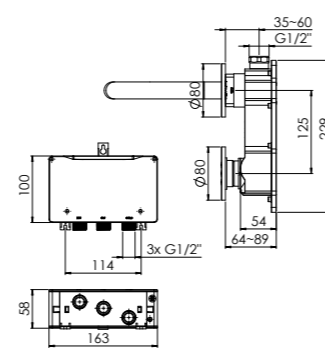

Ø 5 l/min
3 bar

new 260 1814 E

Ausladung 205 mm
projection 205 mm
projection 205 mm
wylewka 205 mm

Preis | Price | Prix | Cena

Chrome	260 1814 E	380,00 Euro
Matt Black	260 1814 E S	590,00 Euro
Rose Gold	260 1814 E RG	650,00 Euro