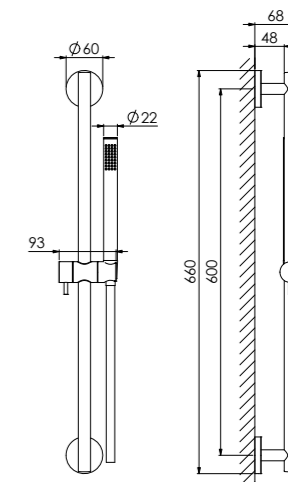

avec barre de douche 600 mm,
avec douchette à main

z drążkiem do słuchawki 600 mm,
ze słuchawką

Preis | Price | Prix | Cena

Chrome	340 1600	155,00 Euro
Matt Black	340 1600 S	215,00 Euro
Brushed Gold	340 1600 BG	250,00 Euro