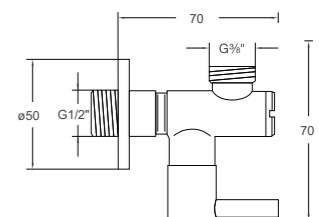

100 1640

Eckventil ½" mit ¾" Anschluss für Flexschlauch

Angle valve ½" with ¾" connection for flexible hose
Robinet équerre ½" raccord pour flexible ¾"
Zawór kątowy ½" z połączeniem do węży elastycznego ¾"

Preis | Price | Prix | Cena

Chrome	100 1640	35,00 Euro
Matt Black	100 1640 S	55,00 Euro