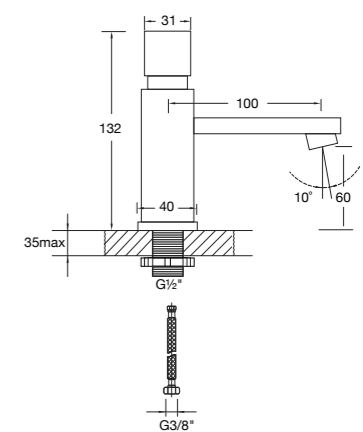

160 2500

mit 90° Keramikventil,
mit Flexschlauch 3/8",
Ausladung 100 mm

with 90° ceramic headpart,
with flexible hose 3/8",
projection 100 mm

avec tête céramique 90°,
flexible 3/8",
projection 100 mm

z 90° zaworami ceramicznymi,
z węzami elastycznymi do podłączenia baterii 3/8",
wylewka 100 mm

Preis | Price | Prix | Cena

Chrome	160 2500	190,00 Euro
Matt Black	160 2500 S	230,00 Euro
Rose Gold	160 2500 RG	250,00 Euro
Brushed Nickel	160 2500 BN	250,00 Euro