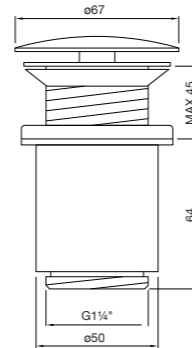

100 1691

Ablaufgarnitur mit Druckverschluss
für Waschbecken ohne Überlauf

Waste with „push-down“
for basins without overflow

Bonde „Clic-Clac“
pour lavabo sans trop-plein

Korek automatyczny z zamknięciem ciśnieniowym
do umywalek bez przelewu

Preis | Price | Prix | Cena

Chrome	100 1691	70,00 Euro