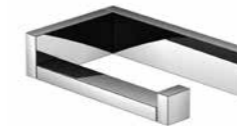

460 2002

Glashalter mit Glas
aus Messing, satiniert schwarz

Tumbler with holder with glass
made of brass, frosted black

Porte verre en laiton avec verre
en laiton, avec verre noir satiné

Kubek ze szkła z uchwytem
z mosiądzu, matowy czarny

Preis | Price | Prix | Cena

Chrome	460 2002	115,00 Euro