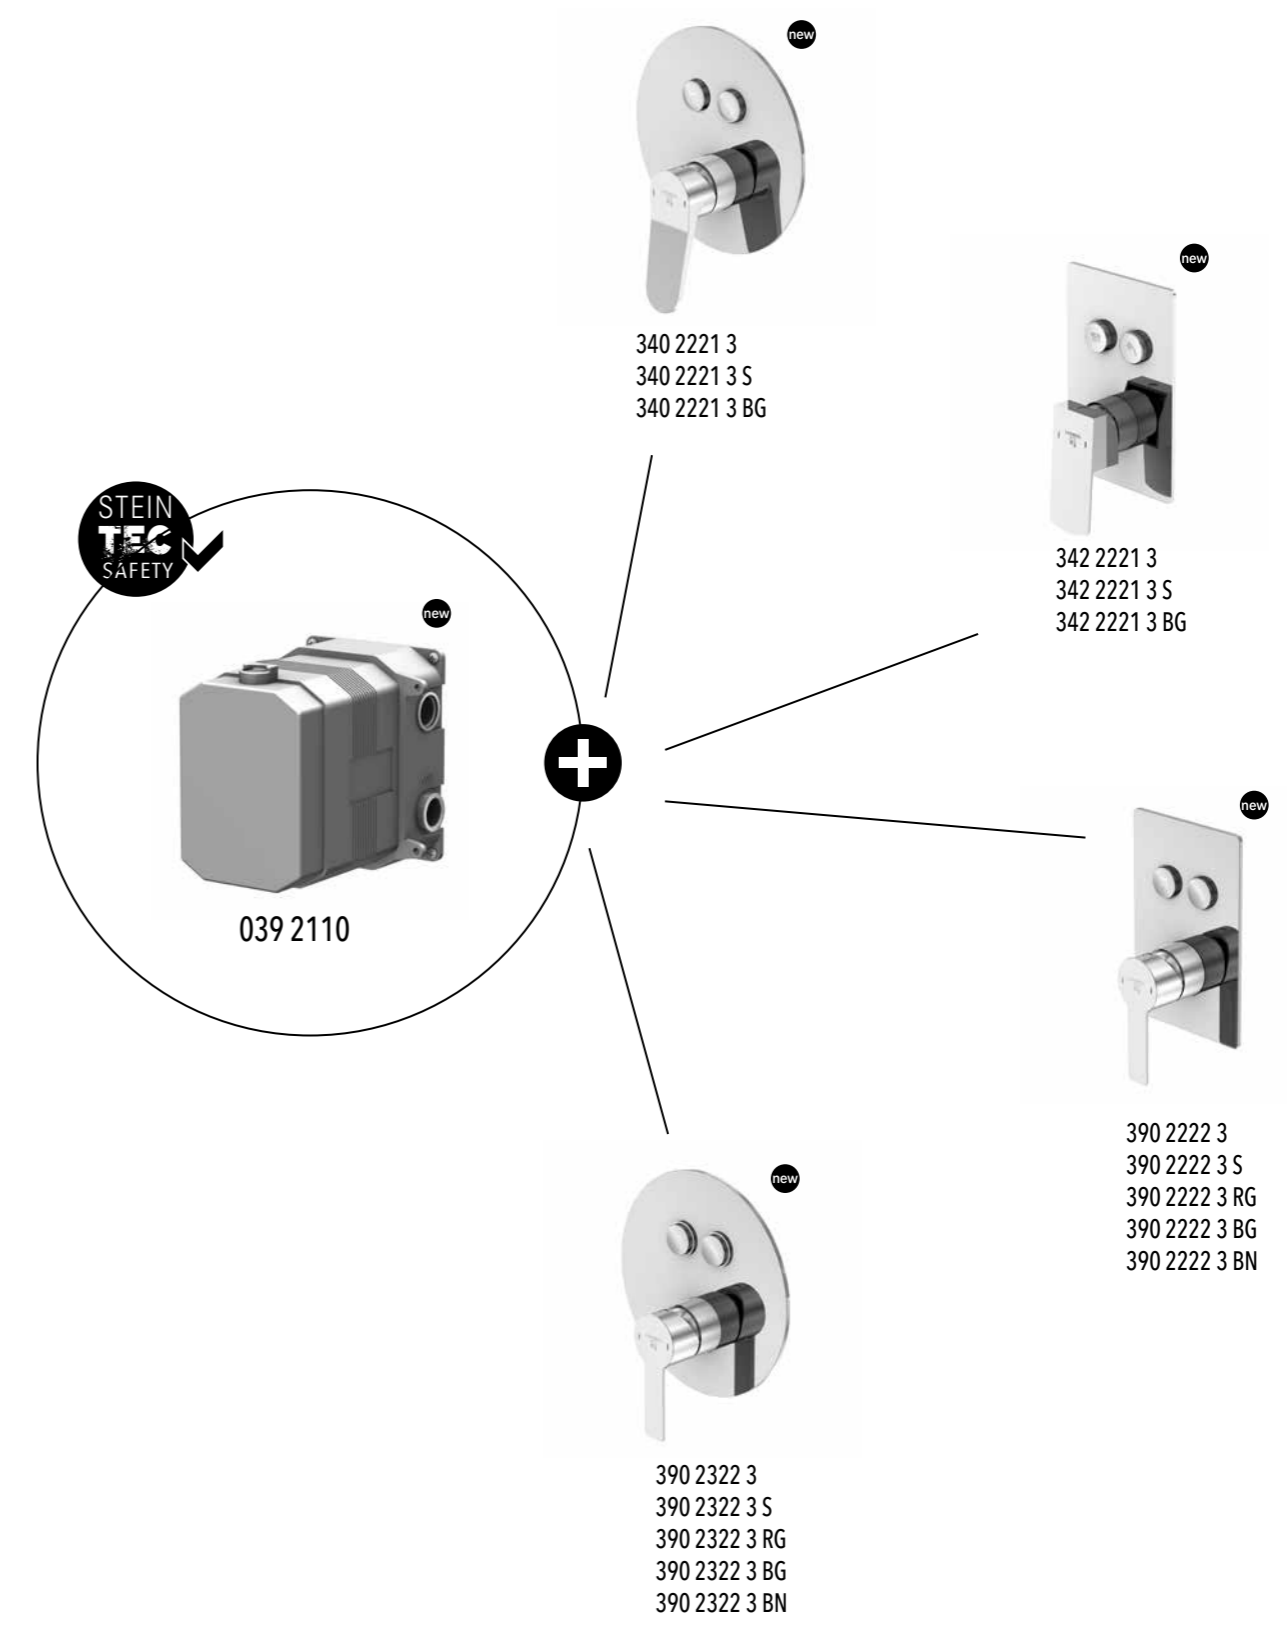

JEDNOUCHWYTOWA BATERIA PODTYNKOWA PUSHTRONIC 1/2"

FERTIGMONTAGESET

für Wanne/Brause-Einhebelmischer ½", mit pushtronic Bedienkomfort, 4 Buttons mit unterschiedlichen Symbolen im Lieferumfang enthalten, es können mehrere Verbraucher gleichzeitig angesteuert werden (Einbaukörper 039 2110 separat bestellen)