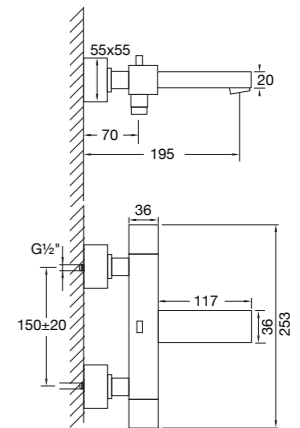

160 3100

für Wanne mit Umsteller, Ausladung 195 mm

for bathtub with diverter, projection 195 mm

pour la baignoire avec inverseur, projection 195 mm

do wanny z przełącznikiem, wylewka 195 mm

Preis | Price | Prix | Cena

Chrome	160 3100	600,00 Euro