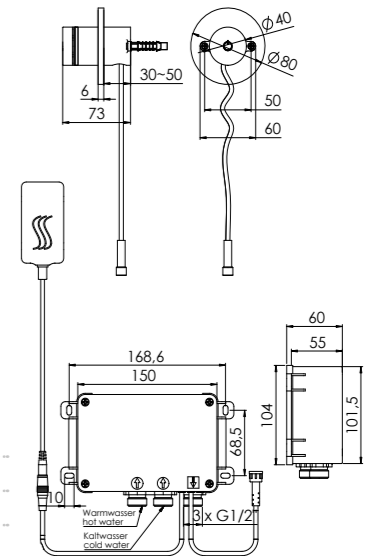

new 310 2250

für 1 Verbraucher,
mit Abdeckplatte $\varnothing$ 80 mm
for 1 outlet,
with cover plate $\varnothing$ 80 mm
pour maximum 1 sorties,
avec plaque de protection $\varnothing$ 80 mm
dla maksymalny 1 odbiorników,
z rozetą $\varnothing$ 80 mm

Preis | Price | Prix | Cena

Chrome	310 2250	1.100,00 Euro
Matt Black	310 2250 S	1.200,00 Euro