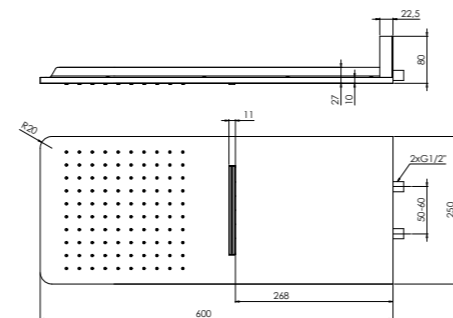

390 5652

600 mm x 250 mm

2 Strahlarten

2 functions

2 fonctions

2 typy strumienia

Preis | Price | Prix | Cena

Polished Stainless Steel 390 5652 1.090,00 Euro

18,5 17,5
l/min – 3 bar