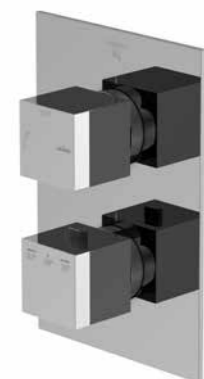

099 4126 3 Verlängerungsset 25 mm | Extension set 25 mm 175,00 Euro

099 4126 5 3 Verlängerungsset 50 mm | Extension set 50 mm 230,00 Euro

Ø 12,5 l/min
3 bar

160 4133 3

mit Abdeckplatte 150 mm x 220 mm
with cover plate 150 mm x 220 mm
avec plaque de protection 150 mm x 220 mm
z rozetą 150 mm x 220 mm

Preis | Price | Prix | Cena

Chrome	160 4133 3	475,00 Euro
Matt Black	160 4133 3 S	800,00 Euro
Rose Gold	160 4133 3 RG	850,00 Euro
Brushed Nickel	160 4133 3 BN	800,00 Euro