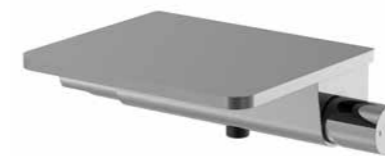

AUFPUTZ-EINHEBELMISCHER ½"

mit Keramikkartusche, eigensicher gegen Rückfließen

EXPOSED SINGLE LEVER MIXER ½"

with ceramic cartridge, intrinsicly safe against backflow

MITIGEUR MONO COMMANDE ½" MURAL

avec cartouche céramique, sécurité contre le reflux

ARMATURA JEDNOUCHWYTOWA ½"

z głowicą ceramiczną, zabezpieczenie przepływów zwrotnych

Ø 15,6 l/min | 13,2 l/min
3 bar

240 1100

für Wanne
mit Umsteller und Handbrausehalter,
Ausladung 180 mm

for bathtub
with diverter and bracket, projection 180 mm

pour la baignoire
avec inverseur et support,
projection 180 mm

do wanny
z przełącznikiem na słuchawkę, wylewka 180 mm