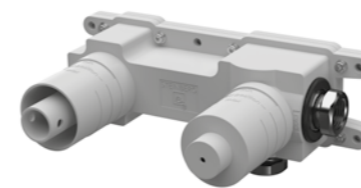

010 1800 3

Unterputz Einbaukörper ½"
mit wasserdichtem Einbaukasten, mit Keramikkartusche,
mit Schallschutzmatte

Concealed set ½"
with water-tight concealed box, with ceramic cartridge,
with noise absorbing mat

Corps d'encastrement ½"
avec boîte étanche, avec cartouche céramique,
avec tapis insonorisant

Element podtynkowy podłączenia ½"
z wodoszczelnym elementem podtynkowym,
z wodoszczelną membraną, z matą wygłuszającą