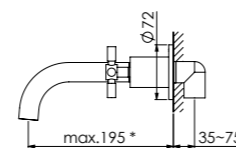

3-LOCH WASCHTISCH-WAND-ARMATUR

mit 90° Keramikventilen, inkl. Messing-Unterputzkörper ½"

3-HOLE WALL MOUNTED BASIN MIXER

with 90° ceramic headparts, with concealed body ½"

MÉLANGEUR DE LAVABO 3-TROU MURAL

têtes céramique 90°, avec corps d'encastrement ½"

3-OTWOROWA ARMATURA ŚCIENNA

z 90° zaworami ceramicznymi, z elementem podtynkowym podłączenia ½"

Δ 6 l/min
3 bar

250 1902

Ausladung 195 mm
projection 195 mm
projection 195 mm
wylewka 195 mm

Preis | Price | Prix | Cena

Chrome	250 1902	380,00 Euro
Matt Black	250 1902 S	535,00 Euro
Rose Gold	250 1902 RG	590,00 Euro
Brushed Gold	250 1902 BG	590,00 Euro
Brushed Nickel	250 1902 BN	535,00 Euro

250 1916

Ausladung 245 mm
projection 245 mm
projection 245 mm
wylewka 245 mm

Preis | Price | Prix | Cena

Chrome	250 1916	400,00 Euro
Matt Black	250 1916 S	560,00 Euro

250 1905 Verlängerungsset 25 mm | Extension set 25 mm 115,00 Euro

250 1905 5 Verlängerungsset 50 mm | Extension set 50 mm 149,00 Euro

Verlängerungsset Brushed Nickel/Rose Gold/Matt Black auf Anfrage

Extension kit Brushed Nickel/Rose Gold/Matt Black on request

Kit d'extension Brushed Nickel/Rose Gold/Matt Black sur demand

Zestaw przedłużający Nickel/Rose Gold/Matt Black pod zapytanie

3-LOCH WASCHTISCH-ARMATUR

mit 90° Keramikventilen, mit Verbindungsschläuchen zu den Seitenventilen,
Anschlusschläuche zu den Seitenventilen 099 9232 separat bestellen

3-HOLE BASIN MIXER

with 90° ceramic headparts, with connecting hoses to the angle valves, flex hoses between
deckvalve and angle valve 099 9232 not included, order separately

MÉLANGEUR DE LAVABO 3-TROU

têtes céramique 90°, avec flexibles pour raccordement bec/robinet d'arrêt, flexibles pour raccordement
robinet d'arrêt au robinet équerre 099 9232 à commander apart

3-OTWOROWA ARMATURA UMYWALKOWA