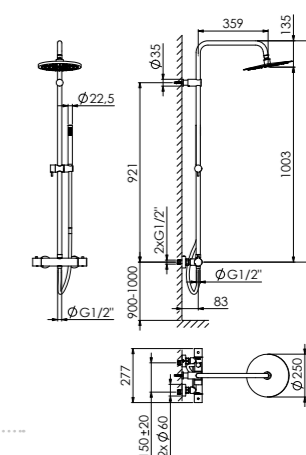

new 340 2721

mit höhenverstellbarem Gleiter für Handbrause, mit höhenverstellbarem Regenbrausearm (bei Installation)

with sliding bracket for handshower, with height adjustable shower arm (during installation)

hauteur réglable (pendant installation), avec inverseur intégrée, avec curseur z regulowanym uchwytem, z obracającym i regulowanym ramieniem deszczownicy (podczas montażu)

Preis | Price | Prix | Cena

Chrome	340 2721	500,00 Euro
Matt Black	340 2721 S	680,00 Euro
Brushed Gold	340 2721 BG	792,00 Euro