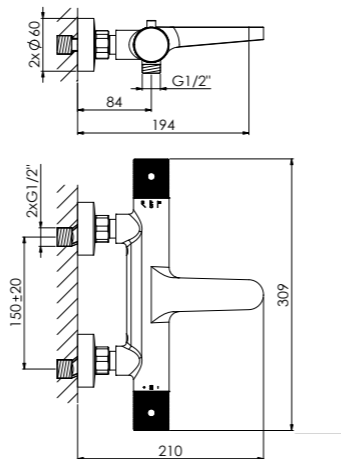

new 171 3100

für Wanne
mit Umsteller, Ausladung 194 mm
for bathtub
with diverter, projection 194 mm
pour la baignoire
avec inverseur, projection 194 mm
do wanny
z przełącznikiem, wylewka 194 mm

Preis | Price | Prix | Cena

Chrome	171 3100	425,00 Euro
Matt Black	171 3100 S	495,00 Euro
Brushed Gold	171 3100 BG	575,00 Euro