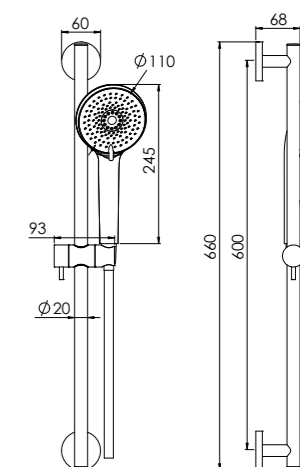

new 340 1601

mit Brausestange 600 mm
Handbrause 3-fach verstellbar

with slide rail 600 mm,
hand shower 3 functions

avec barre de douche 600 mm,
douchette à main avec 3 fonctions

z drążkiem do słuchawki 600 mm,
ze słuchawką 3-funkcyjną

Preis | Price | Prix | Cena

Chrome	340 1601	155,00 Euro
Matt Black	340 1601 S	215,00 Euro
Brushed Gold	340 1601 BG	250,00 Euro