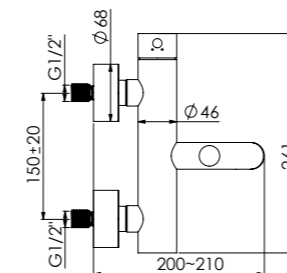

for bathtub

with automatic diverter, projection 185 mm

pour la baignoire

avec inverseur automatique, projection 185 mm

do wanny

z automatycznym przełącznikiem, wylewka 185 mm

Preis | Price | Prix | Cena

Chrome	100 1100	359,00 Euro
Matt Black	100 1100 S	495,00 Euro
Matt White	100 1100 W	495,00 Euro
Rose Gold	100 1100 RG	539,00 Euro
Brushed Gold	100 1100 BG	539,00 Euro
Brushed Nickel	100 1100 BN	495,00 Euro