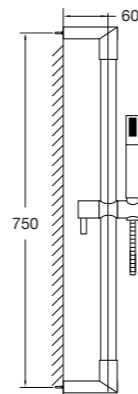

Preis | Price | Prix | Cena

Chrome	100 1605	240,00 Euro