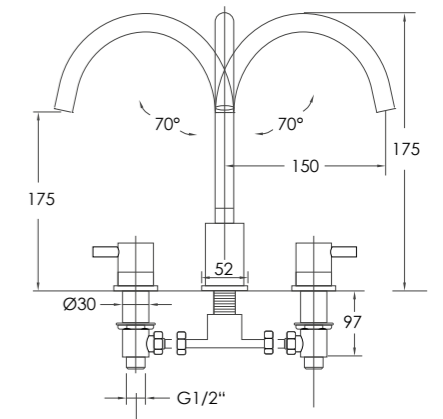

with swivel spout,
with pop up waste $1\frac{1}{4}$ "
projection 150 mm

avec bec pivotant,
avec garniture d'écoulement $1\frac{1}{4}$ ",
projection 150 mm

z obrotową wylewką,
z korkiem automatycznym $1\frac{1}{4}$ ",
wylewka 150 mm