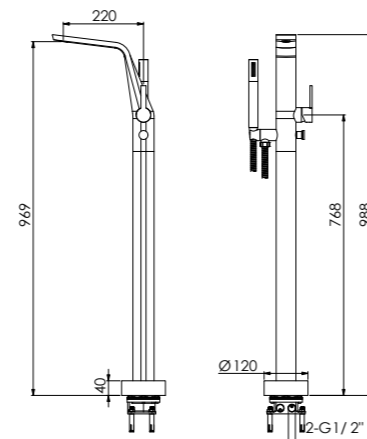

FREISTEHENDE WANNEN-ARMATUR

(Einbaukörper 020 1162 separat bestellen)

FREE STANDING BATH MIXER

(Concealed set 020 1162 order separately)

ROBINETTERIE BAIGNOIRE SUR PIED

(Corps d'encastrement 020 1162 à commander séparément)

ARMATURA DO WANNY WOLNOSTOJĄCEJ

(Element podtynkowy z podłączeniami 020 1162 zamawiać oddzielnie)

Ø 17,1 l/min | 13,1 l/min
3 bar

260 1162

mit Keramikkartusche,
eigensicher gegen Rückfließen,
mit Umsteller und Handbrause,
Ausladung 220 mm

with ceramic cartridge,
intrinsicly safe against backflow,
with diverter and hand shower,
projection 220 mm

avec cartouche céramique, sécurité contre le reflux,
avec inverseur automatique et
douchette à main, projection 220 mm

z głowicą ceramiczną,
zabezpieczenie przepływów zwrotnych,
z przełącznikiem na słuchawkę,
wylewka 220 mm

Preis | Price | Prix | Cena

Chrome	260 1162	2.300,00 Euro
Matt Black	260 1162 S	3.250,00 Euro
Rose Gold	260 1162 RG	3.500,00 Euro
Brushed Nickel	260 1162 BN	3.250,00 Euro

020 1162

Einbaukörper ½"

für alle freistehenden Wannen-Armaturen
(mit einem Standfuß)

Concealed set ½"

for all free standing bath mixers (one pedestal)
horizontal adjustment possible,
with pressure plug (mixer order separately)

Corps d'encastrement universel ½"
pour robinetterie baignoire sur pied,
réglage et ajustement après installation
(livre avec bouchon d'obturation)

(Robinetterie à commander séparément)

Element podtynkowy z podłączeniami ½"

Do wszystkich wolnostojących armatur
wannowych (na jednej nodze),
możliwe późniejsze dopasowanie (poziomo),
z zaślepką (element zewnętrzny zamawiać
oddzielnie)

Preis | Price | Prix | Cena

020 1162	335,00 Euro

AUFPUTZ-EINHEBELMISCHER ½"

mit Keramikkartusche, eigensicher gegen Rückfließen

EXPOSED SINGLE LEVER MIXER ½"