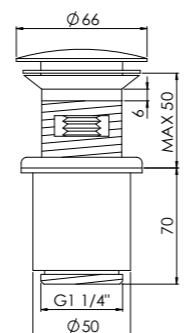

100 1692

Ablaufgarnitur mit Druckverschluss
für Waschbecken mit Überlauf

Waste with „push-down“
for basins with overflow

Bonde „Clic-Clac“
pour lavabo avec trop-plein

Korek automatyczny z zamknięciem ciśnieniowym
do umywalk z przelewem

Preis | Price | Prix | Cena

Chrome	100 1692	70,00 Euro
Matt Black	100 1692 S	99,00 Euro
Rose Gold	100 1692 RG	109,00 Euro
Brushed Gold	100 1692 BG	109,00 Euro
Brushed Nickel	100 1692 BN	99,00 Euro