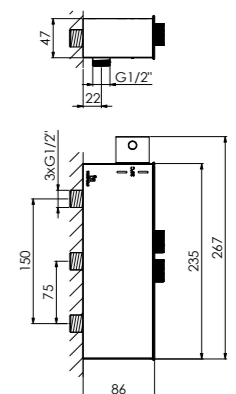

new 390 3320

für 2 Verbraucher
for 2 outlets
pour 2 utilisateurs
2 wyjścia

Preis | Price | Prix | Cena

Chrome	390 3320	950,00 Euro
Matt Black	390 3320 S	1.250,00 Euro