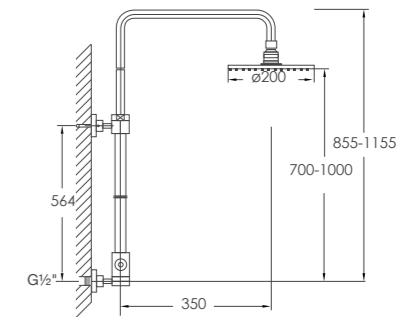

100 2780

mit schwenkbarem und höhenverstellbarem Regenbrausearm (bei Installation)

with swivel and height adjustable shower arm (during installation)

pivotable, hauteur réglable (pendant installation)

z obracającym i regulowanym ramieniem deszczownicy (podczas montażu)

Preis | Price | Prix | Cena

Chrome	100 2780	599,00 Euro