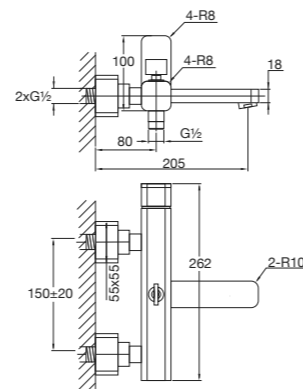

pour la baignoire

avec inverseur automatique, projection 205 mm

do wanny

z automatycznym przełącznikiem, wylewka 205 mm

Preis | Price | Prix | Cena

Chrome	235 1100	540,00 Euro
--------	----------	-------------