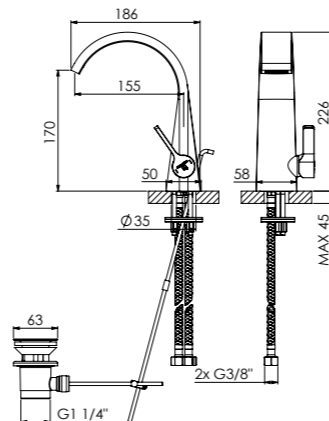

WASCHTISCH-EINHEBELMISCHER

mit Keramikkartusche, mit Flexschläuchen 3/8"

SINGLE LEVER BASIN MIXER

with ceramic cartridge, with flexible hoses 3/8"

MITIGEUR MONO COMMANDE DE LAVABO

avec cartouche céramique avec flexibles 3/8"

ARMATURA UMYWALKOWA JEDNOUCHWYTOWA

z głowicą ceramiczną, z węzami elastycznymi do podłączenia baterii 3/8"

Ø 8 l/min
3 bar

280 1000

mit Ablaufgarnitur 1 1/4", Ausladung 155 mm
with pop up waste 1 1/4", projection 155 mm
avec garniture d'écoulement 1 1/4", projection 155 mm
z korkiem automatycznym 1 1/4", wylewka 155 mm

Preis | Price | Prix | Cena

Chrome	280 1000	470,00 Euro
Matt Black	280 1000 S	645,00 Euro
Rose Gold	280 1000 RG	690,00 Euro

280 1010

ohne Ablaufgarnitur, Ausladung 155 mm
without pop up waste, projection 155 mm
sans garniture d'écoulement, projection 155 mm
bez korka automatycznego, wylewka 155 mm

Preis | Price | Prix | Cena

Chrome	280 1010	460,00 Euro
Matt Black	280 1010 S	645,00 Euro
Rose Gold	280 1010 RG	690,00 Euro

280 1700

ohne Ablaufgarnitur, Ausladung 155 mm
without pop up waste, projection 155 mm
sans garniture d'écoulement, projection 155 mm
bez korka automatycznego, wylewka 155 mm

Preis | Price | Prix | Cena

Chrome	280 1700	675,00 Euro
Matt Black	280 1700 S	895,00 Euro
Rose Gold	280 1700 RG	990,00 Euro

Ø 7,4 l/min
3 bar

3-LOCH WASCHTISCH-ARMATUR

mit 90° Keramikventilen, mit Ablaufgarnitur 1 1/4", mit Verbindungsschläuchen zu den Seitenventilen, Anschlusschläuche zu den Seitenventilen 099 9232 separat bestellen

3-HOLE BASIN MIXER

with 90° ceramic headparts, with connecting hoses to the angle valves, flex hoses between deckvalve and angle valve 099 9232 not included, order separately

MÉLANGEUR DE LAVABO 3-TROU