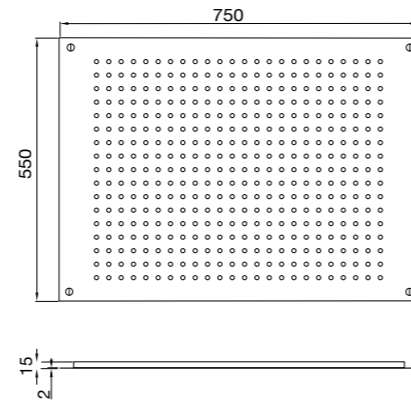

do zabudowy sufitowej, z systemem Easy Clean

390 6712

750 mm x 550 mm

10,2
l/min – 3 bar

Preis | Price | Prix | Cena

Polished Stainless Steel	390 6712	1.900,00 Euro
Matt Black	390 6712 S	2.500,00 Euro

390 6412