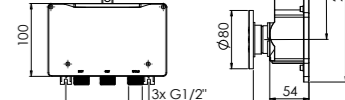

VOLLELEKTRONISCHE WAND-WASCHTISCH-ARMATUR

Fertigmontageset mit elektronischer Mengen- und Temperaturregulierung
(Einbaukörper 010 1800 E separat bestellen)

FULL ELECTRONIC WALL MOUNTED BASIN MIXER

Finish set with electronic temperature and volume control (Concealed set 010 1800 E order separately)

MITIGEUR ÉLECTRONIQUE DE LAVABO MURAL

Jeu de finition avec régulation électronique de la température et du volume
(Corps d'encastrement 010 1800 E à commander séparément)

W PEŁNI ELEKTRONICZNA BATERIA UMYWALKOWA NAŚCIENNA

Element zewnętrzny z elektroniczną regulacją temperatury i objętości
(Element podtynkowy z połączeniami 010 1800 E zamawiać oddzielnie)

Ø 4,5 l/min
3 bar

new 100 1814 E

Ausladung 195 mm
projection 195 mm
projection 195 mm
wylewka 195 mm

Preis | Price | Prix | Cena

Chrome	100 1814 E	209,00 Euro
Matt Black	100 1814 E S	359,00 Euro
Matt White	100 1814 E W	359,00 Euro
Rose Gold	100 1814 E RG	399,00 Euro
Brushed Gold	100 1814 E BG	399,00 Euro
Brushed Nickel	100 1814 E BN	359,00 Euro

Ø 6,8 l/min
3 bar

new 135 1814 E

Ausladung 200 mm
projection 200 mm
projection 200 mm
wylewka 200 mm

Preis | Price | Prix | Cena

Chrome	135 1814 E	385,00 Euro
Matt Black	135 1814 E S	619,00 Euro
Brushed Nickel	135 1814 E BN	619,00 Euro

Ø 5 l/min
3 bar

new 160 1814 E

Ausladung 205 mm
projection 205 mm
projection 205 mm
wylewka 205 mm

Preis | Price | Prix | Cena

Chrome	160 1814 E	365,00 Euro
Matt Black	160 1814 E S	550,00 Euro
Brushed Nickel	160 1814 E BN	570,00 Euro

Ø 5 l/min
3 bar

new 260 1814 E

Ausladung 205 mm
projection 205 mm
projection 205 mm
wylewka 205 mm

Preis | Price | Prix | Cena

Chrome	260 1814 E	380,00 Euro
Matt Black	260 1814 E S	590,00 Euro
Rose Gold	260 1814 E RG	650,00 Euro

Ø 7,5 l/min
3 bar

new 280 1814 E

Ausladung 215 mm
projection 215 mm
projection 215 mm
wylewka 215 mm

Preis | Price | Prix | Cena