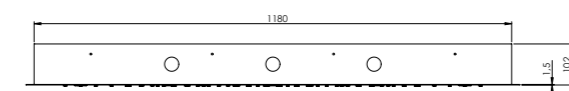

390 6032

1220 mm x 620 mm

3 Strahlarten, mit Beleuchtung: 13 LED Lampen (weiß)

3 fonctions, with lighting: 13 LEDs (white)

3 fonctions, éclairage 13 LED (blanc)

3 typy strumienia, oświetlenie: 13 diod LED (białe)

Preis | Price | Prix | Cena

Polished Stainless Steel	390 6032	7.200,00 Euro