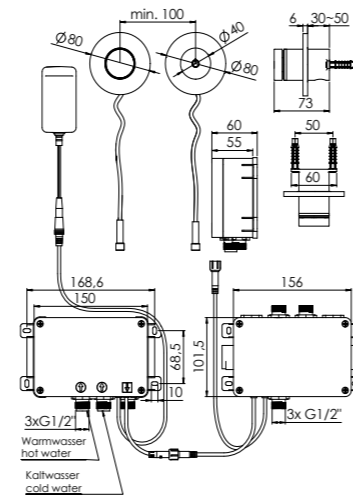

new 310 4120

für 2 Verbraucher,
mit Abdeckplatte $\varnothing$ 80 mm
for 2 outlets,
with cover plate $\varnothing$ 80 mm
pour maximum 2 sorties,
avec plaque de protection $\varnothing$ 80 mm
dla maksymalny 2 odbiorników,
z rozetą $\varnothing$ 80 mm

Preis | Price | Prix | Cena

Chrome	310 4120	1.500,00 Euro
Matt Black	310 4120 S	1.600,00 Euro