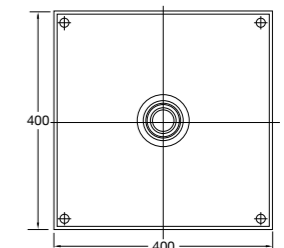

SEITE
PAGE 286

SEITE
PAGE 286