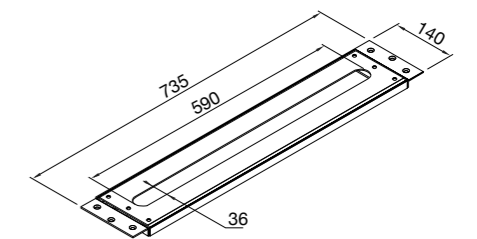

100 9411

Montageplatte für alle Waschtisch- und Wannenrand-Armaturen

Mounting plate for all deck mounted basin and bath tub mixers

Plaque d'installation pour des robinets avec montage sur gorge

Płyta montażowa do wszystkich armatur nawannowych

Preis | Price | Prix | Cena

100 9411	299,00 Euro