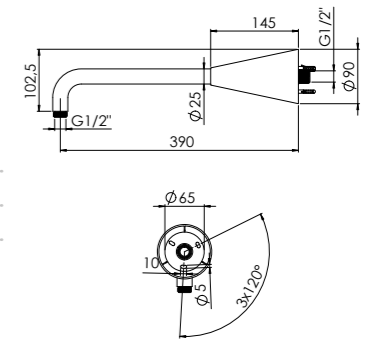

BRAUSEARM WANDMONTAGE

SHOWER ARM WALL MOUNTED

BRAS DE DOUCHE MURAL

RAMIĘ DESZCZOWNICY MONTAŻ ŚCIENNY

new 310 7900

390 mm

Preis | Price | Prix | Cena

Chrome	310 7900	190,00 Euro
Matt Black	310 7900 S	250,00 Euro