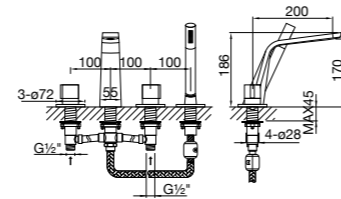

Δ 15 l/min | 13 l/min
3 bar

260 2480

für Anwendung mit Ab- und Überlaufgarnitur mit Wannenfüllfunktion

for use with bath inlet with pop up waste and overflow pour alimentation par le trop-plein
do użytku z napełnianiem przez przelew

Preis | Price | Prix | Cena

Chrome	260 2480	895,00 Euro