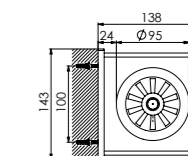

Preis | Price | Prix | Cena

Chrome	450 2901	120,00 Euro
Matt Black	450 2901 S	169,00 Euro