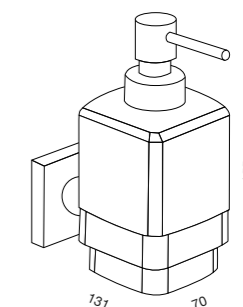

Preis | Price | Prix | Cena

Chrome	450 8000	129,00 Euro