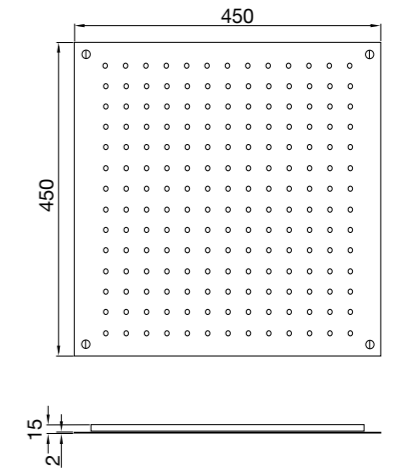

390 6412

450 mm x 450 mm

11,2
l/min – 3 bar

Preis | Price | Prix | Cena

Polished Stainless Steel	390 6412	1.350,00 Euro
Matt Black	390 6412 S	1.650,00 Euro