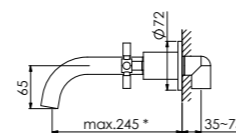

3-LOCH WASCHTISCH-WAND-ARMATUR

mit 90° Keramikventilen, inkl. Messing-Unterputzkörper ½"

3-HOLE WALL MOUNTED BASIN MIXER

with 90° ceramic headparts, with concealed body ½"

MÉLANGEUR DE LAVABO 3-TROU MURAL

têtes céramique 90°, avec corps d'encastrement ½"

3-OTWOROWA ARMATURA ŚCIENNA

z 90° zaworami ceramicznymi, z elementem podtynkowym podłączenia ½"

Δ 6 l/min
3 bar

250 1902

Ausladung 195 mm
projection 195 mm
projection 195 mm
wylewka 195 mm

Preis | Price | Prix | Cena

Chrome	250 1902	380,00 Euro
Matt Black	250 1902 S	535,00 Euro
Rose Gold	250 1902 RG	590,00 Euro
Brushed Gold	250 1902 BG	590,00 Euro
Brushed Nickel	250 1902 BN	535,00 Euro

250 1916

Ausladung 245 mm
projection 245 mm
projection 245 mm
wylewka 245 mm

Preis | Price | Prix | Cena

Chrome	250 1916	400,00 Euro
Matt Black	250 1916 S	560,00 Euro

250 1905 Verlängerungsset 25 mm | Extension set 25 mm 115,00 Euro

250 1905 5 Verlängerungsset 50 mm | Extension set 50 mm 149,00 Euro

Verlängerungsset Brushed Nickel/Rose Gold/Matt Black auf Anfrage

Extension kit Brushed Nickel/Rose Gold/Matt Black on request

Kit d'extension Brushed Nickel/Rose Gold/Matt Black sur demand

Zestaw przedłużający Nickel/Rose Gold/Matt Black pod zapytanie

3-LOCH WASCHTISCH-ARMATUR

mit 90° Keramikventilen, mit Verbindungsschläuchen zu den Seitenventilen,
Anschlusschläuche zu den Seitenventilen 099 9232 separat bestellen

3-HOLE BASIN MIXER

with 90° ceramic headparts, with connecting hoses to the angle valves, flex hoses between
deckvalve and angle valve 099 9232 not included, order separately

MÉLANGEUR DE LAVABO 3-TROU

têtes céramique 90°, avec flexibles pour raccordement bec/robinet d'arrêt, flexibles pour raccordement
robinet d'arrêt au robinet équerre 099 9232 à commander apart

3-OTWOROWA ARMATURA UMYWALKOWA