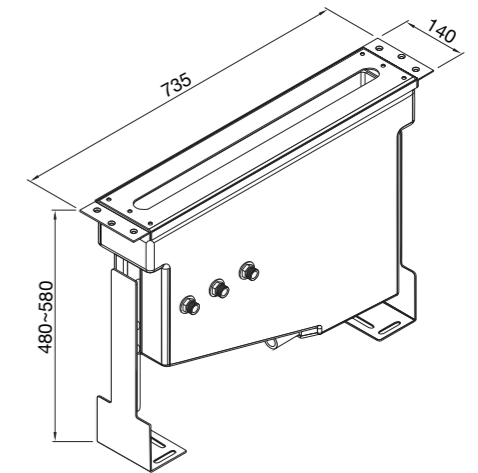

100 9512

Set Anschlusschläuche zu Montagegestell 100 9511, für alle 4-Loch Wannenrand-Armaturen (außer ... 2480), (2 Winkelschläuche 1/2" x 1/2" x 500 mm)

Connection hoses for mounting frame 100 9511 (not for ... 2480), (two angle flexible hoses 1/2" x 1/2" x 500 mm)

Flexible pour bâti support d'installation 100 9511 (sauf ... 2480), (2 flexibles avec angle 1/2" x 1/2" x 500 mm)

Zestaw węży do stelaża montażowego 100 9511 (oprócz ... 2480), (2 węże narożn 1/2" x 1/2" x 500 mm)

Preis | Price | Prix | Cena

100 9512	44,00 Euro