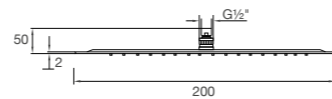

8,4
l/min – 3 bar

390 1686

ø 200 mm x 2 mm

Preis | Price | Prix | Cena

Chrome 390 1686 145,00 Euro