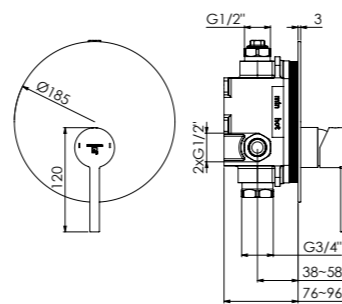

FERTIGMONTAGESET

für Wanne/Brause-Einhebelmischer
(Einbaukörper 010 2110 3 separat bestellen)

FINISH SET

for single lever bath/shower mixer
(Concealed set 010 2110 3 order separately)

JEU DE FINITION

pour mitigeur mono commande baignoire/douche
(Corps d'encastrement 010 2110 3 à commander séparément)

ELEMENT ZEWNĘTRZNY

do baterii wannowo natryskowej jednouchwytowej
(element podtynkowy 010 2110 3 zamawiać oddzielnie)

**100 %
WASSERDICHT
100 %
LEAKPROOF**

**EINFACHE
MONTAGE
EASY
TO INSTALL**

**FÜR DEN EINBAU
VORMONTIERT
PRE-ASSEMBLED
READY TO INSTALL**

MIT STEINTEC TECHNOLOGIE
WITH STEINTEC TECHNOLOGY

Ø 18,6 l/min
3 bar

260 2243 3

mit Abdeckplatte Ø 185 mm
with cover plate dia. 185 mm
avec plaque de protection Ø 185 mm
z rozetą Ø 185 mm

Preis | Price | Prix | Cena

Chrome	260 2243 3	295,00 Euro
Matt Black	260 2243 3 S	450,00 Euro
Rose Gold	260 2243 3 RG	500,00 Euro
Brushed Nickel	260 2243 3 BN	450,00 Euro

099 2245	Verlängerungsset 25 mm | Extension set 25 mm	69,00 Euro
099 2245 5	Verlängerungsset 50 mm | Extension set 50 mm	99,00 Euro

010 2110 3

Unterputz Einbaukörper ½"
mit wasserdichtem Einbaukasten, mit Keramikkartusche,
mit Kerdi Dichtmanschette, mit Schallschutzmatte

Concealed set ½"
with water-tight concealed box, with ceramic cartridge,
with Kerdi membrane, with noise absorbing mat

Corps d'encastrement ½"
avec cartouche céramique, avec membrane d'eau „Kerdi“,
avec tapis insonorisant

Element podtynkowy podłączenia ½"
z wodoszczelnym elementem podtynkowym, z głowicą ceramiczną,
z wodoszczelną membraną, Kerdi z matą wygłuszającą

Preis | Price | Prix | Cena

010 2110 3	209,00 Euro

Ø 18,6 l/min | 13,8 l/min
3 bar

260 2103 3