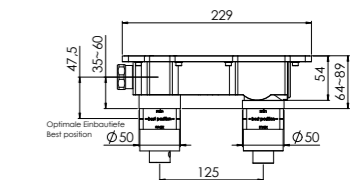

Preis | Price | Prix | Cena

010 1800 E	900,00 Euro
------------	-------------

099 1823	Verlängerungsset 25 mm Extension set 25 mm	79,00 Euro
----------	--	------------

SEITE
PAGE 97

SEITE
PAGE 102

BIDET-EINHEBELMISCHER