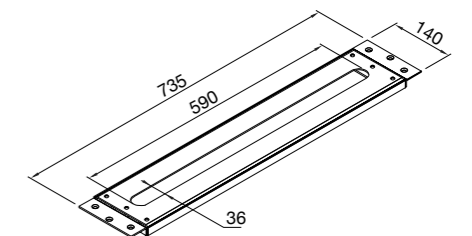

100 9411

Montageplatte für alle Waschtisch- und Wannenrand-Armaturen

Mounting plate for all deck mounted basin and bath tub mixers

Plaque d'installation pour des robinets avec montage sur gorge

Płyta montażowa do wszystkich armatur nawannowych

Preis | Price | Prix | Cena

100 9411 299,00 Euro