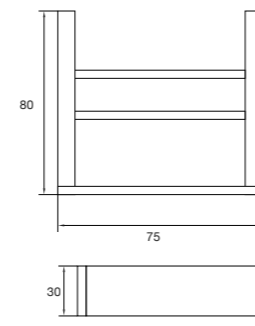

460 2002

Glashalter mit Glas
aus Messing, satiniert schwarz

Tumbler with holder with glass
made of brass, frosted black

Porte verre en laiton avec verre
en laiton, avec verre noir satiné

Kubek ze szkła z uchwytem
z mosiądzu, matowy czarny

Preis | Price | Prix | Cena

Chrome	460 2002	115,00 Euro