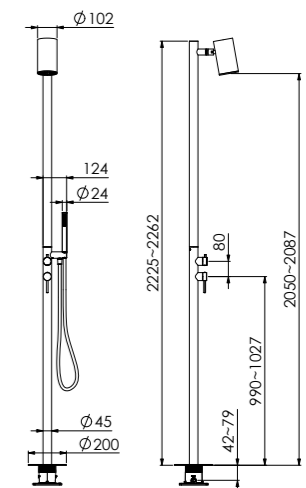

WANNEN/BRAUSE-AUFPUTZTHERMOSTAT ½"

mit pushtronic Bedienkomfort für 2 Verbraucher, mit schwenkbarem Auslauf, eigensicher gegen Rückfließen

EXPOSED THERMOSTATIC BATH/SHOWER MIXER ½"

with pushtronic user comfort for 2 outlets, with swivel spout, intrinsically safe against backflow

THERMOSTAT BAIGNOIRE/DOUCHE ½" MURAL

avec pushtronic sélection pour 2 utilisateurs, avec bec pivotant, sécurité contre le reflux

NATYNKOWY ZESTAW WANNOWO/PYSZNICOWY ½"

z systemem pushtronic zwiększającym komfort obsługi, ze składaną wylewką, z zabezpieczeniem przepływów zwrotnych

△ 13,5 l/min ▽ 12,5 l/min
3 bar

390 3172

mit Handbrause und Brauseschlauch 1500 mm, Ausladung 200 mm

with handshower and shower hose 1500 mm, projection 200 mm

avec douchette à main et flexible de douche 1500 mm, projection 200 mm

w komplecie ze słuchawką, węzłem prysznicowym 1500 mm, wylewka 200 mm

Preis | Price | Prix | Cena

Chrome	390 3172	990,00 Euro

AUßENDUSCHE FREISTEHEND

OUTDOOR SHOWER

DOUCHE D'EXTÉRIEUR EN POSE LIBRE

PRYSZNIC NA ZEWNĄTRZ WOLNOSTOJĄCY

9,7 11,3
l/min – 3 bar

new 900 2700

mit Handbrause und schwenkbarem Duschkopf

with Shower Handset and Swivel Shower head

Avec douchette et tête de douche inclinable

z ręcznym prysznicem i ruchomą głowicą prysznicową

Preis | Price | Prix | Cena

Edelstahl | stainless steel	900 2700	2.150,00 Euro