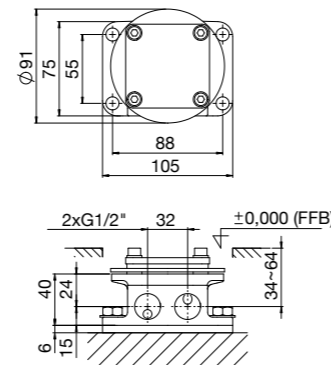

020 1162

Einbaukörper ½"

für alle freistehenden Wannen-Armaturen
(mit einem Standfuß)

nachträgliche Ausrichtung (horizontal) möglich,
mit Abdrückstopfen (Armatur separat bestellen)

Concealed set ½"

for all free standing bath mixers (one pedestal)
horizontal adjustment possible,
with pressure plug (mixer order separately)

Corps d'encastrement universel ½"

pour robinetterie baignoire sur pied,
réglage et ajustement après installation
(livre avec bouchon d'obturation)

(Robinetterie à commander séparément)

Element podtynkowy z połączeniami ½"

Do wszystkich wolnostojących armatur
wannowych (na jednej nodze),
możliwe późniejsze dopasowanie (poziomo),
z zaślepką (element zewnętrzny zamawiać
oddzielnie)