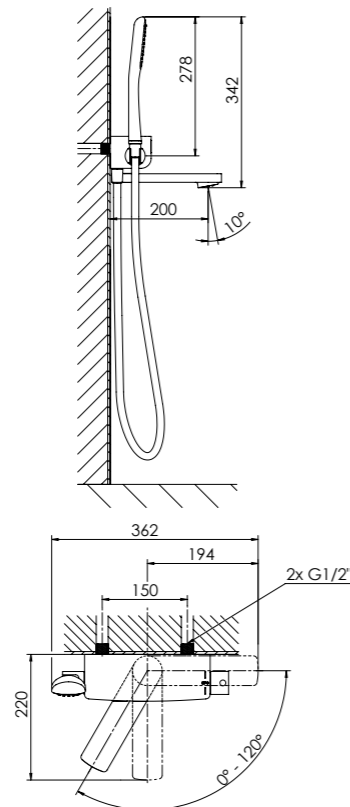

w komplecie ze słuchawką, węzłem prysznicowym 1500 mm, wylewka 200 mm

Preis | Price | Prix | Cena

Chrome	390 3172	990,00 Euro
--------	----------	-------------

AUßENDUSCHE FREISTEHEND

OUTDOOR SHOWER

DOUCHE D'EXTÉRIEUR EN POSE LIBRE