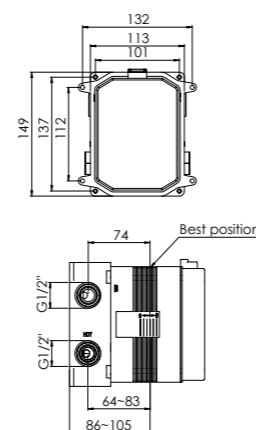

new 039 2110

mit pushtronic Bedienkomfort, für 2 Verbraucher with pushtronic user comfort, for 2 outlets avec pushtronic sélection, pour 2 utilisateurs z komfortową obsługą pushtronic, 2 wyjścia

Preis | Price | Prix | Cena

039 2110 285,00 Euro