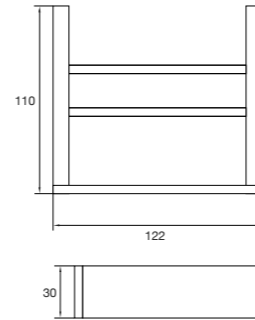

460 2201

Seifenhalter mit Glas
aus Messing, satiniert weiß

Soap holder with glass
made of brass, frosted white

Porte savon avec verre
en laiton, avec verre blanc satiné

Mydelniczka ze szkłem
matowa biała

Preis | Price | Prix | Cena

Chrome	460 2201	129,00 Euro