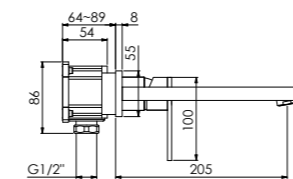

WASCHTISCH-WAND-EINHEBELMISCHER

Fertigmontageset mit Keramikkartusche
(Einbaukörper 010 1800 3 separat bestellen)

WALL MOUNTED SINGLE LEVER BASIN MIXER

Finish set with ceramic cartridge
(Concealed set 010 1800 3 order separately)

MITIGEUR MONO COMMANDE DE LAVABO MURAL

Jeu de finition avec cartouche céramique
(Corps d'encastrement 010 1800 3 à commander séparément)

ELEMENT ZEWNĘTRZNY

Element zewnętrzny z głowicą ceramiczną
(Element podtynkowy z podłączeniami 010 1800 3 zamawiać oddzielnie)

100%
WASSERDICHT

100%
LEAKPROOF

EINFACHE
MONTAGE

EASY
TO INSTALL

FÜR DEN EINBAU
VORMONTIERT

PRE-ASSEMBLED
READY TO INSTALL

MIT STEINTEC TECHNOLOGIE
WITH STEINTEC TECHNOLOGY

Ø 11 l/min
3 bar

160 1804 3

Ausladung 175 mm
projection 175 mm
projection 175 mm
wylewka 175 mm

Preis | Price | Prix | Cena

Chrome	160 1804 3	345,00 Euro

160 1814 3

Ausladung 205 mm
projection 205 mm
projection 205 mm
wylewka 205 mm

Preis | Price | Prix | Cena

Chrome	160 1814 3	365,00 Euro
Matt Black	160 1814 3 S	550,00 Euro
Rose Gold	160 1814 3 RG	570,00 Euro
Brushed Nickel	160 1814 3 BN	570,00 Euro

160 1824 3

Ausladung 250 mm
projection 250 mm
projection 250 mm
wylewka 250 mm

Preis | Price | Prix | Cena

Chrome	160 1824 3	385,00 Euro

VOLLELEKTRONISCHE WAND-WASCHTISCH-ARMATUR

Fertigmontageset mit elektronischer Mengen- und Temperaturregulierung
(Einbaukörper 010 1800 E separat bestellen)

FULL ELECTRONIC WALL MOUNTED BASIN MIXER

Finish set with electronic temperature and volume control (Concealed set 010 1800 E order separately)

MITIGEUR ÉLECTRONIQUE DE LAVABO MURAL

Jeu de finition avec régulation électronique de la température et du volume
(Corps d'encastrement 010 1800 E à commander séparément)

W PEŁNI ELEKTRONICZNA BATERIA UMYWALKOWA NAŚCIENNA