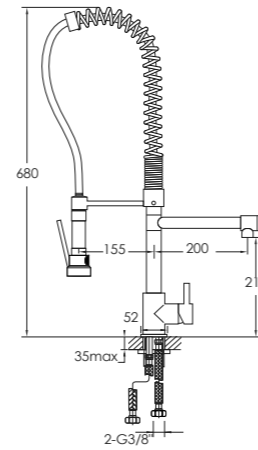

Δ 8,5 l/min
3 bar

100 1490

mit Keramikkartusche, Ausladung 420 mm

with ceramic cartridge, projection 420 mm

avec cartouche céramique, projection 420 mm
z głowicą ceramiczną, wylewka 420 mm

Preis | Price | Prix | Cena

Chrome	100 1490	400,00 Euro