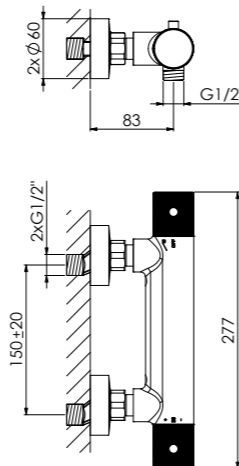

new 171 3200

für Dusche
for shower
pour la douche
do prysznicza

Preis | Price | Prix | Cena

Chrome	171 3200	355,00 Euro
Matt Black	171 3200 S	425,00 Euro
Brushed Gold	171 3200 BG	479,00 Euro