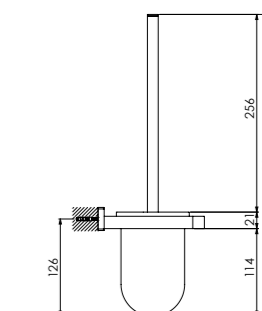

Preis | Price | Prix | Cena

Chrome	450 2901	120,00 Euro
Matt Black	450 2901 S	169,00 Euro