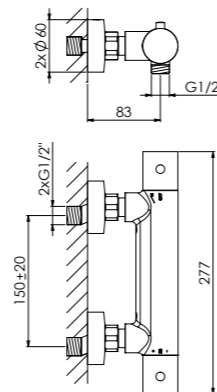

AUFPUTZTHERMOSTAT ½"

mit Temperatur- und Mengenregulierung, eigensicher gegen Rückfließen

EXPOSED THERMOSTATIC MIXER ½"

with temperature and volume control, intrinsically safe against backflow

THERMOSTAT ½" MURAL

poignées pour réglage de température et débit, sécurité contre le reflux

ARMATURA TERMOSTATYCZNA NATYNKOWA ½"

z regulacją temperatury i ciśnienia wody, zabezpieczenie przepływów zwrotnych

Δ 20,8 l/min | 20,7 l/min
3 bar

new 340 3100

für Wanne
mit Umsteller, Ausladung 194 mm
for bathtub
with diverter, projection 194 mm
pour la baignoire
avec inverseur, projection 194 mm
do wanny
z przełącznikiem, wylewka 194 mm

Preis | Price | Prix | Cena

Chrome	340 3100	280,00 Euro
Matt Black	340 3100 S	360,00 Euro
Brushed Gold	340 3100 BG	400,00 Euro

AUFPUTZ-EINHEBELMISCHER ½"

mit Keramikkartusche, eigensicher gegen Rückfließen

EXPOSED SINGLE LEVER MIXER ½"

with ceramic cartridge, intrinsically safe against backflow

MITIGEUR MONO COMMANDE ½" MURAL

avec cartouche céramique, sécurité contre le reflux

ARMATURA JEDNOUCHWYTOWA NATYNKOWA ½"

z głowicą ceramiczną, z przełącznikiem na słuchawkę, zabezpieczenie przepływów zwrotnych

Δ 20,1 l/min | 20,6 l/min
3 bar

new 340 1100

für Wanne
mit automatischem Umsteller, Ausladung 162 mm
for bathtub
with automatic diverter, projection 162 mm
pour la baignoire
avec inverseur automatique, projection 162 mm
do wanny
z automatycznym przełącznikiem, wylewka 162 mm

Preis | Price | Prix | Cena

Chrome	340 1100	200,00 Euro
Matt Black	340 1100 S	260,00 Euro
Brushed Gold	340 1100 BG	280,00 Euro

20,6 l/min
3 bar

new 340 3200

für Dusche
for shower
pour la douche
do prysznicza

Preis | Price | Prix | Cena

Chrome	340 3200	240,00 Euro
Matt Black	340 3200 S	300,00 Euro
Brushed Gold	340 3200 BG	329,00 Euro

28,2 l/min
3 bar

new 340 1200