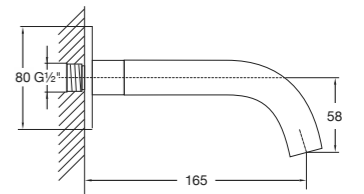

SEITE
PAGE 74