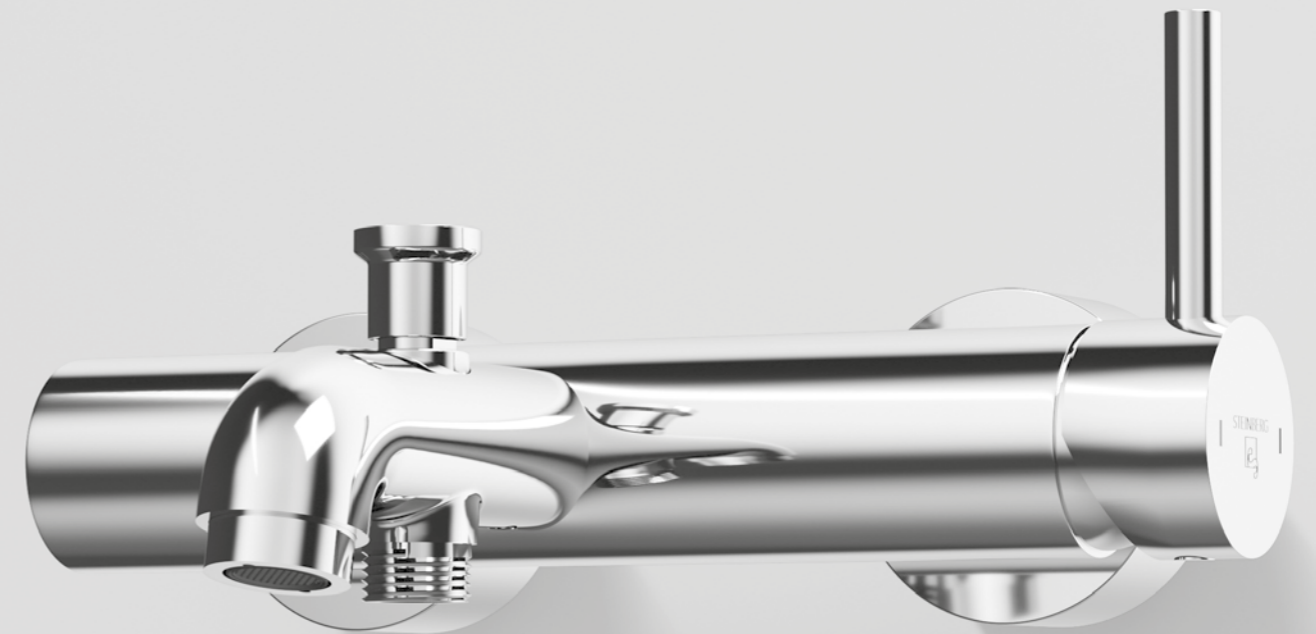

AUFPUTZ-EINHEBELMISCHER ½"

mit Keramikkartusche, eigensicher gegen Rückfließen

EXPOSED SINGLE LEVER MIXER ½"

with ceramic cartridge, intrinsically safe against backflow

MITIGEUR MONO COMMANDE ½" MURAL

avec cartouche céramique, sécurité contre le reflux

ARMATURA JEDNOUCHWYTOWA NATYNKOWA ½"

z głowicą ceramiczną, z przełącznikiem na słuchawkę, zabezpieczenie przepływów zwrotnych

Ø 15 l/min 16 l/min
3 bar

100 1100

für Wanne

mit automatischem Umsteller, Ausladung 185 mm

for bathtub

with automatic diverter, projection 185 mm

pour la baignoire

avec inverseur automatique, projection 185 mm

do wanny

z automatycznym przełącznikiem, wylewka 185 mm

Preis | Price | Prix | Cena

Chrome	100 1100	359,00 Euro
Matt Black	100 1100 S	495,00 Euro
Matt White	100 1100 W	495,00 Euro
Rose Gold	100 1100 RG	539,00 Euro
Brushed Gold	100 1100 BG	539,00 Euro
Brushed Nickel	100 1100 BN	495,00 Euro

19,5 l/min
3 bar

100 1220

für Dusche

for shower

pour la douche

do prysznica

Preis | Price | Prix | Cena

Chrome	100 1220	295,00 Euro
Matt Black	100 1220 S	410,00 Euro
Matt White	100 1220 W	410,00 Euro
Rose Gold	100 1220 RG	470,00 Euro
Brushed Gold	100 1220 BG	470,00 Euro
Brushed Nickel	100 1220 BN	410,00 Euro