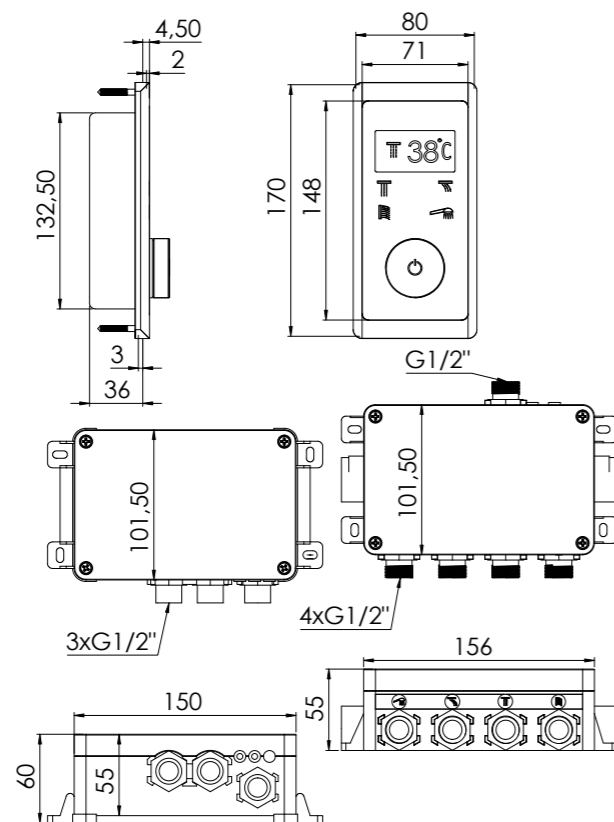

iFLOW - MÉLANGEUR ÉLECTRONIQUE À AFFICHAGE DIGITAL NUMÉRIQUE

avec unité de mélange et de inverseur intégré, facile à utiliser grâce aux Push & Twist-Controller, avec contrôle électronique de la température, indication de la température par dégradé de couleurs en LED, sans contrôle du débit, sortie ½"

iFLOW - W PEŁNI ELEKTRONICZNA ARMATURA Z CYFROWYM WYŚWIETLACZEM

w komplecie z procesorem termostatycznym i przełącznikiem, łatwy w obsłudze dzięki Push & Twist-Controller, z elektroniczną regulacją temperatury, kolorowy wyświetlacz LED reagujący na zmianę temperatury, bez regulacji ciśnienia, gniazda ½"

Δ 15 l/min
3 bar

390 4645

für bis zu 4 Verbraucher
for up to 4 exits
pour maximum 4 sorties
dla maksymalnej 4 odbiorników

Preis | Price | Prix | Cena

Chrome	390 4645	1.700,00 Euro
Matt Black	390 4645 S	1.850,00 Euro
Matt White	390 4645 W	1.850,00 Euro

LED-Beleuchtung schaltet sich bei Benutzung der iFlow Armatur automatisch ein.
LED lighting automatically switches on when iFlow mixer tap is in use.
L'éclairage LED s'allume automatiquement lorsque le robinet du mélangeur iFlow est utilisé.
Oświetlenie LED włącza się automatycznie podczas użytkowania armatury iFlow.

new 390 3330

für 3 Verbraucher
for 3 outlets
pour 3 utilisateurs
3 wyjścia

Preis | Price | Prix | Cena

Chrome	390 3330	1.250,00 Euro
Matt Black	390 3330 S	1.500,00 Euro

new 390 3320

für 2 Verbraucher
for 2 outlets
pour 2 utilisateurs
2 wyjścia

Preis | Price | Prix | Cena

Chrome	390 3320	950,00 Euro
Matt Black	390 3320 S	1.250,00 Euro