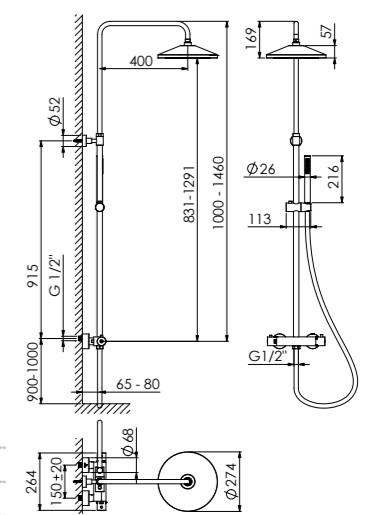

BRAUSESET

komplett mit Thermostatarmatur, mit Regenbrause (mit Easy Clean) und Handbrause

SHOWER SET

complete with thermostatic shower mixer, with rain shower (with Easy Clean) and handshower

COLONNE DE DOUCHE

avec mélangeur thermostatique, avec douche de tête (avec système anticalcaire „Easy Clean“) et douchette à main

ZESTAWY NATRYSKOWE

kompletny z armaturą termostatyczną, z deszczownicą (z Easy Clean) i słuchawką

342 2721
mit höhenverstellbarem Gleiter für Handbrause, mit höhenverstellbarem Regenbrausearm (bei Installation)
with sliding bracket for handshower, with height adjustable shower arm (during installation)
hauteur réglable (pendant installation), avec inverseur intégrée, avec curseur
z regulowanym uchwytem, z obracającym i regulowanym ramieniem deszczownicy (podczas montażu)

Preis | Price | Prix | Cena

Chrome	342 2721	589,00 Euro
Matt Black	342 2721 S	780,00 Euro
Brushed Gold	342 2721 BG	865,00 Euro

13,4 13
l/min – 3 bar

315 2721
mit höhenverstellbarem Gleiter für Handbrause, mit höhenverstellbarem Regenbrausearm (bei Installation)
with slider for shower handset, with height adjustable shower arm (during installation)
hauteur réglable (pendant installation), avec inverseur intégrée, avec curseur
z regulowanym uchwytem, z obracającym i regulowanym ramieniem deszczownicy (podczas montażu)

Preis | Price | Prix | Cena

Chrome	315 2721	1.400,00 Euro
Matt Black	315 2721 S	1.800,00 Euro

12,5 5
l/min – 3 bar