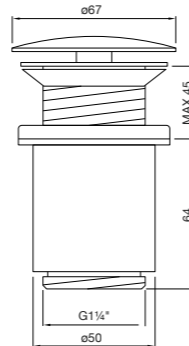

100 1691

Ablaufgarnitur mit Druckverschluss
für Waschbecken ohne Überlauf

Waste with „push-down“
for basins without overflow

Bonde „Clic-Clac“
pour lavabo sans trop-plein

Korek automatyczny z zamknięciem ciśnieniowym
do umywalk bez przelewu

Preis | Price | Prix | Cena

Chrome	100 1691	70,00 Euro