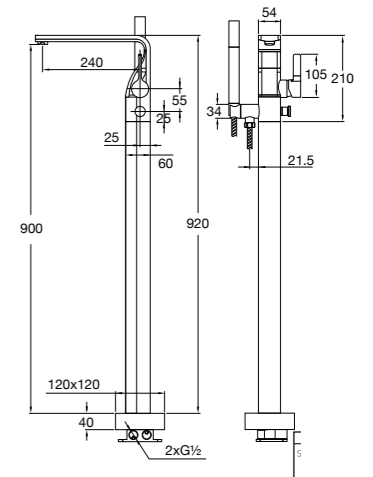

230

020 1162

Einbaukörper ½"

für alle freistehenden Wannen-Armaturen
(mit einem Standfuß)
nachträgliche Ausrichtung (horizontal) möglich,
mit Abdruckstopfen (Armatur separat bestellen)

Concealed set ½"

for all free standing bath mixers (one pedestal)
horizontal adjustment possible,
with pressure plug (mixer order separately)

Corps d'encastrement universel ½"
pour robinetterie baignoire sur pied,
réglage et ajustement après installation
(livre avec bouchon d'obturation)
(Robinetterie à commander séparément)

Element podtynkowy z połączeniami ½"

Do wszystkich wolnostojących armatur
wannowych (na jednej nodze),
możliwe późniejsze dopasowanie (poziomo),
z zaślepką (element zewnętrzny zamawiać
oddzielnie)

Preis | Price | Prix | Cena

020 1162	335,00 Euro