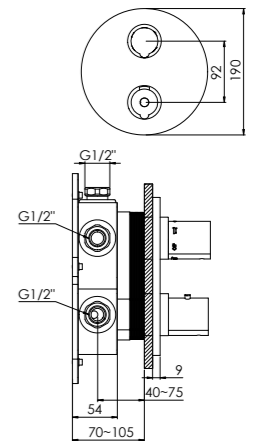

010 4130 3

SEITE
PAGE 208