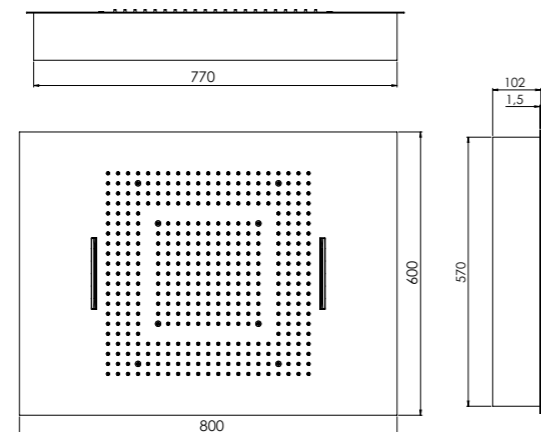

390 6831

600 mm x 800 mm

3 Strahlarten

3 functions

3 fonctions

3 typy strumienia

Preis | Price | Prix | Cena

Polished Stainless Steel	390 6831	4.100,00 Euro
Matt Black	390 6831 S	5.200,00 Euro