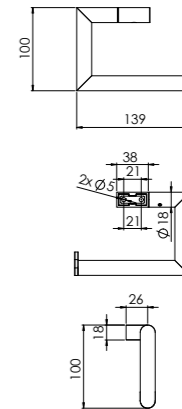

new 480 2800

Papierhalter
aus Messing, ohne Deckel

Toilet roll holder
brass, without lid

Porte-papier toilette
en laiton, sans couvercle

Uchwyt na papier toaletowy
z miedzi, bez pokrywy

Preis | Price | Prix | Cena