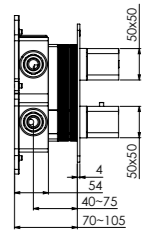

FERTIGMONTAGESET

für Unterputzthermostat mit 2-Wege-Umsteller
(Einbaukörper 010 4140 3 separat bestellen)

FINISH SET

for concealed thermostatic mixer with 2 way diverter
(Concealed set 010 4140 3 order separately)

JEU DE FINITION

pour mélangeur thermostatique avec inverseur a 2 voies intégrées, 2 x sorties,
(corps d'encastrement 010 4140 3 à commander séparément)

ELEMENT ZEWNĘTRZNY

do termostatu podtynkowego z dwudrożnym przełącznikiem,
(element podtynkowy 010 4140 3 zamawiać oddzielnie)

Ø 12,5 l/min
3 bar

100 4133 3

mit Abdeckplatte Ø 190 mm
with cover plate dia. 190 mm
avec plaque de protection Ø 190 mm
z rozetą Ø190 mm

Preis | Price | Prix | Cena

Chrome	100 4133 3	390,00 Euro
Matt Black	100 4133 3 S	725,00 Euro
Rose Gold	100 4133 3 RG	760,00 Euro
Brushed Gold	100 4133 3 BG	760,00 Euro
Brushed Nickel	100 4133 3 BN	725,00 Euro
Matt White	100 4133 3 W	725,00 Euro

Ø 12,5 l/min
3 bar

230 4133 3

mit Abdeckplatte 150 mm x 220 mm
with cover plate 150 mm x 220 mm
avec plaque de protection 150 mm x 220 mm
z rozetą 150 mm x 220 mm

Preis | Price | Prix | Cena

Chrome	230 4133 3	475,00 Euro

099 4126 3 Verlängerungsset 25 mm | Extension set 25 mm 175,00 Euro

099 4126 5 3 Verlängerungsset 50 mm | Extension set 50 mm 230,00 Euro

099 4126 3 Verlängerungsset 25 mm | Extension set 25 mm 175,00 Euro

099 4126 5 3 Verlängerungsset 50 mm | Extension set 50 mm 230,00 Euro

Ø 12,5 l/min
3 bar

160 4133 3

mit Abdeckplatte 150 mm x 220 mm
with cover plate 150 mm x 220 mm
avec plaque de protection 150 mm x 220 mm
z rozetą 150 mm x 220 mm

Preis | Price | Prix | Cena

Chrome	160 4133 3	475,00 Euro
Matt Black	160 4133 3 S	800,00 Euro
Rose Gold	160 4133 3 RG	850,00 Euro
Brushed Nickel	160 4133 3 BN	800,00 Euro

Ø 12,5 l/min
3 bar

250 4133 3

mit Abdeckplatte Ø 190 mm
with cover plate dia. 190 mm
avec plaque de protection Ø 190 mm
z rozetą Ø 190 mm