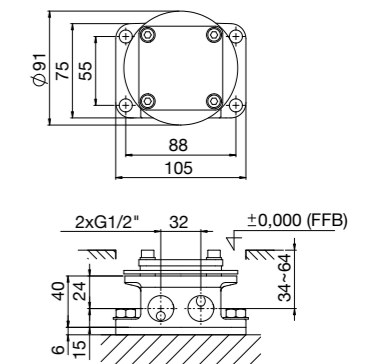

BIDET-EINHEBELMISCHER

SINGLE LEVER BIDET MIXER

MITIGEUR MONO COMMANDE DE BIDET

ARMATURA BIDETOWA JEDNOUCHWYTOWA

∅ 9 l/min
3 bar

230 1300

mit Keramikkartusche, mit Ablaufgarnitur 1 ¼",
mit Flexschläuchen ¾", Ausladung 131 mm

with ceramic cartridge, with pop up waste 1 ¼",
with flexible hoses ¾", projection 131 mm

avec cartouche céramique, avec garniture d'écoulement 1 ¼",
avec flexibles ¾", projection 131 mm

z głowicą ceramiczną, z korkiem automatycznym 1 ¼",
z węzami elastycznymi do podłączenia baterii ¾",
wylewka 131 mm

Preis | Price | Prix | Cena

Chrome	230 1300	420,00 Euro

∅ 9 l/min
3 bar

230 1301

mit Keramikkartusche, mit Ablaufgarnitur 1 ¼",
mit Flexschläuchen ¾", Ausladung 105 mm

with ceramic cartridge, with pop up waste 1 ¼",
with flexible hoses ¾", projection 105 mm

avec cartouche céramique, avec garniture d'écoulement 1 ¼",
avec flexibles ¾", projection 105 mm

z głowicą ceramiczną, z korkiem automatycznym 1 ¼",
z węzami elastycznymi do podłączenia baterii ¾",
wylewka 105 mm

Preis | Price | Prix | Cena

Chrome	230 1301	460,00 Euro

FREISTEHENDE WANNEN-ARMATUR

(Einbaukörper 020 1162 separat bestellen)

FREE STANDING BATH MIXER

(Concealed set 020 1162 order separately)

ROBINETTERIE BAIGNOIRE SUR PIED

(Corps d'encastrement 020 1162 à commander séparément)

ARMATURA DO WANNY WOLNOSTOJĄCEJ

(Element podtynkowy z połączeniami 020 1162 zamawiać oddzielnie)

∅ 17,1 l/min ∓ 13,1 l/min
3 bar

230 1163

mit Keramikkartusche,
eigensicher gegen Rückfließen,
mit Umsteller und Handbrause,
Ausladung 240 mm

with ceramic cartridge,
intrinsicly safe against backflow,
with diverter and hand shower,
projection 240 mm

avec cartouche céramique,
sécurité contre le reflux,
avec inverseur automatique
et douchette à main,
projection 240 mm