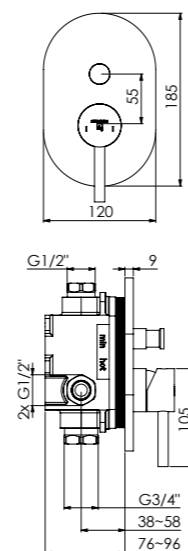

∅ 18,6 l/min | 13,8 l/min
3 bar

230 2103 3

mit Abdeckplatte 165 mm x 165 mm,
mit Umsteller
with cover plate 165 mm x 165 mm,
with automatic diverter
avec plaque de protection 165 mm x 165 mm,
avec inverseur automatique
z rozetą 165 mm x 165 mm,
z przełącznikiem

Preis | Price | Prix | Cena

Chrome	230 2103 3	335,00 Euro

099 2105 3 Verlängerungsset 25 mm | Extension set 25 mm 95,00 Euro

099 2105 5 3 Verlängerungsset 50 mm | Extension set 50 mm 129,00 Euro