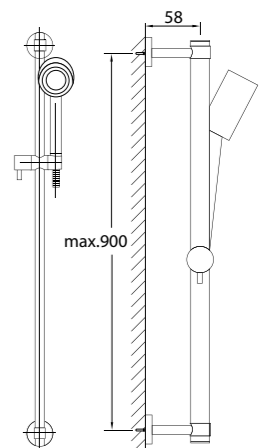

100 1602
mit Brausestange 900 mm
Handbrause 3-fach verstellbar,
mit variabler Befestigung
with slide rail 900 mm,
Hand shower 3 functions,
with variable mounting point
avec barre de douche 900 mm,
douchette à main avec 3 fonctions,
point de montage variables
z drążkiem do słuchawki 900 mm,
ze słuchawką 3-funkcyjną
z regulowanymi el. montażowymi

Preis | Price | Prix | Cena

Chrome	100 1602	250,00 Euro