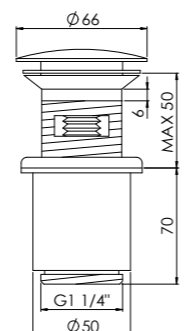

100 1692

Ablaufgarnitur mit Druckverschluss
für Waschbecken mit Überlauf

Waste with „push-down“
for basins with overflow

Bonde „Clic-Clac“
pour lavabo avec trop-plein

Korek automatyczny z zamknięciem ciśnieniowym
do umywalk z przelewem

Preis | Price | Prix | Cena

Chrome	100 1692	70,00 Euro
Matt Black	100 1692 S	99,00 Euro
Rose Gold	100 1692 RG	109,00 Euro
Brushed Gold	100 1692 BG	109,00 Euro
Brushed Nickel	100 1692 BN	99,00 Euro