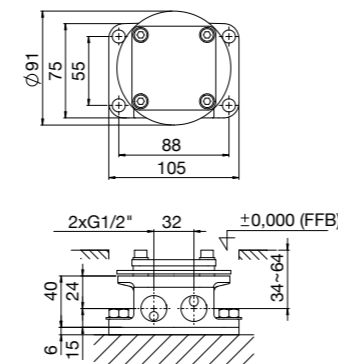

FREISTEHENDE WANNEN-ARMATUR

(Einbaukörper 020 1162 separat bestellen)

FREE STANDING BATH MIXER

(Concealed set 020 1162 order separately)

ROBINETTERIE BAIGNOIRE SUR PIED

(Corps d'encastrement 020 1162 à commander séparément)

ARMATURA DO WANNY WOLNOSTOJĄCEJ

(Element podtynkowy z podłączeniami 020 1162 zamawiać oddzielnie)

Δ 17,1 l/min ↓ 13,1 l/min
3 bar

100 1166

mit Keramikkartusche,
eigensicher gegen Rückfließen,
mit Umsteller und Handbrause,
Ausladung 265 mm

with ceramic cartridge,
intrinsicly safe against backflow,
with diverter and hand shower,
projection 265 mm

avec cartouche céramique,
sécurité contre le reflux,
avec inverseur automatique
et douchette à main, projection 265 mm

z głowicą ceramiczną,
zabezpieczenie przepływów zwrotnych,
z przełącznikiem na słuchawkę,
wylewka 265 mm

Preis | Price | Prix | Cena

Chrome	100 1166	1.280,00 Euro
Matt Black	100 1166 S	1.729,00 Euro

020 1162

Einbaukörper ½"

für alle freistehenden Wannen-Armaturen
(mit einem Standfuß)

nachträgliche Ausrichtung (horizontal) möglich,
mit Abdrückstopfen (Armatur separat bestellen)

Concealed set ½"

for all free standing bath mixers (one pedestal)
horizontal adjustment possible,
with pressure plug (mixer order separately)

Corps d'encastrement universel ½"

pour robinetterie baignoire sur pied,
réglage et ajustement après installation
(livre avec bouchon d'obturation)

(Robinetterie à commander séparément)

Element podtynkowy z podłączeniami ½"

Do wszystkich wolnostojących armatur
wannowych (na jednej nodze),
możliwe późniejsze dopasowanie (poziomo),
z zaślepką (element zewnętrzny zamawiać
oddzielnie)

Preis | Price | Prix | Cena

020 1162	335,00 Euro

4-LOCH WANNENRAND-ARMATUR