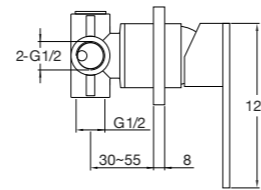

Preis | Price | Prix | Cena

Chrome 160 2250 415,00 Euro

099 2205 Verlängerungsset 25 mm | Extension set 25 mm 95,00 Euro

099 2205 5 Verlängerungsset 50 mm | Extension set 50 mm 129,00 Euro

SERIENÜBERGREIFENDE KOMBINATIONSMÖGLICHKEITEN