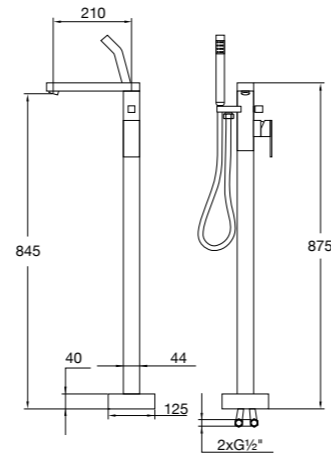

FREISTEHENDE WANNEN-ARMATUR

(Einbaukörper 020 1162 separat bestellen)

FREE STANDING BATH MIXER

(Concealed set 020 1162 order separately)

ROBINETTERIE BAIGNOIRE SUR PIED

(Corps d'encastrement 020 1162 à commander séparément)

ARMATURA DO WANNY WOLNOSTOJĄCEJ

(Element podtynkowy z połączeniami 020 1162 zamawiać oddzielnie)

Ø 15,6 l/min | 13,2 l/min
3 bar

new 342 1163

mit 90° Keramikventilen,
eigensicher gegen Rückfließen,
mit Umsteller und Handbrause,
Ausladung 210 mm

with 90° ceramic headparts,
intrinsically safe against backflow,
with diverter and hand shower,
projection 210 mm

avec têtes céramique 90°,
sécurité contre le reflux,
avec inverseur automatique
et douchette à main,
projection 210 mm

z 90° zaworami ceramicznymi,
zabezpieczenie przepływów zwrotnych,
z przełącznikiem na słuchawkę,
wylewka 210 mm

Preis | Price | Prix | Cena

Chrome	342 1163	1.400,00 Euro
Matt Black	342 1163 S	1.700,00 Euro
Brushed Gold	342 1163 BG	1.999,00 Euro

AUFPUTZTHERMOSTAT ½"

mit Temperatur- und Mengenregulierung, eigensicher gegen Rückfließen

EXPOSED THERMOSTATIC MIXER ½"

with temperature and volume control, intrinsically safe against backflow

THERMOSTAT ½" MURAL

poignées pour réglage de température et débit, sécurité contre le reflux

ARMATURA TERMOSTATYCZNA NATYNKOWA ½"

z regulacją temperatury i ciśnienia wody, zabezpieczenie przepływów zwrotnych

Ø 15,1 l/min | 16,9 l/min
3 bar

new 342 3100

für Wanne
mit Umsteller, Ausladung 176 mm

for bathtub
with diverter, projection 176 mm

pour la baignoire
avec inverseur, projection 176 mm

do wanny
z przełącznikiem, wylewka 176 mm

Preis | Price | Prix | Cena

Chrome	342 3100	319,00 Euro
Matt Black	342 3100 S	380,00 Euro
Brushed Gold	342 3100 BG	445,00 Euro

020 1162

Einbaukörper ½"