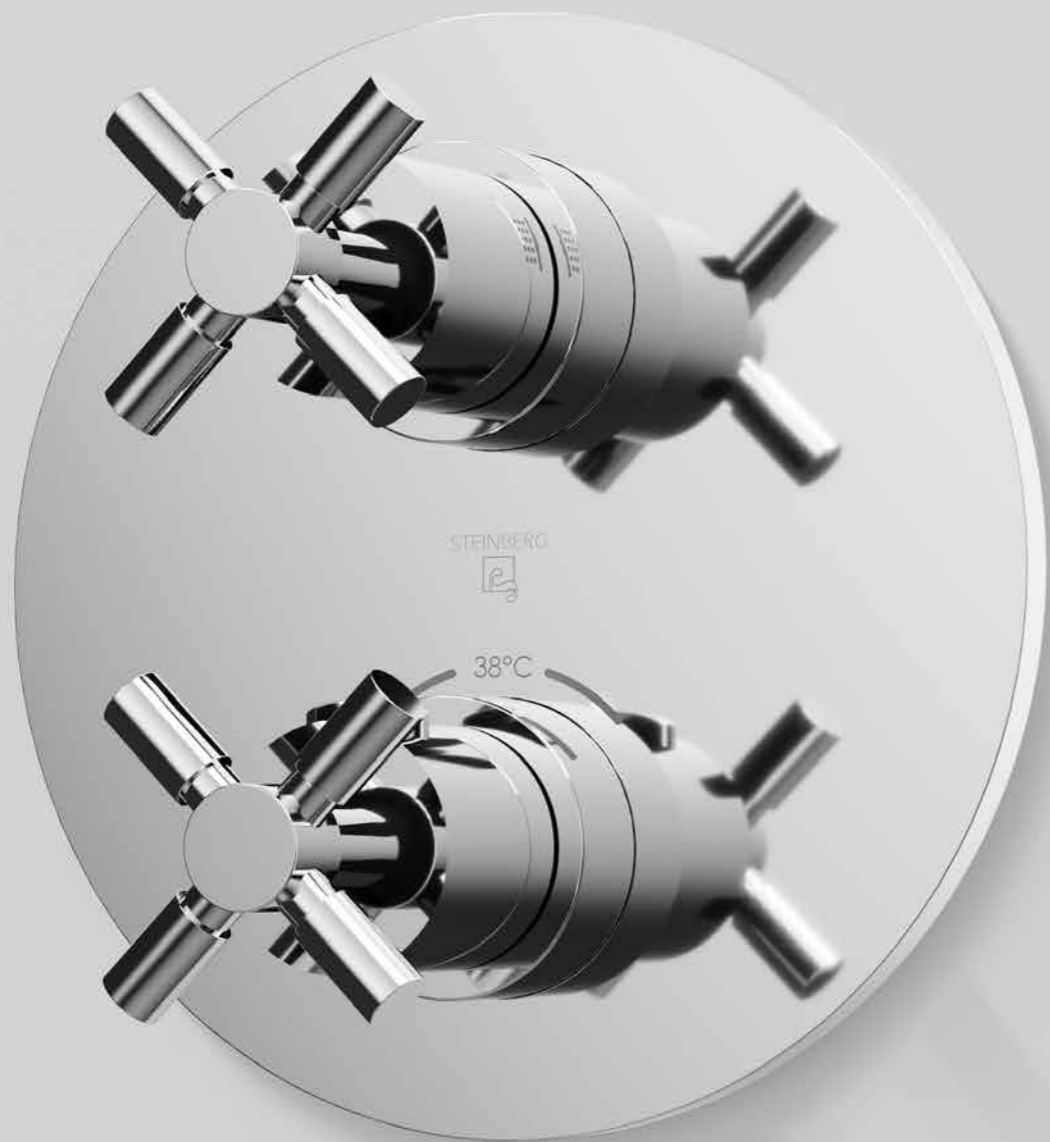

SERIENÜBERGREIFENDE KOMBINATIONSMÖGLICHKEITEN

CROSS-SERIES COMBINATIONS

COMBINAISONS ENTRE LES SÉRIES

ARTYKUŁY PASUJĄCE DO WIELU SERII

thermostats

ab Seite
from page | de page | od strony

206

slidetronic

ab Seite
from page | de page | od strony

192

iFlow

ab Seite
from page | de page | od strony

186

Sensual Rain

ab Seite
from page | de page | od strony

218