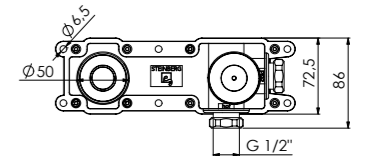

Preis | Price | Prix | Cena

010 1800 3 229,00 Euro

099 1826 Verlängerungsset 25 mm | Extension set 25 mm 79,00 Euro

099 1826 5 Verlängerungsset 50 mm | Extension set 50 mm 110,00 Euro

SEITE
PAGE 122

WASCHTISCHZUBEHÖR