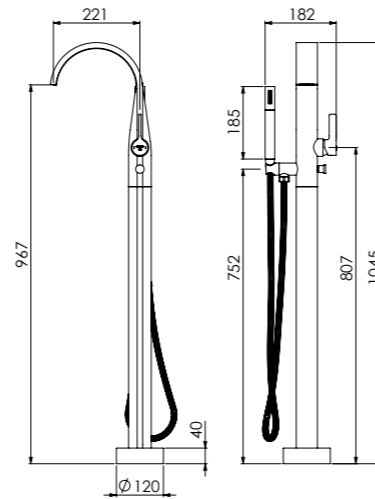

FREISTEHENDE WANNEN-ARMATUR

(Einbaukörper 020 1162 separat bestellen)

FREE STANDING BATH MIXER

(Concealed set 020 1162 order separately)

ROBINETTERIE BAIGNOIRE SUR PIED

(Corps d'encastrement 020 1162 à commander séparément)

ARMATURA DO WANNY WOLNOSTOJĄCEJ

(Element podtynkowy z połączeniami 020 1162 zamawiać oddzielnie)

Ø 14 l/min | 12,5 l/min
3 bar

280 1162

mit Keramikkartusche,
eigensicher gegen Rückfließen,
mit Umsteller und Handbrause,
Ausladung 221 mm

with ceramic cartridge,
intrinsicly safe against backflow,
with diverter and hand shower,
projection 221 mm

avec cartouche céramique, sécurité contre
le reflux, avec inverseur automatique, avec
douchette à main, projection 221mm

z głowicą ceramiczną,
zabezpieczenie przepływów zwrotnych,
z przełącznikiem na słuchawkę,
wylewka 221 mm

Preis | Price | Prix | Cena

Chrome	280 1162	2.650,00 Euro
Matt Black	280 1162 S	3.650,00 Euro
Rose Gold	280 1162 RG	3.800,00 Euro

020 1162

Einbaukörper ½"

für alle freistehenden Wannen-Armaturen
(mit einem Standfuß)

nachträgliche Ausrichtung (horizontal) möglich,
mit Abdrückstopfen (Armatur separat bestellen)

Concealed set ½"

for all free standing bath mixers (one pedestal)
horizontal adjustment possible,
with pressure plug (mixer order separately)

Corps d'encastrement universel ½"

pour robinetterie baignoire sur pied,
réglage et ajustement après installation
(livre avec bouchon d'obturation)

(Robinetterie à commander séparément)

Element podtynkowy z połączeniami ½"

Do wszystkich wolnostojących armatur
wannowych (na jednej nodze),
możliwe późniejsze dopasowanie (poziomo),
z zaślepką (element zewnętrzny zamawiać
oddzielnie)

Preis | Price | Prix | Cena

020 1162	335,00 Euro