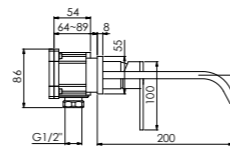

WASCHTISCH-WAND-EINHEBELMISCHER

Fertigmontageset mit Keramikkartusche
(Einbaukörper 010 1800 3 separat bestellen)

WALL MOUNTED SINGLE LEVER BASIN MIXER

Finish set with ceramic cartridge
(Concealed set 010 1800 3 order separately)

MITIGEUR MONO COMMANDE DE LAVABO MURAL

Jeu de finition avec cartouche céramique
(Corps d'encastrement 010 1800 3 à commander séparément)

ARMATURA UMYWALKOWA JEDNOUCHWYTOWA ŚCIENNA

Element zewnętrzny z głowicą ceramiczną
(Element podtynkowy z podłączeniami 010 1800 3 zamawiać oddzielnie)

MIT STEINTEC TECHNOLOGIE
WITH STEINTEC TECHNOLOGY

Ø 11 l/min
3 bar

135 1804 3

Ausladung 175 mm
projection 175 mm
projection 175 mm
wylewka 175 mm

Preis | Price | Prix | Cena

Chrome	135 1804 3	360,00 Euro

135 1814 3

Ausladung 200 mm
projection 200 mm
projection 200 mm
wylewka 200 mm

Preis | Price | Prix | Cena

Chrome	135 1814 3	385,00 Euro
Matt Black	135 1814 3 S	619,00 Euro
Rose Gold	135 1814 3 RG	675,00 Euro
Brushed Nickel	135 1814 3 BN	619,00 Euro

135 1824 3

Ausladung 250 mm
projection 250 mm
projection 250 mm
wylewka 250 mm

Preis | Price | Prix | Cena

Chrome	135 1824 3	435,00 Euro

VOLLELEKTRONISCHE WAND-WASCHTISCH-ARMATUR

Fertigmontageset mit elektronischer Mengen- und Temperaturregulierung
(Einbaukörper 010 1800 E separat bestellen)

FULL ELECTRONIC WALL MOUNTED BASIN MIXER

Finish set with electronic temperature and volume control (Concealed set 010 1800 E order separately)

MITIGEUR ÉLECTRONIQUE DE LAVABO MURAL

Jeu de finition avec régulation électronique de la température et du volume
(Corps d'encastrement 010 1800 E à commander séparément)

W PEŁNI ELEKTRONICZNA BATERIA UMYWALKOWA NAŚCIENNA

Element zewnętrzny z elektroniczną regulacją temperatury i objętości
(Element podtynkowy z podłączeniami 010 1800 E zamawiać oddzielnie)