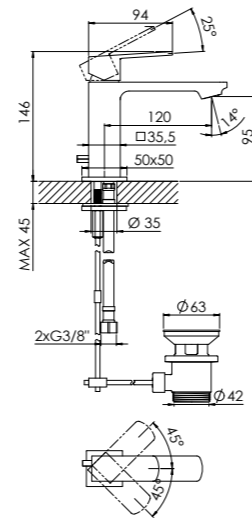

WASCHTISCH-EINHEBELMISCHER

mit Keramikkartusche, mit Flexschläuchen 3/8"

SINGLE LEVER BASIN MIXER

with ceramic cartridge, with flexible hoses 3/8"

MITIGEUR MONO COMMANDE DE LAVABO

avec cartouche céramique avec flexibles 3/8"

ARMATURA UMYWALKOWA JEDNOUCHWYTOWA

z głowicą ceramiczną, z węzami elastycznymi do podłączenia baterii 3/8"

Ø 5,4 l/min
3 bar

new 342 1000

mit Ablaufgarnitur 1 1/4", Ausladung 120 mm
with pop up waste 1 1/4", projection 120 mm
avec garniture d'écoulement 1 1/4", projection 120 mm
z korkiem automatycznym 1 1/4", wylewka 120 mm

Preis | Price | Prix | Cena

Chrome	342 1000	199,00 Euro
Matt Black	342 1000 S	245,00 Euro
Brushed Gold	342 1000 BG	289,00 Euro

new 342 1010

ohne Ablaufgarnitur, Ausladung 120 mm
without pop up waste, projection 120 mm
sans garniture d'écoulement, projection 120 mm
bez korka automatycznego, wylewka 120 mm

Preis | Price | Prix | Cena

Chrome	342 1010	175,00 Euro
Matt Black	342 1010 S	225,00 Euro
Brushed Gold	342 1010 BG	255,00 Euro

Ø 6,6 l/min
3 bar

new 342 1700

ohne Ablaufgarnitur, Ausladung 170 mm
without pop up waste, projection 170 mm
sans garniture d'écoulement, projection 170 mm
bez korka automatycznego, wylewka 170 mm

Preis | Price | Prix | Cena

Chrome	342 1700	279,00 Euro
Matt Black	342 1700 S	360,00 Euro
Brushed Gold	342 1700 BG	415,00 Euro

WASCHTISCH-WAND-EINHEBELMISCHER

Fertigmontageset mit Keramikkartusche
(Einbaukörper 010 1800 3 separat bestellen)

WALL MOUNTED SINGLE LEVER BASIN MIXER

Finish set with ceramic cartridge
(Concealed set 010 1800 3 order separately)

MITIGEUR MONO COMMANDE DE LAVABO MURAL

Jeu de finition avec cartouche céramique
(Corps d'encastrement 010 1800 3 à commander séparément)

ARMATURA UMYWALKOWA JEDNOUCHWYTOWA ŚCIENNA