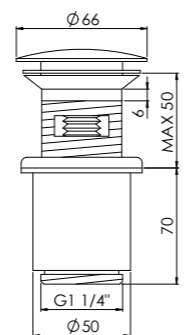

100 1692

Ablaufgarnitur mit Druckverschluss
für Waschbecken mit Überlauf

Waste with „push-down“
for basins with overflow

Bonde „Clic-Clac“
pour lavabo avec trop-plein

Korek automatyczny z zamknięciem ciśnieniowym
do umywalk z przelewem

Preis | Price | Prix | Cena

Chrome	100 1692	70,00 Euro
Matt Black	100 1692 S	99,00 Euro
Rose Gold	100 1692 RG	109,00 Euro
Brushed Gold	100 1692 BG	109,00 Euro
Brushed Nickel	100 1692 BN	99,00 Euro