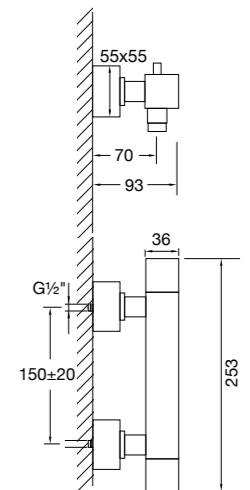

160 3200

für Dusche

for shower

pour la douche

do prysznic

Preis | Price | Prix | Cena

Chrome	160 3200	545,00 Euro