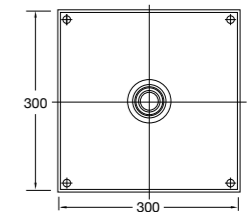

SEITE
PAGE 286

SEITE
PAGE 286