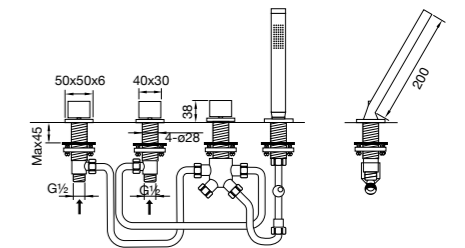

Preis | Price | Prix | Cena

Chrome	160 2480	890,00 Euro
Matt Black	160 2480 S	1.240,00 Euro

100 9511

SEITE
PAGE 108

100 9511

Montagegestell mit Montageplatte, mit Wasserauffangbehälter, für alle Wannenrand-Armaturen, 3 integrierte Anschlüsse ½" (Kalt, Warm, Abgang) Rückstauklappe, Montagematerial inkl. Ablaufschlauch