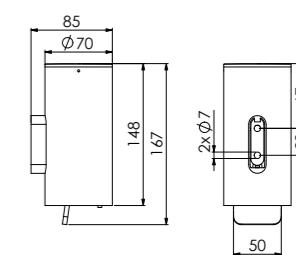

new 480 8000

Wand-Seifenspender
aus Edelstahl,
mit herausnehmbarem PE Behälter, Pumpenkopf

Wall soap dispenser
stainless steel,
with PE container, pump head, made of brass

Distributeur de savon mural
en acier inoxydable
modèle debout, tête de pompe en laiton

Ścienne dozownik do mydła
ze stali nierdzewnej
z mosiądzu, z wyjmowanym pojemnikiem, pompka

Preis | Price | Prix | Cena

Chrome	480 8000	185,00 Euro
Matt Black	480 8000 S	199,00 Euro
Rose Gold	480 8000 RG	300,00 Euro
Brushed Gold	480 8000 BG	300,00 Euro
Brushed Nickel	480 8000 BN	240,00 Euro