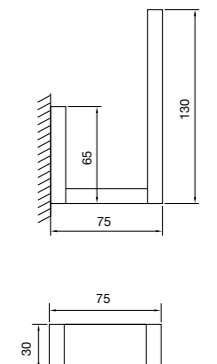

Uchwyt na zapas papieru
z mosiądzu

Preis | Price | Prix | Cena

Chrome	460 2850	110,00 Euro
--------	----------	-------------

460 2550

Handtuchhalter
aus Messing

Towel holder
made of brass

Porte-serviette
en laiton