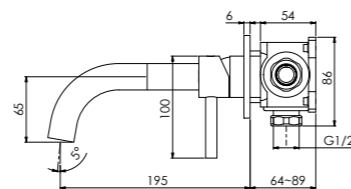

Δ 4,5 l/min
3 bar

new 100 1814 E

Ausladung 195 mm
projection 195 mm
projection 195 mm
wylewka 195 mm

Preis | Price | Prix | Cena

Chrome 100 1814 E 209,00 Euro

Matt Black 100 1814 E S 359,00 Euro

Matt White 100 1814 E W 359,00 Euro