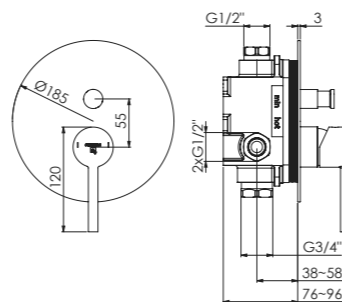

FERTIGMONTAGESET

für Wanne/Brause-Einhebelmischer
(Einbaukörper 010 2110 3 separat bestellen)

FINISH SET

for single lever bath/shower mixer
(Concealed set 010 2110 3 order separately)

JEU DE FINITION

pour mitigeur mono commande baignoire/douche
(Corps d'encastrement 010 2110 3 à commander séparément)

ELEMENT ZEWNĘTRZNY

do baterii wannowo natryskowej jednouchwytowej
(element podtynkowy 010 2110 3 zamawiać oddzielnie)

**100 %
WASSERDICHT
100 %
LEAKPROOF**

**EINFACHE
MONTAGE
EASY
TO INSTALL**

**FÜR DEN EINBAU
VORMONTIERT
PRE-ASSEMBLED
READY TO INSTALL**

MIT STEINTEC TECHNOLOGIE
WITH STEINTEC TECHNOLOGY

Ø 18,6 l/min
3 bar

260 2243 3

mit Abdeckplatte Ø 185 mm
with cover plate dia. 185 mm
avec plaque de protection Ø 185 mm
z rozetą Ø 185 mm

Preis | Price | Prix | Cena

Chrome	260 2243 3	295,00 Euro
Matt Black	260 2243 3 S	450,00 Euro
Rose Gold	260 2243 3 RG	500,00 Euro
Brushed Nickel	260 2243 3 BN	450,00 Euro

099 2245	Verlängerungsset 25 mm | Extension set 25 mm	69,00 Euro
099 2245 5	Verlängerungsset 50 mm | Extension set 50 mm	99,00 Euro

010 2110 3

Unterputz Einbaukörper ½"
mit wasserdichtem Einbaukasten, mit Keramikkartusche,
mit Kerdi Dichtmanschette, mit Schallschutzmatte

Concealed set ½"
with water-tight concealed box, with ceramic cartridge,
with Kerdi membrane, with noise absorbing mat

Corps d'encastrement ½"
avec cartouche céramique, avec membrane d'eau „Kerdi“,
avec tapis insonorisant

Element podtynkowy podłączenia ½"
z wodoszczelnym elementem podtynkowym, z głowicą ceramiczną,
z wodoszczelną membraną, Kerdi z matą wygłuszającą

Preis | Price | Prix | Cena

010 2110 3	209,00 Euro

Ø 18,6 l/min | 13,8 l/min
3 bar

260 2103 3