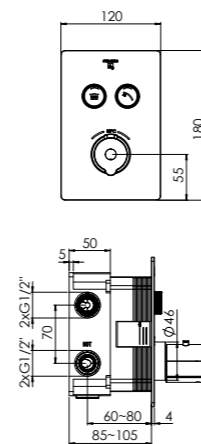

new 390 4222 3

für 2 Verbraucher, mit Mengenregulierung, mit Abdeckplatte 120 mm x 180 mm

for 2 outlets, with volume control, with cover plate 120 mm x 180 mm

pour 2 utilisateurs, avec réglage du débit, avec plaque de protection 120 mm x 180 mm

2 wyjscia, z regulacją ciśnienia, z rozetą 120 mm x 180 mm

Preis | Price | Prix | Cena

Chrome	390 4222 3	375,00 Euro
Matt Black	390 4222 3 S	550,00 Euro
Rose Gold	390 4222 3 RG	680,00 Euro
Brushed Gold	390 4222 3 BG	680,00 Euro
Brushed Nickel	390 4222 3 BN	550,00 Euro

099 4119 Verlängerungsset 25 mm | Extension set 25 mm 200,00 Euro