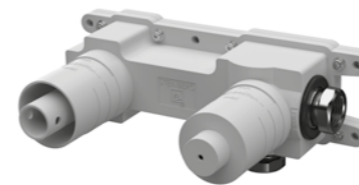

010 1800 3

Unterputz Einbaukörper ½"
mit wasserdichtem Einbaukasten, mit Keramikkartusche,
mit Schallschutzmatte

Concealed set ½"
with water-tight concealed box, with ceramic cartridge,
with noise absorbing mat

Corps d'encastrement ½"
avec boîte étanche, avec cartouche céramique,
avec tapis insonorisant

Element podtynkowy połączenia ½"
z wodoszczelnym elementem podtynkowym,
z wodoszczelną membraną, z matą wygłuszającą