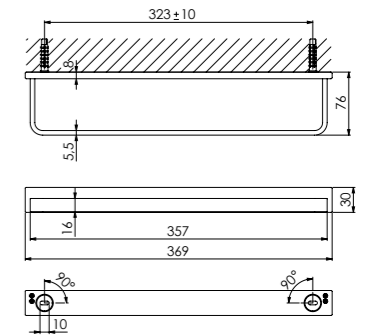

450 2800

Papierhalter
aus Messing

Toilet roll holder
made of brass

Porte-papier
en laiton

Uchwyt na papier toaletowy
z mosiądzu

Preis | Price | Prix | Cena

Chrome	450 2800	60,00 Euro
Matt Black	450 2800 S	85,00 Euro

450 2550

Handtuchhalter
aus Messing

Towel holder
made of brass

Porte-serviette
en laiton

Wieszak na ręcznik kąpielowy
z mosiądzu

Preis | Price | Prix | Cena

Chrome	450 2550	89,00 Euro
Matt Black	450 2550 S	125,00 Euro

450 2500

Handtuchring
aus Messing

Towel ring
made of brass

Porte-serviette
en laiton

Wieszak na ręcznik
z mosiądzu

Preis | Price | Prix | Cena

Chrome	450 2500	72,50 Euro

450 2400

Handtuchhaken
aus Messing

Towel hook
made of brass

Crochets à serviettes
en laiton

Haczyk na ręcznik
z mosiądzu

Preis | Price | Prix | Cena

Chrome	450 2400	34,00 Euro
Matt Black	450 2400 S	48,00 Euro

450 2640

Badetuchhalter 369 mm
aus Messing

Towel bar 369 mm
made of brass

Porte-serviette 369 mm
en laiton

Wieszak na ręcznik kąpielowy 369 mm
z mosiądzu

Preis | Price | Prix | Cena

Chrome	450 2640	89,00 Euro

450 2600

Badetuchhalter 608 mm
aus Messing

Towel bar 608 mm
made of brass

Porte-serviette 608 mm
en laiton

Wieszak na ręcznik kąpielowy 608 mm
z mosiądzu

Preis | Price | Prix | Cena

Chrome	450 2600	135,00 Euro
Matt Black	450 2600 S	190,00 Euro

450 2750

Handtuchablage 620 mm
aus Messing

Towel rack 620 mm
made of brass

Tablette 620 mm
en laiton

Półka na ręcznik 620 mm
z mosiądzu

Preis | Price | Prix | Cena

Chrome	450 2750	295,00 Euro