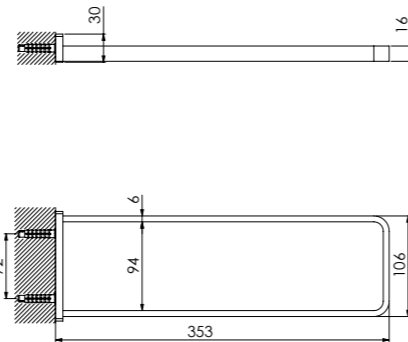

Preis | Price | Prix | Cena

Chrome	450 2550	89,00 Euro
Matt Black	450 2550 S	125,00 Euro

450 2500

Handtuchring
aus Messing

Towel ring
made of brass

Porte-serviette
en laiton

Wieszak na ręcznik
z mosiądzu