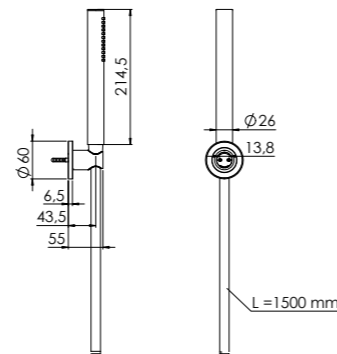

new 340 1650

mit Stabhandbrause

with hand shower

avec douchette à main

ze słuchawką

Preis | Price | Prix | Cena

Chrome	340 1650	99,00 Euro
Matt Black	340 1650 S	140,00 Euro
Brushed Gold	340 1650 BG	150,00 Euro