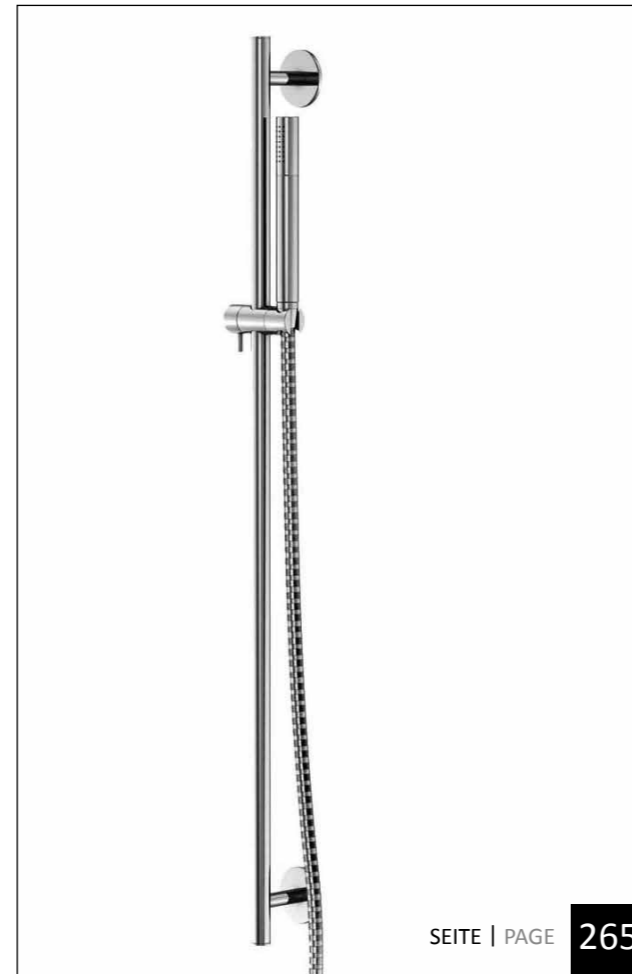

SENSUAL RAIN

SEITE | PAGE 265