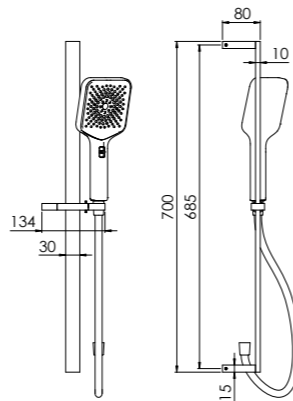

BRAUSEGARNITUR

mit Handbrause, mit Brauseschlauch 1800 mm,
mit Easy Clean

SHOWER SET

with hand shower, with hose 1800 mm, with Easy Clean

GARNITURE DE DOUCHE

avec douchette à main, flexible de douche 1800 mm,
avec système anticalcaire „Easy Clean“

ZESTAWY NATRYSKOWE

ze słuchawką, z metalowym węzłem natryskowym 1800 mm, z Easy Clean

new 342 1622
mit Brausestange 700 mm
Handbrause 3-fach verstellbar
with slide rail 700 mm,
hand shower 3 functions
avec barre de douche 700 mm,
douchette à main avec 3 fonctions
z drążkiem do słuchawki 700 mm,
ze słuchawką 3-funkcyjną

Preis | Price | Prix | Cena

Chrome	342 1622	199,00 Euro
Matt Black	342 1622 S	250,00 Euro
Brushed Gold	342 1622 BG	300,00 Euro