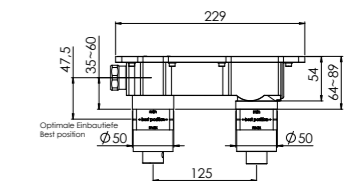

VOLLELEKTRONISCHE WAND-WASCHTISCH-ARMATUR

Fertigmontageset mit elektronischer Mengen- und Temperaturregulierung
(Einbaukörper 010 1800 E separat bestellen)

FULL ELECTRONIC WALL MOUNTED BASIN MIXER

Finish set with electronic temperature and volume control (Concealed set 010 1800 E order separately)

MITIGEUR ÉLECTRONIQUE DE LAVABO MURAL

Jeu de finition avec régulation électronique de la température et du volume
(Corps d'encastrement 010 1800 E à commander séparément)

W PEŁNI ELEKTRONICZNA BATERIA UMYWALKOWA NAŚCIENNA

Element zewnętrzny z elektroniczną regulacją temperatury i objętości
(Element podtynkowy z połączeniami 010 1800 E zamawiać oddzielnie)

Ø 4,5 l/min
3 bar

new 100 1814 E

Ausladung 195 mm
projection 195 mm
projection 195 mm
wylewka 195 mm

Preis | Price | Prix | Cena

Chrome	100 1814 E	209,00 Euro
Matt Black	100 1814 E S	359,00 Euro
Matt White	100 1814 E W	359,00 Euro
Rose Gold	100 1814 E RG	399,00 Euro
Brushed Gold	100 1814 E BG	399,00 Euro
Brushed Nickel	100 1814 E BN	359,00 Euro

Ø 6,8 l/min
3 bar

new 135 1814 E

Ausladung 200 mm
projection 200 mm
projection 200 mm
wylewka 200 mm

Preis | Price | Prix | Cena

Chrome	135 1814 E	385,00 Euro
Matt Black	135 1814 E S	619,00 Euro
Brushed Nickel	135 1814 E BN	619,00 Euro

Ø 5 l/min
3 bar

new 160 1814 E

Ausladung 205 mm
projection 205 mm
projection 205 mm
wylewka 205 mm

Preis | Price | Prix | Cena

Chrome	160 1814 E	365,00 Euro
Matt Black	160 1814 E S	550,00 Euro
Brushed Nickel	160 1814 E BN	570,00 Euro

Ø 5 l/min
3 bar

new 260 1814 E

Ausladung 205 mm
projection 205 mm
projection 205 mm
wylewka 205 mm

Preis | Price | Prix | Cena

Chrome	260 1814 E	380,00 Euro
Matt Black	260 1814 E S	590,00 Euro
Rose Gold	260 1814 E RG	650,00 Euro

Ø 7,5 l/min
3 bar

new 280 1814 E

Ausladung 215 mm
projection 215 mm
projection 215 mm
wylewka 215 mm

Preis | Price | Prix | Cena