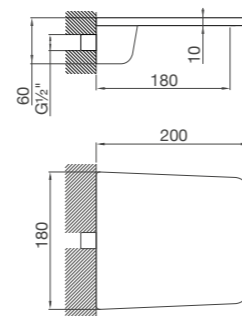

SEITE
PAGE **284**