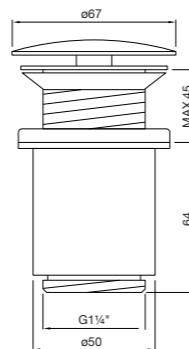

100 1691

Ablaufgarnitur mit Druckverschluss
für Waschbecken ohne Überlauf

Waste with „push-down“
for basins without overflow

Bonde „Clic-Clac“
pour lavabo sans trop-plein

Korek automatyczny z zamknięciem ciśnieniowym
do umywalek bez przelewu

Preis | Price | Prix | Cena

Chrome	100 1691	70,00 Euro