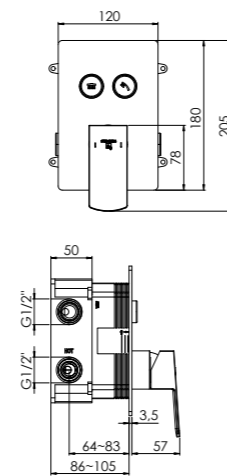

new 342 2221 3

für 2 Verbraucher, mit Abdeckplatte 120 mm x 180 mm

for 2 outlets, with cover plate 120 mm x 180 mm

pour 2 utilisateurs, avec plaque de protection 120 mm x 180 mm

2 wyjścia, z rozetą 120 mm x 180 mm

Preis | Price | Prix | Cena

Chrome	342 2221 3	230,00 Euro
Matt Black	342 2221 3 S	360,00 Euro
Brushed Gold	342 2221 3 BG	445,00 Euro

099 2119 Verlängerungsset 25 mm | Extension set 25 mm 220,00 Euro