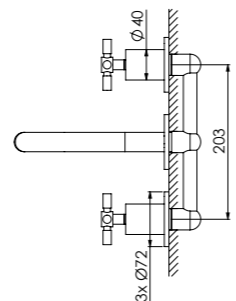

3-LOCH WASCHTISCH-WAND-ARMATUR

mit 90° Keramikventilen, inkl. Messing-Unterputzkörper ½"

3-HOLE WALL MOUNTED BASIN MIXER

with 90° ceramic headparts, with concealed body ½"

MÉLANGEUR DE LAVABO 3-TROU MURAL

têtes céramique 90°, avec corps d'encastrement ½"

3-OTWOROWA ARMATURA ŚCIENNA

z 90° zaworami ceramicznymi, z elementem podtynkowym podłączenia ½"

Δ 6 l/min
3 bar

250 1902

Ausladung 195 mm
projection 195 mm
projection 195 mm
wylewka 195 mm

Preis | Price | Prix | Cena

Chrome	250 1902	380,00 Euro
Matt Black	250 1902 S	535,00 Euro
Rose Gold	250 1902 RG	590,00 Euro
Brushed Gold	250 1902 BG	590,00 Euro
Brushed Nickel	250 1902 BN	535,00 Euro

250 1916

Ausladung 245 mm
projection 245 mm
projection 245 mm
wylewka 245 mm

Preis | Price | Prix | Cena

Chrome	250 1916	400,00 Euro
Matt Black	250 1916 S	560,00 Euro

250 1905 Verlängerungsset 25 mm | Extension set 25 mm 115,00 Euro

250 1905 5 Verlängerungsset 50 mm | Extension set 50 mm 149,00 Euro

Verlängerungsset Brushed Nickel/Rose Gold/Matt Black auf Anfrage

Extension kit Brushed Nickel/Rose Gold/Matt Black on request

Kit d'extension Brushed Nickel/Rose Gold/Matt Black sur demand

Zestaw przedłużający Nickel/Rose Gold/Matt Black pod zapytanie

3-LOCH WASCHTISCH-ARMATUR

mit 90° Keramikventilen, mit Verbindungsschläuchen zu den Seitenventilen,
Anschlusschläuche zu den Seitenventilen 099 9232 separat bestellen

3-HOLE BASIN MIXER

with 90° ceramic headparts, with connecting hoses to the angle valves, flex hoses between
deckvalve and angle valve 099 9232 not included, order separately

MÉLANGEUR DE LAVABO 3-TROU

têtes céramique 90°, avec flexibles pour raccordement bec/robinet d'arrêt, flexibles pour raccordement
robinet d'arrêt au robinet équerre 099 9232 à commander apart

3-OTWOROWA ARMATURA UMYWALKOWA