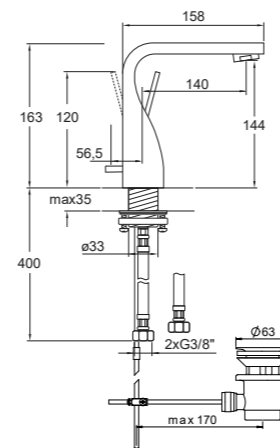

WASCHTISCH-EINHEBELMISCHER

mit Keramikkartusche, mit Flexschläuchen 3/8"

SINGLE LEVER BASIN MIXER

with ceramic cartridge, with flexible hoses 3/8"

MITIGEUR MONO COMMANDE DE LAVABO

avec cartouche céramique, avec flexibles 3/8"

ARMATURA UMYWALKOWA JEDNOUCHWYTOWA

z głowicą ceramiczną, z węzami elastycznymi do podłączenia baterii 3/8"

Ø 11,5 l/min
3 bar

230 1000

mit Ablaufgarnitur 1 1/4", Ausladung 140 mm
with pop up waste 1 1/4", projection 140 mm
avec garniture d'écoulement 1 1/4", projection 140 mm
z korkiem automatycznym 1 1/4", wylewka 140 mm

Preis | Price | Prix | Cena

Chrome	230 1000	365,00 Euro

230 1010

ohne Ablaufgarnitur, Ausladung 140 mm
without pop up waste, projection 140 mm
sans garniture d'écoulement, projection 140 mm
bez korka automatycznego, wylewka 140 mm

Preis | Price | Prix | Cena

Chrome	230 1010	360,00 Euro

Ø 11,5 l/min
3 bar

230 1700

ohne Ablaufgarnitur, Ausladung 140 mm
without pop up waste, projection 140 mm
sans garniture d'écoulement, projection 140 mm
bez korka automatycznego, wylewka 140 mm

Preis | Price | Prix | Cena

Chrome	230 1700	525,00 Euro

230 1720

ohne Ablaufgarnitur, Ausladung 200 mm
without pop up waste, projection 200 mm
sans garniture d'écoulement, projection 200 mm
bez korka automatycznego, wylewka 200 mm

Preis | Price | Prix | Cena

Chrome	230 1720	625,00 Euro

Ø 5,7 l/min
3 bar

WASCHTISCH-ARMATUR

mit Infrarot-Sensor

BASIN MIXER

with infrared sensor

MITIGEUR DE LAVABO

avec capteur infrarouge

BATERIA UMYWALKOWA

z czujnikiem podczerwieni

BERÜHRUNGSLÖS
TOUCHLESS

230 2090

Kaltwasser-Armatur, infrarotgesteuert, Ausladung 140 mm,
Anschluss über Netzstecker 230V/50Hz oder batteriebetrieben
(4 AA 1,5V; nicht im Lieferumfang enthalten)