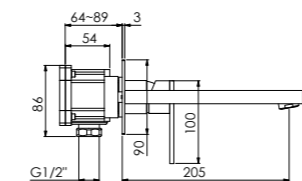

010 1800 3

Unterputz Einbaukörper ½"
mit wasserdichtem Einbaukasten, mit Keramikkartusche,
mit Schallschutzmatte

Concealed set ½"
with water-tight concealed box, with ceramic cartridge,
with noise absorbing mat

Corps d'encastrement ½"
avec boîte étanche, avec cartouche céramique,
avec tapis insonorisant

Element podtynkowy podłączenia ½"
z wodoszczelnym elementem podtynkowym,
z wodoszczelną membraną, z matą wygłuszającą