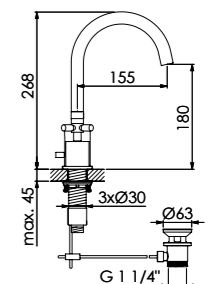

250

SEITE
PAGE 140