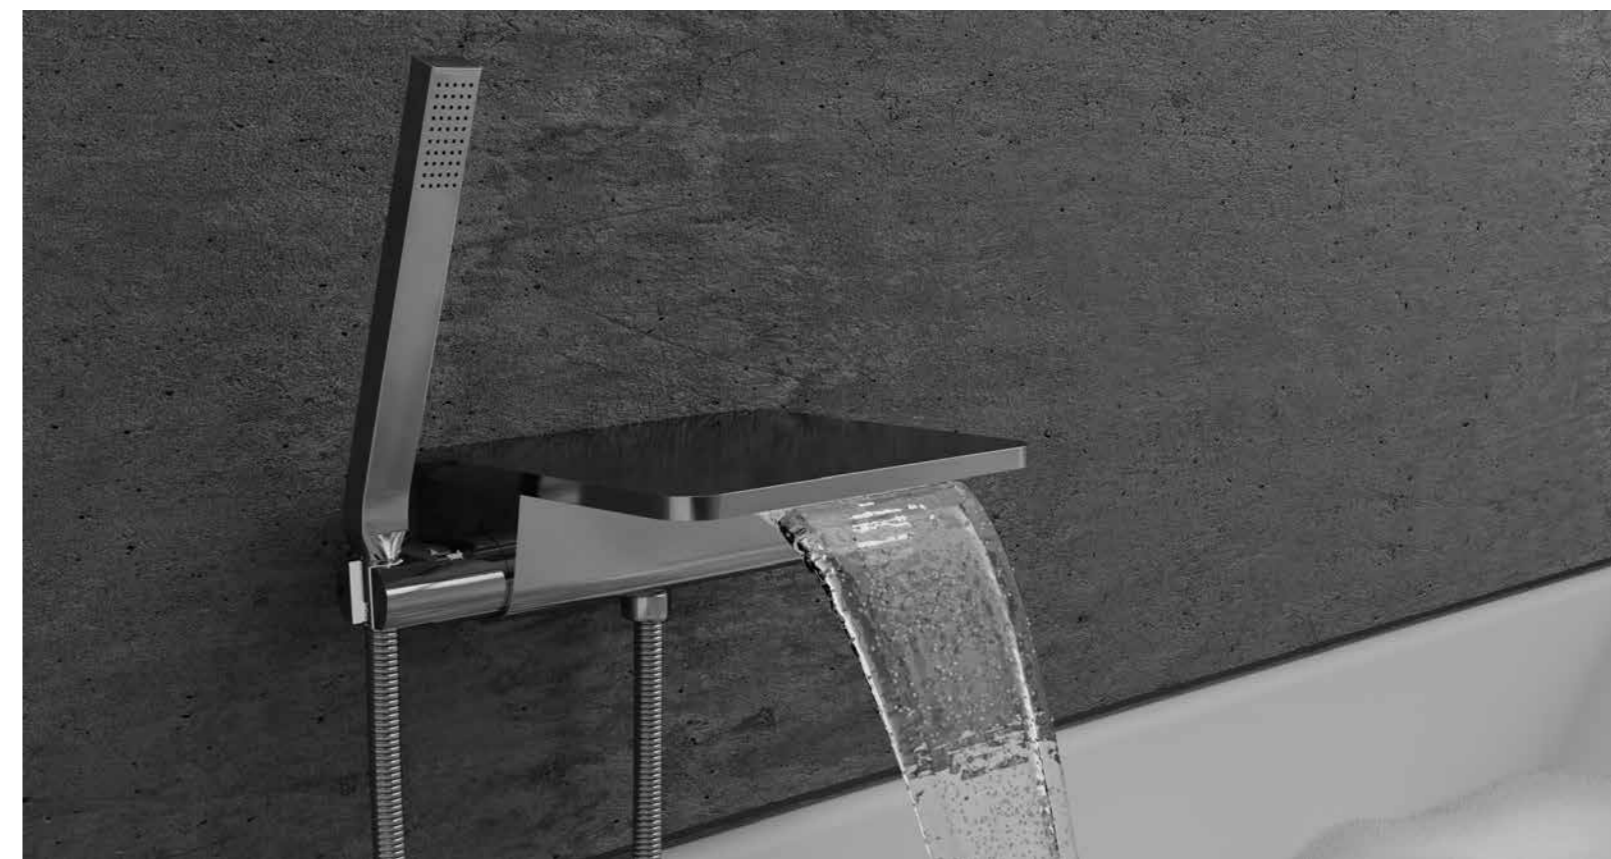

Preis | Price | Prix | Cena

Chrome	240 1100	890,00 Euro

135 1655

099 9655

099 9420

099 9412

AB SEITE
FROM PAGE 278