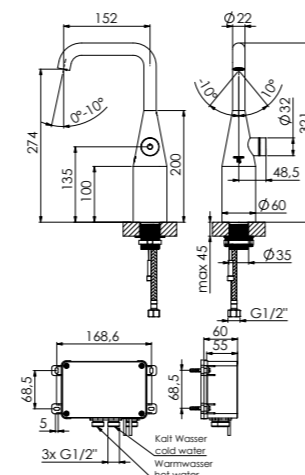

SEITE
PAGE 45