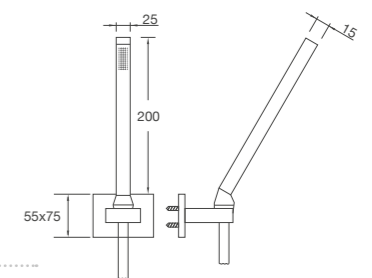

135 1650

mit Metall-Stabhandbrause

with metallic hand shower

avec douchette à main métallique

ze słuchawką

Preis | Price | Prix | Cena

Chrome	135 1650	179,00 Euro
Matt Black	135 1650 S	250,00 Euro