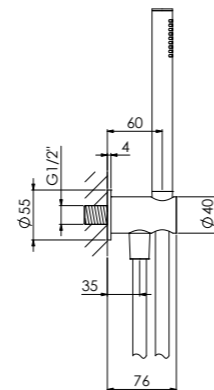

new 340 1670

mit Stabhandbrause
with hand shower
avec douchette à main
ze słuchawką

Preis | Price | Prix | Cena

Chrome	340 1670	120,00 Euro
Matt Black	340 1670 S	169,00 Euro
Brushed Gold	340 1670 BG	180,00 Euro