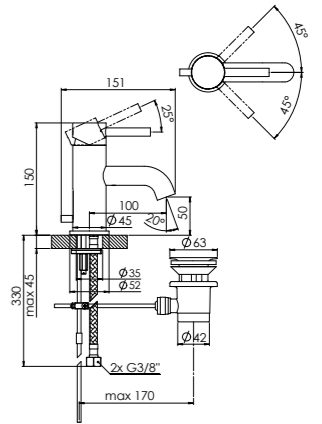

100 1000

mit Ablaufgarnitur 1 1/4", Ausladung 100 mm
with pop up waste 1 1/4", projection 100 mm
avec garniture d'écoulement 1 1/4", projection 100 mm
z korkiem automatycznym 1 1/4", wylewka 100 mm

Preis | Price | Prix | Cena

Chrome	100 1000	230,00 Euro
Matt Black	100 1000 S	325,00 Euro
Matt White	100 1000 W	325,00 Euro
Rose Gold	100 1000 RG	345,00 Euro
Brushed Gold	100 1000 BG	345,00 Euro
Brushed Nickel	100 1000 BN	325,00 Euro