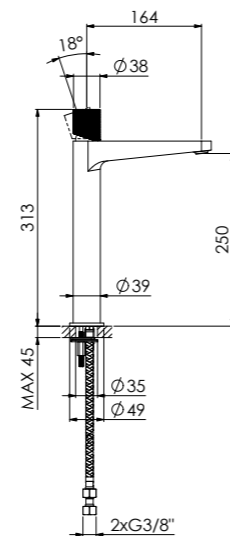

WASCHTISCH-EINHEBELMISCHER

mit Keramikkartusche, mit Flexschläuchen 3/8"

SINGLE LEVER BASIN MIXER

with ceramic cartridge, with flexible hoses 3/8"

MITIGEUR MONO COMMANDE DE LAVABO

avec cartouche céramique avec flexibles 3/8"

ARMATURA UMYWALKOWA JEDNOUCHWYTOWA

z głowicą ceramiczną, z węzami elastycznymi do podłączenia baterii 3/8"

Ø 7,4 l/min
3 bar

new 171 1000

mit Ablaufgarnitur 1 1/4", Ausladung 110 mm
with pop up waste 1 1/4", projection 110 mm
avec garniture d'écoulement 1 1/4", projection 110 mm
z korkiem automatycznym 1 1/4", wylewka 110 mm

Preis | Price | Prix | Cena

Chrome	171 1000	250,00 Euro
Matt Black	171 1000 S	285,00 Euro
Brushed Gold	171 1000 BG	330,00 Euro

new 171 1010

ohne Ablaufgarnitur, Ausladung 110 mm
without pop up waste, projection 110 mm
sans garniture d'écoulement, projection 110 mm
bez korka automatycznego, wylewka 110 mm

Preis | Price | Prix | Cena

Chrome	171 1010	230,00 Euro
Matt Black	171 1010 S	270,00 Euro
Brushed Gold	171 1010 BG	300,00 Euro

Ø 7,4 l/min
3 bar

new 171 1700

ohne Ablaufgarnitur, Ausladung 164 mm
without pop up waste, projection 164 mm
sans garniture d'écoulement, projection 164 mm
bez korka automatycznego, wylewka 164 mm

Preis | Price | Prix | Cena

Chrome	171 1700	310,00 Euro
Matt Black	171 1700 S	360,00 Euro
Brushed Gold	171 1700 BG	410,00 Euro

WASCHTISCH-WAND-EINHEBELMISCHER

Fertigmontageset mit Keramikkartusche

(Einbaukörper 010 1800 3 separat bestellen)

WALL MOUNTED SINGLE LEVER BASIN MIXER

Finish set with ceramic cartridge

(Concealed set 010 1800 3 order separately)

MITIGEUR MONO COMMANDE DE LAVABO MURAL

Jeu de finition avec cartouche céramique

(Corps d'encastrement 010 1800 3 à commander séparément)

ARMATURA UMYWALKOWA JEDNOUCHWYTOWA ŚCIENNA

Element zewnętrzny z głowicą ceramiczną