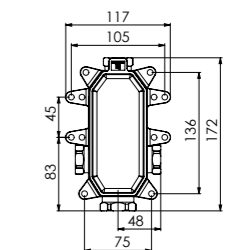

Ø 18,6 l/min | 13,8 l/min
3 bar

280 2103 3

mit Abdeckplatte Ø 185 mm,
mit automatischem Umsteller

with cover plate dia. 185 mm,
with automatic diverter

avec plaque de protection Ø 185 mm,
avec inverseur automatique

z rozetą Ø 185 mm,
z automatycznym przełącznikiem

Preis | Price | Prix | Cena

Chrome	280 2103 3	330,00 Euro
Matt Black	280 2103 3 S	500,00 Euro
Rose Gold	280 2103 3 RG	550,00 Euro

099 2105 3 Verlängerungsset 25 mm | Extension set 25 mm 95,00 Euro

099 2105 5 3 Verlängerungsset 50 mm | Extension set 50 mm 129,00 Euro