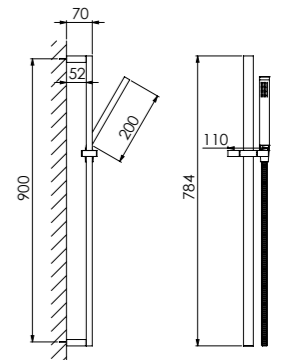

135 1602

mit Brausestange 900 mm,
mit Metall-Stabhandbrause

with slide rail 900 mm,
with metallic hand shower
avec barre de douche 900 mm,
avec douchette à main métallique
z drążkiem do słuchawki 900 mm,
ze słuchawką

Preis | Price | Prix | Cena

Chrome	135 1602	345,00 Euro