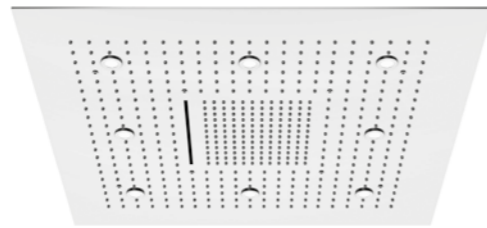

SENSUAL RAIN REGENPANEEL

für Deckeneinbau komplett mit Einbaurahmen, mit Easy Clean
Schutzklasse IP44, Netzteil 12 Volt, Nennstrom ≤ 30 mA

SENSUAL RAIN SHOWER PANEL

with 3 functions, ceiling mounted, with mounting frame, with Easy Clean
protection level IP44, power supply 12 Volt, current ≤ 30mA

SENSUAL RAIN CIEL DE PLUIE AVEC LED

pour montage encastré, avec cadre de montage, avec anticalcaire, éclairage 8 LED, classe protection IP 44,
alimentation 12 V, courant nominal < 30mA

DESZCZOWNICA SENSUAL RAIN Z DIODAMI LED

do zabudowy sufitowej, z systemem Easy Clean, oświetlenie: 8 diod LED,
stopień ochrony IP44, zasilanie 12 Volt, prąd znamionowy ≤30mA