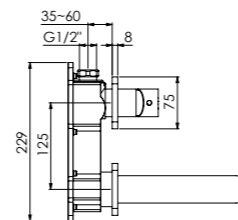

010 1800 3

Unterputz Einbaukörper ½"
mit wasserdichtem Einbaukasten, mit Keramikkartusche,
mit Schallschutzmatte

Concealed set ½"
with water-tight concealed box, with ceramic cartridge,
with noise absorbing mat

Corps d'encastrement ½"
avec boîte étanche, avec cartouche céramique,
avec tapis insonorisant

Element podtynkowy połączenia ½"
z wodoszczelnym elementem podtynkowym,
z wodoszczelną membraną, z matą wygłuszającą