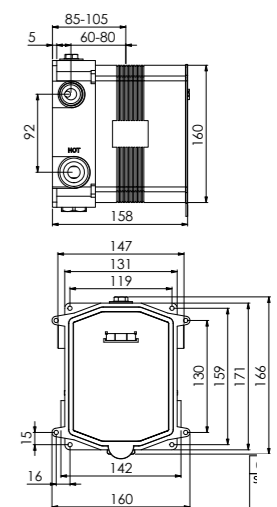

Preis | Price | Prix | Cena

039 4100	550,00 Euro

099 4139 Verlängerungsset 25 mm | Extension set 25 mm 200,00 Euro