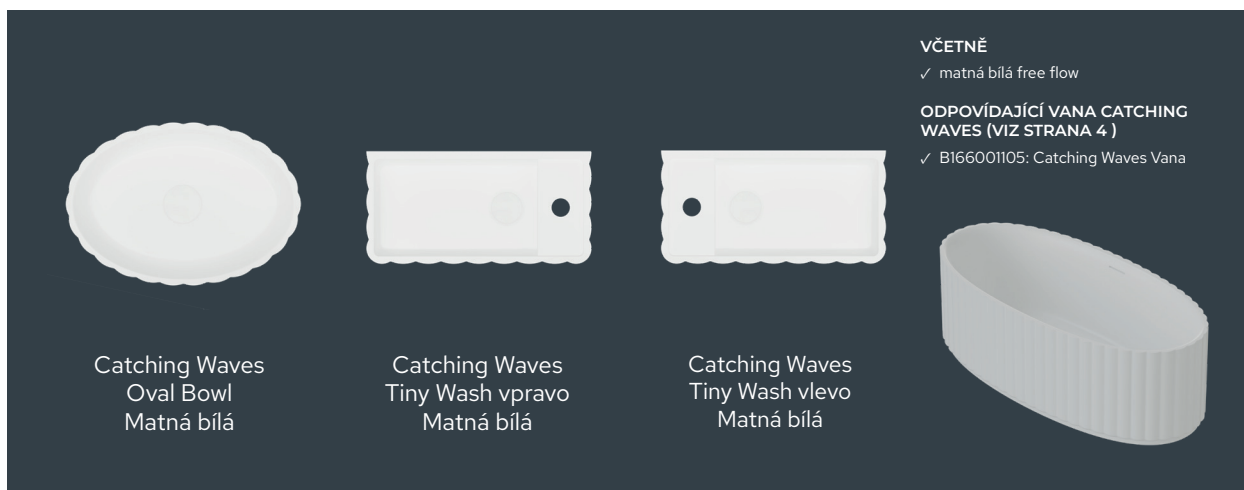

CATCHING WAVES

VČETNĚ

✓ matná bílá free flow

ODPOVÍDAJÍCÍ VANA CATCHING WAVES (VIZ STRANA 4)

✓ B166001105: Catching Waves Vana

Catching Waves
Oval Bowl
Matná bílá

Catching Waves
Tiny Wash vpravo
Matná bílá

Catching Waves
Tiny Wash vlevo
Matná bílá

kód	název	barva	rozměry umyvadla (cm) (š x h x v)	váha	Cena bez DPH	Cena s DPH
W045002105	Catching Waves Oval Bowl	Matná bílá	61 x 38 x 14,5	6,5	10 250,-	12 403,-
W045003105	Catching Waves Tiny Wash vpravo	Matná bílá	45,1 x 22 x 10,8	6,5	8 200,-	9 922,-
W045004105	Catching Waves Tiny Wash vlevo	Matná bílá	45,1 x 22 x 10,8	6,5	8 200,-	9 922,-
	Příplatek za umyvadlo v barvě Sikkens dle vašeho výběru				4 780,-	5 784,-