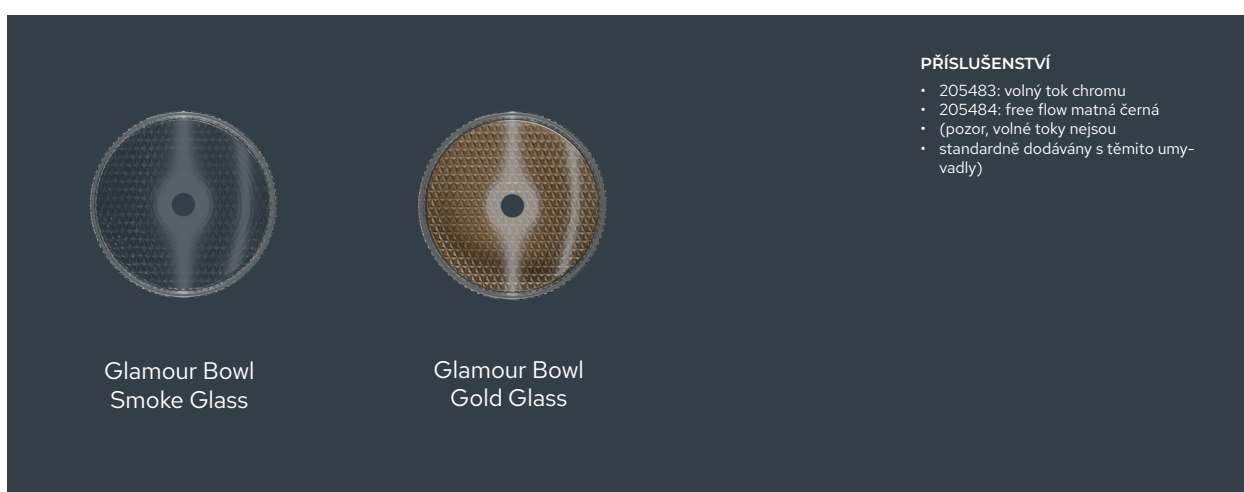

GLAMOUR

Glamour Bowl
Smoke Glass

Glamour Bowl
Gold Glass

PŘÍSLUŠENSTVÍ

- 205483: volný tok chromu
- 205484: free flow matná černá
- (pozor, volné toky nejsou standardně dodávány s těmito umyvadly)

kód	název	barva	rozměry umyvadla (cm) (š x h x v)	váha	Cena bez DPH	Cena s DPH
W047001114	Glamour Bowl	Smoke Glass	35,5 x 11	6,5	6 125,-	7 411,-
W047001311	Glamour Bowl	Gold Glass	35,5 x 11	6,5	6 125,-	7 411,-

Uvedené ceny jsou v CZK bez DPH / včetně DPH.