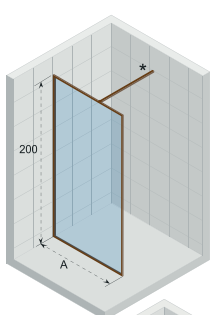

A (cm)	B (cm)	vanička	VL/VP	barva	kód	Cena bez DPH	Cena s DPH
90 (88,7 - 89,7)	/	90	VL=VP	Copper Matt	G010005302	9 875,-	11 949,-
				Gunmetal Matt	G010005303	9 875,-	11 949,-
100 (98,7 - 99,7)	/	100	VL=VP	Copper Matt	G010001302	10 700,-	12 947,-
				Gunmetal Matt	G010001303	10 700,-	12 947,-
120 (118,7 - 119,7)	/	120	VL=VP	Copper Matt	G010002302	11 700,-	14 157,-
				Gunmetal Matt	G010002303	11 700,-	14 157,-
140 (138,7 - 139,7)	/	140	VL=VP	Copper Matt	G010003302	12 950,-	15 670,-
				Gunmetal Matt	G010003303	12 950,-	15 670,-
160** 120 + 40 (B) (158,6 - 160,2)	40	160	VL=VP	Copper Matt	G010004302	19 700,-	23 837,-
				Gunmetal Matt	G010004303	19 700,-	23 837,-
180** 140 + 40 (B) (178,6 - 180,2)	40	180	VL=VP	Copper Matt	G010008302	20 950,-	25 350,-
				Gunmetal Matt	G010008303	20 950,-	25 350,-

*Dodávaná stabilizační tyč má délku 100 cm. Delší velikost naleznete na straně 9.