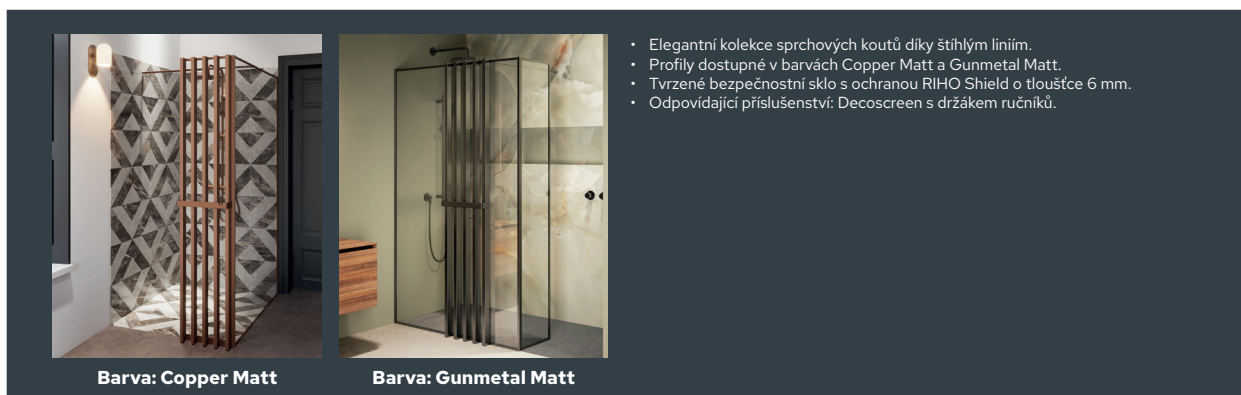

DEFINE

DEFINE 400