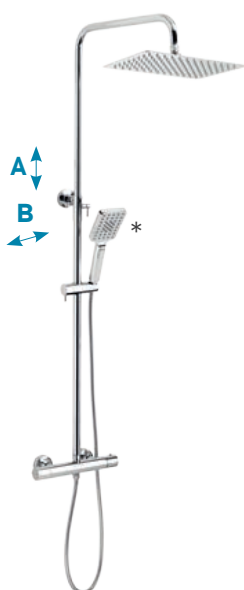

**MINI920****Sprchová minisouprava 920**
Shower mini set 920

- Souprava obsahuje 3polohovou úspornou sprchovou růžici, kovovou hadici 150 cm s anti-twist systémem a výklopný držák sprchy.
- The set includes 3-position water saving shower head, metal hose 150 cm with anti-twist system and adjustable shower holder.

Provedení	Finish	Kód/Code	Bez DPH (Kč)	SDPH (Kč)	Without VAT (€)	With VAT (€)
chrom	chrome	MINI920,0	288	348	11,52	13,82

**KIT920****Sprchová souprava**
Shower set

- Souprava obsahuje 3polohovou úspornou sprchovou růžici, posuvný držák sprchy, kovovou hadici 150 cm s anti-twist systémem a plastovou mýdelku. Délka tyče 740 mm. Nastavitelná rozteč montážních otvorů, max 660 mm.
- The set includes 3-position water saving hand shower, sliding shower, metal hose 150 cm with anti-twist system and plastic soap dish. Length is 740 mm. Adjustable spacing of mounting holes, max 660 mm.

Provedení	Finish	Kód/Code	Bez DPH (Kč)	S DPH (Kč)	Without VAT (€)	With VAT (€)
chrom	chrome	KIT920,0	660	799	26,40	31,68

**SADA54051R****Sprchová podomítková sada**
Concealed shower set

- Rozměr hlavové sprchy 200 x 300 mm. Rameno pevné sprchy 400 mm. 3polohová úsporná růžice a hlavová sprcha. Délka sprchové hadice 150 cm. Včetně podomítkového tělesa.
- Dimensions of fixed shower head 200 x 300 mm. Fixed shower arm 400 mm. 3-position water saving hand and head shower. Length of shower hose 150 cm. Including concealed body.

**SET034/TER****Sprchová souprava + sprchová baterie 54962**
Shower set + shower mixer 54962

- Rozměry hlavové sprchy 200 x 300 mm. Délka sprchové hadice: 150 mm. 3polohová úsporná růžice a hlavová sprcha. A: 850–1350 mm. B: 45–65 mm.
- Dimensions of fixed shower head 200 x 300 mm. Length of shower hose 150 cm. 3-position water saving hand and head shower. A: 850–1350 mm. B: 45–65 mm.