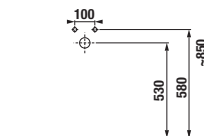

Vhodné k instalaci na umyvadlovou desku. Umyvadlovou desku Cubito najdete na str. 78, umyvadlovou desku Mio-N najdete na str. 63. Šablona pro výřez součástí balení umyvadla.