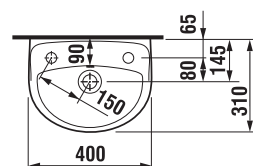

Číslo výrobku	Popis výrobku	yyy: 105	106	109	Cena bílá
H815381000yyy1	umývátka 40 cm	x	x	x	1 155 Kč

Objednat zvlášť:			Cena
H3747100040001	umyvadlový sifon Mio 3/4" – 32 mm, chrom, mosaz		999 Kč
H3917100040001	umyvadlová výpust Click-clack 3/4", pro umyvadla s přepadem, chrom		492 Kč
H3742F07160001	umyvadlový sifon Mio Style G3/4" x DN32, ABS, černý matný		652 Kč
H3702F97161031	umyvadlová výpust Click-Clack 3/4", pro umyvadla s přepadem, černá matná		511 Kč
H8903490000001	instalační sada pro umyvadla		58 Kč