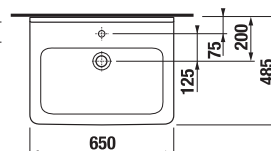

Číslo výrobku	Popis výrobku	yyy: 104 109 112			Cena bílá
H810424xxx1041	umyvadlo 65 cm	x		x	2 594 Kč
H8104240001091	umyvadlo 65 cm		x	x	2 594 Kč
H8199510000281	kryt na sifon s instalační sadou (č. vjř.: H8900150000001)				2 110 Kč

Objednat zvlášť:		Cena
H8903490000001	instalační sada pro umyvadla	58 Kč
H3747100040001	umyvadlový sifon Mio 3/4"-32 mm, chrom, mosaz	999 Kč
H3917100040001	umyvadlová výpust Click-clack 3/4", pro umyvadla s předpadem, chrom	492 Kč
H3742F07160001	umyvadlový sifon Mio Style G3/4" x DN32, ABS, černý matný	652 Kč
H3702F97161031	umyvadlová výpust Click-clack 3/4", pro umyvadla s předpadem, černá matná	511 Kč

MAGIC **FIX** JIKA • perla