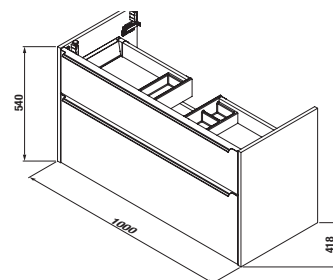

Číslo výrobku	Popis výrobku	Barva	
		bílá celolak	černá celolak
H40B2364025002	skříňka se 2 zásuvkami VČETNĚ umyvadla 100 cm	15 173 Kč	
H40B2364023532	skříňka se 2 zásuvkami VČETNĚ umyvadla 100 cm		15 173 Kč

Objednat zvlášť:		Cena
H8907320000001	plastový umyvadlový / urinálový sifon	132 Kč
H3747300040001	umyvadlový sifon, 3/4"–32 mm, chrom, mosaz	1 341 Kč
H3747100040001	umyvadlový sifon Mio 3/4"–32 mm, chrom, mosaz	999 Kč
H3917100040001	umyvadlová výpust Click-clack 3/4", pro umyvadla s přepadem, chrom	492 Kč
H3742F07160001	umyvadlový sifon Mio Style G3/4" × DN32, ABS, černý matný	652 Kč
H3702F97161031	umyvadlová výpust Click-Clack 3/4", pro umyvadla s přepadem, černá matná	511 Kč