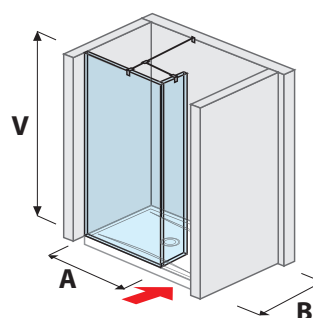

skleněná stěna PURE včetně krátkého skla 70, 80 cm