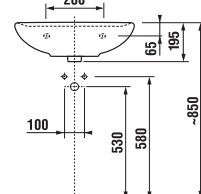

PROJEKTOVÉ
A OSTATNÍ VÝROBKY

INSTALATÉRSKÝ
PROGRAM