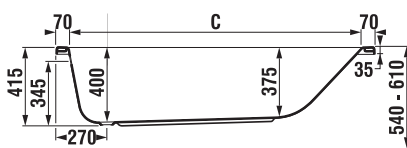

Instalační rozměry vany bez panelu