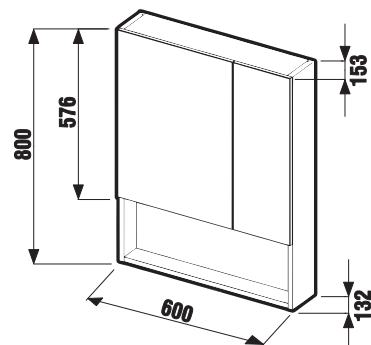

ZRCADLA A OSVĚTLENÍ /

ZRCADLOVÁ SKŘÍŇKA LYRA 50 × 80 CM

Číslo výrobku	Popis výrobku	Barva korpusu bílá
H4532310383041	zrcadlová skříňka 50 × 80 cm	3 363 Kč

ZRCADLOVÁ SKŘÍŇKA LYRA 60 × 80 CM

Číslo výrobku	Popis výrobku	Barva korpusu bílá
H4532410383041	zrcadlová skříňka 60 × 80 cm	4 508 Kč

ZRCADLOVÁ SKŘÍŇKA LYRA 77,5 × 80 CM

Číslo výrobku	Popis výrobku	Barva korpusu bílá
H4532510383041	zrcadlová skříňka 77,5 × 80 cm	4 087 Kč

PROJEKTOVÉ
A OSTATNÍ VÝROBKY

INSTALATÉRSKÝ
PROGRAM