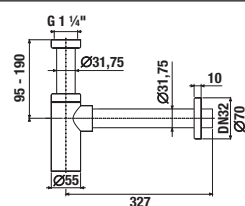

PŘÍSLUŠENSTVÍ /

UMYVADLOVÝ SIFON **S**

Číslo výrobku	Popis výrobku	Cena
H3747300040001	umyvadlový sifon, 5/4"-32 mm, chrom, mosaz	1 341 Kč

UMYVADLOVÝ SIFON RIO

Číslo výrobku	Popis výrobku	Cena
H3741R00040001 SPECIAL line	umyvadlový sifon Rio G 5/4" × DN32, ABS, chrom	469 Kč

UMYVADLOVÝ SIFON MIO STYLE **S**

Číslo výrobku	Popis výrobku	Cena
H3742F07160001	umyvadlový sifon Mio Style G 5/4" × DN32, ABS, černý matný	652 Kč

UMYVADLOVÁ VÝPUST MIO **S**

Číslo výrobku	Popis výrobku	Cena
H3917100040001	umyvadlová výpust Click-clack 5/4", pro umyvadla s přepadem, chrom	492 Kč

UMYVADLOVÁ VÝPUST MIO STYLE **S**

Číslo výrobku	Popis výrobku	Cena
H3917100040001	umyvadlová výpust Click-Clack 5/4", pro umyvadla s přepadem, černá matná	511 Kč

PROJEKTOVÉ
A OSTATNÍ VÝROBKY

INSTALATEŘSKÝ
PROGRAM