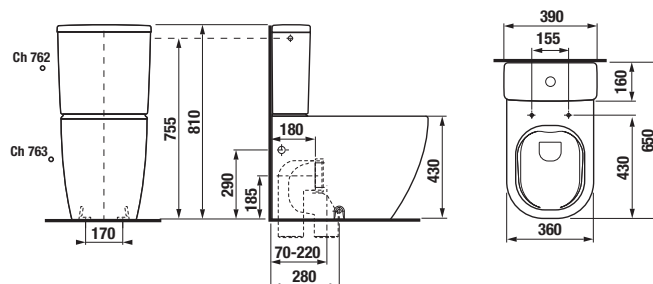

PROJEKTOVÉ
A OSTATNÍ VÝROBKY

INSTALATEŘSKÝ
PROGRAM