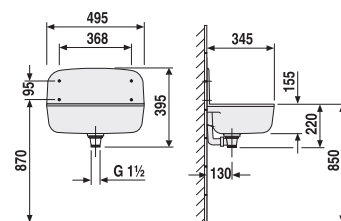

VÝLEVKA MIRA

Číslo výrobku	Popis výrobku	Cena
H8510460000001	stojící výlevka Mira s plastovou mřížkou	6 203 Kč
Objednat zvlášť:		Cena
H8929990000001	instalační sada	24 Kč
H8977010000001	gumová vložka – těsnění přívodu vody	30 Kč
H8937100000001	plastová nádržka pro samostatné stojící klozety, boční přívod vody 3/8", Dual Flush 3/6 l, včetně kolena	1 038 Kč
H8937140000001	plastová nádrž pro samostatné stojící klozety, boční přívod vody 3/8", Start-Stop splachování, včetně kolena pro přívod vody	938 Kč

ZÁVĚSNÁ VÝLEVKA MIRA

Číslo výrobku	Popis výrobku	Cena
H8510490000001	závěsná výlevka Mira s plastovou mřížkou	5 802 Kč
Objednat zvlášť:		Cena
H8903490008901	instalační sada pro montáž klozetu a bidetu s bílými krytkami, 1 pár	73 Kč
H8903490008911	instalační sada pro montáž klozetu a bidetu s chromovanými krytkami, 1 pár	115 Kč
H8936070000001	WASTE SINK SYSTEM pro závěsnou výlevku Mira (H851049) se samonosným ocelovým rámem, pro zabudování suchým procesem, ukotvení na zem a do zadní stěny, tlačítko Single nebo Dual Flush - rohový ventil s pevnou průchodkou procházející stěnou nádrže - nový vypouštěcí ventil	5 477 Kč
H8929920000001	Laufen vyrovnávací páska	314 Kč
H8926950000001	Laufen vyrovnávací sada	608 Kč
H8946140000001	Laufen vyrovnávací hmota	315 Kč

Nutno objednat každý produkt zvlášť (výlevku, výlevkový modul a vodovodní baterii).

PLASTOVÁ VÝLEVKA

Číslo výrobku	Popis výrobku	Cena
VS60001C010099	plastová výlevka na stěnu, odolná proti nárazu, teplotě, zředěným kyselinám, louhu a rozpouštědlům, včetně přepadové a odtokové armatury G 1 1/2", zátky s řetízem, sítkem a upevňovacího materiálu, vhodná do výrobních provozů, garáží, domů a zahrad	1 236 Kč

SKLÁPĚCÍ ROŠT PRO PLASTOVOU VÝLEVKU