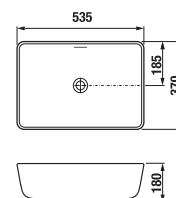

ZÁPUSTNÁ UMYVADLA / SÉRIE CUBITO PURE /

NOVINKA

SHORA ZÁPUSTNÉ UMYVADLO CUBITO S

JIKA • perla

* Dostupné během 2. čtvrtletí 2025

Číslo výrobku	Popis výrobku	Cena bílá
H818963xxx1301*	shora zápusné umyvadlo 56 cm, 1 otvor pro baterii	2 440 Kč

NOVINKA

ZDOLA ZÁPUSTNÉ UMYVADLO CUBITO S

JIKA • perla

* Dostupné během 3. čtvrtletí 2025

Číslo výrobku	Popis výrobku	Cena bílá
H816422xxx1091*	zdola zápusné umyvadlo 53,5 cm, s přepadem (umyvadlová výpust s keramickou krytkou je součástí dodávky)	1 799 Kč

Náhradní díl:		Cena
H8983640000001*	Umyvadlová zátka s keramickou krytkou, pro zdola zápusné umyvadlo s přepadem H816422	555 Kč

MÍSTOŠETŘÍCÍ UMYVADLOVÝ SIFON MIO S

Číslo výrobku	Popis výrobku	Cena
H8942460000001	místošetřící sifon, rozteč rohových ventilů 200 mm, DN 40	499 Kč

PLASTOVÝ UMYVADLOVÝ SIFON

Číslo výrobku	Popis výrobku	Cena
H8907320000001 SPECIAL line	plastový umyvadlový / urinálový sifon	132 Kč

UMYVADLOVÝ SIFON S

Číslo výrobku	Popis výrobku	Cena
H3747100040001	umyvadlový sifon Mio 3/4"-32 mm, chrom, mosaz	999 Kč