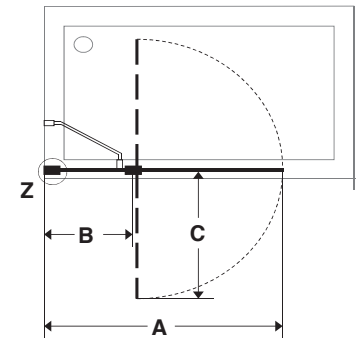

Číslo výrobku	Rozměrové možnosti (mm) do niky		Rozměr (mm) B	Rozměr (mm) C
	A min	A max		
H2572N6	1150	1160	565	545

DOPORUČUJEME

H2947110040001

Číslo výrobku	Popis výrobku	Cena
H2947110040001	stěrka na sklo s držákem na sprchový kout, chrom	686 Kč