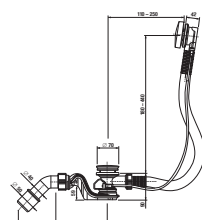

VS35333C56S+VS35333C00S