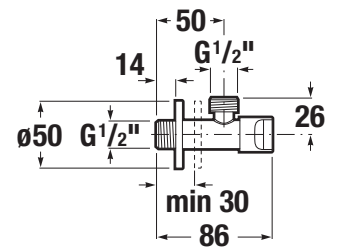

VODOVODNÍ BATERIE A SPRCHOVÉ PŘÍSLUŠENSTVÍ /

NOVINKA

ROHOVÝ VENTIL RIO

Číslo výrobku	Popis výrobku	Cena
H3721R00040001 SPECIAL line	rohový ventil, keramický s krytkou, 1/2"×3/8", chrom	193 Kč
H3721R00040101 SPECIAL line	rohový ventil, keramický s krytkou, 1/2"×1/2", chrom	193 Kč