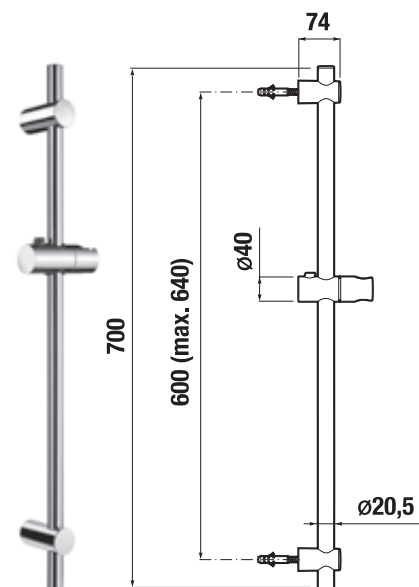

Pro dlouháný i malé děti

Teleskopický sprchový sloup potěší uživatele jakékoli koupelny, protože při standardním zapojení sloupu 90 cm od země se sprchová hlava může umístit ve výšce od 180 do 220 cm, což uspokojí i ty největší dlouháný.