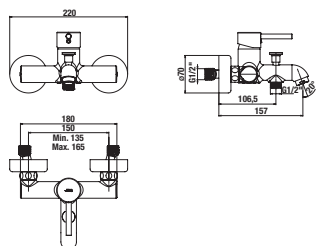

VODOVODNÍ BATERIE A SPRCHOVÉ PŘÍSLUŠENSTVÍ /

SPRCHOVÁ PODOMÍTKOVÁ BATERIE BEZ SPRCHOVÉ SADY MIO STYLE S

BLACK

Číslo výrobku	Popis výrobku	Cena
H3312F60040001	sprchová podomítková páková baterie, kompletní - mosazné těleso + vrchní sada, chrom	1 358 Kč
H3312F67160001	sprchová podomítková páková baterie, kompletní - mosazné těleso + vrchní sada, černá matná	2 008 Kč

Objednat zvlášť:	Cena	
H3651X00043621	sprchová sada (ruční sprcha $\varnothing$ 130 mm, 4 funkce, držák sprchy, sprchová hadice 1,7 m)	1 431 Kč
H3651X00043631	sprchová sada (ruční sprcha 130x130 mm, 4 funkce, držák sprchy, sprchová hadice 1,7 m)	1 431 Kč
H3651X00044721	sprchová sada (ruční sprcha $\varnothing$ 130 mm, 4 funkce, sprchová tyč, mýdelník chrom, sprchová hadice 1,7 m)	1 970 Kč
H3651X00044731	sprchová sada (ruční sprcha 130x130 mm, 4 funkce, sprchová tyč, mýdelník chrom, sprchová hadice 1,7 m)	1 970 Kč
H3652F07163611	sprchová sada (ruční sprcha $\varnothing$ 100 mm 3F, sprchová hadice 1,7m, držák ruční sprchy), černá matná	1 378 Kč
H3652F07163731	sprchová sada (ruční sprcha $\varnothing$ 100 mm 3F, sprchová hadice 1,7m, sprchová tyč 800 mm), černá matná	2 275 Kč

VANOVÁ BATERIE BEZ SPRCHOVÉ SADY MIO STYLE S

BLACK

Číslo výrobku	Popis výrobku	Cena
H3212F70044001	vanová nástěnná páková baterie bez sprchové sady, chrom	1 713 Kč
H3212F7164001	vanová nástěnná páková baterie bez sprchové sady, černá matná	2 647 Kč