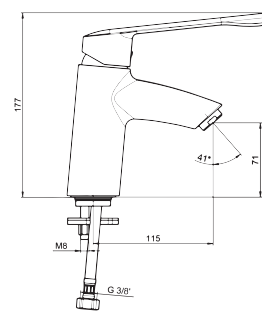

KOUPELNA BEZ BARIÉR /

UMYVADLOVÁ BATERIE DEEP BY JIKA S LÉKAŘSKOU PÁKOU S

Číslo výrobku	Popis výrobku	Cena
H3111U10041191	umyvadlová stojánková baterie bez automatické výpusti, lékařská páka, výtok 103 mm, průtok 5,7 l/min	1 838 Kč

UMYVADLOVÁ BATERIE DEEP BY JIKA S LÉKAŘSKOU PÁKOU S

Číslo výrobku	Popis výrobku	Cena
H3111U80041291	umyvadlová stojánková baterie bez automatické výpusti, lékařská páka, vysoká verze, výtok 115 mm, průtok 5,7 l/min	1 956 Kč

LÉKAŘSKÁ PÁKA

Číslo výrobku	Popis výrobku	Cena
H3901J00040051	lékařská páka pro kartuše Ø 35 mm, chrom	248 Kč

Lékařská páka je kompatibilní pro DINO, TALAS, TALAS TRENDY, LYRA SMART umyvadlové baterie.

Perlátoři A525407400 (průtok 3,79 l/min) a A525407300 (průtok 7,6 l/min) s laminárním průtokem jsou vhodné do sanitárních prostorů jako jsou nemocnice, laboratoře, aj.