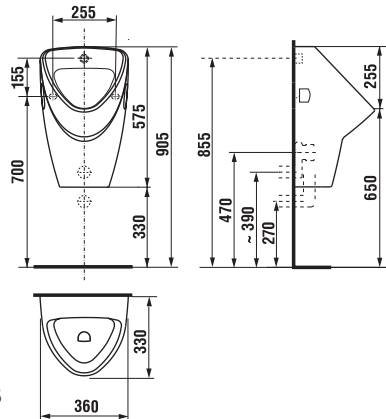

Číslo výrobku	Popis výrobku	Cena
H8402000000001	odsávací urinál Livo	3 372 Kč
Objednat zvlášť:	Popis výrobku	Cena
H8925360008901	instalační sada Livo s bílými krytkami	63 Kč
H8925360008911	instalační sada Livo s chromovanými krytkami	106 Kč
H8920030000001	sifon, vodorovný/svislý odpad	658 Kč
VS31410C000000	urinálový sifon 0,5-4 l, vodorovný odpad	275 Kč
H8948070000001	trubička 1/2", vnitřní přívod vody, mosaz, délka 90 mm	235 Kč
H8948080000001	gumové těsnění vnitřní	141 Kč
H8910730000001	sítko pro urinál Livo	163 Kč

POZOR! INSTALACE URINÁLU LIVO vyžaduje použití šroubů H892536 (délka závitu 40 mm).

DOPORUČUJEME KOMBINOVAT S VHODNÝM MODULEM PRO URINÁLY

STRANA 145

SPLACHOVAČ URINÁLŮ S VNITŘNÍM PŘÍVODEM VODY

S INFRAČERVENÝM SENZOREM

Číslo výrobku	Popis výrobku	Cena
H8948280000001	automatický splachovač s infračerveným senzorem - pro urinály s vnitřním přívodem vody H843060, H840200	5 247 Kč

- reaguje na přítomnost osoby před urinálem ve vzdálenosti max. 0,7 m od snímače po dobu delší než 7,5 s
- ke spláchnutí dojde po vystoupení osoby ze snímané zóny
- doba splachování je nastavitelná od 0,5 do 15,5 s
- nastavení doby splachování a možnost vypnutí snímače pomocí dálkového ovládní H894078
- funkce vypnutí senzoru
- samočinné spláchnutí po 24 hodinách od posledního sepnutí ventilu
- doporučujeme kombinovat s H8936010000001 URINAL SYSTEM

technická data:

- rozměr nerezového krytu: 170 × 170 × 10 mm
- rozměr montážní krabice: cca 140 × 140 × 75 mm
- napájecí napětí: 24V DC
- příkon: 7 W
- dosah: 0,3 - 0,7 m
- doporučený pracovní tlak: 0,1 - 0,6 MPa
- průtok: 12 l/min. (inf. údaj)
- vstup vody: vnější závit G 3/4"
- výstup vody: vnější závit G 3/4"

Objednat zvlášť:	Popis výrobku	Cena
H8950910000001	napájecí zdroj pro max. 1 urinál Golem a Livo ANTIVANDAL, Domino SENSOR, 24V, DC, síťové napájení	1 672 Kč
H8950710000001	napájecí zdroj pro max. 5 urinálů Golem/Livo ANTIVANDAL, Domino SENSOR, 24 V, DC	1 829 Kč
H8950720000001	napájecí zdroj pro max. 9 urinálů Golem/Livo ANTIVANDAL, Domino SENSOR, 24 V, DC	2 259 Kč
Náhradní díly:	Popis výrobku	Cena
H8940720000001	infra senzor pro splachovač (pro H894828), náhradní díl	4 679 Kč