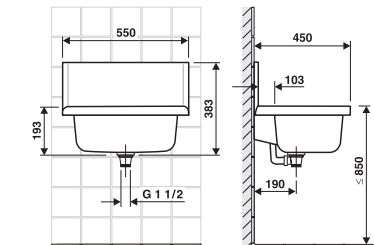

Číslo výrobku	Popis výrobku	Cena
VS60009C010099 SPECIAL line	kompaktní dřez, bílý	1 755 Kč