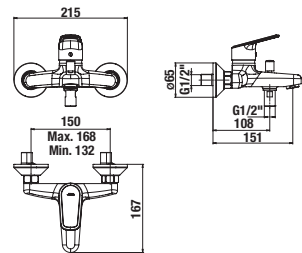

Číslo výrobku	Popis výrobku	Cena
H3212E70044001 SPECIAL line	vanová nástěnná baterie bez sprchové sady, chrom	1 040 Kč