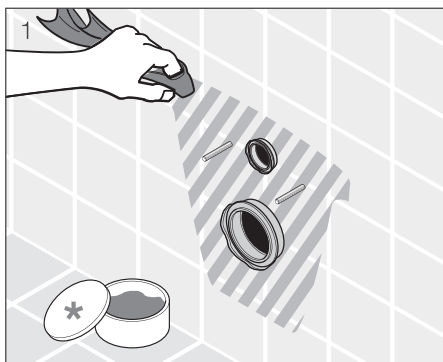

Instalujte pomocí vyrovnávací hmoty H894614000001:

* Tekuté mýdlo