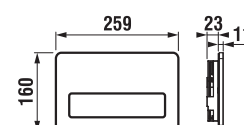

INOX ANTIVANDAL

Dvojití řešení úspory vody.

Ať se spláchne jakkoliv, šetří se stále:

- Single Flush
  vždy se spláchne stejným množstvím vody, které je možné nastavit např. na 4,5 litru pro klozety, které jsou na tento objem certifikovány.
- Dual Flush
  malé či velké spláchnutí, jak je potřeba.