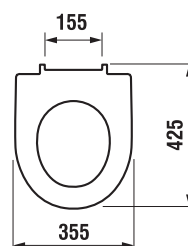

ZÁVĚSNÉ KLOZETY A BIDETY /

ZÁVĚSNÝ KLOZET LYRA PLUS

SLOWCLOSE
SLOWCLOSE
SLOWCLOSE

Číslo výrobku	Popis výrobku	Cena
H8233800000001	závěsný klozet Lyra plus, hluboké splachování	2 262 Kč

Tento výrobek je kompatibilní se sedátkem Roca Multiclean (A804054001 a A804054501).

Objednat zvlášť:	Popis výrobku	Cena
H8903840000631	duroplastové sedátko s poklopem, rychloupínací, kovové úchyty	1 623 Kč
H8903850000631	duroplastové sedátko s poklopem, rychloupínací, SLOWCLOSE, kovové úchyty	1 906 Kč
H8933843000631	duroplastové sedátko s poklopem pro závěsné klozety, úchyty z nerez	843 Kč
H8933870000001	termoplastové sedátko s poklopem pro závěsné klozety, plastové úchyty	601 Kč
H8929920000001	Laufen vyrovnávací páska	314 Kč
H8926950000001	Laufen vyrovnávací sada	608 Kč
H8946140000001	Laufen vyrovnávací hmota	315 Kč

DOPORUČUJEME
KOMBINOVAT S

STRANA 139

DUROPLASTOVÉ SEDÁTKO S POKLOPEM LYRA PLUS S

SLOWCLOSE
SLOWCLOSE
SLOWCLOSE

Číslo výrobku	Popis výrobku	Cena bílá
H8903840000631	duroplastové sedátko s poklopem, rychloupínací, kovové úchyty	1 623 Kč
H8903850000631	duroplastové sedátko s poklopem, rychloupínací, SLOWCLOSE, kovové úchyty	1 906 Kč

Náhradní díly:	Popis výrobku	Cena
H8923840000001	patrony/panty Slowclose pro Lyra plus sedátko H8903850000631, náhradní díl	798 Kč
H8923850000001	kovové rychloupínací úchyty do keramiky pro uchycení sedátka Lyra plus H890384/H890385	454 Kč
H8923860000001	set dorazů pro sedátka Lyra plus H890384/H890385	98 Kč

DUROPLASTOVÉ SEDÁTKO S POKLOPEM LYRA PLUS

SLOWCLOSE
SLOWCLOSE
SLOWCLOSE