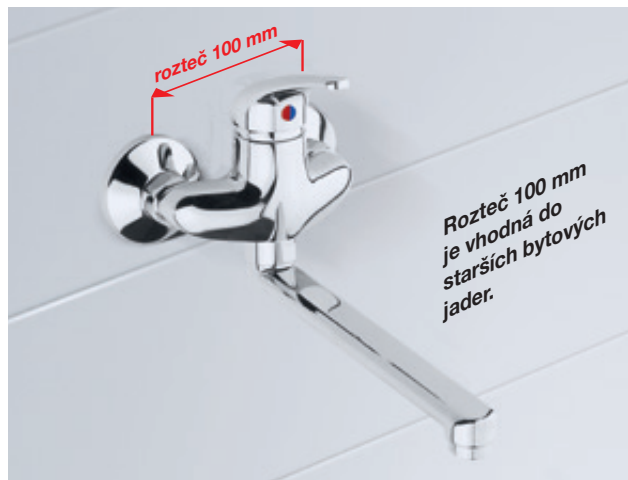

VODOVODNÍ BATERIE A SPRCHOVÉ PŘÍSLUŠENSTVÍ /

PŘIPOJENÍ SPRCHOVÉ HADICE RIO

Číslo výrobku	Popis výrobku	Cena
H3631R00041501 SPECIAL line	připojení sprchové hadice ½"	477 Kč

SPRCHOVÁ HADICE RIO

Číslo výrobku	Popis výrobku	Cena
H3621R00042701 SPECIAL line	sprchová hadice, 1,7 m, nerez	292 Kč

DRŽÁK RUČNÍ SPRCHY RIO

Číslo výrobku	Popis výrobku	Cena
H3691R00045001 SPECIAL line	držák ruční sprchy, polohovatelný, chrom	195 Kč

Doporučujeme kombinovat se sprchovými sadami, příslušenstvím a sifony Mio a Rio.

DINO