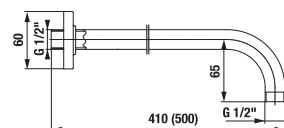

HLAVOVÁ SPRCHA MIO STYLE S

BLACK

Číslo výrobku	Popis výrobku	Cena
H3672F07162221	hlavová sprcha Ø 250 mm, průtok 15 l/min, 1 funkce, černá matná	620 Kč

SPRCHOVÉ RAMENO MIO STYLE S

BLACK

Číslo výrobku	Popis výrobku	Cena
H3662F07160051	sprchové rameno nástěnné 400 mm, černá matná	947 Kč