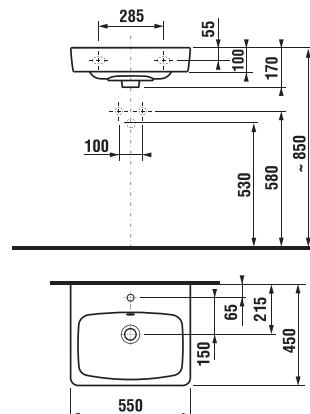

Číslo výrobku	Popis výrobku	yyy: 104	Cena bílá
H8103810001041	umyvadlo 55 cm	x	1 518 Kč

Objednat zvlášť:	Cena
H3747100040001 umyvadlový sifon Mio 3/4"-32 mm, chrom, mosaz	999 Kč
H3917100040001 umyvadlová výpust Click-clack 3/4", pro umyvadla s přepadem, chrom	492 Kč
H3742F07160001 umyvadlový sifon Mio Style G3/4" × DN32, ABS, černý matný	652 Kč
H3702F97161031 umyvadlová výpust Click-Clack 3/4", pro umyvadla s přepadem, černá matná	511 Kč
H8903490000001 instalační sada pro umyvadla	58 Kč