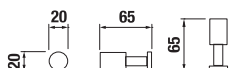

HÁČEK NA RUČNÍKY BASIC S

Číslo výrobku	Popis výrobku	Cena
H3813A30040001	háček na ručníky, chrom	152 Kč