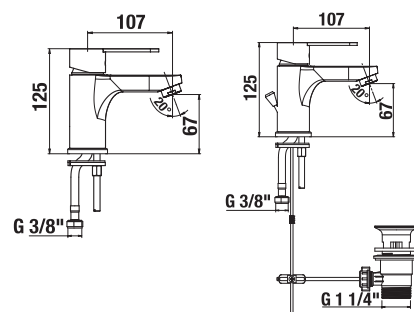

Objednat zvlášť:	Cena
H3747100040001	umyvadlový sifon Mio 3/4" – 32 mm, chrom, mosaz 999 Kč
H3917100040001	umyvadlová výpust Click-clack 3/4", pro umyvadla s přepadem, chrom 492 Kč

UMYVADLOVÁ NÁSTĚNNÁ BATERIE LYRA SMART