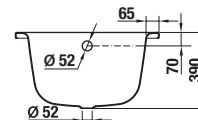

A	B	C	D	E	F
H225210	1400	960	460	700	310	390
H225200, H225201	1500	1060	460	700	310	390
H225190, H225191	1600	1160	460	700	310	390
H225180, H225181	1700	1260	460	700	310	390
H225230, H225231	1600	1160	560	750	325	390
H225220, H225221	1700	1260	560	750	325	390

Objednat zvlášť:	Cena	
H2940120000001	kovové nohy pro Alma, Tanza Plus, Tanza a Riga	839 Kč
H2948150040001	automatická vanová výpust včetně vanového sifonu 40/50 mm, délka 550 mm, plastové tělo přeřadu	1 041 Kč
H2948160040001	automatická vanová výpust včetně vanového sifonu 40/50 mm, délka 550 mm, mosazné tělo přeřadu	1 517 Kč
H2948170040001	automatická vanová výpust s napouštěním včetně vanového sifonu 40/50 mm, délka 550 mm, plastové tělo přeřadu	2 837 Kč
H2948180040001	automatická vanová výpust s napouštěním včetně vanového sifonu 40/50 mm, délka 550 mm, mosazné tělo přeřadu	3 358 Kč
VS35333C56S000	vanový odpad s přeřadem, sifon DN 40/50, L=610 mm, černá matná	857 Kč
VS35333C00S000	vanový odpad s přeřadem, sifon DN 40/50, L=610 mm, chrom	825 Kč
VS35327C560000	vanová automatická výpust s přeřadem a napouštěním, sifon DN 40/50, L=610 mm, černá matná	2 106 Kč
VS35327C000000	vanová automatická výpust s přeřadem a napouštěním, sifon DN 40/50, L=610 mm, chrom	2 026 Kč

INSTALATÉRSKÝ PROGRAM