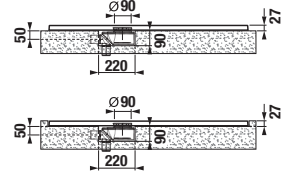

SPRCHOVÉ STĚNY, KOUTY, DVEŘE A VANIČKY /

SPRCHOVÁ VANIČKA Z LITÉHO MRAMORU PADANA OBDELNÍKOVÁ

made in UK

Číslo výrobku	Popis výrobku	Cena
H214930R100001 SPECIAL line	sprchová vanička obdelníková, 1000 × 800 mm, bílá matná se strukturou břidlice, včetně nerez krytky sifonu	4 139 Kč
H214931R100001 SPECIAL line	sprchová vanička obdelníková, 1200 × 800 mm, bílá matná se strukturou břidlice, včetně nerez krytky sifonu	5 010 Kč
H214932R100001 SPECIAL line	sprchová vanička obdelníková, 1400 × 800 mm, bílá matná se strukturou břidlice, včetně nerez krytky sifonu	5 446 Kč
H214933R100001 SPECIAL line	sprchová vanička obdelníková, 1600 × 800 mm, bílá matná se strukturou břidlice, včetně nerez krytky sifonu	6 752 Kč
H214934R100001 SPECIAL line	sprchová vanička obdelníková, 1000 × 900 mm, bílá matná se strukturou břidlice, včetně nerez krytky sifonu	4 575 Kč
H214935R100001 SPECIAL line	sprchová vanička obdelníková, 1200 × 900 mm, bílá matná se strukturou břidlice, včetně nerez krytky sifonu	5 446 Kč
H214936R100001 SPECIAL line	sprchová vanička obdelníková, 1400 × 900 mm, bílá matná se strukturou břidlice, včetně nerez krytky sifonu	6 317 Kč
H214937R100001 SPECIAL line	sprchová vanička obdelníková, 1600 × 900 mm, bílá matná se strukturou břidlice, včetně nerez krytky sifonu	7 625 Kč

Objednat zvlášť:	Cena
H2951270000001 sifon pro sprchové vaničky Ø 90mm, bez krytky	753 Kč

Náhradní díly:	Cena
H2919300000001 krytka sifonu pro sprch.vaničky Padana s texturou břidlice, leštěná nerez ocel	cena bude upřesněna

rozměr vaničky	L	W	D
H214930	1000	800	350
H214931	1200	800	450
H214932	1400	800	450
H214933	1600	800	550
H214934	1000	900	350
H214935	1200	900	450
H214936	1400	900	450
H214937	1600	900	550