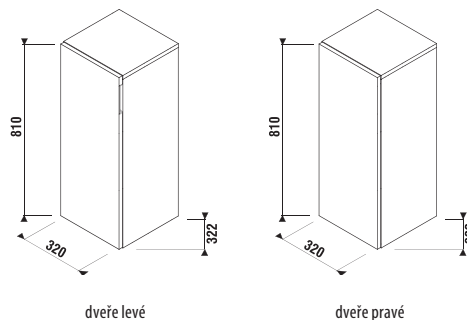

Číslo výrobku	Popis výrobku	Barva	
		bílá/čelo lesklý lak	dub
H43J4211105001	střední skříňka, 1 dveře levé, 2 skleněné police	6 039 Kč	
H43J4211105191	střední skříňka, 1 dveře levé, 2 skleněné police		5 080 Kč
H43J4211205001	střední skříňka, 1 dveře pravé, 2 skleněné police	6 039 Kč	
H43J4211205191	střední skříňka, 1 dveře pravé, 2 skleněné police		5 080 Kč

Koupelnový nábytek Cubito kombinujte se zrcadly Clear v sekci Zrcadla a osvětlení.

Tloušťka skleněné police je 6 mm.

Benefity koupelnového nábytku