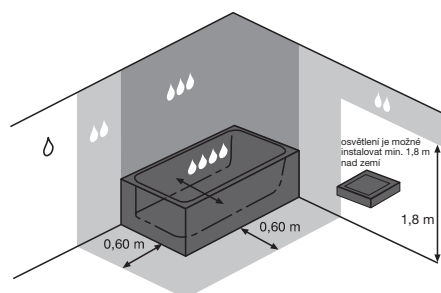

Číslo výrobku	Popis výrobku	Cena
H47J7302200001	světlo Horizon New LED, IP 44, 1×6 W, 390 lm, 233×42×85 mm, pro montáž na desku a zrcadlovou skříňku	829 Kč

OSVĚTLENÍ V KOUPELNĚ

Osvětlení zrcadel Clear je zcela v souladu s přísnou evropskou normou IEC 364-7-701. **DOPORUČUJEME:** Připojení napájecího kabelu do elektrické sítě nechte na odborníkovi – elektrikáři.