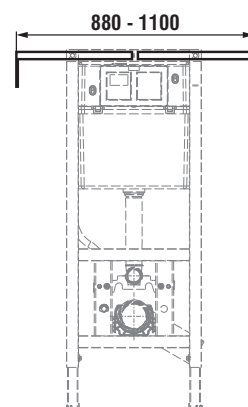

PODOMÍTKOVÉ MODULY /

WC SYSTEM PRO ZÁVĚSNÉ KLOZETY PRO PANELOVÉ KOUPELNY

Číslo výrobku	Popis výrobku	Cena
VS17023C000000	PANEL SET pro upevnění rámu H895652 do bočních stěn bytového jádra	915 Kč

Ideální varianta pro panelákovou koupelnu

Toto rozšíření ocení všichni, kteří mají v plánu rekonstruovat panelákovou koupelnu a instalovat závěsný klozet. Je určeno především tam, kde za podomítkovým modulem procházejí domovní instalace (vodovodní, kanalizační a plynové potrubí, vzduchotechnika, apod.). Nastavitelné boční úchyty se přizpůsobí každé panelákové koupelně.

WC SYSTEM PRO ZÁVĚSNÉ KLOZETY

Číslo výrobku	Popis výrobku	Cena
H8936440000001	WC FLUXOR SYSTEM pro použití ve veřejných prostorách pro závěsné klozety se samonosným ocelovým rámem - ukotvení na zem a do zadní zdi - určeno pro splachování tlakovou vodou (tlakové tlačítko součástí balení) - optimální tlak 5-6 bar, minimální tlak 3 bar - pro zabudování suchým procesem - nosnost 400 kg - Roca logo na tlačítku	5 108 Kč

Objednat zvlášť:	Cena	
VS58913C000000	rovné odpadní připojení k WC modulu	462 Kč

PODOMÍTKOVÝ MODUL PRO BIDET

Číslo výrobku	Popis výrobku	Cena
H8936430000001	BASIC BIDET system pro závěsné bidety - k namontování na zeď, s nutností obezdění	2 353 Kč

PODOMÍTKOVÝ MODUL PRO UMYVADLO

Číslo výrobku	Popis výrobku	Cena
H8956590000001	Podomítkový modul PRO UMYVADLO - určený pro předstěnovou montáž nebo montáž do zdi suchým procesem - plynule nastavitelné nohy, výškově nastavitelné od 0 do 200 mm - výška modulu - robustní konstrukce, nosnost 150 kg - gumová redukce odpadního kolena DN 50 na 40 - součástí je sada pro upevnění - výškově nastavitelný	2 121 Kč