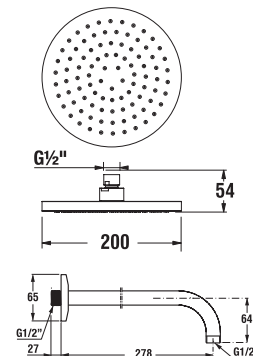

Sprchové příslušenství jednotlivých sérií je kompatibilní, je možné ho libovolně kombinovat.