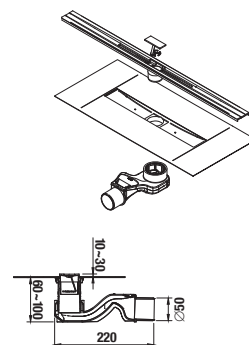

SPRCHOVÉ STĚNY, KOUTY, DVEŘE A VANIČKY /

Sprchový žlab PURE

Výhody

- tělo žlabu z 3mm nerez plechu s integrovanou textilní membránou pro perfektní izolaci
- nerezový kryt v satin povrchové úpravě
- řezatelný na požadovaný rozměr mezi 1000-600mm, ideální pro různé velikosti dlažby
- součástí je lapač vlasů pro jednoduchou údržbu a čištění
- součástí je sifon S typ s bočním vývodem $\varnothing$ 50 mm, rotační připojení 360°, protizápachový, průtok 48 l/min, upevňovací svorka
- instalační hloubka 60–100 mm

SPRCHOVÝ ŽLAB PURE

Číslo výrobku	Popis výrobku	Cena
H2714200020001 SPECIAL line	sprchový žlab, 100 cm, řezatelný min. 60 cm, sifon S protizápachový s rotačním připojením 360° $\varnothing$ 50 mm 48 l/min, instalační hloubka 60–100 mm, textilní těsnící membrána, kryt Satin nerez	4 792 Kč