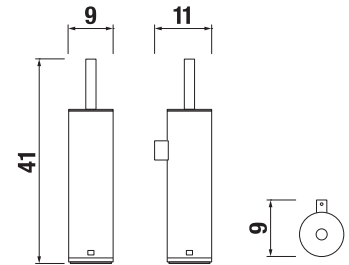

Číslo výrobku	Popis výrobku	Cena
H3843D10040001	WC souprava včetně kartáče, nástěnná, chrom	2 384 Kč