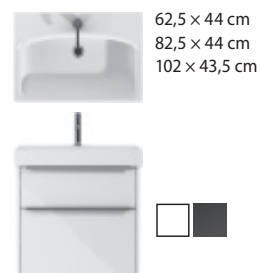

PŘEHLED / UMYVADLA A SKŘÍŇKY POD UMYVADLA / PODLE SÉRIÍ /

CUBITO PURE

PURE

ASTRA

MIO-N

DEEP BY JIKA

LYRA PLUS (VIVA)