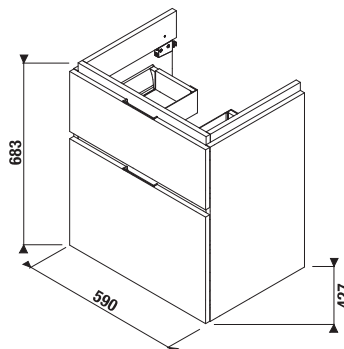

Číslo výrobku	Popis výrobku	Barva	
		bílá/čelo lesklý lak	dub
H40J4234025001	skříňka pod umyvadlo 60 cm H810423, 2 zásuvky	8 746 Kč	
H40J4234025191	skříňka pod umyvadlo 60 cm H810423, 2 zásuvky		8 482 Kč

Objednat zvlášť:		Cena
H4944010390001	nohy k závěsným umyvadlovým skříňkám, chrom, (1 pár)	236 Kč

Podumyvadlové skříňky kombinujte s místošetrícím sifonem Jika H8942460000001. POZOR, rozteč rohových ventilů v tomto případě musí být 200 mm.

Příplatek za povrchovou úpravu Jika perla je 1 504 Kč. Číslo výrobku xxx = číslo barvy (000 bílá, 100 Jika perla).

PROJEKTOVÉ
A OSTATNÍ VÝROBKY

INSTALÁČNÍ
PROGRAM