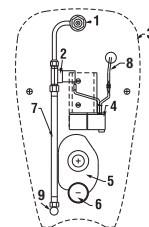

1. 1 - vtoková armatura s těsněním
2. 2 - elektromagnetický ventil
3. 3 - keramický pisoár
4. 4 - elektronika s radarovým senzorem na napájení 24V
5. 5 - sifon
6. 6 - odpadní potrubí Ø 50 mm
7. 7 - propojovací hadičky
8. 8 - přívodní kabel 24V
9. 9 - rohový ventil pro přívod vody