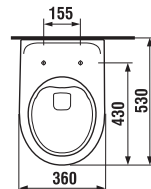

Číslo výrobku	Popis výrobku	Cena
H8213840000001	WC závěsné bez oplachového kruhu, hluboké splachování 4,5/3l	2 322 Kč

Tento výrobek je kompatibilní se sedátkem Roca Multiclean (A80405200H, A804052001, A804054001 a A804054501).

Objednat zvlášť:	Popis výrobku	Cena
H8903840000631	duroplastové sedátko s poklopem, rychloupínací, kovové úchyty	1 623 Kč
H8903850000631	duroplastové sedátko s poklopem, rychloupínací, SLOWCLOSE, kovové úchyty	1 906 Kč
H8933843000631	duroplastové sedátko s poklopem pro závěsné klozety, úchyty z nerez	843 Kč
H8933870000001	termoplastové sedátko s poklopem pro závěsné klozety, plastové úchyty	601 Kč
H8929920000001	Laufen vyrovnávací páska	314 Kč
H8926950000001	Laufen vyrovnávací sada	608 Kč
H8946140000001	Laufen vyrovnávací hmota	315 Kč

Pozor na výšku připojení.

DOPORUČUJEME
KOMBINOVAT S

STRANA 139