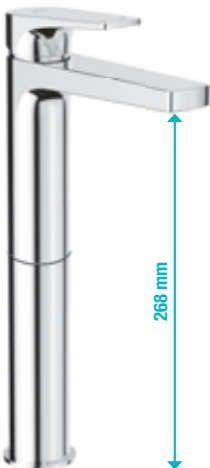

UMYVADLOVÁ BATERIE CUBITO-N „XL“ S