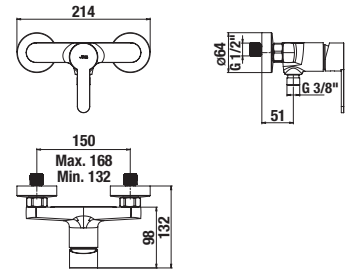

Číslo výrobku	Popis výrobku	Cena
H3311Z70044001 SPECIAL line	sprchová nástěnná baterie bez sprchové sady, chrom	1 100 Kč
Objednat zvlášť:		
H3651R00043611	sprchová sada (ruční sprcha $\varnothing$ 100 mm, 3 funkce, držák ruční sprchy, sprchová hadice 1,7 m, kovová)	948 Kč
H3651R00043731	sprchová sada (ruční sprcha $\varnothing$ 100 mm, 3 funkce, sprchová tyč, sprchová hadice 1,7 m kovová)	1 371 Kč