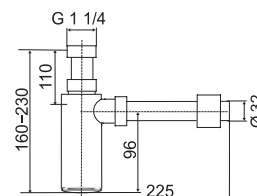

Číslo výrobku	Popis výrobku	Cena
VS31017C000000	umyvadlový sifon, G 1 1/4" x 32/40 mm, chrom, s rozetou	803 Kč