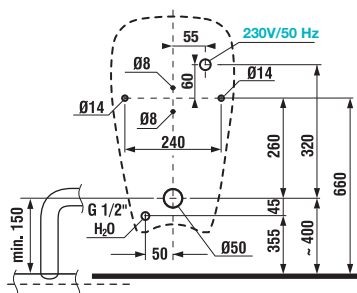

1. 1 - vtoková armatura s těsněním
2. 2 - elektromagnetický ventil
3. 3 - keramický pisoár
4. 4 - elektronika s radarovým senzorem na napájení 230V
5. 5 - sifon
6. 6 - odpadní potrubí Ø 50 mm
7. 7 - propojovací hadičky
8. 8 - přívodní kabel 230V
9. 9 - rohový ventil pro přívod vody
10. 10 - napájecí zdroj 230V AC

PROJEKTOVÉ
A OSTATNÍ VÝROBKY

INSTALATÉRSKÝ
PROGRAM