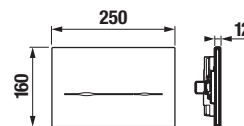

PROJEKTOVÉ
A OSTATNÍ VÝROBKY

INSTALATÉRSKÝ
PROGRAM