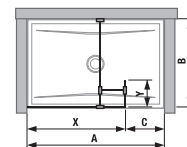

Číslo výrobku	Rozměry skel (mm)			Rozměry vaničky (mm)		Rozměr vstupu (mm)
	X	Y	V	A	B	C
H268421	697	200	2 000	1 200/1300	800/900	503/603
H268422	797	200	2 000	1 400	800/900	603