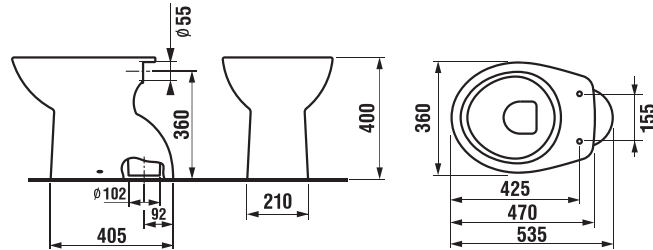

Objednat zvlášť:	Popis výrobku	Cena
H8932710000001	termoplastové sedátko s poklopem ZETA, plastové úchyty, délkově nastavitelné na 400–440 mm	353 Kč
H8929990000001	instalační sada pro klozet	24 Kč

SAMOSTATNĚ STOJÍCÍ KLOZET S VODOROVNÝM ODPADEM ZETA PLUS