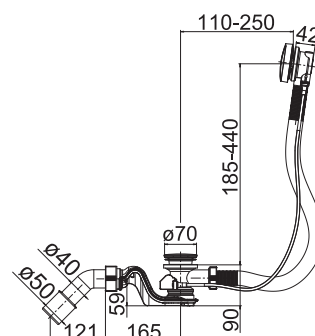

Číslo výrobku	Popis výrobku	Cena
VS35333C56S000	vanový odpad s přepadem, ovládací kabel 650 mm, kompaktní montážní výška 90 mm, Ø 40/50 mm, ovládací jednotka s ochranou proti přetočení a zátka ventilu v matně černé barvě	857 Kč