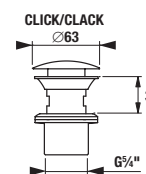

Číslo výrobku	Popis výrobku	Cena
H3917100040001	umyvadlová výpust Click-clack 3/4", pro umyvadla s přeřadem, chrom	492 Kč