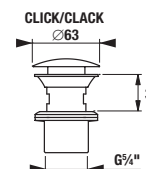

Číslo výrobku	Popis výrobku	Cena
H3917100040001	umyvadlová výpusť Click-clack 5/4", pro umyvadla s přepadem, chrom	492 Kč