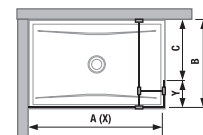

Číslo výrobku	Rozměry skel (mm)			Rozměry vaničky (mm)		Rozměr vstupu (mm)
	X	Y	V	A	B	C
H267426	1 200	200	2 000	1 200	800/900	600/700
H267427	1 300	200	2 000	1 300	800/900	600/700
H267428	1 400	200	2 000	1 400	800/900	600/700