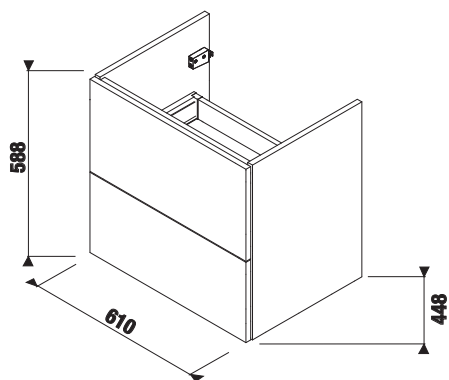

NÁBYTEK / SÉRIE MIO-N /

SKŘÍŇKA MIO-N BEZ VRCHNÍ DESKY 61 A 76 CM POD UMYVADLOVOU MÍSU S

Číslo výrobku	Popis výrobku	Barva	
		bílá/čelo lesklý lak	jasan
H41J7154015001	skříňka bez vrchní desky 61 cm pod umyvadlové mísy, 2 zásuvky	7 658 Kč	
H41J7154013421	skříňka bez vrchní desky 61 cm pod umyvadlové mísy, 2 zásuvky		7 174 Kč
H41J7164015001	skříňka bez vrchní desky 76 cm pod umyvadlové mísy, 2 zásuvky	7 790 Kč	
H41J7164013421	skříňka bez vrchní desky 76 cm pod umyvadlové mísy, 2 zásuvky		7 298 Kč

Objednat zvlášť:	Cena
H8942460000001 místošetrící sifon, rozteč rohových ventilů 200 mm, DN 40	499 Kč

Skříňky kombinujte s vrchními deskami Mio-N H46J712 a H46J713.

STŘEDNÍ SKŘÍŇKA MIO-N S

Číslo výrobku	Popis výrobku	Barva	
		bílá/čelo lesklý lak	jasan
H43J7111305001	střední skříňka, 1 dveře levé/pravé 2 skleněné police	4 844 Kč	
H43J7111303421	střední skříňka, 1 dveře levé/pravé 2 skleněné police		4 402 Kč