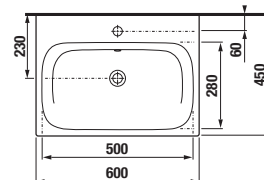

UMYVADLA / SÉRIE MIO-N /

UMYVADLO MIO-N 60 CM S

JIKA • perla **BLACK**

Číslo výrobku	Popis výrobku	yyy: 104 	Cena	
			bílá 000	černá matná 716* NOVINKA
H812713xxx1041	umyvadlo 60 cm	x	2 055 Kč	2 774 Kč

* Dostupné v průběhu 2. čtvrtletí 2025

Objednat zvlášť:	Cena
H8903490000001 instalační sada pro umyvadla	58 Kč
H8942460000001 místošetrící sifon, rozteč rohových ventilů 200 mm, DN 40	499 Kč
H3741R00040001 umyvadlový sifon Rio G$\frac{3}{4}$" × DN32, ABS, chrom	469 Kč
H3747100040001 umyvadlový sifon Mio 5$\frac{1}{4}$"–32 mm, chrom, mosaz	999 Kč
H3917100040001 umyvadlová výpust Click-clack $\frac{3}{4}$", pro umyvadla s přepadem, chrom	492 Kč
H3742F07160001 umyvadlový sifon Mio Style G$\frac{3}{4}$" × DN32, ABS, černý matný	652 Kč
H3702F97161031 umyvadlová výpust Click-Clack $\frac{3}{4}$", pro umyvadla s přepadem, černá matná	511 Kč

SKŘÍŇKA POD UMYVADLO MIO-N 60 CM S

Číslo výrobku	Popis výrobku	Barva	
		bílá/čelo lesklý lak	jasan
H40J7144015001	skříňka pod umyvadlo 60×45 cm H812713, 2 zásuvky	7 356 Kč	
H40J7144013421	skříňka pod umyvadlo 60×45 cm H812713, 2 zásuvky		6 919 Kč

Objednat zvlášť:	Cena
H4944021760001 nohy Cube k závěsným umyvadlovým skříňkám, chrom, 1 pár, 240 mm	465 Kč

Podumyvadlové skříňky kombinujte s místošetrícím sifonem Jika H8942460000001. POZOR, rozteč rohových ventilů v tomto případě musí být 200 mm.