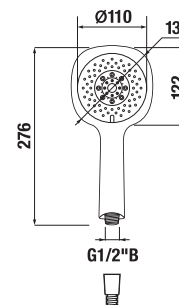

Číslo výrobku	Popis výrobku	Cena
H3611X30044711	ruční sprcha 130×130 mm, 4 funkce	712 Kč