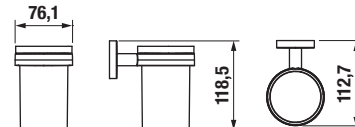

BLACK

Číslo výrobku	Popis výrobku	Cena
H3822F17160001	držák se skleněným pohárkem, matné sklo/černá matná	482 Kč