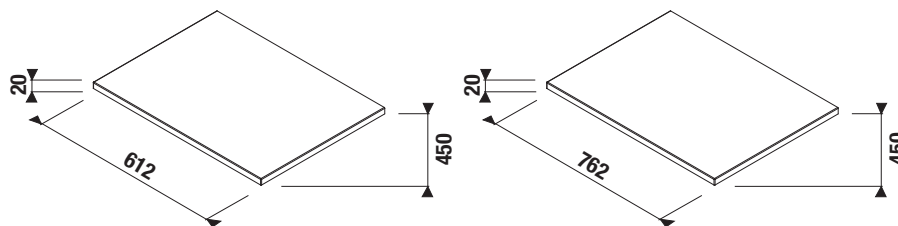

VRCHNÍ DESKA SKŘÍŇKY MIO-N 61 A 76 CM POD UMYVADLOVOU MÍSU

Číslo výrobku	Popis výrobku	Barva desky	
		bílá	jasan
H46J7120005001	vrchní deska skříňky 61 cm pod umyvadlovou mísu, bez otvoru	1 821 Kč	
H46J7120003421	vrchní deska skříňky 61 cm pod umyvadlovou mísu, bez otvoru		1 973 Kč
H46J7130005001	vrchní deska skříňky 76 cm pod umyvadlovou mísu, bez otvoru	2 077 Kč	
H46J7130003421	vrchní deska skříňky 76 cm pod umyvadlovou mísu, bez otvoru		2 257 Kč

U tohoto typu desky se výřez pro sifon provádí montážníkem při realizaci koupelny.