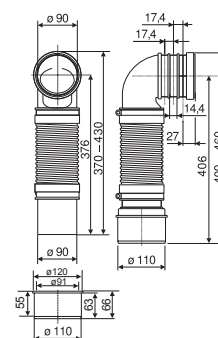

Číslo výrobku	Popis výrobku	Cena
VS58942C000000	připojovací trubka k WC, flexibilní, DN 90/DN 100, PE černá, svařitelná, pro obtížné instalace podomítkových splachovacích nádrží a při posunutí vývodu WC ve stěně nebo v podlaze, s adaptérem DN 90 až DN 100, d = 400-460 mm	1 349 Kč