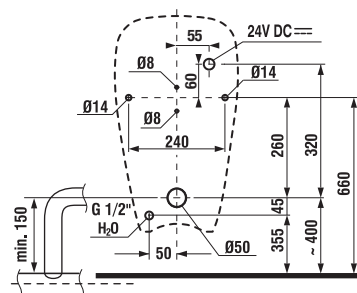

1. 1 - vtoková armatura s těsněním
2. 2 - elektromagnetický ventil
3. 3 - keramický pisoár
4. 4 - elektronika s radarovým senzorem na napájení 24V
5. 5 - sifon
6. 6 - odpadní potrubí Ø 50 mm
7. 7 - propojovací hadičky
8. 8 - přívodní kabel 24V
9. 9 - rohový ventil pro přívod vody

H891062