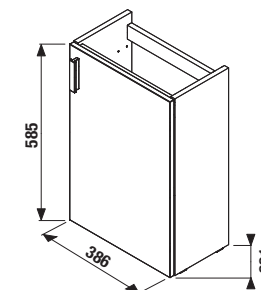

bílá/čelo pololesklý lak

bílá

jasan

šedá

jasan

šedá

PACK
1+3

1+3 PACK
skříňka s umyvadlem, zrcadlem a osvětlením
- bezpečná doprava
- úsporný prostor při dopravě
- jednoduchá manipulace