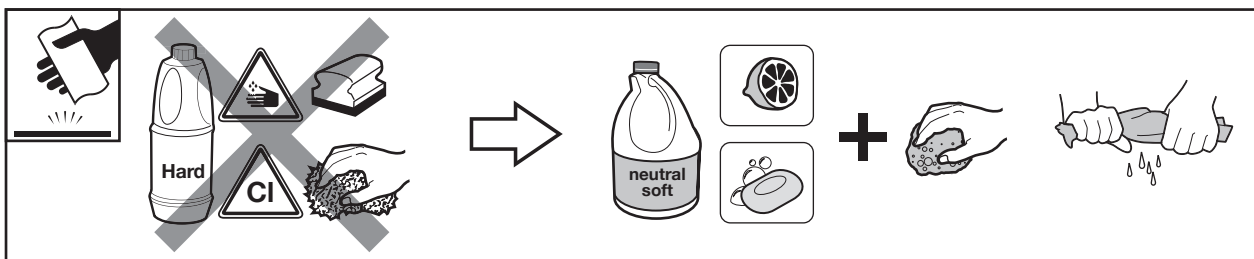

ÚDRŽBA A ČIŠTĚNÍ

Povrchy, ze kterých jsou vyrobeny vany a vaničky nejsou náročné na čištění a péči. Hladký povrch téměř nezachytává nečistotu. Pro pravidelnou údržbu doporučujeme používat houbu, měkký hadřík a malé množství antistatického čisticího prostředku. Vyvarujte se použití abrazivních prostředků nebo rozpouštědel, které poškozují povrch produktu. Silné nečistoty odstraňte tekutým čističem pro domácnost jako např. prostředkem na mytí nádobí nebo mýdlem. V případě poškození povrchu výrobku je možná oprava pomocí opravné sady. Povrch by měl vždy opravit pouze odborník.