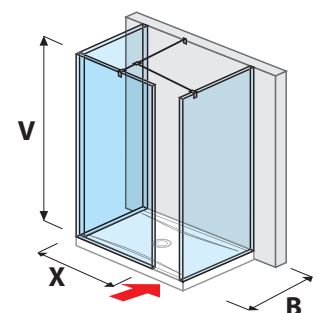

SKLENĚNÉ STĚNY/WALK IN PURE DO PROSTORU S

Číslo výrobku	Popis výrobku	Cena
H2684290026681	walk in do prostoru, 780 × 800 mm, s povrchovou úpravou JIKA perla GLASS, včetně dvou bočních profilů, profilu pro spojení dvou skel a vzpěr	24 160 Kč
H2694200026681	walk in do prostoru, 780 × 900 mm, s povrchovou úpravou JIKA perla GLASS, včetně dvou bočních profilů, profilu pro spojení dvou skel a vzpěr	24 160 Kč

Číslo výrobku	Rozměry skel (mm)			Rozměry vaničky (mm)		Rozměr vstupu (mm)
	X	Y	V	A	B	C
H268429	794	784	2 000	1 400	800	606
H269420	794	884	2 000	1 400	900	606