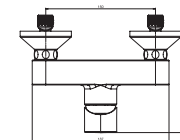

Objednat zvlášť:	Cena	
H3651X00043621	sprchová sada (ruční sprcha \varnothing 130 mm, 4 funkce, držák sprchy, sprchová hadice 1,7 m)	1 431 Kč
H3651X00043631	sprchová sada (ruční sprcha 130×130 mm, 4 funkce, držák sprchy, sprchová hadice 1,7 m)	1 431 Kč
H3651X00044721	sprchová sada (ruční sprcha \varnothing 130 mm, 4 funkce, sprchová tyč, mýdelník chrom, sprchová hadice 1,7 m)	1 970 Kč
H3651X00044731	sprchová sada (ruční sprcha 130×130 mm, 4 funkce, sprchová tyč, mýdelník chrom, sprchová hadice 1,7 m)	1 970 Kč
H3652F07163611	sprchová sada (ruční sprcha \varnothing 100 mm 3F, sprchová hadice 1,7m, držák ruční sprchy), černá matná	1 378 Kč
H3652F07163731	sprchová sada (ruční sprcha \varnothing 100 mm 3F, sprchová hadice 1,7m, sprchová tyč 800 mm), černá matná	2 275 Kč