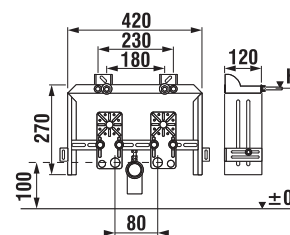

Objednat zvlášť:	Cena	
VS58913C000000	rovné odpadní připojení k WC modulu	462 Kč

PODOMÍTKOVÝ MODUL PRO BIDET

Číslo výrobku	Popis výrobku	Cena
H8936430000001	BASIC BIDET system pro závěsné bidety - k namontování na zeď, s nutností obezdění	2 353 Kč