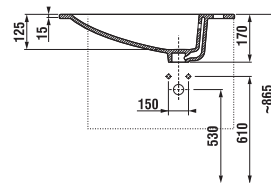

1+1 PACK
skříňka + umyvadlo
- bezpečná doprava
- úsporný prostor při dopravě
- jednoduchá manipulace