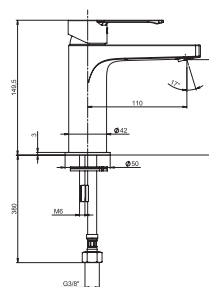

Číslo výrobku	Popis výrobku	Cena
H3114210041141	umyvadlová páková baterie s výpustí Click-Clack, nastavitelný proud, průtok 5 l/min, chrom	2 234 Kč
H3114210041101	umyvadlová páková baterie bez výpusti, nastavitelný proud, průtok 5 l/min, chrom	1 752 Kč

Objednat zvlášť:	Cena	
H3917100040001	umyvadlová výpust Click-clack 3/4", pro umyvadla s přepadem, chrom	492 Kč
H3747100040001	umyvadlový sifon Mio 3/4"-32 mm, chrom, mosaz	999 Kč