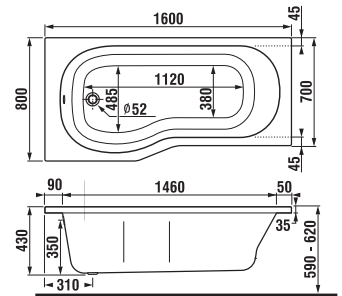

Objednat zvlášť:	Cena	
H2948150040001	automatická vanová výpust včetně vanového sifonu 40/50 mm, délka 550 mm, plastové tělo přepadu	1 041 Kč
H2948160040001	automatická vanová výpust včetně vanového sifonu 40/50 mm, délka 550 mm, mosazné tělo přepadu	1 517 Kč
H2948170040001	automatická vanová výpust s napouštěním včetně vanového sifonu 40/50 mm, délka 550 mm, plastové tělo přepadu	2 837 Kč
H2948180040001	automatická vanová výpust s napouštěním včetně vanového sifonu 40/50 mm, délka 550 mm, mosazné tělo přepadu	3 358 Kč
VS35333C565000	vanový odpad s přepadem, sifon DN 40/50, L=610 mm, černá matná	857 Kč
VS35333C005000	vanový odpad s přepadem, sifon DN 40/50, L=610 mm, chrom	825 Kč
VS35327C560000	vanová automatická výpust s přepadem a napouštěním, sifon DN 40/50, L=610 mm, černá matná	2 106 Kč
VS35327C000000	vanová automatická výpust s přepadem a napouštěním, sifon DN 40/50, L=610 mm, chrom	2 026 Kč
H2962930000001	čelní panel, pro levou vanu	3 282 Kč
H2962940000001	čelní panel, pro pravou vanu	3 282 Kč
H2962950000001	boční panel	1 838 Kč
H2962960000001	nohy pro vestavnou verzi	522 Kč
H2962970000001	nohy pro vanu s panelem	834 Kč
H2962980000001	2 ks úchytů pro panel na lem vany (náhradní díl)	65 Kč

Instalační rozměry vestavné vany