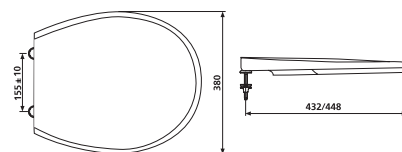

NOVINKA

PROSTOROVĚ ÚSPORNÝ UMYVADLOVÝ SIFON

Číslo výrobku	Popis výrobku	Cena
VS31090C00S000 SPECIAL line	prostorově úsporný sifon pro umyvadlo, G 1 1/4" × 40 mm, plast	149 Kč

WC SEDÁTKO TERMOPLASTOVÉ

Číslo výrobku	Popis výrobku	Cena
VS56025C010000	WC sedátko termoplastové, s nastavitelnými panty z nerezové oceli, s rychloupínáním	526 Kč