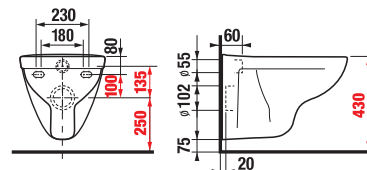

Pozor na výšku připojení.

DOPORUČUJEME
KOMBINOVAT S

STRANA 139