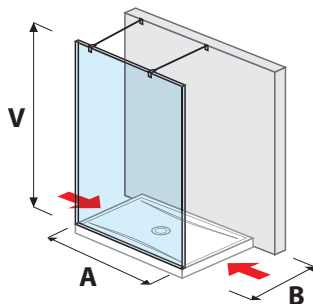

80 × 190 cm
90 × 190 cm

- transparentní sklo
- sklo stripy

LYRA PLUS skládací

80 × 190 cm
90 × 190 cm

- transparentní sklo
- sklo stripy

SPRCHOVÉ PEVNÉ STĚNY

PURE bezrámová

80 × 195 cm
90 × 195 cm
100 × 195 cm

- transparentní sklo

(L/P) levoprávní
varianční

NION

80 × 195 cm
90 × 195 cm
100 × 195 cm

- transparentní sklo
- sklo arctic

PŘEHLED / SPRCHOVÉ STĚNY / PODLE DISPOZICE /

SPRCHOVÉ STĚNY BEZRÁMOVÉ / WALK IN

skleněná stěna PURE pevná 120, 130, 140 cm

A	B	V
120 cm	80/90 cm	200 cm
130 cm	80/90 cm	200 cm
140 cm	80/90 cm	200 cm

skleněná stěna PURE boční 70, 80 cm

A	B	V
70 cm	80/90 cm	200 cm
80 cm	80/90 cm	200 cm

skleněná stěna PURE boční 90, 100, 120, 130, 140 cm

A	B	V
90 cm	90 cm	200 cm
100 cm	80 cm	200 cm
120 cm	80/90 cm	200 cm
130 cm	80/90 cm	200 cm
140 cm	80/90 cm	200 cm

skleněná stěna PURE „L“ 120 × 80 cm | 120, 140 × 90 cm

A	B	V
120 cm	80/90 cm	200 cm
140 cm	90 cm	200 cm