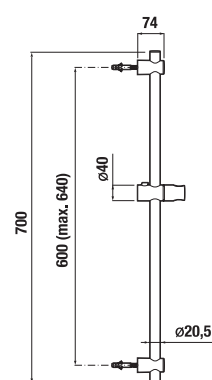

SPRCHOVÁ TYČ CUBITO-N S

Číslo výrobku	Popis výrobku	Cena
H3641X00043101	sprchová tyč, 700 mm	890 Kč