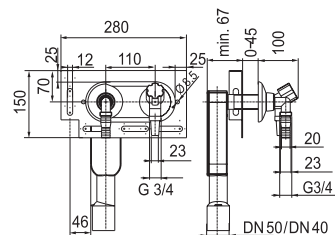

Číslo výrobku	Popis výrobku	Cena
VS31606C000000	komplet - podomítkový sifon pro pračku a myčku s přípojevací vsuvkou na hadici, s napouštěcím ventilem, odpad 40/50, materiál plast	1 510 Kč