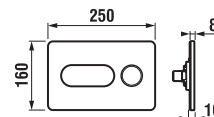

Číslo výrobku	Popis výrobku	Cena
H8936460000001	tlačítko PL8 Dual Flush, bílá barva, zelený kroužek	681 Kč
H8936460040001	tlačítko PL8 Dual Flush, lesklý chrom, matný kroužek	1 174 Kč
H8936460070001	tlačítko PL8 Dual Flush, matný chrom, lesklý kroužek	1 174 Kč

Náhradní díly:	Cena
H8996460000001 zelený kroužek pro splachovací tlačítko PL8 H893646, baleno v plastovém sáčku	106 Kč
H8996460040001 kroužek lesklý chrom pro splachovací tlačítko PL8 H893646, baleno v plastovém sáčku	128 Kč
H8996460070001 kroužek matný chrom pro splachovací tlačítko PL8 H893646, baleno v plastovém sáčku	141 Kč