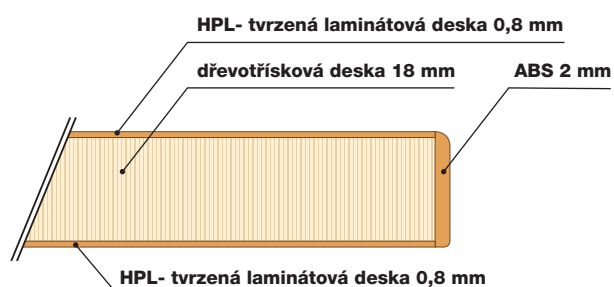

PROJEKTOVÉ
A OSTATNÍ VÝROBKY

INSTALATÉRSKÝ
PROGRAM

Výhody vrchních desek na skříňky Mio-N pod umyvadlové mísy

Vrchní desky skříněk mají HPL povrch = tvrzená laminátová deska.

HPL povrch zajišťuje:

- ① maximální odolnost proti poškrábání
- ② maximální vlhkuodolnost
- ③ díky tloušťce HPL 0,8 mm vytváří s ABS hranou silný a kompaktní spoj
- ④ ABS hrana zajišťuje vysokou mechanickou odolnost hrany nábytku a zároveň je vysoce estetická
- ⑤ hrany ABS jsou lepeny PUR lepidlem