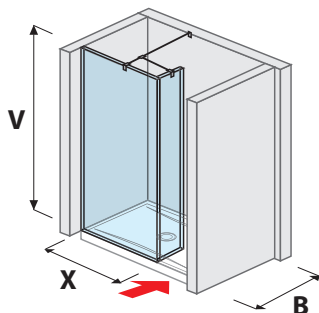

SPRCHOVÉ STĚNY, KOUTY, DVEŘE A VANIČKY /

SKLENĚNÁ STĚNA PURE VČETNĚ KRÁTKÉHO SKLA 70, 80 CM S

Číslo výrobku	Popis výrobku	Cena
H2684210026681	sprchová stěna boční, 700 mm, včetně krátkého skla 200 mm, s povrchovou úpravou JIKA perla GLASS, včetně bočního profilu, profilu pro spojení dvou skel a vzpěr	10 796 Kč
H2684220026681	sprchová stěna boční, 800 mm, včetně krátkého skla 200 mm, s povrchovou úpravou JIKA perla GLASS, včetně bočního profilu, profilu pro spojení dvou skel a vzpěr	10 116 Kč

Číslo výrobku	Rozměry skel (mm)			Rozměry vaničky (mm)		Rozměr vstupu (mm)
	X	Y	V	A	B	C
H268421	697	200	2 000	1 200/1300	800/900	503/603
H268422	797	200	2 000	1 400	800/900	603