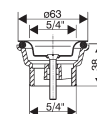

výpust plast/inox