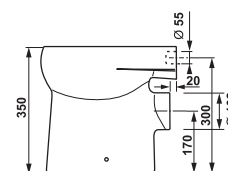

PROJEKTOVÉ
A OSTATNÍ VÝROBKY

INSTALATÉRSKÝ
PROGRAM