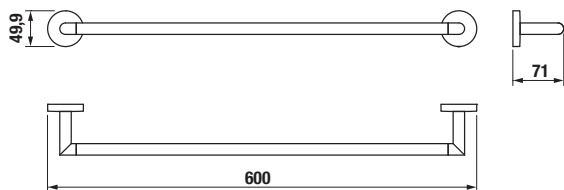

ZÁVĚSNÁ TYČ NA RUČNÍKY 60 CM MIO STYLE S

Číslo výrobku	Popis výrobku	Cena
H3812F20040001	závěsná tyč na ručníky 60 cm, chrom	532 Kč

WC SOUPRAVA MIO STYLE S

DRŽÁK TOALETNÍHO PAPIRU S KRYTEM MIO STYLE S

Číslo výrobku	Popis výrobku	Cena
H3842F20040001	držák toaletního papíru s krytem, chrom	377 Kč