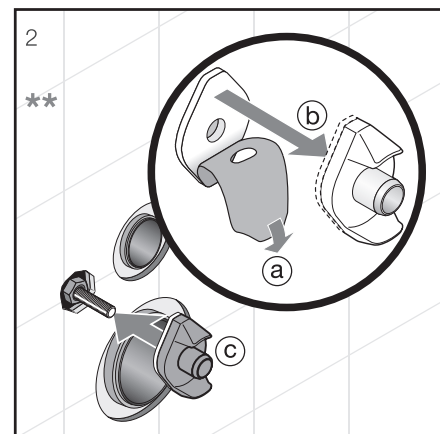

Instalujte pomocí vyrovnávací pásky H892992000001 a vyrovnávací sady H892695000001:

Video k instalaci najdete na www.youtube.com

PROJEKTOVÉ
A OSTATNÍ VÝROBKY

INSTALÁČNÍ
PROGRAM