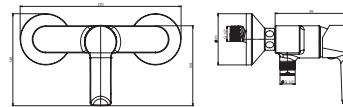

VODOVODNÍ BATERIE A SPRCHOVÉ PŘÍSLUŠENSTVÍ /

NOVINKA

SPRCHOVÁ BATERIE PONTA STYLE

BLACK

Číslo výrobku	Popis výrobku	Cena
H3312H70044001 SPECIAL line	sprchová nástěnná páková baterie bez sprchové sady, chrom	1 560 Kč
H3312H77164001 SPECIAL line	sprchová nástěnná páková baterie bez sprchové sady, černá matná	2 156 Kč

Objednat zvlášť:	Cena	
H3651X00043621	sprchová sada (ruční sprcha $\varnothing$ 130 mm, 4 funkce, držák sprchy, sprchová hadice 1,7 m)	1 431 Kč
H3651X00043631	sprchová sada (ruční sprcha 130×130 mm, 4 funkce, držák sprchy, sprchová hadice 1,7 m)	1 431 Kč
H3651X00044721	sprchová sada (ruční sprcha $\varnothing$ 130 mm, 4 funkce, sprchová tyč, mýdelník chrom, sprchová hadice 1,7 m)	1 970 Kč
H3651X00044731	sprchová sada (ruční sprcha 130×130 mm, 4 funkce, sprchová tyč, mýdelník chrom, sprchová hadice 1,7 m)	1 970 Kč
H3652F07163611	sprchová sada (ruční sprcha $\varnothing$ 100 mm 3F, sprchová hadice 1,7m, držák ruční sprchy), černá matná	1 378 Kč
H3652F07163731	sprchová sada (ruční sprcha $\varnothing$ 100 mm 3F, sprchová hadice 1,7m, sprchová tyč 800 mm), černá matná	2 275 Kč

NOVINKA

SPRCHOVÁ PODOMÍTKOVÁ BATERIE PONTA STYLE

BLACK

Číslo výrobku	Popis výrobku	Cena
H3312H60040001 SPECIAL line	sprchová podomítková páková baterie, kompletní - mosazné těleso + vrchní sada, chrom	1 515 Kč
H3312H67160001 SPECIAL line	sprchová podomítková páková baterie, kompletní - mosazné těleso + vrchní sada, černá matná	2 019 Kč