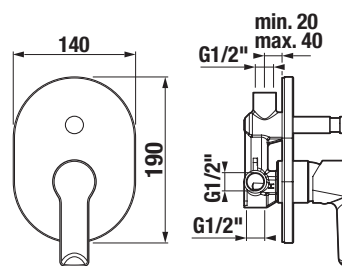

BLACK

Číslo výrobku	Popis výrobku	Cena
H3212H60040001 SPECIAL line	vanová podomítková páková baterie, kompletní - mosazné těleso + vrchní sada, chrom	2 019 Kč
H3212H67160001 SPECIAL line	vanová podomítková páková baterie, kompletní - mosazné těleso + vrchní sada, černá matná	2 523 Kč

Objednat zvlášť:	Cena	
H3651X00043621	sprchová sada (ruční sprcha $\varnothing$ 130 mm, 4 funkce, držák sprchy, sprchová hadice 1,7 m)	1 431 Kč
H3651X00043631	sprchová sada (ruční sprcha 130x130 mm, 4 funkce, držák sprchy, sprchová hadice 1,7 m)	1 431 Kč
H3651X00044721	sprchová sada (ruční sprcha $\varnothing$ 130 mm, 4 funkce, sprchová tyč, mýdelník chrom, sprchová hadice 1,7 m)	1 970 Kč
H3651X00044731	sprchová sada (ruční sprcha 130x130 mm, 4 funkce, sprchová tyč, mýdelník chrom, sprchová hadice 1,7 m)	1 970 Kč
H3652F07163611	sprchová sada (ruční sprcha $\varnothing$ 100 mm 3F, sprchová hadice 1,7m, držák ruční sprchy), černá matná	1 378 Kč
H3652F07163731	sprchová sada (ruční sprcha $\varnothing$ 100 mm 3F, sprchová hadice 1,7m, sprchová tyč 800 mm), černá matná	2 275 Kč