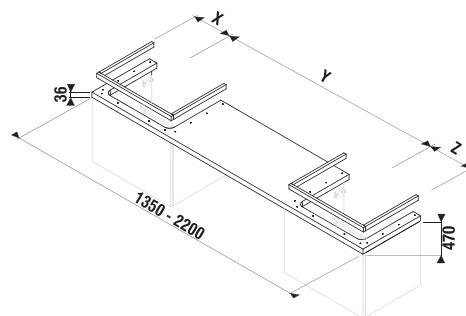

DESKA NA MÍRU S 2 VÝŘEZY PRO UMYVADLO CUBITO

Číslo výrobku	Popis výrobku	Barva desky	
		bilá	dub
H46J424 0145001	atypická umyvadlová deska 135-220 cm, pro umyvadlo Cubito 45-75 cm, 2 výřezy pro sifon vlevo/vpravo, bez podpěr	5 773 Kč	
H46J424 0145191	atypická umyvadlová deska 135-220 cm, pro umyvadlo Cubito 45-75 cm, 2 výřezy pro sifon vlevo/vpravo, bez podpěr		5 773 Kč
H47J004 0000001	podpěra pod desky na míru, nastavitelná, bilá	1 699 Kč	
H450133 1720001	podpěra pod desky na míru, nastavitelná, stříbrná	1 457 Kč	

Formulář pro objednání umyvadlových desek naleznete na str. 82.

Benefity koupelnového nábytku

PROJEKTOVÉ
A OSTATNÍ VÝROBKY

INSTALAČNÍ
PROGRAM