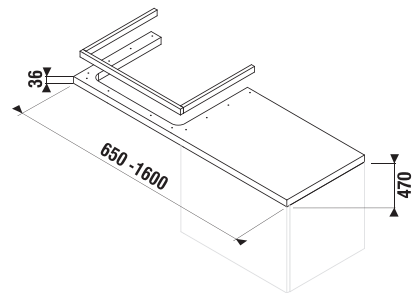

KOUPELNOVÝ NÁBYTEK / SÉRIE CUBITO PURE /

DESKA NA MÍRU S VÝŘEZEM PRO UMYVADLO CUBITO

Číslo výrobku	Popis výrobku	Barva desky	
		bilá	dub
H46J423 0115001	atypická umyvadlová deska 65-160 cm, pro umyvadlo Cubito 45-75 cm, 1 výřez pro sifon vlevo/vpravo, bez podpěr	3 904 Kč	
H46J423 0115191	atypická umyvadlová deska 65-160 cm, pro umyvadlo Cubito 45-75 cm, 1 výřez pro sifon vlevo/vpravo, bez podpěr		3 904 Kč
H47J004 0000001	podpěra pod desky na míru, nastavitelná, bilá	1 699 Kč	
H450133 1720001	podpěra pod desky na míru, nastavitelná, stříbrná	1 457 Kč