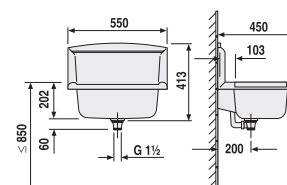

INSTALATÉRSKÝ PROGRAM / PRODUKTY /

URINÁLOVÝ SIFON

Číslo výrobku	Popis výrobku	Cena
VS31405C000000	urinální sifon odsávací DN 50/50, se splachovacím objemem 2-4 l, se zátkou pro snadné čištění, průměr odtoku 50 mm směrem dozadu nebo dolů	348 Kč

URINÁLOVÝ SIFON

Číslo výrobku	Popis výrobku	Cena
VS31410C000000	urinální sifon odsávací DN 50, se splachovacím objemem 0,5-4 l, průměr odtoku 50 mm směrem dozadu, průhledné tělo pro snadnou revizi průtoku	275 Kč

PLASTOVÁ VÝLEVKA

Číslo výrobku	Popis výrobku	Cena
VS60001C010099	plastová výlevka na stěnu, odolná proti nárazu, teplotě, zředěným kyselinám, louhu a rozpouštědlům, včetně přepadové a odtokové armatury G 1 1/2", zátky s fítkem, sítkem a upevňovacím materiálem, vhodná do výrobních provozů, garáží, domů a zahrad	1 236 Kč

SKLÁPĚCÍ ROŠT PRO PLASTOVOU VÝLEVKU

Číslo výrobku	Popis výrobku	Cena
VS60002C000099	sklápěcí rošt pro plastovou výlevku na stěnu, barva: antracit	279 Kč

VÍCEÚČELOVÉ UMYVADLO

Číslo výrobku	Popis výrobku	Cena
VS60005C010099	víceúčelové umyvadlo - odolné proti mrazům a vařící vodě, odolné proti zředěným kyselinám, louhu a rozpouštědlům, včetně přepadové a odtokové armatury G 1 1/2", zátky s fítkem, sítkem a upevňovacím materiálem, součástí je nerezová závěsná lišta na háčky a mydelník	2 088 Kč