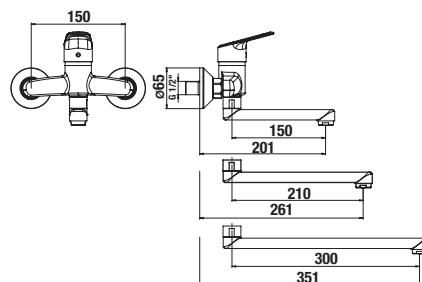

Číslo výrobku	Popis výrobku	Cena
H3112E70042201 SPECIAL line	umyvadlová nástěnná baterie s ramínkem 150 mm, chrom	1 255 Kč
H3112E70042301 SPECIAL line	umyvadlová nástěnná baterie s ramínkem 210 mm, chrom	1 255 Kč
H3112E70042401 SPECIAL line	umyvadlová nástěnná baterie s ramínkem 300 mm, chrom	1 306 Kč

Objednat zvlášť:	Cena
H3747100040001	umyvadlový sifon Mio 3/4" – 32 mm, chrom, mosaz 999 Kč
H3917100040001	umyvadlová výpust Click-clack 3/4", pro umyvadla s přepadem, chrom 492 Kč