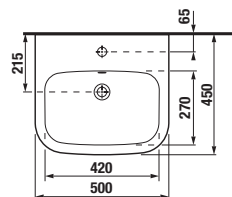

NOVINKA

UMÝVÁTKO A UMYVADLO BABY

* Dostupné v průběhu 2. čtvrtletí 2025

Číslo výrobku	Popis výrobku	139	134	Cena bílá
H810365000yyy1*	umývátko 45 cm, s otvorem pro baterii, s dětským motivem	x	x	1 031 Kč
Číslo výrobku	Popis výrobku	139	134	Cena bílá
H810366000yyy1*	umyvadlo 50 cm, s otvorem pro baterii, s dětským motivem	x	x	1 101 Kč
WQ81956400000F1	Fayans kryt na sifon pro umyvadla H810366, H810367 a H810368 (včetně instalační sady)			1 327 Kč
Objednat zvlášť:				Cena
H8903490000001	instalační sada pro umyvadla			58 Kč
H3747100040001	Mio umyvadlový sifon, 5/4" – 32 mm, chrom, mosaz			999 Kč

Doporučená výška pro instalaci dětského umyvadla je 60 cm. Přizpůsobte výšku instalovaného umyvadla věku dětí.

DĚTSKÝ KLOZET BABY

Číslo výrobku	Popis výrobku	Odpad	Cena
H8220370000001	dětský klozet Baby se svislým odpadem, ploché splachování, s instalační sadou	x	2 162 Kč
H8220360000001	dětský klozet Baby s vodorovným odpadem, ploché splachování, s instalační sadou	x	2 162 Kč
Objednat zvlášť:			
H8970373000001	duroplastové sedátko Baby bez poklopu, plastové úchyty, bílá		995 Kč
H8970373230001	duroplastové sedátko Baby, zelená, bez poklopu, plastové úchyty		995 Kč
H8970373240001	duroplastové sedátko Baby, růžová, bez poklopu, plastové úchyty		995 Kč

PROJEKTOVÉ
A OSTATNÍ VÝROBKY

INSTALATÉRSKÝ
PROGRAM