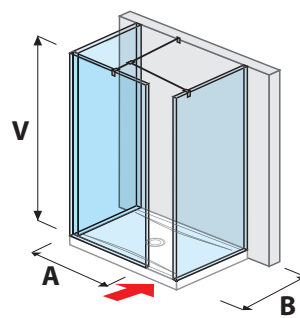

A	B	V
90 cm	90 cm	200 cm
100 cm	80 cm	200 cm
120 cm	80/90 cm	200 cm
130 cm	80/90 cm	200 cm
140 cm	80/90 cm	200 cm

skleněná stěna PURE „L“ 120 × 80 cm | 120, 140 × 90 cm

A	B	V
120 cm	80/90 cm	200 cm
140 cm	90 cm	200 cm

skleněná stěna PURE včetně krátkého skla 70, 80 cm

A	B	V
70 cm	80/90 cm	200 cm
80 cm	80/90 cm	200 cm

skleněná stěna PURE včetně krátkého skla 120, 130, 140 cm

A	B	V
120 cm	80/90 cm	200 cm
130 cm	80/90 cm	200 cm
140 cm	80/90 cm	200 cm

skleněná stěna/walk in PURE do rohu pro sprchovou vaničku 70, 80 × 80 cm | 70, 80 × 90 cm

A	B	V
70 cm	80/90 cm	200 cm
80 cm	80/90 cm	200 cm

skleněná stěna/walk in PURE do prostoru pro sprchovou vaničku 80 × 80 cm | 80 × 90 cm