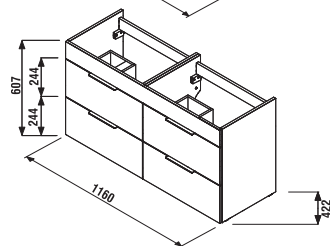

Číslo výrobku	Popis výrobku	Barva	
		jasan	antracit mat
H4536621763001	skříňka s 4 zásuvkami včetně dvojumyvadla 120 × 43 cm	bílá/čelo pololesklý lak	13 993 Kč
H4536621765141	skříňka s 4 zásuvkami včetně dvojumyvadla 120 × 43 cm		14 736 Kč
H4536621763521	skříňka s 4 zásuvkami včetně dvojumyvadla 120 × 43 cm		14 736 Kč