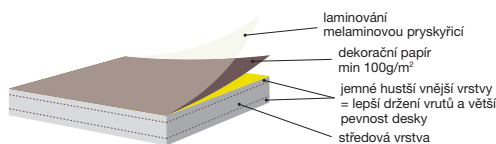

LTD

laminování melaminovou pryskyřicí – dřevěné dekory (dekorační papír min. 100 g/m²) – všechny série