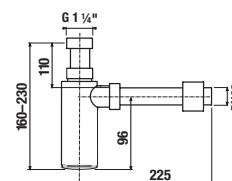

PŘÍSLUŠENSTVÍ /

UMYVADLOVÝ SIFON S

Číslo výrobku	Popis výrobku	Cena
H3747100040001	umyvadlový sifon Mio 3/4" - 32 mm, chrom, mosaz	999 Kč

UMYVADLOVÝ SIFON S

Číslo výrobku	Popis výrobku	Cena
H3747300040001	umyvadlový sifon, 3/4" - 32 mm, chrom, mosaz	1 341 Kč

UMYVADLOVÝ SIFON RIO

Číslo výrobku	Popis výrobku	Cena
H3741R00040001 SPECIAL line	umyvadlový sifon Rio G 3/4" × DN32, ABS, chrom	469 Kč

UMYVADLOVÝ SIFON MIO STYLE S

BLACK

Číslo výrobku	Popis výrobku	Cena
H3742F07160001	umyvadlový sifon Mio Style G 3/4" × DN32, ABS, černý matný	652 Kč

UMYVADLOVÁ VÝPUST MIO S

Číslo výrobku	Popis výrobku	Cena
H3917100040001	umyvadlová výpust Click-clack 3/4", pro umyvadla s přepadem, chrom	492 Kč

UMYVADLOVÁ VÝPUST MIO STYLE S

BLACK

Číslo výrobku	Popis výrobku	Cena
H3917100040001	umyvadlová výpust Click-Clack 3/4", pro umyvadla s přepadem, černá matná	511 Kč

PROJEKTOVÉ
A OSTATNÍ VÝROBKY

INSTALATÉRSKÝ
PROGRAM