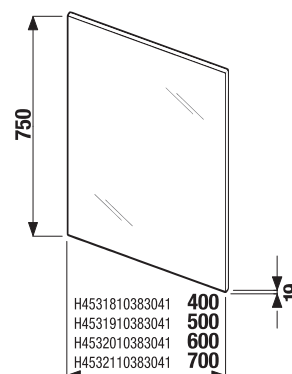

Číslo výrobku	Popis výrobku	Barva desky bílá
H4531810383041	zrcadlo na desce 40 × 75 cm	1 128 Kč
H4531910383041	zrcadlo na desce 50 × 75 cm	1 258 Kč
H4532010383041	zrcadlo na desce 60 × 75 cm	1 397 Kč
H4532110383041	zrcadlo na desce 70 × 75 cm	1 532 Kč