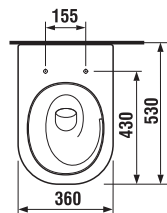

JIKA • perla

* Dostupné v průběhu 2. čtvrtletí 2025

Příplatek za povrchovou úpravu Jika perla je 1 504 Kč.
Číslo výrobku xxx = číslo barvy (000 bílá, 100 Jika perla).