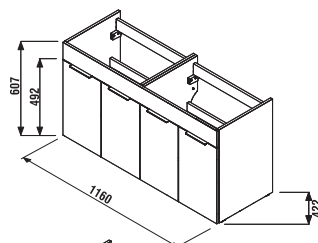

SKŘÍŇKY S UMYVADLY / CUBE /

SKŘÍŇKA S TENKÝM UMYVADLEM CUBE 120 CM S

Číslo výrobku	Popis výrobku	Barva	
		jasan	antracit mat
H4536611763001	skříňka s 4 dveřmi včetně dvojumyvadla 120 × 43 cm	bílá/čelo pololesklý lak	11 544 Kč
H4536611765141	skříňka s 4 dveřmi včetně dvojumyvadla 120 × 43 cm		12 157 Kč
H4536611763521	skříňka s 4 dveřmi včetně dvojumyvadla 120 × 43 cm		12 157 Kč

Číslo výrobku	Popis výrobku	Barva	
		jasan	antracit mat
H4536621763001	skříňka s 4 zásuvkami včetně dvojumyvadla 120 × 43 cm	bílá/čelo pololesklý lak	13 993 Kč
H4536621765141	skříňka s 4 zásuvkami včetně dvojumyvadla 120 × 43 cm		14 736 Kč
H4536621763521	skříňka s 4 zásuvkami včetně dvojumyvadla 120 × 43 cm		14 736 Kč

PACK
1+1

- 1+1 PACK skříňka + umyvadlo
- bezpečná doprava
- úsporný prostor při dopravě
- jednoduchá manipulace

Není k odběru samostatná skříňka jako náhradní díl.

Všechny skříňky Cube je možné doplnit nohami Cube

STŘEDNÍ SKŘÍŇKA CUBE 75 CM S

Číslo výrobku	Popis výrobku	Barva	
		jasan	antracit mat
H4537111763001	střední skříňka 75 cm, 2 police, dveře levopravé	bílá/čelo pololesklý lak	2 697 Kč
H4537111765141	střední skříňka 75 cm, 2 police, dveře levopravé		3 024 Kč
H4537111763521	střední skříňka 75 cm, 2 police, dveře levopravé		3 024 Kč