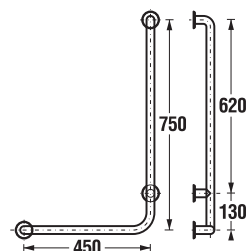

Bílé provedení

Číslo výrobku	Popis výrobku	Cena
H3897120000001	madlo do sprchy, 750 × 450 mm, závěsné, pevné, levé, bílé	1 835 Kč
H3897220000001	madlo do sprchy, 750 × 450 mm, závěsné, pevné, pravé, bílé	1 835 Kč