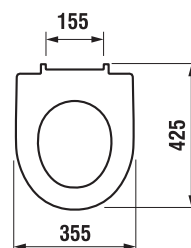

NÁHRADNÍ DÍLY PRO KOMBIKLOZETY LYRA PLUS (H826384, H826386, H826387)

Číslo výrobku	Popis výrobku	Napouštění 	Splach. mech. součástí	Odpad 	Cena
H8243860000001*	WC mísa			x	2 209 Kč
H8243840000001*	WC mísa			x	2 209 Kč
H8243870000001	WC mísa			x	2 209 Kč
H8277220000001	WC nádrž	x			1 697 Kč
H8277220002411	WC nádrž	x	x		2 198 Kč
H8277230000001	WC nádrž		x		1 697 Kč
H8277230002421	WC nádrž		x	x	2 198 Kč
H8903730000001	nápuštný ventil 3/8", boční napouštění	x			187 Kč
H8903750000001	nápuštný ventil 1/2", spodní napouštění		x		182 Kč
H8903760000001	výpustný ventil D8D včetně splachovacího tlačítka				274 Kč

* Tento výrobek je kompatibilní se sedátkem Roca Multiclean (A80405200H, A804052001 nebo A804057001).