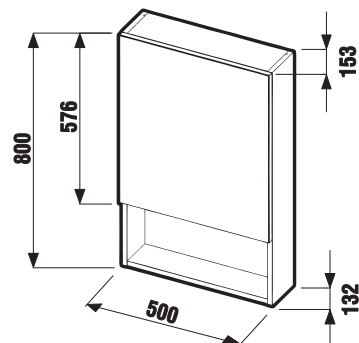

ZRCADLA A OSVĚTLENÍ /

ZRCADLOVÁ SKŘÍŇKA LYRA 50 × 80 CM

Číslo výrobku	Popis výrobku	Barva korpusu bílá
H4532310383041	zrcadlová skříňka 50 × 80 cm	3 363 Kč

ZRCADLOVÁ SKŘÍŇKA LYRA 60 × 80 CM

Číslo výrobku	Popis výrobku	Barva korpusu bílá
H4532410383041	zrcadlová skříňka 60 × 80 cm	4 508 Kč

ZRCADLOVÁ SKŘÍŇKA LYRA 77,5 × 80 CM

Číslo výrobku	Popis výrobku	Barva korpusu bílá
H4532510383041	zrcadlová skříňka 77,5 × 80 cm	4 087 Kč

PROJEKTOVÉ
A OSTATNÍ VÝROBKY

INSTALATÉRSKÝ
PROGRAM