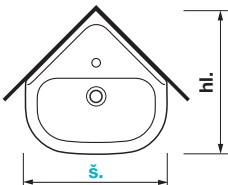

45 a 55 CM

ROHOVÁ UMÝVÁTKA A UMYVADLA

NÁZEV	ŠÍŘKA/MM	HLOUBKA/MM	VÝROBNÍ ČÍSLO	STRANA KATALOGU
Deep by Jika	450	460	H816612	89
Deep by Jika	550	560	H816614	88