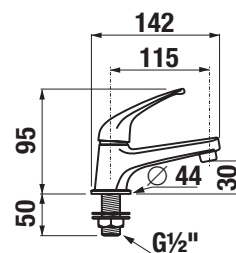

VODOVODNÍ BATERIE A SPRCHOVÉ PŘÍSLUŠENSTVÍ /

LÉKAŘSKÁ PÁKA

Číslo výrobku	Popis výrobku	Cena
H3901J00040051 SPECIAL line	lékařská páka pro kartuše Ø 35 mm, chrom	248 Kč

Lékařská páka je kompatibilní pro DINO, TALAS, TALAS TRENDY, LYRA SMART umyvadlové baterie.

UMYVADLOVÁ BATERIE JEN NA STUDENOU VODU DINO

Číslo výrobku	Popis výrobku	Cena
H3157200040001 SPECIAL line	umyvadlová páková baterie jen na studenou vodu, plastová páka, chrom	843 Kč

Objednat zvlášť:	Cena
H3917100040001	492 Kč

umyvadlová výpust Click-clack 3/4", pro umyvadla s přepadem, chrom

SPRCHOVÁ BATERIE BEZ SPRCHOVÉ SADY DINO

Číslo výrobku	Popis výrobku	Cena
H3317270043001 SPECIAL line	sprchová páková baterie bez sprchové sady, rozteč 100 mm, chrom	1 337 Kč

VANOVÁ BATERIE BEZ SPRCHOVÉ SADY DINO

Číslo výrobku	Popis výrobku	Cena
H3217270043001 SPECIAL line	vanová páková baterie bez sprchové sady, rozteč 100 mm, chrom	1 467 Kč

Doporučujeme kombinovat se sprchovým příslušenstvím Rio.