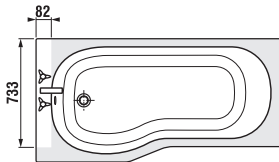

VANY A VANOVÉ ZÁSTĚNY /

AKRYLÁTOVÁ VANA TIGO

Prostor pro umístění baterie na lem vany

Takto barevně označené plochy nedoporučujeme pro umístění vanového výtoku nebo výtoku vanové baterie.

Takto označené plochy jsou vhodné pro umístění vanového výtoku nebo výtoku vanové baterie.

Číslo výrobku	Popis výrobku	Objem	Cena
H2202100000001	vana asymetrická, 1 600 × 800/700 mm, akrylát, pravá, vestavná verze, bez podpěr	185 l	6 669 Kč
H2212100000001	vana asymetrická, 1 600 × 800/700 mm, akrylát, levá, vestavná verze, bez podpěr	185 l	6 669 Kč
H2222100000001	vana asymetrická, 1 600 × 800/700 mm, akrylát, pravá, pro instalaci s panelem, bez podpěr	185 l	7 365 Kč
H2232100000001	vana asymetrická, 1 600 × 800/700 mm, akrylát, levá, pro instalaci s panelem, bez podpěr	185 l	7 365 Kč