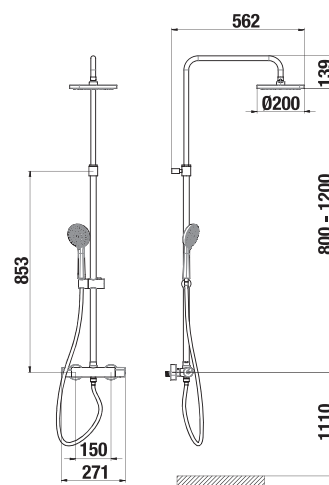

Číslo výrobku	Popis výrobku	Cena
H3337170045711	sprchový termostatický sloup (sprchová baterie, hlavová sprcha $\varnothing$ 200 mm, ruční sprcha $\varnothing$ 100 mm, 3 funkce, sprchová hadice 1,7 m)	7 201 Kč