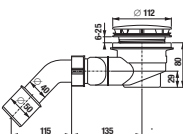

levá varianta