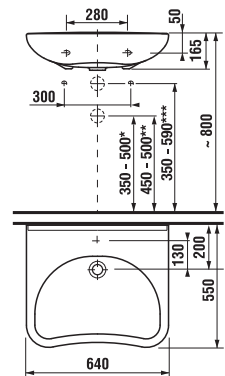

Číslo výrobku	Popis výrobku	yyy: 104	109	Cena bílá
H813714xxxyyy1	zdravotní umyvadlo 64 cm, bez přepadu	x	x	2 743 Kč
Objednat zvlášť:				Cena
H8903490000001	instalační sada pro umyvadla			58 Kč
H8939050000001	podomítkový umyvadlový sifon vhodný pro zdravotní umyvadlo Mio H813714, bez loga			819 Kč
H8939060000001	dopojení umyvadla (plast) včetně umyvadlové výpusti (plast/inox), bez loga			746 Kč
H8939070000001	dopojení umyvadla (kov) včetně umyvadlové výpusti (plast/inox), bez loga			1 955 Kč
H8942460000001	místo šetřící sifon, rozteč rohových ventilů 200 mm, DN40			499 Kč