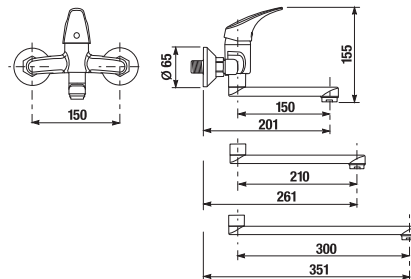

Číslo výrobku	Popis výrobku	Cena
H3111N70042201 SPECIAL line	umyvadlová nástěnná páková baterie, ramínko 150 mm, chrom	1 018 Kč
H3111N70042301 SPECIAL line	umyvadlová nástěnná páková baterie, ramínko 210 mm, chrom	1 018 Kč
H3111N70042401 SPECIAL line	umyvadlová nástěnná páková baterie, ramínko 300 mm, chrom	1 242 Kč

Objednat zvlášť:	Cena	
H3917100040001	umyvadlová výpust Click-clack 5/8", pro umyvadla s přepadem, chrom	492 Kč