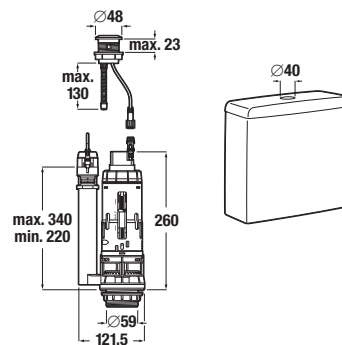

KOMBIKLOZETY, SAMOSTATNĚ STOJÍCÍ KLOZETY A BIDETY /

KOMBIKLOZET S VODOROVNÝM ODPADEM LYRA PLUS RIMLESS COMFORT

Číslo výrobku	Popis výrobku	Napouštění	Splach. mech. součástí	Odpad →	Cena
H8273860002801*	kombiklozet bez oplachového kruhu, hluboké splachování, 4,5/3l	x	x	x	5 293 Kč
H8273860002811*	kombiklozet bez oplachového kruhu, hluboké splachování, 4,5/3l		x	x	5 293 Kč

* Tento výrobek je kompatibilní se sedátkem Roca Multiclean (A80405200H, A804052001 nebo A804057001).

Objednat zvlášť:	Popis výrobku	Cena
H8903840000631	duroplastové sedátko s poklopem, rychloupínací, kovové úchyty	1 623 Kč
H8903850000631	duroplastové sedátko s poklopem, rychloupínací, slowclose, kovové úchyty	1 906 Kč
H8933843000631	duroplastové sedátko s poklopem, nerezové úchyty	843 Kč
H8933870000001	termoplastové sedátko s poklopem pro závěsné klozety, plastové úchyty	601 Kč

NÁHRADNÍ DÍLY PRO KOMBIKLOZET LYRA PLUS RIMLESS COMFORT