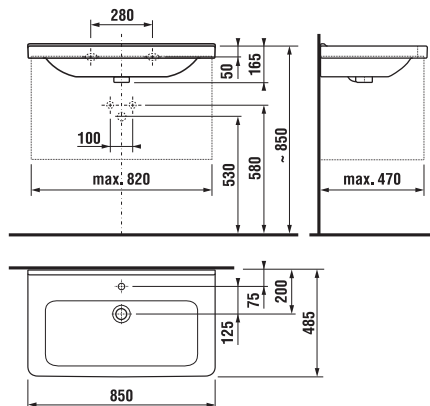

MAGIC **FIX** JIKA•perla