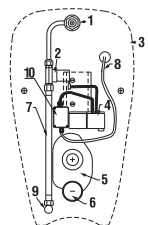

1. 1 - vtoková armatura s těsněním
2. 2 - elektromagnetický ventil
3. 3 - keramický pisoár
4. 4 - elektronika s radarovým senzorem na napájení 230V
5. 5 - sifon
6. 6 - odpadní potrubí Ø 50 mm
7. 7 - propojovací hadičky
8. 8 - přívodní kabel 230V
9. 9 - rohový ventil pro přívod vody
10. 10 - napájecí zdroj 230V AC

PROJEKTOVÉ
A OSTATNÍ VÝROBKY

INSTALATÉRSKÝ
PROGRAM