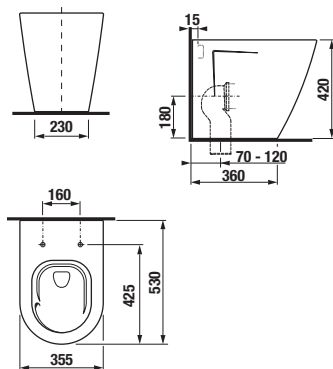

** Dostupné v průběhu 2. čtvrtletí 2025

NOVINKA

DUROPLASTOVÉ SEDÁTKO S POKLOPEM CUBITO STYLE

Číslo výrobku	Popis výrobku	Cena bílá
H8904220000631* SPECIAL line	duroplastové sedátko s poklopem Cubito Style, se zpomalovacím systémem SLOWCLOSE, odnímatelné, kovové úchyty	1 299 Kč