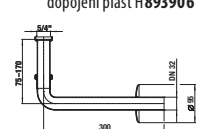

dopojení kov H893907