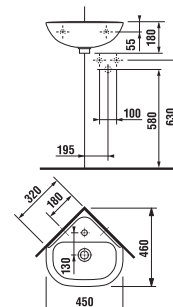

UMYVADLA / SÉRIE DEEP BY JIKA /

ROHOVÉ UMÝVÁTKO DEEP BY JIKA 45 CM S

Číslo výrobku	Popis výrobku	yyy: 104	Cena bílá
H816612000yyy1	rohové umývátko 45 cm	x	1 468 Kč

Objednat zvlášť:	Cena
H3747100040001	umyvadlový sifon Mio 3/4" – 32 mm, chrom, mosaz
H3917100040001	umyvadlová výpust Click-clack 3/4", pro umyvadla s přepadem, chrom
H3742F07160001	umyvadlový sifon Mio Style G3/4" × DN32, ABS, černý matný
H3702F97161031	umyvadlová výpust Click-Clack 3/4", pro umyvadla s přepadem, černá matná
H8903490000001	instalační sada pro umyvadla

NOVINKA

UMÝVÁTKO DEEP BY JIKA 50 CM S

Číslo výrobku	Popis výrobku	yyy: 105	106	Cena bílá
H815082000J051*	Umývátko 50 × 23 cm, otvor pro baterii vlevo, s přepadem	x		1 058 Kč
H815082000J061*	Umývátko 50 × 23 cm, otvor pro baterii vpravo, s přepadem		x	1 058 Kč

* Dostupné během 2. čtvrtletí 2025

PŘÍSLUŠENSTVÍ /

MÍSTOŠETŘÍCÍ UMYVADLOVÝ SIFON MIO S

Číslo výrobku	Popis výrobku	Cena
H8942460000001	místošetřící sifon, rozteč rohových ventilů 200 mm, DN 40	499 Kč

PLASTOVÝ UMYVADLOVÝ SIFON

Číslo výrobku	Popis výrobku	Cena
H8907320000001	plastový umyvadlový / urinálový sifon	132 Kč

SPECIAL line

PROJEKTOVÉ
A OSTATNÍ VÝROBKY

INSTALATÉRSKÝ
PROGRAM