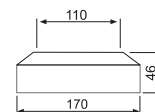

Číslo výrobku	Popis výrobku	Cena
VS58301C010000	krycí rozeta WC připojení, DN 100, nízká, v = 46 mm	41 Kč