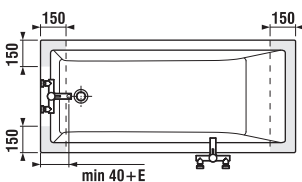

Takto označené plochy jsou vhodné pro umístění vanového výtoku nebo výtoku vanové baterie.

Takto barevně označené plochy nedoporučujeme pro umístění vanového výtoku nebo výtoku vanové baterie.

E = šířka okraje vany

Obrázky a technické nákresy vanových výpustí najdete na str. 205