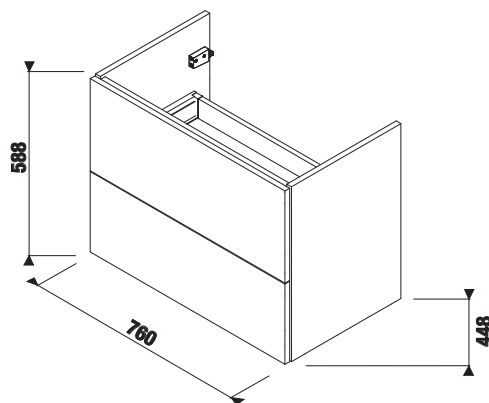

NÁBYTEK / SÉRIE MIO-N /

SKŘÍŇKA MIO-N BEZ VRCHNÍ DESKY 61 A 76 CM POD UMYVADLOVOU MÍSU S

Číslo výrobku	Popis výrobku	Barva	
		bílá/čelo lesklý lak	jasan
H41J7154015001	skříňka bez vrchní desky 61 cm pod umyvadlové mísy, 2 zásuvky	7 658 Kč	
H41J7154013421	skříňka bez vrchní desky 61 cm pod umyvadlové mísy, 2 zásuvky		7 174 Kč
H41J7164015001	skříňka bez vrchní desky 76 cm pod umyvadlové mísy, 2 zásuvky	7 790 Kč	
H41J7164013421	skříňka bez vrchní desky 76 cm pod umyvadlové mísy, 2 zásuvky		7 298 Kč

Objednat zvlášť:	Cena
H8942460000001 místošetrící sifon, rozteč rohových ventilů 200 mm, DN 40	499 Kč

Skříňky kombinujte s vrchními deskami Mio-N H46J712 a H46J713.

STŘEDNÍ SKŘÍŇKA MIO-N S

Číslo výrobku	Popis výrobku	Barva	
		bílá/čelo lesklý lak	jasan
H43J7111305001	střední skříňka, 1 dveře levé/pravé 2 skleněné police	4 844 Kč	
H43J7111303421	střední skříňka, 1 dveře levé/pravé 2 skleněné police		4 402 Kč