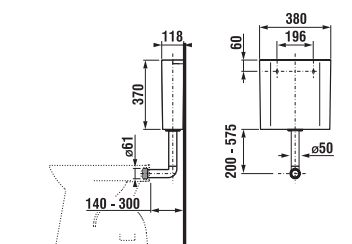

Číslo výrobku	Popis výrobku	Cena
H893710 0000001	plastová nádržka pro samostatně stojící klozety, boční přívod vody 3/8", Dual Flush 3/6 l, včetně kolena	1 038 Kč
H893711 0000001	plastová nádržka pro samostatně stojící klozety, boční přívod vody 3/8", s dětským motivem lučního koníka, Dual Flush 3/6 l, včetně kolena	1 038 Kč