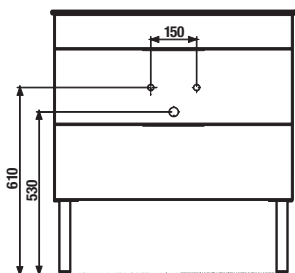

NOHY K NÁBYTKU CUBE

Číslo výrobku	Popis výrobku	Cena
H4944021760001	nohy Cube, chrom, 1 pár, 237-247 mm	465 Kč

PŘIPOJOVACÍ ROZMĚRY PRO NÁBYTEK / CUBE /

K sérii Cube doporučujeme zrcadla série Clear, Lyra a další, které najdete v kapitole Zrcadla a osvětlení.