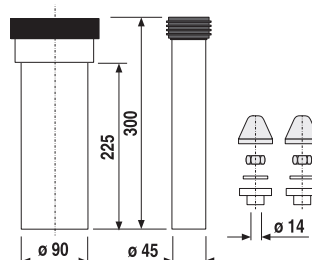

REDUKCE DN90/DN100

Číslo výrobku	Popis výrobku	Cena
VS58211C000000	redukce DN 90/DN 100, z PE plastu, svařitelná, pro přechod z DN 90 na DN 100	115 Kč