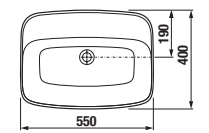

H8183820001121

Vhodné k instalaci na umyvadlovou desku. Umyvadlovou desku Cubito najdete na str. 78, umyvadlovou desku Mio-N najdete na str. 63. Šablona pro výřez součástí balení umyvadla.

PROJEKTOVÉ
A OSTATNÍ VÝROBKY

INSTALATÉRSKÝ
PROGRAM