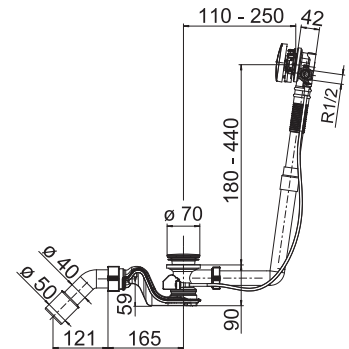

Číslo výrobku
VS35327C000000

Popis výrobku
vanová automatická výpust s přeпадem a napouštěním,
sifon $\varnothing$ 40/50 mm, L = 610 mm, zátka ventilu v chromu

Cena
2 026 Kč