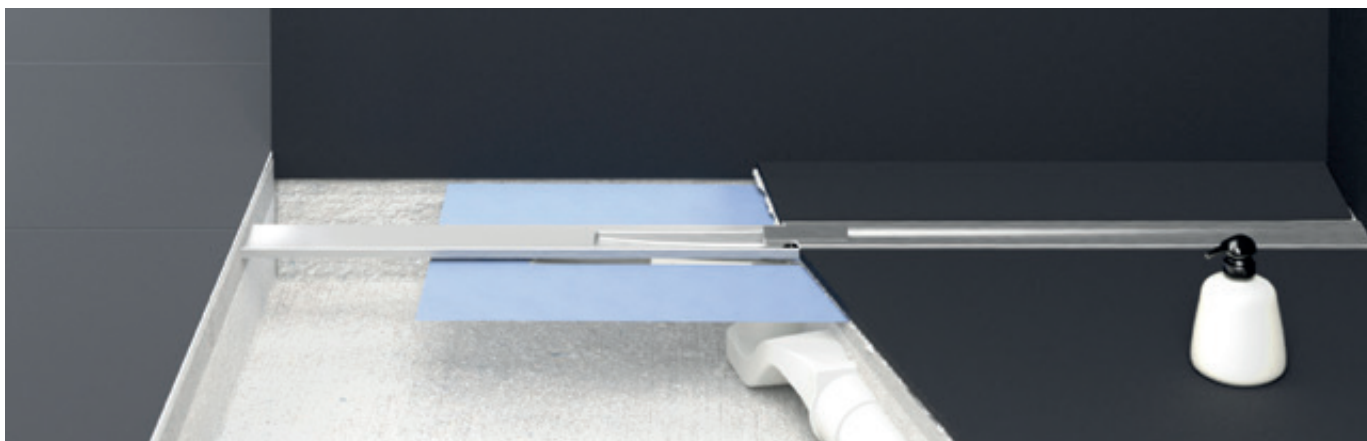

SPRCHOVÉ STĚNY, KOUTY, DVEŘE A VANIČKY /

Sprchový žlab PURE

Výhody

- tělo žlabu z 3mm nerez plechu s integrovanou textilní membránou pro perfektní izolaci
- nerezový kryt v satin povrchové úpravě
- řezatelný na požadovaný rozměr mezi 1000-600mm, ideální pro různé velikosti dlažby
- součástí je lapač vlasů pro jednoduchou údržbu a čištění
- součástí je sifon S typ s bočním vývodem $\varnothing$ 50 mm, rotační připojení 360°, protizápachový, průtok 48 l/min, upevňovací svorka
- instalační hloubka 60–100 mm

SPRCHOVÝ ŽLAB PURE

Číslo výrobku	Popis výrobku	Cena
H2714200020001 SPECIAL line	sprchový žlab, 100 cm, řezatelný min. 60 cm, sifon S protizápachový s rotačním připojením 360° $\varnothing$ 50 mm 48 l/min, instalační hloubka 60–100 mm, textilní těsnící membrána, kryt Satin nerez	4 792 Kč