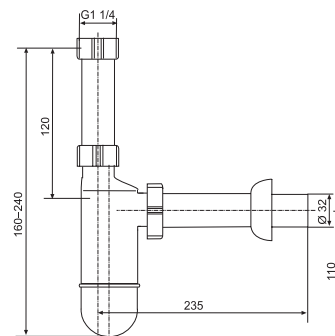

PLASTOVÝ SIFON S PŘEVLEČNOU MATICÍ

Číslo výrobku	Popis výrobku	Cena
VS31004C000000	plastový sifon, s převlečnou maticí 1 1/4", odpad 32 mm	92 Kč

PLASTOVÝ SIFON S NEREZ SÍTKEM

Číslo výrobku	Popis výrobku	Cena
VS31001C000000	plastový sifon, s nerez sítkem, zátkou, odpad 32 mm	169 Kč