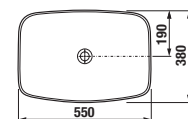

Vhodné k instalaci na umyvadlovou desku. Umyvadlovou desku Cubito najdete na str. 78, umyvadlovou desku Mio-N najdete na str. 63. Šablona pro výřez součástí balení umyvadla.