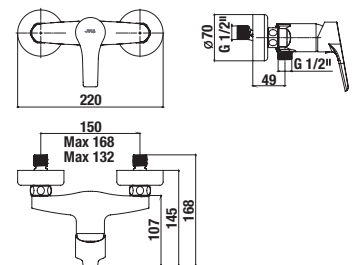

Číslo výrobku	Popis výrobku	Cena
H3311W70044001	sprchová nástěnná baterie bez sprchové sady, chrom	1 262 Kč

Objednat zvlášť:	Cena
H3651X00043621 sprchová sada (ruční sprcha $\varnothing$ 130 mm, 4 funkce, držák sprchy, sprchová hadice 1,7 m)	1 431 Kč
H3651X00043631 sprchová sada (ruční sprcha 130×130 mm, 4 funkce, držák sprchy, sprchová hadice 1,7 m)	1 431 Kč
H3651X00044721 sprchová sada (ruční sprcha $\varnothing$ 130 mm, 4 funkce, sprchová tyč, mýdelník chrom, sprchová hadice 1,7 m)	1 970 Kč
H3651X00044731 sprchová sada (ruční sprcha 130×130 mm, 4 funkce, sprchová tyč, mýdelník chrom, sprchová hadice 1,7 m)	1 970 Kč