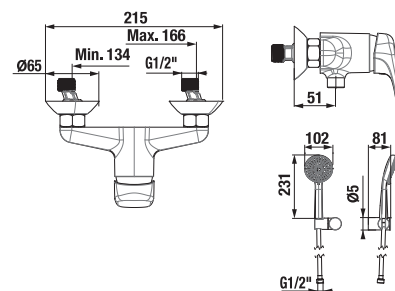

VODOVODNÍ BATERIE A SPRCHOVÉ PŘÍSLUŠENSTVÍ /

SPRCHOVÁ BATERIE SE SPRCHOVOU SADOU DEEP BY JIKA

Číslo výrobku	Popis výrobku	Cena
H3311U70041311	sprchová nástěnná baterie se sprchovým příslušenstvím (ruční sprcha $\varnothing$ 80 mm, 3 funkce, sprchová hadice 170 cm, držák ruční sprchy)	2 194 Kč
H3311U70044001	sprchová nástěnná baterie bez sprchového příslušenství	1 738 Kč

SPRCHOVÁ PODOMÍTKOVÁ BATERIE DEEP BY JIKA

Číslo výrobku	Popis výrobku	Cena
H3311U60040001	sprchová podomítková baterie, kompletní, včetně mosazného tělesa	1 843 Kč

SPRCHOVÁ TERMOSTATICKÁ BATERIE SE SPRCHOVOU SADOU DEEP BY JIKA

Číslo výrobku	Popis výrobku	Cena
H3331U70042711	sprchová nástěnná termostatická baterie se sprchovou sadou (ruční sprcha $\varnothing$ 100 mm, 3 funkce, držák sprchy, sprchová hadice 1,7 m)	3 197 Kč
H3331U70044001	sprchová nástěnná termostatická baterie bez sprchové sady	2 636 Kč

VANOVÁ BATERIE SE SPRCHOVOU SADOU DEEP BY JIKA

Číslo výrobku	Popis výrobku	Cena
H3211U70041311	vanová nástěnná baterie se sprchovým příslušenstvím (ruční sprcha $\varnothing$ 80 mm, 3 funkce, sprchová hadice 170 cm, držák ruční sprchy)	2 395 Kč
H3211U70044001	vanová nástěnná baterie bez sprchového příslušenství	1 959 Kč

Doporučujeme kombinovat sprchové sady, příslušenství a sifony Mio a Rio nebo Cubito-N.