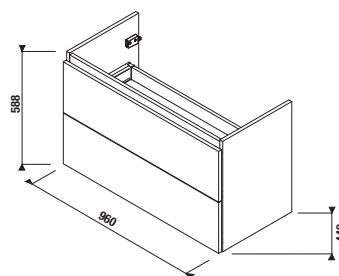

SKŘÍŇKA POD UMYVADLO MIO-N 100 CM S

bílá/čelo lesklý lak

jasan

bílá/čelo lesklý lak

jasan

Číslo výrobku Popis výrobku

Barva

		bílá/čelo lesklý lak	jasan
H40J7174015001	skříňka pod umyvadlo 100×45 cm H814713, 2 zásuvky	8 569 Kč	
H40J7174013421	skříňka pod umyvadlo 100×45 cm H814713, 2 zásuvky		7 749 Kč