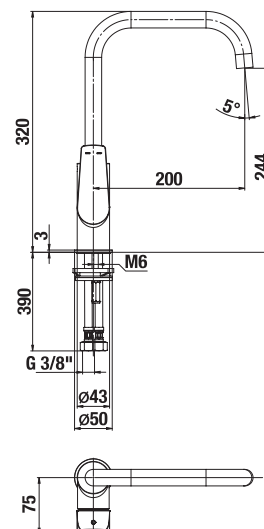

VODOVODNÍ BATERIE A SPRCHOVÉ PŘÍSLUŠENSTVÍ /

DŘEZOVÁ STOJÁNKOVÁ BATERIE CUBITO-N S

Číslo výrobku	Popis výrobku	Cena
H3511X10042601	dřezová stojánková páková baterie s otočným výtokovým ramínkem, chrom	2 328 Kč

Tuto baterii lze použít i pro umyvadlové mísy.

SPRCHOVÁ BATERIE BEZ SPRCHOVÉ SADY CUBITO-N S

Číslo výrobku	Popis výrobku	Cena
H3311X70044001	sprchová páková baterie bez sprchové sady, chrom	1 908 Kč

Objednat zvlášť:	Cena
H3651X00043621 sprchová sada (ruční sprcha $\varnothing$ 130 mm, 4 funkce, držák sprchy, sprchová hadice 1,7 m)	1 431 Kč
H3651X00043631 sprchová sada (ruční sprcha 130x130 mm, 4 funkce, držák sprchy, sprchová hadice 1,7 m)	1 431 Kč
H3651X00044721 sprchová sada (ruční sprcha $\varnothing$ 130 mm, 4 funkce, sprchová tyč, mýdelník chrom, sprchová hadice 1,7 m)	1 970 Kč
H3651X00044731 sprchová sada (ruční sprcha 130x130 mm, 4 funkce, sprchová tyč, mýdelník chrom, sprchová hadice 1,7 m)	1 970 Kč
A5B4961TPO plastová polička Roca pro sprchovou nástěnnou baterii, kouřové šedá	562 Kč

Kombinovatelné se širokým sortimentem sprchového příslušenství Cubito-N a Rio.

Plastová polička Roca je praktická pro odkládání nezbytností ve sprše.

SPRCHOVÁ PODOMÍTKOVÁ BATERIE BEZ SPRCHOVÉ SADY CUBITO-N S

Číslo výrobku	Popis výrobku	Cena
H3311X60040001	sprchová podomítková páková baterie bez sprchové sady, chrom, kompletní, včetně mosazného tělesa	1 905 Kč