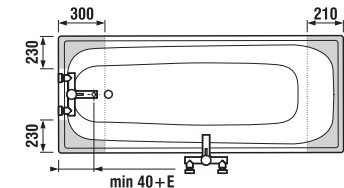

VANY A VANOVÉ ZÁSTĚNY /

OCELOVÁ VANA RIGA

Takto barevně označené plochy nedoporučujeme pro umístění vanového výtoku nebo výtoku vanové baterie.

Takto označené plochy jsou vhodné pro umístění vanového výtoku nebo výtoku vanové baterie.

E = šířka okraje vany

Číslo výrobku	Popis výrobku	Objem	Cena
H2340200000001 SPECIAL line	vana obdelníková, 1 200 × 700 mm, ocel	140 l	3 366 Kč
H2340300000001 SPECIAL line	vana obdelníková, 1 300 × 700 mm, ocel	150 l	3 366 Kč
H2340400000001 SPECIAL line	vana obdelníková, 1 400 × 700 mm, ocel	160 l	3 366 Kč
H2340500000001 SPECIAL line	vana obdelníková, 1 500 × 700 mm, ocel	170 l	3 596 Kč
H2340600000001 SPECIAL line	vana obdelníková, 1 600 × 700 mm, ocel	180 l	3 596 Kč
H2340700000001 SPECIAL line	vana obdelníková, 1 700 × 700 mm, ocel	190 l	3 596 Kč

Objednat zvlášť:	Cena	
H2940120000001	kovové nohy pro Alma, Tanza Plus, Tanza a Riga	839 Kč
H2948150040001	automatická vanová výpust včetně vanového sifonu 40/50 mm, délka 550 mm, plastové tělo přepadu	1 041 Kč
H2948160040001	automatická vanová výpust včetně vanového sifonu 40/50 mm, délka 550 mm, mosazné tělo přepadu	1 517 Kč
H2948170040001	automatická vanová výpust s napouštěním včetně vanového sifonu 40/50 mm, délka 550 mm, plastové tělo přepadu	2 837 Kč
H2948180040001	automatická vanová výpust s napouštěním včetně vanového sifonu 40/50 mm, délka 550 mm, mosazné tělo přepadu	3 358 Kč
VS35333C565000	vanový odpad s přepadem, sifon DN 40/50, L=610 mm, černá matná	857 Kč
VS35333C005000	vanový odpad s přepadem, sifon DN 40/50, L=610 mm, chrom	825 Kč
VS35327C560000	vanová automatická výpust s přepadem a napouštěním, sifon DN 40/50, L=610 mm, černá matná	2 106 Kč
VS35327C000000	vanová automatická výpust s přepadem a napouštěním, sifon DN 40/50, L=610 mm, chrom	2 026 Kč