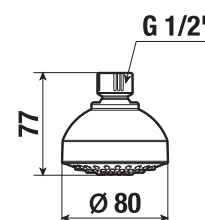

HLAVOVÁ SPRCHA RIO

Číslo výrobku	Popis výrobku	Cena
H3671R10042101 <small>SPECIAL line</small>	hlavová sprcha, Ø 100 mm, 1 funkce	372 Kč

Číslo výrobku	Popis výrobku	Cena
H3671R10042151 <small>SPECIAL line</small>	hlavová sprcha, Ø 100 mm, 3 funkce	478 Kč