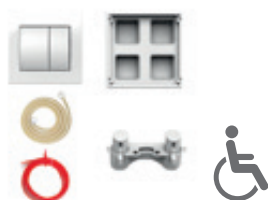

PNEUMATICKÝ SET

Délka hadičky 2,35 m.

Číslo výrobku	Popis výrobku	Cena
H8956430000001	Pneumatický set pro podomítkové moduly	2 055 Kč
H895651/H895652