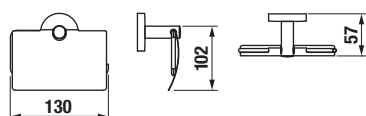

ZÁVĚSNÁ TYČ NA RUČNÍKY 60 CM MIO STYLE S

Číslo výrobku	Popis výrobku	Cena
H3812F20040001	závěsná tyč na ručníky 60 cm, chrom	532 Kč

WC SOUPRAVA MIO STYLE S

DRŽÁK TOALETNÍHO PAPIRU S KRYTEM MIO STYLE S

Číslo výrobku	Popis výrobku	Cena
H3842F20040001	držák toaletního papíru s krytem, chrom	377 Kč