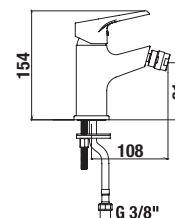

Doporučujeme kombinovat sprchové sady, příslušenství a sifony Mio a Rio nebo Cubito-N.