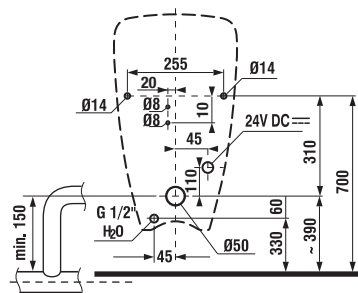

1. 1 - vtoková armatura s těsněním
2. 2 - elektromagnetický ventil
3. 3 - keramický pisoár
4. 4 - elektronika s radarovým senzorem na napájení 24V
5. 5 - sifon
6. 6 - odpadní potrubí Ø 50 mm
7. 7 - propojovací hadičky
8. 8 - přívodní kabel 24V
9. 9 - rohový ventil pro přívod vody