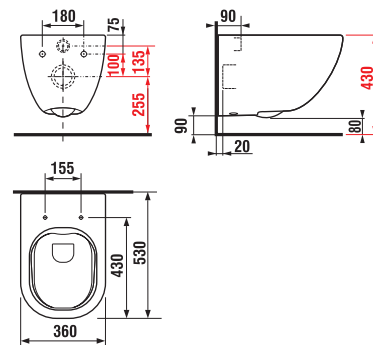

Pozor na výšku připojení.

SET KLOZETU MIO RIMLESS A PODOMÍTKOVÉHO MODULU

VÝHODNÁ CENA

Číslo výrobku	Popis výrobku	Cena
H 6007140000002	SET závěsný klozet Mio-N rimless se skrytým uchycením (H820714) + rámový podomítkový modul (H895652)	7 967 Kč

Objednat zvlášť:	Popis výrobku	Cena
H8917150000631	duroplastové sedátko s poklopem vhodné pro H820714/H820716, nerez úchyty, odnímatelné	1 261 Kč
H8917160000631	duroplastové sedátko s poklopem vhodné pro H820714/H820716, nerez úchyty, odnímatelné, SLOWCLOSE	1 622 Kč

KOMBINUJTE S TLAČÍTKY STRANA 148 - 150