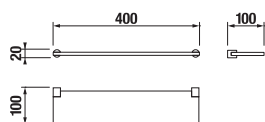

Číslo výrobku	Popis výrobku	Cena
H3853A10040001	skleněná polička 40 cm, včetně držáků, chrom, matné sklo	459 Kč