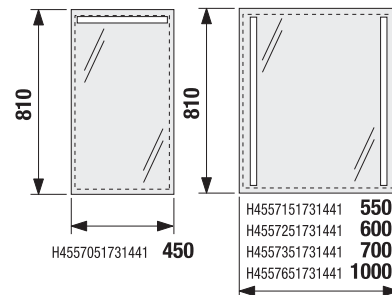

Číslo výrobku	Popis výrobku		Cena
H4557051731441	zrcadlo s LED osvětlením, IP44, bez vypínače, pro připojení do sítě 230 V, fazeta 5 mm	45 × 81 cm	3 844 Kč
H4557151731441	zrcadlo s LED osvětlením, IP44, bez vypínače, pro připojení do sítě 230 V, fazeta 5 mm	55 × 81 cm	5 134 Kč
H4557251731441	zrcadlo s LED osvětlením, IP44, bez vypínače, pro připojení do sítě 230 V, fazeta 5 mm	60 × 81 cm	5 188 Kč
H4557351731441	zrcadlo s LED osvětlením, IP44, bez vypínače, pro připojení do sítě 230 V, fazeta 5 mm	70 × 81 cm	5 446 Kč
H4557651731441	zrcadlo s LED osvětlením, IP44, bez vypínače, pro připojení do sítě 230 V, fazeta 5 mm	100 × 81 cm	6 377 Kč