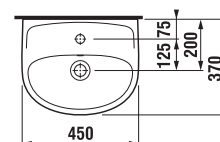

UMYVADLA / SÉRIE LYRA PLUS /

UMÝVÁTKO LYRA PLUS 40 CM

Číslo výrobku	Popis výrobku	yyy: 105	106	109	Cena bílá
H815381000yyy1	umývátka 40 cm	x	x	x	1 155 Kč

Objednat zvlášť:			Cena
H3747100040001	umyvadlový sifon Mio 3/4" – 32 mm, chrom, mosaz		999 Kč
H3917100040001	umyvadlová výpust Click-clack 3/4", pro umyvadla s přepadem, chrom		492 Kč
H3742F07160001	umyvadlový sifon Mio Style G3/4" x DN32, ABS, černý matný		652 Kč
H3702F97161031	umyvadlová výpust Click-Clack 3/4", pro umyvadla s přepadem, černá matná		511 Kč
H8903490000001	instalační sada pro umyvadla		58 Kč

UMÝVÁTKO LYRA PLUS 45 CM

Číslo výrobku	Popis výrobku	yyy: 104	109	Cena bílá
H815382000yyy1	umývátka 45 cm	x	x	1 221 Kč

PŘÍSLUŠENSTVÍ /

MÍSTOŠETŘÍCÍ UMYVADLOVÝ SIFON MIO S

Číslo výrobku	Popis výrobku	Cena
H8942460000001	místošetřící sifon, rozteč rohových ventilů 200 mm, DN 40	499 Kč

PLASTOVÝ UMYVADLOVÝ SIFON

Číslo výrobku	Popis výrobku	Cena
H8907320000001	plastový umyvadlový / urinálový sifon	132 Kč
SPECIAL line