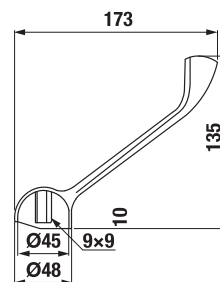

VODOVODNÍ BATERIE A SPRCHOVÉ PŘÍSLUŠENSTVÍ /

LÉKAŘSKÁ PÁKA

Číslo výrobku	Popis výrobku	Cena
H3901J00040051 SPECIAL line	lékařská páka pro kartuše Ø 35 mm, chrom	248 Kč

Lékařská páka je kompatibilní pro DINO, TALAS, TALAS TRENDY, LYRA SMART umyvadlové baterie.

UMYVADLOVÁ BATERIE JEN NA STUDENOU VODU DINO

Číslo výrobku	Popis výrobku	Cena
H3157200040001 SPECIAL line	umyvadlová páková baterie jen na studenou vodu, plastová páka, chrom	843 Kč

Objednat zvlášť:	Cena
H3917100040001	492 Kč

umyvadlová výpust Click-clack 3/4", pro umyvadla s přepadem, chrom

SPRCHOVÁ BATERIE BEZ SPRCHOVÉ SADY DINO

Číslo výrobku	Popis výrobku	Cena
H3317270043001 SPECIAL line	sprchová páková baterie bez sprchové sady, rozteč 100 mm, chrom	1 337 Kč

VANOVÁ BATERIE BEZ SPRCHOVÉ SADY DINO

Číslo výrobku	Popis výrobku	Cena
H3217270043001 SPECIAL line	vanová páková baterie bez sprchové sady, rozteč 100 mm, chrom	1 467 Kč

Doporučujeme kombinovat se sprchovým příslušenstvím Rio.