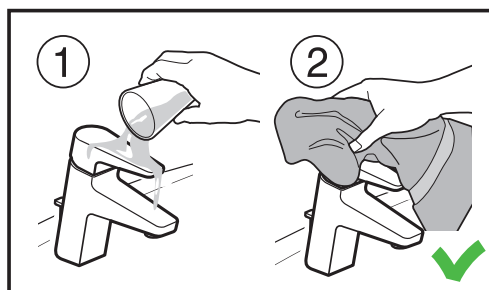

ÚDRŽBA BATERIÍ

TECHNOLOGIE / NÁBYTKU JIKA /

Nábytek Jika se kromě dobré ceny vyznačuje vysokou odolností vůči vlhkosti i mechanickému poškození. K jeho výrobě se používají jen ta nejkvalitnější lepidla. ABS hrany o tloušťce 2 a 0,8 mm jsou z materiálu s vysokou odolností proti mechanickému poškození. Používáme nábytkové kování od renomovaných firem, např. od společnosti Hettich, které je osazeno zpomalovači dovírání. Testujeme jej ve spojení s nábytkem na 20 000 cyklů otevření a zavření. Rovněž závěsné kování je testováno na dodatečnou zátěž 100 kg. Díky vyšší hustotě dřevotřískové desky (např. výrobce Egger), ze které jsou vyrobeny korpusy, je materiál pevnější v ohybu a v uchycení vrutů. Navíc má minimální emise formaldehydu – emisní třída E1 – E1/2. Povrchy dřevotřískových desek jsou opatřeny laminovou fólií o gramáži 100 g/m². Na čílká zásuvek a skříněk, např. u nábytku Cubito, používáme MDF s vysoce lesklým 5vrstevným PUR lakem. Vzhled lakované plochy se nemění, nestárne, nežloutne, neboť obsahuje UV filtry. Koupelnová osvětlení splňují evropské normy a díky vysokému krytí IP44 je lze umístit již do zóny 2, 180 cm od podlahy.