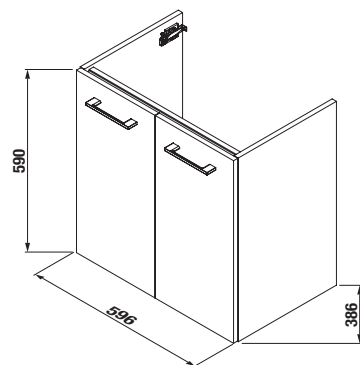

PROJEKTOVÉ
A OSTATNÍ VÝROBKY

INSTALATÉRSKÝ
PROGRAM