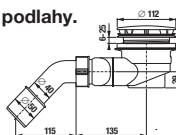

SPRCHOVÉ STĚNY, KOUTY, DVEŘE A VANIČKY /

SPRCHOVÁ VANIČKA Z LITÉHO MRAMORU PADANA OBDELNÍKOVÁ

made in UK

Číslo výrobku	Popis výrobku	Cena
H214930R100001 SPECIAL line	sprchová vanička obdelníková, 1000 × 800 mm, bílá matná se strukturou břidlice, včetně nerez krytky sifonu	4 139 Kč
H214931R100001 SPECIAL line	sprchová vanička obdelníková, 1200 × 800 mm, bílá matná se strukturou břidlice, včetně nerez krytky sifonu	5 010 Kč
H214932R100001 SPECIAL line	sprchová vanička obdelníková, 1400 × 800 mm, bílá matná se strukturou břidlice, včetně nerez krytky sifonu	5 446 Kč
H214933R100001 SPECIAL line	sprchová vanička obdelníková, 1600 × 800 mm, bílá matná se strukturou břidlice, včetně nerez krytky sifonu	6 752 Kč
H214934R100001 SPECIAL line	sprchová vanička obdelníková, 1000 × 900 mm, bílá matná se strukturou břidlice, včetně nerez krytky sifonu	4 575 Kč
H214935R100001 SPECIAL line	sprchová vanička obdelníková, 1200 × 900 mm, bílá matná se strukturou břidlice, včetně nerez krytky sifonu	5 446 Kč
H214936R100001 SPECIAL line	sprchová vanička obdelníková, 1400 × 900 mm, bílá matná se strukturou břidlice, včetně nerez krytky sifonu	6 317 Kč
H214937R100001 SPECIAL line	sprchová vanička obdelníková, 1600 × 900 mm, bílá matná se strukturou břidlice, včetně nerez krytky sifonu	7 625 Kč

Objednat zvlášť:	Cena
H2951270000001 sifon pro sprchové vaničky Ø 90mm, bez krytky	753 Kč

Náhradní díly:	Cena
H2919300000001 krytka sifonu pro sprch.vaničky Padana s texturou břidlice, leštěná nerez ocel	cena bude upřesněna

rozměr vaničky	L	W	D
H214930	1000	800	350
H214931	1200	800	450
H214932	1400	800	450
H214933	1600	800	550
H214934	1000	900	350
H214935	1200	900	450
H214936	1400	900	450
H214937	1600	900	550