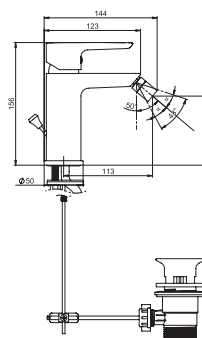

VODOVODNÍ BATERIE A SPRCHOVÉ PŘÍSLUŠENSTVÍ /

NOVINKA

VANOVÁ PODOMÍTKOVÁ BATERIE PONTA STYLE

BLACK

Číslo výrobku	Popis výrobku	Cena
H3212H60040001 SPECIAL line	vanová podomítková páková baterie, kompletní - mosazné těleso + vrchní sada, chrom	2 019 Kč
H3212H67160001 SPECIAL line	vanová podomítková páková baterie, kompletní - mosazné těleso + vrchní sada, černá matná	2 523 Kč

Objednat zvlášť:	Cena	
H3651X00043621	sprchová sada (ruční sprcha $\varnothing$ 130 mm, 4 funkce, držák sprchy, sprchová hadice 1,7 m)	1 431 Kč
H3651X00043631	sprchová sada (ruční sprcha 130x130 mm, 4 funkce, držák sprchy, sprchová hadice 1,7 m)	1 431 Kč
H3651X00044721	sprchová sada (ruční sprcha $\varnothing$ 130 mm, 4 funkce, sprchová tyč, mýdelník chrom, sprchová hadice 1,7 m)	1 970 Kč
H3651X00044731	sprchová sada (ruční sprcha 130x130 mm, 4 funkce, sprchová tyč, mýdelník chrom, sprchová hadice 1,7 m)	1 970 Kč
H3652F07163611	sprchová sada (ruční sprcha $\varnothing$ 100 mm 3F, sprchová hadice 1,7m, držák ruční sprchy), černá matná	1 378 Kč
H3652F07163731	sprchová sada (ruční sprcha $\varnothing$ 100 mm 3F, sprchová hadice 1,7m, sprchová tyč 800 mm), černá matná	2 275 Kč

NOVINKA

BIDETOVÁ BATERIE PONTA STYLE

BLACK

Číslo výrobku	Popis výrobku	Cena
H3412H10041101 SPECIAL line	bidetová stojánková baterie bez výpusti, chrom	1 423 Kč
H3412H17161101 SPECIAL line	bidetová stojánková baterie bez výpusti, černá matná	1 927 Kč