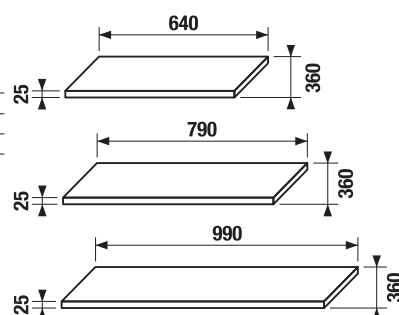

Číslo výrobku	Popis výrobku	Barva police	Cena
H46J2101005001	police pod umyvadlo 65 cm, vč. 2 konzol	bílá	1 101 Kč
H46J2111005001	police pod umyvadlo 80 cm, vč. 3 konzol		1 241 Kč
H46J2121005001	police pod umyvadlo 100 cm, vč. 3 konzol		1 405 Kč

Police pod umyvadlo jsou podpírány skrytými konzolami, které jsou součástí balení.