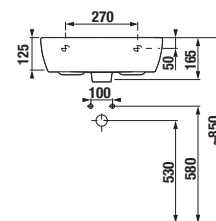

Číslo výrobku	Popis výrobku	yyy: 104			Cena bílá
H810365000yyy1	umývátko 45 cm	x	x	x	1 031 Kč

* Dostupné během 2. čtvrtletí 2025

Objednat zvlášť:		Cena
H3747100040001	umyvadlový sifon Mio 3/4"-32 mm, chrom, mosaz	999 Kč
H3917100040001	umyvadlová výpust Click-clack 3/4", pro umyvadla s přepadem, chrom	492 Kč
H3742F07160001	umyvadlový sifon Mio Style G3/4" x DN32, ABS, černý matný	652 Kč
H3702F97161031	umyvadlová výpust Click-Clack 3/4", pro umyvadla s přepadem, černá matná	511 Kč
H8903490000001	instalační sada pro umyvadla	58 Kč