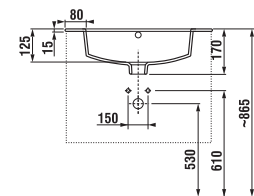

1+1 PACK
skříňka + umyvadlo
- bezpečná doprava
- úsporný prostor při dopravě
- jednoduchá manipulace