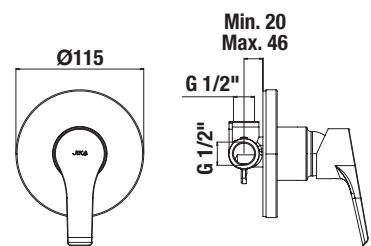

SPRCHOVÁ PODOMÍTKOVÁ BATERIE BEZ SPRCHOVÉ SADY CUBE

Číslo výrobku	Popis výrobku	Cena
H3311W60040001	sprchová podomítková baterie, chrom, kompletní, včetně mosazného tělesa	1 358 Kč

Objednat zvlášť:	Cena
H3651X00043621 sprchová sada (ruční sprcha $\varnothing$ 130 mm, 4 funkce, držák sprchy, sprchová hadice 1,7 m)	1 431 Kč
H3651X00043631 sprchová sada (ruční sprcha 130×130 mm, 4 funkce, držák sprchy, sprchová hadice 1,7 m)	1 431 Kč
H3651X00044721 sprchová sada (ruční sprcha $\varnothing$ 130 mm, 4 funkce, sprchová tyč, mýdelník chrom, sprchová hadice 1,7 m)	1 970 Kč
H3651X00044731 sprchová sada (ruční sprcha 130×130 mm, 4 funkce, sprchová tyč, mýdelník chrom, sprchová hadice 1,7 m)	1 970 Kč