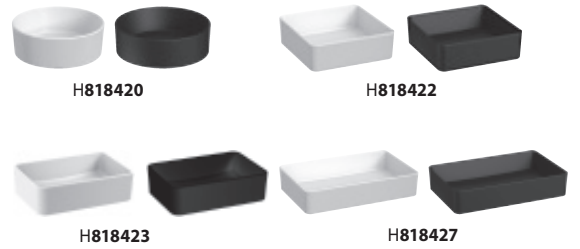

H818963

H816422

45 × 34 cm
55 × 42 cm*
60 × 45 cm*
65 × 48,5 cm*
85 × 48,5 cm*
* i ve variantě
dvozásuvkové
skříňky

130 × 48,5 cm*
* i ve variantě
čtyřzásuvkové
skříňky

UMYVADLOVÉ MÍSY

H818420

H818422

H818423