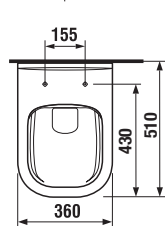

Pozor na výšku připojení.

DOPORUČUJEME KOMBINOVAT S STRANA 139