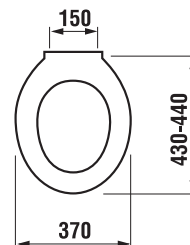

DOPORUČUJEME
KOMBINOVAT S

STRANA 139

DUROPLASTOVÉ SEDÁTKO S POKLOPEM DINO

Číslo výrobku	Popis výrobku	Cena
H 89337 0 300 000 1	duroplastové sedátko s poklopem Dino, plastové úchyty	838 Kč
H 89337 0 300 063 1	duroplastové sedátko s poklopem Dino, kovové úchyty	1 008 Kč