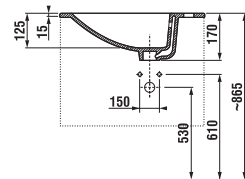

1. 1+1 PACK
   skříňka + umyvadlo
   - bezpečná doprava
   - úsporný prostor při dopravě
   - jednoduchá manipulace