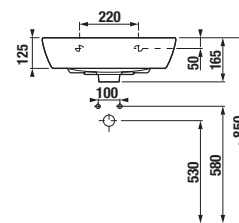

NOVINKA

UMÝVÁTKO A UMYVADLO BABY

* Dostupné v průběhu 2. čtvrtletí 2025

Číslo výrobku	Popis výrobku	139	134	Cena bílá
H810365000yyy1*	umývátko 45 cm, s otvorem pro baterii, s dětským motivem	x	x	1 031 Kč
Číslo výrobku	Popis výrobku	139	134	Cena bílá
H810366000yyy1*	umyvadlo 50 cm, s otvorem pro baterii, s dětským motivem	x	x	1 101 Kč
WQ81956400000F1	Fayans kryt na sifon pro umyvadla H810366, H810367 a H810368 (včetně instalační sady)			1 327 Kč
Objednat zvlášť:				Cena
H8903490000001	instalační sada pro umyvadla			58 Kč
H3747100040001	Mio umyvadlový sifon, 5/4" – 32 mm, chrom, mosaz			999 Kč

Doporučená výška pro instalaci dětského umyvadla je 60 cm. Přizpůsobte výšku instalovaného umyvadla věku dětí.

DĚTSKÝ KLOZET BABY

Číslo výrobku	Popis výrobku	Odpad	Cena
H8220370000001	dětský klozet Baby se svislým odpadem, ploché splachování, s instalační sadou	x	2 162 Kč
H8220360000001	dětský klozet Baby s vodorovným odpadem, ploché splachování, s instalační sadou	x	2 162 Kč
Objednat zvlášť:			
H8970373000001	duroplastové sedátko Baby bez poklopu, plastové úchyty, bílá		995 Kč
H8970373230001	duroplastové sedátko Baby, zelená, bez poklopu, plastové úchyty		995 Kč
H8970373240001	duroplastové sedátko Baby, růžová, bez poklopu, plastové úchyty		995 Kč

PROJEKTOVÉ
A OSTATNÍ VÝROBKY

INSTALATÉRSKÝ
PROGRAM