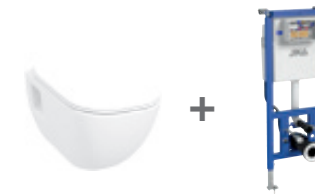

SET KLOZETU MIO RIMLESS A PODOMÍTKOVÉHO MODULU

VÝHODNÁ CENA

Číslo výrobku	Popis výrobku	Cena
H6007160000002	SET závěsný klozet Mio-N rimless s viditelným uchycením (H820716) + rámový podomítkový modul (H895652)	7 823 Kč

Objednat zvlášť:	Cena	
H8917150000631	duroplastové sedátko s poklopem vhodné pro H820714/H820716, nerez úchyty, odnímatelné	1 261 Kč
H8917160000631	duroplastové sedátko s poklopem vhodné pro H820714/H820716, nerez úchyty, odnímatelné, SLOWCLOSE	1 622 Kč

KOMBINUJTE S TLAČÍTKY STRANA 148 - 150