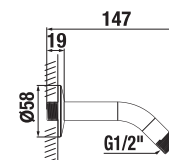

Číslo výrobku	Popis výrobku	Cena
H3661R00040041 SPECIAL line	sprchové rameno, chrom	436 Kč