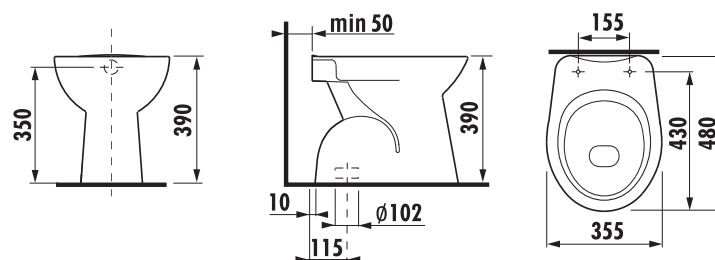

Samostatně stojící klozety doporučujeme kombinovat s nádržkou H893710/H893714, viz str. 170.

PROJEKTOVÉ
A OSTATNÍ VÝROBKY

INSTALAČNÍ PROGRAM