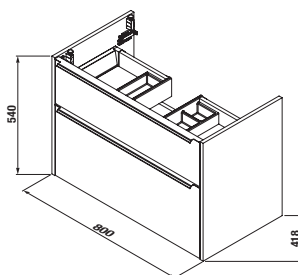

Číslo výrobku	Popis výrobku	Barva	
		bílá celolak	černá celolak
H40B2344025002	skříňka se 2 zásuvkami VČETNĚ umyvadla 80 cm	13 046 Kč	
H40B2344023532	skříňka se 2 zásuvkami VČETNĚ umyvadla 80 cm		13 046 Kč

Objednat zvlášť:		Cena
H8907320000001	plastový umyvadlový / urinálový sifon	132 Kč
H3747300040001	umyvadlový sifon, 3/4"–32 mm, chrom, mosaz	1 341 Kč
H3747100040001	umyvadlový sifon Mio 3/4"–32 mm, chrom, mosaz	999 Kč
H3917100040001	umyvadlová výpust Click-clack 3/4", pro umyvadla s přepadem, chrom	492 Kč
H3742F07160001	umyvadlový sifon Mio Style G3/4" × DN32, ABS, černý matný	652 Kč
H3702F97161031	umyvadlová výpust Click-Clack 3/4", pro umyvadla s přepadem, černá matná	511 Kč