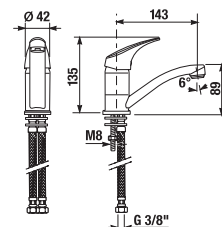

Číslo výrobku	Popis výrobku	Cena
H3511N10042201 SPECIAL line	dřezová stojánková baterie s otočným ramínkem 143 mm, chrom	730 Kč