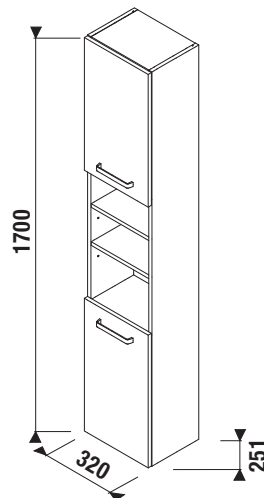

Benefity koupelnového nábytku

PROJEKTOVÉ
A OSTATNÍ VÝROBKY

INSTALATÉRSKÝ
PROGRAM

UMYVADLA / SÉRIE LYRA PLUS /

UMYVADLO LYRA PLUS 50 CM

MAGIC **FIX**

Číslo výrobku	Popis výrobku	yyy: 104 109		Cena bílá
				
H814381000yyy1	umyvadlo 50 cm	x	x	1 289 Kč
H8193910000001	kryt na sifon s instalační sadou (č. výr.: H8900130000001) použitelný jen s umyvadly 50, 55, 60, 65 cm			1 257 Kč