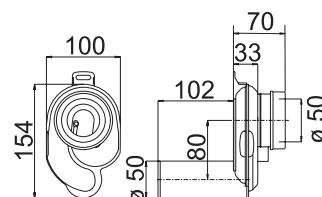

Číslo výrobku	Popis výrobku	Cena
VS31410C000000	urinální sifon odsávací DN 50, se splachovacím objemem 0,5-4 l, průměr odtoku 50 mm směrem dozadu, průhledné tělo pro snadnou revizi průtoku	275 Kč