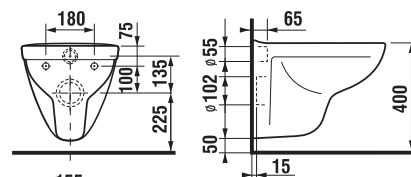

Číslo výrobku	Popis výrobku	Cena
*H8233820000001	zkrácený závěsný klozet Lyra plus, hluboké splachování, délka jen 49 cm!	3 011 Kč

* Tento výrobek je kompatibilní se sedátkem Roca Multiclean (A804057001).

Objednat zvlášť:	Popis výrobku	Cena
H8903840000631	duroplastové sedátko s poklopem, rychloupínací, kovové úchyty	1 623 Kč
H8903850000631	duroplastové sedátko s poklopem, rychloupínací, SLOWCLOSE, kovové úchyty	1 906 Kč
H8933843000631	duroplastové sedátko s poklopem pro závěsné klozety Lyra plus, úchyty z nerez	843 Kč
H8933870000001	termoplastové sedátko s poklopem pro závěsné klozety, plastové úchyty	601 Kč
H8929920000001	Laufen vyrovnávací páska	314 Kč
H8926950000001	Laufen vyrovnávací sada	608 Kč
H8946140000001	Laufen vyrovnávací hmota	315 Kč