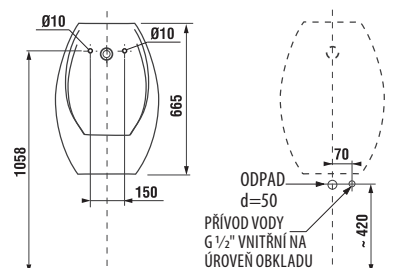

A - snímácí hlavice s tryskou
B - zóna snímání
C - ovládací elektronika
D - elektromagnetický ventil
E - rohový ventil s filtrem
F - sifon