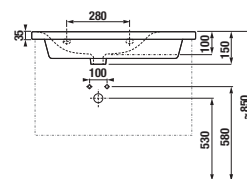

JIKA • perla **BLACK**