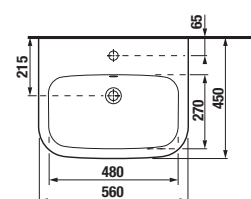

PROJEKTOVÉ
A OSTATNÍ VÝROBKY

INSTALATÉRSKÝ
PROGRAM