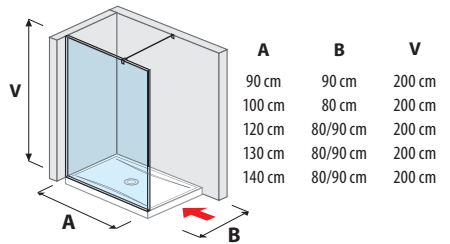

desky na míru š. 65 -160 cm s výřezem
pro umyvadlo Cubito 45-75 cm

desky na míru š. 135-220 cm se dvěma výřezy
pro umyvadlo Cubito 45-75 cm

desky na míru
řezatelná
65-128 cm

desky na míru
řezatelná
128,1-160 cm

desky na míru
řezatelná
161,1-210 cm

vysoké skříňky
š. 32, v. 162, hl. 32 cm

vysoké skříňky
š. 40, v. 180, hl. 35,2 cm

vysoké mělké skříňky
š. 40, v. 180, hl. 12,6 cm

nízké skříňky š. 32, v. 47 cm

střední skříňky
š. 32, v. 81, hl. 32 cm

skleněná stěna pevná 120, 130, 140 cm

skleněná stěna boční 70, 80 cm

skleněná stěna boční 90, 100, 120, 130, 140 cm

skleněná stěna „L“ 120 x 80 cm
120, 140 x 90 cm

skleněná stěna včetně krátkého skla 70, 80 cm