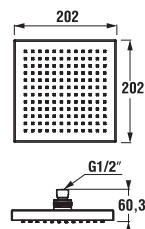

Číslo výrobku	Popis výrobku	Cena
H3674200040421	hlavová sprcha, chrom	1 643 Kč