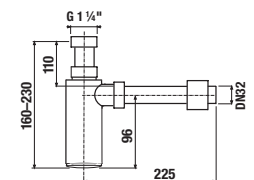

UMYVADLOVÝ SIFON RIO

Číslo výrobku	Popis výrobku	Cena
H3741R00040001 SPECIAL line	umyvadlový sifon Rio G $\frac{3}{4}$ " \times DN32, ABS, chrom	469 Kč

UMYVADLOVÝ SIFON MIO STYLE S

Číslo výrobku	Popis výrobku	Cena
H3742F07160001	umyvadlový sifon Mio Style G $\frac{3}{4}$ " \times DN32, ABS, černý matný	652 Kč