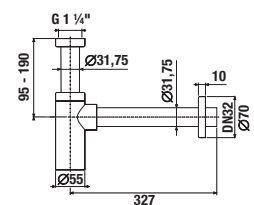

UMYVADLOVÝ SIFON RIO

Číslo výrobku	Popis výrobku	Cena
H3741R00040001 SPECIAL line	umyvadlový sifon Rio G $\frac{3}{4}$ " \times DN32, ABS, chrom	469 Kč

UMYVADLOVÝ SIFON MIO STYLE S

Číslo výrobku	Popis výrobku	Cena
H3742F07160001	umyvadlový sifon Mio Style G $\frac{3}{4}$ " \times DN32, ABS, černý matný	652 Kč