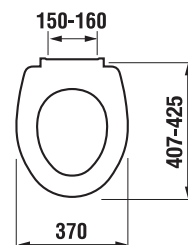

kovové úchyty