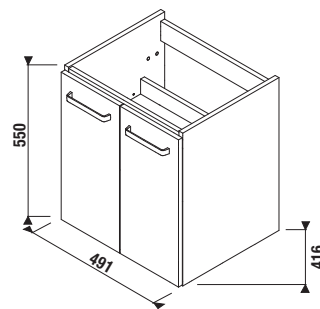

SKŘÍŇKA POD UMYVADLO LYRA PLUS VIVA 55 CM

Číslo výrobku	Popis výrobku	barva bílá/ čelo pololesklý lak
H4013932003001	skříňka s 2 dveřmi pro umyvadlo 55 cm H810381	2 803 Kč

Číslo výrobku	Popis výrobku	barva bílá/ čelo pololesklý lak
H4013834023001	skříňka se 2 zásuvkami pro umyvadlo 55 cm H810381	4 470 Kč