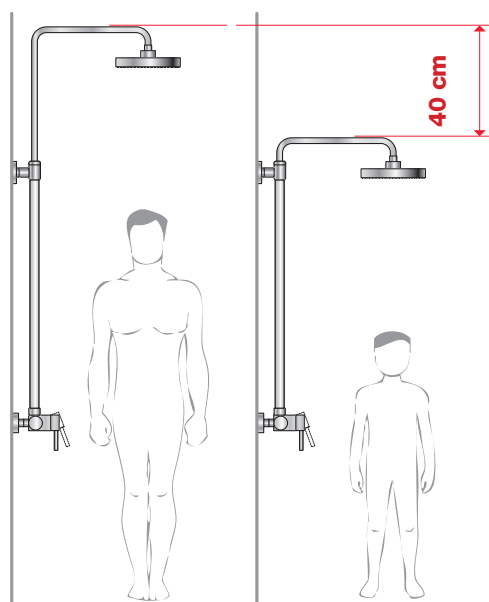

Teleskopický sprchový sloup potěší uživatele jakékoli koupelny, protože při standardním zapojení sloupu 90 cm od země se sprchová hlava může umístit ve výšce od 180 do 220 cm, což uspokojí i ty největší dlouháný.