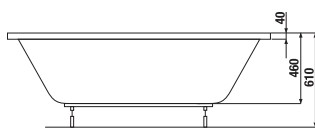

VANY A VANOVÉ ZÁSTĚNY /

AKRYLÁTOVÁ VANA CUBITO

Číslo výrobku	Popis výrobku	Objem	Cena bílá
H2254200000001	vana obdelníková, 1 800 × 800 mm, akrylát, odpad uprostřed, včetně nohou	235 l	10 821 Kč
H2264200000001	vana obdelníková, 1 700 × 750 mm, akrylát, odpad uprostřed, včetně nohou	190 l	9 288 Kč

Objednat zvlášť:		Cena
H2948150040001	automatická vanová výpust včetně vanového sifonu 40/50 mm, délka 55 cm, plastové tělo přepadu	1 041 Kč
H2948160040001	automatická vanová výpust včetně vanového sifonu 40/50 mm, délka 55 cm, mosazné tělo přepadu	1 517 Kč
H2948170040001	automatická vanová výpust s napouštěním včetně vanového sifonu 40/50 mm, délka 55 cm, plastové tělo přepadu	2 837 Kč
H2948180040001	automatická vanová výpust s napouštěním včetně vanového sifonu 40/50 mm, délka 55 cm, mosazné tělo přepadu	3 358 Kč
VS35333C56S000	vanový odpad s přepadem, sifon DN 40/50, L=610 mm, černá matná	857 Kč
VS35333C00S000	vanový odpad s přepadem, sifon DN 40/50, L=610 mm, chrom	825 Kč
VS35327C560000	vanová automatická výpust s přepadem a napouštěním, sifon DN 40/50, L=610 mm, černá matná	2 106 Kč
VS35327C000000	vanová automatická výpust s přepadem a napouštěním, sifon DN 40/50, L=610 mm, chrom	2 026 Kč

Obrázky a technické nákresy vanových výpustí najdete na str. 205

AKRYLÁTOVÁ VANA CUBITO

Číslo výrobku	Popis výrobku	Objem	Cena bílá
H2204200000001	vana obdelníková, 1 600 × 700 mm, akrylát, bez podpěr	172 l	6 154 Kč
H2214200000001	vana obdelníková, 1 600 × 750 mm, akrylát, bez podpěr	201 l	6 410 Kč
H2244200000001	vana obdelníková, 1 700 × 700 mm, akrylát, bez podpěr	186 l	6 650 Kč
H2224200000001	vana obdelníková, 1 700 × 750 mm, akrylát, bez podpěr	206 l	7 192 Kč
H2234200000001	vana obdelníková, 1 800 × 800 mm, akrylát, bez podpěr	265 l	7 535 Kč