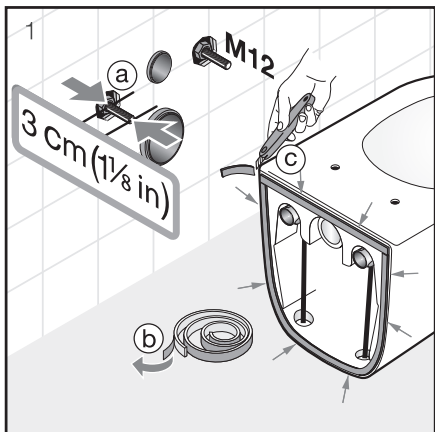

Instalujte pomocí vyrovnávací pásky H892992000001 a vyrovnávací sady H892695000001: