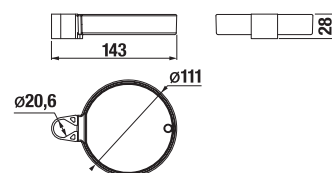

SPRCHOVÁ TYČ CUBITO-N S

Číslo výrobku	Popis výrobku	Cena
H3641X00043101	sprchová tyč, 700 mm	890 Kč

MÝDELNÍK PRO SPRCHOVOU TYČ CUBITO-N S

Číslo výrobku	Popis výrobku	Cena
H3641X00048111	mýdelník pro sprchovou tyč H3641X00043101, chrom	262 Kč