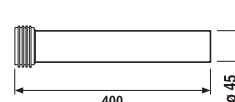

Číslo výrobku	Popis výrobku	Cena
VS58997C000000	přípojovací trubka $\varnothing$ 45 mm s vrapovou gumou, 400 mm	137 Kč