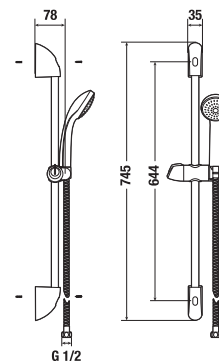

Číslo výrobku	Popis výrobku	Cena
H3651R00043711 <small>SPECIAL line</small>	sprchová sada (ruční sprcha 1 funkce, sprchová nerezová hadice, sprchová tyč 60 cm), chrom	1 025 Kč

RUČNÍ SPRCHA RIO

Číslo výrobku	Popis výrobku	Cena
H3611R00040011 <small>SPECIAL line</small>	ruční sprcha, 1 funkce, chrom	292 Kč