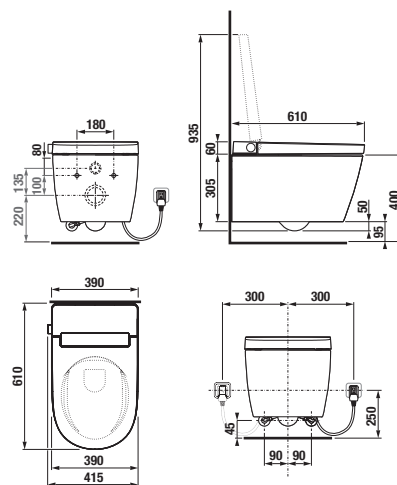

PROJEKTOVÉ
A OSTATNÍ VÝROBKY

INSTALATÉRSKÝ
PROGRAM