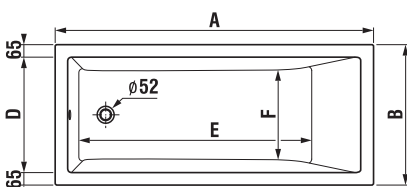

A	B	C	D	E	F
180 × 80 cm	1800	800	1660	670	1345	525
170 × 75 cm	1700	750	1560	620	1240	475
170 × 70 cm	1700	700	1560	570	1140	425
160 × 75 cm	1600	750	1460	620	1140	475
160 × 70 cm	1600	700	1460	570	1140	425