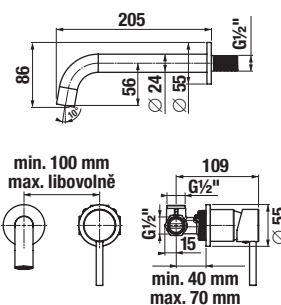

Objednat zvlášť:	Cena
H3742F07160001 umyvadlový sifon G 3/4" x DN32, ABS, černá matná	652 Kč
H3702F97161031 umyvadlová výpust Click-clack 3/4", pro umyvadla s předpadem, černá matná	511 Kč

SPRCHOVÁ BATERIE BEZ SPRCHOVÉ SADY MIO STYLE S