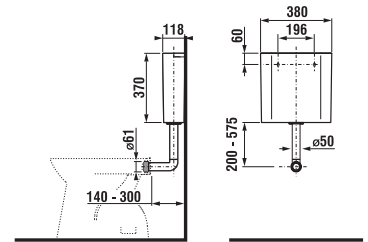

Číslo výrobku	Popis výrobku	Cena
H8937100000001	plastová nádržka pro samostatně stojící klozety, boční přívod vody 3/8", Dual Flush 3/6 l, včetně kolena	1 038 Kč
H8937110000001	plastová nádržka pro samostatně stojící klozety, boční přívod vody 3/8", s dětským motivem lučního koníka, Dual Flush 3/6 l, včetně kolena	1 038 Kč