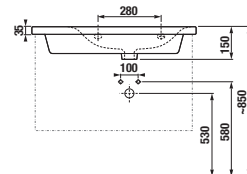

JIKA • perla **BLACK**