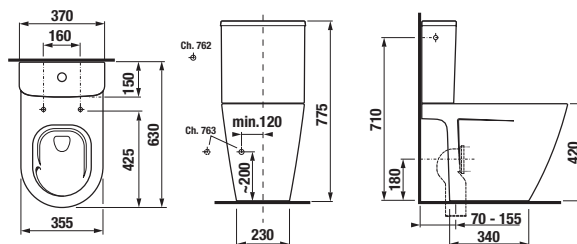

* Tento výrobek je kompatibilní se sedátkem Roca Multiclean (A80405200H, A804052001 nebo A804057001).

Objednat zvlášť:	Cena bílá
H8904220000631** duroplastové sedátko s poklopem Cubito Style, se zpomalovacím systémem SLOWCLOSE, odnímatelné, kovové úchyty	1 299 Kč