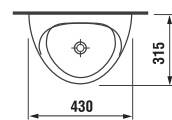

Číslo výrobku	Popis výrobku	Cena
H8411010004881	urinál Domino SENSOR, bateriové napájení	10 817 Kč

Objednat zvlášť:	Popis výrobku	Cena
H8907300000001	sifon pro umyvadla a urinál Domino včetně odpadního ventilu	225 Kč
H8907320000001	plastový umyvadlový / urinálový sifon	132 Kč
H8907390000631	odpadní ventil pro sifon H890732, kov	67 Kč
H8907390000001	odpadní ventil pro sifon H890732, plast	55 Kč
H8940780000001	dálkové ovládání k infračerveným snímačům	569 Kč

Náhradní díly:	Popis výrobku	Cena
H8411010000001	urinál Domino, keramika, s otvorem pro ventil	3 380 Kč
H8950760000001	infračervený senzor pro Domino, bateriové napájení	7 217 Kč
H8992100000001	instalační sada pro urinál	72 Kč

Výdrž baterie – 1 rok (i při umístění ve veřejných prostorách).

A - snímácí hlavice s tryskou
B - zóna snímání
C - ovládací elektronika
D - elektromagnetický ventil
E - rohový ventil s filtrem
F - sifon