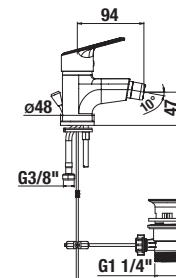

Číslo výrobku	Popis výrobku	Cena
H3412E10041171 SPECIAL line	bidetová stojánková baterie s plastovou výpustí, chrom	1 468 Kč