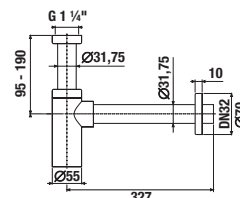

PŘÍSLUŠENSTVÍ /

UMYVADLOVÝ SIFON S

Číslo výrobku	Popis výrobku	Cena
H3747100040001	umyvadlový sifon Mio 3/4"-32 mm, chrom, mosaz	999 Kč

UMYVADLOVÝ SIFON S

Číslo výrobku	Popis výrobku	Cena
H3747300040001	umyvadlový sifon, 3/4"-32 mm, chrom, mosaz	1 341 Kč

UMYVADLOVÝ SIFON RIO

Číslo výrobku	Popis výrobku	Cena
H3741R00040001	umyvadlový sifon Rio G 3/4" × DN32, ABS, chrom	469 Kč

SPECIAL line

UMYVADLOVÝ SIFON MIO STYLE S

Číslo výrobku	Popis výrobku	Cena
H3742F07160001	umyvadlový sifon Mio Style G 3/4" × DN32, ABS, černý matný	652 Kč

BLACK

UMYVADLOVÁ VÝPUST MIO S

Číslo výrobku	Popis výrobku	Cena
H3917100040001	umyvadlová výpust Click-clack 3/4", pro umyvadla s přeřadem, chrom	492 Kč

UMYVADLOVÁ VÝPUST MIO STYLE S

Číslo výrobku	Popis výrobku	Cena
H3702F97161031	umyvadlová výpust Click-Clack 3/4", pro umyvadla s přeřadem, černá matná	511 Kč

BLACK

POLICE POD UMYVADLO TIGO S

Číslo výrobku	Popis výrobku	Barva police	Cena
H46J2101005001	police pod umyvadlo 65 cm, vč. 2 konzol	bílá	1 101 Kč
H46J2111005001	police pod umyvadlo 80 cm, vč. 3 konzol		1 241 Kč
H46J2121005001	police pod umyvadlo 100 cm, vč. 3 konzol		1 405 Kč

Police pod umyvadlo jsou podpírány skrytými konzolami, které jsou součástí balení.