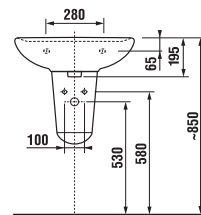

PROJEKTOVÉ
A OSTATNÍ VÝROBKY

INSTALATÉRSKÝ
PROGRAM