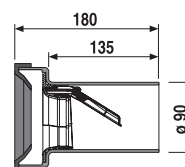

Číslo výrobku	Popis výrobku	Cena
VS58928C000000	WC přípojka DN 90 s mechanickým blokátorem hlodavců, z PE plastu, 180 mm, klapka opláštěná nerezovou ocelí odolnou proti kousnutí, pro závěsné WC	1 065 Kč