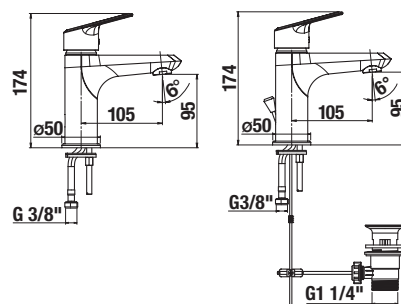

Objednat zvlášť:	Cena
H3747100040001	umyvadlový sifon Mio 3/4" – 32 mm, chrom, mosaz 999 Kč
H3917100040001	umyvadlová výpust Click-clack 3/4", pro umyvadla s přepadem, chrom 492 Kč

UMYVADLOVÁ NÁSTĚNNÁ BATERIE TALAS TRENDY