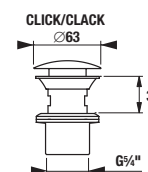

PŘÍSLUŠENSTVÍ /

UMYVADLOVÝ SIFON S

Číslo výrobku	Popis výrobku	Cena
H3747100040001	umyvadlový sifon Mio 3/4" - 32 mm, chrom, mosaz	999 Kč

UMYVADLOVÝ SIFON S

Číslo výrobku	Popis výrobku	Cena
H3747300040001	umyvadlový sifon, 3/4" - 32 mm, chrom, mosaz	1 341 Kč

UMYVADLOVÝ SIFON RIO

Číslo výrobku	Popis výrobku	Cena
H3741R00040001 SPECIAL line	umyvadlový sifon Rio G 3/4" × DN32, ABS, chrom	469 Kč

UMYVADLOVÝ SIFON MIO STYLE S

BLACK

Číslo výrobku	Popis výrobku	Cena
H3742F07160001	umyvadlový sifon Mio Style G 3/4" × DN32, ABS, černý matný	652 Kč

UMYVADLOVÁ VÝPUST MIO S

Číslo výrobku	Popis výrobku	Cena
H3917100040001	umyvadlová výpust Click-clack 3/4", pro umyvadla s přepadem, chrom	492 Kč

UMYVADLOVÁ VÝPUST MIO STYLE S

BLACK

Číslo výrobku	Popis výrobku	Cena
H3917100040001	umyvadlová výpust Click-Clack 3/4", pro umyvadla s přepadem, černá matná	511 Kč

PROJEKTOVÉ
A OSTATNÍ VÝROBKY

INSTALATÉRSKÝ
PROGRAM