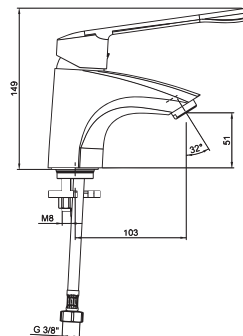

KOUPELNA BEZ BARIÉR /

UMYVADLOVÁ BATERIE DEEP BY JIKA S LÉKAŘSKOU PÁKOU S

Číslo výrobku	Popis výrobku	Cena
H3111U10041191	umyvadlová stojánková baterie bez automatické výpusti, lékařská páka, výtok 103 mm, průtok 5,7 l/min	1 838 Kč

UMYVADLOVÁ BATERIE DEEP BY JIKA S LÉKAŘSKOU PÁKOU S

Číslo výrobku	Popis výrobku	Cena
H3111U80041291	umyvadlová stojánková baterie bez automatické výpusti, lékařská páka, vysoká verze, výtok 115 mm, průtok 5,7 l/min	1 956 Kč

LÉKAŘSKÁ PÁKA

Číslo výrobku	Popis výrobku	Cena
H3901J00040051	lékařská páka pro kartuše Ø 35 mm, chrom	248 Kč

Lékařská páka je kompatibilní pro DINO, TALAS, TALAS TRENDY, LYRA SMART umyvadlové baterie.

Perlátoři A525407400 (průtok 3,79 l/min) a A525407300 (průtok 7,6 l/min) s laminárním průtokem jsou vhodné do sanitárních prostorů jako jsou nemocnice, laboratoře, aj.