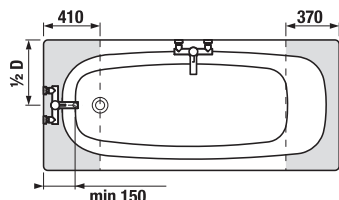

Takto barevně označené plochy nedoporučujeme pro umístění vanového výtoku nebo výtoku vanové baterie.

Takto označené plochy jsou vhodné pro umístění vanového výtoku nebo výtoku vanové baterie.

TANZA plus - nejkvalitnější ocelová vana Jika

Číslo výrobku	Popis výrobku	Objem	Cena
H2252010000001	vana obdelníková, 1 500 × 700 mm, ocel	165 l	6 485 Kč
H2251910000001	vana obdelníková, 1 600 × 700 mm, ocel	180 l	6 485 Kč
H2251810000001	vana obdelníková, 1 700 × 700 mm, ocel	195 l	6 485 Kč
H2252310000001	vana obdelníková, 1 600 × 750 mm, ocel	200 l	6 940 Kč
H2252210000001	vana obdelníková, 1 700 × 750 mm, ocel	210 l	6 940 Kč

TANZA

Číslo výrobku	Popis výrobku	Objem	Cena
H2252100000001	vana obdelníková, 1 400 × 700 mm, ocel	155 l	3 853 Kč
H2252000000001	vana obdelníková, 1 500 × 700 mm, ocel	165 l	3 853 Kč
H2251900000001	vana obdelníková, 1 600 × 700 mm, ocel	180 l	3 853 Kč
H2251800000001	vana obdelníková, 1 700 × 700 mm, ocel	195 l	3 853 Kč
H2252300000001	vana obdelníková, 1 600 × 750 mm, ocel	200 l	4 579 Kč
H2252200000001	vana obdelníková, 1 700 × 750 mm, ocel	210 l	4 579 Kč

K ocelovým vanám Tanza/ Tanza Plus doporučujeme použít jednoduché nebo dvojdílné zástěny Nion.

Obrázky a technické nákresy vanových výpustí najdete na str. 205