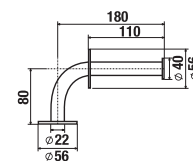

Číslo výrobku	Popis výrobku	Cena
H3847220001101	držák toaletního papíru bez krytu, bílý	277 Kč