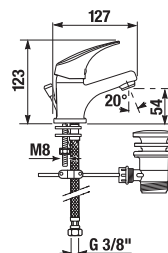

Číslo výrobku	Popis výrobku	Cena
H3111N10041101 SPECIAL line	umyvadlová stojánková páková baterie bez automatické zátky, chrom	543 Kč
H3111N10041111 SPECIAL line	umyvadlová stojánková páková baterie s automatickou zátkou, chrom	712 Kč

Objednat zvlášť:	Cena	
H3917100040001	umyvadlová výpust Click-clack 5/8", pro umyvadla s přepadem, chrom	492 Kč