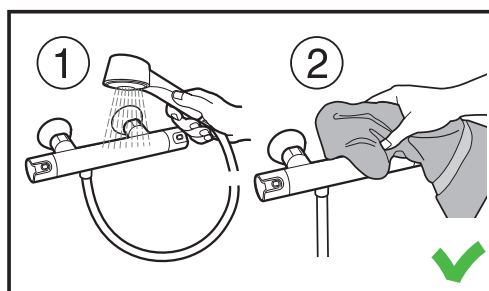

VÝHODY A ÚDRŽBA / VODOVODNÍCH BATERIÍ /

Produkty nabízené společností Laufen CZ jsou opatřeny všemi potřebnými certifikáty k uvedení nejen na českém, ale i na dalších světových trzích. Osvědčení podle ISO 9001 garantuje nejvyšší stupeň v dosažení trvalé kvality výrobků i veškeré činnosti společnosti Laufen CZ, s. r. o., na evropských i světových trzích. Certifikace společnosti dle ISO 14001 je zase důkazem, že Laufen CZ důsledně uplatňuje procesy, které jsou šetrné vůči životnímu prostředí.

ÚDRŽBA BATERIÍ