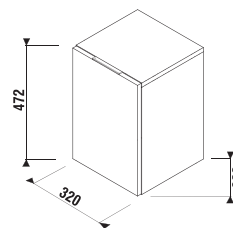

Číslo výrobku	Popis výrobku	Barva	
		bílá/čelo lesklý lak	dub
H43J4201105001	nízká skříňka, 1 dveře levé, 1 skleněná police	5 680 Kč	
H43J4201105191	nízká skříňka, 1 dveře levé, 1 skleněná police		4 737 Kč
H43J4201205001	nízká skříňka, 1 dveře pravé, 1 skleněná police	5 680 Kč	
H43J4201205191	nízká skříňka, 1 dveře pravé, 1 skleněná police		4 737 Kč