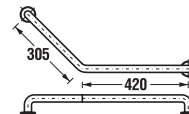

KOUPELNA BEZ BARIÉR /

MADLO VANOVÉ

Číslo výrobku	Popis výrobku	Cena
H3897130030001	madlo vanové 305/420 mm, pevné, levé, nerez	3 594 Kč
H3897230030001	madlo vanové 305/420 mm, pevné, pravé (na obrázku), nerez	3 594 Kč

DRŽÁK TOALETNÍHO PAPÍRU

Číslo výrobku	Popis výrobku	Cena
H3847220001101	držák toaletního papíru bez krytu, bílý	277 Kč

SYSTEM HANDICAP

Číslo výrobku	Popis výrobku	Cena bílá
H8936420000001	SYSTEM HANDICAP pro upevnění opěrných madel, určeno k montáži na rámové moduly JIKA	1 820 Kč

pravolevá varianta použitelná pro podomítkové moduly pro závěsné WC, bidety a umyvadla

Při instalaci WC system Handicap je nutné modul přišroubovat z jedné strany k nosnému rámu podomítkového modulu (pro WC, umyvadlo nebo bidet) a z druhé do kovové konstrukce sádkkartonu.