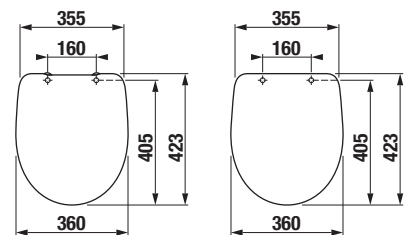

se sedátkem H890Z930000631

* Dostupné v průběhu 3. čtvrtletí 2025

NOVINKA

DUROPLASTOVÉ SEDÁTKO S POKLOPEM ZETA

H890Z910000631

H890Z930000631

Číslo výrobku	Popis výrobku	Cena
H890Z910000631* SPECIAL line	sedátko s poklopem vhodné pro H824Z91, slowclose	1 106 Kč
H890Z930000631* SPECIAL line	sedátko s poklopem slim vhodné pro H824Z91, slowclose	1 106 Kč