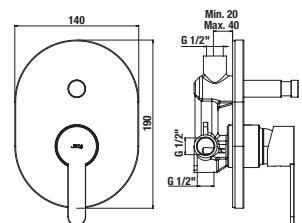

VANOVÁ PODOMÍTKOVÁ BATERIE LYRA SMART

Číslo výrobku	Popis výrobku	Cena
H3211Z60040001 SPECIAL line	vanová podomítková baterie s přepínačem, chrom, kompletní, včetně mosazného tělesa	1 535 Kč
Objednat zvlášť:		
H3651R00043611	sprchová sada (ruční sprcha $\varnothing$ 100 mm, 3 funkce, držák ruční sprchy, sprchová hadice 1,7 m, kovová)	948 Kč
H3651R00043731	sprchová sada (ruční sprcha $\varnothing$ 100 mm, 3 funkce, sprchová tyč, sprchová hadice 1,7 m kovová)	1 371 Kč