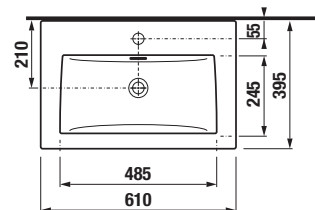

PROJEKTOVÉ
A OSTATNÍ VÝROBKY

INSTALATÉRSKÝ
PROGRAM