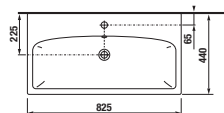

SKŘÍŇKY S UMYVADLY / SÉRIE PURE /

SKŘÍŇKA S UMYVADLEM PURE 80 CM S

Číslo výrobku	Popis výrobku	Barva	
		bílá celolak	černá celolak
H40B2344025002	skříňka se 2 zásuvkami VČETNĚ umyvadla 80 cm	13 046 Kč	
H40B2344023532	skříňka se 2 zásuvkami VČETNĚ umyvadla 80 cm		13 046 Kč

Objednat zvlášť:		Cena
H8907320000001	plastový umyvadlový / urinálový sifon	132 Kč
H3747300040001	umyvadlový sifon, 3/4"–32 mm, chrom, mosaz	1 341 Kč
H3747100040001	umyvadlový sifon Mio 3/4"–32 mm, chrom, mosaz	999 Kč
H3917100040001	umyvadlová výpust Click-clack 3/4", pro umyvadla s přepadem, chrom	492 Kč
H3742F07160001	umyvadlový sifon Mio Style G3/4" × DN32, ABS, černý matný	652 Kč
H3702F97161031	umyvadlová výpust Click-Clack 3/4", pro umyvadla s přepadem, černá matná	511 Kč

SKŘÍŇKA S UMYVADLEM PURE 100 CM S

Číslo výrobku	Popis výrobku	Barva	
		bílá celolak	černá celolak
H40B2364025002	skříňka se 2 zásuvkami VČETNĚ umyvadla 100 cm	15 173 Kč	
H40B2364023532	skříňka se 2 zásuvkami VČETNĚ umyvadla 100 cm		15 173 Kč

Objednat zvlášť:		Cena
H8907320000001	plastový umyvadlový / urinálový sifon	132 Kč
H3747300040001	umyvadlový sifon, 3/4"–32 mm, chrom, mosaz	1 341 Kč
H3747100040001	umyvadlový sifon Mio 3/4"–32 mm, chrom, mosaz	999 Kč
H3917100040001	umyvadlová výpust Click-clack 3/4", pro umyvadla s přepadem, chrom	492 Kč
H3742F07160001	umyvadlový sifon Mio Style G3/4" × DN32, ABS, černý matný	652 Kč
H3702F97161031	umyvadlová výpust Click-Clack 3/4", pro umyvadla s přepadem, černá matná	511 Kč