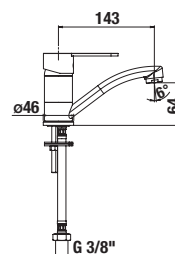

VODOVODNÍ BATERIE A SPRCHOVÉ PŘÍSLUŠENSTVÍ /

Lyra Smart

Výhody

- keramické kartuše Ø 35 mm (záruka 5 let)
- velice kvalitní chromový povrch (záruka 5 let)
- kombinovatelné se širokým sortimentem sprchového příslušenství Rio

perlátor Neoperl – průtok 5 l/min

u umyvadlových a dřezových baterií možnost volby perlátoru s různým průtokem

UMYVADLOVÁ BATERIE LYRA SMART

Číslo výrobku	Popis výrobku	Cena
H3111Z10041101 SPECIAL line	umyvadlová stojánková baterie bez výpusti, průtok 5 l/min, chrom	1 103 Kč
H3111Z10041111 SPECIAL line	umyvadlová stojánková baterie s kovovou výpustí, průtok 5 l/min, chrom	1 357 Kč

Objednat zvlášť:	Cena
H3747100040001	umyvadlový sifon Mio 3/4" – 32 mm, chrom, mosaz 999 Kč
H3917100040001	umyvadlová výpust Click-clack 3/4", pro umyvadla s přepadem, chrom 492 Kč

UMYVADLOVÁ NÁSTĚNNÁ BATERIE LYRA SMART

Číslo výrobku	Popis výrobku	Cena
H3111Z70042201 SPECIAL line	umyvadlová nástěnná baterie s raménkem 150 mm, chrom	1 322 Kč
H3111Z70042301 SPECIAL line	umyvadlová nástěnná baterie s raménkem 210 mm, chrom	1 282 Kč
H3111Z70042401 SPECIAL line	umyvadlová nástěnná baterie s raménkem 300 mm, chrom	1 318 Kč

Objednat zvlášť:	Cena
H3747100040001	umyvadlový sifon Mio 3/4" – 32 mm, chrom, mosaz 999 Kč
H3917100040001	umyvadlová výpust Click-clack 3/4", pro umyvadla s přepadem, chrom 492 Kč

DŘEZOVÁ BATERIE LYRA SMART

Číslo výrobku	Popis výrobku	Cena
H3111Z10042201 SPECIAL line	dřezová stojánková baterie s otočným výtokovým raménkem 143 mm, chrom	993 Kč

DŘEZOVÁ BATERIE LYRA SMART

Číslo výrobku	Popis výrobku	Cena
H3511Z10042301 SPECIAL line	dřezová stojánková baterie s otočným výtokovým raménkem 210 mm, chrom	993 Kč