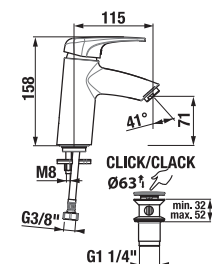

Číslo výrobku	Popis výrobku	Cena
H3111U80041201	umyvadlová stojánková baterie bez automatické výpusti, vysoká verze, výtok 115 mm, průtok 5,7 l/min	1 838 Kč
H3111U80041291	umyvadlová stojánková baterie bez automatické výpusti, lékařská páka, vysoká verze, výtok 115 mm, průtok 5,7 l/min	1 956 Kč
H3111U80041241	umyvadlová stojánková baterie s Click-clack výpustí, vysoká verze, výtok 115 mm, průtok 5,7 l/min	2 152 Kč

Objednat zvlášť:	Cena
H3747100040001 umyvadlový sifon Mio 3/4" – 32 mm, chrom, mosaz	999 Kč
H3917100040001 umyvadlová výpust Click-clack 3/4", pro umyvadla s přepadem, chrom	492 Kč