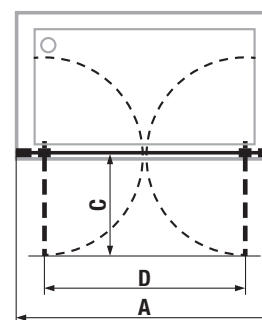

šarže 668 – transparentní sklo
šarže 666 – arctic decor

Číslo výrobku	Rozměrové možnosti (mm) do niky		Rozměr (mm) D	Rozměr (mm) C
	A min	A max		
H2562N1	765	795	600	328
H2562N2	865	895	700	378