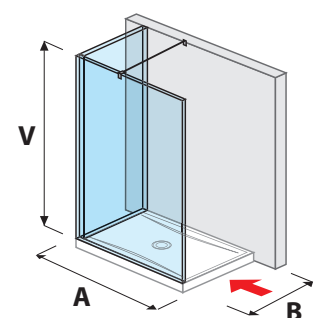

SKLENĚNÁ STĚNA PURE „L“ 120 × 80 CM | 120, 140 × 90 CM S

Číslo výrobku	Popis výrobku	Cena
H2694210026681	sprchová stěna „L“, 1 200 × 800 mm, s povrchovou úpravou JIKA perla GLASS, včetně bočního profilu, profilu pro spojení dvou skel a vzpěry	17 703 Kč
H2694220026681	sprchová stěna „L“, 1 200 × 900 mm, s povrchovou úpravou JIKA perla GLASS, včetně bočního profilu, profilu pro spojení dvou skel a vzpěry	18 945 Kč
H2694260026681	sprchová stěna „L“, 1 400 × 900 mm, s povrchovou úpravou JIKA perla GLASS, včetně bočního profilu, profilu pro spojení dvou skel a vzpěry	22 124 Kč

Číslo výrobku	Rozměry skel (mm)			Rozměry vaničky (mm)	
	X	Y	V	A	B
H269421	1 194	784	2 000	1 200	800
H269422	1 194	884	2 000	1 200	900
H269426	1 394	884	2 000	1 400	900