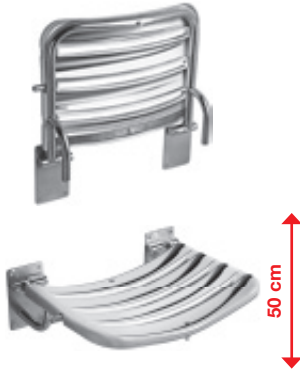

SPRCHOVÁ SEDAČKA