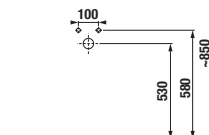

H8183820001041