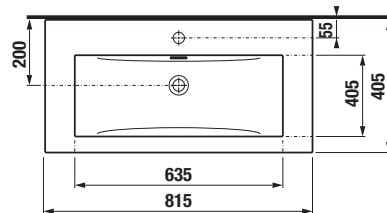

Číslo výrobku	Popis výrobku	yyy: 104	Cena bílá
H8105140001041 SPECIAL line	nábytkové umyvadlo 81,5 cm	x	2 354 Kč

Číslo výrobku	Popis výrobku	barva bílá/ čelo lesklý lak
H40J5242005001 SPECIAL line	skříňka se 2 dveřmi pro umyvadlo 81,5 cm H810514	3 918 Kč
H40J5244025001 SPECIAL line	skříňka se 2 zásuvkami pro umyvadlo 81,5 cm H810514	5 566 Kč

Objednat zvlášť:	Cena
H3747100040001 umyvadlový sifon Mio 3/4" – 32 mm, chrom, mosaz	999 Kč
H3917100040001 umyvadlová výpust Click-clack 3/4", pro umyvadla s přepadem, chrom	492 Kč
H3742F07160001 umyvadlový sifon Mio Style G3/4" × DN32, ABS, černý matný	652 Kč
H3702F97161031 umyvadlová výpust Click-Clack 3/4", pro umyvadla s přepadem, černá matná	511 Kč