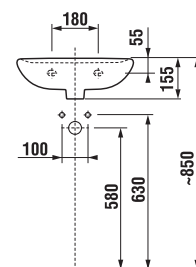

UMYVADLA / SÉRIE LYRA PLUS /

UMÝVÁTKO LYRA PLUS 40 CM

Číslo výrobku	Popis výrobku	yyy: 105	106	109	Cena bílá
H815381000yyy1	umývátka 40 cm	x	x	x	1 155 Kč

Objednat zvlášť:			Cena
H3747100040001	umyvadlový sifon Mio 3/4" – 32 mm, chrom, mosaz		999 Kč
H3917100040001	umyvadlová výpust Click-clack 3/4", pro umyvadla s přepadem, chrom		492 Kč
H3742F07160001	umyvadlový sifon Mio Style G3/4" x DN32, ABS, černý matný		652 Kč
H3702F97161031	umyvadlová výpust Click-Clack 3/4", pro umyvadla s přepadem, černá matná		511 Kč
H8903490000001	instalační sada pro umyvadla		58 Kč

UMÝVÁTKO LYRA PLUS 45 CM

Číslo výrobku	Popis výrobku	yyy: 104	109	Cena bílá
H815382000yyy1	umývátka 45 cm	x	x	1 221 Kč

PŘÍSLUŠENSTVÍ /

MÍSTOŠETŘÍCÍ UMYVADLOVÝ SIFON MIO S

Číslo výrobku	Popis výrobku	Cena
H8942460000001	místošetřící sifon, rozteč rohových ventilů 200 mm, DN 40	499 Kč

PLASTOVÝ UMYVADLOVÝ SIFON

Číslo výrobku	Popis výrobku	Cena
H8907320000001	plastový umyvadlový / urinálový sifon	132 Kč
SPECIAL line