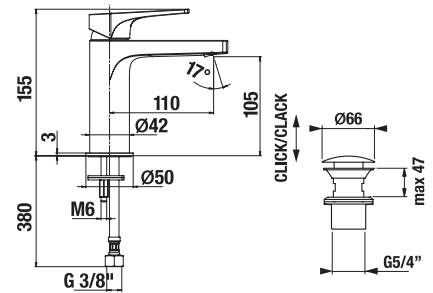

VODOVODNÍ BATERIE A SPRCHOVÉ PŘÍSLUŠENSTVÍ /

UMYVADLOVÁ BATERIE CUBITO-N S

Číslo výrobku	Popis výrobku	Cena
H3111X10041141	umyvadlová páková baterie se zátkou Click-Clack, nastavitelný proud, průtok 5 l/min, chrom	2 234 Kč
H3111X10041101	umyvadlová páková baterie bez výpusti, nastavitelný proud, průtok 5 l/min, chrom	1 752 Kč
Objednat zvlášť:		Cena
H3917100040001	umyvadlová výpust Click-clack 3/4", pro umyvadla s přepadem, chrom	492 Kč
H3747100040001	umyvadlový sifon Mio 3/4"-32 mm, chrom, mosaz	999 Kč