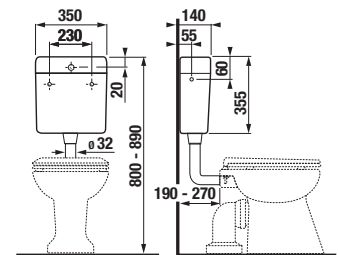

NÁDRŽKA PRO SAMOSTATNĚ STOJÍCÍ WC

Číslo výrobku	Popis výrobku	Cena
H8937140000001	plastová nádrž pro samostatně stojící klozety, boční přívod vody 3/8", Start-Stop splachování, včetně kolena pro přívod vody	938 Kč