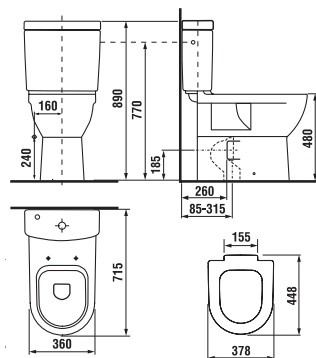

KOUPELNA BEZ BARIÉR /

KOMBIKLOZET SE ZVÝŠENOU VÝŠKOU MIO

JIKA • perla

SLOWCLOSE
SLOWCLOSE
SLOWCLOSE

Číslo výrobku	Popis výrobku	Napouštění	Splach. mech. součásti	Odpad	Instalační sada součásti	Cena bílá
H824716xxx0001*	zvýšená WC mísa 48 cm Mio KOMFORT			x	x	6 692 Kč
H827712xxx2411	WC nádrž	x	x			3 156 Kč
H827713xxx2421	WC nádrž		x			3 156 Kč

* Tento výrobek je kompatibilní se sedátkem Roca Multiclean (A80405200H, A804052001, A804054001 nebo A804054S01).

Objednat zvlášť:	Cena bílá
H8927113000001 duroplastové sedátko s poklopem Mio, rychloupínací ocelové úchyty	1 802 Kč
H8939580000001 duroplastové sedátko s poklopem Laufen, Slowclose, rychloupínací kovové úchyty	2 493 Kč
H8990250000001 Laufen odpadní koleno pro vzdálenost 220–305 mm, svislé	877 Kč
H8900920000001 Laufen odpadní koleno pro vzdálenost 70–220 mm, svislé, řezatelné	877 Kč

KOMBIKLOZET SE ZVÝŠENOU VÝŠKOU DEEP BY JIKA

SLOWCLOSE
SLOWCLOSE
SLOWCLOSE

Číslo výrobku	Popis výrobku	Napouštění	Splach. mech. součásti	Odpad	Instalační sada součásti	Cena bílá
H8236160000001*	zvýšená WC mísa 48 cm KOMFORT			x	x	4 767 Kč
H8236170000001	zvýšená WC mísa 48 cm KOMFORT				x	4 767 Kč
H8276120002411	WC nádrž	x	x			3 239 Kč
H8276130002421	WC nádrž		x			3 239 Kč

* Tento výrobek je kompatibilní se sedátkem Roca Multiclean (A804057021).

Objednat zvlášť:	Cena bílá
H8932813000001 duroplastové sedátko s poklopem Deep by Jika, plastové úchyty	964 Kč
H8932813000631 duroplastové sedátko s poklopem Deep by Jika, ocelové úchyty	1 202 Kč
H8932823000001 duroplastové sedátko bez poklopu, plastové úchyty	652 Kč
H8932823000631 duroplastové sedátko bez poklopu, ocelové úchyty	721 Kč
H8932843000001 duroplastové sedátko s poklopem Deep by Jika, se zpomalovacím mechanismem SLOWCLOSE	2 118 Kč

Náhradní díly: