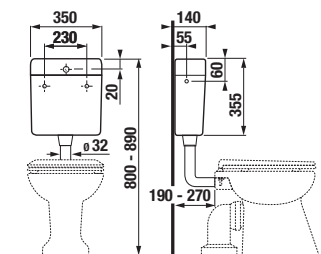

NÁDRŽKA PRO SAMOSTATNĚ STOJÍCÍ WC

Číslo výrobku	Popis výrobku	Cena
H8937140000001	plastová nádrž pro samostatně stojící klozety, boční přívod vody 3/8", Start-Stop splachování, včetně kolena pro přívod vody	938 Kč