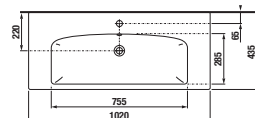

SKŘÍŇKY S UMYVADLY / SÉRIE PURE /

SKŘÍŇKA S UMYVADLEM PURE 80 CM S

Číslo výrobku	Popis výrobku	Barva	
		bílá celolak	černá celolak
H40B2344025002	skříňka se 2 zásuvkami VČETNĚ umyvadla 80 cm	13 046 Kč	
H40B2344023532	skříňka se 2 zásuvkami VČETNĚ umyvadla 80 cm		13 046 Kč

Objednat zvlášť:		Cena
H8907320000001	plastový umyvadlový / urinálový sifon	132 Kč
H3747300040001	umyvadlový sifon, 3/4"–32 mm, chrom, mosaz	1 341 Kč
H3747100040001	umyvadlový sifon Mio 3/4"–32 mm, chrom, mosaz	999 Kč
H3917100040001	umyvadlová výpust Click-clack 3/4", pro umyvadla s přepadem, chrom	492 Kč
H3742F07160001	umyvadlový sifon Mio Style G3/4" × DN32, ABS, černý matný	652 Kč
H3702F97161031	umyvadlová výpust Click-Clack 3/4", pro umyvadla s přepadem, černá matná	511 Kč

SKŘÍŇKA S UMYVADLEM PURE 100 CM S

Číslo výrobku	Popis výrobku	Barva	
		bílá celolak	černá celolak
H40B2364025002	skříňka se 2 zásuvkami VČETNĚ umyvadla 100 cm	15 173 Kč	
H40B2364023532	skříňka se 2 zásuvkami VČETNĚ umyvadla 100 cm		15 173 Kč

Objednat zvlášť:		Cena
H8907320000001	plastový umyvadlový / urinálový sifon	132 Kč
H3747300040001	umyvadlový sifon, 3/4"–32 mm, chrom, mosaz	1 341 Kč
H3747100040001	umyvadlový sifon Mio 3/4"–32 mm, chrom, mosaz	999 Kč
H3917100040001	umyvadlová výpust Click-clack 3/4", pro umyvadla s přepadem, chrom	492 Kč
H3742F07160001	umyvadlový sifon Mio Style G3/4" × DN32, ABS, černý matný	652 Kč
H3702F97161031	umyvadlová výpust Click-Clack 3/4", pro umyvadla s přepadem, černá matná	511 Kč