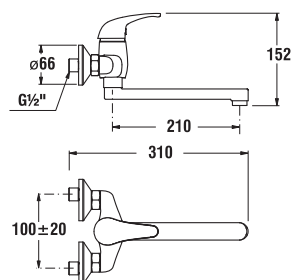

Číslo výrobku	Popis výrobku	Cena
H3512700043101 SPECIAL line	umyvadlová nástěnná páková baterie s ramínkem 210 mm, rozteč 100 mm, chrom	1572 Kč

Objednat zvlášť:	Cena	
H3917100040001	umyvadlová výpust Click-clack 5/4", pro umyvadla s přeпадem, chrom	492 Kč

Náhradní díly:	Cena	
H3512700042001	výtokové ramínko 150 mm, chrom	323 Kč
H3952700042101	výtokové ramínko 210 mm, chrom	244 Kč
H3952700042201	výtokové ramínko 300 mm, chrom	313 Kč