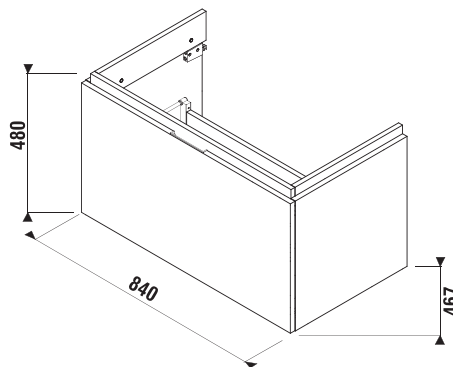

MAGIC **FIX** JIKA•perla

SKŘÍŇKA POD UMYVADLO CUBITO 85 CM S

bílá/čelo lesklý lak

dub

Číslo výrobku	Popis výrobku	Barva	
		bílá/čelo lesklý lak	dub
H40J4263015001	skříňka pod umyvadlo 85 cm H810426, 1 zásuvka	8 062 Kč	
H40J4263015191	skříňka pod umyvadlo 85 cm H810426, 1 zásuvka		7 009 Kč