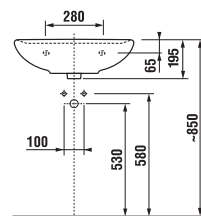

UMYVADLA / SÉRIE LYRA PLUS /

UMYVADLO LYRA PLUS 60 CM

MAGIC **FIX**

Číslo výrobku	Popis výrobku	yyy: 104 109		Cena bílá
H814383000yyy1	umyvadlo 60 cm	x	x	1 411 Kč
H8193910000001	kryt na sifon s instalační sadou (č. výr.: H890013 000 0001) použitelný jen s umyvadly 50, 55, 60, 65 cm			1 257 Kč

Objednat zvlášť:		Cena
H3747100040001	umyvadlový sifon Mio 5/4"-32 mm, chrom, mosaz	999 Kč
H3917100040001	umyvadlová výpust Click-clack 3/4", pro umyvadla s přepadem, chrom	492 Kč
H3742F07160001	umyvadlový sifon Mio Style G3/4" × DN32, ABS, černý matný	652 Kč
H3702F97161031	umyvadlová výpust Click-Clack 3/4", pro umyvadla s přepadem, černá matná	511 Kč
H8903490000001	instalační sada pro umyvadla	58 Kč

UMYVADLO LYRA PLUS 65 CM

MAGIC **FIX**

Číslo výrobku	Popis výrobku	yyy: 104 109		Cena bílá
H814384000yyy1	umyvadlo 65 cm	x	x	1 503 Kč
H8193910000001	kryt na sifon s instalační sadou (č. výr.: H890013 000 0001) použitelný jen s umyvadly 50, 55, 60, 65 cm			1 257 Kč

Objednat zvlášť:		Cena
H3747100040001	umyvadlový sifon Mio 5/4"-32 mm, chrom, mosaz	999 Kč
H3917100040001	umyvadlová výpust Click-clack 3/4", pro umyvadla s přepadem, chrom	492 Kč
H3742F07160001	umyvadlový sifon Mio Style G3/4" × DN32, ABS, černý matný	652 Kč
H3702F97161031	umyvadlová výpust Click-Clack 3/4", pro umyvadla s přepadem, černá matná	511 Kč
H8903490000001	instalační sada pro umyvadla	58 Kč

PROJEKTOVÉ
A OSTATNÍ VÝROBKY

INSTALATÉRSKÝ
PROGRAM