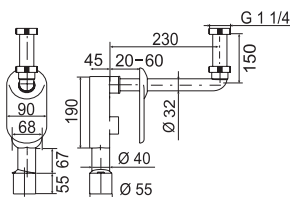

NOVINKA

PROSTOROVĚ ÚSPORNÝ UMYVADLOVÝ SIFON

Číslo výrobku	Popis výrobku	Cena
VS31090C00S000 SPECIAL line	prostorově úsporný sifon pro umyvadlo, G 1 1/4" × 40 mm, plast	149 Kč

WC SEDÁTKO TERMOPLASTOVÉ

Číslo výrobku	Popis výrobku	Cena
VS56025C010000	WC sedátko termoplastové, s nastavitelnými panty z nerezové oceli, s rychloupínáním	526 Kč