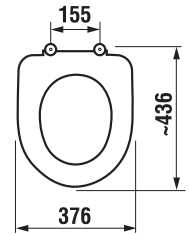

NÁHRADNÍ DÍLY PRO KOMBIKLOZETY DEEP BY JIKA S

Číslo výrobku	Popis výrobku	Napouštění	Splach. mech. součástí	Odpad	Cena bílá
H8256160000001	kombinační mísa, vodorovný odpad, hluboké splachování			x	2 678 Kč
H8256170000001	kombinační mísa, svislý odpad, hluboké splachování			x	2 678 Kč
H8286120000001	nádrž bez splachovacího mechanismu, boční přívod vody 3/8"	x			1 996 Kč
H8286120002801	nádrž, boční přívod vody 3/8" plast, dual flush 6(4,5)/3 litry	x	x		2 664 Kč
H8286130000001	nádrž bez splachovacího mechanismu, spodní přívod vody 1/2"		x		1 996 Kč
H8286130002811	nádrž, spodní přívod vody 1/2" plast, dual flush 6(4,5)/3 litry		x	x	2 646 Kč
H8286140000001	víko k nádrži				739 Kč
H8976280000001	vypouštěcí ventil				802 Kč
H8977720000003	instalační sada pro montáž nádrže a WC mísy Cubito, Mio, Deep by Jika a Lyra, 1 ks				33 Kč
H8917530000001	instalační sada pro stojící klozety a bidety se skrytým upevněním				113 Kč
H8916160000001	KOMPLET Dual Flush splachovací mechanismus pro nádrže Deep by Jika H828612xxx2801, plastová nápušť, boční přívod vody				592 Kč
H8916170000001	KOMPLET Dual Flush splachovací mechanismus pro nádrže Deep by Jika H828613xxx2811, plastová nápušť, spodní přívod vody				635 Kč
H8924260000001	Dual Flush tlačítko				180 Kč
H8924270000001	napouštěcí ventil, plastová nápušť, boční přívod vody				390 Kč
H8924240000001	napouštěcí ventil, plastová nápušť, spodní přívod vody				498 Kč
H8910510000001	krytka bočního otvoru pro přívod vody				152 Kč

NÁHRADNÍ DÍLY PRO KOMBIKLOZETY SE ZVÝŠENOU VÝŠKOU DEEP BY JIKA

Číslo výrobku	Popis výrobku	Napouštění	Splach. mech. součástí	Odpad	Cena bílá
H8276120000001	WC nádrž	x			3 239 Kč
H8276130000001	WC nádrž		x		3 239 Kč
H8903730000001	nápuštěcí ventil 3/8", boční napouštění	x			187 Kč
H8903750000001	nápuštěcí ventil 1/2", spodní napouštění		x		182 Kč
H8903760000001	výpustný ventil D8D včetně splachovacího tlačítka				274 Kč
H8917530000001	instalační sada pro stojící klozety a bidety se skrytým upevněním				113 Kč

PROJEKTOVÉ
A OSTATNÍ VÝROBKY

INSTALAČNÍ
PROGRAM