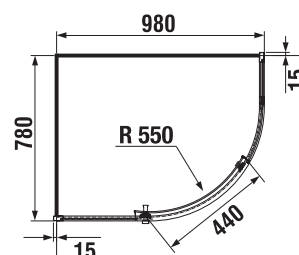

JIKA • perla
GLASS

levoprávní varianta