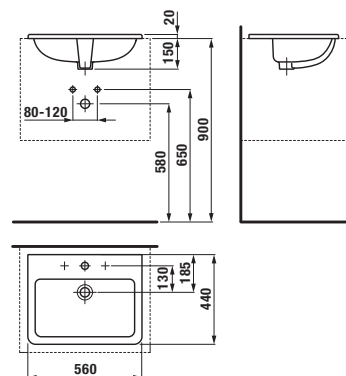

ZÁPUSTNÁ UMYVADLA / SÉRIE CUBITO PURE /

NOVINKA

SHORA ZÁPUSTNÉ UMYVADLO CUBITO S

JIKA • perla

* Dostupné během 2. čtvrtletí 2025

Číslo výrobku	Popis výrobku	Cena bílá
H818963xxx1301*	shora zápusné umyvadlo 56 cm, 1 otvor pro baterii	2 440 Kč

NOVINKA

ZDOLA ZÁPUSTNÉ UMYVADLO CUBITO S

JIKA • perla

* Dostupné během 3. čtvrtletí 2025

Číslo výrobku	Popis výrobku	Cena bílá
H816422xxx1091*	zdola zápusné umyvadlo 53,5 cm, s přepadem (umyvadlová výpust s keramickou krytkou je součástí dodávky)	1 799 Kč

Náhradní díl:		Cena
H8983640000001*	Umyvadlová zátka s keramickou krytkou, pro zdola zápusné umyvadlo s přepadem H816422	555 Kč

MÍSTOŠETŘÍCÍ UMYVADLOVÝ SIFON MIO S

Číslo výrobku	Popis výrobku	Cena
H8942460000001	místošetřící sifon, rozteč rohových ventilů 200 mm, DN 40	499 Kč

PLASTOVÝ UMYVADLOVÝ SIFON

Číslo výrobku	Popis výrobku	Cena
H8907320000001 SPECIAL line	plastový umyvadlový / urinálový sifon	132 Kč

UMYVADLOVÝ SIFON S

Číslo výrobku	Popis výrobku	Cena
H3747100040001	umyvadlový sifon Mio 3/4"-32 mm, chrom, mosaz	999 Kč