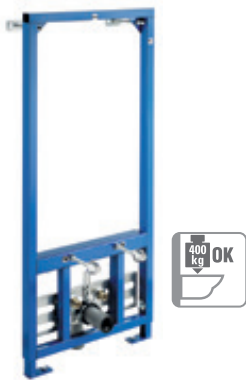

PODOMÍTKOVÉ MODULY /

PODOMÍTKOVÝ MODUL PRO BIDET

Číslo výrobku	Popis výrobku	Cena
H8966550000001	BIDET SYSTÉM pro bidet - určený pro montáž do předstěny nebo do nosných zdí suchým procesem - plynule nastavitelné nohy, výškově nastavitelné od 0 do 200 mm - výška modulu 1 120 mm - robustní konstrukce, nosnost 400 kg - součástí je kompletní sada pro upevnění	3 255 Kč