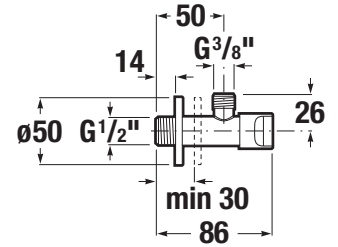

VODOVODNÍ BATERIE A SPRCHOVÉ PŘÍSLUŠENSTVÍ /

NOVINKA

ROHOVÝ VENTIL RIO

Číslo výrobku	Popis výrobku	Cena
H3721R00040001 SPECIAL line	rohový ventil, keramický s krytkou, 1/2"×3/8", chrom	193 Kč
H3721R00040101 SPECIAL line	rohový ventil, keramický s krytkou, 1/2"×1/2", chrom	193 Kč