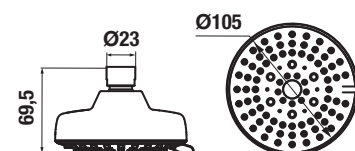

Číslo výrobku	Popis výrobku	Cena
H3671R10042151 SPECIAL line	hlavová sprcha, Ø 100 mm, 3 funkce	478 Kč