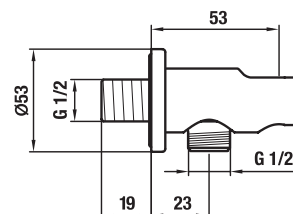

VODOVODNÍ BATERIE A SPRCHOVÉ PŘÍSLUŠENSTVÍ /

PŘIPOJENÍ SPRCHOVÉ HADICE CUBITO-N S

Číslo výrobku	Popis výrobku	Cena
H3631X00041521	připojení sprchové hadice 1/2" s držákem ruční sprchy	801 Kč