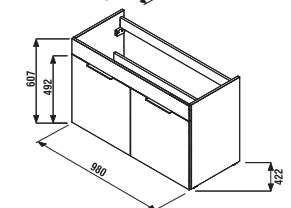

PROJEKTOVÉ
A OSTATNÍ VÝROBKY

INSTALATÉRSKÝ
PROGRAM