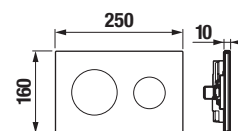

Číslo výrobku	Popis výrobku	Cena
A890089000	tlačítko PL10 Dual Flush, bílá barva	1 007 Kč
A890089001	tlačítko PL10 Dual Flush, barva chrom	1 737 Kč
A890089002	tlačítko PL10 Dual Flush, barva matná	1 737 Kč
A890089206	tlačítko PL10 Dual Flush, barva černá matná	1 737 Kč
A890089207	tlačítko PL10 Dual Flush, barva bílá matná	1 737 Kč
A89008920M	tlačítko PL10 Dual Flush, barva kávová	1 737 Kč