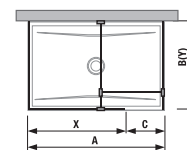

Číslo výrobku	Rozměry skel (mm)			Rozměry vaničky (mm)		Rozměr vstupu (mm)
	X	Y	V	A	B	C
H268429	794	784	2 000	1 400	800	606
H269420	794	884	2 000	1 400	900	606