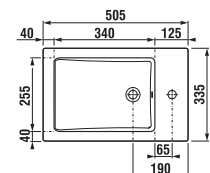

1. 1+1 PACK
   skříňka + umyvadlo
   - bezpečná doprava
   - úsporný prostor při dopravě
   - jednoduchá manipulace