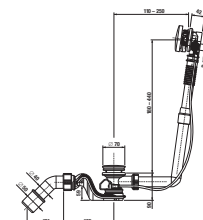

VS35327C560+VS35327C000

Číslo výrobku	Popis výrobku	Cena
H2948150040001 SPECIAL line	automatická vanová výpust včetně vanového sifonu 40/50 mm, délka 55 cm, plastové tělo přeřadu	1 041 Kč
H2948160040001 SPECIAL line	automatická vanová výpust včetně vanového sifonu 40/50 mm, délka 55 cm, mosazné tělo přeřadu	1 517 Kč
H2948170040001 SPECIAL line	automatická vanová výpust s napouštěním včetně vanového sifonu 40/50 mm, délka 55 cm, plastové tělo přeřadu	2 837 Kč
H2948180040001 SPECIAL line	automatická vanová výpust s napouštěním včetně vanového sifonu 40/50 mm, délka 55 cm, mosazné tělo přeřadu	3 358 Kč
VS35333C56S000	vanový odpad s přeřadem, sifon DN 40/50, L=610 mm, černá matná	857 Kč
VS35333C00S000	vanový odpad s přeřadem, sifon DN 40/50, L=610 mm, chrom	825 Kč
VS35327C560000	vanová automatická výpust s přeřadem a napouštěním, sifon DN 40/50, L=610 mm, černá matná	2 106 Kč
VS35327C000000	vanová automatická výpust s přeřadem a napouštěním, sifon DN 40/50, L=610 mm, chrom	2 026 Kč