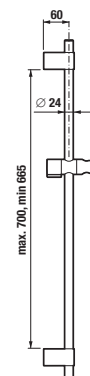

SPRCHOVÁ TYČ MIO STYLE S

BLACK

Číslo výrobku	Popis výrobku	Cena
H3642F07163101	sprchová tyč 800 mm, černá matná	1 323 Kč

SPRCHOVÁ HADICE MIO STYLE S

BLACK

Číslo výrobku	Popis výrobku	Cena
H3622F07161301	sprchová hadice 1,7 m, PVC, černá matná	551 Kč