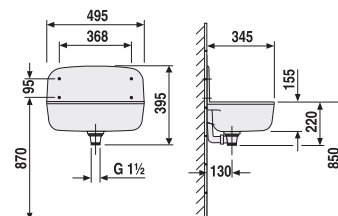

Číslo výrobku	Popis výrobku	Cena
VS60001C010099	plastová výlevka na stěnu, odolná proti nárazu, teplotě, zředěným kyselinám, louhu a rozpouštědlům, včetně přepadové a odtokové armatury G 1 1/2", zátky s fítkem, sítkem a upevňovacím materiálem, vhodná do výrobních provozů, garáží, domů a zahrad	1 236 Kč