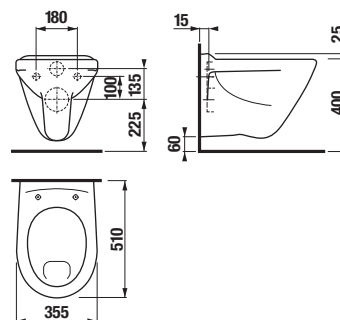

Číslo výrobku	Popis výrobku	Cena
H 82022 8 000 000 1	závěsný klozet, ploché splachování	2 732 Kč

Objednat zvlášť:	Cena	
H 89327 1 000 000 1	termoplastové sedátko s poklopem Zeta, plastové úchyty, délkově nastavitelné na 400-440 mm	353 Kč
H 89337 0 300 000 1	duroplastové sedátko s poklopem Dino, plastové úchyty	838 Kč
H 89337 0 300 063 1	duroplastové sedátko s poklopem Dino, kovové úchyty	1 008 Kč
H 89327 4 000 000 1	duroplastové sedátko s poklopem Zeta, plastové úchyty, délkově nastavitelné	586 Kč
H 89327 6 000 000 1	duroplastové sedátko s poklopem Zeta, se zpomalovacím mechanismem SLOWCLOSE, plastové úchyty	1 065 Kč
H 89299 2 000 000 1	Laufen vyrovnávací páska	314 Kč
H 89269 5 000 000 1	Laufen vyrovnávací sada	608 Kč
H 89461 4 000 000 1	Laufen vyrovnávací hmota	315 Kč

DOPORUČUJEME
KOMBINOVAT S

STRANA 139