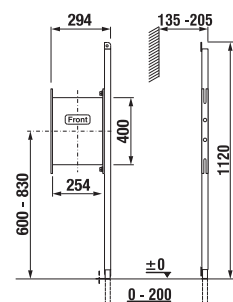

PODOMÍTKOVÉ MODULY / DOPLŇKY /

PNEUMATICKÝ SET

Délka hadičky 2,35 m.

Číslo výrobku	Popis výrobku	Cena
H895643 0000001	pneumatický set pro podomítkové moduly H895651/H895652	2 055 Kč

SYSTEM HANDICAP

Číslo výrobku	Popis výrobku	Cena
H893642 0000001	system HANDICAP pro upevnění opěrných madel, určeno k montáži na rámové moduly Jika	1 820 Kč

Při instalaci WC system Handicap je nutné modul přišroubovat z jedné strany k nosnému rámu podomítkového modulu (pro WC, umyvadlo nebo bidet) a z druhé do kovové konstrukce sádkokartonu.

pravolevá varianta použitelná pro podomítkové moduly pro závěsné wc, bidety a umyvadla

NÁDRŽKA PRO SAMOSTATNĚ STOJÍCÍ WC

Číslo výrobku	Popis výrobku	Cena
H893710 0000001	plastová nádržka pro samostatně stojící klozety, boční přívod vody 3/8", Dual Flush 3/6 l, včetně kolena	1 038 Kč
H893711 0000001	plastová nádržka pro samostatně stojící klozety, boční přívod vody 3/8", s dětským motivem lučního koníka, Dual Flush 3/6 l, včetně kolena	1 038 Kč

NÁDRŽKA PRO SAMOSTATNĚ STOJÍCÍ WC

Číslo výrobku	Popis výrobku	Cena
H893714 0000001	plastová nádrž pro samostatně stojící klozety, boční přívod vody 3/8", Start-Stop splachování, včetně kolena pro přívod vody	938 Kč