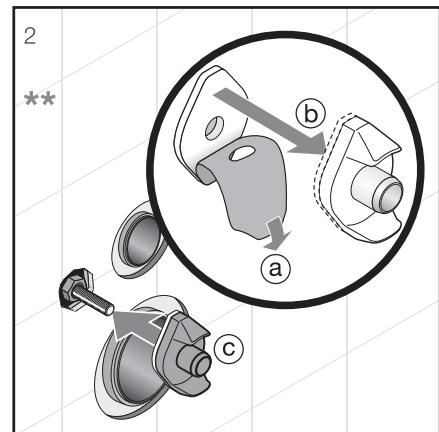

Instalujte pomocí vyrovnávací pásky H892992000001 a vyrovnávací sady H892695000001: