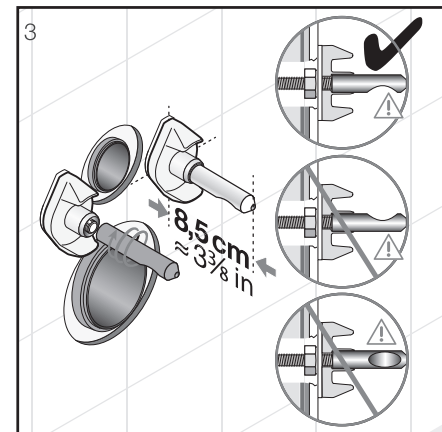

Instalujte pomocí vyrovnávací pásky H892992000001 a vyrovnávací sady H892695000001: