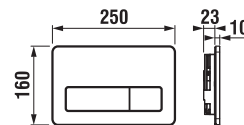

INOX ANTIVANDAL

Dvojití řešení úspory vody.

Ať se spláchne jakkoliv, šetří se stále:

- Single Flush
  vždy se spláchne stejným množstvím vody, které je možné nastavit např. na 4,5 litru pro klozety, které jsou na tento objem certifikovány.
- Dual Flush
  malé či velké spláchnutí, jak je potřeba.