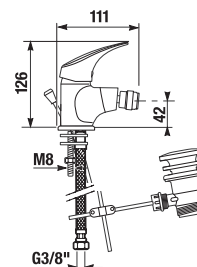

VODOVODNÍ BATERIE A SPRCHOVÉ PŘÍSLUŠENSTVÍ /

SPRCHOVÁ BATERIE TALAS

Číslo výrobku	Popis výrobku	Cena
H3311N70044001 SPECIAL line	sprchová páková baterie bez sprchové sady, rozteč 150 mm, chrom	791 Kč

VANOVÁ BATERIE TALAS

Číslo výrobku	Popis výrobku	Cena
H3211N70044001 SPECIAL line	vanová páková baterie bez sprchové sady, rozteč 150 mm, chrom	950 Kč

BIDETOVÁ BATERIE TALAS

Číslo výrobku	Popis výrobku	Cena
H3411N10041111 SPECIAL line	bidetová stojánková páková baterie s automatickou zátkou, chrom	849 Kč

PŘÍSLUŠENSTVÍ /

MÍSTOŠETŘÍCÍ UMYVADLOVÝ SIFON MIO

Číslo výrobku	Popis výrobku	Cena
H8942460000001	místošetřící sifon, rozteč rohových ventilů 200 mm, DN 40	499 Kč

PLASTOVÝ UMYVADLOVÝ SIFON

Číslo výrobku	Popis výrobku	Cena
H8907320000001 SPECIAL line	plastový umyvadlový / urinálový sifon	132 Kč

UMYVADLOVÝ SIFON

Číslo výrobku	Popis výrobku	Cena
H3747100040001	umyvadlový sifon Mio 3/4"–32 mm, chrom, mosaz	999 Kč

Doporučujeme kombinovat se sprchovým příslušenstvím Rio.