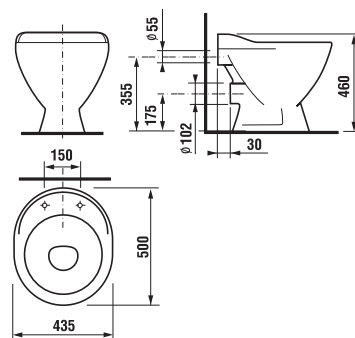

DĚTSKÝ ZÁVĚSNÝ KLOZET

závěsné provedení dětského klozetu je možné objednat ze sortimentu **LAUFEN Flora Kids H8200310000001** za cenu **5 236 Kč** bez DPH.

VÝLEVKA MIRA

Číslo výrobku	Popis výrobku	Cena
H8510460000001	stojící výlevka Mira s plastovou mřížkou	6 203 Kč
Objednat zvlášť:		Cena
H8929990000001	instalační sada	24 Kč
H8977010000001	gumová vložka – těsnění přívodu vody	30 Kč
H8937100000001	plastová nádržka pro samostatné stojící klozety, boční přívod vody 3/8", Dual Flush 3/6 l, včetně kolena	1 038 Kč
H8937140000001	plastová nádrž pro samostatné stojící klozety, boční přívod vody 3/8", Start-Stop splachování, včetně kolena pro přívod vody	938 Kč