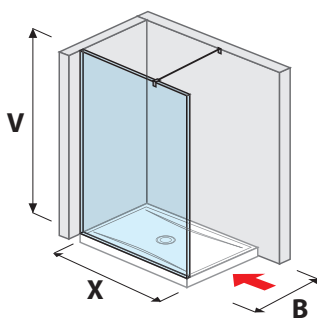

SKLENĚNÁ STĚNA PURE BOČNÍ 90, 100, 120, 130, 140 CM S

Číslo výrobku	Popis výrobku	Cena
H2694270026681	sprchová stěna boční, 900 mm, s povrchovou úpravou JIKA perla GLASS, včetně bočního profilu a vzpěry	9 187 Kč
H2694280026681	sprchová stěna boční, 1 000 mm, s povrchovou úpravou JIKA perla GLASS, včetně bočního profilu a vzpěry	9 187 Kč
H2674230026681	sprchová stěna boční, 1 200 mm, s povrchovou úpravou JIKA perla GLASS, včetně bočního profilu a vzpěry	10 796 Kč
H2674240026681	sprchová stěna boční, 1 300 mm, s povrchovou úpravou JIKA perla GLASS, včetně bočního profilu a vzpěry	11 504 Kč
H2674250026681	sprchová stěna boční, 1 400 mm, s povrchovou úpravou JIKA perla GLASS, včetně bočního profilu a vzpěry	12 389 Kč

Číslo výrobku	Rozměry skel (mm)		Rozměry vaničky (mm)	
	X	V	A	B
H267423	1 184	2 000	1 200	800/900
H267424	1 284	2 000	1 300	800/900
H267425	1 384	2 000	1 400	800/900
H269427	884	2 000	900	900
H269428	984	2 000	1 000	800