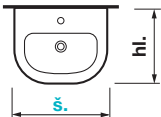

40 CM

UMÝVÁTKA

NÁZEV	ŠÍŘKA/MM	HLOUBKA/MM	VÝROBNÍ ČÍSLO	STRANA KATALOGU
Lyra Plus	400	310	H815381	100
Lyra Plus	400	340	H815380	96
Petit*	410	230	H45J511	116
Cubito	450	250	H811424	75
Cubito	450	340	H811422	75
Deep by Jika NOVINKA	450	340	H810365	88/183
Lyra Plus	450	370	H815382	100
Deep by Jika NOVINKA	500	230	H815082	89

* umyvadla pouze do nábytku