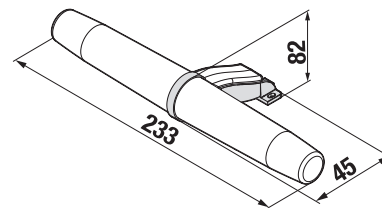

Číslo výrobku	Popis výrobku	Cena
H47J7302200001	světlo Horizon New LED, IP 44, 1×6 W, 390 lm, 233×42×85 mm, pro montáž na desku a zrcadlovou skříňku	829 Kč