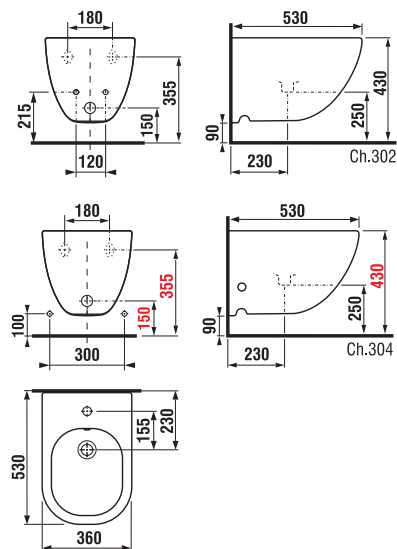

DOPORUČUJEME
KOMBINOVAT S

STRANA 139

Příplatek za povrchovou úpravu Jika perla je 1 504 Kč.
Číslo výrobku xxx = číslo barvy (000 bílá, 100 Jika perla).