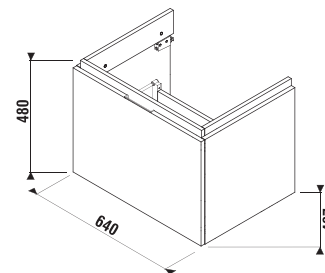

MAGIC **FIX** JIKA • perla

SKŘÍŇKA POD UMYVADLO CUBITO 65 CM S

bílá/čelo lesklý lak

dub

Číslo výrobku	Popis výrobku	Barva	
		bílá/čelo lesklý lak	dub
H40J4243015001	skříňka pod umyvadlo 65 cm H810424, 1 zásuvka	7 425 Kč	
H40J4243015191	skříňka pod umyvadlo 65 cm H810424, 1 zásuvka		6 403 Kč