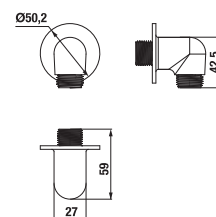

PŘIPOJENÍ SPRCHOVÉ HADICE RIO

Číslo výrobku	Popis výrobku	Cena
H3631R00041501 SPECIAL line	připojení sprchové hadice 1/2"	477 Kč