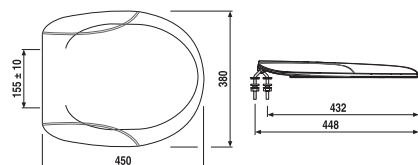

Číslo výrobku	Popis výrobku	Cena
VS56051C010000	WC sedátko termoplastové, s panty z nerezové oceli s nastavitelnou rychloupínací montáží	558 Kč