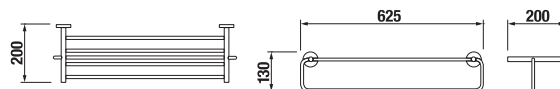

ZÁVĚSNÁ TYČ NA RUČNÍKY 60 CM BASIC S

Číslo výrobku	Popis výrobku	Cena
H3813A20040001	závěsná tyč na ručníky 60 cm, chrom	777 Kč

POLICE NA RUČNÍKY SE ZÁVĚSNOU TYČÍ BASIC S

Číslo výrobku	Popis výrobku	Cena
H3813A60040001	police na ručníky se závěsnou tyčí, chrom	1 830 Kč