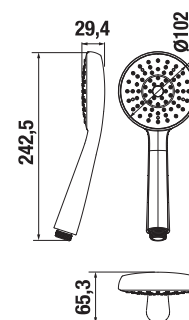

Číslo výrobku	Popis výrobku	Cena
H3611R20043511 <small>SPECIAL line</small>	ruční sprcha, Ø 100 mm, 3 funkce	478 Kč

VODOVODNÍ BATERIE A SPRCHOVÉ PŘÍSLUŠENSTVÍ /

SPRCHOVÁ HADICE RIO

Číslo výrobku	Popis výrobku	Cena
H3621R00042701 <small>SPECIAL line</small>	sprchová hadice, 1,7 m, nerez	292 Kč