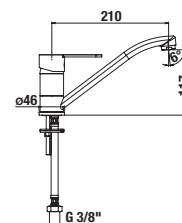

VODOVODNÍ BATERIE A SPRCHOVÉ PŘÍSLUŠENSTVÍ /

Lyra Smart

Výhody

- keramické kartuše Ø 35 mm (záruka 5 let)
- velice kvalitní chromový povrch (záruka 5 let)
- kombinovatelné se širokým sortimentem sprchového příslušenství Rio

perlátor Neoperl – průtok 5 l/min

u umyvadlových a dřezových baterií možnost volby perlátoru s různým průtokem

UMYVADLOVÁ BATERIE LYRA SMART

Číslo výrobku	Popis výrobku	Cena
H3111Z10041101 SPECIAL line	umyvadlová stojánková baterie bez výpusti, průtok 5 l/min, chrom	1 103 Kč
H3111Z10041111 SPECIAL line	umyvadlová stojánková baterie s kovovou výpustí, průtok 5 l/min, chrom	1 357 Kč

Objednat zvlášť:	Cena
H3747100040001	umyvadlový sifon Mio 3/4" – 32 mm, chrom, mosaz 999 Kč
H3917100040001	umyvadlová výpust Click-clack 3/4", pro umyvadla s přepadem, chrom 492 Kč

UMYVADLOVÁ NÁSTĚNNÁ BATERIE LYRA SMART

Číslo výrobku	Popis výrobku	Cena
H3111Z70042201 SPECIAL line	umyvadlová nástěnná baterie s raménkem 150 mm, chrom	1 322 Kč
H3111Z70042301 SPECIAL line	umyvadlová nástěnná baterie s raménkem 210 mm, chrom	1 282 Kč
H3111Z70042401 SPECIAL line	umyvadlová nástěnná baterie s raménkem 300 mm, chrom	1 318 Kč

Objednat zvlášť:	Cena
H3747100040001	umyvadlový sifon Mio 3/4" – 32 mm, chrom, mosaz 999 Kč
H3917100040001	umyvadlová výpust Click-clack 3/4", pro umyvadla s přepadem, chrom 492 Kč

DŘEZOVÁ BATERIE LYRA SMART

Číslo výrobku	Popis výrobku	Cena
H3111Z10042201 SPECIAL line	dřezová stojánková baterie s otočným výtokovým raménkem 143 mm, chrom	993 Kč

DŘEZOVÁ BATERIE LYRA SMART

Číslo výrobku	Popis výrobku	Cena
H3511Z10042301 SPECIAL line	dřezová stojánková baterie s otočným výtokovým raménkem 210 mm, chrom	993 Kč