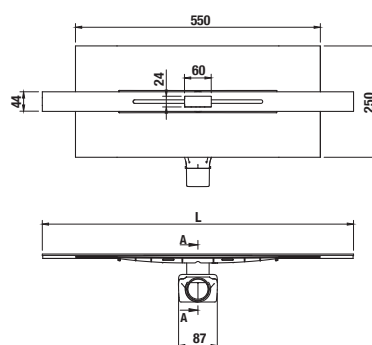

SPRCHOVÉ STĚNY, KOUTY, DVEŘE A VANIČKY /

Sprchový žlab PURE

Výhody

- tělo žlabu z 3mm nerez plechu s integrovanou textilní membránou pro perfektní izolaci
- nerezový kryt v satin povrchové úpravě
- řezatelný na požadovaný rozměr mezi 1000-600mm, ideální pro různé velikosti dlažby
- součástí je lapač vlasů pro jednoduchou údržbu a čištění
- součástí je sifon S typ s bočním vývodem $\varnothing$ 50 mm, rotační připojení 360°, protizápachový, průtok 48 l/min, upevňovací svorka
- instalační hloubka 60–100 mm

SPRCHOVÝ ŽLAB PURE

Číslo výrobku	Popis výrobku	Cena
H2714200020001 SPECIAL line	sprchový žlab, 100 cm, řezatelný min. 60 cm, sifon S protizápachový s rotačním připojením 360° $\varnothing$ 50 mm 48 l/min, instalační hloubka 60–100 mm, textilní těsnící membrána, kryt Satin nerez	4 792 Kč