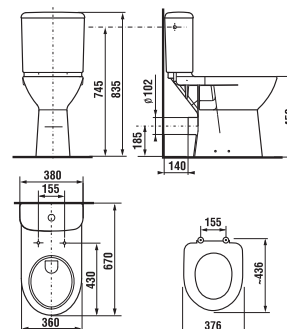

PROJEKTOVÉ
A OSTATNÍ VÝROBKY

INSTALATÉRSKÝ
PROGRAM

Příplatek za povrchovou úpravu Jika perla je 1 504 Kč.

Číslo výrobku xxx = číslo barvy (000 bílá, 100 Jika perla).