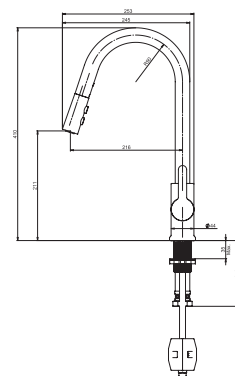

VODOVODNÍ BATERIE A SPRCHOVÉ PŘÍSLUŠENSTVÍ /

NOVINKA

UMYVADLOVÁ BATERIE PONTA STYLE

Číslo výrobku	Popis výrobku	Cena
H3112H10042201 SPECIAL line	umyvadlová stojánková baterie s otočným výtokem bez výpusti, průtok 5 l/min, ColdStart, chrom	1 651 Kč
H3112H17162201 SPECIAL line	umyvadlová stojánková baterie s otočným výtokem bez výpusti, průtok 5 l/min, ColdStart, černá matná	2 294 Kč

Objednat zvlášť:	Cena	
H3747100040001	umyvadlový sifon Mio 3/4" - 32 mm, chrom, mosaz	999 Kč
H3917100040001	umyvadlová výpust Click-clack 3/4", pro umyvadla s přepadem, chrom	492 Kč
H3742F07160001	umyvadlový sifon G 3/4" x DN32, ABS, černá matná	652 Kč
H3702F97161031	umyvadlová výpust Click-clack 3/4", pro umyvadla s přepadem, černá matná	511 Kč
A5251679NB	Roca rohový ventil 1/2" x 3/8", hranatý, černý matný, 1 ks	500 Kč

NOVINKA

UMYVADLOVÁ BATERIE PONTA STYLE

BLACK

Číslo výrobku	Popis výrobku	Cena
H3112H60041201 SPECIAL line	umyvadlová podomítková baterie, kompletní - mosazné těleso + vrchní sada, průtok 8 l/min, chrom	2 064 Kč
H3112H67161201 SPECIAL line	umyvadlová podomítková baterie, kompletní - mosazné těleso + vrchní sada, průtok 8 l/min, černá matná	2 845 Kč

Objednat zvlášť:	Cena	
H3747100040001	umyvadlový sifon Mio 3/4" - 32 mm, chrom, mosaz	999 Kč
H3917100040001	umyvadlová výpust Click-clack 3/4", pro umyvadla s přepadem, chrom	492 Kč
H3742F07160001	umyvadlový sifon G 3/4" x DN32, ABS, černá matná	652 Kč
H3702F97161031	umyvadlová výpust Click-clack 3/4", pro umyvadla s přepadem, černá matná	511 Kč
A5251679NB	Roca rohový ventil 1/2" x 3/8", hranatý, černý matný, 1 ks	500 Kč

NOVINKA

DŘEZOVÁ BATERIE PONTA STYLE