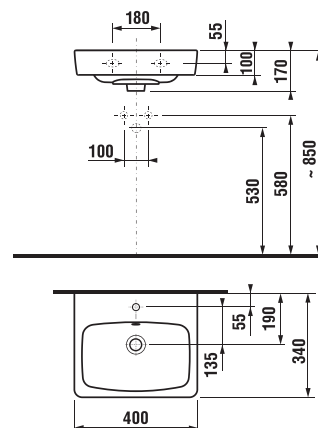

UMYVADLA / SÉRIE LYRA PLUS /

UMÝVÁTKO LYRA PLUS 40 CM

Číslo výrobku	Popis výrobku	yyy: 104	Cena bílá
H8153800001041	umývátko 40 cm	x	1 182 Kč

Objednat zvlášť:	Cena
H3747100040001 umyvadlový sifon Mio 3/4"-32 mm, chrom, mosaz	999 Kč
H3917100040001 umyvadlová výpust Click-clack 3/4", pro umyvadla s přepadem, chrom	492 Kč
H3742F07160001 umyvadlový sifon Mio Style G3/4" x DN32, ABS, černý matný	652 Kč
H3702F97161031 umyvadlová výpust Click-Clack 3/4", pro umyvadla s přepadem, černá matná	511 Kč
H8903490000001 instalační sada pro umyvadla	58 Kč