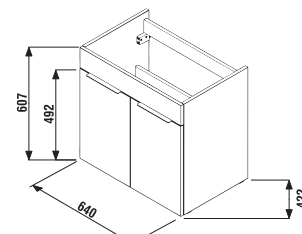

1+1 PACK
skříňka + umyvadlo
- bezpečná doprava
- úsporný prostor při dopravě
- jednoduchá manipulace