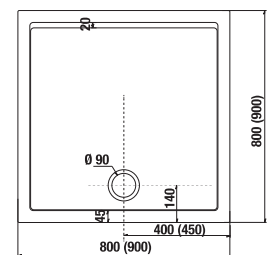

SPRCHOVÉ STĚNY, KOUTY, DVEŘE A VANIČKY /

SPRCHOVÁ VANIČKA Z LITÉHO MRAMORU PADANA OBDELNÍKOVÁ

made in UK

Číslo výrobku	Popis výrobku	Cena
H214930R100001 SPECIAL line	sprchová vanička obdelníková, 1000 × 800 mm, bílá matná se strukturou břidlice, včetně nerez krytky sifonu	4 139 Kč
H214931R100001 SPECIAL line	sprchová vanička obdelníková, 1200 × 800 mm, bílá matná se strukturou břidlice, včetně nerez krytky sifonu	5 010 Kč
H214932R100001 SPECIAL line	sprchová vanička obdelníková, 1400 × 800 mm, bílá matná se strukturou břidlice, včetně nerez krytky sifonu	5 446 Kč
H214933R100001 SPECIAL line	sprchová vanička obdelníková, 1600 × 800 mm, bílá matná se strukturou břidlice, včetně nerez krytky sifonu	6 752 Kč
H214934R100001 SPECIAL line	sprchová vanička obdelníková, 1000 × 900 mm, bílá matná se strukturou břidlice, včetně nerez krytky sifonu	4 575 Kč
H214935R100001 SPECIAL line	sprchová vanička obdelníková, 1200 × 900 mm, bílá matná se strukturou břidlice, včetně nerez krytky sifonu	5 446 Kč
H214936R100001 SPECIAL line	sprchová vanička obdelníková, 1400 × 900 mm, bílá matná se strukturou břidlice, včetně nerez krytky sifonu	6 317 Kč
H214937R100001 SPECIAL line	sprchová vanička obdelníková, 1600 × 900 mm, bílá matná se strukturou břidlice, včetně nerez krytky sifonu	7 625 Kč

Objednat zvlášť:	Cena
H2951270000001 sifon pro sprchové vaničky Ø 90mm, bez krytky	753 Kč

Náhradní díly:	Cena
H2919300000001 krytka sifonu pro sprch.vaničky Padana s texturou břidlice, leštěná nerez ocel	cena bude upřesněna

rozměr vaničky	L	W	D
H214930	1000	800	350
H214931	1200	800	450
H214932	1400	800	450
H214933	1600	800	550
H214934	1000	900	350
H214935	1200	900	450
H214936	1400	900	450
H214937	1600	900	550