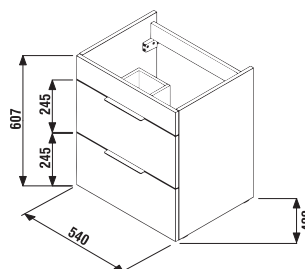

1. 1+1 PACK
   skříňka + umyvadlo
   - bezpečná doprava
   - úsporný prostor při dopravě
   - jednoduchá manipulace

PROJEKTOVÉ
A OSTATNÍ VÝROBKY

INSTALÁČNÍ
PROGRAM