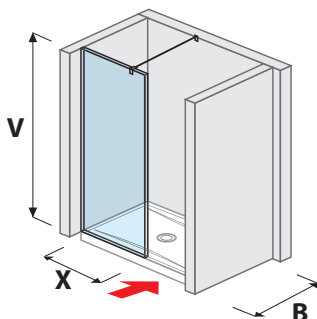

Číslo výrobku	Rozměry skel (mm)		Rozměry vaničky (mm)	
	X	V	A	B
H267420	1 180	2 000	1 200	800/900
H267421	1 280	2 000	1 300	800/900
H267422	1 380	2 000	1 400	800/900

SKLENĚNÁ STĚNA PURE BOČNÍ 70, 80 CM S