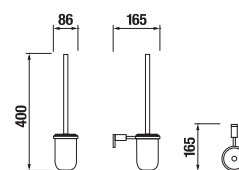

Číslo výrobku	Popis výrobku	Cena
H3843A10040001	WC souprava, chrom, matné sklo	909 Kč