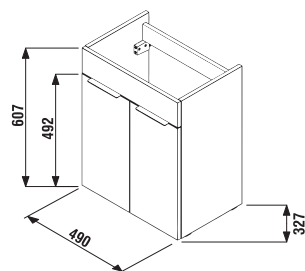

1. 1+1 PACK
   skříňka + umyvadlo
   - bezpečná doprava
   - úsporný prostor při dopravě
   - jednoduchá manipulace