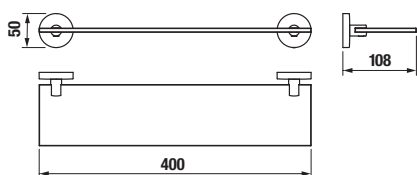

ZÁVĚSNÁ TYČ NA RUČNÍKY 40 CM MIO STYLE S

Číslo výrobku	Popis výrobku	Cena
H3812F17160001	závěsná tyč na ručníky 40 cm, černá matná	629 Kč

SKLENĚNÁ POLÍČKA VČETNĚ DRŽÁKŮ 40 CM MIO STYLE S

Číslo výrobku	Popis výrobku	Cena
H3852F17160001	skleněná polička včetně držáků 400 mm, matné sklo/černá matná	561 Kč