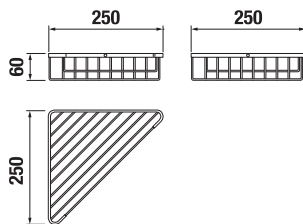

Číslo výrobku	Popis výrobku	Cena
H3853D30042301	drátěný držák rohový, 25 x 25 cm, chrom	1 107 Kč