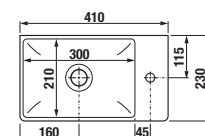

PACK
1+3

1+3 PACK
skříňka s umyvadlem, zrcadlem a osvětlením
- bezpečná doprava
- úsporný prostor při dopravě
- jednoduchá manipulace

Číslo výrobku	Popis výrobku	Barva		
		bílá/čelo pololesklý lak	šedá	jasan
H45J5141753001	skříňka s 1 levo/pravými dveřmi, vč. umyvadla bez přeřadu 40 × 23 cm, otvor pro baterii VPRAVO, zrcadlo a osvětlení	4 132 Kč		
H45J5141753011	skříňka s 1 levo/pravými dveřmi, vč. umyvadla bez přeřadu 40 × 23 cm, otvor pro baterii VPRAVO, zrcadlo a osvětlení		4 545 Kč	
H45J5141755141	skříňka s 1 levo/pravými dveřmi, vč. umyvadla bez přeřadu 40 × 23 cm, otvor pro baterii VPRAVO, zrcadlo a osvětlení			4 218 Kč

Náhradní díly:	Cena
H47J7303200001 světlo Moonbox New, LED, IP 44, 1×8W, 510 lm, 300×25×83mm, pro montáž na sklo, desku i zrcadlovou skříňku	1 394 Kč

Objednat zvlášť:	Cena
A506403900 Roca průtočná umyvadlová zátka pro umyvadla bez přeřadu, kovová krytka Ø 72 mm, chrom	732 Kč

Není k odběru samostatná skříňka jako náhradní díl.