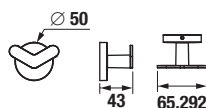

Číslo výrobku	Popis výrobku	Cena
H3812F30040101	dvojitý háček na ručníky, chrom	253 Kč