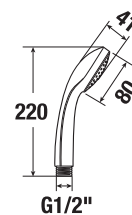

Číslo výrobku	Popis výrobku	Cena
H3611R00040011 SPECIAL line	ruční sprcha, 1 funkce, chrom	292 Kč