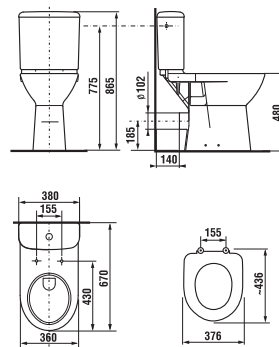

PROJEKTOVÉ
A OSTATNÍ VÝROBKY

INSTALATÉRSKÝ
PROGRAM

Příplatek za povrchovou úpravu Jika perla je 1 504 Kč.

Číslo výrobku xxx = číslo barvy (000 bílá, 100 Jika perla).