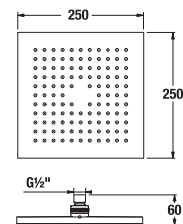

Clean touch
Funkce pro snadné čištění trysek sprchy. Měkké gumičky při lehkém dotyku zaručují snadné olamování vodního kamene.