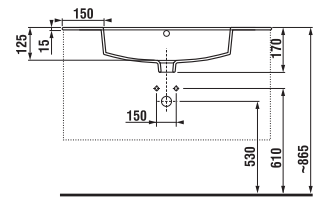

SKŘÍŇKY S UMYVADLY / CUBE /

SKŘÍŇKA S TENKÝM UMYVADLEM CUBE 80 CM S

Číslo výrobku	Popis výrobku	Barva	
		bílá/čelo polelesklý lak	jasan antracit mat
H4537521763001	skříňka s 2 dveřmi včetně umyvadla 80 × 43 cm	6 373 Kč	
H4537521765141	skříňka s 2 dveřmi včetně umyvadla 80 × 43 cm		6 584 Kč
H4537521763521	skříňka s 2 dveřmi včetně umyvadla 80 × 43 cm		6 584 Kč

Číslo výrobku	Popis výrobku	Barva	
		bílá/čelo polelesklý lak	jasan antracit mat
H4537621763001	skříňka s 2 dveřmi včetně umyvadla 80 × 43 cm	7 307 Kč	
H4537621765141	skříňka s 2 dveřmi včetně umyvadla 80 × 43 cm		7 695 Kč
H4537621763521	skříňka s 2 dveřmi včetně umyvadla 80 × 43 cm		7 695 Kč

1+1 PACK
skříňka + umyvadlo
- bezpečná doprava
- úsporný prostor při dopravě
- jednoduchá manipulace

Není k odběru samostatná skříňka jako náhradní díl.

SKŘÍŇKA S TENKÝM UMYVADLEM CUBE 100 CM S

Číslo výrobku	Popis výrobku	Barva	
		bílá/čelo polelesklý lak	jasan antracit mat
H4536511763001	skříňka s 2 dveřmi včetně umyvadla 100 × 43 cm	8 110 Kč	
H4536511765141	skříňka s 2 dveřmi včetně umyvadla 100 × 43 cm		8 540 Kč
H4536511763521	skříňka s 2 dveřmi včetně umyvadla 100 × 43 cm		8 540 Kč

Číslo výrobku	Popis výrobku	Barva	
		bílá/čelo polelesklý lak	jasan antracit mat
H4536521763001	skříňka s 2 zásuvkami včetně umyvadla 100 × 43 cm	9 585 Kč	
H4536521765141	skříňka s 2 zásuvkami včetně umyvadla 100 × 43 cm		10 094 Kč
H4536521763521	skříňka s 2 zásuvkami včetně umyvadla 100 × 43 cm		10 094 Kč

1+1 PACK
skříňka + umyvadlo
- bezpečná doprava
- úsporný prostor při dopravě
- jednoduchá manipulace

Není k odběru samostatná skříňka jako náhradní díl.

PROJEKTOVÉ
A OSTATNÍ VÝROBKY

INSTALATÉRSKÝ
PROGRAM