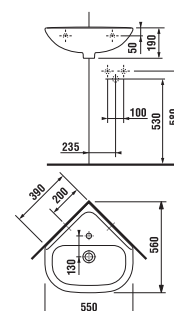

Číslo výrobku	Popis výrobku	yyy: 104		Cena bílá
H816614000yyy1	rohové umyvadlo 55 cm		x	2 321 Kč

Objednat zvlášť:		Cena
H3747100040001	umyvadlový sifon Mio 3/4"-32 mm, chrom, mosaz	999 Kč
H3917100040001	umyvadlová výpust Click-clack 3/4", pro umyvadla s přepadem, chrom	492 Kč
H3742F07160001	umyvadlový sifon Mio Style G3/4" x DN32, ABS, černý matný	652 Kč
H3702F97161031	umyvadlová výpust Click-Clack 3/4", pro umyvadla s přepadem, černá matná	511 Kč
H8903490000001	instalační sada pro umyvadla	58 Kč