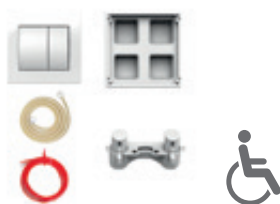

PODOMÍTKOVÉ MODULY / DOPLŇKY /

PNEUMATICKÝ SET