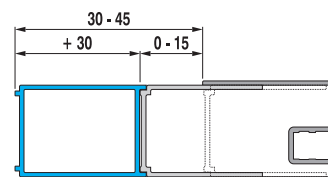

Inovativní řešení značky Jika lehce odstraní potíže s příliš velkými rozměry niky pro sprchový kout. Rozšiřovací profil řady Nion je snadným a velmi chytrým řešením, jak si pomoci. Takřka neviditelně „nastaví“ sprchový kout či dveře a jednoduše, ale hlavně spolehlivě uzavře celý prostor, který máte k dispozici. Profil H2912N80000151 lze nastavit na stávající profily z každé strany dveří a rozšířit tak stěnu sprchového koutu na 60 – 90 mm, v případě nastavení pouze jednoho z profilů dosáhne rozšíření 30 – 45 mm.