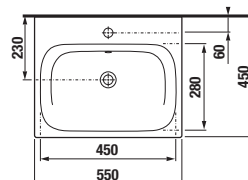

JIKA • perla BLACK