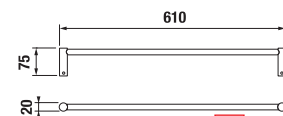

ZÁVĚSNÁ TYČ NA RUČNÍKY 60 CM BASIC S

Číslo výrobku	Popis výrobku	Cena
H3813A20040001	závěsná tyč na ručníky 60 cm, chrom	777 Kč

POLICE NA RUČNÍKY SE ZÁVĚSNOU TYČÍ BASIC S

Číslo výrobku	Popis výrobku	Cena
H3813A60040001	police na ručníky se závěsnou tyčí, chrom	1 830 Kč