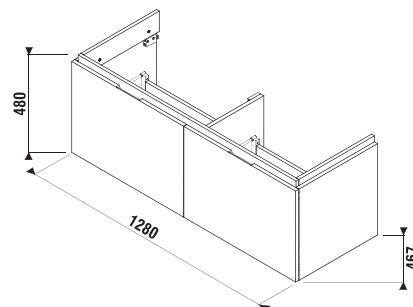

MAGIC FIX JIKA • perla

SKŘÍŇKA POD DVOJUMYVADLO CUBITO 130 CM S

bílá/čelo lesklý lak

dub

Číslo výrobku	Popis výrobku	Barva	
		bílá/čelo lesklý lak	dub
H40J4274015001	skříňka pod dvojumyvadlo 130 cm H814420, 2 zásuvky	12 900 Kč	
H40J4274015191	skříňka pod dvojumyvadlo 130 cm H814420, 2 zásuvky		9 882 Kč