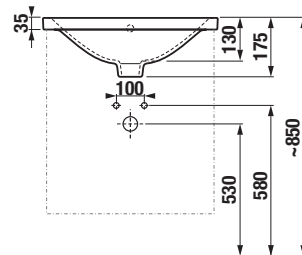

Číslo výrobku	Popis výrobku	yyy: 104	Cena bílá
H8105100001041 SPECIAL line	nábytkové umyvadlo 51,5 cm	x	1 699 Kč

Číslo výrobku	Popis výrobku	barva bílá/ čelo lesklý lak
H40J5214025001 SPECIAL line	skříňka se 2 zásuvkami pro umyvadlo 51,5 cm H810510	4 861 Kč

Objednat zvlášť:	Cena
H3747100040001 umyvadlový sifon Mio 3/4"-32 mm, chrom, mosaz	999 Kč
H3917100040001 umyvadlová výpust Click-clack 3/4", pro umyvadla s přepadem, chrom	492 Kč
H3742F07160001 umyvadlový sifon Mio Style G3/4" x DN32, ABS, černý matný	652 Kč
H3702F97161031 umyvadlová výpust Click-Clack 3/4", pro umyvadla s přepadem, černá matná	511 Kč