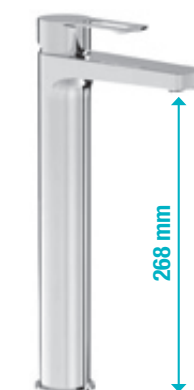

UMYVADLOVÁ BATERIE PURE „XL“ S