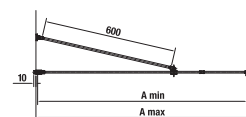

Číslo výrobku	Rozměrové možnosti (mm)	
	A min	A max
H2974210026681	785	795
H2974220026681	885	895
H2974230026681	985	995

Možno kombinovat s jednokřídlými bezrámovými dveřmi.

SPRCHOVÉ STĚNY, KOUTY, DVEŘE A VANIČKY /