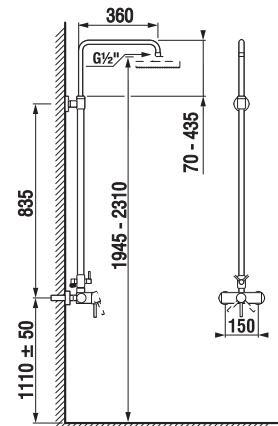

Číslo výrobku	Popis výrobku	Cena
H3332E70045331 SPECIAL line	sprchový sloup (sprchová páková nástěnná baterie, hlavová sprcha $\varnothing$ 200 mm, ruční sprcha $\varnothing$ 80mm 3 funkce, sprchová hadice 1700mm PVC satín)	6 306 Kč