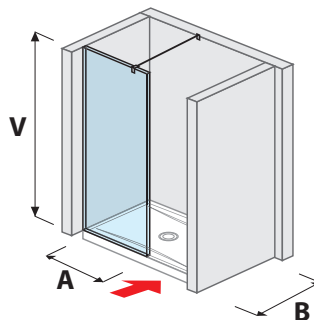

80 × 190 cm
90 × 190 cm

- transparentní sklo
- sklo stripy

LYRA PLUS skládací

80 × 190 cm
90 × 190 cm

- transparentní sklo
- sklo stripy

SPRCHOVÉ PEVNÉ STĚNY

PURE bezrámová

80 × 195 cm
90 × 195 cm
100 × 195 cm

- transparentní sklo

(L/P) levoprávní
varianční

NION

80 × 195 cm
90 × 195 cm
100 × 195 cm

- transparentní sklo
- sklo arctic

PŘEHLED / SPRCHOVÉ STĚNY / PODLE DISPOZICE /

SPRCHOVÉ STĚNY BEZRÁMOVÉ / WALK IN

skleněná stěna PURE pevná 120, 130, 140 cm

A	B	V
120 cm	80/90 cm	200 cm
130 cm	80/90 cm	200 cm
140 cm	80/90 cm	200 cm

skleněná stěna PURE boční 70, 80 cm

A	B	V
70 cm	80/90 cm	200 cm
80 cm	80/90 cm	200 cm

skleněná stěna PURE boční 90, 100, 120, 130, 140 cm

A	B	V
90 cm	90 cm	200 cm
100 cm	80 cm	200 cm
120 cm	80/90 cm	200 cm
130 cm	80/90 cm	200 cm
140 cm	80/90 cm	200 cm

skleněná stěna PURE „L“ 120 × 80 cm | 120, 140 × 90 cm

A	B	V
120 cm	80/90 cm	200 cm
140 cm	90 cm	200 cm