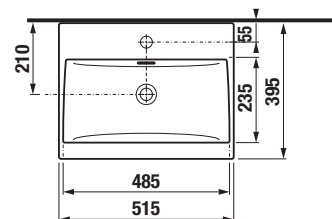

Číslo výrobku	Popis výrobku	yyy: 104	Cena bílá
H8105100001041 SPECIAL line	nábytkové umyvadlo 51,5 cm	x	1 699 Kč

Číslo výrobku	Popis výrobku	barva bílá/ čelo lesklý lak
H40J5214025001 SPECIAL line	skříňka se 2 zásuvkami pro umyvadlo 51,5 cm H810510	4 861 Kč

Objednat zvlášť:	Cena
H3747100040001 umyvadlový sifon Mio 3/4"-32 mm, chrom, mosaz	999 Kč
H3917100040001 umyvadlová výpust Click-clack 3/4", pro umyvadla s přepadem, chrom	492 Kč
H3742F07160001 umyvadlový sifon Mio Style G3/4" x DN32, ABS, černý matný	652 Kč
H3702F97161031 umyvadlová výpust Click-Clack 3/4", pro umyvadla s přepadem, černá matná	511 Kč