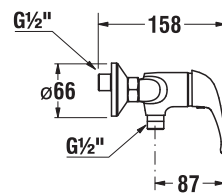

VODOVODNÍ BATERIE A SPRCHOVÉ PŘÍSLUŠENSTVÍ /

LÉKAŘSKÁ PÁKA

Číslo výrobku	Popis výrobku	Cena
H3901J00040051 SPECIAL line	lékařská páka pro kartuše Ø 35 mm, chrom	248 Kč

Lékařská páka je kompatibilní pro DINO, TALAS, TALAS TRENDY, LYRA SMART umyvadlové baterie.

UMYVADLOVÁ BATERIE JEN NA STUDENOU VODU DINO

Číslo výrobku	Popis výrobku	Cena
H3157200040001 SPECIAL line	umyvadlová páková baterie jen na studenou vodu, plastová páka, chrom	843 Kč

Objednat zvlášť:	Cena
H3917100040001	492 Kč

umyvadlová výpust Click-clack 3/4", pro umyvadla s přepadem, chrom

SPRCHOVÁ BATERIE BEZ SPRCHOVÉ SADY DINO

Číslo výrobku	Popis výrobku	Cena
H3317270043001 SPECIAL line	sprchová páková baterie bez sprchové sady, rozteč 100 mm, chrom	1 337 Kč

VANOVÁ BATERIE BEZ SPRCHOVÉ SADY DINO

Číslo výrobku	Popis výrobku	Cena
H3217270043001 SPECIAL line	vanová páková baterie bez sprchové sady, rozteč 100 mm, chrom	1 467 Kč

Doporučujeme kombinovat se sprchovým příslušenstvím Rio.