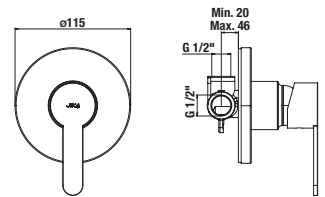

SPRCHOVÁ PODOMÍTKOVÁ BATERIE LYRA SMART

Číslo výrobku	Popis výrobku	Cena
H3311Z60040001 SPECIAL line	sprchová podomítková baterie, chrom, kompletní, včetně mosazného tělesa	1 341 Kč
Objednat zvlášť:		
H3651R00043611	sprchová sada (ruční sprcha $\varnothing$ 100 mm, 3 funkce, držák ruční sprchy, sprchová hadice 1,7 m, kovová)	948 Kč
H3651R00043731	sprchová sada (ruční sprcha $\varnothing$ 100 mm, 3 funkce, sprchová tyč, sprchová hadice 1,7 m kovová)	1 371 Kč