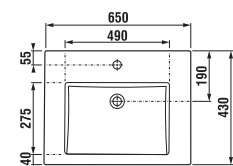

1+1 PACK
skříňka + umyvadlo
- bezpečná doprava
- úsporný prostor při dopravě
- jednoduchá manipulace