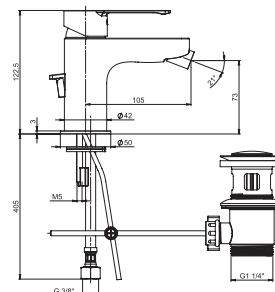

Číslo výrobku	Popis výrobku	Cena
H3414210041111	bidetová páková baterie s automatickou výpustí, chrom	2 540 Kč