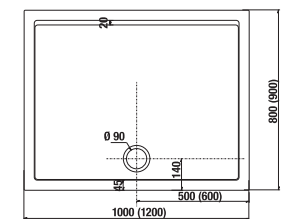

SPRCHOVÉ STĚNY, KOUTY, DVEŘE A VANIČKY /

SPRCHOVÁ VANIČKA Z LITÉHO MRAMORU PADANA OBDELNÍKOVÁ

made in UK

Číslo výrobku	Popis výrobku	Cena
H214930R100001 SPECIAL line	sprchová vanička obdelníková, 1000 × 800 mm, bílá matná se strukturou břidlice, včetně nerez krytky sifonu	4 139 Kč
H214931R100001 SPECIAL line	sprchová vanička obdelníková, 1200 × 800 mm, bílá matná se strukturou břidlice, včetně nerez krytky sifonu	5 010 Kč
H214932R100001 SPECIAL line	sprchová vanička obdelníková, 1400 × 800 mm, bílá matná se strukturou břidlice, včetně nerez krytky sifonu	5 446 Kč
H214933R100001 SPECIAL line	sprchová vanička obdelníková, 1600 × 800 mm, bílá matná se strukturou břidlice, včetně nerez krytky sifonu	6 752 Kč
H214934R100001 SPECIAL line	sprchová vanička obdelníková, 1000 × 900 mm, bílá matná se strukturou břidlice, včetně nerez krytky sifonu	4 575 Kč
H214935R100001 SPECIAL line	sprchová vanička obdelníková, 1200 × 900 mm, bílá matná se strukturou břidlice, včetně nerez krytky sifonu	5 446 Kč
H214936R100001 SPECIAL line	sprchová vanička obdelníková, 1400 × 900 mm, bílá matná se strukturou břidlice, včetně nerez krytky sifonu	6 317 Kč
H214937R100001 SPECIAL line	sprchová vanička obdelníková, 1600 × 900 mm, bílá matná se strukturou břidlice, včetně nerez krytky sifonu	7 625 Kč

Objednat zvlášť:	Cena
H2951270000001 sifon pro sprchové vaničky Ø 90mm, bez krytky	753 Kč

Náhradní díly:	Cena
H2919300000001 krytka sifonu pro sprch.vaničky Padana s texturou břidlice, leštěná nerez ocel	cena bude upřesněna

rozměr vaničky	L	W	D
H214930	1000	800	350
H214931	1200	800	450
H214932	1400	800	450
H214933	1600	800	550
H214934	1000	900	350
H214935	1200	900	450
H214936	1400	900	450
H214937	1600	900	550