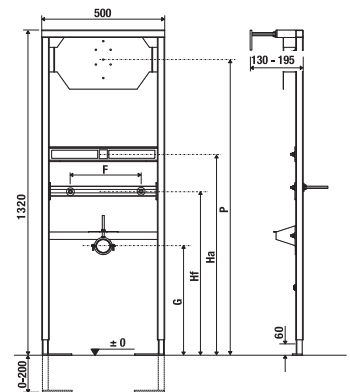

PODOMÍTKOVÉ MODULY /

PODOMÍTKOVÝ MODUL PRO BIDET

Číslo výrobku	Popis výrobku	Cena
H8966550000001	BIDET SYSTÉM pro bidet - určený pro montáž do předstěny nebo do nosných zdí suchým procesem - plynule nastavitelné nohy, výškově nastavitelné od 0 do 200 mm - výška modulu 1 120 mm - robustní konstrukce, nosnost 400 kg - součástí je kompletní sada pro upevnění	3 255 Kč

PODOMÍTKOVÝ MODUL PRO URINÁL

Číslo výrobku	Popis výrobku	Cena
H8936010000001	URINAL SYSTEM pro urinál - určený pro montáž do předstěny nebo do nosných zdí suchým procesem - plynule nastavitelné nohy, výškově nastavitelné od 0 do 200 mm - výška modulu 1320 mm - robustní konstrukce, nosnost 130 kg - odpadní koleno DN 50 - součástí je kompletní sada pro upevnění	4 991 Kč

Objednat zvlášť:	Cena
H8948280000001 automatický splachovač s infračerveným senzorem (podrobnosti str. 176)	5 247 Kč

Nastavení urinálového modulu se řídí dle rozměrů uvedených v technické nůkresu příslušného urinálu.

PODOMÍTKOVÝ MODUL PRO ZÁVĚSNOU VÝLEVKU

Číslo výrobku	Popis výrobku	Cena
H8936070000001	WASTE SINK SYSTEM pro závěsnou výleVKU Mira (H851049) - se samostatným ocelovým rámem - ukotvení na zem a do zadní stěny - tlačítko Single nebo Dual Flush nutno objednat zvlášť - pro zabudování suchým procesem - tlačítko Single nebo Dual Flush - splachovací ventil je univerzální, tlačítka lze kdykoliv v průběhu užívání zaměnit - nosnost 400 kg - následné předeZdění v rozmezí 15–75 mm - pevný rám - nastavitelnost finální výšky výleVKy - nastavitelnost finální výšky připojení přívodu vody - rohový ventil s pevnou průchodkou procházející stěnou nádrže - nový vypouštěcí ventil	5 477 Kč

Vodovodní baterie a výleVKa nejsou součástí výleVKového modulu. Nutno objednat zvlášť.

PROJEKTOVÉ
A OSTATNÍ VÝROBKY

INSTALATÉRSKÝ
PROGRAM