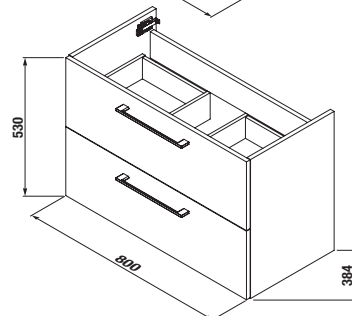

Číslo výrobku	Popis výrobku	yyy: 104	Cena bílá
H8105140001041 SPECIAL line	nábytkové umyvadlo 81,5 cm	x	2 354 Kč

Číslo výrobku	Popis výrobku	barva bílá/ čelo lesklý lak
H40J5242005001 SPECIAL line	skříňka se 2 dveřmi pro umyvadlo 81,5 cm H810514	3 918 Kč
H40J5244025001 SPECIAL line	skříňka se 2 zásuvkami pro umyvadlo 81,5 cm H810514	5 566 Kč

Objednat zvlášť:	Cena
H3747100040001 umyvadlový sifon Mio 3/4" – 32 mm, chrom, mosaz	999 Kč
H3917100040001 umyvadlová výpust Click-clack 3/4", pro umyvadla s přepadem, chrom	492 Kč
H3742F07160001 umyvadlový sifon Mio Style G3/4" × DN32, ABS, černý matný	652 Kč
H3702F97161031 umyvadlová výpust Click-Clack 3/4", pro umyvadla s přepadem, černá matná	511 Kč