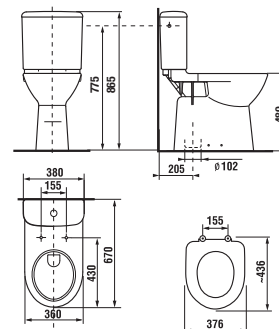

PROJEKTOVÉ
A OSTATNÍ VÝROBKY

INSTALATÉRSKÝ
PROGRAM

Příplatek za povrchovou úpravu Jika perla je 1 504 Kč.

Číslo výrobku xxx = číslo barvy (000 bílá, 100 Jika perla).