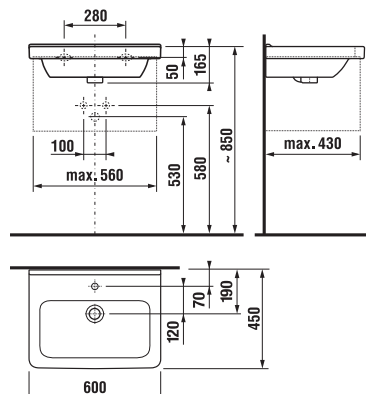

MAGIC **FIX** JIKA • perla