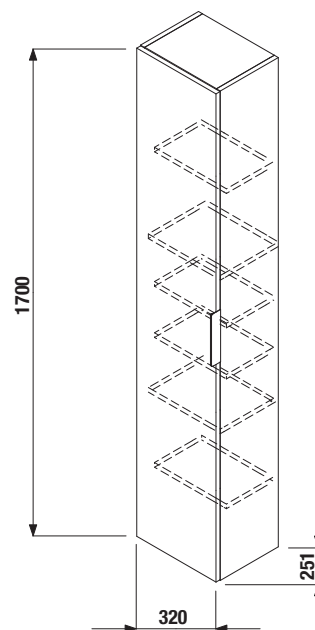

KOUPELNOVÝ NÁBYTEK / CUBE /

VYSOKÁ SKŘÍŇKA CUBE S

bílá/čelo polelesklý lak

jasan

antracit mat

Číslo výrobku	Popis výrobku	Barva	
		bílá/čelo polelesklý lak	jasan antracit mat
H4537211763001	vysoká skříň 6 polic, 1 dveře levoprávé	4 320 Kč	
H4537211765141	vysoká skříň 6 polic, 1 dveře levoprávé		4 681 Kč
H4537211763521	vysoká skříň 6 polic, 1 dveře levoprávé		4 681 Kč