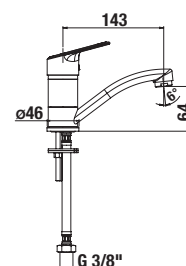

VODOVODNÍ BATERIE A SPRCHOVÉ PŘÍSLUŠENSTVÍ /

Talas Trendy

Výhody

- keramické kartuše Ø 35 mm (záruka 5 let)
- úsporné perlátory Neoperl snižují spotřebu vody a energie – šetří přírodu i náklady
- velice kvalitní chromový povrch (záruka 5 let)
- kombinovatelné se širokým sortimentem sprchového příslušenství Rio

perlátor Neoperl – průtok 5 l/min

u umyvadlových a dřezových baterií možnost volby perlátoru s různým průtokem

UMYVADLOVÁ BATERIE TALAS TRENDY

Číslo výrobku	Popis výrobku	Cena
H3112E10041101 SPECIAL line	umyvadlová stojánková baterie bez výpusti, průtok 5 l/min, chrom	1 061 Kč
H3112E10041171 SPECIAL line	umyvadlová stojánková baterie s plastovou výpustí, průtok 5 l/min, chrom	1 206 Kč
H3112E10041111 SPECIAL line	umyvadlová stojánková baterie s kovovou výpustí, průtok 5 l/min, chrom	1 183 Kč

Objednat zvlášť:	Cena
H3747100040001	umyvadlový sifon Mio 3/4" – 32 mm, chrom, mosaz 999 Kč
H3917100040001	umyvadlová výpust Click-clack 3/4", pro umyvadla s přepadem, chrom 492 Kč

UMYVADLOVÁ NÁSTĚNNÁ BATERIE TALAS TRENDY

Číslo výrobku	Popis výrobku	Cena
H3112E70042201 SPECIAL line	umyvadlová nástěnná baterie s ramínkem 150 mm, chrom	1 255 Kč
H3112E70042301 SPECIAL line	umyvadlová nástěnná baterie s ramínkem 210 mm, chrom	1 255 Kč
H3112E70042401 SPECIAL line	umyvadlová nástěnná baterie s ramínkem 300 mm, chrom	1 306 Kč

Objednat zvlášť:	Cena
H3747100040001	umyvadlový sifon Mio 3/4" – 32 mm, chrom, mosaz 999 Kč
H3917100040001	umyvadlová výpust Click-clack 3/4", pro umyvadla s přepadem, chrom 492 Kč

DŘEZOVÁ BATERIE TALAS TRENDY

Číslo výrobku	Popis výrobku	Cena
H3512E10042201 SPECIAL line	dřezová stojánková baterie s otočným výtokovým raménkem 143 mm, chrom	938 Kč