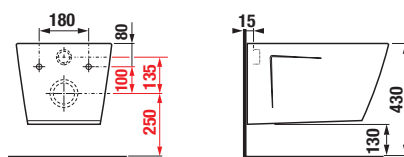

Správné nastavení vypouštěcího ventilu v podomítkovém modulu je splachovací množství 4,5/3l.

DOPORUČUJEME KOMBINOVAT S

STRANA 139

NOVINKA