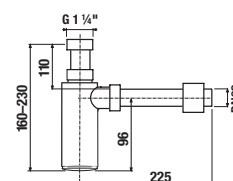

Číslo výrobku	Popis výrobku	Cena
H3742F07160001	umyvadlový sifon Mio Style G 5/4" × DN32, ABS, černý matný	652 Kč