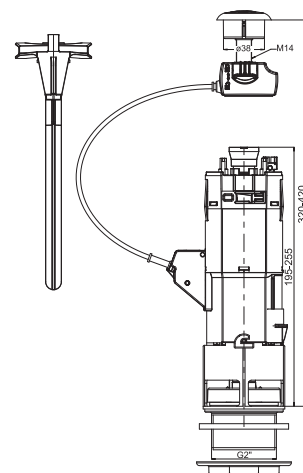

Číslo výrobku	Popis výrobku	Cena
VS93606C810000	Duální vypouštěcí ventil INEO pro keramické nádrčky, s technologií dvojitého splachování (9/4,5 nebo 6/3 litrů), flexibilní kabelové ovládání splachování, objem splachování plynule nastavitelný mezi 9 a 6 litry, resp. 4,5 a 3 litry, variabilní montážní výška 320 až 420 mm, tlačítko zapuštěné ve víku nebo namontované na víku, vhodné pro průměry otvorů 18 a 38 mm. Součást balení: vypouštěcí ventil, chromované tlačítko s rozetou, upevňovací sada pro připevnění splachovací nádrčky k WC mise.	939 Kč