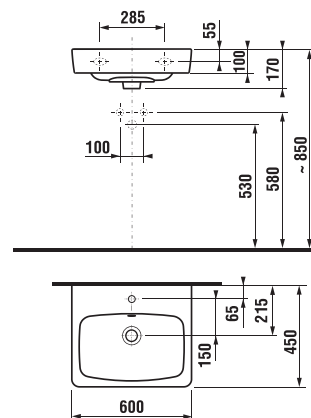

UMYVADLA / SÉRIE LYRA PLUS /

UMYVADLO LYRA PLUS 60 CM

Číslo výrobku	Popis výrobku	yyy: 104	Cena bílá
H8103820001041	umyvadlo 60 cm	x	1 575 Kč

Objednat zvlášť:	Cena
H3747100040001 umyvadlový sifon Mio 3/4"–32 mm, chrom, mosaz	999 Kč
H3917100040001 umyvadlová výpust Click-clack 3/4", pro umyvadla s přeřadem, chrom	492 Kč
H3742F07160001 umyvadlový sifon Mio Style G3/4" × DN32, ABS, černý matný	652 Kč
H3702F97161031 umyvadlová výpust Click-Clack 3/4", pro umyvadla s přeřadem, černá matná	511 Kč
H8903490000001 instalační sada pro umyvadla	58 Kč

SKŘÍŇKA POD UMYVADLO LYRA PLUS VIVA 60 CM

Číslo výrobku	Popis výrobku	barva bílá/ čelo poleštěný lak
H40J3844023001	skříňka se 2 zásuvkami pro umyvadlo 60 cm H810382	4 746 Kč

UMYVADLO LYRA PLUS 80 CM

Číslo výrobku	Popis výrobku	yyy: 104	Cena bílá
H8103860001041	umyvadlo 80 cm	x	3 891 Kč

Objednat zvlášť:	Cena
H3747100040001 umyvadlový sifon Mio 3/4"–32 mm, chrom, mosaz	999 Kč
H3917100040001 umyvadlová výpust Click-clack 3/4", pro umyvadla s přeřadem, chrom	492 Kč
H3742F07160001 umyvadlový sifon Mio Style G3/4" × DN32, ABS, černý matný	652 Kč
H3702F97161031 umyvadlová výpust Click-Clack 3/4", pro umyvadla s přeřadem, černá matná	511 Kč
H8903490000001 instalační sada pro umyvadla	58 Kč

SKŘÍŇKA POD UMYVADLO LYRA PLUS VIVA 80 CM

Číslo výrobku	Popis výrobku	barva bílá/ čelo poleštěný lak
H40J3864023001	skříňka se 2 zásuvkami pro umyvadlo 80 cm H810386	4 964 Kč

PROJEKTOVÉ
A OSTATNÍ VÝROBKY

INSTALATÉRSKÝ
PROGRAM