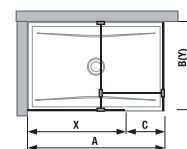

Číslo výrobku	Rozměry skel (mm)			Rozměry vaničky (mm)		Rozměr vstupu (mm)
	X	Y	V	A	B	C
H268423	684	784	2 000	1 200/1300	800	516/616
H268424	684	884	2 000	1 200/1300	900	516/616
H268425	784	784	2 000	1 400	800	516
H268426	784	884	2 000	1 400	900	516