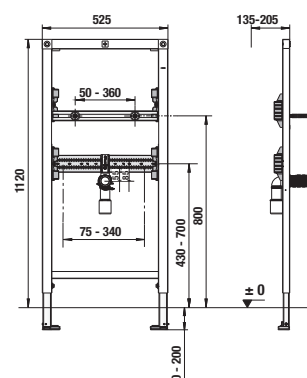

Číslo výrobku	Popis výrobku	Cena
H8956590000001	Podomítkový modul PRO UMYVADLO - určený pro předstěnovou montáž nebo montáž do zdi suchým procesem - plynule nastavitelné nohy, výškově nastavitelné od 0 do 200 mm - výška modulu - robustní konstrukce, nosnost 150 kg - gumová redukce odpadního kolena DN 50 na 40 - součástí je sada pro upevnění - výškově nastavitelný	2 121 Kč