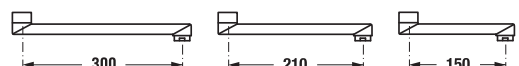

Číslo výrobku	Popis výrobku	Cena
H3512700043101 SPECIAL line	umyvadlová nástěnná páková baterie s ramínkem 210 mm, rozteč 100 mm, chrom	1572 Kč

Objednat zvlášť:	Cena	
H3917100040001	umyvadlová výpust Click-clack 5/4", pro umyvadla s přeпадem, chrom	492 Kč

Náhradní díly:	Cena	
H3512700042001	výtokové ramínko 150 mm, chrom	323 Kč
H3952700042101	výtokové ramínko 210 mm, chrom	244 Kč
H3952700042201	výtokové ramínko 300 mm, chrom	313 Kč