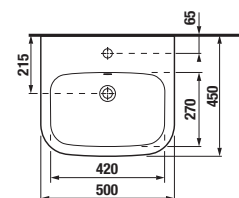

UMYVADLA / SÉRIE DEEP BY JIKA /

UMYVADLO DEEP BY JIKA 50 CM S

Číslo výrobku	Popis výrobku	yyy: 104 109 NOVINKA 134* NOVINKA 139*				Cena bílá
H810366000yyy1	umyvadlo 50 cm	x	x	x	x	1 101 Kč
WQ81956400000F1	Fayans kryt na sifon pro umyvadla H810366, H810367, H810368 (včetně instalační sady)					1 327 Kč

* Dostupné během 2. čtvrtletí 2025

Objednat zvlášť:		Cena
H3747100040001	umyvadlový sifon Mio 3/4" – 32 mm, chrom, mosaz	999 Kč
H3917100040001	umyvadlová výpust Click-clack 3/4", pro umyvadla s přepadem, chrom	492 Kč
H3742F07160001	umyvadlový sifon Mio Style G 3/4" × DN32, ABS, černý matný	652 Kč
H3702F97161031	umyvadlová výpust Click-Clack 3/4", pro umyvadla s přepadem, černá matná	511 Kč
H8903490000001	instalační sada pro umyvadla	58 Kč

UMYVADLO DEEP BY JIKA 56 CM S

Číslo výrobku	Popis výrobku	yyy: 104 109		Cena bílá
H810367000yyy1	umyvadlo 56 cm		x	1 215 Kč
H810367000yyy1	umyvadlo 56 cm	x		1 215 Kč
WQ81956400000F1	Fayans kryt na sifon pro umyvadla H810366, H810367, H810368 (včetně instalační sady)			1 327 Kč

Objednat zvlášť:		Cena
H3747100040001	umyvadlový sifon Mio 3/4" – 32 mm, chrom, mosaz	999 Kč
H3917100040001	umyvadlová výpust Click-clack 3/4", pro umyvadla s přepadem, chrom	492 Kč
H3742F07160001	umyvadlový sifon Mio Style G 3/4" × DN32, ABS, černý matný	652 Kč
H3702F97161031	umyvadlová výpust Click-Clack 3/4", pro umyvadla s přepadem, černá matná	511 Kč
H8903490000001	instalační sada pro umyvadla	58 Kč

PROJEKTOVÉ
A OSTATNÍ VÝROBKY

INSTALATÉRSKÝ
PROGRAM