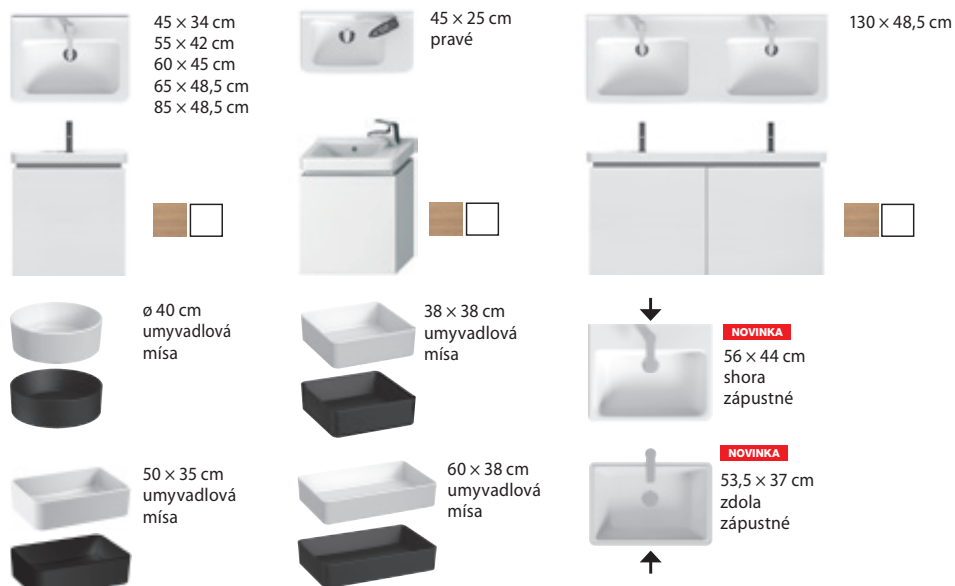

PŘEHLED / UMYVADLA A SKŘÍŇKY POD UMYVADLA / PODLE SÉRIÍ /

CUBITO PURE