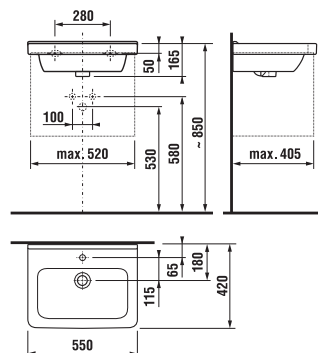

MAGIC **FIX** JIKA • perla