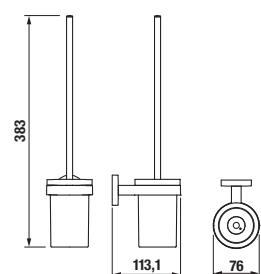

Číslo výrobku	Popis výrobku	Cena
H3842F17160001	WC souprava nástěnná včetně kartáče a skleněné misky, matné sklo/černá matná	846 Kč