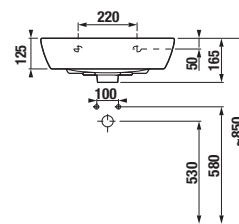

UMYVADLA / SÉRIE DEEP BY JIKA /

UMYVADLO DEEP BY JIKA 50 CM S

Číslo výrobku	Popis výrobku	yyy: 104 109 NOVINKA 134* NOVINKA 139*				Cena bílá
H810366000yyy1	umyvadlo 50 cm	x	x	x	x	1 101 Kč
WQ81956400000F1	Fayans kryt na sifon pro umyvadla H810366, H810367, H810368 (včetně instalační sady)					1 327 Kč

* Dostupné během 2. čtvrtletí 2025

Objednat zvlášť:		Cena
H3747100040001	umyvadlový sifon Mio 3/4" – 32 mm, chrom, mosaz	999 Kč
H3917100040001	umyvadlová výpust Click-clack 3/4", pro umyvadla s přepadem, chrom	492 Kč
H3742F07160001	umyvadlový sifon Mio Style G 3/4" × DN32, ABS, černý matný	652 Kč
H3702F97161031	umyvadlová výpust Click-Clack 3/4", pro umyvadla s přepadem, černá matná	511 Kč
H8903490000001	instalační sada pro umyvadla	58 Kč

UMYVADLO DEEP BY JIKA 56 CM S

Číslo výrobku	Popis výrobku	yyy: 104 109		Cena bílá
H810367000yyy1	umyvadlo 56 cm		x	1 215 Kč
H810367000yyy1	umyvadlo 56 cm	x		1 215 Kč
WQ81956400000F1	Fayans kryt na sifon pro umyvadla H810366, H810367, H810368 (včetně instalační sady)			1 327 Kč

Objednat zvlášť:		Cena
H3747100040001	umyvadlový sifon Mio 3/4" – 32 mm, chrom, mosaz	999 Kč
H3917100040001	umyvadlová výpust Click-clack 3/4", pro umyvadla s přepadem, chrom	492 Kč
H3742F07160001	umyvadlový sifon Mio Style G 3/4" × DN32, ABS, černý matný	652 Kč
H3702F97161031	umyvadlová výpust Click-Clack 3/4", pro umyvadla s přepadem, černá matná	511 Kč
H8903490000001	instalační sada pro umyvadla	58 Kč

PROJEKTOVÉ
A OSTATNÍ VÝROBKY

INSTALATÉRSKÝ
PROGRAM