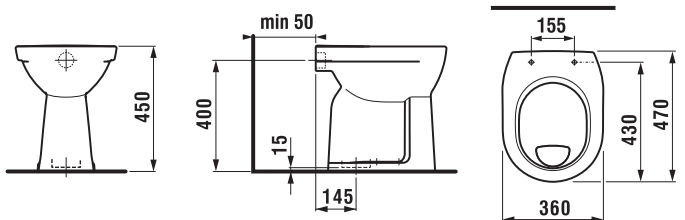

KOMBIKLOZETY, SAMOSTATNĚ STOJÍCÍ KLOZETY A BIDETY /

SAMOSTATNĚ STOJÍCÍ KLOZET S VODOROVNÝM ODPADEM LYRA PLUS

Číslo výrobku	Popis výrobku	Odpad	Cena
H8253860000001*	samostatně stojící WC, ploché splachování, vodorovný odpad, otevřený splachovací kruh	x	2 169 Kč

* Tento výrobek je kompatibilní se sedátkem Roca Multiclean (A804006001 nebo A804001001).

Objednat zvlášť:	Popis výrobku	Cena
H8929990000001	instalační sada pro klozet	24 Kč
H8929510000001	Laufen duroplastové sedátko s poklopem, ocelové úchyty	1 103 Kč

SAMOSTATNĚ STOJÍCÍ KLOZET SE SVISLÝM ODPADEM LYRA PLUS

Číslo výrobku	Popis výrobku	Odpad	Cena
H8253870000001*	samostatně stojící WC, ploché splachování, svislý odpad, otevřený splachovací kruh	x	2 169 Kč

* Tento výrobek je kompatibilní se sedátkem Roca Multiclean (A804006001 nebo A804001001).

Objednat zvlášť:	Popis výrobku	Cena
H8929990000001	instalační sada pro klozet	24 Kč
H8929510000001	Laufen duroplastové sedátko s poklopem, ocelové úchyty	1 103 Kč

SAMOSTATNĚ STOJÍCÍ BIDET LYRA PLUS

Číslo výrobku	Popis výrobku	Cena
H8323810003041	stojící bidet pro kombinaci s kombiklozety	2 207 Kč

Objednat zvlášť:	Popis výrobku	Cena
H8929990000001	instalační sada pro bidet	24 Kč

Samostatně stojící klozety doporučujeme kombinovat s nádržkou H893710/H893714, viz str. 170.