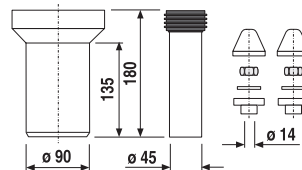

Číslo výrobku	Popis výrobku	Cena
VS58933C000000	přípojovací souprava pro závěsné WC, 180 mm, DN 90, připojení vody 45 mm, PP	343 Kč