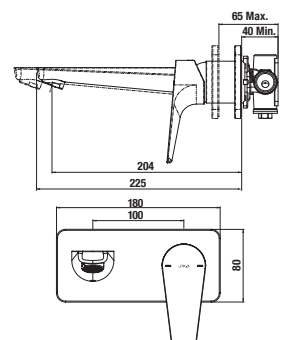

VODOVODNÍ BATERIE A SPRCHOVÉ PŘÍSLUŠENSTVÍ /

UMYVADLOVÁ BATERIE CUBITO-N S

Číslo výrobku	Popis výrobku	Cena
H3111X10041141	umyvadlová páková baterie se zátkou Click-Clack, nastavitelný proud, průtok 5 l/min, chrom	2 234 Kč
H3111X10041101	umyvadlová páková baterie bez výpusti, nastavitelný proud, průtok 5 l/min, chrom	1 752 Kč
Objednat zvlášť:		Cena
H3917100040001	umyvadlová výpust Click-clack 3/4", pro umyvadla s přepadem, chrom	492 Kč
H3747100040001	umyvadlový sifon Mio 3/4"-32 mm, chrom, mosaz	999 Kč

UMYVADLOVÁ BATERIE CUBITO-N „L“ S

Číslo výrobku	Popis výrobku	Cena
H3111X10041241	umyvadlová páková baterie „L“ se zátkou Click-Clack, nastavitelný proud, průtok 5 l/min, chrom	2 438 Kč
H3111X10041201	umyvadlová páková baterie „L“ bez výpusti, nastavitelný proud, průtok 5 l/min, chrom	1 953 Kč
Objednat zvlášť:		Cena
H3917100040001	umyvadlová výpust Click-clack 3/4", pro umyvadla s přepadem, chrom	492 Kč
H3747100040001	umyvadlový sifon Mio 3/4"-32 mm, chrom, mosaz	999 Kč

UMYVADLOVÁ BATERIE CUBITO-N „XL“ S

Číslo výrobku	Popis výrobku	Cena
H3111X80041101	umyvadlová páková baterie „XL“ pro umyvadlové mísy bez výpusti, nastavitelný proud, průtok 5 l/min, chrom	3 681 Kč
Objednat zvlášť:		Cena
H3917100040001	umyvadlová výpust Click-clack 3/4", pro umyvadla s přepadem, chrom	492 Kč
H3747100040001	umyvadlový sifon Mio 3/4"-32 mm, chrom, mosaz	999 Kč

UMYVADLOVÁ PODOMÍTKOVÁ BATERIE CUBITO-N S