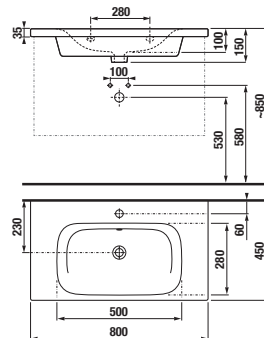

UMYVADLA / SÉRIE MIO-N /

UMYVADLO MIO-N 80 CM S

JIKA • perla **BLACK**

Číslo výrobku Popis výrobku

yyy: 104

Cena

bílá

000

černá

matná

716*

NOVINKA

H812716xxx1041 umyvadlo 80 cm** x 5 447 Kč 7 353 Kč

* Dostupné v průběhu 2. čtvrtletí 2025

**součástí balení je vyrovnávací hmota

Objednat zvlášť:

		Cena
H8903490000001	instalační sada pro umyvadla	58 Kč
H8942460000001	místošetřící sifon, rozteč rohových ventilů 200 mm, DN 40	499 Kč
H3741R00040001	umyvadlový sifon Rio G$\frac{3}{4}$" × DN32, ABS, chrom	469 Kč
H3747100040001	umyvadlový sifon Mio S$\frac{3}{4}$" – 32 mm, chrom, mosaz	999 Kč
H3917100040001	umyvadlová výpust Click-clack $\frac{3}{4}$", pro umyvadla s přepadem, chrom	492 Kč
H3742F07160001	umyvadlový sifon Mio Style G$\frac{3}{4}$" × DN32, ABS, černý matný	652 Kč
H3702F97161031	umyvadlová výpust Click-Clack $\frac{3}{4}$", pro umyvadla s přepadem, černá matná	511 Kč

SKŘÍŇKA POD UMYVADLO MIO-N 80 CM S

bílá/čelo lesklý lak

jasan

bílá/čelo lesklý lak

jasan

Číslo výrobku Popis výrobku

Barva

		bílá/čelo lesklý lak	jasan
H40J7164015001	skříňka pod umyvadlo 80×45 cm H812716, 2 zásuvky	7 932 Kč	
H40J7164013421	skříňka pod umyvadlo 80×45 cm H812716, 2 zásuvky		7 429 Kč

Objednat zvlášť:

		Cena
H4944021760001	nohy Cube k závěsným umyvadlovým skříňkám, chrom, 1 pár, 240 mm	465 Kč

Podumyvadlové skříňky kombinujte s místošetřícím sifonem Jika H8942460000001. POZOR, rozteč rohových ventilů v tomto případě musí být 200 mm.