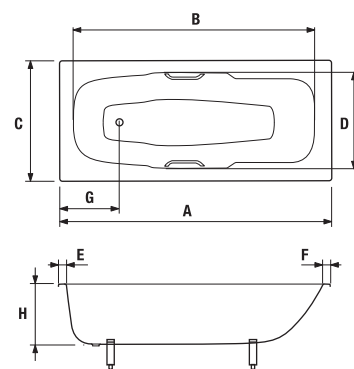

A	B	C	D	E	F	G	H
H234374	1700	1335	800	670	80	65	285	410
H234384	1800	1335	800	670	130	115	320	410

K ocelovým vanám Praga doporučujeme použít jednoduché nebo dvojdílné zástěny Nion.

Obrázky a technické nákresy vanových výpustí najdete na str. 205