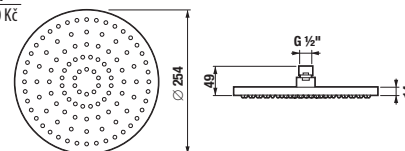

HLAVOVÁ SPRCHA MIO STYLE S

BLACK

Číslo výrobku	Popis výrobku	Cena
H3672F07162221	hlavová sprcha Ø 250 mm, průtok 15 l/min, 1 funkce, černá matná	620 Kč

SPRCHOVÉ RAMENO MIO STYLE S

BLACK

Číslo výrobku	Popis výrobku	Cena
H3662F07160051	sprchové rameno nástěnné 400 mm, černá matná	947 Kč