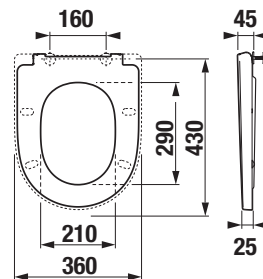

ZÁVĚSNÉ KLOZETY A BIDETY /

NOVINKA

ZÁVĚSNÝ KLOZET CUBITO STYLE VORTEX

* Dostupné v průběhu 2. čtvrtletí 2025

Číslo výrobku	Popis výrobku	Cena bílá

H820421000001* WC závěsné, oplachový kruh Vortex/rimless, hluboké splachování 4,5/3l, (včetně instalační sady pro skryté uchycení klozety)

Tento výrobek je kompatibilní se sedátkem Roca Multiclean (A80405200H, A80405200I, A80405400I a A80405450I).

Objednat zvlášť:	Popis výrobku	Cena

H8904220000631* duroplastové sedátko s poklopem Cubito Style, se zpomalovacím systémem SLOWCLOSE, odnímatelné, kovové úchyty

H8929920000001 Laufen vyrovnávací páska 314 Kč

H8926950000001 Laufen vyrovnávací sada 608 Kč

H8946140000001 Laufen vyrovnávací hmota 315 Kč

Náhradní díly:	Popis výrobku	Cena

H8994230000001* sada pro skryté uchycení závěsného klozetu Vortex/rimless H820421 a závěsného bidetu H830420 JIKA/Cubito Style, náhradní díl cena bude upřesněna

Správné nastavení vypouštěcího ventilu v podomítkovém modulu je splachovací množství 4,5/3l.

DOPORUČUJEME KOMBINOVAT S

STRANA 139

NOVINKA

DUROPLASTOVÉ SEDÁTKO S POKLOPEM CUBITO STYLE

* Dostupné v průběhu 2. čtvrtletí 2025

Číslo výrobku	Popis výrobku	Cena bílá

H8904220000631* duroplastové sedátko s poklopem Cubito Style, se zpomalovacím systémem SLOWCLOSE, odnímatelné, kovové úchyty 1 299 Kč

Náhradní díly:	Popis výrobku	Cena

H8994280000001* rychloupínací kovové úchyty pro uchycení sedátka do keramiky Cubito Style H890422, náhradní díl cena bude upřesněna

H8964220000001* patrony/panty Slowclose pro sedátko Cubito Style H890422, náhradní díl cena bude upřesněna

H8994270000001* set dorazů pro pro sedátko Cubito Style H890422, náhradní díl cena bude upřesněna

NOVINKA

ZÁVĚSNÝ BIDET CUBITO STYLE