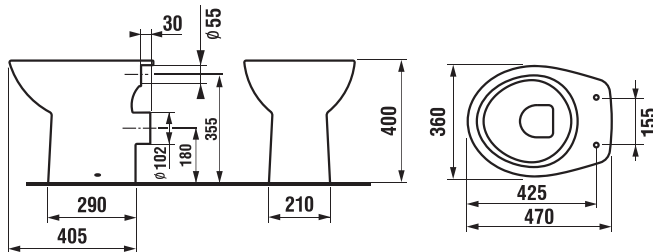

Číslo výrobku	Popis výrobku	Odpad	Cena
H8227460000001*	Samostatně stojící WC, vodorovný odpad, hluboké splachování	x	1 449 Kč

* Tento výrobek je kompatibilní se sedátkem Roca Multiclean (A804006001 nebo A804001001).

Objednat zvlášť:	Popis výrobku	Cena
H8932710000001	termoplastové sedátko s poklopem ZETA, plastové úchyty, délkově nastavitelné na 400–440 mm	353 Kč
H8929990000001	instalační sada pro klozet	24 Kč

SAMOSTATNĚ STOJÍCÍ KLOZET SE SVISLÝM ODPADEM ZETA

Číslo výrobku	Popis výrobku	Odpad	Cena
H8223970000001*	klozet Zeta se svislým odpadem, hluboké splachování	x	1 509 Kč

* Tento výrobek je kompatibilní se sedátkem Roca Multiclean (A804006001 nebo A804001001).

Objednat zvlášť:	Popis výrobku	Cena
H8929990000001	instalační sada pro klozet	24 Kč
H8932710000001	termoplastové sedátko s poklopem Zeta, plastové úchyty, délkově nastavitelné na 400–440 mm	353 Kč
H8932710000637	termoplastové sedátko s poklopem Zeta, ocelové úchyty. (POZOR: omezená délková nastavitelnost 407–425 mm).	357 Kč
H8977010000001	gumová vložka – těsnění přívodu vody	30 Kč