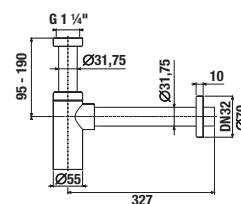

PŘÍSLUŠENSTVÍ /

UMYVADLOVÝ SIFON S

Číslo výrobku	Popis výrobku	Cena
H3747300040001	umyvadlový sifon, 5/4"-32 mm, chrom, mosaz	1 341 Kč

UMYVADLOVÝ SIFON RIO

Číslo výrobku	Popis výrobku	Cena
H3741R00040001	umyvadlový sifon Rio G 5/4" × DN32, ABS, chrom	469 Kč

SPECIAL line

UMYVADLOVÝ SIFON MIO STYLE S

BLACK

Číslo výrobku	Popis výrobku	Cena
H3742F07160001	umyvadlový sifon Mio Style G 5/4" × DN32, ABS, černý matný	652 Kč

UMYVADLOVÁ VÝPUST MIO S

Číslo výrobku	Popis výrobku	Cena
H3917100040001	umyvadlová výpusť Click-clack 5/4", pro umyvadla s přepadem, chrom	492 Kč

UMYVADLOVÁ VÝPUST MIO STYLE S

BLACK

Číslo výrobku	Popis výrobku	Cena
H3702F97161031	umyvadlová výpusť Click-Clack 5/4", pro umyvadla s přepadem, černá matná	511 Kč