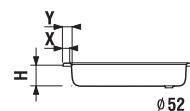

Antislip
Speciální povrchová úprava Antislip zabraňuje uklouznutí ve vaničce.