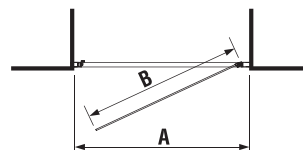

SPRCHOVÉ STĚNY, KOUTY, DVEŘE A VANIČKY /

SPRCHOVÉ DVEŘE NION JEDNOKŘÍDLÉ S

Sprchové dveře pivoťové jednokřídlé 800, 900, 1 000 mm, levé/pravé, stříbrný lesklý profil, 6mm transparentní sklo nebo sklo s dekorem arctic a úpravou JIKA perla GLASS, madla chrom.

Číslo výrobku	Rozměr (mm)	Výška (mm)	Tloušťka (mm)	Varianta provedení skla	Cena
H2542N10026681	800	1950	6	transparentní	6 440 Kč
H2542N20026681	900	1950	6	transparentní	6 783 Kč
H2542N30026681	1000	1950	6	transparentní	7 062 Kč
H2542N10026661	800	1950	6	arctic	6 509 Kč
H2542N20026661	900	1950	6	arctic	6 860 Kč
H2542N30026661	1000	1950	6	arctic	7 163 Kč

šarže 668 – transparentní sklo
šarže 666 – arctic decor

Číslo výrobku	Rozměrové možnosti (mm) do niky		Rozměr (mm) B
	A min	A max	
H2542N1	765	795	672
H2542N2	865	895	772
H2542N3	965	995	872

SPRCHOVÉ DVEŘE NION DVOUKŘÍDLÉ S

Sprchové dveře pivoťové dvoukřídlé 800 a 900, levé/pravé, stříbrný lesklý profil, 6mm transparentní sklo nebo sklo s dekorem arctic a úpravou JIKA perla GLASS, madla chrom.

Číslo výrobku	Rozměr (mm)	Výška (mm)	Tloušťka (mm)	Varianta provedení skla	Cena
H2562N10006681	800	1950	6	transparentní	7 581 Kč
H2562N20006681	900	1950	6	transparentní	7 920 Kč
H2562N10006661	800	1950	6	arctic	7 649 Kč
H2562N20006661	900	1950	6	arctic	7 997 Kč

šarže 668 – transparentní sklo
šarže 666 – arctic decor

Číslo výrobku	Rozměrové možnosti (mm) do niky		Rozměr (mm) D	Rozměr (mm) C
	A min	A max		
H2562N1	765	795	600	328
H2562N2	865	895	700	378

SPRCHOVÁ PEVNÁ STĚNA NION S

Pevná stěna 800, 900 a 1000 mm, stříbrný lesklý profil, 6mm transparentní sklo nebo sklo s dekorem arctic a úpravou JIKA perla GLASS, madla chrom