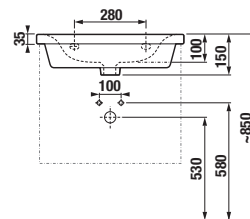

Objednat zvlášť:		Cena
H8903490000001	instalační sada pro umyvadla	58 Kč
H8942460000001	místošetrící sifon, rozteč rohových ventilů 200 mm, DN 40	499 Kč
H3741R00040001	umyvadlový sifon Rio 5/4" × DN32, ABS, chrom	469 Kč
H3747100040001	umyvadlový sifon Mio 5/4"–32 mm, chrom, mosaz	999 Kč
H3917100040001	umyvadlová výpust Click-clack 5/4", pro umyvadla s přepadem, chrom	492 Kč
H3742F07160001	umyvadlový sifon Mio Style 5/4" × DN32, ABS, černý matný	652 Kč
H3702F97161031	umyvadlová výpust Click-Clack 5/4", pro umyvadla s přepadem, černá matná	511 Kč