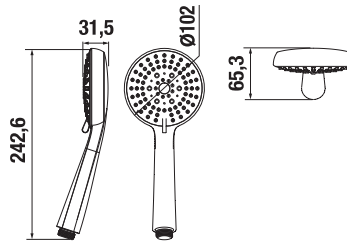

VODOVODNÍ BATERIE A SPRCHOVÉ PŘÍSLUŠENSTVÍ /

DOPORUČUJEME SPRCHOVÉ SADY RIO

Číslo výrobku	Popis výrobku	Cena
H3651R00043611 SPECIAL line	sprchová sada (ruční sprcha $\varnothing$ 100mm, 3 funkce, držák ruční sprchy, sprchová hadice 1,7 m, kovová)	948 Kč

Číslo výrobku	Popis výrobku	Cena
H3651R00043731 SPECIAL line	sprchová sada (ruční sprcha $\varnothing$ 100mm, 3 funkce, sprchová tyč, sprchová hadice 1,7 m kovová)	1 371 Kč

Objednat zvlášť:	Cena	
H3641X00048111	mýdelník pro sprchovou tyč H3641X00043101, chrom	262 Kč

UMYVADLOVÝ SIFON RIO

Číslo výrobku	Popis výrobku	Cena
H3741R00040001 SPECIAL line	umyvadlový sifon Rio G$\frac{3}{4}$" $\times$ DN32, ABS, chrom	469 Kč

UMYVADLOVÝ SIFON MIO STYLE S

Číslo výrobku	Popis výrobku	Cena
H3742F07160001	umyvadlový sifon Mio Style G$\frac{3}{4}$" $\times$ DN32, ABS, černý matný	652 Kč

BIDETOVACÍ SADA RIO

Kombinujte s podomítkovou baterií.

Číslo výrobku	Popis výrobku	Cena
H3651R00041121 SPECIAL line	bidetovací sada (ruční sprška se stop ventilem, kovová sprchová hadice 1,2 m, držák ruční sprchy pevný)	602 Kč