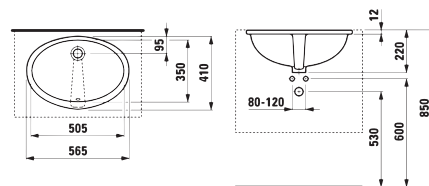

Číslo výrobku	Popis výrobku	Cena bílá
H8112910000201	zdola zápusné umyvadlo Lipsy, 56,5 cm (bez loga, cenový segment PROFILINE)	3 611 Kč