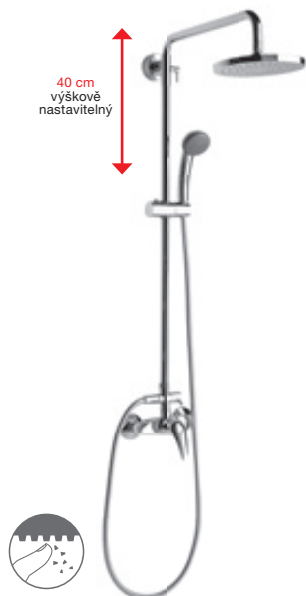

VODOVODNÍ BATERIE A SPRCHOVÉ PŘÍSLUŠENSTVÍ /

TELESKOPICKÝ SPRCHOVÝ SLOUP S NÁSTĚNNOU BATERIÍ LYRA

Číslo výrobku	Popis výrobku	Cena
H3352770040001	teleskopický sprchový sloup s nástěnnou baterií s přepínačem, posuvným držákem s výškovým nastavením 40 cm, cena bez sprchového příslušenství	4 036 Kč

Objednat zvlášť:	Cena
H3677100040411	Mio hlavová sprcha, 1 funkce, sprchovací část šedivý plast 788 Kč
H3677100040421	Mio hlavová sprcha, 1 funkce, sprchovací část chrom 1 124 Kč
H3611R00040011	ruční sprcha, 1 funkce, chrom 292 Kč
H3611R20043311	ruční sprcha, Ø 80 mm, 3 funkce 309 Kč
H3611R20041511	ruční sprcha, Ø 100 mm, 1 funkce 372 Kč
H3611R20043511	ruční sprcha, Ø 100 mm, 3 funkce 478 Kč
H3621R00042701	sprchová hadice, 1,7 m, nerez 292 Kč