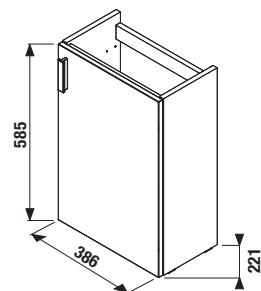

PROJEKTOVÉ
A OSTATNÍ VÝROBKY

INSTALATÉRSKÝ
PROGRAM

SKŘÍŇKY S UMÝVÁTKEM / PETIT /

SKŘÍŇKA S UMÝVÁTKEM PETIT 40 CM S

bílá/čelo pololesklý lak

jasan

šedá

PACK
1+1