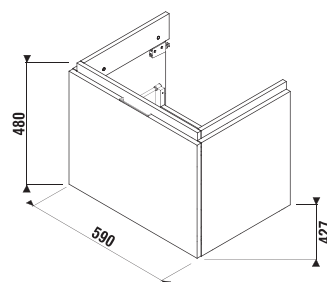

MAGIC **FIX** JIKA • perla

SKŘÍŇKA POD UMYVADLO CUBITO 60 CM S

bílá/čelo lesklý lak

dub

Číslo výrobku	Popis výrobku	Barva	
		bílá/čelo lesklý lak	dub
H40J4233015001	skříňka pod umyvadlo 60 cm H810423, 1 zásuvka	6 871 Kč	
H40J4233015191	skříňka pod umyvadlo 60 cm H810423, 1 zásuvka		5 875 Kč