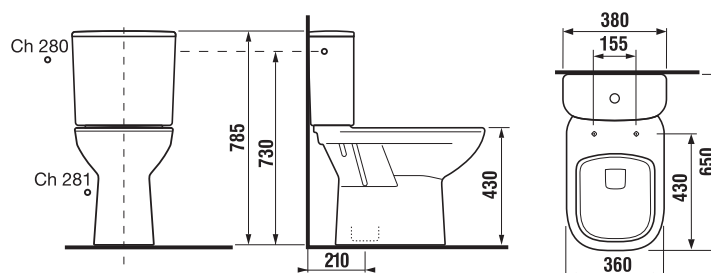

Číslo výrobku	Popis výrobku	Napouštění	Splach. mech. součásti	Odpad	Instalační sada součásti	Cena bílá
H8266170002801*	kombiklozet (včetně instalační sady)	x	x	x	x	4 676 Kč
H8266170002811*	kombiklozet (včetně instalační sady)		x	x	x	4 676 Kč

* Tento výrobek je kompatibilní se sedátkem Roca Multiclean (A804057021).

Objednat zvlášť:	Popis výrobku	Cena bílá
H8936103000631	duroplastové sedátko s poklopem Deep by Jika, odnímatelné, kovové úchyty	1 019 Kč
H8936113000631	duroplastové sedátko s poklopem Deep by Jika, odnímatelné, kovové úchyty, SLOWCLOSE	1 459 Kč