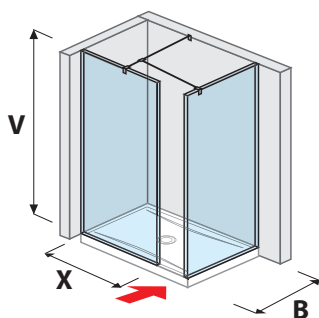

SKLENĚNÉ STĚNY/ WALK IN PURE DO ROHU S

Číslo výrobku	Popis výrobku	Cena
H2684230026681	walk in do rohu, 700 × 800 mm, s povrchovou úpravou JIKA perla GLASS, včetně dvou bočních profilů a vzpěr	13 453 Kč
H2684240026681	walk in do rohu, 700 × 900 mm, s povrchovou úpravou JIKA perla GLASS, včetně dvou bočních profilů a vzpěr	14 163 Kč
H2684250026681	walk in do rohu, 800 × 800 mm, s povrchovou úpravou JIKA perla GLASS, včetně dvou bočních profilů a vzpěr	15 579 Kč
H2684260026681	walk in do rohu, 800 × 900 mm, s povrchovou úpravou JIKA perla GLASS, včetně dvou bočních profilů a vzpěr	15 579 Kč

Číslo výrobku	Rozměry skel (mm)			Rozměry vaničky (mm)		Rozměr vstupu (mm)
	X	Y	V	A	B	C
H268423	684	784	2 000	1 200/1300	800	516/616
H268424	684	884	2 000	1 200/1300	900	516/616
H268425	784	784	2 000	1 400	800	516
H268426	784	884	2 000	1 400	900	516