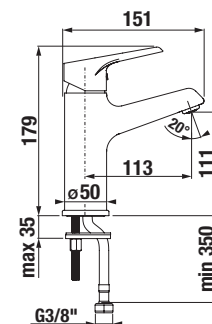

Objednat zvlášť:	Cena
H3747100040001	umyvadlový sifon Mio 3/4"–32 mm, chrom, mosaz 999 Kč
H3917100040001	umyvadlová výpust Click-clack 3/4", pro umyvadla s přepadem, chrom 492 Kč

UMYVADLOVÁ BATERIE S LÉKAŘSKOU PÁKOU CUBE S