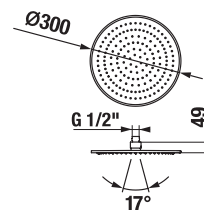

Číslo výrobku	Popis výrobku	Cena
H3671X10042301	hlavová sprcha Ø 300 mm, leštěná nerez	3 316 Kč