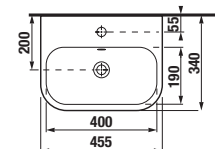

NOVINKA

UMÝVÁTKO A UMYVADLO BABY

* Dostupné v průběhu 2. čtvrtletí 2025

Číslo výrobku	Popis výrobku	139	134	Cena bílá
H810365000yyy1*	umývátko 45 cm, s otvorem pro baterii, s dětským motivem	x	x	1 031 Kč
Číslo výrobku	Popis výrobku	139	134	Cena bílá
H810366000yyy1*	umyvadlo 50 cm, s otvorem pro baterii, s dětským motivem	x	x	1 101 Kč
WQ81956400000F1	Fayans kryt na sifon pro umyvadla H810366, H810367 a H810368 (včetně instalační sady)			1 327 Kč
Objednat zvlášť:				Cena
H8903490000001	instalační sada pro umyvadla			58 Kč
H3747100040001	Mio umyvadlový sifon, 5/4" – 32 mm, chrom, mosaz			999 Kč

Doporučená výška pro instalaci dětského umyvadla je 60 cm. Přizpůsobte výšku instalovaného umyvadla věku dětí.

DĚTSKÝ KLOZET BABY

Číslo výrobku	Popis výrobku	Odpad	Cena
H8220370000001	dětský klozet Baby se svislým odpadem, ploché splachování, s instalační sadou	x	2 162 Kč
H8220360000001	dětský klozet Baby s vodorovným odpadem, ploché splachování, s instalační sadou	x	2 162 Kč
Objednat zvlášť:			
H8970373000001	duroplastové sedátko Baby bez poklopu, plastové úchyty, bílá		995 Kč
H8970373230001	duroplastové sedátko Baby, zelená, bez poklopu, plastové úchyty		995 Kč
H8970373240001	duroplastové sedátko Baby, růžová, bez poklopu, plastové úchyty		995 Kč

PROJEKTOVÉ
A OSTATNÍ VÝROBKY

INSTALATÉRSKÝ
PROGRAM