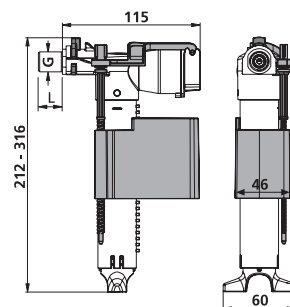

Číslo výrobku	Popis výrobku	Cena
VS25001C000000	univerzální napouštěcí ventil, G 3/4" L = 30 mm, rychlé napouštění 3,6 l/min při tlaku 0,5 bar, rychlé uzavírání, extrémně tichý, pouze 13 dB(A) snadná instalace a údržba, mosazná přípojka, nastavitelné množství splachovací vody řízené plynule proměnným plovákem, pro univerzální použití v plastových, keramických a podomítkových nádržkách	243 Kč