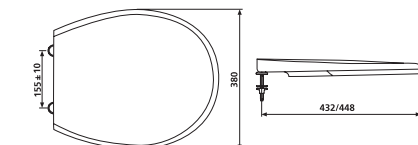

Číslo výrobku	Popis výrobku	Cena
VS56024C010000	WC sedátko termoplastové, s plastovými panty	482 Kč