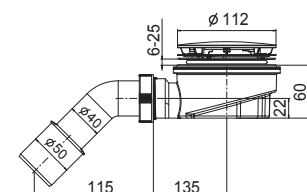

INSTALATÉRSKÝ PROGRAM / PRODUKTY /

AUTOMATICKÁ VANOVÁ VÝPUST S PŘEPADEM

BLACK

Číslo výrobku
VS35327C560000

Popis výrobku
vanová automatická výpust s přeпадem a napouštěním,
sifon $\varnothing$ 40/50 mm, L = 610 mm, zátka ventilu v matně
černé barvě

Cena
2 106 Kč

AUTOMATICKÁ VANOVÁ VÝPUST S PŘEPADEM

Číslo výrobku
VS35327C000000

Popis výrobku
vanová automatická výpust s přeпадem a napouštěním,
sifon $\varnothing$ 40/50 mm, L = 610 mm, zátka ventilu v chromu

Cena
2 026 Kč

SPRCHOVÝ SIFON

BLACK

Číslo výrobku
VS34051C560000

Popis výrobku
sprchový sifon, montážní výška 80 mm, 135 stupňový
vývod odpadu $\varnothing$ 40/50 mm, s matně černým krytem,
vyjímatelná sifonová vložka, pro sprchové vaničky
s průměrem odtoku 90 mm, průtok 36 l/min

Cena
687 Kč

SPRCHOVÝ SIFON

Číslo výrobku
VS34051C000000

Popis výrobku
sprchový sifon, montážní výška 80 mm, 135 stupňový
vývod odpadu $\varnothing$ 40/50 mm, s chromovaným krytem,
vyjímatelná sifonová vložka, pro sprchové vaničky
s průměrem odtoku 90 mm, průtok 36 l/min

Cena
366 Kč

NOVINKA

SPRCHOVÝ SIFON

Číslo výrobku
VS34057C810000
SPECIAL line

Popis výrobku
sifon pro sprchové vaničky pro sprchové vaničky
 $\varnothing$ 90mm, extra plochý montážní výška 60 mm,
135° vývod odpadu, $\varnothing$ 40/50 mm, čistitelný, průtok
27 l/min, chrom

Cena
772 Kč