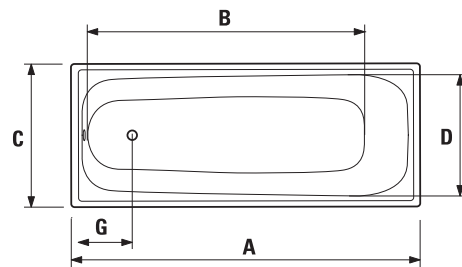

A	B	C	D	E	F	G	H
H234020	1200	805	700	570	70	65	285	375
H234030	1300	905	700	570	70	65	285	375
H234040	1400	1005	700	570	70	65	285	375
H234050	1500	1105	700	570	70	65	285	375
H234060	1600	1205	700	570	70	65	285	375
H234070	1700	1305	700	570	70	65	285	375

Ocelové vany Riga není možné kombinovat se zástěnami Nion.

Obrázky a technické nákresy vanových výpustí najdete na str. 205

OCELOVÁ VANA RIGA MINI

Takto barevně označené plochy nedoporučujeme pro umístění vanového výtoku nebo výtoku vanové baterie.

Takto označené plochy jsou vhodné pro umístění vanového výtoku nebo výtoku vanové baterie.

E = šířka okraje vany

Číslo výrobku	Popis výrobku	Objem	Cena
H2340000000001 SPECIAL line	sedací vana mini obdelníková, 1 050 × 700 mm, ocel	120 l	3 968 Kč

Objednat zvlášť:	Cena	
H2940000000001	kovové nohy pro Riga mini	699 Kč
H2948150040001	automatická vanová výpust včetně vanového sifonu 40/50 mm, délka 550 mm, plastové tělo přepadu	1 041 Kč
H2948160040001	automatická vanová výpust včetně vanového sifonu 40/50 mm, délka 550 mm, mosazné tělo přepadu	1 517 Kč
H2948170040001	automatická vanová výpust s napouštěním včetně vanového sifonu 40/50 mm, délka 550 mm, plastové tělo přepadu	2 837 Kč
H2948180040001	automatická vanová výpust s napouštěním včetně vanového sifonu 40/50 mm, délka 550 mm, mosazné tělo přepadu	3 358 Kč
VS35333C565000	vanový odpad s přepadem, sifon DN 40/50, L=610 mm, černá matná	857 Kč
VS35333C005000	vanový odpad s přepadem, sifon DN 40/50, L=610 mm, chrom	825 Kč
VS35327C560000	vanová automatická výpust s přepadem a napouštěním, sifon DN 40/50, L=610 mm, černá matná	2 106 Kč
VS35327C000000	vanová automatická výpust s přepadem a napouštěním, sifon DN 40/50, L=610 mm, chrom	2 026 Kč