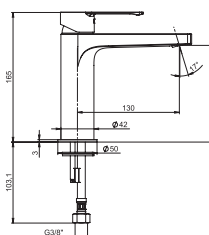

Číslo výrobku	Popis výrobku	Cena
H3114210041241	umyvadlová páková baterie „L“ s výpustí Click-Clack, nastavitelný proud, průtok 5 l/min, chrom	2 438 Kč
H3114210041201	umyvadlová páková baterie „L“ bez výpusti, nastavitelný proud, průtok 5 l/min, chrom	1 953 Kč

Objednat zvlášť:	Cena	
H3917100040001	umyvadlová výpust Click-clack 3/4", pro umyvadla s přepadem, chrom	492 Kč
H3747100040001	umyvadlový sifon Mio 3/4"-32 mm, chrom, mosaz	999 Kč

UMYVADLOVÁ BATERIE PURE „XL“ S