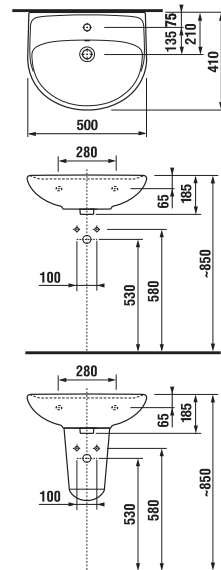

UMYVADLA / SÉRIE LYRA PLUS /

UMYVADLO LYRA PLUS 50 CM

MAGIC **FIX**

Číslo výrobku	Popis výrobku	yyy: 104 109		Cena bílá
H814381000yyy1	umyvadlo 50 cm	x	x	1 289 Kč
H8193910000001	kryt na sifon s instalační sadou (č. výr.: H8900130000001) použitelný jen s umyvadly 50, 55, 60, 65 cm			1 257 Kč

Objednat zvlášť:			Cena
H3747100040001	umyvadlový sifon Mio 3/4"–32 mm, chrom, mosaz		999 Kč
H3917100040001	umyvadlová výpust Click-clack 3/4", pro umyvadla s přepadem, chrom		492 Kč
H3742F07160001	umyvadlový sifon Mio Style G3/4" × DN32, ABS, černý matný		652 Kč
H3702F97161031	umyvadlová výpust Click-Clack 3/4", pro umyvadla s přepadem, černá matná		511 Kč
H8903490000001	instalační sada pro umyvadla		58 Kč

UMYVADLO LYRA PLUS 55 CM

MAGIC **FIX**

Číslo výrobku	Popis výrobku	yyy: 104 109		Cena bílá
H814382000yyy1	umyvadlo 55 cm	x	x	1 342 Kč
H8193910000001	kryt na sifon s instalační sadou (č. výr.: H8900130000001) použitelný jen s umyvadly 50, 55, 60, 65 cm			1 257 Kč

Objednat zvlášť:			Cena
H3747100040001	umyvadlový sifon Mio 3/4"–32 mm, chrom, mosaz		999 Kč
H3917100040001	umyvadlová výpust Click-clack 3/4", pro umyvadla s přepadem, chrom		492 Kč
H3742F07160001	umyvadlový sifon Mio Style G3/4" × DN32, ABS, černý matný		652 Kč
H3702F97161031	umyvadlová výpust Click-Clack 3/4", pro umyvadla s přepadem, černá matná		511 Kč
H8903490000001	instalační sada pro umyvadla		58 Kč

Číslo výrobku	Popis výrobku	yyy: 104 109		Cena bílá
H814382000yyy1	umyvadlo 55 cm	x	x	1 342 Kč
H814383000yyy1	umyvadlo 60 cm	x	x	1 411 Kč
H814384000yyy1	umyvadlo 65 cm	x	x	1 503 Kč
H8199500000209	sloup			1 057 Kč