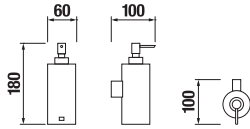

HÁČEK NA RUČNÍKY **GENERIC** S

Číslo výrobku	Popis výrobku	Cena
H3813D30040001	háček na ručníky	123 Kč

DRÁTĚNÝ DRŽÁK 20 CM **GENERIC** S

Číslo výrobku	Popis výrobku	Cena
H3853D30041001	drátěný držák 20 cm, chrom	727 Kč