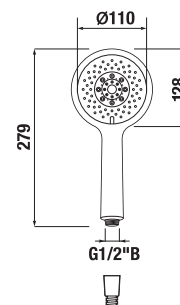

Číslo výrobku	Popis výrobku	Cena
H3611X20044711	ruční sprcha Ø 130mm, 4 funkce	712 Kč