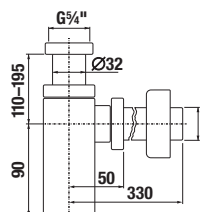

Číslo výrobku	Popis výrobku	Cena
H3747300040001	umyvadlový sifon, 3/4"-32 mm, chrom, mosaz	1 341 Kč