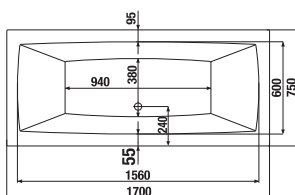

VANY A VANOVÉ ZÁSTĚNY /

AKRYLÁTOVÁ VANA CUBITO

Číslo výrobku	Popis výrobku	Objem	Cena bílá
H2254200000001	vana obdelníková, 1 800 × 800 mm, akrylát, odpad uprostřed, včetně nohou	235 l	10 821 Kč
H2264200000001	vana obdelníková, 1 700 × 750 mm, akrylát, odpad uprostřed, včetně nohou	190 l	9 288 Kč

Objednat zvlášť:		Cena
H2948150040001	automatická vanová výpust včetně vanového sifonu 40/50 mm, délka 55 cm, plastové tělo přepadu	1 041 Kč
H2948160040001	automatická vanová výpust včetně vanového sifonu 40/50 mm, délka 55 cm, mosazné tělo přepadu	1 517 Kč
H2948170040001	automatická vanová výpust s napouštěním včetně vanového sifonu 40/50 mm, délka 55 cm, plastové tělo přepadu	2 837 Kč
H2948180040001	automatická vanová výpust s napouštěním včetně vanového sifonu 40/50 mm, délka 55 cm, mosazné tělo přepadu	3 358 Kč
VS35333C56S000	vanový odpad s přepadem, sifon DN 40/50, L=610 mm, černá matná	857 Kč
VS35333C00S000	vanový odpad s přepadem, sifon DN 40/50, L=610 mm, chrom	825 Kč
VS35327C560000	vanová automatická výpust s přepadem a napouštěním, sifon DN 40/50, L=610 mm, černá matná	2 106 Kč
VS35327C000000	vanová automatická výpust s přepadem a napouštěním, sifon DN 40/50, L=610 mm, chrom	2 026 Kč

Obrázky a technické nákresy vanových výpustí najdete na str. 205

AKRYLÁTOVÁ VANA CUBITO

Číslo výrobku	Popis výrobku	Objem	Cena bílá
H2204200000001	vana obdelníková, 1 600 × 700 mm, akrylát, bez podpěr	172 l	6 154 Kč
H2214200000001	vana obdelníková, 1 600 × 750 mm, akrylát, bez podpěr	201 l	6 410 Kč
H2244200000001	vana obdelníková, 1 700 × 700 mm, akrylát, bez podpěr	186 l	6 650 Kč
H2224200000001	vana obdelníková, 1 700 × 750 mm, akrylát, bez podpěr	206 l	7 192 Kč
H2234200000001	vana obdelníková, 1 800 × 800 mm, akrylát, bez podpěr	265 l	7 535 Kč