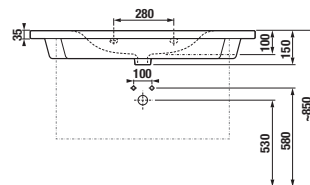

Objednat zvlášť:

		Cena
H8903490000001	instalační sada pro umyvadla	58 Kč
H8942460000001	místošetrčí sifon, rozteč rohových ventilů 200 mm, DN 40	499 Kč
H3741R00040001	umyvadlový sifon Rio G$\frac{3}{4}$" × DN32, ABS, chrom	469 Kč
H3747100040001	umyvadlový sifon Mio S$\frac{3}{4}$"-32 mm, chrom, mosaz	999 Kč
H3917100040001	umyvadlová výpust Click-clack $\frac{3}{4}$", pro umyvadla s přepadem, chrom	492 Kč
H3742F07160001	umyvadlový sifon Mio Style G$\frac{3}{4}$" × DN32, ABS, černý matný	652 Kč
H3702F97161031	umyvadlová výpust Click-Clack $\frac{3}{4}$", pro umyvadla s přepadem, černá matná	511 Kč