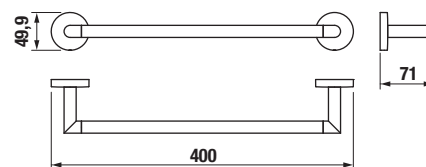

KOUPELNOVÉ DOPLŇKY /

HÁČEK NA RUČNÍKY MIO STYLE S

Číslo výrobku	Popis výrobku	Cena
H3812F30040001	háček na ručníky, chrom	211 Kč

ZÁVĚSNÁ TYČ NA RUČNÍKY 40 CM MIO STYLE S

Číslo výrobku	Popis výrobku	Cena
H3812F10040001	závěsná tyč na ručníky 40 cm, chrom	501 Kč