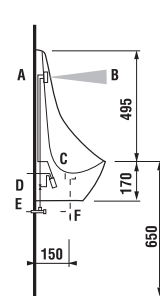

A - snímácí hlavice s tryskou
B - zóna snímání
C - ovládací elektronika
D - elektromagnetický ventil
E - rohový ventil s filtrem
F - sifon