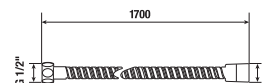

SPRCHOVÁ TYČ MIO STYLE S

BLACK

Číslo výrobku	Popis výrobku	Cena
H3642F07163101	sprchová tyč 800 mm, černá matná	1 323 Kč

SPRCHOVÁ HADICE MIO STYLE S

BLACK

Číslo výrobku	Popis výrobku	Cena
H3622F07161301	sprchová hadice 1,7 m, PVC, černá matná	551 Kč