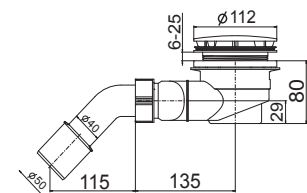

INSTALATÉRSKÝ PROGRAM / PRODUKTY /

AUTOMATICKÁ VANOVÁ VÝPUST S PŘEPADEM

BLACK

Číslo výrobku
VS35327C560000

Popis výrobku
vanová automatická výpust s přeпадem a napouštěním,
sifon $\varnothing$ 40/50 mm, L = 610 mm, zátka ventilu v matně
černé barvě

Cena
2 106 Kč

AUTOMATICKÁ VANOVÁ VÝPUST S PŘEPADEM

Číslo výrobku
VS35327C000000

Popis výrobku
vanová automatická výpust s přeпадem a napouštěním,
sifon $\varnothing$ 40/50 mm, L = 610 mm, zátka ventilu v chromu

Cena
2 026 Kč

SPRCHOVÝ SIFON

BLACK

Číslo výrobku
VS34051C560000

Popis výrobku
sprchový sifon, montážní výška 80 mm, 135 stupňový
vývod odpadu $\varnothing$ 40/50 mm, s matně černým krytem,
vyjímatelná sifonová vložka, pro sprchové vaničky
s průměrem odtoku 90 mm, průtok 36 l/min

Cena
687 Kč

SPRCHOVÝ SIFON

Číslo výrobku
VS34051C000000

Popis výrobku
sprchový sifon, montážní výška 80 mm, 135 stupňový
vývod odpadu $\varnothing$ 40/50 mm, s chromovaným krytem,
vyjímatelná sifonová vložka, pro sprchové vaničky
s průměrem odtoku 90 mm, průtok 36 l/min

Cena
366 Kč

NOVINKA

SPRCHOVÝ SIFON

Číslo výrobku
VS34057C810000
SPECIAL line

Popis výrobku
sifon pro sprchové vaničky pro sprchové vaničky
 $\varnothing$ 90mm, extra plochý montážní výška 60 mm,
135° vývod odpadu, $\varnothing$ 40/50 mm, čistitelný, průtok
27 l/min, chrom

Cena
772 Kč