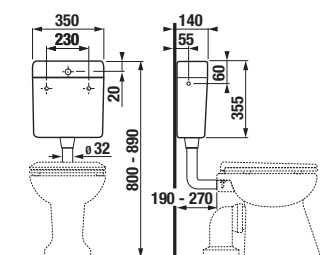

NÁDRŽKA PRO SAMOSTATNĚ STOJÍCÍ WC

Číslo výrobku	Popis výrobku	Cena
H893714 0000001	plastová nádrž pro samostatně stojící klozety, boční přívod vody 3/8", Start-Stop splachování, včetně kolena pro přívod vody	938 Kč