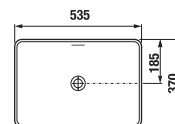

PROJEKTOVÉ VÝROBKY /

DŘEZ S PŘEPADEM

Číslo výrobku	Popis výrobku	Cena
VS60007C010099	dřez s přepadem, z bílého plastu odolného proti nárazu, teplotě a povětrnostním vlivům, objem cca 33 l, kompletní s přepadem, odpadním ventilem G 1 1/2", sítkem, zátkou s řetízkiem, instalační sadou se skrytými upevňovacími konzolami a antracitovou poličkou	2 917 Kč
VS60007CB60099	dřez s přepadem, z plastu barvy granitu, odolného proti nárazu, teplotě a povětrnostním vlivům, objem cca 33 l, kompletní s přepadem, odpadním ventilem G 1 1/2", sítkem, zátkou s řetízkiem, instalační sadou se skrytými upevňovacími konzolami a antracitovou poličkou	2 941 Kč

ZDOLA ZÁPUSTNÉ UMYVADLO LIPSY

Číslo výrobku	Popis výrobku	Cena bílá
H8112910000201	zdola zápusné umyvadlo Lipsy, 56,5 cm (bez loga, cenový segment PROFILINE)	3 611 Kč

NOVINKA

SHORA ZÁPUSTNÉ UMYVADLO CUBITO S

Číslo výrobku	Popis výrobku	Cena bílá
H818963xxx1301*	shora zápusné umyvadlo 56 cm, 1 otvor pro baterii	2 440 Kč

JIKA • perla

* Dostupné během 2. čtvrtletí 2025

NOVINKA

ZDOLA ZÁPUSTNÉ UMYVADLO CUBITO S

Číslo výrobku	Popis výrobku	Cena bílá
H816422xxx1091*	zdola zápusné umyvadlo 53,5 cm, s přepadem (umyvadlová výpust s keramickou krytkou je součástí dodávky)	1 799 Kč

Náhradní díl:	Cena
H8983640000001* Umyvadlová zátka s keramickou krytkou, pro zdola zápusné umyvadlo s přepadem H816422	555 Kč

JIKA • perla

* Dostupné během 3. čtvrtletí 2025

SHORA ZÁPUSTNÉ UMYVADLO IBON

Číslo výrobku	Popis výrobku	Cena bílá
H8130100001041	shora zápusné umyvadlo 52 cm	1 986 Kč
H8130110001041	shora zápusné umyvadlo 56 cm	2 090 Kč