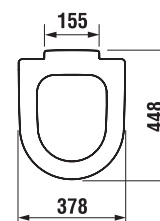

Číslo výrobku	Popis výrobku	Cena bílá
H8927113000001	duroplastové sedátko s poklopem Mio, rychloupínací úchyty	1 802 Kč