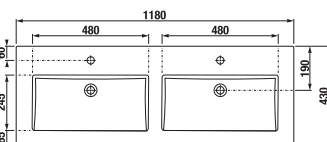

SKŘÍŇKY S UMYVADLY / CUBE /

SKŘÍŇKA S TENKÝM UMYVADLEM CUBE 120 CM S

bílá/čelo pololesklý lak

jasan

antracit mat

Číslo výrobku	Popis výrobku	Barva	
		jasan	antracit mat
H4536611763001	skříňka s 4 dveřmi včetně dvojumyvadla 120 × 43 cm	bílá/čelo pololesklý lak	11 544 Kč
H4536611765141	skříňka s 4 dveřmi včetně dvojumyvadla 120 × 43 cm		12 157 Kč
H4536611763521	skříňka s 4 dveřmi včetně dvojumyvadla 120 × 43 cm		12 157 Kč