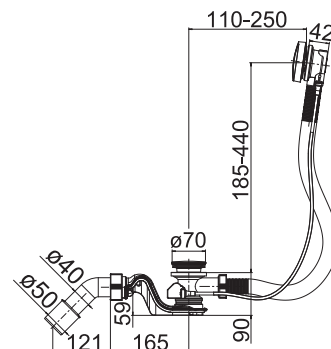

Číslo výrobku	Popis výrobku	Cena
VS35333C00S000	vanový odpad s přepadem, ovládací kabel 650 mm, kompaktní montážní výška 90 mm, Ø 40/50 mm, ovládací jednotka s ochranou proti přetočení a zátka ventilu v chromu	825 Kč