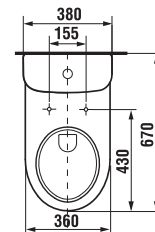

KOMBIKLOZETY, SAMOSTATNĚ STOJÍCÍ KLOZETY A BIDETY /

SEDÁTKO S POKLOPEM DEEP BY JIKA S

SLOWCLOSE
SLOWCLOSE
SLOWCLOSE

Číslo výrobku	Popis výrobku	Cena bílá
H8936103000631	duroplastové sedátko s poklopem Deep by Jika, odnímatelné, kovové úchyty	1 019 Kč
H8936113000631	duroplastové sedátko s poklopem Deep by Jika, odnímatelné, kovové úchyty, SLOWCLOSE	1 459 Kč
Náhradní díly:	Popis výrobku	Cena
H891612000631	rychloupínací kovové úchyty pro uchycení sedátka do keramiky Deep by Jika H893610/H893611	266 Kč
H8914250000001	doseady pro sedátko a poklop H893610/H893611	98 Kč

KOMBIKLOZET SE ZVÝŠENOU VÝŠKOU 48 CM DEEP BY JIKA S

48 cm

SLOWCLOSE
SLOWCLOSE
SLOWCLOSE

Číslo výrobku	Popis výrobku	Napouštění	Splach. mech. součástí	Odpad	Instalační sada součástí	Cena bílá
H8236160000001*	zvýšená WC mísa 48 cm			x	x	4 767 Kč
H8236170000001	zvýšená WC mísa 48 cm				x	4 767 Kč
H8276120002411	WC nádrž	x	x			3 239 Kč
H8276130002421	WC nádrž		x	x		3 239 Kč

* Tento výrobek je kompatibilní se sedátkem Roca Multiclean (A80405200H, A804052001, A804054001 nebo A804054501).

Objednat zvlášť:	Cena bílá	
H8932813000631	duroplastové sedátko s poklopem Deep by Jika, ocelové úchyty	1 202 Kč
H8932813000001	duroplastové sedátko s poklopem Deep by Jika, plastové úchyty	964 Kč
H8932823000001	duroplastové sedátko bez poklopu, plastové úchyty	652 Kč
H8932823000631	duroplastové sedátko bez poklopu, ocelové úchyty, jen v bílé barvě	721 Kč
H8932843000001	duroplastové sedátko s poklopem Deep by Jika, se zpomalovacím mechanismem SLOWCLOSE, kovové úchyty	2 118 Kč