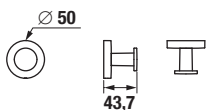

KOUPELNOVÉ DOPLŇKY /

HÁČEK NA RUČNÍKY MIO STYLE S

Číslo výrobku	Popis výrobku	Cena
H3812F30040001	háček na ručníky, chrom	211 Kč

ZÁVĚSNÁ TYČ NA RUČNÍKY 40 CM MIO STYLE S

Číslo výrobku	Popis výrobku	Cena
H3812F10040001	závěsná tyč na ručníky 40 cm, chrom	501 Kč