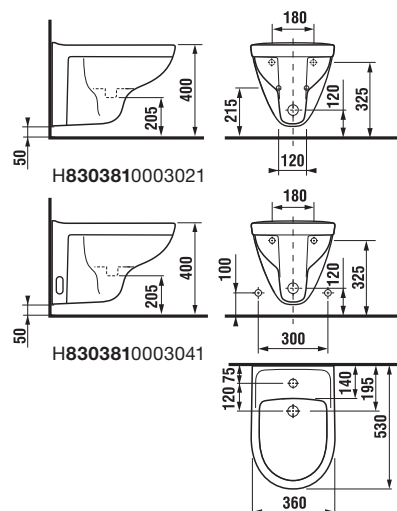

ZÁVĚSNÉ KLOZETY A BIDETY /

ZÁVĚSNÝ BIDET LYRA PLUS

Číslo výrobku	Popis výrobku	Cena
H 83038 1 000 304 1	závěsný bidet s otvory	2 540 Kč
H 83038 1 000 302 1	závěsný bidet bez bočních otvorů pro přívod vody	2 540 Kč

Objednat zvlášť:	Cena	
H 89034 9 000 890 1	instalační sada s bílými krytkami	73 Kč
H 89034 9 000 891 1	instalační sada s chromovanými krytkami	115 Kč
H 89299 2 000 000 1	Laufen vyrovnávací páska	314 Kč
H 89269 5 000 000 1	Laufen vyrovnávací sada	608 Kč
H 89461 4 000 000 1	Laufen vyrovnávací hmota	315 Kč

DOPORUČUJEME
KOMBINOVAT S

STRANA 139

ZÁVĚSNÝ KLOZET PROFIL S PLOCHÝM SPLACHOVÁNÍM

Číslo výrobku	Popis výrobku	Cena
H 82022 8 000 000 1	závěsný klozet, ploché splachování	2 732 Kč

Objednat zvlášť:	Cena	
H 89327 1 000 000 1	termoplastové sedátko s poklopem Zeta, plastové úchyty, délkově nastavitelné na 400-440 mm	353 Kč
H 89337 0 300 000 1	duroplastové sedátko s poklopem Dino, plastové úchyty	838 Kč
H 89337 0 300 063 1	duroplastové sedátko s poklopem Dino, kovové úchyty	1 008 Kč
H 89327 4 000 000 1	duroplastové sedátko s poklopem Zeta, plastové úchyty, délkově nastavitelné	586 Kč
H 89327 6 000 000 1	duroplastové sedátko s poklopem Zeta, se zpomalovacím mechanismem SLOWCLOSE, plastové úchyty	1 065 Kč
H 89299 2 000 000 1	Laufen vyrovnávací páska	314 Kč
H 89269 5 000 000 1	Laufen vyrovnávací sada	608 Kč
H 89461 4 000 000 1	Laufen vyrovnávací hmota	315 Kč

DOPORUČUJEME
KOMBINOVAT S

STRANA 139

DUROPLASTOVÉ SEDÁTKO S POKLOPEM DINO

Číslo výrobku	Popis výrobku	Cena
H 89337 0 300 000 1	duroplastové sedátko s poklopem Dino, plastové úchyty	838 Kč
H 89337 0 300 063 1	duroplastové sedátko s poklopem Dino, kovové úchyty	1 008 Kč

TERMOPLASTOVÉ, DUROPLASTOVÉ SEDÁTKO S POKLOPEM ZETA