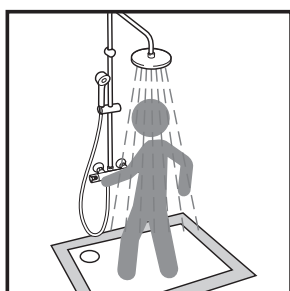

VÝHODY A ÚDRŽBA / VODOVODNÍCH BATERIÍ /

Produkty nabízené společností Laufen CZ jsou opatřeny všemi potřebnými certifikáty k uvedení nejen na českém, ale i na dalších světových trzích. Osvědčení podle ISO 9001 garantuje nejvyšší stupeň v dosažení trvalé kvality výrobků i veškeré činnosti společnosti Laufen CZ, s. r. o., na evropských i světových trzích. Certifikace společnosti dle ISO 14001 je zase důkazem, že Laufen CZ důsledně uplatňuje procesy, které jsou šetrné vůči životnímu prostředí.

ÚDRŽBA BATERIÍ