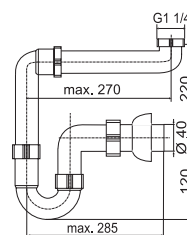

NOVINKA

PROSTOROVĚ ÚSPORNÝ UMYVADLOVÝ SIFON

Číslo výrobku	Popis výrobku	Cena
VS31090C00S000 SPECIAL line	prostorově úsporný sifon pro umyvadlo, G 1 1/4" × 40 mm, plast	149 Kč

WC SEDÁTKO TERMOPLASTOVÉ

Číslo výrobku	Popis výrobku	Cena
VS56025C010000	WC sedátko termoplastové, s nastavitelnými panty z nerezové oceli, s rychloupínáním	526 Kč