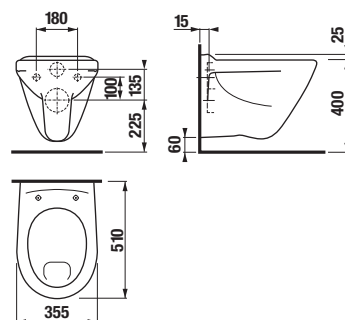

**DOPORUČUJEME
KOMBINOVAT S**

STRANA 139

Bezbariérová koupelna Deep by Jika má kromě tvarovaného umyvadla, sklápěcího zrcadla a modelů Universum v nabídce kombiklozet s vodorovným nebo svislým odpadem, a také závěsný klozet s prodlouženou délkou na 70 cm a garantovanou nosností 400 kg.