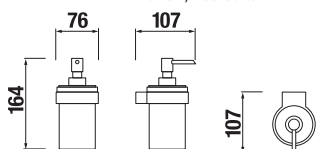

Číslo výrobku	Popis výrobku	Cena
H3833B20041001	držák se skleněným dávkovačem tekutého mýdla, obsah 203 ml, chrom, matné sklo	758 Kč