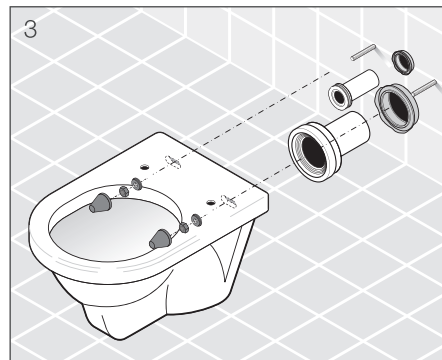

ZÁVĚSNÉ KLOZETY A BIDETY /

Keramické výrobky musí být instalovány pomocí **vyrovnávací hmoty** nebo **vyrovnávací sady**.

Revoluční proměnou klozetové mísy udělala Jika další krok k nesmrtnosti. **Mio rimless**, tedy klozet bez oplachového kruhu, je vskutku technologickým zázrakem, který splňuje všechny náročné hygienické požadavky současnosti. Zabraňuje usazování nečistot a nebezpečných bakterií na špatně přístupných místech a otvírá cestu k bezpracnému udržování čisté toalety. A navíc: Design je jedinečný!

- **H892992000001** Vyrovnávací páska Laufen pro instalaci keramických výrobků
- **H894614000001** Vyrovnávací hmota Laufen pro instalaci keramických výrobků
- **H892695000001** Vyrovnávací sada Laufen pro instalaci keramických výrobků

GARANCE JE UZNÁNA POUZE PŘI MONTÁŽI PROVÁDĚNÉ PŘESNĚ DLE MONTÁŽNÍHO NÁVODU A DLE PLATNÝCH PŘEDPISŮ.

Instalujte pomocí vyrovnávací hmoty H894614000001:

* Tekuté mýdlo

** Vyrovnávací hmotu naneste ve vrstvě v tloušťce 5 –10 mm.

Instalujte pomocí vyrovnávací pásky H892992000001 a vyrovnávací sady H892695000001:

Video k instalaci najdete na www.youtube.com

PROJEKTOVÉ
A OSTATNÍ VÝROBKY

INSTALAČNÍ
PROGRAM