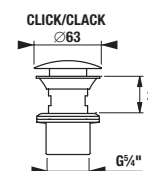

PROJEKTOVÉ
A OSTATNÍ VÝROBKY

INSTALATÉRSKÝ
PROGRAM