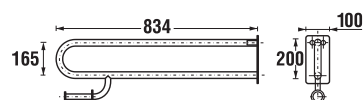

Číslo výrobku

Číslo výrobku	Popis výrobku	Cena
H3897160030001	madlo toaletní, sklopné, s držákem toal. papíru, nerez	7 255 Kč