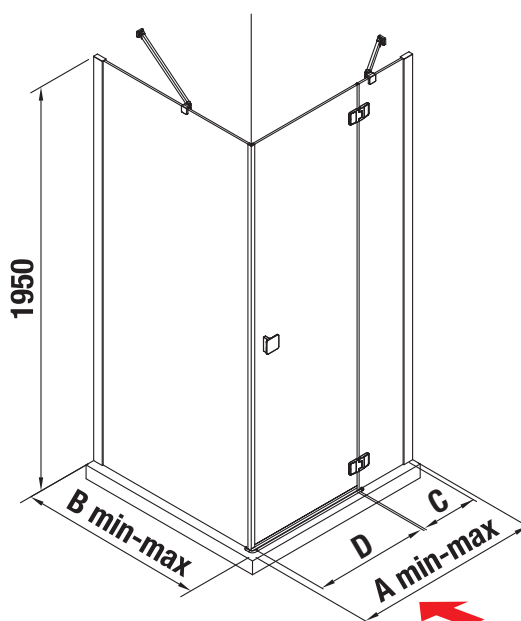

Sprchové dveře pravé