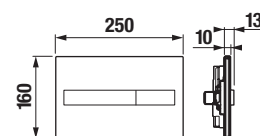

ROCA TLAČÍTKO PL7

Číslo výrobku	Popis výrobku	Cena
A890088206	tlačítko PL7 Dual Flush, barva černá matná	1 737 Kč
A890088207	tlačítko PL7 Dual Flush, barva bílá matná	1 737 Kč
A890088308	tlačítko PL7 Dual Flush, barva černá lesklá	2 433 Kč
A890088309	tlačítko PL7 Dual Flush, barva bílá lesklá	2 433 Kč