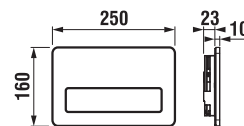

INOX ANTIVANDAL

Dvojití řešení úspory vody.

Ať se spláchne jakkoliv, šetří se stále:

- Single Flush
  vždy se spláchne stejným množstvím vody, které je možné nastavit např. na 4,5 litru pro klozety, které jsou na tento objem certifikovány.
- Dual Flush
  malé či velké spláchnutí, jak je potřeba.