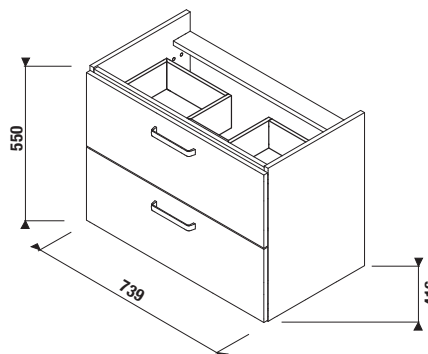

Číslo výrobku	Popis výrobku	barva bílá/ čelo poleštěný lak
H40J3864023001	skříňka se 2 zásuvkami pro umyvadlo 80 cm H810386	4 964 Kč