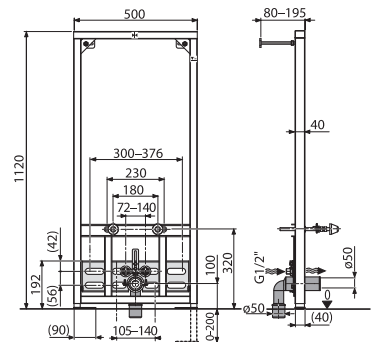

PODOMÍTKOVÉ MODULY /

PODOMÍTKOVÝ MODUL PRO BIDET

Číslo výrobku	Popis výrobku	Cena
H8966550000001	BIDET SYSTÉM pro bidet - určený pro montáž do předstěny nebo do nosných zdí suchým procesem - plynule nastavitelné nohy, výškově nastavitelné od 0 do 200 mm - výška modulu 1 120 mm - robustní konstrukce, nosnost 400 kg - součástí je kompletní sada pro upevnění	3 255 Kč

PODOMÍTKOVÝ MODUL PRO URINÁL

Číslo výrobku	Popis výrobku	Cena
H8936010000001	URINAL SYSTEM pro urinál - určený pro montáž do předstěny nebo do nosných zdí suchým procesem - plynule nastavitelné nohy, výškově nastavitelné od 0 do 200 mm - výška modulu 1320 mm - robustní konstrukce, nosnost 130 kg - odpadní koleno DN 50 - součástí je kompletní sada pro upevnění	4 991 Kč

Objednat zvlášť:	Cena
H8948280000001 automatický splachovač s infračerveným senzorem (podrobnosti str. 176)	5 247 Kč

Nastavení urinálového modulu se řídí dle rozměrů uvedených v technické nůkresu příslušného urinálu.

PODOMÍTKOVÝ MODUL PRO ZÁVĚSNOU VÝLEVKU

Číslo výrobku	Popis výrobku	Cena
H8936070000001	WASTE SINK SYSTEM pro závěsnou výleVKU Mira (H851049) - se samostatným ocelovým rámem - ukotvení na zem a do zadní stěny - tlačítko Single nebo Dual Flush nutno objednat zvlášť - pro zabudování suchým procesem - tlačítko Single nebo Dual Flush - splachovací ventil je univerzální, tlačítka lze kdykoliv v průběhu užívání zaměnit - nosnost 400 kg - následné předeZdění v rozmezí 15–75 mm - pevný rám - nastavitelnost finální výšky výleVKy - nastavitelnost finální výšky připojení přívodu vody - rohový ventil s pevnou průchodkou procházející stěnou nádrže - nový vypouštěcí ventil	5 477 Kč

Vodovodní baterie a výleVKa nejsou součástí výleVKového modulu. Nutno objednat zvlášť.

PROJEKTOVÉ
A OSTATNÍ VÝROBKY

INSTALATÉRSKÝ
PROGRAM