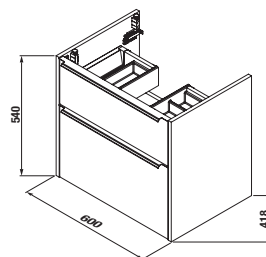

PROJEKTOVÉ
A OSTATNÍ VÝROBKY

INSTALATÉRSKÝ
PROGRAM