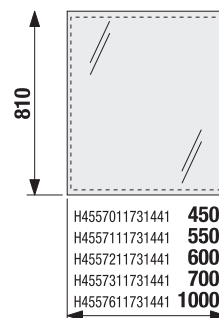

Číslo výrobku	Popis výrobku	Cena
H4557011731441	zrcadlo včetně úchytů na zeď, neotáčecí o 90°, fazeta 5 mm, s možností doplnění o světlo	45 × 81 cm 1 903 Kč
H4557111731441	zrcadlo včetně úchytů na zeď, neotáčecí o 90°, fazeta 5 mm, s možností doplnění o světlo	55 × 81 cm 1 994 Kč
H4557211731441	zrcadlo včetně úchytů na zeď, neotáčecí o 90°, fazeta 5 mm, s možností doplnění o světlo	60 × 81 cm 2 046 Kč
H4557311731441	zrcadlo včetně úchytů na zeď, neotáčecí o 90°, fazeta 5 mm, s možností doplnění o světlo	70 × 81 cm 2 177 Kč
H4557611731441	zrcadlo včetně úchytů na zeď, neotáčecí o 90°, fazeta 5 mm, s možností doplnění o světlo	100 × 81 cm 3 006 Kč