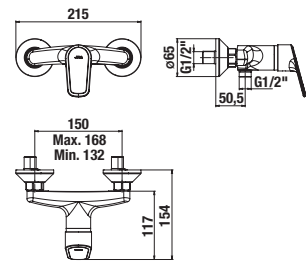

Číslo výrobku	Popis výrobku	Cena
H3312E70044001 SPECIAL line	sprchová nástěnná baterie bez sprchové sady, chrom	857 Kč