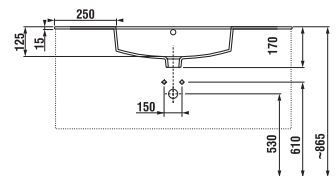

PROJEKTOVÉ
A OSTATNÍ VÝROBKY

INSTALATÉRSKÝ
PROGRAM