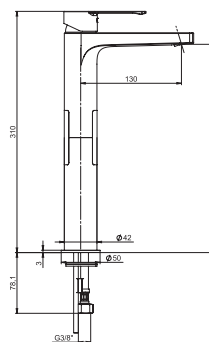

Číslo výrobku	Popis výrobku	Cena
H3114280041101	umyvadlová páková baterie „XL“ bez výpusti, nastavitelný proud, průtok 5 l/min, chrom	3 681 Kč

Objednat zvlášť:	Cena	
H3917100040001	umyvadlová výpust Click-clack 3/4", pro umyvadla s přepadem, chrom	492 Kč
H3747100040001	umyvadlový sifon Mio 3/4"-32 mm, chrom, mosaz	999 Kč