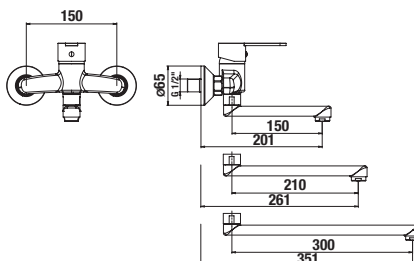

VODOVODNÍ BATERIE A SPRCHOVÉ PŘÍSLUŠENSTVÍ /

Lyra Smart

Výhody

- keramické kartuše Ø 35 mm (záruka 5 let)
- velice kvalitní chromový povrch (záruka 5 let)
- kombinovatelné se širokým sortimentem sprchového příslušenství Rio

perlátor Neoperl – průtok 5 l/min

u umyvadlových a dřezových baterií možnost volby perlátoru s různým průtokem

UMYVADLOVÁ BATERIE LYRA SMART

Číslo výrobku	Popis výrobku	Cena
H3111Z10041101 SPECIAL line	umyvadlová stojánková baterie bez výpusti, průtok 5 l/min, chrom	1 103 Kč
H3111Z10041111 SPECIAL line	umyvadlová stojánková baterie s kovovou výpustí, průtok 5 l/min, chrom	1 357 Kč

Objednat zvlášť:	Cena
H3747100040001	umyvadlový sifon Mio 3/4" – 32 mm, chrom, mosaz 999 Kč
H3917100040001	umyvadlová výpust Click-clack 3/4", pro umyvadla s přepadem, chrom 492 Kč

UMYVADLOVÁ NÁSTĚNNÁ BATERIE LYRA SMART

Číslo výrobku	Popis výrobku	Cena
H3111Z70042201 SPECIAL line	umyvadlová nástěnná baterie s raménkem 150 mm, chrom	1 322 Kč
H3111Z70042301 SPECIAL line	umyvadlová nástěnná baterie s raménkem 210 mm, chrom	1 282 Kč
H3111Z70042401 SPECIAL line	umyvadlová nástěnná baterie s raménkem 300 mm, chrom	1 318 Kč

Objednat zvlášť:	Cena
H3747100040001	umyvadlový sifon Mio 3/4" – 32 mm, chrom, mosaz 999 Kč
H3917100040001	umyvadlová výpust Click-clack 3/4", pro umyvadla s přepadem, chrom 492 Kč

DŘEZOVÁ BATERIE LYRA SMART

Číslo výrobku	Popis výrobku	Cena
H3111Z10042201 SPECIAL line	dřezová stojánková baterie s otočným výtokovým raménkem 143 mm, chrom	993 Kč

DŘEZOVÁ BATERIE LYRA SMART

Číslo výrobku	Popis výrobku	Cena
H3511Z10042301 SPECIAL line	dřezová stojánková baterie s otočným výtokovým raménkem 210 mm, chrom	993 Kč