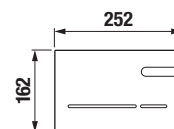

Číslo výrobku	Popis výrobku	Cena
A890102009	elektronické bílé skleněné splachovací tlačítko s bezdotykovým ovládním a barevným osvětlením	13 075 Kč