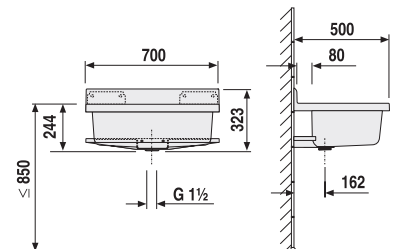

DŘEZ S PŘEPADEM

Číslo výrobku	Popis výrobku	Cena
VS60007C010099	dřez s přepadem, z bílého plastu odolného proti nárazu, teplotě a povětrnostním vlivům, objem cca 33 l, kompletní s přepadem, odpadním ventilem G 1 1/2", sítkem, zátkou s řetízkiem, instalační sadou se skrytými upevňovacími konzolami a antracitovou poličkou	2 917 Kč
VS60007CB60099	dřez s přepadem, z plastu barvy granitu, odolného proti nárazu, teplotě a povětrnostním vlivům, objem cca 33 l, kompletní s přepadem, odpadním ventilem G 1 1/2", sítkem, zátkou s řetízkiem, instalační sadou se skrytými upevňovacími konzolami a antracitovou poličkou	2 941 Kč