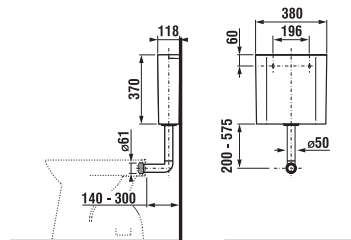

Číslo výrobku	Popis výrobku	Cena
H8937100000001	plastová nádržka pro samostatně stojící klozety, boční přívod vody 3/8", Dual Flush 3/6 l, včetně kolena	1 038 Kč
H8937110000001	plastová nádržka pro samostatně stojící klozety, boční přívod vody 3/8", s dětským motivem lučního koníka, Dual Flush 3/6 l, včetně kolena	1 038 Kč