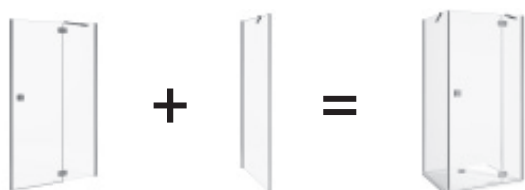

MAGIC FIX

SWITCHCLOSE
SLOWCLOSE

JIKA•perla

KOUPELNOVÁ SÉRIE CUBITO PURE /

BEZRÁMOVÉ SPRCHOVÉ KOUTY, STĚNY A DVEŘE

Bezrámové sprchové stěny a dveře Pure jsou ideální volbou do moderní koupelny. Díky čistému designu vhodně doplní interiéry v elegantním a minimalistickém stylu. Jsou vyrobeny z 8mm silného bezpečnostního skla s úpravou Jika perla GLASS, která značně usnadňuje údržbu. Bezrámové sprchové kouty lze instalovat na sprchovou vaničku nebo přímo na dlažbu.