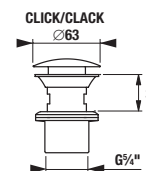

PŘÍSLUŠENSTVÍ /

UMYVADLOVÝ SIFON S

Číslo výrobku	Popis výrobku	Cena
H3747100040001	umyvadlový sifon Mio 3/4"-32 mm, chrom, mosaz	999 Kč

UMYVADLOVÝ SIFON S

Číslo výrobku	Popis výrobku	Cena
H3747300040001	umyvadlový sifon, 3/4"-32 mm, chrom, mosaz	1 341 Kč

UMYVADLOVÝ SIFON RIO

Číslo výrobku	Popis výrobku	Cena
H3741R00040001	umyvadlový sifon Rio G 3/4" × DN32, ABS, chrom	469 Kč

SPECIAL line

UMYVADLOVÝ SIFON MIO STYLE S

Číslo výrobku	Popis výrobku	Cena
H3742F07160001	umyvadlový sifon Mio Style G 3/4" × DN32, ABS, černý matný	652 Kč

BLACK

UMYVADLOVÁ VÝPUST MIO S

Číslo výrobku	Popis výrobku	Cena
H3917100040001	umyvadlová výpust Click-clack 3/4", pro umyvadla s přeřadem, chrom	492 Kč

UMYVADLOVÁ VÝPUST MIO STYLE S

Číslo výrobku	Popis výrobku	Cena
H3702F97161031	umyvadlová výpust Click-Clack 3/4", pro umyvadla s přeřadem, černá matná	511 Kč

BLACK

POLICE POD UMYVADLO TIGO S

Číslo výrobku	Popis výrobku	Barva police	Cena
H46J2101005001	police pod umyvadlo 65 cm, vč. 2 konzol	bílá	1 101 Kč
H46J2111005001	police pod umyvadlo 80 cm, vč. 3 konzol		1 241 Kč
H46J2121005001	police pod umyvadlo 100 cm, vč. 3 konzol		1 405 Kč

Police pod umyvadlo jsou podpírány skrytými konzolami, které jsou součástí balení.