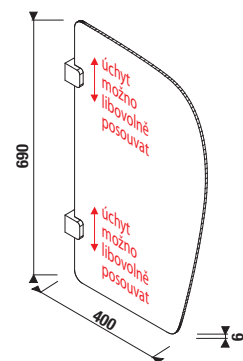

Číslo výrobku	Popis výrobku	Bílá	Tmavě šedá	Cena
H44J6010000001	urinálová dělicí stěna SPLIT, včetně nerezových úchytů, materiál kompaktní deska (lisovaný laminát)	x		3 095 Kč
H44J6010003011	urinálová dělicí stěna SPLIT, včetně nerezových úchytů, materiál kompaktní deska (lisovaný laminát)		x	3 095 Kč