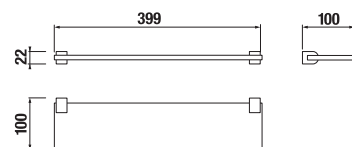

Číslo výrobku	Popis výrobku	Cena
H3853B10040001	skleněná polička 40 cm včetně držáků, chrom, matné sklo	471 Kč