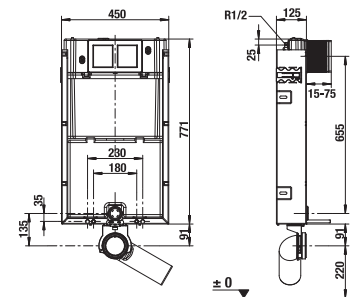

PODOMÍTKOVÉ MODULY / S MONTÁŽNÍ HLOUBKOU OD 14 CM /

BASIC TANK SYSTEM PRO SAMOSTATNĚ STOJÍCÍ KLOZETY

Číslo výrobku	Popis výrobku	Cena
H895650000001	BASIC TANK SYSTEM pro samostatně stojící klozety - k namontování na zeď s nutností přežednění, - rám vhodný pro samostatně stojící klozety - nádržka je izolovaná proti orosení - jednoduché připevnění na zeď - tichý chod napouštěcího ventilu - tlačítka lze v průběhu užívání vyměňovat - možnosti splachování 2/4 l, 3/4,5 l a 3/6 l - izolované koleno k zabránění rosení modulu a vodních cest	2 103 Kč

Nejlevnější a zároveň nejjednodušší modul k namontování na zeď pod značkou Jika, pro samostatně stojící klozety

Poznámka: tovární nastavení splachování podomítkového modulu je 3/6 l.

BASIC WC SYSTEM PRO ZÁVĚSNÉ KLOZETY

Číslo výrobku	Popis výrobku	Cena
H8956510000001	BASIC WC SYSTEM pro závěsné klozety - k namontování na zeď s nutností obezdění, - jednoduché připevnění na zeď - nádržka je izolovaná proti orosení - tichý chod napouštěcího ventilu - tlačítka lze v průběhu užívání vyměňovat - izolované koleno k zabránění rosení modulu a vodních cest - nosnost konstrukce 400 kg - odpadní koleno DN 90/110 - možnosti splachování 2/4 l, 3/4,5 l a 3/6 l	2 870 Kč

Objednat zvlášť:	Cena
VS58913C000000 rovné odpadní připojení k WC modulu	462 Kč

Poznámka: tovární nastavení splachování podomítkového modulu je 3/6 l.

WC SYSTEM PRO ZÁVĚSNÉ KLOZETY S PŘÍPRAVOU PRO BIDETOVACÍ TOALETU