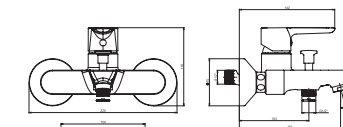

Objednat zvlášť:	Cena	
H3651X00043621	sprchová sada (ruční sprcha \varnothing 130 mm, 4 funkce, držák sprchy, sprchová hadice 1,7 m)	1 431 Kč
H3651X00043631	sprchová sada (ruční sprcha 130×130 mm, 4 funkce, držák sprchy, sprchová hadice 1,7 m)	1 431 Kč
H3651X00044721	sprchová sada (ruční sprcha \varnothing 130 mm, 4 funkce, sprchová tyč, mýdelník chrom, sprchová hadice 1,7 m)	1 970 Kč
H3651X00044731	sprchová sada (ruční sprcha 130×130 mm, 4 funkce, sprchová tyč, mýdelník chrom, sprchová hadice 1,7 m)	1 970 Kč
H3652F07163611	sprchová sada (ruční sprcha \varnothing 100 mm 3F, sprchová hadice 1,7m, držák ruční sprchy), černá matná	1 378 Kč
H3652F07163731	sprchová sada (ruční sprcha \varnothing 100 mm 3F, sprchová hadice 1,7m, sprchová tyč 800 mm), černá matná	2 275 Kč