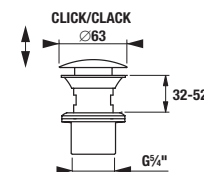

Číslo výrobku	Popis výrobku	Cena
H3702F97161031	umyvadlová výpust Click-clack 5/4", pro umyvadla s přepadem, černá matná	511 Kč