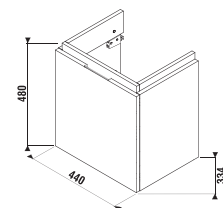

SKŘÍŇKA POD UMÝVÁTKO CUBITO 45 CM S

bílá/čelo lesklý lak

dub

Číslo výrobku	Popis výrobku	Barva	
		bílá/čelo lesklý lak	dub
H40J4213015001	skříňka pod umývátko 45×34 cm H811422, 1 zásuvka	6 256 Kč	
H40J4213015191	skříňka pod umývátko 45×34 cm H811422, 1 zásuvka		5 288 Kč