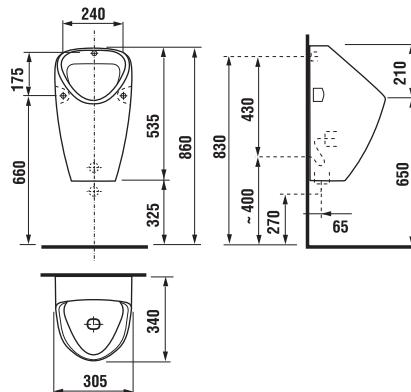

Číslo výrobku	Popis výrobku	Cena
H8430600000001	odsávací urinál Golem	4 220 Kč
Objednat zvlášť:	Popis výrobku	Cena
H8903490008901	instalační sada s bílými krytkami	73 Kč
H8903490008911	instalační sada s chromovanými krytkami	115 Kč
H8920030000001	sifon, vodorovný/svislý odpad	658 Kč
VS31410C000000	urinálový sifon 0,5-4 l, vodorovný odpad	275 Kč
H8948070000001	trubička 1/2", vnitřní přívod vody, mosaz, délka 90 mm	235 Kč
H8948080000001	gumové těsnění vnitřní	141 Kč
H8910620000001	sítko pro urinál Golem	171 Kč