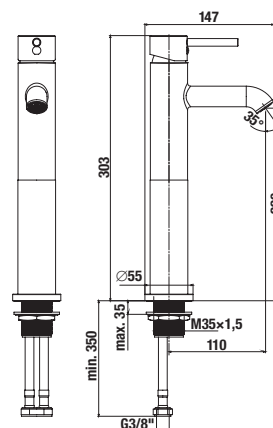

Číslo výrobku	Popis výrobku	Cena
H3112F80041201	umyvadlová stojánková baterie pro umyvadlové mísy, bez výpusti, průtok 5 l/min, chrom	1 904 Kč
H3112F80049201	umyvadlová stojánková baterie pro umyvadlové mísy, bez výpusti, Cold Start, průtok 5 l/min, chrom	1 904 Kč
H3112F87161201	umyvadlová stojánková baterie pro umyvadlové mísy, bez výpusti, černá matná	2 356 Kč
H3112F87169201	umyvadlová stojánková baterie pro umyvadlové mísy, bez výpusti, Cold Start, černá matná	2 356 Kč

Objednat zvlášť:	Cena	
H3747100040001	umyvadlový sifon Mio 3/4" – 32 mm, chrom, mosaz	999 Kč
H3917100040001	umyvadlová výpust Click-click 3/4", pro umyvadla s přepadem, chrom	492 Kč
H3742F07160001	umyvadlový sifon G 3/4" × DN32, ABS, černá matná	652 Kč
H3702F97161031	umyvadlová výpust Click-click 3/4", pro umyvadla s přepadem, černá matná	511 Kč
A5251679NB	Roca rohový ventil 1/2" × 3/8", hranatý, černý matný, 1 ks	500 Kč