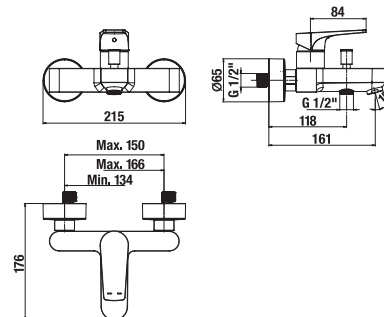

VODOVODNÍ BATERIE A SPRCHOVÉ PŘÍSLUŠENSTVÍ /

VANOVÁ BATERIE BEZ SPRCHOVÉ SADY CUBITO-N

Číslo výrobku	Popis výrobku	Cena
H3211X70044001	vanová páková baterie bez sprchové sady, chrom	2 433 Kč

Objednat zvlášť:		Cena
H3651X00043621	sprchová sada (ruční sprcha $\varnothing$ 130 mm, 4 funkce, držák sprchy, sprchová hadice 1,7 m)	1 431 Kč
H3651X00043631	sprchová sada (ruční sprcha 130x130 mm, 4 funkce, držák sprchy, sprchová hadice 1,7 m)	1 431 Kč
H3651X00044721	sprchová sada (ruční sprcha $\varnothing$ 130 mm, 4 funkce, sprchová tyč, mýdelník chrom, sprchová hadice 1,7 m)	1 970 Kč
H3651X00044731	sprchová sada (ruční sprcha 130x130 mm, 4 funkce, sprchová tyč, mýdelník chrom, sprchová hadice 1,7 m)	1 970 Kč
H3641X00048111	mýdelník pro sprchovou tyč H3641X00043101, chrom	262 Kč

Kombinovatelné se širokým sortimentem sprchového příslušenství Cubito-N a Rio.

VANOVÁ PODOMÍTKOVÁ BATERIE BEZ SPRCHOVÉ SADY CUBITO-N

Číslo výrobku	Popis výrobku	Cena
H3211X60040001	vanová-sprchová podomítková páková baterie bez sprchové sady, chrom, kompletní, včetně mosazného tělesa	2 646 Kč

Objednat zvlášť:		Cena
H3651X00043621	sprchová sada (ruční sprcha $\varnothing$ 130 mm, 4 funkce, držák sprchy, sprchová hadice 1,7 m)	1 431 Kč
H3651X00043631	sprchová sada (ruční sprcha 130x130 mm, 4 funkce, držák sprchy, sprchová hadice 1,7 m)	1 431 Kč
H3651X00044721	sprchová sada (ruční sprcha $\varnothing$ 130 mm, 4 funkce, sprchová tyč, mýdelník chrom, sprchová hadice 1,7 m)	1 970 Kč
H3651X00044731	sprchová sada (ruční sprcha 130x130 mm, 4 funkce, sprchová tyč, mýdelník chrom, sprchová hadice 1,7 m)	1 970 Kč

Kombinujte s hlavovou sprchou a sprchovým příslušenstvím Cubito-N.

BIDETOVÁ BATERIE CUBITO-N