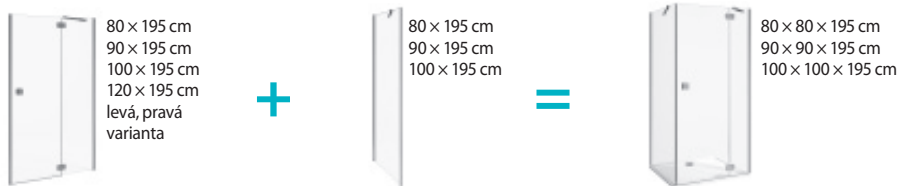

SPRCHOVÉ KOUTY BEZRÁMOVÉ