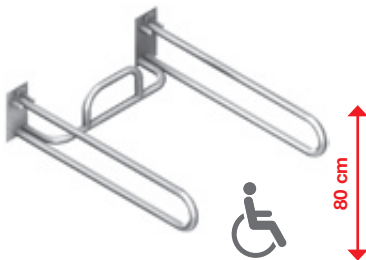

SKLOPNÁ SESTAVA

Číslo výrobku	Popis výrobku	Cena
H3897100000001	sklopná sestava pro klozet, nerez	17 491 Kč