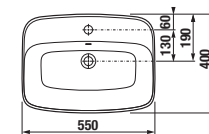

H8183820001041