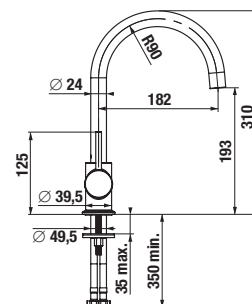

VODOVODNÍ BATERIE A SPRCHOVÉ PŘÍSLUŠENSTVÍ /

DŘEZOVÁ BATERIE MIO STYLE S

Číslo výrobku	Popis výrobku	Cena
H3512F10042611	dřezová stojánková páková baterie s otočným výtokovým ramínkem, Cold Start, chrom	1 654 Kč
H3512F17162601	dřezová stojánková páková baterie s otočným výtokovým ramínkem, Cold Start, černá matná	2 204 Kč

Objednat zvlášť:	Cena
A5251679NB Roca rohový ventil 1/2" x 3/8", hranatý, černý matný, 1 ks	500 Kč

UMYVADLOVÁ PODOMÍTKOVÁ BATERIE MIO STYLE S

Číslo výrobku	Popis výrobku	Cena
H3112F67161201	umyvadlová podomítková baterie, kompletní - mosazné těleso+vrchní prtok 8 l/min, černá matná	2 638 Kč

Objednat zvlášť:	Cena
H3742F07160001 umyvadlový sifon G 3/4" x DN32, ABS, černá matná	652 Kč
H3702F97161031 umyvadlová výpust Click-clack 3/4", pro umyvadla s předpadem, černá matná	511 Kč

SPRCHOVÁ BATERIE BEZ SPRCHOVÉ SADY MIO STYLE S

Číslo výrobku	Popis výrobku	Cena
H3312F70044001	sprchová nástěnná páková baterie bez sprchové sady, chrom	1 600 Kč
H3312F7164001	sprchová nástěnná páková baterie bez sprchové sady, černá matná	2 150 Kč