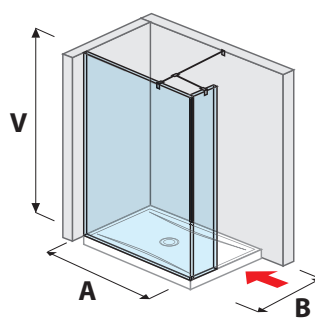

A	B	V
120 cm	80/90 cm	200 cm
130 cm	80/90 cm	200 cm
140 cm	80/90 cm	200 cm

skleněná stěna PURE boční 70, 80 cm

A	B	V
70 cm	80/90 cm	200 cm
80 cm	80/90 cm	200 cm

skleněná stěna PURE boční 90, 100, 120, 130, 140 cm

A	B	V
90 cm	90 cm	200 cm
100 cm	80 cm	200 cm
120 cm	80/90 cm	200 cm
130 cm	80/90 cm	200 cm
140 cm	80/90 cm	200 cm

skleněná stěna PURE „L“ 120 × 80 cm | 120, 140 × 90 cm

A	B	V
120 cm	80/90 cm	200 cm
140 cm	90 cm	200 cm

skleněná stěna PURE včetně krátkého skla 70, 80 cm

A	B	V
70 cm	80/90 cm	200 cm
80 cm	80/90 cm	200 cm

skleněná stěna PURE včetně krátkého skla 120, 130, 140 cm

A	B	V
120 cm	80/90 cm	200 cm
130 cm	80/90 cm	200 cm
140 cm	80/90 cm	200 cm