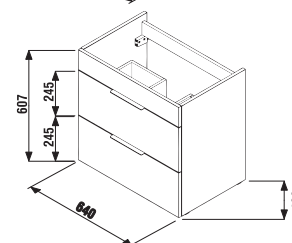

1+1 PACK
skříňka + umyvadlo
- bezpečná doprava
- úsporný prostor při dopravě
- jednoduchá manipulace