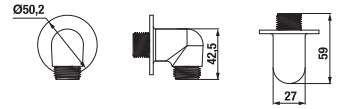

Číslo výrobku	Popis výrobku	Cena
H3631R00041501 <small>SPECIAL line</small>	připojení sprchové hadice ½"	477 Kč

SPRCHOVÁ HADICE RIO

Číslo výrobku	Popis výrobku	Cena
H3621R00042701 <small>SPECIAL line</small>	sprchová hadice, 1,7 m, nerez	292 Kč