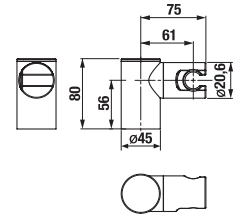

VODOVODNÍ BATERIE A SPRCHOVÉ PŘÍSLUŠENSTVÍ /

DOPORUČUJEME SPRCHOVÉ SADY RIO

Číslo výrobku	Popis výrobku	Cena
H3651R00043611 SPECIAL line	sprchová sada (ruční sprcha $\varnothing$ 100mm, 3 funkce, držák ruční sprchy, sprchová hadice 1,7 m, kovová)	948 Kč

Číslo výrobku	Popis výrobku	Cena
H3651R00043731 SPECIAL line	sprchová sada (ruční sprcha $\varnothing$ 100mm, 3 funkce, sprchová tyč, sprchová hadice 1,7 m kovová)	1 371 Kč

Objednat zvlášť:	Cena	
H3641X00048111	mýdelník pro sprchovou tyč H3641X00043101, chrom	262 Kč

UMYVADLOVÝ SIFON RIO

Číslo výrobku	Popis výrobku	Cena
H3741R00040001 SPECIAL line	umyvadlový sifon Rio G$\frac{3}{4}$" $\times$ DN32, ABS, chrom	469 Kč

UMYVADLOVÝ SIFON MIO STYLE S

Číslo výrobku	Popis výrobku	Cena
H3742F07160001	umyvadlový sifon Mio Style G$\frac{3}{4}$" $\times$ DN32, ABS, černý matný	652 Kč

BIDETOVACÍ SADA RIO

Kombinujte s podomítkovou baterií.

Číslo výrobku	Popis výrobku	Cena
H3651R00041121 SPECIAL line	bidetovací sada (ruční sprška se stop ventilem, kovová sprchová hadice 1,2 m, držák ruční sprchy pevný)	602 Kč