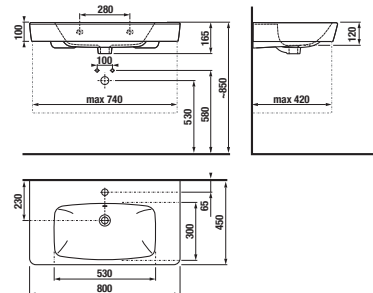

UMYVADLA / SÉRIE LYRA PLUS /

UMYVADLO LYRA PLUS 60 CM

Číslo výrobku	Popis výrobku	yyy: 104	Cena bílá
H8103820001041	umyvadlo 60 cm	x	1 575 Kč

Objednat zvlášť:	Cena
H3747100040001 umyvadlový sifon Mio 3/4"–32 mm, chrom, mosaz	999 Kč
H3917100040001 umyvadlová výpust Click-clack 3/4", pro umyvadla s přeřadem, chrom	492 Kč
H3742F07160001 umyvadlový sifon Mio Style G3/4" × DN32, ABS, černý matný	652 Kč
H3702F97161031 umyvadlová výpust Click-Clack 3/4", pro umyvadla s přeřadem, černá matná	511 Kč
H8903490000001 instalační sada pro umyvadla	58 Kč

SKŘÍŇKA POD UMYVADLO LYRA PLUS VIVA 60 CM

Číslo výrobku	Popis výrobku	barva bílá/ čelo poleštěný lak
H40J3844023001	skříňka se 2 zásuvkami pro umyvadlo 60 cm H810382	4 746 Kč

UMYVADLO LYRA PLUS 80 CM

Číslo výrobku	Popis výrobku	yyy: 104	Cena bílá
H8103860001041	umyvadlo 80 cm	x	3 891 Kč

Objednat zvlášť:	Cena
H3747100040001 umyvadlový sifon Mio 3/4"–32 mm, chrom, mosaz	999 Kč
H3917100040001 umyvadlová výpust Click-clack 3/4", pro umyvadla s přeřadem, chrom	492 Kč
H3742F07160001 umyvadlový sifon Mio Style G3/4" × DN32, ABS, černý matný	652 Kč
H3702F97161031 umyvadlová výpust Click-Clack 3/4", pro umyvadla s přeřadem, černá matná	511 Kč
H8903490000001 instalační sada pro umyvadla	58 Kč

SKŘÍŇKA POD UMYVADLO LYRA PLUS VIVA 80 CM

Číslo výrobku	Popis výrobku	barva bílá/ čelo poleštěný lak
H40J3864023001	skříňka se 2 zásuvkami pro umyvadlo 80 cm H810386	4 964 Kč

PROJEKTOVÉ
A OSTATNÍ VÝROBKY

INSTALATÉRSKÝ
PROGRAM