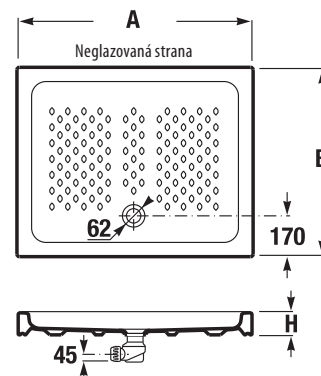

Výhody sprchové ocelové vaničky SOFIA

- výška pouze 3 cm
- kvalitní ocel Premium steel
- dostupné také v provedení Antislip