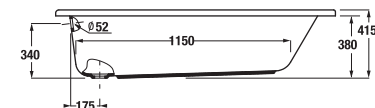

Obrázky a technické nákresy vanových výpustí najdete na str. 205

Instalační rozměry van	A	C	H	P	Q
H2298390000001	1500	700	415	540	540–610
H2308390000001	1600	700	410	600	540–610
H2288390000001	1600	750	415	600	540–610
H2318390000001	1700	700	415	600	540–610
H2328390000001	1700	750	415	600	540–610