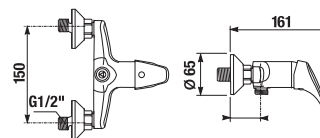

Číslo výrobku	Popis výrobku	Cena
H3311N70044001 SPECIAL line	sprchová páková baterie bez sprchové sady, rozteč 150 mm, chrom	791 Kč