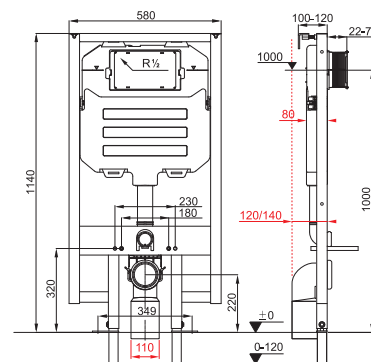

Pro použití Jika podomítkových modulů je potřeba průtočný tlak min 1bar.