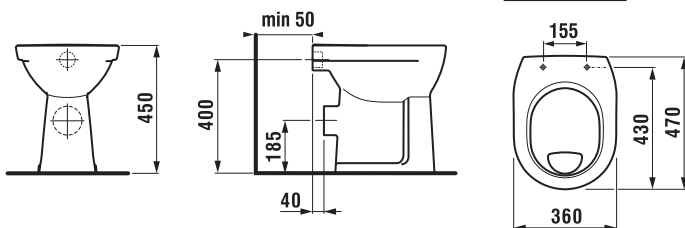

Číslo výrobku	Popis výrobku	Odpad	Cena
H8253860000001*	samostatně stojící WC, ploché splachování, vodorovný odpad, otevřený splachovací kruh	x	2 169 Kč

* Tento výrobek je kompatibilní se sedátkem Roca Multiclean (A804006001 nebo A804001001).

Objednat zvlášť:	Popis výrobku	Cena
H8929990000001	instalační sada pro klozet	24 Kč
H8929510000001	Laufen duroplastové sedátko s poklopem, ocelové úchyty	1 103 Kč