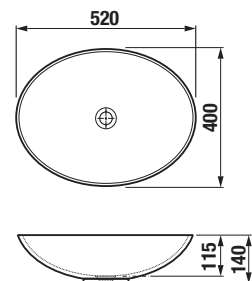

PROJEKTOVÉ
A OSTATNÍ VÝROBKY

INSTALATEŘSKÝ
PROGRAM

Číslo výrobku	Popis výrobku	Cena bílá	Cena černá matná	Cena bílá matná

H818364xxx1121*	umyvadlová mísa oválná, 520×400×140 mm, bez přepadu (umyvadlová výpust s keramickou krytkou je součástí dodávky)	1 951 Kč	2 634 Kč	2 634 Kč

Objednat zvlášť:	Cena	
H3742F07160001	umyvadlový sifon Mio Style G$\frac{3}{4}$" × DN32, ABS, černý matný	652 Kč
H3747100040001	umyvadlový sifon Mio $\frac{3}{4}$"–32 mm, chrom, mosaz	999 Kč
H3747300040001	umyvadlový sifon $\frac{3}{4}$"–32 mm, chrom, mosaz	1 341 Kč

Náhradní díly:	Cena bílá	Cena černá matná	Cena bílá matná

H898363xxx0001*	průtočná umyvadlová zátka pro umyvadlové mísy Astra bez přepadu, s keramickou krytkou	500 Kč	750 Kč	750 Kč

Vhodné k instalaci na umyvadlovou desku. Umyvadlovou desku Cubito najdete na str. 78, umyvadlovou desku Mio-N najdete na str. 63. Šablona pro výřez součástí balení umyvadla.