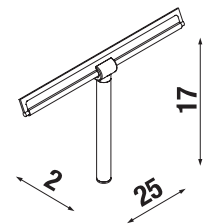

VANY A VANOVÉ ZÁSTĚNY /

VANOVÁ ZÁSTĚNA NION JEDNODÍLNÁ S

Vanová zástěna 750 mm levá/pravá, jednodílná, stříbrný lesklý profil, 6mm transparentní sklo nebo sklo s dekorem arctic s úpravou JIKA perla GLASS.

Číslo výrobku	Rozměr (mm)	Výška (mm)	Tloušťka (mm)	Varianta provedení skla	Cena
H2572N50026681	750	1500	6	transparentní	4 340 Kč
H2572N50026661	750	1500	6	arctic	4 609 Kč

šarže 668 – transparentní sklo
šarže 666 – arctic decor

Číslo výrobku	Rozměrové možnosti (mm)	
	A min	A max
H2572N5	750	760

VANOVÁ ZÁSTĚNA NION DVOUDÍLNÁ S

Vanová zástěna 1150 mm levá/pravá, dvojdílná, stříbrný lesklý profil, 6mm transparentní sklo nebo sklo s dekorem arctic a úpravou JIKA perla GLASS.

Číslo výrobku	Rozměr (mm)	Výška (mm)	Tloušťka (mm)	Varianta provedení skla	Cena
H2572N60026681	1 150	1500	6	transparentní	6 683 Kč
H2572N60026661	1 150	1500	6	arctic	6 804 Kč

šarže 668 – transparentní sklo
šarže 666 – arctic decor

Vanové zástěny Nion je možné kombinovat s vanami s rovným okrajem.

Číslo výrobku	Rozměrové možnosti (mm) do niky		Rozměr (mm) B	Rozměr (mm) C
	A min	A max		
H2572N6	1150	1160	565	545

DOPORUČUJEME

H2947110040001

Číslo výrobku	Popis výrobku	Cena
H2947110040001	stěrka na sklo s držákem na sprchový kout, chrom	686 Kč