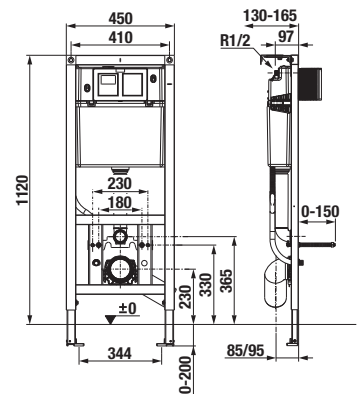

PODOMÍTKOVÉ MODULY / S MONTÁŽNÍ HLOUBKOU OD 14 CM /

BASIC TANK SYSTEM PRO SAMOSTATNĚ STOJÍCÍ KLOZETY

Číslo výrobku	Popis výrobku	Cena
H895650000001	BASIC TANK SYSTEM pro samostatně stojící klozety - k namontování na zeď s nutností přežednění, - rám vhodný pro samostatně stojící klozety - nádržka je izolovaná proti orosení - jednoduché připevnění na zeď - tichý chod napouštěcího ventilu - tlačítka lze v průběhu užívání vyměňovat - možnosti splachování 2/4 l, 3/4,5 l a 3/6 l - izolované koleno k zabránění rosení modulu a vodních cest	2 103 Kč

Nejlevnější a zároveň nejjednodušší modul k namontování na zeď pod značkou Jika, pro samostatně stojící klozety

Poznámka: tovární nastavení splachování podomítkového modulu je 3/6 l.

BASIC WC SYSTEM PRO ZÁVĚSNÉ KLOZETY

Číslo výrobku	Popis výrobku	Cena
H8956510000001	BASIC WC SYSTEM pro závěsné klozety - k namontování na zeď s nutností obezdění, - jednoduché připevnění na zeď - nádržka je izolovaná proti orosení - tichý chod napouštěcího ventilu - tlačítka lze v průběhu užívání vyměňovat - izolované koleno k zabránění rosení modulu a vodních cest - nosnost konstrukce 400 kg - odpadní koleno DN 90/110 - možnosti splachování 2/4 l, 3/4,5 l a 3/6 l	2 870 Kč

Objednat zvlášť:	Cena
VS58913C000000 rovné odpadní připojení k WC modulu	462 Kč

Poznámka: tovární nastavení splachování podomítkového modulu je 3/6 l.

WC SYSTEM PRO ZÁVĚSNÉ KLOZETY S PŘÍPRAVOU PRO BIDETOVACÍ TOALETU