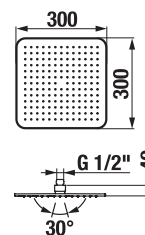

RUČNÍ SPRCHA CUBITO-N

Číslo výrobku	Popis výrobku	Cena
H3611X20044711	ruční sprcha Ø 130mm, 4 funkce	712 Kč

Číslo výrobku	Popis výrobku	Cena
H3611X30044711	ruční sprcha 130×130 mm, 4 funkce	712 Kč

DRŽÁK RUČNÍ SPRCHY CUBITO-N