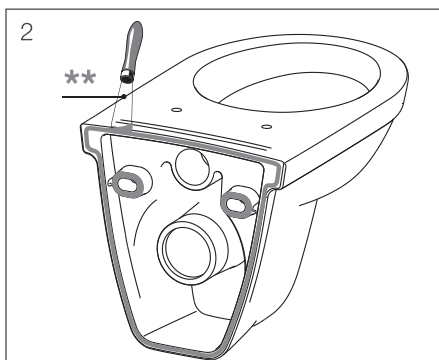

** Vyrovnávací hmotu naneste ve vrstvě v tloušťce 5 –10 mm.