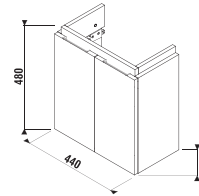

Podumyvadlové skříňky kombinujte s místošetřícím sifonem Jika H8942460000001. POZOR, rozteč rohových ventilů v tomto případě musí být 200 mm.