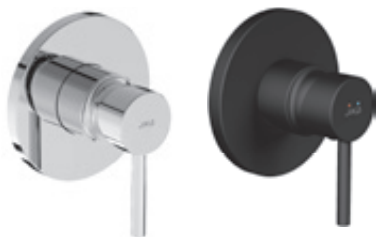

VODOVODNÍ BATERIE A SPRCHOVÉ PŘÍSLUŠENSTVÍ /

SPRCHOVÁ PODOMÍTKOVÁ BATERIE BEZ SPRCHOVÉ SADY MIO STYLE S

BLACK

Číslo výrobku	Popis výrobku	Cena
H3312F60040001	sprchová podomítková páková baterie, kompletní - mosazné těleso + vrchní sada, chrom	1 358 Kč
H3312F67160001	sprchová podomítková páková baterie, kompletní - mosazné těleso + vrchní sada, černá matná	2 008 Kč

Objednat zvlášť:	Cena	
H3651X00043621	sprchová sada (ruční sprcha $\varnothing$ 130 mm, 4 funkce, držák sprchy, sprchová hadice 1,7 m)	1 431 Kč
H3651X00043631	sprchová sada (ruční sprcha 130x130 mm, 4 funkce, držák sprchy, sprchová hadice 1,7 m)	1 431 Kč
H3651X00044721	sprchová sada (ruční sprcha $\varnothing$ 130 mm, 4 funkce, sprchová tyč, mýdelník chrom, sprchová hadice 1,7 m)	1 970 Kč
H3651X00044731	sprchová sada (ruční sprcha 130x130 mm, 4 funkce, sprchová tyč, mýdelník chrom, sprchová hadice 1,7 m)	1 970 Kč
H3652F07163611	sprchová sada (ruční sprcha $\varnothing$ 100 mm 3F, sprchová hadice 1,7m, držák ruční sprchy), černá matná	1 378 Kč
H3652F07163731	sprchová sada (ruční sprcha $\varnothing$ 100 mm 3F, sprchová hadice 1,7m, sprchová tyč 800 mm), černá matná	2 275 Kč