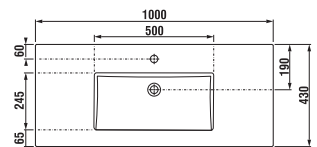

PROJEKTOVÉ
A OSTATNÍ VÝROBKY

INSTALATÉRSKÝ
PROGRAM