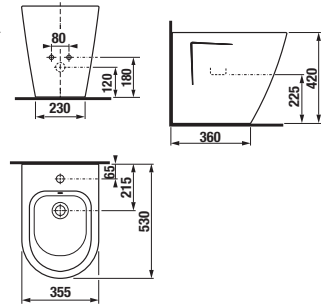

* Dostupné v průběhu 2. čtvrtletí 2025

KOMBIKLOZETY, SAMOSTATNĚ STOJÍCÍ KLOZETY A BIDETY /

NOVINKA

SAMOSTATNĚ STOJÍCÍ BIDET CUBITO STYLE

Číslo výrobku	Popis výrobku	Cena bílá
H8324210003021* SPECIAL line	Stojící bidet kapotovaný ke stěně (včetně instalační sady pro uchycení do podlahy)	3 890 Kč