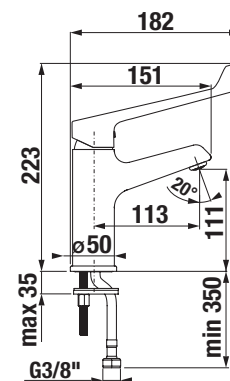

Číslo výrobku	Popis výrobku	Cena
H3111W10045101	umyvadlová stojánková baterie s lékařskou pákou bez výpusti, průtok 5 l/min, chrom	1 540 Kč

Objednat zvlášť:	Cena
H3747100040001	umyvadlový sifon Mio 3/4"–32 mm, chrom, mosaz 999 Kč
H3917100040001	umyvadlová výpust Click-clack 3/4", pro umyvadla s přepadem, chrom 492 Kč