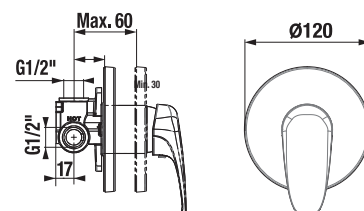

Číslo výrobku	Popis výrobku	Cena
H3311U60040001	sprchová podomítková baterie, kompletní, včetně mosazného tělesa	1 843 Kč