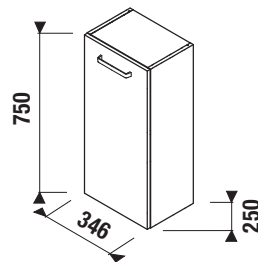

KOUPELNOVÝ NÁBYTEK / SÉRIE LYRA PLUS /

STŘEDNÍ SKŘÍŇKA LYRA PLUS VIVA

Číslo výrobku	Popis výrobku	barva bílá/ čelo polelesklý lak
H43J381 1303001	střední skříňka, 1 dveře levé/pravé, 2 police	2 813 Kč

VYSOKÁ SKŘÍŇKA LYRA PLUS VIVA

Číslo výrobku	Popis výrobku	barva bílá/ čelo polelesklý lak
H43J382 2303001	vysoká skříňka, 2 dveře levé/pravé, 6 polic	3 782 Kč

Benefity koupelnového nábytku

PROJEKTOVÉ
A OSTATNÍ VÝROBKY

INSTALATÉRSKÝ
PROGRAM