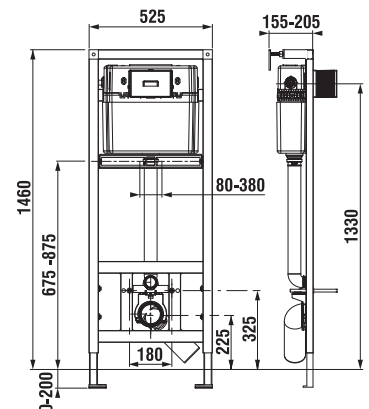

PROJEKTOVÉ
A OSTATNÍ VÝROBKY

INSTALATÉRSKÝ
PROGRAM

Podomítkové moduly Jika jsou kompatibilní se všemi samostatně stojícími, resp. závěsnými klozetami Jika. Závěsné šrouby mají normovanou rozteč. V každém balení modulů Jika najdete podrobný montážní návod. Součástí každého balení je rovněž montážní sada pro instalaci.