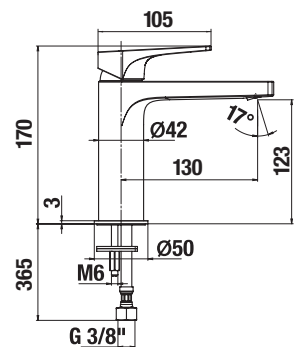

VODOVODNÍ BATERIE A SPRCHOVÉ PŘÍSLUŠENSTVÍ /

UMYVADLOVÁ BATERIE CUBITO-N S

Číslo výrobku	Popis výrobku	Cena
H3111X10041141	umyvadlová páková baterie se zátkou Click-Clack, nastavitelný proud, průtok 5 l/min, chrom	2 234 Kč
H3111X10041101	umyvadlová páková baterie bez výpusti, nastavitelný proud, průtok 5 l/min, chrom	1 752 Kč
Objednat zvlášť:		Cena
H3917100040001	umyvadlová výpust Click-clack 3/4", pro umyvadla s přepadem, chrom	492 Kč
H3747100040001	umyvadlový sifon Mio 3/4"-32 mm, chrom, mosaz	999 Kč

UMYVADLOVÁ BATERIE CUBITO-N „L“ S

Číslo výrobku	Popis výrobku	Cena
H3111X10041241	umyvadlová páková baterie „L“ se zátkou Click-Clack, nastavitelný proud, průtok 5 l/min, chrom	2 438 Kč
H3111X10041201	umyvadlová páková baterie „L“ bez výpusti, nastavitelný proud, průtok 5 l/min, chrom	1 953 Kč
Objednat zvlášť:		Cena
H3917100040001	umyvadlová výpust Click-clack 3/4", pro umyvadla s přepadem, chrom	492 Kč
H3747100040001	umyvadlový sifon Mio 3/4"-32 mm, chrom, mosaz	999 Kč

UMYVADLOVÁ BATERIE CUBITO-N „XL“ S

Číslo výrobku	Popis výrobku	Cena
H3111X80041101	umyvadlová páková baterie „XL“ pro umyvadlové mísy bez výpusti, nastavitelný proud, průtok 5 l/min, chrom	3 681 Kč
Objednat zvlášť:		Cena
H3917100040001	umyvadlová výpust Click-clack 3/4", pro umyvadla s přepadem, chrom	492 Kč
H3747100040001	umyvadlový sifon Mio 3/4"-32 mm, chrom, mosaz	999 Kč

UMYVADLOVÁ PODOMÍTKOVÁ BATERIE CUBITO-N S