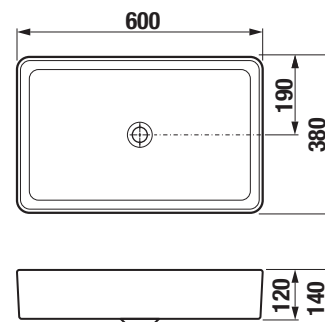

PROJEKTOVÉ
A OSTATNÍ VÝROBKY

INSTALATÉRSKÝ
PROGRAM