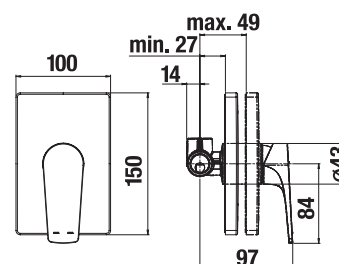

Číslo výrobku	Popis výrobku	Cena
H3311X60040001	sprchová podomítková páková baterie bez sprchové sady, chrom, kompletní, včetně mosazného tělesa	1 905 Kč

Objednat zvlášť:	Cena
H3651X00043621 sprchová sada (ruční sprcha $\varnothing$ 130 mm, 4 funkce, držák sprchy, sprchová hadice 1,7 m)	1 431 Kč
H3651X00043631 sprchová sada (ruční sprcha 130x130 mm, 4 funkce, držák sprchy, sprchová hadice 1,7 m)	1 431 Kč
H3651X00044721 sprchová sada (ruční sprcha $\varnothing$ 130 mm, 4 funkce, sprchová tyč, mýdelník chrom, sprchová hadice 1,7 m)	1 970 Kč
H3651X00044731 sprchová sada (ruční sprcha 130x130 mm, 4 funkce, sprchová tyč, mýdelník chrom, sprchová hadice 1,7 m)	1 970 Kč