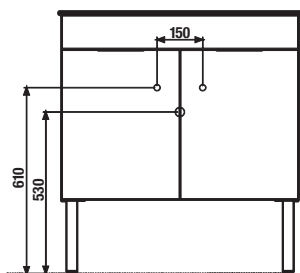

NOHY K NÁBYTKU CUBE

Číslo výrobku	Popis výrobku	Cena
H4944021760001	nohy Cube, chrom, 1 pár, 237-247 mm	465 Kč

PŘIPOJOVACÍ ROZMĚRY PRO NÁBYTEK / CUBE /

K sérii Cube doporučujeme zrcadla série Clear, Lyra a další, které najdete v kapitole Zrcadla a osvětlení.