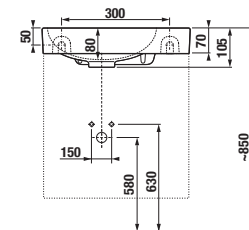

PACK
1+1

1+1 PACK
skříňka + umyvadlo
- bezpečná doprava
- úsporný prostor při dopravě
- jednoduchá manipulace

Číslo výrobku	Popis výrobku	Barva		
		bílá/čelo pololesklý lak	šedá	jasan
H45J5111753001	skříňka s 1 levo/pravými dveřmi, vč. umyvadla bez přeřadu 40 × 23 cm, otvor pro baterii VPRAVO	2 783 Kč		
H45J5111753011	skříňka s 1 levo/pravými dveřmi, vč. umyvadla bez přeřadu 40 × 23 cm, otvor pro baterii VPRAVO		3 146 Kč	
H45J5111755141	skříňka s 1 levo/pravými dveřmi, vč. umyvadla bez přeřadu 40 × 23 cm, otvor pro baterii VPRAVO			2 858 Kč

Objednat zvlášť:	Cena
A506403900 Roca průtočná umyvadlová zátka pro umyvadla bez přeřadu, kovová krytka Ø 72 mm, chrom	732 Kč

Není k odběru samostatná skříňka jako náhradní díl.