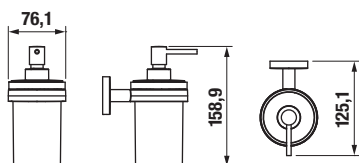

Číslo výrobku	Popis výrobku	Cena
H3832F20041001	držák se skleněným dávkovačem mýdla, matné sklo/chrom	634 Kč