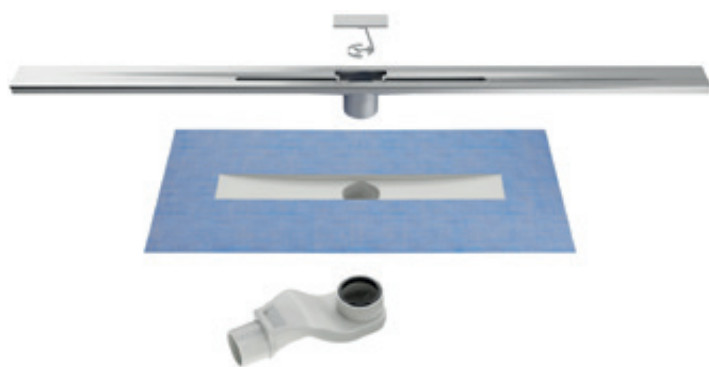

SPRCHOVÝ ŽLAB PURE

Číslo výrobku	Popis výrobku	Cena
H2714200020001 SPECIAL line	sprchový žlab, 100 cm, řezatelný min. 60 cm, sifon S protizápachový s rotačním připojením 360° $\varnothing$ 50 mm 48 l/min, instalační hloubka 60–100 mm, textilní těsnící membrána, kryt Satin nerez	4 792 Kč