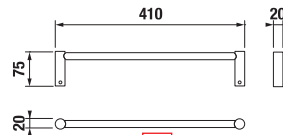

ZÁVĚSNÁ TYČ NA RUČNÍKY 60 CM BASIC S

Číslo výrobku	Popis výrobku	Cena
H3813A20040001	závěsná tyč na ručníky 60 cm, chrom	777 Kč

POLICE NA RUČNÍKY SE ZÁVĚSNOU TYČÍ BASIC S

Číslo výrobku	Popis výrobku	Cena
H3813A60040001	police na ručníky se závěsnou tyčí, chrom	1 830 Kč