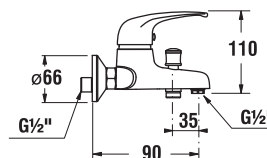

Doporučujeme kombinovat se sprchovým příslušenstvím Rio.