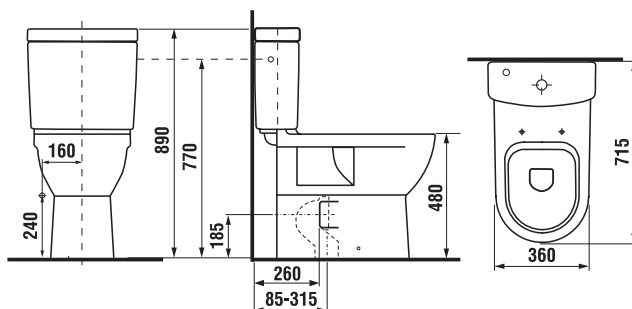

H899025

H890092

SEDÁTKO S POKLOPEM MIO S

Číslo výrobku	Popis výrobku	Cena bílá
H8927113000001	duroplastové sedátko s poklopem Mio, rychloupínací úchyty	1 802 Kč

Příplatek za povrchovou úpravu Jika perla je 1 504 Kč.

Číslo výrobku xxx = číslo barvy (000 bílá, 100 Jika perla).