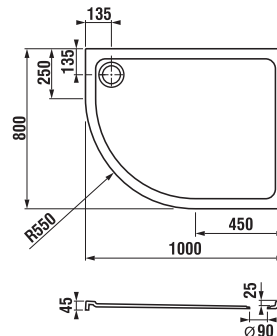

pravá varianta