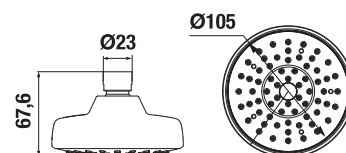

Číslo výrobku	Popis výrobku	Cena
H3671R10042101 SPECIAL line	hlavová sprcha, Ø 100 mm, 1 funkce	372 Kč