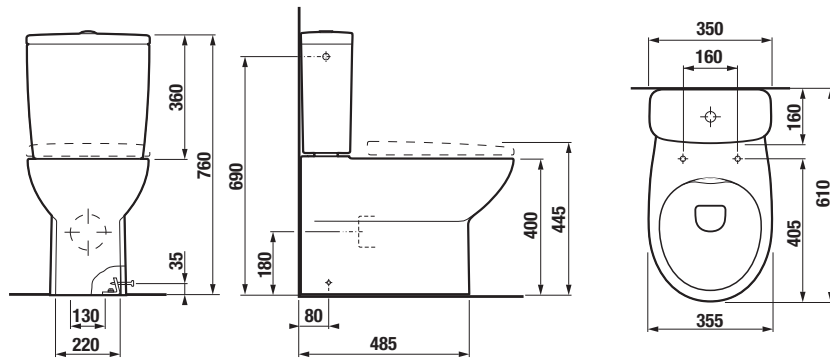

se sedátkem H890Z930000631

* Dostupné v průběhu 3. čtvrtletí 2025

NOVINKA

DUROPLASTOVÉ SEDÁTKO S POKLOPEM ZETA

H890Z910000631

H890Z930000631

Číslo výrobku	Popis výrobku	Cena
H890Z910000631* SPECIAL line	sedátko s poklopem vhodné pro H824Z91, slowclose	1 106 Kč
H890Z930000631* SPECIAL line	sedátko s poklopem slim vhodné pro H824Z91, slowclose	1 106 Kč