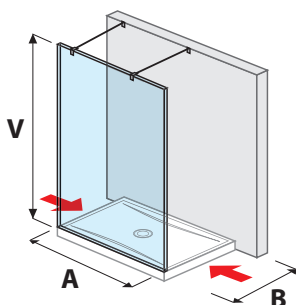

SPRCHOVÉ STĚNY, KOUTY, DVEŘE A VANIČKY /

SKLENĚNÁ STĚNA PURE PEVNÁ 120, 130, 140 CM S

Číslo výrobku	Popis výrobku	Cena
H2674200026681	sprchová stěna pevná, 1 200 mm, s povrchovou úpravou JIKA perla GLASS, včetně dvou vzpěr	9 717 Kč
H2674210026681	sprchová stěna pevná, 1 300 mm, s povrchovou úpravou JIKA perla GLASS, včetně dvou vzpěr	10 355 Kč
H2674220026681	sprchová stěna pevná, 1 400 mm, s povrchovou úpravou JIKA perla GLASS, včetně dvou vzpěr	11 948 Kč

Číslo výrobku	Rozměry skel (mm)		Rozměry vaničky (mm)	
	X	V	A	B
H267420	1 180	2 000	1 200	800/900
H267421	1 280	2 000	1 300	800/900
H267422	1 380	2 000	1 400	800/900