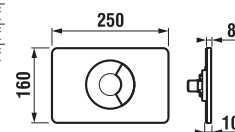

Číslo výrobku	Popis výrobku	Cena
H8936760000001	tlačítko PL9 Dual Flush, bílá barva	681 Kč
H8936760040001	tlačítko PL9 Dual Flush, barva lesklý chrom	1 174 Kč
H8936760070001	tlačítko PL9 Dual Flush, barva matný chrom	1 174 Kč