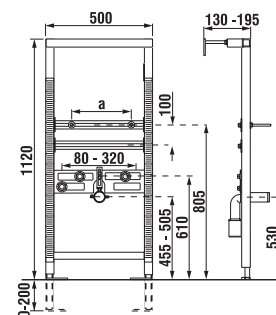

PODOMÍTKOVÉ MODULY /

WC SYSTEM PRO ZÁVĚSNÉ KLOZETY PRO PANELOVÉ KOUPELNY

Číslo výrobku	Popis výrobku	Cena
VS17023C000000	PANEL SET pro upevnění rámu H895652 do bočních stěn bytového jádra	915 Kč

Ideální varianta pro panelákovou koupelnu

Toto rozšíření ocení všichni, kteří mají v plánu rekonstruovat panelákovou koupelnu a instalovat závěsný klozet. Je určeno především tam, kde za podomítkovým modulem procházejí domovní instalace (vodovodní, kanalizační a plynové potrubí, vzduchotechnika, apod.). Nastavitelné boční úchyty se přizpůsobí každé panelákové koupelně.

WC SYSTEM PRO ZÁVĚSNÉ KLOZETY

Číslo výrobku	Popis výrobku	Cena
H8936440000001	WC FLUXOR SYSTEM pro použití ve veřejných prostorách pro závěsné klozety se samonosným ocelovým rámem - ukotvení na zem a do zadní zdi - určeno pro splachování tlakovou vodou (tlakové tlačítko součástí balení) - optimální tlak 5-6 bar, minimální tlak 3 bar - pro zabudování suchým procesem - nosnost 400 kg - Roca logo na tlačítku	5 108 Kč

Objednat zvlášť:	Cena	
VS58913C000000	rovné odpadní připojení k WC modulu	462 Kč

PODOMÍTKOVÝ MODUL PRO BIDET

Číslo výrobku	Popis výrobku	Cena
H8936430000001	BASIC BIDET system pro závěsné bidety - k namontování na zeď, s nutností obezdění	2 353 Kč

PODOMÍTKOVÝ MODUL PRO UMYVADLO

Číslo výrobku	Popis výrobku	Cena
H8956590000001	Podomítkový modul PRO UMYVADLO - určený pro předstěnovou montáž nebo montáž do zdi suchým procesem - plynule nastavitelné nohy, výškově nastavitelné od 0 do 200 mm - výška modulu - robustní konstrukce, nosnost 150 kg - gumová redukce odpadního kolena DN 50 na 40 - součástí je sada pro upevnění - výškově nastavitelný	2 121 Kč