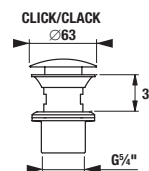

PŘÍSLUŠENSTVÍ /

UMYVADLOVÝ SIFON **S**

Číslo výrobku	Popis výrobku	Cena
H3747300040001	umyvadlový sifon, 5/4"-32 mm, chrom, mosaz	1 341 Kč

UMYVADLOVÝ SIFON RIO

Číslo výrobku	Popis výrobku	Cena
H3741R00040001 SPECIAL line	umyvadlový sifon Rio G 5/4" × DN32, ABS, chrom	469 Kč

UMYVADLOVÝ SIFON MIO STYLE **S**

Číslo výrobku	Popis výrobku	Cena
H3742F07160001	umyvadlový sifon Mio Style G 5/4" × DN32, ABS, černý matný	652 Kč

UMYVADLOVÁ VÝPUST MIO **S**

Číslo výrobku	Popis výrobku	Cena
H3917100040001	umyvadlová výpust Click-clack 5/4", pro umyvadla s přepadem, chrom	492 Kč

UMYVADLOVÁ VÝPUST MIO STYLE **S**

Číslo výrobku	Popis výrobku	Cena
H3917100040001	umyvadlová výpust Click-Clack 5/4", pro umyvadla s přepadem, černá matná	511 Kč

PROJEKTOVÉ
A OSTATNÍ VÝROBKY

INSTALATEŘSKÝ
PROGRAM