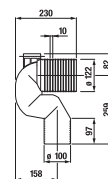

KOMBIKLOZETY, SAMOSTATNĚ STOJÍCÍ KLOZETY A BIDETY /

KOMBIKLOZET MIO SE ZVÝŠENOU VÝŠKOU S

48 cm

JIKA•perla

Číslo výrobku	Popis výrobku	Napouštění	Splach mech. součásti	Odpad	Instalační sada součásti	Cena bílá
H824716xxx0001*	zvýšená WC mísa (48 cm)			x	x	6 692 Kč
H827712xxx2411	WC nádrž	x	x			3 156 Kč
H827713xxx2421	WC nádrž		x	x		3 156 Kč

* Tento výrobek je kompatibilní se sedátkem Roca Multiclean (A80405200H, A804052001, A804054001 nebo A804054501.

Objednat zvlášť:	Popis výrobku	Cena bílá
H8927113000001	duroplastové sedátko s poklopem Mio, rychloupínací úchyty	1 802 Kč
H8939580000001	duroplastové sedátko s poklopem Laufen, Slowclose, rychloupínací kovové úchyty	2 493 Kč
H8990250000001	Laufen odpadní koleno pro vzdálenost 220–305 mm, svislé	877 Kč
H8900920000001	Laufen odpadní koleno pro vzdálenost 70-220 mm, svislé, fezatelné	877 Kč

Náhradní díly:	Popis výrobku	Napouštění	Cena
H8903730000001	nápuštný ventil 3/8", boční napouštění	x	187 Kč
H8903750000001	nápuštný ventil 1/2", spodní napouštění	x	182 Kč
H8903760000001	výpustný ventil D8D včetně splachovacího tlačítka		274 Kč
H827712xxx0001	WC nádrž, boční přívod vody, bez splachovacího mechanismu	x	2 598 Kč
H827713xxx0001	WC nádrž, spodní přívod vody, bez splachovacího mechanismu	x	2 598 Kč
H8917530000001	instalační sada pro stojící klozety a bidety se skrytým upevněním		113 Kč

H899025

H890092

SEDÁTKO S POKLOPEM MIO S

Číslo výrobku	Popis výrobku	Cena bílá
H8927113000001	duroplastové sedátko s poklopem Mio, rychloupínací úchyty	1 802 Kč

Příplatek za povrchovou úpravu Jika perla je 1 504 Kč.

Číslo výrobku xxx = číslo barvy (000 bílá, 100 Jika perla).