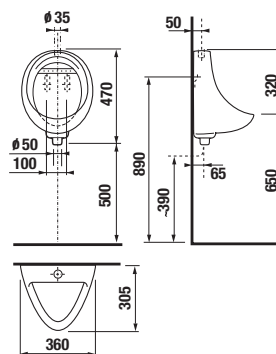

URINÁLY /

URINÁL KORINT S VNĚJŠÍM PŘÍVODEM VODY

Číslo výrobku	Popis výrobku	Cena
H844100004401	urinál Korint se sifonem (č. výr.: H894400000001)	2 392 Kč

Objednat zvlášť:	Popis výrobku	Cena
H899210000001	instalační sada pro urinál	72 Kč

PŘÍSLUŠENSTVÍ PRO URINÁLY GOLEM A LIVO S VNITŘNÍM PŘÍVODEM VODY

DOPORUČENÉ VTOKOVÉ ARMATURY PRO URINÁLY GOLEM H843061, LIVO H840201 A KORINT H844100

Objednat zvlášť:	Popis výrobku	Cena
H894804	sada (kryt, trubička) s časovačem	2 523 Kč
H894809	gumové těsnění k urinálu	25 Kč
H892003	sifon, vodorovný/svislý odpad*/**	658 Kč

Objednat zvlášť:	Popis výrobku	Cena
H894805	kolínko 1/2" - 1/2"	143 Kč
H894809	gumové těsnění k urinálu	25 Kč
H894810	trubička d = 14 mm, délka 250 mm	262 Kč
H894811	krytka	126 Kč
H892003	sifon, vodorovný/svislý odpad*/**	658 Kč

Objednat zvlášť:	Popis výrobku	Cena
H894803	rohový ventil	193 Kč
H894809	gumové těsnění k urinálu	25 Kč
H894810	trubička d = 14 mm, délka 250 mm	262 Kč
H894811	krytka	126 Kč
H892003	sifon, vodorovný/svislý odpad*/**	658 Kč

* vhodné pro použití s urinály Golem a Livo
** SPECIAL line