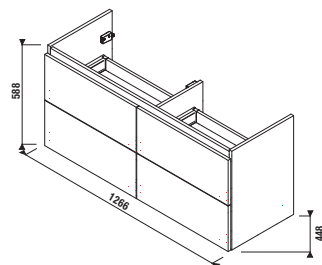

SKŘÍŇKA POD UMYVADLO MIO-N 130 CM S

bílá/čelo lesklý lak

jasan

bílá/čelo lesklý lak

jasan

Číslo výrobku Popis výrobku

Barva

		bílá/čelo lesklý lak	jasan
H40J7184015001	skříňka pod dvojumyvadlo 130×45 cm H814714, 4 zásuvky	13 341 Kč	
H40J7184013421	skříňka pod dvojumyvadlo 130×45 cm H814714, 4 zásuvky		12 668 Kč