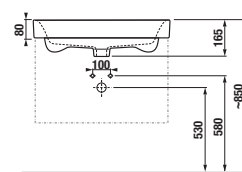

PROJEKTOVÉ
A OSTATNÍ VÝROBKY

INSTALATÉRSKÝ
PROGRAM