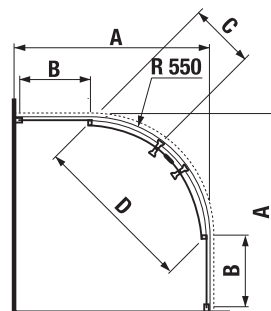

Číslo výrobku	Rozměrové možnosti (mm) do niky		Rozměr (mm) B	Rozměr (mm) C	Šířka vstupu (mm) D
	A min	A max			
H253381	780	800	218	389	429
H253382	880	900	318	389	540

šarže 668 – transparentní sklo
šarže 665 – sklo stripy

Sprchové kouty Lyra plus jsou kompatibilní s vaničkami Jika Italia, Sofia, Padana.