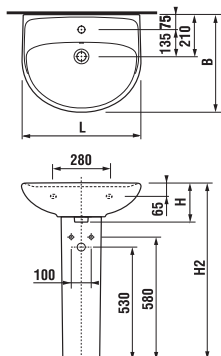

Číslo výrobku	L	B	H
H814382000yyy1	550	450	195
H814383000yyy1	600	490	195
H814384000yyy1	650	520	195