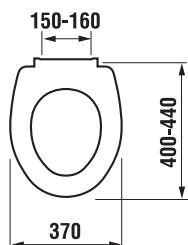

plastové úchyty