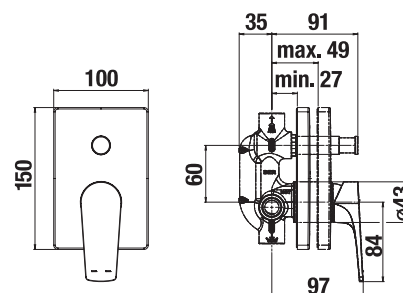

VODOVODNÍ BATERIE A SPRCHOVÉ PŘÍSLUŠENSTVÍ /

VANOVÁ BATERIE BEZ SPRCHOVÉ SADY CUBITO-N

Číslo výrobku	Popis výrobku	Cena
H3211X70044001	vanová páková baterie bez sprchové sady, chrom	2 433 Kč

Objednat zvlášť:		Cena
H3651X00043621	sprchová sada (ruční sprcha $\varnothing$ 130 mm, 4 funkce, držák sprchy, sprchová hadice 1,7 m)	1 431 Kč
H3651X00043631	sprchová sada (ruční sprcha 130x130 mm, 4 funkce, držák sprchy, sprchová hadice 1,7 m)	1 431 Kč
H3651X00044721	sprchová sada (ruční sprcha $\varnothing$ 130 mm, 4 funkce, sprchová tyč, mýdelník chrom, sprchová hadice 1,7 m)	1 970 Kč
H3651X00044731	sprchová sada (ruční sprcha 130x130 mm, 4 funkce, sprchová tyč, mýdelník chrom, sprchová hadice 1,7 m)	1 970 Kč
H3641X00048111	mýdelník pro sprchovou tyč H3641X00043101, chrom	262 Kč

Kombinovatelné se širokým sortimentem sprchového příslušenství Cubito-N a Rio.

VANOVÁ PODOMÍTKOVÁ BATERIE BEZ SPRCHOVÉ SADY CUBITO-N

Číslo výrobku	Popis výrobku	Cena
H3211X60040001	vanová-sprchová podomítková páková baterie bez sprchové sady, chrom, kompletní, včetně mosazného tělesa	2 646 Kč

Objednat zvlášť:		Cena
H3651X00043621	sprchová sada (ruční sprcha $\varnothing$ 130 mm, 4 funkce, držák sprchy, sprchová hadice 1,7 m)	1 431 Kč
H3651X00043631	sprchová sada (ruční sprcha 130x130 mm, 4 funkce, držák sprchy, sprchová hadice 1,7 m)	1 431 Kč
H3651X00044721	sprchová sada (ruční sprcha $\varnothing$ 130 mm, 4 funkce, sprchová tyč, mýdelník chrom, sprchová hadice 1,7 m)	1 970 Kč
H3651X00044731	sprchová sada (ruční sprcha 130x130 mm, 4 funkce, sprchová tyč, mýdelník chrom, sprchová hadice 1,7 m)	1 970 Kč

Kombinujte s hlavovou sprchou a sprchovým příslušenstvím Cubito-N.

BIDETOVÁ BATERIE CUBITO-N