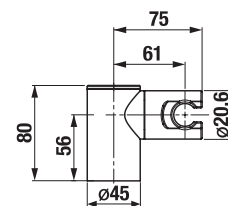

DRŽÁK RUČNÍ SPRCHY CUBITO-N

Číslo výrobku	Popis výrobku	Cena
H3691X00045001	držák ruční sprchy, nastavitelný	350 Kč