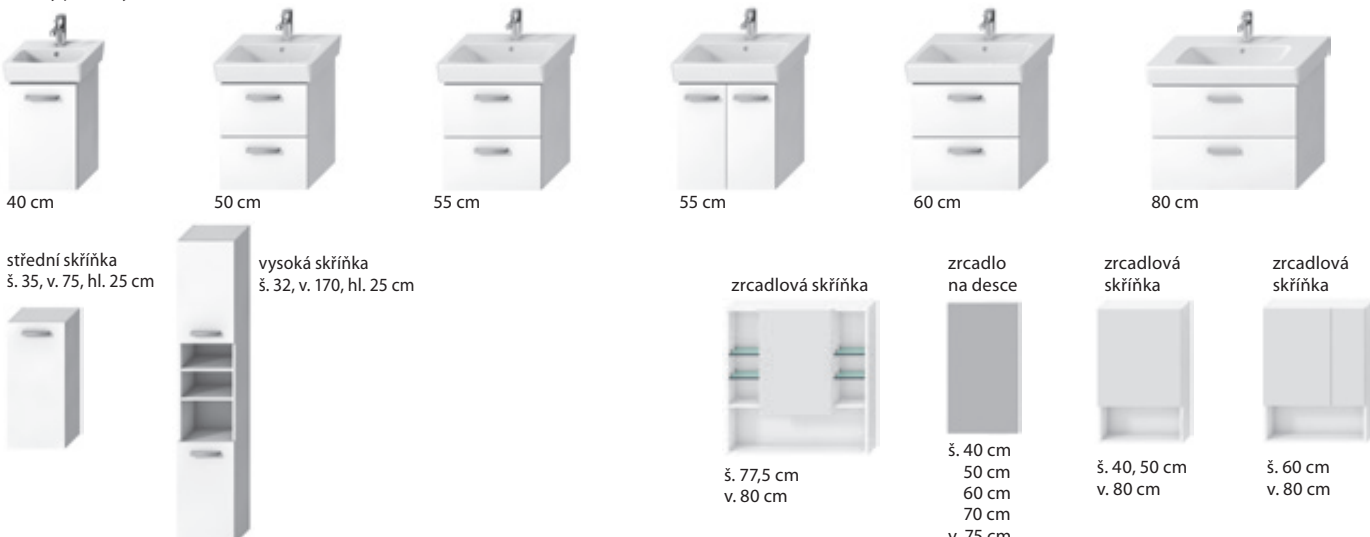

KOUPELNOVÝ NÁBYTEK

skříňky pod umyvadlo

Baterie a sprchové příslušenství najdete v kapitole **VODOVODNÍ BATERIE A SPRCHOVÉ PŘÍSLUŠENSTVÍ.**