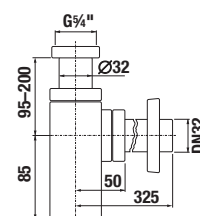

Číslo výrobku	Popis výrobku	Cena
H3747100040001	umyvadlový sifon Mio 3/4"-32 mm, chrom, mosaz	999 Kč