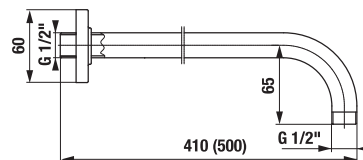

VODOVODNÍ BATERIE A SPRCHOVÉ PŘÍSLUŠENSTVÍ /

SPRCHOVÉ SADY CUBITO-N

Číslo výrobku	Popis výrobku	Cena
H3651X00043621	sprchová sada (ruční sprcha $\varnothing$ 130 mm, 4 funkce, držák sprchy, sprchová hadice 1,7 m)	1 431 Kč

Číslo výrobku	Popis výrobku	Cena
H3651X00043631	sprchová sada (ruční sprcha 130×130 mm, 4 funkce, držák sprchy, sprchová hadice 1,7 m)	1 431 Kč

Číslo výrobku	Popis výrobku	Cena
H3651X00044721	sprchová sada (ruční sprcha $\varnothing$ 130 mm, 4 funkce, sprchová tyč, mýdelník chrom, sprchová hadice 1,7 m)	1 970 Kč

Číslo výrobku	Popis výrobku	Cena
H3651X00044731	sprchová sada (ruční sprcha 130×130 mm, 4 funkce, sprchová tyč, mýdelník chrom, sprchová hadice 1,7 m)	1 970 Kč

SPRCHOVÉ RAMENO CUBITO-N

Číslo výrobku	Popis výrobku	Cena
H3661X00040051	sprchové rameno, nástěnné, 400 mm	1 159 Kč

Číslo výrobku	Popis výrobku	Cena
H3661X00040061	sprchové rameno, nástěnné, 500 mm	1 788 Kč

Číslo výrobku	Popis výrobku	Cena
H3661X00040011	sprchové rameno, stropní, 100 mm	712 Kč

Číslo výrobku	Popis výrobku	Cena
H3661X00040021	sprchové rameno, stropní, 200 mm	890 Kč