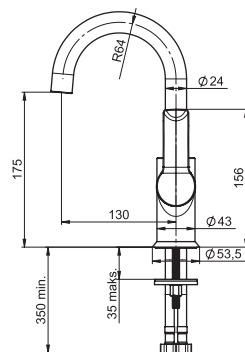

VODOVODNÍ BATERIE A SPRCHOVÉ PŘÍSLUŠENSTVÍ /

NOVINKA

UMYVADLOVÁ BATERIE PONTA STYLE

Číslo výrobku	Popis výrobku	Cena
H3112H10042201 SPECIAL line	umyvadlová stojánková baterie s otočným výtokem bez výpusti, průtok 5 l/min, ColdStart, chrom	1 651 Kč
H3112H17162201 SPECIAL line	umyvadlová stojánková baterie s otočným výtokem bez výpusti, průtok 5 l/min, ColdStart, černá matná	2 294 Kč

Objednat zvlášť:	Cena	
H3747100040001	umyvadlový sifon Mio 3/4" - 32 mm, chrom, mosaz	999 Kč
H3917100040001	umyvadlová výpust Click-clack 3/4", pro umyvadla s přepadem, chrom	492 Kč
H3742F07160001	umyvadlový sifon G 3/4" x DN32, ABS, černá matná	652 Kč
H3702F97161031	umyvadlová výpust Click-clack 3/4", pro umyvadla s přepadem, černá matná	511 Kč
A5251679NB	Roca rohový ventil 1/2" x 3/8", hranatý, černý matný, 1 ks	500 Kč

NOVINKA

UMYVADLOVÁ BATERIE PONTA STYLE

BLACK

Číslo výrobku	Popis výrobku	Cena
H3112H60041201 SPECIAL line	umyvadlová podomítková baterie, kompletní - mosazné těleso + vrchní sada, průtok 8 l/min, chrom	2 064 Kč
H3112H67161201 SPECIAL line	umyvadlová podomítková baterie, kompletní - mosazné těleso + vrchní sada, průtok 8 l/min, černá matná	2 845 Kč

Objednat zvlášť:	Cena	
H3747100040001	umyvadlový sifon Mio 3/4" - 32 mm, chrom, mosaz	999 Kč
H3917100040001	umyvadlová výpust Click-clack 3/4", pro umyvadla s přepadem, chrom	492 Kč
H3742F07160001	umyvadlový sifon G 3/4" x DN32, ABS, černá matná	652 Kč
H3702F97161031	umyvadlová výpust Click-clack 3/4", pro umyvadla s přepadem, černá matná	511 Kč
A5251679NB	Roca rohový ventil 1/2" x 3/8", hranatý, černý matný, 1 ks	500 Kč

NOVINKA

DŘEZOVÁ BATERIE PONTA STYLE