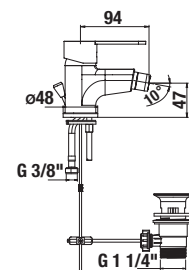

Číslo výrobku	Popis výrobku	Cena
H3411Z10041171 SPECIAL line	bidetová stojánková baterie s plastovou výpustí, chrom	1 447 Kč