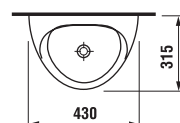

Číslo výrobku	Popis výrobku	Cena
H8411010004871	urinál Domino SENSOR, pro napájení na 24 V DC, včetně instalační sady	10 224 Kč

Objednat zvlášť:	Popis výrobku	Cena
H8907300000001	sifon pro umyvadla a urinál Domino včetně odpadního ventilu	225 Kč
H8907320000001	plastový umyvadlový / urinálový sifon	132 Kč
H8907390000631	odpadní ventil pro sifon H890732, kov	67 Kč
H8907390000001	odpadní ventil pro sifon H890732, plast	55 Kč
H8940780000001	dálkové ovládání k infračerveným snímačům	569 Kč
H8950910000001	napájecí zdroj pro max. 1 urinál Golem a Livo ANTIVANDAL, Domino SENSOR, 24V, DC, síťové napájení	1 672 Kč
H8950710000001	napájecí zdroj pro max. 5 urinálů Golem/Livo ANTIVANDAL, Domino SENSOR 24 V, DC	1 829 Kč
H8950720000001	napájecí zdroj pro max. 9 urinálů Golem/Livo ANTIVANDAL, Domino SENSOR 24 V, DC	2 259 Kč

Náhradní díly:	Popis výrobku	Cena
H8411010000001	urinál Domino, keramika, s otvorem pro ventil	3 380 Kč
H8940760000001	infračervený senzor pro Domino, síťové napájení	8 713 Kč
H8992100000001	instalační sada pro urinál	72 Kč

A - snímácí hlavice s tryskou
B - zóna snímání
C - ovládací elektronika
D - elektromagnetický ventil
E - rohový ventil s filtrem
F - sifon