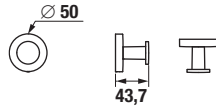

DVOJITÝ HÁČEK NA RUČNÍKY MIO STYLE S

Číslo výrobku	Popis výrobku	Cena
H3812F37160101	dvojitý háček na ručníky, černá matná	317 Kč

ZÁVĚSNÁ TYČ NA RUČNÍKY 60 CM MIO STYLE S

Číslo výrobku	Popis výrobku	Cena
H3812F27160001	závěsná tyč na ručníky 60 cm, černá matná	666 Kč