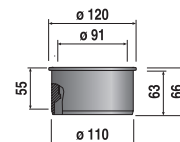

Číslo výrobku	Popis výrobku	Cena
VS58211C000000	redukce DN 90/DN 100, z PE plastu, svařitelná, pro přechod z DN 90 na DN 100	115 Kč