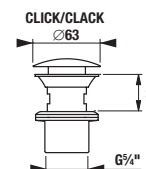

Číslo výrobku	Popis výrobku	Cena
H3702F97161031	umyvadlová výpusť Click-Clack 5/4", pro umyvadla s přepadem, černá matná	511 Kč