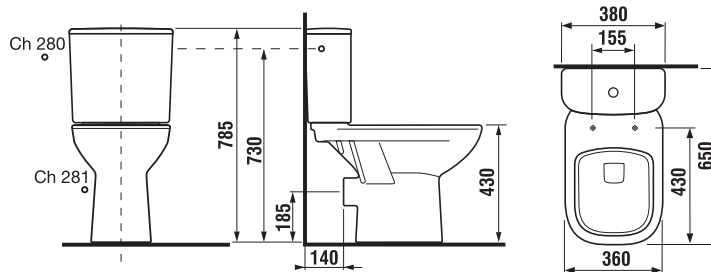

Číslo výrobku	Popis výrobku	Napouštění	Splach. mech. součásti	Odpad	Instalační sada součásti	Cena bílá
H8266160002801*	kombiklozet (včetně instalační sady)	x	x	x	x	4 676 Kč
H8266160002811*	kombiklozet (včetně instalační sady)		x	x	x	4 676 Kč

* Tento výrobek je kompatibilní se sedátkem Roca Multiclean (A804057021).

Objednat zvlášť:	Popis výrobku	Cena bílá
H8936103000631	duroplastové sedátko s poklopem Deep by Jika, odnímatelné, kovové úchyty	1 019 Kč
H8936113000631	duroplastové sedátko s poklopem Deep by Jika, odnímatelné, kovové úchyty, SLOWCLOSE	1 459 Kč