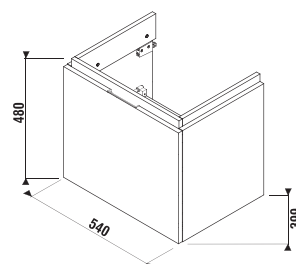

MAGIC **FIX** JIKA • perla

SKŘÍŇKA POD UMYVADLO CUBITO 55 CM S

bílá/čelo lesklý lak

dub

Číslo výrobku	Popis výrobku	Barva	
		bílá/čelo lesklý lak	dub
H40J4223015001	skříňka pod umyvadlo 55 cm H810422, 1 zásuvka	6 579 Kč	5 596 Kč
H40J4223015191	skříňka pod umyvadlo 55 cm H810422, 1 zásuvka		