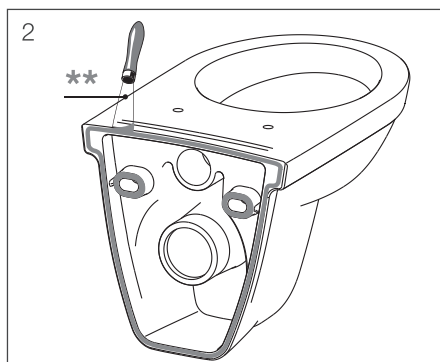

** Vyrovnávací hmotu naneste ve vrstvě v tloušťce 5 –10 mm.