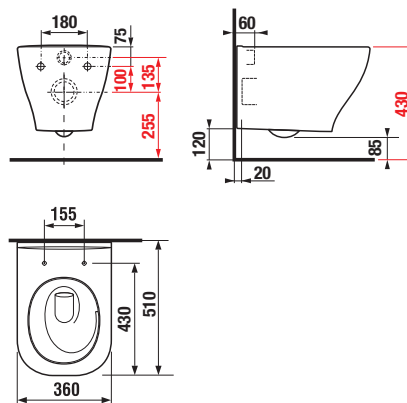

* Dostupné v průběhu 3. čtvrtletí 2025

PROJEKTOVÉ
A OSTATNÍ VÝROBKY

INSTALATÉRSKÝ
PROGRAM