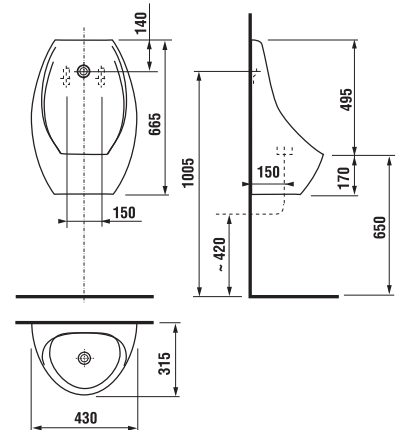

Nutno vybavit externím např. tlakovým, nebo elektromagnetickým splachovacím ventilem.