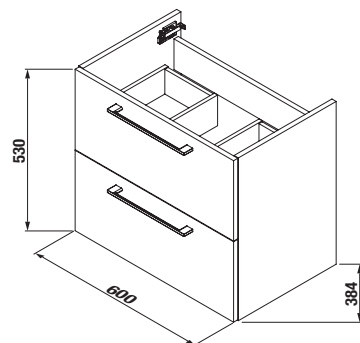

PROJEKTOVÉ
A OSTATNÍ VÝROBKY

INSTALATÉRSKÝ
PROGRAM