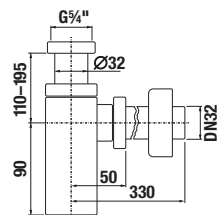

UMYVADLA / SÉRIE MIO-N /

UMYVADLOVÝ SIFON **S**

Číslo výrobku	Popis výrobku	Cena
H3747300040001	umyvadlový sifon, 3/4"-32 mm, chrom, mosaz	1 341 Kč

UMYVADLOVÝ SIFON RIO

Číslo výrobku	Popis výrobku	Cena
H3741R00040001 SPECIAL line	umyvadlový sifon Rio G 3/4" × DN32, ABS, chrom	469 Kč

UMYVADLOVÝ SIFON MIO STYLE **S**

BLACK

Číslo výrobku	Popis výrobku	Cena
H3742F07160001	umyvadlový sifon Mio Style G 3/4" × DN32, ABS, černý matný	652 Kč

UMYVADLOVÁ VÝPUST MIO **S**

Číslo výrobku	Popis výrobku	Cena
H3917100040001	umyvadlová výpust Click-clack 3/4", pro umyvadla s přepadem, chrom	492 Kč

UMYVADLOVÁ VÝPUST MIO STYLE **S**

BLACK

Číslo výrobku	Popis výrobku	Cena
H3702F97161031	umyvadlová výpust Click-Clack 3/4", pro umyvadla s přepadem, černá matná	511 Kč

PROJEKTOVÉ
A OSTATNÍ VÝROBKY

INSTALATÉRSKÝ
PROGRAM