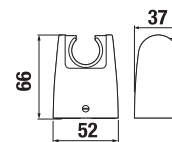

DRŽÁK RUČNÍ SPRCHY RIO

Číslo výrobku	Popis výrobku	Cena
H3691R00045001 SPECIAL line	držák ruční sprchy, polohovatelný, chrom	195 Kč