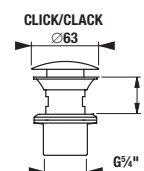

Číslo výrobku	Popis výrobku	Cena
H3917100040001	umyvadlová výpust Click-clack 5/4", pro umyvadla s přepadem, chrom	492 Kč