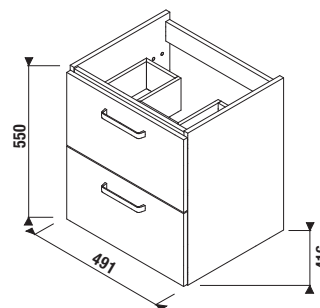

SKŘÍŇKA POD UMYVADLO LYRA PLUS VIVA 55 CM

Číslo výrobku	Popis výrobku	barva bílá/ čelo pololesklý lak
H4013932003001	skříňka s 2 dveřmi pro umyvadlo 55 cm H810381	2 803 Kč

Číslo výrobku	Popis výrobku	barva bílá/ čelo pololesklý lak
H4013834023001	skříňka se 2 zásuvkami pro umyvadlo 55 cm H810381	4 470 Kč