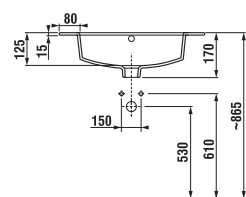

1. 1+1 PACK
   skříňka + umyvadlo
   - bezpečná doprava
   - úsporný prostor při dopravě
   - jednoduchá manipulace

PROJEKTOVÉ
A OSTATNÍ VÝROBKY

INSTALÁČNÍ
PROGRAM