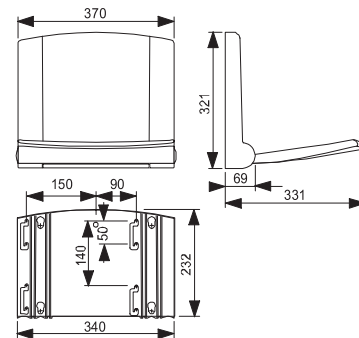

Číslo výrobku	Popis výrobku	Cena
VS54002C010000	sprchová sedačka pro použití ve sprchách, vanách a wellness centrech, z termoplastu, velká ergonomicky tvarovaná sedací plocha (370 x 260 mm), snadné nastavení výšky až o 50 mm, snadné čištění díky hladkému povrchu bez porů, antibakteriální, skryté 4bodové upevnění, upevňovací prvky z nerezové oceli, zatížení až 250 kg, bílá	3 983 Kč