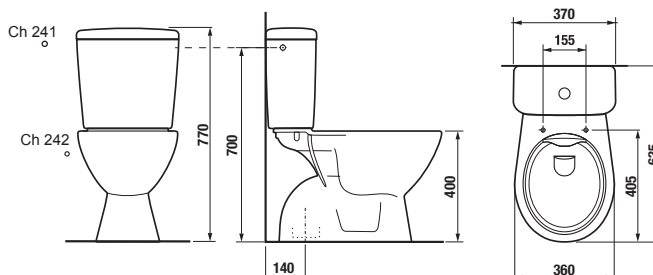

Číslo výrobku	Popis výrobku	Napouštění	Splach. mech. součásti	Odpad	Cena
H8257270002413*	kombiklozet rimless, hluboké splachování 5/3 l, boční napouštění vody 3/8"	x	x	x	3 856 Kč
H8257270002423	kombiklozet rimless, hluboké splachování, spodní napouštění vody 1/2"	x	x	x	3 856 Kč

* Tento výrobek je kompatibilní se sedátkem Roca Multiclean (A804057001).

Objednat zvlášť:	Popis výrobku	Cena
H8929990000001	instalací sada pro klozet	24 Kč
H8933803000631	duroplastové sedátko s poklopem pro kombiklozety, úchyty z nerez	656 Kč
H8933813000001	duroplastové sedátko s poklopem pro kombiklozety, se zpomalovacím mechanismem SLOWCLOSE, plastové úchyty	1 319 Kč
H8933830000001	termoplastové sedátko s poklopem pro kombiklozety, plastové úchyty	488 Kč