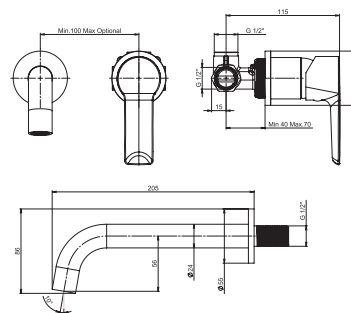

VODOVODNÍ BATERIE A SPRCHOVÉ PŘÍSLUŠENSTVÍ /

NOVINKA

UMYVADLOVÁ BATERIE PONTA STYLE

Číslo výrobku	Popis výrobku	Cena
H3112H10042201 SPECIAL line	umyvadlová stojánková baterie s otočným výtokem bez výpusti, průtok 5 l/min, ColdStart, chrom	1 651 Kč
H3112H17162201 SPECIAL line	umyvadlová stojánková baterie s otočným výtokem bez výpusti, průtok 5 l/min, ColdStart, černá matná	2 294 Kč

Objednat zvlášť:	Cena	
H3747100040001	umyvadlový sifon Mio 3/4" - 32 mm, chrom, mosaz	999 Kč
H3917100040001	umyvadlová výpust Click-clack 3/4", pro umyvadla s přepadem, chrom	492 Kč
H3742F07160001	umyvadlový sifon G 3/4" x DN32, ABS, černá matná	652 Kč
H3702F97161031	umyvadlová výpust Click-clack 3/4", pro umyvadla s přepadem, černá matná	511 Kč
A5251679NB	Roca rohový ventil 1/2" x 3/8", hranatý, černý matný, 1 ks	500 Kč

NOVINKA

UMYVADLOVÁ BATERIE PONTA STYLE

BLACK

Číslo výrobku	Popis výrobku	Cena
H3112H60041201 SPECIAL line	umyvadlová podomítková baterie, kompletní - mosazné těleso + vrchní sada, průtok 8 l/min, chrom	2 064 Kč
H3112H67161201 SPECIAL line	umyvadlová podomítková baterie, kompletní - mosazné těleso + vrchní sada, průtok 8 l/min, černá matná	2 845 Kč

Objednat zvlášť:	Cena	
H3747100040001	umyvadlový sifon Mio 3/4" - 32 mm, chrom, mosaz	999 Kč
H3917100040001	umyvadlová výpust Click-clack 3/4", pro umyvadla s přepadem, chrom	492 Kč
H3742F07160001	umyvadlový sifon G 3/4" x DN32, ABS, černá matná	652 Kč
H3702F97161031	umyvadlová výpust Click-clack 3/4", pro umyvadla s přepadem, černá matná	511 Kč
A5251679NB	Roca rohový ventil 1/2" x 3/8", hranatý, černý matný, 1 ks	500 Kč

NOVINKA

DŘEZOVÁ BATERIE PONTA STYLE