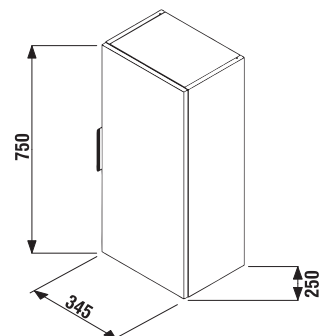

STŘEDNÍ SKŘÍŇKA CUBE 75 CM S

bílá/čelo pololesklý lak

jasan

antracit mat

Číslo výrobku	Popis výrobku	Barva	
		jasan	antracit mat
H4537111763001	střední skříňka 75 cm, 2 police, dveře levopravé	bílá/čelo pololesklý lak	2 697 Kč
H4537111765141	střední skříňka 75 cm, 2 police, dveře levopravé		3 024 Kč
H4537111763521	střední skříňka 75 cm, 2 police, dveře levopravé		3 024 Kč