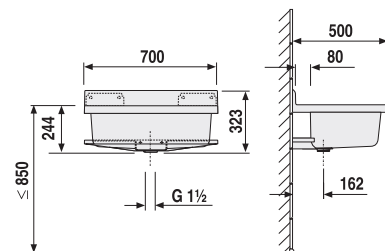

Číslo výrobku	Popis výrobku	Cena
VS60007C010099	dřez s přepadem, z bílého plastu odolného proti nárazu, teplotě a povětrnostním vlivům, objem cca 33 l, kompletní s přepadem, odpadním ventilem G 1 1/2", sítkem, zátkou s řetízkiem, instalační sadou se skrytými upevňovacími konzolami a antracitovou poličkou	2 917 Kč
VS60007CB60099	dřez s přepadem, z plastu barvy granitu, odolného proti nárazu, teplotě a povětrnostním vlivům, objem cca 33 l, kompletní s přepadem, odpadním ventilem G 1 1/2", sítkem, zátkou s řetízkiem, instalační sadou se skrytými upevňovacími konzolami a antracitovou poličkou	2 941 Kč