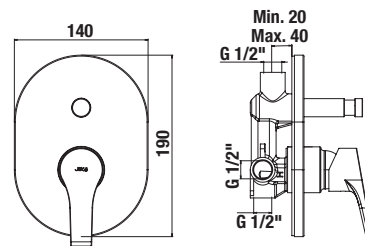

VODOVODNÍ BATERIE A SPRCHOVÉ PŘÍSLUŠENSTVÍ /

VANOVÁ PODOMÍTKOVÁ BATERIE BEZ SPRCHOVÉ SADY CUBE S

Číslo výrobku	Popis výrobku	Cena
H3211W60040001	vanová podomítková baterie s přepínačem, chrom, kompletní, včetně mosazného tělesa	1 722 Kč

Objednat zvlášť:		Cena
H3651X00043621	sprchová sada (ruční sprcha $\varnothing$ 130 mm, 4 funkce, držák sprchy, sprchová hadice 1,7 m)	1 431 Kč
H3651X00043631	sprchová sada (ruční sprcha 130×130 mm, 4 funkce, držák sprchy, sprchová hadice 1,7 m)	1 431 Kč
H3651X00044721	sprchová sada (ruční sprcha $\varnothing$ 130 mm, 4 funkce, sprchová tyč, mýdelník chrom, sprchová hadice 1,7 m)	1 970 Kč
H3651X00044731	sprchová sada (ruční sprcha 130×130 mm, 4 funkce, sprchová tyč, mýdelník chrom, sprchová hadice 1,7 m)	1 970 Kč