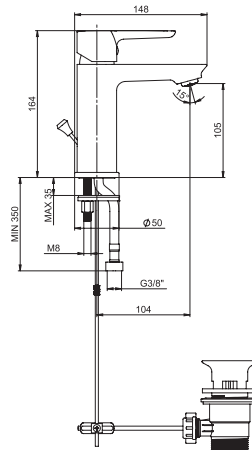

VODOVODNÍ BATERIE A SPRCHOVÉ PŘÍSLUŠENSTVÍ /

Ponta Style

Výhody

- keramické kartuše Ø 35 mm (záruka 5 let)
- technologie COLDSTART zaručuje úsporu energie až 45 % ve srovnání s tradičními bateriemi
- úsporné perlátory Neoperl snižují spotřebu vody a energie – šetří přírodu i náklady
- dostupné jak v chromu, tak v moderní matné sametově černé barvě
- kombinovatelné se širokým sortimentem sprchového příslušenství Mio Style a Cubito – N

COLD START

Otevřením páky baterie ve střední poloze začne proudit studená voda

perlátor Neoperl skrytý – průtok 5 l/min

u umyvadlových a dřezových baterií možnost volby perlátoru s různým průtokem

módní černá varianta, výborně ji lze doplnit koupelnovými doplňky Mio Style

NOVINKA

UMYVADLOVÁ BATERIE PONTA STYLE

Číslo výrobku	Popis výrobku	Cena
H3112H10041101	umyvadlová stojánková baterie bez výpusti, průtok 5 l/min, ColdStart, chrom	1 377 Kč
SPECIAL line		
H3112H10041111	umyvadlová stojánková baterie s výpustí, průtok 5 l/min, ColdStart, chrom	1 560 Kč
SPECIAL line		
H3112H17161101	umyvadlová stojánková baterie bez výpusti, průtok 5 l/min, ColdStart, černá matná	1 835 Kč
SPECIAL line		

Objednat zvlášť:	Cena	
H3747100040001	umyvadlový sifon Mio 3/4" – 32 mm, chrom, mosaz	999 Kč
H3917100040001	umyvadlová výpust Click-clack 3/4", pro umyvadla s přeпадem, chrom	492 Kč
H3742F07160001	umyvadlový sifon G 3/4" × DN32, ABS, černá matná	652 Kč
H3702F97161031	umyvadlová výpust Click-clack 3/4", pro umyvadla s přeпадem, černá matná	511 Kč
A5251679NB	Roca rohový ventil 1/2" × 3/8", hranatý, černý matný, 1 ks	500 Kč

NOVINKA

UMYVADLOVÁ BATERIE PRO UMYVADLOVÉ MÍSY PONTA STYLE