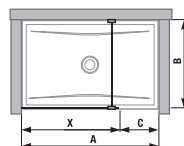

Číslo výrobku	Rozměry skel (mm)		Rozměry vaničky (mm)		Rozměr vstupu (mm)
	X	V	A	B	C
H267429	684	2 000	1 200/1300	800/900	516/616
H268420	784	2 000	1 400	800/900	616