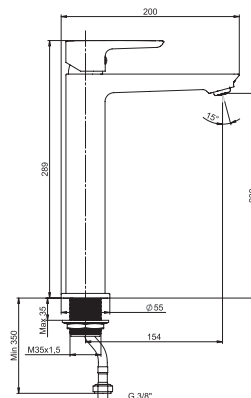

VODOVODNÍ BATERIE A SPRCHOVÉ PŘÍSLUŠENSTVÍ /

Ponta Style

Výhody

- keramické kartuše Ø 35 mm (záruka 5 let)
- technologie COLDSTART zaručuje úsporu energie až 45 % ve srovnání s tradičními bateriemi
- úsporné perlátory Neoperl snižují spotřebu vody a energie – šetří přírodu i náklady
- dostupné jak v chromu, tak v moderní matné sametově černé barvě
- kombinovatelné se širokým sortimentem sprchového příslušenství Mio Style a Cubito – N

COLD START

Otevřením páky baterie ve střední poloze začne proudit studená voda

perlátor Neoperl skrytý – průtok 5 l/min

u umyvadlových a dřezových baterií možnost volby perlátoru s různým průtokem

módní černá varianta, výborně ji lze doplnit koupelnovými doplňky Mio Style

NOVINKA

UMYVADLOVÁ BATERIE PONTA STYLE

Číslo výrobku	Popis výrobku	Cena
H3112H10041101	umyvadlová stojánková baterie bez výpusti, průtok 5 l/min, ColdStart, chrom	1 377 Kč
SPECIAL line		
H3112H10041111	umyvadlová stojánková baterie s výpustí, průtok 5 l/min, ColdStart, chrom	1 560 Kč
SPECIAL line		
H3112H17161101	umyvadlová stojánková baterie bez výpusti, průtok 5 l/min, ColdStart, černá matná	1 835 Kč
SPECIAL line		

Objednat zvlášť:	Cena	
H3747100040001	umyvadlový sifon Mio 3/4" – 32 mm, chrom, mosaz	999 Kč
H3917100040001	umyvadlová výpust Click-clack 3/4", pro umyvadla s přeпадem, chrom	492 Kč
H3742F07160001	umyvadlový sifon G 3/4" × DN32, ABS, černá matná	652 Kč
H3702F97161031	umyvadlová výpust Click-clack 3/4", pro umyvadla s přeпадem, černá matná	511 Kč
A5251679NB	Roca rohový ventil 1/2" × 3/8", hranatý, černý matný, 1 ks	500 Kč

NOVINKA

UMYVADLOVÁ BATERIE PRO UMYVADLOVÉ MÍSY PONTA STYLE