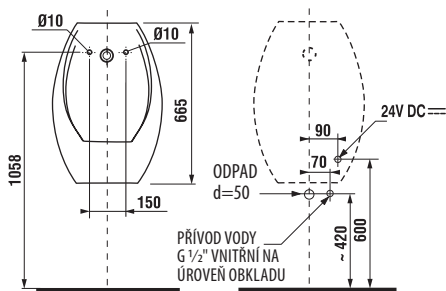

A - snímácí hlavice s tryskou
B - zóna snímání
C - ovládací elektronika
D - elektromagnetický ventil
E - rohový ventil s filtrem
F - sifon