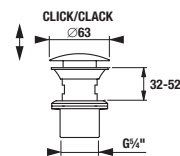

VODOVODNÍ BATERIE A SPRCHOVÉ PŘÍSLUŠENSTVÍ /

UMYVADLOVÁ VÝPUST MIO STYLE S

BLACK

Číslo výrobku	Popis výrobku	Cena
H3702F97161031	umyvadlová výpusť Click-clack 3/4", pro umyvadla s přepadem, černá matná	511 Kč

ROHOVÝ VENTIL

BLACK

Číslo výrobku	Popis výrobku	Cena
A5251679NB	Roca rohový ventil 1/2" x 3/8", hranatý, černý matný, 1 ks	500 Kč

HLAVOVÁ SPRCHA MIO STYLE S

BLACK

Číslo výrobku	Popis výrobku	Cena
H3672F07162221	hlavová sprcha Ø 250 mm, průtok 15 l/min, 1 funkce, černá matná	620 Kč

SPRCHOVÉ RAMENO MIO STYLE S

BLACK

Číslo výrobku	Popis výrobku	Cena
H3662F07160051	sprchové rameno nástěnné 400 mm, černá matná	947 Kč

RUČNÍ SPRCHA MIO STYLE S

BLACK

Číslo výrobku	Popis výrobku	Cena
H3612F27163511	ruční sprcha, Ø 100 mm, průtok 10 l/min, 3 funkce, černá matná	394 Kč

250

251

INSTALATÉRSKÝ
PROGRAM