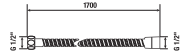

Číslo výrobku	Popis výrobku	Cena
H3621R00042701 SPECIAL line	sprchová hadice, 1,7 m, nerez	292 Kč