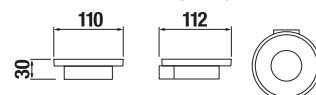

Číslo výrobku	Popis výrobku	Cena
H3833B10040001	držák se skleněnou mýdlenkou, průměr 11 cm, chrom, matné sklo	500 Kč