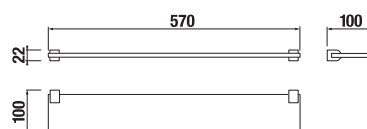

Číslo výrobku	Popis výrobku	Cena
H3853B20040001	skleněná polička 57 cm včetně držáků, chrom, matné sklo	500 Kč