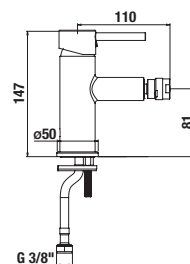

VODOVODNÍ BATERIE A SPRCHOVÉ PŘÍSLUŠENSTVÍ /

BIDETOVÁ BATERIE MIO STYLE S

BLACK

Číslo výrobku	Popis výrobku	Cena
H3412F10041111	bidetová stojánková baterie s kovovou výpustí, chrom	1 540 Kč
H3412F17161101	bidetová páková baterie bez výpustí, černá matná	1 901 Kč

Objednat zvlášť:	Cena
A5251679NB Roca rohový ventil 1/2" x 3/8", hranatý, černý matný, 1 ks	500 Kč
H3702F97161031 umyvadlová výpust Click-clack 3/4", pro umyvadla s přepladem, černá matná	511 Kč

BIDETOVACÍ SADA MIO STYLE S

BLACK

Číslo výrobku	Popis výrobku	Cena
H3652F07161121	bidetovací sada (ruční sprška se stop ventilem, sprchová hadice 1,2 m, držák ruční sprchy), černá matná	669 Kč

PŘIPOJENÍ SPRCHOVÉ HADICE MIO STYLE S

BLACK

Číslo výrobku	Popis výrobku	Cena
H3632F07161501	připojení sprchové hadice 1/2", černá matná	591 Kč

DRŽÁK RUČNÍ SPRCHY MIO STYLE S

BLACK

Číslo výrobku	Popis výrobku	Cena
H3692F071615001	držák ruční sprchy, pevný, černá matná	472 Kč

PŘIPOJENÍ SPRCHOVÉ HADICE S DRŽÁKEM RUČNÍ SPRCHY MIO STYLE S

BLACK

Číslo výrobku	Popis výrobku	Cena
H3632F07161521	připojení sprchové hadice 1/2" s držákem ruční sprchy, černá matná	866 Kč