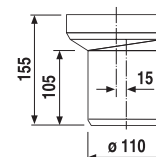

Číslo výrobku	Popis výrobku	Cena
VS58206C010000	připojovací WC kus asymetrický, DN 100, délka 155 mm, pro vyosení 15 mm, s těsněním	183 Kč