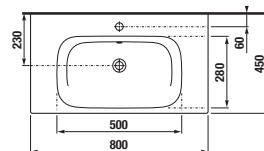

UMYVADLA / SÉRIE MIO-N /

UMYVADLO MIO-N 80 CM S

JIKA • perla **BLACK**

Číslo výrobku Popis výrobku

yyy: 104

Cena

bílá

000

černá

matná

716*

NOVINKA

H812716xxx1041 umyvadlo 80 cm** x 5 447 Kč 7 353 Kč

* Dostupné v průběhu 2. čtvrtletí 2025

**součástí balení je vyrovnávací hmota

Objednat zvlášť:

		Cena
H8903490000001	instalační sada pro umyvadla	58 Kč
H8942460000001	místošetřící sifon, rozteč rohových ventilů 200 mm, DN 40	499 Kč
H3741R00040001	umyvadlový sifon Rio G$\frac{3}{4}$" × DN32, ABS, chrom	469 Kč
H3747100040001	umyvadlový sifon Mio S$\frac{3}{4}$" – 32 mm, chrom, mosaz	999 Kč
H3917100040001	umyvadlová výpust Click-clack $\frac{3}{4}$", pro umyvadla s přepadem, chrom	492 Kč
H3742F07160001	umyvadlový sifon Mio Style G$\frac{3}{4}$" × DN32, ABS, černý matný	652 Kč
H3702F97161031	umyvadlová výpust Click-Clack $\frac{3}{4}$", pro umyvadla s přepadem, černá matná	511 Kč

SKŘÍŇKA POD UMYVADLO MIO-N 80 CM S

bílá/čelo lesklý lak

jasan

bílá/čelo lesklý lak

jasan

Číslo výrobku Popis výrobku

Barva

		bílá/čelo lesklý lak	jasan
H40J7164015001	skříňka pod umyvadlo 80×45 cm H812716, 2 zásuvky	7 932 Kč	
H40J7164013421	skříňka pod umyvadlo 80×45 cm H812716, 2 zásuvky		7 429 Kč

Objednat zvlášť:

		Cena
H4944021760001	nohy Cube k závěsným umyvadlovým skříňkám, chrom, 1 pár, 240 mm	465 Kč

Podumyvadlové skříňky kombinujte s místošetřícím sifonem Jika H8942460000001. POZOR, rozteč rohových ventilů v tomto případě musí být 200 mm.