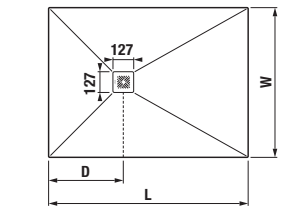

SPRCHOVÉ STĚNY, KOUTY, DVEŘE A VANIČKY /

SPRCHOVÁ VANIČKA Z LITÉHO MRAMORU PADANA OBDELNÍKOVÁ

made in UK

Číslo výrobku	Popis výrobku	Cena
H214930R100001 SPECIAL line	sprchová vanička obdelníková, 1000 × 800 mm, bílá matná se strukturou břidlice, včetně nerez krytky sifonu	4 139 Kč
H214931R100001 SPECIAL line	sprchová vanička obdelníková, 1200 × 800 mm, bílá matná se strukturou břidlice, včetně nerez krytky sifonu	5 010 Kč
H214932R100001 SPECIAL line	sprchová vanička obdelníková, 1400 × 800 mm, bílá matná se strukturou břidlice, včetně nerez krytky sifonu	5 446 Kč
H214933R100001 SPECIAL line	sprchová vanička obdelníková, 1600 × 800 mm, bílá matná se strukturou břidlice, včetně nerez krytky sifonu	6 752 Kč
H214934R100001 SPECIAL line	sprchová vanička obdelníková, 1000 × 900 mm, bílá matná se strukturou břidlice, včetně nerez krytky sifonu	4 575 Kč
H214935R100001 SPECIAL line	sprchová vanička obdelníková, 1200 × 900 mm, bílá matná se strukturou břidlice, včetně nerez krytky sifonu	5 446 Kč
H214936R100001 SPECIAL line	sprchová vanička obdelníková, 1400 × 900 mm, bílá matná se strukturou břidlice, včetně nerez krytky sifonu	6 317 Kč
H214937R100001 SPECIAL line	sprchová vanička obdelníková, 1600 × 900 mm, bílá matná se strukturou břidlice, včetně nerez krytky sifonu	7 625 Kč

Objednat zvlášť:	Cena
H2951270000001 sifon pro sprchové vaničky Ø 90mm, bez krytky	753 Kč

Náhradní díly:	Cena
H2919300000001 krytka sifonu pro sprch.vaničky Padana s texturou břidlice, leštěná nerez ocel	cena bude upřesněna

rozměr vaničky	L	W	D
H214930	1000	800	350
H214931	1200	800	450
H214932	1400	800	450
H214933	1600	800	550
H214934	1000	900	350
H214935	1200	900	450
H214936	1400	900	450
H214937	1600	900	550