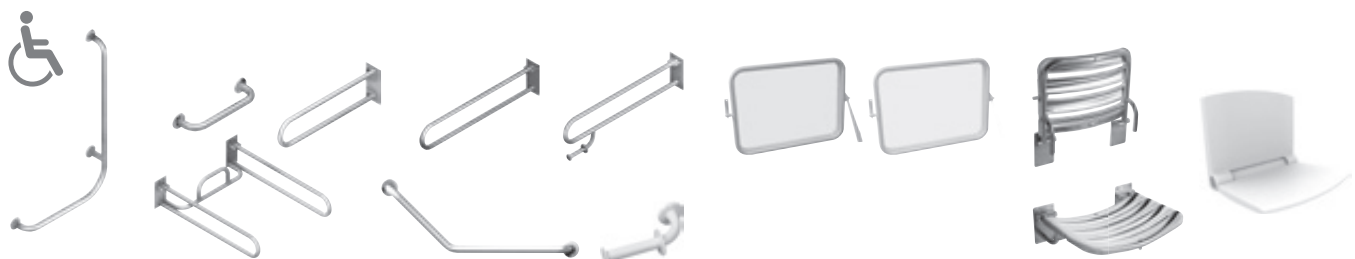

UNIVERSUM

TECHNOLOGIE
A BENEFITY

KOUPELNOVÉ SÉRIE
INSPIRACE

PROJEKTOVÉ
A OSTATNÍ VÝROBKY

INSTALATÉRSKÝ
PROGRAM