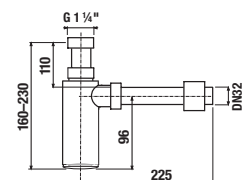

UMYVADLA / SÉRIE MIO-N /

UMYVADLOVÝ SIFON **S**

Číslo výrobku	Popis výrobku	Cena
H3747300040001	umyvadlový sifon, 3/4"-32 mm, chrom, mosaz	1 341 Kč

UMYVADLOVÝ SIFON RIO

Číslo výrobku	Popis výrobku	Cena
H3741R00040001 SPECIAL line	umyvadlový sifon Rio G 3/4" × DN32, ABS, chrom	469 Kč

UMYVADLOVÝ SIFON MIO STYLE **S**

BLACK

Číslo výrobku	Popis výrobku	Cena
H3742F07160001	umyvadlový sifon Mio Style G 3/4" × DN32, ABS, černý matný	652 Kč

UMYVADLOVÁ VÝPUST MIO **S**

Číslo výrobku	Popis výrobku	Cena
H3917100040001	umyvadlová výpust Click-clack 3/4", pro umyvadla s přepadem, chrom	492 Kč

UMYVADLOVÁ VÝPUST MIO STYLE **S**

BLACK

Číslo výrobku	Popis výrobku	Cena
H3702F97161031	umyvadlová výpust Click-Clack 3/4", pro umyvadla s přepadem, černá matná	511 Kč

PROJEKTOVÉ
A OSTATNÍ VÝROBKY

INSTALATÉRSKÝ
PROGRAM