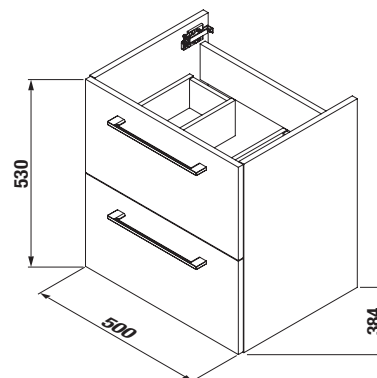

Číslo výrobku	Popis výrobku	yyy: 104	Cena bílá
H8105100001041 SPECIAL line	nábytkové umyvadlo 51,5 cm	x	1 699 Kč

Číslo výrobku	Popis výrobku	barva bílá/ čelo lesklý lak
H40J5214025001 SPECIAL line	skříňka se 2 zásuvkami pro umyvadlo 51,5 cm H810510	4 861 Kč

Objednat zvlášť:	Cena
H3747100040001 umyvadlový sifon Mio 3/4"-32 mm, chrom, mosaz	999 Kč
H3917100040001 umyvadlová výpust Click-clack 3/4", pro umyvadla s přepadem, chrom	492 Kč
H3742F07160001 umyvadlový sifon Mio Style G3/4" x DN32, ABS, černý matný	652 Kč
H3702F97161031 umyvadlová výpust Click-Clack 3/4", pro umyvadla s přepadem, černá matná	511 Kč