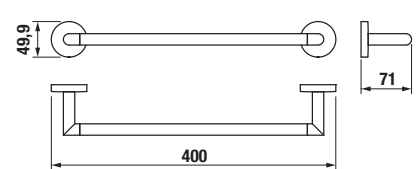

Číslo výrobku	Popis výrobku	Cena
H3812F17160001	závěsná tyč na ručníky 40 cm, černá matná	629 Kč