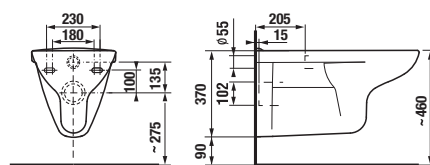

Číslo výrobku	Popis výrobku	Cena bílá
H8206440000001	závěsný klozet rimless s hlubokým splachováním, délka 70 cm	6 527 Kč
Objednat zvlášť:	Popis výrobku	Cena
H8932823000001	duroplastové sedátko bez poklopu, plastové úchyty	652 Kč
H8932823000631	duroplastové sedátko bez poklopu, ocelové úchyty	721 Kč
VS58997C0000000	přípojovací trubka Ø 45 mm s vrapovou gumou, 400 mm	137 Kč