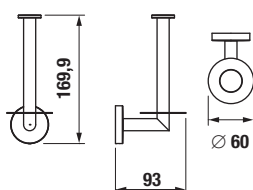

Číslo výrobku	Popis výrobku	Cena
H3842F27160101	držák náhradního toaletního papíru, černá matná	528 Kč