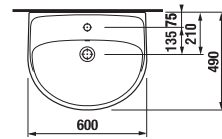

UMYVADLA / SÉRIE LYRA PLUS /

UMYVADLO LYRA PLUS 60 CM

MAGIC **FIX**

Číslo výrobku	Popis výrobku	yyy: 104 109		Cena bílá
H814383000yyy1	umyvadlo 60 cm	x	x	1 411 Kč
H8193910000001	kryt na sifon s instalační sadou (č. výr.: H890013 000 0001) použitelný jen s umyvadly 50, 55, 60, 65 cm			1 257 Kč

Objednat zvlášť:		Cena
H3747100040001	umyvadlový sifon Mio 5/4"-32 mm, chrom, mosaz	999 Kč
H3917100040001	umyvadlová výpust Click-clack 3/4", pro umyvadla s přepadem, chrom	492 Kč
H3742F07160001	umyvadlový sifon Mio Style G3/4" × DN32, ABS, černý matný	652 Kč
H3702F97161031	umyvadlová výpust Click-Clack 3/4", pro umyvadla s přepadem, černá matná	511 Kč
H8903490000001	instalační sada pro umyvadla	58 Kč

UMYVADLO LYRA PLUS 65 CM

MAGIC **FIX**

Číslo výrobku	Popis výrobku	yyy: 104 109		Cena bílá
H814384000yyy1	umyvadlo 65 cm	x	x	1 503 Kč
H8193910000001	kryt na sifon s instalační sadou (č. výr.: H890013 000 0001) použitelný jen s umyvadly 50, 55, 60, 65 cm			1 257 Kč

Objednat zvlášť:		Cena
H3747100040001	umyvadlový sifon Mio 5/4"-32 mm, chrom, mosaz	999 Kč
H3917100040001	umyvadlová výpust Click-clack 3/4", pro umyvadla s přepadem, chrom	492 Kč
H3742F07160001	umyvadlový sifon Mio Style G3/4" × DN32, ABS, černý matný	652 Kč
H3702F97161031	umyvadlová výpust Click-Clack 3/4", pro umyvadla s přepadem, černá matná	511 Kč
H8903490000001	instalační sada pro umyvadla	58 Kč

PROJEKTOVÉ
A OSTATNÍ VÝROBKY

INSTALATÉRSKÝ
PROGRAM