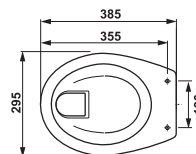

PROJEKTOVÉ
A OSTATNÍ VÝROBKY

INSTALATÉRSKÝ
PROGRAM