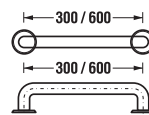

Bílé provedení

Číslo výrobku	Popis výrobku	Cena
H3897110000001	madlo univerzální, závěsné, pevné 300 mm, bílé	721 Kč
H3897210000001	madlo univerzální, závěsné, pevné 600 mm, bílé	1 101 Kč