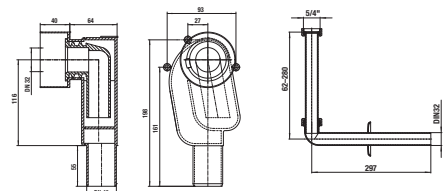

PODOMÍTKOVÝ SIFON

Číslo výrobku	Popis výrobku	Cena
H8939050000001	podomítkový umyvadlový sifon vhodný pro zdravotní umyvadlo Mio H813714, bez loga	819 Kč
SPECIAL line		
H8939060000001	dopojení umyvadla (plast) včetně umyvadlové výpusti (plast/inox), bez loga	746 Kč
SPECIAL line		
H8939070000001	dopojení umyvadla (kov) včetně umyvadlové výpusti (plast/inox), bez loga	1 955 Kč
SPECIAL line		

Podomítkový umyvadlový sifon H893905 kombinujte s dopojením umyvadla H893906 (plast) nebo dopojením umyvadla H893907 (kov).

dopojení plast H893906