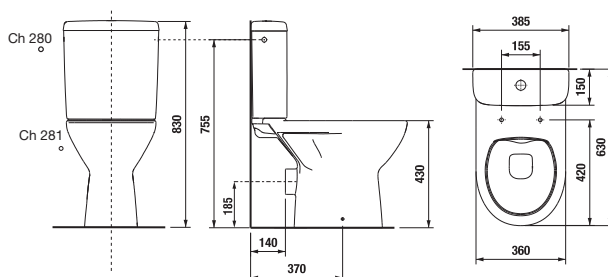

* Tento výrobek je kompatibilní se sedátkem Roca Multiclean (A80405200H, A804052001 nebo A804057001).

Objednat zvlášť:	Popis výrobku	Cena
H8903840000631	duroplastové sedátko s poklopem, rychloupínací, kovové úchyty	1 623 Kč
H8903850000631	duroplastové sedátko s poklopem, rychloupínací, slowclose, kovové úchyty	1 906 Kč
H8933843000631	duroplastové sedátko s poklopem, nerezové úchyty	843 Kč
H8933870000001	termoplastové sedátko s poklopem pro závěsné klozety, plastové úchyty	601 Kč