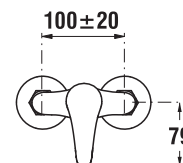

VODOVODNÍ BATERIE A SPRCHOVÉ PŘÍSLUŠENSTVÍ /

LÉKAŘSKÁ PÁKA

Číslo výrobku	Popis výrobku	Cena
H3901J00040051 SPECIAL line	lékařská páka pro kartuše Ø 35 mm, chrom	248 Kč

Lékařská páka je kompatibilní pro DINO, TALAS, TALAS TRENDY, LYRA SMART umyvadlové baterie.

UMYVADLOVÁ BATERIE JEN NA STUDENOU VODU DINO

Číslo výrobku	Popis výrobku	Cena
H3157200040001 SPECIAL line	umyvadlová páková baterie jen na studenou vodu, plastová páka, chrom	843 Kč

Objednat zvlášť:	Cena
H3917100040001	492 Kč

umyvadlová výpust Click-clack 3/4", pro umyvadla s přepadem, chrom

SPRCHOVÁ BATERIE BEZ SPRCHOVÉ SADY DINO

Číslo výrobku	Popis výrobku	Cena
H3317270043001 SPECIAL line	sprchová páková baterie bez sprchové sady, rozteč 100 mm, chrom	1 337 Kč

VANOVÁ BATERIE BEZ SPRCHOVÉ SADY DINO

Číslo výrobku	Popis výrobku	Cena
H3217270043001 SPECIAL line	vanová páková baterie bez sprchové sady, rozteč 100 mm, chrom	1 467 Kč

Doporučujeme kombinovat se sprchovým příslušenstvím Rio.