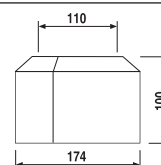

Číslo výrobku	Popis výrobku	Cena
VS58302C010000	krycí rozeta WC připojení, dvoudílná, DN 100, v = 100 mm	87 Kč