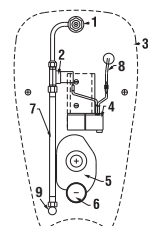

1. 1 - vtoková armatura s těsněním
2. 2 - elektromagnetický ventil
3. 3 - keramický pisoár
4. 4 - elektronika s radarovým senzorem na napájení 24V
5. 5 - sifon
6. 6 - odpadní potrubí Ø 50 mm
7. 7 - propojovací hadičky
8. 8 - přívodní kabel 24V
9. 9 - rohový ventil pro přívod vody

H891062