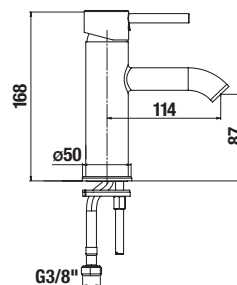

VODOVODNÍ BATERIE A SPRCHOVÉ PŘÍSLUŠENSTVÍ /

Mio Style

Výhody

- keramické kartuše Ø 35 mm (záruka 5 let)
- technologie COLDSTART zaručuje úsporu energie až 45 % ve srovnání s tradičními bateriemi
- úsporné perlátory Neoperl snižují spotřebu vody a energie – šetří přírodu i náklady
- dostupné jak v chromu, tak v moderní matné sametově černé barvě
- kombinovatelné se širokým sortimentem sprchového příslušenství Mio Style a Cubito – N

COLD START otevřením páky baterie ve střední poloze začne proudit studená voda

perlátor Neoperl skrytý – průtok 5 l/min

módní černá varianta, výborně ji lze doplnit koupelnovými doplňky Mio Style

UMYVADLOVÁ BATERIE MIO STYLE S

Číslo výrobku	Popis výrobku	Cena
H3112F10041101	umyvadlová stojánková baterie bez výpusti, průtok 5 l/min, chrom	1 214 Kč
H3112F10049101	umyvadlová stojánková baterie bez výpusti, průtok 5 l/min, Cold Start, chrom	1 214 Kč
H3112F17161101	umyvadlová stojánková baterie bez výpusti, průtok 5 l/min, černá matná	1 737 Kč
H3112F17169101	umyvadlová stojánková baterie bez výpusti, průtok 5 l/min, Cold Start, černá matná	1 737 Kč

Objednat zvlášť:	Cena	
H3747100040001	umyvadlový sifon Mio 3/4" – 32 mm, chrom, mosaz	999 Kč
H3917100040001	umyvadlová výpust Click-click 3/4", pro umyvadla s přepadem, chrom	492 Kč
H3742F07160001	umyvadlový sifon G 3/4" × DN32, ABS, černá matná	652 Kč
H3702F97161031	umyvadlová výpust Click-click 3/4", pro umyvadla s přepadem, černá matná	511 Kč
A5251679NB	Roca rohový ventil 1/2" × 3/8", hranatý, černý matný, 1 ks	500 Kč

UMYVADLOVÁ BATERIE PRO UMYVADLOVÉ MÍSY MIO STYLE S