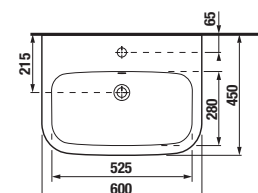

Číslo výrobku	Popis výrobku	yyy: 104		Cena bílá
H810368000yyy1	umyvadlo 60 cm		x	1 288 Kč
H810368000yyy1	umyvadlo 60 cm	x		1 288 Kč
WQ81956400000F1	Fayans kryt na sifon pro umyvadla H810366, H810367, H810368 (včetně instalační sady)			1 327 Kč

Objednat zvlášť:		Cena
H3747100040001	umyvadlový sifon Mio 3/4"-32 mm, chrom, mosaz	999 Kč
H3917100040001	umyvadlová výpust Click-clack 3/4", pro umyvadla s přepadem, chrom	492 Kč
H3742F07160001	umyvadlový sifon Mio Style G3/4" x DN32, ABS, černý matný	652 Kč
H3702F97161031	umyvadlová výpust Click-Clack 3/4", pro umyvadla s přepadem, černá matná	511 Kč
H8903490000001	instalační sada pro umyvadla	58 Kč