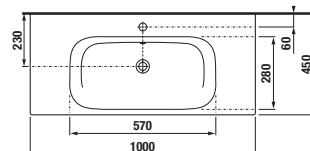

Objednat zvlášť:

		Cena
H8903490000001	instalační sada pro umyvadla	58 Kč
H8942460000001	místošetrčí sifon, rozteč rohových ventilů 200 mm, DN 40	499 Kč
H3741R00040001	umyvadlový sifon Rio G$\frac{3}{4}$" × DN32, ABS, chrom	469 Kč
H3747100040001	umyvadlový sifon Mio S$\frac{3}{4}$"-32 mm, chrom, mosaz	999 Kč
H3917100040001	umyvadlová výpust Click-clack $\frac{3}{4}$", pro umyvadla s přepadem, chrom	492 Kč
H3742F07160001	umyvadlový sifon Mio Style G$\frac{3}{4}$" × DN32, ABS, černý matný	652 Kč
H3702F97161031	umyvadlová výpust Click-Clack $\frac{3}{4}$", pro umyvadla s přepadem, černá matná	511 Kč