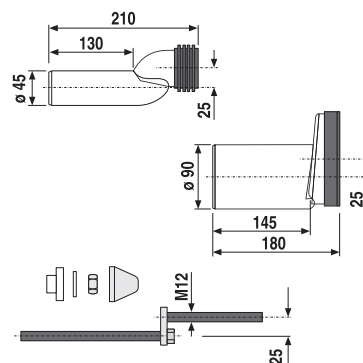

PŘIPOJOVACÍ TRUBKA

Číslo výrobku	Popis výrobku	Cena
VS58997C000000	přípojovací trubka $\varnothing$ 45 mm s vrapovou gumou, 400 mm	137 Kč