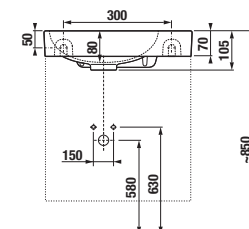

PACK
1+3

1+3 PACK
skříňka s umyvadlem, zrcadlem a osvětlením
- bezpečná doprava
- úsporný prostor při dopravě
- jednoduchá manipulace

Číslo výrobku	Popis výrobku	Barva		
		bílá/čelo pololesklý lak	šedá	jasan
H45J5141753001	skříňka s 1 levo/pravými dveřmi, vč. umyvadla bez přeřadu 40 × 23 cm, otvor pro baterii VPRAVO, zrcadlo a osvětlení	4 132 Kč		
H45J5141753011	skříňka s 1 levo/pravými dveřmi, vč. umyvadla bez přeřadu 40 × 23 cm, otvor pro baterii VPRAVO, zrcadlo a osvětlení		4 545 Kč	
H45J5141755141	skříňka s 1 levo/pravými dveřmi, vč. umyvadla bez přeřadu 40 × 23 cm, otvor pro baterii VPRAVO, zrcadlo a osvětlení			4 218 Kč

Náhradní díly:	Cena
H47J7303200001 světlo Moonbox New, LED, IP 44, 1×8W, 510 lm, 300×25×83mm, pro montáž na sklo, desku i zrcadlovou skříňku	1 394 Kč

Objednat zvlášť:	Cena
A506403900 Roca průtočná umyvadlová zátka pro umyvadla bez přeřadu, kovová krytka Ø 72 mm, chrom	732 Kč

Není k odběru samostatná skříňka jako náhradní díl.