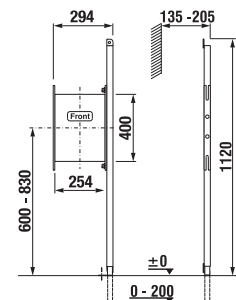

Číslo výrobku	Popis výrobku	Cena bílá
H8936420000001	SYSTEM HANDICAP pro upevnění opěrných madel, určeno k montáži na rámové moduly JIKA	1 820 Kč

pravolevá varianta použitelná pro podomítkové moduly pro závěsné WC, bidety a umyvadla

Při instalaci WC system Handicap je nutné modul přišroubovat z jedné strany k nosnému rámu podomítkového modulu (pro WC, umyvadlo nebo bidet) a z druhé do kovové konstrukce sádkkartonu.