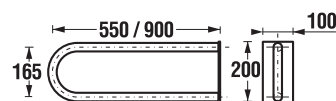

Bílé provedení

Číslo výrobku	Popis výrobku	Cena
H3897140000001	madlo toaletní, závěsné, pevné, kotvené do zdi, 550 mm, bílé	1 560 Kč
H3897240000001	madlo toaletní, závěsné, pevné, kotvené do zdi, 900 mm, bílé	1 886 Kč