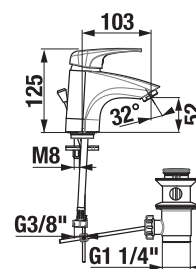

Objednat zvlášť:	Cena
H3747100040001 umyvadlový sifon Mio 3/4" – 32 mm, chrom, mosaz	999 Kč
H3917100040001 umyvadlová výpust Click-clack 3/4", pro umyvadla s přepadem, chrom	492 Kč

UMYVADLOVÁ BATERIE DEEP BY JIKA