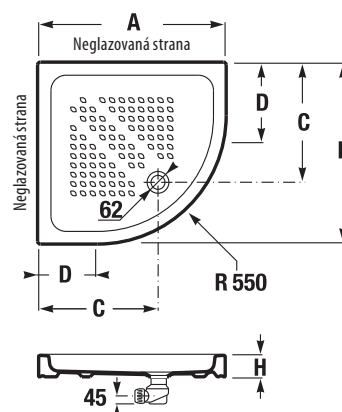

Číslo výrobku	Popis výrobku	Cena
A374775000	sprchová vanička čtvrtkruhová, 790 × 790 mm, keramická	3 702 Kč
A374774000	sprchová vanička čtvrtkruhová, 890 × 890 mm, keramická	4 338 Kč

Objednat zvlášť:	Cena
H2949830000001 sífon HL pro keramické sprchové vaničky, nerezová krytka, průtok 33 l/min.	691 Kč
H8991030000001 dilatační páska mezi vaničku a stěnu, 290 × 50 mm	253 Kč

Pro kompatibilitu s Jíka sprchovými kouty je nutno vaničku instalovat na obklad.

	A	B	C	D	H
A374775000	790	790	525	250	100
A374774000	890	890	625	350	100