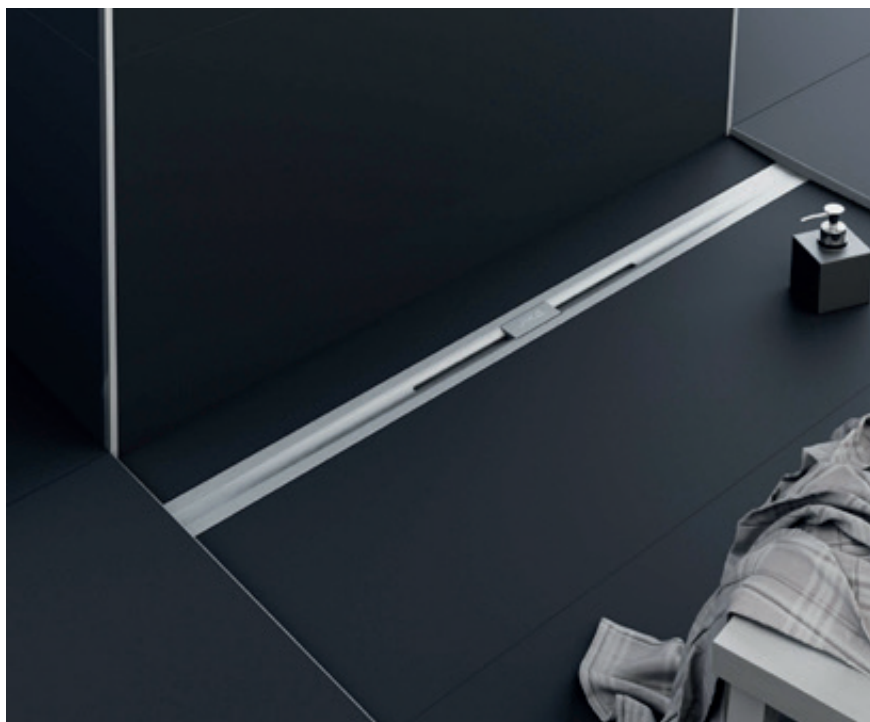

Sprchový žlab PURE

Výhody

- tělo žlabu z 3mm nerez plechu s integrovanou textilní membránou pro perfektní izolaci
- nerezový kryt v satin povrchové úpravě
- řezatelný na požadovaný rozměr mezi 1000-600mm, ideální pro různé velikosti dlažby
- součástí je lapač vlasů pro jednoduchou údržbu a čištění
- součástí je sifon S typ s bočním vývodem \varnothing 50 mm, rotační připojení 360°, protizápachový, průtok 48 l/min, upevňovací svorka
- instalační hloubka 60–100 mm