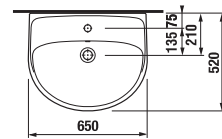

PROJEKTOVÉ
A OSTATNÍ VÝROBKY

INSTALATÉRSKÝ
PROGRAM