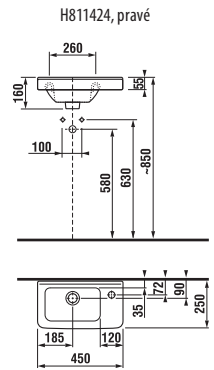

UMÝVÁTKA / SÉRIE CUBITO PURE /

ASYMETRICKÉ UMÝVÁTKO CUBITO 45 CM S

JIKA • perla

Číslo výrobku	Popis výrobku	106	Cena bílá
H811424xxx1	asymetrické umývátko 45 cm, včetně instalační sady s odkládací plochou vpravo	x	1 984 Kč

Objednat zvlášť:	Cena
H3747100040001	umyvadlový sifon Mio 3/4" – 32 mm, chrom, mosaz
H3917100040001	umyvadlová výpust Click-clack 3/4", pro umyvadla s přepadem, chrom
H3742F07160001	umyvadlový sifon Mio Style G3/4" × DN32, ABS, černý matný
H3702F97161031	umyvadlová výpust Click-Clack 3/4", pro umyvadla s přepadem, černá matná

SKŘÍŇKA POD ASYMETRICKÉ UMÝVÁTKO CUBITO 45 CM S

bílá/čelo lesklý lak

dub

Číslo výrobku	Popis výrobku	Barva	
		bílá/čelo lesklý lak	dub
H40J4201005001	skříňka pod asymetrické umývátko 45×25 cm H811424, výklopné dveře	5 058 Kč	
H40J4201005191	skříňka pod asymetrické umývátko 45×25 cm H811424, výklopné dveře		4 159 Kč
H40J4202005001	skříňka pod asymetrické umývátko 45×25 cm H811424, 2 dveře	4 630 Kč	
H40J4202005191	skříňka pod asymetrické umývátko 45×25 cm H811424, 2 dveře		3 735 Kč

bílá/čelo lesklý lak

dub

Podumyvadlové skříňky kombinujte s místošetřícím sifonem Jika H8942460000001. POZOR, rozteč rohových ventilů v tomto případě musí být 200 mm.

UMÝVÁTKO CUBITO 45 CM S

JIKA • perla

Číslo výrobku	Popis výrobku	Cena bílá
H811422xxx1041	umývátko 45 cm	1 784 Kč

Objednat zvlášť:	Cena
H8903490000001	instalační sada pro umyvadla
H3747100040001	umyvadlový sifon Mio 3/4" – 32 mm, chrom, mosaz
H3917100040001	umyvadlová výpust Click-clack 3/4", pro umyvadla s přepadem, chrom
H3742F07160001	umyvadlový sifon Mio Style G3/4" × DN32, ABS, černý matný
H3702F97161031	umyvadlová výpust Click-Clack 3/4", pro umyvadla s přepadem, černá matná

SKŘÍŇKA POD UMÝVÁTKO CUBITO 45 CM S

bílá/čelo lesklý lak

dub