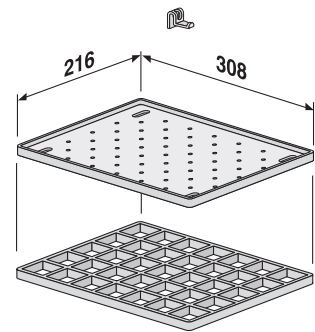

DŘEZ S PŘEPADEM

Číslo výrobku	Popis výrobku	Cena
VS60007C010099	dřez s přepadem, z bílého plastu odolného proti nárazu, teplotě a povětrnostním vlivům, objem cca 33 l, kompletní s přepadem, odpadním ventilem G 1 1/2", sítkem, zátkou s řetízkiem, instalační sadou se skrytými upevňovacími konzolami a antracitovou poličkou	2 917 Kč
VS60007CB60099	dřez s přepadem, z plastu barvy granitu, odolného proti nárazu, teplotě a povětrnostním vlivům, objem cca 33 l, kompletní s přepadem, odpadním ventilem G 1 1/2", sítkem, zátkou s řetízkiem, instalační sadou se skrytými upevňovacími konzolami a antracitovou poličkou	2 941 Kč