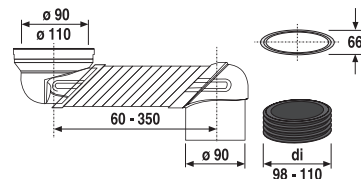

Číslo výrobku	Popis výrobku	Cena
VS58111C000000	WC koleno pro oddálené připojení, s odtokem do podlahy v rámci podlahové konstrukce, 60 - 350 mm, řezatelné, s těsněním pro WC přípojky DN 90 a DN 100, odtokové hrdlo pro DN 90, s lamelovým těsněním pro odpadní potrubí 98 mm až 110 mm	782 Kč