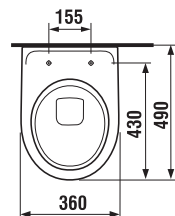

Číslo výrobku	Popis výrobku	Cena
*H8233820000001	zkrácený závěsný klozet Lyra plus, hluboké splachování, délka jen 49 cm!	3 011 Kč

* Tento výrobek je kompatibilní se sedátkem Roca Multiclean (A804057001).

Objednat zvlášť:	Popis výrobku	Cena
H8903840000631	duroplastové sedátko s poklopem, rychloupínací, kovové úchyty	1 623 Kč
H8903850000631	duroplastové sedátko s poklopem, rychloupínací, SLOWCLOSE, kovové úchyty	1 906 Kč
H8933843000631	duroplastové sedátko s poklopem pro závěsné klozety Lyra plus, úchyty z nerez	843 Kč
H8933870000001	termoplastové sedátko s poklopem pro závěsné klozety, plastové úchyty	601 Kč
H8929920000001	Laufen vyrovnávací páska	314 Kč
H8926950000001	Laufen vyrovnávací sada	608 Kč
H8946140000001	Laufen vyrovnávací hmota	315 Kč