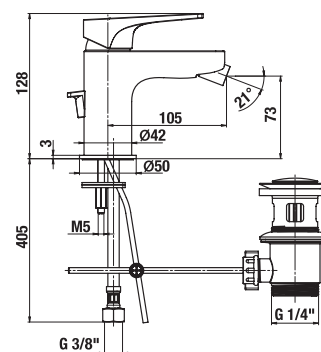

BIDETOVÁ BATERIE CUBITO-N

Číslo výrobku	Popis výrobku	Cena
H3411X10041111	bidetová páková baterie s automatickou výpustí	2 540 Kč