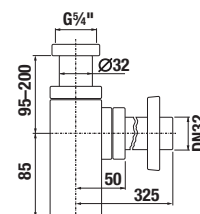

Doporučujeme kombinovat se sprchovým příslušenstvím Rio.