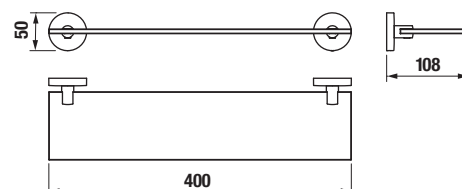

KOUPELNOVÉ DOPLŇKY /

HÁČEK NA RUČNÍKY MIO STYLE S

Číslo výrobku	Popis výrobku	Cena
H3812F30040001	háček na ručníky, chrom	211 Kč

ZÁVĚSNÁ TYČ NA RUČNÍKY 40 CM MIO STYLE S

Číslo výrobku	Popis výrobku	Cena
H3812F10040001	závěsná tyč na ručníky 40 cm, chrom	501 Kč