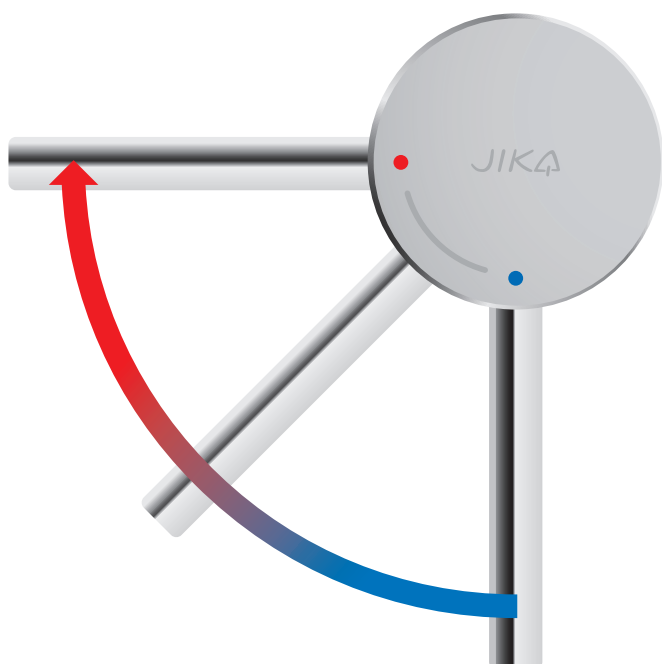

Cold start technologie

45% ÚSPORA ENERGIÍ

Technologie COLDSTART zaručuje úsporu energie 45 % ve srovnání s tradičními bateriemi.*

Otevřením páky baterie ve střední poloze začne proudit studená voda.

*Na základě ročních úspor 4 osob, počítáme s 2 minutami denně čištění zubů a mytí rukou 5krát za den.