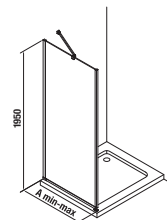

Číslo výrobku	Rozměrové možnosti (mm)	
	A min	A max
H2974210026681	785	795
H2974220026681	885	895
H2974230026681	985	995

Možno kombinovat s jednokřídlými bezrámovými dveřmi.

SPRCHOVÉ STĚNY, KOUTY, DVEŘE A VANIČKY /