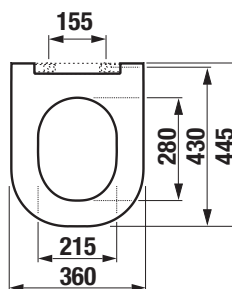

ZÁVĚSNÉ KLOZETY A BIDETY /

SET KLOZETU MIO RIMLESS A PODOMÍTKOVÉHO MODULU

Číslo výrobku	Popis výrobku	Cena
H 600716 0000002	SET závěsný klozet Mio-N rimless s viditelným uchycením (H820716) + rámový podomítkový modul (H895652)	7 823 Kč

Objednat zvlášť:	Popis výrobku	Cena
H891715 0000631	duroplastové sedátko s poklopem vhodné pro H820714/H820716, nerez úchyty, odnímatelné	1 261 Kč
H891716 0000631	duroplastové sedátko s poklopem vhodné pro H820714/H820716, nerez úchyty, odnímatelné, SLOWCLOSE	1 622 Kč

VÝHODNÁ CENA

KOMBINUJTE S TLAČÍTKY STRANA 148 - 150

DUROPLASTOVÉ SEDÁTKO S POKLOPEM MIO S

Číslo výrobku	Popis výrobku	Cena bílá 000	Cena černá matná 716	Cena bílá matná 757
H891715 xxx0631	duroplastové sedátko s poklopem vhodné pro H820714/H820716, nerez úchyty, odnímatelné	1 261 Kč		
H891716 xxx0631	duroplastové sedátko s poklopem vhodné pro H820714/H820716, nerez úchyty, odnímatelné, SLOWCLOSE	1 622 Kč	2 433 Kč	2 433 Kč
Náhradní díly:				Cena
H899712 0000001	rychloupínací kovové úchyty pro uchycení sedátka na klozet Mio-N			439 Kč
H899713 0000001	set dorazů pro sedátka Mio-N H891715*/H891716			162 Kč

DUROPLASTOVÉ SEDÁTKO S POKLOPEM MIO S

Číslo výrobku	Popis výrobku	Cena
H891710 0000631*	duroplastové sedátko s poklopem vhodné pro klozet H820714, nerez úchyty, odnímatelné	1 261 Kč
Náhradní díly:		Cena
H890716 0000631	rychloupínací kovové úchyty pro uchycení sedátka do keramiky Mio-N H891710/H891711 (délka šroubů 74 mm)	487 Kč

* Dostupné do vyprodání zásob

ZÁVĚSNÝ BIDET MIO S

JIKA • perla