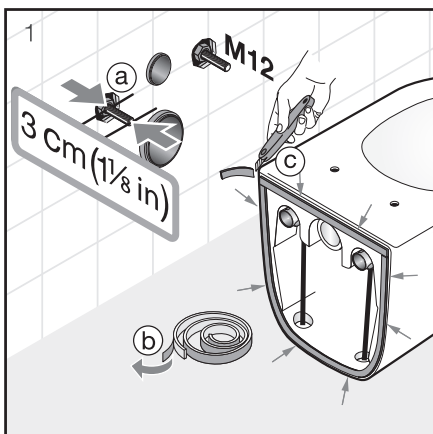

Instalujte pomocí vyrovnávací pásky H892992000001 a vyrovnávací sady H892695000001:

Video k instalaci najdete na www.youtube.com

PROJEKTOVÉ
A OSTATNÍ VÝROBKY

INSTALÁČNÍ
PROGRAM