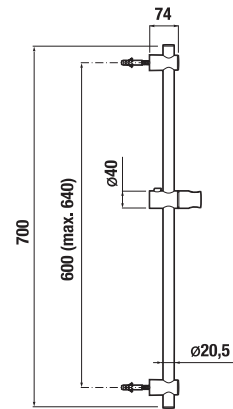

Číslo výrobku	Popis výrobku	Cena
H3651R00043731 SPECIAL line	sprchová sada (ruční sprcha $\varnothing$ 100mm, 3 funkce, sprchová tyč, sprchová hadice 1,7 m kovová)	1 371 Kč

Objednat zvlášť:	Cena	
H3641X00048111	mýdelník pro sprchovou tyč H3641X00043101, chrom	262 Kč