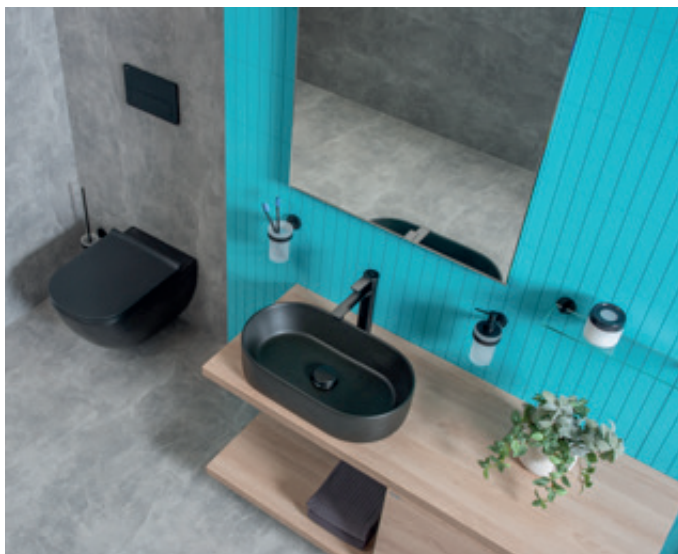

UMYVADLA / SÉRIE ASTRA /

Novinka, umyvadlové mísy ze série Astra, přináší do koupelny elegantní design a vizuální harmonii. Díky jemným liniím, esteticky čistému provedení a tvarové variabilitě je lze dokonale sladit s rozličnými koupelnovými interiéry. Volit lze kulatou variantu, čtvercovou se zaoblenými rohy nebo vybrat některou z oválných variant. Všechny designy jsou k dostání ve třech barvách: tradiční bílé lesklé, moderní bílé matné nebo odvážné matné černé.