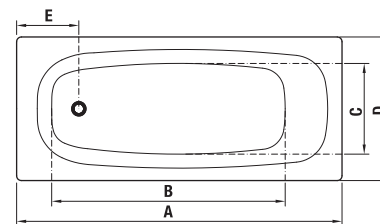

A	B	C	D	E	F
H225210	1400	960	460	700	310	390
H225200, H225201	1500	1060	460	700	310	390
H225190, H225191	1600	1160	460	700	310	390
H225180, H225181	1700	1260	460	700	310	390
H225230, H225231	1600	1160	560	750	325	390
H225220, H225221	1700	1260	560	750	325	390

Objednat zvlášť:	Cena	
H2940120000001	kovové nohy pro Alma, Tanza Plus, Tanza a Riga	839 Kč
H2948150040001	automatická vanová výpust včetně vanového sifonu 40/50 mm, délka 550 mm, plastové tělo přeřadu	1 041 Kč
H2948160040001	automatická vanová výpust včetně vanového sifonu 40/50 mm, délka 550 mm, mosazné tělo přeřadu	1 517 Kč
H2948170040001	automatická vanová výpust s napouštěním včetně vanového sifonu 40/50 mm, délka 550 mm, plastové tělo přeřadu	2 837 Kč
H2948180040001	automatická vanová výpust s napouštěním včetně vanového sifonu 40/50 mm, délka 550 mm, mosazné tělo přeřadu	3 358 Kč
VS35333C56S000	vanový odpad s přeřadem, sifon DN 40/50, L=610 mm, černá matná	857 Kč
VS35333C00S000	vanový odpad s přeřadem, sifon DN 40/50, L=610 mm, chrom	825 Kč
VS35327C560000	vanová automatická výpust s přeřadem a napouštěním, sifon DN 40/50, L=610 mm, černá matná	2 106 Kč
VS35327C000000	vanová automatická výpust s přeřadem a napouštěním, sifon DN 40/50, L=610 mm, chrom	2 026 Kč

INSTALATÉRSKÝ PROGRAM