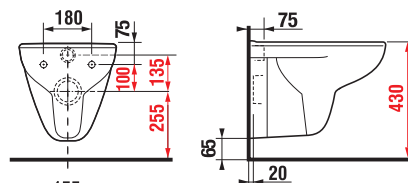

Pozor na výšku připojení.