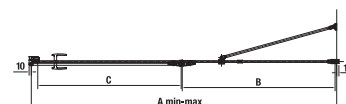

Číslo výrobku	Varianta	Rozměr (mm)	Výška (mm)	Tloušťka (mm)	Varianta provedení skla	Cena
H2544200026681	levá	800	1950	8	transparentní	10 988 Kč
H2544210026681	pravá	800	1950	8	transparentní	10 988 Kč
H2544220026681	levá	900	1950	8	transparentní	11 179 Kč
H2544230026681	pravá	900	1950	8	transparentní	11 179 Kč
H2544240026681	levá	1000	1950	8	transparentní	11 370 Kč
H2544250026681	pravá	1000	1950	8	transparentní	11 370 Kč
H2544260026681	levá	1200	1950	8	transparentní	12 422 Kč
H2544270026681	pravá	1200	1950	8	transparentní	12 422 Kč

Číslo výrobku	Rozměrové možnosti (mm)		Rozměr (mm) B	Šířka vstupu (mm) C
	A min	A max		
H2544200026681	785	805	193	550
H2544210026681	785	805	193	550
H2544220026681	885	905	243	600
H2544230026681	885	905	243	600
H2544240026681	985	1005	293	650
H2544250026681	985	1005	293	650
H2544260026681	1185	1205	493	650
H2544270026681	1185	1205	493	650