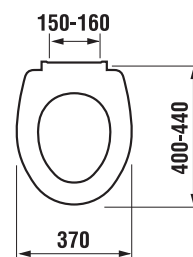

Číslo výrobku	Popis výrobku	Cena
H 89327 1 000 000 1	termoplastové sedátko s poklopem Zeta, plastové úchyty, délkově nastavitelné na 400-440 mm	353 Kč
H 89327 4 000 000 1	duroplastové sedátko s poklopem Zeta, plastové úchyty, délkově nastavitelné	586 Kč
H 89327 6 000 000 1	duroplastové sedátko s poklopem Zeta, se zpomalovacím mechanismem SLOWCLOSE, plastové úchyty	1 065 Kč