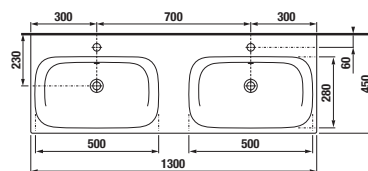

Objednat zvlášť:

Cena

H8903490000001	instalační sada pro umyvadlo	58 Kč
H8942460000001	místošetřící sifon, rozteč rohových ventilů 200 mm, DN 40	499 Kč
H3741R00040001	umyvadlový sifon Rio G$\frac{3}{4}$" × DN32, ABS, chrom	469 Kč
H3747100040001	umyvadlový sifon Mio S$\frac{3}{4}$"-32 mm, chrom, mosaz	999 Kč
H3917100040001	umyvadlová výpust Click-clack $\frac{3}{4}$", pro umyvadla s přepadem, chrom	492 Kč
H3742F07160001	umyvadlový sifon Mio Style G$\frac{3}{4}$" × DN32, ABS, černý matný	652 Kč
H3702F97161031	umyvadlová výpust Click-Clack $\frac{3}{4}$", pro umyvadla s přepadem, černá matná	511 Kč