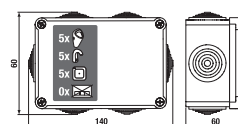

PROJEKTOVÉ
A OSTATNÍ VÝROBKY

INSTALAČNÍ
PROGRAM