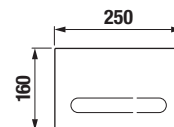

Číslo výrobku	Popis výrobku	Cena
A890102008	elektronické černé skleněné splachovací tlačítko s bezdotykovým ovládním a barevným osvětlením (pouze pro podomítkové moduly se standardní hloubkou)	13 075 Kč