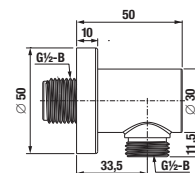

BLACK

Číslo výrobku	Popis výrobku	Cena
H3632F07161501	připojení sprchové hadice 1/2", černá matná	591 Kč

DRŽÁK RUČNÍ SPRCHY MIO STYLE S

BLACK

Číslo výrobku	Popis výrobku	Cena
H3692F071615001	držák ruční sprchy, pevný, černá matná	472 Kč