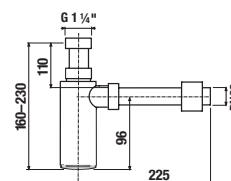

Číslo výrobku	Popis výrobku	Cena
H3742F07160001	umyvadlový sifon Mio Style G3/4" x DN32, ABS, černý matný	652 Kč