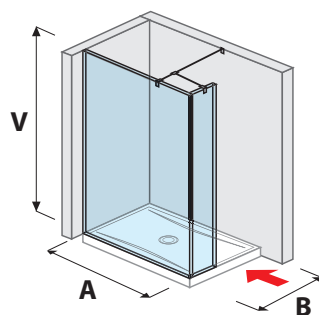

SKLENĚNÁ STĚNA PURE VČETNĚ KRÁTKÉHO SKLA 120, 130, 140 CM S

Číslo výrobku	Popis výrobku	Cena
H2674260026681	sprchová stěna boční, 1 200 mm, včetně krátkého skla 200 mm, s povrchovou úpravou JIKA perla GLASS, včetně bočního profilu, profilu pro spojení dvou skel a vzpěr	13 453 Kč
H2674270026681	sprchová stěna boční, 1 300 mm, včetně krátkého skla 200 mm, s povrchovou úpravou JIKA perla GLASS, včetně bočního profilu, profilu pro spojení dvou skel a vzpěr	12 747 Kč
H2674280026681	sprchová stěna boční, 1 400 mm, včetně krátkého skla 200 mm, s povrchovou úpravou JIKA perla GLASS, včetně bočního profilu, profilu pro spojení dvou skel a vzpěr	15 048 Kč

Číslo výrobku	Rozměry skel (mm)			Rozměry vaničky (mm)		Rozměr vstupu (mm)
	X	Y	V	A	B	C
H267426	1 200	200	2 000	1 200	800/900	600/700
H267427	1 300	200	2 000	1 300	800/900	600/700
H267428	1 400	200	2 000	1 400	800/900	600/700