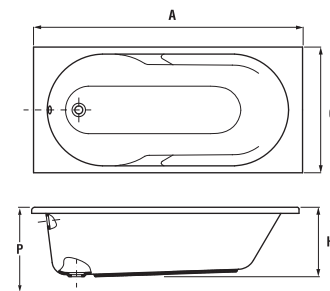

Instalační rozměry vany s panelem