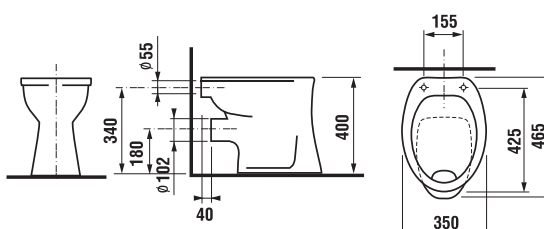

Číslo výrobku	Popis výrobku	Odpad	Cena
H8220000000001	samostatně stojící WC Dino, vodorovný odpad, ploché splachování	x	1 545 Kč

Objednat zvlášť:	Popis výrobku	Cena
H8933703000001	duroplastové sedátko s poklopem Dino, plastové úchyty	838 Kč
H8933703000631	duroplastové sedátko s poklopem Dino, kovové úchyty	1 008 Kč
H8932710000001	termoplastové sedátko s poklopem Zeta, plastové úchyty, délkově nastavitelné na 400-440 mm	353 Kč
H8977010000001	gumová vložka – těsnění přívodu vody	30 Kč
H8929990000001	instalační sada pro WC	24 Kč