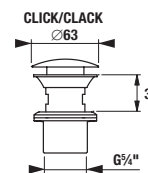

UMYVADLA / SÉRIE MIO-N /

UMYVADLOVÝ SIFON **S**

Číslo výrobku	Popis výrobku	Cena
H3747300040001	umyvadlový sifon, 3/4"-32 mm, chrom, mosaz	1 341 Kč

UMYVADLOVÝ SIFON RIO

Číslo výrobku	Popis výrobku	Cena
H3741R00040001 SPECIAL line	umyvadlový sifon Rio G 3/4" × DN32, ABS, chrom	469 Kč

UMYVADLOVÝ SIFON MIO STYLE **S**

BLACK

Číslo výrobku	Popis výrobku	Cena
H3742F07160001	umyvadlový sifon Mio Style G 3/4" × DN32, ABS, černý matný	652 Kč

UMYVADLOVÁ VÝPUST MIO **S**

Číslo výrobku	Popis výrobku	Cena
H3917100040001	umyvadlová výpust Click-clack 3/4", pro umyvadla s přepadem, chrom	492 Kč

UMYVADLOVÁ VÝPUST MIO STYLE **S**

BLACK

Číslo výrobku	Popis výrobku	Cena
H3702F97161031	umyvadlová výpust Click-Clack 3/4", pro umyvadla s přepadem, černá matná	511 Kč

PROJEKTOVÉ
A OSTATNÍ VÝROBKY

INSTALATÉRSKÝ
PROGRAM