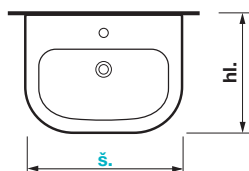

PROJEKTOVÉ
A OSTATNÍ VÝROBKY

INSTALATÉRSKÝ
PROGRAM

PŘEHLED / UMYVADLA / PODLE ROZMĚRŮ /

50 - 56 CM

UMYVADLA A UMYVADLA DO NÁBYTKU

NÁZEV	ŠÍŘKA/MM	HLOUBKA/MM	VÝROBNÍ ČÍSLO	STRANA KATALOGU
Cube*	500	335	H453641	109
Lyra plus	500	410	H814381	98
Deep by Jika  NOVINKA	500	450	H810366	87/183
Lyra plus	500	430	H810380	93
Ponta* NOVINKA	515	395	H810510	106
Cubito	550	420	H810422	70
Cube*	550	430	H453611/H453612	109
Lyra Plus	550	450	H810381	94
Lyra Plus	550	450	H814382	98
Mio-N	550	450	H812712	54
Deep by Jika	560	450	H810367	87