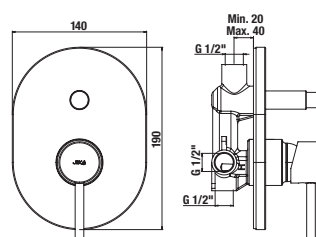

INSTALATÉRSKÝ
PROGRAM