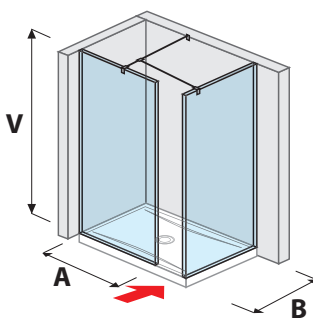

A	B	V
90 cm	90 cm	200 cm
100 cm	80 cm	200 cm
120 cm	80/90 cm	200 cm
130 cm	80/90 cm	200 cm
140 cm	80/90 cm	200 cm

skleněná stěna PURE „L“ 120 × 80 cm | 120, 140 × 90 cm

A	B	V
120 cm	80/90 cm	200 cm
140 cm	90 cm	200 cm

skleněná stěna PURE včetně krátkého skla 70, 80 cm

A	B	V
70 cm	80/90 cm	200 cm
80 cm	80/90 cm	200 cm

skleněná stěna PURE včetně krátkého skla 120, 130, 140 cm

A	B	V
120 cm	80/90 cm	200 cm
130 cm	80/90 cm	200 cm
140 cm	80/90 cm	200 cm

skleněná stěna/walk in PURE do rohu pro sprchovou vaničku 70, 80 × 80 cm | 70, 80 × 90 cm

A	B	V
70 cm	80/90 cm	200 cm
80 cm	80/90 cm	200 cm

skleněná stěna/walk in PURE do prostoru pro sprchovou vaničku 80 × 80 cm | 80 × 90 cm