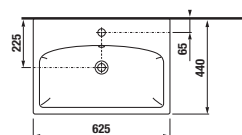

PROJEKTOVÉ
A OSTATNÍ VÝROBKY

INSTALATÉRSKÝ
PROGRAM