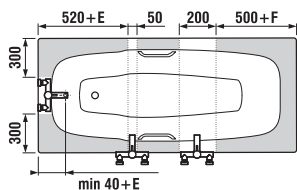

OCELOVÁ VANA PRAGA

■ Takto barevně označené plochy nedoporučujeme pro umístění vanového výtoku nebo výtoku vanové baterie.

Takto označené plochy jsou vhodné pro umístění vanového výtoku nebo výtoku vanové baterie.

E, F = šířka okraje vany

Číslo výrobku	Popis výrobku	Objem	Cena
H2343740000001	vana obdelníková, 1 700 × 800 mm, ocel, včetně madel	210 l	7 067 Kč
H2343840000001	vana obdelníková, 1 800 × 800 mm, ocel, včetně madel	210 l	7 067 Kč
Objednat zvlášť:			Cena
H2940130000001	kovové nohy pro Praga		621 Kč
H2948150040001	automatická vanová výpust včetně vanového sifonu 40/50 mm, délka 550 mm, plastové tělo přepadu		1 041 Kč
H2948160040001	automatická vanová výpust včetně vanového sifonu 40/50 mm, délka 550 mm, mosazné tělo přepadu		1 517 Kč
H2948170040001	automatická vanová výpust s napouštěním včetně vanového sifonu 40/50 mm, délka 550 mm, plastové tělo přepadu		2 837 Kč
H2948180040001	automatická vanová výpust s napouštěním včetně vanového sifonu 40/50 mm, délka 550 mm, mosazné tělo přepadu		3 358 Kč
VS35333C56S000	vanový odpad s přepadem, sifon DN 40/50, L=610 mm, černá matná		857 Kč
VS35333C00S000	vanový odpad s přepadem, sifon DN 40/50, L=610 mm, chrom		825 Kč
VS35327C560000	vanová automatická výpust s přepadem a napouštěním, sifon DN 40/50, L=610 mm, černá matná		2 106 Kč
VS35327C000000	vanová automatická výpust s přepadem a napouštěním, sifon DN 40/50, L=610 mm, chrom		2 026 Kč