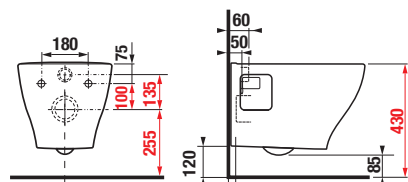

Pozor na výšku připojení.

DOPORUČUJEME KOMBINOVAT S STRANA 139