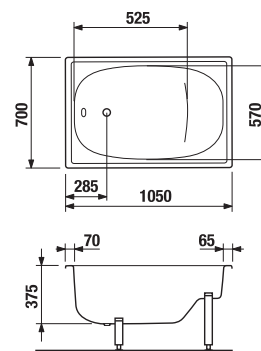

Ocelové vany Riga mini není možné kombinovat se zástěnami Nion.

Obrázky a technické nákresy vanových výpustí najdete na str. 205