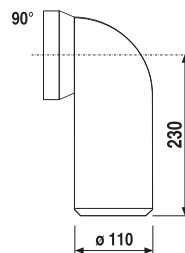

Číslo výrobku	Popis výrobku	Cena
VS58103C010000	připojovací WC koleno DN 100 - 90° s těsněním	115 Kč