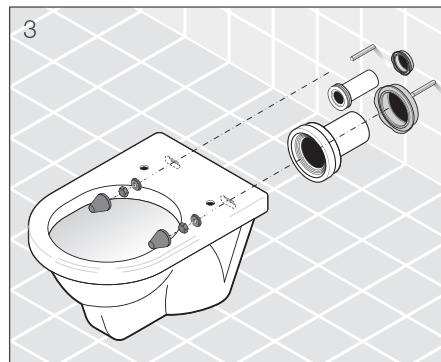

VÝHODY PODOMÍTKOVÝCH MODULŮ JIKA

- špičková kvalita a technologie podomítkových modulů pod tradiční značkou
- moderní designová tlačítka
- snadná instalace a údržba
- masivní ocelové rámy – stabilita testována pro WC a bidet na zatížení 400 kg
- záruční servis u zákazníka ZDARMA
- speciální ANTIVANDAL tlačítko pro veřejné prostory
- speciální modul pro jádra panelových bytů
- tichý chod
- snadná montáž
- kvalitní použité materiály a spolehlivost vnitřních mechanismů a vodních cest
- nejtíšší napouštěcí ventil na trhu, každý kus testován na 10 bar, rychlé napouštění
- plastová a silikonová těsnění odolná proti zatékání
- moderní design tlačítek a hladký nehlučný chod
- rozšiřitelnost rámců o panel set a montážní rám pro pomocná madla
- široká nabídka náhradních dílů skladem
- snadná servisní přístupnost a nahraditelnost dílů

Instalujte pomocí vyrovnávací hmoty H894614000001:

* Tekuté mýdlo

** Vyrovnávací hmotu naneste ve vrstvě v tloušťce 5 –10 mm.

Instalujte pomocí vyrovnávací pásky H892992000001 a vyrovnávací sady H892695000001:

Video k instalaci najdete na www.youtube.com

PROJEKTOVÉ
A OSTATNÍ VÝROBKY

INSTALÁČNÍ
PROGRAM