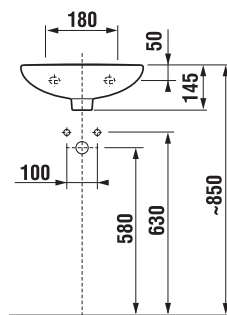

Číslo výrobku	Popis výrobku	yyy: 105	106	109	Cena bílá
H815381000yyy1	umývátka 40 cm	x	x	x	1 155 Kč

Objednat zvlášť:			Cena
H3747100040001	umyvadlový sifon Mio 3/4" – 32 mm, chrom, mosaz		999 Kč
H3917100040001	umyvadlová výpust Click-clack 3/4", pro umyvadla s přepadem, chrom		492 Kč
H3742F07160001	umyvadlový sifon Mio Style G3/4" x DN32, ABS, černý matný		652 Kč
H3702F97161031	umyvadlová výpust Click-Clack 3/4", pro umyvadla s přepadem, černá matná		511 Kč
H8903490000001	instalační sada pro umyvadla		58 Kč