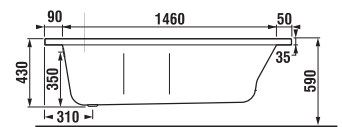

Instalační rozměry vany s panelem