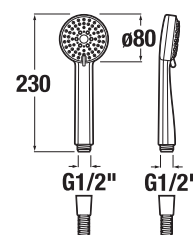

Číslo výrobku	Popis výrobku	Cena
H3611R20043311 SPECIAL line	ruční sprcha, Ø 80 mm, 3 funkce	309 Kč