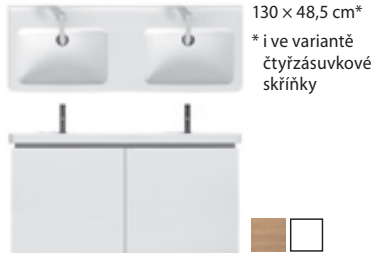

130 × 48,5 cm*
* i ve variantě
čtyřzásuvkové
skříňky