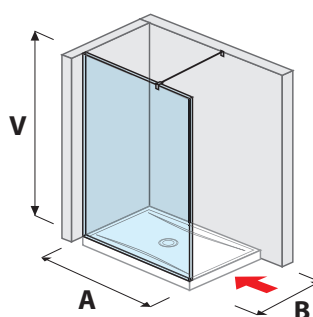

80 × 190 cm
90 × 190 cm

- transparentní sklo
- sklo stripy

LYRA PLUS skládací

80 × 190 cm
90 × 190 cm

- transparentní sklo
- sklo stripy

SPRCHOVÉ PEVNÉ STĚNY

PURE bezrámová

80 × 195 cm
90 × 195 cm
100 × 195 cm

- transparentní sklo

(L/P) levoprávní
varianční

NION

80 × 195 cm
90 × 195 cm
100 × 195 cm

- transparentní sklo
- sklo arctic

PŘEHLED / SPRCHOVÉ STĚNY / PODLE DISPOZICE /

SPRCHOVÉ STĚNY BEZRÁMOVÉ / WALK IN

skleněná stěna PURE pevná 120, 130, 140 cm

A	B	V
120 cm	80/90 cm	200 cm
130 cm	80/90 cm	200 cm
140 cm	80/90 cm	200 cm

skleněná stěna PURE boční 70, 80 cm

A	B	V
70 cm	80/90 cm	200 cm
80 cm	80/90 cm	200 cm

skleněná stěna PURE boční 90, 100, 120, 130, 140 cm

A	B	V
90 cm	90 cm	200 cm
100 cm	80 cm	200 cm
120 cm	80/90 cm	200 cm
130 cm	80/90 cm	200 cm
140 cm	80/90 cm	200 cm

skleněná stěna PURE „L“ 120 × 80 cm | 120, 140 × 90 cm

A	B	V
120 cm	80/90 cm	200 cm
140 cm	90 cm	200 cm