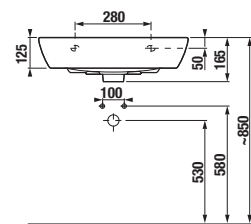

PROJEKTOVÉ
A OSTATNÍ VÝROBKY

INSTALATÉRSKÝ
PROGRAM