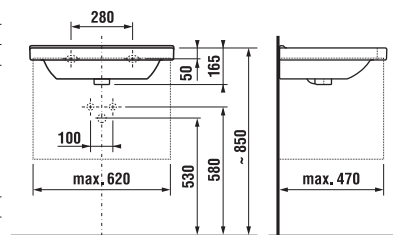

Číslo výrobku	Popis výrobku	yyy: 104 109 112			Cena bílá
H810424xxx1041	umyvadlo 65 cm	x		x	2 594 Kč
H8104240001091	umyvadlo 65 cm		x	x	2 594 Kč
H8199510000281	kryt na sifon s instalační sadou (č. vjř.: H8900150000001)				2 110 Kč

Objednat zvlášť:		Cena
H8903490000001	instalační sada pro umyvadla	58 Kč
H3747100040001	umyvadlový sifon Mio 3/4"-32 mm, chrom, mosaz	999 Kč
H3917100040001	umyvadlová výpust Click-clack 3/4", pro umyvadla s předpadem, chrom	492 Kč
H3742F07160001	umyvadlový sifon Mio Style G3/4" x DN32, ABS, černý matný	652 Kč
H3702F97161031	umyvadlová výpust Click-clack 3/4", pro umyvadla s předpadem, černá matná	511 Kč

MAGIC **FIX** JIKA • perla