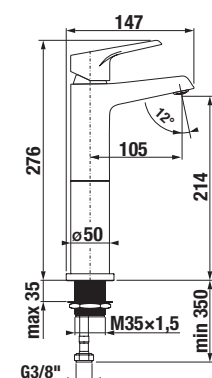

Číslo výrobku	Popis výrobku	Cena
H3111W80041201	umyvadlová stojánková baterie pro umyvadlové mísy bez výpusti, průtok 5 l/min, chrom	1 722 Kč
H3111W80049201	umyvadlová stojánková baterie pro umyvadlové mísy bez výpusti, Cold Start, chrom	1 722 Kč

Objednat zvlášť:	Cena
H3747100040001	umyvadlový sifon Mio 3/4"–32 mm, chrom, mosaz 999 Kč
H3917100040001	umyvadlová výpust Click-clack 3/4", pro umyvadla s přepadem, chrom 492 Kč