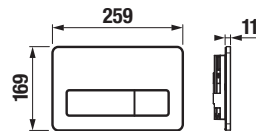

Číslo výrobku	Popis výrobku	Cena
H8906560000001	Bezdotykové tlačítko PL3-E s infračerveným senzorem, nerez ocel - použitelné pouze pro podomítkové moduly s montážní hloubkou 13 cm (H895650, H895651, H895652) - napájecí napětí: 100 - 240V AC, frekvence: 50/60 Hz, příkon: 12W, krytí: IPX4 - reaguje na osobu přítomnou ve snímané zóně ve vzdálenosti 40-110 cm od senzoru - nastavitelné splachovací množství 4/2l, 4,5/3l, 6/3l - možnost dodatečného ručního spláchnutí mechanickým tlačítkem, např. při úklidu nebo výpadku el. proudu (Single flush) - tento výrobek vyžaduje přesnou montáž kvalifikovanou osobou v souladu s platnými předpisy v dané zemi	8 341 Kč

Tlačítko již obsahuje integrovaný napájecí zdroj.