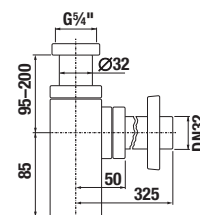

Číslo výrobku	Popis výrobku	Cena
H3747100040001	umyvadlový sifon Mio 3/4"-32 mm, chrom, mosaz	999 Kč