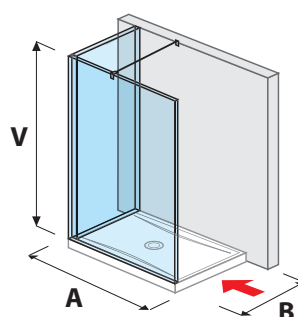

- transparentní sklo

(L/P) levoprávní
varianční

NION

80 × 195 cm
90 × 195 cm
100 × 195 cm

- transparentní sklo
- sklo arctic

PŘEHLED / SPRCHOVÉ STĚNY / PODLE DISPOZICE /

SPRCHOVÉ STĚNY BEZRÁMOVÉ / WALK IN

skleněná stěna PURE pevná 120, 130, 140 cm

A	B	V
120 cm	80/90 cm	200 cm
130 cm	80/90 cm	200 cm
140 cm	80/90 cm	200 cm

skleněná stěna PURE boční 70, 80 cm

A	B	V
70 cm	80/90 cm	200 cm
80 cm	80/90 cm	200 cm

skleněná stěna PURE boční 90, 100, 120, 130, 140 cm

A	B	V
90 cm	90 cm	200 cm
100 cm	80 cm	200 cm
120 cm	80/90 cm	200 cm
130 cm	80/90 cm	200 cm
140 cm	80/90 cm	200 cm

skleněná stěna PURE „L“ 120 × 80 cm | 120, 140 × 90 cm

A	B	V
120 cm	80/90 cm	200 cm
140 cm	90 cm	200 cm

skleněná stěna PURE včetně krátkého skla 70, 80 cm

A	B	V
70 cm	80/90 cm	200 cm
80 cm	80/90 cm	200 cm

skleněná stěna PURE včetně krátkého skla 120, 130, 140 cm

A	B	V
120 cm	80/90 cm	200 cm
130 cm	80/90 cm	200 cm
140 cm	80/90 cm	200 cm