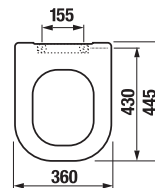

ZÁVĚSNÉ KLOZETY A BIDETY /

DUROPLASTOVÉ SEDÁTKO S POKLOPEM DEEP BY JIKA

Číslo výrobku	Popis výrobku	Cena bílá
H8936103000631	duroplastové sedátko s poklopem Deep by Jika, odnímatelné, kovové úchyty	1 019 Kč
H8936113000631	duroplastové sedátko s poklopem Deep by Jika, odnímatelné, kovové úchyty, SLOWCLOSE	1 459 Kč
Náhradní díly:	Popis výrobku	Cena
H8916120000631	rychloupínací kovové úchyty pro uchycení sedátka do keramiky Deep by Jika H893610/H893611	266 Kč
H8914250000001	doseady pro sedátko a poklop H893610/H893611	98 Kč

ZÁVĚSNÝ KLOZET RIMLESS S PRODLOUŽENOU DÉLKOU DEEP BY JIKA

Číslo výrobku	Popis výrobku	Cena bílá
H8206440000001	závěsný klozet rimless s hlubokým splachováním, délka 70 cm	6 527 Kč
Objednat zvlášť:	Popis výrobku	Cena
H8932823000001	duroplastové sedátko bez poklopu, plastové úchyty	652 Kč
H8932823000631	duroplastové sedátko bez poklopu, ocelové úchyty	721 Kč
VS58997C0000000	přípojovací trubka Ø 45 mm s vrapovou gumou, 400 mm	137 Kč

DOPORUČUJEME KOMBINOVAT S

STRANA 139

Závěsný klozet s prodlouženou délkou 70 cm odpovídá Vyhlášce č. 398/2009 Sb. o obecných technických požadavcích zabezpečujících bezbariérové užívání staveb.

Pro kombinaci závěsného klozetu Deep by Jika H820644 s prodlouženou délkou s podomítkovými moduly Jika je nutné použít přípojovací trubku VS58997C0000000.

Závěsný klozet H820644 je možno kombinovat s oddáleným tlačítkem H895643.

PROJEKTOVÉ
A OSTATNÍ VÝROBKY

INSTALATEŘSKÝ
PROGRAM