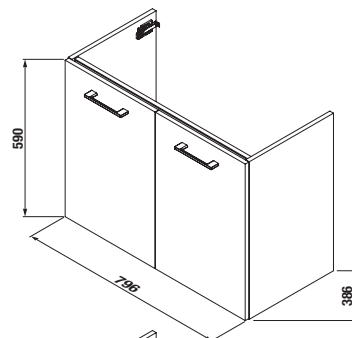

Číslo výrobku	Popis výrobku	yyy: 104	Cena bílá
H8105140001041 SPECIAL line	nábytkové umyvadlo 81,5 cm	x	2 354 Kč

Číslo výrobku	Popis výrobku	barva bílá/ čelo lesklý lak
H40J5242005001 SPECIAL line	skříňka se 2 dveřmi pro umyvadlo 81,5 cm H810514	3 918 Kč
H40J5244025001 SPECIAL line	skříňka se 2 zásuvkami pro umyvadlo 81,5 cm H810514	5 566 Kč

Objednat zvlášť:	Cena
H3747100040001 umyvadlový sifon Mio 3/4" – 32 mm, chrom, mosaz	999 Kč
H3917100040001 umyvadlová výpust Click-clack 3/4", pro umyvadla s přepadem, chrom	492 Kč
H3742F07160001 umyvadlový sifon Mio Style G3/4" × DN32, ABS, černý matný	652 Kč
H3702F97161031 umyvadlová výpust Click-Clack 3/4", pro umyvadla s přepadem, černá matná	511 Kč