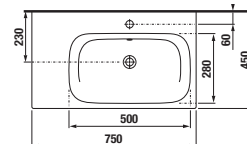

JIKA • perla **BLACK**