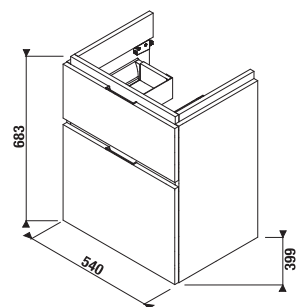

Číslo výrobku	Popis výrobku	Barva	
		bílá/čelo lesklý lak	dub
H40J4224025001	skříňka pod umyvadlo 55 cm H810422, 2 zásuvky	8 328 Kč	8 184 Kč
H40J4224025191	skříňka pod umyvadlo 55 cm H810422, 2 zásuvky		

Objednat zvlášť:		Cena
H4944010390001	nohy k závěsným umyvadlovým skříňkám, chrom, (1 pár)	236 Kč

Podumyvadlové skříňky kombinujte s místošetřícím sifonem Jika H8942460000001. POZOR, rozteč rohových ventilů v tomto případě musí být 200 mm.