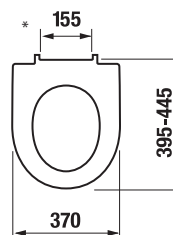

ZÁVĚSNÉ KLOZETY A BIDETY /

ZÁVĚSNÝ KLOZET LYRA PLUS

SLOWCLOSE
SLOWCLOSE
SLOWCLOSE

Číslo výrobku	Popis výrobku	Cena
H8233800000001	závěsný klozet Lyra plus, hluboké splachování	2 262 Kč

Tento výrobek je kompatibilní se sedátkem Roca Multiclean (A804054001 a A804054501).

Objednat zvlášť:	Popis výrobku	Cena
H8903840000631	duroplastové sedátko s poklopem, rychloupínací, kovové úchyty	1 623 Kč
H8903850000631	duroplastové sedátko s poklopem, rychloupínací, SLOWCLOSE, kovové úchyty	1 906 Kč
H8933843000631	duroplastové sedátko s poklopem pro závěsné klozety, úchyty z nerez	843 Kč
H8933870000001	termoplastové sedátko s poklopem pro závěsné klozety, plastové úchyty	601 Kč
H8929920000001	Laufen vyrovnávací páska	314 Kč
H8926950000001	Laufen vyrovnávací sada	608 Kč
H8946140000001	Laufen vyrovnávací hmota	315 Kč

DOPORUČUJEME
KOMBINOVAT S

STRANA 139

DUROPLASTOVÉ SEDÁTKO S POKLOPEM LYRA PLUS S

SLOWCLOSE
SLOWCLOSE
SLOWCLOSE

Číslo výrobku	Popis výrobku	Cena bílá
H8903840000631	duroplastové sedátko s poklopem, rychloupínací, kovové úchyty	1 623 Kč
H8903850000631	duroplastové sedátko s poklopem, rychloupínací, SLOWCLOSE, kovové úchyty	1 906 Kč

Náhradní díly:	Popis výrobku	Cena
H8923840000001	patrony/panty Slowclose pro Lyra plus sedátko H8903850000631, náhradní díl	798 Kč
H8923850000001	kovové rychloupínací úchyty do keramiky pro uchycení sedátka Lyra plus H890384/H890385	454 Kč
H8923860000001	set dorazů pro sedátka Lyra plus H890384/H890385	98 Kč

DUROPLASTOVÉ SEDÁTKO S POKLOPEM LYRA PLUS

SLOWCLOSE
SLOWCLOSE
SLOWCLOSE