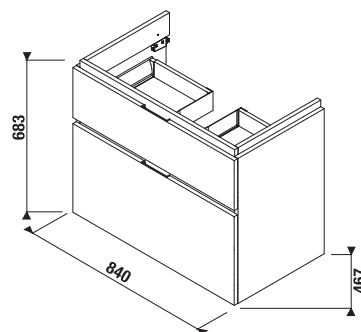

Číslo výrobku	Popis výrobku	Barva	
		bílá/čelo lesklý lak	dub
H40J4264025001	skříňka pod umyvadlo 85 cm H810426, 2 zásuvky	10 448 Kč	
H40J4264025191	skříňka pod umyvadlo 85 cm H810426, 2 zásuvky		9 742 Kč

Objednat zvlášť:	Cena
H4944010390001 nohy k závěsným umyvadlovým skříňkám, chrom, (1 pár)	236 Kč

Podumyvadlové skříňky kombinujte s místošetřícím sifonem Jika H8942460000001. POZOR, rozteč rohových ventilů v tomto případě musí být 200 mm.

Příplatek za povrchovou úpravu Jika perla je 1 504 Kč. Číslo výrobku xxx = číslo barvy (000 bílá, 100 Jika perla).