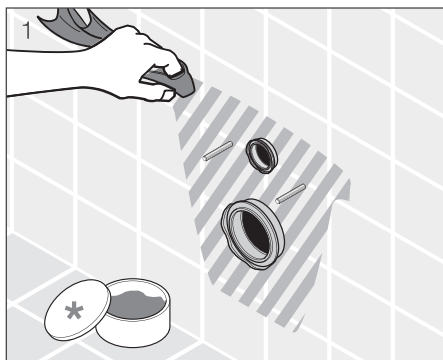

* Tekuté mýdlo