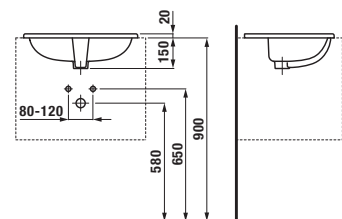

Číslo výrobku	Popis výrobku	Cena bílá
H818963xxx1301*	shora zápusné umyvadlo 56 cm, 1 otvor pro baterii	2 440 Kč