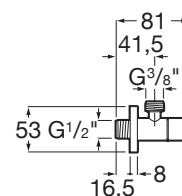

HLAVOVÁ SPRCHA MIO STYLE S

BLACK

Číslo výrobku	Popis výrobku	Cena
H3672F07162221	hlavová sprcha Ø 250 mm, průtok 15 l/min, 1 funkce, černá matná	620 Kč

SPRCHOVÉ RAMENO MIO STYLE S

BLACK

Číslo výrobku	Popis výrobku	Cena
H3662F07160051	sprchové rameno nástěnné 400 mm, černá matná	947 Kč