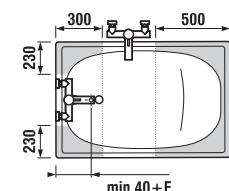

OCELOVÁ VANA RIGA MINI

Takto barevně označené plochy nedoporučujeme pro umístění vanového výtoku nebo výtoku vanové baterie.

Takto označené plochy jsou vhodné pro umístění vanového výtoku nebo výtoku vanové baterie.

E = šířka okraje vany

Číslo výrobku	Popis výrobku	Objem	Cena
H2340000000001 SPECIAL line	sedací vana mini obdelníková, 1 050 × 700 mm, ocel	120 l	3 968 Kč

Objednat zvlášť:	Cena	
H2940000000001	kovové nohy pro Riga mini	699 Kč
H2948150040001	automatická vanová výpust včetně vanového sifonu 40/50 mm, délka 550 mm, plastové tělo přepadu	1 041 Kč
H2948160040001	automatická vanová výpust včetně vanového sifonu 40/50 mm, délka 550 mm, mosazné tělo přepadu	1 517 Kč
H2948170040001	automatická vanová výpust s napouštěním včetně vanového sifonu 40/50 mm, délka 550 mm, plastové tělo přepadu	2 837 Kč
H2948180040001	automatická vanová výpust s napouštěním včetně vanového sifonu 40/50 mm, délka 550 mm, mosazné tělo přepadu	3 358 Kč
VS35333C565000	vanový odpad s přepadem, sifon DN 40/50, L=610 mm, černá matná	857 Kč
VS35333C005000	vanový odpad s přepadem, sifon DN 40/50, L=610 mm, chrom	825 Kč
VS35327C560000	vanová automatická výpust s přepadem a napouštěním, sifon DN 40/50, L=610 mm, černá matná	2 106 Kč
VS35327C000000	vanová automatická výpust s přepadem a napouštěním, sifon DN 40/50, L=610 mm, chrom	2 026 Kč