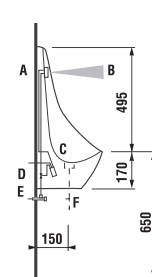

A - snímácí hlavice s tryskou
B - zóna snímání
C - ovládací elektronika
D - elektromagnetický ventil
E - rohový ventil s filtrem
F - sifon