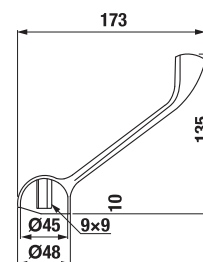

Perlátoři A525407400 (průtok 3,79 l/min) a A525407300 (průtok 7,6 l/min) s laminárním průtokem jsou vhodné do sanitárních prostorů jako jsou nemocnice, laboratoře, aj.