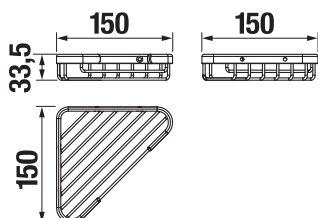

Číslo výrobku	Popis výrobku	Cena
H3853D30040301	drátěný držák rohový, 150 x 150 x 33,5 mm	492 Kč