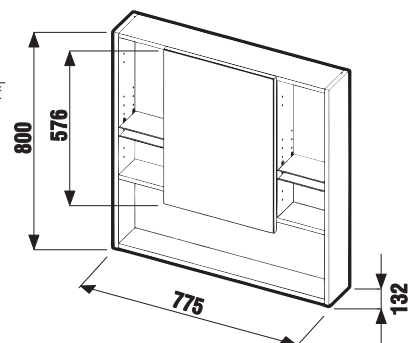

ZRCADLOVÁ SKŘÍŇKA LYRA 60 × 80 CM

Číslo výrobku	Popis výrobku	Barva korpusu bílá
H4532410383041	zrcadlová skříňka 60 × 80 cm	4 508 Kč

ZRCADLOVÁ SKŘÍŇKA LYRA 77,5 × 80 CM

Číslo výrobku	Popis výrobku	Barva korpusu bílá
H4532510383041	zrcadlová skříňka 77,5 × 80 cm	4 087 Kč