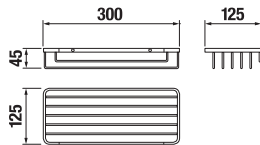

WC SOUPRAVA VČETNĚ KARTÁČE **GENERIC** S

Číslo výrobku	Popis výrobku	Cena
H3843D10040001	WC souprava včetně kartáče, nástěnná, chrom	2 384 Kč

DRÁTĚNÝ DRŽÁK 30 CM **GENERIC** S

Číslo výrobku	Popis výrobku	Cena
H3853D30042001	drátěný držák 30 cm, chrom	947 Kč