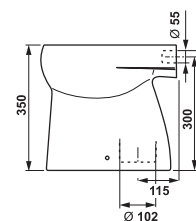

PROJEKTOVÉ
A OSTATNÍ VÝROBKY

INSTALATÉRSKÝ
PROGRAM