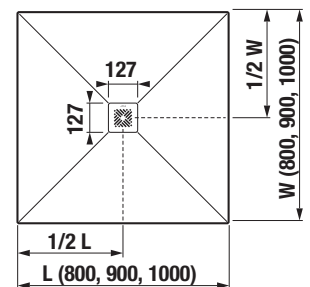

SPRCHOVÉ STĚNY, KOUTY, DVEŘE A VANIČKY /

SPRCHOVÁ VANIČKA Z LITÉHO MRAMORU PADANA OBDELNÍKOVÁ

made in UK

Číslo výrobku	Popis výrobku	Cena
H214930R100001 SPECIAL line	sprchová vanička obdelníková, 1000 × 800 mm, bílá matná se strukturou břidlice, včetně nerez krytky sifonu	4 139 Kč
H214931R100001 SPECIAL line	sprchová vanička obdelníková, 1200 × 800 mm, bílá matná se strukturou břidlice, včetně nerez krytky sifonu	5 010 Kč
H214932R100001 SPECIAL line	sprchová vanička obdelníková, 1400 × 800 mm, bílá matná se strukturou břidlice, včetně nerez krytky sifonu	5 446 Kč
H214933R100001 SPECIAL line	sprchová vanička obdelníková, 1600 × 800 mm, bílá matná se strukturou břidlice, včetně nerez krytky sifonu	6 752 Kč
H214934R100001 SPECIAL line	sprchová vanička obdelníková, 1000 × 900 mm, bílá matná se strukturou břidlice, včetně nerez krytky sifonu	4 575 Kč
H214935R100001 SPECIAL line	sprchová vanička obdelníková, 1200 × 900 mm, bílá matná se strukturou břidlice, včetně nerez krytky sifonu	5 446 Kč
H214936R100001 SPECIAL line	sprchová vanička obdelníková, 1400 × 900 mm, bílá matná se strukturou břidlice, včetně nerez krytky sifonu	6 317 Kč
H214937R100001 SPECIAL line	sprchová vanička obdelníková, 1600 × 900 mm, bílá matná se strukturou břidlice, včetně nerez krytky sifonu	7 625 Kč

Objednat zvlášť:	Cena
H2951270000001 sifon pro sprchové vaničky Ø 90mm, bez krytky	753 Kč

Náhradní díly:	Cena
H2919300000001 krytka sifonu pro sprch.vaničky Padana s texturou břidlice, leštěná nerez ocel	cena bude upřesněna

rozměr vaničky	L	W	D
H214930	1000	800	350
H214931	1200	800	450
H214932	1400	800	450
H214933	1600	800	550
H214934	1000	900	350
H214935	1200	900	450
H214936	1400	900	450
H214937	1600	900	550