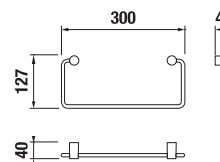

Číslo výrobku	Popis výrobku	Cena
H3813A40040001	držák ručníků 30 cm, chrom	787 Kč

DRŽÁK RUČNÍKŮ 20 CM BASIC S