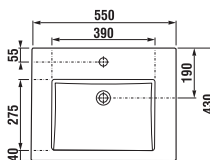

1. 1+1 PACK
   skříňka + umyvadlo
   - bezpečná doprava
   - úsporný prostor při dopravě
   - jednoduchá manipulace

PROJEKTOVÉ
A OSTATNÍ VÝROBKY

INSTALÁČNÍ
PROGRAM