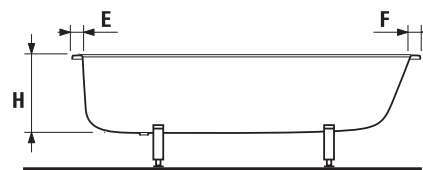

A	B	C	D	E	F	G	H
H234020	1200	805	700	570	70	65	285	375
H234030	1300	905	700	570	70	65	285	375
H234040	1400	1005	700	570	70	65	285	375
H234050	1500	1105	700	570	70	65	285	375
H234060	1600	1205	700	570	70	65	285	375
H234070	1700	1305	700	570	70	65	285	375

Ocelové vany Riga není možné kombinovat se zástěnami Nion.

Obrázky a technické nákresy vanových výpustí najdete na str. 205