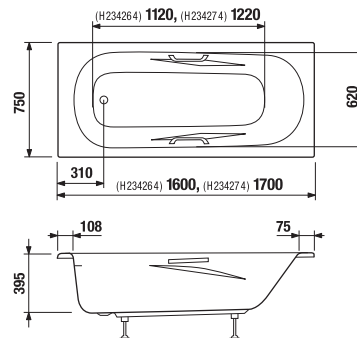

K ocelovým vanám Alma doporučujeme použít jednoduché nebo dvojdílné zástěny Nion.

Obrázky a technické nákresy vanových výpustí najdete na str. 205