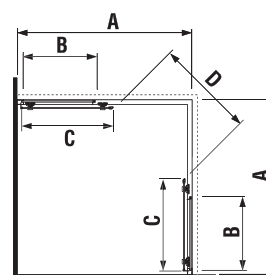

JIKA • perla
GLASS

Všechny sprchové kouty jsou nabízeny výhradně s úpravou JIKA perla GLASS na vnitřní straně skla sprchové zástěny.