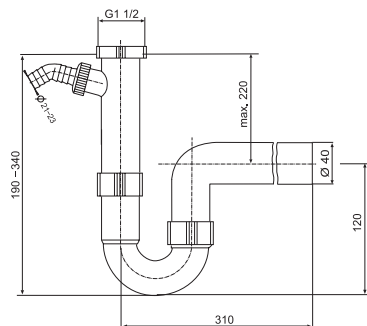

INSTALATÉRSKÝ PROGRAM / PRODUKTY /

PLASTOVÝ SIFON S PŘEVLEČNOU MATICÍ

Číslo výrobku	Popis výrobku	Cena
VS31203C000000	plastový sifon, s převlečnou maticí 1 1/2", odpad 40 mm, s přípojením pro myčku/pračku	115 Kč

VANOVÝ ODPAD S PŘEPADEM

BLACK

Číslo výrobku	Popis výrobku	Cena
VS35333C56S000	vanový odpad s přepadem, ovládací kabel 650 mm, kompaktní montážní výška 90 mm, Ø 40/50 mm, ovládací jednotka s ochranou proti přetočení a zátka ventilu v matně černé barvě	857 Kč

VANOVÝ ODPAD S PŘEPADEM

Číslo výrobku	Popis výrobku	Cena
VS35333C00S000	vanový odpad s přepadem, ovládací kabel 650 mm, kompaktní montážní výška 90 mm, Ø 40/50 mm, ovládací jednotka s ochranou proti přetočení a zátka ventilu v chromu	825 Kč

NOVINKA

VANOVÝ ODPAD S PŘEPADEM

Číslo výrobku	Popis výrobku	Cena
VS35342C000000 SPECIAL line	vanový odpad s přepadem, ovládací kabel 1000 mm, kompaktní montážní výška 90 mm, Ø 40/50 mm, ovládací jednotka s ochranou proti přetočení a zátka ventilu, chrom	836 Kč