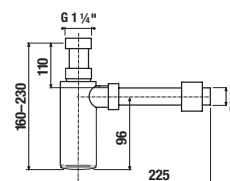

PŘÍSLUŠENSTVÍ /

UMYVADLOVÝ SIFON S

Číslo výrobku	Popis výrobku	Cena
H3747300040001	umyvadlový sifon, 5/4"-32 mm, chrom, mosaz	1 341 Kč

UMYVADLOVÝ SIFON RIO

Číslo výrobku	Popis výrobku	Cena
H3741R00040001	umyvadlový sifon Rio G 5/4" × DN32, ABS, chrom	469 Kč

SPECIAL line

UMYVADLOVÝ SIFON MIO STYLE S

BLACK

Číslo výrobku	Popis výrobku	Cena
H3742F07160001	umyvadlový sifon Mio Style G 5/4" × DN32, ABS, černý matný	652 Kč

UMYVADLOVÁ VÝPUST MIO S

Číslo výrobku	Popis výrobku	Cena
H3917100040001	umyvadlová výpusť Click-clack 5/4", pro umyvadla s přepadem, chrom	492 Kč

UMYVADLOVÁ VÝPUST MIO STYLE S

BLACK

Číslo výrobku	Popis výrobku	Cena
H3702F97161031	umyvadlová výpusť Click-Clack 5/4", pro umyvadla s přepadem, černá matná	511 Kč