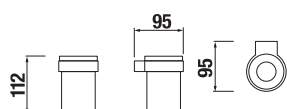

Číslo výrobku	Popis výrobku	Cena
H3823B10040001	držák se skleněným pohárkem, výška 11,5 cm, chrom, matné sklo	527 Kč