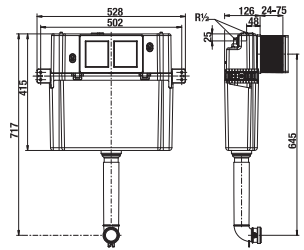

PODOMÍTKOVÉ MODULY / S MONTÁŽNÍ HLOUBKOU OD 14 CM /

BASIC TANK SYSTEM PRO SAMOSTATNĚ STOJÍCÍ KLOZETY

Číslo výrobku	Popis výrobku	Cena
H895650000001	BASIC TANK SYSTEM pro samostatně stojící klozety - k namontování na zeď s nutností přežednění, - rám vhodný pro samostatně stojící klozety - nádržka je izolovaná proti orosení - jednoduché připevnění na zeď - tichý chod napouštěcího ventilu - tlačítka lze v průběhu užívání vyměňovat - možnosti splachování 2/4 l, 3/4,5 l a 3/6 l - izolované koleno k zabránění rosení modulu a vodních cest	2 103 Kč

Nejlevnější a zároveň nejjednodušší modul k namontování na zeď pod značkou Jika, pro samostatně stojící klozety

Poznámka: tovární nastavení splachování podomítkového modulu je 3/6 l.

BASIC WC SYSTEM PRO ZÁVĚSNÉ KLOZETY

Číslo výrobku	Popis výrobku	Cena
H8956510000001	BASIC WC SYSTEM pro závěsné klozety - k namontování na zeď s nutností obezdění, - jednoduché připevnění na zeď - nádržka je izolovaná proti orosení - tichý chod napouštěcího ventilu - tlačítka lze v průběhu užívání vyměňovat - izolované koleno k zabránění rosení modulu a vodních cest - nosnost konstrukce 400 kg - odpadní koleno DN 90/110 - možnosti splachování 2/4 l, 3/4,5 l a 3/6 l	2 870 Kč

Objednat zvlášť:	Cena
VS58913C000000 rovné odpadní připojení k WC modulu	462 Kč

Poznámka: tovární nastavení splachování podomítkového modulu je 3/6 l.

WC SYSTEM PRO ZÁVĚSNÉ KLOZETY S PŘÍPRAVOU PRO BIDETOVACÍ TOALETU