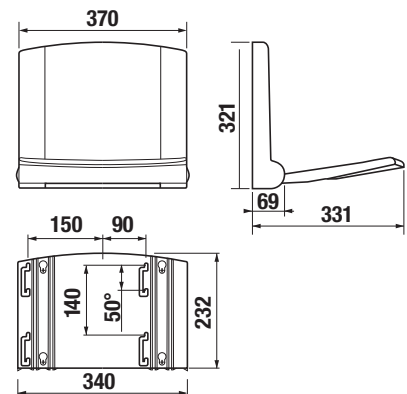

SPRCHOVÁ SEDAČKA

Číslo výrobku	Popis výrobku	Cena
H3897180030001	sprchová sedačka, závěsná, sklopná, konstrukce nerez, sedák plast (nosnost max. 120 kg)	8 251 Kč

SPRCHOVÁ SEDAČKA

Číslo výrobku	Popis výrobku	Cena
V554002C010000	sprchová sedačka 370x260 mm nástěnná, termoplastický antibakteriální materiál, sklopná se softclose, výškově nastavitelná 50 mm, bílá	3 983 Kč