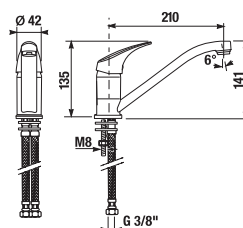

VODOVODNÍ BATERIE A SPRCHOVÉ PŘÍSLUŠENSTVÍ /

Talas

Výhody

- keramické kartuše Ø 35 mm (záruka 5 let)
- velice kvalitní chromový povrch (záruka 5 let)
- kombinovatelné se širokým sortimentem sprchového příslušenství Rio

u umyvadlových a dřezových baterií možnost volby perlátoru s různým průtokem

UMYVADLOVÁ BATERIE TALAS

Číslo výrobku	Popis výrobku	Cena
H3111N10041101 SPECIAL line	umyvadlová stojánková páková baterie bez automatické zátky, chrom	543 Kč
H3111N10041111 SPECIAL line	umyvadlová stojánková páková baterie s automatickou zátkou, chrom	712 Kč

Objednat zvlášť:	Cena	
H3917100040001	umyvadlová výpust Click-clack 5/8", pro umyvadla s přepadem, chrom	492 Kč

UMYVADLOVÁ NÁSTĚNNÁ BATERIE TALAS

Číslo výrobku	Popis výrobku	Cena
H3111N70042201 SPECIAL line	umyvadlová nástěnná páková baterie, ramínko 150 mm, chrom	1 018 Kč
H3111N70042301 SPECIAL line	umyvadlová nástěnná páková baterie, ramínko 210 mm, chrom	1 018 Kč
H3111N70042401 SPECIAL line	umyvadlová nástěnná páková baterie, ramínko 300 mm, chrom	1 242 Kč

Objednat zvlášť:	Cena	
H3917100040001	umyvadlová výpust Click-clack 5/8", pro umyvadla s přepadem, chrom	492 Kč

DŘEZOVÁ BATERIE TALAS

Číslo výrobku	Popis výrobku	Cena
H3511N10042201 SPECIAL line	dřezová stojánková baterie s otočným ramínkem 143 mm, chrom	730 Kč

DŘEZOVÁ BATERIE TALAS

Číslo výrobku	Popis výrobku	Cena
H3511N10042301 SPECIAL line	dřezová stojánková baterie s otočným ramínkem, 210 mm, chrom	730 Kč