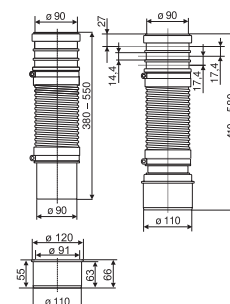

PŘIPOJOVACÍ TRUBKA

Číslo výrobku	Popis výrobku	Cena
VS58941C000000	připojovací trubka k WC DN 90/DN 100, flexibilní, přímá, PE černá, svařitelná, pro obtížné instalace podomítkových splachovacích nádrží, speciální rohová řešení a připojení šachet, s adaptérem DN 90 až DN 100, d = 410-580 mm	1 436 Kč