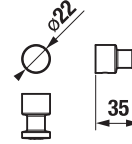

HÁČEK NA RUČNÍKY **GENERIC** S

Číslo výrobku	Popis výrobku	Cena
H3813D30040001	háček na ručníky	123 Kč