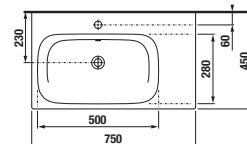

JIKA • perla **BLACK**