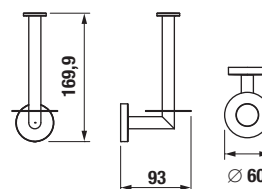

ZÁVĚSNÁ TYČ NA RUČNÍKY 60 CM MIO STYLE S

Číslo výrobku	Popis výrobku	Cena
H3812F20040001	závěsná tyč na ručníky 60 cm, chrom	532 Kč

WC SOUPRAVA MIO STYLE S

DRŽÁK TOALETNÍHO PAPIRU S KRYTEM MIO STYLE S

Číslo výrobku	Popis výrobku	Cena
H3842F20040001	držák toaletního papíru s krytem, chrom	377 Kč