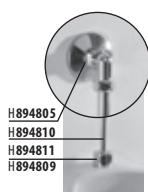

vtoková armatura, vhodná pro senzorové ovládání

Objednat zvlášť:	Popis výrobku	Cena
H894805	kolínko 1/2" - 1/2"	143 Kč
H894809	gumové těsnění k urinálu	25 Kč
H894810	trubička d = 14 mm, délka 250 mm	262 Kč
H894811	krytka	126 Kč
H892003	sifon, vodorovný/svislý odpad*/**	658 Kč