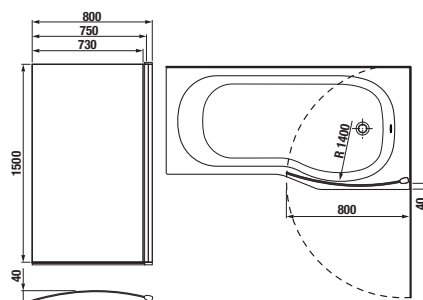

Vanová zástěna zakřivená 800 mm levá/pravá, jednodílná, stříbrný lesklý profil, 6mm transparentní sklo s úpravou JIKA perla GLASS.

Číslo výrobku	Rozměr (mm)	Výška (mm)	Tloušťka (mm)	Varianta provedení skla	Cena
H2562130026681	800	1500	6	transparentní sklo	5 211 Kč