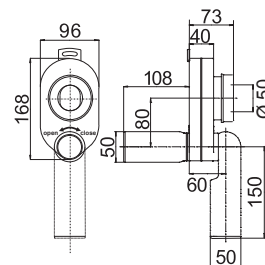

Číslo výrobku	Popis výrobku	Cena
VS31405C000000	urinální sifon odsávací DN 50/50, se splachovacím objemem 2-4 l, se zátkou pro snadné čištění, průměr odtoku 50 mm směrem dozadu nebo dolů	348 Kč