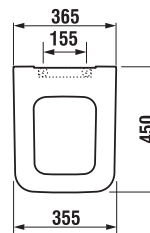

ZÁVĚSNÉ KLOZETY A BIDETY /

NOVINKA

ZÁVĚSNÝ KLOZET PURE RIMLESS S

JIKA • perla

Číslo výrobku	Popis výrobku	Cena bílá
H820424xxx0001	WC závěsné, bez oplachového kruhu, hluboké splachování 4,5/3l, (včetně instalační sady pro skryté uchycení klozetu)	5 290 Kč
Objednat zvlášť:		
H8934213000631	duroplastové sedátko s poklopem, rychloupínací, nerezové úchyty	1 286 Kč
H8934223000631	duroplastové sedátko s poklopem, rychloupínací, nerezové úchyty, SLOWCLOSE	1 847 Kč
H8929920000001	Laufen vyrovnávací páska	314 Kč
H8926950000001	Laufen vyrovnávací sada	608 Kč
H8946140000001	Laufen vyrovnávací hmota	315 Kč
Náhradní díly:		
H8928380000001	Jika Easy fit pro skryté uchycení na stěnu	656 Kč

Správné nastavení vypouštěcího ventilu v podomítkovém modulu je splachovací množství 4,5/3l.

DOPORUČUJEME KOMBINOVAT S

STRANA 139

SEDÁTKO S POKLOPEM PURE S

Číslo výrobku	Popis výrobku	Cena bílá
H8934213000631	duroplastové sedátko s poklopem, rychloupínací, nerezové úchyty	1 286 Kč
H8934223000631	duroplastové sedátko s poklopem, rychloupínací, nerezové úchyty, SLOWCLOSE	1 847 Kč
Náhradní díly:		
H8914220000631	rychloupínací kovové úchyty pro uchycení sedátka do keramiky Pure H893421/H893422	315 Kč
H8914250000001	doseady pro sedátko a poklop H893421/H893422	98 Kč

NOVINKA

ZÁVĚSNÝ KLOZET DEEP BY JIKA VORTEX S