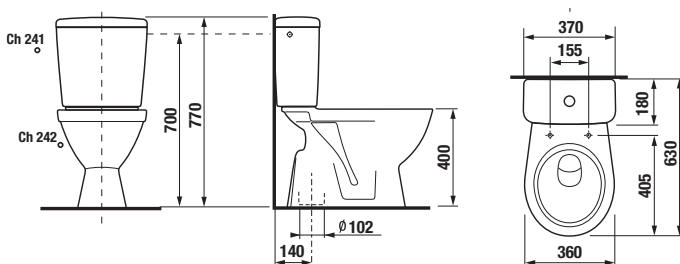

Číslo výrobku	Popis výrobku	Napouštění	Splach. mech. součásti	Odpad	Cena
H8263870002413	kombiklozet	x	x	x	4 746 Kč
H8263870002423	kombiklozet		x	x	4 746 Kč

Objednat zvlášť:	Popis výrobku	Cena
H8929990000001	instalační sada pro klozet	24 Kč
H8933803000631	duroplastové sedátko s poklopem pro kombiklozety, úchyty z nerezů	656 Kč
H8933813000001	duroplastové sedátko s poklopem pro kombiklozety, se zpomalovacím mechanismem SLOWCLOSE, plastové úchyty	1 319 Kč
H8933830000001	termoplastové sedátko s poklopem pro kombiklozety, plastové úchyty	488 Kč