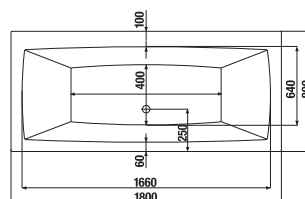

VANY A VANOVÉ ZÁSTĚNY /

AKRYLÁTOVÁ VANA CUBITO

Číslo výrobku	Popis výrobku	Objem	Cena bílá
H2254200000001	vana obdelníková, 1 800 × 800 mm, akrylát, odpad uprostřed, včetně nohou	235 l	10 821 Kč
H2264200000001	vana obdelníková, 1 700 × 750 mm, akrylát, odpad uprostřed, včetně nohou	190 l	9 288 Kč

Objednat zvlášť:		Cena
H2948150040001	automatická vanová výpust včetně vanového sifonu 40/50 mm, délka 55 cm, plastové tělo přepadu	1 041 Kč
H2948160040001	automatická vanová výpust včetně vanového sifonu 40/50 mm, délka 55 cm, mosazné tělo přepadu	1 517 Kč
H2948170040001	automatická vanová výpust s napouštěním včetně vanového sifonu 40/50 mm, délka 55 cm, plastové tělo přepadu	2 837 Kč
H2948180040001	automatická vanová výpust s napouštěním včetně vanového sifonu 40/50 mm, délka 55 cm, mosazné tělo přepadu	3 358 Kč
VS35333C56S000	vanový odpad s přepadem, sifon DN 40/50, L=610 mm, černá matná	857 Kč
VS35333C00S000	vanový odpad s přepadem, sifon DN 40/50, L=610 mm, chrom	825 Kč
VS35327C560000	vanová automatická výpust s přepadem a napouštěním, sifon DN 40/50, L=610 mm, černá matná	2 106 Kč
VS35327C000000	vanová automatická výpust s přepadem a napouštěním, sifon DN 40/50, L=610 mm, chrom	2 026 Kč

Obrázky a technické nákresy vanových výpustí najdete na str. 205

AKRYLÁTOVÁ VANA CUBITO

Číslo výrobku	Popis výrobku	Objem	Cena bílá
H2204200000001	vana obdelníková, 1 600 × 700 mm, akrylát, bez podpěr	172 l	6 154 Kč
H2214200000001	vana obdelníková, 1 600 × 750 mm, akrylát, bez podpěr	201 l	6 410 Kč
H2244200000001	vana obdelníková, 1 700 × 700 mm, akrylát, bez podpěr	186 l	6 650 Kč
H2224200000001	vana obdelníková, 1 700 × 750 mm, akrylát, bez podpěr	206 l	7 192 Kč
H2234200000001	vana obdelníková, 1 800 × 800 mm, akrylát, bez podpěr	265 l	7 535 Kč