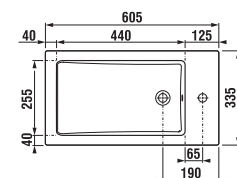

1+1 PACK
skříňka + umyvadlo
- bezpečná doprava
- úsporný prostor při dopravě
- jednoduchá manipulace