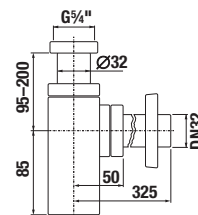

Číslo výrobku	Popis výrobku	Cena
H3747100040001	umyvadlový sifon Mio 3/4"-32 mm, chrom, mosaz	999 Kč