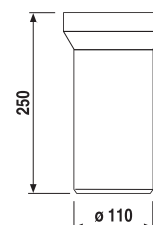

Číslo výrobku	Popis výrobku	Cena
VS58202C010000	připojovací WC kus rovný, DN 100, délka 250 mm, s těsněním	132 Kč