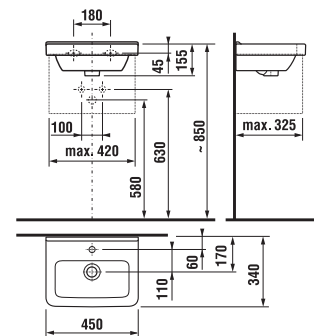

UMÝVÁTKA / SÉRIE CUBITO PURE /

ASYMETRICKÉ UMÝVÁTKO CUBITO 45 CM S

JIKA • perla

Číslo výrobku	Popis výrobku	106	Cena bílá
H811424xxx1	asymetrické umývátko 45 cm, včetně instalační sady s odkládací plochou vpravo	x	1 984 Kč

Objednat zvlášť:	Cena
H3747100040001	umyvadlový sifon Mio 3/4" – 32 mm, chrom, mosaz
H3917100040001	umyvadlová výpust Click-clack 3/4", pro umyvadla s přepadem, chrom
H3742F07160001	umyvadlový sifon Mio Style G3/4" × DN32, ABS, černý matný
H3702F97161031	umyvadlová výpust Click-Clack 3/4", pro umyvadla s přepadem, černá matná

SKŘÍŇKA POD ASYMETRICKÉ UMÝVÁTKO CUBITO 45 CM S

bílá/čelo lesklý lak

dub

Číslo výrobku	Popis výrobku	Barva	
		bílá/čelo lesklý lak	dub
H40J4201005001	skříňka pod asymetrické umývátko 45×25 cm H811424, výklopné dveře	5 058 Kč	
H40J4201005191	skříňka pod asymetrické umývátko 45×25 cm H811424, výklopné dveře		4 159 Kč
H40J4202005001	skříňka pod asymetrické umývátko 45×25 cm H811424, 2 dveře	4 630 Kč	
H40J4202005191	skříňka pod asymetrické umývátko 45×25 cm H811424, 2 dveře		3 735 Kč

bílá/čelo lesklý lak

dub

Podumyvadlové skříňky kombinujte s místošetřícím sifonem Jika H8942460000001. POZOR, rozteč rohových ventilů v tomto případě musí být 200 mm.

UMÝVÁTKO CUBITO 45 CM S

JIKA • perla

Číslo výrobku	Popis výrobku	Cena bílá
H811422xxx1041	umývátko 45 cm	1 784 Kč

Objednat zvlášť:	Cena
H8903490000001	instalační sada pro umyvadla
H3747100040001	umyvadlový sifon Mio 3/4" – 32 mm, chrom, mosaz
H3917100040001	umyvadlová výpust Click-clack 3/4", pro umyvadla s přepadem, chrom
H3742F07160001	umyvadlový sifon Mio Style G3/4" × DN32, ABS, černý matný
H3702F97161031	umyvadlová výpust Click-Clack 3/4", pro umyvadla s přepadem, černá matná

SKŘÍŇKA POD UMÝVÁTKO CUBITO 45 CM S

bílá/čelo lesklý lak

dub