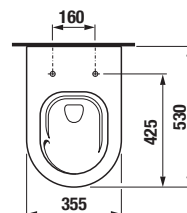

Správné nastavení vypouštěcího ventilu v podomítkovém modulu je splachovací množství 4,5/3l.

DOPORUČUJEME KOMBINOVAT S

STRANA 139

NOVINKA