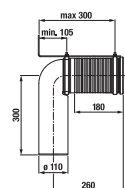

KOMBIKLOZETY, SAMOSTATNĚ STOJÍCÍ KLOZETY A BIDETY /

KOMBIKLOZET MIO SE ZVÝŠENOU VÝŠKOU S

48 cm

JIKA•perla

Číslo výrobku	Popis výrobku	Napouštění	Splach mech. součásti	Odpad	Instalační sada součásti	Cena bílá
H824716xxx0001*	zvýšená WC mísa (48 cm)			x	x	6 692 Kč
H827712xxx2411	WC nádrž	x	x			3 156 Kč
H827713xxx2421	WC nádrž		x	x		3 156 Kč

* Tento výrobek je kompatibilní se sedátkem Roca Multiclean (A80405200H, A804052001, A804054001 nebo A804054501.

Objednat zvlášť:	Popis výrobku	Cena bílá
H8927113000001	duroplastové sedátko s poklopem Mio, rychloupínací úchyty	1 802 Kč
H8939580000001	duroplastové sedátko s poklopem Laufen, Slowclose, rychloupínací kovové úchyty	2 493 Kč
H8990250000001	Laufen odpadní koleno pro vzdálenost 220–305 mm, svislé	877 Kč
H8900920000001	Laufen odpadní koleno pro vzdálenost 70-220 mm, svislé, fezatelné	877 Kč

Náhradní díly:	Popis výrobku	Napouštění	Cena
H8903730000001	nápuštný ventil 3/8", boční napouštění	x	187 Kč
H8903750000001	nápuštný ventil 1/2", spodní napouštění	x	182 Kč
H8903760000001	výpustný ventil D8D včetně splachovacího tlačítka		274 Kč
H827712xxx0001	WC nádrž, boční přívod vody, bez splachovacího mechanismu	x	2 598 Kč
H827713xxx0001	WC nádrž, spodní přívod vody, bez splachovacího mechanismu	x	2 598 Kč
H8917530000001	instalační sada pro stojící klozety a bidety se skrytým upevněním		113 Kč

H899025

H890092

SEDÁTKO S POKLOPEM MIO S

Číslo výrobku	Popis výrobku	Cena bílá
H8927113000001	duroplastové sedátko s poklopem Mio, rychloupínací úchyty	1 802 Kč

Příplatek za povrchovou úpravu Jika perla je 1 504 Kč.

Číslo výrobku xxx = číslo barvy (000 bílá, 100 Jika perla).