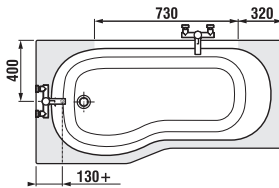

VANY A VANOVÉ ZÁSTĚNY /

AKRYLÁTOVÁ VANA TIGO

Prostor pro umístění baterie na lem vany

Takto barevně označené plochy nedoporučujeme pro umístění vanového výtoku nebo výtoku vanové baterie.

Takto označené plochy jsou vhodné pro umístění vanového výtoku nebo výtoku vanové baterie.

Číslo výrobku	Popis výrobku	Objem	Cena
H2202100000001	vana asymetrická, 1 600 × 800/700 mm, akrylát, pravá, vestavná verze, bez podpěr	185 l	6 669 Kč
H2212100000001	vana asymetrická, 1 600 × 800/700 mm, akrylát, levá, vestavná verze, bez podpěr	185 l	6 669 Kč
H2222100000001	vana asymetrická, 1 600 × 800/700 mm, akrylát, pravá, pro instalaci s panelem, bez podpěr	185 l	7 365 Kč
H2232100000001	vana asymetrická, 1 600 × 800/700 mm, akrylát, levá, pro instalaci s panelem, bez podpěr	185 l	7 365 Kč