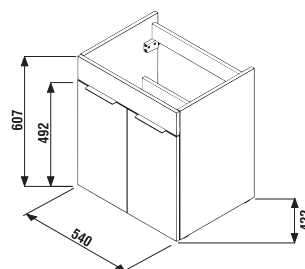

1. 1+1 PACK
   skříňka + umyvadlo
   - bezpečná doprava
   - úsporný prostor při dopravě
   - jednoduchá manipulace

PROJEKTOVÉ
A OSTATNÍ VÝROBKY

INSTALÁČNÍ
PROGRAM