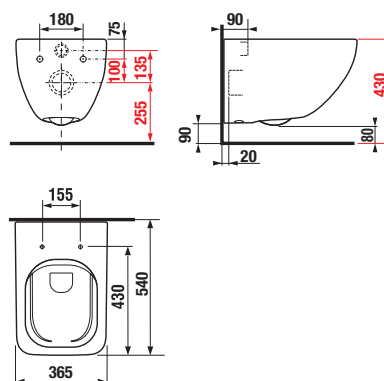

SEDÁTKO S POKLOPEM PURE S

Číslo výrobku	Popis výrobku	Cena bílá
H8934213000631	duroplastové sedátko s poklopem, rychloupínací, nerezové úchyty	1 286 Kč
H8934223000631	duroplastové sedátko s poklopem, rychloupínací, nerezové úchyty, SLOWCLOSE	1 847 Kč
Náhradní díly:		
H8914220000631	rychloupínací kovové úchyty pro uchycení sedátka do keramiky Pure H893421/H893422	315 Kč
H8914250000001	doseady pro sedátko a poklop H893421/H893422	98 Kč

NOVINKA