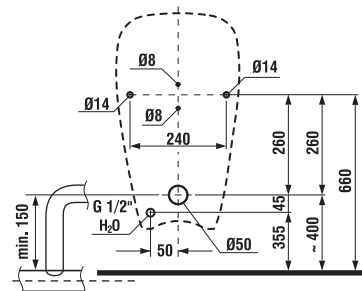

1. 1 - vtoková armatura s těsněním
2. 2 - elektromagnetický ventil
3. 3 - keramický pisoár
4. 4 - elektronika s radarovým senzorem na bateriové napájení
5. 5 - sifon
6. 6 - odpadní potrubí Ø 50 mm
7. 7 - propojovací hadičky
8. 8 - pouzdro s napájecími bateriemi
9. 9 - rohový ventil pro přívod vody

H891062