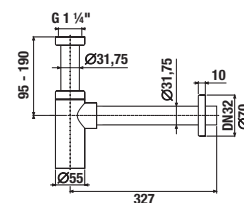

PŘÍSLUŠENSTVÍ /

UMYVADLOVÝ SIFON S

Číslo výrobku	Popis výrobku	Cena
H3747100040001	umyvadlový sifon Mio 3/4" - 32 mm, chrom, mosaz	999 Kč

UMYVADLOVÝ SIFON S

Číslo výrobku	Popis výrobku	Cena
H3747300040001	umyvadlový sifon, 3/4" - 32 mm, chrom, mosaz	1 341 Kč

UMYVADLOVÝ SIFON RIO

Číslo výrobku	Popis výrobku	Cena
H3741R00040001 SPECIAL line	umyvadlový sifon Rio G 3/4" × DN32, ABS, chrom	469 Kč

UMYVADLOVÝ SIFON MIO STYLE S

BLACK

Číslo výrobku	Popis výrobku	Cena
H3742F07160001	umyvadlový sifon Mio Style G 3/4" × DN32, ABS, černý matný	652 Kč

UMYVADLOVÁ VÝPUST MIO S

Číslo výrobku	Popis výrobku	Cena
H3917100040001	umyvadlová výpust Click-clack 3/4", pro umyvadla s přepadem, chrom	492 Kč

UMYVADLOVÁ VÝPUST MIO STYLE S

BLACK

Číslo výrobku	Popis výrobku	Cena
H3917100040001	umyvadlová výpust Click-Clack 3/4", pro umyvadla s přepadem, černá matná	511 Kč

PROJEKTOVÉ
A OSTATNÍ VÝROBKY

INSTALATÉRSKÝ
PROGRAM