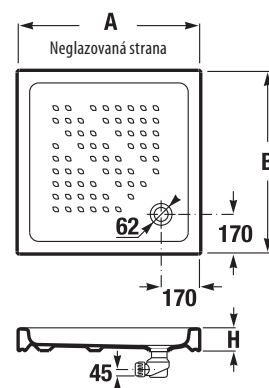

Číslo výrobku	Popis výrobku	Cena
A374772000	sprchová vanička čtvercová, 790 × 790 mm, keramická	3 577 Kč
A374771000	sprchová vanička čtvercová, 890 × 890 mm, keramická	4 394 Kč

Objednat zvlášť:	Cena
H2949830000001 sífon HL pro keramické sprchové vaničky, nerezová krytka, průtok 33 l/min.	691 Kč
H8991030000001 dilatační páska mezi vaničku a stěnu, 290 × 50 mm	253 Kč

Pro kompatibilitu s Jíka sprchovými kouty je nutno vaničku instalovat na obklad.

	A	B	H
A374772000	790	790	100
A374771000	890	890	100