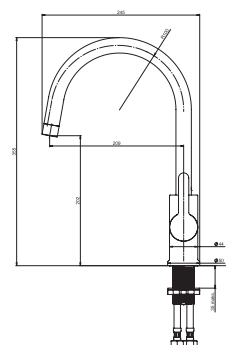

VODOVODNÍ BATERIE A SPRCHOVÉ PŘÍSLUŠENSTVÍ /

NOVINKA

UMYVADLOVÁ BATERIE PONTA STYLE

Číslo výrobku	Popis výrobku	Cena
H3112H10042201 SPECIAL line	umyvadlová stojánková baterie s otočným výtokem bez výpusti, průtok 5 l/min, ColdStart, chrom	1 651 Kč
H3112H17162201 SPECIAL line	umyvadlová stojánková baterie s otočným výtokem bez výpusti, průtok 5 l/min, ColdStart, černá matná	2 294 Kč

Objednat zvlášť:	Cena	
H3747100040001	umyvadlový sifon Mio 3/4" - 32 mm, chrom, mosaz	999 Kč
H3917100040001	umyvadlová výpust Click-clack 3/4", pro umyvadla s přepadem, chrom	492 Kč
H3742F07160001	umyvadlový sifon G 3/4" x DN32, ABS, černá matná	652 Kč
H3702F97161031	umyvadlová výpust Click-clack 3/4", pro umyvadla s přepadem, černá matná	511 Kč
A5251679NB	Roca rohový ventil 1/2" x 3/8", hranatý, černý matný, 1 ks	500 Kč

NOVINKA

UMYVADLOVÁ BATERIE PONTA STYLE

BLACK

Číslo výrobku	Popis výrobku	Cena
H3112H60041201 SPECIAL line	umyvadlová podomítková baterie, kompletní - mosazné těleso + vrchní sada, průtok 8 l/min, chrom	2 064 Kč
H3112H67161201 SPECIAL line	umyvadlová podomítková baterie, kompletní - mosazné těleso + vrchní sada, průtok 8 l/min, černá matná	2 845 Kč

Objednat zvlášť:	Cena	
H3747100040001	umyvadlový sifon Mio 3/4" - 32 mm, chrom, mosaz	999 Kč
H3917100040001	umyvadlová výpust Click-clack 3/4", pro umyvadla s přepadem, chrom	492 Kč
H3742F07160001	umyvadlový sifon G 3/4" x DN32, ABS, černá matná	652 Kč
H3702F97161031	umyvadlová výpust Click-clack 3/4", pro umyvadla s přepadem, černá matná	511 Kč
A5251679NB	Roca rohový ventil 1/2" x 3/8", hranatý, černý matný, 1 ks	500 Kč

NOVINKA

DŘEZOVÁ BATERIE PONTA STYLE