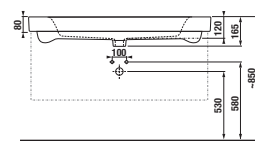

SKŘÍŇKY S UMYVADLY / SÉRIE PURE /

SKŘÍŇKA S UMYVADLEM PURE 80 CM S

Číslo výrobku	Popis výrobku	Barva	
		bílá celolak	černá celolak
H40B2344025002	skříňka se 2 zásuvkami VČETNĚ umyvadla 80 cm	13 046 Kč	
H40B2344023532	skříňka se 2 zásuvkami VČETNĚ umyvadla 80 cm		13 046 Kč

Objednat zvlášť:		Cena
H8907320000001	plastový umyvadlový / urinálový sifon	132 Kč
H3747300040001	umyvadlový sifon, 3/4"–32 mm, chrom, mosaz	1 341 Kč
H3747100040001	umyvadlový sifon Mio 3/4"–32 mm, chrom, mosaz	999 Kč
H3917100040001	umyvadlová výpust Click-clack 3/4", pro umyvadla s přepadem, chrom	492 Kč
H3742F07160001	umyvadlový sifon Mio Style G3/4" × DN32, ABS, černý matný	652 Kč
H3702F97161031	umyvadlová výpust Click-Clack 3/4", pro umyvadla s přepadem, černá matná	511 Kč

SKŘÍŇKA S UMYVADLEM PURE 100 CM S

Číslo výrobku	Popis výrobku	Barva	
		bílá celolak	černá celolak
H40B2364025002	skříňka se 2 zásuvkami VČETNĚ umyvadla 100 cm	15 173 Kč	
H40B2364023532	skříňka se 2 zásuvkami VČETNĚ umyvadla 100 cm		15 173 Kč

Objednat zvlášť:		Cena
H8907320000001	plastový umyvadlový / urinálový sifon	132 Kč
H3747300040001	umyvadlový sifon, 3/4"–32 mm, chrom, mosaz	1 341 Kč
H3747100040001	umyvadlový sifon Mio 3/4"–32 mm, chrom, mosaz	999 Kč
H3917100040001	umyvadlová výpust Click-clack 3/4", pro umyvadla s přepadem, chrom	492 Kč
H3742F07160001	umyvadlový sifon Mio Style G3/4" × DN32, ABS, černý matný	652 Kč
H3702F97161031	umyvadlová výpust Click-Clack 3/4", pro umyvadla s přepadem, černá matná	511 Kč