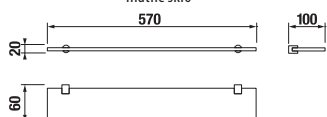

Číslo výrobku	Popis výrobku	Cena
H3853A20040001	skleněná polička 57 cm, včetně držáků, chrom, matné sklo	500 Kč