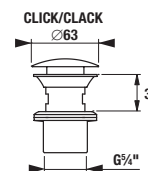

PROJEKTOVÉ
A OSTATNÍ VÝROBKY

INSTALATÉRSKÝ
PROGRAM

Výhody vrchních desek na skříňky Mio-N pod umyvadlové mísy

Vrchní desky skříněk mají HPL povrch = tvrzená laminátová deska.

HPL povrch zajišťuje:

- ① maximální odolnost proti poškrábání
- ② maximální vlhkuodolnost
- ③ díky tloušťce HPL 0,8 mm vytváří s ABS hranou silný a kompaktní spoj
- ④ ABS hrana zajišťuje vysokou mechanickou odolnost hrany nábytku a zároveň je vysoce estetická
- ⑤ hrany ABS jsou lepeny PUR lepidlem