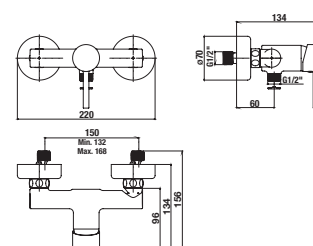

Sprchové příslušenství jednotlivých sérií je kompatibilní, lze libovolně kombinovat.