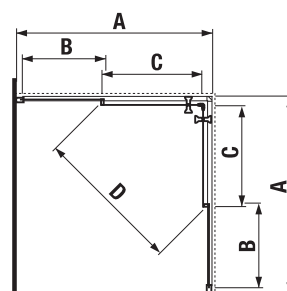

*4 mm – pevná stěna
*5 mm – posuvné dveře

Číslo výrobku	Rozměrové možnosti (mm) do niky		Rozměr (mm) B	Rozměr (mm) C	Šířka vstupu (mm) D
	A min	A max			
H251381	780	800	313	402	425
H251382	880	900	363	452	495