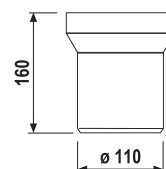

Číslo výrobku	Popis výrobku	Cena
VS58201C010000	připojovací WC kus rovný, DN 100, délka 160 mm, s těsněním	115 Kč