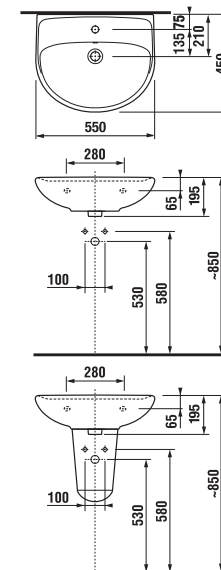

Číslo výrobku	Popis výrobku	yyy: 104 109		Cena bílá
H814382000yyy1	umyvadlo 55 cm	x	x	1 342 Kč
H814383000yyy1	umyvadlo 60 cm	x	x	1 411 Kč
H814384000yyy1	umyvadlo 65 cm	x	x	1 503 Kč
H8199500000209	sloup			1 057 Kč

Objednat zvlášť:			Cena
H3747100040001	umyvadlový sifon Mio 3/4"–32 mm, chrom, mosaz		999 Kč
H3917100040001	umyvadlová výpust Click-clack 3/4", pro umyvadla s přepadem, chrom		492 Kč
H3742F07160001	umyvadlový sifon Mio Style G3/4" × DN32, ABS, černý matný		652 Kč
H3702F97161031	umyvadlová výpust Click-Clack 3/4", pro umyvadla s přepadem, černá matná		511 Kč
H8903490000001	instalační sada pro umyvadla		58 Kč