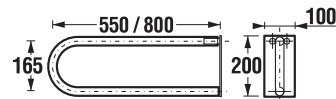

Bílé provedení

Číslo výrobku	Popis výrobku	Cena
H3897150000001	madlo toaletní, závěsné, sklopné, kotvené do zdi, 550 mm, bílé	1 763 Kč
H3897250000001	madlo toaletní, závěsné, sklopné, kotvené do zdi, 800 mm, bílé	2 141 Kč