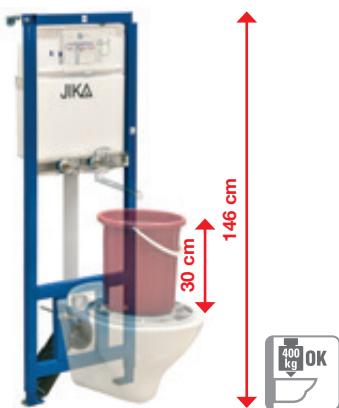

PODOMÍTKOVÝ MODUL PRO ZÁVĚSNOU VÝLEVKU

Číslo výrobku	Popis výrobku	Cena
H8936070000001	WASTE SINK SYSTEM pro závěsnou výleVKU Mira (H851049) - se samostatným ocelovým rámem - ukotvení na zem a do zadní stěny - tlačítko Single nebo Dual Flush nutno objednat zvlášť - pro zabudování suchým procesem - tlačítko Single nebo Dual Flush - splachovací ventil je univerzální, tlačítka lze kdykoliv v průběhu užívání zaměnit - nosnost 400 kg - následné předeZdění v rozmezí 15–75 mm - pevný rám - nastavitelnost finální výšky výleVKy - nastavitelnost finální výšky připojení přívodu vody - rohový ventil s pevnou průchodkou procházející stěnou nádrže - nový vypouštěcí ventil	5 477 Kč

Vodovodní baterie a výleVKa nejsou součástí výleVKového modulu. Nutno objednat zvlášť.