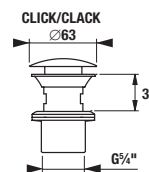

PROJEKTOVÉ
A OSTATNÍ VÝROBKY

INSTALATEŘSKÝ
PROGRAM