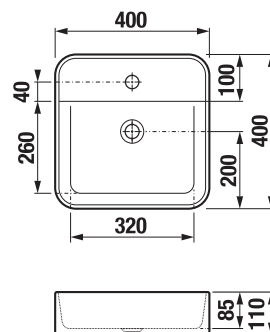

Vhodné k instalaci na umyvadlovou desku.
Umyvadlovou desku Cubito najdete na str. 78, umyvadlovou desku Mio-N najdete na str. 63. Šablona pro výřez součástí balení umyvadla.