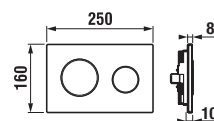

Číslo výrobku	Popis výrobku	Cena
H8936020000001	tlačítko PL11 Dual Flush, bílá barva	717 Kč
H8936020040001	tlačítko PL11 Dual Flush, barva lesklý chrom	1 236 Kč
H8936020070001	tlačítko PL11 Dual Flush, barva matný chrom	1 236 Kč
H8936027160001	tlačítko PL11 Dual Flush, barva černá matná	1 273 Kč
H8936027570001	tlačítko PL11 Dual Flush, barva bílá matná	1 273 Kč