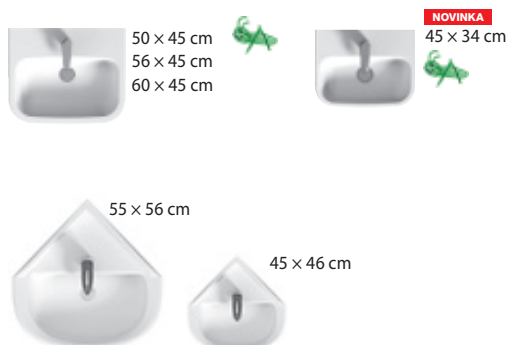

DEEP BY JIKA