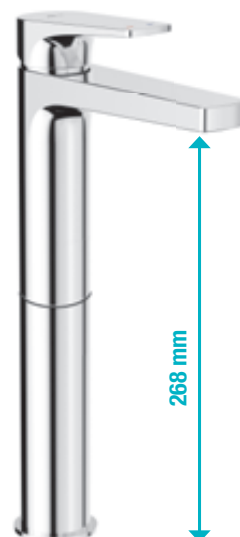

VODOVODNÍ BATERIE A SPRCHOVÉ PŘÍSLUŠENSTVÍ /

Výhody koupelňových baterií Cubito-N

Vyberte si umyvadlovou baterii Cubito-N, která bude nejlépe ladit s vaším umyvadlem nebo umyvadlovou mísou. Vybírat můžete ze tří velikostí.

- keramické kartuše Ø 35 mm (záruka 5 let)
- úsporné perlátory Neoperl snižují spotřebu vody a energie – šetří přírodu i náklady
- velice kvalitní chromový povrch (záruka 5 let)
- kombinovatelné se širokým sortimentem sprchového příslušenství Cubito-N

prstem nastavitelný proud vody u umyvadlových baterií

u umyvadlových a dřezových baterií možnost volby perlátoru s různým průtokem

perlátor Neoperl skrytý – průtok 5 l/min

XL

Ultratenká hlavová sprcha Cubito-N

Atraktivní design ultratenké hlavové sprchy s velkorysým průměrem 300 mm, resp. o rozměrech 300 × 300 mm, rozhodně vylepší váš zážitek ze sprchování. Příjemný je především sprchový efekt díky jednoduché instalaci ramene sprchy ze stropu, nebo z boční stěny. Významnou úsporu vody umožní nastavení omezovače průtoku na 12 l/min.

- průměr 300 mm u kulatého provedení 300 × 300 mm u čtvercového provedení
- omezovač průtoku 12 l/min.
- dešťový efekt
- možnost instalace ze stropu, nebo z boční stěny pomocí sprchových ramen

Horní sprcha a ruční sprchy fungují spolehlivě bez ohledu na množství vodního kamene. Jsou totiž vybaveny funkcí Clean Touch pro snadné čištění.

Sprchový set obsahuje ruční sprchu, hadici, držák nebo sprchovou tyč.

Clean touch
Funkce pro snadné čištění trysek sprchy. Měkké gumičky při lehkém dotyku zaručují snadné olamování vodního kamene.

Všechny vodovodní baterie jsou testovány na 70 000 cyklů.