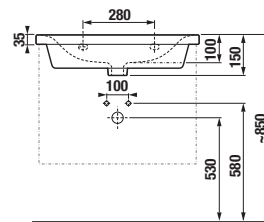

UMYVADLA / SÉRIE MIO-N /

UMYVADLO MIO-N 60 CM S

JIKA • perla **BLACK**

Číslo výrobku	Popis výrobku	yyy: 104 	Cena	
			bílá 000	černá matná 716* NOVINKA
H812713xxx1041	umyvadlo 60 cm	x	2 055 Kč	2 774 Kč

* Dostupné v průběhu 2. čtvrtletí 2025

Objednat zvlášť:	Cena
H8903490000001 instalační sada pro umyvadla	58 Kč
H8942460000001 místošetrící sifon, rozteč rohových ventilů 200 mm, DN 40	499 Kč
H3741R00040001 umyvadlový sifon Rio G$\frac{3}{4}$" × DN32, ABS, chrom	469 Kč
H3747100040001 umyvadlový sifon Mio 5$\frac{1}{4}$"–32 mm, chrom, mosaz	999 Kč
H3917100040001 umyvadlová výpust Click-clack $\frac{3}{4}$", pro umyvadla s přepadem, chrom	492 Kč
H3742F07160001 umyvadlový sifon Mio Style G$\frac{3}{4}$" × DN32, ABS, černý matný	652 Kč
H3702F97161031 umyvadlová výpust Click-Clack $\frac{3}{4}$", pro umyvadla s přepadem, černá matná	511 Kč

SKŘÍŇKA POD UMYVADLO MIO-N 60 CM S

Číslo výrobku	Popis výrobku	Barva	
		bílá/čelo lesklý lak	jasan
H40J7144015001	skříňka pod umyvadlo 60×45 cm H812713, 2 zásuvky	7 356 Kč	
H40J7144013421	skříňka pod umyvadlo 60×45 cm H812713, 2 zásuvky		6 919 Kč

Objednat zvlášť:	Cena
H4944021760001 nohy Cube k závěsným umyvadlovým skříňkám, chrom, 1 pár, 240 mm	465 Kč

Podumyvadlové skříňky kombinujte s místošetrícím sifonem Jika H8942460000001. POZOR, rozteč rohových ventilů v tomto případě musí být 200 mm.