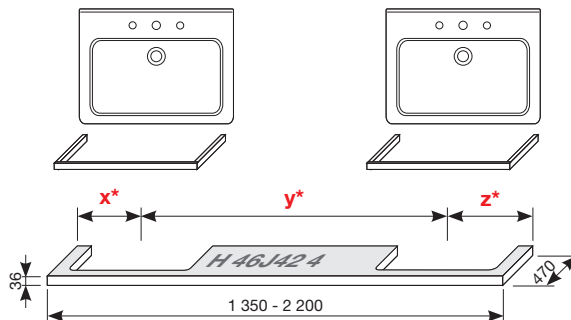

* Minimální kóty x, y, z pro jednotlivá umyvadla:

umyvadlo 45 cm - 215 mm

umyvadlo 60 cm - 290 mm

umyvadlo 75 cm - 365 mm

umyvadlo 55 cm - 265 mm

umyvadlo 65 cm - 315 mm

Při těchto mírách vždy zůstane 55 mm na přidělení límečku.

OBJEDNAT ZVLÁŠŤ: Samostatné umyvadlové desky je nutné doplnit adekvátním počtem podpěr nebo skříňek (viz montážní návod). Desky musí být podepřené vždy na okrajích výřezů pro umyvadla a dalšími konzolami dle délky desky. Všechny umyvadlové desky s výřezem lze použít pouze s nástěnnými umyvadly Cubito 45–75 cm. V objednávce nutné specifikovat číslo výrobku vybraného umyvadla. Maximální přesah desky přes konzoli je 25cm. Délka desky bez výřezu mezi konzolami max. 80 cm.

Podpěry pod umyvadlové desky

Jejich počet konzultujte s odborným prodejcem.

Počet závisí na umístění výřezu a délce desky.

H4501331720001 stříbrná počet kusů .....

H47J004000001 bílá matná počet kusů .....

Číslo zakázky: .....

Objednal: .....