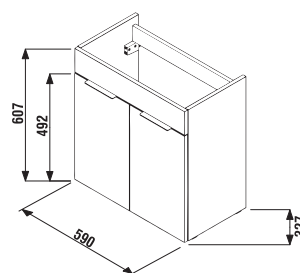

1+1 PACK
skříňka + umyvadlo
- bezpečná doprava
- úsporný prostor při dopravě
- jednoduchá manipulace