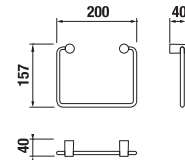

Číslo výrobku	Popis výrobku	Cena
H3813A40040001	držák ručníků 20 cm, chrom	677 Kč