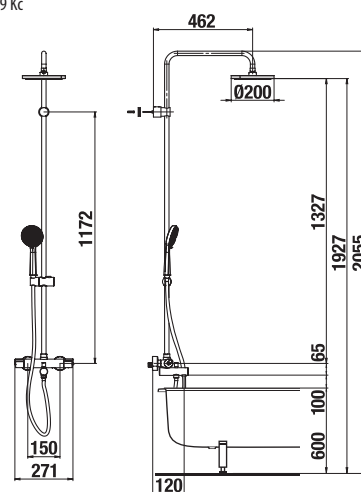

VODOVODNÍ BATERIE A SPRCHOVÉ PŘÍSLUŠENSTVÍ /

Mio Style

Výhody

- keramické kartuše Ø 35 mm (záruka 5 let)
- technologie COLDSTART zaručuje úsporu energie až 45 % ve srovnání s tradičními bateriemi
- úsporné perlátory Neoperl snižují spotřebu vody a energie – šetří přírodu i náklady
- dostupné jak v chromu, tak v moderní matné sametově černé barvě
- kombinovatelné se širokým sortimentem sprchového příslušenství Mio Style a Cubito – N