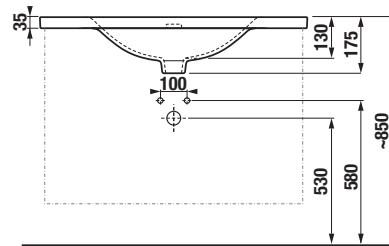

Číslo výrobku	Popis výrobku	yyy: 104	Cena bílá
H8105140001041 SPECIAL line	nábytkové umyvadlo 81,5 cm	x	2 354 Kč

Číslo výrobku	Popis výrobku	barva bílá/ čelo lesklý lak
H40J5242005001 SPECIAL line	skříňka se 2 dveřmi pro umyvadlo 81,5 cm H810514	3 918 Kč
H40J5244025001 SPECIAL line	skříňka se 2 zásuvkami pro umyvadlo 81,5 cm H810514	5 566 Kč

Objednat zvlášť:	Cena
H3747100040001 umyvadlový sifon Mio 3/4" – 32 mm, chrom, mosaz	999 Kč
H3917100040001 umyvadlová výpust Click-clack 3/4", pro umyvadla s přepadem, chrom	492 Kč
H3742F07160001 umyvadlový sifon Mio Style G3/4" × DN32, ABS, černý matný	652 Kč
H3702F97161031 umyvadlová výpust Click-Clack 3/4", pro umyvadla s přepadem, černá matná	511 Kč