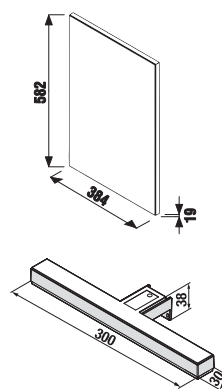

bílá/čelo pololesklý lak

bílá

jasan

šedá

jasan

šedá

PACK
1+3

1+3 PACK
skříňka s umyvadlem, zrcadlem a osvětlením
- bezpečná doprava
- úsporný prostor při dopravě
- jednoduchá manipulace