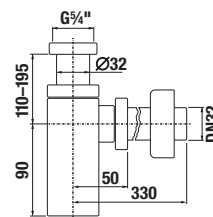

PŘÍSLUŠENSTVÍ /

UMYVADLOVÝ SIFON S

Číslo výrobku	Popis výrobku	Cena
H3747300040001	umyvadlový sifon, 5/4"-32 mm, chrom, mosaz	1 341 Kč

UMYVADLOVÝ SIFON RIO

Číslo výrobku	Popis výrobku	Cena
H3741R00040001	umyvadlový sifon Rio G 5/4" × DN32, ABS, chrom	469 Kč

SPECIAL line

UMYVADLOVÝ SIFON MIO STYLE S

BLACK

Číslo výrobku	Popis výrobku	Cena
H3742F07160001	umyvadlový sifon Mio Style G 5/4" × DN32, ABS, černý matný	652 Kč

UMYVADLOVÁ VÝPUST MIO S

Číslo výrobku	Popis výrobku	Cena
H3917100040001	umyvadlová výpusť Click-clack 5/4", pro umyvadla s přepadem, chrom	492 Kč

UMYVADLOVÁ VÝPUST MIO STYLE S

BLACK

Číslo výrobku	Popis výrobku	Cena
H3702F97161031	umyvadlová výpusť Click-Clack 5/4", pro umyvadla s přepadem, černá matná	511 Kč