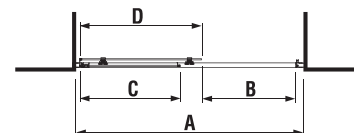

šarže 668 – transparentní sklo
šarže 666 – arctic decor

Číslo výrobku	Rozměrové možnosti (mm)		Posuvné dveře (mm) D	Rozměr (mm) pevná stěna C	Šířka vstupu (mm) B
	A min	A max			
H2422N3	965	995	506	436	388
H2422N4	1 165	1 195	606	506	488
H2422N8	1 365	1 395	706	606	588