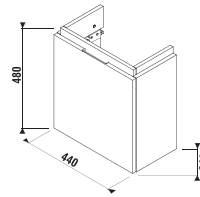

SKŘÍŇKA POD ASYMETRICKÉ UMÝVÁTKO CUBITO 45 CM S

bílá/čelo lesklý lak

dub

Číslo výrobku	Popis výrobku	Barva	
		bílá/čelo lesklý lak	dub
H40J4201005001	skříňka pod asymetrické umývátko 45×25 cm H811424, výklopné dveře	5 058 Kč	
H40J4201005191	skříňka pod asymetrické umývátko 45×25 cm H811424, výklopné dveře		4 159 Kč
H40J4202005001	skříňka pod asymetrické umývátko 45×25 cm H811424, 2 dveře	4 630 Kč	
H40J4202005191	skříňka pod asymetrické umývátko 45×25 cm H811424, 2 dveře		3 735 Kč