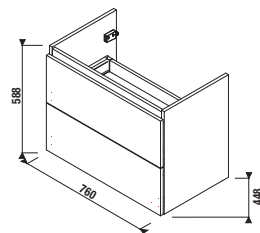

Číslo výrobku Popis výrobku

Barva

		bílá/čelo lesklý lak	jasan
H40J7164015001	skříňka pod umyvadlo 80×45 cm H812716, 2 zásuvky	7 932 Kč	
H40J7164013421	skříňka pod umyvadlo 80×45 cm H812716, 2 zásuvky		7 429 Kč

Objednat zvlášť:

		Cena
H4944021760001	nohy Cube k závěsným umyvadlovým skříňkám, chrom, 1 pár, 240 mm	465 Kč

Podumyvadlové skříňky kombinujte s místošetřícím sifonem Jika H8942460000001. POZOR, rozteč rohových ventilů v tomto případě musí být 200 mm.