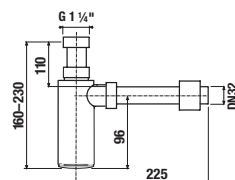

PŘÍSLUŠENSTVÍ /

UMYVADLOVÝ SIFON **S**

Číslo výrobku	Popis výrobku	Cena
H3747300040001	umyvadlový sifon, 5/4"-32 mm, chrom, mosaz	1 341 Kč

UMYVADLOVÝ SIFON RIO

Číslo výrobku	Popis výrobku	Cena
H3741R00040001 SPECIAL line	umyvadlový sifon Rio G 5/4" × DN32, ABS, chrom	469 Kč

UMYVADLOVÝ SIFON MIO STYLE **S**

Číslo výrobku	Popis výrobku	Cena
H3742F07160001	umyvadlový sifon Mio Style G 5/4" × DN32, ABS, černý matný	652 Kč

UMYVADLOVÁ VÝPUST MIO **S**

Číslo výrobku	Popis výrobku	Cena
H3917100040001	umyvadlová výpust Click-clack 5/4", pro umyvadla s přepadem, chrom	492 Kč

UMYVADLOVÁ VÝPUST MIO STYLE **S**

Číslo výrobku	Popis výrobku	Cena
H3917100040001	umyvadlová výpust Click-Clack 5/4", pro umyvadla s přepadem, černá matná	511 Kč

PROJEKTOVÉ
A OSTATNÍ VÝROBKY

INSTALATEŘSKÝ
PROGRAM