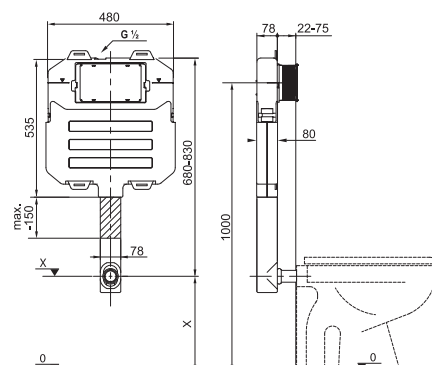

PODOMÍTKOVÉ MODULY / S MONTÁŽNÍ HLOUBKOU OD 9 CM /

BASIC TANK SYSTEM COMPACT PRO SAMOSTATNĚ STOJÍCÍ KLOZETY

Číslo výrobku	Popis výrobku	Cena
H894650000001	BASIC TANK SYSTEM COMPACT pro samostatně stojící klozety - hloubka 8 cm - k namontování na zeď s nutností přežezdění, - rám vhodný pro samostatně stojící klozety - zkrácená hloubka nemá vliv na velikost nádrže - nádržka je izolovaná proti orosení - jednoduché připevnění na zeď - tichý chod napouštěcího ventilu - tlačítka lze v průběhu užívání vyměňovat - možnosti splachování 2/4 l, 3/4,5 l a 3/6 l - izolované koleno k zabránění rosení modulu a vodních cest	2 870 Kč

Poznámka: tovární nastavení splachování podomítkového modulu je 3/6 l.

BASIC WC SYSTEM COMPACT PRO ZÁVĚSNÉ KLOZETY

Číslo výrobku	Popis výrobku	Cena
H8946510000001	BASIC WC SYSTEM COMPACT pro závěsné klozety - hloubka 8 cm - k namontování na zeď s nutností obezdění, - jednoduché připevnění na zeď - nádržka je izolovaná proti orosení - rám vhodný pro obezdění - tichý chod napouštěcího ventilu - tlačítka lze v průběhu užívání vyměňovat - možnosti splachování 2/4 l, 3/4,5 l a 3/6 l - izolované koleno k zabránění rosení modulu a vodních cest - nosnost konstrukce 400 kg - odpadní koleno DN 90/110	3 989 Kč

Objednat zvlášť:	Cena
VS58913C000000 rovné odpadní připojení k WC modulu	462 Kč

Poznámka: tovární nastavení splachování podomítkového modulu je 3/6 l.

WC SYSTEM COMPACT PRO ZÁVĚSNÉ KLOZETY