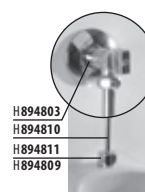

vtoková armatura s rohovým ventilem

Objednat zvlášť:	Popis výrobku	Cena
H894803	rohový ventil	193 Kč
H894809	gumové těsnění k urinálu	25 Kč
H894810	trubička d = 14 mm, délka 250 mm	262 Kč
H894811	krytka	126 Kč
H892003	sifon, vodorovný/svislý odpad*/**	658 Kč

* vhodné pro použití s urinály Golem a Livo
** SPECIAL line