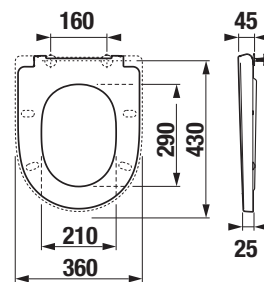

* Dostupné v průběhu 2. čtvrtletí 2025