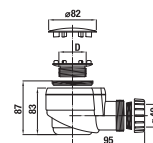

Antislip
Speciální povrchová úprava Antislip zabraňuje uklouznutí ve vaničce.