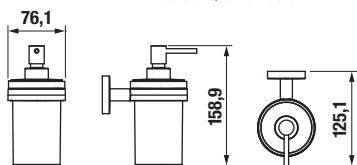

BLACK

Číslo výrobku	Popis výrobku	Cena
H3832F27161001	držák se skleněným dávkovačem mýdla, matné sklo/černá matná	796 Kč