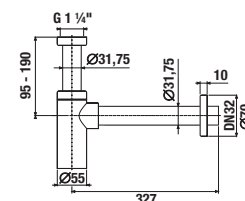

VODOVODNÍ BATERIE A SPRCHOVÉ PŘÍSLUŠENSTVÍ /

UMYVADLOVÝ SIFON S

Číslo výrobku	Popis výrobku	Cena
H3747300040001	umyvadlový sifon, 5/4" – 32 mm, chrom, mosaz	1 341 Kč

UMYVADLOVÝ SIFON RIO

Číslo výrobku	Popis výrobku	Cena
H3741R00040001	umyvadlový sifon Rio G 5/4" × DN32, ABS, chrom	469 Kč

SPECIAL line

UMYVADLOVÝ SIFON MIO STYLE S

BLACK

Číslo výrobku	Popis výrobku	Cena
H3742F07160001	umyvadlový sifon Mio Style G 5/4" × DN32, ABS, černý matný	652 Kč

UMYVADLOVÁ VÝPUST MIO S

Číslo výrobku	Popis výrobku	Cena
H3917100040001	umyvadlová výpust Click-clack 5/4", pro umyvadla s přepadem, chrom	492 Kč

UMYVADLOVÁ VÝPUST MIO STYLE S

BLACK

Číslo výrobku	Popis výrobku	Cena
H3702F97161031	umyvadlová výpust Click-clack 5/4", pro umyvadla s přepadem, černá matná	511 Kč

ROHOVÝ VENTIL

BLACK

Číslo výrobku	Popis výrobku	Cena
A5251679NB	Roca rohový ventil 1/2" × 3/8", hranatý, černý matný, 1 ks	500 Kč