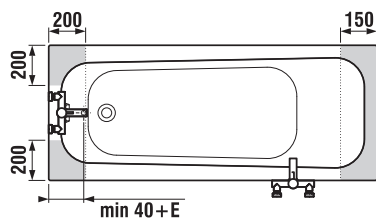

Takto barevně označené plochy nedoporučujeme pro umístění vanového výtoku nebo výtoku vanové baterie.

Takto označené plochy jsou vhodné pro umístění vanového výtoku nebo výtoku vanové baterie.

E = šířka okraje vany

Číslo výrobku	Popis výrobku	Objem	Cena
H2298390000001	vana obdélníková, 1 500 × 700 mm, akrylát, včetně podpěr	124 l	5 640 Kč
H2308390000001	vana obdélníková, 1 600 × 700 mm, akrylát, včetně podpěr	159 l	5 672 Kč
H2288390000001	vana obdélníková, 1 600 × 750 mm, akrylát, včetně podpěr	170 l	5 702 Kč
H2318390000001	vana obdélníková, 1 700 × 700 mm, akrylát, včetně podpěr	178 l	5 688 Kč
H2328390000001	vana obdélníková, 1 700 × 750 mm, akrylát, včetně podpěr	180 l	5 741 Kč

Objednat zvlášť:	Cena	
H2968320000001	čelní panel 1 700 × 560 mm	2 690 Kč
H2968310000001	čelní panel 1 600 × 560 mm	2 811 Kč
H2968300000001	čelní panel 1 500 × 500 mm	2 811 Kč
H2968370000001	boční panel 750 × 560 mm	2 120 Kč
H2968360000001	boční panel 700 × 560 mm	2 155 Kč
H2968380000001	boční panel 700 × 500 mm	2 155 Kč
H2948150040001	automatická vanová výpust včetně vanového sifonu 40/50 mm, délka 550 mm, plastové tělo přepadu	1 041 Kč
H2948160040001	automatická vanová výpust, včetně vanového sifonu 40/50 mm, délka 550 mm, mosazné tělo přepadu	1 517 Kč
H2948170040001	automatická vanová výpust s napouštěním včetně vanového sifonu 40/50 mm, délka 550 mm, plastové tělo přepadu	2 837 Kč
H2948180040001	automatická vanová výpust s napouštěním včetně vanového sifonu 40/50 mm, délka 550 mm, mosazné tělo přepadu	3 358 Kč
VS35333CS65000	vanový odpad s přepadem, sifon DN 40/50, L=610 mm, černá matná	857 Kč
VS35333C00S000	vanový odpad s přepadem, sifon DN 40/50, L=610 mm, chrom	825 Kč
VS35327CS60000	vanová automatická výpust s přepadem a napouštěním, sifon DN 40/50, L=610 mm, černá matná	2 106 Kč
VS35327C000000	vanová automatická výpust s přepadem a napouštěním, sifon DN 40/50, L=610 mm, chrom	2 026 Kč