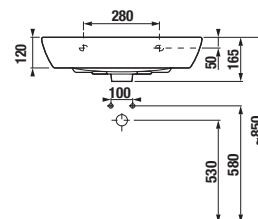

Číslo výrobku	Popis výrobku	yyy: 104		Cena bílá
H810368000yyy1	umyvadlo 60 cm		x	1 288 Kč
H810368000yyy1	umyvadlo 60 cm	x		1 288 Kč
WQ81956400000F1	Fayans kryt na sifon pro umyvadla H810366, H810367, H810368 (včetně instalační sady)			1 327 Kč

Objednat zvlášť:		Cena
H3747100040001	umyvadlový sifon Mio 3/4"-32 mm, chrom, mosaz	999 Kč
H3917100040001	umyvadlová výpust Click-clack 3/4", pro umyvadla s přepadem, chrom	492 Kč
H3742F07160001	umyvadlový sifon Mio Style G3/4" x DN32, ABS, černý matný	652 Kč
H3702F97161031	umyvadlová výpust Click-Clack 3/4", pro umyvadla s přepadem, černá matná	511 Kč
H8903490000001	instalační sada pro umyvadla	58 Kč