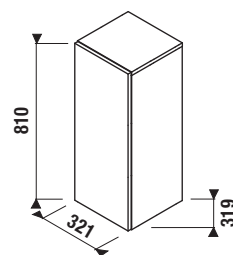

Číslo výrobku	Popis výrobku	Barva	
		bílá/čelo lesklý lak	jasan
H43J7111305001	střední skříňka, 1 dveře levé/pravé 2 skleněné police	4 844 Kč	
H43J7111303421	střední skříňka, 1 dveře levé/pravé 2 skleněné police		4 402 Kč