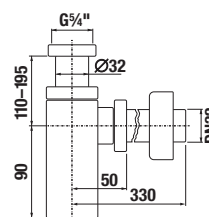

Číslo výrobku	Popis výrobku	Cena
H3747300040001	umyvadlový sifon, 3/4"-32 mm, chrom, mosaz	1 341 Kč