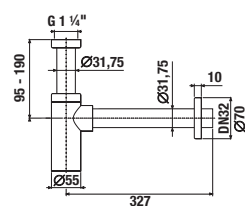

UMYVADLA / SÉRIE MIO-N /

UMYVADLOVÝ SIFON **S**

Číslo výrobku	Popis výrobku	Cena
H3747300040001	umyvadlový sifon, 3/4"-32 mm, chrom, mosaz	1 341 Kč

UMYVADLOVÝ SIFON RIO

Číslo výrobku	Popis výrobku	Cena
H3741R00040001 SPECIAL line	umyvadlový sifon Rio G 3/4" × DN32, ABS, chrom	469 Kč

UMYVADLOVÝ SIFON MIO STYLE **S**

BLACK

Číslo výrobku	Popis výrobku	Cena
H3742F07160001	umyvadlový sifon Mio Style G 3/4" × DN32, ABS, černý matný	652 Kč

UMYVADLOVÁ VÝPUST MIO **S**

Číslo výrobku	Popis výrobku	Cena
H3917100040001	umyvadlová výpust Click-clack 3/4", pro umyvadla s přepadem, chrom	492 Kč

UMYVADLOVÁ VÝPUST MIO STYLE **S**

BLACK

Číslo výrobku	Popis výrobku	Cena
H3702F97161031	umyvadlová výpust Click-Clack 3/4", pro umyvadla s přepadem, černá matná	511 Kč

PROJEKTOVÉ
A OSTATNÍ VÝROBKY

INSTALATÉRSKÝ
PROGRAM