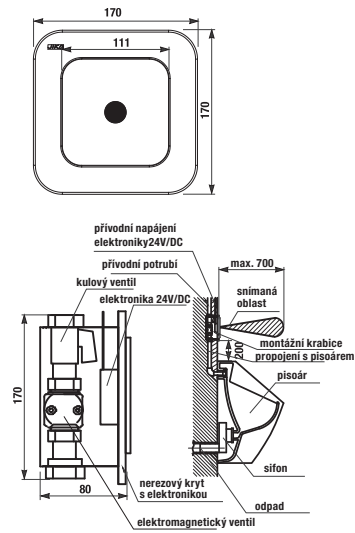

Výrobek obsahuje lisovaný nerezový kryt s elektronikou, montážní plastovou krabici s elektromagnetickým ventilem, kulovým ventilem a mosazným šroubením