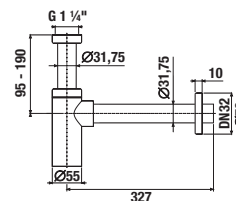

Číslo výrobku	Popis výrobku	Cena
H3741R00040001 SPECIAL line	umyvadlový sifon Rio G3/4" x DN32, ABS, chrom	469 Kč