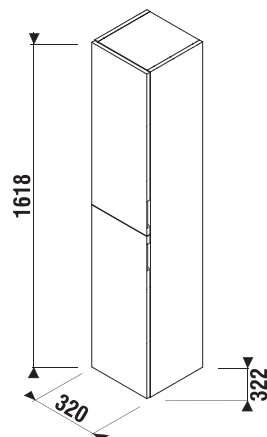

Číslo výrobku	Popis výrobku	Barva	
		bílá/čelo lesklý lak	dub
H43J4222305001	vysoká skříňka, 2 dveře levé/pravé, 5 polic (1 pevná, 4 skleněné)	8 937 Kč	
H43J4222305191	vysoká skříňka, 2 dveře levé/pravé, 5 polic (1 pevná, 4 skleněné)		6 583 Kč

Koupelnový nábytek Cubito kombinujte se zrcadly Clear v sekci Zrcadla a osvětlení.

Tloušťka skleněné police je 6 mm.

Benefity koupelnového nábytku

PROJEKTOVÉ
A OSTATNÍ VÝROBKY

INSTALAČNÍ
PROGRAM