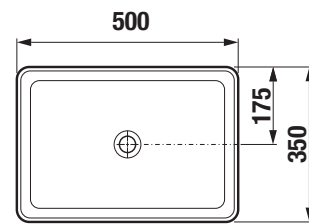

Pro umyvadlové mísy bez přeřadu použijte pouze průtočné umyvadlové výpusti.

Doporučujeme kombinovat s umyvadlovými bateriemi pro umyvadlové mísy Cubito-N, Mio-N, Mio Style nebo Cube. Vhodné k instalaci na umyvadlovou desku. Umyvadlovou desku Cubito najdete na str. 78, umyvadlovou desku Mio-N najdete na str. 63. Šablona pro výřez součástí balení umyvadla.