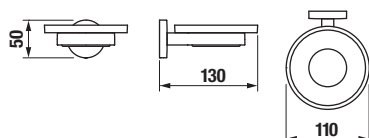

DRŽÁK SE SKLENĚNOU MÝDLENKOU MIO STYLE S

Číslo výrobku	Popis výrobku	Cena
H3832F10040001	držák se skleněnou mýdlenkou, matné sklo/chrom	381 Kč