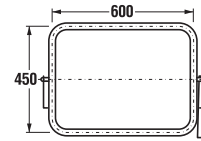

KOUPELNA BEZ BARIÉR /

ZRCADLO

Číslo výrobku	Popis výrobku	Cena
H3897170030001	zrcadlo, s páčkou, nastavitelné, nerez	7 221 Kč
H3897190030001	zrcadlo, bez páčky, nastavitelné, nerez	7 129 Kč

SPRCHOVÁ SEDAČKA

Číslo výrobku	Popis výrobku	Cena
H3897180030001	sprchová sedačka, závěsná, sklopná, konstrukce nerez, sedák plast (nosnost max. 120 kg)	8 251 Kč

SPRCHOVÁ SEDAČKA

Číslo výrobku	Popis výrobku	Cena
V554002C010000	sprchová sedačka 370x260 mm nástěnná, termoplastický antibakteriální materiál, sklopná se softclose, výškově nastavitelná 50 mm, bílá	3 983 Kč

SKLOPNÁ SESTAVA

Číslo výrobku	Popis výrobku	Cena
H3897100000001	sklopná sestava pro klozet, nerez	17 491 Kč