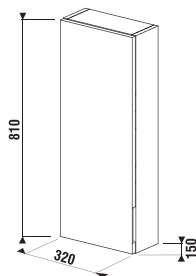

KOUPELNOVÝ NÁBYTEK / SÉRIE CUBITO PURE /

STŘEDNÍ MĚLKÁ SKŘÍŇKA CUBITO S

dveře levé

Číslo výrobku	Popis výrobku	Barva	
		bílá/čelo lesklý lak	dub
H43J4241105001	střední mělká skříňka, 1 dveře levé, 2 skleněné police	5 323 Kč	
H43J4241105191	střední mělká skříňka, 1 dveře levé, 2 skleněné police		4 737 Kč
H43J4241205001	střední mělká skříňka, 1 dveře pravé, 2 skleněné police	5 323 Kč	
H43J4241205191	střední mělká skříňka, 1 dveře pravé, 2 skleněné police		4 737 Kč

VYSOKÁ SKŘÍŇKA CUBITO S

Číslo výrobku	Popis výrobku	Barva	
		bílá/čelo lesklý lak	dub
H43J4222305001	vysoká skříňka, 2 dveře levé/pravé, 5 polic (1 pevná, 4 skleněné)	8 937 Kč	
H43J4222305191	vysoká skříňka, 2 dveře levé/pravé, 5 polic (1 pevná, 4 skleněné)		6 583 Kč

Koupelnový nábytek Cubito kombinujte se zrcadly Clear v sekci Zrcadla a osvětlení.

Tloušťka skleněné police je 6 mm.

Benefity koupelnového nábytku

PROJEKTOVÉ
A OSTATNÍ VÝROBKY

INSTALAČNÍ
PROGRAM