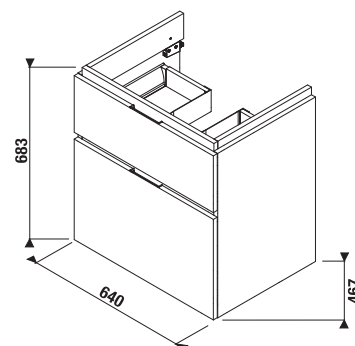

Číslo výrobku	Popis výrobku	Barva	
		bílá/čelo lesklý lak	dub
H40J4244025001	skříňka pod umyvadlo 65 cm H810424, 2 zásuvky	9 250 Kč	
H40J4244025191	skříňka pod umyvadlo 65 cm H810424, 2 zásuvky		8 991 Kč

Objednat zvlášť:		Cena
H4944010390001	nohy k závěsným umyvadlovým skříňkám, chrom, (1 pár)	236 Kč

Podumyvadlové skříňky kombinujte s místošetřícím sifonem Jika H8942460000001. **POZOR, rozteč rohových ventilů v tomto případě musí být 200 mm.**