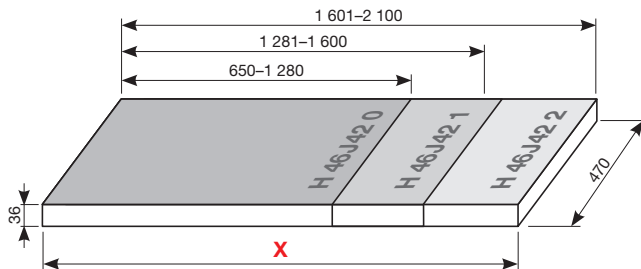

FORMULÁŘ PRO OBJEDNÁNÍ UMYVADLOVÝCH DESEK NÁBYTKU CUBITO

/desky s výřezem lze použít pouze s umyvadly Cubito 45–75 cm/

UMYVADLOVÉ DESKY BEZ VÝŘEZU

(k dostání v šaržích dub - 519, bílá - 500)

Zvolte jeden ze tří typů desky, zadejte povrchovou úpravu (šarži) a konkrétní, vámi požadovanou délku x:

1. ☐ H 46J42 0 650–1 280 mm šarže ..... délka x ..... mm
   ☐ H 46J42 1 1 281–1 600 mm šarže ..... délka x ..... mm
   ☐ H 46J42 2 1 601–2 100 mm šarže ..... délka x ..... mm
   počet ks .....

UMYVADLOVÉ DESKY S JEDNÍM VÝŘEZEM

(k dostání v šaržích dub - 519, bílá - 500)

Zvolte umyvadlo:

1. ☐ 45cm ☐ 55 cm ☐ 60 cm ☐ 65 cm ☐ 75 cm

Zadejte povrchovou úpravu (šarži) a konkrétní, vámi požadované rozměry x* a y*:

1. ☐ H 46J42 3 šarže ..... x* ..... mm
   y* ..... mm
   počet ks .....