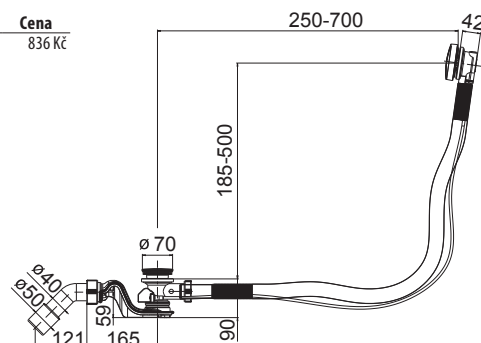

Číslo výrobku	Popis výrobku	Cena
VS35342C000000 SPECIAL line	vanový odpad s přepadem, ovládací kabel 1000 mm, kompaktní montážní výška 90 mm, Ø 40/50 mm, ovládací jednotka s ochranou proti přetočení a zátka ventilu, chrom	836 Kč