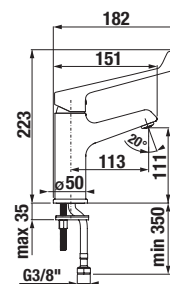

PROJEKTOVÉ
A OSTATNÍ VÝROBKY

INSTALAČNÍ
PROGRAM