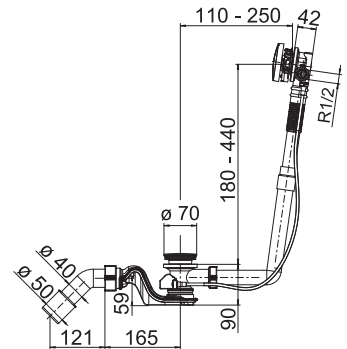

Číslo výrobku
VS35327C560000

Popis výrobku
vanová automatická výpust s přeпадem a napouštěním,
sifon $\varnothing$ 40/50 mm, L = 610 mm, zátka ventilu v matně
černé barvě

Cena
2 106 Kč