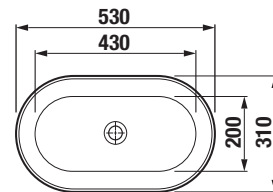

Vhodné k instalaci na umyvadlovou desku. Umyvadlovou desku Cubito najdete na str. 78, umyvadlovou desku Mio-N najdete na str. 63. Šablona pro výřez součástí balení umyvadla.