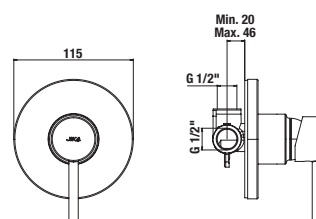

Objednat zvlášť:	Cena	
H3651X00043621	sprchová sada (ruční sprcha \varnothing 130 mm, 4 funkce, držák sprchy, sprchová hadice 1,7 m)	1 431 Kč
H3651X00043631	sprchová sada (ruční sprcha 130x130 mm, 4 funkce, držák sprchy, sprchová hadice 1,7 m)	1 431 Kč
H3651X00044721	sprchová sada (ruční sprcha \varnothing 130 mm, 4 funkce, sprchová tyč, mýdelník chrom, sprchová hadice 1,7 m)	1 970 Kč
H3651X00044731	sprchová sada (ruční sprcha 130x130 mm, 4 funkce, sprchová tyč, mýdelník chrom, sprchová hadice 1,7 m)	1 970 Kč
H3652F07163611	sprchová sada (ruční sprcha \varnothing 100 mm 3F, sprchová hadice 1,7m, držák ruční sprchy), černá matná	1 378 Kč
H3652F07163731	sprchová sada (ruční sprcha \varnothing 100 mm 3F, sprchová hadice 1,7m, sprchová tyč 800 mm), černá matná	2 275 Kč