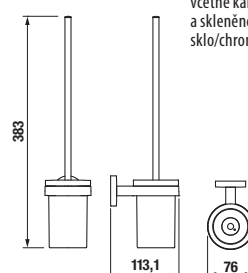

Číslo výrobku	Popis výrobku	Cena
H3842F10040001	WC souprava nástěnná včetně kartáče a skleněné misky, matné sklo/chrom	675 Kč