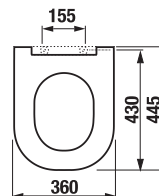

* Dostupné do vyprodání zásob