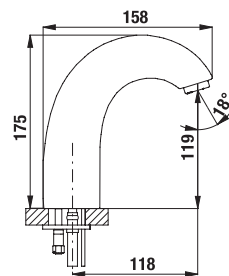

Číslo výrobku	Popis výrobku	Cena
H3151T20043221 SPECIAL line	elektronická umyvadlová baterie bez automatické výpusti, průtok 6l/min, 2x rohový ventil s filtrem, pro napájecí zdroj 24V DC (objednat zvlášť dle počtu připojených baterií), chrom	7 088 Kč
H3151T20043211 SPECIAL line	elektronická umyvadlová baterie bez automatické výpusti, průtok 6l/min, 2x rohový ventil s filtrem, pro napájení 4x 1,5V alkalické baterie, 2700, mAh, chrom	7 088 Kč

Objednat zvlášť:	Cena
H3917100040001 umyvadlová výpust Click-clack 3/4", pro umyvadla s přepadem, chrom	492 Kč
H8950710000001 napájecí zdroj 24V DC pro max. 5 senzorových baterií	1 829 Kč
H8950720000001 napájecí zdroj 24V DC pro max. 9 senzorových baterií	2 259 Kč
H8950910000001 napájecí zdroj 24V DC pro max. 1 senzorovou baterii	1 672 Kč
H8940780000001 univerzální dálkové ovládání	569 Kč