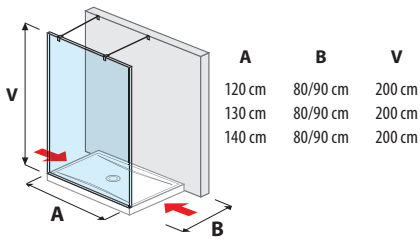

PŘEHLED / KOUPELNOVÁ SÉRIE PURE /

SPRCHOVÉ STĚNY

skleněná stěna pevná 120, 130, 140 cm