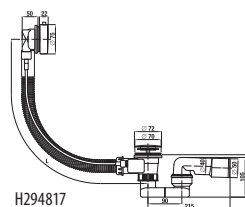

H294818

H294817