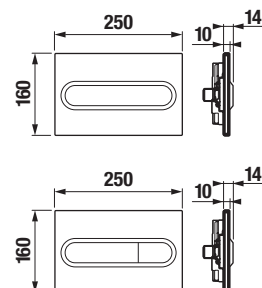

TLAČÍTKA PRO PODOMÍTKOVÉ MODULY /

Splachovací tlačítka Roca jsou kompatibilní s JIKA podomítkovými moduly.

ROCA TLAČÍTKO PL1

Číslo výrobku	Popis výrobku	Cena
A890095000	tlačítko PL1 Dual Flush, bílá barva	1 007 Kč
A890095001	tlačítko PL1 Dual Flush, barva chrom	1 737 Kč
A890095002	tlačítko PL1 Dual Flush, barva matný chrom	1 737 Kč

ROCA TLAČÍTKO PL7

Číslo výrobku	Popis výrobku	Cena
A890088206	tlačítko PL7 Dual Flush, barva černá matná	1 737 Kč
A890088207	tlačítko PL7 Dual Flush, barva bílá matná	1 737 Kč
A890088308	tlačítko PL7 Dual Flush, barva černá lesklá	2 433 Kč
A890088309	tlačítko PL7 Dual Flush, barva bílá lesklá	2 433 Kč

ROCA TLAČÍTKO PL10

Číslo výrobku	Popis výrobku	Cena
A890089000	tlačítko PL10 Dual Flush, bílá barva	1 007 Kč
A890089001	tlačítko PL10 Dual Flush, barva chrom	1 737 Kč
A890089002	tlačítko PL10 Dual Flush, barva matná	1 737 Kč
A890089206	tlačítko PL10 Dual Flush, barva černá matná	1 737 Kč
A890089207	tlačítko PL10 Dual Flush, barva bílá matná	1 737 Kč
A89008920M	tlačítko PL10 Dual Flush, barva kávová	1 737 Kč

ROCA TLAČÍTKO EP1

Číslo výrobku	Popis výrobku	Cena
A890102008	elektronické černé skleněné splachovací tlačítko s bezdotykovým ovládním a barevným osvětlením (pouze pro podomítkové moduly se standardní hloubkou)	13 075 Kč

ROCA TLAČÍTKO EP2

Číslo výrobku	Popis výrobku	Cena
A890102009	elektronické bílé skleněné splachovací tlačítko s bezdotykovým ovládním a barevným osvětlením	13 075 Kč