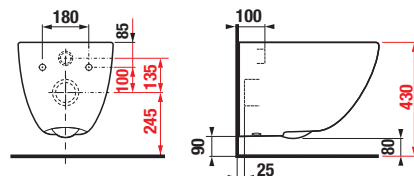

JIKA • perla

* Dostupné v průběhu 2. čtvrtletí 2025

Příplatek za povrchovou úpravu Jika perla je 1 504 Kč.
Číslo výrobku xxx = číslo barvy (000 bílá, 100 Jika perla).