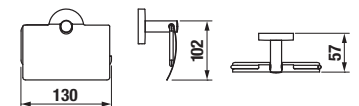

Číslo výrobku	Popis výrobku	Cena
H3842F27160001	držák toaletního papíru s krytem, černá matná	474 Kč