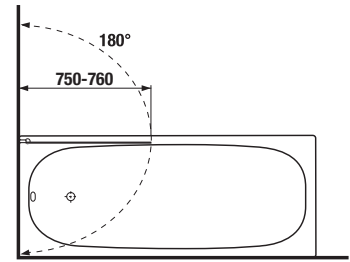

pravá varianta