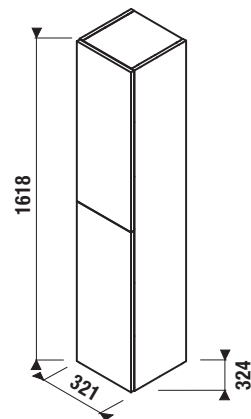

Číslo výrobku	Popis výrobku	Barva	
		bílá/čelo lesklý lak	jasan
H43J7122305001	vysoká skříňka, 2 dveře levé/pravé, 5 polic (1 pevná, 4 skleněné)	6 278 Kč	
H43J7122303421	vysoká skříňka, 2 dveře levé/pravé, 5 polic (1 pevná, 4 skleněné)		5 707 Kč

PROJEKTOVÉ
A OSTATNÍ VÝROBKY

INSTALATÉRSKÝ
PROGRAM