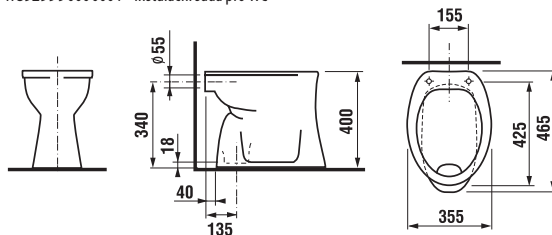

Číslo výrobku	Popis výrobku	Odpad	Cena
H8220080000001	samostatně stojící WC Dino, svislý odpad, ploché splachování	x	1 577 Kč
Objednat zvlášť:			Cena
H8933703000001	duroplastové sedátko s poklopem Dino, plastové úchyty		838 Kč
H8933703000631	duroplastové sedátko s poklopem Dino, kovové úchyty		1 008 Kč
H8932710000001	termoplastové sedátko s poklopem Zeta, plastový úchyty, délkově nastavitelné na 400-440 mm		353 Kč
H8977010000001	gumová vložka – těsnění přívodu vody		30 Kč
H8929990000001	instalační sada pro WC		24 Kč