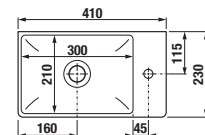

PACK
1+1

1+1 PACK
skříňka + umyvadlo
- bezpečná doprava
- úsporný prostor při dopravě
- jednoduchá manipulace

Číslo výrobku	Popis výrobku	Barva		
		bílá/čelo pololesklý lak	šedá	jasan
H45J5111753001	skříňka s 1 levo/pravými dveřmi, vč. umyvadla bez přeřadu 40 × 23 cm, otvor pro baterii VPRAVO	2 783 Kč		
H45J5111753011	skříňka s 1 levo/pravými dveřmi, vč. umyvadla bez přeřadu 40 × 23 cm, otvor pro baterii VPRAVO		3 146 Kč	
H45J5111755141	skříňka s 1 levo/pravými dveřmi, vč. umyvadla bez přeřadu 40 × 23 cm, otvor pro baterii VPRAVO			2 858 Kč

Objednat zvlášť:	Cena
A506403900 Roca průtočná umyvadlová zátka pro umyvadla bez přeřadu, kovová krytka Ø 72 mm, chrom	732 Kč

Není k odběru samostatná skříňka jako náhradní díl.