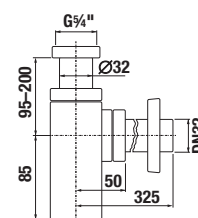

PROJEKTOVÉ
A OSTATNÍ VÝROBKY

INSTALATEŘSKÝ
PROGRAM