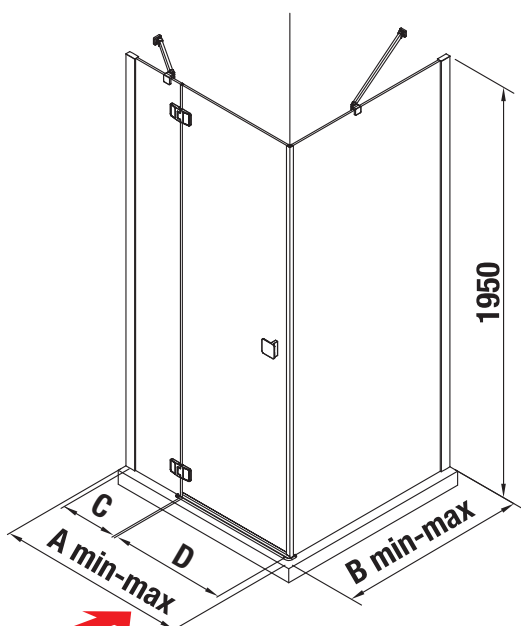

UPOZORNĚNÍ - KOMBINACE SPRCHOVÝCH DVEŘÍ A PEVNÉ STĚNY:

Vždy je nutné zkontrolovat rozměr vaničky, na který má být sprchový kout instalován. Kóty A/B definují vnější hranu nástěnného profilu. Dbejte na dodržení definovaných ROZMĚROVÝCH MOŽNOSTÍ sprchového koutu.

Sprchové dveře levé