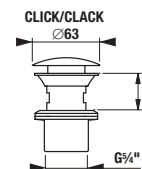

Číslo výrobku	Popis výrobku	Cena
H3917100040001	umyvadlová výpust Click-clack 3/4", pro umyvadla s přeпадem, chrom	492 Kč