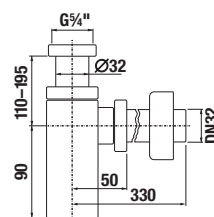

PŘÍSLUŠENSTVÍ /

UMYVADLOVÝ SIFON S

Číslo výrobku	Popis výrobku	Cena
H3747100040001	umyvadlový sifon Mio 3/4" - 32 mm, chrom, mosaz	999 Kč

UMYVADLOVÝ SIFON S

Číslo výrobku	Popis výrobku	Cena
H3747300040001	umyvadlový sifon, 3/4" - 32 mm, chrom, mosaz	1 341 Kč

UMYVADLOVÝ SIFON RIO

Číslo výrobku	Popis výrobku	Cena
H3741R00040001 SPECIAL line	umyvadlový sifon Rio G 3/4" × DN32, ABS, chrom	469 Kč

UMYVADLOVÝ SIFON MIO STYLE S

BLACK

Číslo výrobku	Popis výrobku	Cena
H3742F07160001	umyvadlový sifon Mio Style G 3/4" × DN32, ABS, černý matný	652 Kč

UMYVADLOVÁ VÝPUST MIO S

Číslo výrobku	Popis výrobku	Cena
H3917100040001	umyvadlová výpust Click-clack 3/4", pro umyvadla s přepadem, chrom	492 Kč

UMYVADLOVÁ VÝPUST MIO STYLE S

BLACK

Číslo výrobku	Popis výrobku	Cena
H3917100040001	umyvadlová výpust Click-Clack 3/4", pro umyvadla s přepadem, černá matná	511 Kč

PROJEKTOVÉ
A OSTATNÍ VÝROBKY

INSTALATÉRSKÝ
PROGRAM