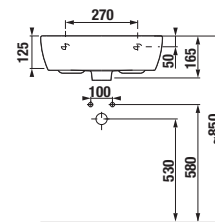

NOVINKA

UMÝVÁTKO A UMYVADLO BABY

* Dostupné v průběhu 2. čtvrtletí 2025

Číslo výrobku	Popis výrobku	139	134	Cena bílá
H810365000yyy1*	umývátko 45 cm, s otvorem pro baterii, s dětským motivem	x	x	1 031 Kč
Číslo výrobku	Popis výrobku	139	134	Cena bílá
H810366000yyy1*	umyvadlo 50 cm, s otvorem pro baterii, s dětským motivem	x	x	1 101 Kč
WQ81956400000F1	Fayans kryt na sifon pro umyvadla H810366, H810367 a H810368 (včetně instalační sady)			1 327 Kč
Objednat zvlášť:				Cena
H8903490000001	instalační sada pro umyvadla			58 Kč
H3747100040001	Mio umyvadlový sifon, 5/4" – 32 mm, chrom, mosaz			999 Kč

Doporučená výška pro instalaci dětského umyvadla je 60 cm. Přizpůsobte výšku instalovaného umyvadla věku dětí.

DĚTSKÝ KLOZET BABY

Číslo výrobku	Popis výrobku	Odpad	Cena
H8220370000001	dětský klozet Baby se svislým odpadem, ploché splachování, s instalační sadou	x	2 162 Kč
H8220360000001	dětský klozet Baby s vodorovným odpadem, ploché splachování, s instalační sadou	x	2 162 Kč
Objednat zvlášť:			
H8970373000001	duroplastové sedátko Baby bez poklopu, plastové úchyty, bílá		995 Kč
H8970373230001	duroplastové sedátko Baby, zelená, bez poklopu, plastové úchyty		995 Kč
H8970373240001	duroplastové sedátko Baby, růžová, bez poklopu, plastové úchyty		995 Kč

PROJEKTOVÉ
A OSTATNÍ VÝROBKY

INSTALATÉRSKÝ
PROGRAM