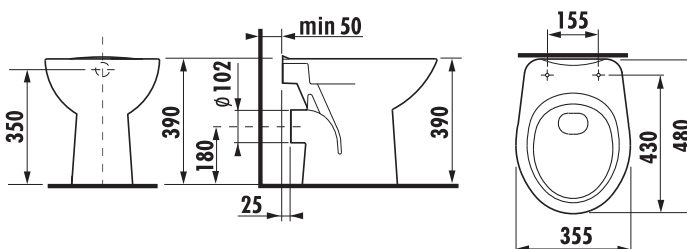

Číslo výrobku	Popis výrobku	Odpad	Cena
H8223960000001*	klozet Zeta s vodorovným odpadem, hluboké splachování	x	1 416 Kč

* Tento výrobek je kompatibilní se sedátkem Roca Multiclean (A804006001 nebo A804001001).

Objednat zvlášť:	Popis výrobku	Cena
H8929990000001	instalační sada pro klozet	24 Kč
H8932710000001	termoplastové sedátko s poklopem Zeta, plastové úchyty, délkově nastavitelné na 400-440 mm	353 Kč
H8932710000637	termoplastové sedátko s poklopem Zeta, ocelové úchyty. (POZOR: omezená délková nastavitelnost 407-425 mm).	357 Kč
H8977010000001	gumová vložka – těsnění přívodu vody	30 Kč

TERMOPLASTOVÉ SEDÁTKO S POKLOPEM ZETA

SWCLOSE
SLOWCLOSE
SLOWCLOSE

Číslo výrobku	Popis výrobku	Cena
H8932710000001	termoplastové sedátko s poklopem Zeta, plastové úchyty, délkově nastavitelné na 400-440 mm	353 Kč
H8932710000637	termoplastové sedátko s poklopem Zeta, ocelové úchyty. (POZOR: omezená délková nastavitelnost 407-425 mm).	357 Kč
H8932740000001	duroplastové sedátko s poklopem Zeta, plastové úchyty, délkově nastavitelné	586 Kč
H8932760000001	duroplastové sedátko s poklopem Zeta, se zpomalovacím mechanismem SLOWCLOSE, plastové úchyty	1 065 Kč