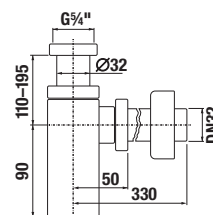

UMYVADLOVÝ SIFON S

Číslo výrobku	Popis výrobku	Cena
H3747300040001	umyvadlový sifon, 5/4" – 32 mm, chrom, mosaz	1 341 Kč

UMYVADLOVÝ SIFON RIO

Číslo výrobku	Popis výrobku	Cena
H3741R00040001	umyvadlový sifon Rio G 5/4" × DN32, ABS, chrom	469 Kč