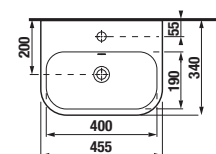

Číslo výrobku	Popis výrobku	yyy: 104			Cena bílá
H810365000yyy1	umývátko 45 cm	x	x	x	1 031 Kč

* Dostupné během 2. čtvrtletí 2025

Objednat zvlášť:		Cena
H3747100040001	umyvadlový sifon Mio 3/4"-32 mm, chrom, mosaz	999 Kč
H3917100040001	umyvadlová výpust Click-clack 3/4", pro umyvadla s přepadem, chrom	492 Kč
H3742F07160001	umyvadlový sifon Mio Style G3/4" x DN32, ABS, černý matný	652 Kč
H3702F97161031	umyvadlová výpust Click-Clack 3/4", pro umyvadla s přepadem, černá matná	511 Kč
H8903490000001	instalační sada pro umyvadla	58 Kč