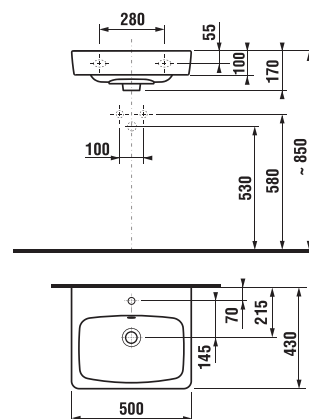

pojezdy zásuvek s brzdou a dojezdem

praktické masivní úchytky z broušeného niku

UMYVADLO LYRA PLUS 50 CM

Číslo výrobku	Popis výrobku	yyy: 104	Cena bílá
H8103800001041	umyvadlo 50 cm	x	1 316 Kč

Objednat zvlášť:			Cena
H3747100040001	umyvadlový sifon Mio 3/4" – 32 mm, chrom, mosaz		999 Kč
H3917100040001	umyvadlová výpust Click-clack 3/4", pro umyvadla s přepadem, chrom		492 Kč
H3742F07160001	umyvadlový sifon Mio Style G3/4" × DN32, ABS, černý matný		652 Kč
H3702F97161031	umyvadlová výpust Click-Clack 3/4", pro umyvadla s přepadem, černá matná		511 Kč
H8903490000001	instalační sada pro umyvadla		58 Kč