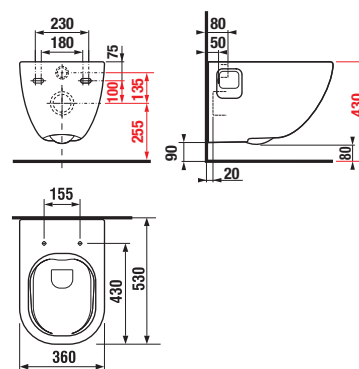

Pozor na výšku připojení.

Duroplastová sedátka H8917100000631 jsou dostupná do vyprodání zásob.

Příplatek za povrchovou úpravu Jika perla je 1 504 Kč.
Číslo výrobku xxx = číslo barvy (000 bílá, 100 Jika perla).

PROJEKTOVÉ
A OSTATNÍ VÝROBKY

INSTALATÉRSKÝ
PROGRAM