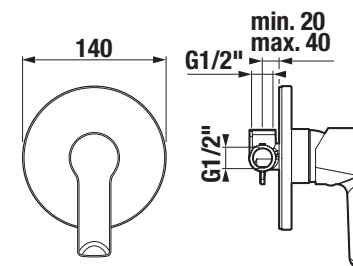

Objednat zvlášť:	Cena	
H3651X00043621	sprchová sada (ruční sprcha \varnothing 130 mm, 4 funkce, držák sprchy, sprchová hadice 1,7 m)	1 431 Kč
H3651X00043631	sprchová sada (ruční sprcha 130×130 mm, 4 funkce, držák sprchy, sprchová hadice 1,7 m)	1 431 Kč
H3651X00044721	sprchová sada (ruční sprcha \varnothing 130 mm, 4 funkce, sprchová tyč, mýdelník chrom, sprchová hadice 1,7 m)	1 970 Kč
H3651X00044731	sprchová sada (ruční sprcha 130×130 mm, 4 funkce, sprchová tyč, mýdelník chrom, sprchová hadice 1,7 m)	1 970 Kč
H3652F07163611	sprchová sada (ruční sprcha \varnothing 100 mm 3F, sprchová hadice 1,7m, držák ruční sprchy), černá matná	1 378 Kč
H3652F07163731	sprchová sada (ruční sprcha \varnothing 100 mm 3F, sprchová hadice 1,7m, sprchová tyč 800 mm), černá matná	2 275 Kč