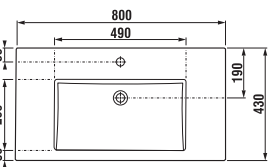

SKŘÍŇKY S UMYVADLY / CUBE /

SKŘÍŇKA S TENKÝM UMYVADLEM CUBE 80 CM S

Číslo výrobku	Popis výrobku	Barva	
		bílá/čelo polelesklý lak	jasan antracit mat
H4537521763001	skříňka s 2 dveřmi včetně umyvadla 80 × 43 cm	6 373 Kč	
H4537521765141	skříňka s 2 dveřmi včetně umyvadla 80 × 43 cm		6 584 Kč
H4537521763521	skříňka s 2 dveřmi včetně umyvadla 80 × 43 cm		6 584 Kč

Číslo výrobku	Popis výrobku	Barva	
		bílá/čelo polelesklý lak	jasan antracit mat
H4537621763001	skříňka s 2 dveřmi včetně umyvadla 80 × 43 cm	7 307 Kč	
H4537621765141	skříňka s 2 dveřmi včetně umyvadla 80 × 43 cm		7 695 Kč
H4537621763521	skříňka s 2 dveřmi včetně umyvadla 80 × 43 cm		7 695 Kč

1+1 PACK
skříňka + umyvadlo
- bezpečná doprava
- úsporný prostor při dopravě
- jednoduchá manipulace

Není k odběru samostatná skříňka jako náhradní díl.

SKŘÍŇKA S TENKÝM UMYVADLEM CUBE 100 CM S

Číslo výrobku	Popis výrobku	Barva	
		bílá/čelo polelesklý lak	jasan antracit mat
H4536511763001	skříňka s 2 dveřmi včetně umyvadla 100 × 43 cm	8 110 Kč	
H4536511765141	skříňka s 2 dveřmi včetně umyvadla 100 × 43 cm		8 540 Kč
H4536511763521	skříňka s 2 dveřmi včetně umyvadla 100 × 43 cm		8 540 Kč

Číslo výrobku	Popis výrobku	Barva	
		bílá/čelo polelesklý lak	jasan antracit mat
H4536521763001	skříňka s 2 zásuvkami včetně umyvadla 100 × 43 cm	9 585 Kč	
H4536521765141	skříňka s 2 zásuvkami včetně umyvadla 100 × 43 cm		10 094 Kč
H4536521763521	skříňka s 2 zásuvkami včetně umyvadla 100 × 43 cm		10 094 Kč

1+1 PACK
skříňka + umyvadlo
- bezpečná doprava
- úsporný prostor při dopravě
- jednoduchá manipulace

Není k odběru samostatná skříňka jako náhradní díl.

PROJEKTOVÉ
A OSTATNÍ VÝROBKY

INSTALATÉRSKÝ
PROGRAM