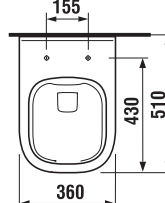

Pozor na výšku připojení.