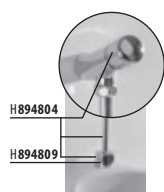

DOPORUČENÉ VTOKOVÉ ARMATURY PRO URINÁLY GOLEM H843061, LIVO H840201 A KORINT H844100

vtoková armatura s tlačným ventilem

Objednat zvlášť:	Popis výrobku	Cena
H894804	sada (kryt, trubička) s časovačem	2 523 Kč
H894809	gumové těsnění k urinálu	25 Kč
H892003	sifon, vodorovný/svislý odpad*/**	658 Kč