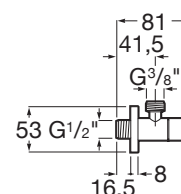

Číslo výrobku	Popis výrobku	Cena
A5251679NB	Roca rohový ventil 1/2" × 3/8", hranatý, černý matný, 1 ks	500 Kč