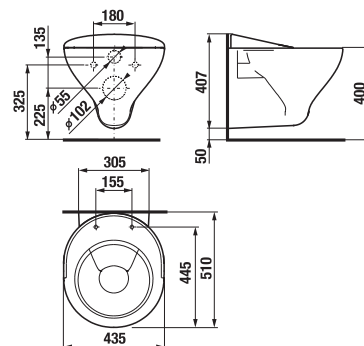

Nutno objednat každý produkt zvlášť (výlevku, výlevkový modul a vodovodní baterii).