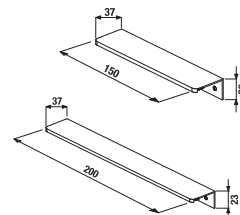

NOHY K NÁBYTKU CUBE

Číslo výrobku	Popis výrobku	Cena
H4944021760001	nohy Cube, chrom, 1 pár, 237-247 mm	465 Kč

PŘIPOJOVACÍ ROZMĚRY PRO NÁBYTEK / CUBE /

K sérii Cube doporučujeme zrcadla série Clear, Lyra a další, které najdete v kapitole Zrcadla a osvětlení.