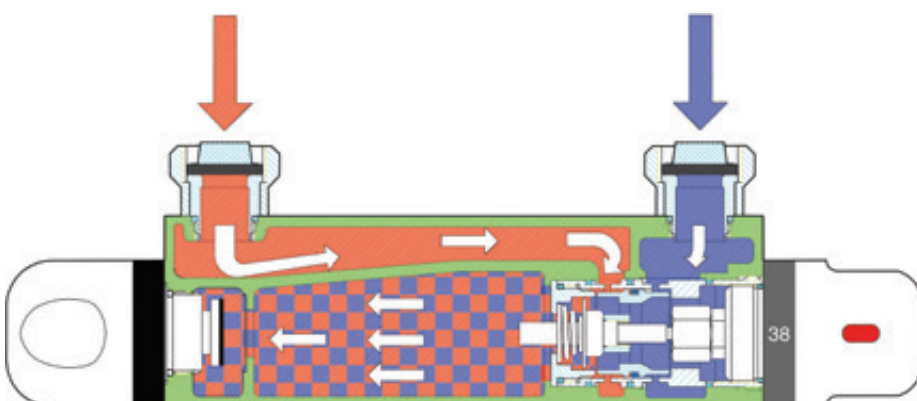

Chytrý termostat zajistí stálou, nekolisající teplotu nastavené vody.

■ duální přepínač

U vanového a sprchového termostatického sloupu funguje přepínač, který volí buď vanový výtok nebo ruční sprchu anebo hlavovou sprchu.