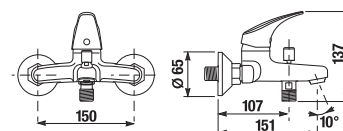

Číslo výrobku	Popis výrobku	Cena
H3211N70044001 SPECIAL line	vanová páková baterie bez sprchové sady, rozteč 150 mm, chrom	950 Kč