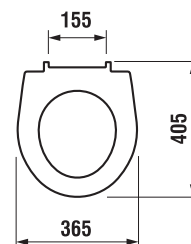

PROJEKTOVÉ
A OSTATNÍ VÝROBKY

INSTALAČNÍ
PROGRAM