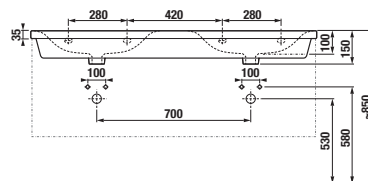

* Dostupné v průběhu 2. čtvrtletí 2025

**součástí balení je vyrovnávací hmota