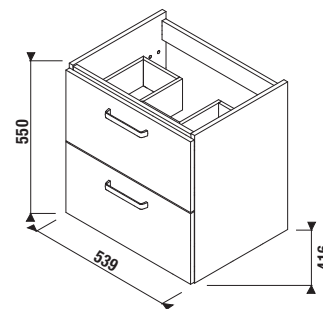

UMYVADLA / SÉRIE LYRA PLUS /

UMYVADLO LYRA PLUS 60 CM

Číslo výrobku	Popis výrobku	yyy: 104	Cena bílá
H8103820001041	umyvadlo 60 cm	x	1 575 Kč

Objednat zvlášť:	Cena
H3747100040001 umyvadlový sifon Mio 3/4"–32 mm, chrom, mosaz	999 Kč
H3917100040001 umyvadlová výpust Click-clack 3/4", pro umyvadla s přeřadem, chrom	492 Kč
H3742F07160001 umyvadlový sifon Mio Style G3/4" × DN32, ABS, černý matný	652 Kč
H3702F97161031 umyvadlová výpust Click-Clack 3/4", pro umyvadla s přeřadem, černá matná	511 Kč
H8903490000001 instalační sada pro umyvadla	58 Kč

SKŘÍŇKA POD UMYVADLO LYRA PLUS VIVA 60 CM

Číslo výrobku	Popis výrobku	barva bílá/ čelo poleštěný lak
H40J3844023001	skříňka se 2 zásuvkami pro umyvadlo 60 cm H810382	4 746 Kč

UMYVADLO LYRA PLUS 80 CM

Číslo výrobku	Popis výrobku	yyy: 104	Cena bílá
H8103860001041	umyvadlo 80 cm	x	3 891 Kč

Objednat zvlášť:	Cena
H3747100040001 umyvadlový sifon Mio 3/4"–32 mm, chrom, mosaz	999 Kč
H3917100040001 umyvadlová výpust Click-clack 3/4", pro umyvadla s přeřadem, chrom	492 Kč
H3742F07160001 umyvadlový sifon Mio Style G3/4" × DN32, ABS, černý matný	652 Kč
H3702F97161031 umyvadlová výpust Click-Clack 3/4", pro umyvadla s přeřadem, černá matná	511 Kč
H8903490000001 instalační sada pro umyvadla	58 Kč

SKŘÍŇKA POD UMYVADLO LYRA PLUS VIVA 80 CM

Číslo výrobku	Popis výrobku	barva bílá/ čelo poleštěný lak
H40J3864023001	skříňka se 2 zásuvkami pro umyvadlo 80 cm H810386	4 964 Kč

PROJEKTOVÉ
A OSTATNÍ VÝROBKY

INSTALATÉRSKÝ
PROGRAM