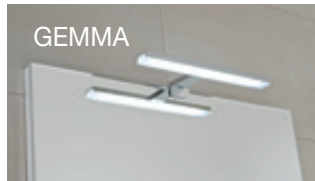

ELLA

ZRCADLA A OSVĚTLENÍ /

SVĚTLA GEMMA, ELLA A ABI

GEMMA