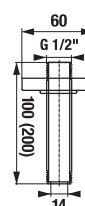

Číslo výrobku	Popis výrobku	Cena
H3661X00040021	sprchové rameno, stropní, 200 mm	890 Kč