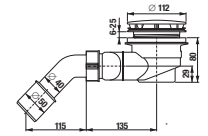

SPRCHOVÉ STĚNY, KOUTY, DVEŘE A VANIČKY /

SPRCHOVÁ VANIČKA Z LITÉHO MRAMORU PADANA OBDELNÍKOVÁ

made in UK

Číslo výrobku	Popis výrobku	Cena
H214930R100001 SPECIAL line	sprchová vanička obdelníková, 1000 × 800 mm, bílá matná se strukturou břidlice, včetně nerez krytky sifonu	4 139 Kč
H214931R100001 SPECIAL line	sprchová vanička obdelníková, 1200 × 800 mm, bílá matná se strukturou břidlice, včetně nerez krytky sifonu	5 010 Kč
H214932R100001 SPECIAL line	sprchová vanička obdelníková, 1400 × 800 mm, bílá matná se strukturou břidlice, včetně nerez krytky sifonu	5 446 Kč
H214933R100001 SPECIAL line	sprchová vanička obdelníková, 1600 × 800 mm, bílá matná se strukturou břidlice, včetně nerez krytky sifonu	6 752 Kč
H214934R100001 SPECIAL line	sprchová vanička obdelníková, 1000 × 900 mm, bílá matná se strukturou břidlice, včetně nerez krytky sifonu	4 575 Kč
H214935R100001 SPECIAL line	sprchová vanička obdelníková, 1200 × 900 mm, bílá matná se strukturou břidlice, včetně nerez krytky sifonu	5 446 Kč
H214936R100001 SPECIAL line	sprchová vanička obdelníková, 1400 × 900 mm, bílá matná se strukturou břidlice, včetně nerez krytky sifonu	6 317 Kč
H214937R100001 SPECIAL line	sprchová vanička obdelníková, 1600 × 900 mm, bílá matná se strukturou břidlice, včetně nerez krytky sifonu	7 625 Kč

Objednat zvlášť:	Cena
H2951270000001 sifon pro sprchové vaničky Ø 90mm, bez krytky	753 Kč

Náhradní díly:	Cena
H2919300000001 krytka sifonu pro sprch.vaničky Padana s texturou břidlice, leštěná nerez ocel	cena bude upřesněna

rozměr vaničky	L	W	D
H214930	1000	800	350
H214931	1200	800	450
H214932	1400	800	450
H214933	1600	800	550
H214934	1000	900	350
H214935	1200	900	450
H214936	1400	900	450
H214937	1600	900	550