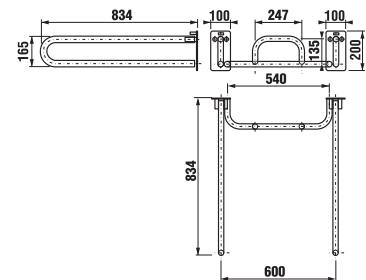

KOUPELNA BEZ BARIÉR /

ZRCADLO

Číslo výrobku	Popis výrobku	Cena
H3897170030001	zrcadlo, s páčkou, nastavitelné, nerez	7 221 Kč
H3897190030001	zrcadlo, bez páčky, nastavitelné, nerez	7 129 Kč

SPRCHOVÁ SEDAČKA

Číslo výrobku	Popis výrobku	Cena
H3897180030001	sprchová sedačka, závěsná, sklopná, konstrukce nerez, sedák plast (nosnost max. 120 kg)	8 251 Kč

SPRCHOVÁ SEDAČKA

Číslo výrobku	Popis výrobku	Cena
V554002C010000	sprchová sedačka 370x260 mm nástěnná, termoplastický antibakteriální materiál, sklopná se softclose, výškově nastavitelná 50 mm, bílá	3 983 Kč

SKLOPNÁ SESTAVA

Číslo výrobku	Popis výrobku	Cena
H3897100000001	sklopná sestava pro klozet, nerez	17 491 Kč