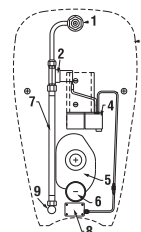

1. 1 - vtoková armatura s těsněním
2. 2 - elektromagnetický ventil
3. 3 - keramický pisoár
4. 4 - elektronika s radarovým senzorem na bateriové napájení
5. 5 - sifon
6. 6 - odpadní potrubí Ø 50 mm
7. 7 - propojovací hadičky
8. 8 - pouzdro s napájecími bateriemi
9. 9 - rohový ventil pro přívod vody

H891062