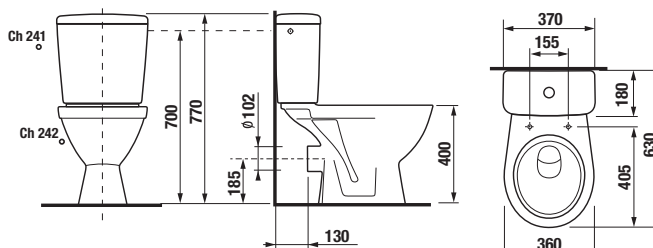

Číslo výrobku	Popis výrobku	Napouštění	Splach. mech. součásti	Odpad	Cena
H8263860002413	kombiklozet	x	x	x	4 746 Kč
H8263860002423	kombiklozet	x	x	x	4 746 Kč

Objednat zvlášť:	Popis výrobku	Cena
H8929990000001	instalací sada pro klozet	24 Kč
H8933803000631	duroplastové sedátko s poklopem pro kombiklozety, úchyty z nerez	656 Kč
H8933813000001	duroplastové sedátko s poklopem pro kombiklozety, se zpomalovacím mechanismem SLOWCLOSE, plastové úchyty	1 319 Kč
H8933830000001	termoplastové sedátko s poklopem pro kombiklozety, plastové úchyty	488 Kč