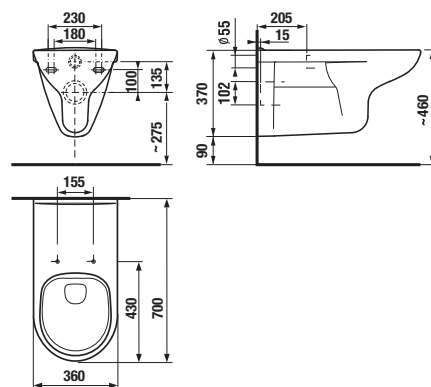

Číslo výrobku	Popis výrobku	Cena bílá
H8206440000001	závěsný klozet rimless s hlubokým splachováním, délka 70 cm	6 527 Kč
Objednat zvlášť:		
Číslo výrobku	Popis výrobku	Cena
H8932823000001	duroplastové sedátko bez poklopu, plastové úchyty	652 Kč
H8932823000631	duroplastové sedátko bez poklopu, ocelové úchyty	721 Kč
VS58997C0000000	připojovací trubka Ø 45 mm s vrapovou gumou, 400 mm	137 Kč