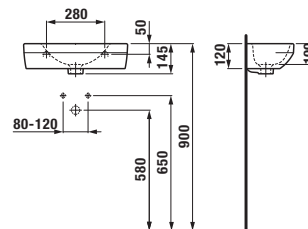

NOVINKA

UMÝVÁTKO DEEP BY JIKA 50 CM S

Číslo výrobku	Popis výrobku	yyy: 105	106	Cena bílá
H815082000J051*	Umývátko 50 × 23 cm, otvor pro baterii vlevo, s přepadem	x		1 058 Kč
H815082000J061*	Umývátko 50 × 23 cm, otvor pro baterii vpravo, s přepadem		x	1 058 Kč