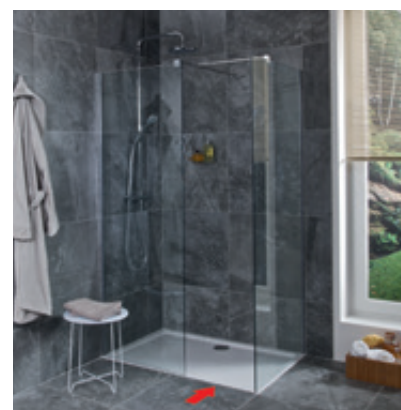

SPRCHOVÉ STĚNY, KOUTY, DVEŘE A VANIČKY /

Sprchové stěny PURE bezrámové

JIKA • perla
GLASS

INSTALATÉRSKÝ
PROGRAM

SPRCHOVÉ STĚNY, KOUTY, DVEŘE A VANIČKY /

SKLENĚNÁ STĚNA PURE PEVNÁ 120, 130, 140 CM S

Číslo výrobku	Popis výrobku	Cena
H2674200026681	sprchová stěna pevná, 1 200 mm, s povrchovou úpravou JIKA perla GLASS, včetně dvou vzpěr	9 717 Kč
H2674210026681	sprchová stěna pevná, 1 300 mm, s povrchovou úpravou JIKA perla GLASS, včetně dvou vzpěr	10 355 Kč
H2674220026681	sprchová stěna pevná, 1 400 mm, s povrchovou úpravou JIKA perla GLASS, včetně dvou vzpěr	11 948 Kč

Číslo výrobku	Rozměry skel (mm)		Rozměry vaničky (mm)	
	X	V	A	B
H267420	1 180	2 000	1 200	800/900
H267421	1 280	2 000	1 300	800/900
H267422	1 380	2 000	1 400	800/900

SKLENĚNÁ STĚNA PURE BOČNÍ 70, 80 CM S

Číslo výrobku	Popis výrobku	Cena
H2674290026681	sprchová stěna boční, 700 mm, s povrchovou úpravou JIKA perla GLASS, včetně bočního profilu a vzpěry	8 137 Kč
H2684200026681	sprchová stěna boční, 800 mm, s povrchovou úpravou JIKA perla GLASS, včetně bočního profilu a vzpěry	8 581 Kč

Číslo výrobku	Rozměry skel (mm)		Rozměry vaničky (mm)		Rozměr vstupu (mm)
	X	V	A	B	C
H267429	684	2 000	1 200/1300	800/900	516/616
H268420	784	2 000	1 400	800/900	616

SKLENĚNÁ STĚNA PURE BOČNÍ 90, 100, 120, 130, 140 CM S

Číslo výrobku	Popis výrobku	Cena
H2694270026681	sprchová stěna boční, 900 mm, s povrchovou úpravou JIKA perla GLASS, včetně bočního profilu a vzpěry	9 187 Kč
H2694280026681	sprchová stěna boční, 1 000 mm, s povrchovou úpravou JIKA perla GLASS, včetně bočního profilu a vzpěry	9 187 Kč
H2674230026681	sprchová stěna boční, 1 200 mm, s povrchovou úpravou JIKA perla GLASS, včetně bočního profilu a vzpěry	10 796 Kč
H2674240026681	sprchová stěna boční, 1 300 mm, s povrchovou úpravou JIKA perla GLASS, včetně bočního profilu a vzpěry	11 504 Kč
H2674250026681	sprchová stěna boční, 1 400 mm, s povrchovou úpravou JIKA perla GLASS, včetně bočního profilu a vzpěry	12 389 Kč

Číslo výrobku	Rozměry skel (mm)		Rozměry vaničky (mm)	
	X	V	A	B
H267423	1 184	2 000	1 200	800/900
H267424	1 284	2 000	1 300	800/900
H267425	1 384	2 000	1 400	800/900
H269427	884	2 000	900	900
H269428	984	2 000	1 000	800

SKLENĚNÁ STĚNA PURE „L“ 120 × 80 CM | 120, 140 × 90 CM S

Číslo výrobku	Popis výrobku	Cena
H2694210026681	sprchová stěna „L“, 1 200 × 800 mm, s povrchovou úpravou JIKA perla GLASS, včetně bočního profilu, profilu pro spojení dvou skel a vzpěry	17 703 Kč
H2694220026681	sprchová stěna „L“, 1 200 × 900 mm, s povrchovou úpravou JIKA perla GLASS, včetně bočního profilu, profilu pro spojení dvou skel a vzpěry	18 945 Kč
H2694260026681	sprchová stěna „L“, 1 400 × 900 mm, s povrchovou úpravou JIKA perla GLASS, včetně bočního profilu, profilu pro spojení dvou skel a vzpěry	22 124 Kč

Číslo výrobku	Rozměry skel (mm)			Rozměry vaničky (mm)	
	X	Y	V	A	B
H269421	1 194	784	2 000	1 200	800
H269422	1 194	884	2 000	1 200	900
H269426	1 394	884	2 000	1 400	900