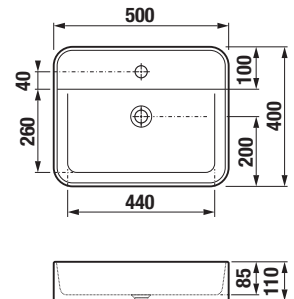

UMYVADLA / SÉRIE ASTRA /

NOVINKA

UMYVADLOVÁ MÍSA ASTRA OBDÉLNÍKOVÁ

BLACK

BLACK

* Dostupné během 3. čtvrtletí 2025

NOVINKA

UMYVADLOVÁ MÍSA ASTRA OVÁLNÁ

BLACK

* Dostupné během 3. čtvrtletí 2025

Číslo výrobku	Popis výrobku	Cena bílá	Cena černá matná	Cena bílá matná

H818362xxx1111*	umyvadlová mísa obdélníková, 500×400×110 mm, s armaturní deskou, bez přepadu (neuzavíratelná umyvadlová výpust s keramickou krytkou je součástí dodávky)	2 198 Kč	2 967 Kč	2 967 Kč

Objednat zvlášť:	Cena	
H3742F07160001	umyvadlový sifon Mio Style G$\frac{3}{4}$" × DN32, ABS, černý matný	749 Kč
H3747100040001	umyvadlový sifon Mio $\frac{3}{4}$"–32 mm, chrom, mosaz	999 Kč
H3747300040001	umyvadlový sifon $\frac{3}{4}$"–32 mm, chrom, mosaz	1 619 Kč

Náhradní díly:	Cena bílá	Cena černá matná	Cena bílá matná

H898363xxx0001*	průtočná umyvadlová zátka pro umyvadlové mísy Astra bez přepadu, s keramickou krytkou	500 Kč	750 Kč	750 Kč

Vhodné k instalaci na umyvadlovou desku. Umyvadlovou desku Cubito najdete na str. 78, umyvadlovou desku Mio-N najdete na str. 63. Šablona pro výřez součástí balení umyvadla.

PROJEKTOVÉ
A OSTATNÍ VÝROBKY

INSTALATEŘSKÝ
PROGRAM

Číslo výrobku	Popis výrobku	Cena bílá	Cena černá matná	Cena bílá matná

H818364xxx1121*	umyvadlová mísa oválná, 520×400×140 mm, bez přepadu (umyvadlová výpust s keramickou krytkou je součástí dodávky)	1 951 Kč	2 634 Kč	2 634 Kč

Objednat zvlášť:	Cena	
H3742F07160001	umyvadlový sifon Mio Style G$\frac{3}{4}$" × DN32, ABS, černý matný	652 Kč
H3747100040001	umyvadlový sifon Mio $\frac{3}{4}$"–32 mm, chrom, mosaz	999 Kč
H3747300040001	umyvadlový sifon $\frac{3}{4}$"–32 mm, chrom, mosaz	1 341 Kč

Náhradní díly:	Cena bílá	Cena černá matná	Cena bílá matná