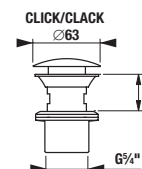

Číslo výrobku	Popis výrobku	Cena
H3702F971610031	umyvadlová výpust Click-Clack 3/4", pro umyvadla s přeпадem, černá matná	511 Kč