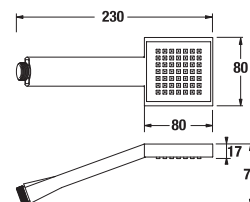

Sprchové příslušenství jednotlivých sérií je kompatibilní, lze libovolně kombinovat.