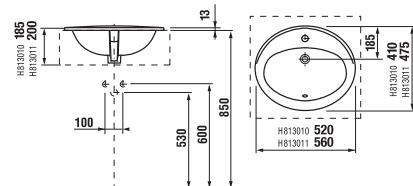

Číslo výrobku	Popis výrobku	Cena bílá
H8130100001041	shora zápusné umyvadlo 52 cm	1 986 Kč
H8130110001041	shora zápusné umyvadlo 56 cm	2 090 Kč

KOUPELNA BEZ BARIÉR /

Bezpečnost, dokonalý komfort při osobní hygieně a příjemné prostředí. Zdravotní umyvadlo Mio má vytvarovanou čelní hranu pro snadnější přístup vozíčkářů. Závěsný klozet Deep by Jika má prodlouženou délku na 70 cm.