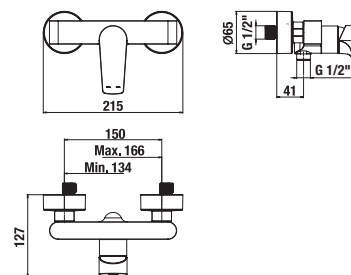

Kombinovatelné se širokým sortimentem sprchového příslušenství Cubito-N a Rio.

Plastová polička Roca je praktická pro odkládání nezbytností ve sprše.