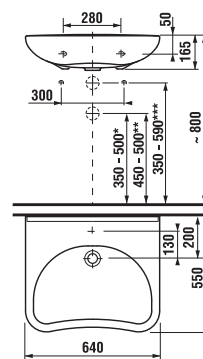

Podomítkový umyvadlový sifon H893905 kombinujte s dopojením umyvadla H893906 (plast) nebo dopojením umyvadla H893907 (kov).

* H8939050000001 + H8939060000001 - pro podomítkový sifon (plast)
** H8939050000001 + H8939070000001 - pro podomítkový sifon (chrom)
*** H8942460000001 - pro místošetřící sifon