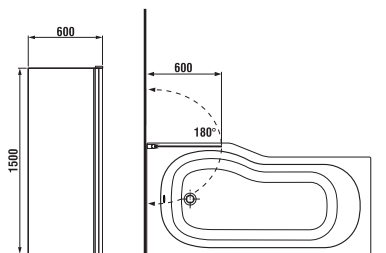

VANY A VANOVÉ ZÁSTĚNY /

VANOVÁ ZÁSTĚNA TIGO JEDNODÍLNÁ ROVNÁ

Vanová zástěna 600 mm levá/pravá, jednodílná, stříbrný lesklý profil, 6mm transparentní sklo s úpravou JIKA perla GLASS.

Číslo výrobku	Rozměr (mm)	Výška (mm)	Tloušťka (mm)	Varianta provedení skla	Cena
H2562140026681	600	1500	6	transparentní sklo	3 731 Kč

JIKA perla
GLASS

AKRYLÁTOVÁ VANA LYRA

100% acryl

made in EU

Takto barevně označené plochy nedoporučujeme pro umístění vanového výtoku nebo výtoku vanové baterie.

Takto označené plochy jsou vhodné pro umístění vanového výtoku nebo výtoku vanové baterie.

E = šířka okraje vany

Číslo výrobku	Popis výrobku	Objem	Cena
H2298390000001	vana obdélníková, 1 500 × 700 mm, akrylát, včetně podpěr	124 l	5 640 Kč
H2308390000001	vana obdélníková, 1 600 × 700 mm, akrylát, včetně podpěr	159 l	5 672 Kč
H2288390000001	vana obdélníková, 1 600 × 750 mm, akrylát, včetně podpěr	170 l	5 702 Kč
H2318390000001	vana obdélníková, 1 700 × 700 mm, akrylát, včetně podpěr	178 l	5 688 Kč
H2328390000001	vana obdélníková, 1 700 × 750 mm, akrylát, včetně podpěr	180 l	5 741 Kč