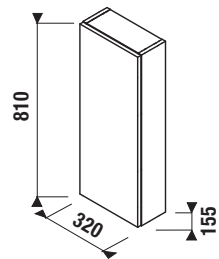

Číslo výrobku	Popis výrobku	Barva	
		bílá/čelo lesklý lak	jasan
H43J7141305001	střední mělká skříňka, 1 dveře levé/pravé, 2 skleněné police	4 519 Kč	
H43J7141303421	střední mělká skříňka, 1 dveře levé/pravé, 2 skleněné police		4 108 Kč