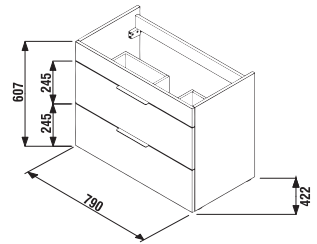

1+1 PACK
skříňka + umyvadlo
- bezpečná doprava
- úsporný prostor při dopravě
- jednoduchá manipulace

Není k odběru samostatná skříňka jako náhradní díl.

SKŘÍŇKA S TENKÝM UMYVADLEM CUBE 100 CM S

bílá/čelo polelesklý lak