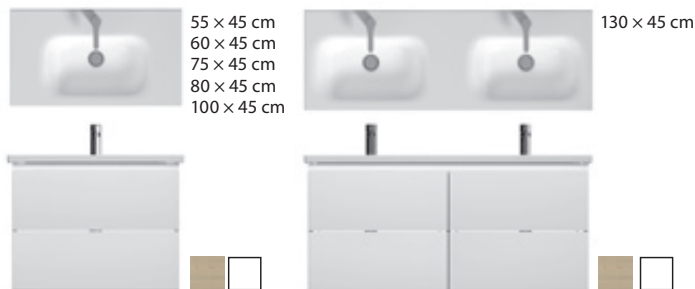

PŘEHLED / KOUPELNOVÁ SÉRIE MIO /

UMYVADLA A UMÝVÁTKA