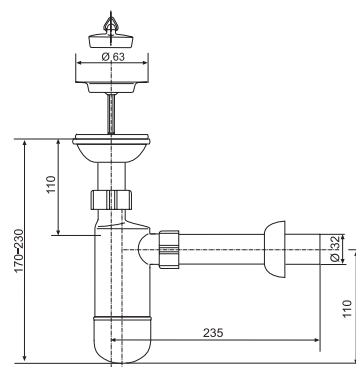

PLASTOVÝ SIFON S PŘEVLEČNOU MATICÍ

Číslo výrobku	Popis výrobku	Cena
VS31004C000000	plastový sifon, s převlečnou maticí 1 1/4", odpad 32 mm	92 Kč

PLASTOVÝ SIFON S NEREZ SÍTKEM

Číslo výrobku	Popis výrobku	Cena
VS31001C000000	plastový sifon, s nerez sítkem, zátkou, odpad 32 mm	169 Kč