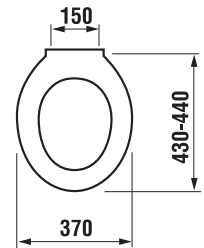

DUROPLASTOVÉ SEDÁTKO S POKLOPEM DINO

Číslo výrobku	Popis výrobku	Cena
H8933703000001	duroplastové sedátko s poklopem Dino, plastové úchyty	838 Kč
H8933703000631	duroplastové sedátko s poklopem Dino, kovové úchyty	1 008 Kč