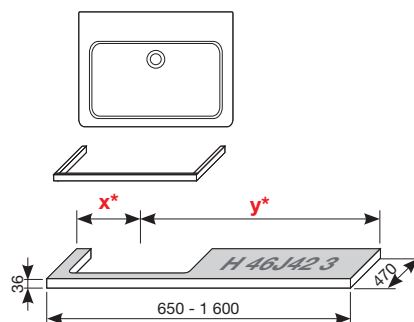

Pro objednání desky s jedním výřezem, delší než 1600 mm, použijte desku H 46J42 4, ze sekce se dvěma výřezy. Kótu Z zadejte 0 mm a tím pádem to bude deska pouze s jedním výřezem.

UMYVADLOVÉ DESKY SE DVĚMA VÝŘEZY

(k dostání v šaržích dub - 519, bílá - 500)

Zvolte umyvadlo:

1. ☐ 45cm ☐ 55 cm ☐ 60 cm ☐ 65 cm ☐ 75 cm

Zadejte povrchovou úpravu (šarži)

a konkrétní, vámi požadované rozměry x*, y* a z*:

1. ☐ H 46J42 4 šarže ..... x* ..... mm
   y* ..... mm
   z* ..... mm
   počet ks .....