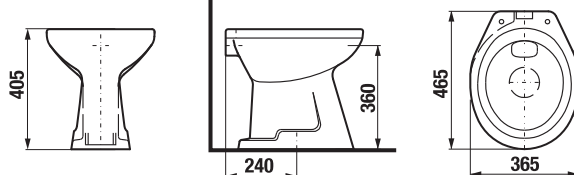

Číslo výrobku	Popis výrobku	Odpad	Cena
H8212270000001*	klozet Sam se středním svislým odpadem, hluboké splachování	x	1 994 Kč
* Tento výrobek je kompatibilní se sedátkem Roca Multiclean (A804006001 nebo A804001001).			
Objednat zvlášť:			Cena
H8929990000001	instalační sada pro klozet		24 Kč
H8977010000001	gumová vložka – těsnění přívodu vody		30 Kč
H8933703000001	duroplastové sedátko s poklopem Dino, plastové úchyty		838 Kč
H8932710000001	termoplastové sedátko s poklopem Zeta, plastové úchyty, délkově nastavitelné na 400-440 mm		353 Kč
H8932710000637	termoplastové sedátko s poklopem Zeta, ocelové úchyty. (POZOR: omezená délková nastavitelnost 407-425 mm).		357 Kč

DOPORUČUJEME
KOMBINOVAT S

STRANA 139