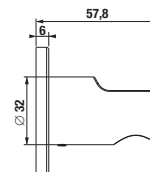

BLACK

Číslo výrobku	Popis výrobku	Cena
H3632F07161501	připojení sprchové hadice 1/2", černá matná	591 Kč

DRŽÁK RUČNÍ SPRCHY MIO STYLE S

BLACK

Číslo výrobku	Popis výrobku	Cena
H3692F071615001	držák ruční sprchy, pevný, černá matná	472 Kč