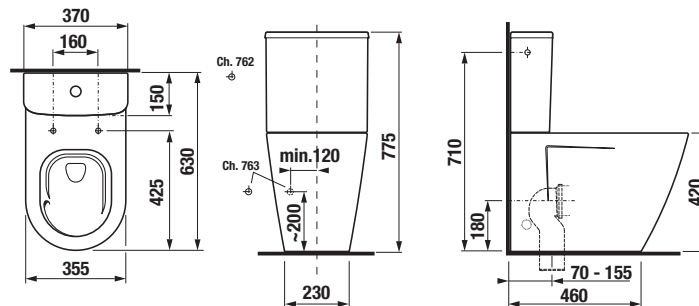

* Tento výrobek je kompatibilní se sedátkem Roca Multiclean (A80405200H, A804052001 nebo A804057001).

Objednat zvlášť:	Cena bílá
H8904220000631** duroplastové sedátko s poklopem Cubito Style, se zpomalovacím systémem SLOWCLOSE, odnímatelné, kovové úchyty	1 299 Kč