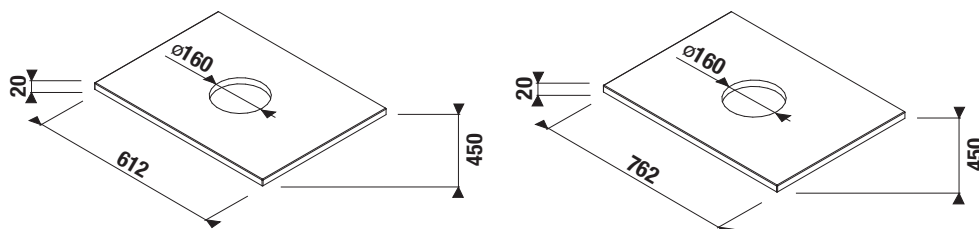

bílá

jasan

bílá

jasan

Číslo výrobku	Popis výrobku	Barva desky	
		bílá	jasan
H46J7120015001	vrchní deska skříňky 61 cm pod umyvadlovou mísu, výřez pro sifon uprostřed	2 421 Kč	
H46J7120013421	vrchní deska skříňky 61 cm pod umyvadlovou mísu, výřez pro sifon uprostřed		2 574 Kč
H46J7130015001	vrchní deska skříňky 76 cm pod umyvadlovou mísu, výřez pro sifon uprostřed	2 570 Kč	
H46J7130013421	vrchní deska skříňky 76 cm pod umyvadlovou mísu, výřez pro sifon uprostřed		2 696 Kč