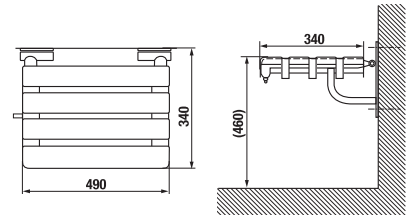

Číslo výrobku	Popis výrobku	Cena
H3897180030001	sprchová sedačka, závěsná, sklopná, konstrukce nerez, sedák plast (nosnost max. 120 kg)	8 251 Kč