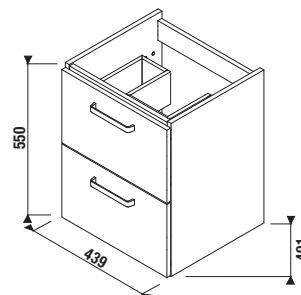

PROJEKTOVÉ
A OSTATNÍ VÝROBKY