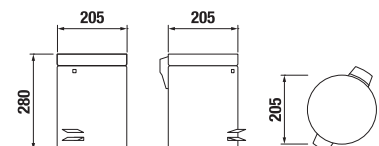

Číslo výrobku	Popis výrobku	Cena
H3893D30042001	odpadkový koš 5 l, leštěná nerez	573 Kč