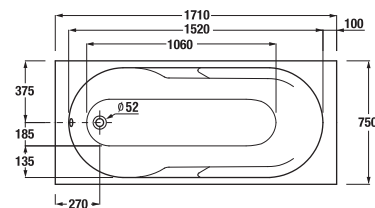

Obrázky a technické nákresy vanových výpustí najdete na str. 205

Instalační rozměry van	A	C	H	P	Q
H2298390000001	1500	700	415	540	540–610
H2308390000001	1600	700	410	600	540–610
H2288390000001	1600	750	415	600	540–610
H2318390000001	1700	700	415	600	540–610
H2328390000001	1700	750	415	600	540–610