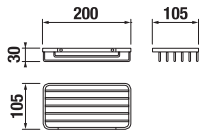

HÁČEK NA RUČNÍKY **GENERIC** S

Číslo výrobku	Popis výrobku	Cena
H3813D30040001	háček na ručníky	123 Kč

DRÁTĚNÝ DRŽÁK 20 CM **GENERIC** S

Číslo výrobku	Popis výrobku	Cena
H3853D30041001	drátěný držák 20 cm, chrom	727 Kč