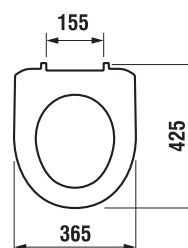

PROJEKTOVÉ
A OSTATNÍ VÝROBKY

INSTALATÉRSKÝ
PROGRAM