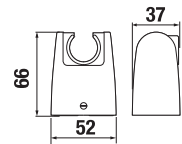

DRŽÁK RUČNÍ SPRCHY RIO

Číslo výrobku	Popis výrobku	Cena
H3691R00045001 SPECIAL line	držák ruční sprchy, polohovatelný, chrom	195 Kč