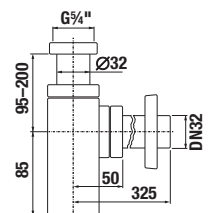

UMYVADLA / SÉRIE MIO-N /

ZDRAVOTNÍ UMYVADLO MIO S

Číslo výrobku	Popis výrobku	yyy: 104	109	Cena bílá
H813714xxxyyy1	zdravotní umyvadlo 64 cm, bez přepadu	x	x	2 743 Kč
Objednat zvlášť:				Cena
H8903490000001	instalační sada pro umyvadla			58 Kč
H8939050000001	podomítkový umyvadlový sifon vhodný pro zdravotní umyvadlo Mio H813714, bez loga			819 Kč
H8939060000001	dopojení umyvadla (plast) včetně umyvadlové výpusti (plast/inox), bez loga			746 Kč
H8939070000001	dopojení umyvadla (kov) včetně umyvadlové výpusti (plast/inox), bez loga			1 955 Kč
H8942460000001	místo šetřící sifon, rozteč rohových ventilů 200 mm, DN40			499 Kč

Podomítkový umyvadlový sifon H893905 kombinujte s dopojením umyvadla H893906 (plast) nebo dopojením umyvadla H893907 (kov).

* H8939050000001+ H8939060000001 - pro podomítkový sifon (plast)
** H8939050000001+ H8939070000001 - pro podomítkový sifon (chrom)
*** H8942460000001 - pro místošetřící sifon

PODOMÍTKOVÝ SIFON

Číslo výrobku	Popis výrobku	Cena
H8939050000001	podomítkový umyvadlový sifon vhodný pro zdravotní umyvadlo Mio H813714, bez loga	819 Kč
SPECIAL line		
H8939060000001	dopojení umyvadla (plast) včetně umyvadlové výpusti (plast/inox), bez loga	746 Kč
SPECIAL line		
H8939070000001	dopojení umyvadla (kov) včetně umyvadlové výpusti (plast/inox), bez loga	1 955 Kč
SPECIAL line		

Podomítkový umyvadlový sifon H893905 kombinujte s dopojením umyvadla H893906 (plast) nebo dopojením umyvadla H893907 (kov).

MÍSTOŠETŘÍCÍ UMYVADLOVÝ SIFON MIO S

Číslo výrobku	Popis výrobku	Cena
H8942460000001	místošetřící sifon, rozteč rohových ventilů 200 mm, DN 40	499 Kč

PLASTOVÝ UMYVADLOVÝ SIFON

Číslo výrobku	Popis výrobku	Cena
H8907320000001	plastový umyvadlový / urinářový sifon	132 Kč
SPECIAL line		

UMYVADLOVÝ SIFON S