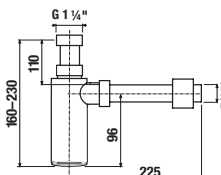

PŘÍSLUŠENSTVÍ /

UMYVADLOVÝ SIFON S

Číslo výrobku	Popis výrobku	Cena
H3747100040001	umyvadlový sifon Mio 3/4"-32 mm, chrom, mosaz	999 Kč

UMYVADLOVÝ SIFON S

Číslo výrobku	Popis výrobku	Cena
H3747300040001	umyvadlový sifon, 3/4"-32 mm, chrom, mosaz	1 341 Kč

UMYVADLOVÝ SIFON RIO

Číslo výrobku	Popis výrobku	Cena
H3741R00040001	umyvadlový sifon Rio G 3/4" × DN32, ABS, chrom	469 Kč

SPECIAL line

UMYVADLOVÝ SIFON MIO STYLE S

Číslo výrobku	Popis výrobku	Cena
H3742F07160001	umyvadlový sifon Mio Style G 3/4" × DN32, ABS, černý matný	652 Kč

BLACK

UMYVADLOVÁ VÝPUST MIO S

Číslo výrobku	Popis výrobku	Cena
H3917100040001	umyvadlová výpust Click-clack 3/4", pro umyvadla s přeřadem, chrom	492 Kč

UMYVADLOVÁ VÝPUST MIO STYLE S

Číslo výrobku	Popis výrobku	Cena
H3702F97161031	umyvadlová výpust Click-Clack 3/4", pro umyvadla s přeřadem, černá matná	511 Kč

BLACK

POLICE POD UMYVADLO TIGO S

Číslo výrobku	Popis výrobku	Barva police	Cena
H46J2101005001	police pod umyvadlo 65 cm, vč. 2 konzol	bílá	1 101 Kč
H46J2111005001	police pod umyvadlo 80 cm, vč. 3 konzol		1 241 Kč
H46J2121005001	police pod umyvadlo 100 cm, vč. 3 konzol		1 405 Kč

Police pod umyvadlo jsou podpírány skrytými konzolami, které jsou součástí balení.