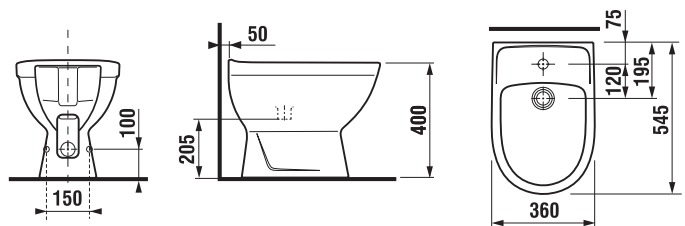

Číslo výrobku	Popis výrobku	Cena
H8323810003041	stojící bidet pro kombinaci s kombiklozety	2 207 Kč

Objednat zvlášť:	Popis výrobku	Cena
H8929990000001	instalační sada pro bidet	24 Kč