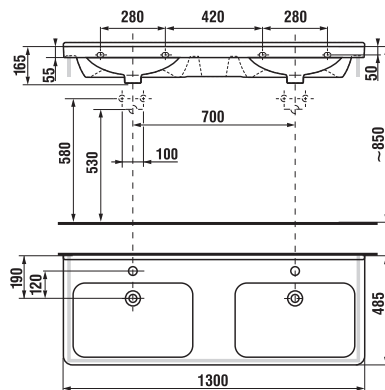

MAGIC FIX JIKA • perla