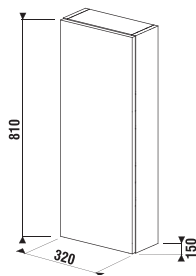

dveře pravé

Číslo výrobku	Popis výrobku	Barva	
		bílá/čelo lesklý lak	dub
H43J4241105001	střední mělká skříňka, 1 dveře levé, 2 skleněné police	5 323 Kč	
H43J4241105191	střední mělká skříňka, 1 dveře levé, 2 skleněné police		4 737 Kč
H43J4241205001	střední mělká skříňka, 1 dveře pravé, 2 skleněné police	5 323 Kč	
H43J4241205191	střední mělká skříňka, 1 dveře pravé, 2 skleněné police		4 737 Kč