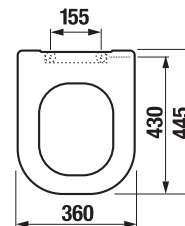

KOMBIKLOZETY, SAMOSTATNĚ STOJÍCÍ KLOZETY A BIDETY /

SEDÁTKO S POKLOPEM DEEP BY JIKA S

SLOWCLOSE
SLOWCLOSE
SLOWCLOSE

Číslo výrobku	Popis výrobku	Cena bílá
H8936103000631	duroplastové sedátko s poklopem Deep by Jika, odnímatelné, kovové úchyty	1 019 Kč
H8936113000631	duroplastové sedátko s poklopem Deep by Jika, odnímatelné, kovové úchyty, SLOWCLOSE	1 459 Kč
Náhradní díly:	Popis výrobku	Cena
H891612000631	rychloupínací kovové úchyty pro uchycení sedátka do keramiky Deep by Jika H893610/H893611	266 Kč
H8914250000001	doseady pro sedátko a poklop H893610/H893611	98 Kč

KOMBIKLOZET SE ZVÝŠENOU VÝŠKOU 48 CM DEEP BY JIKA S

48 cm

SLOWCLOSE
SLOWCLOSE
SLOWCLOSE

Číslo výrobku	Popis výrobku	Napouštění	Splach. mech. součástí	Odpad	Instalační sada součástí	Cena bílá
H8236160000001*	zvýšená WC mísa 48 cm			x	x	4 767 Kč
H8236170000001	zvýšená WC mísa 48 cm				x	4 767 Kč
H8276120002411	WC nádrž	x	x			3 239 Kč
H8276130002421	WC nádrž		x	x		3 239 Kč

* Tento výrobek je kompatibilní se sedátkem Roca Multiclean (A80405200H, A804052001, A804054001 nebo A804054501).

Objednat zvlášť:	Cena bílá	
H8932813000631	duroplastové sedátko s poklopem Deep by Jika, ocelové úchyty	1 202 Kč
H8932813000001	duroplastové sedátko s poklopem Deep by Jika, plastové úchyty	964 Kč
H8932823000001	duroplastové sedátko bez poklopu, plastové úchyty	652 Kč
H8932823000631	duroplastové sedátko bez poklopu, ocelové úchyty, jen v bílé barvě	721 Kč
H8932843000001	duroplastové sedátko s poklopem Deep by Jika, se zpomalovacím mechanismem SLOWCLOSE, kovové úchyty	2 118 Kč