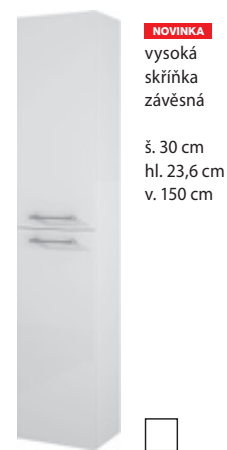

PŘEHLED / KOUPELNOVÝ NÁBYTEK A ZRCADLA / PODLE SÉRIÍ /

CUBITO PURE

MIO-N

TIGO

CUBE

PONTA