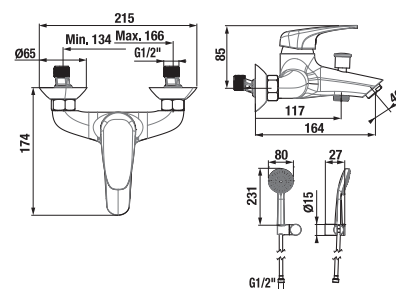

Doporučujeme kombinovat sprchové sady, příslušenství a sifony Mio a Rio nebo Cubito-N.