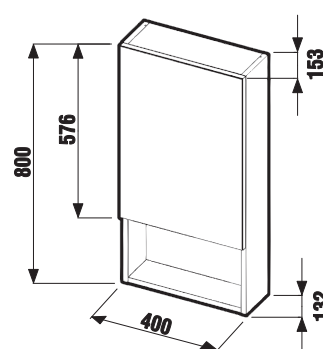

Číslo výrobku	Popis výrobku	Barva korpusu bílá
H4532210383041	zrcadlová skříňka 40 × 80 cm	3 043 Kč