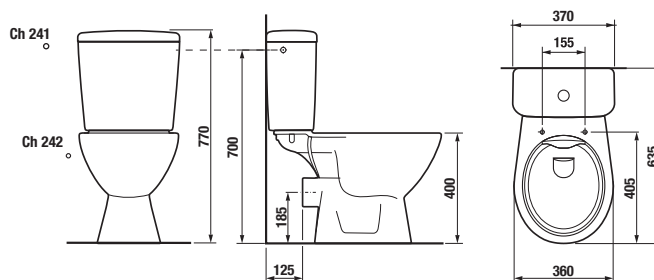

* Tento výrobek je kompatibilní se sedátkem Roca Multiclean (A804057001).

Objednat zvlášť:	Popis výrobku	Cena
H8929990000001	instalační sada pro klozet	24 Kč
H8933803000631	duroplastové sedátko s poklopem pro kombiklozety, úchyty z nerez	656 Kč
H8933813000001	duroplastové sedátko s poklopem pro kombiklozety, se zpomalovacím mechanismem SLOWCLOSE, plastové úchyty	1 319 Kč
H8933830000001	termoplastové sedátko s poklopem pro kombiklozety, plastové úchyty	488 Kč