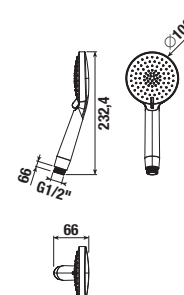

RUČNÍ SPRCHA MIO STYLE S

BLACK

Číslo výrobku	Popis výrobku	Cena
H3612F27163511	ruční sprcha, Ø 100 mm, průtok 10 l/min, 3 funkce, černá matná	394 Kč