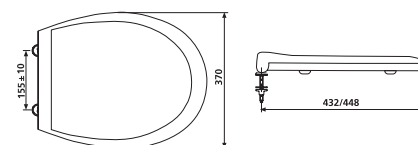

Číslo výrobku	Popis výrobku	Cena
VS56014C010000	WC sedátko termoplastové, s nastavitelnými panty z nerezové oceli s rychloupínáním	828 Kč