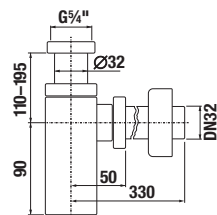

PŘÍSLUŠENSTVÍ /

UMYVADLOVÝ SIFON **S**

Číslo výrobku	Popis výrobku	Cena
H3747300040001	umyvadlový sifon, 5/4"-32 mm, chrom, mosaz	1 341 Kč

UMYVADLOVÝ SIFON RIO

Číslo výrobku	Popis výrobku	Cena
H3741R00040001 SPECIAL line	umyvadlový sifon Rio G 5/4" × DN32, ABS, chrom	469 Kč

UMYVADLOVÝ SIFON MIO STYLE **S**

Číslo výrobku	Popis výrobku	Cena
H3742F07160001	umyvadlový sifon Mio Style G 5/4" × DN32, ABS, černý matný	652 Kč

UMYVADLOVÁ VÝPUST MIO **S**

Číslo výrobku	Popis výrobku	Cena
H3917100040001	umyvadlová výpust Click-clack 5/4", pro umyvadla s přepadem, chrom	492 Kč

UMYVADLOVÁ VÝPUST MIO STYLE **S**

Číslo výrobku	Popis výrobku	Cena
H3917100040001	umyvadlová výpust Click-Clack 5/4", pro umyvadla s přepadem, černá matná	511 Kč

PROJEKTOVÉ
A OSTATNÍ VÝROBKY

INSTALATEŘSKÝ
PROGRAM