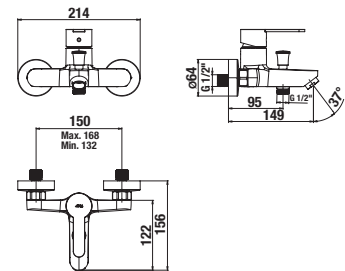

Číslo výrobku	Popis výrobku	Cena
H3211Z70044001 SPECIAL line	vanová nástěnná baterie bez sprchové sady, chrom	1 369 Kč
Objednat zvlášť:		
H3651R00043611	sprchová sada (ruční sprcha $\varnothing$ 100 mm, 3 funkce, držák ruční sprchy, sprchová hadice 1,7 m, kovová)	948 Kč
H3651R00043731	sprchová sada (ruční sprcha $\varnothing$ 100 mm, 3 funkce, sprchová tyč, sprchová hadice 1,7 m kovová)	1 371 Kč