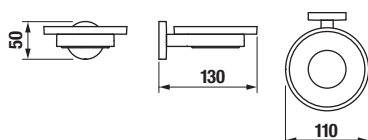

DRŽÁK SE SKLENĚNOU MÝDLENKOU MIO STYLE S

BLACK

Číslo výrobku	Popis výrobku	Cena
H3832F17160001	držák se skleněnou mýdlenkou, matné sklo/černá matná	478 Kč