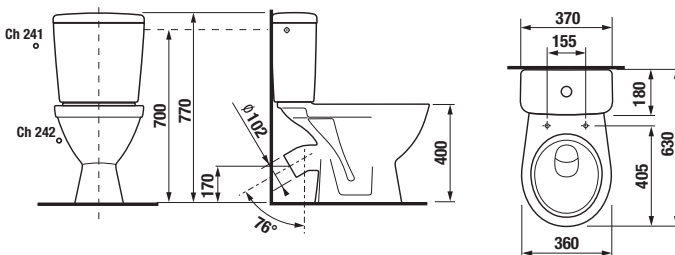

Objednat zvlášť:	Popis výrobku	Cena
H8929990000001	instalační sada pro klozet	24 Kč
H8933803000631	duroplastové sedátko s poklopem pro kombiklozety, úchyty z nerezů	656 Kč
H8933813000001	duroplastové sedátko s poklopem pro kombiklozety, se zpomalovacím mechanismem SLOWCLOSE, plastové úchyty	1 319 Kč
H8933830000001	termoplastové sedátko s poklopem pro kombiklozety, plastové úchyty	488 Kč