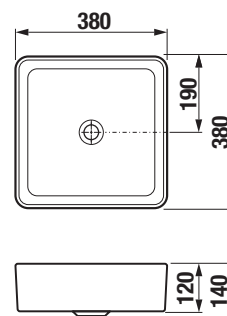

UMYVADLA / SÉRIE CUBITO PURE /

UMYVADLOVÁ MÍSA PURE ČTVERCOVÁ S

Číslo výrobku	Popis výrobku	Cena bílá 000	Cena černá matná 716	Cena bílá matná 757
H818422xxx1121	umyvadlová mísa čtvercová, 380×380×140 mm, bez přepadu (umyvadlová výpust s keramickou krytkou je součástí dodávky)	3 968 Kč	5 356 Kč	5 356 Kč

Objednat zvlášť:	Cena
H3742F07160001 umyvadlový sifon Mio Style G$\frac{3}{4}$" × DN32, ABS, černý matný	652 Kč
H3747100040001 umyvadlový sifon Mio $\frac{3}{4}$"–32 mm, chrom, mosaz	999 Kč
H3747300040001 umyvadlový sifon $\frac{3}{4}$"–32 mm, chrom, mosaz	1 341 Kč

Pro umyvadlové mísy bez přepadu používejte pouze průtočné umyvadlové výpusti.

Doporučujeme kombinovat s umyvadlovými bateriemi pro umyvadlové mísy Cubito-N, Mio-N, Mio Style nebo Cube. Vhodné k instalaci na umyvadlovou desku. Umyvadlovou desku Cubito najdete na str. 78, umyvadlovou desku Mio-N najdete na str. 63. Šablona pro výřez součástí balení umyvadla.

UMYVADLOVÁ MÍSA PURE OBDÉLNÍKOVÁ 60 CM S

Číslo výrobku	Popis výrobku	Cena bílá 000	Cena černá matná 716	Cena bílá matná 757
H818427xxx1121	umyvadlová mísa obdélníková, 600×380×140 mm, bez přepadu (umyvadlová výpust s keramickou krytkou je součástí dodávky)	4 142 Kč	5 591 Kč	5 591 Kč

Objednat zvlášť:	Cena
H3742F07160001 umyvadlový sifon Mio Style G$\frac{3}{4}$" × DN32, ABS, černý matný	652 Kč
H3747100040001 umyvadlový sifon Mio $\frac{3}{4}$"–32 mm, chrom, mosaz	999 Kč
H3747300040001 umyvadlový sifon $\frac{3}{4}$"–32 mm, chrom, mosaz	1 341 Kč

Pro umyvadlové mísy bez přepadu používejte pouze průtočné umyvadlové výpusti.