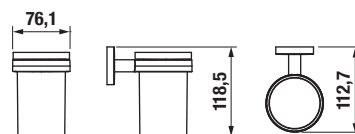

Číslo výrobku	Popis výrobku	Cena
H3822F10040001	držák se skleněným pohárkem, matné sklo/chrom	386 Kč