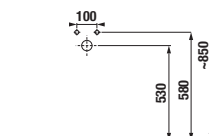

H8183820001121

Vhodné k instalaci na umyvadlovou desku. Umyvadlovou desku Cubito najdete na str. 78, umyvadlovou desku Mio-N najdete na str. 63. Šablona pro výřez součástí balení umyvadla.

PROJEKTOVÉ
A OSTATNÍ VÝROBKY

INSTALATÉRSKÝ
PROGRAM