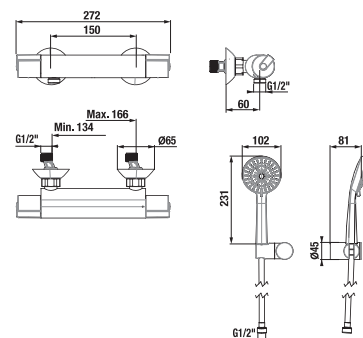

VODOVODNÍ BATERIE A SPRCHOVÉ PŘÍSLUŠENSTVÍ /

SPRCHOVÁ BATERIE SE SPRCHOVOU SADOU DEEP BY JIKA

Číslo výrobku	Popis výrobku	Cena
H3311U70041311	sprchová nástěnná baterie se sprchovým příslušenstvím (ruční sprcha $\varnothing$ 80 mm, 3 funkce, sprchová hadice 170 cm, držák ruční sprchy)	2 194 Kč
H3311U70044001	sprchová nástěnná baterie bez sprchového příslušenství	1 738 Kč

SPRCHOVÁ PODOMÍTKOVÁ BATERIE DEEP BY JIKA

Číslo výrobku	Popis výrobku	Cena
H3311U60040001	sprchová podomítková baterie, kompletní, včetně mosazného tělesa	1 843 Kč

SPRCHOVÁ TERMOSTATICKÁ BATERIE SE SPRCHOVOU SADOU DEEP BY JIKA

Číslo výrobku	Popis výrobku	Cena
H3331U70042711	sprchová nástěnná termostatická baterie se sprchovou sadou (ruční sprcha $\varnothing$ 100 mm, 3 funkce, držák sprchy, sprchová hadice 1,7 m)	3 197 Kč
H3331U70044001	sprchová nástěnná termostatická baterie bez sprchové sady	2 636 Kč

VANOVÁ BATERIE SE SPRCHOVOU SADOU DEEP BY JIKA

Číslo výrobku	Popis výrobku	Cena
H3211U70041311	vanová nástěnná baterie se sprchovým příslušenstvím (ruční sprcha $\varnothing$ 80 mm, 3 funkce, sprchová hadice 170 cm, držák ruční sprchy)	2 395 Kč
H3211U70044001	vanová nástěnná baterie bez sprchového příslušenství	1 959 Kč

Doporučujeme kombinovat sprchové sady, příslušenství a sifony Mio a Rio nebo Cubito-N.