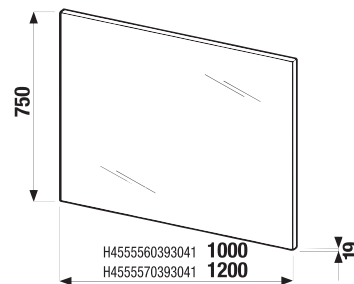

Číslo výrobku	Popis výrobku	Barva desky bílá
H4555560393041	zrcadlo na desce 100 × 75 cm	1 735 Kč
H4555570393041	zrcadlo na desce 120 × 75 cm	1 964 Kč

ZRCADLA LYRA NA DESCE 40, 50, 60 A 70 × 75 CM

Číslo výrobku	Popis výrobku	Barva desky bílá
H4531810383041	zrcadlo na desce 40 × 75 cm	1 128 Kč
H4531910383041	zrcadlo na desce 50 × 75 cm	1 258 Kč
H4532010383041	zrcadlo na desce 60 × 75 cm	1 397 Kč
H4532110383041	zrcadlo na desce 70 × 75 cm	1 532 Kč