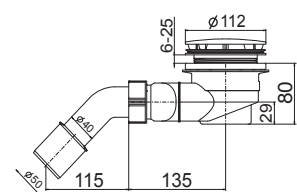

INSTALATÉRSKÝ PROGRAM / PRODUKTY /

AUTOMATICKÁ VANOVÁ VÝPUST S PŘEPADEM

BLACK

Číslo výrobku
VS35327C560000

Popis výrobku
vanová automatická výpust s přeпадem a napouštěním,
sifon $\varnothing$ 40/50 mm, L = 610 mm, zátka ventilu v matně
černé barvě

Cena
2 106 Kč

AUTOMATICKÁ VANOVÁ VÝPUST S PŘEPADEM

Číslo výrobku
VS35327C000000

Popis výrobku
vanová automatická výpust s přeпадem a napouštěním,
sifon $\varnothing$ 40/50 mm, L = 610 mm, zátka ventilu v chromu

Cena
2 026 Kč

SPRCHOVÝ SIFON

BLACK

Číslo výrobku
VS34051C560000

Popis výrobku
sprchový sifon, montážní výška 80 mm, 135 stupňový
vývod odpadu $\varnothing$ 40/50 mm, s matně černým krytem,
vyjímatelná sifonová vložka, pro sprchové vaničky
s průměrem odtoku 90 mm, průtok 36 l/min

Cena
687 Kč

SPRCHOVÝ SIFON

Číslo výrobku
VS34051C000000

Popis výrobku
sprchový sifon, montážní výška 80 mm, 135 stupňový
vývod odpadu $\varnothing$ 40/50 mm, s chromovaným krytem,
vyjímatelná sifonová vložka, pro sprchové vaničky
s průměrem odtoku 90 mm, průtok 36 l/min

Cena
366 Kč

NOVINKA

SPRCHOVÝ SIFON

Číslo výrobku
VS34057C810000
SPECIAL line

Popis výrobku
sifon pro sprchové vaničky pro sprchové vaničky
 $\varnothing$ 90mm, extra plochý montážní výška 60 mm,
135° vývod odpadu, $\varnothing$ 40/50 mm, čistitelný, průtok
27 l/min, chrom

Cena
772 Kč