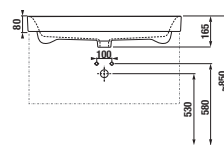

SKŘÍŇKY S UMYVADLY / SÉRIE PURE /

SKŘÍŇKA S UMYVADLEM PURE 80 CM S

Číslo výrobku	Popis výrobku	Barva	
		bílá celolak	černá celolak
H40B2344025002	skříňka se 2 zásuvkami VČETNĚ umyvadla 80 cm	13 046 Kč	
H40B2344023532	skříňka se 2 zásuvkami VČETNĚ umyvadla 80 cm		13 046 Kč

Objednat zvlášť:		Cena
H8907320000001	plastový umyvadlový / urinálový sifon	132 Kč
H3747300040001	umyvadlový sifon, 3/4"–32 mm, chrom, mosaz	1 341 Kč
H3747100040001	umyvadlový sifon Mio 3/4"–32 mm, chrom, mosaz	999 Kč
H3917100040001	umyvadlová výpust Click-clack 3/4", pro umyvadla s přepadem, chrom	492 Kč
H3742F07160001	umyvadlový sifon Mio Style G3/4" × DN32, ABS, černý matný	652 Kč
H3702F97161031	umyvadlová výpust Click-Clack 3/4", pro umyvadla s přepadem, černá matná	511 Kč

SKŘÍŇKA S UMYVADLEM PURE 100 CM S

Číslo výrobku	Popis výrobku	Barva	
		bílá celolak	černá celolak
H40B2364025002	skříňka se 2 zásuvkami VČETNĚ umyvadla 100 cm	15 173 Kč	
H40B2364023532	skříňka se 2 zásuvkami VČETNĚ umyvadla 100 cm		15 173 Kč

Objednat zvlášť:		Cena
H8907320000001	plastový umyvadlový / urinálový sifon	132 Kč
H3747300040001	umyvadlový sifon, 3/4"–32 mm, chrom, mosaz	1 341 Kč
H3747100040001	umyvadlový sifon Mio 3/4"–32 mm, chrom, mosaz	999 Kč
H3917100040001	umyvadlová výpust Click-clack 3/4", pro umyvadla s přepadem, chrom	492 Kč
H3742F07160001	umyvadlový sifon Mio Style G3/4" × DN32, ABS, černý matný	652 Kč
H3702F97161031	umyvadlová výpust Click-Clack 3/4", pro umyvadla s přepadem, černá matná	511 Kč