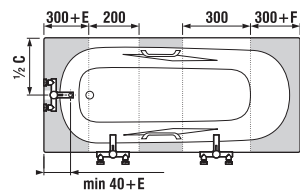

VANY A VANOVÉ ZÁSTĚNY /

OCELOVÁ VANA ALMA

Takto barevně označené plochy nedoporučujeme pro umístění vanového výtoku nebo výtoku vanové baterie.

Takto označené plochy jsou vhodné pro umístění vanového výtoku nebo výtoku vanové baterie.

E = šířka okraje vany

Číslo výrobku	Popis výrobku	Objem	Cena
H2342740000001	vana obdelníková, 1 700 × 750 mm, ocel, včetně madel	180 l	6 265 Kč

Objednat zvlášť:	Cena	
H2940120000001	kovové nohy pro Alma, Tanza plus, Tanza a Riga	839 Kč
H2948150040001	automatická vanová výpust včetně vanového sifonu 40/50 mm, délka 550 mm, plastové tělo přeřadu	1 041 Kč
H2948160040001	automatická vanová výpust včetně vanového sifonu 40/50 mm, délka 550 mm, mosazné tělo přeřadu	1 517 Kč
H2948170040001	automatická vanová výpust s napouštěním včetně vanového sifonu 40/50 mm, délka 550 mm, plastové tělo přeřadu	2 837 Kč
H2948180040001	automatická vanová výpust s napouštěním včetně vanového sifonu 40/50 mm, délka 550 mm, mosazné tělo přeřadu	3 358 Kč
VS35333C56S000	vanový odpad s přeřadem, sifon DN 40/50, L=610 mm, černá matná	857 Kč
VS35333C00S000	vanový odpad s přeřadem, sifon DN 40/50, L=610 mm, chrom	825 Kč
VS35327C560000	vanová automatická výpust s přeřadem a napouštěním, sifon DN 40/50, L=610 mm, černá matná	2 106 Kč
VS35327C000000	vanová automatická výpust s přeřadem a napouštěním, sifon DN 40/50, L=610 mm, chrom	2 026 Kč