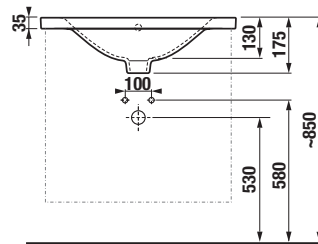

PROJEKTOVÉ
A OSTATNÍ VÝROBKY

INSTALATÉRSKÝ
PROGRAM