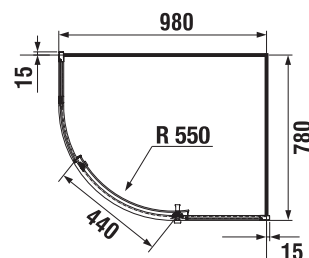

JIKA • perla
GLASS

levoprávní varianta