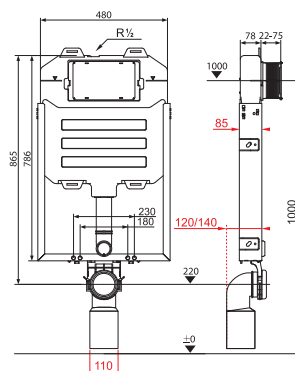

PODOMÍTKOVÉ MODULY / S MONTÁŽNÍ HLOUBKOU OD 9 CM /

BASIC TANK SYSTEM COMPACT PRO SAMOSTATNĚ STOJÍCÍ KLOZETY

Číslo výrobku	Popis výrobku	Cena
H894650000001	BASIC TANK SYSTEM COMPACT pro samostatně stojící klozety - hloubka 8 cm - k namontování na zeď s nutností přežezdění, - rám vhodný pro samostatně stojící klozety - zkrácená hloubka nemá vliv na velikost nádrže - nádržka je izolovaná proti orosení - jednoduché připevnění na zeď - tichý chod napouštěcího ventilu - tlačítka lze v průběhu užívání vyměňovat - možnosti splachování 2/4 l, 3/4,5 l a 3/6 l - izolované koleno k zabránění rosení modulu a vodních cest	2 870 Kč

Poznámka: tovární nastavení splachování podomítkového modulu je 3/6 l.

BASIC WC SYSTEM COMPACT PRO ZÁVĚSNÉ KLOZETY

Číslo výrobku	Popis výrobku	Cena
H8946510000001	BASIC WC SYSTEM COMPACT pro závěsné klozety - hloubka 8 cm - k namontování na zeď s nutností obezdění, - jednoduché připevnění na zeď - nádržka je izolovaná proti orosení - rám vhodný pro obezdění - tichý chod napouštěcího ventilu - tlačítka lze v průběhu užívání vyměňovat - možnosti splachování 2/4 l, 3/4,5 l a 3/6 l - izolované koleno k zabránění rosení modulu a vodních cest - nosnost konstrukce 400 kg - odpadní koleno DN 90/110	3 989 Kč

Objednat zvlášť:	Cena
VS58913C000000 rovné odpadní připojení k WC modulu	462 Kč

Poznámka: tovární nastavení splachování podomítkového modulu je 3/6 l.

WC SYSTEM COMPACT PRO ZÁVĚSNÉ KLOZETY