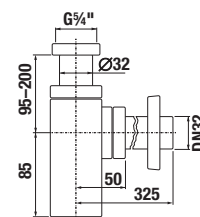

PŘÍSLUŠENSTVÍ /

UMYVADLOVÝ SIFON S

Číslo výrobku	Popis výrobku	Cena
H3747100040001	umyvadlový sifon Mio 3/4" - 32 mm, chrom, mosaz	999 Kč

UMYVADLOVÝ SIFON S

Číslo výrobku	Popis výrobku	Cena
H3747300040001	umyvadlový sifon, 3/4" - 32 mm, chrom, mosaz	1 341 Kč

UMYVADLOVÝ SIFON RIO

Číslo výrobku	Popis výrobku	Cena
H3741R00040001 SPECIAL line	umyvadlový sifon Rio G 3/4" × DN32, ABS, chrom	469 Kč

UMYVADLOVÝ SIFON MIO STYLE S

BLACK

Číslo výrobku	Popis výrobku	Cena
H3742F07160001	umyvadlový sifon Mio Style G 3/4" × DN32, ABS, černý matný	652 Kč

UMYVADLOVÁ VÝPUST MIO S

Číslo výrobku	Popis výrobku	Cena
H3917100040001	umyvadlová výpust Click-clack 3/4", pro umyvadla s přepadem, chrom	492 Kč

UMYVADLOVÁ VÝPUST MIO STYLE S

BLACK

Číslo výrobku	Popis výrobku	Cena
H3917100040001	umyvadlová výpust Click-Clack 3/4", pro umyvadla s přepadem, černá matná	511 Kč

PROJEKTOVÉ
A OSTATNÍ VÝROBKY

INSTALATÉRSKÝ
PROGRAM