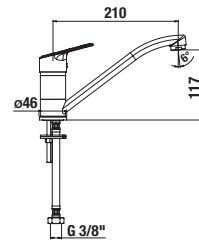

Číslo výrobku	Popis výrobku	Cena
H3512E10042301 SPECIAL line	dřezová stojánková baterie s otočným výtokovým raménkem 210 mm, chrom	938 Kč