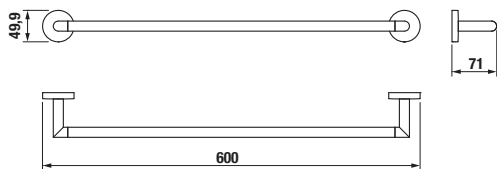

DVOJITÝ HÁČEK NA RUČNÍKY MIO STYLE S

Číslo výrobku	Popis výrobku	Cena
H3812F37160101	dvojitý háček na ručníky, černá matná	317 Kč

ZÁVĚSNÁ TYČ NA RUČNÍKY 60 CM MIO STYLE S

Číslo výrobku	Popis výrobku	Cena
H3812F27160001	závěsná tyč na ručníky 60 cm, černá matná	666 Kč