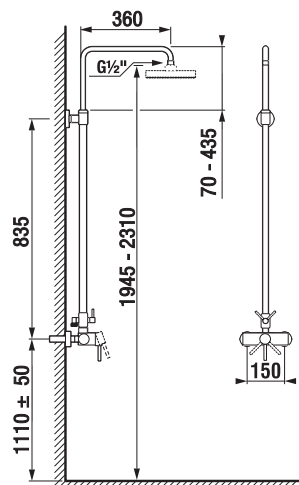

40 cm výškově nastavitelný

Teleskopický sprchový sloup Lyra potěší uživatele jakékoli koupelny. Protože je výškově nastavitelný, lze hlavici posunout až o 40 cm. Při standardním zapojení sloupu 90 cm od země se tak talířová sprchová hlava může umístit ve výšce od 180 do 220 cm, což uspokojí i ty největší dlouhánky. Sprcha vybavená talířovou hlavou a ruční sprchou se jednoduše a snadno přepíná. Díky funkci Clean touch se sprchové trysky čistí bez jakéhokoliv složitého drhnutí a námahy.