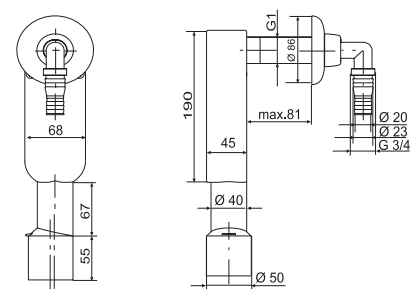

Číslo výrobku	Popis výrobku	Cena
VS31603C000000	podomítkový sifon pro pračku a myčku s chromovou krycí rozetou a přípojevací vsuvkou na hadici, odpad 40/50, materiál plast	343 Kč