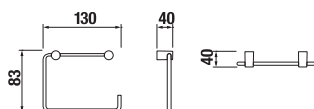

Číslo výrobku	Popis výrobku	Cena
H3843A20041001	držák toaletního papíru, chrom	553 Kč