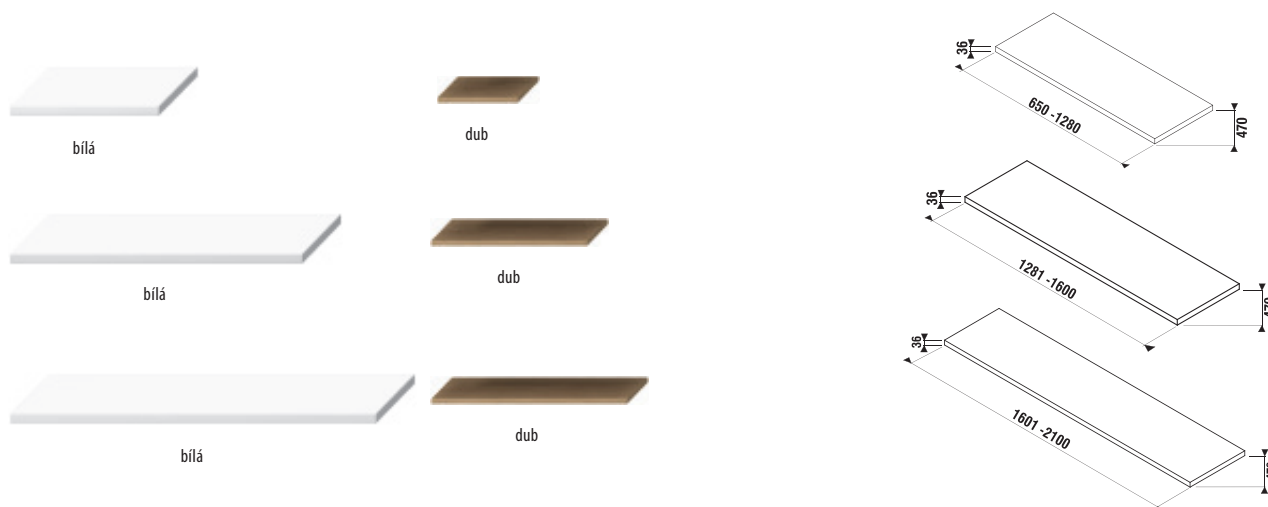

KOUPELNOVÝ NÁBYTEK / SÉRIE CUBITO PURE /

DESKA NA MÍRU CUBITO

Číslo výrobku	Popis výrobku	Barva desky	
		bílá	dub
H46J4200105001	atypická umyvadlová deska řezatelná 65 - 128 cm, bez otvoru, bez podpěr	2 425 Kč	2 667 Kč
H46J4200105191	atypická umyvadlová deska řezatelná 65 - 128 cm, bez otvoru, bez podpěr		
H46J4210105001	atypická umyvadlová deska řezatelná 128,1-160 cm, bez otvoru, bez podpěr	2 901 Kč	3 017 Kč
H46J4210105191	atypická umyvadlová deska řezatelná 128,1-160 cm, bez otvoru, bez podpěr		
H46J4220105001	atypická umyvadlová deska řezatelná 160,1-210 cm, bez otvoru, bez podpěr	3 412 Kč	3 412 Kč
H46J4220105191	atypická umyvadlová deska řezatelná 160,1-210 cm, bez otvoru, bez podpěr		
H47J0040000001	podpěra pod desky na míru, nastavitelná, bílá	1 699 Kč	
H4501331720001	podpěra pod desky na míru, nastavitelná, stříbrná		1 457 Kč