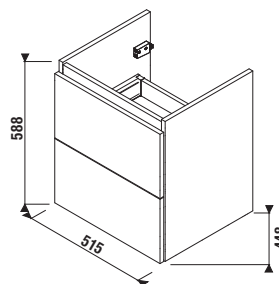

Číslo výrobku	Popis výrobku	Barva	
		bílá/čelo lesklý lak	jasan
H40J7134015001	skříňka pod umyvadlo 55×45 cm H812712, 2 zásuvky	7 096 Kč	
H40J7134013421	skříňka pod umyvadlo 55×45 cm H812712, 2 zásuvky		6 694 Kč

Objednat zvlášť:		Cena
H4944021760001	nohy Cube k závěsným umyvadlovým skříňkám, chrom, 1 pár, 240 mm	465 Kč

Podumyvadlové skříňky kombinujte s místošetrícím sifonem Jika H8942460000001.
POZOR, rozteč rohových ventilů v tomto případě musí být 200 mm.