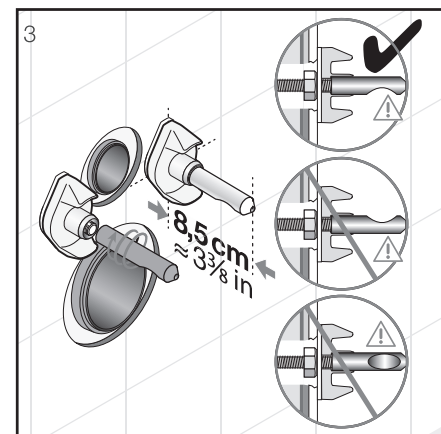

Instalujte pomocí vyrovnávací pásky H892992000001 a vyrovnávací sady H892695000001:

Video k instalaci najdete na www.youtube.com

PROJEKTOVÉ
A OSTATNÍ VÝROBKY

INSTALÁČNÍ
PROGRAM