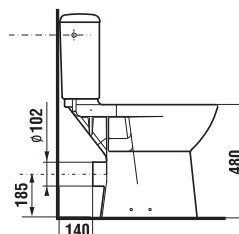

KOMBIKLOZETY, SAMOSTATNĚ STOJÍCÍ KLOZETY A BIDETY /

SEDÁTKO S POKLOPEM DEEP BY JIKA S

SLOWCLOSE
SLOWCLOSE
SLOWCLOSE

Číslo výrobku	Popis výrobku	Cena bílá
H8936103000631	duroplastové sedátko s poklopem Deep by Jika, odnímatelné, kovové úchyty	1 019 Kč
H8936113000631	duroplastové sedátko s poklopem Deep by Jika, odnímatelné, kovové úchyty, SLOWCLOSE	1 459 Kč
Náhradní díly:	Popis výrobku	Cena
H891612000631	rychloupínací kovové úchyty pro uchycení sedátka do keramiky Deep by Jika H893610/H893611	266 Kč
H8914250000001	doseady pro sedátko a poklop H893610/H893611	98 Kč

KOMBIKLOZET SE ZVÝŠENOU VÝŠKOU 48 CM DEEP BY JIKA S

48 cm

SLOWCLOSE
SLOWCLOSE
SLOWCLOSE

Číslo výrobku	Popis výrobku	Napouštění	Splach. mech. součástí	Odpad	Instalační sada součástí	Cena bílá
H8236160000001*	zvýšená WC mísa 48 cm			x	x	4 767 Kč
H8236170000001	zvýšená WC mísa 48 cm				x	4 767 Kč
H8276120002411	WC nádrž	x	x			3 239 Kč
H8276130002421	WC nádrž		x	x		3 239 Kč

* Tento výrobek je kompatibilní se sedátkem Roca Multiclean (A80405200H, A804052001, A804054001 nebo A804054501).

Objednat zvlášť:	Cena bílá	
H8932813000631	duroplastové sedátko s poklopem Deep by Jika, ocelové úchyty	1 202 Kč
H8932813000001	duroplastové sedátko s poklopem Deep by Jika, plastové úchyty	964 Kč
H8932823000001	duroplastové sedátko bez poklopu, plastové úchyty	652 Kč
H8932823000631	duroplastové sedátko bez poklopu, ocelové úchyty, jen v bílé barvě	721 Kč
H8932843000001	duroplastové sedátko s poklopem Deep by Jika, se zpomalovacím mechanismem SLOWCLOSE, kovové úchyty	2 118 Kč