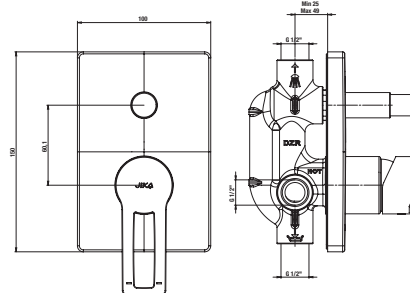

Číslo výrobku	Popis výrobku	Cena
H3214260040001	vanová-sprchová podomítková páková baterie, chrom, kompletní, včetně mosazného tělesa	2 646 Kč

Objednat zvlášť:		Cena
H3651X00043621	sprchová sada (ruční sprcha $\varnothing$ 130 mm, 4 funkce, držák sprchy, sprchová hadice 1,7 m)	1 431 Kč
H3651X00043631	sprchová sada (ruční sprcha 130×130 mm, 4 funkce, držák sprchy, sprchová hadice 1,7 m)	1 431 Kč
H3651X00044721	sprchová sada (ruční sprcha $\varnothing$ 130 mm, 4 funkce, sprchová tyč, mýdelník chrom, sprchová hadice 1,7 m)	1 970 Kč
H3651X00044731	sprchová sada (ruční sprcha 130×130 mm, 4 funkce, sprchová tyč, mýdelník chrom, sprchová hadice 1,7 m)	1 970 Kč