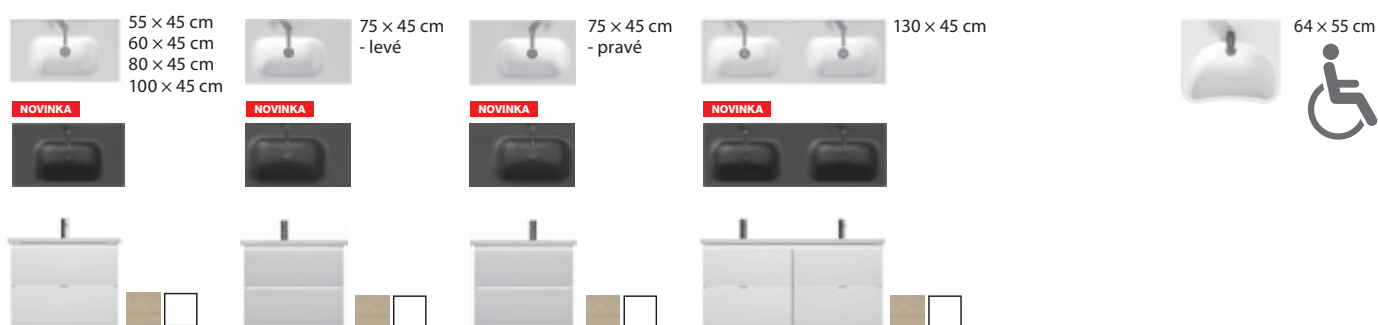

PŘEHLED / UMYVADLA A SKŘÍŇKY POD UMYVADLA / PODLE SÉRIÍ /

CUBITO PURE

PURE

ASTRA

MIO-N

DEEP BY JIKA

LYRA PLUS (VIVA)