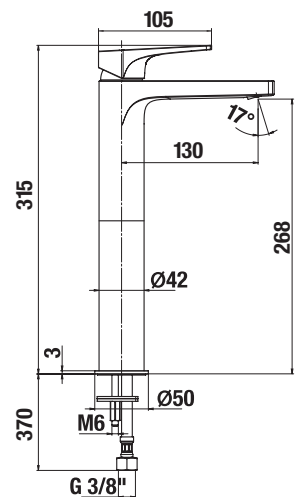

Číslo výrobku	Popis výrobku	Cena
H3111X80041101	umyvadlová páková baterie „XL“ pro umyvadlové mísy bez výpusti, nastavitelný proud, průtok 5 l/min, chrom	3 681 Kč
Objednat zvlášť:		Cena
H3917100040001	umyvadlová výpust Click-clack 3/4", pro umyvadla s přepadem, chrom	492 Kč
H3747100040001	umyvadlový sifon Mio 3/4"-32 mm, chrom, mosaz	999 Kč