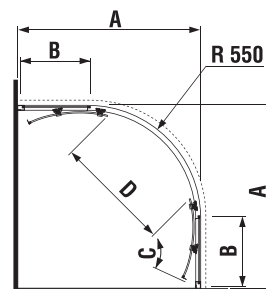

šarže 668 – transparentní sklo
šarže 666 – arctic decor

Číslo výrobku	Rozměrové možnosti (mm)		Rozměr (mm) B	Rozměr (mm) C	Šířka vstupu (mm) D
	A min	A max			
H2532N1	780	795	210	390	400
H2532N2	880	895	310	390	530
H2532N3	980	995	410	390	530