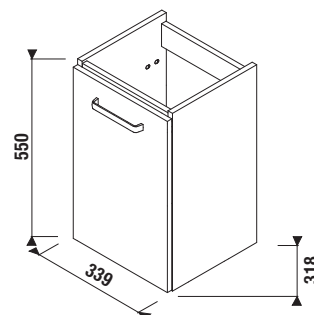

Číslo výrobku	Popis výrobku	barva bílá/ čelo poleklesklý lak
H40J3802003001	skříňka s 1 dveřmi pro umývátko 40 cm H815380	1 880 Kč