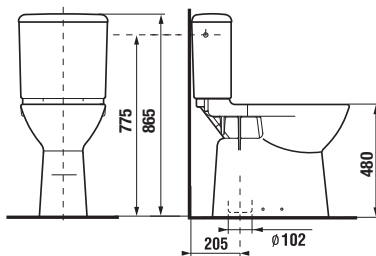

KOMBIKLOZETY, SAMOSTATNĚ STOJÍCÍ KLOZETY A BIDETY /

SEDÁTKO S POKLOPEM DEEP BY JIKA S

SLOWCLOSE
SLOWCLOSE
SLOWCLOSE

Číslo výrobku	Popis výrobku	Cena bílá
H8936103000631	duroplastové sedátko s poklopem Deep by Jika, odnímatelné, kovové úchyty	1 019 Kč
H8936113000631	duroplastové sedátko s poklopem Deep by Jika, odnímatelné, kovové úchyty, SLOWCLOSE	1 459 Kč
Náhradní díly:	Popis výrobku	Cena
H891612000631	rychloupínací kovové úchyty pro uchycení sedátka do keramiky Deep by Jika H893610/H893611	266 Kč
H8914250000001	doseady pro sedátko a poklop H893610/H893611	98 Kč

KOMBIKLOZET SE ZVÝŠENOU VÝŠKOU 48 CM DEEP BY JIKA S

48 cm

SLOWCLOSE
SLOWCLOSE
SLOWCLOSE

Číslo výrobku	Popis výrobku	Napouštění	Splach. mech. součástí	Odpad	Instalační sada součástí	Cena bílá
H8236160000001*	zvýšená WC mísa 48 cm			x	x	4 767 Kč
H8236170000001	zvýšená WC mísa 48 cm				x	4 767 Kč
H8276120002411	WC nádrž	x	x			3 239 Kč
H8276130002421	WC nádrž		x	x		3 239 Kč

* Tento výrobek je kompatibilní se sedátkem Roca Multiclean (A80405200H, A804052001, A804054001 nebo A804054501).

Objednat zvlášť:	Cena bílá	
H8932813000631	duroplastové sedátko s poklopem Deep by Jika, ocelové úchyty	1 202 Kč
H8932813000001	duroplastové sedátko s poklopem Deep by Jika, plastové úchyty	964 Kč
H8932823000001	duroplastové sedátko bez poklopu, plastové úchyty	652 Kč
H8932823000631	duroplastové sedátko bez poklopu, ocelové úchyty, jen v bílé barvě	721 Kč
H8932843000001	duroplastové sedátko s poklopem Deep by Jika, se zpomalovacím mechanismem SLOWCLOSE, kovové úchyty	2 118 Kč