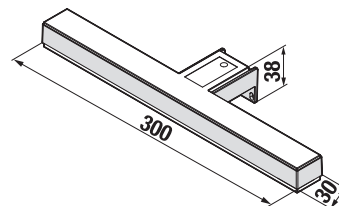

ZRCADLA A OSVĚTLENÍ /

SVĚTLA GEMMA, ELLA A ABI

Číslo výrobku	Popis výrobku	Cena
H47J7300200001	světlo GEMMA 280, LED, IP44, 1×6W, 840 lm, 280×112×14 mm, k montáži na sklo, desku i zrcadlovou skříňku	1 648 Kč
H47J7301200001	světlo GEMMA 490, LED, IP44, 1×6W, 840 lm, 494×112×14 mm, k montáži na sklo, desku i zrcadlovou skříňku	1 919 Kč
H47J7304200001	světlo ELLA 300 LED, IP44, 1×6W, 600 lm, 300×80×80 mm, k montáži na zrcadlovou desku i zed'	2 007 Kč
H47J7305200001	světlo ELLA 500 LED, IP44, 1×6W, 745 lm, 500×80×80 mm, k montáži na zrcadlovou desku i zed'	2 223 Kč
H47J7307200001	světlo ABI 300 LED, IP44, 1×6W, 598 lm, 300×130×70 mm, k montáži na zrcadlovou desku, skříňku i zed'	2 269 Kč

SVĚTLA MOONBOX NEW S

Číslo výrobku	Popis výrobku	Cena
H47J7303200001	světlo Moonbox New, LED, IP 44, 1×8 W, 510 lm, 300×25×83 mm, pro montáž na sklo, desku i zrcadlovou skříňku	1 394 Kč

SVĚTLA HORIZON NEW

Číslo výrobku	Popis výrobku	Cena
H47J7302200001	světlo Horizon New LED, IP 44, 1×6 W, 390 lm, 233×42×85 mm, pro montáž na desku a zrcadlovou skříňku	829 Kč

OSVĚTLENÍ V KOUPELNĚ

Osvětlení zrcadel Clear je zcela v souladu s přísnou evropskou normou IEC 364-7-701. **DOPORUČUJEME:** Připojení napájecího kabelu do elektrické sítě nechte na odborníkovi – elektrikáři.

Osvětlení lze montovat jak na zrcadla CLEAR, tak na všechna zrcadla lepená na desku a na zrcadlové skříňky.

PROJEKTOVÉ
A OSTATNÍ VÝROBKY

INSTALÁČNÍ
PROGRAM