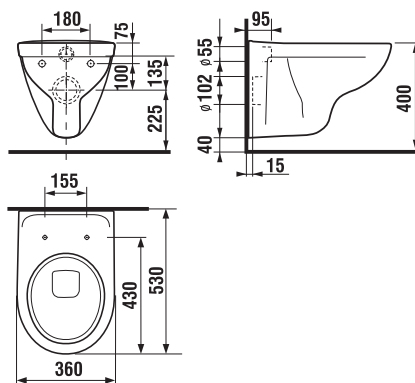

DOPORUČUJEME
KOMBINOVAT S

STRANA 139

DUROPLASTOVÉ SEDÁTKO S POKLOPEM LYRA PLUS S

SLOWCLOSE
SLOWCLOSE
SLOWCLOSE

Číslo výrobku	Popis výrobku	Cena bílá
H8903840000631	duroplastové sedátko s poklopem, rychloupínací, kovové úchyty	1 623 Kč
H8903850000631	duroplastové sedátko s poklopem, rychloupínací, SLOWCLOSE, kovové úchyty	1 906 Kč

Náhradní díly:	Popis výrobku	Cena
H8923840000001	patrony/panty Slowclose pro Lyra plus sedátko H8903850000631, náhradní díl	798 Kč
H8923850000001	kovové rychloupínací úchyty do keramiky pro uchycení sedátka Lyra plus H890384/H890385	454 Kč
H8923860000001	set dorazů pro sedátka Lyra plus H890384/H890385	98 Kč