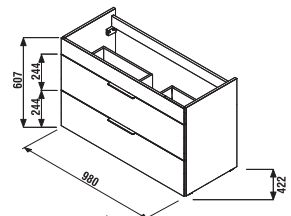

PROJEKTOVÉ
A OSTATNÍ VÝROBKY

INSTALATÉRSKÝ
PROGRAM