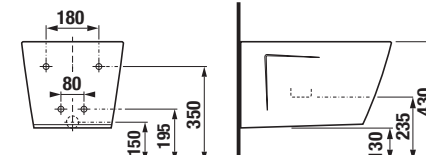

DOPORUČUJEME KOMBINOVAT S

STRANA 139