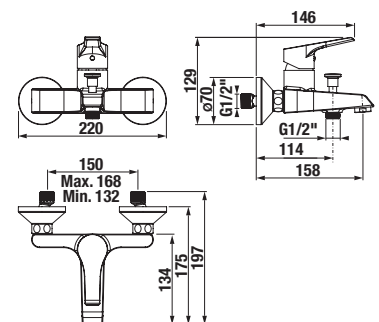

VANOVÁ BATERIE BEZ SPRCHOVÉ SADY CUBE

Číslo výrobku	Popis výrobku	Cena
H3211W70044001	vanová nástěnná baterie bez sprchové sady, chrom	1 550 Kč

Objednat zvlášť:	Cena
H3651X00043621 sprchová sada (ruční sprcha $\varnothing$ 130 mm, 4 funkce, držák sprchy, sprchová hadice 1,7 m)	1 431 Kč
H3651X00043631 sprchová sada (ruční sprcha 130×130 mm, 4 funkce, držák sprchy, sprchová hadice 1,7 m)	1 431 Kč
H3651X00044721 sprchová sada (ruční sprcha $\varnothing$ 130 mm, 4 funkce, sprchová tyč, mýdelník chrom, sprchová hadice 1,7 m)	1 970 Kč
H3651X00044731 sprchová sada (ruční sprcha 130×130 mm, 4 funkce, sprchová tyč, mýdelník chrom, sprchová hadice 1,7 m)	1 970 Kč