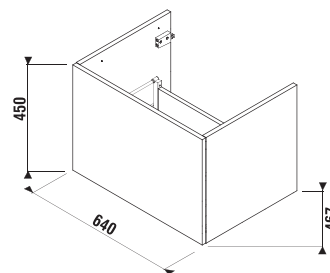

Číslo výrobku	Popis výrobku	Barva	
		bílá/čelo lesklý lak	dub
H41J4243015001	skříňka pod desku, 64 cm, 1 zásuvka	7 425 Kč	
H41J4243015191	skříňka pod desku, 64 cm, 1 zásuvka		6 403 Kč

Podumyvadlové skříňky kombinujte s místošetřícím sifonem Jika H8942460000001, POZOR, rozteč rohových ventilů v tomto případě musí být 200 mm.

Skříňka pod desku je vybavena pojezdy s tlačným otevíráním (push to open).