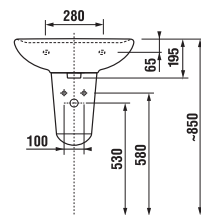

UMYVADLA / SÉRIE LYRA PLUS /

UMYVADLO LYRA PLUS 60 CM

MAGIC **FIX**

Číslo výrobku	Popis výrobku	yyy: 104 109		Cena bílá
H814383000yyy1	umyvadlo 60 cm	x	x	1 411 Kč
H8193910000001	kryt na sifon s instalační sadou (č. výr.: H890013 000 0001) použitelný jen s umyvadly 50, 55, 60, 65 cm			1 257 Kč

Objednat zvlášť:		Cena
H3747100040001	umyvadlový sifon Mio 5/4"-32 mm, chrom, mosaz	999 Kč
H3917100040001	umyvadlová výpust Click-clack 3/4", pro umyvadla s přepadem, chrom	492 Kč
H3742F07160001	umyvadlový sifon Mio Style G3/4" × DN32, ABS, černý matný	652 Kč
H3702F97161031	umyvadlová výpust Click-Clack 3/4", pro umyvadla s přepadem, černá matná	511 Kč
H8903490000001	instalační sada pro umyvadla	58 Kč

UMYVADLO LYRA PLUS 65 CM

MAGIC **FIX**

Číslo výrobku	Popis výrobku	yyy: 104 109		Cena bílá
H814384000yyy1	umyvadlo 65 cm	x	x	1 503 Kč
H8193910000001	kryt na sifon s instalační sadou (č. výr.: H890013 000 0001) použitelný jen s umyvadly 50, 55, 60, 65 cm			1 257 Kč

Objednat zvlášť:		Cena
H3747100040001	umyvadlový sifon Mio 5/4"-32 mm, chrom, mosaz	999 Kč
H3917100040001	umyvadlová výpust Click-clack 3/4", pro umyvadla s přepadem, chrom	492 Kč
H3742F07160001	umyvadlový sifon Mio Style G3/4" × DN32, ABS, černý matný	652 Kč
H3702F97161031	umyvadlová výpust Click-Clack 3/4", pro umyvadla s přepadem, černá matná	511 Kč
H8903490000001	instalační sada pro umyvadla	58 Kč

PROJEKTOVÉ
A OSTATNÍ VÝROBKY

INSTALATÉRSKÝ
PROGRAM