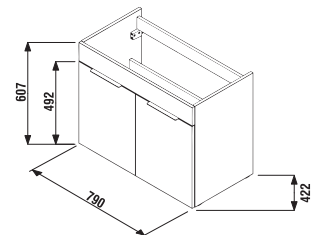

1+1 PACK
skříňka + umyvadlo
- bezpečná doprava
- úsporný prostor při dopravě
- jednoduchá manipulace

Není k odběru samostatná skříňka jako náhradní díl.

SKŘÍŇKA S TENKÝM UMYVADLEM CUBE 100 CM S

bílá/čelo polelesklý lak