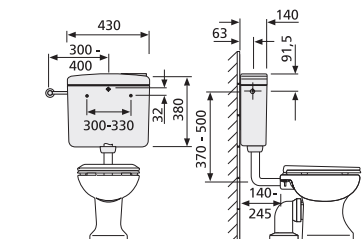

Číslo výrobku	Popis výrobku	Cena
VS91903C01S000	splachovací nádrž na omítku, nízkopoložená, množství splachované vody 6–9 l, vnitřní izolace, přívod vody ze 3 stran, úsporná splachovací technika Start-Stop. Součástí balení: splachovací nádrž s vloženým náplustným ventilem, splachovací koleno, manžeta, upevňovací materiál	1 053 Kč