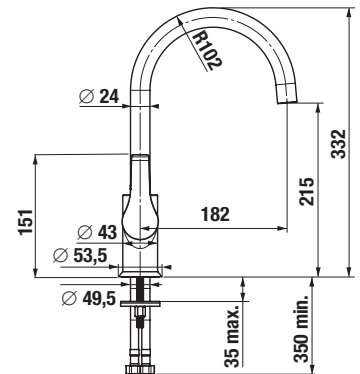

Číslo výrobku	Popis výrobku	Cena
H3511W10042611	dřezová stojánková baterie s vysokým výtokem, Cold Start, chrom	1 654 Kč