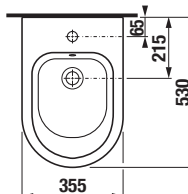

DOPORUČUJEME KOMBINOVAT S

STRANA 139