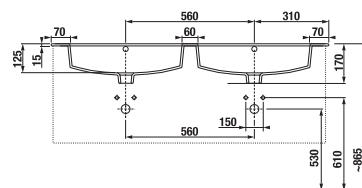

SKŘÍŇKY S UMYVADLY / CUBE /

SKŘÍŇKA S TENKÝM UMYVADLEM CUBE 120 CM S

bílá/čelo pololesklý lak

jasan

antracit mat

Číslo výrobku	Popis výrobku	Barva	
		jasan	antracit mat
H4536611763001	skříňka s 4 dveřmi včetně dvojumyvadla 120 × 43 cm	bílá/čelo pololesklý lak	11 544 Kč
H4536611765141	skříňka s 4 dveřmi včetně dvojumyvadla 120 × 43 cm		12 157 Kč
H4536611763521	skříňka s 4 dveřmi včetně dvojumyvadla 120 × 43 cm		12 157 Kč