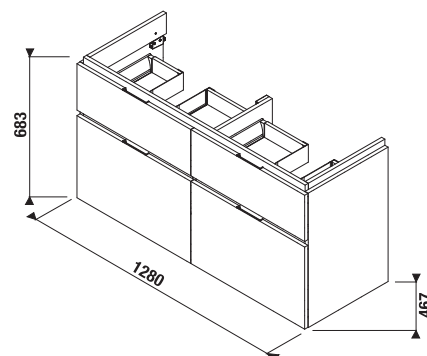

Číslo výrobku	Popis výrobku	Barva	
		bílá/čelo lesklý lak	dub
H40J4274025001	skříňka pod dvojumyvadlo 130 cm H814420, 4 zásuvky	16 367 Kč	
H40J4274025191	skříňka pod dvojumyvadlo 130 cm H814420, 4 zásuvky		15 386 Kč

Objednat zvlášť:	Cena
H4944010390001	nohy k závěsným umyvadlovým skříňkám, chrom, (1 pár) 236 Kč

Pro tuto 4 zásuvkovou skříňku vždy použijte jako oporu 1 pár nožiček H49440101390001.

Podumyvadlové skříňky kombinujte s místošetřícím sifonem Jika H8942460000001. POZOR, rozteč rohových ventilů v tomto případě musí být 200 mm.