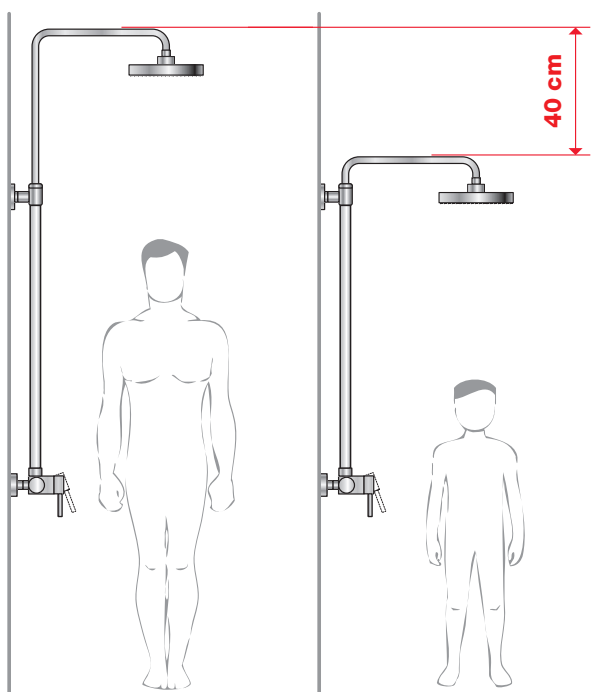

Objednat zvlášť:	Cena
H3677100040411	Mio hlavová sprcha, 1 funkce, sprchovací část šedivý plast 788 Kč
H3677100040421	Mio hlavová sprcha, 1 funkce, sprchovací část chrom 1 124 Kč
H3611R00040011	ruční sprcha, 1 funkce, chrom 292 Kč
H3611R20043311	ruční sprcha, Ø 80 mm, 3 funkce 309 Kč
H3611R20041511	ruční sprcha, Ø 100 mm, 1 funkce 372 Kč
H3611R20043511	ruční sprcha, Ø 100 mm, 3 funkce 478 Kč
H3621R00042701	sprchová hadice, 1,7 m, nerez 292 Kč