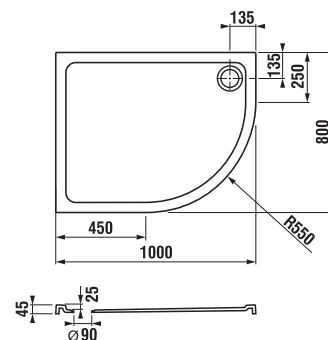

levá varianta