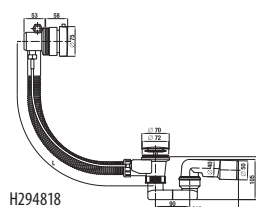

VANY A VANOVÉ ZÁSTĚNY /

VANOVÉ VÝPUSTI

H294818

Číslo výrobku	Popis výrobku	Cena
H2948150040001 SPECIAL line	automatická vanová výpust včetně vanového sifonu 40/50 mm, délka 55 cm, plastové tělo přeřadu	1 041 Kč
H2948160040001 SPECIAL line	automatická vanová výpust včetně vanového sifonu 40/50 mm, délka 55 cm, mosazné tělo přeřadu	1 517 Kč
H2948170040001 SPECIAL line	automatická vanová výpust s napouštěním včetně vanového sifonu 40/50 mm, délka 55 cm, plastové tělo přeřadu	2 837 Kč
H2948180040001 SPECIAL line	automatická vanová výpust s napouštěním včetně vanového sifonu 40/50 mm, délka 55 cm, mosazné tělo přeřadu	3 358 Kč
VS35333C56S000	vanový odpad s přeřadem, sifon DN 40/50, L=610 mm, černá matná	857 Kč
VS35333C00S000	vanový odpad s přeřadem, sifon DN 40/50, L=610 mm, chrom	825 Kč
VS35327C560000	vanová automatická výpust s přeřadem a napouštěním, sifon DN 40/50, L=610 mm, černá matná	2 106 Kč
VS35327C000000	vanová automatická výpust s přeřadem a napouštěním, sifon DN 40/50, L=610 mm, chrom	2 026 Kč

DOPLŇKY VAN

Číslo výrobku	Popis výrobku	Cena
H2941020040001	náhradní madla – 2 ks (chrom) pro vany Praga, Alma	2 122 Kč
H2940000000001 SPECIAL line	nohy kovové nastavitelné – 2 ks Riga mini	699 Kč
H2940120000001 SPECIAL line	nohy kovové nastavitelné – 2 ks Alma, Tanza Plus, Tanza a Riga	839 Kč
H2940130000001	nohy kovové nastavitelné – 2 ks Praga	621 Kč
H2948150040001 SPECIAL line	automatická vanová výpust včetně vanového sifonu 40/50 mm, délka 550 mm, plastové tělo přeřadu	1 041 Kč
H2948170040001 SPECIAL line	automatická vanová výpust s napouštěním včetně vanového sifonu 40/50 mm, délka 550 mm, plastové tělo přeřadu	2 837 Kč