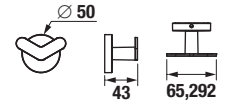

DVOJITÝ HÁČEK NA RUČNÍKY MIO STYLE S

Číslo výrobku	Popis výrobku	Cena
H3812F37160101	dvojitý háček na ručníky, černá matná	317 Kč

ZÁVĚSNÁ TYČ NA RUČNÍKY 60 CM MIO STYLE S

Číslo výrobku	Popis výrobku	Cena
H3812F27160001	závěsná tyč na ručníky 60 cm, černá matná	666 Kč