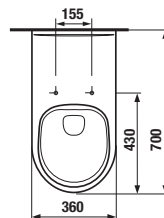

Číslo výrobku	Popis výrobku	Cena bílá
H8206440000001	závěsný klozet rimless s hlubokým splachováním, délka 70 cm	6 527 Kč
Objednat zvlášť:	Popis výrobku	Cena
H8932823000001	duroplastové sedátko bez poklopu, plastové úchyty	652 Kč
H8932823000631	duroplastové sedátko bez poklopu, ocelové úchyty	721 Kč
VS58997C0000000	přípojovací trubka Ø 45 mm s vrapovou gumou, 400 mm	137 Kč