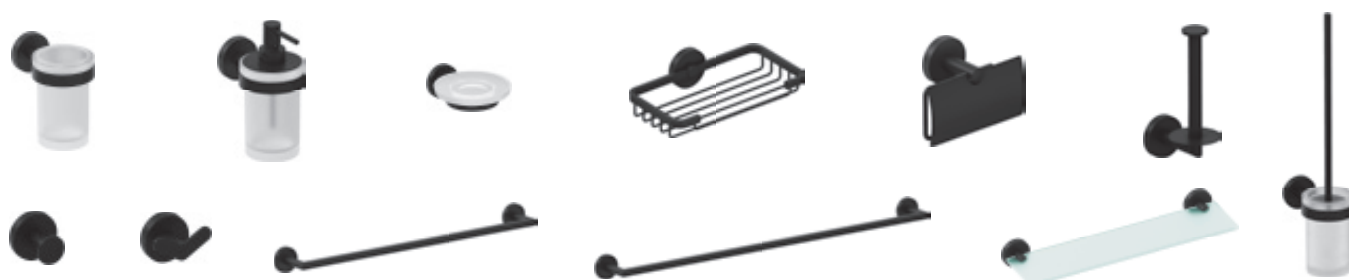

VODOVODNÍ BATERIE A SPRCHOVÉ PŘÍSLUŠENSTVÍ MIO STYLE

VODOVODNÍ BATERIE A SPRCHOVÉ PŘÍSLUŠENSTVÍ PONTA STYLE

KOUPELNOVÉ DOPLŇKY MIO STYLE

Ostatní produkty a příslušenství MIO STYLE v černé barvě naleznete na straně 280