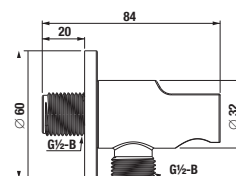

VODOVODNÍ BATERIE A SPRCHOVÉ PŘÍSLUŠENSTVÍ /

BIDETOVÁ BATERIE MIO STYLE S

BLACK

Číslo výrobku	Popis výrobku	Cena
H3412F10041111	bidetová stojánková baterie s kovovou výpustí, chrom	1 540 Kč
H3412F17161101	bidetová páková baterie bez výpustí, černá matná	1 901 Kč

Objednat zvlášť:	Cena
A5251679NB Roca rohový ventil 1/2" x 3/8", hranatý, černý matný, 1 ks	500 Kč
H3702F97161031 umyvadlová výpust Click-clack 3/4", pro umyvadla s přepladem, černá matná	511 Kč

BIDETOVACÍ SADA MIO STYLE S

BLACK

Číslo výrobku	Popis výrobku	Cena
H3652F07161121	bidetovací sada (ruční sprška se stop ventilem, sprchová hadice 1,2 m, držák ruční sprchy), černá matná	669 Kč

PŘIPOJENÍ SPRCHOVÉ HADICE MIO STYLE S

BLACK

Číslo výrobku	Popis výrobku	Cena
H3632F07161501	připojení sprchové hadice 1/2", černá matná	591 Kč

DRŽÁK RUČNÍ SPRCHY MIO STYLE S

BLACK

Číslo výrobku	Popis výrobku	Cena
H3692F071615001	držák ruční sprchy, pevný, černá matná	472 Kč

PŘIPOJENÍ SPRCHOVÉ HADICE S DRŽÁKEM RUČNÍ SPRCHY MIO STYLE S

BLACK

Číslo výrobku	Popis výrobku	Cena
H3632F07161521	připojení sprchové hadice 1/2" s držákem ruční sprchy, černá matná	866 Kč