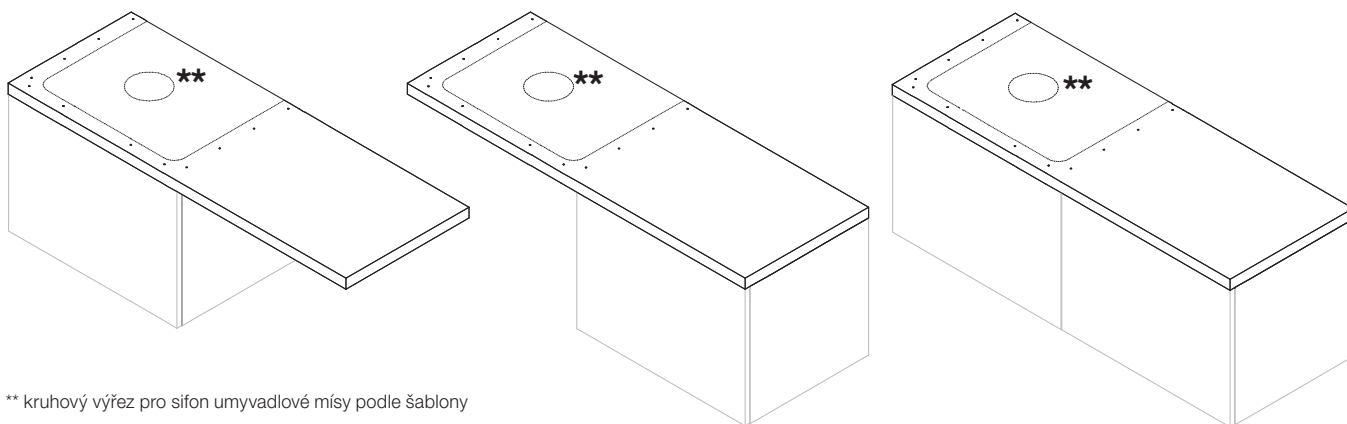

** kruhový výřez pro sifon umyvadlové mísy podle šablony

Příplatek za povrchovou úpravu Jika perla je 1 504 Kč.
Číslo výrobku xxx = číslo barvy (000 bílá, 100 Jika perla).

PROJEKTOVÉ
A OSTATNÍ VÝROBKY

INSTALÁČNÍ
PROGRAM