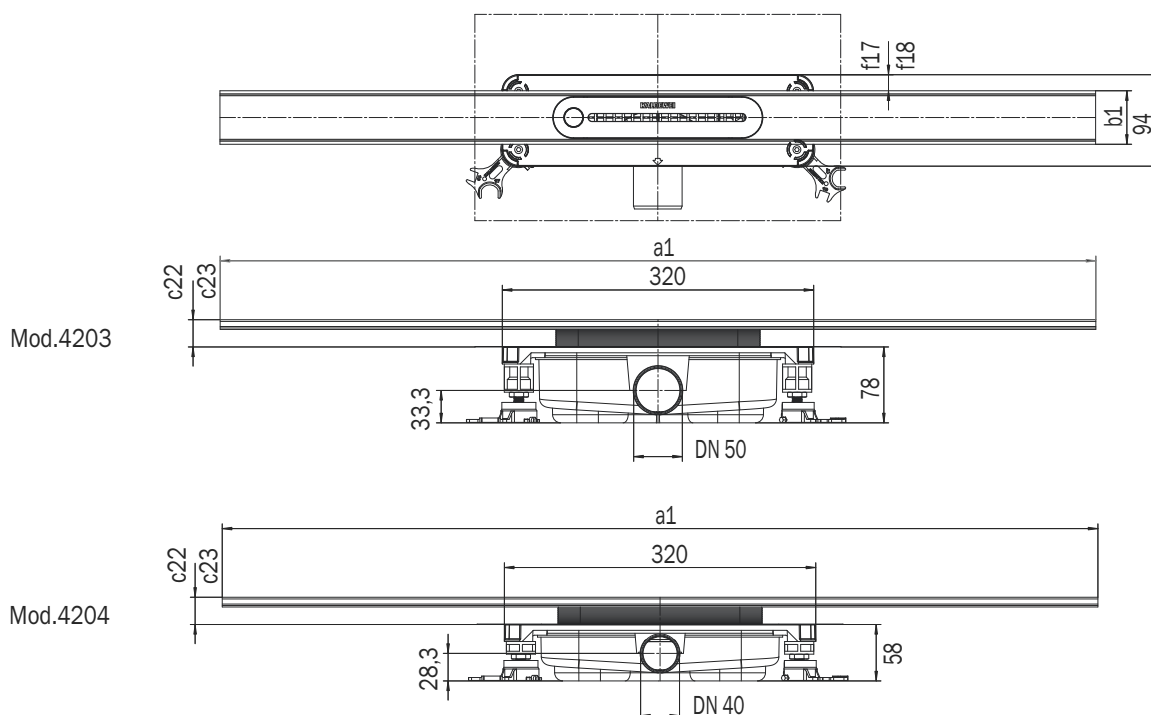

# FLOWLINE ZERO

- Nadčasový design z vysoce kvalitní nerezové oceli
- Rychlé a snadné čištění díky otevíracímu mechanismu KALDEWEI Click'n Clean
- Individuální montáž díky plynulému přizpůsobení standardních délek 900 mm, 1200 mm a 1500 mm
- Celková výška podlahové dlažby (dlažba, lepidlo na dlažbu, utěsnění) od 11 mm do 28 mm, vhodné také pro bezespárové podlahy
- Umístění je možné před stěnu nebo přímo ke stěně při tloušťce stěnových obkladů (silikon, obklad, lepidlo na obklady, utěsnění) od 14 mm do 20 mm
- Včetně dílů pro výškové vyrovnání umožňujících úpravu délky pro flexibilní napojení na celkovou výšku podlahové dlažby
- Dokonale sladěné se všemi kompletními sadami odtokových souprav FlowDrain HORIZONTAL

Stavební výška	Model	FlowDrain HORIZONTAL REGULAR 4203 max.	FlowDrain HORIZONTAL REGULAR 4203 min.	FlowDrain HORIZONTAL FLAT 4204 max.	FlowDrain HORIZONTAL FLAT 4204 min.
	2400	179	78	78	58
	2401	179	78	78	58
	2402	179	78	78	58

Model	Vnější délka [mm]	Vnější šířka [mm]	Montážní výška dlažby min.	Montážní výška dlažby max.	Vzdálenost od stěny min.	Vzdálenost od stěny max.
	<b>a<sub>1</sub></b>	<b>b<sub>1</sub></b>	<b>c<sub>22</sub></b>	<b>c<sub>23</sub></b>	<b>f<sub>17</sub></b>	<b>f<sub>18</sub></b>
<b>2400</b>	900	55	11	28	14	20
<b>2401</b>	1200	55	11	28	14	20
<b>2402</b>	1500	55	11	28	14	20