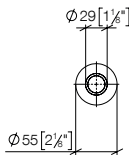

83 060 809

VAIA Towel bar

- gauge 600 mm
- width 660mm
- 88mm projection

Fits VAIA

Custom-made options

- Finish variants
- Gauge modification

Standard article	83 060 809 FF	FF	Euro
Chrome		-00	390.20
Platinum		-08	624.30
Brushed Platinum		-06	624.10
Champagne (22kt Gold)		-47	780.30
Brushed Champagne (22kt Gold)		-46	780.30
Brushed Durabrass (23kt Gold)		-28	780.30
Dark Chrome		-19	585.40
Brushed Dark Platinum		-99	702.40