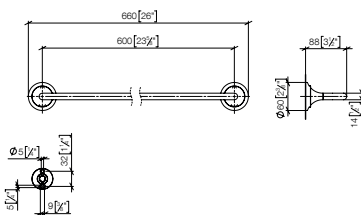

83 060 809

VAIA Towel bar

- gauge 600 mm
- width 660mm
- 88mm projection

Fits VAIA

Custom-made options

- Finish variants
- Gauge modification

Standard article	83 060 809 FF	FF	Euro
Chrome		-00	390.20
Platinum		-08	624.30
Brushed Platinum		-06	624.10
Champagne (22kt Gold)		-47	780.30
Brushed Champagne (22kt Gold)		-46	780.30
Brushed Durabrass (23kt Gold)		-28	780.30
Dark Chrome		-19	585.40
Brushed Dark Platinum		-99	702.40