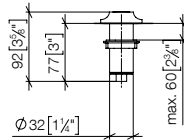

83 060 809

VAIA Towel bar

- gauge 600 mm
- width 660mm
- 88mm projection

Fits VAIA

Custom-made options

- Finish variants
- Gauge modification

Standard article	83 060 809 FF	FF	Euro
Chrome		-00	390.20
Platinum		-08	624.30
Brushed Platinum		-06	624.10
Champagne (22kt Gold)		-47	780.30
Brushed Champagne (22kt Gold)		-46	780.30
Brushed Durabrass (23kt Gold)		-28	780.30
Dark Chrome		-19	585.40
Brushed Dark Platinum		-99	702.40