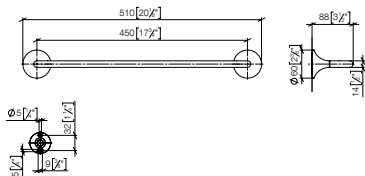

83 070 809

VAIA Towel bar

- gauge 450 mm
- width 510mm
- **88mm projection**

Fits VAIA

Custom-made options

- Finish variants
- Gauge modification

Standard article	83 070 809 FF	FF	Euro
Chrome		-00	370.70
Platinum		-08	593.10
Brushed Platinum		-06	593.10
Champagne (22kt Gold)		-47	741.30
Brushed Champagne (22kt Gold)		-46	741.30
Brushed Durabronz (23kt Gold)		-28	741.30
Dark Chrome		-19	556.10
Brushed Dark Platinum		-99	667.10