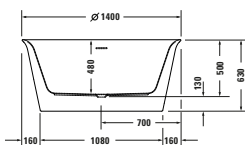

# White Tulip

Design by Philippe Starck

Vany a vířivé vany

Délka x Šířka	1400 x 1400 mm				
Vnitřní hloubka	480 mm				
Druh instalace	Volně stojící				
Panel k vanám	Bezešvý akrylátový panel				
Počet sklonů	1				
Pozice opěradel	Po celém obvodu				
Materiál	Sanitární akryl				
Užitný objem	330 l				
Vč. podstavce	✓				
Vč. odpadní/přepadové armatury	✓				
Barva odpadu a přepadu	Bílá				
Hmotnost	73,8 kg				
Vířivý systém	-	Air-systém	Jet-systém	Combi-systém P	Combi-systém E
Bílá	7004700000000000 5 220 €				