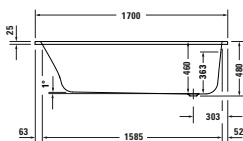

**Doohřev vody**

					7918820000000000 1 029 €
--	--	--	--	--	-----------------------------

<sup>1</sup> Nelze kombinovat s nosičem vany

**Vany a vířivé vany**

Délka x Šířka	1700 x 750 mm				
Vnitřní hloubka	460 mm	-			
Druh instalace	Vestavná				
Počet sklonů	1				
Pozice opěradel	Variabilní				
Materiál	Sanitární akryl				
Užitný objem	250 l				
Vč. podstavce	-	✓			
Vč. odpadní/přepadové armatury	-	✓			
Hmotnost	25,5 kg	36,5 kg	40,5 kg	49,8 kg	56,5 kg
Vířivý systém	-	Air-systém	Jet-systém	Combi-systém P	Combi-systém E
Bílá	7006120000000000 696 €	760612000AS0000 3 611 €	760612000JS1000 3 894 €	760612000CP1000 7 197 €	760612000CE1000 9 128 €