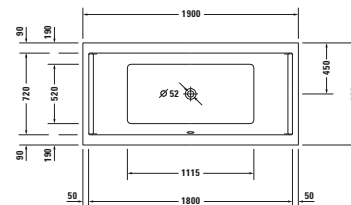

Vany a vířivé vany

Délka x Šířka	1900 x 900 mm				
Vnitřní hloubka	460 mm				
Druh instalace	Vestavná				
Počet sklónů	2				
Pozice opěradel	Vlevo / Vpravo				
Materiál	Sanitární akryl				
Užitný objem	241 l				
Vč. podstavce	-				✓
Vč. odpadní/přepadové armatury	-				✓
Barva odpadu a přepadu	-	Chrom			
Hmotnost	32,5 kg	43,5 kg	47,5 kg	57,0 kg	63,5 kg
Vířivý systém	-	Air-systém	Jet-systém	Combi-systém P	Combi-systém E
Bílá	7003400000000000	760340000AS0000	760340000JS1000	760340000CP1000	760340000CE1000
	1 389 €	4 242 €	4 519 €	7 752 €	9 641 €

Související produkty

Odpadní a přetoková armatura					
Chrom	792206000001000				
	220 €				
Odpadní a přetoková armatura s přítokem					
Barva	Chrom	Chrom	Chrom	Chrom	Chrom
Napouštění přepadem	792207000001000	791206000001000	791206000001000	791206000001000	791206000001000
	543 €	329 €	329 €	329 €	329 €
Na dně	791226000001000	791227000001000	791227000001000	791227000001000	791227000001000
	425 €	605 €	605 €	605 €	605 €
Nohy					
Výškově nastavitelné: 130 - 210 mm	790100000000000				
	126 €				
Nosný rám vany	791448000000000				
	504 €				
Kotva vany	790103000000000	790103000000000	790103000000000	790103000000000	790103000000000
	52 €	52 €	52 €	52 €	52 €
Nástěnný profil	790126000000000	790126000000000	790126000000000	790126000000000	790126000000000
	21 €	21 €	21 €	21 €	21 €
Protihluková sada	791368000000000¹				
	203 €				
Podhlavník					
Bílá	790010000000000	790010000000000	790010000000000	790010000000000	790010000000000
	156 €	156 €	156 €	156 €	156 €