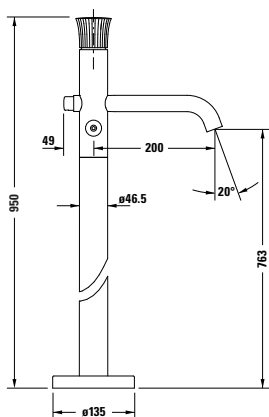

Vanové baterie

Typ produktu	Vanová páková baterie stojící	
Připojení napouštění vody	Základní těleso	
Rozměr přípojky vody	DN 15	
Regulace teploty	Keramická kartuše	
Hrdlo	200 mm	
Přepínací ventil	✓	
Vč. držáku sprchy	✓	
Zpětná klapka	na připojovací hadici	
Tlak vody (3 bar)	18,3 l/min	
	Objednací č.	
Chrom Vysoký lesk	WT525000010¹	2 318 €

Potřebné produkty

Základní těleso		
Druh montáže	Na hrubou podlahu	
Rozměr přípojky vody	DN 15	
	Objednací č.	
	GK5900003000	720 €

¹ Tyčová sprcha a sprchová hadice součástí dodávky