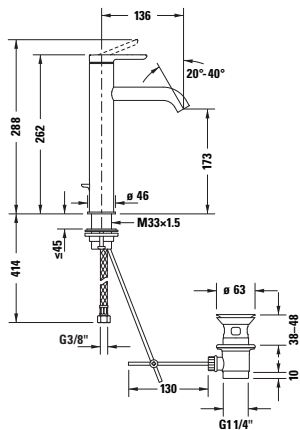

Umyvadlové baterie

Typ produktu	Páková umyvadlová baterie L		Páková umyvadlová baterie L	
Druh montáže	Samonosný		Samonosný	
Výška	262 mm		262 mm	
Hrdlo	136 mm		136 mm	
Regulace teploty	Keramická kartuše		Keramická kartuše	
Výtok	Tvarovač proudu s naklápěcí funkcí		Tvarovač proudu s naklápěcí funkcí	
Druh připojení	Flexi připojovací hadice, 3/8"		Flexi připojovací hadice, 3/8"	
Tlak vody (3 bar)	5 l/min		5 l/min	
Třída hluku	I		I	
Druh proudu	Normální proud		Normální proud	
UWL třída	1		1	
Griffvariante	Hebelgriff		Hebelgriff	
Barva	Chrom Vysoký lesk		Chrom Vysoký lesk	
	Objednací č.		Objednací č.	
bez odtokové soupravy s táhlem			C11030002010	372 €
odtoková souprava s táhlem	C11030001010	398 €		
Barva	Černá Matná		Černá Matná	
	Objednací č.		Objednací č.	
bez odtokové soupravy s táhlem			C11030002046	525 €
odtoková souprava s táhlem	C11030001046	559 €