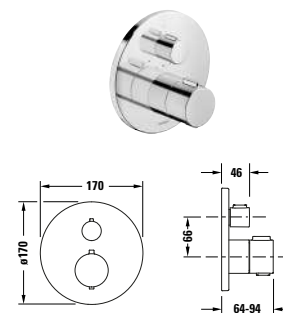

Koupełnové armatury

Typ produktu	Termostat pod omítku, 1 spotřebič		Termostat pod omítku, 1 spotřebič	
Připojení napouštění vody	Základní těleso		Základní těleso	
Regulace teploty	Termostatická kartuše		Termostatická kartuše	
Počet spotřebičů	1		1	
Trvar růžice	Hrnatý		Kulatý	
Šířka x Výška	150 x 150 mm		170 x 170 mm	
Bezpečnostní pojistka na 38 °C	✓		✓	
Vč. viditelné části	✓		✓	
Vč. funkční jednotky	✓		✓	
Barva			Bronz kartáčované	
	Objednací č.		Objednací č.	
	TH4200016004		TH4200016004	
	493 €		657 €	
Barva	Chrom Vysoký lesk		Chrom Vysoký lesk	
	Objednací č.		Objednací č.	
	TH4200015010		TH4200016010	
	493 €		470 €	
Barva			Zlatá Lesklá	
	Objednací č.		Objednací č.	
	TH4200016034		TH4200016034	
	657 €		657 €	
Barva	Černá Matná		Černá Matná	
	Objednací č.		Objednací č.	
	TH4200015046		TH4200016046	
	689 €		657 €	
Barva			Nerez kartáčované	
	Objednací č.		Objednací č.	
	TH4200016070		TH4200016070	
	657 €		657 €	

Potřebné produkty

Základní těleso

Typ produktu	Bluebox®		Bluebox®	
Druh montáže	Podomítkový		Podomítkový	
	Objednací č.		Objednací č.	
	DN 15	GK0900000000	153 €	GK0900000000
				153 €
Uzavírací ventil	DN 20	GK0900001000	267 €	GK0900001000
				267 €