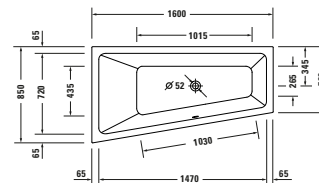

## Vany a vířivé vany

Délka x Šířka	1600 x 850 mm		1600 x 850 mm		
Vnitřní hloubka	460 mm		460 mm		
Druh instalace	Vestavná		Vestavná		
Počet sklonů	1		1		
Pozice opěradel	Vlevo		Vlevo		
Materiál	Sanitární akryl		Sanitární akryl		
Užitný objem	140 l		140 l		
Vč. podstavce	-		✓		
Vč. odpadní/přepadové armatury	-		✓		
Barva odpadu a přepadu	-		Chrom		
Hmotnost	24,0 kg		38,0 kg		
Vířivý systém	-	Air-systém	Jet Project	Combi-systém P	Combi-systém E
Bílá	700506000000000 466 €		760506000JP1000 2 842 €		