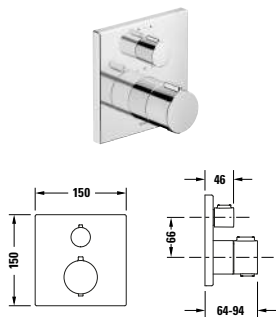

termostatické armatury

Koupelnové armatury

Typ produktu	Termostat pod omítku, 2 spotřebiče		Termostat pod omítku, 2 spotřebiče	
Připojení napouštění vody	Základní těleso		Základní těleso	
Regulace teploty	Termostatická kartuše		Termostatická kartuše	
Počet spotřebičů	2		2	
Trvar růžice	Hrnatý		Kulatý	
Šířka x Výška	150 x 150 mm		170 x 170 mm	
Bezpečnostní pojistka na 38 °C	✓		✓	
Vč. viditelné části	✓		✓	
Vč. funkční jednotky	✓		✓	
Uživatel/Přepínač	Uzavírací a přepínací ventil		Uzavírací a přepínací ventil	
Barva			Bronz kartáčované	
	Objednací č.		Objednací č.	
	TH4200014004		677 €	
Barva	Chrom Vysoký lesk		Chrom Vysoký lesk	
	Objednací č.		Objednací č.	
	TH4200013010		507 €	
			TH4200014010	
			483 €	
Barva			Zlatá Lesklá	
			Objednací č.	
			TH4200014034	
			677 €	
Barva	Černá Matná		Černá Matná	
	Objednací č.		Objednací č.	
	TH4200013046		710 €	
			TH4200014046	
			677 €	
Barva			Nerez kartáčované	
			Objednací č.	
			TH4200014070	
			677 €	

Potřebné produkty

Základní těleso

Typ produktu	Bluebox®		Bluebox®	
Druh montáže	Podomítkový		Podomítkový	
	Objednací č.		Objednací č.	
	DN 15	GK0900000000	153 €	GK0900000000
				153 €
Uzavírací ventil	DN 20	GK0900001000	267 €	GK0900001000
				267 €