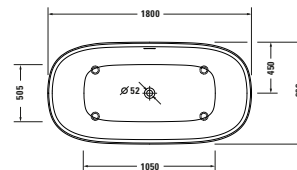

Zencha

Design by Sebastian Herkner

Vany a vířivé vany

Délka x Šířka	1800 x 900 mm				
Vnitřní hloubka	456 mm				
Druh instalace	Volně stojící				
Panel k vanám	Bezešvý panel				
Počet sklonů	2				
Pozice opěradel	Po obou stranách				
Materiál	Minerální lití				
Druh materiálu	DuroCast Plus				
Užitný objem	366 l				
Vč. podstavce	✓				
Vč. odpadní/přepadové armatury	✓				
Barva odpadu a přepadu	Bílá				
Hmotnost	138,2 kg	145,2 kg			
Vířivý systém	-	Air-systém	Jet-systém	Combi-systém P	Combi-systém E
Bílá Matná	7004630000000000 5 189 €	760463000AS0000 7 724 €			
Související produkty					
Vanový úchyt					
Chrom	792804000001000 405 €	792804000001000 405 €