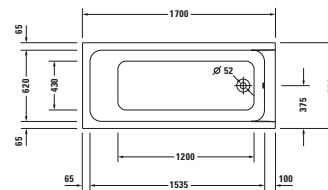

Vany a vířivé vany

Délka x Šířka	1700 x 750 mm		1700 x 750 mm		
Vnitřní hloubka	400 mm		400 mm		
Druh instalace	Vestavná		Vestavná		
Počet sklonů	1		1		
Pozice opěradel	Variabilní		Variabilní		
Materiál	Sanitární akryl		Sanitární akryl		
Užitný objem	120 l		120 l		
Vč. podstavce	-		✓		
Vč. odpadní/přepadové armatury	-		✓		
Barva odpadu a přepadu	-		Chrom		
Hmotnost	20,0 kg		34,0 kg		
Vířivý systém	-	Air-systém	Jet Project	Combi-systém P	Combi-systém E
Bílá	7001000000000000		760100000JP1000		
	318 €		2 478 €		

Související produkty

Odpadní a přetoková armatura					
Chrom	790225000001000				
	60 €				
Nohy					
Výškově nastavitelné: 115 - 180 mm	7901270000000000				
	34 €				
Nosný rám vany	7904740000000000				
	302 €				
Kotva vany	7901250000000000		7901250000000000		
	21 €		21 €		
Nástěnný profil	7901260000000000		7901260000000000		
	21 €		21 €		
Protihluková sada	7913680000000000¹				
	203 €				
Vanový úchyt					
Chrom	792804000001000		792804000001000		
	405 €		405 €		

¹ Nelze kombinovat s nosičem vany