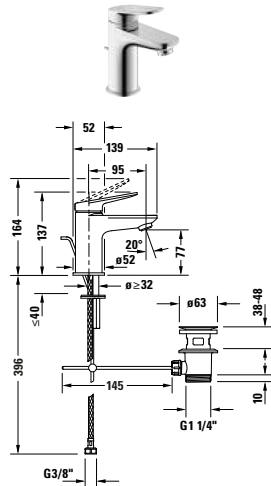

Umyvadlové baterie

Typ produktu	Páková umyvadlová baterie S MinusFlow	Páková umyvadlová baterie S MinusFlow	
Druh montáže	Samonosný	Samonosný	
Výška	137 mm	137 mm	
Hrdlo	95 mm	95 mm	
Regulace teploty	Keramická kartuše	Keramická kartuše	
Výtok	Usměrňovač proudu s EasyClean	Usměrňovač proudu s EasyClean	
Druh připojení	Flexi připojovací hadice, 3/8"	Flexi připojovací hadice, 3/8"	
Tlak vody (3 bar)	3 l/min	3 l/min	
Druh proudu	Normální proud	Normální proud	
Griffvariante	Hebelgriff	Hebelgriff	
MinusFlow	✓	✓	
Barva	Chrom Vysoký lesk	Chrom Vysoký lesk	
	Objednací č.	Objednací č.	
bez odtokové soupravy s táhlem		WA1012002010	124 €
odtoková souprava s táhlem	WA1012001010	132 €