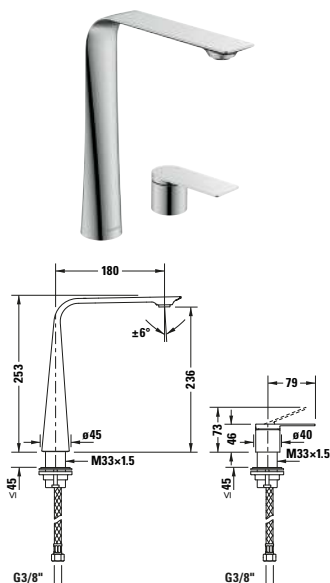

Umyvadlové baterie

Typ produktu	Dvouotvorová umyvadlová baterie XL		Dvouotvorová umyvadlová baterie XL	
Druh montáže	Samonosný		Samonosný	
Výška	253 mm		253 mm	
Hrdlo	180 mm		180 mm	
Regulace teploty	Keramická kartuše		Keramická kartuše	
Výtok	Tvarovač proudu s naklápěcí funkcí		Tvarovač proudu s naklápěcí funkcí	
Druh připojení	Flexi připojovací hadice, 3/8"		Flexi připojovací hadice, 3/8"	
Tlak vody (3 bar)	5 l/min		5 l/min	
Druh proudu	Normální proud		Normální proud	
Griffvariante	Hebelgriff		-	
	Objednací č.		Objednací č.	
Chrom Vy- soký lesk	bez odtokové soupravy s táhlem D11130002010	1 754 €	D11130009010	1 846 €
Černá Matná	bez odtokové soupravy s táhlem D11130002046	2 456 €		

Související produkty

Průtokový ventil neuzavíratelný

Vhodné pro	Umyvadlo bez přepadu		Umyvadlo bez přepadu		
	Objednací č.		Objednací č.		
Chrom	95 mm	0050381000	83 €	0050381000	83 €
	69 mm	0050241000	83 €	0050241000	83 €
Černá Matná	95 mm	0050384600	123 €		
	69 mm	0050244600	123 €