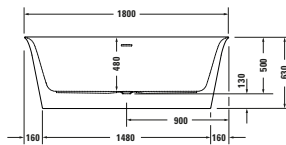

Vany a vířivé vany

Délka x Šířka	1800 x 900 mm				
Vnitřní hloubka	480 mm				
Druh instalace	Volně stojící				
Panel k vanám	Bezešvý akrylátový panel				
Počet sklonů	2				
Pozice opěradel	Vlevo / Vpravo				
Materiál	Sanitární akryl				
Užitný objem	280 l				
Vč. podstavce	✓				
Vč. odpadní/přepadové armatury	✓				
Barva odpadu a přepadu	Bílá				
Hmotnost	72,7 kg				
Vířivý systém	-	Air-systém	Jet-systém	Combi-systém P	Combi-systém E
Bílá	7004690000000000 4 527 €