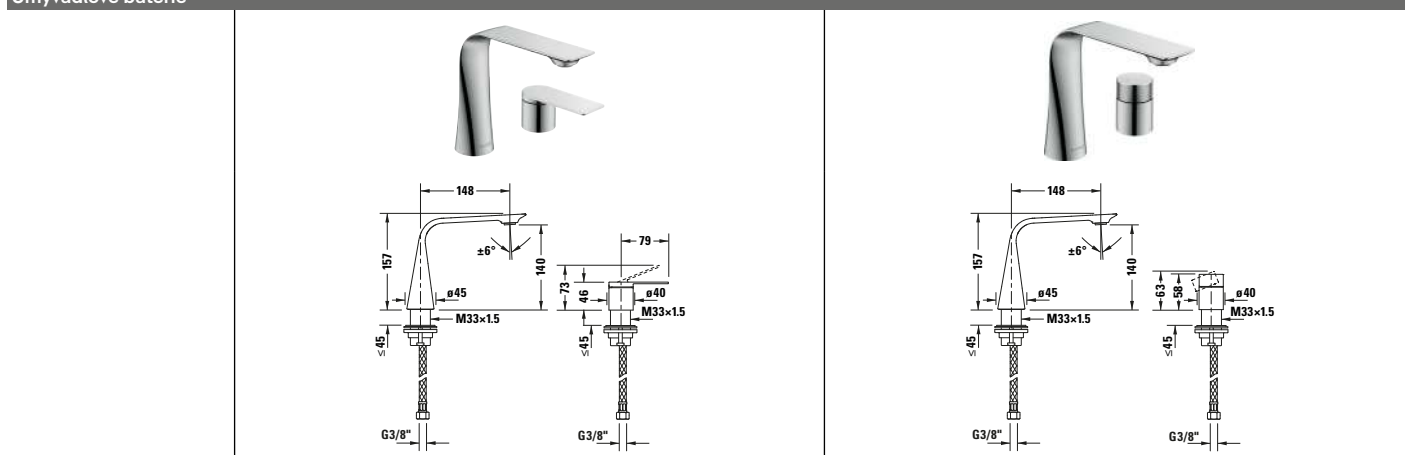

Umyvadlové baterie

Typ produktu	Dvouotvorová umyvadlová baterie M		Dvouotvorová umyvadlová baterie M		
Druh montáže	Samonosný		Samonosný		
Výška	157 mm		157 mm		
Hrdlo	148 mm		148 mm		
Regulace teploty	Keramická kartuše		Keramická kartuše		
Výtok	Tvarovač proudu s naklápěcí funkcí		Tvarovač proudu s naklápěcí funkcí		
Druh připojení	Flexi připojovací hadice, 3/8"		Flexi připojovací hadice, 3/8"		
Tlak vody (3 bar)	5 l/min		5 l/min		
Druh proudu	Normální proud		Normální proud		
Griffvariante	Hebelgriff		-		
	Objednací č.		Objednací č.		
Chrom Vy- soký lesk	bez odtokové soupravy s táhlem	D11120002010	1 473 €	D11120009010	1 567 €
Černá Matná	bez odtokové soupravy s táhlem	D11120002046	2 067 €		

Potřebné produkty

Průtokový ventil neuzavíratelný			
Vhodné pro		Umyvadlo bez přepadu	
		Objednací č.	
Chrom	95 mm	0050381000	83 €
	69 mm	0050241000	83 €
Černá Matná	95 mm	0050384600	123 €
	69 mm	0050244600	123 €

Související produkty

Průtokový ventil neuzavíratelný			
Barva		Chrom	
Vhodné pro		Umyvadlo bez přepadu	
		Objednací č.	
95 mm		0050381000	83 €
69 mm		0050241000	83 €