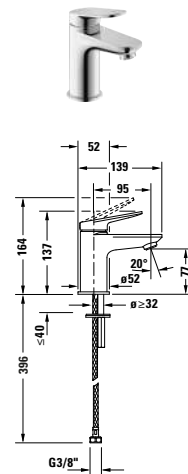

Umyvadlové baterie

Typ produktu	Páková umyvadlová baterie S FreshStart	Páková umyvadlová baterie S FreshStart
Druh montáže	Samonosný	Samonosný
Výška	137 mm	137 mm
Hrdlo	95 mm	95 mm
Regulace teploty	Keramická kartuše	Keramická kartuše
Výtok	Usměrňovač proudu s EasyClean	Usměrňovač proudu s EasyClean
Druh připojení	Flexi připojovací hadice, 3/8"	Flexi připojovací hadice, 3/8"
Tlak vody (3 bar)	5 l/min	5 l/min
Druh proudu	Normální proud	Normální proud
Griffvariante	Hebelgriff	Hebelgriff
FreshStart	✓	✓
Barva	Chrom Vysoký lesk	Chrom Vysoký lesk
	Objednací č.	Objednací č.
bez odtokové soupravy s táhlem		WA1011002010
odtoková souprava s táhlem	WA1011001010	132 €
		124 €