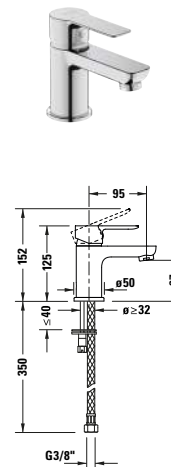

Umyvadlové baterie

Typ produktu	Páková umyvadlová baterie S		Páková umyvadlová baterie S	
Druh montáže	Samonosný		Samonosný	
Výška	125 mm		125 mm	
Hrdlo	95 mm		95 mm	
Regulace teploty	Keramická kartuše		Keramická kartuše	
Výtok	Tvarovač proudu		Tvarovač proudu	
Druh připojení	Flexi připojovací hadice, 3/8"		Flexi připojovací hadice, 3/8"	
Nastavitelné omezení teploty	✓		✓	
Tlak vody (3 bar)	5,5 l/min		5,5 l/min	
Druh proudu	Normální proud		Normální proud	
UWL třída	1		1	
Griffvariante	Hebelgriff		Hebelgriff	
Barva	Chrom Vysoký lesk		Chrom Vysoký lesk	
	Objednací č.		Objednací č.	
bez odtokové soupravy s táhlem			A11010002010	127 €
odtoková souprava s táhlem	A11010001010	149 €