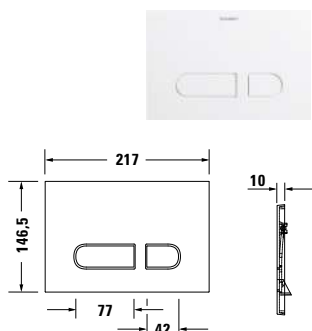

Ovládací tlačítka

Typ produktu	Mechanická ovládací deska pro WC A1		Mechanická ovládací deska pro WC A1	
Šířka x Výška	217 x 147 mm		230 x 157 mm	
Hmotnost	0,2 kg		0,7 kg	
Ovládání splachování	Mechanické		Mechanické	
Druh splachování	Dual Flush		Dual Flush	
Druh instalace	Na obklad		Na obklad	
Technologie ovládání splachování	Ruční		Ruční	
Vč. táhel	✓		✓	
Barva	Bílá		Bílá	
	Objednací č.		Objednací č.	
Sklo			WD5002012000	383 €
Plast	WD5001011000	66 €		
Barva	Chrom Vysoký lesk			
	Objednací č.			
Plast	WD5001021000	111 €		
Barva	Černá Matná			
	Objednací č.			
Plast	WD5001031000	111 €		
Barva	Bronz kartáčované			
	Objednací č.			
Plast	WD5001041000	521 €		
Barva	zlatá Lesklá			
	Objednací č.			
Plast	WD5001341000	624 €		
Barva	Nerez kartáčované			
	Objednací č.			
Plast	WD5001701000	521 €		
Související produkty				
Instalační rám				
Druh instalace	Zároveň s plochou			
	Objednací č.			
Bílá	WD6001011000	167 €		
Chrom Vysoký lesk	WD6001021000	211 €