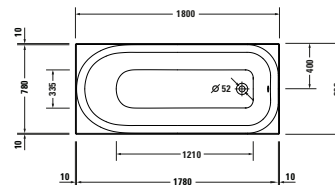

Vany a vířivé vany

Délka x Šířka	1800 x 800 mm				
Vnitřní hloubka	469 mm				
Druh instalace	Vestavná				
Počet sklonů	1				
Pozice opěradel	Na straně hlavy				
Rozdílná opěradla	✓				
Materiál	Sanitární akryl				
Užitný objem	246 l				
Vč. podstavce	-	✓			
Vč. odpadní/přepadové armatury	-	✓			
Barva odpadu a přepadu	-	Chrom			
Hmotnost	30,5 kg	41,5 kg			
Vířivý systém	-	Air-systém	Jet-systém	Combi-systém P	Combi-systém E
Bílá	7005020000000000	760502000AS0000			
	699 €	3 226 €			

Související produkty

Odpadní a přetoková armatura

Chrom	792202000001000				
	220 €				

Odpadní a přetoková armatura s přítokem

Barva	Chrom	Chrom			
Napouštění přepadem	792203000001000	792203000001000			
	543 €	543 €			
Na dně	791226000001000	791227000001000			
	425 €	605 €			
	791228000001000				
	459 €				

Nohy

Výškově nastavitelné: 130 - 210 mm	7901000000000000				
	126 €				

Nosný rám vany

	7924480000000000				
	342 €				

Kotva vany

	7901030000000000	7901030000000000			
	52 €	52 €			

Nástěnný profil

	7901260000000000	7901260000000000			
	21 €	21 €			

Protihluková sada

	7913680000000000¹				
	203 €				

Vanový úchyt

Chrom	792804000001000	792804000001000			
	405 €	405 €			

¹ Nelze kombinovat s nosičem vany