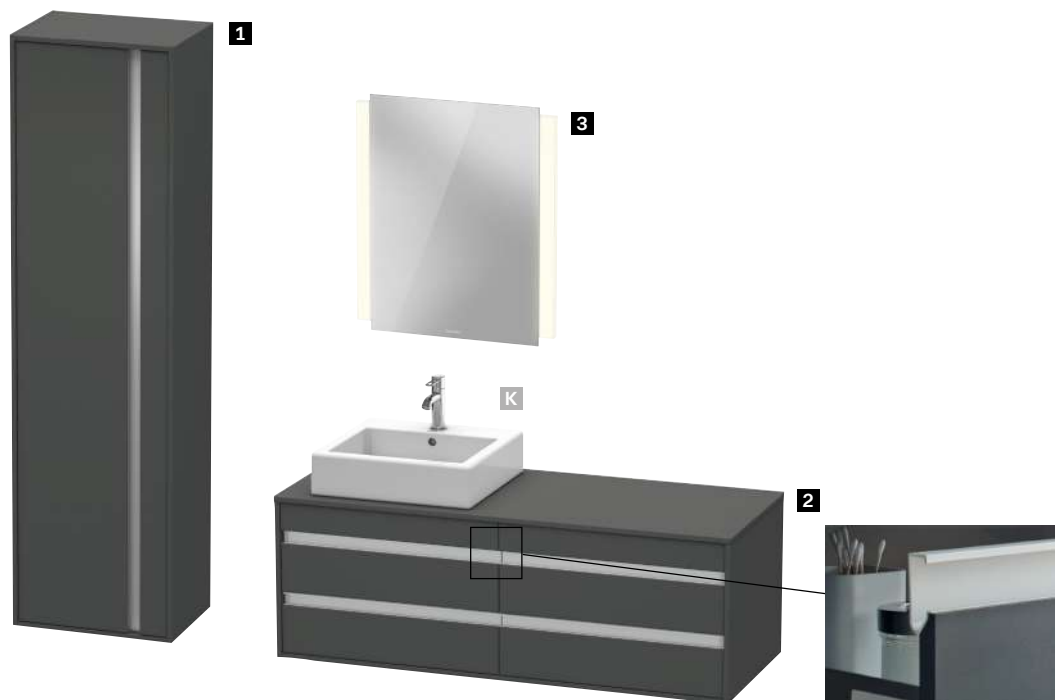

Popis	1	2	3	K
Typ výrobku	Vysoká skříňka	Skříňka pod umyvadlo závěsná	Zrcadlo	Umyvadlová mísa
Šířka x Výška x Hloubka	500 x 1800 x 360 mm	1400 x 496 x 550 mm	600 x 700 x 33 mm	595 x 175 x 465 mm
Počet	1	1	1	1
Barva	49 Grafit matná	49 Grafit matná	Bílá	Bílá
Úchyt	Stříbrná	Stříbrná	-	-
Obj. č.	# KT 1265 L 49 49	# KT 6657 L 49 49	# K2 7071 0 00 00 0000	# 045260 00 00