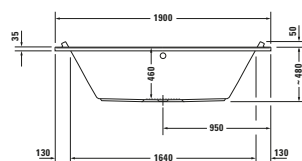

Vany a vířivé vany

Délka x Šířka	1900 x 900 mm				
Vnitřní hloubka	460 mm				
Druh instalace	Vestavná				
Počet sklónů	2				
Pozice opěradel	Vlevo / Vpravo				
Materiál	Sanitární akryl				
Užitný objem	241 l				
Vč. podstavce	-				✓
Vč. odpadní/přepadové armatury	-				✓
Barva odpadu a přepadu	-	Chrom			
Hmotnost	32,5 kg	43,5 kg	47,5 kg	57,0 kg	63,5 kg
Vířivý systém	-	Air-systém	Jet-systém	Combi-systém P	Combi-systém E
Bílá	7003400000000000	760340000AS0000	760340000JS1000	760340000CP1000	760340000CE1000
	1 389 €	4 242 €	4 519 €	7 752 €	9 641 €

Související produkty

Odpadní a přetoková armatura					
Chrom	792206000001000				
	220 €				
Odpadní a přetoková armatura s přítokem					
Barva	Chrom	Chrom	Chrom	Chrom	Chrom
Napouštění přepadem	792207000001000	791206000001000	791206000001000	791206000001000	791206000001000
	543 €	329 €	329 €	329 €	329 €
Na dně	791226000001000	791227000001000	791227000001000	791227000001000	791227000001000
	425 €	605 €	605 €	605 €	605 €
Nohy					
Výškově nastavitelné: 130 - 210 mm	790100000000000				
	126 €				
Nosný rám vany	791448000000000				
	504 €				
Kotva vany	790103000000000	790103000000000	790103000000000	790103000000000	790103000000000
	52 €	52 €	52 €	52 €	52 €
Nástěnný profil	790126000000000	790126000000000	790126000000000	790126000000000	790126000000000
	21 €	21 €	21 €	21 €	21 €
Protihluková sada	791368000000000¹				
	203 €				
Podhlavník					
Bílá	790010000000000	790010000000000	790010000000000	790010000000000	790010000000000
	156 €	156 €	156 €	156 €	156 €