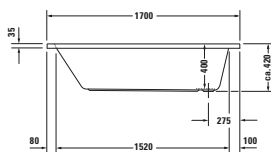

Vany a vířivé vany

Délka x Šířka	1700 x 700 mm		1700 x 700 mm		
Vnitřní hloubka	400 mm		400 mm		
Druh instalace	Vestavná		Vestavná		
Počet sklonů	1		1		
Pozice opěradel	Variabilní		Variabilní		
Materiál	Sanitární akryl		Sanitární akryl		
Užitný objem	110 l		110 l		
Vč. podstavce	-		✓		
Vč. odpadní/přepadové armatury	-		✓		
Barva odpadu a přepadu	-		Chrom		
Hmotnost	18,5 kg		32,5 kg		
Vířivý systém	-	Air-systém	Jet Project	Combi-systém P	Combi-systém E
Bílá	7000980000000000 318 €		760098000JP1000 2 478 €		

Související produkty

Odpadní a přetoková armatura					
Chrom	790225000001000 60 €				
Nohy					
Výškově nastavitelné: 115 - 180 mm	7901270000000000 34 €				
Nosný rám vany	7904720000000000 318 €				
Kotva vany	7901250000000000 21 €		7901250000000000 21 €		
Nástěnný profil	7901260000000000 21 €		7901260000000000 21 €		
Protihluková sada	7913680000000000¹ 203 €				
Vanový úchyt					
Chrom	792804000001000 405 €		792804000001000 405 €		

¹ Netze kombinovat s nosičem vany