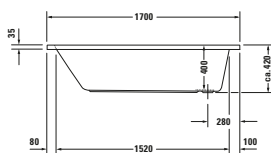

Vany a vířivé vany

Délka x Šířka	1700 x 750 mm		1700 x 750 mm		
Vnitřní hloubka	400 mm		400 mm		
Druh instalace	Vestavná		Vestavná		
Počet sklonů	1		1		
Pozice opěradel	Variabilní		Variabilní		
Materiál	Sanitární akryl		Sanitární akryl		
Užitný objem	120 l		120 l		
Vč. podstavce	-		✓		
Vč. odpadní/přepadové armatury	-		✓		
Barva odpadu a přepadu	-		Chrom		
Hmotnost	20,0 kg		34,0 kg		
Vířivý systém	-	Air-systém	Jet Project	Combi-systém P	Combi-systém E
Bílá	7001000000000000		760100000JP1000		
	318 €		2 478 €		

Související produkty

Odpadní a přetoková armatura					
Chrom	790225000001000				
	60 €				
Nohy					
Výškově nastavitelné: 115 - 180 mm	7901270000000000				
	34 €				
Nosný rám vany	7904740000000000				
	302 €				
Kotva vany	7901250000000000		7901250000000000		
	21 €		21 €		
Nástěnný profil	7901260000000000		7901260000000000		
	21 €		21 €		
Protihluková sada	7913680000000000¹				
	203 €				
Vanový úchyt					
Chrom	792804000001000		792804000001000		
	405 €		405 €		

¹ Nelze kombinovat s nosičem vany