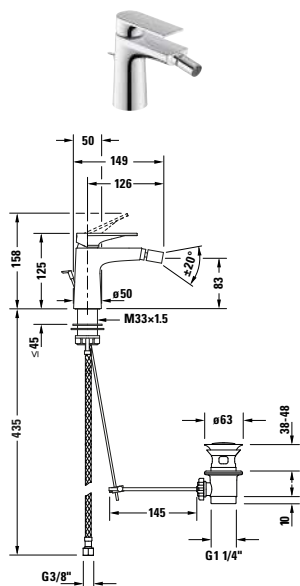

Bidetové armatury

Typ produktu	Páková bidetová baterie	
Regulace teploty	Keramická kartuše	
Hrdlo	126 mm	
Výška	125 mm	
Výtok	Sprchová hlavice s kulovým kloubem	
Tlak vody (3 bar)	5 l/min	
Druh proudu	Normální proud	
Druh připojení	Flexi připojovací hadice, 3/8"	
Barva	Chrom Vysoký lesk	
	Objednací č.	
odtoková souprava s táhlem	TU2400001010	242 €
Barva	Černá Matná	
	Objednací č.	
odtoková souprava s táhlem	TU2400001046	349 €