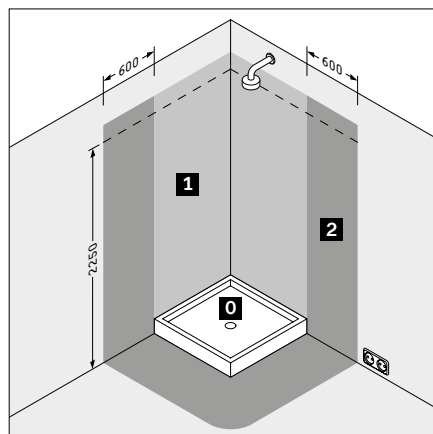

Elektrotechnické požadavky

Na místnosti s vanou, vířivou vanou, sprchou nebo SensoWash® k domácímu použití

Upozornění: následující zobrazení odpovídá normě DIN VDE 0100-701 2008-10

Specifické normy platné v příslušné zemi, místní předpisy nebo směrnice pro nízké napětí mohou být případně odlišné od tohoto zobrazení a je třeba je důsledně dodržovat.

2. IP rozdělení zón

Situace v prostoru s vanou

Situace v prostoru se sprchovou vaničkou

Situace u sprch bez vaničky resp. zápuště sprchové vaničky

Rozdělení zón v prostorech s vanou nebo sprchou			Minimální druh ochrany	Instalace SensoWash®
0	Zóna 0	uvnitř vany nebo sprchové vaničky	IP X7	není dovoleno
1	Zóna 1	- nad vanou nebo sprchovou vaničkou, výška = 2250 mm nad hotovou podlahou¹⁾ - u sprch bez sprchové vaničky odstup 1200 mm od středu pevného výstupu vody na stěně nebo na stropu, výška = 2250 mm nad hotovou podlahou¹⁾	IP X4	není dovoleno
2	Zóna 2	plocha 600 mm před okrajem vany, výška = 2250 mm nad hotovou podlahou¹⁾	IP X4	SensoWash® povoleno důvodu minimální ochranné třídy IP X4. Není přípustná zásuvka s ochranným kontaktem.

3. Ochranná třída výrobků Duravit

Série	Druh krytí
SensoWash®	IP X4

A SensoWash (IP X4) smí zasahovat do zóny 2

¹⁾ nebo výška nejvyšší napevno umístěné sprchové hlavice / výpusti vody; podle toho, co je výš