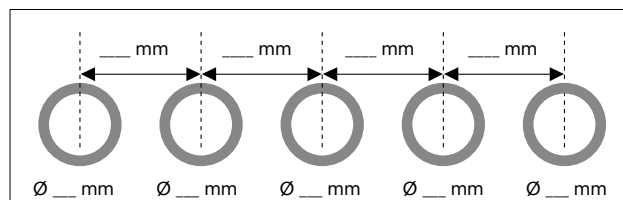

Zákazník _____ Číslo objednávky _____

Číslo artiklu _____ Datum _____

Číslo zakázky _____

Za účelem přesného provedení vyvrtání otvorů pro armatury se musí postupně provést následující kroky a přesně a kompletně vyplnit požadované údaje. Při použití navijecího boxu / podomítkové sady pro hrubou stavbu pro ruční sprchu (viz Secuflex od firmy Hansgrohe, HansaCompact od firmy Hansa) musí být nutně zaslán také technický výkres boxu. Jinak by nemohla být objednávka zpracována.

Vezměte prosím na vědomí, že vany s provedeným vrtáním pro armatury nelze vrátit zpět. U van a vířivých van jsou možné armatury na okraj vany.

1. krok: Zakřížkujte prosím požadovaný typ vany.

1. ☐ # 700431
   ☐ # 760431

1. ☐ # 700432
   ☐ # 760432

1. ☐ # 700433
   ☐ # 760433

1. ☐ V oblasti šedě označených ploch je možné provádět vrtání armatur.
   (Předpoklad: použití odpadní a přetokové armatury Duravit)

1. ☒ Vrtání ve šrafované oblasti je možné jen do průměru otvoru 40 mm.
   (Předpoklad: použití odpadní a přetokové armatury Duravit)

2. krok: Uveďte prosím polohu otvorů vzhledem ke středové ose vany.

1. ☐ Otvor pro armaturu vystředěný vůči středové ose

1. 1otvorové vrtání ☐
   2otvorové vrtání ☐
   3otvorové vrtání ☐
   4otvorové vrtání ☐
   5otvorové vrtání ☐

1. ☐ Otvor pro armaturu přesazený vůči středové ose

1. 1otvorové vrtání ☐
   2otvorové vrtání ☐
   3otvorové vrtání ☐
   4otvorové vrtání ☐

3. krok: Okótuje náčrt vrtání. Označte prosím rozestupy vrtání a průměr vrtu pro každý otvor přímo do náčrtu.