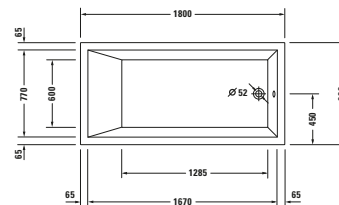

Vany a vířivé vany

Délka x Šířka	1800 x 900 mm				
Vnitřní hloubka	460 mm				
Druh instalace	Vestavná				
Počet sklonů	1				
Pozice opěradel	Variabilní				
Materiál	Sanitární akryl				
Užitný objem	301 l				
Vč. podstavce	-				✓
Vč. odpadní/přepadové armatury	-				✓
Barva odpadu a přepadu	-	Chrom			
Hmotnost	40,0 kg	51,0 kg	55,0 kg	64,5 kg	71,0 kg
Vířivý systém	-	Air-systém	Jet-systém	Combi-systém P	Combi-systém E
Bílá	7000500000000000 2 020 €	760050000AS0000 4 875 €	760050000JS1000 5 151 €	760050000CP1000 8 385 €	760050000CE1000 10 273 €

Související produkty

Odpadní a přetoková armatura					
Chrom	792200000001000 173 €				
Odpadní a přetoková armatura s přítokem					
Způsob přítoku	Napouštění přepadem	Napouštění přepadem	Napouštění přepadem	Napouštění přepadem	Napouštění přepadem
Chrom	792201000001000 501 €	791205000001000 329 €	791205000001000 329 €	791205000001000 329 €	791205000001000 329 €
Nohy					
Výškově nastavitelné: 130 - 210 mm	790100000000000 126 €				
Nosný rám vany					
	790450000000000 303 €				
Kotva vany					
	790103000000000 52 €	790103000000000 52 €	790103000000000 52 €	790103000000000 52 €	790103000000000 52 €
Nástěnný profil					
	790126000000000 21 €	790126000000000 21 €	790126000000000 21 €	790126000000000 21 €	790126000000000 21 €
Protihluková sada					
	791368000000000¹ 203 €				
Vanový úchyt					
Chrom	792804000001000 405 €	792804000001000 405 €	792804000001000 405 €	792804000001000 405 €	792804000001000 405 €