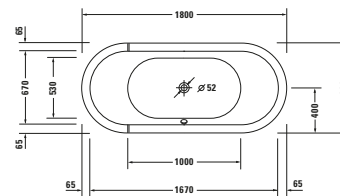

Vany a vířivé vany

Délka x Šířka	1800 x 800 mm				
Vnitřní hloubka	460 mm				
Druh instalace	Vestavná				
Počet sklonů	2				
Pozice opěradel	Vlevo / Vpravo				
Materiál	Sanitární akryl				
Užitný objem	170 l				
Vč. podstavce	-				✓
Vč. odpadní/přepadové armatury	-				✓
Barva odpadu a přepadu	-	Chrom			
Hmotnost	22,0 kg	33,0 kg	37,0 kg	46,5 kg	53,0 kg
Vířivý systém	-	Air-systém	Jet-systém	Combi-systém P	Combi-systém E
Bílá	7000090000000000 2 465 €	7600090000AS0000 5 320 €	7600090000JS1000 5 596 €	7600090000CP1000 8 830 €	7600090000CE1000 10 718 €

Související produkty

Odpadní a přetoková armatura

Chrom	792206000001000 220 €				

Odpadní a přetoková armatura s přítokem

Barva	Chrom	Chrom	Chrom	Chrom	Chrom
Napouštění přepadem	792207000001000 543 €	791206000001000 329 €	791206000001000 329 €	791206000001000 329 €	791206000001000 329 €
Na dně	791226000001000 425 €	791227000001000 605 €	791227000001000 605 €	791227000001000 605 €	791227000001000 605 €

Nohy

Výškově nastavitelné: 130 - 210 mm	7901000000000000 126 €				

Nosný rám vany

	7904140000000000 698 €				

Vanový úchyt

Chrom	792804000001000 405 €	792804000001000 405 €	792804000001000 405 €	792804000001000 405 €	792804000001000 405 €

Doohřev vody

					7918820000000000 1 029 €