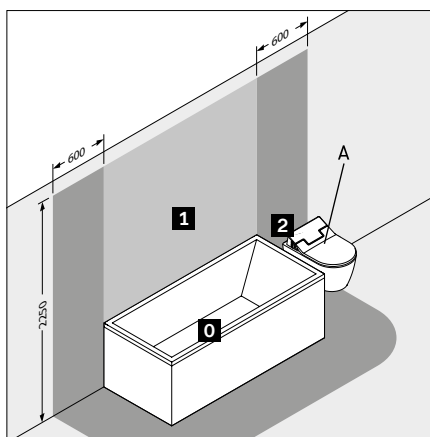

3. Ochranná třída výrobků Duravit

Série	Druh krytí
SensoWash®	IP X4

A SensoWash (IP X4) smí zasahovat do zóny 2

¹⁾ nebo výška nejvyšší napevno umístěné sprchové hlavice / výpusti vody; podle toho, co je výš