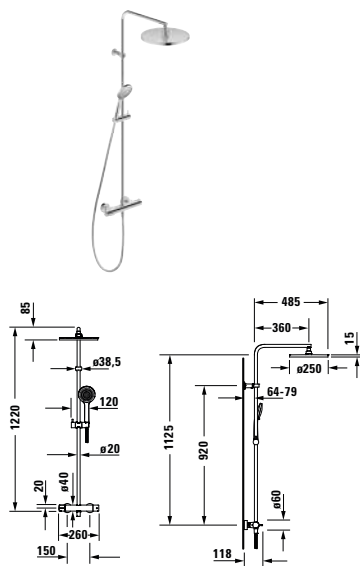

Sprchové systémy

Typ produktu	Sprchový systém	
Druh baterie	Sprchový termostat	
Regulace teploty	Termostatická kartuše	
Bezpečnostní pojistka na 38 °C	✓	
Druh trysky – horní sprcha	1 paprsek	
Druh trysky – ruční sprcha	3 paprsky	
Průměr hlavové sprchy	250 mm	
Rozměr přípojky vody	DN 15	
Rozchod	150 mm ± 20 mm	
Rozměr hadicové přípojky	1/2"	
Tlak vody (3 bar)	15,5 l/min	
Průtoková sprcha (3 bary)	11 l/min	
Tlak vody hlavové sprcha (3 bar)	11,1 l/min	
Nastavitelný úhel hlavové sprchy	✓	
Držák ruční sprchy	Výškově nastavitelný	
Zpětná klapka	✓	
Hrdlo	360 mm	
Výška	1220 mm	
Třída hluku	II	
	Objednací č.	
Chrom Vysoký lesk	B14280008010	860 €