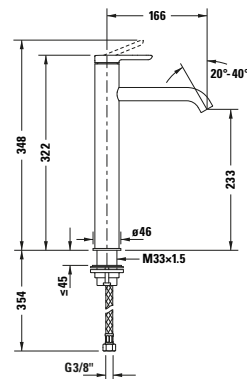

Umyvadlové baterie

Typ produktu	Páková umyvadlová baterie XL		Páková umyvadlová baterie XL	
Druh montáže	Samonosný		Samonosný	
Výška	322 mm		322 mm	
Hrdlo	166 mm		166 mm	
Regulace teploty	Keramická kartuše		Keramická kartuše	
Výtok	Tvarovač proudu s naklápěcí funkcí		Tvarovač proudu s naklápěcí funkcí	
Druh připojení	Flexi připojovací hadice, 3/8"		Flexi připojovací hadice, 3/8"	
Tlak vody (3 bar)	5 l/min		5 l/min	
Třída hluku	I		I	
Druh proudu	Normální proud		Normální proud	
UWL třída	1		1	
Griffvariante	Hebelgriff		Hebelgriff	
Barva	Chrom Vysoký lesk		Chrom Vysoký lesk	
	Objednací č.		Objednací č.	
bez odtokové soupravy s táhlem			C11040002010	405 €
odtoková souprava s táhlem	C11040001010	427 €		
Barva	Černá Matná		Černá Matná	
	Objednací č.		Objednací č.	
bez odtokové soupravy s táhlem			C11040002046	568 €
odtoková souprava s táhlem	C11040001046	600 €