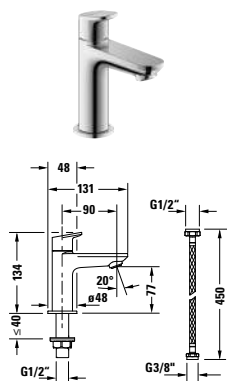

Armatury na studenou vodu

Typ produktu	Stojící ventil	
Druh montáže	Samonosný	
Výška	134 mm	
Hrdlo	90 mm	
Regulace teploty	90° keramický ventil	
Výtok	Usměrňovač proudu s EasyClean	
Tlak vody (3 bar)	4,5 l/min	
Barva	Bronz kartáčované	
	Objednací č.	
	WA1080002004	144 €
Barva	Chrom Vysoký lesk	
	Objednací č.	
	WA1080002010	102 €
Barva	Zlatá Lesklá	
	Objednací č.	
	WA1080002034	144 €
Barva	Černá Matná	
	Objednací č.	
	WA1080002046	144 €
Barva	Nerez kartáčované	
	Objednací č.	
	WA1080002070	144 €