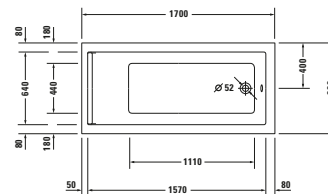

Vany a vířivé vany

Délka x Šířka	1700 x 800 mm				
Vnitřní hloubka	460 mm				
Druh instalace	Vestavná				
Počet sklonů	1				
Pozice opěradel	Variabilní				
Materiál	Sanitární akryl				
Užitný objem	186 l				
Vč. podstavce	-				✓
Vč. odpadní/přepadové armatury	-				✓
Barva odpadu a přepadu	-	Chrom			
Hmotnost	28,5 kg	39,5 kg	43,5 kg	53,0 kg	59,5 kg
Vířivý systém	-	Air-systém	Jet-systém	Combi-systém P	Combi-systém E
Bílá	7003360000000000 993 €	760336000AS0000 3 848 €	760336000JS1000 4 123 €	760336000CP1000 7 358 €	760336000CE1000 9 246 €

Související produkty

Odpadní a přetoková armatura

Chrom	792200000001000 173 €				

Odpadní a přetoková armatura s přítokem

Způsob přítoku	Napouštění přepadem	Napouštění přepadem	Napouštění přepadem	Napouštění přepadem	Napouštění přepadem
Chrom	792201000001000 501 €	791205000001000 329 €	791205000001000 329 €	791205000001000 329 €	791205000001000 329 €

Nohy

Výškově nastavitelné: 130 - 210 mm	7901000000000000 126 €				

Nosný rám vany

	7914440000000000 335 €				

Kotva vany

	7901030000000000 52 €	7901030000000000 52 €	7901030000000000 52 €	7901030000000000 52 €	7901030000000000 52 €

Nástěnný profil

	7901260000000000 21 €	7901260000000000 21 €	7901260000000000 21 €	7901260000000000 21 €	7901260000000000 21 €

Protihluková sada

	7913680000000000¹ 203 €				

Podhlavník

Bílá	7900100000000000 156 €	7900100000000000 156 €	7900100000000000 156 €	7900100000000000 156 €	7900100000000000 156 €

Vanový úchyt

Chrom	792804000001000 405 €	792804000001000 405 €	792804000001000 405 €	792804000001000 405 €	792804000001000 405 €