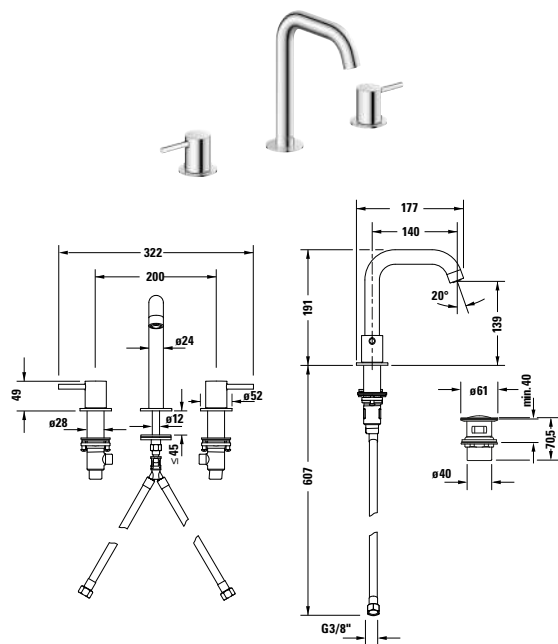

Umyvadlové baterie

Typ produktu	Tříotvorová umyvadlová baterie	
Druh montáže	Samonosný	
Výška	191 mm	
Hrdlo	140 mm	
Regulace teploty	Keramická kartuše	
Výtok	Usměrňovač proudu s EasyClean	
Druh připojení	Flexi připojovací hadice	
Tlak vody (3 bar)	5 l/min	
Griffvariante	Hebelgriff	
s push-open odpadní armaturou	✓	
	Objednací č.	
Chrom Vysoký lesk	CE1060005010	262 €