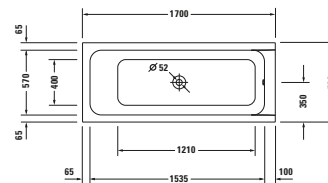

Vany a vířivé vany

Délka x Šířka	1700 x 700 mm		1700 x 700 mm		
Vnitřní hloubka	400 mm		400 mm		
Druh instalace	Vestavná		Vestavná		
Počet sklonů	1		1		
Pozice opěradel	Variabilní		Variabilní		
Materiál	Sanitární akryl		Sanitární akryl		
Užitný objem	110 l		110 l		
Vč. podstavce	-		✓		
Vč. odpadní/přepadové armatury	-		✓		
Barva odpadu a přepadu	-		Chrom		
Hmotnost	18,5 kg		32,5 kg		
Vířivý systém	-	Air-systém	Jet Project	Combi-systém P	Combi-systém E
Bílá	7000970000000000 371 €		760097000JP1000 2 531 €		

Související produkty

Odpadní a přetoková armatura					
Chrom	790227000001000 83 €				
Nohy					
Výškově nastavitelné: 115 - 180 mm	7901270000000000 34 €				
Nosný rám vany	7904710000000000 318 €				
Kotva vany	7901250000000000 21 €		7901250000000000 21 €		
Nástěnný profil	7901260000000000 21 €		7901260000000000 21 €		
Protihluková sada	7913680000000000¹ 203 €				
Vanový úchyt					
Chrom	792804000001000 405 €		792804000001000 405 €		

¹ Netze kombinovat s nosičem vany