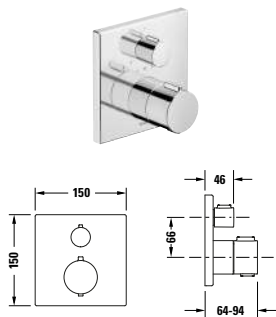

Koupelňové armatury

Typ produktu	Termostat pod omítku, 1 spotřebič		Termostat pod omítku, 1 spotřebič	
Připojení napouštění vody	Základní těleso		Základní těleso	
Regulace teploty	Termostatická kartuše		Termostatická kartuše	
Počet spotřebičů	1		1	
Trvar růžice	Hrnatý		Kulatý	
Šířka x Výška	150 x 150 mm		170 x 170 mm	
Bezpečnostní pojistka na 38 °C	✓		✓	
Vč. viditelné části	✓		✓	
Vč. funkční jednotky	✓		✓	
Barva			Bronz kartáčované	
	Objednací č.		Objednací č.	
	TH4200016004		TH4200016004	
	493 €		657 €	
Barva	Chrom Vysoký lesk		Chrom Vysoký lesk	
	Objednací č.		Objednací č.	
	TH4200015010		TH4200016010	
	493 €		470 €	
Barva			Zlatá Lesklá	
	Objednací č.		Objednací č.	
	TH4200016034		TH4200016034	
	657 €		657 €	
Barva	Černá Matná		Černá Matná	
	Objednací č.		Objednací č.	
	TH4200015046		TH4200016046	
	689 €		657 €	
Barva			Nerez kartáčované	
	Objednací č.		Objednací č.	
	TH4200016070		TH4200016070	
	657 €		657 €	

Potřebné produkty

Základní těleso				
Typ produktu	Bluebox®		Bluebox®	
Druh montáže	Podomítkový		Podomítkový	
		Objednací č.		Objednací č.
	DN 15	GK0900000000	153 €	GK0900000000
				153 €
Uzavírací ventil	DN 20	GK0900001000	267 €	GK0900001000
				267 €