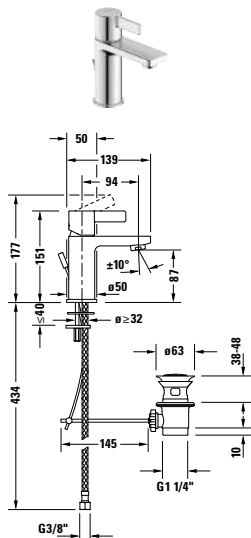

Umyvadlové baterie

Typ produktu	Páková umyvadlová baterie S	Páková umyvadlová baterie S	
Druh montáže	Samonosný	Samonosný	
Výška	151 mm	151 mm	
Hrdlo	94 mm	94 mm	
Regulace teploty	Keramická kartuše	Keramická kartuše	
Výtok	Tvarovač proudu s naklápěcí funkcí	Tvarovač proudu s naklápěcí funkcí	
Druh připojení	Flexi připojovací hadice, 3/8"	Flexi připojovací hadice, 3/8"	
Nastavitelné omezení teploty	✓	✓	
Tlak vody (3 bar)	5 l/min	5 l/min	
Druh proudu	Normální proud	Normální proud	
Griffvariante	Hebelgriff	Hebelgriff	
Barva	Chrom Vysoký lesk	Chrom Vysoký lesk	
	Objednací č.	Objednací č.	
bez odtokové soupravy s táhlem		DE1010002010	142 €
odtoková souprava s táhlem	DE1010001010	155 €