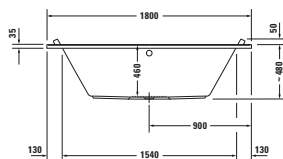

Vany a vířivé vany

Délka x Šířka	1800 x 800 mm				
Vnitřní hloubka	460 mm				
Druh instalace	Vestavná				
Počet sklonů	2				
Pozice opěradel	Vlevo / Vpravo				
Materiál	Sanitární akryl				
Užitný objem	174 l				
Vč. podstavce	-				✓
Vč. odpadní/přepadové armatury	-				✓
Barva odpadu a přepadu	-	Chrom			
Hmotnost	29,0 kg	40,0 kg	44,0 kg	53,5 kg	60,0 kg
Vířivý systém	-	Air-systém	Jet-systém	Combi-systém P	Combi-systém E
Bílá	7003380000000000 1 125 €	760338000AS0000 3 980 €	760338000JS1000 4 256 €	760338000CP1000 7 489 €	760338000CE1000 9 377 €

Související produkty

Odpadní a přetoková armatura

Chrom	792202000001000 220 €				

Odpadní a přetoková armatura s přítokem

Barva	Chrom	Chrom	Chrom	Chrom	Chrom
Napouštění přepadem	792203000001000 543 €	791206000001000 329 €	791206000001000 329 €	791206000001000 329 €	791206000001000 329 €
Na dně	791226000001000 425 €	791227000001000 605 €	791227000001000 605 €	791227000001000 605 €	791227000001000 605 €

Nohy

Výškově nastavitelné: 130 - 210 mm	7901000000000000 126 €				

Nosný rám vany

	7914460000000000 321 €				

Kotva vany

	7901030000000000 52 €	7901030000000000 52 €	7901030000000000 52 €	7901030000000000 52 €	7901030000000000 52 €

Nástěnný profil

	7901260000000000 21 €	7901260000000000 21 €	7901260000000000 21 €	7901260000000000 21 €	7901260000000000 21 €

Protihluková sada

	7913680000000000¹ 203 €				

Podhlavník

Bílá	7900100000000000 156 €	7900100000000000 156 €	7900100000000000 156 €	7900100000000000 156 €	7900100000000000 156 €