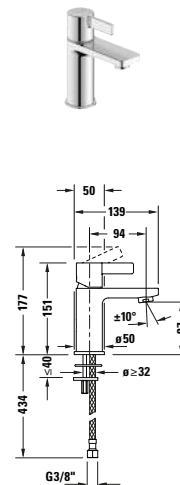

Umyvadlové baterie

Typ produktu	Páková umyvadlová baterie S	Páková umyvadlová baterie S	
Druh montáže	Samonosný	Samonosný	
Výška	151 mm	151 mm	
Hrdlo	94 mm	94 mm	
Regulace teploty	Keramická kartuše	Keramická kartuše	
Výtok	Tvarovač proudu s naklápěcí funkcí	Tvarovač proudu s naklápěcí funkcí	
Druh připojení	Flexi připojovací hadice, 3/8"	Flexi připojovací hadice, 3/8"	
Nastavitelné omezení teploty	✓	✓	
Tlak vody (3 bar)	5 l/min	5 l/min	
Druh proudu	Normální proud	Normální proud	
Griffvariante	Hebelgriff	Hebelgriff	
Barva	Chrom Vysoký lesk	Chrom Vysoký lesk	
	Objednací č.	Objednací č.	
bez odtokové soupravy s táhlem		DE1010002010	142 €
odtoková souprava s táhlem	DE1010001010	155 €