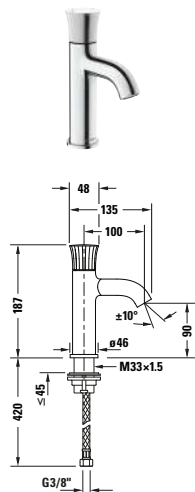

Umyvadlové baterie

Typ produktu	Páková umyvadlová baterie S		Páková umyvadlová baterie M	
Druh montáže	Samonosný		Samonosný	
Výška	187 mm		217 mm	
Hrdlo	100 mm		125 mm	
Regulace teploty	Keramická kartuše		Keramická kartuše	
Výtok	Tvarovač proudu s naklápěcí funkcí		Tvarovač proudu s naklápěcí funkcí	
Druh připojení	Flexi připojovací hadice, 3/8"		Flexi připojovací hadice, 3/8"	
Nastavitelné omezení teploty	✓		✓	
Tlak vody (3 bar)	5 l/min		5 l/min	
Druh proudu	Normální proud		Normální proud	
Griffvariante	Hebelgriff		Hebelgriff	
Barva	Chrom Vysoký lesk		Chrom Vysoký lesk	
	Objednací č.		Objednací č.	
bez odtokové soupravy s táhlem	WT1010002010	420 €	WT1020002010	434 €