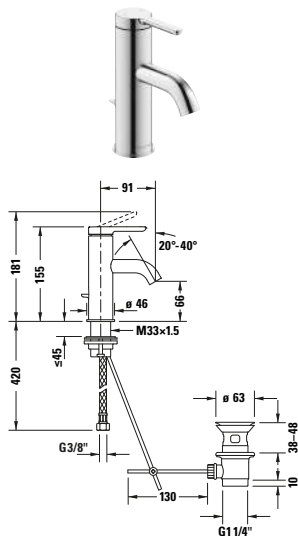

C.1

Umyvadlové baterie

Typ produktu	Páková umyvadlová baterie S		Páková umyvadlová baterie S	
Druh montáže	Samonosný		Samonosný	
Výška	155 mm		155 mm	
Hrdlo	91 mm		91 mm	
Regulace teploty	Keramická kartuše		Keramická kartuše	
Výtok	Tvarovač proudu s naklápěcí funkcí		Tvarovač proudu s naklápěcí funkcí	
Druh připojení	Flexi připojovací hadice, 3/8"		Flexi připojovací hadice, 3/8"	
Tlak vody (3 bar)	5 l/min		5 l/min	
Třída hluku	I		I	
Druh proudu	Normální proud		Normální proud	
UWL třída	1		1	
Griffvariante	Hebelgriff		Hebelgriff	
Barva	Chrom Vysoký lesk		Chrom Vysoký lesk	
	Objednací č.		Objednací č.	
bez odtokové soupravy s táhlem			C11010002010	285 €
odtoková souprava s táhlem	C11010001010	308 €		
Barva	Černá Matná		Černá Matná	
	Objednací č.		Objednací č.	
bez odtokové soupravy s táhlem			C11010002046	401 €
odtoková souprava s táhlem	C11010001046	431 €