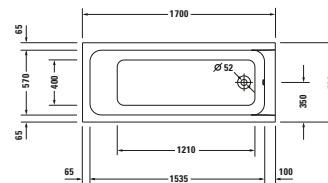

Vany a vířivé vany

Délka x Šířka	1700 x 700 mm		1700 x 700 mm		
Vnitřní hloubka	400 mm		400 mm		
Druh instalace	Vestavná		Vestavná		
Počet sklonů	1		1		
Pozice opěradel	Variabilní		Variabilní		
Materiál	Sanitární akryl		Sanitární akryl		
Užitný objem	110 l		110 l		
Vč. podstavce	-		✓		
Vč. odpadní/přepadové armatury	-		✓		
Barva odpadu a přepadu	-		Chrom		
Hmotnost	18,5 kg		32,5 kg		
Vířivý systém	-	Air-systém	Jet Project	Combi-systém P	Combi-systém E
Bílá	7000980000000000 318 €		760098000JP1000 2 478 €		

Související produkty

Odpadní a přetoková armatura					
Chrom	790225000001000 60 €				
Nohy					
Výškově nastavitelné: 115 - 180 mm	7901270000000000 34 €				
Nosný rám vany	7904720000000000 318 €				
Kotva vany	7901250000000000 21 €		7901250000000000 21 €		
Nástěnný profil	7901260000000000 21 €		7901260000000000 21 €		
Protihluková sada	7913680000000000¹ 203 €				
Vanový úchyt					
Chrom	792804000001000 405 €		792804000001000 405 €		

¹ Netze kombinovat s nosičem vany