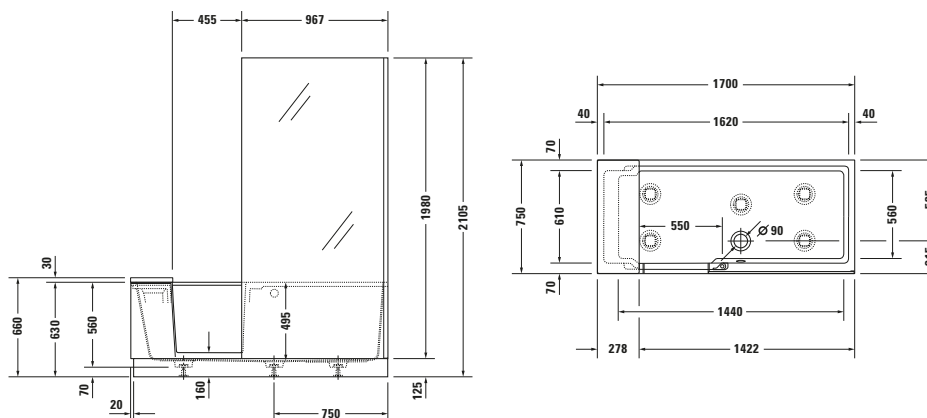

Vany a vířivé vany

Délka x Šířka	1700 x 750 mm
Druh instalace	Do pravého rohu
Panel k vanám	Litý minerální panel
Počet sklonů	1
Pozice opěradel	Vlevo
Materiál	Minerální lití
Druh materiálu	DuroCast Plus
Barva	Bílá
Užitný objem	285 l
Pozice sprchového koutu	Vpravo
Skleněný dekor	Čiré sklo
Vč. podstavce	✓
Vč. montovaných dveří	✓
Hmotnost výrobku	136 kg

Objednací č.	
70040400000000	7 383 €

Potřebné produkty

Odpadní a přetoková armatura

Objednací č.	
Chrom	791246000001000 741 €

Odpadní a přetoková armatura s přítokem

Způsob přítoku	Napouštění přepadem
Objednací č.	
Chrom	791249000001000 1 136 €

Související produkty

Nástěnný profil

Objednací č.	
790126000000000	21 €