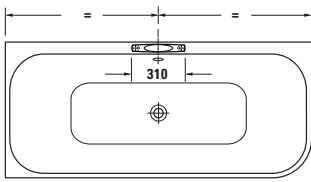

Informace o produktu

Vany

Série	Objednáací číslo						
Happy D.2	# 700316	# 700317	# 700318	# 700240			
Happy D.2 Plus	# 700449	# 700450	# 700451