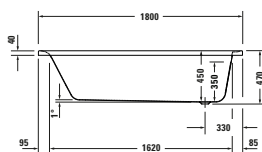

Vany a vířivé vany

Délka x Šířka	1800 x 800 mm				
Vnitřní hloubka	469 mm				
Druh instalace	Vestavná				
Počet sklonů	1				
Pozice opěradel	Na straně hlavy				
Rozdílná opěradla	✓				
Materiál	Sanitární akryl				
Užitný objem	246 l				
Vč. podstavce	-	✓			
Vč. odpadní/přepadové armatury	-	✓			
Barva odpadu a přepadu	-	Chrom			
Hmotnost	30,5 kg	41,5 kg			
Vířivý systém	-	Air-systém	Jet-systém	Combi-systém P	Combi-systém E
Bílá	7005020000000000	760502000AS0000			
	699 €	3 226 €			

Související produkty

Odpadní a přetoková armatura

Chrom	792202000001000				
	220 €				

Odpadní a přetoková armatura s přítokem

Barva	Chrom	Chrom			
Napouštění přepadem	792203000001000	792203000001000			
	543 €	543 €			
Na dně	791226000001000	791227000001000			
	425 €	605 €			
	791228000001000				
	459 €				

Nohy

Výškově nastavitelné: 130 - 210 mm	7901000000000000				
	126 €				

Nosný rám vany

	7924480000000000				
	342 €				

Kotva vany

	7901030000000000	7901030000000000			
	52 €	52 €			

Nástěnný profil

	7901260000000000	7901260000000000			
	21 €	21 €			

Protihluková sada

	7913680000000000¹				
	203 €				

Vanový úchyt

Chrom	792804000001000	792804000001000			
	405 €	405 €			

¹ Nelze kombinovat s nosičem vany