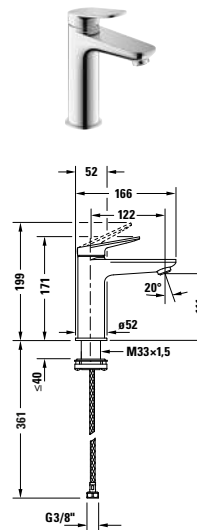

Umyvadlové baterie

Typ produktu	Páková umyvadlová baterie M MinusFlow		Páková umyvadlová baterie M MinusFlow	
Druh montáže	Samonosný		Samonosný	
Výška	171 mm		171 mm	
Hrdlo	122 mm		122 mm	
Regulace teploty	Keramická kartuše		Keramická kartuše	
Výtok	Usměrňovač proudu s EasyClean		Usměrňovač proudu s EasyClean	
Druh připojení	Flexi připojovací hadice, 3/8"		Flexi připojovací hadice, 3/8"	
Tlak vody (3 bar)	3 l/min		3 l/min	
Druh proudu	Normální proud		Normální proud	
Griffvariante	Hebelgriff		Hebelgriff	
MinusFlow	✓		✓	
Barva	Chrom Vysoký lesk		Chrom Vysoký lesk	
bez odtokové soupravy s táhlem	Objednací č.		Objednací č.	
odtoková souprava s táhlem	WA1022001010	152 €	WA1022002010	146 €