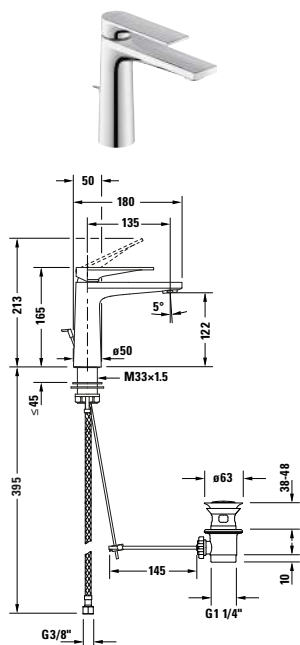

Umyvadlové baterie

Typ produktu	Páková umyvadlová baterie M FreshStart		Páková umyvadlová baterie M FreshStart	
Druh montáže	Samonosný		Samonosný	
Výška	165 mm		165 mm	
Hrdlo	135 mm		135 mm	
Regulace teploty	Keramická kartuše		Keramická kartuše	
Výtok	Tvarovač proudu		Tvarovač proudu	
Druh připojení	Flexi připojovací hadice, 3/8"		Flexi připojovací hadice, 3/8"	
Nastavitelné omezení teploty	✓		✓	
Tlak vody (3 bar)	5 l/min		5 l/min	
Druh proudu	Normální proud		Normální proud	
UWL třída	1		1	
Griffvariante	Hebelgriff		Hebelgriff	
FreshStart	✓		✓	
Barva	Chrom Vysoký lesk		Chrom Vysoký lesk	
bez odtokové soupravy s táhlem	Objednáací č.		Objednáací č.	
odtoková souprava s táhlem	TU1021001010	214 €	TU1021002010	205 €
Barva			Černá Matná	
bez odtokové soupravy s táhlem			Objednáací č.	
			TU1021002046	300 €