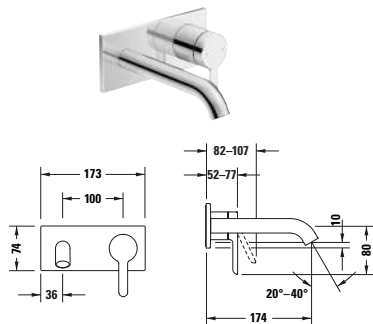

Umyvadlové baterie

Typ produktu	Páková umyvadlová baterie		Páková umyvadlová baterie	
Druh montáže	Podomítkový		Podomítkový	
Výška	74 mm		74 mm	
Hrdlo	174 mm		225 mm	
Regulace teploty	Keramická kartuše		Keramická kartuše	
Výtok	Tvarovač proudu s naklápěcí funkcí		Tvarovač proudu s naklápěcí funkcí	
Druh připojení	Základní těleso		Základní těleso	
Tlak vody (3 bar)	5 l/min		5 l/min	
Třída hluku	I		I	
Druh proudu	Normální proud		Normální proud	
UWL třída	1		1	
Vč. viditelné části	✓		✓	
Griffvariante	Hebelgriff		Hebelgriff	
Barva	Chrom Vysoký lesk		Chrom Vysoký lesk	
bez odtokové soupravy s táhlem	Objednací č. C11070003010	401 €	Objednací č. C11070004010	438 €
Barva	Černá Matná		Černá Matná	
bez odtokové soupravy s táhlem	Objednací č. C11070003046	559 €	Objednací č. C11070004046	613 €
Potřebné produkty				
Základní těleso				
Druh montáže	Podomítkový		Podomítkový	
	Objednací č.		Objednací č.	
DN 15	GK1900002000	309 €	GK1900002000	309 €