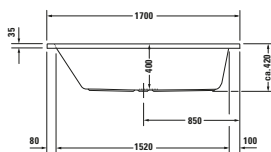

Vany a vířivé vany

Délka x Šířka	1700 x 700 mm		1700 x 700 mm		
Vnitřní hloubka	400 mm		400 mm		
Druh instalace	Vestavná		Vestavná		
Počet sklonů	1		1		
Pozice opěradel	Variabilní		Variabilní		
Materiál	Sanitární akryl		Sanitární akryl		
Užitný objem	110 l		110 l		
Vč. podstavce	-		✓		
Vč. odpadní/přepadové armatury	-		✓		
Barva odpadu a přepadu	-		Chrom		
Hmotnost	18,5 kg		32,5 kg		
Vířivý systém	-	Air-systém	Jet Project	Combi-systém P	Combi-systém E
Bílá	7000970000000000 371 €		760097000JP1000 2 531 €		

Související produkty

Odpadní a přetoková armatura					
Chrom	790227000001000 83 €				
Nohy					
Výškově nastavitelné: 115 - 180 mm	7901270000000000 34 €				
Nosný rám vany	7904710000000000 318 €				
Kotva vany	7901250000000000 21 €		7901250000000000 21 €		
Nástěnný profil	7901260000000000 21 €		7901260000000000 21 €		
Protihluková sada	7913680000000000¹ 203 €				
Vanový úchyt					
Chrom	792804000001000 405 €		792804000001000 405 €		

¹ Netze kombinovat s nosičem vany