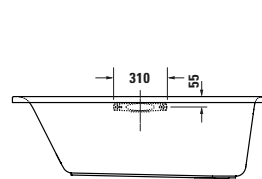

Série	Objednáací číslo						
DuraSquare	# 700426	# 700427	# 700428	# 700429	# 700430	# 700460	
D-Neo	# 700477	# 700486					
Soleil by Starck	# 700516						

Série	Objednáací číslo						
D-Neo	# 700471	# 700472	# 700475	# 700476	# 700478	# 700479	