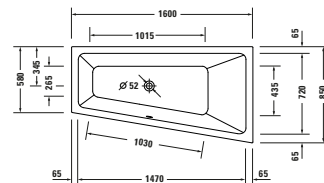

Vany a vířivé vany

Délka x Šířka	1600 x 850 mm		1600 x 850 mm		
Vnitřní hloubka	460 mm		460 mm		
Druh instalace	Vestavná		Vestavná		
Počet sklonů	1		1		
Pozice opěradel	Vpravo		Vpravo		
Materiál	Sanitární akryl		Sanitární akryl		
Užitný objem	140 l		140 l		
Vč. podstavce	-		✓		
Vč. odpadní/přepadové armatury	-		✓		
Barva odpadu a přepadu	-		Chrom		
Hmotnost	24,0 kg		38,0 kg		
Vířivý systém	-	Air-systém	Jet Project	Combi-systém P	Combi-systém E
Bílá	700507000000000 466 €		760507000JP1000 2 842 €		

Související produkty

Odpadní a přetoková armatura

Chrom	791287000001000 78 €				

Odpadní a přetoková armatura s přítokem

Způsob přítoku	Napouštění přepadem		Napouštění přepadem		
Chrom	792217000001000 543 €		791206000001000 329 €		

Nohy

Výškově nastavitelné: 115 - 180 mm	790158000000000 48 €				

Nosný rám vany

	792436000000000 613 €				

Kotva vany

	790125000000000 21 €		790125000000000 21 €		

Nástěnný profil

	790126000000000 21 €		790126000000000 21 €		

Protihluková sada

	791368000000000¹ 203 €				

Vanový úchyt

Chrom	792804000001000 405 €		792804000001000 405 €		

¹ Nelze kombinovat s nosičem vany