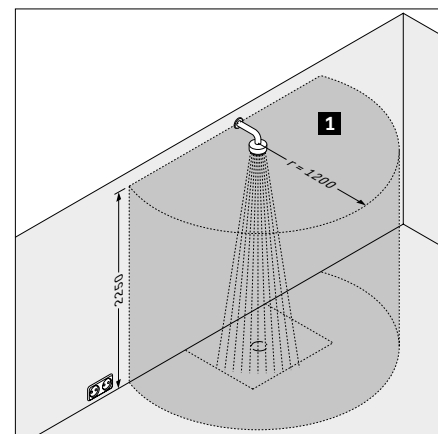

Situace u sprch bez vaničky resp. zápuště sprchové vaničky

Rozdělení zón v prostorech s vanou nebo sprchou			Minimální druh ochrany	Instalace SensoWash®
0	Zóna 0	uvnitř vany nebo sprchové vaničky	IP X7	není dovoleno
1	Zóna 1	- nad vanou nebo sprchovou vaničkou, výška = 2250 mm nad hotovou podlahou¹⁾ - u sprch bez sprchové vaničky odstup 1200 mm od středu pevného výstupu vody na stěně nebo na stropu, výška = 2250 mm nad hotovou podlahou¹⁾	IP X4	není dovoleno
2	Zóna 2	plocha 600 mm před okrajem vany, výška = 2250 mm nad hotovou podlahou¹⁾	IP X4	SensoWash® povoleno důvodu minimální ochranné třídy IP X4. Není přípustná zásuvka s ochranným kontaktem.