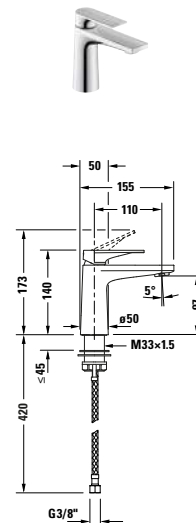

Umyvadlové baterie

Typ produktu	Páková umyvadlová baterie S FreshStart	Páková umyvadlová baterie S FreshStart
Druh montáže	Samonosný	Samonosný
Výška	140 mm	140 mm
Hrdlo	110 mm	110 mm
Regulace teploty	Keramická kartuše	Keramická kartuše
Výtok	Tvarovač proudu	Tvarovač proudu
Druh připojení	Flexi připojovací hadice, 3/8"	Flexi připojovací hadice, 3/8"
Nastavitelné omezení teploty	✓	✓
Tlak vody (3 bar)	5 l/min	5 l/min
Druh proudu	Normální proud	Normální proud
UWL třída	1	1
Griffvariante	Hebelgriff	Hebelgriff
FreshStart	✓	✓
Barva	Chrom Vysoký lesk	Chrom Vysoký lesk
	Objednací č.	Objednací č.
bez odtokové soupravy s táhlem		TU1011002010
odtoková souprava s táhlem	TU1011001010	205 €
Barva		Černá Matná
		Objednací č.
bez odtokové soupravy s táhlem		TU1011002046
		287 €