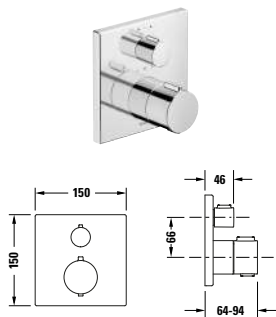

Koupeľňové armatúry

Typ produktu	Termostat pod omítku, 2 spotřebiče		Termostat pod omítku, 2 spotřebiče	
Připojení napouštění vody	Základní těleso		Základní těleso	
Regulace teploty	Termostatická kartuše		Termostatická kartuše	
Počet spotřebičů	2		2	
Trvar růžice	Hrnatý		Kulatý	
Šířka x Výška	150 x 150 mm		170 x 170 mm	
Bezpečnostní pojistka na 38 °C	✓		✓	
Vč. viditelné části	✓		✓	
Vč. funkční jednotky	✓		✓	
Uživatel/Přepínač	Uzavírací a přepínací ventil		Uzavírací a přepínací ventil	
Barva			Bronz kartáčované	
	Objednací č.		Objednací č.	
	TH4200014004		TH4200014004	
	507 €		677 €	
Barva	Chrom Vysoký lesk		Chrom Vysoký lesk	
	Objednací č.		Objednací č.	
	TH4200013010		TH4200014010	
	507 €		483 €	
Barva			Zlatá Lesklá	
	Objednací č.		Objednací č.	
	TH4200013046		TH4200014034	
	710 €		677 €	
Barva	Černá Matná		Černá Matná	
	Objednací č.		Objednací č.	
	TH4200013046		TH4200014046	
	710 €		677 €	
Barva			Nerez kartáčované	
	Objednací č.		Objednací č.	
	TH4200014070		TH4200014070	
			677 €	

Potřebné produkty

Základní těleso					
Typ produktu		Bluebox®		Bluebox®	
Druh montáže		Podomítkový		Podomítkový	
		Objednací č.		Objednací č.	
	DN 15	GK0900000000	153 €	GK0900000000	153 €
Uzavírací ventil	DN 20	GK0900001000	267 €	GK0900001000	267 €