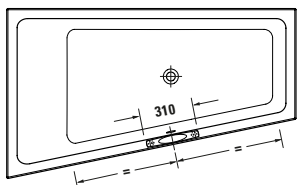

Série	Objednací číslo								
Duravit No.1	# 700504	# 700505	# 700506	# 700507	# 700508	# 700509