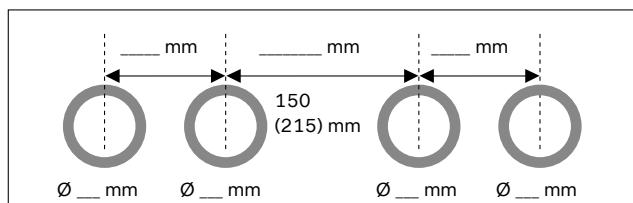

DuraStyle

Objednací formulář pro vrtání otvorů pro armatury

Zákazník _____ Číslo objednávky _____

Číslo artiklu _____ Datum _____

Číslo zakázky _____

Za účelem přesného provedení vyvrtání otvorů pro armatury se musí postupně provést následující kroky a přesně a kompletně vyplnit požadované údaje. Při použití navíjecího boxu / podomítkové sady pro hrubou stavbu pro ruční sprchu (viz Secuflex od firmy Hansgrohe, HansaCompact od firmy Hansa) musí být nutně zaslán také technický výkres boxu. Jinak by nemohla být objednávka zpracována.

Vezměte prosím na vědomí, že vany s provedeným vrtáním pro armatury nelze vrátit zpět. Vrtání pro armaturu není možné u vířivých van.

1. krok: Zakřížkujte prosím požadovaný typ vany.

☐ # 700231

☐ # 700233

1. ☐ V oblasti šedě označených ploch je možné provádět vrtání armatur.
   (Předpoklad: použití odpadní a přetokové armatury Duravit)
2. ☒ Vrtání ve šrafovaně označené oblasti jsou možná jen tehdy, je-li použita odpadní a přetoková armatura Duravit bez vanového přítoku.

2. krok: Zakřížkujte prosím umístění otvorů na okraji vany.

U pozice vlevo/vpravo udejte prosím rozměr od okraje vany do středu prvního otvoru:

a = _____ mm

☐ vlevo

☐ vpravo

a = min. 80 mm

a = min. 80 mm

3. krok: Okótujte náskres vrtání. Označte prosím rozestupy vrtání a průměr vrtu pro každý otvor přímo do nákresu.

U van DuraStyle dbejte prosím na minimální rozestup mezi oběma středovými otvory. Minimální rozestup při použití odpadní a přetokové armatury Duravit bez vanového přítoku je 150 mm, u odpadní a přetokové armatury Duravit s vanovým přítokem je to 215 mm.