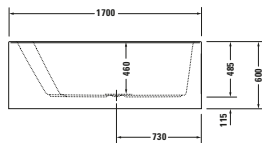

<sup>1</sup> Nelze kombinovat s nosičem vany

**Vany a vířivé vany**

Délka x Šířka	1700 x 1300 mm				
Vnitřní hloubka	460 mm				
Druh instalace	Vestavná				
Panel k vanám	Bezešvý akrylátový panel				
Počet sklonů	1				
Pozice opeřadel	Vlevo				
Materiál	Sanitární akryl				
Užitný objem	225 l				
Vč. podstavce	✓				
Vč. odpadní/přepadové armatury	-	✓			
Barva odpadu a přepadu	Chrom				
Hmotnost	62,0 kg	68,5 kg	72,0 kg	81,5 kg	88,5 kg
Vířivý systém	-	Air-systém	Jet-systém	Combi-systém P	Combi-systém E
Bílá	7002660000000000 3 471 €	7602660000AS0000 6 325 €	7602660000JS1000 6 603 €	7602660000CP1000 9 836 €	7602660000CE1000 11 723 €