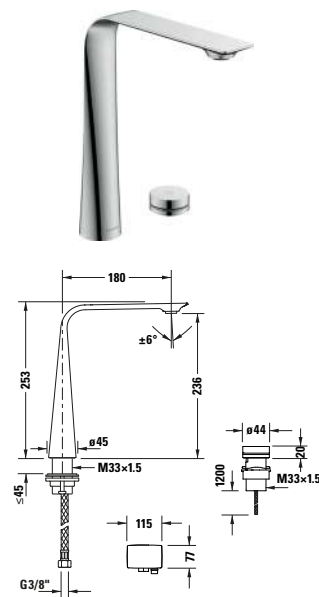

Umyvadlové baterie

Typ produktu	Elektronická dvouotvorová umyvadlová baterie	Elektronická dvouotvorová umyvadlová baterie
Název	XL	XL
Typ síťového napájení	Zástrčka	Integrované síťové napájení
Druh montáže	Samonosný	Samonosný
Výška	253 mm	253 mm
Hrdlo	180 mm	180 mm
Regulace teploty	Keramická kartuše	Keramická kartuše
Výtok	Tvarovač proudu s naklápěcí funkcí	Tvarovač proudu s naklápěcí funkcí
Druh připojení	Flexi připojovací hadice, 3/8"	Flexi připojovací hadice, 3/8"
Nastavitelné omezení teploty	✓	✓
Tlak vody (3 bar)	5 l/min	5 l/min
Funkce uzamčení ovládání	Max. 45 s	Max. 45 s
Nastavitelná doba vodního toku	✓	✓
Hygienický oplach	✓	✓
Druh proudu	Normální proud	Normální proud
Vč. odtoku	✓	✓
Vč. řídicí jednotky	✓	✓
Vč. řídicí jednotky	✓	✓
Griffvariante	Hebelgriff	Hebelgriff
Druh ovládání	Ovládání	Ovládání
Elektronické napájení	Napájení ze sítě	Napájení ze sítě

	Objednací č.		Objednací č.	
Chrom Vysoký lesk	D11110007010	2 561 €	D11110008010	2 711 €
Černá Matná	D11110007046	3 588 €	D11110008046	3 796 €

Související produkty

Průtokový ventil neuzavíratelný

Vhodné pro		Umyvadlo bez přepadu		Umyvadlo bez přepadu	
		Objednací č.		Objednací č.	
Chrom	95 mm	0050381000	83 €	0050381000	83 €
	69 mm	0050241000	83 €	0050241000	83 €
Černá	95 mm	0050384600	123 €	0050384600	123 €
	69 mm	0050244600	123 €	0050244600	123 €