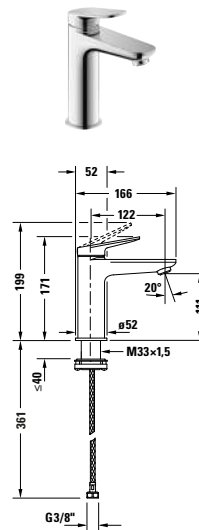

Umyvadlové baterie

Typ produktu	Páková umyvadlová baterie M FreshStart		Páková umyvadlová baterie M FreshStart	
Druh montáže	Samonosný		Samonosný	
Výška	171 mm		171 mm	
Hrdlo	122 mm		122 mm	
Regulace teploty	Keramická kartuše		Keramická kartuše	
Výtok	Usměrňovač proudu s EasyClean		Usměrňovač proudu s EasyClean	
Druh připojení	Flexi připojovací hadice, 3/8"		Flexi připojovací hadice, 3/8"	
Tlak vody (3 bar)	5 l/min		5 l/min	
Druh proudu	Normální proud		Normální proud	
Griffvariante	Hebelgriff		Hebelgriff	
FreshStart	✓		✓	
Barva	Chrom Vysoký lesk		Chrom Vysoký lesk	
bez odtokové soupravy s táhlem	Objednací č.		Objednací č.	
odtoková souprava s táhlem	WA1021001010		WA1021002010	
	152 €		146 €