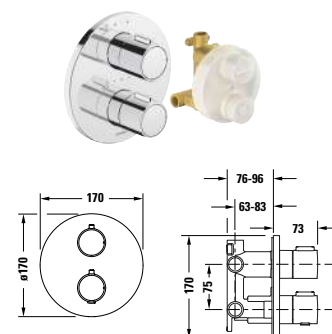

Koupebné armatury

Typ produktu	Sada podomítkového termostatu	Sada podomítkového termostatu
Regulace teploty	Termostatická kartuše	Termostatická kartuše
Počet spotřebičů	2	2
Trvar růžice	Hranatý	Kulatý
Šířka x Výška	170 x 170 mm	170 x 170 mm
Tlak vody (3 bar)	24 l/min	24 l/min
Bezpečnostní pojistka na 38 °C	✓	✓
Vč. viditelné části	✓	✓
Vč. funkční jednotky	✓	✓
Uživatel/Přepínač	Uzavírací a přepínací ventil	Uzavírací a přepínací ventil
	Objednací č.	Objednací č.
Chrom Vysoký lesk	TH4200007010	257 €
		TH4200008010
		257 €