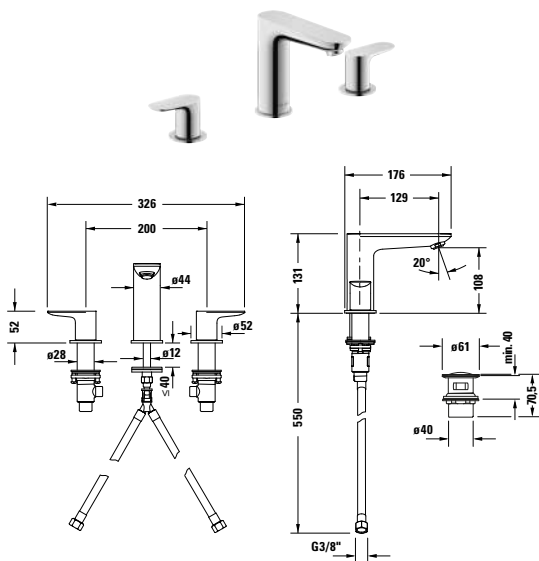

Umyvadlové baterie

Typ produktu	Tříotvorová umyvadlová baterie	
Druh montáže	Samonosný	
Výška	131 mm	
Hrdlo	129 mm	
Regulace teploty	Keramická kartuše	
Výtok	Usměrňovač proudu s EasyClean	
Druh připojení	Flexi připojovací hadice, 3/8"	
Tlak vody (3 bar)	4,5 l/min	
Druh proudu	Normální proud	
Griffvariante	Hebelgriff	
s push-open odpadní armaturou	✓	
	Objednací č.	
Bronz kartáčované	WA1060005004	386 €
Chrom Vysoký lesk	WA1060005010	276 €
Zlatá Lesklá	WA1060005034	386 €
Černá Matná	WA1060005046	386 €
Nerez kartáčované	WA1060005070	386 €