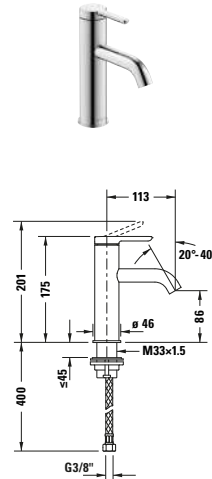

Umyvadlové baterie

Typ produktu	Páková umyvadlová baterie M		Páková umyvadlová baterie M	
Druh montáže	Samonosný		Samonosný	
Výška	175 mm		175 mm	
Hrdlo	113 mm		113 mm	
Regulace teploty	Keramická kartuše		Keramická kartuše	
Výtok	Tvarovač proudu s naklápěcí funkcí		Tvarovač proudu s naklápěcí funkcí	
Druh připojení	Flexi připojovací hadice, 3/8"		Flexi připojovací hadice, 3/8"	
Tlak vody (3 bar)	5 l/min		5 l/min	
Třída hluku	I		I	
Druh proudu	Normální proud		Normální proud	
UWL třída	1		1	
Griffvariante	Hebelgriff		Hebelgriff	
Barva	Chrom Vysoký lesk		Chrom Vysoký lesk	
	Objednací č.		Objednací č.	
bez odtokové soupravy s táhlem			C11020002010	298 €
odtoková souprava s táhlem	C11020001010	324 €		
Barva	Černá Matná		Černá Matná	
	Objednací č.		Objednací č.	
bez odtokové soupravy s táhlem			C11020002046	420 €
odtoková souprava s táhlem	C11020001046	456 €