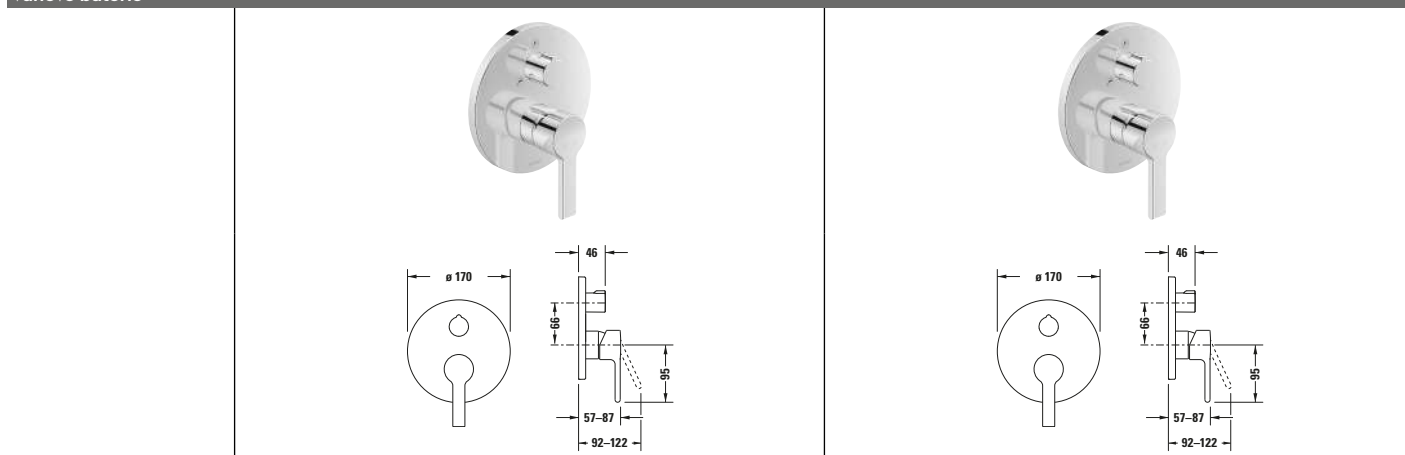

Vanové baterie

Typ produktu	Páková vanová baterie podomítková		Páková vanová baterie podomítková	
Připojení napouštění vody	Základní těleso		Základní těleso	
Regulace teploty	Keramická kartuše		Keramická kartuše	
Počet spotřebičů	2		2	
Trvar růžice	Kulatý		Kulatý	
Šířka x Výška	170 x 170 mm		170 x 170 mm	
Tlak vody (3 bar)	22,5 l/min		22,5 l/min	
Vč. viditelné části	✓		✓	
Vč. funkční jednotky	✓		✓	
Barva	Chrom Vysoký lesk		Chrom Vysoký lesk	
	Objednací č.		Objednací č.	
	B25210012010	501 €		
Kombinace pojistky			B25210018010	638 €

Potřebné produkty

Základní těleso					
Typ produktu	Bluebox®		Bluebox®		
Druh montáže	Podomítkový		Podomítkový		
	Objednací č.		Objednací č.		
	DN 15	GK0900000000	153 €	GK0900000000	153 €
Uzavírací ventil	DN 20	GK0900001000	267 €	GK0900001000	267 €