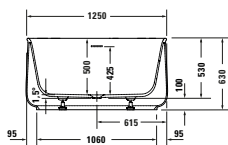

Vany a vířivé vany

Délka x Šířka	1250 x 1250 mm				
Vnitřní hloubka	499 mm				
Druh instalace	Volně stojící				
Panel k vanám	Bezešvý panel				
Počet sklonů	4				
Pozice opěradel	Po celém obvodu				
Materiál	Minerální lití				
Druh materiálu	DuroCast Plus				
Užitný objem	401 l				
Vč. podstavce	✓				
Vč. odpadní/přepadové armatury	✓				
Barva odpadu a přepadu	Bílá				
Hmotnost	132,5 kg				
Vířivý systém	-	Air-systém	Jet-systém	Combi-systém P	Combi-systém E
Bílá Matná	7004640000000000 5 711 €				

Související produkty

Vanový úchyt					
Chrom	792804000001000 405 €