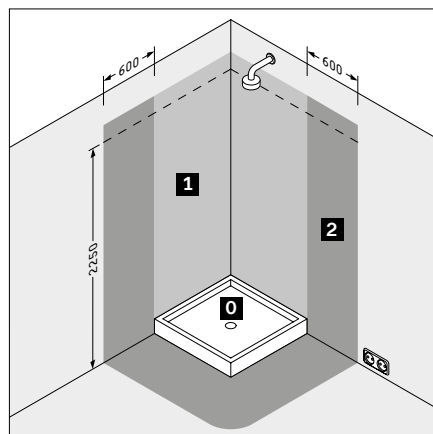

na místnosti s vanou, vířivou vanou nebo sprchou pro domácí použití – nábytek s elektrifikací/světly

Upozornění: následující zobrazení odpovídá normě DIN VDE 0100-701 2008:10

Specifické normy platné v příslušné zemi, místní předpisy nebo směrnice pro nízké napětí mohou být případně odlišné od tohoto zobrazení a je třeba je důsledně dodržovat.

2. IP rozdělení zón

Situace v prostoru s vanou

Situace v prostoru se sprchovou vaničkou

Situace u sprch bez vaničky resp. zápuštěné sprchové vaničky

Rozdělení zón v prostorech s vanou nebo sprchou			Minimální druh ochrany	Instalace zrcadel s osvětlením a zrcadlových skříňek
0	Zóna 0	uvnitř vany nebo sprchy	IP X7	není dovoleno
1	Zóna 1	- nad vanou nebo sprchovou vaničkou, výška = 2250 mm nad hotovou podlahou¹⁾ - u sprch bez sprchové vaničky odstup 1200 mm od středu pevného výstupu vody na stěně nebo na stropu, výška = 2250 mm nad hotovou podlahou¹⁾	IP X4	není dovoleno
2	Zóna 2	plocha 600 mm před okrajem vany, výška = 2250 mm nad hotovou podlahou¹⁾	IP X4	Zrcadla s osvětlením a zrcadlové skříňky musí mít min. ochranu IP X4, vypínače světla v zrcadle jsou povoleny, zásuvky nesmějí být instalovány. Zřízení zrcadlové skříňky s IP X4 musí být provedeno tak, aby zásuvka v zrcadlové skřínce nezasahovala do zóny 1 nebo zóny 2.

3. Ochranná třída výrobků Duravit

Série	Zrcadlo	Zrcadlové skříňky
Brioso	IP 44	IP 44
Duravit No.1	IP 44	IP 44
Happy D.2 Plus	IP 44	-
Ketho.2	IP 44	IP 44
L-Cube	IP 44	IP 44
Svitidla a zrcadla	IP 44	IP 44
Luv	IP 44	-
Qatego	IP 44	IP 44
White Tulip	IP 44	-
XSquare	IP 44	IP 44
XViu	IP 44	IP 44
Zencha	IP 44	-

1. A Zrcadlová skříňka s IP 44 smí zasahovat do zóny 2
   B Zásuvka v zrcadlové skřínce musí být namontovaná mimo zóny

¹⁾ nebo výška nejvyšší napevno umístěné sprchové hlavice / výpusti vody; podle toho, co je vyšší