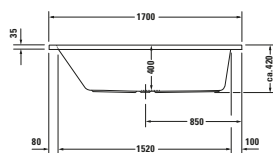

Vany a vířivé vany

Délka x Šířka	1700 x 750 mm		1700 x 750 mm		
Vnitřní hloubka	400 mm		400 mm		
Druh instalace	Vestavná		Vestavná		
Počet sklonů	1		1		
Pozice opěradel	Variabilní		Variabilní		
Materiál	Sanitární akryl		Sanitární akryl		
Užitný objem	120 l		120 l		
Vč. podstavce	-		✓		
Vč. odpadní/přepadové armatury	-		✓		
Barva odpadu a přepadu	-		Chrom		
Hmotnost	20,0 kg		34,0 kg		
Vířivý systém	-	Air-systém	Jet Project	Combi-systém P	Combi-systém E
Bílá	7000990000000000		760099000JP1000		
	371 €		2 531 €		

Související produkty

Odpadní a přetoková armatura					
Chrom	790227000001000				
	83 €				
Nohy					
Výškově nastavitelné: 115 - 180 mm	790127000000000				
	34 €				
Nosný rám vany	790473000000000				
	302 €				
Kotva vany	790125000000000		790125000000000		
	21 €		21 €		
Nástěnný profil	790126000000000		790126000000000		
	21 €		21 €		
Protihluková sada	791368000000000¹				
	203 €				
Vanový úchyt					
Chrom	792804000001000		792804000001000		
	405 €		405 €		

¹ Nelze kombinovat s nosičem vany