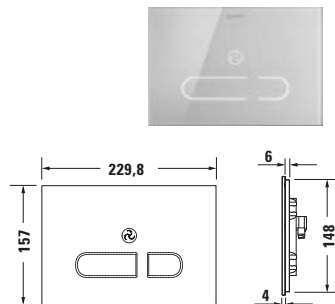

Ovládací tlačítka

Typ produktu	Elektronická ovládací deska pro WC A2	
Šířka x Výška	230 x 157 mm	
Hmotnost	2,1 kg	
Ovládání splachování	ovládání infračerveným světlem	
Druh splachování	Dual Flush	
Druh instalace	Na obklad	
Technologie ovládání splachování	Automatické / Bezkontaktní / Ruční / Tlačítkové	
Elektronické napájení	Napájení ze sítě	
Jmenovité napětí	24 V	
Druh ochrany	IPX4	
Třída ochrany	III	
Materiál čelního panelu	Sklo	
	Objednací č.	
Bílá	WD5003012000	792 €