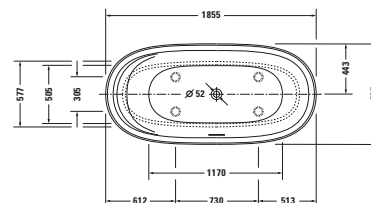

Vany a vířivé vany

Délka x Šířka	1855 x 885 mm				
Vnitřní hloubka	485 mm				
Druh instalace	Volně stojící				
Panel k vanám	Bezešvý panel				
Počet sklonů	2				
Pozice opěradel	Vlevo / Vpravo				
Rozdílná opěradla	✓				
Materiál	Minerální lití				
Druh materiálu	DuroCast Plus				
Užitný objem	205 l				
Vč. podstavce	✓				
Vč. odpadní/přepadové armatury	✓				
Barva odpadu a přepadu	Chrom				
Hmotnost	118,0 kg	125,0 kg			
Vířivý systém	-	Air-systém	Jet-systém	Combi-systém P	Combi-systém E
Bílá Matná	7003300000000000 5 610 €	7603300000AS0000 8 913 €			
Související produkty					
Vanový úchyt					
Chrom	792804000001000 405 €	792804000001000 405 €