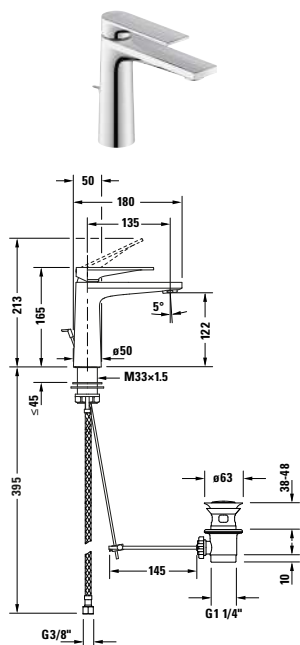

Umyvadlové baterie

Typ produktu	Páková umyvadlová baterie M		Páková umyvadlová baterie M	
Druh montáže	Samonosný		Samonosný	
Výška	165 mm		165 mm	
Hrdlo	135 mm		135 mm	
Regulace teploty	Keramická kartuše		Keramická kartuše	
Výtok	Tvarovač proudu		Tvarovač proudu	
Druh připojení	Flexi připojovací hadice, 3/8"		Flexi připojovací hadice, 3/8"	
Nastavitelné omezení teploty	✓		✓	
Tlak vody (3 bar)	5 l/min		5 l/min	
Druh proudu	Normální proud		Normální proud	
UWL třída	1		1	
Griffvariante	Hebelgriff		Hebelgriff	
Barva	Chrom Vysoký lesk		Chrom Vysoký lesk	
	Objednací č.		Objednací č.	
bez odtokové soupravy s táhlem			TU1020002010	205 €
odtoková souprava s táhlem	TU1020001010	214 €		
Barva	Černá Matná			
			Objednací č.	
bez odtokové soupravy s táhlem			TU1020002046	300 €