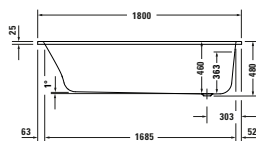

Vany a vířivé vany

Délka x Šířka	1800 x 800 mm				
Vnitřní hloubka	460 mm	-			
Druh instalace	Vestavná				
Počet sklonů	1				
Pozice opěradel	Variabilní				
Materiál	Sanitární akryl				
Užitný objem	300 l				
Vč. podstavce	-	✓			
Vč. odpadní/přepadové armatury	-	✓			
Hmotnost	27,0 kg	38,0 kg	42,0 kg	51,3 kg	58,0 kg
Vířivý systém	-	Air-systém	Jet-systém	Combi-systém P	Combi-systém E
Bílá	7006130000000000	760613000AS0000	760613000JS1000	760613000CP1000	760613000CE1000
	718 €	3 635 €	3 917 €	7 221 €	9 151 €

Související produkty

Odpadní a přetoková armatura					
Chrom	792202000001000				
	220 €				
Odpadní a přetoková armatura s přítokem					
Barva	Chrom	Chrom	Chrom	Chrom	Chrom
Napouštění přepadem	792203000001000	791206000001000	791206000001000	791206000001000	791206000001000
	543 €	329 €	329 €	329 €	329 €
Na dně	791228000001000	791227000001000	791227000001000	791227000001000	791227000001000
	459 €	605 €	605 €	605 €	605 €
Nohy					
Výškově nastavitelné: 115 - 180 mm	7901270000000000				
	34 €				
Výškově nastavitelné: 130 - 210 mm	7901000000000000				
	126 €				
Nosný rám vany	7924540000000000				
	550 €				
Kotva vany	7901030000000000	7901030000000000	7901030000000000	7901030000000000	7901030000000000
	52 €	52 €	52 €	52 €	52 €
Nástěnný profil	7901260000000000	7901260000000000	7901260000000000	7901260000000000	7901260000000000
	21 €	21 €	21 €	21 €	21 €
Protihluková sada	7913680000000000¹				
	203 €				
Vanový úchyt					
Chrom	792804000001000	792804000001000	792804000001000	792804000001000	792804000001000
	405 €	405 €	405 €	405 €	405 €
Doohřev vody					7918820000000000
					1 029 €

¹ Nelze kombinovat s nosičem vany