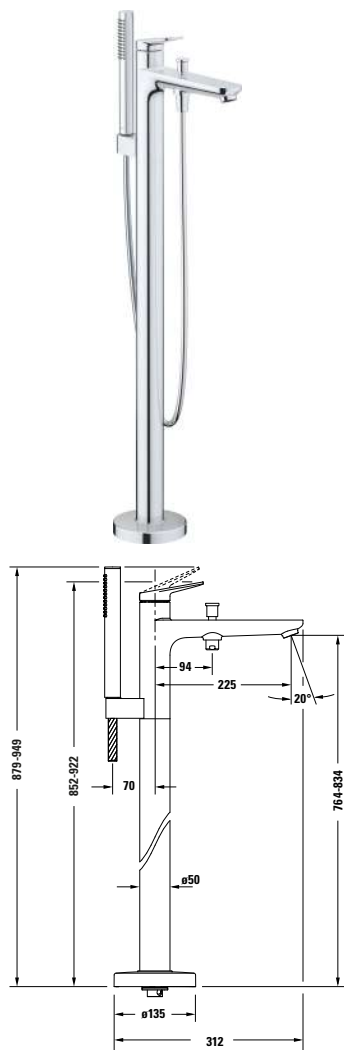

Vanové baterie

Typ produktu	Vanová páková baterie stojící	
Připojení napouštění vody	Základní těleso	
Rozměr přípojky vody	DN 15	
Regulace teploty	Keramická kartuše	
Hrdlo	225 mm	
Přepínací ventil	✓	
Vč. držáku sprchy	✓	
Zpětná klapka	na připojovací hadici	
Tlak vody (3 bar)	27 l/min	
	Objednací č.	
Bronz kartáčované	WA5250000004	1 469 €
Chrom Vysoký lesk	WA5250000010	1 049 €
Zlatá Lesklá	WA5250000034	1 469 €
Černá Matná	WA5250000046	1 469 €
Nerez kartáčované	WA5250000070	1 469 €
Potřebné produkty		
Základní těleso		
Druh montáže	Na hrubou podlahu	
Rozměr přípojky vody	DN 15	
	Objednací č.	
	GK5900008000	331 €