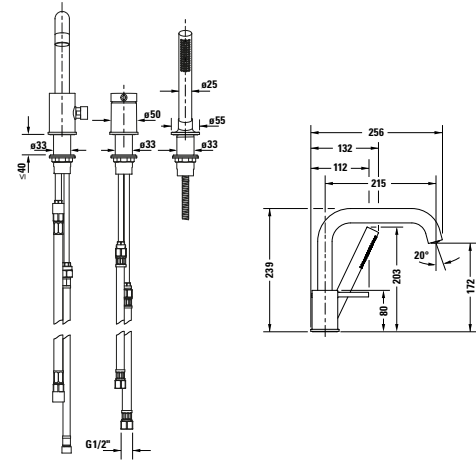

Vanové baterie

Typ produktu	Páková vanová baterie nástěnná	Tříotvorová vanová baterie
Připojení napouštění vody	S-připojení	Flexi připojovací hadice
Rozchod	150 mm ± 15 mm	-
Regulace teploty	Keramická kartuše	Keramická kartuše
Zpětná klapka	✓	✓
Tlak vody (3 bar)	25 l/min	25 l/min
Tlak připojovací hadice (3 bar)	20 l/min	-
Rozměr hadicové přípojky	1/2"	1/2"
Rozměr přípojky vody	1/2"	1/2"
	Objednací č.	Objednací č.
Chrom Vysoký lesk	CE5230000010	207 €
		CE5260000010
		369 €