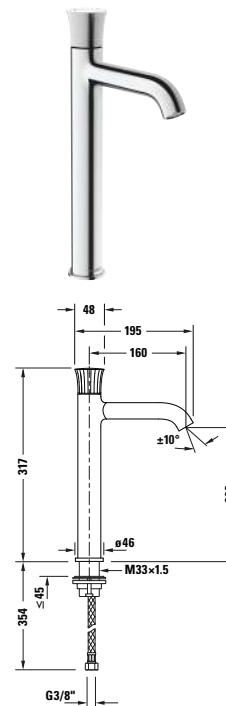

Umyvadlové baterie

Typ produktu	Páková umyvadlová baterie L	Páková umyvadlová baterie XL
Druh montáže	Samonosný	Samonosný
Výška	280 mm	317 mm
Hrdlo	140 mm	160 mm
Regulace teploty	Keramická kartuše	Keramická kartuše
Výtok	Tvarovač proudu s naklápěcí funkcí	Tvarovač proudu s naklápěcí funkcí
Druh připojení	Flexi připojovací hadice, 3/8"	Flexi připojovací hadice, 3/8"
Nastavitelné omezení teploty	✓	✓
Tlak vody (3 bar)	5 l/min	5 l/min
Druh proudu	Normální proud	Normální proud
Griffvariante	Hebelgriff	Hebelgriff
Barva	Chrom Vysoký lesk	Chrom Vysoký lesk
	Objednací č.	Objednací č.
bez odtokové soupravy s táhlem	WT1030002010	WT1040002010
	521 €	635 €