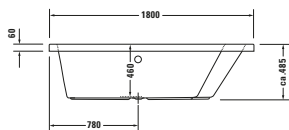

Vany a vířivé vany

Délka x Šířka	1800 x 1400 mm				
Vnitřní hloubka	460 mm				
Druh instalace	Vestavná				
Počet sklónů	1				
Pozice opěradel	Vpravo				
Materiál	Sanitární akryl				
Užitný objem	315 l				
Vč. podstavce	-	✓			
Vč. odpadní/přepadové armatury	-	✓			
Barva odpadu a přepadu	-	Chrom			
Hmotnost	41,0 kg	52,0 kg	56,0 kg	65,5 kg	72,0 kg
Vířivý systém	-	Air-systém	Jet-systém	Combi-systém P	Combi-systém E
Bílá	7002170000000000 2 020 €	760217000AS0000 4 875 €	760217000JS1000 5 151 €	760217000CP1000 8 385 €	760217000CE1000 10 273 €

Související produkty

Odpadní a přetoková armatura

Chrom	792206000001000 220 €				

Odpadní a přetoková armatura s přítokem

Barva	Chrom	Chrom	Chrom	Chrom	Chrom
Napouštění přepadem	792207000001000 543 €	791206000001000 329 €	791206000001000 329 €	791206000001000 329 €	791206000001000 329 €
Na dně	791230000001000 459 €	791231000001000 638 €	791231000001000 638 €	791231000001000 638 €	791231000001000 638 €

Nohy

Výškově nastavitelné: 130 - 210 mm	790105000000000 191 €				

Kotva vany

	790103000000000 52 €	790103000000000 52 €	790103000000000 52 €	790103000000000 52 €	790103000000000 52 €

Nástěnný profil

	790126000000000 21 €	790126000000000 21 €	790126000000000 21 €	790126000000000 21 €	790126000000000 21 €

Protihluková sada

	791368000000000¹ 203 €				

Podhlavník

Bílá	790001000000000 149 €	790001000000000 149 €	790001000000000 149 €	790001000000000 149 €	790001000000000 149 €

Vanový úchyt

Chrom	792804000001000 405 €	792804000001000 405 €	792804000001000 405 €	792804000001000 405 €	792804000001000 405 €

Doohřev vody

					791882000000000 1 029 €

¹ Netze kombinovat s nosičem vany