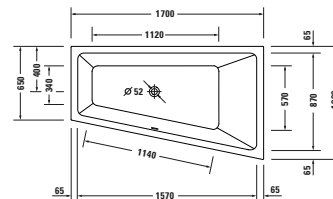

<sup>1</sup> Nelze kombinovat s nosičem vany

**Vany a vířivé vany**

Délka x Šířka	1700 x 1000 mm		1700 x 1000 mm		
Vnitřní hloubka	460 mm		460 mm		
Druh instalace	Vestavná		Vestavná		
Počet sklonů	1		1		
Pozice opěradel	Vpravo		Vpravo		
Materiál	Sanitární akryl		Sanitární akryl		
Užitný objem	210 l		210 l		
Vč. podstavce	-		✓		
Vč. odpadní/přepadové armatury	-		✓		
Barva odpadu a přepadu	-		Chrom		
Hmotnost	26,5 kg		40,5 kg		
Vířivý systém	-	Air-systém	Jet Project	Combi-systém P	Combi-systém E
Bílá	7005090000000000 748 €		760509000JP1000 3 150 €		