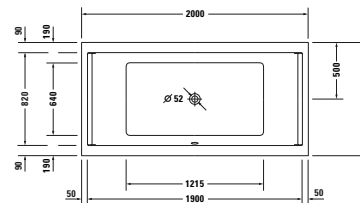

Vany a vířivé vany

Délka x Šířka	2000 x 1000 mm				
Vnitřní hloubka	460 mm				
Druh instalace	Vestavná				
Počet sklonů	2				
Pozice opěradel	Vlevo / Vpravo				
Materiál	Sanitární akryl				
Užitný objem	309 l				
Vč. podstavce	✓				
Vč. odpadní/přepadové armatury	-	✓			
Barva odpadu a přepadu	Chrom				
Hmotnost	39,0 kg	50,0 kg	54,0 kg	63,5 kg	70,0 kg
Vířivý systém	-	Air-systém	Jet-systém	Combi-systém P	Combi-systém E
Bílá	70034100000000	760341000AS0000	760341000JS1000	760341000CP1000	760341000CE1000
	1 652 €	4 507 €	4 783 €	8 017 €	9 903 €

Související produkty

Odpadní a přetoková armatura					
Chrom	792206000001000				
	220 €				
Odpadní a přetoková armatura s přítokem					
Barva	Chrom	Chrom	Chrom	Chrom	Chrom
Napouštění přepadem	792207000001000	791206000001000	791206000001000	791206000001000	791206000001000
	543 €	329 €	329 €	329 €	329 €
Na dně	791226000001000	791227000001000	791227000001000	791227000001000	791227000001000
	425 €	605 €	605 €	605 €	605 €
Nohy					
Výškově nastavitelné: 130 - 210 mm	790100000000000				
	126 €				
Nosný rám vany	791449000000000				
	604 €				
Kotva vany	790103000000000	790103000000000	790103000000000	790103000000000	790103000000000
	52 €	52 €	52 €	52 €	52 €
Nástěnný profil	790126000000000	790126000000000	790126000000000	790126000000000	790126000000000
	21 €	21 €	21 €	21 €	21 €
Protihluková sada	791368000000000¹				
	203 €				
Podhlavník					
Bílá	790010000000000	790010000000000	790010000000000	790010000000000	790010000000000
	156 €	156 €	156 €	156 €	156 €