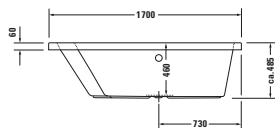

**Doohřev vody**

					7918820000000000 1 029 €
--	--	--	--	--	-----------------------------

<sup>1</sup> Nelze kombinovat s nosičem vany

Délka x Šířka	1700 x 1300 mm				
Vnitřní hloubka	460 mm				
Druh instalace	Vestavná				
Počet sklonů	1				
Pozice opěradel	Vlevo				
Materiál	Sanitární akryl				
Užitný objem	235 l				
Vč. podstavce	-				✓
Vč. odpadní/přepadové armatury	-				✓
Barva odpadu a přepadu	-	Chrom			
Hmotnost	36,0 kg	47,0 kg	51,0 kg	60,5 kg	67,0 kg
Vířivý systém	-	Air-systém	Jet-systém	Combi-systém P	Combi-systém E
Bílá	7002140000000000 1 835 €	760214000AS0000 4 689 €	760214000JS1000 4 967 €	760214000CP1000 8 198 €	760214000CE1000 10 087 €