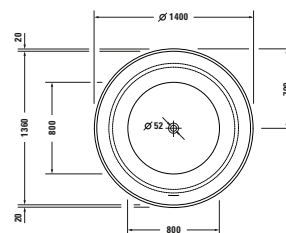

# White Tulip

Design by Philippe Starck

Vany a vířivé vany

Délka x Šířka	1400 x 1400 mm				
Vnitřní hloubka	480 mm				
Druh instalace	Volně stojící				
Panel k vanám	Bezešvý akrylátový panel				
Počet sklonů	1				
Pozice opěradel	Po celém obvodu				
Materiál	Sanitární akryl				
Užitný objem	330 l				
Vč. podstavce	✓				
Vč. odpadní/přepadové armatury	✓				
Barva odpadu a přepadu	Bílá				
Hmotnost	73,8 kg				
Vířivý systém	-	Air-systém	Jet-systém	Combi-systém P	Combi-systém E
Bílá	7004700000000000 5 220 €				