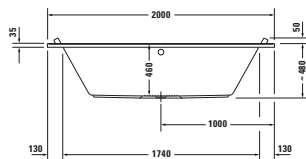

Vany a vířivé vany

Délka x Šířka	2000 x 1000 mm				
Vnitřní hloubka	460 mm				
Druh instalace	Vestavná				
Počet sklonů	2				
Pozice opěradel	Vlevo / Vpravo				
Materiál	Sanitární akryl				
Užitný objem	309 l				
Vč. podstavce	✓				
Vč. odpadní/přepadové armatury	-	✓			
Barva odpadu a přepadu	Chrom				
Hmotnost	39,0 kg	50,0 kg	54,0 kg	63,5 kg	70,0 kg
Vířivý systém	-	Air-systém	Jet-systém	Combi-systém P	Combi-systém E
Bílá	70034100000000	760341000AS0000	760341000JS1000	760341000CP1000	760341000CE1000
	1 652 €	4 507 €	4 783 €	8 017 €	9 903 €

Související produkty

Odpadní a přetoková armatura					
Chrom	792206000001000				
	220 €				
Odpadní a přetoková armatura s přítokem					
Barva	Chrom	Chrom	Chrom	Chrom	Chrom
Napouštění přepadem	792207000001000	791206000001000	791206000001000	791206000001000	791206000001000
	543 €	329 €	329 €	329 €	329 €
Na dně	791226000001000	791227000001000	791227000001000	791227000001000	791227000001000
	425 €	605 €	605 €	605 €	605 €
Nohy					
Výškově nastavitelné: 130 - 210 mm	790100000000000				
	126 €				
Nosný rám vany	791449000000000				
	604 €				
Kotva vany	790103000000000	790103000000000	790103000000000	790103000000000	790103000000000
	52 €	52 €	52 €	52 €	52 €
Nástěnný profil	790126000000000	790126000000000	790126000000000	790126000000000	790126000000000
	21 €	21 €	21 €	21 €	21 €
Protihluková sada	791368000000000¹				
	203 €				
Podhlavník					
Bílá	790010000000000	790010000000000	790010000000000	790010000000000	790010000000000
	156 €	156 €	156 €	156 €	156 €