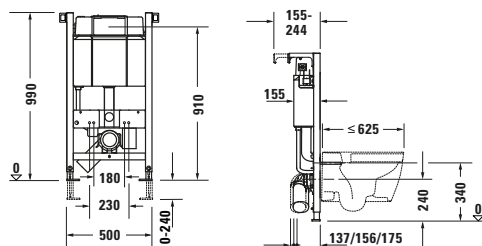

Instalační systémy

Typ produktu	Instalační prvek pro WC do sádrokartonu, standardní		Instalační prvek pro WC do sádrokartonu, Basic	
Šířka × Výška	500 x 990 mm		500 x 990 mm	
Hmotnost	15,0 kg		14,5 kg	
Příprava SensoWash	✓		-	
Kompatibilní se systémem SensoWash	✓		✓	
Minimální tloušťka desky	25 mm		25 mm	
Ovládání splachování	Mechanické		Mechanické	
Pozice ovládání splachování	Vpředu / Shora		Vpředu / Shora	
Vč. montážního příslušenství k samostatné montáži	✓		-	
Vč. montážního příslušenství k lehké konstrukci stojanu	✓		✓	
Objednací č.			Objednací č.	
	WD1018000000	490 €	WD1019000000	420 €

Související produkty

Protihluková sada				
	Objednací č.		Objednací č.	
	WD6015000000	32 €	WD6015000000	32 €
Mechanická ovládací deska pro WC				
Název	A1		A1	
Materiál čelního panelu	Plast		Plast	
	Objednací č.		Objednací č.	
Bílá	WD5001011000	66 €	WD5001011000	66 €
Chrom Vysoký lesk	WD5001021000	111 €	WD5001021000	111 €
Černá Matná	WD5001031000	111 €	WD5001031000	111 €
Bronz kartáčované	WD5001041000	521 €	WD5001041000	521 €
zlatá Lesklá	WD5001341000	624 €	WD5001341000	624 €
Nerez kartáčované	WD5001701000	521 €	WD5001701000	521 €
Montážní příslušenství K samostatné montáži				✓
	Objednací č.			
	WD6016000000			33 €