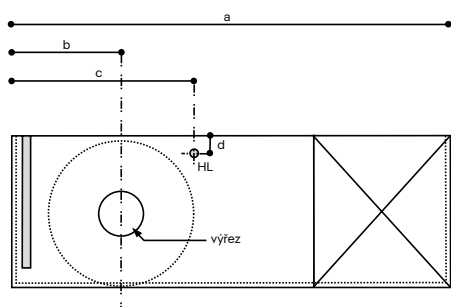

DuraStyle, L-Cube

Objednací formulář pro desky (hloubka 480/550 mm)

Zákazník _____ Číslo zakázky _____

Série _____ Datum _____

Termín _____ Barva _____

Umyvadlo # _____

Infobox: Individuální řešení s deskami různých šířek a flexibilním uspořádáním spodních skříňek, nosičů desek na vyžádání (přiložte náčrsek) / Maximální šířka desky je 2000 mm. Šířky do 2700 mm na vyžádání / U duálních nebo variabilních řešení nad 1001 mm je nutný další nosič desky pro stabilizaci / Pokud se nepoužije spodní skříňka nebo skříňka pod umyvadlo, doporučujeme minimální šířku desky 600 mm / Uvedte prosím přesné souřadnice (osový rozměr a průměr)!

Pro naprostou přesnost zhotovení variabilních desek musíme znát tyto údaje:

1. a = ____ mm Celková šířka desky
2. b = ____ mm Osový rozměr od levé vnější hrany desky až do středu výřezu pro umyvadlo.
3. c = ____ mm U otvoru pro armaturu: osový rozměr od levé vnější hrany desky až do středu otvoru. U 2otvorové umyvadlové armatury: kromě otvoru pro armaturu uveďte navíc osový rozměr pro otvor úchytu.
4. d = ____ mm U otvoru pro armaturu navíc osový rozměr od zadní hrany desky až do středu otvoru. U 2otvorové umyvadlové armatury: navíc uveďte osový rozměr od zadní hrany desky do středu otvoru úchytu.

Infobox: Variabilní desky:
do šířky 1000 mm jsou zapotřebí 2 nosiče desky,
u šířky 1001 mm – 1400 mm jsou zapotřebí 3 nosiče desky
a při šířce 1401 mm – 2000 mm jsou zapotřebí 4 nosiče desky.

Spodní skříňka /
skříňka pod umyvadlo

Nosič desky -
držák na ručník
UV 9903 / UV 9917

Nosič desky -
úhelník # UV 9902

Nosič desky -
tvar T # UV 9926

HL = vrtání otvoru pro
armaturu, D = 35 mm
(volitelné uvedení
rozměru)

**Bezpodmínečně prosím zanepte do objednáčeho
formuláře. Pro snazší zakreslení půdorysu desky
jsme připravili tento rastr.**