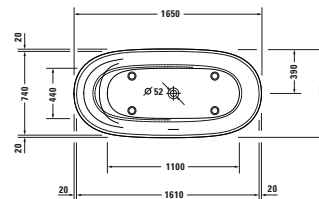

### Vany a vířivé vany

Délka x Šířka	1650 x 780 mm				
Vnitřní hloubka	470 mm				
Druh instalace	Volně stojící				
Panel k vanám	Bezešvý panel				
Počet sklonů	2				
Pozice opěradel	Vlevo / Vpravo				
Rozdílná opěradla	✓				
Materiál	Minerální lití				
Druh materiálu	DuroCast Plus				
Užitný objem	140 l				
Vč. podstavce	✓				
Vč. odpadní/přepadové armatury	✓				
Barva odpadu a přepadu	Chrom				
Hmotnost	95,0 kg				
Vířivý systém	-	Air-systém	Jet-systém	Combi-systém P	Combi-systém E
Bílá Matná	7004590000000000 4 895 €				
<b>Související produkty</b>					
<b>Vanový úchyt</b>					
Chrom	792804000001000 405 €				