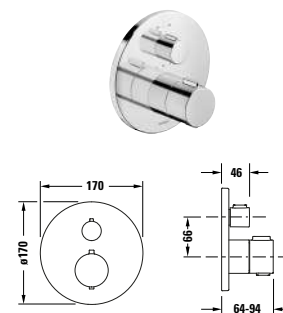

Koupeľňové armatúry

Typ produktu	Termostat pod omítku, 2 spotřebiče		Termostat pod omítku, 2 spotřebiče	
Připojení napouštění vody	Základní těleso		Základní těleso	
Regulace teploty	Termostatická kartuše		Termostatická kartuše	
Počet spotřebičů	2		2	
Trvar růžice	Hrnatý		Kulatý	
Šířka x Výška	150 x 150 mm		170 x 170 mm	
Bezpečnostní pojistka na 38 °C	✓		✓	
Vč. viditelné části	✓		✓	
Vč. funkční jednotky	✓		✓	
Uživatel/Přepínač	Uzavírací a přepínací ventil		Uzavírací a přepínací ventil	
Barva			Bronz kartáčované	
	Objednací č.		Objednací č.	
	TH4200014004		TH4200014004	
	507 €		677 €	
Barva	Chrom Vysoký lesk		Chrom Vysoký lesk	
	Objednací č.		Objednací č.	
	TH4200013010		TH4200014010	
	507 €		483 €	
Barva			Zlatá Lesklá	
	Objednací č.		Objednací č.	
	TH4200013046		TH4200014034	
	710 €		677 €	
Barva	Černá Matná		Černá Matná	
	Objednací č.		Objednací č.	
	TH4200013046		TH4200014046	
	710 €		677 €	
Barva			Nerez kartáčované	
	Objednací č.		Objednací č.	
	TH4200014070		TH4200014070	
			677 €	

Potřebné produkty

Základní těleso					
Typ produktu		Bluebox®		Bluebox®	
Druh montáže		Podomítkový		Podomítkový	
		Objednací č.		Objednací č.	
	DN 15	GK0900000000	153 €	GK0900000000	153 €
Uzavírací ventil	DN 20	GK0900001000	267 €	GK0900001000	267 €