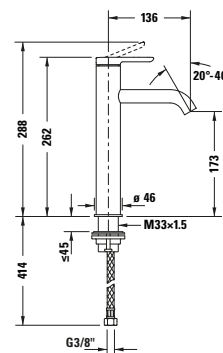

Umyvadlové baterie

Typ produktu	Páková umyvadlová baterie L		Páková umyvadlová baterie L	
Druh montáže	Samonosný		Samonosný	
Výška	262 mm		262 mm	
Hrdlo	136 mm		136 mm	
Regulace teploty	Keramická kartuše		Keramická kartuše	
Výtok	Tvarovač proudu s naklápěcí funkcí		Tvarovač proudu s naklápěcí funkcí	
Druh připojení	Flexi připojovací hadice, 3/8"		Flexi připojovací hadice, 3/8"	
Tlak vody (3 bar)	5 l/min		5 l/min	
Třída hluku	I		I	
Druh proudu	Normální proud		Normální proud	
UWL třída	1		1	
Griffvariante	Hebelgriff		Hebelgriff	
Barva	Chrom Vysoký lesk		Chrom Vysoký lesk	
	Objednací č.		Objednací č.	
bez odtokové soupravy s táhlem			C11030002010	372 €
odtoková souprava s táhlem	C11030001010	398 €		
Barva	Černá Matná		Černá Matná	
	Objednací č.		Objednací č.	
bez odtokové soupravy s táhlem			C11030002046	525 €
odtoková souprava s táhlem	C11030001046	559 €