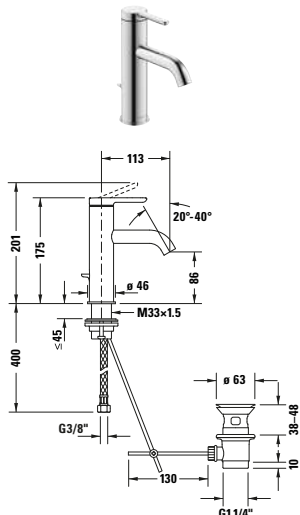

Umyvadlové baterie

Typ produktu	Páková umyvadlová baterie M		Páková umyvadlová baterie M	
Druh montáže	Samonosný		Samonosný	
Výška	175 mm		175 mm	
Hrdlo	113 mm		113 mm	
Regulace teploty	Keramická kartuše		Keramická kartuše	
Výtok	Tvarovač proudu s naklápěcí funkcí		Tvarovač proudu s naklápěcí funkcí	
Druh připojení	Flexi připojovací hadice, 3/8"		Flexi připojovací hadice, 3/8"	
Tlak vody (3 bar)	5 l/min		5 l/min	
Třída hluku	I		I	
Druh proudu	Normální proud		Normální proud	
UWL třída	1		1	
Griffvariante	Hebelgriff		Hebelgriff	
Barva	Chrom Vysoký lesk		Chrom Vysoký lesk	
	Objednací č.		Objednací č.	
bez odtokové soupravy s táhlem			C11020002010	298 €
odtoková souprava s táhlem	C11020001010	324 €		
Barva	Černá Matná		Černá Matná	
	Objednací č.		Objednací č.	
bez odtokové soupravy s táhlem			C11020002046	420 €
odtoková souprava s táhlem	C11020001046	456 €