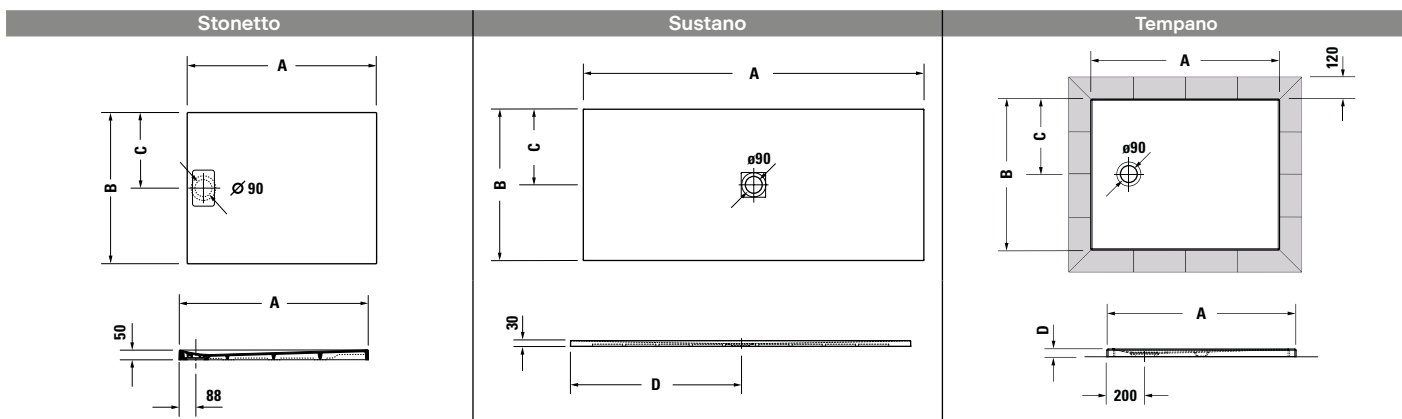

Informace o produktu

Sprchové vaničky

Rozměry

	A	B	C		A	B	C	D		A	B	C	D	
# 720145	900	800	400		# 720269	800	800	400	250	# 720187	800	800	400	40
# 720146	900	900	450		# 720270	900	800	400	250	# 720191	900	750	375	40
# 720147	1000	800	400		# 720271	900	900	450	250	# 720192	900	800	400	40
# 720166	1000	900	450		# 720272	1000	700	350	250	# 720188	900	900	450	40
# 720167	1000	1000	500		# 720273	1000	800	400	250	# 720193	1000	700	350	40
# 720148	1200	800	400		# 720274	1000	900	450	250	# 720194	1000	800	400	40
# 720149	1200	900	450		# 720275	1000	1000	500	250	# 720195	1000	900	450	40
# 720168	1200	1000	500		# 720276	1200	800	400	250	# 720189	1000	1000	500	40
# 720169	1200	1200	600		# 720277	1200	900	450	250	# 720196	1200	700	350	45
# 720217	1400	800	400		# 720278	1200	1000	500	250	# 720197	1200	800	400	45
# 720150	1400	900	500		# 720279	1200	1200	600	250	# 720198	1200	900	450	45
# 720170	1400	1000	500		# 720280	1400	800	400	250	# 720199	1200	1000	500	45
# 720218	1600	900	450		# 720281	1400	900	450	250	# 720190	1200	1200	600	45
# 720171	1600	1000	500		# 720282	1400	1000	500	250	# 720200	1400	750	375	45
					# 720283	1500	800	400	250	# 720201	1400	800	400	45
					# 720284	1600	800	400	250	# 720202	1400	900	450	45
					# 720285	1600	900	450	250	# 720203	1400	1000	500	45
					# 720286	1600	1000	500	250	# 720204	1500	750	375	50
					# 720287	1700	900	450	850	# 720205	1500	800	400	50
					# 720288	1800	800	400	900	# 720206	1600	750	375	50
					# 720289	1800	900	450	900	# 720207	1600	800	400	50
										# 720208	1600	900	450	50
										# 720209	1600	1000	500	50
										# 720210	1700	700	350	50
										# 720211	1700	750	375	50
										# 720212	1700	900	450	50
										# 720213	1800	900	450	55

Způsob montáže

- Sprchové vaničky Stonetto lze instalovat v jedné rovině s podlahou (1), napůl vsazené (2) nebo položené navrch (3).
- Jelikož je sprchová vanička samonosná, může být instalována i bez podstavce nebo nosiče vaničky.