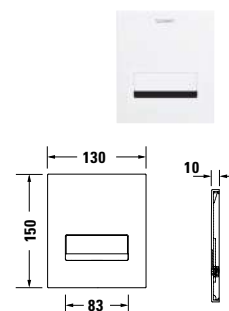

Ovládací tlačítka

Typ produktu	Elektronická ovládací deska pro pisoár A2	Elektronická ovládací deska pro pisoár A2
Šířka × Výška	130 x 150 mm	130 x 150 mm
Hmotnost	0,8 kg	0,9 kg
Ovládání splachování	ovládání infračerveným světlem	ovládání infračerveným světlem
Druh instalace	Na obklad	Na obklad
Technologie ovládání splachování	Bezkontaktní / Automatické	Bezkontaktní / Automatické
Elektronické napájení	Napájení z baterie	Napájení ze sítě
Odolné proti vandalům	✓	✓
připojení do sítě	-	✓
Vč. magnetického ventilu	✓	✓
Vč. bateriového modulu	✓	-
Jmenovité napětí	-	100 - 240 V
Druh ochrany	IPX4	IPX4
Materiál čelního panelu	Litý zinek	Litý zinek
Barva	Bílá	Bílá
	Objednací č.	Objednací č.
	WD5006013000	984 €
		WD5007013000
		995 €
Barva	Chrom Vysoký lesk	Chrom Vysoký lesk
	Objednací č.	Objednací č.
	WD5006023000	1 001 €
		WD5007023000
		1 013 €