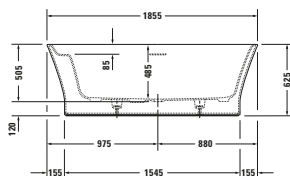

Vany a vířivé vany

Délka x Šířka	1855 x 885 mm				
Vnitřní hloubka	485 mm				
Druh instalace	Volně stojící				
Panel k vanám	Bezešvý panel				
Počet sklonů	2				
Pozice opěradel	Vlevo / Vpravo				
Rozdílná opěradla	✓				
Materiál	Minerální lití				
Druh materiálu	DuroCast Plus				
Užitný objem	205 l				
Vč. podstavce	✓				
Vč. odpadní/přepadové armatury	✓				
Barva odpadu a přepadu	Chrom				
Hmotnost	118,0 kg	125,0 kg			
Vířivý systém	-	Air-systém	Jet-systém	Combi-systém P	Combi-systém E
Bílá Matná	7003300000000000 5 610 €	7603300000AS0000 8 913 €			
Související produkty					
Vanový úchyt					
Chrom	792804000001000 405 €	792804000001000 405 €