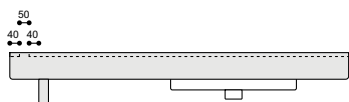

Objednací pokyny pro desky

Pravidlo 1: Výřez pro držák na ručník do plochy desky nahoře je možný jen tehdy, nenavazuje-li deska na stěnu. Ve spojení s nosičem desky je třeba dodržet minimální odstup 40 mm.