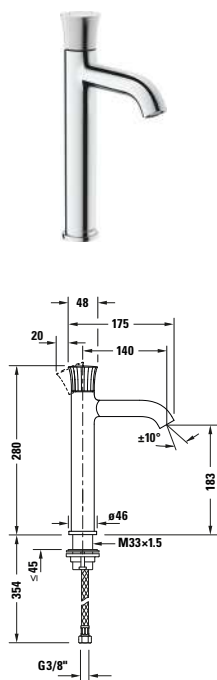

Umyvadlové baterie

Typ produktu	Páková umyvadlová baterie L	Páková umyvadlová baterie XL
Druh montáže	Samonosný	Samonosný
Výška	280 mm	317 mm
Hrdlo	140 mm	160 mm
Regulace teploty	Keramická kartuše	Keramická kartuše
Výtok	Tvarovač proudu s naklápěcí funkcí	Tvarovač proudu s naklápěcí funkcí
Druh připojení	Flexi připojovací hadice, 3/8"	Flexi připojovací hadice, 3/8"
Nastavitelné omezení teploty	✓	✓
Tlak vody (3 bar)	5 l/min	5 l/min
Druh proudu	Normální proud	Normální proud
Griffvariante	Hebelgriff	Hebelgriff
Barva	Chrom Vysoký lesk	Chrom Vysoký lesk
	Objednací č.	Objednací č.
bez odtokové soupravy s táhlem	WT1030002010	WT1040002010
	521 €	635 €