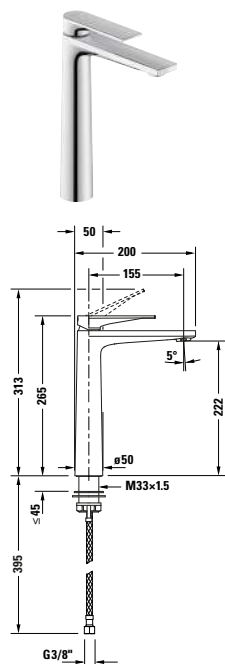

Umyvadlové baterie

Typ produktu	Páková umyvadlová baterie XL		Páková umyvadlová baterie	
Druh montáže	Samonosný		Podomítkový	
Výška	265 mm		88 mm	
Hrdlo	155 mm		171 mm	
Regulace teploty	Keramická kartuše		Keramická kartuše	
Výtok	Tvarovač proudu		Tvarovač proudu	
Druh připojení	Flexi připojovací hadice, 3/8"		Základní těleso	
Nastavitelné omezení teploty	✓		-	
Tlak vody (3 bar)	5 l/min		5,5 l/min	
Druh proudu	Normální proud		Normální proud	
UWL třída	1		1	
Vč. viditelné části	-		✓	
Griffvariante	Hebelgriff		Hebelgriff	
Barva	Chrom Vysoký lesk		Chrom Vysoký lesk	
	Objednací č.		Objednací č.	
bez odtokové soupravy s táhlem	TU1040002010	338 €	TU1070004010	262 €
Barva	Černá Matná		Černá Matná	
	Objednací č.		Objednací č.	
bez odtokové soupravy s táhlem	TU1040002046	483 €	TU1070004046	414 €
Potřebné produkty				
Základní těleso				
Druh montáže	Podomítkový			
	Objednací č.		Objednací č.	
DN 15	GK1900002000			309 €