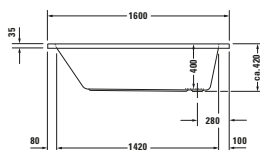

Vany a vířivé vany

Délka x Šířka	1600 x 700 mm		1600 x 700 mm		
Vnitřní hloubka	400 mm		400 mm		
Druh instalace	Vestavná		Vestavná		
Počet sklonů	1		1		
Pozice opěradel	Variabilní		Variabilní		
Materiál	Sanitární akryl		Sanitární akryl		
Užitný objem	100 l		100 l		
Vč. podstavce	-		✓		
Vč. odpadní/přepadové armatury	-		✓		
Barva odpadu a přepadu	-		Chrom		
Hmotnost	17,5 kg		31,5 kg		
Vířivý systém	-	Air-systém	Jet Project	Combi-systém P	Combi-systém E
Bílá	7000960000000000 301 €		760096000JP1000 2 460 €		

Související produkty

Odpadní a přetoková armatura					
Chrom	790225000001000 60 €				
Nohy					
Výškově nastavitelné: 115 - 180 mm	7901270000000000 34 €				
Nosný rám vany	7904700000000000 318 €				
Kotva vany	7901250000000000 21 €		7901250000000000 21 €		
Nástěnný profil	7901260000000000 21 €		7901260000000000 21 €		
Protihluková sada	7913680000000000¹ 203 €				
Vanový úchyt					
Chrom	792804000001000 405 €		792804000001000 405 €		

¹ Netze kombinovat s nosičem vany