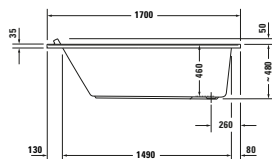

Vany a vířivé vany

Délka x Šířka	1700 x 800 mm				
Vnitřní hloubka	460 mm				
Druh instalace	Vestavná				
Počet sklonů	1				
Pozice opěradel	Variabilní				
Materiál	Sanitární akryl				
Užitný objem	186 l				
Vč. podstavce	-				✓
Vč. odpadní/přepadové armatury	-				✓
Barva odpadu a přepadu	-	Chrom			
Hmotnost	28,5 kg	39,5 kg	43,5 kg	53,0 kg	59,5 kg
Vířivý systém	-	Air-systém	Jet-systém	Combi-systém P	Combi-systém E
Bílá	7003360000000000 993 €	760336000AS0000 3 848 €	760336000JS1000 4 123 €	760336000CP1000 7 358 €	760336000CE1000 9 246 €

Související produkty

Odpadní a přetoková armatura

Chrom	792200000001000 173 €				

Odpadní a přetoková armatura s přítokem

Způsob přítoku	Napouštění přepadem	Napouštění přepadem	Napouštění přepadem	Napouštění přepadem	Napouštění přepadem
Chrom	792201000001000 501 €	791205000001000 329 €	791205000001000 329 €	791205000001000 329 €	791205000001000 329 €

Nohy

Výškově nastavitelné: 130 - 210 mm	7901000000000000 126 €				

Nosný rám vany

	7914440000000000 335 €				

Kotva vany

	7901030000000000 52 €	7901030000000000 52 €	7901030000000000 52 €	7901030000000000 52 €	7901030000000000 52 €

Nástěnný profil

	7901260000000000 21 €	7901260000000000 21 €	7901260000000000 21 €	7901260000000000 21 €	7901260000000000 21 €

Protihluková sada

	7913680000000000¹ 203 €				

Podhlavník

Bílá	7900100000000000 156 €	7900100000000000 156 €	7900100000000000 156 €	7900100000000000 156 €	7900100000000000 156 €

Vanový úchyt

Chrom	792804000001000 405 €	792804000001000 405 €	792804000001000 405 €	792804000001000 405 €	792804000001000 405 €