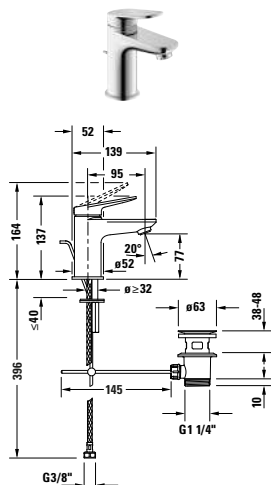

Umyvadlové baterie

Typ produktu	Páková umyvadlová baterie S FreshStart	Páková umyvadlová baterie S FreshStart
Druh montáže	Samonosný	Samonosný
Výška	137 mm	137 mm
Hrdlo	95 mm	95 mm
Regulace teploty	Keramická kartuše	Keramická kartuše
Výtok	Usměrňovač proudu s EasyClean	Usměrňovač proudu s EasyClean
Druh připojení	Flexi připojovací hadice, 3/8"	Flexi připojovací hadice, 3/8"
Tlak vody (3 bar)	5 l/min	5 l/min
Druh proudu	Normální proud	Normální proud
Griffvariante	Hebelgriff	Hebelgriff
FreshStart	✓	✓
Barva	Chrom Vysoký lesk	Chrom Vysoký lesk
	Objednací č.	Objednací č.
bez odtokové soupravy s táhlem		WA1011002010
odtoková souprava s táhlem	WA1011001010	132 €
		124 €