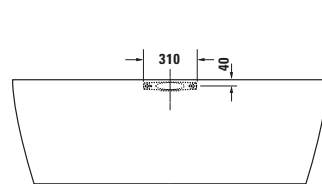

Série	Objednáací číslo						
DuraSquare	# 700426	# 700427	# 700428	# 700429	# 700430	# 700460	
D-Neo	# 700477	# 700486					
Soleil by Starck	# 700516						

Série	Objednáací číslo						
D-Neo	# 700471	# 700472	# 700475	# 700476	# 700478	# 700479	