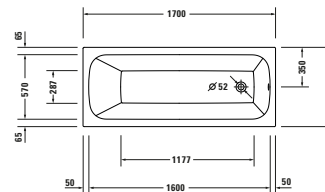

Vany a vířivé vany

Délka x Šířka	1700 x 700 mm				
Vnitřní hloubka	460 mm	-			
Druh instalace	Vestavná				
Počet sklonů	1				
Pozice opěradel	Variabilní				
Materiál	Sanitární akryl				
Užitný objem	240 l				
Vč. podstavce	-	✓			
Vč. odpadní/přepadové armatury	-	✓			
Hmotnost	24,5 kg	35,5 kg	39,5 kg	48,8 kg	55,5 kg
Vířivý systém	-	Air-systém	Jet-systém	Combi-systém P	Combi-systém E
Bílá	7006110000000000 649 €	760611000AS0000 3 564 €	760611000JS1000 3 845 €	760611000CP1000 7 149 €	760611000CE1000 9 079 €

Související produkty

Odpadní a přetoková armatura

Chrom	792202000001000 220 €				

Odpadní a přetoková armatura s přítokem

Způsob přítoku	Napouštění přepadem	Napouštění přepadem	Napouštění přepadem	Napouštění přepadem	Napouštění přepadem
Chrom	792203000001000 543 €	791206000001000 329 €	791206000001000 329 €	791206000001000 329 €	791206000001000 329 €

Nohy

Výškově nastavitelné: 115 - 180 mm	7901270000000000 34 €				
Výškově nastavitelné: 130 - 210 mm	7901000000000000 126 €				

Nosný rám vany

	7924520000000000 578 €				

Kotva vany

	7901030000000000 52 €	7901030000000000 52 €	7901030000000000 52 €	7901030000000000 52 €	7901030000000000 52 €

Nástěnný profil

	7901260000000000 21 €	7901260000000000 21 €	7901260000000000 21 €	7901260000000000 21 €	7901260000000000 21 €

Protihluková sada

	7913680000000000¹ 203 €				

Vanový úchyt

Chrom	792804000001000 405 €	792804000001000 405 €	792804000001000 405 €	792804000001000 405 €	792804000001000 405 €

Doohřev vody

					7918820000000000 1 029 €

¹ Nelze kombinovat s nosičem vany