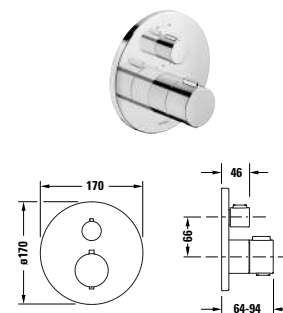

termostatické armatury

Koupelnové armatury

Typ produktu	Termostat pod omítku, 2 spotřebiče		Termostat pod omítku, 2 spotřebiče	
Připojení napouštění vody	Základní těleso		Základní těleso	
Regulace teploty	Termostatická kartuše		Termostatická kartuše	
Počet spotřebičů	2		2	
Trvar růžice	Hrnatý		Kulatý	
Šířka x Výška	150 x 150 mm		170 x 170 mm	
Bezpečnostní pojistka na 38 °C	✓		✓	
Vč. viditelné části	✓		✓	
Vč. funkční jednotky	✓		✓	
Uživatel/Přepínač	Uzavírací a přepínací ventil		Uzavírací a přepínací ventil	
Barva			Bronz kartáčované	
	Objednací č.		Objednací č.	
	TH4200014004		677 €	
Barva	Chrom Vysoký lesk		Chrom Vysoký lesk	
	Objednací č.		Objednací č.	
	TH4200013010		507 €	
			TH4200014010	
			483 €	
Barva			Zlatá Lesklá	
			Objednací č.	
			TH4200014034	
			677 €	
Barva	Černá Matná		Černá Matná	
	Objednací č.		Objednací č.	
	TH4200013046		710 €	
			TH4200014046	
			677 €	
Barva			Nerez kartáčované	
			Objednací č.	
			TH4200014070	
			677 €	

Potřebné produkty

Základní těleso

Typ produktu	Bluebox®		Bluebox®	
Druh montáže	Podomítkový		Podomítkový	
	Objednací č.		Objednací č.	
	DN 15	GK0900000000	153 €	GK0900000000
				153 €
Uzavírací ventil	DN 20	GK0900001000	267 €	GK0900001000
				267 €