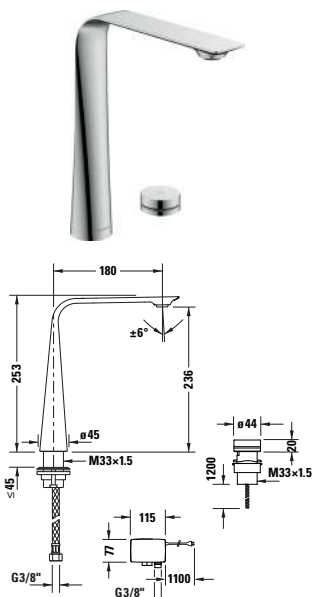

Umyvadlové baterie

Typ produktu	Elektronická dvouotvorová umyvadlová baterie	Elektronická dvouotvorová umyvadlová baterie
Název	XL	XL
Typ síťového napájení	Zástrčka	Integrované síťové napájení
Druh montáže	Samonosný	Samonosný
Výška	253 mm	253 mm
Hrdlo	180 mm	180 mm
Regulace teploty	Keramická kartuše	Keramická kartuše
Výtok	Tvarovač proudu s naklápěcí funkcí	Tvarovač proudu s naklápěcí funkcí
Druh připojení	Flexi připojovací hadice, 3/8"	Flexi připojovací hadice, 3/8"
Nastavitelné omezení teploty	✓	✓
Tlak vody (3 bar)	5 l/min	5 l/min
Funkce uzamčení ovládání	Max. 45 s	Max. 45 s
Nastavitelná doba vodního toku	✓	✓
Hygienický oplach	✓	✓
Druh proudu	Normální proud	Normální proud
Vč. odtoku	✓	✓
Vč. řídicí jednotky	✓	✓
Vč. řídicí jednotky	✓	✓
Griffvariante	Hebelgriff	Hebelgriff
Druh ovládání	Ovládání	Ovládání
Elektronické napájení	Napájení ze sítě	Napájení ze sítě

	Objednací č.		Objednací č.	
Chrom Vysoký lesk	D11110007010	2 561 €	D11110008010	2 711 €
Černá Matná	D11110007046	3 588 €	D11110008046	3 796 €

Související produkty

Průtokový ventil neuzavíratelný

Vhodné pro		Umyvadlo bez přepadu		Umyvadlo bez přepadu	
		Objednací č.		Objednací č.	
Chrom	95 mm	0050381000	83 €	0050381000	83 €
	69 mm	0050241000	83 €	0050241000	83 €
Černá	95 mm	0050384600	123 €	0050384600	123 €
	69 mm	0050244600	123 €	0050244600	123 €