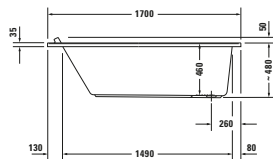

<sup>1</sup> Netze kombinovat s nosičem vany

<sup>2</sup> K vanám musí být pro instalaci vanového panelu použity nožičky, které je třeba objednat zvlášť

**Vany a vířivé vany**

Délka x Šířka	1700 x 700 mm				
Vnitřní hloubka	460 mm				
Druh instalace	Vestavná				
Počet sklonů	1				
Pozice opěradel	Variabilní				
Materiál	Sanitární akryl				
Užitný objem	155 l				
Vč. podstavce	-	✓			
Vč. odpadní/přepadové armatury	-	✓			
Barva odpadu a přepadu	-	Chrom			
Hmotnost	26,5 kg	37,5 kg	41,5 kg	51,0 kg	57,5 kg
Vířivý systém	-	Air-systém	Jet-systém	Combi-systém P	Combi-systém E
Bílá	7003340000000000 921 €	760334000AS0000 3 775 €	760334000JS1000 4 051 €	760334000CP1000 7 284 €	760334000CE1000 9 173 €