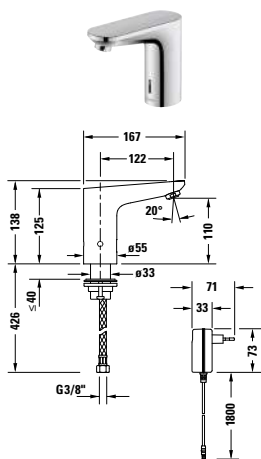

Sensor 1

Design by Duravit

Umyvadlové baterie

Typ produktu	Elektronická páková umyvadlová baterie	Elektronická páková umyvadlová baterie
Typ síťového napájení	Zástrčka	-
Druh montáže	Samonosný	Samonosný
Výška	138 mm	138 mm
Hrdlo	122 mm	122 mm
Regulace teploty	Wassertemperatur voreinstellbar	-
Výtok	Usměrňovač proudu s EasyClean	Usměrňovač proudu s EasyClean
Druh připojení	Flexi připojovací hadice, 3/8"	Flexi připojovací hadice, 3/8"
Tlak vody (3 bar)	5 l/min	5 l/min
Funkce uzamčení ovlá- dání	75 sec	75 sec
Nastavitelná doba vod- ního toku	✓	✓
Hygienický oplach	✓	✓
Druh proudu	Normální proud	Normální proud
Griffvariante	Hebelgriff	Hebelgriff
Druh ovládání	Bezkontaktní ovládání	Bezkontaktní ovládání
Thermická desinfekce	✓	✓
Barva	Chrom Vysoký lesk	Chrom Vysoký lesk
	Objednací č.	Objednací č.
Napájení ze sítě	SE1090007010	349 €
Napájení z baterie		SE1090009010 338 €