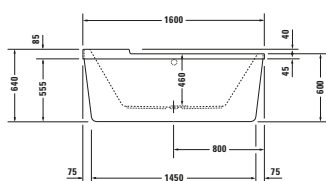

Vany a vířivé vany

Délka x Šířka	1600 x 800 mm				
Vnitřní hloubka	460 mm				
Druh instalace	Volně stojící				
Panel k vanám	Akrylátový panel				
Počet sklonů	2				
Pozice opěradel	Vlevo / Vpravo				
Materiál	Sanitární akryl				
Užitný objem	140 l				
Vč. podstavce	✓				
Hmotnost	45,0 kg				
Vířivý systém	-	Air-systém	Jet-systém	Combi-systém P	Combi-systém E
Bílá	7004090000000000 4 321 €				
Související produkty					
Odpadní a přetoková armatura					
Chrom	792208000001000 220 €				
Odpadní a přetoková armatura s přítokem					
Způsob přítoku	Napouštění přepadem				
Chrom	792209000001000 625 €				
Vanový úchyt					
Chrom	792804000001000 405 €