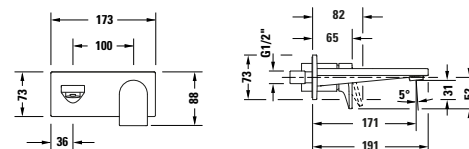

Umyvadlové baterie

Typ produktu	Páková umyvadlová baterie XL		Páková umyvadlová baterie	
Druh montáže	Samonosný		Podomítkový	
Výška	265 mm		88 mm	
Hrdlo	155 mm		171 mm	
Regulace teploty	Keramická kartuše		Keramická kartuše	
Výtok	Tvarovač proudu		Tvarovač proudu	
Druh připojení	Flexi připojovací hadice, 3/8"		Základní těleso	
Nastavitelné omezení teploty	✓		-	
Tlak vody (3 bar)	5 l/min		5,5 l/min	
Druh proudu	Normální proud		Normální proud	
UWL třída	1		1	
Vč. viditelné části	-		✓	
Griffvariante	Hebelgriff		Hebelgriff	
Barva	Chrom Vysoký lesk		Chrom Vysoký lesk	
	Objednací č.		Objednací č.	
bez odtokové soupravy s táhlem	TU1040002010	338 €	TU1070004010	262 €
Barva	Černá Matná		Černá Matná	
	Objednací č.		Objednací č.	
bez odtokové soupravy s táhlem	TU1040002046	483 €	TU1070004046	414 €
Potřebné produkty				
Základní těleso				
Druh montáže	Podomítkový			
	Objednací č.		Objednací č.	
DN 15	GK1900002000			309 €