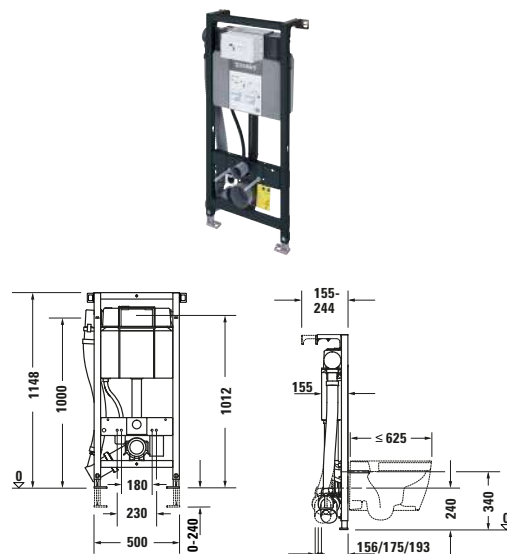

Instalační systémy

Typ produktu	Instalační prvek pro WC do sádrokartonu, standardní	Instalační prvek pro WC do sádrokartonu, Odsávání zápachu
Šířka x Výška	500 x 1148 mm	500 x 1148 mm
Hmotnost	16,0 kg	17,5 kg
Příprava SensoWash	✓	✓
Kompatibilní se systémem SensoWash	✓	✓
Minimální tloušťka desky	25 mm	25 mm
Ovládání splachování	Mechanické	Mechanické
Pozice ovládání splachování	Vpředu	Vpředu
Odsávání zápachu	-	✓
Vzduchotěsná zpětná klapka	-	✓
Vypínání ventilátoru	-	Ruční
Jmenovité napětí	-	100 - 240 V AC / 24 V DC
Vágrys	✓	✓
Označení středu	✓	✓
Vč. montážního příslušenství k samostatné montáži	✓	✓
Vč. montážního příslušenství k lehké konstrukci stojanu	✓	✓
Vč. soupravy pro hrubou stavbu	-	✓
připojení do sítě	-	✓

Objednací č.	Objednací č.
WD1011000000	WD1012000000
408 €	1 146 €

Související produkty

Protihluková sada

Objednací č.	Objednací č.
WD6015000000	WD6015000000
32 €	32 €