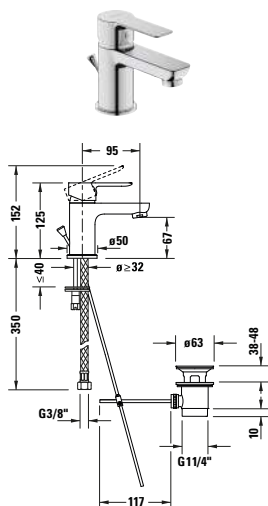

Umyvadlové baterie

Typ produktu	Páková umyvadlová baterie S		Páková umyvadlová baterie S	
Druh montáže	Samonosný		Samonosný	
Výška	125 mm		125 mm	
Hrdlo	95 mm		95 mm	
Regulace teploty	Keramická kartuše		Keramická kartuše	
Výtok	Tvarovač proudu		Tvarovač proudu	
Druh připojení	Flexi připojovací hadice, 3/8"		Flexi připojovací hadice, 3/8"	
Nastavitelné omezení teploty	✓		✓	
Tlak vody (3 bar)	5,5 l/min		5,5 l/min	
Druh proudu	Normální proud		Normální proud	
UWL třída	1		1	
Griffvariante	Hebelgriff		Hebelgriff	
Barva	Chrom Vysoký lesk		Chrom Vysoký lesk	
	Objednací č.		Objednací č.	
bez odtokové soupravy s táhlem			A11010002010	127 €
odtoková souprava s táhlem	A11010001010	149 €