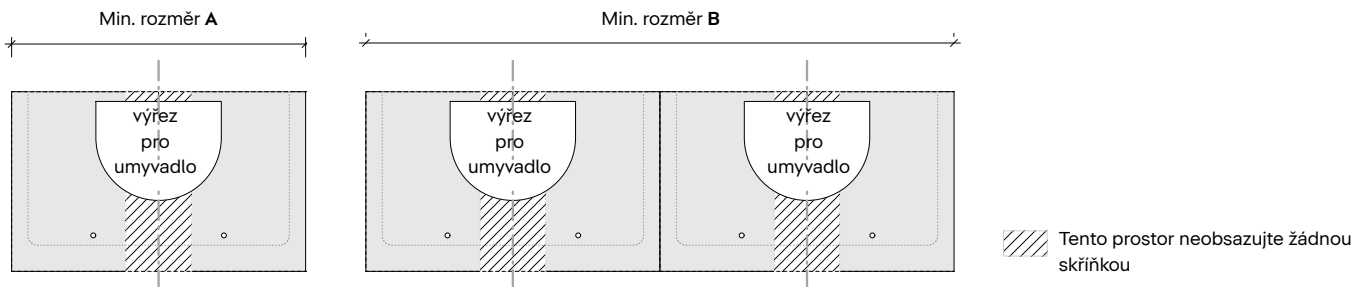

Přřazení keramiky + nábytku pro desky nepodstavěné

Deska			2) 480 (Compact)				550				Min. rozměr pro všechny série	
Série	Keramiky	Druh keramiky	Tloušťka 30 mm		Tloušťka 45 mm		Tloušťka 30 mm		Tloušťka 45 mm		A (mm)	B (mm)
			# DS 104C	# DS 105C	# DS 100C	# DS 101C	# DS 106C	# DS 107C	# DS 102C	# DS 103C		
			# LC 104C	# LC 105C	# LC 100C	# LC 101C	# LC 106C	# LC 107C	# LC 102C	# LC 103C		
2nd floor	# 031758	vestavné	●	●	●	●	●	●	●	●	¹⁾ 800	1450
2nd floor	# 031758	mísa	●	●	●	●	●	●	●	●	800	1450
Bacino	# 032542	mísa	●	●	●	●	●	●	●	●	500	1000
Bacino	# 033342	mísa	●	●	●	●	●	●	●	●	500	1000
Bacino	# 033452	mísa	●	●	●	●	●	●	●	●	600	1250
Cape Cod	# 232840	mísa	●	●	●	●	●	●	●	●	500	1000
Cape Cod	# 232843	mísa	●	●	●	●	●	●	●	●	500	1030
Cape Cod	# 234043	mísa	●	●	●	●	●	●	●	●	500	1030
Cape Cod	# 234755	mísa	●	●	●	●	●	●	●	●	600	1250
Cape Cod	# 232848	mísa	-	-	-	-	●	●	●	●	600	1250
Cape Cod	# 233950	mísa	●	●	●	●	●	●	●	●	600	1260
Cape Cod	# 234046	mísa	-	-	-	-	●	●	●	●	600	1250
D-Code	# 033754	vestavné	●	●	●	●	●	●	●	●	700	1350
D-Neo	# 035760	vestavné	●	●	●	●	●	●	●	●	680	1330
D-Neo	# 035860	vestavné	●	●	●	●	●	●	●	●	680	1330
D-Neo	# 237140	mísa	●	●	●	●	●	●	●	●	500	1000
D-Neo	# 237260	mísa	●	●	●	●	●	●	●	●	600	1250
Duravit No.1	# 035555	vestavné	●	●	●	●	●	●	●	●	700	1400
DuraSquare	# 073245	mísa	●	●	●	●	●	●	●	●	600	1150
DuraSquare	# 234880	mísa	●	●	●	●	●	●	●	●	820	1720
DuraSquare	# 234980	mísa	●	●	●	●	●	●	●	●	820	1720
DuraSquare	# 235310	umyvadlo	●	●	●	●	●	●	●	●	1100	2200
DuraSquare	# 235312	mísa	●	●	●	●	●	●	●	●	1220	2520
DuraSquare	# 235350	mísa	●	●	●	●	●	●	●	●	520	1120
DuraSquare	# 235360	umyvadlo	●	●	●	●	●	●	●	●	700	1400
DuraSquare	# 235380	mísa	●	●	●	●	●	●	●	●	900	1800
DuraSquare	# 235460	mísa	-	-	-	-	●	●	●	●	700	1400
DuraSquare	# 235560	mísa	●	●	●	●	●	●	●	●	700	1400
DuraSquare	# 235660	mísa	●	●	●	●	●	●	●	●	700	1400
DuraStyle	# 034943	mísa	●	●	●	●	●	●	●	●	600	1100
DuraStyle	# 034960	mísa	●	●	●	●	●	●	●	●	700	1400
DuraStyle	# 037260	vestavné	●	●	●	●	●	●	●	●	800	1400
DuraStyle	# 037456	vestavné	●	●	●	●	●	●	●	●	700	1350
DuraStyle	# 037462	vestavné	-	-	-	-	●	●	●	●	800	1350
Foster	# 033550	mísa	●	●	●	●	●	●	●	●	500	1050
Happy D.2	# 231460	mísa	●	●	●	●	●	●	●	●	700	1400
Happy D.2	# 231560	mísa	●	●	●	●	●	●	●	●	800	1500
Happy D.2	# 231765	mísa	●	●	●	●	●	●	●	●	750	1450
Happy D.2	# 231810	nábytek	-	-	-	-	●	●	●	●	1100	2200
Happy D.2	# 231812	vestavné	-	-	-	-	●	●	●	●	1300	2600
Happy D.2	# 231860	nábytek	-	-	-	-	●	●	●	●	900	1600

1) rozměry na tmavém pozadí = šířka v mm; 2) rozměry na světlém pozadí = hloubka v mm / K této sérii nábytku se hodí jen uvedené keramiky