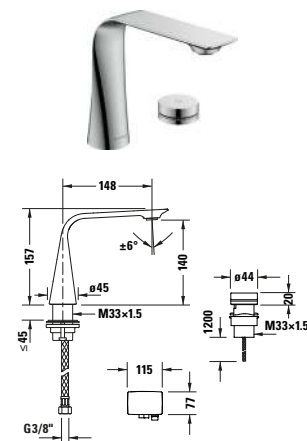

Umyvadlové baterie

Typ produktu	Elektronická dvouotvorová umyvadlová baterie		Elektronická dvouotvorová umyvadlová baterie	
Název	M		M	
Typ síťového napájení	Zástrčka		Integrované síťové napájení	
Druh montáže	Samonosný		Samonosný	
Výška	157 mm		157 mm	
Hrdlo	148 mm		148 mm	
Regulace teploty	Keramická kartuše		Keramická kartuše	
Výtok	Tvarovač proudu s naklápěcí funkcí		Tvarovač proudu s naklápěcí funkcí	
Druh připojení	Flexi připojovací hadice, 3/8"		Flexi připojovací hadice, 3/8"	
Nastavitelné omezení teploty	✓		✓	
Tlak vody (3 bar)	5 l/min		5 l/min	
Funkce uzamčení ovládání	Max. 45 s		Max. 45 s	
Nastavitelná doba vodního toku	✓		✓	
Hygienický oplach	✓		✓	
Druh proudu	Normální proud		Normální proud	
Vč. odtoku	✓		✓	
Vč. řídicí jednotky	✓		✓	
Vč. řídicí jednotky	✓		✓	
Griffvariante	Hebelgriff		Hebelgriff	
Druh ovládání	Ovládání		Ovládání	
Elektronické napájení	Napájení ze sítě		Napájení ze sítě	
	Objednací č.		Objednací č.	
Chrom Vysoký lesk	D11100007010	2 284 €	D11100008010	2 432 €
Černá Matná	D11100007046	3 196 €	D11100008046	3 404 €

Související produkty

Průtokový ventil neuzavíratelný

Vhodné pro	Umyvadlo bez přepadu		Umyvadlo bez přepadu		
	Objednací č.		Objednací č.		
Chrom	95 mm	0050381000	83 €	0050381000	83 €
	69 mm	0050241000	83 €	0050241000	83 €
Černá Matná	95 mm	0050384600	123 €	0050384600	123 €
	69 mm	0050244600	123 €	0050244600	123 €