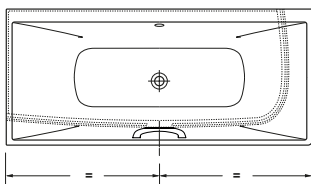

Série	Objednáací číslo						
DuraSquare	# 700426	# 700427	# 700428	# 700429	# 700430	# 700460	
D-Neo	# 700477	# 700486					
Soleil by Starck	# 700516