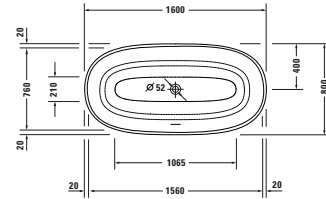

Vany a vířivé vany

Délka x Šířka	1600 x 800 mm				
Vnitřní hloubka	480 mm				
Druh instalace	Volně stojící				
Panel k vanám	Bezešvý akrylátový panel				
Počet sklonů	2				
Pozice opěradel	Vlevo / Vpravo				
Materiál	Sanitární akryl				
Užitný objem	205 l				
Vč. podstavce	✓				
Vč. odpadní/přepadové armatury	✓				
Barva odpadu a přepadu	Bílá				
Hmotnost	60,4 kg				
Vířivý systém	-	Air-systém	Jet-systém	Combi-systém P	Combi-systém E
Bílá	7004680000000000 4 314 €