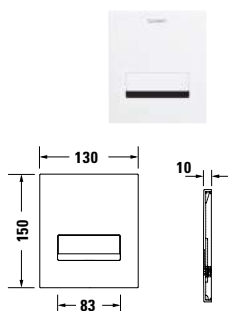

Ovládací tlačítka

Typ produktu	Elektronická ovládací deska pro pisoár A2	Elektronická ovládací deska pro pisoár A2
Šířka × Výška	130 x 150 mm	130 x 150 mm
Hmotnost	0,8 kg	0,9 kg
Ovládání splachování	ovládání infračerveným světlem	ovládání infračerveným světlem
Druh instalace	Na obklad	Na obklad
Technologie ovládání splachování	Bezkontaktní / Automatické	Bezkontaktní / Automatické
Elektronické napájení	Napájení z baterie	Napájení ze sítě
Odolné proti vandalům	✓	✓
připojení do sítě	-	✓
Vč. magnetického ventilu	✓	✓
Vč. bateriového modulu	✓	-
Jmenovité napětí	-	100 - 240 V
Druh ochrany	IPX4	IPX4
Materiál čelního panelu	Litý zinek	Litý zinek
Barva	Bílá	Bílá
	Objednací č.	Objednací č.
	WD5006013000	984 €
		WD5007013000
		995 €
Barva	Chrom Vysoký lesk	Chrom Vysoký lesk
	Objednací č.	Objednací č.
	WD5006023000	1 001 €
		WD5007023000
		1 013 €