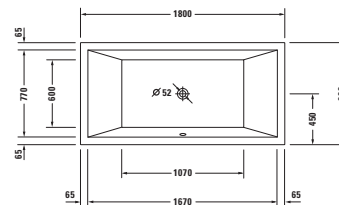

Vany a vířivé vany

Délka x Šířka	1800 x 900 mm				
Vnitřní hloubka	460 mm				
Druh instalace	Vestavná				
Počet sklonů	2				
Pozice opěradel	Vlevo / Vpravo				
Materiál	Sanitární akryl				
Užitný objem	252 l				
Vč. podstavce	-				✓
Vč. odpadní/přepadové armatury	-				✓
Barva odpadu a přepadu	-	Chrom			
Hmotnost	38,5 kg	49,5 kg	53,5 kg	63,0 kg	69,5 kg
Vířivý systém	-	Air-systém	Jet-systém	Combi-systém P	Combi-systém E
Bílá	7000520000000000 2 020 €	760052000AS0000 4 875 €	760052000JS1000 5 151 €	760052000CP1000 8 385 €	760052000CE1000 10 273 €

Související produkty

Odpadní a přetoková armatura					
Chrom	792206000001000 220 €				
Odpadní a přetoková armatura s přítokem					
Způsob přítoku	Napouštění přepadem	Napouštění přepadem	Napouštění přepadem	Napouštění přepadem	Napouštění přepadem
Chrom	792207000001000 543 €	791206000001000 329 €	791206000001000 329 €	791206000001000 329 €	791206000001000 329 €
Nohy					
Výškově nastavitelné: 130 - 210 mm	7901000000000000 126 €				
Nosný rám vany	7924000000000000 303 €				
Kotva vany	7901030000000000 52 €	7901030000000000 52 €	7901030000000000 52 €	7901030000000000 52 €	7901030000000000 52 €
Nástěnný profil	7901260000000000 21 €	7901260000000000 21 €	7901260000000000 21 €	7901260000000000 21 €	7901260000000000 21 €
Protihluková sada	7913680000000000¹ 203 €				
Vanový úchyt					
Chrom	792804000001000 405 €	792804000001000 405 €	792804000001000 405 €	792804000001000 405 €	792804000001000 405 €