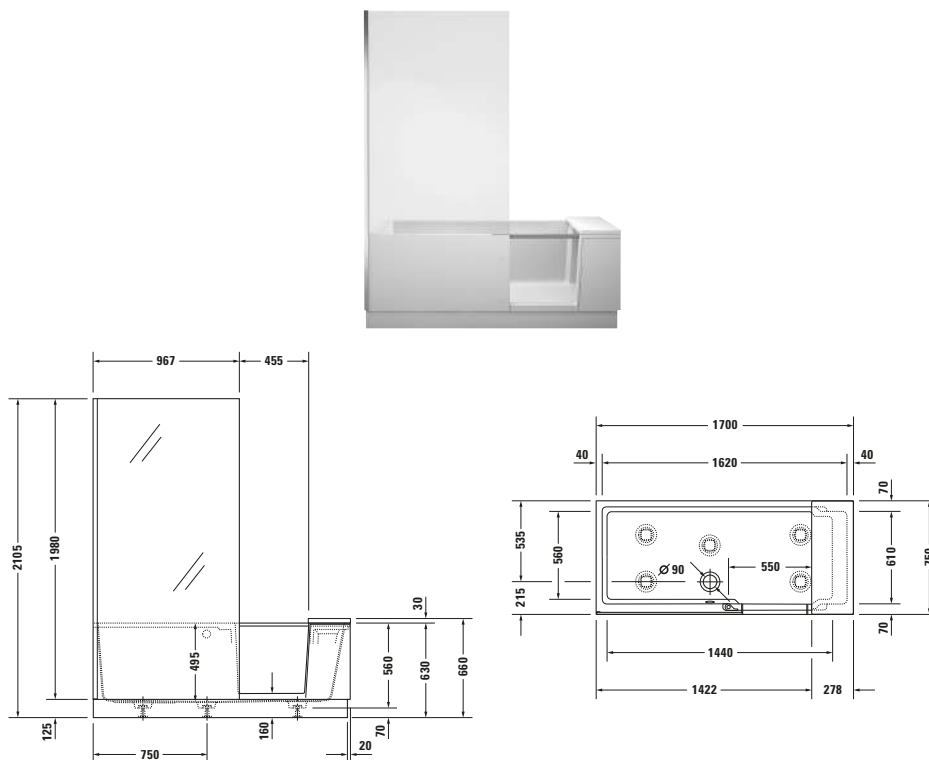

Vany a vířivé vany

Délka x Šířka	1700 x 750 mm
Druh instalace	Do levého rohu
Panel k vanám	Litý minerální panel
Počet sklonů	1
Pozice opěradel	Vpravo
Materiál	Minerální lití
Druh materiálu	DuroCast Plus
Barva	Bílá
Užitný objem	285 l
Pozice sprchového koutu	Vlevo
Skleněný dekor	Čiré sklo
Vč. podstavce	✓
Vč. montovaných dveří	✓
Hmotnost výrobku	136 kg

Objednací č.	
70040300000000	7 383 €

Potřebné produkty

Odpadní a přetoková armatura

Objednací č.	
Chrom	791246000001000 741 €

Odpadní a přetoková armatura s přítokem

Způsob přítoku	Napouštění přepadem
Objednací č.	
Chrom	791249000001000 1 136 €

Související produkty

Nástěnný profil

Objednací č.	
	790126000000000 21 €