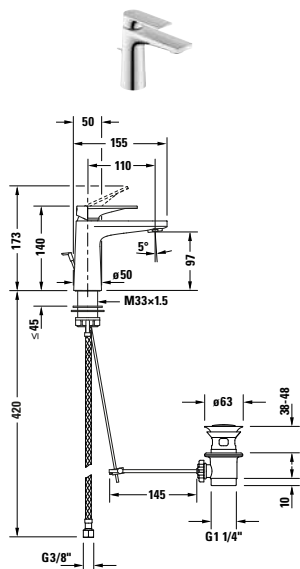

Umyvadlové baterie

Typ produktu	Páková umyvadlová baterie S		Páková umyvadlová baterie S	
Druh montáže	Samonosný		Samonosný	
Výška	140 mm		140 mm	
Hrdlo	110 mm		110 mm	
Regulace teploty	Keramická kartuše		Keramická kartuše	
Výtok	Tvarovač proudu		Tvarovač proudu	
Druh připojení	Flexi připojovací hadice, 3/8"		Flexi připojovací hadice, 3/8"	
Nastavitelné omezení teploty	✓		✓	
Tlak vody (3 bar)	5 l/min		5 l/min	
Druh proudu	Normální proud		Normální proud	
UWL třída	1		1	
Griffvariante	Hebelgriff		Hebelgriff	
Barva	Chrom Vysoký lesk		Chrom Vysoký lesk	
	Objednací č.		Objednací č.	
bez odtokové soupravy s táhlem			TU1010002010	196 €
odtoková souprava s táhlem	TU1010001010	205 €		
Barva	Černá Matná			
	Objednací č.		Objednací č.	
bez odtokové soupravy s táhlem			TU1010002046	287 €