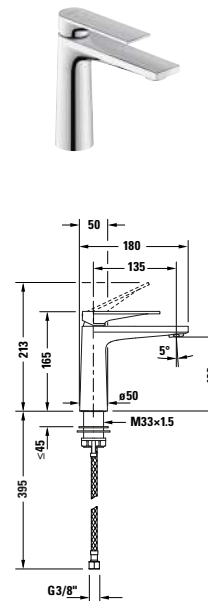

Umyvadlové baterie

Typ produktu	Páková umyvadlová baterie M		Páková umyvadlová baterie M	
Druh montáže	Samonosný		Samonosný	
Výška	165 mm		165 mm	
Hrdlo	135 mm		135 mm	
Regulace teploty	Keramická kartuše		Keramická kartuše	
Výtok	Tvarovač proudu		Tvarovač proudu	
Druh připojení	Flexi připojovací hadice, 3/8"		Flexi připojovací hadice, 3/8"	
Nastavitelné omezení teploty	✓		✓	
Tlak vody (3 bar)	5 l/min		5 l/min	
Druh proudu	Normální proud		Normální proud	
UWL třída	1		1	
Griffvariante	Hebelgriff		Hebelgriff	
Barva	Chrom Vysoký lesk		Chrom Vysoký lesk	
	Objednací č.		Objednací č.	
bez odtokové soupravy s táhlem			TU1020002010	205 €
odtoková souprava s táhlem	TU1020001010	214 €		
Barva	Černá Matná			
			Objednací č.	
bez odtokové soupravy s táhlem			TU1020002046	300 €