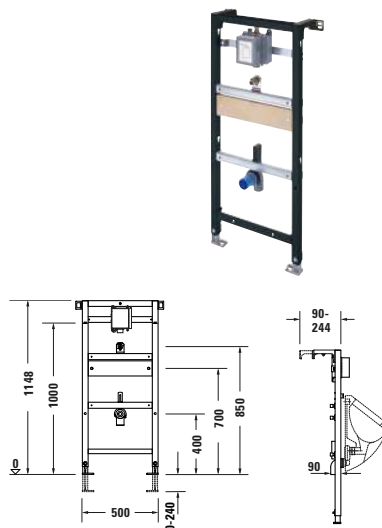

Instalační prvky

Typ produktu	Instalační prvek pro pisoár, standardní	Instalační prvek pro pisoár, podomítkový tlakový splachovač
Šířka × Výška	500 x 1148 mm	500 x 1148 mm
Hmotnost	11,0 kg	12,0 kg
Vágrys	✓	✓
Označení středu	✓	✓
Upevnění keramiky	Flexibilní, na traverze	Flexibilní, na traverze
Materiál upevňovacích traverz	Dřevo	Dřevo
Výškově nastavitelné příčky	✓	✓
Ovládání splachování	-	Mechanické / Elektronický
vč. univerzálního plastového krytu pod omítku pro napájení urinálu	-	✓
Vč. šroubů s půlkulatou hlavou 5 × 16 mm	✓	-
Vč. pancéřové hadice R1/2	-	✓
Vč. vtokové spojky G1/2 A s břitovým těsněním	-	✓

Objednací č.	Objednací č.
WD3003000000	WD3004000000
289 €	461 €

Související produkty

Protihluková sada	Objednací č.	Objednací č.
	WD6015000000	WD6015000000
	32 €	32 €