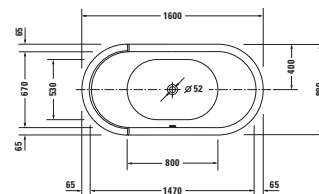

Vany a vířivé vany

Délka x Šířka	1600 x 800 mm				
Vnitřní hloubka	460 mm				
Druh instalace	Volně stojící				
Panel k vanám	Akrylátový panel				
Počet sklonů	2				
Pozice opěradel	Vlevo / Vpravo				
Materiál	Sanitární akryl				
Užitný objem	140 l				
Vč. podstavce	✓				
Hmotnost	45,0 kg				
Vířivý systém	-	Air-systém	Jet-systém	Combi-systém P	Combi-systém E
Bílá	7004090000000000 4 321 €				
Související produkty					
Odpadní a přetoková armatura					
Chrom	792208000001000 220 €				
Odpadní a přetoková armatura s přítokem					
Způsob přítoku	Napouštění přepadem				
Chrom	792209000001000 625 €				
Vanový úchyt					
Chrom	792804000001000 405 €