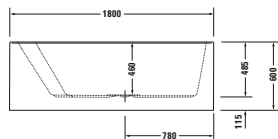

**Doohřev vody**

					7918820000000000 1 029 €
--	--	--	--	--	-----------------------------

<sup>1</sup> Netze kombinovat s nosičem vany

**Vany a vířivé vany**

Délka x Šířka	1800 x 1400 mm				
Vnitřní hloubka	460 mm				
Druh instalace	Vestavná				
Panel k vanám	Bezešvý akrylátový panel				
Počet sklonů	1				
Pozice opěradel	Vlevo				
Materiál	Sanitární akryl				
Užitný objem	295 l				
Vč. podstavce	✓				
Vč. odpadní/přepadové armatury	-	✓			
Barva odpadu a přepadu	-	Chrom			
Hmotnost	71,5 kg	78,0 kg	81,5 kg	91,0 kg	98,0 kg
Vířivý systém	-	Air-systém	Jet-systém	Combi-systém P	Combi-systém E
Bílá	7002680000000000 3 626 €	760268000AS0000 6 481 €	760268000JS1000 6 756 €	760268000CP1000 9 990 €	760268000CE1000 11 878 €