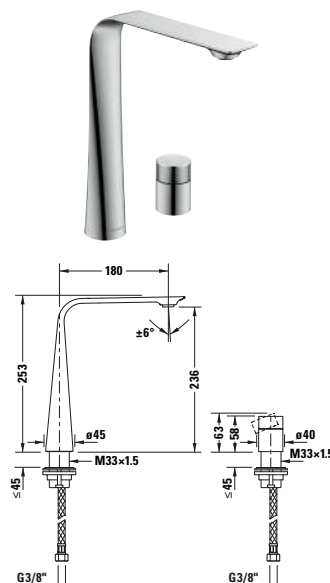

Umyvadlové baterie

Typ produktu	Dvouotvorová umyvadlová baterie XL		Dvouotvorová umyvadlová baterie XL	
Druh montáže	Samonosný		Samonosný	
Výška	253 mm		253 mm	
Hrdlo	180 mm		180 mm	
Regulace teploty	Keramická kartuše		Keramická kartuše	
Výtok	Tvarovač proudu s naklápěcí funkcí		Tvarovač proudu s naklápěcí funkcí	
Druh připojení	Flexi připojovací hadice, 3/8"		Flexi připojovací hadice, 3/8"	
Tlak vody (3 bar)	5 l/min		5 l/min	
Druh proudu	Normální proud		Normální proud	
Griffvariante	Hebelgriff		-	
	Objednací č.		Objednací č.	
Chrom Vy- soký lesk	bez odtokové soupravy s táhlem D11130002010	1 754 €	D11130009010	1 846 €
Černá Matná	bez odtokové soupravy s táhlem D11130002046	2 456 €		

Související produkty

Průtokový ventil neuzavíratelný

Vhodné pro	Umyvadlo bez přepadu		Umyvadlo bez přepadu		
	Objednací č.		Objednací č.		
Chrom	95 mm	0050381000	83 €	0050381000	83 €
	69 mm	0050241000	83 €	0050241000	83 €
Černá Matná	95 mm	0050384600	123 €		
	69 mm	0050244600	123 €