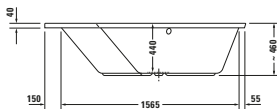

Vany a vířivé vany

Délka x Šířka	1770 x 1300 mm				
Vnitřní hloubka	440 mm				
Druh instalace	Do levého rohu / Vestavná				
Počet sklonů	2				
Pozice opěradel	Vlevo				
Rozdílná opěradla	✓				
Materiál	Sanitární akryl				
Užitný objem	205 l				
Vč. podstavce	-				✓
Vč. odpadní/přepadové armatury	-				✓
Barva odpadu a přepadu	-	Chrom			
Hmotnost	33,0 kg	44,0 kg	48,0 kg	57,5 kg	64,0 kg
Vířivý systém	-	Air-systém	Jet-systém	Combi-systém P	Combi-systém E
Bílá	7003900000000000	760390000AS0000	760390000JS1000	760390000CP1000	760390000CE1000
	1 843 €	4 698 €	4 975 €	8 208 €	10 094 €

Potřebné produkty

Odpadní a přetoková armatura					
Chrom	792206000001000				
	220 €				
Odpadní a přetoková armatura s přítokem					
Barva	Chrom				
Napouštění přepadem	792207000001000				
	543 €				
Na dně	791226000001000				
	425 €				

Související produkty

Odpadní a přetoková armatura s přítokem					
Barva		Chrom	Chrom	Chrom	Chrom
Napouštění přepadem		791251000001000	791251000001000	791251000001000	791251000001000
		329 €	329 €	329 €	329 €
Na dně		791253000001000	791253000001000	791253000001000	791253000001000
		605 €	605 €	605 €	605 €
Nohy					
Výškově nastavitelné: 130 - 210 mm	7901050000000000				
	191 €				
Kotva vany	7901030000000000	7901030000000000	7901030000000000	7901030000000000	7901030000000000
	52 €	52 €	52 €	52 €	52 €
Nástěnný profil	7901260000000000	7901260000000000	7901260000000000	7901260000000000	7901260000000000
	21 €	21 €	21 €	21 €	21 €