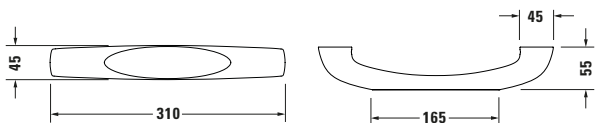

Vany

Madlo k vaně

Poloha madla k vaně je znázorněna na výkresech. Změna polohy madla k vaně se musí na žádost zkontrolovat.

U vířivých van se může poloha madla k vaně příp. lišit.

Madlo k vaně lze objednat jen namontované z výroby. Cena obsahuje madlo a montáž.

Madlo k vaně, chrom # 792804 00 0 00 1000