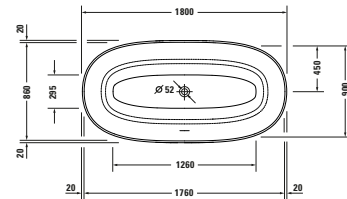

Vany a vířivé vany

Délka x Šířka	1800 x 900 mm				
Vnitřní hloubka	480 mm				
Druh instalace	Volně stojící				
Panel k vanám	Bezešvý akrylátový panel				
Počet sklonů	2				
Pozice opěradel	Vlevo / Vpravo				
Materiál	Sanitární akryl				
Užitný objem	280 l				
Vč. podstavce	✓				
Vč. odpadní/přepadové armatury	✓				
Barva odpadu a přepadu	Bílá				
Hmotnost	72,7 kg				
Vířivý systém	-	Air-systém	Jet-systém	Combi-systém P	Combi-systém E
Bílá	7004690000000000 4 527 €