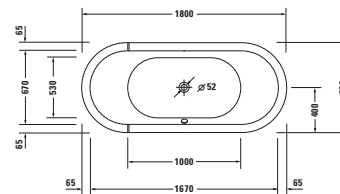

Vany a vířivé vany

Délka x Šířka	1800 x 800 mm				
Vnitřní hloubka	460 mm				
Druh instalace	Volně stojící				
Panel k vanám	Akrylátový panel				
Počet sklonů	2				
Pozice opěradel	Vlevo / Vpravo				
Materiál	Sanitární akryl				
Užitný objem	170 l				
Vč. podstavce	✓				
Vč. odpadní/přepadové armatury	-	✓			
Barva odpadu a přepadu	-	Chrom			
Hmotnost	48,0 kg	54,5 kg	58,0 kg	67,5 kg	74,5 kg
Vířivý systém	-	Air-systém	Jet-systém	Combi-systém P	Combi-systém E
Bílá	7000100000000000	760010000AS0000	760010000JS1000	760010000CP1000	760010000CE1000
	7 241 €	10 093 €	10 372 €	13 605 €	15 492 €

Související produkty					
Odpadní a přetoková armatura					
Chrom	792208000001000				
	220 €				
Odpadní a přetoková armatura s přítokem					
Barva	Chrom	Chrom	Chrom	Chrom	Chrom
Napouštění přepadem	792209000001000	791206000001000	791206000001000	791206000001000	791206000001000
	625 €	329 €	329 €	329 €	329 €
Na dně	791228000001000	791229000001000	791229000001000	791229000001000	791229000001000
	459 €	638 €	638 €	638 €	638 €
Vanový úchyt					
Chrom	792804000001000	792804000001000	792804000001000	792804000001000	792804000001000
	405 €	405 €	405 €	405 €	405 €
Dohřev vody					791882000000000
					1 029 €