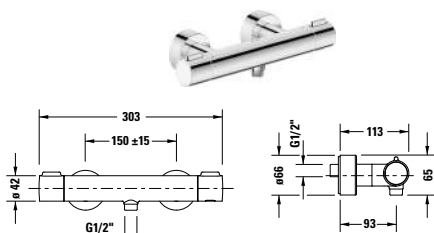

termostatické armatury

Koupelnové armatury

Typ produktu	Sprchový termostat nástěnný 1001	
Připojení napouštění vody	S-připojení	
Regulace teploty	Termostatická kartuše	
Počet spotřebičů	1	
Tlak vody (3 bar)	24,5 l/min	
Bezpečnostní pojistka na 38 °C	✓	
Vč. funkční jednotky	-	
Barva	Bronz kartáčované	
	Objednací č.	
	TH4220000004	309 €
Barva	Chrom Vysoký lesk	
	Objednací č.	
	TH4220000010	220 €
Barva	Zlatá Lesklá	
	Objednací č.	
	TH4220000034	309 €
Barva	Černá Matná	
	Objednací č.	
	TH4220000046	309 €
Barva	Nerez kartáčované	
	Objednací č.	
	TH4220000070	309 €