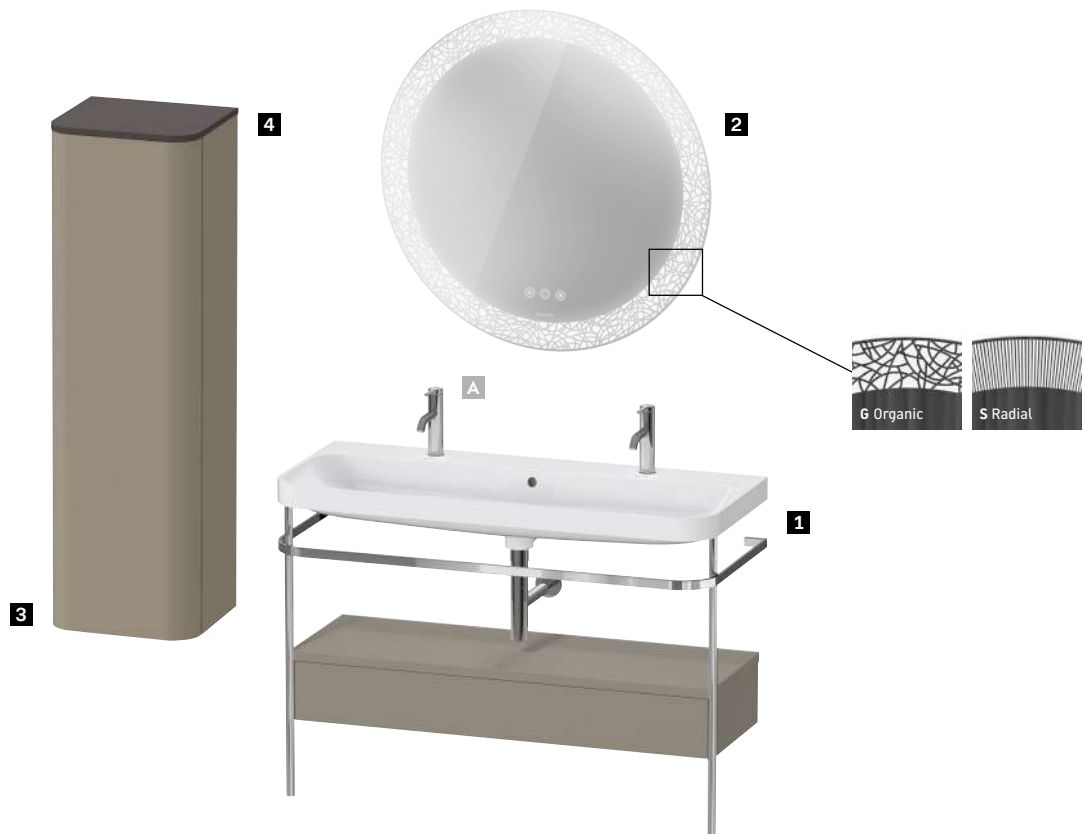

Příklad objednávky

Popis				
	1	doplňtné	2	3
Typ výrobku	Set c-shaped s kovovou konzolou a zásuvkou	Vnitřní vybavení	Zrcadlo s osvětlením LED	Polovysoká skříňka
Šířka x Výška x Hloubka	1175 x 850 x 490 mm	696 x 55 x 271 mm	900 x 900 x 55 mm	400 x 1336 x 360 mm
Počet	1	1	1	1
Barva	92 Kamenně šedá matná	H5 Dub přírodní masiv	G Dekor světelného pole organický	92 Kamenně šedá matná
Úchyt	-	-	-	-
Obj. č.	# HP 4854 O 92 92 0000	# UV 0515 O H5 H5 0000	# HP 7486 G 00 00 0000	# HP 1261 L 92 92

Popis				
	4	A		
Typ výrobku	Krycí deska	Páková umyvadlová baterie		
Šířka x Výška x Hloubka	403 x 16 x 364 mm	velikost M		
Počet	1	1		
Barva	92 Kamenně šedá matná	-		
Úchyt	-	-		
Obj. č.	# HP 0300 O 92 92	# C11020