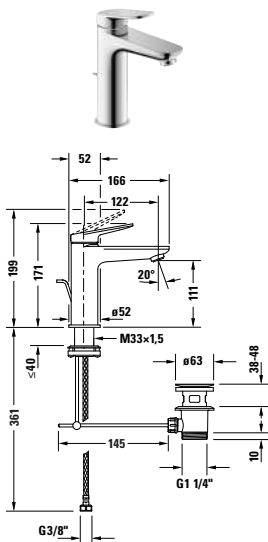

Umyvadlové baterie

Typ produktu	Páková umyvadlová baterie M FreshStart		Páková umyvadlová baterie M FreshStart	
Druh montáže	Samonosný		Samonosný	
Výška	171 mm		171 mm	
Hrdlo	122 mm		122 mm	
Regulace teploty	Keramická kartuše		Keramická kartuše	
Výtok	Usměrňovač proudu s EasyClean		Usměrňovač proudu s EasyClean	
Druh připojení	Flexi připojovací hadice, 3/8"		Flexi připojovací hadice, 3/8"	
Tlak vody (3 bar)	5 l/min		5 l/min	
Druh proudu	Normální proud		Normální proud	
Griffvariante	Hebelgriff		Hebelgriff	
FreshStart	✓		✓	
Barva	Chrom Vysoký lesk		Chrom Vysoký lesk	
bez odtokové soupravy s táhlem	Objednací č.		Objednací č.	
odtoková souprava s táhlem	WA1021001010		WA1021002010	
	152 €		146 €