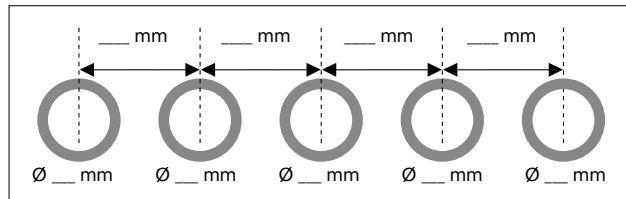

3. krok: Okótuje náčres vrtání. Označte prosím rozestupy vrtání a průměr vrtu pro každý otvor přímo do náčresu.