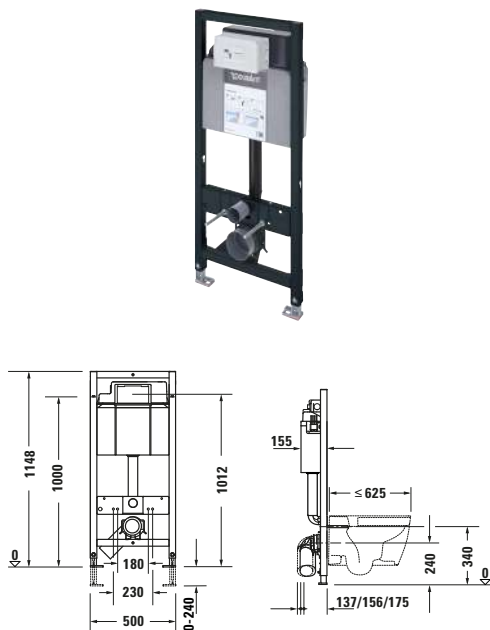

Instalační systémy

Typ produktu	Instalační prvek pro WC do sádkartonu, Basic		Instalační prvek pro WC do sádkartonu, Basic	
Šířka × Výška	500 x 1148 mm		500 x 1150 mm	
Hmotnost	16,0 kg		11,3 kg	
Kompatibilní se systémem SensoWash	✓		-	
Minimální tloušťka desky	25 mm		10 mm	
Ovládání splachování	Mechanické		Mechanické	
Pozice ovládání splachování	Vpředu		Shora	
Vágrys	✓		✓	
Označení středu	✓		-	
Vč. montážního příslušenství k samostatné montáži	-		✓	
Vč. montážního příslušenství k lehké konstrukci stojanu	✓		-	
	Objednací č.		Objednací č.	
	WD1020000000	331 €	WD1031000000	273 €

Související produkty

Protihluková sada

	Objednací č.	
	WD6015000000	32 €

Mechanická ovládací deska pro WC

Název	A1	
	Objednací č.	
Bílá	Plast	WD5001011000 66 €
	Sklo	WD5002012000 383 €
Chrom Vyšoký lesk	Plast	WD5001021000 111 €
Černá Matná	Plast	WD5001031000 111 €
Bronz kartáčované	Plast	WD5001041000 521 €
zlatá Lesklá	Plast	WD5001341000 624 €
Nerez kartáčované	Plast	WD5001701000 521 €