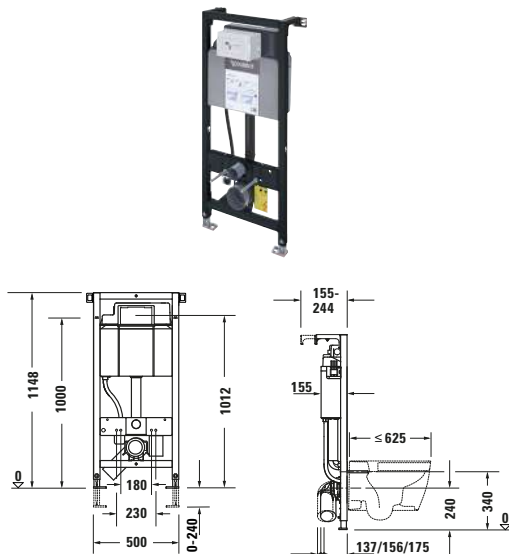

Instalační systémy

Typ produktu	Instalační prvek pro WC do sádrokartonu, standardní	Instalační prvek pro WC do sádrokartonu, Odsávání zápachu
Šířka x Výška	500 x 1148 mm	500 x 1148 mm
Hmotnost	16,0 kg	17,5 kg
Příprava SensoWash	✓	✓
Kompatibilní se systémem SensoWash	✓	✓
Minimální tloušťka desky	25 mm	25 mm
Ovládání splachování	Mechanické	Mechanické
Pozice ovládání splachování	Vpředu	Vpředu
Odsávání zápachu	-	✓
Vzduchotěsná zpětná klapka	-	✓
Vypínání ventilátoru	-	Ruční
Jmenovité napětí	-	100 - 240 V AC / 24 V DC
Vágrys	✓	✓
Označení středu	✓	✓
Vč. montážního příslušenství k samostatné montáži	✓	✓
Vč. montážního příslušenství k lehké konstrukci stojanu	✓	✓
Vč. soupravy pro hrubou stavbu	-	✓
připojení do sítě	-	✓

Objednací č.	Objednací č.
WD1011000000	WD1012000000
408 €	1 146 €

Související produkty

Protihluková sada

Objednací č.	Objednací č.
WD6015000000	WD6015000000
32 €	32 €