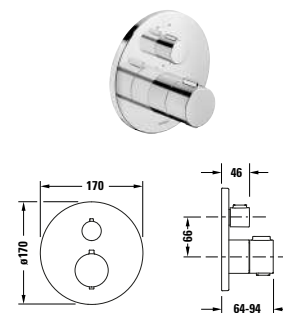

Koupełnové armatury

Typ produktu	Termostat pod omítku, 2 spotřebiče		Termostat pod omítku, 2 spotřebiče	
Připojení napouštění vody	Základní těleso		Základní těleso	
Regulace teploty	Termostatická kartuše		Termostatická kartuše	
Počet spotřebičů	2		2	
Trvar růžice	Hrnatý		Kulatý	
Šířka x Výška	150 x 150 mm		170 x 170 mm	
Bezpečnostní pojistka na 38 °C	✓		✓	
Vč. viditelné části	✓		✓	
Vč. funkční jednotky	✓		✓	
Uživatel/Přepínač	Uzavírací a přepínací ventil		Uzavírací a přepínací ventil	
Barva			Bronz kartáčované	
	Objednací č.		Objednací č.	
	TH4200014004		677 €	
Barva	Chrom Vysoký lesk		Chrom Vysoký lesk	
	Objednací č.		Objednací č.	
	TH4200013010		507 €	
			TH4200014010	
			483 €	
Barva			Zlatá Lesklá	
			Objednací č.	
			TH4200014034	
			677 €	
Barva	Černá Matná		Černá Matná	
	Objednací č.		Objednací č.	
	TH4200013046		710 €	
			TH4200014046	
			677 €	
Barva			Nerez kartáčované	
			Objednací č.	
			TH4200014070	
			677 €	

Potřebné produkty

Základní těleso

Typ produktu	Bluebox®		Bluebox®	
Druh montáže	Podomítkový		Podomítkový	
	Objednací č.		Objednací č.	
	DN 15	GK0900000000	153 €	GK0900000000
				153 €
Uzavírací ventil	DN 20	GK0900001000	267 €	GK0900001000
				267 €