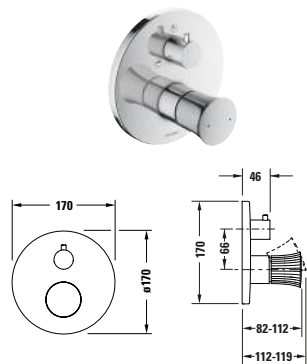

Vanové baterie

Typ produktu	Páková vanová baterie podomítková	Páková vanová baterie podomítková
Připojení napouštění vody	Základní těleso	Základní těleso
Regulace teploty	Keramická kartuše	Keramická kartuše
Počet spotřebičů	2	2
Trvar růžice	Kulatý	Kulatý
Šířka x Výška	170 x 170 mm	170 x 170 mm
Tlak vody (3 bar)	22,5 l/min	22,5 l/min
Vč. viditelné části	✓	✓
Vč. funkční jednotky	✓	✓
Barva	Chrom Vysoký lesk	Chrom Vysoký lesk
	Objednací č.	Objednací č.
	WT5210012010	515 €
Kombinace pojistky		WT5210018010
		656 €

Potřebné produkty

Základní těleso

Typ produktu	Bluebox®	Bluebox®
Druh montáže	Podomítkový	Podomítkový
	Objednací č.	Objednací č.
	DN 15	GK0900000000
		153 €
	DN 20	GK0900001000
		267 €