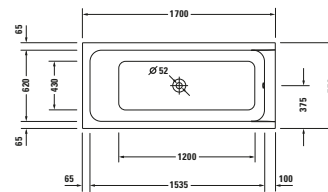

Vany a vířivé vany

Délka x Šířka	1700 x 750 mm		1700 x 750 mm		
Vnitřní hloubka	400 mm		400 mm		
Druh instalace	Vestavná		Vestavná		
Počet sklonů	1		1		
Pozice opěradel	Variabilní		Variabilní		
Materiál	Sanitární akryl		Sanitární akryl		
Užitný objem	120 l		120 l		
Vč. podstavce	-		✓		
Vč. odpadní/přepadové armatury	-		✓		
Barva odpadu a přepadu	-		Chrom		
Hmotnost	20,0 kg		34,0 kg		
Vířivý systém	-	Air-systém	Jet Project	Combi-systém P	Combi-systém E
Bílá	7000990000000000		760099000JP1000		
	371 €		2 531 €		

Související produkty

Odpadní a přetoková armatura					
Chrom	790227000001000				
	83 €				
Nohy					
Výškově nastavitelné: 115 - 180 mm	790127000000000				
	34 €				
Nosný rám vany	790473000000000				
	302 €				
Kotva vany	790125000000000		790125000000000		
	21 €		21 €		
Nástěnný profil	790126000000000		790126000000000		
	21 €		21 €		
Protihluková sada	791368000000000¹				
	203 €				
Vanový úchyt					
Chrom	792804000001000		792804000001000		
	405 €		405 €		

¹ Nelze kombinovat s nosičem vany