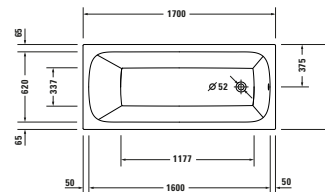

**Doohřev vody**

					7918820000000000 1 029 €
--	--	--	--	--	-----------------------------

<sup>1</sup> Nelze kombinovat s nosičem vany

**Vany a vířivé vany**

Délka x Šířka	1700 x 750 mm				
Vnitřní hloubka	460 mm	-			
Druh instalace	Vestavná				
Počet sklonů	1				
Pozice opěradel	Variabilní				
Materiál	Sanitární akryl				
Užitný objem	250 l				
Vč. podstavce	-	✓			
Vč. odpadní/přepadové armatury	-	✓			
Hmotnost	25,5 kg	36,5 kg	40,5 kg	49,8 kg	56,5 kg
Vířivý systém	-	Air-systém	Jet-systém	Combi-systém P	Combi-systém E
Bílá	7006120000000000 696 €	760612000AS0000 3 611 €	760612000JS1000 3 894 €	760612000CP1000 7 197 €	760612000CE1000 9 128 €