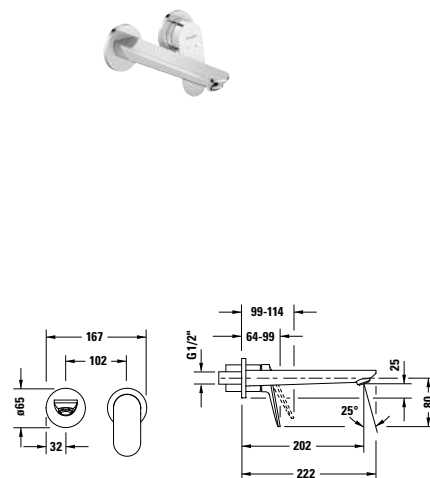

Umyvadlové baterie

Typ produktu	Páková umyvadlová baterie XL		Páková umyvadlová baterie	
Druh montáže	Samonosný		Podomítkový	
Výška	297 mm		65 mm	
Hrdlo	176 mm		202 mm	
Regulace teploty	Keramická kartuše		Keramická kartuše	
Výtok	Usměrňovač proudu s EasyClean		Usměrňovač proudu s EasyClean	
Druh připojení	Flexi připojovací hadice, 3/8"		Základní těleso	
Tlak vody (3 bar)	5 l/min		5 l/min	
Druh proudu	Normální proud		Normální proud	
Griffvariante	Hebelgriff		Hebelgriff	
Barva	Bronz kartáčované		Bronz kartáčované	
bez odtokové soupravy s táhlem	Objednací č. WA1040002004	302 €	Objednací č. WA1070004004	252 €
Barva	Chrom Vysoký lesk		Chrom Vysoký lesk	
bez odtokové soupravy s táhlem	Objednací č. WA1040002010	214 €	Objednací č. WA1070004010	179 €
Barva	Zlatá Lesklá		Zlatá Lesklá	
bez odtokové soupravy s táhlem	Objednací č. WA1040002034	302 €	Objednací č. WA1070004034	252 €
Barva	Černá Matná		Černá Matná	
bez odtokové soupravy s táhlem	Objednací č. WA1040002046	302 €	Objednací č. WA1070004046	252 €
Barva	Nerez kartáčované		Nerez kartáčované	
bez odtokové soupravy s táhlem	Objednací č. WA1040002070	302 €	Objednací č. WA1070004070	252 €
Potřebné produkty				
Základní těleso			Podomítkový	
Druh montáže			Objednací č.	
DN 15			GK1900004000	213 €