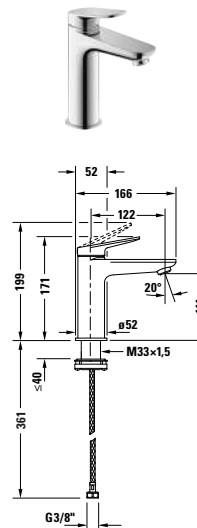

Umyvadlové baterie

Typ produktu	Páková umyvadlová baterie M		Páková umyvadlová baterie M	
Druh montáže	Samonosný		Samonosný	
Výška	171 mm		171 mm	
Hrdlo	122 mm		122 mm	
Regulace teploty	Keramická kartuše		Keramická kartuše	
Výtok	Usměrňovač proudu s EasyClean		Usměrňovač proudu s EasyClean	
Druh připojení	Flexi připojovací hadice, 3/8"		Flexi připojovací hadice, 3/8"	
Tlak vody (3 bar)	5 l/min		5 l/min	
Druh proudu	Normální proud		Normální proud	
Griffvariante	Hebelgriff		Hebelgriff	
Barva	Bronz kartáčované		Bronz kartáčované	
	Objednací č.		Objednací č.	
bez odtokové soupravy s táhlem			WA1020002004	205 €
odtoková souprava s táhlem	WA1020001004	213 €		
Barva	Chrom Vysoký lesk		Chrom Vysoký lesk	
	Objednací č.		Objednací č.	
bez odtokové soupravy s táhlem			WA1020002010	146 €
odtoková souprava s táhlem	WA1020001010	152 €		
Barva	Zlatá Lesklá		Zlatá Lesklá	
	Objednací č.		Objednací č.	
bez odtokové soupravy s táhlem			WA1020002034	205 €
odtoková souprava s táhlem	WA1020001034	213 €		
Barva	Černá Matná		Černá Matná	
	Objednací č.		Objednací č.	
bez odtokové soupravy s táhlem			WA1020002046	205 €
odtoková souprava s táhlem	WA1020001046	213 €		
Barva	Nerez kartáčované		Nerez kartáčované	
	Objednací č.		Objednací č.	
bez odtokové soupravy s táhlem			WA1020002070	205 €
odtoková souprava s táhlem	WA1020001070	213 €