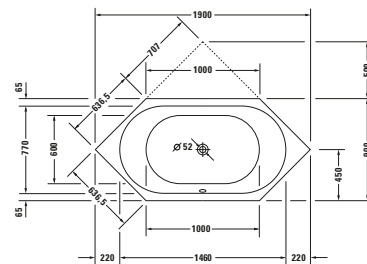

Vany a vířivé vany

Délka x Šířka	1900 x 900 mm		1900 x 900 mm		
Vnitřní hloubka	400 mm		400 mm		
Druh instalace	Vestavná		Vestavná		
Počet sklonů	2		2		
Pozice opěradel	Vlevo / Vpravo		Vlevo / Vpravo		
Materiál	Sanitární akryl		Sanitární akryl		
Užitný objem	140 l		140 l		
Vč. podstavce	-		✓		
Vč. odpadní/přepadové armatury	-		✓		
Barva odpadu a přepadu	-		Chrom		
Hmotnost	27,0 kg		41,0 kg		
Vířivý systém	-	Air-systém	Jet Project	Combi-systém P	Combi-systém E
Bílá	7001380000000000 604 €		760138000JP1000 2 763 €		

Související produkty

Odpadní a přetoková armatura

Chrom	790226000001000 82 €				

Nohy

Výškově nastavitelné: 115 - 180 mm	7901270000000000 34 €				

Nosný rám vany

	7904770000000000 372 €				

Kotva vany

	7901250000000000 21 €		7901250000000000 21 €		

Nástěnný profil

	7901260000000000 21 €		7901260000000000 21 €		

Protihluková sada

	7913680000000000¹ 203 €				

Vanový úchyt

Chrom	792804000001000 405 €		792804000001000 405 €		

¹ Nelze kombinovat s nosičem vany