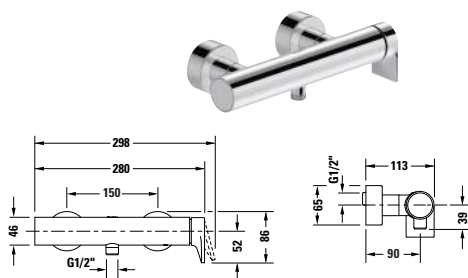

Sprchové armatury

Typ produktu	Páková sprchová baterie nástěnná	
Připojení napouštění vody	S-připojení	
Regulace teploty	Keramická kartuše	
Zpětná klapka	✓	
Tlak vody (3 bar)	13 l/min	
Rozměr hadicové přípojky	1/2"	
Rozměr přípojky vody	DN 15	
	Objednací č.	
Chrom Vysoký lesk	TU4230000010	342 €
Černá Matná	TU4230000046	487 €