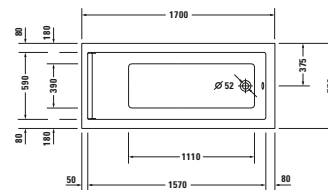

Vany a vířivé vany

Délka x Šířka	1700 x 750 mm				
Vnitřní hloubka	460 mm				
Druh instalace	Vestavná				
Počet sklonů	1				
Pozice opěradel	Variabilní				
Materiál	Sanitární akryl				
Užitný objem	165 l				
Vč. podstavce	-				✓
Vč. odpadní/přepadové armatury	-				✓
Barva odpadu a přepadu	-	Chrom			
Hmotnost	28,0 kg	39,0 kg	43,0 kg	52,5 kg	59,0 kg
Vířivý systém	-	Air-systém	Jet-systém	Combi-systém P	Combi-systém E
Bílá	7003350000000000	7603350000AS0000	7603350000JS1000	7603350000CP1000	7603350000CE1000
	921 €	3 775 €	4 051 €	7 284 €	9 173 €

Související produkty

Odpadní a přetoková armatura					
Chrom	792200000001000				
	173 €				
Odpadní a přetoková armatura s přítokem					
Způsob přítoku	Napouštění přepadem	Napouštění přepadem	Napouštění přepadem	Napouštění přepadem	Napouštění přepadem
Chrom	792201000001000	791205000001000	791205000001000	791205000001000	791205000001000
	501 €	329 €	329 €	329 €	329 €
Nohy					
Výškově nastavitelné: 130 - 210 mm	7901000000000000				
	126 €				
Nosný rám vany	7914430000000000				
	316 €				
Kotva vany	7901030000000000	7901030000000000	7901030000000000	7901030000000000	7901030000000000
	52 €	52 €	52 €	52 €	52 €
Nástěnný profil	7901260000000000	7901260000000000	7901260000000000	7901260000000000	7901260000000000
	21 €	21 €	21 €	21 €	21 €
Protihluková sada	7913680000000000¹				
	203 €				
Podhlavník					
Bílá	7900100000000000	7900100000000000	7900100000000000	7900100000000000	7900100000000000
	156 €	156 €	156 €	156 €	156 €
Vanový úchyt					
Chrom	792804000001000	792804000001000	792804000001000	792804000001000	792804000001000
	405 €	405 €	405 €	405 €	405 €