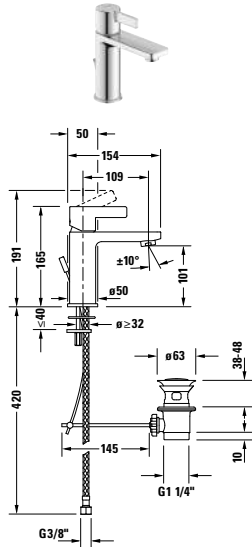

Umyvadlové baterie

Typ produktu	Páková umyvadlová baterie M FreshStart	Páková umyvadlová baterie M FreshStart
Druh montáže	Samonosný	Samonosný
Výška	165 mm	165 mm
Hrdlo	109 mm	109 mm
Regulace teploty	Keramická kartuše	Keramická kartuše
Výtok	Tvarovač proudu s naklápěcí funkcí	Tvarovač proudu s naklápěcí funkcí
Druh připojení	Flexi připojovací hadice, 3/8"	Flexi připojovací hadice, 3/8"
Nastavitelné omezení teploty	✓	✓
Tlak vody (3 bar)	5,5 l/min	5,5 l/min
Druh proudu	Normální proud	Normální proud
Griffvariante	Hebelgriff	Hebelgriff
FreshStart	✓	✓
Barva	Chrom Vysoký lesk	Chrom Vysoký lesk
bez odtokové soupravy s táhlem	Objednací č.	Objednací č.
odtoková souprava s táhlem	DE1021001010	DE1021002010
	172 €	156 €