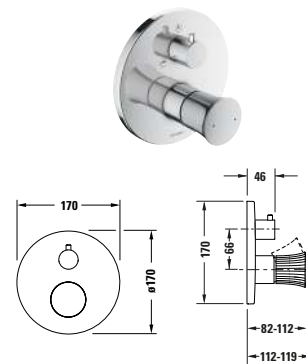

Vanové baterie

Typ produktu	Páková vanová baterie podomítková	Páková vanová baterie podomítková
Připojení napouštění vody	Základní těleso	Základní těleso
Regulace teploty	Keramická kartuše	Keramická kartuše
Počet spotřebičů	2	2
Trvar růžice	Kulatý	Kulatý
Šířka x Výška	170 x 170 mm	170 x 170 mm
Tlak vody (3 bar)	22,5 l/min	22,5 l/min
Vč. viditelné části	✓	✓
Vč. funkční jednotky	✓	✓
Barva	Chrom Vysoký lesk	Chrom Vysoký lesk
	Objednací č.	Objednací č.
	WT5210012010	515 €
Kombinace pojistky		WT5210018010
		656 €

Potřebné produkty

Základní těleso

Typ produktu	Bluebox®	Bluebox®
Druh montáže	Podomítkový	Podomítkový
	Objednací č.	Objednací č.
	DN 15	GK0900000000
		153 €
	DN 20	GK0900001000
		267 €