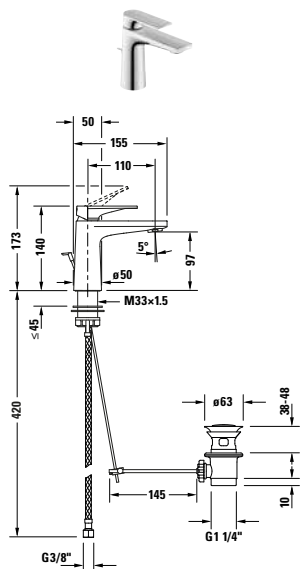

Umyvadlové baterie

Typ produktu	Páková umyvadlová baterie S FreshStart	Páková umyvadlová baterie S FreshStart
Druh montáže	Samonosný	Samonosný
Výška	140 mm	140 mm
Hrdlo	110 mm	110 mm
Regulace teploty	Keramická kartuše	Keramická kartuše
Výtok	Tvarovač proudu	Tvarovač proudu
Druh připojení	Flexi připojovací hadice, 3/8"	Flexi připojovací hadice, 3/8"
Nastavitelné omezení teploty	✓	✓
Tlak vody (3 bar)	5 l/min	5 l/min
Druh proudu	Normální proud	Normální proud
UWL třída	1	1
Griffvariante	Hebelgriff	Hebelgriff
FreshStart	✓	✓
Barva	Chrom Vysoký lesk	Chrom Vysoký lesk
	Objednací č.	Objednací č.
bez odtokové soupravy s táhlem		TU1011002010
odtoková souprava s táhlem	TU1011001010	205 €
Barva		Černá Matná
		Objednací č.
bez odtokové soupravy s táhlem		TU1011002046
		287 €