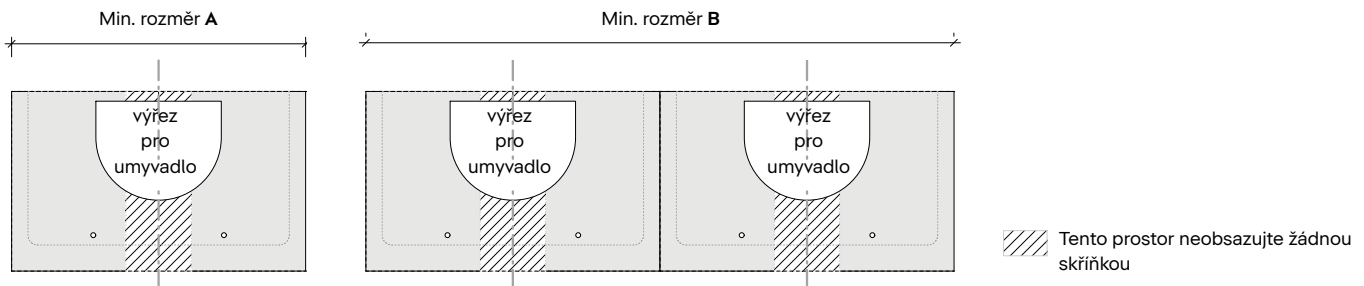

Přřazení keramiky + nábytku pro desky nepodstavěné

Deska

Série	Keramika	Druh keramiky	DuraStyle 550	Min. rozměr pro všechny série	
				A	B
2nd floor	# 031758	vestavné	●	800	1450
2nd floor	# 031758	misa	●	700	1350
Bacino	# 032542	misa	●	500	1000
Bacino	# 033342	misa	●	500	1000
Bacino	# 033452	misa	●	600	1250
Cape Cod	# 232840	misa	●	500	100
Cape Cod	# 232843	misa	●	500	1030
Cape Cod	# 232848	misa	●	600	1250
Cape Cod	# 233950	misa	●	600	1260
Cape Cod	# 234043	misa	●	500	1030
Cape Cod	# 234046	misa	●	600	1250
Cape Cod	# 234755	misa	●	600	1250
D-Code	# 033754	vestavné	●	700	1350
D-Neo	# 035760	vestavné	●	680	1330
D-Neo	# 035860	vestavné	●	680	1330
D-Neo	# 237140	misa	●	500	1000
D-Neo	# 237260	misa	●	600	1250
DuraSquare	# 073245	misa	●	600	1150
DuraSquare	# 234880	misa	●	820	1720
DuraSquare	# 234980	misa	●	820	1720
DuraSquare	# 235310	misa	●	1100	2200
DuraSquare	# 235312	misa	●	1220	2520
DuraSquare	# 235350	misa	●	520	1120
DuraSquare	# 235360	misa	●	700	1400
DuraSquare	# 235380	misa	●	900	1800
DuraSquare	# 235560	misa	●	700	1400
DuraSquare	# 235660	misa	●	700	1400
DuraStyle	# 034943	misa	●	600	1100
DuraStyle	# 034960	misa	●	700	1400
DuraStyle	# 037260	vestavné	●	800	1400
Foster	# 033550	misa	●	500	1050
Happy D.2	# 231460	misa	●	700	1400
Happy D.2	# 231560	misa	●	800	1500
Happy D.2	# 231765	misa	●	750	1450
Happy D.2 Plus	# 235940	misa	●	500	1000
Happy D.2 Plus	# 235960	misa	●	700	1400
Happy D.2 Plus	# 236050	misa	●	600	1200
Happy D.2 Plus	# 236060	misa	●	700	1400
Luv	# 037950	misa	●	500	1050
Luv	# 037960	misa	●	600	1300
Luv	# 037970	misa	●	700	1450

1) rozměry na tmavém pozadí = šířka v mm; 2) rozměry na světlém pozadí = hloubka v mm / K této sérii nábytku se hodí jen uvedené keramiky