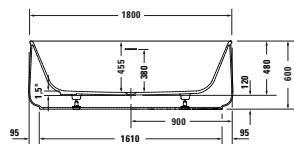

Zencha

Design by Sebastian Herkner

Vany a vířivé vany

Délka x Šířka	1800 x 900 mm				
Vnitřní hloubka	456 mm				
Druh instalace	Volně stojící				
Panel k vanám	Bezešvý panel				
Počet sklonů	2				
Pozice opěradel	Po obou stranách				
Materiál	Minerální lití				
Druh materiálu	DuroCast Plus				
Užitný objem	366 l				
Vč. podstavce	✓				
Vč. odpadní/přepadové armatury	✓				
Barva odpadu a přepadu	Bílá				
Hmotnost	138,2 kg	145,2 kg			
Vířivý systém	-	Air-systém	Jet-systém	Combi-systém P	Combi-systém E
Bílá Matná	7004630000000000 5 189 €	760463000AS0000 7 724 €			
Související produkty					
Vanový úchyt					
Chrom	792804000001000 405 €	792804000001000 405 €