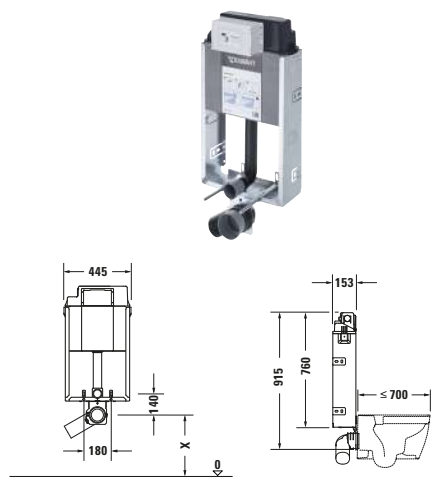

Instalační systémy

Typ produktu	Instalační prvek montáže pro WC na podezdění	
Šířka x Výška	445 x 915 mm	
Hmotnost	8,1 kg	
Ovládání splachování	Mechanické	
Pozice ovládání splachování	Vpředu	
	Objednací č.	
	WD1015000000	312 €

Související produkty

Mechanická ovládací deska pro WC		
Název	A1	
	Objednací č.	
Bílá	Plast	WD5001011000 66 €
	Sklo	WD5002012000 383 €
Chrom Vysoký lesk	Plast	WD5001021000 111 €
Černá Matná	Plast	WD5001031000 111 €
Bronz kartáčované	Plast	WD5001041000 521 €
zlatá Lesklá	Plast	WD5001341000 624 €
Nerez kartáčované	Plast	WD5001701000 521 €
Souprava pro závěsná WC		
Prodloužené	✓	
	Objednací č.	
	WD6010000000	111 €