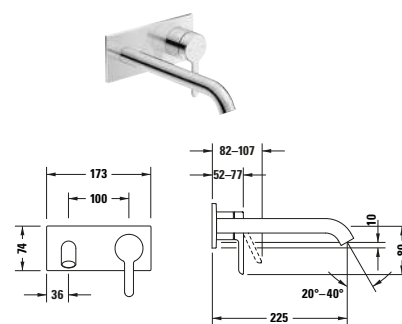

Umyvadlové baterie

Typ produktu	Páková umyvadlová baterie		Páková umyvadlová baterie	
Druh montáže	Podomítkový		Podomítkový	
Výška	74 mm		74 mm	
Hrdlo	174 mm		225 mm	
Regulace teploty	Keramická kartuše		Keramická kartuše	
Výtok	Tvarovač proudu s naklápěcí funkcí		Tvarovač proudu s naklápěcí funkcí	
Druh připojení	Základní těleso		Základní těleso	
Tlak vody (3 bar)	5 l/min		5 l/min	
Třída hluku	I		I	
Druh proudu	Normální proud		Normální proud	
UWL třída	1		1	
Vč. viditelné části	✓		✓	
Griffvariante	Hebelgriff		Hebelgriff	
Barva	Chrom Vysoký lesk		Chrom Vysoký lesk	
bez odtokové soupravy s táhlem	Objednací č. C11070003010	401 €	Objednací č. C11070004010	438 €
Barva	Černá Matná		Černá Matná	
bez odtokové soupravy s táhlem	Objednací č. C11070003046	559 €	Objednací č. C11070004046	613 €
Potřebné produkty				
Základní těleso				
Druh montáže	Podomítkový		Podomítkový	
	Objednací č.		Objednací č.	
DN 15	GK1900002000	309 €	GK1900002000	309 €