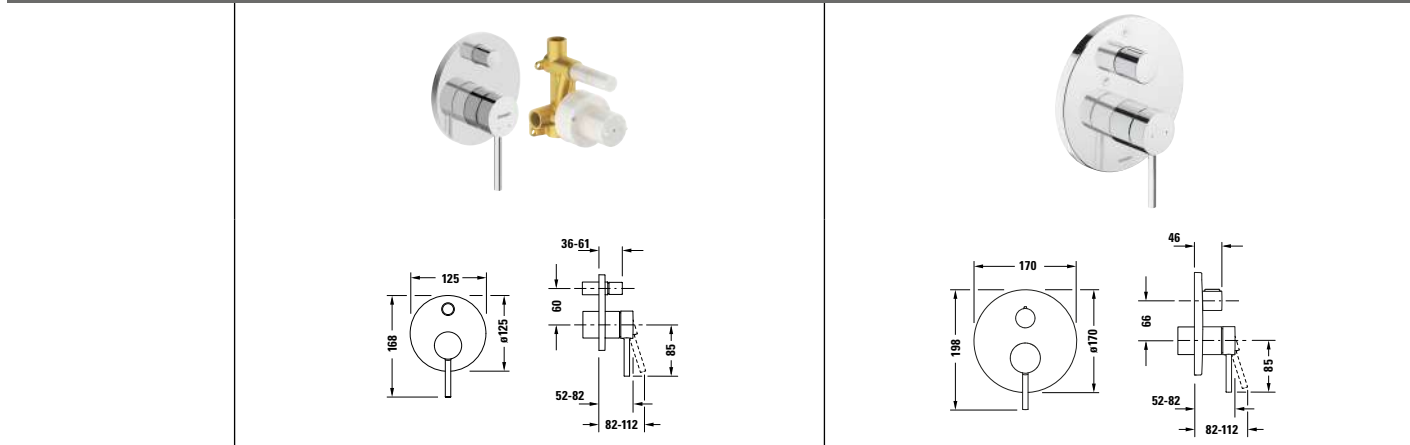

Vanové baterie

Typ produktu	Páková sprchová baterie podomítková set		Páková vanová baterie podomítková	
Připojení napouštění vody	Základní těleso		Základní těleso	
Regulace teploty	Keramická kartuše		Keramická kartuše	
Počet spotřebičů	2		2	
Trvar růžice	Kulatý		Kulatý	
Šířka × Výška	125 x 168 mm		170 x 198 mm	
Tlak vody (3 bar)	24 l/min		-	
Vč. viditelné části	✓		✓	
Vč. funkční jednotky	✓		✓	
	Objednací č.		Objednací č.	
Chrom Vysoký lesk	CE4210008010	179 €	CE5210012010	345 €

Potřebné produkty

Základní těleso			
Typ produktu			Bluebox®
Druh montáže			Podomítkový
		Objednací č.	
	DN 15	GK0900000000	153 €
Uzavírací ventil	DN 20	GK0900001000	267 €