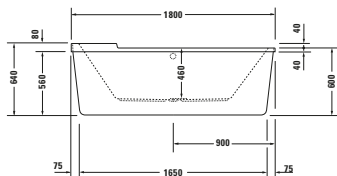

Vany a vířivé vany

Délka x Šířka	1800 x 800 mm				
Vnitřní hloubka	460 mm				
Druh instalace	Volně stojící				
Panel k vanám	Akrylátový panel				
Počet sklonů	2				
Pozice opěradel	Vlevo / Vpravo				
Materiál	Sanitární akryl				
Užitný objem	170 l				
Vč. podstavce	✓				
Vč. odpadní/přepadové armatury	-	✓			
Barva odpadu a přepadu	-	Chrom			
Hmotnost	48,0 kg	54,5 kg	58,0 kg	67,5 kg	74,5 kg
Vířivý systém	-	Air-systém	Jet-systém	Combi-systém P	Combi-systém E
Bílá	7000100000000000	760010000AS0000	760010000JS1000	760010000CP1000	760010000CE1000
	7 241 €	10 093 €	10 372 €	13 605 €	15 492 €

Související produkty					
Odpadní a přetoková armatura					
Chrom	792208000001000				
	220 €				
Odpadní a přetoková armatura s přítokem					
Barva	Chrom	Chrom	Chrom	Chrom	Chrom
Napouštění přepadem	792209000001000	791206000001000	791206000001000	791206000001000	791206000001000
	625 €	329 €	329 €	329 €	329 €
Na dně	791228000001000	791229000001000	791229000001000	791229000001000	791229000001000
	459 €	638 €	638 €	638 €	638 €
Vanový úchyt					
Chrom	792804000001000	792804000001000	792804000001000	792804000001000	792804000001000
	405 €	405 €	405 €	405 €	405 €
Dohřev vody					791882000000000
					1 029 €