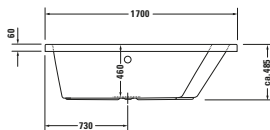

Vany a vířivé vany

Délka x Šířka	1700 x 1300 mm				
Vnitřní hloubka	460 mm				
Druh instalace	Vestavná				
Počet sklonů	1				
Pozice opěradel	Vpravo				
Materiál	Sanitární akryl				
Užitný objem	235 l				
Vč. podstavce	-				✓
Vč. odpadní/přepadové armatury	-				✓
Barva odpadu a přepadu	-	Chrom			
Hmotnost	36,0 kg	47,0 kg	51,0 kg	60,5 kg	67,0 kg
Vířivý systém	-	Air-systém	Jet-systém	Combi-systém P	Combi-systém E
Bílá	7002150000000000 1 835 €	760215000AS0000 4 689 €	760215000JS1000 4 967 €	760215000CP1000 8 198 €	760215000CE1000 10 087 €

Související produkty

Odpadní a přetoková armatura

Chrom	792206000001000 220 €				

Odpadní a přetoková armatura s přítokem

Barva	Chrom	Chrom	Chrom	Chrom	Chrom
Napouštění přepadem	792207000001000 543 €	791206000001000 329 €	791206000001000 329 €	791206000001000 329 €	791206000001000 329 €
Na dně	791230000001000 459 €	791231000001000 638 €	791231000001000 638 €	791231000001000 638 €	791231000001000 638 €

Nohy

Výškově nastavitelné: 130 - 210 mm	7901050000000000 191 €				

Kotva vany

	7901030000000000 52 €	7901030000000000 52 €	7901030000000000 52 €	7901030000000000 52 €	7901030000000000 52 €

Nástěnný profil

	7901260000000000 21 €	7901260000000000 21 €	7901260000000000 21 €	7901260000000000 21 €	7901260000000000 21 €

Protihluková sada

	7913680000000000¹ 203 €				

Podhlavník

Bílá	7900010000000000 149 €	7900010000000000 149 €	7900010000000000 149 €	7900010000000000 149 €	7900010000000000 149 €

Vanový úchyt

Chrom	792804000001000 405 €	792804000001000 405 €	792804000001000 405 €	792804000001000 405 €	792804000001000 405 €

Doohřev vody

					7918820000000000 1 029 €

¹ Nelze kombinovat s nosičem vany