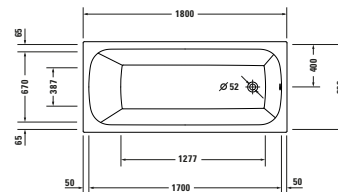

Vany a vířivé vany

Délka x Šířka	1800 x 800 mm				
Vnitřní hloubka	460 mm	-			
Druh instalace	Vestavná				
Počet sklonů	1				
Pozice opěradel	Variabilní				
Materiál	Sanitární akryl				
Užitný objem	300 l				
Vč. podstavce	-	✓			
Vč. odpadní/přepadové armatury	-	✓			
Hmotnost	27,0 kg	38,0 kg	42,0 kg	51,3 kg	58,0 kg
Vířivý systém	-	Air-systém	Jet-systém	Combi-systém P	Combi-systém E
Bílá	7006130000000000	760613000AS0000	760613000JS1000	760613000CP1000	760613000CE1000
	718 €	3 635 €	3 917 €	7 221 €	9 151 €

Související produkty

Odpadní a přetoková armatura					
Chrom	792202000001000				
	220 €				
Odpadní a přetoková armatura s přítokem					
Barva	Chrom	Chrom	Chrom	Chrom	Chrom
Napouštění přepadem	792203000001000	791206000001000	791206000001000	791206000001000	791206000001000
	543 €	329 €	329 €	329 €	329 €
Na dně	791228000001000	791227000001000	791227000001000	791227000001000	791227000001000
	459 €	605 €	605 €	605 €	605 €
Nohy					
Výškově nastavitelné: 115 - 180 mm	7901270000000000				
	34 €				
Výškově nastavitelné: 130 - 210 mm	7901000000000000				
	126 €				
Nosný rám vany	7924540000000000				
	550 €				
Kotva vany	7901030000000000	7901030000000000	7901030000000000	7901030000000000	7901030000000000
	52 €	52 €	52 €	52 €	52 €
Nástěnný profil	7901260000000000	7901260000000000	7901260000000000	7901260000000000	7901260000000000
	21 €	21 €	21 €	21 €	21 €
Protihluková sada	7913680000000000¹				
	203 €				
Vanový úchyt					
Chrom	792804000001000	792804000001000	792804000001000	792804000001000	792804000001000
	405 €	405 €	405 €	405 €	405 €
Doohřev vody					7918820000000000
					1 029 €

¹ Nelze kombinovat s nosičem vany