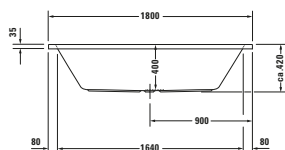

Vany a vířivé vany

Délka x Šířka	1800 x 800 mm		1800 x 800 mm		
Vnitřní hloubka	400 mm		400 mm		
Druh instalace	Vestavná		Vestavná		
Počet sklonů	2		2		
Pozice opěradel	Vlevo / Vpravo		Vlevo / Vpravo		
Materiál	Sanitární akryl		Sanitární akryl		
Užitný objem	150 l		150 l		
Vč. podstavce	-		✓		
Vč. odpadní/přepadové armatury	-		✓		
Barva odpadu a přepadu	-		Chrom		
Hmotnost	21,5 kg		35,5 kg		
Vířivý systém	-	Air-systém	Jet Project	Combi-systém P	Combi-systém E
Bílá	7001010000000000 534 €		760101000JP1000 2 692 €		

Související produkty

Odpadní a přetoková armatura

Chrom	790226000001000 82 €				

Nohy

Výškově nastavitelné: 115 - 180 mm	7901270000000000 34 €				

Nosný rám vany

	7904750000000000 359 €				

Kotva vany

	7901250000000000 21 €		7901250000000000 21 €		

Nástěnný profil

	7901260000000000 21 €		7901260000000000 21 €		

Protihluková sada

	7913680000000000¹ 203 €				

Vanový úchyt

Chrom	792804000001000 405 €		792804000001000 405 €		

Pravý boční vanový panel

Šířka / Délka			800 mm		
Bílá			7030180000000000 391 €		

¹ Netze kombinovat s nosičem vany