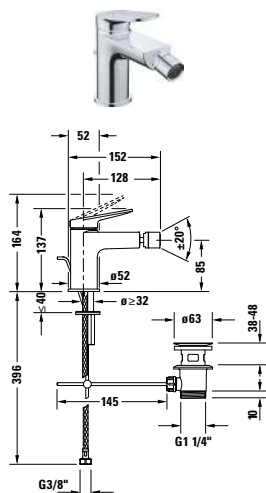

Bidetové armatury

Typ produktu	Páková bidetová baterie	
Regulace teploty	Keramická kartuše	
Hrdlo	128 mm	
Výška	137 mm	
Výtok	Sprchová hlavice s kulovým kloubem	
Tlak vody (3 bar)	5 l/min	
Druh proudu	Normální proud	
Druh připojení	Flexi připojovací hadice, 3/8"	
Barva	Bronz kartáčované	
	Objednací č.	
odtoková souprava s táhlem	WA2400001004	240 €
Barva	Chrom Vysoký lesk	
	Objednací č.	
odtoková souprava s táhlem	WA2400001010	172 €
Barva	Zlatá Lesklá	
	Objednací č.	
odtoková souprava s táhlem	WA2400001034	240 €
Barva	Černá Matná	
	Objednací č.	
odtoková souprava s táhlem	WA2400001046	240 €
Barva	Nerez kartáčované	
	Objednací č.	
odtoková souprava s táhlem	WA2400001070	240 €