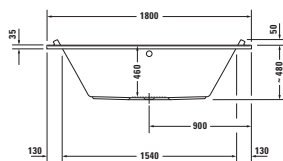

Vany a vřivé vany

Délka x Šířka	1800 x 900 mm				
Vnitřní hloubka	460 mm				
Druh instalace	Vestavná				
Počet sklonů	2				
Pozice opěradel	Vlevo / Vpravo				
Materiál	Sanitární akryl				
Užitný objem	212 l				
Vč. podstavce	-				✓
Vč. odpadní/přepadové armatury	-				✓
Barva odpadu a přepadu	-	Chrom			
Hmotnost	32,0 kg	43,0 kg	47,0 kg	56,5 kg	63,0 kg
Vřivý systém	-	Air-systém	Jet-systém	Combi-systém P	Combi-systém E
Bílá	7003390000000000	760339000AS0000	760339000JS1000	760339000CP1000	760339000CE1000
	1 191 €	4 046 €	4 322 €	7 556 €	9 442 €

Související produkty

Odpadní a přetoková armatura					
Chrom	792206000001000				
	220 €				
Odpadní a přetoková armatura s přítokem					
Barva	Chrom	Chrom	Chrom	Chrom	Chrom
Napouštění přepadem	792207000001000	791206000001000	791206000001000	791206000001000	791206000001000
	543 €	329 €	329 €	329 €	329 €
Na dně	791226000001000	791227000001000	791227000001000	791227000001000	791227000001000
	425 €	605 €	605 €	605 €	605 €
Nohy					
Výškově nastavitelné: 130 - 210 mm	7901000000000000				
	126 €				
Nosný rám vany	7914470000000000				
	415 €				
Kotva vany	7901030000000000	7901030000000000	7901030000000000	7901030000000000	7901030000000000
	52 €	52 €	52 €	52 €	52 €
Nástěnný profil	7901260000000000	7901260000000000	7901260000000000	7901260000000000	7901260000000000
	21 €	21 €	21 €	21 €	21 €
Protihluková sada	7913680000000000¹				
	203 €				
Podhlavník					
Bílá	7900100000000000	7900100000000000	7900100000000000	7900100000000000	7900100000000000
	156 €	156 €	156 €	156 €	156 €