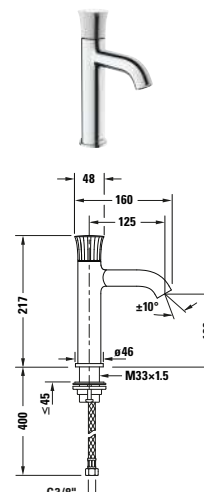

Umyvadlové baterie

Typ produktu	Páková umyvadlová baterie S		Páková umyvadlová baterie M	
Druh montáže	Samonosný		Samonosný	
Výška	187 mm		217 mm	
Hrdlo	100 mm		125 mm	
Regulace teploty	Keramická kartuše		Keramická kartuše	
Výtok	Tvarovač proudu s naklápěcí funkcí		Tvarovač proudu s naklápěcí funkcí	
Druh připojení	Flexi připojovací hadice, 3/8"		Flexi připojovací hadice, 3/8"	
Nastavitelné omezení teploty	✓		✓	
Tlak vody (3 bar)	5 l/min		5 l/min	
Druh proudu	Normální proud		Normální proud	
Griffvariante	Hebelgriff		Hebelgriff	
Barva	Chrom Vysoký lesk		Chrom Vysoký lesk	
	Objednací č.		Objednací č.	
bez odtokové soupravy s táhlem	WT1010002010	420 €	WT1020002010	434 €