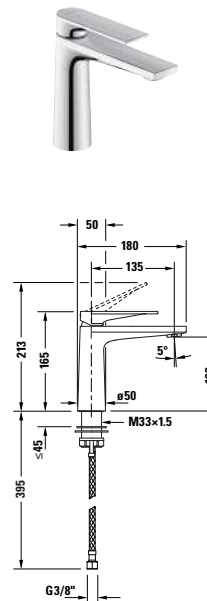

Umyvadlové baterie

Typ produktu	Páková umyvadlová baterie M FreshStart		Páková umyvadlová baterie M FreshStart	
Druh montáže	Samonosný		Samonosný	
Výška	165 mm		165 mm	
Hrdlo	135 mm		135 mm	
Regulace teploty	Keramická kartuše		Keramická kartuše	
Výtok	Tvarovač proudu		Tvarovač proudu	
Druh připojení	Flexi připojovací hadice, 3/8"		Flexi připojovací hadice, 3/8"	
Nastavitelné omezení teploty	✓		✓	
Tlak vody (3 bar)	5 l/min		5 l/min	
Druh proudu	Normální proud		Normální proud	
UWL třída	1		1	
Griffvariante	Hebelgriff		Hebelgriff	
FreshStart	✓		✓	
Barva	Chrom Vysoký lesk		Chrom Vysoký lesk	
bez odtokové soupravy s táhlem	Objednáací č.		Objednáací č.	
odtoková souprava s táhlem	TU1021001010	214 €	TU1021002010	205 €
Barva			Černá Matná	
bez odtokové soupravy s táhlem			Objednáací č.	
			TU1021002046	300 €