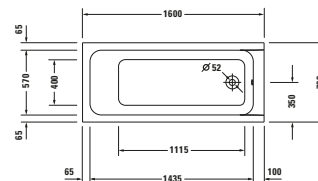

Vany a vířivé vany

Délka x Šířka	1600 x 700 mm		1600 x 700 mm		
Vnitřní hloubka	400 mm		400 mm		
Druh instalace	Vestavná		Vestavná		
Počet sklonů	1		1		
Pozice opěradel	Variabilní		Variabilní		
Materiál	Sanitární akryl		Sanitární akryl		
Užitný objem	100 l		100 l		
Vč. podstavce	-		✓		
Vč. odpadní/přepadové armatury	-		✓		
Barva odpadu a přepadu	-		Chrom		
Hmotnost	17,5 kg		31,5 kg		
Vířivý systém	-	Air-systém	Jet Project	Combi-systém P	Combi-systém E
Bílá	7000960000000000 301 €		760096000JP1000 2 460 €		

Související produkty

Odpadní a přetoková armatura					
Chrom	790225000001000 60 €				
Nohy					
Výškově nastavitelné: 115 - 180 mm	7901270000000000 34 €				
Nosný rám vany	7904700000000000 318 €				
Kotva vany	7901250000000000 21 €		7901250000000000 21 €		
Nástěnný profil	7901260000000000 21 €		7901260000000000 21 €		
Protihluková sada	7913680000000000¹ 203 €				
Vanový úchyt					
Chrom	792804000001000 405 €		792804000001000 405 €		

¹ Netze kombinovat s nosičem vany