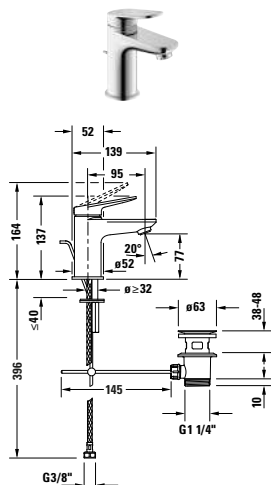

Umyvadlové baterie

Typ produktu	Páková umyvadlová baterie S		Páková umyvadlová baterie S	
Druh montáže	Samonosný		Samonosný	
Výška	137 mm		137 mm	
Hrdlo	95 mm		95 mm	
Regulace teploty	Keramická kartuše		Keramická kartuše	
Výtok	Usměrňovač proudu s EasyClean		Usměrňovač proudu s EasyClean	
Druh připojení	Flexi připojovací hadice, 3/8"		Flexi připojovací hadice, 3/8"	
Tlak vody (3 bar)	5 l/min		5 l/min	
Druh proudu	Normální proud		Normální proud	
Griffvariante	Hebelgriff		Hebelgriff	
Barva	Bronz kartáčované		Bronz kartáčované	
	Objednáací č.		Objednáací č.	
bez odtokové soupravy s táhlem			WA1010002004	173 €
odtoková souprava s táhlem	WA1010001004	185 €		
Barva	Chrom Vysoký lesk		Chrom Vysoký lesk	
	Objednáací č.		Objednáací č.	
bez odtokové soupravy s táhlem			WA1010002010	124 €
odtoková souprava s táhlem	WA1010001010	132 €		
Barva	Zlatá Lesklá		Zlatá Lesklá	
	Objednáací č.		Objednáací č.	
bez odtokové soupravy s táhlem			WA1010002034	173 €
odtoková souprava s táhlem	WA1010001034	185 €		
Barva	Černá Matná		Černá Matná	
	Objednáací č.		Objednáací č.	
bez odtokové soupravy s táhlem			WA1010002046	173 €
odtoková souprava s táhlem	WA1010001046	185 €		
Barva	Nerez kartáčované		Nerez kartáčované	
	Objednáací č.		Objednáací č.	
bez odtokové soupravy s táhlem			WA1010002070	173 €
odtoková souprava s táhlem	WA1010001070	185 €