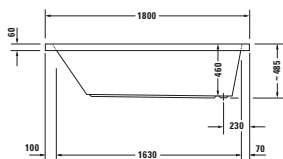

Vany a vířivé vany

Délka x Šířka	1800 x 900 mm				
Vnitřní hloubka	460 mm				
Druh instalace	Vestavná				
Počet sklonů	1				
Pozice opěradel	Variabilní				
Materiál	Sanitární akryl				
Užitný objem	301 l				
Vč. podstavce	-				✓
Vč. odpadní/přepadové armatury	-				✓
Barva odpadu a přepadu	-	Chrom			
Hmotnost	40,0 kg	51,0 kg	55,0 kg	64,5 kg	71,0 kg
Vířivý systém	-	Air-systém	Jet-systém	Combi-systém P	Combi-systém E
Bílá	7000500000000000 2 020 €	760050000AS0000 4 875 €	760050000JS1000 5 151 €	760050000CP1000 8 385 €	760050000CE1000 10 273 €

Související produkty

Odpadní a přetoková armatura					
Chrom	792200000001000 173 €				
Odpadní a přetoková armatura s přítokem					
Způsob přítoku	Napouštění přepadem	Napouštění přepadem	Napouštění přepadem	Napouštění přepadem	Napouštění přepadem
Chrom	792201000001000 501 €	791205000001000 329 €	791205000001000 329 €	791205000001000 329 €	791205000001000 329 €
Nohy					
Výškově nastavitelné: 130 - 210 mm	790100000000000 126 €				
Nosný rám vany					
	790450000000000 303 €				
Kotva vany					
	790103000000000 52 €	790103000000000 52 €	790103000000000 52 €	790103000000000 52 €	790103000000000 52 €
Nástěnný profil					
	790126000000000 21 €	790126000000000 21 €	790126000000000 21 €	790126000000000 21 €	790126000000000 21 €
Protihluková sada					
	791368000000000¹ 203 €				
Vanový úchyt					
Chrom	792804000001000 405 €	792804000001000 405 €	792804000001000 405 €	792804000001000 405 €	792804000001000 405 €