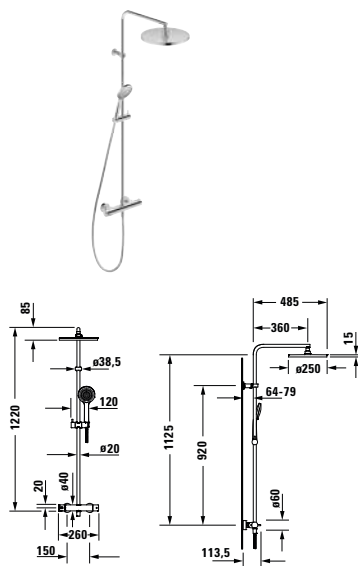

Sprchové systémy

Typ produktu	Sprchový systém	
Druh baterie	Sprchový termostat	
Regulace teploty	Termostatická kartuše	
Bezpečnostní pojistka na 38 °C	✓	
Druh trysky – horní sprcha	1 paprsek	
Druh trysky – ruční sprcha	3 paprsky	
Průměr hlavové sprchy	250 mm	
Rozměr přípojky vody	DN 15	
Rozchod	150 mm ± 20 mm	
Rozměr hadicové přípojky	1/2"	
Tlak vody (3 bar)	15,5 l/min	
Průtoková sprcha (3 bary)	11 l/min	
Tlak vody hlavové sprchy (3 bar)	11,1 l/min	
Nastavitelný úhel hlavové sprchy	✓	
Držák ruční sprchy	Výškově nastavitelný	
Zpětná klapka	✓	
Hrdlo	360 mm	
Výška	1220 mm	
Třída hluku	II	
	Objednací č.	
Chrom Vysoký lesk	B24280008010	860 €