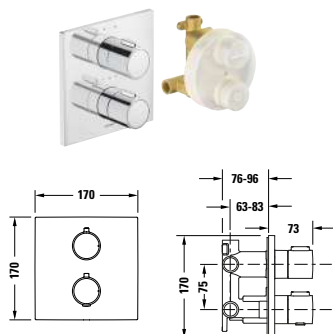

Koupebné armatury

Typ produktu	Sada podomítkového termostatu	Sada podomítkového termostatu
Regulace teploty	Termostatická kartuše	Termostatická kartuše
Počet spotřebičů	2	2
Trvar růžice	Hranatý	Kulatý
Šířka x Výška	170 x 170 mm	170 x 170 mm
Tlak vody (3 bar)	24 l/min	24 l/min
Bezpečnostní pojistka na 38 °C	✓	✓
Vč. viditelné části	✓	✓
Vč. funkční jednotky	✓	✓
Uživatel/Přepínač	Uzavírací a přepínací ventil	Uzavírací a přepínací ventil
	Objednací č.	Objednací č.
Chrom Vysoký lesk	TH4200007010	257 €
		TH4200008010
		257 €