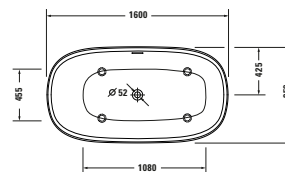

Vany a vířivé vany

Délka x Šířka	1600 x 850 mm				
Vnitřní hloubka	457 mm				
Druh instalace	Volně stojící				
Panel k vanám	Bezešvý panel				
Počet sklonů	1				
Pozice opěradel	Na straně hlavy				
Rozdílná opěradla	✓				
Materiál	Minerální lití				
Druh materiálu	DuroCast Plus				
Užitný objem	306 l				
Vč. podstavce	✓				
Vč. odpadní/přepadové armatury	✓				
Barva odpadu a přepadu	Bílá				
Hmotnost	120,0 kg	127,0 kg			
Vířivý systém	-	Air-systém	Jet-systém	Combi-systém P	Combi-systém E
Bílá Matná	7004620000000000 4 930 €	760462000AS0000 7 461 €			

Související produkty

Vanový úchyt					
Chrom	792804000001000 405 €	792804000001000 405 €