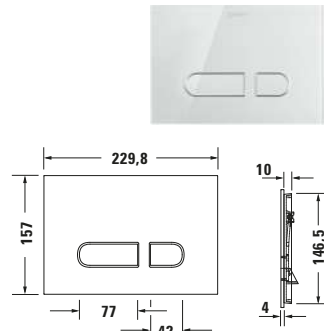

Ovládací tlačítka

Typ produktu	Mechanická ovládací deska pro WC A1		Mechanická ovládací deska pro WC A1	
Šířka x Výška	217 x 147 mm		230 x 157 mm	
Hmotnost	0,2 kg		0,7 kg	
Ovládání splachování	Mechanické		Mechanické	
Druh splachování	Dual Flush		Dual Flush	
Druh instalace	Na obklad		Na obklad	
Technologie ovládání splachování	Ruční		Ruční	
Vč. táhel	✓		✓	
Barva	Bílá		Bílá	
	Objednací č.		Objednací č.	
Sklo			WD5002012000	383 €
Plast	WD5001011000	66 €		
Barva	Chrom Vysoký lesk			
	Objednací č.			
Plast	WD5001021000	111 €		
Barva	Černá Matná			
	Objednací č.			
Plast	WD5001031000	111 €		
Barva	Bronz kartáčované			
	Objednací č.			
Plast	WD5001041000	521 €		
Barva	zlatá Lesklá			
	Objednací č.			
Plast	WD5001341000	624 €		
Barva	Nerez kartáčované			
	Objednací č.			
Plast	WD5001701000	521 €		
Související produkty				
Instalační rám				
Druh instalace	Zároveň s plochou			
	Objednací č.			
Bílá	WD6001011000	167 €		
Chrom Vysoký lesk	WD6001021000	211 €