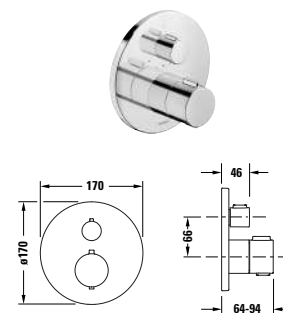

Koupelňové armatury

Typ produktu	Termostat pod omítku, 1 spotřebič		Termostat pod omítku, 1 spotřebič	
Připojení napouštění vody	Základní těleso		Základní těleso	
Regulace teploty	Termostatická kartuše		Termostatická kartuše	
Počet spotřebičů	1		1	
Trvar růžice	Hrnatý		Kulatý	
Šířka x Výška	150 x 150 mm		170 x 170 mm	
Bezpečnostní pojistka na 38 °C	✓		✓	
Vč. viditelné části	✓		✓	
Vč. funkční jednotky	✓		✓	
Barva			Bronz kartáčované	
	Objednací č.		Objednací č.	
	TH4200016004		TH4200016004	
	493 €		657 €	
Barva	Chrom Vysoký lesk		Chrom Vysoký lesk	
	Objednací č.		Objednací č.	
	TH4200015010		TH4200016010	
	493 €		470 €	
Barva			Zlatá Lesklá	
	Objednací č.		Objednací č.	
	TH4200016034		TH4200016034	
	657 €		657 €	
Barva	Černá Matná		Černá Matná	
	Objednací č.		Objednací č.	
	TH4200015046		TH4200016046	
	689 €		657 €	
Barva			Nerez kartáčované	
	Objednací č.		Objednací č.	
	TH4200016070		TH4200016070	
	657 €		657 €	

Potřebné produkty

Základní těleso				
Typ produktu	Bluebox®		Bluebox®	
Druh montáže	Podomítkový		Podomítkový	
		Objednací č.		Objednací č.
	DN 15	GK0900000000	153 €	GK0900000000
				153 €
Uzavírací ventil	DN 20	GK0900001000	267 €	GK0900001000
				267 €