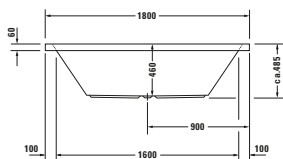

Vany a vířivé vany

Délka x Šířka	1800 x 900 mm				
Vnitřní hloubka	460 mm				
Druh instalace	Vestavná				
Počet sklonů	2				
Pozice opěradel	Vlevo / Vpravo				
Materiál	Sanitární akryl				
Užitný objem	252 l				
Vč. podstavce	-				✓
Vč. odpadní/přepadové armatury	-				✓
Barva odpadu a přepadu	-	Chrom			
Hmotnost	38,5 kg	49,5 kg	53,5 kg	63,0 kg	69,5 kg
Vířivý systém	-	Air-systém	Jet-systém	Combi-systém P	Combi-systém E
Bílá	7000520000000000 2 020 €	760052000AS0000 4 875 €	760052000JS1000 5 151 €	760052000CP1000 8 385 €	760052000CE1000 10 273 €

Související produkty

Odpadní a přetoková armatura					
Chrom	792206000001000 220 €				
Odpadní a přetoková armatura s přítokem					
Způsob přítoku	Napouštění přepadem	Napouštění přepadem	Napouštění přepadem	Napouštění přepadem	Napouštění přepadem
Chrom	792207000001000 543 €	791206000001000 329 €	791206000001000 329 €	791206000001000 329 €	791206000001000 329 €
Nohy					
Výškově nastavitelné: 130 - 210 mm	7901000000000000 126 €				
Nosný rám vany	7924000000000000 303 €				
Kotva vany	7901030000000000 52 €	7901030000000000 52 €	7901030000000000 52 €	7901030000000000 52 €	7901030000000000 52 €
Nástěnný profil	7901260000000000 21 €	7901260000000000 21 €	7901260000000000 21 €	7901260000000000 21 €	7901260000000000 21 €
Protihluková sada	7913680000000000¹ 203 €				
Vanový úchyt					
Chrom	792804000001000 405 €	792804000001000 405 €	792804000001000 405 €	792804000001000 405 €	792804000001000 405 €