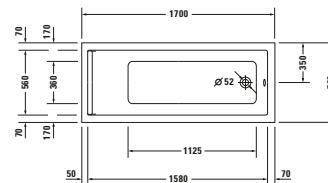

<sup>1</sup> Netze kombinovat s nosičem vany

<sup>2</sup> K vanám musí být pro instalaci vanového panelu použity nožičky, které je třeba objednat zvlášť

**Vany a vířivé vany**

Délka x Šířka	1700 x 700 mm				
Vnitřní hloubka	460 mm				
Druh instalace	Vestavná				
Počet sklonů	1				
Pozice opěradel	Variabilní				
Materiál	Sanitární akryl				
Užitný objem	155 l				
Vč. podstavce	-	✓			
Vč. odpadní/přepadové armatury	-	✓			
Barva odpadu a přepadu	-	Chrom			
Hmotnost	26,5 kg	37,5 kg	41,5 kg	51,0 kg	57,5 kg
Vířivý systém	-	Air-systém	Jet-systém	Combi-systém P	Combi-systém E
Bílá	7003340000000000 921 €	760334000AS0000 3 775 €	760334000JS1000 4 051 €	760334000CP1000 7 284 €	760334000CE1000 9 173 €