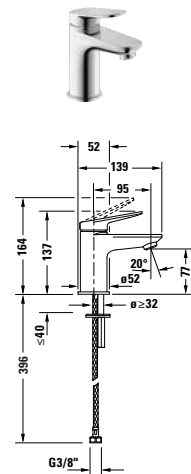

Umyvadlové baterie

Typ produktu	Páková umyvadlová baterie S		Páková umyvadlová baterie S	
Druh montáže	Samonosný		Samonosný	
Výška	137 mm		137 mm	
Hrdlo	95 mm		95 mm	
Regulace teploty	Keramická kartuše		Keramická kartuše	
Výtok	Usměrňovač proudu s EasyClean		Usměrňovač proudu s EasyClean	
Druh připojení	Flexi připojovací hadice, 3/8"		Flexi připojovací hadice, 3/8"	
Tlak vody (3 bar)	5 l/min		5 l/min	
Druh proudu	Normální proud		Normální proud	
Griffvariante	Hebelgriff		Hebelgriff	
Barva	Bronz kartáčované		Bronz kartáčované	
	Objednáací č.		Objednáací č.	
bez odtokové soupravy s táhlem			WA1010002004	173 €
odtoková souprava s táhlem	WA1010001004	185 €		
Barva	Chrom Vysoký lesk		Chrom Vysoký lesk	
	Objednáací č.		Objednáací č.	
bez odtokové soupravy s táhlem			WA1010002010	124 €
odtoková souprava s táhlem	WA1010001010	132 €		
Barva	Zlatá Lesklá		Zlatá Lesklá	
	Objednáací č.		Objednáací č.	
bez odtokové soupravy s táhlem			WA1010002034	173 €
odtoková souprava s táhlem	WA1010001034	185 €		
Barva	Černá Matná		Černá Matná	
	Objednáací č.		Objednáací č.	
bez odtokové soupravy s táhlem			WA1010002046	173 €
odtoková souprava s táhlem	WA1010001046	185 €		
Barva	Nerez kartáčované		Nerez kartáčované	
	Objednáací č.		Objednáací č.	
bez odtokové soupravy s táhlem			WA1010002070	173 €
odtoková souprava s táhlem	WA1010001070	185 €