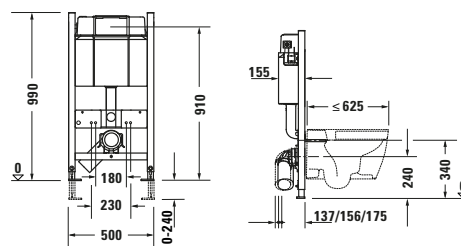

Instalační systémy

Typ produktu	Instalační prvek pro WC do sádrokartonu, standardní		Instalační prvek pro WC do sádrokartonu, Basic	
Šířka × Výška	500 x 990 mm		500 x 990 mm	
Hmotnost	15,0 kg		14,5 kg	
Příprava SensoWash	✓		-	
Kompatibilní se systémem SensoWash	✓		✓	
Minimální tloušťka desky	25 mm		25 mm	
Ovládání splachování	Mechanické		Mechanické	
Pozice ovládání splachování	Vpředu / Shora		Vpředu / Shora	
Vč. montážního příslušenství k samostatné montáži	✓		-	
Vč. montážního příslušenství k lehké konstrukci stojanu	✓		✓	
Objednací č.			Objednací č.	
	WD1018000000	490 €	WD1019000000	420 €

Související produkty

Protihluková sada				
	Objednací č.		Objednací č.	
	WD6015000000	32 €	WD6015000000	32 €
Mechanická ovládací deska pro WC				
Název	A1		A1	
Materiál čelního panelu	Plast		Plast	
	Objednací č.		Objednací č.	
Bílá	WD5001011000	66 €	WD5001011000	66 €
Chrom Vysoký lesk	WD5001021000	111 €	WD5001021000	111 €
Černá Matná	WD5001031000	111 €	WD5001031000	111 €
Bronz kartáčované	WD5001041000	521 €	WD5001041000	521 €
zlatá Lesklá	WD5001341000	624 €	WD5001341000	624 €
Nerez kartáčované	WD5001701000	521 €	WD5001701000	521 €
Montážní příslušenství K samostatné montáži				✓
	Objednací č.			
	WD6016000000			33 €