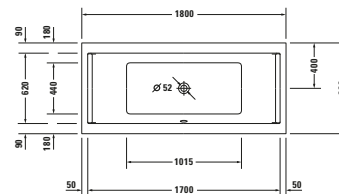

Vany a vířivé vany

Délka x Šířka	1800 x 800 mm				
Vnitřní hloubka	460 mm				
Druh instalace	Vestavná				
Počet sklonů	2				
Pozice opěradel	Vlevo / Vpravo				
Materiál	Sanitární akryl				
Užitný objem	174 l				
Vč. podstavce	-				✓
Vč. odpadní/přepadové armatury	-				✓
Barva odpadu a přepadu	-	Chrom			
Hmotnost	29,0 kg	40,0 kg	44,0 kg	53,5 kg	60,0 kg
Vířivý systém	-	Air-systém	Jet-systém	Combi-systém P	Combi-systém E
Bílá	7003380000000000 1 125 €	760338000AS0000 3 980 €	760338000JS1000 4 256 €	760338000CP1000 7 489 €	760338000CE1000 9 377 €

Související produkty

Odpadní a přetoková armatura

Chrom	792202000001000 220 €				

Odpadní a přetoková armatura s přítokem

Barva	Chrom	Chrom	Chrom	Chrom	Chrom
Napouštění přepadem	792203000001000 543 €	791206000001000 329 €	791206000001000 329 €	791206000001000 329 €	791206000001000 329 €
Na dně	791226000001000 425 €	791227000001000 605 €	791227000001000 605 €	791227000001000 605 €	791227000001000 605 €

Nohy

Výškově nastavitelné: 130 - 210 mm	7901000000000000 126 €				

Nosný rám vany

	7914460000000000 321 €				

Kotva vany

	7901030000000000 52 €	7901030000000000 52 €	7901030000000000 52 €	7901030000000000 52 €	7901030000000000 52 €

Nástěnný profil

	7901260000000000 21 €	7901260000000000 21 €	7901260000000000 21 €	7901260000000000 21 €	7901260000000000 21 €

Protihluková sada

	7913680000000000¹ 203 €				

Podhlavník

Bílá	7900100000000000 156 €	7900100000000000 156 €	7900100000000000 156 €	7900100000000000 156 €	7900100000000000 156 €