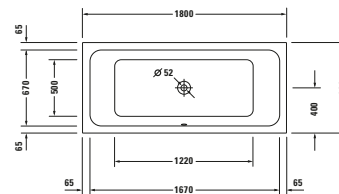

Vany a vířivé vany

Délka x Šířka	1800 x 800 mm		1800 x 800 mm		
Vnitřní hloubka	400 mm		400 mm		
Druh instalace	Vestavná		Vestavná		
Počet sklonů	2		2		
Pozice opěradel	Vlevo / Vpravo		Vlevo / Vpravo		
Materiál	Sanitární akryl		Sanitární akryl		
Užitný objem	150 l		150 l		
Vč. podstavce	-		✓		
Vč. odpadní/přepadové armatury	-		✓		
Barva odpadu a přepadu	-		Chrom		
Hmotnost	21,5 kg		35,5 kg		
Vířivý systém	-	Air-systém	Jet Project	Combi-systém P	Combi-systém E
Bílá	7001010000000000 534 €		760101000JP1000 2 692 €		

Související produkty

Odpadní a přetoková armatura

Chrom	790226000001000 82 €				

Nohy

Výškově nastavitelné: 115 - 180 mm	7901270000000000 34 €				

Nosný rám vany

	7904750000000000 359 €				

Kotva vany

	7901250000000000 21 €		7901250000000000 21 €		

Nástěnný profil

	7901260000000000 21 €		7901260000000000 21 €		

Protihluková sada

	7913680000000000¹ 203 €				

Vanový úchyt

Chrom	792804000001000 405 €		792804000001000 405 €		

Pravý boční vanový panel

Šířka / Délka			800 mm		
Bílá			7030180000000000 391 €		

¹ Netze kombinovat s nosičem vany