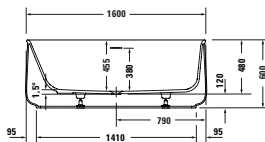

Vany a vířivé vany

Délka x Šířka	1600 x 850 mm				
Vnitřní hloubka	457 mm				
Druh instalace	Volně stojící				
Panel k vanám	Bezešvý panel				
Počet sklonů	1				
Pozice opěradel	Na straně hlavy				
Rozdílná opěradla	✓				
Materiál	Minerální lití				
Druh materiálu	DuroCast Plus				
Užitný objem	306 l				
Vč. podstavce	✓				
Vč. odpadní/přepadové armatury	✓				
Barva odpadu a přepadu	Bílá				
Hmotnost	120,0 kg	127,0 kg			
Vířivý systém	-	Air-systém	Jet-systém	Combi-systém P	Combi-systém E
Bílá Matná	7004620000000000 4 930 €	760462000AS0000 7 461 €			

Související produkty

Vanový úchyt					
Chrom	792804000001000 405 €	792804000001000 405 €