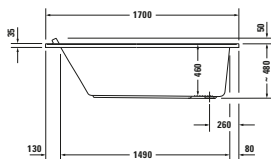

Vany a vířivé vany

Délka x Šířka	1700 x 750 mm				
Vnitřní hloubka	460 mm				
Druh instalace	Vestavná				
Počet sklonů	1				
Pozice opěradel	Variabilní				
Materiál	Sanitární akryl				
Užitný objem	165 l				
Vč. podstavce	-				✓
Vč. odpadní/přepadové armatury	-				✓
Barva odpadu a přepadu	-	Chrom			
Hmotnost	28,0 kg	39,0 kg	43,0 kg	52,5 kg	59,0 kg
Vířivý systém	-	Air-systém	Jet-systém	Combi-systém P	Combi-systém E
Bílá	7003350000000000	7603350000AS0000	7603350000JS1000	7603350000CP1000	7603350000CE1000
	921 €	3 775 €	4 051 €	7 284 €	9 173 €

Související produkty

Odpadní a přetoková armatura					
Chrom	792200000001000				
	173 €				
Odpadní a přetoková armatura s přítokem					
Způsob přítoku	Napouštění přepadem	Napouštění přepadem	Napouštění přepadem	Napouštění přepadem	Napouštění přepadem
Chrom	792201000001000	791205000001000	791205000001000	791205000001000	791205000001000
	501 €	329 €	329 €	329 €	329 €
Nohy					
Výškově nastavitelné: 130 - 210 mm	7901000000000000				
	126 €				
Nosný rám vany	7914430000000000				
	316 €				
Kotva vany	7901030000000000	7901030000000000	7901030000000000	7901030000000000	7901030000000000
	52 €	52 €	52 €	52 €	52 €
Nástěnný profil	7901260000000000	7901260000000000	7901260000000000	7901260000000000	7901260000000000
	21 €	21 €	21 €	21 €	21 €
Protihluková sada	7913680000000000¹				
	203 €				
Podhlavník					
Bílá	7900100000000000	7900100000000000	7900100000000000	7900100000000000	7900100000000000
	156 €	156 €	156 €	156 €	156 €
Vanový úchyt					
Chrom	792804000001000	792804000001000	792804000001000	792804000001000	792804000001000
	405 €	405 €	405 €	405 €	405 €