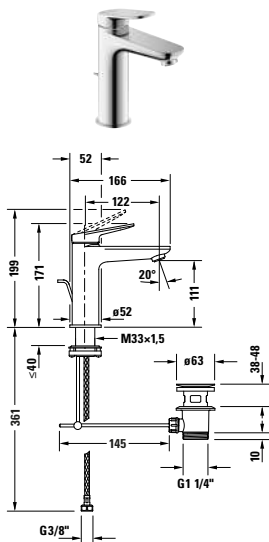

Umyvadlové baterie

Typ produktu	Páková umyvadlová baterie M		Páková umyvadlová baterie M	
Druh montáže	Samonosný		Samonosný	
Výška	171 mm		171 mm	
Hrdlo	122 mm		122 mm	
Regulace teploty	Keramická kartuše		Keramická kartuše	
Výtok	Usměrňovač proudu s EasyClean		Usměrňovač proudu s EasyClean	
Druh připojení	Flexi připojovací hadice, 3/8"		Flexi připojovací hadice, 3/8"	
Tlak vody (3 bar)	5 l/min		5 l/min	
Druh proudu	Normální proud		Normální proud	
Griffvariante	Hebelgriff		Hebelgriff	
Barva	Bronz kartáčované		Bronz kartáčované	
	Objednací č.		Objednací č.	
bez odtokové soupravy s táhlem			WA1020002004	205 €
odtoková souprava s táhlem	WA1020001004	213 €		
Barva	Chrom Vysoký lesk		Chrom Vysoký lesk	
	Objednací č.		Objednací č.	
bez odtokové soupravy s táhlem			WA1020002010	146 €
odtoková souprava s táhlem	WA1020001010	152 €		
Barva	Zlatá Lesklá		Zlatá Lesklá	
	Objednací č.		Objednací č.	
bez odtokové soupravy s táhlem			WA1020002034	205 €
odtoková souprava s táhlem	WA1020001034	213 €		
Barva	Černá Matná		Černá Matná	
	Objednací č.		Objednací č.	
bez odtokové soupravy s táhlem			WA1020002046	205 €
odtoková souprava s táhlem	WA1020001046	213 €		
Barva	Nerez kartáčované		Nerez kartáčované	
	Objednací č.		Objednací č.	
bez odtokové soupravy s táhlem			WA1020002070	205 €
odtoková souprava s táhlem	WA1020001070	213 €