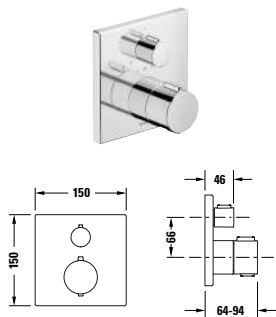

Koupełnové armatury

Typ produktu	Termostat pod omítku, 1 spotřebič		Termostat pod omítku, 1 spotřebič	
Připojení napouštění vody	Základní těleso		Základní těleso	
Regulace teploty	Termostatická kartuše		Termostatická kartuše	
Počet spotřebičů	1		1	
Trvar růžice	Hrnatý		Kulatý	
Šířka x Výška	150 x 150 mm		170 x 170 mm	
Bezpečnostní pojistka na 38 °C	✓		✓	
Vč. viditelné části	✓		✓	
Vč. funkční jednotky	✓		✓	
Barva			Bronz kartáčované	
	Objednací č.		Objednací č.	
	TH4200016004		TH4200016004	
	493 €		657 €	
Barva	Chrom Vysoký lesk		Chrom Vysoký lesk	
	Objednací č.		Objednací č.	
	TH4200015010		TH4200016010	
	493 €		470 €	
Barva			Zlatá Lesklá	
	Objednací č.		Objednací č.	
	TH4200016034		TH4200016034	
	657 €		657 €	
Barva	Černá Matná		Černá Matná	
	Objednací č.		Objednací č.	
	TH4200015046		TH4200016046	
	689 €		657 €	
Barva			Nerez kartáčované	
	Objednací č.		Objednací č.	
	TH4200016070		TH4200016070	
	657 €		657 €	

Potřebné produkty

Základní těleso

Typ produktu	Bluebox®		Bluebox®	
Druh montáže	Podomítkový		Podomítkový	
	Objednací č.		Objednací č.	
	DN 15	GK0900000000	153 €	GK0900000000
				153 €
Uzavírací ventil	DN 20	GK0900001000	267 €	GK0900001000
				267 €