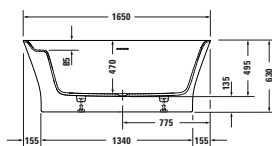

### Vany a vířivé vany

Délka x Šířka	1650 x 780 mm				
Vnitřní hloubka	470 mm				
Druh instalace	Volně stojící				
Panel k vanám	Bezešvý panel				
Počet sklonů	2				
Pozice opěradel	Vlevo / Vpravo				
Rozdílná opěradla	✓				
Materiál	Minerální lití				
Druh materiálu	DuroCast Plus				
Užitný objem	140 l				
Vč. podstavce	✓				
Vč. odpadní/přepadové armatury	✓				
Barva odpadu a přepadu	Chrom				
Hmotnost	95,0 kg				
Vířivý systém	-	Air-systém	Jet-systém	Combi-systém P	Combi-systém E
Bílá Matná	7004590000000000 4 895 €				
<b>Související produkty</b>					
<b>Vanový úchyt</b>					
Chrom	792804000001000 405 €				