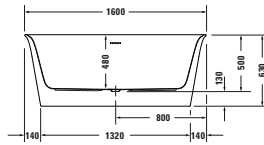

Vany a vířivé vany

Délka x Šířka	1600 x 800 mm				
Vnitřní hloubka	480 mm				
Druh instalace	Volně stojící				
Panel k vanám	Bezešvý akrylátový panel				
Počet sklonů	2				
Pozice opěradel	Vlevo / Vpravo				
Materiál	Sanitární akryl				
Užitný objem	205 l				
Vč. podstavce	✓				
Vč. odpadní/přepadové armatury	✓				
Barva odpadu a přepadu	Bílá				
Hmotnost	60,4 kg				
Vířivý systém	-	Air-systém	Jet-systém	Combi-systém P	Combi-systém E
Bílá	7004680000000000 4 314 €