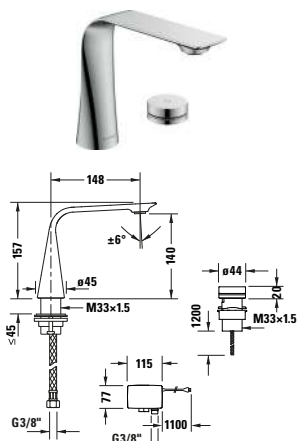

Umyvadlové baterie

Typ produktu	Elektronická dvouotvorová umyvadlová baterie		Elektronická dvouotvorová umyvadlová baterie	
Název	M		M	
Typ síťového napájení	Zástrčka		Integrované síťové napájení	
Druh montáže	Samonosný		Samonosný	
Výška	157 mm		157 mm	
Hrdlo	148 mm		148 mm	
Regulace teploty	Keramická kartuše		Keramická kartuše	
Výtok	Tvarovač proudu s naklápěcí funkcí		Tvarovač proudu s naklápěcí funkcí	
Druh připojení	Flexi připojovací hadice, 3/8"		Flexi připojovací hadice, 3/8"	
Nastavitelné omezení teploty	✓		✓	
Tlak vody (3 bar)	5 l/min		5 l/min	
Funkce uzamčení ovládání	Max. 45 s		Max. 45 s	
Nastavitelná doba vodního toku	✓		✓	
Hygienický oplach	✓		✓	
Druh proudu	Normální proud		Normální proud	
Vč. odtoku	✓		✓	
Vč. řídicí jednotky	✓		✓	
Vč. řídicí jednotky	✓		✓	
Griffvariante	Hebelgriff		Hebelgriff	
Druh ovládání	Ovládání		Ovládání	
Elektronické napájení	Napájení ze sítě		Napájení ze sítě	
	Objednací č.		Objednací č.	
Chrom Vysoký lesk	D11100007010	2 284 €	D11100008010	2 432 €
Černá Matná	D11100007046	3 196 €	D11100008046	3 404 €

Související produkty

Průtokový ventil neuzavíratelný

Vhodné pro	Umyvadlo bez přepadu		Umyvadlo bez přepadu		
	Objednací č.		Objednací č.		
Chrom	95 mm	0050381000	83 €	0050381000	83 €
	69 mm	0050241000	83 €	0050241000	83 €
Černá Matná	95 mm	0050384600	123 €	0050384600	123 €
	69 mm	0050244600	123 €	0050244600	123 €