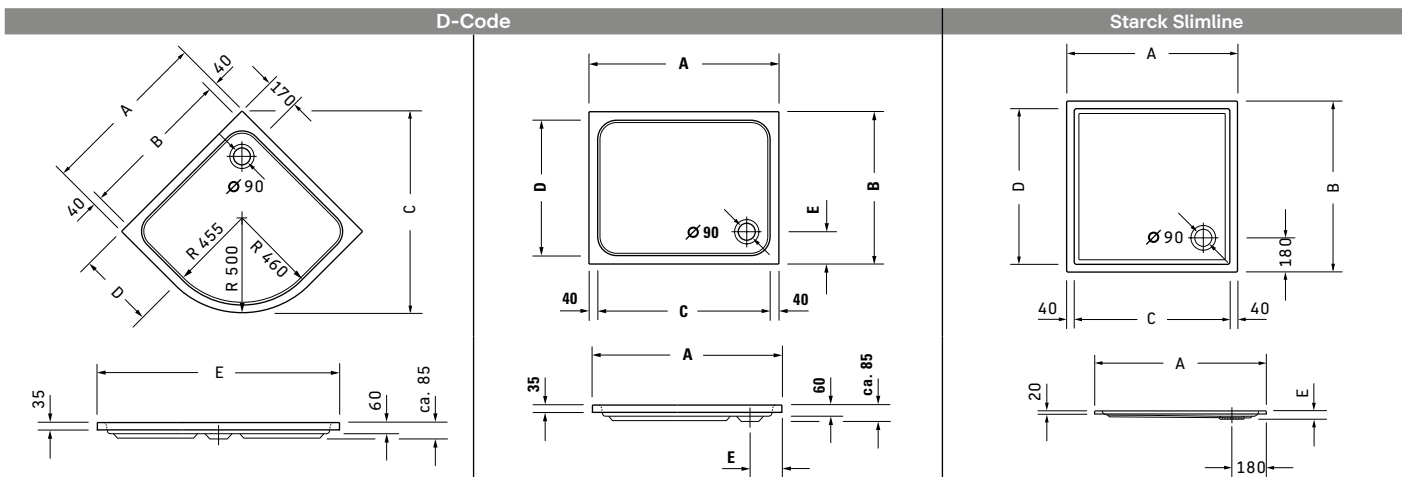

Sprchové vaničky

Rozměry

	A	B	C	D	E		A	B	C	D	E		A	B	C	D	E
# 720108	900	820	1065	400	1272	# 720101	800	800	720	720	170	# 720114	800	800	720	720	45
						# 720104	900	750	820	670	170	# 720117	900	750	820	670	45
						# 720105	900	800	820	720	170	# 720118	900	800	820	720	45
						# 720102	900	900	820	820	170	# 720115	900	900	820	820	45
						# 720093	1000	700	920	620	170	# 720119	1000	800	920	720	50
						# 720106	1000	800	920	720	170	# 720120	1000	900	920	820	50
						# 720107	1000	900	920	820	170	# 720116	1000	1000	920	920	50
						# 720103	1000	1000	920	920	170	# 720121	1200	800	1120	720	55
						# 720097	1100	750	1020	670	170	# 720122	1200	900	1120	820	55
						# 720094	1200	700	1120	620	170	# 720123	1200	1000	1120	920	55
						# 720098	1300	750	1220	670	170	# 720235	1300	800	1220	720	55
						# 720095	1400	700	1120	720	170	# 720242	1300	900	1220	820	55
						# 720099	1500	750	1420	670	170	# 720124	1400	700	1320	620	55
						# 720096	1700	700	1620	620	170	# 720125	1400	750	1320	670	55
						# 720100	1700	750	1620	670	170	# 720236	1400	800	1320	720	55
						# 720113	1200	800	1120	720	170	# 720126	1400	900	1320	720	55
						# 720255	1200	900	1120	820	170	# 720127	1500	700	1420	620	55
						# 720256	1300	800	1220	720	170	# 720128	1500	750	1420	620	55
						# 720257	1300	900	1220	820	170	# 720237	1500	800	1420	720	60
						# 720258	1400	750	1320	720	170	# 720243	1500	900	1420	820	60
						# 720259	1400	800	1320	720	170	# 720129	1600	700	1520	620	60
						# 720260	1400	900	1320	720	170	# 720130	1600	750	1520	670	60
						# 720261	1500	700	1420	620	170	# 720238	1600	800	1520	820	60
						# 720262	1500	800	1420	720	170	# 720131	1600	900	1520	820	60
						# 720263	1500	900	1420	820	170	# 720132	1700	750	1620	670	60
						# 720163	1600	700	1520	620	170	# 720239	1700	800	1620	720	60
						# 720164	1600	750	1520	670	170	# 720133	1700	900	1620	820	60
						# 720264	1600	800	1520	720	170	# 720240	1800	800	1720	720	65
						# 720265	1600	900	1520	820	170	# 720134	1800	900	1720	720	65
						# 720266	1700	800	1620	720	170						
						# 720267	1700	900	1620	820	170						
						# 720268	1800	800	1720	720	170						
						# 720165	1800	900	1720	820	170						

Všeobecné informace o výrobku

Dodávka jen při odběru palety.