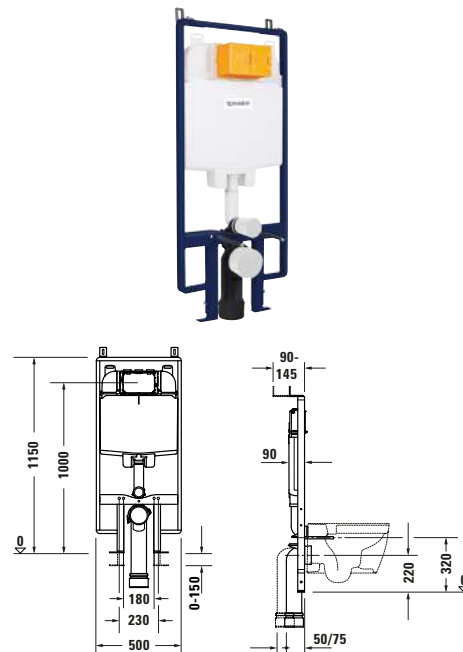

Instalační systémy

Typ produktu	Instalační prvek pro WC do sádkartonu, Basic		Instalační prvek pro WC do sádkartonu, Basic	
Šířka × Výška	500 x 1148 mm		500 x 1150 mm	
Hmotnost	16,0 kg		11,3 kg	
Kompatibilní se systémem SensoWash	✓		-	
Minimální tloušťka desky	25 mm		10 mm	
Ovládání splachování	Mechanické		Mechanické	
Pozice ovládání splachování	Vpředu		Shora	
Vágrys	✓		✓	
Označení středu	✓		-	
Vč. montážního příslušenství k samostatné montáži	-		✓	
Vč. montážního příslušenství k lehké konstrukci stojanu	✓		-	
	Objednací č.		Objednací č.	
	WD1020000000	331 €	WD1031000000	273 €

Související produkty

Protihluková sada

	Objednací č.	
	WD6015000000	32 €

Mechanická ovládací deska pro WC

Název	A1	
	Objednací č.	
Bílá	Plast	WD5001011000 66 €
	Sklo	WD5002012000 383 €
Chrom Vyšoký lesk	Plast	WD5001021000 111 €
Černá Matná	Plast	WD5001031000 111 €
Bronz kartáčované	Plast	WD5001041000 521 €
zlatá Lesklá	Plast	WD5001341000 624 €
Nerez kartáčované	Plast	WD5001701000 521 €