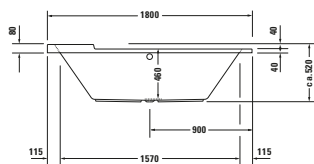

Vany a vířivé vany

Délka x Šířka	1800 x 800 mm				
Vnitřní hloubka	460 mm				
Druh instalace	Vestavná				
Počet sklonů	2				
Pozice opěradel	Vlevo / Vpravo				
Materiál	Sanitární akryl				
Užitný objem	170 l				
Vč. podstavce	-				✓
Vč. odpadní/přepadové armatury	-				✓
Barva odpadu a přepadu	-	Chrom			
Hmotnost	22,0 kg	33,0 kg	37,0 kg	46,5 kg	53,0 kg
Vířivý systém	-	Air-systém	Jet-systém	Combi-systém P	Combi-systém E
Bílá	7000090000000000 2 465 €	7600090000AS0000 5 320 €	7600090000JS1000 5 596 €	7600090000CP1000 8 830 €	7600090000CE1000 10 718 €

Související produkty

Odpadní a přetoková armatura

Chrom	792206000001000 220 €				

Odpadní a přetoková armatura s přítokem

Barva	Chrom	Chrom	Chrom	Chrom	Chrom
Napouštění přepadem	792207000001000 543 €	791206000001000 329 €	791206000001000 329 €	791206000001000 329 €	791206000001000 329 €
Na dně	791226000001000 425 €	791227000001000 605 €	791227000001000 605 €	791227000001000 605 €	791227000001000 605 €

Nohy

Výškově nastavitelné: 130 - 210 mm	7901000000000000 126 €				

Nosný rám vany

	7904140000000000 698 €				

Vanový úchyt

Chrom	792804000001000 405 €	792804000001000 405 €	792804000001000 405 €	792804000001000 405 €	792804000001000 405 €

Doohřev vody

					7918820000000000 1 029 €