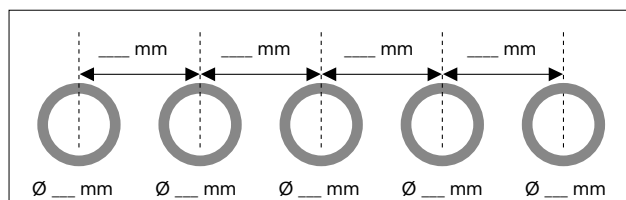

Objednací formulář pro vrtání otvorů pro armatury

Zákazník _____ Číslo objednávky _____

Číslo artiklu _____ Datum _____

Číslo zakázky _____

Za účelem přesného provedení vyvrtání otvorů pro armatury se musí postupně provést následující kroky a přesně a kompletně vyplnit požadované údaje. Při použití navijecího boxu / podomítkové sady pro hrubou stavbu pro ruční sprchu (viz Secuflex od firmy Hansgrohe, HansaCompact od firmy Hansa) musí být nutně zaslán také technický výkres boxu. Jinak by nemohla být objednávka zpracována.

Vezměte prosím na vědomí, že vany s provedeným vrtáním pro armatury nelze vrátit zpět. Vrtání pro armaturu není možné u vířivých van.

1. krok: Zakřížkujte prosím požadovaný typ vany.

Vero

1. ☐
2. # 700135
4. ☐
5. # 700136

Vero

1. ☐
2. # 700131
4. ☐
5. # 700133
7. ☐
8. # 700132
10. ☐
11. # 700134

1. ☐
2. V oblasti šedě označených ploch je možné provádět vrtání armatur.

2. krok: Uvedte prosím polohu otvorů vzhledem ke středové ose vany.

1. ☐
2. Otvor pro armaturu vystředěný vůči středové ose

1. ☐
2. 1otvorové vrtání
4. ☐
5. 2otvorové vrtání
7. ☐
8. 3otvorové vrtání
10. ☐
11. 4otvorové vrtání
13. ☐
14. 5otvorové vrtání

1. ☐
2. Otvor pro armaturu přesazený vůči středové ose

1. ☐
2. 1otvorové vrtání
4. ☐
5. 2otvorové vrtání
7. ☐
8. 3otvorové vrtání
10. ☐
11. 4otvorové vrtání

3. krok: Okótujte nákres vrtání. Označte prosím rozestupy vrtání a průměr vrtu pro každý otvor přímo do nákresu.