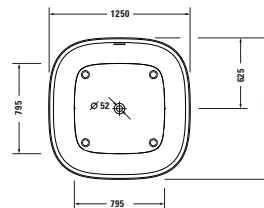

Vany a vířivé vany

Délka x Šířka	1250 x 1250 mm				
Vnitřní hloubka	499 mm				
Druh instalace	Volně stojící				
Panel k vanám	Bezešvý panel				
Počet sklonů	4				
Pozice opěradel	Po celém obvodu				
Materiál	Minerální lití				
Druh materiálu	DuroCast Plus				
Užitný objem	401 l				
Vč. podstavce	✓				
Vč. odpadní/přepadové armatury	✓				
Barva odpadu a přepadu	Bílá				
Hmotnost	132,5 kg				
Vířivý systém	-	Air-systém	Jet-systém	Combi-systém P	Combi-systém E
Bílá Matná	7004640000000000 5 711 €				

Související produkty

Vanový úchyt					
Chrom	792804000001000 405 €