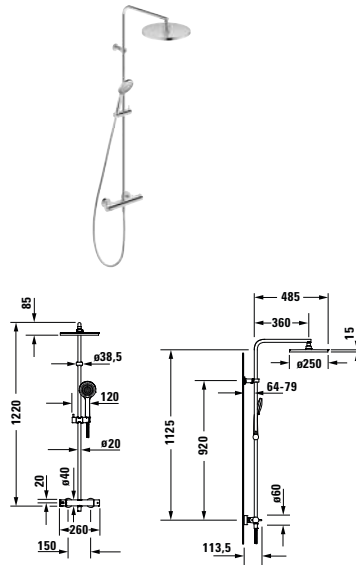

Sprchové systémy

Typ produktu	Sprchový systém	
Druh baterie	Sprchový termostat	
Regulace teploty	Termostatická kartuše	
Bezpečnostní pojistka na 38 °C	✓	
Druh trysky – horní sprcha	1 paprsek	
Druh trysky – ruční sprcha	3 paprsky	
Průměr hlavové sprchy	250 mm	
Rozměr přípojky vody	DN 15	
Rozchod	150 mm ± 20 mm	
Rozměr hadicové přípojky	1/2"	
Tlak vody (3 bar)	15,5 l/min	
Průtoková sprcha (3 bary)	11 l/min	
Tlak vody hlavové sprcha (3 bar)	11,1 l/min	
Nastavitelný úhel hlavové sprchy	✓	
Držák ruční sprchy	Výškově nastavitelný	
Zpětná klapka	✓	
Hrdlo	360 mm	
Výška	1220 mm	
Třída hluku	II	
	Objednací č.	
Chrom Vysoký lesk	B24280008010	860 €