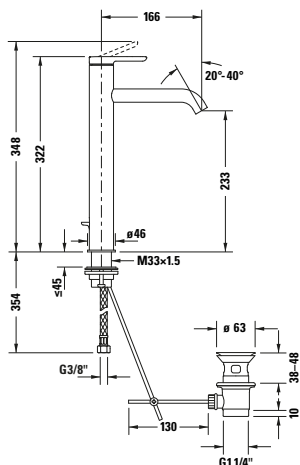

Umyvadlové baterie

Typ produktu	Páková umyvadlová baterie XL		Páková umyvadlová baterie XL	
Druh montáže	Samonosný		Samonosný	
Výška	322 mm		322 mm	
Hrdlo	166 mm		166 mm	
Regulace teploty	Keramická kartuše		Keramická kartuše	
Výtok	Tvarovač proudu s naklápěcí funkcí		Tvarovač proudu s naklápěcí funkcí	
Druh připojení	Flexi připojovací hadice, 3/8"		Flexi připojovací hadice, 3/8"	
Tlak vody (3 bar)	5 l/min		5 l/min	
Třída hluku	I		I	
Druh proudu	Normální proud		Normální proud	
UWL třída	1		1	
Griffvariante	Hebelgriff		Hebelgriff	
Barva	Chrom Vysoký lesk		Chrom Vysoký lesk	
	Objednací č.		Objednací č.	
bez odtokové soupravy s táhlem			C11040002010	405 €
odtoková souprava s táhlem	C11040001010	427 €		
Barva	Černá Matná		Černá Matná	
	Objednací č.		Objednací č.	
bez odtokové soupravy s táhlem			C11040002046	568 €
odtoková souprava s táhlem	C11040001046	600 €