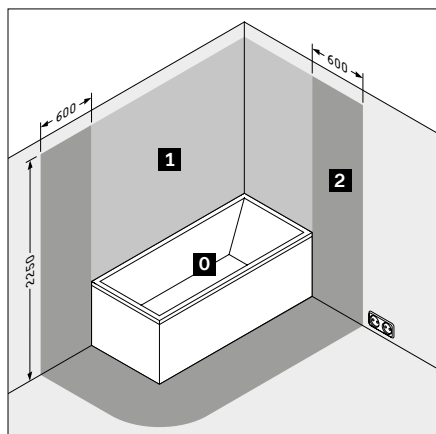

Elektrotechnické požadavky

Na místnosti s vanou, vířivou vanou, sprchou nebo SensoWash® k domácímu použití

Upozornění: následující zobrazení odpovídá normě DIN VDE 0100-701 2008-10

Specifické normy platné v příslušné zemi, místní předpisy nebo směrnice pro nízké napětí mohou být případně odlišné od tohoto zobrazení a je třeba je důsledně dodržovat.

2. IP rozdělení zón

Situace v prostoru s vanou

Situace v prostoru se sprchovou vaničkou