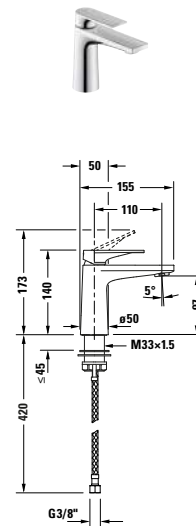

Umyvadlové baterie

Typ produktu	Páková umyvadlová baterie S		Páková umyvadlová baterie S	
Druh montáže	Samonosný		Samonosný	
Výška	140 mm		140 mm	
Hrdlo	110 mm		110 mm	
Regulace teploty	Keramická kartuše		Keramická kartuše	
Výtok	Tvarovač proudu		Tvarovač proudu	
Druh připojení	Flexi připojovací hadice, 3/8"		Flexi připojovací hadice, 3/8"	
Nastavitelné omezení teploty	✓		✓	
Tlak vody (3 bar)	5 l/min		5 l/min	
Druh proudu	Normální proud		Normální proud	
UWL třída	1		1	
Griffvariante	Hebelgriff		Hebelgriff	
Barva	Chrom Vysoký lesk		Chrom Vysoký lesk	
	Objednací č.		Objednací č.	
bez odtokové soupravy s táhlem			TU1010002010	196 €
odtoková souprava s táhlem	TU1010001010	205 €		
Barva	Černá Matná			
	Objednací č.		Objednací č.	
bez odtokové soupravy s táhlem			TU1010002046	287 €