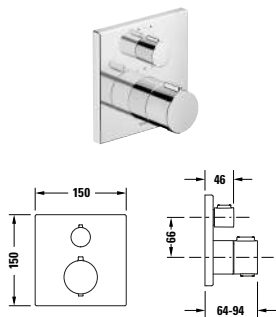

Koupełnové armatury

Typ produktu	Termostat pod omítku, 2 spotřebiče		Termostat pod omítku, 2 spotřebiče	
Připojení napouštění vody	Základní těleso		Základní těleso	
Regulace teploty	Termostatická kartuše		Termostatická kartuše	
Počet spotřebičů	2		2	
Trvar růžice	Hrnatý		Kulatý	
Šířka x Výška	150 x 150 mm		170 x 170 mm	
Bezpečnostní pojistka na 38 °C	✓		✓	
Vč. viditelné části	✓		✓	
Vč. funkční jednotky	✓		✓	
Uživatel/Přepínač	Uzavírací a přepínací ventil		Uzavírací a přepínací ventil	
Barva			Bronz kartáčované	
	Objednací č.		Objednací č.	
	TH4200014004		677 €	
Barva	Chrom Vysoký lesk		Chrom Vysoký lesk	
	Objednací č.		Objednací č.	
	TH4200013010		507 €	
			TH4200014010	
			483 €	
Barva			Zlatá Lesklá	
			Objednací č.	
			TH4200014034	
			677 €	
Barva	Černá Matná		Černá Matná	
	Objednací č.		Objednací č.	
	TH4200013046		710 €	
			TH4200014046	
			677 €	
Barva			Nerez kartáčované	
			Objednací č.	
			TH4200014070	
			677 €	

Potřebné produkty

Základní těleso

Typ produktu	Bluebox®		Bluebox®	
Druh montáže	Podomítkový		Podomítkový	
	Objednací č.		Objednací č.	
	DN 15	GK0900000000	153 €	GK0900000000
				153 €
Uzavírací ventil	DN 20	GK0900001000	267 €	GK0900001000
				267 €