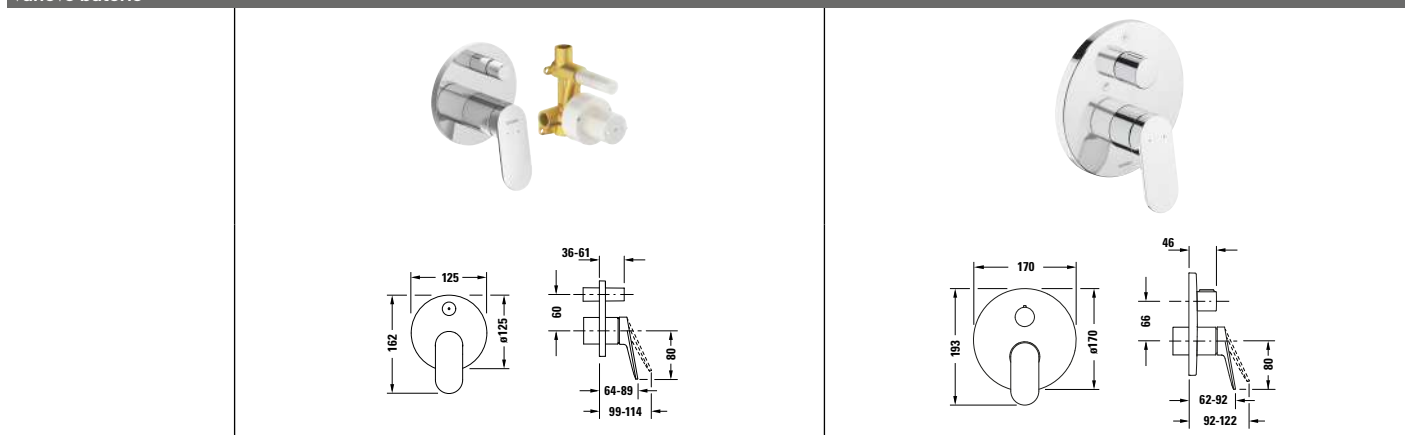

Vanové baterie

Typ produktu	Páková sprchová baterie podomítková set		Páková vanová baterie podomítková	
Připojení napouštění vody	Základní těleso		Základní těleso	
Regulace teploty	Keramická kartuše		Keramická kartuše	
Počet spotřebičů	2		2	
Trvar růžice	Kulatý		Kulatý	
Šířka × Výška	125 x 162 mm		170 x 193 mm	
Tlak vody (3 bar)	24 l/min		-	
Vč. viditelné části	✓		✓	
Vč. funkční jednotky	✓		✓	
Barva	Chrom Vysoký lesk		Chrom Vysoký lesk	
	Objednací č.		Objednací č.	
	WA4210008010	179 €	WA5210012010	345 €
Barva			Černá Matná	
	Objednací č.		Objednací č.	
			WA5210012046	483 €

Potřebné produkty

Základní těleso			
Typ produktu			Bluebox®
Druh montáže			Podomítkový
		Objednací č.	
	DN 15	GK0900000000	153 €
Uzavírací ventil	DN 20	GK0900001000	267 €