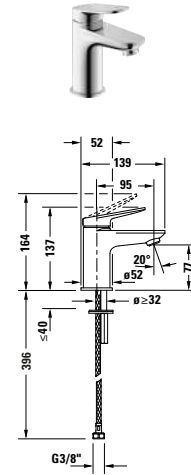

Umyvadlové baterie

Typ produktu	Páková umyvadlová baterie S MinusFlow	Páková umyvadlová baterie S MinusFlow	
Druh montáže	Samonosný	Samonosný	
Výška	137 mm	137 mm	
Hrdlo	95 mm	95 mm	
Regulace teploty	Keramická kartuše	Keramická kartuše	
Výtok	Usměrňovač proudu s EasyClean	Usměrňovač proudu s EasyClean	
Druh připojení	Flexi připojovací hadice, 3/8"	Flexi připojovací hadice, 3/8"	
Tlak vody (3 bar)	3 l/min	3 l/min	
Druh proudu	Normální proud	Normální proud	
Griffvariante	Hebelgriff	Hebelgriff	
MinusFlow	✓	✓	
Barva	Chrom Vysoký lesk	Chrom Vysoký lesk	
	Objednací č.	Objednací č.	
bez odtokové soupravy s táhlem		WA1012002010	124 €
odtoková souprava s táhlem	WA1012001010	132 €