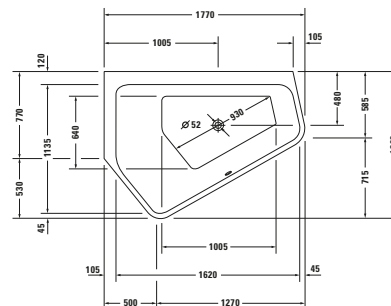

Vany a vířivé vany

Délka x Šířka	1770 x 1300 mm				
Vnitřní hloubka	440 mm				
Druh instalace	Do levého rohu / Vestavná				
Počet sklonů	2				
Pozice opěradel	Vlevo				
Rozdílná opěradla	✓				
Materiál	Sanitární akryl				
Užitný objem	205 l				
Vč. podstavce	-				✓
Vč. odpadní/přepadové armatury	-				✓
Barva odpadu a přepadu	-	Chrom			
Hmotnost	33,0 kg	44,0 kg	48,0 kg	57,5 kg	64,0 kg
Vířivý systém	-	Air-systém	Jet-systém	Combi-systém P	Combi-systém E
Bílá	7003900000000000	760390000AS0000	760390000JS1000	760390000CP1000	760390000CE1000
	1 843 €	4 698 €	4 975 €	8 208 €	10 094 €

Potřebné produkty

Odpadní a přetoková armatura					
Chrom	792206000001000				
	220 €				
Odpadní a přetoková armatura s přítokem					
Barva	Chrom				
Napouštění přepadem	792207000001000				
	543 €				
Na dně	791226000001000				
	425 €				

Související produkty

Odpadní a přetoková armatura s přítokem					
Barva		Chrom	Chrom	Chrom	Chrom
Napouštění přepadem		791251000001000	791251000001000	791251000001000	791251000001000
		329 €	329 €	329 €	329 €
Na dně		791253000001000	791253000001000	791253000001000	791253000001000
		605 €	605 €	605 €	605 €
Nohy					
Výškově nastavitelné: 130 - 210 mm	7901050000000000				
	191 €				
Kotva vany	7901030000000000	7901030000000000	7901030000000000	7901030000000000	7901030000000000
	52 €	52 €	52 €	52 €	52 €
Nástěnný profil	7901260000000000	7901260000000000	7901260000000000	7901260000000000	7901260000000000
	21 €	21 €	21 €	21 €	21 €