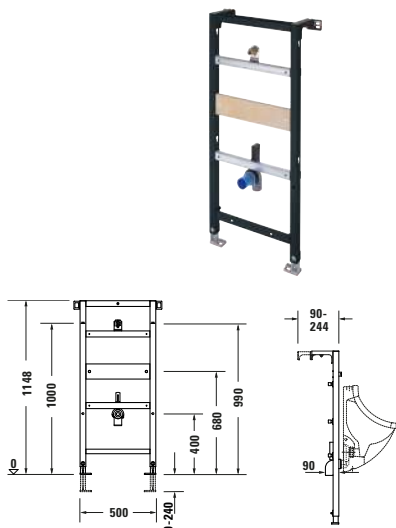

Instalační prvky

Typ produktu	Instalační prvek pro pisoár, standardní	Instalační prvek pro pisoár, podomítkový tlakový splachovač
Šířka × Výška	500 x 1148 mm	500 x 1148 mm
Hmotnost	11,0 kg	12,0 kg
Vágrys	✓	✓
Označení středu	✓	✓
Upevnění keramiky	Flexibilní, na traverze	Flexibilní, na traverze
Materiál upevňovacích traverz	Dřevo	Dřevo
Výškově nastavitelné příčky	✓	✓
Ovládání splachování	-	Mechanické / Elektronický
vč. univerzálního plastového krytu pod omítku pro napájení urinálu	-	✓
Vč. šroubů s půlkulatou hlavou 5 × 16 mm	✓	-
Vč. pancéřové hadice R1/2	-	✓
Vč. vtokové spojky G1/2 A s břitovým těsněním	-	✓

Objednací č.	Objednací č.
WD3003000000	WD3004000000
289 €	461 €

Související produkty

Protihluková sada	Objednací č.	Objednací č.
	WD6015000000	WD6015000000
	32 €	32 €