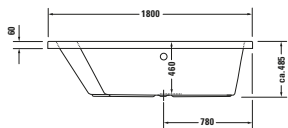

Vany a vířivé vany

Délka x Šířka	1800 x 1400 mm				
Vnitřní hloubka	460 mm				
Druh instalace	Vestavná				
Počet sklónů	1				
Pozice opěradel	Vlevo				
Materiál	Sanitární akryl				
Užitný objem	315 l				
Vč. podstavce	-	✓			
Vč. odpadní/přepadové armatury	-	✓			
Barva odpadu a přepadu	-	Chrom			
Hmotnost	41,0 kg	52,0 kg	56,0 kg	65,5 kg	72,0 kg
Vířivý systém	-	Air-systém	Jet-systém	Combi-systém P	Combi-systém E
Bílá	7002160000000000 2 020 €	7602160000AS0000 4 875 €	7602160000JS1000 5 151 €	7602160000CP1000 8 385 €	7602160000CE1000 10 273 €

Související produkty

Odpadní a přetoková armatura

Chrom	7922060000001000 220 €				

Odpadní a přetoková armatura s přítokem

Barva	Chrom	Chrom	Chrom	Chrom	Chrom
Napouštění přepadem	7922070000001000 543 €	7912060000001000 329 €	7912060000001000 329 €	7912060000001000 329 €	7912060000001000 329 €
Na dně	7912300000001000 459 €	7912310000001000 638 €	7912310000001000 638 €	7912310000001000 638 €	7912310000001000 638 €

Nohy

Výškově nastavitelné: 130 - 210 mm	7901050000000000 191 €				

Kotva vany

	7901030000000000 52 €	7901030000000000 52 €	7901030000000000 52 €	7901030000000000 52 €	7901030000000000 52 €

Nástěnný profil

	7901260000000000 21 €	7901260000000000 21 €	7901260000000000 21 €	7901260000000000 21 €	7901260000000000 21 €

Protihluková sada

	7913680000000000¹ 203 €				

Podhlavník

Bílá	7900010000000000 149 €	7900010000000000 149 €	7900010000000000 149 €	7900010000000000 149 €	7900010000000000 149 €

Vanový úchyt

Chrom	7928040000001000 405 €	7928040000001000 405 €	7928040000001000 405 €	7928040000001000 405 €	7928040000001000 405 €

Doohřev vody

					7918820000000000 1 029 €

¹ Netze kombinovat s nosičem vany