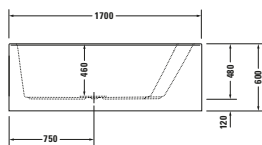

Vany a vířivé vany

Délka x Šířka	1700 x 1000 mm				
Vnitřní hloubka	460 mm				
Druh instalace	Vestavná				
Panel k vanám	Bezešvý akrylátový panel				
Počet sklonů	1				
Pozice opěradel	Vpravo				
Materiál	Sanitární akryl				
Užitný objem	170 l				
Vč. podstavce	✓				
Vč. odpadní/přepadové armatury	-	✓			
Barva odpadu a přepadu	-	Chrom			
Hmotnost	53,0 kg	59,5 kg	63,0 kg	72,5 kg	79,5 kg
Vířivý systém	-	Air-systém	Jet-systém	Combi-systém P	Combi-systém E
Bílá	7002650000000000 3 046 €	760265000AS0000 5 902 €	760265000JS1000 6 176 €	760265000CP1000 9 411 €	760265000CE1000 11 299 €

Související produkty

Odpadní a přetoková armatura

Chrom	792210000001000 220 €				

Odpadní a přetoková armatura s přítokem

Barva	Chrom	Chrom	Chrom	Chrom	Chrom
Napouštění přepadem	792211000001000 625 €	791207000001000 353 €	791207000001000 353 €	791207000001000 353 €	791207000001000 353 €
Na dně	791235000001000 459 €	791231000001000 638 €	791231000001000 638 €	791231000001000 638 €	791231000001000 638 €

Kotva vany

	7901030000000000 52 €	7901030000000000 52 €	7901030000000000 52 €	7901030000000000 52 €	7901030000000000 52 €

Nástěnný profil

	7901260000000000 21 €	7901260000000000 21 €	7901260000000000 21 €	7901260000000000 21 €	7901260000000000 21 €

Protihluková sada

	7913680000000000¹ 203 €				

Podhlavník

Bílá	7900010000000000 149 €	7900010000000000 149 €	7900010000000000 149 €	7900010000000000 149 €	7900010000000000 149 €

Vanový úchyt

Chrom	792804000001000 405 €	792804000001000 405 €	792804000001000 405 €	792804000001000 405 €	792804000001000 405 €

Doohřev vody

					7918820000000000 1 029 €

¹ Nelze kombinovat s nosičem vany