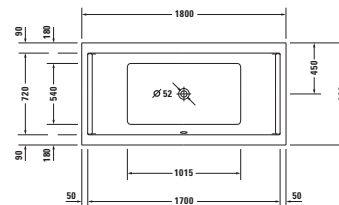

Vany a vřivé vany

Délka x Šířka	1800 x 900 mm				
Vnitřní hloubka	460 mm				
Druh instalace	Vestavná				
Počet sklonů	2				
Pozice opěradel	Vlevo / Vpravo				
Materiál	Sanitární akryl				
Užitný objem	212 l				
Vč. podstavce	-				✓
Vč. odpadní/přepadové armatury	-				✓
Barva odpadu a přepadu	-	Chrom			
Hmotnost	32,0 kg	43,0 kg	47,0 kg	56,5 kg	63,0 kg
Vřivý systém	-	Air-systém	Jet-systém	Combi-systém P	Combi-systém E
Bílá	7003390000000000	760339000AS0000	760339000JS1000	760339000CP1000	760339000CE1000
	1 191 €	4 046 €	4 322 €	7 556 €	9 442 €

Související produkty

Odpadní a přetoková armatura					
Chrom	792206000001000				
	220 €				
Odpadní a přetoková armatura s přítokem					
Barva	Chrom	Chrom	Chrom	Chrom	Chrom
Napouštění přepadem	792207000001000	791206000001000	791206000001000	791206000001000	791206000001000
	543 €	329 €	329 €	329 €	329 €
Na dně	791226000001000	791227000001000	791227000001000	791227000001000	791227000001000
	425 €	605 €	605 €	605 €	605 €
Nohy					
Výškově nastavitelné: 130 - 210 mm	7901000000000000				
	126 €				
Nosný rám vany	7914470000000000				
	415 €				
Kotva vany	7901030000000000	7901030000000000	7901030000000000	7901030000000000	7901030000000000
	52 €	52 €	52 €	52 €	52 €
Nástěnný profil	7901260000000000	7901260000000000	7901260000000000	7901260000000000	7901260000000000
	21 €	21 €	21 €	21 €	21 €
Protihluková sada	7913680000000000¹				
	203 €				
Podhlavník					
Bílá	7900100000000000	7900100000000000	7900100000000000	7900100000000000	7900100000000000
	156 €	156 €	156 €	156 €	156 €