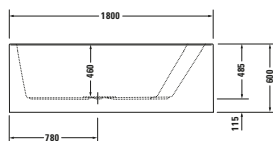

**Doohřev vody**

					791882000000000 1 029 €
--	--	--	--	--	----------------------------

<sup>1</sup> Netze kombinovat s nosičem vany

**Vany a vířivé vany**

Délka x Šířka	1800 x 1400 mm				
Vnitřní hloubka	460 mm				
Druh instalace	Vestavná				
Panel k vanám	Bezešvý akrylátový panel				
Počet sklonů	1				
Pozice opěradel	Vpravo				
Materiál	Sanitární akryl				
Užitný objem	295 l				
Vč. podstavce	✓				
Vč. odpadní/přepadové armatury	-	✓			
Barva odpadu a přepadu	-	Chrom			
Hmotnost	71,5 kg	78,0 kg	81,5 kg	91,0 kg	98,0 kg
Vířivý systém	-	Air-systém	Jet-systém	Combi-systém P	Combi-systém E
Bílá	7002690000000000 3 626 €	760269000AS0000 6 481 €	760269000JS1000 6 756 €	760269000CP1000 9 990 €	760269000CE1000 11 878 €