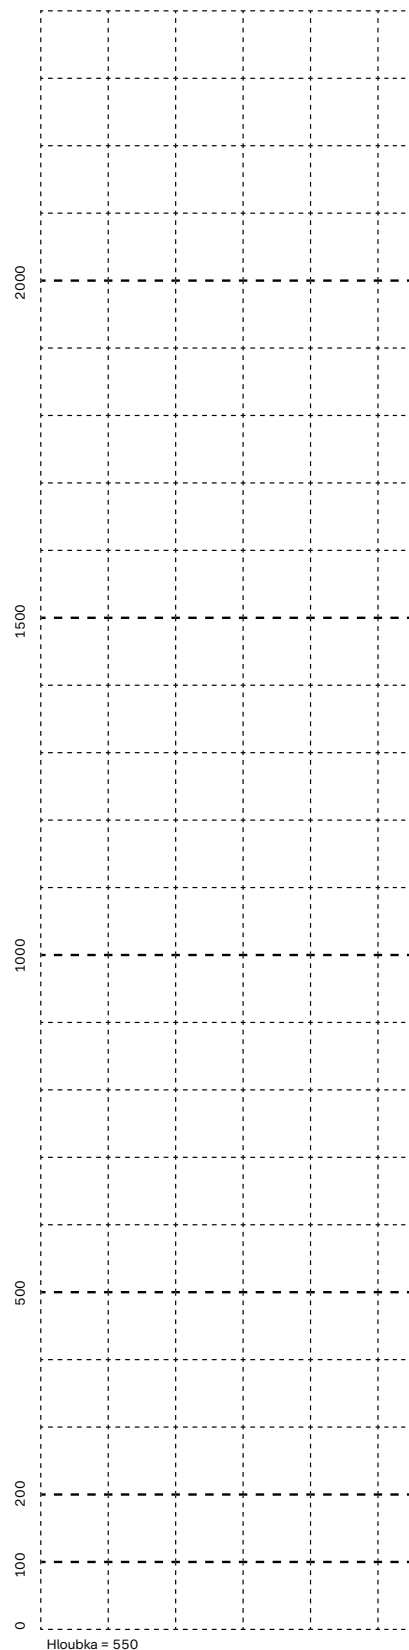

DuraStyle

Objednací formulář pro desky

Zákazník _____ Číslo zakázky _____

Série _____ Datum _____

Termín _____ Povrchová plocha _____

Spodní skříňka / deska se zásuvkami # _____

Infobox: Individuální řešení při respektování informací při objednání/ pravidel pro desky DuraStyle s libovolně širokými deskami a libovolným uspořádáním spodních skříněk, nosičů desek. Přiložte prosím nákras / Maximální šířka desky 2000 mm / Uveďte prosím přesné souřadnice (osový rozměr a průměr)!

Pro naprostou přesnost zhotovení variabilních desek musíme znát tyto údaje:

- a = _____ mm Celková šířka desky
- b = _____ mm Osový rozměr od levé vnější hrany desky až do středu výřezu pro umyvadlo.
- c = _____ mm U otvoru pro armaturu: osový rozměr od levé vnější hrany desky až do středu otvoru. U 2otvorové umyvadlové armatury: kromě vrtání otvoru pro armaturu uveďte navíc osový rozměr pro vrtání úchytu.
- d = _____ mm U otvoru pro armaturu navíc osový rozměr od zadní hrany desky až do středu otvoru. U 2otvorové umyvadlové armatury: navíc uveďte osový rozměr od zadní hrany desky do středu otvoru úchytu.
- e = _____ mm Uveďte požadovaný rozestup nosičů desky, měřeno od levé vnější hrany desky, stejně tak i typ nosič desky (# UV 9926, UV 9902, UV 9933)

Infobox Variabilní desky:
do šířky 1000 mm jsou zapotřebí 2 nosiče desky,
u šířky 1001 mm – 1400 mm jsou zapotřebí 3 nosiče desky
a při šířce 1401 mm – 2000 mm jsou zapotřebí 4 nosiče desky.

Spodní skříňka
Skříňka pod umyvadlo

Nosič desky -
držák na ručník
UV 9933

Nosič desky -
úhelník # UV 9902
(40 mm)

Nosič desky -
tvar T # UV 9926

HL = vrtání otvoru pro
armaturu, D = 35 mm
(volitelné uvedení
rozměru)

Bezpodmínečně prosím zanepte do objednacích
formulářů. Pro snazší zakreslení půdorysu desky
jsme připravili tento rastr.