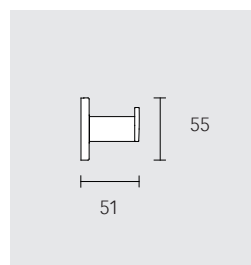

Háček na ručník

14914 370000