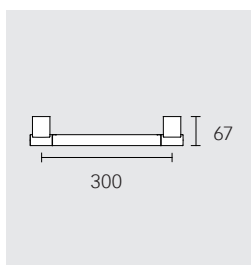

### Držák na osušku

šířka x: 600 / 800 mm

**600 mm:** 14901 370600

**800 mm:** 14901 370800

### Polička do sprchy výroba na míru, v krocích po 1 cm

nástěnná montáž, odnímatelná, se skrytým upevněním s odtokovými drážkami a zabudovaným háčkem

Rozměry: Rozměr A x 120 x 90 mm

**400 – 600 mm:** 24953 370100