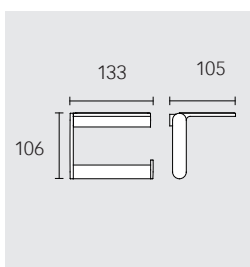

Držák na toaletní papír

- s poličkou, otevřená forma
- pro role široké 100/120 mm
- s protiskluzovou vložkou
  šedou

14973 370000