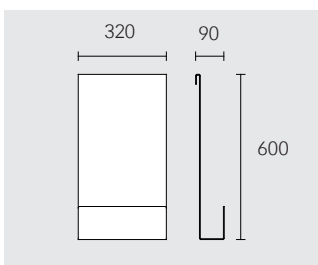

BLACK SELECTION KOŠÍKY NA MÝDLO

Polička do sprchy

závěsná, s odtokovými drážkami a zabudovaným háčkem

24951 370000