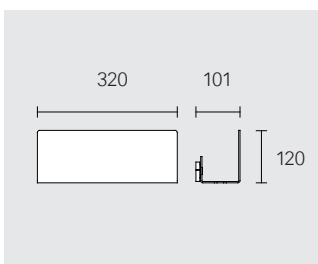

Polička do sprchy

nástěnná montáž, odnímatelná, se skrytým upevněním s odtokovými drážkami a zabudovaným háčkem

24952 370000