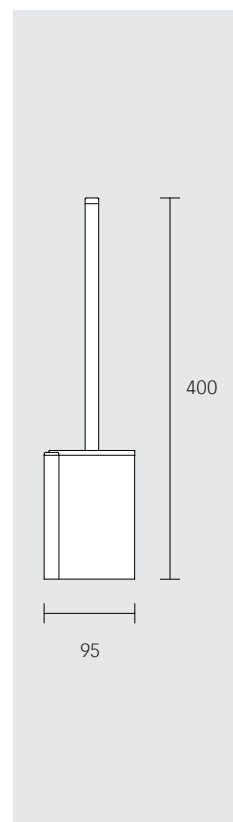

### Dávkovač tekutého mýdla

nádobka z křišťálového skla  
matovaného

- objem: ca. 280 ml
- dávkování: ca. 0,5 ml/stisk

14951 370000