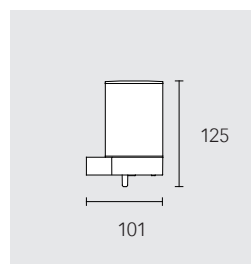

Dávkovač tekutého mýdla

nádobka z křišťálového skla
matovaného

- objem: ca. 280 ml
- dávkování: ca. 0,5 ml/stisk

14951 370000