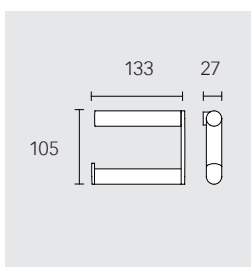

Držák na toaletní papír

- otevřená forma
- pro role široké 100/120 mm

Správné provedení :
14962 370000