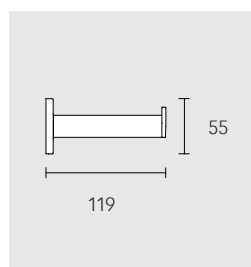

### Držák na toaletní papír

- otevřená forma
- pro role široké 100/120 mm

**Správné provedení :**  
14962 370000

### Držák na toaletní papír

- s poličkou, otevřená forma
- pro role široké 100/120 mm
- s protiskluzovou vložkou  
šedou

14973 370000