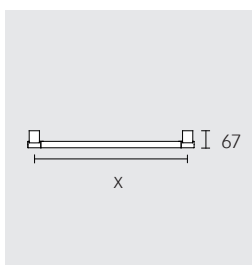

BLACK SELECTION

KOLEKCE PLAN

Držák na osušku

šířka x: 600 / 800 mm

600 mm: 14901 370600

800 mm: 14901 370800