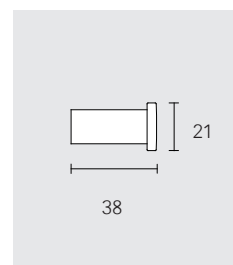

Háček na ručník

14916 370000