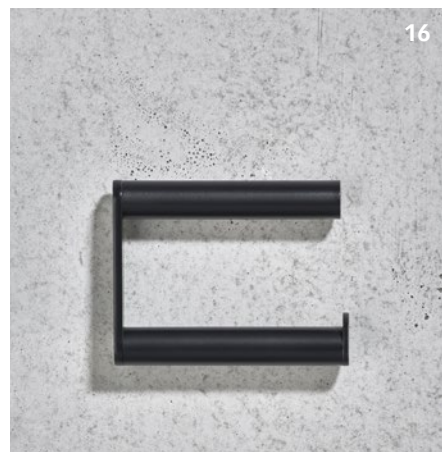

- 1 Držák na skleničku
- 2 Dávkovač tekutého mýdla
- 3 Kosmetické zrcátko
- 4 Držák na ručník, jednoramenný
- 5 Držák na ručník, 2dílný
- 6 Háček na ručník s dorazem dveří, 91 mm
- 7 Háček na ručník, 51 mm
- 8 Háček na ručník, 38 mm
- 9 Košík na mýdlo
- 10 Polička do sprchy
- 11 Polička do sprchy, závěsná
- 12 Madlo
- 13 Klozetová souprava se štětkou
- 14 Držák na toaletní papír, s poličkou
- 15 Držák na náhradní role toaletního papíru
- 16 Držák na toaletní papír, otevřená forma