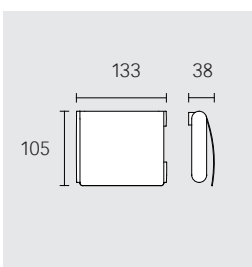

Držák na toaletní papír

- s krytem
- pro role široké 100/120 mm

14960 370000