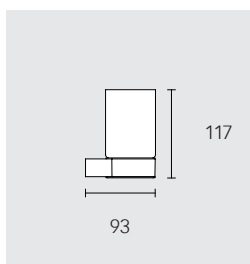

### Držák na ručník jednoramenný, pevný

hloubka z: 340 / 450 mm

**340 mm:** 14923 370000

**450 mm:** 14920 370000

### Držák na ručník 2ramenný, výkyvný

hloubka z: 300 / 438 mm

**300 mm:** 14919 370000

**438 mm:** 14918 370000