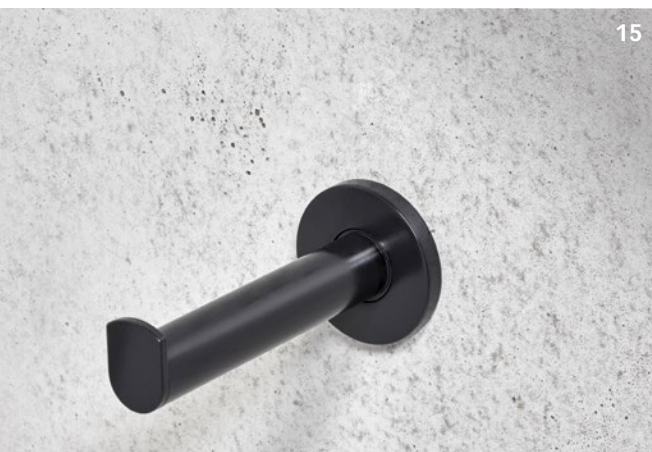

- 1 Držák na skleničku
- 2 Dávkovač tekutého mýdla
- 3 Kosmetické zrcátko
- 4 Držák na ručník, jednoramenný
- 5 Držák na ručník, 2dílný
- 6 Háček na ručník s dorazem dveří, 91 mm
- 7 Háček na ručník, 51 mm
- 8 Háček na ručník, 38 mm
- 9 Košík na mýdlo
- 10 Polička do sprchy
- 11 Polička do sprchy, závěsná
- 12 Madlo
- 13 Klozetová souprava se štětkou
- 14 Držák na toaletní papír, s poličkou
- 15 Držák na náhradní role toaletního papíru
- 16 Držák na toaletní papír, otevřená forma