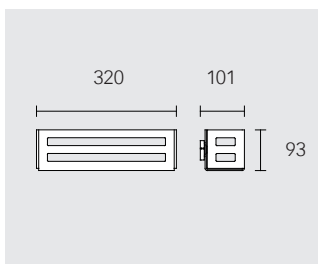

Košík na mýdlo

nástěnná montáž, odnímatelná, se skrytým upevněním s odtokovými drážkami

24954 370000