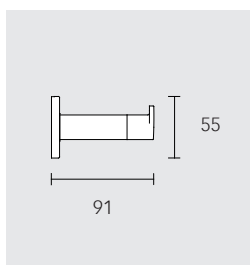

Háček na ručník

s dorazem dveří, černý

14911 370000