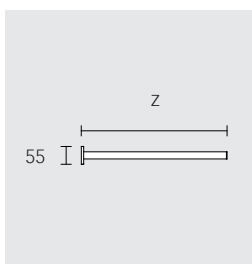

Držák na ručník jednoramenný, pevný

hloubka z: 340 / 450 mm

340 mm: 14923 370000

450 mm: 14920 370000