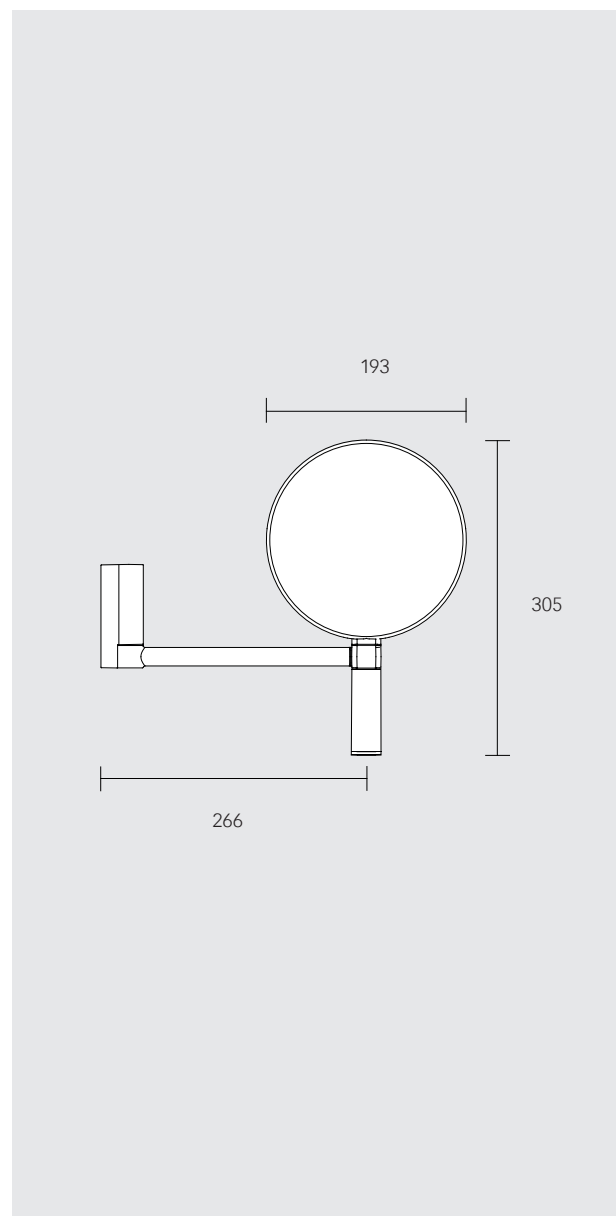

BLACK SELECTION KOSMETICKÉ ZRCÁTKO

Kosmetické zrcátko

- bez osvětlení, nástěnný model
- na kloubovém rameni, trojrozměrně nastavitelné
- zrcadlo dvoustranné, konkávní / ploché
- 5násobné zvětšení

17649 370002