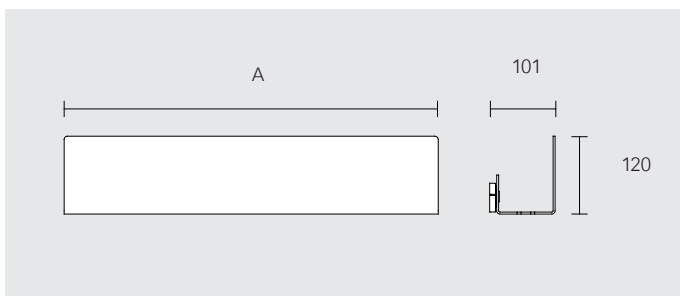

Polička do sprchy výroba na míru, v krocích po 1 cm

nástěnná montáž, odnímatelná, se skrytým upevněním s odtokovými drážkami a zabudovaným háčkem

Rozměry: Rozměr A x 120 x 90 mm

400 – 600 mm: 24953 370100

610 – 800 mm: 24953 370200

810 – 1000 mm: 24953 370300

1010 – 1200 mm: 24953 370400

1210 – 1400 mm: 24953 370500

1410 – 1600 mm: 24953 370600