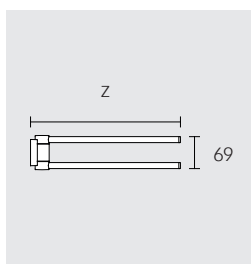

### Držák na ručník jednoramenný, pevný

hloubka z: 340 / 450 mm

**340 mm:** 14923 370000

**450 mm:** 14920 370000