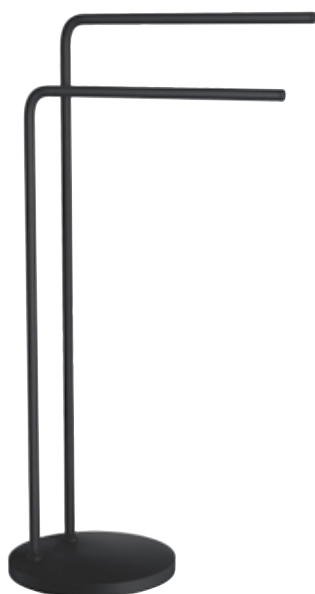

Volně stojící

Výška 600 mm

Průměr základní desky 170 mm

BB1230	Černá ocel	7093094	1	51,00
BX1230	Bílá ocel	7093100	1	51,00

Držák ručníku dvojramenný

Volně stojící

Výška 800 mm

Průměr základní desky 250 mm