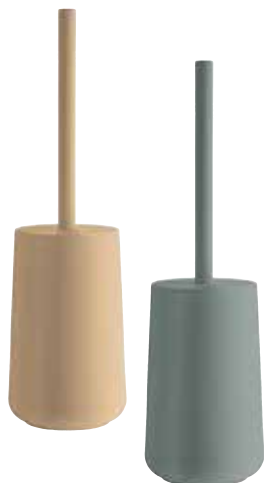

Dávkovač mýdla, plast

Výška 125 mm

BB571	Černá	7095609	4	12,00
BE571	Písek	7095708	4	12,00
BG571	Eukalyptus	7095654	4	12,00
BX571	Bílá	7095531	4	12,00

Kelímek na zubní kartáčky

Výška 100 mm

BB572	Černá	7095593	4	9,00
BE572	Písek	7095692	4	9,00
BG572	Eukalyptus	7095647	4	9,00
BX572	Bílá	7095524	4	9,00