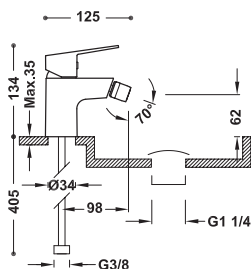

Páková. Nastavitelný směr toku. Přípojovací pancéřové flexi hadice G3/8.

21612010DA

77,00

29903504

BASE

Umyvadlová baterie s 1 ovládacím prvkem a automatickou výpustí

Přípojovací pancéřové flexi hadice G3/8.

21510303DA

67,00

29903504

Bidetová baterie s 1 ovládacím prvkem a automatickou výpustí

Páková. Nastavitelný směr toku. Přípojovací pancéřové flexi hadice G3/8.

21512010DA

70,00

29903504