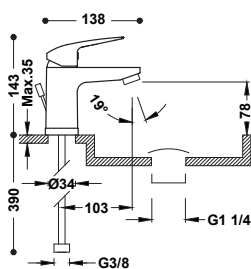

Base Plus | Base AUTOMATICKOU VÝPUSTÍ

BASE PLUS

Umyvadlová baterie s 1 ovládacím prvkem a automatickou výpustí

Přípojovací pancéřové flexi hadice G3/8.

21610303DA

74,00

29903504

Bidetová baterie s 1 ovládacím prvkem a automatickou výpustí

Páková. Nastavitelný směr toku. Přípojovací pancéřové flexi hadice G3/8.

21612010DA

77,00

29903504

BASE

Umyvadlová baterie s 1 ovládacím prvkem a automatickou výpustí

Přípojovací pancéřové flexi hadice G3/8.

21510303DA

67,00

29903504

Bidetová baterie s 1 ovládacím prvkem a automatickou výpustí

Páková. Nastavitelný směr toku. Přípojovací pancéřové flexi hadice G3/8.

21512010DA

70,00

29903504