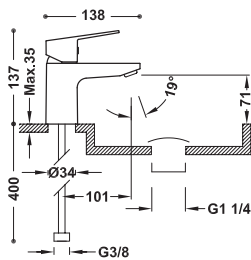

Páková. Nastavitelný směr toku. Přípojovací pancéřové flexi hadice G3/8.

21612010DA

77,00

29903504

BASE

Umyvadlová baterie s 1 ovládacím prvkem a automatickou výpustí

Přípojovací pancéřové flexi hadice G3/8.

21510303DA

67,00

29903504

Bidetová baterie s 1 ovládacím prvkem a automatickou výpustí

Páková. Nastavitelný směr toku. Přípojovací pancéřové flexi hadice G3/8.

21512010DA

70,00

29903504