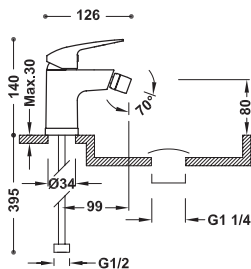

Base Plus | Base AUTOMATICKOU VÝPUSTÍ

BASE PLUS

Umyvadlová baterie s 1 ovládacím prvkem a automatickou výpustí

Přípojovací pancéřové flexi hadice G3/8.

21610303DA

74,00

29903504

Bidetová baterie s 1 ovládacím prvkem a automatickou výpustí

Páková. Nastavitelný směr toku. Přípojovací pancéřové flexi hadice G3/8.

21612010DA

77,00

29903504

BASE

Umyvadlová baterie s 1 ovládacím prvkem a automatickou výpustí

Přípojovací pancéřové flexi hadice G3/8.

21510303DA

67,00

29903504

Bidetová baterie s 1 ovládacím prvkem a automatickou výpustí

Páková. Nastavitelný směr toku. Přípojovací pancéřové flexi hadice G3/8.

21512010DA

70,00

29903504