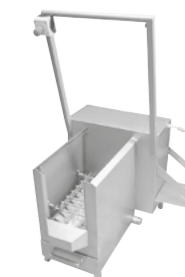

| RMP 02

automatická rotační kartáčová myčka podrážek

230V / 50Hz