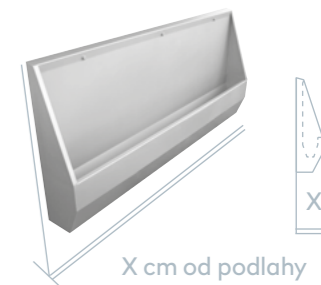

BSPZ 01

bezpečnostní neruzový pisoárový žlab

- **BSPZ 01.1** závěsný bezpečnostní neruzový pisoárový žlab
- **BSPZ 01.2** závěsný bezpečnostní neruzový pisoárový žlab
- **BSPZ 01.3** závěsný bezpečnostní neruzový pisoárový žlab
- **BSPZ 01.4** závěsný bezpečnostní neruzový pisoárový žlab

1250 mm
1900 mm
2500 mm
2995 mm