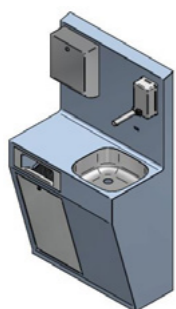

AUM 032 automatické umyvadlo na postavení

- **AUM 032.1L** umyvadlo na jednu vodu, levé
- **AUM 032.1P** umyvadlo na jednu vodu, pravé
- **AUM 032.2L** umyvadlo na dvě vody, levé
- **AUM 032.2P** umyvadlo na dvě vody, pravé
- **AUM 032.EL** umyvadlo s průtokovým ohřívačem, levé
- **AUM 032.EP** umyvadlo s průtokovým ohřívačem, pravé
- **AUM 032.TVL** umyvadlo s termostatickým ventilem, levé
- **AUM 032.TVP** umyvadlo s termostatickým ventilem, levé

12V / 50Hz
12V / 50Hz
12V / 50Hz
12V / 50Hz
230V / 50Hz
230V / 50Hz
12V / 50Hz
12V / 50Hz