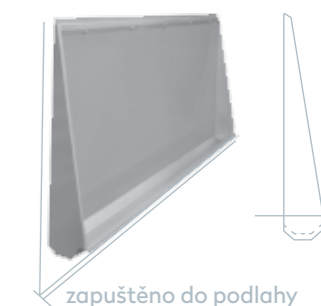

BSPZ 02

bezpečnostní neruzový pisoárový žlab

- **BSPZ 02.1** vestavný bezpečnostní neruzový pisoárový žlab (k zabudování)
- **BSPZ 02.2** vestavný bezpečnostní neruzový pisoárový žlab (k zabudování)
- **BSPZ 02.3** vestavný bezpečnostní neruzový pisoárový žlab (k zabudování)
- **BSPZ 02.4** vestavný bezpečnostní neruzový pisoárový žlab (k zabudování)

1250 mm
1900 mm
2500 mm
2995 mm