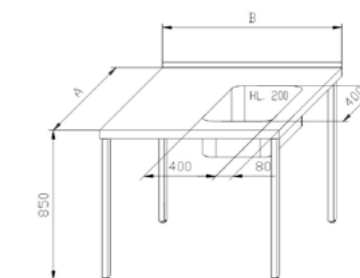

I SD 02

nerezový stůl s jedním dřezem a odkládací plochou