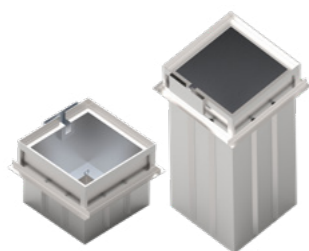

JOV 02 jímka k OV 02

| **JOV 02.L** jímka určena pro letní provoz
| **JOV 02.Z** jímka určena pro celoroční provoz