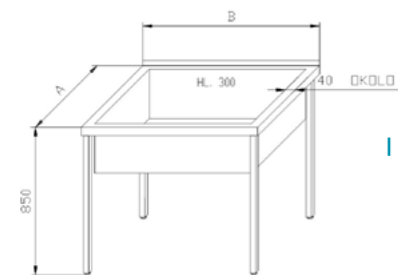

nerezový stůl se dvěma dřezy a odkládací plochou

SD 04 nerezový dřez bez odkládací plochy

SD 05 nerezový dvojdřez

A 600, 700, 800 mm
B 1000, 1250, 1500, 1750, 2000 mm (SD 01, 02, 03)
 - 600, 700, 800, 1000, 1250, 1500 mm (SD 04)
 - 1250, 1500, 1750, 2000 mm (SD 05)