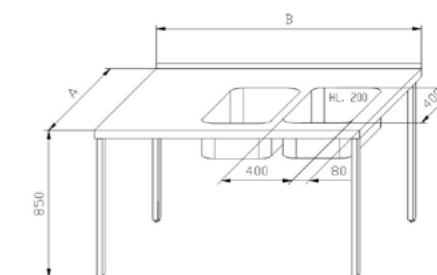

nerezový stůl se dvěma dřezy a odkládací plochou

SD 04 nerezový dřez bez odkládací plochy

SD 05 nerezový dvojdřez

A 600, 700, 800 mm
B 1000, 1250, 1500, 1750, 2000 mm (SD 01, 02, 03)
 - 600, 700, 800, 1000, 1250, 1500 mm (SD 04)
 - 1250, 1500, 1750, 2000 mm (SD 05)