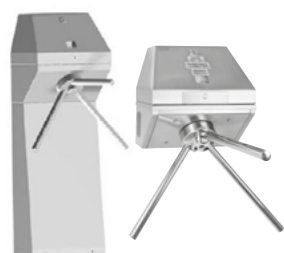

MAD T1

nerezový turniket se zpoplatněním průchodu

**MAD T1
MAD T1S**

nástěnný turniket se zpoplatněním průchodu
turniket na postavení se zpoplatněním průchodu

230V / 50Hz
230V / 50Hz