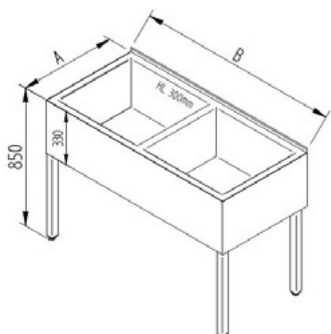

nerezový stůl se dvěma dřezy a odkládací plochou

SD 04 nerezový dřez bez odkládací plochy

SD 05 nerezový dvojdřez

A 600, 700, 800 mm
B 1000, 1250, 1500, 1750, 2000 mm (SD 01, 02, 03)
 - 600, 700, 800, 1000, 1250, 1500 mm (SD 04)
 - 1250, 1500, 1750, 2000 mm (SD 05)