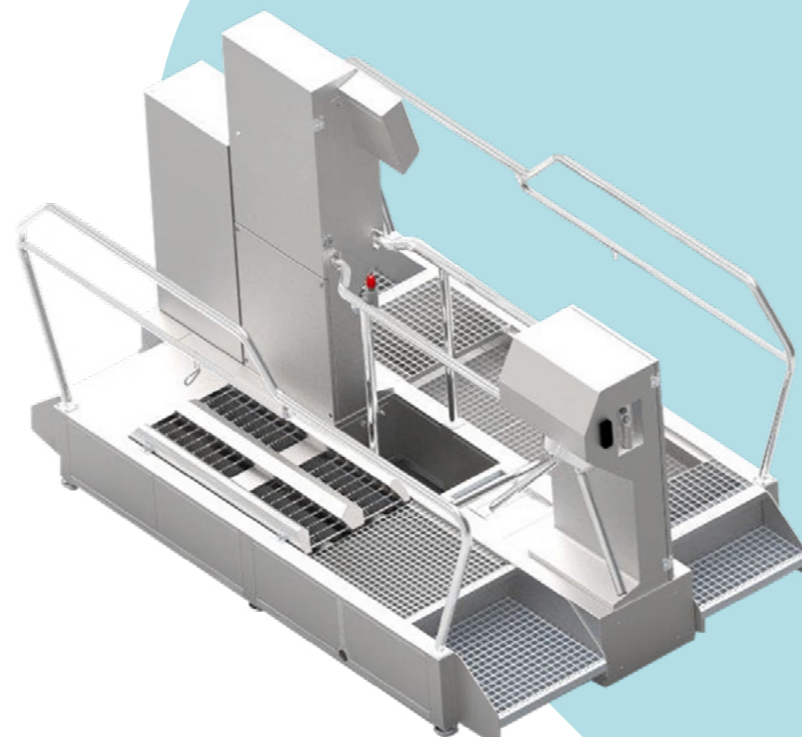

DSO 01

jednosměrná dezinfekční stanice s brodem, dezinfekcí rukou a turniketem

230V / 50Hz

DSO 02

obousměrná dezinfekční stanice s brodem, dezinfekcí rukou a turniketem

230V / 50Hz

BDS 02

dezinfekční brod