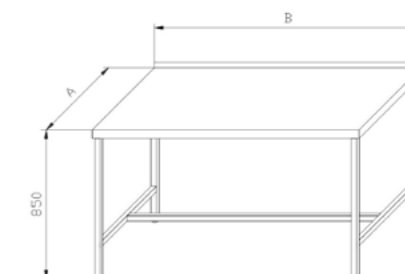

I SD 01

nerezový stůl s trnoží