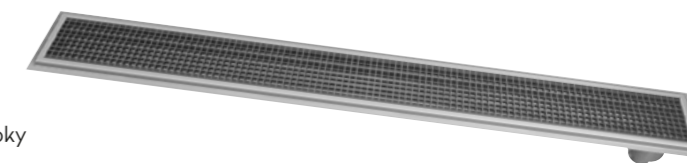

odpadní vpust se zápachovou uzávěrou, včetně záslepek, roštu
zápachová uzávěra 4 stranná včetně záslepek, roštu
podlahový štěrbinový žlábek s přírubami - délka 1 metr
podlahový štěrbinový žlábek s přírubami - délka 1 metr
podlahový štěrbinový žlábek s přírubami - délka 2 metry
podlahový štěrbinový žlábek s přírubami - délka 2 metry
podlahový štěrbinový žlábek s přírubami - délka 3 metry
podlahový štěrbinový žlábek s přírubami - délka 3 metry

DN 100, AISI 304
DN 100, AISI 316
AISI 304
AISI 316
AISI 304
AISI 316
AISI 304
AISI 316

OZ 03

štěrbinový žlab

OZ 03.V
OZ 03.Z1250
OZ 03.Z2500

vpust se zápachovou uzávěrou, s lemy, vč.roštu
nerezový 6 mm štěrbinový žlab s lemy a napojením na HT, délka 1250 mm
nerezový 6 mm štěrbinový žlab s lemy a napojením na HT, délka 2500 mm

DN 50, AISI 304

OZ 04

štěrbinový žlab

OZ 04.V500
OZ 04.Z1250
OZ 04.Z2500

nerez. vpust se zápach. uzávěrou a žlaby, s přírubami, délka 500 mm
nerezový 6 mm štěrbinový žlab s lemy a přírubou, délka 1250 mm
nerezový 6 mm štěrbinový žlab s lemy a přírubou, délka 2500 mm

DN 50, AISI 304

OZ 05

štěrbinový žlab

OZ 05.V500
OZ 05.Z1250
OZ 05.Z2500

nerez. vpust se zápach. uzávěrou a žlaby, s přírubami, délka 500 mm
nerezový jeklový odvodňovací žlab s lemy a přírubou, délka 1250 mm
nerezový jeklový odvodňovací žlab s lemy a přírubou, délka 2500 mm

DN 100, AISI 304

ŽLABY S POROROŠTEM

OZ 01

žlab s pororoštem

IOZ 01

odtokový podlahový žlab 2000 x 180 mm s roštem s oky