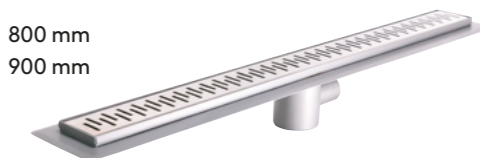

PZ 013

koupelnový žlab

PZ 013.800
PZ 013.900

podlahový žlábek do prostoru
podlahový žlábek do prostoru

800 mm
900 mm