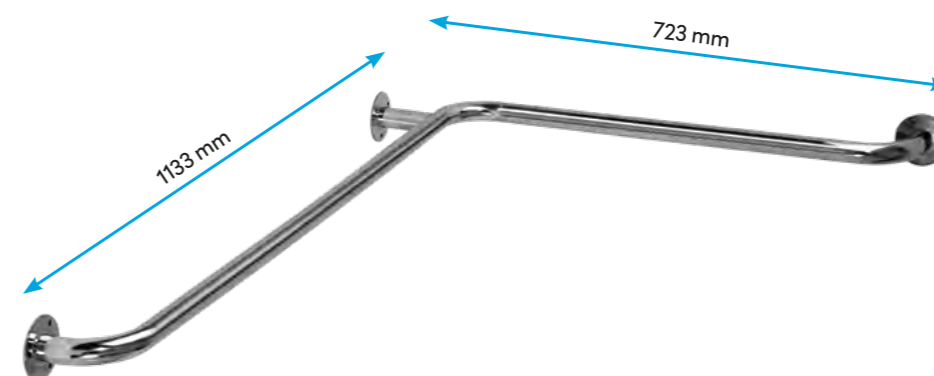

VANOVÁ MADLA

vanové madlo

Skladové číslo	Název	Kód produktu
1207021101	R1021101 Vanové madlo hladké	R1021101
1207021103	R1021103 Vanové madlo brus	R1021103
1207021104	R1021104 Vanové madlo bílé	R1021104
1207021105	R1021105 Vanové madlo hladké + krytky	R1021105
1207021107	R1021107 Vanové madlo brus + krytky	R1021107
1207021108	R1021108 Vanové madlo bílé + krytky	R1021108