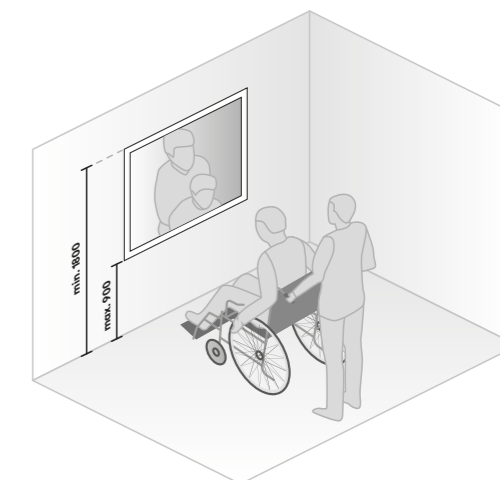

5.1.7. Je-li v hygienickém zařízení nebo šatně instalováno zrcadlo musí být použitelné pro osobu stojící i osobu na vozíku. U pevného zrcadla musí být spodní hrana ve výšce maximálně 900 mm nad podlahou a horní hrana ve výšce minimálně 1800 mm nad podlahou.

Sklopné zrcadlo nesmí mít ovládací páku vystupující do prostoru.

5.1.8. Pokud je v záchodové kabině instalován přebalovací pult nesmí zužovat šířku manipulačního prostoru vedle záchodové mísy.