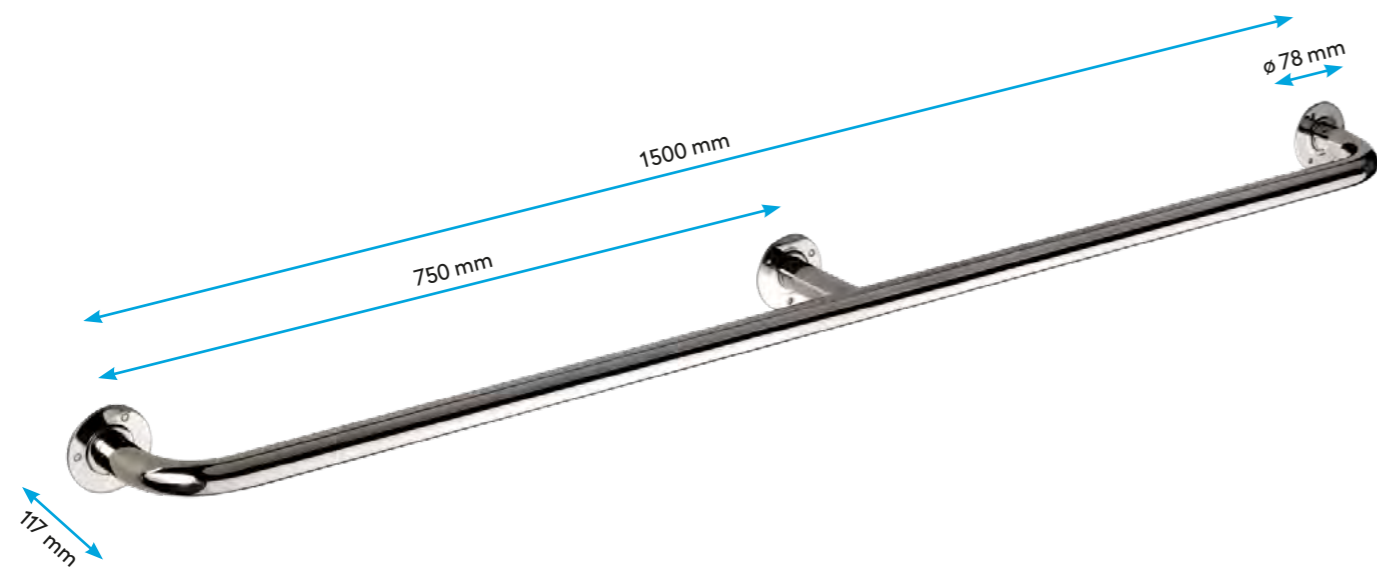

Držadlo 1500 mm

Skladové číslo	Název	Kód produktu
1207001601	R1001601 Držadlo 1500 mm hladké	R1000101
1207001603	R1001603 Držadlo 1500 mm brus	R1000103
1207001604	R1001604 Držadlo 1500 mm bílé	R1000104
1207001605	R1001605 Držadlo 1500 mm hladké + krytky	R1000105
1207001607	R1001607 Držadlo 1500 mm nerez brus + krytky	R1000107
1207001608	R1001608 Držadlo 1500 mm bílé + krytky	R1000108