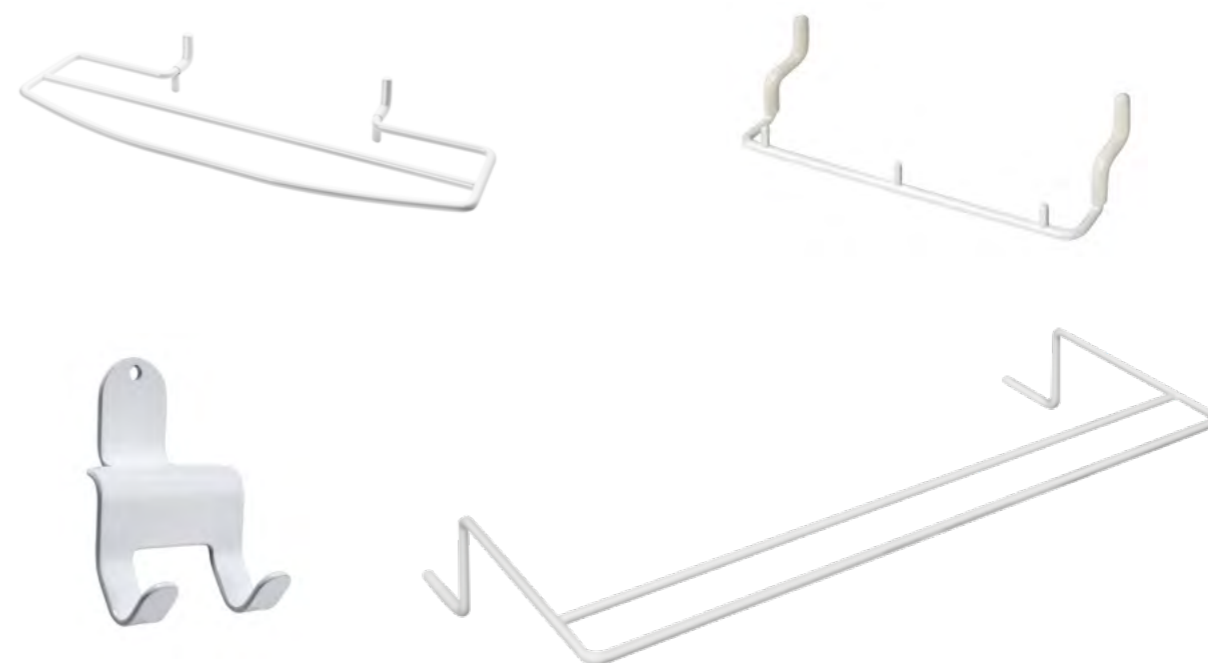

SUŠÁKY NA TOPNÁ TĚLESA

droty

Skladové číslo	Název	Kód produktu
1207700100	DROT 1 Držák ručníků na otopné těleso	DROT 1
1207700200	DROT 2 Držák ručníků na otopné těleso chrom	DROT 2
1207700300	DROT 3 Trojháček na otopné těleso	DROT 3
1207700400	DROT 4 Sušák na deskový radiátor	DROT 4
1207700500	DROT 5 Dvojháček na otopné těleso	DROT 5