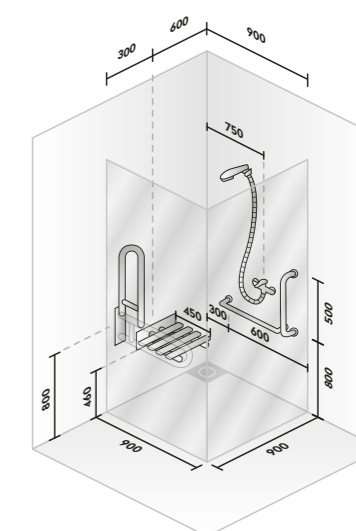

Výškový rozdíl podlahy a dna sprchového boxu nebo koutu může činit nejvýše 20 mm. Doporučuje se použití nízkých odtokových sifonů nebo vyspádování ve sklonu nejvýše v poměru 1:50 (2,0 %) do odtokového kanálku podél stěny, zakrytého roštem.

Sprchové kouty i sprchové boxy musí být vybaveny sklopným sedátkem o rozměrech nejméně 450 mm × 450 mm ve výšce 460 mm nad podlahou a v osové vzdálenosti 600 mm od rohu sprchového koutu. Na stěně kolmé k sedátku a v dosahové vzdálenosti maximálně 750 mm od rohu sprchového koutu musí být ruční sprcha s pákovým ovládním.

V dosahu ze sedátka a to ve výšce 600 až 1200 mm a také v dosahu z podlahy a to nejvýše 150 mm nad podlahou musí být ovladač signalizačního systému nouzového volání.

V místě ruční sprchy musí být vodorovné a svislé pevné madlo. Vodorovné madlo musí být ve výšce 800 mm nad podlahou, nejméně 600 mm dlouhé a umístěno nejvýše 300 mm od rohu sprchového koutu. Svislé madlo musí být dlouhé nejméně 500 mm a umístěno 900 mm od rohu sprchového koutu. Doporučuje se osadit i sklopné madlo v prostoru mezi sedátkem a volným prostorem pro vozík, ve vzdálenosti 300 mm od osy sedátka a ve výšce 800 mm nad podlahou.