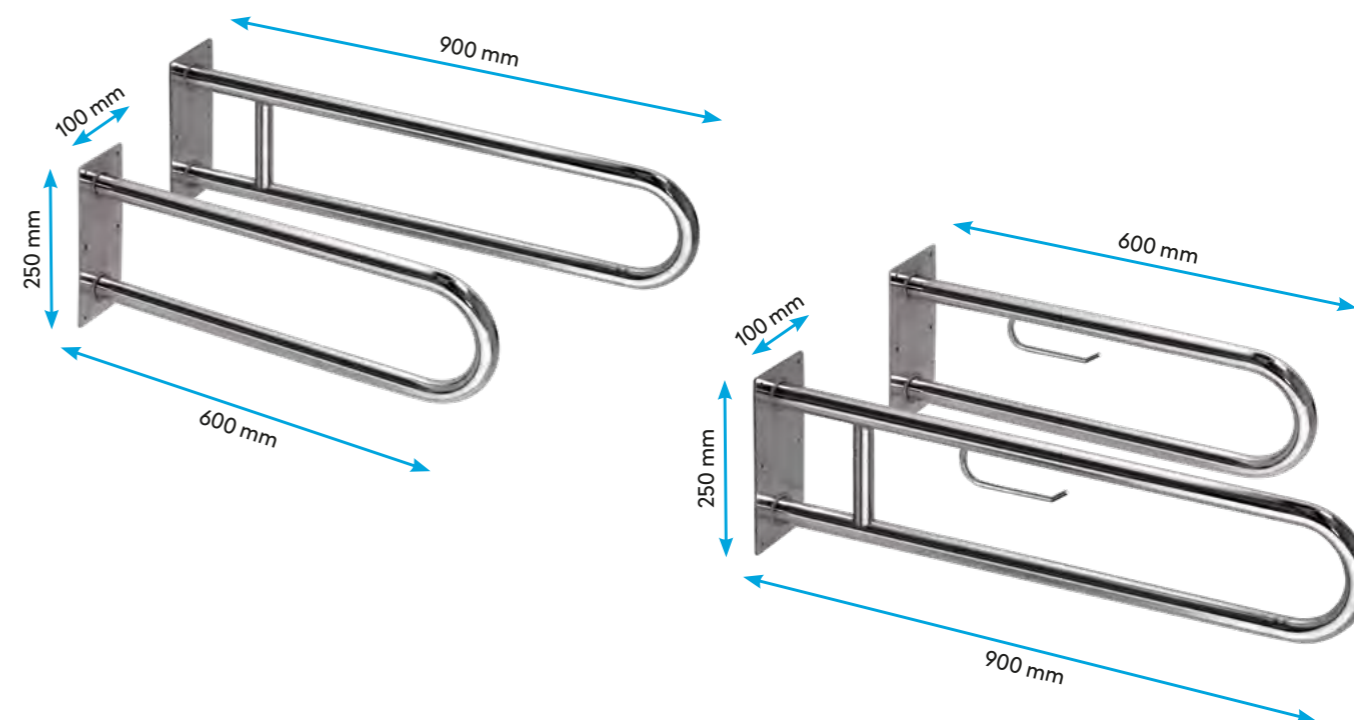

PEVNÁ PODPĚRNÁ MADLA

podpěrné madlo U 600 mm

Skladové číslo	Název	Kód produktu
1207054601	R1054601 Podpěrné madlo U 600 mm hladké	R1000101
1207054603	R1054603 Podpěrné madlo U 600 mm brus	R1000103
1207054604	R1054604 Podpěrné madlo U 600 mm bílé	R1000104
1207054611	R1054601TP Podpěrné madlo U 600 mm hladké s držákem TP	R1000105
1207054613	R1054603TP Podpěrné madlo U 600 mm brus s držákem TP	R1000107
1207054614	R1054604TP Podpěrné madlo U 600 mm bílé s držákem TP	R1000108

podpěrné madlo U 850 mm

1207054701	R1054701 Podpěrné madlo U 850 mm hladké	R1054701
1207054703	R1054703 Podpěrné madlo U 850 mm brus	R1054703
1207054704	R1054704 Podpěrné madlo U 850 mm bílé	R1054704
1207054711	R1054701TP Podpěrné madlo U 850 mm s držákem TP hladké	R1054701TP
1207054713	R1054703TP Podpěrné madlo U 850 mm brus s držákem TP	R1054703TP
1207054714	R1054704TP Podpěrné madlo U 850 mm s držákem TP bílé	R1054704TP

podpěrné madlo U 900 mm

1207054501	R1054501 Podpěrné madlo U 900 mm hladké	R1054501
1207054503	R1054503 Podpěrné madlo U 900 mm brus	R1054503
1207054504	R1054504 Podpěrné madlo U 900 mm bílé	R1054504
1207054511	R1054501TP Podpěrné madlo U 900 mm s držákem TP hladké	R1054501TP
1207054513	R1054503TP Podpěrné madlo U 900 mm s držákem TP brus	R1054503TP
1207054514	R1054504TP Podpěrné madlo U 900 mm bílé s držákem TP	R1054504TP