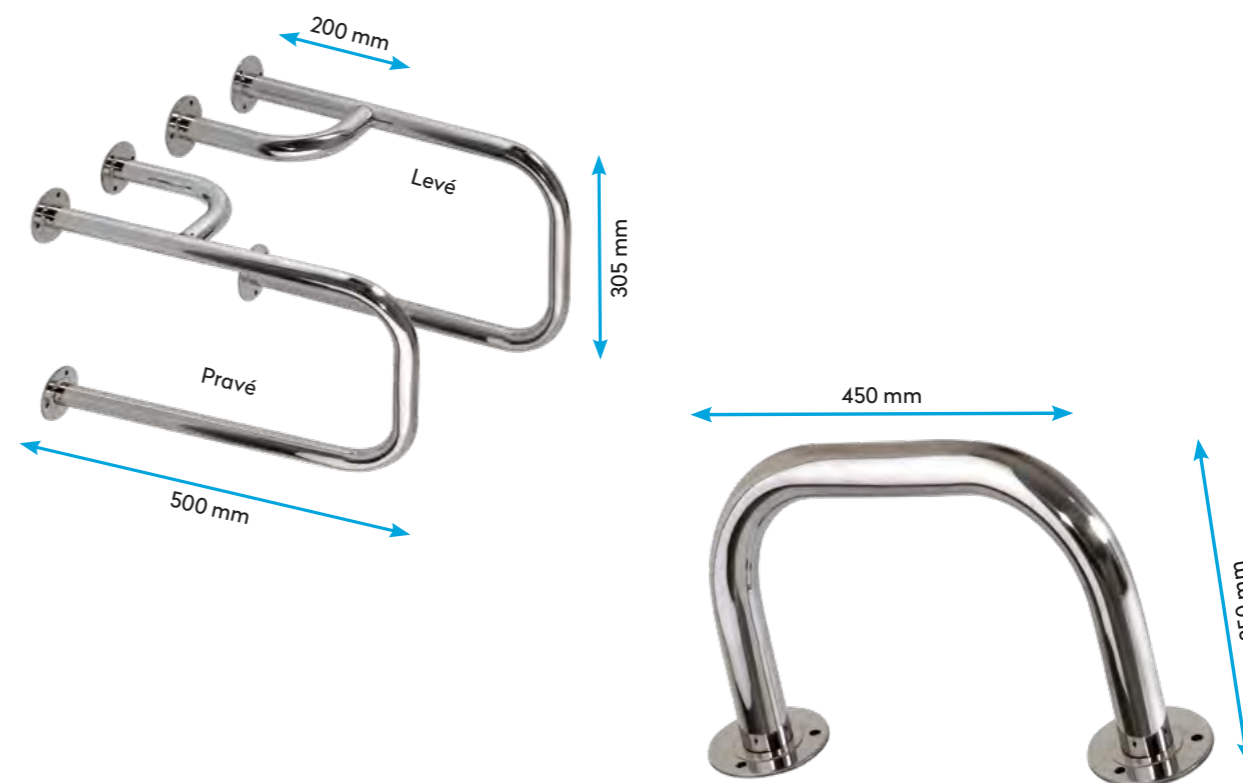

ÚCHYTY K UMYVADLŮM

kombinovaný úchyt k umyvadlu

Skladové číslo	Název	Kód produktu
1207040111	R1040111 Kombinovaný úchyt k umyvadlu P hladký	R1040111
120t7040113	R1040113 Kombinovaný úchyt k umyvadlu P brus	R1040113
1207040114	R1040114 Kombinovaný úchyt k umyvadlu P bílý	R1040114
1207040115	R1040115 Kombinovaný úchyt k umyvadlu P hladký + krytky	R1040115
1207040117	R1040117 Kombinovaný úchyt k umyvadlu P brus + krytky	R1040117
1207040118	R1040118 Kombinovaný úchyt k umyvadlu P bílý + krytky	R1040118
1207040121	R1040121 Kombinovaný úchyt k umyvadlu L hladký	R1040121
1207040123	R1040123 Kombinovaný úchyt k umyvadlu L brus	R1040123
1207040124	R1040124 Kombinovaný úchyt k umyvadlu L bílý	R1040124
1207040125	R1040125 Kombinovaný úchyt k umyvadlu L hladký + krytky	R1040125
1207040127	R1040127 Kombinovaný úchyt k umyvadlu L brus+ krytky	R1040127
1207040128	R1040128 Kombinovaný úchyt k umyvadlu L bílý + krytky	R1040128

ochrana sifonu

1207047101	R10471001 Ochrana sifonu hladká	R10471001
1207047104	R10471004 Ochrana sifonu bílá	R10471004
1207047108	R10471008 Ochrana sifonu bílá + krytky	R10471008