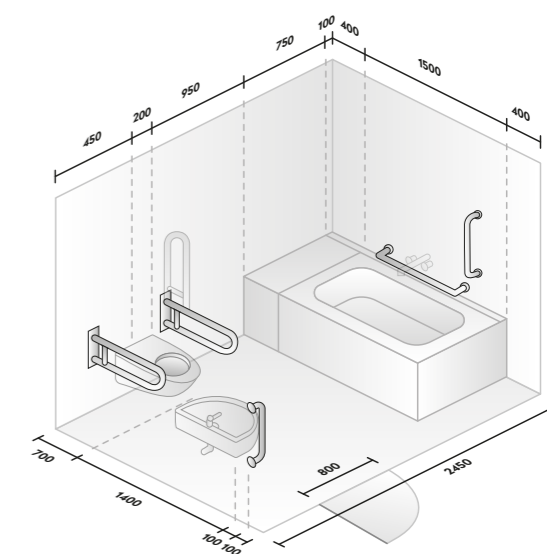

U záchodové mísy s přístupem z obou stran nebo-li záchodová kabina s využitím asistence musí být obě madla sklopná a obě musí přesahovat záchodovou mísu o 100 mm.

Vedle umyvadla musí být alespoň jedno svislé madlo délky nejméně 500 mm.

5.1.7. Je-li v hygienickém zařízení nebo šatně instalováno zrcadlo musí být použitelné pro osobu stojící i osobu na vozíku. U pevného zrcadla musí být spodní hrana ve výšce maximálně 900 mm nad podlahou a horní hrana ve výšce minimálně 1800 mm nad podlahou.

Sklopné zrcadlo nesmí mít ovládací páku vystupující do prostoru.

5.1.8. Pokud je v záchodové kabině instalován přebalovací pult nesmí zužovat šířku manipulačního prostoru vedle záchodové mísy.

VANY

5.1.10. Před podélnou stranou vany musí být volný manipulační prostor minimálně 1500 mm. Horní hrana vany smí být nejvýše 500 mm nad podlahou. Vana musí být odsazena od přilehlé stěny nejméně o 100 mm. V záhlaví vany musí být přizdřená plocha šířky nejméně 400 mm.

SPRCHOVÉ KOUTY A BOXY

5.1.12. Sprchové kouty a sprchové boxy musí mít nejmenší půdorysné rozměry 900 mm × 900 mm. Vedle sprchového prostoru musí být volné místo pro odložení vozíku, které musí být oddělitelné od vodního paprsku zástěnou nebo závěsem. Pokud jsou použity posuvné dveře, musí být zasouvací s možností snadného ovládní zvenku i zevnitř s šířkou vstupu nejméně 800 mm.