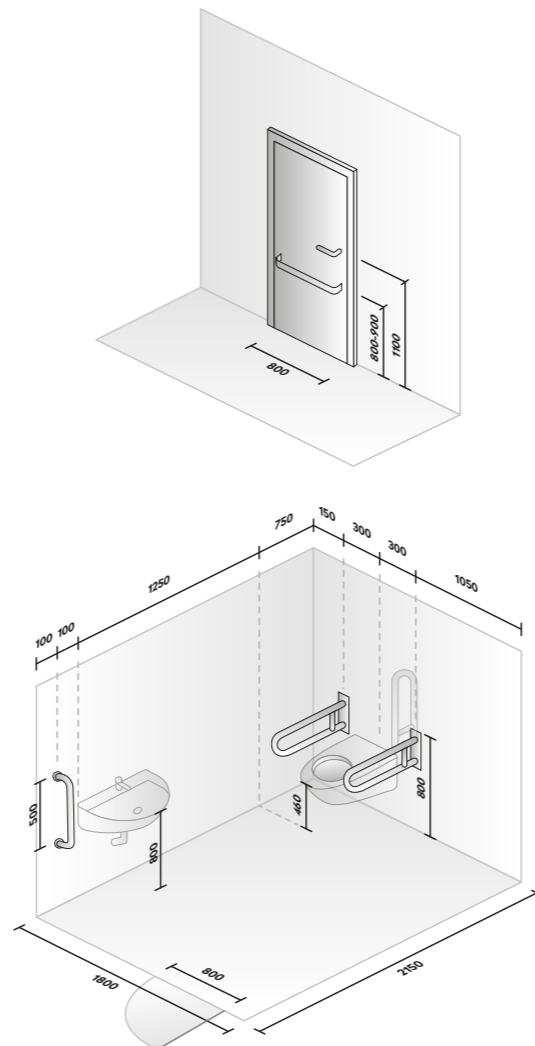

5.1.4. Záchodová mísa musí být osazena v osové vzdálenosti 450 mm od boční stěny. Mezi čelem záchodové mísy a zadní stěnou kabiny musí být nejméně 700 mm. Prostor okolo záchodové mísy musí umožnit čelní, diagonální nebo boční nástup. U kabin minimálních rozměrů musí být manipulační prostor umístěn proti dveřím. Kabiny s využitím asistence musí mít záchodovou mísu osazenou v ose stěny, která je na proti vstupu.

Horní hrana sedátka záchodové mísy musí být ve výšce 460 mm nad podlahou.

Ovládání splachovacího zařízení musí být umístěno na straně, ze které je volný přístup ke záchodové míse, nejvýše 1200 mm nad podlahou. Splachovací zařízení umístěné na stěně musí být v dosahu osoby sedící na záchodové míse.

5.1.6. Po obou stranách záchodové mísy musí být madla ve vzájemné vzdálenosti 600 mm a ve výšce 800 mm nad podlahou.

U záchodové mísy s přístupem jen z jedné strany musí být madlo na straně přístupu sklopné a záchodovou mísu musí přesahovat o 100 mm; madlo na opačné straně záchodové mísy musí být pevné a záchodovou mísu musí přesahovat o 200 mm.

U záchodové mísy s přístupem z obou stran nebo-li záchodová kabina s využitím asistence musí být obě madla sklopná a obě musí přesahovat záchodovou mísu o 100 mm.

Vedle umyvadla musí být alespoň jedno svislé madlo délky nejméně 500 mm.