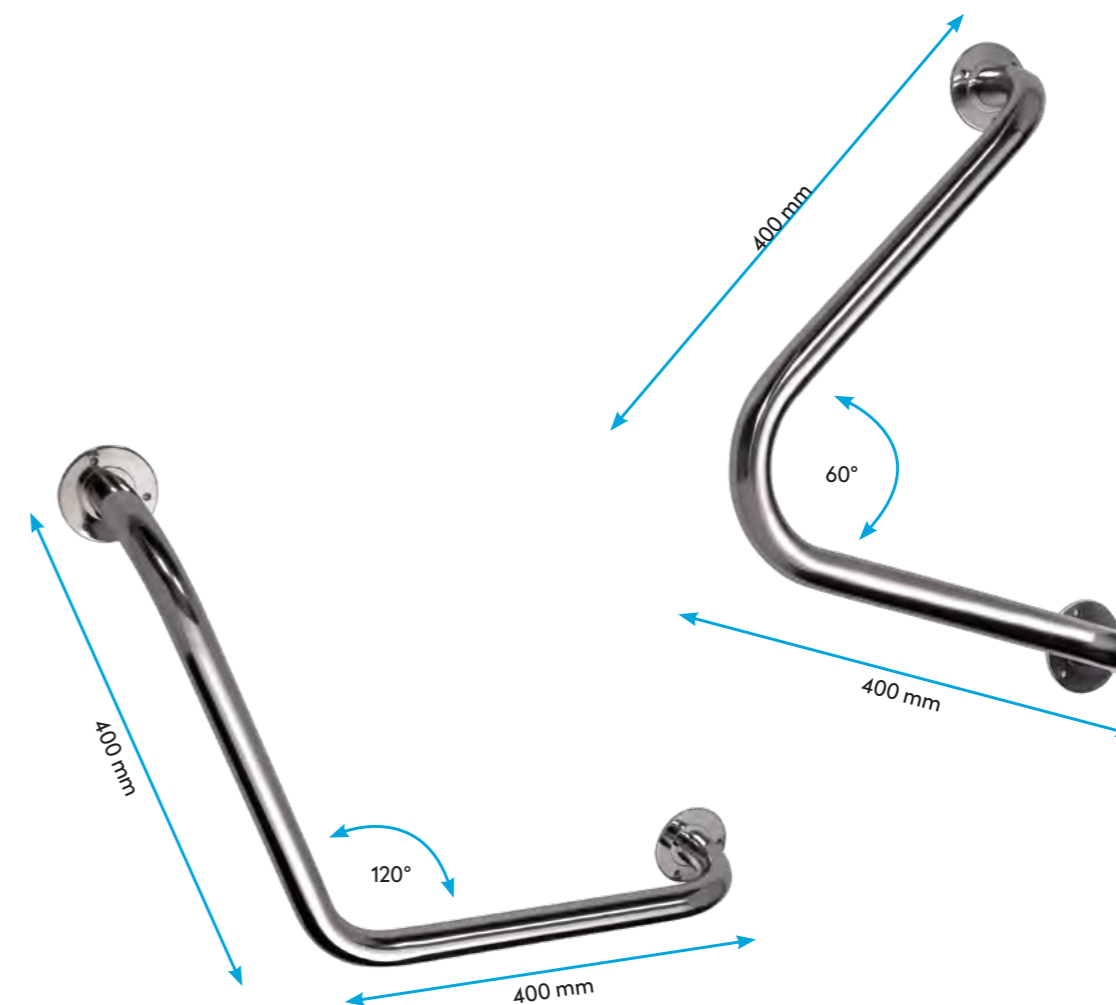

nástěnné
opěrné držadlo
600 x 500 mm

ÚHLOVÁ DRŽADLA

úhlové držadlo 60°

Skladové číslo	Název	Kód produktu
1207014111	R1014111 Úhlové držadlo 60° P,L hladké	R1014111
1207014113	R1014113 Úhlové držadlo 60° P,L brus	R1014113
1207014114	R1014114 Úhlové držadlo 60° P,L bílé	R1014114
1207014115	R1014115 Úhlové držadlo 60° P,L hladké + krytky	R1014115
1207014117	R1014117 Úhlové držadlo 60° P,L brus + krytky	R1014117
1207014118	R1014118 Úhlové držadlo 60° P,L bílé + krytky	R1014118

úhlové držadlo 120°

1207016111	R1016111 Úhlové držadlo 120° P,L hladké	R1016111
1207016113	R1016113 Úhlové držadlo 120° P, L brus	R1016113
1207016114	R1016114 Úhlové držadlo 120° P, L bílé	R1016114
1207016115	R1016115 Úhlové držadlo 120° P,L hladké + krytky	R1016115
1207016117	R1016117 Úhlové držadlo 120° P,L brus + krytky	R1016117
1207016118	R1016118 Úhlové držadlo 120° P,L bílé+krytky	R1016118