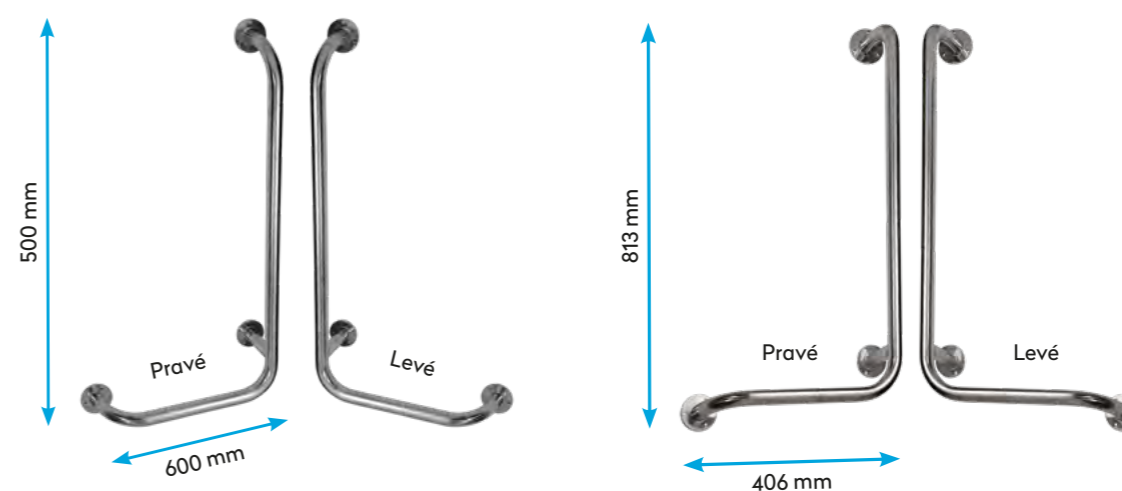

NÁSTĚNNÁ OPĚRNÁ MADLA

nástěnné
opěrné držadlo
406 x 813 mm

Skladové číslo	Název	Kód produktu
1207010111	R1010111 Nástěnné opěrné držadlo P hladké	R1010111
1207010113	R1010113 Nástěnné opěrné držadlo P brus	R1010113
1207010114	R1010114 Nástěnné opěrné držadlo P bílé	R1010114
1207010115	R1010115 Nástěnné opěrné držadlo P hladké + krytky	R1010115
1207010117	R1010117 Nástěnné opěrné držadlo P brus + krytky	R1010117
1207010118	R1010118 Nástěnné opěrné držadlo P bílé + krytky	R1010118