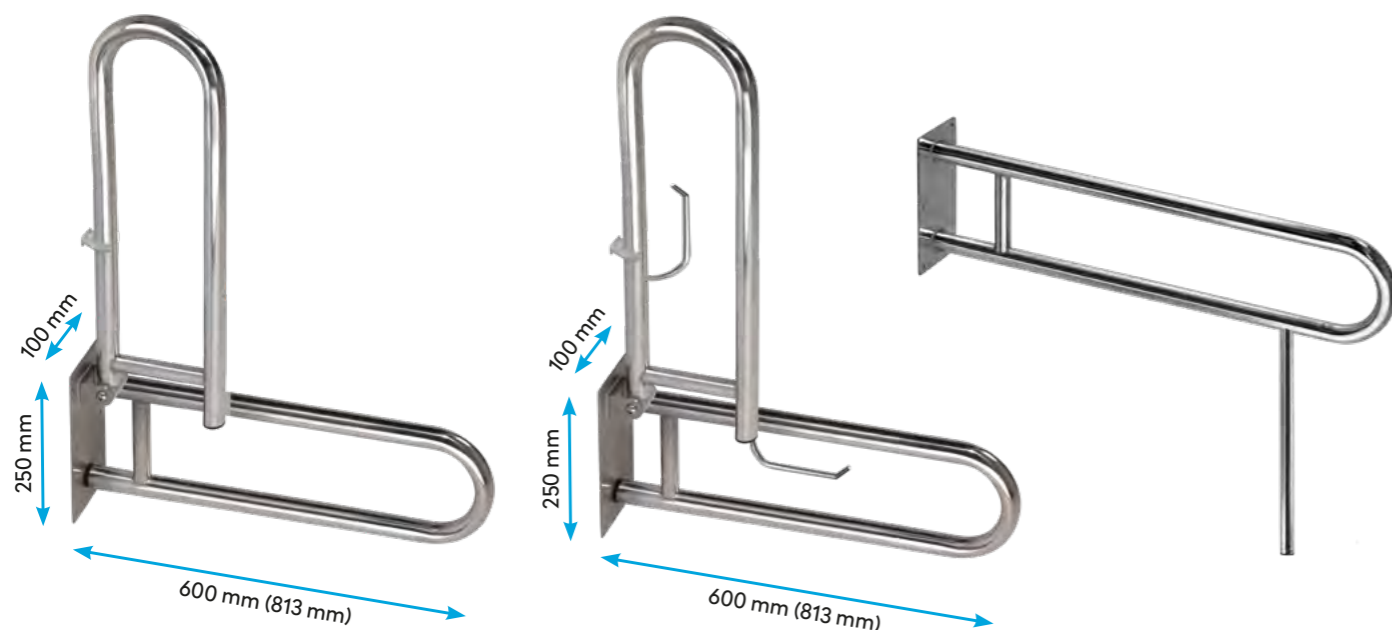

SKLOPNÁ PODPĚRNÁ MADLA

sklopné madlo
U 600 mm

Skladové číslo	Název	Kód produktu
1207061201	R1061201 Sklopný úchyt U 600 mm hladký	R1061201
1207061203	R1061203 Sklopný úchyt U 600 mm brus	R1061203
1207061204	R1061204 Sklopný úchyt U 600 mm bílý	R1061204
1207061211	R1061201TP Sklopný úchyt U 600 mm hladký s držákem TP	R1061201TP
1207061213	R1061203TP Sklopný úchyt U 600 mm brus s držákem TP	R1061203TP
1207061214	R1061204TP Sklopný úchyt U 600 mm bílý s držákem TP	R1061204TP

sklopné madlo
U 813 mm

1207061101	R1061101 Sklopný úchyt U 813 mm hladký	R1061101
1207061103	R1061103 Sklopný úchyt U 813 mm brus	R1061103
1207061104	R1061104 Sklopný úchyt U 813 mm bílý	R1061104
1207061111	R1061101TP Sklopný úchyt U 813 mm hladký s držákem TP	R1061101TP
1207061113	R1061103TP Sklopný úchyt U 813 mm brus s držákem TP	R1061103TP
1207061114	R1061104TP Sklopný úchyt U 813 mm bílý s držákem TP	R1061104TP

sklopné madlo
U 813 mm
s podpěrnou nohou

1207061120	R1061120 Sklopný úchyt U 813 mm hladký s opěrnou nohou	R1061120
1207061121	R1061121 Sklopný úchyt U 813 mm brus s opěrnou nohou	R1061121
1207061122	R1061122 Sklopný úchyt U 813 mm bílý s opěrnou nohou	R1061122
1207061130	R1061130TP Sklopný úchyt U 813 mm hladký s držákem TP a s opěrnou nohou	R1061130TP
1207061131	R1061131TP Sklopný úchyt U 813 mm brus s držákem TP a s opěrnou nohou	R1061131TP
1207061132	R1061132TP Sklopný úchyt U 813 mm bílý s držákem TP a s opěrnou nohou	R1061132TP

Skladové číslo	Název	Kód produktu
1207061301	R1061301 Sklopný úchyt U 850 mm hladký	R1061301
1207061303	R1061303 Sklopný úchyt U 850 mm brus	R1061303
1207061304	R1061304 Sklopný úchyt U 850 mm bílý	R1061304
1207061311	R1061301TP Sklopný úchyt U 850 mm hladký s držákem TP	R1061301TP
1207061313	R1061303TP Sklopný úchyt U 850 mm brus s držákem TP	R1061303TP
1207061314	R1061304TP Sklopný úchyt U 850 mm bílý s držákem TP	R1061304TP

sklopné madlo
U 850 mm