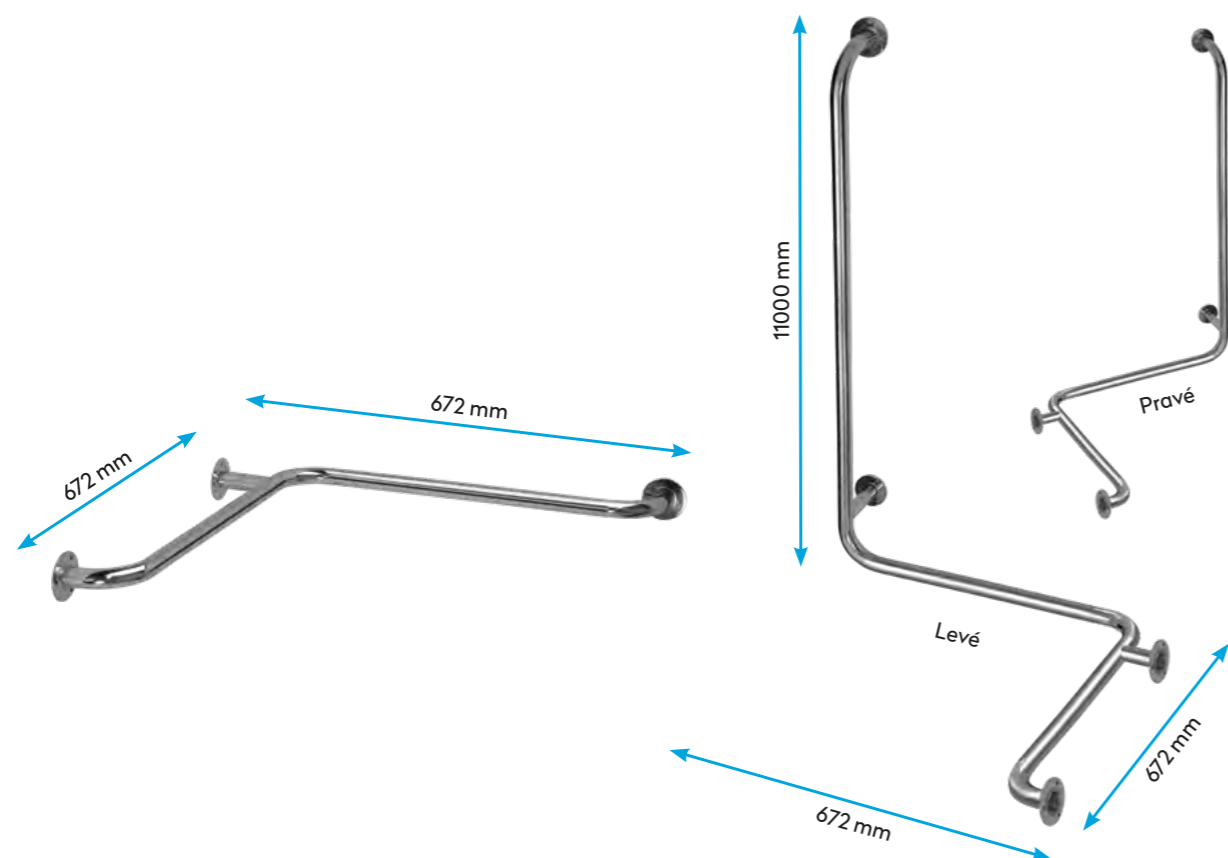

MADLA DO SPRCH

madlo do sprchy

Skladové číslo	Název	Kód produktu
1207020101	R1020101 Madlo sprchy rohové hladké	R1020101
1207020103	R1020103 Madlo sprchy rohové brus	R1020103
1207020104	R1020104 Madlo sprchy rohové bílé	R1020104
1207020105	R1020105 Madlo sprchy rohové hladké + krytky	R1020105
1207020107	R1020107 Madlo sprchy rohové brus + krytky	R1020107
1207020108	R1020108 Madlo sprchy rohové bílé + krytky	R1020108
1207026111	R1026111 Madlo sprchy s hl.svisl. opěrou P hladké	R1026111
1207026113	R1026113 Madlo sprchy s hl.svisl. opěrou P brus	R1026113
1207026115	R1026115 Madlo sprchy s hl.svisl. opěrou P hladké + krytky	R1026115
1207026117	R1026117 Madlo sprchy s hl.svisl. opěrou P brus + krytky	R1026117
1207026118	R1026118 Madlo sprchy s hl.svisl. opěrou P bílé+ krytky	R1026118
1207026121	R1026121 Madlo sprchy s hl.svisl. opěrou L hladké	R1026121
1207026123	R1026123 Madlo sprchy s hl.svisl. opěrou L brus	R1026123
1207026125	R1026125 Madlo sprchy s hl.svisl. opěrou L hladké + krytky	R1026125
1207026127	R1026127 Madlo sprchy s hl.svisl. opěrou L brus + krytky	R1026127
1207026128	R1026128 Madlo sprchy s hl.svisl. opěrou L bílé + krytky	R1026128

madlo do sprchy s opěrou