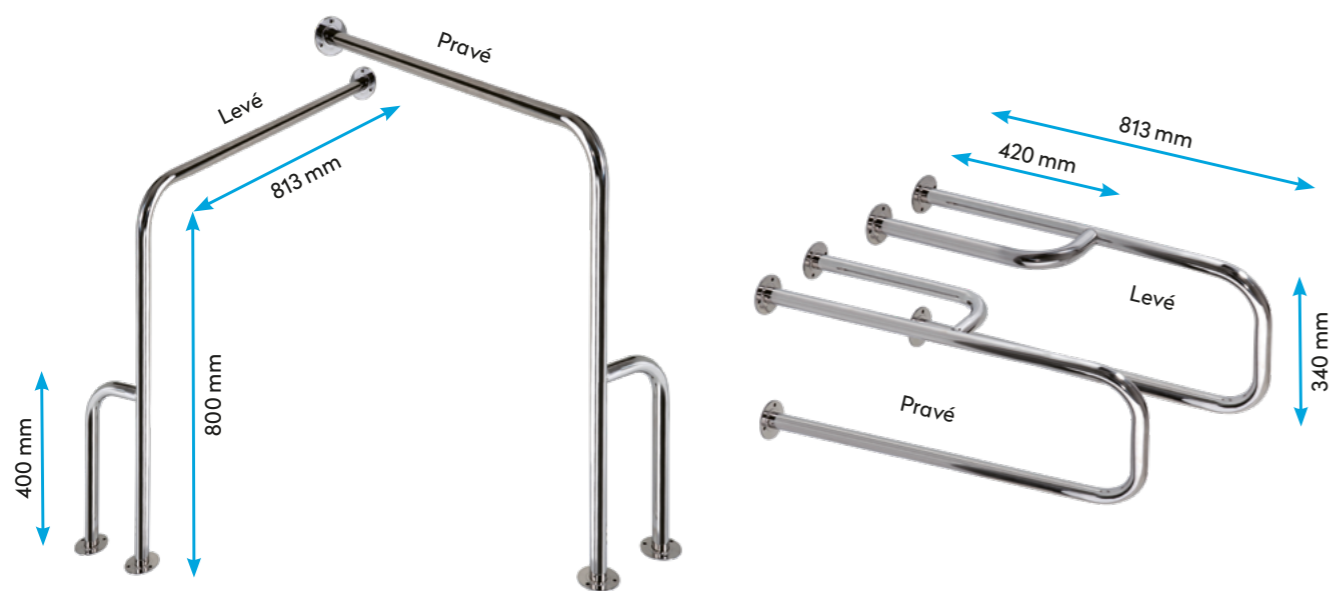

OPĚRNÁ A PODPĚRNÁ MADLA

opěrné madlo

Skladové číslo	Název	Kód produktu
1207052111	R1052111 Opěrné madlo P hladké	R1052111
1207052113	R1052113 Opěrné madlo P brus	R1052113
1207052114	R1052114 Opěrné madlo P bílé	R1052114
1207052115	R1052115 Opěrné madlo P hladké + krytky	R1052115
1207052117	R1052117 Opěrné madlo P brus + krytky	R1052117
1207052118	R1052118 Opěrné madlo P bílé + krytky	R1052118
1207052121	R1052121 Opěrné madlo L hladké	R1052121
1207052123	R1052123 Opěrné madlo L brus	R1052123
1207052124	R1052124 Opěrné madlo L bílé	R1052124
1207052125	R1052125 Opěrné madlo L hladké + krytky	R1052125
1207052127	R1052127 Opěrné madlo L brus + krytky	R1052127
1207052128	R1052128 Opěrné madlo L bílé + krytky	R1052128

podpěrné madlo

1207054111	R1054111 Podpěrné madlo P hladké	R1054111
1207054113	R1054113 Podpěrné madlo P brus	R1054113
1207054114	R1054114 Podpěrné madlo P bílé	R1054114
1207054115	R1054115 Podpěrné madlo P hladké + krytky	R1054115
1207054117	R1054117 Podpěrné madlo P brus + krytky	R1054117
1207054118	R1054118 Podpěrné madlo P bílé + krytky	R1054118
1207054121	R1054121 Podpěrné madlo L hladké	R1054121
1207054123	R1054123 Podpěrné madlo L brus	R1054123
1207054124	R1054124 Podpěrné madlo L bílé	R1054124
1207054125	R1054125 Podpěrné madlo L hladké + krytky	R1054125
1207054127	R1054127 Podpěrné madlo L brus + krytky	R1054127
1207054128	R1054128 Podpěrné madlo L bílé + krytky	R1054128