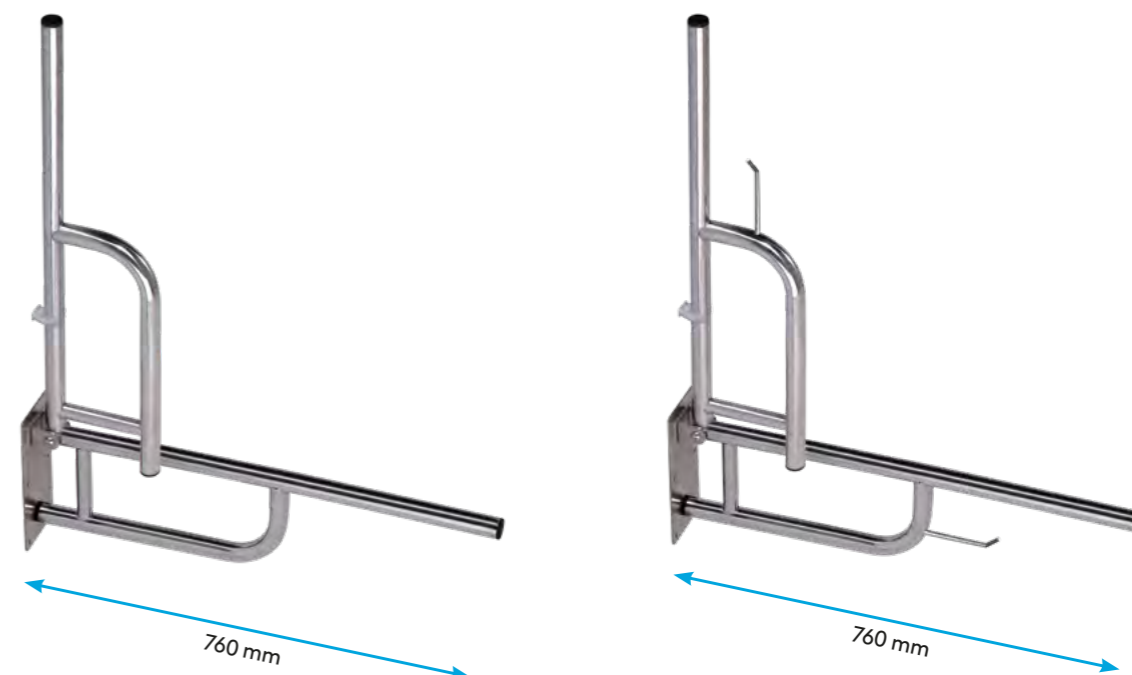

SKLOPNÉ ÚCHYTY

sklopný úchyt
760 mm

Skladové číslo	Název	Kód produktu
1207060111	R1060111 Sklopný úchyt 760 mm hladký	R1060111
1207060113	R1060113 Sklopný úchyt 760 mm brus	R1060113
1207060114	R1060114 Sklopný úchyt 760 mm bílý	R1060114
1207060121	R1060111TP Sklopný úchyt 760 mm hladký s držákem TP	R1060111TP
1207060123	R1060113TP Sklopný úchyt 760 mm brus s držákem TP	R1060113TP
1207060124	R1060114TP Sklopný úchyt 760 mm bílý s držákem TP	R1060114TP