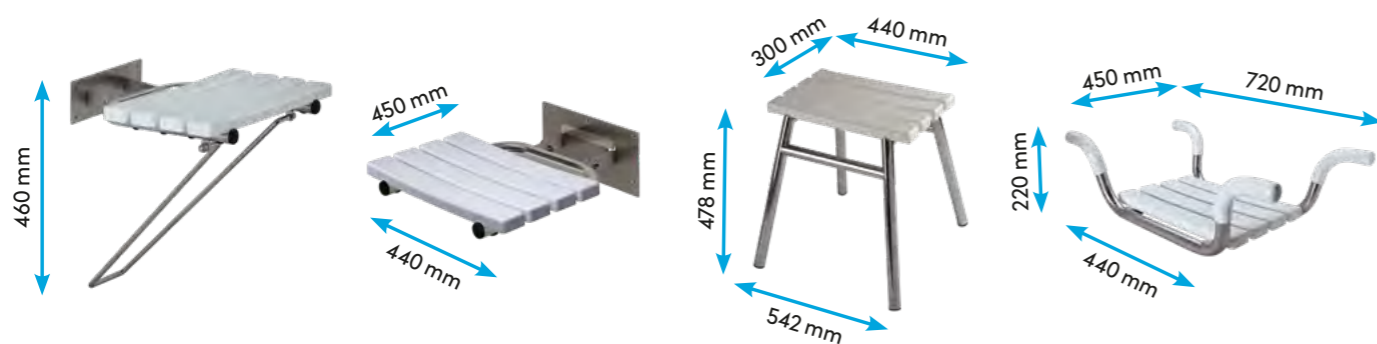

SPRCHOVÁ A VANOVÁ SEDÁTKA

	Skladové číslo	Název	Kód produktu
sprchové sedátko sklopné	1207228103	R12281003 Sklopné sprchové sedátko nerez brus	R12281003
sprchové sedátko sklopné s opěrnou nohou	1207224101	R12241001 Sklopné sprchové sedátko s opěrnou nohou lesk	R12241001
sprchové sedátko sklopné s opěrnou nohou	1207224103	R12241003 Sklopné sprchové sedátko s opěrnou nohou brus	R12241003
stolička do sprchy	1207290101	R12901001 Stolička do sprchy	R12901001
sedátko do vany	1207226101	R12261001 Sedátko do vany	R12261001