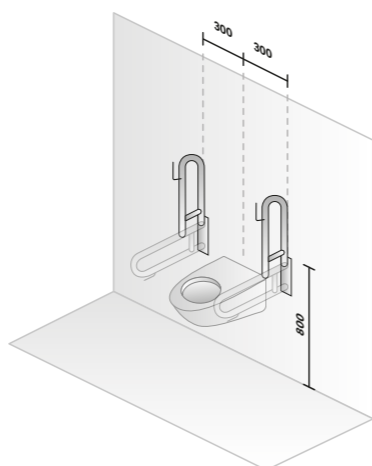

Horní hrana sedátka záchodové mísy musí být ve výšce 460 mm nad podlahou.

Ovládání splachovacího zařízení musí být umístěno na straně, ze které je volný přístup ke záchodové míse, nejvýše 1200 mm nad podlahou. Splachovací zařízení umístěné na stěně musí být v dosahu osoby sedící na záchodové míse.

V dosahu ze záchodové mísy a to ve výšce 600 až 1200 mm nad podlahou a také v dosahu z podlahy a to nejvýše 150 mm nad podlahou musí být ovladač signalizačního systému nouzového volání.

5.1.5. Umyvadlo musí být opatřeno stojánkovou výtokovou baterií s pákovým ovládním. Umyvadlo musí umožnit podjezd osoby na vozíku, jeho horní hrana musí být ve výšce 800 mm. V záchodových kabinách minimálních rozměrů je nutno použít pouze malé umývatko.

5.1.6. Po obou stranách záchodové mísy musí být madla ve vzájemné vzdálenosti 600 mm a ve výšce 800 mm nad podlahou.

U záchodové mísy s přístupem jen z jedné strany musí být madlo na straně přístupu sklopné a záchodovou mísu musí přesahovat o 100 mm; madlo na opačné straně záchodové mísy musí být pevné a záchodovou mísu musí přesahovat o 200 mm.

U záchodové mísy s přístupem z obou stran nebo-li záchodová kabina s využitím asistence musí být obě madla sklopná a obě musí přesahovat záchodovou mísu o 100 mm.

Vedle umyvadla musí být alespoň jedno svislé madlo délky nejméně 500 mm.