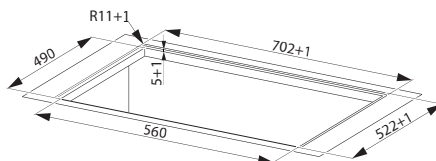

(V případě náhodného vylití tekutiny do odsavače par)

Indukční varná deska

Rozměry 700 × 520 mm

Výřez 560 × 490 mm (V případě horní montáže)

Výřez Dle nákresu (V případě zabudování do roviny)

4 Varné zóny, 2× Flexi zóna