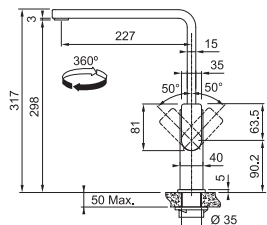

Není vhodná pro montáž do nerezových dřezů

Provedení Celonerez, Celonerez Černá (PVD)
Páková směšovací
Tlaková, Otočná 360°
Hranatá základna 4,7 x 4,7 cm
Připojení Hadičky 45 cm
Průtok vody 13 l/min. (3 bar)
Laminární průtok vody

CELONEREZ
115.0547.852 10 648 Kč

CELONEREZ ČERNĀ
115.0550.441 11 858 Kč