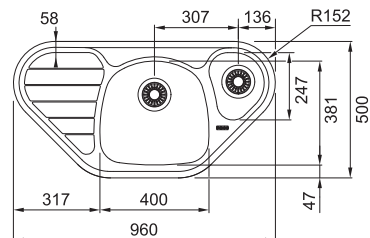

Spodní roh. skříňka 900 × 900 mm
nebo 1050 × 1050 mm
Rozměry 960 × 500 mm
Dřezy 400 × 381 × 150 mm
190 × 247 × 80 mm
2× Sítkový ventil
Možnost objednat otvor
pro baterii ZDARMA