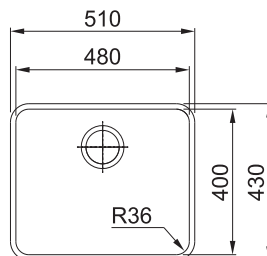

DŘEZ PRO SPODNÍ MONTÁŽ

Spodní skříňka od 450 mm
Rozměry 370 × 430 mm
Dřez 340 × 400 × 190 mm
Sítkový ventil
Dřez je bez sifonu*

NEREZ
122.0204.647

4 477 Kč

ANX 110-48

DŘEZ PRO SPODNÍ MONTÁŽ

Spodní skříňka od 600 mm
Rozměry 510 × 430 mm
Dřez 480 × 400 × 190 mm
Sítkový ventil
Dřez je bez sifonu*