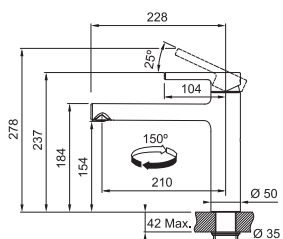

FP 0095.xxx CENTRO

FP 0095.031 CENTRO Chrom

FP 0095.901 CENTRO Matná černá

Provedení **Chrom, Matná černá**
Páková směšovací
Tlaková, Otočná 150°
Připojení **Hadičky 45 cm**
Průtok vody **12 l/min. (3 bar)**
Laminární průtok vody
Technologie pro úsporu vody

CHROM 115.0600.095 **6 897 Kč**

MATNÁ ČERNÁ 115.0621.613 **8 833 Kč**