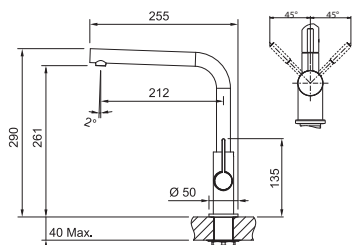

FN 7392.031 NEPTUN EVO

FN 7392.031 NEPTUN EVO Chrom
FN 7392.901 NEPTUN EVO Matná černá

Provedení **Chrom, Matná černá**
Páková směšovací
Tlaková, Otočná 360°
Připojení **Hadičky 45 cm**
Průtok vody **11,7 l/min. (3 bar)**

CHROM 115.0373.928 **5 687 Kč**

MATNÁ ČERNÁ 115.0711.724 **5 929 Kč**

FN 7394.031 NEPTUN EVO

FN 7394.031 NEPTUN EVO Chrom
FN 7394.901 NEPTUN EVO Matná černá

Provedení **Chrom, Matná černá**
Páková směšovací
Tlaková, Otočná 360°
S vytahovací koncovkou osazenou perlátorem
Opletená sprch. hadice **170 cm**
Připojení **Hadičky 45 cm**
Průtok vody **9,5 l/min. (3 bar)**