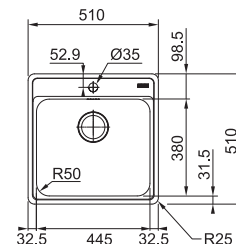

NEREZ
101.0698.010

4 961 Kč