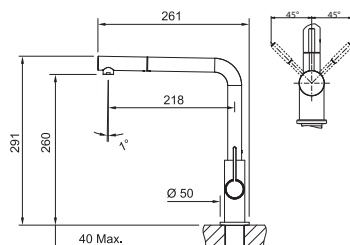

CHROM 115.0373.943 **7 744 Kč**

MATNÁ ČERNÁ 115.0711.725 **7 865 Kč**

FN 0147.031 ALTO

Provedení **Chrom**
Páková směšovací
Tlaková, Otočná 360°
S vytahovací koncovkou osazenou perlátorem
Opletená sprch. hadice **150 cm**
Připojení **Hadičky 40 cm**
Průtok vody **10 l/min. (3 bar)**