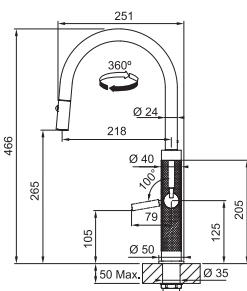

FG 1554.504 MYTHOS
MASTERPIECE
Celonerez Zlatá

FG 1554.505 MYTHOS
MASTERPIECE
Celonerez Měděná

FG 1554.503 MYTHOS
MASTERPIECE
Celonerez Antracit

NOVE

Není vhodná pro montáž
do nerezových dřezů

Provedení **Celonerez, Celonerez Zlatá (PVD), Celonerez Měděná (PVD), Celonerez Antracit (PVD)**
Páková směšovací, Tlaková, Otočná 360°
S vyťahovací koncovkou osazenou perlátorem
S regulací **Sprcha/Proud**
Opletená sprch. hadice 170 cm
Připojení **Hadičky 55 cm**
Průtok vody **6,9 l/min. (3 bar)**
Laminární průtok vody