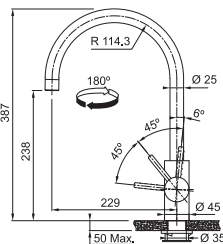

FC 0044.xxx EOS NEO

FC 0044.501 EOS NEO
Celonerez

FC 0044.502 EOS NEO
Celonerez Černá

FC 0044.504 EOS NEO
Celonerez Zlatá