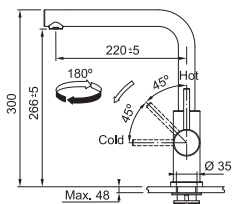

CELONEREZ 115.0706.985 **4 235 Kč**

FC 6986.501 SMART GLENDA NOVÉ

Provedení **Celonerez**
Páková směšovací
Tlaková, Otočná 180°
S vytahovací koncovkou osazenou perlátorem
Opletená sprch. hadice **150 cm**
Připojení **Hadičky 50 cm**
Průtok vody **9 l/min. (3 bar)**
Laminární průtok vody