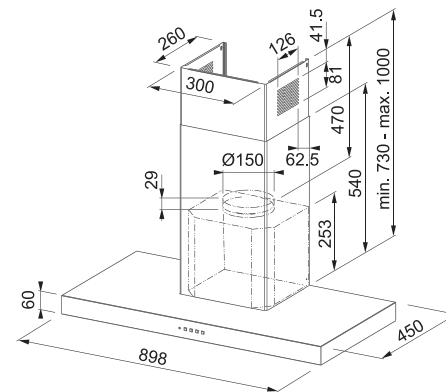

FDF EV8 90 BK

Komínový odsavač par

Energetická třída B

Montážní šířka 90 cm

Tloušťka panelu 6 cm

Provedení Nerezový povrch (FDF EV8 90 XS)

Provedení Černý povrch, RAL 9005 (FDF EV8 90 BK)

Tlačítkové ovládání, Sound Pro

3 Stupně výkonu, Intenzivní stupeň

Osvětlení LED žárovky 2x 1 W, 4000 K

Max. výkon 710 m³/h (Podle normy EN 61591)

Max. hluchnost 69 dB(A)_{re1pW} (Podle normy EN 60704-3)

Možnost dokoupit pachový filtr s aktivním uhlím UF 06 - 112.0016.756, cena 363 Kč

nebo pachový filtr s dlouhou životností s aktivním uhlím UF 12 - 112.0174.992, cena 1 694 Kč

FDF EV8 90 XS
325.0599.549

13 794 Kč

FDF EV8 90 BK
325.0599.574

13 915 Kč