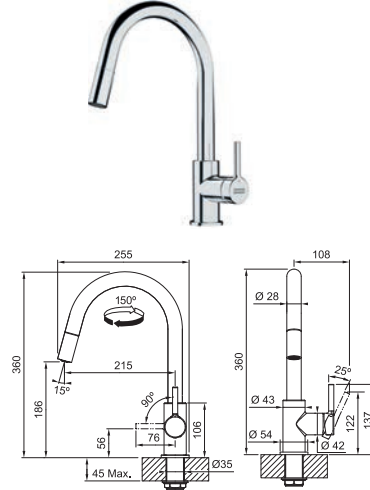

CHROM
115.0693.228 **3 630 Kč**

FS 3229.031 LINA NEW

Provedení **Chrom**
Páková směšovací
Tlaková, Otočná 150°
S vytahovací koncovkou osazenou perlátorem
Opletená sprch. hadice **150 cm**
Připojení **Hadičky 45 cm**
Průtok vody **7,5 l/min. (3 bar)**