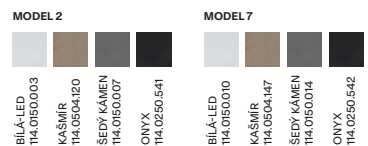

Dřezy Fragranite

MRG 611-62

Spodní skříňka od 450 mm
Rozměry 620 × 500 mm
Dřez 350 × 425 × 200 mm
Síťkový ventil
4 Místa pro vyvrtání otvoru
Možnost umístit dávkovač sap.
Pozor! Umístění dávkovače do skříňky od 700 mm

6 171 Kč

MRG 611

Spodní skříňka od 450 mm
Rozměry 780 × 500 mm
Dřez 350 × 425 × 200 mm
Síťkový ventil
4 Místa pro vyvrtání otvoru
Možnost umístit dávkovač sap.
Pozor! Umístění dávkovače do skříňky od 700 mm

6 897 Kč

MRG 611-78 BB

Spodní skříňka od 600 mm
Rozměry 780 × 500 mm
Dřez 490 × 425 × 200 mm
Síťkový ventil
4 Místa pro vyvrtání otvoru
Možnost umístit dávkovač sap.
Pozor! Umístění dávkovače do skříňky od 800 mm

6 897 Kč

MRG 612 E

Spodní roh. skř. 900 × 900 mm
nebo 1050 × 1050 mm
Rozměry 960 × 500 mm
Dřez 350 × 425 × 200 mm
Síťkový ventil
2 Místa pro vyvrtání otvoru
Možnost umístit dávkovač sap.

8 591 Kč

FSG 611-88

Spodní skříňka od 600 mm
Rozměry 877 × 495 mm
Dřez 496 × 425 × 195 mm
Easy Click síťkový ventil
a nerezová krytka ventilu
2 Místa pro vyvrtání otvoru

Rolovací rošt na odkapávací plochu v ceně dřezu

12 947 Kč

MTG 611/7

2
7

Spodní skříňka od 600 mm
Rozměry 1000 × 515 mm
Dřez 500 × 390 × 200 mm
Easy Click síťkový ventil
3 Místa pro vyvrtání otvoru
Možnost umístit dávkovač sap.

V objednávce upřesněte model s odkapávací plochou vpravo (2) nebo vlevo (7)

12 463 Kč