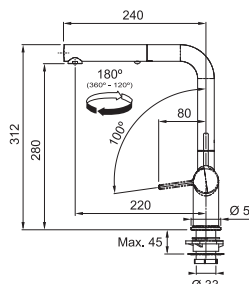

Kuchyňské baterie

Inspirativní video

Informační video

Baterie ACTIVE TWIST s integrovaným ovládáním výpusti

Kromě stylového, minimalistického vzhledu nabízí baterie Active Twist inovativní speciální funkci, která spojuje baterii s ovládáním výpusti dřezu. Otočením ovladače na těle baterie ovládáte otevírání a zavírání výpusti dřezu.

Baterie má schopnost dřez nejen naplnit, ale také jej vyprázdnit. Takže voda snadno, bezpečně a hygienicky odtéká.

Baterie Active Twist doporučujeme kombinovat s nerezovými dřezy modelové řady Mythos (MYX 210/610-34, MYX 210/610-50, MYX 110-34 a MYX 110-50) a fragrantivými dřezy modelové řady Kubus 2 (KNG 110-34 a KNG 110-52). V případě kombinace baterie Active Twist a dřezu KNG 110-34/KNG 110-52 je nutné dokoupit otočný sítkový ventil 112.0389.090**.

Pokud budete baterii Active Twist kombinovat s jiným než z výše doporučených dřezů, kontaktujte obchodního zástupce. Více informací naleznete v Prodejním katalogu 2023.

FN 5350.xxx ACTIVE TWIST

FN 5350.149 ACTIVE TWIST Nerez
FN 5350.901 ACTIVE TWIST Matná černá

Provedení **Nerez, Matná černá**
Páková směšovací
Tlaková, Otočná 180°
Připojení **Hadičky 55 cm**
Průtok vody **8,3 l/min. (3 bar)**
Laminární průtok vody
Technologie pro úsporu vody
ECO kartuše

NEREZ 115.0653.504 **8 712 Kč**

MATNÁ ČERNÁ 115.0669.768 **10 890 Kč**

FN 5351.xxx ACTIVE TWIST

FN 5351.149 ACTIVE TWIST Nerez
FN 5351.901 ACTIVE TWIST Matná černá

Provedení **Nerez, Matná černá**
Pák. směš., Tlaková, Otočná 180°
S vytahovací koncovkou osazenou perlátorem
S regulací **Sprcha/Proud**
Opletená sprch. hadice **150 cm**
Připojení **Hadičky 55 cm**
Průtok vody **7,5 l/min. (3 bar)**
Laminární průtok vody
Technologie pro úsporu vody
ECO kartuše

NEREZ 115.0653.505 **12 463 Kč**

MATNÁ ČERNÁ 115.0669.769 **14 883 Kč**