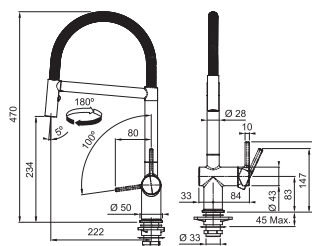

CHROM 115.0486.993 **7 744 Kč**

FN 3407.xxx ACTIVE SEMI PRO

Není vhodná pro montáž do nerezových dřezů

FN 3407.031
ACTIVE SEMI PRO
Chrom

FN 3407.901
ACTIVE SEMI PRO
Matná černá

Provedení **Chrom, Matná černá**
Pák. směš., Tlaková, Otočná 180°
S koncovkou na pružině osazenou perlátorem
S regulací **Sprcha/Proud**
Hadice s kovovou pružinou
Přípojení **Hadičky 55 cm**
Průtok vody **7,5 l/min. (3 bar)**
Laminární průtok vody
Technologie pro úsporu vody **ECO kartuše**