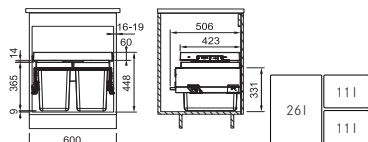

Výška zadní hrany zásuvky ode dna skříňky 410 mm

Spodní skříňka 600 mm
Čelní výsuv
Minimální montážní prostor
564 × 506 × 448 mm
Objem **1 × 26 l, 2 × 11 l**
Třídění odpadků **Třídruhové**
Barva **Černá/Šedá**
3 Koše
Výsuvná zásuvka nad košem
v ceně koše

Výsuvná zásuvka obsahuje aktivní uhlíkový filtr, který pohlcuje nepříjemné pachy.