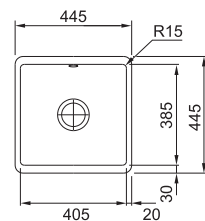

DŘEZ PRO SPODNÍ MONTÁŽ

Spodní skříňka od 500 mm
Rozměry 445 × 445 mm
Dřez 405 × 385 × 185 mm
Easy Click sítkový ventil
Dřez je bez sifonu*

GLACIER 126.0335.711 **15 972 Kč**

ONYX 126.0335.878

ANTHRAZIT MATT 126.0380.352 **16 940 Kč**