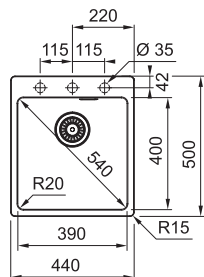

NOVÉ	
BILÁ-LED	114.0661.447	ŠEDÝ KÁMEN	114.0661.450
KAŠMÍR	114.0661.449	ŠEDÁ BRDLICE	114.0713.984
ŠEDÝ KÁMEN	114.0661.450	MATNÁ ČERNÁ	114.0661.448
ŠEDÁ BRDLICE	114.0713.984	ONYX	114.0661.451
MATNÁ ČERNÁ	114.0661.448		
ONYX	114.0661.451