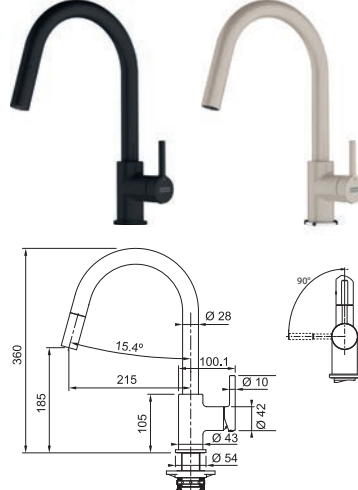

FC 6051.xxx LINA

FC 6051.901 LINA
Matná černá*

FC 6051.xxx LINA
Barva

Provedení **Barva**
Páková směšovací
Tlaková, Otočná 150°
S vytahovací koncovkou osazenou perlátorem
Opletená sprch. hadice **150 cm**
Připojení **Hadičky 45 cm**
Průtok vody **9,3 l/min. (3 bar)**