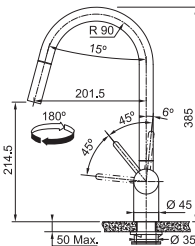

CELONEREZ 115.0590.046 **7 260 Kč**

FC 0047.501 LEDA NEO

Není vhodná pro montáž do nerezových dřezů

Provedení **Celonerez**
Páková směšovací
Tlaková, Otočná 180°
S vyťahovací koncovkou osazenou perlátorem
Opletená sprch. hadice **150 cm**
Připojení **Hadičky 45 cm**
Průtok vody **10,4 l/min. (3 bar)**
Laminární průtok vody