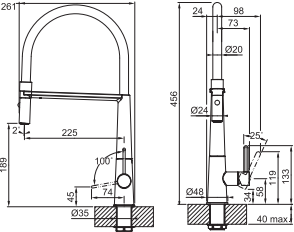

CHROM 115.0653.407 **12 463 Kč**

MATNÁ ČERNÁ 115.0653.409 **15 972 Kč**

Kuchyňské baterie

FG 0598.901 ICON

Není vhodná pro montáž do nerezových dřezů

Provedení **Matná černá**
Páková směšovací
Tlaková, Otočná 360°
S koncovkou na barevné hadičky s kovovou pružinou uvnitř osazenou perlátorem
S regulací **Sprcha/Proud**
Připojení **Hadičky 45 cm**
Průtok vody **7,7 l/min (3 bar)**
Laminární průtok vody