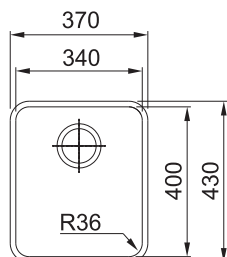

NEREZ
122.0204.647

4 477 Kč