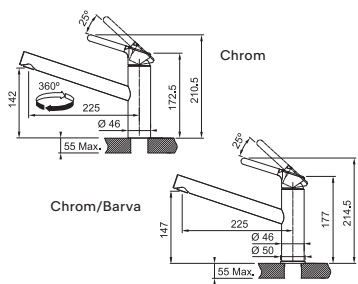

Kuchyňské baterie

Dávkače saponátu naleznete na straně 39

FC 3054.xxx ORBIT

FC 3054.031 ORBIT Chrom

Provedení **Chrom, Chrom/Barva**
Páková směšovací
Tlaková, Otočná 360°
Připojení **Hadičky 45 cm**
Průtok vody **11,9 l/min. (3 bar)**
Technologie pro úsporu vody
Eco technologie

CHROM 115.0623.054 **3 993 Kč**

CHROM/MATNÁ ČERNÁ 115.0659.964 .901 **4 840 Kč**

CHROM/OSTATNÍ BARVY **4 598 Kč**