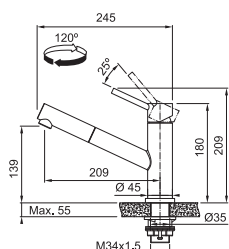

CELONEREZ 115.0569.461 **7 865 Kč**