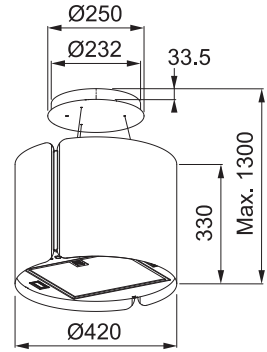

FSMS F42 WH MATT

Ostrůvkový odsavač par

Energetická třída **A**

Průměr **42 cm**

Provedení **Matný černý povrch, NCS S 9000-N*** (FSMS F42 BK MATT)

Provedení **Matný bílý povrch, NCS S 0500-N*** (FSMS F42 WH MATT)

Tlačítkové ovládání

3 Stupně výkonu, Intenzivní stupeň

Osvětlení **LED žárovky 2× 1 W, 3000 K**

Max. výkon **740 m³/h** (Podle normy EN 61591)

Max. hluchnost **70 dB(A)_{re1pW}** (Podle normy EN 60704-3)

Pachové filtry s aktivním uhlím UF 05 v ceně odsavače par

Pozor! Pouze recirkulace, nelze napojit na vnější odtah

Možnost dokoupit pachové filtry s dlouhou životností s aktivním uhlím **UF 11 - 112.0174.994, cena 2 420 Kč**

FSMS F42 BK MATT
345.0654.933

18 755 Kč

FSMS F42 WH MATT
345.0654.932

18 876 Kč