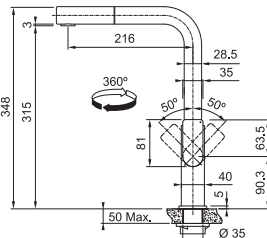

Není vhodná pro montáž do nerezových dřezů

Provedení Celonerez, Celonerez Černá (PVD)
Páková směšovací
Tlaková, Otočná 360°
Hranatá základna 4,7 x 4,7 cm
S vytahovací koncovkou osazenou perlátorem
Opletená sprch. hadice 150 cm
Připojení Hadičky 45 cm
Průtok vody 9 l/min. (3 bar)

CELONEREZ
115.0547.853 11 979 Kč

CELONEREZ ČERNĀ
115.0550.442 12 947 Kč