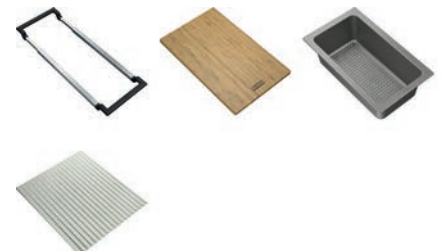

Tento set obsahuje:
Teleskopický držák, bambusovou přípravnou desku, velkou odkapávací misku a rolovací silikonovou podložku

112.0655.483

4 961 Kč

Doplňky ke dřezům

Informační
video - Jaké
vybavení má
moderní dřez