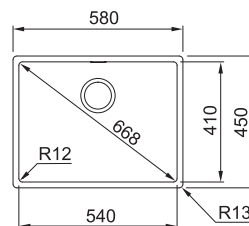

NEREZ 127.0395.015 **12 463 Kč**