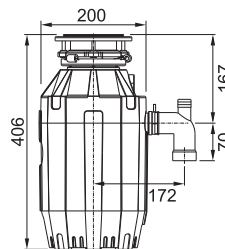

Rozměr **200 × 406 mm**
Výkon **930 W; 1,25 HP**
Otáčky/min. **2 800**
Montážní otvor **3 1/2"**
Hmotnost **7,5 kg**
Hlučnost **40-45 dB(A)**

Motor vysokootáčkový s permanentním magnetem
Drtící elementy z nerezové oceli
Tělo z kompozitu