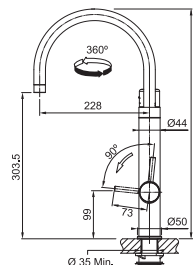

Vital Tap

Celonerez Černá/
Nerez

Chrom/
Gun Metal