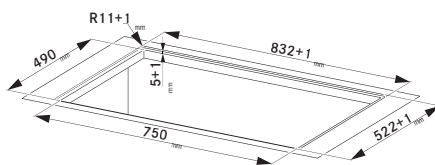

(V případě náhodného vylití tekutiny do odsavače par)

Indukční varná deska

Rozměry 830 × 520 mm

Výřez 750 × 490 mm (V případě horní montáže)

Výřez Dle nákresu (V případě zabudování do roviny)

4 Varné zóny, 1x Flexi zóna