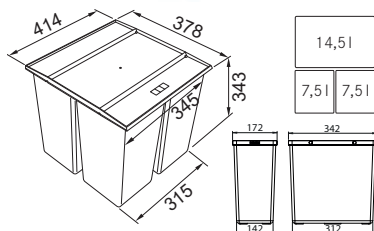

Spodní skříňka 450 mm
Minimální montážní prostor 414 x 378 x 343 mm
Objem 1x 14,5 l, 2x 7,5 l
Třídění odpadků Třídruhové
Barva Černá
3 Koše (Výška košů 324 mm)
Police nad košem v ceně koše