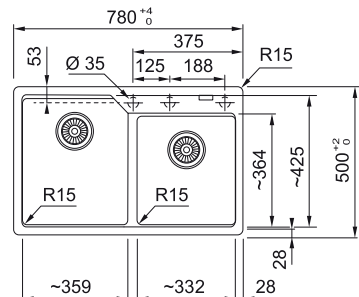

5 808 Kč

UBG 611-86

Spodní skříňka od 500 mm
Rozměry 860 × 500 mm
Dřez 390 × 425 × 220 mm
Síťkový ventil
2 Místa pro vyvrtání otvoru

5 929 Kč

UBG 620-78

Spodní skříňka od 800 mm
Rozměry 780 × 500 mm
Dřezy 359 × 425 × 220 mm
332 × 364 × 200 mm
2 × Síťkový ventil
3 Místa pro vyvrtání otvoru
Možnost umístit dávkovač sap.