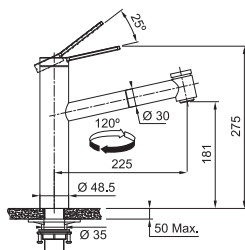

CELONEREZ 115.0596.389 **10 890 Kč**

FC 9290.501 ORBIT

Provedení **Celonerez**
Páková směšovací
Tlaková, Otočná 360°
Připojení **Hadičky 45 cm**
Průtok vody **13 l/min. (3 bar)**
Laminární průtok vody
Technologie pro úsporu vody
Eco technologie