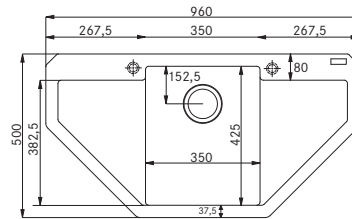

Dřezy Fragranite

MRG 611-62

Spodní skříňka od 450 mm
Rozměry 620 × 500 mm
Dřez 350 × 425 × 200 mm
Síťkový ventil
4 Místa pro vyvrtání otvoru
Možnost umístit dávkovač sap.
Pozor! Umístění dávkovače do skříňky od 700 mm

6 171 Kč

MRG 611

Spodní skříňka od 450 mm
Rozměry 780 × 500 mm
Dřez 350 × 425 × 200 mm
Síťkový ventil
4 Místa pro vyvrtání otvoru
Možnost umístit dávkovač sap.
Pozor! Umístění dávkovače do skříňky od 700 mm

6 897 Kč

MRG 611-78 BB

Spodní skříňka od 600 mm
Rozměry 780 × 500 mm
Dřez 490 × 425 × 200 mm
Síťkový ventil
4 Místa pro vyvrtání otvoru
Možnost umístit dávkovač sap.
Pozor! Umístění dávkovače do skříňky od 800 mm

6 897 Kč

MRG 612 E

Spodní roh. skř. 900 × 900 mm
nebo 1050 × 1050 mm
Rozměry 960 × 500 mm
Dřez 350 × 425 × 200 mm
Síťkový ventil
2 Místa pro vyvrtání otvoru
Možnost umístit dávkovač sap.

8 591 Kč

FSG 611-88

Spodní skříňka od 600 mm
Rozměry 877 × 495 mm
Dřez 496 × 425 × 195 mm
Easy Click síťkový ventil
a nerezová krytka ventilu
2 Místa pro vyvrtání otvoru

Rolovací rošt na odkapávací plochu v ceně dřezu

12 947 Kč

MTG 611/7

2
7

Spodní skříňka od 600 mm
Rozměry 1000 × 515 mm
Dřez 500 × 390 × 200 mm
Easy Click síťkový ventil
3 Místa pro vyvrtání otvoru
Možnost umístit dávkovač sap.

V objednávce upřesněte model s odkapávací plochou vpravo (2) nebo vlevo (7)

12 463 Kč