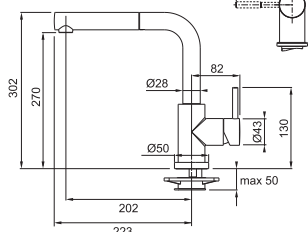

CHROM 115.0154.298 **7 744 Kč**

FP 5062.031 URBAN

Provedení **Chrom**
Páková směšovací
Tlaková, Otočná 360°
Připojení **Hadičky 45 cm**
Průtok vody **12 l/min. (3 bar)**