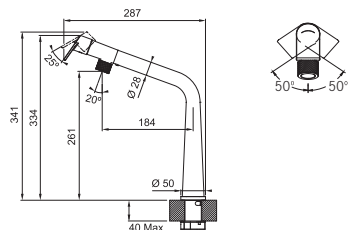

CHROM 115.0625.185 **10 648 Kč**

MATNÁ ČERNÁ 115.0625.187 **12 947 Kč**

FG 5188.xxx ICON

FG 5188.031 ICON
Chrom

FG 5188.901 ICON
Matná černá

Provedení **Chrom, Matná černá**
Páková směšovací
Tlaková, Otočná 360°
S vyťahovací koncovkou osazenou perlátorem
S regulací **Sprcha/Proud**
Opletená sprch. hadice **170 cm**,
Přípojení **Hadičky 50 cm**
Průtok vody **8 l/min. (3 bar)**
Laminární průtok vody