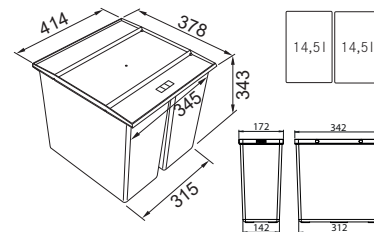

Spodní skříňka 450 mm
Minimální montážní prostor 414 x 378 x 343 mm
Objem 2x 14,5 l
Třídění odpadků Dvoudruhové
Barva Černá
2 Koše (Výška košů 324 mm)
Police nad košem v ceně koše