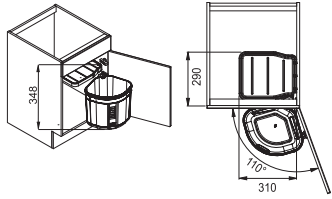

Spodní skříňka od 400 mm
Objem 17,5 l
Barva Černá
Nutný úhel otevření dvířek 110 °
Police nad košem v ceně koše