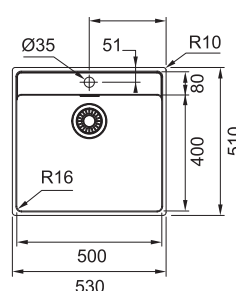

NEREZ 127.0539.574 **11 616 Kč**