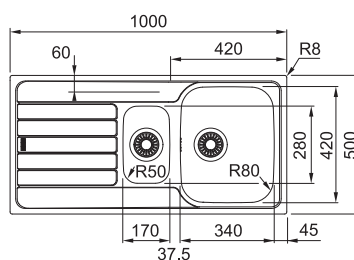

Dřezy Nerez

SKX 611-100

Spodní skříňka od 600 mm
Rozměry 1 000 × 500 mm
Dřez 450 × 420 × 160 mm
Sítkový ventil
Možnost objednat otvor
pro baterii ZDARMA

NEREZ 101.0504.059 **5 203 Kč**

SKX 651

Spodní skříňka od 600 mm
Rozměry 1 000 × 500 mm
Dřezy 340 × 420 × 160 mm
170 × 280 × 180 mm
2× Sítkový ventil
Možnost objednat otvor
pro baterii ZDARMA

NEREZ 101.0504.085 **5 808 Kč**

SKX 651 E

Spodní roh. skříňka 900 × 900 mm
nebo 1050 × 1050 mm
Rozměry 960 × 500 mm
Dřezy 400 × 381 × 150 mm
190 × 247 × 80 mm
2× Sítkový ventil
Možnost objednat otvor
pro baterii ZDARMA

NEREZ 101.0617.552 **6 776 Kč**

SRX 611-86 LB

Spodní skříňka od 600 mm
Rozměry 860 × 500 mm
Dřez 450 × 400 × 180 mm
Sítkový ventil
Možnost objednat otvor
pro baterii ZDARMA

NEREZ 101.0395.055 **6 413 Kč**

AMX 610

Spodní skříňka od 400 mm
Rozměry 420 × 500 mm
Dřez 340 × 400 × 190 mm
Sítkový ventil
Otvor pro baterii Ø 35 mm vlevo

NEREZ 101.0120.020 **5 203 Kč**

LLX 611/7 LLL 611/7 (NEREZ - TKANÁ STRUKTURA)

2
7
Spodní skříňka od 450 mm
Rozměry 790 × 500 mm
Dřez 340 × 400 × 185 mm
Sítkový ventil
Otvor pro baterii Ø 35 mm

V objednávce upřesněte model s odkapávací plochou vpravo (2) nebo vlevo (7)

NEREZ
MODEL 2 101.0120.187
MODEL 7 101.0120.188

5 203 Kč

NEREZ - TKANÁ STRUKTURA
MODEL 2 101.0120.183
MODEL 7 101.0120.184

5 929 Kč