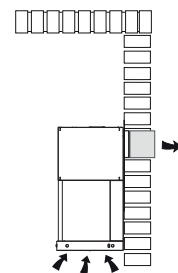

Komínové odsavače par

FMA MODULAR F60 BK MATT