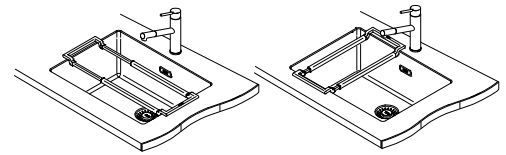

112.0674.415

484 Kč

ALL-IN

Sedm doplňků, nekonečné použití, pro všechny dřezy*

Inspirační videa a benefity

Informační video z našeho showroomu

TO VŠE PŘICHÁZÍ S DOPLŇKY ALL-IN

All-In je chytrý, flexibilní systém doplňků pro přípravu jídla, který se přizpůsobí jakémukoli dřezu s rozměrem vany do 540 mm a promění váš dřez ve stylový a hravý pracovní prostor.