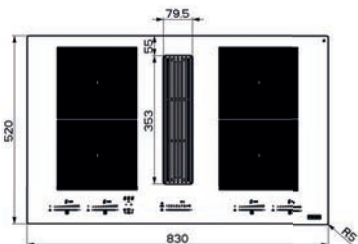

(V případě náhodného vylití tekutiny do odsavače par)

Indukční varná deska

Rozměry 830 × 520 mm

Výřez 750 × 490 mm (V případě horní montáže)

Výřez Dle nákresu (V případě zabudování do roviny)

4 Varné zóny, 2× Flexi zóna