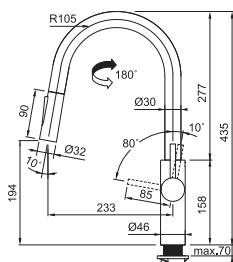

Kuchyňské baterie

Dávkače saponátu naleznete na straně 39

FN 4089.xxx ACTIVE NEW

FN 4089.031 ACTIVE NEW Chrom
FN 4089.902 ACTIVE NEW Matná bílá
FN 4089.901 ACTIVE NEW Matná černá

Provedení **Chrom, Matná bílá, Matná černá**
Páková směšovací, Tlaková, Otočná 180°
Připojení **Hadičky 55 cm, Průtok vody 8,3 l/min. (3 bar)**
Laminární průtok vody, Technologie pro úsporu vody ECO kartuše

CHROM
115.0653.395

5 929 Kč

MATNÁ BÍLÁ
1150653.399
.902

7 865 Kč

MATNÁ ČERNÁ
1150653.398
.901

FN 4090.xxx ACTIVE NEW

FN 4090.031 ACTIVE NEW Chrom
FN 4090.902 ACTIVE NEW Matná bílá
FN 4090.901 ACTIVE NEW Matná černá

Provedení **Chrom, Matná bílá, Matná černá**
Páková směšovací, Tlaková, Otočná 180°
S vytahovací koncovkou osazenou perlátorem
S regulací **Sprcha/Proud**
Opletená sprch. hadice **150 cm**
Připojení **Hadičky 55 cm**
Průtok vody **7,5 l/min. (3 bar)**
Laminární průtok vody, Technologie pro úsporu vody ECO kartuše

CHROM
115.0653.401

9 801 Kč

MATNÁ BÍLÁ
1150653.405
.902

11 858 Kč

MATNÁ ČERNÁ
115.0653.404
.901

FC 5968.xxx PESCARA

FC 5968.031 PESCARA Chrom
FC 5968.901 PESCARA Matná černá

Není vhodná pro montáž do nerezových dřezů

Provedení **Chrom, Matná černá**
Páková směšovací
Tlaková, Otočná 180°
S vytahovací koncovkou osazenou perlátorem
S regulací **Sprcha/Proud**
Opletená sprch. hadice **150 cm**
Připojení **Hadičky 45 cm**
Průtok vody **9 l/min. (3 bar)**
Technologie pro úsporu vody

SLID IN Technologie
- koncovka s magnety pro snadné a přesné zatažení zpět do těla baterie

CHROM
115.0538.940

8 470 Kč

MATNÁ ČERNÁ
115.0575.968

9 801 Kč