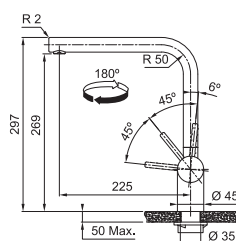

Není vhodná pro montáž
do nerezových dřezů

Provedení **Celonerez, Celonerez Černá (PVD), Celonerez Zlatá (PVD), Celonerez Měděná (PVD), Celonerez Antracit (PVD)**
Páková směšovací, Tlaková, Otočná 180°
Připojení **Hadičky 45 cm**
Průtok vody **12,2 l/min. (3 bar)**
Laminární průtok vody

CELONEREZ
115.0521.435

7 502 Kč

C. ČERNÁ
115.0550.424
C. ZLATÁ
115.0681.241
C. MĚDĚNÁ
115.0628.204
C. ANTRACIT
115.0628.207

8 591 Kč