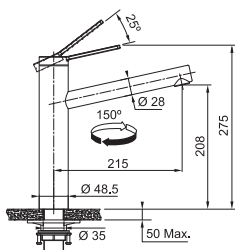

CELONEREZ 115.0596.387 **7 623 Kč**