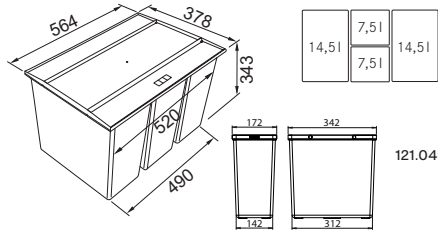

121.0494.192

1 694 Kč

Odpadkové koše

Inspirativní
video - Třídíme
odpad

Easysort 600-2-2

Koš se vkládá do zásuvky, která je osazena podélným relingem nebo vysokou bočnicí

Spodní skříňka **600 mm**
Minimální montážní prostor
564 × 378 × 343 mm
Objem **2 × 14,5 l, 2 × 7,5 l**
Třídění odpadků **Čtyřdruhé**
Barva **Černá**
4 Koše (Výška košů **324 mm**)
Police nad košem **v ceně koše**