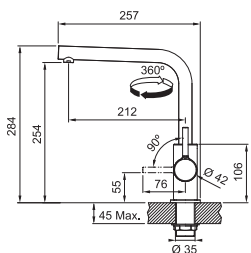

Kuchyňské baterie

FS 3230.xxx LINA SMART

FS 3230.031 LINA SMART Chrom
FS 3230.901 LINA SMART Matná černá

Provedení **Chrom, Matná černá**
Páková směšovací
Tlaková, Otočná 360°
Připojení **Hadičky 45 cm**
Průtok vody **9,8 l/min. (3 bar)**