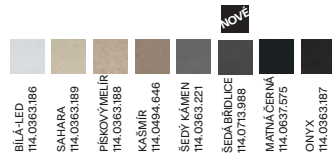

Dřezy Fragranite

MRG 611-62

Spodní skříňka od 450 mm
Rozměry 620 × 500 mm
Dřez 350 × 425 × 200 mm
Síťkový ventil
4 Místa pro vyvrtání otvoru
Možnost umístit dávkovač sap.
Pozor! Umístění dávkovače do skříňky od 700 mm

6 171 Kč

MRG 611

Spodní skříňka od 450 mm
Rozměry 780 × 500 mm
Dřez 350 × 425 × 200 mm
Síťkový ventil
4 Místa pro vyvrtání otvoru
Možnost umístit dávkovač sap.
Pozor! Umístění dávkovače do skříňky od 700 mm

6 897 Kč

MRG 611-78 BB

Spodní skříňka od 600 mm
Rozměry 780 × 500 mm
Dřez 490 × 425 × 200 mm
Síťkový ventil
4 Místa pro vyvrtání otvoru
Možnost umístit dávkovač sap.
Pozor! Umístění dávkovače do skříňky od 800 mm

6 897 Kč

MRG 612 E

Spodní roh. skř. 900 × 900 mm
nebo 1050 × 1050 mm
Rozměry 960 × 500 mm
Dřez 350 × 425 × 200 mm
Síťkový ventil
2 Místa pro vyvrtání otvoru
Možnost umístit dávkovač sap.

8 591 Kč

FSG 611-88

Spodní skříňka od 600 mm
Rozměry 877 × 495 mm
Dřez 496 × 425 × 195 mm
Easy Click síťkový ventil
a nerezová krytka ventilu
2 Místa pro vyvrtání otvoru

Rolovací rošt na odkapávací plochu v ceně dřezu

12 947 Kč

MTG 611/7

2
7

Spodní skříňka od 600 mm
Rozměry 1000 × 515 mm
Dřez 500 × 390 × 200 mm
Easy Click síťkový ventil
3 Místa pro vyvrtání otvoru
Možnost umístit dávkovač sap.

V objednávce upřesněte model s odkapávací plochou vpravo (2) nebo vlevo (7)

12 463 Kč