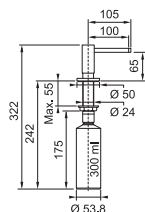

Dávkovače saponátu

Informační video - Jak správně plnit dávkovač saponátu

Dávkovač saponátu FD 300

Provedení **Chrom**
Objem **300 ml**
Vrchní plnění
Pro otvor $\varnothing$ **35 mm**

CHROM
119.0085.067

726 Kč

Dávkovač saponátu BASIC

Provedení **Chrom**
Objem **500 ml**
Vrchní plnění
Pro otvor $\varnothing$ **28 - 35 mm**
Kulatá základna $\varnothing$ **4,4 cm**

CHROM
119.0084.687

1573 Kč

Dávkovač saponátu ACTIVE

Matná bílá   Matná černá

Provedení **Matná bílá, Matná černá**
Objem **300 ml**
Vrchní plnění
Pro otvor $\varnothing$ **24 - 35 mm**
Kulatá základna $\varnothing$ **5 cm**

MATNÁ
BÍLÁ
119.0547.905
MATNÁ
ČERNÁ
119.0547.906

3 267 Kč

Dávkovač saponátu SIMPLE

Provedení **Chrom, Celonerez**
Objem **500 ml**
Vrchní plnění
Pro otvor $\varnothing$ **28 - 35 mm**
Kulatá základna $\varnothing$ **5,1 cm**

CHROM
119.0281.894

1 936 Kč

CELONEREZ
119.0281.898

2 662 Kč

Dávkovač saponátu ATLAS NEO

Provedení **Celonerez, Celonerez Černá (PVD)**
Celonerez Zlatá (PVD), Celonerez Měděná (PVD), Celonerez Antracit (PVD)
Objem **350 ml**, Vrchní plnění
Pro otvor $\varnothing$ **24 - 35 mm**
Kulatá základna $\varnothing$ **5 cm**

CELONEREZ
112.0625.483

1 815 Kč

2 299 Kč

C. ČERNÁ
112.0625.484
C. ZLATÁ
112.0661.200
C. MĚDEĚNÁ
112.0625.486
C. ANTRACIT
112.0625.485

PVD Coating - nanášení velmi tenkých vrstev odpařením ve vakuu - vysoká tvrdost, odolnost vůči otěru, vysokým teplotám, korozi i chemikáliím, dokonalá barevná jednotnost