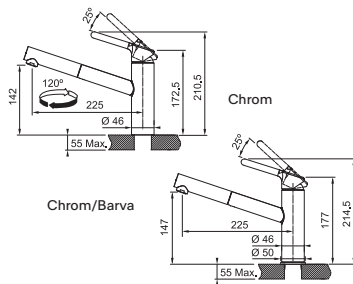

FC 3055.xxx ORBIT

FC 3055.031 ORBIT Chrom

Provedení **Chrom, Chrom/Barva**
Pák. směš., Tlaková, Otočná 120°
S vyt. koncovkou osaz. perlátorem
Opletená sprch. hadice **150 cm**
Připojení **Hadičky 45 cm**
Průtok vody **9,9 l/min. (3 bar)**
Technologie pro úsporu vody
Eco technologie

CHROM 115.0623.055 **4 235 Kč**

CHROM/MATNÁ ČERNÁ 115.0659.965 .901 **5 324 Kč**

CHROM/OSTATNÍ BARVY **4 961 Kč**