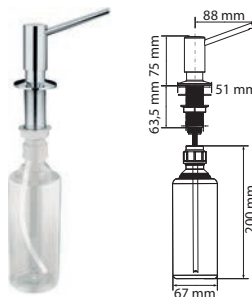

Dávkovač saponátu SIMPLE