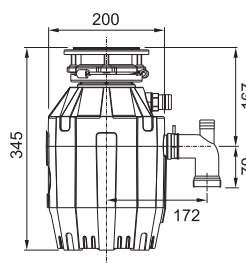

Rozměr **200 × 345 mm**
Výkon **375 W; 0,5 HP**
Otáčky/min. **2 600**
Montážní otvor **3 1/2"**
Hmotnost **5,93 kg**
Hlučnost **40-45 dB(A)**

Motor vysokootáčkový s permanentním magnetem
Drtící elementy z nerezové oceli
Tělo z kompozitu

Pneuv ovladač **Chrom**
Pro otvor Ø 35 mm
Při montáži do desky nebo dřezu o tloušťce 1-30 mm

134.0535.229

8 833 Kč