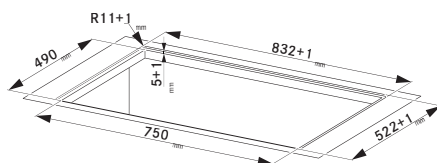

(V případě náhodného vylití tekutiny do odsavače par)

Indukční varná deska

Rozměry 830 × 520 mm

Výřez 750 × 490 mm (V případě horní montáže)

Výřez Dle nákresu (V případě zabudování do roviny)

4 Varné zóny, 2× Flexi zóna