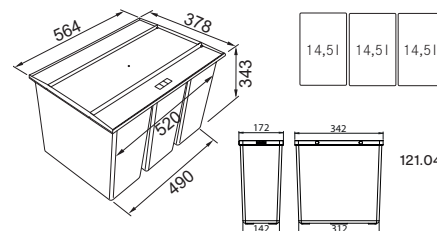

121.0494.192

1 694 Kč

Odpadkové koše

Inspirativní
video - Třídíme
odpad

Easysort 600-2-2

Koš se vkládá do zásuvky, která je osazena podélným relingem nebo vysokou bočnicí

Spodní skříňka **600 mm**
Minimální montážní prostor
564 × 378 × 343 mm
Objem **2 × 14,5 l, 2 × 7,5 l**
Třídění odpadků **Čtyřdruhé**
Barva **Černá**
4 Koše (Výška košů **324 mm**)
Police nad košem **v ceně koše**