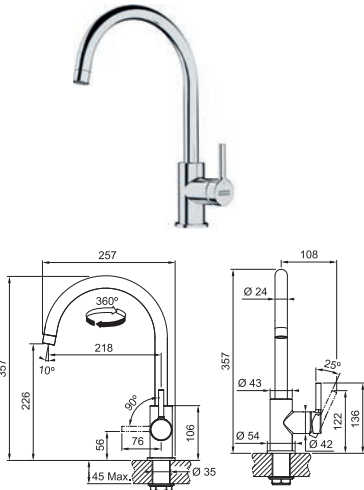

FS 3228.031 LINA NEW

Provedení **Chrom**
Páková směšovací
Tlaková, Otočná 360°
Připojení **Hadičky 45 cm**
Průtok vody **10,8 l/min. (3 bar)**

CHROM
115.0693.228 **3 630 Kč**

FS 3229.031 LINA NEW

Provedení **Chrom**
Páková směšovací
Tlaková, Otočná 150°
S vytahovací koncovkou osazenou perlátorem
Opletená sprch. hadice **150 cm**
Připojení **Hadičky 45 cm**
Průtok vody **7,5 l/min. (3 bar)**