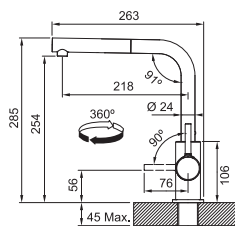

FS 3235.xxx LINA SMART **NOVÉ**

FS 3235.031 LINA SMART Chrom
FS 3235.901 LINA SMART Matná černá

Provedení **Chrom, Matná černá**
Páková směšovací
Tlaková, Otočná 360°
S vytahovací koncovkou osazenou perlátorem
Opletená sprch. hadice **150 cm**
Připojení **Hadičky 47 cm**
Průtok vody **7,2 l/min. (3 bar)**