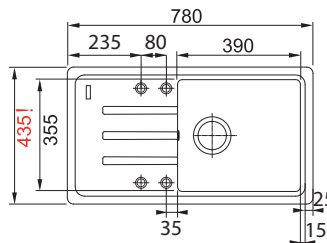

Spodní skříňka od 500 mm
Rozměry 780 × 435 mm
Dřez 390 × 355 × 200 mm
Síťkový ventil
4 Místa pro vyvrtání otvoru
Možnost umístit dávkovač sap.
Pozor! Umístění dávkovače
do skříňky od 600 mm