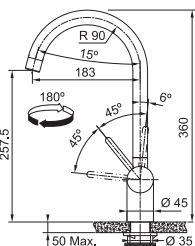

Kuchyňské baterie Celonerez

Dávkovače saponátu naleznete na straně 39

FC 0046.501 LEDA NEO

Není vhodná pro montáž do nerezových dřezů

Provedení **Celonerez**
Páková směšovací
Tlaková, Otočná 180°
Připojení **Hadičky 45 cm**
Průtok vody **12,8 l/min. (3 bar)**
Laminární průtok vody

CELONEREZ 115.0590.046 **7 260 Kč**

FC 0047.501 LEDA NEO

Není vhodná pro montáž do nerezových dřezů

Provedení **Celonerez**
Páková směšovací
Tlaková, Otočná 180°
S vyťahovací koncovkou osazenou perlátorem
Opletená sprch. hadice **150 cm**
Připojení **Hadičky 45 cm**
Průtok vody **10,4 l/min. (3 bar)**
Laminární průtok vody

CELONEREZ 115.0590.047 **8 470 Kč**

FC 0044.xxx EOS NEO

FC 0044.501 EOS NEO
Celonerez

FC 0044.502 EOS NEO
Celonerez Černá

FC 0044.504 EOS NEO
Celonerez Zlatá

Není vhodná pro montáž do nerezových dřezů

Provedení **Celonerez, Celonerez Černá (PVD), Celonerez Zlatá (PVD), Celonerez Měděná (PVD), Celonerez Antracit (PVD)**

Páková směšovací, Tlaková, Otočná 180°
Připojení **Hadičky 45 cm**
Průtok vody **12 l/min. (3 bar)**
Laminární průtok vody

CELONEREZ 115.0590.044

6 776 Kč

FC 0044.505 EOS NEO
Celonerez Měděná

FC 0044.503 EOS NEO
Celonerez Antracit

8 470 Kč

FC 0045.xxx EOS NEO

FC 0045.501 EOS NEO
Celonerez

FC 0045.502 EOS NEO
Celonerez Černá

FC 0045.504 EOS NEO
Celonerez Zlatá

Není vhodná pro montáž do nerezových dřezů

Provedení **Celonerez, Celonerez Černá (PVD), Celonerez Zlatá (PVD), Celonerez Měděná (PVD), Celonerez Antracit (PVD)**

Páková směšovací, Tlaková, Otočná 180°
S vyťahovací koncovkou osazenou perlátorem
S regulací **Sprcha/Proud**
Opletená sprch. hadice **180 cm**
Připojení **Hadičky 45 cm**
Průtok vody **10 l/min. (3 bar)**
Laminární průtok vody

CELONEREZ 115.0590.045

8 954 Kč

FC 0045.505 EOS NEO
Celonerez Měděná

FC 0045.503 EOS NEO
Celonerez Antracit

10 890 Kč