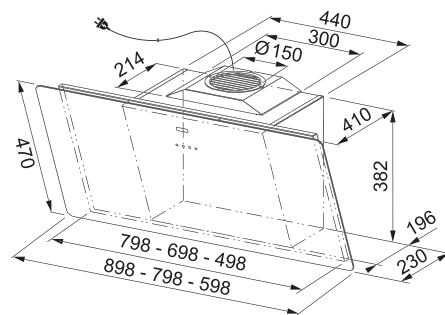

Komínové odsavače par

Informační
video -
Štěrbínové
odsávání

FSMA 905 BK/FSMA 805 BK/FSMA 605 BK

Komínový odsavač par

Energetická třída **A+**

Montážní šířka **90/80/60 cm**

Doporučená výška nad varnou deskou pouze **45 cm**

Provedení **Černé sklo, RAL 9017**

Senzorové ovládání, Štěrbínové odsávání

3 Stupně výkonu, Intenzivní stupeň, Doběh

Osvětlení **LED žárovky 2x 1 W, 4000 K**

Max. výkon **800 m³/h** (Podle normy EN 61591)

Max. hluchnost **69 dB(A)_{re1pW}** (Podle normy EN 60704-3)

Pachové filtry s aktivním uhlím UF 05 v ceně odsavače par

Pozor! Pro verzi s vnějším odtahem je nutno objednat teleskopický komínek¹⁾

Možnost dokoupit pach. filtry s dl. životností s aktivním uhlím UF 11 - 112.0174.994, cena 2 420 Kč

FSMA 905 BK
110.0377.734

18 392 Kč

FSMA 805 BK
110.0377.735

18 150 Kč

FSMA 605 BK
110.0377.736

17 545 Kč