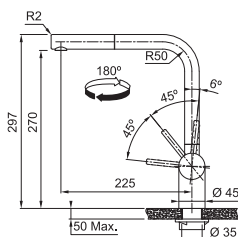

FC 3791.503 ATLAS NEO
Celonerez Antracit