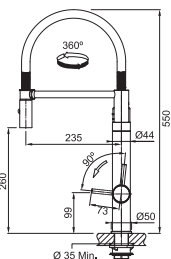

Vital Tap

Celonerez Černá/
Nerez

Chrom/
Gun Metal