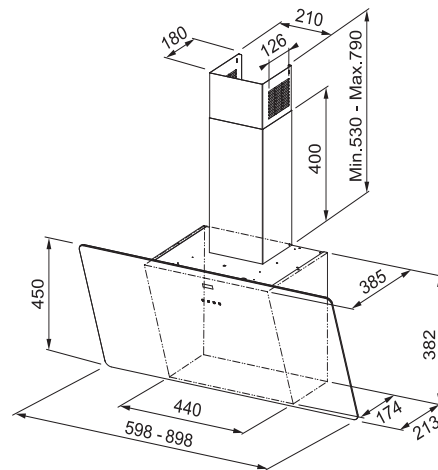

Komínový odsavač par

Energetická třída C

Montážní šířka 90/60 cm

Doporučená výška nad varnou deskou pouze 45 cm

Provedení Černé sklo, RAL 9017 + Šedá grafika (Rámeček)

Senzorové ovládání, Štěrbínové odsávání, Sound Pro

3 Stupně výkonu, Doběh

Osvětlení LED žárovky 2x 1 W, 4000 K

Max. výkon 600 m³/h (Podle normy EN 61591)

Max. hluchnost 63 dB(A)_{re1pW} (Podle normy EN 60704-3)

Černý teleskopický komínek je součástí dodávky

Možnost dokoupit pachové filtry s aktivním uhlím UF 05 - 112.0016.755, cena 363 Kč

nebo pach. filtry s dlouhou životností s aktivním uhlím UF 11 - 112.0174.994, cena 2 420 Kč

FPJ 915 V BK/DG A
330.0573.295

10 406 Kč

FPJ 615 V BK/DG A
330.0573.294

9 801 Kč

FPJ 915 V BK A/FPJ 615 V BK A