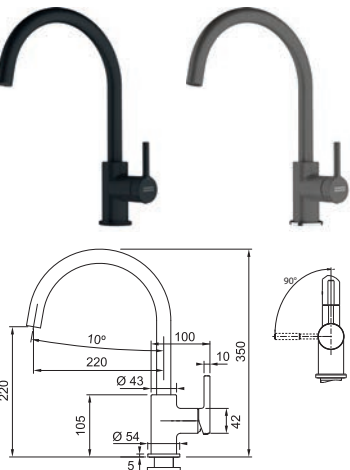

MATNÁ ČERNÁ
115.0626.019 .901 **3 993 Kč**

OSTATNÍ BARVY **3 872 Kč**

BÍLÁ-LED
115.0626.024 .094
SAHARA
115.0626.025 .082
PÍSKOVÝ MELÍR
115.0626.028 .085
KÁŠMÍR
115.0626.028 .424
ŠEDÝ KÁMEN
115.0626.022 .084
ONYX
115.0626.020 .071

FC 6051.xxx LINA

FC 6051.901 LINA
Matná černá*

FC 6051.xxx LINA
Barva

Provedení **Barva**
Páková směšovací
Tlaková, Otočná 150°
S vytahovací koncovkou osazenou perlátorem
Opletená sprch. hadice **150 cm**
Připojení **Hadičky 45 cm**
Průtok vody **9,3 l/min. (3 bar)**