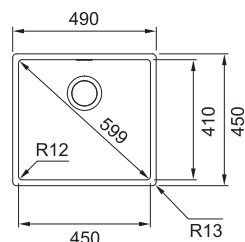

NEREZ 127.0395.014 **10 890 Kč**