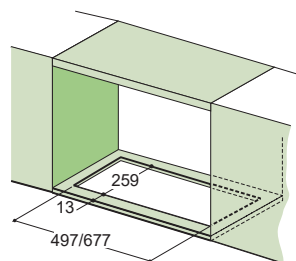

Vestavný odsavač par

Energetická třída C

Montážní šířka 70,2/52,2 cm

Provedení Černý povrch

Posuvné přepínače

3 Stupně výkonu

Osvětlení LED žárovky 2x 4 W, 4000 K

Max. výkon 335 m³/h (Podle normy EN 61591)

Max. hluchnost 66 dB(A)_{re1pW} (Podle normy EN 60704-3)

Možnost dokoupit pachové filtry s aktivním uhlím UF 20 - 112.0564.564, cena 363 Kč

Pozor! Zpětná klapka pro tyto modely je ZK 120F - 112.0538.026, cena 460 Kč

nebo ZK 150 - 133.0056.646, cena 460 Kč

FBI 705 BK
305.0689.925

4 961 Kč

FBI 525 BK
305.0680.919

4 235 Kč