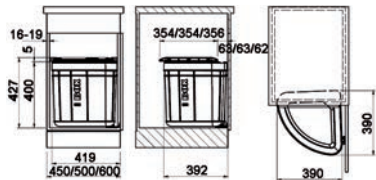

Spodní skř. 450/500/600 mm
Objem 40 l
Barva Černá
Police nad košem v ceně koše

Police obsahuje aktivní uhlíkový filtr, který pohlcuje nepříjemné pachy.