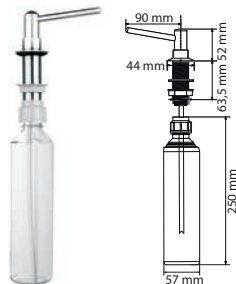

Dávkovač saponátu BASIC