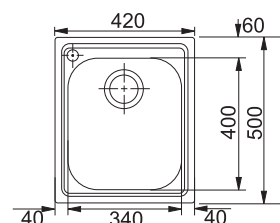

SRX 611-86 LB

Spodní skříňka od 600 mm
Rozměry 860 × 500 mm
Dřez 450 × 400 × 180 mm
Sítkový ventil
Možnost objednat otvor
pro baterii ZDARMA

NEREZ 101.0395.055 **6 413 Kč**

AMX 610

Spodní skříňka od 400 mm
Rozměry 420 × 500 mm
Dřez 340 × 400 × 190 mm
Sítkový ventil
Otvor pro baterii Ø 35 mm vlevo