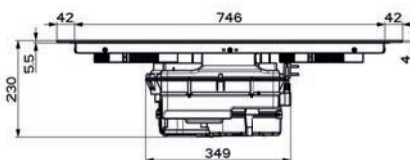

(V případě náhodného vylití tekutiny do odsavače par)

Indukční varná deska

Rozměry 830 × 520 mm

Výřez 750 × 490 mm (V případě horní montáže)

Výřez Dle nákresu (V případě zabudování do roviny)

4 Varné zóny, 1x Flexi zóna