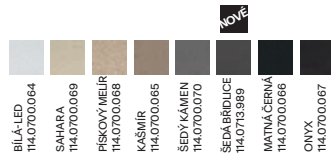

Dřezy Fragranite

Video -
Vyrvání otvoru
u fragranitových
dřezů pomocí
frézy

UBG 610-56

Spodní skříňka od 600 mm
Rozměry 560 × 500 mm
Dřez 503 × 425 × 230 mm
Síťkový ventil
2 Místa pro vyvrtání otvoru
Možnost umístit dávkovač sap.

5 929 Kč

UBG 610-78

Spodní skříňka od 800 mm
Rozměry 780 × 500 mm
Dřez 723 × 425 × 230 mm
Síťkový ventil
3 Místa pro vyvrtání otvoru
Možnost umístit dávkovač sap.

6 776 Kč

UBG 611-62

Spodní skříňka od 450 mm
Rozměry 620 × 500 mm
Dřez 350 × 425 × 220 mm
Síťkový ventil
2 Místa pro vyvrtání otvoru

5 808 Kč

UBG 611-86

Spodní skříňka od 500 mm
Rozměry 860 × 500 mm
Dřez 390 × 425 × 220 mm
Síťkový ventil
2 Místa pro vyvrtání otvoru

5 929 Kč

UBG 620-78

Spodní skříňka od 800 mm
Rozměry 780 × 500 mm
Dřezy 359 × 425 × 220 mm
332 × 364 × 200 mm
2 × Síťkový ventil
3 Místa pro vyvrtání otvoru
Možnost umístit dávkovač sap.

8 591 Kč