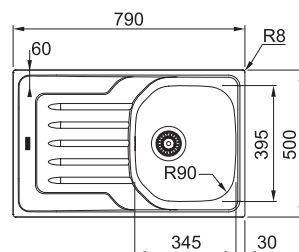

NEREZ
101.0613.040 **3 630 Kč**

NEREZ
TKANÁ STR.
101.0613.121 **3 993 Kč**