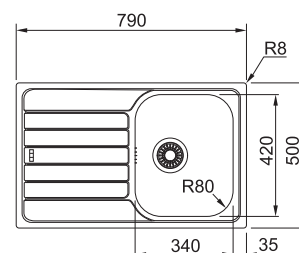

NEREZ
101.0612.525 **4 235 Kč**

Všechny dřezy na straně 12-13 jsou dodávány s kompletním příslušenstvím včetně sifonu pro úsporu místa s odbočkou na myčku nádobí (kromě dřezů ETN 614 N ETHOS 3 1/2", EFN 614-78 a EFL 614-78, které jsou dodávány se sifonem bez úspory místa).

*Baterie na straně 12 v provedení Matná černá je plně zbarvena v dané barvě. Barevné provedení Šedý kámen obsahuje chromový kroužek.