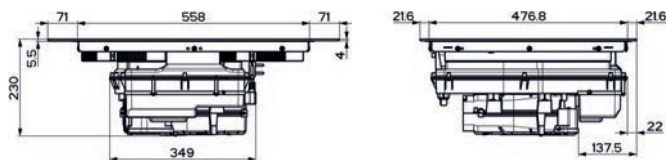

(V případě náhodného vylití tekutiny do odsavače par)

Indukční varná deska

Rozměry 700 × 520 mm

Výřez 560 × 490 mm (V případě horní montáže)

Výřez Dle nákresu (V případě zabudování do roviny)

4 Varné zóny, 2× Flexi zóna