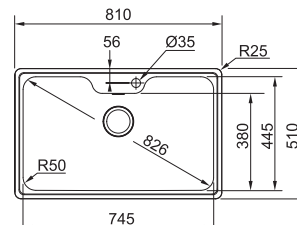

NEREZ
101.0693.352

5 445 Kč