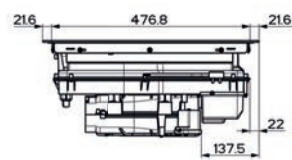

(V případě náhodného vylití tekutiny do odsavače par)

Indukční varná deska

Rozměry 830 × 520 mm

Výřez 750 × 490 mm (V případě horní montáže)

Výřez Dle nákresu (V případě zabudování do roviny)

4 Varné zóny, 1x Flexi zóna