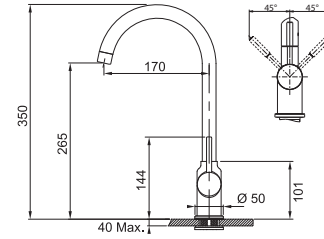

MATNÁ ČERNÁ
115.0690.598 **17 908 Kč**

FP 9000.xxx POLA

FP 9000.031 POLA
Chrom

FP 9000.xxx POLA
Barva

Provedení **Chrom, Barva**
Páková směšovací
Tlaková, Otočná 360°
Připojení **Hadičky 40 cm**
Průtok vody **12,6 l/min. (3 bar)**