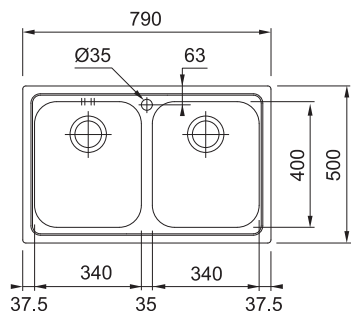

NEREZ
MODEL 2 101.0120.187
MODEL 7 101.0120.188

5 203 Kč

NEREZ - TKANÁ STRUKTURA
MODEL 2 101.0120.183
MODEL 7 101.0120.184

5 929 Kč

Dřezy Nerez

Doplňky ke dřezům
naleznete na straně 60-61

LLX 620

Spodní skříňka od 800 mm
Rozměry 790 × 500 mm
Dřez 2 × 340 × 400 × 185 mm
2 × Sítkový ventil
Otvor pro baterii Ø 35 mm