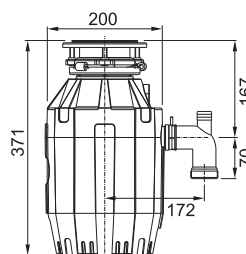

Rozměr **200 × 371 mm**
Výkon **550 W; 0,75 HP**
Otáčky/min. **2 700**
Montážní otvor **3 1/2"**
Hmotnost **6,8 kg**
Hlučnost **40-45 dB(A)**

Motor vysokootáčkový s permanentním magnetem
Drtící elementy z nerezové oceli
Tělo z kompozitu

Pneuv ovladač **Chrom**
Pro otvor Ø 35 mm
Při montáži do desky nebo dřezu o tloušťce 1-30 mm

134.0535.241

9 922 Kč