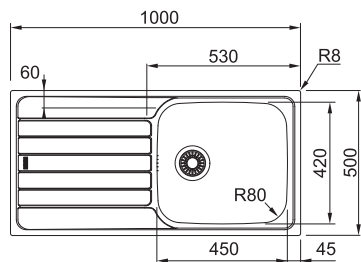

Dřezy Nerez

SKX 611-100

Spodní skříňka od 600 mm
Rozměry 1 000 × 500 mm
Dřez 450 × 420 × 160 mm
Sítkový ventil
Možnost objednat otvor
pro baterii ZDARMA

NEREZ 101.0504.059 **5 203 Kč**

SKX 651

Spodní skříňka od 600 mm
Rozměry 1 000 × 500 mm
Dřezy 340 × 420 × 160 mm
170 × 280 × 180 mm
2× Sítkový ventil
Možnost objednat otvor
pro baterii ZDARMA

NEREZ 101.0504.085 **5 808 Kč**

SKX 651 E

Spodní roh. skříňka 900 × 900 mm
nebo 1050 × 1050 mm
Rozměry 960 × 500 mm
Dřezy 400 × 381 × 150 mm
190 × 247 × 80 mm
2× Sítkový ventil
Možnost objednat otvor
pro baterii ZDARMA

NEREZ 101.0617.552 **6 776 Kč**

SRX 611-86 LB

Spodní skříňka od 600 mm
Rozměry 860 × 500 mm
Dřez 450 × 400 × 180 mm
Sítkový ventil
Možnost objednat otvor
pro baterii ZDARMA

NEREZ 101.0395.055 **6 413 Kč**

AMX 610

Spodní skříňka od 400 mm
Rozměry 420 × 500 mm
Dřez 340 × 400 × 190 mm
Sítkový ventil
Otvor pro baterii Ø 35 mm vlevo

NEREZ 101.0120.020 **5 203 Kč**

LLX 611/7 LLL 611/7 (NEREZ - TKANÁ STRUKTURA)

2
7
Spodní skříňka od 450 mm
Rozměry 790 × 500 mm
Dřez 340 × 400 × 185 mm
Sítkový ventil
Otvor pro baterii Ø 35 mm

V objednávce upřesněte model s odkapávací plochou vpravo (2) nebo vlevo (7)

NEREZ
MODEL 2 101.0120.187
MODEL 7 101.0120.188

5 203 Kč

NEREZ - TKANÁ STRUKTURA
MODEL 2 101.0120.183
MODEL 7 101.0120.184

5 929 Kč