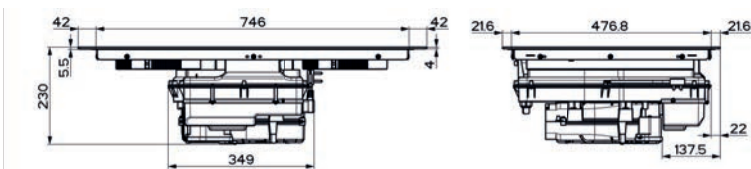

(V případě náhodného vylití tekutiny do odsavače par)

Indukční varná deska

Rozměry 830 × 520 mm

Výřez 750 × 490 mm (V případě horní montáže)

Výřez Dle nákresu (V případě zabudování do roviny)

4 Varné zóny, 2× Flexi zóna