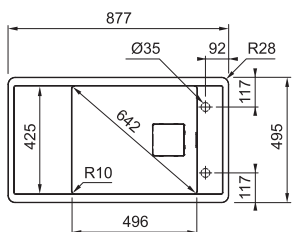

Spodní skříňka od 600 mm
Rozměry 877 × 495 mm
Dřez 496 × 425 × 195 mm
Easy Click síťkový ventil
a nerezová krytka ventilu
2 Místa pro vyvrtání otvoru

Rolovací rošt na odkapávací plochu v ceně dřezu

12 947 Kč