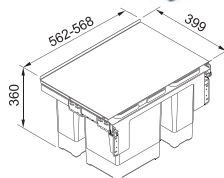

Odpadkové koše

Montážní
video -
Odpadkový
koš FX

Garbo 50-3

Součástí koše je plnovýsuv s tlumením, které zaručuje tichý dojezd. (Výsuv od firmy FGV)

Spodní skříňka 500 mm
Čelní výsuv
Minimální montážní prostor
462 × 399 × 375 mm
Objem **1 × 8 l, 2 × 12 l**
Třídění odpadků **Třídruhové**
Barva **Šedá**
3 Koše
1 × Víko na 8 l koš (133.0200.694)
a kovová police nad košem
v ceně koše

8 l	12 l
12 l	12 l

121.0200.691

5 687 Kč

Garbo 60-2

Součástí koše je plnovýsuv s tlumením, které zaručuje tichý dojezd. (Výsuv od firmy FGV)

Spodní skříňka 600 mm
Čelní výsuv
Minimální montážní prostor
562 × 399 × 375 mm
Objem **2 × 18 l**
Třídění odpadků **Dvoudruhové**
Barva **Šedá**
2 Koše
1 × Víko na 18 l koš (133.0284.696)
a kovová police nad košem
v ceně koše

18 l	18 l

121.0284.027

5 929 Kč

Garbo 60-3

Součástí koše je plnovýsuv s tlumením, které zaručuje tichý dojezd. (Výsuv od firmy FGV)

Spodní skříňka 600 mm
Čelní výsuv
Minimální montážní prostor
562 × 399 × 375 mm
Objem **1 × 8 l, 1 × 12 l, 1 × 18 l**
+ Mělká miska (Hl. misky 75 mm)
Třídění odpadků **Třídruhové**
Barva **Šedá**
3 Koše
1 × Víko na 8 l koš (133.0200.694)
a kovová police nad košem
v ceně koše

12 l	Mělká miska
18 l	8 l

121.0200.680

6 171 Kč

Garbo 60-4

Součástí koše je plnovýsuv s tlumením, které zaručuje tichý dojezd. (Výsuv od firmy FGV)

Spodní skříňka 600 mm
Čelní výsuv
Minimální montážní prostor
562 × 399 × 375 mm
Objem **2 × 8 l, 2 × 12 l**
Třídění odpadků **Čtyřdruhové**
Barva **Šedá**
4 Koše
1 × Víko na 8 l koš (133.0200.694)
a kovová police nad košem
v ceně koše

8 l	8 l
12 l	12 l

121.0200.676

6 292 Kč

FX 60 26-11-11

Součástí koše je plnovýsuv s tlumením, které zaručuje tichý dojezd. (Výsuv od firmy GRASS)

Výška zadní hrany zásuvky ode dna skříňky 410 mm