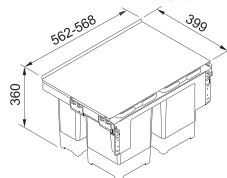

Odpadkové koše

Montážní
video -
Odpadkový
koš FX

Garbo 50-3

Součástí koše je plnovýsuv s tlumením, které zaručuje tichý dojezd. (Výsuv od firmy FGV)

Spodní skříňka 500 mm
Čelní výsuv
Minimální montážní prostor
462 × 399 × 375 mm
Objem **1 × 8 l, 2 × 12 l**
Třídění odpadků **Třídruhové**
Barva **Šedá**
3 Koše
1 × Víko na 8 l koš (133.0200.694)
a kovová police nad košem
v ceně koše

8 l	12 l
12 l	12 l

121.0200.691

5 687 Kč

Garbo 60-2

Součástí koše je plnovýsuv s tlumením, které zaručuje tichý dojezd. (Výsuv od firmy FGV)

Spodní skříňka 600 mm
Čelní výsuv
Minimální montážní prostor
562 × 399 × 375 mm
Objem **2 × 18 l**
Třídění odpadků **Dvoudruhové**
Barva **Šedá**
2 Koše
1 × Víko na 18 l koš (133.0284.696)
a kovová police nad košem
v ceně koše

18 l	18 l

121.0284.027

5 929 Kč

Garbo 60-3

Součástí koše je plnovýsuv s tlumením, které zaručuje tichý dojezd. (Výsuv od firmy FGV)

Spodní skříňka 600 mm
Čelní výsuv
Minimální montážní prostor
562 × 399 × 375 mm
Objem **1 × 8 l, 1 × 12 l, 1 × 18 l**
+ Mělká miska (Hl. misky 75 mm)
Třídění odpadků **Třídruhové**
Barva **Šedá**
3 Koše
1 × Víko na 8 l koš (133.0200.694)
a kovová police nad košem
v ceně koše

12 l	Mělká miska
18 l	8 l

121.0200.680

6 171 Kč

Garbo 60-4

Součástí koše je plnovýsuv s tlumením, které zaručuje tichý dojezd. (Výsuv od firmy FGV)

Spodní skříňka 600 mm
Čelní výsuv
Minimální montážní prostor
562 × 399 × 375 mm
Objem **2 × 8 l, 2 × 12 l**
Třídění odpadků **Čtyřdruhové**
Barva **Šedá**
4 Koše
1 × Víko na 8 l koš (133.0200.694)
a kovová police nad košem
v ceně koše

8 l	8 l
12 l	12 l

121.0200.676

6 292 Kč

FX 60 26-11-11

Součástí koše je plnovýsuv s tlumením, které zaručuje tichý dojezd. (Výsuv od firmy GRASS)

Výška zadní hrany zásuvky ode dna skříňky 410 mm