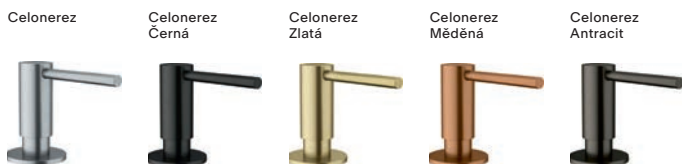

2 662 Kč

Dávkovač saponátu ATLAS NEO

Provedení **Celonerez, Celonerez Černá (PVD)**
Celonerez Zlatá (PVD), Celonerez Měděná (PVD), Celonerez Antracit (PVD)
Objem **350 ml**, Vrchní plnění
Pro otvor \varnothing **24 - 35 mm**
Kulatá základna \varnothing **5 cm**