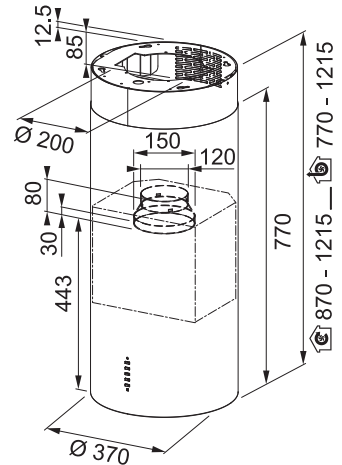

FTU PLUS 3707 I WH

Ostrůvkový odsavač par

Energetická třída **A**

Průměr **37 cm**

Provedení **Nerezový povrch** (FTU PLUS 3707 I XS)

Provedení **Matný černý povrch, NCS S 9000-N*** (FTU PLUS 3707 I BK)

Provedení **Matný bílý povrch, NCS S 0500-N*** (FTU PLUS 3707 I WH)

Tlačítkové ovládání, Štěrbínové odsávání, Sound Pro

3 Stupně výkonu, Intenzivní stupeň, **Ukazatel nasycení filtru**

Osvětlení **LED žárovky 2× 1 W, 4000 K**

Max. výkon **700 m³/h** (Podle normy EN 61591)

Max. hluchnost **69 dB(A)_{re1pW}** (Podle normy EN 60704-3)

Možnost dokoupit dálkový ovladač **112.0657.298 cena 1 210 Kč**

Možnost dokoupit pachový filtr s aktivním uhlím **UF 06 - 112.0016.756, cena 363 Kč**

nebo pachový filtr s dlouhou životností s aktivním uhlím **UF 12 - 112.0174.992, cena 1 694 Kč**

FTU PLUS 3707 I XS
335.0588.221

24 926 Kč

FTU PLUS 3707 I BK
335.0588.180

27 346 Kč

FTU PLUS 3707 I WH
335.0588.222

27 467 Kč

Vzorník NCS (Natural Color Systém)

Pečlivě připravený vzorník barev vypracovaný na základě vyhodnocení velkého množství subjektivních vyjádření pracovníků z oblasti vědy, architektury, psychologie, módního návrhářství a objektivního měření barevnosti.