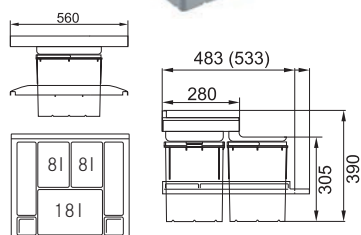

134.0055.286

5 929 Kč

Trolley Vario 60

Koš se vkládá do zásuvky, která je osazena podélným relingem nebo vysokou bočnicí

Spodní skříňka **600 mm**
Minimální montážní prostor
560 × 483 × 390 mm
Objem **1 × 18 l, 2 × 8 l**
Třídění odpadků **Třídruhé**
Barva **Šedá**
1 × Víko na 8 l koš (133.0014.278)
v ceně koše
Výsuvná zásuvka nad košem
v ceně koše