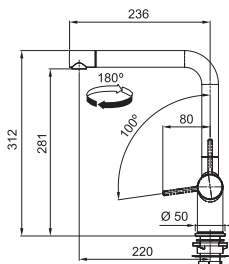

Kuchyňské baterie

Informační
video -
ECO kartuše

FN 6100.xxx ACTIVE NEW

FN 6100.031 ACTIVE NEW
Chrom

FN 6100.xxx ACTIVE NEW
Barva

FN 6100.901 ACTIVE NEW
Barva - Matná černá*

FN 6100.902 ACTIVE NEW
Barva - Matná bílá*

Provedení **Chrom, Barva**

Páková směšovací, Tlaková, Otočná 180°

Otočná koncovka, Připojení Hadičky 55 cm

Průtok vody **8,3 l/min. (3 bar)**

Laminární průtok vody, Technologie pro úsporu vody
ECO kartuše

CHROM
115.0653.298

5 929 Kč

MATNÁ BÍLÁ
115.0653.372
.902

7 986 Kč

MATNÁ ČERNÁ
115.0653.371
.901

OSTATNÍ BARVY

7 865 Kč

BILÁ-LED 115.0653.376
SAHARA 115.0653.377
KAŠMÍR 115.0653.378
ŠEDÝ KÁMEN 115.0653.374
ONYX 115.0653.373
.094 .082 .424 .084 .071

FN 6110.xxx ACTIVE NEW

FN 6110.031 ACTIVE NEW
Chrom

FN 6110.xxx ACTIVE NEW
Barva

FN 6110.901 ACTIVE NEW
Barva - Matná černá*

FN 6110.902 ACTIVE NEW
Barva - Matná bílá*

Provedení **Chrom, Barva**

Páková směšovací, Tlaková, Otočná 180°

S vytahovací koncovkou osazenou perlátorem

S regulací **Sprcha/Proud**, Opletená sprch. hadice **150 cm**

Připojení Hadičky 55 cm, Průtok vody **7,5 l/min. (3 bar)**

Laminární průtok vody, Technologie pro úsporu vody
ECO kartuše

CHROM
115.0653.379

8 712 Kč

MATNÁ BÍLÁ
115.0653.383
.902

10 648 Kč

MATNÁ ČERNÁ
115.0653.382
.901

OSTATNÍ BARVY

9 922 Kč

BILÁ-LED 115.0653.387
SAHARA 115.0653.388
KAŠMÍR 115.0653.389
ŠEDÝ KÁMEN 115.0653.385
ONYX 115.0653.384
.094 .082 .424 .084 .071