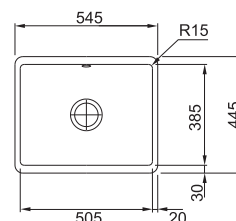

GLACIER 126.0335.712 **17 908 Kč**

ONYX 126.0335.883

ANTHRAZIT MATT 126.0380.350 **18 755 Kč**