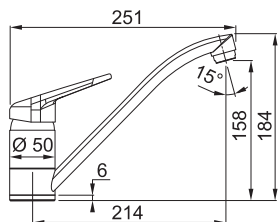

FC 9541.xxx NOVARA PLUS

FC 9541.031 NOVARA PLUS
Chrom

FC 9541.xxx NOVARA PLUS
Barva

Provedení **Chrom, Barva**
Páková směšovací
Tlaková, Otočná 360°
Připojení **Hadičky 45 cm**
Průtok vody **16,3 l/min. (3 bar)**

CHROM
115.0347.142 **2 178 Kč**

MATNÁ
ČERNÁ
115.0659.961
.901 **3 025 Kč**

OSTATNÍ
BARVY **2 904 Kč**