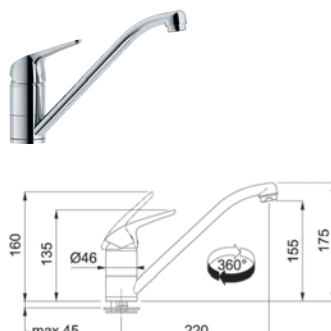

CHROM
115.0707.619 **1 694 Kč**

FN 0641.031 NOVARA ECO

Provedení **Chrom**
Páková směšovací
Tlaková, Otočná 360°
Připojení **Hadičky 45 cm**
Průtok vody **11,5 l/min. (3 bar)**
Technologie pro úsporu vody
Eco technologie