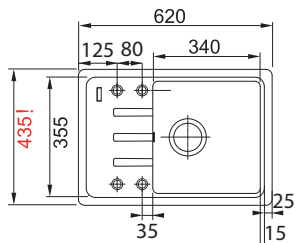

Spodní skříňka od 450 mm
Rozměry 620 × 435 mm
Dřez 340 × 355 × 200 mm
Síťkový ventil
4 Místa pro vyvrtání otvoru
Možnost umístit dávkovač sap.
Pozor! Umístění dávkovače
do skříňky od 600 mm