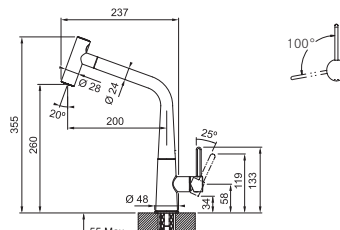

CHROM 115.0625.185 **10 648 Kč**

MATNÁ ČERNÁ 115.0625.187 **12 947 Kč**

FG 5188.xxx ICON

FG 5188.031 ICON
Chrom

FG 5188.901 ICON
Matná černá

Provedení **Chrom, Matná černá**
Páková směšovací
Tlaková, Otočná 360°
S vyťahovací koncovkou osazenou perlátorem
S regulací **Sprcha/Proud**
Opletená sprch. hadice **170 cm**,
Přípojení **Hadičky 50 cm**
Průtok vody **8 l/min. (3 bar)**
Laminární průtok vody