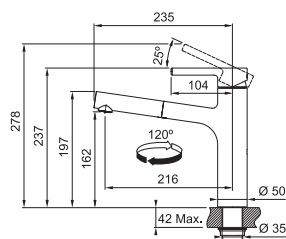

FP 0098.xxx CENTRO

FP 0098.031 CENTRO Chrom

FP 0098.901 CENTRO Matná černá

Provedení **Chrom, Matná černá**
Pák. směš., Tlaková, Otočná 120°
S vytahovací koncovkou osazenou perlátorem
Opletená sprch. hadice **160 cm**
Připojení **Hadičky 45 cm**
Průtok vody **9 l/min. (3 bar)**
Laminární průtok vody
Technologie pro úsporu vody

CHROM 115.0600.098 **7 865 Kč**

MATNÁ ČERNÁ 115.0621.592 **9 922 Kč**