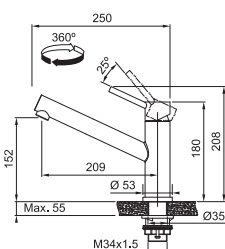

CELONEREZ 115.0569.290 **6 534 Kč**

FC 9461.501 ORBIT

Provedení **Celonerez**
Páková směšovací
Tlaková, Otočná 120°
S vytahovací koncovkou osazenou perlátorem
Opletená sprch. hadice **150 cm**
Připojení **Hadičky 45 cm**
Průtok vody **8,5 l/min. (3 bar)**
Laminární průtok vody
Technologie pro úsporu vody
Eco technologie