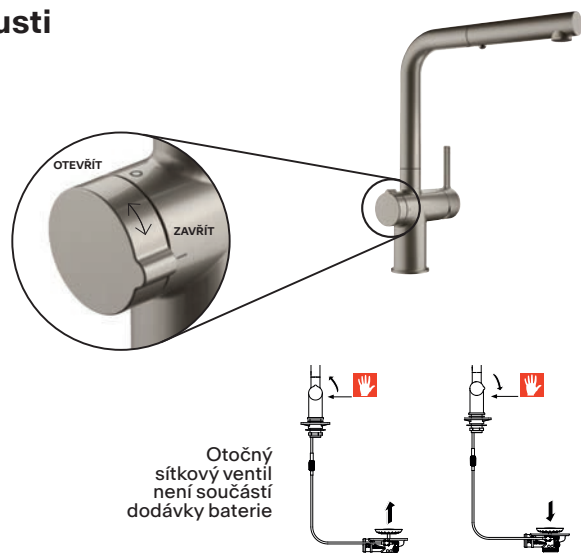

Baterie ACTIVE TWIST s integrovaným ovládáním výpusti

Kromě stylového, minimalistického vzhledu nabízí baterie Active Twist inovativní speciální funkci, která spojuje baterii s ovládáním výpusti dřezu. Otočením ovladače na těle baterie ovládáte otevírání a zavírání výpusti dřezu.

Baterie má schopnost dřez nejen naplnit, ale také jej vyprázdnit. Takže voda snadno, bezpečně a hygienicky odtéká.

Baterie Active Twist doporučujeme kombinovat s nerezovými dřezy modelové řady Mythos (MYX 210/610-34, MYX 210/610-50, MYX 110-34 a MYX 110-50) a fragrantivými dřezy modelové řady Kubus 2 (KNG 110-34 a KNG 110-52). V případě kombinace baterie Active Twist a dřezu KNG 110-34/KNG 110-52 je nutné dokoupit otočný sítkový ventil 112.0389.090**.

Pokud budete baterii Active Twist kombinovat s jiným než z výše doporučených dřezů, kontaktujte obchodního zástupce. Více informací naleznete v Prodejním katalogu 2023.