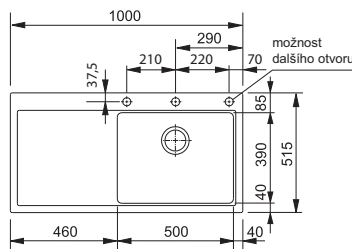

Spodní skříňka od 600 mm
Rozměry 1000 × 515 mm
Dřez 500 × 390 × 200 mm
Easy Click síťkový ventil
3 Místa pro vyvrtání otvoru
Možnost umístit dávkovač sap.

V objednávce upřesněte model s odkapávací plochou vpravo (2) nebo vlevo (7)