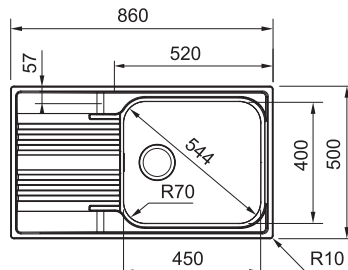

Spodní skříňka od 600 mm
Rozměry 860 × 500 mm
Dřez 450 × 400 × 180 mm
Sítkový ventil
Možnost objednat otvor
pro baterii ZDARMA

NEREZ 101.0395.055 **6 413 Kč**

AMX 610

Spodní skříňka od 400 mm
Rozměry 420 × 500 mm
Dřez 340 × 400 × 190 mm
Sítkový ventil
Otvor pro baterii Ø 35 mm vlevo