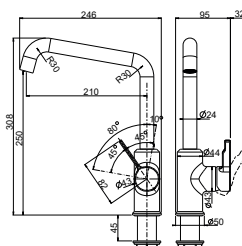

CHROM 115.0595.062 **4 961 Kč**