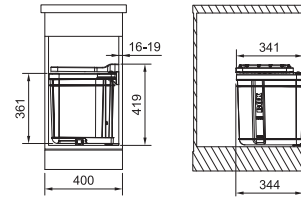

Spodní skříňka od 400 mm
Objem 27 l
Barva Černá
Police nad košem v ceně koše