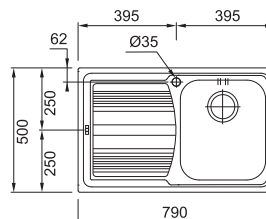

Dřezy Nerez

SKX 611-100

Spodní skříňka od 600 mm
Rozměry 1 000 × 500 mm
Dřez 450 × 420 × 160 mm
Sítkový ventil
Možnost objednat otvor
pro baterii ZDARMA

NEREZ 101.0504.059 **5 203 Kč**

SKX 651

Spodní skříňka od 600 mm
Rozměry 1 000 × 500 mm
Dřezy 340 × 420 × 160 mm
170 × 280 × 180 mm
2× Sítkový ventil
Možnost objednat otvor
pro baterii ZDARMA

NEREZ 101.0504.085 **5 808 Kč**

SKX 651 E

Spodní roh. skříňka 900 × 900 mm
nebo 1050 × 1050 mm
Rozměry 960 × 500 mm
Dřezy 400 × 381 × 150 mm
190 × 247 × 80 mm
2× Sítkový ventil
Možnost objednat otvor
pro baterii ZDARMA

NEREZ 101.0617.552 **6 776 Kč**

SRX 611-86 LB

Spodní skříňka od 600 mm
Rozměry 860 × 500 mm
Dřez 450 × 400 × 180 mm
Sítkový ventil
Možnost objednat otvor
pro baterii ZDARMA

NEREZ 101.0395.055 **6 413 Kč**

AMX 610

Spodní skříňka od 400 mm
Rozměry 420 × 500 mm
Dřez 340 × 400 × 190 mm
Sítkový ventil
Otvor pro baterii Ø 35 mm vlevo

NEREZ 101.0120.020 **5 203 Kč**

LLX 611/7 LLL 611/7 (NEREZ - TKANÁ STRUKTURA)

2
7
Spodní skříňka od 450 mm
Rozměry 790 × 500 mm
Dřez 340 × 400 × 185 mm
Sítkový ventil
Otvor pro baterii Ø 35 mm

V objednávce upřesněte model s odkapávací plochou vpravo (2) nebo vlevo (7)

NEREZ
MODEL 2 101.0120.187
MODEL 7 101.0120.188

5 203 Kč

NEREZ - TKANÁ STRUKTURA
MODEL 2 101.0120.183
MODEL 7 101.0120.184

5 929 Kč