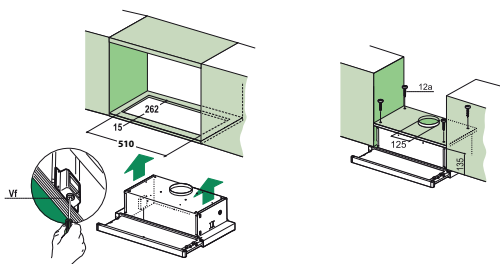

Vestavný výsuvný odsavač par

Energetická třída D

Montážní šířka 60 cm

Provedení Nerezový přední panel (FTC 632L GR/XS)

Provedení Černý povrch (FTC 632L BK)

Provedení Bílý povrch (FTC 632L WH)

Posuvné přepínače