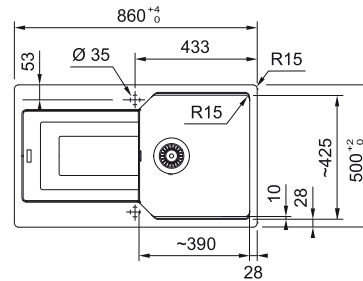

Spodní skříňka od 500 mm
Rozměry 860 × 500 mm
Dřez 390 × 425 × 220 mm
Síťkový ventil
2 Místa pro vyvrtání otvoru