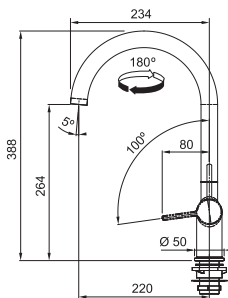

Kuchyňské baterie

Dávkače saponátu naleznete na straně 39

FN 4089.xxx ACTIVE NEW

FN 4089.031 ACTIVE NEW Chrom
FN 4089.902 ACTIVE NEW Matná bílá
FN 4089.901 ACTIVE NEW Matná černá