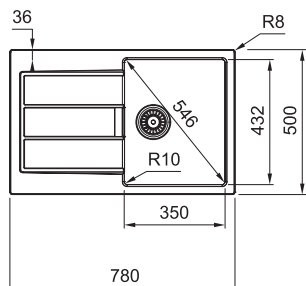

4 961 Kč

Dřezy Tectonite®

Doplňky ke dřezům
naleznete na straně 60-61

S2D 611-78

Spodní skříňka od 500 mm
Rozměry 780 × 500 mm
Dřez 350 × 432 × 200 mm
Sítkový ventil
Pozor! Bez otvoru na baterii
(Otvor lze vyvrtat vykrúžovacím
vrtákem přímo při montáži)