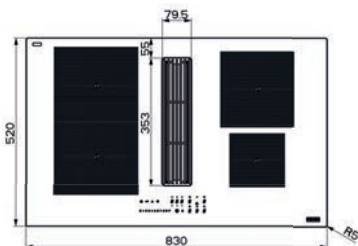

(V případě náhodného vylití tekutiny do odsavače par)

Indukční varná deska

Rozměry 830 × 520 mm

Výřez 750 × 490 mm (V případě horní montáže)

Výřez Dle nákresu (V případě zabudování do roviny)

4 Varné zóny, 1x Flexi zóna