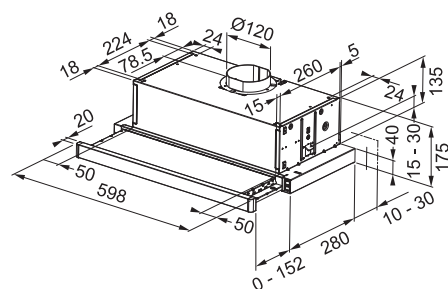

Vestavný výsuvný odsavač par

Energetická třída D

Montážní šířka 60 cm

Provedení Nerezový přední panel (FTC 632L GR/XS)

Provedení Černý povrch (FTC 632L BK)

Provedení Bílý povrch (FTC 632L WH)

Posuvné přepínače