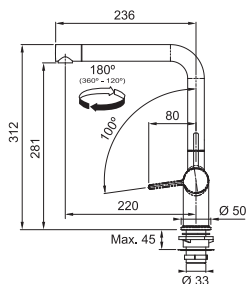

Kuchyňské baterie

Inspirativní video

Informační video

Baterie ACTIVE TWIST s integrovaným ovládáním výpusti

Kromě stylového, minimalistického vzhledu nabízí baterie Active Twist inovativní speciální funkci, která spojuje baterii s ovládáním výpusti dřezu. Otočením ovladače na těle baterie ovládáte otevírání a zavírání výpusti dřezu.

Baterie má schopnost dřez nejen naplnit, ale také jej vyprázdnit. Takže voda snadno, bezpečně a hygienicky odtéká.

Baterie Active Twist doporučujeme kombinovat s nerezovými dřezy modelové řady Mythos (MYX 210/610-34, MYX 210/610-50, MYX 110-34 a MYX 110-50) a fragrantivými dřezy modelové řady Kubus 2 (KNG 110-34 a KNG 110-52). V případě kombinace baterie Active Twist a dřezu KNG 110-34/KNG 110-52 je nutné dokoupit otočný sítkový ventil 112.0389.090**.

Pokud budete baterii Active Twist kombinovat s jiným než z výše doporučených dřezů, kontaktujte obchodního zástupce. Více informací naleznete v Prodejním katalogu 2023.

FN 5350.xxx ACTIVE TWIST

FN 5350.149 ACTIVE TWIST Nerez
FN 5350.901 ACTIVE TWIST Matná černá

Provedení **Nerez, Matná černá**
Páková směšovací
Tlaková, Otočná 180°
Připojení **Hadičky 55 cm**
Průtok vody **8,3 l/min. (3 bar)**
Laminární průtok vody
Technologie pro úsporu vody
ECO kartuše

NEREZ 115.0653.504 **8 712 Kč**

MATNÁ ČERNÁ 115.0669.768 **10 890 Kč**

FN 5351.xxx ACTIVE TWIST

FN 5351.149 ACTIVE TWIST Nerez
FN 5351.901 ACTIVE TWIST Matná černá

Provedení **Nerez, Matná černá**
Pák. směš., Tlaková, Otočná 180°
S vytahovací koncovkou osazenou perlátorem
S regulací **Sprcha/Proud**
Opletená sprch. hadice **150 cm**
Připojení **Hadičky 55 cm**
Průtok vody **7,5 l/min. (3 bar)**
Laminární průtok vody
Technologie pro úsporu vody
ECO kartuše

NEREZ 115.0653.505 **12 463 Kč**

MATNÁ ČERNÁ 115.0669.769 **14 883 Kč**