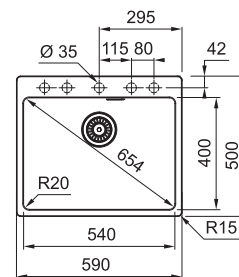

NOVÉ	
BILÁ-LED	114.0661.452	ŠEDÝ KÁMEN	114.0661.455
KAŠMÍR	114.0661.454	ŠEDÁ BRDLICE	114.0713.985
ŠEDÝ KÁMEN	114.0661.455	MATNÁ ČERNÁ	114.0661.453
ŠEDÁ BRDLICE	114.0713.985	ONYX	114.0661.456
MATNÁ ČERNÁ	114.0661.453		
ONYX	114.0661.456