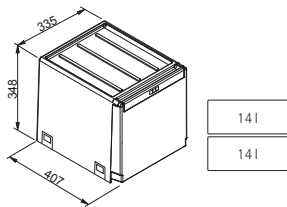

Spodní skříňka od **400 mm**
Ruční výsuv
Minimální montážní prostor
335 × 407 × 348 mm
Objem **2 × 14 l**
Třídění odpadků **Dvoudruhé**
Barva **Černá/Šedá**