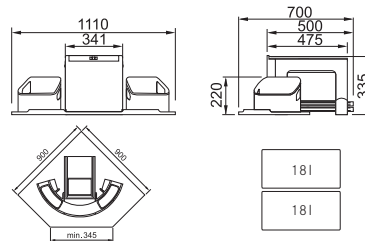

Odpadkové koše

Inspirativní
video - Třídíme
odpad

Easysort 600-2-2

Koš se vkládá do zásuvky, která je osazena podélným relingem nebo vysokou bočnicí

Spodní skříňka **600 mm**
Minimální montážní prostor
564 × 378 × 343 mm
Objem **2 × 14,5 l, 2 × 7,5 l**
Třídění odpadků **Čtyřdruhé**
Barva **Černá**
4 Koše (Výška košů **324 mm**)
Police nad košem **v ceně koše**

121.0494.193

1 815 Kč

Cube 30

Spodní skříňka od **300 mm**
Ruční výsuv
Minimální montážní prostor
253 × 467 × 433 mm
Objem **2 × 15 l** nebo **1 × 20 l, 1 × 10 l**
Třídění odpadků **Dvoudruhé**
Barva **Černá/Šedá**

2 × 15 l
134.0039.553

1 × 20 l, 1 × 10 l
134.0039.554

2 541 Kč

Cube 40

Spodní skříňka od **400 mm**
Ruční výsuv
Minimální montážní prostor
335 × 407 × 348 mm
Objem **2 × 14 l**
Třídění odpadků **Dvoudruhé**
Barva **Černá/Šedá**

134.0039.330

3 509 Kč

Cube rohový

Spodní rohová skříň. **900 × 900 mm**
nebo **1050 × 1050 mm**
Ruční výsuv
Minimální montážní prostor
1110 × 700 × 335 mm
Objem **2 × 18 l + 2 Postranní koše**
Třídění odpadků **Dvoudruhé**
Barva **Černá/Šedá**

134.0055.286

5 929 Kč

Trolley Vario 60

Koš se vkládá do zásuvky, která je osazena podélným relingem nebo vysokou bočnicí

Spodní skříňka **600 mm**
Minimální montážní prostor
560 × 483 × 390 mm
Objem **1 × 18 l, 2 × 8 l**
Třídění odpadků **Třídruhé**
Barva **Šedá**
1 × Víko na 8 l koš (133.0014.278)
v ceně koše
Výsuvná zásuvka nad košem
v ceně koše

134.0066.057

3 509 Kč

Garbo 45-2

Součástí koše je plnovýsuv s tlumením, které zaručuje tichý dojezd. (Výsuv od firmy FGV)

Spodní skříňka **450 mm**
Čelní výsuv
Minimální montážní prostor
412 × 399 × 375 mm
Objem **1 × 12 l, 1 × 18 l**
Třídění odpadků **Dvoudruhé**
Barva **Šedá**
2 Koše
1 × Víko na 12 l koš (133.0200.695)
a kovová police nad košem
v ceně koše

121.0200.692

5 687 Kč