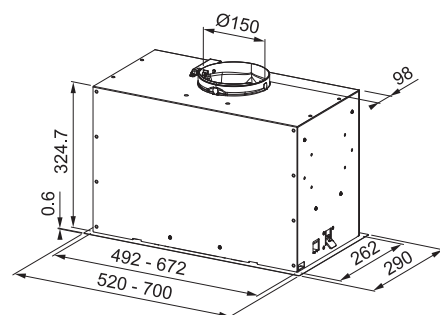

FBFE WH MATT A70
FBFE WH MATT A52