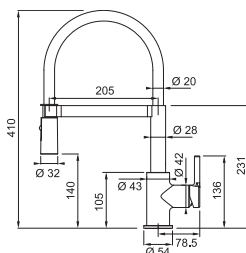

FC 6085.031/FC 6087.031/FC 6088.031 LINA

FC 6085.031 LINA
Chrom/Černá

FC 6087.031 LINA
Chrom/Šedá

FC 6088.031 LINA
Chrom/Bílá

Provedení **Chrom/Barevná hadice**
Páková směšovací, Tlaková, Otočná 150°
S koncovkou na barevné hadici s kovovou pružinou uvnitř osazenou perlátorem
S regulací **Sprcha/Proud**
Kombinace: **Chrom/Černá, Chrom/Šedá, Chrom/Bílá**
Přípojení **Hadičky 45 cm**, Průtok vody **9 l/min. (3 bar)**

CHROM/
BAREVNÁ HADICE

4 961 Kč