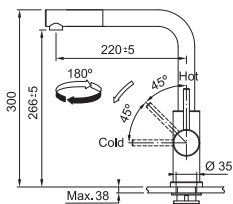

CELONEREZ 115.0706.985 **4 235 Kč**

FC 6986.501 SMART GLENDA NOVÉ

Provedení **Celonerez**
Páková směšovací
Tlaková, Otočná 180°
S vytahovací koncovkou osazenou perlátorem
Opletená sprch. hadice **150 cm**
Připojení **Hadičky 50 cm**
Průtok vody **9 l/min. (3 bar)**
Laminární průtok vody