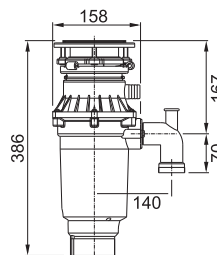

Rozměr **158 × 386 mm**
Výkon **550 W; 0,75 HP**
Otáčky/min. **2 700**
Montážní otvor **3 1/2"**
Hmotnost **5 kg**
Hlučnost **40-45 dB(A)**

Motor vysokootáčkový s permanentním magnetem
Drtící elementy z nerezové oceli
Tělo z kompozitu

Pneuv ovladač **Chrom**
Pro otvor Ø 35 mm
Při montáži do desky nebo dřezu o tloušťce 1-30 mm

134.0607.344

9 680 Kč