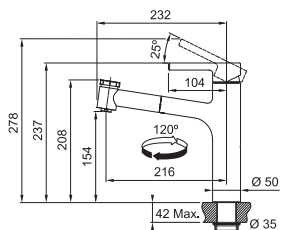

FP 0131.031 CENTRO