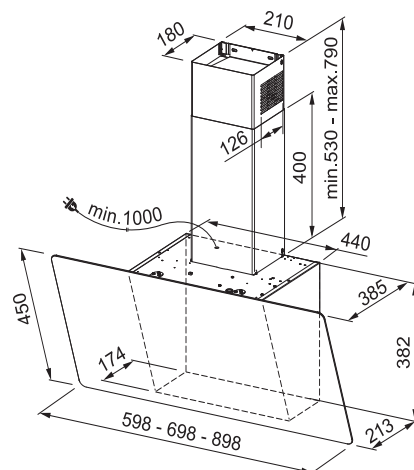

Komínový odsavač par

Energetická třída **A+**

Montážní šířka **90/70/60 cm**

Doporučená výška nad varnou deskou pouze **45 cm**

Provedení **Černé sklo, RAL 9005 + 2 Nerezové proužky**

Senzorové ovládání, Štěrbínové odsávání, Sound Pro

3 Stupně výkonu, Intenzivní stupeň

Doběh, Osvětlení **LED žárovky 2x 1 W, 4000 K**

Max. výkon **800 m³/h** (Podle normy EN 61591)

Max. hlučnost **69 dB(A)_{re1pW}** (Podle normy EN 60704-3)

Černý teleskopický komínek je součástí dodávky

Možnost dokoupit pachové filtry s aktivním uhlím **UF 05 - 112.0016.755, cena 363 Kč**

nebo pach. filtry s dlouhou životností s aktivním uhlím **UF 11 - 112.0174.994, cena 2 420 Kč**

FPJ 925 V BK/SS
330.0528.067

12 463 Kč

FPJ 705 V BK/SS
330.0528.069

11 979 Kč

FPJ 625 V BK/SS
330.0528.064

11 374 Kč

FPJ 925 V WH/SS /FPJ 705 V WH/SS /FPJ 625 V WH/SS