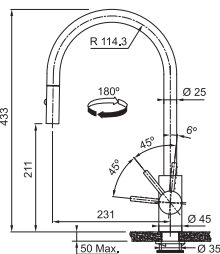

FC 0045.xxx EOS NEO

FC 0045.501 EOS NEO
Celonerez

FC 0045.502 EOS NEO
Celonerez Černá

FC 0045.504 EOS NEO
Celonerez Zlatá