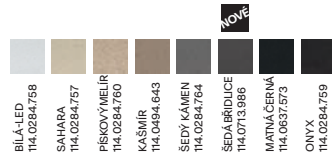

Dřezy Fragranite

MRG 611-62

Spodní skříňka od 450 mm
Rozměry 620 × 500 mm
Dřez 350 × 425 × 200 mm
Síťkový ventil
4 Místa pro vyvrtání otvoru
Možnost umístit dávkovač sap.
Pozor! Umístění dávkovače do skříňky od 700 mm

6 171 Kč

MRG 611

Spodní skříňka od 450 mm
Rozměry 780 × 500 mm
Dřez 350 × 425 × 200 mm
Síťkový ventil
4 Místa pro vyvrtání otvoru
Možnost umístit dávkovač sap.
Pozor! Umístění dávkovače do skříňky od 700 mm

6 897 Kč

MRG 611-78 BB

Spodní skříňka od 600 mm
Rozměry 780 × 500 mm
Dřez 490 × 425 × 200 mm
Síťkový ventil
4 Místa pro vyvrtání otvoru
Možnost umístit dávkovač sap.
Pozor! Umístění dávkovače do skříňky od 800 mm

6 897 Kč

MRG 612 E

Spodní roh. skř. 900 × 900 mm
nebo 1050 × 1050 mm
Rozměry 960 × 500 mm
Dřez 350 × 425 × 200 mm
Síťkový ventil
2 Místa pro vyvrtání otvoru
Možnost umístit dávkovač sap.

8 591 Kč

FSG 611-88

Spodní skříňka od 600 mm
Rozměry 877 × 495 mm
Dřez 496 × 425 × 195 mm
Easy Click síťkový ventil
a nerezová krytka ventilu
2 Místa pro vyvrtání otvoru

Rolovací rošt na odkapávací plochu v ceně dřezu

12 947 Kč

MTG 611/7

2
7

Spodní skříňka od 600 mm
Rozměry 1000 × 515 mm
Dřez 500 × 390 × 200 mm
Easy Click síťkový ventil
3 Místa pro vyvrtání otvoru
Možnost umístit dávkovač sap.

V objednávce upřesněte model s odkapávací plochou vpravo (2) nebo vlevo (7)

12 463 Kč