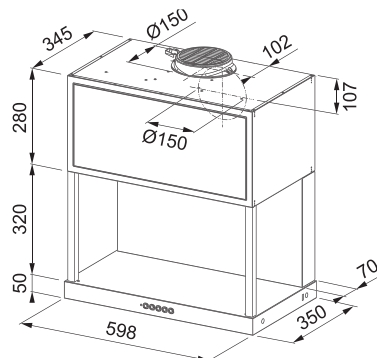

Komínové odsavače par

FMA MODULAR F60 BK MATT