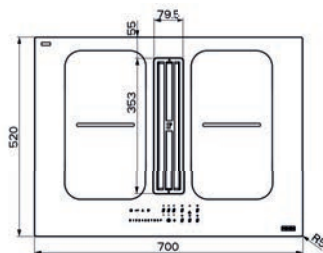

(V případě náhodného vylití tekutiny do odsavače par)

Indukční varná deska

Rozměry 700 × 520 mm

Výřez 560 × 490 mm (V případě horní montáže)

Výřez Dle nákresu (V případě zabudování do roviny)

4 Varné zóny, 2× Flexi zóna