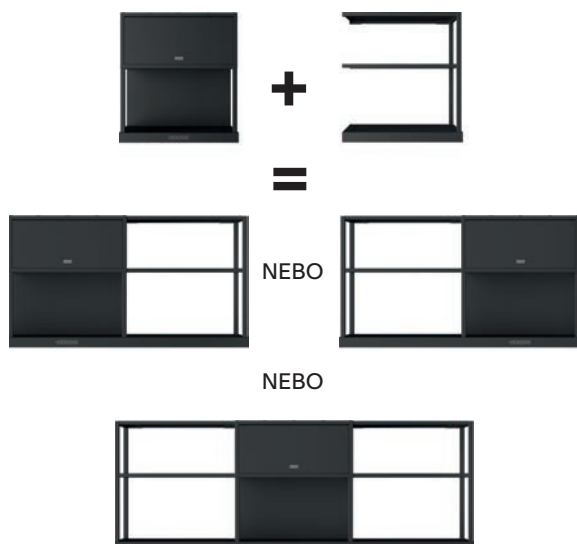

1) Přídatný regálový modul, matná černá + kouřově šedé sklo 112.0706.647, šířka 60 cm, cena 13 915 Kč.

Komínové odsavače par

FSMD 508

FSMD 508 BL
Modrá (NCS S 3020-B*)
335.0530.203

FSMD 508 WH
Krémově bílá (NCSS 0502-Y50R*)
335.0528.005