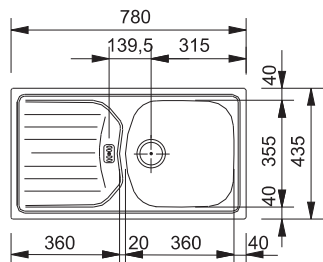

NEREZ
101.0684.385 **2 299 Kč**