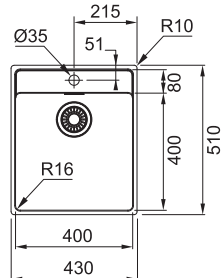

NEREZ
101.0698.010

4 961 Kč

Dřezy Nerez

Inspirativní
video - Dřezy do
malých kuchyní

MRX 210/610-40 TL

**DŘEZ PRO HORNÍ MONTÁŽ
S PLOCHÝM OKRAJEM
NEBO DO ROVINY**

Spodní skříňka od 500 mm
Rozměry 430 × 510 mm
Dřez 400 × 400 × 180 mm
Sítkový ventil
Otvor pro baterii Ø 35 mm
Fixační příchytky Fast-Fix