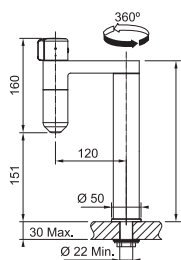

Vital Tap

Celonerez Černá/Nerez

Chrom/Gun Metal