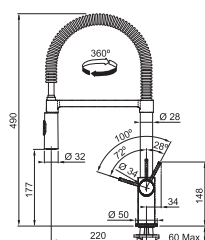

Kuchyňské baterie

Dávkače saponátu naleznete na straně 39

FG 5185.xxx ICON

FG 5185.031 ICON
Chrom

FG 5185.901 ICON
Matná černá

Provedení **Chrom, Matná černá**
Páková směšovací
Tlaková, Otočná 120°
Přípojení **Hadičky 50 cm**
Průtok vody **11,4 l/min. (3 bar)**
Laminární průtok vody

CHROM 115.0625.185 **10 648 Kč**

MATNÁ ČERNÁ 115.0625.187 **12 947 Kč**

FG 5188.xxx ICON

FG 5188.031 ICON
Chrom

FG 5188.901 ICON
Matná černá

Provedení **Chrom, Matná černá**
Páková směšovací
Tlaková, Otočná 360°
S vyťahovací koncovkou osazenou perlátorem
S regulací **Sprcha/Proud**
Opletená sprch. hadice **170 cm**,
Přípojení **Hadičky 50 cm**
Průtok vody **8 l/min. (3 bar)**
Laminární průtok vody

CHROM 115.0625.188 **12 947 Kč**

MATNÁ ČERNÁ 115.0625.190 **15 730 Kč**

FC 6085.031/FC 6087.031/FC 6088.031 LINA

FC 6085.031 LINA
Chrom/Černá

FC 6087.031 LINA
Chrom/Šedá

FC 6088.031 LINA
Chrom/Bílá

Provedení **Chrom/Barevná hadice**
Páková směšovací, Tlaková, Otočná 150°
S koncovkou na barevné hadici s kovovou pružinou uvnitř osazenou perlátorem
S regulací **Sprcha/Proud**
Kombinace: **Chrom/Černá, Chrom/Šedá, Chrom/Bílá**
Přípojení **Hadičky 45 cm**, Průtok vody **9 l/min. (3 bar)**

CHROM/
BAREVNÁ HADICE

4 961 Kč

FN 6993.031 FOX PRO

Není vhodná pro montáž do nerezových dřezů

Provedení **Chrom**
Páková směšovací
Tlaková, Otočná 360°
S koncovkou na pružině osazenou perlátorem
S regulací **Sprcha/Proud**
Hadice s kovovou pružinou
Přípojení **Hadičky 45 cm**
Průtok vody **10 l/min (3 bar)**

CHROM 115.0486.993 **7 744 Kč**

FN 3407.xxx ACTIVE SEMI PRO

Není vhodná pro montáž do nerezových dřezů

FN 3407.031
ACTIVE SEMI PRO
Chrom

FN 3407.901
ACTIVE SEMI PRO
Matná černá