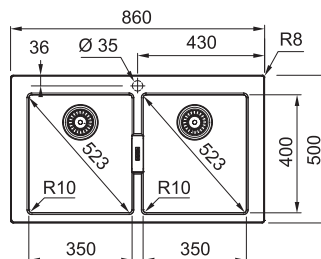

Dřezy Tectonite®

Doplňky ke dřezům
naleznete na straně 60-61

S2D 611-78

Spodní skříňka od 500 mm
Rozměry 780 × 500 mm
Dřez 350 × 432 × 200 mm
Sítkový ventil
Pozor! Bez otvoru na baterii
(Otvor lze vyvrtat vykrúžovacím
vrtákem přímo při montáži)

5 203 Kč

S2D 611-78 XL

Spodní skříňka od 600 mm
Rozměry 780 × 500 mm
Dřez 440 × 432 × 200 mm
Sítkový ventil
Pozor! Bez otvoru na baterii
(Otvor lze vyvrtat vykrúžovacím
vrtákem přímo při montáži)

5 445 Kč

S2D 611-100

Spodní skříňka od 600 mm
Rozměry 1000 × 500 mm
Dřez 450 × 432 × 200 mm
Sítkový ventil
Pozor! Bez otvoru na baterii
(Otvor lze vyvrtat vykrúžovacím
vrtákem přímo při montáži)

6 171 Kč

S2D 620-86

Spodní skříňka od 800 mm
Rozměry 860 × 500 mm
Dřez 2 × 350 × 400 × 200 mm
2 × Sítkový ventil
Otvor pro baterii Ø 35 mm

6 776 Kč

SID 110-34

DŘEZ PRO SPODNÍ MONTÁŽ
Spodní skříňka od 450 mm
Rozměry 365 × 440 mm
Dřez 340 × 410 × 200 mm
Sítkový ventil

4 477 Kč

SID 110-50

DŘEZ PRO SPODNÍ MONTÁŽ
Spodní skříňka od 600 mm
Rozměry 525 × 440 mm
Dřez 500 × 410 × 200 mm
Sítkový ventil

4 598 Kč