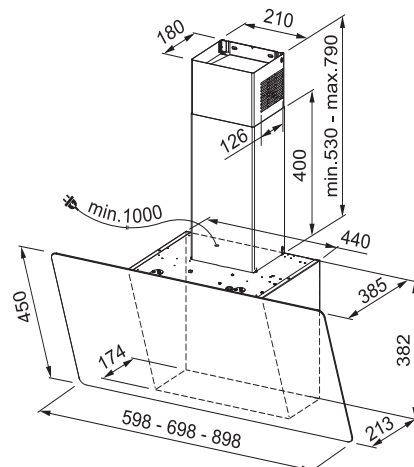

Komínové odsavače par

Informační video -
Jak funguje šikmý odsavač par

FPJ 925 V BK/SS /FPJ 705 V BK/SS /FPJ 625 V BK/SS