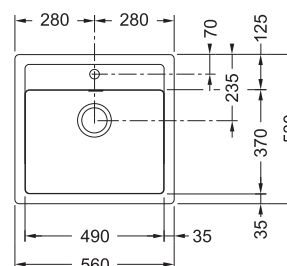

Spodní skříňka od 600 mm
Rozměry 560 × 530 mm
Dřez 490 × 370 × 200 mm
Sítkový ventil
Otvor pro baterii Ø 35 mm
Možnost umístit dávkovač sap.
(Další otvor lze vyvrtat vykruž.
vrtákem přímo při montáži)