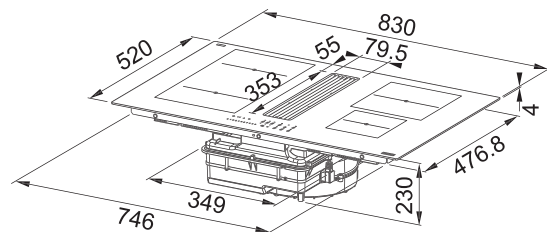

Odsavače par v indukční varné desce

FMA 8381 HI
FMA 8381R HI

Mřížka tepelně odolný kompozit

Montážní video -
Vnější odtah

Montážní video -
Recirkulace

Energetická třída A+

Odsavač par

Montáž do pracovní desky

Šířka 83 cm

Provedení Černé sklo

Senzorové ovládání, LED červený displej

+ Dotykový ovladač typu Slide

9 Stupňů výkonu, 1x Intenzivní stupeň, Doběh

Ukazatel nasycení filtru, Voděodolný motor

Automatická aktivace s varnou deskou

Vnější odtah (FMA 8381 HI)

Recirkulace (FMA 8381R HI), Pachový filtr v ceně odsavače par

Max. výkon 600 m³/h (Podle normy EN 61591)

Max. hluchnost 72 dB(A)_{re1pW} (Podle normy EN 60704-3)

Součástí odsavače par je vyjímatelný kolektor na tekutinu

(V případě náhodného vylití tekutiny do odsavače par)

Indukční varná deska

Rozměry 830 × 520 mm

Výřez 750 × 490 mm (V případě horní montáže)

Výřez Dle nákresu (V případě zabudování do roviny)

4 Varné zóny, 1x Flexi zóna

Provedení Černé sklo s bílou grafikou

Ovládání Červený integrovaný dotykový ovládací panel

+ Dotykový ovladač typu Slide

Automatická detekce nádoby

9 Úrovní ohřevu

Funkce Rozpouštění, Booster, Stop&Go

Dětský zámek, 4x Časovač

4 Rovné hrany, Možnost zabudování do roviny

Připojení 230/400 V

Typ a výkon varných zón

	Varná plocha	"9"	Booster
	210 × 190 mm	2,1 kW	3 kW
	210 × 190 mm	2,1 kW	3 kW
	Ø 200 mm	2,3 kW	3 kW
	Ø 145 mm	1,4 kW	1,85 kW
1 Flexi zóna	210 × 380 mm	3 kW	3,7 kW
Maximální příkon 2,8 nebo 3,5 nebo 4,5 nebo 7,4 kW			

MODEL POUZE PRO VNĚJŠÍ ODTAH

FMA 8381 HI
340.0705.228

45 375 Kč

Základní sada pro vnější odtah
v ceně odsavače par

MODEL POUZE PRO RECIRKULACI

FMA 8381R HI
340.0705.337

49 610 Kč

Základní sada pro recirkulaci
včetně pachového filtru
v ceně odsavače par