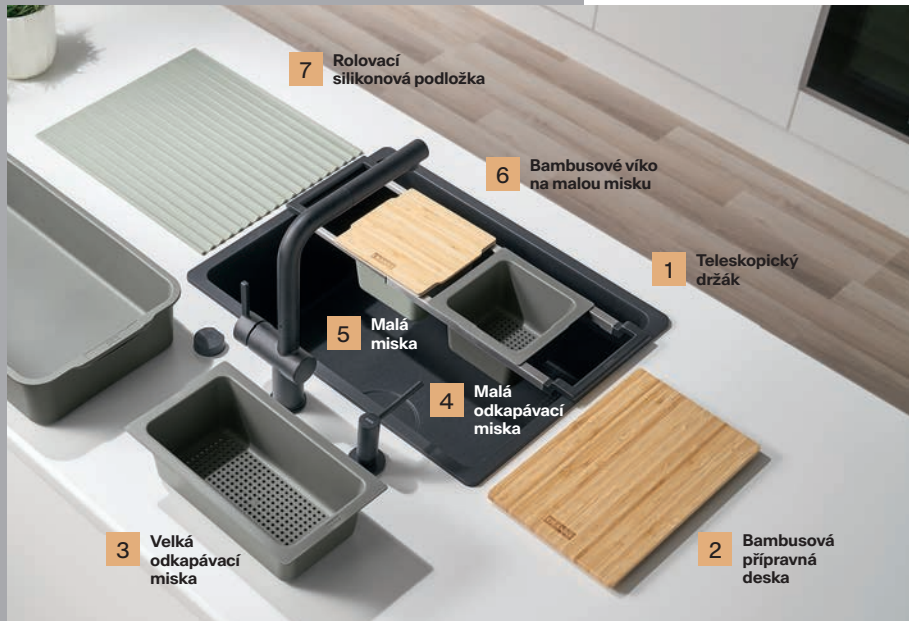

112.0674.415

484 Kč

ALL-IN

Sedm doplňků, nekonečné použití, pro všechny dřezy*

Inspirační videa a benefity

Informační video z našeho showroomu

TO VŠE PŘICHÁZÍ S DOPLŇKY ALL-IN

All-In je chytrý, flexibilní systém doplňků pro přípravu jídla, který se přizpůsobí jakémukoli dřezu s rozměrem vany do 540 mm a promění váš dřez ve stylový a hravý pracovní prostor.