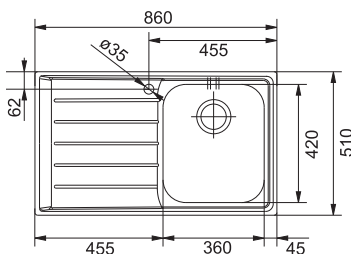

Spodní skříňka od 500 mm
Rozměry 860 × 510 mm
Dřez 360 × 420 × 200 mm
Sítkový ventil
Otvor pro baterii Ø 35 mm

V objednávce upřesněte model s odkapávací plochou vpravo (2) nebo vlevo (7)

NEREZ
MODEL 2 101.0120.271
MODEL 7 101.0120.272

6 655 Kč