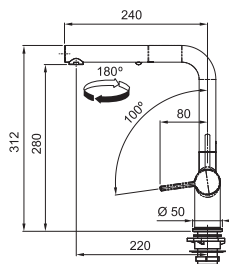

Kuchyňské baterie

Informační
video -
ECO kartuše

FN 6100.xxx ACTIVE NEW

FN 6100.031 ACTIVE NEW
Chrom

FN 6100.xxx ACTIVE NEW
Barva

FN 6100.901 ACTIVE NEW
Barva - Matná černá*

FN 6100.902 ACTIVE NEW
Barva - Matná bílá*

Provedení **Chrom, Barva**

Páková směšovací, Tlaková, Otočná 180°

Otočná koncovka, Připojení Hadičky 55 cm

Průtok vody **8,3 l/min. (3 bar)**

Laminární průtok vody, Technologie pro úsporu vody
ECO kartuše

CHROM
115.0653.298

5 929 Kč

MATNÁ BÍLÁ
115.0653.372
.902

7 986 Kč

MATNÁ ČERNÁ
115.0653.371
.901

OSTATNÍ BARVY

7 865 Kč

BILÁ-LED 115.0653.376
SAHARA 115.0653.377
KAŠMÍR 115.0653.378
ŠEDÝ KÁMEN 115.0653.374
ONYX 115.0653.373
.094 .082 .424 .084 .071

FN 6110.xxx ACTIVE NEW

FN 6110.031 ACTIVE NEW
Chrom

FN 6110.xxx ACTIVE NEW
Barva

FN 6110.901 ACTIVE NEW
Barva - Matná černá*

FN 6110.902 ACTIVE NEW
Barva - Matná bílá*

Provedení **Chrom, Barva**

Páková směšovací, Tlaková, Otočná 180°

S vytahovací koncovkou osazenou perlátorem

S regulací **Sprcha/Proud**, Opletená sprch. hadice **150 cm**

Připojení Hadičky 55 cm, Průtok vody **7,5 l/min. (3 bar)**

Laminární průtok vody, Technologie pro úsporu vody
ECO kartuše

CHROM
115.0653.379

8 712 Kč

MATNÁ BÍLÁ
115.0653.383
.902

10 648 Kč

MATNÁ ČERNÁ
115.0653.382
.901

OSTATNÍ BARVY

9 922 Kč

BILÁ-LED 115.0653.387
SAHARA 115.0653.388
KAŠMÍR 115.0653.389
ŠEDÝ KÁMEN 115.0653.385
ONYX 115.0653.384
.094 .082 .424 .084 .071