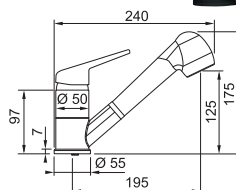

Provedení **Chrom, Barva**
Pák. směš., Tlaková, Otočná 120°
S vytahovací koncovkou
S regulací **Sprcha/Proud**
Opletená sprch. hadice **150 cm**
Připojení **Hadičky 45 cm**
Průtok vody **10,3 l/min. (3 bar)**

CHROM
115.0347.111 **3 388 Kč**

MATNÁ
ČERNÁ
115.0659.840
.901 **4 356 Kč**

OSTATNÍ
BARVY **4 114 Kč**