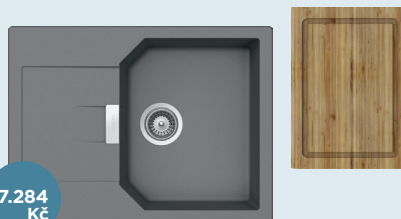

## BAREVNÁ PŘÍMĚS CRISTALITE®

GNE (13) GON (10) GAS (43) GCR (49) GMS (08)

6.561 Kč

MANHATTAN D-100XS 40

MAND100XSACT

640 x 510 mm

Velikost hlavní nádoby: 312 x 440 x 195 mm  
Navíc: Krájecí deska

7.284 Kč