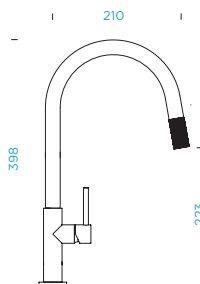

Připojovací hadička: **600 mm**

Úhel otáčení: **360°**

Pozice páky: **vpravo**

Délka sprchové hadice: **370 mm**

Vlastnosti: **Zpětná klapka, Možnost přepínání mezi normálním proudem a sprchou, Barevná varianta galvanický (PUR)**