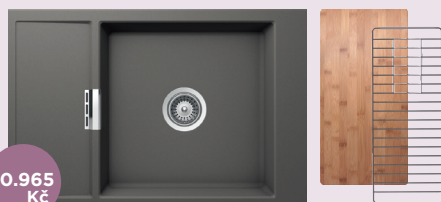

## BAREVNÁ PŘÍMĚS CRISTADUR®

10.965 Kč

MONO D-100XS 60

MOND100XSACD

780 x 510 mm

Velikost hlavní nádoby: 440 x 440 x 195 mm  
Navíc: Odkapávací mřížka a krájecí deska

8.696 Kč

MONO D-100S 45