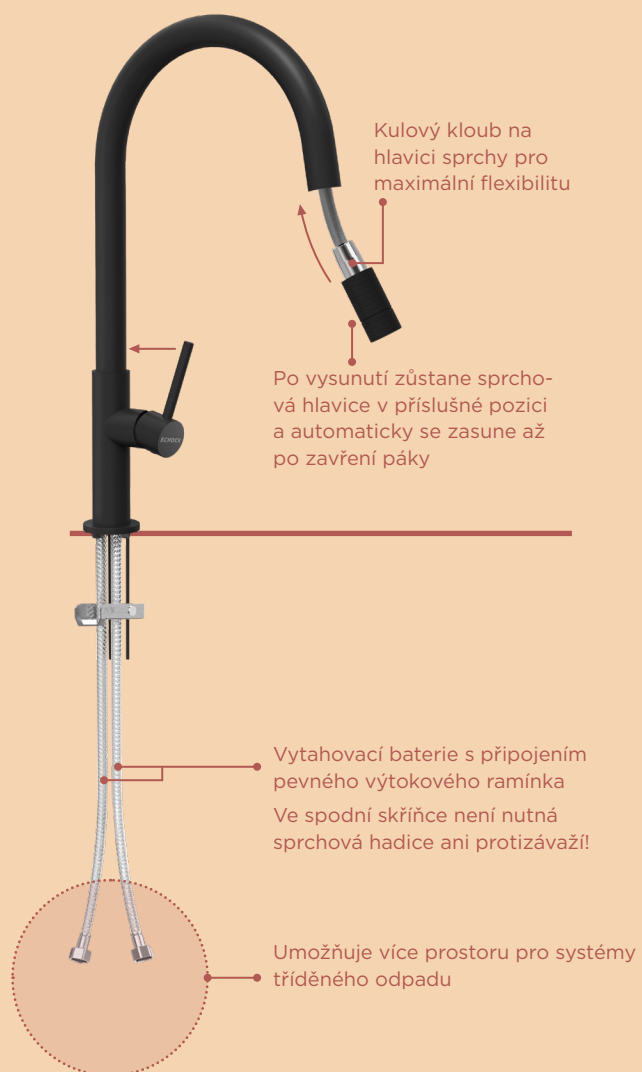

## Puristický design

Jednoduchý design ráčku a strukturovaný povrch odkapávače

PURISTICKÉ

## Vytahovací sprcha: Inovativní System