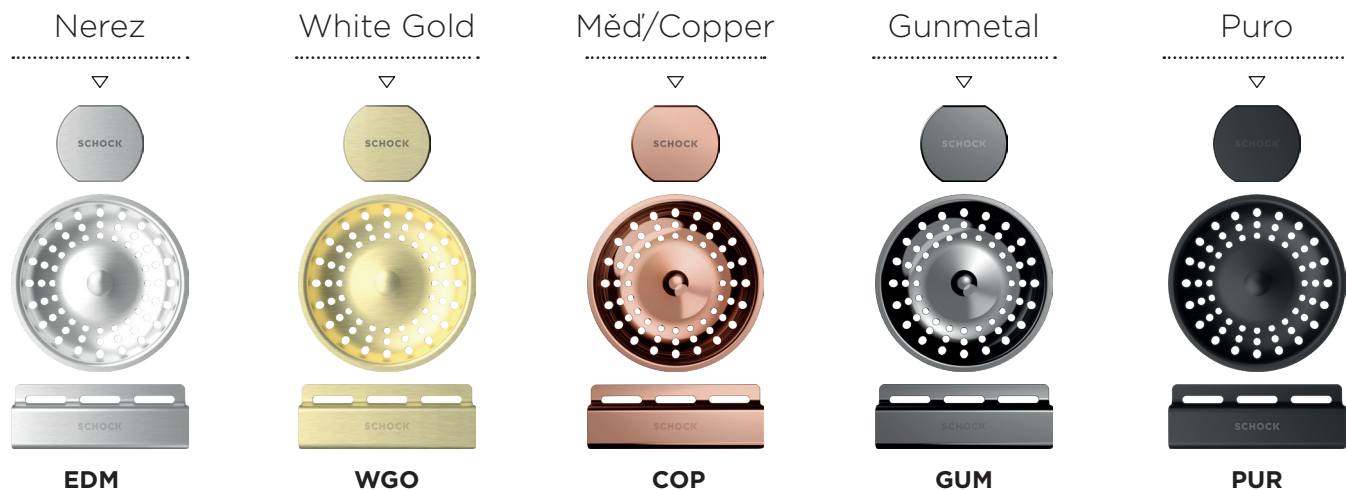

### SC-530

(v barvě dřezu)

### SC-540

(v barvě dřezu)

### SC-550

(v barvě dřezu)

## NĚCO NAVÍC POHLEDOVÉ DÍLY

Pohledové díly sestávající z otočného knoflíku pro ovládání odtoku, odtokového lemu a krytu (krytů) přepadu, vhodné k modelu dřezu

Toledo D-150

Nerez	<b>400061EDM</b>	<b>1.250 Kč</b>
White Gold	<b>400061WGO</b>	<b>2.020 Kč</b>
Měď	<b>400061COP</b>	<b>2.020 Kč</b>
Gunmetal	<b>400061GUM</b>	<b>2.020 Kč</b>
Puro	<b>400061PUR</b>	<b>2.020 Kč</b>