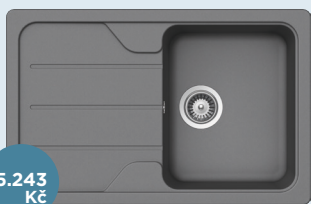

5.243 Kč

FORMHAUS D-100S 45

FOMD100SACT

780 x 500 mm

Velikost hlavní nádoby: 340 x 420 x 190 mm