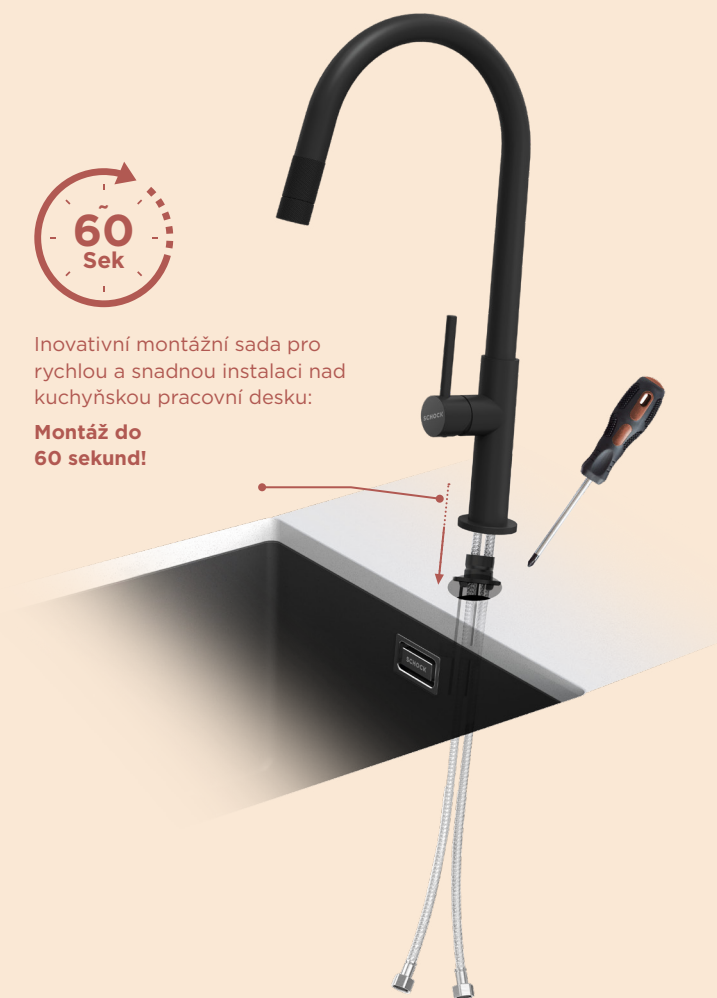

## Vytahovací sprcha: Inovativní System

## Instalace: Patentovaná Montážní sada

Inovativní montážní sada pro rychlou a snadnou instalaci nad kuchyňskou pracovní deskou:

**Montáž do 60 sekund!**

NOVÉ