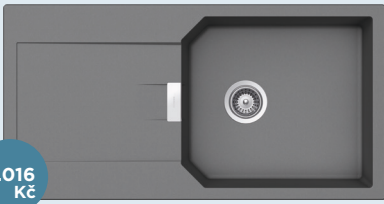

8.016 Kč

MANHATTAN **D-100L**

MAND100LACT

1000 x 510 mm

Velikost hlavní nádoby: 500 x 446 x 195 mm