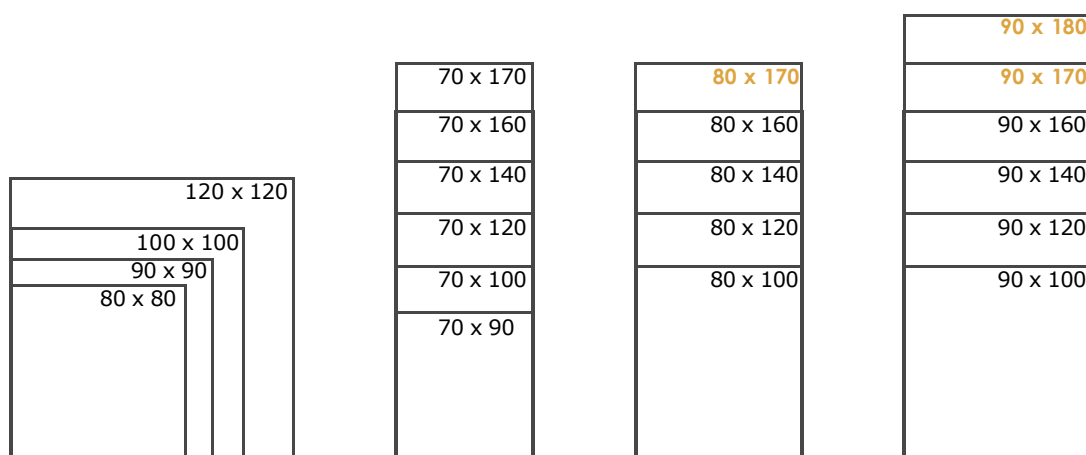

GEBERIT SESTRA – NOVÉ ROZMĚRY

Řada sprchových vaniček Geberit Sestra byla rozšířena o tři nové rozměry ve všech třech barvách (bílá, šedá a grafit):

- 170 x 80 cm
- 170 x 90 cm
- 180 x 90 cm

[Odkaz na online katalog](#)