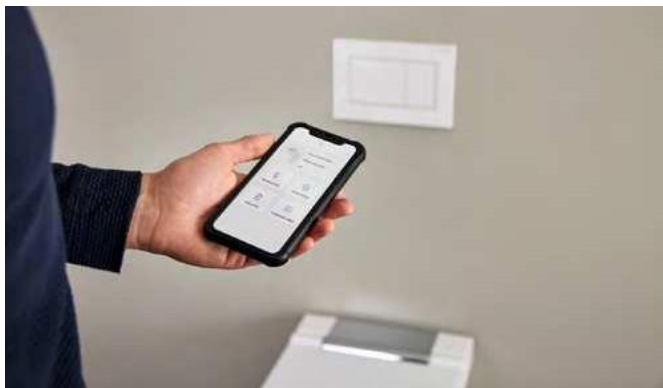

[Odkaz na online katalog](#)

APLIKACE GEBERIT

GEBERIT HOME

Pomocí aplikace Geberit Home ve vašem chytrém telefonu můžete přes Bluetooth ovládat produkty Geberit, jako je sprchovací WC Geberit AquaClean, zrcadlová skříňka Geberit ONE s osvětlením ComfortLight a jednotka pro odsávání zápachu Geberit DuoFresh. Také nový sanitární modul Geberit Monolith Plus lze ovládat pomocí aplikace Geberit Home.