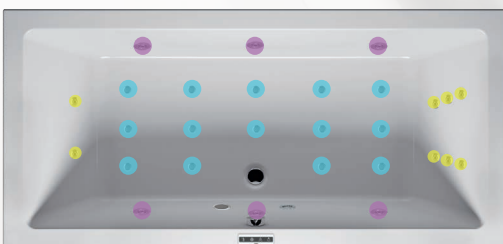

COLORADO

• Ø 180 cm / 600 l B038001005 41 680,-/50 433,-

AKRYLÁTOVÉ VANY ROHOVÉ

PLUG & PLAY

AUSTIN

• 145×145 cm / 350 l B005001005 25 953,-/31 403,-

NEO

• 140×140 cm / 315 l B076001005 14 980,-/18 126,-
• 150×150 cm / 365 l B077001005 17 750,-/21 478,-

PLUG & PLAY

WINNIPEG

• 145×145 cm /305 l B010001005 20 850,-/25 229,-

RIHOPOOLS

Výběr z pěti vířivých systémů

RIHOpool Air:
pro povznášející energii:

- 11 aerotrysek ve standardním provedení
- 1 bílé světlo
- elektronické ovládání (jednotlačítkové)
- automatické vysoušení

RIHOpool Flow:
pro vaše zotavení:

- 6 zádovkých, 6 bočních a 2 hydromasážní trysky na nohy ve standardním provedení
- 1 bílé světlo
- elektronické ovládání (jednotlačítkové)

RIHOpool Joy:
pro potěšení:

- 14 aerotrysek ve standardním provedení
- intenzita aerotrysek nastavitelná v 3 krocích
- 6 zádovkých, 6 bočních a 2 hydromasážní trysky na nohy ve standardním provedení
- 1 barevná terapie
- elektronické ovládání (čtyřtlačítkové)
- automatické vysoušení aerosystému
- manuální vysoušení
- bluetooth připojení