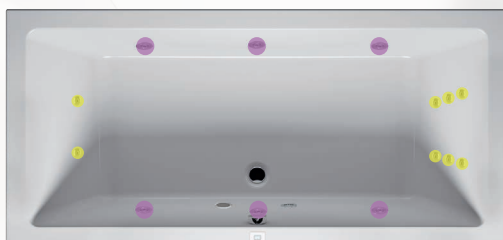

PLUG & PLAY

WINNIPEG

• 145×145 cm /305 l B010001005 20 850,-/25 229,-

RIHOPOOLS

Výběr z pěti vířivých systémů

RIHOpool Air:
pro povznášející energii:

- 11 aerotrysek ve standardním provedení
- 1 bílé světlo
- elektronické ovládání (jednotlačítkové)
- automatické vysoušení

RIHOpool Flow:
pro vaše zotavení:

- 6 zádovkých, 6 bočních a 2 hydromasážní trysky na nohy ve standardním provedení
- 1 bílé světlo
- elektronické ovládání (jednotlačítkové)

RIHOpool Joy:
pro potěšení:

- 14 aerotrysek ve standardním provedení
- intenzita aerotrysek nastavitelná v 3 krocích
- 6 zádovkých, 6 bočních a 2 hydromasážní trysky na nohy ve standardním provedení
- 1 barevná terapie
- elektronické ovládání (čtyřtlačítkové)
- automatické vysoušení aerosystému
- manuální vysoušení
- bluetooth připojení